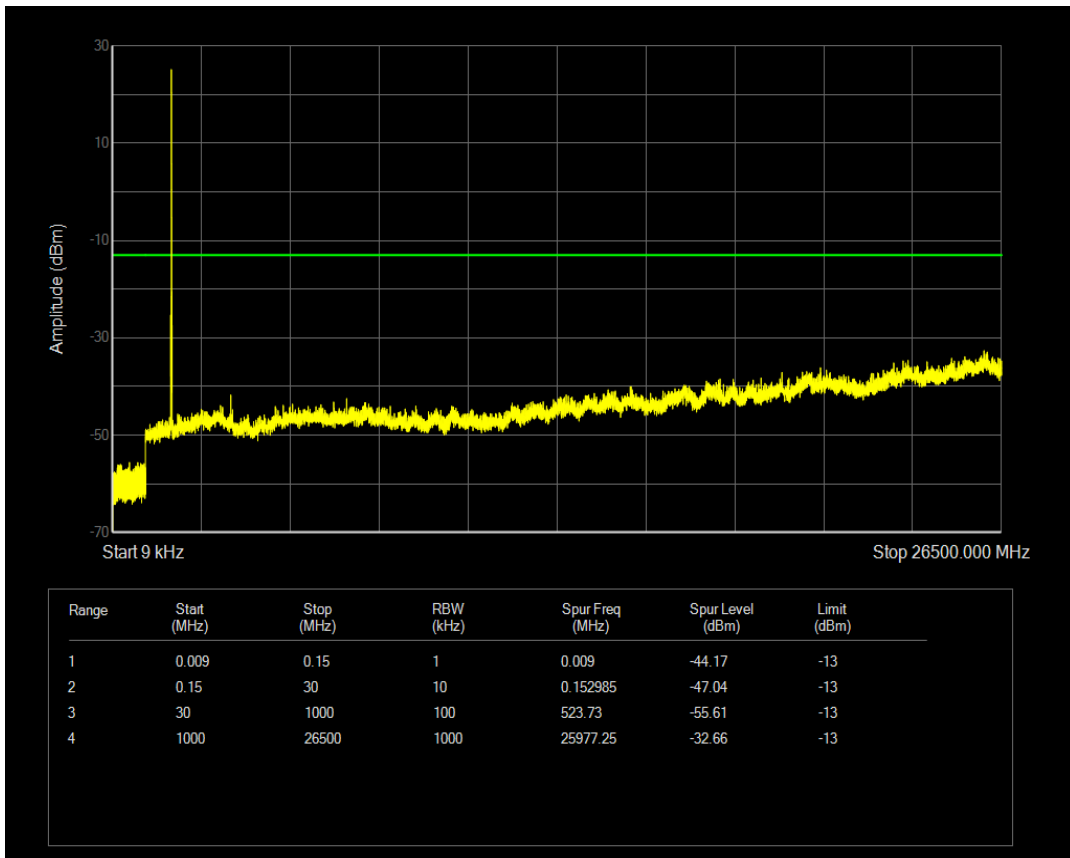

Band66 QPSK BW=10MHz Channel=132622 RB Size=1 Position=#0

Band66 16QAM BW=10MHz Channel=132622 RB Size=1 Position=#0