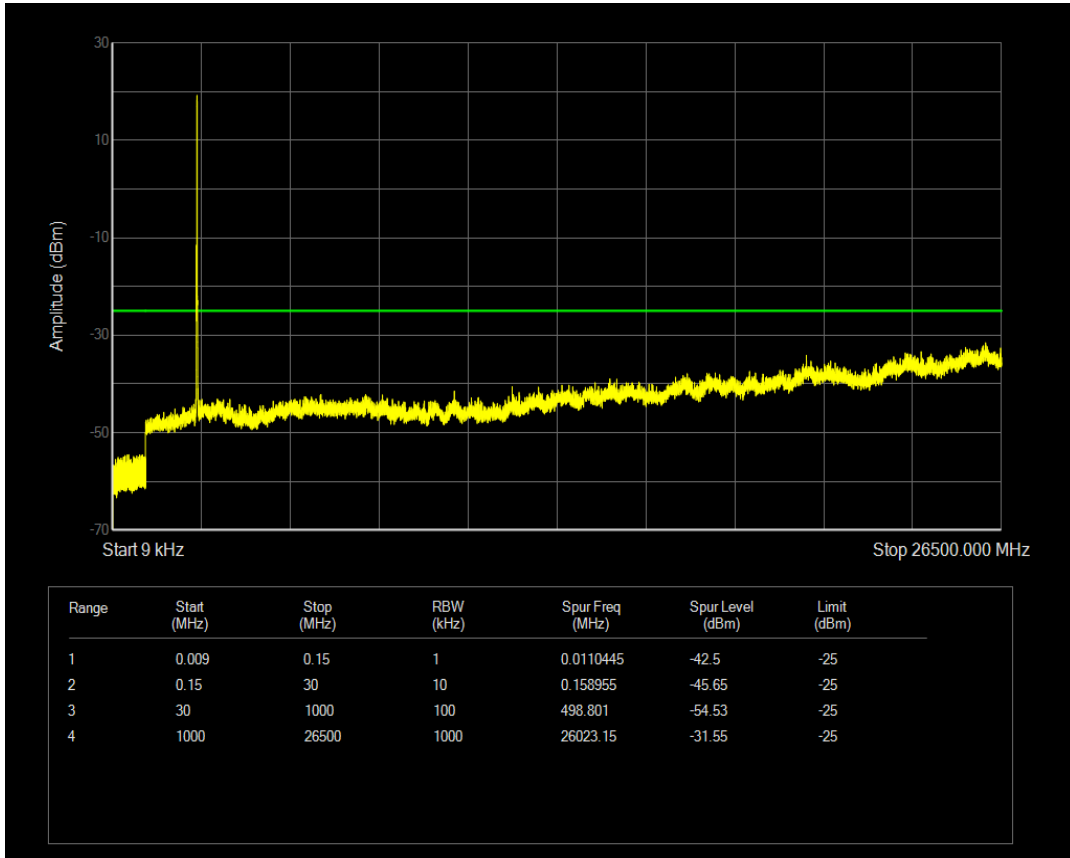

Band7 16QAM BW=5MHz Channel=21425 RB Size=25 Position=#0

Band7 QPSK BW=10MHz Channel=20800 RB Size=1 Position=#0

Band7 16QAM BW=10MHz Channel=20800 RB Size=1 Position=#0

Band7 QPSK BW=10MHz Channel=20800 RB Size=50 Position=#0

Band7 16QAM BW=10MHz Channel=20800 RB Size=50 Position=#0

Band7 QPSK BW=10MHz Channel=21100 RB Size=1 Position=#0

Band7 QPSK BW=10MHz Channel=21100 RB Size=50 Position=#0

Band7 16QAM BW=10MHz Channel=21100 RB Size=50 Position=#0

Band7 16QAM BW=10MHz Channel=21100 RB Size=1 Position=#0

Band7 QPSK BW=10MHz Channel=21400 RB Size=1 Position=#0

Band7 QPSK BW=10MHz Channel=21400 RB Size=50 Position=#0

Band7 16QAM BW=10MHz Channel=21400 RB Size=1 Position=#0