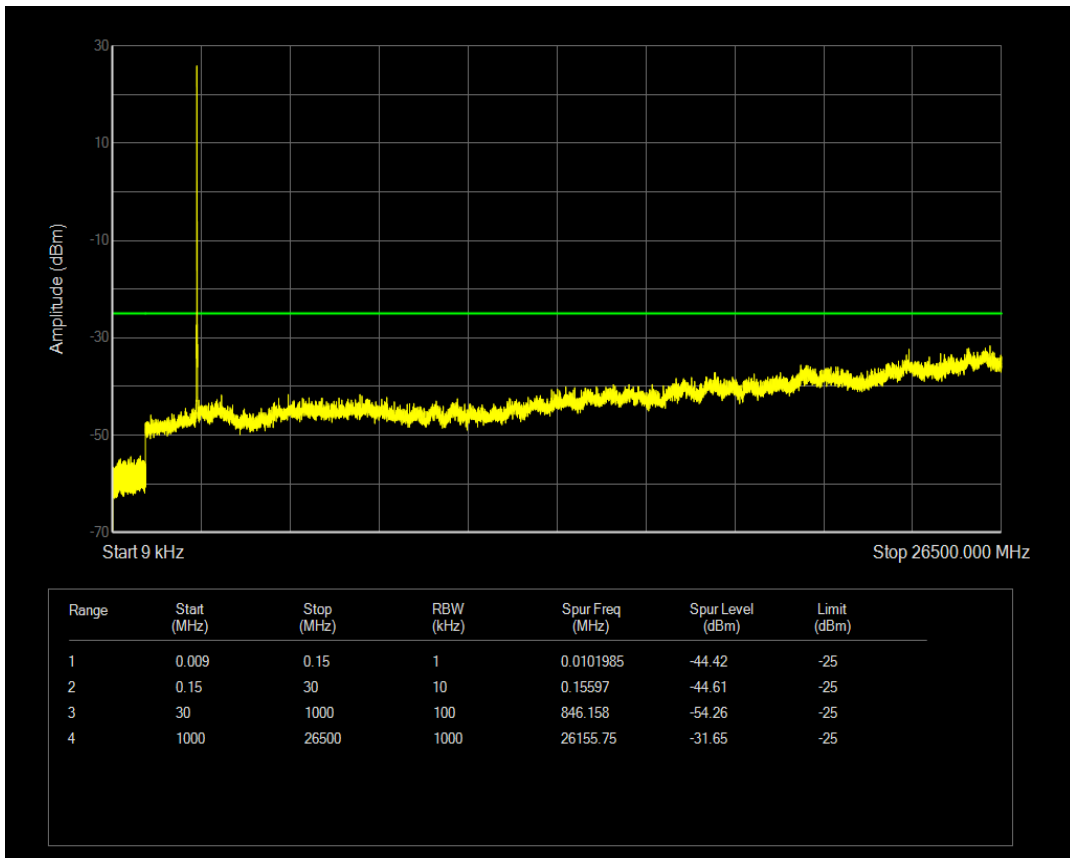

Band7 16QAM BW=10MHz Channel=20800 RB Size=50 Position=#0

Band7 QPSK BW=10MHz Channel=21100 RB Size=1 Position=#0

Band7 QPSK BW=10MHz Channel=21100 RB Size=50 Position=#0

Band7 16QAM BW=10MHz Channel=21100 RB Size=50 Position=#0

Band7 16QAM BW=10MHz Channel=21100 RB Size=1 Position=#0

Band7 QPSK BW=10MHz Channel=21400 RB Size=1 Position=#0

Band7 QPSK BW=10MHz Channel=21400 RB Size=50 Position=#0

Band7 16QAM BW=10MHz Channel=21400 RB Size=1 Position=#0