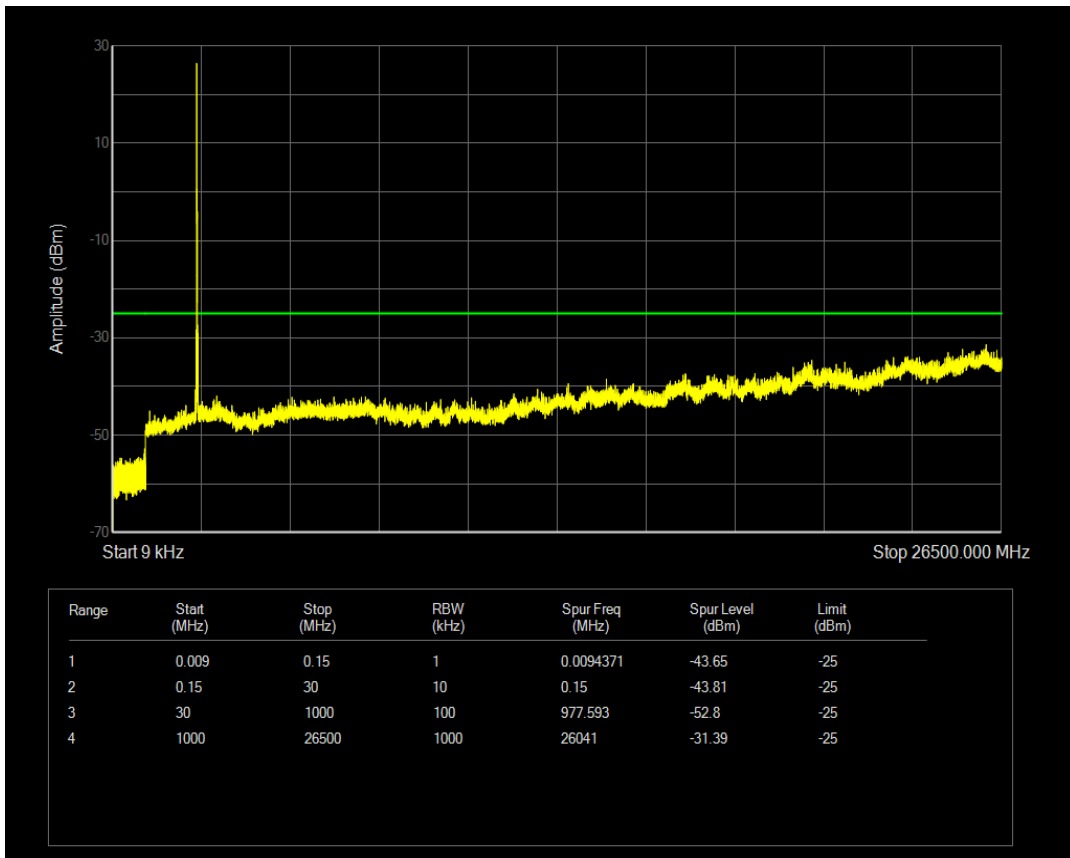

Band7 QPSK BW=20MHz Channel=20850 RB Size=1 Position=#0

Band7 16QAM BW=15MHz Channel=21375 RB Size=75 Position=#0

Band7 QPSK BW=20MHz Channel=20850 RB Size=100 Position=#0

Band7 16QAM BW=20MHz Channel=20850 RB Size=1 Position=#0

Band7 16QAM BW=20MHz Channel=20850 RB Size=100 Position=#0

Band7 QPSK BW=20MHz Channel=21100 RB Size=1 Position=#0

Band7 QPSK BW=20MHz Channel=21100 RB Size=100 Position=#0

Band7 16QAM BW=20MHz Channel=21100 RB Size=100 Position=#0

Band7 16QAM BW=20MHz Channel=21100 RB Size=1 Position=#0

Band7 QPSK BW=20MHz Channel=21350 RB Size=1 Position=#0

Band7 QPSK BW=20MHz Channel=21350 RB Size=100 Position=#0

Band7 16QAM BW=20MHz Channel=21350 RB Size=1 Position=#0

Band7 16QAM BW=20MHz Channel=21350 RB Size=100 Position=#0