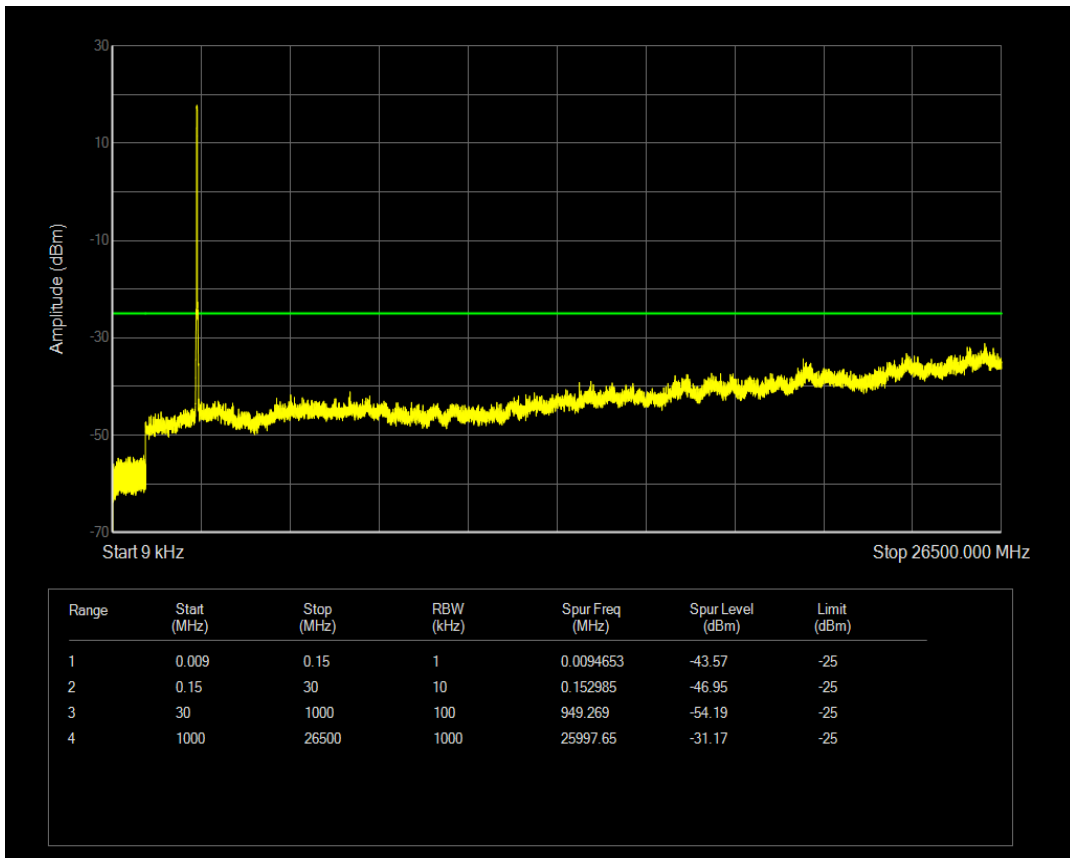

Band7 QPSK BW=20MHz Channel=20850 RB Size=1 Position=#0

Band7 16QAM BW=15MHz Channel=21375 RB Size=75 Position=#0

Band7 QPSK BW=20MHz Channel=20850 RB Size=100 Position=#0

Band7 16QAM BW=20MHz Channel=20850 RB Size=1 Position=#0

Band7 16QAM BW=20MHz Channel=20850 RB Size=100 Position=#0

Band7 QPSK BW=20MHz Channel=21100 RB Size=1 Position=#0

Band7 QPSK BW=20MHz Channel=21100 RB Size=100 Position=#0

Band7 16QAM BW=20MHz Channel=21100 RB Size=100 Position=#0