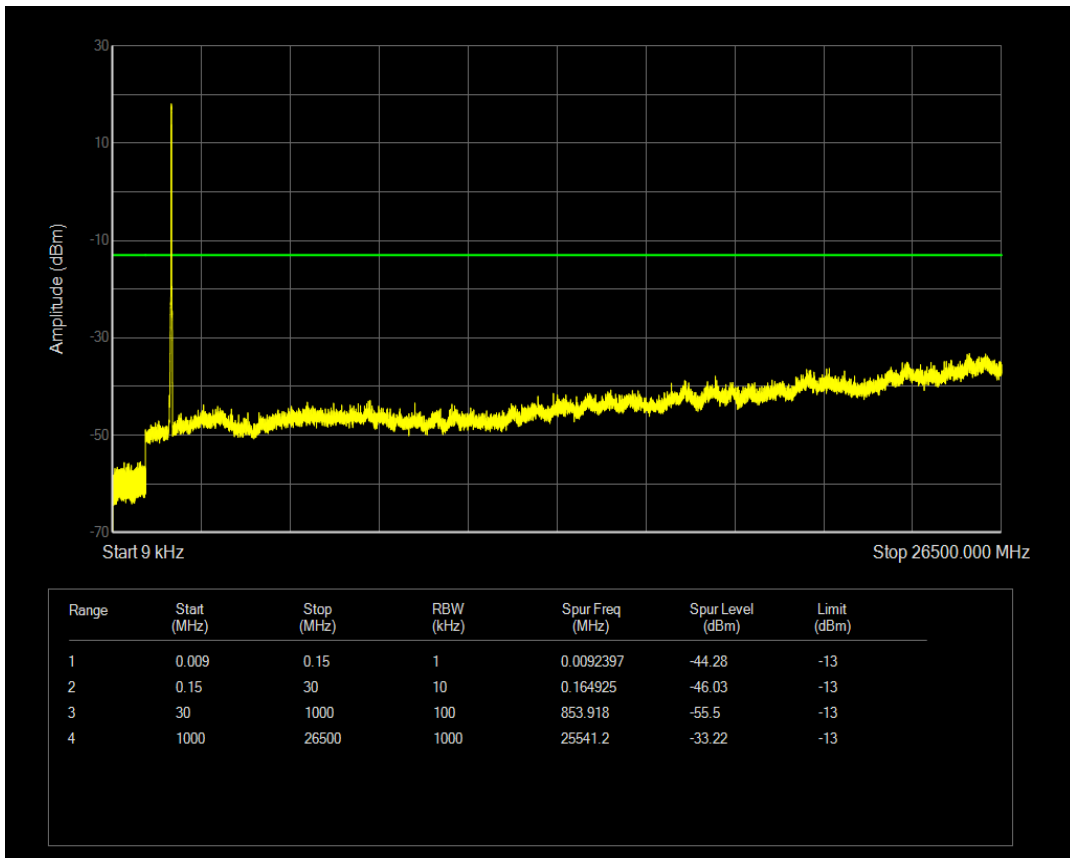

Band66 QPSK BW=20MHz Channel=132572 RB Size=100 Position=#0

Band66 16QAM BW=20MHz Channel=132572 RB Size=1 Position=#0