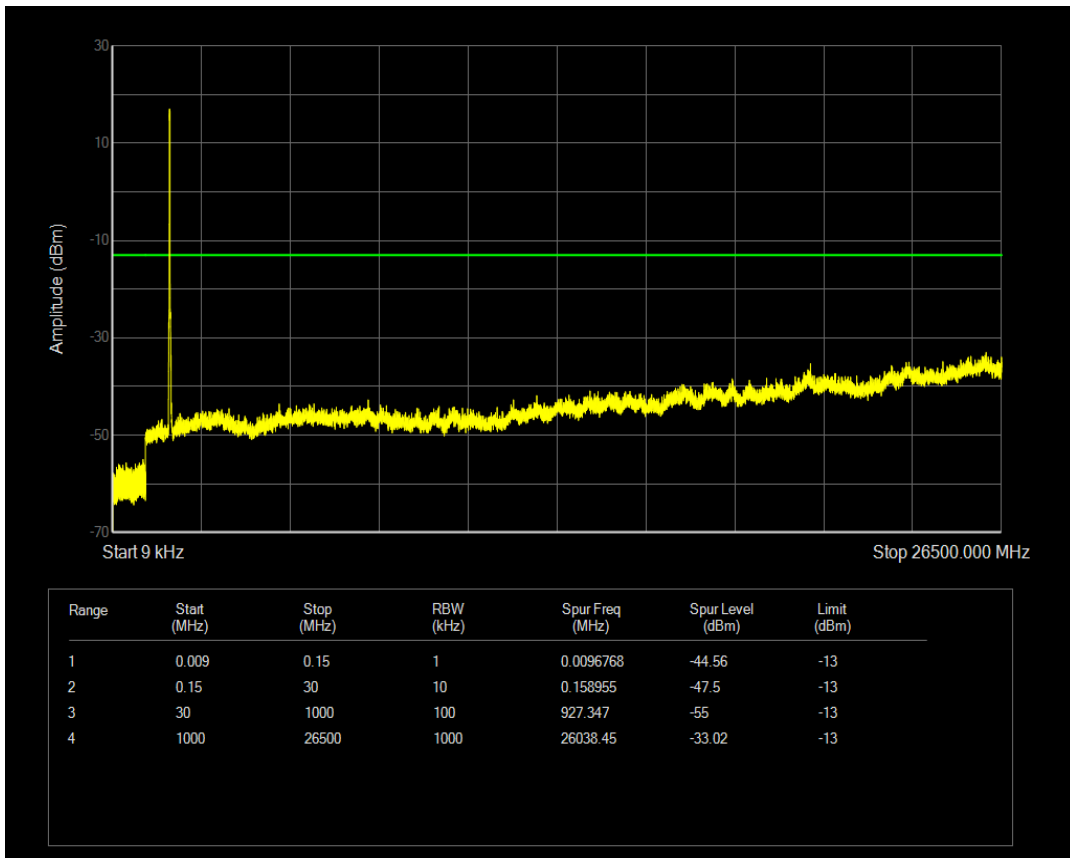

Band66 16QAM BW=20MHz Channel=132072 RB Size=100 Position=#0

Band66 QPSK BW=20MHz Channel=132322 RB Size=100 Position=#0