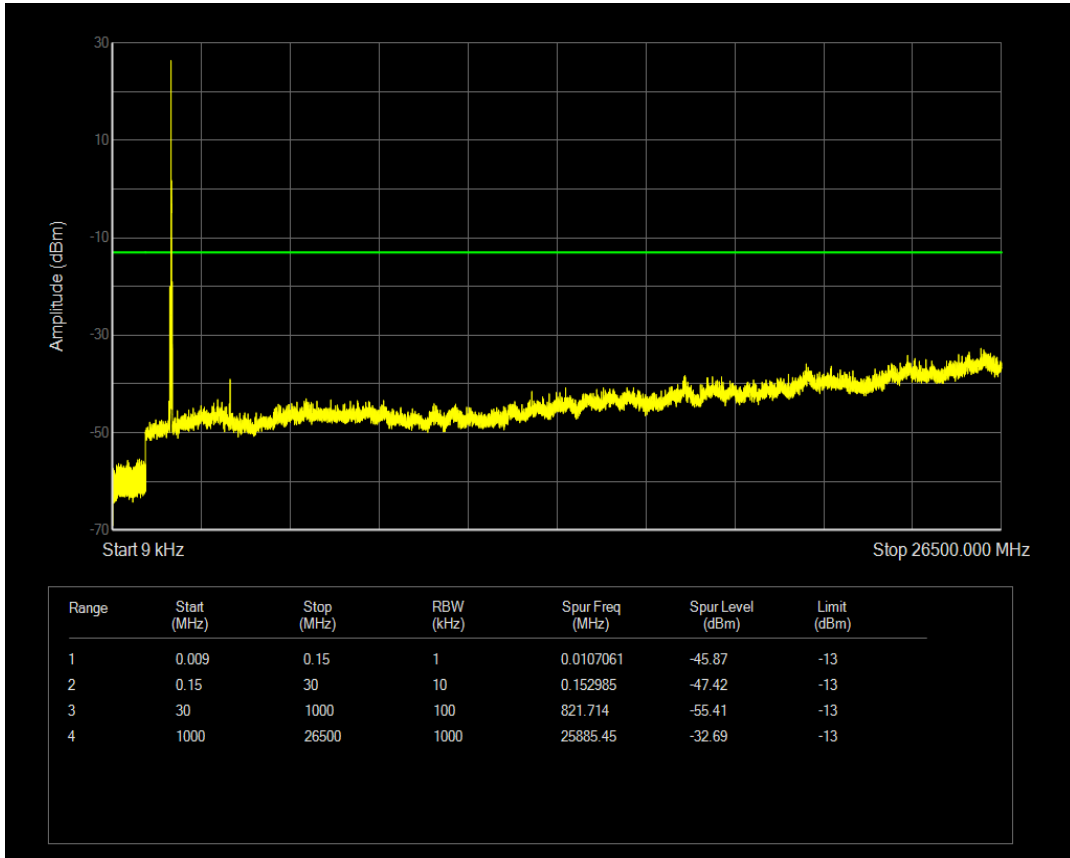

Band66 QPSK BW=20MHz Channel=132572 RB Size=1 Position=#0

Band66 QPSK BW=20MHz Channel=132572 RB Size=100 Position=#0