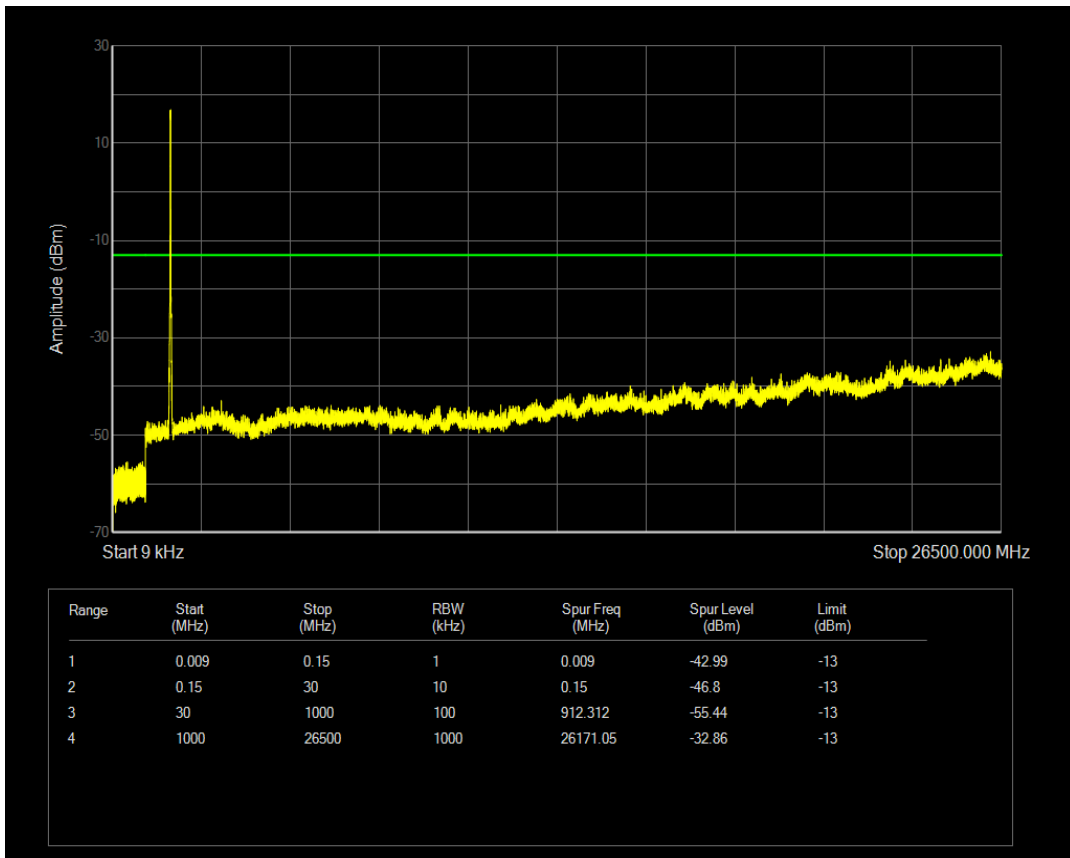

Band66 16QAM BW=20MHz Channel=132322 RB Size=100 Position=#0

Band66 QPSK BW=20MHz Channel=132572 RB Size=1 Position=#0