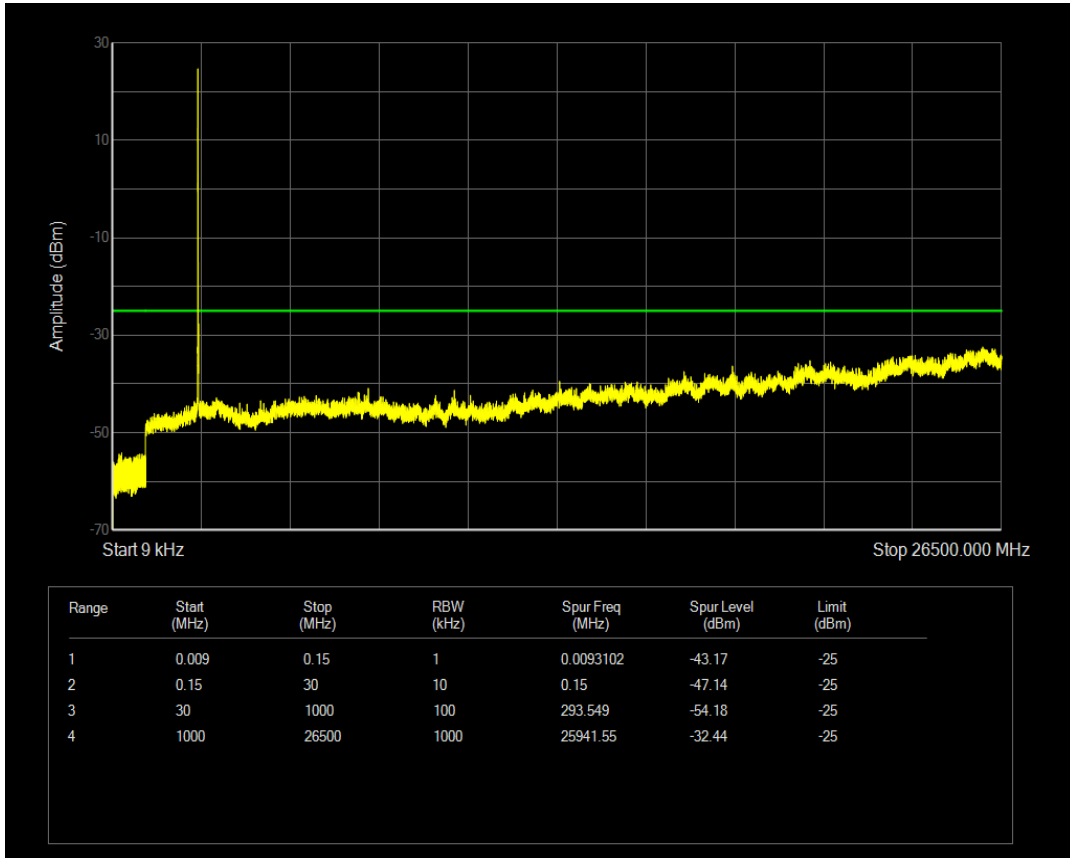

Band7 16QAM BW=10MHz Channel=20800 RB Size=50 Position=#0

Band7 QPSK BW=10MHz Channel=21100 RB Size=1 Position=#0

Band7 QPSK BW=10MHz Channel=21100 RB Size=50 Position=#0

Band7 16QAM BW=10MHz Channel=21100 RB Size=50 Position=#0

Band7 16QAM BW=10MHz Channel=21100 RB Size=1 Position=#0

Band7 QPSK BW=10MHz Channel=21400 RB Size=1 Position=#0

Band7 QPSK BW=10MHz Channel=21400 RB Size=50 Position=#0

Band7 16QAM BW=10MHz Channel=21400 RB Size=1 Position=#0

Band7 16QAM BW=10MHz Channel=21400 RB Size=50 Position=#0

Band7 QPSK BW=15MHz Channel=20825 RB Size=75 Position=#0

Band7 QPSK BW=15MHz Channel=20825 RB Size=1 Position=#0

Band7 16QAM BW=15MHz Channel=20825 RB Size=1 Position=#0