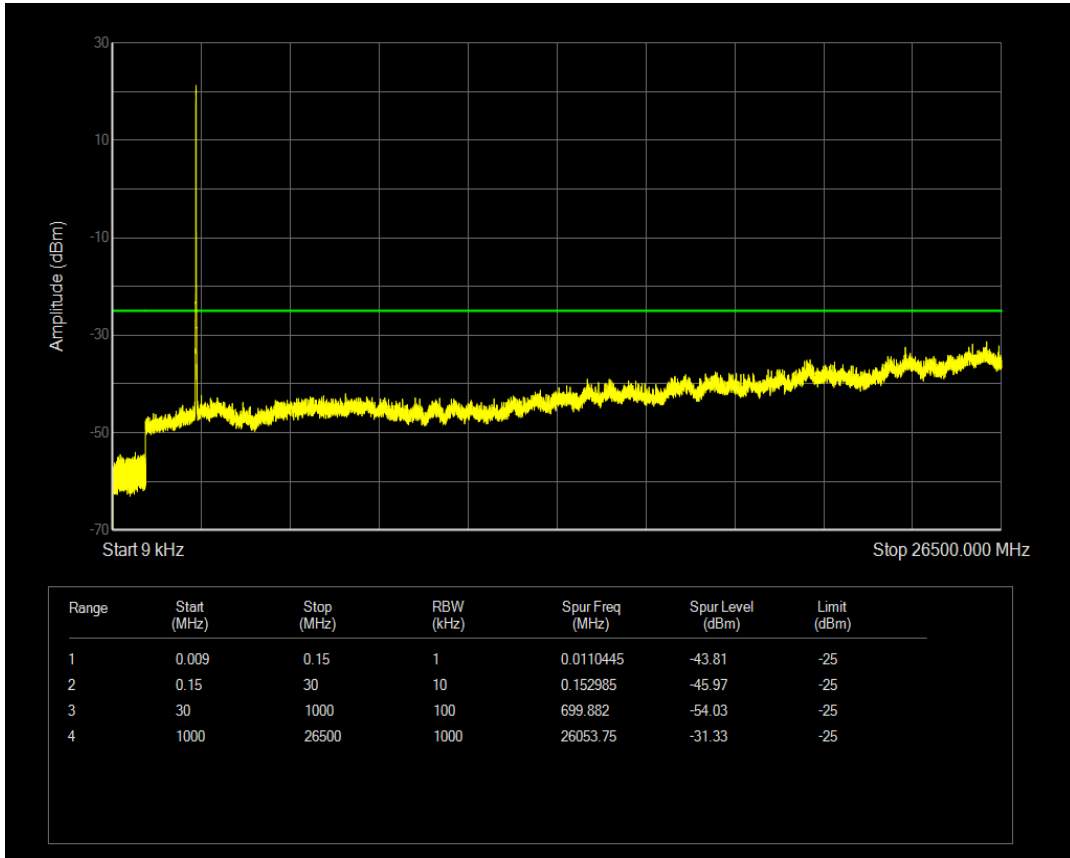

Band7 16QAM BW=5MHz Channel=21425 RB Size=25 Position=#0

Band7 QPSK BW=10MHz Channel=20800 RB Size=1 Position=#0

Band7 16QAM BW=10MHz Channel=20800 RB Size=1 Position=#0

Band7 QPSK BW=10MHz Channel=20800 RB Size=50 Position=#0

Band7 16QAM BW=10MHz Channel=20800 RB Size=50 Position=#0

Band7 QPSK BW=10MHz Channel=21100 RB Size=1 Position=#0

Band7 QPSK BW=10MHz Channel=21100 RB Size=50 Position=#0

Band7 16QAM BW=10MHz Channel=21100 RB Size=50 Position=#0