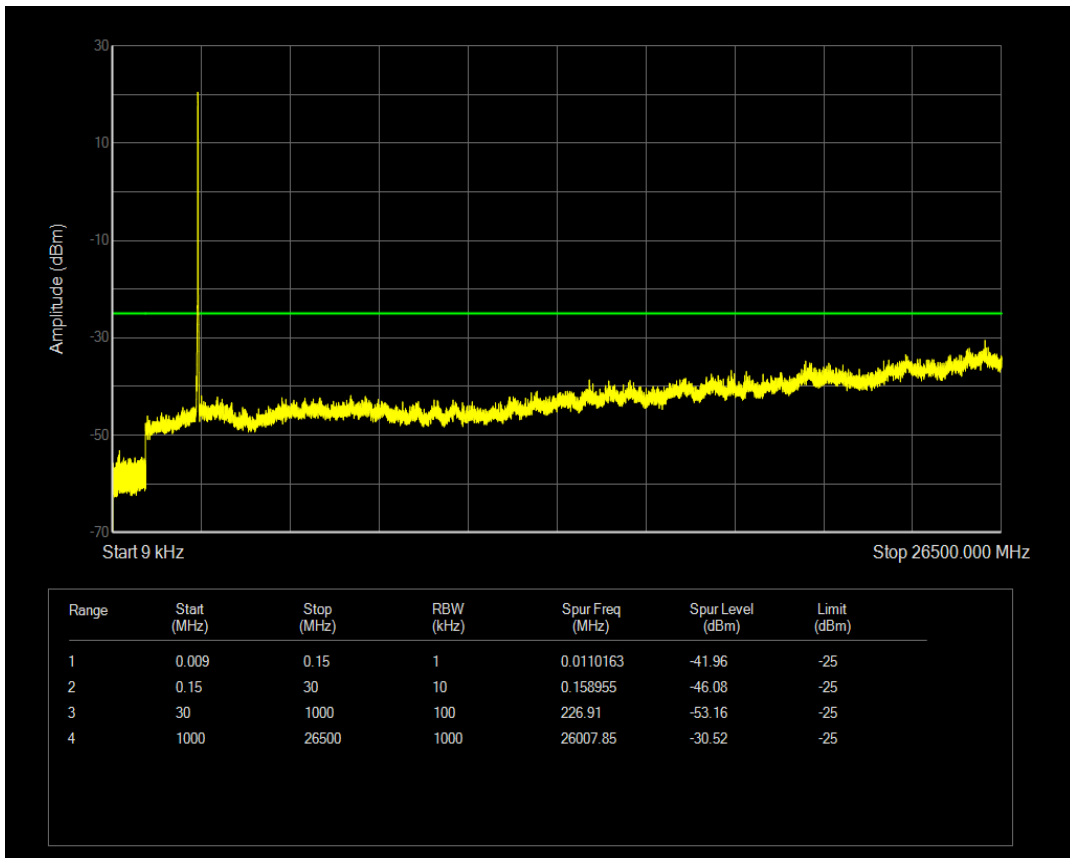

Band7 16QAM BW=15MHz Channel=20825 RB Size=75 Position=#0

Band7 QPSK BW=15MHz Channel=21100 RB Size=1 Position=#0

Band7 16QAM BW=15MHz Channel=21100 RB Size=1 Position=#0

Band7 QPSK BW=15MHz Channel=21100 RB Size=75 Position=#0

Band7 16QAM BW=15MHz Channel=21100 RB Size=75 Position=#0

Band7 QPSK BW=15MHz Channel=21375 RB Size=1 Position=#0

Band7 QPSK BW=15MHz Channel=21375 RB Size=75 Position=#0

Band7 16QAM BW=15MHz Channel=21375 RB Size=1 Position=#0