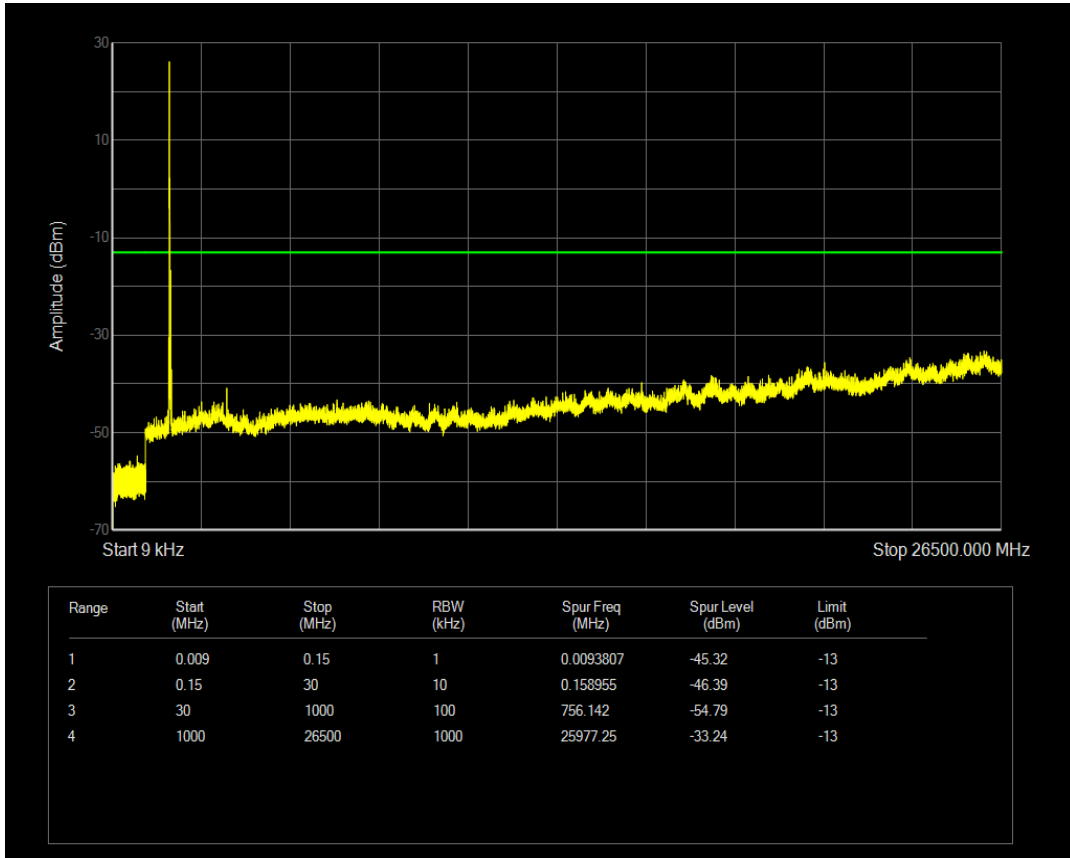

Band66 16QAM BW=15MHz Channel=132597 RB Size=75 Position=#0

Band66 QPSK BW=20MHz Channel=132072 RB Size=1 Position=#0

Band66 QPSK BW=20MHz Channel=132072 RB Size=100 Position=#0

Band66 16QAM BW=20MHz Channel=132072 RB Size=1 Position=#0