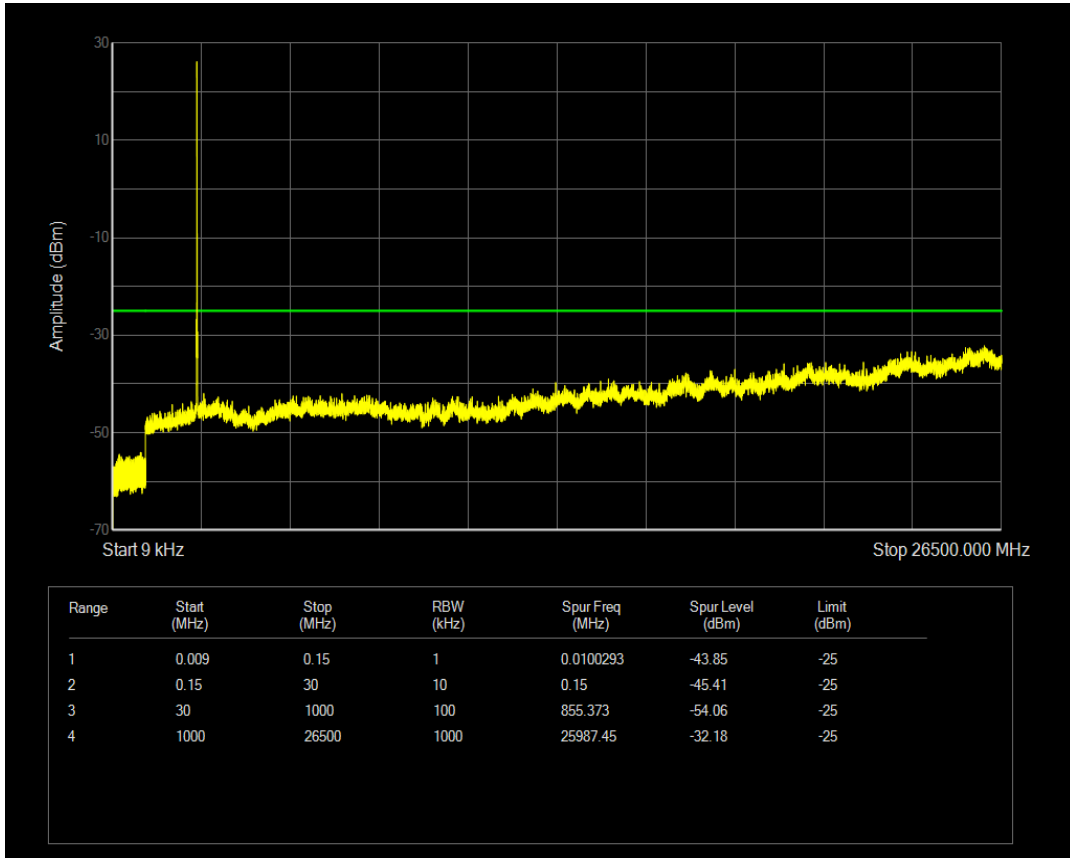

Band7 16QAM BW=5MHz Channel=21425 RB Size=25 Position=#0

Band7 QPSK BW=10MHz Channel=20800 RB Size=1 Position=#0

Band7 16QAM BW=10MHz Channel=20800 RB Size=1 Position=#0

Band7 QPSK BW=10MHz Channel=20800 RB Size=50 Position=#0

Band7 16QAM BW=10MHz Channel=20800 RB Size=50 Position=#0

Band7 QPSK BW=10MHz Channel=21100 RB Size=1 Position=#0

Band7 QPSK BW=10MHz Channel=21100 RB Size=50 Position=#0

Band7 16QAM BW=10MHz Channel=21100 RB Size=50 Position=#0