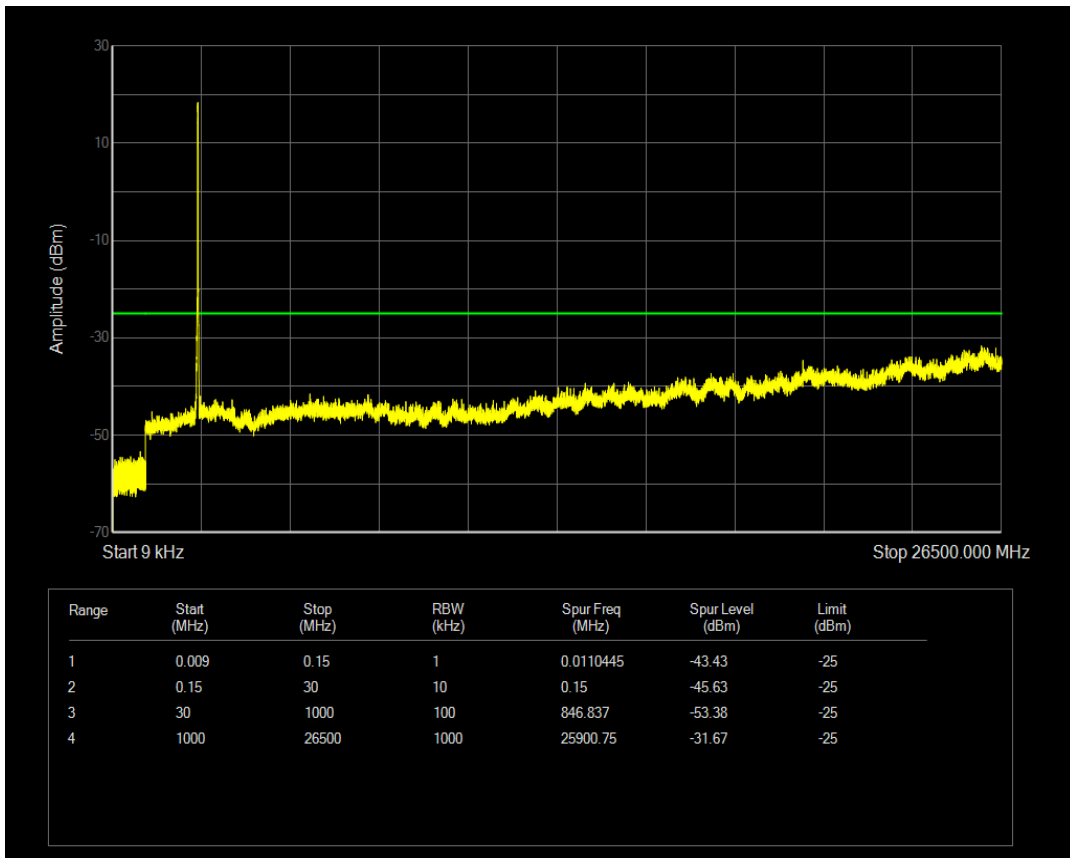

Band7 QPSK BW=20MHz Channel=20850 RB Size=1 Position=#0

Band7 16QAM BW=15MHz Channel=21375 RB Size=75 Position=#0

Band7 QPSK BW=20MHz Channel=20850 RB Size=100 Position=#0

Band7 16QAM BW=20MHz Channel=20850 RB Size=1 Position=#0

Band7 16QAM BW=20MHz Channel=20850 RB Size=100 Position=#0

Band7 QPSK BW=20MHz Channel=21100 RB Size=1 Position=#0

Band7 QPSK BW=20MHz Channel=21100 RB Size=100 Position=#0

Band7 16QAM BW=20MHz Channel=21100 RB Size=100 Position=#0

Band7 16QAM BW=20MHz Channel=21100 RB Size=1 Position=#0

Band7 QPSK BW=20MHz Channel=21350 RB Size=1 Position=#0

Band7 QPSK BW=20MHz Channel=21350 RB Size=100 Position=#0

Band7 16QAM BW=20MHz Channel=21350 RB Size=1 Position=#0

Band7 16QAM BW=20MHz Channel=21350 RB Size=100 Position=#0