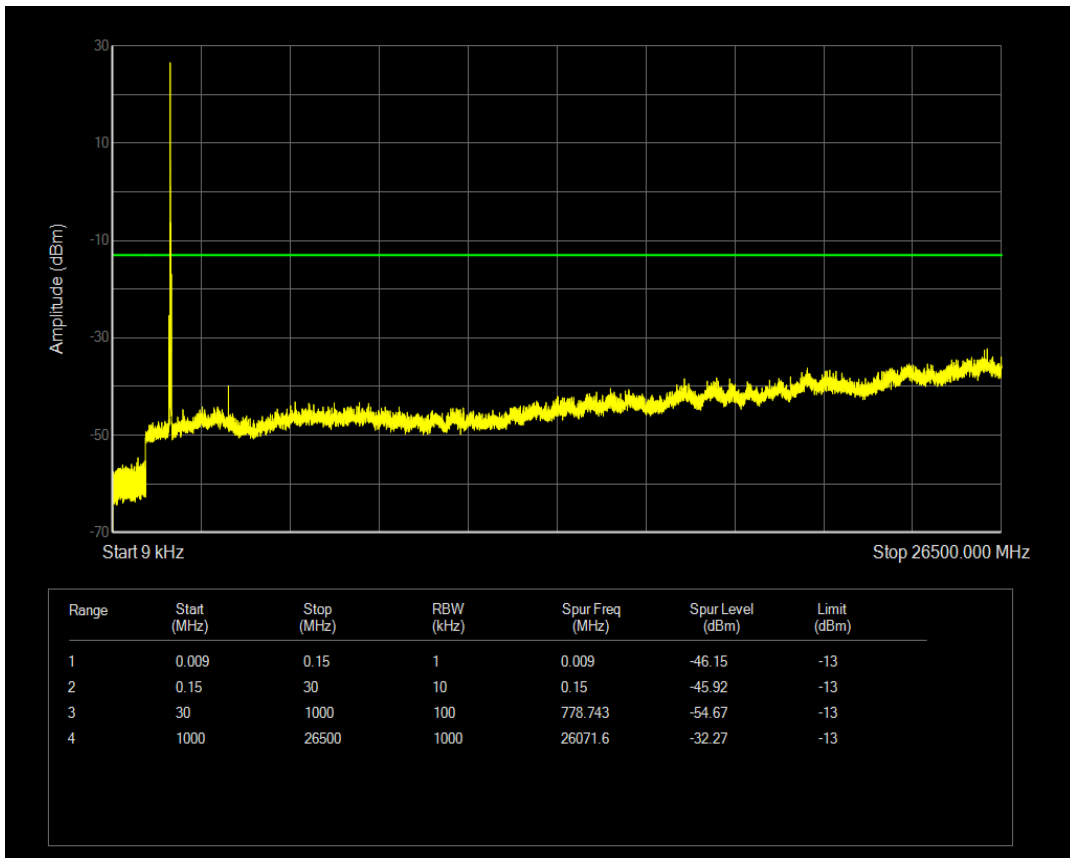

Band66 QPSK BW=20MHz Channel=132322 RB Size=1 Position=#0

Band66 16QAM BW=20MHz Channel=132322 RB Size=1 Position=#0