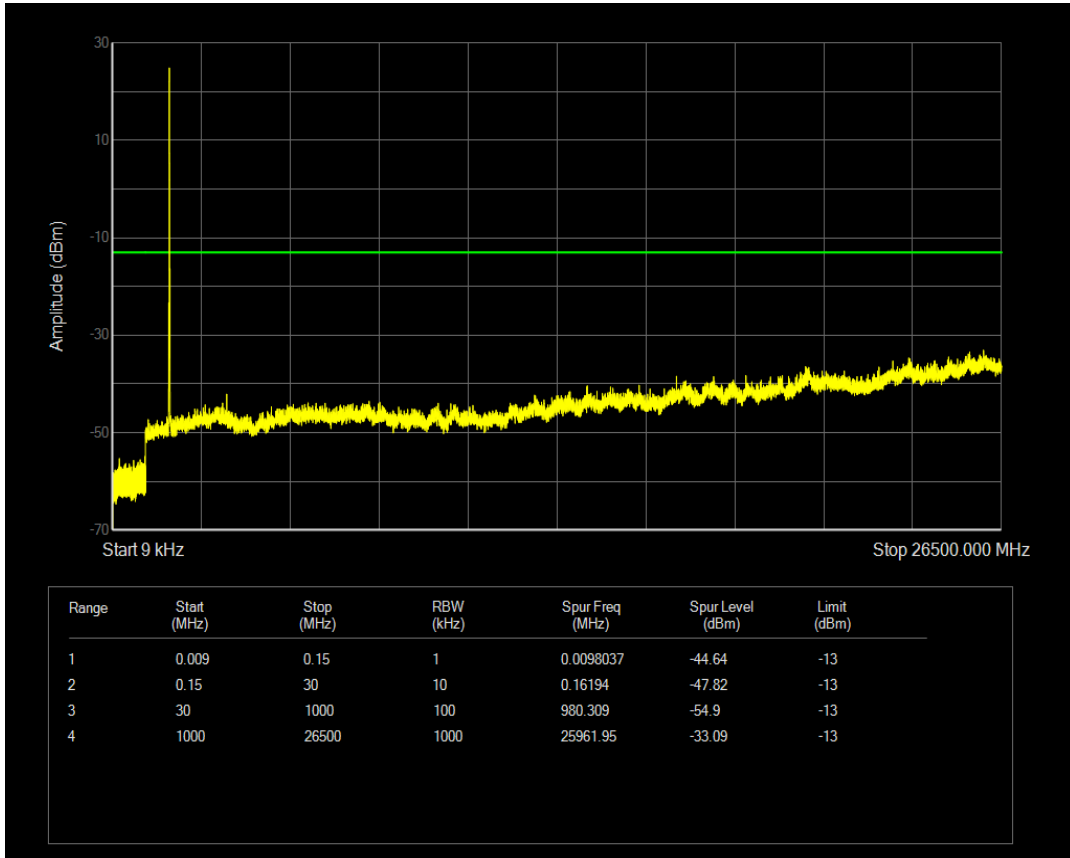

Band66 16QAM BW=5MHz Channel=132647 RB Size=25 Position=#0

Band66 QPSK BW=10MHz Channel=132022 RB Size=1 Position=#0

Band66 QPSK BW=10MHz Channel=132022 RB Size=50 Position=#0

Band66 16QAM BW=10MHz Channel=132022 RB Size=1 Position=#0