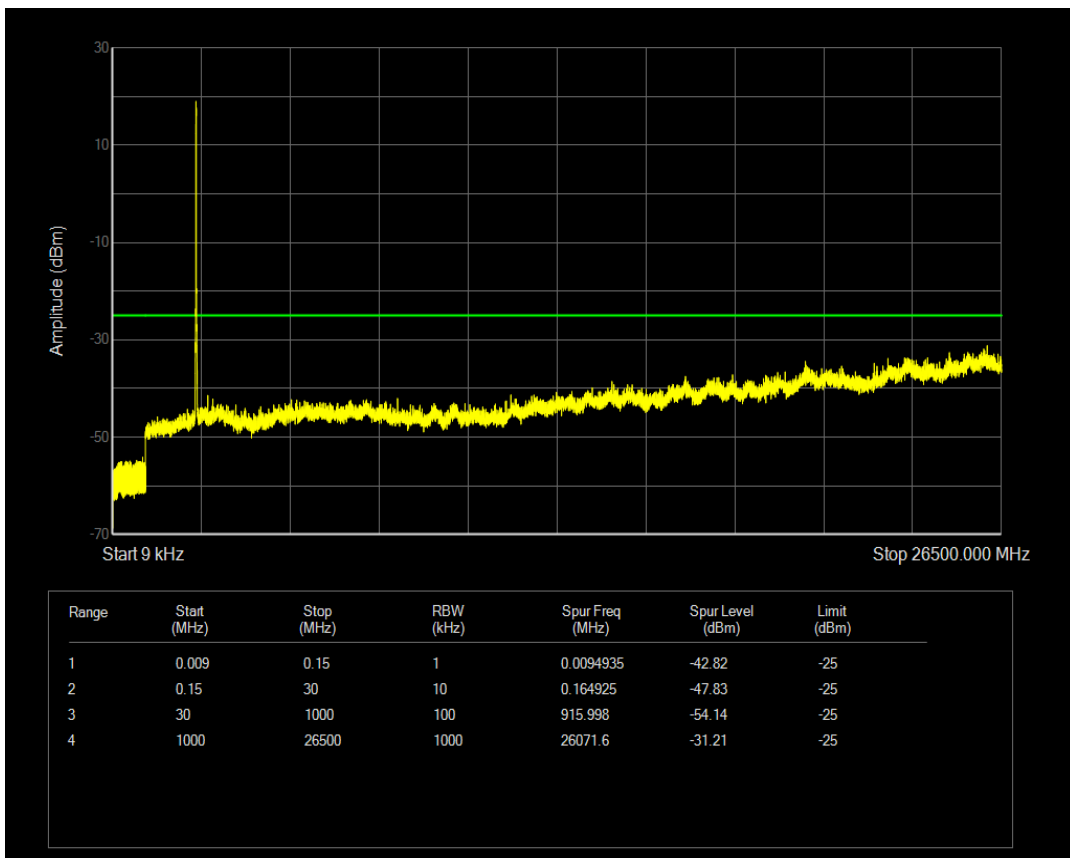

Band7 16QAM BW=15MHz Channel=20825 RB Size=75 Position=#0

Band7 QPSK BW=15MHz Channel=21100 RB Size=1 Position=#0