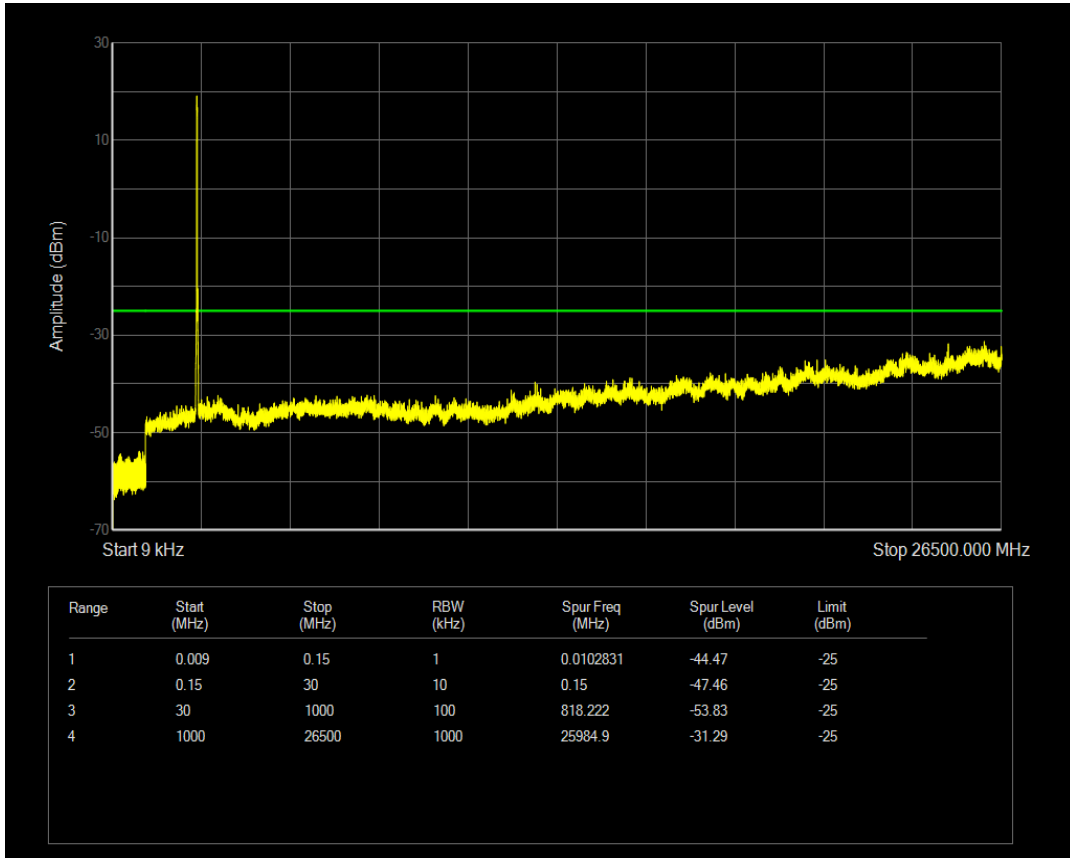

Band7 QPSK BW=20MHz Channel=20850 RB Size=1 Position=#0

Band7 16QAM BW=15MHz Channel=21375 RB Size=75 Position=#0

Band7 QPSK BW=20MHz Channel=20850 RB Size=100 Position=#0

Band7 16QAM BW=20MHz Channel=20850 RB Size=1 Position=#0

Band7 16QAM BW=20MHz Channel=20850 RB Size=100 Position=#0

Band7 QPSK BW=20MHz Channel=21100 RB Size=1 Position=#0

Band7 QPSK BW=20MHz Channel=21100 RB Size=100 Position=#0

Band7 16QAM BW=20MHz Channel=21100 RB Size=100 Position=#0

Band7 16QAM BW=20MHz Channel=21100 RB Size=1 Position=#0

Band7 QPSK BW=20MHz Channel=21350 RB Size=1 Position=#0

Band7 QPSK BW=20MHz Channel=21350 RB Size=100 Position=#0

Band7 16QAM BW=20MHz Channel=21350 RB Size=1 Position=#0

Band7 16QAM BW=20MHz Channel=21350 RB Size=100 Position=#0