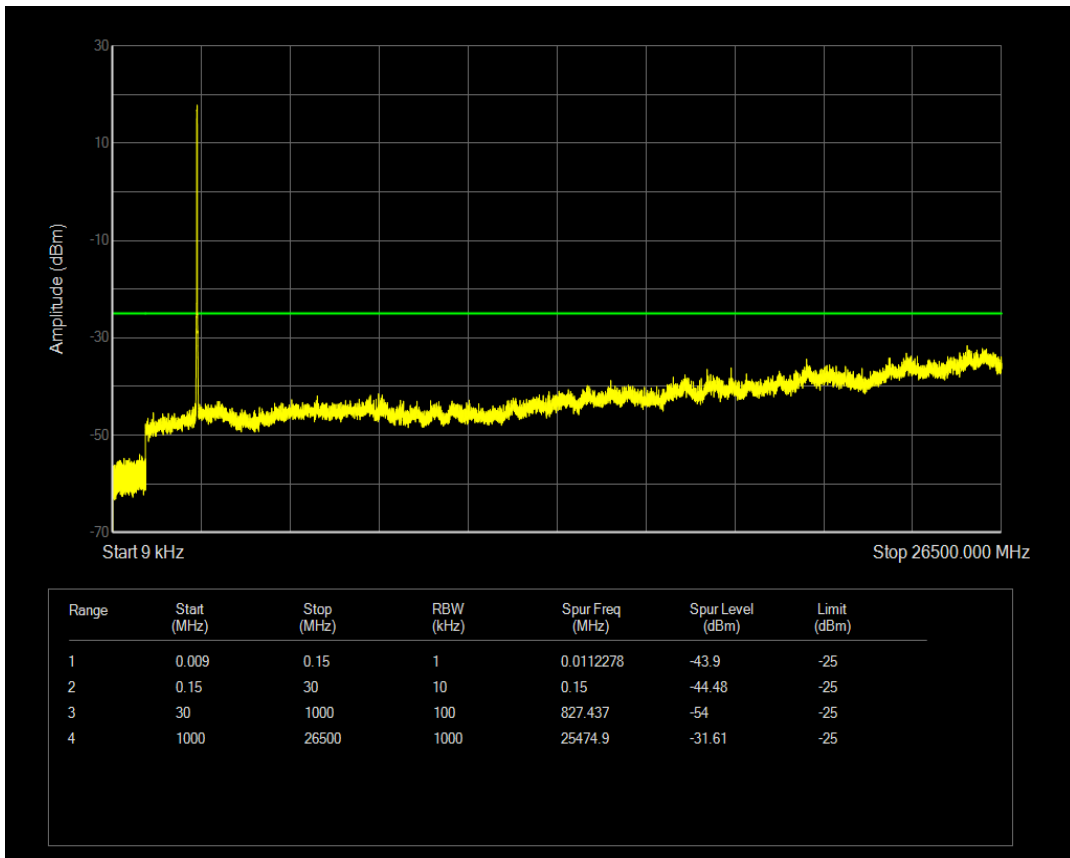

Band7 16QAM BW=15MHz Channel=20825 RB Size=75 Position=#0

Band7 QPSK BW=15MHz Channel=21100 RB Size=1 Position=#0

Band7 16QAM BW=15MHz Channel=21100 RB Size=1 Position=#0

Band7 QPSK BW=15MHz Channel=21100 RB Size=75 Position=#0

Band7 16QAM BW=15MHz Channel=21100 RB Size=75 Position=#0

Band7 QPSK BW=15MHz Channel=21375 RB Size=1 Position=#0

Band7 QPSK BW=15MHz Channel=21375 RB Size=75 Position=#0

Band7 16QAM BW=15MHz Channel=21375 RB Size=1 Position=#0