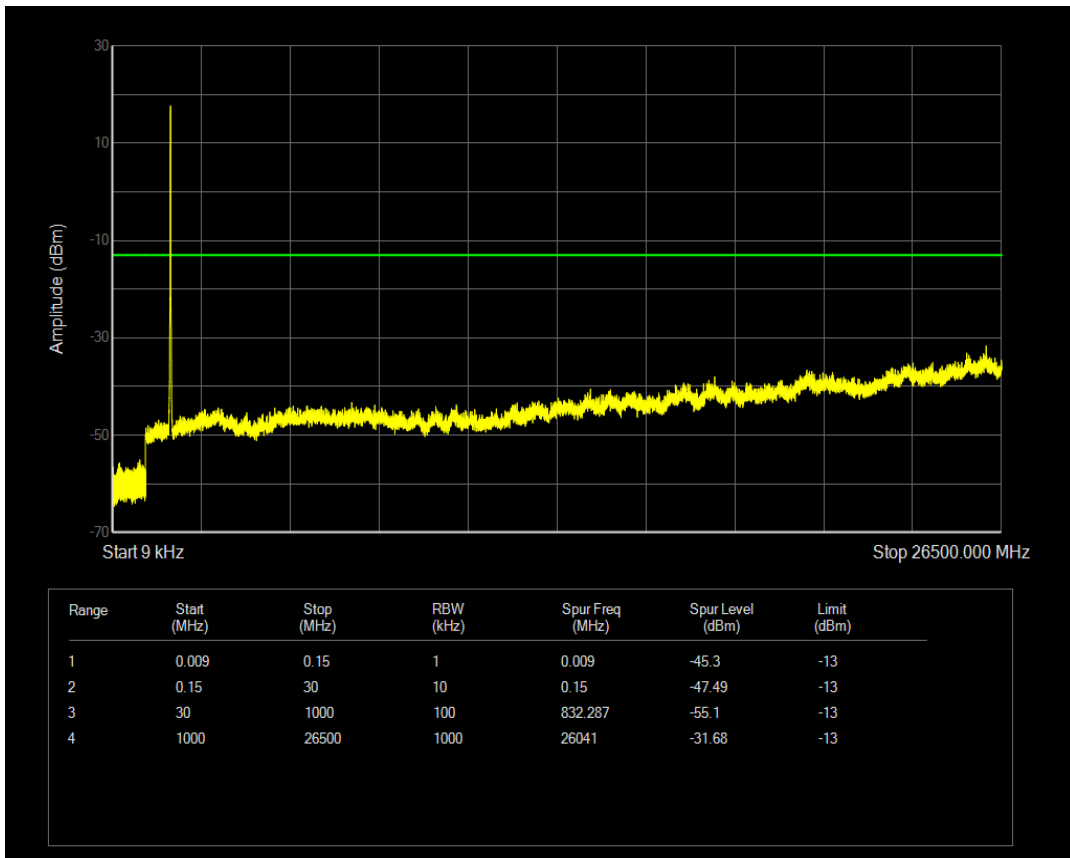

Band66 16QAM BW=15MHz Channel=132322 RB Size=75 Position=#0

Band66 QPSK BW=15MHz Channel=132597 RB Size=1 Position=#0