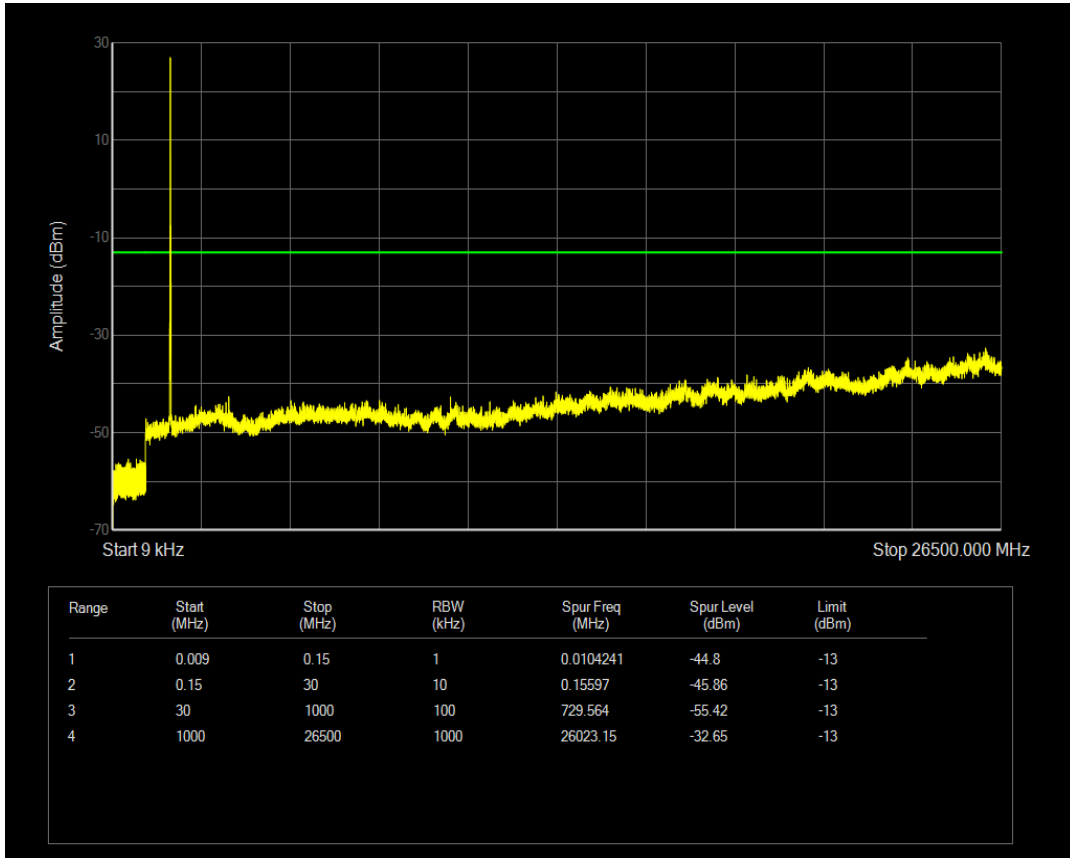

Band66 16QAM BW=10MHz Channel=132022 RB Size=50 Position=#0

Band66 QPSK BW=10MHz Channel=132322 RB Size=1 Position=#0

Band66 QPSK BW=10MHz Channel=132322 RB Size=50 Position=#0

Band66 16QAM BW=10MHz Channel=132322 RB Size=1 Position=#0