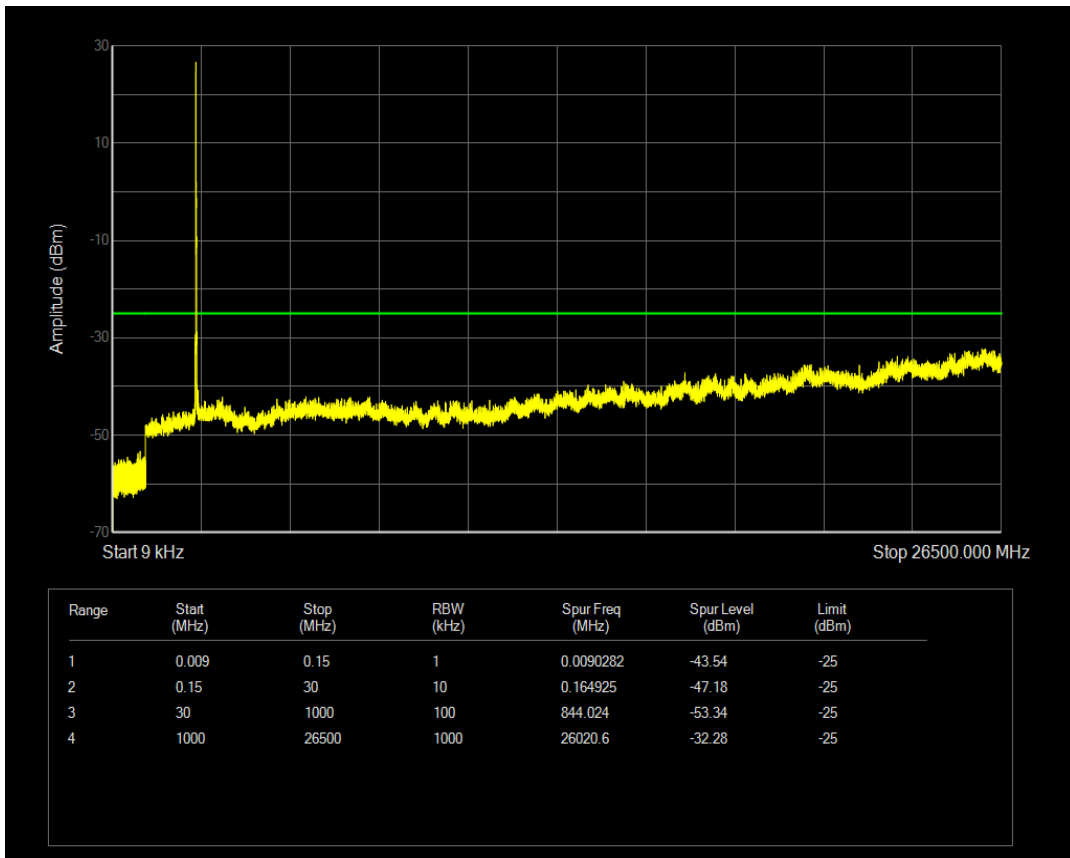

Band7 16QAM BW=15MHz Channel=21100 RB Size=75 Position=#0

Band7 QPSK BW=15MHz Channel=21375 RB Size=1 Position=#0

Band7 QPSK BW=15MHz Channel=21375 RB Size=75 Position=#0

Band7 16QAM BW=15MHz Channel=21375 RB Size=1 Position=#0

Band7 QPSK BW=20MHz Channel=20850 RB Size=1 Position=#0

Band7 16QAM BW=15MHz Channel=21375 RB Size=75 Position=#0

Band7 QPSK BW=20MHz Channel=20850 RB Size=100 Position=#0

Band7 16QAM BW=20MHz Channel=20850 RB Size=1 Position=#0