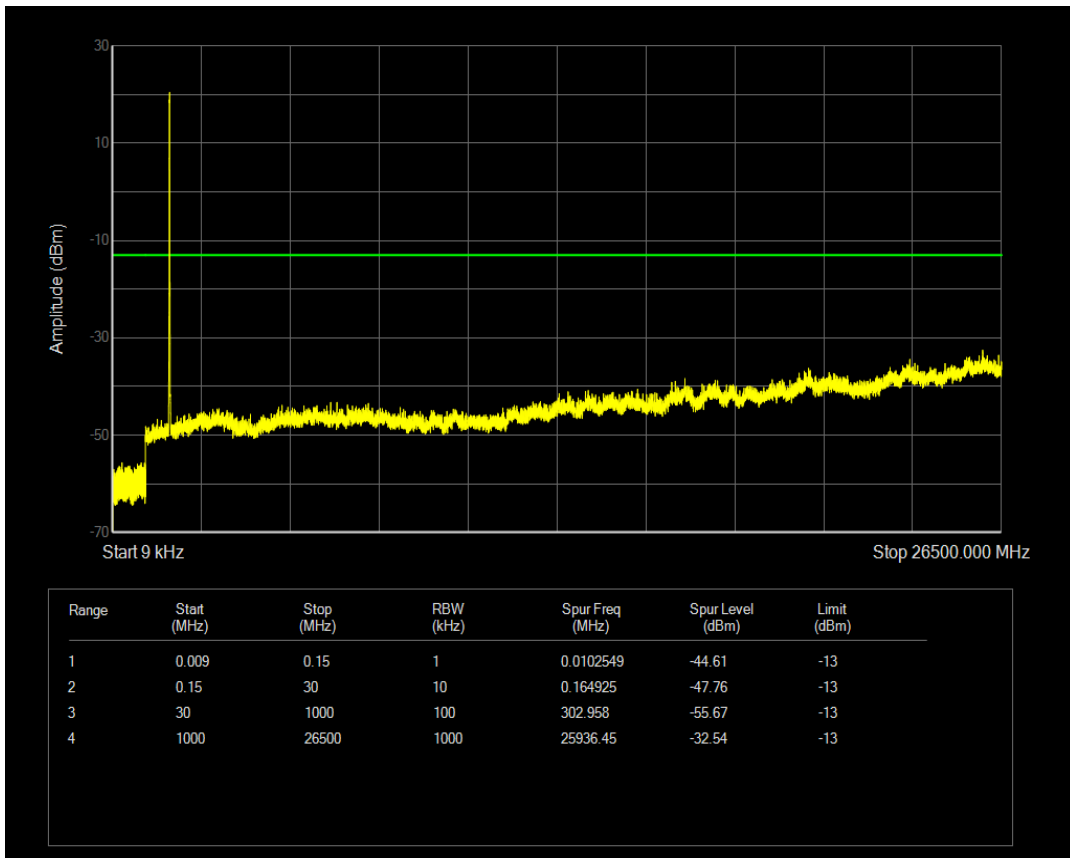

Band66 16QAM BW=10MHz Channel=132022 RB Size=50 Position=#0

Band66 QPSK BW=10MHz Channel=132322 RB Size=1 Position=#0