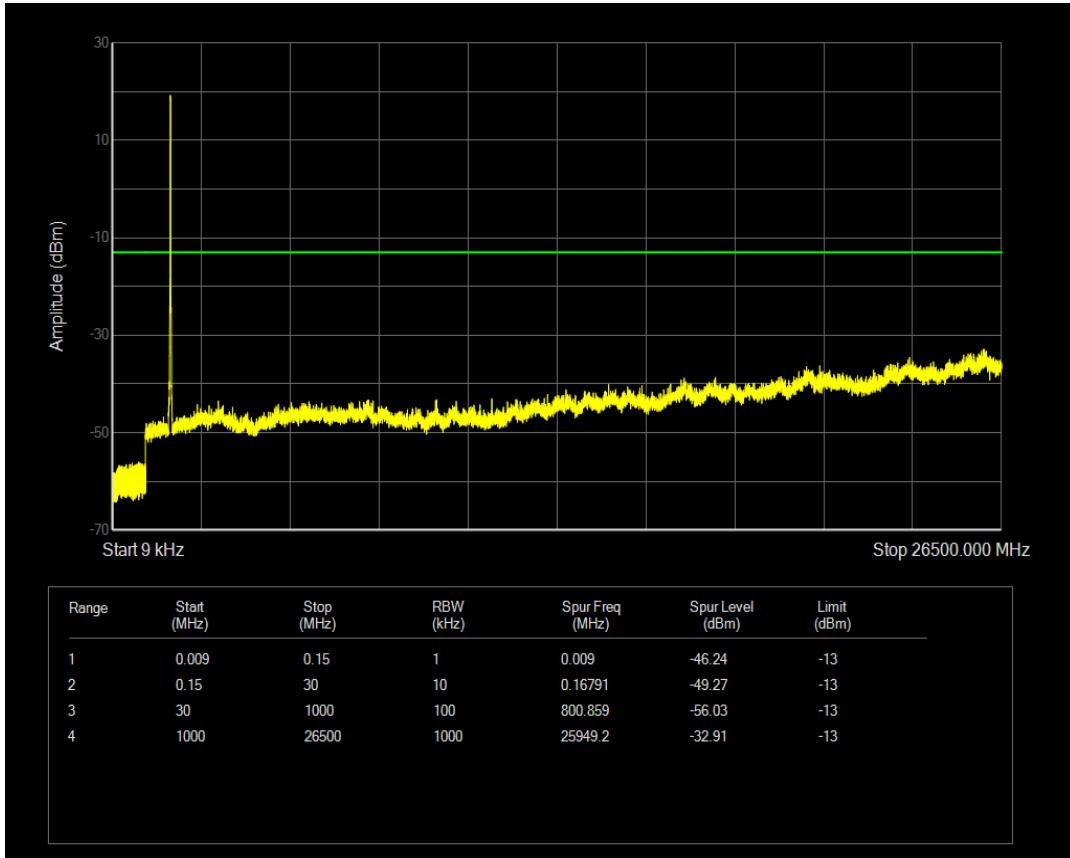

Band66 16QAM BW=15MHz Channel=132047 RB Size=75 Position=#0

Band66 QPSK BW=15MHz Channel=132322 RB Size=1 Position=#0

Band66 16QAM BW=15MHz Channel=132322 RB Size=1 Position=#0

Band66 QPSK BW=15MHz Channel=132322 RB Size=75 Position=#0