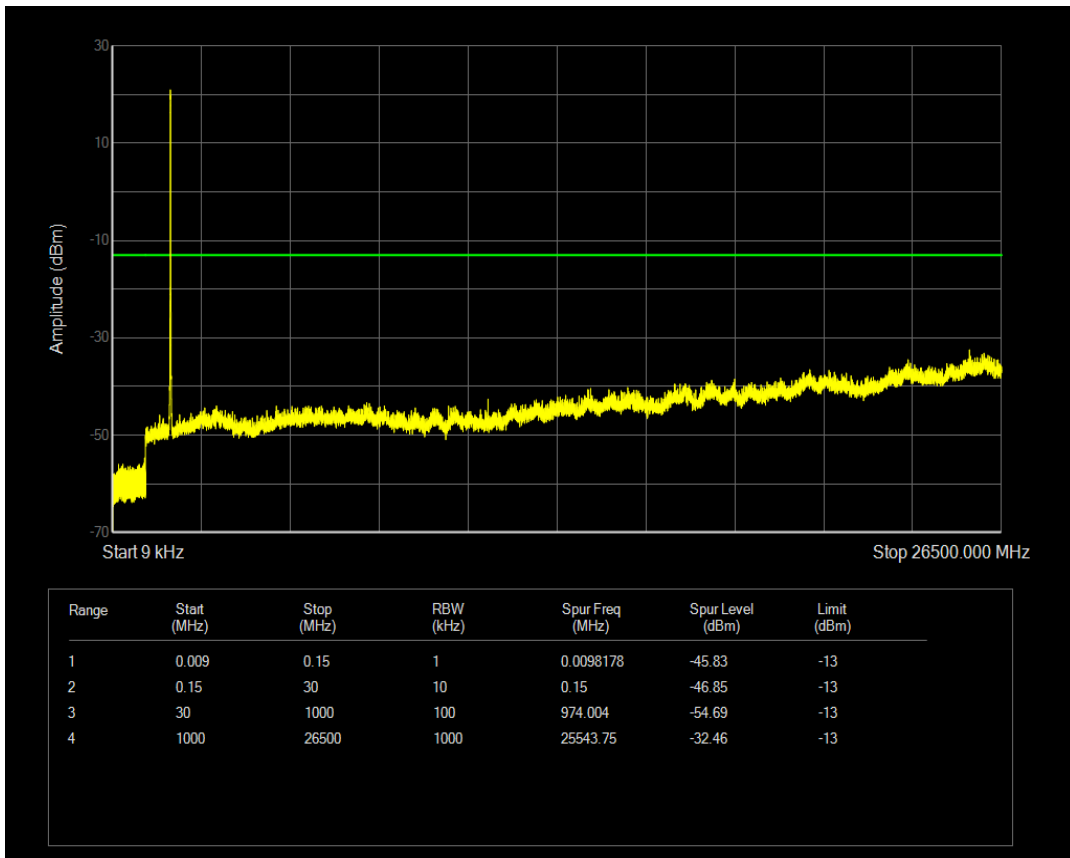

Band66 16QAM BW=10MHz Channel=132322 RB Size=50 Position=#0

Band66 QPSK BW=10MHz Channel=132622 RB Size=50 Position=#0