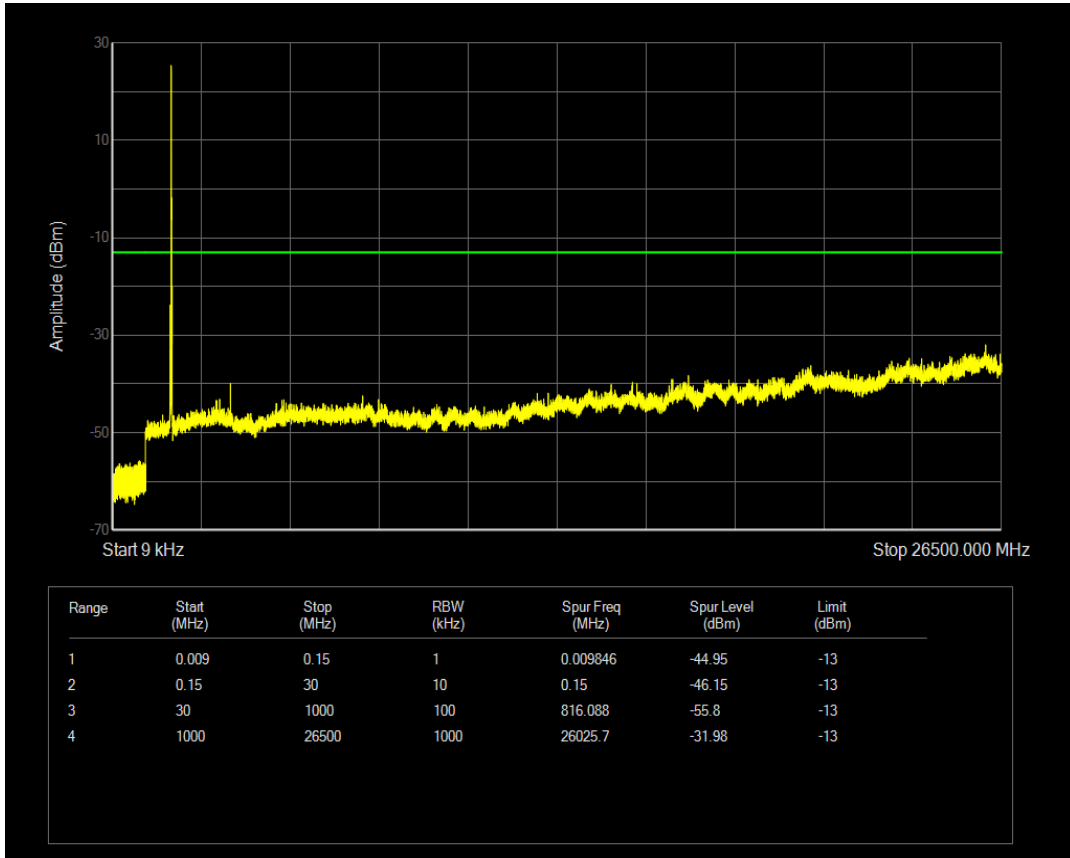

Band66 QPSK BW=15MHz Channel=132597 RB Size=1 Position=#0

Band66 QPSK BW=15MHz Channel=132597 RB Size=75 Position=#0