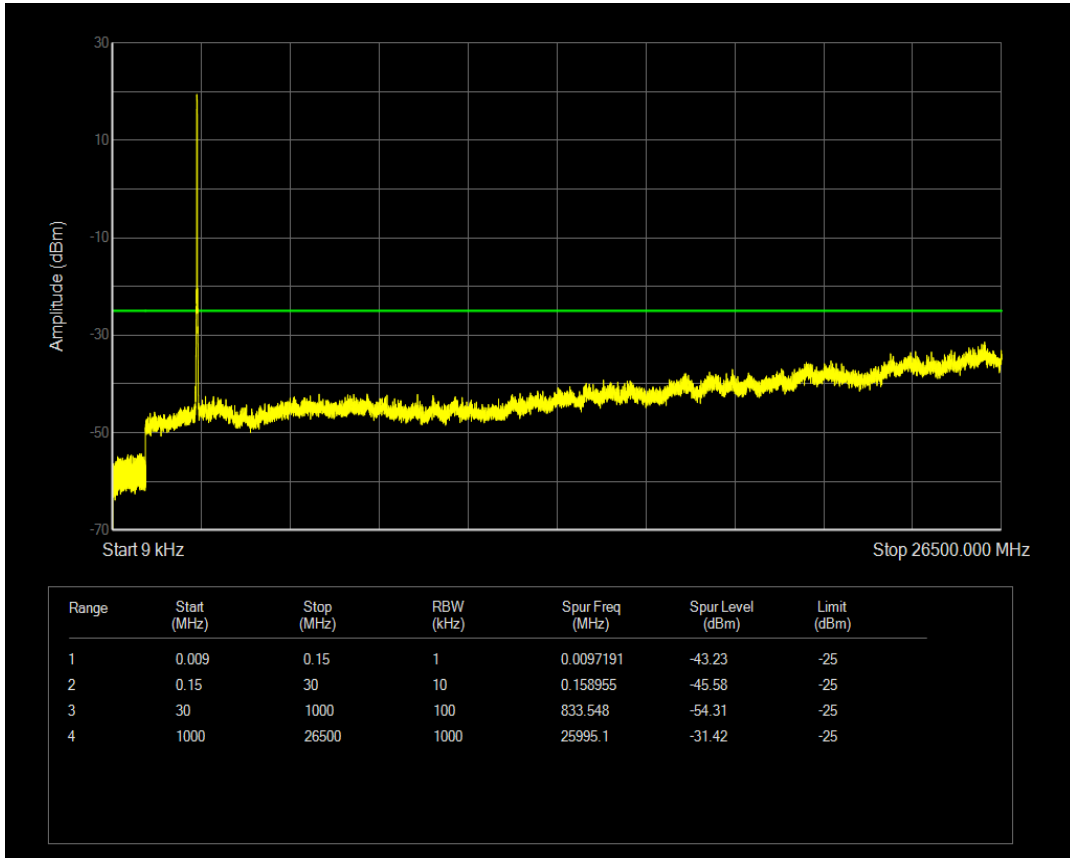

Band7 16QAM BW=15MHz Channel=20825 RB Size=75 Position=#0

Band7 QPSK BW=15MHz Channel=21100 RB Size=1 Position=#0

Band7 16QAM BW=15MHz Channel=21100 RB Size=1 Position=#0

Band7 QPSK BW=15MHz Channel=21100 RB Size=75 Position=#0

Band7 16QAM BW=15MHz Channel=21100 RB Size=75 Position=#0

Band7 QPSK BW=15MHz Channel=21375 RB Size=1 Position=#0

Band7 QPSK BW=15MHz Channel=21375 RB Size=75 Position=#0

Band7 16QAM BW=15MHz Channel=21375 RB Size=1 Position=#0