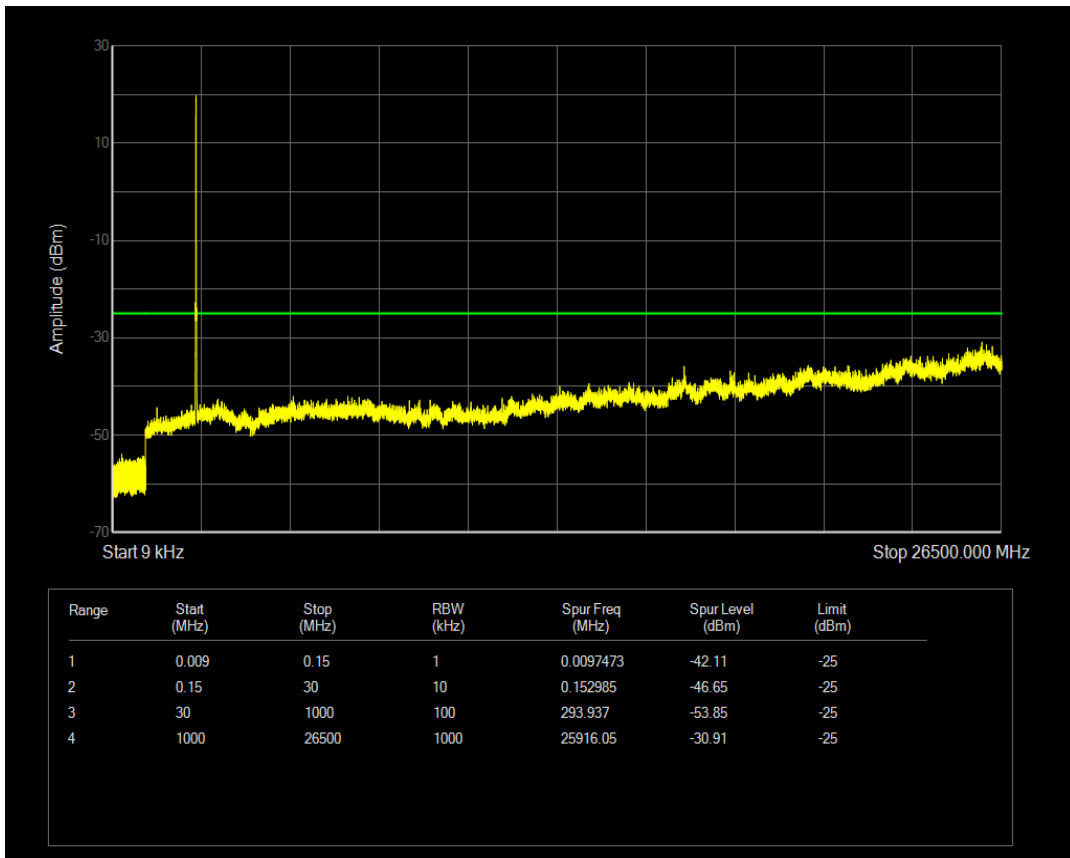

Band7 16QAM BW=5MHz Channel=21425 RB Size=25 Position=#0

Band7 QPSK BW=10MHz Channel=20800 RB Size=1 Position=#0

Band7 16QAM BW=10MHz Channel=20800 RB Size=1 Position=#0

Band7 QPSK BW=10MHz Channel=20800 RB Size=50 Position=#0

Band7 16QAM BW=10MHz Channel=20800 RB Size=50 Position=#0

Band7 QPSK BW=10MHz Channel=21100 RB Size=1 Position=#0

Band7 QPSK BW=10MHz Channel=21100 RB Size=50 Position=#0

Band7 16QAM BW=10MHz Channel=21100 RB Size=50 Position=#0