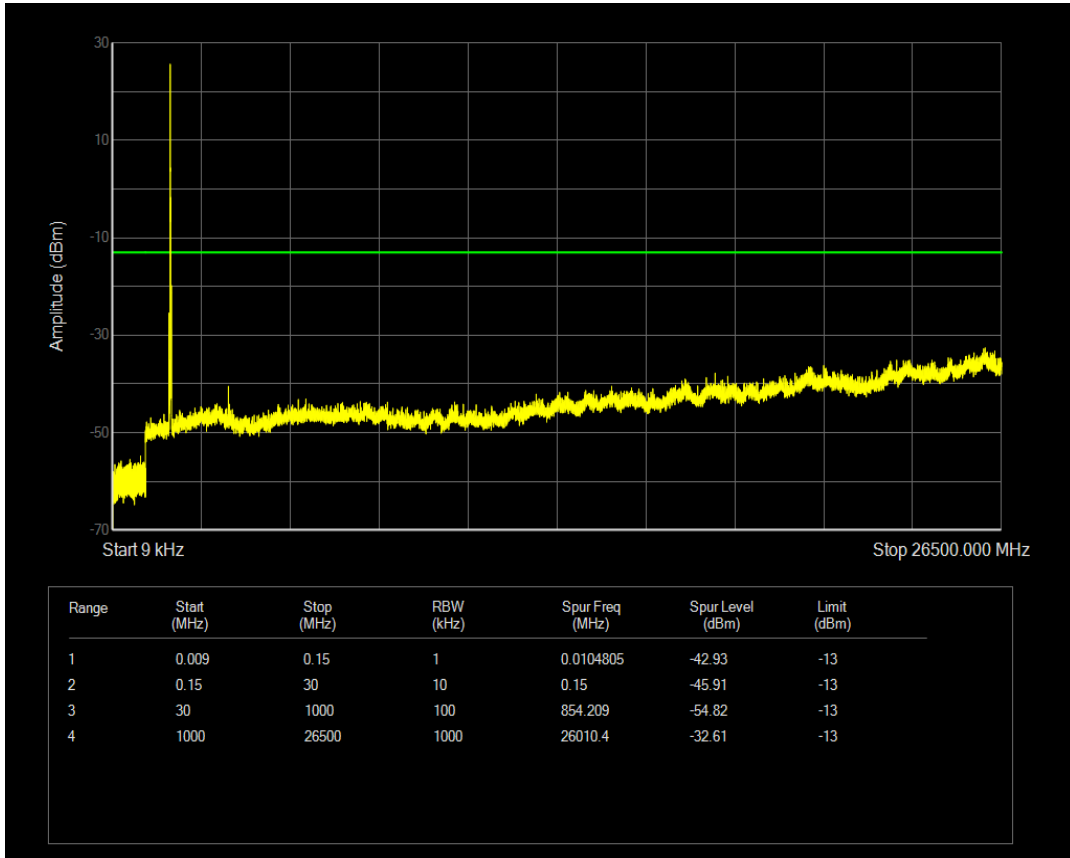

Band66 16QAM BW=20MHz Channel=132072 RB Size=100 Position=#0

Band66 QPSK BW=20MHz Channel=132322 RB Size=100 Position=#0

Band66 QPSK BW=20MHz Channel=132322 RB Size=1 Position=#0

Band66 16QAM BW=20MHz Channel=132322 RB Size=1 Position=#0