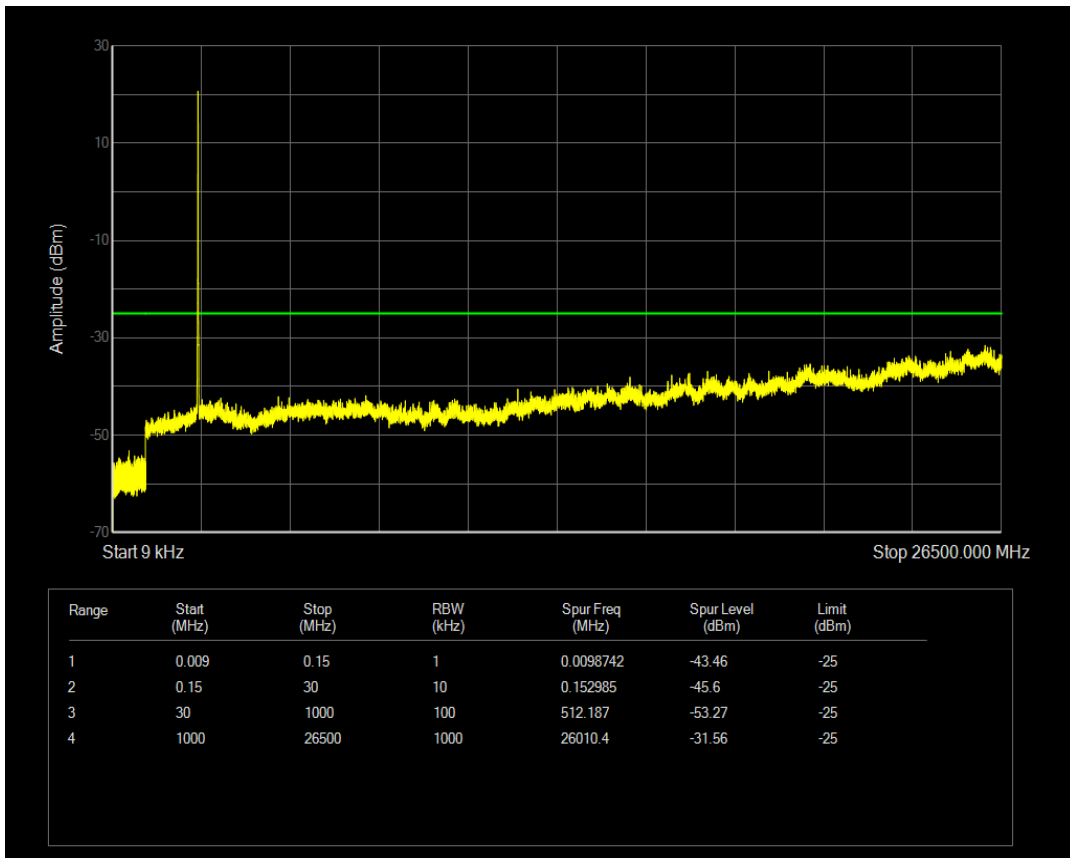

Band7 16QAM BW=10MHz Channel=20800 RB Size=50 Position=#0

Band7 QPSK BW=10MHz Channel=21100 RB Size=1 Position=#0

Band7 QPSK BW=10MHz Channel=21100 RB Size=50 Position=#0

Band7 16QAM BW=10MHz Channel=21100 RB Size=50 Position=#0

Band7 16QAM BW=10MHz Channel=21100 RB Size=1 Position=#0

Band7 QPSK BW=10MHz Channel=21400 RB Size=1 Position=#0

Band7 QPSK BW=10MHz Channel=21400 RB Size=50 Position=#0

Band7 16QAM BW=10MHz Channel=21400 RB Size=1 Position=#0