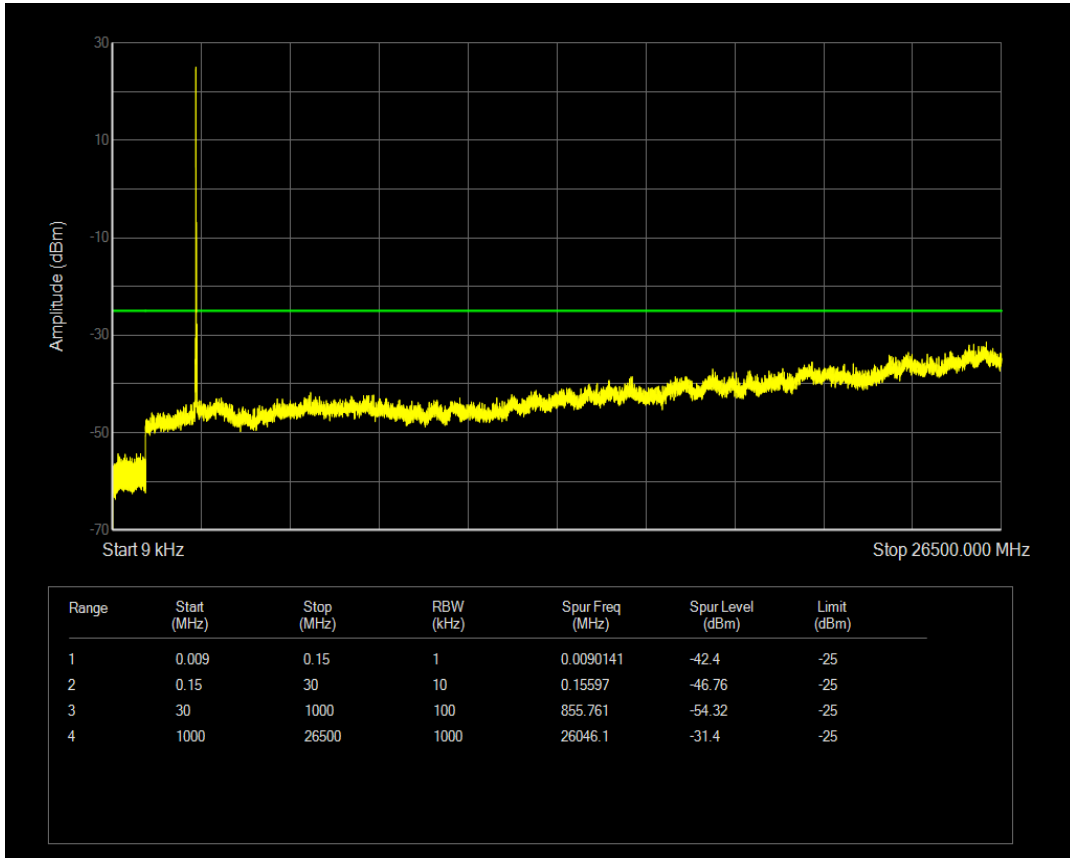

Band7 16QAM BW=10MHz Channel=21400 RB Size=50 Position=#0

Band7 QPSK BW=15MHz Channel=20825 RB Size=75 Position=#0

Band7 QPSK BW=15MHz Channel=20825 RB Size=1 Position=#0

Band7 16QAM BW=15MHz Channel=20825 RB Size=1 Position=#0