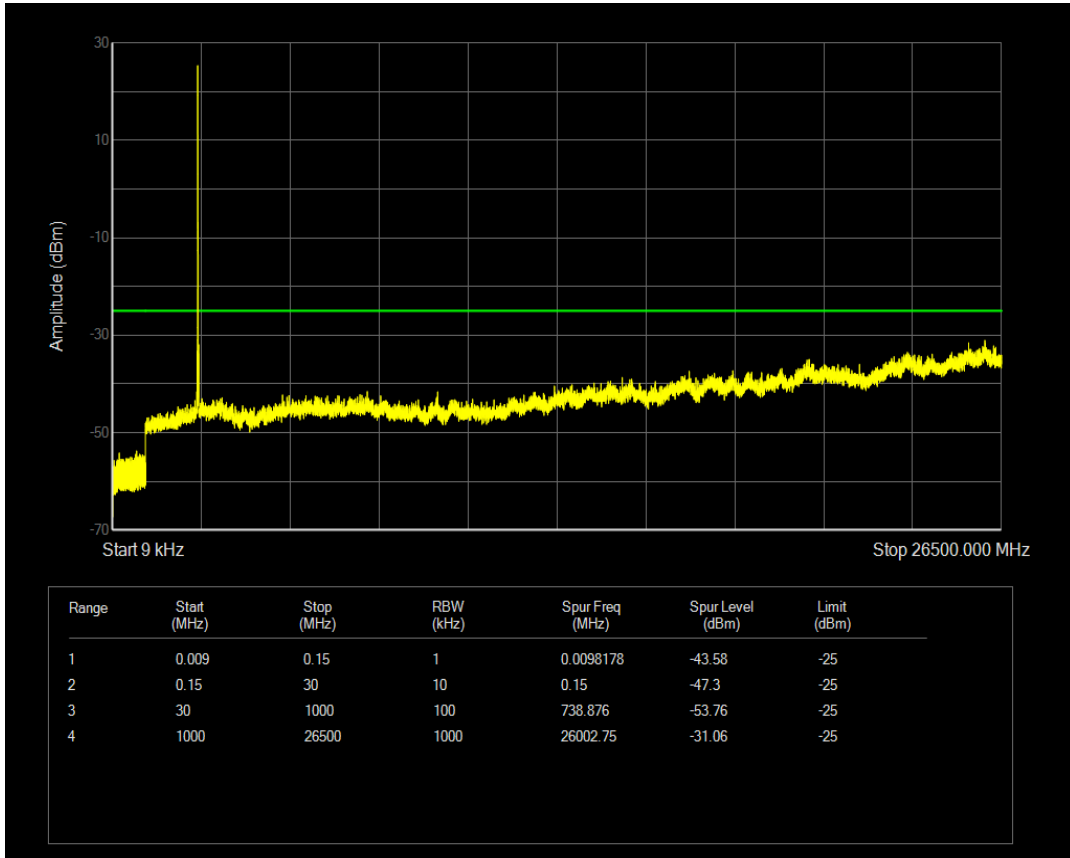

Band7 16QAM BW=15MHz Channel=21100 RB Size=75 Position=#0

Band7 QPSK BW=15MHz Channel=21375 RB Size=1 Position=#0

Band7 QPSK BW=15MHz Channel=21375 RB Size=75 Position=#0

Band7 16QAM BW=15MHz Channel=21375 RB Size=1 Position=#0

Band7 QPSK BW=20MHz Channel=20850 RB Size=1 Position=#0

Band7 16QAM BW=15MHz Channel=21375 RB Size=75 Position=#0

Band7 QPSK BW=20MHz Channel=20850 RB Size=100 Position=#0

Band7 16QAM BW=20MHz Channel=20850 RB Size=1 Position=#0