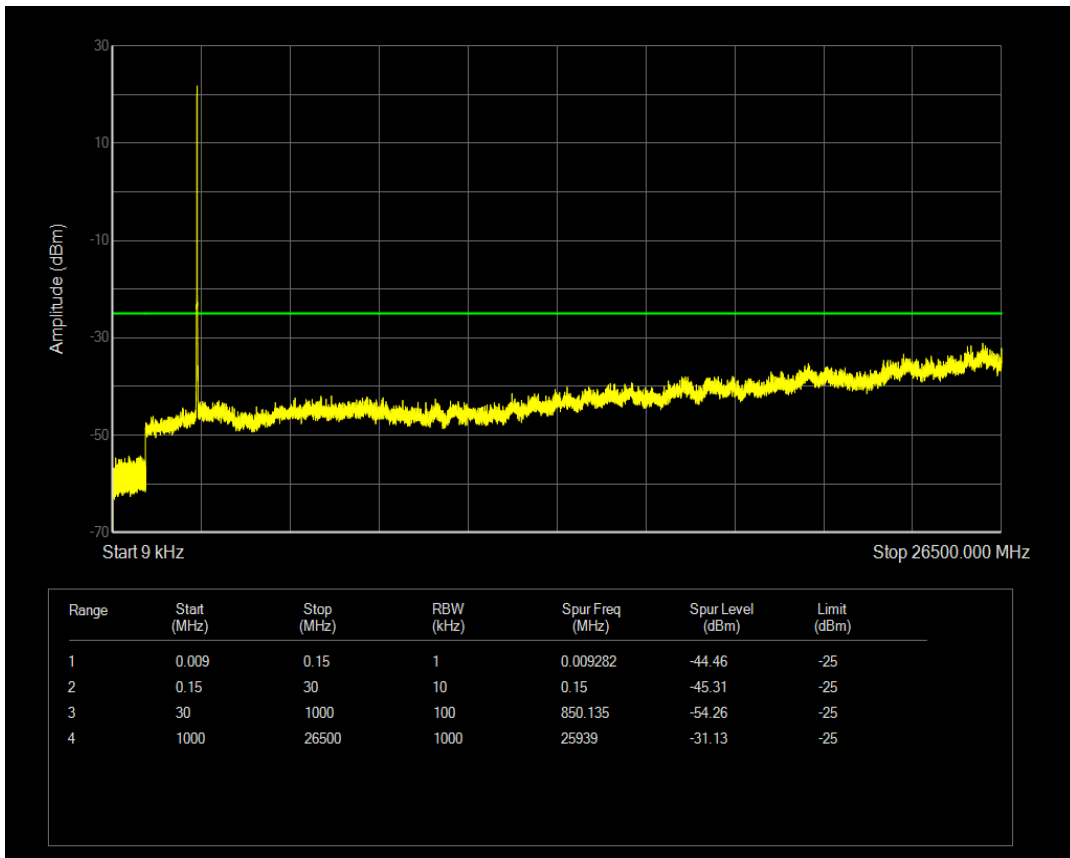

Band7 16QAM BW=5MHz Channel=21425 RB Size=25 Position=#0

Band7 QPSK BW=10MHz Channel=20800 RB Size=1 Position=#0

Band7 16QAM BW=10MHz Channel=20800 RB Size=1 Position=#0

Band7 QPSK BW=10MHz Channel=20800 RB Size=50 Position=#0

Band7 16QAM BW=10MHz Channel=20800 RB Size=50 Position=#0

Band7 QPSK BW=10MHz Channel=21100 RB Size=1 Position=#0

Band7 QPSK BW=10MHz Channel=21100 RB Size=50 Position=#0

Band7 16QAM BW=10MHz Channel=21100 RB Size=50 Position=#0