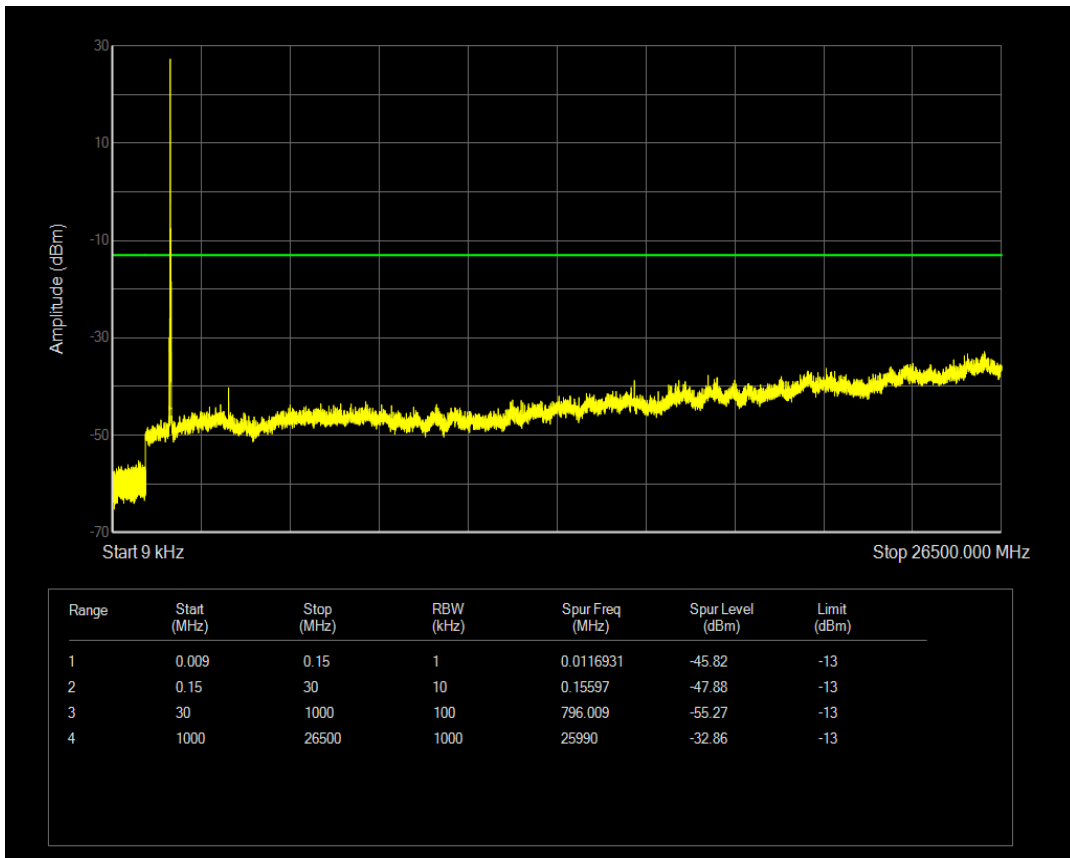

Band66 16QAM BW=15MHz Channel=132322 RB Size=1 Position=#0

Band66 QPSK BW=15MHz Channel=132322 RB Size=75 Position=#0