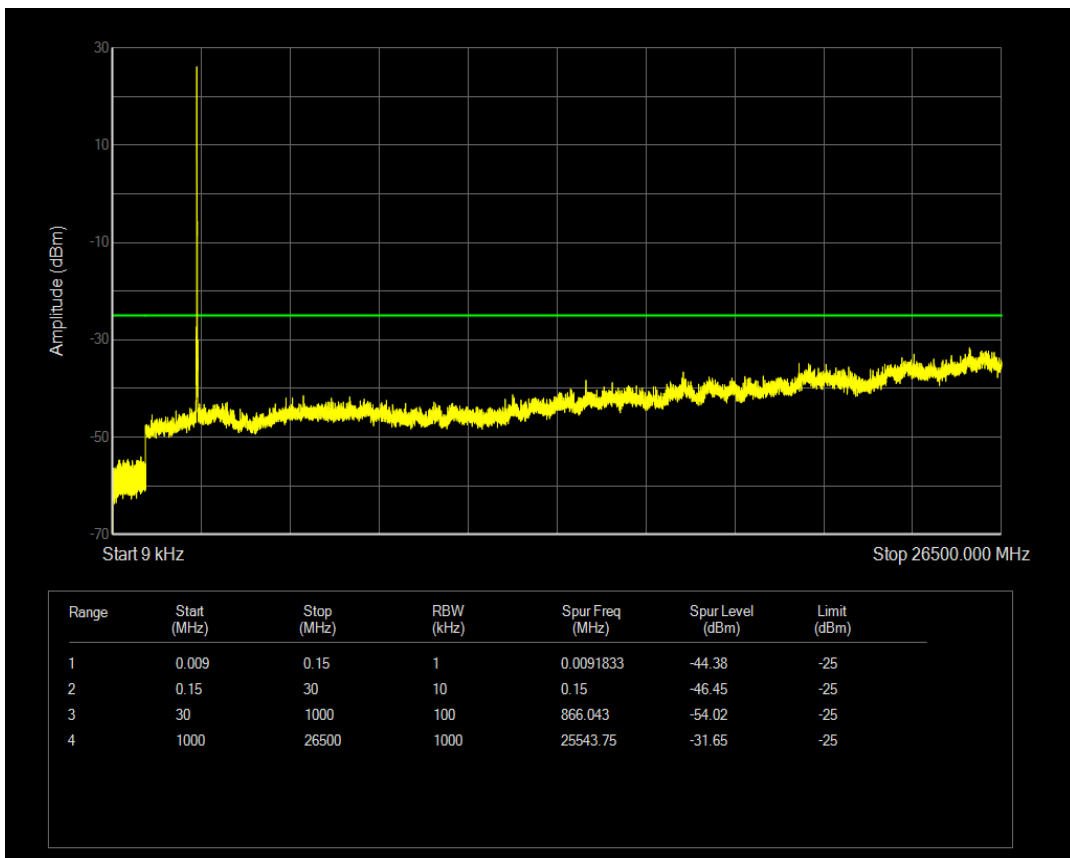

Band7 16QAM BW=10MHz Channel=21400 RB Size=50 Position=#0

Band7 QPSK BW=15MHz Channel=20825 RB Size=75 Position=#0

Band7 QPSK BW=15MHz Channel=20825 RB Size=1 Position=#0

Band7 16QAM BW=15MHz Channel=20825 RB Size=1 Position=#0

Band7 16QAM BW=15MHz Channel=20825 RB Size=75 Position=#0

Band7 QPSK BW=15MHz Channel=21100 RB Size=1 Position=#0

Band7 16QAM BW=15MHz Channel=21100 RB Size=1 Position=#0

Band7 QPSK BW=15MHz Channel=21100 RB Size=75 Position=#0