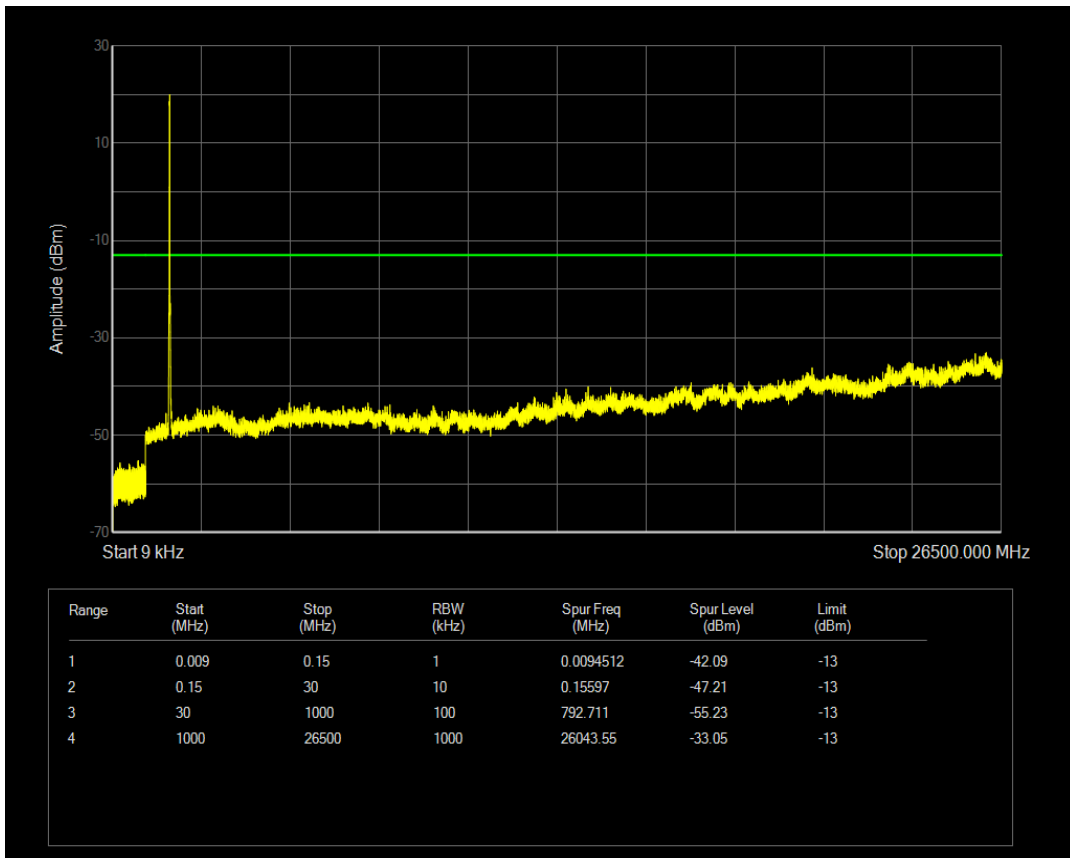

Band66 QPSK BW=15MHz Channel=132047 RB Size=75 Position=#0

Band66 16QAM BW=15MHz Channel=132047 RB Size=1 Position=#0