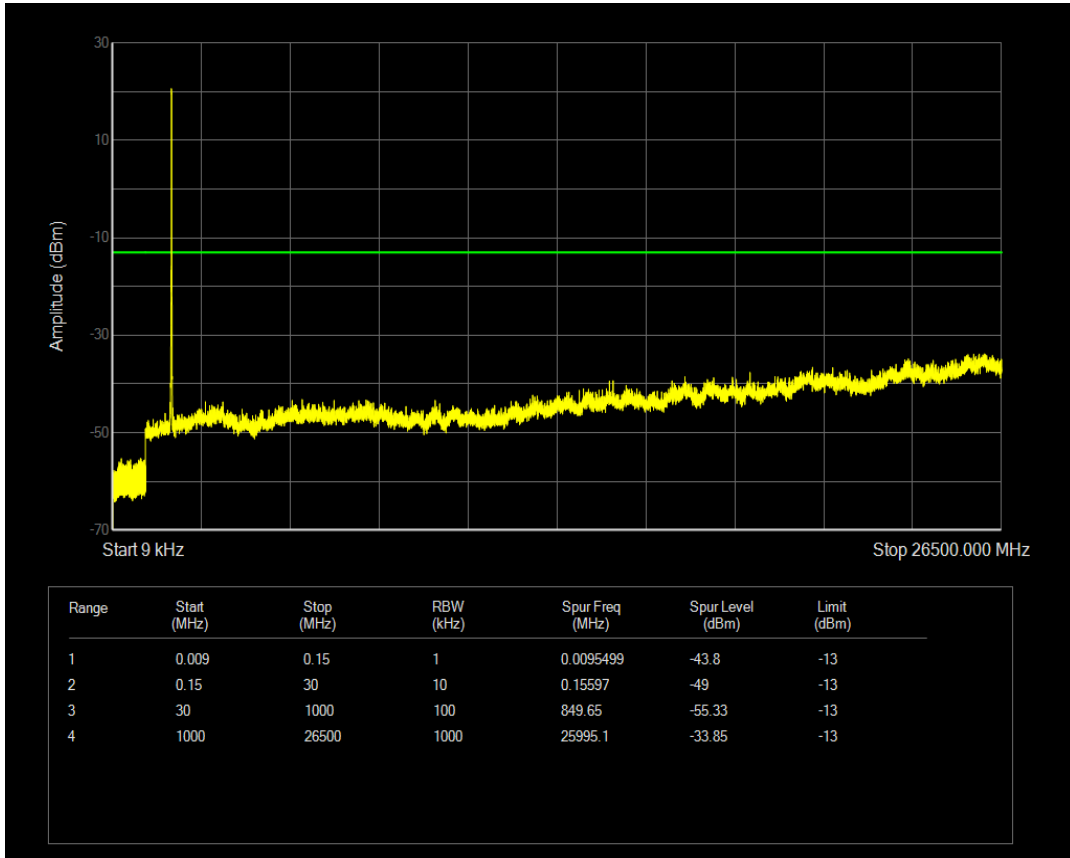

Band66 QPSK BW=10MHz Channel=132622 RB Size=50 Position=#0

Band66 QPSK BW=10MHz Channel=132622 RB Size=1 Position=#0