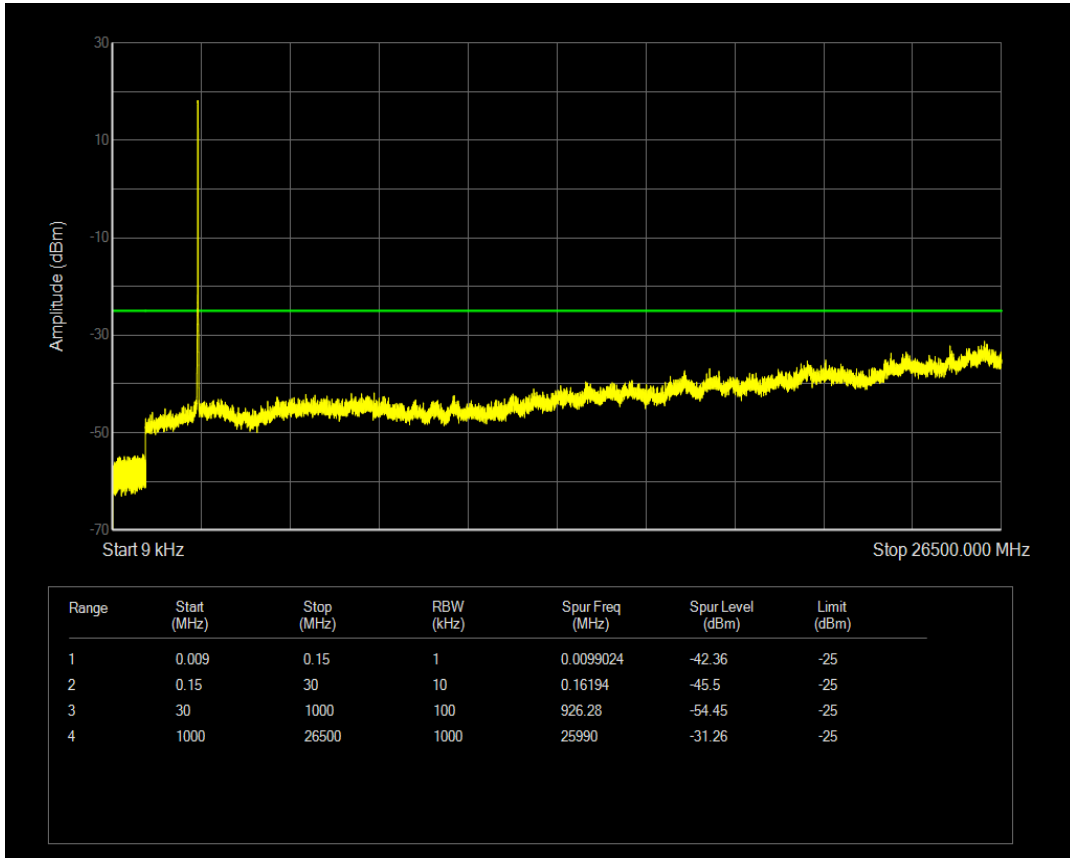

Band7 16QAM BW=15MHz Channel=21100 RB Size=75 Position=#0

Band7 QPSK BW=15MHz Channel=21375 RB Size=1 Position=#0

Band7 QPSK BW=15MHz Channel=21375 RB Size=75 Position=#0

Band7 16QAM BW=15MHz Channel=21375 RB Size=1 Position=#0

Band7 QPSK BW=20MHz Channel=20850 RB Size=1 Position=#0

Band7 16QAM BW=15MHz Channel=21375 RB Size=75 Position=#0

Band7 QPSK BW=20MHz Channel=20850 RB Size=100 Position=#0

Band7 16QAM BW=20MHz Channel=20850 RB Size=1 Position=#0