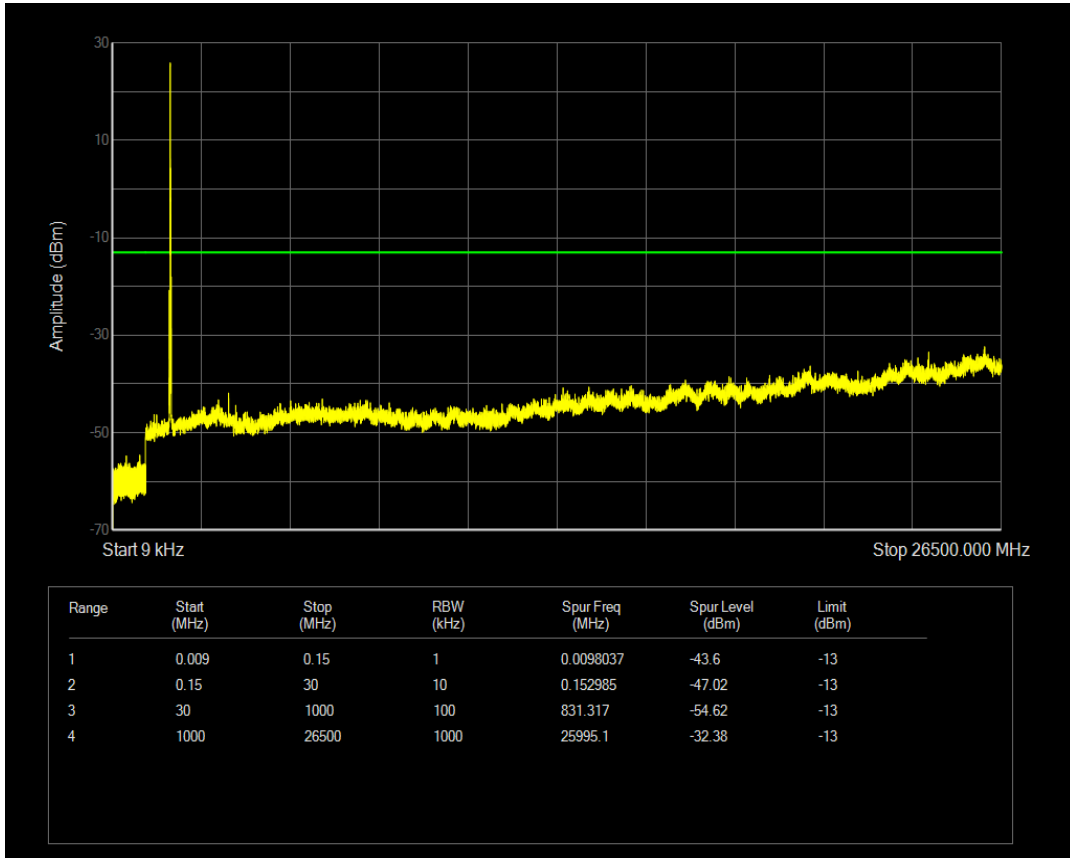

Band66 QPSK BW=15MHz Channel=132322 RB Size=1 Position=#0

Band66 16QAM BW=15MHz Channel=132322 RB Size=1 Position=#0