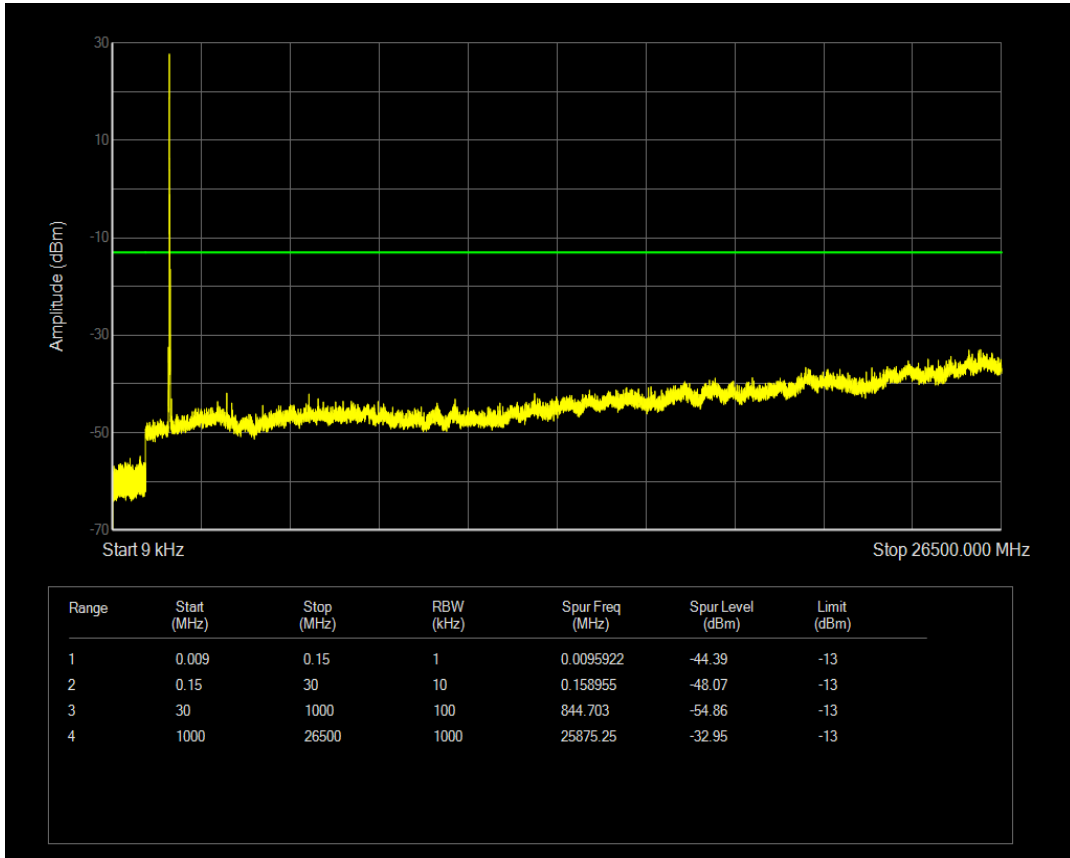

Band66 QPSK BW=15MHz Channel=132047 RB Size=1 Position=#0

Band66 QPSK BW=15MHz Channel=132047 RB Size=75 Position=#0