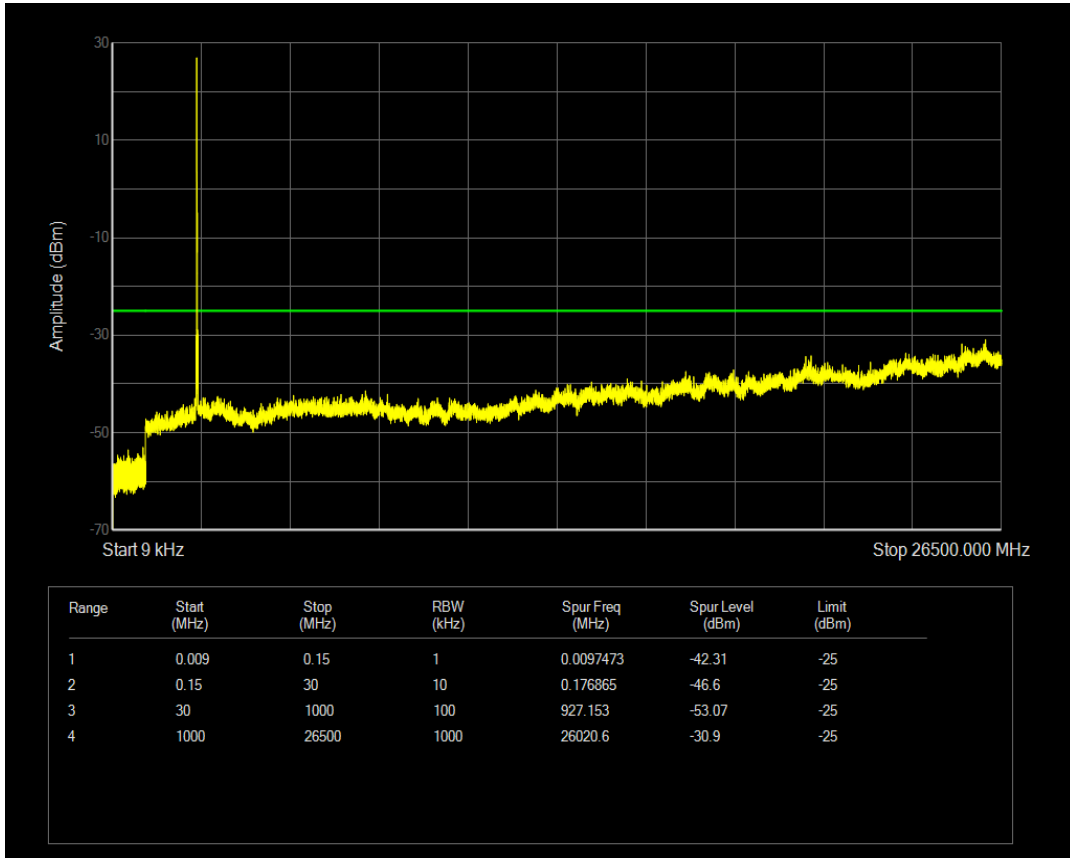

Band7 QPSK BW=20MHz Channel=20850 RB Size=1 Position=#0

Band7 16QAM BW=15MHz Channel=21375 RB Size=75 Position=#0

Band7 QPSK BW=20MHz Channel=20850 RB Size=100 Position=#0

Band7 16QAM BW=20MHz Channel=20850 RB Size=1 Position=#0

Band7 16QAM BW=20MHz Channel=20850 RB Size=100 Position=#0

Band7 QPSK BW=20MHz Channel=21100 RB Size=1 Position=#0

Band7 QPSK BW=20MHz Channel=21100 RB Size=100 Position=#0

Band7 16QAM BW=20MHz Channel=21100 RB Size=100 Position=#0