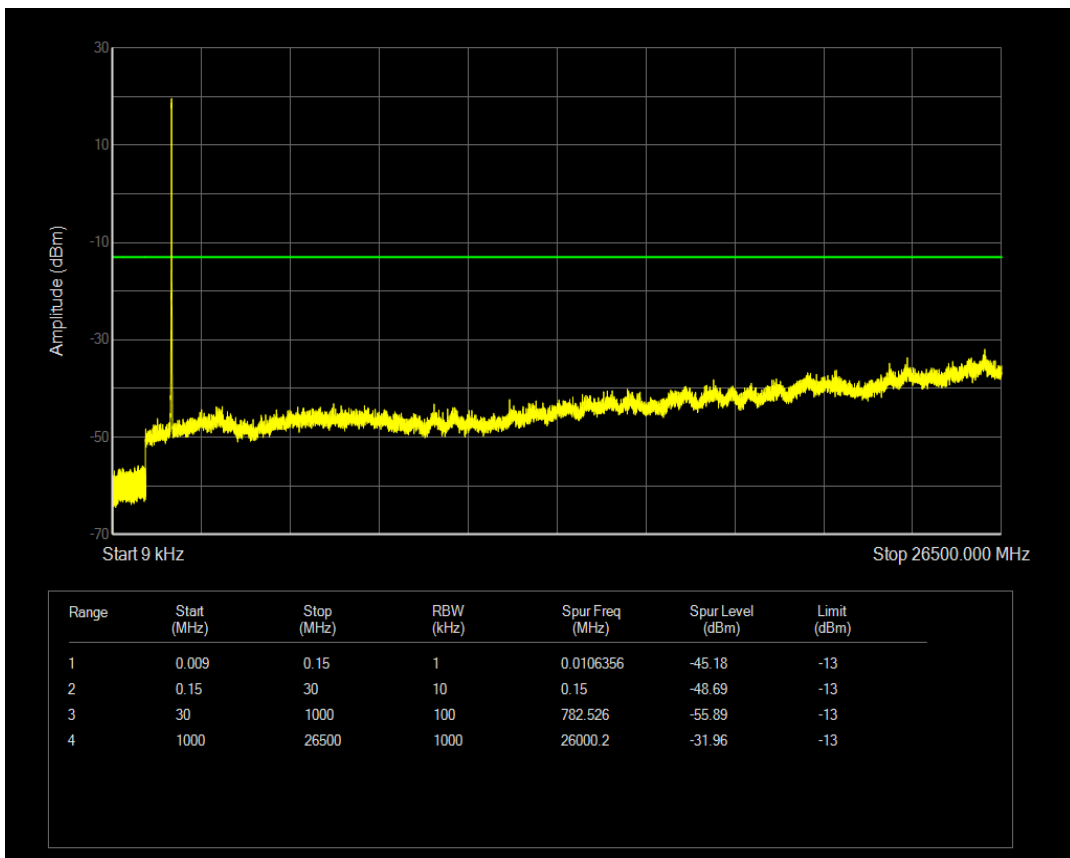

Band66 16QAM BW=10MHz Channel=132622 RB Size=50 Position=#0

Band66 QPSK BW=15MHz Channel=132047 RB Size=1 Position=#0