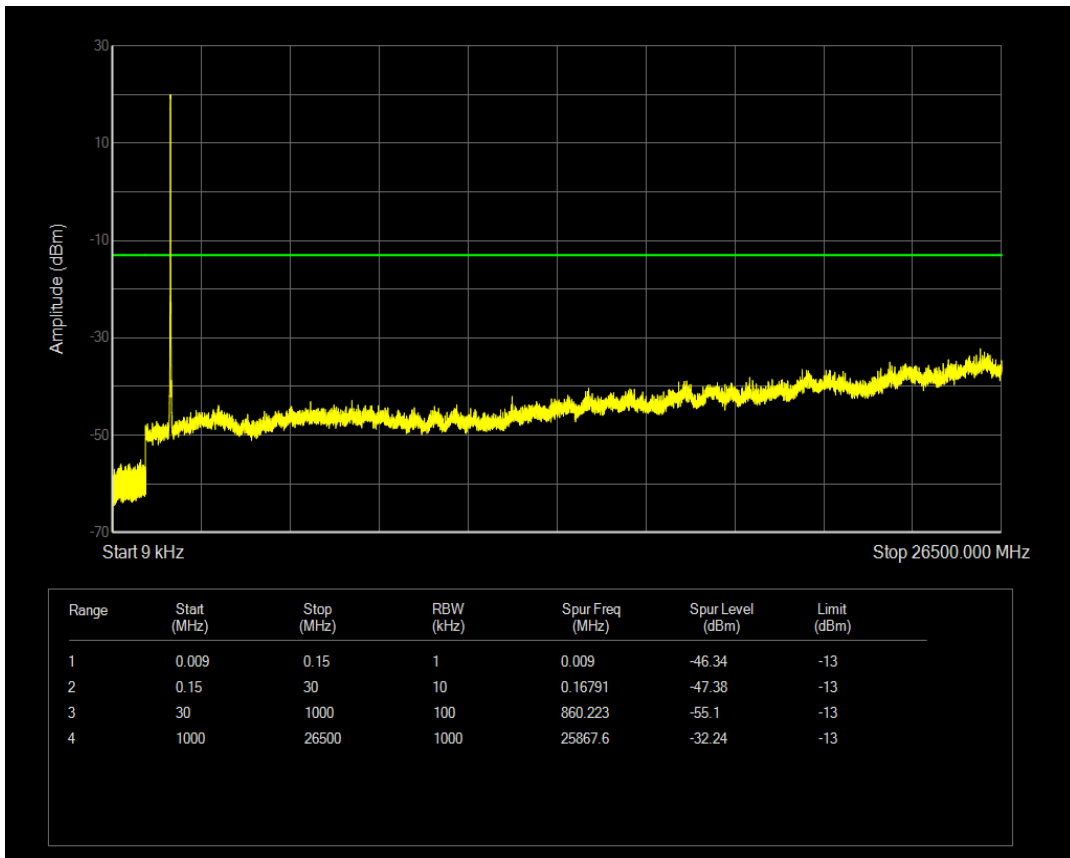

Band66 QPSK BW=10MHz Channel=132322 RB Size=50 Position=#0

Band66 16QAM BW=10MHz Channel=132322 RB Size=1 Position=#0