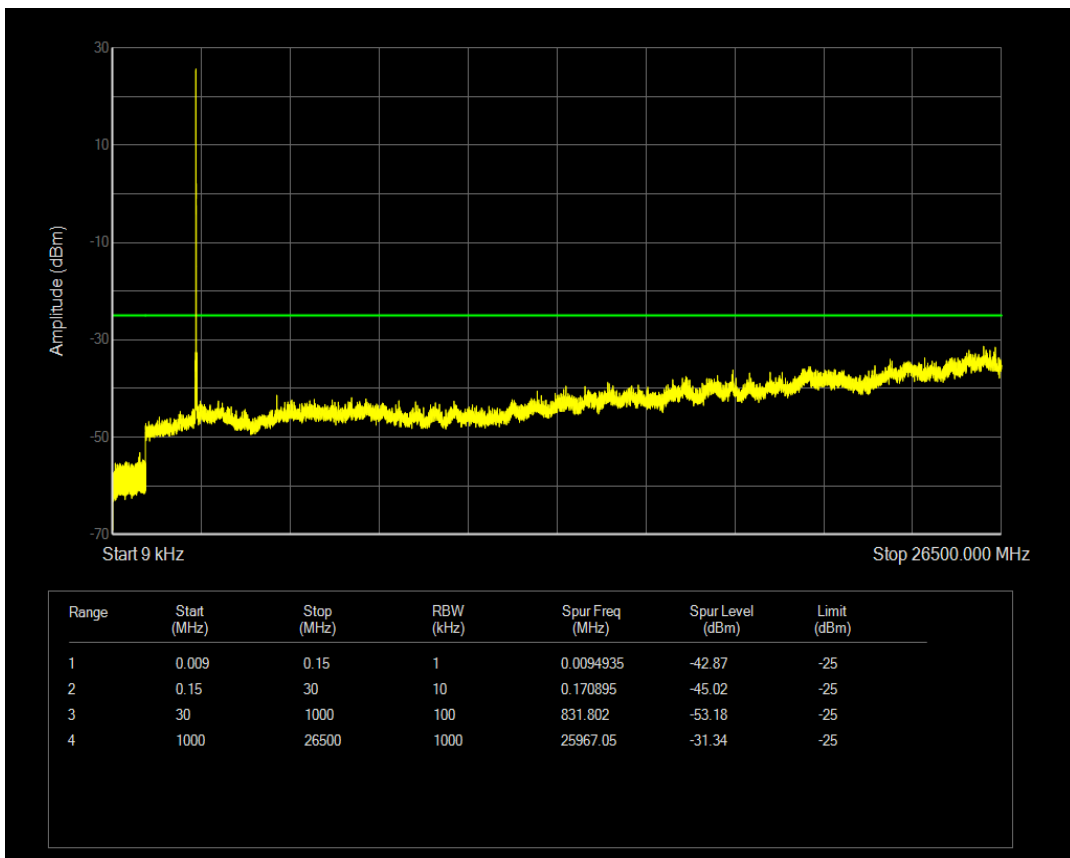

Band7 16QAM BW=10MHz Channel=20800 RB Size=50 Position=#0

Band7 QPSK BW=10MHz Channel=21100 RB Size=1 Position=#0

Band7 QPSK BW=10MHz Channel=21100 RB Size=50 Position=#0

Band7 16QAM BW=10MHz Channel=21100 RB Size=50 Position=#0

Band7 16QAM BW=10MHz Channel=21100 RB Size=1 Position=#0

Band7 QPSK BW=10MHz Channel=21400 RB Size=1 Position=#0

Band7 QPSK BW=10MHz Channel=21400 RB Size=50 Position=#0

Band7 16QAM BW=10MHz Channel=21400 RB Size=1 Position=#0

Band7 16QAM BW=10MHz Channel=21400 RB Size=50 Position=#0

Band7 QPSK BW=15MHz Channel=20825 RB Size=75 Position=#0

Band7 QPSK BW=15MHz Channel=20825 RB Size=1 Position=#0

Band7 16QAM BW=15MHz Channel=20825 RB Size=1 Position=#0