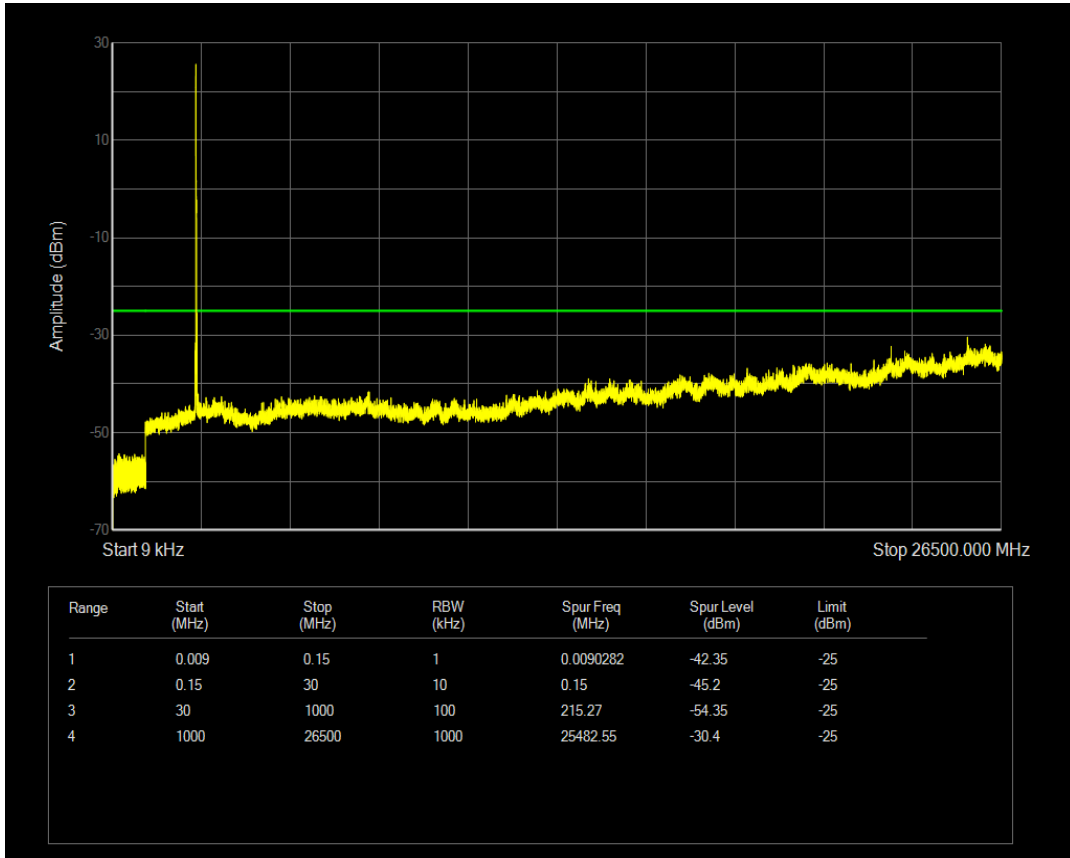

Band7 QPSK BW=20MHz Channel=20850 RB Size=1 Position=#0

Band7 16QAM BW=15MHz Channel=21375 RB Size=75 Position=#0

Band7 QPSK BW=20MHz Channel=20850 RB Size=100 Position=#0

Band7 16QAM BW=20MHz Channel=20850 RB Size=1 Position=#0

Band7 16QAM BW=20MHz Channel=20850 RB Size=100 Position=#0

Band7 QPSK BW=20MHz Channel=21100 RB Size=1 Position=#0

Band7 QPSK BW=20MHz Channel=21100 RB Size=100 Position=#0

Band7 16QAM BW=20MHz Channel=21100 RB Size=100 Position=#0