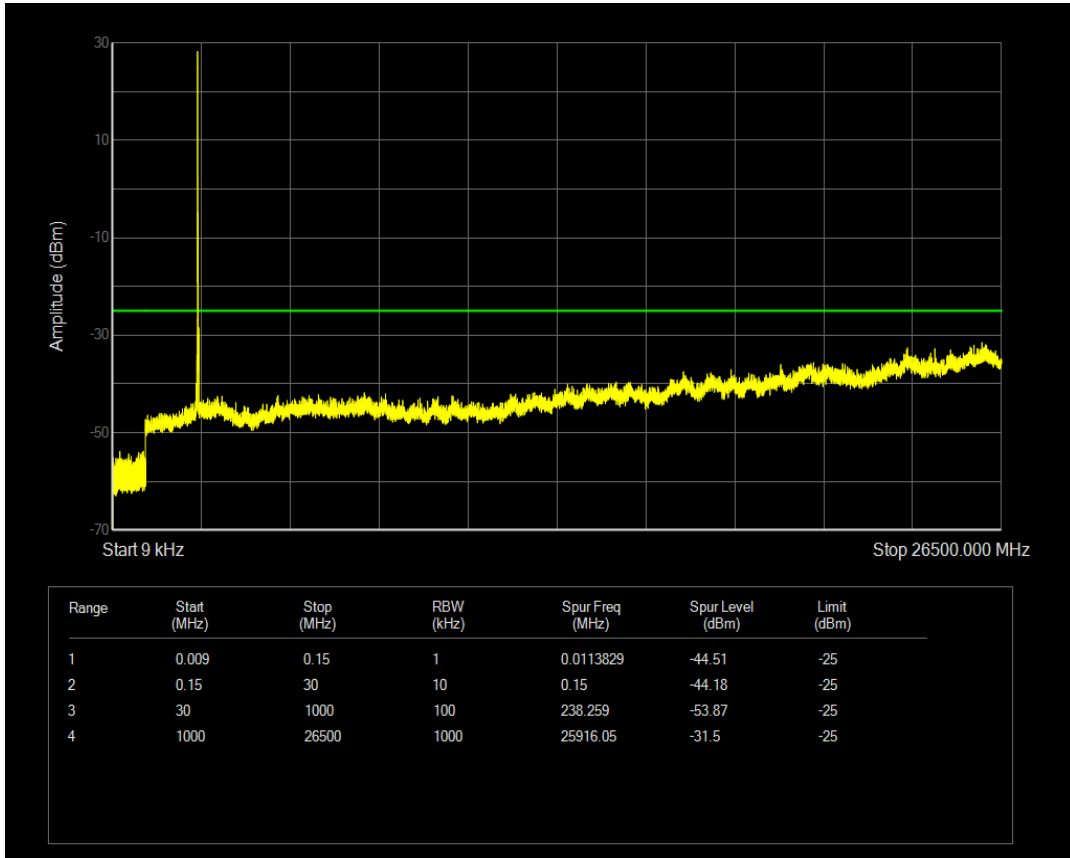

Band7 16QAM BW=20MHz Channel=20850 RB Size=100 Position=#0

Band7 QPSK BW=20MHz Channel=21100 RB Size=1 Position=#0

Band7 QPSK BW=20MHz Channel=21100 RB Size=100 Position=#0

Band7 16QAM BW=20MHz Channel=21100 RB Size=100 Position=#0

Band7 16QAM BW=20MHz Channel=21100 RB Size=1 Position=#0

Band7 QPSK BW=20MHz Channel=21350 RB Size=1 Position=#0

Band7 QPSK BW=20MHz Channel=21350 RB Size=100 Position=#0

Band7 16QAM BW=20MHz Channel=21350 RB Size=1 Position=#0

Band7 16QAM BW=20MHz Channel=21350 RB Size=100 Position=#0