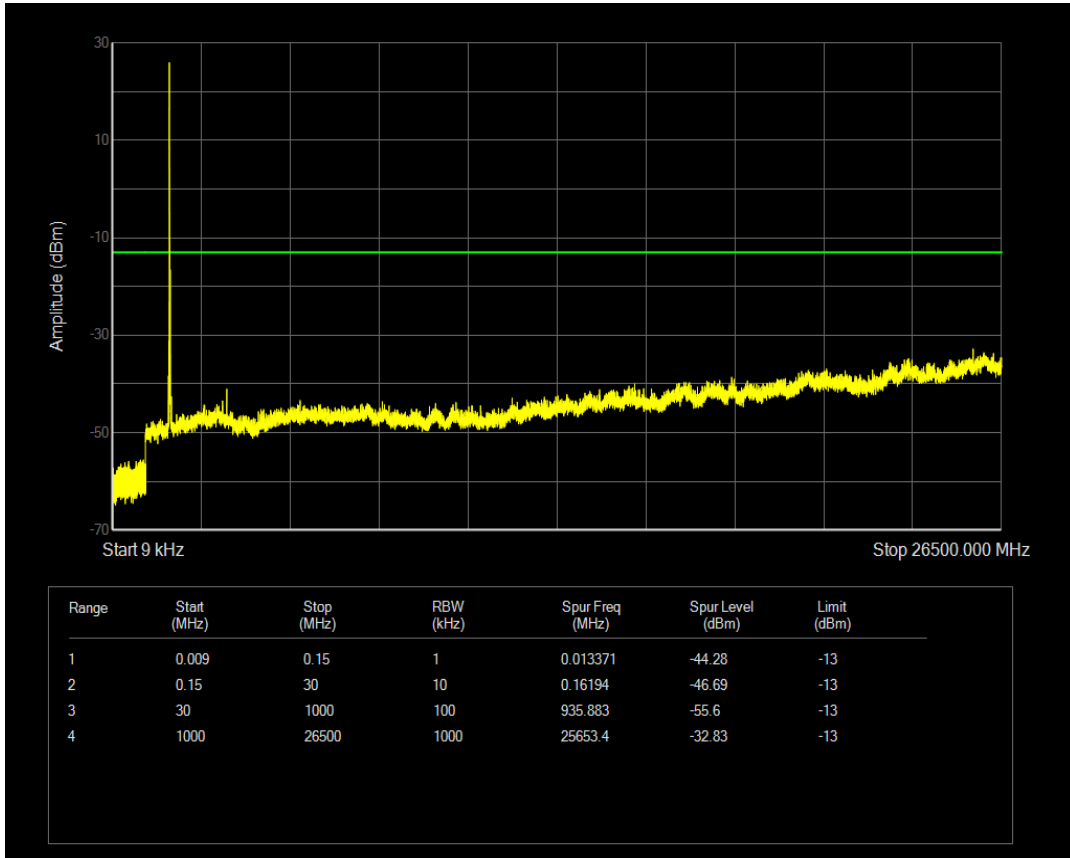

Band66 16QAM BW=10MHz Channel=132622 RB Size=50 Position=#0

Band66 QPSK BW=15MHz Channel=132047 RB Size=1 Position=#0

Band66 QPSK BW=15MHz Channel=132047 RB Size=75 Position=#0

Band66 16QAM BW=15MHz Channel=132047 RB Size=1 Position=#0