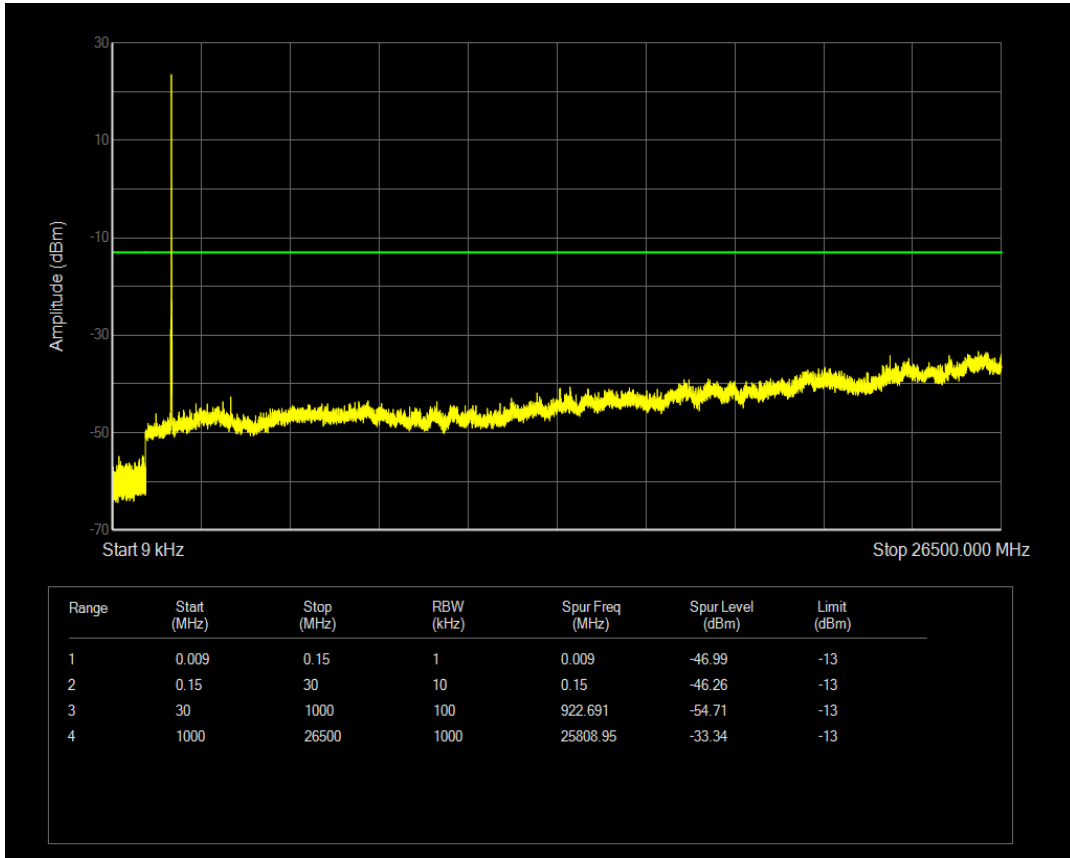

Band66 16QAM BW=10MHz Channel=132322 RB Size=50 Position=#0

Band66 QPSK BW=10MHz Channel=132622 RB Size=50 Position=#0

Band66 QPSK BW=10MHz Channel=132622 RB Size=1 Position=#0

Band66 16QAM BW=10MHz Channel=132622 RB Size=1 Position=#0