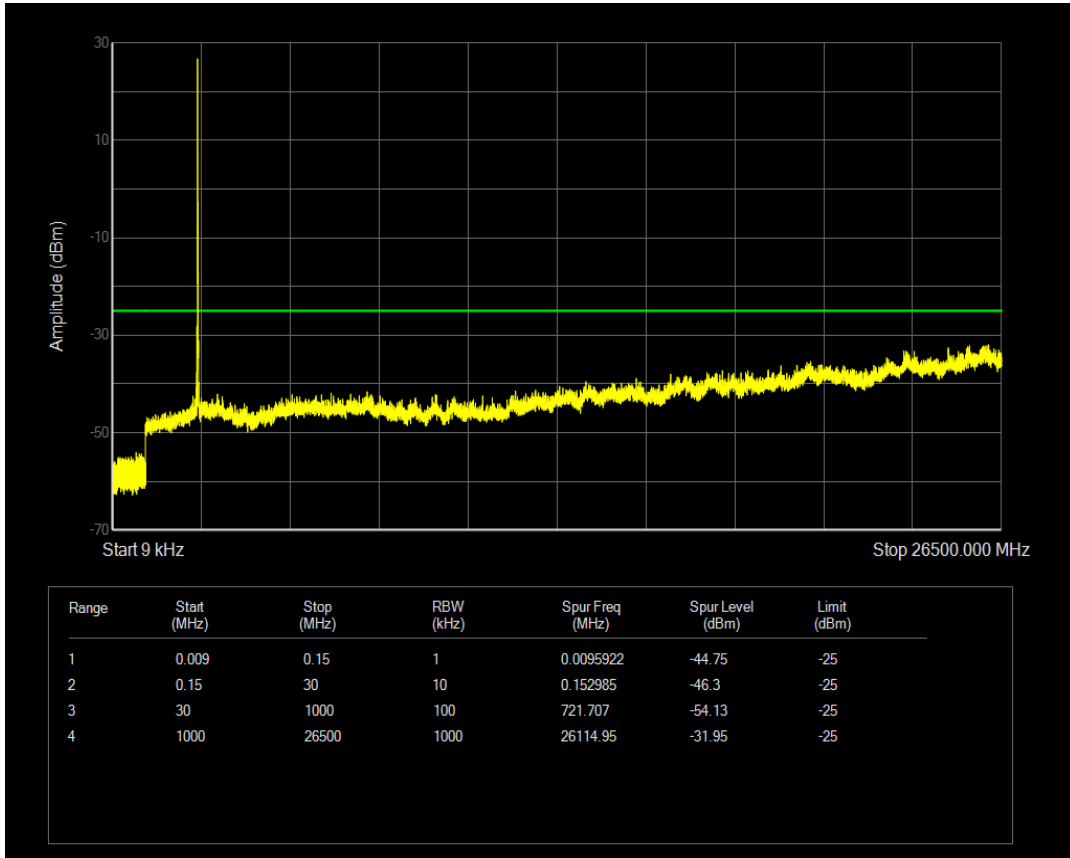

Band7 QPSK BW=20MHz Channel=20850 RB Size=1 Position=#0

Band7 16QAM BW=15MHz Channel=21375 RB Size=75 Position=#0

Band7 QPSK BW=20MHz Channel=20850 RB Size=100 Position=#0

Band7 16QAM BW=20MHz Channel=20850 RB Size=1 Position=#0

Band7 16QAM BW=20MHz Channel=20850 RB Size=100 Position=#0

Band7 QPSK BW=20MHz Channel=21100 RB Size=1 Position=#0

Band7 QPSK BW=20MHz Channel=21100 RB Size=100 Position=#0

Band7 16QAM BW=20MHz Channel=21100 RB Size=100 Position=#0

Band7 16QAM BW=20MHz Channel=21100 RB Size=1 Position=#0

Band7 QPSK BW=20MHz Channel=21350 RB Size=1 Position=#0

Band7 QPSK BW=20MHz Channel=21350 RB Size=100 Position=#0

Band7 16QAM BW=20MHz Channel=21350 RB Size=1 Position=#0

Band7 16QAM BW=20MHz Channel=21350 RB Size=100 Position=#0