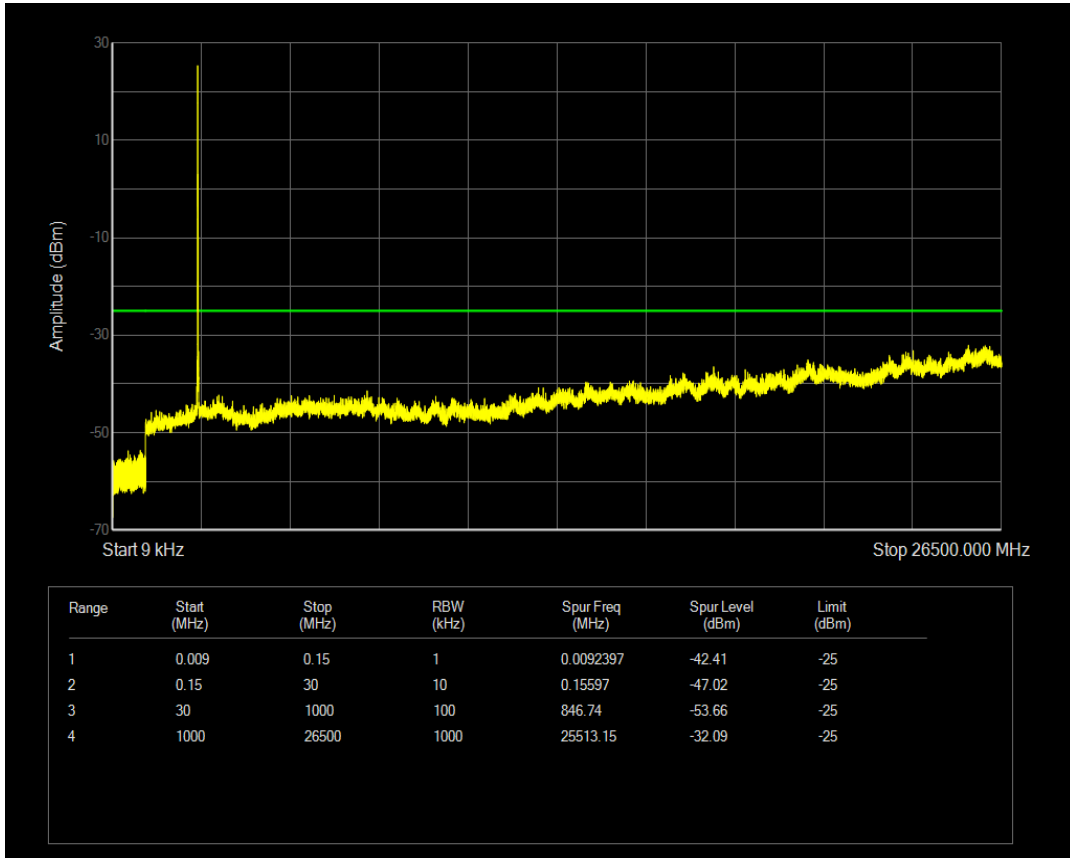

Band7 16QAM BW=15MHz Channel=20825 RB Size=75 Position=#0

Band7 QPSK BW=15MHz Channel=21100 RB Size=1 Position=#0

Band7 16QAM BW=15MHz Channel=21100 RB Size=1 Position=#0

Band7 QPSK BW=15MHz Channel=21100 RB Size=75 Position=#0

Band7 16QAM BW=15MHz Channel=21100 RB Size=75 Position=#0

Band7 QPSK BW=15MHz Channel=21375 RB Size=1 Position=#0

Band7 QPSK BW=15MHz Channel=21375 RB Size=75 Position=#0

Band7 16QAM BW=15MHz Channel=21375 RB Size=1 Position=#0