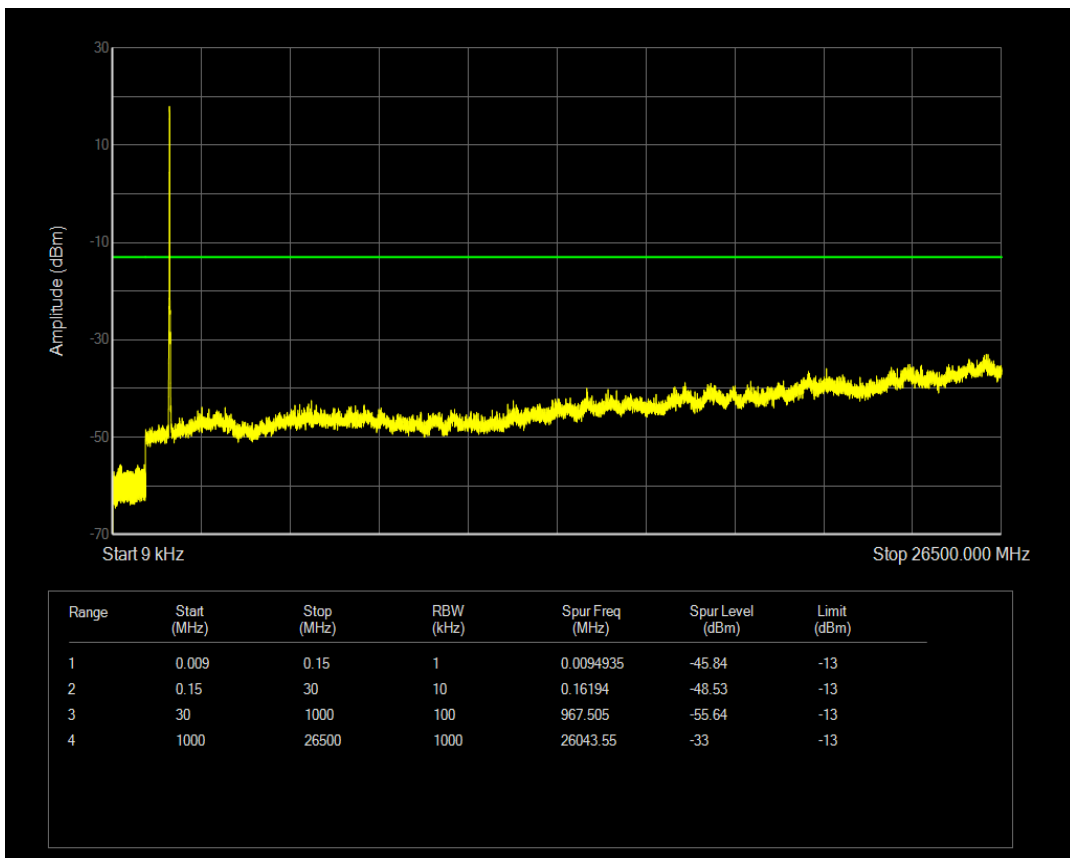

Band66 16QAM BW=15MHz Channel=132047 RB Size=75 Position=#0

Band66 QPSK BW=15MHz Channel=132322 RB Size=1 Position=#0