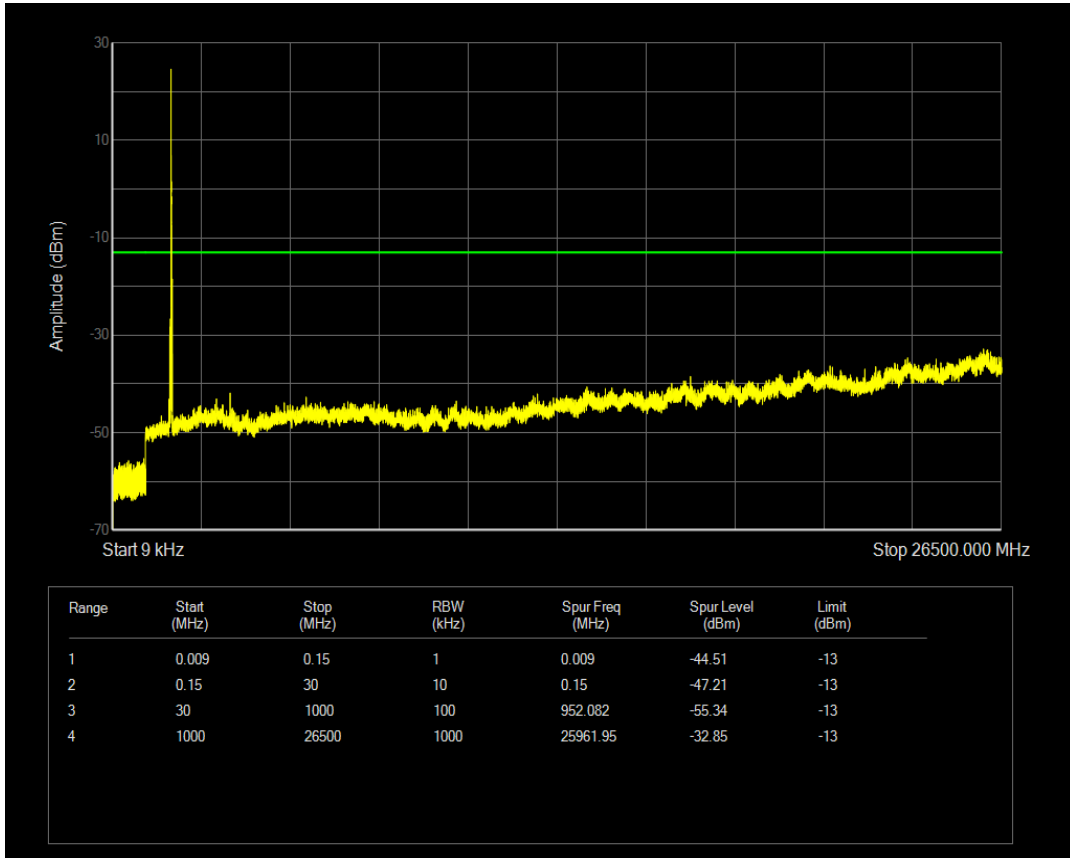

Band66 16QAM BW=20MHz Channel=132322 RB Size=100 Position=#0

Band66 QPSK BW=20MHz Channel=132572 RB Size=1 Position=#0

Band66 QPSK BW=20MHz Channel=132572 RB Size=100 Position=#0

Band66 16QAM BW=20MHz Channel=132572 RB Size=1 Position=#0