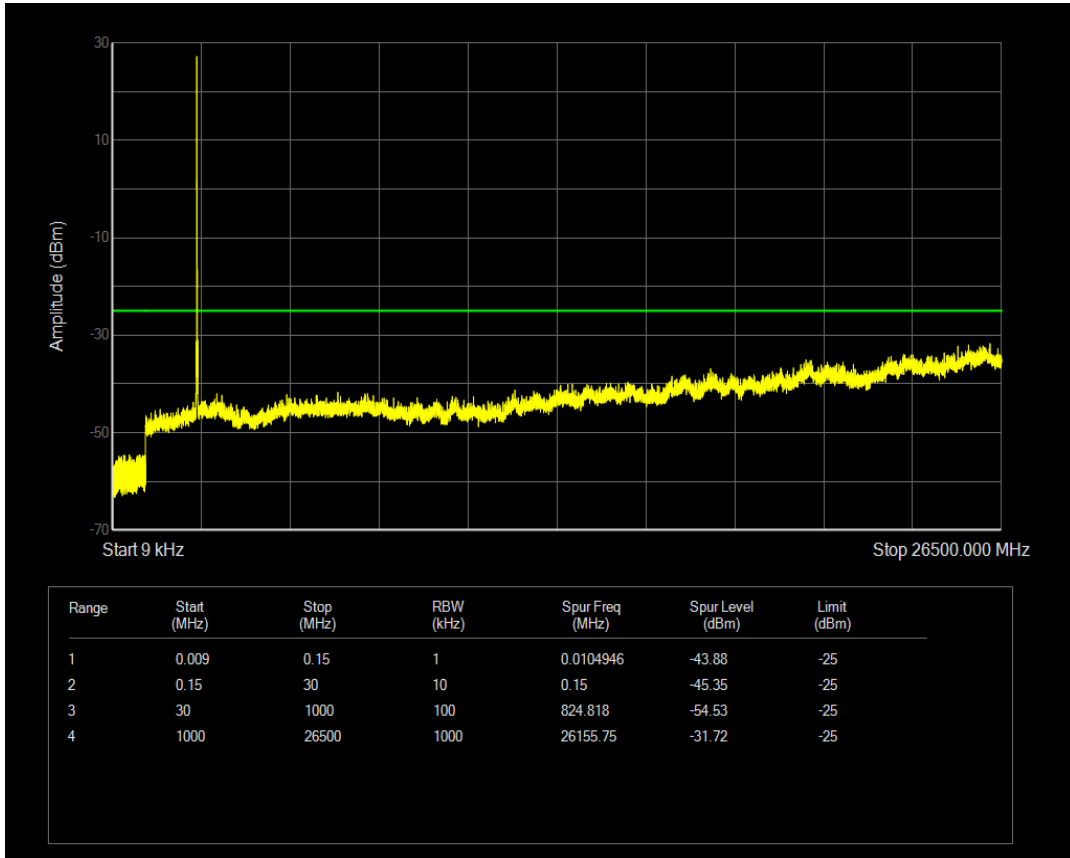

Band7 16QAM BW=10MHz Channel=21100 RB Size=1 Position=#0

Band7 QPSK BW=10MHz Channel=21400 RB Size=1 Position=#0

Band7 QPSK BW=10MHz Channel=21400 RB Size=50 Position=#0

Band7 16QAM BW=10MHz Channel=21400 RB Size=1 Position=#0

Band7 16QAM BW=10MHz Channel=21400 RB Size=50 Position=#0

Band7 QPSK BW=15MHz Channel=20825 RB Size=75 Position=#0

Band7 QPSK BW=15MHz Channel=20825 RB Size=1 Position=#0

Band7 16QAM BW=15MHz Channel=20825 RB Size=1 Position=#0

Band7 16QAM BW=15MHz Channel=20825 RB Size=75 Position=#0

Band7 QPSK BW=15MHz Channel=21100 RB Size=1 Position=#0

Band7 16QAM BW=15MHz Channel=21100 RB Size=1 Position=#0

Band7 QPSK BW=15MHz Channel=21100 RB Size=75 Position=#0