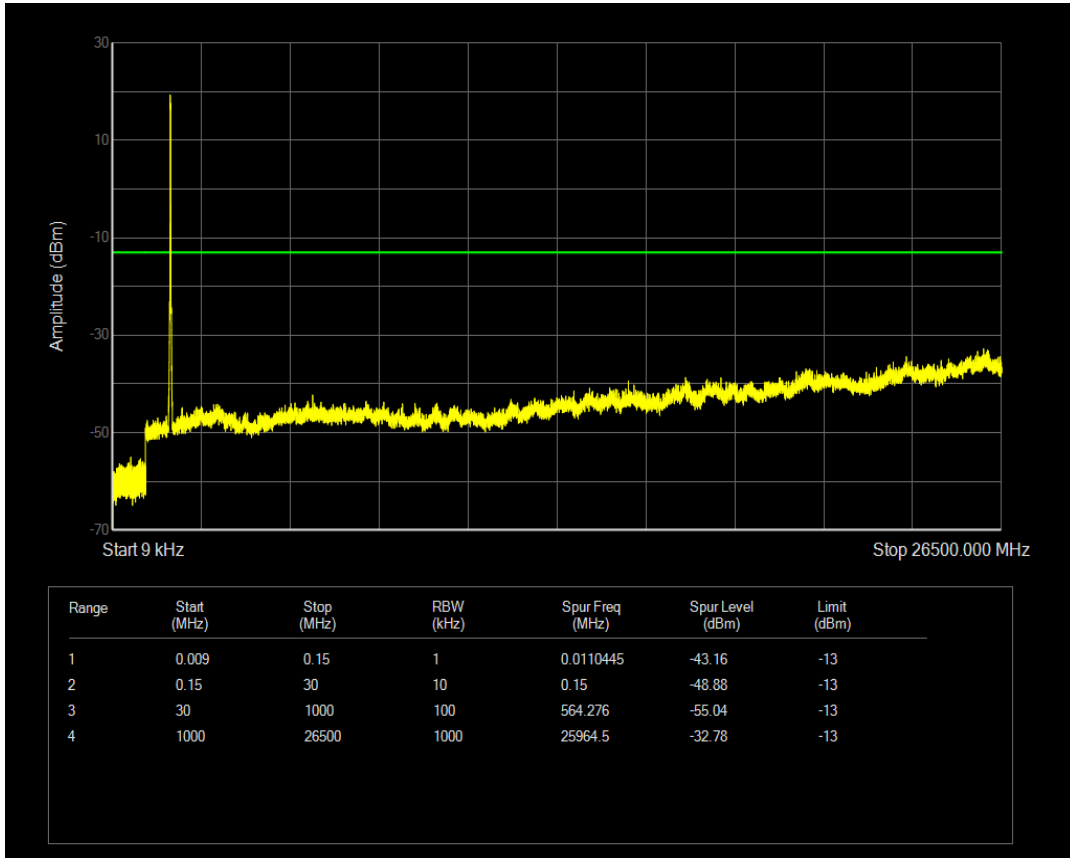

Band66 QPSK BW=20MHz Channel=132322 RB Size=100 Position=#0

Band66 QPSK BW=20MHz Channel=132322 RB Size=1 Position=#0