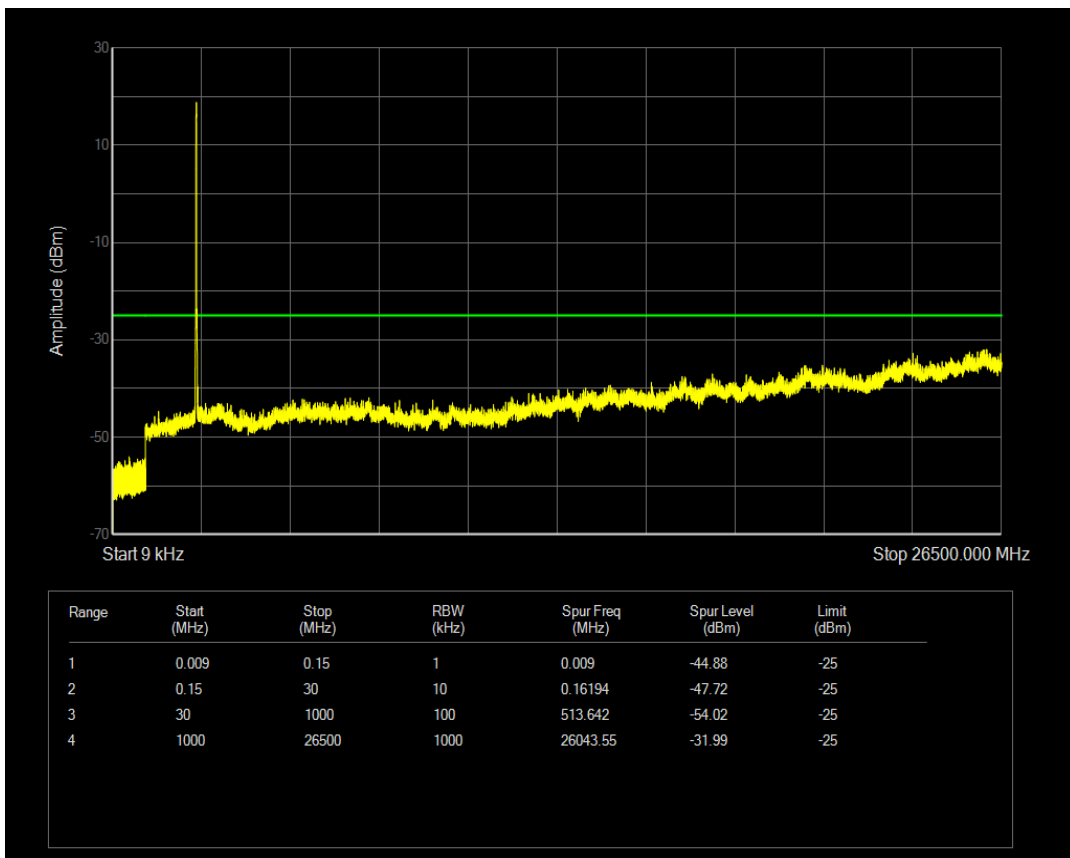

Band7 QPSK BW=20MHz Channel=20850 RB Size=1 Position=#0

Band7 16QAM BW=15MHz Channel=21375 RB Size=75 Position=#0

Band7 QPSK BW=20MHz Channel=20850 RB Size=100 Position=#0

Band7 16QAM BW=20MHz Channel=20850 RB Size=1 Position=#0

Band7 16QAM BW=20MHz Channel=20850 RB Size=100 Position=#0

Band7 QPSK BW=20MHz Channel=21100 RB Size=1 Position=#0

Band7 QPSK BW=20MHz Channel=21100 RB Size=100 Position=#0

Band7 16QAM BW=20MHz Channel=21100 RB Size=100 Position=#0