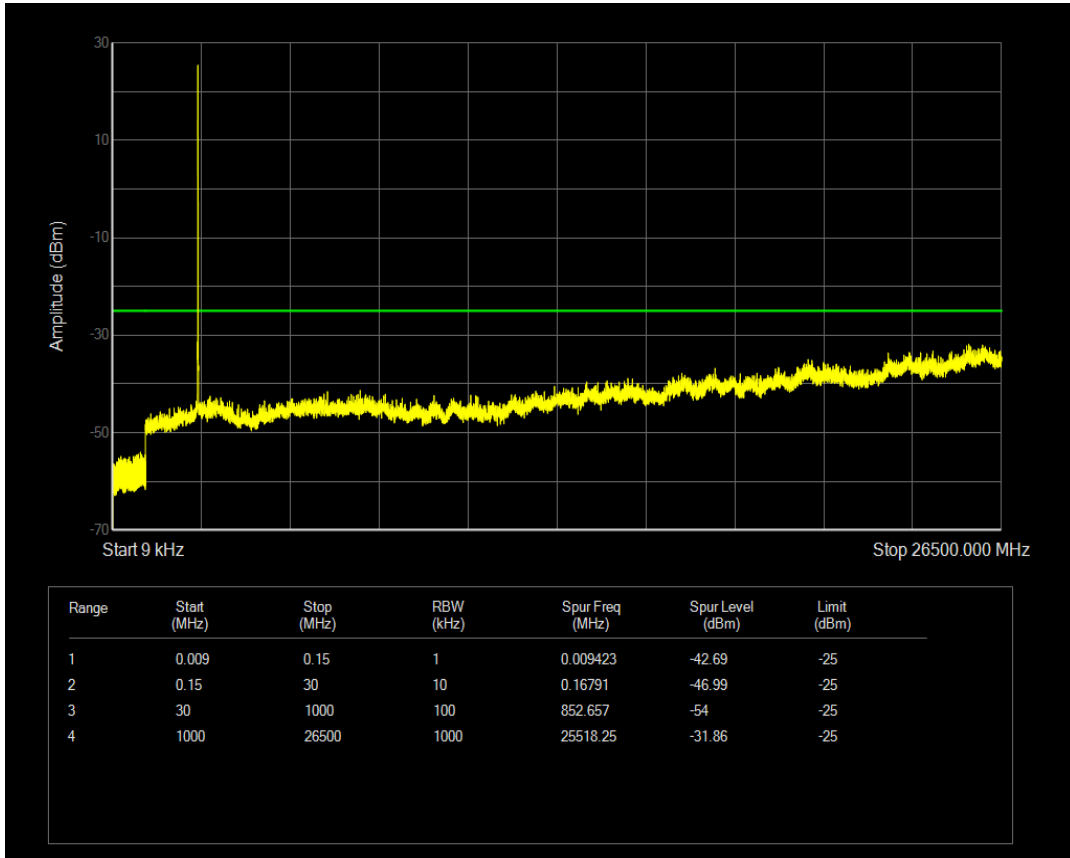

Band7 16QAM BW=5MHz Channel=21425 RB Size=25 Position=#0

Band7 QPSK BW=10MHz Channel=20800 RB Size=1 Position=#0

Band7 16QAM BW=10MHz Channel=20800 RB Size=1 Position=#0

Band7 QPSK BW=10MHz Channel=20800 RB Size=50 Position=#0

Band7 16QAM BW=10MHz Channel=20800 RB Size=50 Position=#0

Band7 QPSK BW=10MHz Channel=21100 RB Size=1 Position=#0

Band7 QPSK BW=10MHz Channel=21100 RB Size=50 Position=#0

Band7 16QAM BW=10MHz Channel=21100 RB Size=50 Position=#0

Band7 16QAM BW=10MHz Channel=21100 RB Size=1 Position=#0

Band7 QPSK BW=10MHz Channel=21400 RB Size=1 Position=#0

Band7 QPSK BW=10MHz Channel=21400 RB Size=50 Position=#0

Band7 16QAM BW=10MHz Channel=21400 RB Size=1 Position=#0