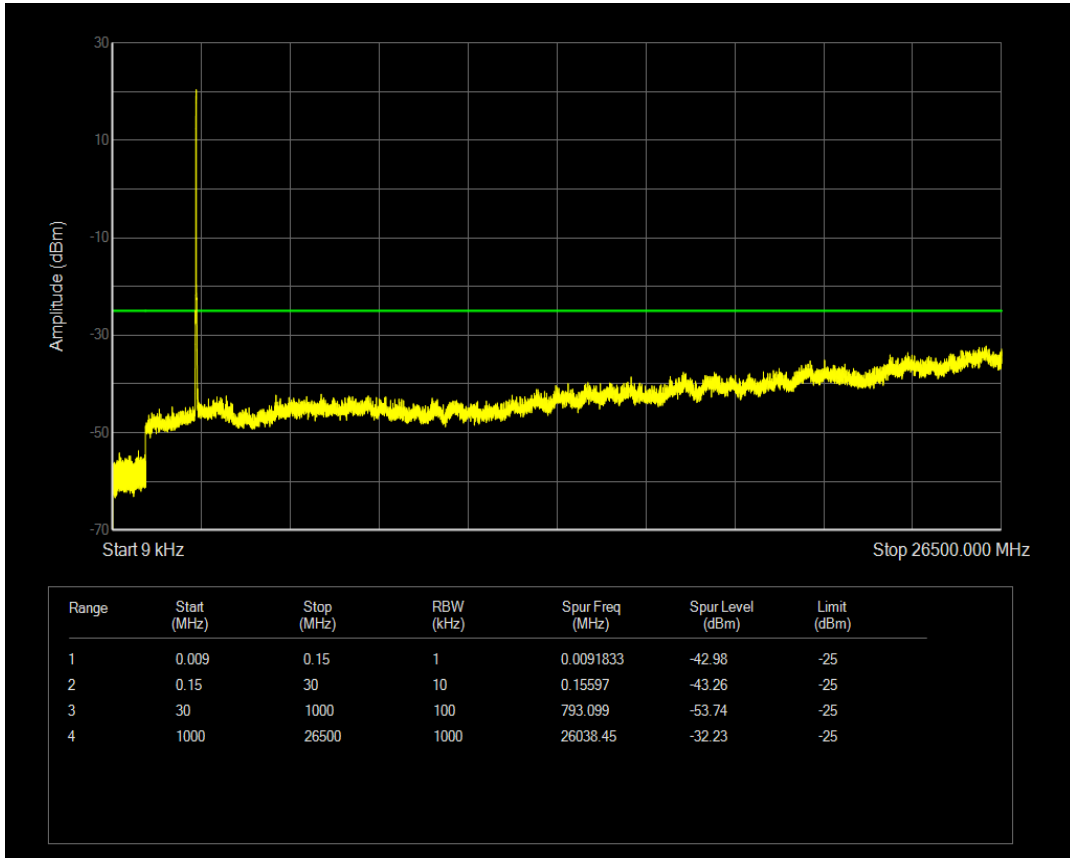

Band7 16QAM BW=10MHz Channel=20800 RB Size=50 Position=#0

Band7 QPSK BW=10MHz Channel=21100 RB Size=1 Position=#0

Band7 QPSK BW=10MHz Channel=21100 RB Size=50 Position=#0

Band7 16QAM BW=10MHz Channel=21100 RB Size=50 Position=#0

Band7 16QAM BW=10MHz Channel=21100 RB Size=1 Position=#0

Band7 QPSK BW=10MHz Channel=21400 RB Size=1 Position=#0

Band7 QPSK BW=10MHz Channel=21400 RB Size=50 Position=#0

Band7 16QAM BW=10MHz Channel=21400 RB Size=1 Position=#0

Band7 16QAM BW=10MHz Channel=21400 RB Size=50 Position=#0

Band7 QPSK BW=15MHz Channel=20825 RB Size=75 Position=#0

Band7 QPSK BW=15MHz Channel=20825 RB Size=1 Position=#0

Band7 16QAM BW=15MHz Channel=20825 RB Size=1 Position=#0