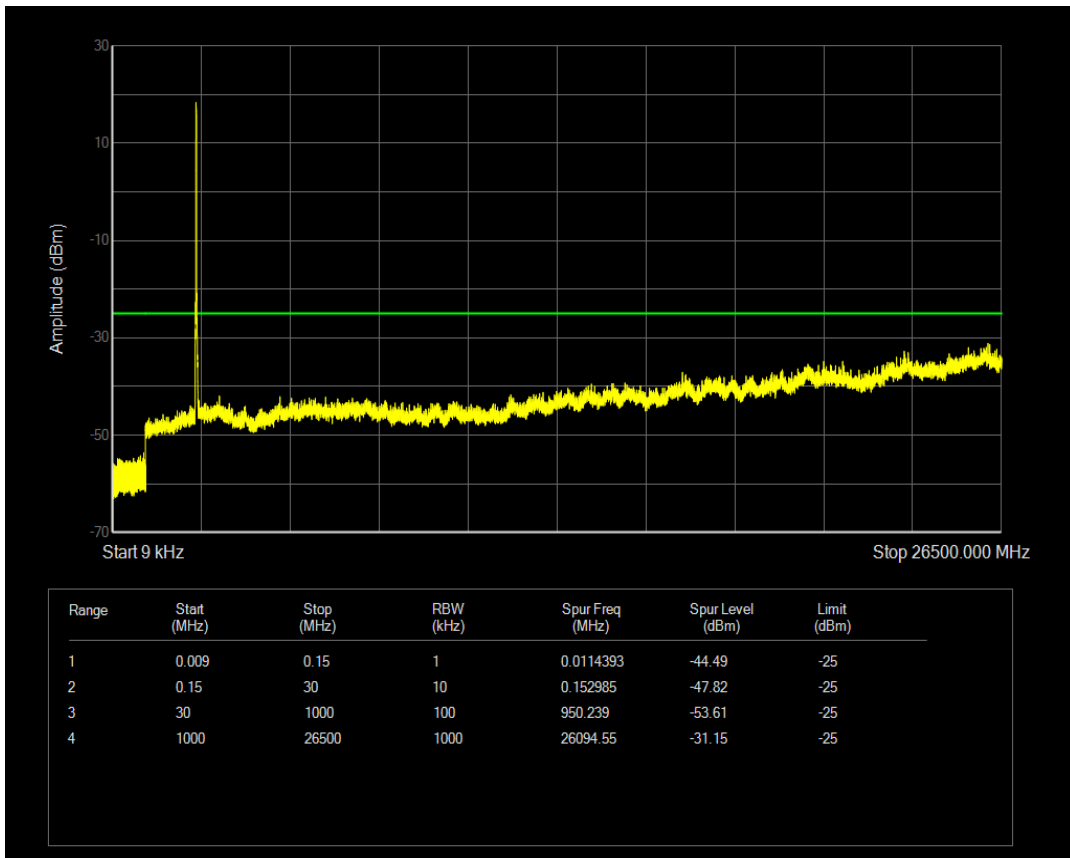

Band7 16QAM BW=15MHz Channel=21100 RB Size=75 Position=#0

Band7 QPSK BW=15MHz Channel=21375 RB Size=1 Position=#0

Band7 QPSK BW=15MHz Channel=21375 RB Size=75 Position=#0

Band7 16QAM BW=15MHz Channel=21375 RB Size=1 Position=#0

Band7 QPSK BW=20MHz Channel=20850 RB Size=1 Position=#0

Band7 16QAM BW=15MHz Channel=21375 RB Size=75 Position=#0

Band7 QPSK BW=20MHz Channel=20850 RB Size=100 Position=#0

Band7 16QAM BW=20MHz Channel=20850 RB Size=1 Position=#0