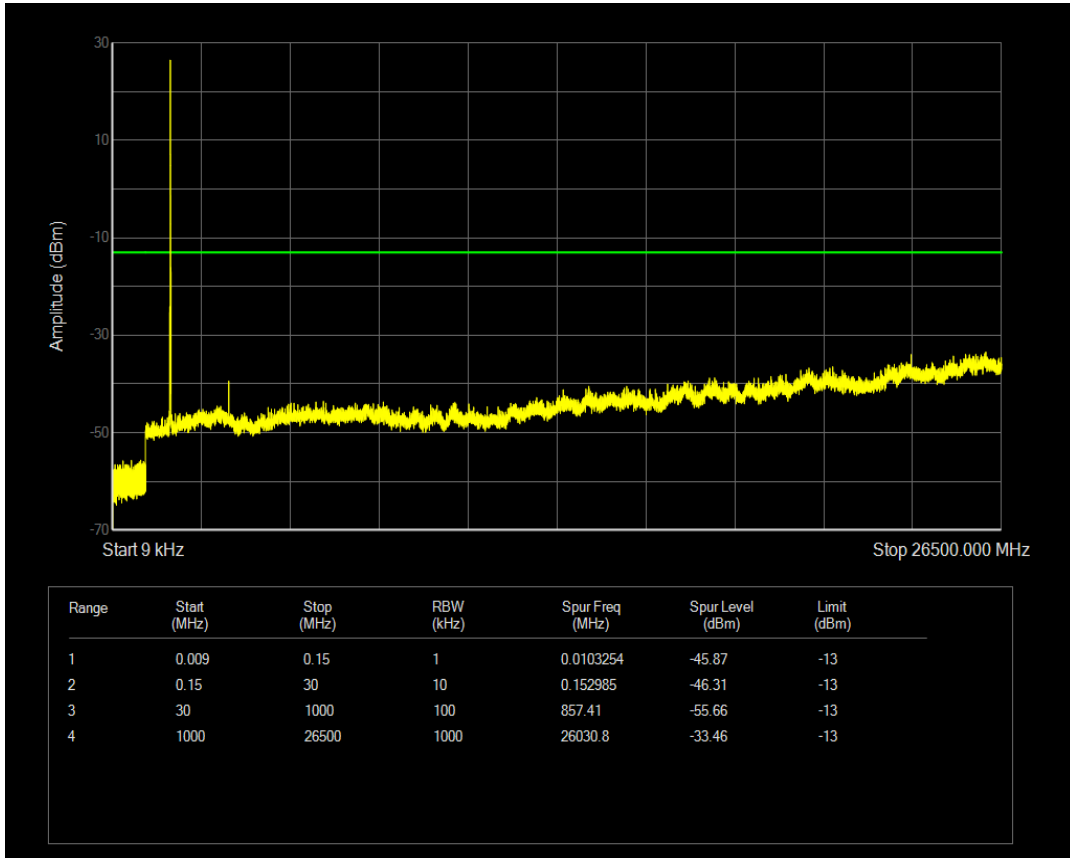

Band66 QPSK BW=10MHz Channel=132322 RB Size=1 Position=#0

Band66 QPSK BW=10MHz Channel=132322 RB Size=50 Position=#0