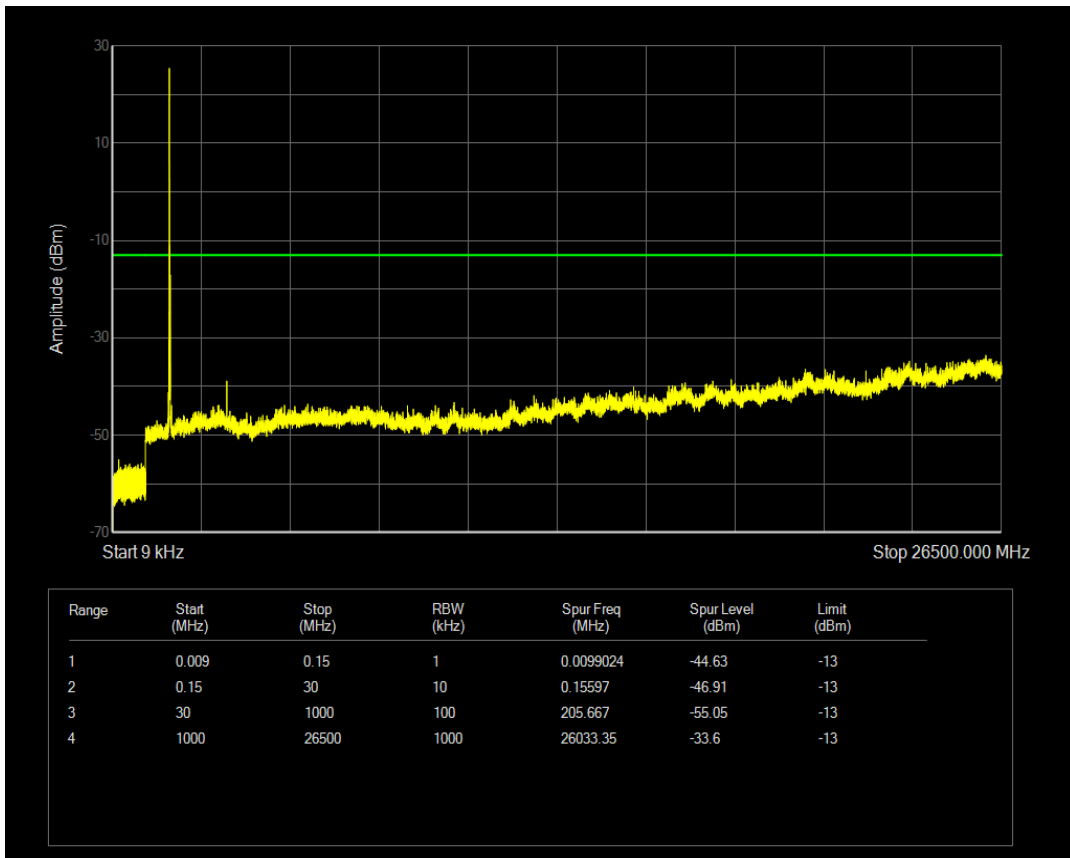

Band4 16QAM BW=10MHz Channel=20175 RB Size=50 Position=#0

Band4 QPSK BW=10MHz Channel=20350 RB Size=1 Position=#0

Band4 QPSK BW=10MHz Channel=20350 RB Size=50 Position=#0

Band4 16QAM BW=10MHz Channel=20350 RB Size=1 Position=#0

Band4 16QAM BW=10MHz Channel=20350 RB Size=50 Position=#0

Band4 QPSK BW=15MHz Channel=20025 RB Size=1 Position=#0

Band4 16QAM BW=15MHz Channel=20025 RB Size=1 Position=#0

Band4 QPSK BW=15MHz Channel=20025 RB Size=75 Position=#0