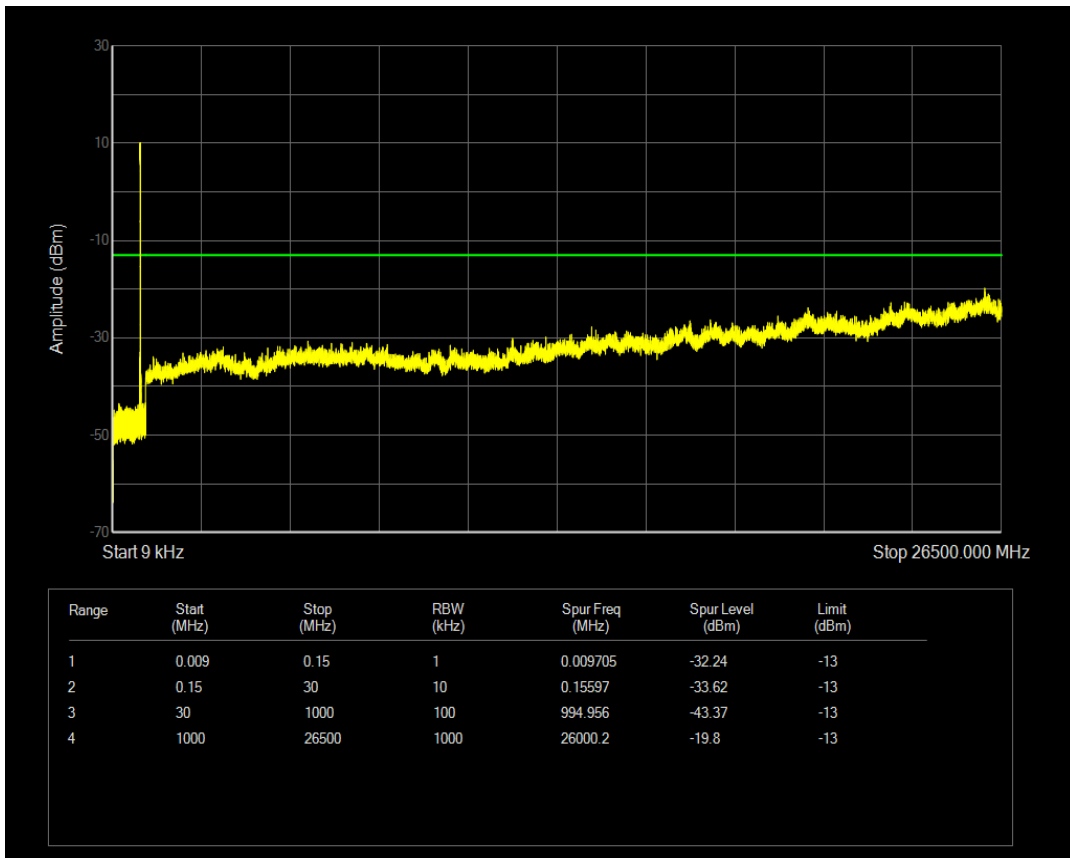

Band5 16QAM BW=10MHz Channel=20450 RB Size=50 Position=#0

Band5 QPSK BW=10MHz Channel=20525 RB Size=1 Position=#0

Band5 QPSK BW=10MHz Channel=20525 RB Size=50 Position=#0

Band5 16QAM BW=10MHz Channel=20525 RB Size=1 Position=#0

Band5 16QAM BW=10MHz Channel=20525 RB Size=50 Position=#0

Band5 QPSK BW=10MHz Channel=20600 RB Size=1 Position=#0

Band5 QPSK BW=10MHz Channel=20600 RB Size=50 Position=#0

Band5 16QAM BW=10MHz Channel=20600 RB Size=1 Position=#0

Band5 16QAM BW=10MHz Channel=20600 RB Size=50 Position=#0

Band66 QPSK BW=1.4MHz Channel=131979 RB Size=1 Position=#0

Band66 QPSK BW=1.4MHz Channel=131979 RB Size=6 Position=#0

Band66 16QAM BW=1.4MHz Channel=131979 RB Size=1 Position=#0