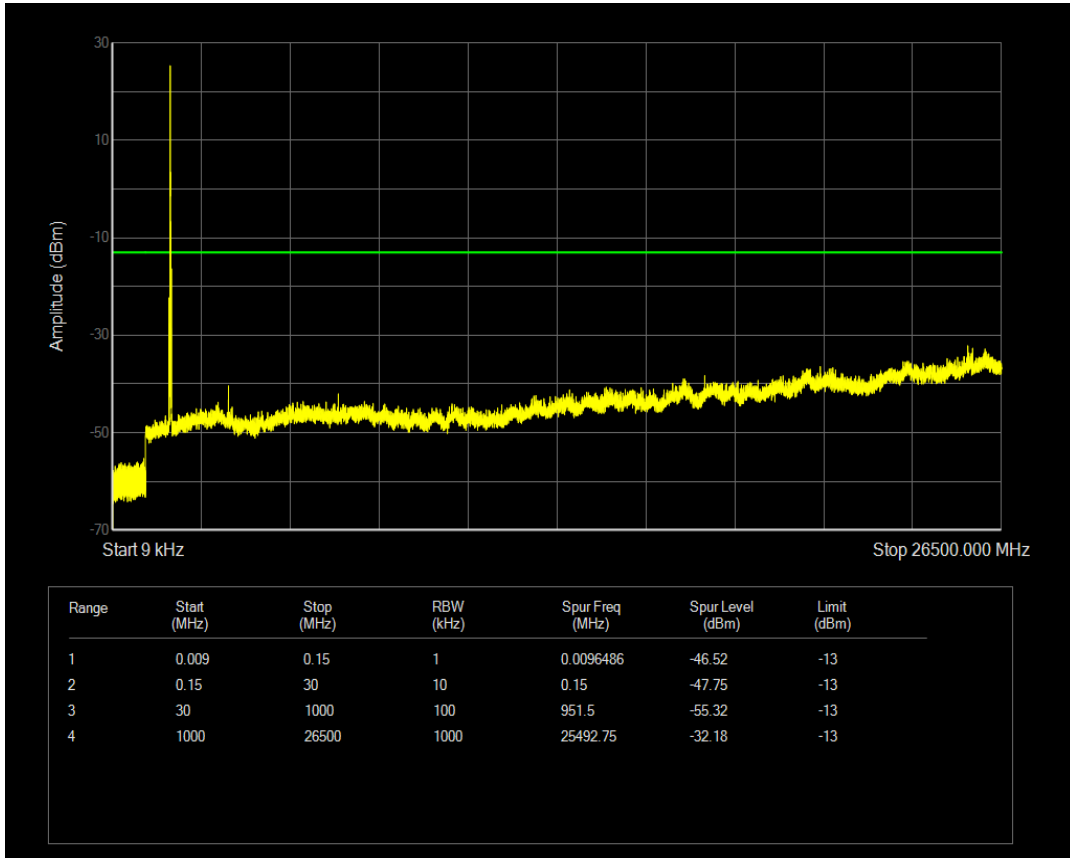

Band4 16QAM BW=20MHz Channel=20175 RB Size=100 Position=#0

Band4 QPSK BW=20MHz Channel=20300 RB Size=1 Position=#0

Band4 QPSK BW=20MHz Channel=20300 RB Size=100 Position=#0

Band4 16QAM BW=20MHz Channel=20300 RB Size=1 Position=#0