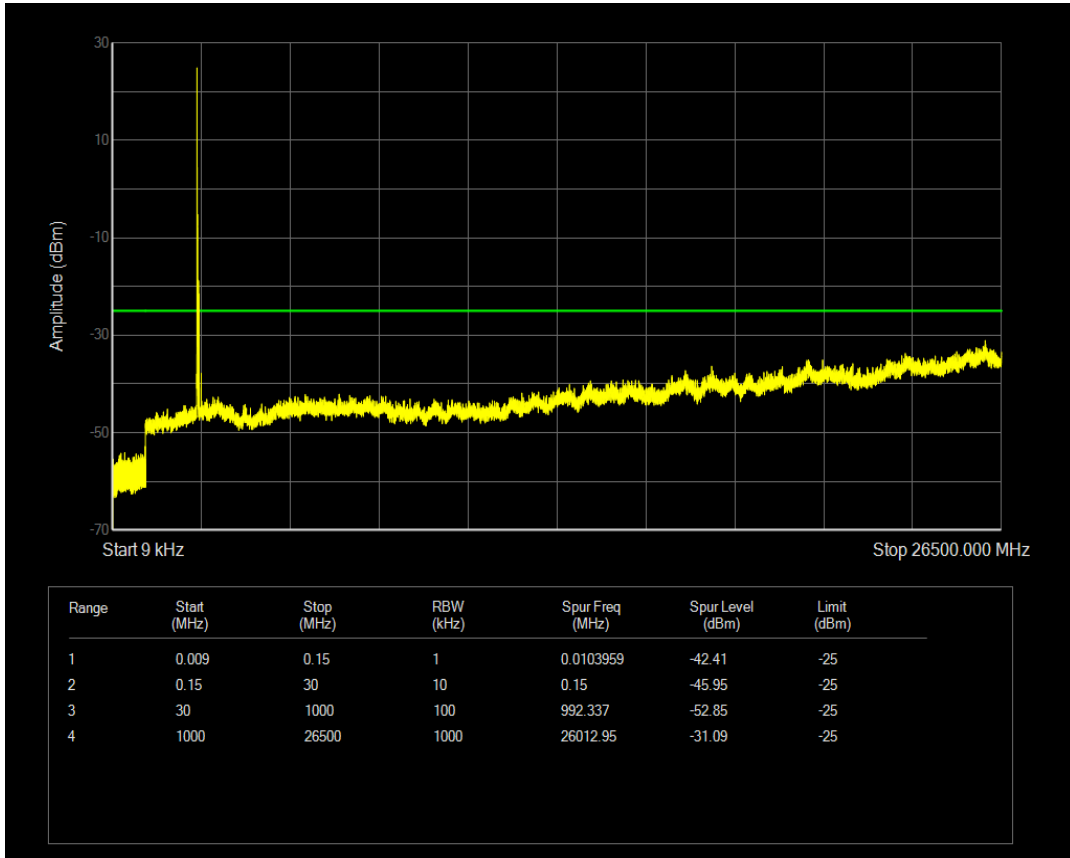

Band41a QPSK BW=20MHz Channel=40140 RB Size=1 Position=#0

Band41a QPSK BW=20MHz Channel=40140 RB Size=100 Position=#0