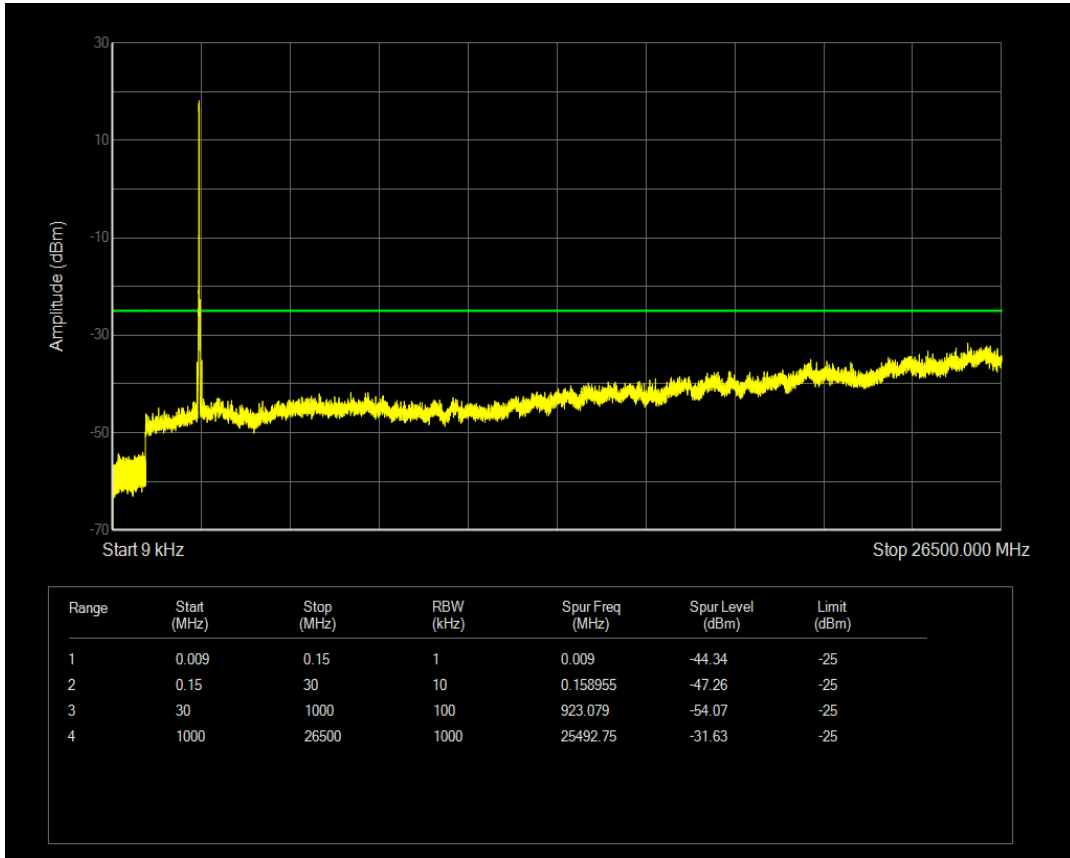

Band41a 16QAM BW=15MHz Channel=40115 RB Size=75 Position=#0

Band41a QPSK BW=15MHz Channel=40640 RB Size=1 Position=#0

Band41a 16QAM BW=15MHz Channel=40640 RB Size=1 Position=#0

Band41a QPSK BW=15MHz Channel=40640 RB Size=75 Position=#0