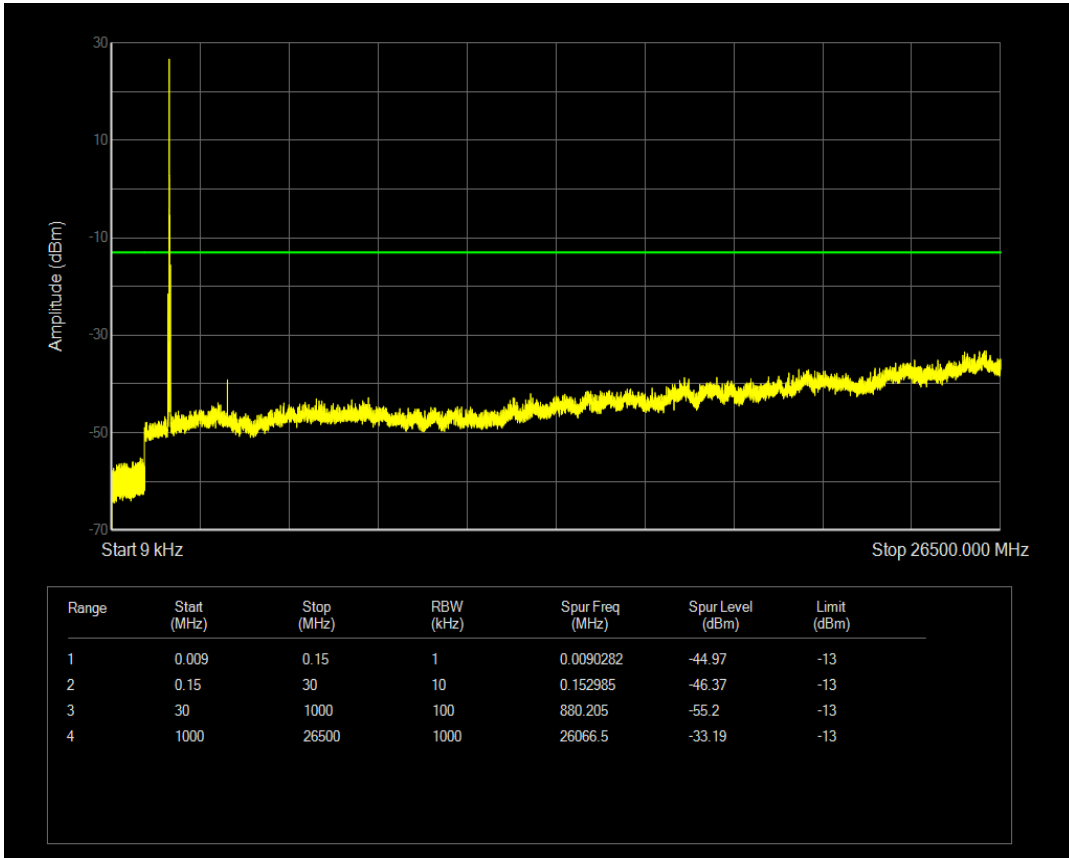

Band4 16QAM BW=20MHz Channel=20050 RB Size=100 Position=#0

Band4 QPSK BW=20MHz Channel=20175 RB Size=1 Position=#0

Band4 QPSK BW=20MHz Channel=20175 RB Size=100 Position=#0

Band4 16QAM BW=20MHz Channel=20175 RB Size=1 Position=#0

Band4 16QAM BW=20MHz Channel=20175 RB Size=100 Position=#0

Band4 QPSK BW=20MHz Channel=20300 RB Size=1 Position=#0

Band4 QPSK BW=20MHz Channel=20300 RB Size=100 Position=#0

Band4 16QAM BW=20MHz Channel=20300 RB Size=1 Position=#0