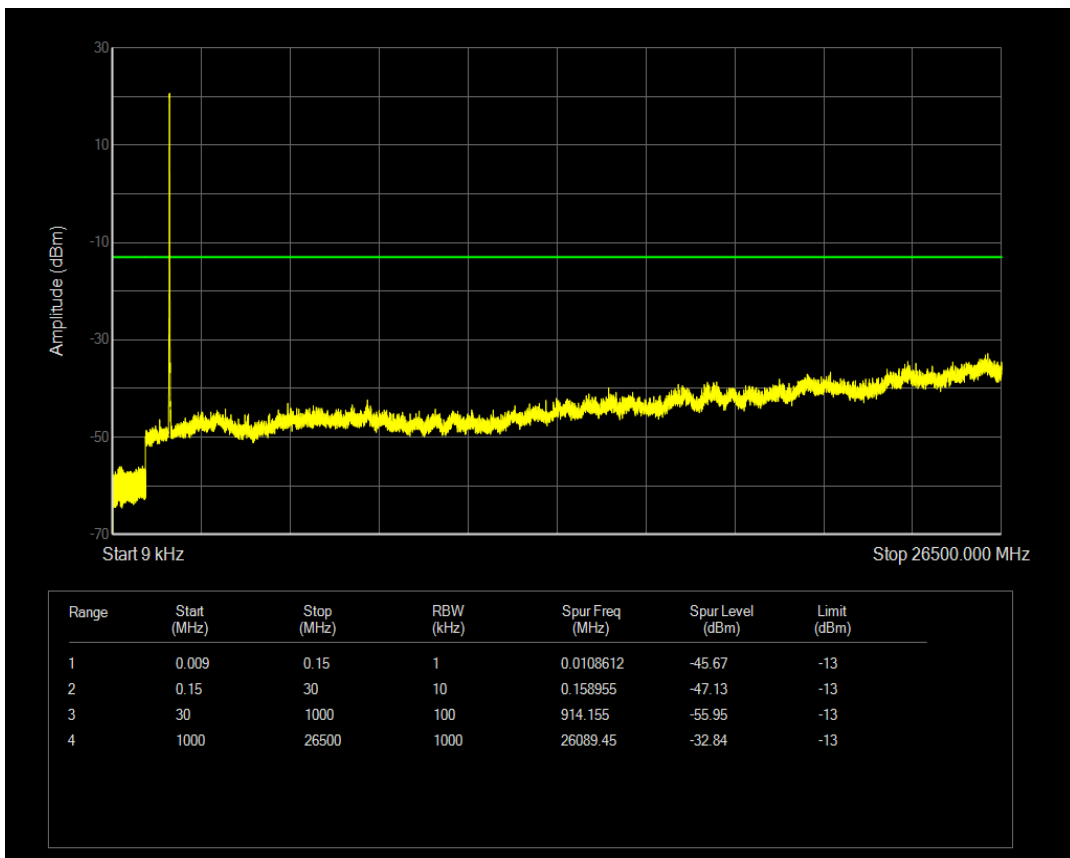

Band4 16QAM BW=5MHz Channel=20375 RB Size=25 Position=#0

Band4 QPSK BW=10MHz Channel=20000 RB Size=1 Position=#0

Band4 QPSK BW=10MHz Channel=20000 RB Size=50 Position=#0

Band4 16QAM BW=10MHz Channel=20000 RB Size=1 Position=#0

Band4 16QAM BW=10MHz Channel=20000 RB Size=50 Position=#0

Band4 QPSK BW=10MHz Channel=20175 RB Size=1 Position=#0

Band4 QPSK BW=10MHz Channel=20175 RB Size=50 Position=#0

Band4 16QAM BW=10MHz Channel=20175 RB Size=1 Position=#0