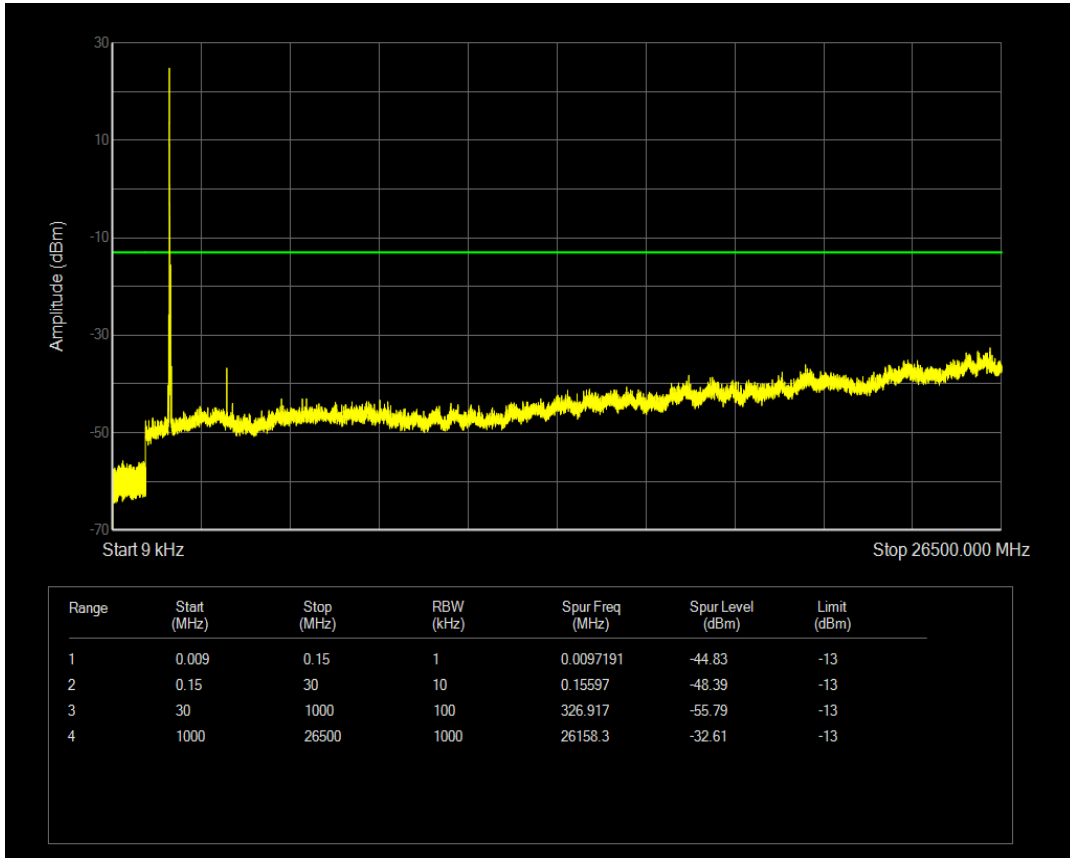

Band4 16QAM BW=15MHz Channel=20325 RB Size=75 Position=#0

Band4 QPSK BW=20MHz Channel=20050 RB Size=1 Position=#0

Band4 QPSK BW=20MHz Channel=20050 RB Size=100 Position=#0

Band4 16QAM BW=20MHz Channel=20050 RB Size=1 Position=#0

Band4 16QAM BW=20MHz Channel=20050 RB Size=100 Position=#0

Band4 QPSK BW=20MHz Channel=20175 RB Size=1 Position=#0

Band4 QPSK BW=20MHz Channel=20175 RB Size=100 Position=#0

Band4 16QAM BW=20MHz Channel=20175 RB Size=1 Position=#0