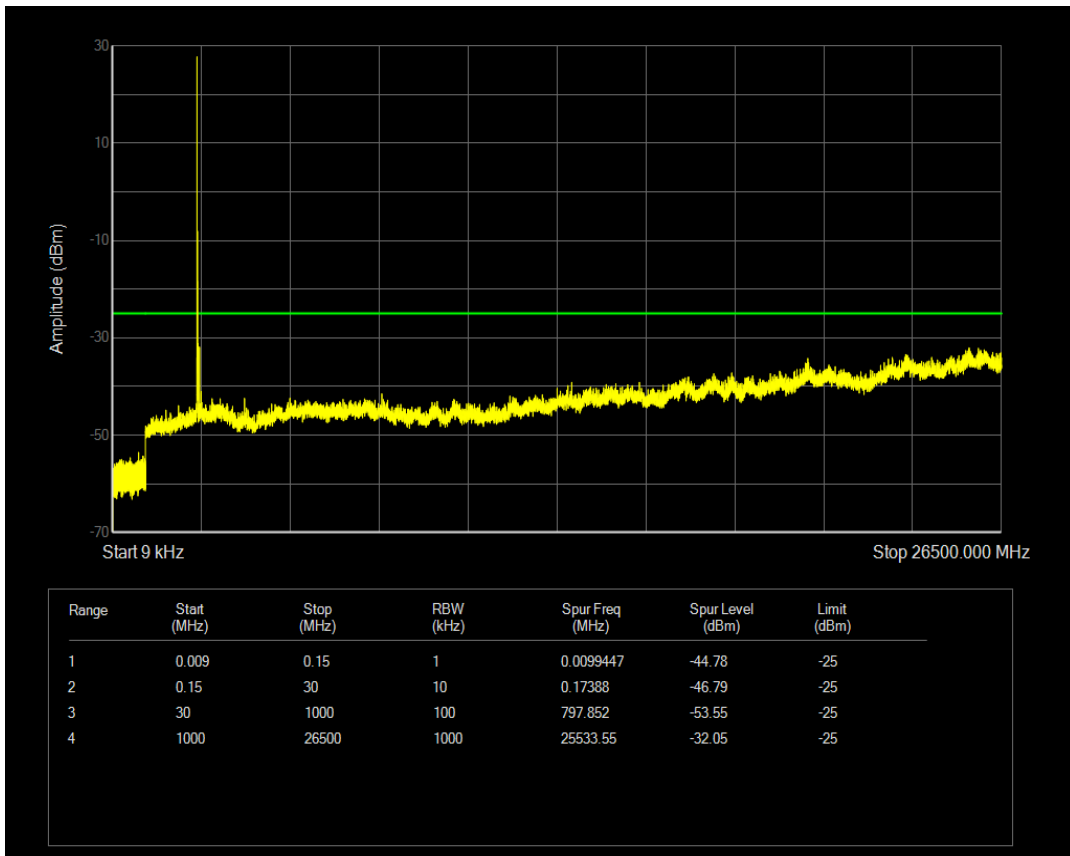

Band41a QPSK BW=15MHz Channel=40115 RB Size=1 Position=#0

Band41a 16QAM BW=15MHz Channel=40115 RB Size=1 Position=#0