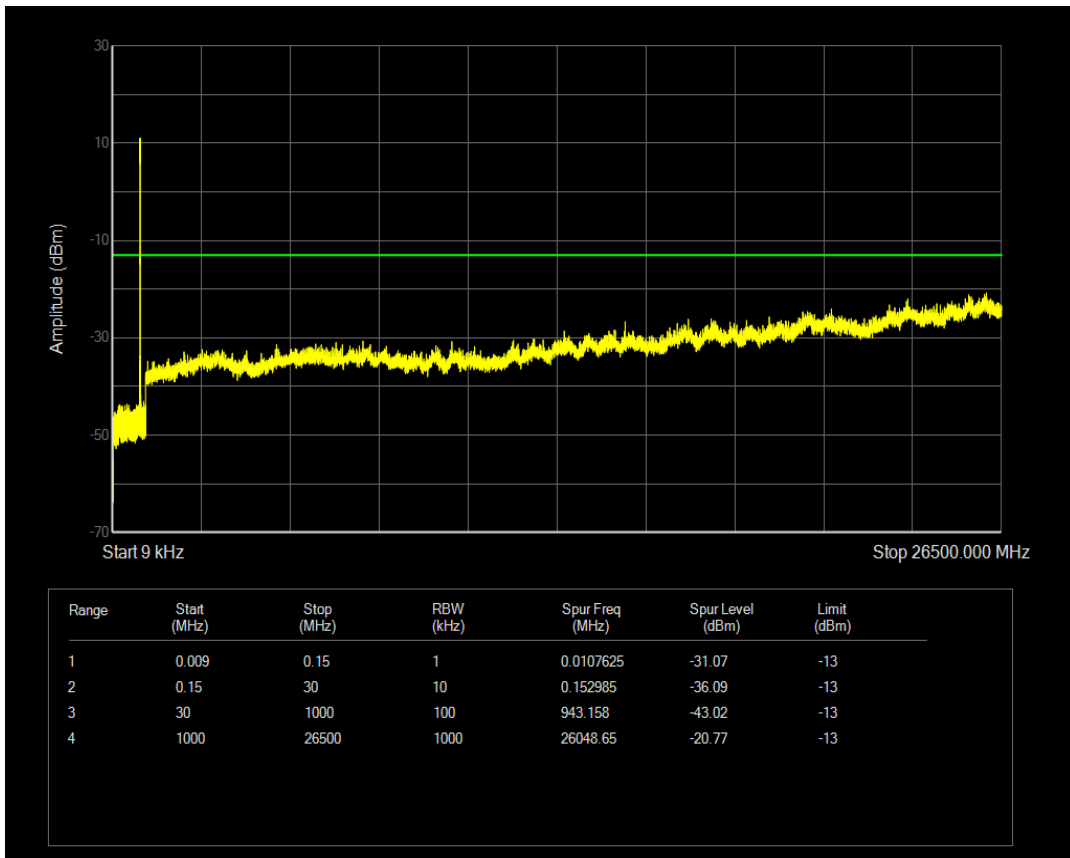

Band5 16QAM BW=5MHz Channel=20625 RB Size=25 Position=#0

Band5 QPSK BW=10MHz Channel=20450 RB Size=50 Position=#0

Band5 QPSK BW=10MHz Channel=20450 RB Size=1 Position=#0

Band5 16QAM BW=10MHz Channel=20450 RB Size=1 Position=#0

Band5 16QAM BW=10MHz Channel=20450 RB Size=50 Position=#0

Band5 QPSK BW=10MHz Channel=20525 RB Size=1 Position=#0

Band5 QPSK BW=10MHz Channel=20525 RB Size=50 Position=#0

Band5 16QAM BW=10MHz Channel=20525 RB Size=1 Position=#0