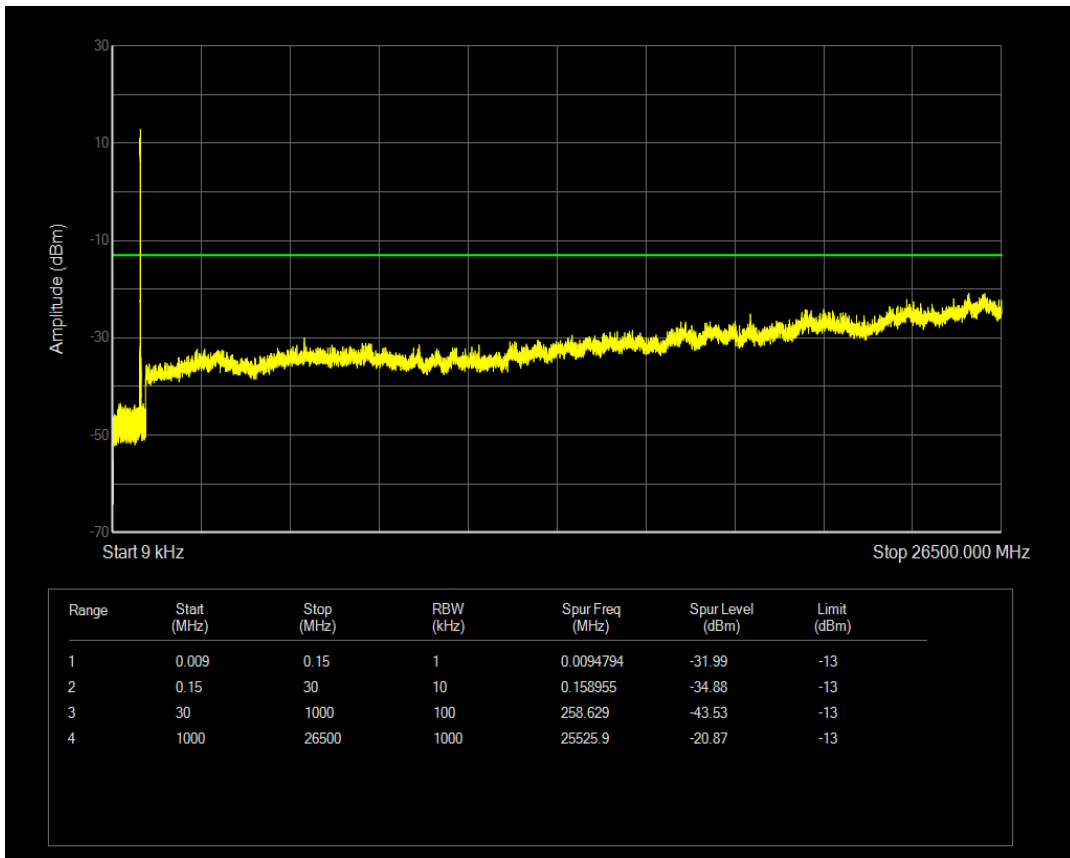

Band5 16QAM BW=10MHz Channel=20450 RB Size=50 Position=#0

Band5 QPSK BW=10MHz Channel=20525 RB Size=1 Position=#0

Band5 QPSK BW=10MHz Channel=20525 RB Size=50 Position=#0

Band5 16QAM BW=10MHz Channel=20525 RB Size=1 Position=#0

Band5 16QAM BW=10MHz Channel=20525 RB Size=50 Position=#0

Band5 QPSK BW=10MHz Channel=20600 RB Size=1 Position=#0

Band5 QPSK BW=10MHz Channel=20600 RB Size=50 Position=#0

Band5 16QAM BW=10MHz Channel=20600 RB Size=1 Position=#0