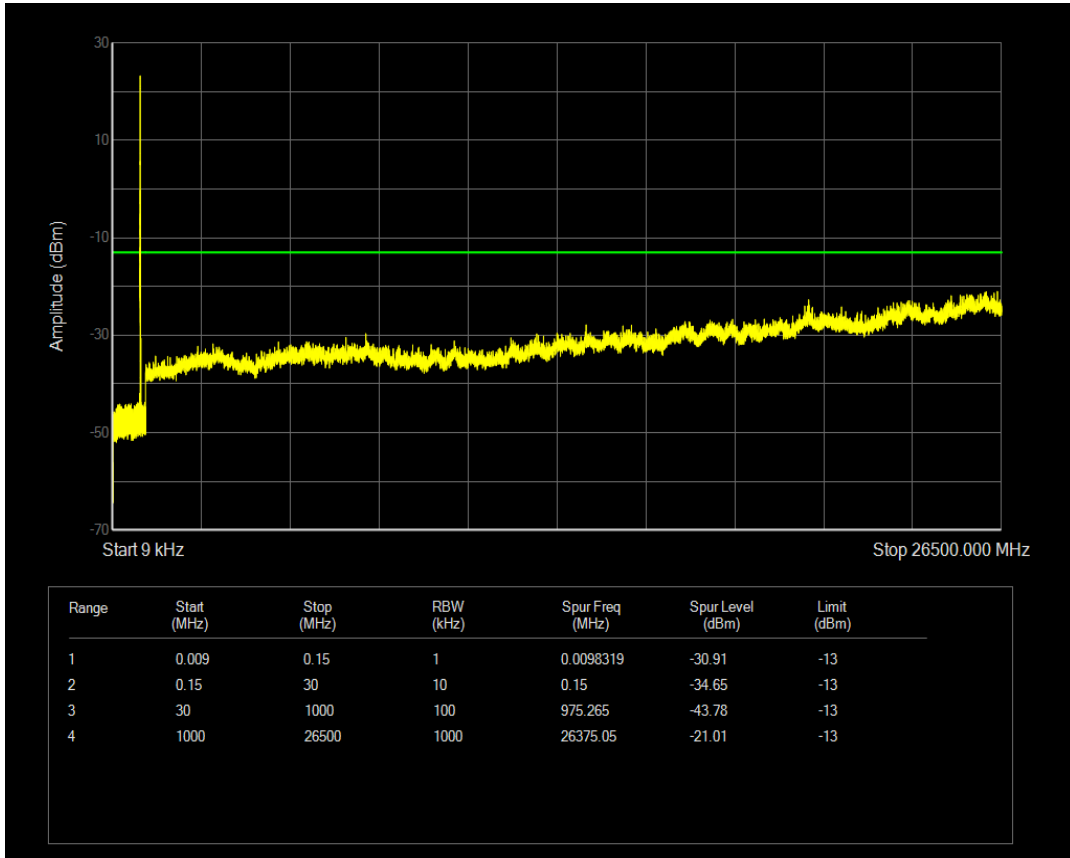

Band5 16QAM BW=10MHz Channel=20450 RB Size=50 Position=#0

Band5 QPSK BW=10MHz Channel=20525 RB Size=1 Position=#0

Band5 QPSK BW=10MHz Channel=20525 RB Size=50 Position=#0

Band5 16QAM BW=10MHz Channel=20525 RB Size=1 Position=#0

Band5 16QAM BW=10MHz Channel=20525 RB Size=50 Position=#0

Band5 QPSK BW=10MHz Channel=20600 RB Size=1 Position=#0

Band5 QPSK BW=10MHz Channel=20600 RB Size=50 Position=#0

Band5 16QAM BW=10MHz Channel=20600 RB Size=1 Position=#0