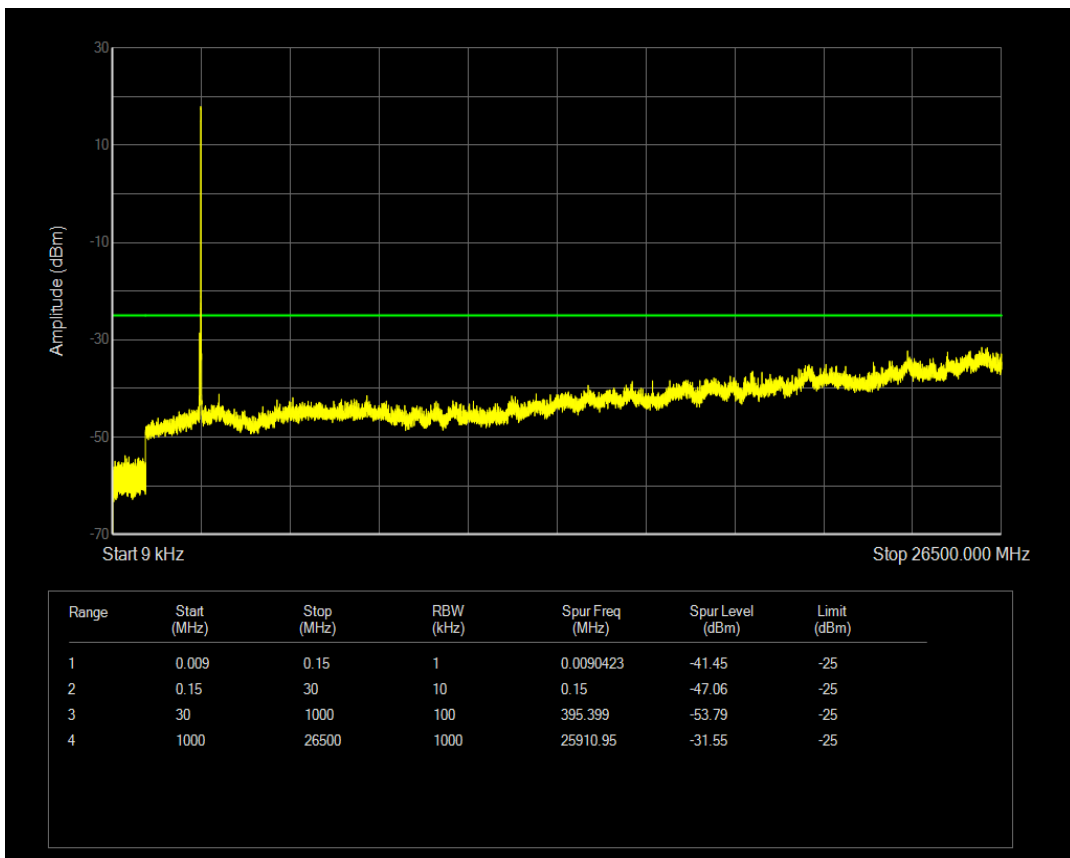

Band41a 16QAM BW=10MHz Channel=41190 RB Size=50 Position=#0

Band41a QPSK BW=15MHz Channel=40115 RB Size=75 Position=#0