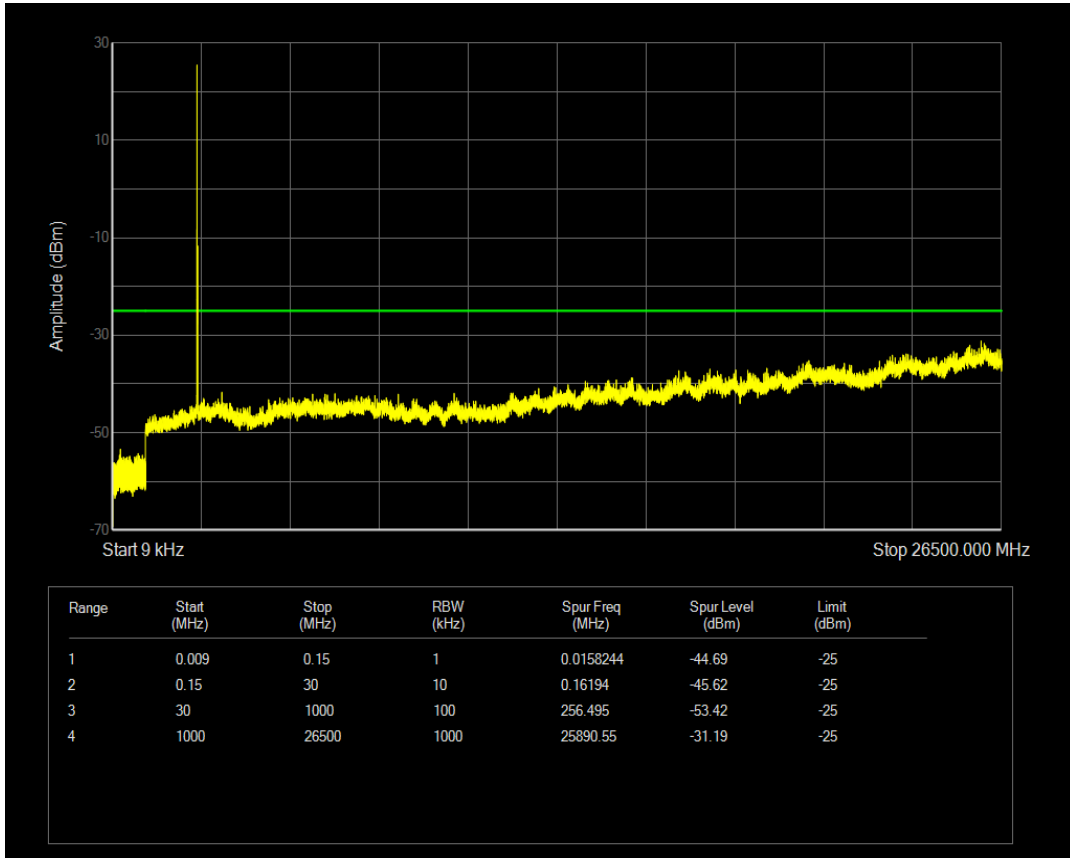

Band41a QPSK BW=5MHz Channel=40065 RB Size=1 Position=#0

Band41a QPSK BW=5MHz Channel=40065 RB Size=25 Position=#0