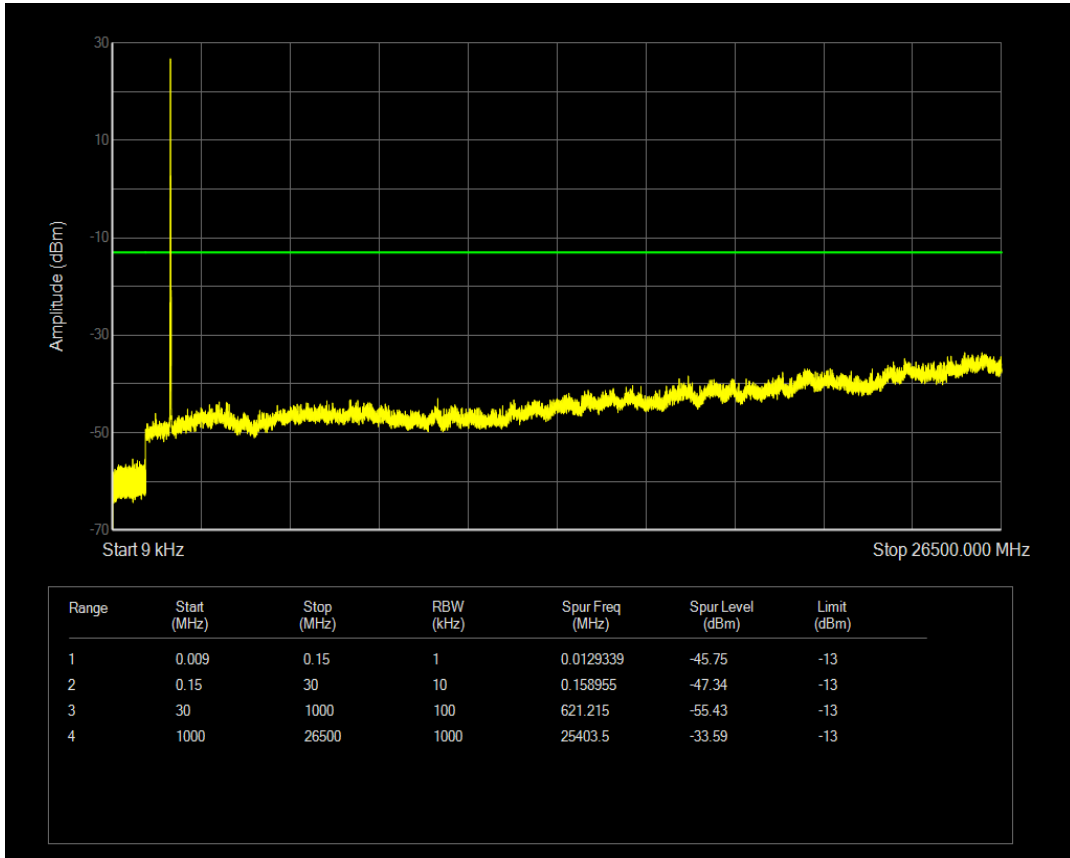

Band4 16QAM BW=10MHz Channel=20000 RB Size=50 Position=#0

Band4 QPSK BW=10MHz Channel=20175 RB Size=1 Position=#0

Band4 QPSK BW=10MHz Channel=20175 RB Size=50 Position=#0

Band4 16QAM BW=10MHz Channel=20175 RB Size=1 Position=#0

Band4 16QAM BW=10MHz Channel=20175 RB Size=50 Position=#0

Band4 QPSK BW=10MHz Channel=20350 RB Size=1 Position=#0

Band4 QPSK BW=10MHz Channel=20350 RB Size=50 Position=#0

Band4 16QAM BW=10MHz Channel=20350 RB Size=1 Position=#0

Band4 16QAM BW=10MHz Channel=20350 RB Size=50 Position=#0

Band4 QPSK BW=15MHz Channel=20025 RB Size=1 Position=#0

Band4 16QAM BW=15MHz Channel=20025 RB Size=1 Position=#0

Band4 QPSK BW=15MHz Channel=20025 RB Size=75 Position=#0