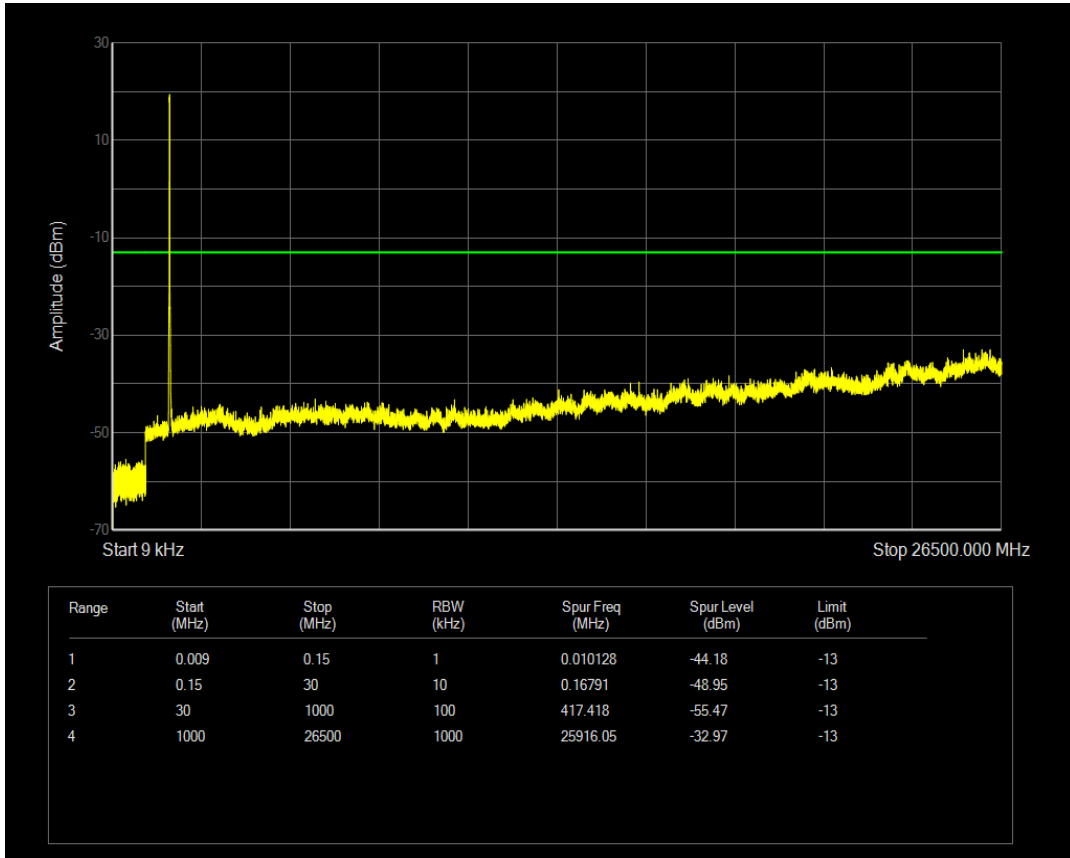

Band4 16QAM BW=10MHz Channel=20350 RB Size=50 Position=#0

Band4 QPSK BW=15MHz Channel=20025 RB Size=1 Position=#0

Band4 16QAM BW=15MHz Channel=20025 RB Size=1 Position=#0

Band4 QPSK BW=15MHz Channel=20025 RB Size=75 Position=#0

Band4 16QAM BW=15MHz Channel=20025 RB Size=75 Position=#0

Band4 QPSK BW=15MHz Channel=20175 RB Size=1 Position=#0

Band4 QPSK BW=15MHz Channel=20175 RB Size=75 Position=#0

Band4 16QAM BW=15MHz Channel=20175 RB Size=1 Position=#0