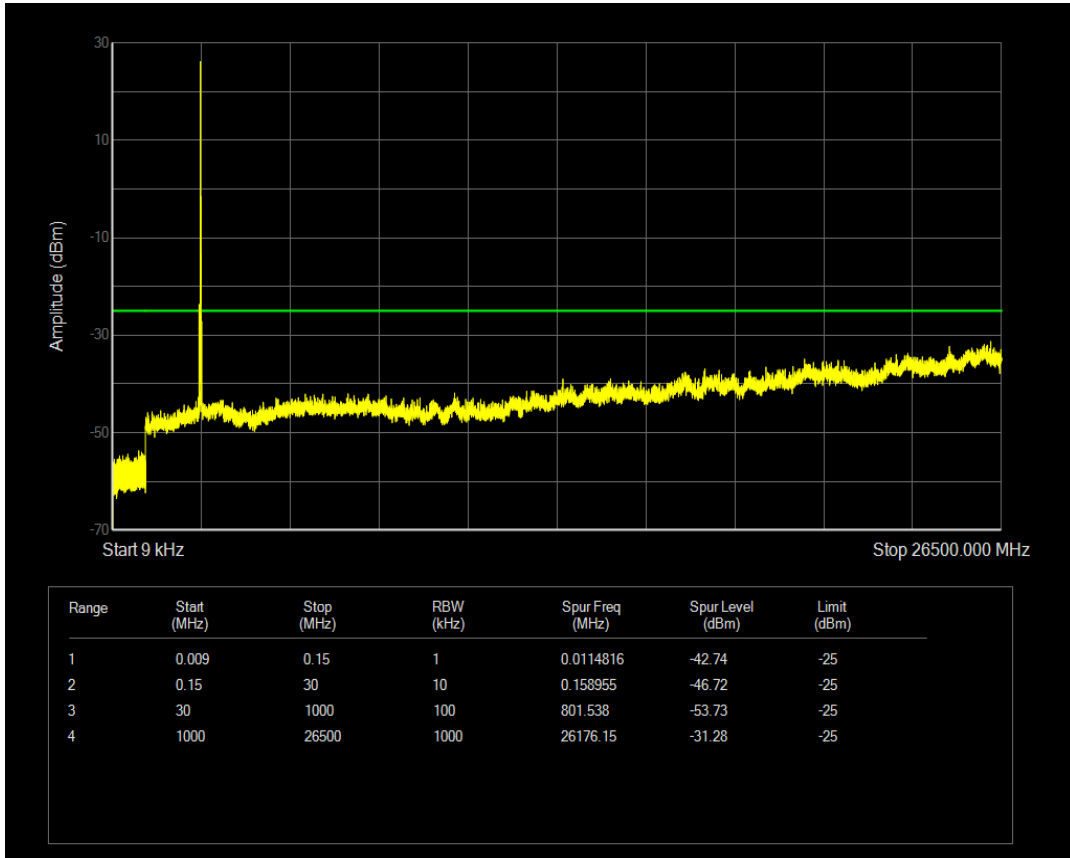

Band41a 16QAM BW=20MHz Channel=40640 RB Size=100 Position=#0

Band41a QPSK BW=20MHz Channel=41140 RB Size=1 Position=#0

Band41a QPSK BW=20MHz Channel=41140 RB Size=100 Position=#0

Band41a 16QAM BW=20MHz Channel=41140 RB Size=1 Position=#0