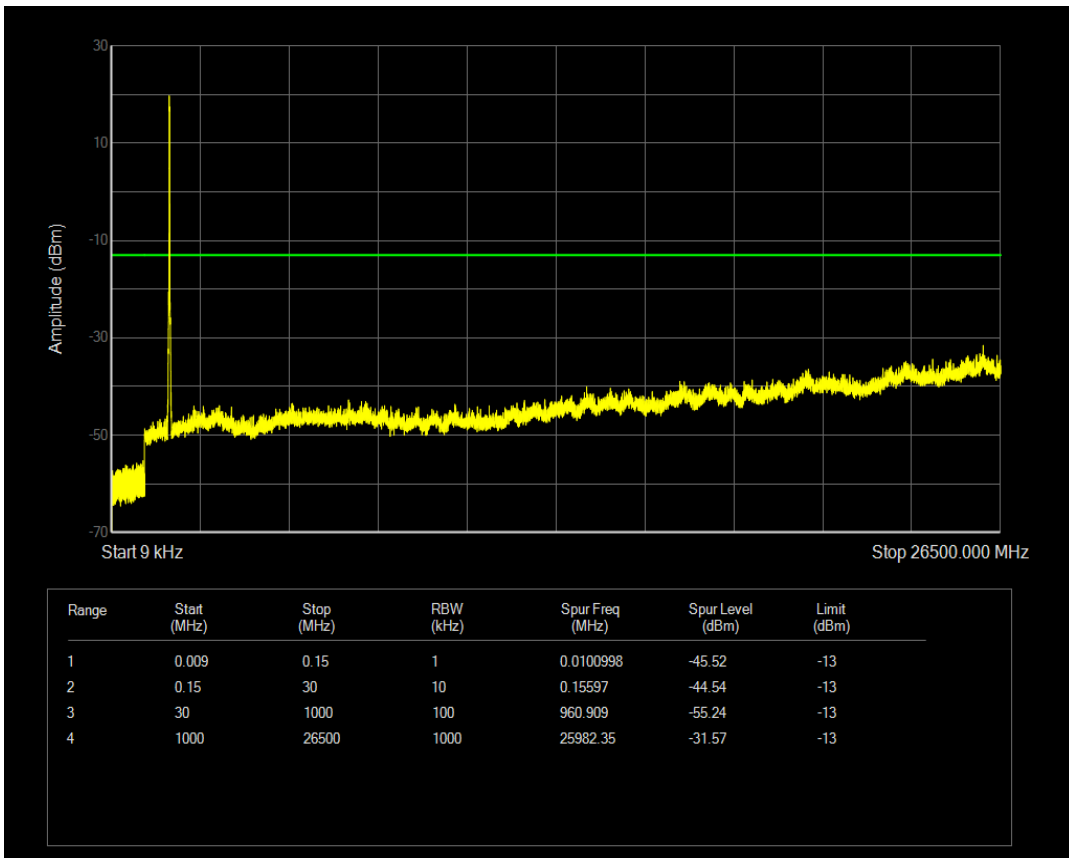

Band4 16QAM BW=20MHz Channel=20050 RB Size=100 Position=#0

Band4 QPSK BW=20MHz Channel=20175 RB Size=1 Position=#0

Band4 QPSK BW=20MHz Channel=20175 RB Size=100 Position=#0

Band4 16QAM BW=20MHz Channel=20175 RB Size=1 Position=#0

Band4 16QAM BW=20MHz Channel=20175 RB Size=100 Position=#0

Band4 QPSK BW=20MHz Channel=20300 RB Size=1 Position=#0

Band4 QPSK BW=20MHz Channel=20300 RB Size=100 Position=#0

Band4 16QAM BW=20MHz Channel=20300 RB Size=1 Position=#0