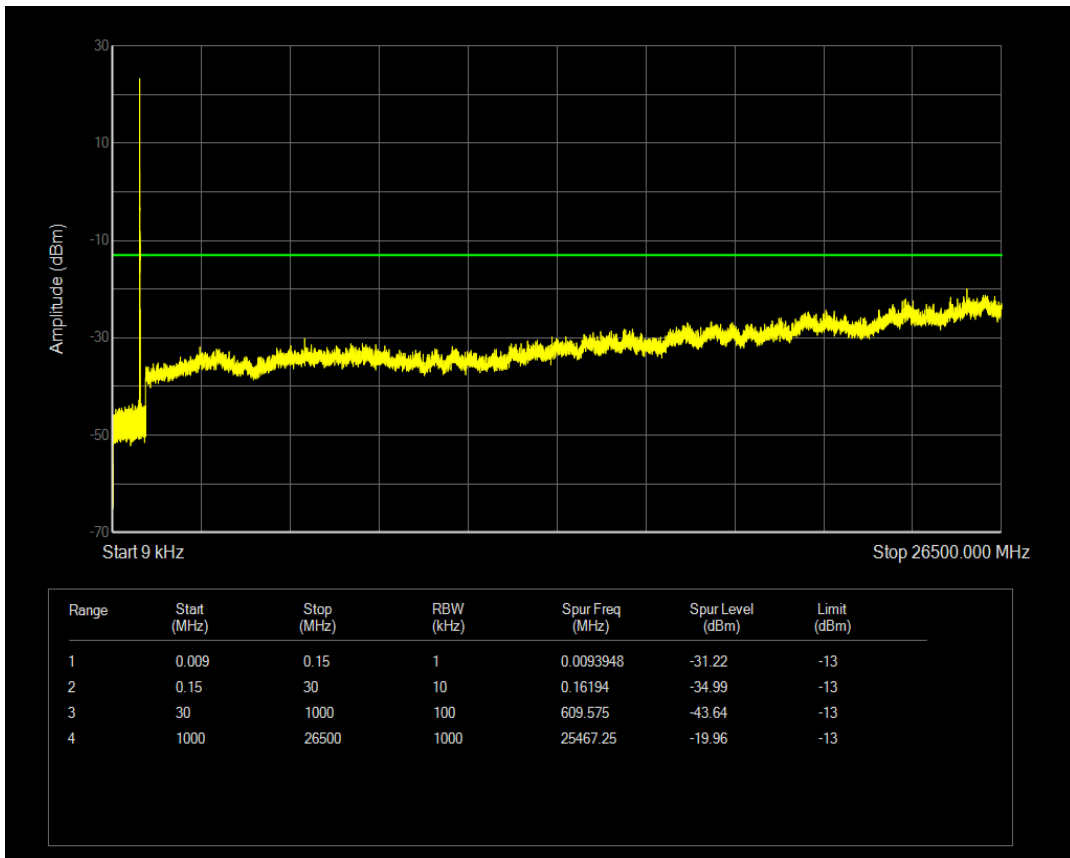

Band5 16QAM BW=3MHz Channel=20525 RB Size=15 Position=#0

Band5 QPSK BW=3MHz Channel=20635 RB Size=1 Position=#0

Band5 QPSK BW=3MHz Channel=20635 RB Size=15 Position=#0

Band5 16QAM BW=3MHz Channel=20635 RB Size=1 Position=#0

Band5 16QAM BW=3MHz Channel=20635 RB Size=15 Position=#0

Band5 QPSK BW=5MHz Channel=20425 RB Size=25 Position=#0

Band5 QPSK BW=5MHz Channel=20425 RB Size=1 Position=#0

Band5 16QAM BW=5MHz Channel=20425 RB Size=1 Position=#0