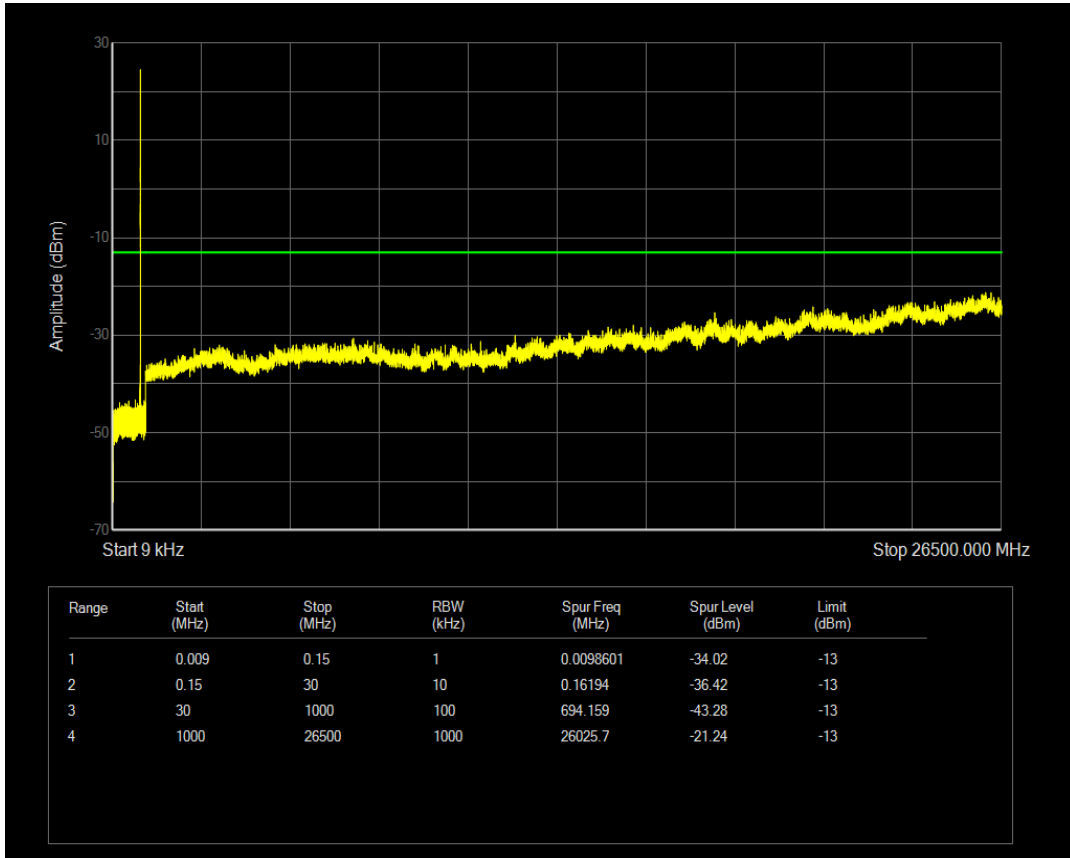

Band5 16QAM BW=3MHz Channel=20525 RB Size=15 Position=#0

Band5 QPSK BW=3MHz Channel=20635 RB Size=1 Position=#0

Band5 QPSK BW=3MHz Channel=20635 RB Size=15 Position=#0

Band5 16QAM BW=3MHz Channel=20635 RB Size=1 Position=#0