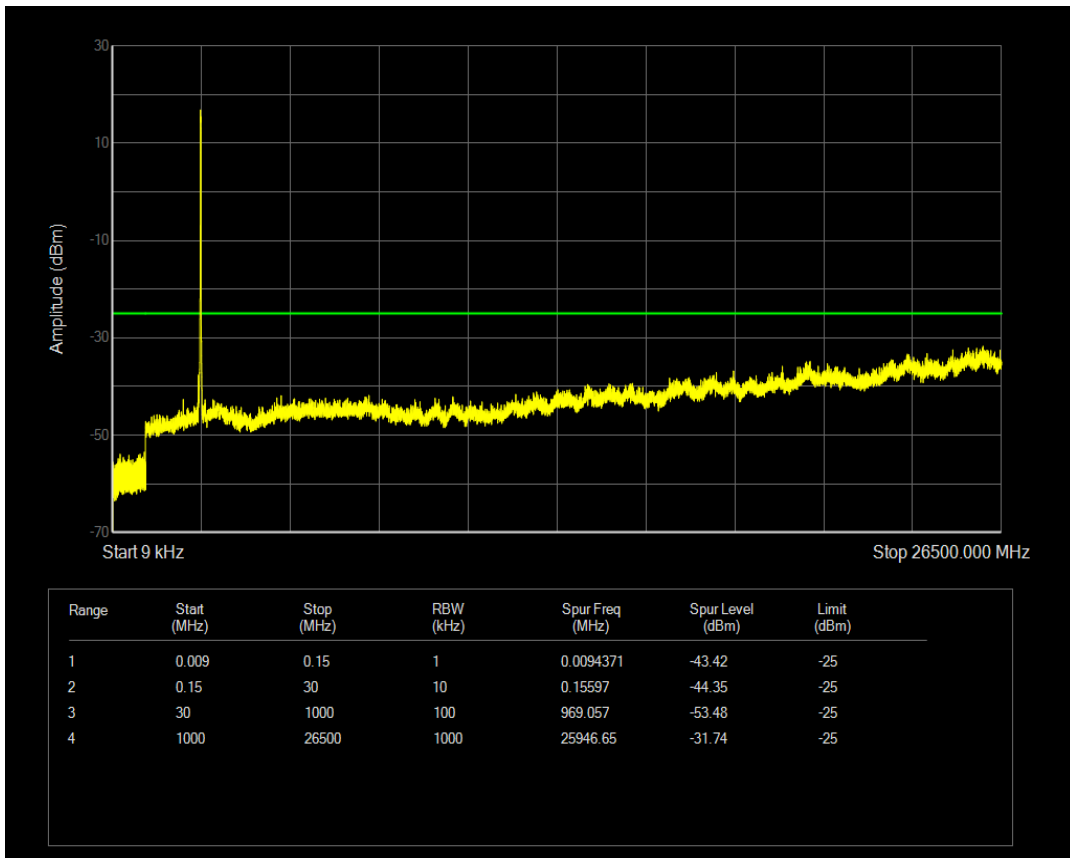

Band41a 16QAM BW=20MHz Channel=41140 RB Size=100 Position=#0

Band5 QPSK BW=1.4MHz Channel=20407 RB Size=1 Position=#0