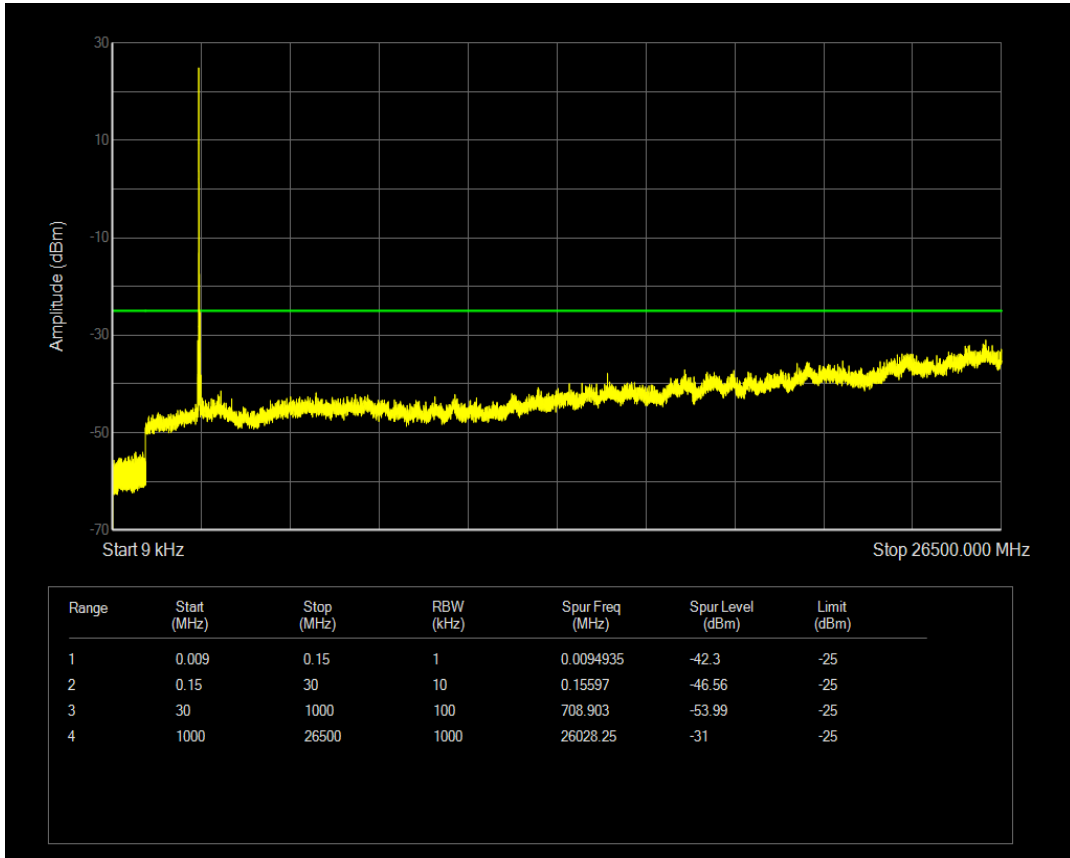

Band41a 16QAM BW=20MHz Channel=40140 RB Size=100 Position=#0

Band41a QPSK BW=20MHz Channel=40640 RB Size=1 Position=#0

Band41a QPSK BW=20MHz Channel=40640 RB Size=100 Position=#0

Band41a 16QAM BW=20MHz Channel=40640 RB Size=1 Position=#0