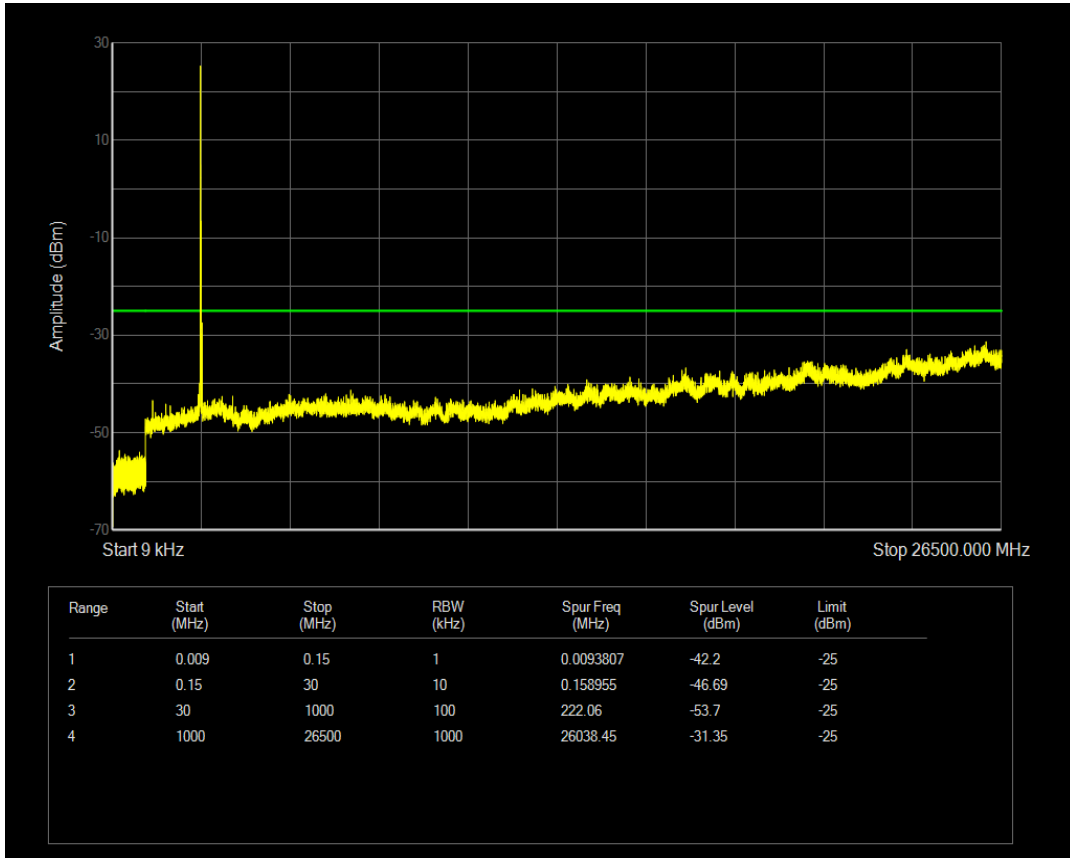

Band41a QPSK BW=20MHz Channel=41140 RB Size=1 Position=#0

Band41a QPSK BW=20MHz Channel=41140 RB Size=100 Position=#0