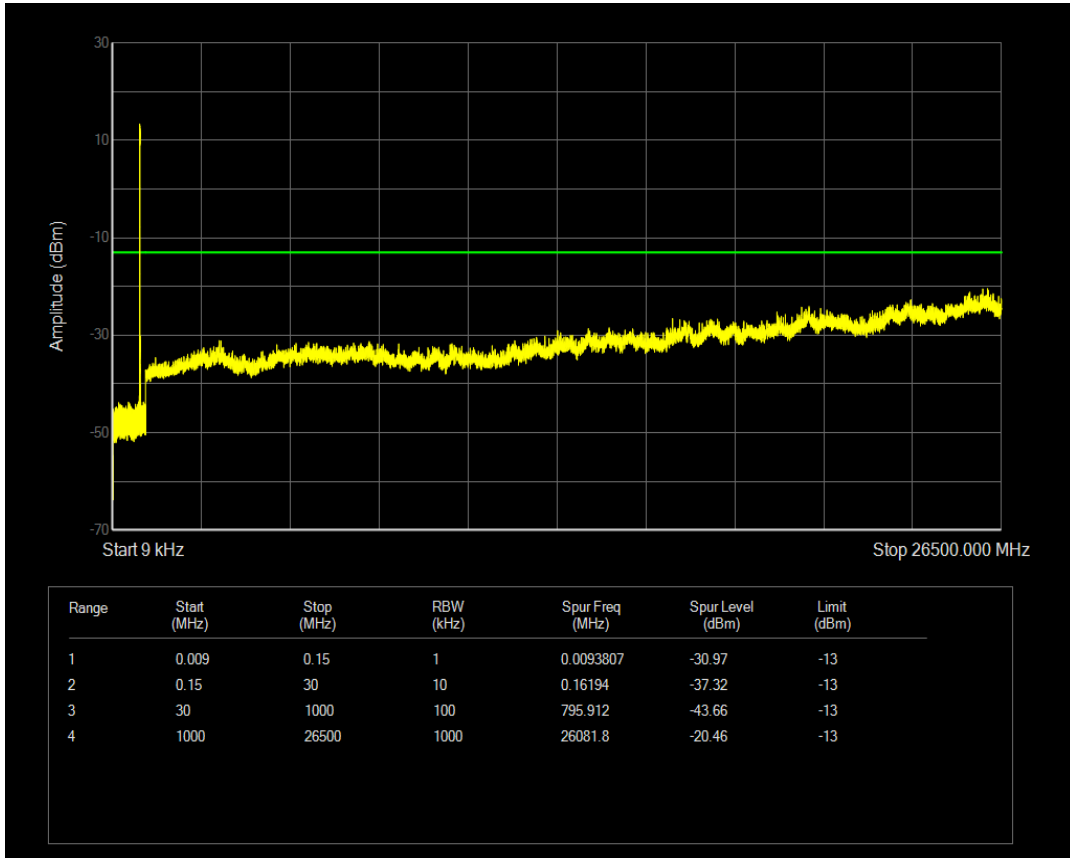

Band5 16QAM BW=3MHz Channel=20525 RB Size=15 Position=#0

Band5 QPSK BW=3MHz Channel=20635 RB Size=1 Position=#0

Band5 QPSK BW=3MHz Channel=20635 RB Size=15 Position=#0

Band5 16QAM BW=3MHz Channel=20635 RB Size=1 Position=#0

Band5 16QAM BW=3MHz Channel=20635 RB Size=15 Position=#0

Band5 QPSK BW=5MHz Channel=20425 RB Size=25 Position=#0

Band5 QPSK BW=5MHz Channel=20425 RB Size=1 Position=#0

Band5 16QAM BW=5MHz Channel=20425 RB Size=1 Position=#0