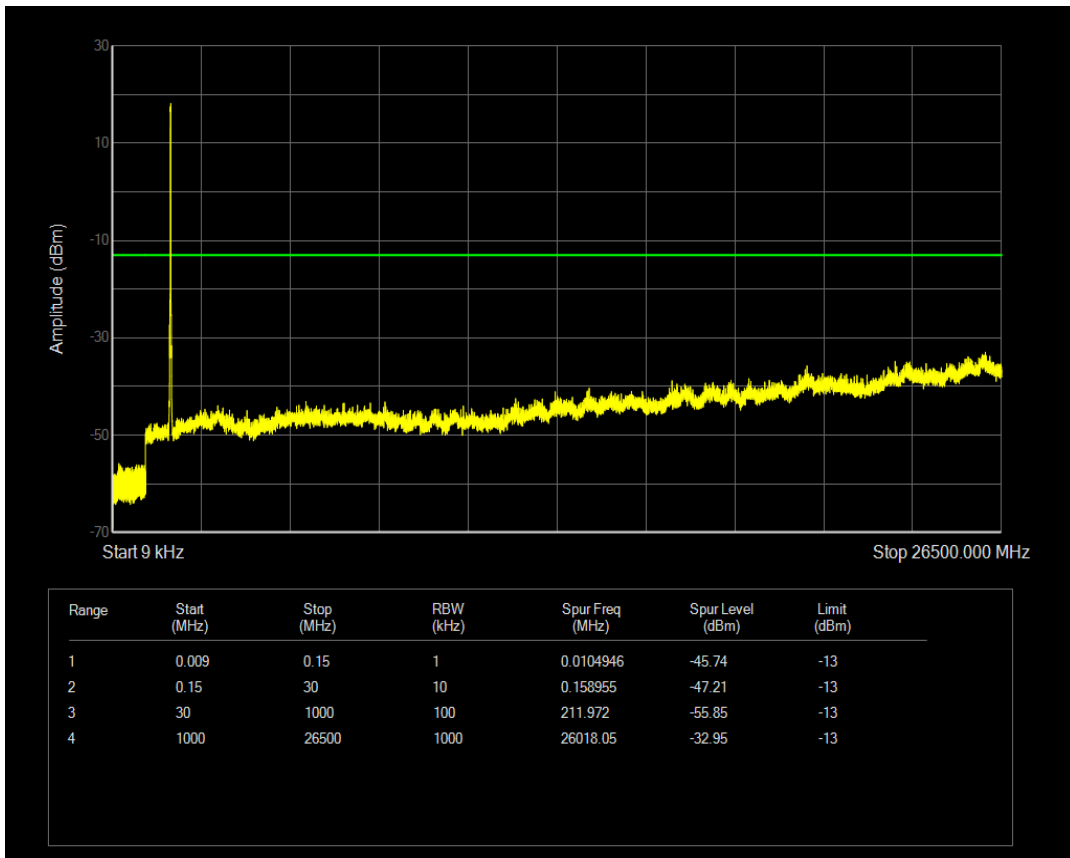

Band4 16QAM BW=15MHz Channel=20175 RB Size=75 Position=#0

Band4 QPSK BW=15MHz Channel=20325 RB Size=75 Position=#0

Band4 QPSK BW=15MHz Channel=20325 RB Size=1 Position=#0

Band4 16QAM BW=15MHz Channel=20325 RB Size=1 Position=#0

Band4 16QAM BW=15MHz Channel=20325 RB Size=75 Position=#0

Band4 QPSK BW=20MHz Channel=20050 RB Size=1 Position=#0

Band4 QPSK BW=20MHz Channel=20050 RB Size=100 Position=#0

Band4 16QAM BW=20MHz Channel=20050 RB Size=1 Position=#0