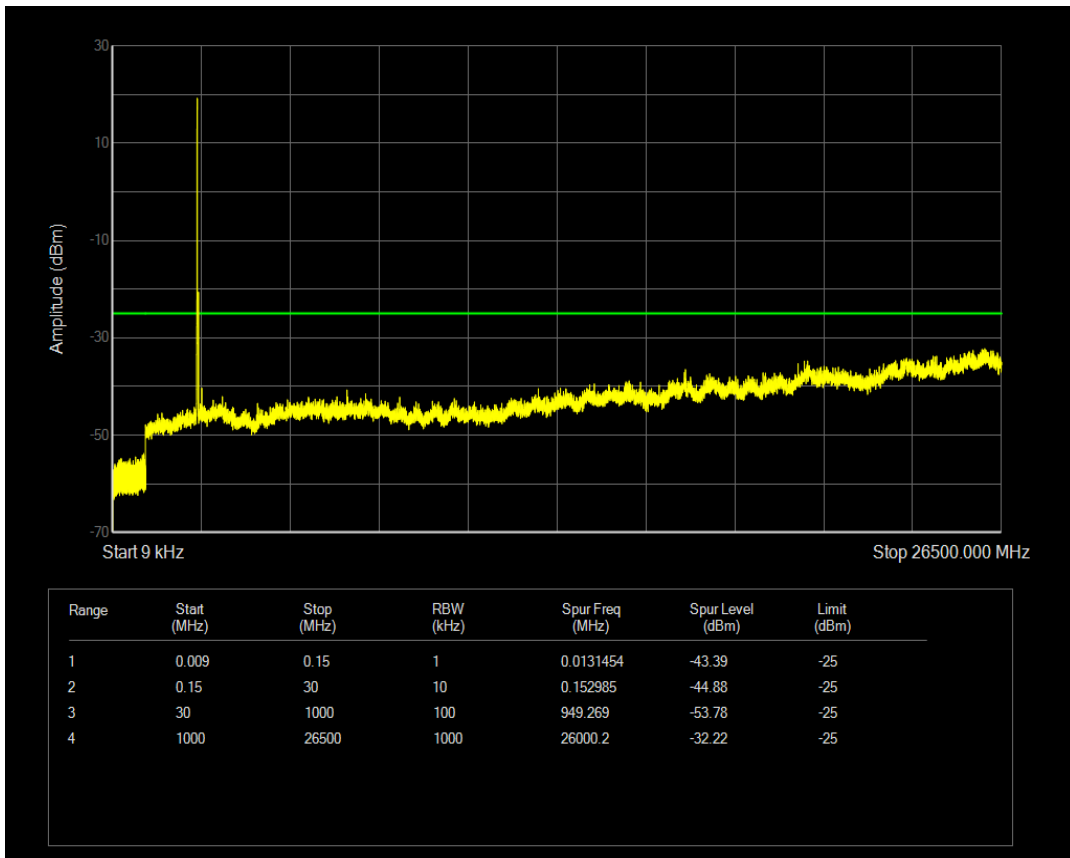

Band41a 16QAM BW=10MHz Channel=40090 RB Size=50 Position=#0

Band41a QPSK BW=10MHz Channel=40640 RB Size=1 Position=#0