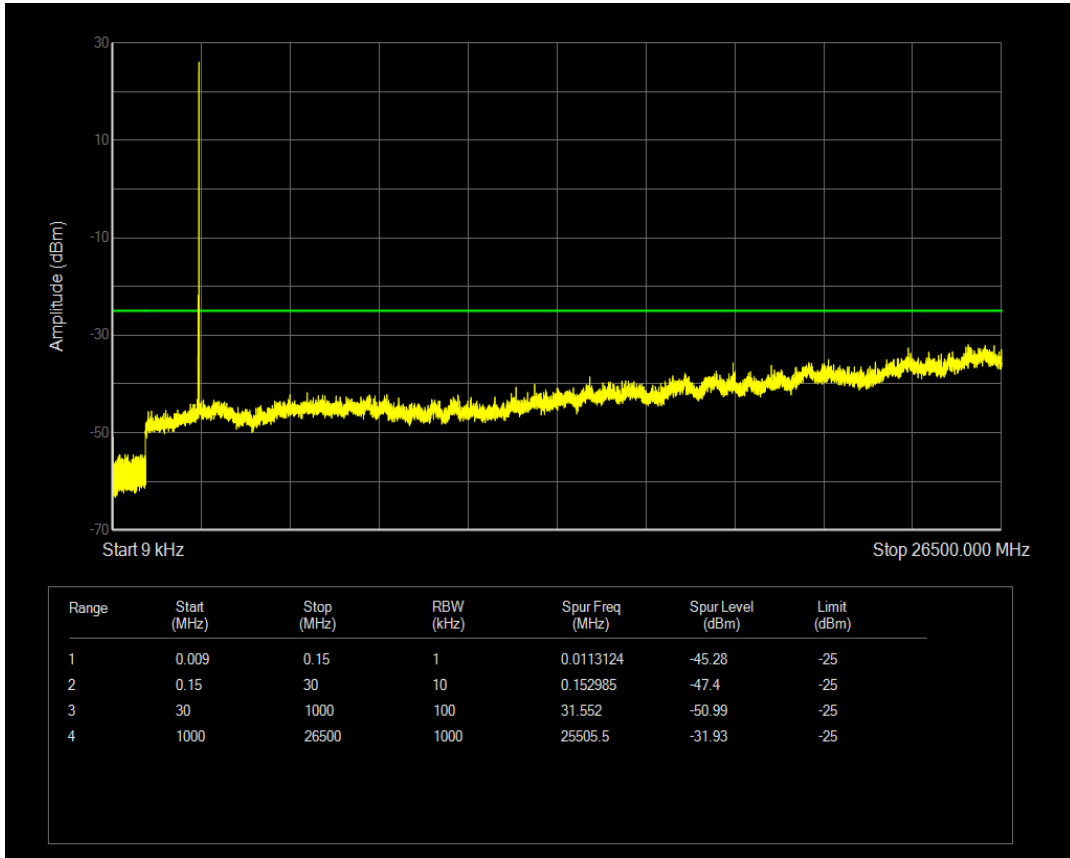

Band41a 16QAM BW=5MHz Channel=40065 RB Size=25 Position=#0

Band41a QPSK BW=5MHz Channel=40640 RB Size=1 Position=#0

Band41a QPSK BW=5MHz Channel=40640 RB Size=25 Position=#0

Band41a 16QAM BW=5MHz Channel=40640 RB Size=1 Position=#0