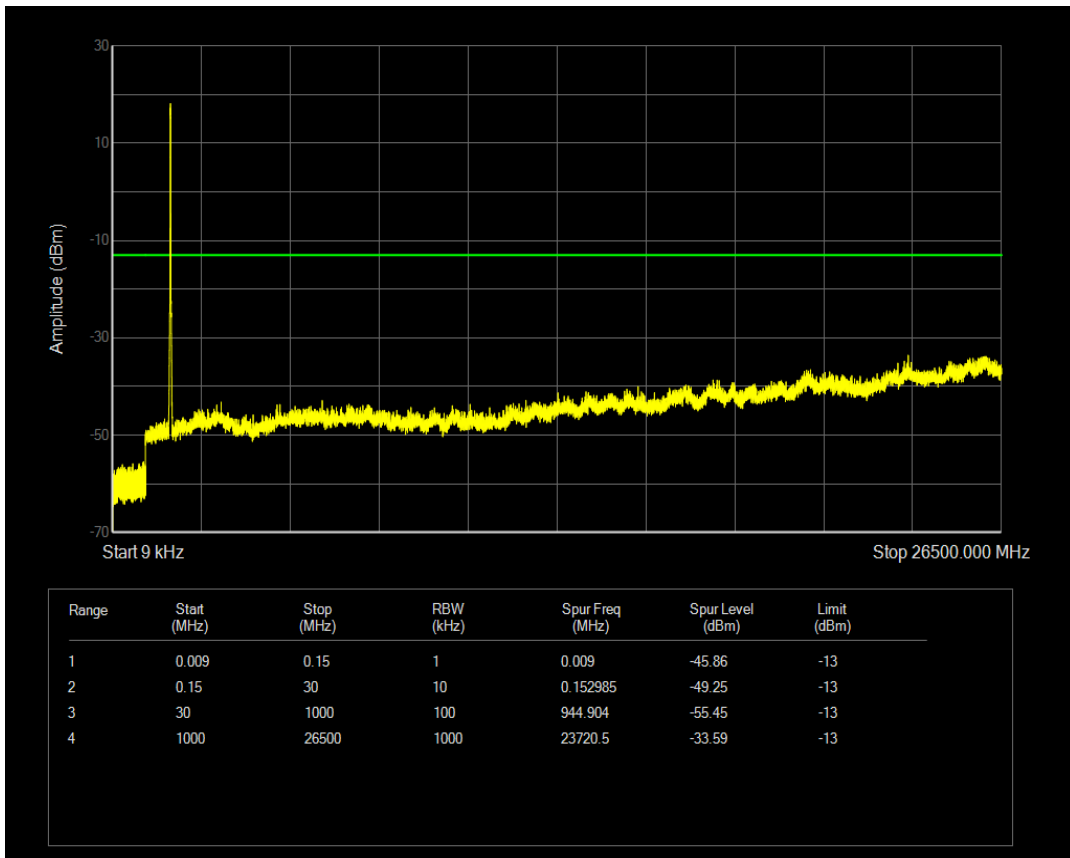

Band4 16QAM BW=20MHz Channel=20300 RB Size=100 Position=#0

Band41a QPSK BW=5MHz Channel=40065 RB Size=1 Position=#0