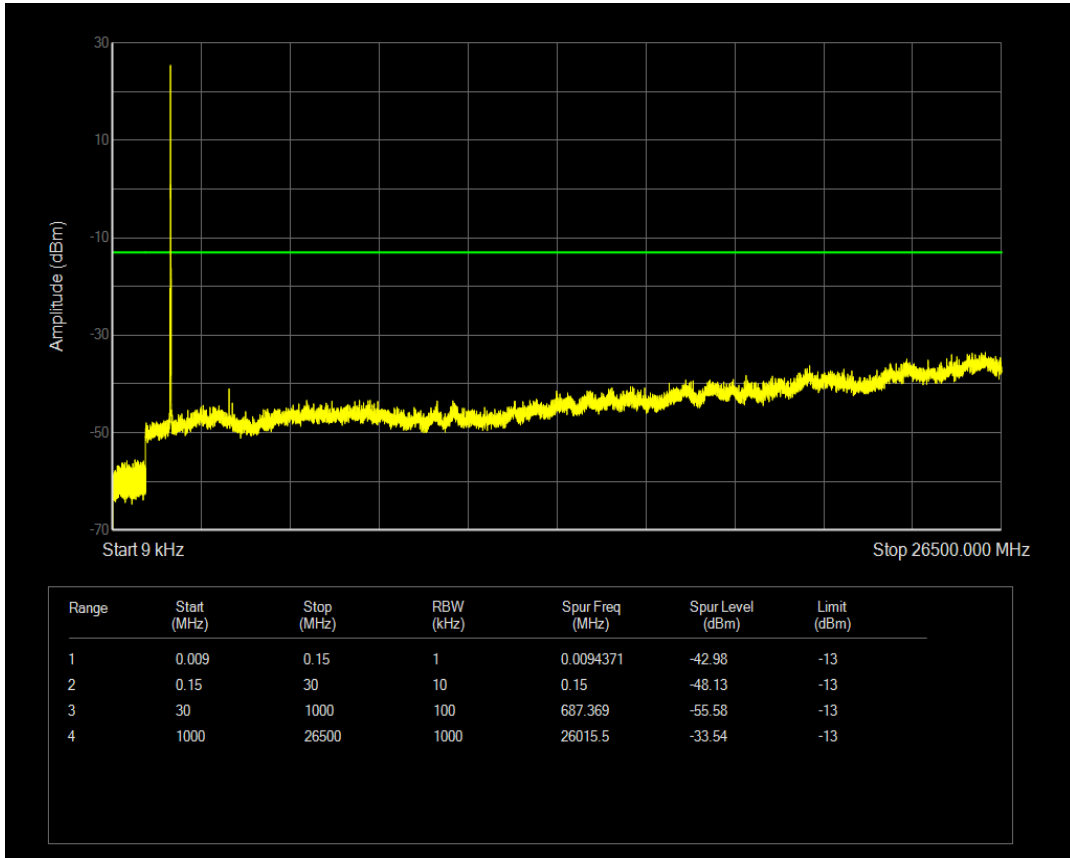

Band4 16QAM BW=5MHz Channel=20375 RB Size=25 Position=#0

Band4 QPSK BW=10MHz Channel=20000 RB Size=1 Position=#0

Band4 QPSK BW=10MHz Channel=20000 RB Size=50 Position=#0

Band4 16QAM BW=10MHz Channel=20000 RB Size=1 Position=#0

Band4 16QAM BW=10MHz Channel=20000 RB Size=50 Position=#0

Band4 QPSK BW=10MHz Channel=20175 RB Size=1 Position=#0

Band4 QPSK BW=10MHz Channel=20175 RB Size=50 Position=#0

Band4 16QAM BW=10MHz Channel=20175 RB Size=1 Position=#0

Band4 16QAM BW=10MHz Channel=20175 RB Size=50 Position=#0

Band4 QPSK BW=10MHz Channel=20350 RB Size=1 Position=#0

Band4 QPSK BW=10MHz Channel=20350 RB Size=50 Position=#0

Band4 16QAM BW=10MHz Channel=20350 RB Size=1 Position=#0