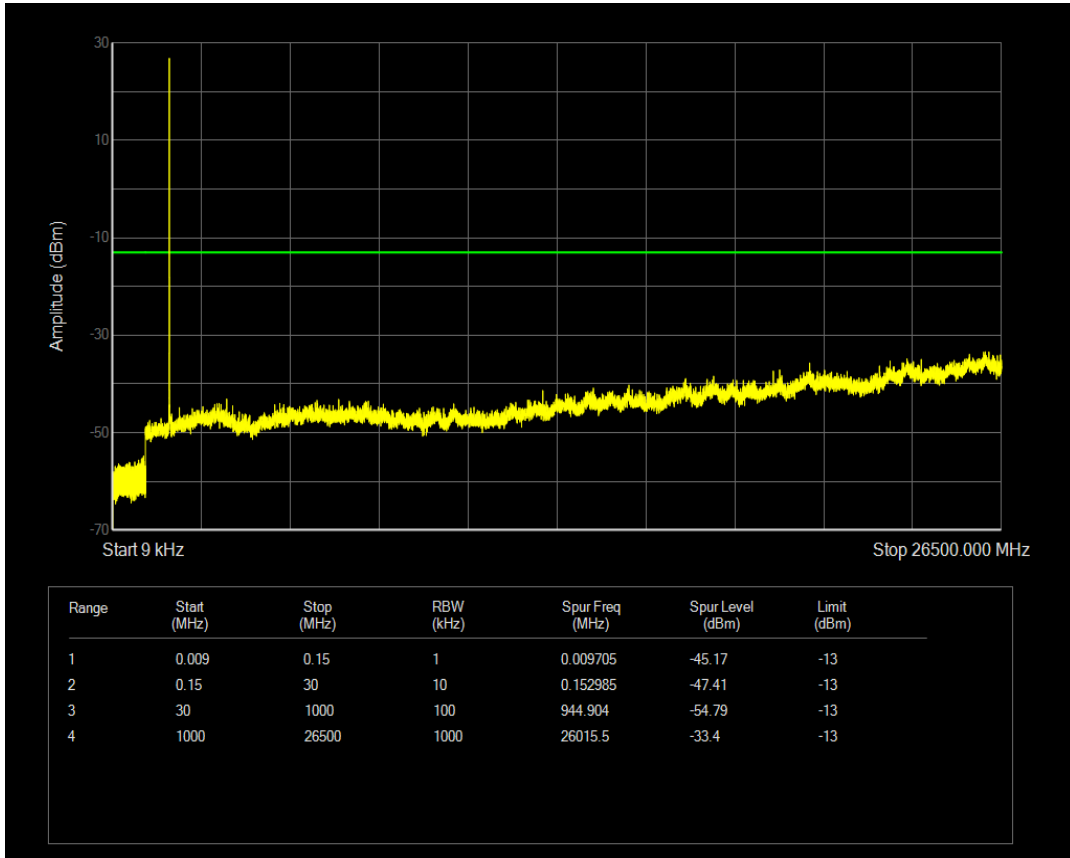

Band5 16QAM BW=10MHz Channel=20525 RB Size=50 Position=#0

Band5 QPSK BW=10MHz Channel=20600 RB Size=1 Position=#0

Band5 QPSK BW=10MHz Channel=20600 RB Size=50 Position=#0

Band5 16QAM BW=10MHz Channel=20600 RB Size=1 Position=#0

Band5 16QAM BW=10MHz Channel=20600 RB Size=50 Position=#0

Band66 QPSK BW=1.4MHz Channel=131979 RB Size=1 Position=#0

Band66 QPSK BW=1.4MHz Channel=131979 RB Size=6 Position=#0

Band66 16QAM BW=1.4MHz Channel=131979 RB Size=1 Position=#0