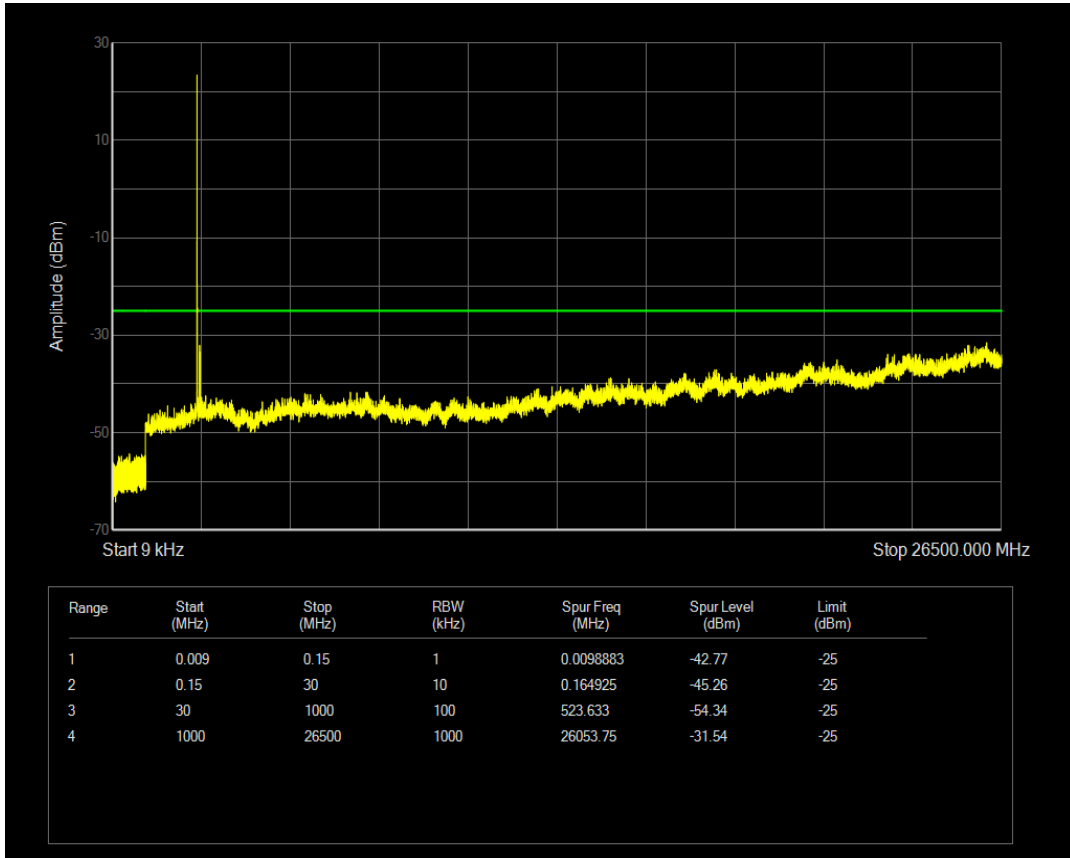

Band4 16QAM BW=20MHz Channel=20300 RB Size=100 Position=#0

Band41a QPSK BW=5MHz Channel=40065 RB Size=1 Position=#0

Band41a QPSK BW=5MHz Channel=40065 RB Size=25 Position=#0

Band41a 16QAM BW=5MHz Channel=40065 RB Size=1 Position=#0