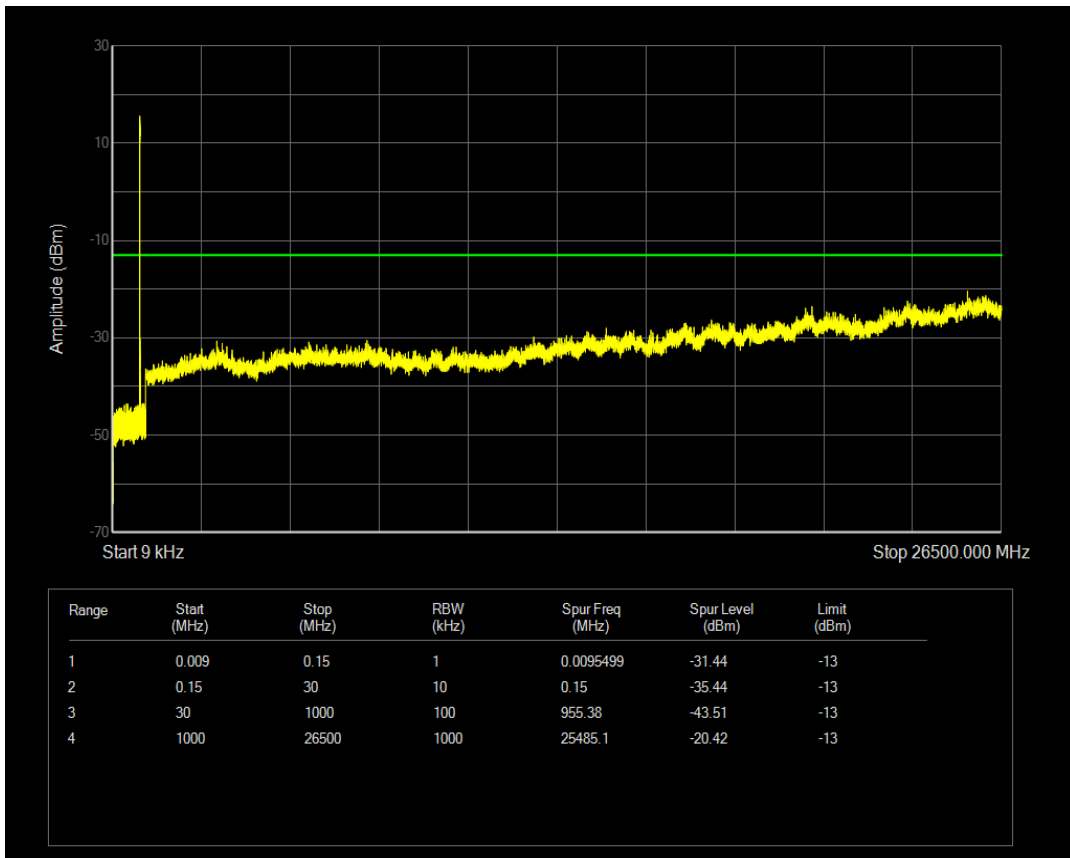

Band5 16QAM BW=3MHz Channel=20415 RB Size=15 Position=#0

Band5 QPSK BW=3MHz Channel=20525 RB Size=15 Position=#0