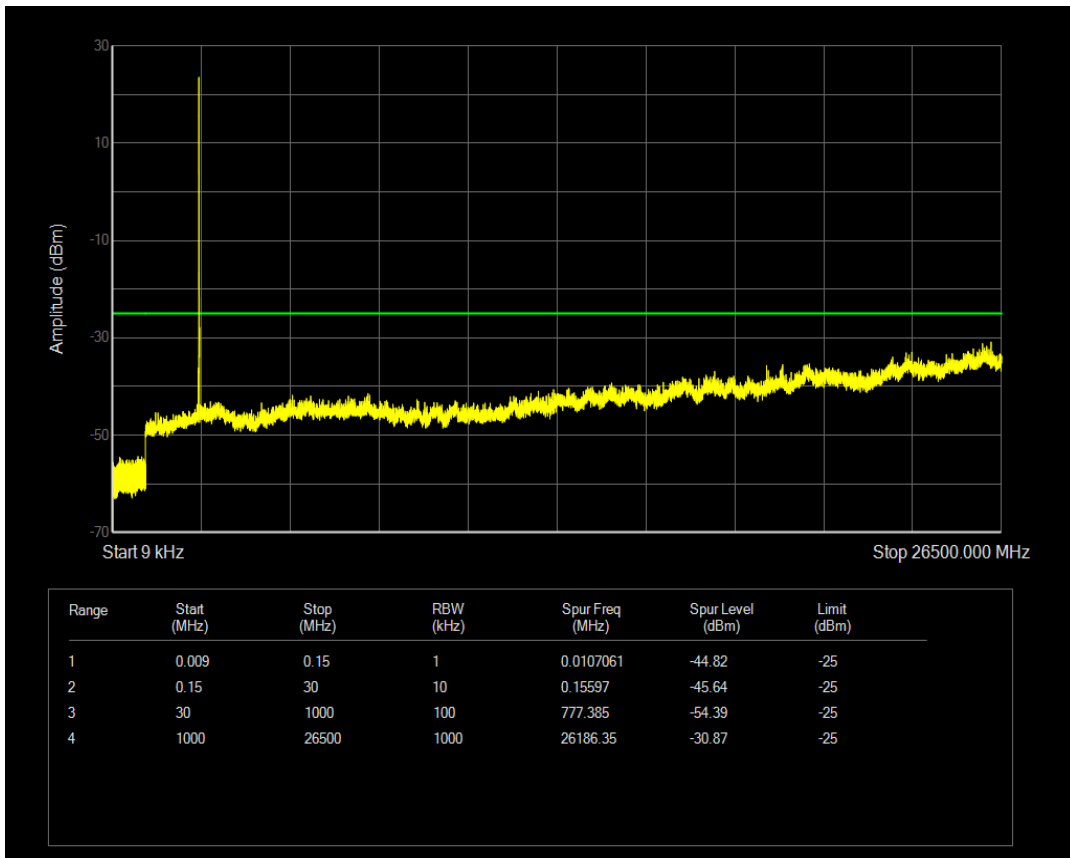

Band41a 16QAM BW=10MHz Channel=40640 RB Size=1 Position=#0

Band41a QPSK BW=10MHz Channel=41190 RB Size=1 Position=#0