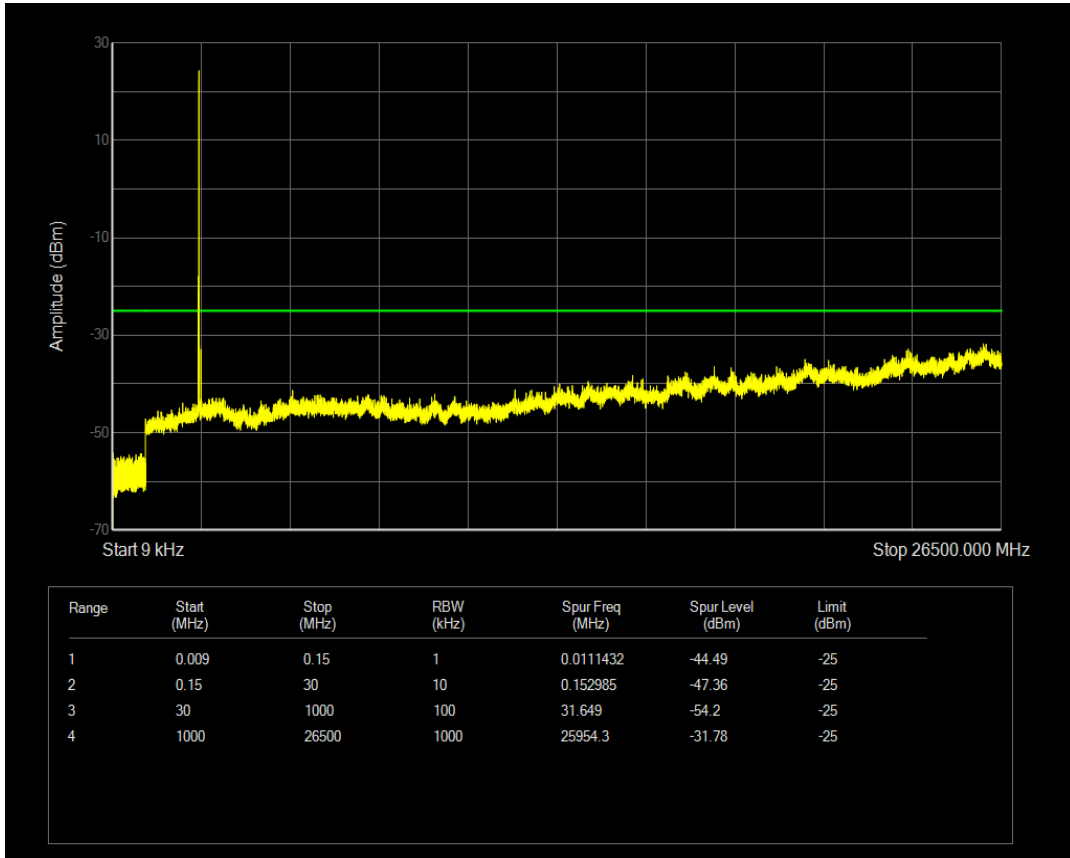

Band41a QPSK BW=5MHz Channel=40640 RB Size=1 Position=#0

Band41a QPSK BW=5MHz Channel=40640 RB Size=25 Position=#0