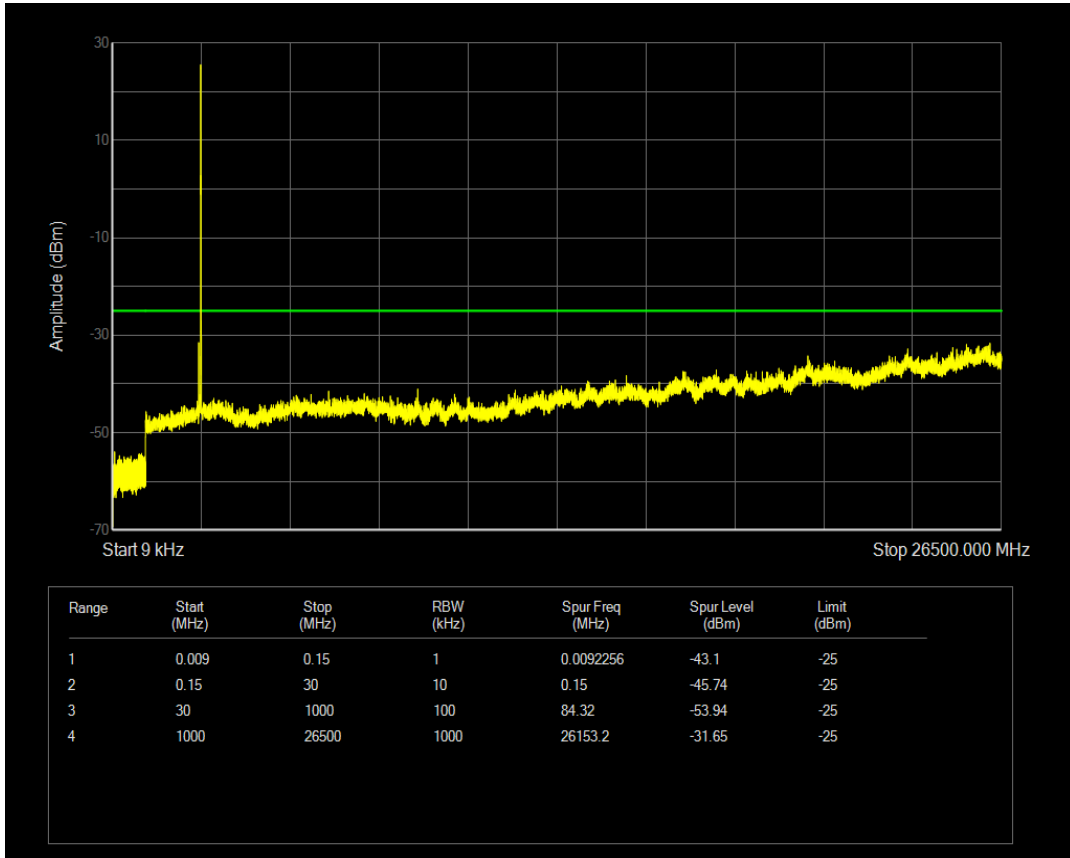

Band41a QPSK BW=10MHz Channel=41190 RB Size=1 Position=#0

Band41a QPSK BW=10MHz Channel=41190 RB Size=50 Position=#0