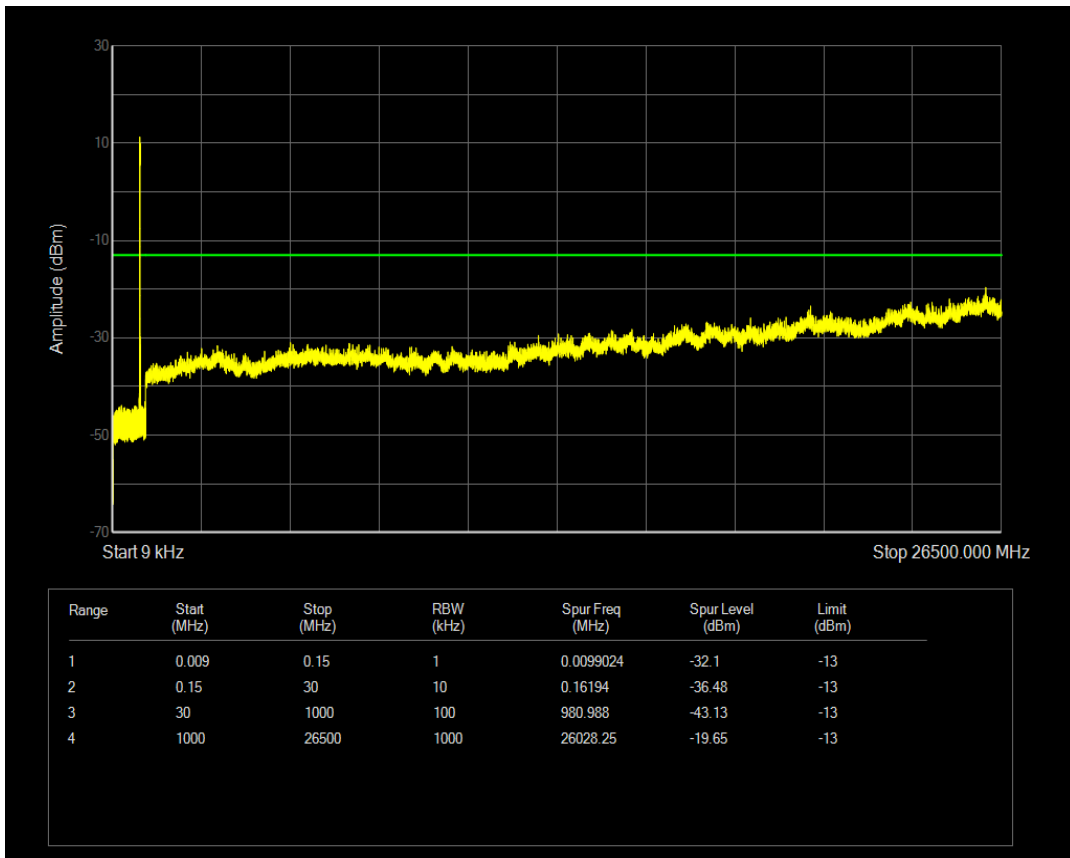

Band5 16QAM BW=5MHz Channel=20625 RB Size=25 Position=#0

Band5 QPSK BW=10MHz Channel=20450 RB Size=50 Position=#0

Band5 QPSK BW=10MHz Channel=20450 RB Size=1 Position=#0

Band5 16QAM BW=10MHz Channel=20450 RB Size=1 Position=#0

Band5 16QAM BW=10MHz Channel=20450 RB Size=50 Position=#0

Band5 QPSK BW=10MHz Channel=20525 RB Size=1 Position=#0

Band5 QPSK BW=10MHz Channel=20525 RB Size=50 Position=#0

Band5 16QAM BW=10MHz Channel=20525 RB Size=1 Position=#0