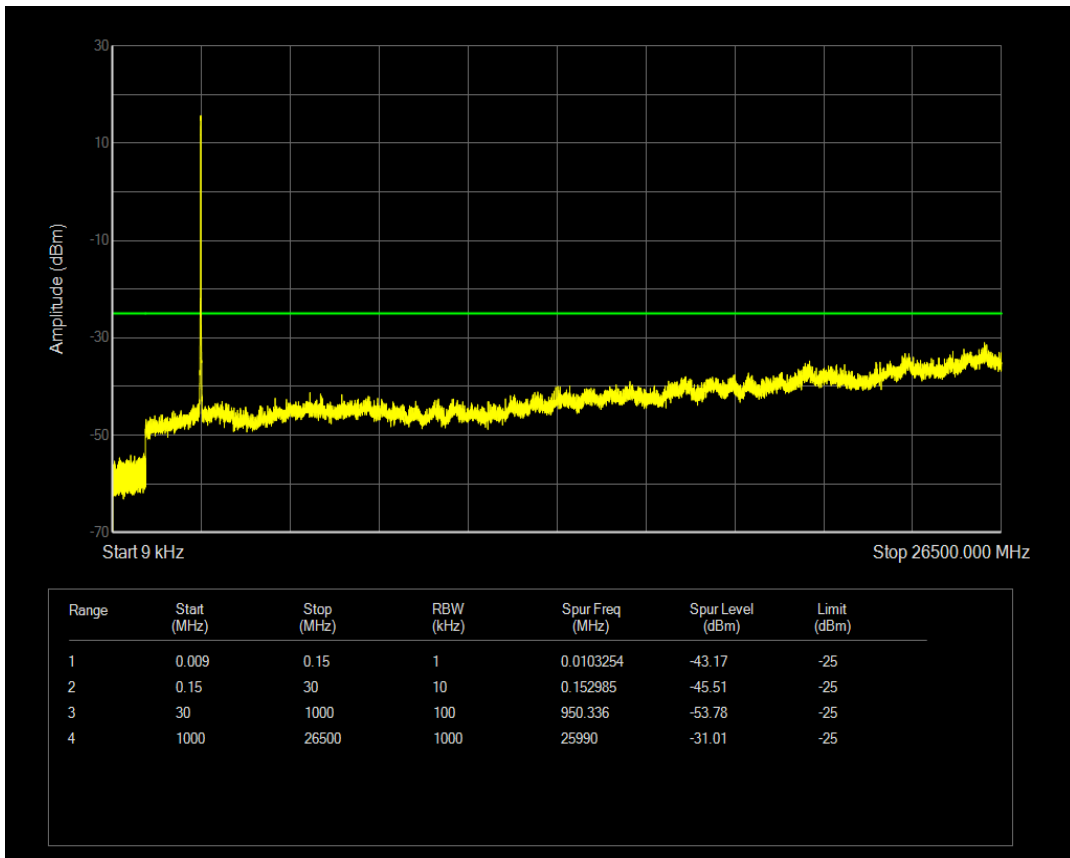

Band41a 16QAM BW=15MHz Channel=41165 RB Size=75 Position=#0

Band41a QPSK BW=20MHz Channel=40140 RB Size=1 Position=#0