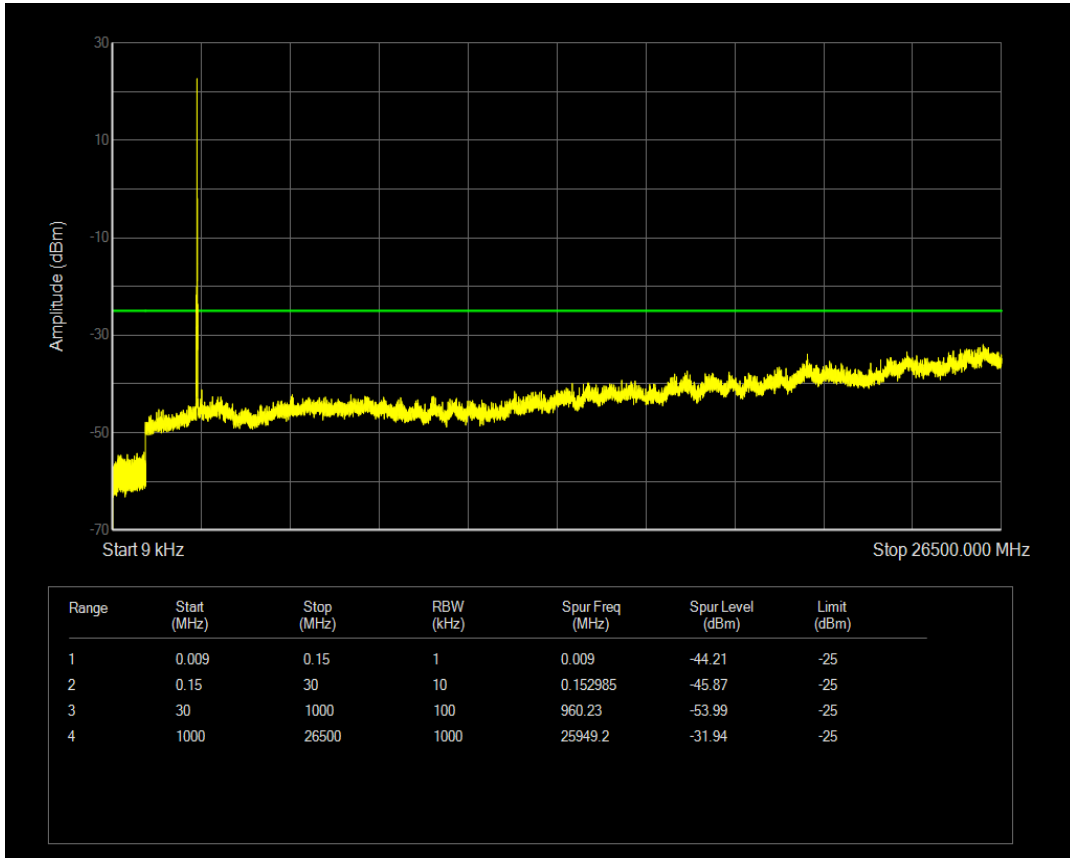

Band41a 16QAM BW=5MHz Channel=41215 RB Size=25 Position=#0

Band41a QPSK BW=10MHz Channel=40090 RB Size=50 Position=#0

Band41a QPSK BW=10MHz Channel=40090 RB Size=1 Position=#0

Band41a 16QAM BW=10MHz Channel=40090 RB Size=1 Position=#0