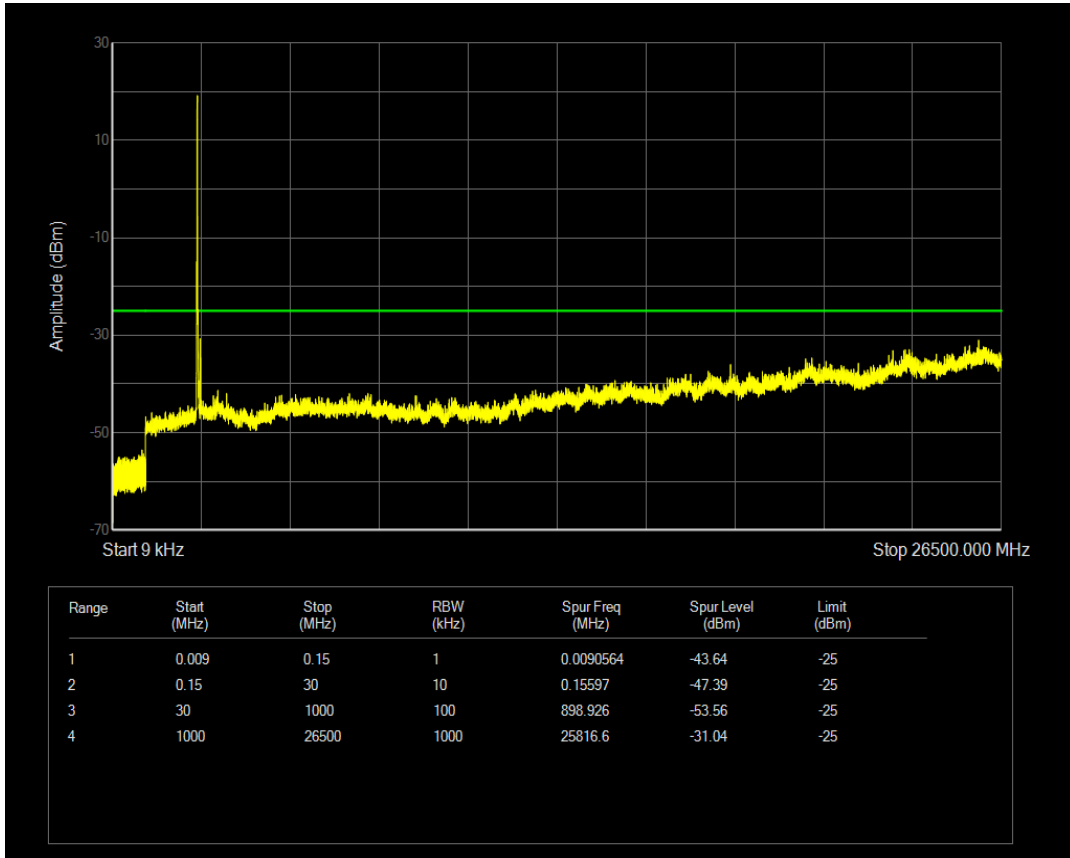

Band41a QPSK BW=15MHz Channel=40115 RB Size=75 Position=#0

Band41a QPSK BW=15MHz Channel=40115 RB Size=1 Position=#0