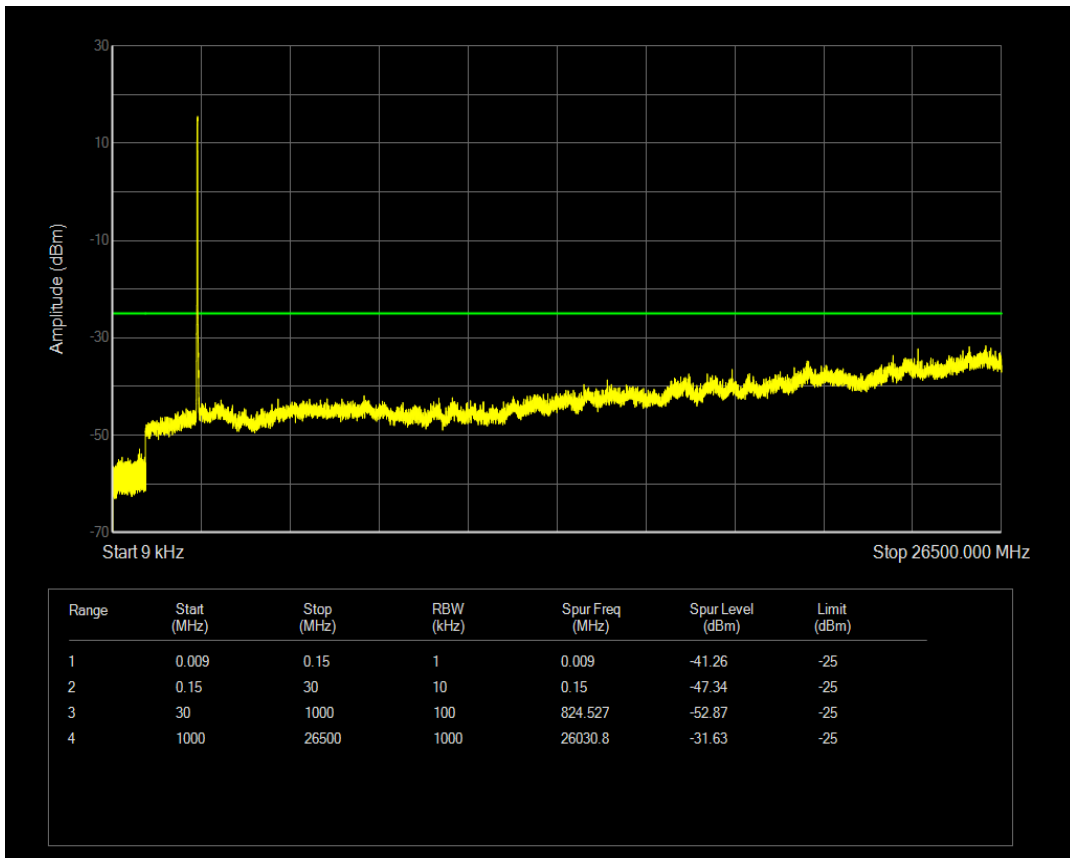

Band41a 16QAM BW=20MHz Channel=40140 RB Size=100 Position=#0

Band41a QPSK BW=20MHz Channel=40640 RB Size=1 Position=#0