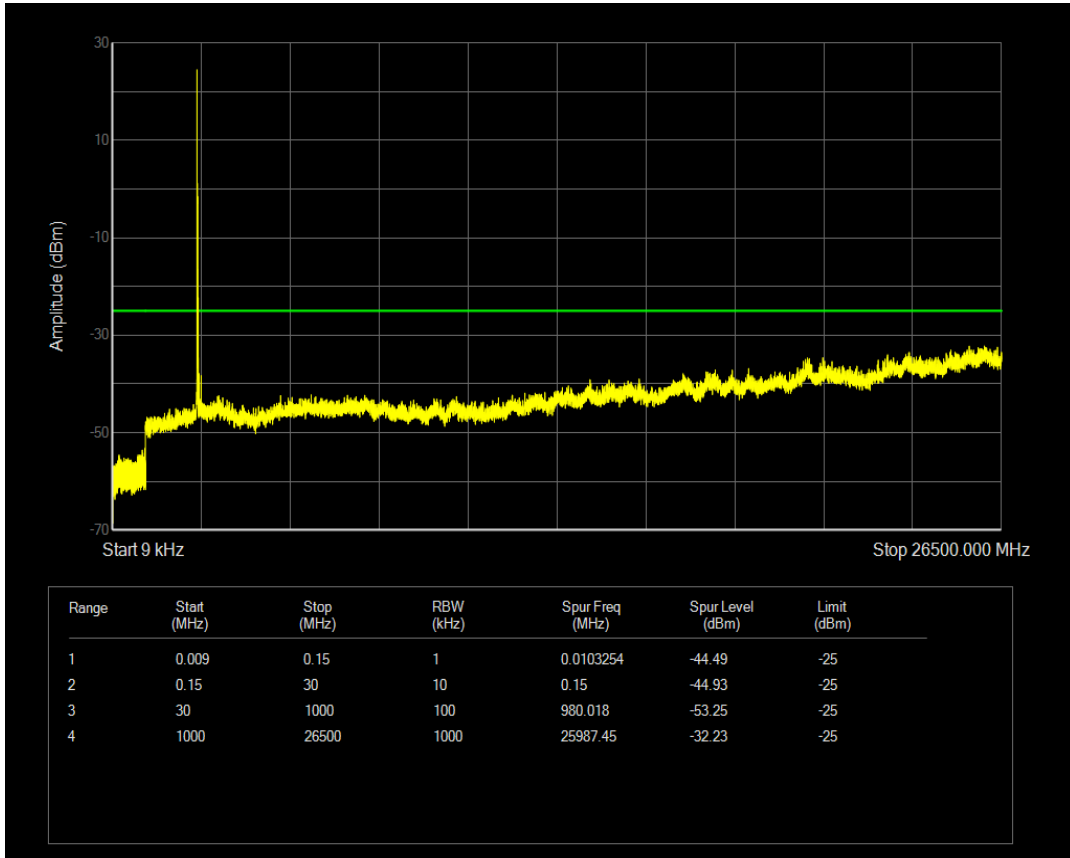

Band41a 16QAM BW=15MHz Channel=41165 RB Size=75 Position=#0

Band41a QPSK BW=20MHz Channel=40140 RB Size=1 Position=#0

Band41a QPSK BW=20MHz Channel=40140 RB Size=100 Position=#0

Band41a 16QAM BW=20MHz Channel=40140 RB Size=1 Position=#0