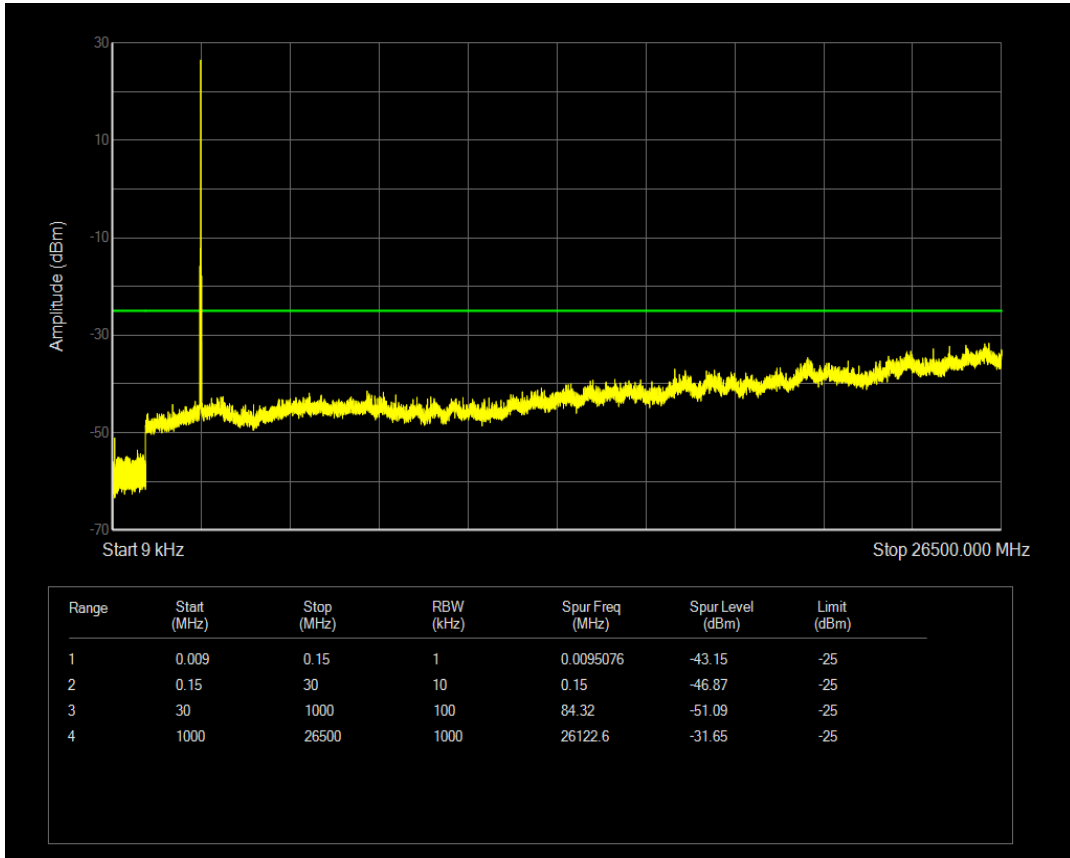

Band41a 16QAM BW=10MHz Channel=40640 RB Size=1 Position=#0

Band41a QPSK BW=10MHz Channel=41190 RB Size=1 Position=#0

Band41a QPSK BW=10MHz Channel=41190 RB Size=50 Position=#0

Band41a 16QAM BW=10MHz Channel=41190 RB Size=1 Position=#0