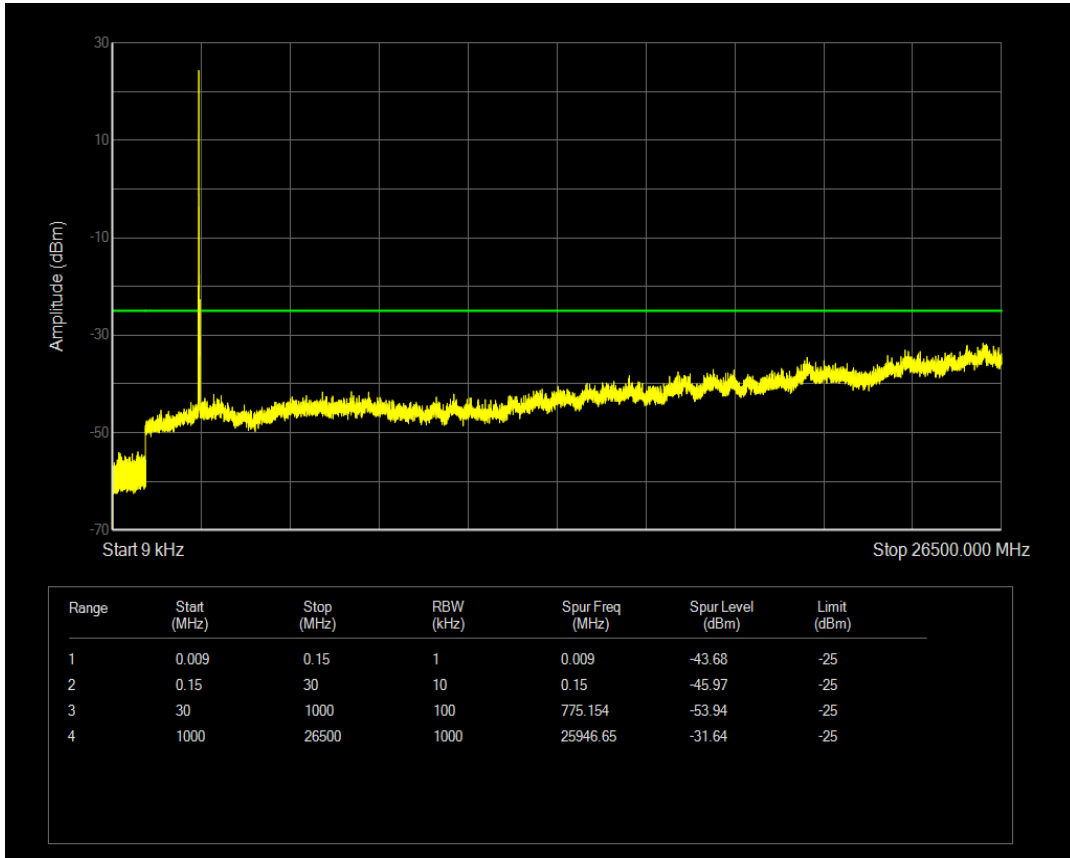

Band41a QPSK BW=15MHz Channel=40640 RB Size=1 Position=#0

Band41a 16QAM BW=15MHz Channel=40640 RB Size=1 Position=#0