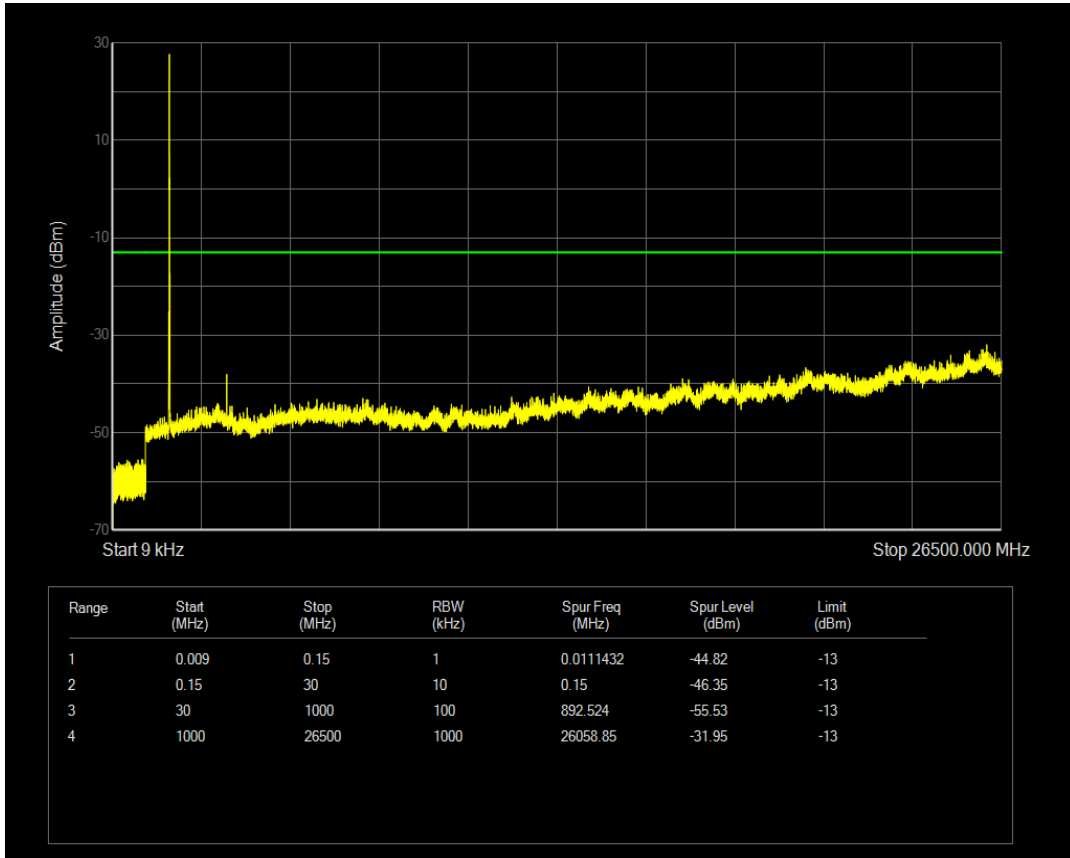

Band4 16QAM BW=5MHz Channel=20375 RB Size=25 Position=#0

Band4 QPSK BW=10MHz Channel=20000 RB Size=1 Position=#0

Band4 QPSK BW=10MHz Channel=20000 RB Size=50 Position=#0

Band4 16QAM BW=10MHz Channel=20000 RB Size=1 Position=#0

Band4 16QAM BW=10MHz Channel=20000 RB Size=50 Position=#0

Band4 QPSK BW=10MHz Channel=20175 RB Size=1 Position=#0

Band4 QPSK BW=10MHz Channel=20175 RB Size=50 Position=#0

Band4 16QAM BW=10MHz Channel=20175 RB Size=1 Position=#0