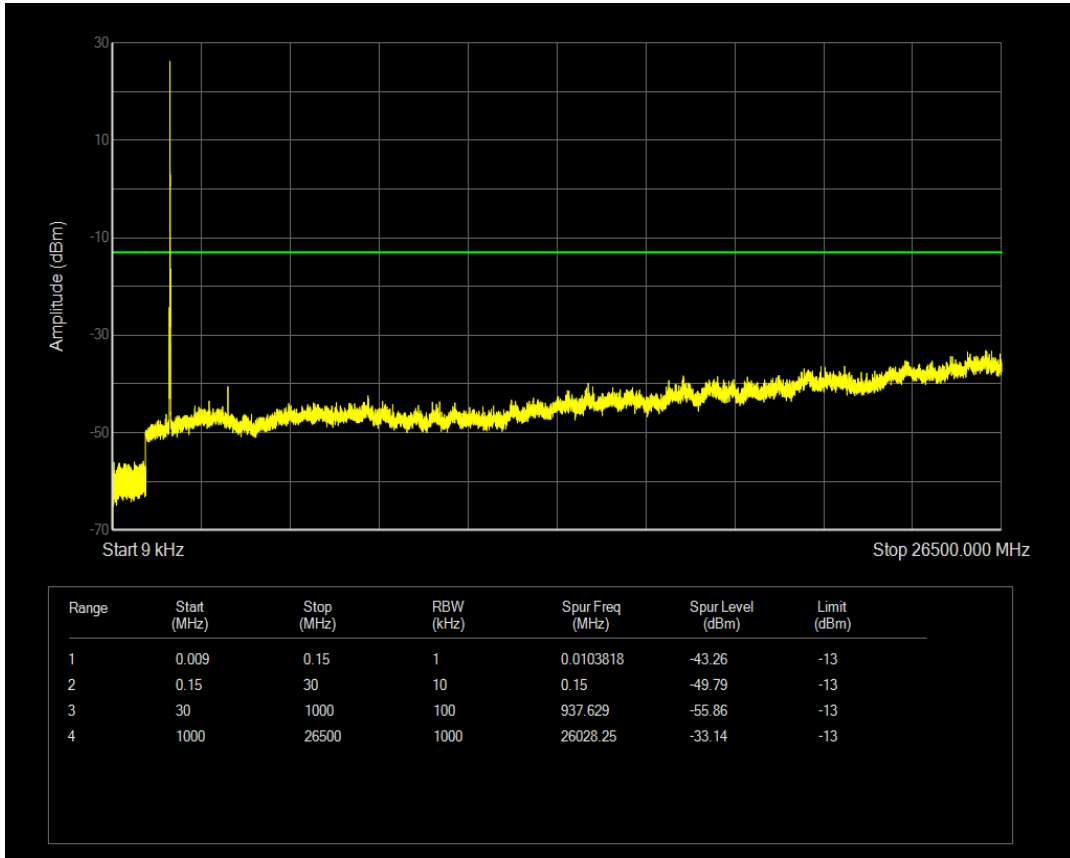

Band4 16QAM BW=5MHz Channel=20375 RB Size=25 Position=#0

Band4 QPSK BW=10MHz Channel=20000 RB Size=1 Position=#0

Band4 QPSK BW=10MHz Channel=20000 RB Size=50 Position=#0

Band4 16QAM BW=10MHz Channel=20000 RB Size=1 Position=#0

Band4 16QAM BW=10MHz Channel=20000 RB Size=50 Position=#0

Band4 QPSK BW=10MHz Channel=20175 RB Size=1 Position=#0

Band4 QPSK BW=10MHz Channel=20175 RB Size=50 Position=#0

Band4 16QAM BW=10MHz Channel=20175 RB Size=1 Position=#0