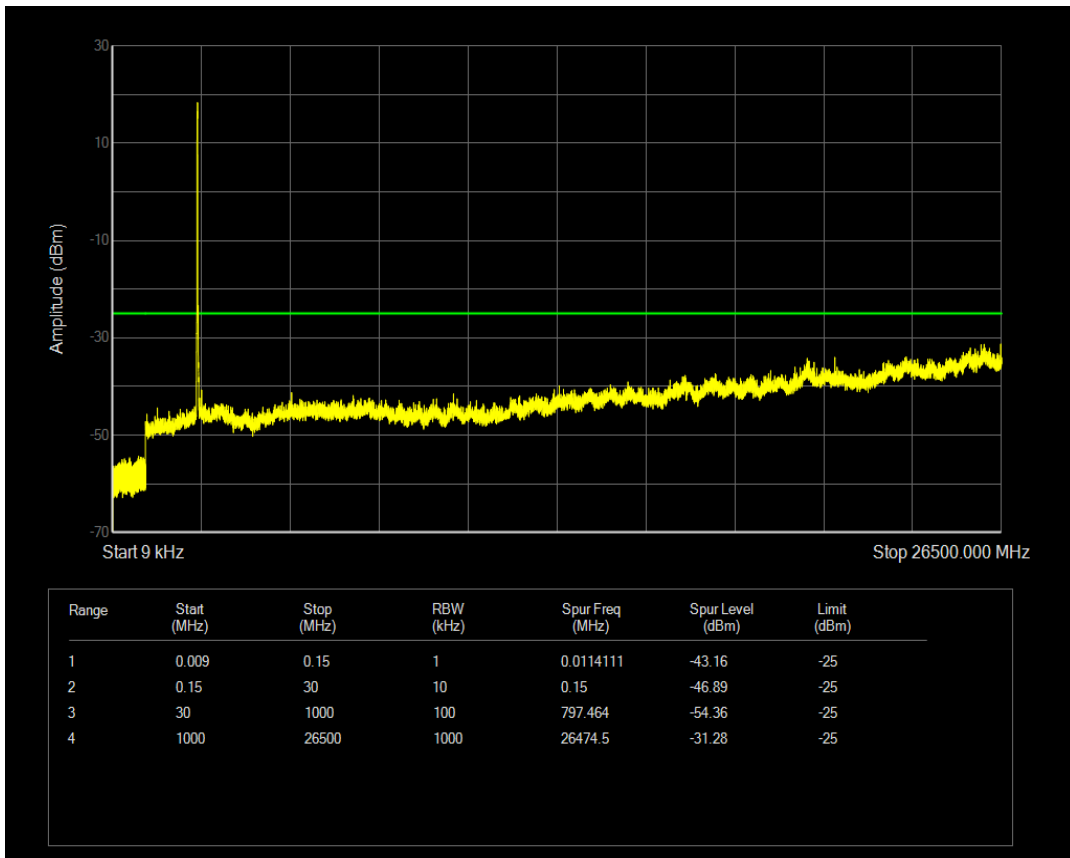

Band41a QPSK BW=20MHz Channel=40140 RB Size=100 Position=#0

Band41a 16QAM BW=20MHz Channel=40140 RB Size=1 Position=#0