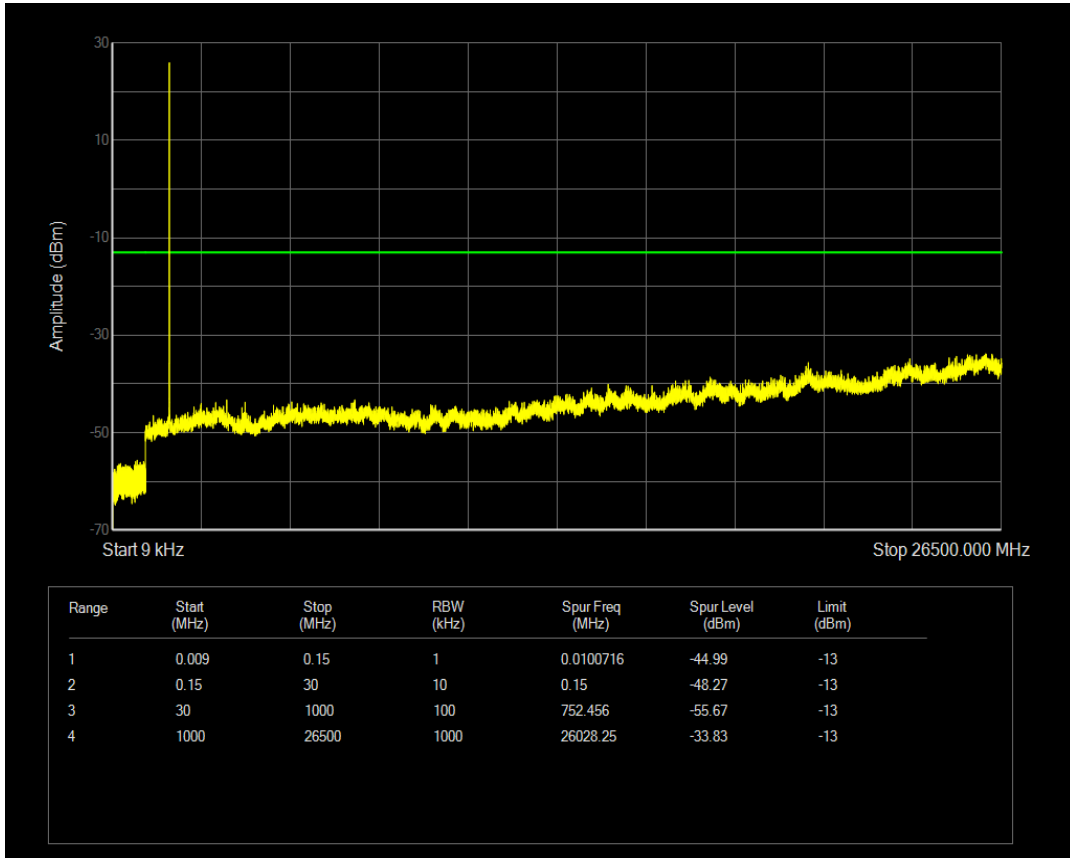

Band5 16QAM BW=10MHz Channel=20525 RB Size=50 Position=#0

Band5 QPSK BW=10MHz Channel=20600 RB Size=1 Position=#0

Band5 QPSK BW=10MHz Channel=20600 RB Size=50 Position=#0

Band5 16QAM BW=10MHz Channel=20600 RB Size=1 Position=#0

Band5 16QAM BW=10MHz Channel=20600 RB Size=50 Position=#0

Band66 QPSK BW=1.4MHz Channel=131979 RB Size=1 Position=#0

Band66 QPSK BW=1.4MHz Channel=131979 RB Size=6 Position=#0

Band66 16QAM BW=1.4MHz Channel=131979 RB Size=1 Position=#0