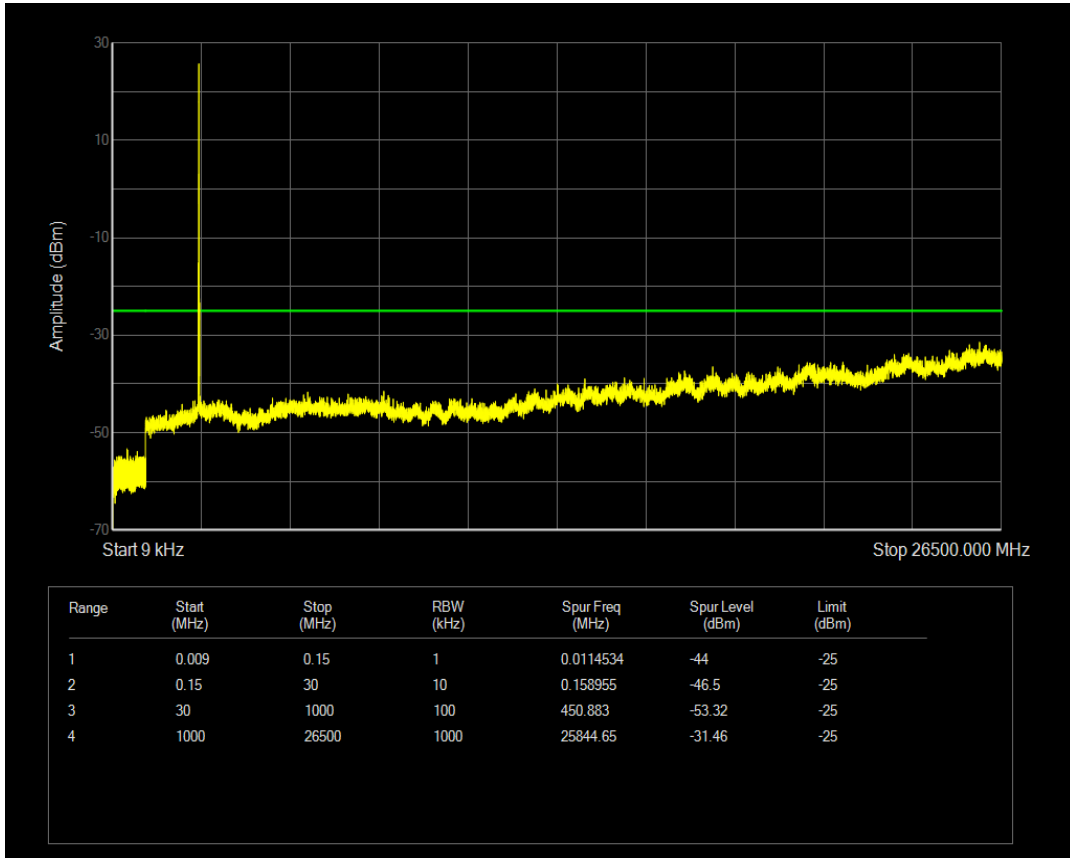

Band41a QPSK BW=10MHz Channel=40640 RB Size=1 Position=#0

Band41a QPSK BW=10MHz Channel=40640 RB Size=50 Position=#0