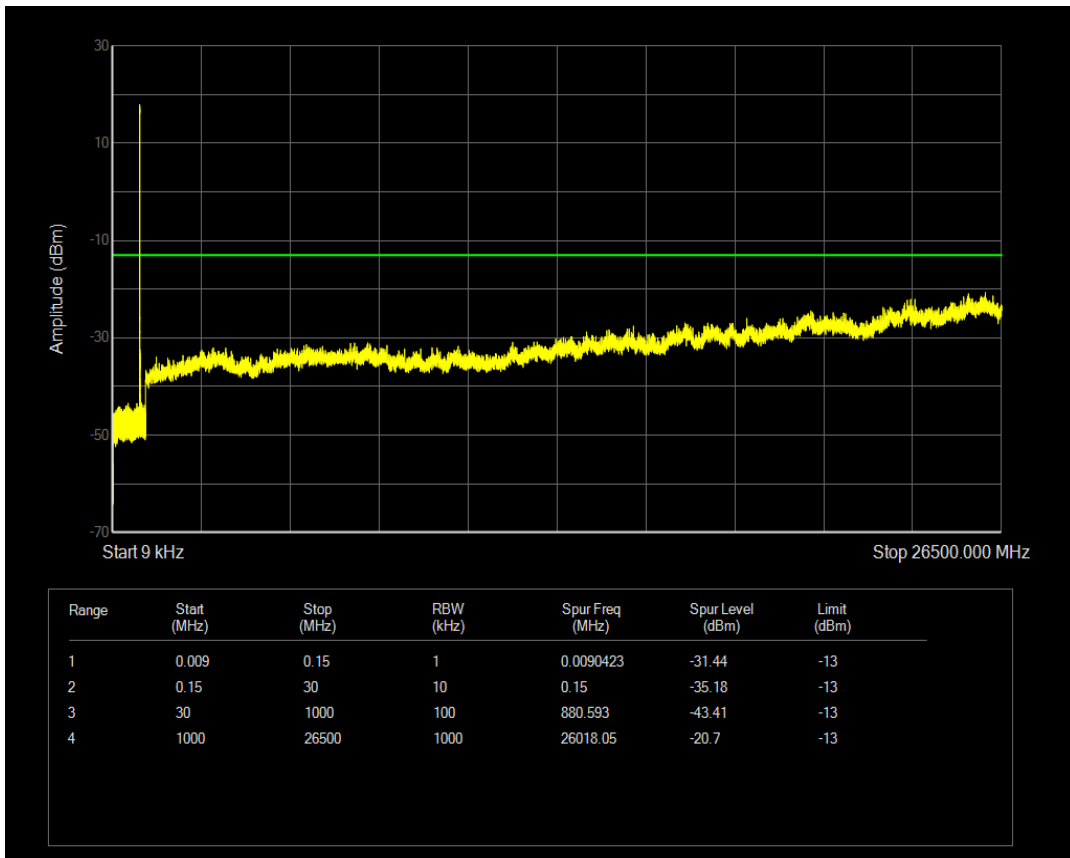

Band5 QPSK BW=1.4MHz Channel=20407 RB Size=6 Position=#0

Band5 16QAM BW=1.4MHz Channel=20407 RB Size=1 Position=#0