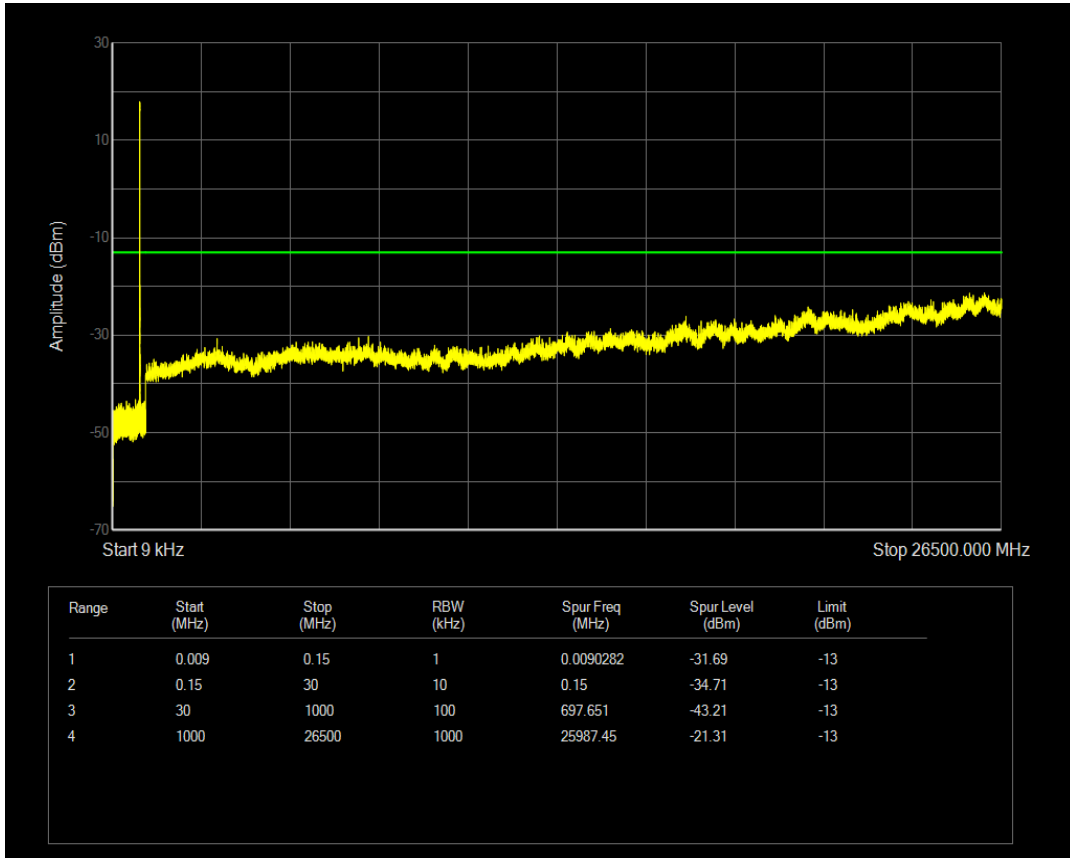

Band41a 16QAM BW=20MHz Channel=41140 RB Size=100 Position=#0

Band5 QPSK BW=1.4MHz Channel=20407 RB Size=1 Position=#0

Band5 QPSK BW=1.4MHz Channel=20407 RB Size=6 Position=#0

Band5 16QAM BW=1.4MHz Channel=20407 RB Size=1 Position=#0

Band5 QPSK BW=1.4MHz Channel=20525 RB Size=1 Position=#0

Band5 16QAM BW=1.4MHz Channel=20407 RB Size=6 Position=#0

Band5 QPSK BW=1.4MHz Channel=20525 RB Size=6 Position=#0

Band5 16QAM BW=1.4MHz Channel=20525 RB Size=1 Position=#0