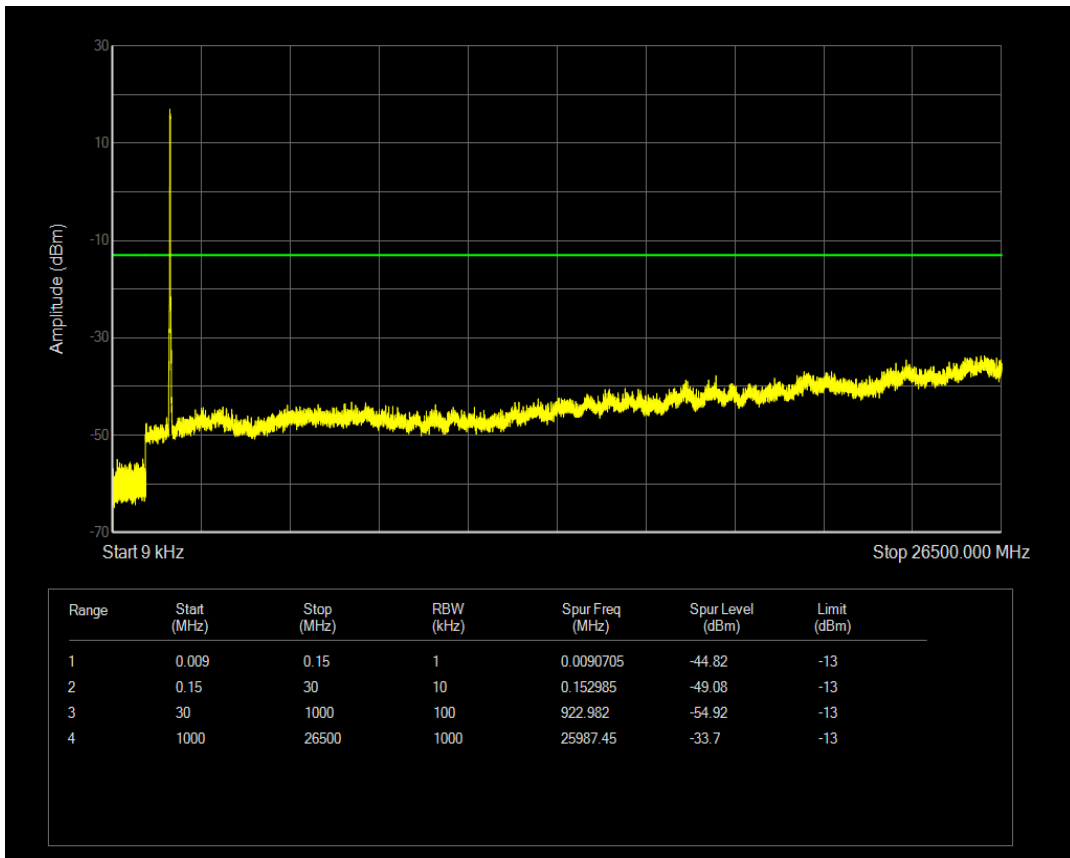

Band4 16QAM BW=20MHz Channel=20050 RB Size=100 Position=#0

Band4 QPSK BW=20MHz Channel=20175 RB Size=1 Position=#0

Band4 QPSK BW=20MHz Channel=20175 RB Size=100 Position=#0

Band4 16QAM BW=20MHz Channel=20175 RB Size=1 Position=#0

Band4 16QAM BW=20MHz Channel=20175 RB Size=100 Position=#0

Band4 QPSK BW=20MHz Channel=20300 RB Size=1 Position=#0

Band4 QPSK BW=20MHz Channel=20300 RB Size=100 Position=#0

Band4 16QAM BW=20MHz Channel=20300 RB Size=1 Position=#0