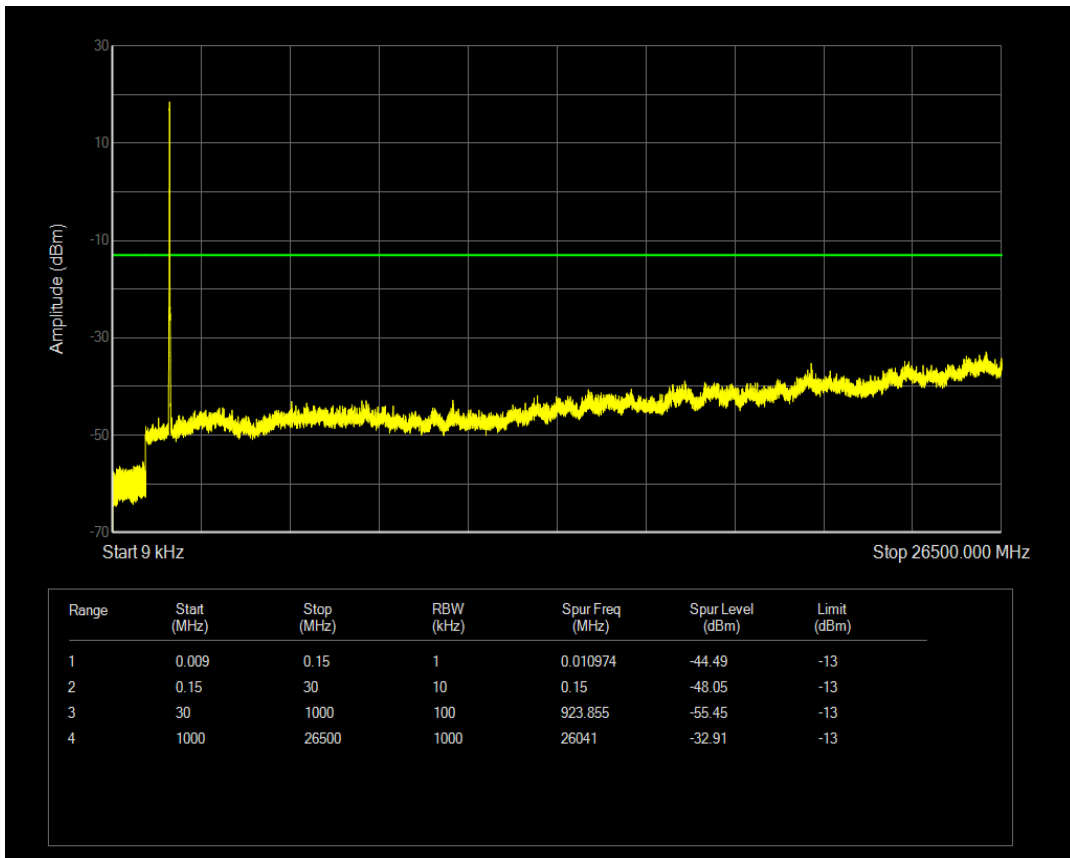

Band4 16QAM BW=10MHz Channel=20350 RB Size=50 Position=#0

Band4 QPSK BW=15MHz Channel=20025 RB Size=1 Position=#0

Band4 16QAM BW=15MHz Channel=20025 RB Size=1 Position=#0

Band4 QPSK BW=15MHz Channel=20025 RB Size=75 Position=#0

Band4 16QAM BW=15MHz Channel=20025 RB Size=75 Position=#0

Band4 QPSK BW=15MHz Channel=20175 RB Size=1 Position=#0

Band4 QPSK BW=15MHz Channel=20175 RB Size=75 Position=#0

Band4 16QAM BW=15MHz Channel=20175 RB Size=1 Position=#0