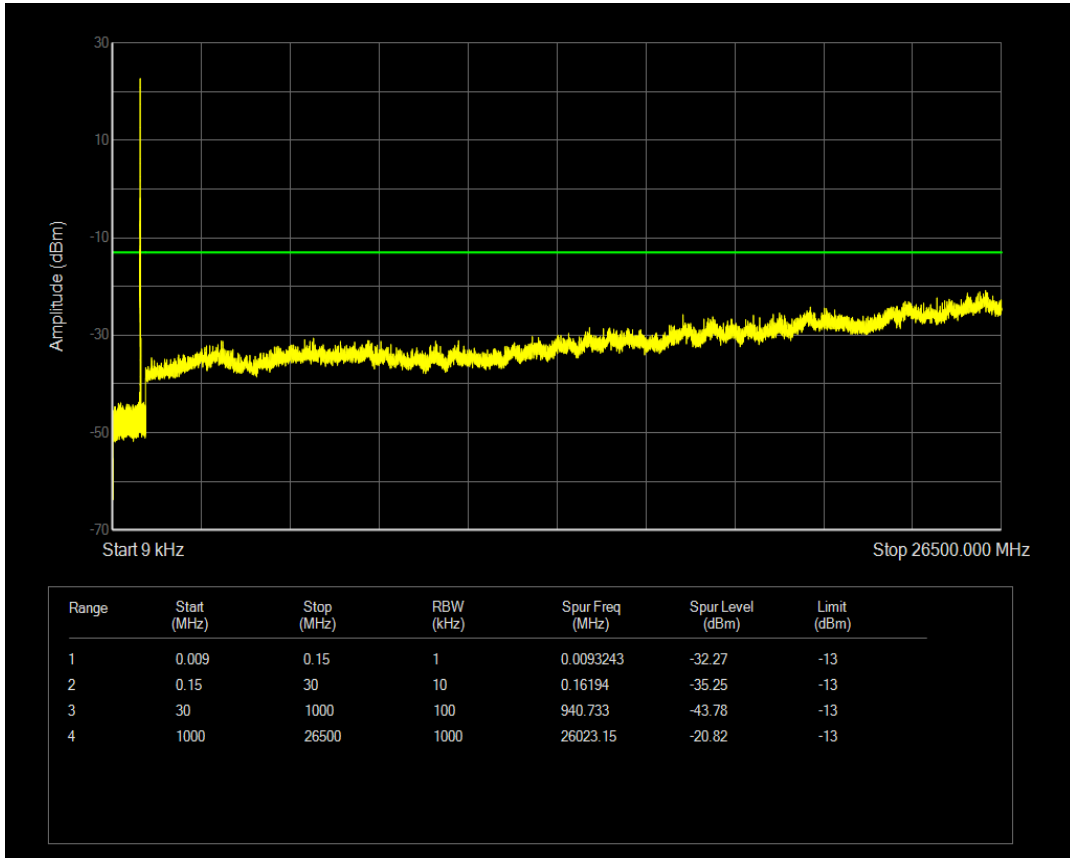

Band5 16QAM BW=10MHz Channel=20450 RB Size=50 Position=#0

Band5 QPSK BW=10MHz Channel=20525 RB Size=1 Position=#0

Band5 QPSK BW=10MHz Channel=20525 RB Size=50 Position=#0

Band5 16QAM BW=10MHz Channel=20525 RB Size=1 Position=#0

Band5 16QAM BW=10MHz Channel=20525 RB Size=50 Position=#0

Band5 QPSK BW=10MHz Channel=20600 RB Size=1 Position=#0

Band5 QPSK BW=10MHz Channel=20600 RB Size=50 Position=#0

Band5 16QAM BW=10MHz Channel=20600 RB Size=1 Position=#0

Band5 16QAM BW=10MHz Channel=20600 RB Size=50 Position=#0

Band66 QPSK BW=1.4MHz Channel=131979 RB Size=1 Position=#0

Band66 QPSK BW=1.4MHz Channel=131979 RB Size=6 Position=#0

Band66 16QAM BW=1.4MHz Channel=131979 RB Size=1 Position=#0