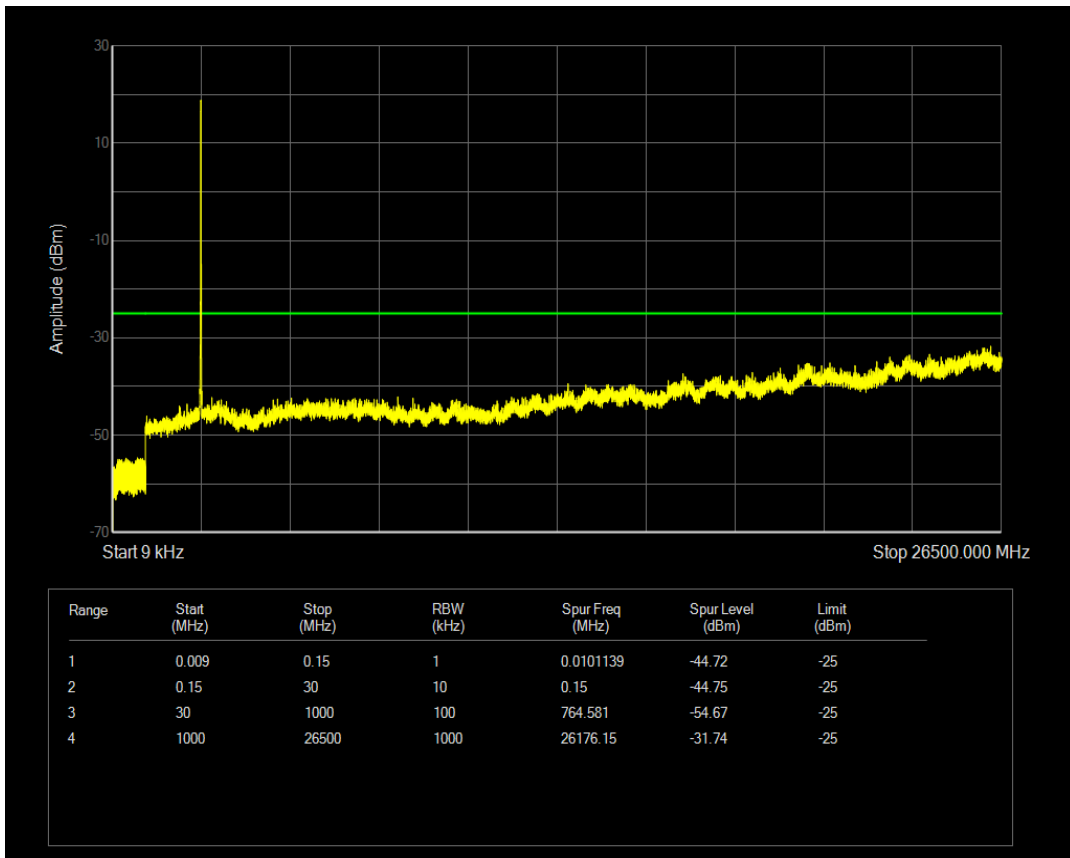

Band41a QPSK BW=10MHz Channel=41190 RB Size=50 Position=#0

Band41a 16QAM BW=10MHz Channel=41190 RB Size=1 Position=#0