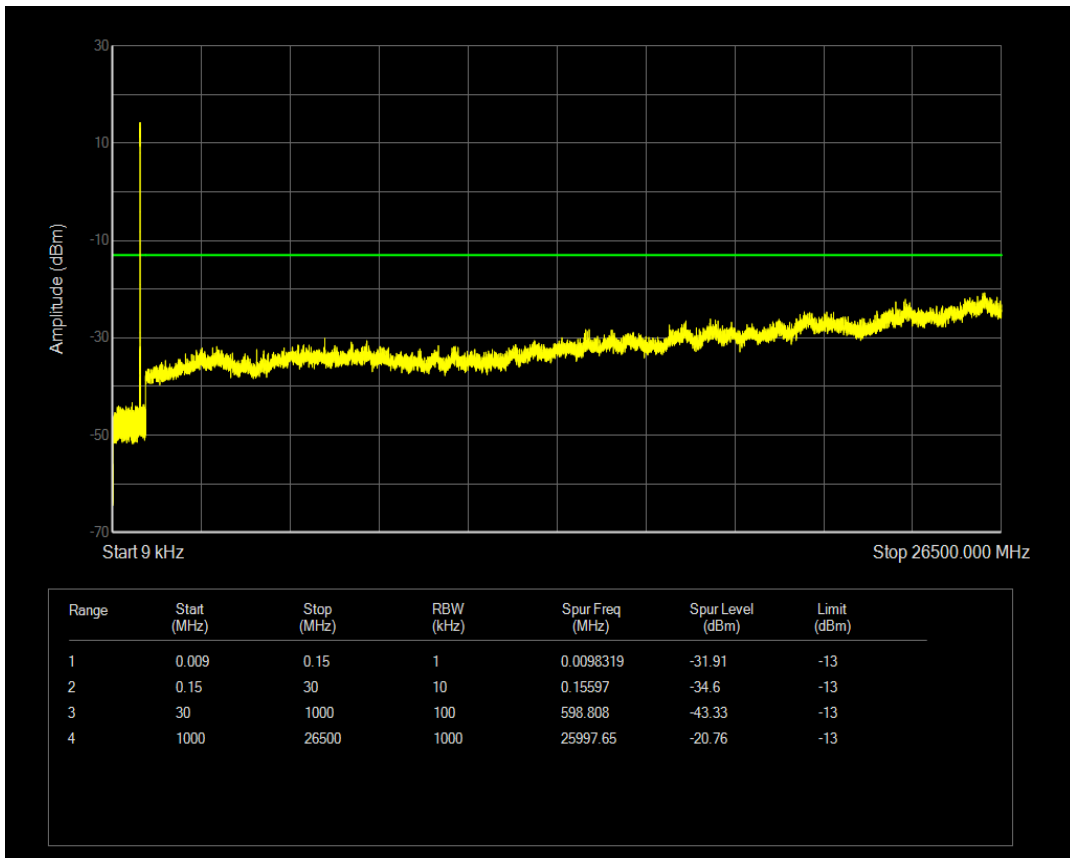

Band5 16QAM BW=3MHz Channel=20525 RB Size=15 Position=#0

Band5 QPSK BW=3MHz Channel=20635 RB Size=1 Position=#0