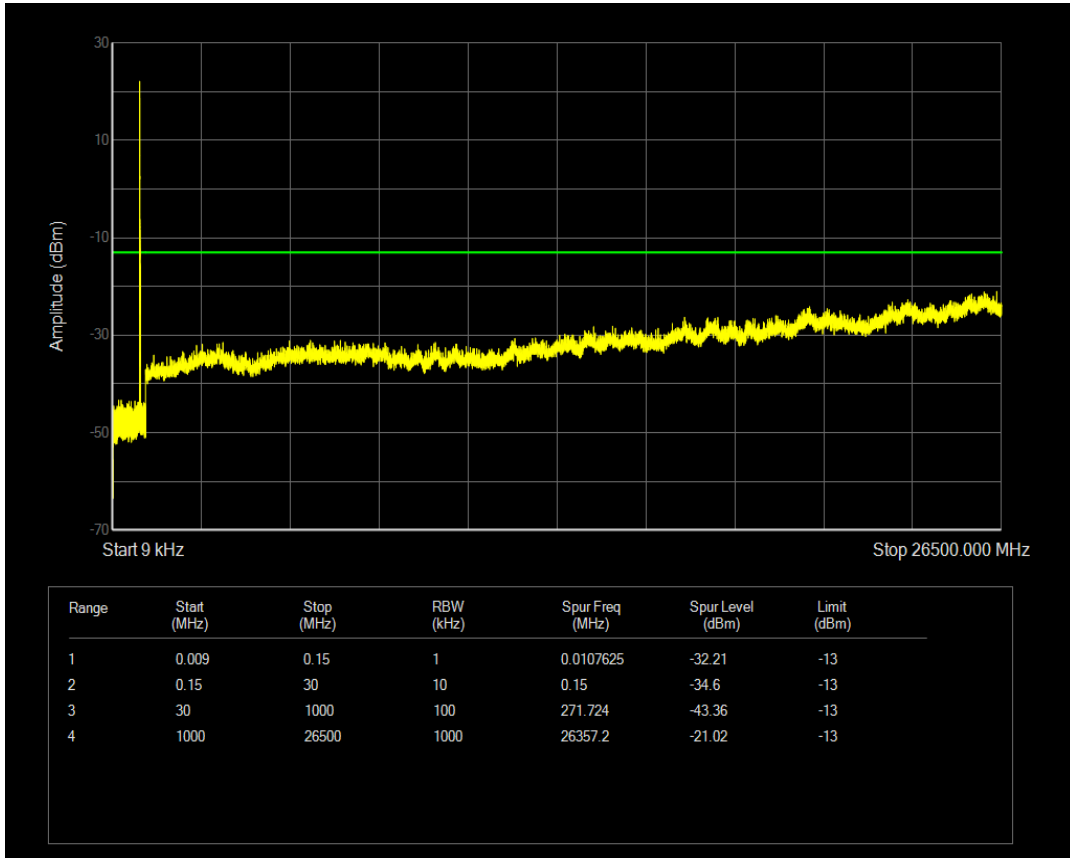

Band5 16QAM BW=5MHz Channel=20625 RB Size=25 Position=#0

Band5 QPSK BW=10MHz Channel=20450 RB Size=50 Position=#0

Band5 QPSK BW=10MHz Channel=20450 RB Size=1 Position=#0

Band5 16QAM BW=10MHz Channel=20450 RB Size=1 Position=#0

Band5 16QAM BW=10MHz Channel=20450 RB Size=50 Position=#0

Band5 QPSK BW=10MHz Channel=20525 RB Size=1 Position=#0

Band5 QPSK BW=10MHz Channel=20525 RB Size=50 Position=#0

Band5 16QAM BW=10MHz Channel=20525 RB Size=1 Position=#0