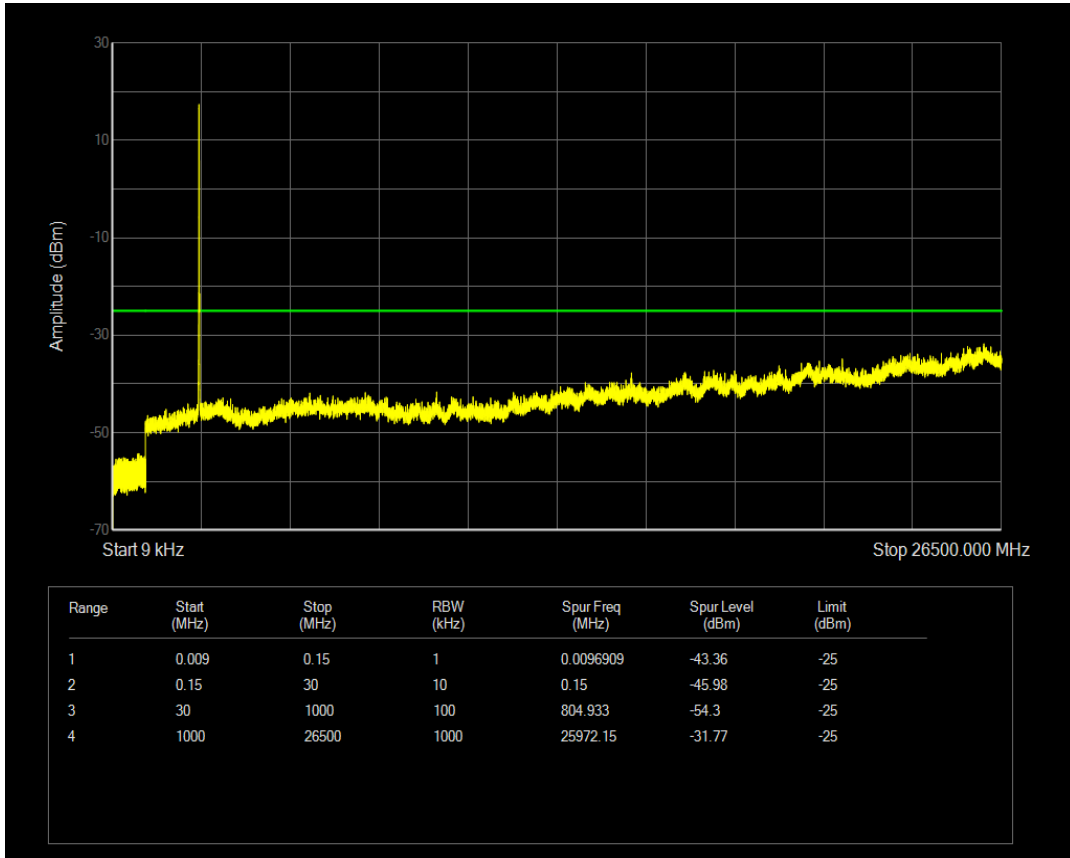

Band41a 16QAM BW=10MHz Channel=40090 RB Size=50 Position=#0

Band41a QPSK BW=10MHz Channel=40640 RB Size=1 Position=#0

Band41a QPSK BW=10MHz Channel=40640 RB Size=50 Position=#0

Band41a 16QAM BW=10MHz Channel=40640 RB Size=50 Position=#0