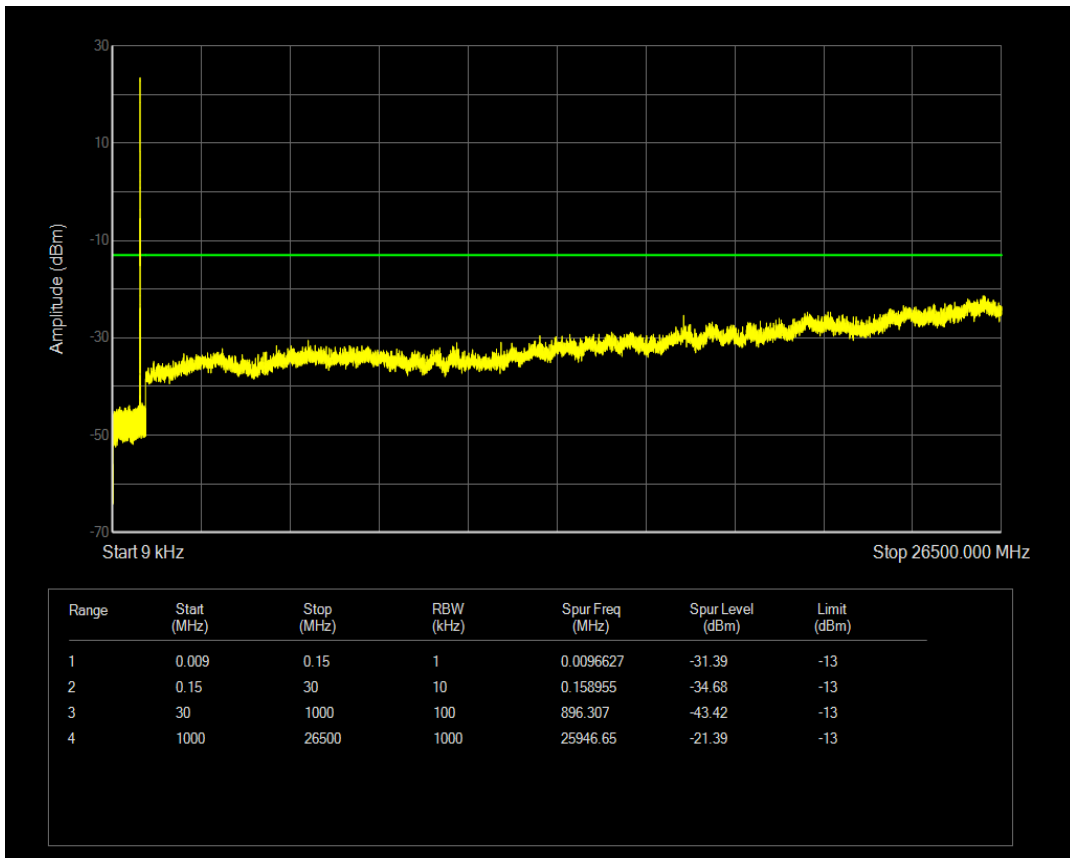

Band41a 16QAM BW=20MHz Channel=41140 RB Size=100 Position=#0

Band5 QPSK BW=1.4MHz Channel=20407 RB Size=1 Position=#0

Band5 QPSK BW=1.4MHz Channel=20407 RB Size=6 Position=#0

Band5 16QAM BW=1.4MHz Channel=20407 RB Size=1 Position=#0

Band5 QPSK BW=1.4MHz Channel=20525 RB Size=1 Position=#0

Band5 16QAM BW=1.4MHz Channel=20407 RB Size=6 Position=#0

Band5 QPSK BW=1.4MHz Channel=20525 RB Size=6 Position=#0

Band5 16QAM BW=1.4MHz Channel=20525 RB Size=1 Position=#0