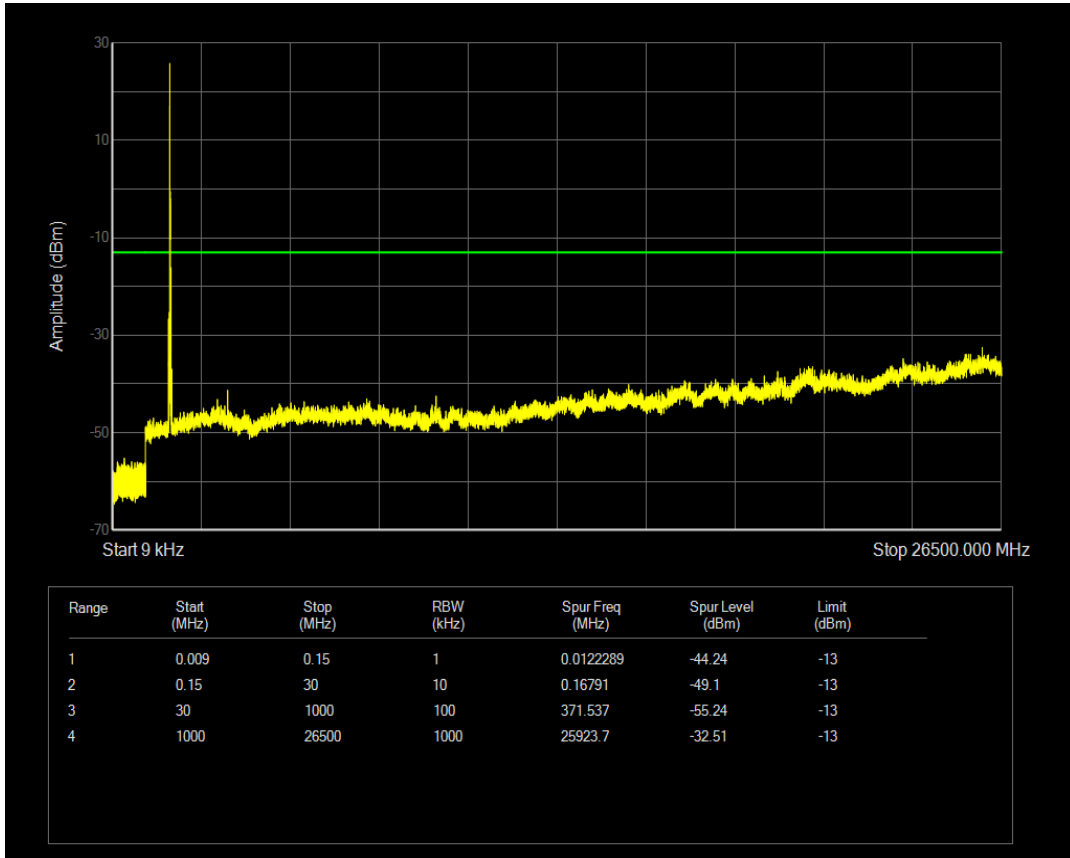

Band4 16QAM BW=20MHz Channel=20050 RB Size=100 Position=#0

Band4 QPSK BW=20MHz Channel=20175 RB Size=1 Position=#0

Band4 QPSK BW=20MHz Channel=20175 RB Size=100 Position=#0

Band4 16QAM BW=20MHz Channel=20175 RB Size=1 Position=#0

Band4 16QAM BW=20MHz Channel=20175 RB Size=100 Position=#0

Band4 QPSK BW=20MHz Channel=20300 RB Size=1 Position=#0

Band4 QPSK BW=20MHz Channel=20300 RB Size=100 Position=#0

Band4 16QAM BW=20MHz Channel=20300 RB Size=1 Position=#0