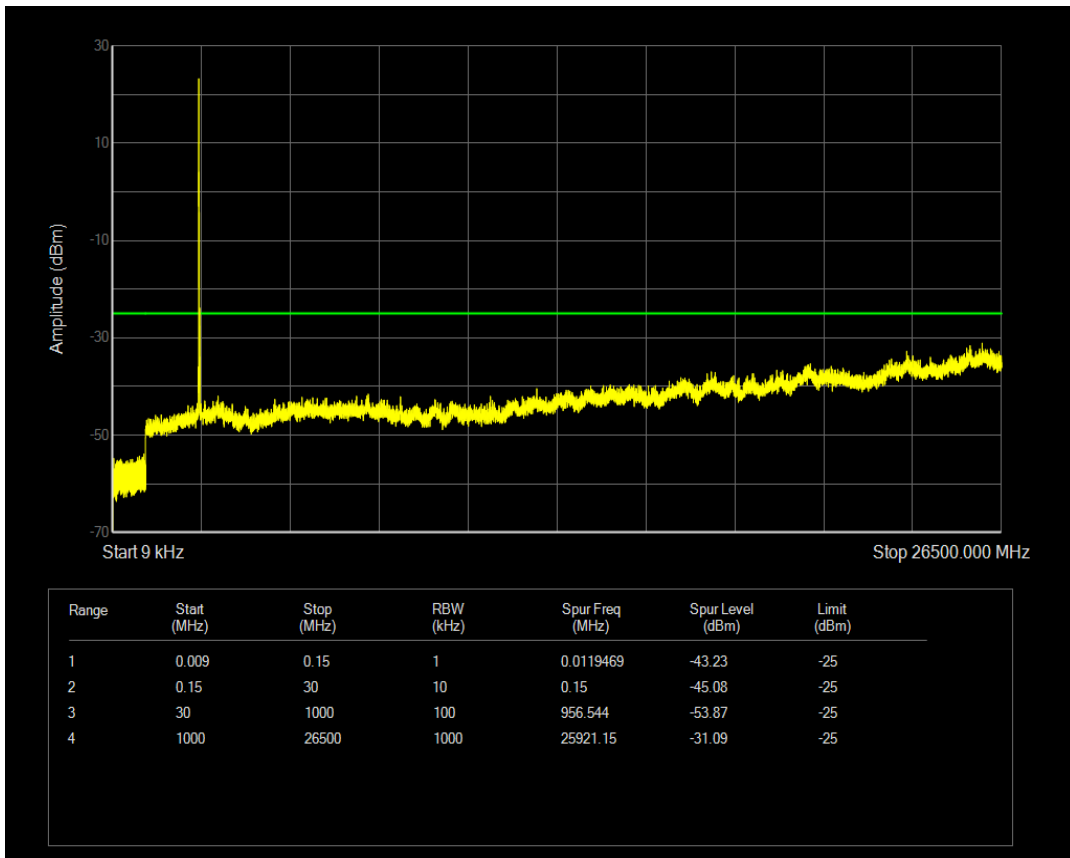

Band41a 16QAM BW=15MHz Channel=40640 RB Size=1 Position=#0

Band41a QPSK BW=15MHz Channel=40640 RB Size=75 Position=#0