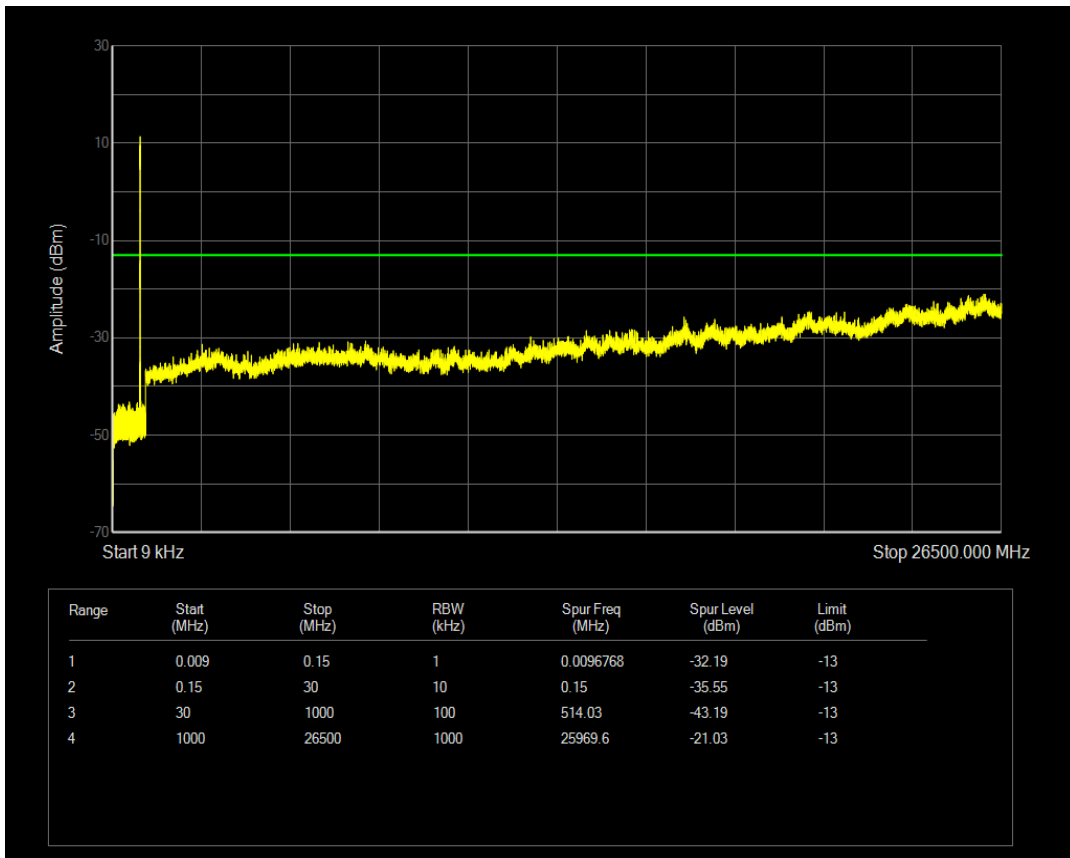

Band5 16QAM BW=10MHz Channel=20450 RB Size=50 Position=#0

Band5 QPSK BW=10MHz Channel=20525 RB Size=1 Position=#0

Band5 QPSK BW=10MHz Channel=20525 RB Size=50 Position=#0

Band5 16QAM BW=10MHz Channel=20525 RB Size=1 Position=#0

Band5 16QAM BW=10MHz Channel=20525 RB Size=50 Position=#0

Band5 QPSK BW=10MHz Channel=20600 RB Size=1 Position=#0

Band5 QPSK BW=10MHz Channel=20600 RB Size=50 Position=#0

Band5 16QAM BW=10MHz Channel=20600 RB Size=1 Position=#0