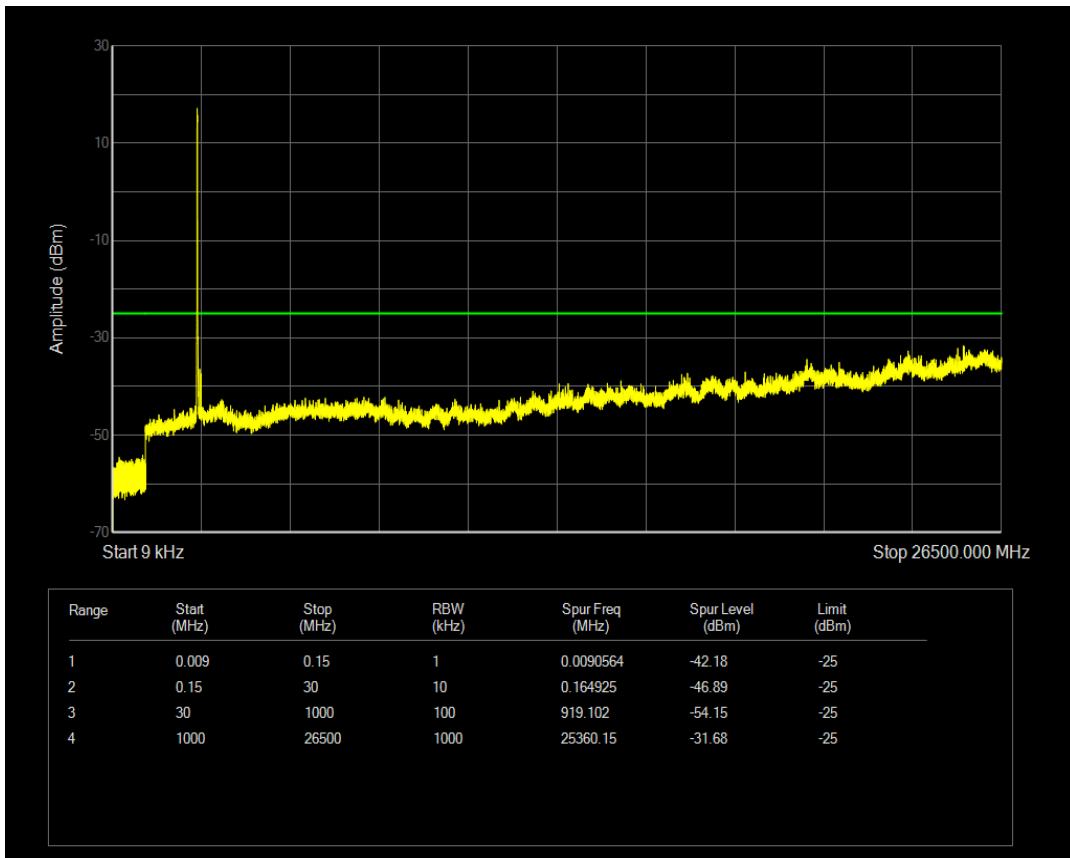

Band41a 16QAM BW=15MHz Channel=40115 RB Size=75 Position=#0

Band41a QPSK BW=15MHz Channel=40640 RB Size=1 Position=#0