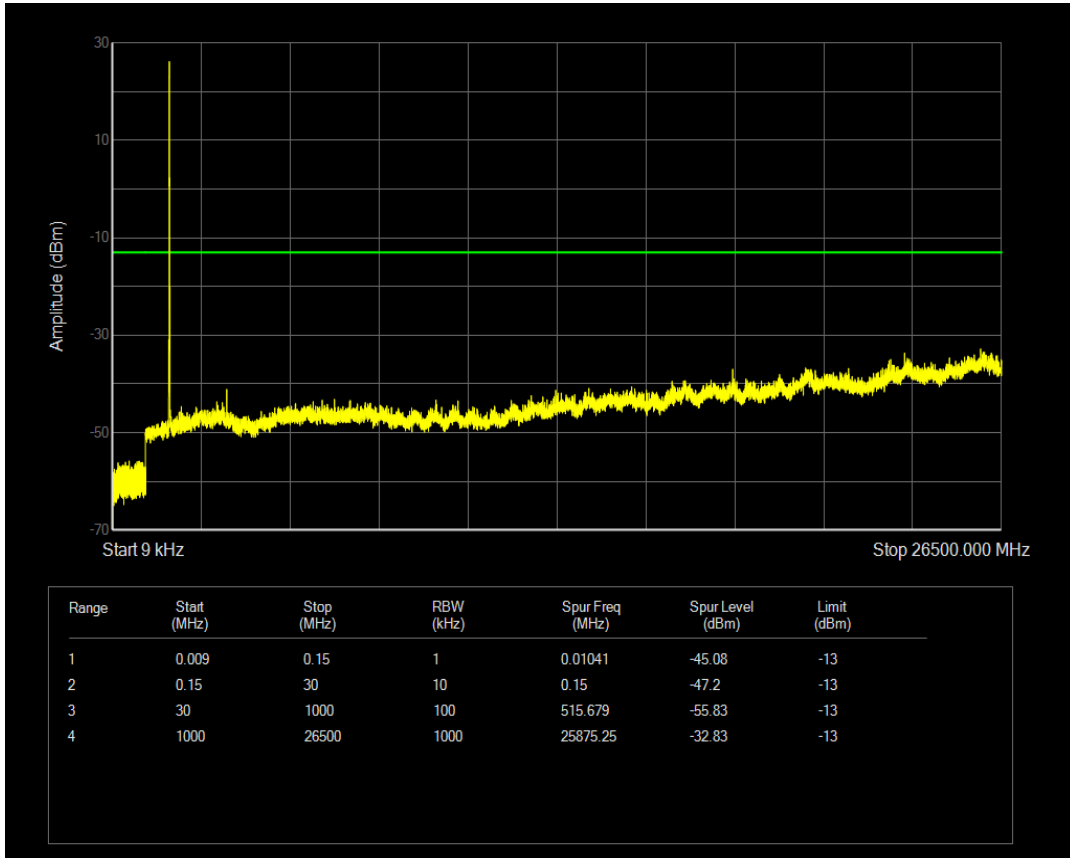

Band4 16QAM BW=5MHz Channel=20375 RB Size=25 Position=#0

Band4 QPSK BW=10MHz Channel=20000 RB Size=1 Position=#0

Band4 QPSK BW=10MHz Channel=20000 RB Size=50 Position=#0

Band4 16QAM BW=10MHz Channel=20000 RB Size=1 Position=#0

Band4 16QAM BW=10MHz Channel=20000 RB Size=50 Position=#0

Band4 QPSK BW=10MHz Channel=20175 RB Size=1 Position=#0

Band4 QPSK BW=10MHz Channel=20175 RB Size=50 Position=#0

Band4 16QAM BW=10MHz Channel=20175 RB Size=1 Position=#0