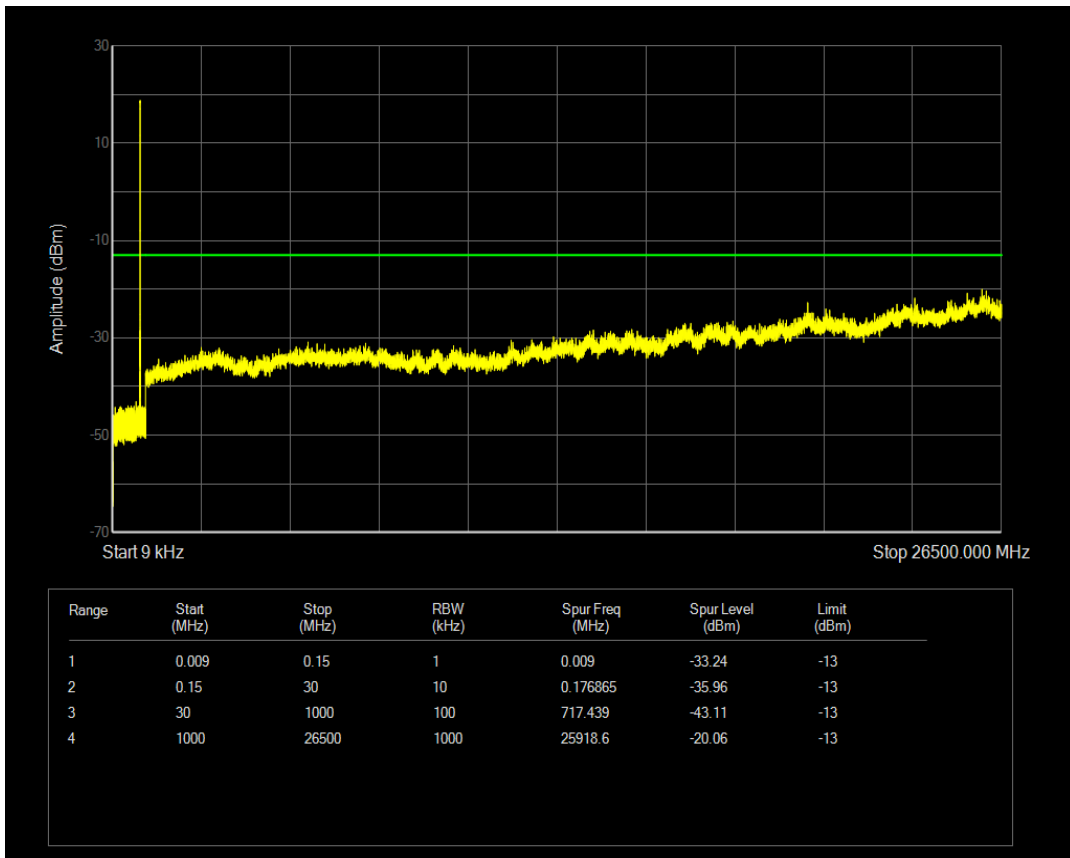

Band41a 16QAM BW=20MHz Channel=41140 RB Size=100 Position=#0

Band5 QPSK BW=1.4MHz Channel=20407 RB Size=1 Position=#0

Band5 QPSK BW=1.4MHz Channel=20407 RB Size=6 Position=#0

Band5 16QAM BW=1.4MHz Channel=20407 RB Size=1 Position=#0

Band5 QPSK BW=1.4MHz Channel=20525 RB Size=1 Position=#0

Band5 16QAM BW=1.4MHz Channel=20407 RB Size=6 Position=#0

Band5 QPSK BW=1.4MHz Channel=20525 RB Size=6 Position=#0

Band5 16QAM BW=1.4MHz Channel=20525 RB Size=1 Position=#0