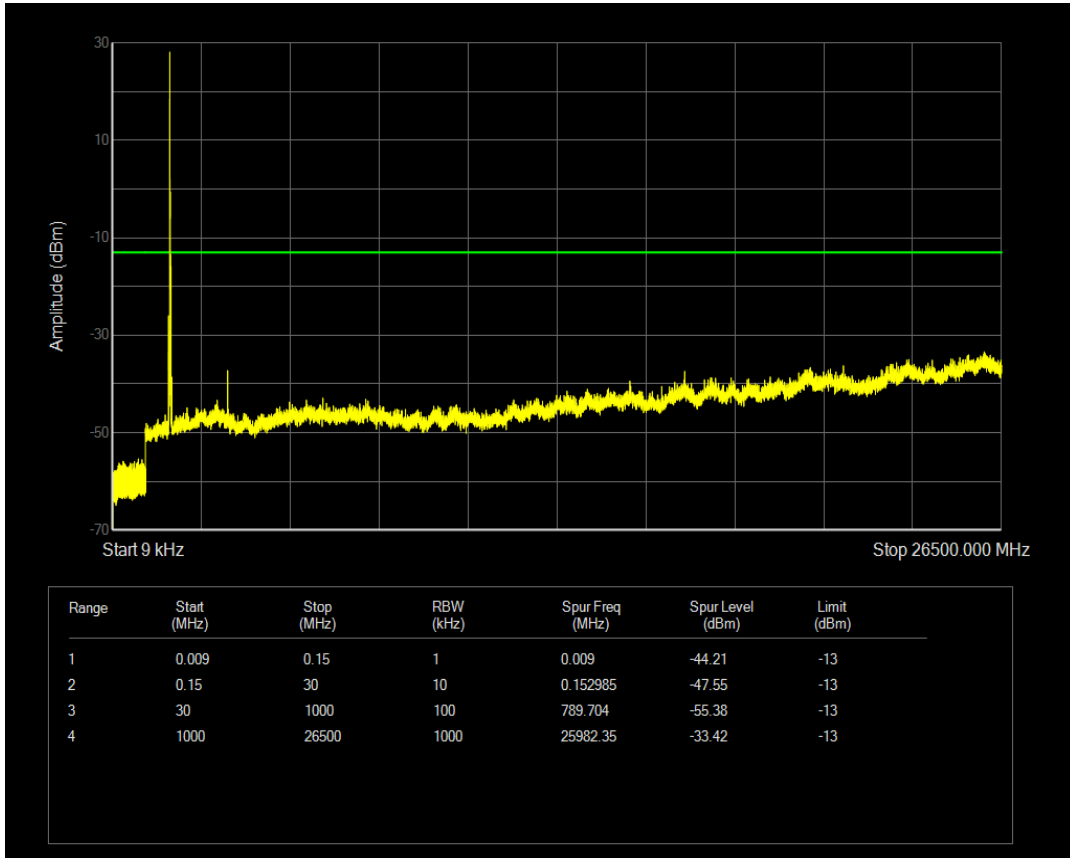

Band4 16QAM BW=15MHz Channel=20325 RB Size=75 Position=#0

Band4 QPSK BW=20MHz Channel=20050 RB Size=1 Position=#0

Band4 QPSK BW=20MHz Channel=20050 RB Size=100 Position=#0

Band4 16QAM BW=20MHz Channel=20050 RB Size=1 Position=#0

Band4 16QAM BW=20MHz Channel=20050 RB Size=100 Position=#0

Band4 QPSK BW=20MHz Channel=20175 RB Size=1 Position=#0

Band4 QPSK BW=20MHz Channel=20175 RB Size=100 Position=#0

Band4 16QAM BW=20MHz Channel=20175 RB Size=1 Position=#0