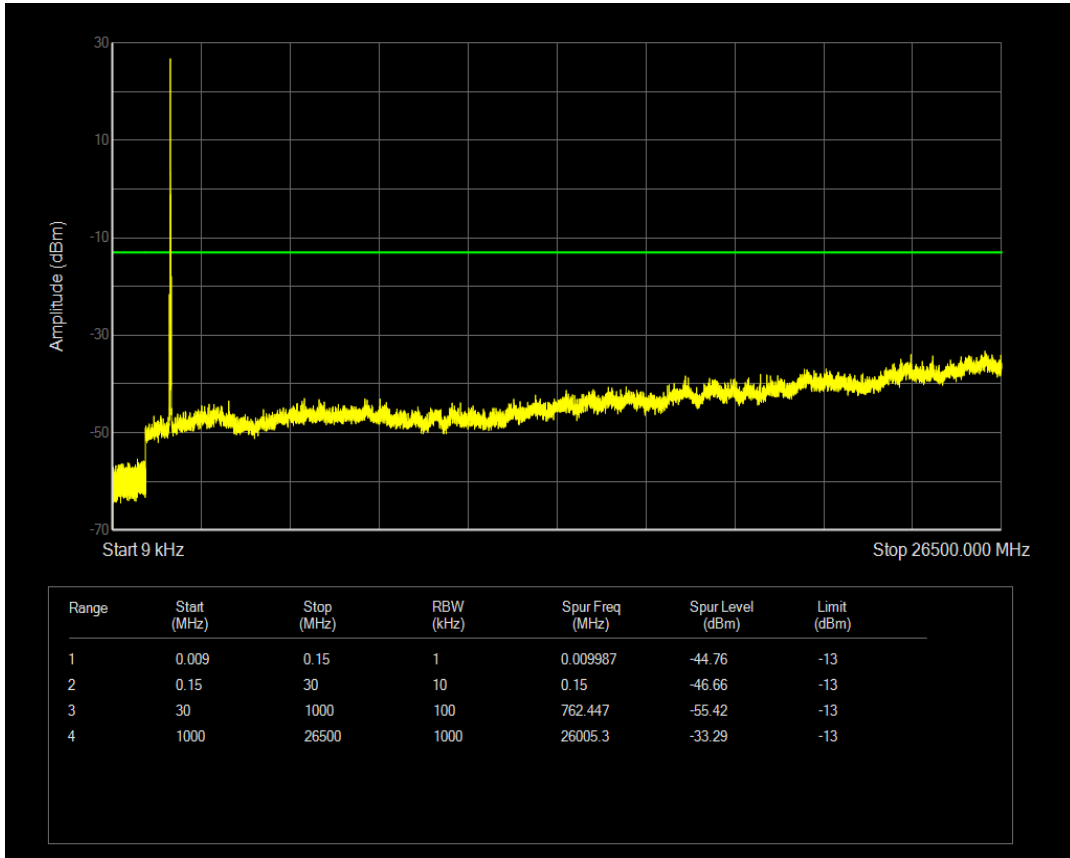

Band4 16QAM BW=15MHz Channel=20175 RB Size=75 Position=#0

Band4 QPSK BW=15MHz Channel=20325 RB Size=75 Position=#0

Band4 QPSK BW=15MHz Channel=20325 RB Size=1 Position=#0

Band4 16QAM BW=15MHz Channel=20325 RB Size=1 Position=#0

Band4 16QAM BW=15MHz Channel=20325 RB Size=75 Position=#0

Band4 QPSK BW=20MHz Channel=20050 RB Size=1 Position=#0

Band4 QPSK BW=20MHz Channel=20050 RB Size=100 Position=#0

Band4 16QAM BW=20MHz Channel=20050 RB Size=1 Position=#0