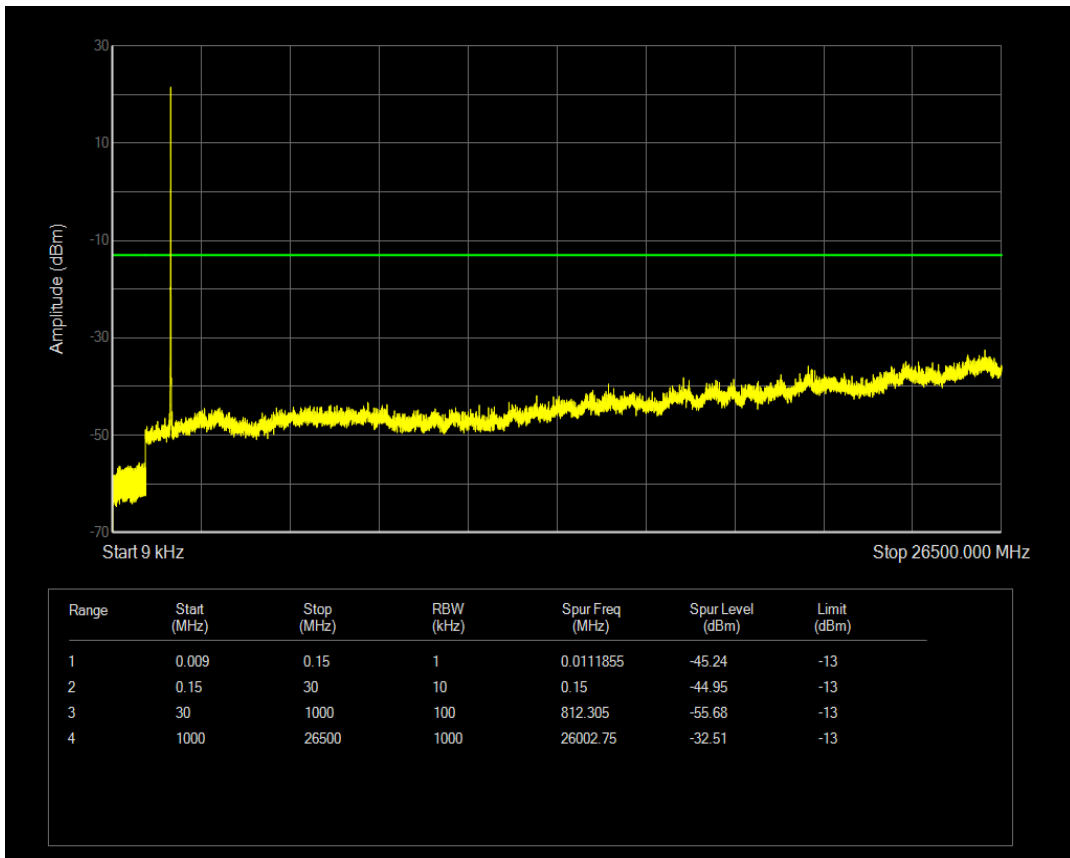

Band4 16QAM BW=5MHz Channel=20375 RB Size=25 Position=#0

Band4 QPSK BW=10MHz Channel=20000 RB Size=1 Position=#0

Band4 QPSK BW=10MHz Channel=20000 RB Size=50 Position=#0

Band4 16QAM BW=10MHz Channel=20000 RB Size=1 Position=#0

Band4 16QAM BW=10MHz Channel=20000 RB Size=50 Position=#0

Band4 QPSK BW=10MHz Channel=20175 RB Size=1 Position=#0

Band4 QPSK BW=10MHz Channel=20175 RB Size=50 Position=#0

Band4 16QAM BW=10MHz Channel=20175 RB Size=1 Position=#0