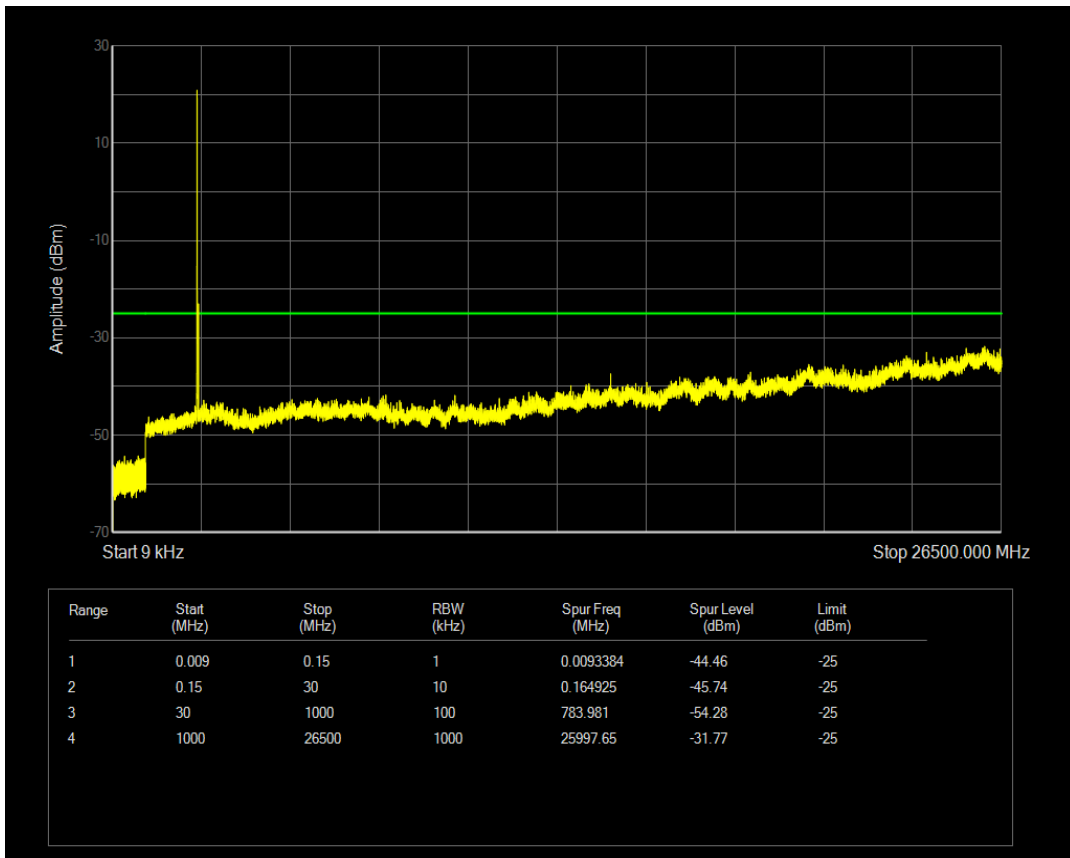

Band41a 16QAM BW=5MHz Channel=40065 RB Size=25 Position=#0

Band41a QPSK BW=5MHz Channel=40640 RB Size=1 Position=#0