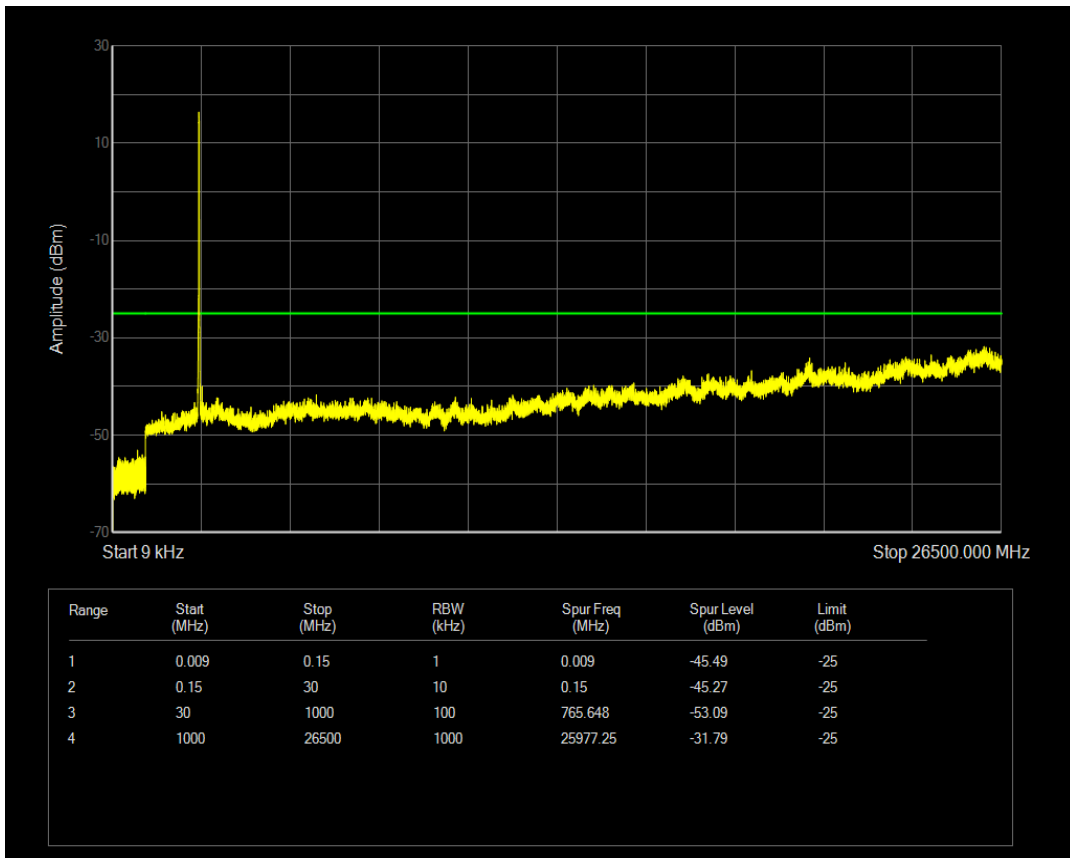

Band41a 16QAM BW=20MHz Channel=40640 RB Size=100 Position=#0

Band41a QPSK BW=20MHz Channel=41140 RB Size=1 Position=#0