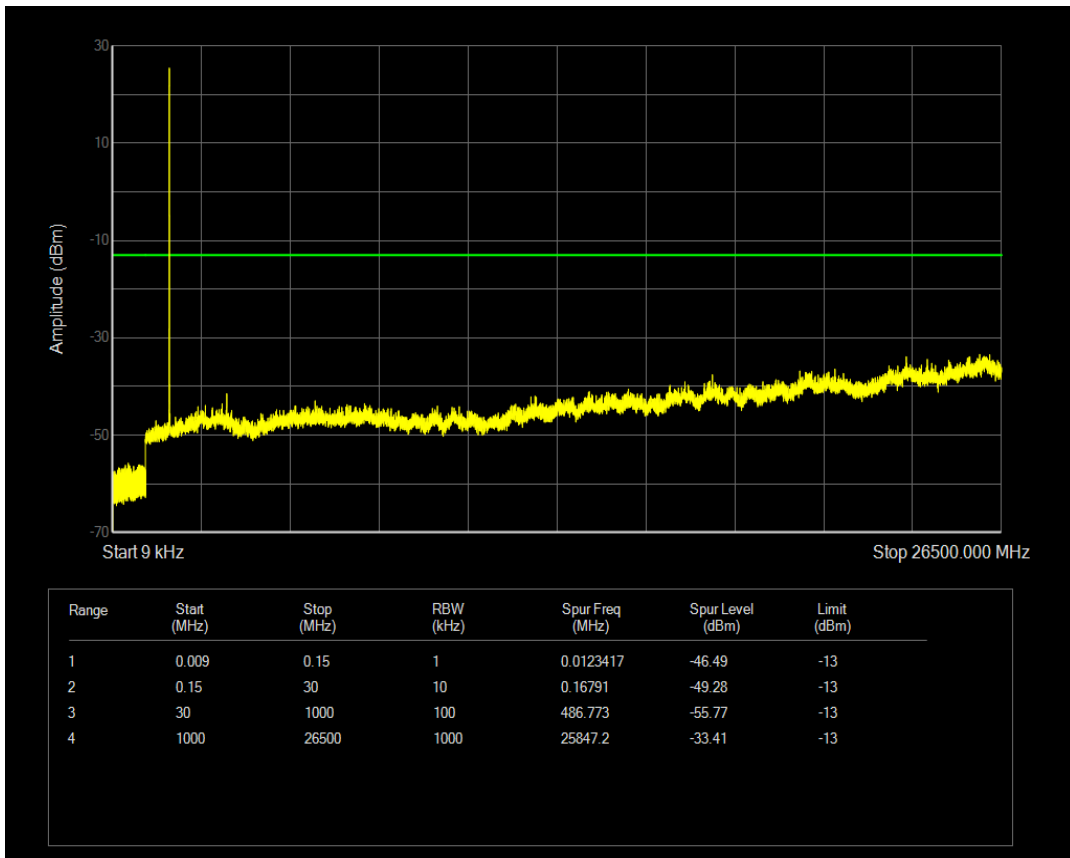

Band5 16QAM BW=10MHz Channel=20525 RB Size=50 Position=#0

Band5 QPSK BW=10MHz Channel=20600 RB Size=1 Position=#0

Band5 QPSK BW=10MHz Channel=20600 RB Size=50 Position=#0

Band5 16QAM BW=10MHz Channel=20600 RB Size=1 Position=#0

Band5 16QAM BW=10MHz Channel=20600 RB Size=50 Position=#0

Band66 QPSK BW=1.4MHz Channel=131979 RB Size=1 Position=#0

Band66 QPSK BW=1.4MHz Channel=131979 RB Size=6 Position=#0

Band66 16QAM BW=1.4MHz Channel=131979 RB Size=1 Position=#0