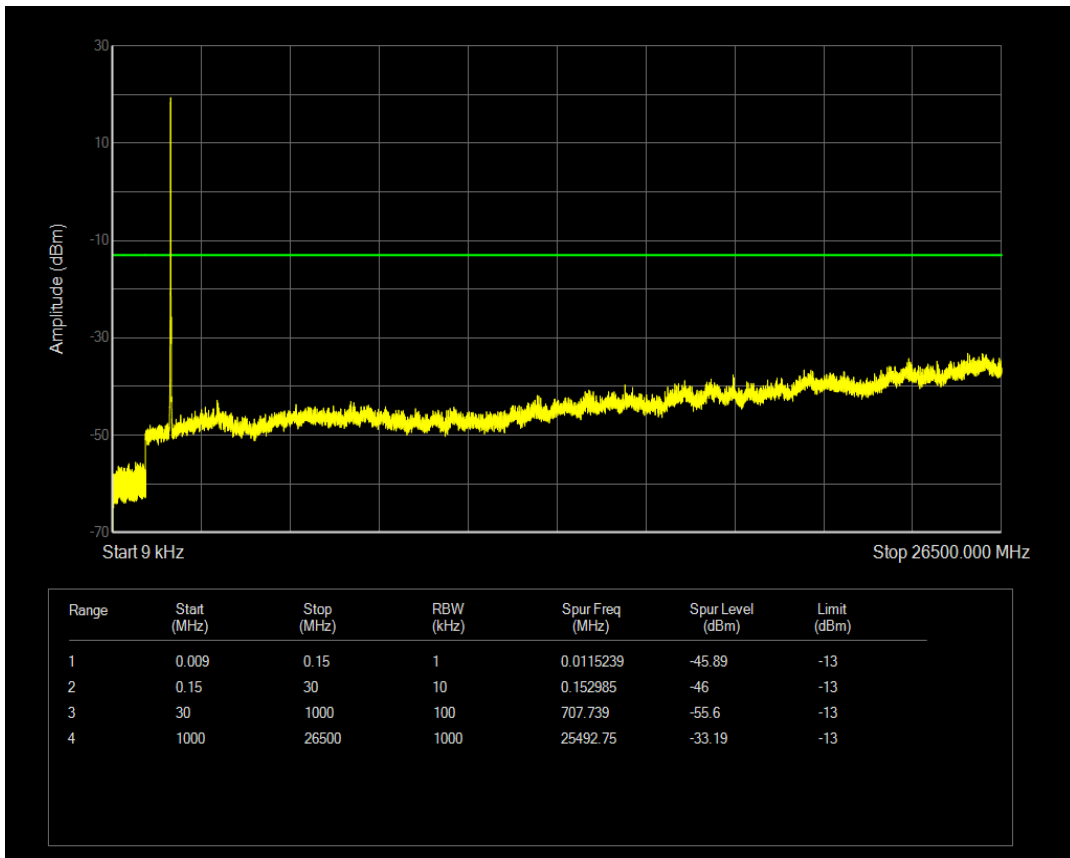

Band4 16QAM BW=10MHz Channel=20175 RB Size=50 Position=#0

Band4 QPSK BW=10MHz Channel=20350 RB Size=1 Position=#0

Band4 QPSK BW=10MHz Channel=20350 RB Size=50 Position=#0

Band4 16QAM BW=10MHz Channel=20350 RB Size=1 Position=#0

Band4 16QAM BW=10MHz Channel=20350 RB Size=50 Position=#0

Band4 QPSK BW=15MHz Channel=20025 RB Size=1 Position=#0

Band4 16QAM BW=15MHz Channel=20025 RB Size=1 Position=#0

Band4 QPSK BW=15MHz Channel=20025 RB Size=75 Position=#0