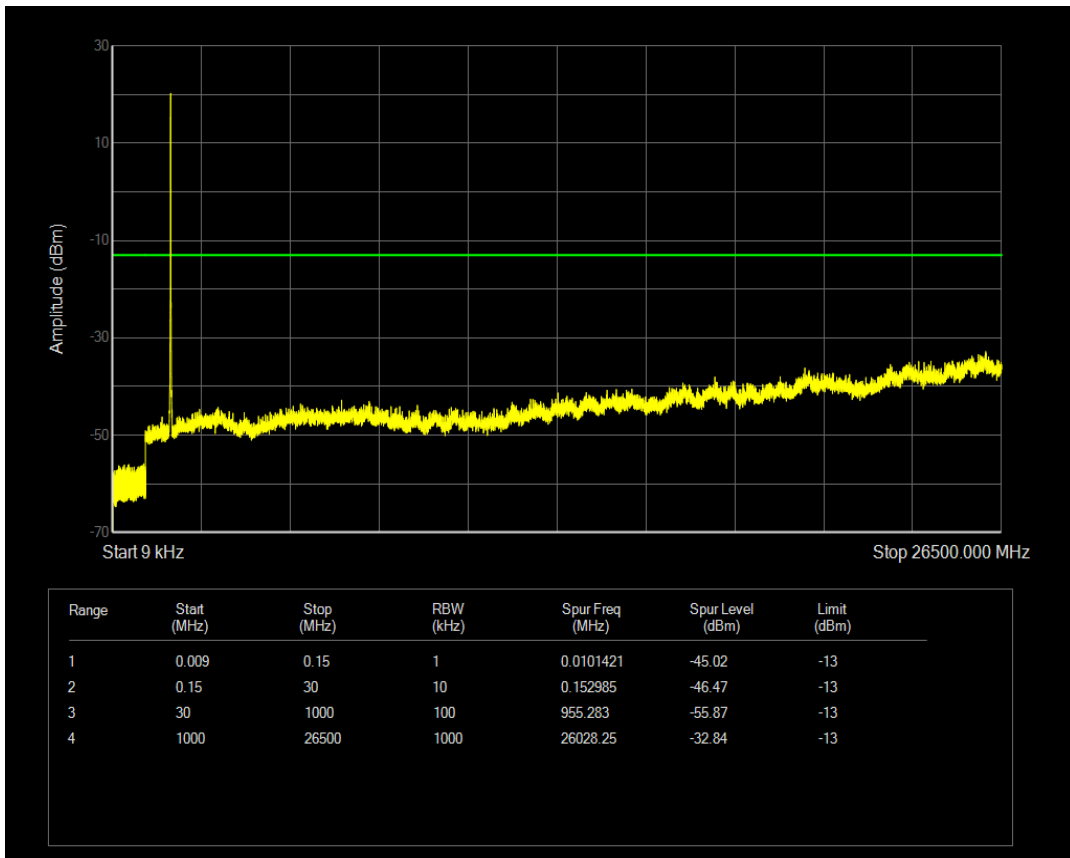

Band4 16QAM BW=5MHz Channel=20375 RB Size=25 Position=#0

Band4 QPSK BW=10MHz Channel=20000 RB Size=1 Position=#0

Band4 QPSK BW=10MHz Channel=20000 RB Size=50 Position=#0

Band4 16QAM BW=10MHz Channel=20000 RB Size=1 Position=#0

Band4 16QAM BW=10MHz Channel=20000 RB Size=50 Position=#0

Band4 QPSK BW=10MHz Channel=20175 RB Size=1 Position=#0

Band4 QPSK BW=10MHz Channel=20175 RB Size=50 Position=#0

Band4 16QAM BW=10MHz Channel=20175 RB Size=1 Position=#0

Band4 16QAM BW=10MHz Channel=20175 RB Size=50 Position=#0

Band4 QPSK BW=10MHz Channel=20350 RB Size=1 Position=#0

Band4 QPSK BW=10MHz Channel=20350 RB Size=50 Position=#0

Band4 16QAM BW=10MHz Channel=20350 RB Size=1 Position=#0