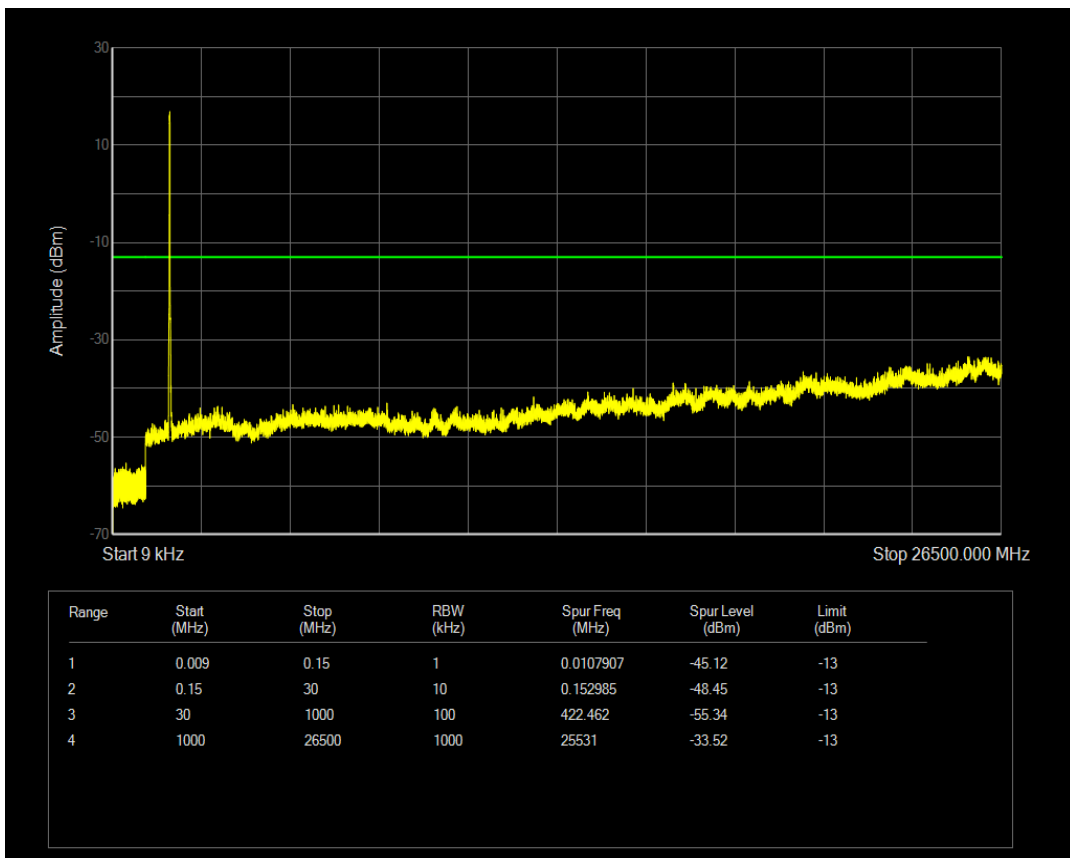

Band4 16QAM BW=15MHz Channel=20325 RB Size=75 Position=#0

Band4 QPSK BW=20MHz Channel=20050 RB Size=1 Position=#0

Band4 QPSK BW=20MHz Channel=20050 RB Size=100 Position=#0

Band4 16QAM BW=20MHz Channel=20050 RB Size=1 Position=#0

Band4 16QAM BW=20MHz Channel=20050 RB Size=100 Position=#0

Band4 QPSK BW=20MHz Channel=20175 RB Size=1 Position=#0

Band4 QPSK BW=20MHz Channel=20175 RB Size=100 Position=#0

Band4 16QAM BW=20MHz Channel=20175 RB Size=1 Position=#0