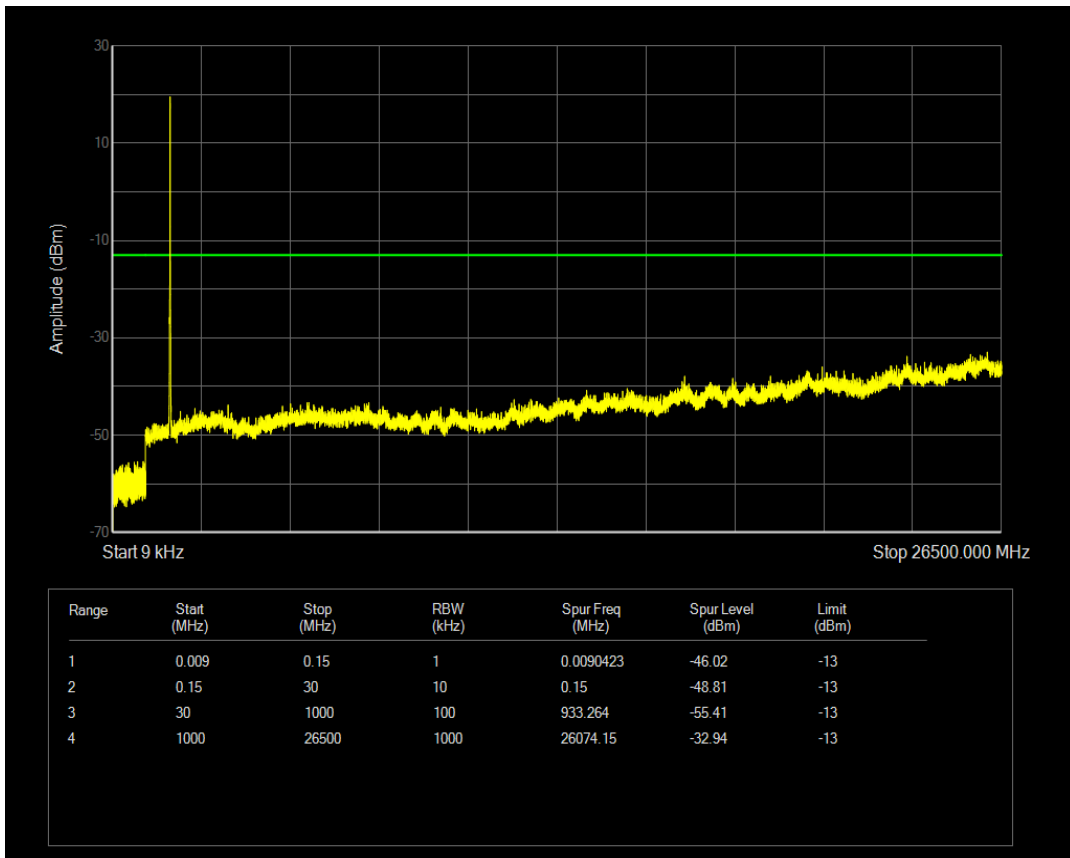

Band4 16QAM BW=10MHz Channel=20000 RB Size=50 Position=#0

Band4 QPSK BW=10MHz Channel=20175 RB Size=1 Position=#0

Band4 QPSK BW=10MHz Channel=20175 RB Size=50 Position=#0

Band4 16QAM BW=10MHz Channel=20175 RB Size=1 Position=#0

Band4 16QAM BW=10MHz Channel=20175 RB Size=50 Position=#0

Band4 QPSK BW=10MHz Channel=20350 RB Size=1 Position=#0

Band4 QPSK BW=10MHz Channel=20350 RB Size=50 Position=#0

Band4 16QAM BW=10MHz Channel=20350 RB Size=1 Position=#0