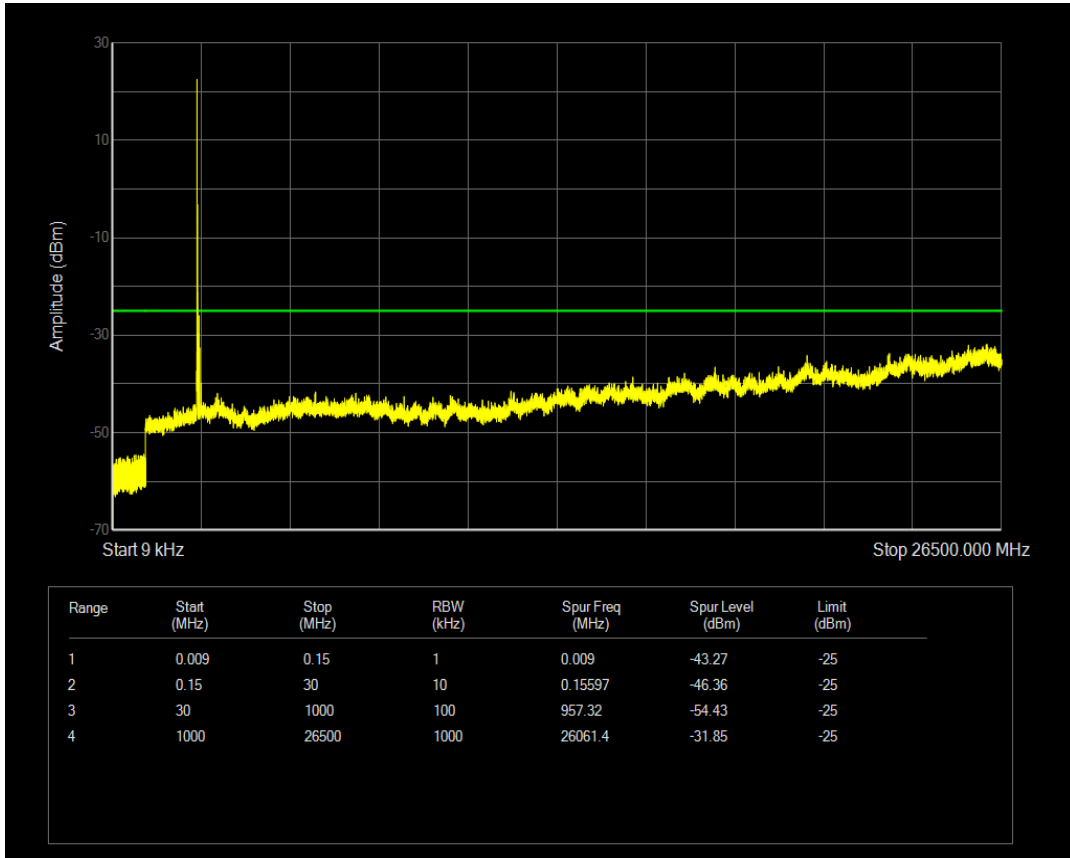

Band41a 16QAM BW=10MHz Channel=41190 RB Size=50 Position=#0

Band41a QPSK BW=15MHz Channel=40115 RB Size=75 Position=#0

Band41a QPSK BW=15MHz Channel=40115 RB Size=1 Position=#0

Band41a 16QAM BW=15MHz Channel=40115 RB Size=1 Position=#0