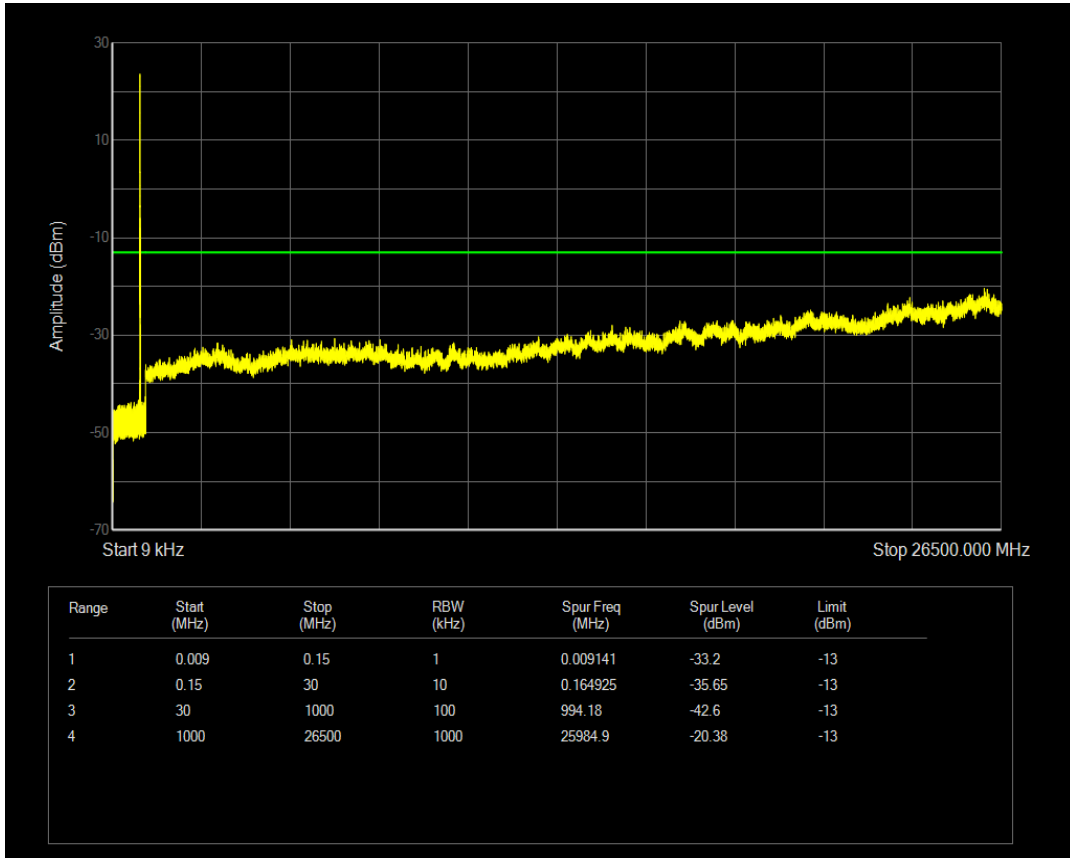

Band5 16QAM BW=5MHz Channel=20625 RB Size=25 Position=#0

Band5 QPSK BW=10MHz Channel=20450 RB Size=50 Position=#0

Band5 QPSK BW=10MHz Channel=20450 RB Size=1 Position=#0

Band5 16QAM BW=10MHz Channel=20450 RB Size=1 Position=#0

Band5 16QAM BW=10MHz Channel=20450 RB Size=50 Position=#0

Band5 QPSK BW=10MHz Channel=20525 RB Size=1 Position=#0

Band5 QPSK BW=10MHz Channel=20525 RB Size=50 Position=#0

Band5 16QAM BW=10MHz Channel=20525 RB Size=1 Position=#0

Band5 16QAM BW=10MHz Channel=20525 RB Size=50 Position=#0

Band5 QPSK BW=10MHz Channel=20600 RB Size=1 Position=#0

Band5 QPSK BW=10MHz Channel=20600 RB Size=50 Position=#0

Band5 16QAM BW=10MHz Channel=20600 RB Size=1 Position=#0