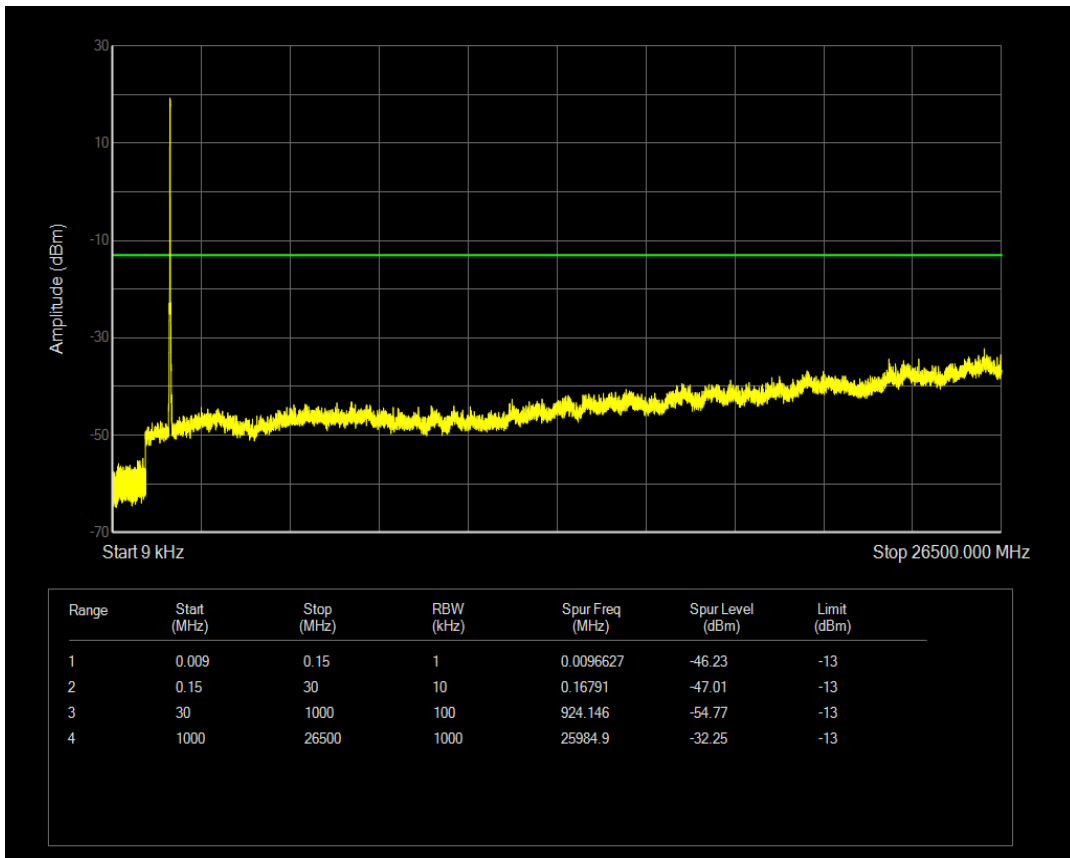

Band4 16QAM BW=10MHz Channel=20350 RB Size=50 Position=#0

Band4 QPSK BW=15MHz Channel=20025 RB Size=1 Position=#0

Band4 16QAM BW=15MHz Channel=20025 RB Size=1 Position=#0

Band4 QPSK BW=15MHz Channel=20025 RB Size=75 Position=#0

Band4 16QAM BW=15MHz Channel=20025 RB Size=75 Position=#0

Band4 QPSK BW=15MHz Channel=20175 RB Size=1 Position=#0

Band4 QPSK BW=15MHz Channel=20175 RB Size=75 Position=#0

Band4 16QAM BW=15MHz Channel=20175 RB Size=1 Position=#0