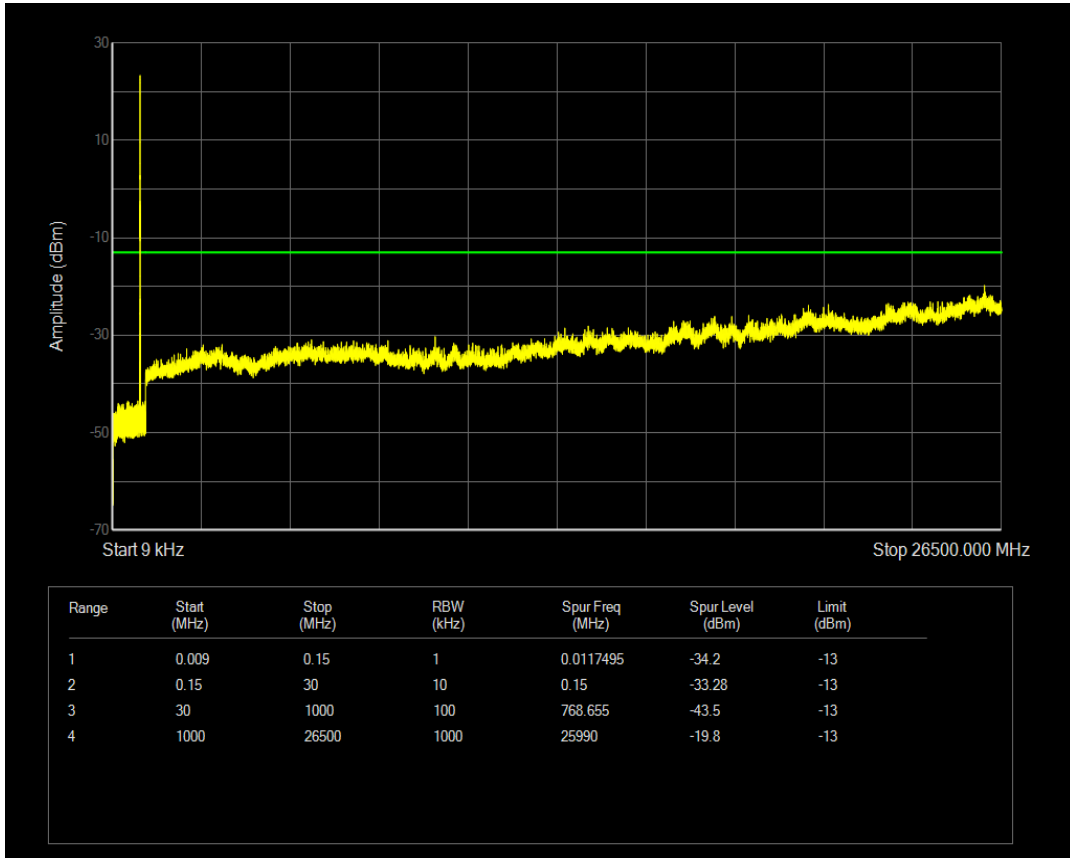

Band5 16QAM BW=3MHz Channel=20415 RB Size=15 Position=#0

Band5 QPSK BW=3MHz Channel=20525 RB Size=15 Position=#0

Band5 QPSK BW=3MHz Channel=20525 RB Size=1 Position=#0

Band5 16QAM BW=3MHz Channel=20525 RB Size=1 Position=#0