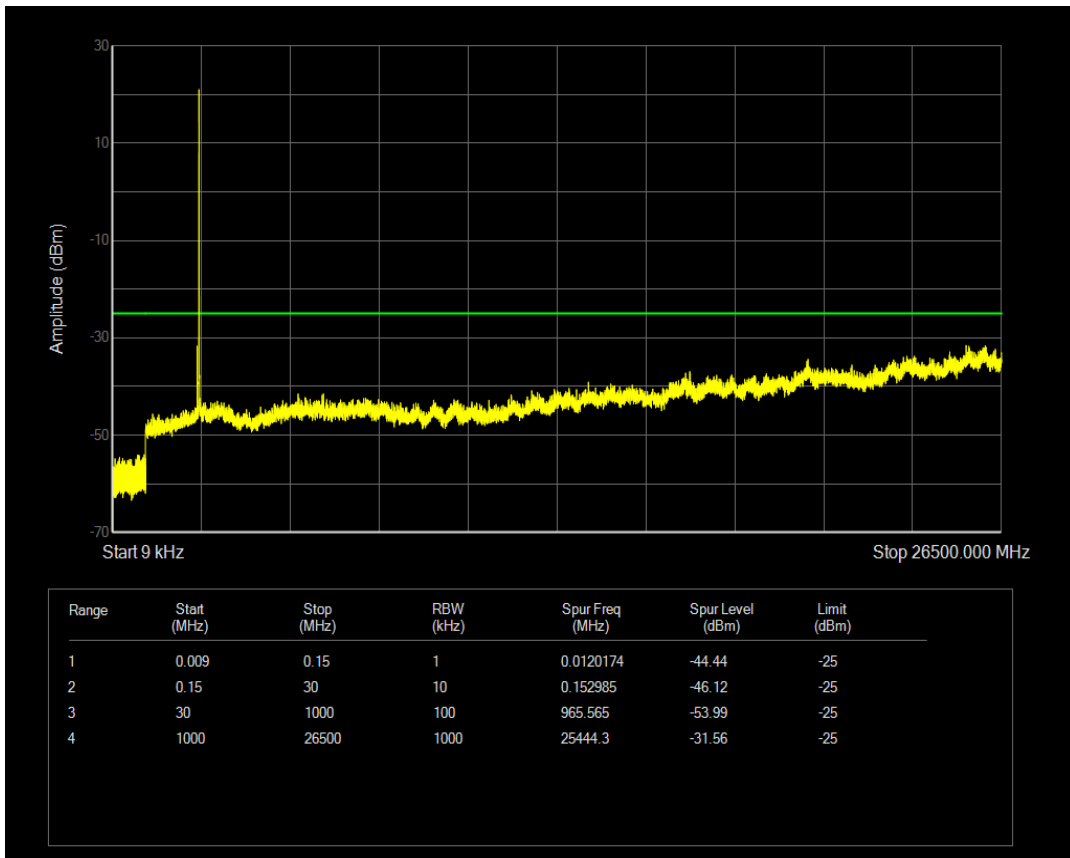

Band41a QPSK BW=5MHz Channel=40640 RB Size=25 Position=#0

Band41a 16QAM BW=5MHz Channel=40640 RB Size=1 Position=#0