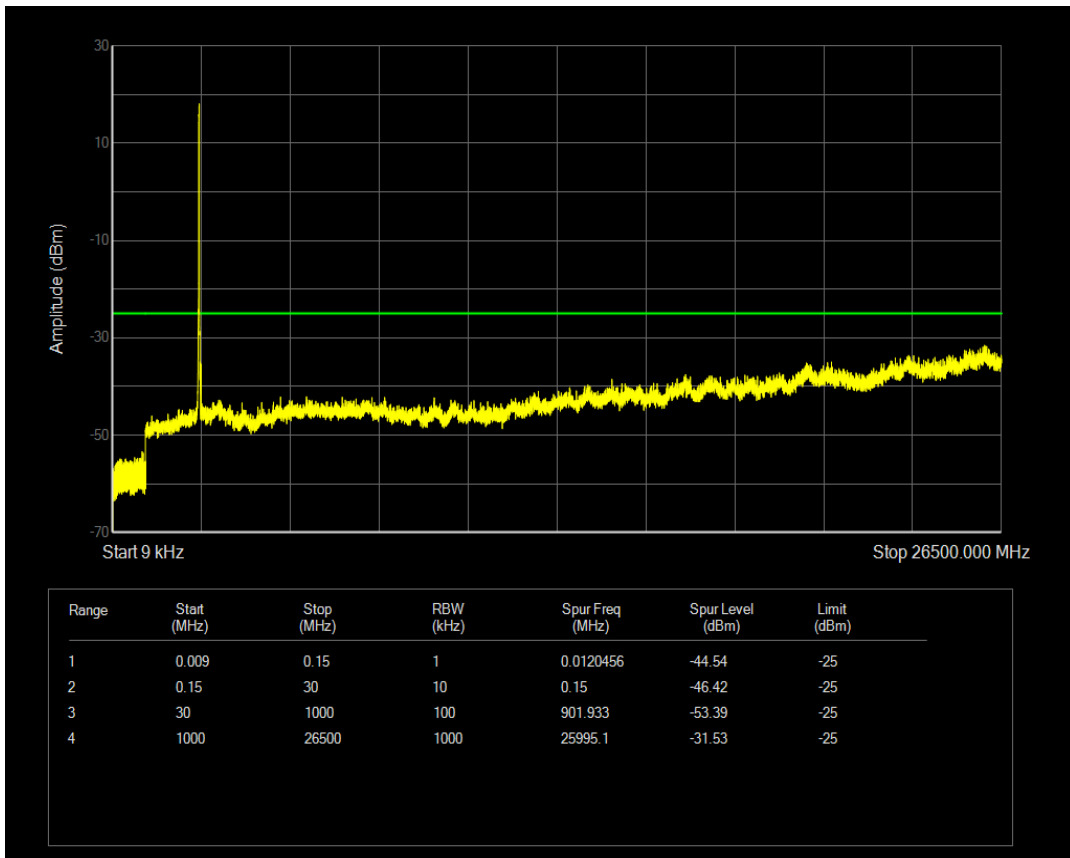

Band41a QPSK BW=20MHz Channel=40640 RB Size=100 Position=#0

Band41a 16QAM BW=20MHz Channel=40640 RB Size=1 Position=#0