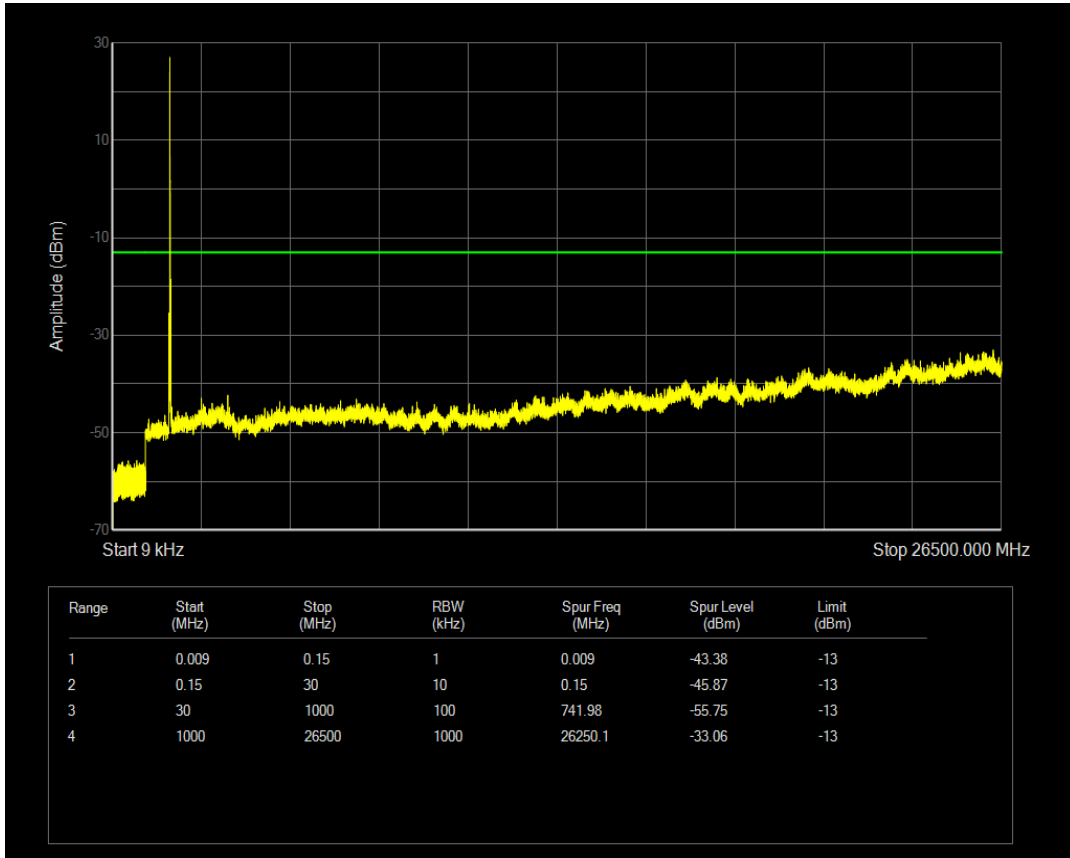

Band4 16QAM BW=10MHz Channel=20350 RB Size=50 Position=#0

Band4 QPSK BW=15MHz Channel=20025 RB Size=1 Position=#0

Band4 16QAM BW=15MHz Channel=20025 RB Size=1 Position=#0

Band4 QPSK BW=15MHz Channel=20025 RB Size=75 Position=#0

Band4 16QAM BW=15MHz Channel=20025 RB Size=75 Position=#0

Band4 QPSK BW=15MHz Channel=20175 RB Size=1 Position=#0

Band4 QPSK BW=15MHz Channel=20175 RB Size=75 Position=#0

Band4 16QAM BW=15MHz Channel=20175 RB Size=1 Position=#0