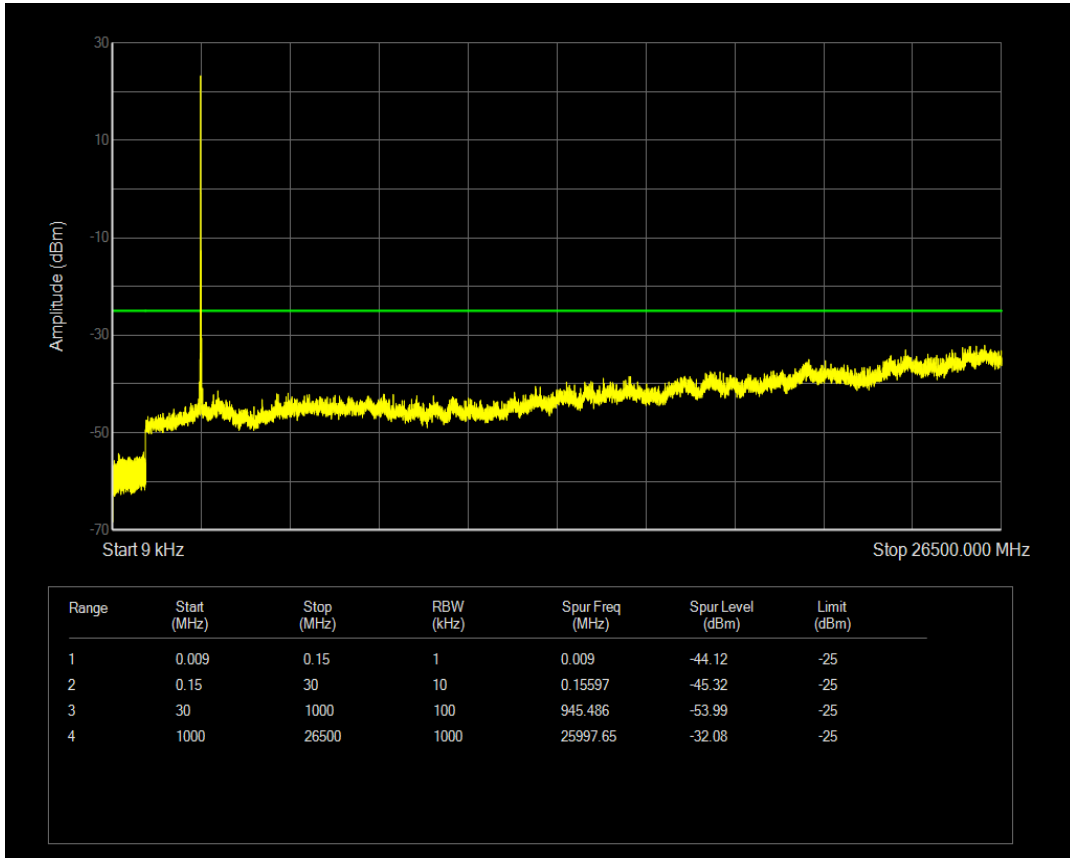

Band41a 16QAM BW=15MHz Channel=40640 RB Size=75 Position=#0

Band41a QPSK BW=15MHz Channel=41165 RB Size=1 Position=#0

Band41a QPSK BW=15MHz Channel=41165 RB Size=75 Position=#0

Band41a 16QAM BW=15MHz Channel=41165 RB Size=1 Position=#0