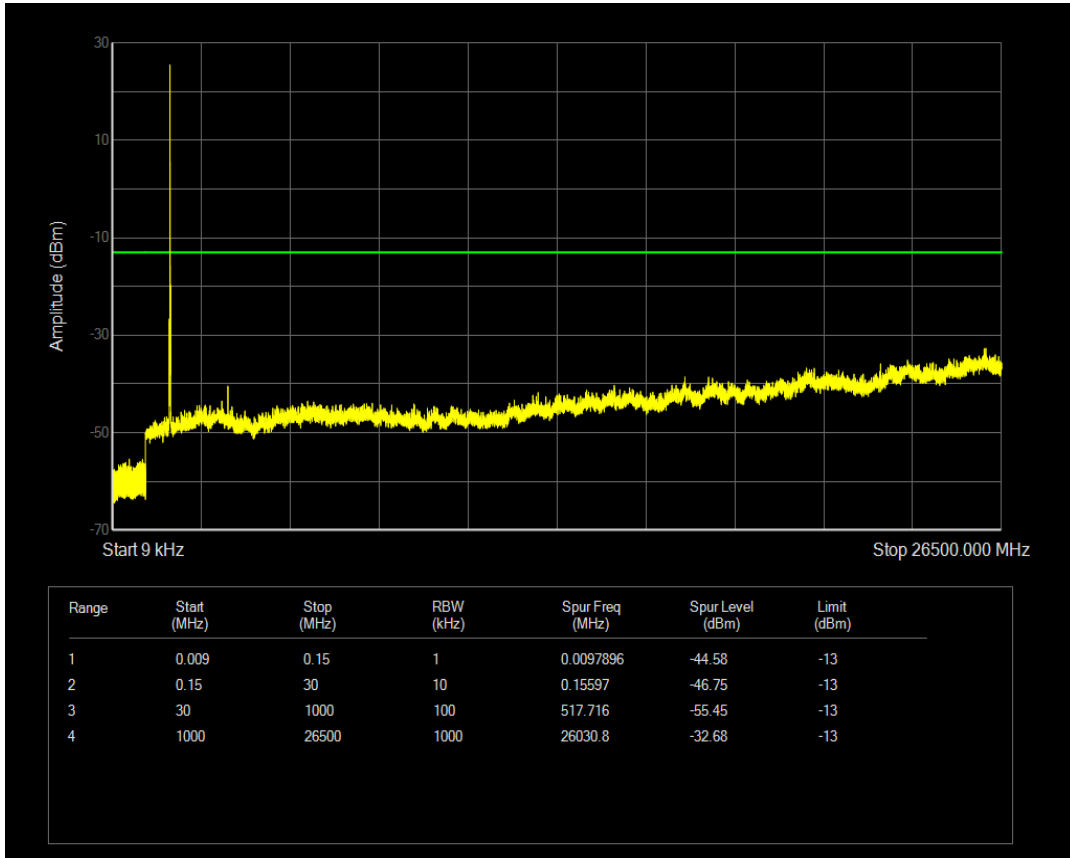

Band4 16QAM BW=5MHz Channel=20375 RB Size=25 Position=#0

Band4 QPSK BW=10MHz Channel=20000 RB Size=1 Position=#0

Band4 QPSK BW=10MHz Channel=20000 RB Size=50 Position=#0

Band4 16QAM BW=10MHz Channel=20000 RB Size=1 Position=#0

Band4 16QAM BW=10MHz Channel=20000 RB Size=50 Position=#0

Band4 QPSK BW=10MHz Channel=20175 RB Size=1 Position=#0

Band4 QPSK BW=10MHz Channel=20175 RB Size=50 Position=#0

Band4 16QAM BW=10MHz Channel=20175 RB Size=1 Position=#0

Band4 16QAM BW=10MHz Channel=20175 RB Size=50 Position=#0

Band4 QPSK BW=10MHz Channel=20350 RB Size=1 Position=#0

Band4 QPSK BW=10MHz Channel=20350 RB Size=50 Position=#0

Band4 16QAM BW=10MHz Channel=20350 RB Size=1 Position=#0