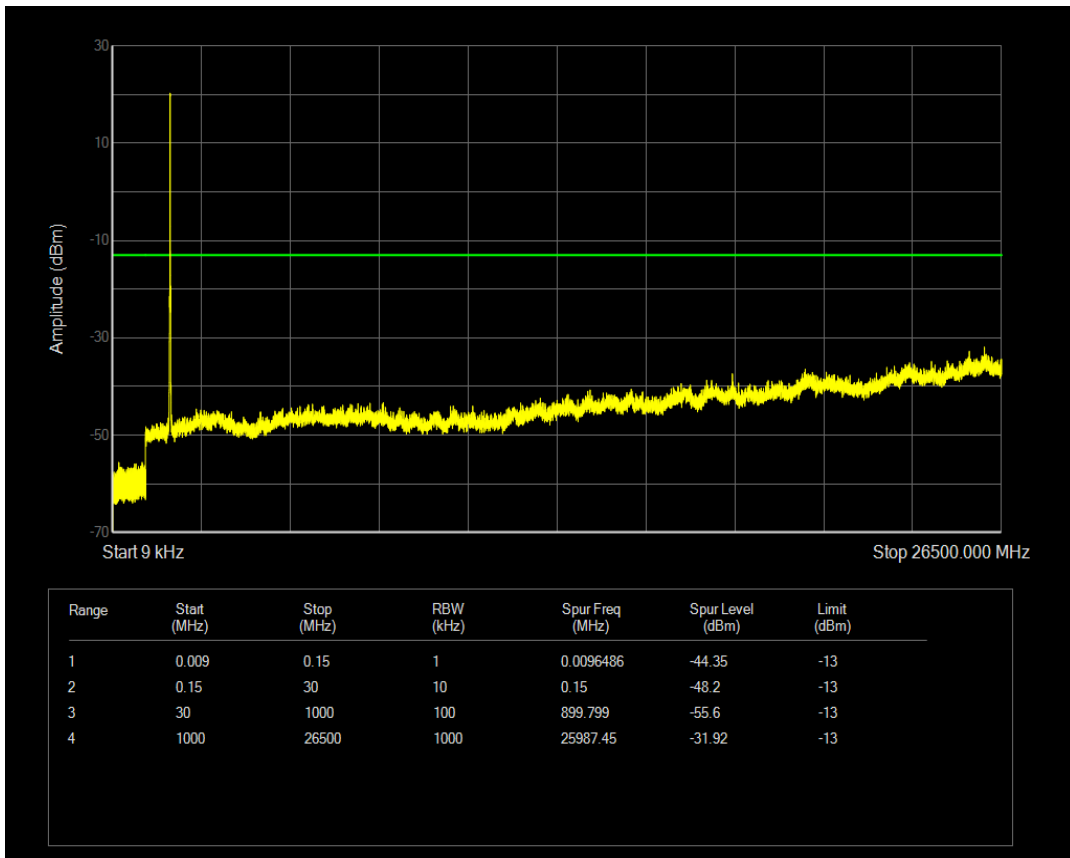

Band4 16QAM BW=5MHz Channel=20375 RB Size=25 Position=#0

Band4 QPSK BW=10MHz Channel=20000 RB Size=1 Position=#0

Band4 QPSK BW=10MHz Channel=20000 RB Size=50 Position=#0

Band4 16QAM BW=10MHz Channel=20000 RB Size=1 Position=#0

Band4 16QAM BW=10MHz Channel=20000 RB Size=50 Position=#0

Band4 QPSK BW=10MHz Channel=20175 RB Size=1 Position=#0

Band4 QPSK BW=10MHz Channel=20175 RB Size=50 Position=#0

Band4 16QAM BW=10MHz Channel=20175 RB Size=1 Position=#0