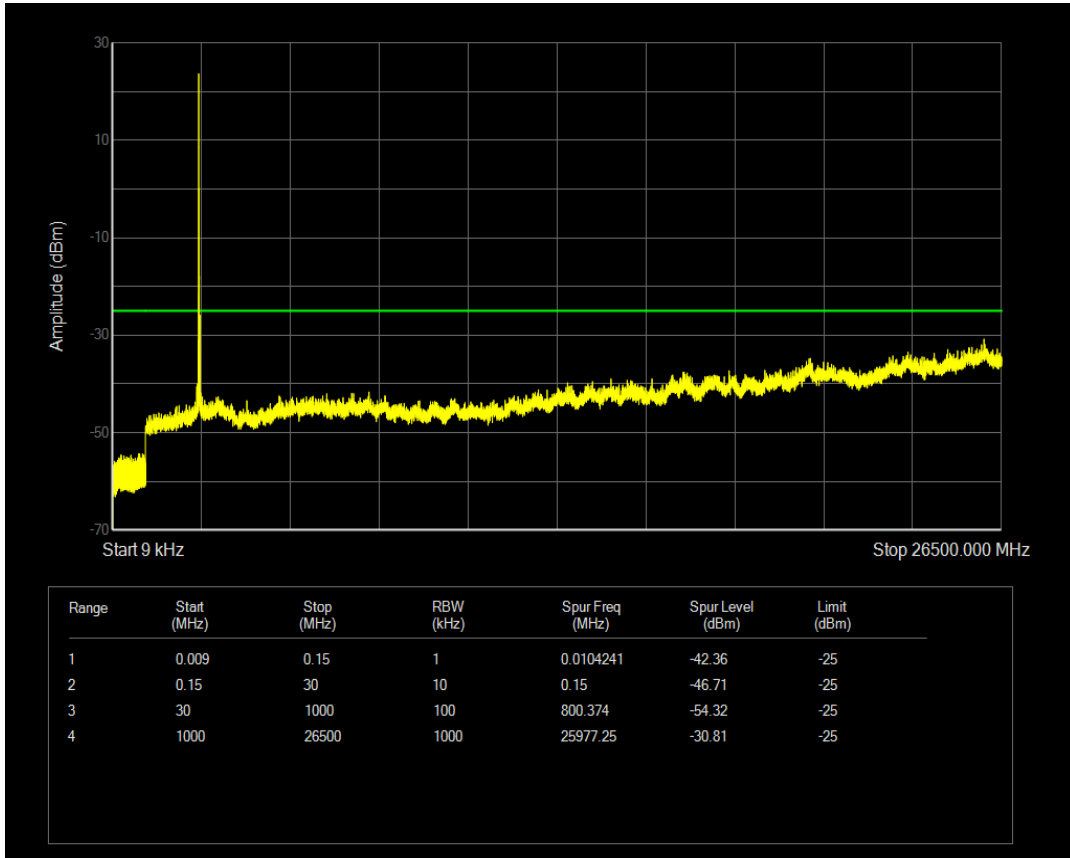

Band41a QPSK BW=20MHz Channel=40640 RB Size=1 Position=#0

Band41a QPSK BW=20MHz Channel=40640 RB Size=100 Position=#0