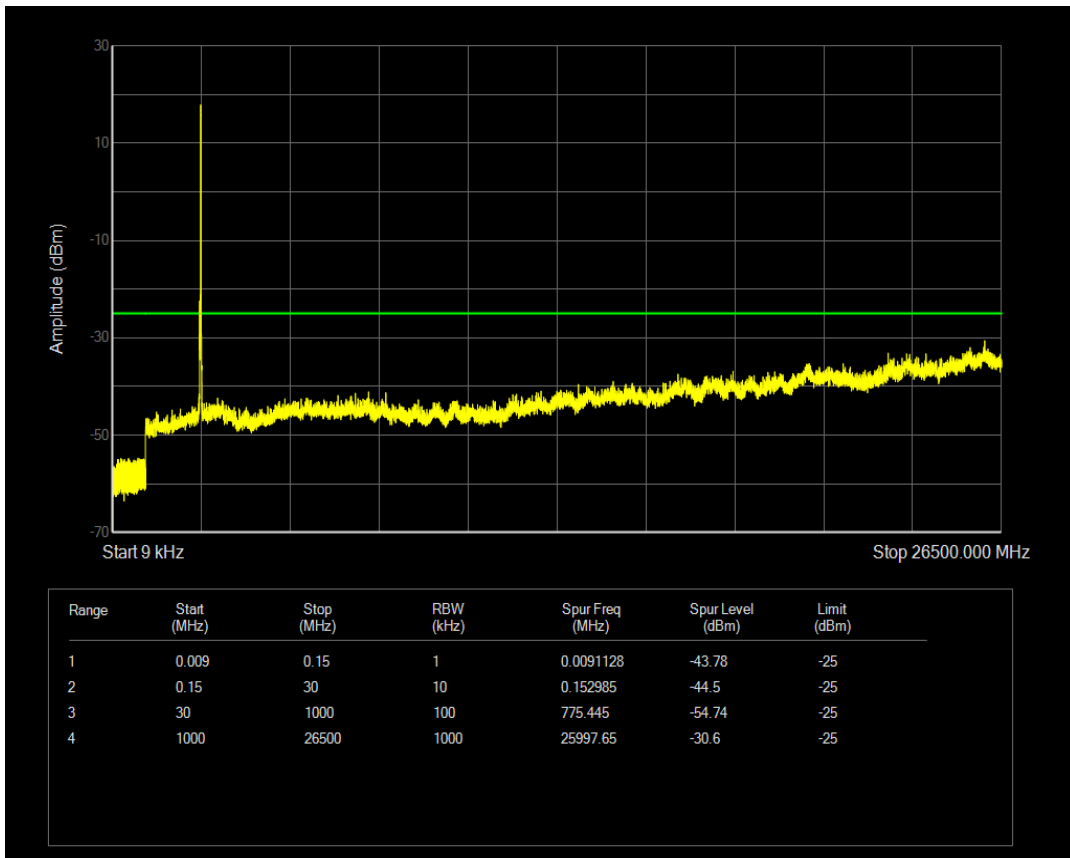

Band41a QPSK BW=15MHz Channel=41165 RB Size=75 Position=#0

Band41a 16QAM BW=15MHz Channel=41165 RB Size=1 Position=#0