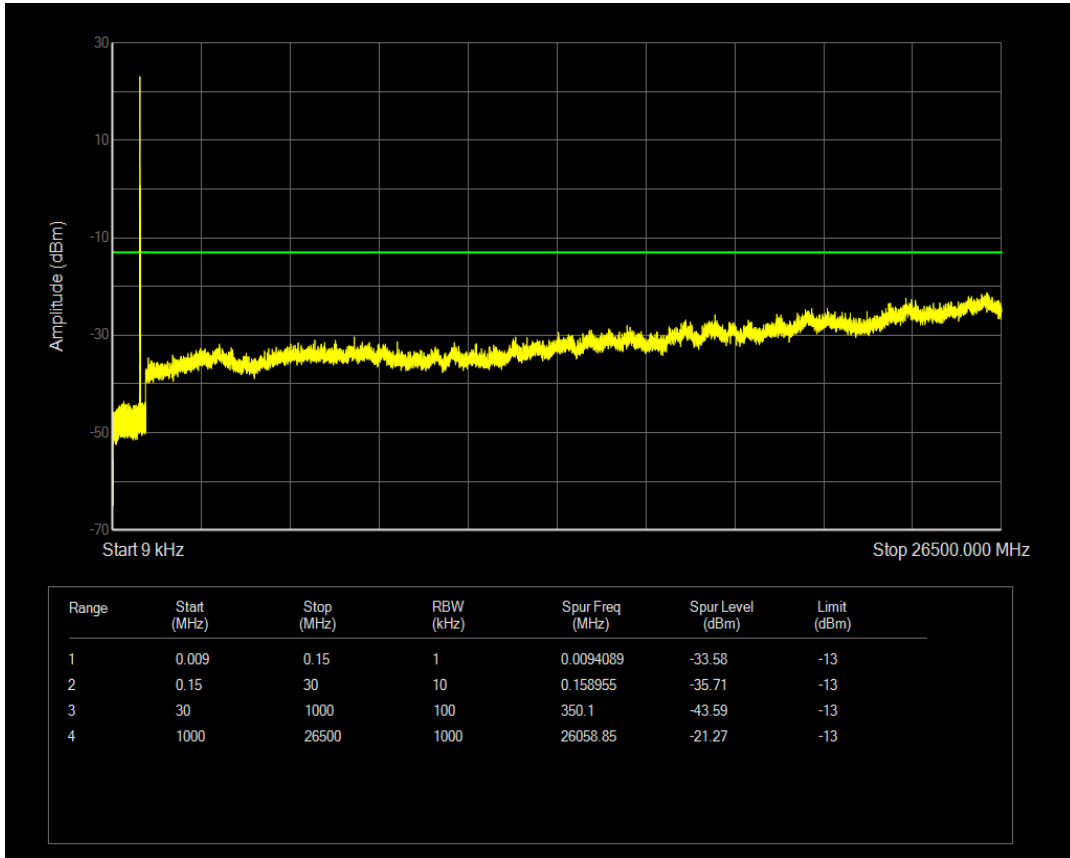

Band5 16QAM BW=5MHz Channel=20625 RB Size=25 Position=#0

Band5 QPSK BW=10MHz Channel=20450 RB Size=50 Position=#0

Band5 QPSK BW=10MHz Channel=20450 RB Size=1 Position=#0

Band5 16QAM BW=10MHz Channel=20450 RB Size=1 Position=#0

Band5 16QAM BW=10MHz Channel=20450 RB Size=50 Position=#0

Band5 QPSK BW=10MHz Channel=20525 RB Size=1 Position=#0

Band5 QPSK BW=10MHz Channel=20525 RB Size=50 Position=#0

Band5 16QAM BW=10MHz Channel=20525 RB Size=1 Position=#0