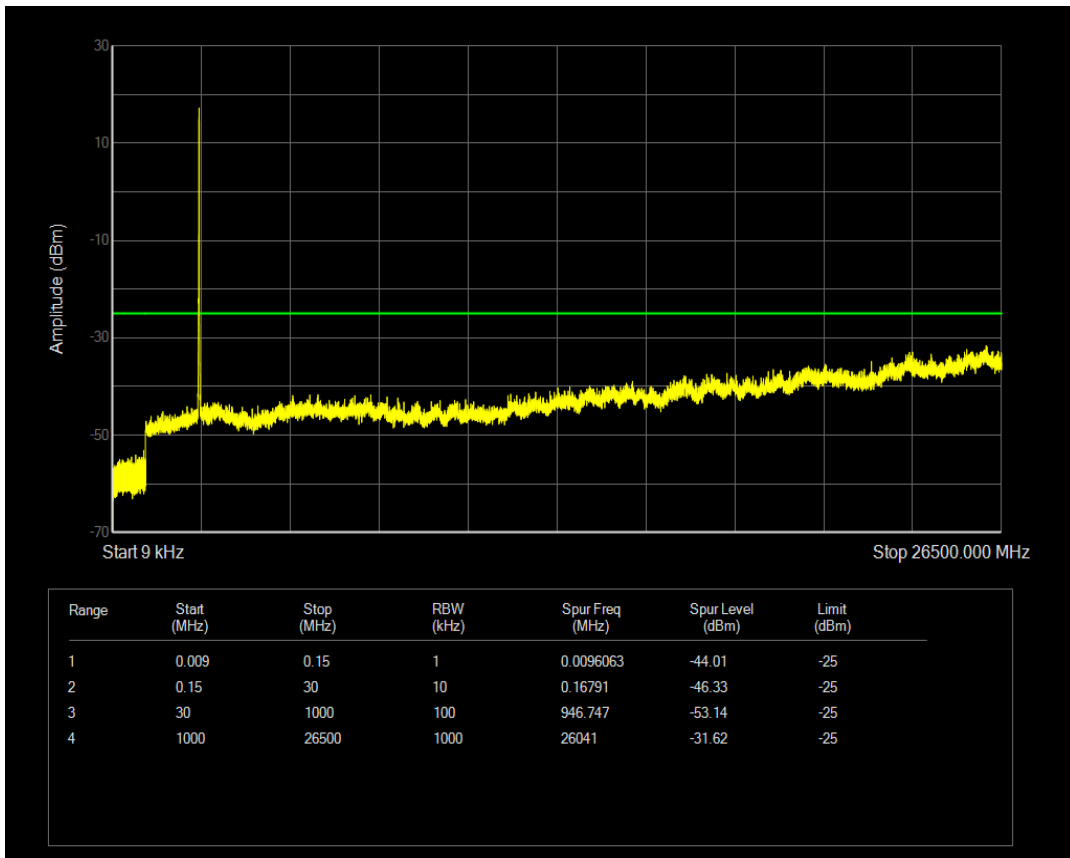

Band41a 16QAM BW=15MHz Channel=40640 RB Size=75 Position=#0

Band41a QPSK BW=15MHz Channel=41165 RB Size=1 Position=#0