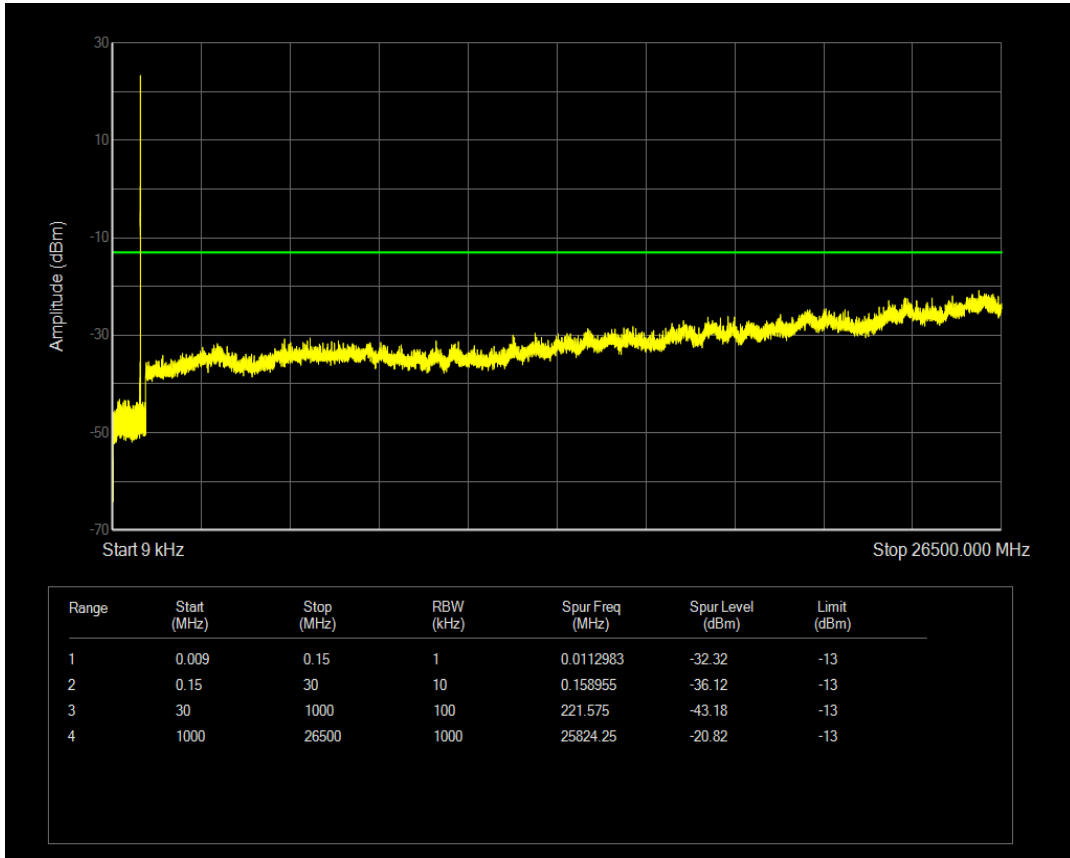

Band5 QPSK BW=3MHz Channel=20635 RB Size=1 Position=#0

Band5 QPSK BW=3MHz Channel=20635 RB Size=15 Position=#0