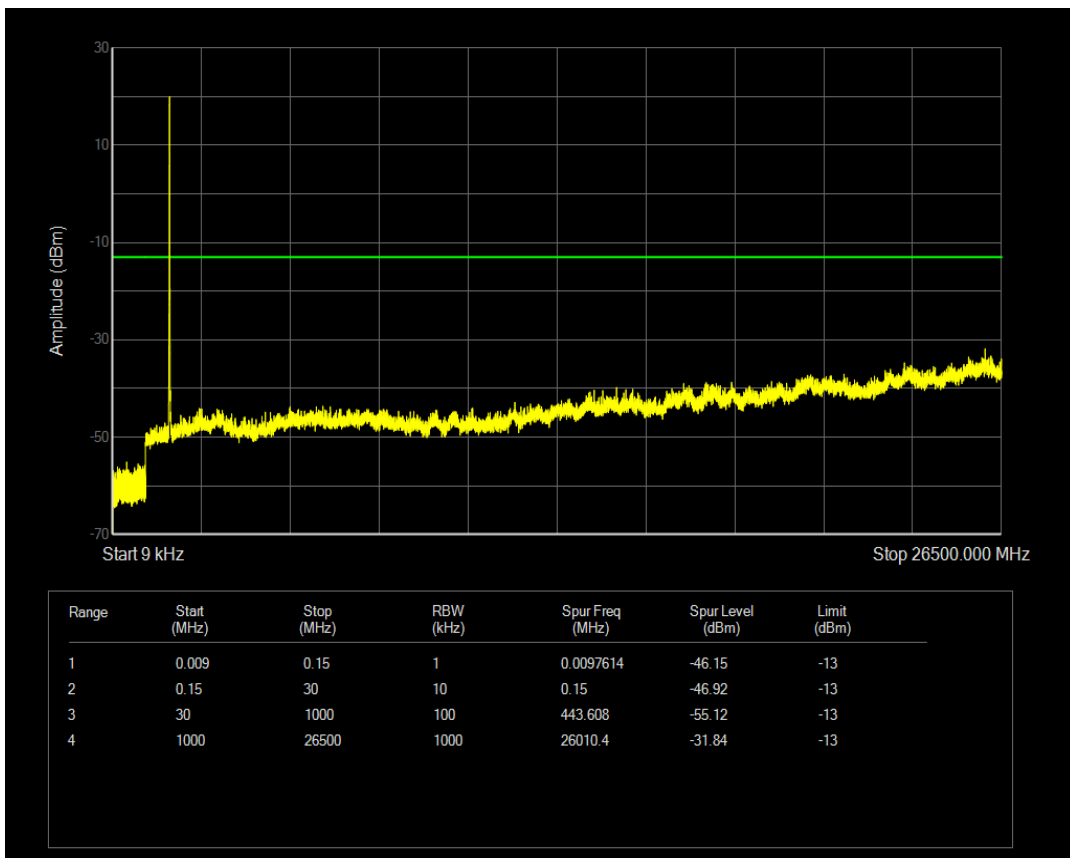

Band4 16QAM BW=5MHz Channel=20375 RB Size=25 Position=#0

Band4 QPSK BW=10MHz Channel=20000 RB Size=1 Position=#0

Band4 QPSK BW=10MHz Channel=20000 RB Size=50 Position=#0

Band4 16QAM BW=10MHz Channel=20000 RB Size=1 Position=#0

Band4 16QAM BW=10MHz Channel=20000 RB Size=50 Position=#0

Band4 QPSK BW=10MHz Channel=20175 RB Size=1 Position=#0

Band4 QPSK BW=10MHz Channel=20175 RB Size=50 Position=#0

Band4 16QAM BW=10MHz Channel=20175 RB Size=1 Position=#0