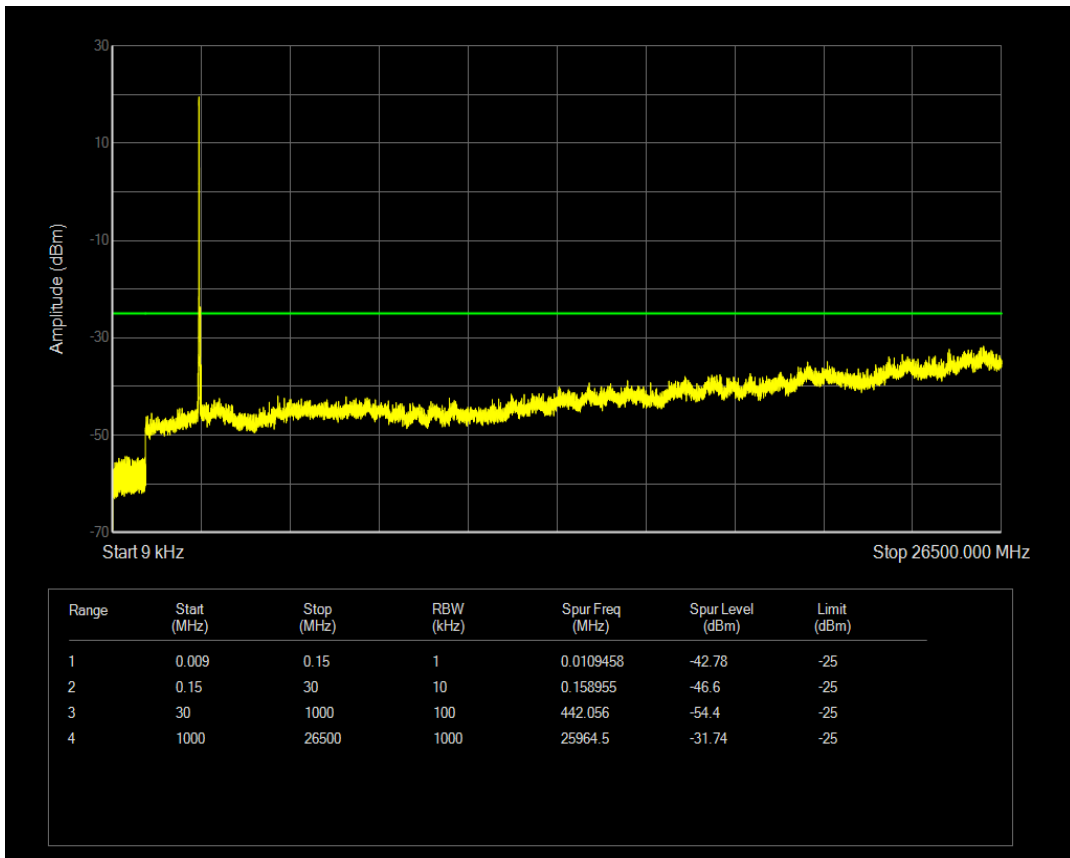

Band41a QPSK BW=10MHz Channel=40640 RB Size=50 Position=#0

Band41a 16QAM BW=10MHz Channel=40640 RB Size=50 Position=#0