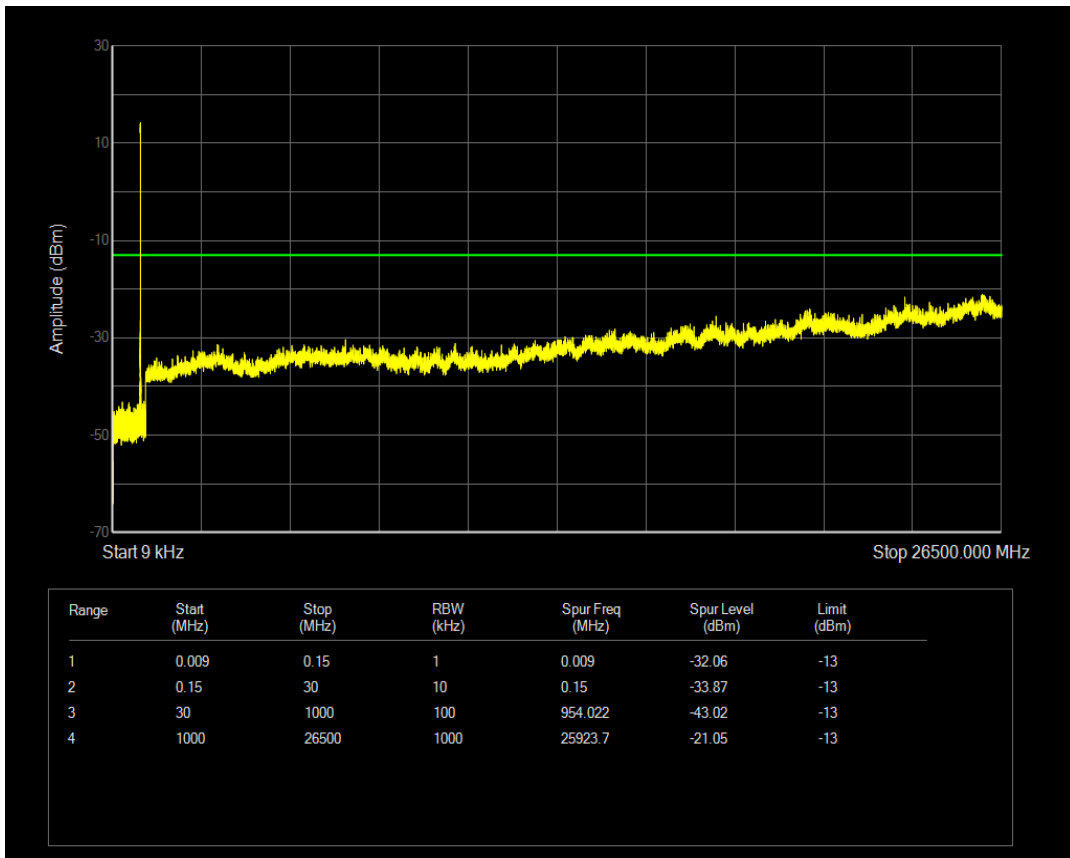

Band5 16QAM BW=3MHz Channel=20635 RB Size=15 Position=#0

Band5 QPSK BW=5MHz Channel=20425 RB Size=25 Position=#0