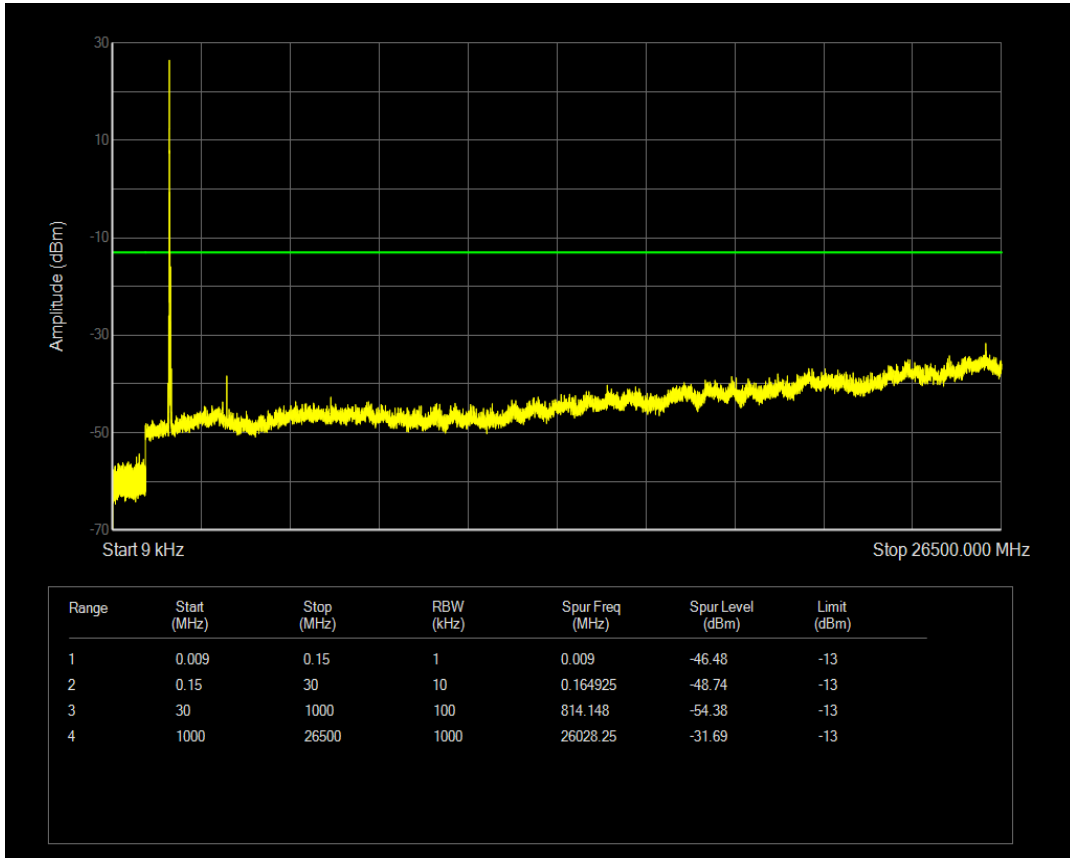

Band4 16QAM BW=15MHz Channel=20175 RB Size=75 Position=#0

Band4 QPSK BW=15MHz Channel=20325 RB Size=75 Position=#0

Band4 QPSK BW=15MHz Channel=20325 RB Size=1 Position=#0

Band4 16QAM BW=15MHz Channel=20325 RB Size=1 Position=#0

Band4 16QAM BW=15MHz Channel=20325 RB Size=75 Position=#0

Band4 QPSK BW=20MHz Channel=20050 RB Size=1 Position=#0

Band4 QPSK BW=20MHz Channel=20050 RB Size=100 Position=#0

Band4 16QAM BW=20MHz Channel=20050 RB Size=1 Position=#0