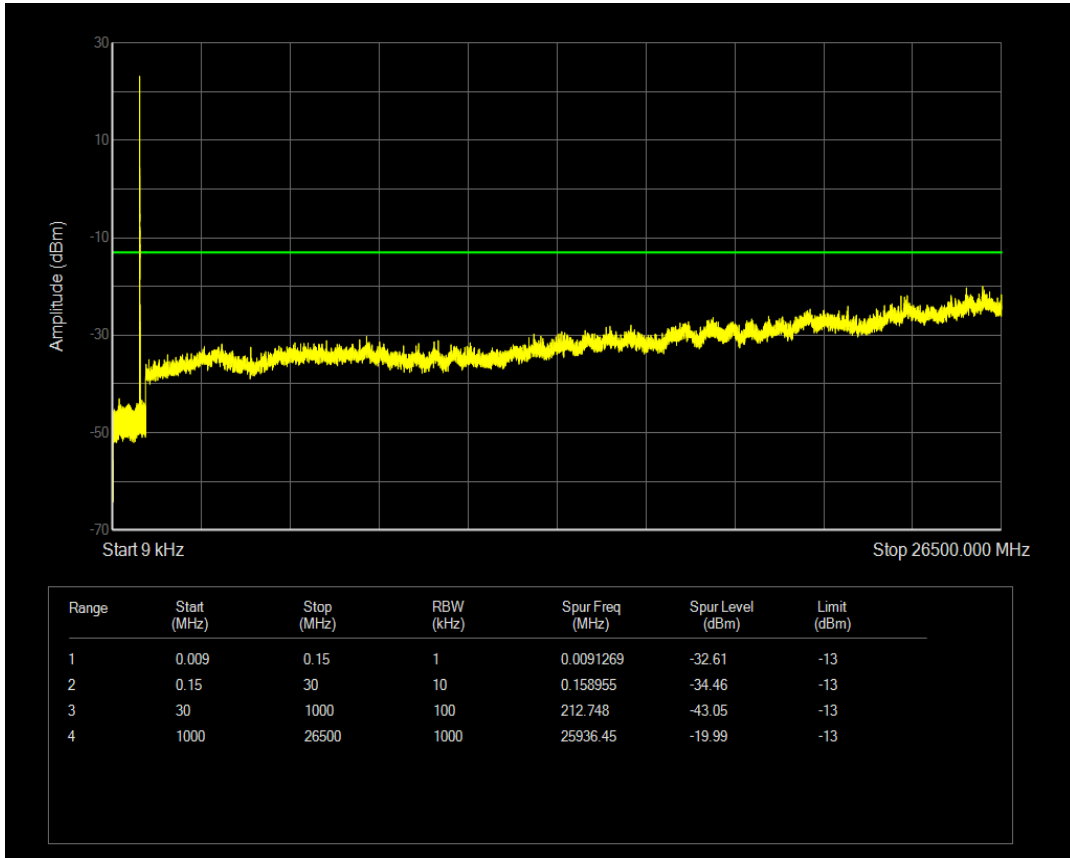

Band5 16QAM BW=1.4MHz Channel=20643 RB Size=6 Position=#0

Band5 QPSK BW=3MHz Channel=20415 RB Size=1 Position=#0

Band5 QPSK BW=3MHz Channel=20415 RB Size=15 Position=#0

Band5 16QAM BW=3MHz Channel=20415 RB Size=1 Position=#0