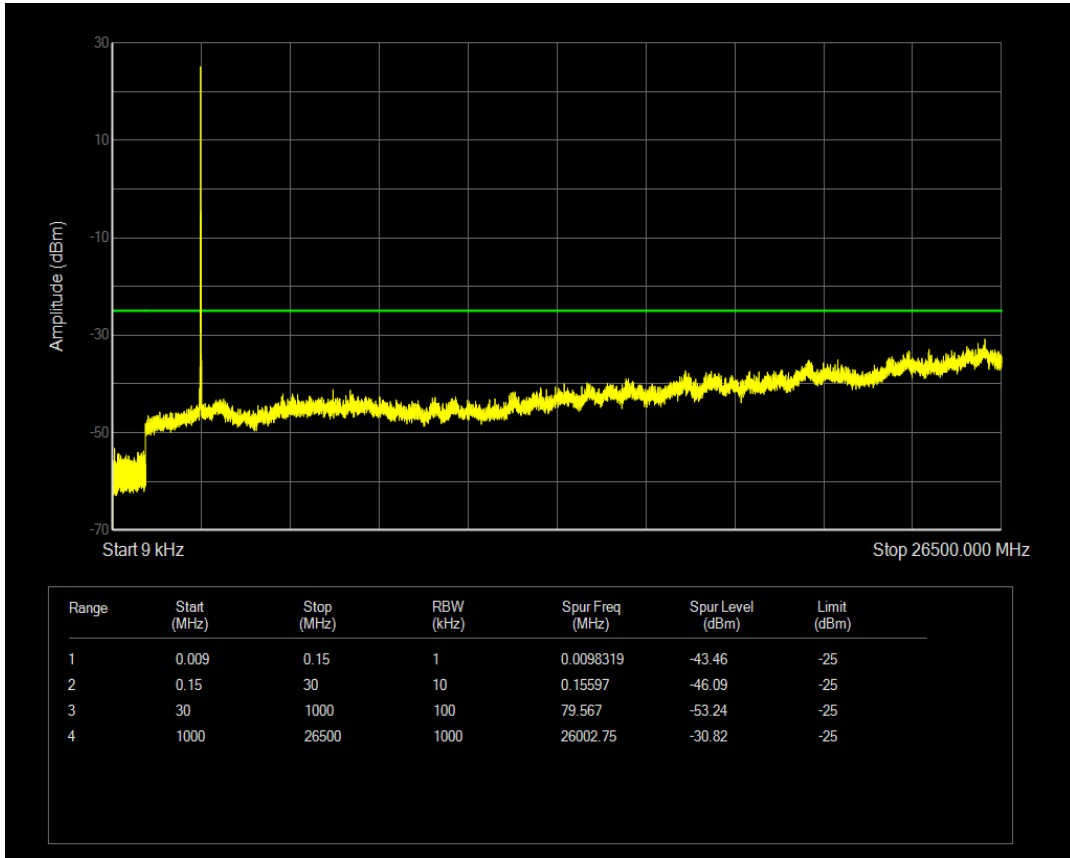

Band41a QPSK BW=15MHz Channel=41165 RB Size=1 Position=#0

Band41a QPSK BW=15MHz Channel=41165 RB Size=75 Position=#0