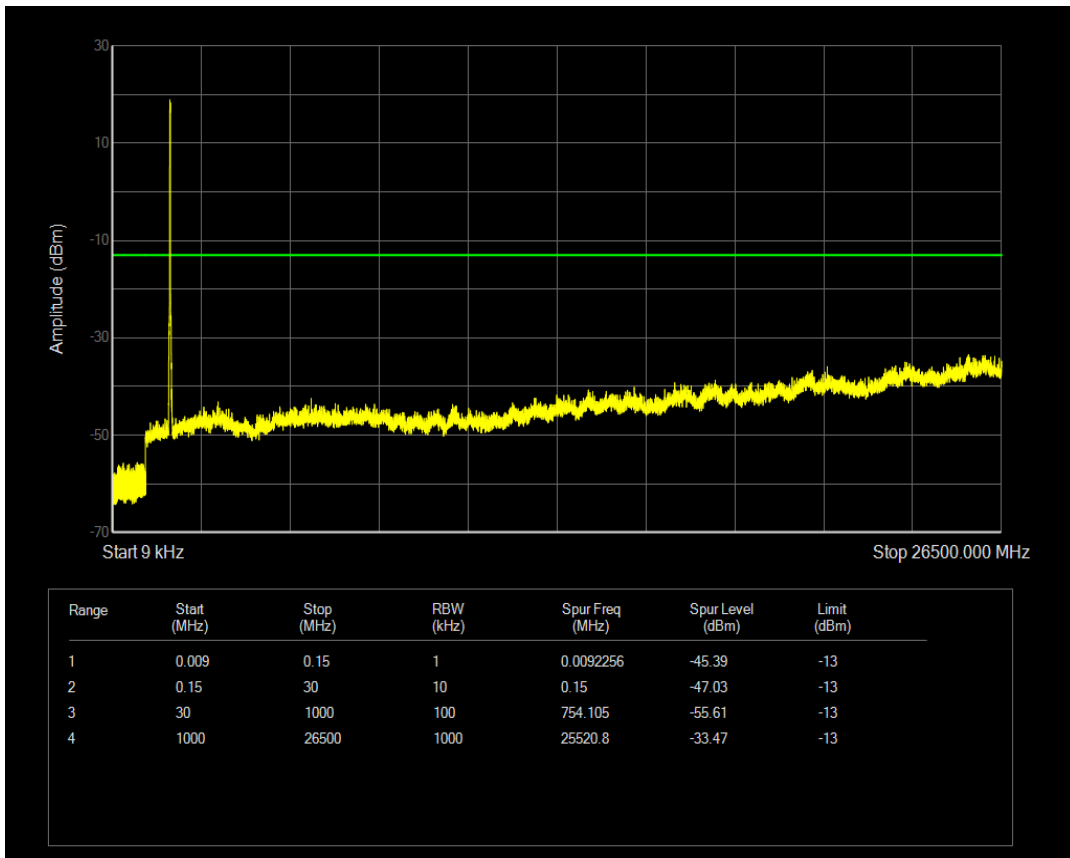

Band4 16QAM BW=15MHz Channel=20325 RB Size=75 Position=#0

Band4 QPSK BW=20MHz Channel=20050 RB Size=1 Position=#0

Band4 QPSK BW=20MHz Channel=20050 RB Size=100 Position=#0

Band4 16QAM BW=20MHz Channel=20050 RB Size=1 Position=#0

Band4 16QAM BW=20MHz Channel=20050 RB Size=100 Position=#0

Band4 QPSK BW=20MHz Channel=20175 RB Size=1 Position=#0

Band4 QPSK BW=20MHz Channel=20175 RB Size=100 Position=#0

Band4 16QAM BW=20MHz Channel=20175 RB Size=1 Position=#0