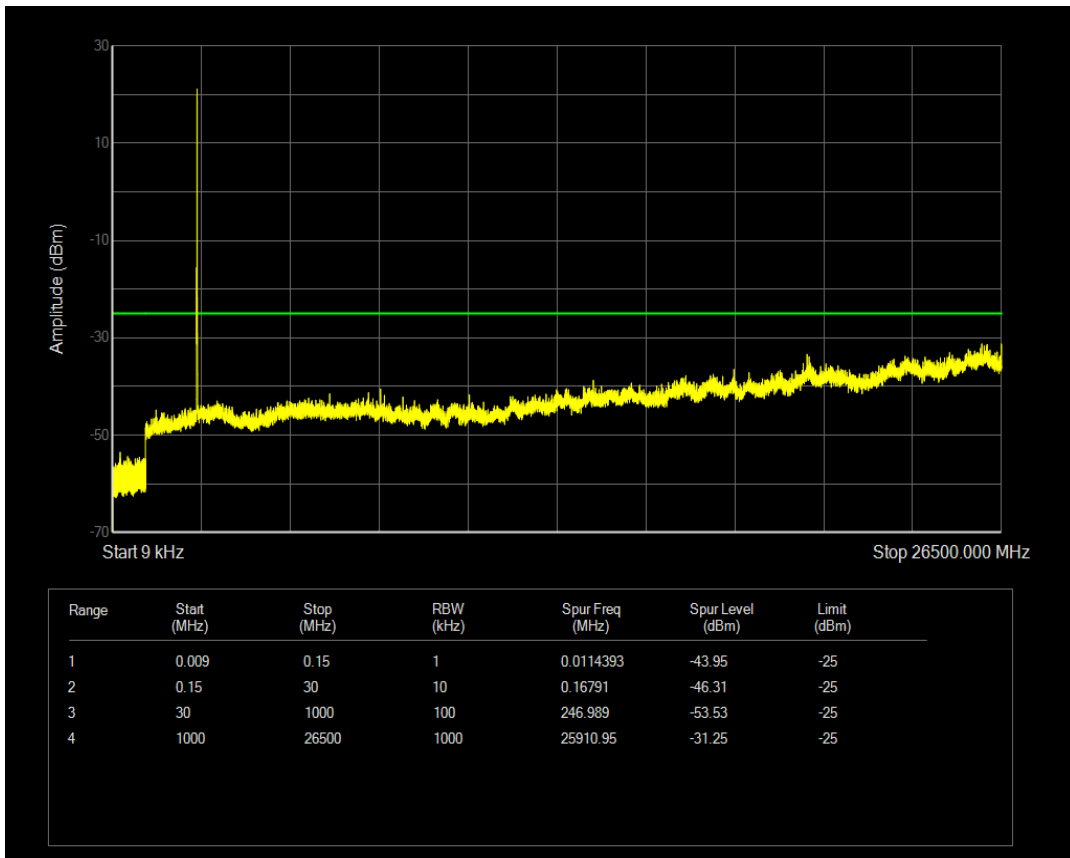

Band41a QPSK BW=5MHz Channel=40065 RB Size=25 Position=#0

Band41a 16QAM BW=5MHz Channel=40065 RB Size=1 Position=#0