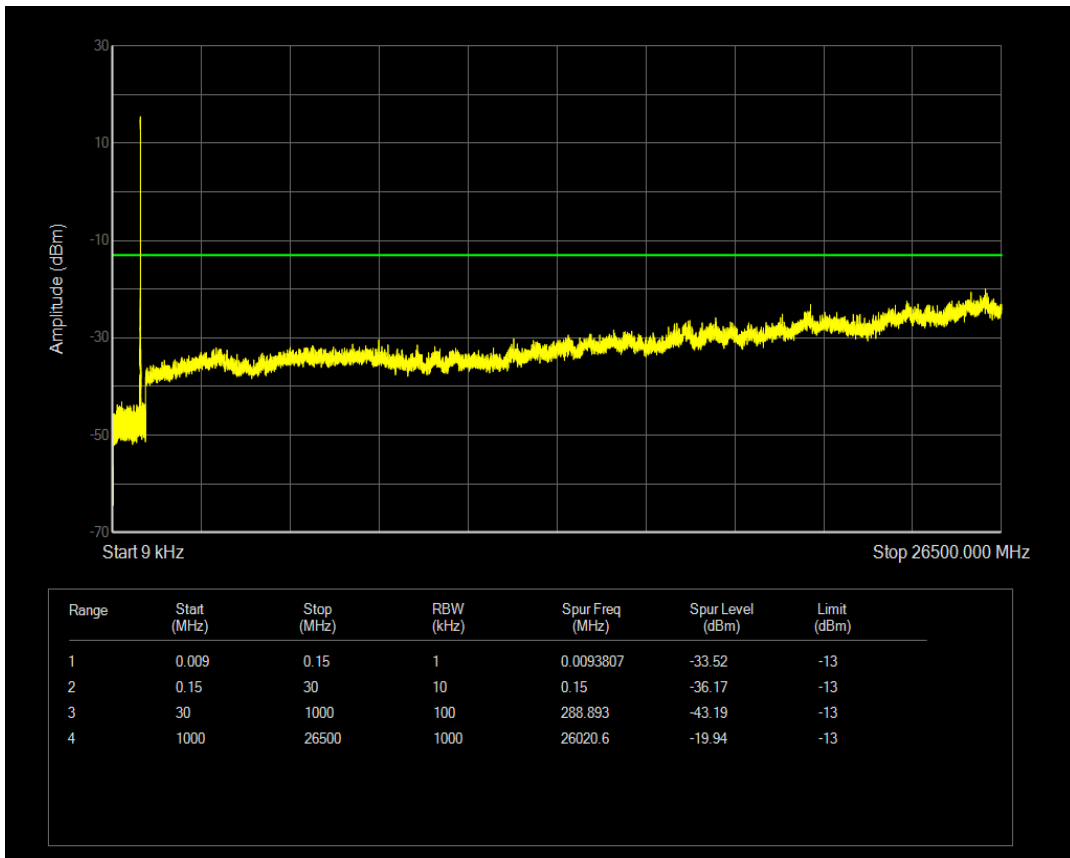

Band5 QPSK BW=3MHz Channel=20635 RB Size=15 Position=#0

Band5 16QAM BW=3MHz Channel=20635 RB Size=1 Position=#0