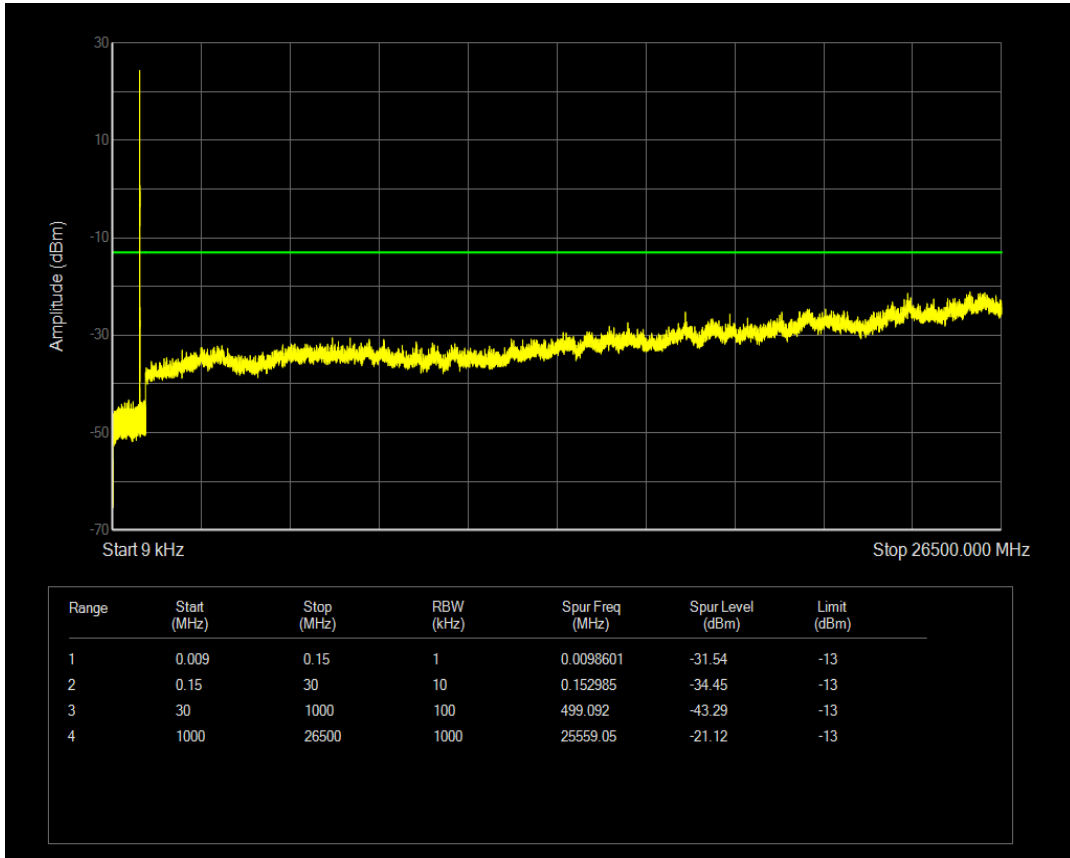

Band41a 16QAM BW=20MHz Channel=41140 RB Size=100 Position=#0

Band5 QPSK BW=1.4MHz Channel=20407 RB Size=1 Position=#0

Band5 QPSK BW=1.4MHz Channel=20407 RB Size=6 Position=#0

Band5 16QAM BW=1.4MHz Channel=20407 RB Size=1 Position=#0

Band5 QPSK BW=1.4MHz Channel=20525 RB Size=1 Position=#0

Band5 16QAM BW=1.4MHz Channel=20407 RB Size=6 Position=#0

Band5 QPSK BW=1.4MHz Channel=20525 RB Size=6 Position=#0

Band5 16QAM BW=1.4MHz Channel=20525 RB Size=1 Position=#0