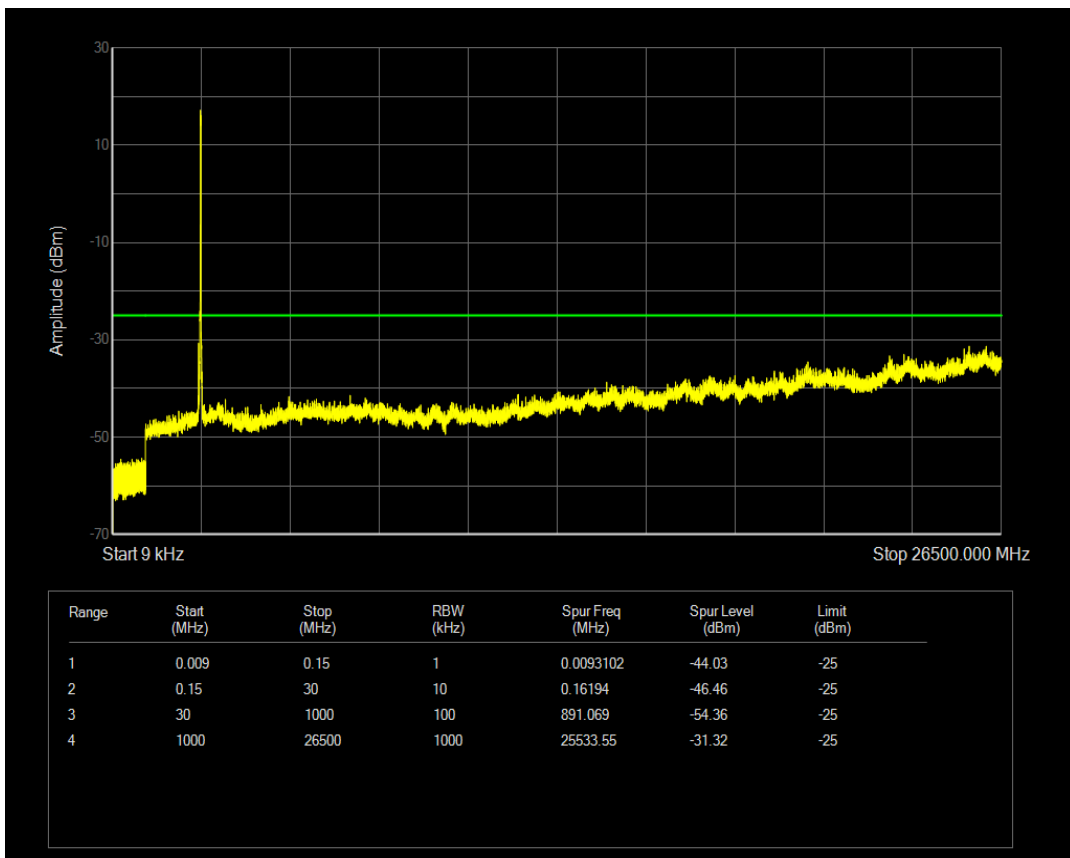

Band41a QPSK BW=20MHz Channel=41140 RB Size=100 Position=#0

Band41a 16QAM BW=20MHz Channel=41140 RB Size=1 Position=#0