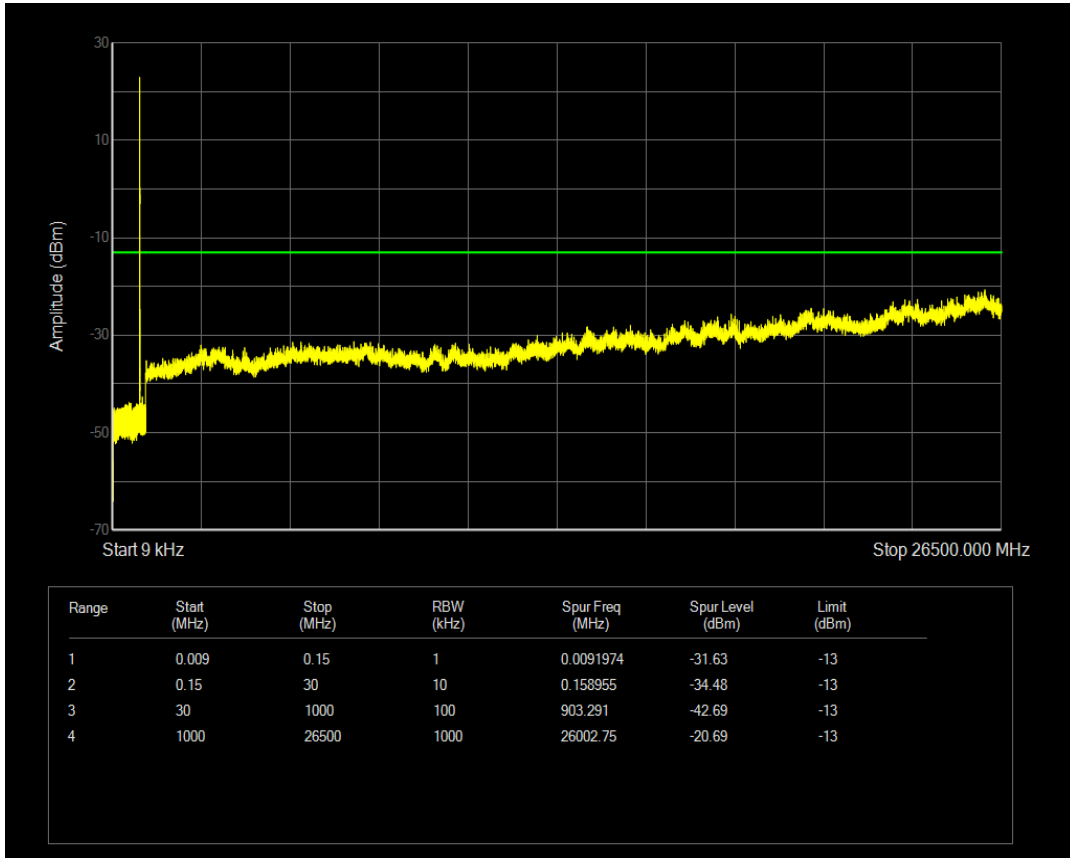

Band5 QPSK BW=1.4MHz Channel=20407 RB Size=1 Position=#0

Band5 QPSK BW=1.4MHz Channel=20407 RB Size=6 Position=#0