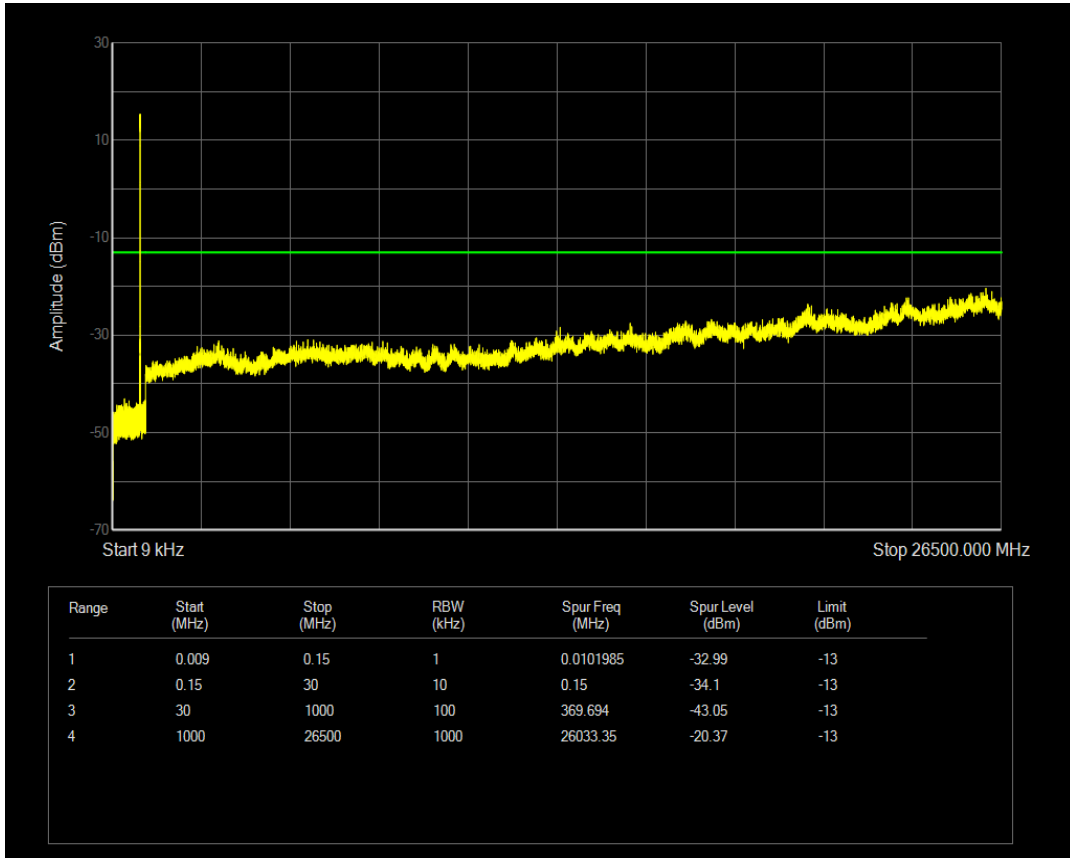

Band5 QPSK BW=3MHz Channel=20525 RB Size=15 Position=#0

Band5 QPSK BW=3MHz Channel=20525 RB Size=1 Position=#0