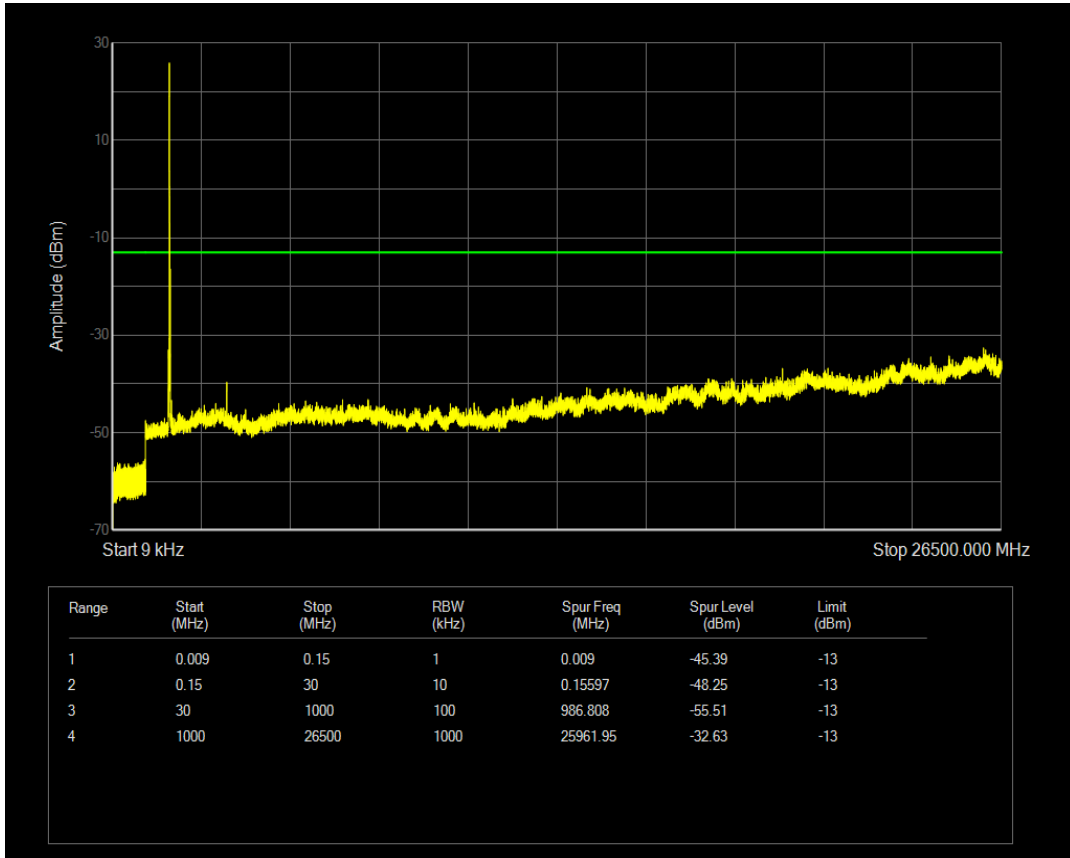

Band4 16QAM BW=10MHz Channel=20000 RB Size=50 Position=#0

Band4 QPSK BW=10MHz Channel=20175 RB Size=1 Position=#0

Band4 QPSK BW=10MHz Channel=20175 RB Size=50 Position=#0

Band4 16QAM BW=10MHz Channel=20175 RB Size=1 Position=#0

Band4 16QAM BW=10MHz Channel=20175 RB Size=50 Position=#0

Band4 QPSK BW=10MHz Channel=20350 RB Size=1 Position=#0

Band4 QPSK BW=10MHz Channel=20350 RB Size=50 Position=#0

Band4 16QAM BW=10MHz Channel=20350 RB Size=1 Position=#0

Band4 16QAM BW=10MHz Channel=20350 RB Size=50 Position=#0

Band4 QPSK BW=15MHz Channel=20025 RB Size=1 Position=#0

Band4 16QAM BW=15MHz Channel=20025 RB Size=1 Position=#0

Band4 QPSK BW=15MHz Channel=20025 RB Size=75 Position=#0