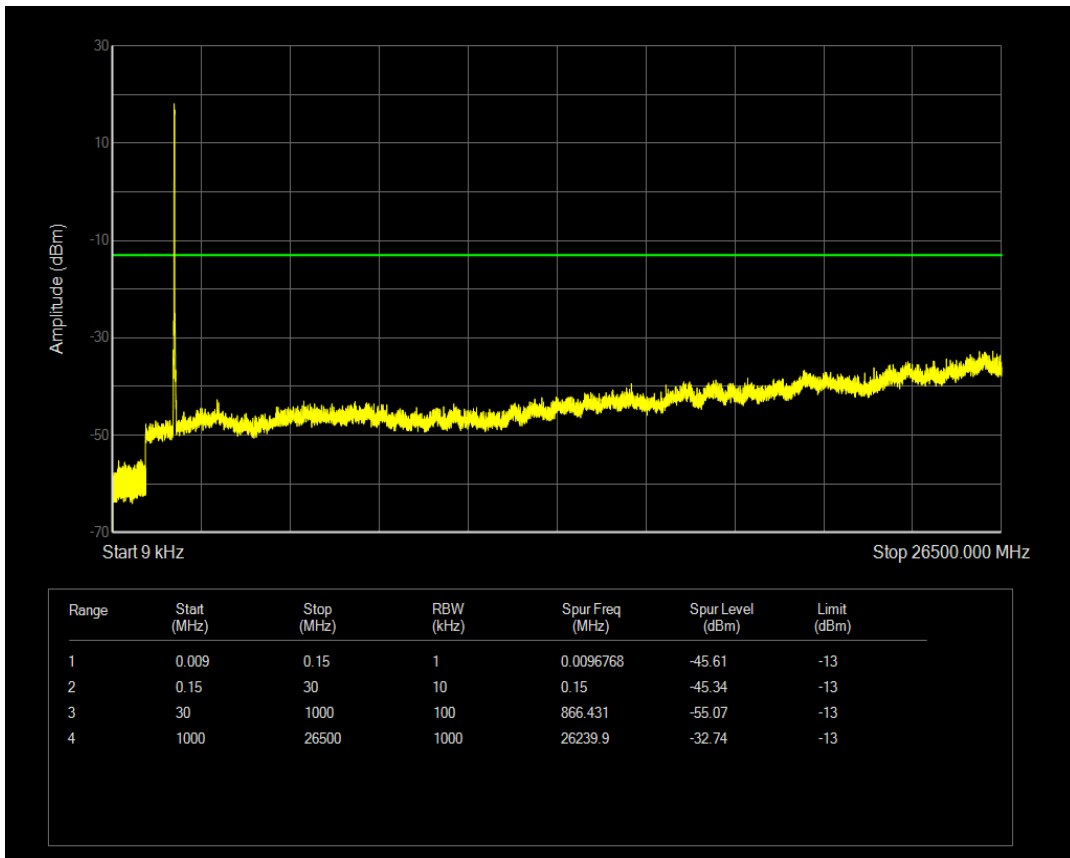

Band2 16QAM BW=15MHz Channel=18900 RB Size=75 Position=#0

Band2 QPSK BW=15MHz Channel=19125 RB Size=1 Position=#0

Band2 QPSK BW=15MHz Channel=19125 RB Size=75 Position=#0

Band2 16QAM BW=15MHz Channel=19125 RB Size=1 Position=#0

Band2 16QAM BW=15MHz Channel=19125 RB Size=75 Position=#0

Band2 QPSK BW=20MHz Channel=18700 RB Size=1 Position=#0

Band2 QPSK BW=20MHz Channel=18700 RB Size=100 Position=#0

Band2 16QAM BW=20MHz Channel=18700 RB Size=100 Position=#0