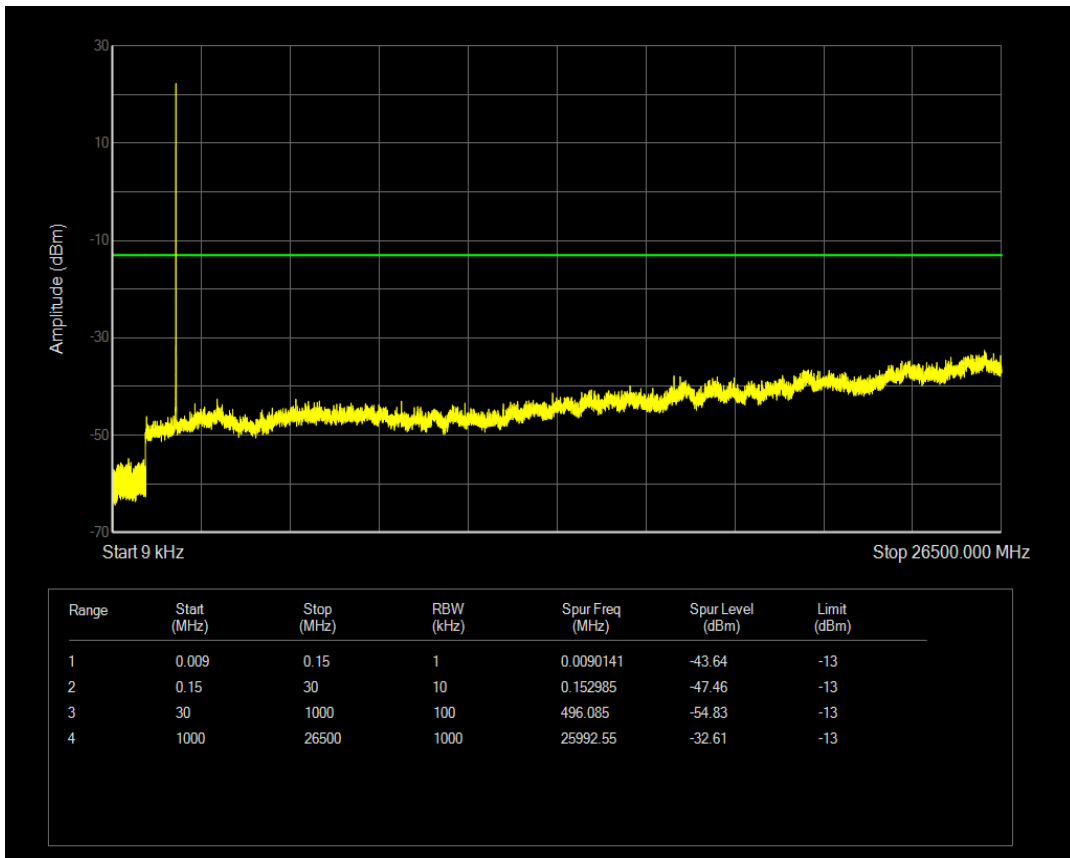

Band2 QPSK BW=3MHz Channel=19185 RB Size=15 Position=#0

Band2 16QAM BW=3MHz Channel=19185 RB Size=1 Position=#0