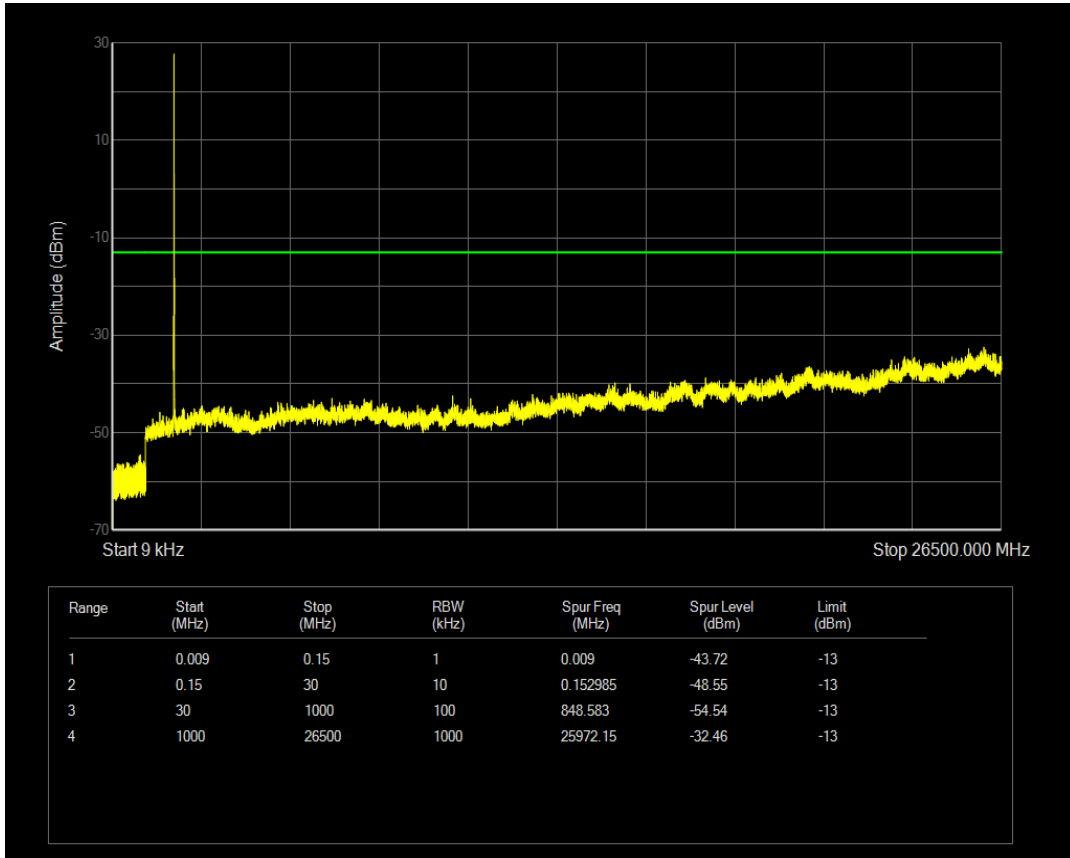

Band2 QPSK BW=5MHz Channel=18625 RB Size=1 Position=#0

Band2 QPSK BW=5MHz Channel=18625 RB Size=25 Position=#0