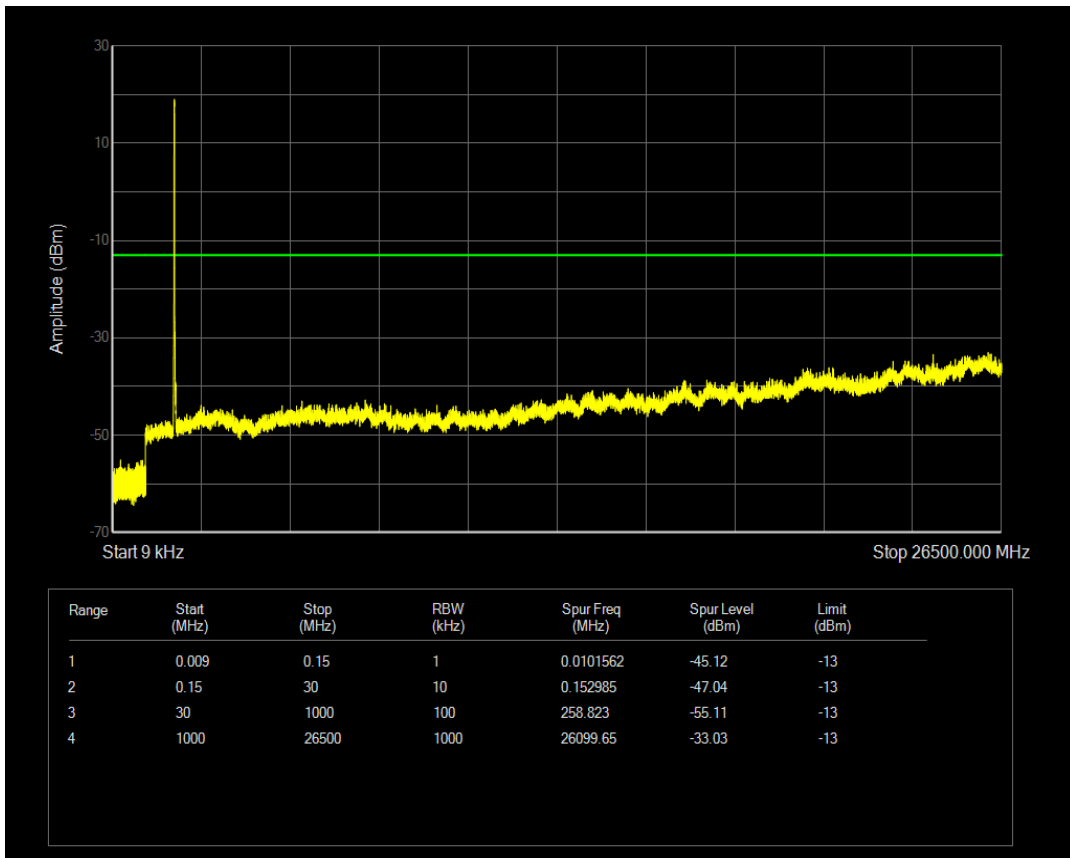

Band2 16QAM BW=10MHz Channel=19150 RB Size=50 Position=#0

Band2 QPSK BW=15MHz Channel=18675 RB Size=1 Position=#0

Band2 QPSK BW=15MHz Channel=18675 RB Size=75 Position=#0

Band2 16QAM BW=15MHz Channel=18675 RB Size=1 Position=#0

Band2 16QAM BW=15MHz Channel=18675 RB Size=75 Position=#0

Band2 QPSK BW=15MHz Channel=18900 RB Size=1 Position=#0

Band2 QPSK BW=15MHz Channel=18900 RB Size=75 Position=#0

Band2 16QAM BW=15MHz Channel=18900 RB Size=1 Position=#0