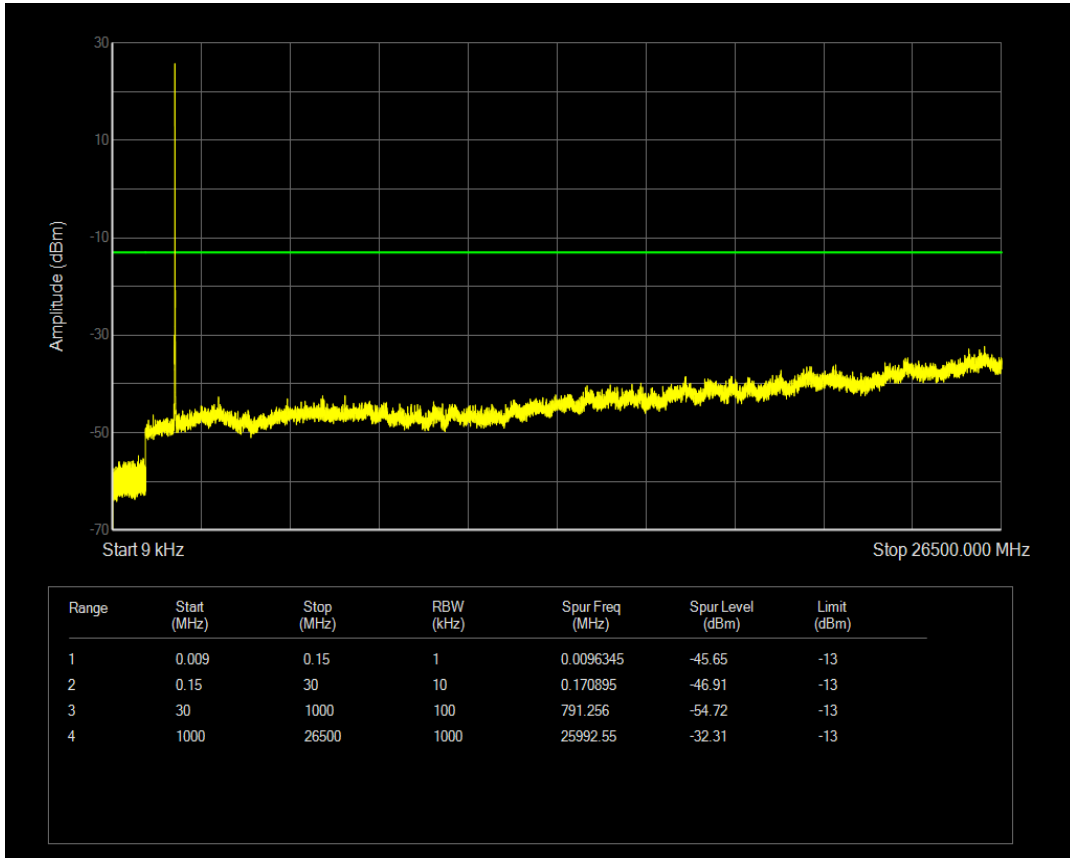

Band2 16QAM BW=3MHz Channel=19185 RB Size=15 Position=#0

Band2 QPSK BW=5MHz Channel=18625 RB Size=1 Position=#0

Band2 QPSK BW=5MHz Channel=18625 RB Size=25 Position=#0

Band2 16QAM BW=5MHz Channel=18625 RB Size=1 Position=#0

Band2 16QAM BW=5MHz Channel=18625 RB Size=25 Position=#0

Band2 QPSK BW=5MHz Channel=18900 RB Size=1 Position=#0

Band2 QPSK BW=5MHz Channel=18900 RB Size=25 Position=#0

Band2 16QAM BW=5MHz Channel=18900 RB Size=1 Position=#0