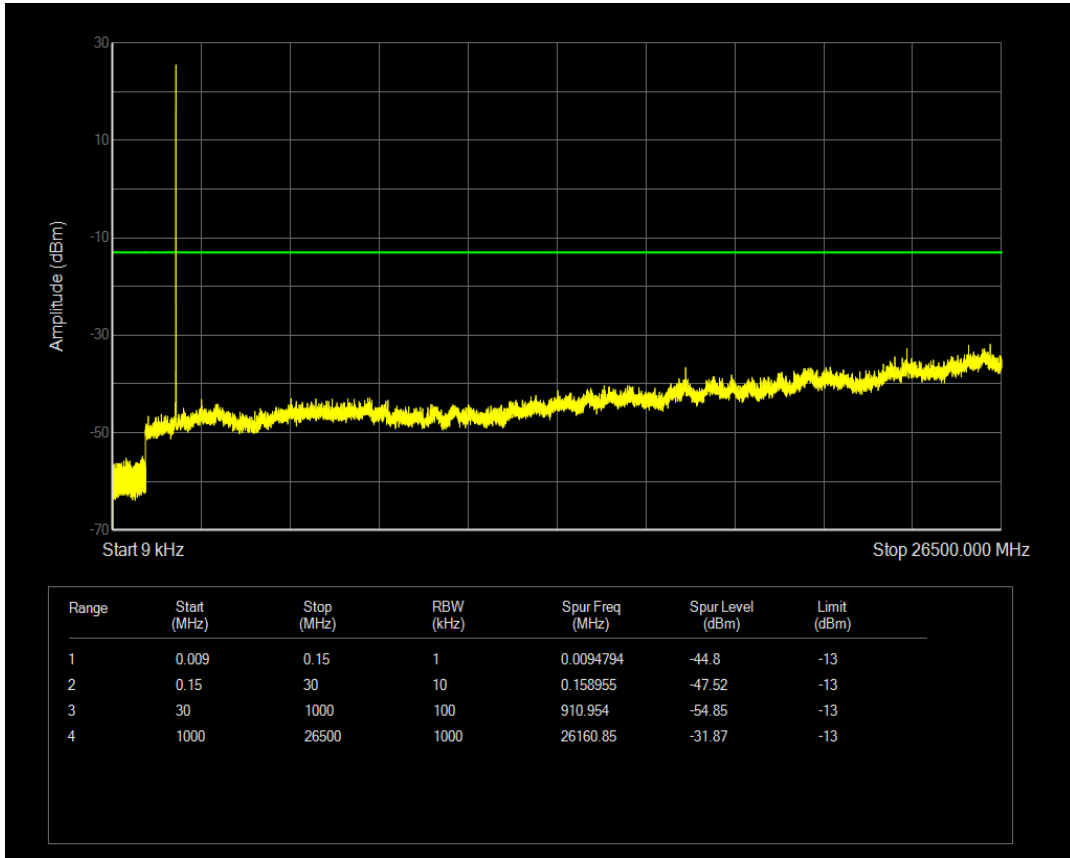

Band2 16QAM BW=3MHz Channel=18900 RB Size=15 Position=#0

Band2 QPSK BW=3MHz Channel=19185 RB Size=1 Position=#0

Band2 QPSK BW=3MHz Channel=19185 RB Size=15 Position=#0

Band2 16QAM BW=3MHz Channel=19185 RB Size=1 Position=#0