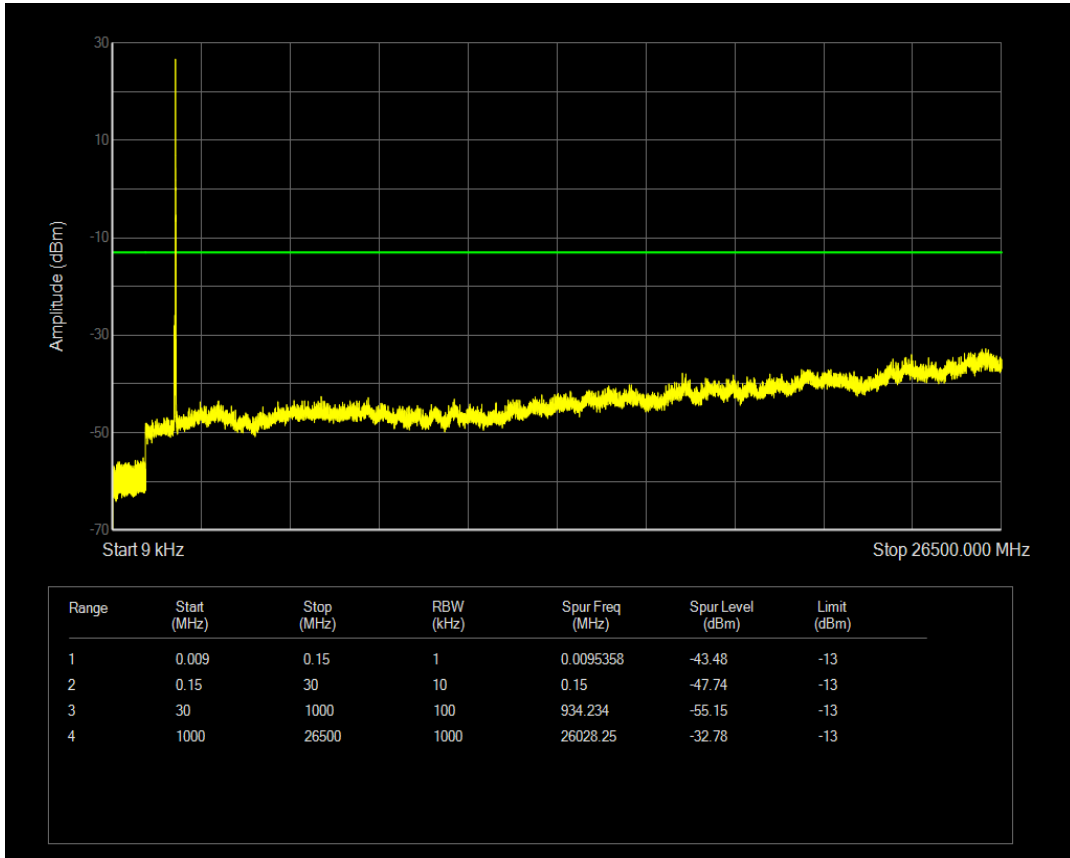

Band2 16QAM BW=20MHz Channel=18700 RB Size=1 Position=#0

Band2 QPSK BW=20MHz Channel=18900 RB Size=1 Position=#0

Band2 QPSK BW=20MHz Channel=18900 RB Size=100 Position=#0

Band2 16QAM BW=20MHz Channel=18900 RB Size=1 Position=#0

Band2 16QAM BW=20MHz Channel=18900 RB Size=100 Position=#0

Band2 QPSK BW=20MHz Channel=19100 RB Size=1 Position=#0

Band2 QPSK BW=20MHz Channel=19100 RB Size=100 Position=#0

Band2 16QAM BW=20MHz Channel=19100 RB Size=1 Position=#0