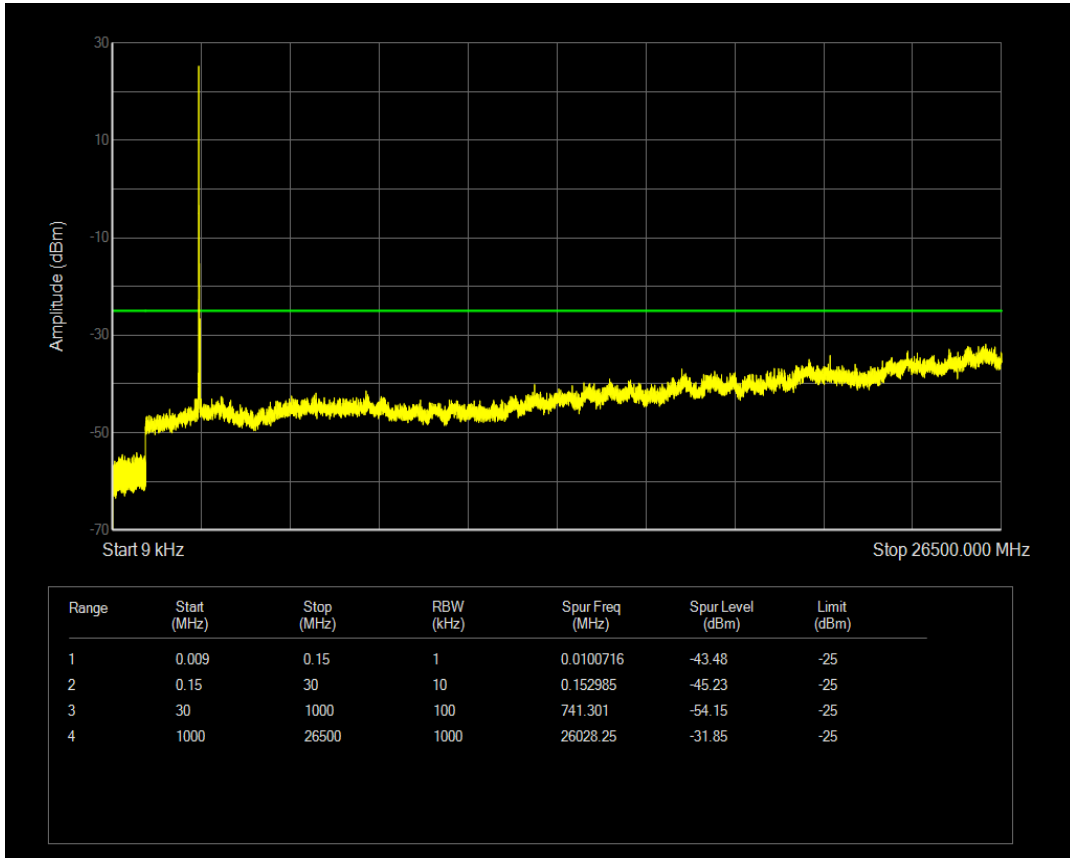

Band38 QPSK BW=20MHz Channel=38000 RB Size=1 Position=#0

Band38 16QAM BW=20MHz Channel=37850 RB Size=100 Position=#0

Band38 QPSK BW=20MHz Channel=38000 RB Size=100 Position=#0

Band38 16QAM BW=20MHz Channel=38000 RB Size=1 Position=#0

Band38 16QAM BW=20MHz Channel=38000 RB Size=100 Position=#0

Band38 QPSK BW=20MHz Channel=38150 RB Size=1 Position=#0

Band38 QPSK BW=20MHz Channel=38150 RB Size=100 Position=#0

Band38 16QAM BW=20MHz Channel=38150 RB Size=1 Position=#0