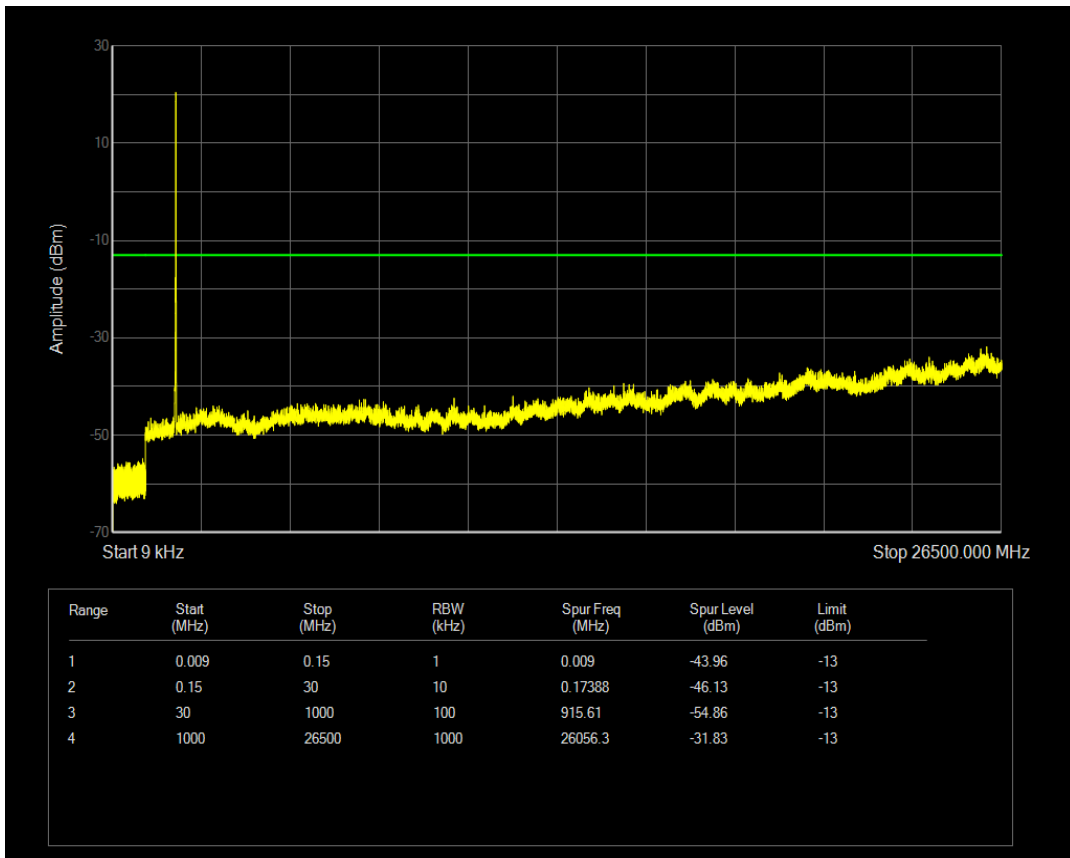

Band2 16QAM BW=10MHz Channel=18650 RB Size=50 Position=#0

Band2 QPSK BW=10MHz Channel=18900 RB Size=1 Position=#0

Band2 16QAM BW=10MHz Channel=18900 RB Size=1 Position=#0

Band2 QPSK BW=10MHz Channel=18900 RB Size=50 Position=#0

Band2 16QAM BW=10MHz Channel=18900 RB Size=50 Position=#0

Band2 QPSK BW=10MHz Channel=19150 RB Size=1 Position=#0

Band2 QPSK BW=10MHz Channel=19150 RB Size=50 Position=#0

Band2 16QAM BW=10MHz Channel=19150 RB Size=1 Position=#0