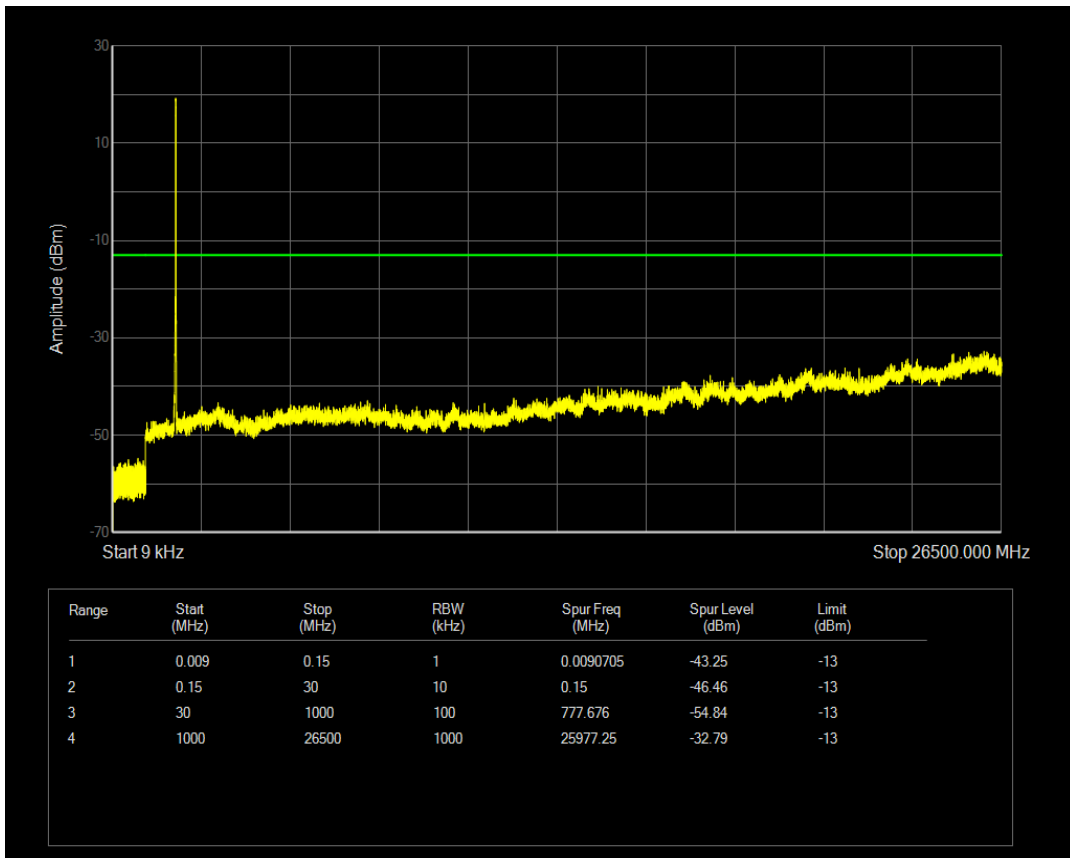

Band2 16QAM BW=15MHz Channel=18675 RB Size=75 Position=#0

Band2 QPSK BW=15MHz Channel=18900 RB Size=1 Position=#0

Band2 QPSK BW=15MHz Channel=18900 RB Size=75 Position=#0

Band2 16QAM BW=15MHz Channel=18900 RB Size=1 Position=#0

Band2 16QAM BW=15MHz Channel=18900 RB Size=75 Position=#0

Band2 QPSK BW=15MHz Channel=19125 RB Size=1 Position=#0

Band2 QPSK BW=15MHz Channel=19125 RB Size=75 Position=#0

Band2 16QAM BW=15MHz Channel=19125 RB Size=1 Position=#0