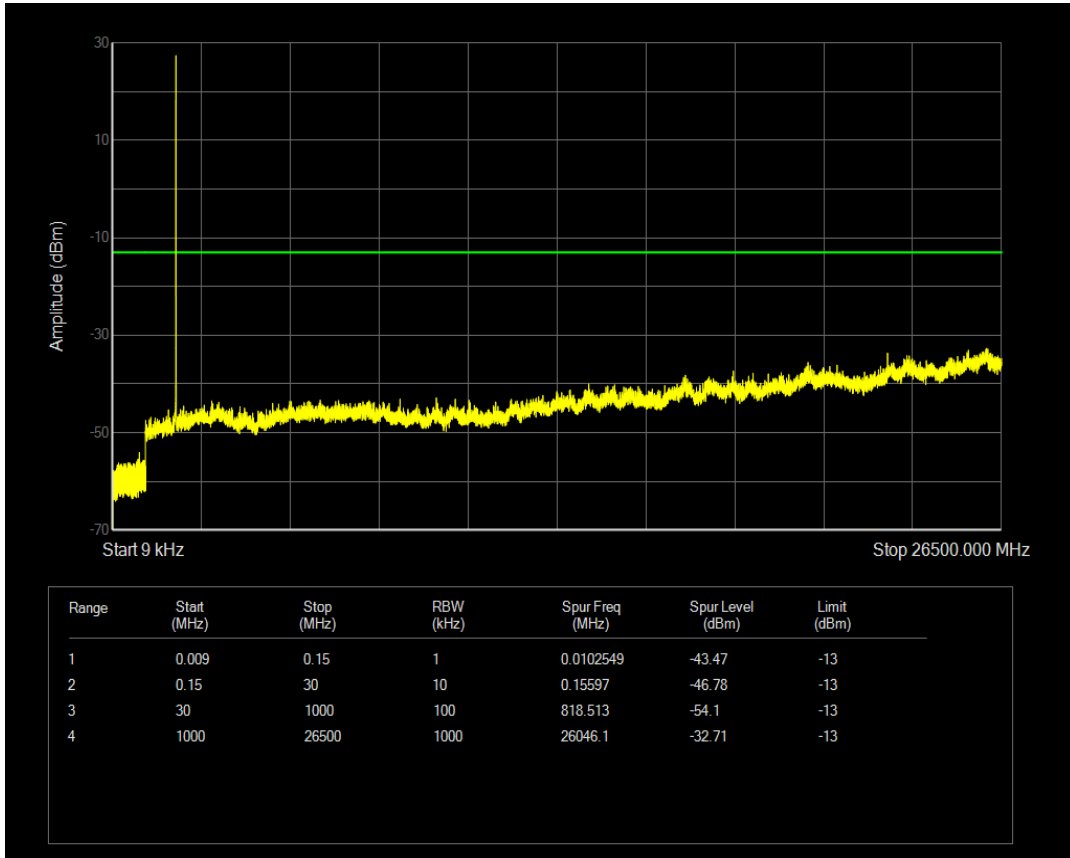

Band2 16QAM BW=3MHz Channel=18615 RB Size=15 Position=#0

Band2 QPSK BW=3MHz Channel=18900 RB Size=1 Position=#0

Band2 QPSK BW=3MHz Channel=18900 RB Size=15 Position=#0

Band2 16QAM BW=3MHz Channel=18900 RB Size=1 Position=#0

Band2 16QAM BW=3MHz Channel=18900 RB Size=15 Position=#0

Band2 QPSK BW=3MHz Channel=19185 RB Size=1 Position=#0

Band2 QPSK BW=3MHz Channel=19185 RB Size=15 Position=#0

Band2 16QAM BW=3MHz Channel=19185 RB Size=1 Position=#0