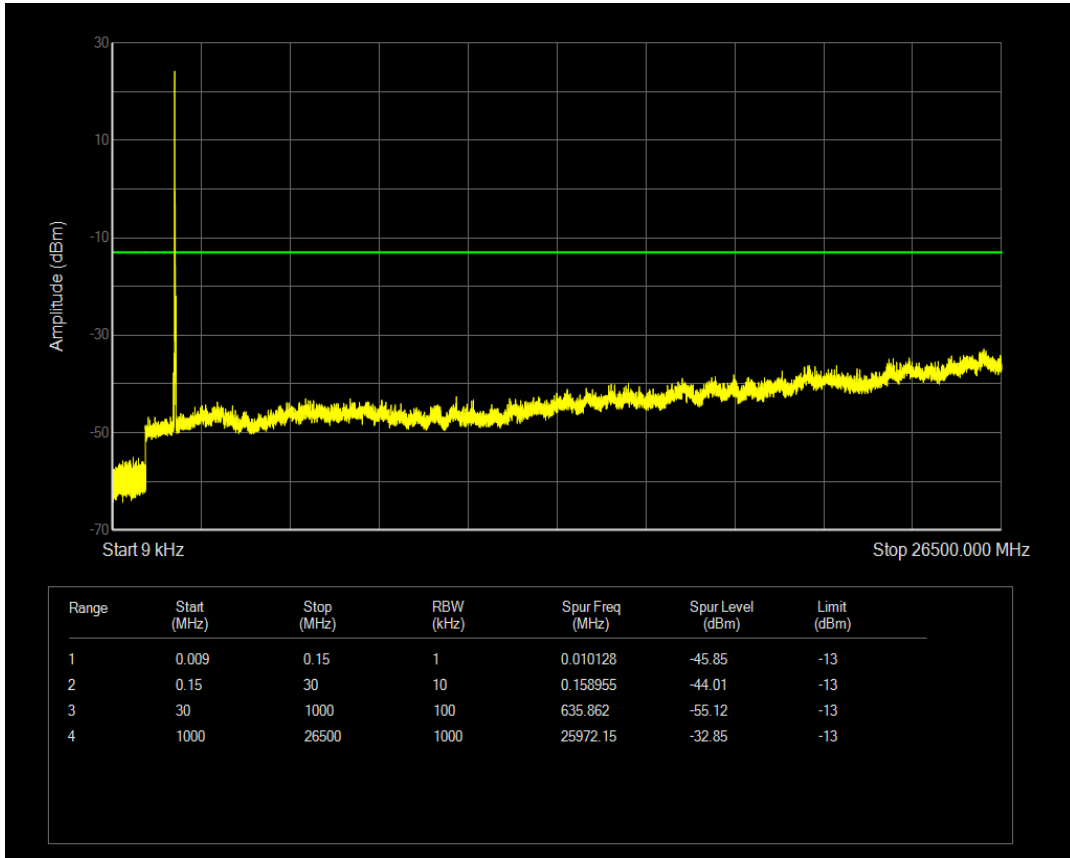

Band2 16QAM BW=20MHz Channel=18700 RB Size=1 Position=#0

Band2 QPSK BW=20MHz Channel=18900 RB Size=1 Position=#0

Band2 QPSK BW=20MHz Channel=18900 RB Size=100 Position=#0

Band2 16QAM BW=20MHz Channel=18900 RB Size=1 Position=#0

Band2 16QAM BW=20MHz Channel=18900 RB Size=100 Position=#0

Band2 QPSK BW=20MHz Channel=19100 RB Size=1 Position=#0

Band2 QPSK BW=20MHz Channel=19100 RB Size=100 Position=#0

Band2 16QAM BW=20MHz Channel=19100 RB Size=1 Position=#0