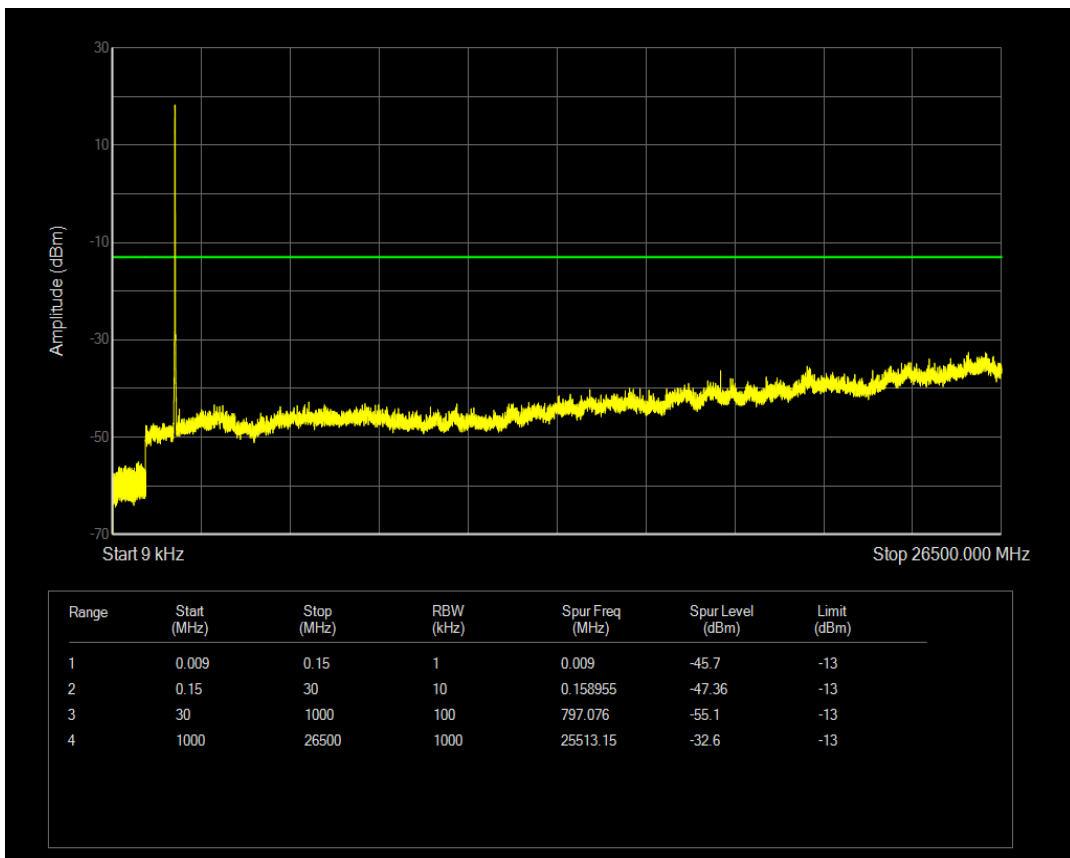

Band2 16QAM BW=15MHz Channel=18675 RB Size=75 Position=#0

Band2 QPSK BW=15MHz Channel=18900 RB Size=1 Position=#0

Band2 QPSK BW=15MHz Channel=18900 RB Size=75 Position=#0

Band2 16QAM BW=15MHz Channel=18900 RB Size=1 Position=#0

Band2 16QAM BW=15MHz Channel=18900 RB Size=75 Position=#0

Band2 QPSK BW=15MHz Channel=19125 RB Size=1 Position=#0

Band2 QPSK BW=15MHz Channel=19125 RB Size=75 Position=#0

Band2 16QAM BW=15MHz Channel=19125 RB Size=1 Position=#0