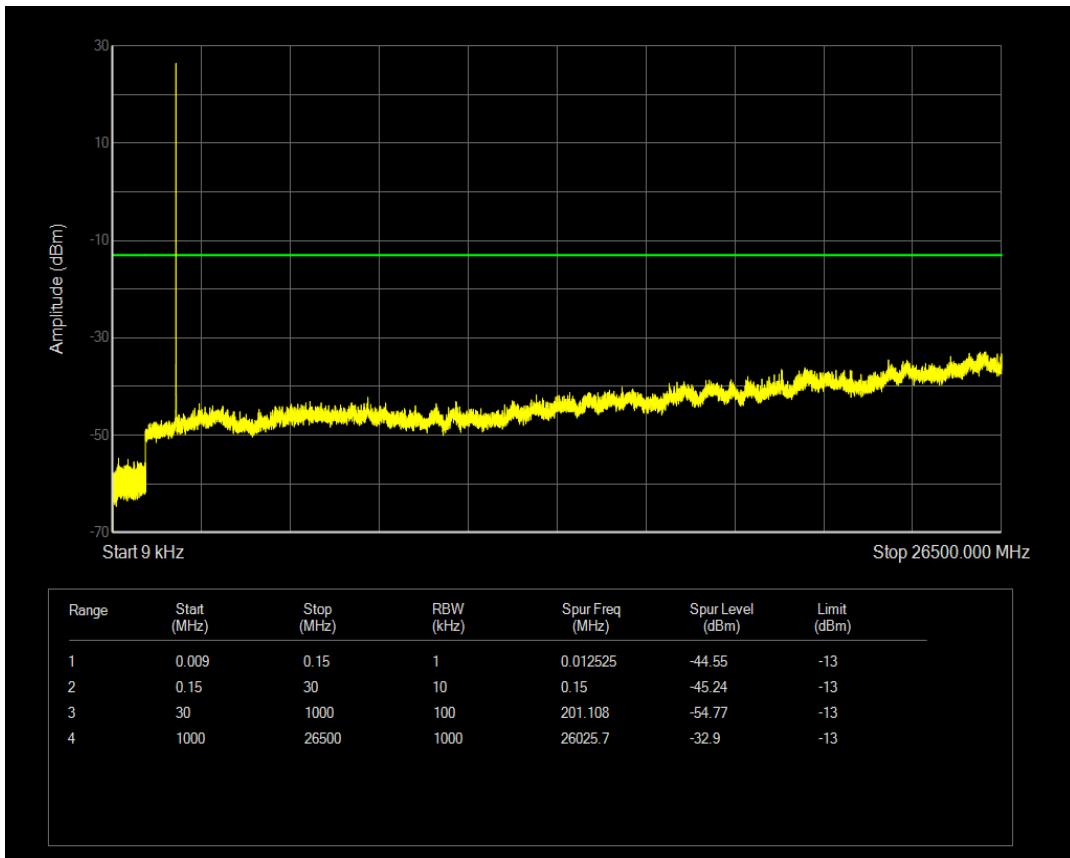

Band2 16QAM BW=1.4MHz Channel=18607 RB Size=6 Position=#0

Band2 QPSK BW=1.4MHz Channel=18900 RB Size=1 Position=#0

Band2 QPSK BW=1.4MHz Channel=18900 RB Size=6 Position=#0

Band2 16QAM BW=1.4MHz Channel=18900 RB Size=1 Position=#0

Band2 QPSK BW=1.4MHz Channel=19193 RB Size=1 Position=#0

Band2 16QAM BW=1.4MHz Channel=18900 RB Size=6 Position=#0

Band2 QPSK BW=1.4MHz Channel=19193 RB Size=6 Position=#0

Band2 16QAM BW=1.4MHz Channel=19193 RB Size=1 Position=#0