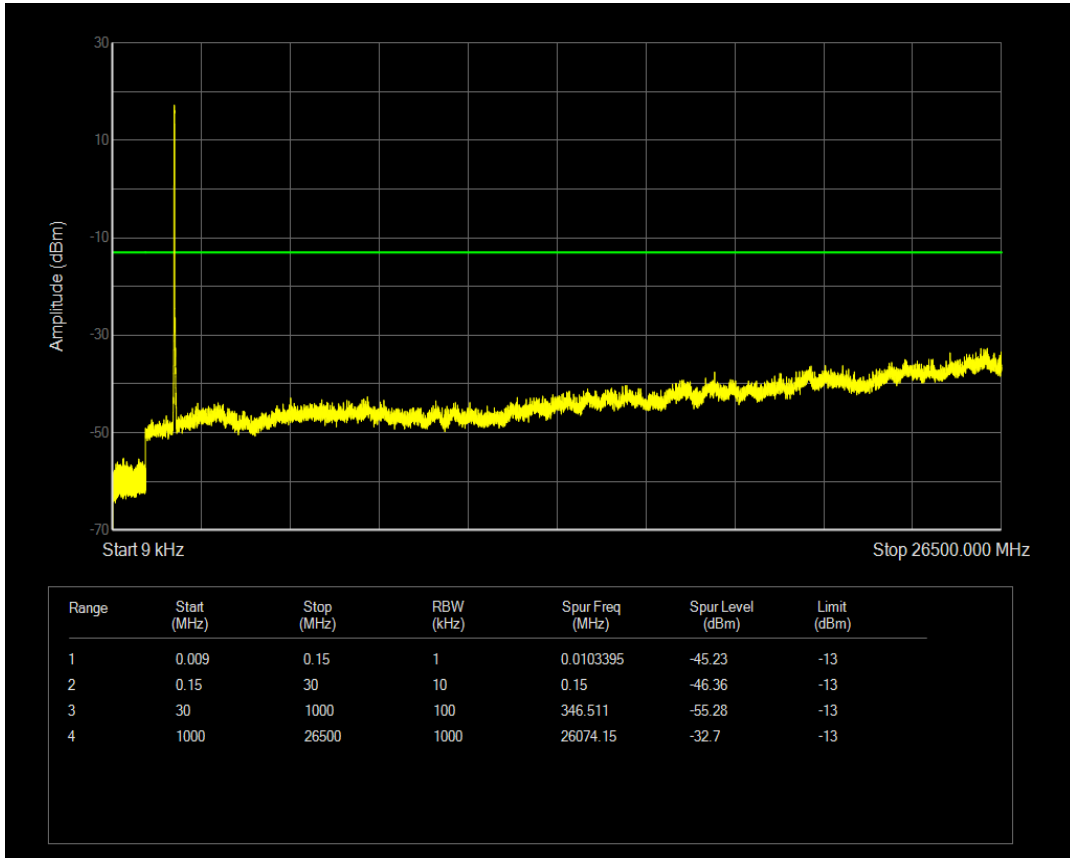

Band2 16QAM BW=15MHz Channel=19125 RB Size=75 Position=#0

Band2 QPSK BW=20MHz Channel=18700 RB Size=1 Position=#0

Band2 QPSK BW=20MHz Channel=18700 RB Size=100 Position=#0

Band2 16QAM BW=20MHz Channel=18700 RB Size=100 Position=#0

Band2 16QAM BW=20MHz Channel=18700 RB Size=1 Position=#0

Band2 QPSK BW=20MHz Channel=18900 RB Size=1 Position=#0

Band2 QPSK BW=20MHz Channel=18900 RB Size=100 Position=#0

Band2 16QAM BW=20MHz Channel=18900 RB Size=1 Position=#0