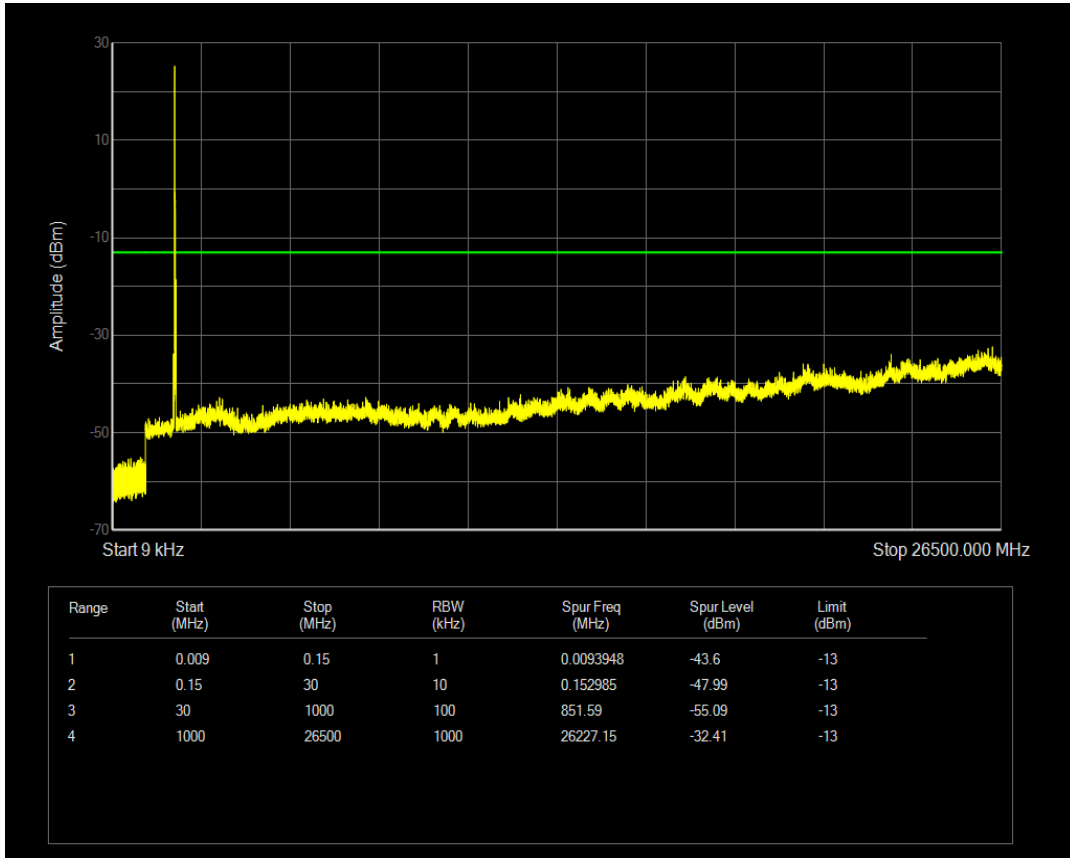

Band2 16QAM BW=15MHz Channel=19125 RB Size=75 Position=#0

Band2 QPSK BW=20MHz Channel=18700 RB Size=1 Position=#0

Band2 QPSK BW=20MHz Channel=18700 RB Size=100 Position=#0

Band2 16QAM BW=20MHz Channel=18700 RB Size=100 Position=#0

Band2 16QAM BW=20MHz Channel=18700 RB Size=1 Position=#0

Band2 QPSK BW=20MHz Channel=18900 RB Size=1 Position=#0

Band2 QPSK BW=20MHz Channel=18900 RB Size=100 Position=#0

Band2 16QAM BW=20MHz Channel=18900 RB Size=1 Position=#0