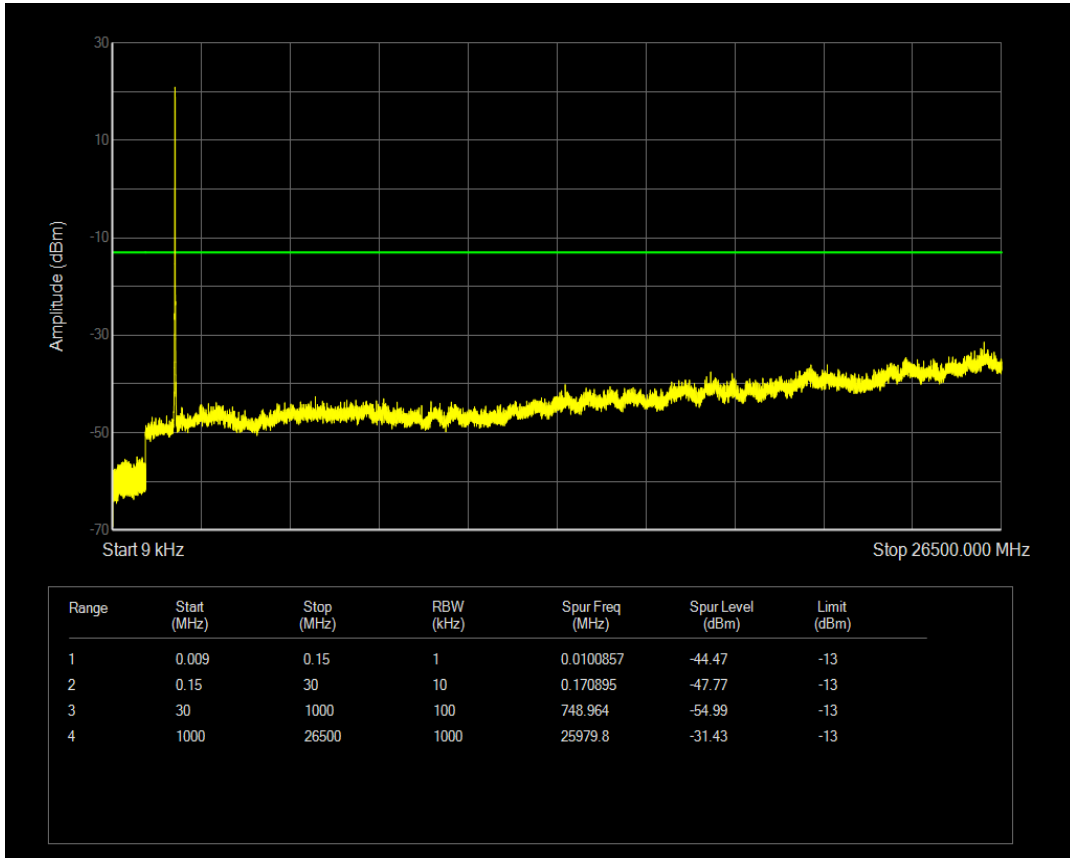

Band2 16QAM BW=10MHz Channel=18650 RB Size=50 Position=#0

Band2 QPSK BW=10MHz Channel=18900 RB Size=1 Position=#0

Band2 16QAM BW=10MHz Channel=18900 RB Size=1 Position=#0

Band2 QPSK BW=10MHz Channel=18900 RB Size=50 Position=#0

Band2 16QAM BW=10MHz Channel=18900 RB Size=50 Position=#0

Band2 QPSK BW=10MHz Channel=19150 RB Size=1 Position=#0

Band2 QPSK BW=10MHz Channel=19150 RB Size=50 Position=#0

Band2 16QAM BW=10MHz Channel=19150 RB Size=1 Position=#0