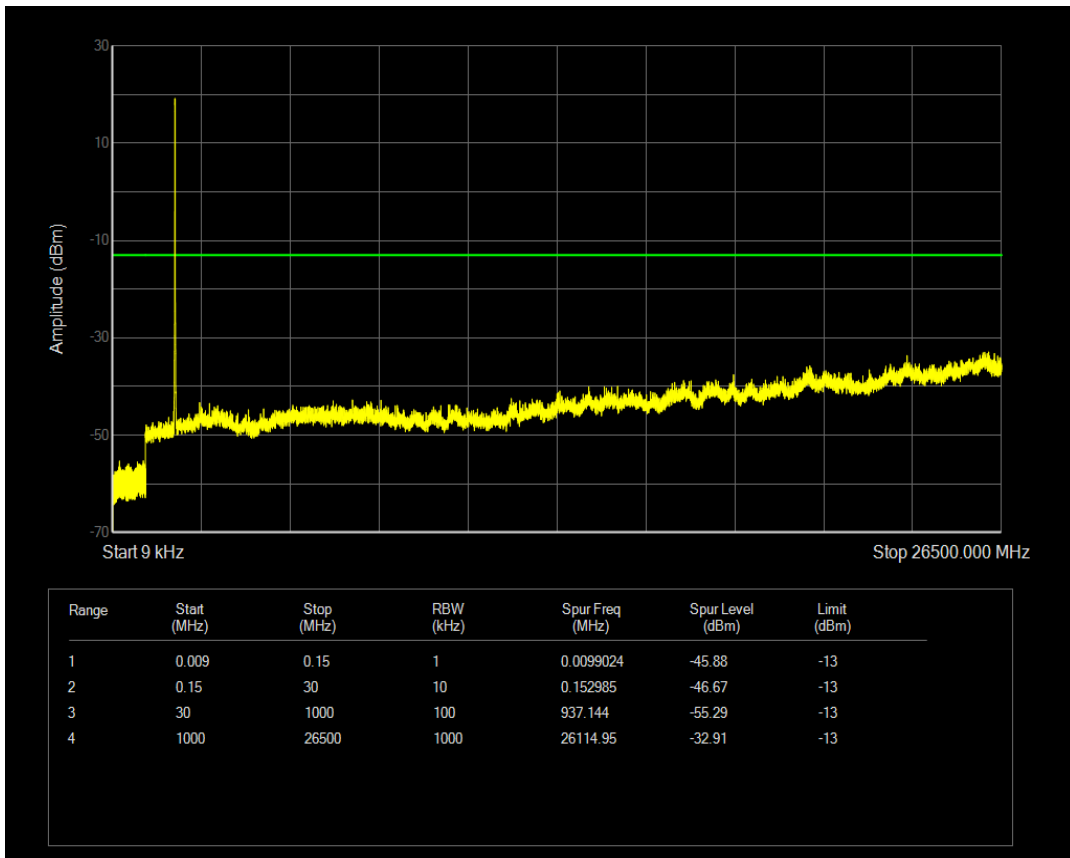

Band2 16QAM BW=10MHz Channel=18650 RB Size=50 Position=#0

Band2 QPSK BW=10MHz Channel=18900 RB Size=1 Position=#0

Band2 16QAM BW=10MHz Channel=18900 RB Size=1 Position=#0

Band2 QPSK BW=10MHz Channel=18900 RB Size=50 Position=#0

Band2 16QAM BW=10MHz Channel=18900 RB Size=50 Position=#0

Band2 QPSK BW=10MHz Channel=19150 RB Size=1 Position=#0

Band2 QPSK BW=10MHz Channel=19150 RB Size=50 Position=#0

Band2 16QAM BW=10MHz Channel=19150 RB Size=1 Position=#0