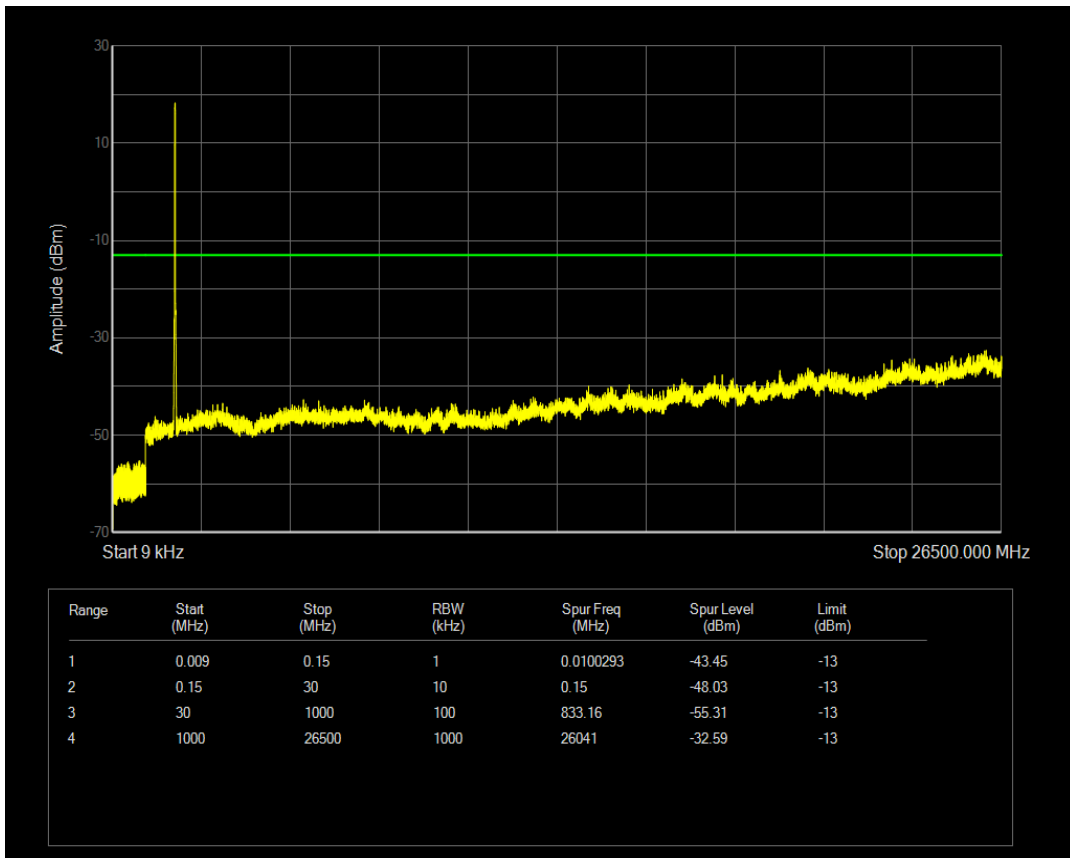

Band2 16QAM BW=15MHz Channel=19125 RB Size=75 Position=#0

Band2 QPSK BW=20MHz Channel=18700 RB Size=1 Position=#0

Band2 QPSK BW=20MHz Channel=18700 RB Size=100 Position=#0

Band2 16QAM BW=20MHz Channel=18700 RB Size=100 Position=#0

Band2 16QAM BW=20MHz Channel=18700 RB Size=1 Position=#0

Band2 QPSK BW=20MHz Channel=18900 RB Size=1 Position=#0

Band2 QPSK BW=20MHz Channel=18900 RB Size=100 Position=#0

Band2 16QAM BW=20MHz Channel=18900 RB Size=1 Position=#0