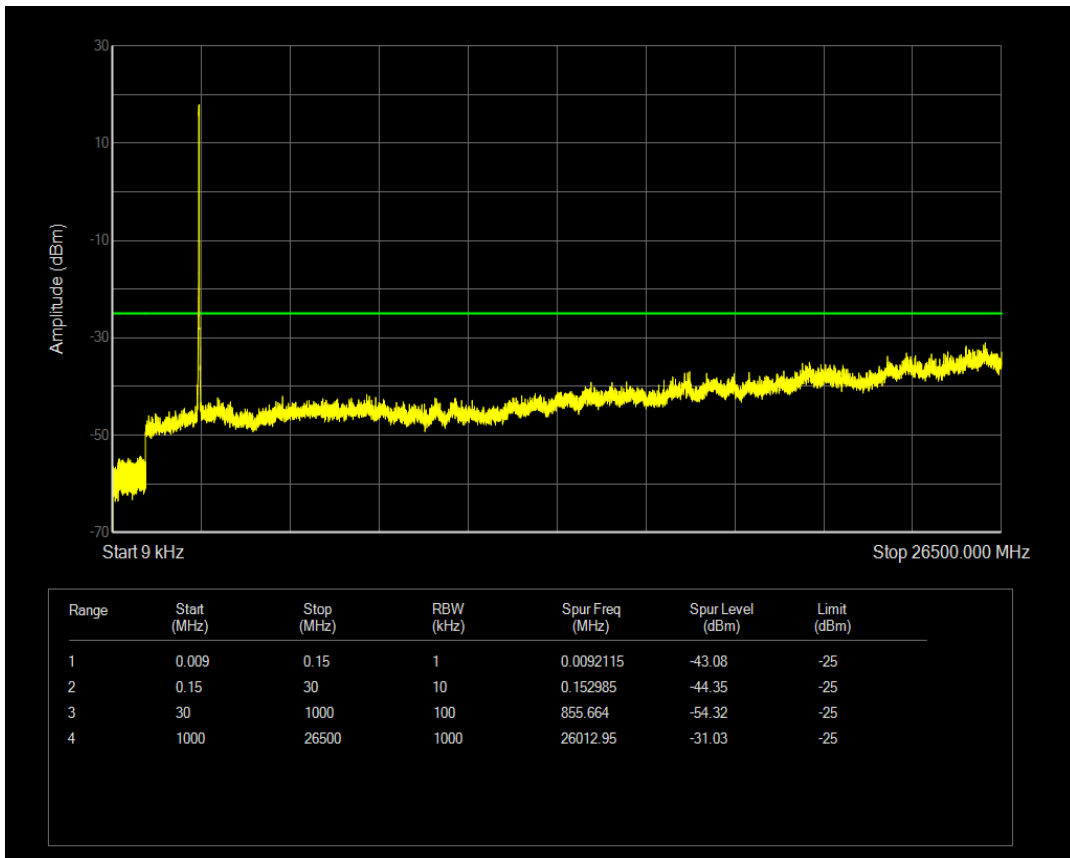

Band38 16QAM BW=15MHz Channel=38175 RB Size=1 Position=#0

Band38 QPSK BW=20MHz Channel=37850 RB Size=1 Position=#0

Band38 QPSK BW=20MHz Channel=37850 RB Size=100 Position=#0

Band38 16QAM BW=20MHz Channel=37850 RB Size=1 Position=#0

Band38 QPSK BW=20MHz Channel=38000 RB Size=1 Position=#0

Band38 16QAM BW=20MHz Channel=37850 RB Size=100 Position=#0

Band38 QPSK BW=20MHz Channel=38000 RB Size=100 Position=#0

Band38 16QAM BW=20MHz Channel=38000 RB Size=1 Position=#0