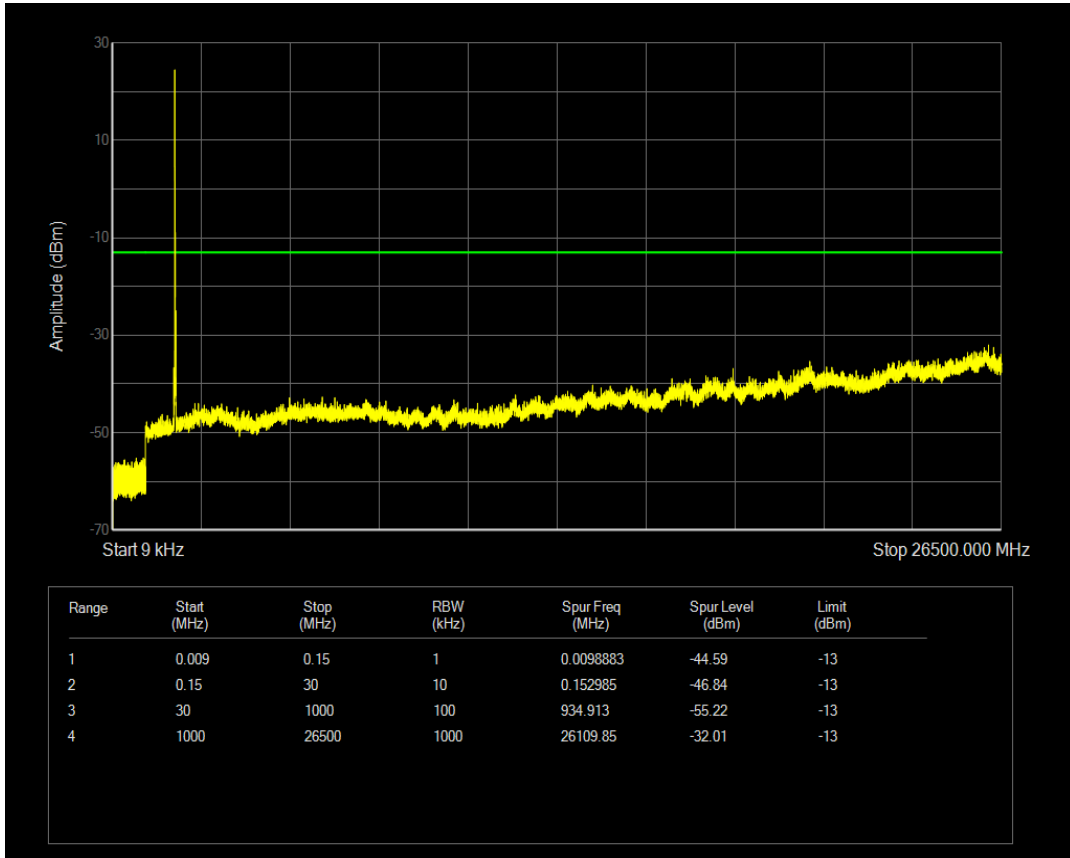

Band2 16QAM BW=15MHz Channel=18675 RB Size=75 Position=#0

Band2 QPSK BW=15MHz Channel=18900 RB Size=1 Position=#0

Band2 QPSK BW=15MHz Channel=18900 RB Size=75 Position=#0

Band2 16QAM BW=15MHz Channel=18900 RB Size=1 Position=#0

Band2 16QAM BW=15MHz Channel=18900 RB Size=75 Position=#0

Band2 QPSK BW=15MHz Channel=19125 RB Size=1 Position=#0

Band2 QPSK BW=15MHz Channel=19125 RB Size=75 Position=#0

Band2 16QAM BW=15MHz Channel=19125 RB Size=1 Position=#0