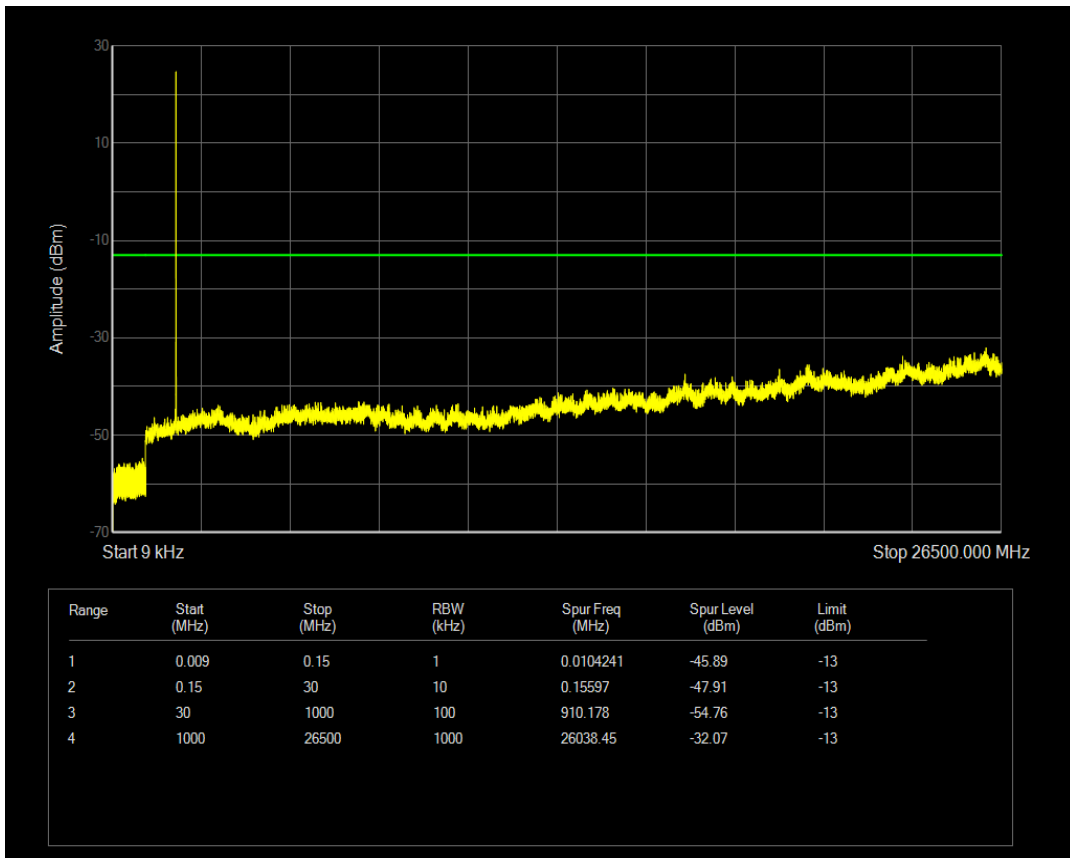

Band2 16QAM BW=1.4MHz Channel=18607 RB Size=6 Position=#0

Band2 QPSK BW=1.4MHz Channel=18900 RB Size=1 Position=#0

Band2 QPSK BW=1.4MHz Channel=18900 RB Size=6 Position=#0

Band2 16QAM BW=1.4MHz Channel=18900 RB Size=1 Position=#0

Band2 QPSK BW=1.4MHz Channel=19193 RB Size=1 Position=#0

Band2 16QAM BW=1.4MHz Channel=18900 RB Size=6 Position=#0

Band2 QPSK BW=1.4MHz Channel=19193 RB Size=6 Position=#0

Band2 16QAM BW=1.4MHz Channel=19193 RB Size=1 Position=#0