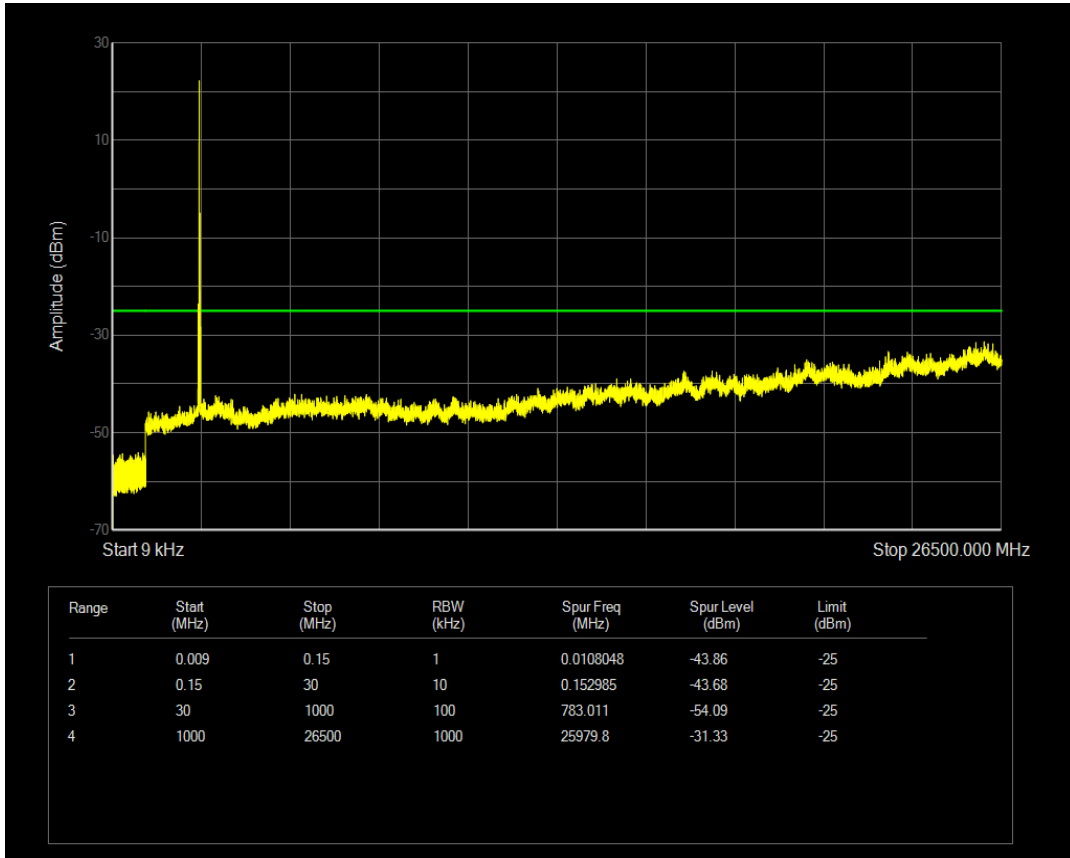

Band38 QPSK BW=20MHz Channel=38000 RB Size=1 Position=#0

Band38 16QAM BW=20MHz Channel=37850 RB Size=100 Position=#0

Band38 QPSK BW=20MHz Channel=38000 RB Size=100 Position=#0

Band38 16QAM BW=20MHz Channel=38000 RB Size=1 Position=#0

Band38 16QAM BW=20MHz Channel=38000 RB Size=100 Position=#0

Band38 QPSK BW=20MHz Channel=38150 RB Size=1 Position=#0

Band38 QPSK BW=20MHz Channel=38150 RB Size=100 Position=#0

Band38 16QAM BW=20MHz Channel=38150 RB Size=1 Position=#0