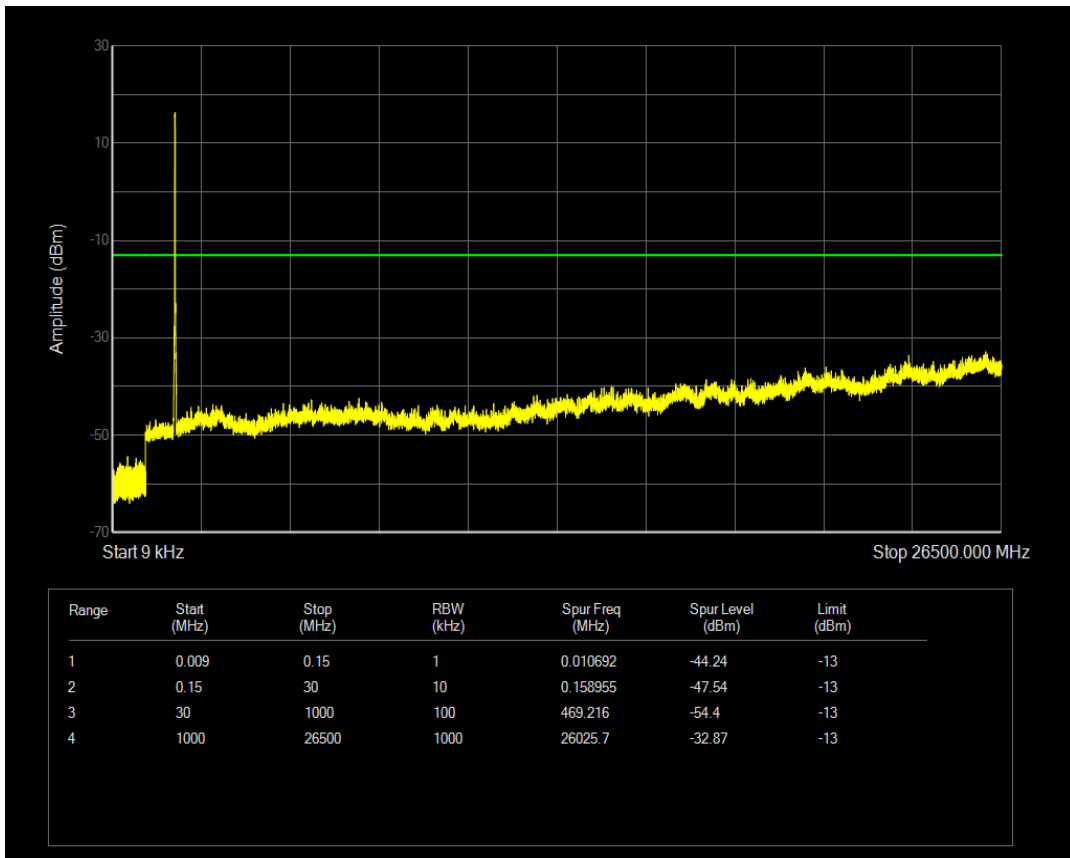

Band2 16QAM BW=20MHz Channel=18700 RB Size=1 Position=#0

Band2 QPSK BW=20MHz Channel=18900 RB Size=1 Position=#0

Band2 QPSK BW=20MHz Channel=18900 RB Size=100 Position=#0

Band2 16QAM BW=20MHz Channel=18900 RB Size=1 Position=#0

Band2 16QAM BW=20MHz Channel=18900 RB Size=100 Position=#0

Band2 QPSK BW=20MHz Channel=19100 RB Size=1 Position=#0

Band2 QPSK BW=20MHz Channel=19100 RB Size=100 Position=#0

Band2 16QAM BW=20MHz Channel=19100 RB Size=1 Position=#0