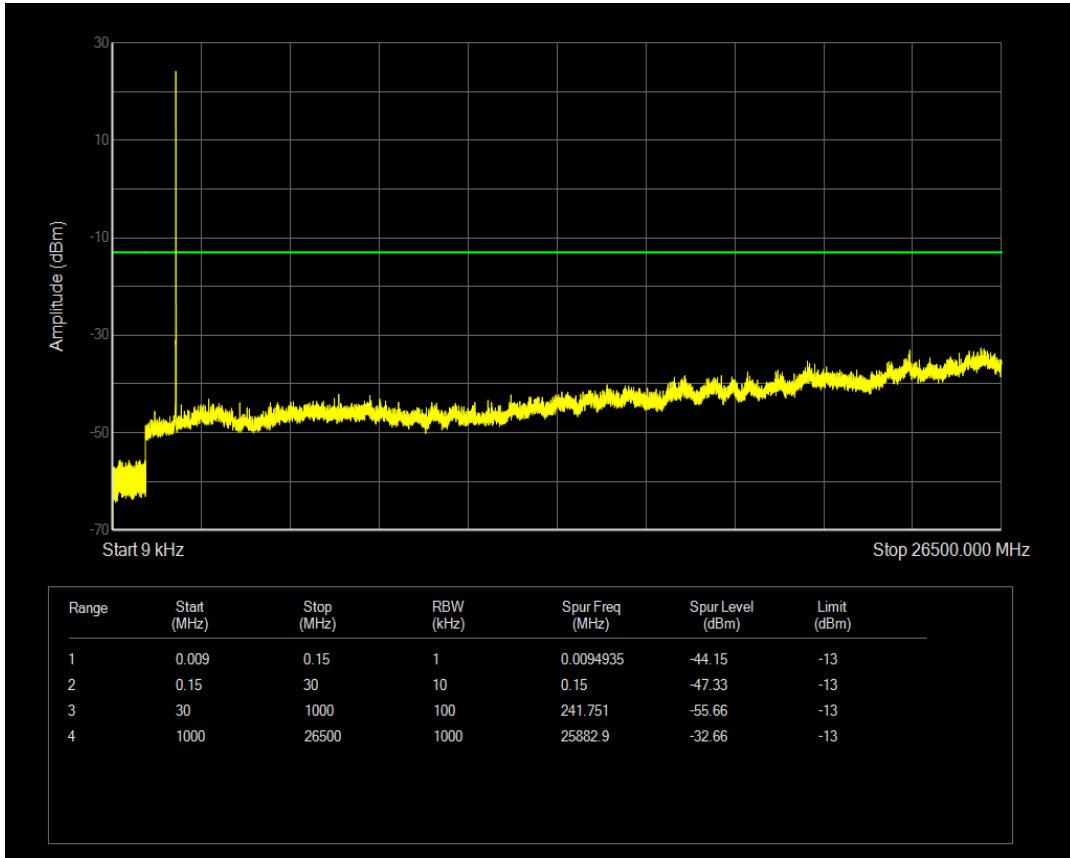

Band2 16QAM BW=5MHz Channel=18625 RB Size=25 Position=#0

Band2 QPSK BW=5MHz Channel=18900 RB Size=1 Position=#0

Band2 QPSK BW=5MHz Channel=18900 RB Size=25 Position=#0

Band2 16QAM BW=5MHz Channel=18900 RB Size=1 Position=#0

Band2 16QAM BW=5MHz Channel=18900 RB Size=25 Position=#0

Band2 QPSK BW=5MHz Channel=19175 RB Size=1 Position=#0

Band2 QPSK BW=5MHz Channel=19175 RB Size=25 Position=#0

Band2 16QAM BW=5MHz Channel=19175 RB Size=1 Position=#0