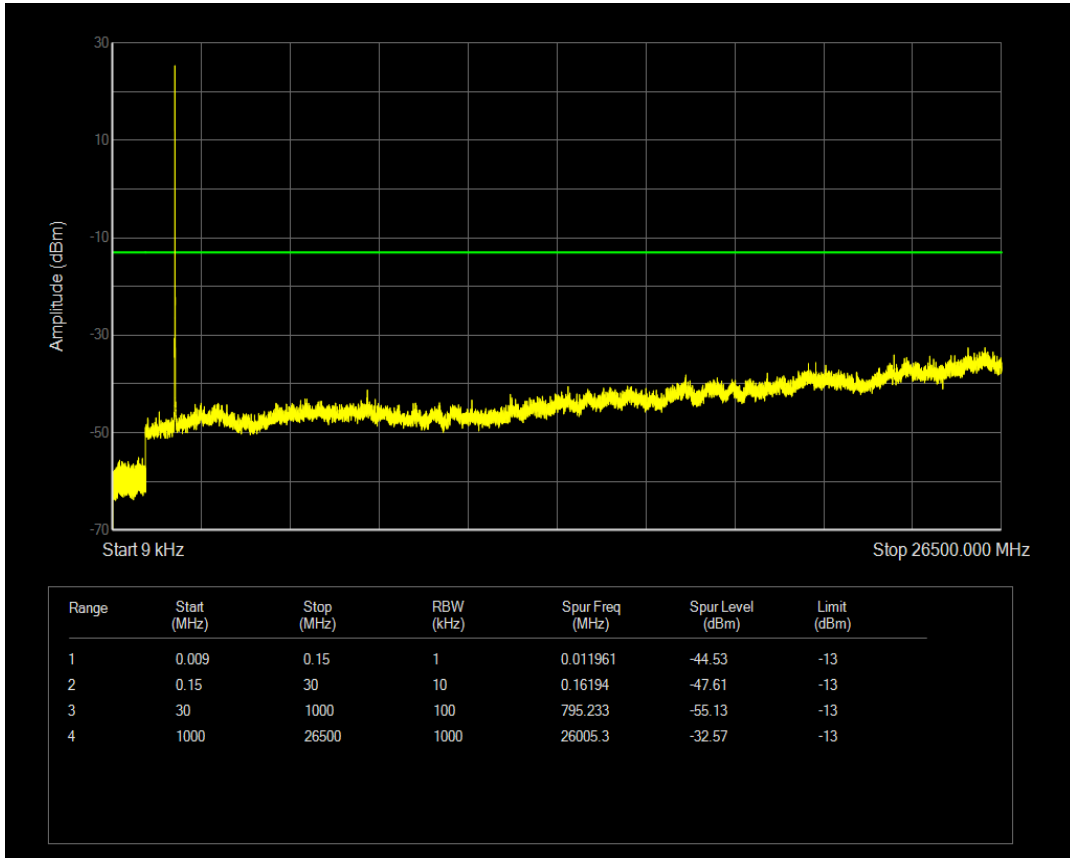

Band2 16QAM BW=5MHz Channel=18625 RB Size=25 Position=#0

Band2 QPSK BW=5MHz Channel=18900 RB Size=1 Position=#0

Band2 QPSK BW=5MHz Channel=18900 RB Size=25 Position=#0

Band2 16QAM BW=5MHz Channel=18900 RB Size=1 Position=#0

Band2 16QAM BW=5MHz Channel=18900 RB Size=25 Position=#0

Band2 QPSK BW=5MHz Channel=19175 RB Size=1 Position=#0

Band2 QPSK BW=5MHz Channel=19175 RB Size=25 Position=#0

Band2 16QAM BW=5MHz Channel=19175 RB Size=1 Position=#0