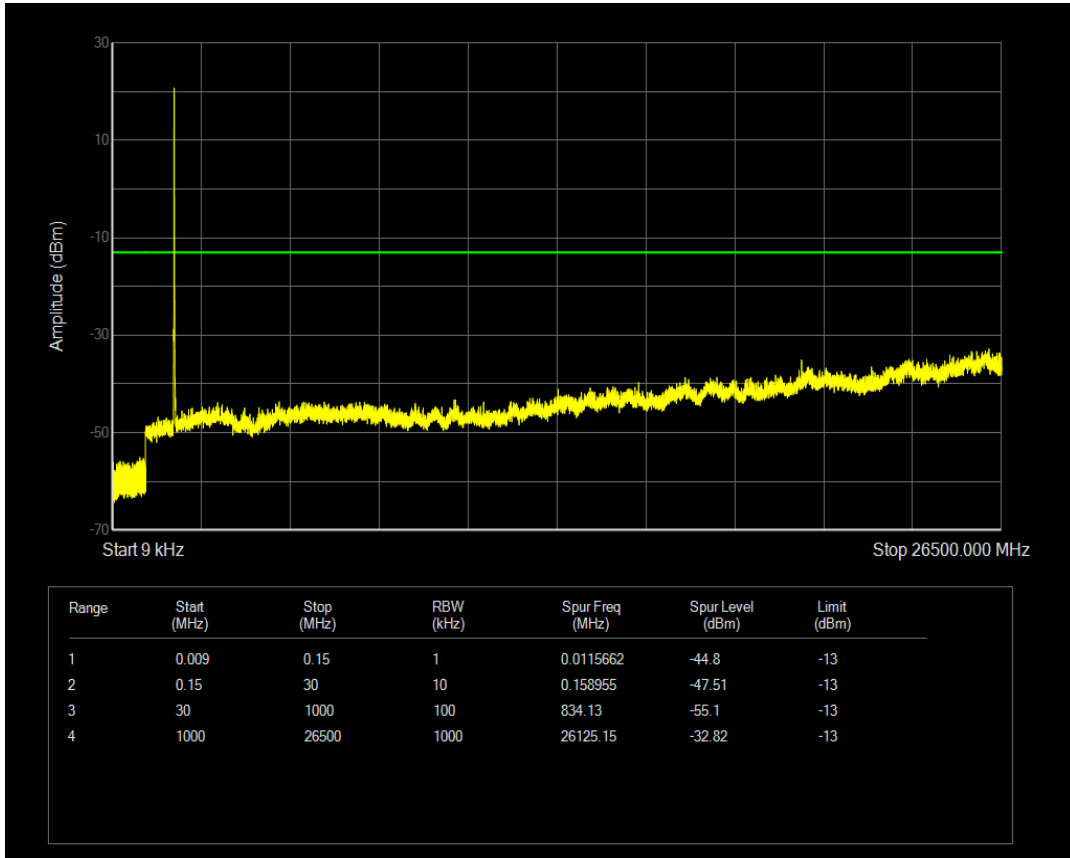

Band2 QPSK BW=10MHz Channel=18650 RB Size=50 Position=#0

Band2 QPSK BW=10MHz Channel=18650 RB Size=1 Position=#0