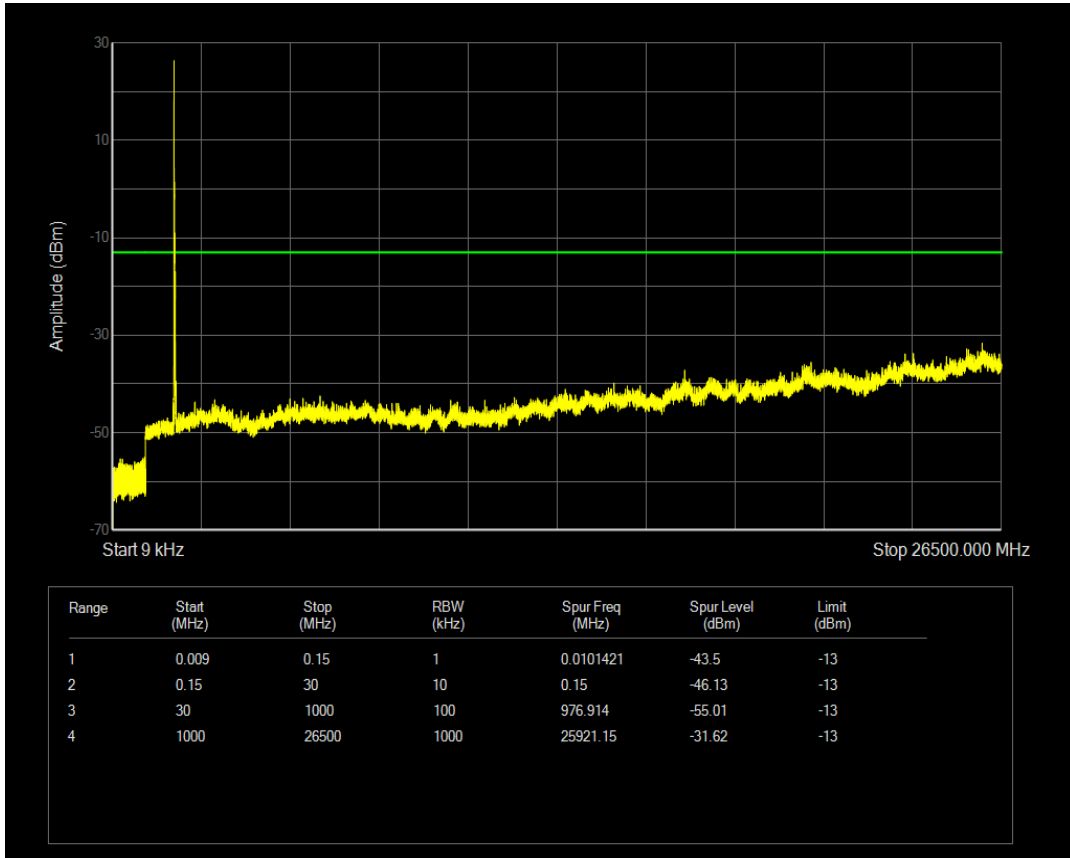

Band2 16QAM BW=15MHz Channel=18900 RB Size=75 Position=#0

Band2 QPSK BW=15MHz Channel=19125 RB Size=1 Position=#0

Band2 QPSK BW=15MHz Channel=19125 RB Size=75 Position=#0

Band2 16QAM BW=15MHz Channel=19125 RB Size=1 Position=#0

Band2 16QAM BW=15MHz Channel=19125 RB Size=75 Position=#0

Band2 QPSK BW=20MHz Channel=18700 RB Size=1 Position=#0

Band2 QPSK BW=20MHz Channel=18700 RB Size=100 Position=#0

Band2 16QAM BW=20MHz Channel=18700 RB Size=100 Position=#0