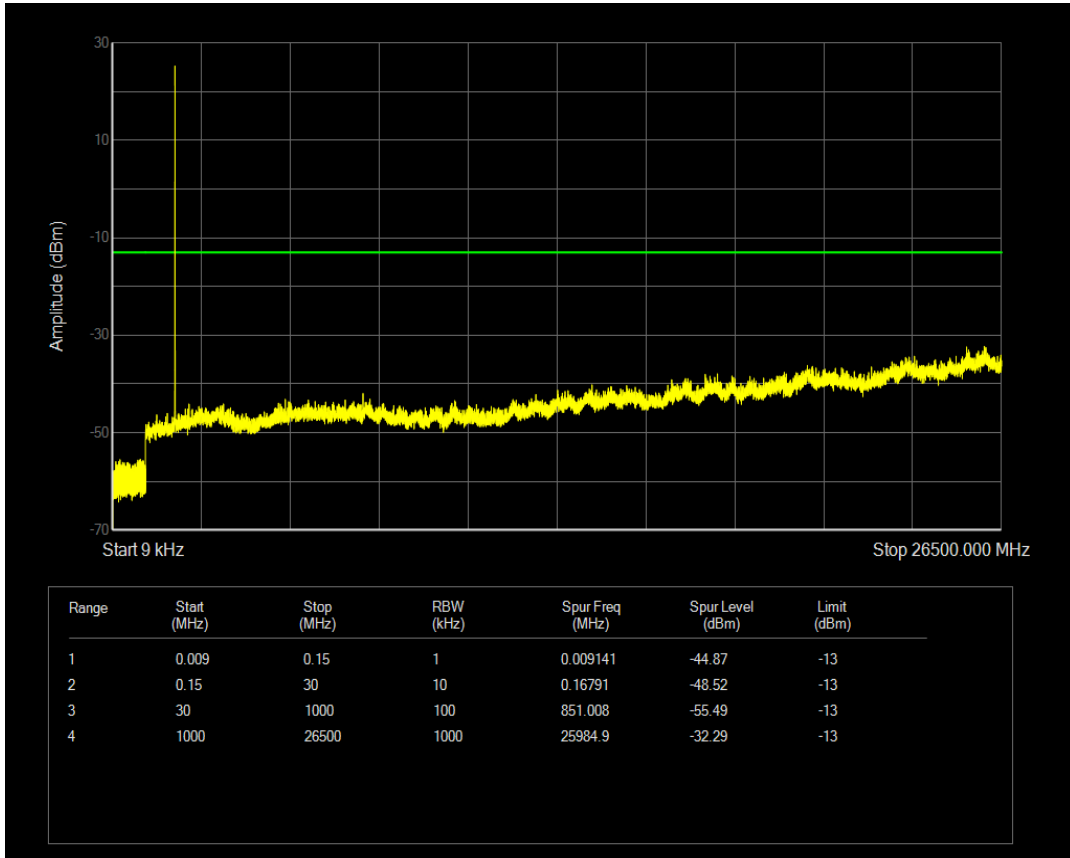

Band2 16QAM BW=1.4MHz Channel=18607 RB Size=6 Position=#0

Band2 QPSK BW=1.4MHz Channel=18900 RB Size=1 Position=#0

Band2 QPSK BW=1.4MHz Channel=18900 RB Size=6 Position=#0

Band2 16QAM BW=1.4MHz Channel=18900 RB Size=1 Position=#0

Band2 QPSK BW=1.4MHz Channel=19193 RB Size=1 Position=#0

Band2 16QAM BW=1.4MHz Channel=18900 RB Size=6 Position=#0

Band2 QPSK BW=1.4MHz Channel=19193 RB Size=6 Position=#0

Band2 16QAM BW=1.4MHz Channel=19193 RB Size=1 Position=#0