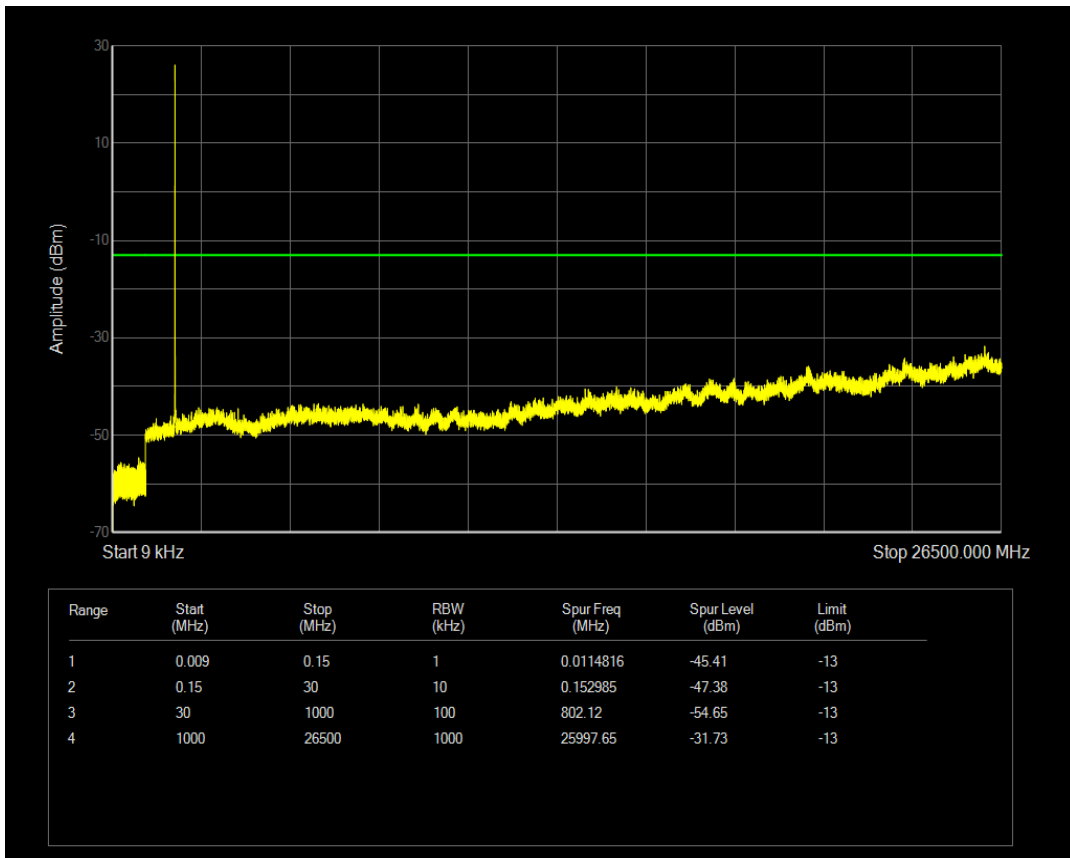

Band2 16QAM BW=1.4MHz Channel=18607 RB Size=6 Position=#0

Band2 QPSK BW=1.4MHz Channel=18900 RB Size=1 Position=#0

Band2 QPSK BW=1.4MHz Channel=18900 RB Size=6 Position=#0

Band2 16QAM BW=1.4MHz Channel=18900 RB Size=1 Position=#0

Band2 QPSK BW=1.4MHz Channel=19193 RB Size=1 Position=#0

Band2 16QAM BW=1.4MHz Channel=18900 RB Size=6 Position=#0

Band2 QPSK BW=1.4MHz Channel=19193 RB Size=6 Position=#0

Band2 16QAM BW=1.4MHz Channel=19193 RB Size=1 Position=#0