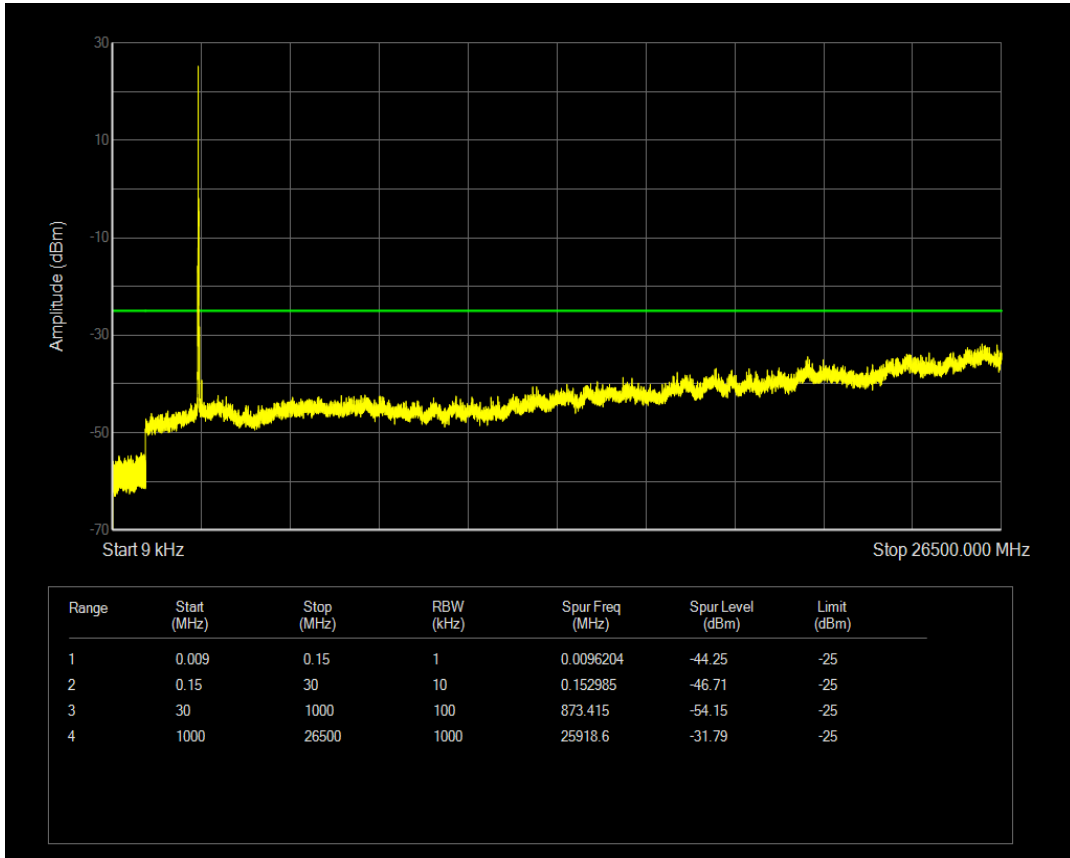

Band38 16QAM BW=15MHz Channel=38175 RB Size=1 Position=#0

Band38 QPSK BW=20MHz Channel=37850 RB Size=1 Position=#0

Band38 QPSK BW=20MHz Channel=37850 RB Size=100 Position=#0

Band38 16QAM BW=20MHz Channel=37850 RB Size=1 Position=#0

Band38 QPSK BW=20MHz Channel=38000 RB Size=1 Position=#0

Band38 16QAM BW=20MHz Channel=37850 RB Size=100 Position=#0

Band38 QPSK BW=20MHz Channel=38000 RB Size=100 Position=#0

Band38 16QAM BW=20MHz Channel=38000 RB Size=1 Position=#0