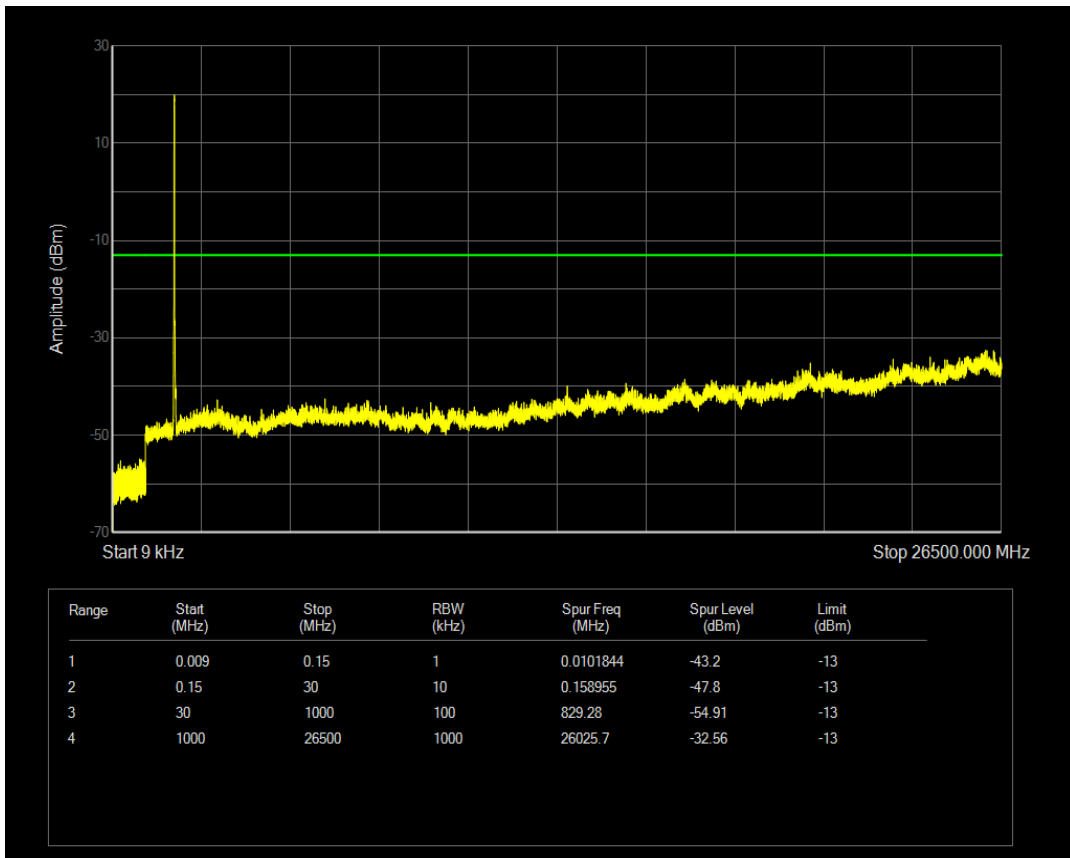

Band2 16QAM BW=10MHz Channel=18900 RB Size=50 Position=#0

Band2 QPSK BW=10MHz Channel=19150 RB Size=1 Position=#0

Band2 QPSK BW=10MHz Channel=19150 RB Size=50 Position=#0

Band2 16QAM BW=10MHz Channel=19150 RB Size=1 Position=#0

Band2 16QAM BW=10MHz Channel=19150 RB Size=50 Position=#0

Band2 QPSK BW=15MHz Channel=18675 RB Size=1 Position=#0

Band2 QPSK BW=15MHz Channel=18675 RB Size=75 Position=#0

Band2 16QAM BW=15MHz Channel=18675 RB Size=1 Position=#0