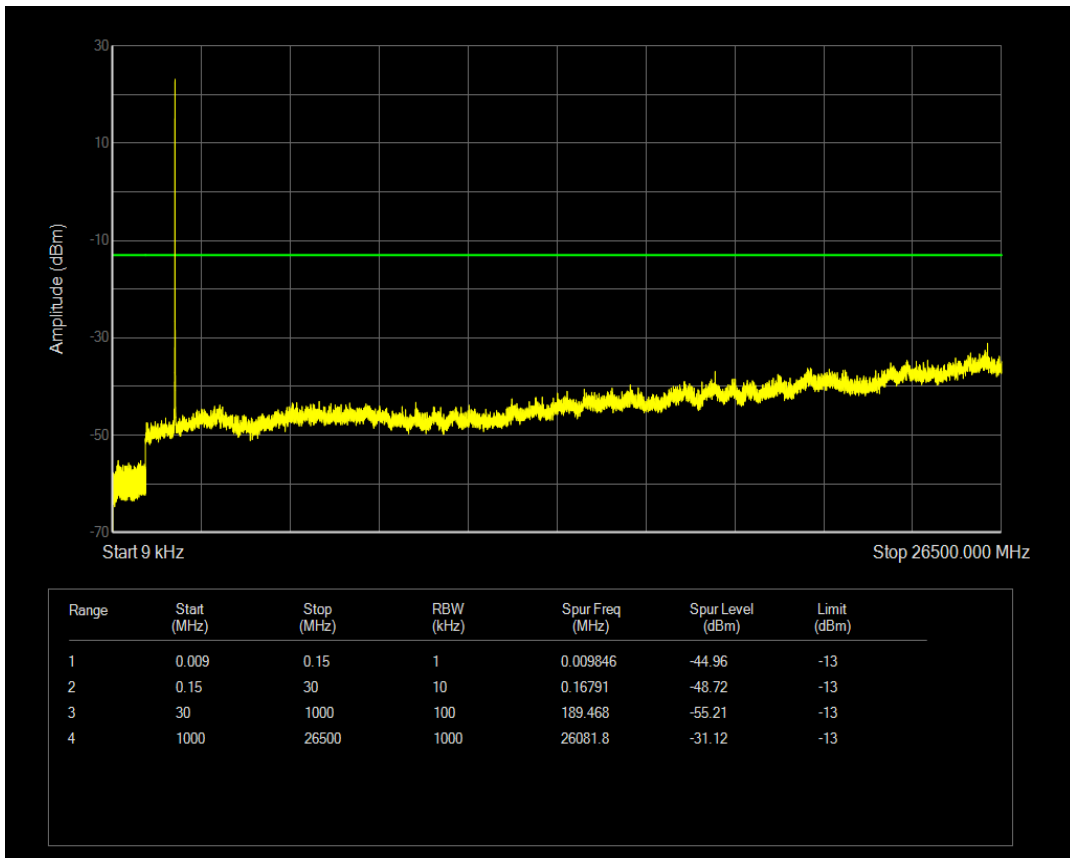

Band2 16QAM BW=3MHz Channel=18900 RB Size=15 Position=#0

Band2 QPSK BW=3MHz Channel=19185 RB Size=1 Position=#0