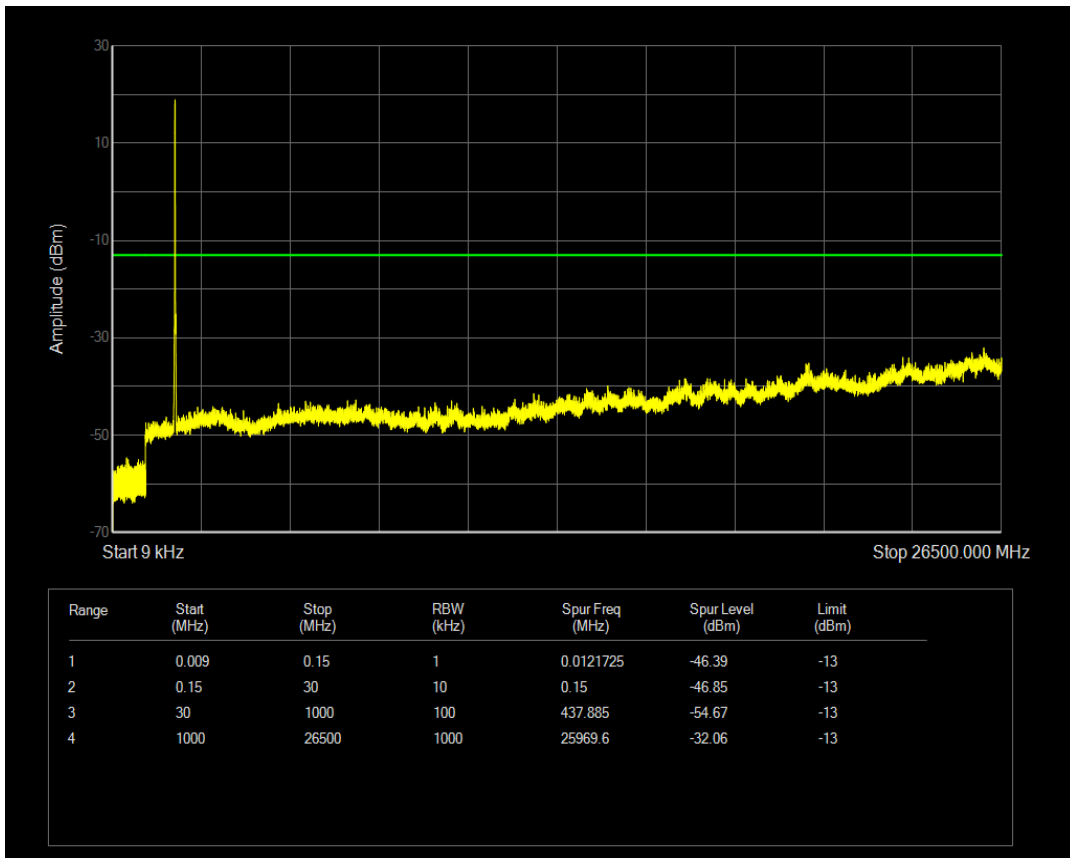

Band2 16QAM BW=10MHz Channel=19150 RB Size=50 Position=#0

Band2 QPSK BW=15MHz Channel=18675 RB Size=1 Position=#0

Band2 QPSK BW=15MHz Channel=18675 RB Size=75 Position=#0

Band2 16QAM BW=15MHz Channel=18675 RB Size=1 Position=#0

Band2 16QAM BW=15MHz Channel=18675 RB Size=75 Position=#0

Band2 QPSK BW=15MHz Channel=18900 RB Size=1 Position=#0

Band2 QPSK BW=15MHz Channel=18900 RB Size=75 Position=#0

Band2 16QAM BW=15MHz Channel=18900 RB Size=1 Position=#0