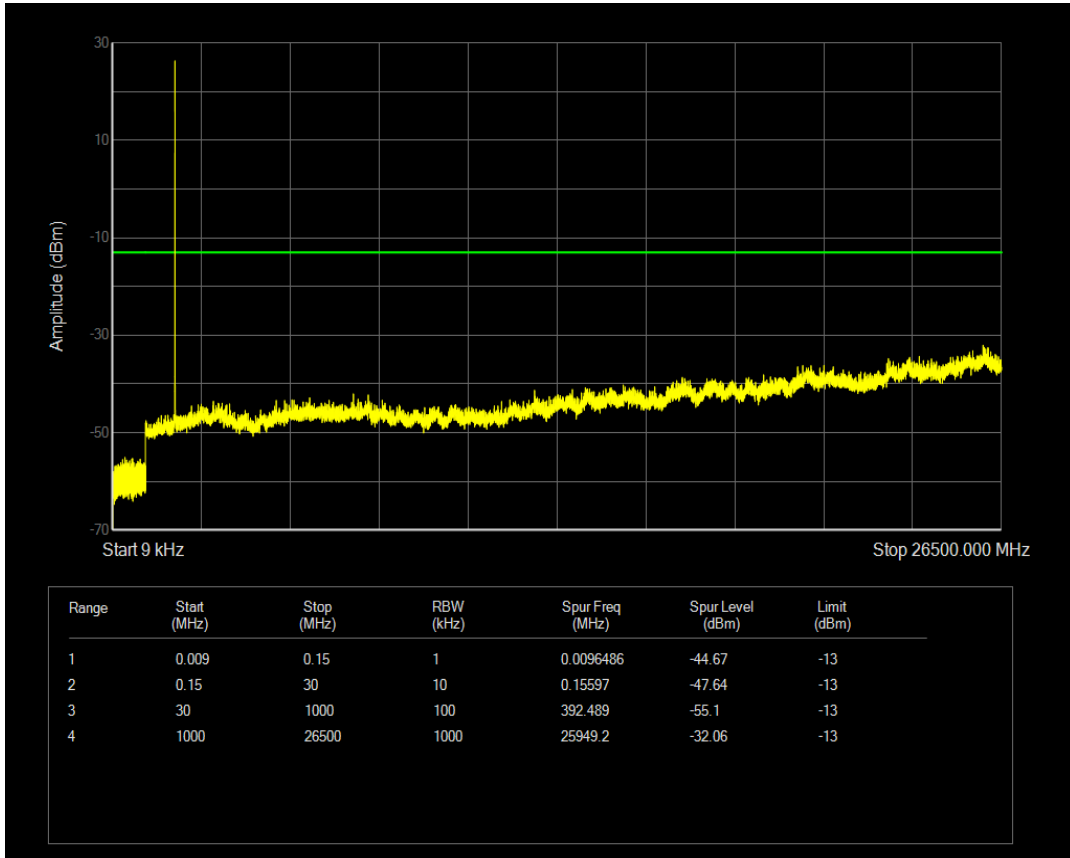

Band2 16QAM BW=1.4MHz Channel=18607 RB Size=6 Position=#0

Band2 QPSK BW=1.4MHz Channel=18900 RB Size=1 Position=#0

Band2 QPSK BW=1.4MHz Channel=18900 RB Size=6 Position=#0

Band2 16QAM BW=1.4MHz Channel=18900 RB Size=1 Position=#0

Band2 QPSK BW=1.4MHz Channel=19193 RB Size=1 Position=#0

Band2 16QAM BW=1.4MHz Channel=18900 RB Size=6 Position=#0

Band2 QPSK BW=1.4MHz Channel=19193 RB Size=6 Position=#0

Band2 16QAM BW=1.4MHz Channel=19193 RB Size=1 Position=#0