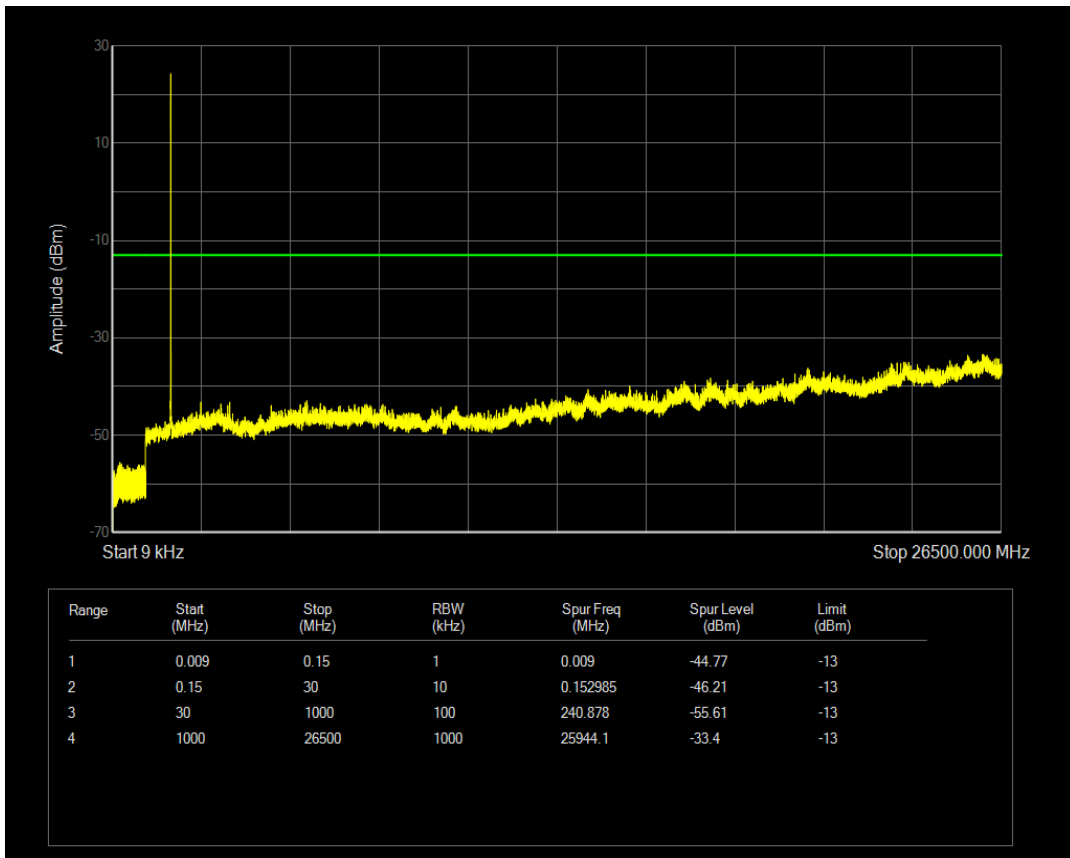

Band4 QPSK BW=1.4MHz Channel=20393 RB Size=1 Position=#0

Band4 16QAM BW=1.4MHz Channel=20175 RB Size=6 Position=#0

Band4 QPSK BW=1.4MHz Channel=20393 RB Size=6 Position=#0

Band4 16QAM BW=1.4MHz Channel=20393 RB Size=1 Position=#0

Band4 16QAM BW=1.4MHz Channel=20393 RB Size=6 Position=#0

Band4 QPSK BW=3MHz Channel=19965 RB Size=1 Position=#0

Band4 16QAM BW=3MHz Channel=19965 RB Size=1 Position=#0

Band4 QPSK BW=3MHz Channel=19965 RB Size=15 Position=#0