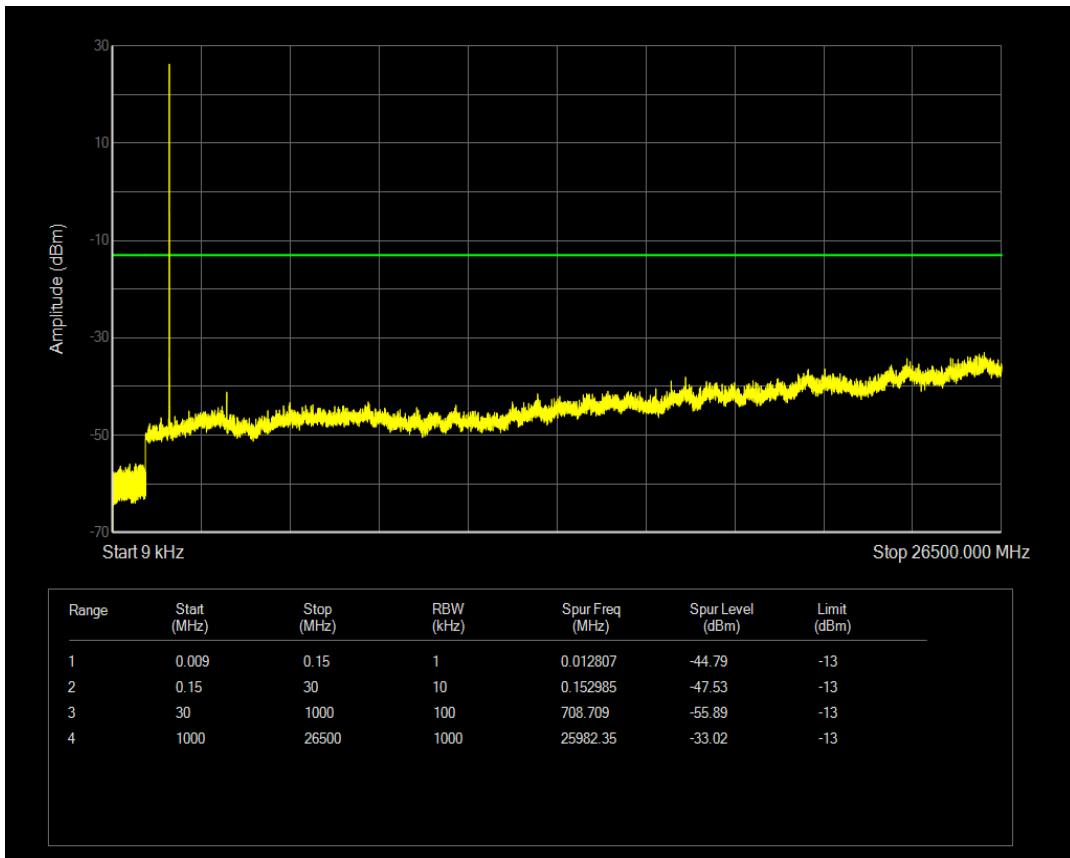

Band38 16QAM BW=20MHz Channel=38000 RB Size=100 Position=#0

Band38 QPSK BW=20MHz Channel=38150 RB Size=1 Position=#0

Band38 QPSK BW=20MHz Channel=38150 RB Size=100 Position=#0

Band38 16QAM BW=20MHz Channel=38150 RB Size=1 Position=#0

Band38 16QAM BW=20MHz Channel=38150 RB Size=100 Position=#0

Band4 QPSK BW=1.4MHz Channel=19957 RB Size=1 Position=#0

Band4 QPSK BW=1.4MHz Channel=19957 RB Size=6 Position=#0

Band4 16QAM BW=1.4MHz Channel=19957 RB Size=1 Position=#0