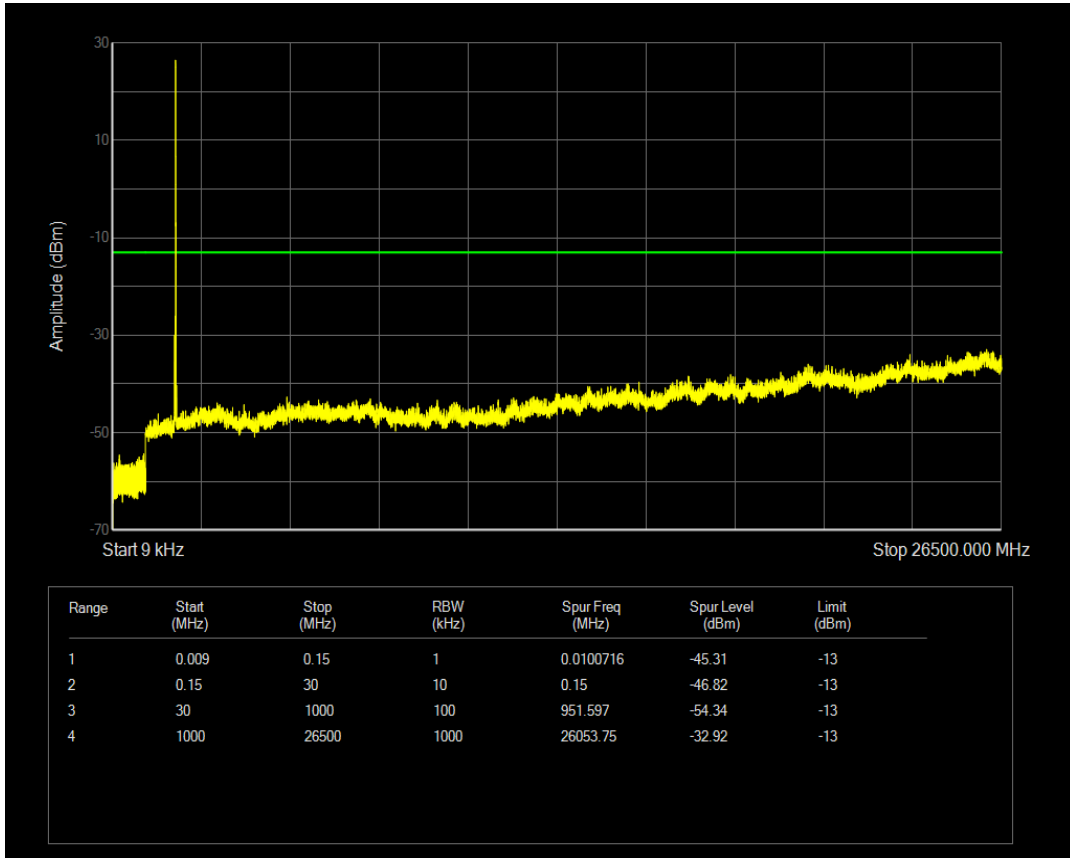

Band2 16QAM BW=15MHz Channel=18900 RB Size=75 Position=#0

Band2 QPSK BW=15MHz Channel=19125 RB Size=1 Position=#0

Band2 QPSK BW=15MHz Channel=19125 RB Size=75 Position=#0

Band2 16QAM BW=15MHz Channel=19125 RB Size=1 Position=#0

Band2 16QAM BW=15MHz Channel=19125 RB Size=75 Position=#0

Band2 QPSK BW=20MHz Channel=18700 RB Size=1 Position=#0

Band2 QPSK BW=20MHz Channel=18700 RB Size=100 Position=#0

Band2 16QAM BW=20MHz Channel=18700 RB Size=100 Position=#0