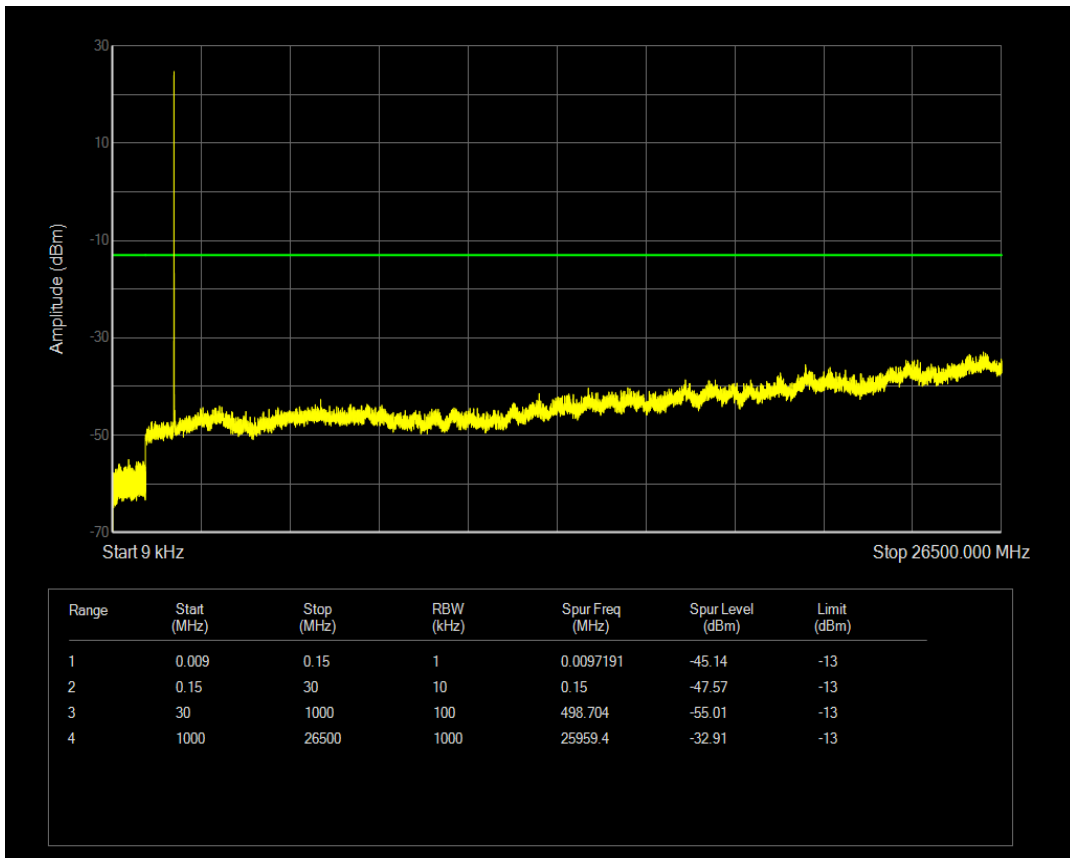

Band2 16QAM BW=1.4MHz Channel=18607 RB Size=6 Position=#0

Band2 QPSK BW=1.4MHz Channel=18900 RB Size=1 Position=#0

Band2 QPSK BW=1.4MHz Channel=18900 RB Size=6 Position=#0

Band2 16QAM BW=1.4MHz Channel=18900 RB Size=1 Position=#0

Band2 QPSK BW=1.4MHz Channel=19193 RB Size=1 Position=#0

Band2 16QAM BW=1.4MHz Channel=18900 RB Size=6 Position=#0

Band2 QPSK BW=1.4MHz Channel=19193 RB Size=6 Position=#0

Band2 16QAM BW=1.4MHz Channel=19193 RB Size=1 Position=#0