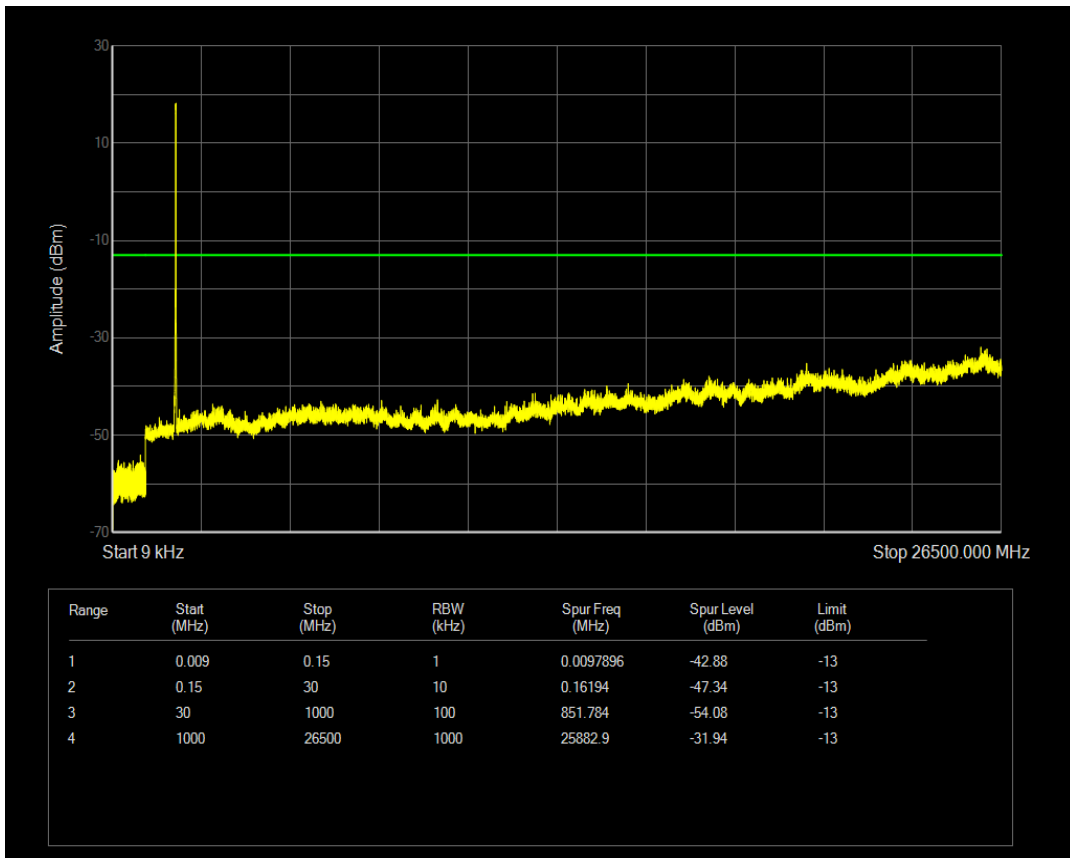

Band2 16QAM BW=15MHz Channel=18900 RB Size=75 Position=#0

Band2 QPSK BW=15MHz Channel=19125 RB Size=1 Position=#0

Band2 QPSK BW=15MHz Channel=19125 RB Size=75 Position=#0

Band2 16QAM BW=15MHz Channel=19125 RB Size=1 Position=#0

Band2 16QAM BW=15MHz Channel=19125 RB Size=75 Position=#0

Band2 QPSK BW=20MHz Channel=18700 RB Size=1 Position=#0

Band2 QPSK BW=20MHz Channel=18700 RB Size=100 Position=#0

Band2 16QAM BW=20MHz Channel=18700 RB Size=100 Position=#0