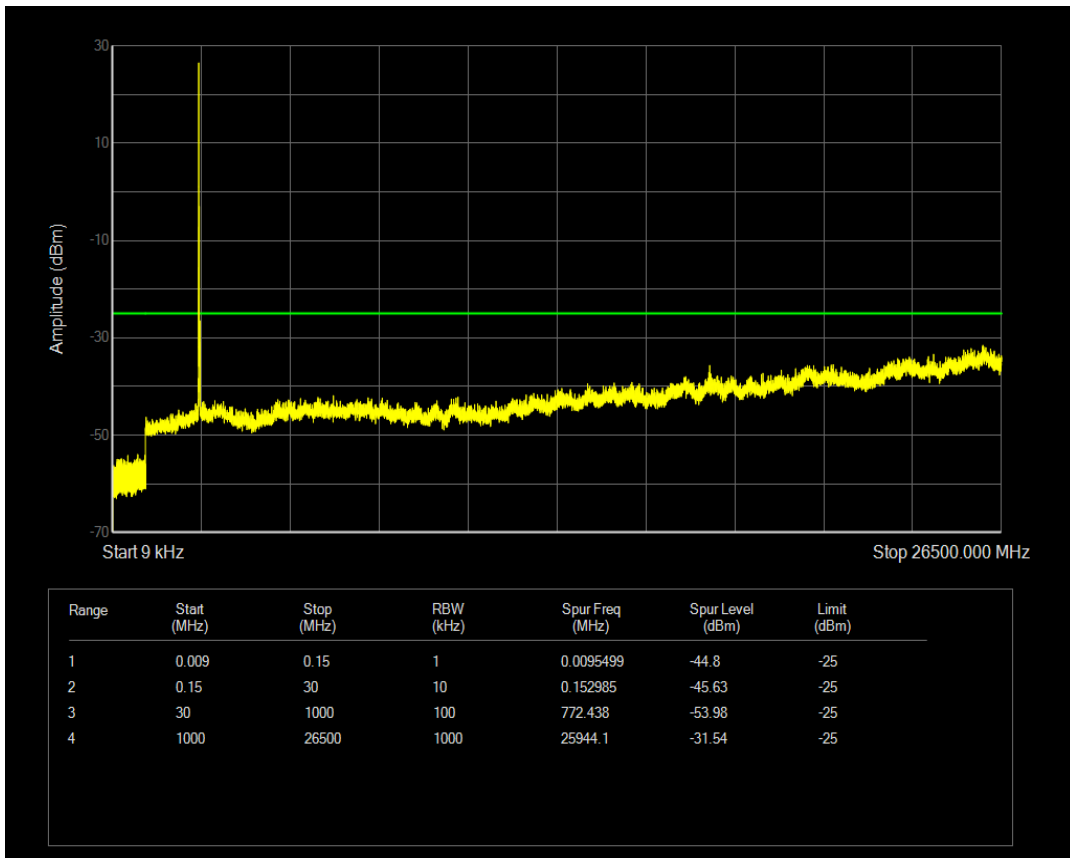

Band38 16QAM BW=15MHz Channel=38175 RB Size=1 Position=#0

Band38 QPSK BW=20MHz Channel=37850 RB Size=1 Position=#0

Band38 QPSK BW=20MHz Channel=37850 RB Size=100 Position=#0

Band38 16QAM BW=20MHz Channel=37850 RB Size=1 Position=#0

Band38 QPSK BW=20MHz Channel=38000 RB Size=1 Position=#0

Band38 16QAM BW=20MHz Channel=37850 RB Size=100 Position=#0

Band38 QPSK BW=20MHz Channel=38000 RB Size=100 Position=#0

Band38 16QAM BW=20MHz Channel=38000 RB Size=1 Position=#0