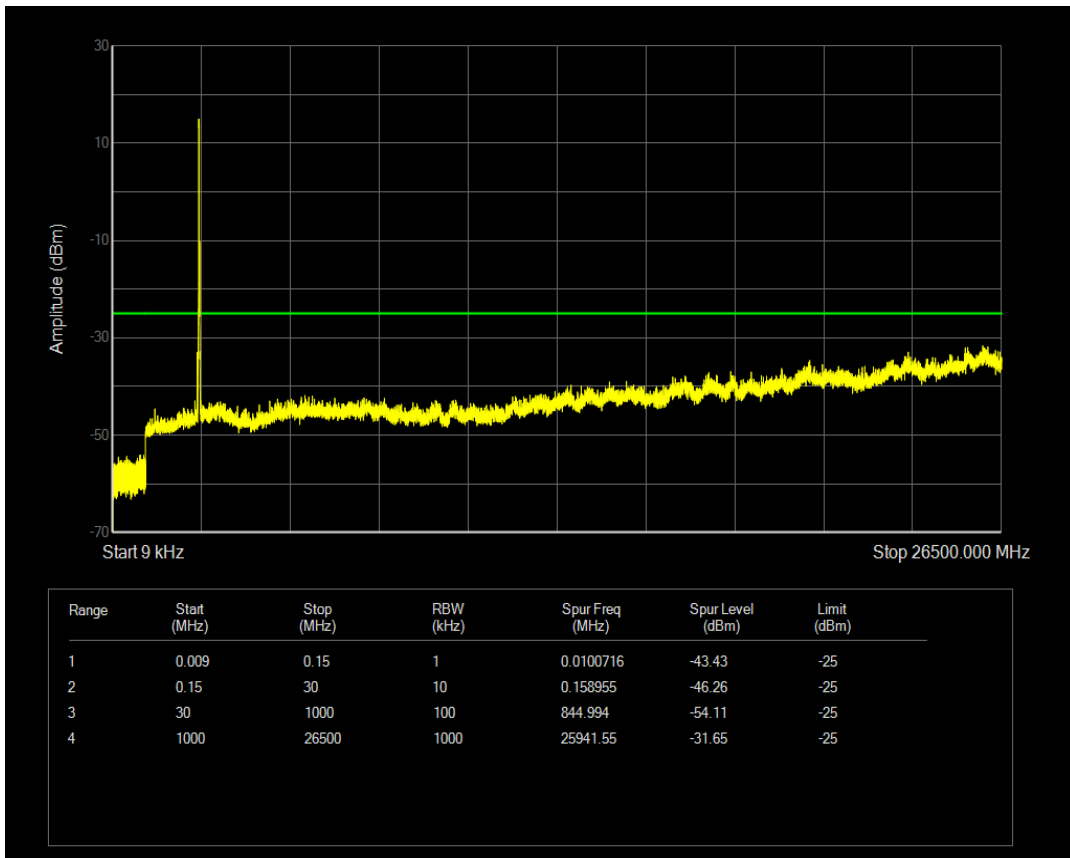

Band38 QPSK BW=20MHz Channel=38000 RB Size=1 Position=#0

Band38 16QAM BW=20MHz Channel=37850 RB Size=100 Position=#0

Band38 QPSK BW=20MHz Channel=38000 RB Size=100 Position=#0

Band38 16QAM BW=20MHz Channel=38000 RB Size=1 Position=#0

Band38 16QAM BW=20MHz Channel=38000 RB Size=100 Position=#0

Band38 QPSK BW=20MHz Channel=38150 RB Size=1 Position=#0

Band38 QPSK BW=20MHz Channel=38150 RB Size=100 Position=#0

Band38 16QAM BW=20MHz Channel=38150 RB Size=1 Position=#0