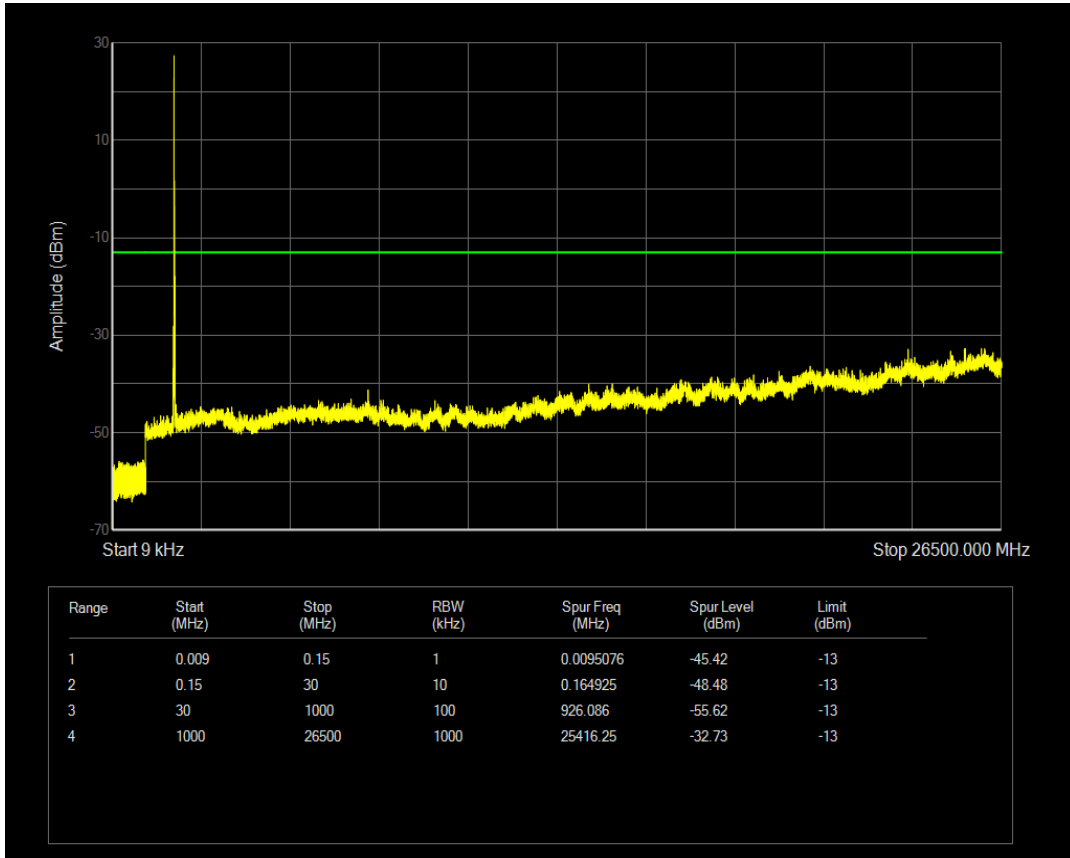

Band2 16QAM BW=10MHz Channel=18900 RB Size=50 Position=#0

Band2 QPSK BW=10MHz Channel=19150 RB Size=1 Position=#0

Band2 QPSK BW=10MHz Channel=19150 RB Size=50 Position=#0

Band2 16QAM BW=10MHz Channel=19150 RB Size=1 Position=#0

Band2 16QAM BW=10MHz Channel=19150 RB Size=50 Position=#0

Band2 QPSK BW=15MHz Channel=18675 RB Size=1 Position=#0

Band2 QPSK BW=15MHz Channel=18675 RB Size=75 Position=#0

Band2 16QAM BW=15MHz Channel=18675 RB Size=1 Position=#0