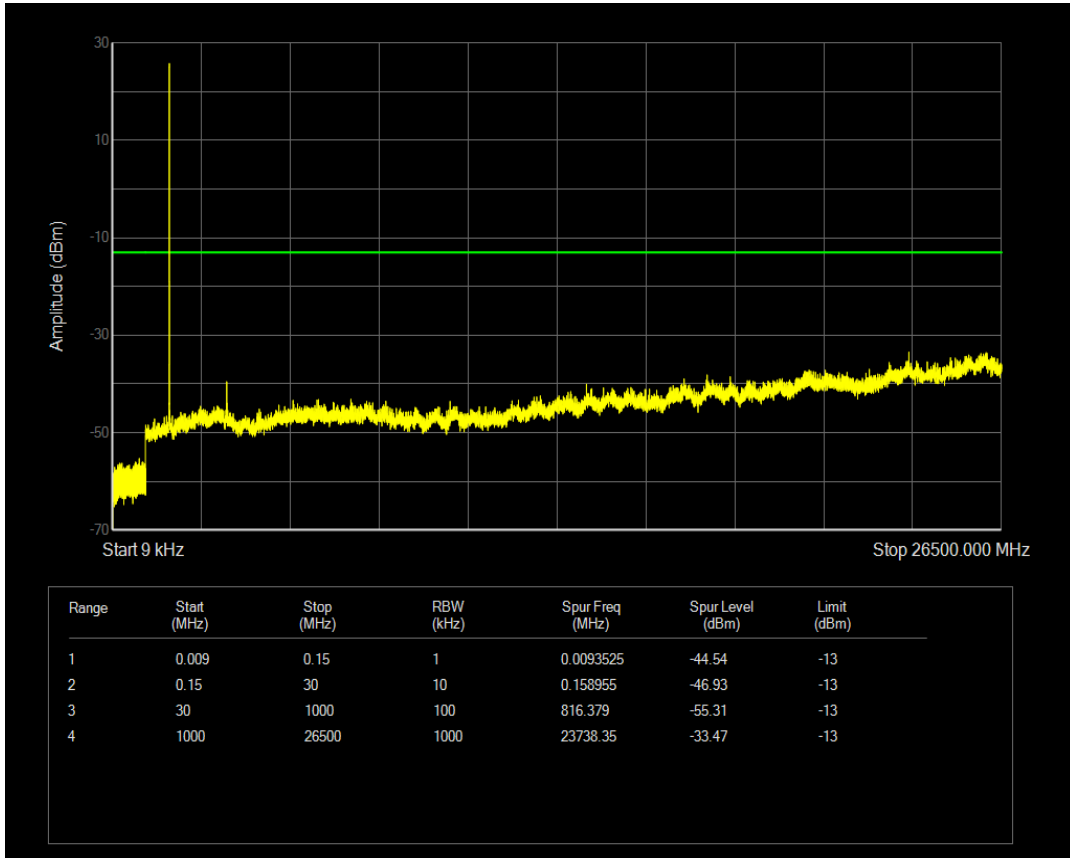

Band38 16QAM BW=20MHz Channel=38000 RB Size=100 Position=#0

Band38 QPSK BW=20MHz Channel=38150 RB Size=1 Position=#0

Band38 QPSK BW=20MHz Channel=38150 RB Size=100 Position=#0

Band38 16QAM BW=20MHz Channel=38150 RB Size=1 Position=#0

Band38 16QAM BW=20MHz Channel=38150 RB Size=100 Position=#0

Band4 QPSK BW=1.4MHz Channel=19957 RB Size=1 Position=#0

Band4 QPSK BW=1.4MHz Channel=19957 RB Size=6 Position=#0

Band4 16QAM BW=1.4MHz Channel=19957 RB Size=1 Position=#0