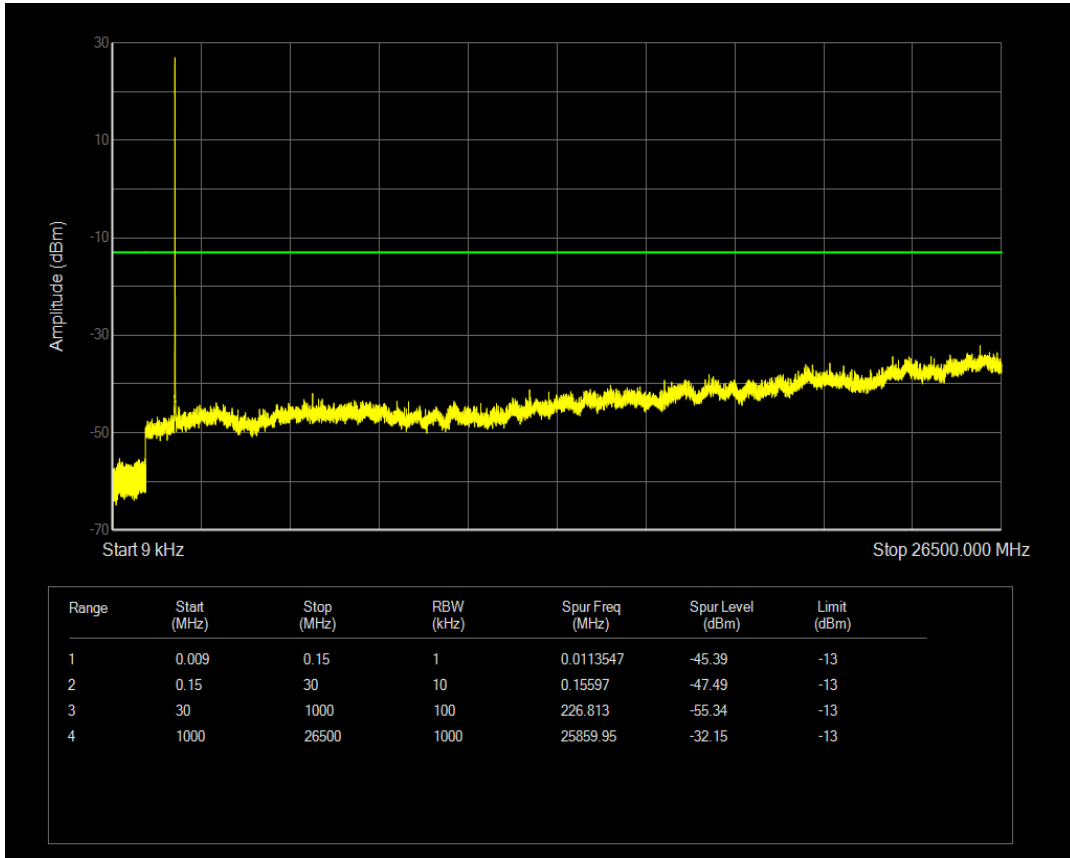

Band2 QPSK BW=1.4MHz Channel=19193 RB Size=1 Position=#0

Band2 16QAM BW=1.4MHz Channel=18900 RB Size=6 Position=#0

Band2 QPSK BW=1.4MHz Channel=19193 RB Size=6 Position=#0

Band2 16QAM BW=1.4MHz Channel=19193 RB Size=1 Position=#0

Band2 16QAM BW=1.4MHz Channel=19193 RB Size=6 Position=#0

Band2 QPSK BW=3MHz Channel=18615 RB Size=1 Position=#0

Band2 16QAM BW=3MHz Channel=18615 RB Size=1 Position=#0

Band2 QPSK BW=3MHz Channel=18615 RB Size=15 Position=#0

Band2 16QAM BW=3MHz Channel=18615 RB Size=15 Position=#0

Band2 QPSK BW=3MHz Channel=18900 RB Size=1 Position=#0

Band2 QPSK BW=3MHz Channel=18900 RB Size=15 Position=#0

Band2 16QAM BW=3MHz Channel=18900 RB Size=1 Position=#0