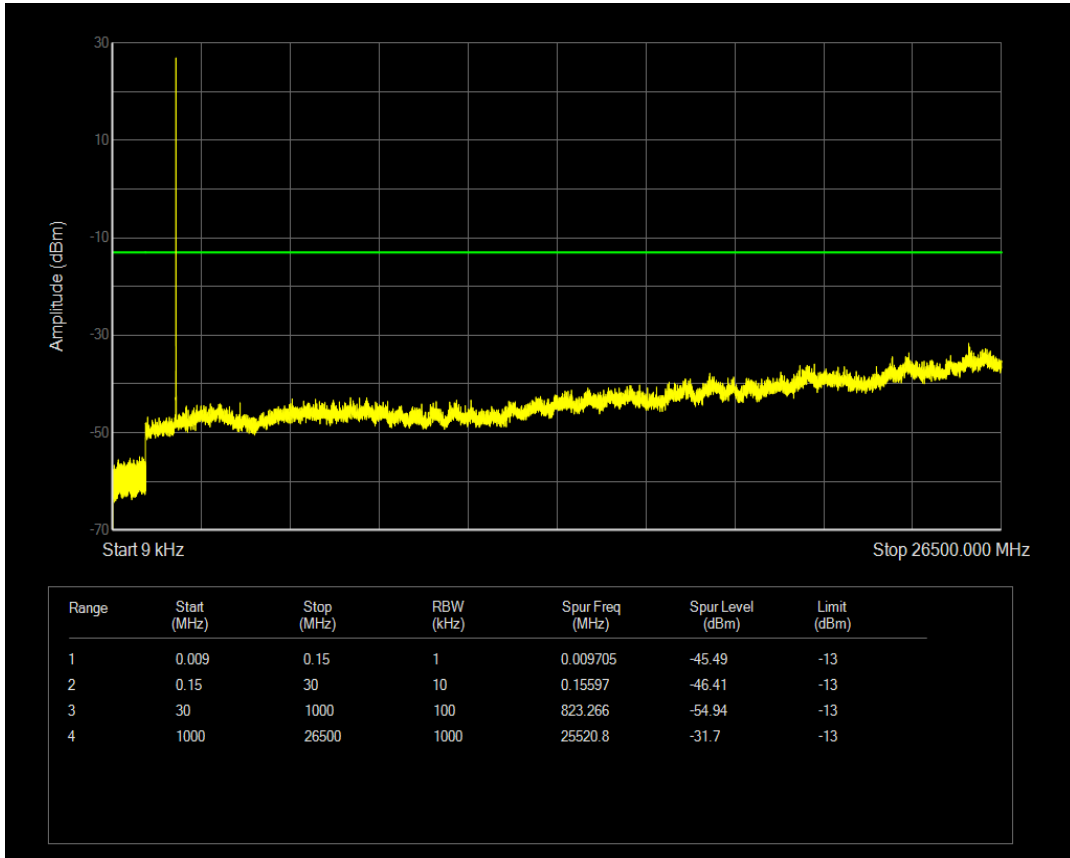

Band2 16QAM BW=1.4MHz Channel=18607 RB Size=6 Position=#0

Band2 QPSK BW=1.4MHz Channel=18900 RB Size=1 Position=#0

Band2 QPSK BW=1.4MHz Channel=18900 RB Size=6 Position=#0

Band2 16QAM BW=1.4MHz Channel=18900 RB Size=1 Position=#0

Band2 QPSK BW=1.4MHz Channel=19193 RB Size=1 Position=#0

Band2 16QAM BW=1.4MHz Channel=18900 RB Size=6 Position=#0

Band2 QPSK BW=1.4MHz Channel=19193 RB Size=6 Position=#0

Band2 16QAM BW=1.4MHz Channel=19193 RB Size=1 Position=#0

Band2 16QAM BW=1.4MHz Channel=19193 RB Size=6 Position=#0

Band2 QPSK BW=3MHz Channel=18615 RB Size=1 Position=#0

Band2 16QAM BW=3MHz Channel=18615 RB Size=1 Position=#0

Band2 QPSK BW=3MHz Channel=18615 RB Size=15 Position=#0