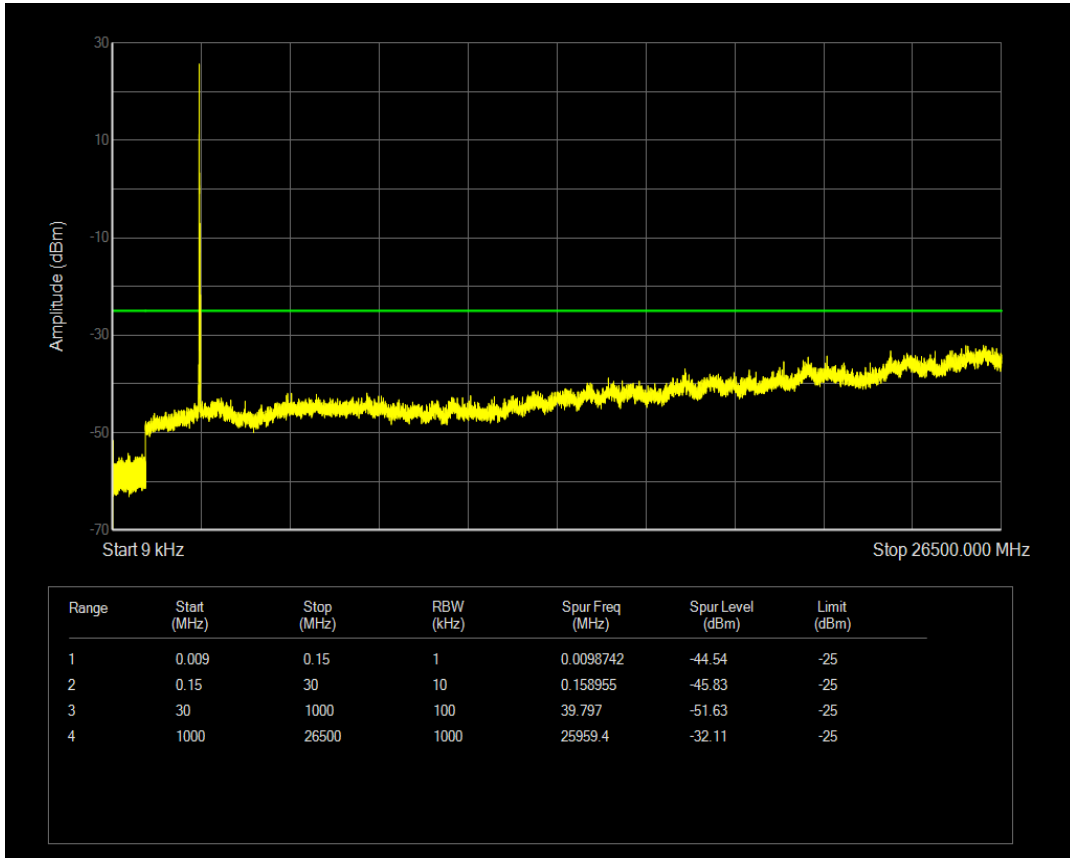

Band38 16QAM BW=20MHz Channel=38000 RB Size=100 Position=#0

Band38 QPSK BW=20MHz Channel=38150 RB Size=1 Position=#0

Band38 QPSK BW=20MHz Channel=38150 RB Size=100 Position=#0

Band38 16QAM BW=20MHz Channel=38150 RB Size=1 Position=#0

Band38 16QAM BW=20MHz Channel=38150 RB Size=100 Position=#0

Band4 QPSK BW=1.4MHz Channel=19957 RB Size=1 Position=#0

Band4 QPSK BW=1.4MHz Channel=19957 RB Size=6 Position=#0

Band4 16QAM BW=1.4MHz Channel=19957 RB Size=1 Position=#0