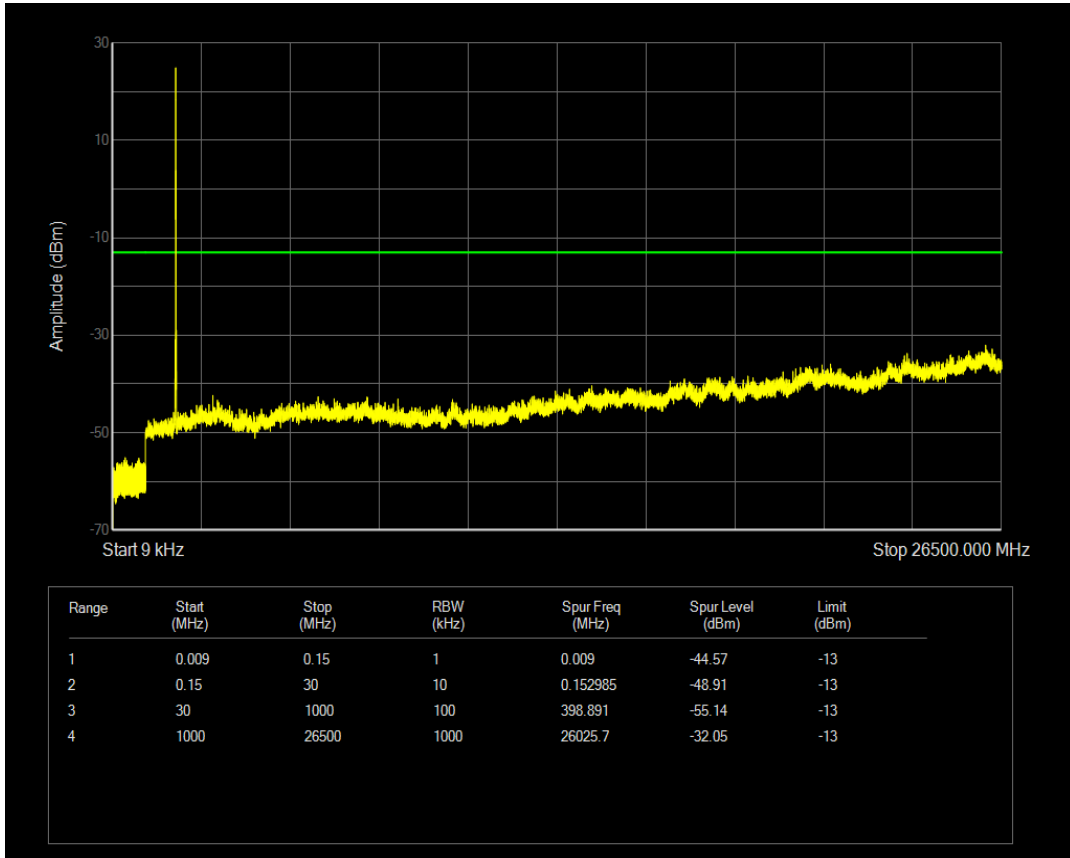

Band2 16QAM BW=10MHz Channel=18900 RB Size=50 Position=#0

Band2 QPSK BW=10MHz Channel=19150 RB Size=1 Position=#0

Band2 QPSK BW=10MHz Channel=19150 RB Size=50 Position=#0

Band2 16QAM BW=10MHz Channel=19150 RB Size=1 Position=#0

Band2 16QAM BW=10MHz Channel=19150 RB Size=50 Position=#0

Band2 QPSK BW=15MHz Channel=18675 RB Size=1 Position=#0

Band2 QPSK BW=15MHz Channel=18675 RB Size=75 Position=#0

Band2 16QAM BW=15MHz Channel=18675 RB Size=1 Position=#0