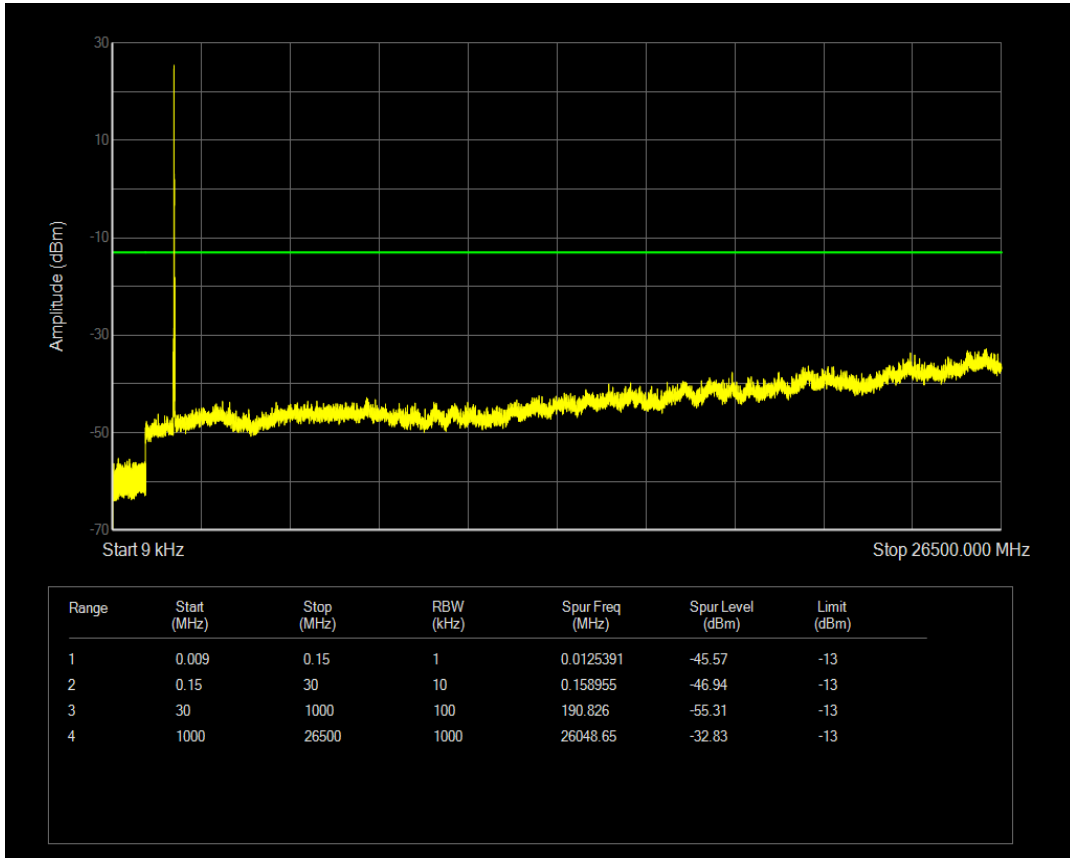

Band2 16QAM BW=5MHz Channel=19175 RB Size=25 Position=#0

Band2 QPSK BW=10MHz Channel=18650 RB Size=50 Position=#0

Band2 QPSK BW=10MHz Channel=18650 RB Size=1 Position=#0

Band2 16QAM BW=10MHz Channel=18650 RB Size=1 Position=#0

Band2 16QAM BW=10MHz Channel=18650 RB Size=50 Position=#0

Band2 QPSK BW=10MHz Channel=18900 RB Size=1 Position=#0

Band2 16QAM BW=10MHz Channel=18900 RB Size=1 Position=#0

Band2 QPSK BW=10MHz Channel=18900 RB Size=50 Position=#0