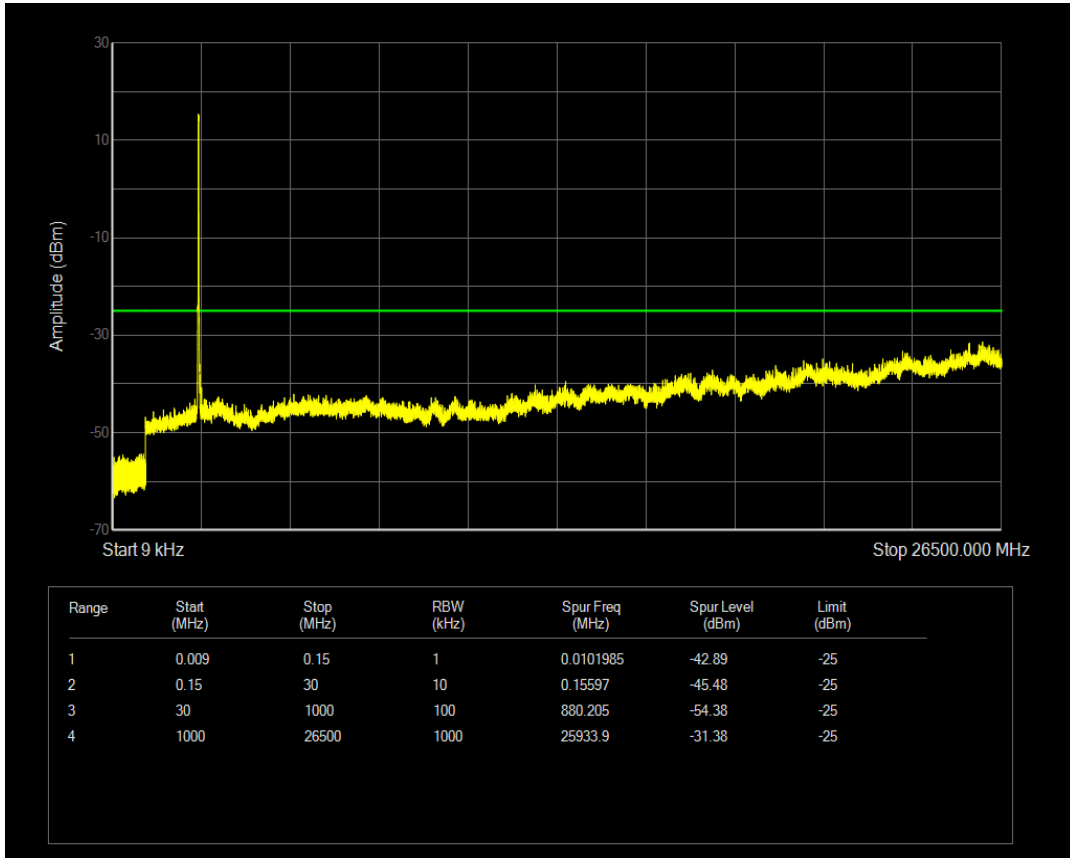

Band38 16QAM BW=15MHz Channel=38175 RB Size=1 Position=#0

Band38 QPSK BW=20MHz Channel=37850 RB Size=1 Position=#0

Band38 QPSK BW=20MHz Channel=37850 RB Size=100 Position=#0

Band38 16QAM BW=20MHz Channel=37850 RB Size=1 Position=#0

Band38 QPSK BW=20MHz Channel=38000 RB Size=1 Position=#0

Band38 16QAM BW=20MHz Channel=37850 RB Size=100 Position=#0

Band38 QPSK BW=20MHz Channel=38000 RB Size=100 Position=#0

Band38 16QAM BW=20MHz Channel=38000 RB Size=1 Position=#0