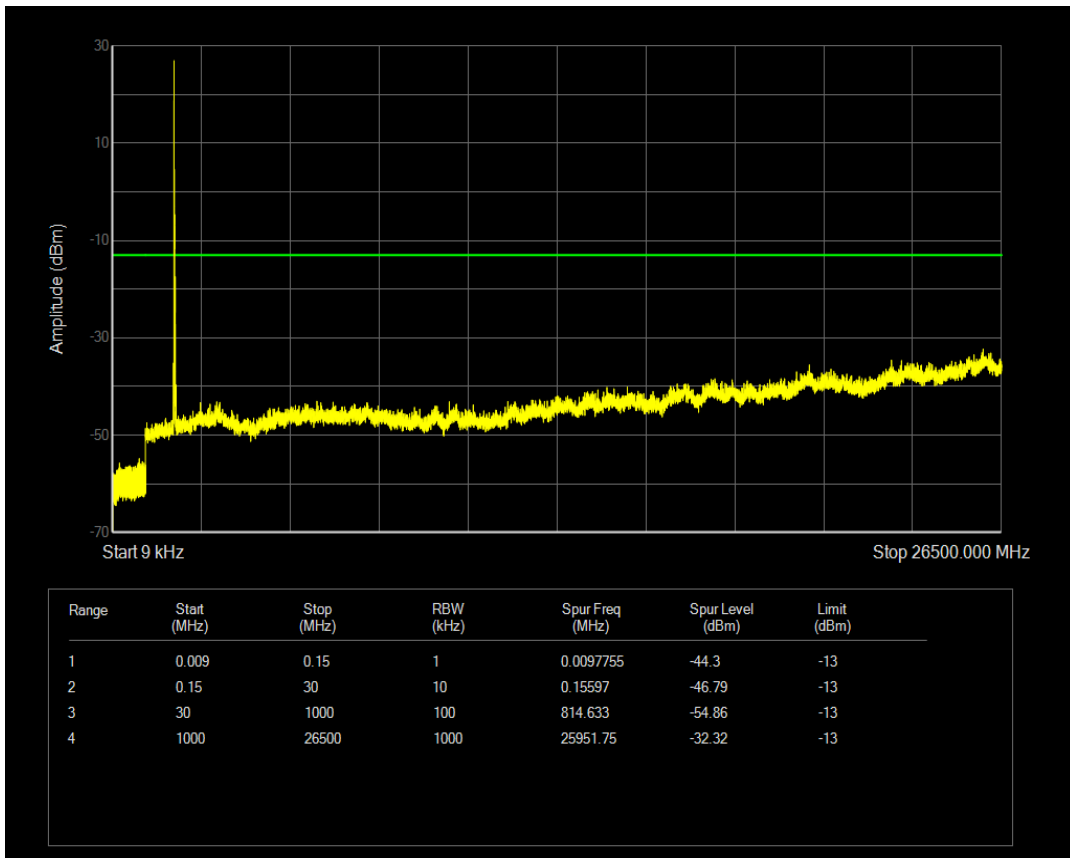

Band2 16QAM BW=15MHz Channel=19125 RB Size=75 Position=#0

Band2 QPSK BW=20MHz Channel=18700 RB Size=1 Position=#0

Band2 QPSK BW=20MHz Channel=18700 RB Size=100 Position=#0

Band2 16QAM BW=20MHz Channel=18700 RB Size=100 Position=#0

Band2 16QAM BW=20MHz Channel=18700 RB Size=1 Position=#0

Band2 QPSK BW=20MHz Channel=18900 RB Size=1 Position=#0

Band2 QPSK BW=20MHz Channel=18900 RB Size=100 Position=#0

Band2 16QAM BW=20MHz Channel=18900 RB Size=1 Position=#0