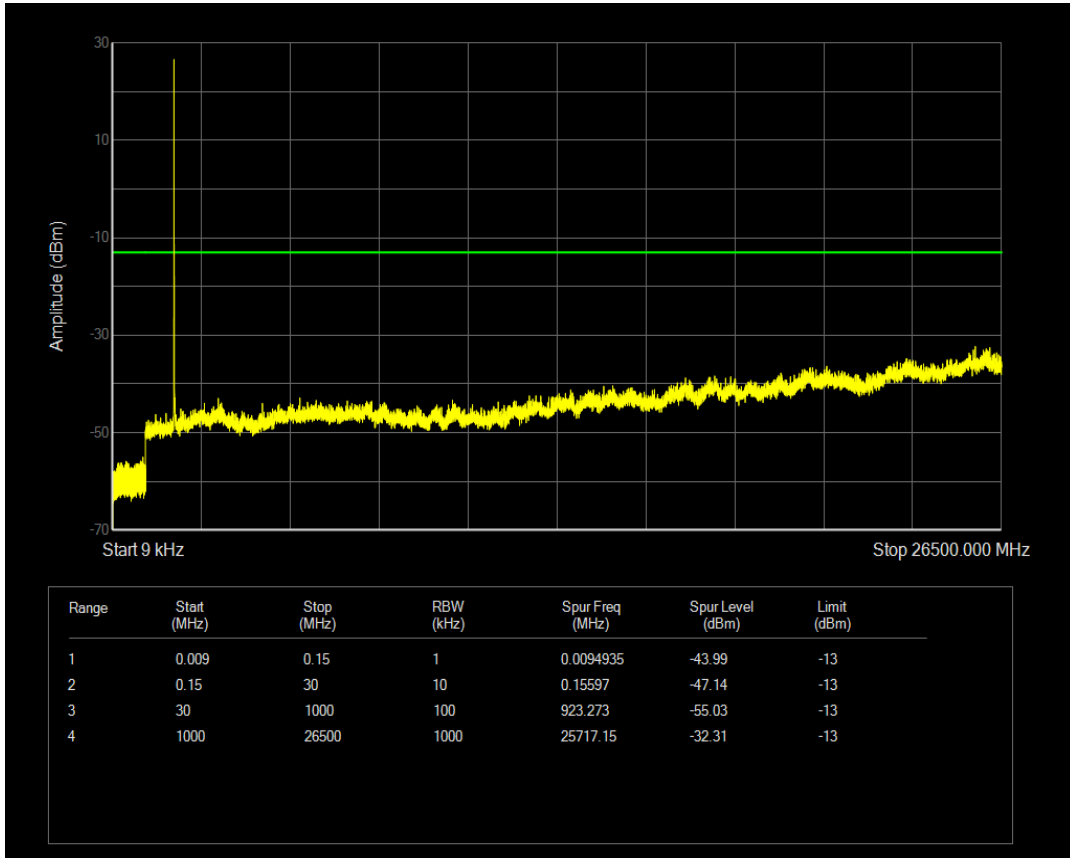

Band2 16QAM BW=1.4MHz Channel=18607 RB Size=6 Position=#0

Band2 QPSK BW=1.4MHz Channel=18900 RB Size=1 Position=#0

Band2 QPSK BW=1.4MHz Channel=18900 RB Size=6 Position=#0

Band2 16QAM BW=1.4MHz Channel=18900 RB Size=1 Position=#0

Band2 QPSK BW=1.4MHz Channel=19193 RB Size=1 Position=#0

Band2 16QAM BW=1.4MHz Channel=18900 RB Size=6 Position=#0

Band2 QPSK BW=1.4MHz Channel=19193 RB Size=6 Position=#0

Band2 16QAM BW=1.4MHz Channel=19193 RB Size=1 Position=#0

Band2 16QAM BW=1.4MHz Channel=19193 RB Size=6 Position=#0

Band2 QPSK BW=3MHz Channel=18615 RB Size=1 Position=#0

Band2 16QAM BW=3MHz Channel=18615 RB Size=1 Position=#0

Band2 QPSK BW=3MHz Channel=18615 RB Size=15 Position=#0