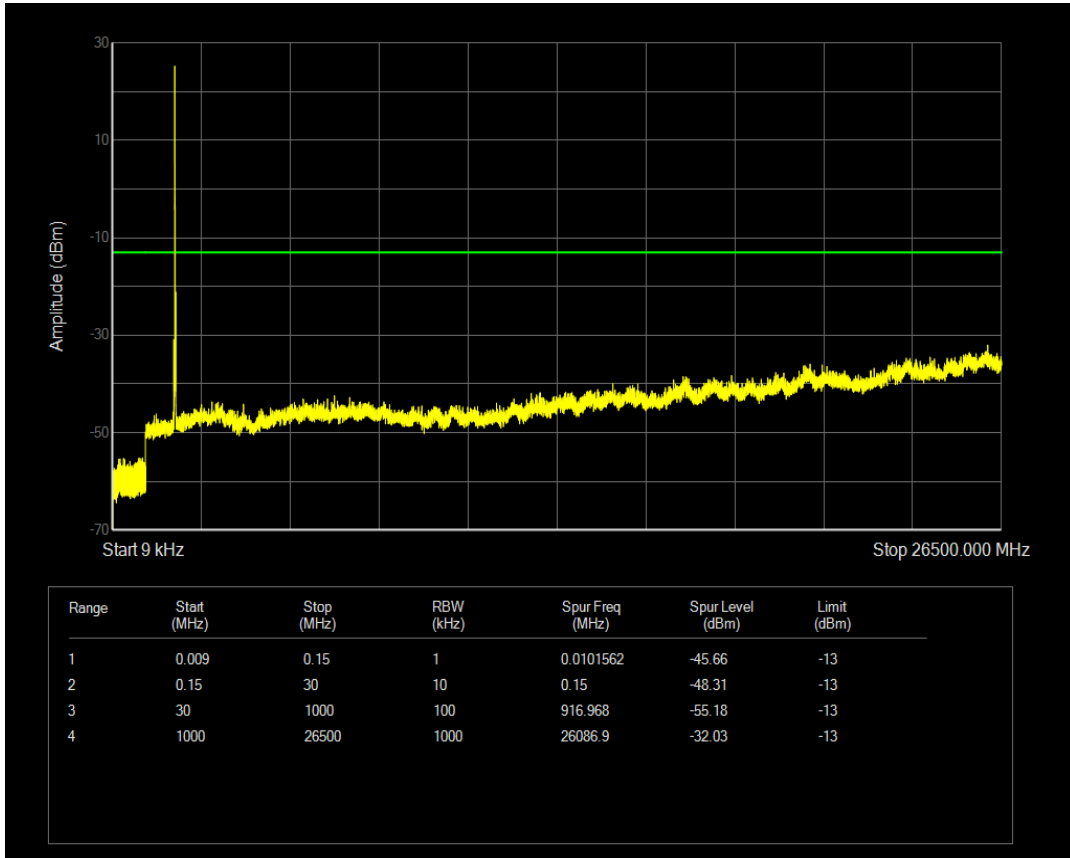

Band2 16QAM BW=10MHz Channel=19150 RB Size=50 Position=#0

Band2 QPSK BW=15MHz Channel=18675 RB Size=1 Position=#0

Band2 QPSK BW=15MHz Channel=18675 RB Size=75 Position=#0

Band2 16QAM BW=15MHz Channel=18675 RB Size=1 Position=#0

Band2 16QAM BW=15MHz Channel=18675 RB Size=75 Position=#0

Band2 QPSK BW=15MHz Channel=18900 RB Size=1 Position=#0

Band2 QPSK BW=15MHz Channel=18900 RB Size=75 Position=#0

Band2 16QAM BW=15MHz Channel=18900 RB Size=1 Position=#0