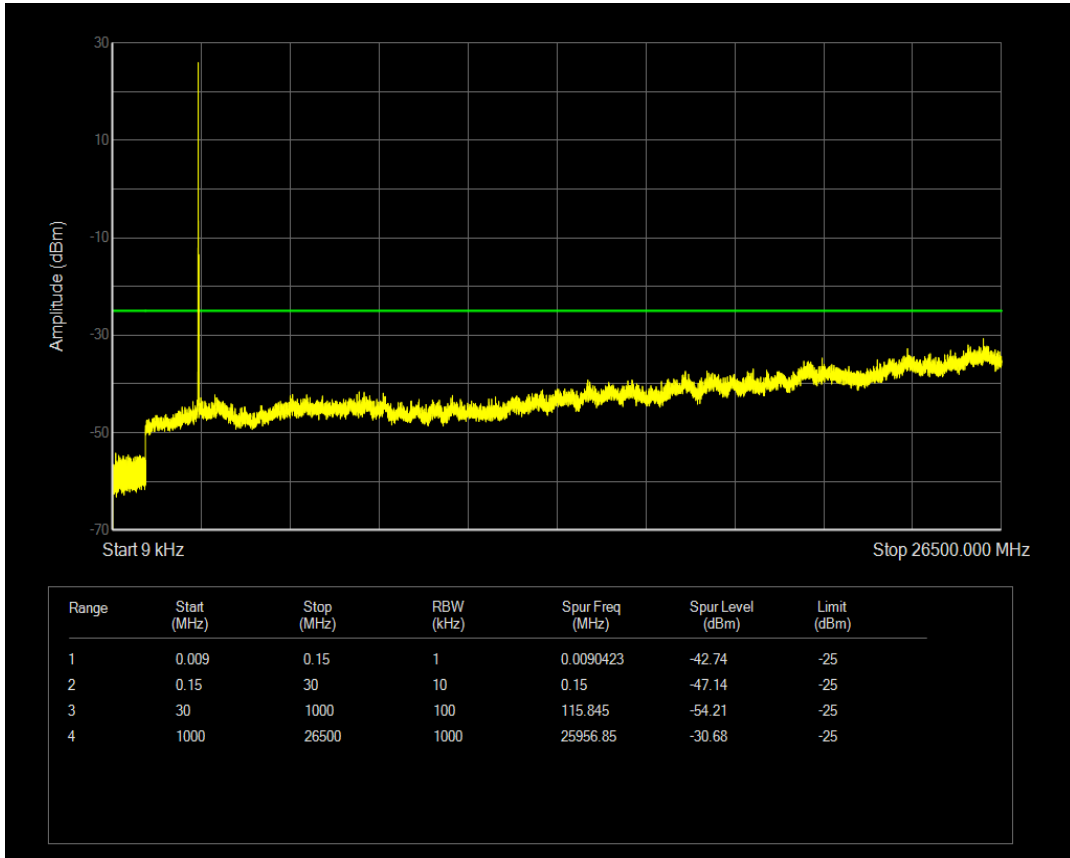

Band2 16QAM BW=20MHz Channel=18900 RB Size=100 Position=#0

Band2 QPSK BW=20MHz Channel=19100 RB Size=1 Position=#0

Band2 QPSK BW=20MHz Channel=19100 RB Size=100 Position=#0

Band2 16QAM BW=20MHz Channel=19100 RB Size=1 Position=#0

Band2 16QAM BW=20MHz Channel=19100 RB Size=100 Position=#0

Band38 QPSK BW=5MHz Channel=37775 RB Size=1 Position=#0

Band38 QPSK BW=5MHz Channel=37775 RB Size=25 Position=#0

Band38 16QAM BW=5MHz Channel=37775 RB Size=1 Position=#0