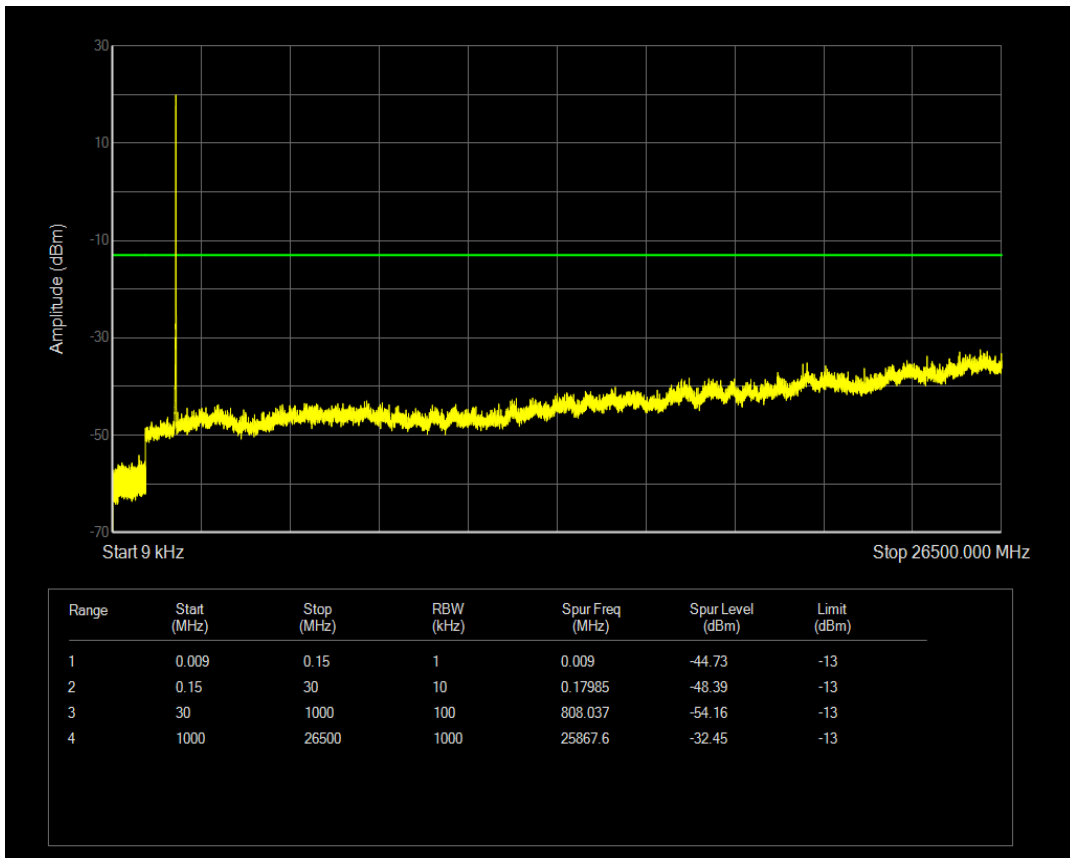

Band2 16QAM BW=10MHz Channel=18900 RB Size=50 Position=#0

Band2 QPSK BW=10MHz Channel=19150 RB Size=1 Position=#0

Band2 QPSK BW=10MHz Channel=19150 RB Size=50 Position=#0

Band2 16QAM BW=10MHz Channel=19150 RB Size=1 Position=#0

Band2 16QAM BW=10MHz Channel=19150 RB Size=50 Position=#0

Band2 QPSK BW=15MHz Channel=18675 RB Size=1 Position=#0

Band2 QPSK BW=15MHz Channel=18675 RB Size=75 Position=#0

Band2 16QAM BW=15MHz Channel=18675 RB Size=1 Position=#0