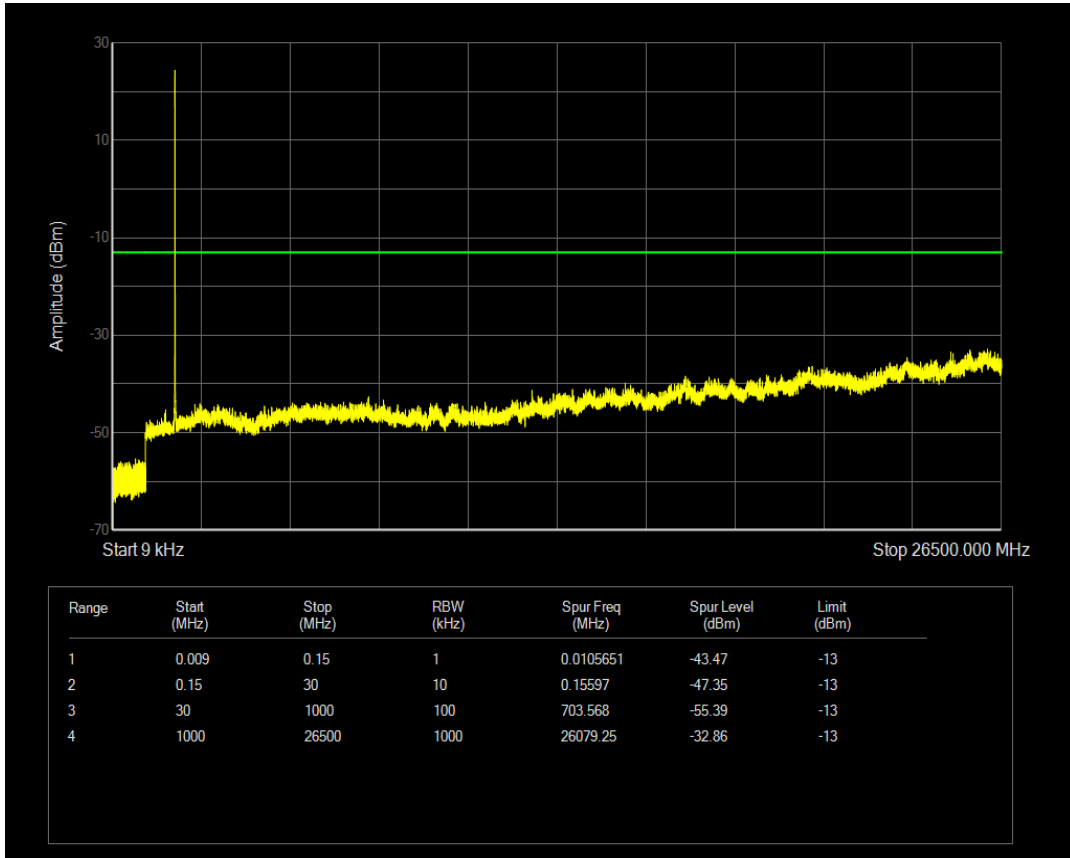

Band2 16QAM BW=3MHz Channel=18615 RB Size=15 Position=#0

Band2 QPSK BW=3MHz Channel=18900 RB Size=1 Position=#0

Band2 QPSK BW=3MHz Channel=18900 RB Size=15 Position=#0

Band2 16QAM BW=3MHz Channel=18900 RB Size=1 Position=#0

Band2 16QAM BW=3MHz Channel=18900 RB Size=15 Position=#0

Band2 QPSK BW=3MHz Channel=19185 RB Size=1 Position=#0

Band2 QPSK BW=3MHz Channel=19185 RB Size=15 Position=#0

Band2 16QAM BW=3MHz Channel=19185 RB Size=1 Position=#0