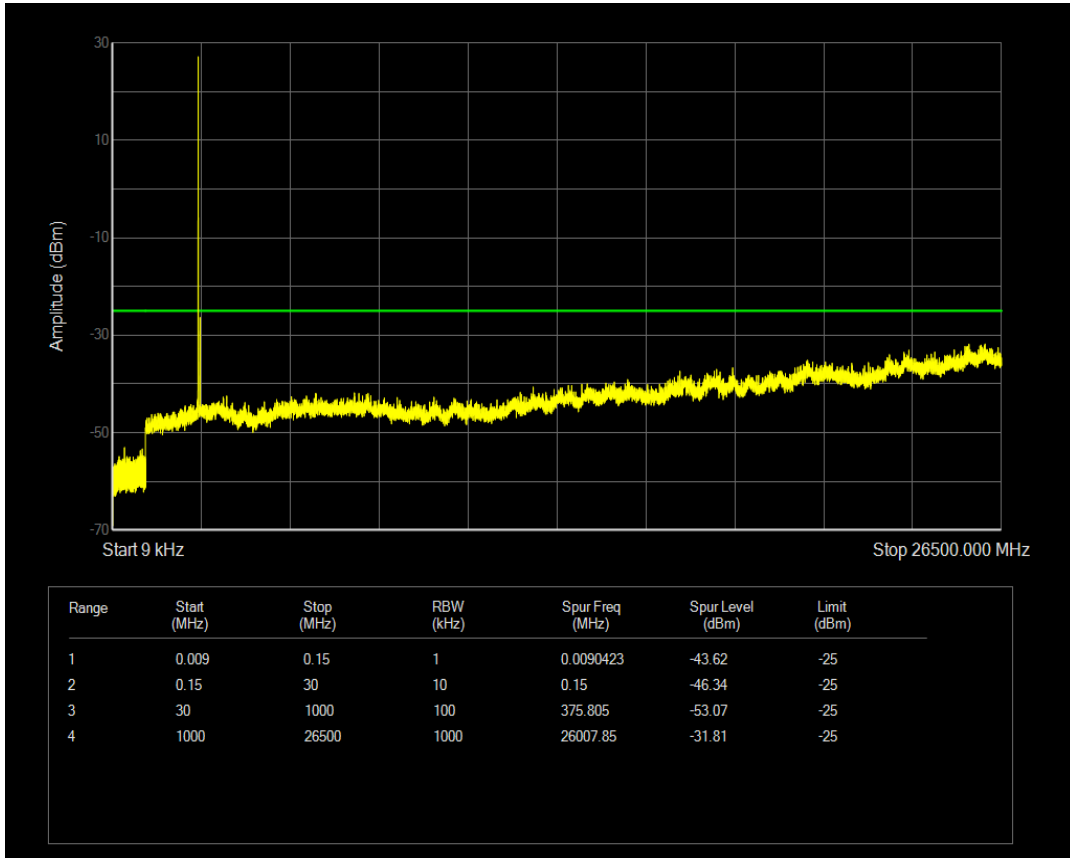

Band2 16QAM BW=20MHz Channel=18700 RB Size=1 Position=#0

Band2 QPSK BW=20MHz Channel=18900 RB Size=1 Position=#0

Band2 QPSK BW=20MHz Channel=18900 RB Size=100 Position=#0

Band2 16QAM BW=20MHz Channel=18900 RB Size=1 Position=#0

Band2 16QAM BW=20MHz Channel=18900 RB Size=100 Position=#0

Band2 QPSK BW=20MHz Channel=19100 RB Size=1 Position=#0

Band2 QPSK BW=20MHz Channel=19100 RB Size=100 Position=#0

Band2 16QAM BW=20MHz Channel=19100 RB Size=1 Position=#0

Band2 16QAM BW=20MHz Channel=19100 RB Size=100 Position=#0

Band38 QPSK BW=5MHz Channel=37775 RB Size=1 Position=#0

Band38 QPSK BW=5MHz Channel=37775 RB Size=25 Position=#0

Band38 16QAM BW=5MHz Channel=37775 RB Size=1 Position=#0