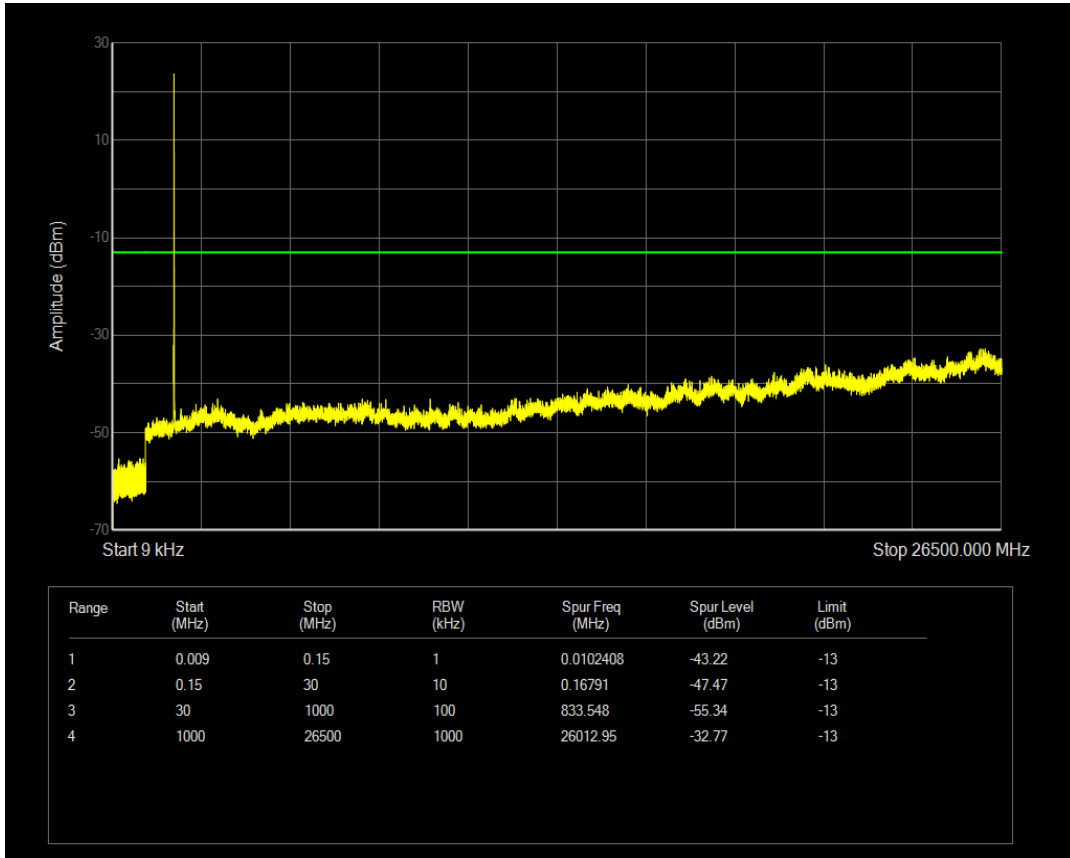

Band2 16QAM BW=3MHz Channel=19185 RB Size=15 Position=#0

Band2 QPSK BW=5MHz Channel=18625 RB Size=1 Position=#0

Band2 QPSK BW=5MHz Channel=18625 RB Size=25 Position=#0

Band2 16QAM BW=5MHz Channel=18625 RB Size=1 Position=#0

Band2 16QAM BW=5MHz Channel=18625 RB Size=25 Position=#0

Band2 QPSK BW=5MHz Channel=18900 RB Size=1 Position=#0

Band2 QPSK BW=5MHz Channel=18900 RB Size=25 Position=#0

Band2 16QAM BW=5MHz Channel=18900 RB Size=1 Position=#0