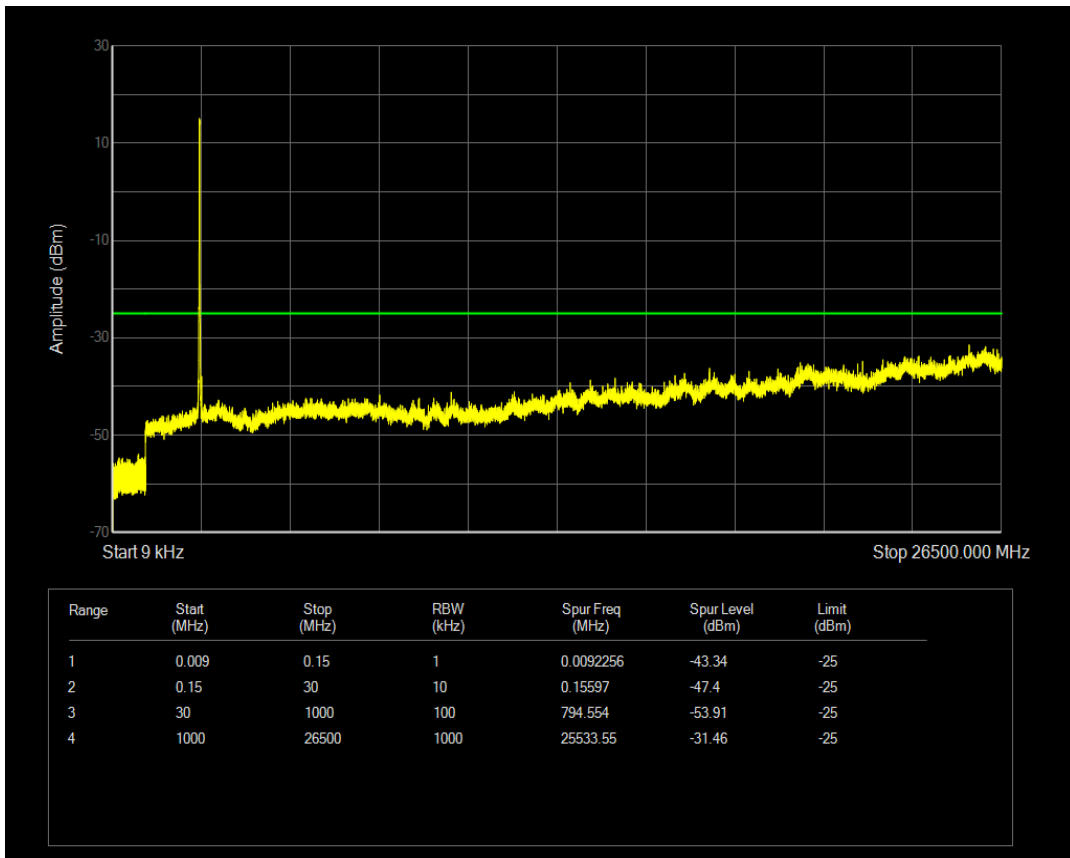

Band38 16QAM BW=20MHz Channel=38000 RB Size=100 Position=#0

Band38 QPSK BW=20MHz Channel=38150 RB Size=1 Position=#0

Band38 QPSK BW=20MHz Channel=38150 RB Size=100 Position=#0

Band38 16QAM BW=20MHz Channel=38150 RB Size=1 Position=#0

Band38 16QAM BW=20MHz Channel=38150 RB Size=100 Position=#0

Band4 QPSK BW=1.4MHz Channel=19957 RB Size=1 Position=#0

Band4 QPSK BW=1.4MHz Channel=19957 RB Size=6 Position=#0

Band4 16QAM BW=1.4MHz Channel=19957 RB Size=1 Position=#0