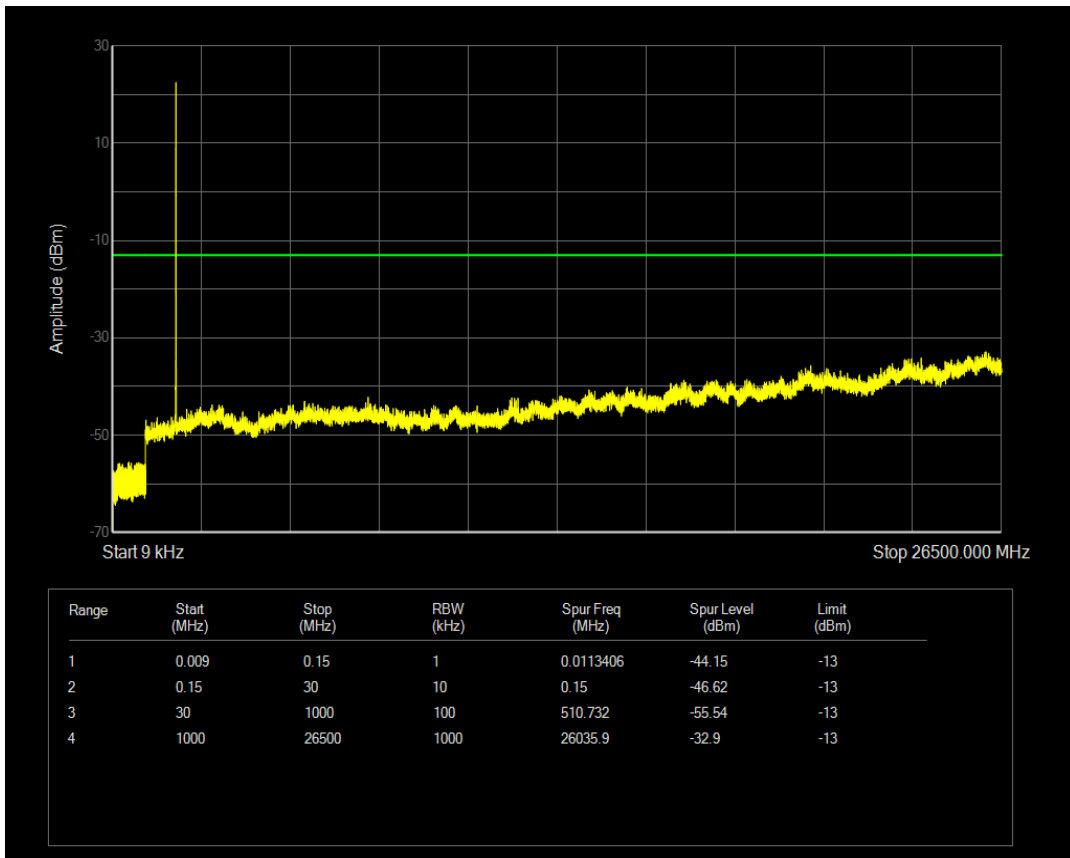

Band2 16QAM BW=3MHz Channel=19185 RB Size=15 Position=#0

Band2 QPSK BW=5MHz Channel=18625 RB Size=1 Position=#0