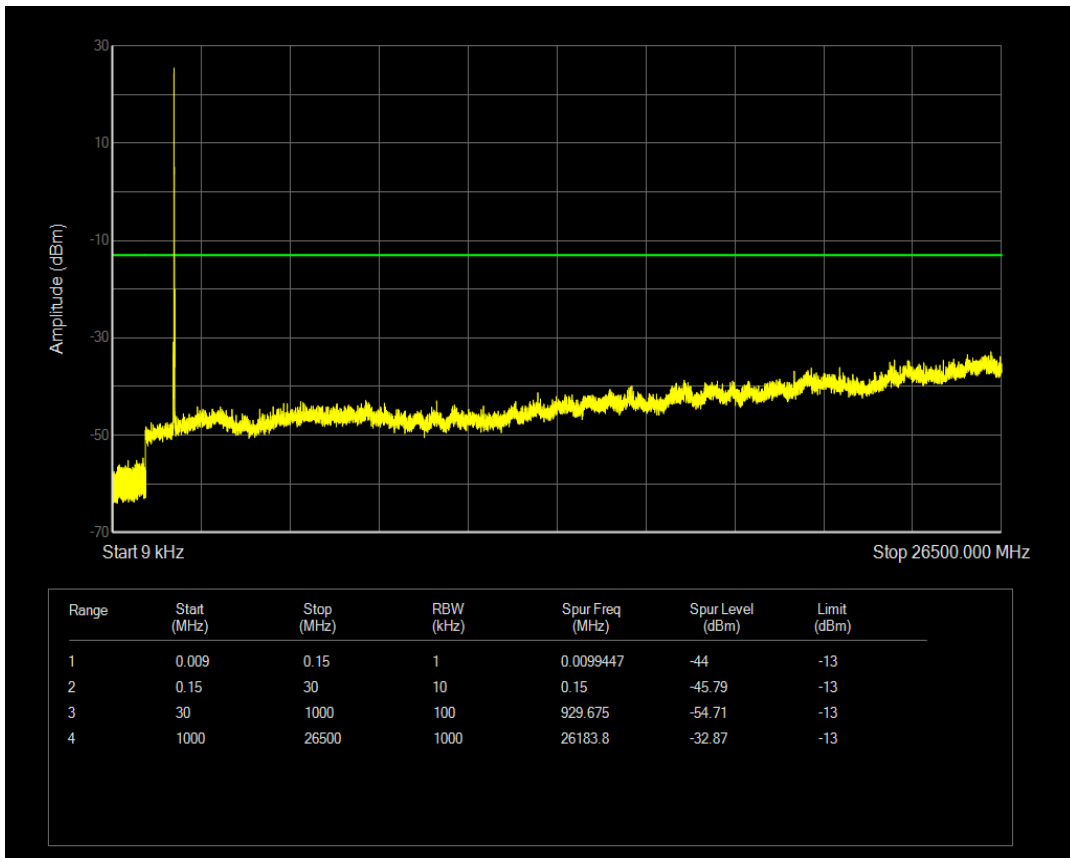

Band2 QPSK BW=10MHz Channel=18650 RB Size=1 Position=#0

Band2 16QAM BW=10MHz Channel=18650 RB Size=1 Position=#0