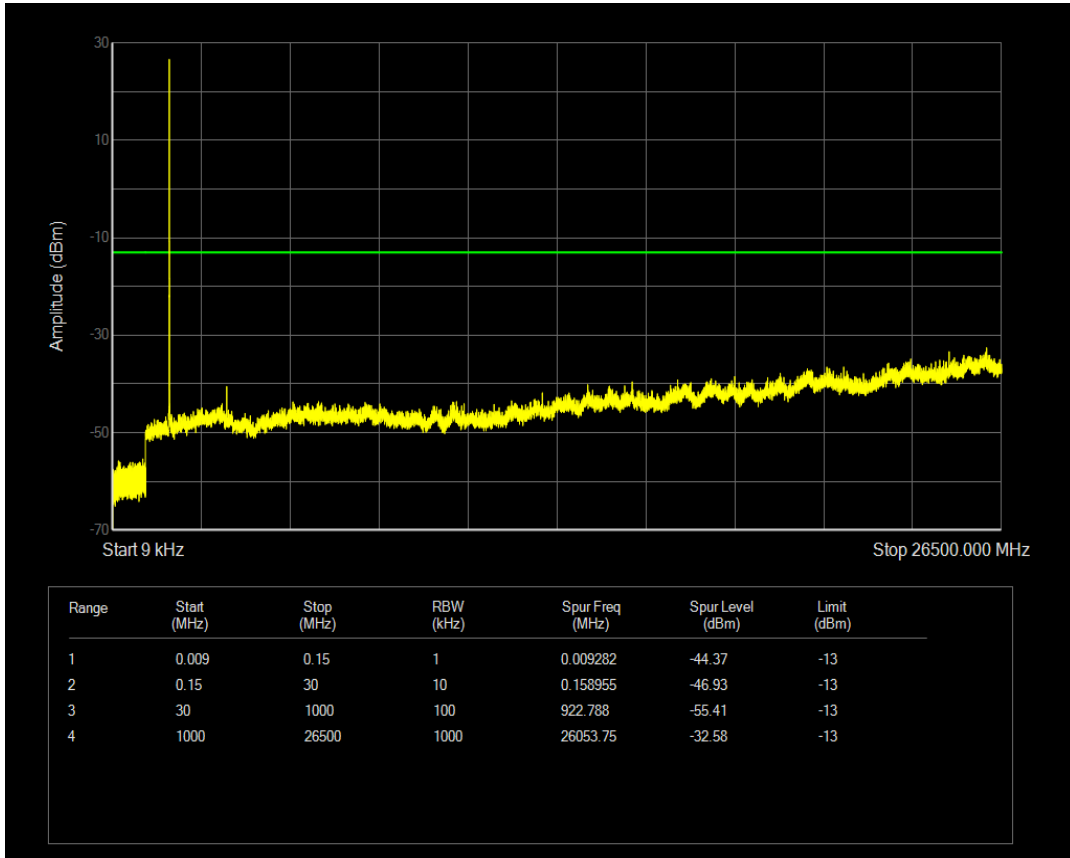

Band4 QPSK BW=1.4MHz Channel=20393 RB Size=1 Position=#0

Band4 16QAM BW=1.4MHz Channel=20175 RB Size=6 Position=#0

Band4 QPSK BW=1.4MHz Channel=20393 RB Size=6 Position=#0

Band4 16QAM BW=1.4MHz Channel=20393 RB Size=1 Position=#0

Band4 16QAM BW=1.4MHz Channel=20393 RB Size=6 Position=#0

Band4 QPSK BW=3MHz Channel=19965 RB Size=1 Position=#0

Band4 16QAM BW=3MHz Channel=19965 RB Size=1 Position=#0

Band4 QPSK BW=3MHz Channel=19965 RB Size=15 Position=#0