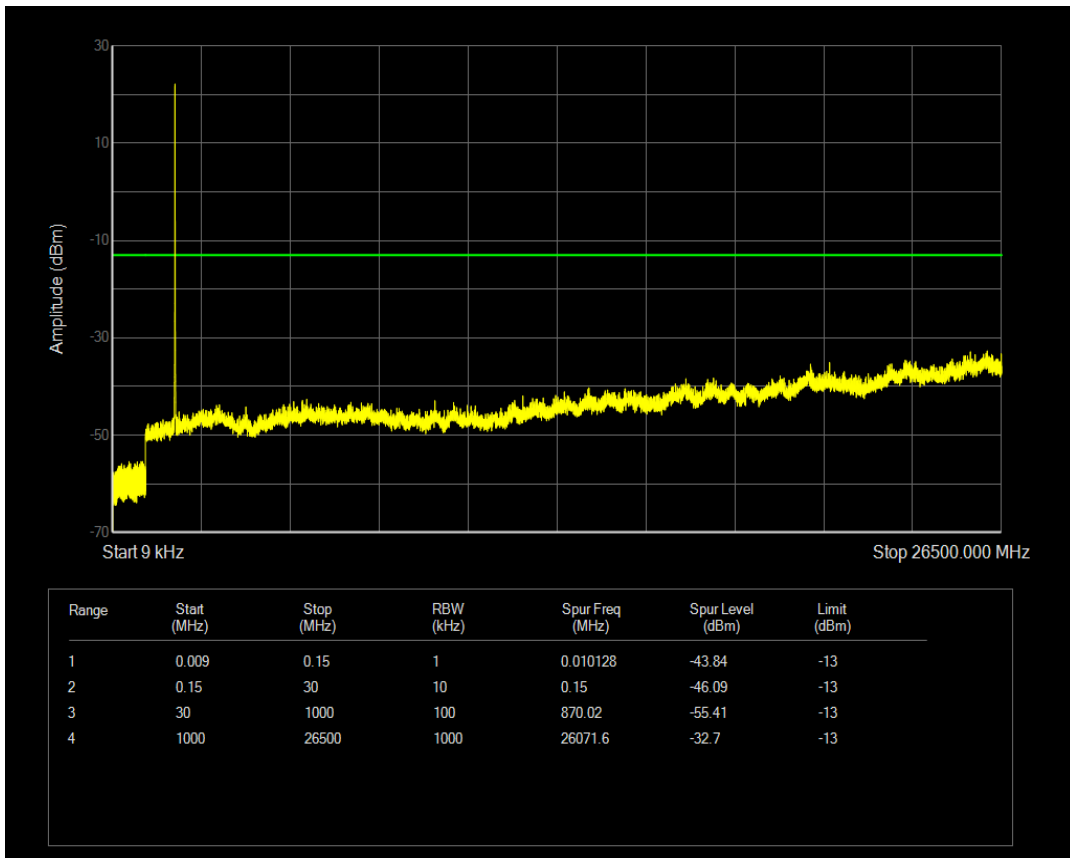

Band2 16QAM BW=3MHz Channel=19185 RB Size=15 Position=#0

Band2 QPSK BW=5MHz Channel=18625 RB Size=1 Position=#0

Band2 QPSK BW=5MHz Channel=18625 RB Size=25 Position=#0

Band2 16QAM BW=5MHz Channel=18625 RB Size=1 Position=#0

Band2 16QAM BW=5MHz Channel=18625 RB Size=25 Position=#0

Band2 QPSK BW=5MHz Channel=18900 RB Size=1 Position=#0

Band2 QPSK BW=5MHz Channel=18900 RB Size=25 Position=#0

Band2 16QAM BW=5MHz Channel=18900 RB Size=1 Position=#0