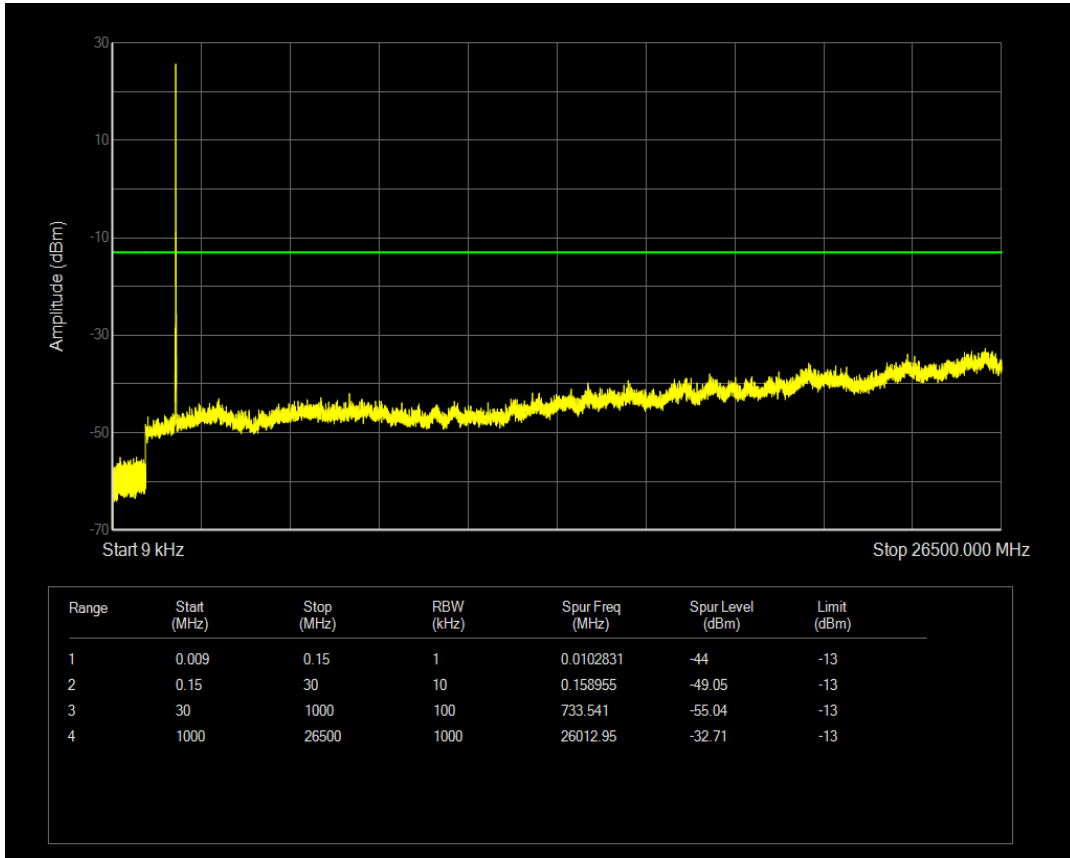

Band2 16QAM BW=10MHz Channel=18650 RB Size=50 Position=#0

Band2 QPSK BW=10MHz Channel=18900 RB Size=1 Position=#0

Band2 16QAM BW=10MHz Channel=18900 RB Size=1 Position=#0

Band2 QPSK BW=10MHz Channel=18900 RB Size=50 Position=#0

Band2 16QAM BW=10MHz Channel=18900 RB Size=50 Position=#0

Band2 QPSK BW=10MHz Channel=19150 RB Size=1 Position=#0

Band2 QPSK BW=10MHz Channel=19150 RB Size=50 Position=#0

Band2 16QAM BW=10MHz Channel=19150 RB Size=1 Position=#0