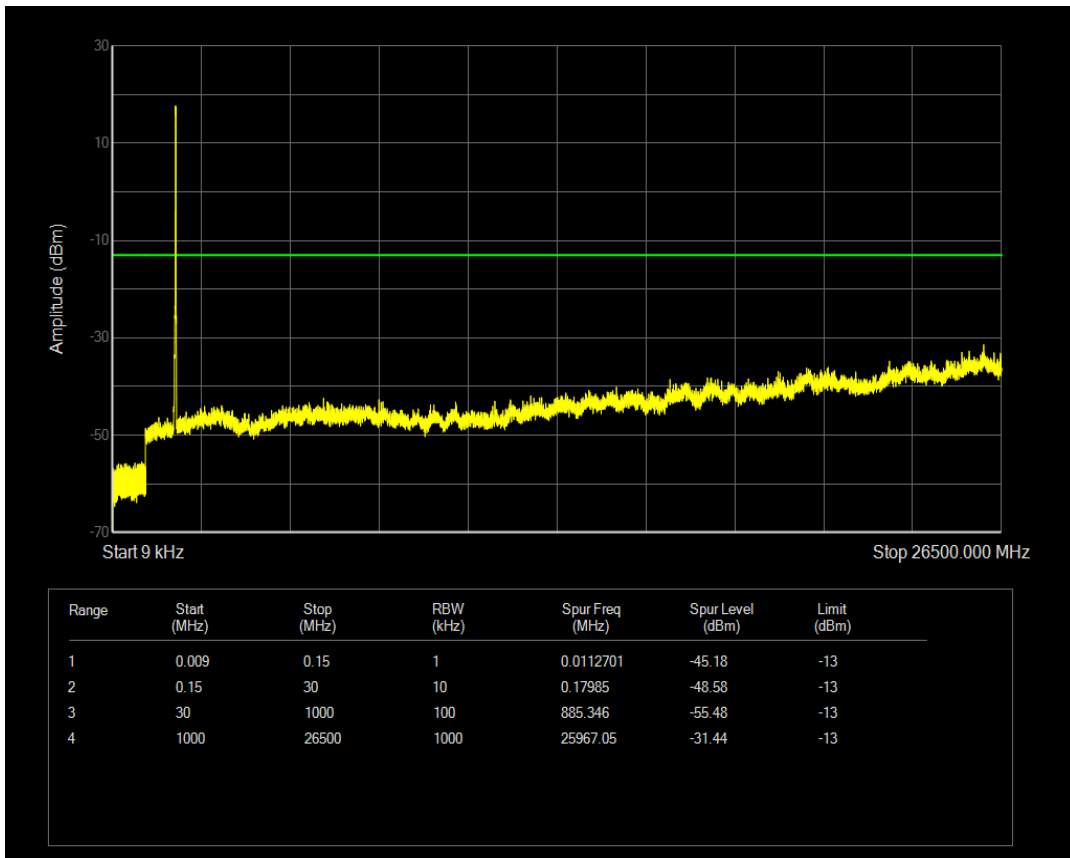

Band2 16QAM BW=20MHz Channel=18700 RB Size=1 Position=#0

Band2 QPSK BW=20MHz Channel=18900 RB Size=1 Position=#0

Band2 QPSK BW=20MHz Channel=18900 RB Size=100 Position=#0

Band2 16QAM BW=20MHz Channel=18900 RB Size=1 Position=#0

Band2 16QAM BW=20MHz Channel=18900 RB Size=100 Position=#0

Band2 QPSK BW=20MHz Channel=19100 RB Size=1 Position=#0

Band2 QPSK BW=20MHz Channel=19100 RB Size=100 Position=#0

Band2 16QAM BW=20MHz Channel=19100 RB Size=1 Position=#0