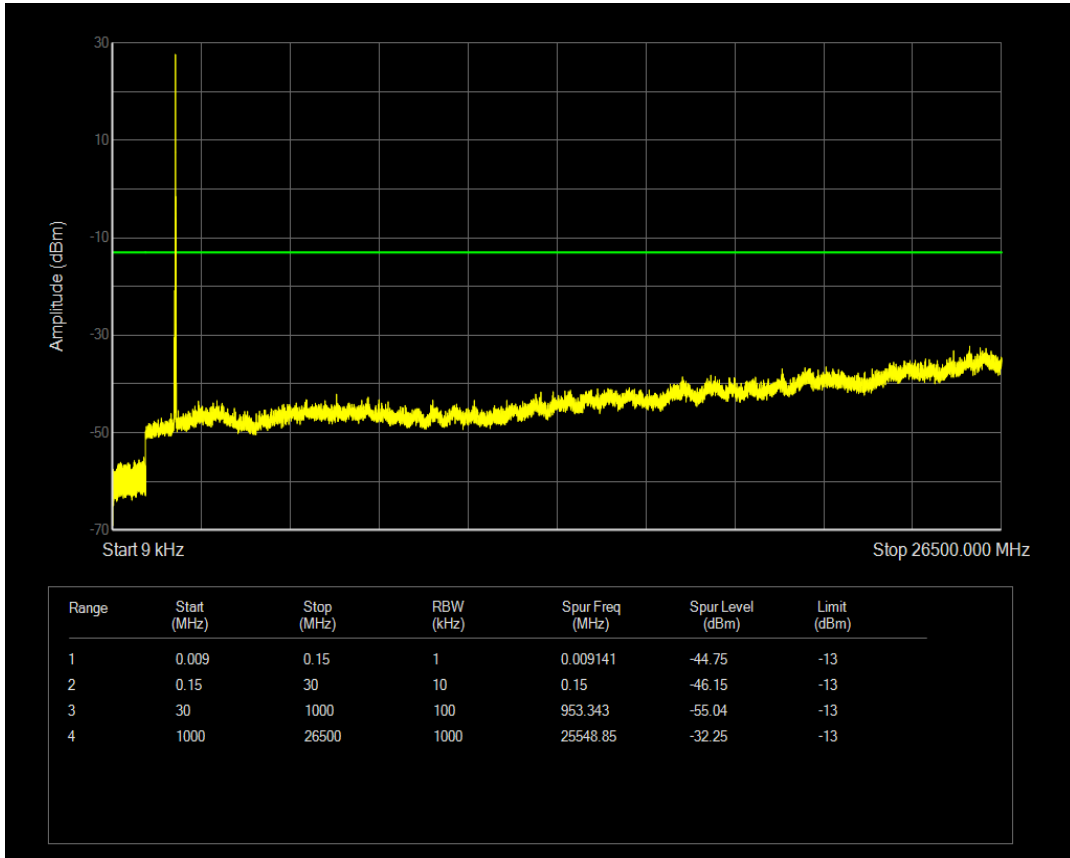

Band2 16QAM BW=20MHz Channel=18700 RB Size=1 Position=#0

Band2 QPSK BW=20MHz Channel=18900 RB Size=1 Position=#0

Band2 QPSK BW=20MHz Channel=18900 RB Size=100 Position=#0

Band2 16QAM BW=20MHz Channel=18900 RB Size=1 Position=#0

Band2 16QAM BW=20MHz Channel=18900 RB Size=100 Position=#0

Band2 QPSK BW=20MHz Channel=19100 RB Size=1 Position=#0

Band2 QPSK BW=20MHz Channel=19100 RB Size=100 Position=#0

Band2 16QAM BW=20MHz Channel=19100 RB Size=1 Position=#0

Band2 16QAM BW=20MHz Channel=19100 RB Size=100 Position=#0

Band38 QPSK BW=5MHz Channel=37775 RB Size=1 Position=#0

Band38 QPSK BW=5MHz Channel=37775 RB Size=25 Position=#0

Band38 16QAM BW=5MHz Channel=37775 RB Size=1 Position=#0