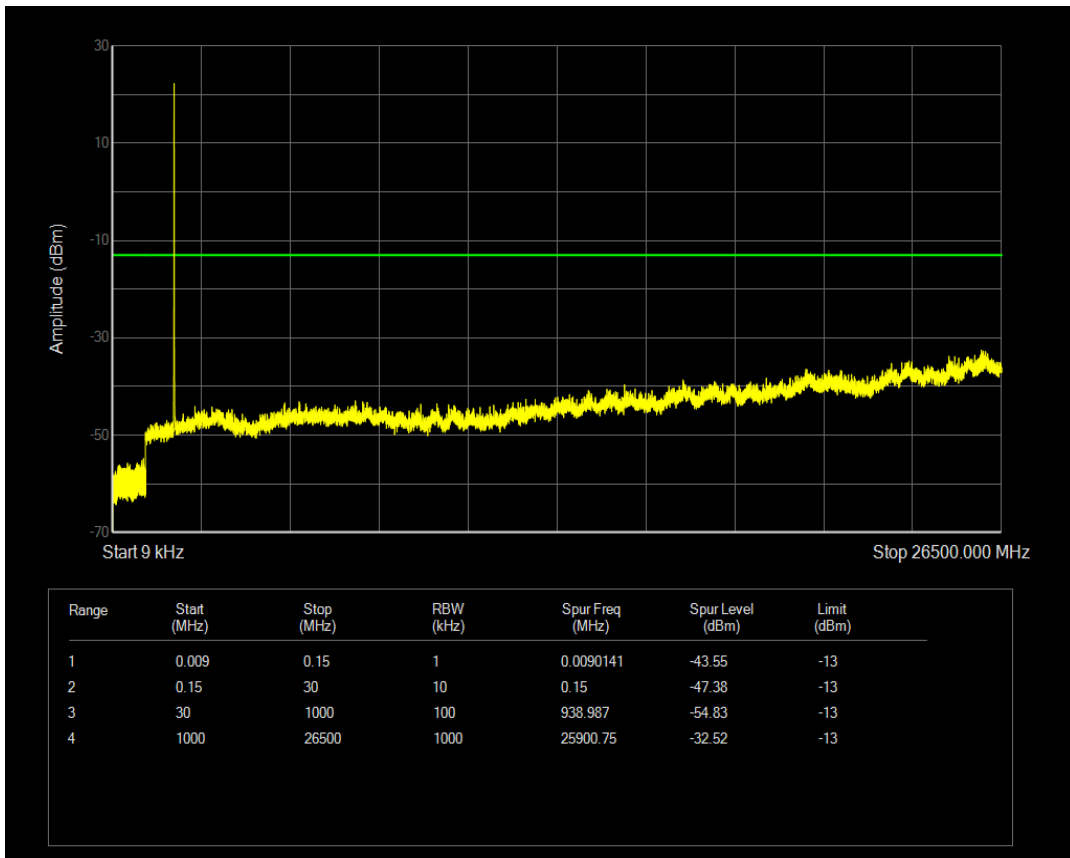

Band2 16QAM BW=5MHz Channel=18625 RB Size=25 Position=#0

Band2 QPSK BW=5MHz Channel=18900 RB Size=1 Position=#0