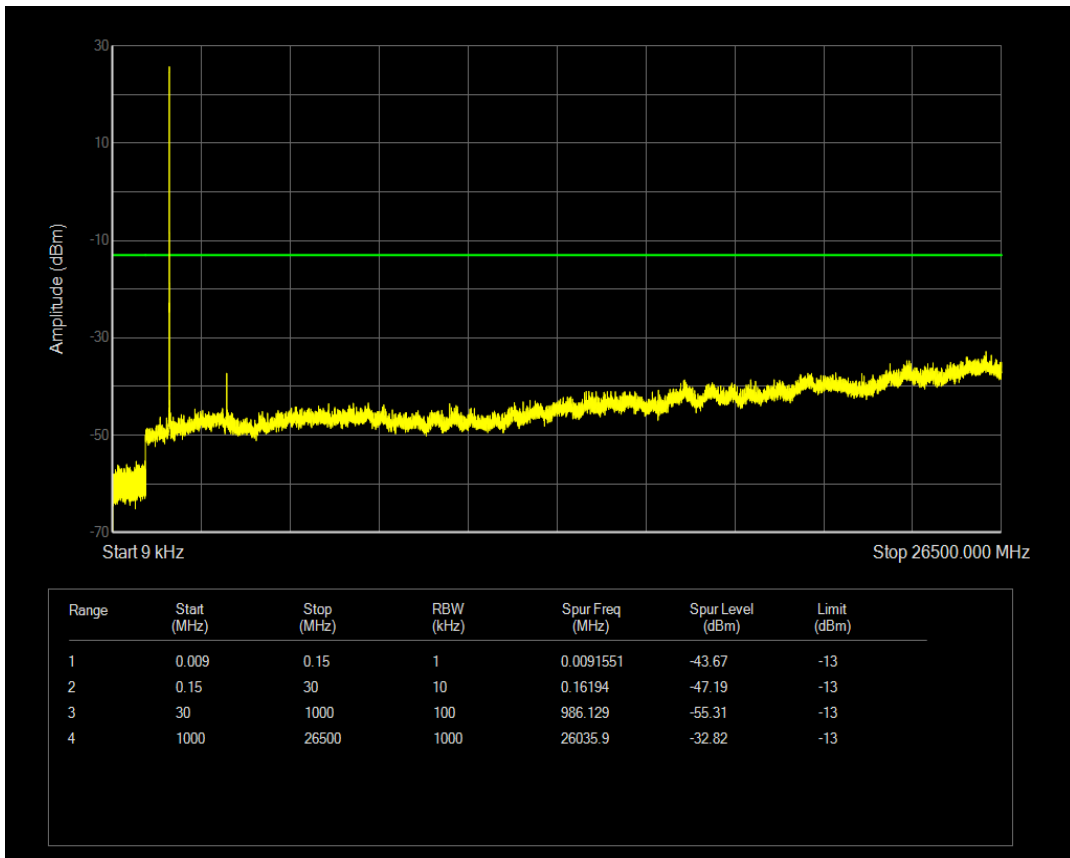

Band4 QPSK BW=1.4MHz Channel=20393 RB Size=1 Position=#0

Band4 16QAM BW=1.4MHz Channel=20175 RB Size=6 Position=#0

Band4 QPSK BW=1.4MHz Channel=20393 RB Size=6 Position=#0

Band4 16QAM BW=1.4MHz Channel=20393 RB Size=1 Position=#0

Band4 16QAM BW=1.4MHz Channel=20393 RB Size=6 Position=#0

Band4 QPSK BW=3MHz Channel=19965 RB Size=1 Position=#0

Band4 16QAM BW=3MHz Channel=19965 RB Size=1 Position=#0

Band4 QPSK BW=3MHz Channel=19965 RB Size=15 Position=#0