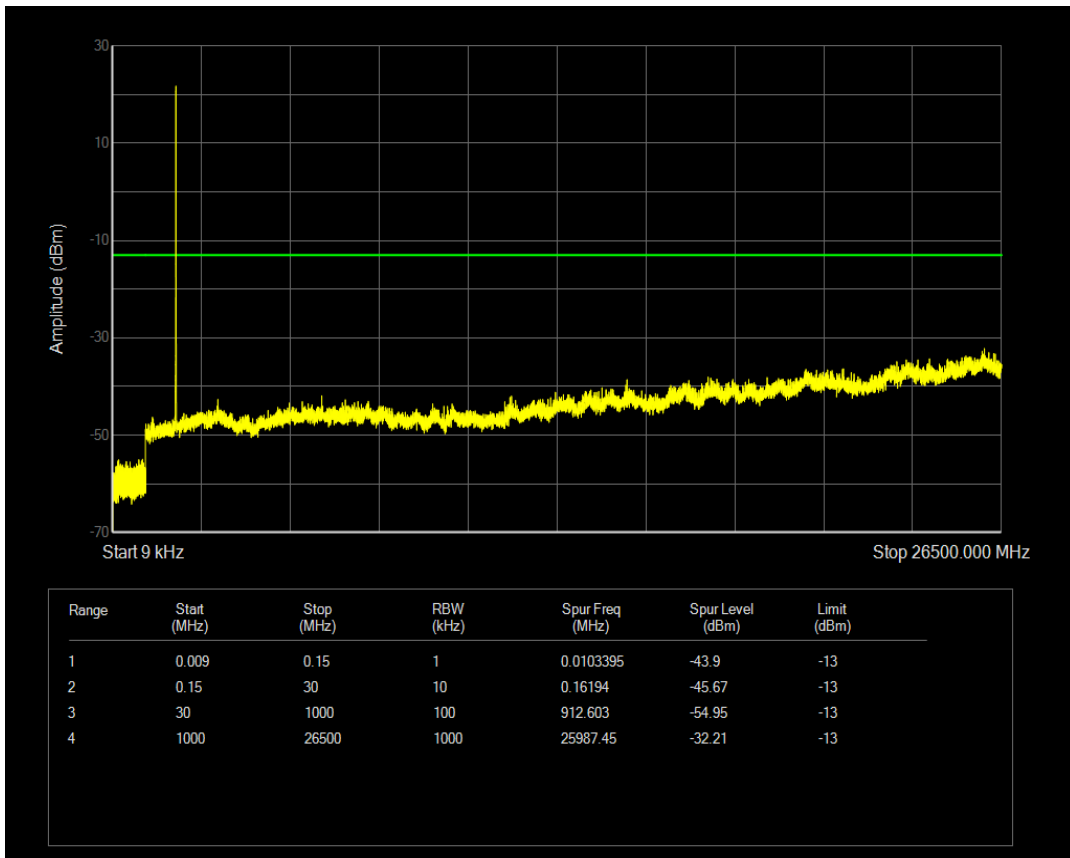

Band2 QPSK BW=5MHz Channel=19175 RB Size=25 Position=#0

Band2 16QAM BW=5MHz Channel=19175 RB Size=1 Position=#0