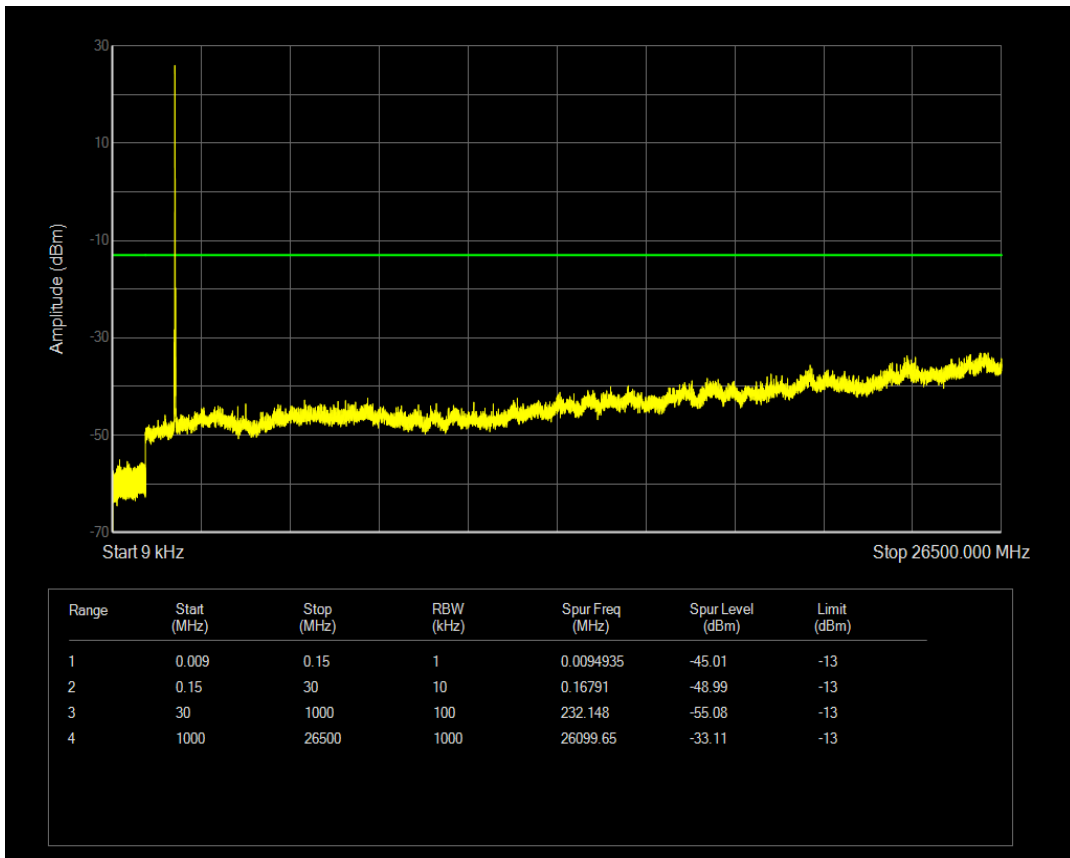

Band2 16QAM BW=5MHz Channel=19175 RB Size=25 Position=#0

Band2 QPSK BW=10MHz Channel=18650 RB Size=50 Position=#0

Band2 QPSK BW=10MHz Channel=18650 RB Size=1 Position=#0

Band2 16QAM BW=10MHz Channel=18650 RB Size=1 Position=#0

Band2 16QAM BW=10MHz Channel=18650 RB Size=50 Position=#0

Band2 QPSK BW=10MHz Channel=18900 RB Size=1 Position=#0

Band2 16QAM BW=10MHz Channel=18900 RB Size=1 Position=#0

Band2 QPSK BW=10MHz Channel=18900 RB Size=50 Position=#0