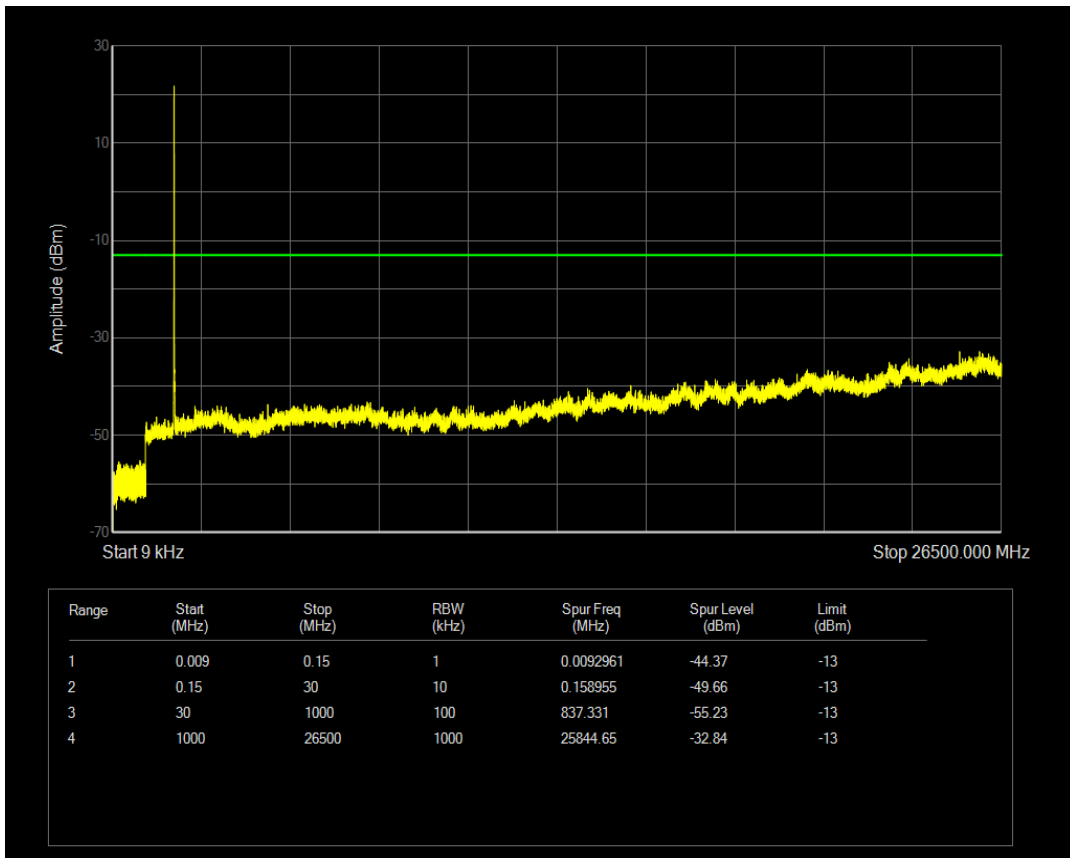

Band2 QPSK BW=5MHz Channel=18625 RB Size=25 Position=#0

Band2 16QAM BW=5MHz Channel=18625 RB Size=1 Position=#0