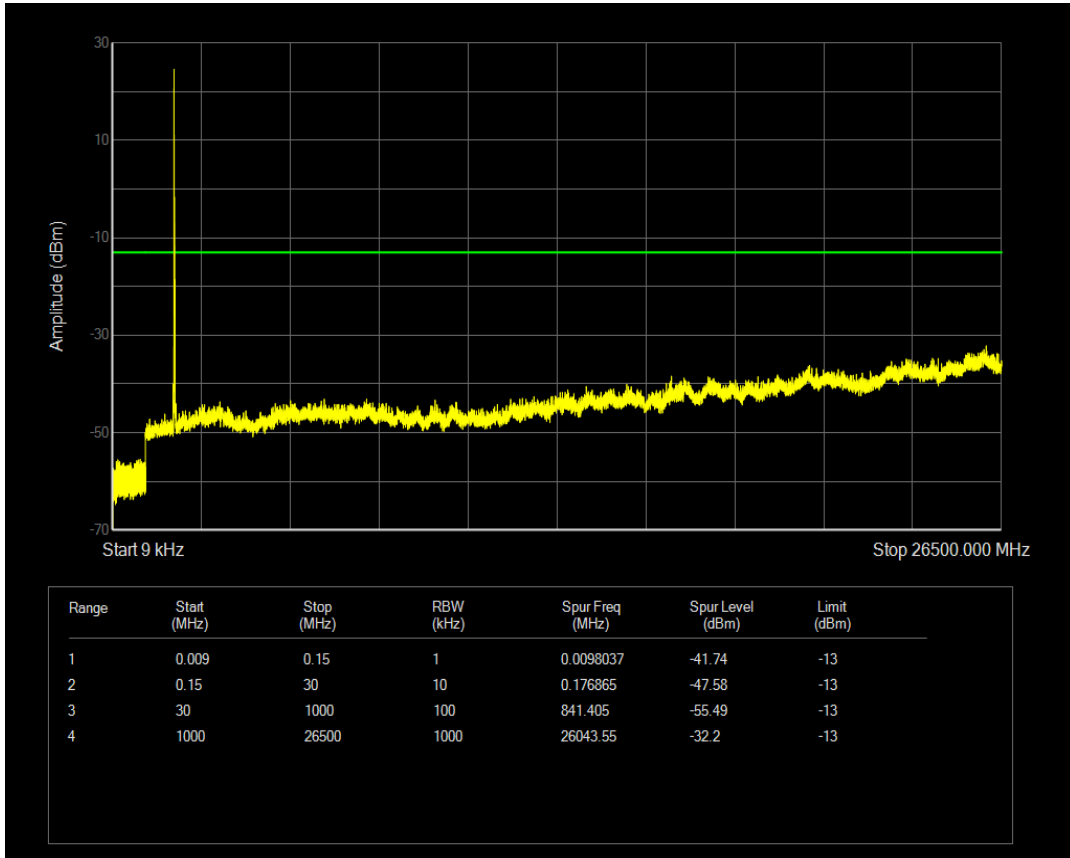

Band2 16QAM BW=10MHz Channel=18900 RB Size=50 Position=#0

Band2 QPSK BW=10MHz Channel=19150 RB Size=1 Position=#0

Band2 QPSK BW=10MHz Channel=19150 RB Size=50 Position=#0

Band2 16QAM BW=10MHz Channel=19150 RB Size=1 Position=#0

Band2 16QAM BW=10MHz Channel=19150 RB Size=50 Position=#0

Band2 QPSK BW=15MHz Channel=18675 RB Size=1 Position=#0

Band2 QPSK BW=15MHz Channel=18675 RB Size=75 Position=#0

Band2 16QAM BW=15MHz Channel=18675 RB Size=1 Position=#0

Band2 16QAM BW=15MHz Channel=18675 RB Size=75 Position=#0

Band2 QPSK BW=15MHz Channel=18900 RB Size=1 Position=#0

Band2 QPSK BW=15MHz Channel=18900 RB Size=75 Position=#0

Band2 16QAM BW=15MHz Channel=18900 RB Size=1 Position=#0