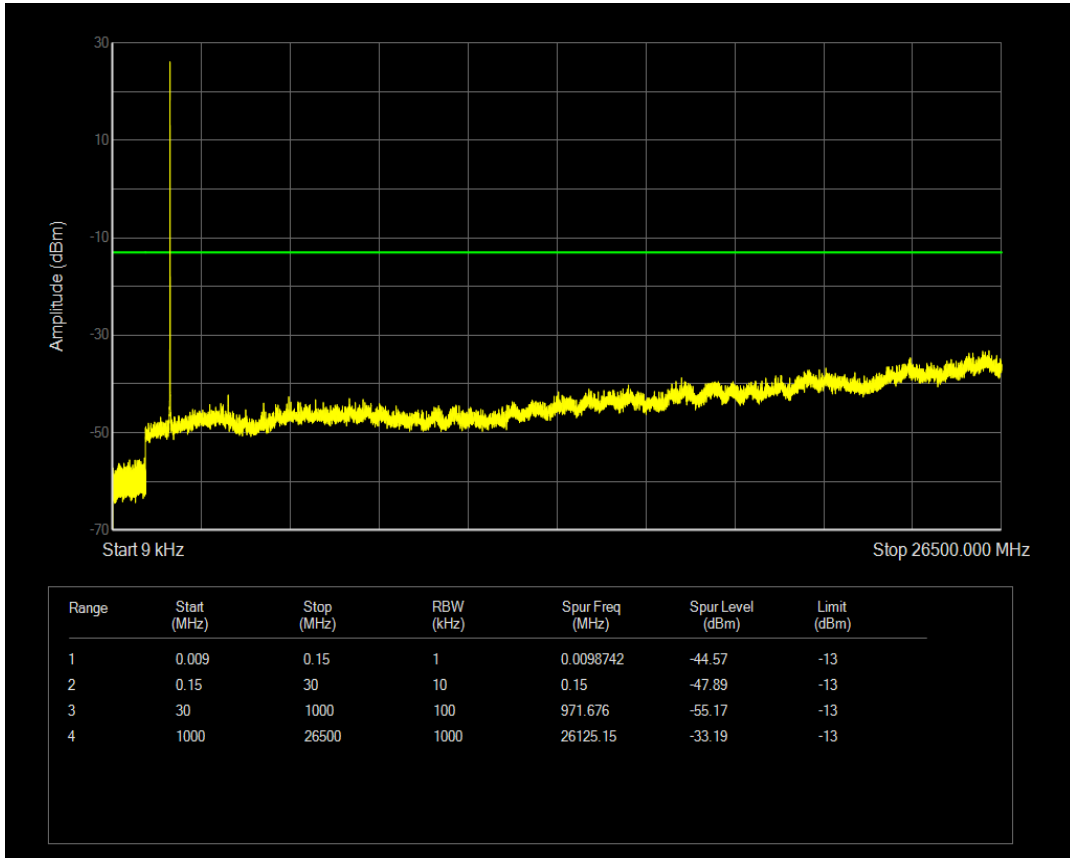

Band4 QPSK BW=3MHz Channel=20175 RB Size=1 Position=#0

Band4 QPSK BW=3MHz Channel=20175 RB Size=15 Position=#0