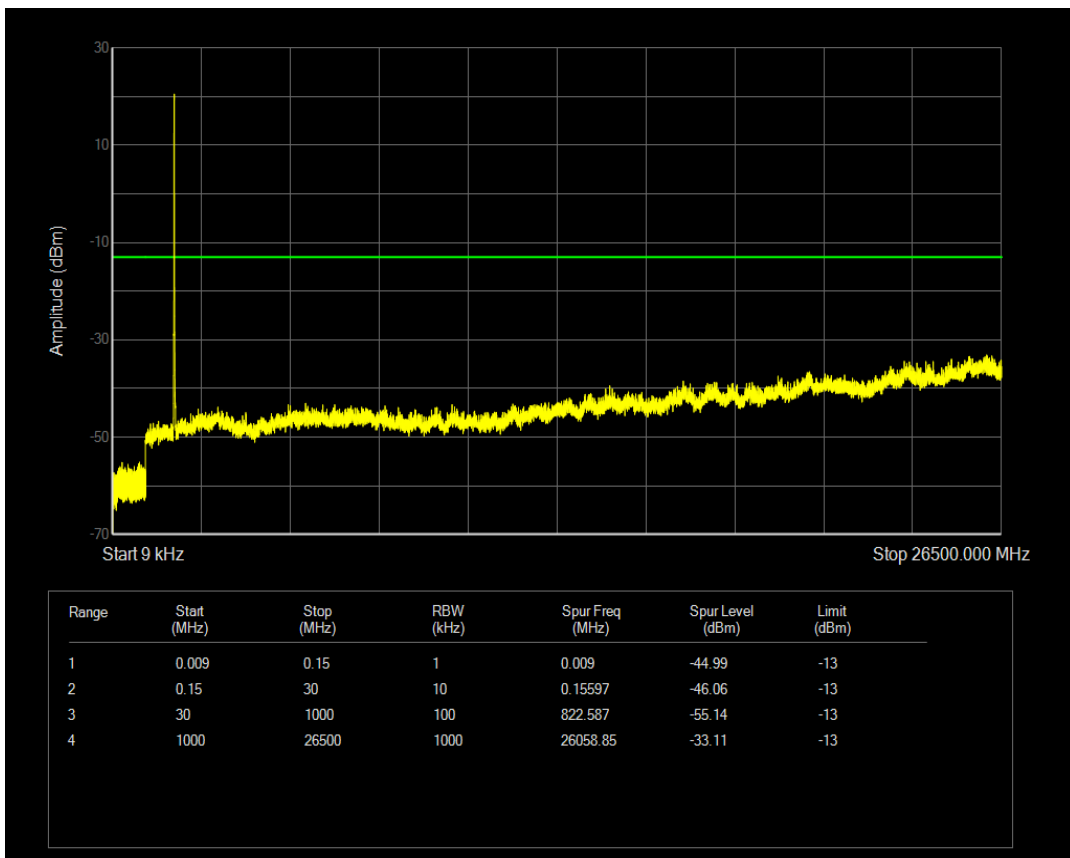

Band2 16QAM BW=5MHz Channel=19175 RB Size=25 Position=#0

Band2 QPSK BW=10MHz Channel=18650 RB Size=50 Position=#0

Band2 QPSK BW=10MHz Channel=18650 RB Size=1 Position=#0

Band2 16QAM BW=10MHz Channel=18650 RB Size=1 Position=#0

Band2 16QAM BW=10MHz Channel=18650 RB Size=50 Position=#0

Band2 QPSK BW=10MHz Channel=18900 RB Size=1 Position=#0

Band2 16QAM BW=10MHz Channel=18900 RB Size=1 Position=#0

Band2 QPSK BW=10MHz Channel=18900 RB Size=50 Position=#0