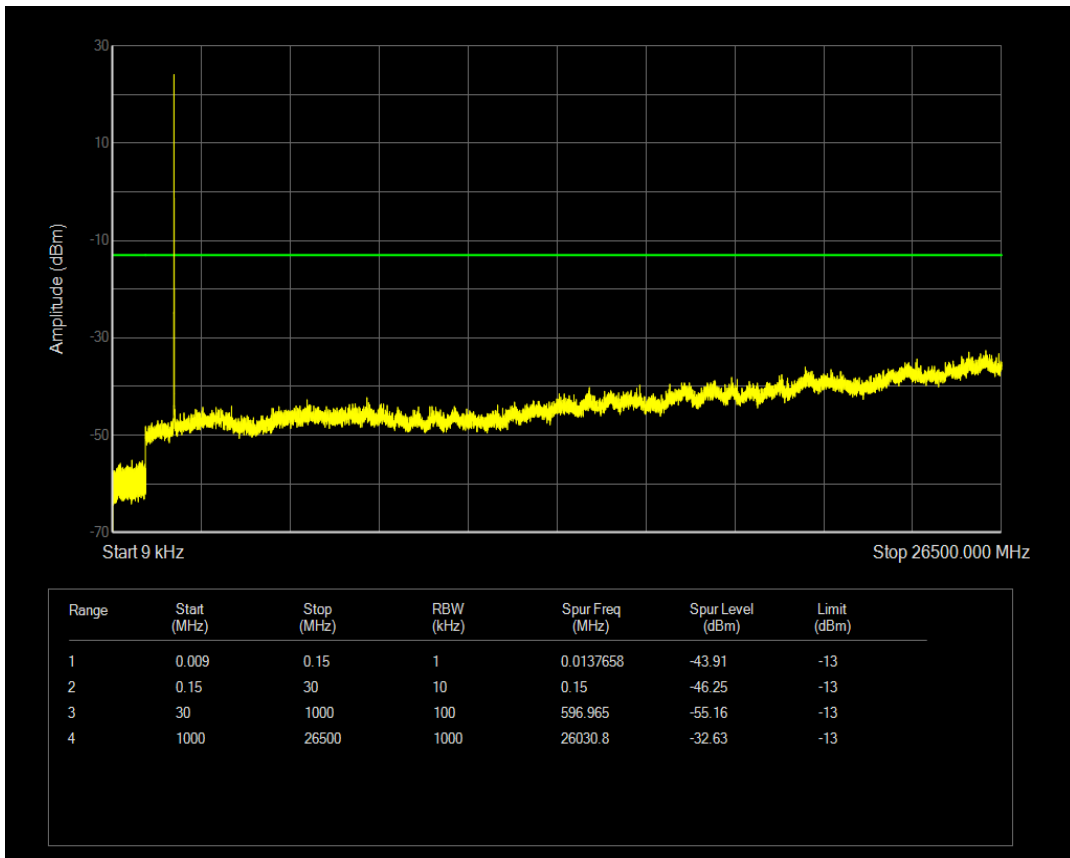

Band2 16QAM BW=3MHz Channel=18615 RB Size=1 Position=#0

Band2 QPSK BW=3MHz Channel=18615 RB Size=15 Position=#0