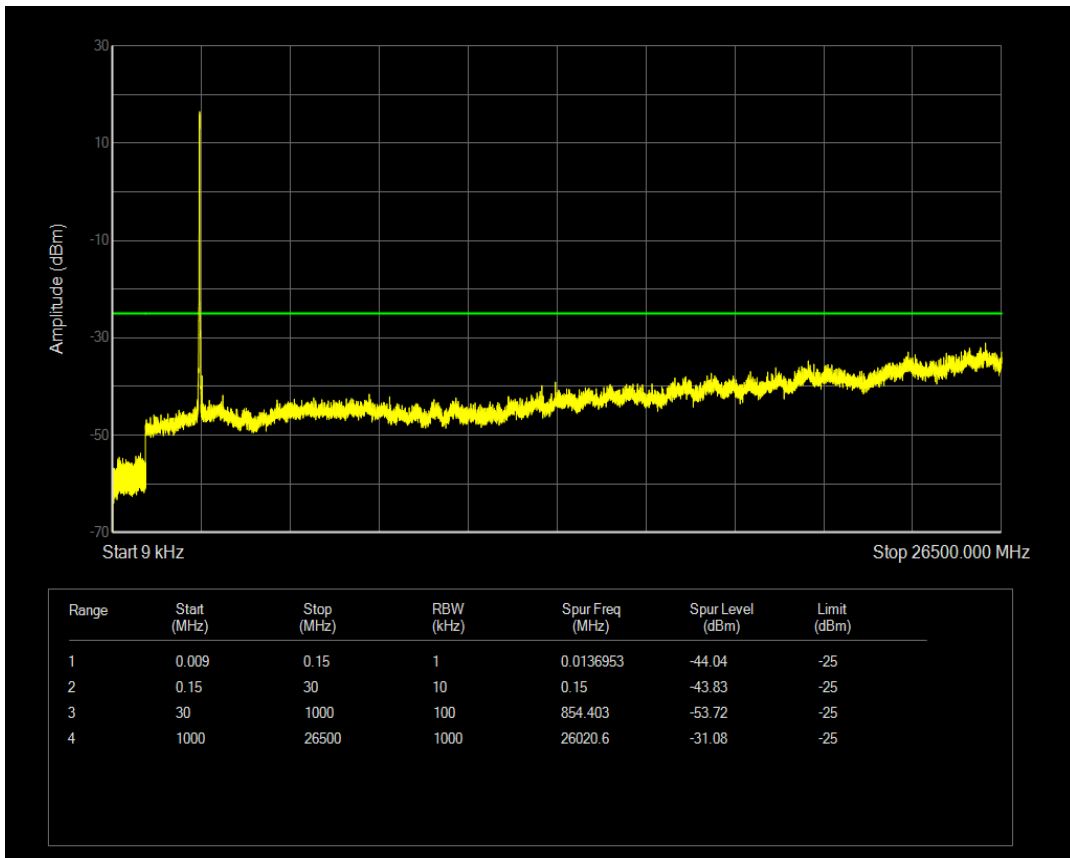

Band38 QPSK BW=20MHz Channel=38000 RB Size=1 Position=#0

Band38 16QAM BW=20MHz Channel=37850 RB Size=100 Position=#0

Band38 QPSK BW=20MHz Channel=38000 RB Size=100 Position=#0

Band38 16QAM BW=20MHz Channel=38000 RB Size=1 Position=#0

Band38 16QAM BW=20MHz Channel=38000 RB Size=100 Position=#0

Band38 QPSK BW=20MHz Channel=38150 RB Size=1 Position=#0

Band38 QPSK BW=20MHz Channel=38150 RB Size=100 Position=#0

Band38 16QAM BW=20MHz Channel=38150 RB Size=1 Position=#0