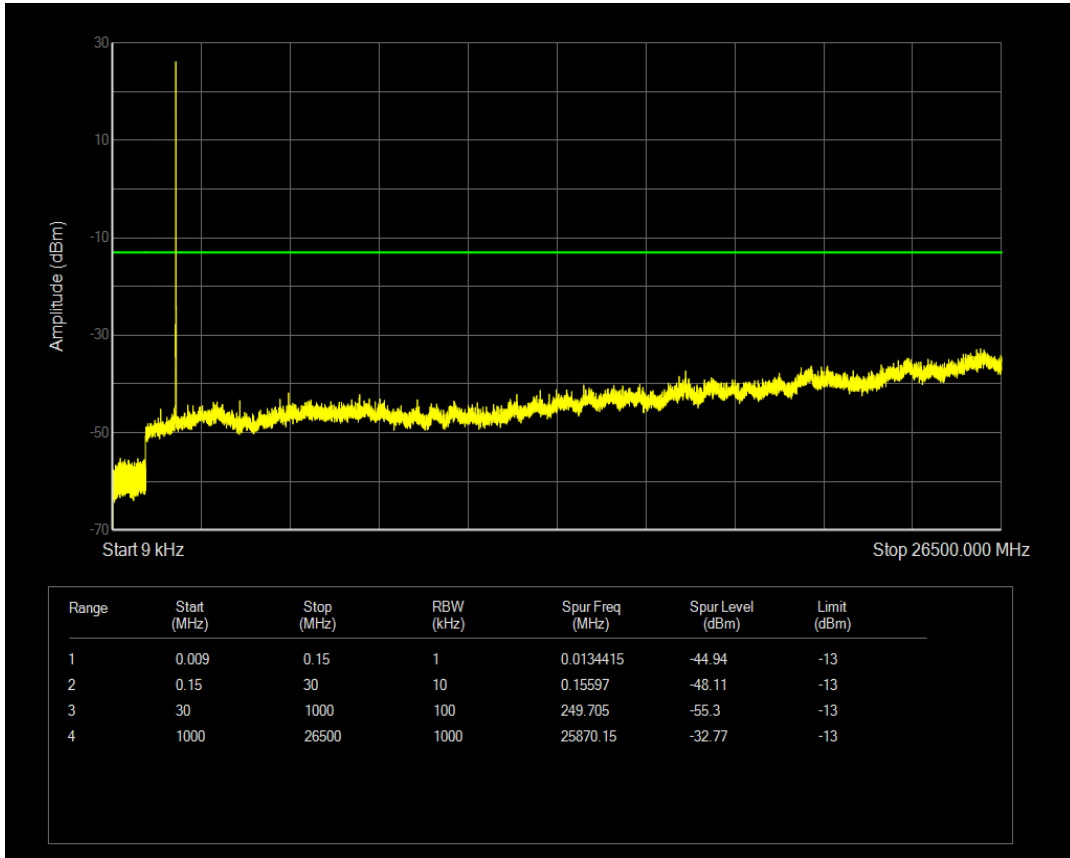

Band2 16QAM BW=5MHz Channel=18900 RB Size=25 Position=#0

Band2 QPSK BW=5MHz Channel=19175 RB Size=1 Position=#0

Band2 QPSK BW=5MHz Channel=19175 RB Size=25 Position=#0

Band2 16QAM BW=5MHz Channel=19175 RB Size=1 Position=#0

Band2 16QAM BW=5MHz Channel=19175 RB Size=25 Position=#0

Band2 QPSK BW=10MHz Channel=18650 RB Size=50 Position=#0

Band2 QPSK BW=10MHz Channel=18650 RB Size=1 Position=#0

Band2 16QAM BW=10MHz Channel=18650 RB Size=1 Position=#0