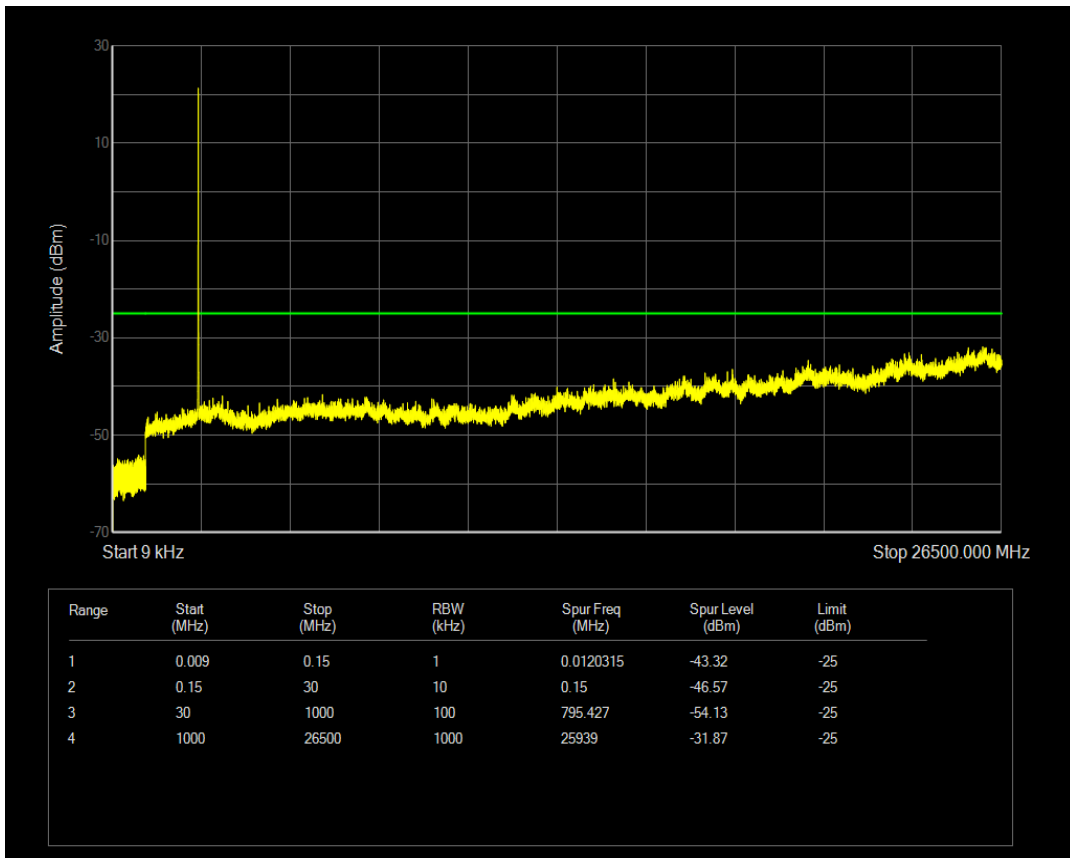

Band2 16QAM BW=20MHz Channel=18700 RB Size=1 Position=#0

Band2 QPSK BW=20MHz Channel=18900 RB Size=1 Position=#0

Band2 QPSK BW=20MHz Channel=18900 RB Size=100 Position=#0

Band2 16QAM BW=20MHz Channel=18900 RB Size=1 Position=#0

Band2 16QAM BW=20MHz Channel=18900 RB Size=100 Position=#0

Band2 QPSK BW=20MHz Channel=19100 RB Size=1 Position=#0

Band2 QPSK BW=20MHz Channel=19100 RB Size=100 Position=#0

Band2 16QAM BW=20MHz Channel=19100 RB Size=1 Position=#0

Band2 16QAM BW=20MHz Channel=19100 RB Size=100 Position=#0

Band38 QPSK BW=5MHz Channel=37775 RB Size=1 Position=#0

Band38 QPSK BW=5MHz Channel=37775 RB Size=25 Position=#0

Band38 16QAM BW=5MHz Channel=37775 RB Size=1 Position=#0