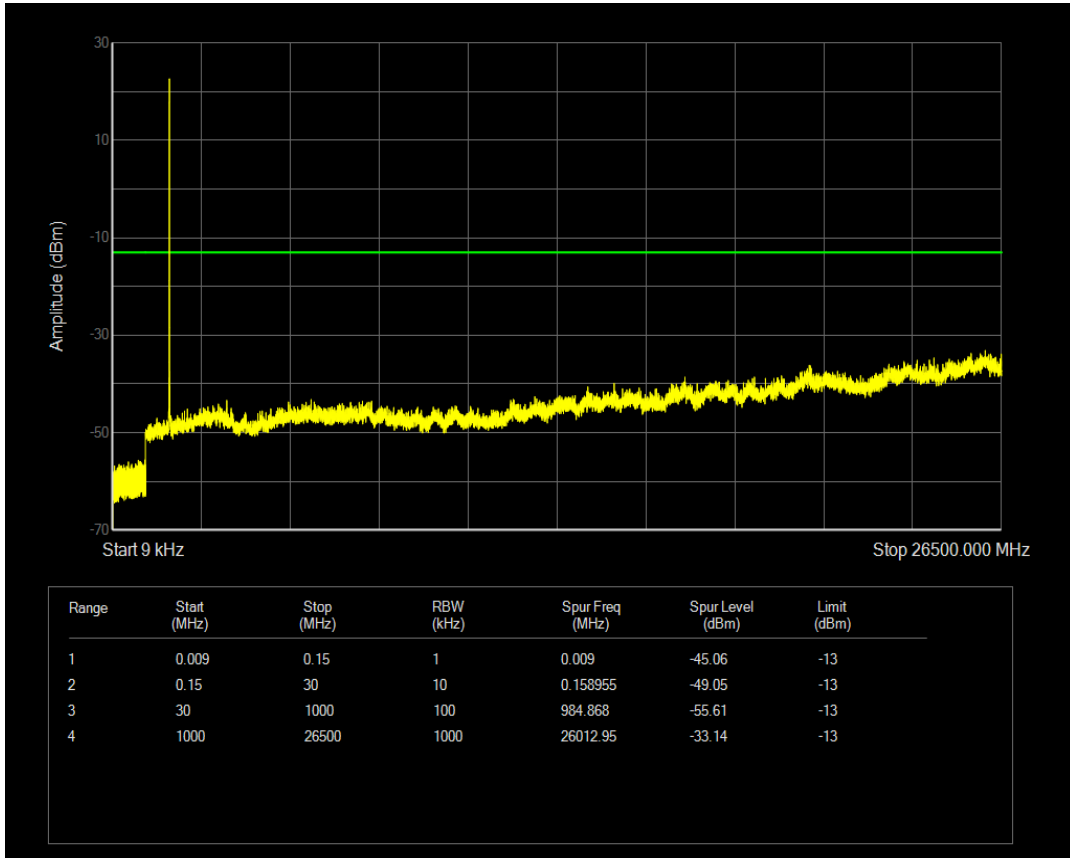

Band4 16QAM BW=1.4MHz Channel=20393 RB Size=6 Position=#0

Band4 QPSK BW=3MHz Channel=19965 RB Size=1 Position=#0

Band4 16QAM BW=3MHz Channel=19965 RB Size=1 Position=#0

Band4 QPSK BW=3MHz Channel=19965 RB Size=15 Position=#0