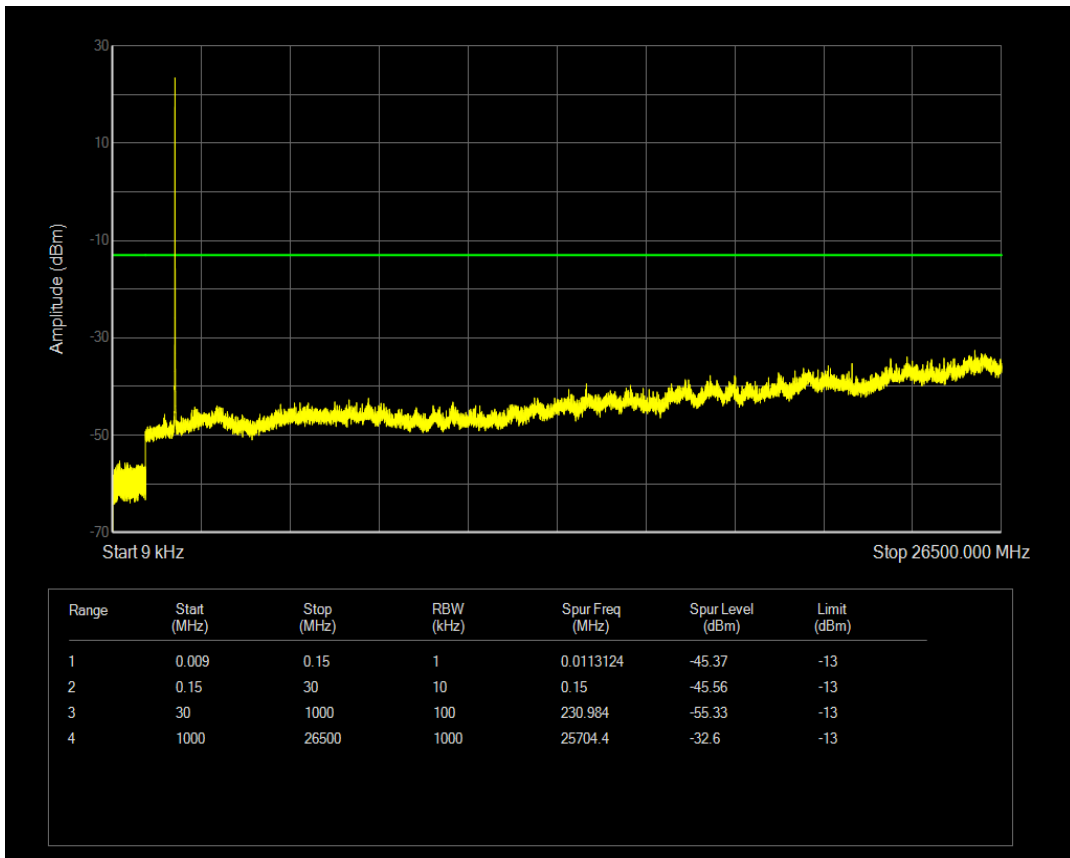

Band2 QPSK BW=3MHz Channel=18900 RB Size=15 Position=#0

Band2 16QAM BW=3MHz Channel=18900 RB Size=1 Position=#0