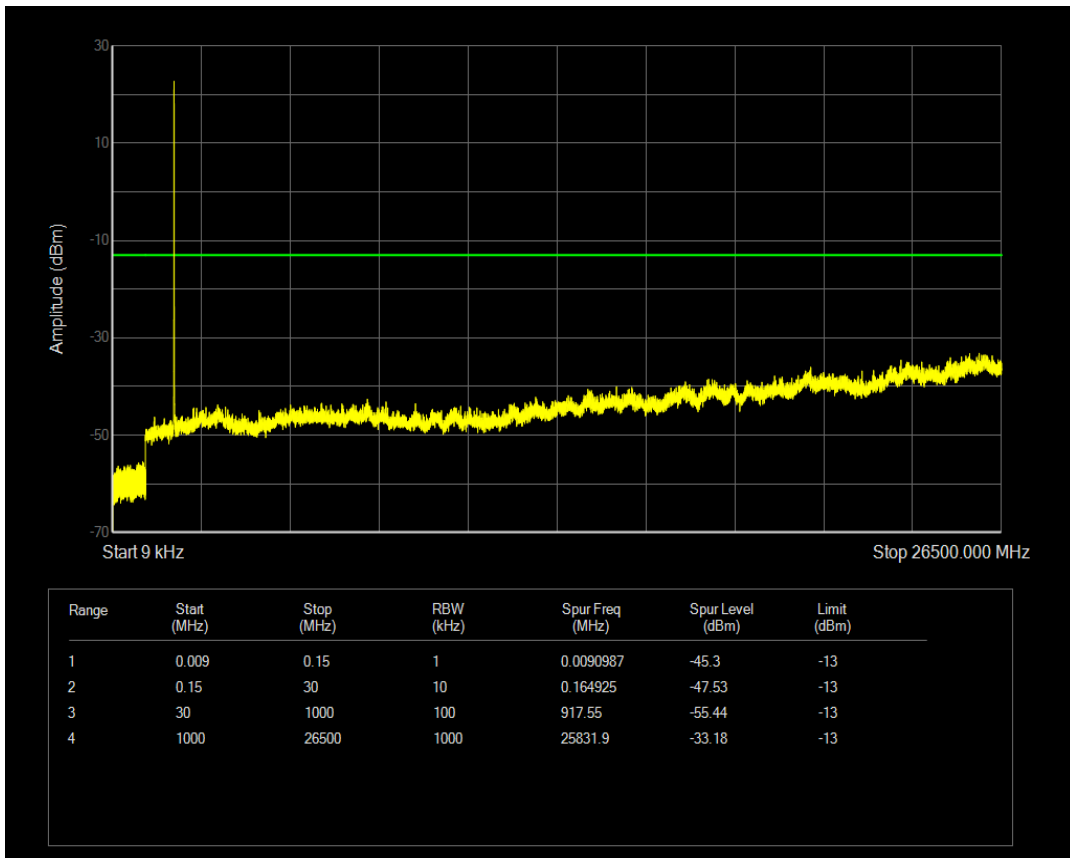

Band2 16QAM BW=3MHz Channel=18615 RB Size=15 Position=#0

Band2 QPSK BW=3MHz Channel=18900 RB Size=1 Position=#0