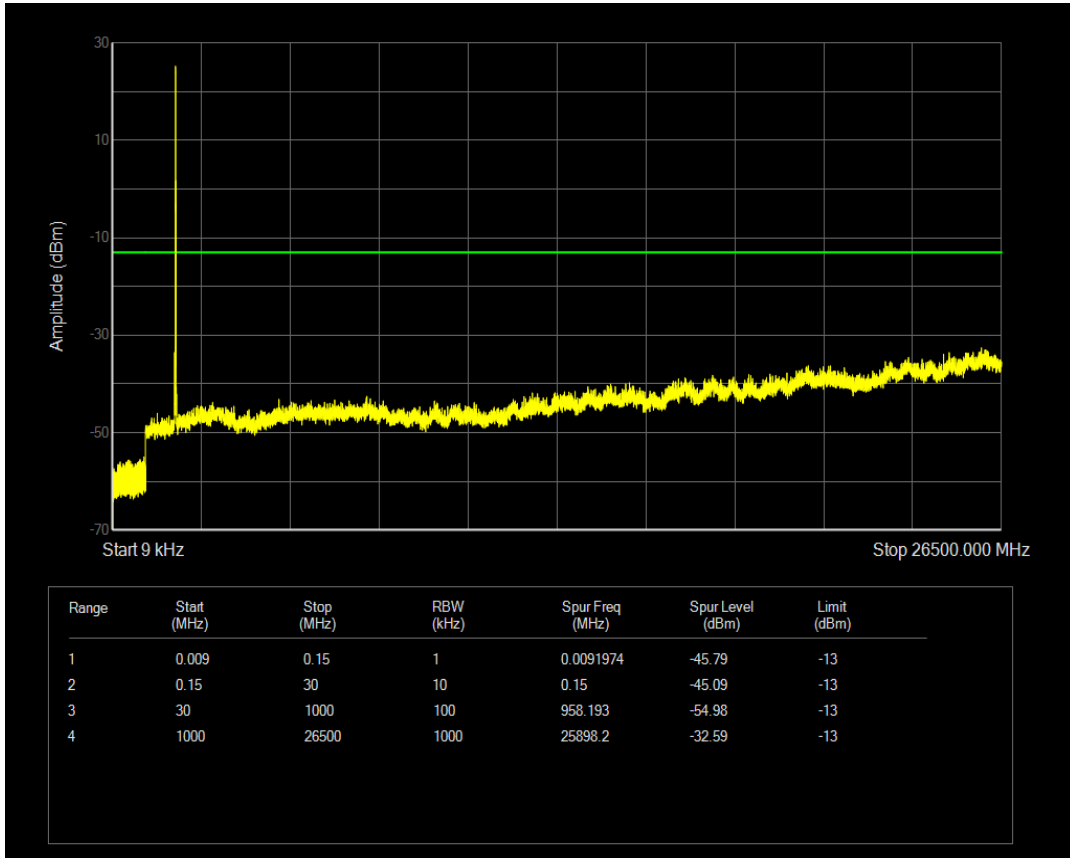

Band2 16QAM BW=15MHz Channel=18675 RB Size=75 Position=#0

Band2 QPSK BW=15MHz Channel=18900 RB Size=1 Position=#0

Band2 QPSK BW=15MHz Channel=18900 RB Size=75 Position=#0

Band2 16QAM BW=15MHz Channel=18900 RB Size=1 Position=#0

Band2 16QAM BW=15MHz Channel=18900 RB Size=75 Position=#0

Band2 QPSK BW=15MHz Channel=19125 RB Size=1 Position=#0

Band2 QPSK BW=15MHz Channel=19125 RB Size=75 Position=#0

Band2 16QAM BW=15MHz Channel=19125 RB Size=1 Position=#0