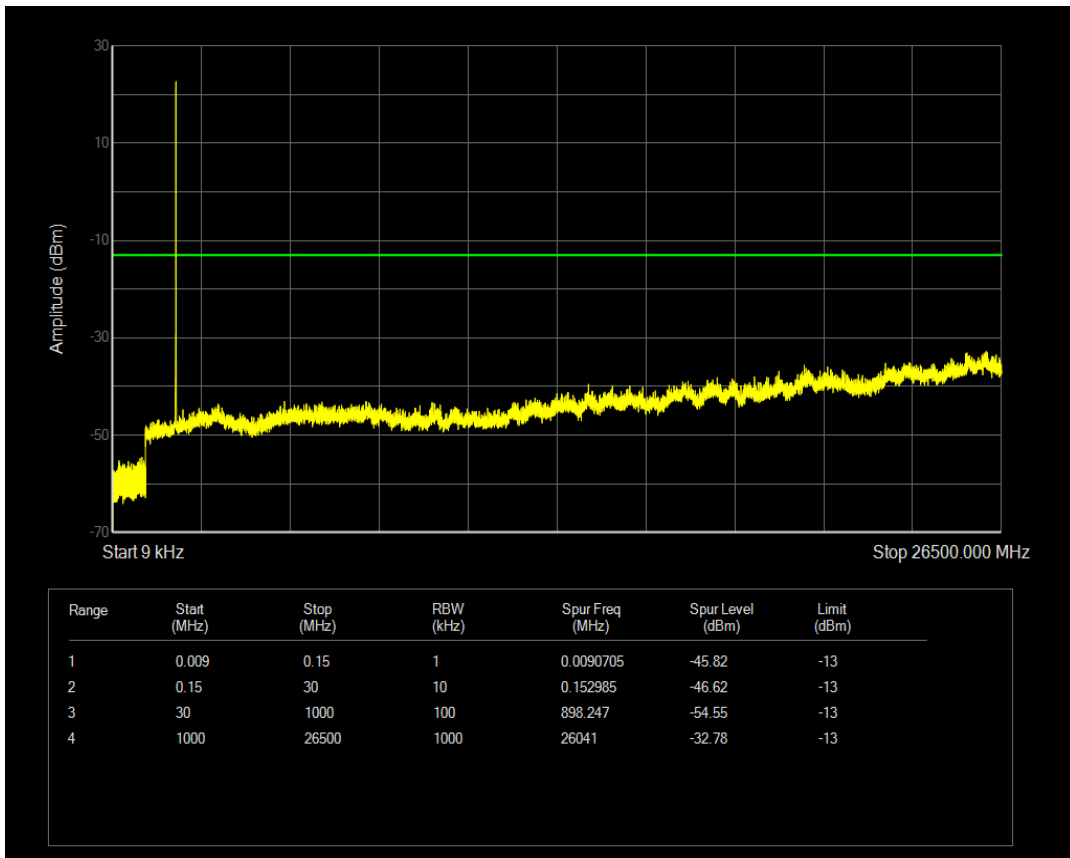

Band2 16QAM BW=5MHz Channel=19175 RB Size=25 Position=#0

Band2 QPSK BW=10MHz Channel=18650 RB Size=50 Position=#0