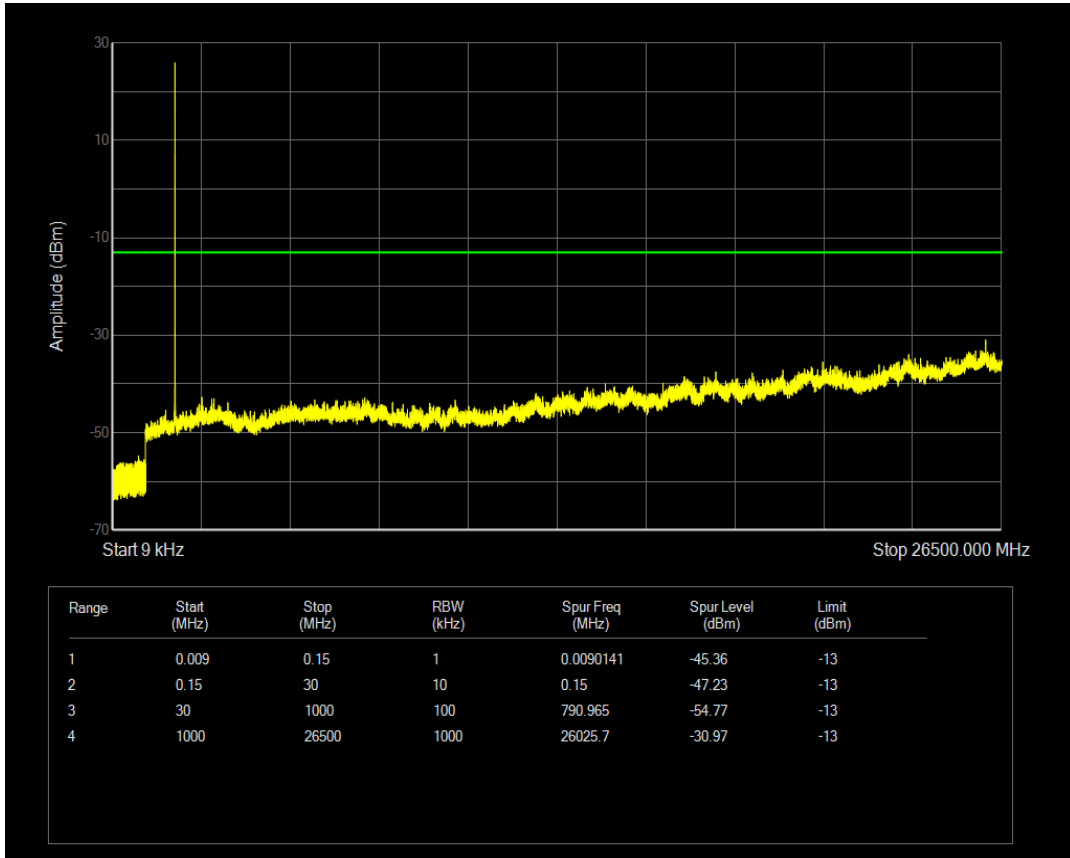

Band2 16QAM BW=1.4MHz Channel=18607 RB Size=6 Position=#0

Band2 QPSK BW=1.4MHz Channel=18900 RB Size=1 Position=#0

Band2 QPSK BW=1.4MHz Channel=18900 RB Size=6 Position=#0

Band2 16QAM BW=1.4MHz Channel=18900 RB Size=1 Position=#0

Band2 QPSK BW=1.4MHz Channel=19193 RB Size=1 Position=#0

Band2 16QAM BW=1.4MHz Channel=18900 RB Size=6 Position=#0

Band2 QPSK BW=1.4MHz Channel=19193 RB Size=6 Position=#0

Band2 16QAM BW=1.4MHz Channel=19193 RB Size=1 Position=#0