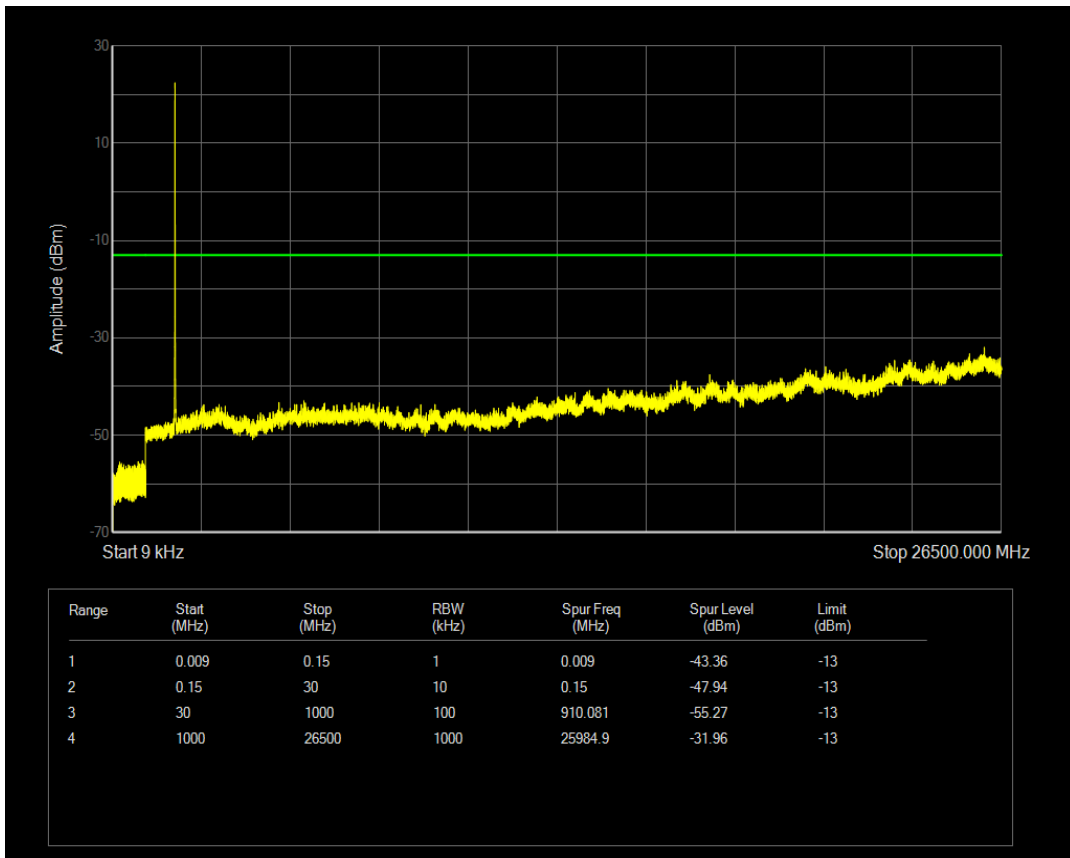

Band2 16QAM BW=5MHz Channel=18900 RB Size=25 Position=#0

Band2 QPSK BW=5MHz Channel=19175 RB Size=1 Position=#0