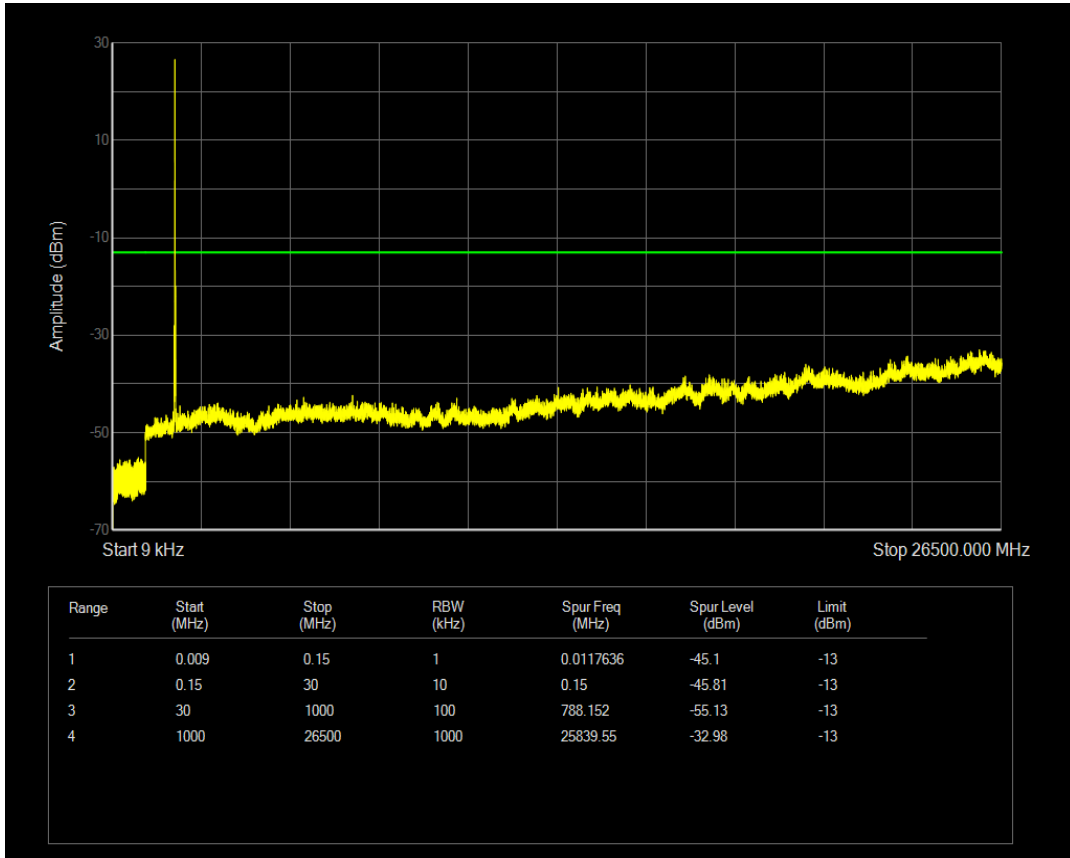

Band2 16QAM BW=5MHz Channel=19175 RB Size=25 Position=#0

Band2 QPSK BW=10MHz Channel=18650 RB Size=50 Position=#0

Band2 QPSK BW=10MHz Channel=18650 RB Size=1 Position=#0

Band2 16QAM BW=10MHz Channel=18650 RB Size=1 Position=#0

Band2 16QAM BW=10MHz Channel=18650 RB Size=50 Position=#0

Band2 QPSK BW=10MHz Channel=18900 RB Size=1 Position=#0

Band2 16QAM BW=10MHz Channel=18900 RB Size=1 Position=#0

Band2 QPSK BW=10MHz Channel=18900 RB Size=50 Position=#0