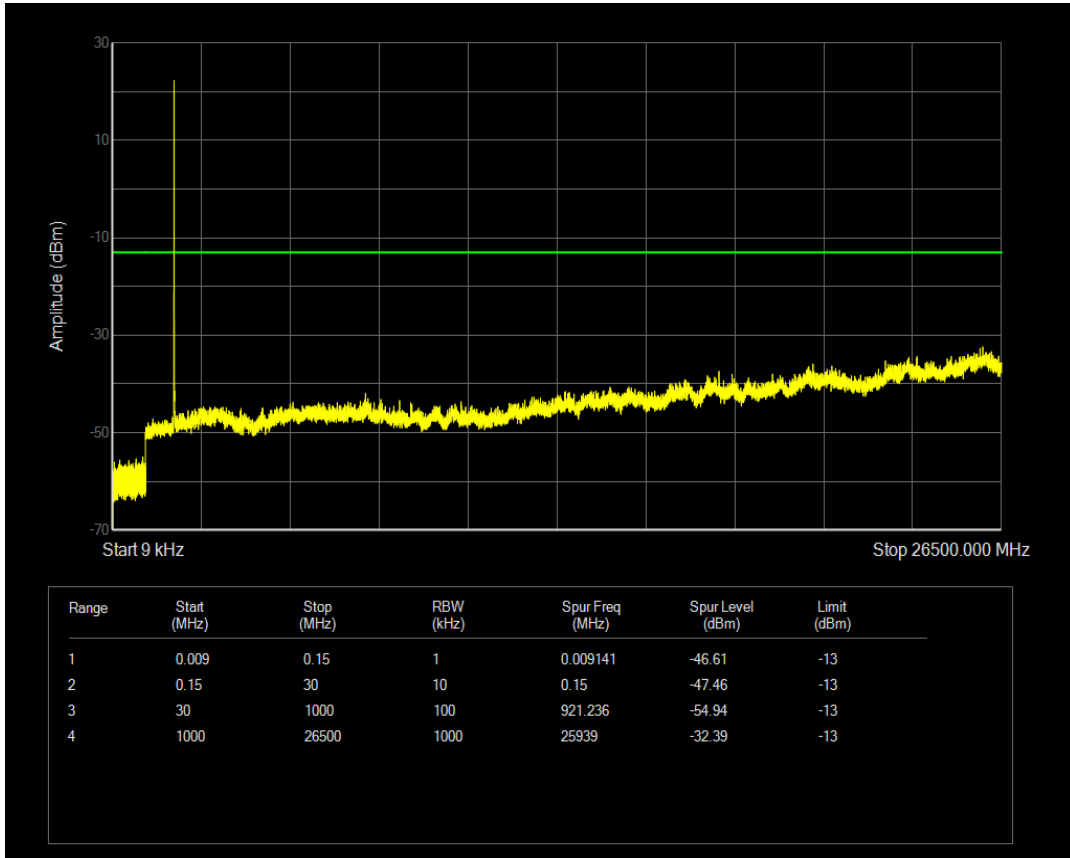

Band2 QPSK BW=1.4MHz Channel=19193 RB Size=1 Position=#0

Band2 16QAM BW=1.4MHz Channel=18900 RB Size=6 Position=#0

Band2 QPSK BW=1.4MHz Channel=19193 RB Size=6 Position=#0

Band2 16QAM BW=1.4MHz Channel=19193 RB Size=1 Position=#0

Band2 16QAM BW=1.4MHz Channel=19193 RB Size=6 Position=#0

Band2 QPSK BW=3MHz Channel=18615 RB Size=1 Position=#0

Band2 16QAM BW=3MHz Channel=18615 RB Size=1 Position=#0

Band2 QPSK BW=3MHz Channel=18615 RB Size=15 Position=#0

Band2 16QAM BW=3MHz Channel=18615 RB Size=15 Position=#0

Band2 QPSK BW=3MHz Channel=18900 RB Size=1 Position=#0

Band2 QPSK BW=3MHz Channel=18900 RB Size=15 Position=#0

Band2 16QAM BW=3MHz Channel=18900 RB Size=1 Position=#0