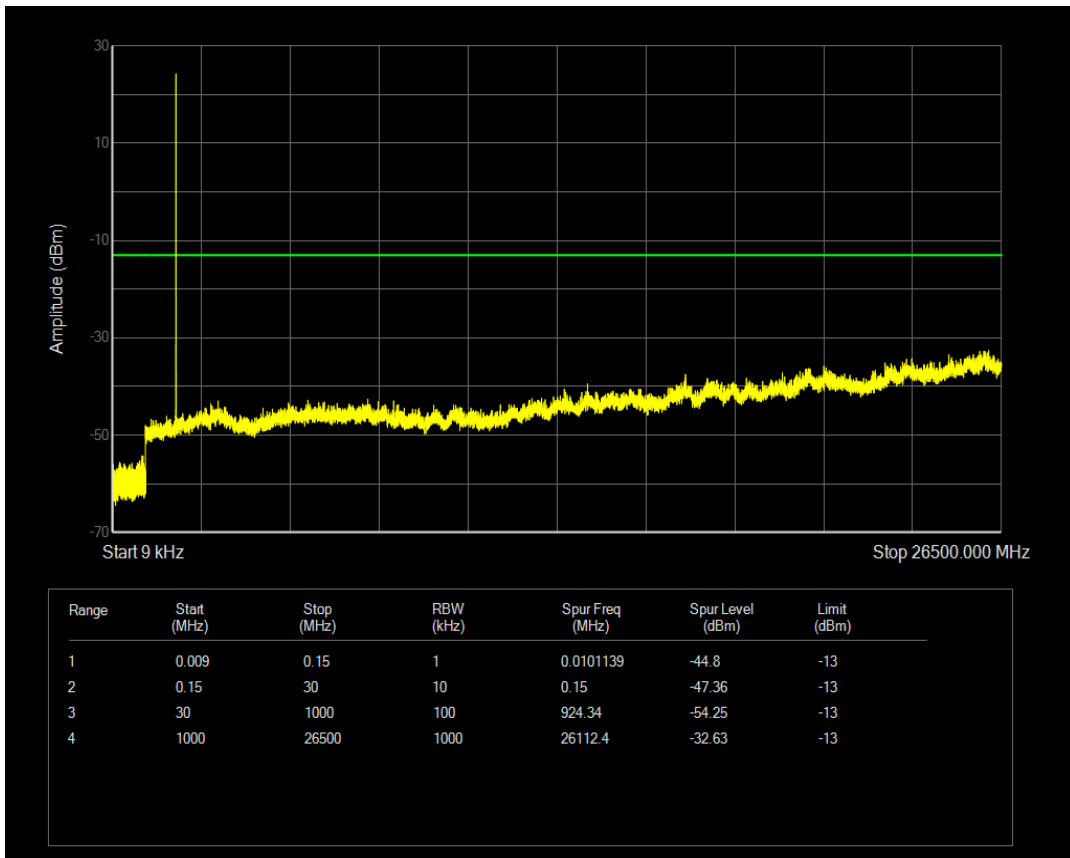

Band2 16QAM BW=1.4MHz Channel=19193 RB Size=6 Position=#0

Band2 QPSK BW=3MHz Channel=18615 RB Size=1 Position=#0