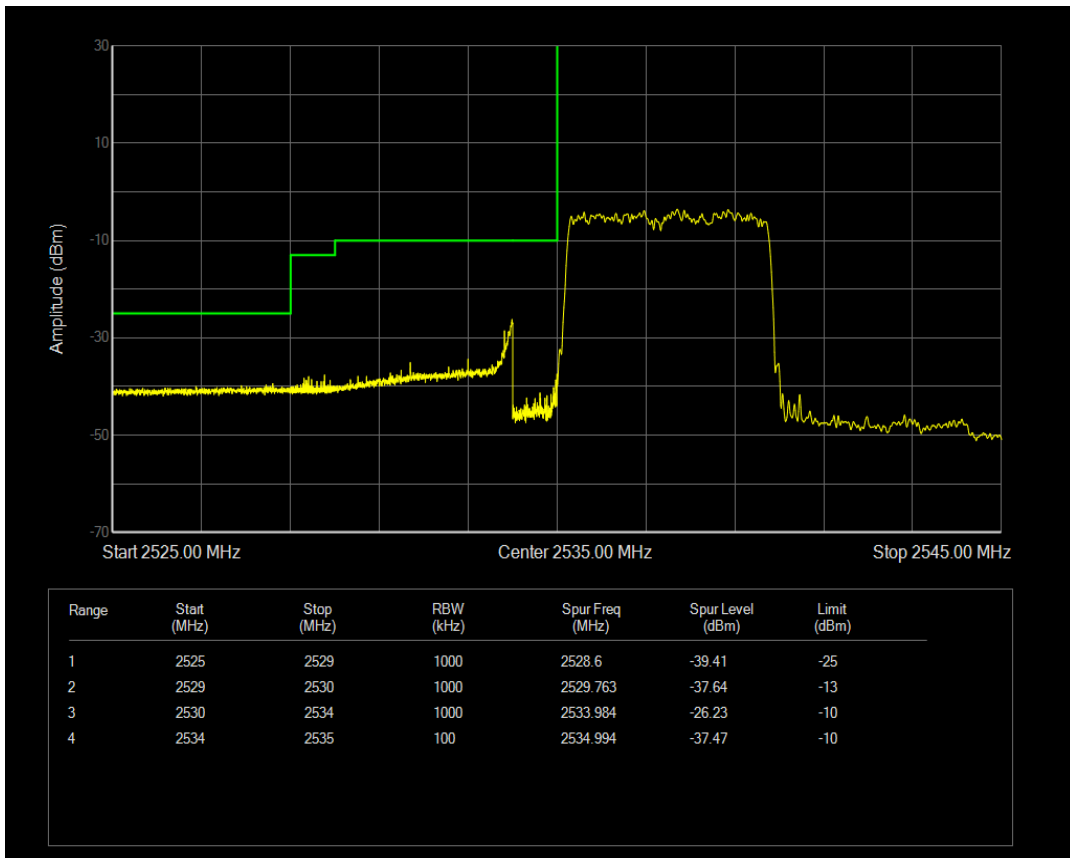

Band41a QPSK BW=5MHz Channel=40065 RB Size=25 Position=#0

Band41a 16QAM BW=5MHz Channel=40065 RB Size=1 Position=#0