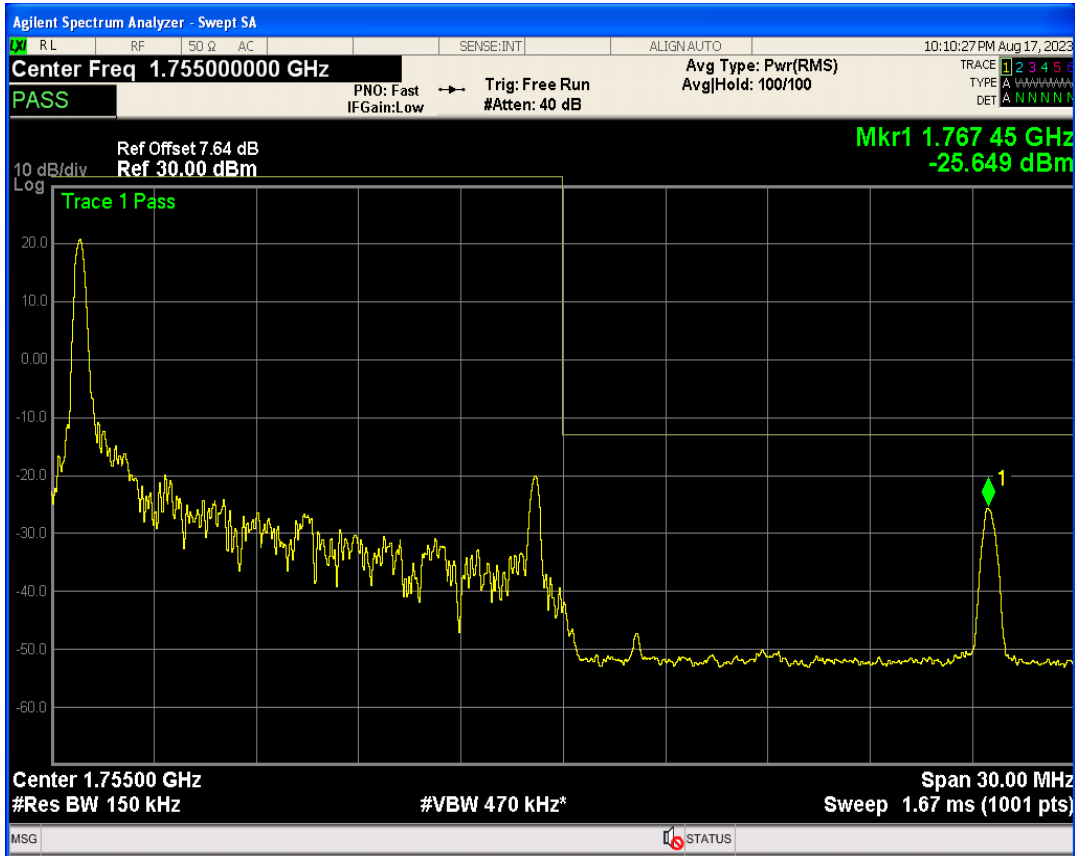

Band4 QPSK BW=15MHz Channel=20325 RB Size=1 Position=#0

Band4 QPSK BW=15MHz Channel=20325 RB Size=1 Position=#Max

Band4 QPSK BW=15MHz Channel=20325 RB Size=75 Position=#0

Band4 16QAM BW=15MHz Channel=20325 RB Size=1 Position=#0