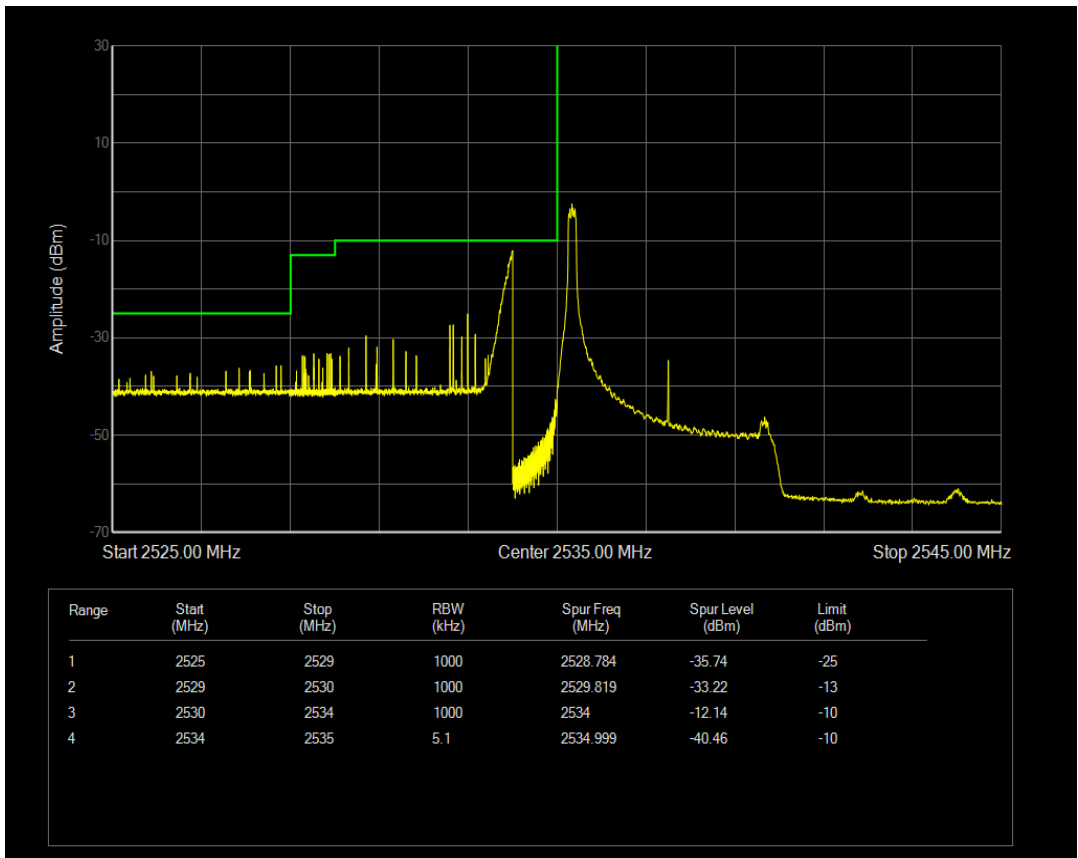

Band4 QPSK BW=20MHz Channel=20050 RB Size=100 Position=#0

Band4 16QAM BW=20MHz Channel=20050 RB Size=1 Position=#0

Band4 16QAM BW=20MHz Channel=20050 RB Size=1 Position=#Max

Band4 16QAM BW=20MHz Channel=20050 RB Size=100 Position=#0

Band4 QPSK BW=20MHz Channel=20300 RB Size=1 Position=#0

Band4 QPSK BW=20MHz Channel=20300 RB Size=1 Position=#Max

Band4 QPSK BW=20MHz Channel=20300 RB Size=100 Position=#0

Band4 16QAM BW=20MHz Channel=20300 RB Size=1 Position=#0

Band4 16QAM BW=20MHz Channel=20300 RB Size=1 Position=#Max

Band4 16QAM BW=20MHz Channel=20300 RB Size=100 Position=#0

Band41a QPSK BW=5MHz Channel=40065 RB Size=1 Position=#0

Band41a QPSK BW=5MHz Channel=40065 RB Size=1 Position=#Max