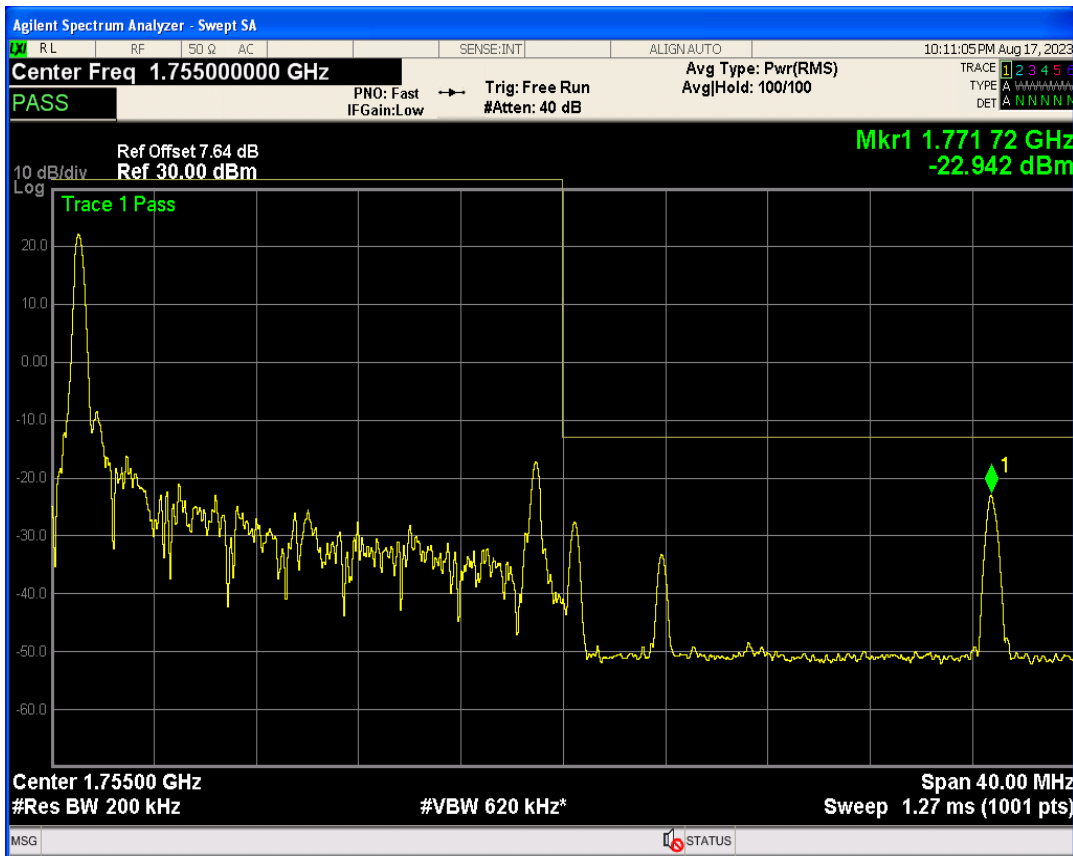

Band4 QPSK BW=20MHz Channel=20300 RB Size=1 Position=#0

Band4 QPSK BW=20MHz Channel=20300 RB Size=1 Position=#Max