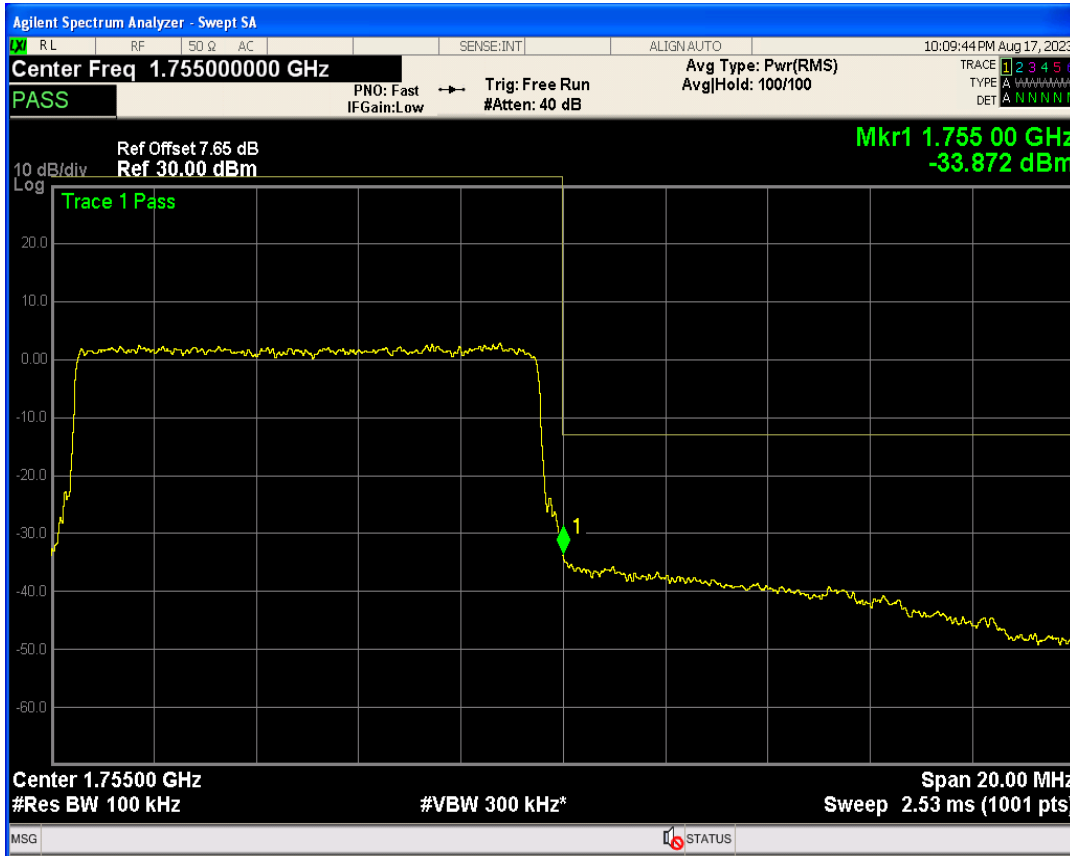

Band4 16QAM BW=10MHz Channel=20350 RB Size=50 Position=#0

Band4 QPSK BW=15MHz Channel=20025 RB Size=1 Position=#0