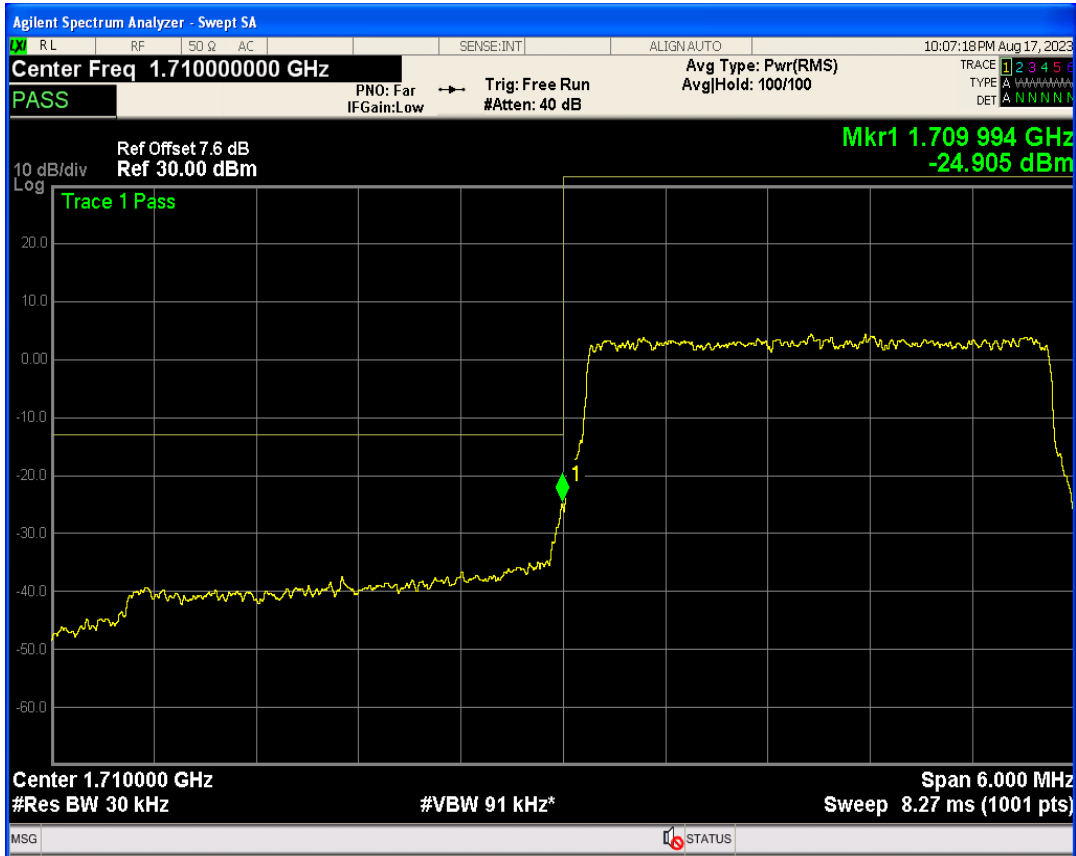

Band4 QPSK BW=3MHz Channel=19965 RB Size=15 Position=#0

Band4 16QAM BW=3MHz Channel=19965 RB Size=1 Position=#Max