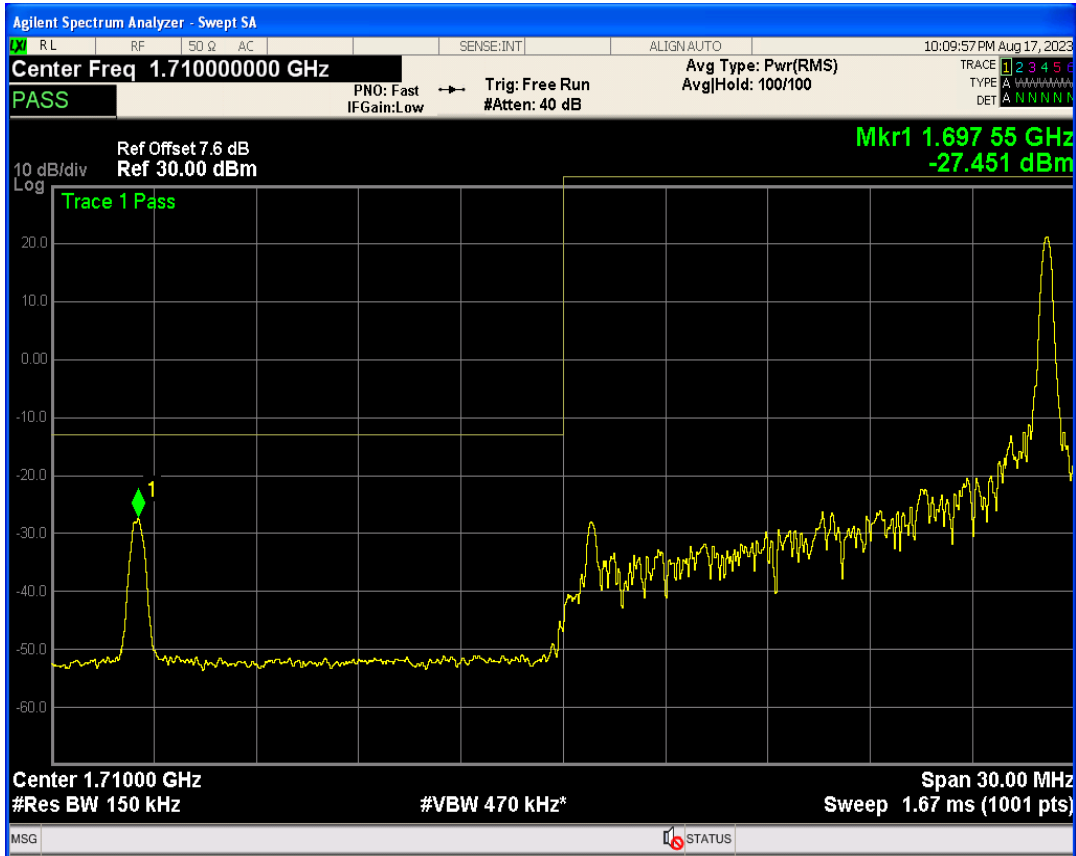

Band4 16QAM BW=10MHz Channel=20350 RB Size=1 Position=#Max

Band4 16QAM BW=10MHz Channel=20350 RB Size=50 Position=#0

Band4 QPSK BW=15MHz Channel=20025 RB Size=1 Position=#0

Band4 QPSK BW=15MHz Channel=20025 RB Size=1 Position=#Max