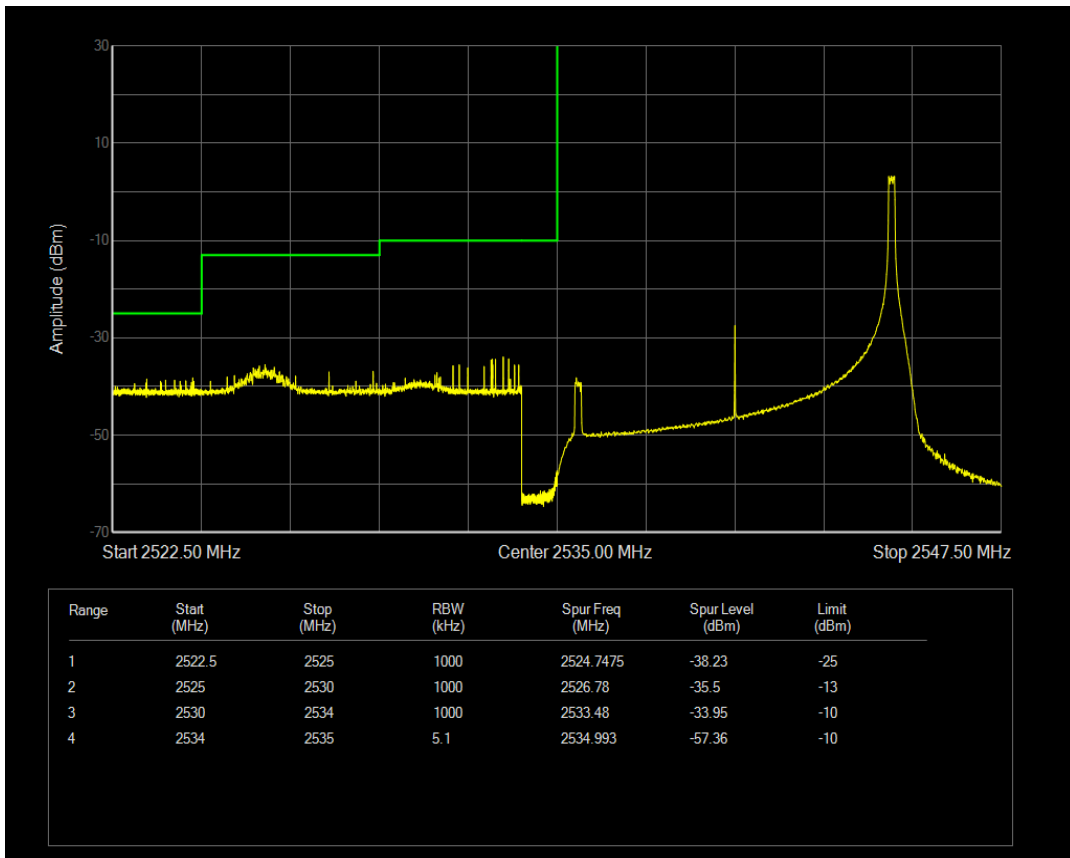

Band41a QPSK BW=10MHz Channel=40090 RB Size=1 Position=#Max

Band41a 16QAM BW=10MHz Channel=40090 RB Size=1 Position=#0