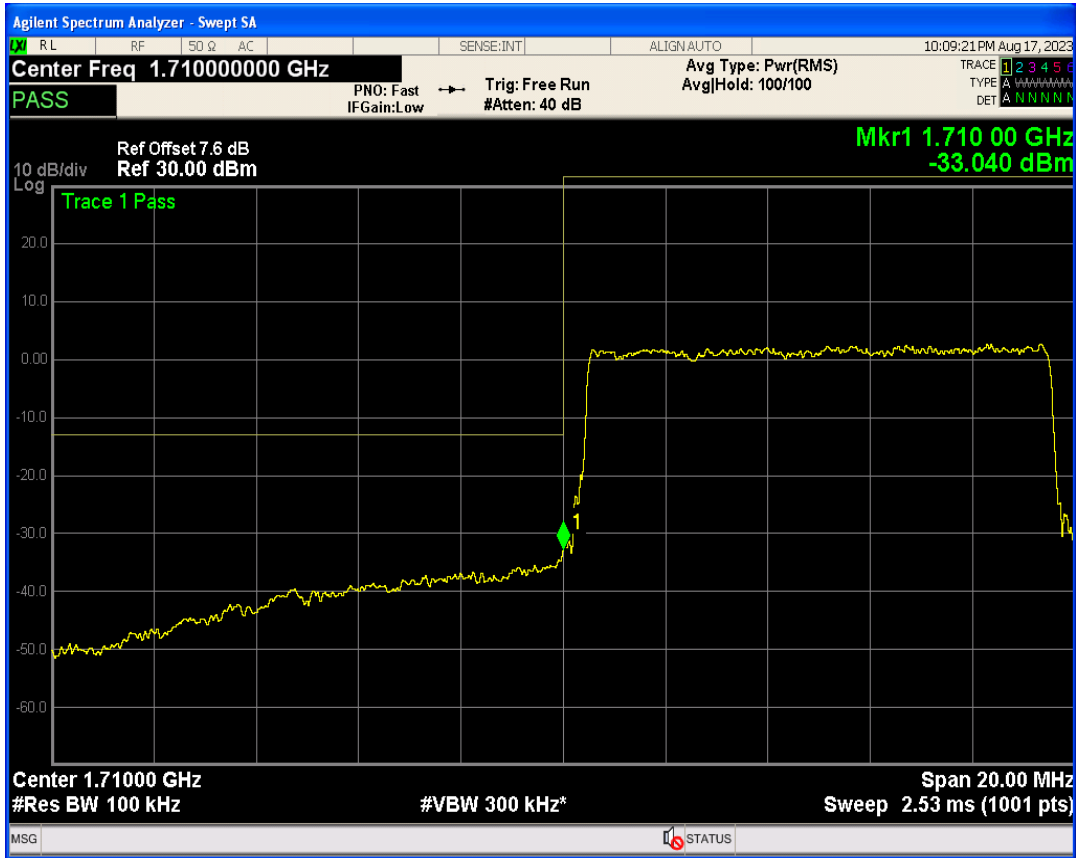

Band4 QPSK BW=10MHz Channel=20000 RB Size=50 Position=#0

Band4 16QAM BW=10MHz Channel=20000 RB Size=1 Position=#0

Band4 16QAM BW=10MHz Channel=20000 RB Size=1 Position=#Max

Band4 16QAM BW=10MHz Channel=20000 RB Size=50 Position=#0

Band4 QPSK BW=10MHz Channel=20350 RB Size=1 Position=#0

Band4 QPSK BW=10MHz Channel=20350 RB Size=1 Position=#Max

Band4 QPSK BW=10MHz Channel=20350 RB Size=50 Position=#0

Band4 16QAM BW=10MHz Channel=20350 RB Size=1 Position=#0