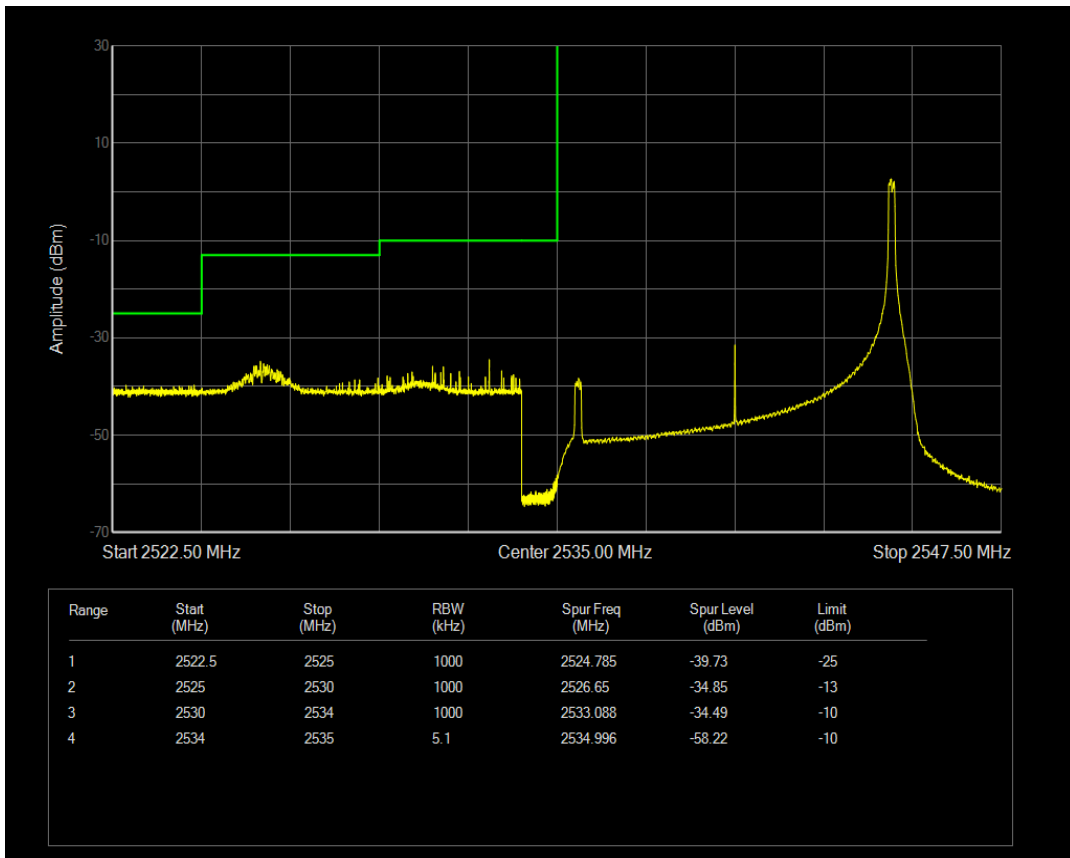

Band41a 16QAM BW=10MHz Channel=40090 RB Size=1 Position=#Max

Band41a 16QAM BW=10MHz Channel=40090 RB Size=50 Position=#0