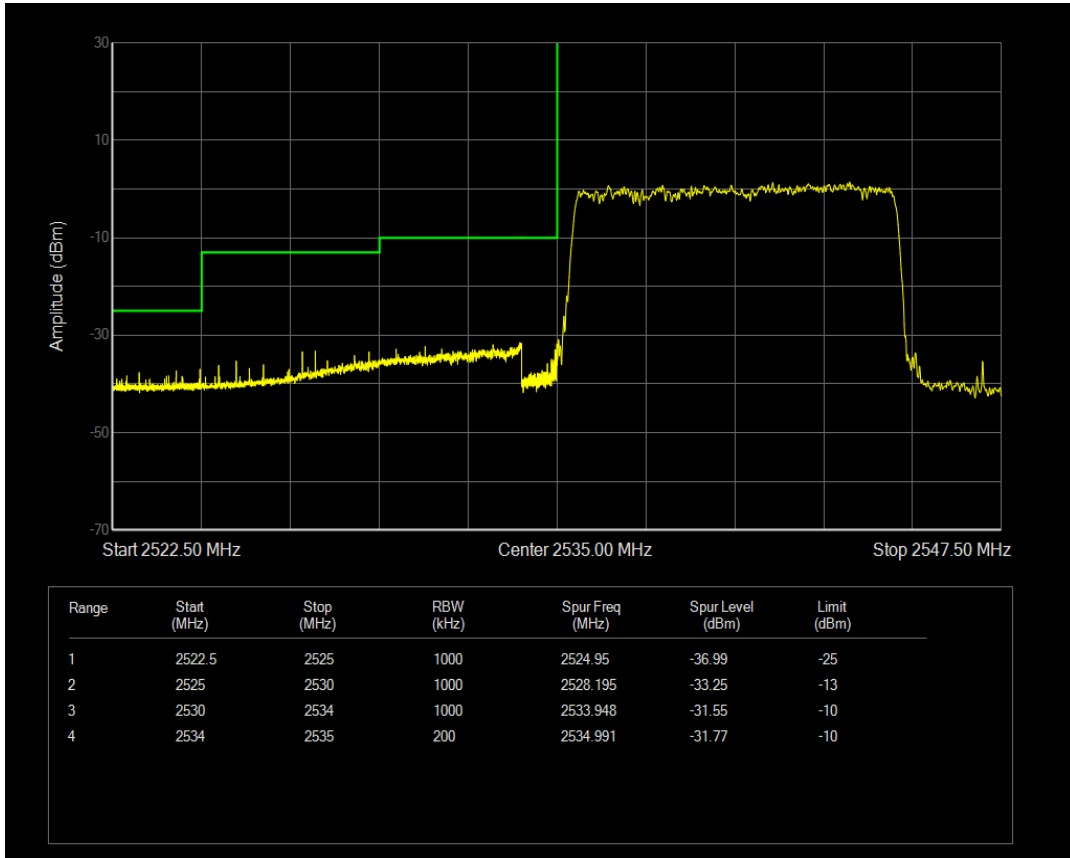

Band41a QPSK BW=10MHz Channel=40090 RB Size=1 Position=#Max

Band41a 16QAM BW=10MHz Channel=40090 RB Size=1 Position=#0

Band41a 16QAM BW=10MHz Channel=40090 RB Size=1 Position=#Max

Band41a 16QAM BW=10MHz Channel=40090 RB Size=50 Position=#0