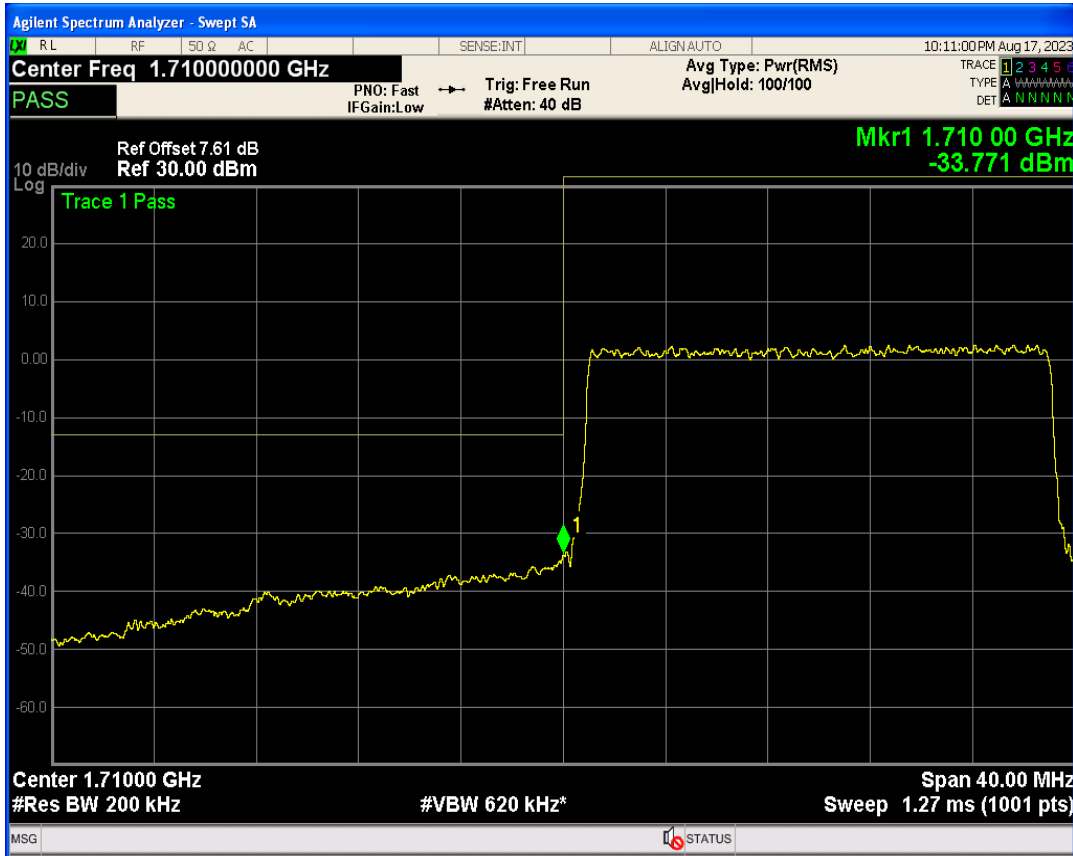

Band4 QPSK BW=20MHz Channel=20050 RB Size=100 Position=#0

Band4 16QAM BW=20MHz Channel=20050 RB Size=1 Position=#0

Band4 16QAM BW=20MHz Channel=20050 RB Size=1 Position=#Max

Band4 16QAM BW=20MHz Channel=20050 RB Size=100 Position=#0

Band4 QPSK BW=20MHz Channel=20300 RB Size=1 Position=#0

Band4 QPSK BW=20MHz Channel=20300 RB Size=1 Position=#Max

Band4 QPSK BW=20MHz Channel=20300 RB Size=100 Position=#0

Band4 16QAM BW=20MHz Channel=20300 RB Size=1 Position=#0