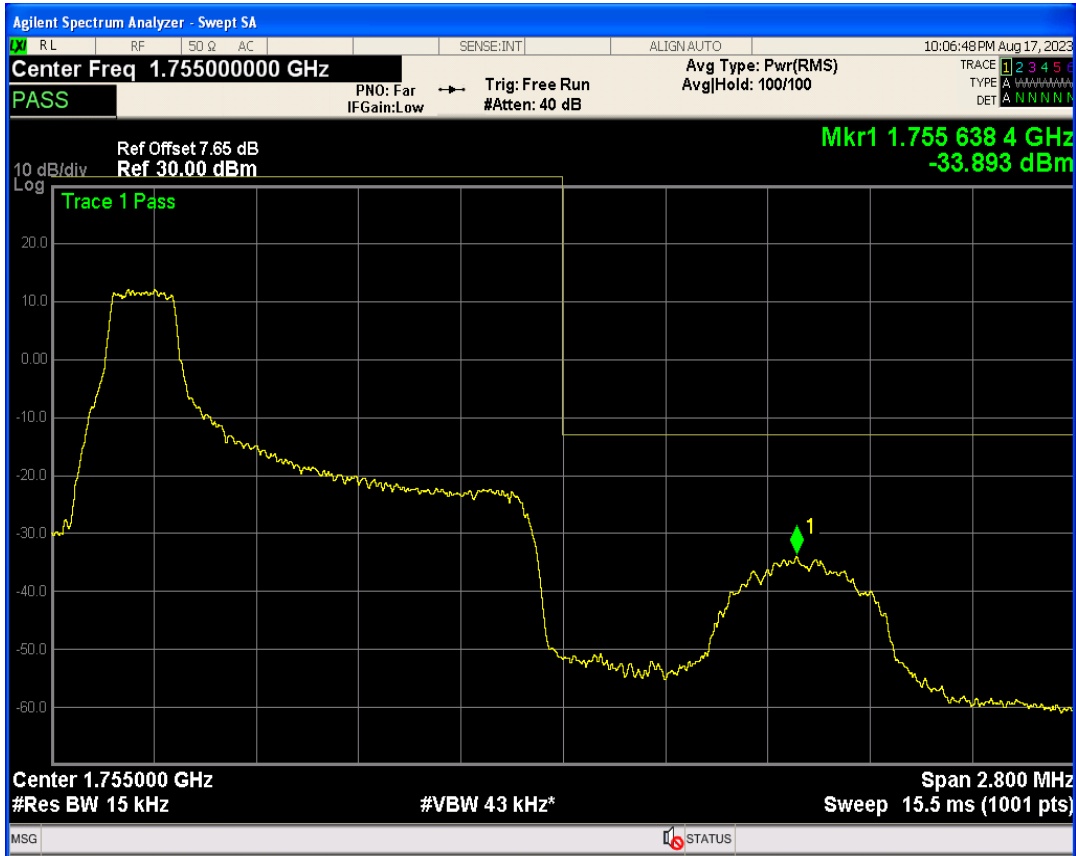

Band4 QPSK BW=1.4MHz Channel=20393 RB Size=1 Position=#0

Band4 QPSK BW=1.4MHz Channel=20393 RB Size=1 Position=#Max

Band4 QPSK BW=1.4MHz Channel=20393 RB Size=6 Position=#0

Band4 16QAM BW=1.4MHz Channel=20393 RB Size=1 Position=#0