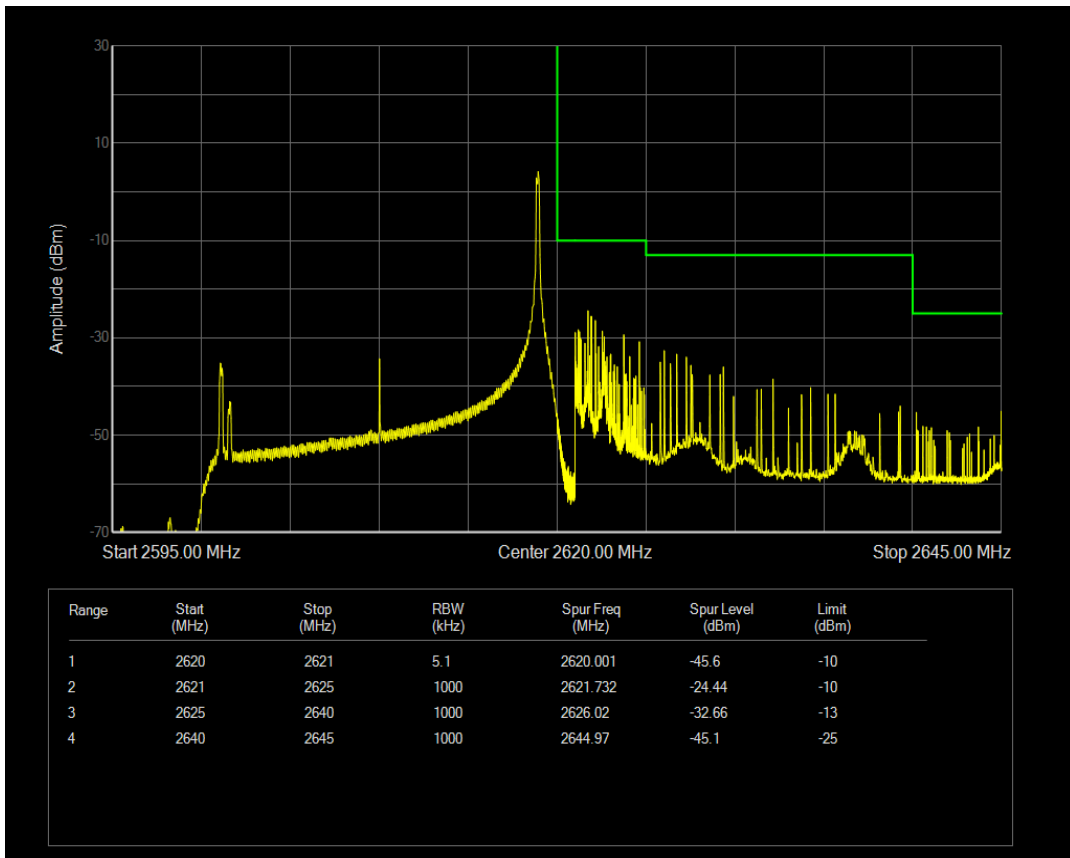

Band38 QPSK BW=20MHz Channel=38150 RB Size=1 Position=#Max

Band38 16QAM BW=20MHz Channel=38150 RB Size=1 Position=#0