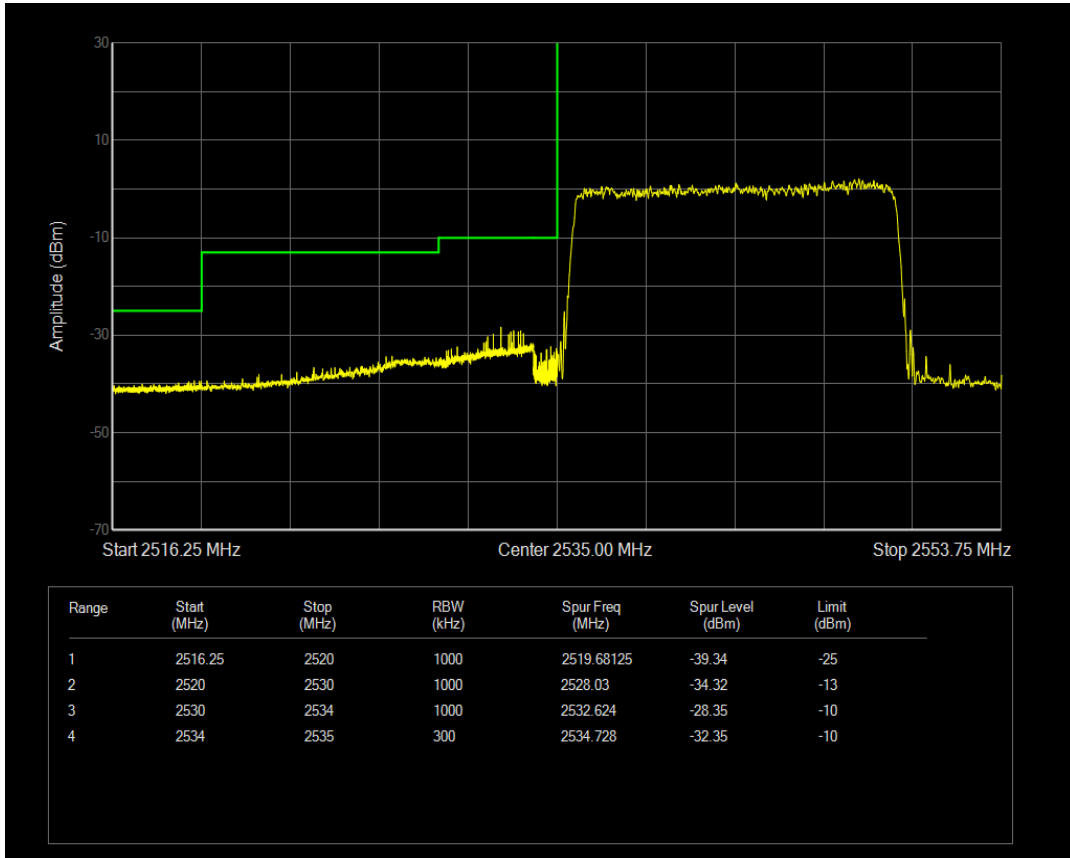

Band41a QPSK BW=15MHz Channel=40115 RB Size=1 Position=#Max

Band41a 16QAM BW=15MHz Channel=40115 RB Size=1 Position=#0

Band41a 16QAM BW=15MHz Channel=40115 RB Size=1 Position=#Max

Band41a 16QAM BW=15MHz Channel=40115 RB Size=75 Position=#0