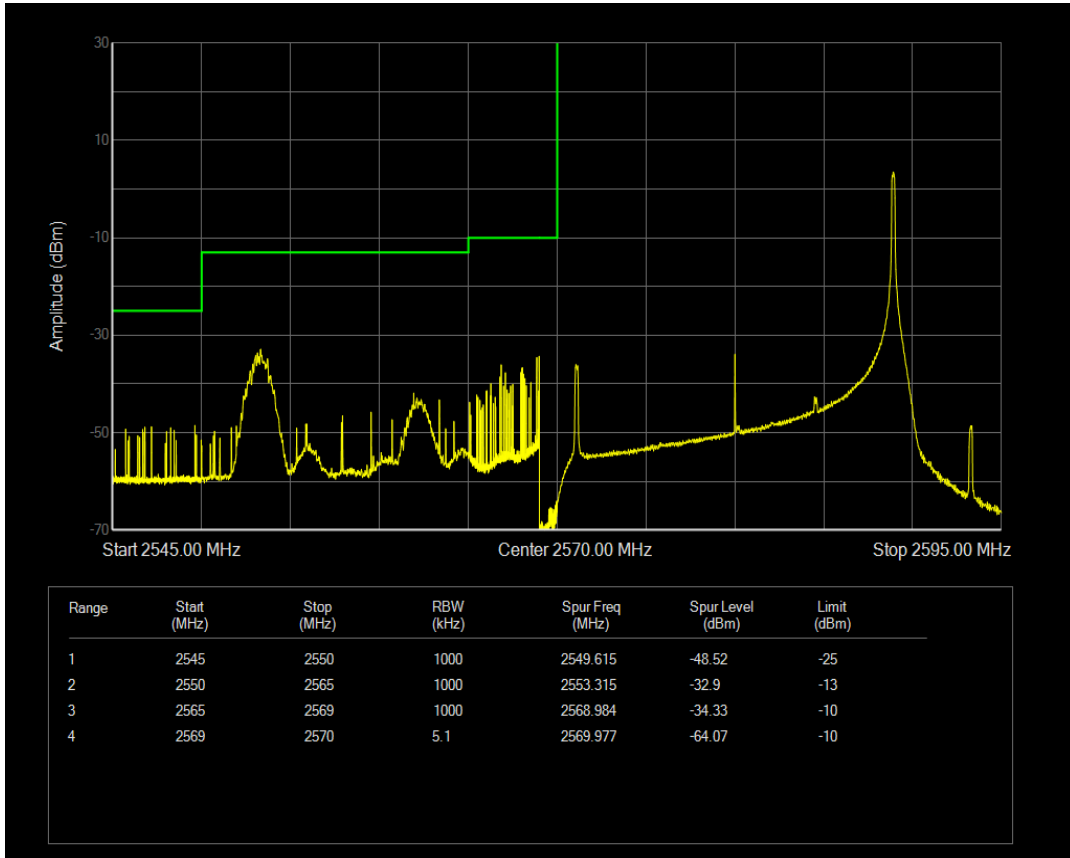

Band38 16QAM BW=15MHz Channel=38175 RB Size=1 Position=#Max

Band38 16QAM BW=15MHz Channel=38175 RB Size=75 Position=#0

Band38 QPSK BW=20MHz Channel=37850 RB Size=1 Position=#0

Band38 QPSK BW=20MHz Channel=37850 RB Size=1 Position=#Max

Band38 QPSK BW=20MHz Channel=37850 RB Size=100 Position=#0

Band38 16QAM BW=20MHz Channel=37850 RB Size=1 Position=#0

Band38 16QAM BW=20MHz Channel=37850 RB Size=1 Position=#Max

Band38 16QAM BW=20MHz Channel=37850 RB Size=100 Position=#0