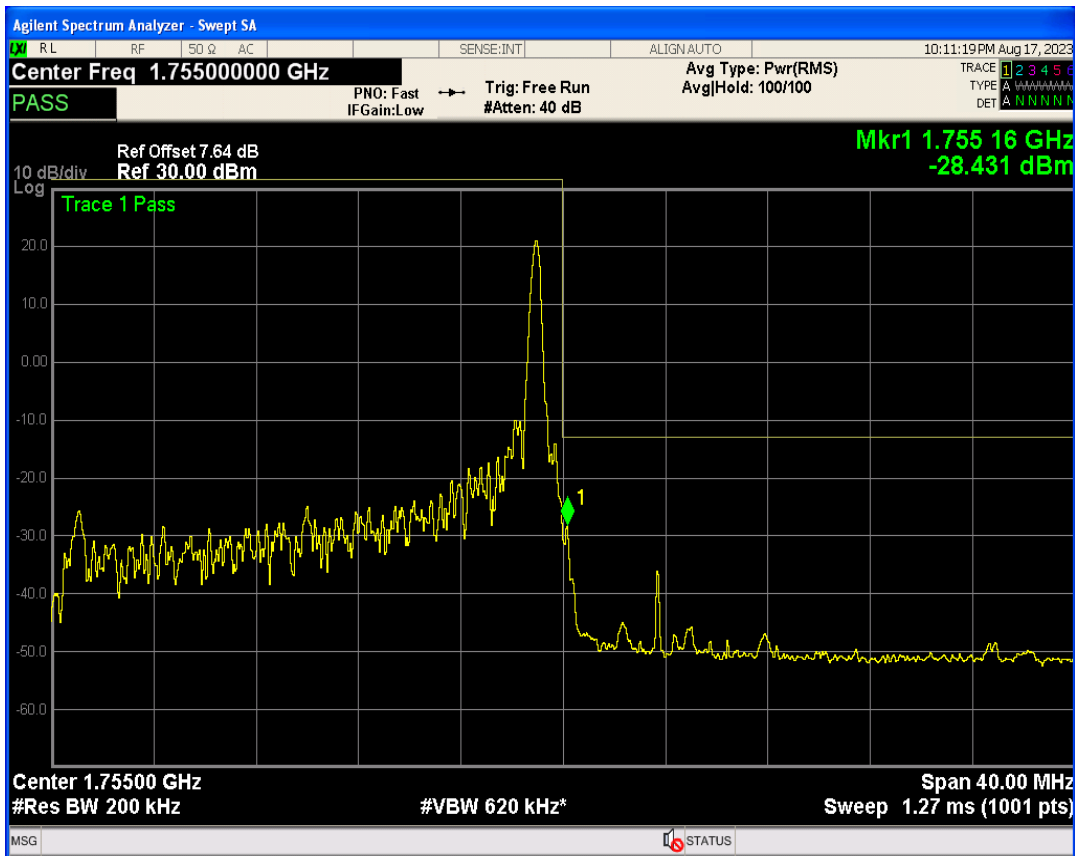

Band4 16QAM BW=20MHz Channel=20300 RB Size=1 Position=#Max

Band4 16QAM BW=20MHz Channel=20300 RB Size=100 Position=#0