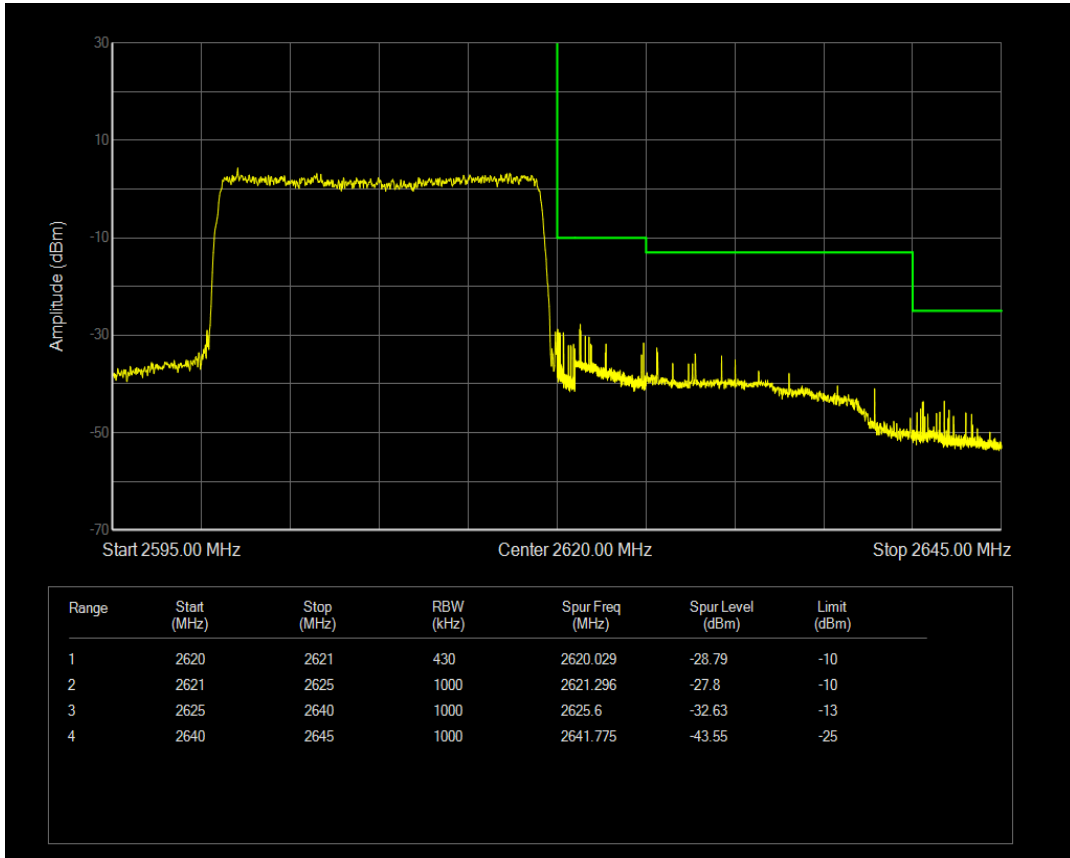

Band38 QPSK BW=20MHz Channel=37850 RB Size=100 Position=#0

Band38 16QAM BW=20MHz Channel=37850 RB Size=1 Position=#0

Band38 16QAM BW=20MHz Channel=37850 RB Size=1 Position=#Max

Band38 16QAM BW=20MHz Channel=37850 RB Size=100 Position=#0

Band38 QPSK BW=20MHz Channel=38150 RB Size=1 Position=#0

Band38 QPSK BW=20MHz Channel=38150 RB Size=100 Position=#0

Band38 QPSK BW=20MHz Channel=38150 RB Size=1 Position=#Max

Band38 16QAM BW=20MHz Channel=38150 RB Size=1 Position=#0