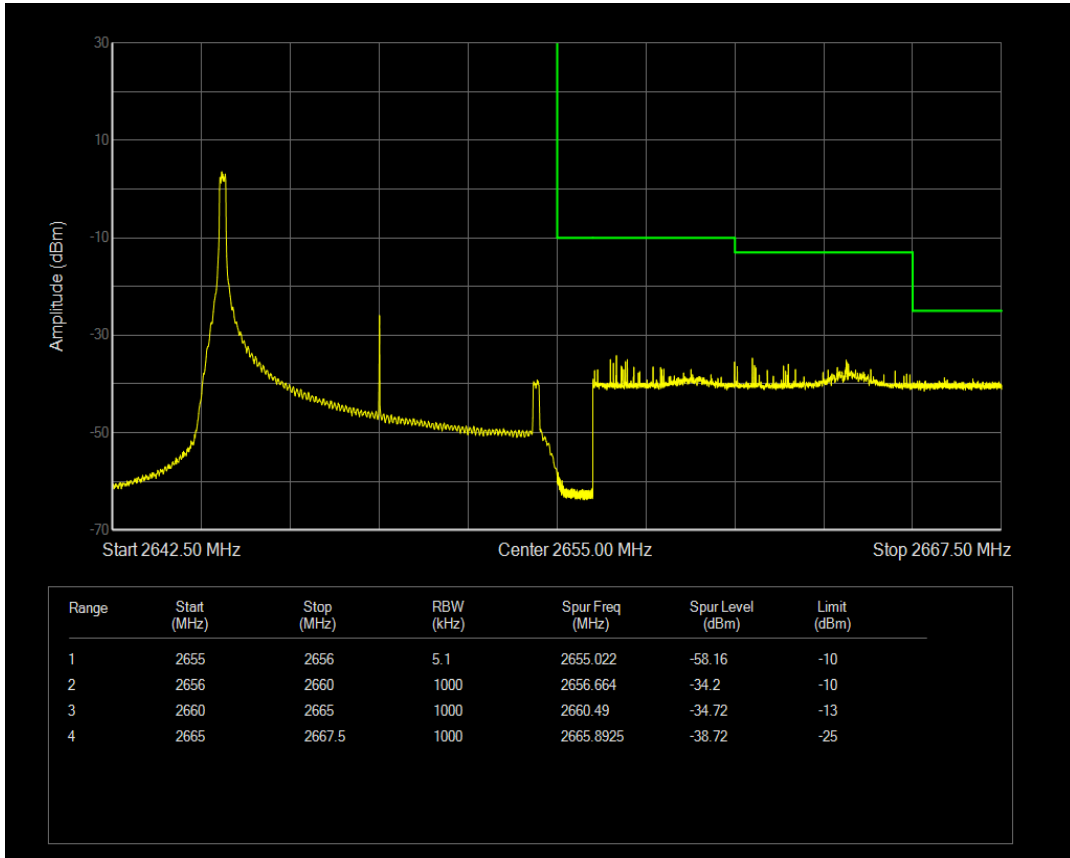

Band41a QPSK BW=10MHz Channel=41190 RB Size=1 Position=#0

Band41a QPSK BW=10MHz Channel=41190 RB Size=1 Position=#Max

Band41a QPSK BW=10MHz Channel=41190 RB Size=50 Position=#0

Band41a 16QAM BW=10MHz Channel=41190 RB Size=1 Position=#0