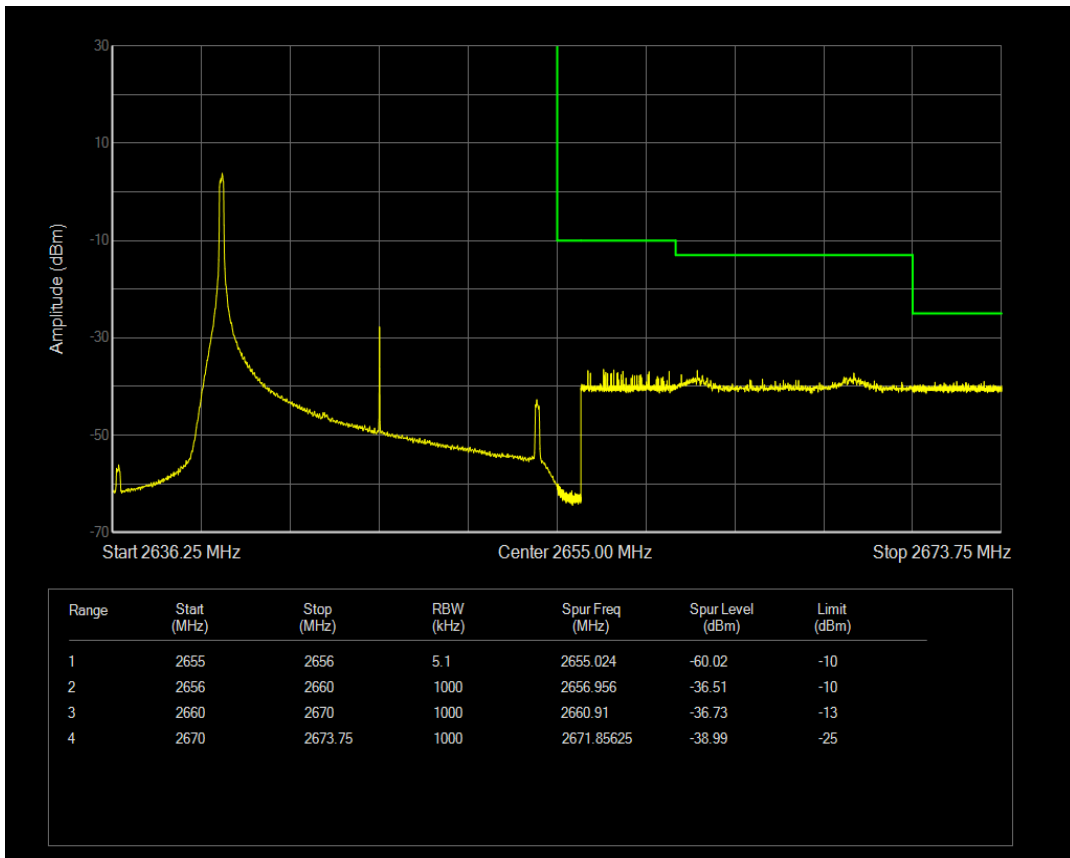

Band41a QPSK BW=15MHz Channel=41165 RB Size=1 Position=#0

Band41a QPSK BW=15MHz Channel=41165 RB Size=75 Position=#0