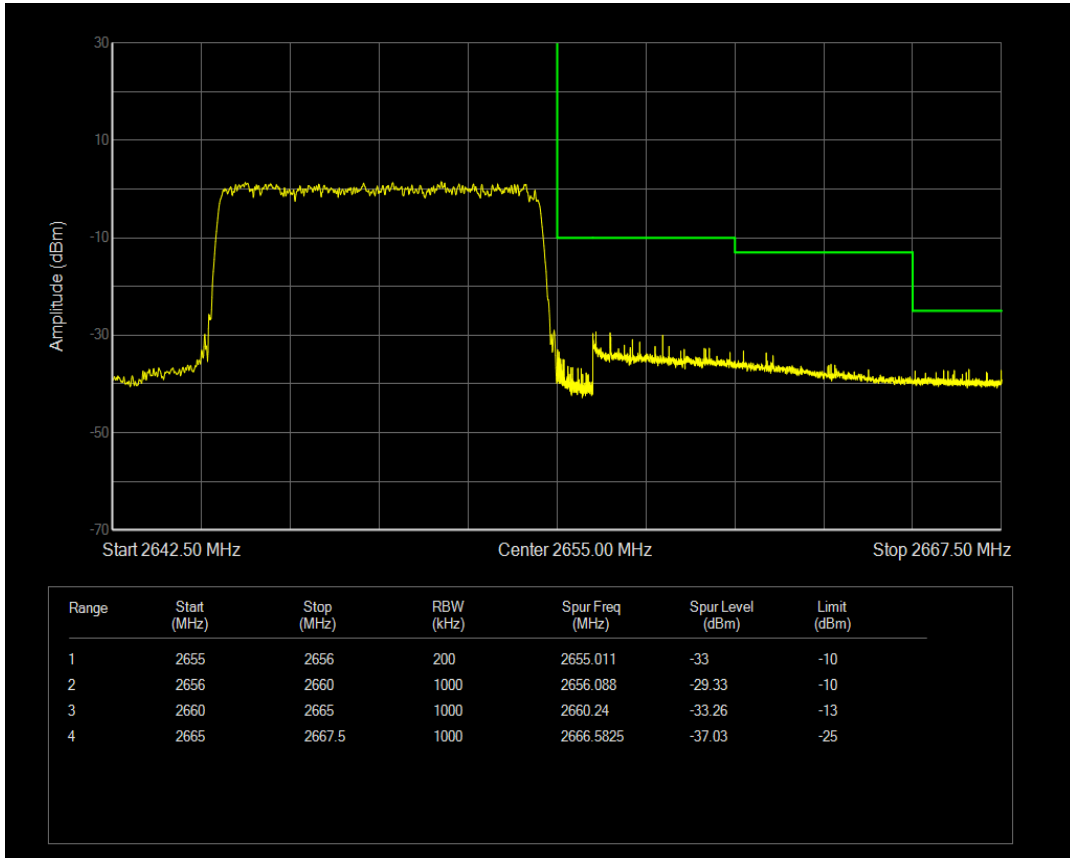

Band41a 16QAM BW=10MHz Channel=41190 RB Size=50 Position=#0

Band41a QPSK BW=15MHz Channel=40115 RB Size=1 Position=#0