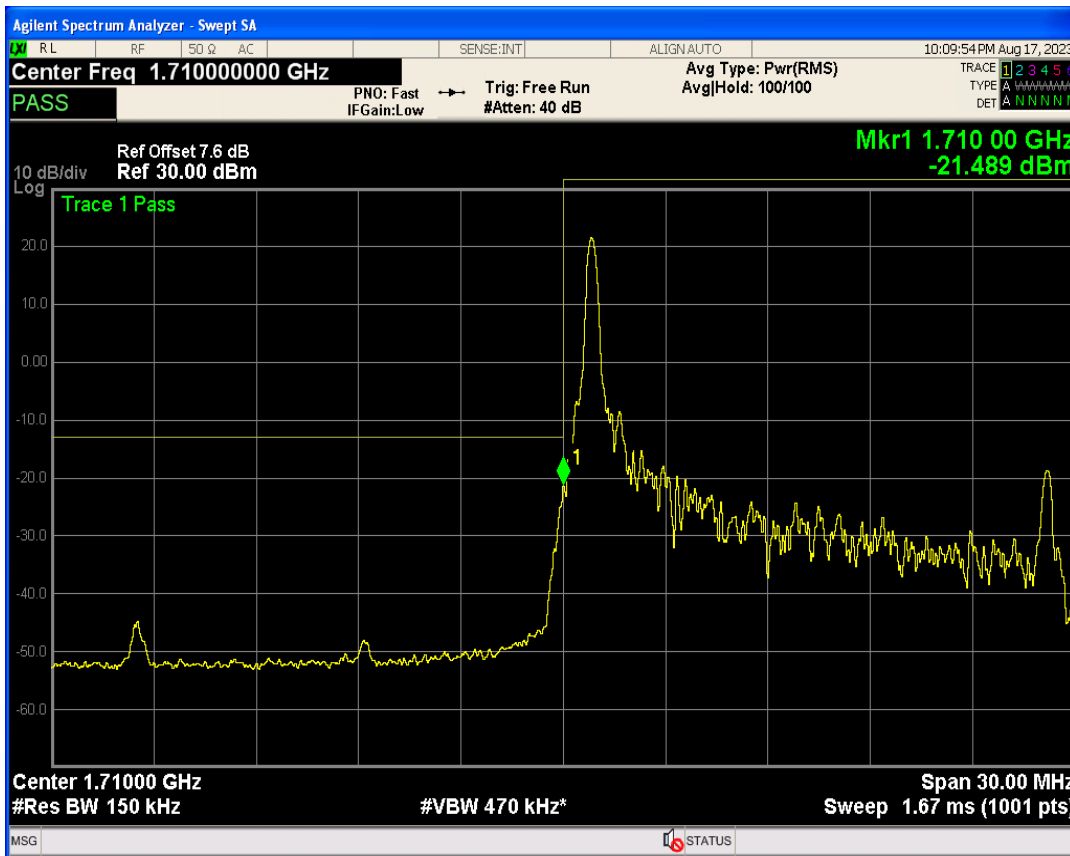

Band4 QPSK BW=15MHz Channel=20025 RB Size=1 Position=#0

Band4 QPSK BW=15MHz Channel=20025 RB Size=1 Position=#Max