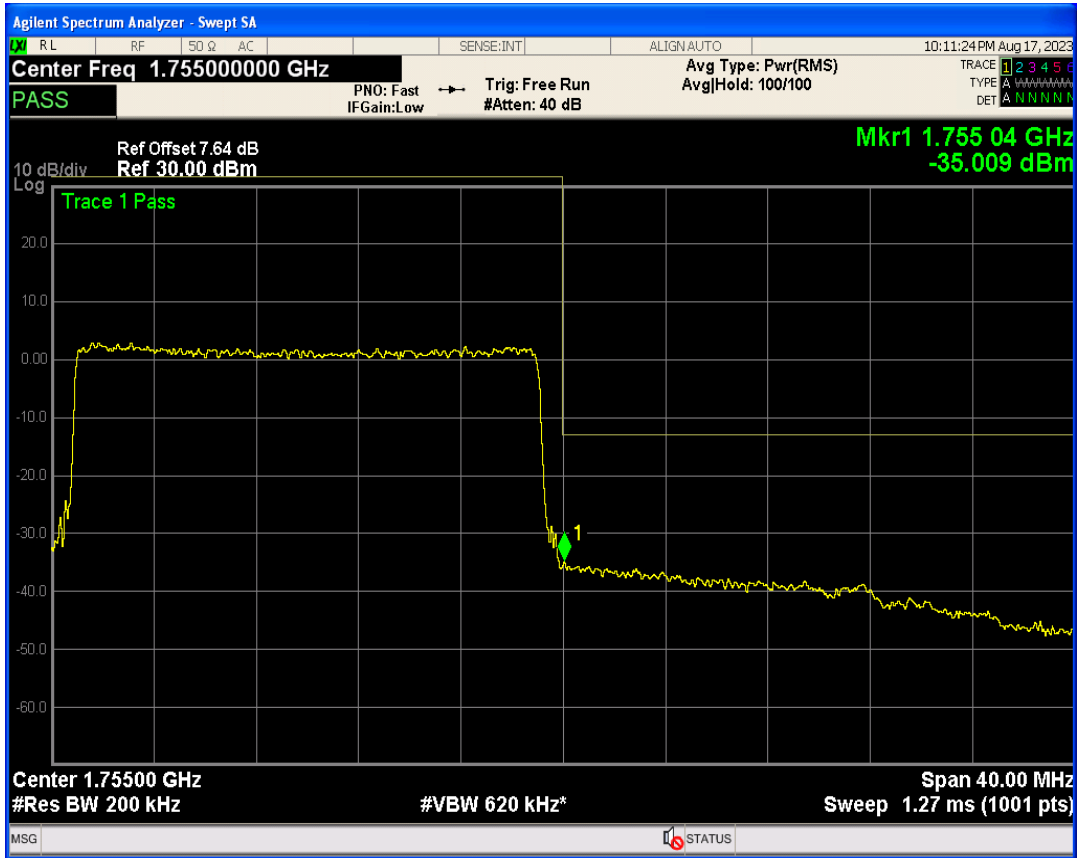

Band4 16QAM BW=20MHz Channel=20300 RB Size=100 Position=#0

Band41a QPSK BW=5MHz Channel=40065 RB Size=1 Position=#0