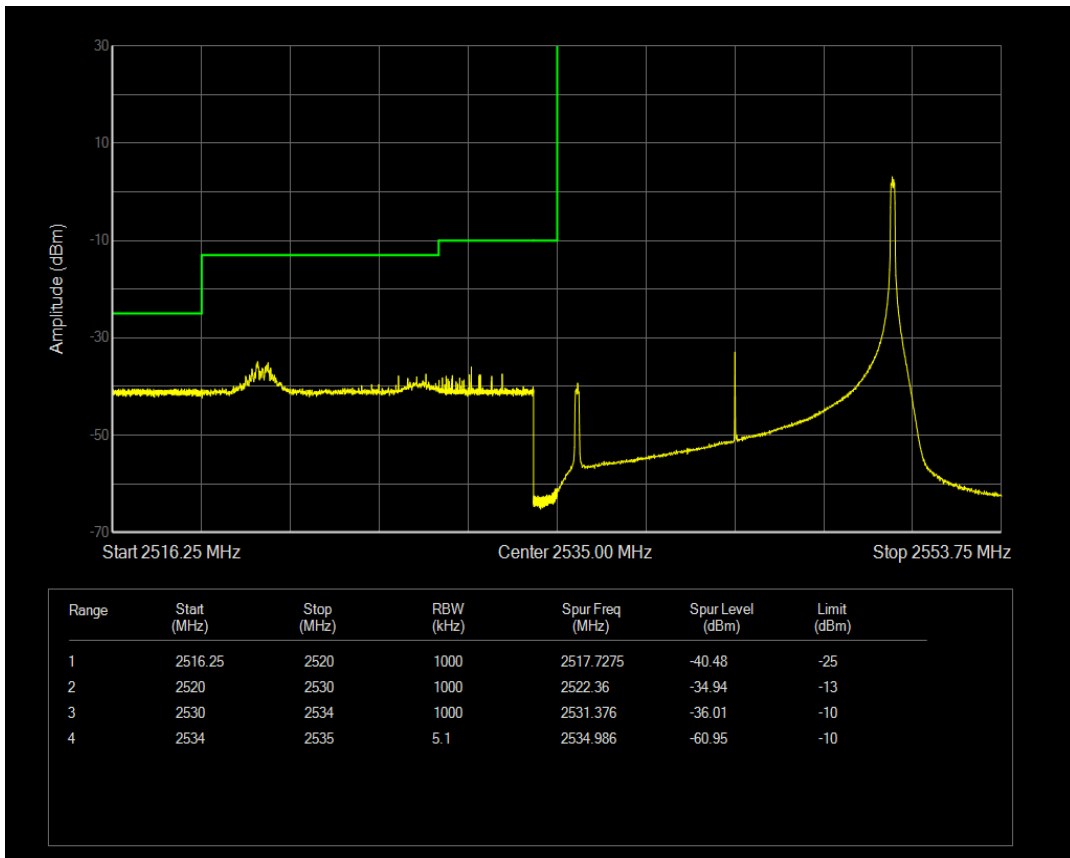

Band41a 16QAM BW=15MHz Channel=40115 RB Size=1 Position=#Max

Band41a 16QAM BW=15MHz Channel=40115 RB Size=75 Position=#0