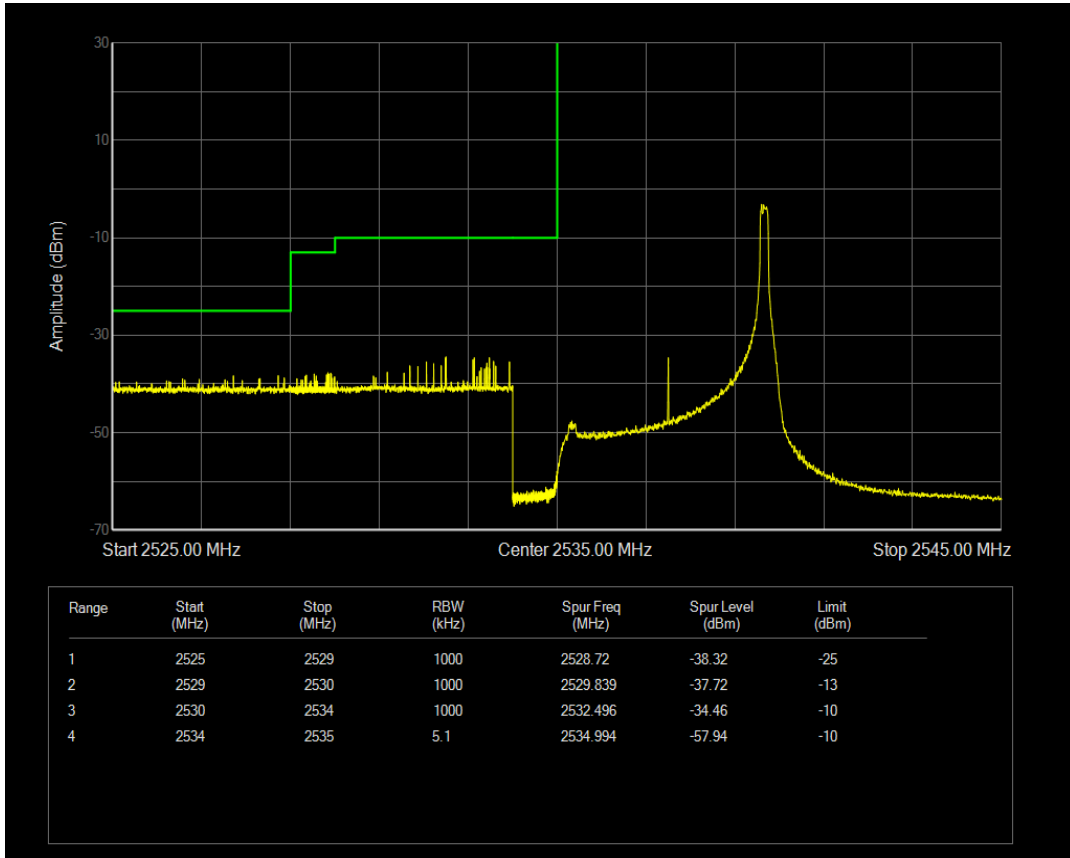

Band4 QPSK BW=20MHz Channel=20300 RB Size=1 Position=#0

Band4 QPSK BW=20MHz Channel=20300 RB Size=1 Position=#Max

Band4 QPSK BW=20MHz Channel=20300 RB Size=100 Position=#0

Band4 16QAM BW=20MHz Channel=20300 RB Size=1 Position=#0

Band4 16QAM BW=20MHz Channel=20300 RB Size=1 Position=#Max

Band4 16QAM BW=20MHz Channel=20300 RB Size=100 Position=#0

Band41a QPSK BW=5MHz Channel=40065 RB Size=1 Position=#0

Band41a QPSK BW=5MHz Channel=40065 RB Size=1 Position=#Max