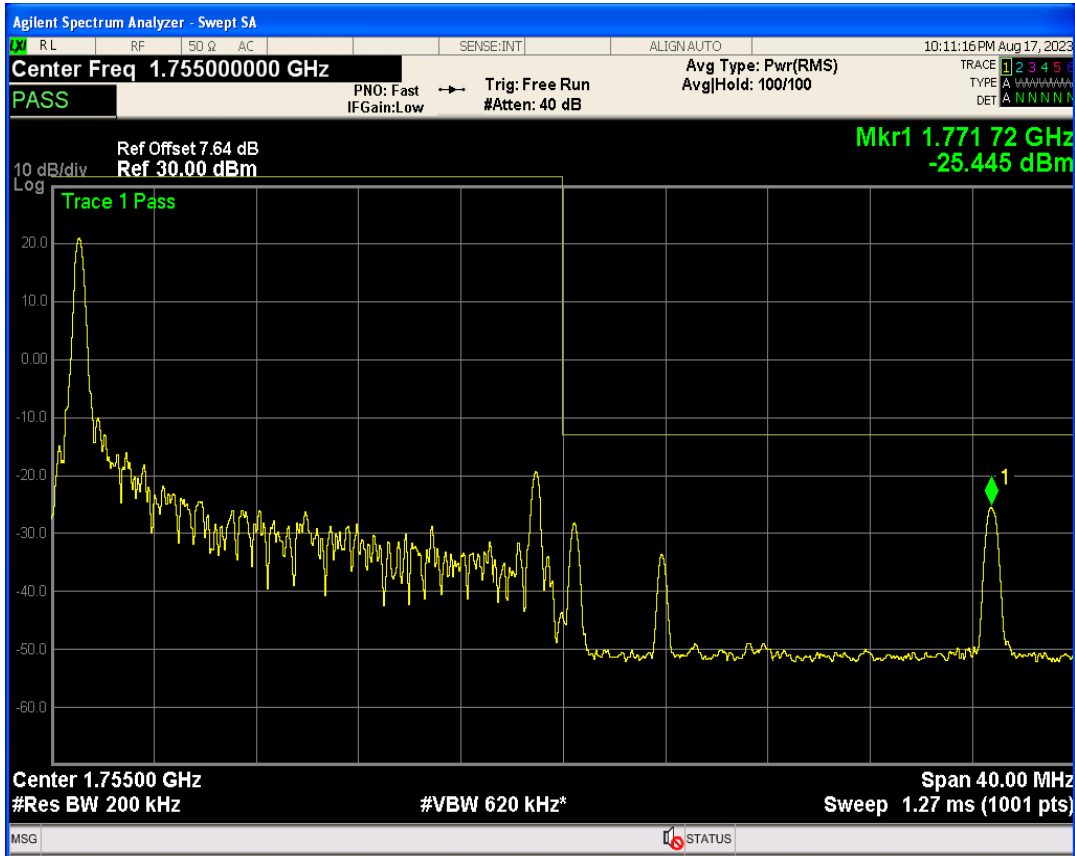

Band4 QPSK BW=20MHz Channel=20300 RB Size=1 Position=#0

Band4 QPSK BW=20MHz Channel=20300 RB Size=1 Position=#Max

Band4 QPSK BW=20MHz Channel=20300 RB Size=100 Position=#0

Band4 16QAM BW=20MHz Channel=20300 RB Size=1 Position=#0