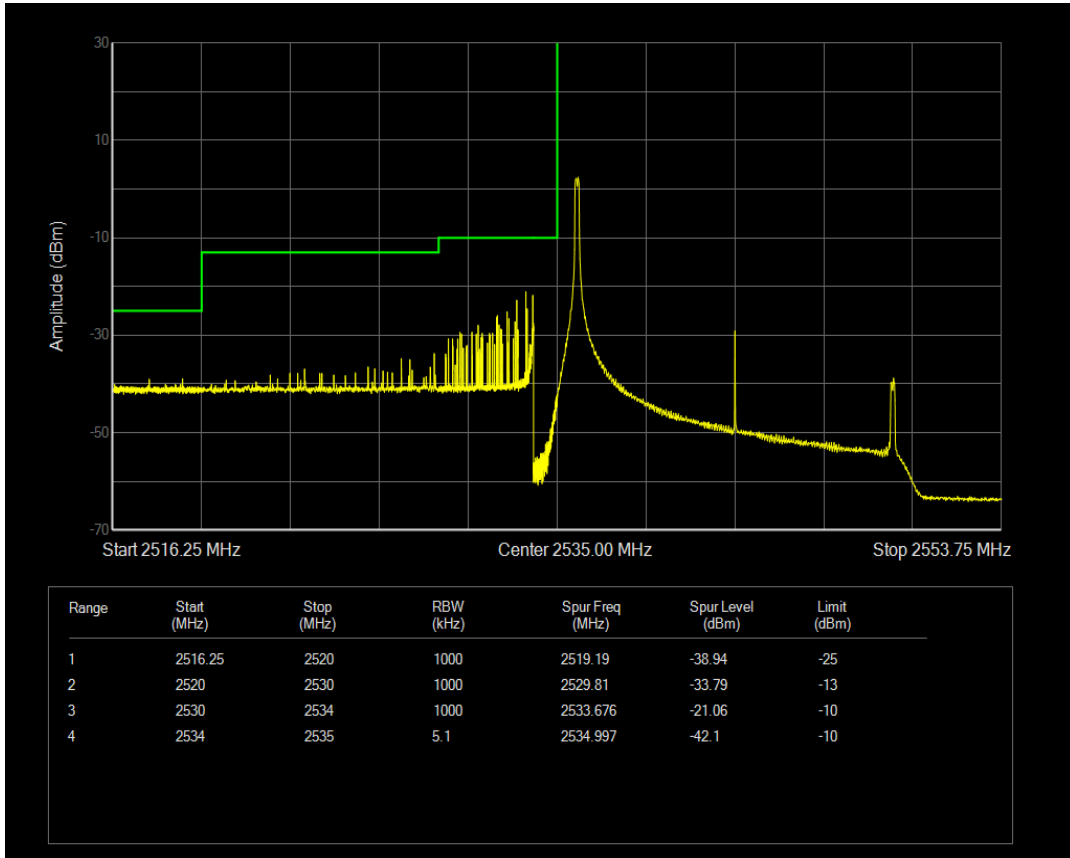

Band41a 16QAM BW=15MHz Channel=40115 RB Size=1 Position=#0

Band41a 16QAM BW=15MHz Channel=40115 RB Size=1 Position=#Max