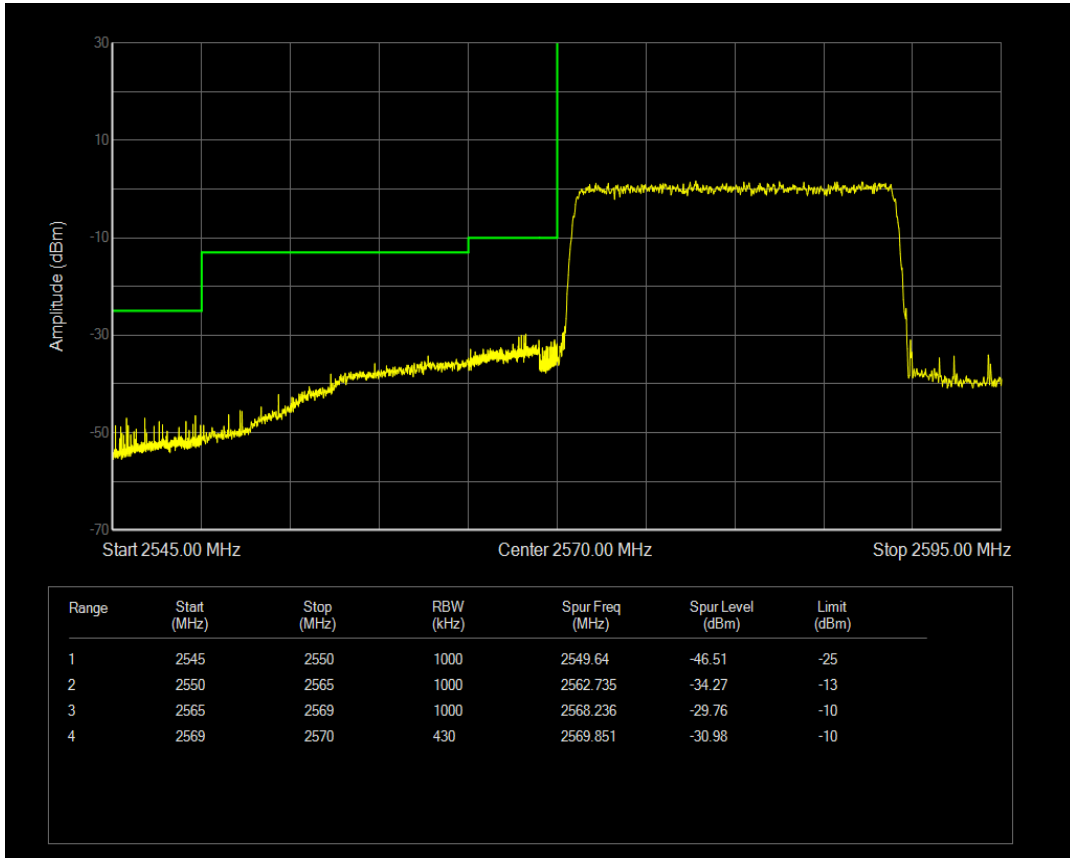

Band38 QPSK BW=20MHz Channel=37850 RB Size=100 Position=#0

Band38 16QAM BW=20MHz Channel=37850 RB Size=1 Position=#0

Band38 16QAM BW=20MHz Channel=37850 RB Size=1 Position=#Max

Band38 16QAM BW=20MHz Channel=37850 RB Size=100 Position=#0

Band38 QPSK BW=20MHz Channel=38150 RB Size=1 Position=#0

Band38 QPSK BW=20MHz Channel=38150 RB Size=100 Position=#0

Band38 QPSK BW=20MHz Channel=38150 RB Size=1 Position=#Max

Band38 16QAM BW=20MHz Channel=38150 RB Size=1 Position=#0