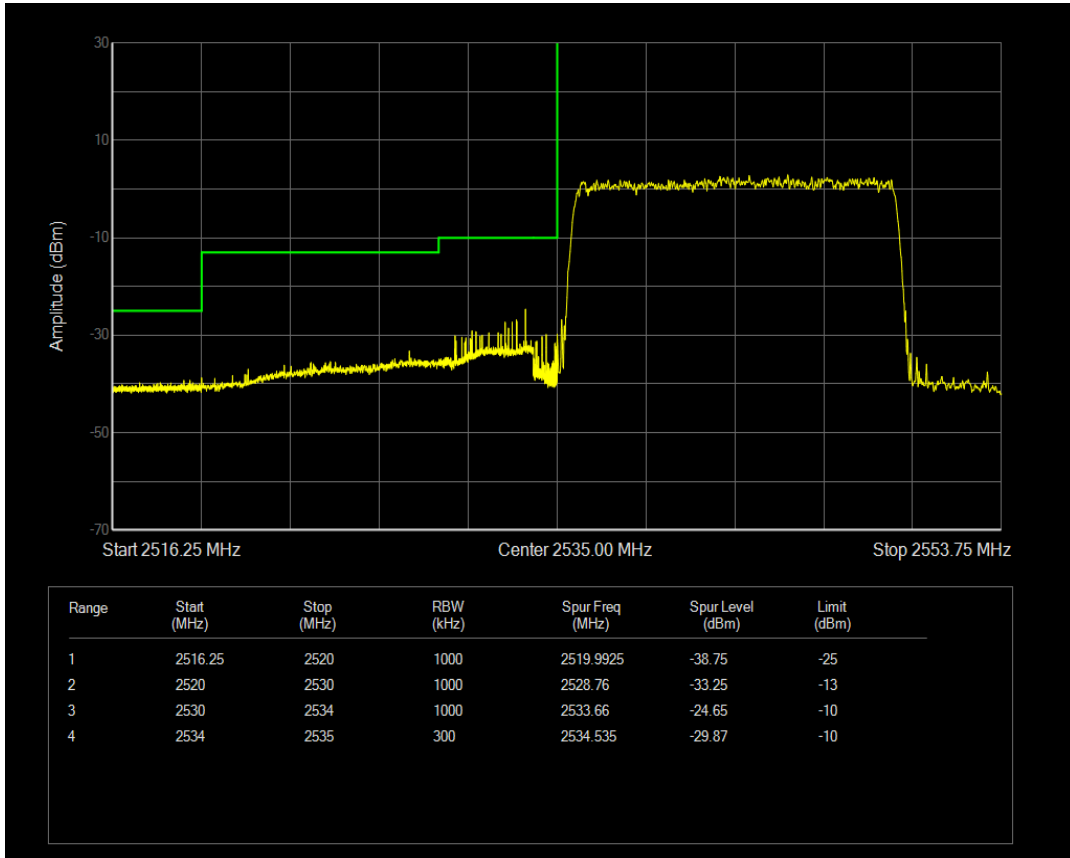

Band41a 16QAM BW=10MHz Channel=41190 RB Size=1 Position=#Max

Band41a 16QAM BW=10MHz Channel=41190 RB Size=50 Position=#0

Band41a QPSK BW=15MHz Channel=40115 RB Size=1 Position=#0

Band41a QPSK BW=15MHz Channel=40115 RB Size=75 Position=#0