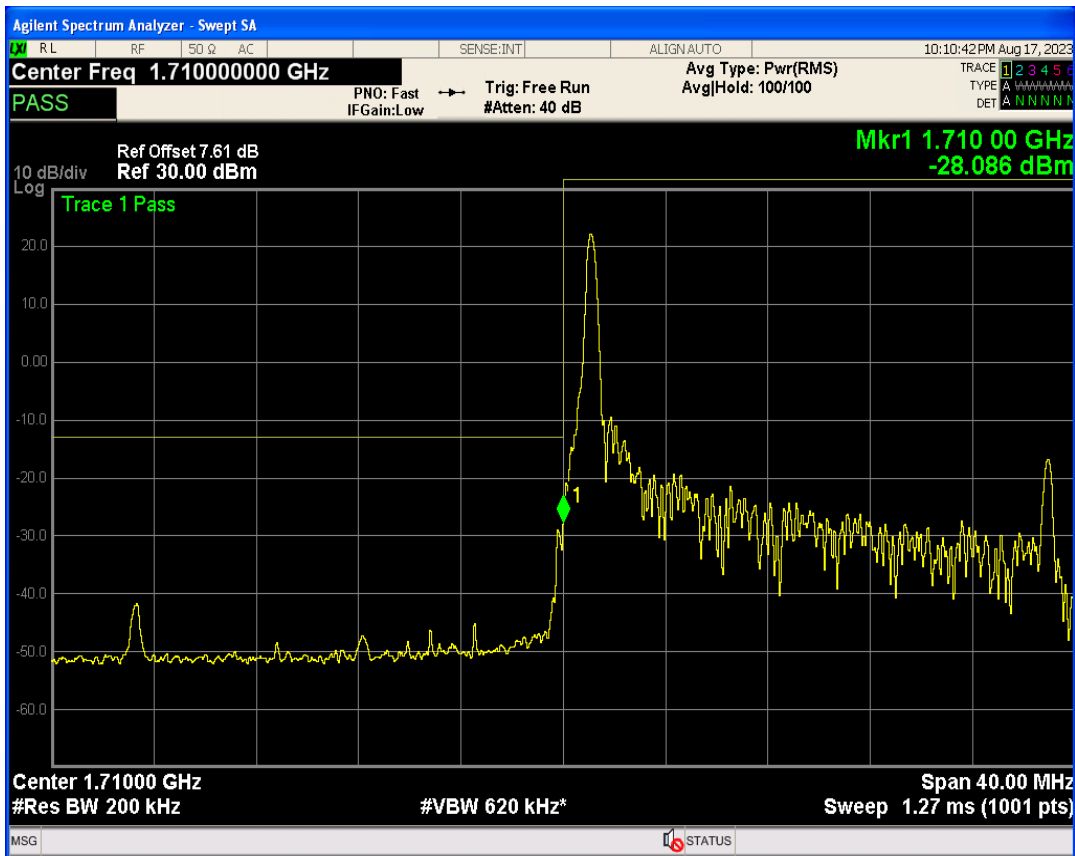

Band4 QPSK BW=20MHz Channel=20050 RB Size=1 Position=#0

Band4 QPSK BW=20MHz Channel=20050 RB Size=1 Position=#Max