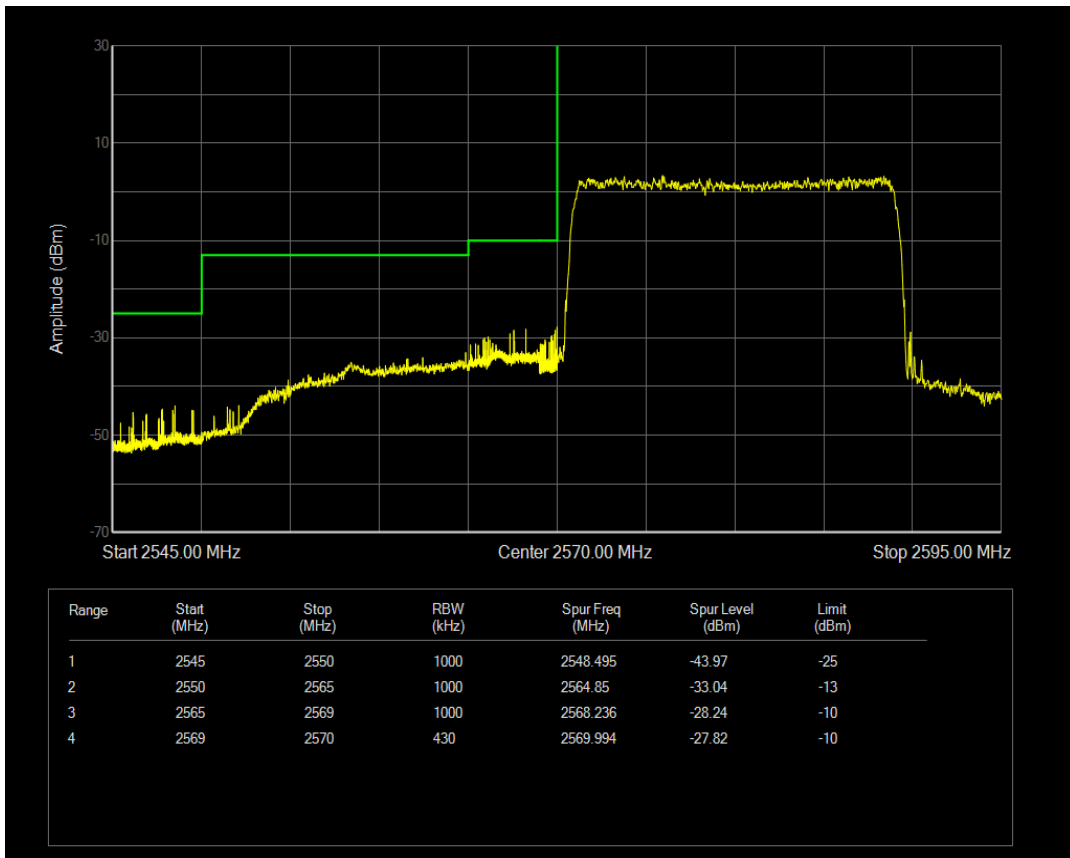

Band38 16QAM BW=15MHz Channel=38175 RB Size=1 Position=#Max

Band38 16QAM BW=15MHz Channel=38175 RB Size=75 Position=#0

Band38 QPSK BW=20MHz Channel=37850 RB Size=1 Position=#0

Band38 QPSK BW=20MHz Channel=37850 RB Size=1 Position=#Max

Band38 QPSK BW=20MHz Channel=37850 RB Size=100 Position=#0

Band38 16QAM BW=20MHz Channel=37850 RB Size=1 Position=#0

Band38 16QAM BW=20MHz Channel=37850 RB Size=1 Position=#Max

Band38 16QAM BW=20MHz Channel=37850 RB Size=100 Position=#0