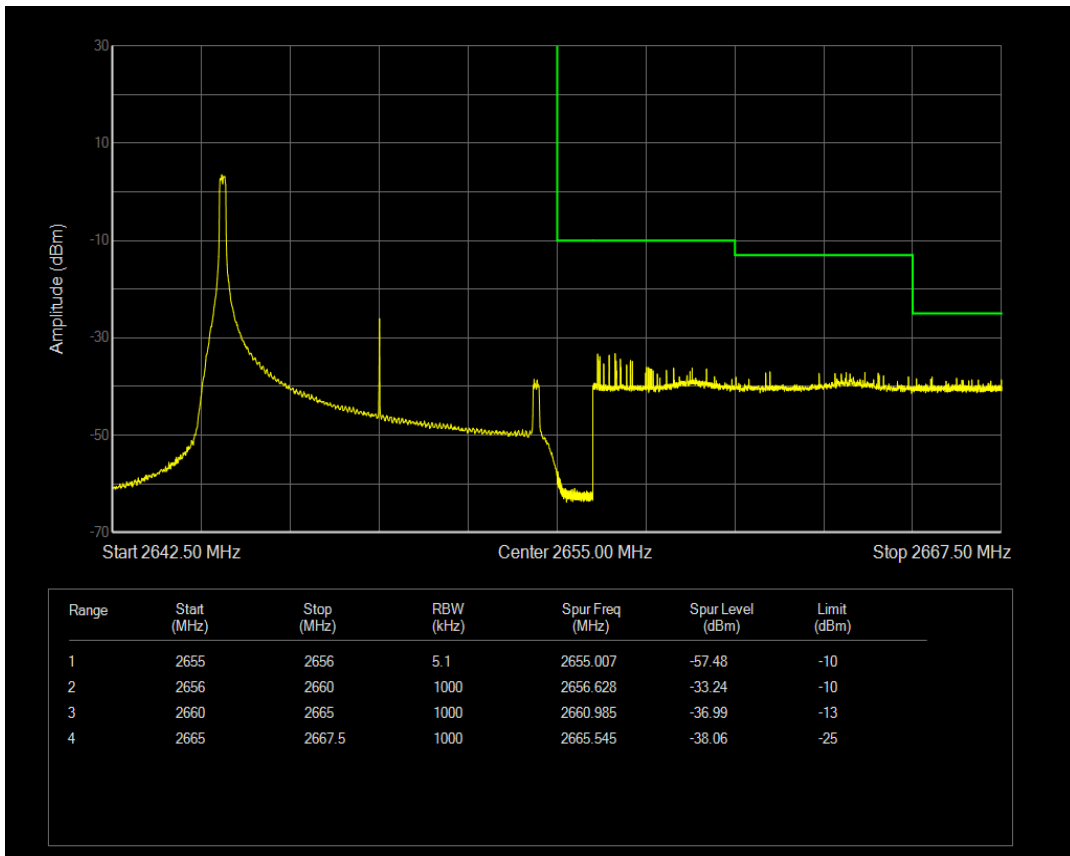

Band41a QPSK BW=10MHz Channel=41190 RB Size=1 Position=#0

Band41a QPSK BW=10MHz Channel=41190 RB Size=1 Position=#Max