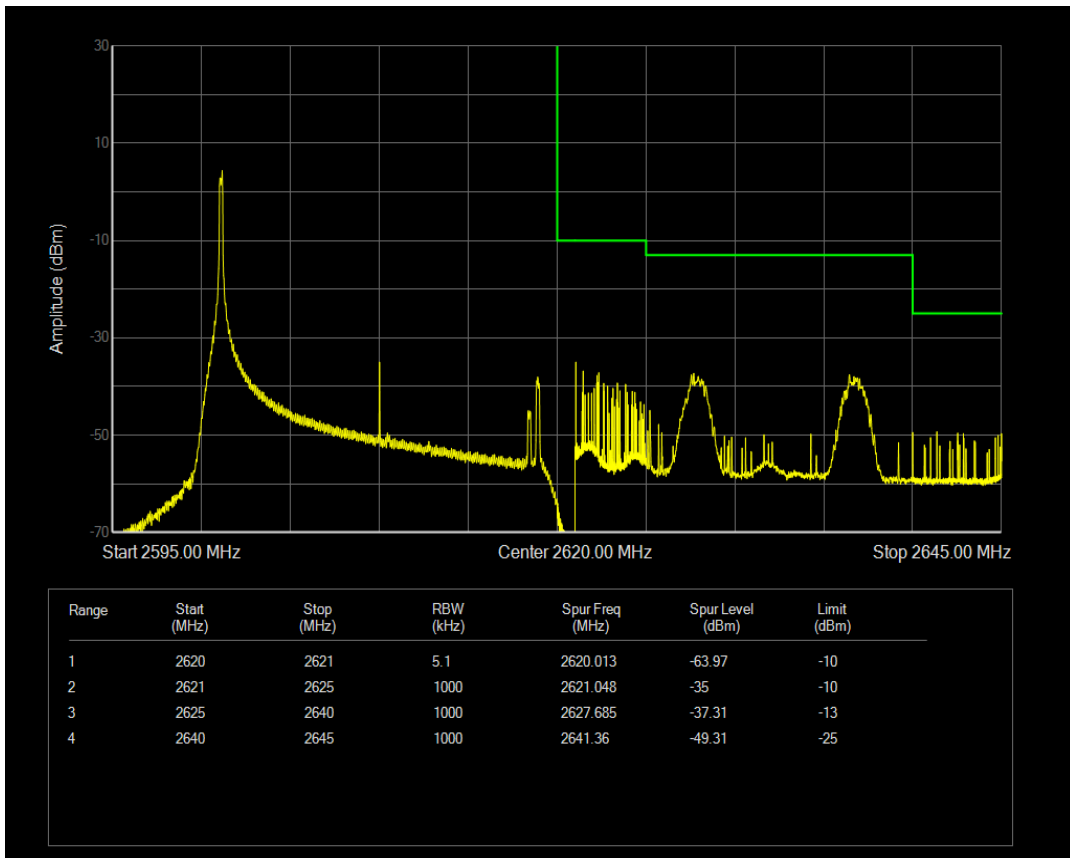

Band38 QPSK BW=20MHz Channel=38150 RB Size=1 Position=#0

Band38 QPSK BW=20MHz Channel=38150 RB Size=100 Position=#0