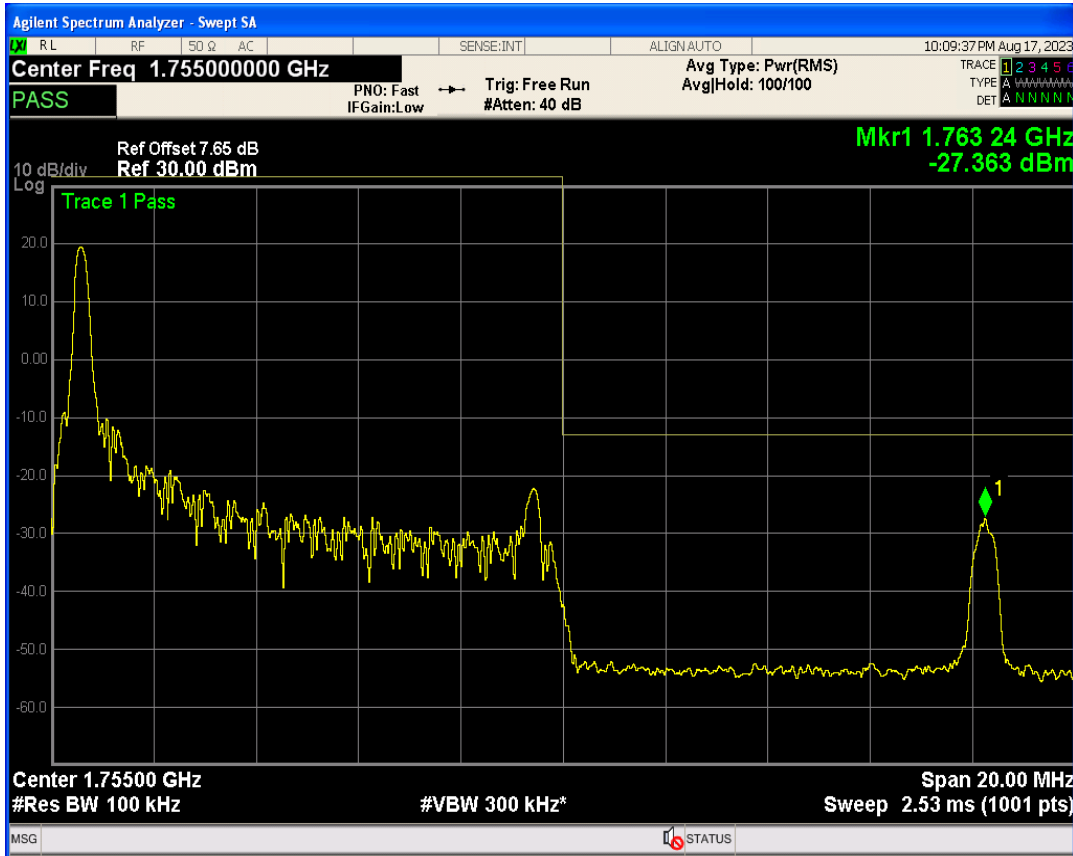

Band4 QPSK BW=10MHz Channel=20350 RB Size=1 Position=#0

Band4 QPSK BW=10MHz Channel=20350 RB Size=1 Position=#Max

Band4 QPSK BW=10MHz Channel=20350 RB Size=50 Position=#0

Band4 16QAM BW=10MHz Channel=20350 RB Size=1 Position=#0