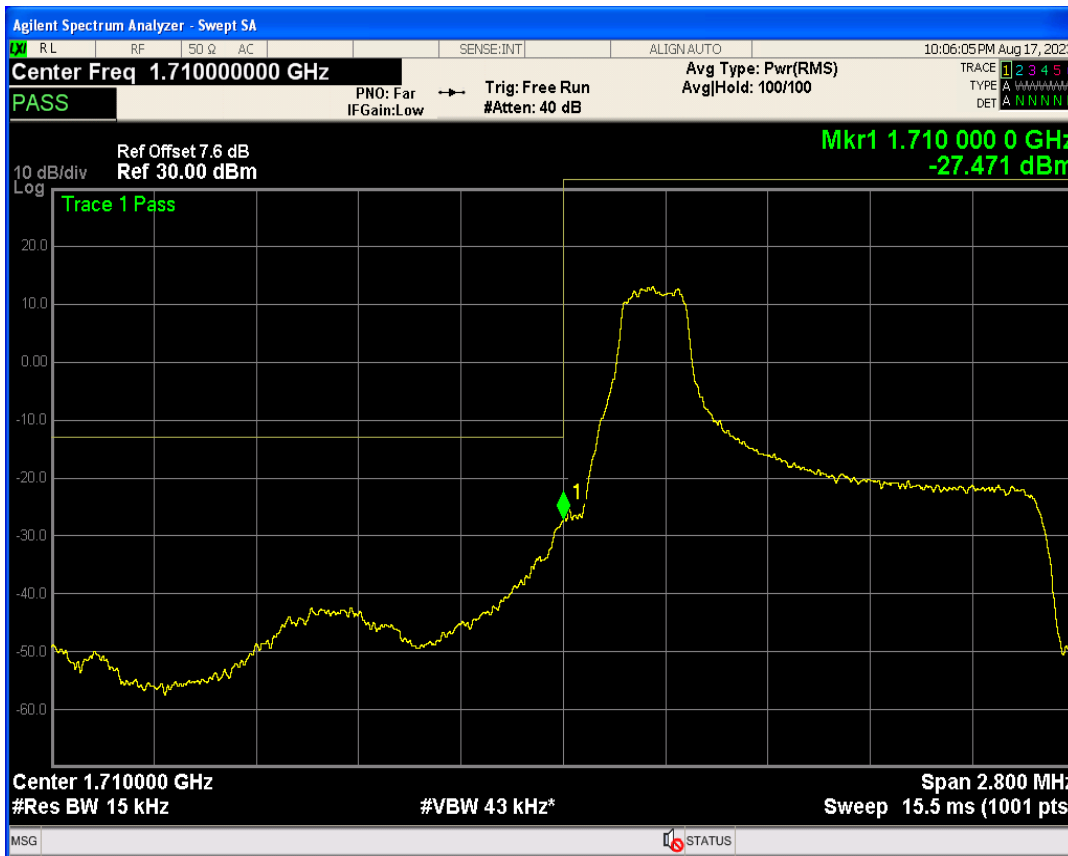

Band4 QPSK BW=1.4MHz Channel=19957 RB Size=1 Position=#0

Band4 QPSK BW=1.4MHz Channel=19957 RB Size=1 Position=#Max