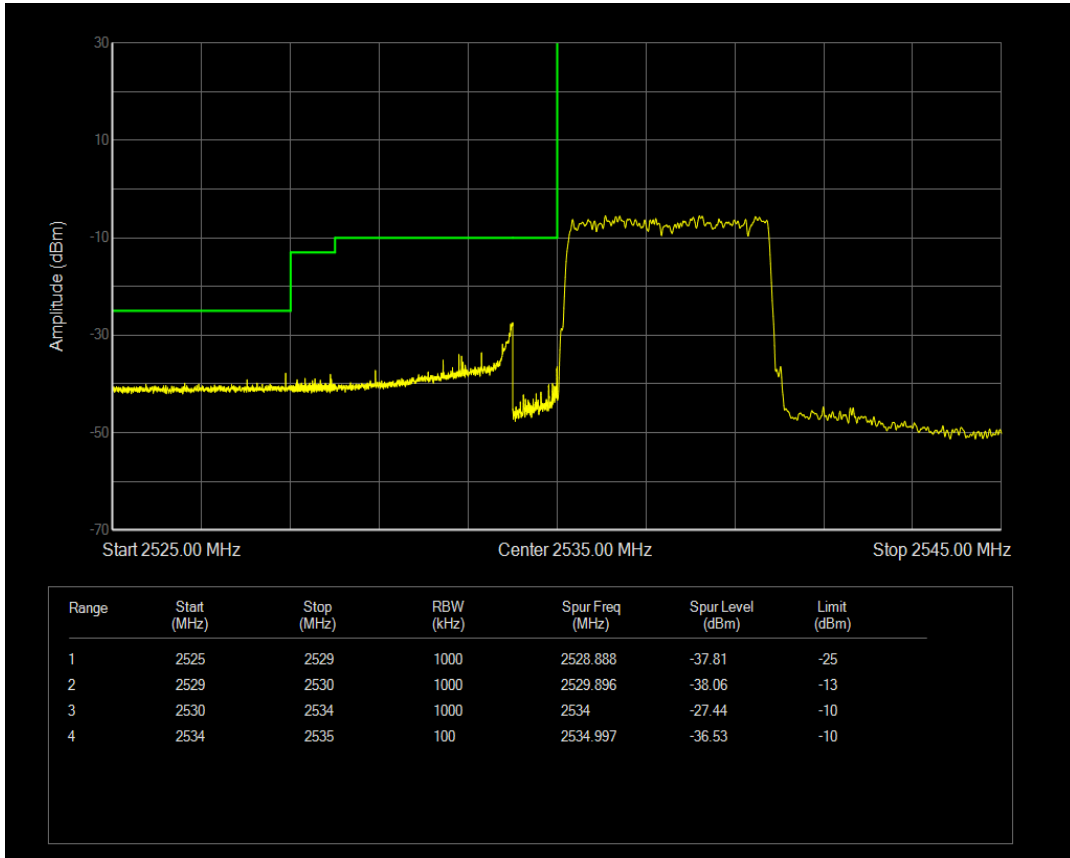

Band41a QPSK BW=5MHz Channel=40065 RB Size=25 Position=#0

Band41a 16QAM BW=5MHz Channel=40065 RB Size=1 Position=#0

Band41a 16QAM BW=5MHz Channel=40065 RB Size=1 Position=#Max

Band41a 16QAM BW=5MHz Channel=40065 RB Size=25 Position=#0