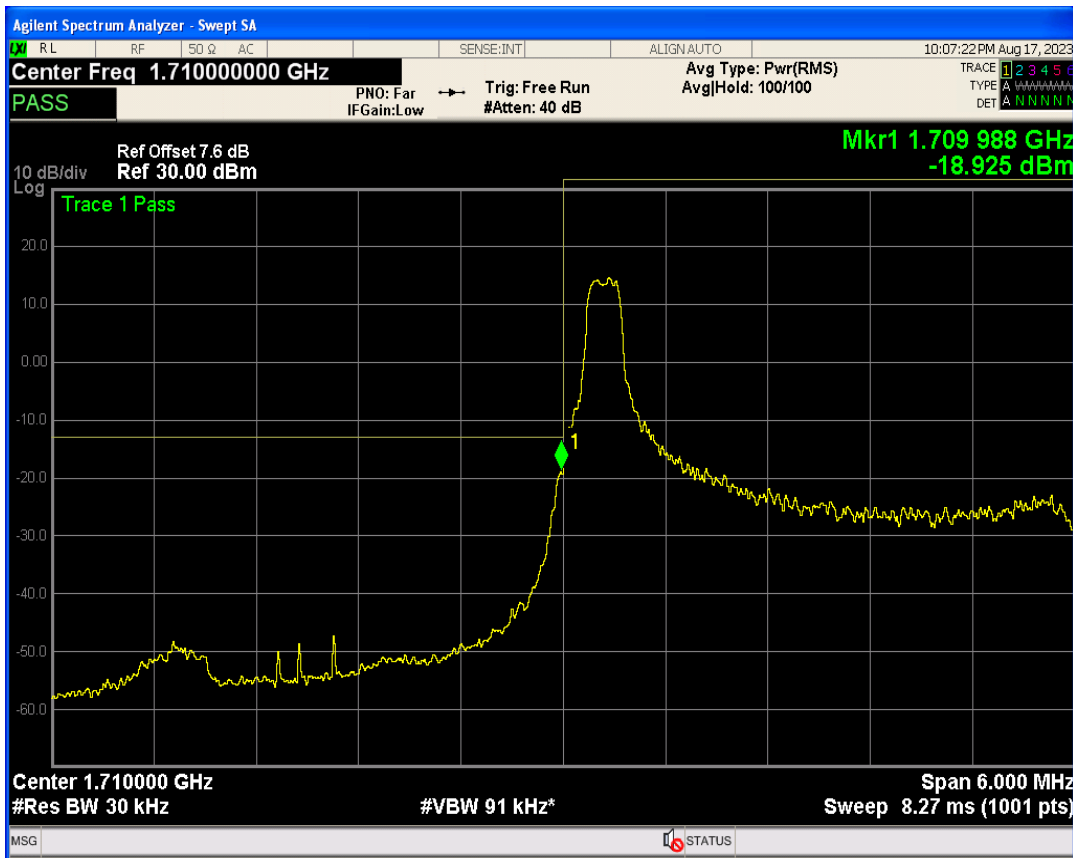

Band4 16QAM BW=3MHz Channel=19965 RB Size=1 Position=#0

Band4 QPSK BW=3MHz Channel=19965 RB Size=15 Position=#0