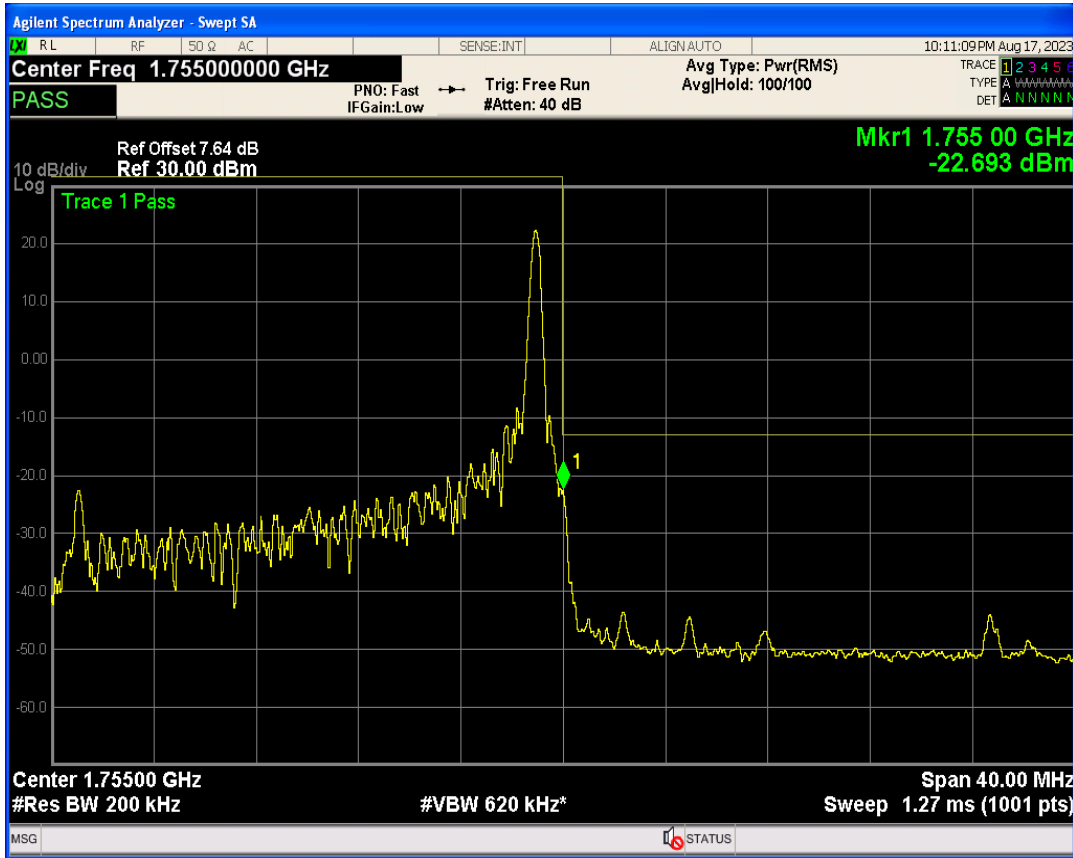

Band4 QPSK BW=20MHz Channel=20050 RB Size=100 Position=#0

Band4 16QAM BW=20MHz Channel=20050 RB Size=1 Position=#0

Band4 16QAM BW=20MHz Channel=20050 RB Size=1 Position=#Max

Band4 16QAM BW=20MHz Channel=20050 RB Size=100 Position=#0

Band4 QPSK BW=20MHz Channel=20300 RB Size=1 Position=#0

Band4 QPSK BW=20MHz Channel=20300 RB Size=1 Position=#Max

Band4 QPSK BW=20MHz Channel=20300 RB Size=100 Position=#0

Band4 16QAM BW=20MHz Channel=20300 RB Size=1 Position=#0