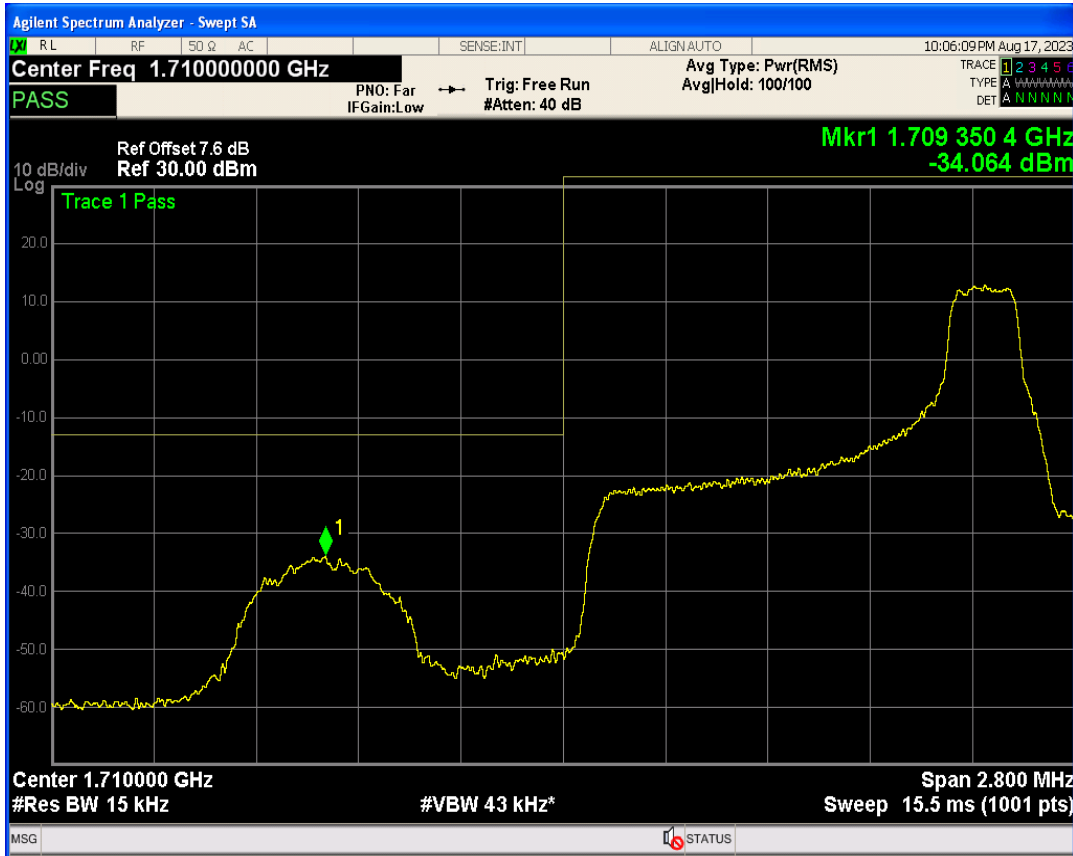

Band38 16QAM BW=20MHz Channel=38150 RB Size=1 Position=#Max

Band38 16QAM BW=20MHz Channel=38150 RB Size=100 Position=#0

Band4 QPSK BW=1.4MHz Channel=19957 RB Size=1 Position=#0

Band4 QPSK BW=1.4MHz Channel=19957 RB Size=1 Position=#Max