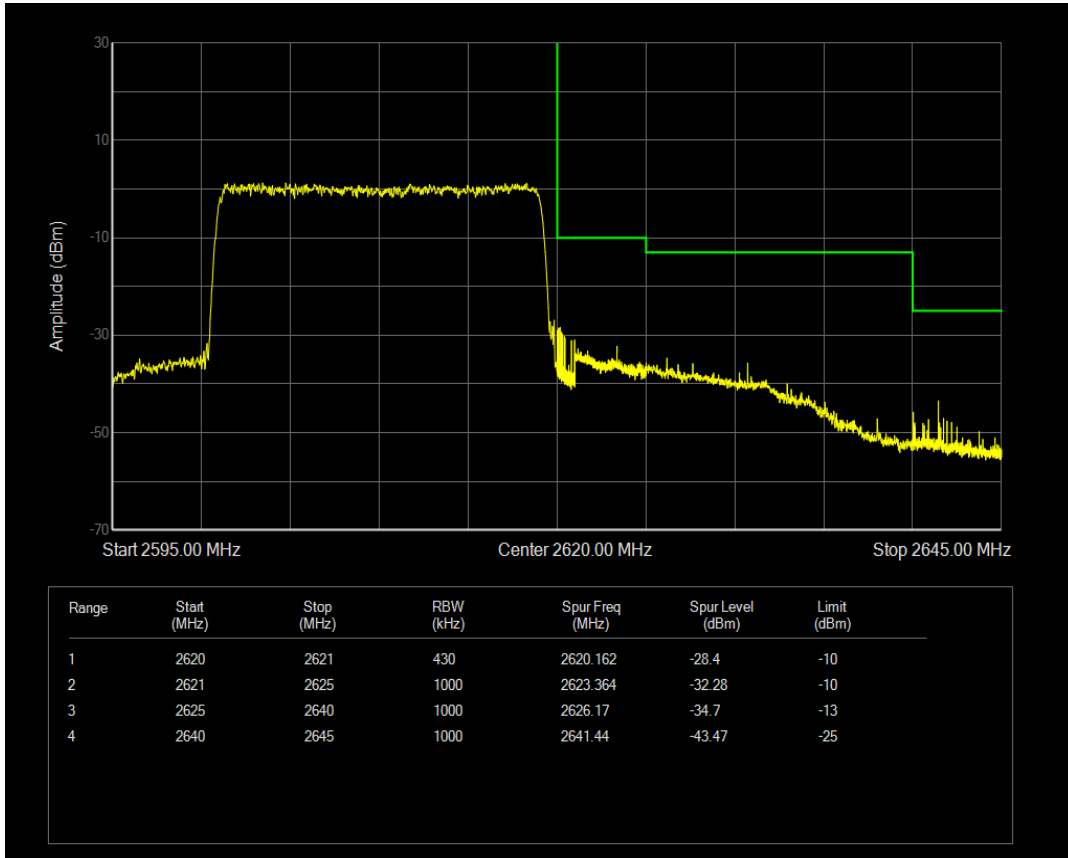

Band38 QPSK BW=20MHz Channel=38150 RB Size=1 Position=#0

Band38 QPSK BW=20MHz Channel=38150 RB Size=100 Position=#0

Band38 QPSK BW=20MHz Channel=38150 RB Size=1 Position=#Max

Band38 16QAM BW=20MHz Channel=38150 RB Size=1 Position=#0

Band38 16QAM BW=20MHz Channel=38150 RB Size=1 Position=#Max

Band38 16QAM BW=20MHz Channel=38150 RB Size=100 Position=#0

Band4 QPSK BW=1.4MHz Channel=19957 RB Size=1 Position=#0

Band4 QPSK BW=1.4MHz Channel=19957 RB Size=1 Position=#Max