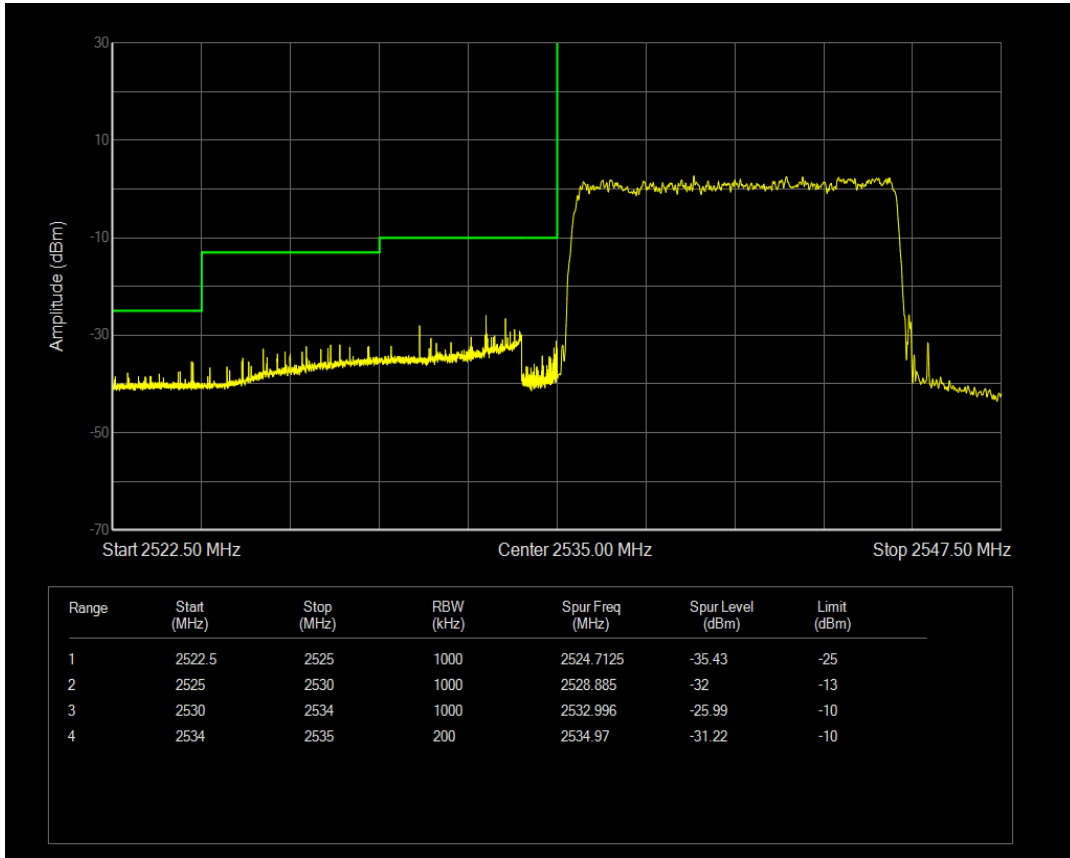

Band41a 16QAM BW=5MHz Channel=41215 RB Size=1 Position=#Max

Band41a 16QAM BW=5MHz Channel=41215 RB Size=25 Position=#0

Band41a QPSK BW=10MHz Channel=40090 RB Size=1 Position=#0

Band41a QPSK BW=10MHz Channel=40090 RB Size=50 Position=#0