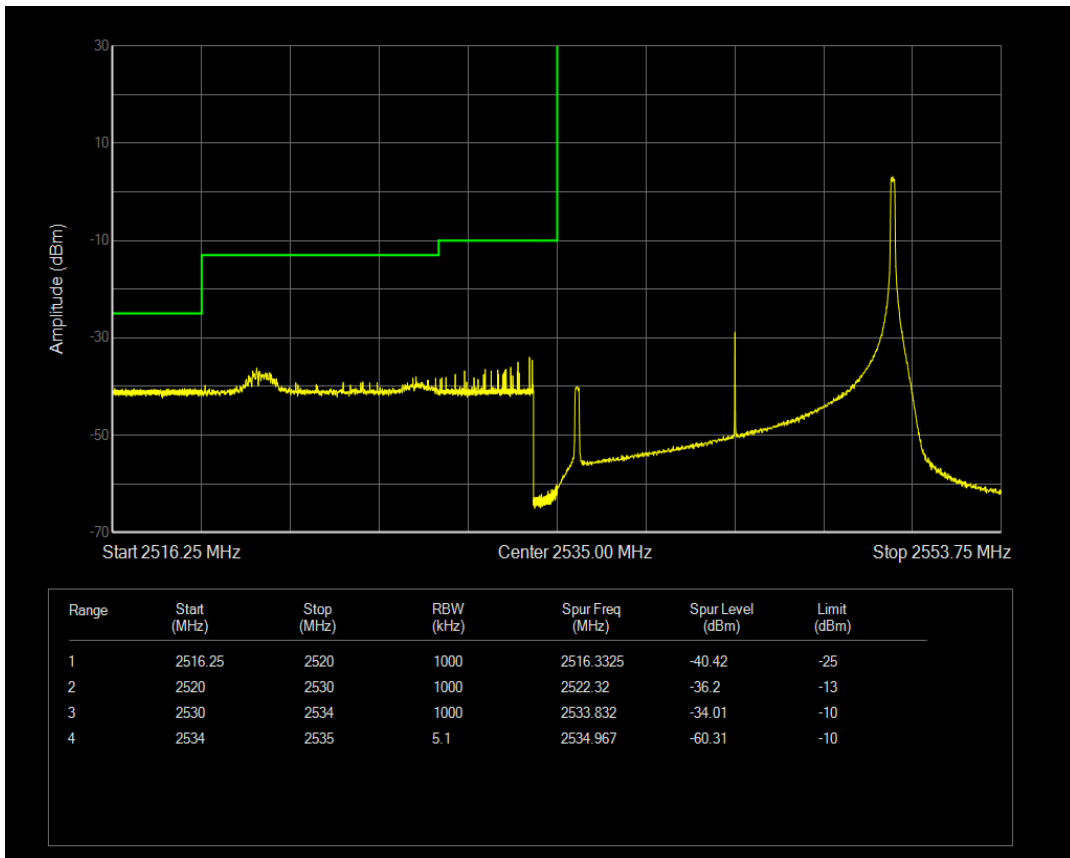

Band41a QPSK BW=15MHz Channel=40115 RB Size=1 Position=#Max

Band41a 16QAM BW=15MHz Channel=40115 RB Size=1 Position=#0