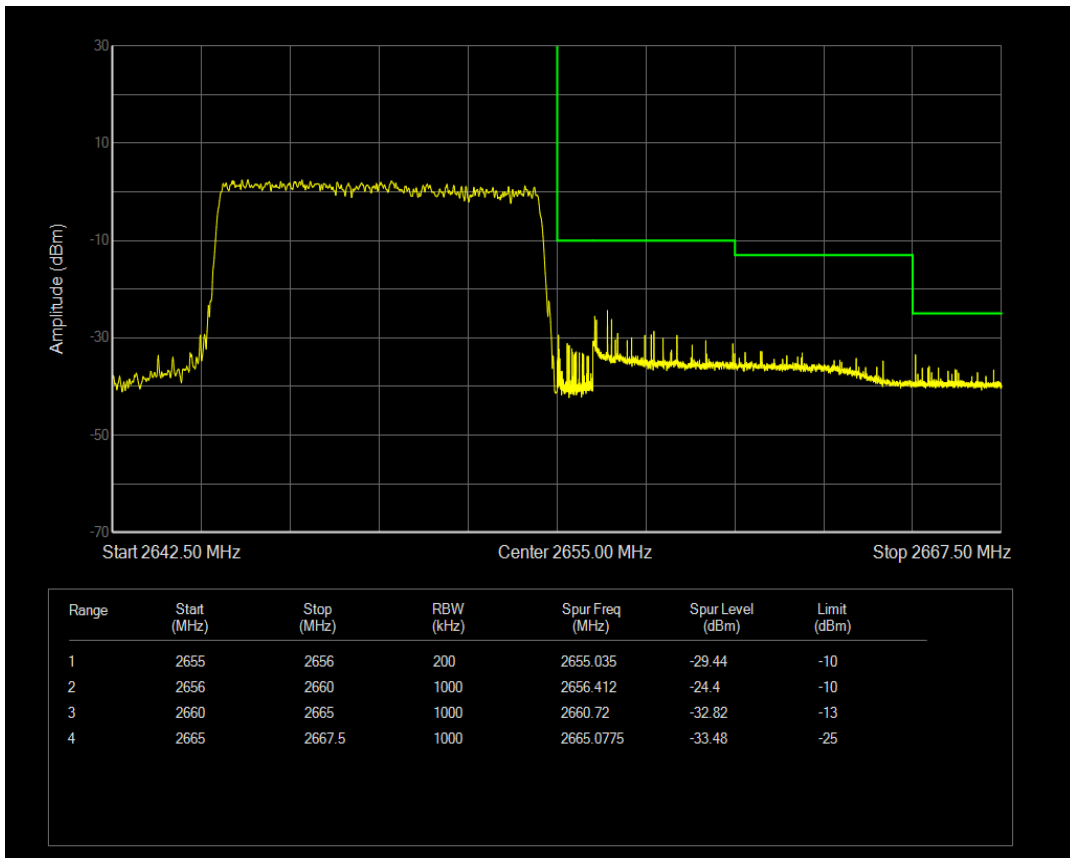

Band41a QPSK BW=10MHz Channel=41190 RB Size=50 Position=#0

Band41a 16QAM BW=10MHz Channel=41190 RB Size=1 Position=#0