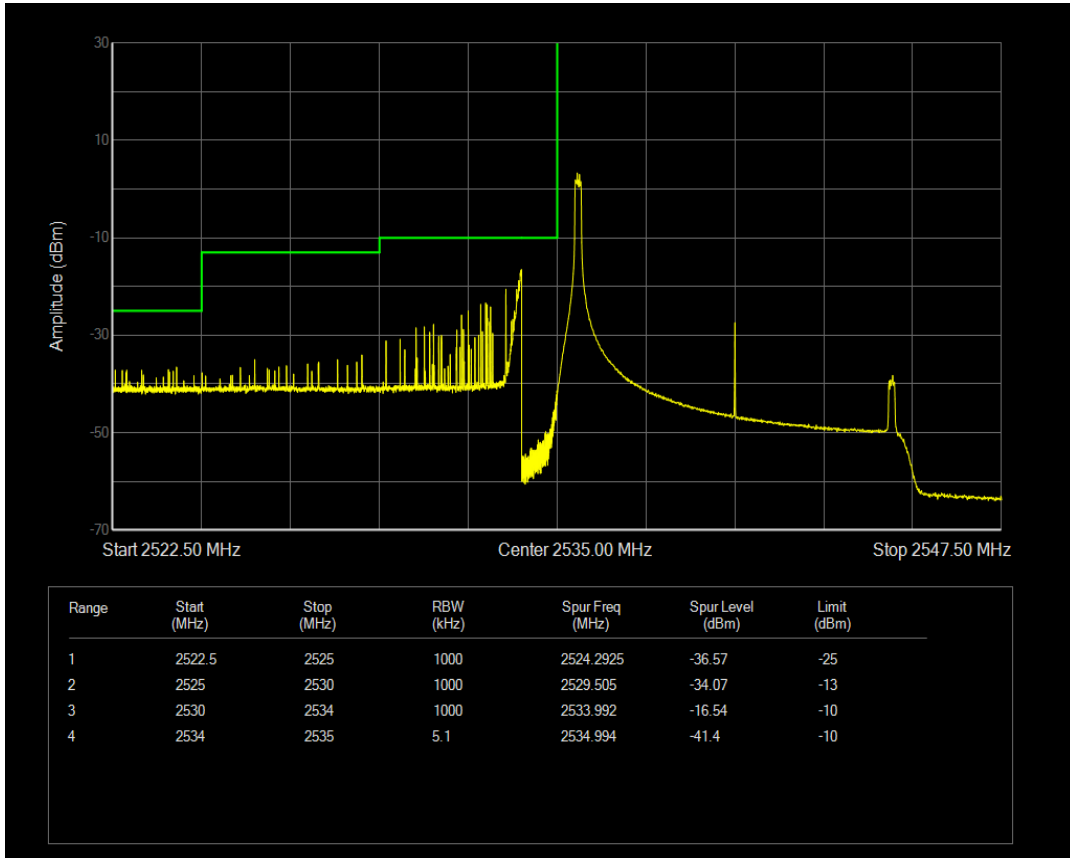

Band41a 16QAM BW=10MHz Channel=40090 RB Size=1 Position=#0

Band41a 16QAM BW=10MHz Channel=40090 RB Size=1 Position=#Max