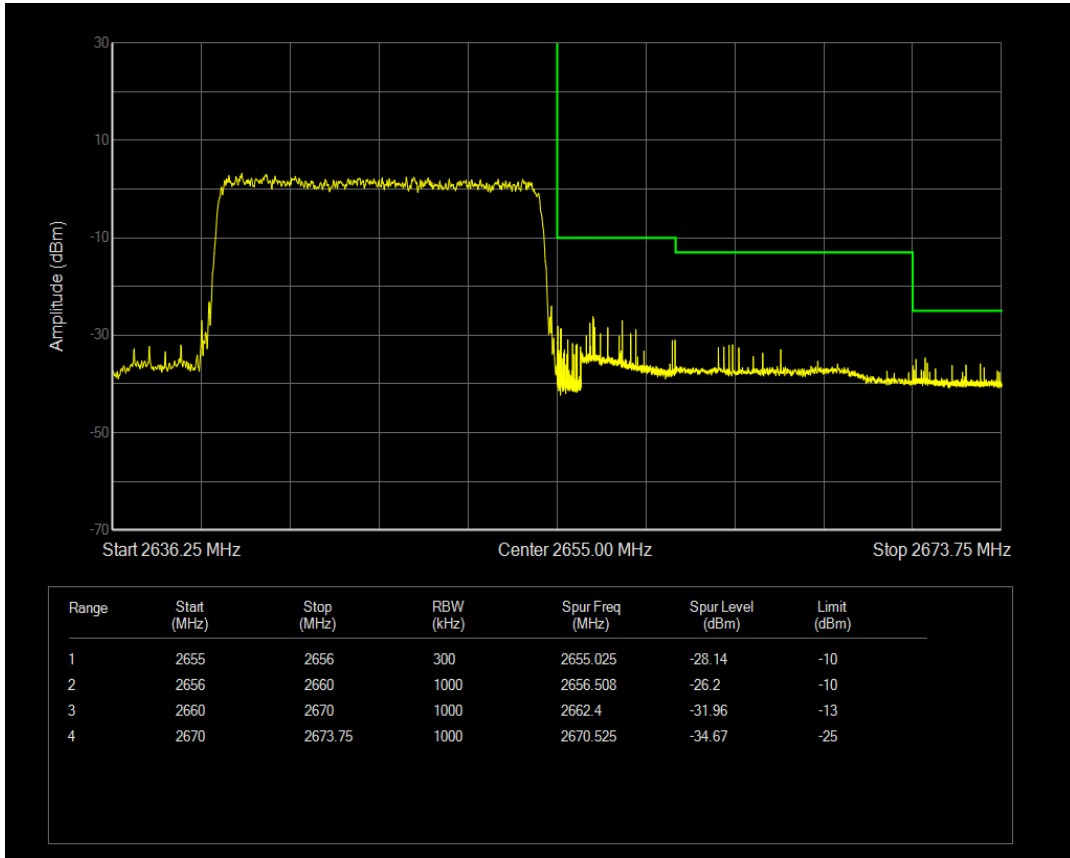

Band41a QPSK BW=15MHz Channel=41165 RB Size=75 Position=#0

Band41a QPSK BW=15MHz Channel=41165 RB Size=1 Position=#Max