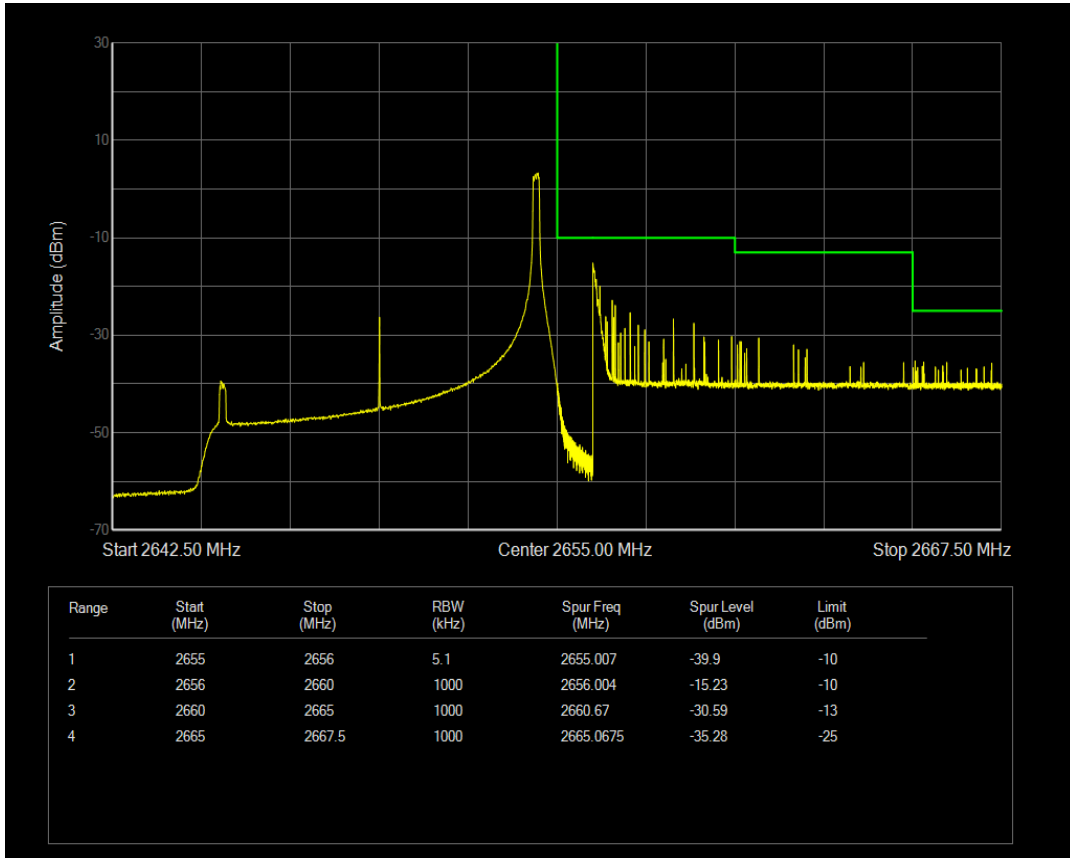

Band41a QPSK BW=10MHz Channel=41190 RB Size=1 Position=#Max

Band41a QPSK BW=10MHz Channel=41190 RB Size=50 Position=#0