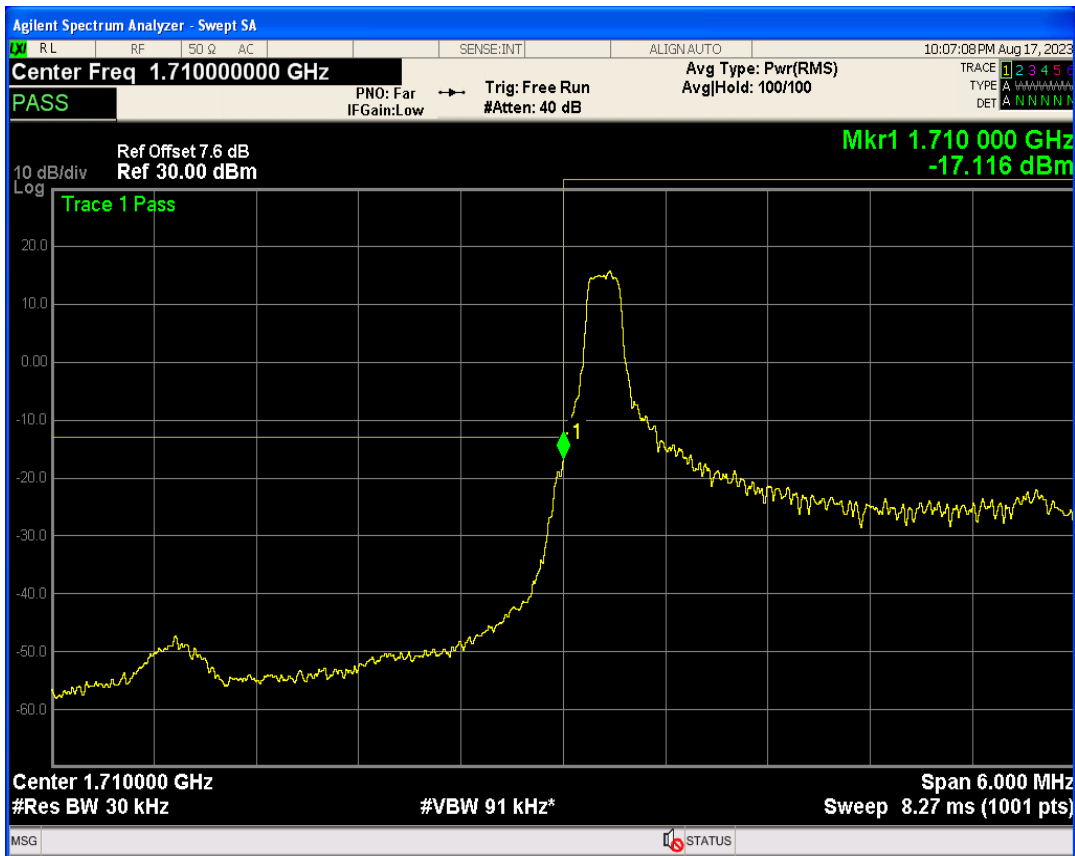

Band4 QPSK BW=3MHz Channel=19965 RB Size=1 Position=#0

Band4 QPSK BW=3MHz Channel=19965 RB Size=1 Position=#Max