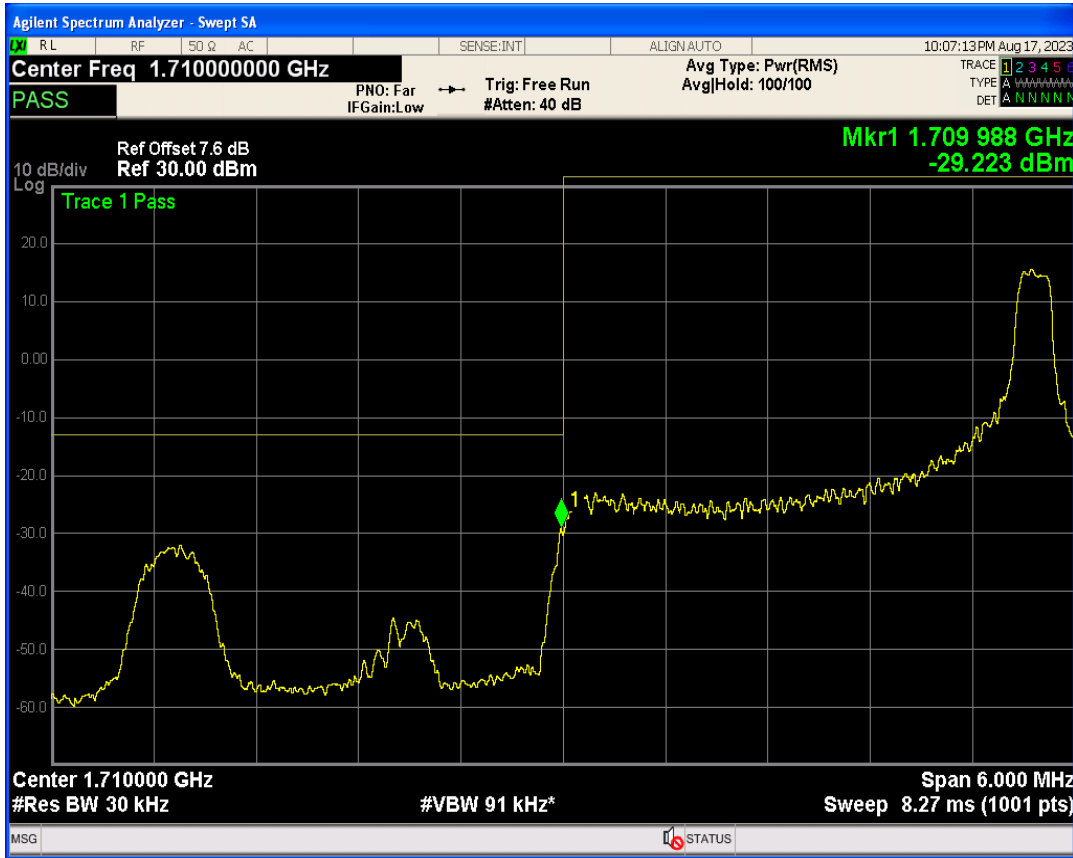

Band4 16QAM BW=1.4MHz Channel=20393 RB Size=1 Position=#Max

Band4 16QAM BW=1.4MHz Channel=20393 RB Size=6 Position=#0

Band4 QPSK BW=3MHz Channel=19965 RB Size=1 Position=#0

Band4 QPSK BW=3MHz Channel=19965 RB Size=1 Position=#Max