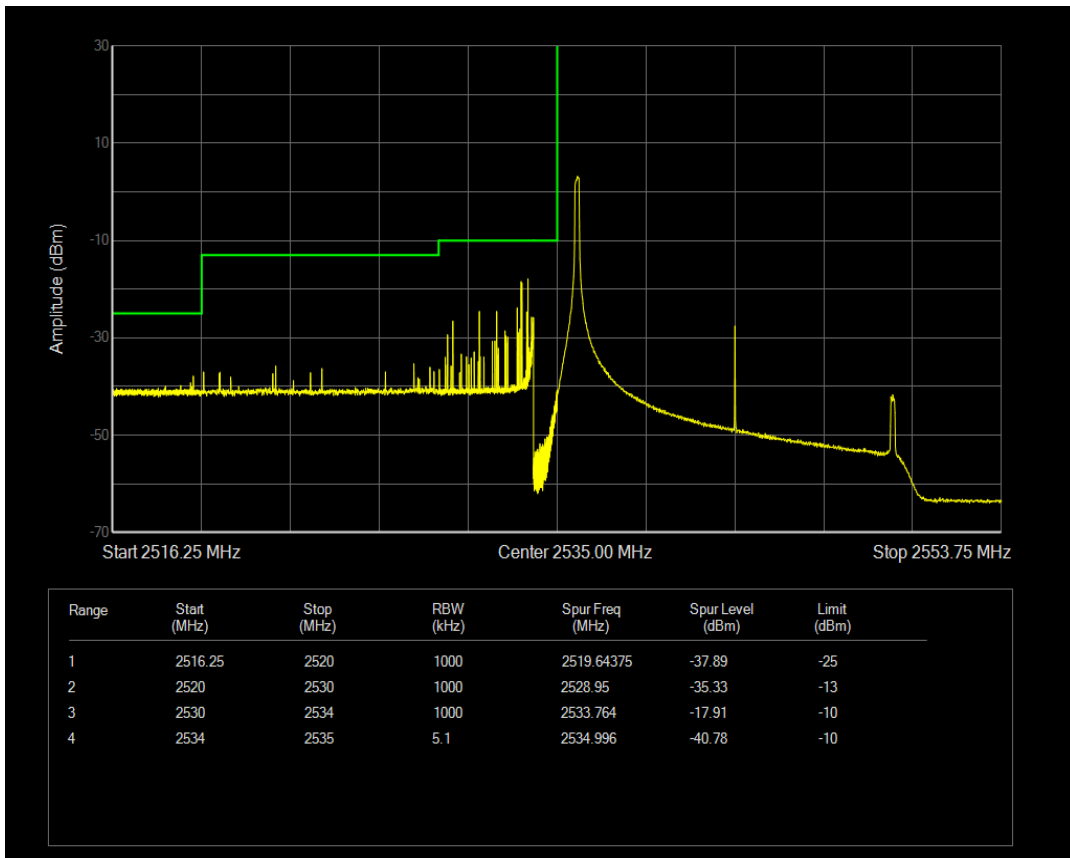

Band41a QPSK BW=15MHz Channel=40115 RB Size=1 Position=#0

Band41a QPSK BW=15MHz Channel=40115 RB Size=75 Position=#0