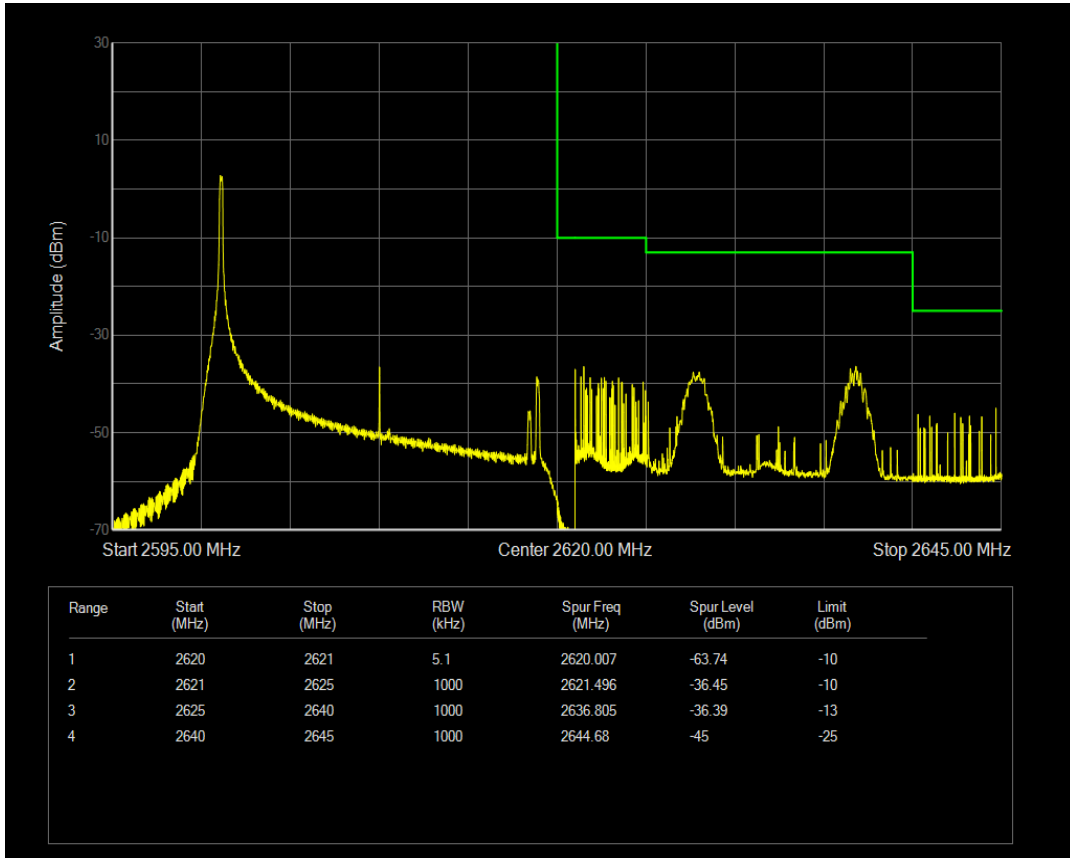

Band38 QPSK BW=20MHz Channel=38150 RB Size=1 Position=#0

Band38 QPSK BW=20MHz Channel=38150 RB Size=100 Position=#0

Band38 QPSK BW=20MHz Channel=38150 RB Size=1 Position=#Max

Band38 16QAM BW=20MHz Channel=38150 RB Size=1 Position=#0