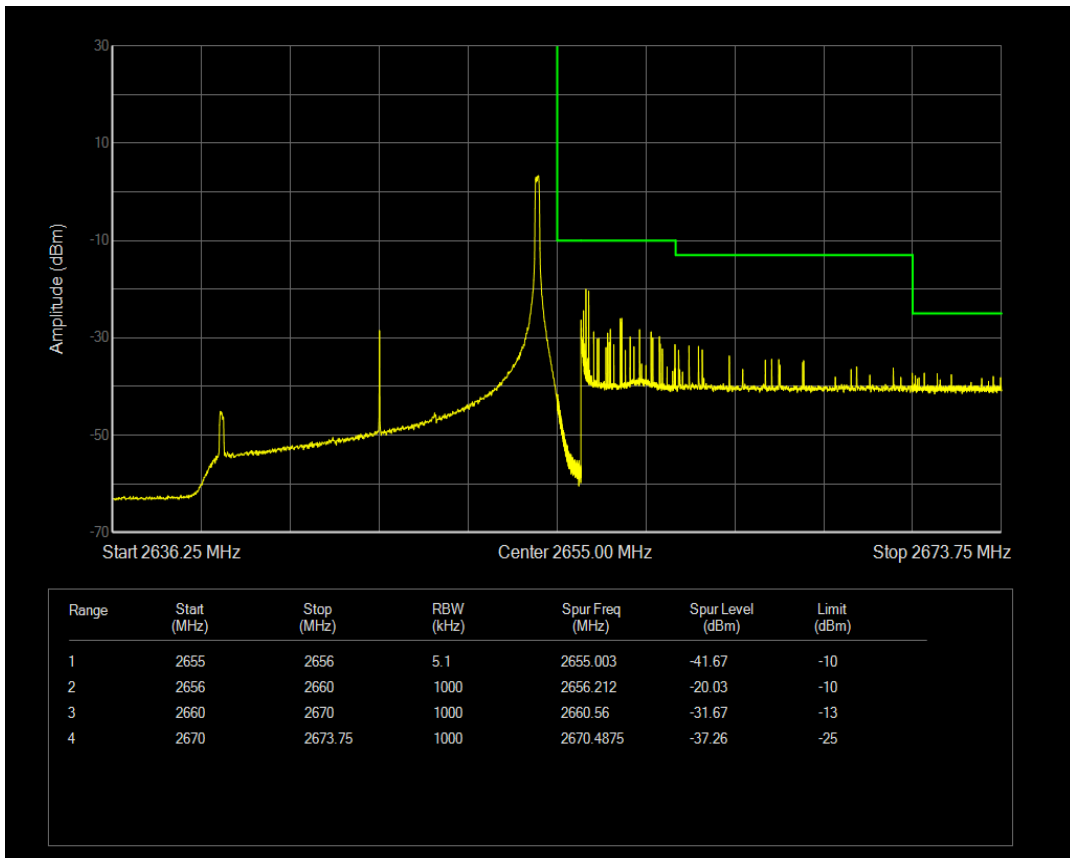

Band41a QPSK BW=15MHz Channel=41165 RB Size=1 Position=#Max

Band41a 16QAM BW=15MHz Channel=41165 RB Size=1 Position=#0