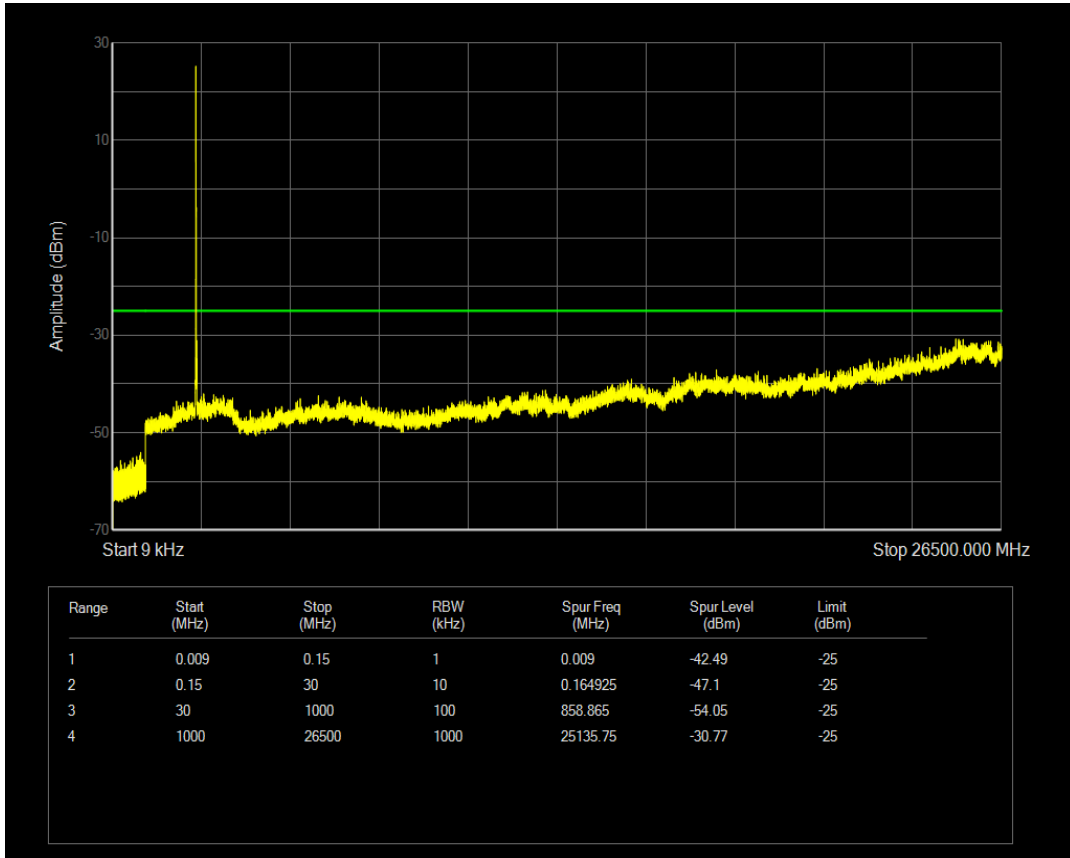

Band7 QPSK BW=10MHz Channel=21400 RB Size=50 Position=#0

Band7 16QAM BW=10MHz Channel=21400 RB Size=1 Position=#0

Band7 16QAM BW=10MHz Channel=21400 RB Size=50 Position=#0

Band7 QPSK BW=15MHz Channel=20825 RB Size=1 Position=#0

Band7 QPSK BW=15MHz Channel=20825 RB Size=75 Position=#0

Band7 16QAM BW=15MHz Channel=20825 RB Size=1 Position=#0

Band7 16QAM BW=15MHz Channel=20825 RB Size=75 Position=#0

Band7 QPSK BW=15MHz Channel=21100 RB Size=1 Position=#0

Band7 QPSK BW=15MHz Channel=21100 RB Size=75 Position=#0

Band7 16QAM BW=15MHz Channel=21100 RB Size=1 Position=#0

Band7 16QAM BW=15MHz Channel=21100 RB Size=75 Position=#0

Band7 QPSK BW=15MHz Channel=21375 RB Size=1 Position=#0