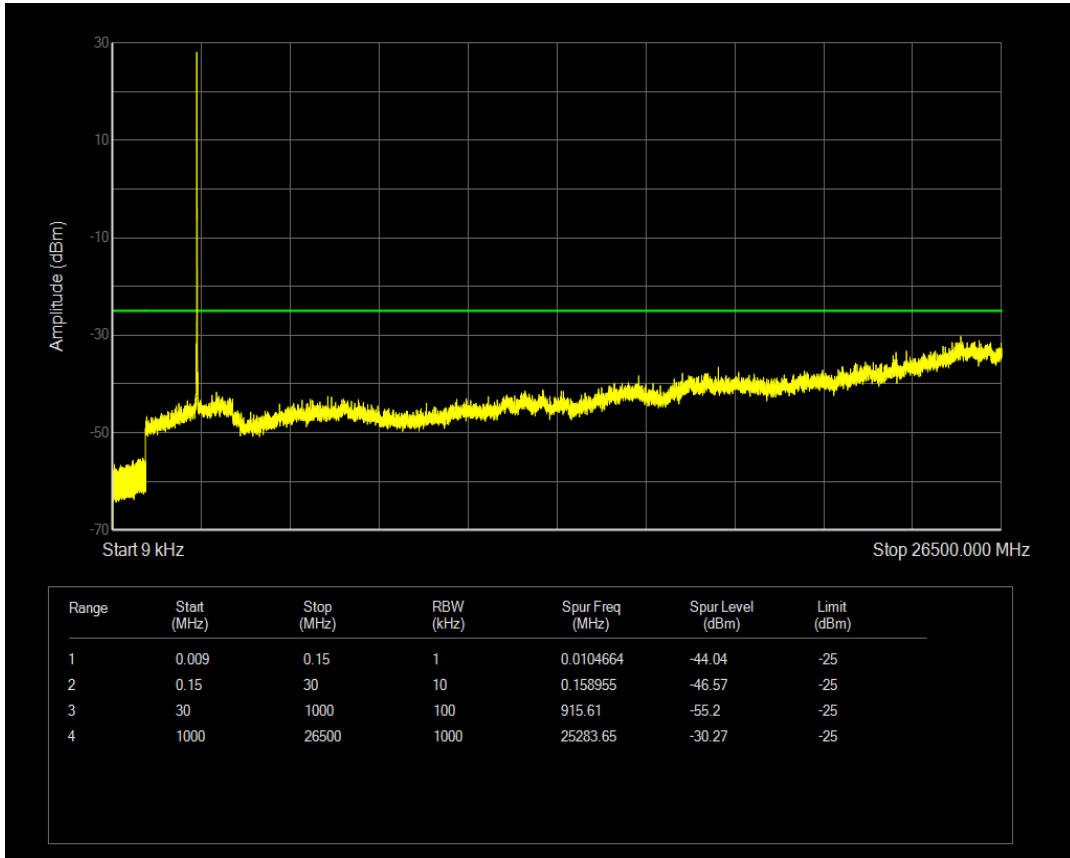

Band7 QPSK BW=10MHz Channel=21400 RB Size=50 Position=#0

Band7 16QAM BW=10MHz Channel=21400 RB Size=1 Position=#0

Band7 16QAM BW=10MHz Channel=21400 RB Size=50 Position=#0

Band7 QPSK BW=15MHz Channel=20825 RB Size=1 Position=#0

Band7 QPSK BW=15MHz Channel=20825 RB Size=75 Position=#0

Band7 16QAM BW=15MHz Channel=20825 RB Size=1 Position=#0

Band7 16QAM BW=15MHz Channel=20825 RB Size=75 Position=#0

Band7 QPSK BW=15MHz Channel=21100 RB Size=1 Position=#0

Band7 QPSK BW=15MHz Channel=21100 RB Size=75 Position=#0

Band7 16QAM BW=15MHz Channel=21100 RB Size=1 Position=#0

Band7 16QAM BW=15MHz Channel=21100 RB Size=75 Position=#0

Band7 QPSK BW=15MHz Channel=21375 RB Size=1 Position=#0