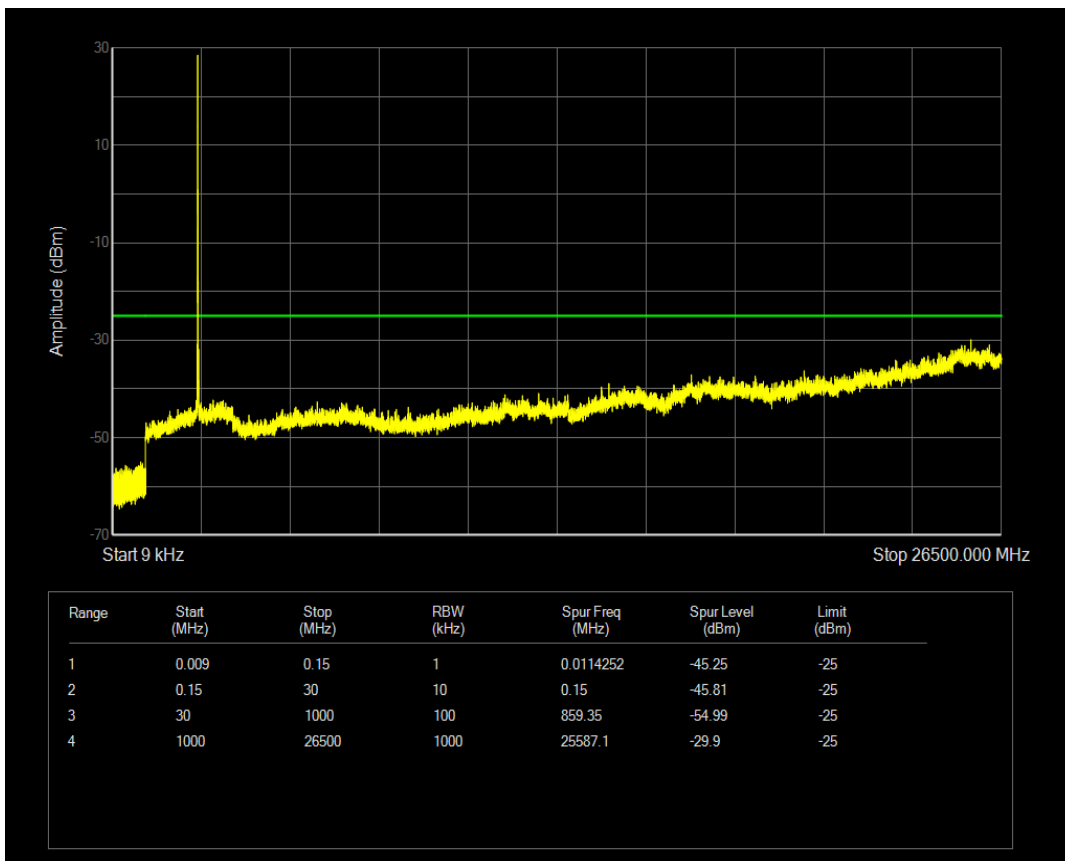

Band7 QPSK BW=15MHz Channel=20825 RB Size=75 Position=#0

Band7 16QAM BW=15MHz Channel=20825 RB Size=1 Position=#0

Band7 16QAM BW=15MHz Channel=20825 RB Size=75 Position=#0

Band7 QPSK BW=15MHz Channel=21100 RB Size=1 Position=#0

Band7 QPSK BW=15MHz Channel=21100 RB Size=75 Position=#0

Band7 16QAM BW=15MHz Channel=21100 RB Size=1 Position=#0

Band7 16QAM BW=15MHz Channel=21100 RB Size=75 Position=#0

Band7 QPSK BW=15MHz Channel=21375 RB Size=1 Position=#0

Band7 QPSK BW=15MHz Channel=21375 RB Size=75 Position=#0

Band7 16QAM BW=15MHz Channel=21375 RB Size=1 Position=#0

Band7 16QAM BW=15MHz Channel=21375 RB Size=75 Position=#0

Band7 QPSK BW=20MHz Channel=20850 RB Size=1 Position=#0