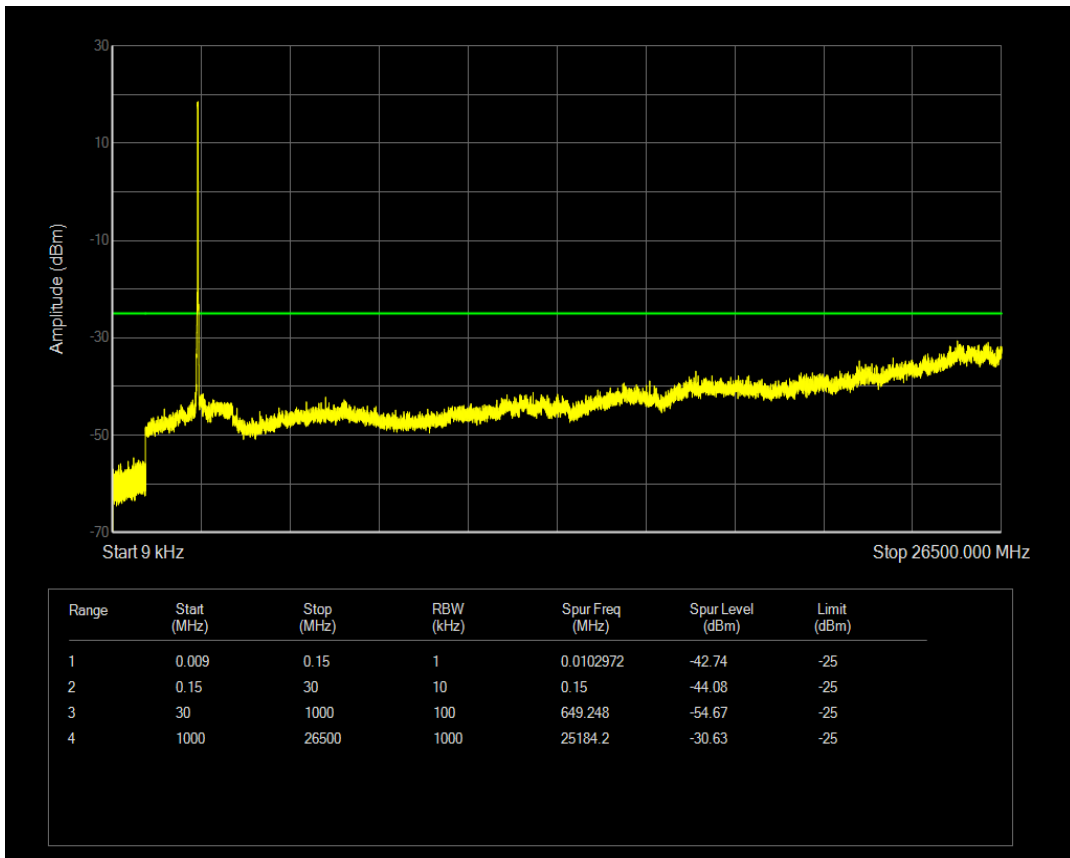

Band7 QPSK BW=20MHz Channel=20850 RB Size=100 Position=#0

Band7 16QAM BW=20MHz Channel=20850 RB Size=1 Position=#0

Band7 16QAM BW=20MHz Channel=20850 RB Size=100 Position=#0

Band7 QPSK BW=20MHz Channel=21100 RB Size=1 Position=#0

Band7 QPSK BW=20MHz Channel=21100 RB Size=100 Position=#0

Band7 16QAM BW=20MHz Channel=21100 RB Size=1 Position=#0

Band7 16QAM BW=20MHz Channel=21100 RB Size=100 Position=#0

Band7 QPSK BW=20MHz Channel=21350 RB Size=1 Position=#0

Band7 QPSK BW=20MHz Channel=21350 RB Size=100 Position=#0

Band7 16QAM BW=20MHz Channel=21350 RB Size=1 Position=#0

Band7 16QAM BW=20MHz Channel=21350 RB Size=100 Position=#0