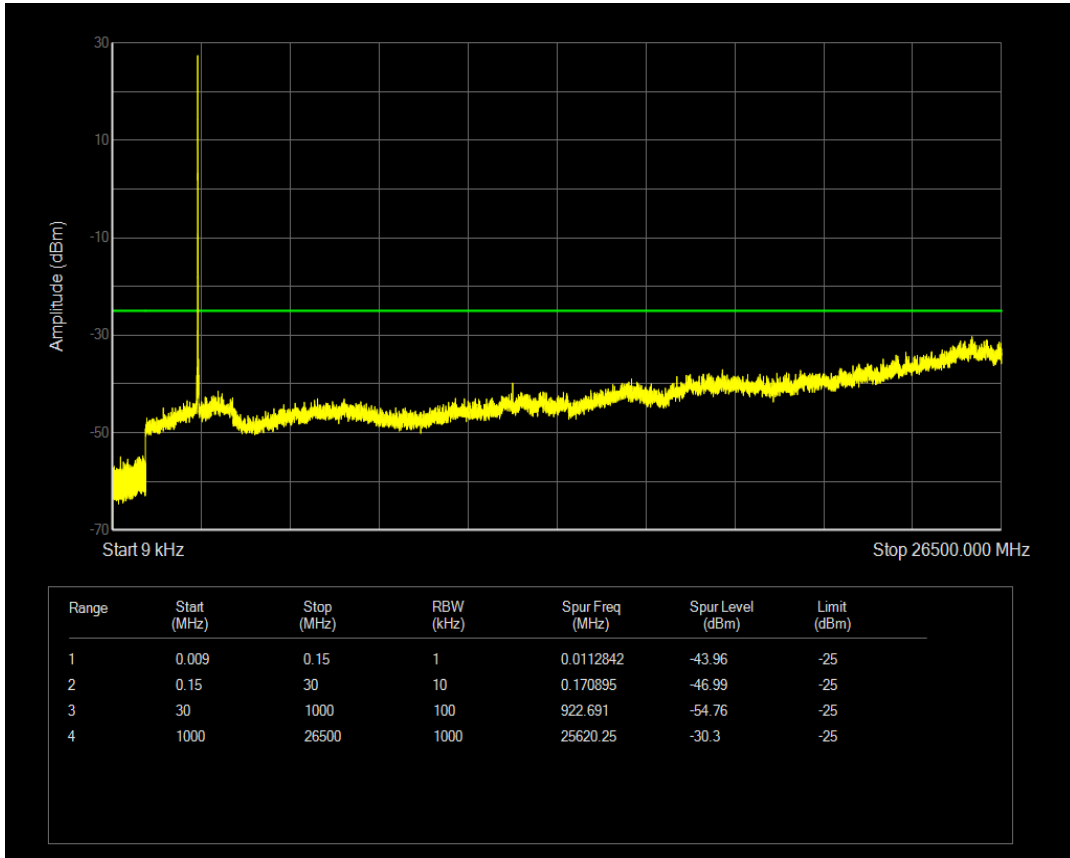

Band7 QPSK BW=10MHz Channel=21400 RB Size=50 Position=#0

Band7 16QAM BW=10MHz Channel=21400 RB Size=1 Position=#0

Band7 16QAM BW=10MHz Channel=21400 RB Size=50 Position=#0

Band7 QPSK BW=15MHz Channel=20825 RB Size=1 Position=#0

Band7 QPSK BW=15MHz Channel=20825 RB Size=75 Position=#0

Band7 16QAM BW=15MHz Channel=20825 RB Size=1 Position=#0

Band7 16QAM BW=15MHz Channel=20825 RB Size=75 Position=#0

Band7 QPSK BW=15MHz Channel=21100 RB Size=1 Position=#0

Band7 QPSK BW=15MHz Channel=21100 RB Size=75 Position=#0

Band7 16QAM BW=15MHz Channel=21100 RB Size=1 Position=#0

Band7 16QAM BW=15MHz Channel=21100 RB Size=75 Position=#0

Band7 QPSK BW=15MHz Channel=21375 RB Size=1 Position=#0

Band7 QPSK BW=15MHz Channel=21375 RB Size=75 Position=#0

Band7 16QAM BW=15MHz Channel=21375 RB Size=1 Position=#0

Band7 16QAM BW=15MHz Channel=21375 RB Size=75 Position=#0

Band7 QPSK BW=20MHz Channel=20850 RB Size=1 Position=#0