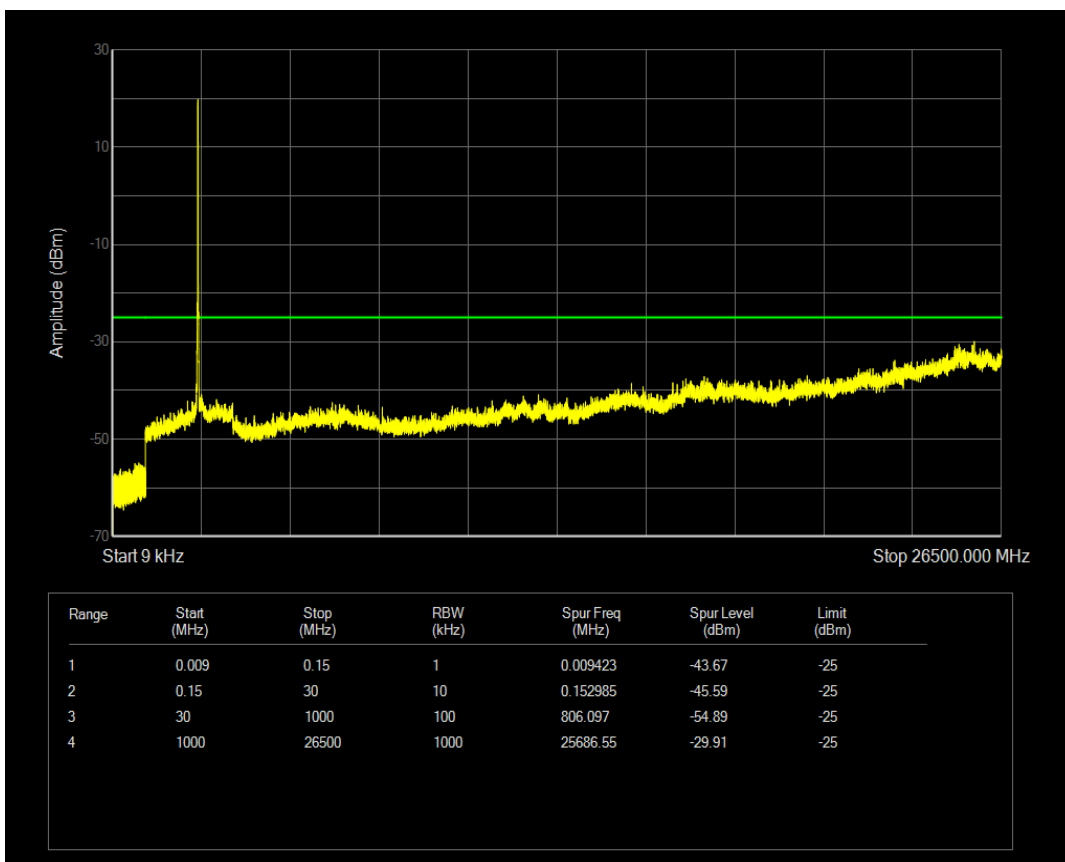

Band7 QPSK BW=15MHz Channel=20825 RB Size=75 Position=#0

Band7 16QAM BW=15MHz Channel=20825 RB Size=1 Position=#0

Band7 16QAM BW=15MHz Channel=20825 RB Size=75 Position=#0

Band7 QPSK BW=15MHz Channel=21100 RB Size=1 Position=#0

Band7 QPSK BW=15MHz Channel=21100 RB Size=75 Position=#0

Band7 16QAM BW=15MHz Channel=21100 RB Size=1 Position=#0

Band7 16QAM BW=15MHz Channel=21100 RB Size=75 Position=#0

Band7 QPSK BW=15MHz Channel=21375 RB Size=1 Position=#0

Band7 QPSK BW=15MHz Channel=21375 RB Size=75 Position=#0

Band7 16QAM BW=15MHz Channel=21375 RB Size=1 Position=#0

Band7 16QAM BW=15MHz Channel=21375 RB Size=75 Position=#0

Band7 QPSK BW=20MHz Channel=20850 RB Size=1 Position=#0