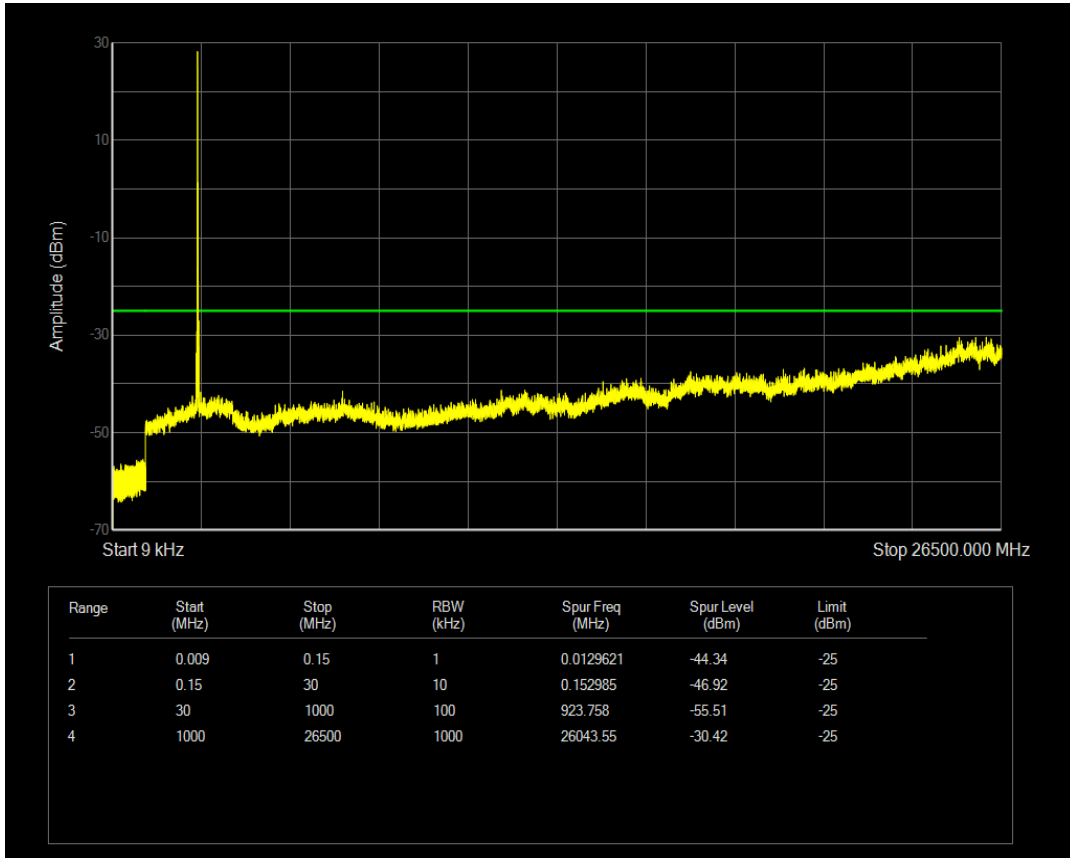

Band7 QPSK BW=20MHz Channel=20850 RB Size=100 Position=#0

Band7 16QAM BW=20MHz Channel=20850 RB Size=1 Position=#0

Band7 16QAM BW=20MHz Channel=20850 RB Size=100 Position=#0

Band7 QPSK BW=20MHz Channel=21100 RB Size=1 Position=#0

Band7 QPSK BW=20MHz Channel=21100 RB Size=100 Position=#0

Band7 16QAM BW=20MHz Channel=21100 RB Size=1 Position=#0

Band7 16QAM BW=20MHz Channel=21100 RB Size=100 Position=#0

Band7 QPSK BW=20MHz Channel=21350 RB Size=1 Position=#0

Band7 QPSK BW=20MHz Channel=21350 RB Size=100 Position=#0

Band7 16QAM BW=20MHz Channel=21350 RB Size=1 Position=#0

Band7 16QAM BW=20MHz Channel=21350 RB Size=100 Position=#0