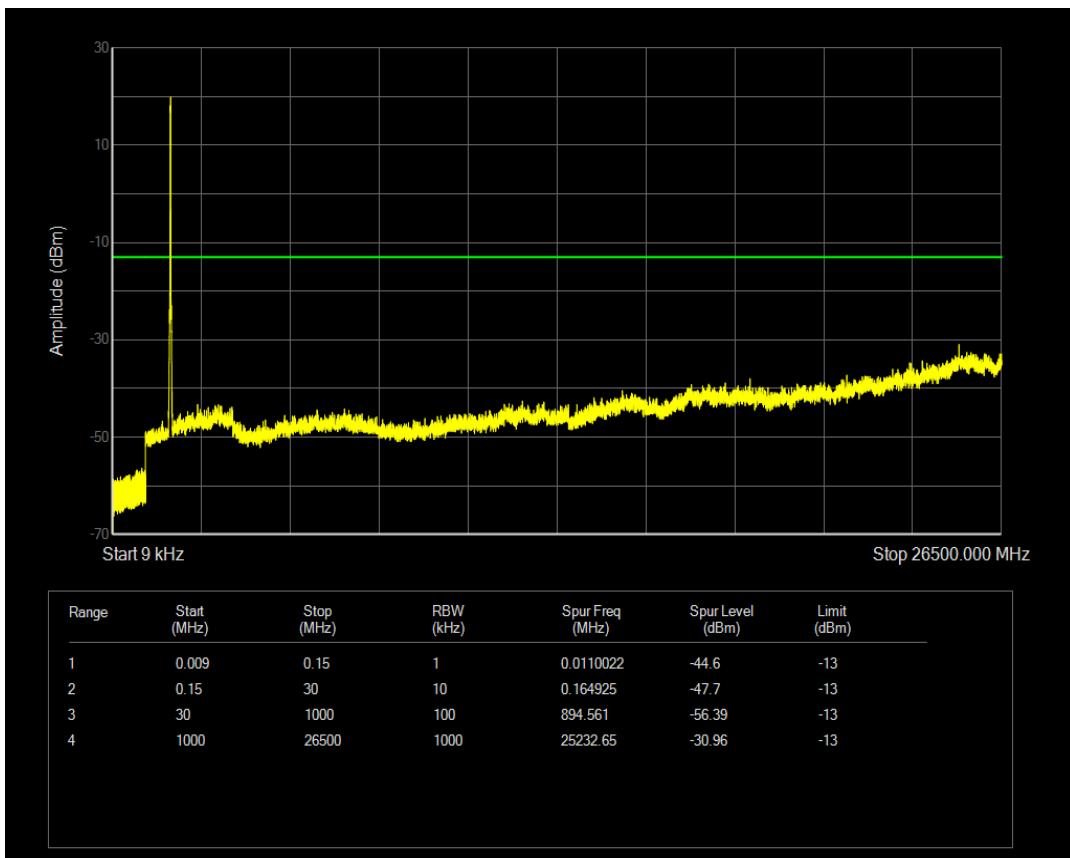

Band66 16QAM BW=20MHz Channel=132072 RB Size=1 Position=#0

Band66 16QAM BW=20MHz Channel=132072 RB Size=100 Position=#0

Band66 QPSK BW=20MHz Channel=132322 RB Size=1 Position=#0

Band66 QPSK BW=20MHz Channel=132322 RB Size=100 Position=#0