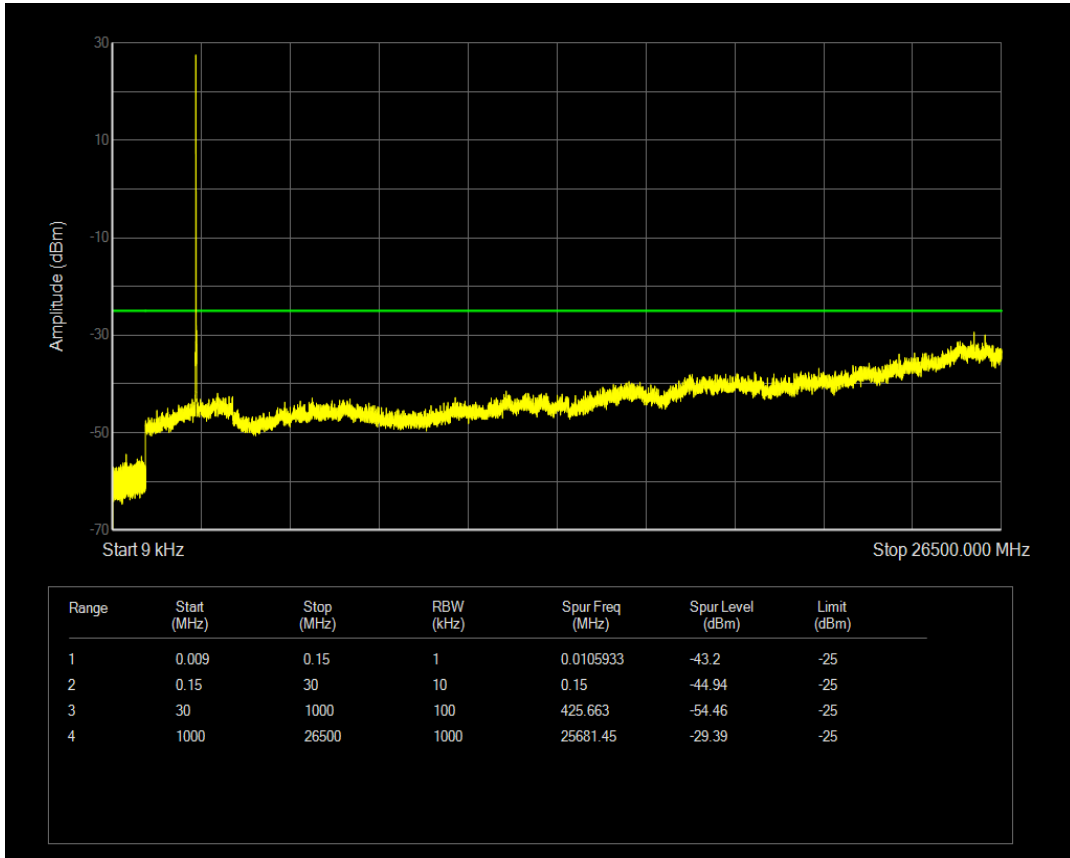

Band7 16QAM BW=5MHz Channel=21425 RB Size=1 Position=#0

Band7 16QAM BW=5MHz Channel=21425 RB Size=25 Position=#0

Band7 QPSK BW=10MHz Channel=20800 RB Size=1 Position=#0

Band7 QPSK BW=10MHz Channel=20800 RB Size=50 Position=#0

Band7 16QAM BW=10MHz Channel=20800 RB Size=1 Position=#0

Band7 16QAM BW=10MHz Channel=20800 RB Size=50 Position=#0

Band7 QPSK BW=10MHz Channel=21100 RB Size=1 Position=#0

Band7 QPSK BW=10MHz Channel=21100 RB Size=50 Position=#0