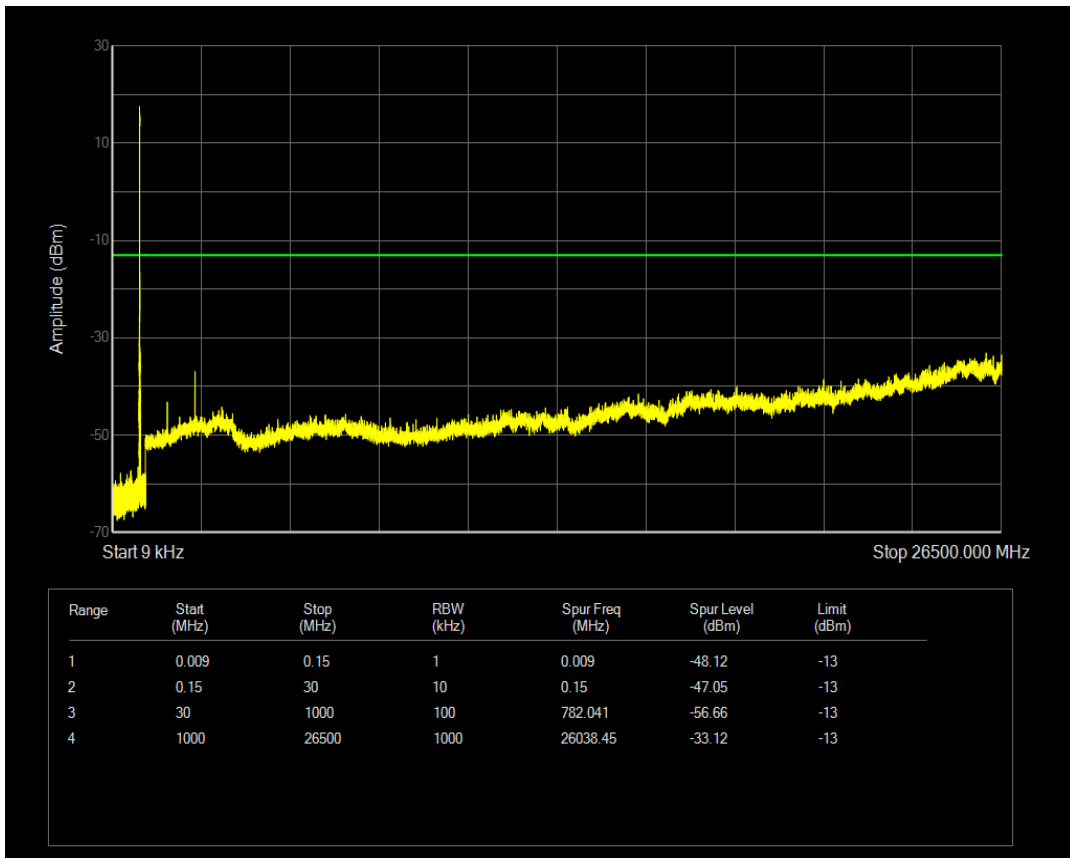

Band5 16QAM BW=1.4MHz Channel=20643 RB Size=1 Position=#0

Band5 16QAM BW=1.4MHz Channel=20643 RB Size=6 Position=#0

Band5 QPSK BW=3MHz Channel=20415 RB Size=1 Position=#0

Band5 QPSK BW=3MHz Channel=20415 RB Size=15 Position=#0