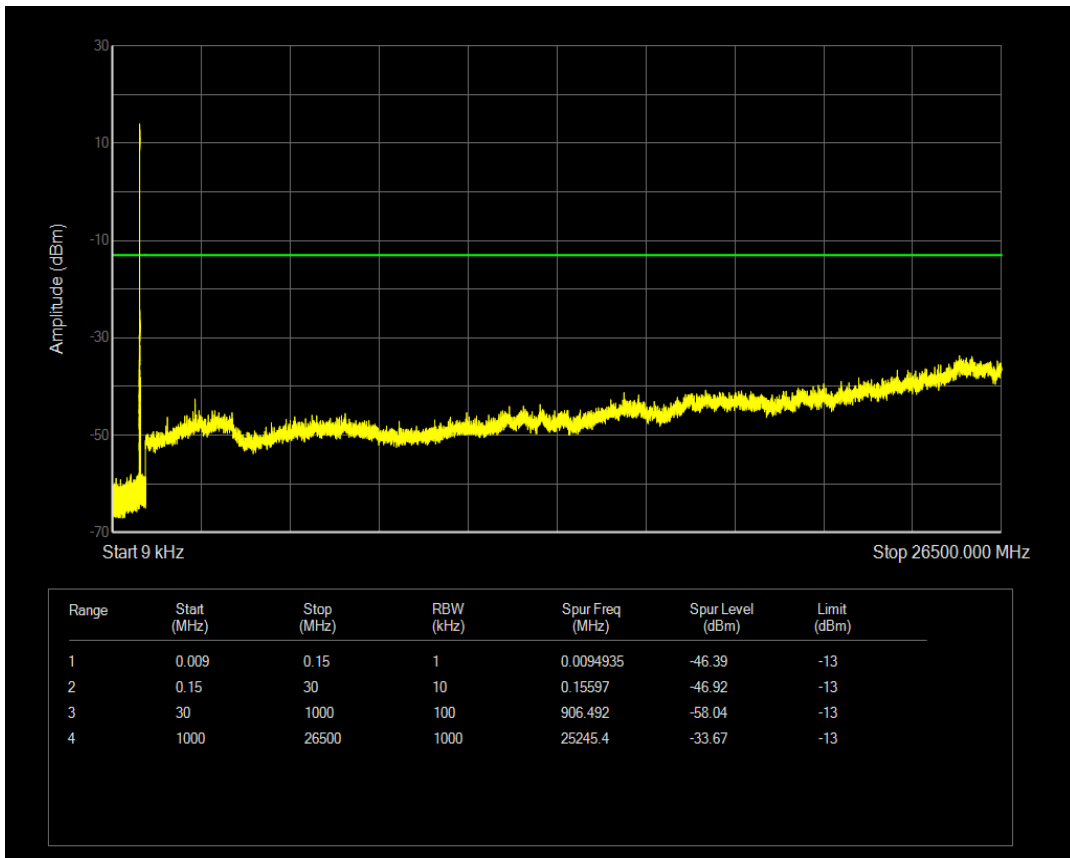

Band5 16QAM BW=3MHz Channel=20635 RB Size=1 Position=#0

Band5 16QAM BW=3MHz Channel=20635 RB Size=15 Position=#0

Band5 QPSK BW=5MHz Channel=20425 RB Size=1 Position=#0

Band5 QPSK BW=5MHz Channel=20425 RB Size=25 Position=#0

Band5 16QAM BW=5MHz Channel=20425 RB Size=1 Position=#0

Band5 16QAM BW=5MHz Channel=20425 RB Size=25 Position=#0

Band5 QPSK BW=5MHz Channel=20525 RB Size=1 Position=#0

Band5 QPSK BW=5MHz Channel=20525 RB Size=25 Position=#0