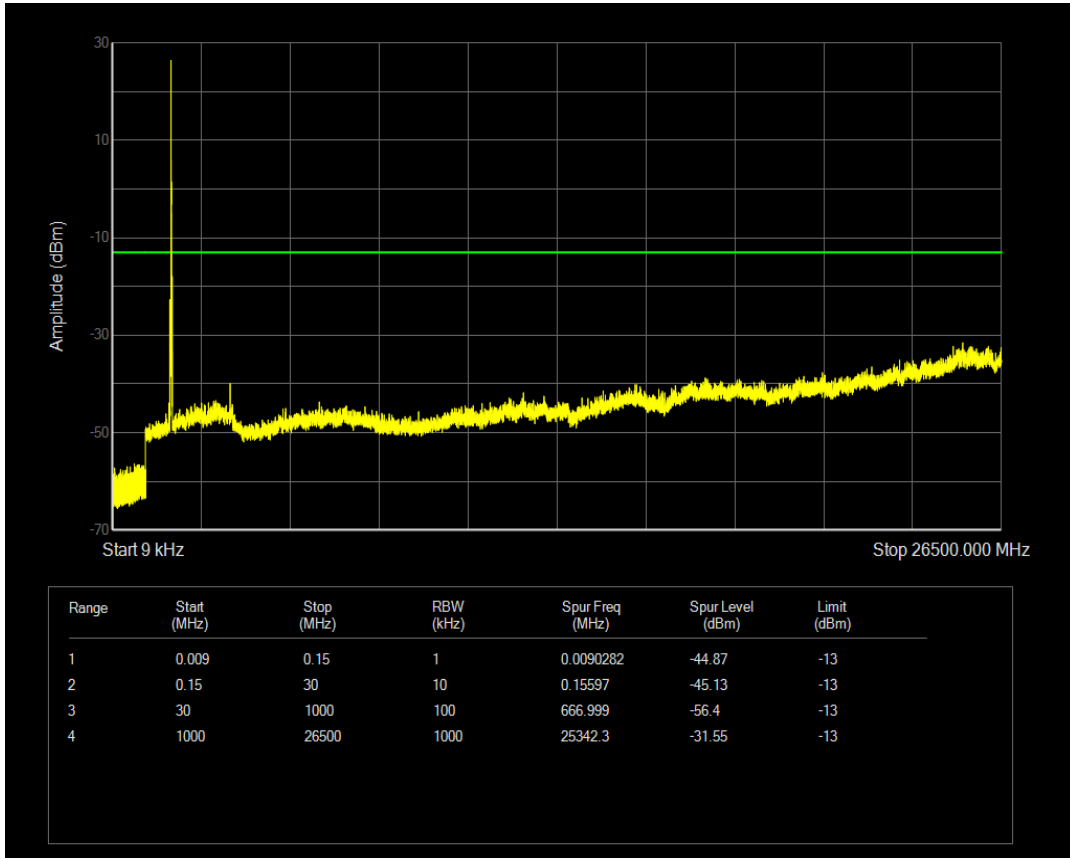

Band66 16QAM BW=20MHz Channel=132322 RB Size=1 Position=#0

Band66 16QAM BW=20MHz Channel=132322 RB Size=100 Position=#0

Band66 QPSK BW=20MHz Channel=132572 RB Size=1 Position=#0

Band66 QPSK BW=20MHz Channel=132572 RB Size=100 Position=#0

Band66 16QAM BW=20MHz Channel=132572 RB Size=1 Position=#0

Band66 16QAM BW=20MHz Channel=132572 RB Size=100 Position=#0

Band7 QPSK BW=5MHz Channel=20775 RB Size=1 Position=#0

Band7 QPSK BW=5MHz Channel=20775 RB Size=25 Position=#0