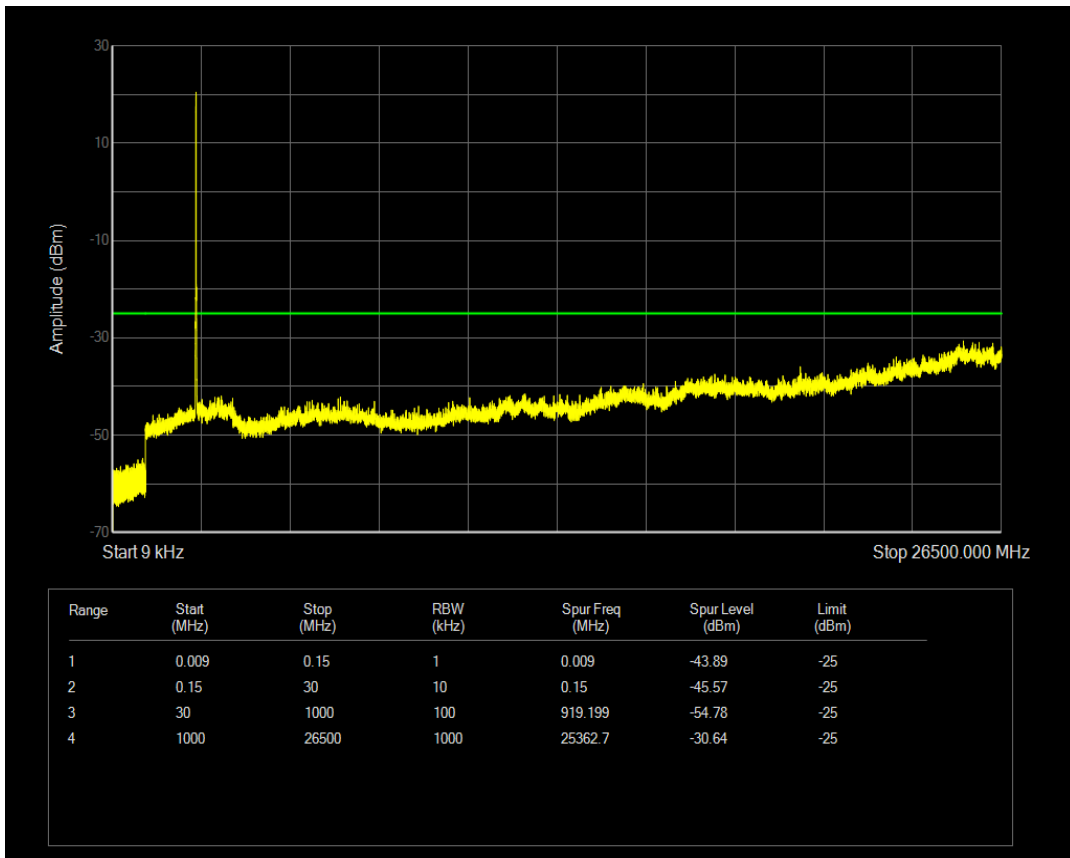

Band7 16QAM BW=5MHz Channel=21425 RB Size=1 Position=#0

Band7 16QAM BW=5MHz Channel=21425 RB Size=25 Position=#0

Band7 QPSK BW=10MHz Channel=20800 RB Size=1 Position=#0

Band7 QPSK BW=10MHz Channel=20800 RB Size=50 Position=#0

Band7 16QAM BW=10MHz Channel=20800 RB Size=1 Position=#0

Band7 16QAM BW=10MHz Channel=20800 RB Size=50 Position=#0

Band7 QPSK BW=10MHz Channel=21100 RB Size=1 Position=#0

Band7 QPSK BW=10MHz Channel=21100 RB Size=50 Position=#0