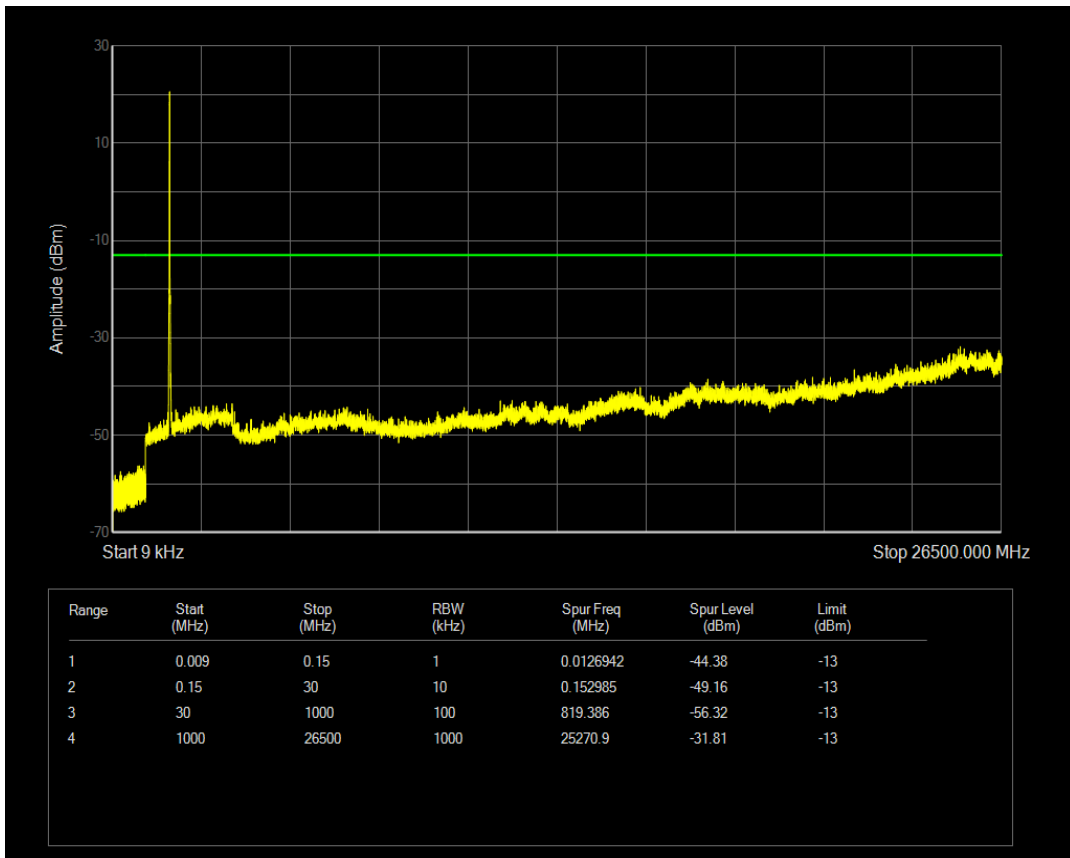

Band66 16QAM BW=10MHz Channel=132622 RB Size=1 Position=#0

Band66 16QAM BW=10MHz Channel=132622 RB Size=50 Position=#0

Band66 QPSK BW=15MHz Channel=132047 RB Size=1 Position=#0

Band66 QPSK BW=15MHz Channel=132047 RB Size=75 Position=#0