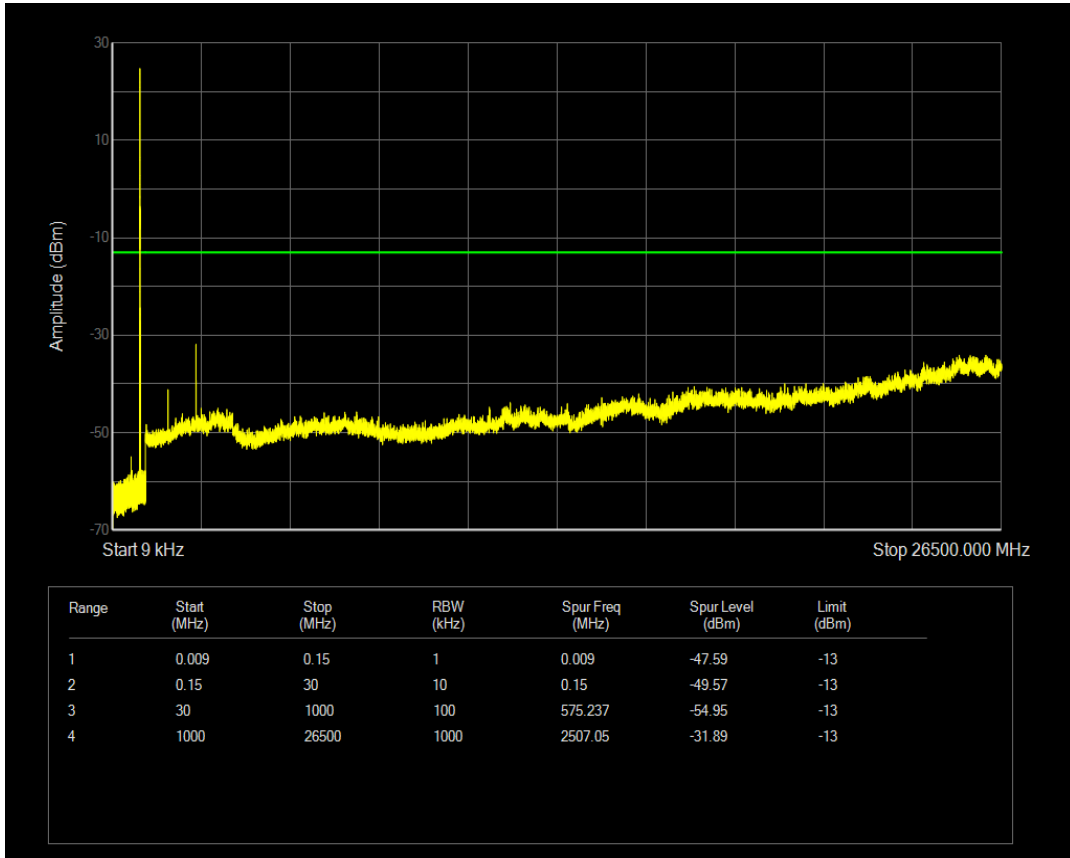

Band5 QPSK BW=3MHz Channel=20525 RB Size=1 Position=#0

Band5 QPSK BW=3MHz Channel=20525 RB Size=15 Position=#0