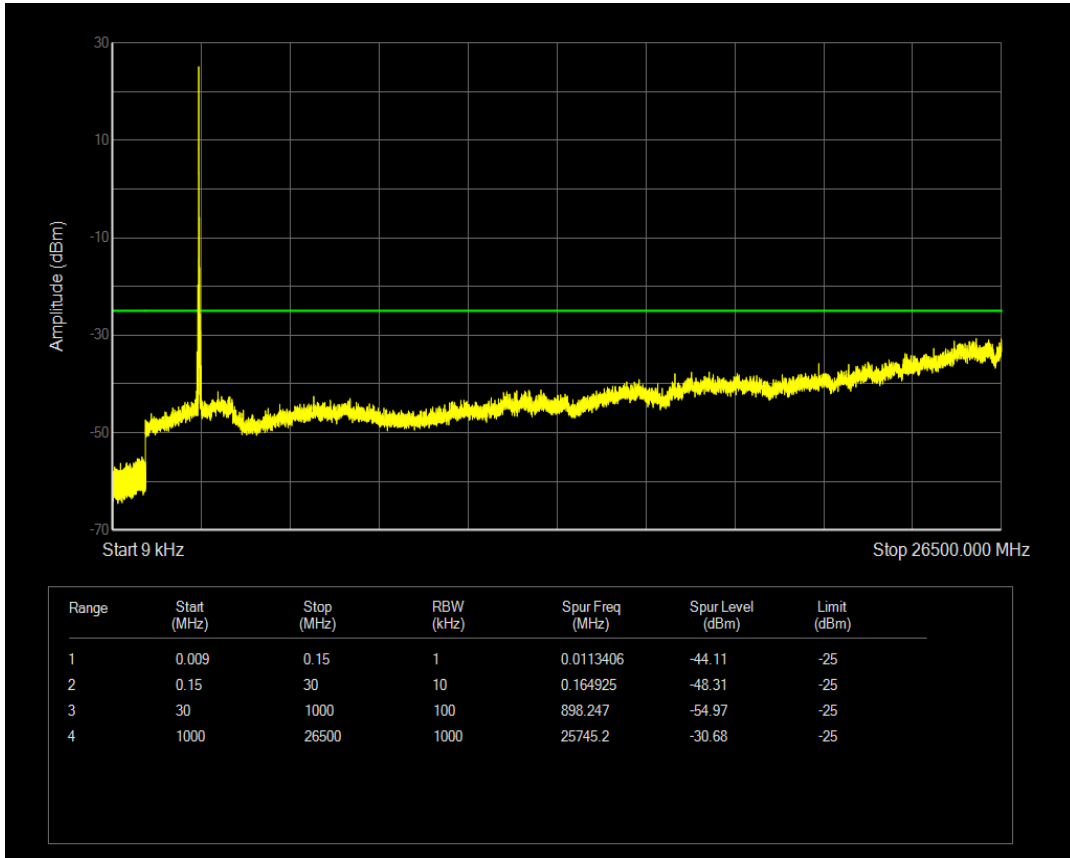

Band41(2535-2655) QPSK BW=20MHz Channel=40640 RB Size=1 Position=#0

Band41(2535-2655) QPSK BW=20MHz Channel=40640 RB Size=100 Position=#0