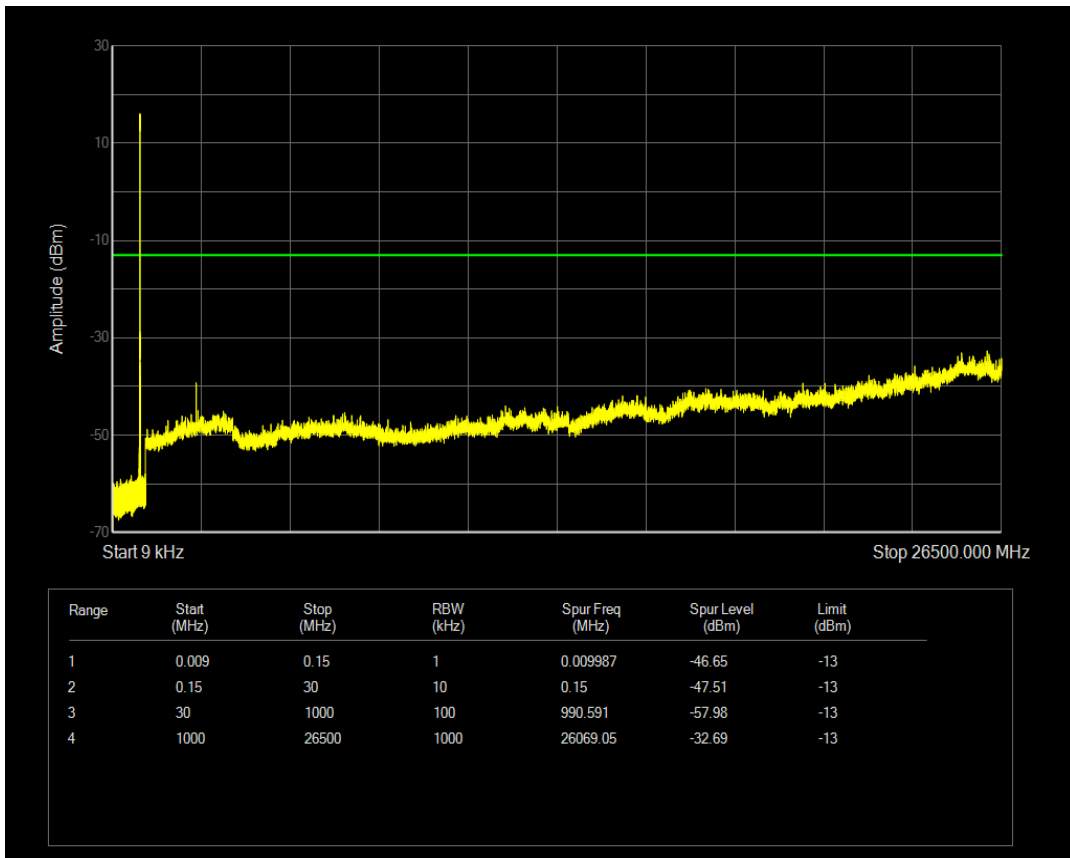

Band5 16QAM BW=3MHz Channel=20525 RB Size=15 Position=#0

Band5 QPSK BW=3MHz Channel=20635 RB Size=1 Position=#0