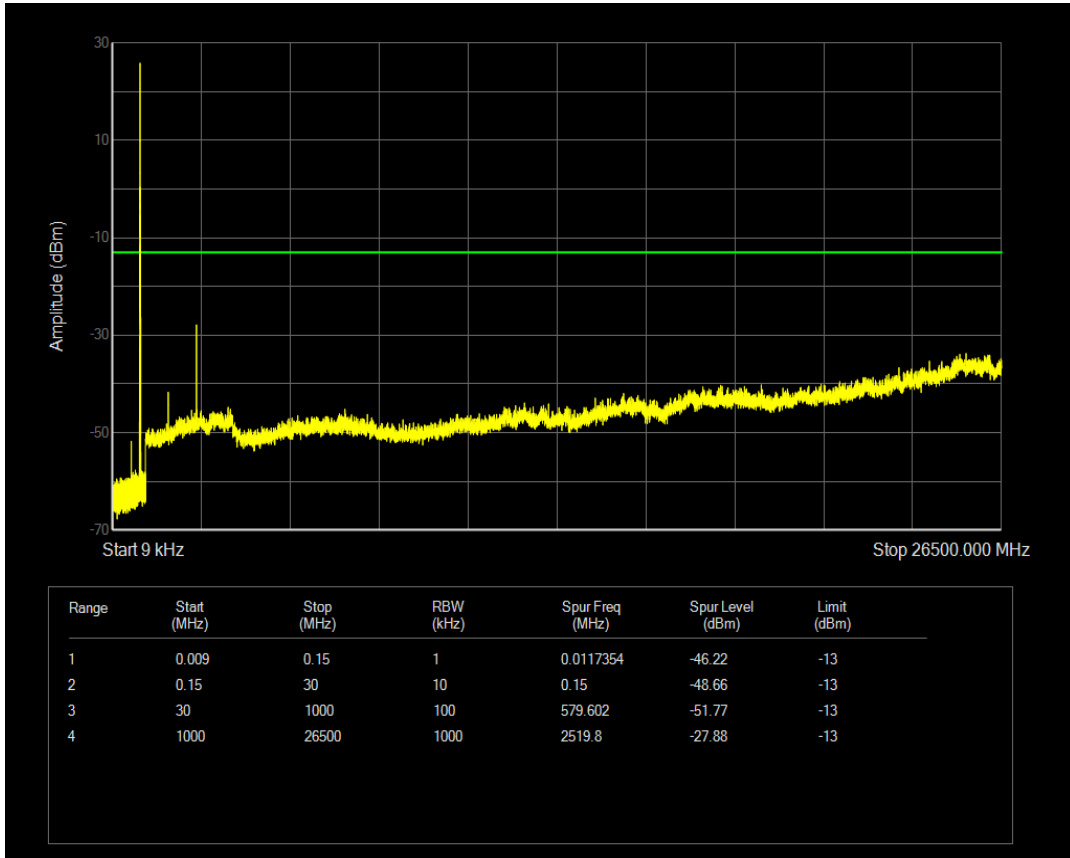

Band5 16QAM BW=10MHz Channel=20525 RB Size=1 Position=#0

Band5 16QAM BW=10MHz Channel=20525 RB Size=50 Position=#0

Band5 QPSK BW=10MHz Channel=20600 RB Size=1 Position=#0

Band5 QPSK BW=10MHz Channel=20600 RB Size=50 Position=#0

Band5 16QAM BW=10MHz Channel=20600 RB Size=1 Position=#0

Band5 16QAM BW=10MHz Channel=20600 RB Size=50 Position=#0

Band66 QPSK BW=1.4MHz Channel=131979 RB Size=1 Position=#0

Band66 QPSK BW=1.4MHz Channel=131979 RB Size=6 Position=#0