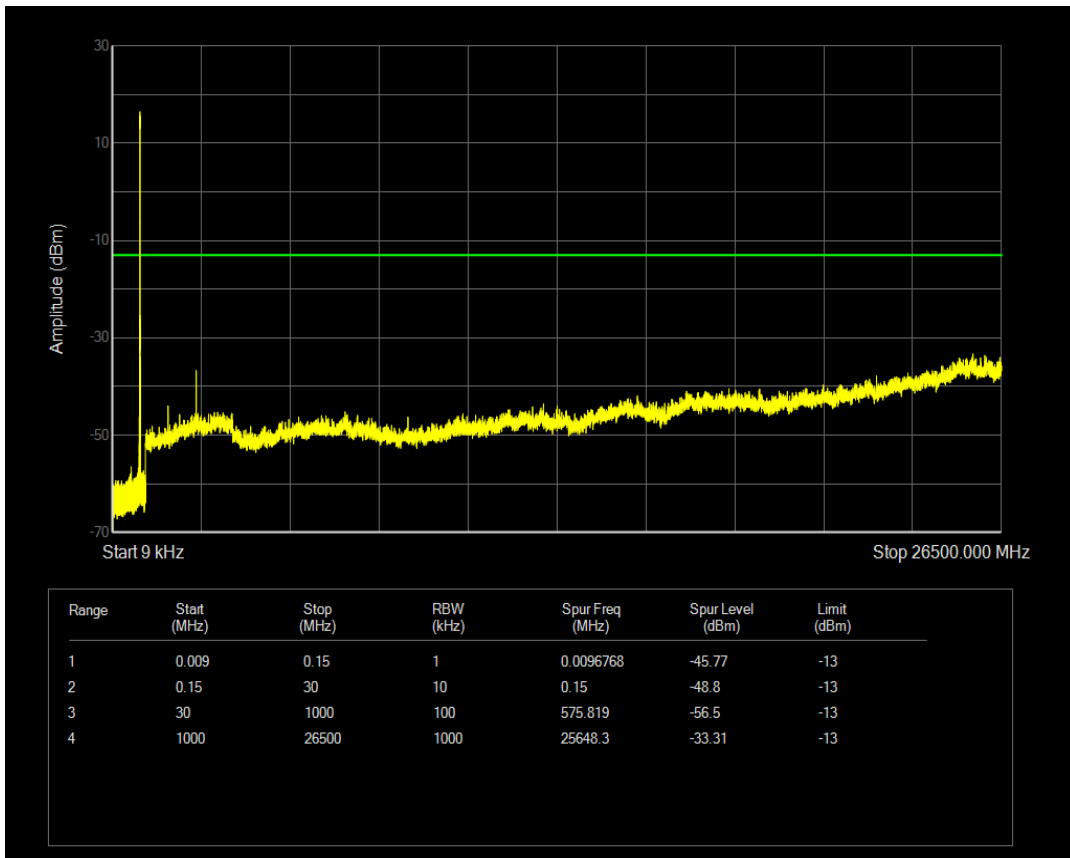

Band5 16QAM BW=3MHz Channel=20415 RB Size=1 Position=#0

Band5 16QAM BW=3MHz Channel=20415 RB Size=15 Position=#0

Band5 QPSK BW=3MHz Channel=20525 RB Size=1 Position=#0

Band5 QPSK BW=3MHz Channel=20525 RB Size=15 Position=#0