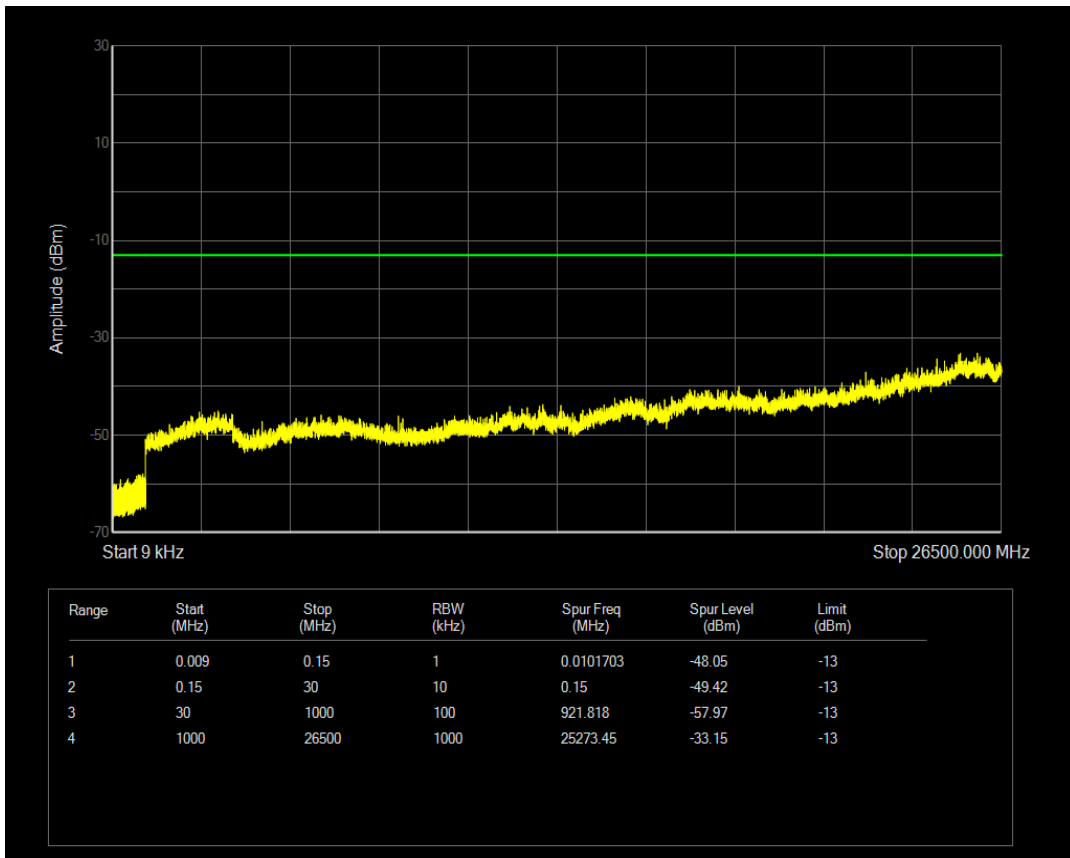

Band5 16QAM BW=3MHz Channel=20635 RB Size=1 Position=#0

Band5 16QAM BW=3MHz Channel=20635 RB Size=15 Position=#0

Band5 QPSK BW=5MHz Channel=20425 RB Size=1 Position=#0

Band5 QPSK BW=5MHz Channel=20425 RB Size=25 Position=#0