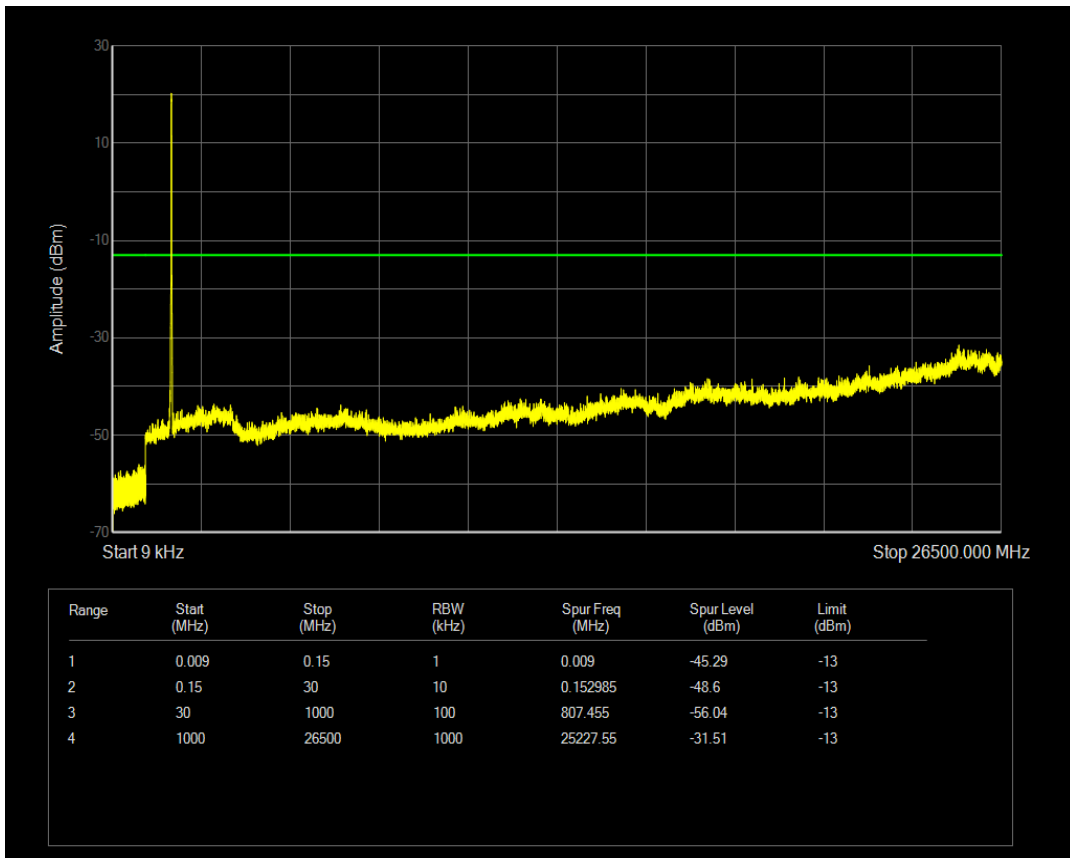

Band66 16QAM BW=15MHz Channel=132322 RB Size=1 Position=#0

Band66 16QAM BW=15MHz Channel=132322 RB Size=75 Position=#0

Band66 QPSK BW=15MHz Channel=132597 RB Size=1 Position=#0

Band66 QPSK BW=15MHz Channel=132597 RB Size=75 Position=#0