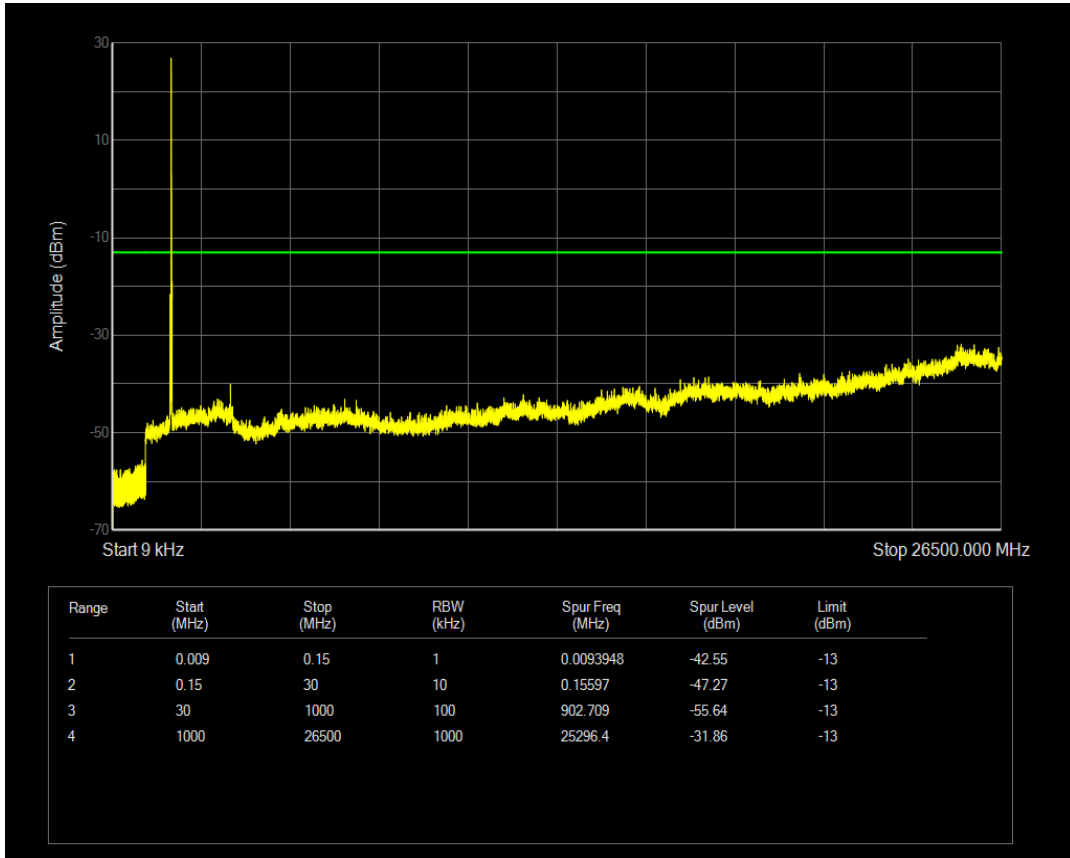

Band66 QPSK BW=15MHz Channel=132597 RB Size=1 Position=#0

Band66 QPSK BW=15MHz Channel=132597 RB Size=75 Position=#0