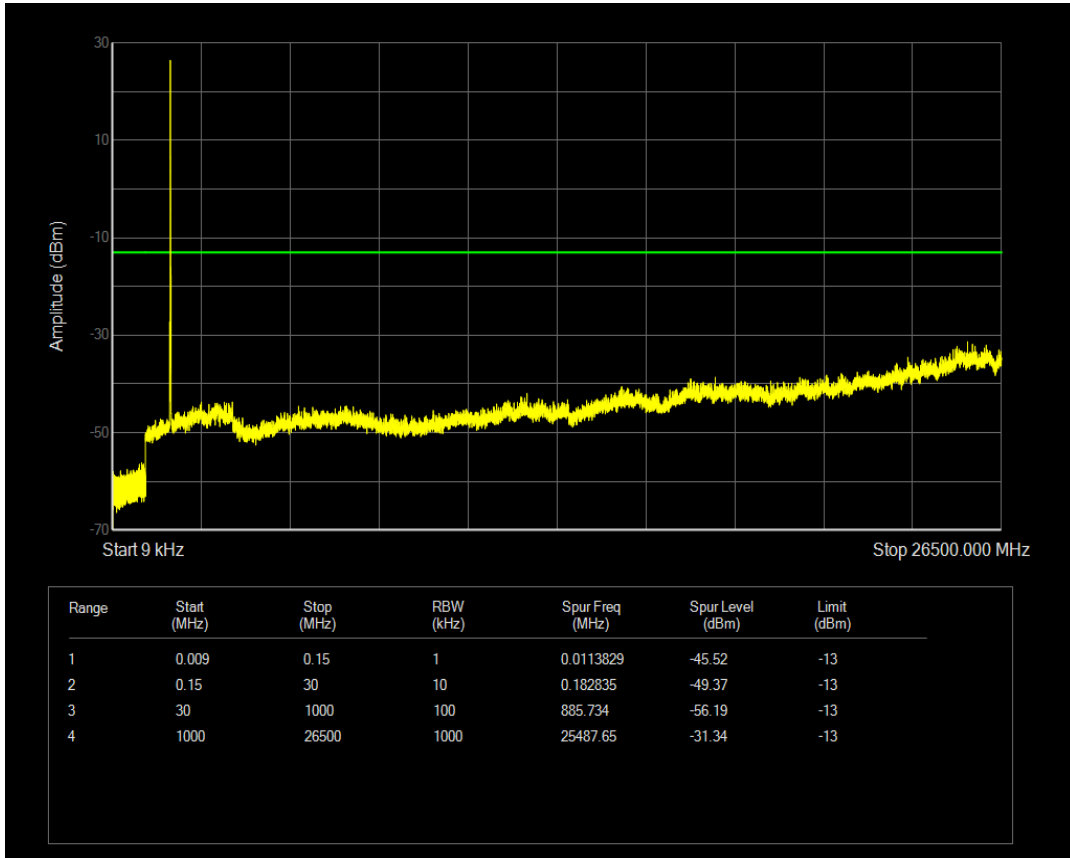

Band66 QPSK BW=10MHz Channel=132322 RB Size=1 Position=#0

Band66 QPSK BW=10MHz Channel=132322 RB Size=50 Position=#0