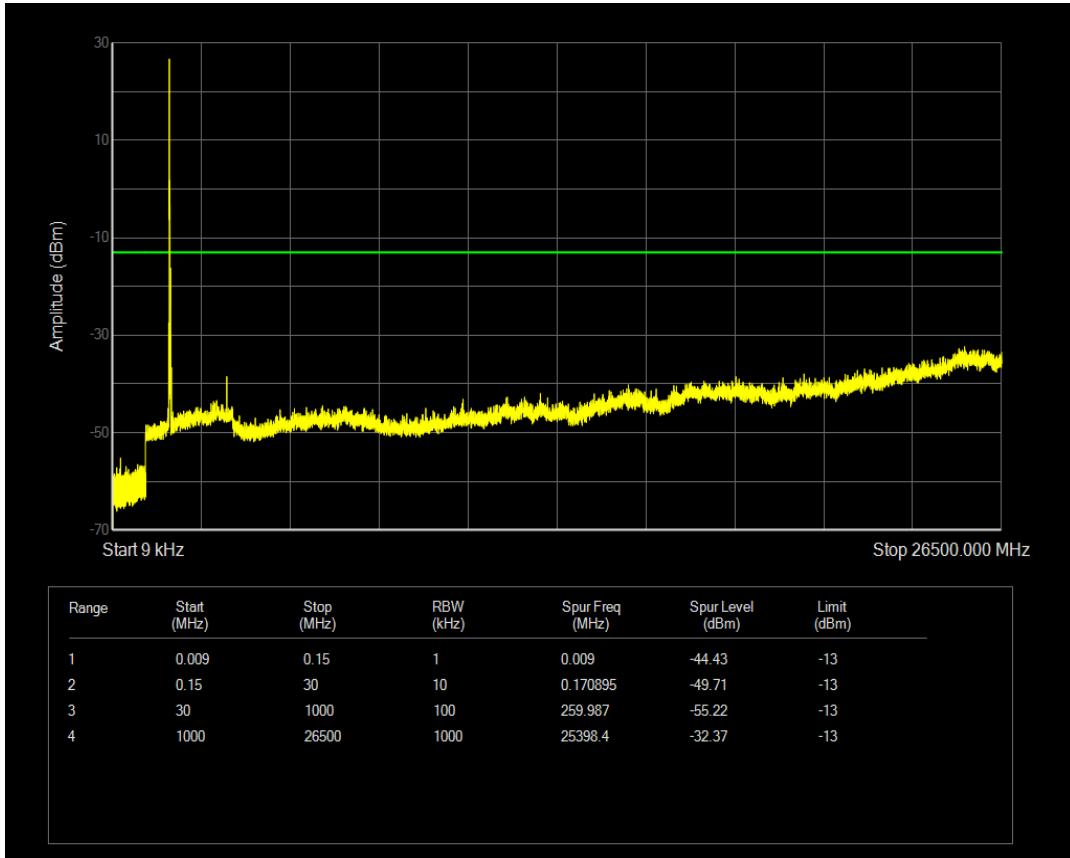

Band66 QPSK BW=20MHz Channel=132072 RB Size=1 Position=#0

Band66 QPSK BW=20MHz Channel=132072 RB Size=100 Position=#0