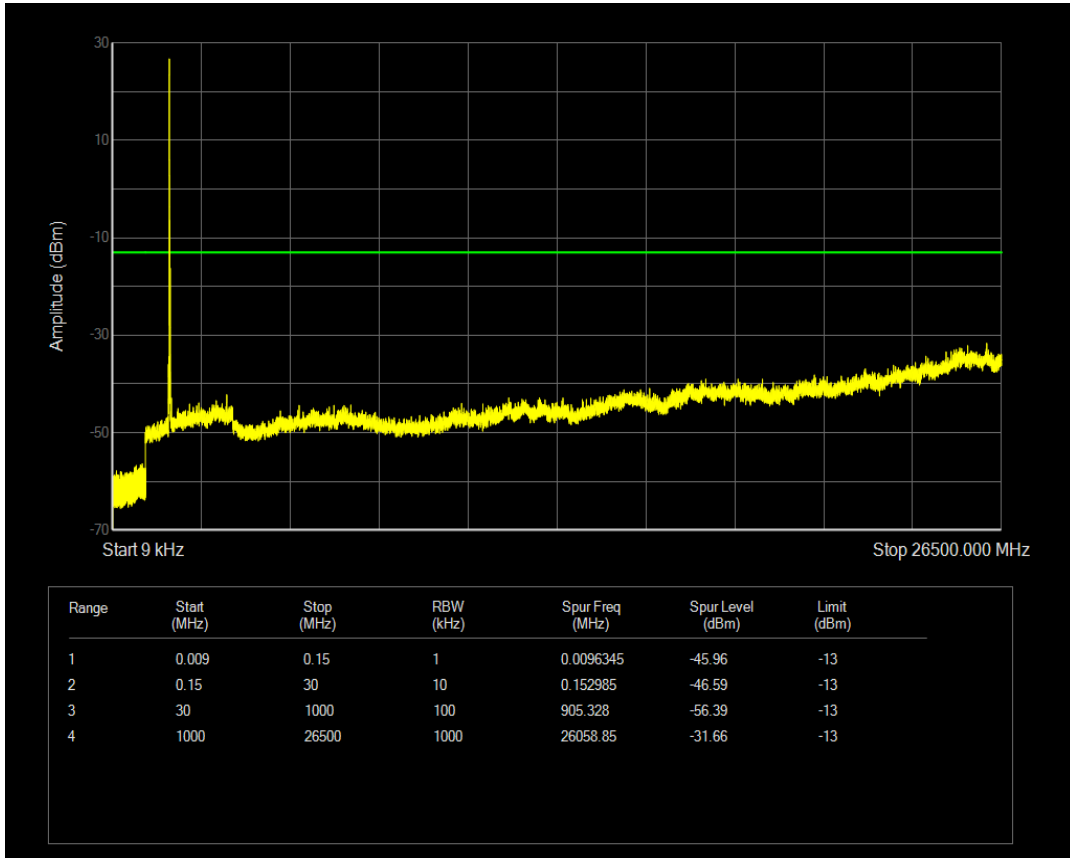

Band66 QPSK BW=15MHz Channel=132047 RB Size=1 Position=#0

Band66 QPSK BW=15MHz Channel=132047 RB Size=75 Position=#0