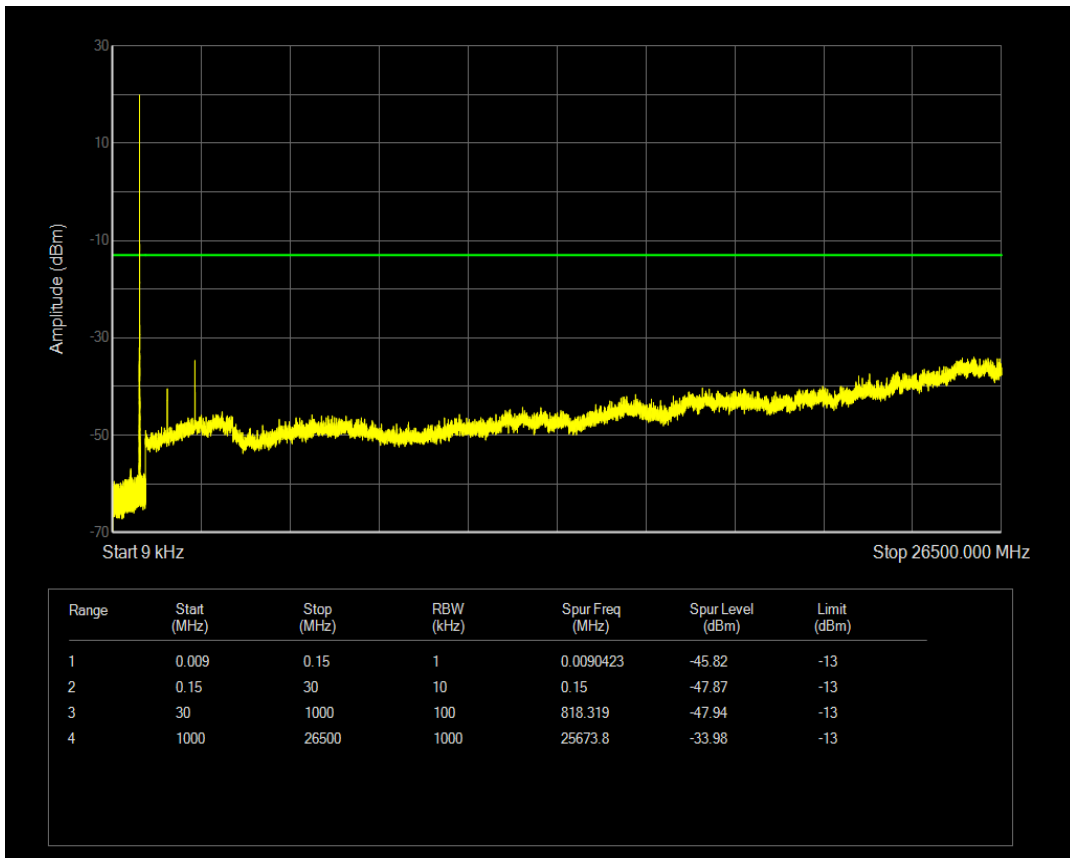

Band41(2535-2655) 16QAM BW=20MHz Channel=41140 RB Size=1 Position=#0

Band41(2535-2655) 16QAM BW=20MHz Channel=41140 RB Size=100 Position=#0

Band5 QPSK BW=1.4MHz Channel=20407 RB Size=1 Position=#0

Band5 QPSK BW=1.4MHz Channel=20407 RB Size=6 Position=#0

Band5 16QAM BW=1.4MHz Channel=20407 RB Size=1 Position=#0

Band5 16QAM BW=1.4MHz Channel=20407 RB Size=6 Position=#0

Band5 QPSK BW=1.4MHz Channel=20525 RB Size=1 Position=#0

Band5 QPSK BW=1.4MHz Channel=20525 RB Size=6 Position=#0