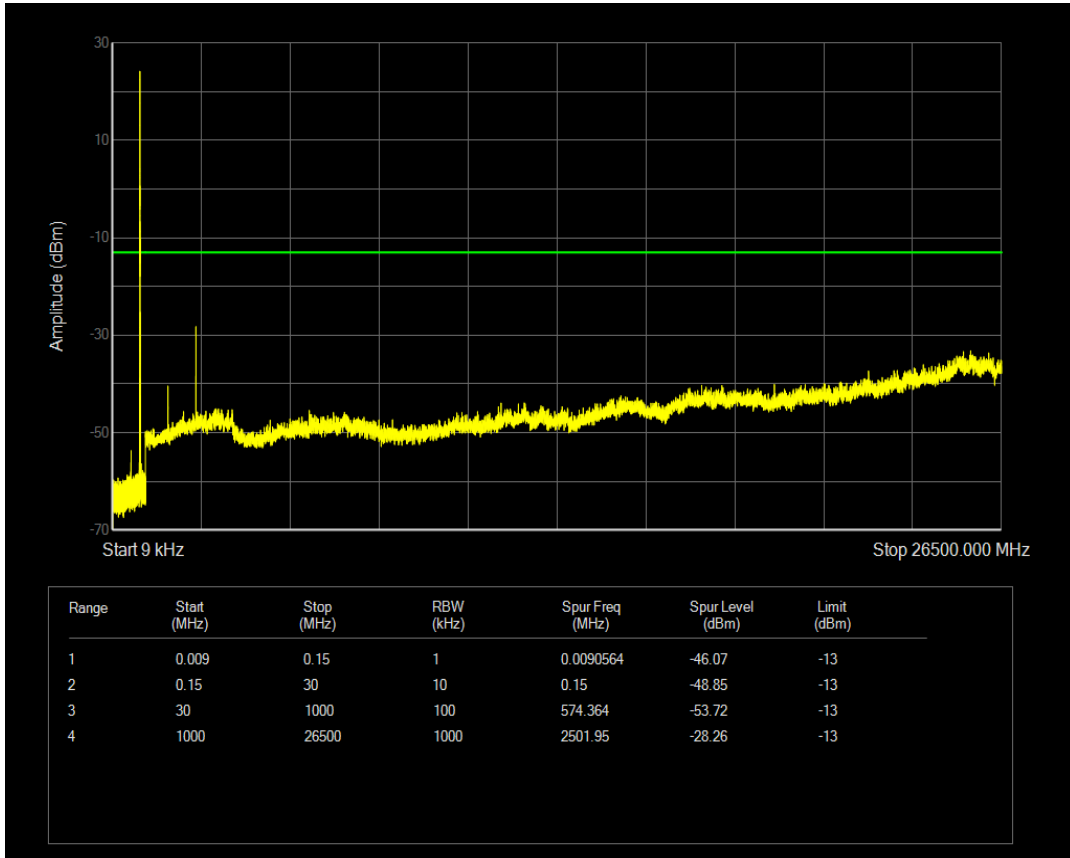

Band5 QPSK BW=5MHz Channel=20525 RB Size=1 Position=#0

Band5 QPSK BW=5MHz Channel=20525 RB Size=25 Position=#0