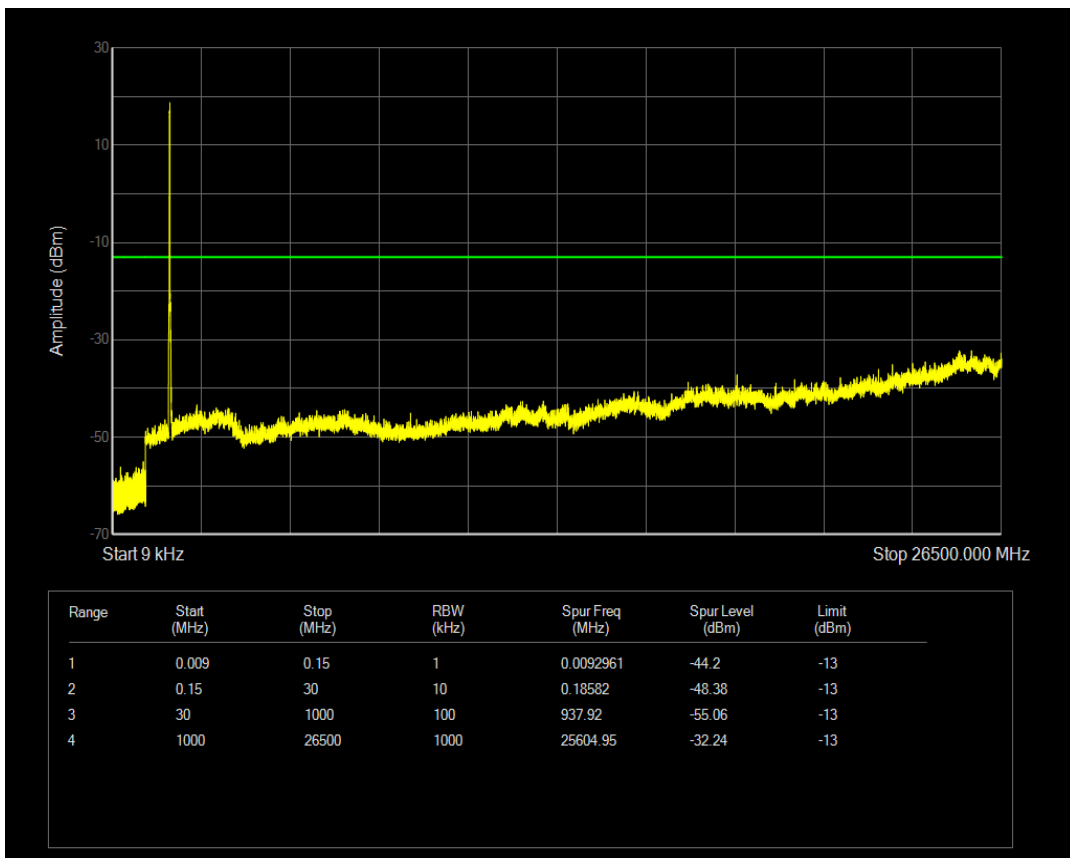

Band66 16QAM BW=20MHz Channel=132072 RB Size=100 Position=#0

Band66 QPSK BW=20MHz Channel=132322 RB Size=1 Position=#0