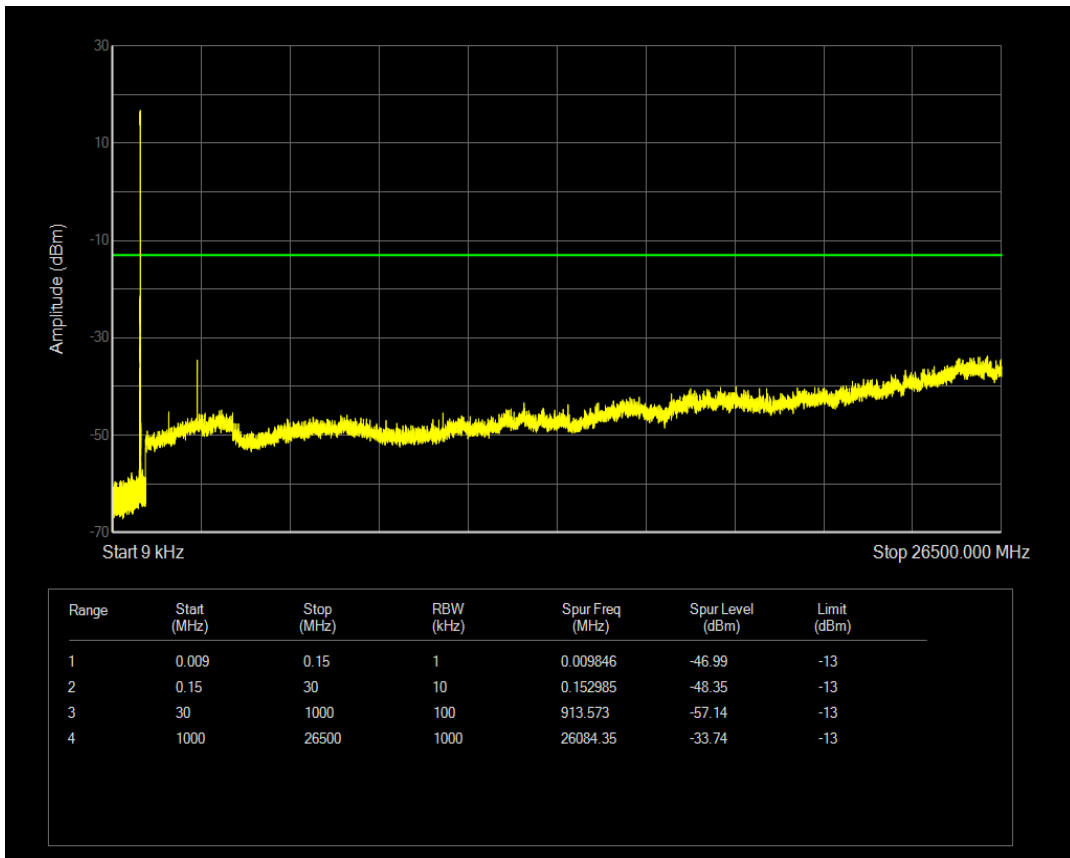

Band5 16QAM BW=3MHz Channel=20525 RB Size=1 Position=#0

Band5 16QAM BW=3MHz Channel=20525 RB Size=15 Position=#0

Band5 QPSK BW=3MHz Channel=20635 RB Size=1 Position=#0

Band5 QPSK BW=3MHz Channel=20635 RB Size=15 Position=#0