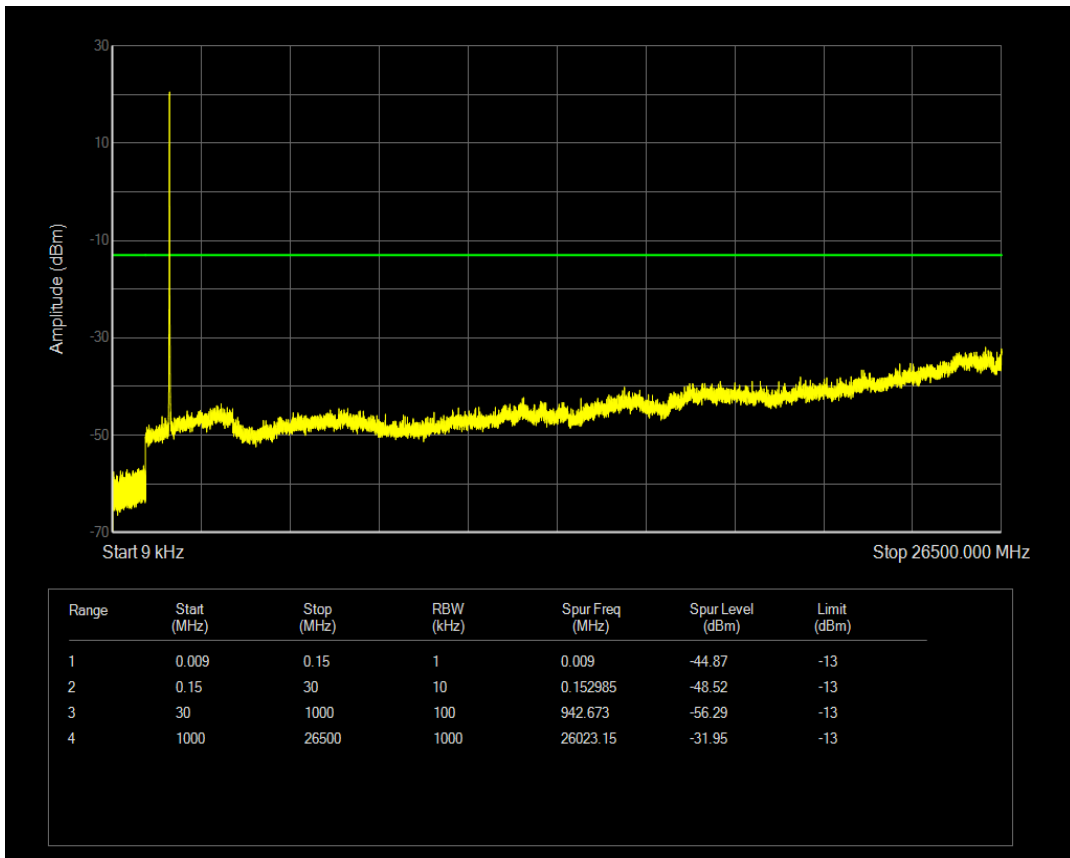

Band66 16QAM BW=10MHz Channel=132022 RB Size=50 Position=#0

Band66 QPSK BW=10MHz Channel=132322 RB Size=1 Position=#0