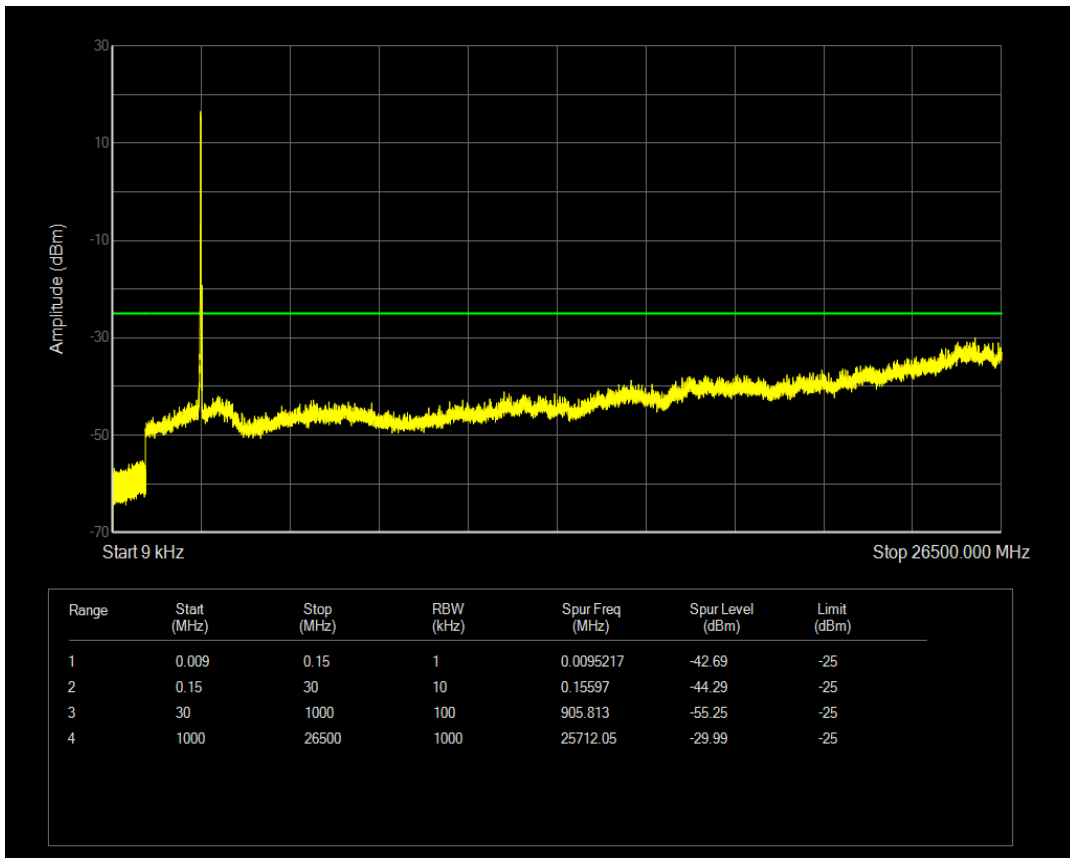

Band41(2535-2655) 16QAM BW=20MHz Channel=41140 RB Size=100 Position=#0

Band5 QPSK BW=1.4MHz Channel=20407 RB Size=1 Position=#0