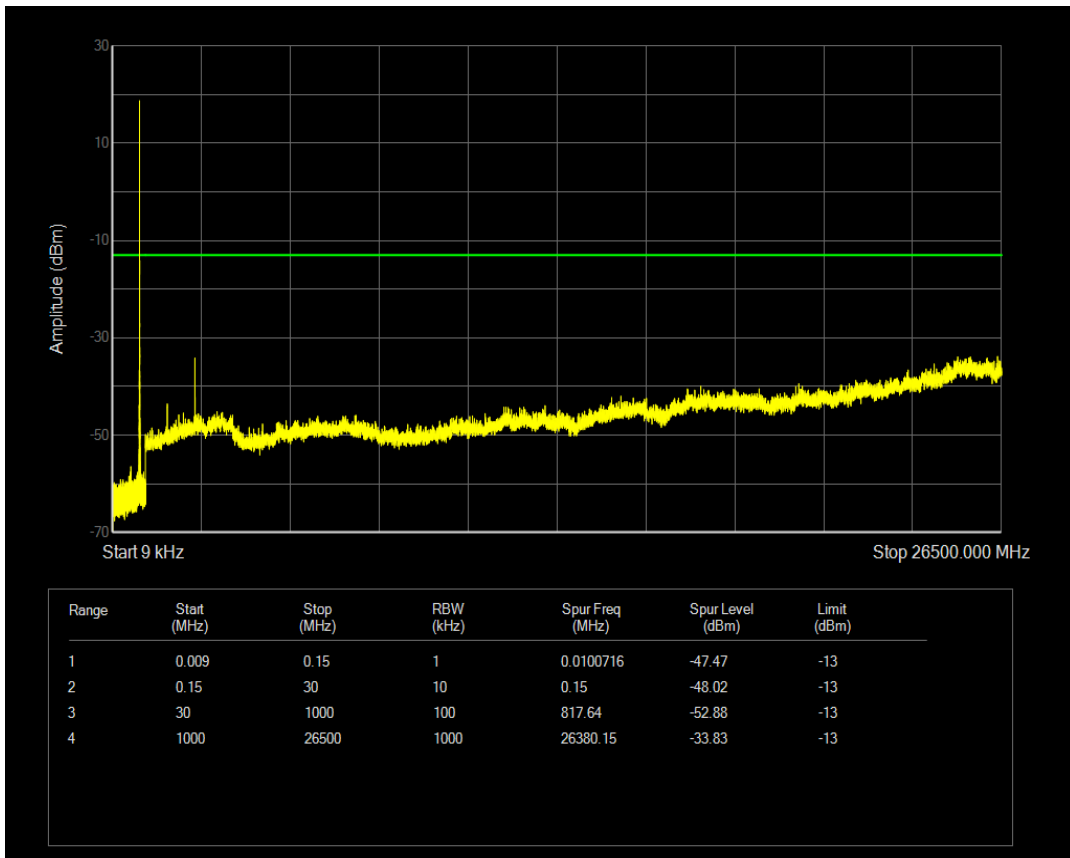

Band41(2535-2655) 16QAM BW=20MHz Channel=41140 RB Size=1 Position=#0

Band41(2535-2655) 16QAM BW=20MHz Channel=41140 RB Size=100 Position=#0

Band5 QPSK BW=1.4MHz Channel=20407 RB Size=1 Position=#0

Band5 QPSK BW=1.4MHz Channel=20407 RB Size=6 Position=#0

Band5 16QAM BW=1.4MHz Channel=20407 RB Size=1 Position=#0

Band5 16QAM BW=1.4MHz Channel=20407 RB Size=6 Position=#0

Band5 QPSK BW=1.4MHz Channel=20525 RB Size=1 Position=#0

Band5 QPSK BW=1.4MHz Channel=20525 RB Size=6 Position=#0