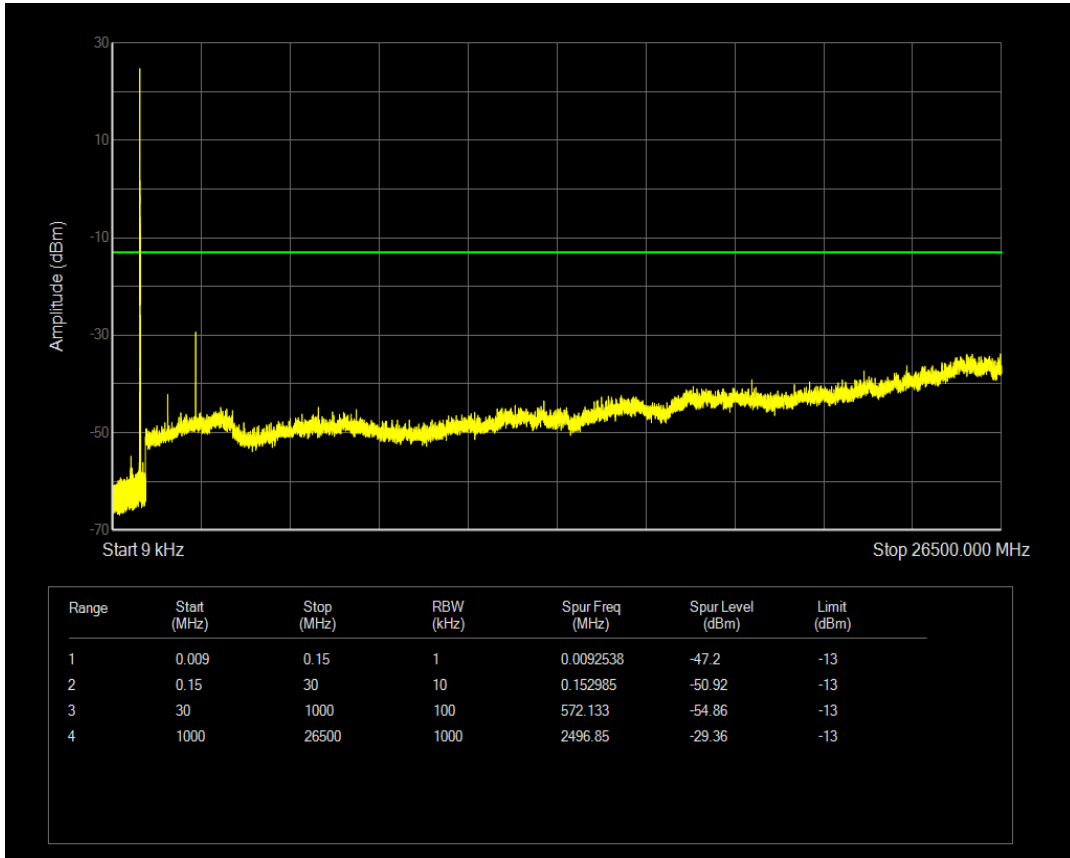

Band5 16QAM BW=5MHz Channel=20625 RB Size=1 Position=#0

Band5 16QAM BW=5MHz Channel=20625 RB Size=25 Position=#0

Band5 QPSK BW=10MHz Channel=20450 RB Size=1 Position=#0

Band5 QPSK BW=10MHz Channel=20450 RB Size=50 Position=#0

Band5 16QAM BW=10MHz Channel=20450 RB Size=1 Position=#0

Band5 16QAM BW=10MHz Channel=20450 RB Size=50 Position=#0

Band5 QPSK BW=10MHz Channel=20525 RB Size=1 Position=#0

Band5 QPSK BW=10MHz Channel=20525 RB Size=50 Position=#0