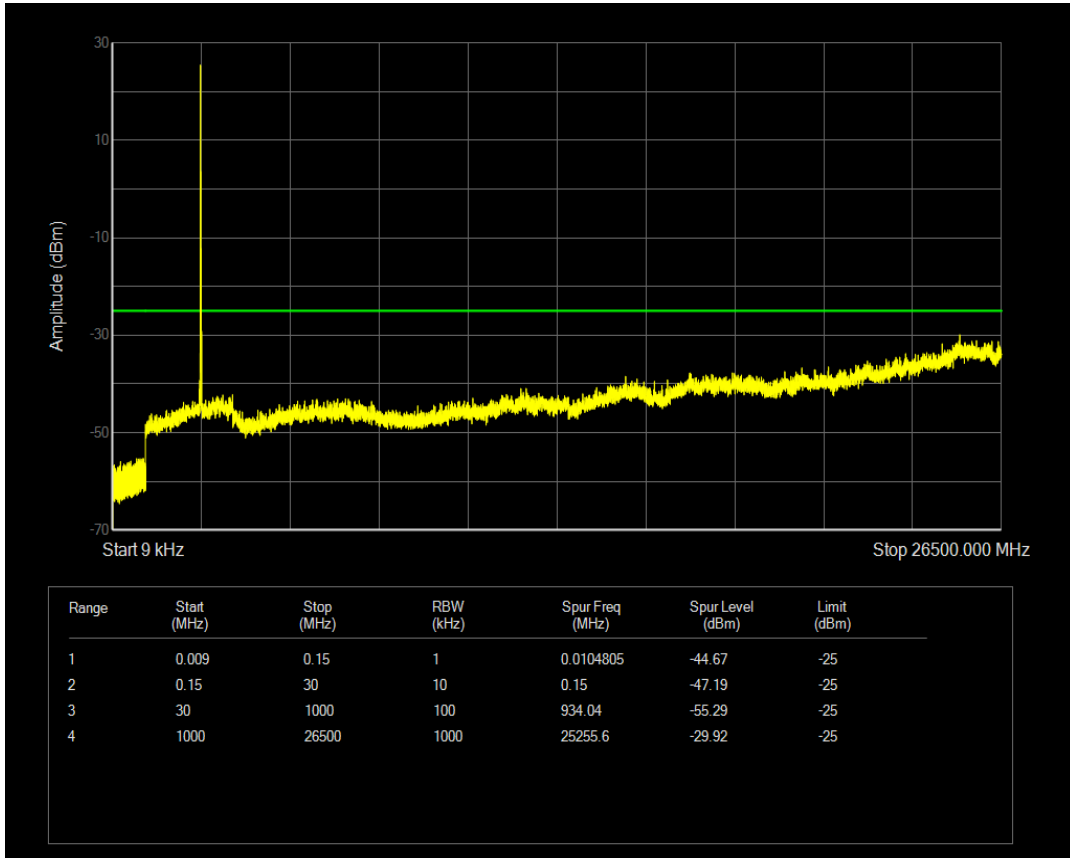

Band41(2535-2655) 16QAM BW=20MHz Channel=41140 RB Size=1 Position=#0

Band41(2535-2655) 16QAM BW=20MHz Channel=41140 RB Size=100 Position=#0