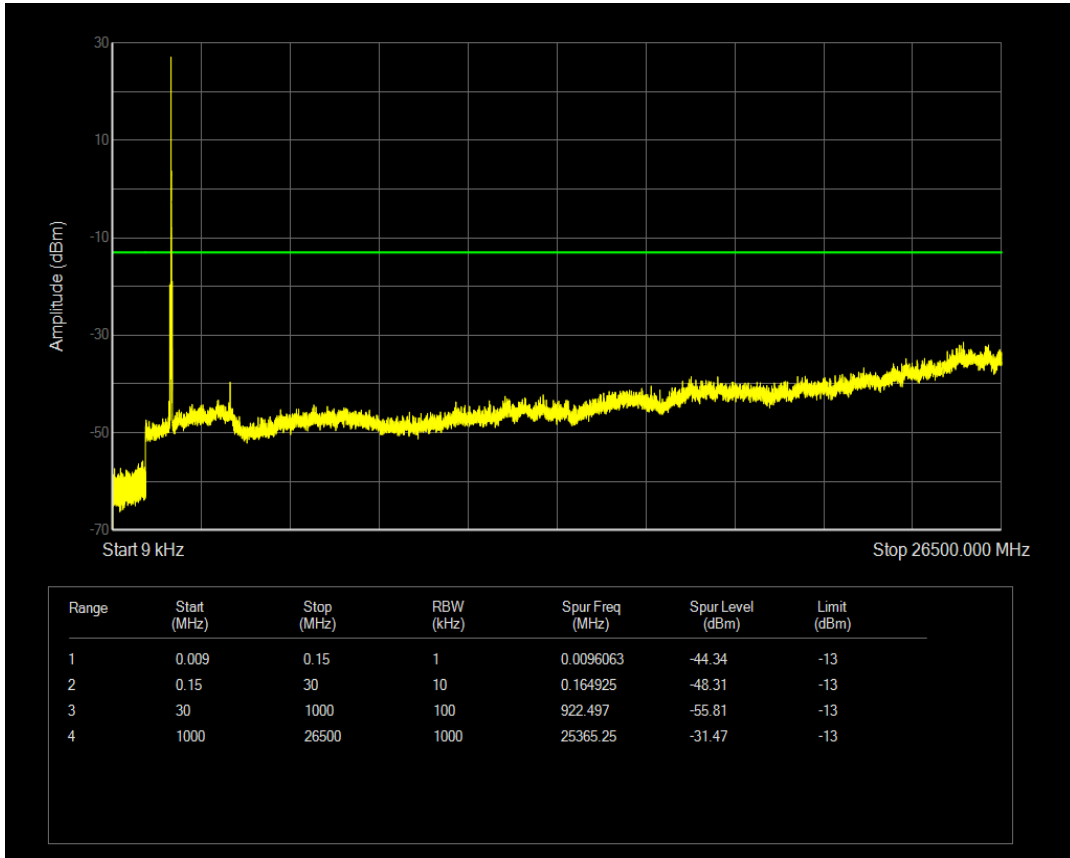

Band66 16QAM BW=20MHz Channel=132322 RB Size=1 Position=#0

Band66 16QAM BW=20MHz Channel=132322 RB Size=100 Position=#0

Band66 QPSK BW=20MHz Channel=132572 RB Size=1 Position=#0

Band66 QPSK BW=20MHz Channel=132572 RB Size=100 Position=#0

Band66 16QAM BW=20MHz Channel=132572 RB Size=1 Position=#0

Band66 16QAM BW=20MHz Channel=132572 RB Size=100 Position=#0

Band7 QPSK BW=5MHz Channel=20775 RB Size=1 Position=#0

Band7 QPSK BW=5MHz Channel=20775 RB Size=25 Position=#0