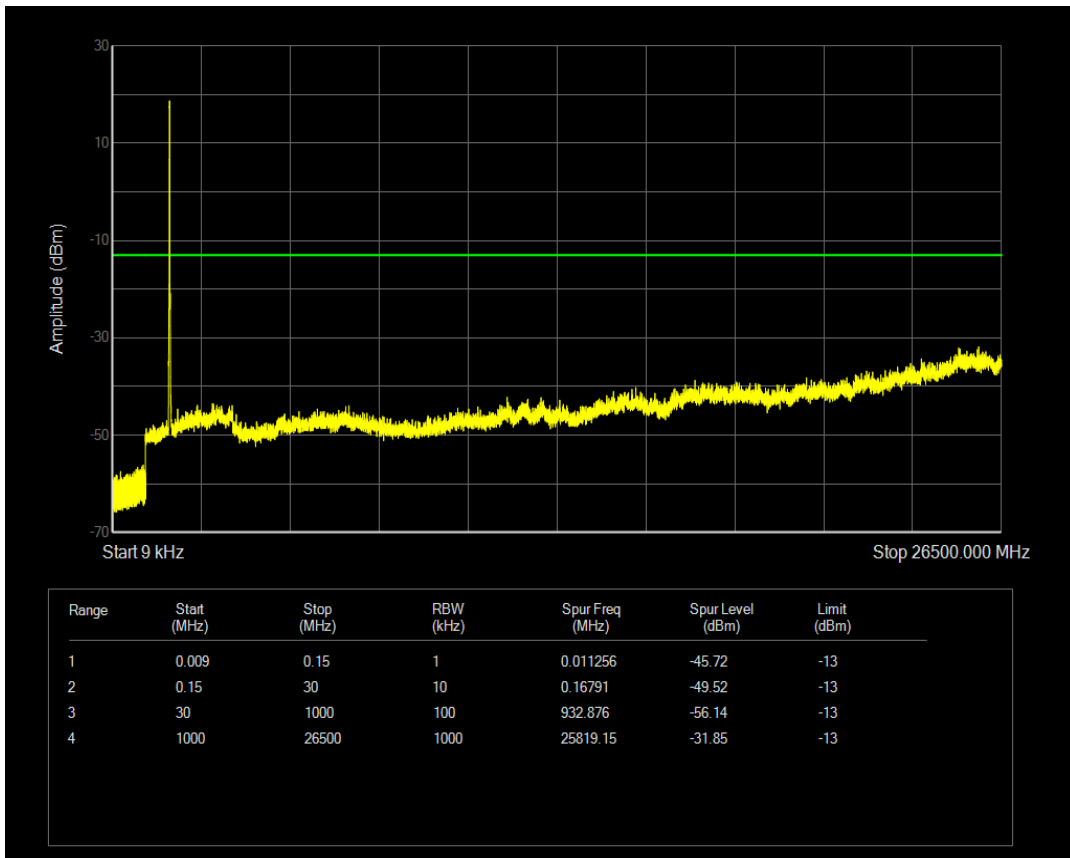

Band66 16QAM BW=15MHz Channel=132047 RB Size=75 Position=#0

Band66 QPSK BW=15MHz Channel=132322 RB Size=1 Position=#0