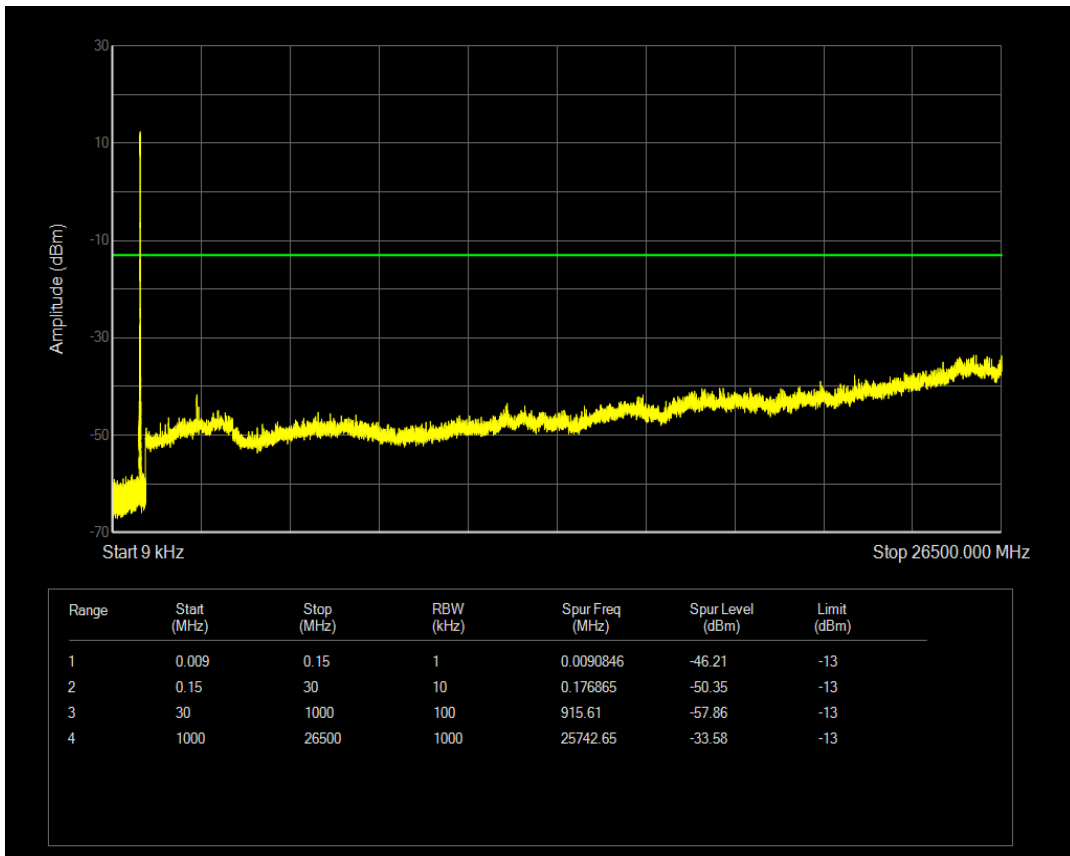

Band5 16QAM BW=10MHz Channel=20525 RB Size=1 Position=#0

Band5 16QAM BW=10MHz Channel=20525 RB Size=50 Position=#0

Band5 QPSK BW=10MHz Channel=20600 RB Size=1 Position=#0

Band5 QPSK BW=10MHz Channel=20600 RB Size=50 Position=#0

Band5 16QAM BW=10MHz Channel=20600 RB Size=1 Position=#0

Band5 16QAM BW=10MHz Channel=20600 RB Size=50 Position=#0

Band66 QPSK BW=1.4MHz Channel=131979 RB Size=1 Position=#0

Band66 QPSK BW=1.4MHz Channel=131979 RB Size=6 Position=#0