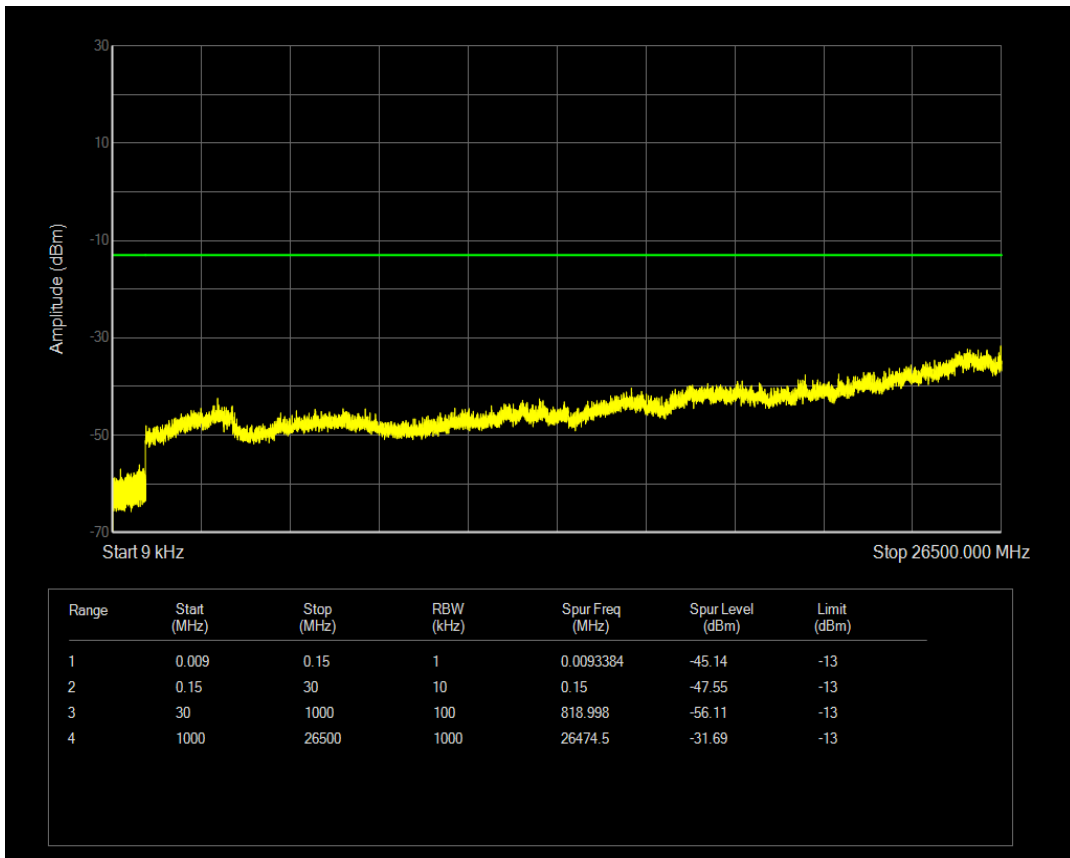

Band5 16QAM BW=10MHz Channel=20600 RB Size=1 Position=#0

Band5 16QAM BW=10MHz Channel=20600 RB Size=50 Position=#0

Band66 QPSK BW=1.4MHz Channel=131979 RB Size=1 Position=#0

Band66 QPSK BW=1.4MHz Channel=131979 RB Size=6 Position=#0