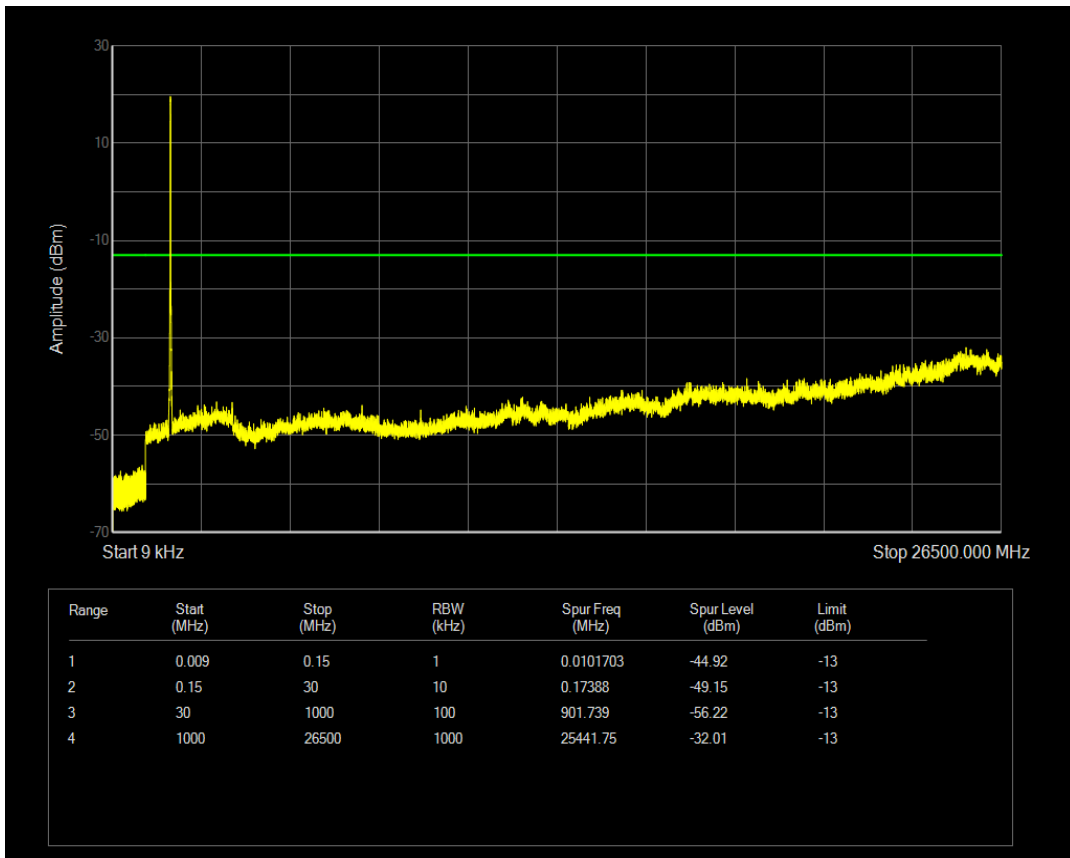

Band66 16QAM BW=15MHz Channel=132047 RB Size=1 Position=#0

Band66 16QAM BW=15MHz Channel=132047 RB Size=75 Position=#0

Band66 QPSK BW=15MHz Channel=132322 RB Size=1 Position=#0

Band66 QPSK BW=15MHz Channel=132322 RB Size=75 Position=#0