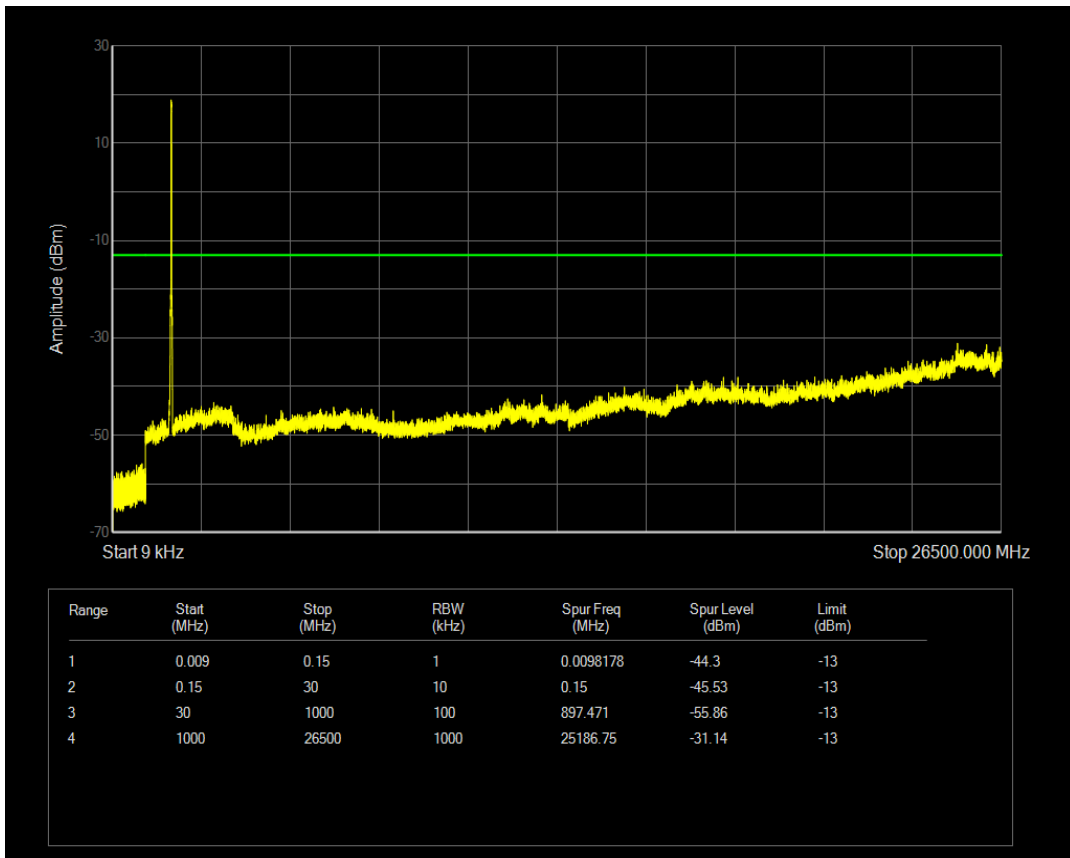

Band66 16QAM BW=20MHz Channel=132322 RB Size=1 Position=#0

Band66 16QAM BW=20MHz Channel=132322 RB Size=100 Position=#0

Band66 QPSK BW=20MHz Channel=132572 RB Size=1 Position=#0

Band66 QPSK BW=20MHz Channel=132572 RB Size=100 Position=#0