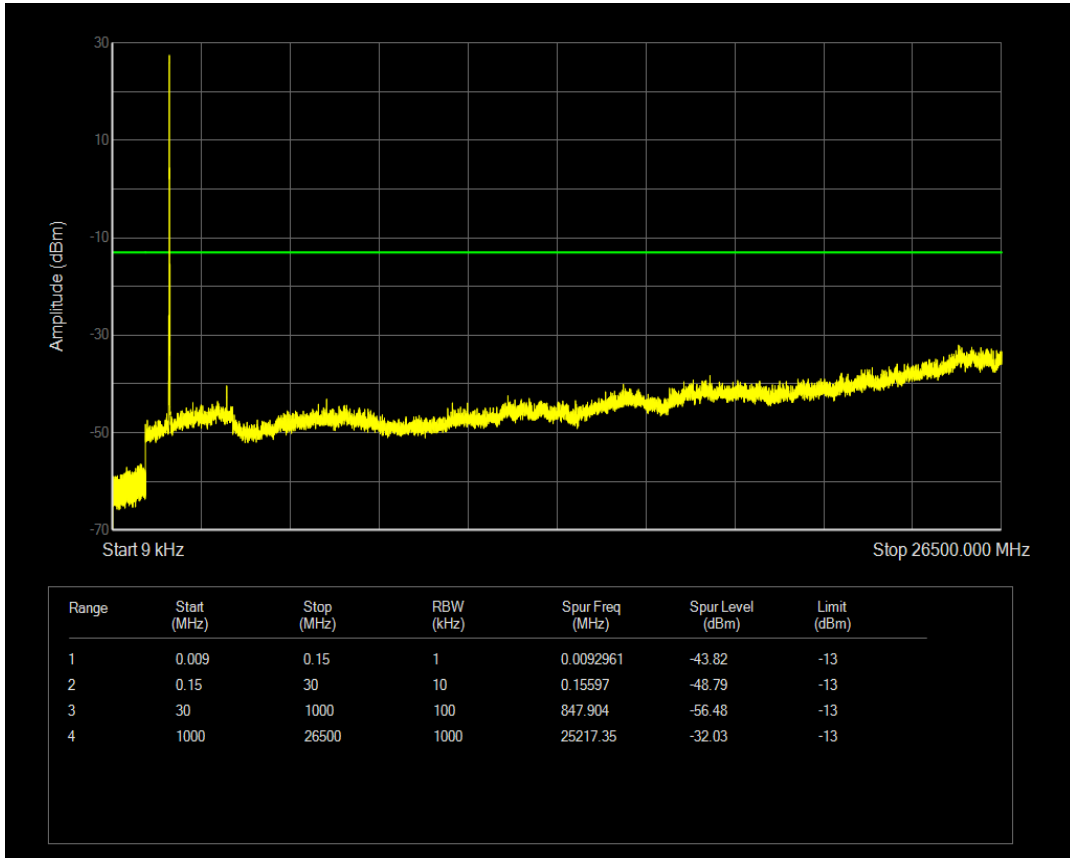

Band66 16QAM BW=5MHz Channel=132647 RB Size=1 Position=#0

Band66 16QAM BW=5MHz Channel=132647 RB Size=25 Position=#0

Band66 QPSK BW=10MHz Channel=132022 RB Size=1 Position=#0

Band66 QPSK BW=10MHz Channel=132022 RB Size=50 Position=#0