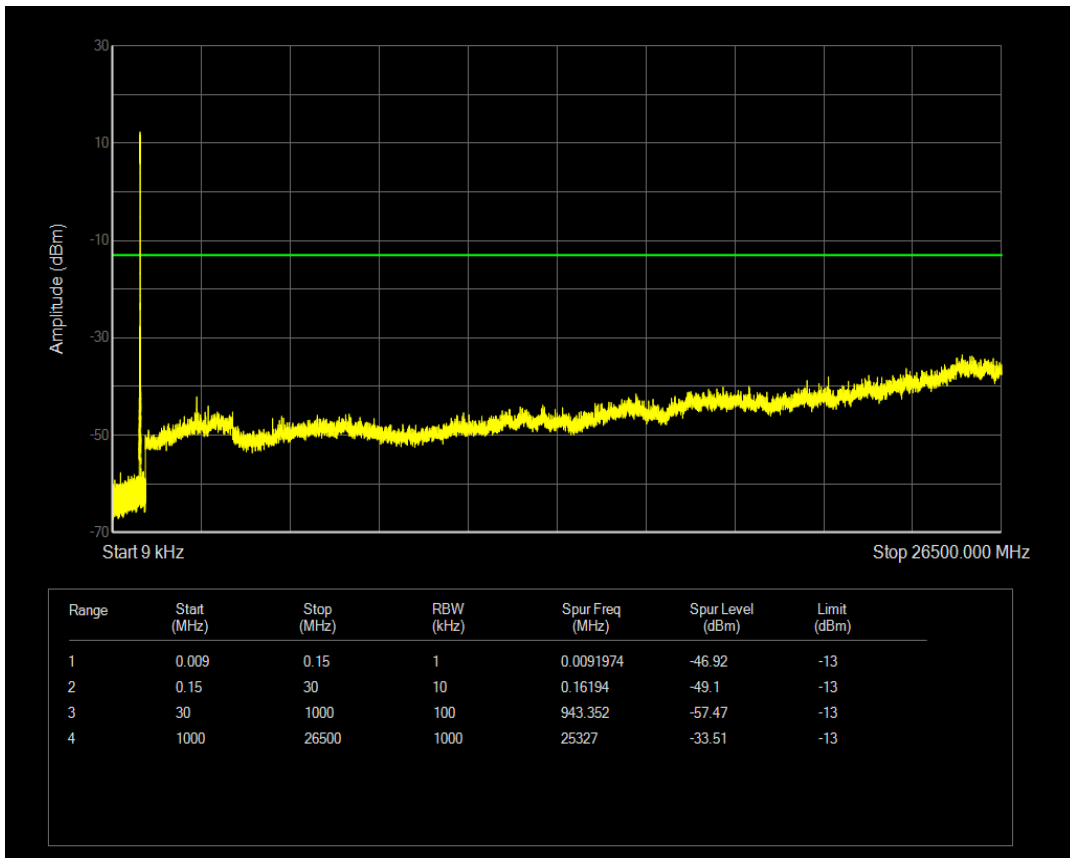

Band5 16QAM BW=10MHz Channel=20525 RB Size=1 Position=#0

Band5 16QAM BW=10MHz Channel=20525 RB Size=50 Position=#0

Band5 QPSK BW=10MHz Channel=20600 RB Size=1 Position=#0

Band5 QPSK BW=10MHz Channel=20600 RB Size=50 Position=#0

Band5 16QAM BW=10MHz Channel=20600 RB Size=1 Position=#0

Band5 16QAM BW=10MHz Channel=20600 RB Size=50 Position=#0

Band66 QPSK BW=1.4MHz Channel=131979 RB Size=1 Position=#0

Band66 QPSK BW=1.4MHz Channel=131979 RB Size=6 Position=#0