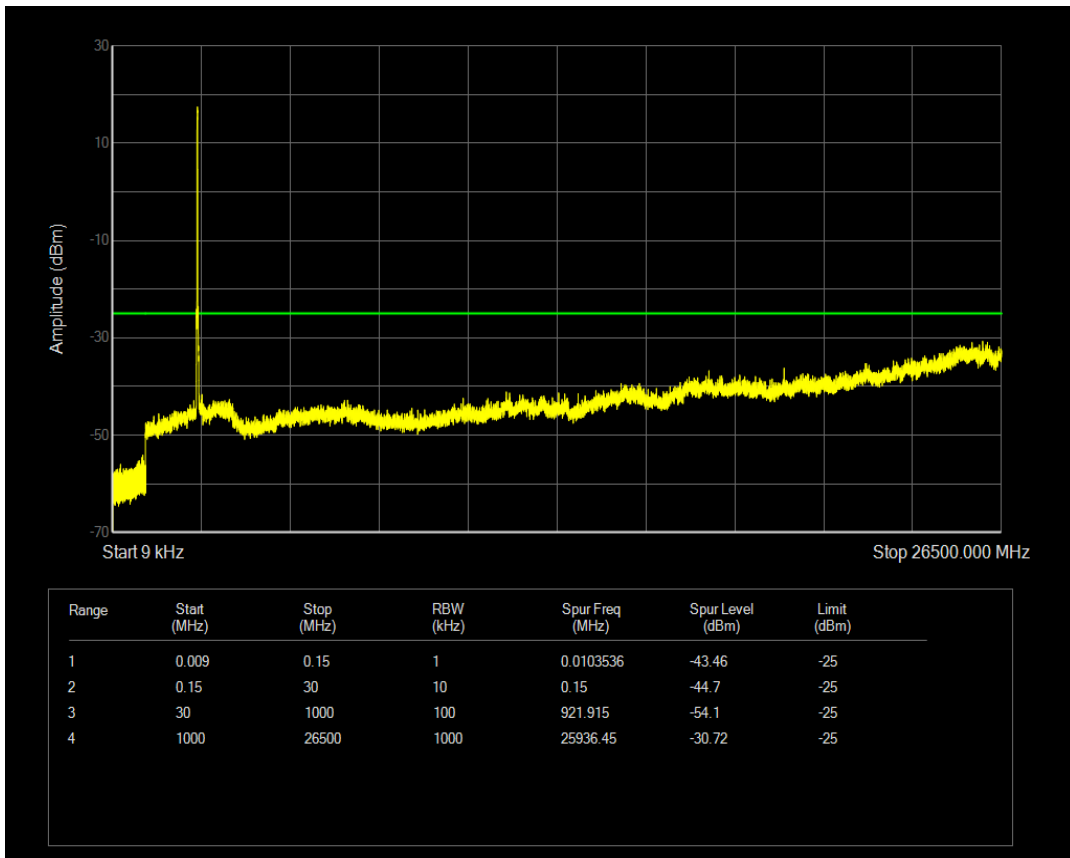

Band41(2535-2655) QPSK BW=20MHz Channel=40140 RB Size=100 Position=#0

Band41(2535-2655) 16QAM BW=20MHz Channel=40140 RB Size=1 Position=#0

Band41(2535-2655) 16QAM BW=20MHz Channel=40140 RB Size=100 Position=#0