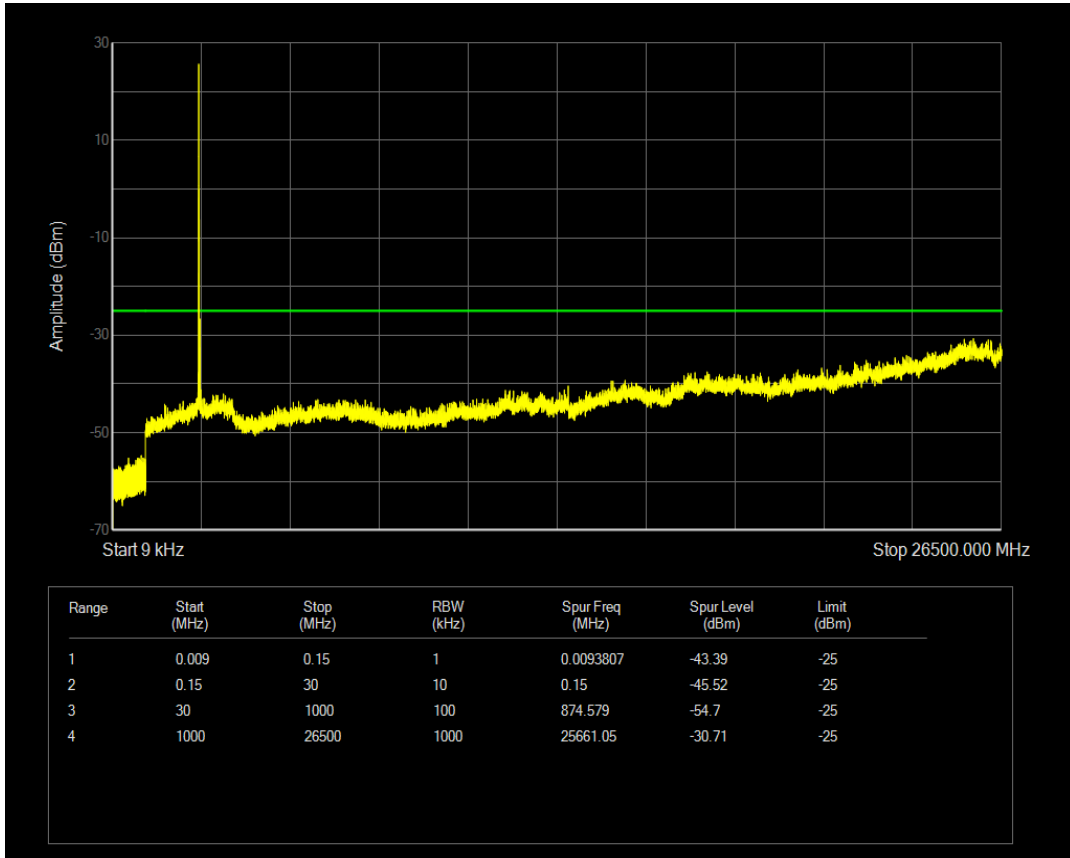

Band41(2535-2655) 16QAM BW=20MHz Channel=40640 RB Size=1 Position=#0

Band41(2535-2655) 16QAM BW=20MHz Channel=40640 RB Size=100 Position=#0