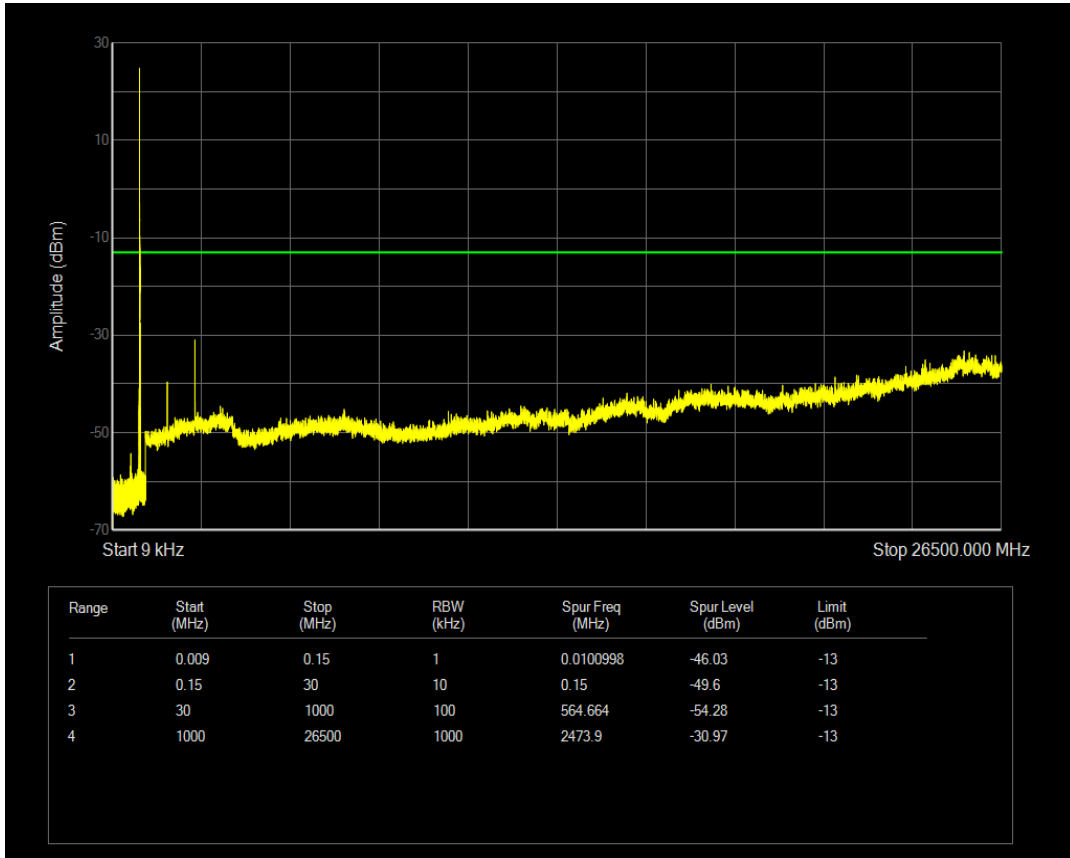

Band5 16QAM BW=5MHz Channel=20625 RB Size=1 Position=#0

Band5 16QAM BW=5MHz Channel=20625 RB Size=25 Position=#0

Band5 QPSK BW=10MHz Channel=20450 RB Size=1 Position=#0

Band5 QPSK BW=10MHz Channel=20450 RB Size=50 Position=#0

Band5 16QAM BW=10MHz Channel=20450 RB Size=1 Position=#0

Band5 16QAM BW=10MHz Channel=20450 RB Size=50 Position=#0

Band5 QPSK BW=10MHz Channel=20525 RB Size=1 Position=#0

Band5 QPSK BW=10MHz Channel=20525 RB Size=50 Position=#0