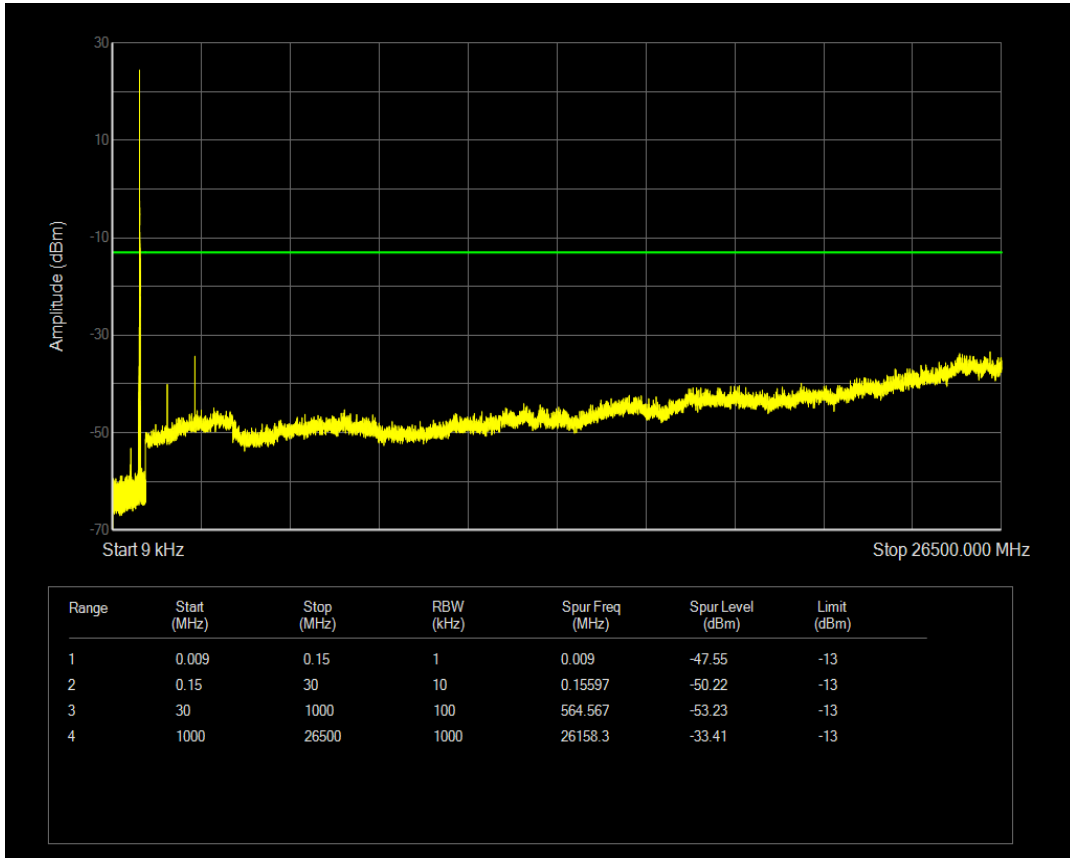

Band5 16QAM BW=5MHz Channel=20625 RB Size=1 Position=#0

Band5 16QAM BW=5MHz Channel=20625 RB Size=25 Position=#0

Band5 QPSK BW=10MHz Channel=20450 RB Size=1 Position=#0

Band5 QPSK BW=10MHz Channel=20450 RB Size=50 Position=#0

Band5 16QAM BW=10MHz Channel=20450 RB Size=1 Position=#0

Band5 16QAM BW=10MHz Channel=20450 RB Size=50 Position=#0

Band5 QPSK BW=10MHz Channel=20525 RB Size=1 Position=#0

Band5 QPSK BW=10MHz Channel=20525 RB Size=50 Position=#0