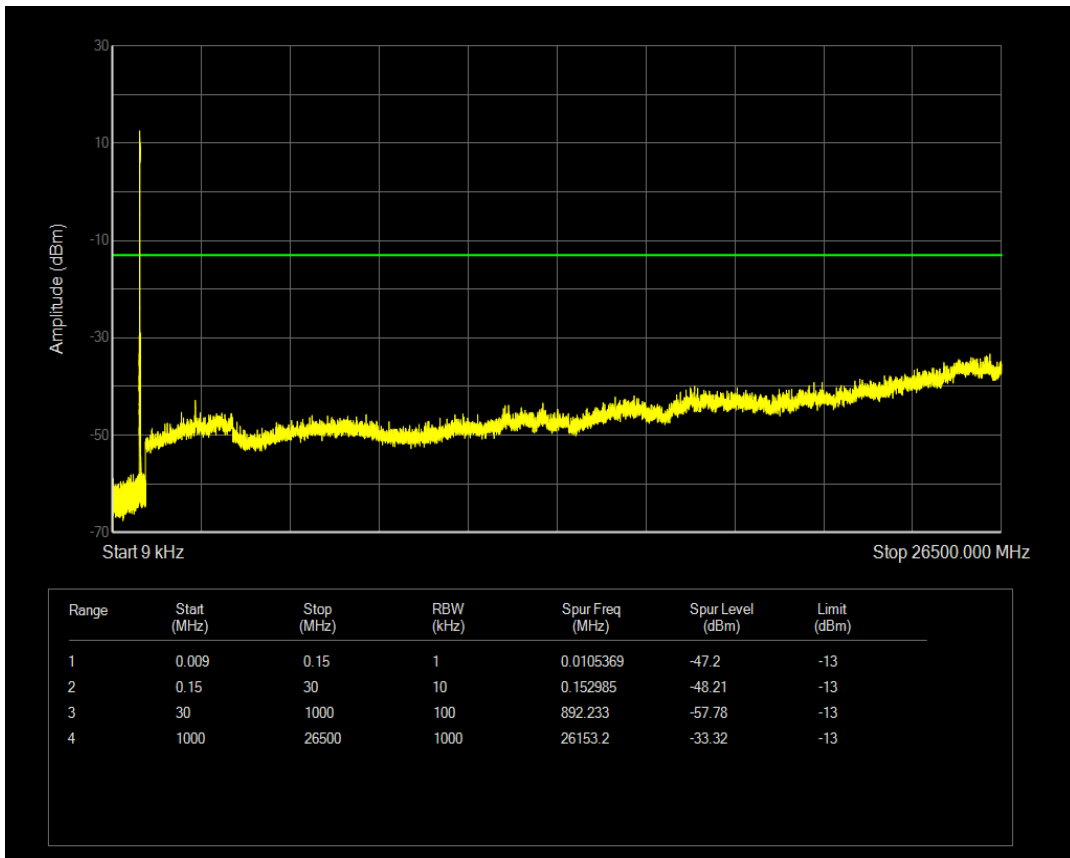

Band5 16QAM BW=5MHz Channel=20625 RB Size=1 Position=#0

Band5 16QAM BW=5MHz Channel=20625 RB Size=25 Position=#0

Band5 QPSK BW=10MHz Channel=20450 RB Size=1 Position=#0

Band5 QPSK BW=10MHz Channel=20450 RB Size=50 Position=#0

Band5 16QAM BW=10MHz Channel=20450 RB Size=1 Position=#0

Band5 16QAM BW=10MHz Channel=20450 RB Size=50 Position=#0

Band5 QPSK BW=10MHz Channel=20525 RB Size=1 Position=#0

Band5 QPSK BW=10MHz Channel=20525 RB Size=50 Position=#0