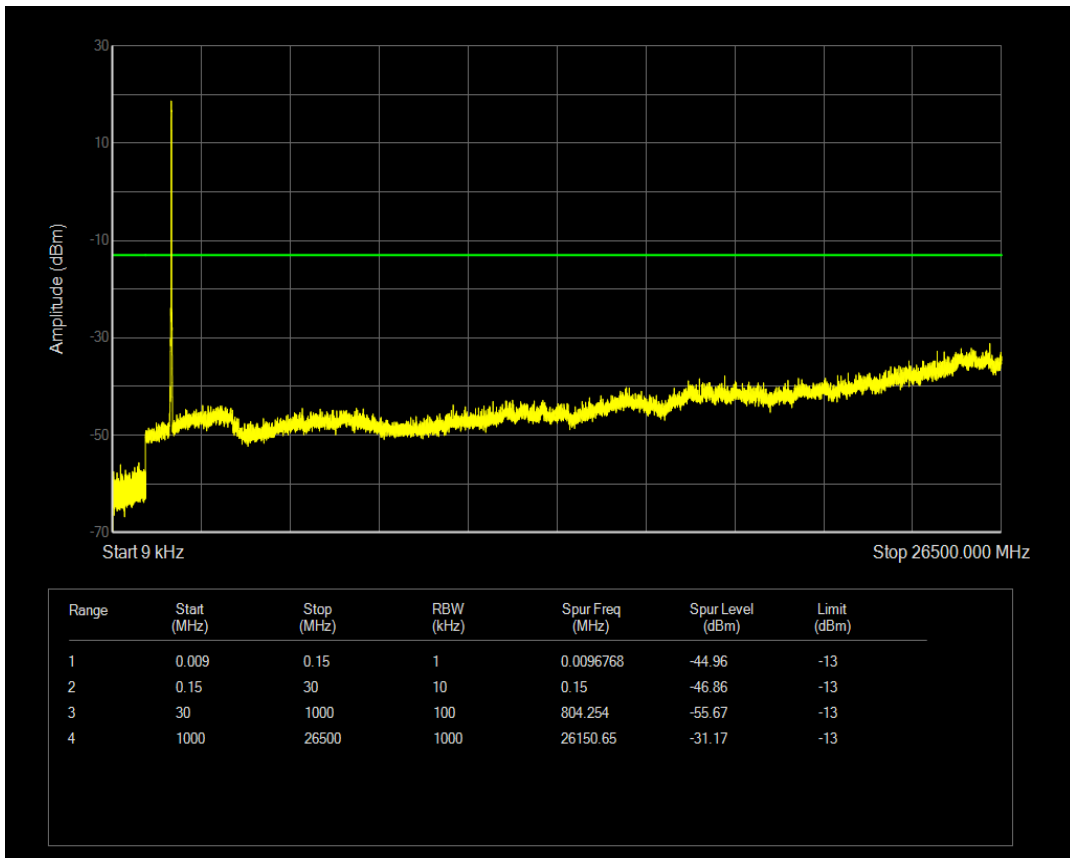

Band66 16QAM BW=15MHz Channel=132597 RB Size=75 Position=#0

Band66 QPSK BW=20MHz Channel=132072 RB Size=1 Position=#0