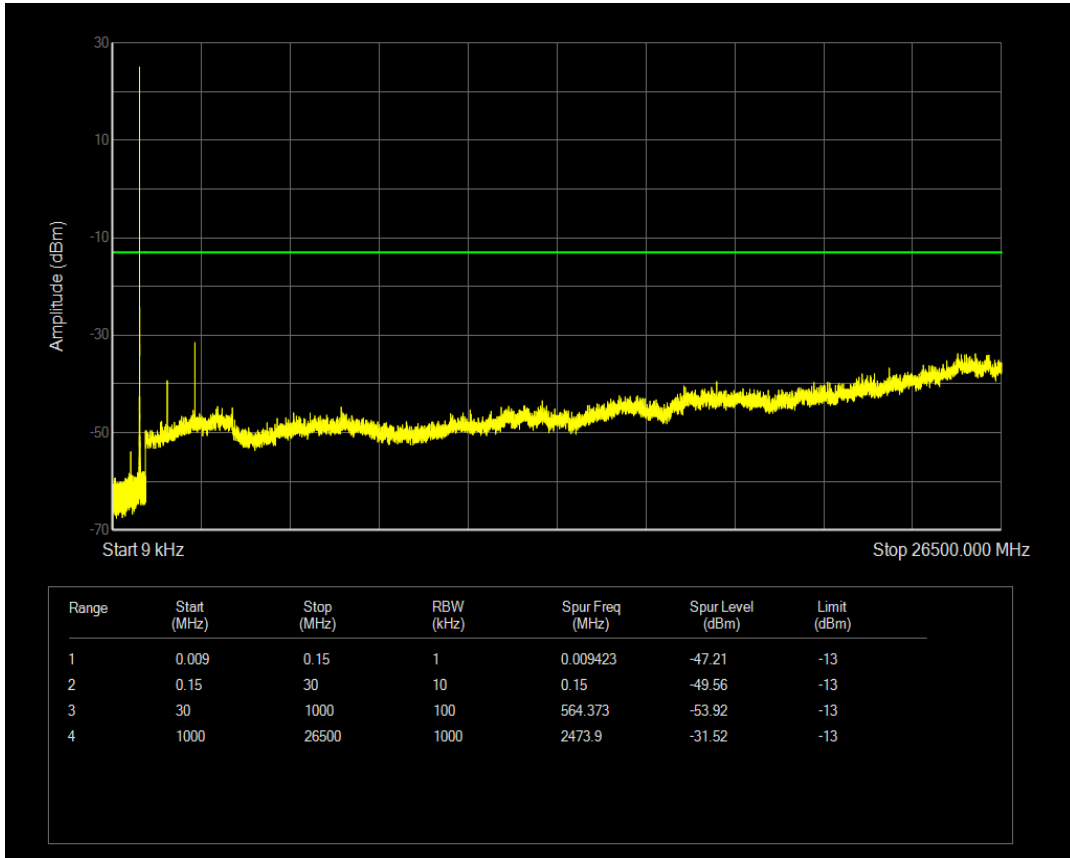

Band41(2535-2655) 16QAM BW=20MHz Channel=41140 RB Size=1 Position=#0

Band41(2535-2655) 16QAM BW=20MHz Channel=41140 RB Size=100 Position=#0

Band5 QPSK BW=1.4MHz Channel=20407 RB Size=1 Position=#0

Band5 QPSK BW=1.4MHz Channel=20407 RB Size=6 Position=#0

Band5 16QAM BW=1.4MHz Channel=20407 RB Size=1 Position=#0

Band5 16QAM BW=1.4MHz Channel=20407 RB Size=6 Position=#0

Band5 QPSK BW=1.4MHz Channel=20525 RB Size=1 Position=#0

Band5 QPSK BW=1.4MHz Channel=20525 RB Size=6 Position=#0