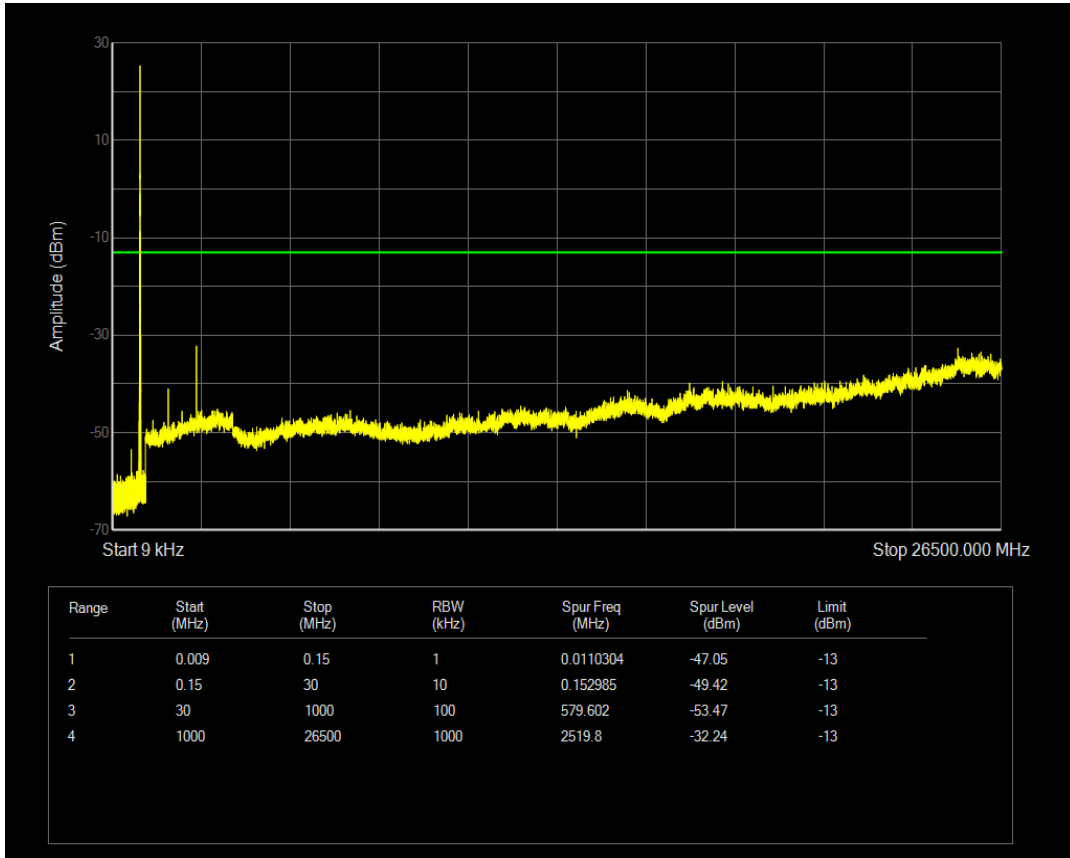

Band5 16QAM BW=10MHz Channel=20450 RB Size=1 Position=#0

Band5 16QAM BW=10MHz Channel=20450 RB Size=50 Position=#0

Band5 QPSK BW=10MHz Channel=20525 RB Size=1 Position=#0

Band5 QPSK BW=10MHz Channel=20525 RB Size=50 Position=#0

Band5 16QAM BW=10MHz Channel=20525 RB Size=1 Position=#0

Band5 16QAM BW=10MHz Channel=20525 RB Size=50 Position=#0

Band5 QPSK BW=10MHz Channel=20600 RB Size=1 Position=#0

Band5 QPSK BW=10MHz Channel=20600 RB Size=50 Position=#0