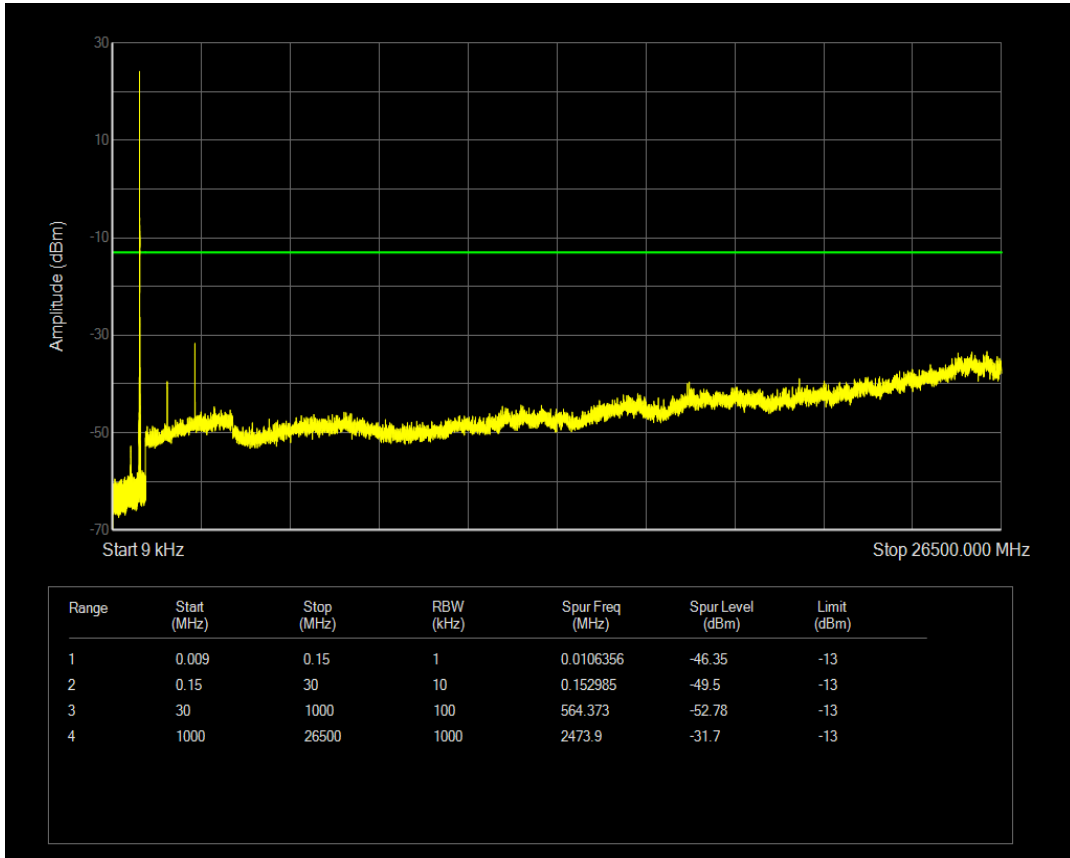

Band5 QPSK BW=5MHz Channel=20425 RB Size=1 Position=#0

Band5 QPSK BW=5MHz Channel=20425 RB Size=25 Position=#0