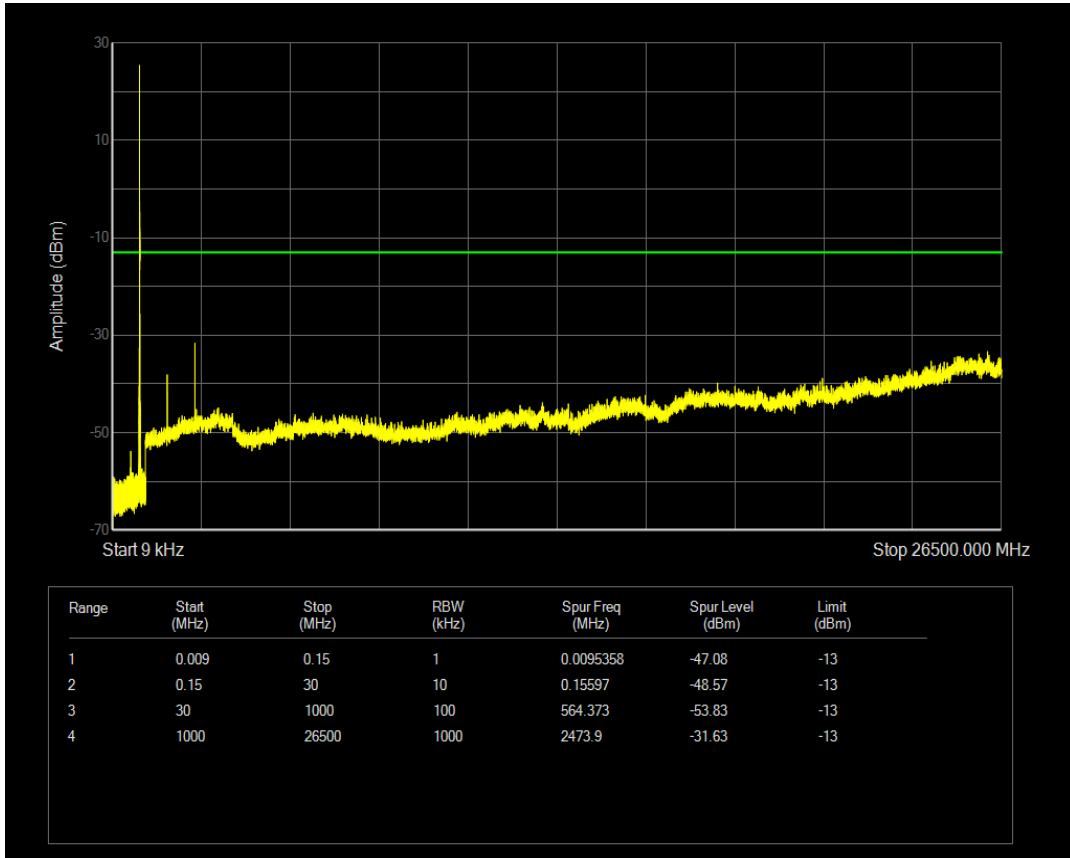

Band5 16QAM BW=3MHz Channel=20635 RB Size=1 Position=#0

Band5 16QAM BW=3MHz Channel=20635 RB Size=15 Position=#0

Band5 QPSK BW=5MHz Channel=20425 RB Size=1 Position=#0

Band5 QPSK BW=5MHz Channel=20425 RB Size=25 Position=#0

Band5 16QAM BW=5MHz Channel=20425 RB Size=1 Position=#0

Band5 16QAM BW=5MHz Channel=20425 RB Size=25 Position=#0

Band5 QPSK BW=5MHz Channel=20525 RB Size=1 Position=#0

Band5 QPSK BW=5MHz Channel=20525 RB Size=25 Position=#0