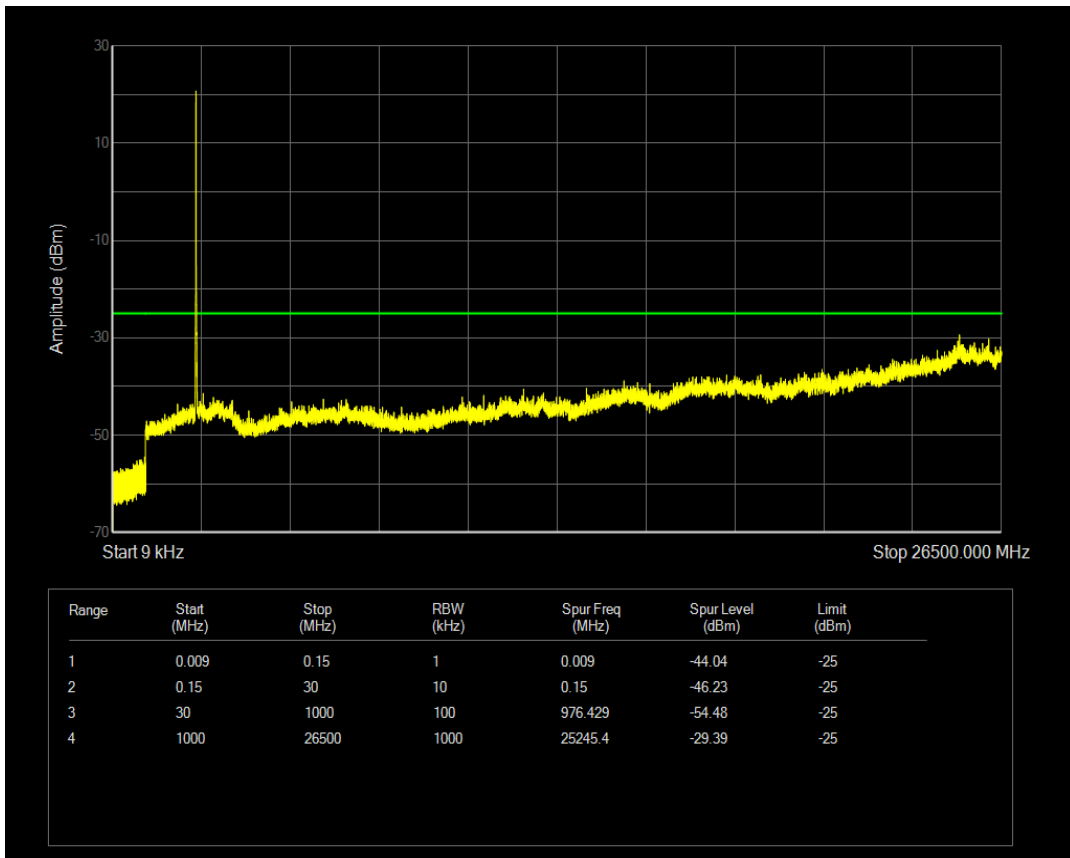

Band7 16QAM BW=5MHz Channel=21425 RB Size=1 Position=#0

Band7 16QAM BW=5MHz Channel=21425 RB Size=25 Position=#0

Band7 QPSK BW=10MHz Channel=20800 RB Size=1 Position=#0

Band7 QPSK BW=10MHz Channel=20800 RB Size=50 Position=#0

Band7 16QAM BW=10MHz Channel=20800 RB Size=1 Position=#0

Band7 16QAM BW=10MHz Channel=20800 RB Size=50 Position=#0

Band7 QPSK BW=10MHz Channel=21100 RB Size=1 Position=#0

Band7 QPSK BW=10MHz Channel=21100 RB Size=50 Position=#0