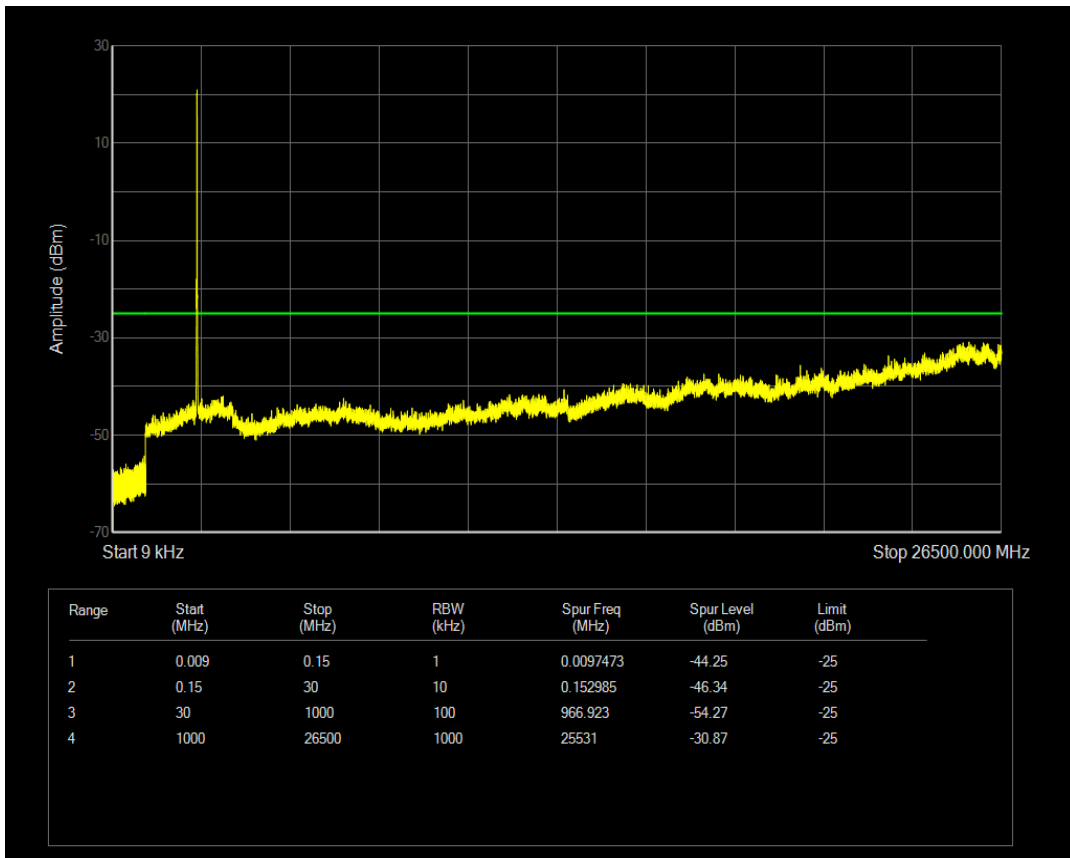

Band7 16QAM BW=10MHz Channel=20800 RB Size=1 Position=#0

Band7 16QAM BW=10MHz Channel=20800 RB Size=50 Position=#0

Band7 QPSK BW=10MHz Channel=21100 RB Size=1 Position=#0

Band7 QPSK BW=10MHz Channel=21100 RB Size=50 Position=#0

Band7 16QAM BW=10MHz Channel=21100 RB Size=1 Position=#0

Band7 16QAM BW=10MHz Channel=21100 RB Size=50 Position=#0

Band7 QPSK BW=10MHz Channel=21400 RB Size=1 Position=#0