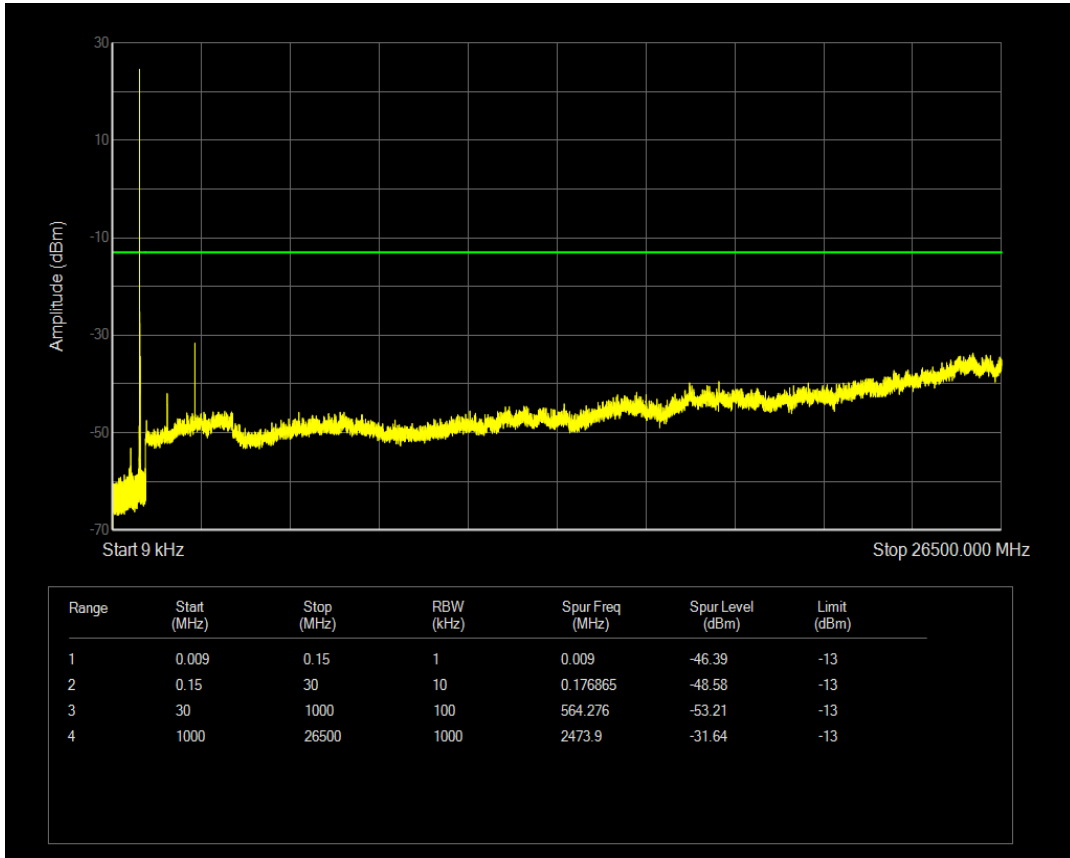

Band5 QPSK BW=1.4MHz Channel=20407 RB Size=1 Position=#0

Band5 QPSK BW=1.4MHz Channel=20407 RB Size=6 Position=#0