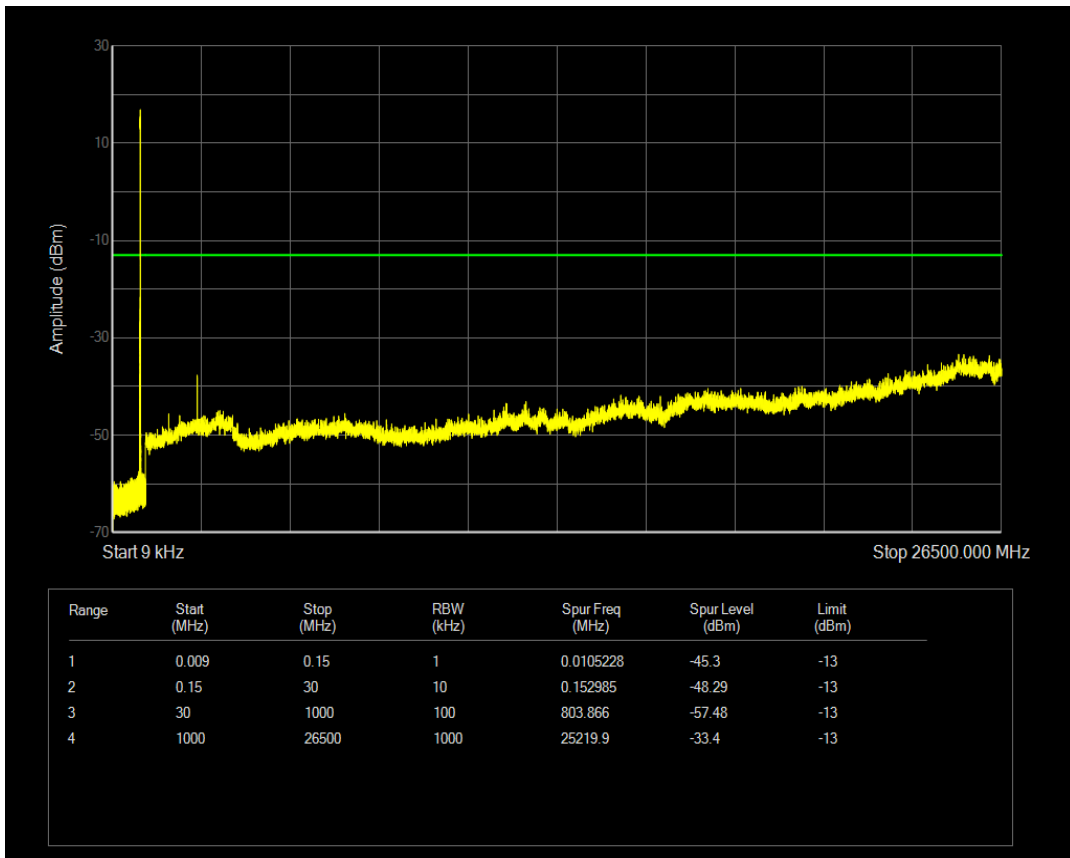

Band5 16QAM BW=3MHz Channel=20635 RB Size=15 Position=#0

Band5 QPSK BW=5MHz Channel=20425 RB Size=1 Position=#0