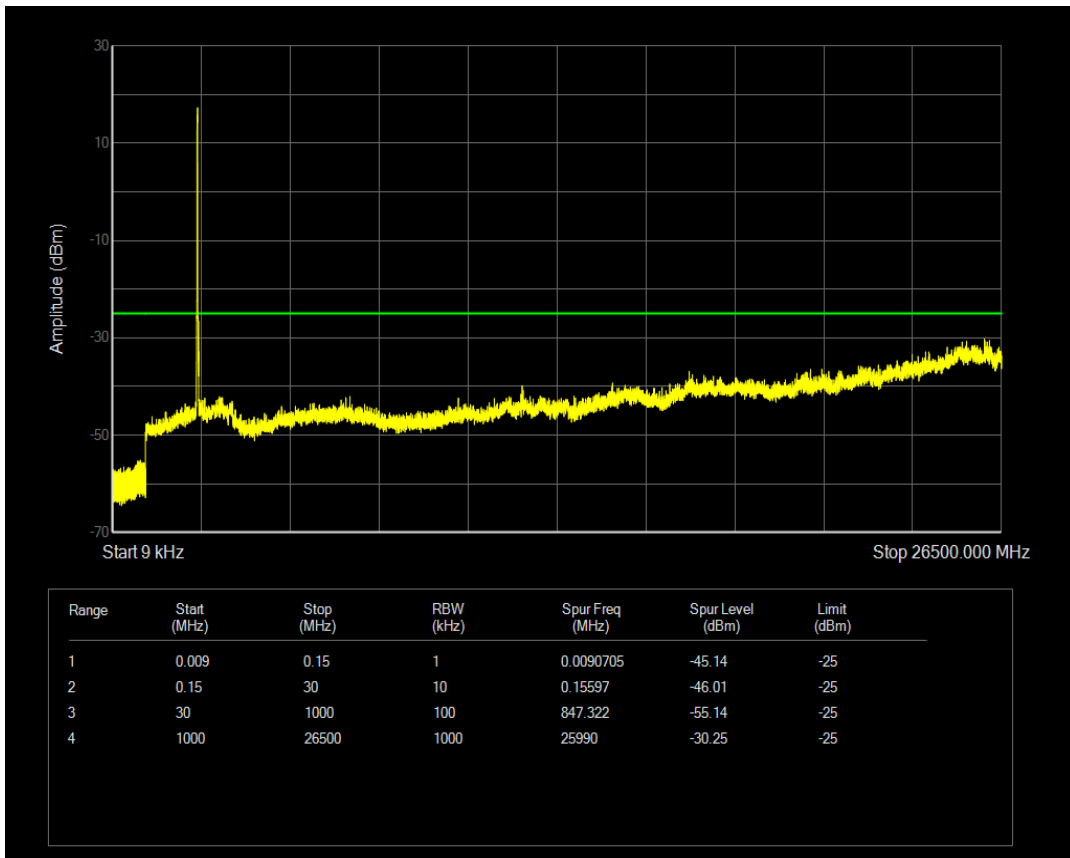

Band41(2535-2655) QPSK BW=20MHz Channel=40140 RB Size=100 Position=#0

Band41(2535-2655) 16QAM BW=20MHz Channel=40140 RB Size=1 Position=#0

Band41(2535-2655) 16QAM BW=20MHz Channel=40140 RB Size=100 Position=#0