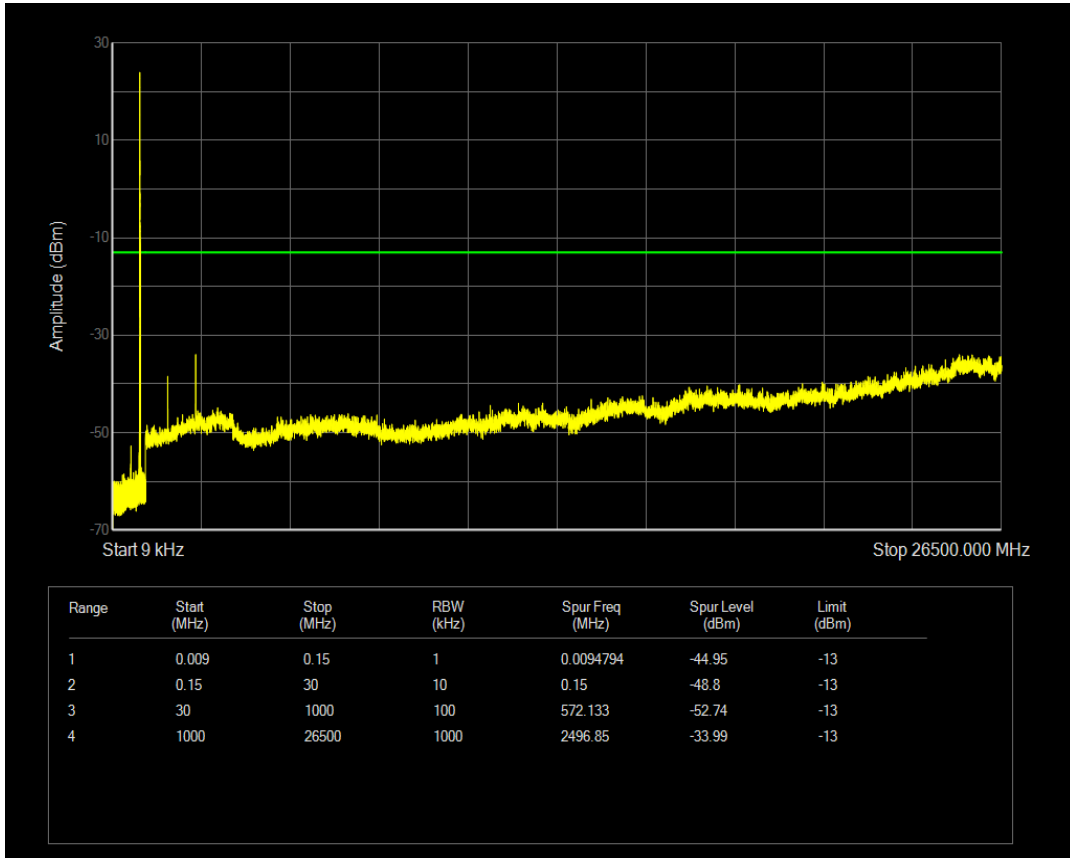

Band5 16QAM BW=10MHz Channel=20450 RB Size=1 Position=#0

Band5 16QAM BW=10MHz Channel=20450 RB Size=50 Position=#0

Band5 QPSK BW=10MHz Channel=20525 RB Size=1 Position=#0

Band5 QPSK BW=10MHz Channel=20525 RB Size=50 Position=#0

Band5 16QAM BW=10MHz Channel=20525 RB Size=1 Position=#0

Band5 16QAM BW=10MHz Channel=20525 RB Size=50 Position=#0

Band5 QPSK BW=10MHz Channel=20600 RB Size=1 Position=#0

Band5 QPSK BW=10MHz Channel=20600 RB Size=50 Position=#0