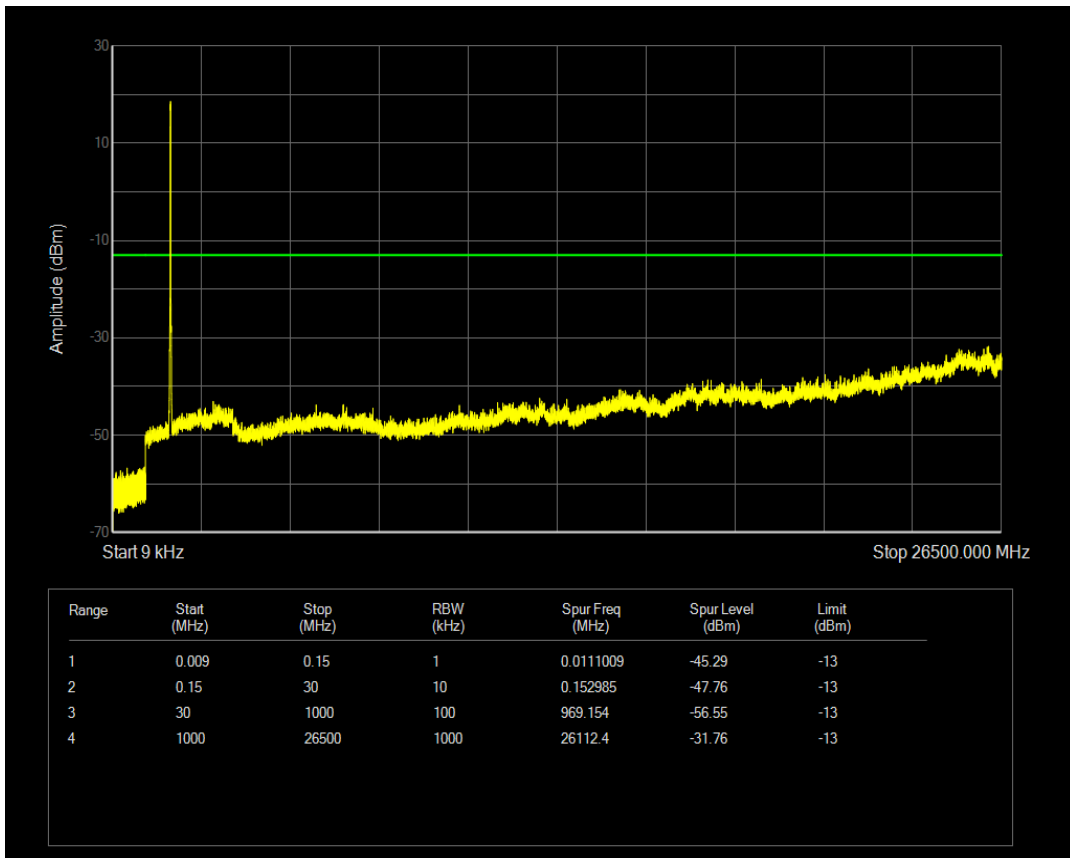

Band66 16QAM BW=15MHz Channel=132322 RB Size=75 Position=#0

Band66 QPSK BW=15MHz Channel=132597 RB Size=1 Position=#0