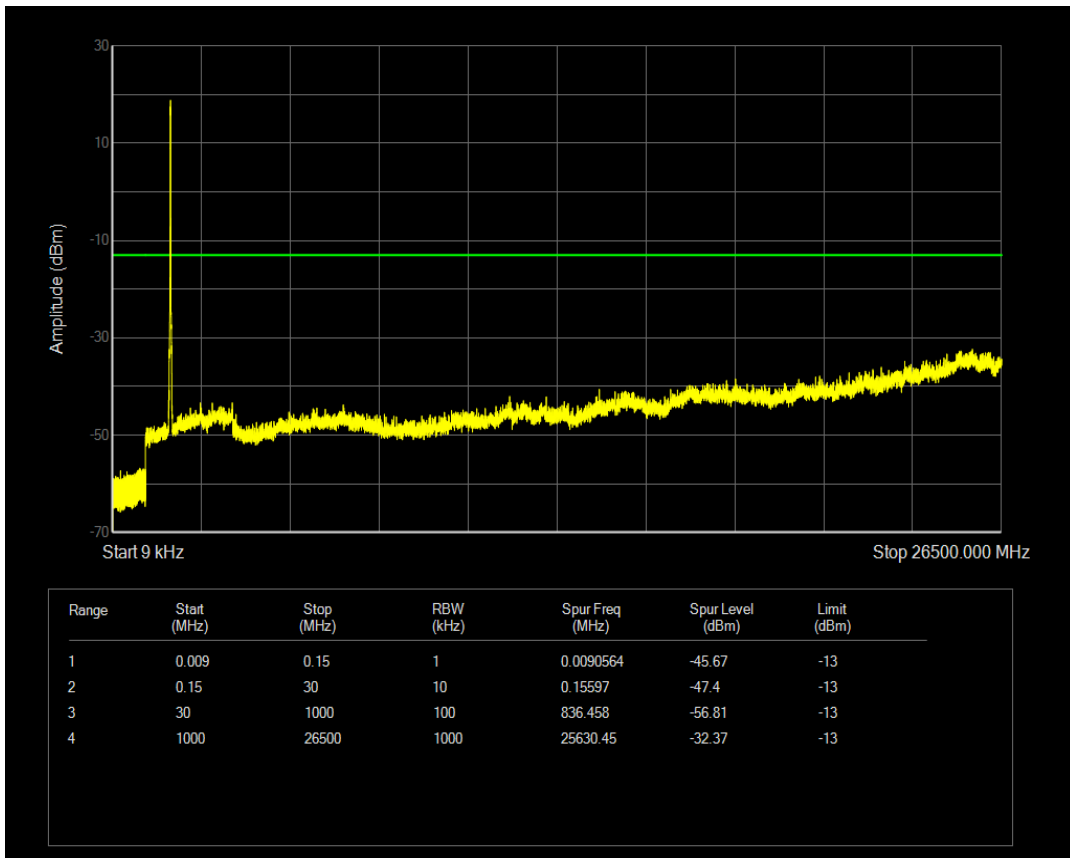

Band66 16QAM BW=20MHz Channel=132322 RB Size=100 Position=#0

Band66 QPSK BW=20MHz Channel=132572 RB Size=1 Position=#0