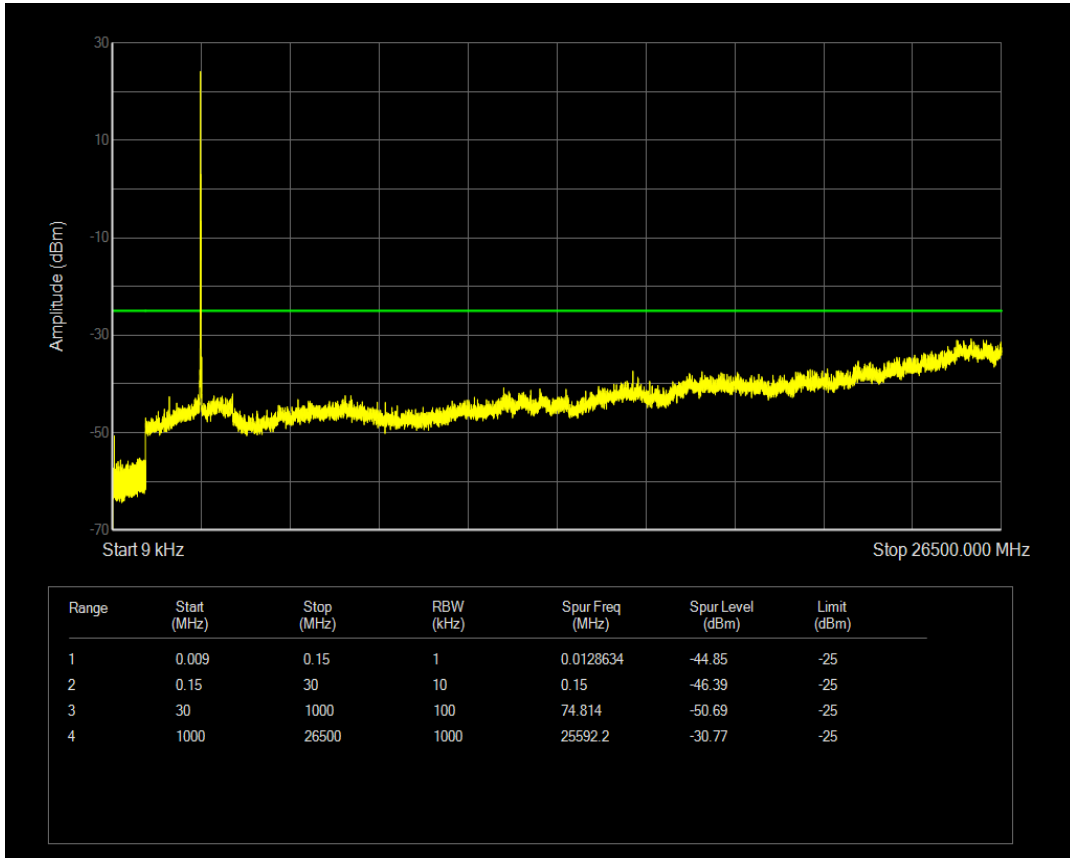

Band41(2535-2655) QPSK BW=20MHz Channel=41140 RB Size=1 Position=#0

Band41(2535-2655) QPSK BW=20MHz Channel=41140 RB Size=100 Position=#0