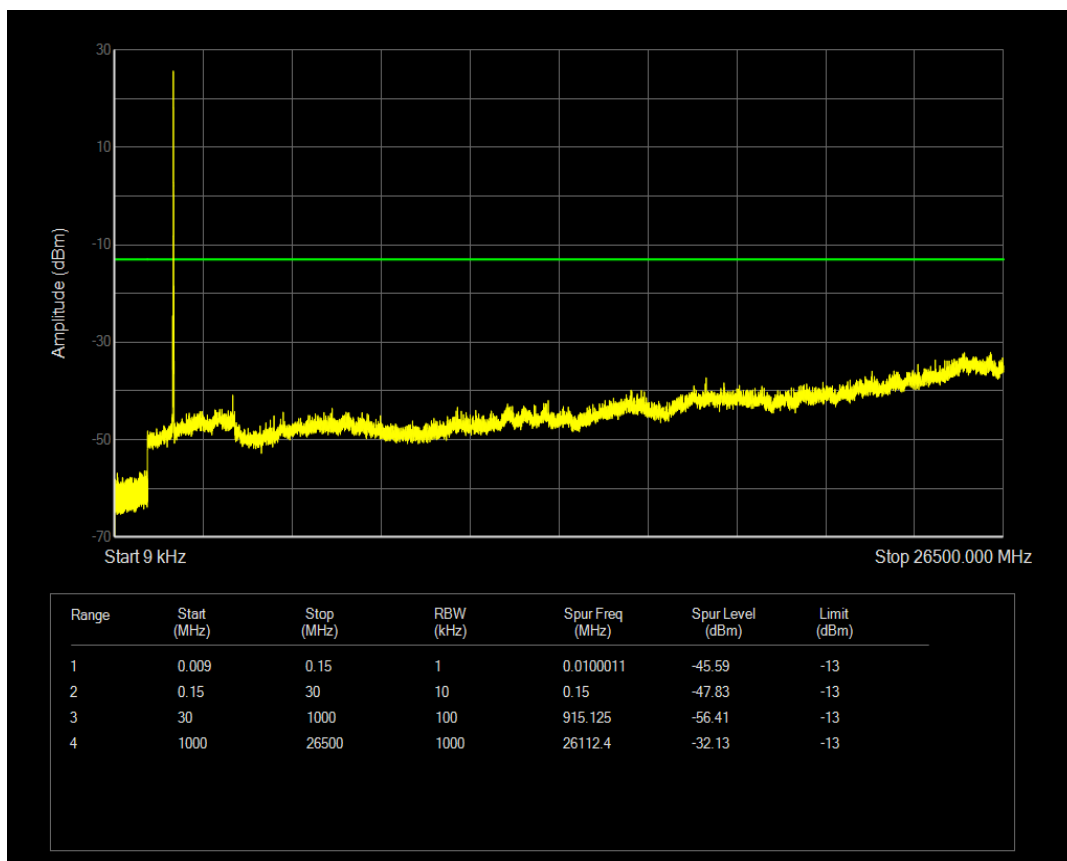

Band66 QPSK BW=10MHz Channel=132622 RB Size=1 Position=#0

Band66 QPSK BW=10MHz Channel=132622 RB Size=50 Position=#0