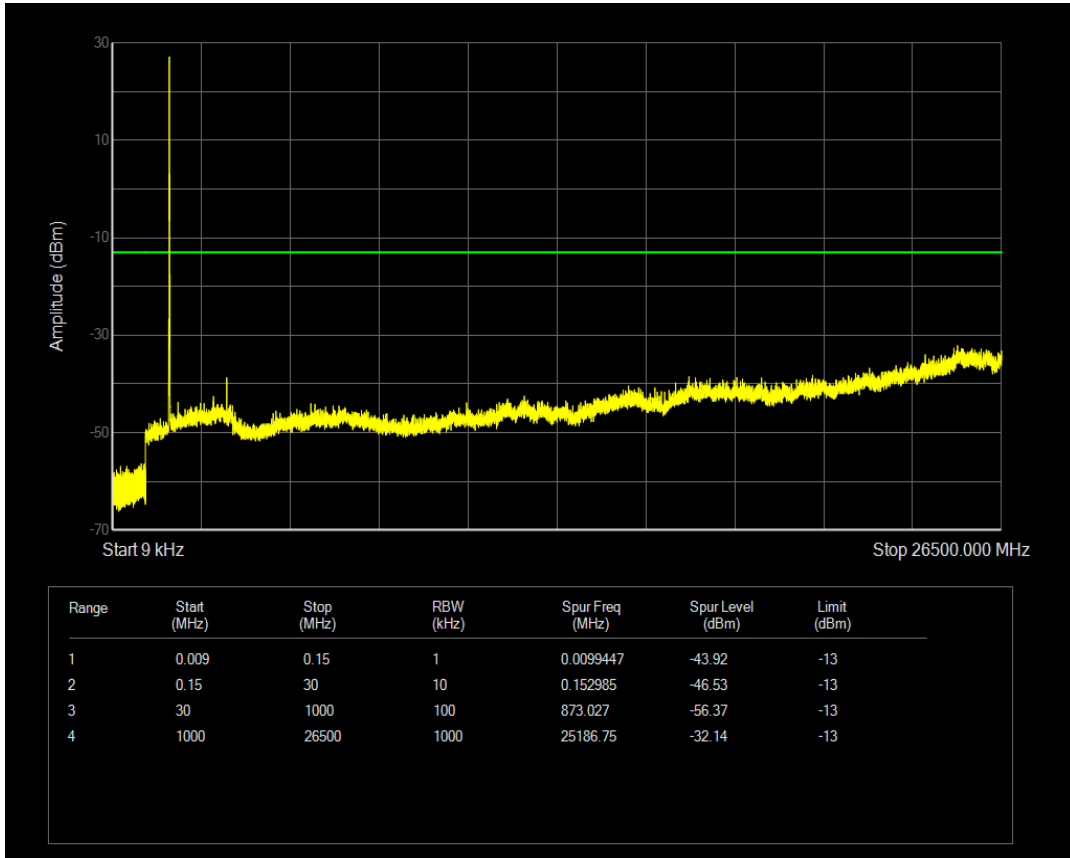

Band66 16QAM BW=10MHz Channel=132022 RB Size=1 Position=#0

Band66 16QAM BW=10MHz Channel=132022 RB Size=50 Position=#0