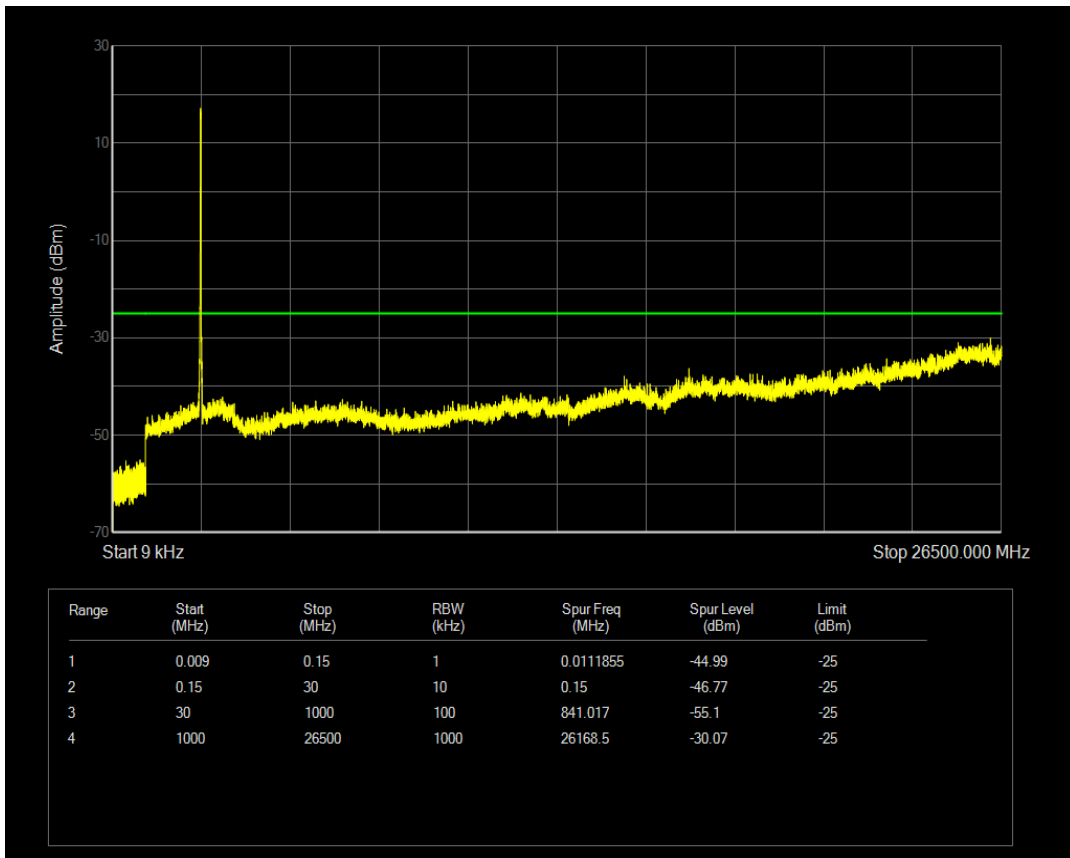

Band41(2535-2655) QPSK BW=20MHz Channel=41140 RB Size=100 Position=#0

Band41(2535-2655) 16QAM BW=20MHz Channel=41140 RB Size=1 Position=#0