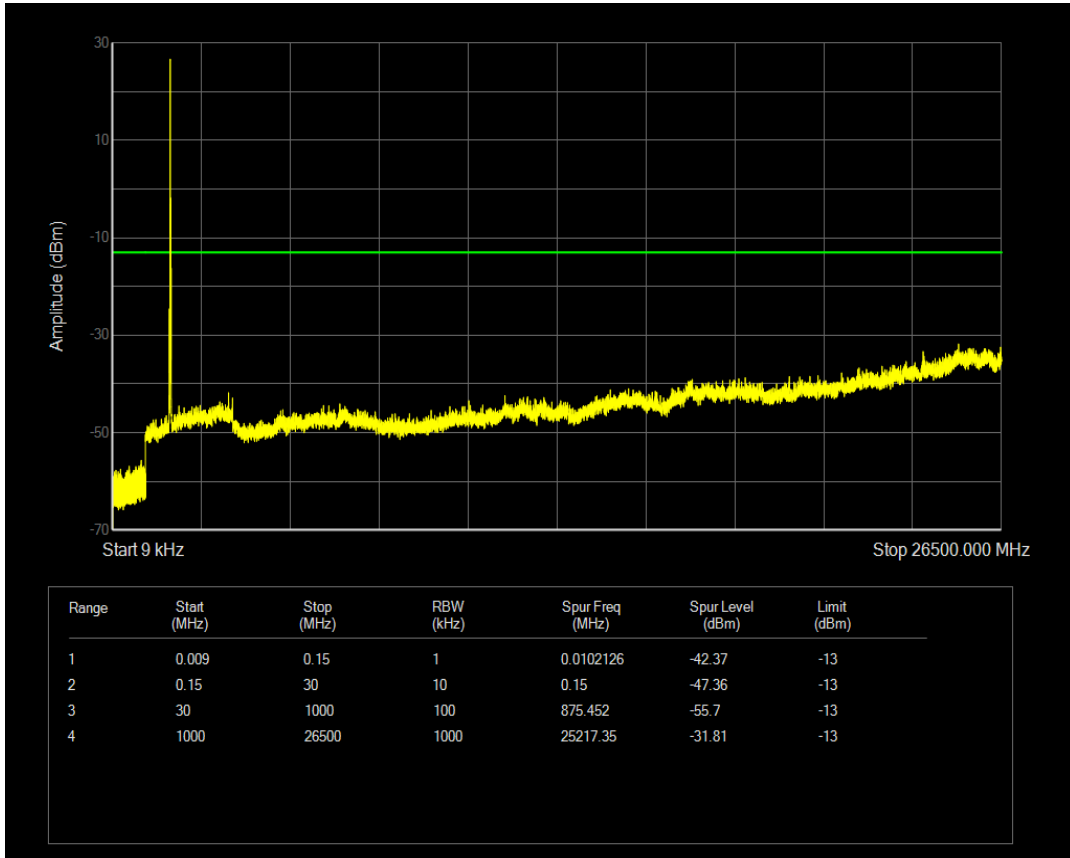

Band66 16QAM BW=15MHz Channel=132047 RB Size=1 Position=#0

Band66 16QAM BW=15MHz Channel=132047 RB Size=75 Position=#0

Band66 QPSK BW=15MHz Channel=132322 RB Size=1 Position=#0

Band66 QPSK BW=15MHz Channel=132322 RB Size=75 Position=#0