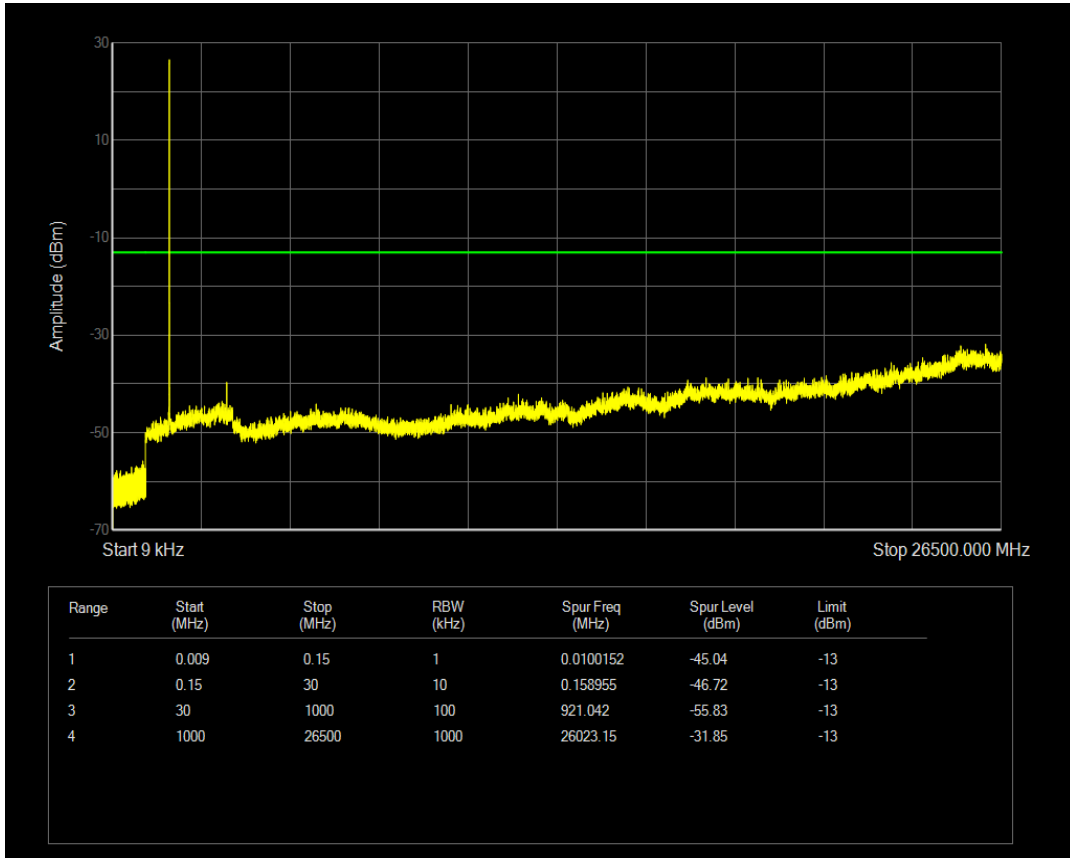

Band5 16QAM BW=10MHz Channel=20525 RB Size=1 Position=#0

Band5 16QAM BW=10MHz Channel=20525 RB Size=50 Position=#0

Band5 QPSK BW=10MHz Channel=20600 RB Size=1 Position=#0

Band5 QPSK BW=10MHz Channel=20600 RB Size=50 Position=#0

Band5 16QAM BW=10MHz Channel=20600 RB Size=1 Position=#0

Band5 16QAM BW=10MHz Channel=20600 RB Size=50 Position=#0

Band66 QPSK BW=1.4MHz Channel=131979 RB Size=1 Position=#0

Band66 QPSK BW=1.4MHz Channel=131979 RB Size=6 Position=#0