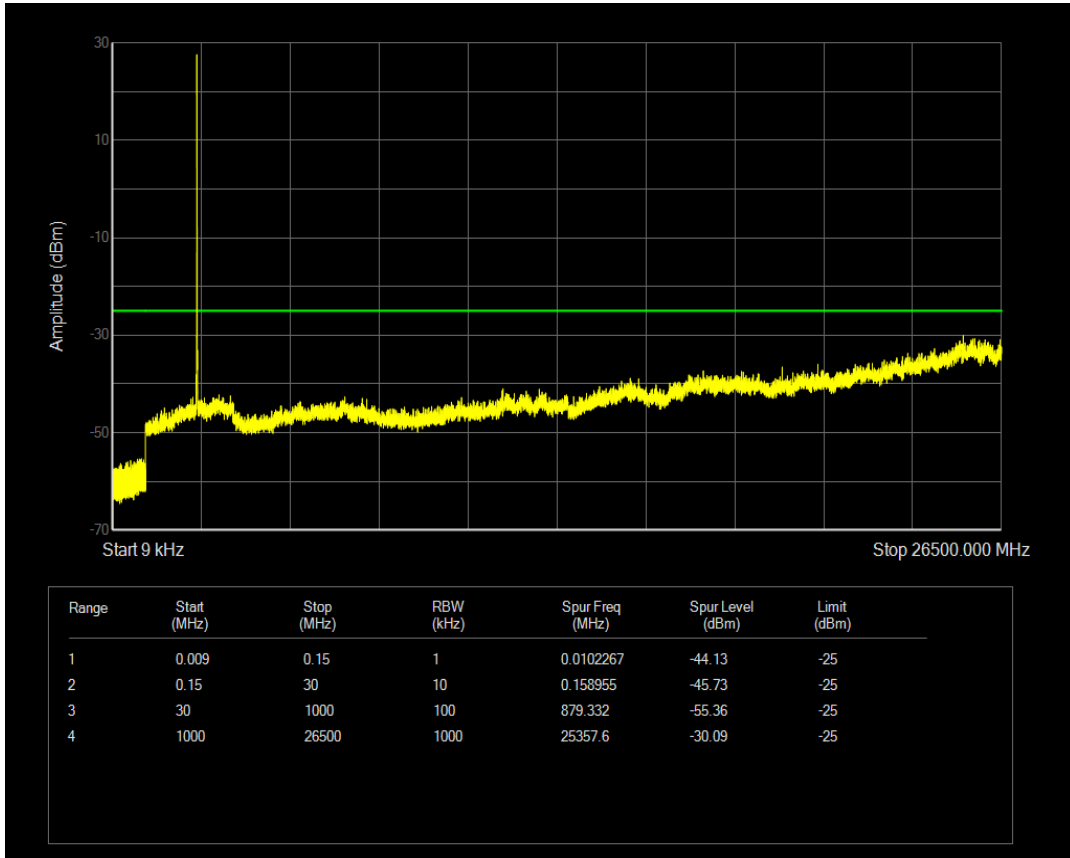

Band7 16QAM BW=5MHz Channel=21425 RB Size=1 Position=#0

Band7 16QAM BW=5MHz Channel=21425 RB Size=25 Position=#0

Band7 QPSK BW=10MHz Channel=20800 RB Size=1 Position=#0

Band7 QPSK BW=10MHz Channel=20800 RB Size=50 Position=#0

Band7 16QAM BW=10MHz Channel=20800 RB Size=1 Position=#0

Band7 16QAM BW=10MHz Channel=20800 RB Size=50 Position=#0

Band7 QPSK BW=10MHz Channel=21100 RB Size=1 Position=#0

Band7 QPSK BW=10MHz Channel=21100 RB Size=50 Position=#0