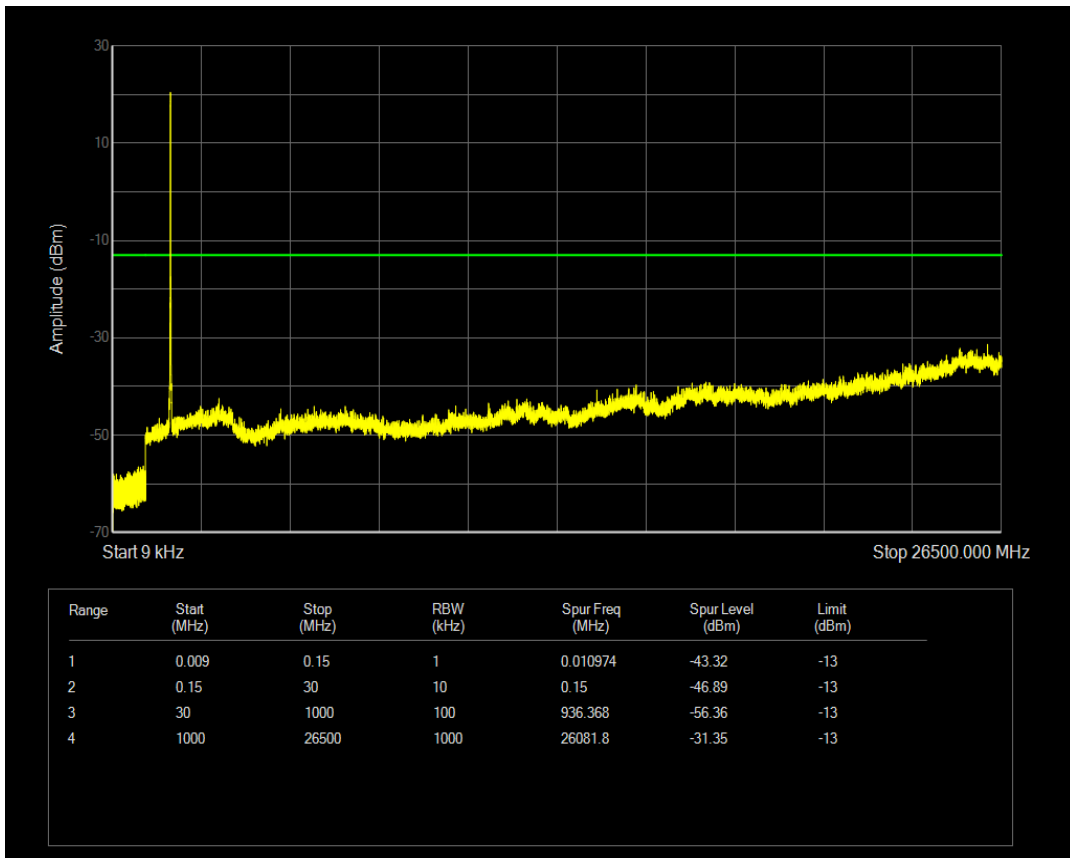

Band66 16QAM BW=10MHz Channel=132022 RB Size=1 Position=#0

Band66 16QAM BW=10MHz Channel=132022 RB Size=50 Position=#0

Band66 QPSK BW=10MHz Channel=132322 RB Size=1 Position=#0

Band66 QPSK BW=10MHz Channel=132322 RB Size=50 Position=#0