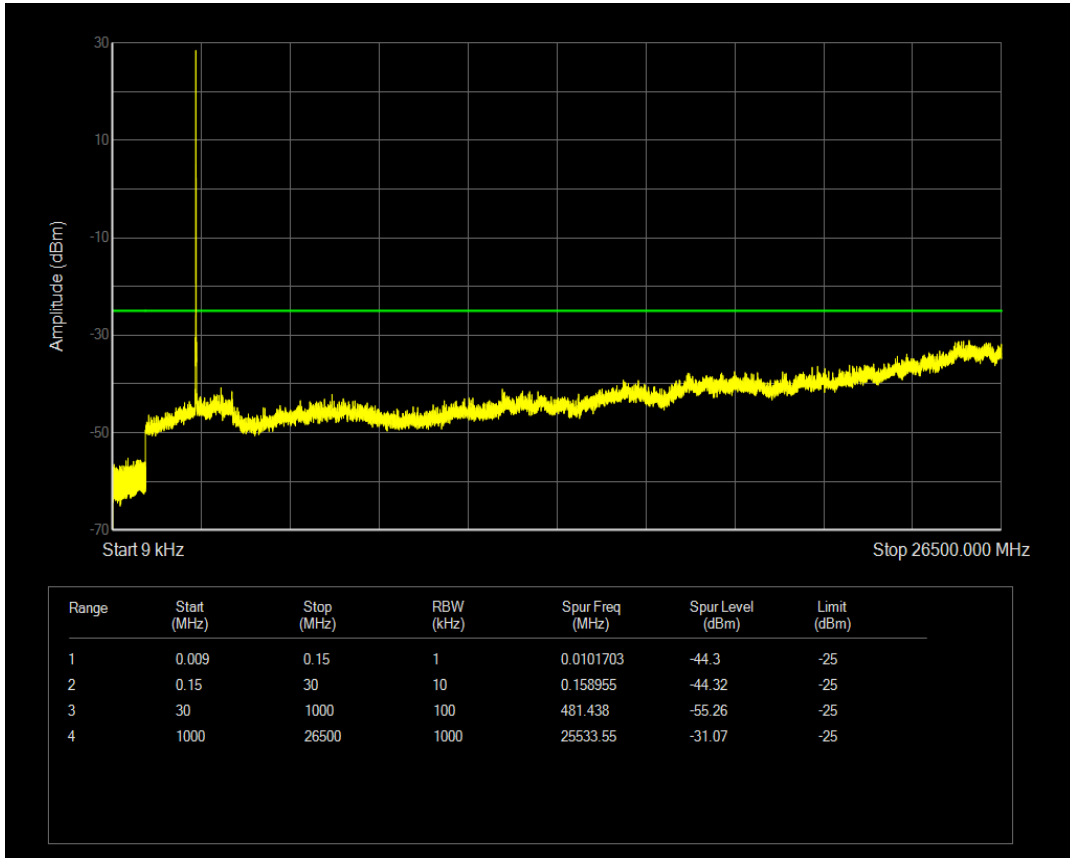

Band7 16QAM BW=5MHz Channel=21425 RB Size=1 Position=#0

Band7 16QAM BW=5MHz Channel=21425 RB Size=25 Position=#0

Band7 QPSK BW=10MHz Channel=20800 RB Size=1 Position=#0

Band7 QPSK BW=10MHz Channel=20800 RB Size=50 Position=#0

Band7 16QAM BW=10MHz Channel=20800 RB Size=1 Position=#0

Band7 16QAM BW=10MHz Channel=20800 RB Size=50 Position=#0

Band7 QPSK BW=10MHz Channel=21100 RB Size=1 Position=#0

Band7 QPSK BW=10MHz Channel=21100 RB Size=50 Position=#0