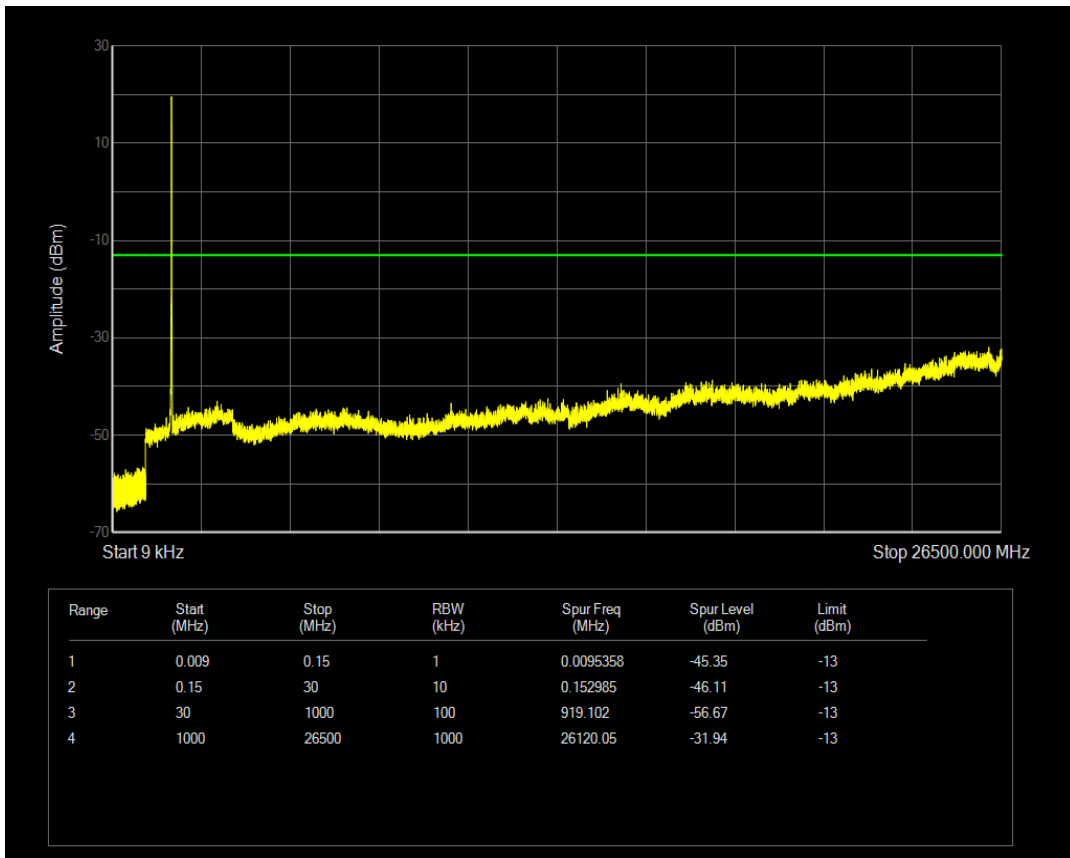

Band66 16QAM BW=10MHz Channel=132622 RB Size=50 Position=#0

Band66 QPSK BW=15MHz Channel=132047 RB Size=1 Position=#0