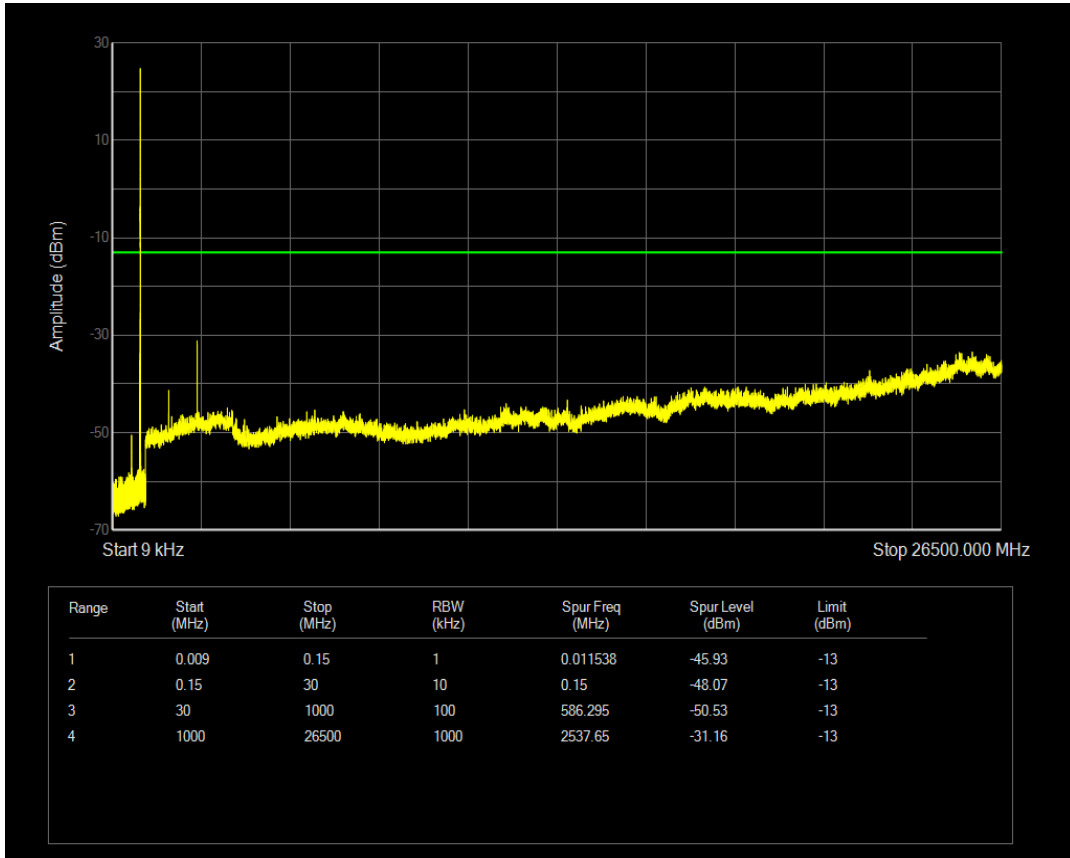

Band5 16QAM BW=3MHz Channel=20525 RB Size=1 Position=#0

Band5 16QAM BW=3MHz Channel=20525 RB Size=15 Position=#0

Band5 QPSK BW=3MHz Channel=20635 RB Size=1 Position=#0

Band5 QPSK BW=3MHz Channel=20635 RB Size=15 Position=#0