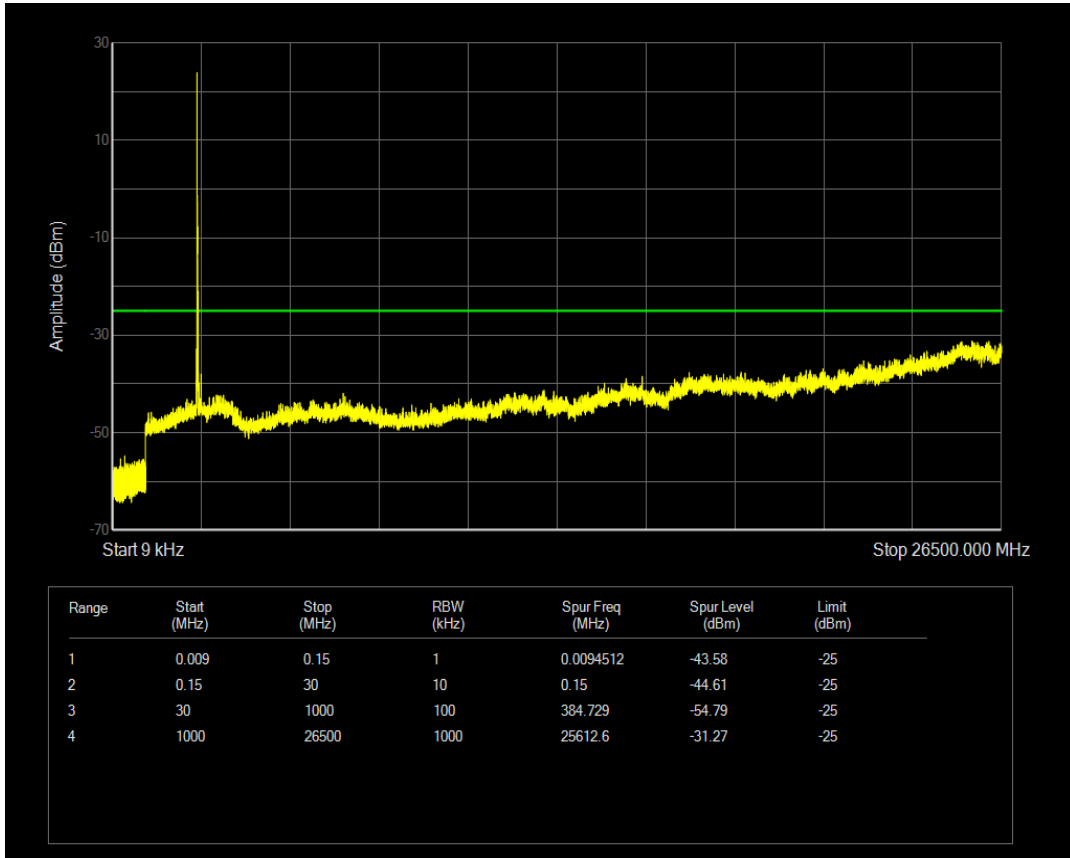

Band41(2535-2655) QPSK BW=20MHz Channel=40140 RB Size=100 Position=#0

Band41(2535-2655) 16QAM BW=20MHz Channel=40140 RB Size=1 Position=#0

Band41(2535-2655) 16QAM BW=20MHz Channel=40140 RB Size=100 Position=#0