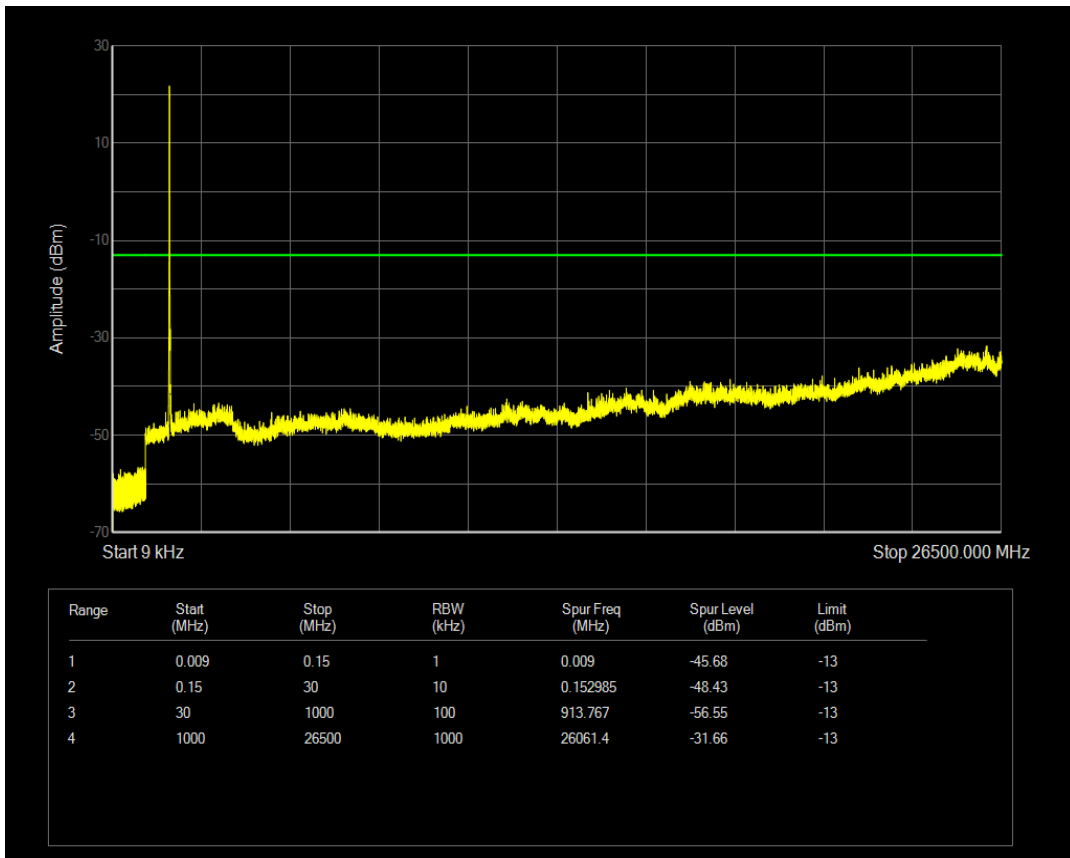

Band66 16QAM BW=5MHz Channel=132647 RB Size=1 Position=#0

Band66 16QAM BW=5MHz Channel=132647 RB Size=25 Position=#0

Band66 QPSK BW=10MHz Channel=132022 RB Size=1 Position=#0

Band66 QPSK BW=10MHz Channel=132022 RB Size=50 Position=#0