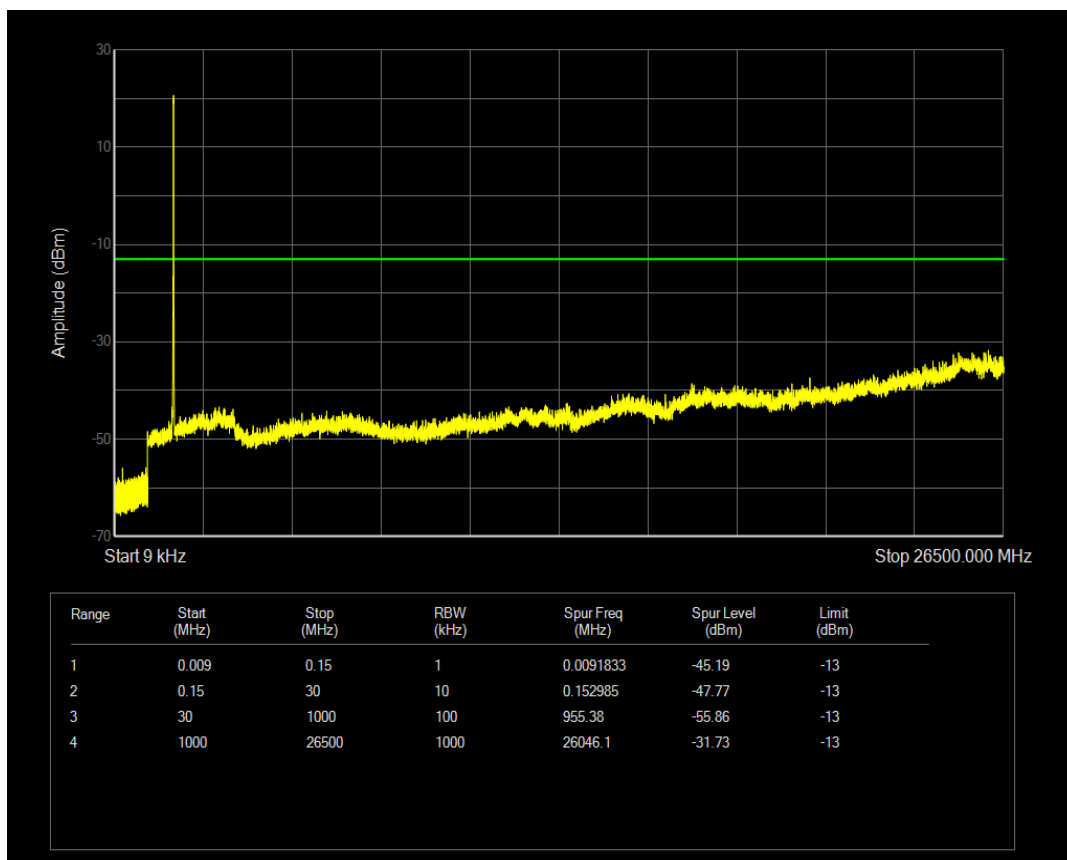

Band66 16QAM BW=10MHz Channel=132322 RB Size=1 Position=#0

Band66 16QAM BW=10MHz Channel=132322 RB Size=50 Position=#0

Band66 QPSK BW=10MHz Channel=132622 RB Size=1 Position=#0

Band66 QPSK BW=10MHz Channel=132622 RB Size=50 Position=#0