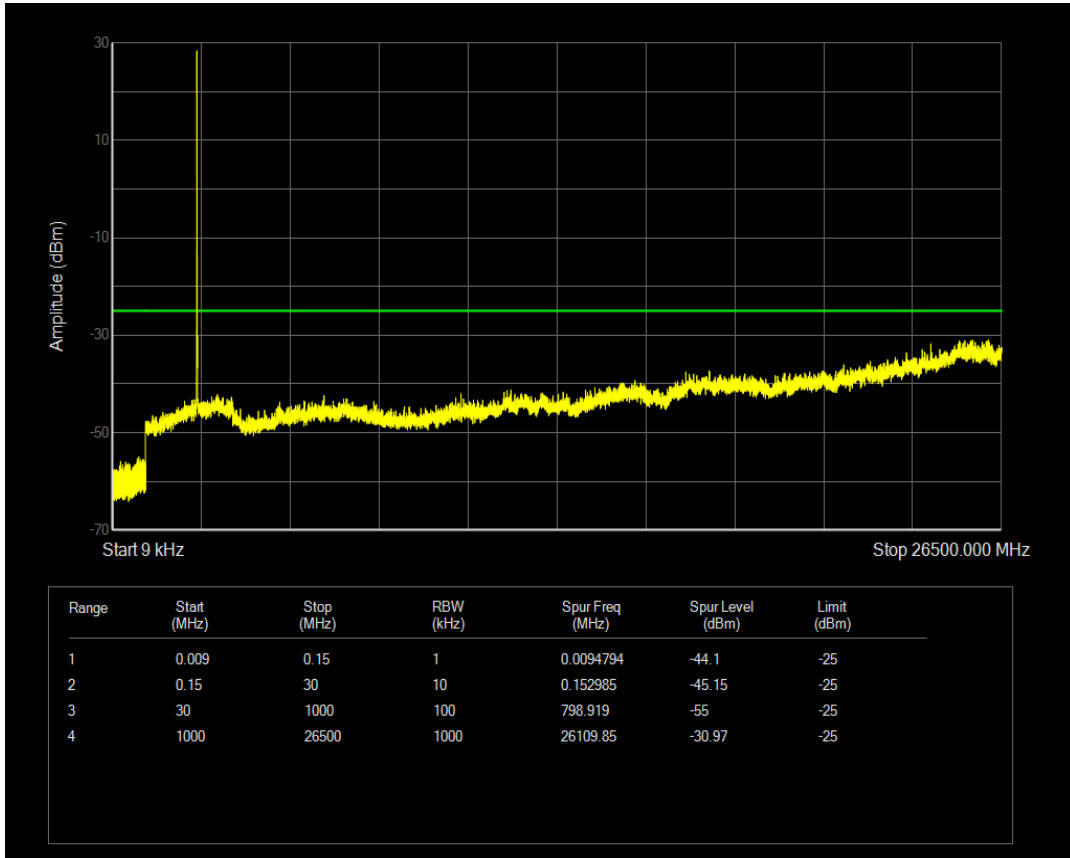

Band7 16QAM BW=10MHz Channel=20800 RB Size=1 Position=#0

Band7 16QAM BW=10MHz Channel=20800 RB Size=50 Position=#0

Band7 QPSK BW=10MHz Channel=21100 RB Size=1 Position=#0

Band7 QPSK BW=10MHz Channel=21100 RB Size=50 Position=#0

Band7 16QAM BW=10MHz Channel=21100 RB Size=1 Position=#0

Band7 16QAM BW=10MHz Channel=21100 RB Size=50 Position=#0

Band7 QPSK BW=10MHz Channel=21400 RB Size=1 Position=#0