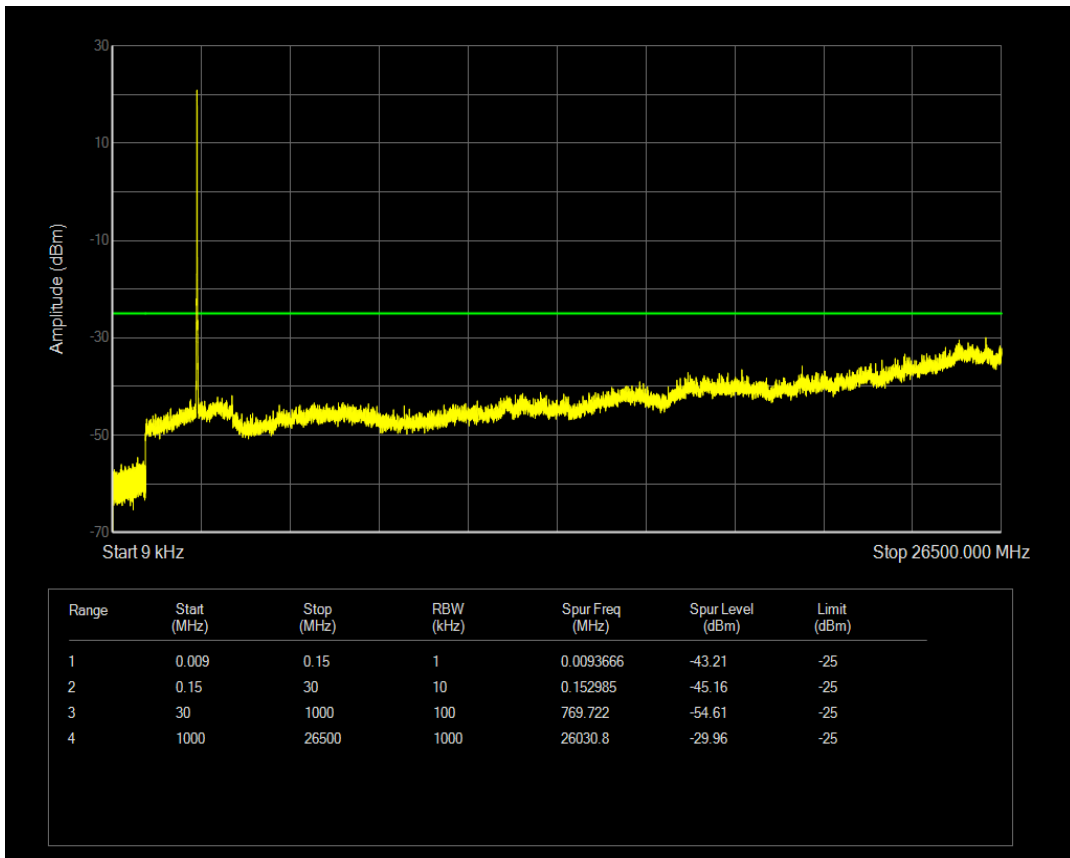

Band7 16QAM BW=10MHz Channel=20800 RB Size=1 Position=#0

Band7 16QAM BW=10MHz Channel=20800 RB Size=50 Position=#0

Band7 QPSK BW=10MHz Channel=21100 RB Size=1 Position=#0

Band7 QPSK BW=10MHz Channel=21100 RB Size=50 Position=#0

Band7 16QAM BW=10MHz Channel=21100 RB Size=1 Position=#0

Band7 16QAM BW=10MHz Channel=21100 RB Size=50 Position=#0

Band7 QPSK BW=10MHz Channel=21400 RB Size=1 Position=#0