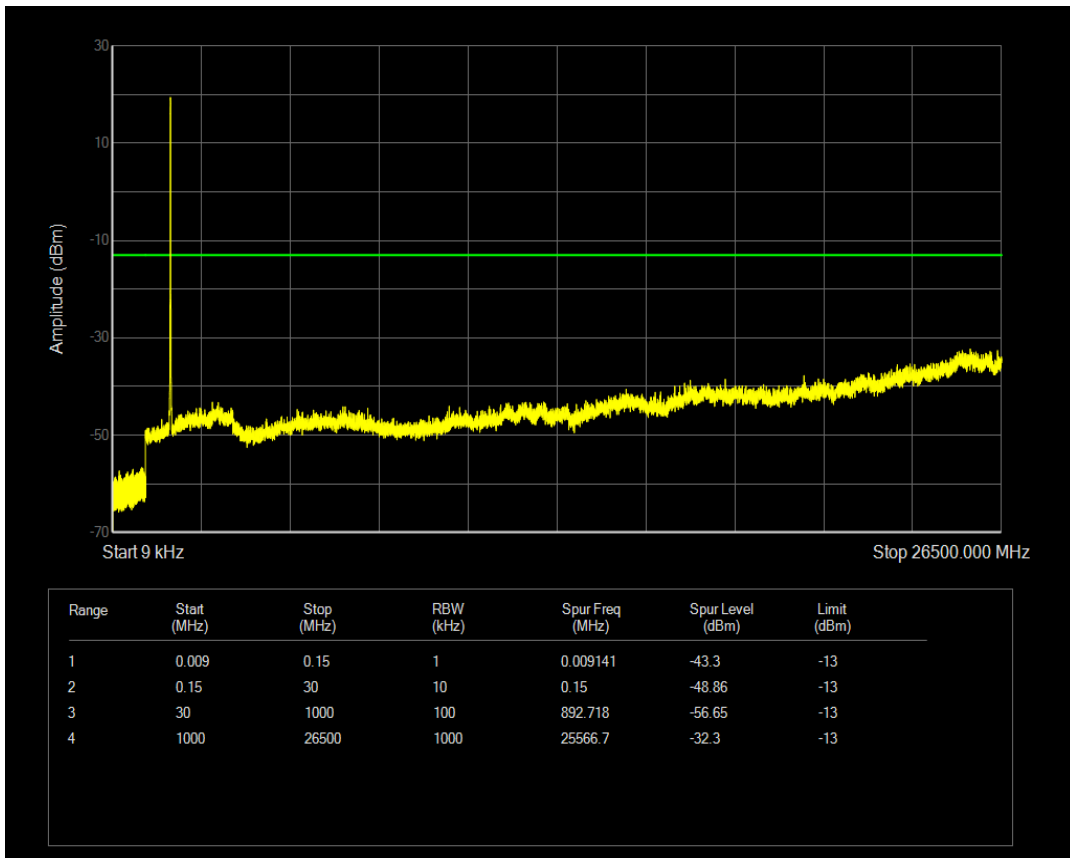

Band66 16QAM BW=10MHz Channel=132322 RB Size=50 Position=#0

Band66 QPSK BW=10MHz Channel=132622 RB Size=1 Position=#0