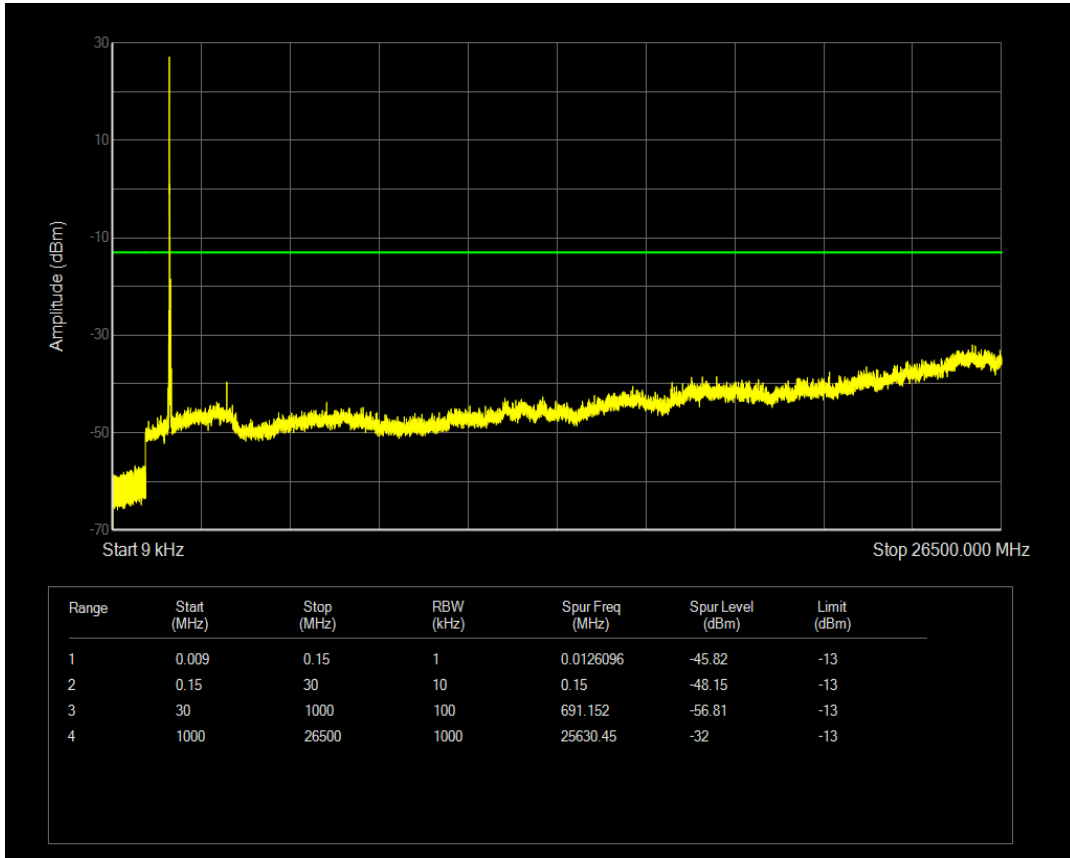

Band66 16QAM BW=15MHz Channel=132597 RB Size=1 Position=#0

Band66 16QAM BW=15MHz Channel=132597 RB Size=75 Position=#0

Band66 QPSK BW=20MHz Channel=132072 RB Size=1 Position=#0

Band66 QPSK BW=20MHz Channel=132072 RB Size=100 Position=#0

Band66 16QAM BW=20MHz Channel=132072 RB Size=1 Position=#0

Band66 16QAM BW=20MHz Channel=132072 RB Size=100 Position=#0

Band66 QPSK BW=20MHz Channel=132322 RB Size=1 Position=#0

Band66 QPSK BW=20MHz Channel=132322 RB Size=100 Position=#0