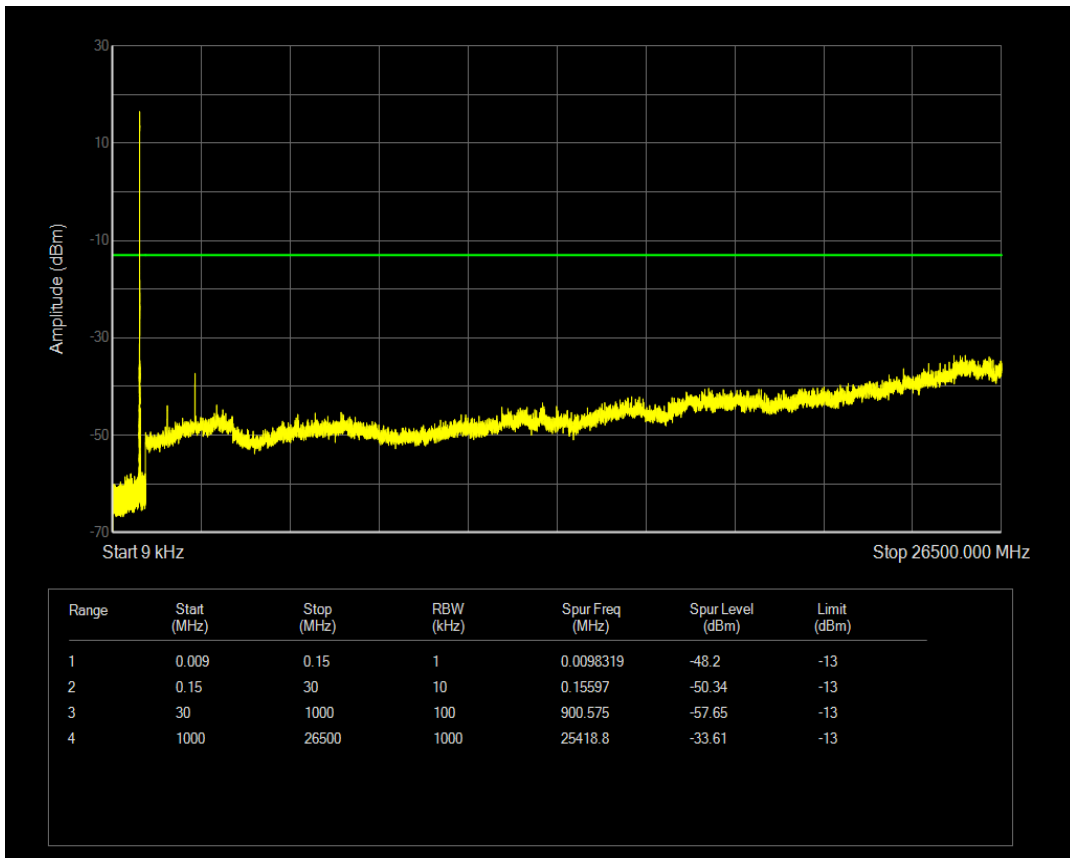

Band5 16QAM BW=3MHz Channel=20415 RB Size=15 Position=#0

Band5 QPSK BW=3MHz Channel=20525 RB Size=1 Position=#0