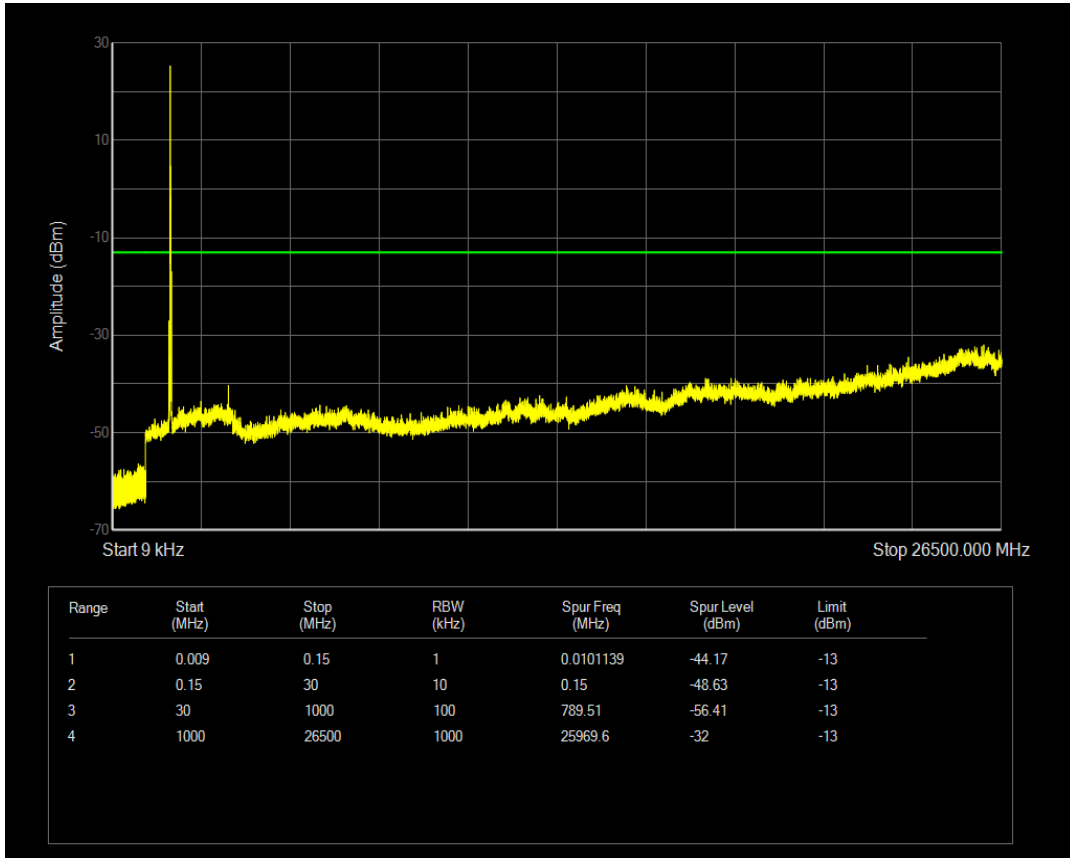

Band66 16QAM BW=15MHz Channel=132597 RB Size=1 Position=#0

Band66 16QAM BW=15MHz Channel=132597 RB Size=75 Position=#0

Band66 QPSK BW=20MHz Channel=132072 RB Size=1 Position=#0

Band66 QPSK BW=20MHz Channel=132072 RB Size=100 Position=#0

Band66 16QAM BW=20MHz Channel=132072 RB Size=1 Position=#0

Band66 16QAM BW=20MHz Channel=132072 RB Size=100 Position=#0

Band66 QPSK BW=20MHz Channel=132322 RB Size=1 Position=#0

Band66 QPSK BW=20MHz Channel=132322 RB Size=100 Position=#0