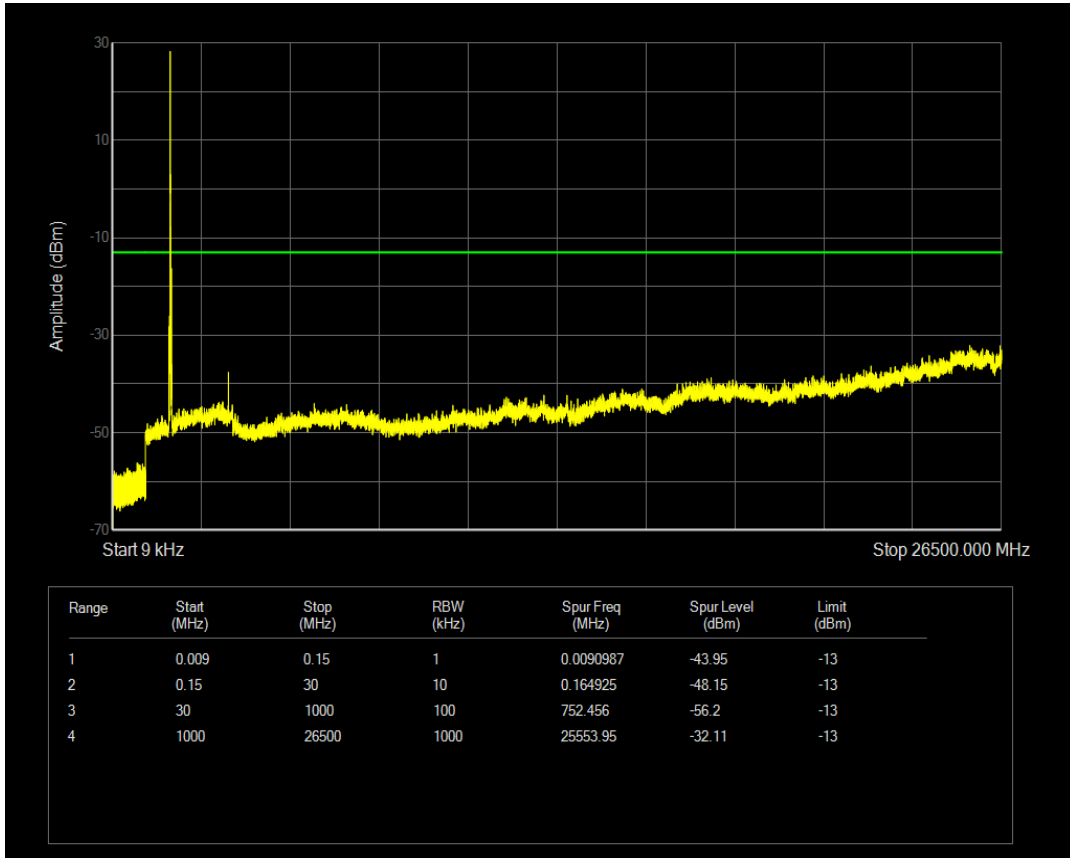

Band66 16QAM BW=20MHz Channel=132322 RB Size=1 Position=#0

Band66 16QAM BW=20MHz Channel=132322 RB Size=100 Position=#0