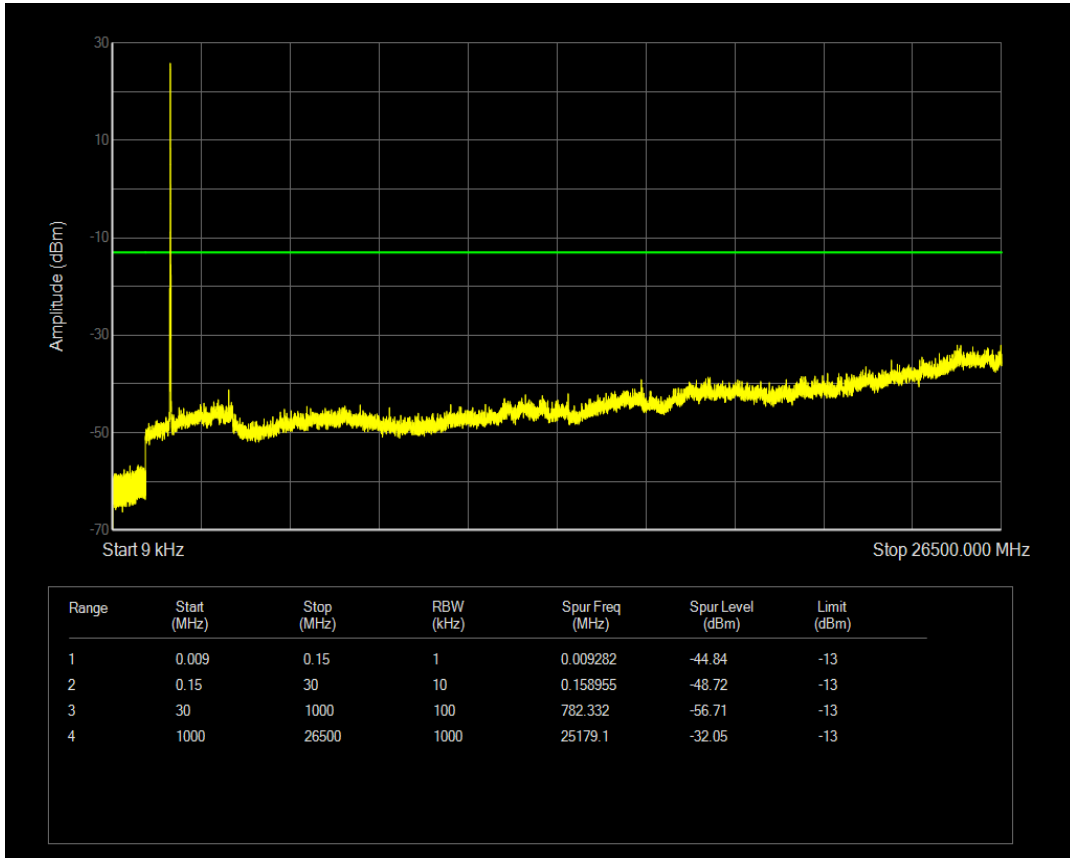

Band66 16QAM BW=10MHz Channel=132322 RB Size=1 Position=#0

Band66 16QAM BW=10MHz Channel=132322 RB Size=50 Position=#0