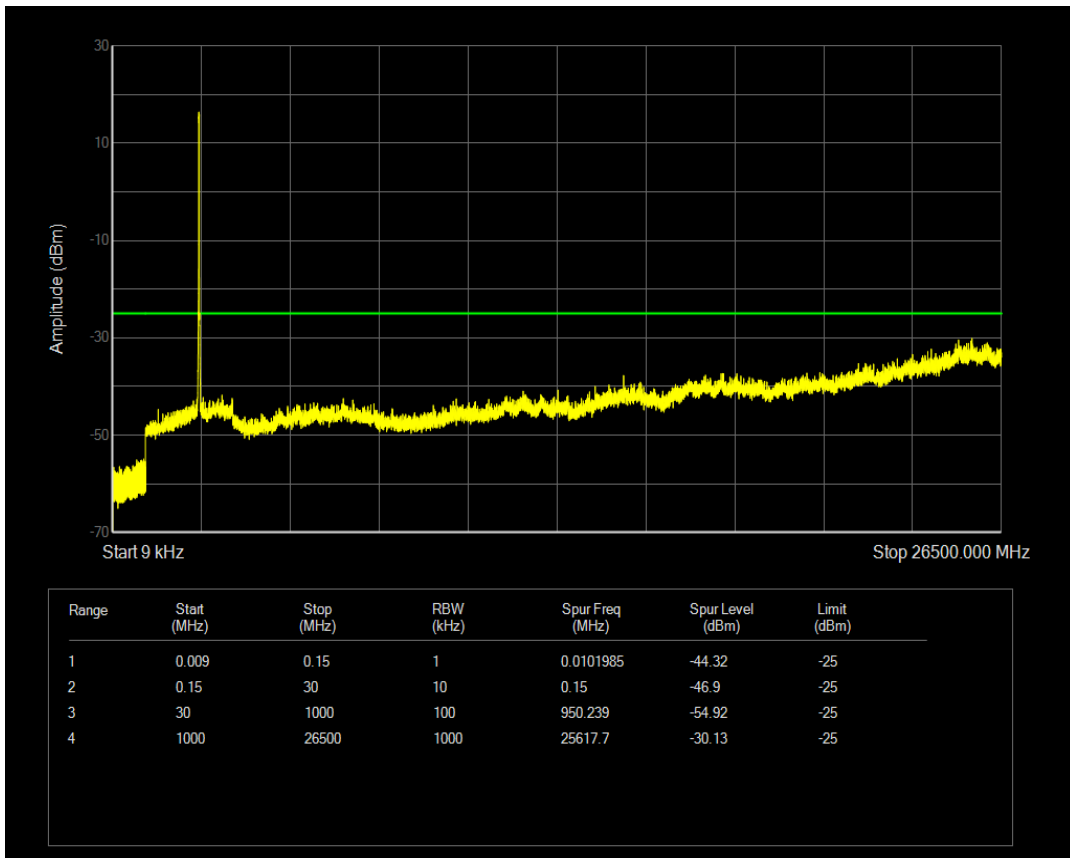

Band41(2535-2655) 16QAM BW=20MHz Channel=40640 RB Size=100 Position=#0

Band41(2535-2655) QPSK BW=20MHz Channel=41140 RB Size=1 Position=#0