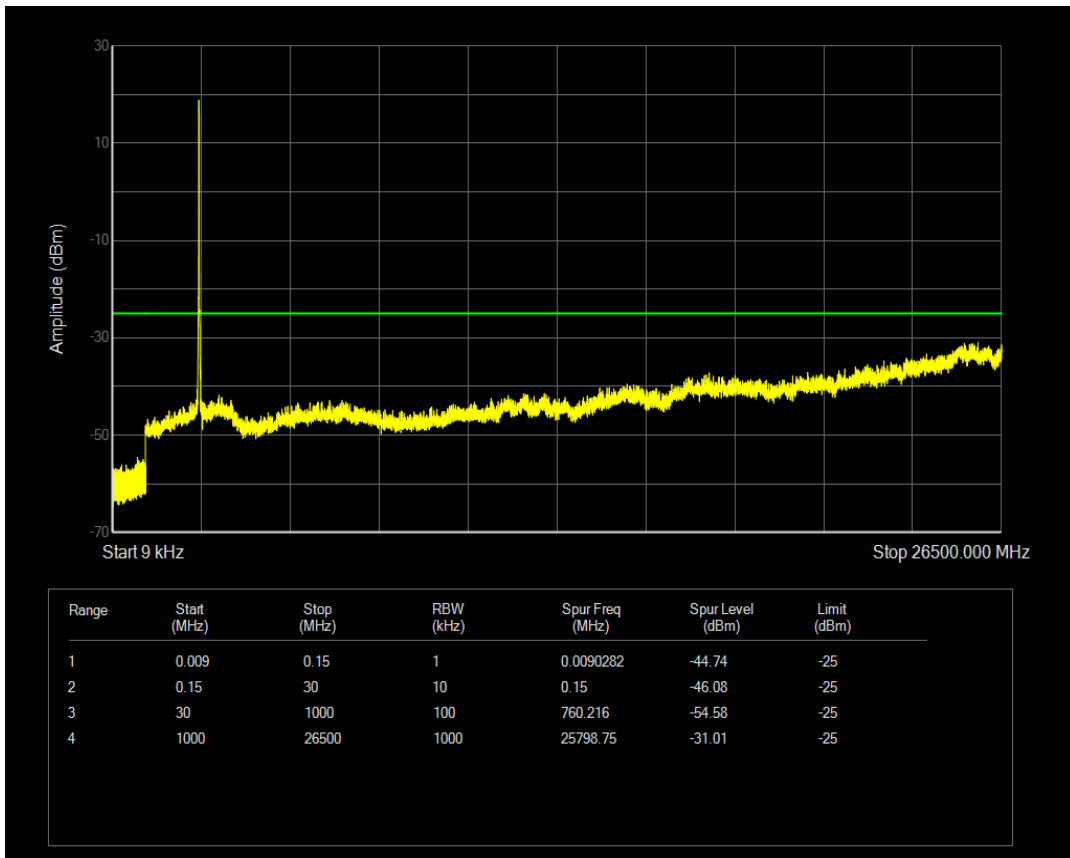

Band41(2535-2655) QPSK BW=20MHz Channel=40640 RB Size=100 Position=#0

Band41(2535-2655) 16QAM BW=20MHz Channel=40640 RB Size=1 Position=#0