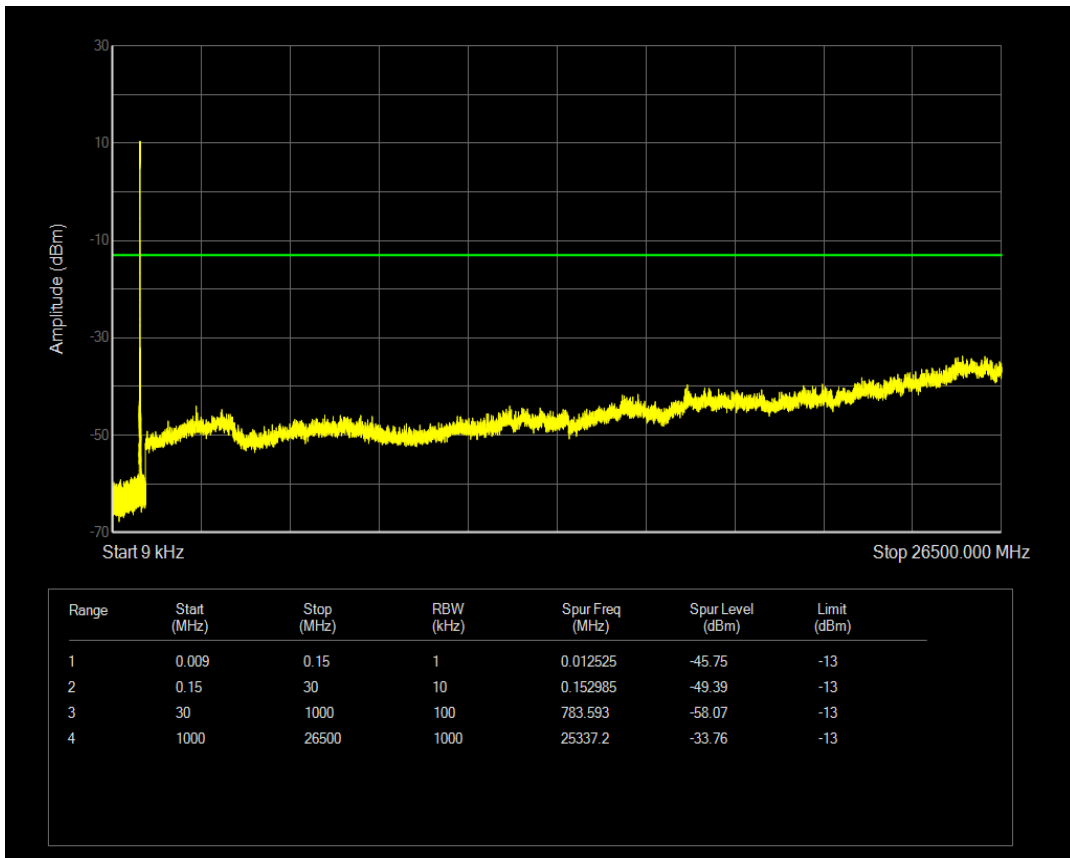

Band5 16QAM BW=10MHz Channel=20450 RB Size=1 Position=#0

Band5 16QAM BW=10MHz Channel=20450 RB Size=50 Position=#0

Band5 QPSK BW=10MHz Channel=20525 RB Size=1 Position=#0

Band5 QPSK BW=10MHz Channel=20525 RB Size=50 Position=#0

Band5 16QAM BW=10MHz Channel=20525 RB Size=1 Position=#0

Band5 16QAM BW=10MHz Channel=20525 RB Size=50 Position=#0

Band5 QPSK BW=10MHz Channel=20600 RB Size=1 Position=#0

Band5 QPSK BW=10MHz Channel=20600 RB Size=50 Position=#0