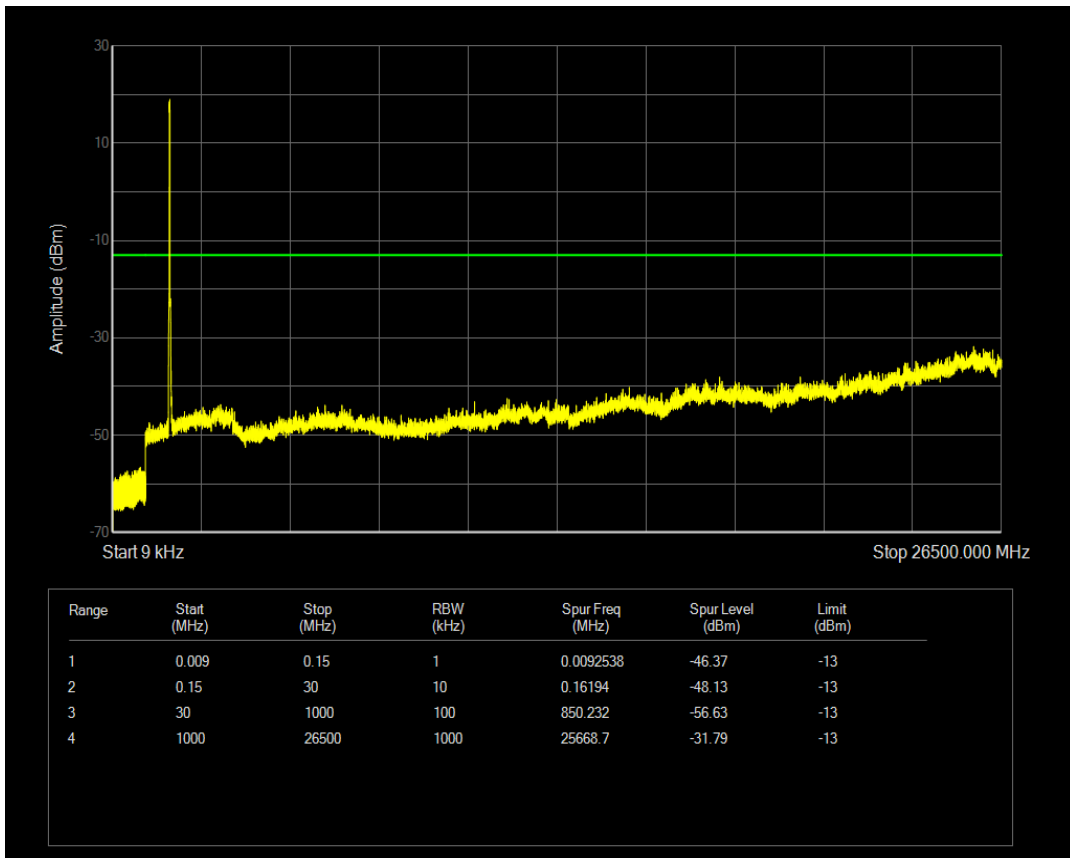

Band66 16QAM BW=15MHz Channel=132597 RB Size=1 Position=#0

Band66 16QAM BW=15MHz Channel=132597 RB Size=75 Position=#0

Band66 QPSK BW=20MHz Channel=132072 RB Size=1 Position=#0

Band66 QPSK BW=20MHz Channel=132072 RB Size=100 Position=#0