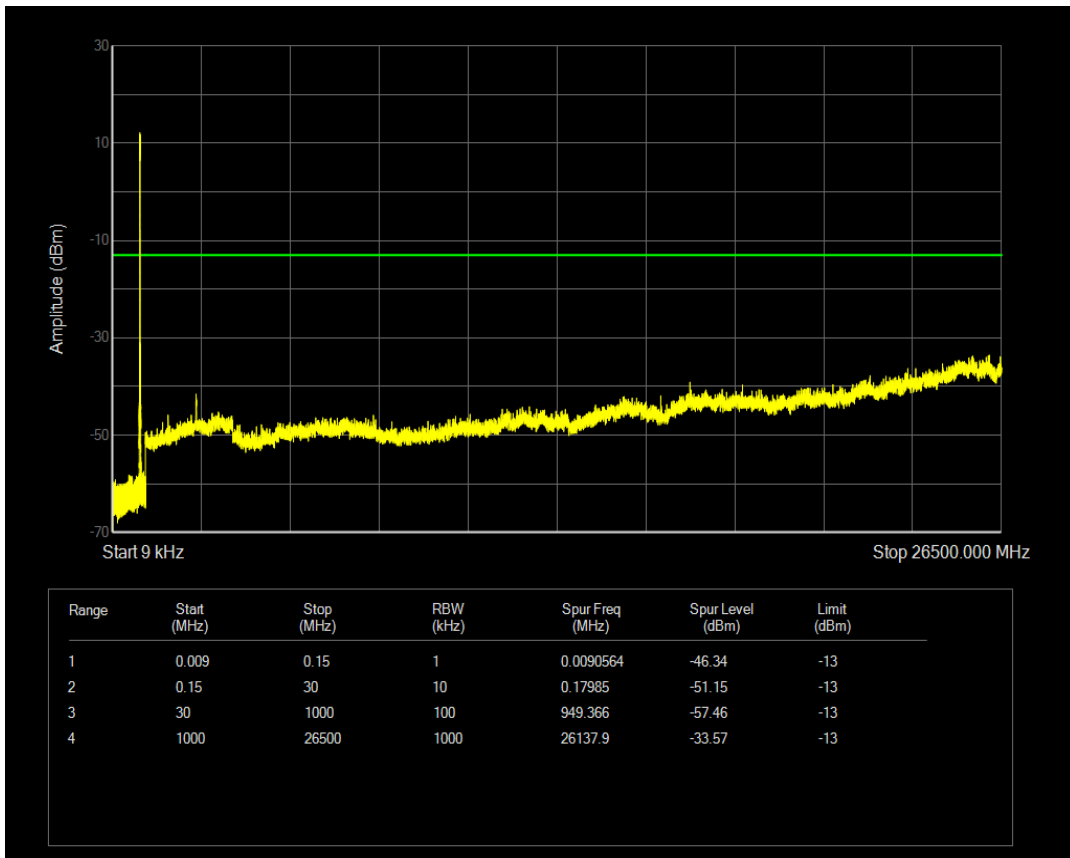

Band5 16QAM BW=10MHz Channel=20450 RB Size=1 Position=#0

Band5 16QAM BW=10MHz Channel=20450 RB Size=50 Position=#0

Band5 QPSK BW=10MHz Channel=20525 RB Size=1 Position=#0

Band5 QPSK BW=10MHz Channel=20525 RB Size=50 Position=#0

Band5 16QAM BW=10MHz Channel=20525 RB Size=1 Position=#0

Band5 16QAM BW=10MHz Channel=20525 RB Size=50 Position=#0

Band5 QPSK BW=10MHz Channel=20600 RB Size=1 Position=#0

Band5 QPSK BW=10MHz Channel=20600 RB Size=50 Position=#0