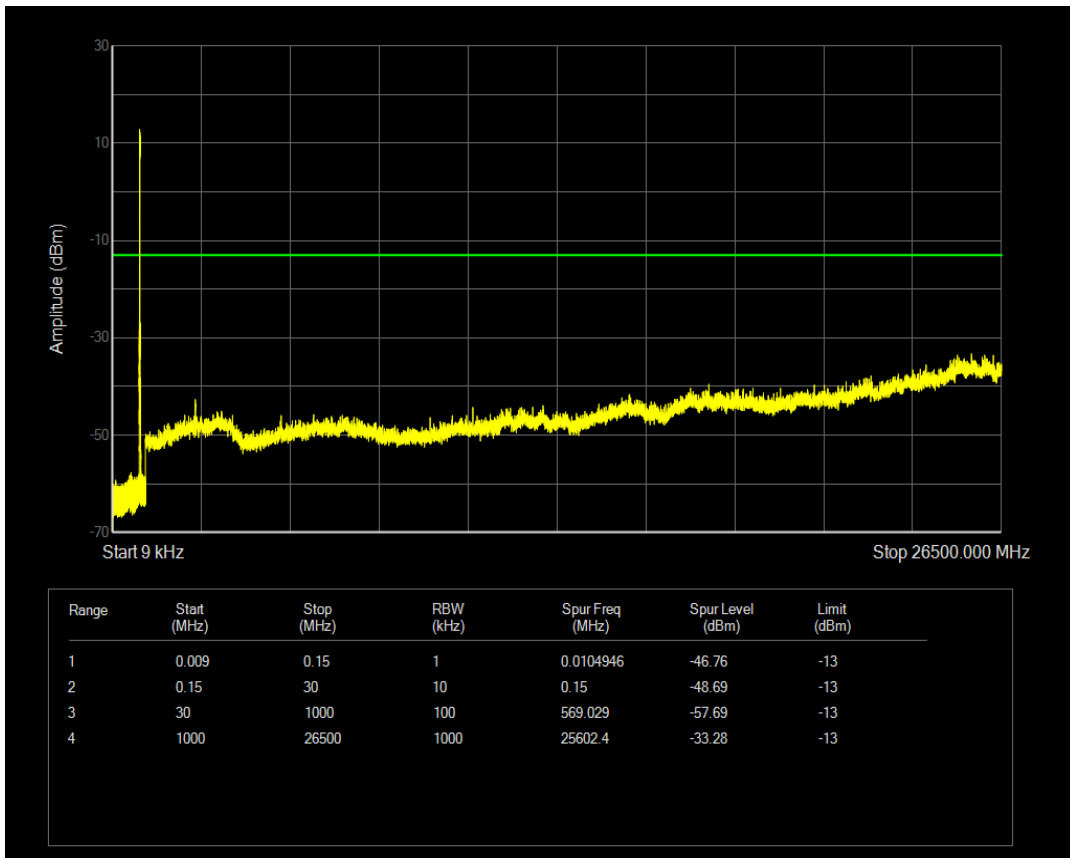

Band5 16QAM BW=5MHz Channel=20625 RB Size=1 Position=#0

Band5 16QAM BW=5MHz Channel=20625 RB Size=25 Position=#0

Band5 QPSK BW=10MHz Channel=20450 RB Size=1 Position=#0

Band5 QPSK BW=10MHz Channel=20450 RB Size=50 Position=#0

Band5 16QAM BW=10MHz Channel=20450 RB Size=1 Position=#0

Band5 16QAM BW=10MHz Channel=20450 RB Size=50 Position=#0

Band5 QPSK BW=10MHz Channel=20525 RB Size=1 Position=#0

Band5 QPSK BW=10MHz Channel=20525 RB Size=50 Position=#0