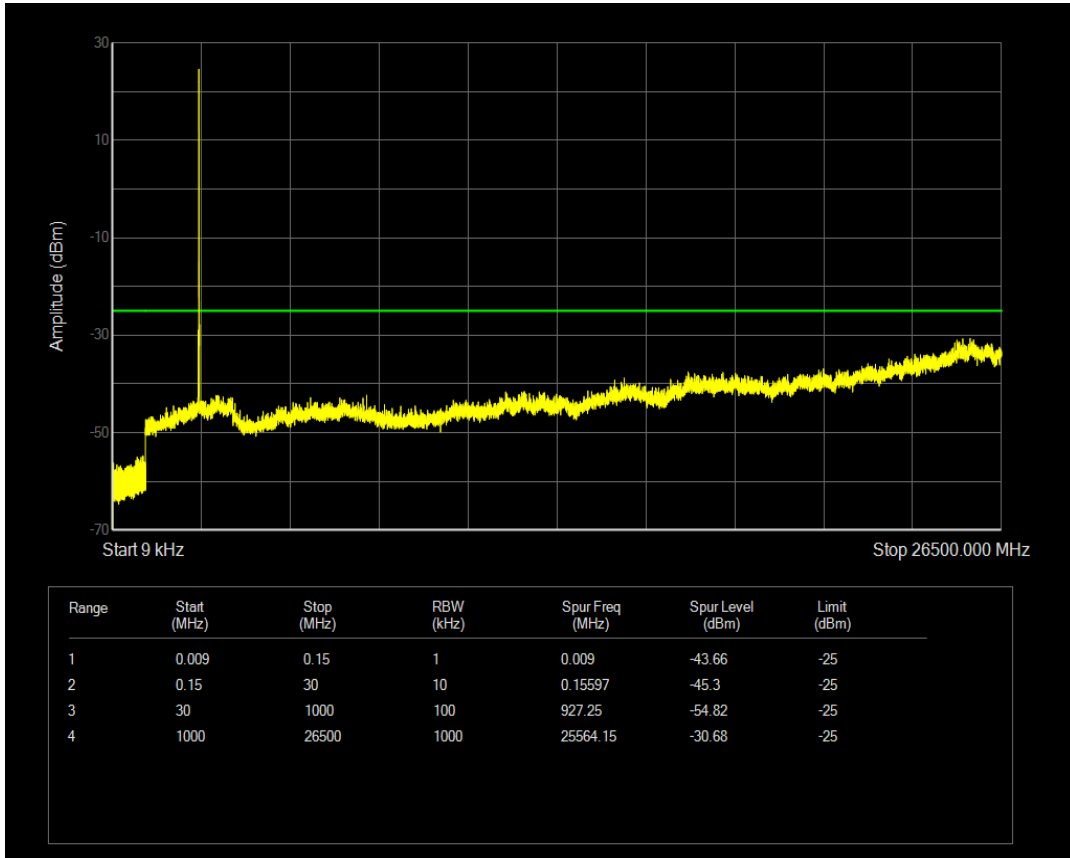

Band41(2535-2655) 16QAM BW=10MHz Channel=40640 RB Size=1 Position=#0

Band41(2535-2655) 16QAM BW=10MHz Channel=40640 RB Size=50 Position=#0