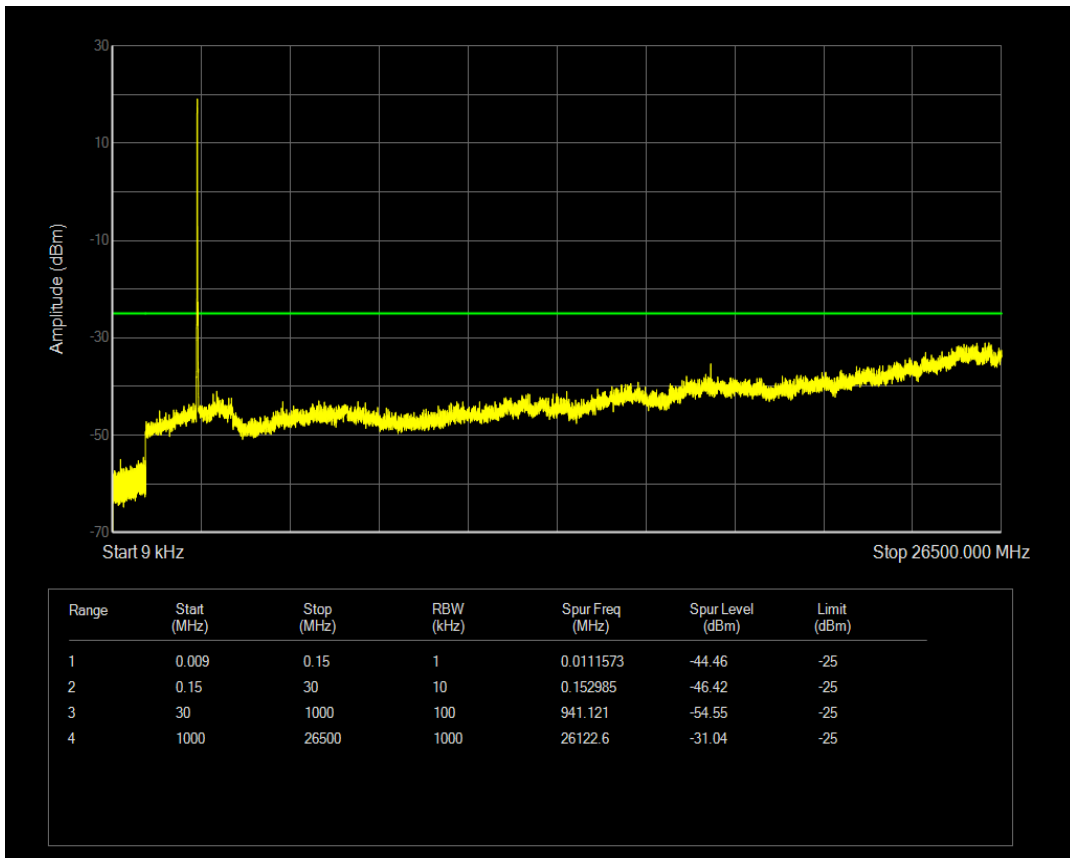

Band41(2535-2655) QPSK BW=15MHz Channel=40115 RB Size=75 Position=#0

Band41(2535-2655) 16QAM BW=15MHz Channel=40115 RB Size=1 Position=#0