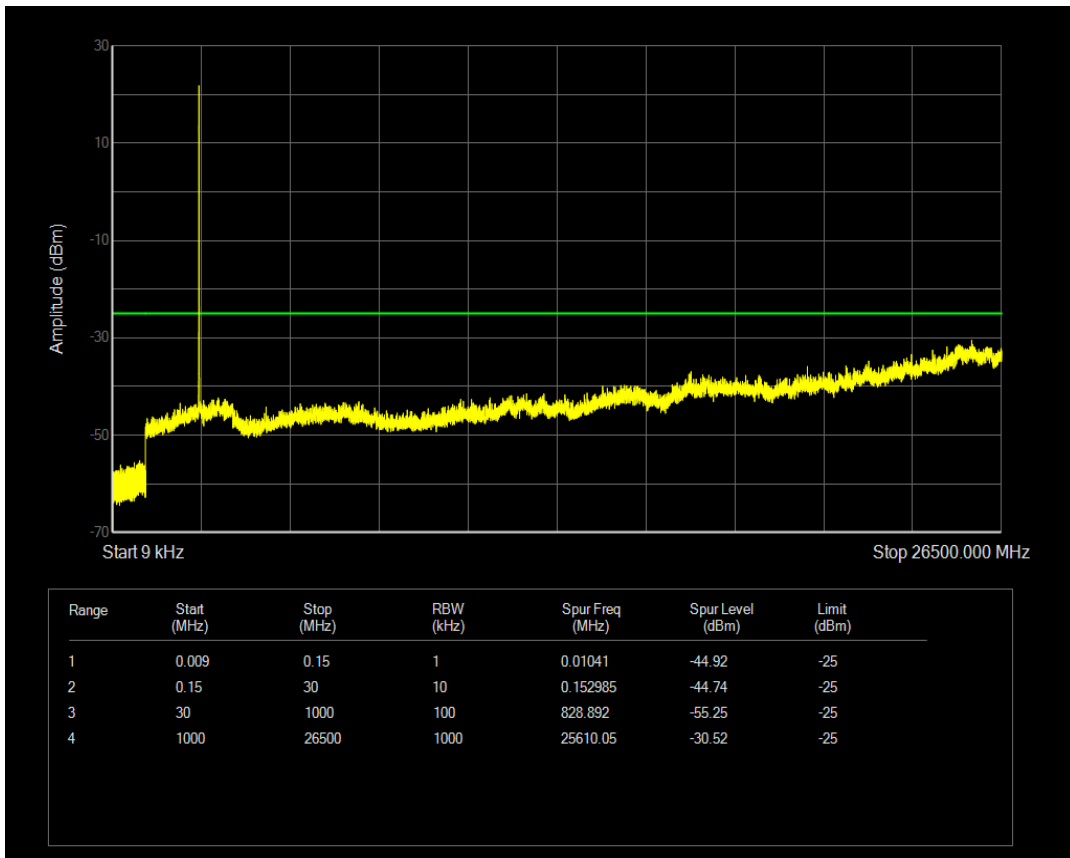

Band41(2535-2655) 16QAM BW=5MHz Channel=40640 RB Size=25 Position=#0

Band41(2535-2655) QPSK BW=5MHz Channel=41215 RB Size=1 Position=#0