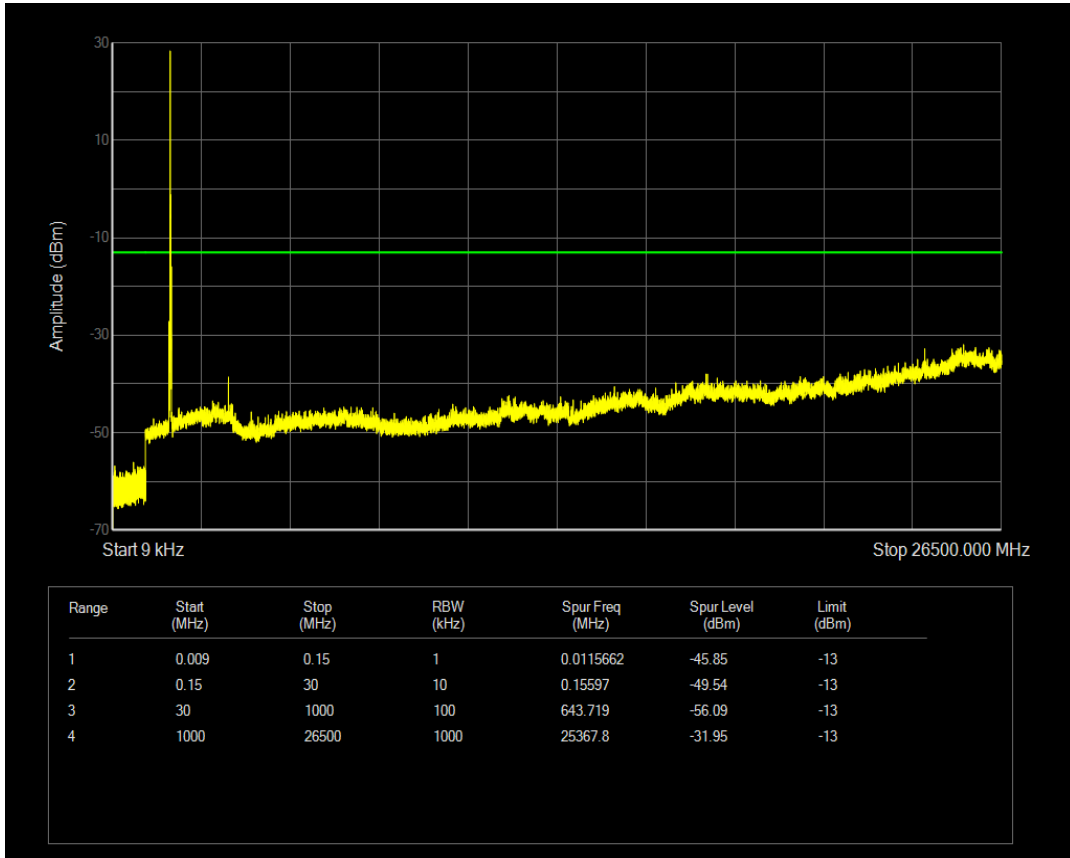

Band4 16QAM BW=20MHz Channel=20050 RB Size=100 Position=#0

Band4 QPSK BW=20MHz Channel=20175 RB Size=1 Position=#0

Band4 QPSK BW=20MHz Channel=20175 RB Size=100 Position=#0

Band4 16QAM BW=20MHz Channel=20175 RB Size=1 Position=#0

Band4 16QAM BW=20MHz Channel=20175 RB Size=100 Position=#0

Band4 QPSK BW=20MHz Channel=20300 RB Size=1 Position=#0

Band4 QPSK BW=20MHz Channel=20300 RB Size=100 Position=#0

Band4 16QAM BW=20MHz Channel=20300 RB Size=1 Position=#0