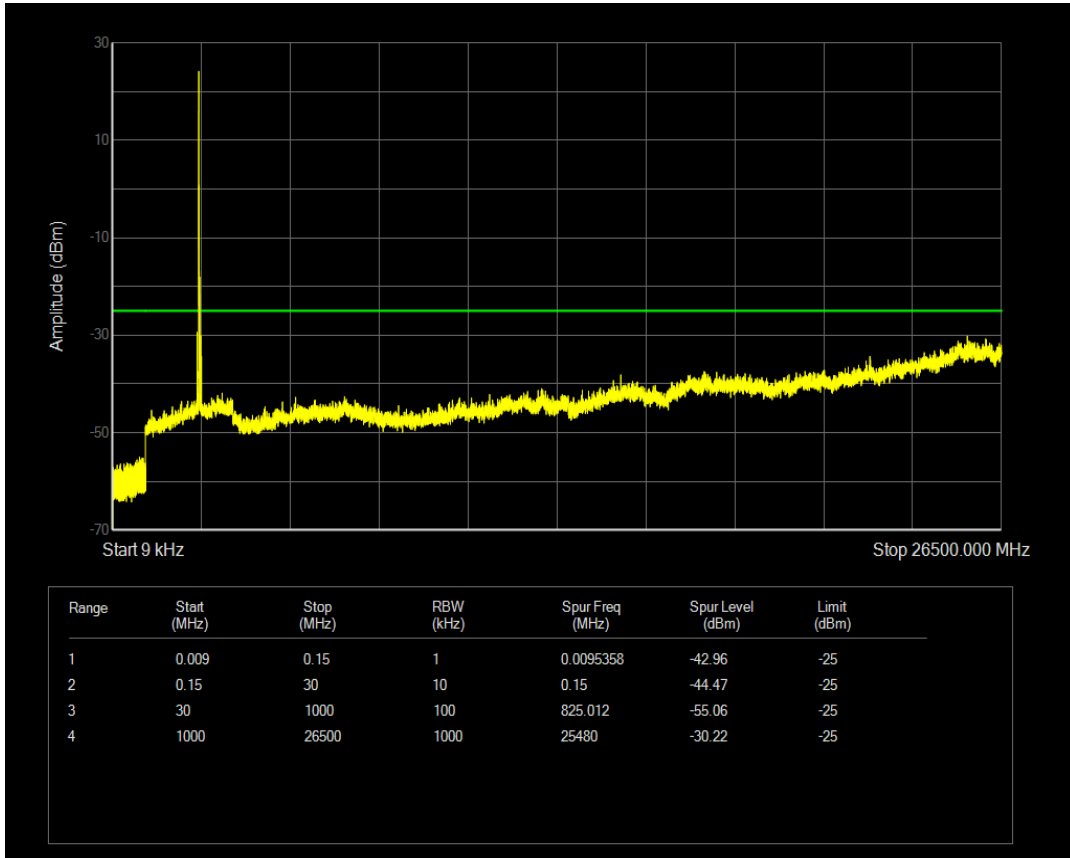

Band41(2535-2655) 16QAM BW=15MHz Channel=40640 RB Size=1 Position=#0

Band41(2535-2655) 16QAM BW=15MHz Channel=40640 RB Size=75 Position=#0