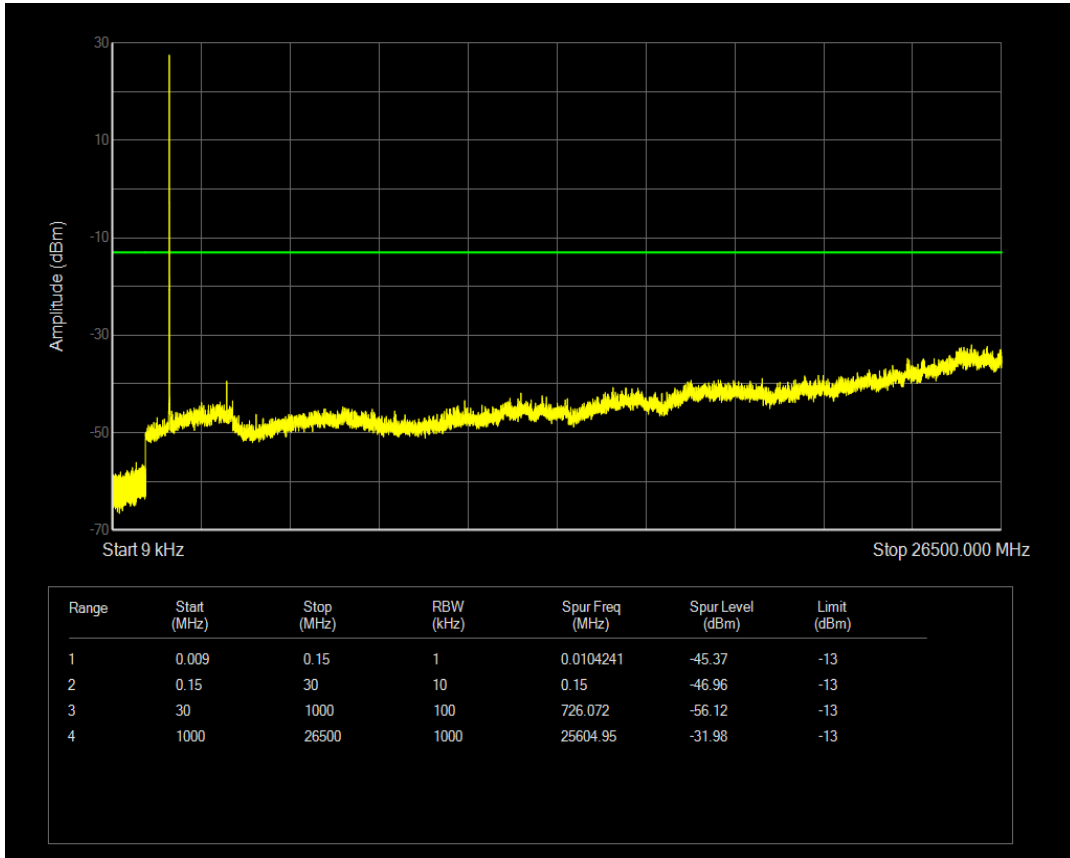

Band4 16QAM BW=1.4MHz Channel=20393 RB Size=6 Position=#0

Band4 QPSK BW=3MHz Channel=19965 RB Size=1 Position=#0

Band4 QPSK BW=3MHz Channel=19965 RB Size=15 Position=#0

Band4 16QAM BW=3MHz Channel=19965 RB Size=1 Position=#0