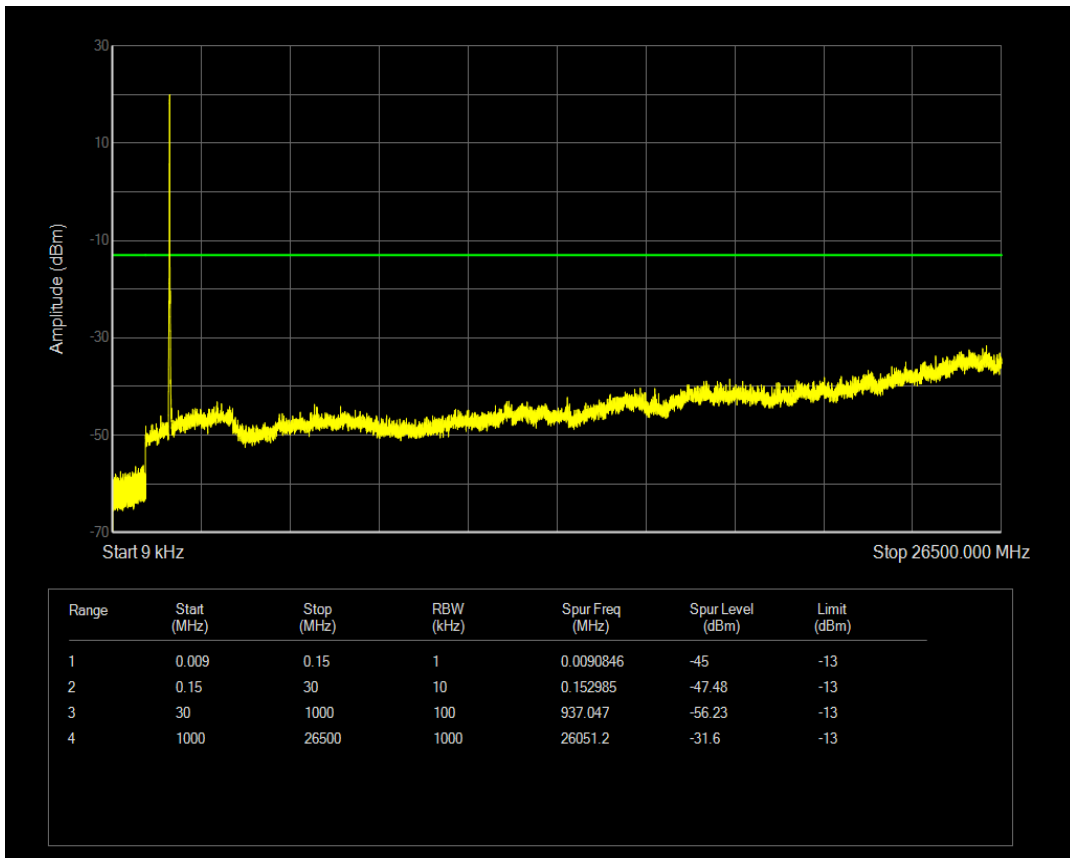

Band4 16QAM BW=10MHz Channel=20175 RB Size=50 Position=#0

Band4 QPSK BW=10MHz Channel=20350 RB Size=1 Position=#0

Band4 QPSK BW=10MHz Channel=20350 RB Size=50 Position=#0

Band4 16QAM BW=10MHz Channel=20350 RB Size=1 Position=#0

Band4 16QAM BW=10MHz Channel=20350 RB Size=50 Position=#0

Band4 QPSK BW=15MHz Channel=20025 RB Size=1 Position=#0

Band4 QPSK BW=15MHz Channel=20025 RB Size=75 Position=#0

Band4 16QAM BW=15MHz Channel=20025 RB Size=1 Position=#0