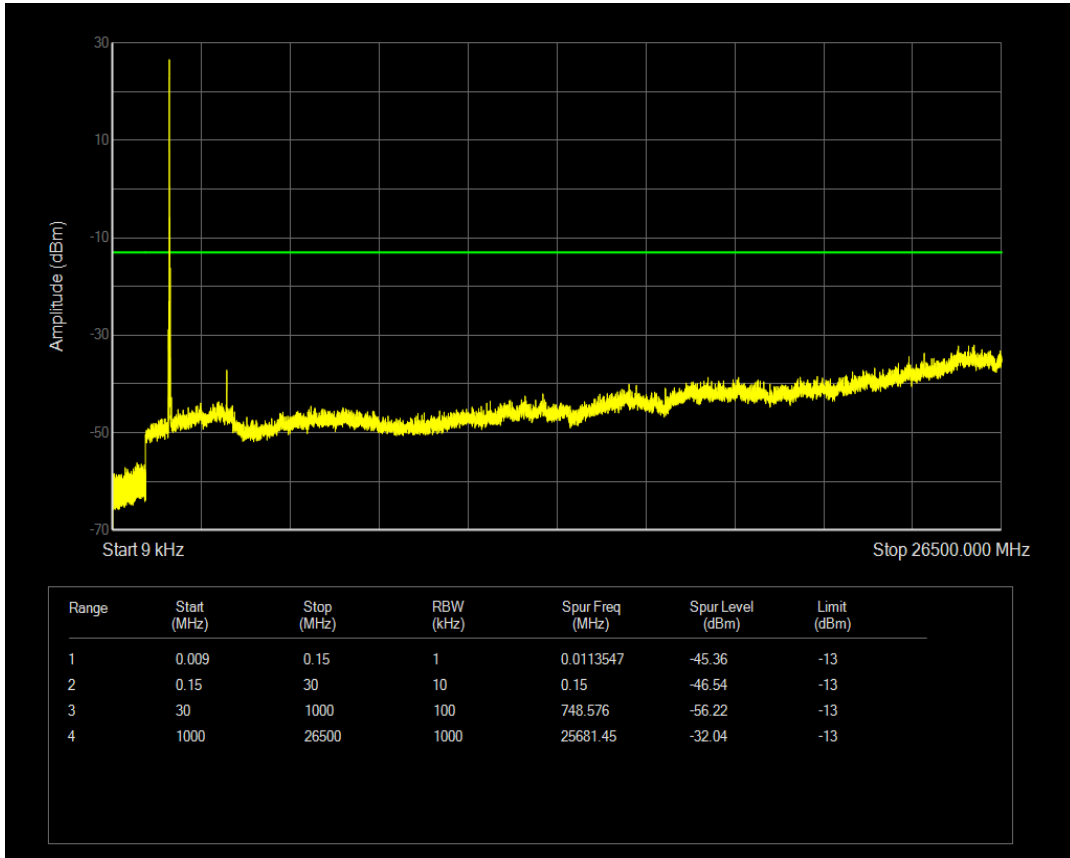

Band4 16QAM BW=10MHz Channel=20175 RB Size=50 Position=#0

Band4 QPSK BW=10MHz Channel=20350 RB Size=1 Position=#0

Band4 QPSK BW=10MHz Channel=20350 RB Size=50 Position=#0

Band4 16QAM BW=10MHz Channel=20350 RB Size=1 Position=#0

Band4 16QAM BW=10MHz Channel=20350 RB Size=50 Position=#0

Band4 QPSK BW=15MHz Channel=20025 RB Size=1 Position=#0

Band4 QPSK BW=15MHz Channel=20025 RB Size=75 Position=#0

Band4 16QAM BW=15MHz Channel=20025 RB Size=1 Position=#0

Band4 16QAM BW=15MHz Channel=20025 RB Size=75 Position=#0

Band4 QPSK BW=15MHz Channel=20175 RB Size=1 Position=#0

Band4 QPSK BW=15MHz Channel=20175 RB Size=75 Position=#0

Band4 16QAM BW=15MHz Channel=20175 RB Size=1 Position=#0