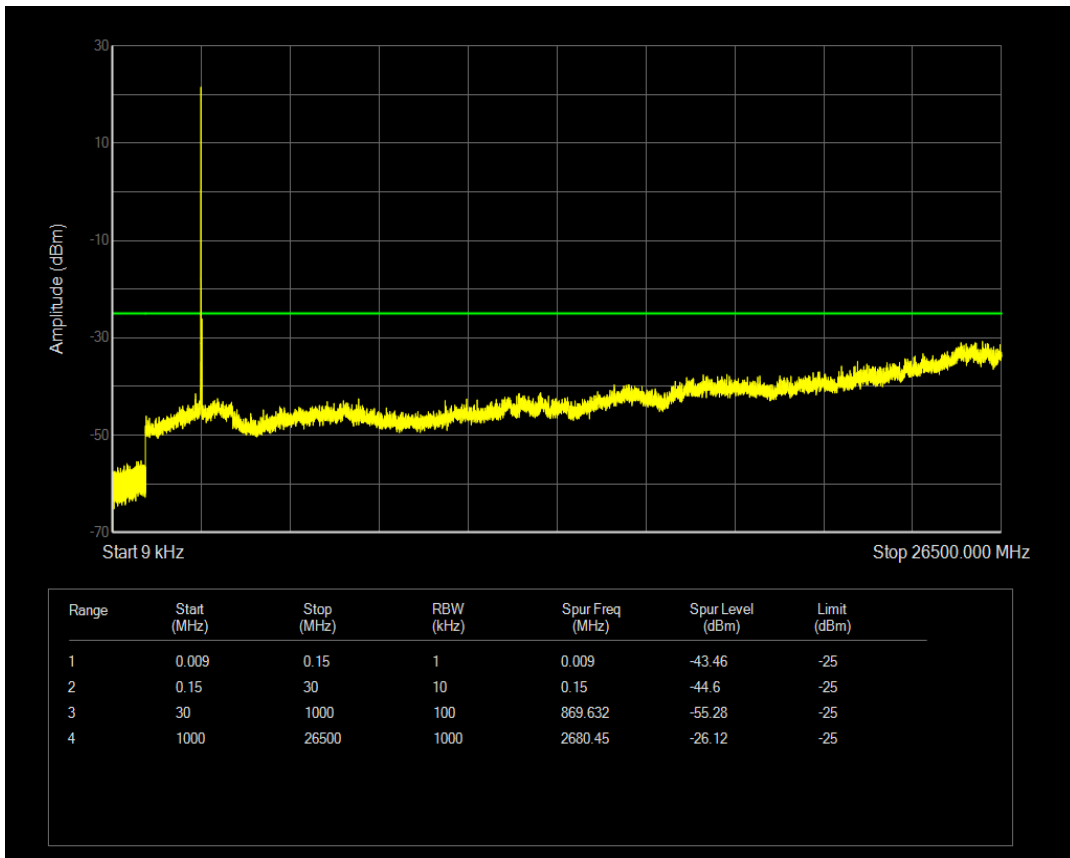

Band41(2535-2655) 16QAM BW=5MHz Channel=41215 RB Size=25 Position=#0

Band41(2535-2655) QPSK BW=10MHz Channel=40090 RB Size=1 Position=#0