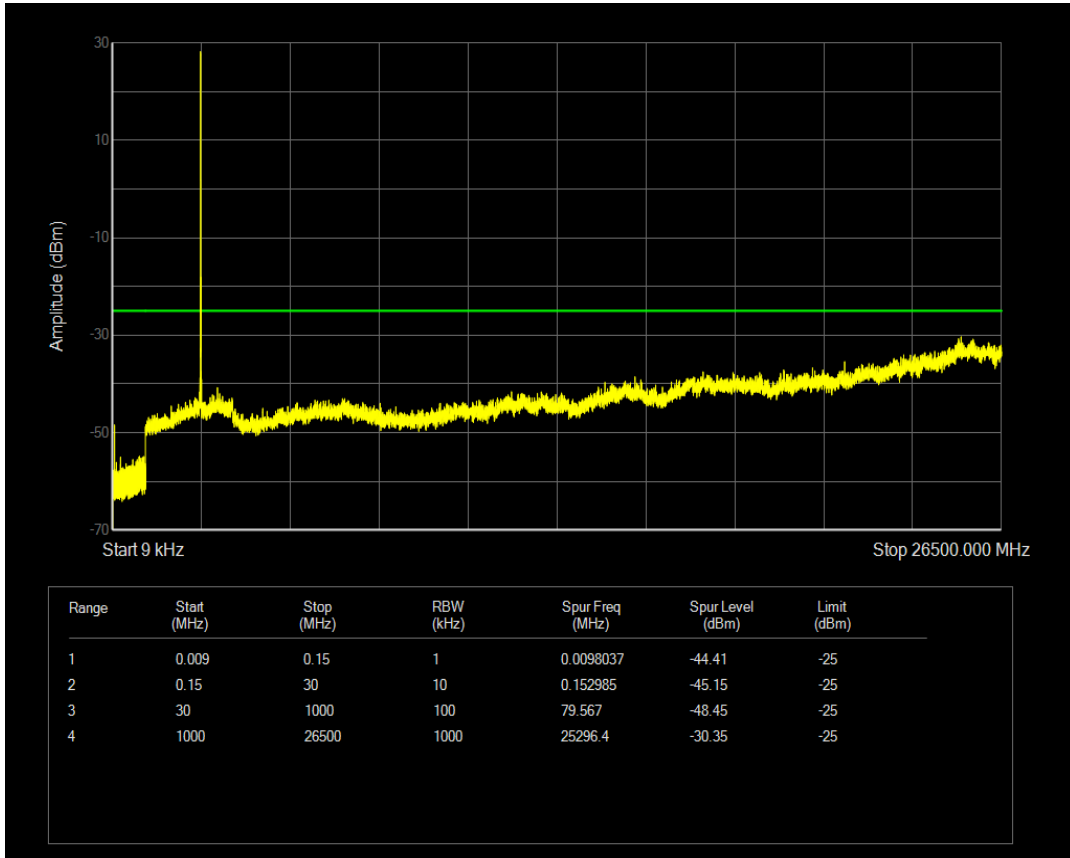

Band41(2535-2655) 16QAM BW=15MHz Channel=40640 RB Size=1 Position=#0

Band41(2535-2655) 16QAM BW=15MHz Channel=40640 RB Size=75 Position=#0

Band41(2535-2655) QPSK BW=15MHz Channel=41165 RB Size=1 Position=#0