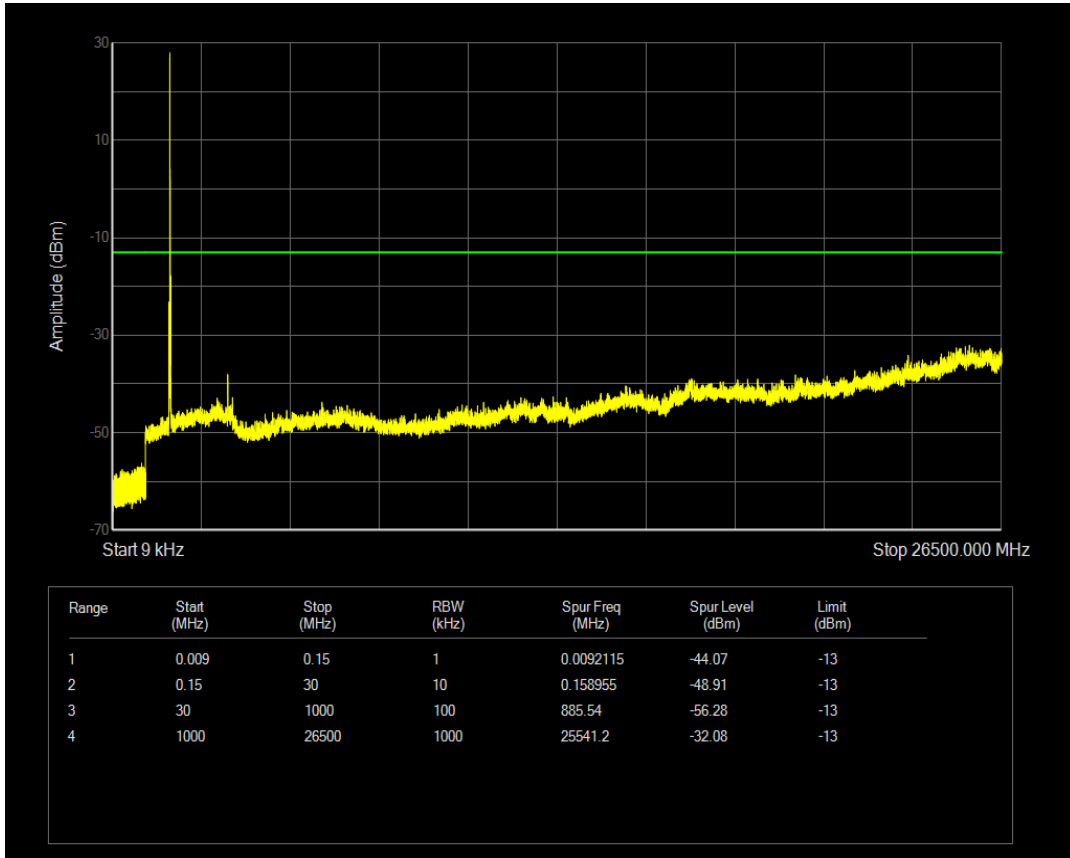

Band4 16QAM BW=10MHz Channel=20175 RB Size=50 Position=#0

Band4 QPSK BW=10MHz Channel=20350 RB Size=1 Position=#0

Band4 QPSK BW=10MHz Channel=20350 RB Size=50 Position=#0

Band4 16QAM BW=10MHz Channel=20350 RB Size=1 Position=#0

Band4 16QAM BW=10MHz Channel=20350 RB Size=50 Position=#0

Band4 QPSK BW=15MHz Channel=20025 RB Size=1 Position=#0

Band4 QPSK BW=15MHz Channel=20025 RB Size=75 Position=#0

Band4 16QAM BW=15MHz Channel=20025 RB Size=1 Position=#0

Band4 16QAM BW=15MHz Channel=20025 RB Size=75 Position=#0

Band4 QPSK BW=15MHz Channel=20175 RB Size=1 Position=#0

Band4 QPSK BW=15MHz Channel=20175 RB Size=75 Position=#0

Band4 16QAM BW=15MHz Channel=20175 RB Size=1 Position=#0