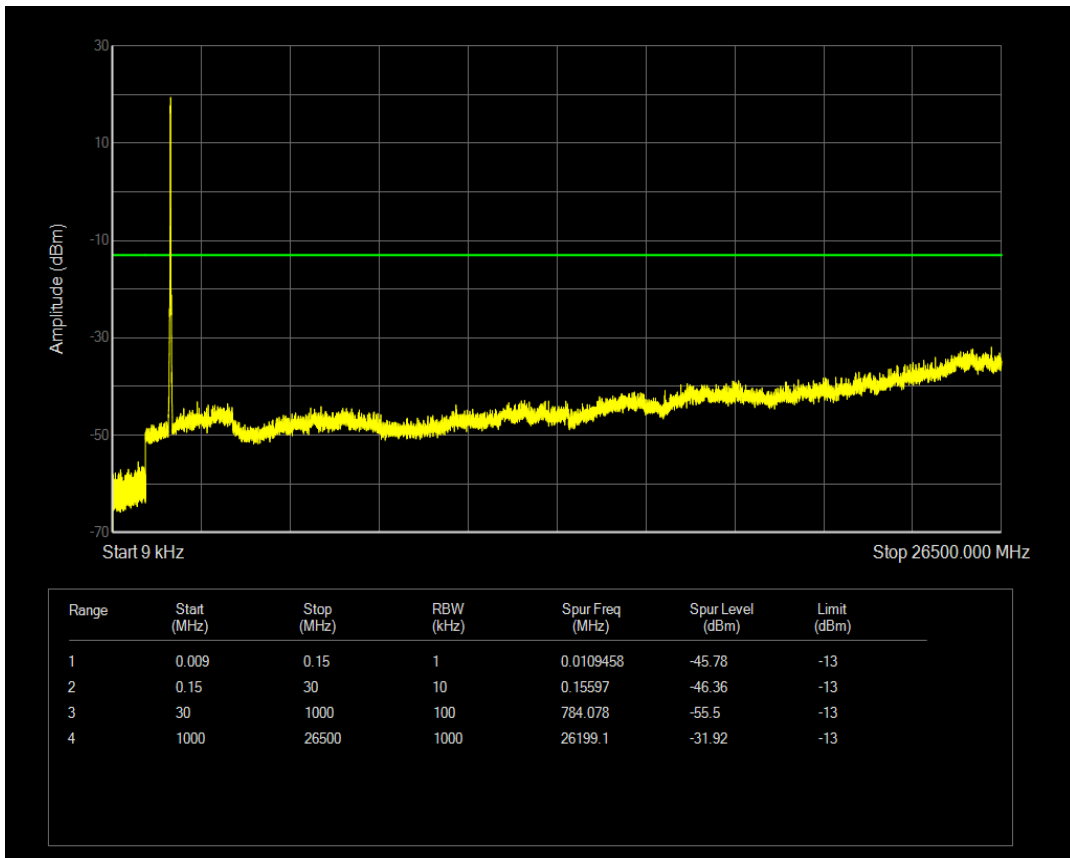

Band4 16QAM BW=20MHz Channel=20050 RB Size=100 Position=#0

Band4 QPSK BW=20MHz Channel=20175 RB Size=1 Position=#0

Band4 QPSK BW=20MHz Channel=20175 RB Size=100 Position=#0

Band4 16QAM BW=20MHz Channel=20175 RB Size=1 Position=#0

Band4 16QAM BW=20MHz Channel=20175 RB Size=100 Position=#0

Band4 QPSK BW=20MHz Channel=20300 RB Size=1 Position=#0

Band4 QPSK BW=20MHz Channel=20300 RB Size=100 Position=#0

Band4 16QAM BW=20MHz Channel=20300 RB Size=1 Position=#0