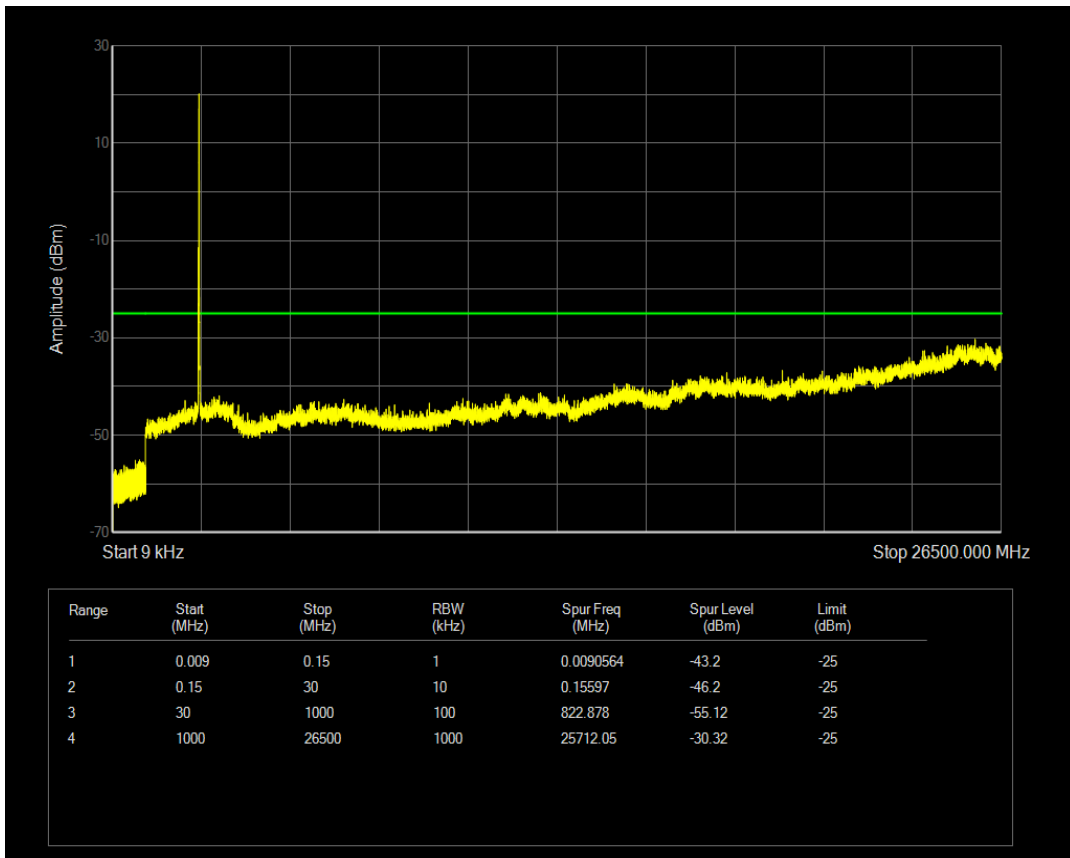

Band41(2535-2655) 16QAM BW=10MHz Channel=40640 RB Size=50 Position=#0

Band41(2535-2655) QPSK BW=10MHz Channel=41190 RB Size=1 Position=#0