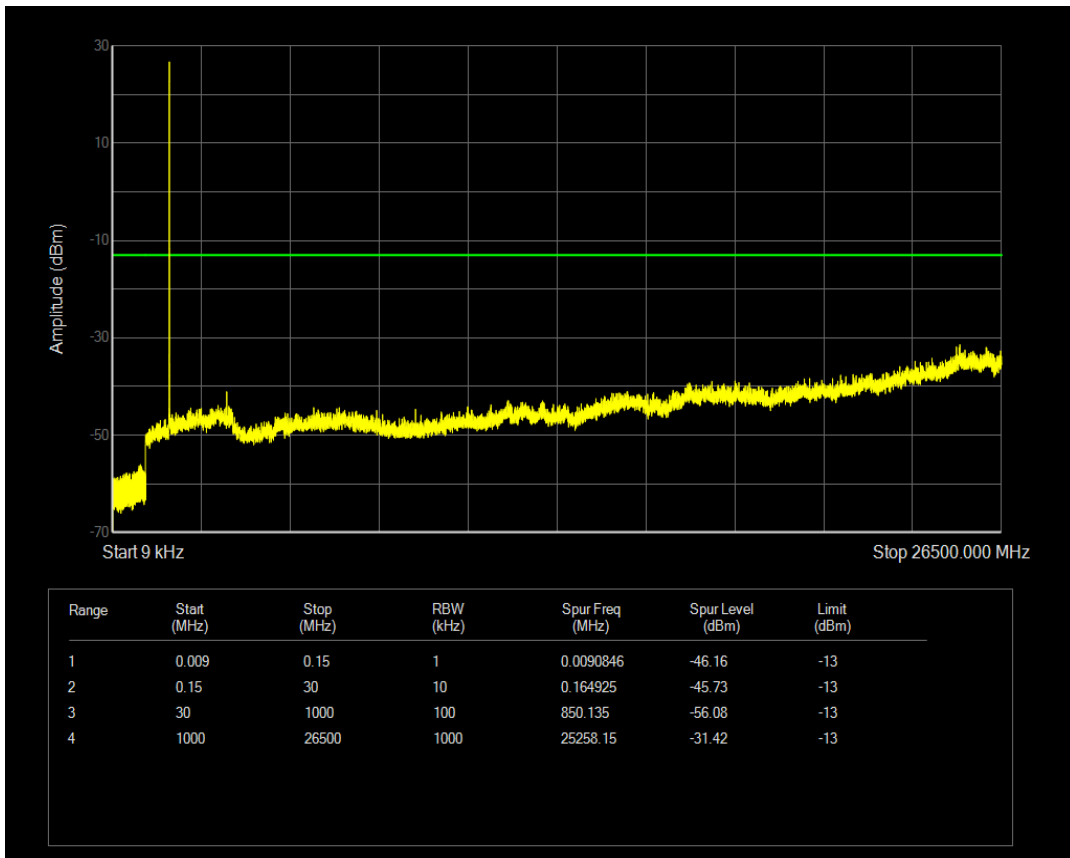

Band38 16QAM BW=20MHz Channel=38000 RB Size=100 Position=#0

Band38 QPSK BW=20MHz Channel=38150 RB Size=1 Position=#0

Band38 QPSK BW=20MHz Channel=38150 RB Size=100 Position=#0

Band38 16QAM BW=20MHz Channel=38150 RB Size=1 Position=#0

Band38 16QAM BW=20MHz Channel=38150 RB Size=100 Position=#0

Band4 QPSK BW=1.4MHz Channel=19957 RB Size=1 Position=#0

Band4 QPSK BW=1.4MHz Channel=19957 RB Size=6 Position=#0

Band4 16QAM BW=1.4MHz Channel=19957 RB Size=1 Position=#0