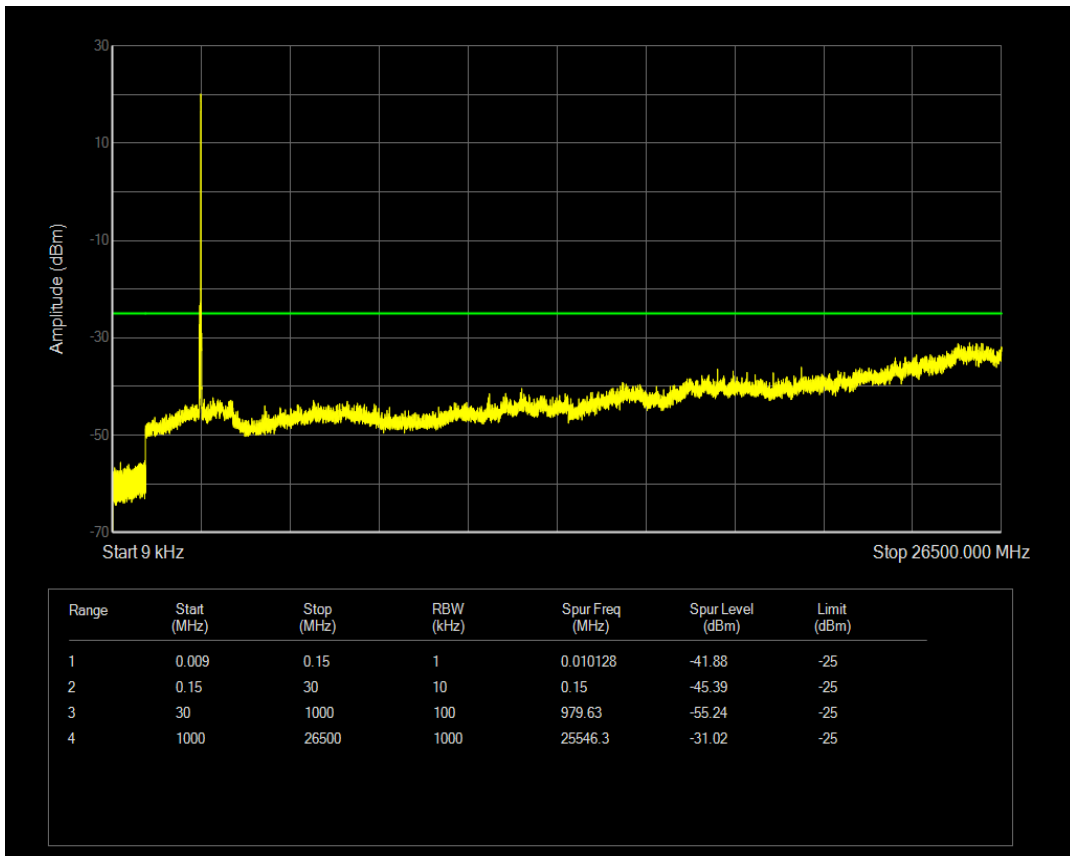

Band41(2535-2655) QPSK BW=10MHz Channel=41190 RB Size=50 Position=#0

Band41(2535-2655) 16QAM BW=10MHz Channel=41190 RB Size=1 Position=#0