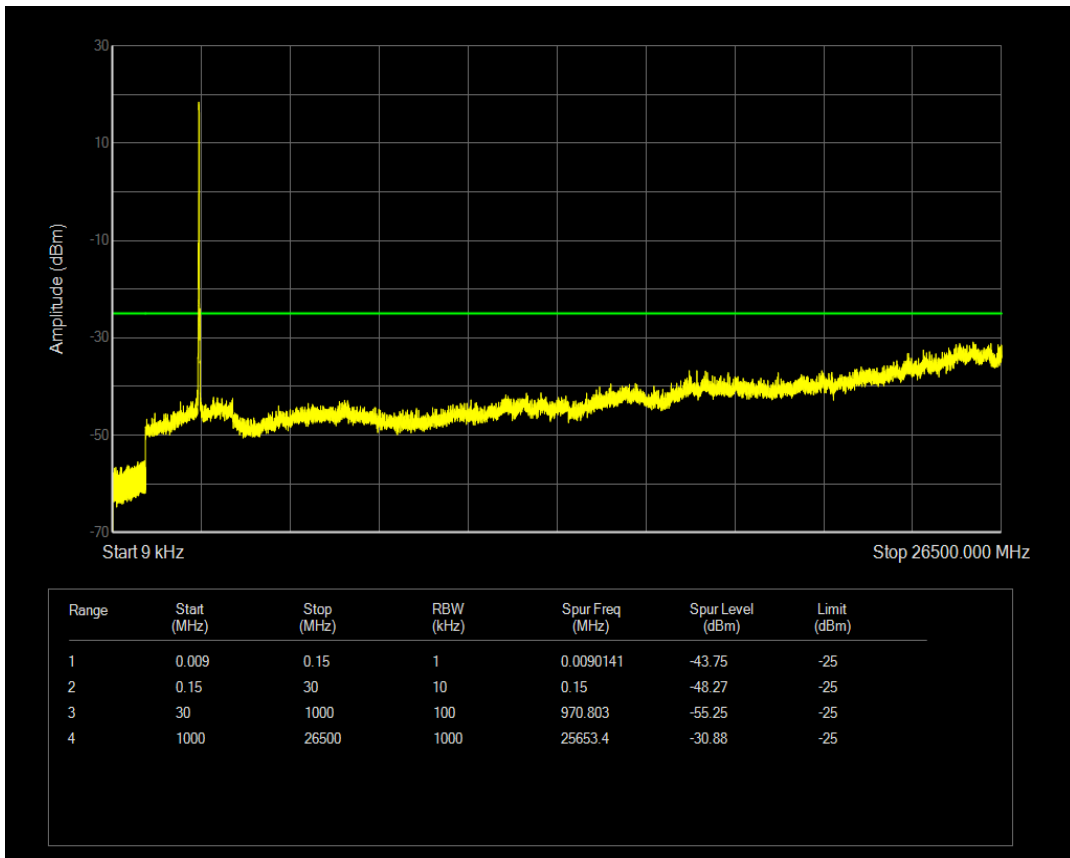

Band41(2535-2655) QPSK BW=15MHz Channel=40640 RB Size=75 Position=#0

Band41(2535-2655) 16QAM BW=15MHz Channel=40640 RB Size=1 Position=#0