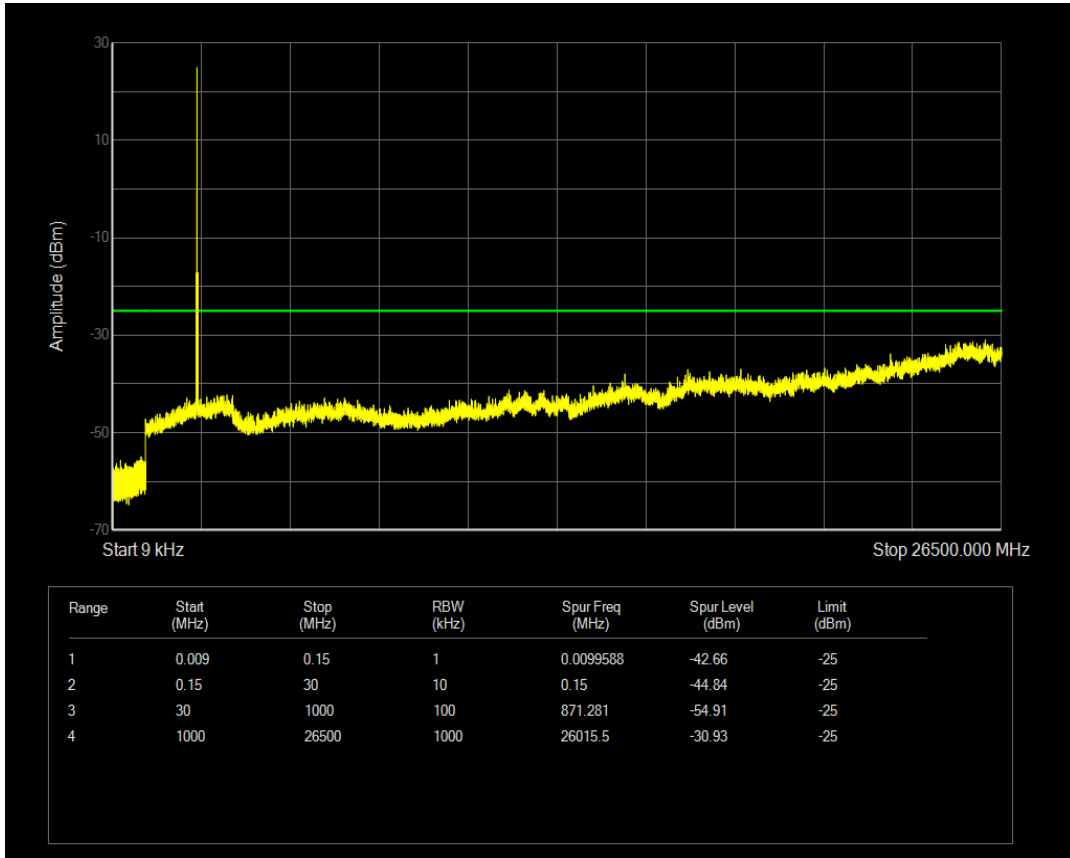

Band4 16QAM BW=20MHz Channel=20175 RB Size=100 Position=#0

Band4 QPSK BW=20MHz Channel=20300 RB Size=1 Position=#0

Band4 QPSK BW=20MHz Channel=20300 RB Size=100 Position=#0

Band4 16QAM BW=20MHz Channel=20300 RB Size=1 Position=#0

Band4 16QAM BW=20MHz Channel=20300 RB Size=100 Position=#0

Band41(2535-2655) QPSK BW=5MHz Channel=40065 RB Size=1 Position=#0

Band41(2535-2655) QPSK BW=5MHz Channel=40065 RB Size=25 Position=#0

Band41(2535-2655) 16QAM BW=5MHz Channel=40065 RB Size=1 Position=#0