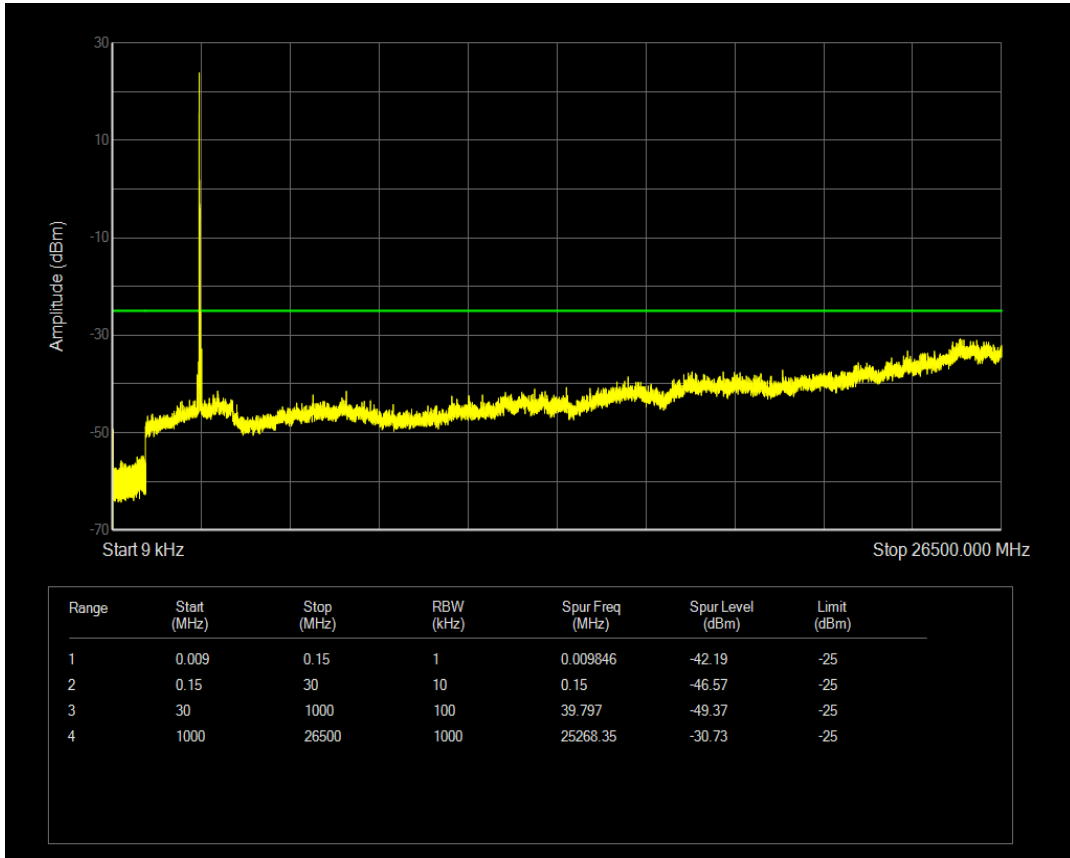

Band38 16QAM BW=20MHz Channel=37850 RB Size=100 Position=#0

Band38 QPSK BW=20MHz Channel=38000 RB Size=1 Position=#0

Band38 QPSK BW=20MHz Channel=38000 RB Size=100 Position=#0

Band38 16QAM BW=20MHz Channel=38000 RB Size=1 Position=#0

Band38 16QAM BW=20MHz Channel=38000 RB Size=100 Position=#0

Band38 QPSK BW=20MHz Channel=38150 RB Size=1 Position=#0

Band38 QPSK BW=20MHz Channel=38150 RB Size=100 Position=#0

Band38 16QAM BW=20MHz Channel=38150 RB Size=1 Position=#0