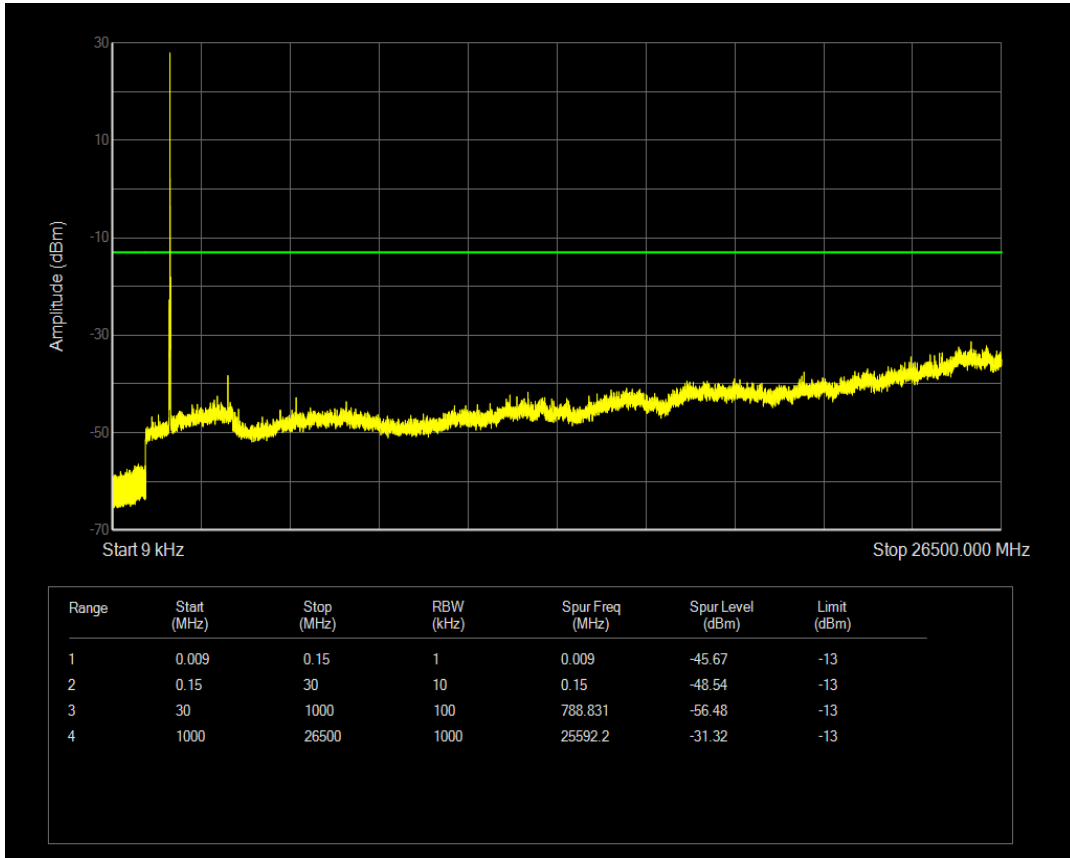

Band4 16QAM BW=10MHz Channel=20000 RB Size=50 Position=#0

Band4 QPSK BW=10MHz Channel=20175 RB Size=1 Position=#0

Band4 QPSK BW=10MHz Channel=20175 RB Size=50 Position=#0

Band4 16QAM BW=10MHz Channel=20175 RB Size=1 Position=#0

Band4 16QAM BW=10MHz Channel=20175 RB Size=50 Position=#0

Band4 QPSK BW=10MHz Channel=20350 RB Size=1 Position=#0

Band4 QPSK BW=10MHz Channel=20350 RB Size=50 Position=#0

Band4 16QAM BW=10MHz Channel=20350 RB Size=1 Position=#0