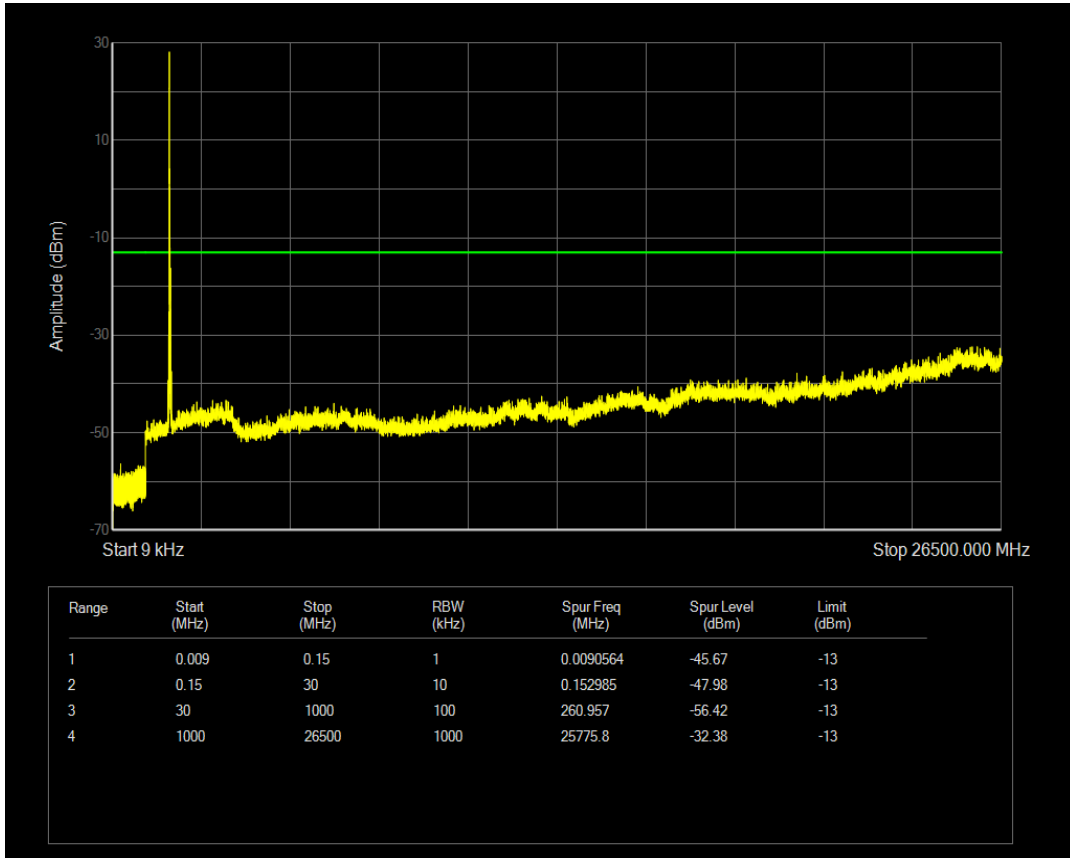

Band4 16QAM BW=15MHz Channel=20325 RB Size=75 Position=#0

Band4 QPSK BW=20MHz Channel=20050 RB Size=1 Position=#0

Band4 QPSK BW=20MHz Channel=20050 RB Size=100 Position=#0

Band4 16QAM BW=20MHz Channel=20050 RB Size=1 Position=#0

Band4 16QAM BW=20MHz Channel=20050 RB Size=100 Position=#0

Band4 QPSK BW=20MHz Channel=20175 RB Size=1 Position=#0

Band4 QPSK BW=20MHz Channel=20175 RB Size=100 Position=#0

Band4 16QAM BW=20MHz Channel=20175 RB Size=1 Position=#0