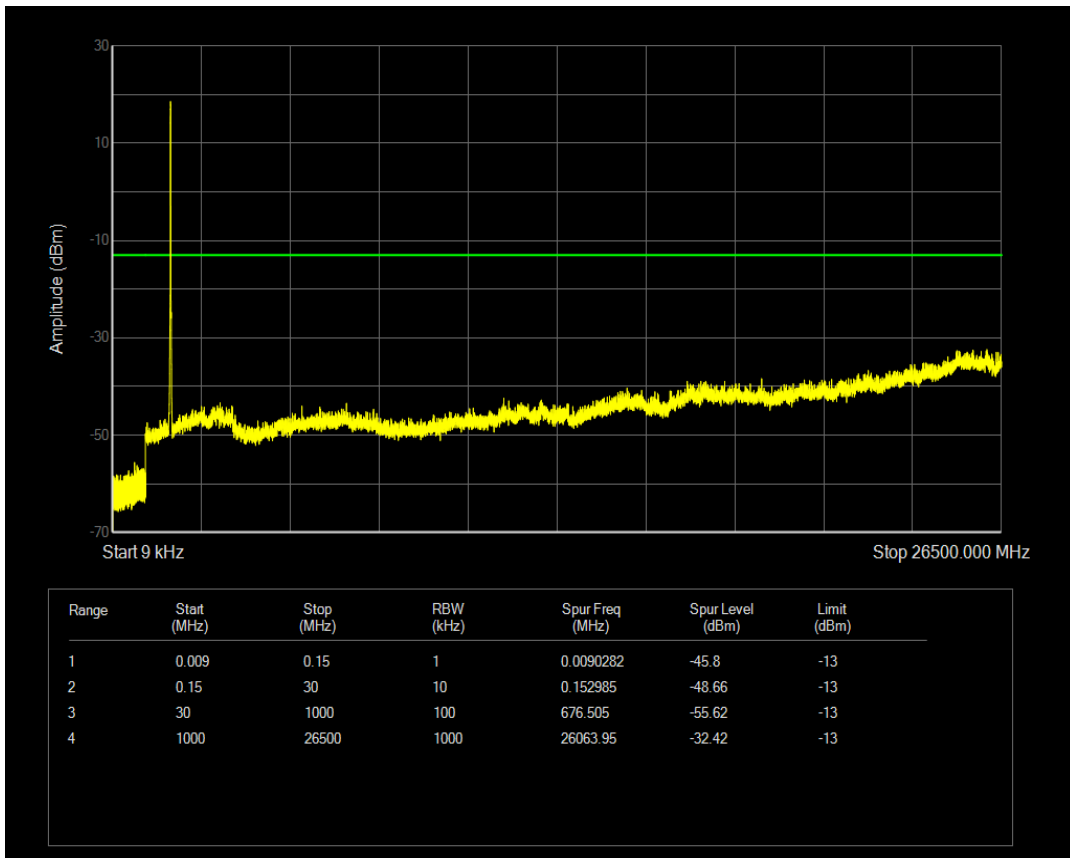

Band4 16QAM BW=15MHz Channel=20175 RB Size=75 Position=#0

Band4 QPSK BW=15MHz Channel=20325 RB Size=1 Position=#0

Band4 QPSK BW=15MHz Channel=20325 RB Size=75 Position=#0

Band4 16QAM BW=15MHz Channel=20325 RB Size=1 Position=#0

Band4 16QAM BW=15MHz Channel=20325 RB Size=75 Position=#0

Band4 QPSK BW=20MHz Channel=20050 RB Size=1 Position=#0

Band4 QPSK BW=20MHz Channel=20050 RB Size=100 Position=#0

Band4 16QAM BW=20MHz Channel=20050 RB Size=1 Position=#0