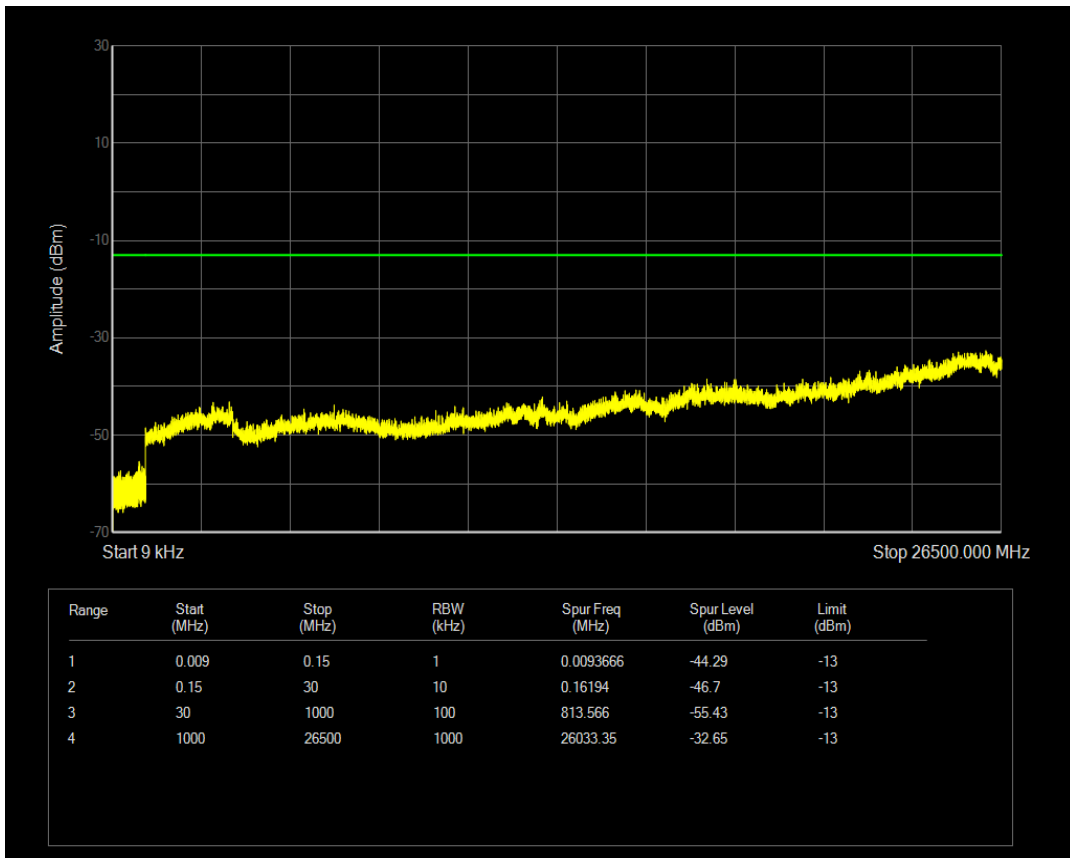

Band4 16QAM BW=15MHz Channel=20175 RB Size=75 Position=#0

Band4 QPSK BW=15MHz Channel=20325 RB Size=1 Position=#0

Band4 QPSK BW=15MHz Channel=20325 RB Size=75 Position=#0

Band4 16QAM BW=15MHz Channel=20325 RB Size=1 Position=#0

Band4 16QAM BW=15MHz Channel=20325 RB Size=75 Position=#0

Band4 QPSK BW=20MHz Channel=20050 RB Size=1 Position=#0

Band4 QPSK BW=20MHz Channel=20050 RB Size=100 Position=#0

Band4 16QAM BW=20MHz Channel=20050 RB Size=1 Position=#0