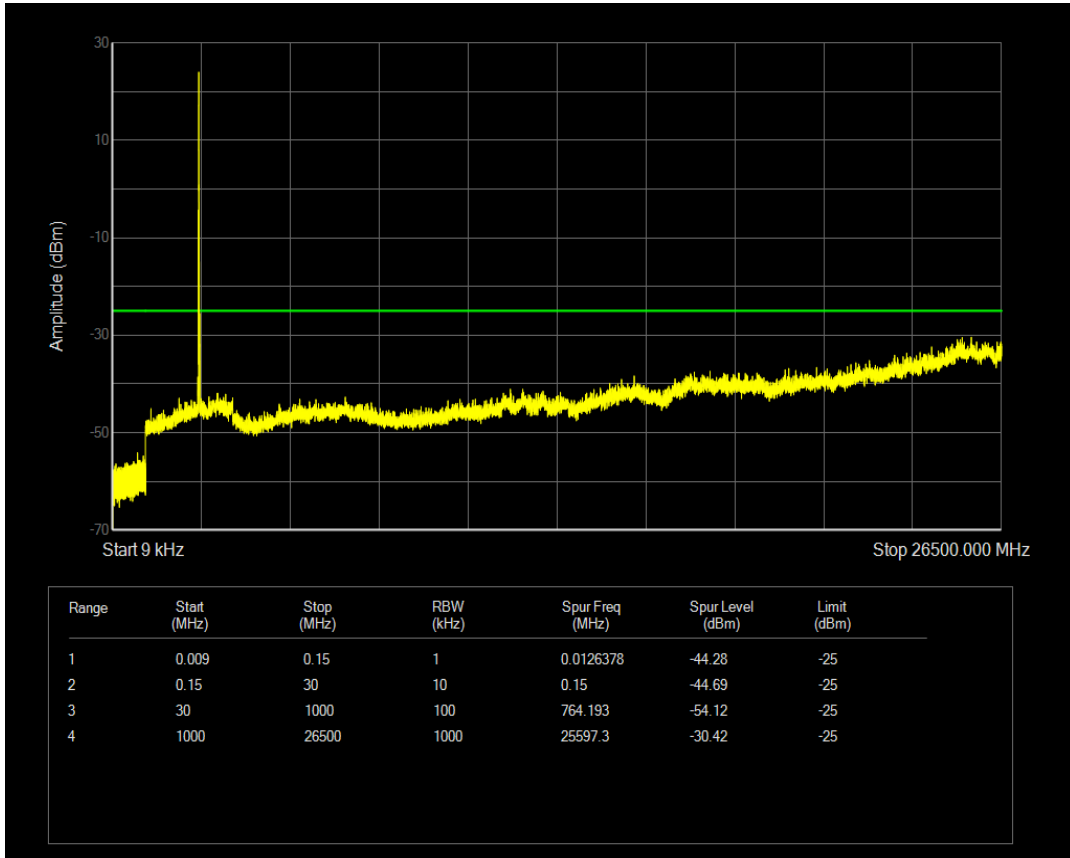

Band41(2535-2655) QPSK BW=15MHz Channel=40640 RB Size=1 Position=#0

Band41(2535-2655) QPSK BW=15MHz Channel=40640 RB Size=75 Position=#0