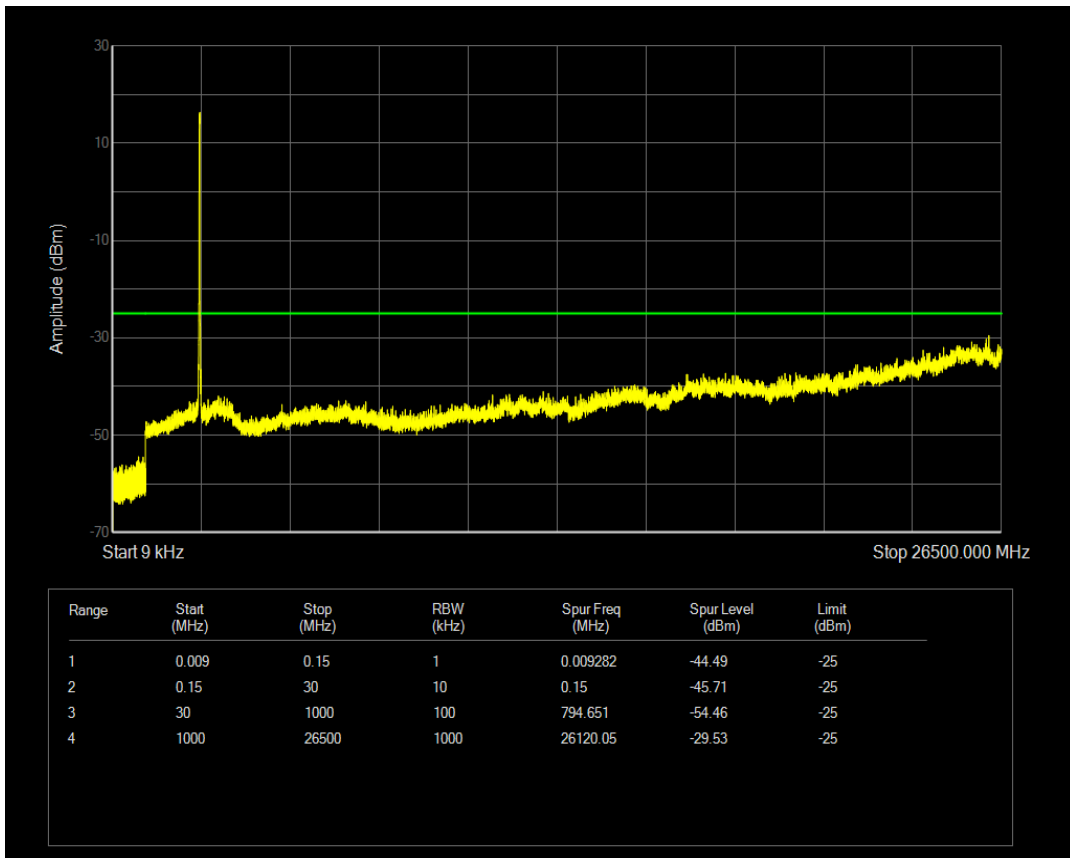

Band38 16QAM BW=20MHz Channel=38000 RB Size=100 Position=#0

Band38 QPSK BW=20MHz Channel=38150 RB Size=1 Position=#0

Band38 QPSK BW=20MHz Channel=38150 RB Size=100 Position=#0

Band38 16QAM BW=20MHz Channel=38150 RB Size=1 Position=#0

Band38 16QAM BW=20MHz Channel=38150 RB Size=100 Position=#0

Band4 QPSK BW=1.4MHz Channel=19957 RB Size=1 Position=#0

Band4 QPSK BW=1.4MHz Channel=19957 RB Size=6 Position=#0

Band4 16QAM BW=1.4MHz Channel=19957 RB Size=1 Position=#0