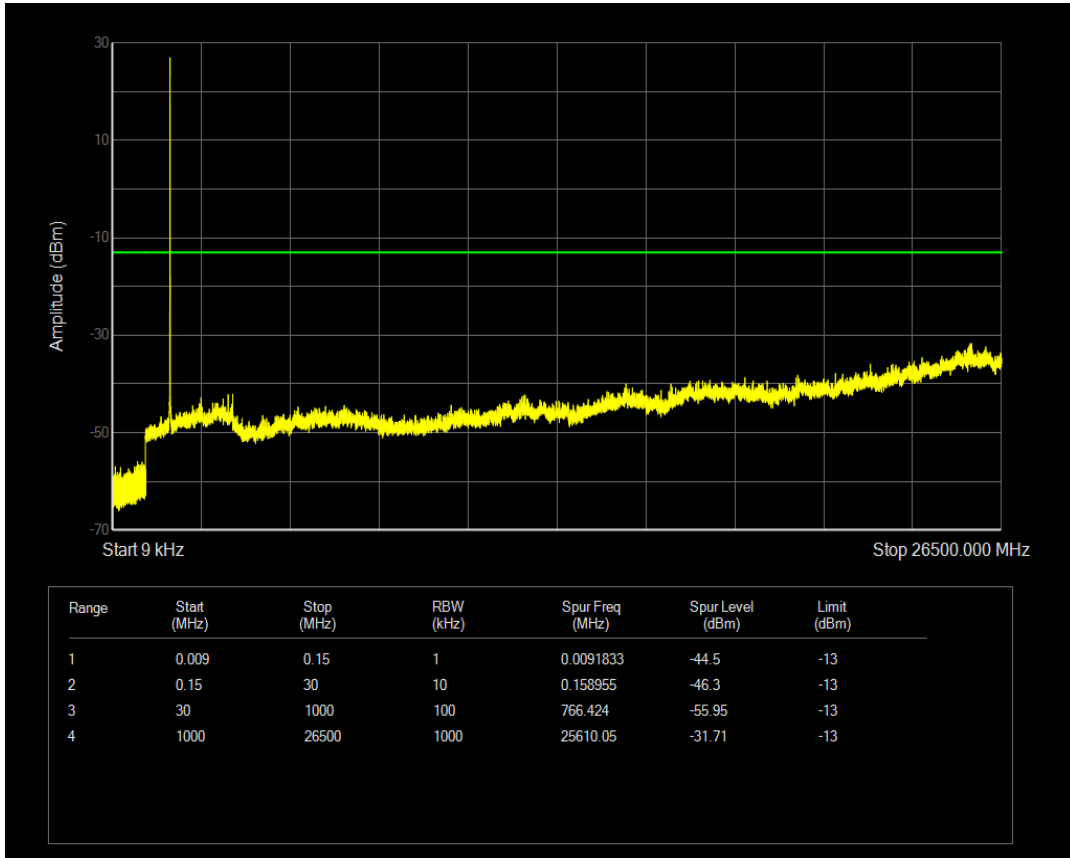

Band4 QPSK BW=3MHz Channel=20175 RB Size=1 Position=#0

Band4 QPSK BW=3MHz Channel=20175 RB Size=15 Position=#0