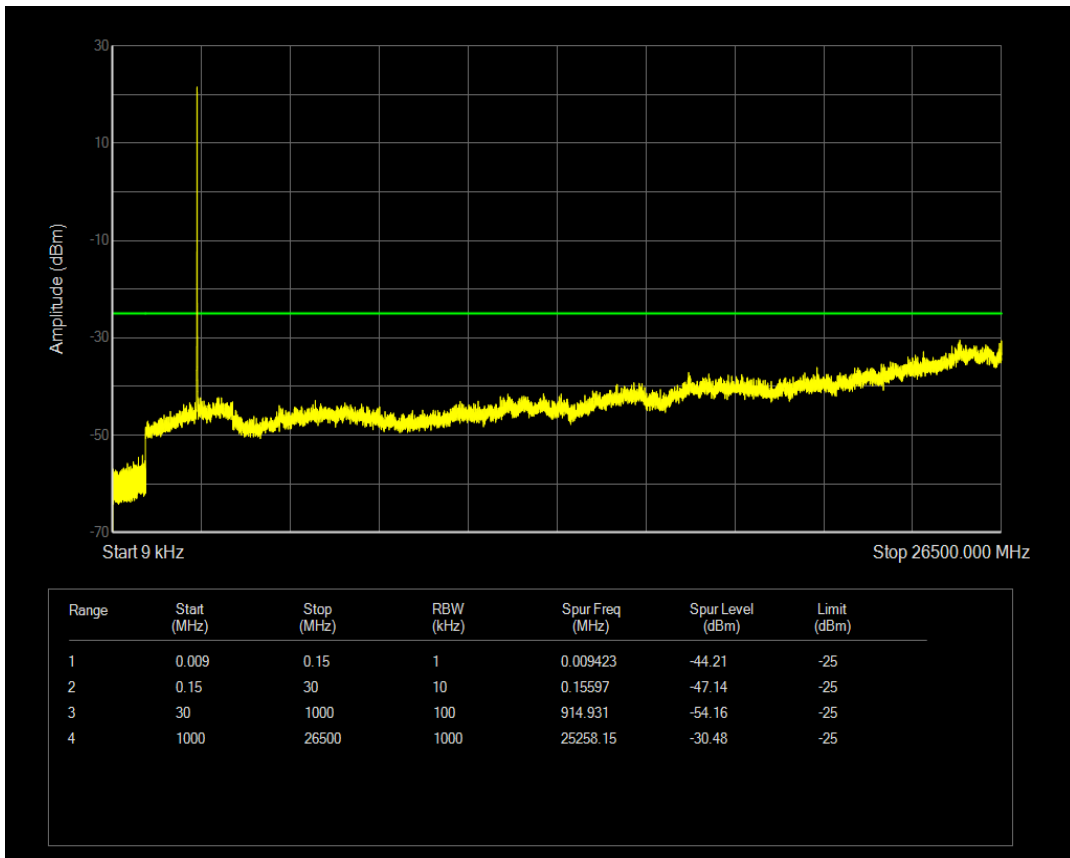

Band41(2535-2655) QPSK BW=5MHz Channel=40065 RB Size=25 Position=#0

Band41(2535-2655) 16QAM BW=5MHz Channel=40065 RB Size=1 Position=#0