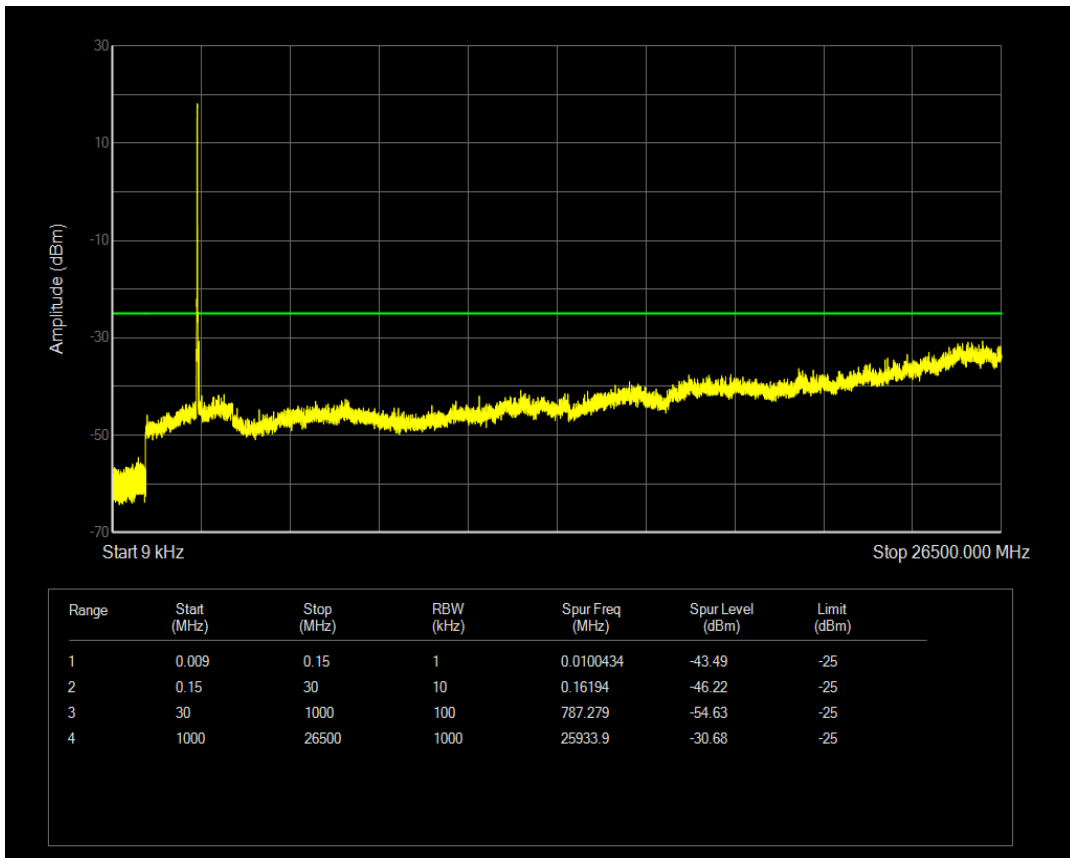

Band41(2535-2655) 16QAM BW=15MHz Channel=40115 RB Size=75 Position=#0

Band41(2535-2655) QPSK BW=15MHz Channel=40640 RB Size=1 Position=#0