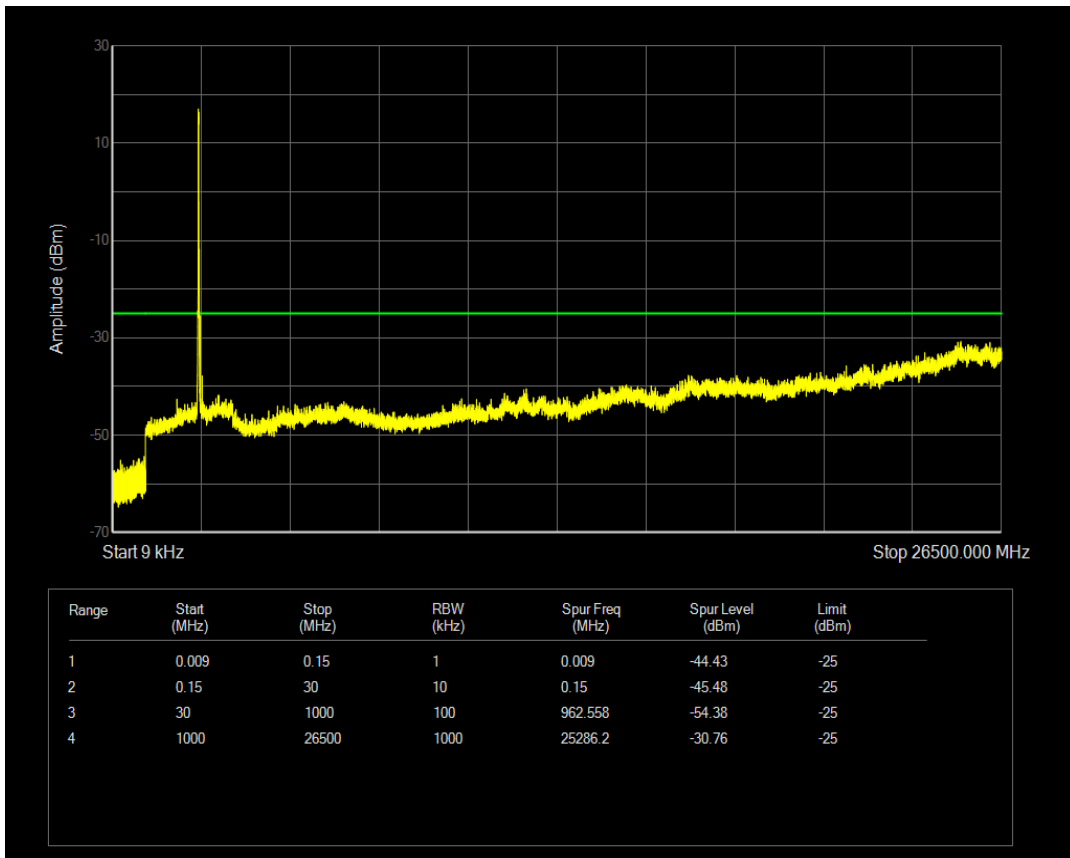

Band38 16QAM BW=15MHz Channel=38175 RB Size=75 Position=#0

Band38 QPSK BW=20MHz Channel=37850 RB Size=1 Position=#0

Band38 QPSK BW=20MHz Channel=37850 RB Size=100 Position=#0

Band38 16QAM BW=20MHz Channel=37850 RB Size=1 Position=#0

Band38 16QAM BW=20MHz Channel=37850 RB Size=100 Position=#0

Band38 QPSK BW=20MHz Channel=38000 RB Size=1 Position=#0

Band38 QPSK BW=20MHz Channel=38000 RB Size=100 Position=#0

Band38 16QAM BW=20MHz Channel=38000 RB Size=1 Position=#0