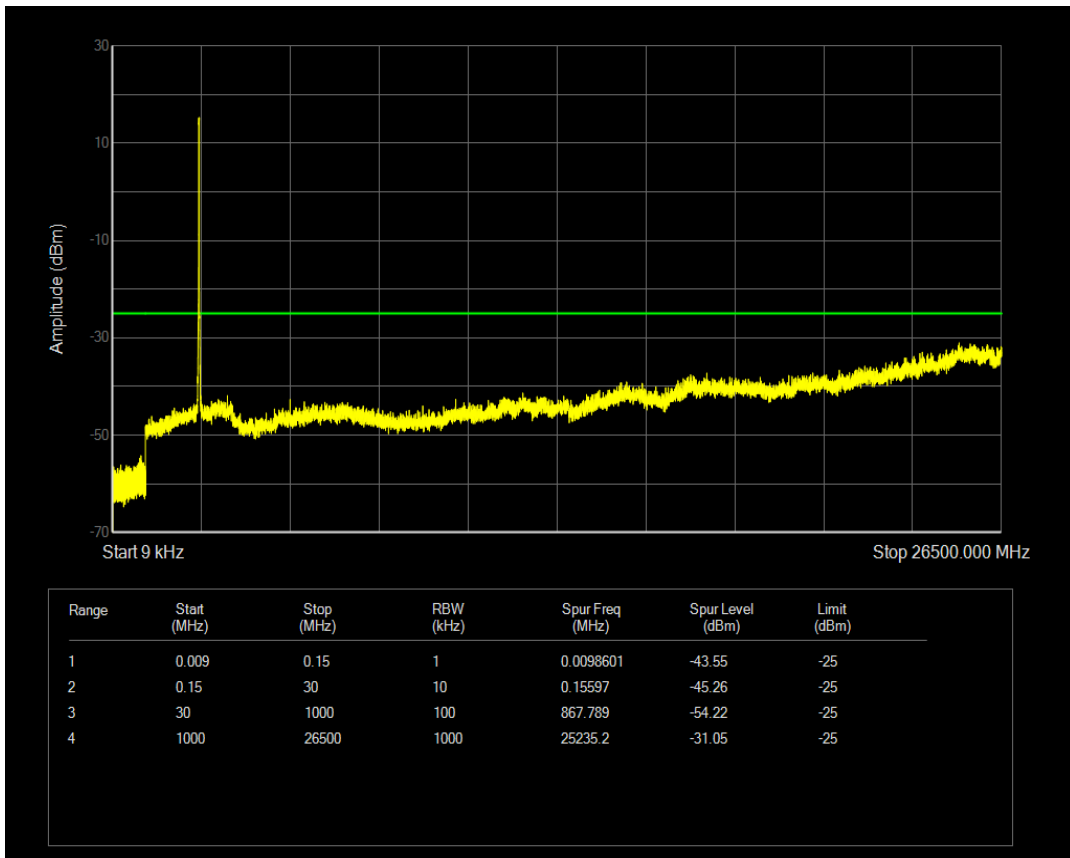

Band38 16QAM BW=20MHz Channel=37850 RB Size=100 Position=#0

Band38 QPSK BW=20MHz Channel=38000 RB Size=1 Position=#0

Band38 QPSK BW=20MHz Channel=38000 RB Size=100 Position=#0

Band38 16QAM BW=20MHz Channel=38000 RB Size=1 Position=#0

Band38 16QAM BW=20MHz Channel=38000 RB Size=100 Position=#0

Band38 QPSK BW=20MHz Channel=38150 RB Size=1 Position=#0

Band38 QPSK BW=20MHz Channel=38150 RB Size=100 Position=#0

Band38 16QAM BW=20MHz Channel=38150 RB Size=1 Position=#0