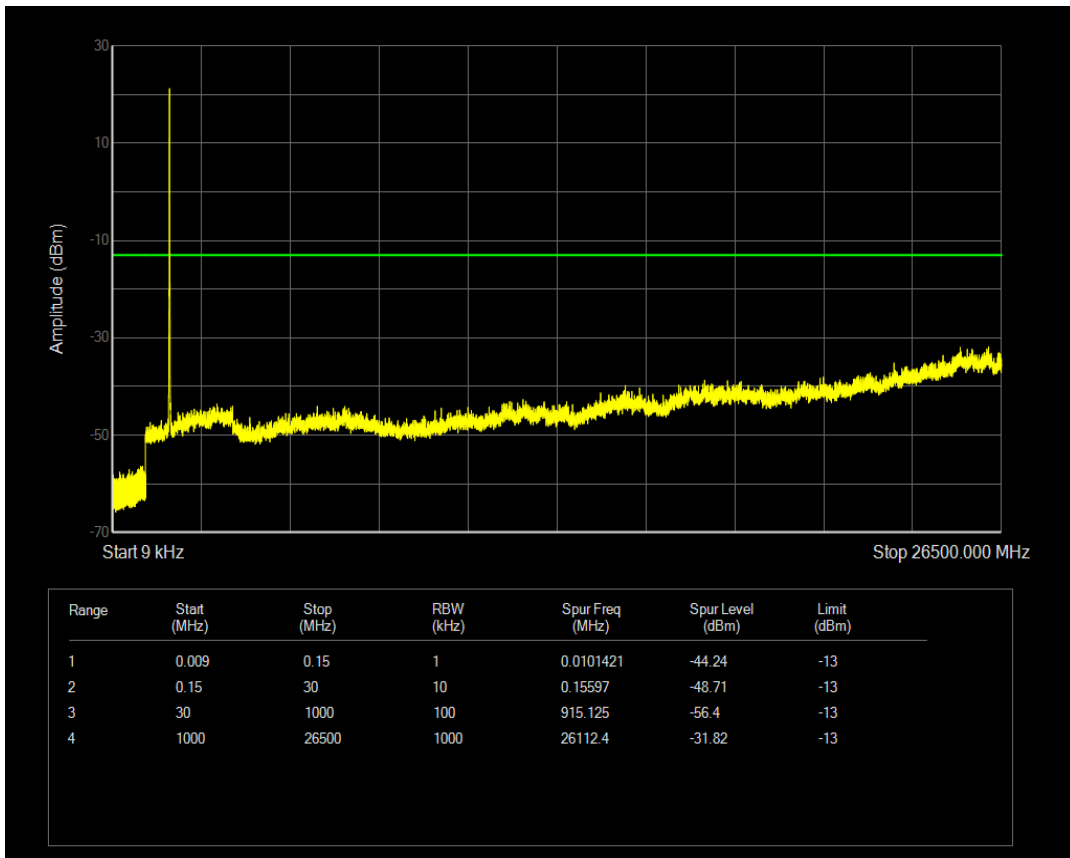

Band4 16QAM BW=5MHz Channel=20375 RB Size=25 Position=#0

Band4 QPSK BW=10MHz Channel=20000 RB Size=1 Position=#0

Band4 QPSK BW=10MHz Channel=20000 RB Size=50 Position=#0

Band4 16QAM BW=10MHz Channel=20000 RB Size=1 Position=#0

Band4 16QAM BW=10MHz Channel=20000 RB Size=50 Position=#0

Band4 QPSK BW=10MHz Channel=20175 RB Size=1 Position=#0

Band4 QPSK BW=10MHz Channel=20175 RB Size=50 Position=#0

Band4 16QAM BW=10MHz Channel=20175 RB Size=1 Position=#0