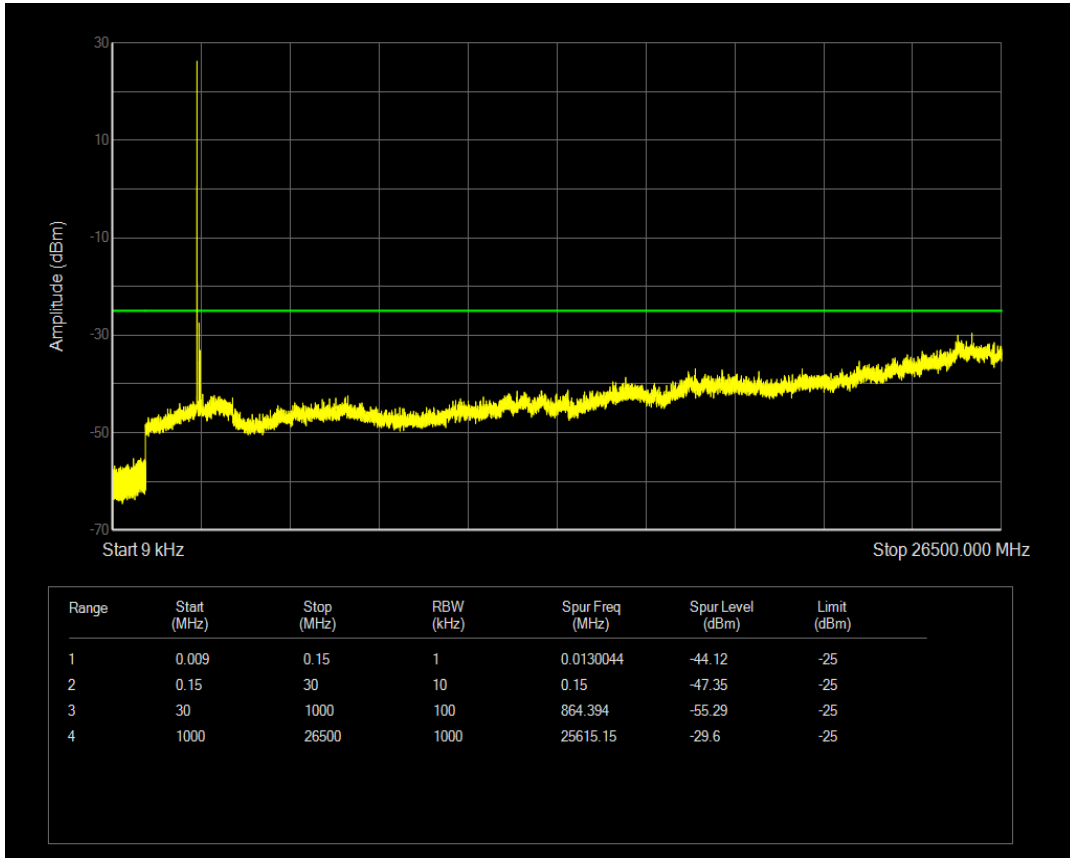

Band41(2535-2655) QPSK BW=5MHz Channel=40065 RB Size=1 Position=#0

Band41(2535-2655) QPSK BW=5MHz Channel=40065 RB Size=25 Position=#0