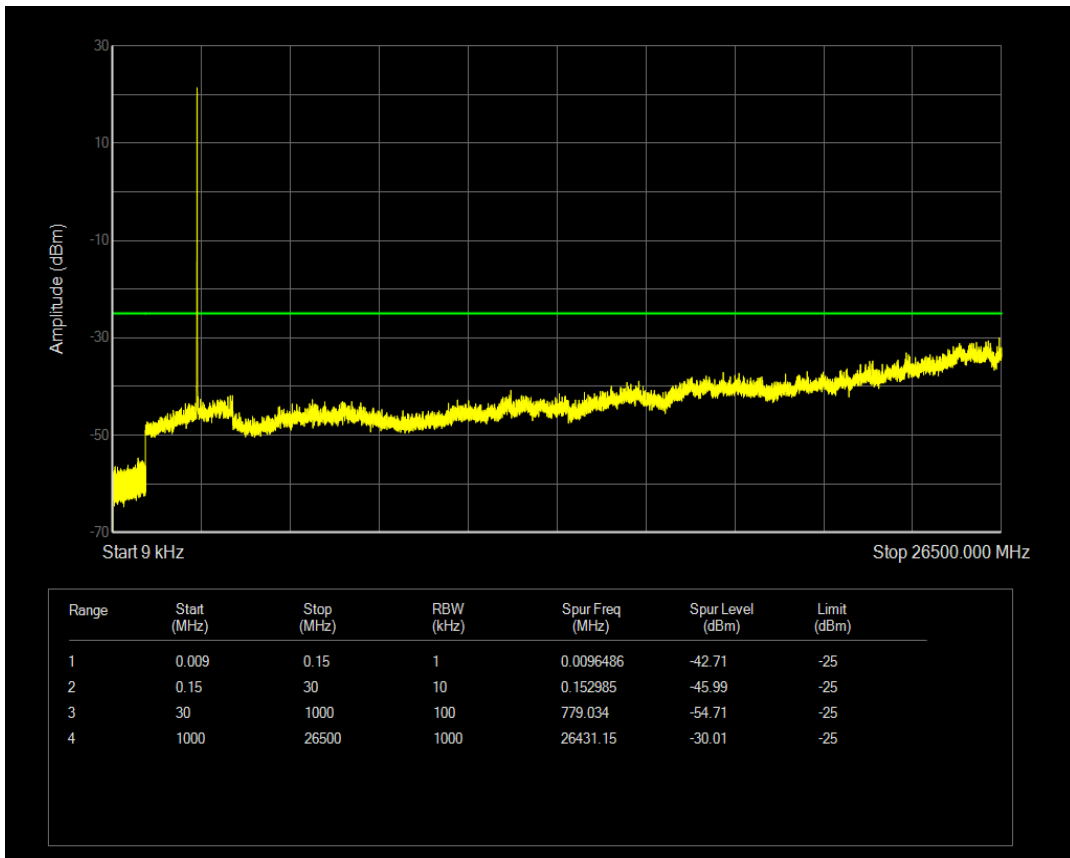

Band41(2535-2655) 16QAM BW=5MHz Channel=40065 RB Size=25 Position=#0

Band41(2535-2655) QPSK BW=5MHz Channel=40640 RB Size=1 Position=#0