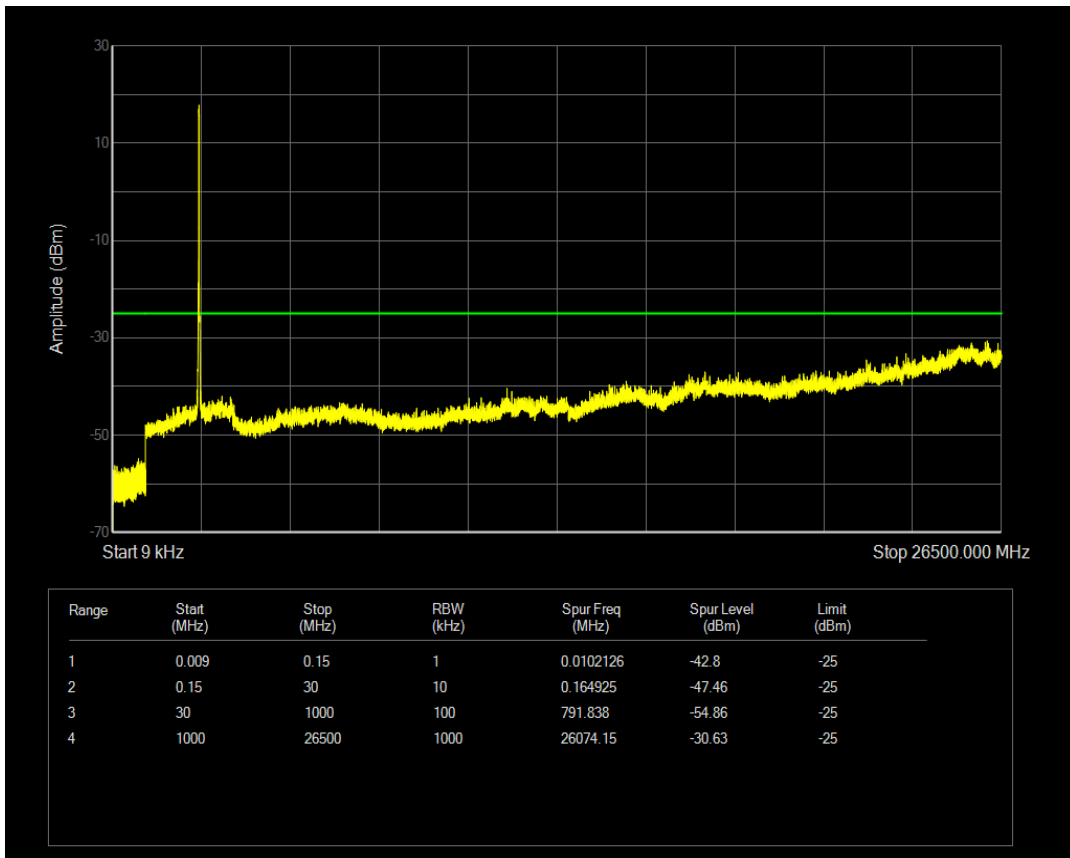

Band38 16QAM BW=15MHz Channel=38175 RB Size=75 Position=#0

Band38 QPSK BW=20MHz Channel=37850 RB Size=1 Position=#0

Band38 QPSK BW=20MHz Channel=37850 RB Size=100 Position=#0

Band38 16QAM BW=20MHz Channel=37850 RB Size=1 Position=#0

Band38 16QAM BW=20MHz Channel=37850 RB Size=100 Position=#0

Band38 QPSK BW=20MHz Channel=38000 RB Size=1 Position=#0

Band38 QPSK BW=20MHz Channel=38000 RB Size=100 Position=#0

Band38 16QAM BW=20MHz Channel=38000 RB Size=1 Position=#0