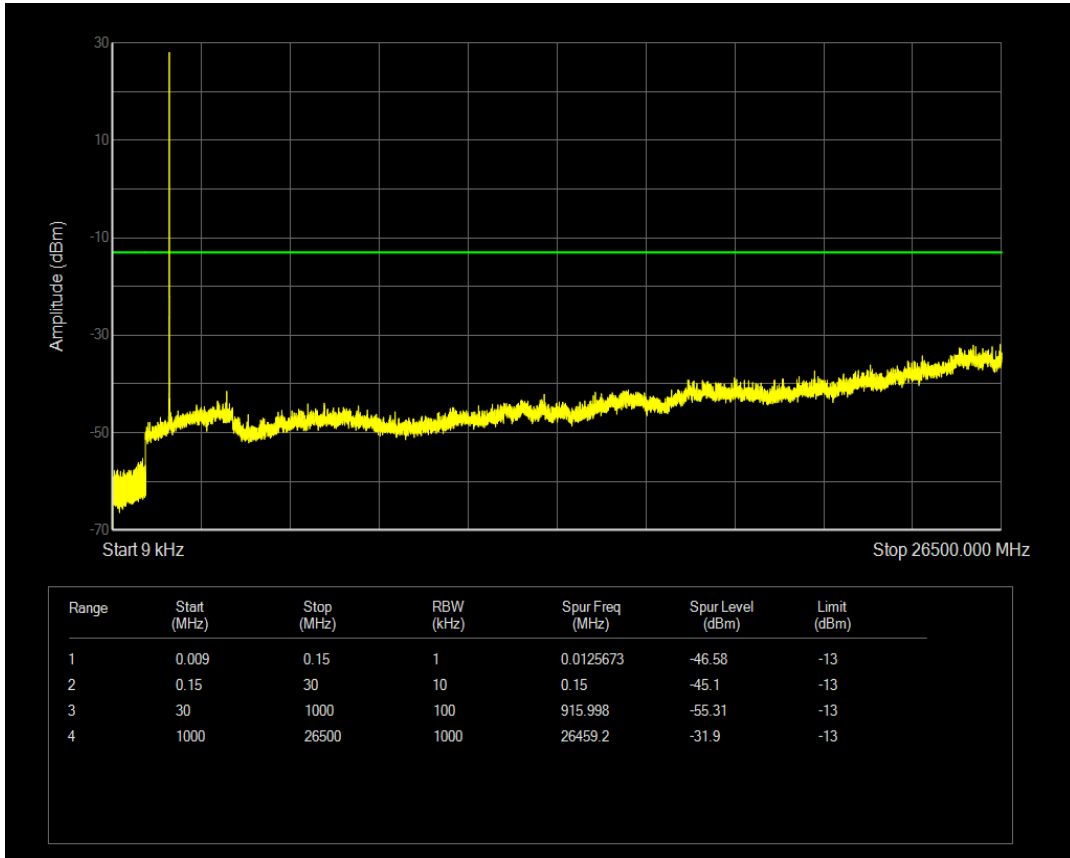

Band38 16QAM BW=20MHz Channel=38000 RB Size=100 Position=#0

Band38 QPSK BW=20MHz Channel=38150 RB Size=1 Position=#0

Band38 QPSK BW=20MHz Channel=38150 RB Size=100 Position=#0

Band38 16QAM BW=20MHz Channel=38150 RB Size=1 Position=#0

Band38 16QAM BW=20MHz Channel=38150 RB Size=100 Position=#0

Band4 QPSK BW=1.4MHz Channel=19957 RB Size=1 Position=#0

Band4 QPSK BW=1.4MHz Channel=19957 RB Size=6 Position=#0

Band4 16QAM BW=1.4MHz Channel=19957 RB Size=1 Position=#0