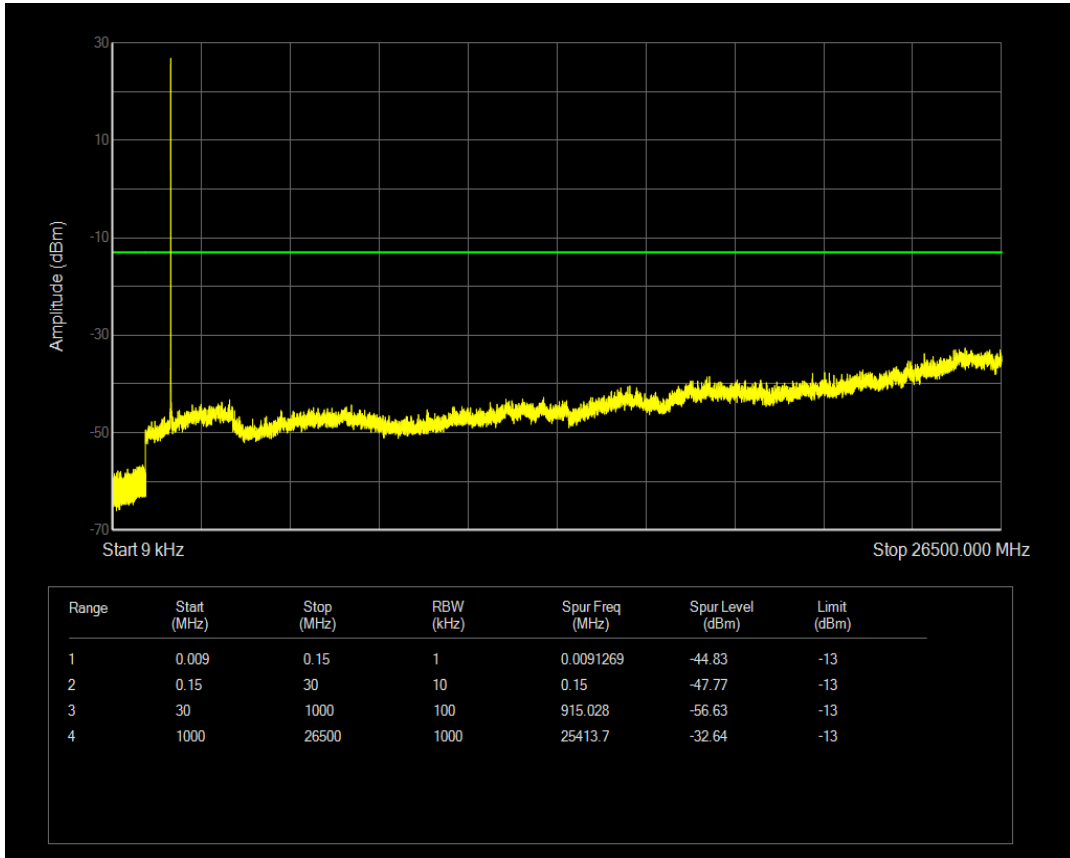

Band4 16QAM BW=1.4MHz Channel=20175 RB Size=6 Position=#0

Band4 QPSK BW=1.4MHz Channel=20393 RB Size=1 Position=#0

Band4 QPSK BW=1.4MHz Channel=20393 RB Size=6 Position=#0

Band4 16QAM BW=1.4MHz Channel=20393 RB Size=1 Position=#0

Band4 16QAM BW=1.4MHz Channel=20393 RB Size=6 Position=#0

Band4 QPSK BW=3MHz Channel=19965 RB Size=1 Position=#0

Band4 QPSK BW=3MHz Channel=19965 RB Size=15 Position=#0

Band4 16QAM BW=3MHz Channel=19965 RB Size=1 Position=#0