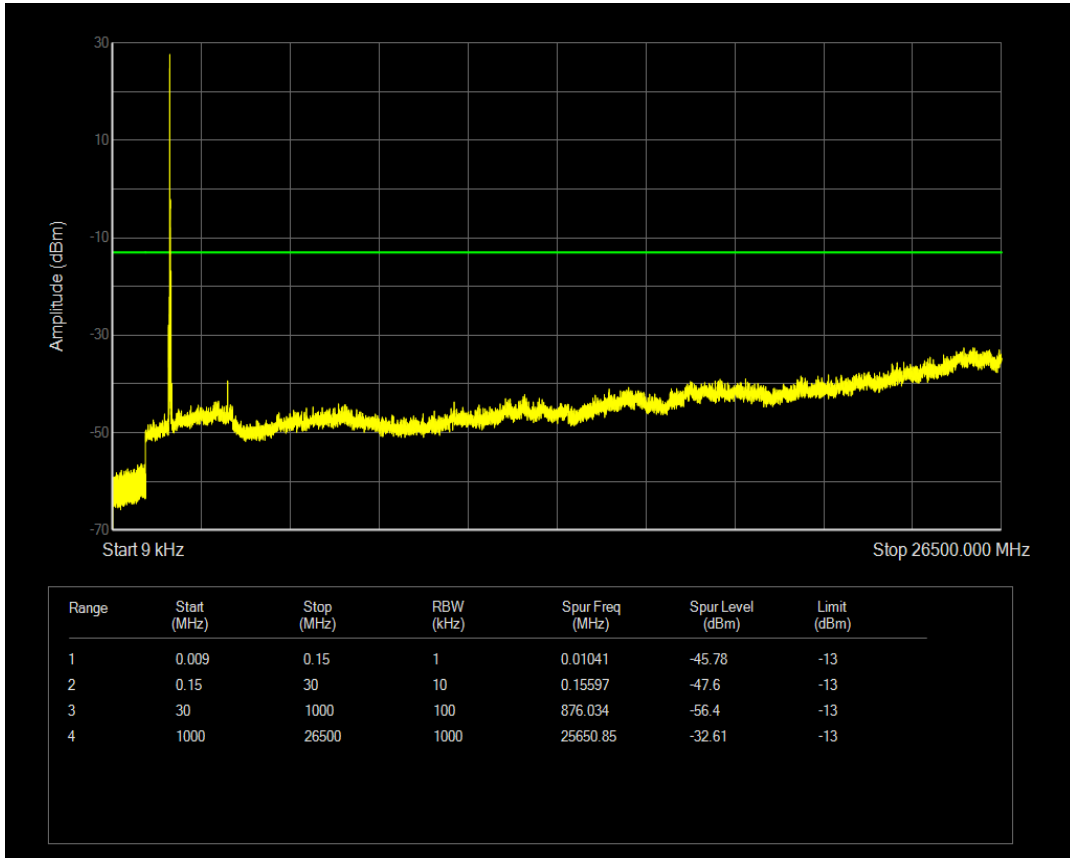

Band4 16QAM BW=20MHz Channel=20050 RB Size=100 Position=#0

Band4 QPSK BW=20MHz Channel=20175 RB Size=1 Position=#0

Band4 QPSK BW=20MHz Channel=20175 RB Size=100 Position=#0

Band4 16QAM BW=20MHz Channel=20175 RB Size=1 Position=#0

Band4 16QAM BW=20MHz Channel=20175 RB Size=100 Position=#0

Band4 QPSK BW=20MHz Channel=20300 RB Size=1 Position=#0

Band4 QPSK BW=20MHz Channel=20300 RB Size=100 Position=#0

Band4 16QAM BW=20MHz Channel=20300 RB Size=1 Position=#0