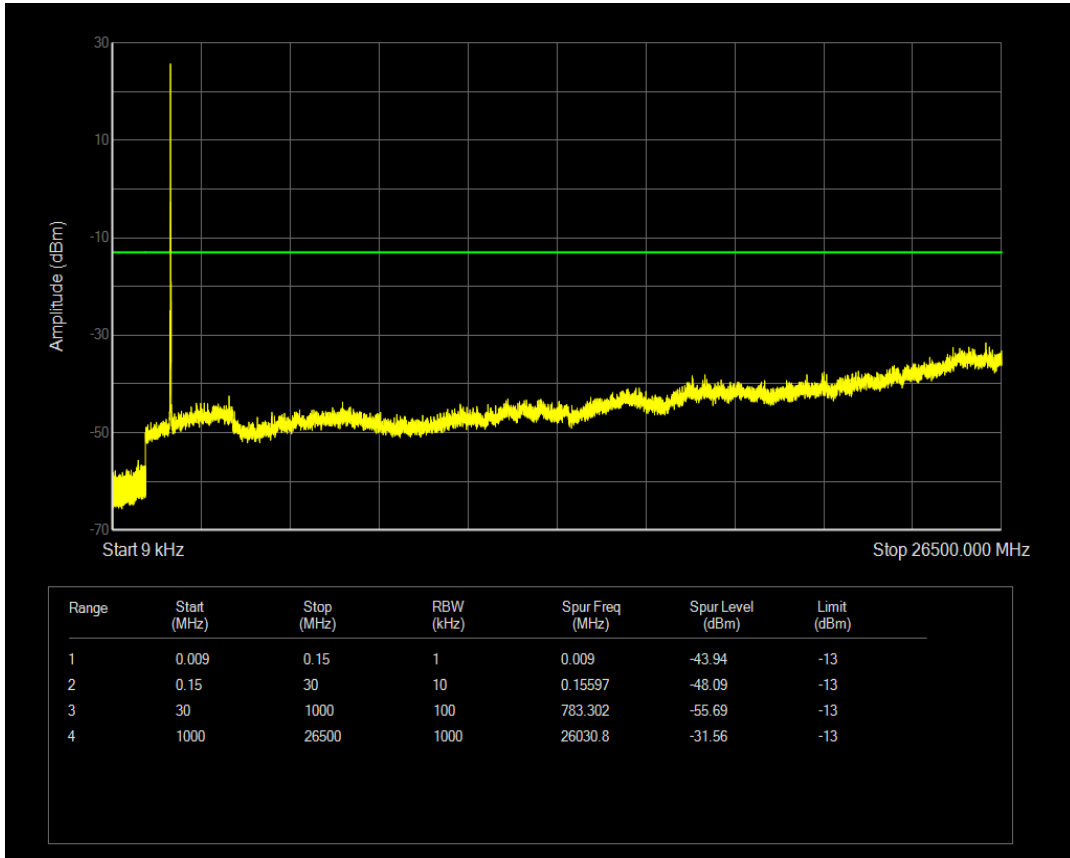

Band4 16QAM BW=10MHz Channel=20000 RB Size=50 Position=#0

Band4 QPSK BW=10MHz Channel=20175 RB Size=1 Position=#0

Band4 QPSK BW=10MHz Channel=20175 RB Size=50 Position=#0

Band4 16QAM BW=10MHz Channel=20175 RB Size=1 Position=#0

Band4 16QAM BW=10MHz Channel=20175 RB Size=50 Position=#0

Band4 QPSK BW=10MHz Channel=20350 RB Size=1 Position=#0

Band4 QPSK BW=10MHz Channel=20350 RB Size=50 Position=#0

Band4 16QAM BW=10MHz Channel=20350 RB Size=1 Position=#0

Band4 16QAM BW=10MHz Channel=20350 RB Size=50 Position=#0

Band4 QPSK BW=15MHz Channel=20025 RB Size=1 Position=#0

Band4 QPSK BW=15MHz Channel=20025 RB Size=75 Position=#0

Band4 16QAM BW=15MHz Channel=20025 RB Size=1 Position=#0