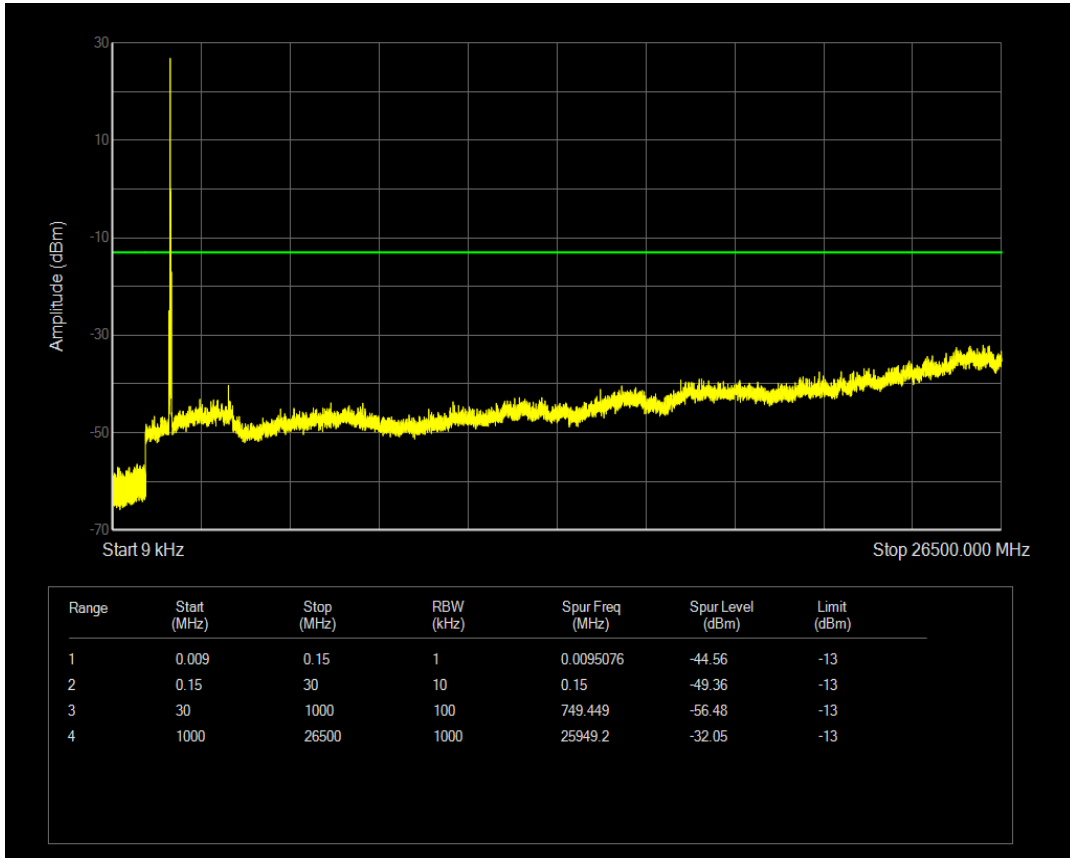

Band4 16QAM BW=20MHz Channel=20050 RB Size=100 Position=#0

Band4 QPSK BW=20MHz Channel=20175 RB Size=1 Position=#0

Band4 QPSK BW=20MHz Channel=20175 RB Size=100 Position=#0

Band4 16QAM BW=20MHz Channel=20175 RB Size=1 Position=#0

Band4 16QAM BW=20MHz Channel=20175 RB Size=100 Position=#0

Band4 QPSK BW=20MHz Channel=20300 RB Size=1 Position=#0

Band4 QPSK BW=20MHz Channel=20300 RB Size=100 Position=#0

Band4 16QAM BW=20MHz Channel=20300 RB Size=1 Position=#0