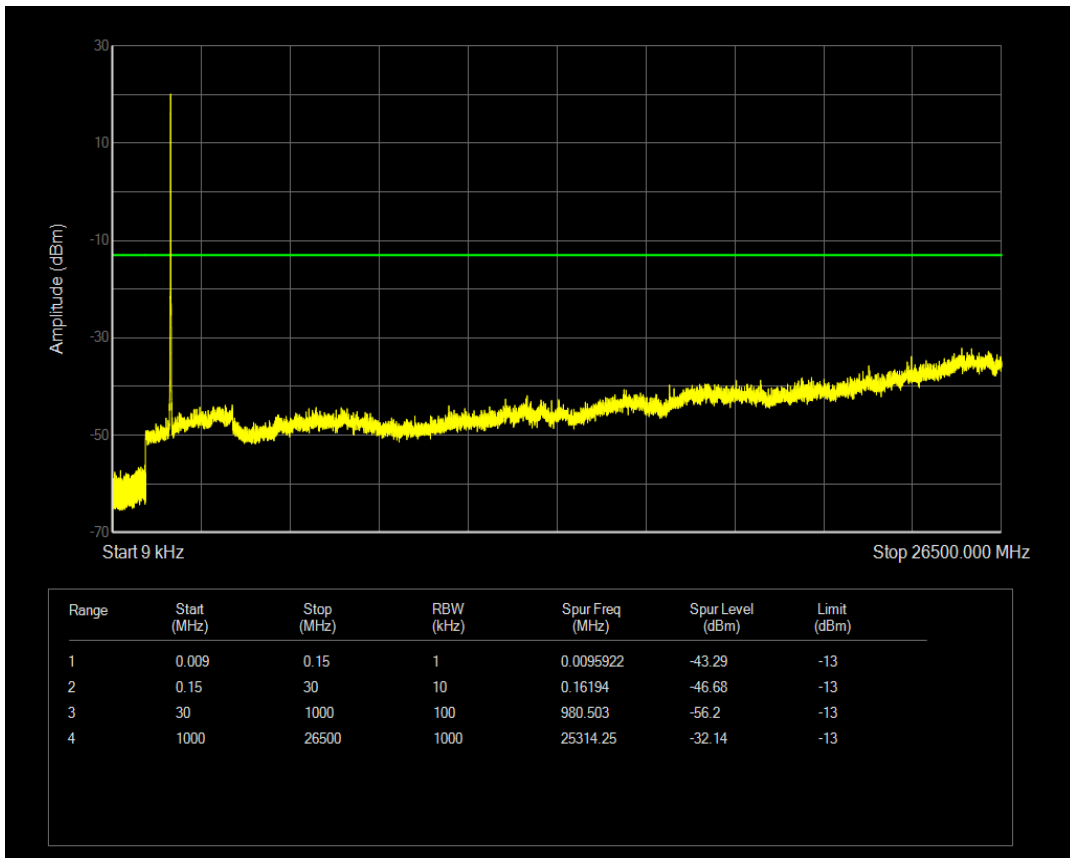

Band4 16QAM BW=10MHz Channel=20175 RB Size=50 Position=#0

Band4 QPSK BW=10MHz Channel=20350 RB Size=1 Position=#0

Band4 QPSK BW=10MHz Channel=20350 RB Size=50 Position=#0

Band4 16QAM BW=10MHz Channel=20350 RB Size=1 Position=#0

Band4 16QAM BW=10MHz Channel=20350 RB Size=50 Position=#0

Band4 QPSK BW=15MHz Channel=20025 RB Size=1 Position=#0

Band4 QPSK BW=15MHz Channel=20025 RB Size=75 Position=#0

Band4 16QAM BW=15MHz Channel=20025 RB Size=1 Position=#0