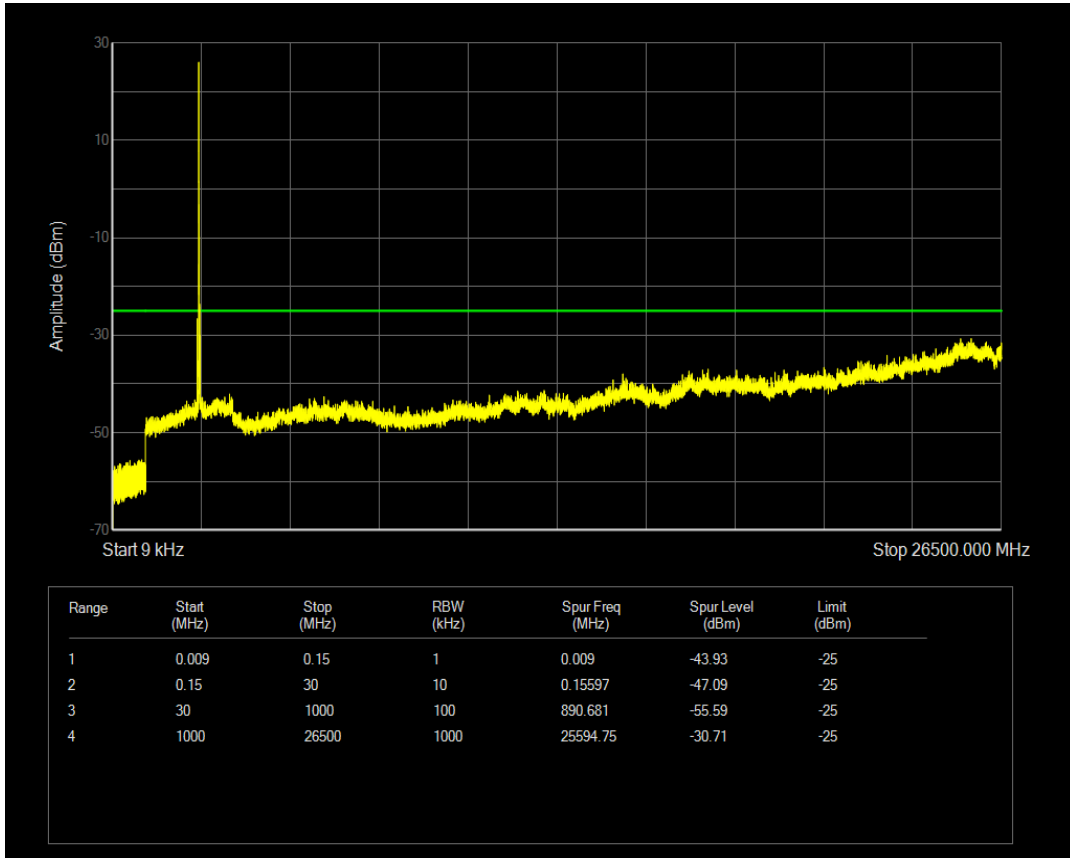

Band38 16QAM BW=20MHz Channel=37850 RB Size=100 Position=#0

Band38 QPSK BW=20MHz Channel=38000 RB Size=1 Position=#0

Band38 QPSK BW=20MHz Channel=38000 RB Size=100 Position=#0

Band38 16QAM BW=20MHz Channel=38000 RB Size=1 Position=#0

Band38 16QAM BW=20MHz Channel=38000 RB Size=100 Position=#0

Band38 QPSK BW=20MHz Channel=38150 RB Size=1 Position=#0

Band38 QPSK BW=20MHz Channel=38150 RB Size=100 Position=#0

Band38 16QAM BW=20MHz Channel=38150 RB Size=1 Position=#0