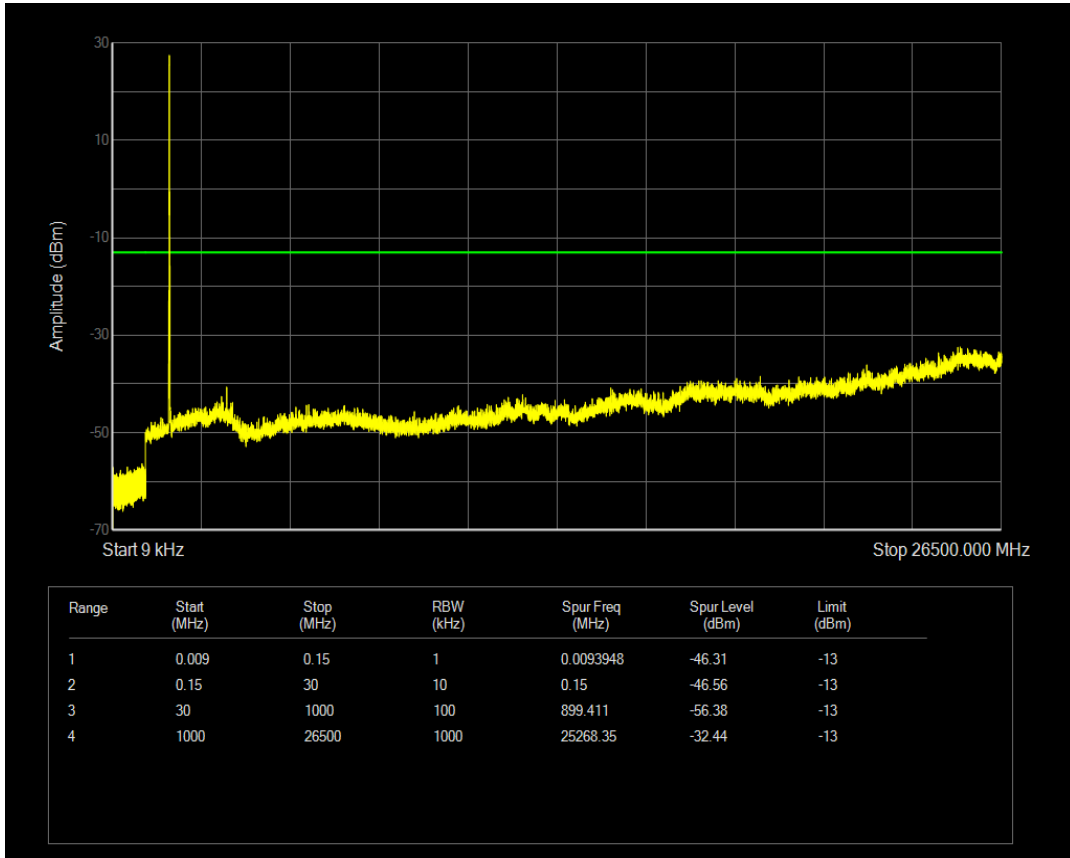

Band4 16QAM BW=5MHz Channel=20375 RB Size=25 Position=#0

Band4 QPSK BW=10MHz Channel=20000 RB Size=1 Position=#0

Band4 QPSK BW=10MHz Channel=20000 RB Size=50 Position=#0

Band4 16QAM BW=10MHz Channel=20000 RB Size=1 Position=#0

Band4 16QAM BW=10MHz Channel=20000 RB Size=50 Position=#0

Band4 QPSK BW=10MHz Channel=20175 RB Size=1 Position=#0

Band4 QPSK BW=10MHz Channel=20175 RB Size=50 Position=#0

Band4 16QAM BW=10MHz Channel=20175 RB Size=1 Position=#0