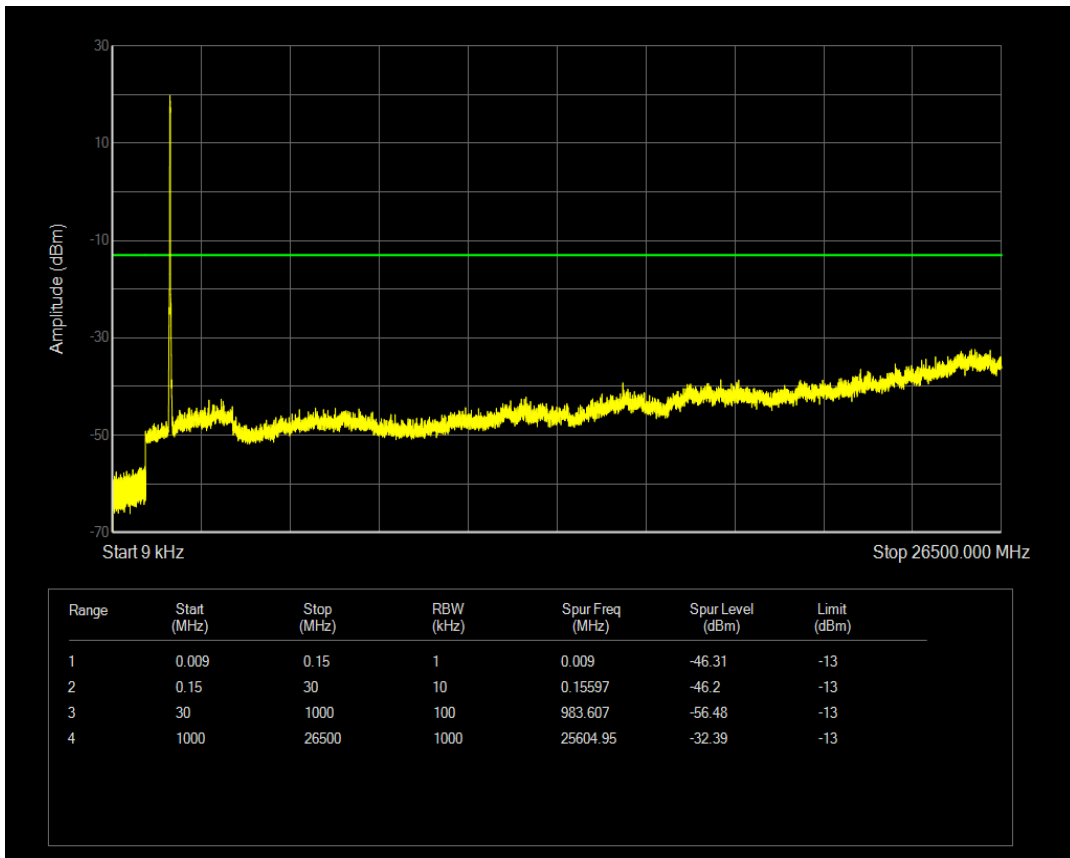

Band4 16QAM BW=15MHz Channel=20325 RB Size=75 Position=#0

Band4 QPSK BW=20MHz Channel=20050 RB Size=1 Position=#0

Band4 QPSK BW=20MHz Channel=20050 RB Size=100 Position=#0

Band4 16QAM BW=20MHz Channel=20050 RB Size=1 Position=#0

Band4 16QAM BW=20MHz Channel=20050 RB Size=100 Position=#0

Band4 QPSK BW=20MHz Channel=20175 RB Size=1 Position=#0

Band4 QPSK BW=20MHz Channel=20175 RB Size=100 Position=#0

Band4 16QAM BW=20MHz Channel=20175 RB Size=1 Position=#0