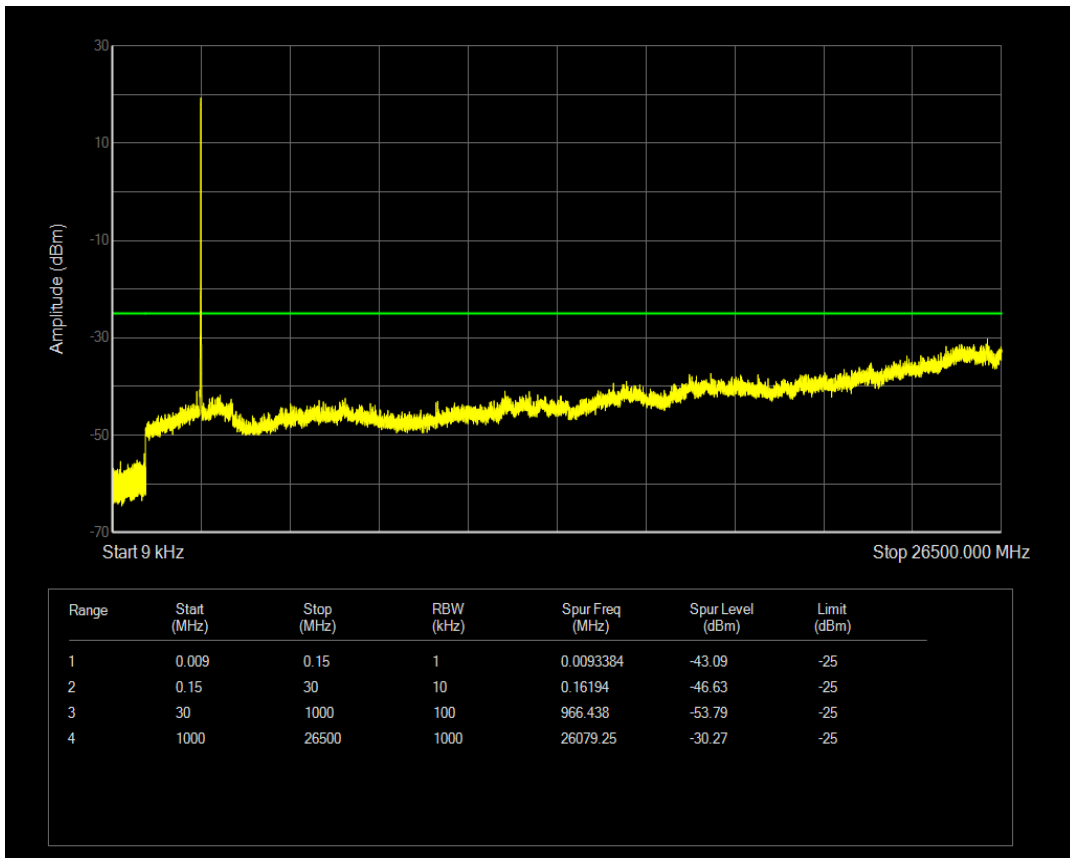

Band41(2535-2655) 16QAM BW=10MHz Channel=41190 RB Size=50 Position=#0

Band41(2535-2655) QPSK BW=15MHz Channel=40115 RB Size=1 Position=#0