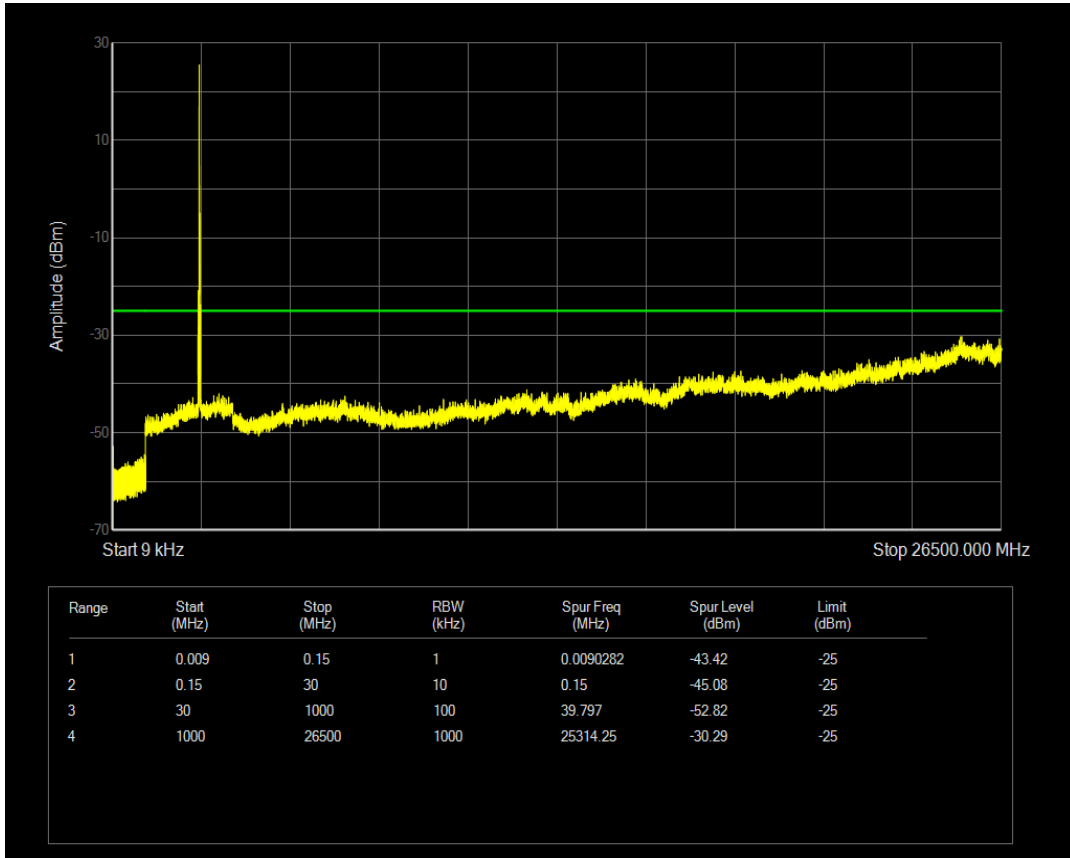

Band38 16QAM BW=20MHz Channel=37850 RB Size=100 Position=#0

Band38 QPSK BW=20MHz Channel=38000 RB Size=1 Position=#0

Band38 QPSK BW=20MHz Channel=38000 RB Size=100 Position=#0

Band38 16QAM BW=20MHz Channel=38000 RB Size=1 Position=#0

Band38 16QAM BW=20MHz Channel=38000 RB Size=100 Position=#0

Band38 QPSK BW=20MHz Channel=38150 RB Size=1 Position=#0

Band38 QPSK BW=20MHz Channel=38150 RB Size=100 Position=#0

Band38 16QAM BW=20MHz Channel=38150 RB Size=1 Position=#0

Band38 16QAM BW=20MHz Channel=38150 RB Size=100 Position=#0

Band4 QPSK BW=1.4MHz Channel=19957 RB Size=1 Position=#0

Band4 QPSK BW=1.4MHz Channel=19957 RB Size=6 Position=#0

Band4 16QAM BW=1.4MHz Channel=19957 RB Size=1 Position=#0