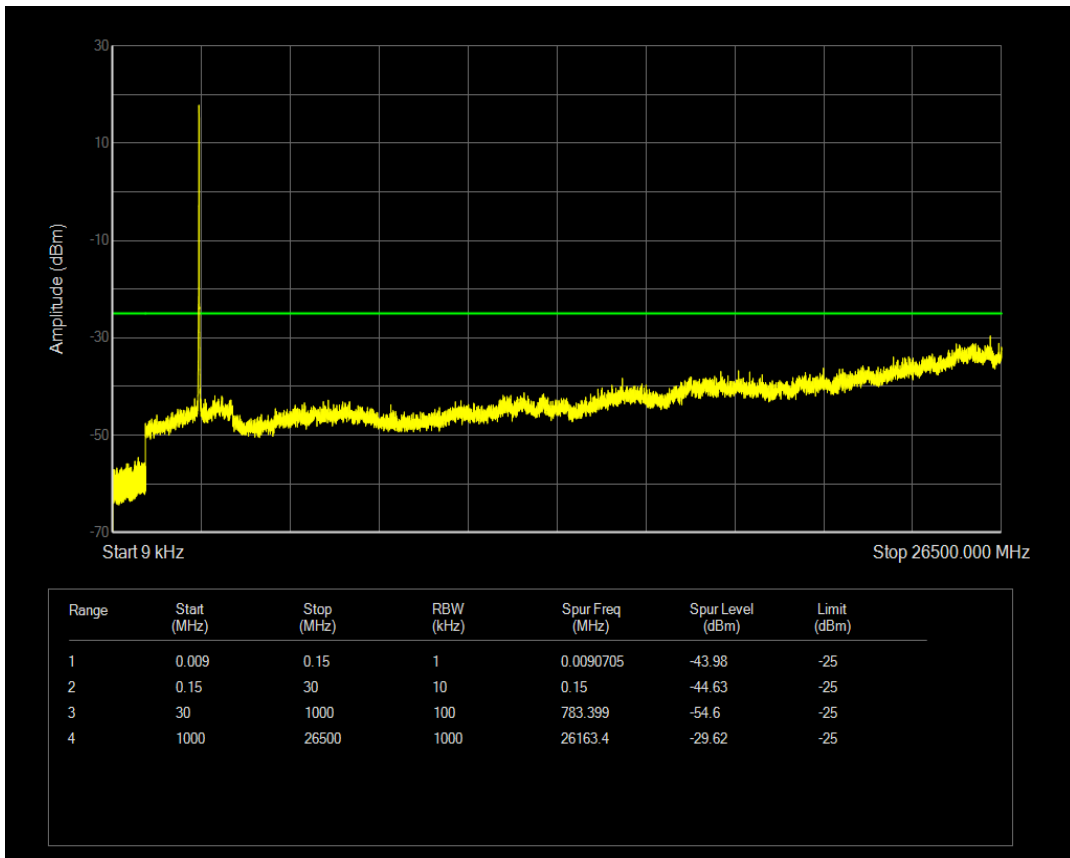

Band41(2535-2655) 16QAM BW=15MHz Channel=40640 RB Size=75 Position=#0

Band41(2535-2655) QPSK BW=15MHz Channel=41165 RB Size=1 Position=#0