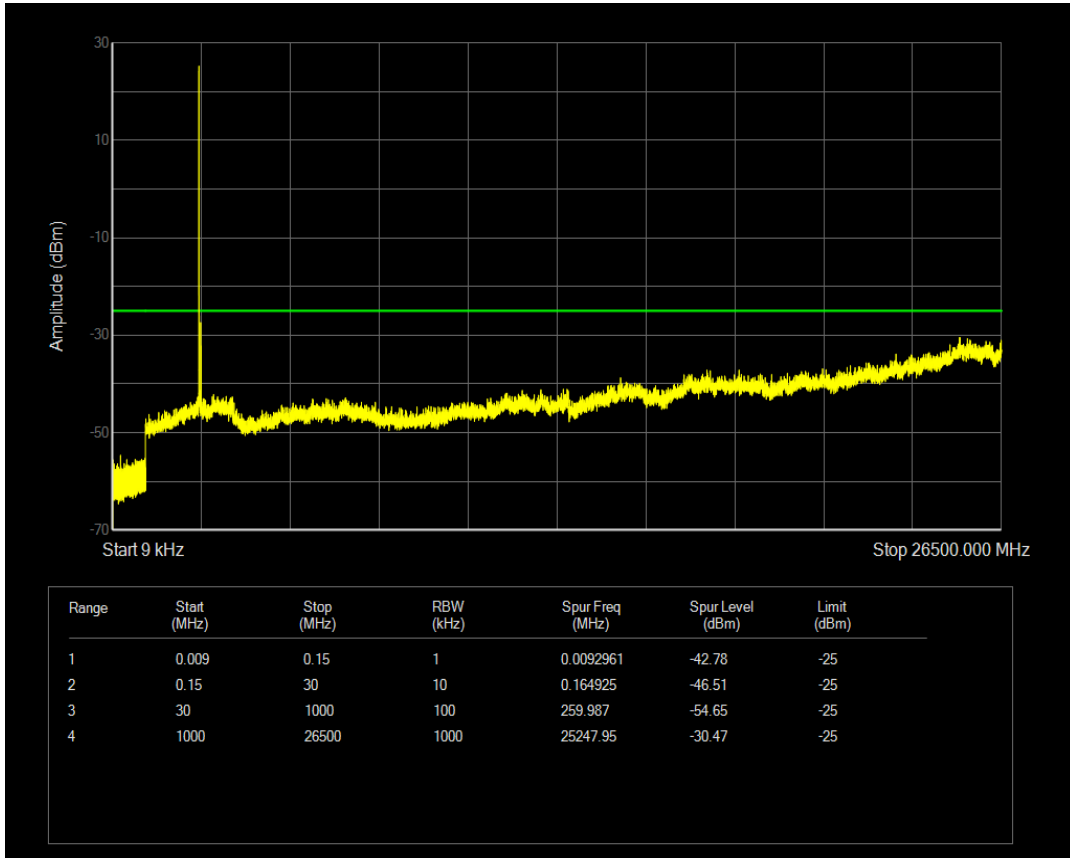

Band41(2535-2655) 16QAM BW=5MHz Channel=40640 RB Size=1 Position=#0

Band41(2535-2655) 16QAM BW=5MHz Channel=40640 RB Size=25 Position=#0