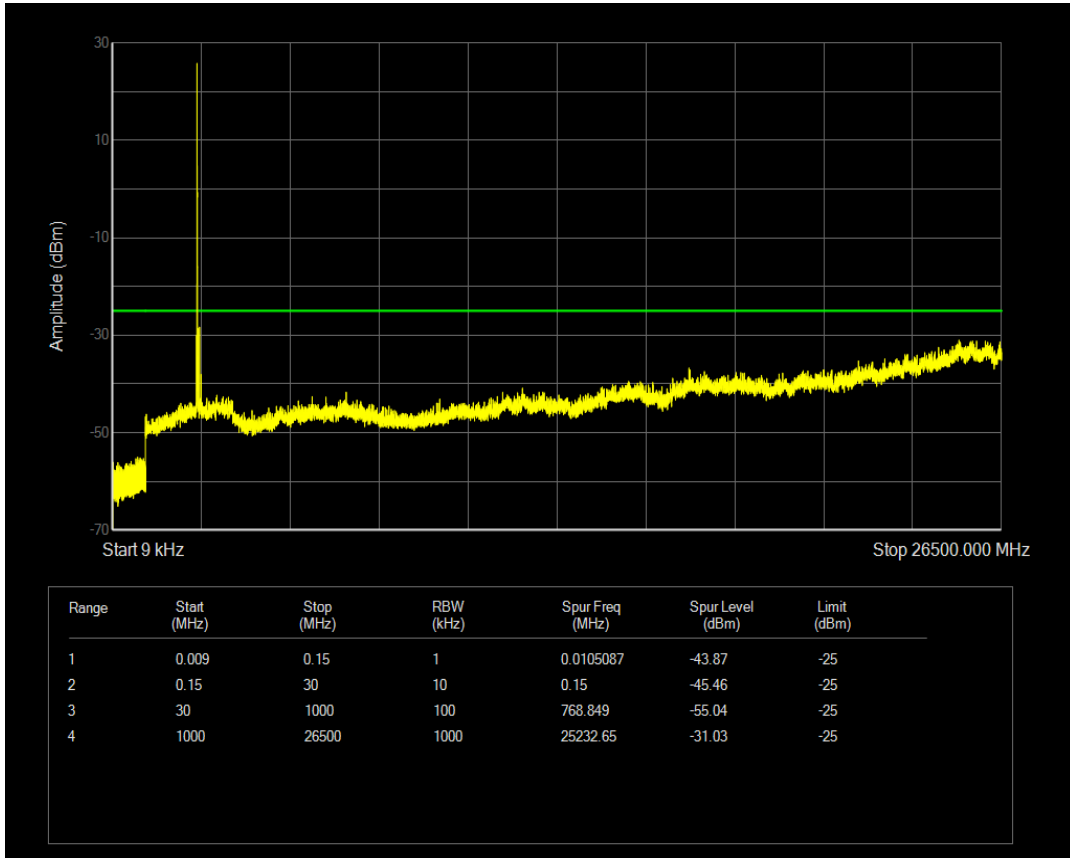

Band41(2535-2655) QPSK BW=15MHz Channel=40115 RB Size=1 Position=#0

Band41(2535-2655) QPSK BW=15MHz Channel=40115 RB Size=75 Position=#0