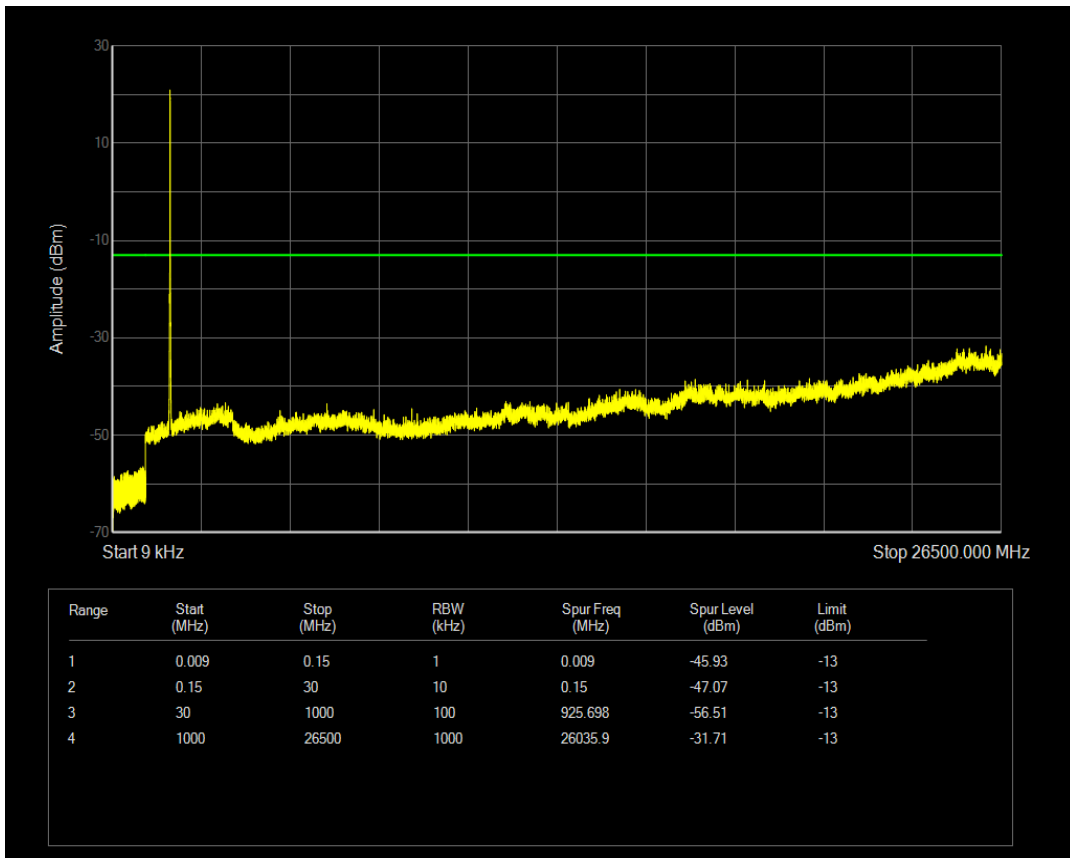

Band4 16QAM BW=10MHz Channel=20000 RB Size=50 Position=#0

Band4 QPSK BW=10MHz Channel=20175 RB Size=1 Position=#0

Band4 QPSK BW=10MHz Channel=20175 RB Size=50 Position=#0

Band4 16QAM BW=10MHz Channel=20175 RB Size=1 Position=#0

Band4 16QAM BW=10MHz Channel=20175 RB Size=50 Position=#0

Band4 QPSK BW=10MHz Channel=20350 RB Size=1 Position=#0

Band4 QPSK BW=10MHz Channel=20350 RB Size=50 Position=#0

Band4 16QAM BW=10MHz Channel=20350 RB Size=1 Position=#0