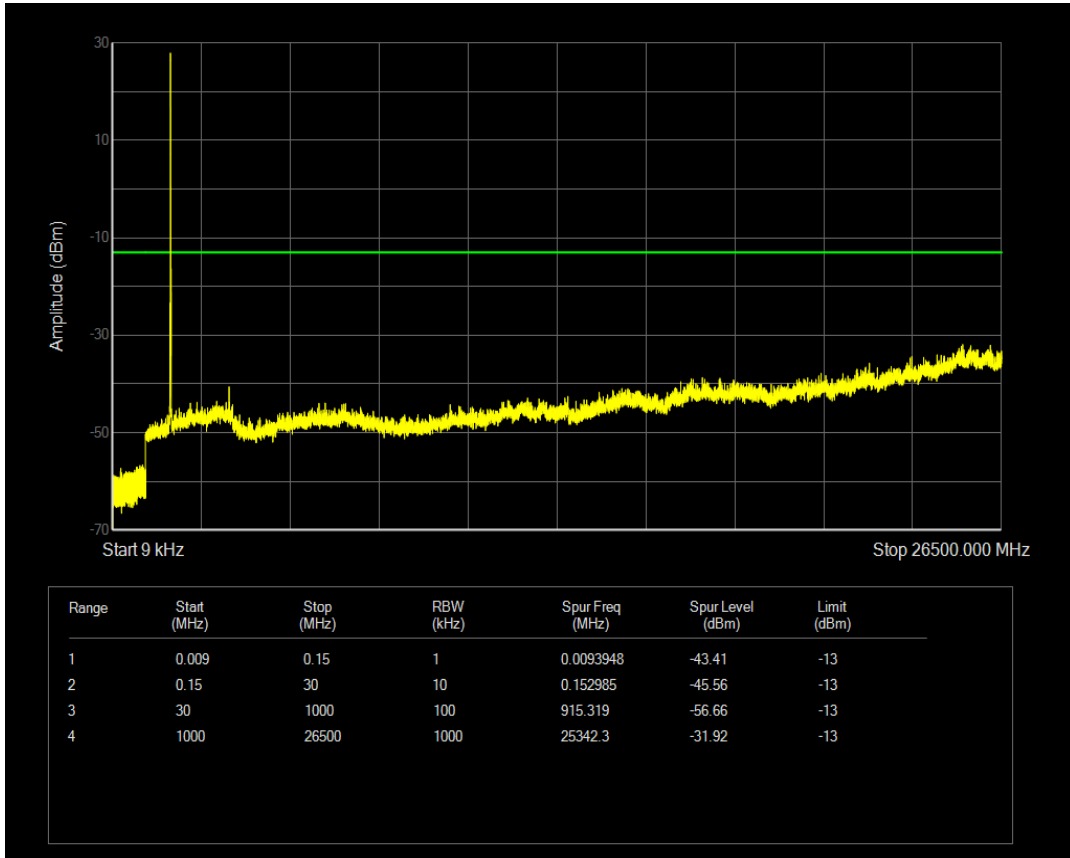

Band4 16QAM BW=10MHz Channel=20000 RB Size=50 Position=#0

Band4 QPSK BW=10MHz Channel=20175 RB Size=1 Position=#0

Band4 QPSK BW=10MHz Channel=20175 RB Size=50 Position=#0

Band4 16QAM BW=10MHz Channel=20175 RB Size=1 Position=#0

Band4 16QAM BW=10MHz Channel=20175 RB Size=50 Position=#0

Band4 QPSK BW=10MHz Channel=20350 RB Size=1 Position=#0

Band4 QPSK BW=10MHz Channel=20350 RB Size=50 Position=#0

Band4 16QAM BW=10MHz Channel=20350 RB Size=1 Position=#0