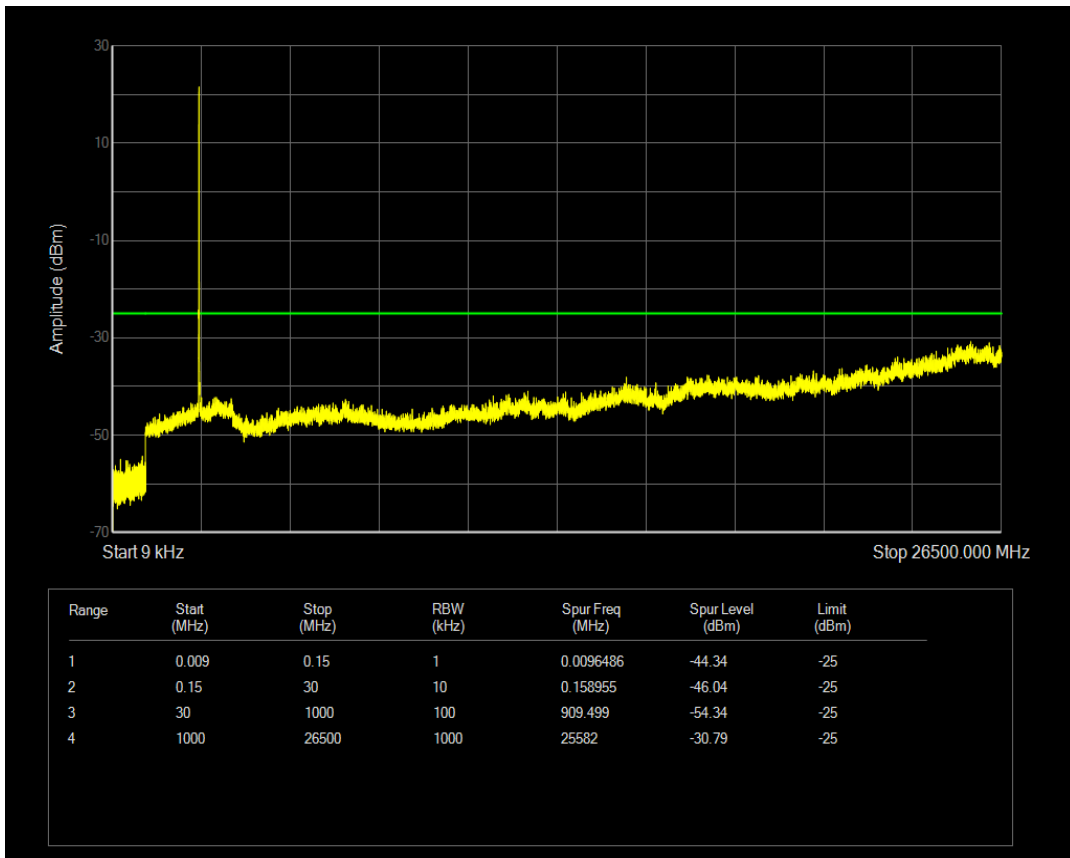

Band41(2535-2655) QPSK BW=5MHz Channel=40640 RB Size=25 Position=#0

Band41(2535-2655) 16QAM BW=5MHz Channel=40640 RB Size=1 Position=#0