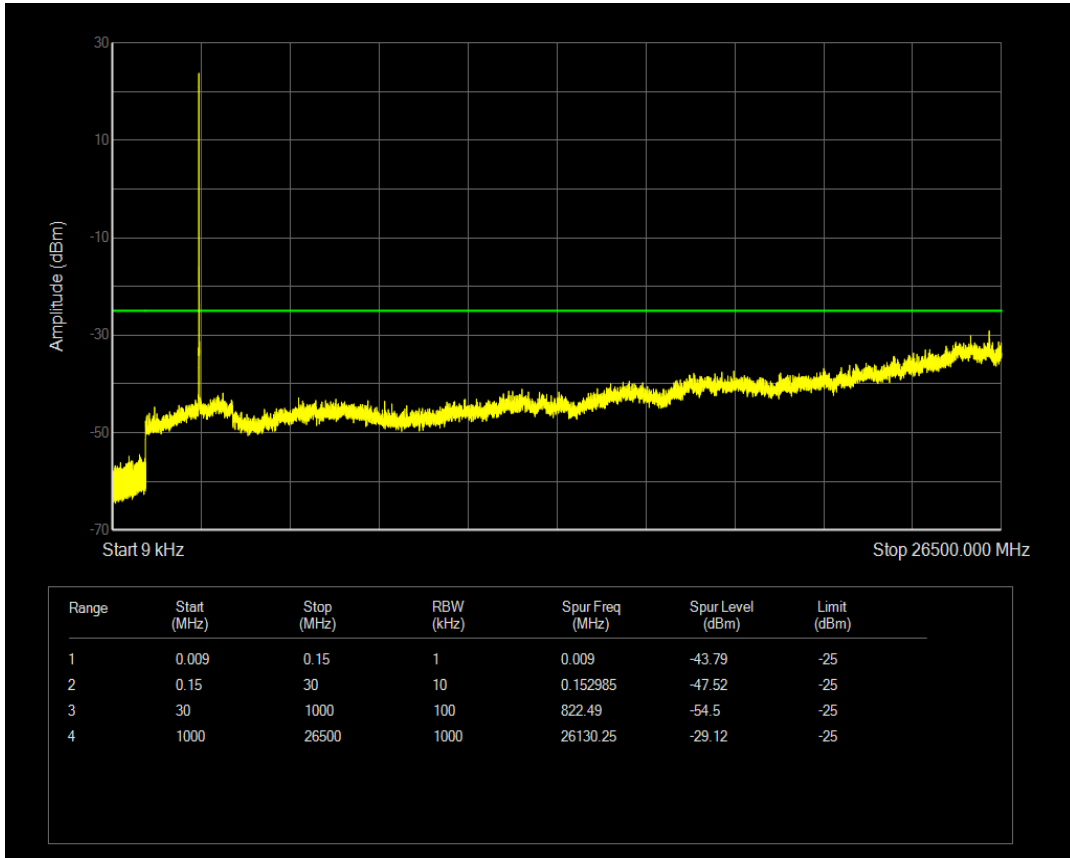

Band41(2535-2655) QPSK BW=10MHz Channel=40640 RB Size=1 Position=#0

Band41(2535-2655) QPSK BW=10MHz Channel=40640 RB Size=50 Position=#0