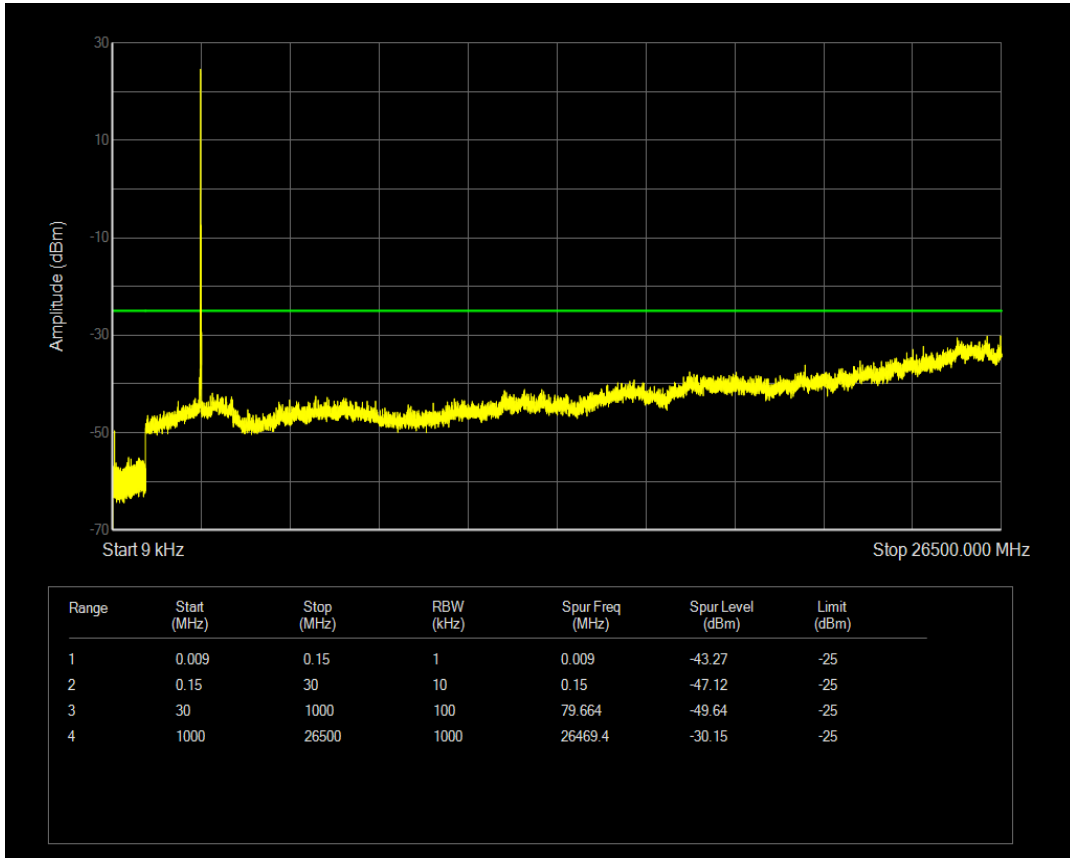

Band41(2535-2655) 16QAM BW=15MHz Channel=41165 RB Size=1 Position=#0

Band41(2535-2655) 16QAM BW=15MHz Channel=41165 RB Size=75 Position=#0