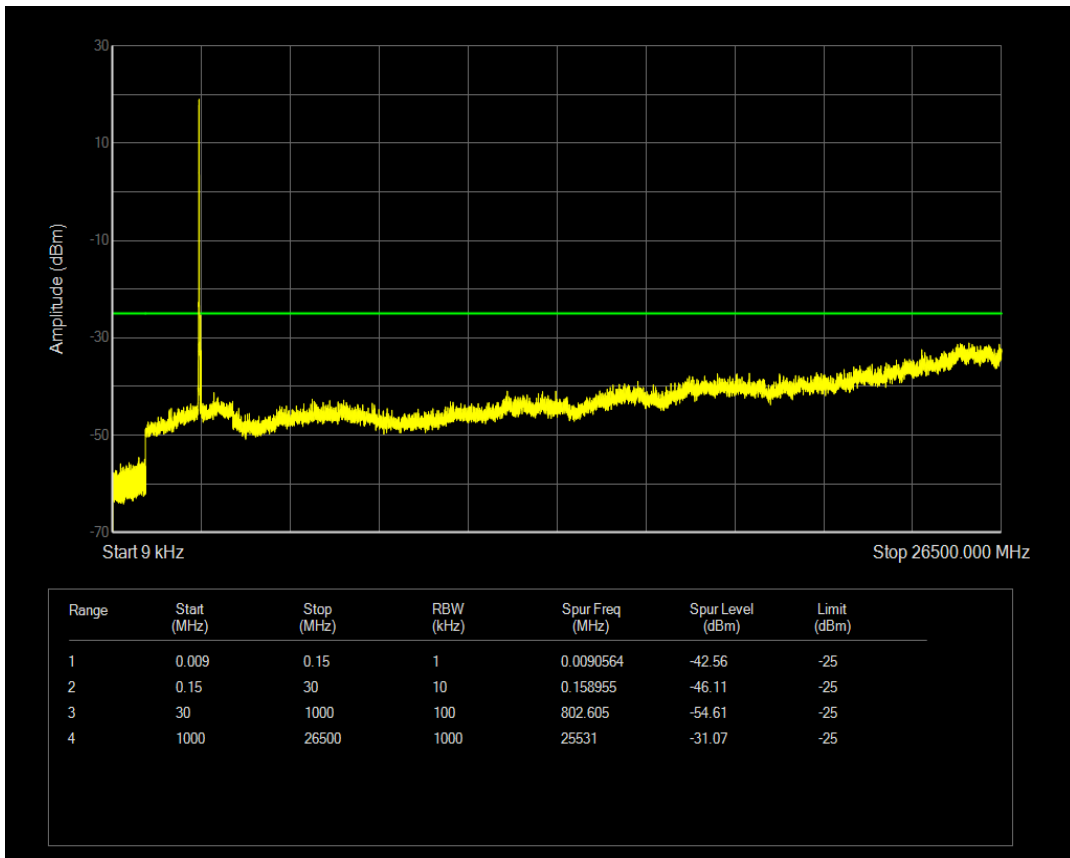

Band41(2535-2655) QPSK BW=10MHz Channel=40640 RB Size=50 Position=#0

Band41(2535-2655) 16QAM BW=10MHz Channel=40640 RB Size=1 Position=#0