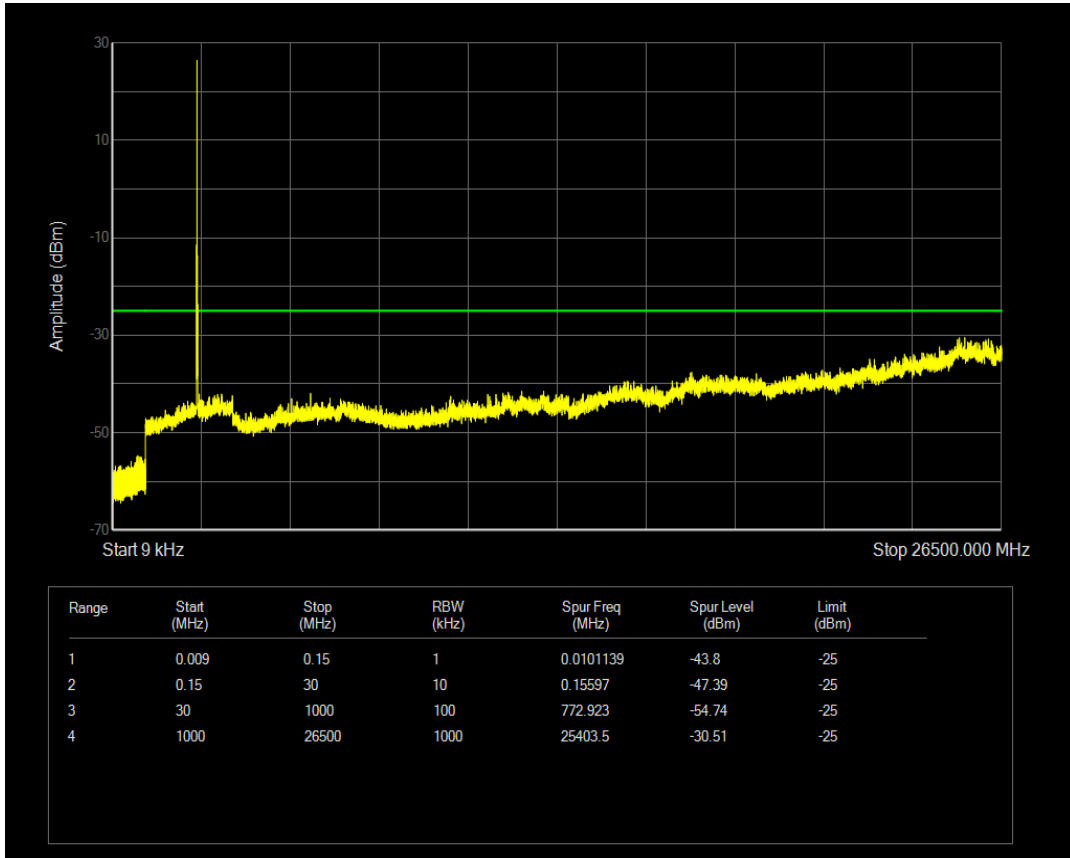

Band41(2535-2655) QPSK BW=10MHz Channel=40090 RB Size=1 Position=#0

Band41(2535-2655) QPSK BW=10MHz Channel=40090 RB Size=50 Position=#0

Band41(2535-2655) 16QAM BW=10MHz Channel=40090 RB Size=1 Position=#0