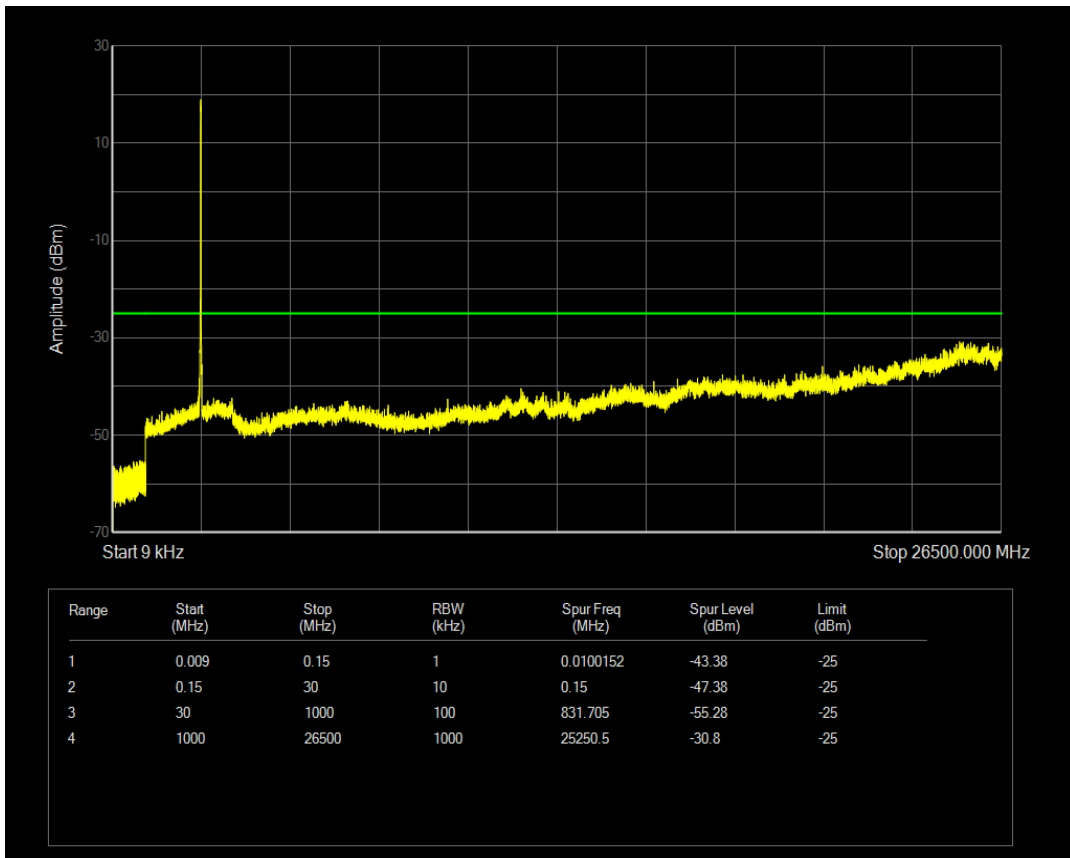

Band41(2535-2655) QPSK BW=15MHz Channel=41165 RB Size=75 Position=#0

Band41(2535-2655) 16QAM BW=15MHz Channel=41165 RB Size=1 Position=#0