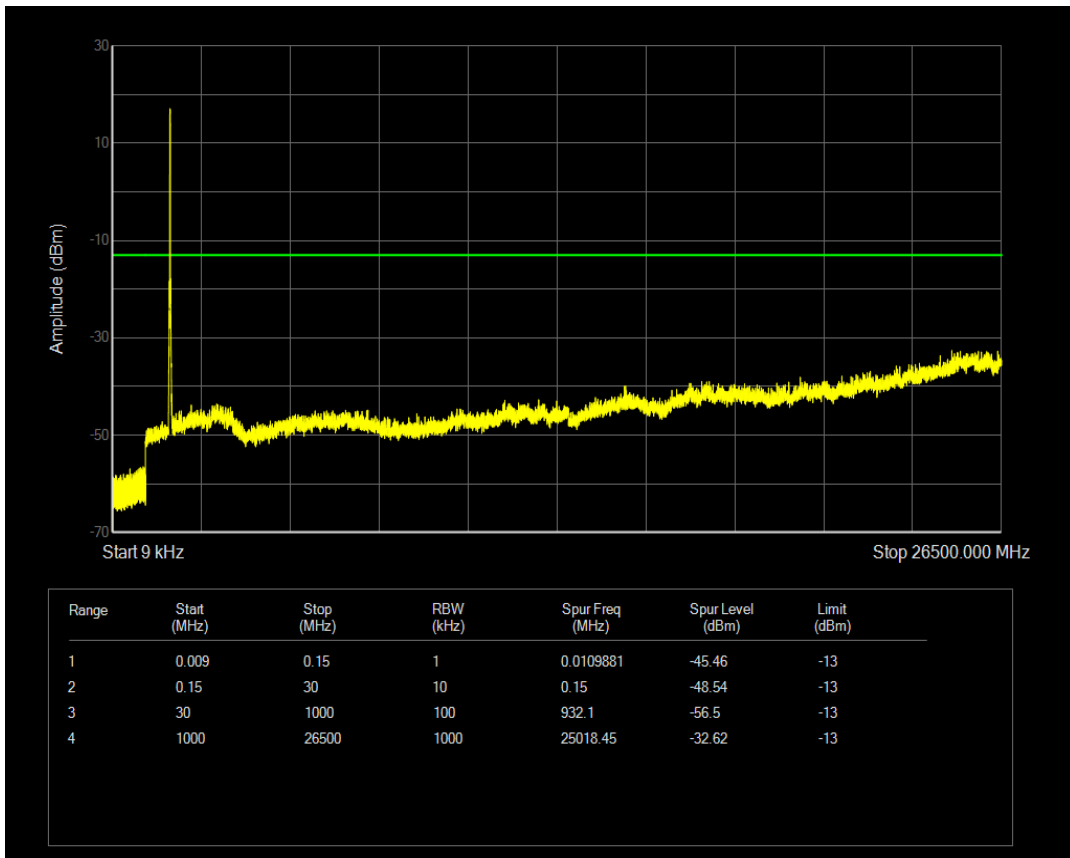

Band4 16QAM BW=20MHz Channel=20050 RB Size=100 Position=#0

Band4 QPSK BW=20MHz Channel=20175 RB Size=1 Position=#0

Band4 QPSK BW=20MHz Channel=20175 RB Size=100 Position=#0

Band4 16QAM BW=20MHz Channel=20175 RB Size=1 Position=#0

Band4 16QAM BW=20MHz Channel=20175 RB Size=100 Position=#0

Band4 QPSK BW=20MHz Channel=20300 RB Size=1 Position=#0

Band4 QPSK BW=20MHz Channel=20300 RB Size=100 Position=#0

Band4 16QAM BW=20MHz Channel=20300 RB Size=1 Position=#0