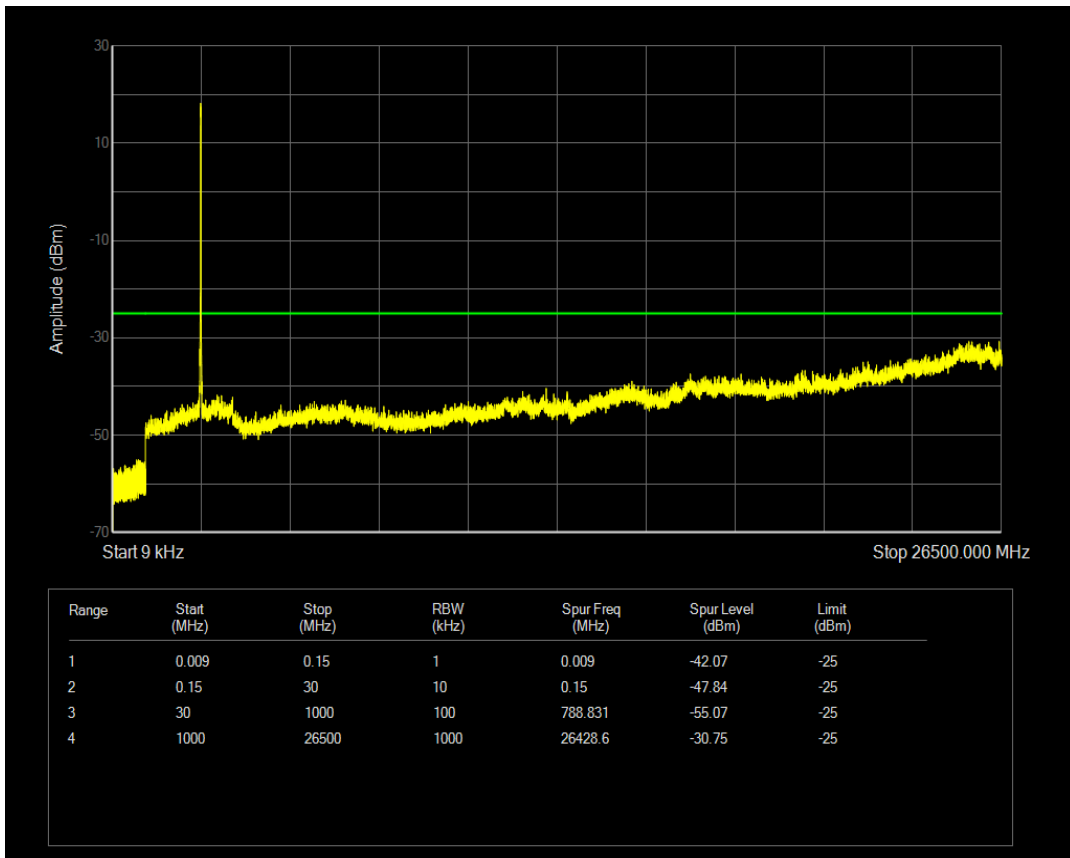

Band41(2535-2655) 16QAM BW=15MHz Channel=41165 RB Size=75 Position=#0

Band41(2535-2655) QPSK BW=20MHz Channel=40140 RB Size=1 Position=#0