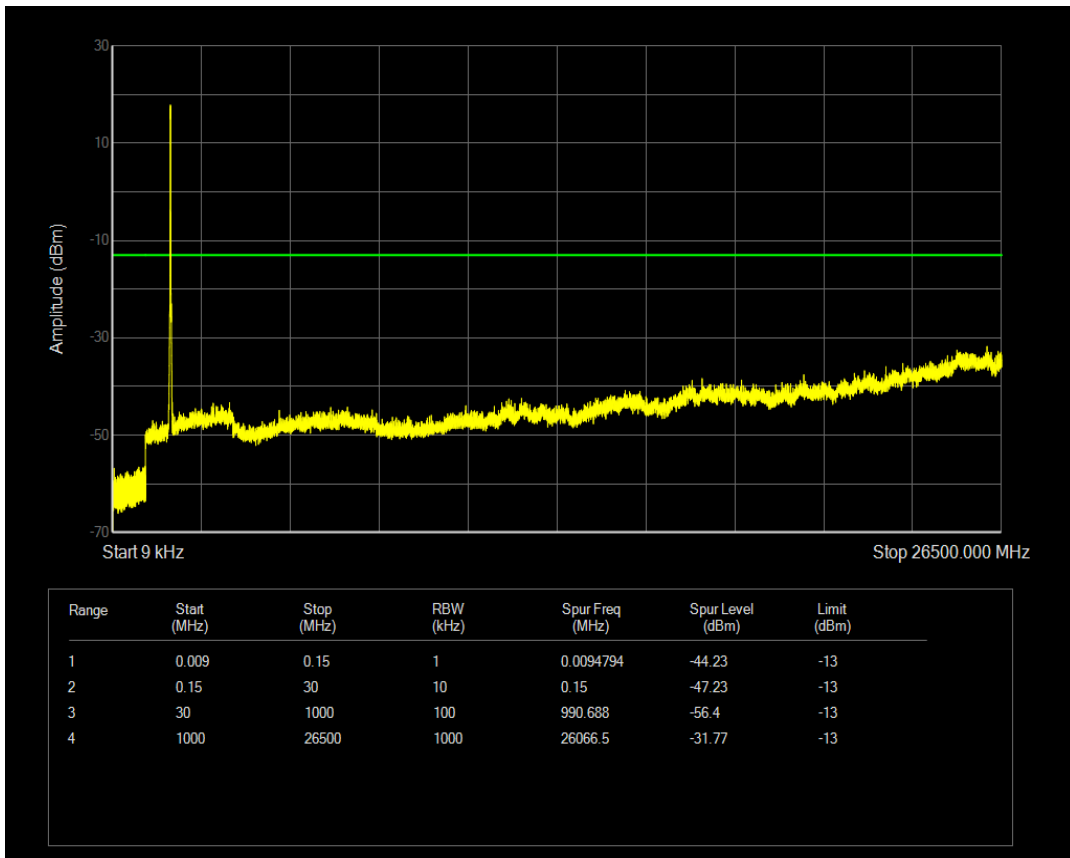

Band4 16QAM BW=20MHz Channel=20300 RB Size=100 Position=#0

Band41(2535-2655) QPSK BW=5MHz Channel=40065 RB Size=1 Position=#0