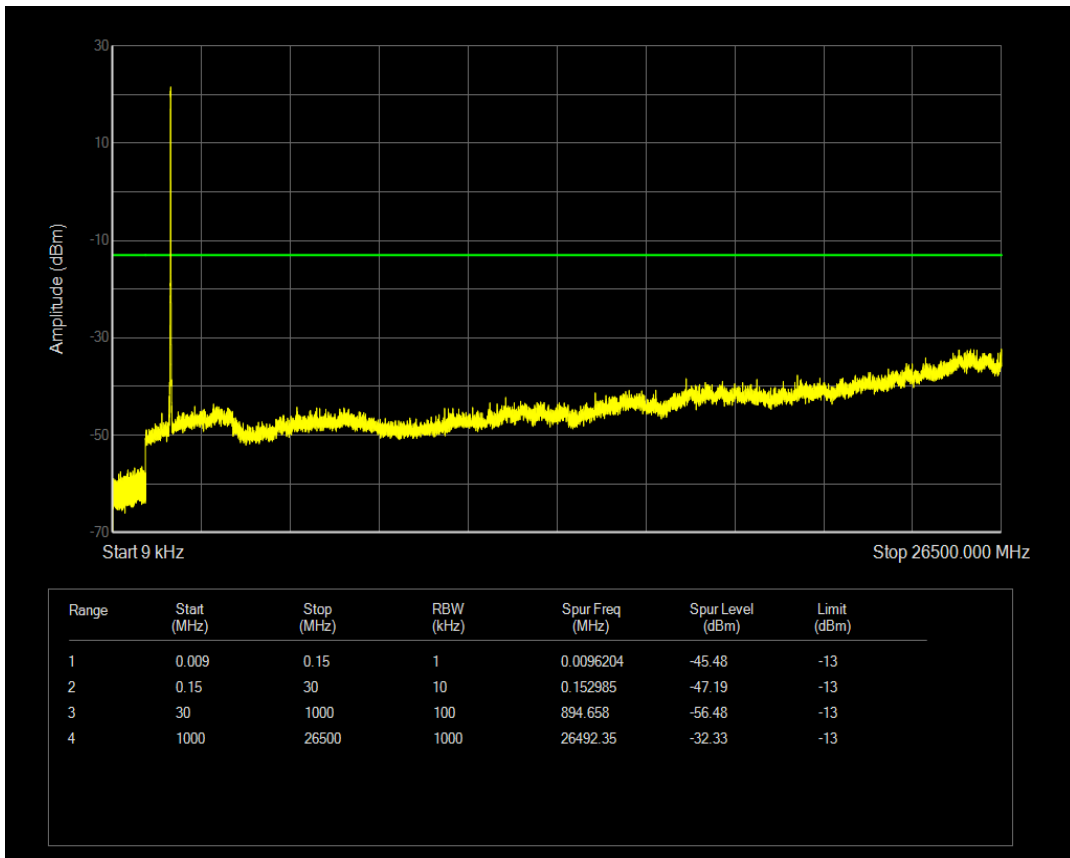

Band4 16QAM BW=10MHz Channel=20000 RB Size=50 Position=#0

Band4 QPSK BW=10MHz Channel=20175 RB Size=1 Position=#0

Band4 QPSK BW=10MHz Channel=20175 RB Size=50 Position=#0

Band4 16QAM BW=10MHz Channel=20175 RB Size=1 Position=#0

Band4 16QAM BW=10MHz Channel=20175 RB Size=50 Position=#0

Band4 QPSK BW=10MHz Channel=20350 RB Size=1 Position=#0

Band4 QPSK BW=10MHz Channel=20350 RB Size=50 Position=#0

Band4 16QAM BW=10MHz Channel=20350 RB Size=1 Position=#0