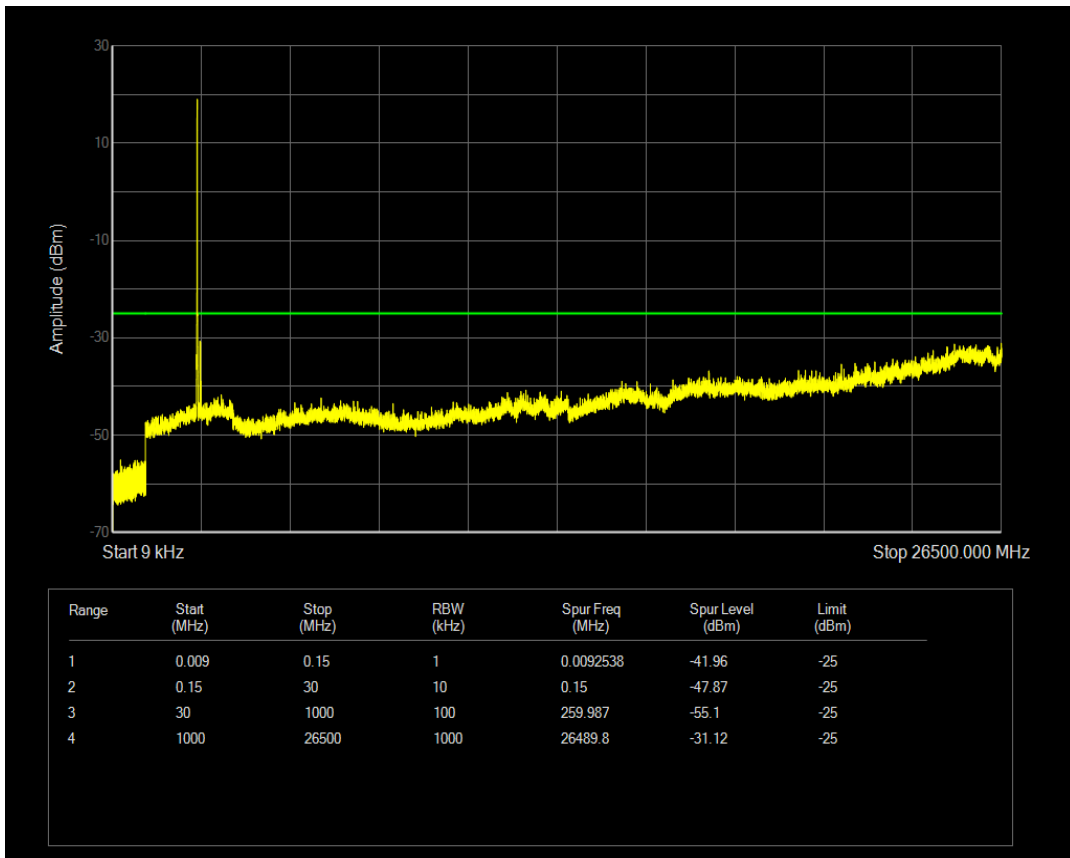

Band41(2535-2655) 16QAM BW=10MHz Channel=40090 RB Size=50 Position=#0

Band41(2535-2655) QPSK BW=10MHz Channel=40640 RB Size=1 Position=#0