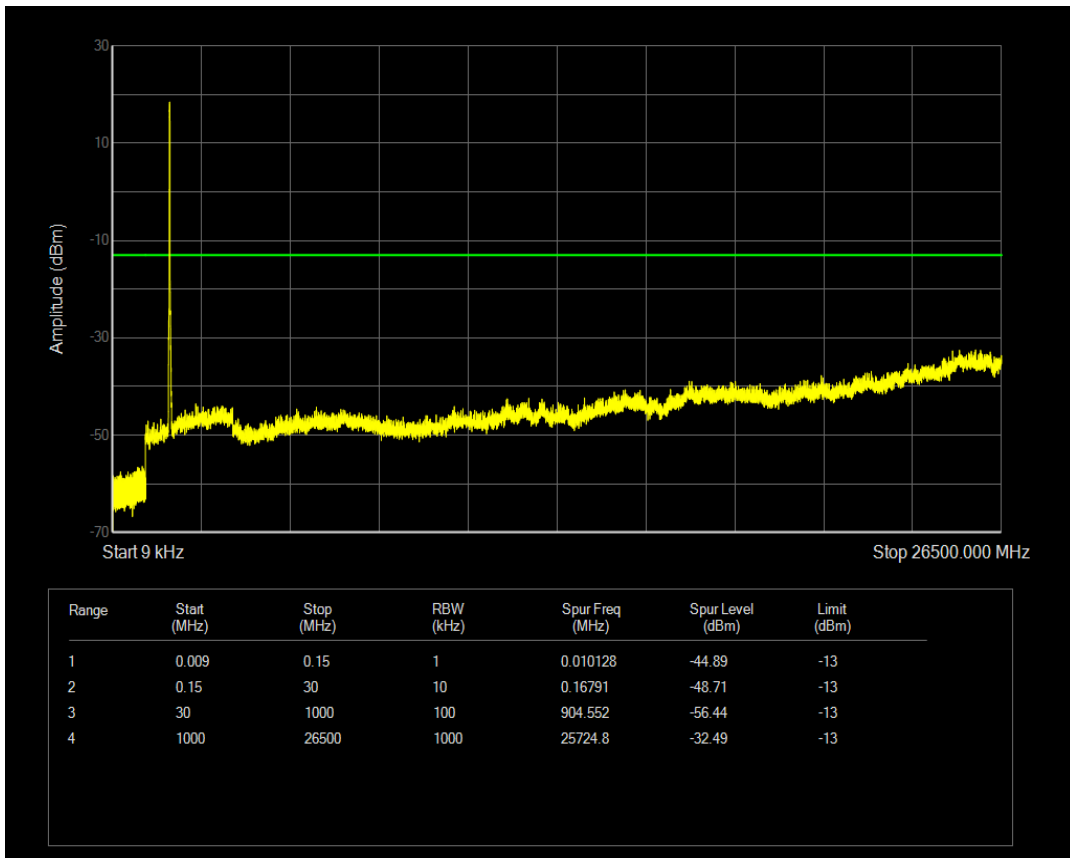

Band4 16QAM BW=15MHz Channel=20325 RB Size=75 Position=#0

Band4 QPSK BW=20MHz Channel=20050 RB Size=1 Position=#0

Band4 QPSK BW=20MHz Channel=20050 RB Size=100 Position=#0

Band4 16QAM BW=20MHz Channel=20050 RB Size=1 Position=#0

Band4 16QAM BW=20MHz Channel=20050 RB Size=100 Position=#0

Band4 QPSK BW=20MHz Channel=20175 RB Size=1 Position=#0

Band4 QPSK BW=20MHz Channel=20175 RB Size=100 Position=#0

Band4 16QAM BW=20MHz Channel=20175 RB Size=1 Position=#0