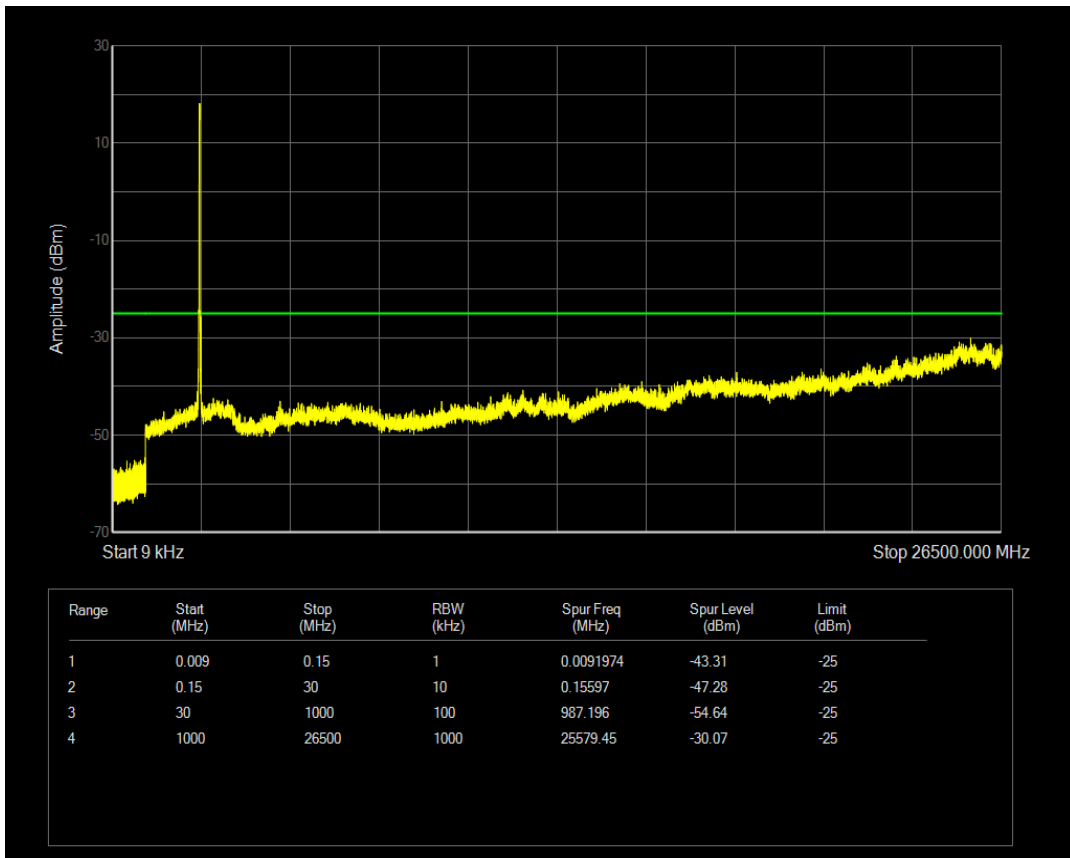

Band38 16QAM BW=20MHz Channel=37850 RB Size=100 Position=#0

Band38 QPSK BW=20MHz Channel=38000 RB Size=1 Position=#0

Band38 QPSK BW=20MHz Channel=38000 RB Size=100 Position=#0

Band38 16QAM BW=20MHz Channel=38000 RB Size=1 Position=#0

Band38 16QAM BW=20MHz Channel=38000 RB Size=100 Position=#0

Band38 QPSK BW=20MHz Channel=38150 RB Size=1 Position=#0

Band38 QPSK BW=20MHz Channel=38150 RB Size=100 Position=#0

Band38 16QAM BW=20MHz Channel=38150 RB Size=1 Position=#0