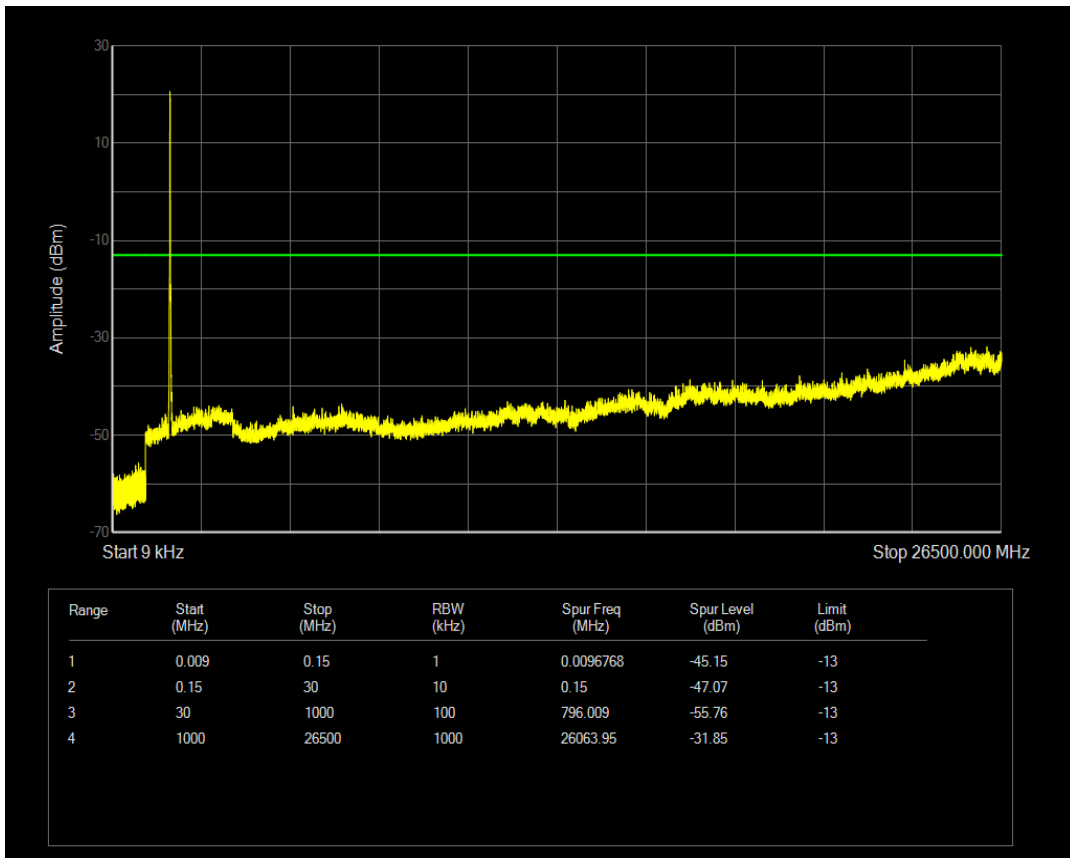

Band4 16QAM BW=10MHz Channel=20350 RB Size=50 Position=#0

Band4 QPSK BW=15MHz Channel=20025 RB Size=1 Position=#0

Band4 QPSK BW=15MHz Channel=20025 RB Size=75 Position=#0

Band4 16QAM BW=15MHz Channel=20025 RB Size=1 Position=#0

Band4 16QAM BW=15MHz Channel=20025 RB Size=75 Position=#0

Band4 QPSK BW=15MHz Channel=20175 RB Size=1 Position=#0

Band4 QPSK BW=15MHz Channel=20175 RB Size=75 Position=#0

Band4 16QAM BW=15MHz Channel=20175 RB Size=1 Position=#0