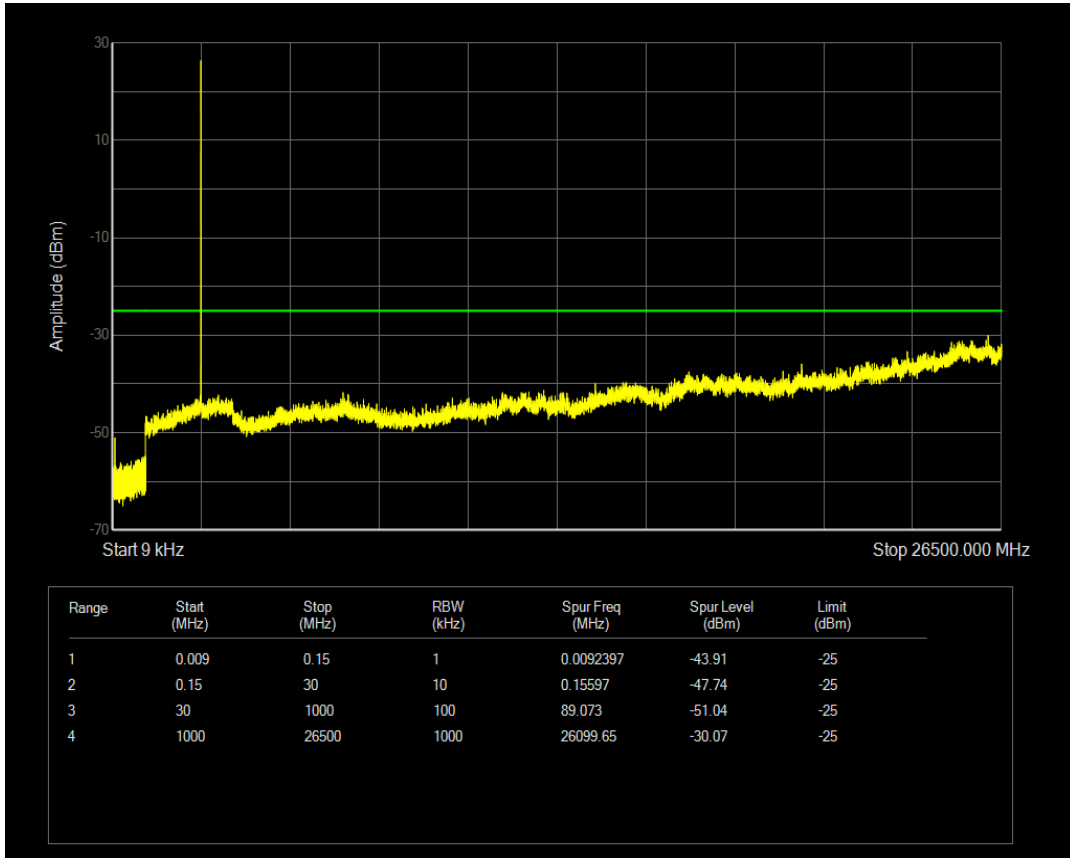

Band41(2535-2655) QPSK BW=5MHz Channel=41215 RB Size=1 Position=#0

Band41(2535-2655) QPSK BW=5MHz Channel=41215 RB Size=25 Position=#0