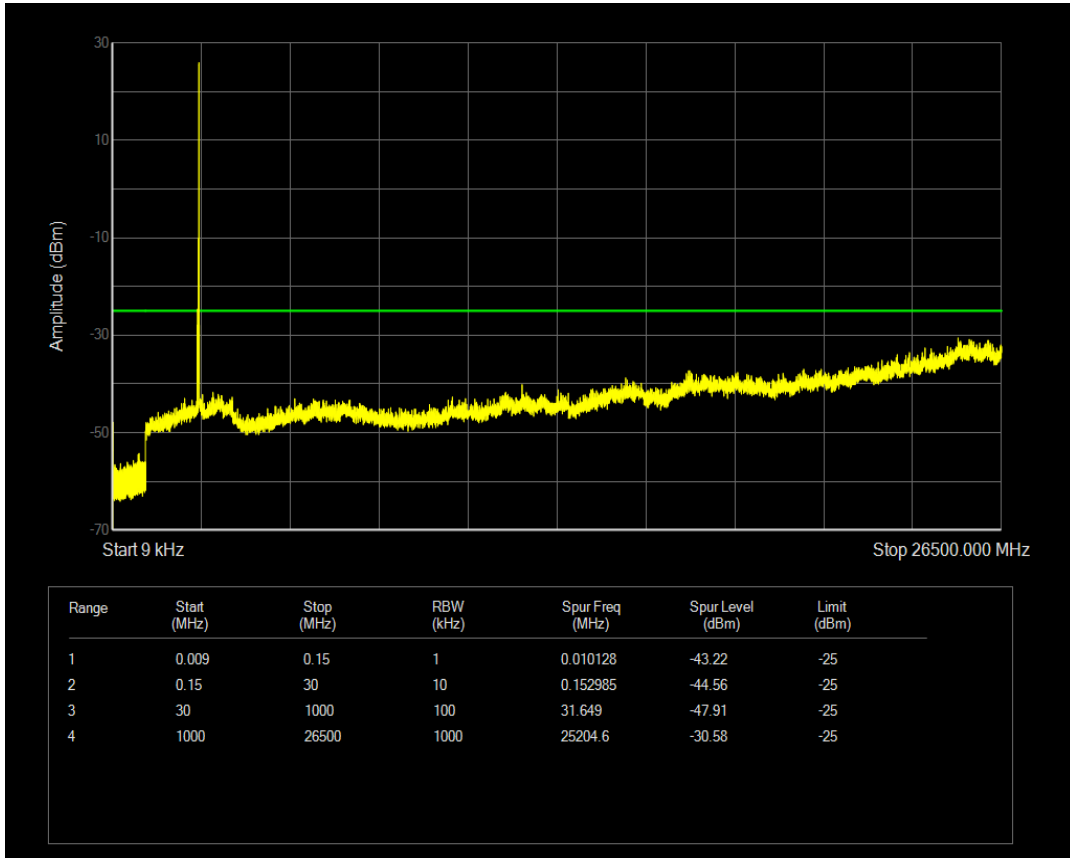

Band41(2535-2655) QPSK BW=5MHz Channel=40640 RB Size=1 Position=#0

Band41(2535-2655) QPSK BW=5MHz Channel=40640 RB Size=25 Position=#0