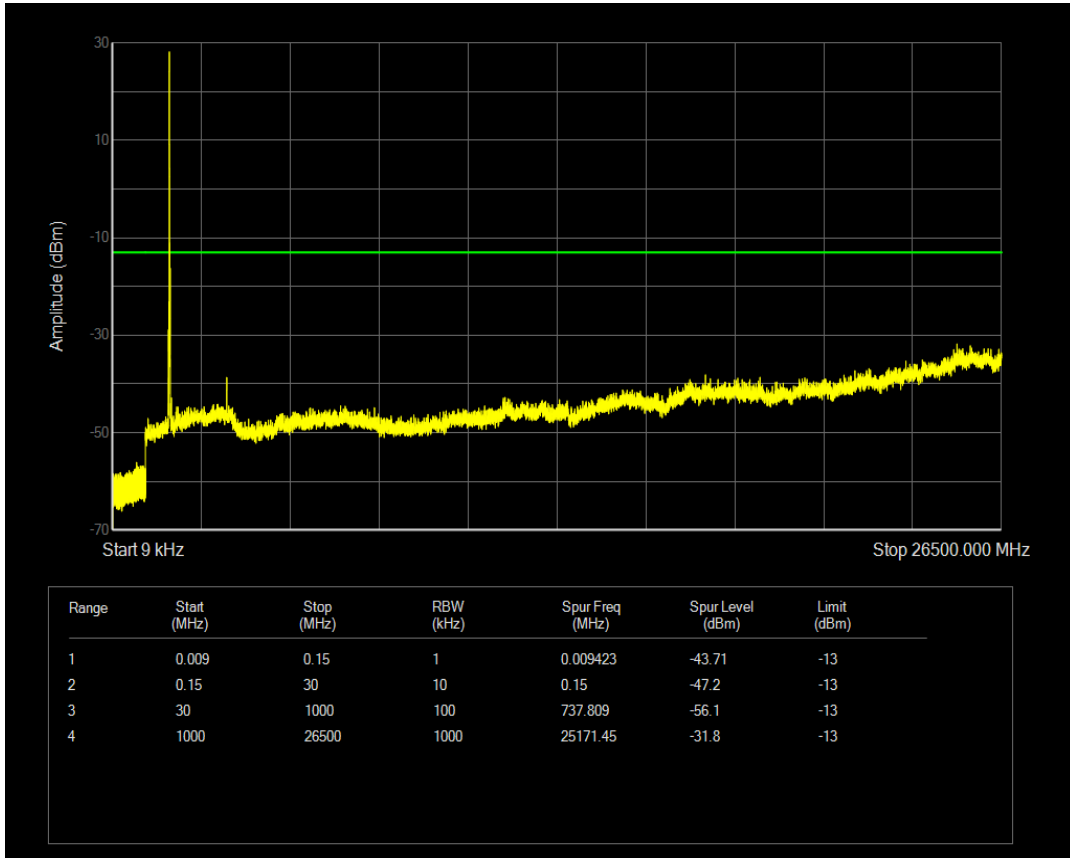

Band4 16QAM BW=10MHz Channel=20000 RB Size=50 Position=#0

Band4 QPSK BW=10MHz Channel=20175 RB Size=1 Position=#0

Band4 QPSK BW=10MHz Channel=20175 RB Size=50 Position=#0

Band4 16QAM BW=10MHz Channel=20175 RB Size=1 Position=#0

Band4 16QAM BW=10MHz Channel=20175 RB Size=50 Position=#0

Band4 QPSK BW=10MHz Channel=20350 RB Size=1 Position=#0

Band4 QPSK BW=10MHz Channel=20350 RB Size=50 Position=#0

Band4 16QAM BW=10MHz Channel=20350 RB Size=1 Position=#0

Band4 16QAM BW=10MHz Channel=20350 RB Size=50 Position=#0

Band4 QPSK BW=15MHz Channel=20025 RB Size=1 Position=#0

Band4 QPSK BW=15MHz Channel=20025 RB Size=75 Position=#0

Band4 16QAM BW=15MHz Channel=20025 RB Size=1 Position=#0