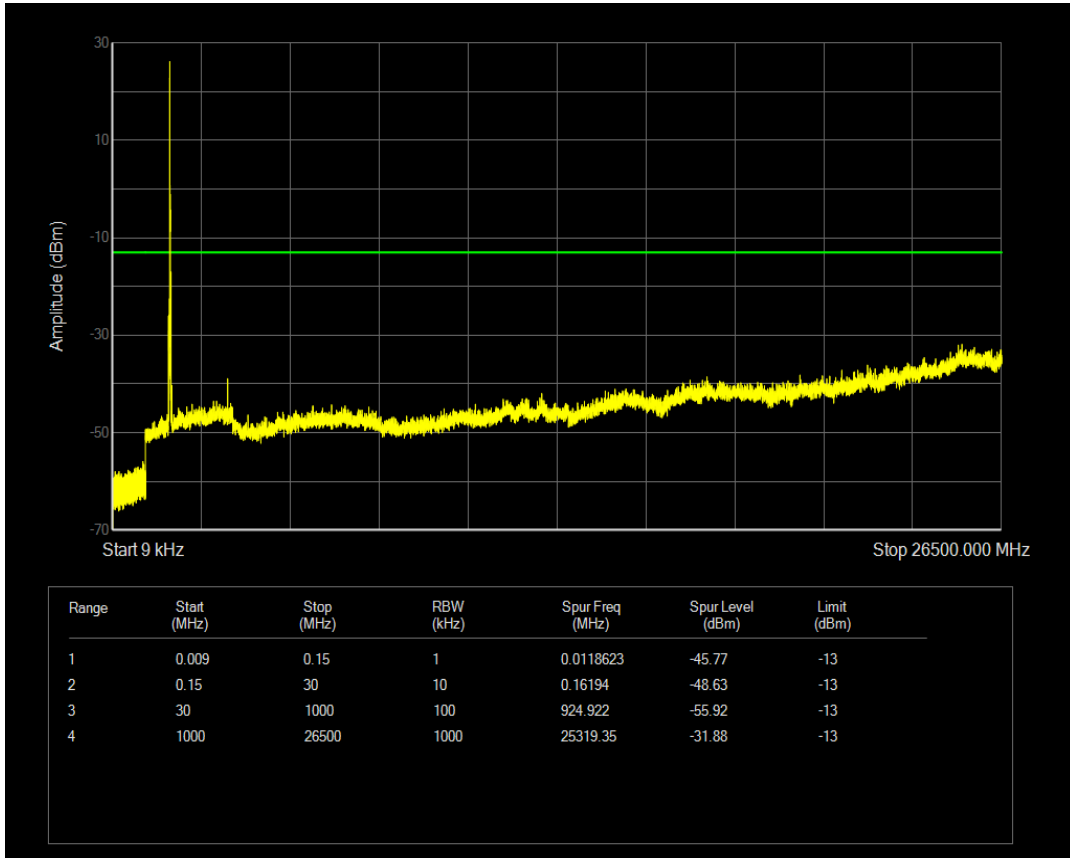

Band4 16QAM BW=15MHz Channel=20325 RB Size=75 Position=#0

Band4 QPSK BW=20MHz Channel=20050 RB Size=1 Position=#0

Band4 QPSK BW=20MHz Channel=20050 RB Size=100 Position=#0

Band4 16QAM BW=20MHz Channel=20050 RB Size=1 Position=#0

Band4 16QAM BW=20MHz Channel=20050 RB Size=100 Position=#0

Band4 QPSK BW=20MHz Channel=20175 RB Size=1 Position=#0

Band4 QPSK BW=20MHz Channel=20175 RB Size=100 Position=#0

Band4 16QAM BW=20MHz Channel=20175 RB Size=1 Position=#0