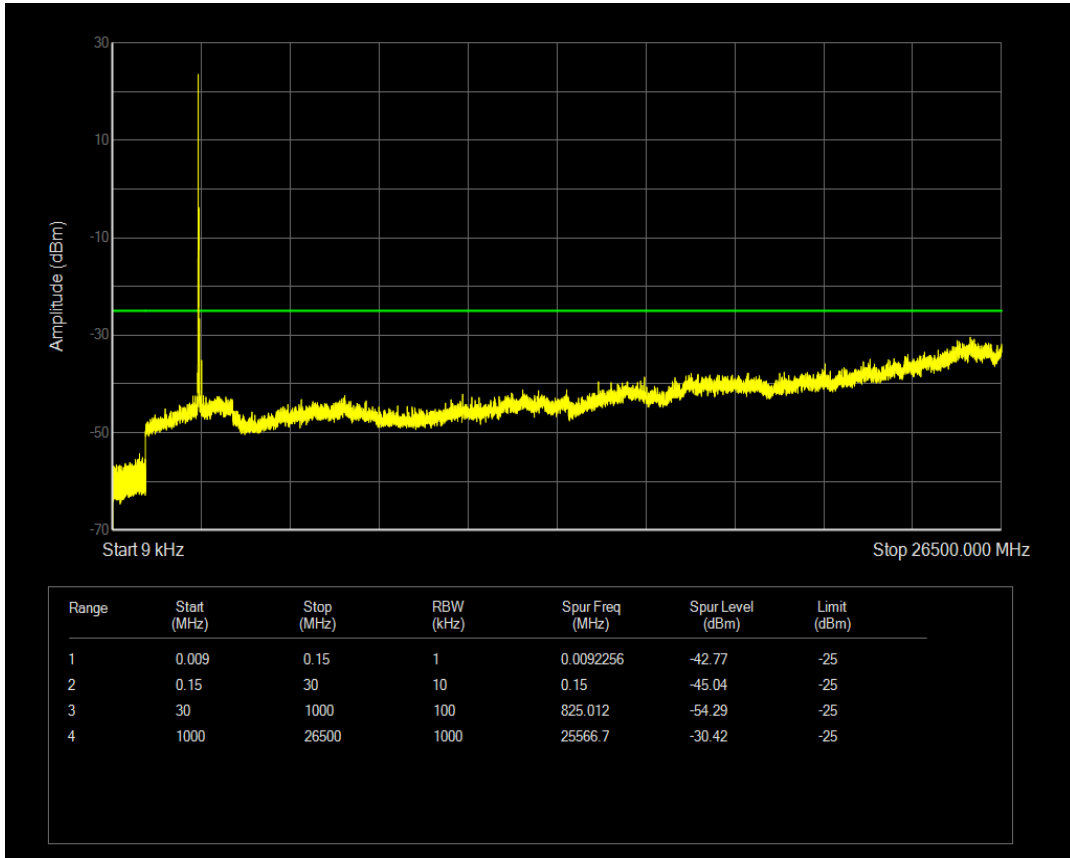

Band38 16QAM BW=15MHz Channel=38175 RB Size=75 Position=#0

Band38 QPSK BW=20MHz Channel=37850 RB Size=1 Position=#0

Band38 QPSK BW=20MHz Channel=37850 RB Size=100 Position=#0

Band38 16QAM BW=20MHz Channel=37850 RB Size=1 Position=#0

Band38 16QAM BW=20MHz Channel=37850 RB Size=100 Position=#0

Band38 QPSK BW=20MHz Channel=38000 RB Size=1 Position=#0

Band38 QPSK BW=20MHz Channel=38000 RB Size=100 Position=#0

Band38 16QAM BW=20MHz Channel=38000 RB Size=1 Position=#0