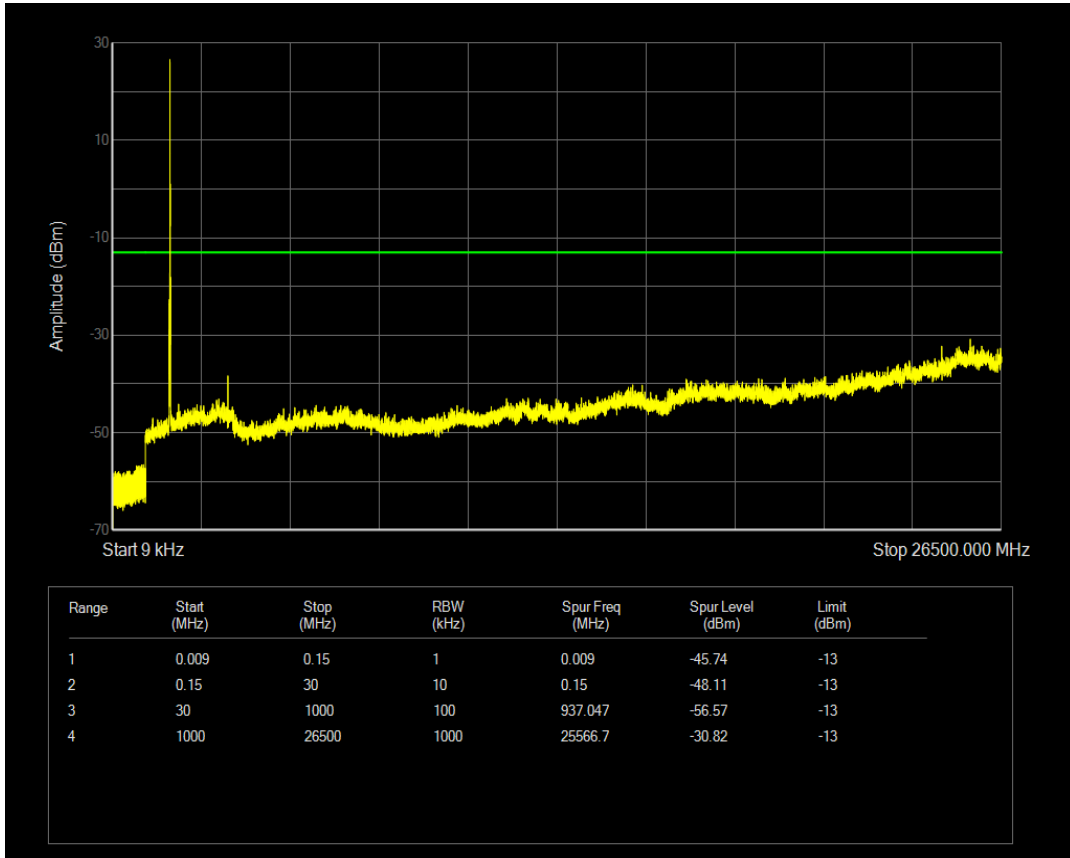

Band4 16QAM BW=5MHz Channel=20375 RB Size=25 Position=#0

Band4 QPSK BW=10MHz Channel=20000 RB Size=1 Position=#0

Band4 QPSK BW=10MHz Channel=20000 RB Size=50 Position=#0

Band4 16QAM BW=10MHz Channel=20000 RB Size=1 Position=#0

Band4 16QAM BW=10MHz Channel=20000 RB Size=50 Position=#0

Band4 QPSK BW=10MHz Channel=20175 RB Size=1 Position=#0

Band4 QPSK BW=10MHz Channel=20175 RB Size=50 Position=#0

Band4 16QAM BW=10MHz Channel=20175 RB Size=1 Position=#0