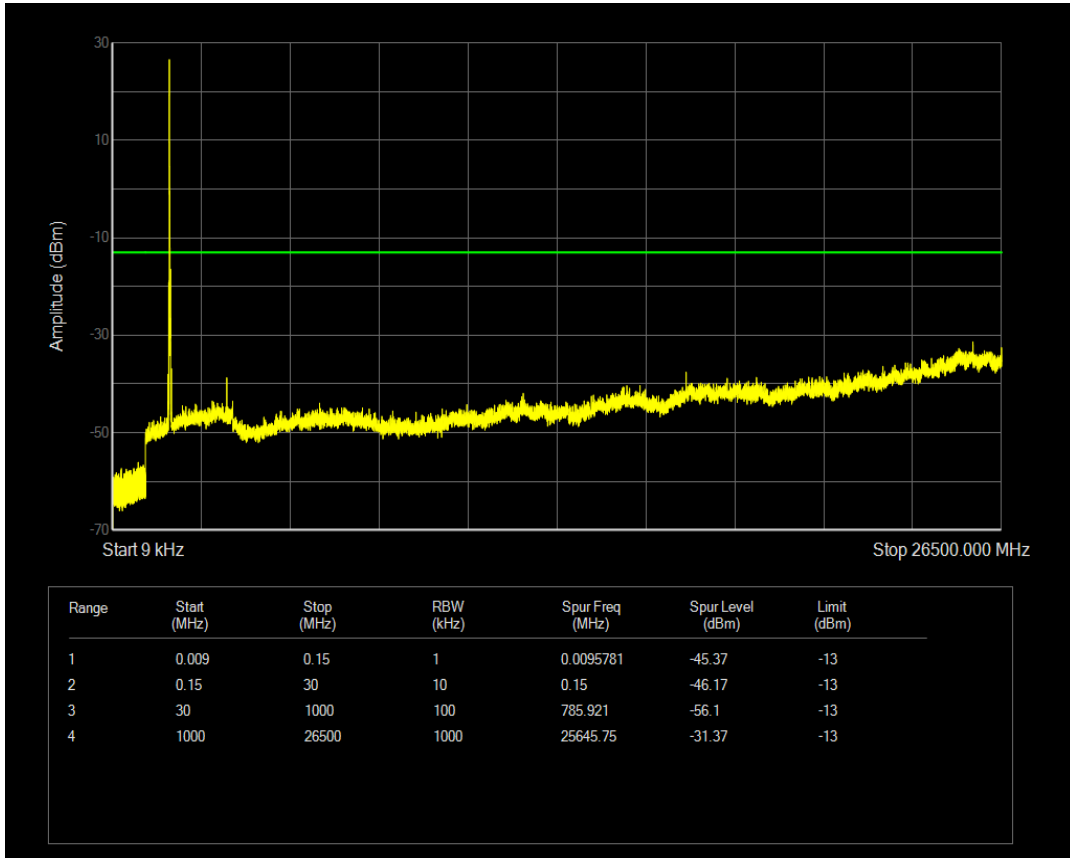

Band4 16QAM BW=15MHz Channel=20175 RB Size=75 Position=#0

Band4 QPSK BW=15MHz Channel=20325 RB Size=1 Position=#0

Band4 QPSK BW=15MHz Channel=20325 RB Size=75 Position=#0

Band4 16QAM BW=15MHz Channel=20325 RB Size=1 Position=#0

Band4 16QAM BW=15MHz Channel=20325 RB Size=75 Position=#0

Band4 QPSK BW=20MHz Channel=20050 RB Size=1 Position=#0

Band4 QPSK BW=20MHz Channel=20050 RB Size=100 Position=#0

Band4 16QAM BW=20MHz Channel=20050 RB Size=1 Position=#0