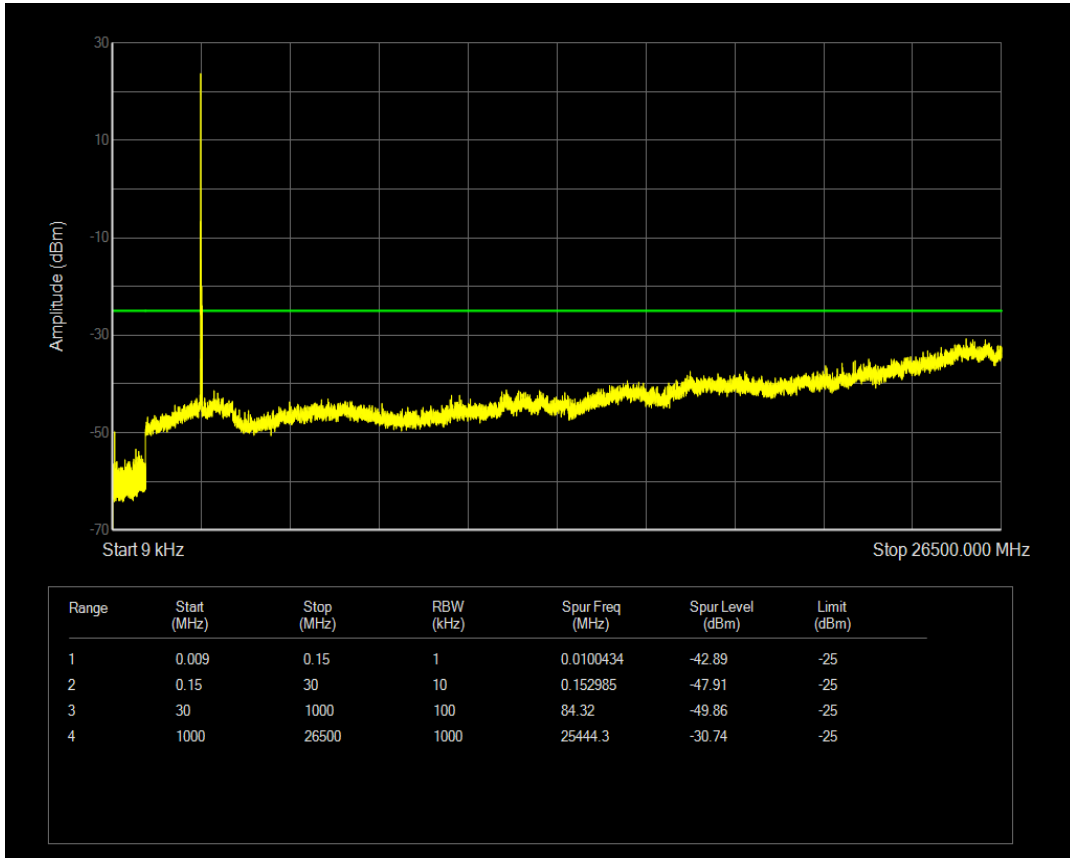

Band41(2535-2655) QPSK BW=10MHz Channel=41190 RB Size=1 Position=#0

Band41(2535-2655) QPSK BW=10MHz Channel=41190 RB Size=50 Position=#0