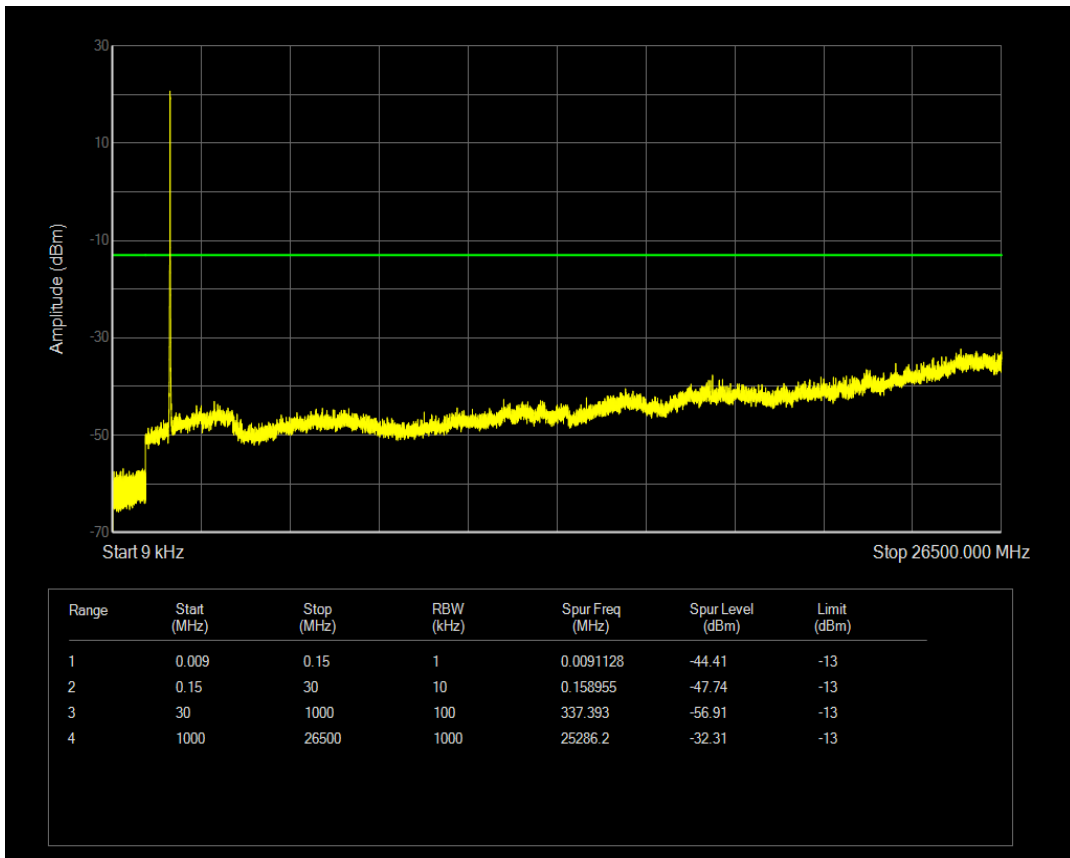

Band4 16QAM BW=5MHz Channel=20375 RB Size=25 Position=#0

Band4 QPSK BW=10MHz Channel=20000 RB Size=1 Position=#0

Band4 QPSK BW=10MHz Channel=20000 RB Size=50 Position=#0

Band4 16QAM BW=10MHz Channel=20000 RB Size=1 Position=#0

Band4 16QAM BW=10MHz Channel=20000 RB Size=50 Position=#0

Band4 QPSK BW=10MHz Channel=20175 RB Size=1 Position=#0

Band4 QPSK BW=10MHz Channel=20175 RB Size=50 Position=#0

Band4 16QAM BW=10MHz Channel=20175 RB Size=1 Position=#0