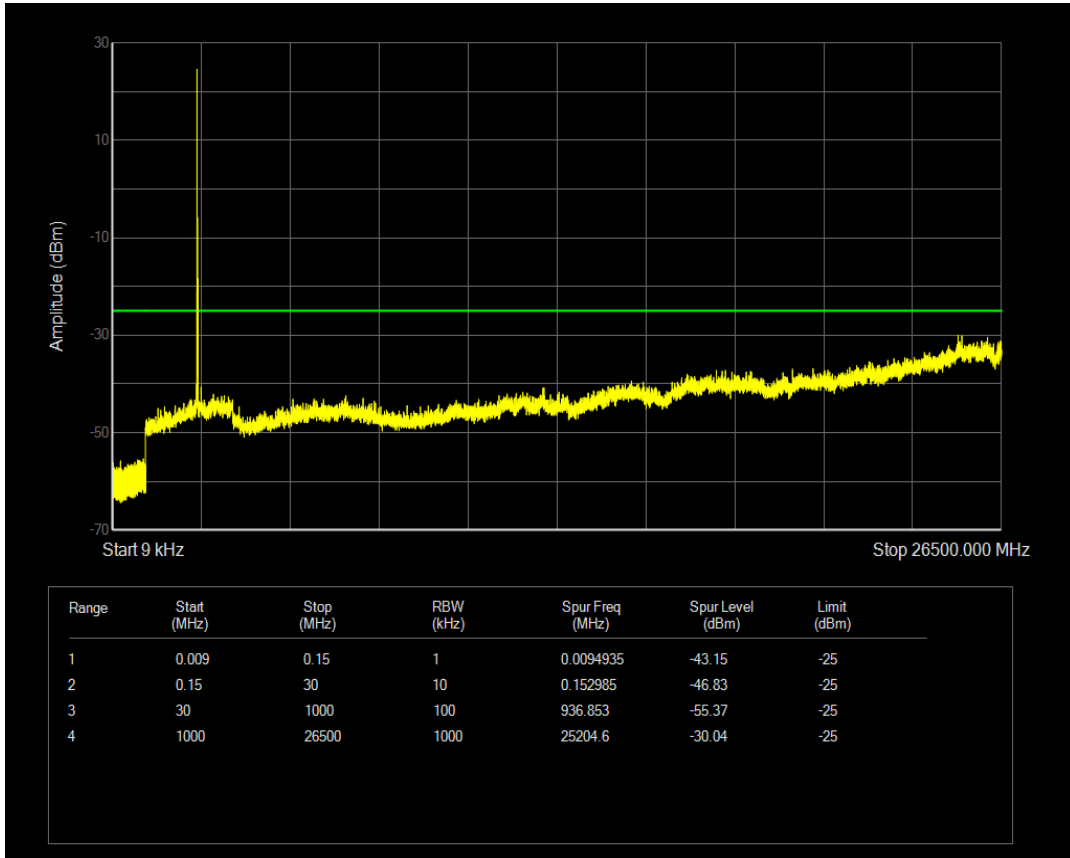

Band41(2535-2655) 16QAM BW=15MHz Channel=40115 RB Size=1 Position=#0

Band41(2535-2655) 16QAM BW=15MHz Channel=40115 RB Size=75 Position=#0