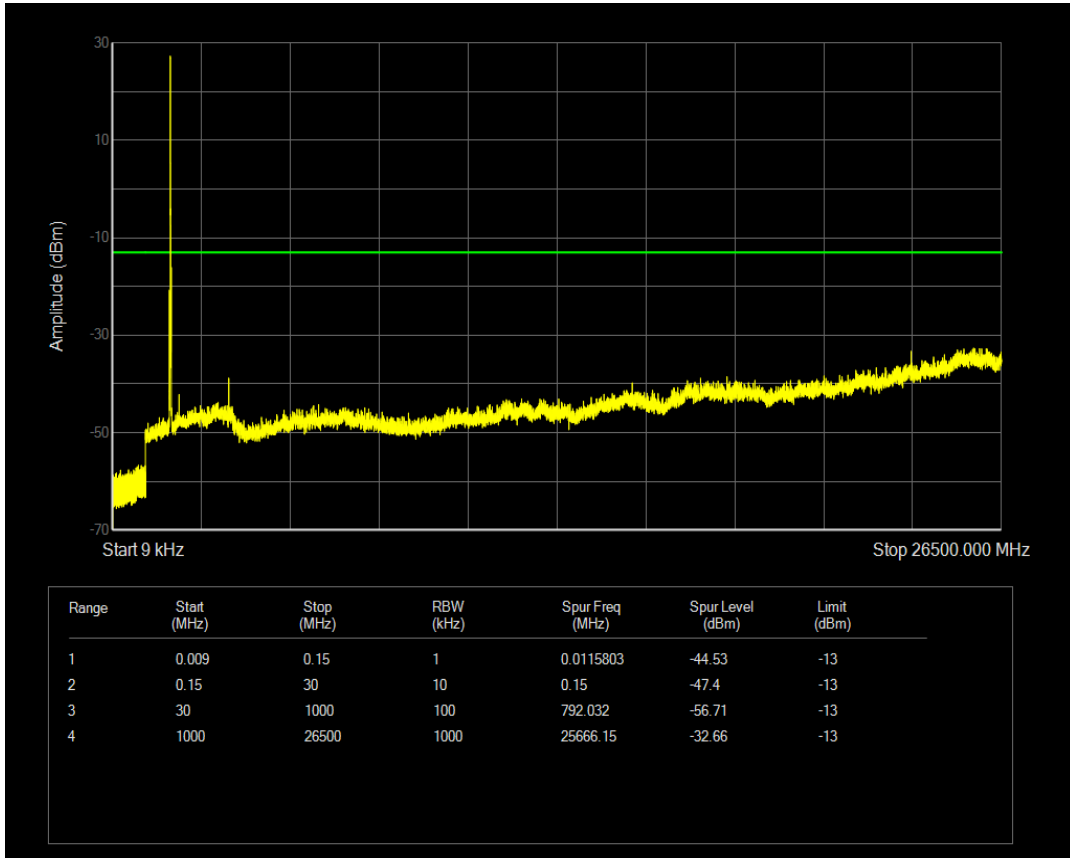

Band4 16QAM BW=15MHz Channel=20175 RB Size=75 Position=#0

Band4 QPSK BW=15MHz Channel=20325 RB Size=1 Position=#0

Band4 QPSK BW=15MHz Channel=20325 RB Size=75 Position=#0

Band4 16QAM BW=15MHz Channel=20325 RB Size=1 Position=#0

Band4 16QAM BW=15MHz Channel=20325 RB Size=75 Position=#0

Band4 QPSK BW=20MHz Channel=20050 RB Size=1 Position=#0

Band4 QPSK BW=20MHz Channel=20050 RB Size=100 Position=#0

Band4 16QAM BW=20MHz Channel=20050 RB Size=1 Position=#0