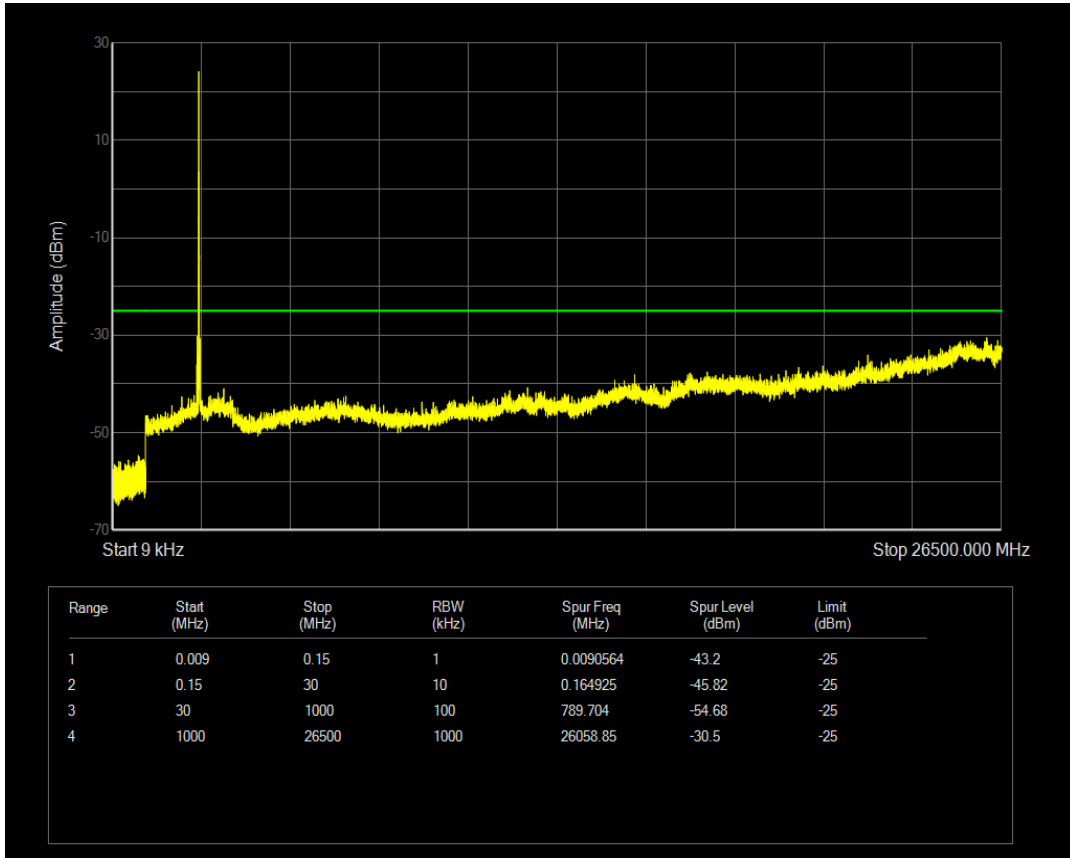

Band38 16QAM BW=15MHz Channel=38175 RB Size=75 Position=#0

Band38 QPSK BW=20MHz Channel=37850 RB Size=1 Position=#0

Band38 QPSK BW=20MHz Channel=37850 RB Size=100 Position=#0

Band38 16QAM BW=20MHz Channel=37850 RB Size=1 Position=#0

Band38 16QAM BW=20MHz Channel=37850 RB Size=100 Position=#0

Band38 QPSK BW=20MHz Channel=38000 RB Size=1 Position=#0

Band38 QPSK BW=20MHz Channel=38000 RB Size=100 Position=#0

Band38 16QAM BW=20MHz Channel=38000 RB Size=1 Position=#0