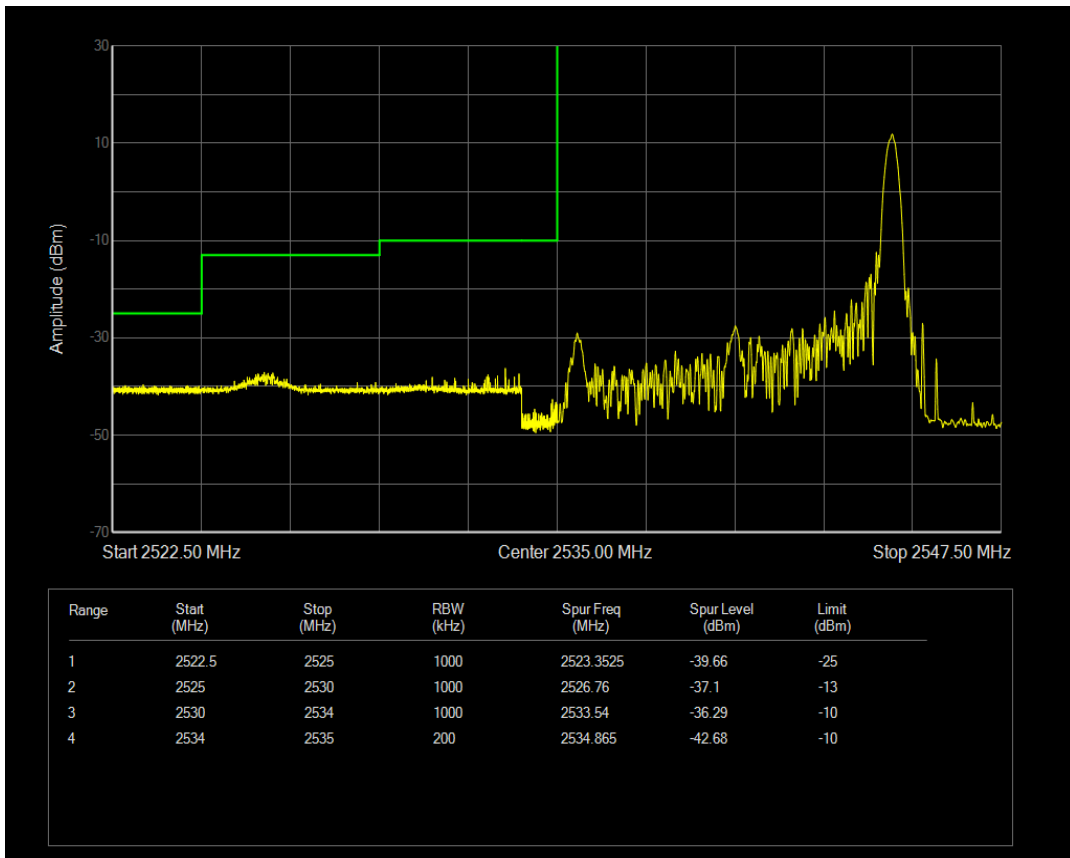

Band41(2535-2655) QPSK BW=10MHz Channel=40090 RB Size=1 Position=#Max

Band41(2535-2655) 16QAM BW=10MHz Channel=40090 RB Size=1 Position=#0