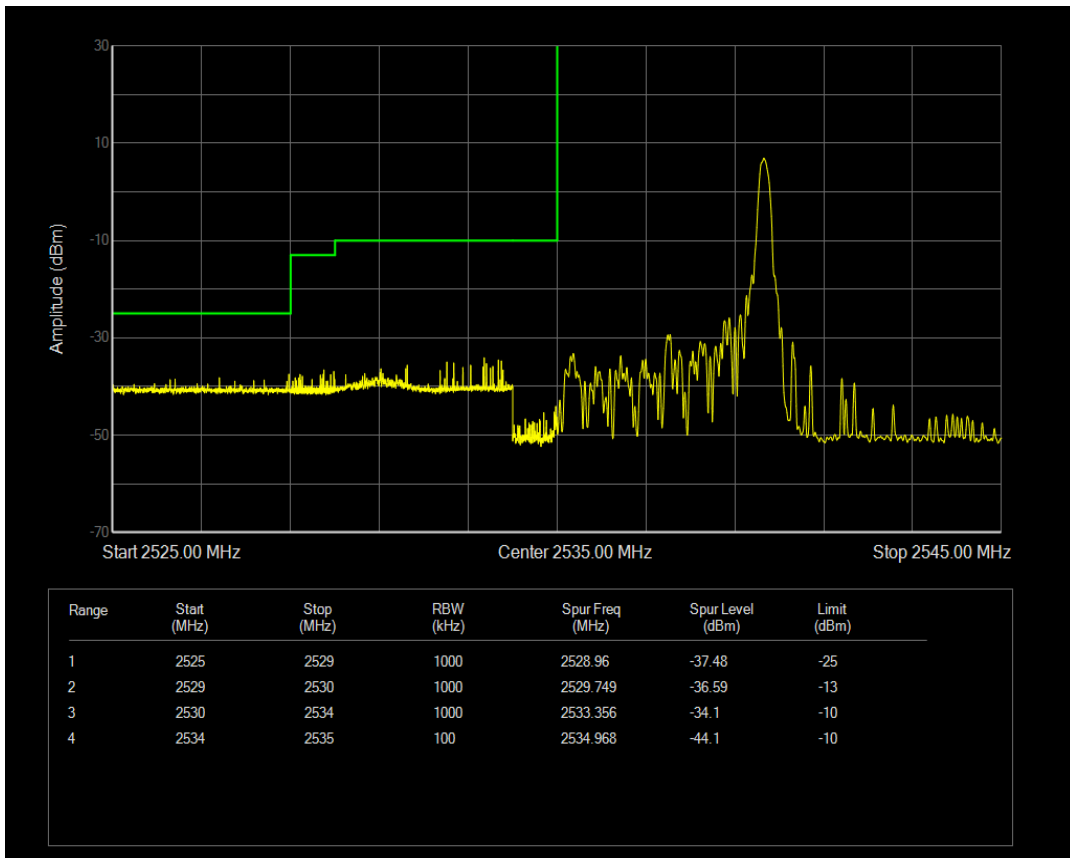

Band41(2535-2655) 16QAM BW=5MHz Channel=40065 RB Size=1 Position=#Max

Band41(2535-2655) 16QAM BW=5MHz Channel=40065 RB Size=25 Position=#0