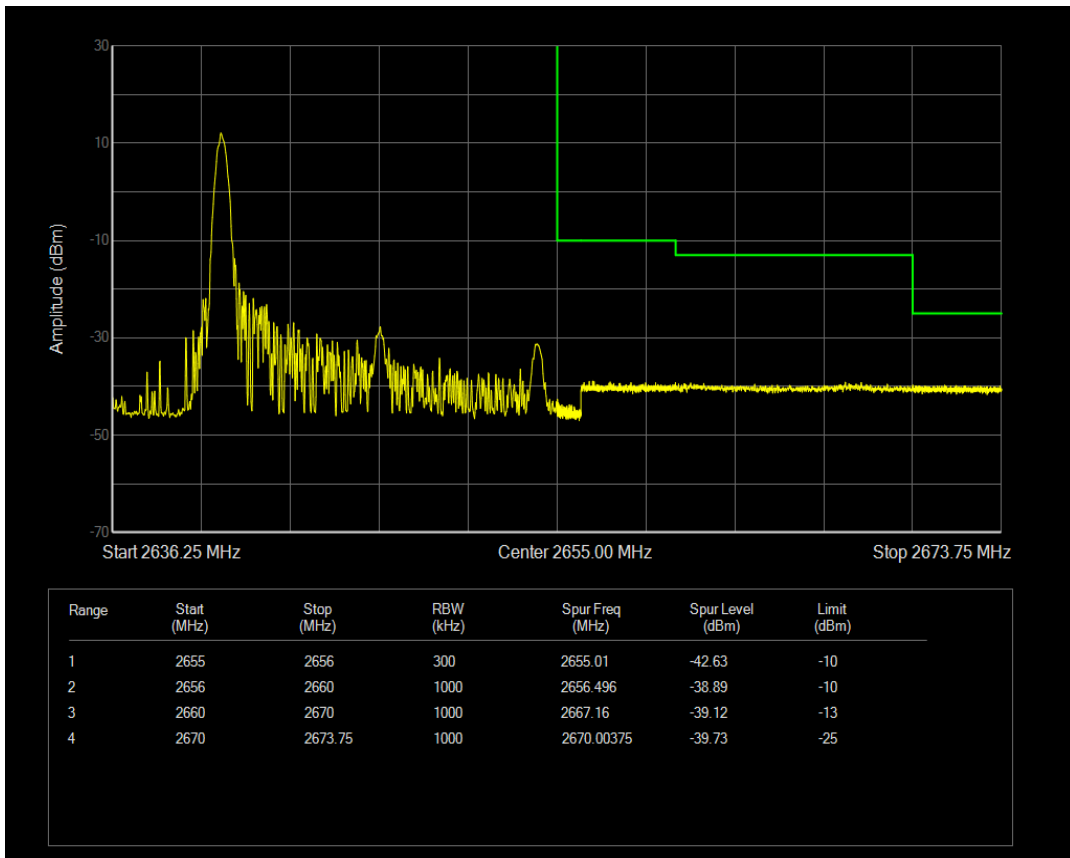

Band41(2535-2655) QPSK BW=15MHz Channel=41165 RB Size=1 Position=#0

Band41(2535-2655) QPSK BW=15MHz Channel=41165 RB Size=1 Position=#Max