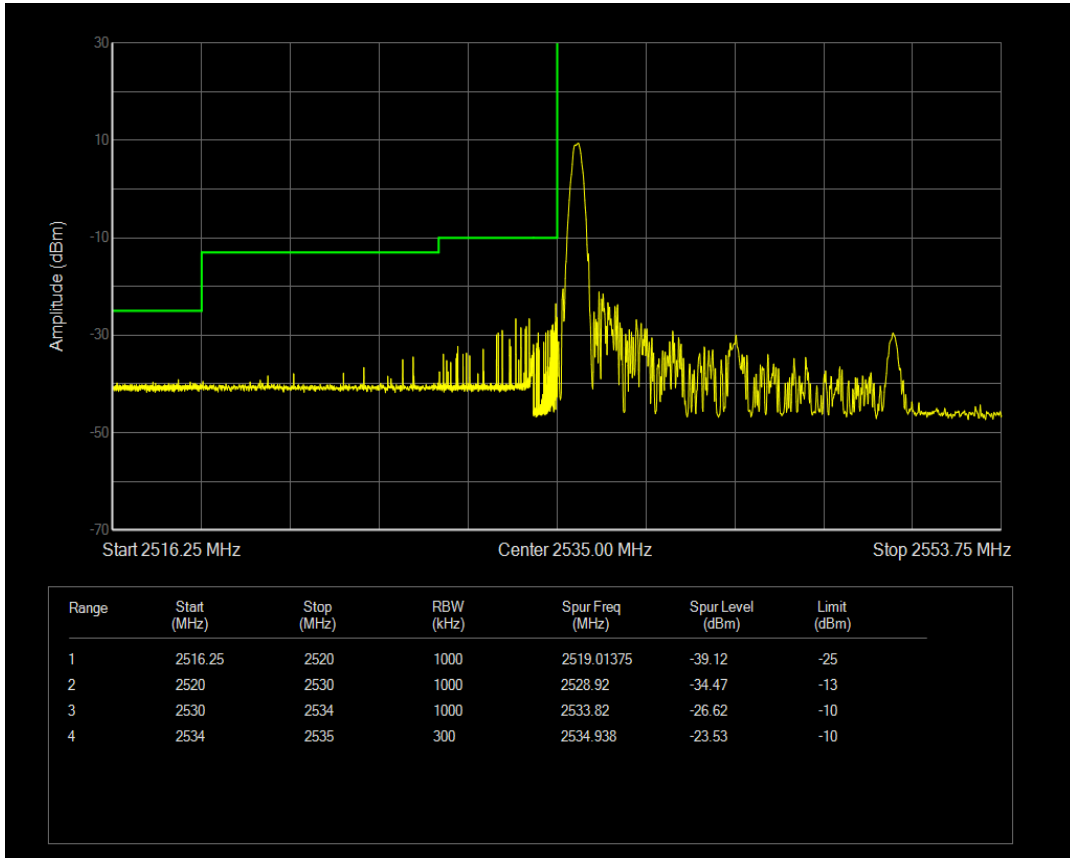

Band41(2535-2655) 16QAM BW=15MHz Channel=40115 RB Size=1 Position=#0

Band41(2535-2655) 16QAM BW=15MHz Channel=40115 RB Size=1 Position=#Max