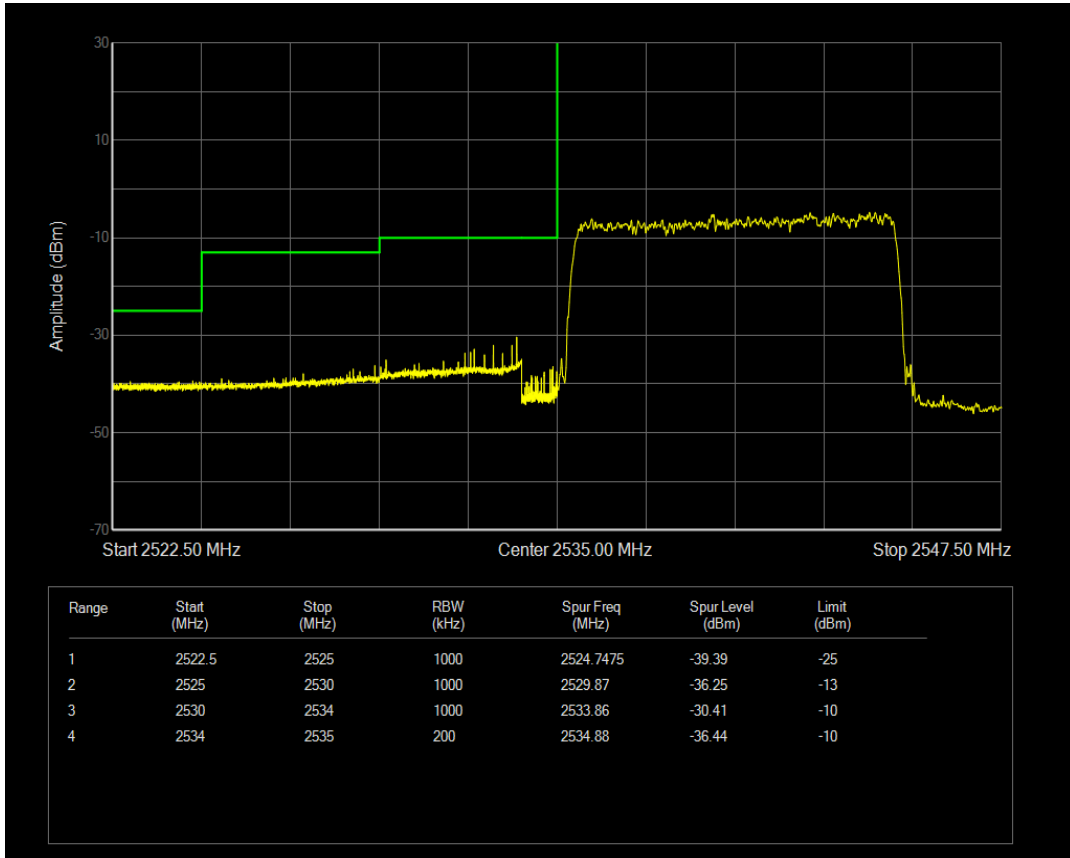

Band41(2535-2655) 16QAM BW=10MHz Channel=40090 RB Size=50 Position=#0

Band41(2535-2655) QPSK BW=10MHz Channel=41190 RB Size=1 Position=#0