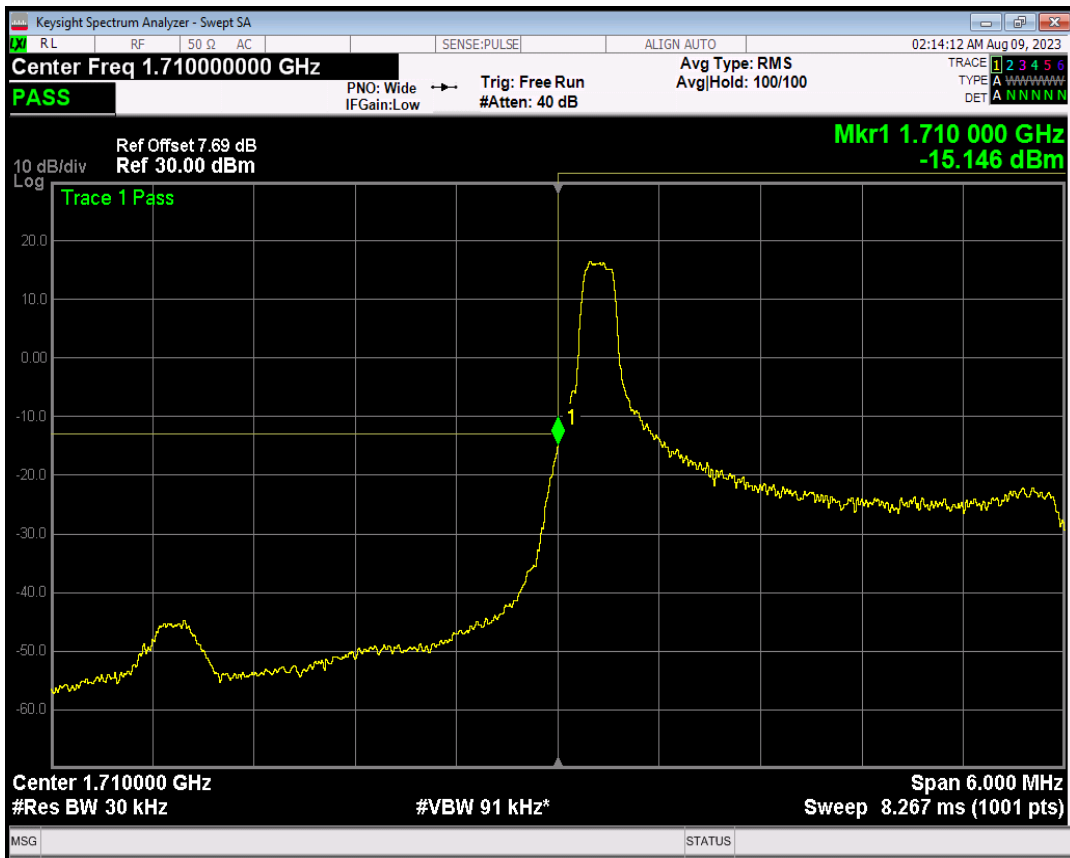

Band66 QPSK BW=3MHz Channel=131987 RB Size=1 Position=#0

Band66 QPSK BW=3MHz Channel=131987 RB Size=1 Position=#Max