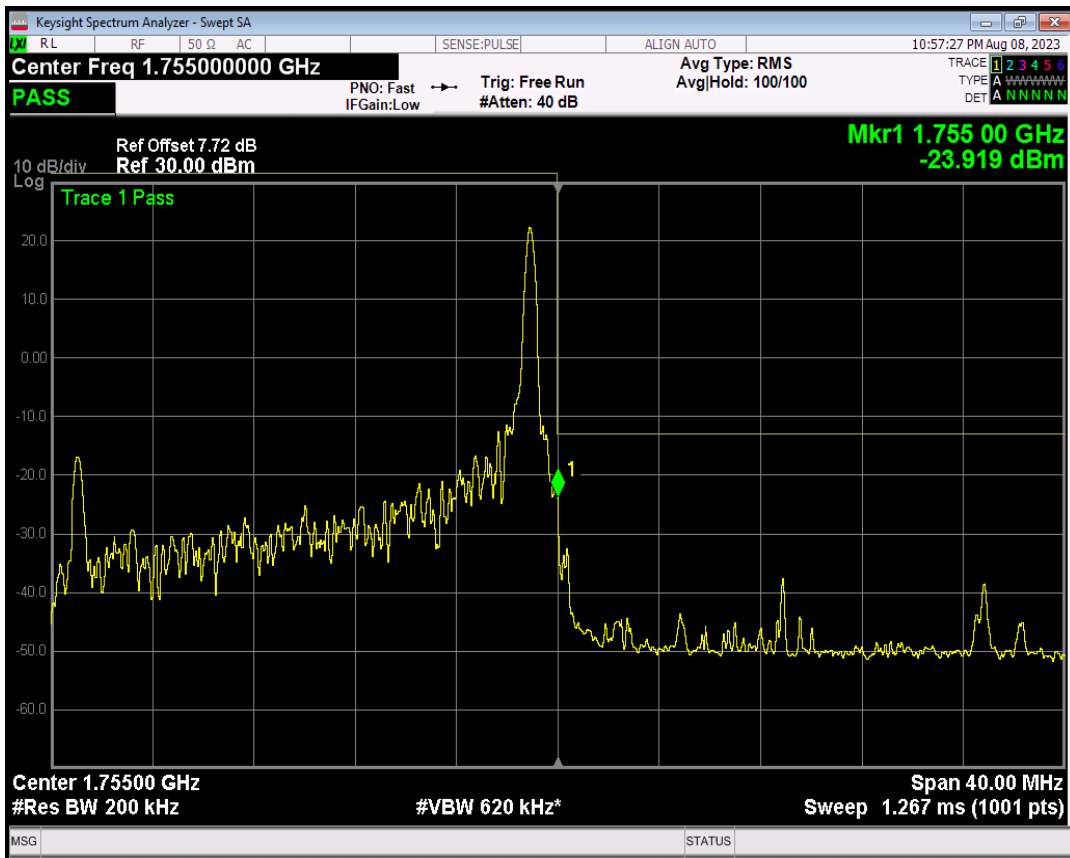

Band4 QPSK BW=20MHz Channel=20300 RB Size=1 Position=#0

Band4 QPSK BW=20MHz Channel=20300 RB Size=1 Position=#Max

Band4 QPSK BW=20MHz Channel=20300 RB Size=100 Position=#0

Band4 16QAM BW=20MHz Channel=20300 RB Size=1 Position=#0

Band4 16QAM BW=20MHz Channel=20300 RB Size=1 Position=#Max

Band4 16QAM BW=20MHz Channel=20300 RB Size=100 Position=#0

Band41(2535-2655) QPSK BW=5MHz Channel=40065 RB Size=1 Position=#0

Band41(2535-2655) QPSK BW=5MHz Channel=40065 RB Size=1 Position=#Max