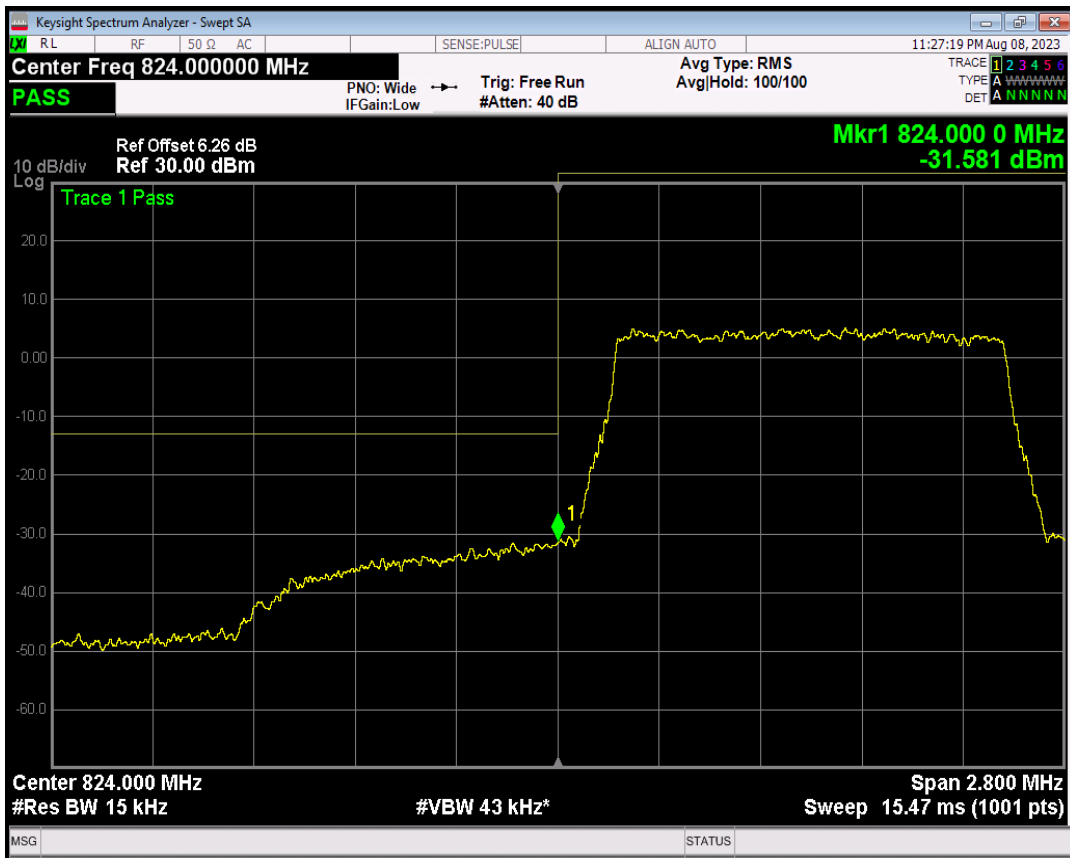

Band5 QPSK BW=1.4MHz Channel=20407 RB Size=6 Position=#0

Band5 16QAM BW=1.4MHz Channel=20407 RB Size=1 Position=#0