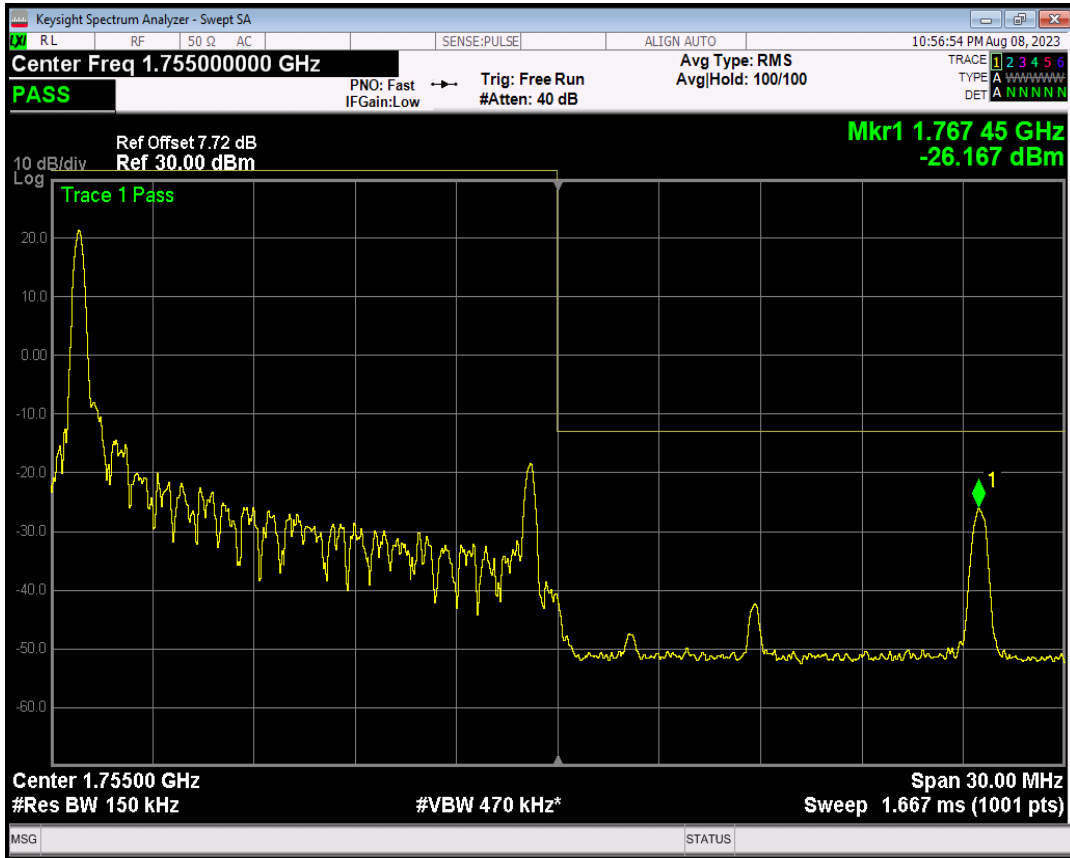

Band4 QPSK BW=15MHz Channel=20325 RB Size=1 Position=#0

Band4 QPSK BW=15MHz Channel=20325 RB Size=1 Position=#Max

Band4 QPSK BW=15MHz Channel=20325 RB Size=75 Position=#0

Band4 16QAM BW=15MHz Channel=20325 RB Size=1 Position=#0