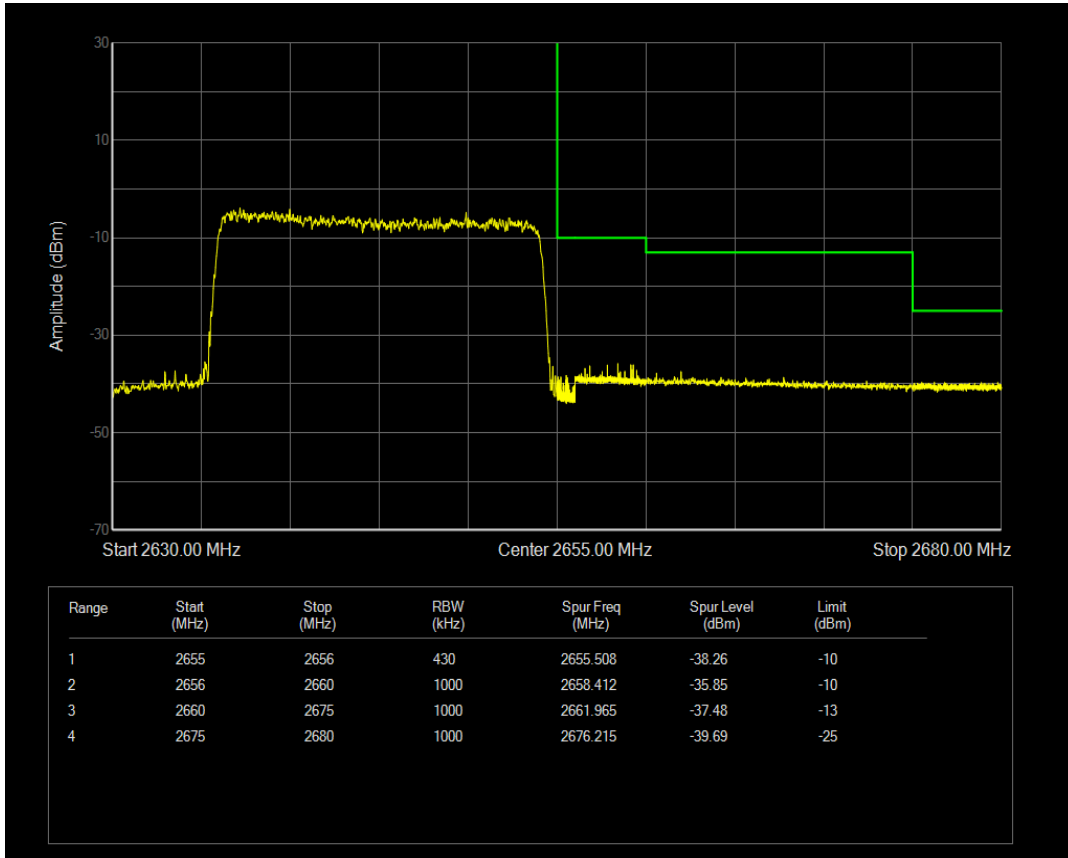

Band5 QPSK BW=1.4MHz Channel=20407 RB Size=1 Position=#0