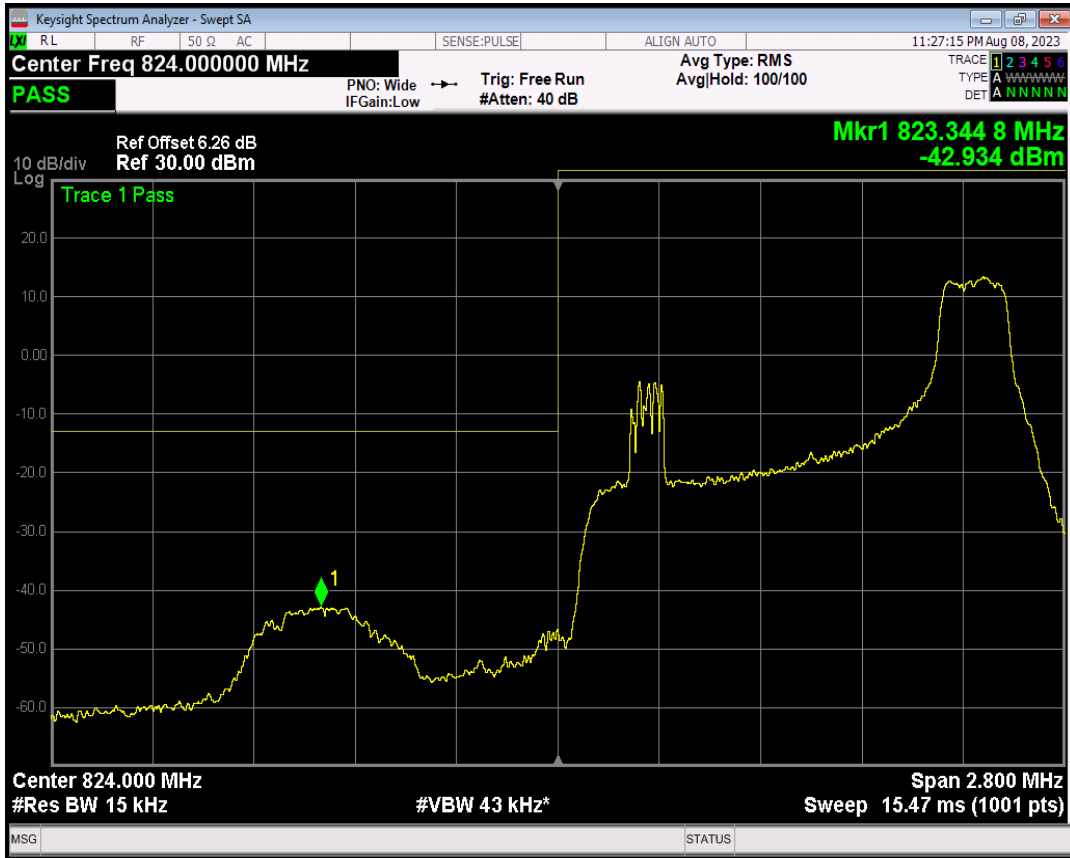

Band41(2535-2655) QPSK BW=20MHz Channel=41140 RB Size=100 Position=#0

Band41(2535-2655) 16QAM BW=20MHz Channel=41140 RB Size=1 Position=#0

Band5 QPSK BW=1.4MHz Channel=20407 RB Size=1 Position=#0

Band5 QPSK BW=1.4MHz Channel=20407 RB Size=1 Position=#Max