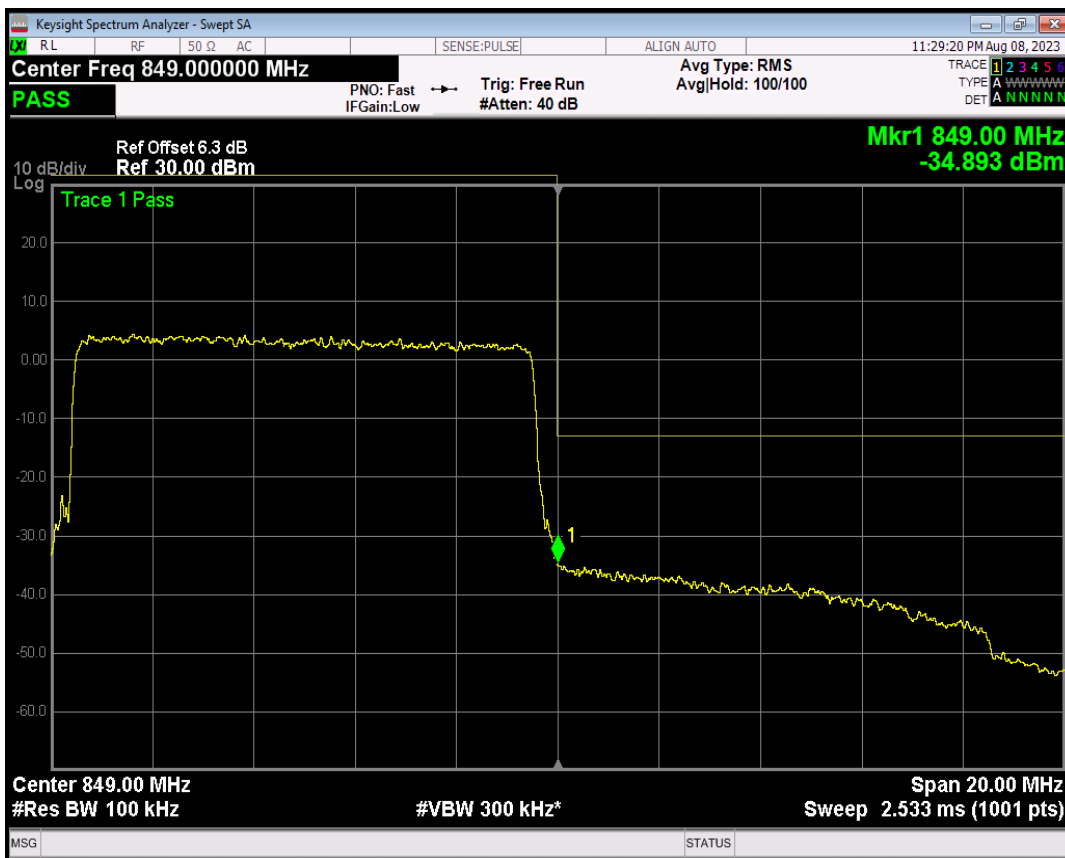

Band5 QPSK BW=10MHz Channel=20600 RB Size=50 Position=#0

Band5 16QAM BW=10MHz Channel=20600 RB Size=1 Position=#0