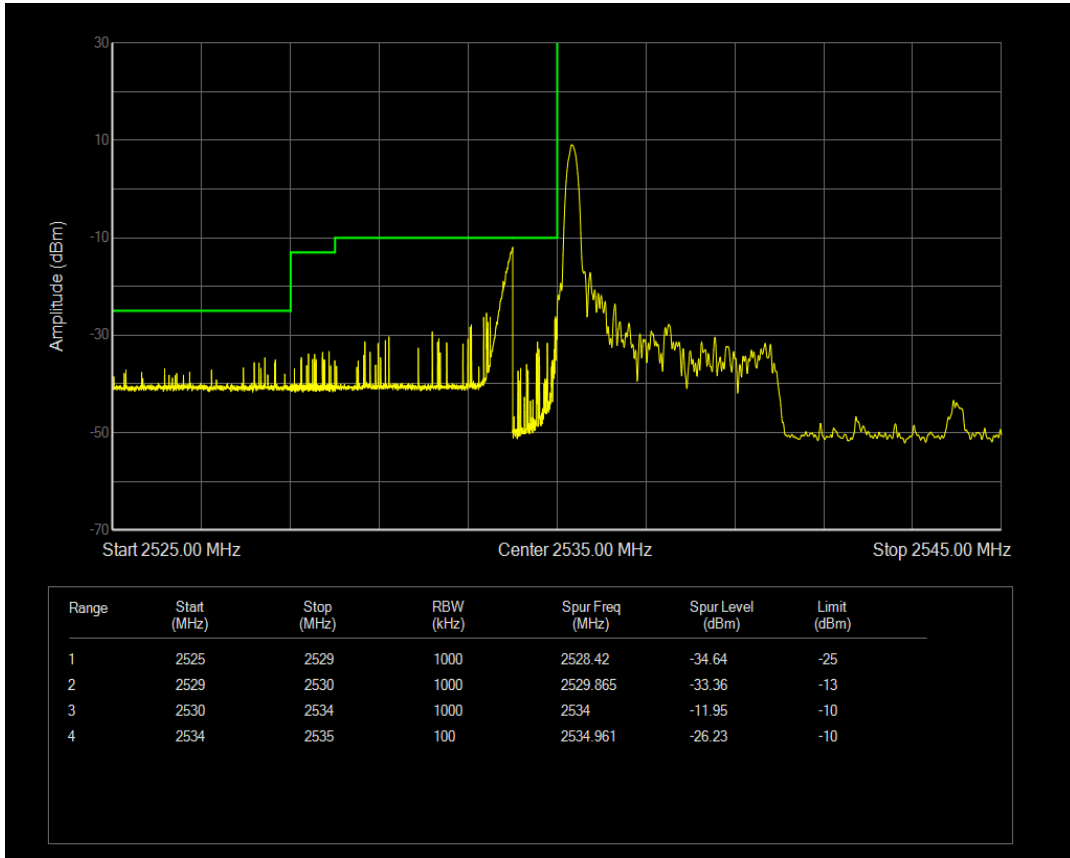

Band41(2535-2655) 16QAM BW=5MHz Channel=40065 RB Size=1 Position=#0

Band41(2535-2655) 16QAM BW=5MHz Channel=40065 RB Size=1 Position=#Max