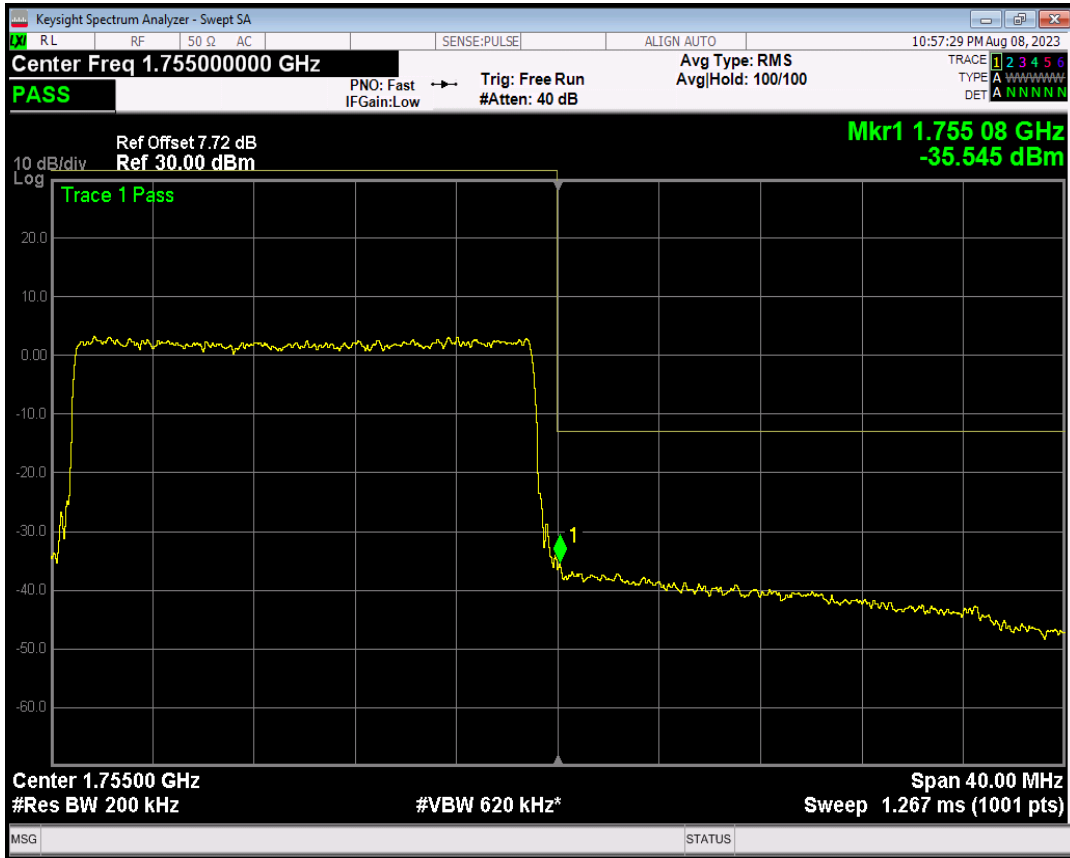

Band4 16QAM BW=20MHz Channel=20300 RB Size=100 Position=#0

Band41(2535-2655) QPSK BW=5MHz Channel=40065 RB Size=1 Position=#0