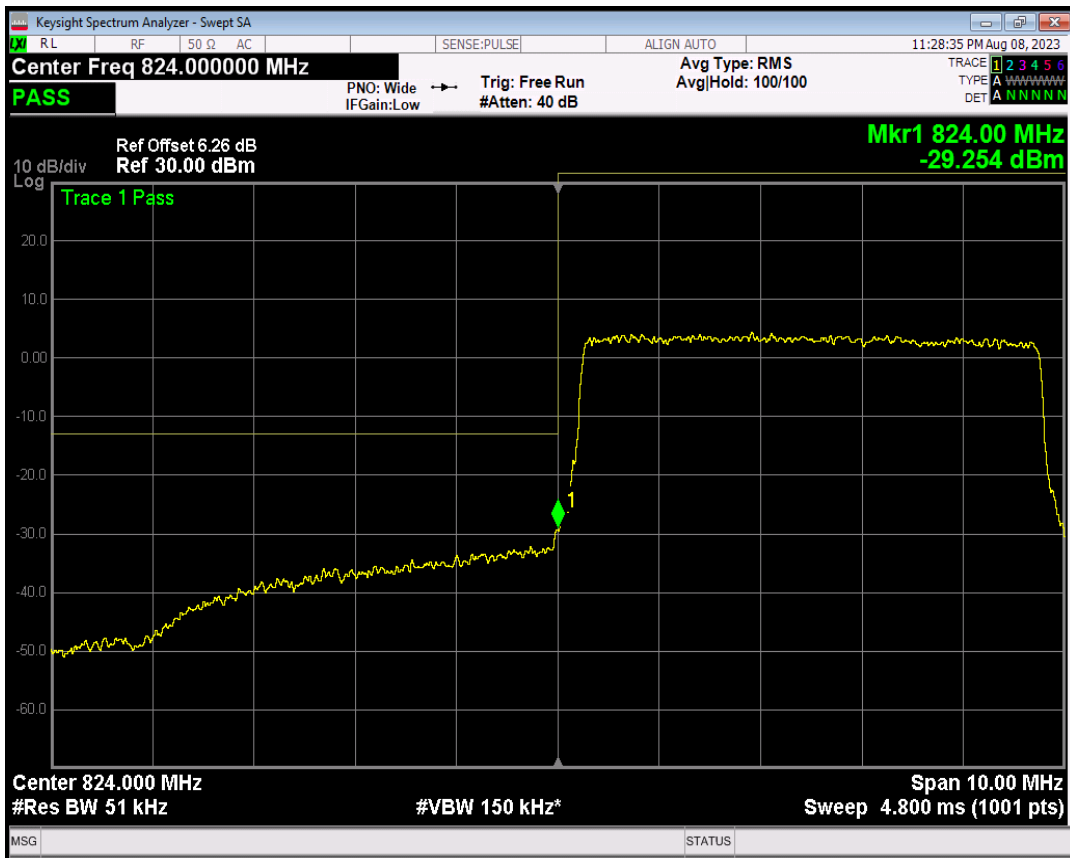

Band5 QPSK BW=5MHz Channel=20425 RB Size=25 Position=#0

Band5 16QAM BW=5MHz Channel=20425 RB Size=1 Position=#0