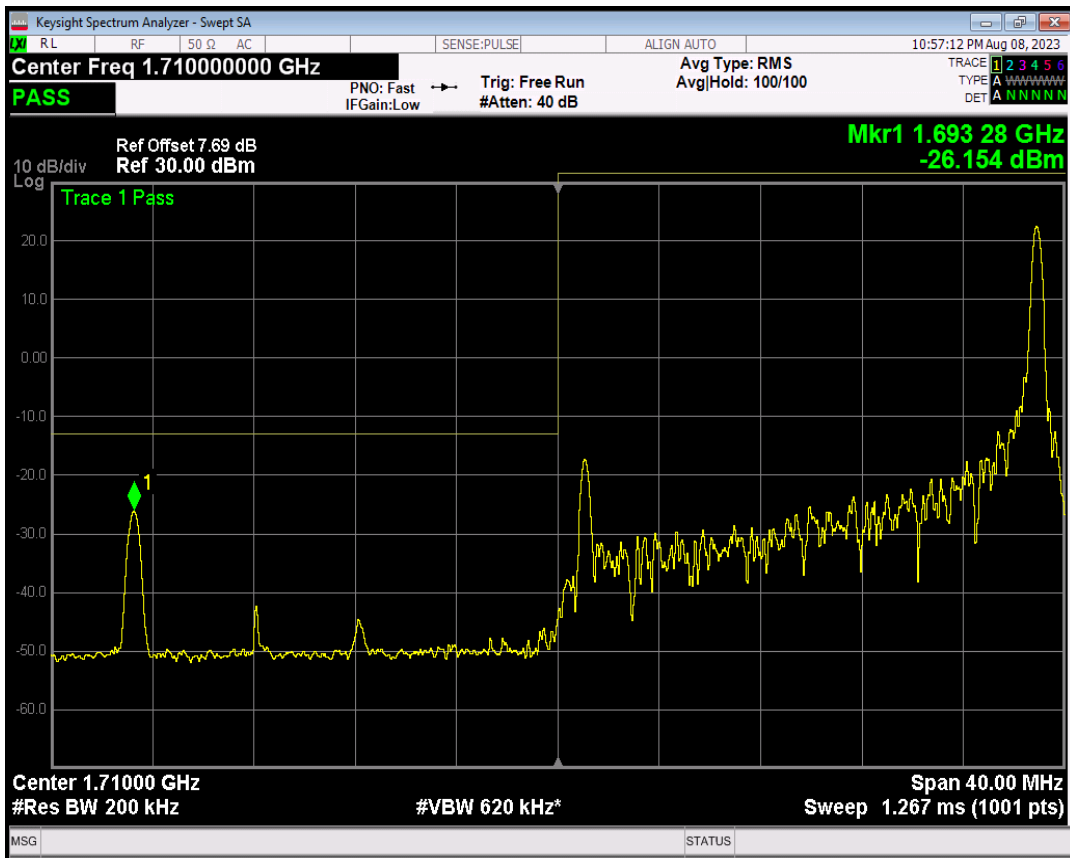

Band4 16QAM BW=15MHz Channel=20325 RB Size=1 Position=#Max

Band4 16QAM BW=15MHz Channel=20325 RB Size=75 Position=#0

Band4 QPSK BW=20MHz Channel=20050 RB Size=1 Position=#0

Band4 QPSK BW=20MHz Channel=20050 RB Size=1 Position=#Max

Band4 QPSK BW=20MHz Channel=20050 RB Size=100 Position=#0

Band4 16QAM BW=20MHz Channel=20050 RB Size=1 Position=#0

Band4 16QAM BW=20MHz Channel=20050 RB Size=1 Position=#Max

Band4 16QAM BW=20MHz Channel=20050 RB Size=100 Position=#0