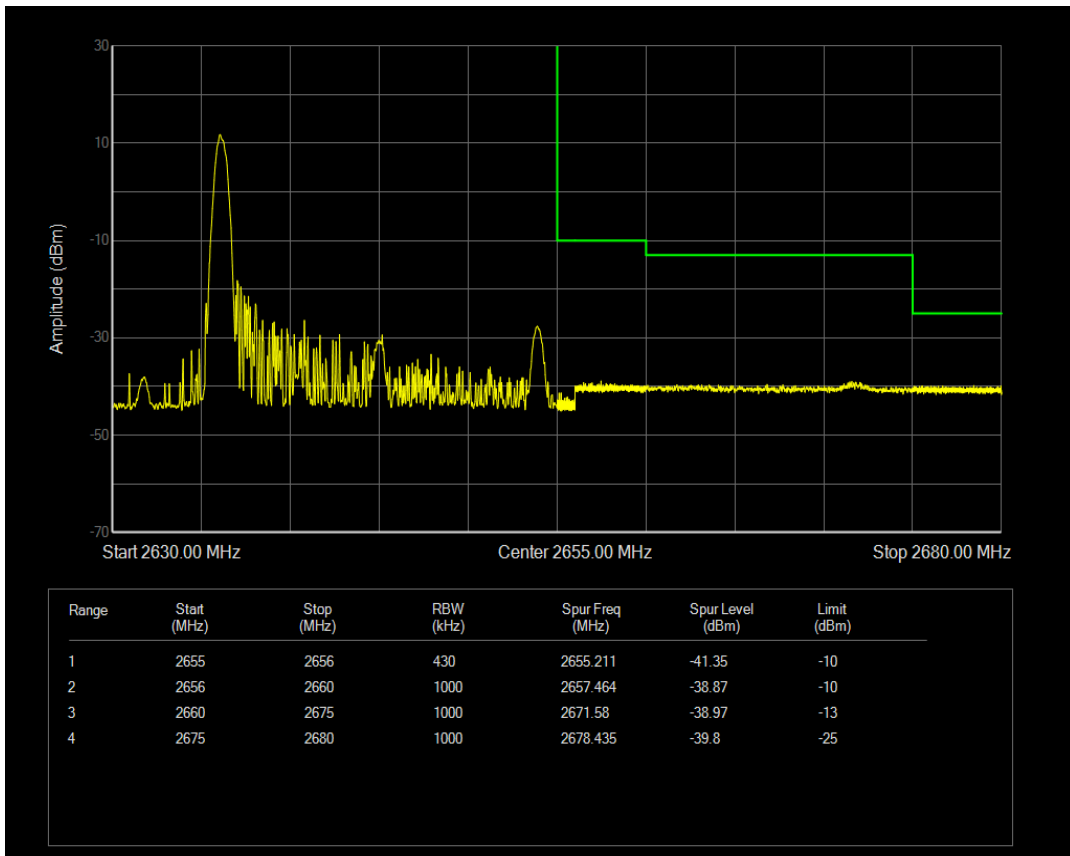

Band41(2535-2655) QPSK BW=20MHz Channel=41140 RB Size=1 Position=#0

Band41(2535-2655) QPSK BW=20MHz Channel=41140 RB Size=1 Position=#Max