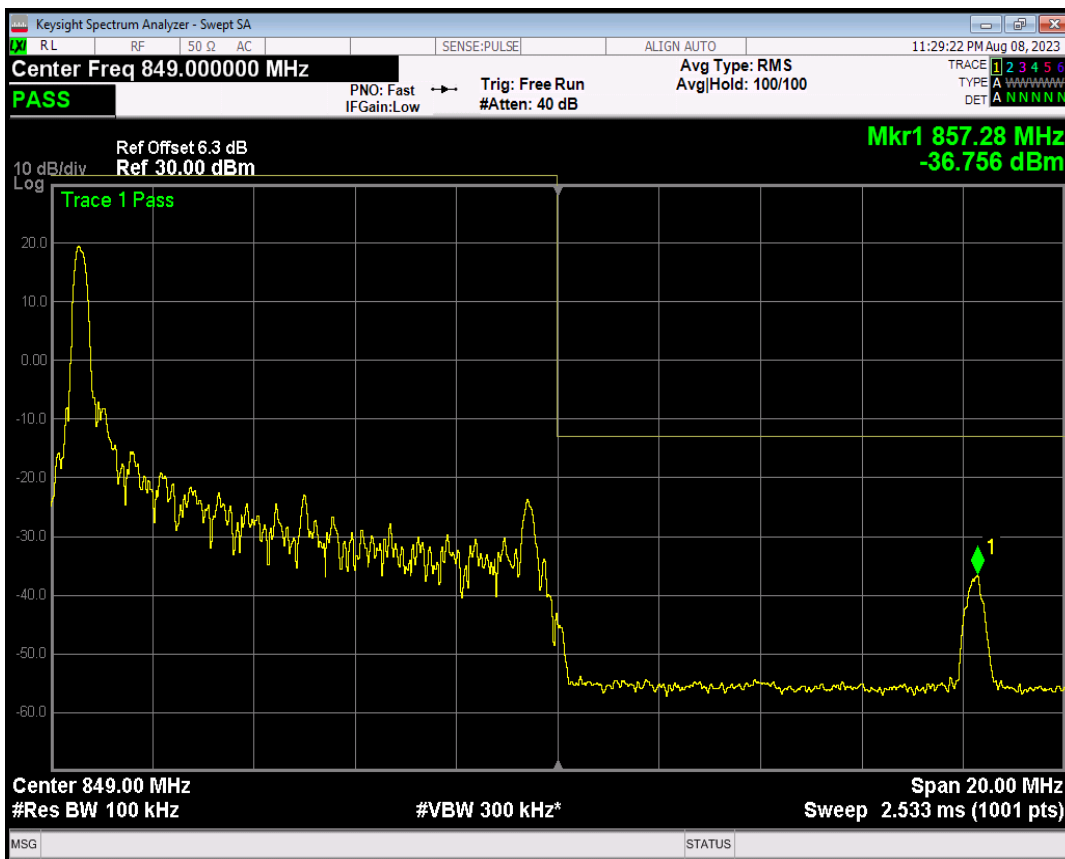

Band5 QPSK BW=10MHz Channel=20600 RB Size=1 Position=#0

Band5 QPSK BW=10MHz Channel=20600 RB Size=1 Position=#Max

Band5 QPSK BW=10MHz Channel=20600 RB Size=50 Position=#0

Band5 16QAM BW=10MHz Channel=20600 RB Size=1 Position=#0