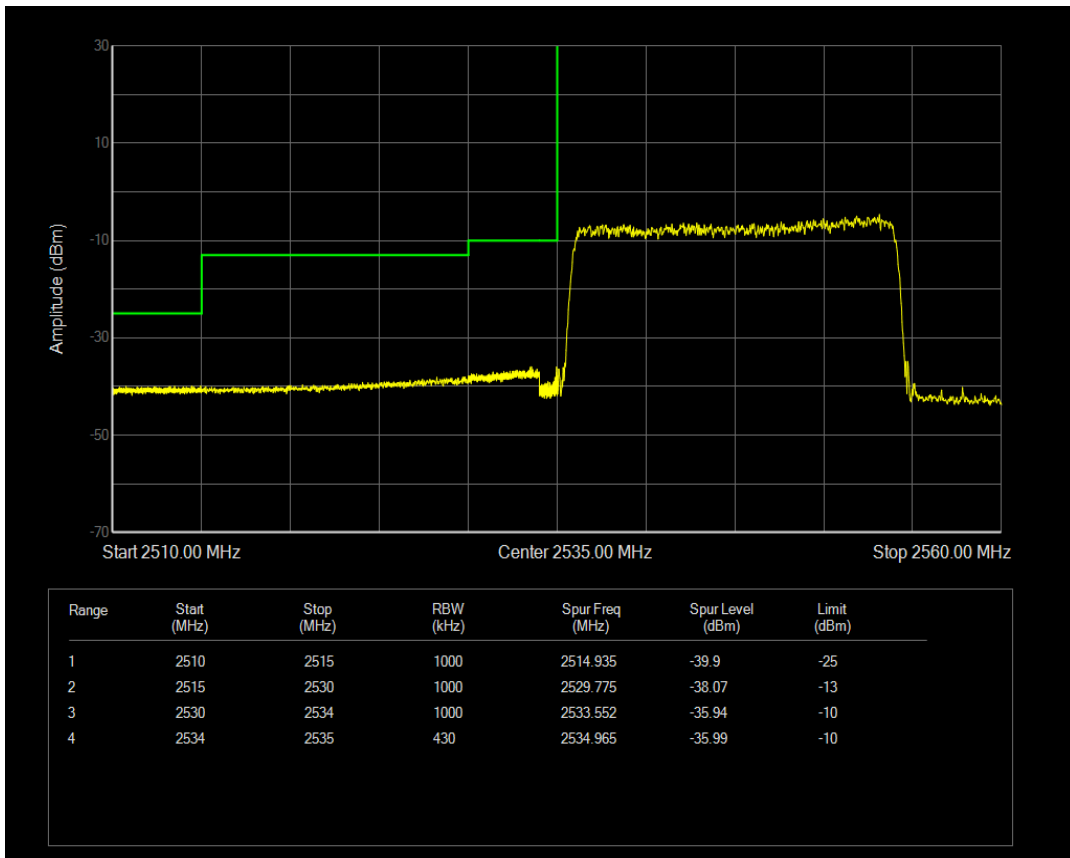

Band41(2535-2655) 16QAM BW=20MHz Channel=40140 RB Size=100 Position=#0

Band41(2535-2655) 16QAM BW=20MHz Channel=40140 RB Size=1 Position=#Max