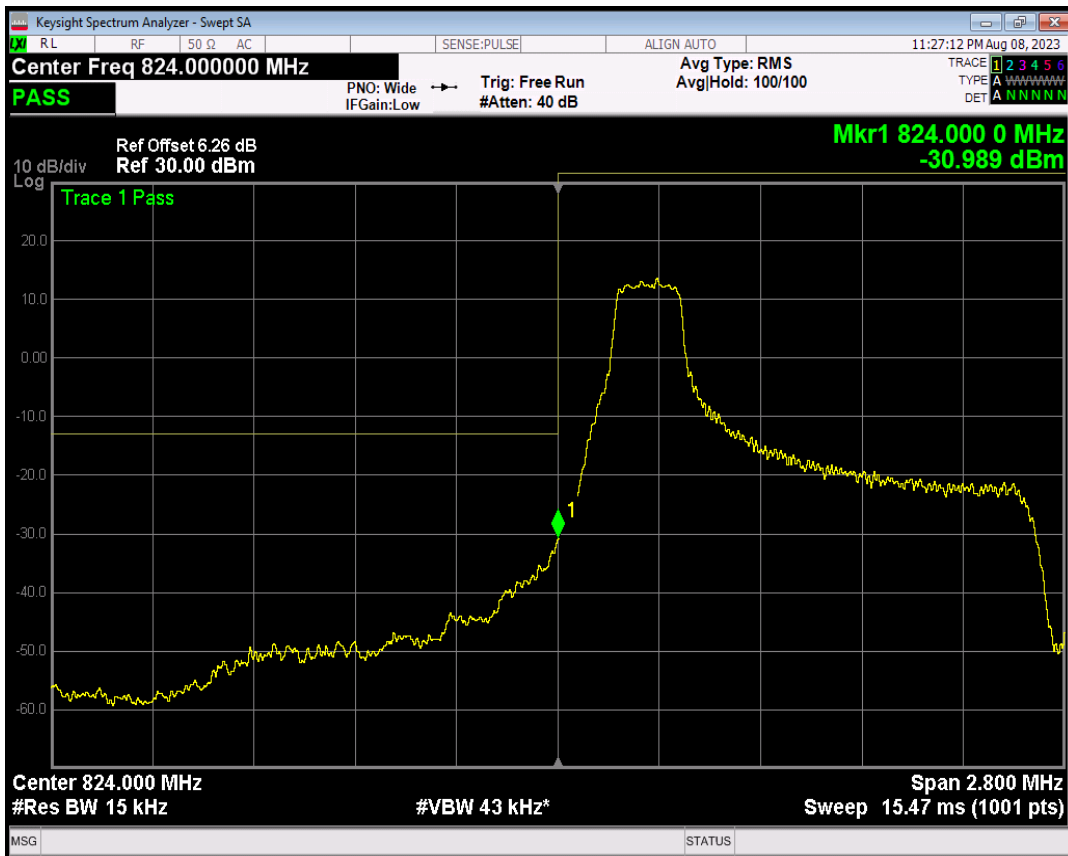

Band41(2535-2655) QPSK BW=20MHz Channel=41140 RB Size=100 Position=#0

Band41(2535-2655) 16QAM BW=20MHz Channel=41140 RB Size=1 Position=#0

Band5 QPSK BW=1.4MHz Channel=20407 RB Size=1 Position=#0

Band5 QPSK BW=1.4MHz Channel=20407 RB Size=1 Position=#Max