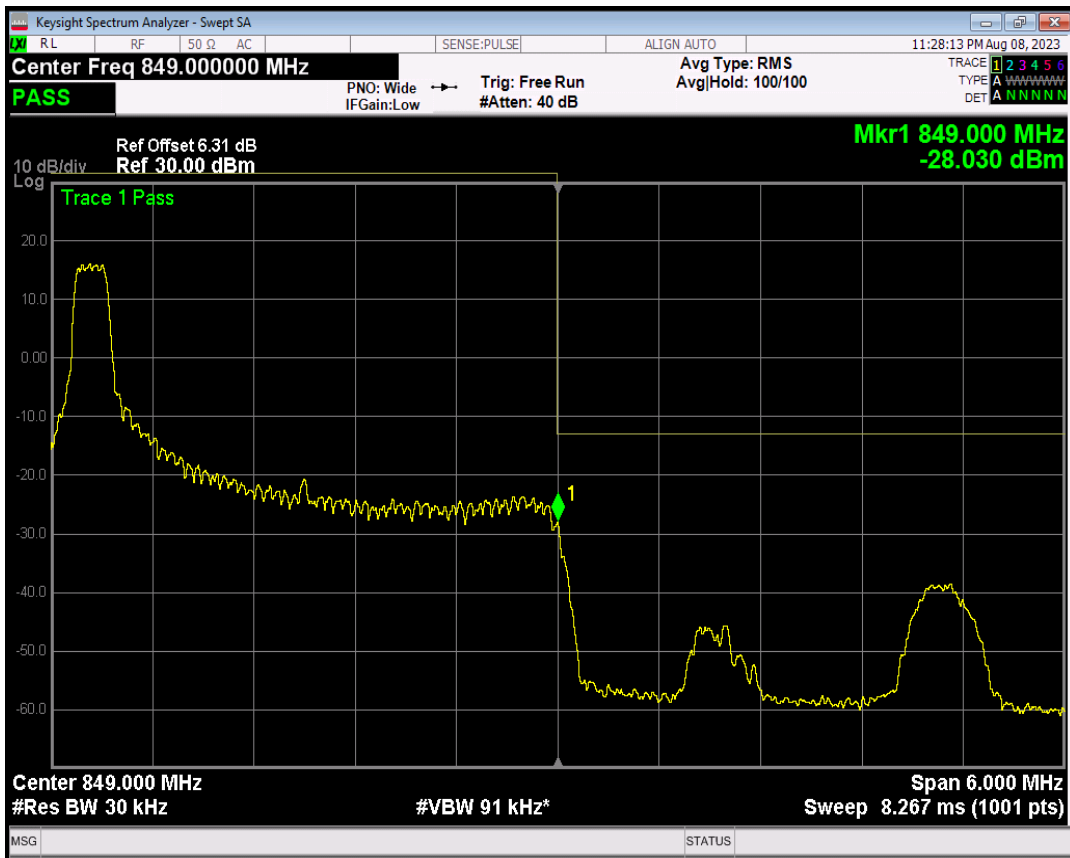

Band5 QPSK BW=3MHz Channel=20635 RB Size=1 Position=#0

Band5 QPSK BW=3MHz Channel=20635 RB Size=1 Position=#Max