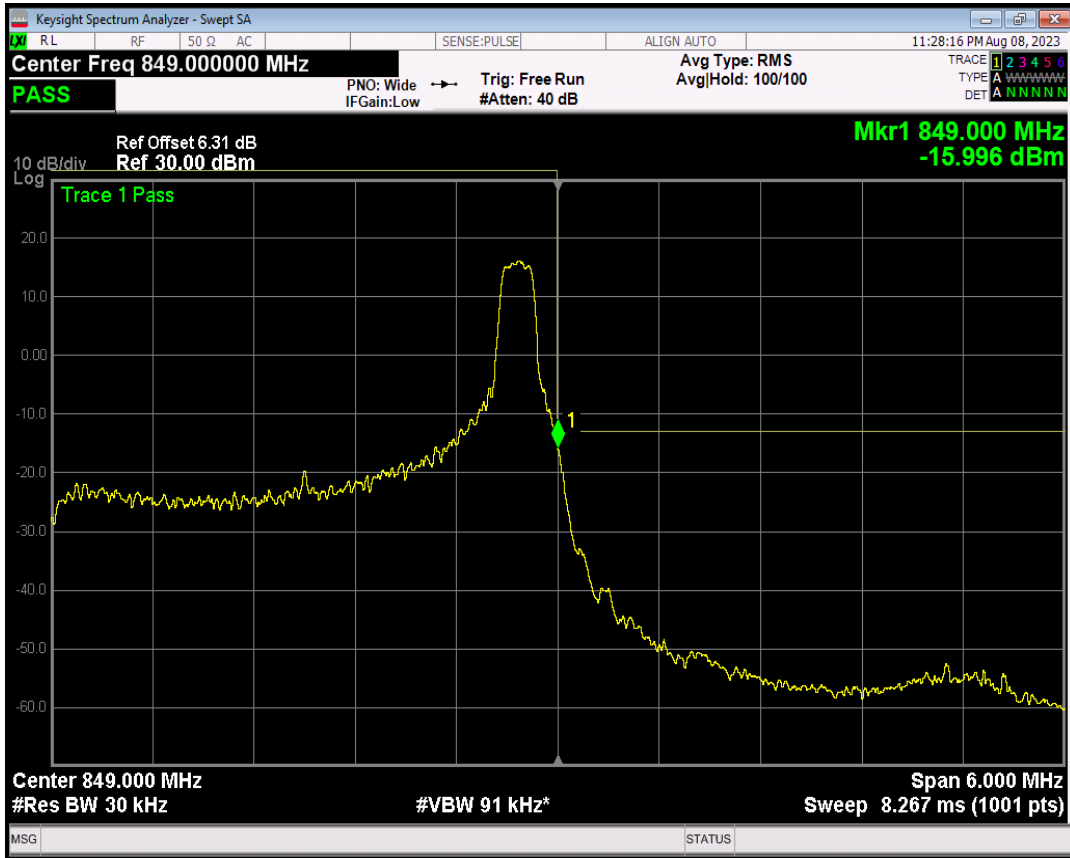

Band5 QPSK BW=3MHz Channel=20635 RB Size=1 Position=#Max

Band5 QPSK BW=3MHz Channel=20635 RB Size=15 Position=#0