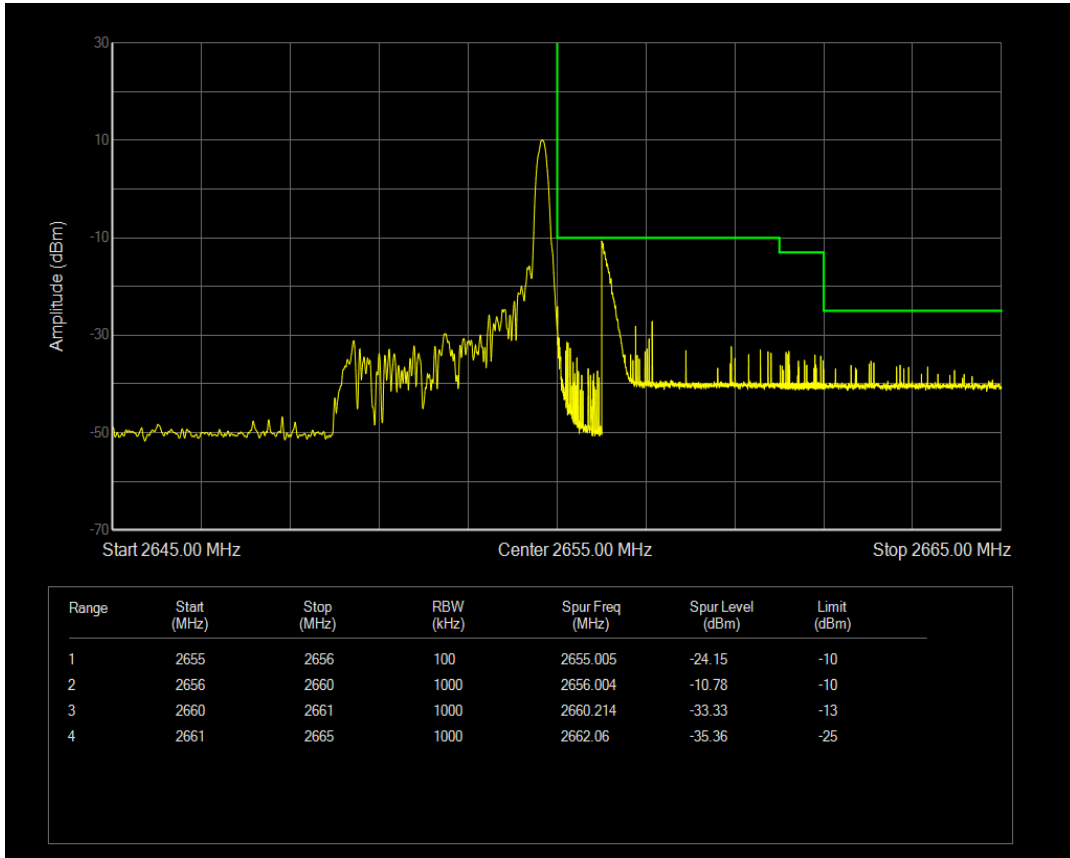

Band41(2535-2655) QPSK BW=5MHz Channel=41215 RB Size=1 Position=#Max

Band41(2535-2655) QPSK BW=5MHz Channel=41215 RB Size=25 Position=#0