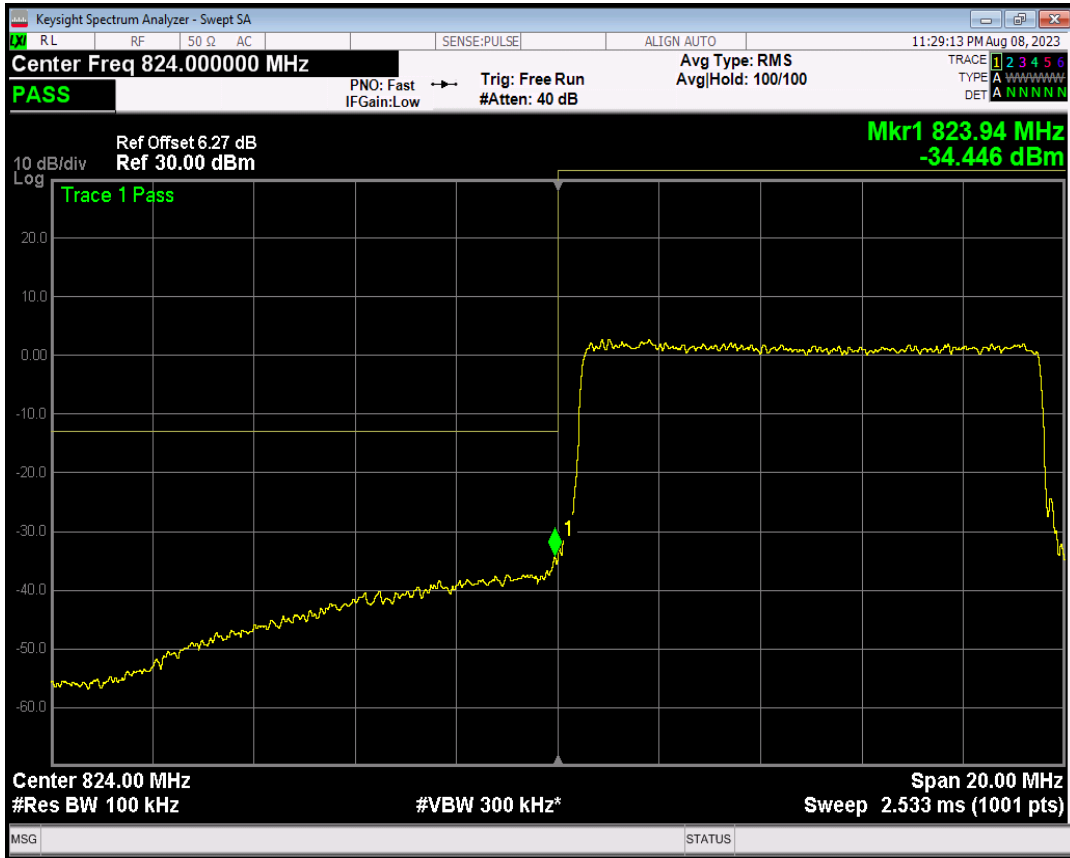

Band5 QPSK BW=10MHz Channel=20450 RB Size=50 Position=#0

Band5 16QAM BW=10MHz Channel=20450 RB Size=1 Position=#0

Band5 16QAM BW=10MHz Channel=20450 RB Size=1 Position=#Max

Band5 16QAM BW=10MHz Channel=20450 RB Size=50 Position=#0