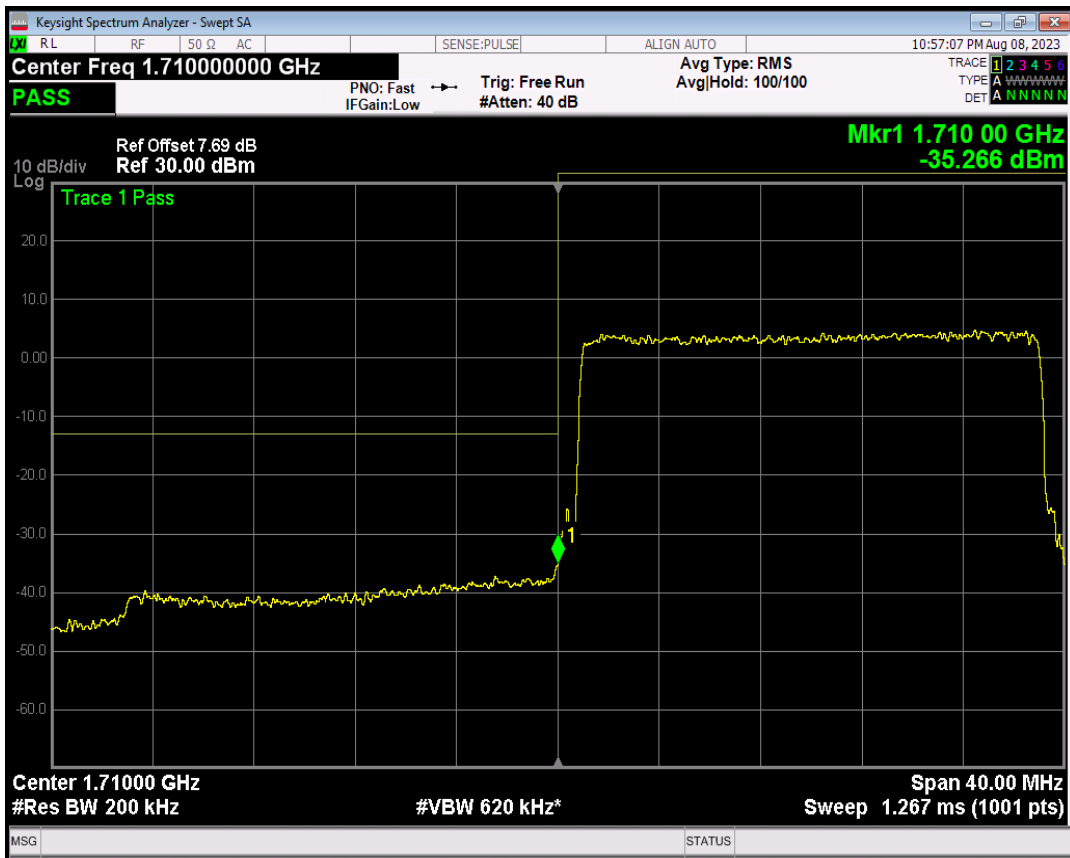

Band4 16QAM BW=15MHz Channel=20325 RB Size=1 Position=#Max

Band4 16QAM BW=15MHz Channel=20325 RB Size=75 Position=#0

Band4 QPSK BW=20MHz Channel=20050 RB Size=1 Position=#0

Band4 QPSK BW=20MHz Channel=20050 RB Size=1 Position=#Max

Band4 QPSK BW=20MHz Channel=20050 RB Size=100 Position=#0

Band4 16QAM BW=20MHz Channel=20050 RB Size=1 Position=#0

Band4 16QAM BW=20MHz Channel=20050 RB Size=1 Position=#Max

Band4 16QAM BW=20MHz Channel=20050 RB Size=100 Position=#0