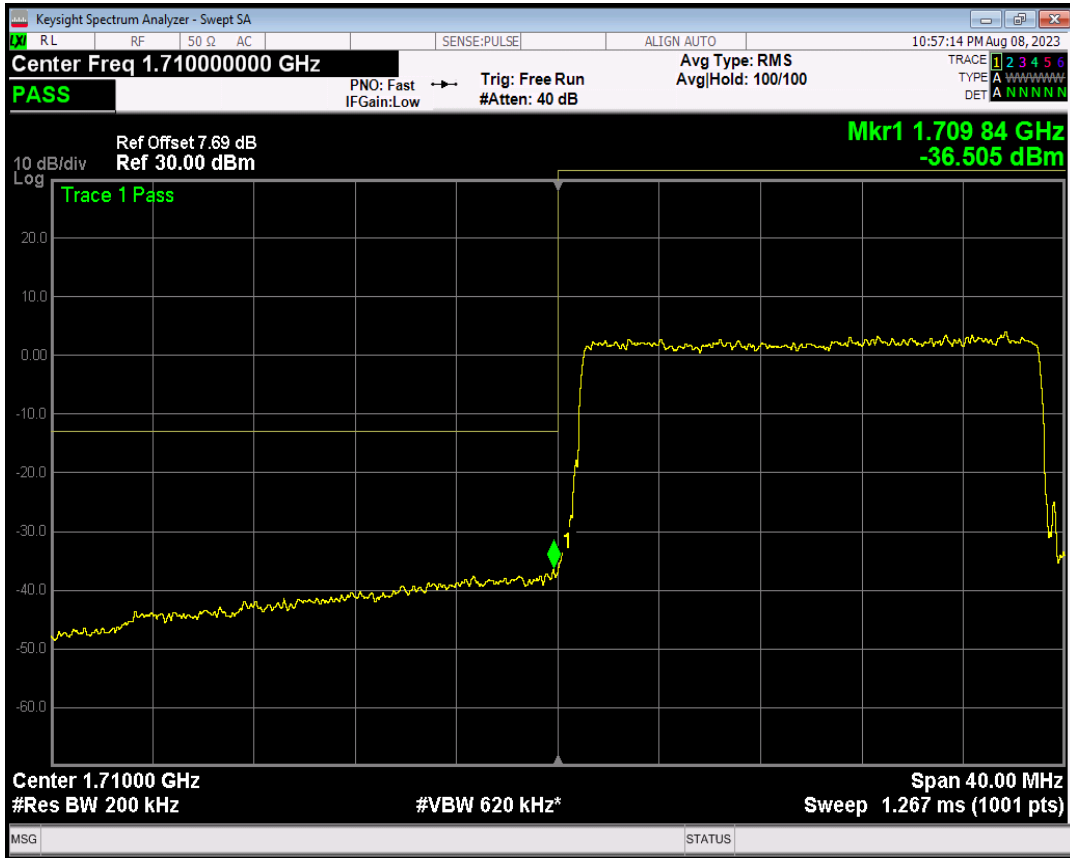

Band4 QPSK BW=20MHz Channel=20050 RB Size=100 Position=#0

Band4 16QAM BW=20MHz Channel=20050 RB Size=1 Position=#0

Band4 16QAM BW=20MHz Channel=20050 RB Size=1 Position=#Max

Band4 16QAM BW=20MHz Channel=20050 RB Size=100 Position=#0

Band4 QPSK BW=20MHz Channel=20300 RB Size=1 Position=#0

Band4 QPSK BW=20MHz Channel=20300 RB Size=1 Position=#Max

Band4 QPSK BW=20MHz Channel=20300 RB Size=100 Position=#0

Band4 16QAM BW=20MHz Channel=20300 RB Size=1 Position=#0