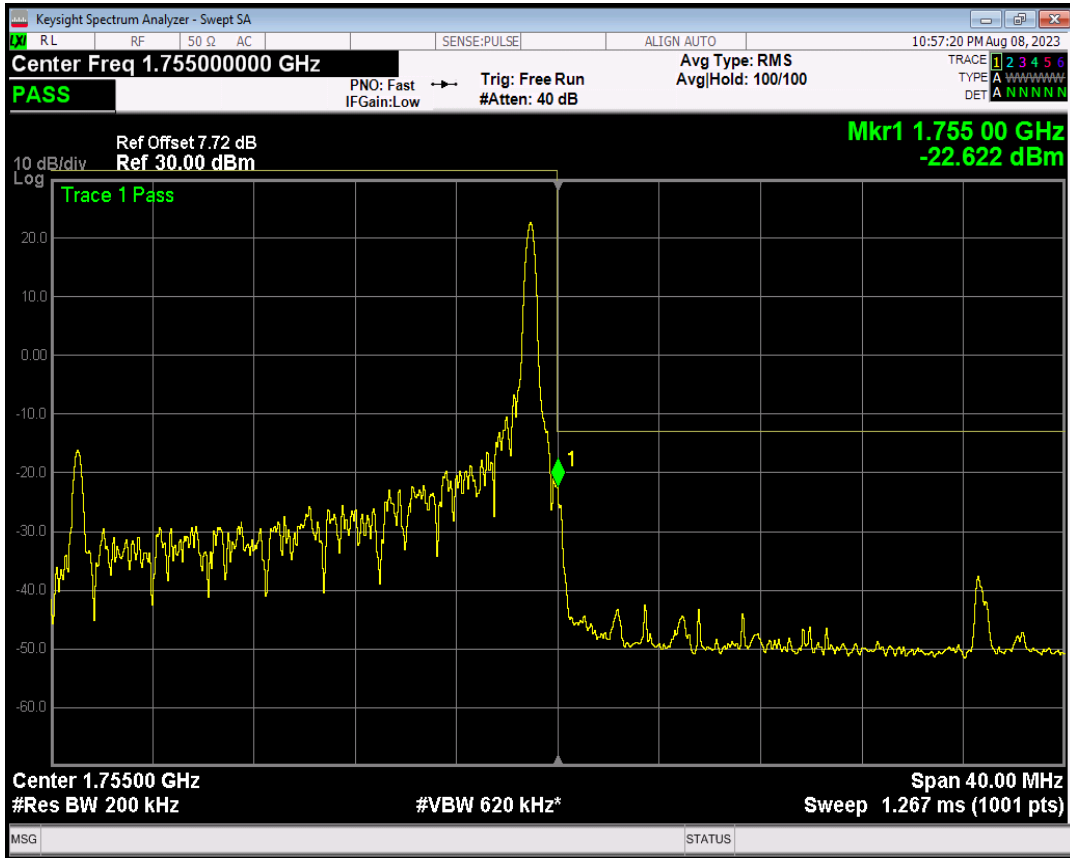

Band4 QPSK BW=20MHz Channel=20050 RB Size=100 Position=#0

Band4 16QAM BW=20MHz Channel=20050 RB Size=1 Position=#0

Band4 16QAM BW=20MHz Channel=20050 RB Size=1 Position=#Max

Band4 16QAM BW=20MHz Channel=20050 RB Size=100 Position=#0

Band4 QPSK BW=20MHz Channel=20300 RB Size=1 Position=#0

Band4 QPSK BW=20MHz Channel=20300 RB Size=1 Position=#Max

Band4 QPSK BW=20MHz Channel=20300 RB Size=100 Position=#0

Band4 16QAM BW=20MHz Channel=20300 RB Size=1 Position=#0