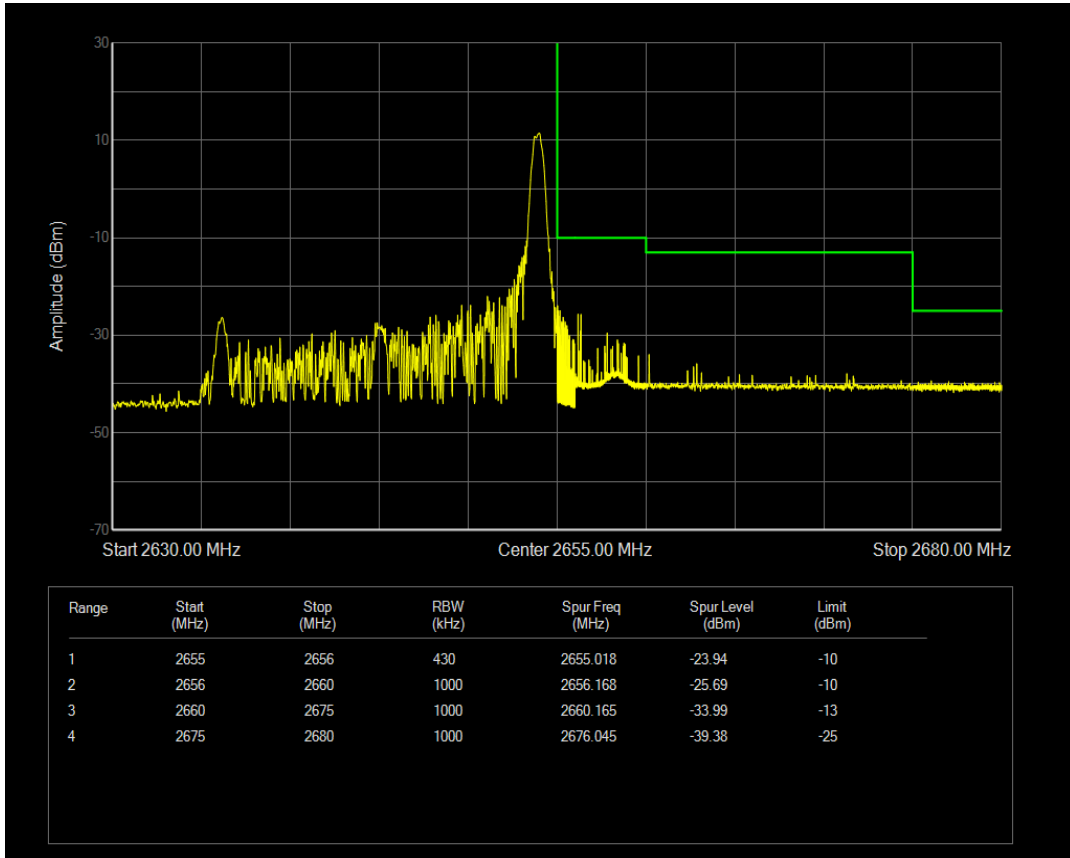

Band41(2535-2655) 16QAM BW=20MHz Channel=40140 RB Size=1 Position=#Max

Band41(2535-2655) QPSK BW=20MHz Channel=41140 RB Size=1 Position=#0

Band41(2535-2655) QPSK BW=20MHz Channel=41140 RB Size=1 Position=#Max