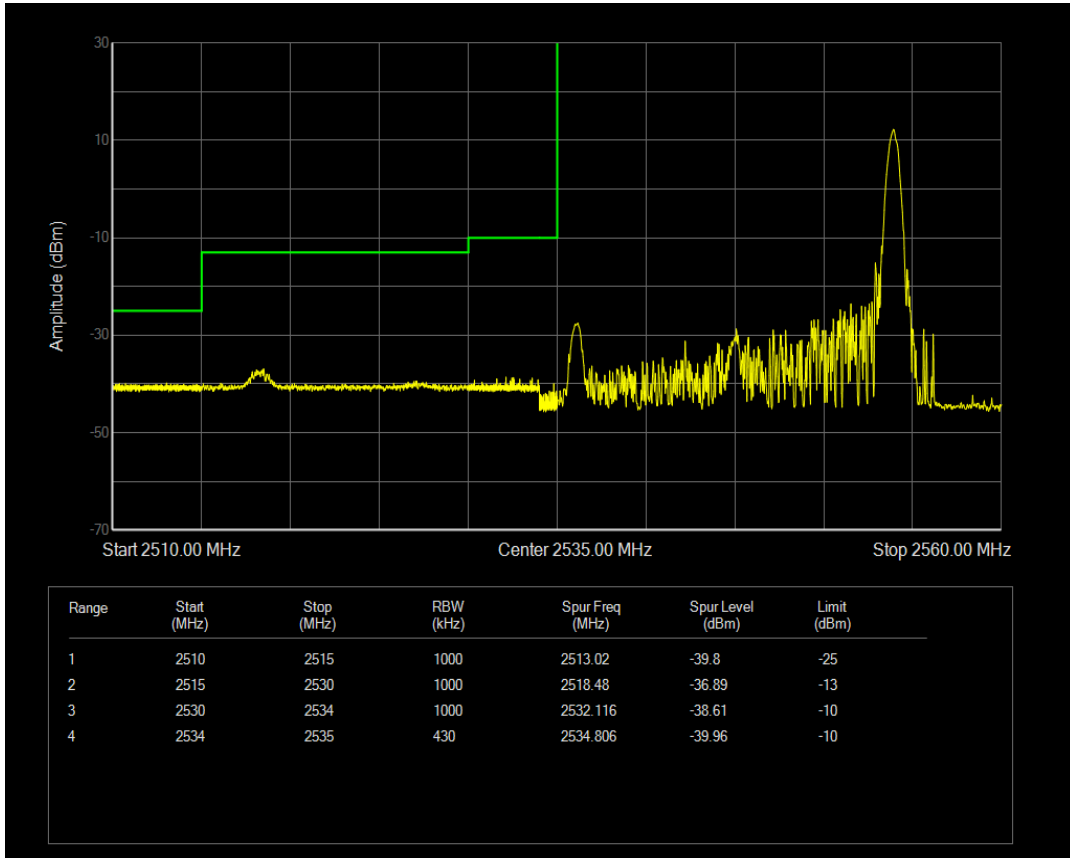

Band41(2535-2655) QPSK BW=20MHz Channel=40140 RB Size=1 Position=#Max

Band41(2535-2655) QPSK BW=20MHz Channel=40140 RB Size=100 Position=#0