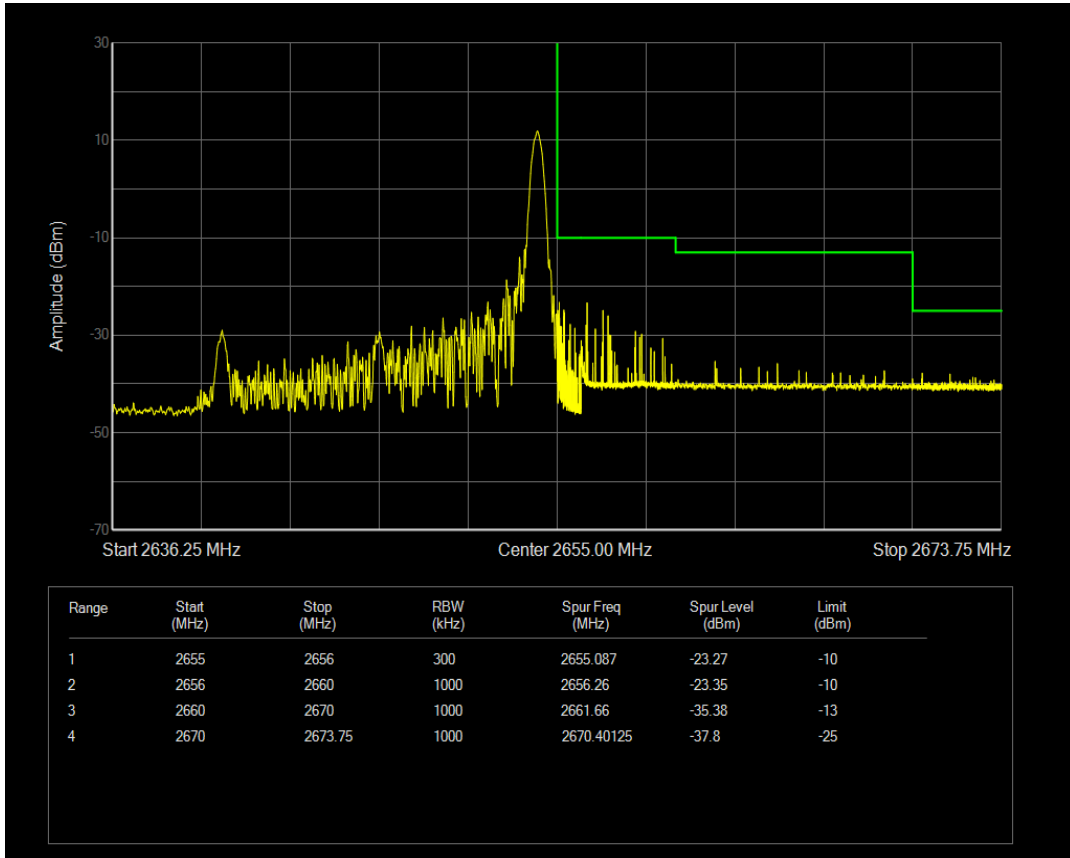

Band41(2535-2655) QPSK BW=15MHz Channel=41165 RB Size=1 Position=#Max

Band41(2535-2655) QPSK BW=15MHz Channel=41165 RB Size=75 Position=#0