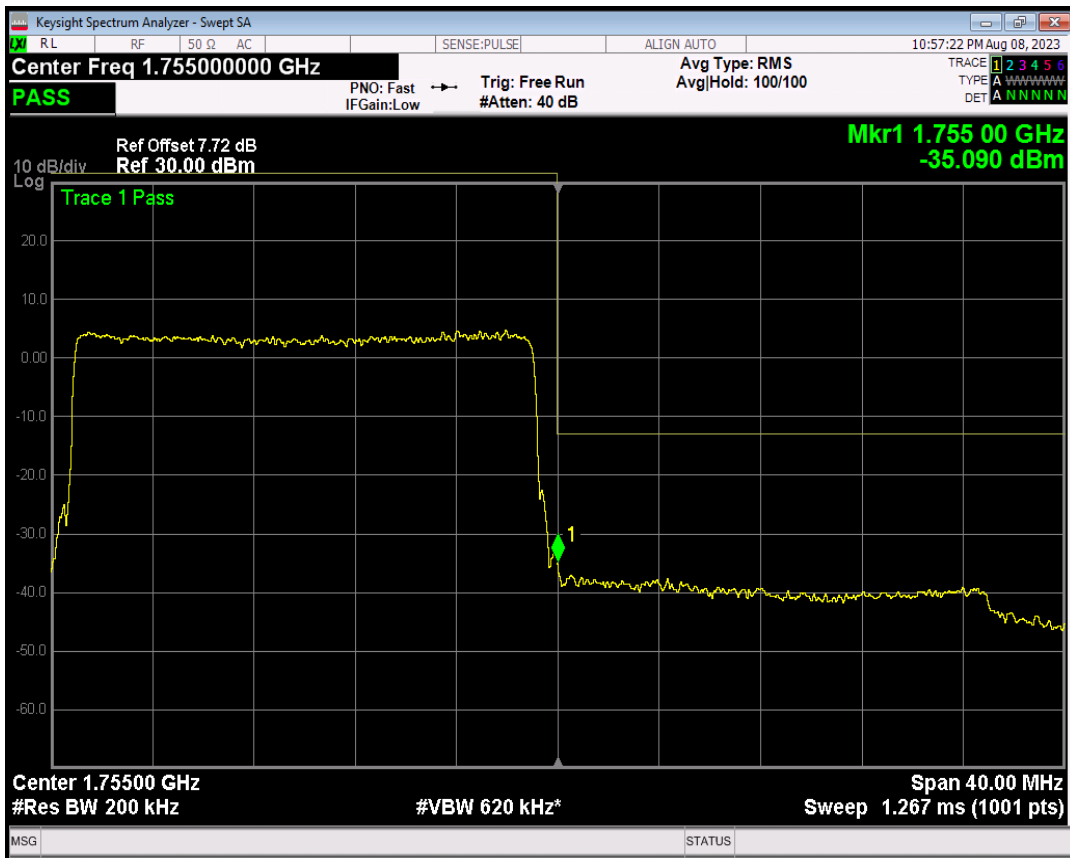

Band4 QPSK BW=20MHz Channel=20050 RB Size=100 Position=#0

Band4 16QAM BW=20MHz Channel=20050 RB Size=1 Position=#0

Band4 16QAM BW=20MHz Channel=20050 RB Size=1 Position=#Max

Band4 16QAM BW=20MHz Channel=20050 RB Size=100 Position=#0

Band4 QPSK BW=20MHz Channel=20300 RB Size=1 Position=#0

Band4 QPSK BW=20MHz Channel=20300 RB Size=1 Position=#Max

Band4 QPSK BW=20MHz Channel=20300 RB Size=100 Position=#0

Band4 16QAM BW=20MHz Channel=20300 RB Size=1 Position=#0