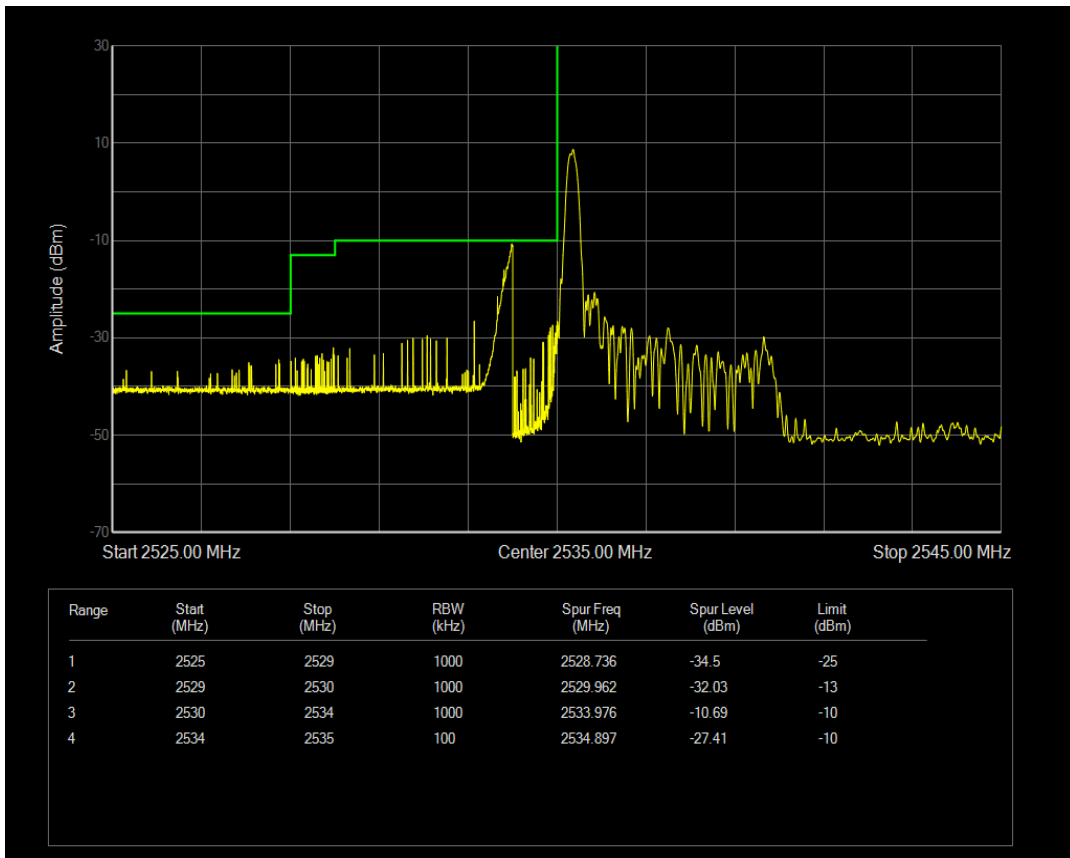

Band41(2535-2655) QPSK BW=5MHz Channel=40065 RB Size=1 Position=#0

Band41(2535-2655) QPSK BW=5MHz Channel=40065 RB Size=1 Position=#Max