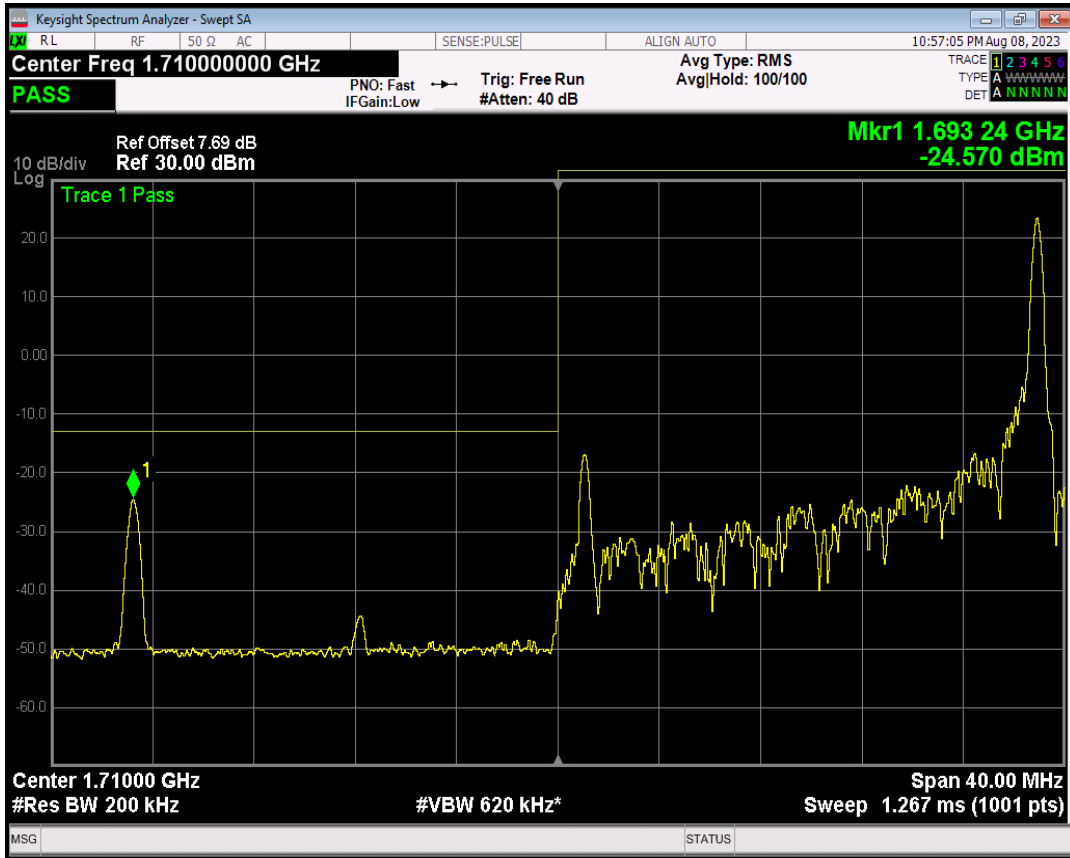

Band4 16QAM BW=15MHz Channel=20325 RB Size=1 Position=#Max

Band4 16QAM BW=15MHz Channel=20325 RB Size=75 Position=#0

Band4 QPSK BW=20MHz Channel=20050 RB Size=1 Position=#0

Band4 QPSK BW=20MHz Channel=20050 RB Size=1 Position=#Max

Band4 QPSK BW=20MHz Channel=20050 RB Size=100 Position=#0

Band4 16QAM BW=20MHz Channel=20050 RB Size=1 Position=#0

Band4 16QAM BW=20MHz Channel=20050 RB Size=1 Position=#Max

Band4 16QAM BW=20MHz Channel=20050 RB Size=100 Position=#0