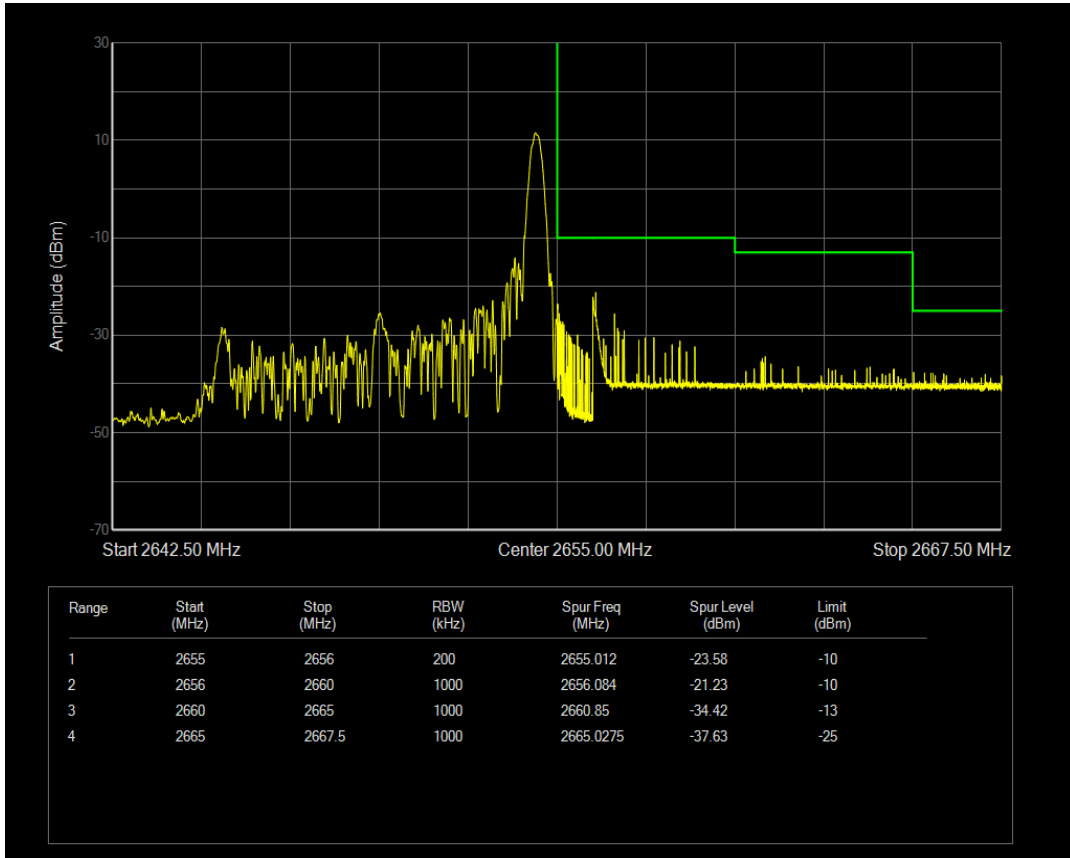

Band41(2535-2655) QPSK BW=10MHz Channel=41190 RB Size=1 Position=#Max

Band41(2535-2655) QPSK BW=10MHz Channel=41190 RB Size=50 Position=#0