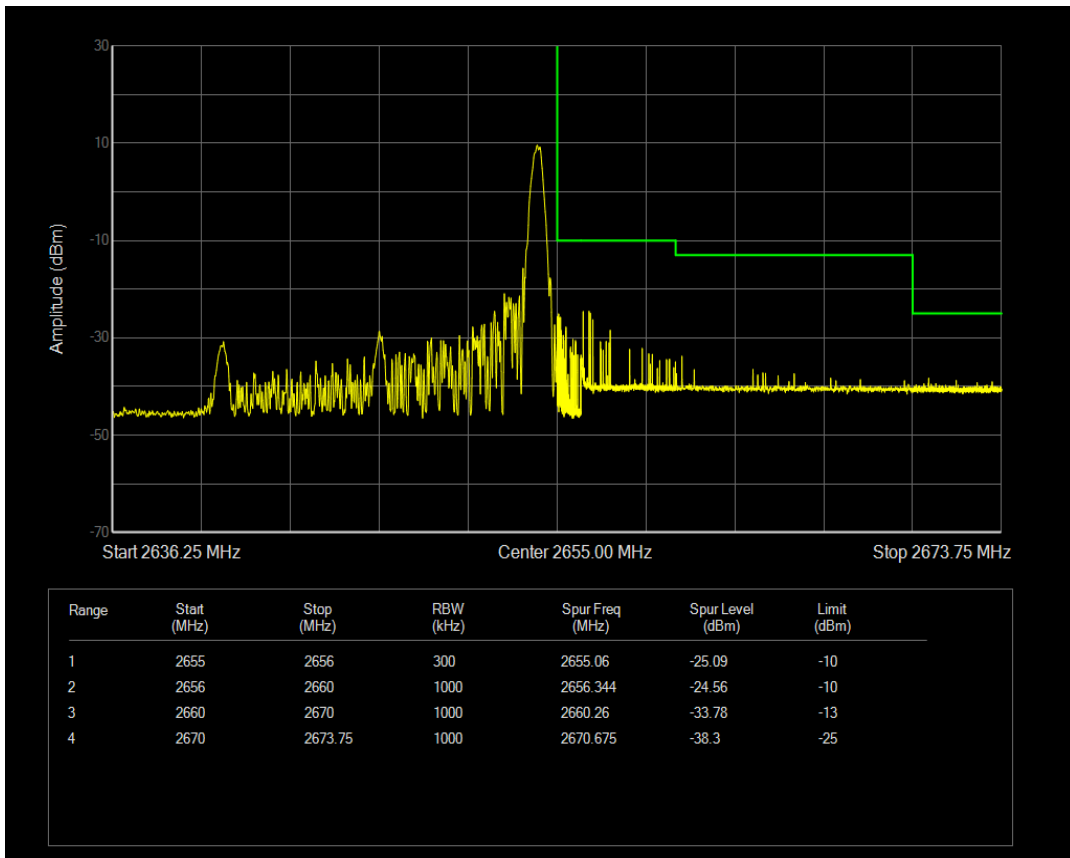

Band41(2535-2655) 16QAM BW=15MHz Channel=41165 RB Size=1 Position=#Max

Band41(2535-2655) 16QAM BW=15MHz Channel=41165 RB Size=75 Position=#0