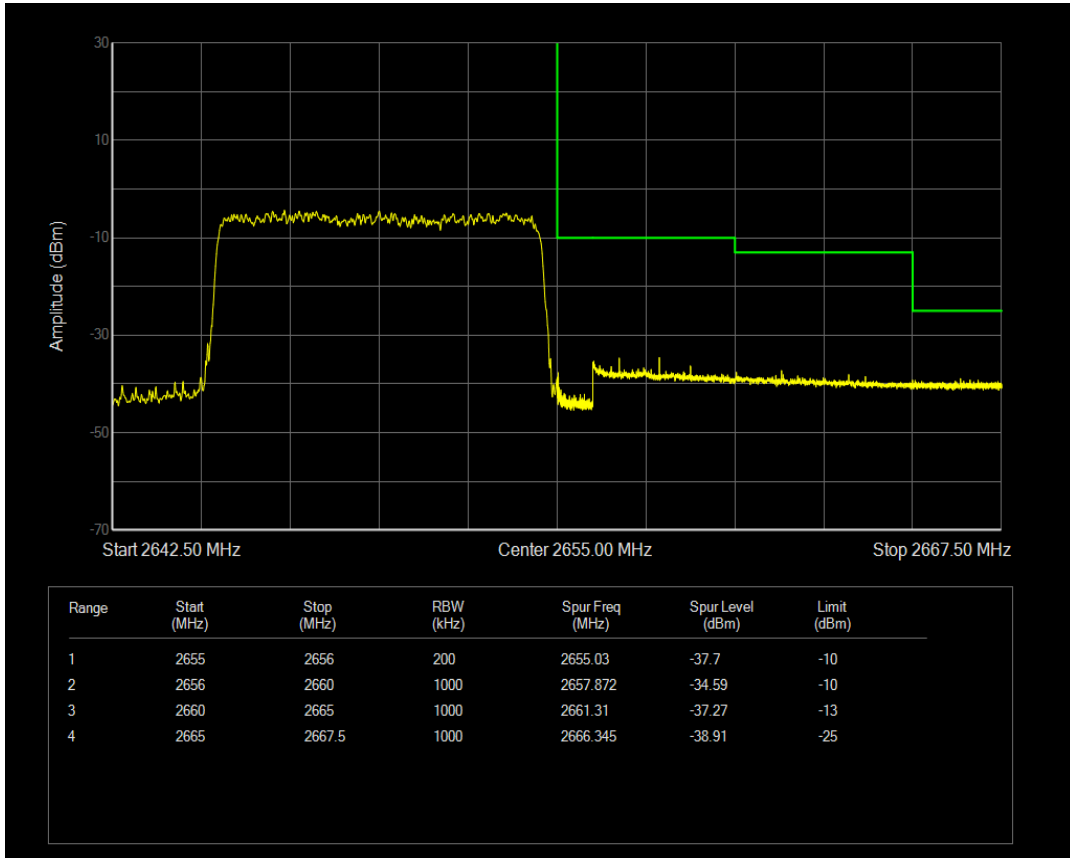

Band41(2535-2655) 16QAM BW=10MHz Channel=41190 RB Size=50 Position=#0

Band41(2535-2655) QPSK BW=15MHz Channel=40115 RB Size=1 Position=#0