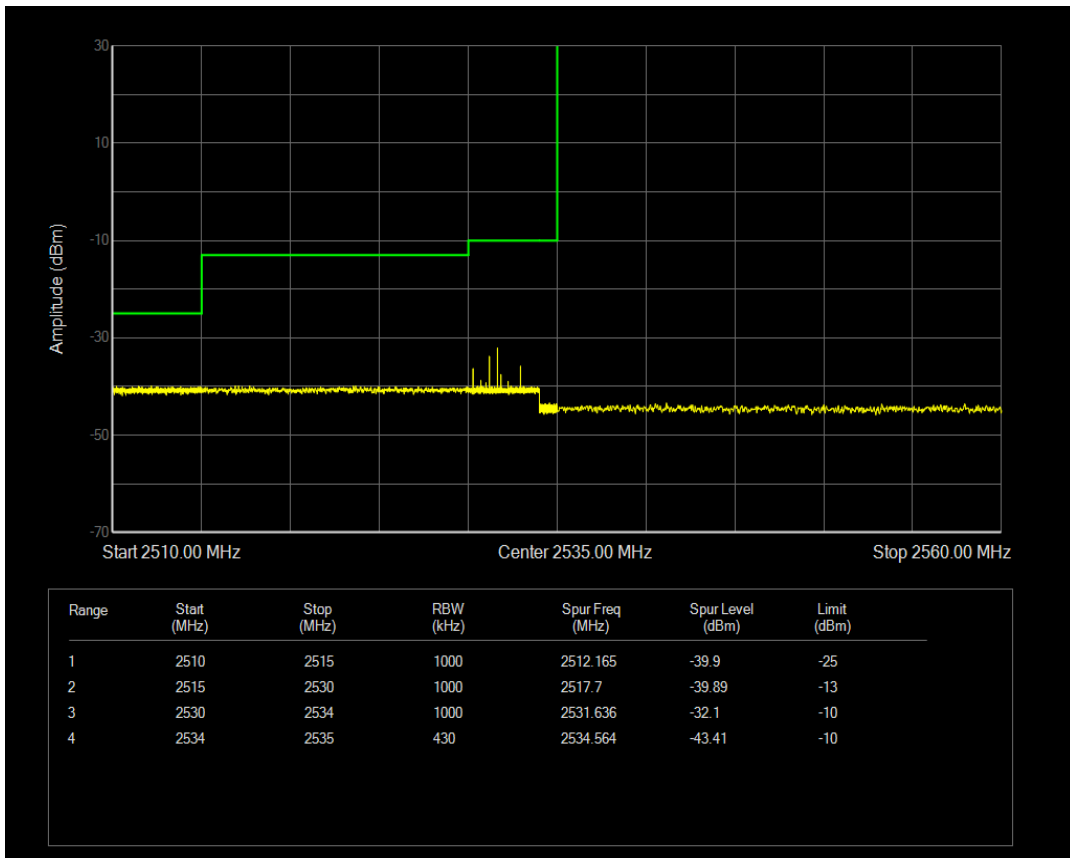

Band41(2535-2655) QPSK BW=20MHz Channel=40140 RB Size=100 Position=#0

Band41(2535-2655) 16QAM BW=20MHz Channel=40140 RB Size=1 Position=#0