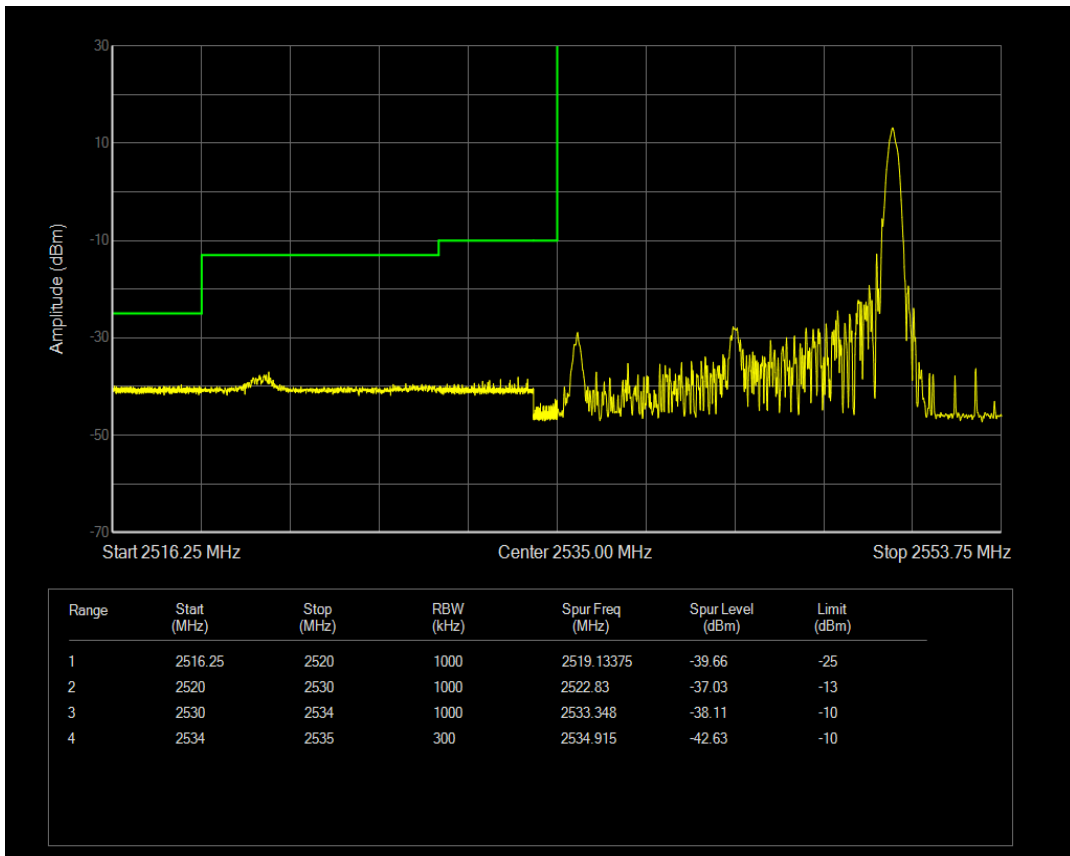

Band41(2535-2655) QPSK BW=15MHz Channel=40115 RB Size=1 Position=#Max

Band41(2535-2655) 16QAM BW=15MHz Channel=40115 RB Size=1 Position=#0