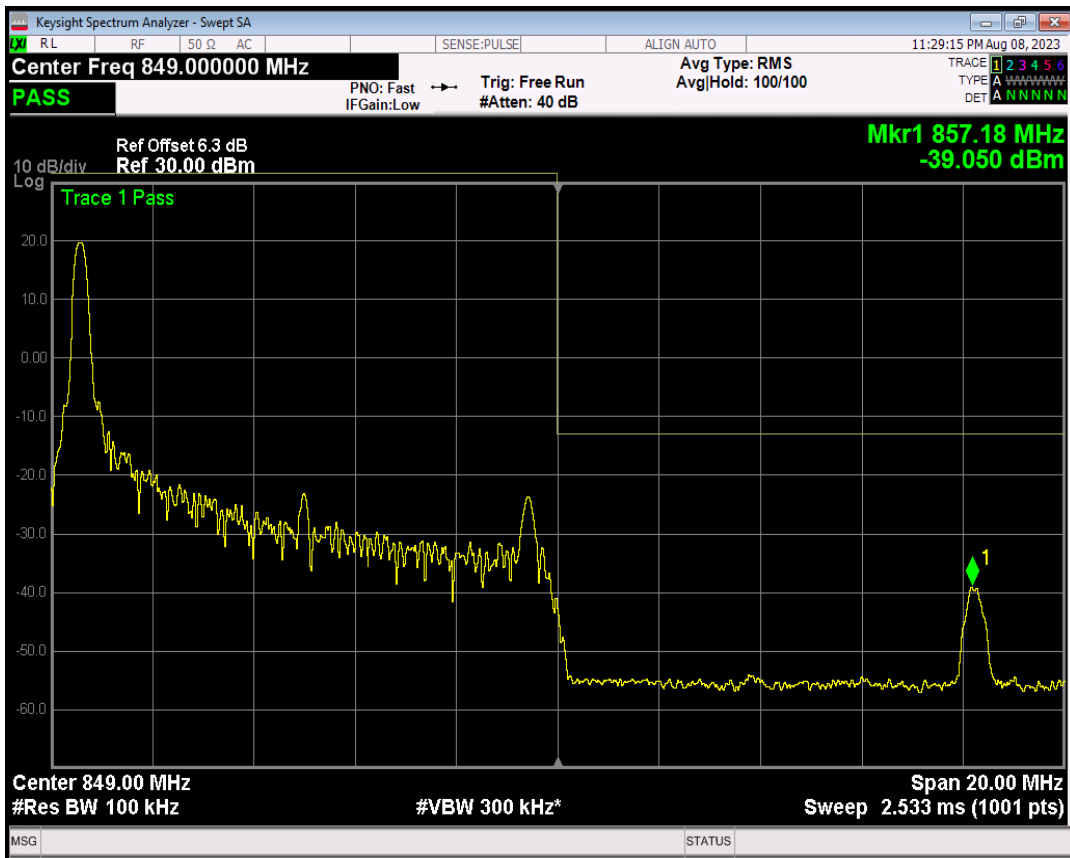

Band5 QPSK BW=10MHz Channel=20600 RB Size=1 Position=#0

Band5 QPSK BW=10MHz Channel=20600 RB Size=1 Position=#Max