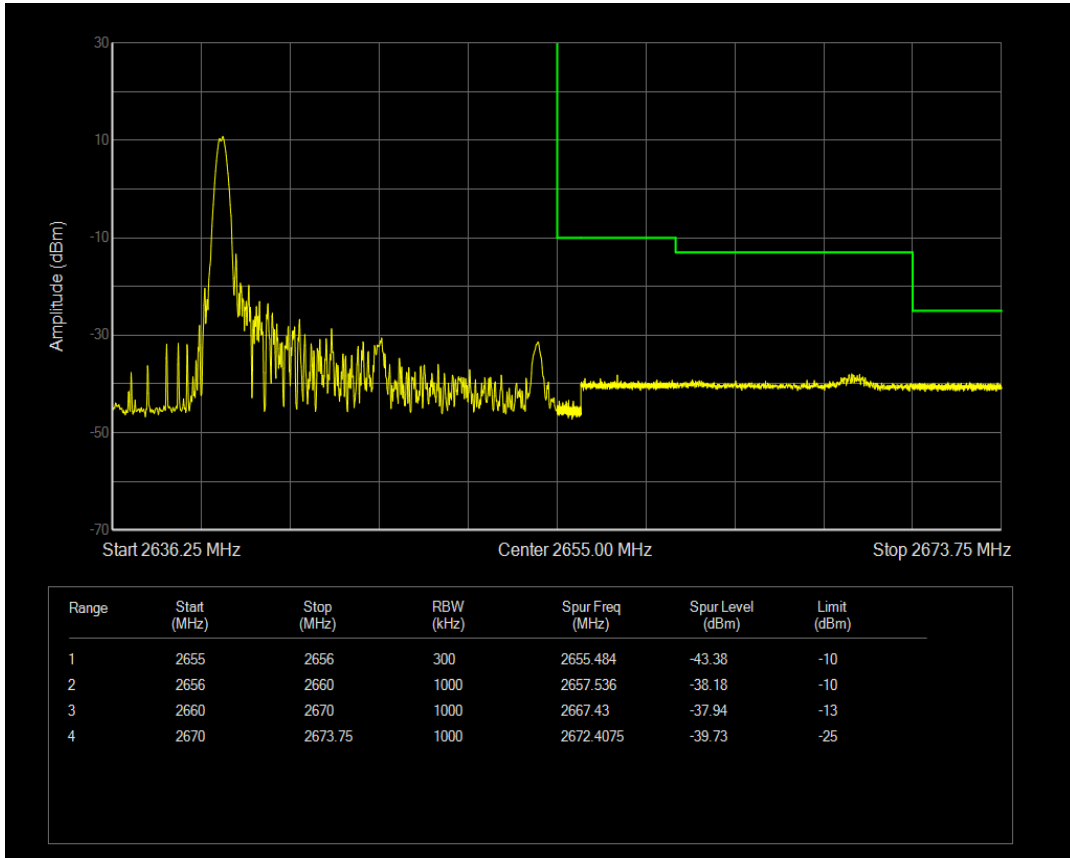

Band41(2535-2655) 16QAM BW=15MHz Channel=41165 RB Size=1 Position=#0

Band41(2535-2655) 16QAM BW=15MHz Channel=41165 RB Size=1 Position=#Max