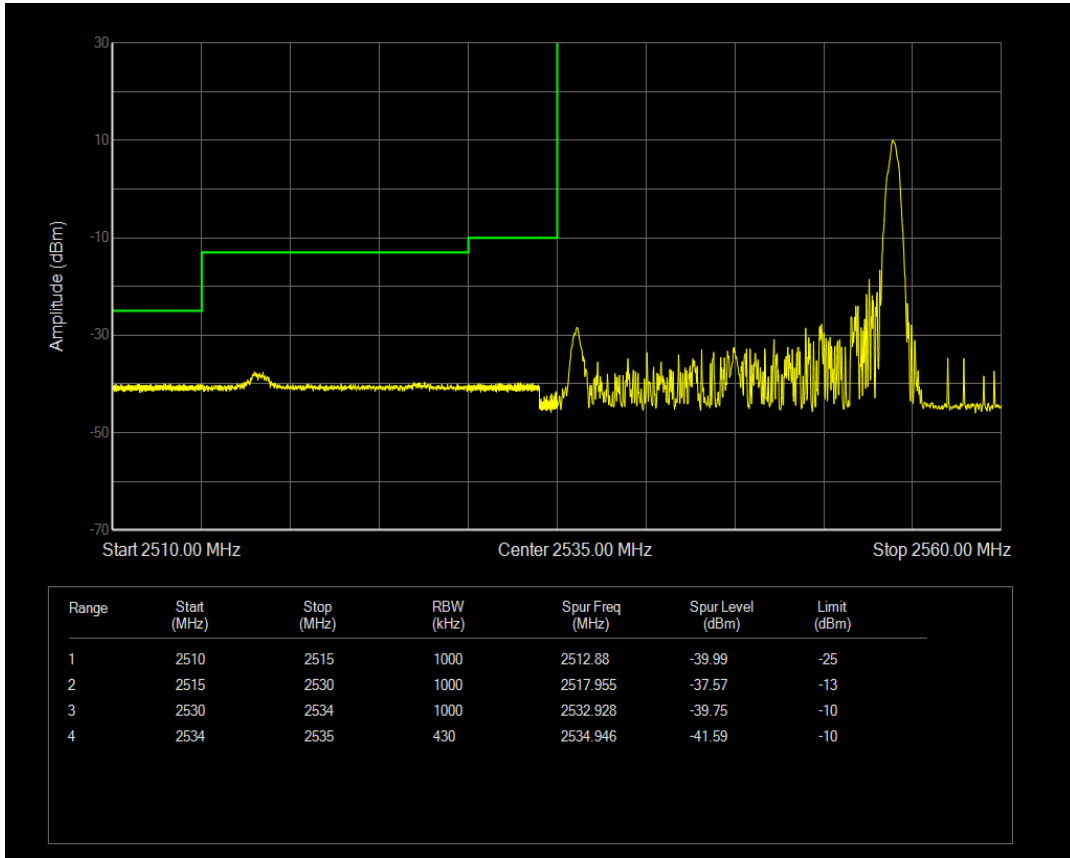

Band41(2535-2655) 16QAM BW=20MHz Channel=40140 RB Size=1 Position=#Max

Band41(2535-2655) QPSK BW=20MHz Channel=41140 RB Size=1 Position=#0