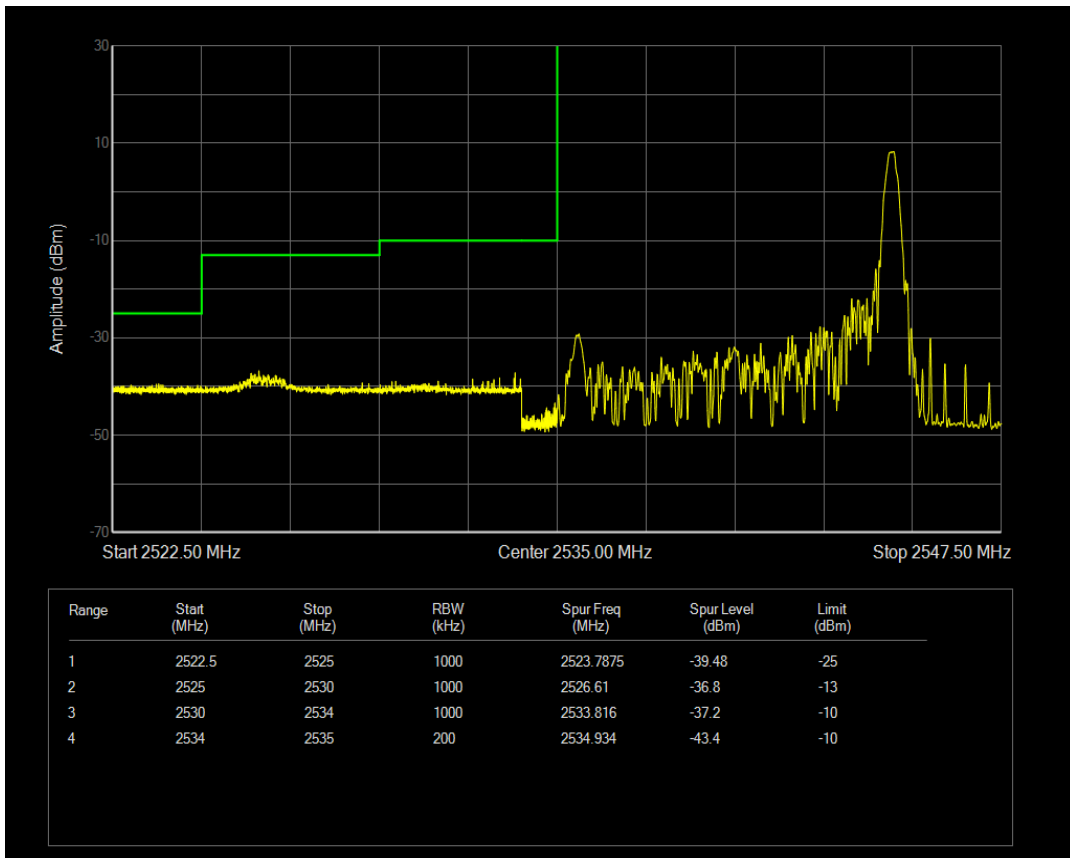

Band41(2535-2655) 16QAM BW=10MHz Channel=40090 RB Size=1 Position=#Max

Band41(2535-2655) 16QAM BW=10MHz Channel=40090 RB Size=50 Position=#0