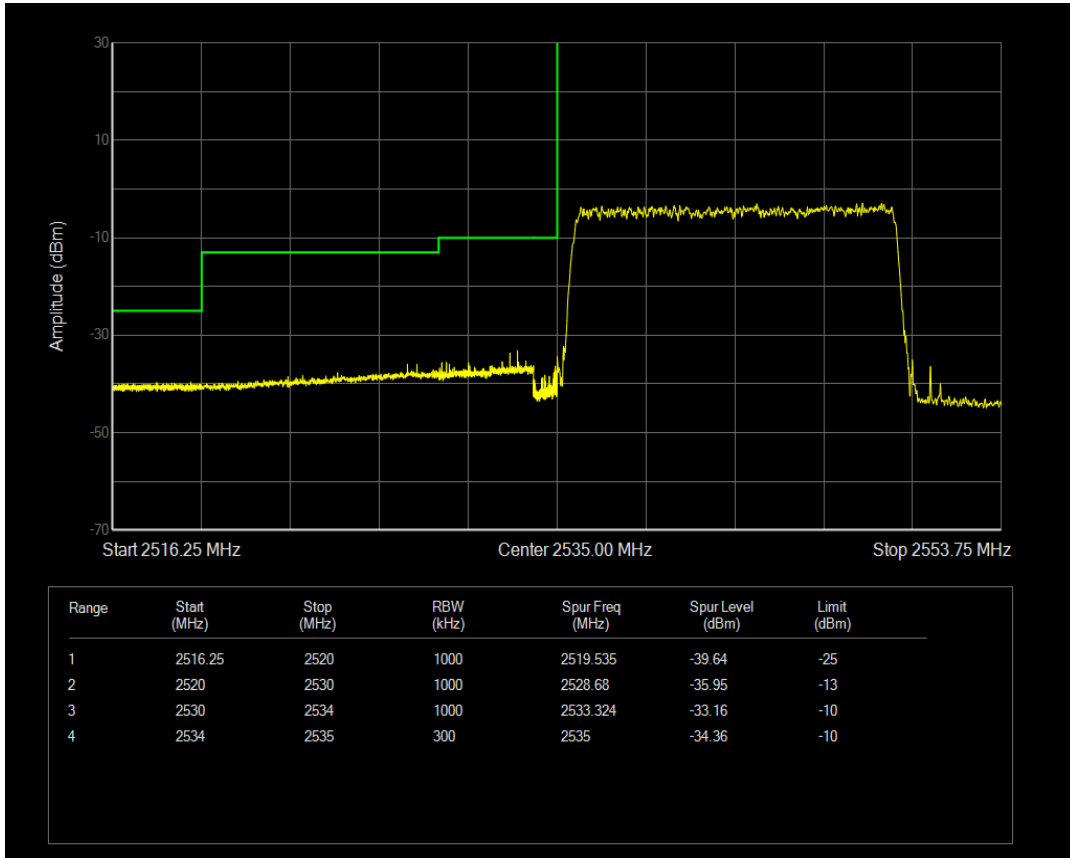

Band41(2535-2655) 16QAM BW=10MHz Channel=41190 RB Size=50 Position=#0

Band41(2535-2655) QPSK BW=15MHz Channel=40115 RB Size=1 Position=#0

Band41(2535-2655) QPSK BW=15MHz Channel=40115 RB Size=75 Position=#0