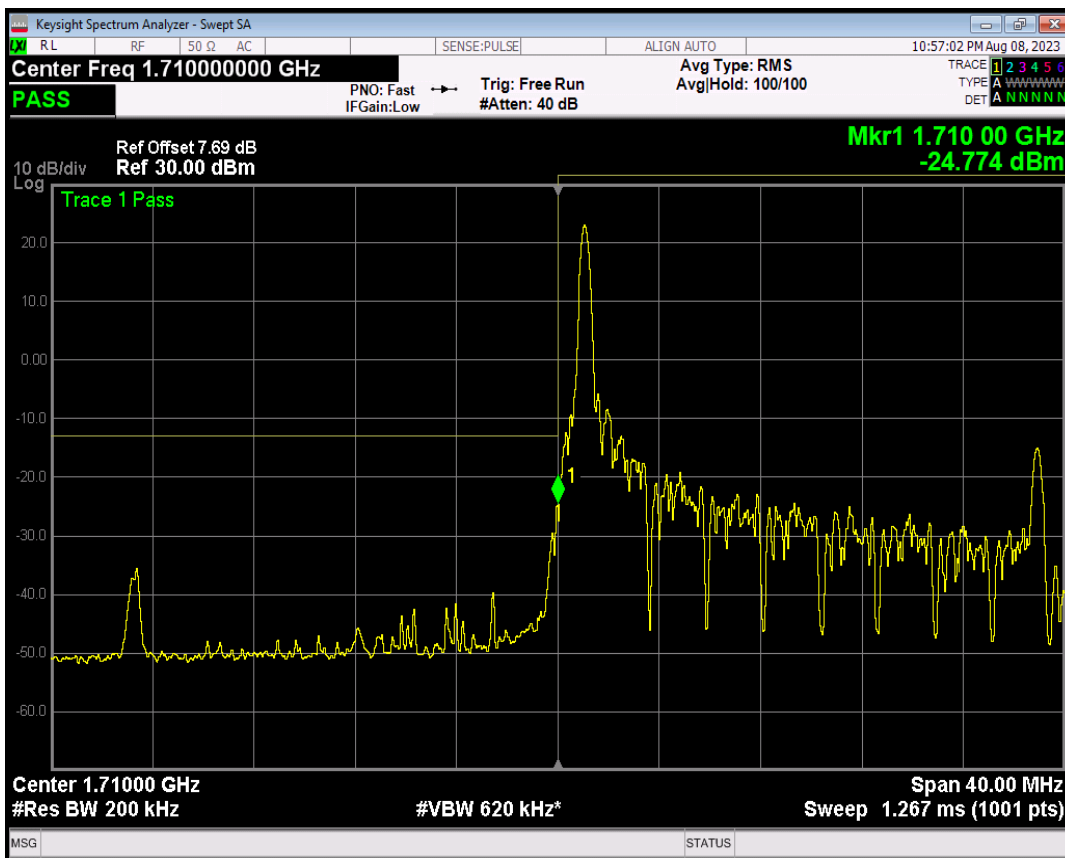

Band4 QPSK BW=20MHz Channel=20050 RB Size=1 Position=#0

Band4 QPSK BW=20MHz Channel=20050 RB Size=1 Position=#Max