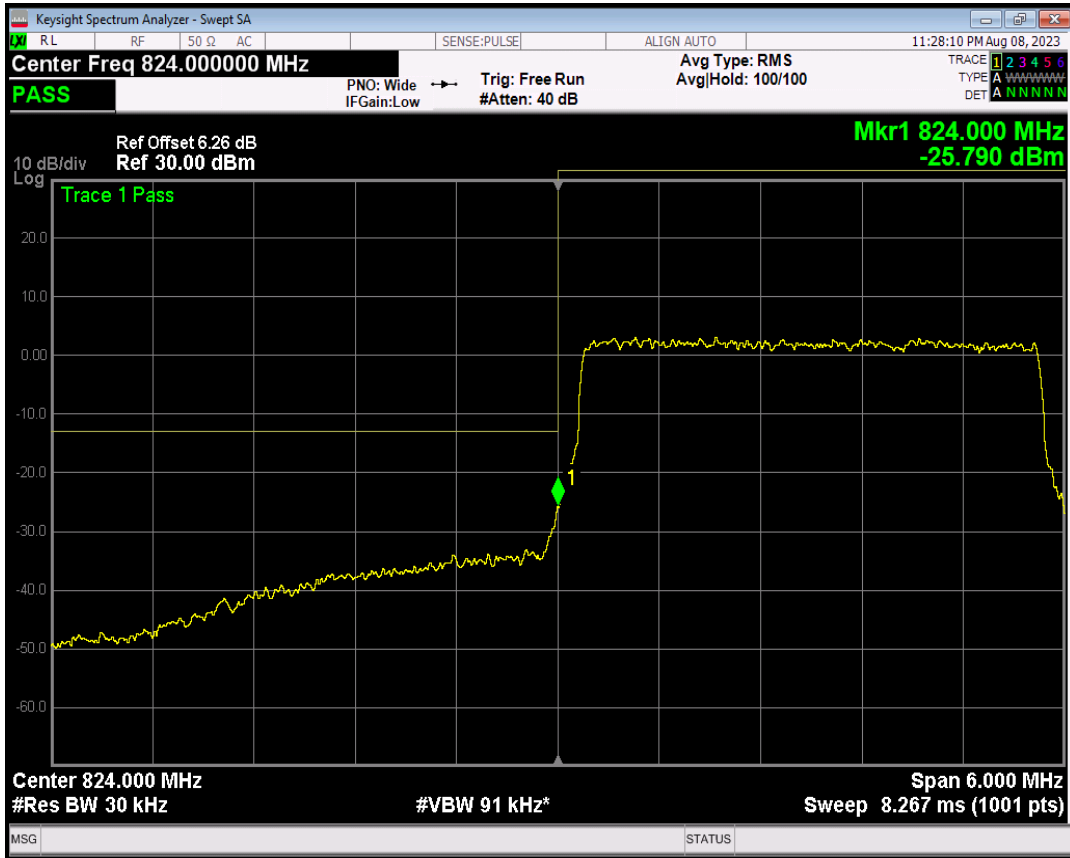

Band5 QPSK BW=3MHz Channel=20415 RB Size=15 Position=#0

Band5 16QAM BW=3MHz Channel=20415 RB Size=1 Position=#0

Band5 16QAM BW=3MHz Channel=20415 RB Size=1 Position=#Max

Band5 16QAM BW=3MHz Channel=20415 RB Size=15 Position=#0