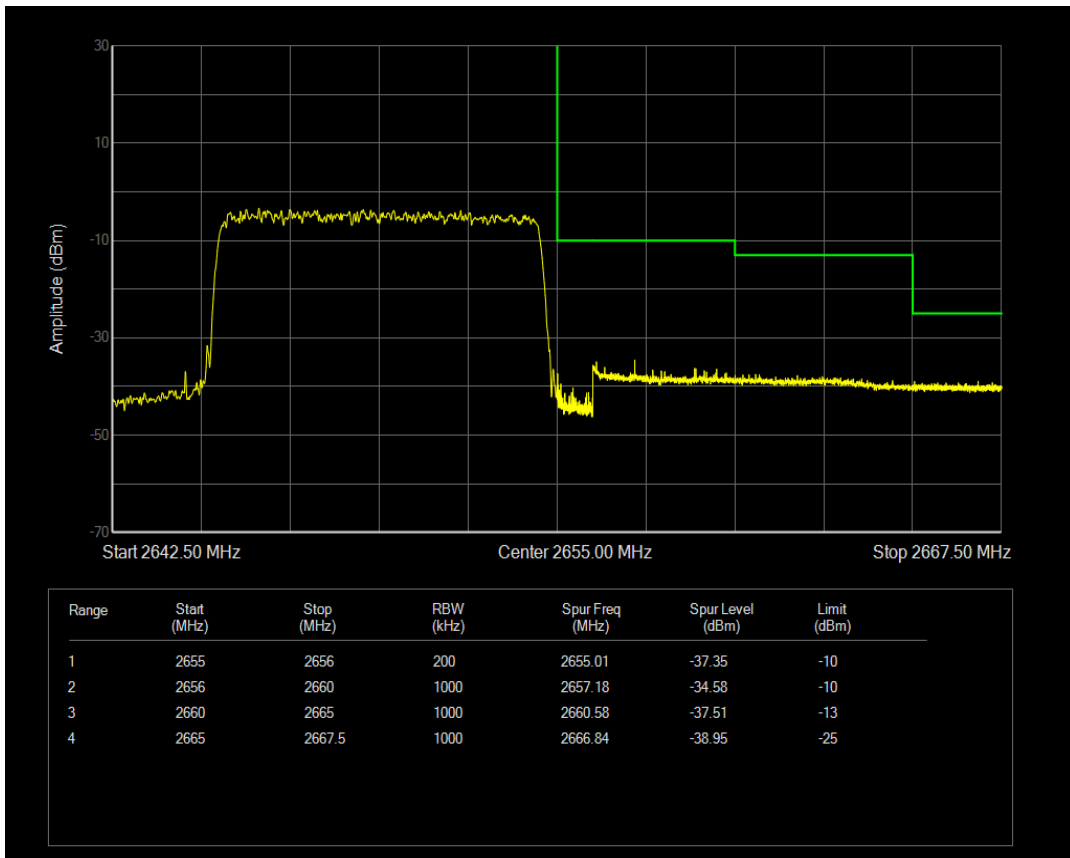

Band41(2535-2655) QPSK BW=10MHz Channel=41190 RB Size=50 Position=#0

Band41(2535-2655) 16QAM BW=10MHz Channel=41190 RB Size=1 Position=#0