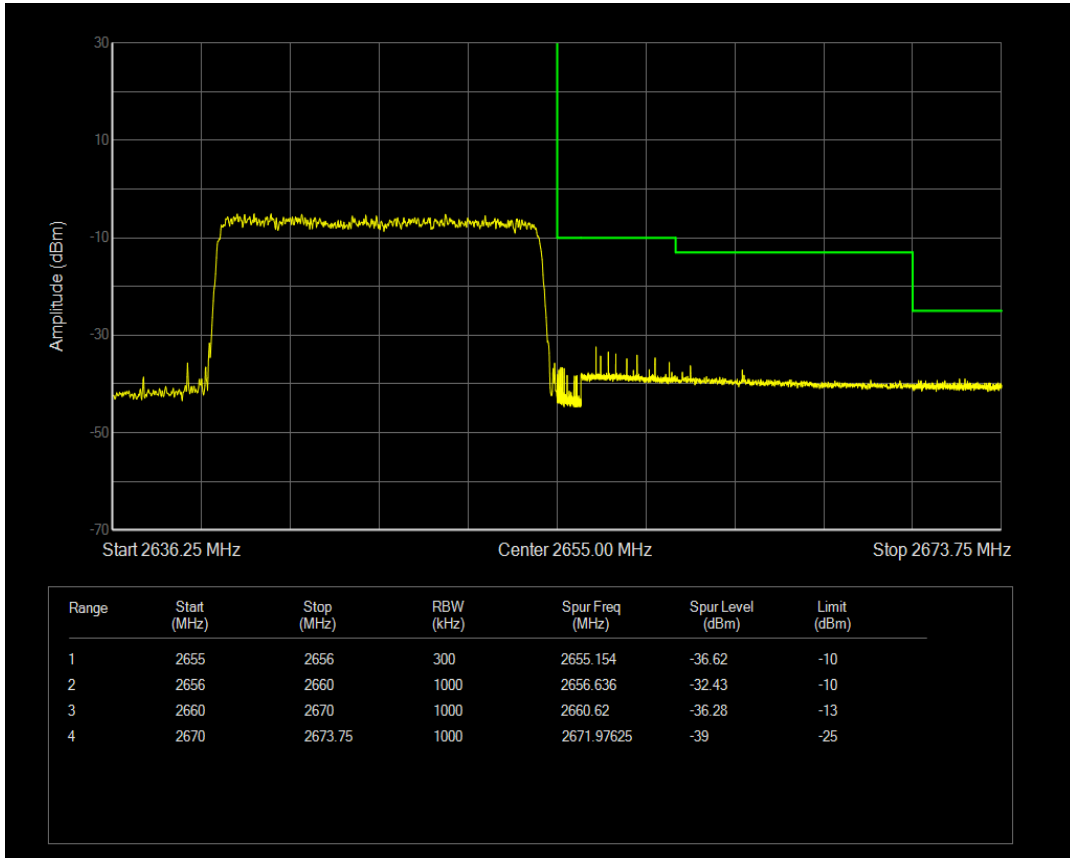

Band41(2535-2655) 16QAM BW=15MHz Channel=41165 RB Size=75 Position=#0

Band41(2535-2655) QPSK BW=20MHz Channel=40140 RB Size=1 Position=#0