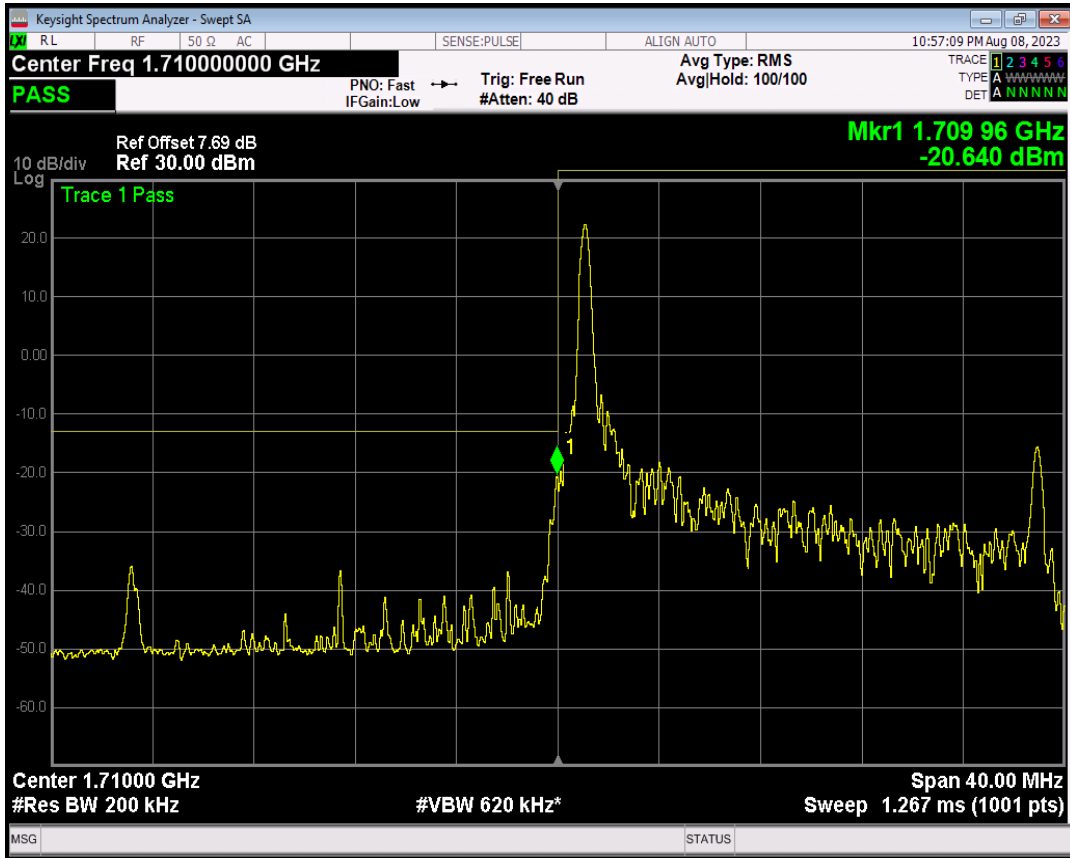

Band4 16QAM BW=15MHz Channel=20325 RB Size=1 Position=#Max

Band4 16QAM BW=15MHz Channel=20325 RB Size=75 Position=#0

Band4 QPSK BW=20MHz Channel=20050 RB Size=1 Position=#0

Band4 QPSK BW=20MHz Channel=20050 RB Size=1 Position=#Max

Band4 QPSK BW=20MHz Channel=20050 RB Size=100 Position=#0

Band4 16QAM BW=20MHz Channel=20050 RB Size=1 Position=#0

Band4 16QAM BW=20MHz Channel=20050 RB Size=1 Position=#Max

Band4 16QAM BW=20MHz Channel=20050 RB Size=100 Position=#0