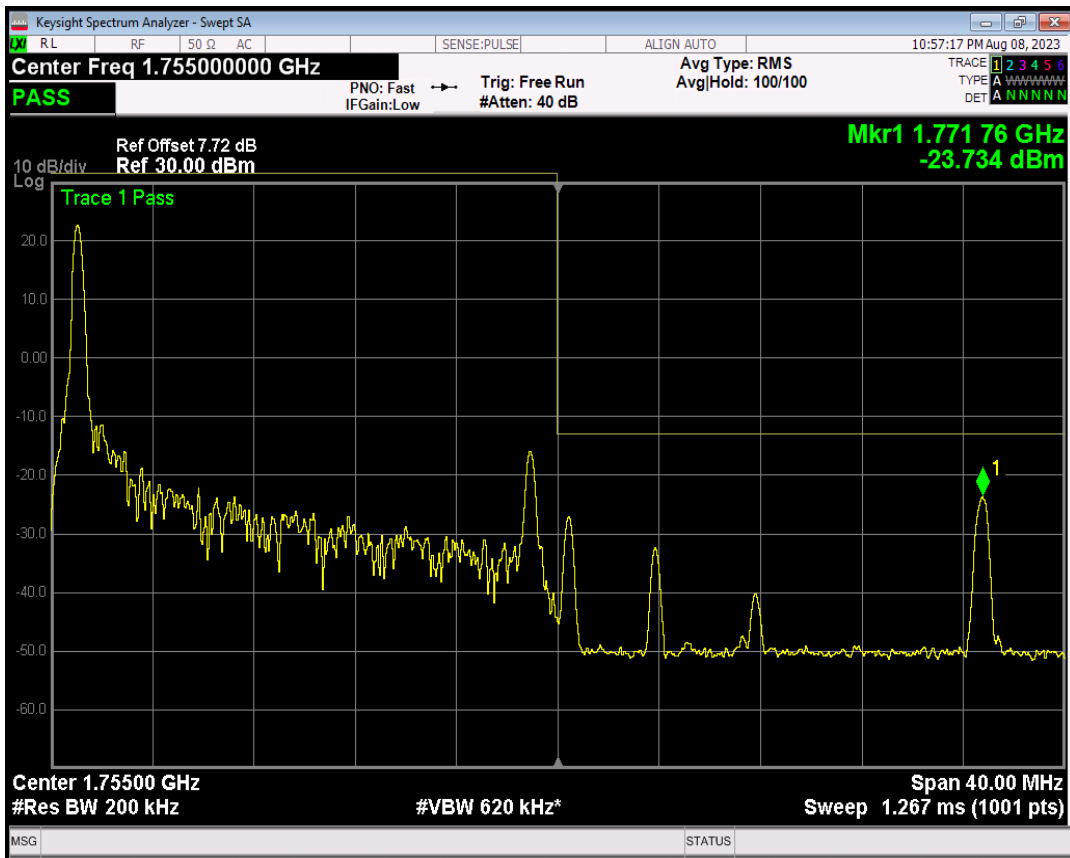

Band4 QPSK BW=20MHz Channel=20300 RB Size=1 Position=#0

Band4 QPSK BW=20MHz Channel=20300 RB Size=1 Position=#Max