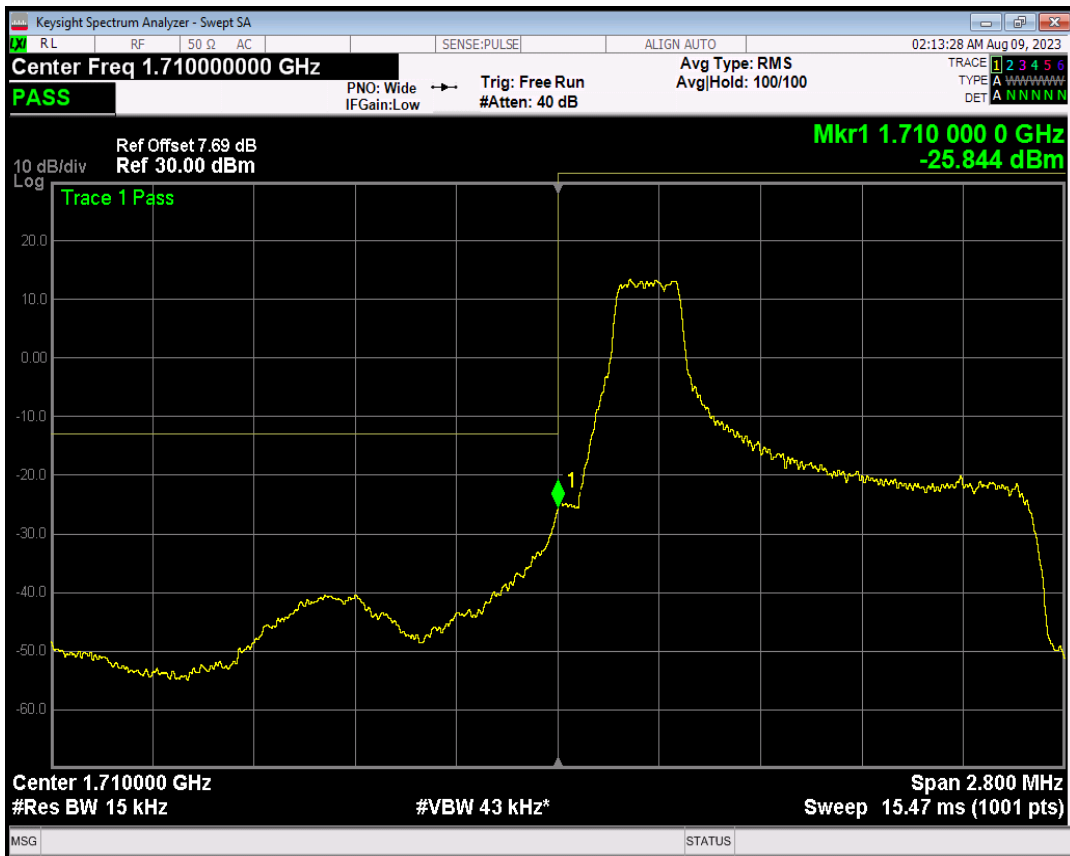

Band66 QPSK BW=1.4MHz Channel=131979 RB Size=1 Position=#0

Band66 QPSK BW=1.4MHz Channel=131979 RB Size=1 Position=#Max