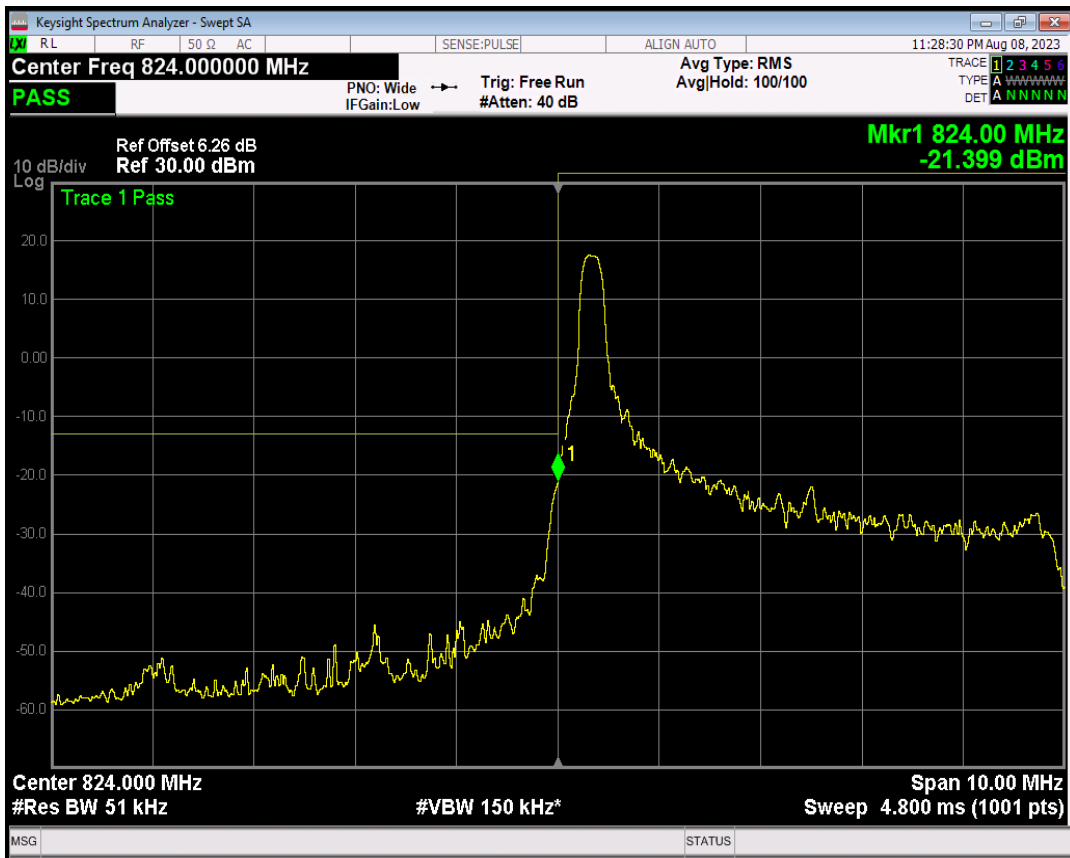

Band5 QPSK BW=5MHz Channel=20425 RB Size=1 Position=#0

Band5 QPSK BW=5MHz Channel=20425 RB Size=1 Position=#Max