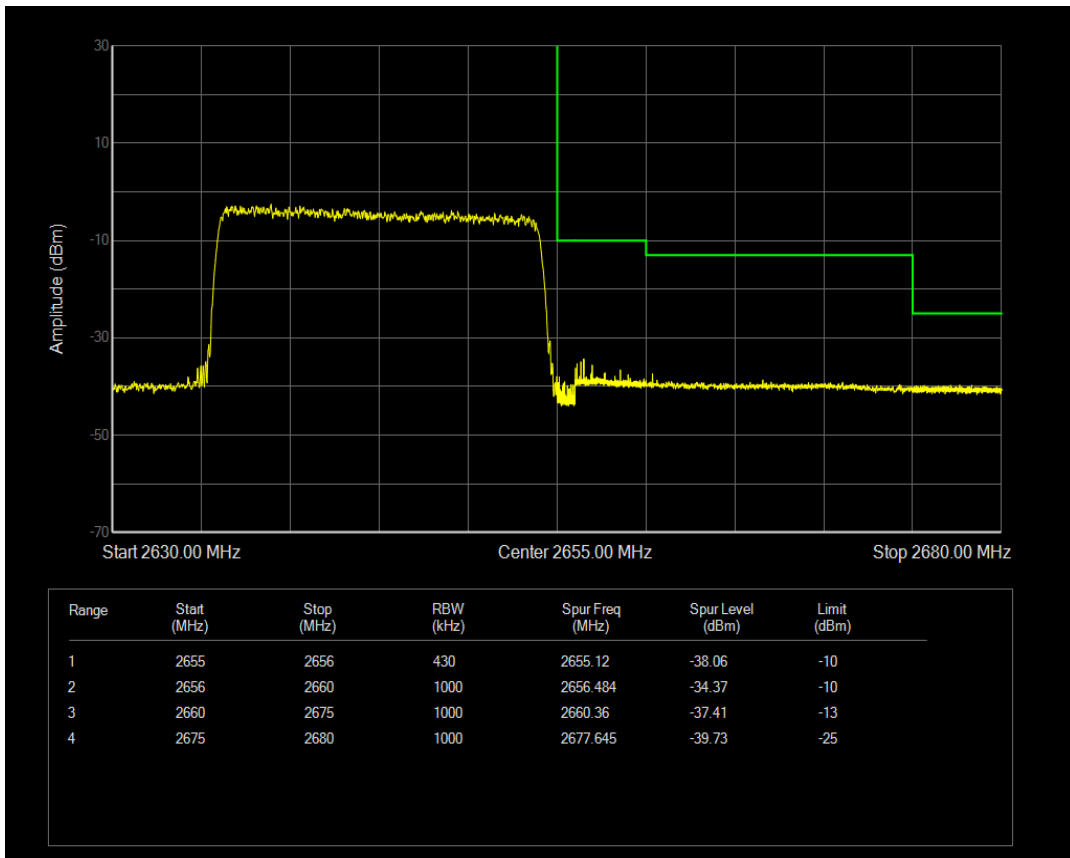

Band41(2535-2655) QPSK BW=20MHz Channel=41140 RB Size=100 Position=#0

Band41(2535-2655) 16QAM BW=20MHz Channel=41140 RB Size=1 Position=#0