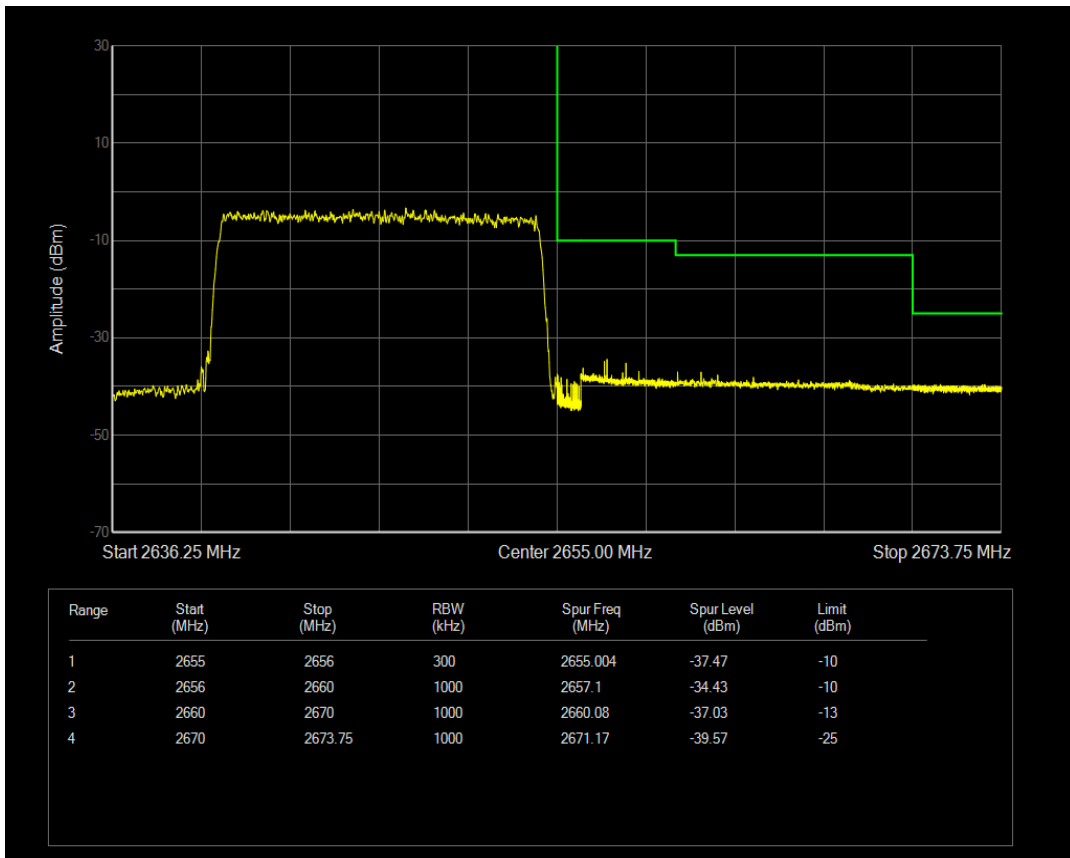

Band41(2535-2655) QPSK BW=15MHz Channel=41165 RB Size=75 Position=#0

Band41(2535-2655) 16QAM BW=15MHz Channel=41165 RB Size=1 Position=#0