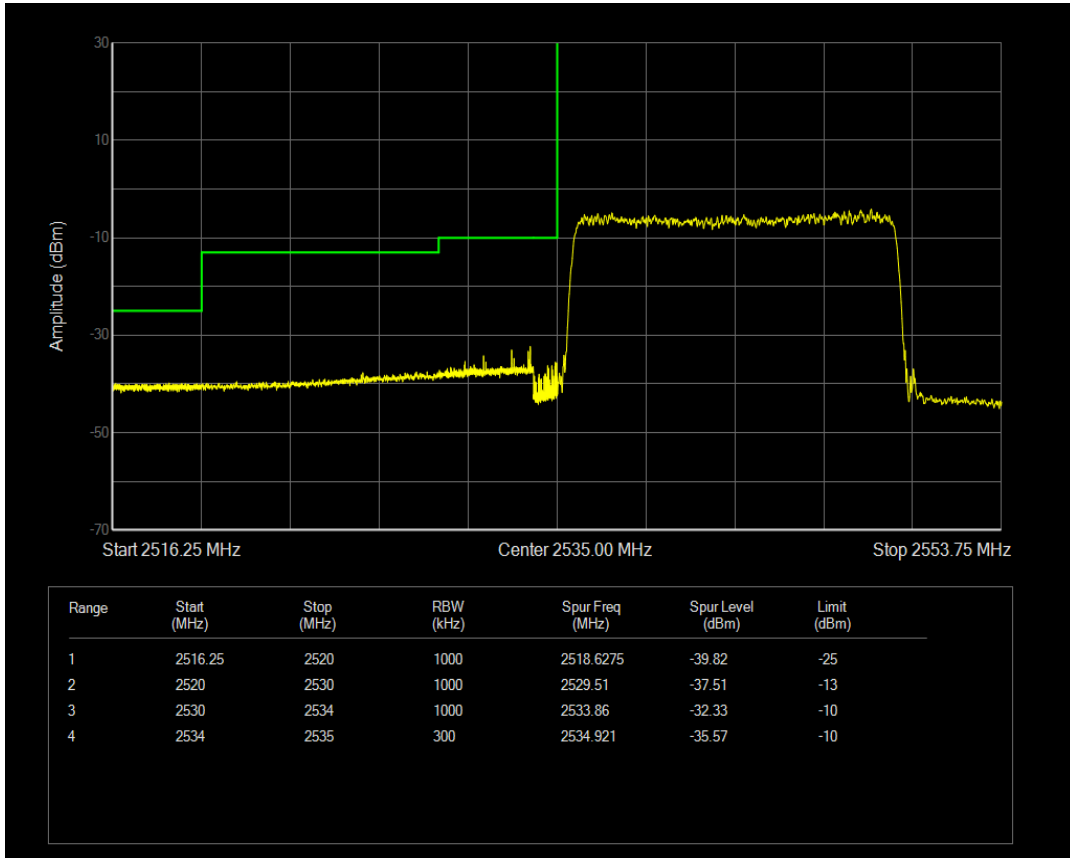

Band41(2535-2655) 16QAM BW=15MHz Channel=40115 RB Size=75 Position=#0

Band41(2535-2655) QPSK BW=15MHz Channel=41165 RB Size=1 Position=#0