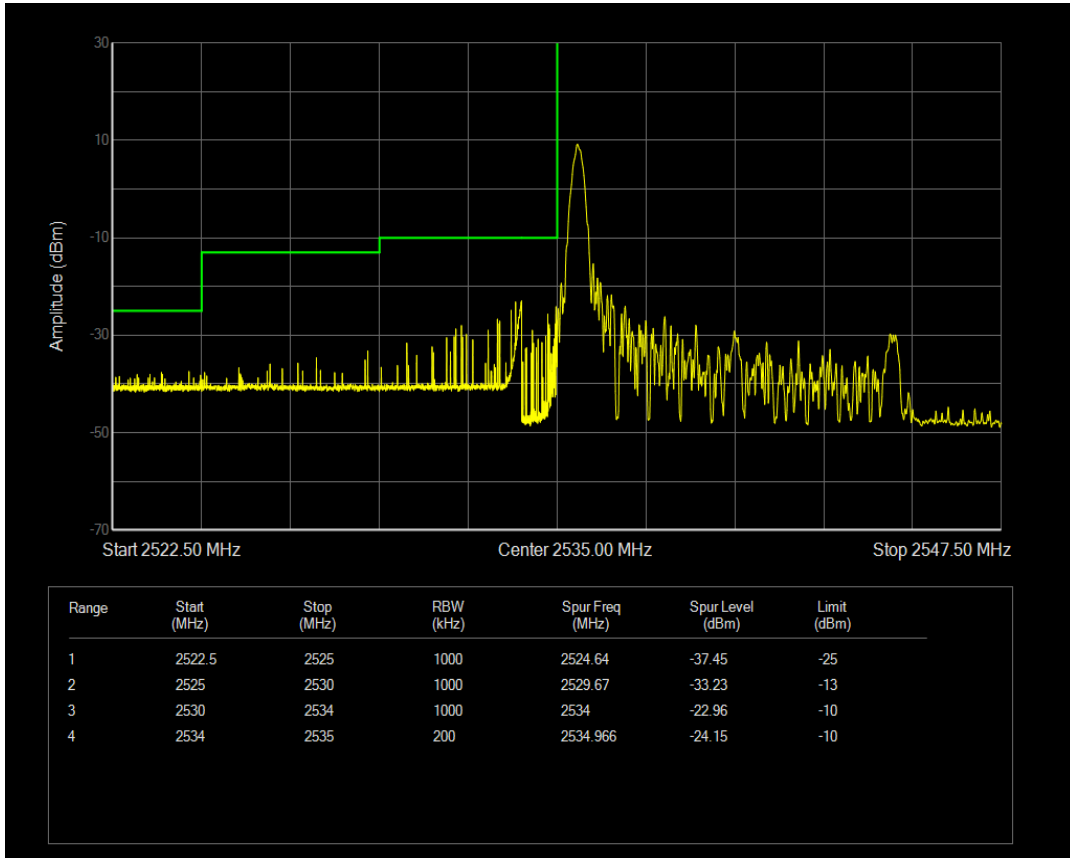

Band41(2535-2655) 16QAM BW=10MHz Channel=40090 RB Size=1 Position=#0

Band41(2535-2655) 16QAM BW=10MHz Channel=40090 RB Size=1 Position=#Max