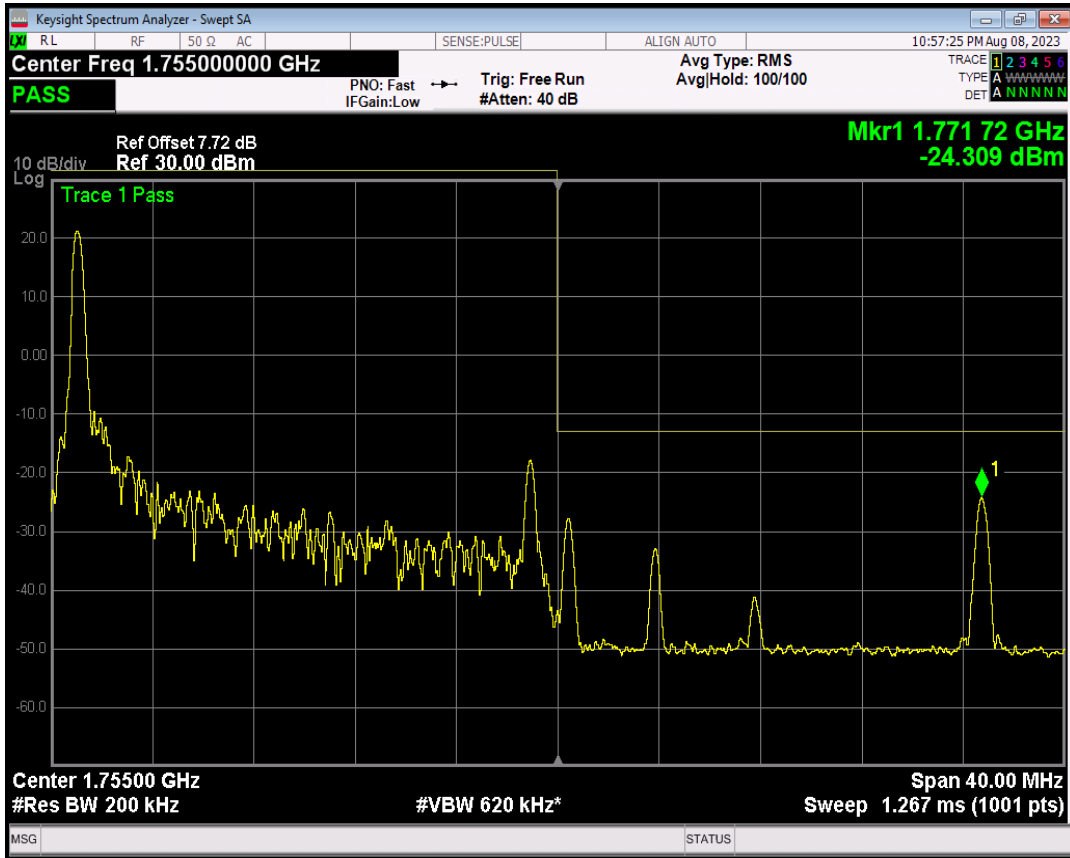

Band4 QPSK BW=20MHz Channel=20300 RB Size=1 Position=#0

Band4 QPSK BW=20MHz Channel=20300 RB Size=1 Position=#Max

Band4 QPSK BW=20MHz Channel=20300 RB Size=100 Position=#0

Band4 16QAM BW=20MHz Channel=20300 RB Size=1 Position=#0