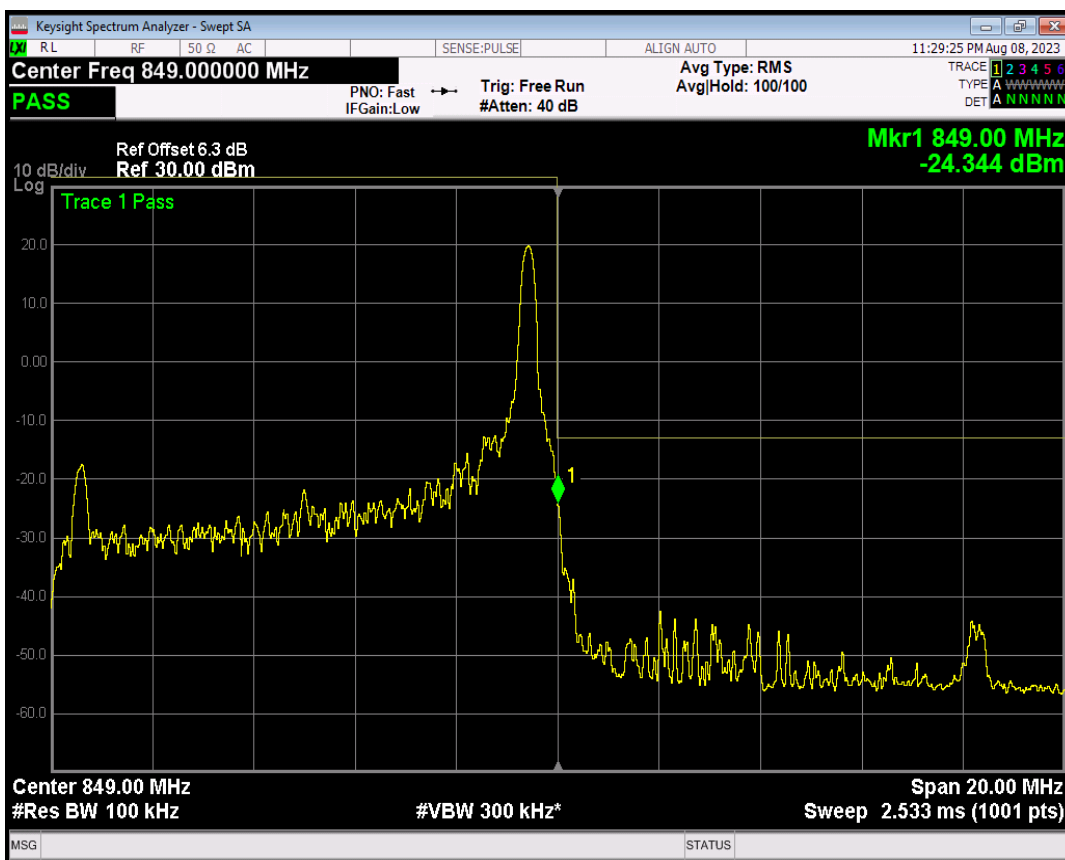

Band5 16QAM BW=10MHz Channel=20600 RB Size=1 Position=#Max

Band5 16QAM BW=10MHz Channel=20600 RB Size=50 Position=#0