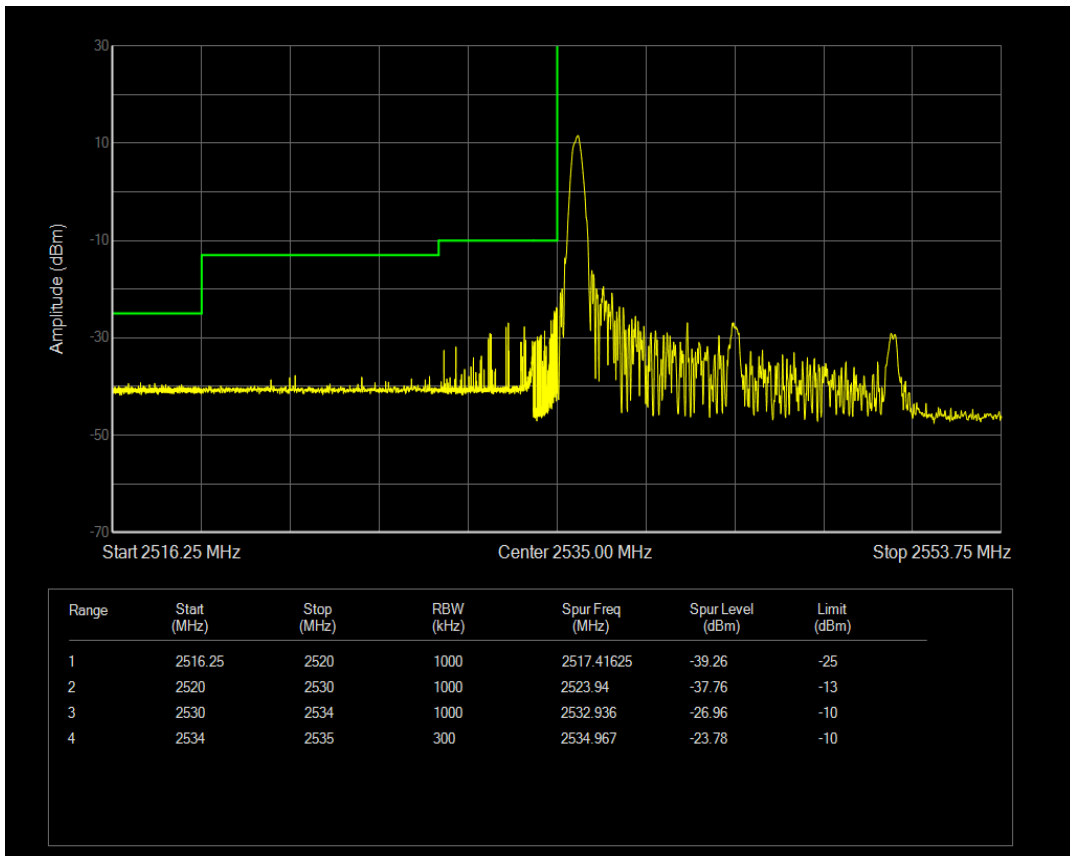

Band41(2535-2655) QPSK BW=15MHz Channel=40115 RB Size=1 Position=#0

Band41(2535-2655) QPSK BW=15MHz Channel=40115 RB Size=75 Position=#0