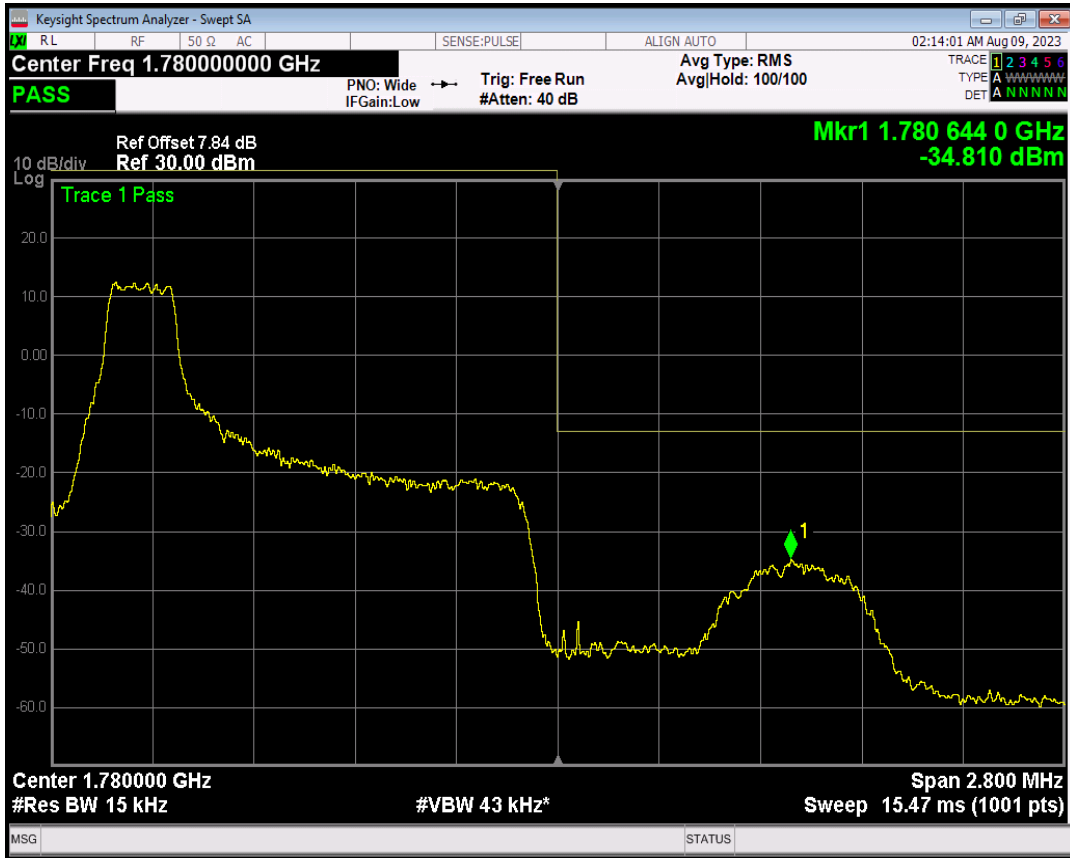

Band66 QPSK BW=1.4MHz Channel=132665 RB Size=1 Position=#0

Band66 QPSK BW=1.4MHz Channel=132665 RB Size=1 Position=#Max

Band66 QPSK BW=1.4MHz Channel=132665 RB Size=6 Position=#0

Band66 16QAM BW=1.4MHz Channel=132665 RB Size=1 Position=#0