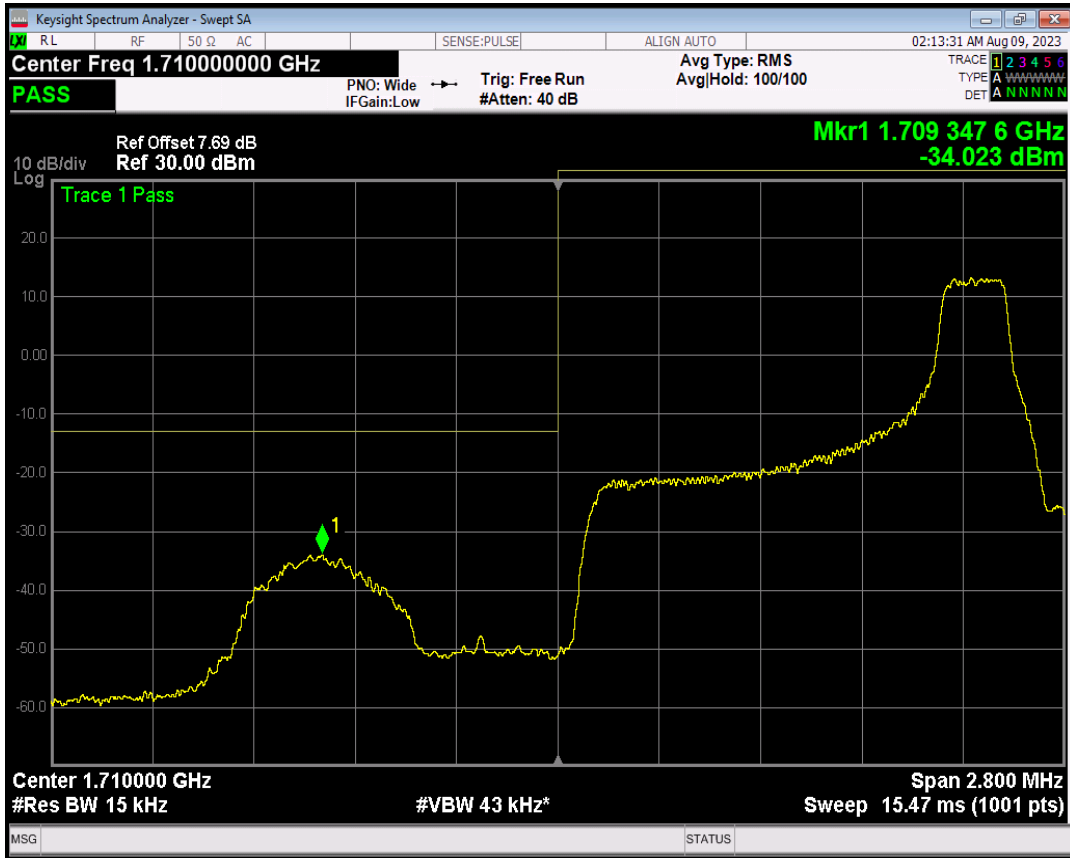

Band5 16QAM BW=10MHz Channel=20600 RB Size=1 Position=#Max

Band5 16QAM BW=10MHz Channel=20600 RB Size=50 Position=#0

Band66 QPSK BW=1.4MHz Channel=131979 RB Size=1 Position=#0

Band66 QPSK BW=1.4MHz Channel=131979 RB Size=1 Position=#Max