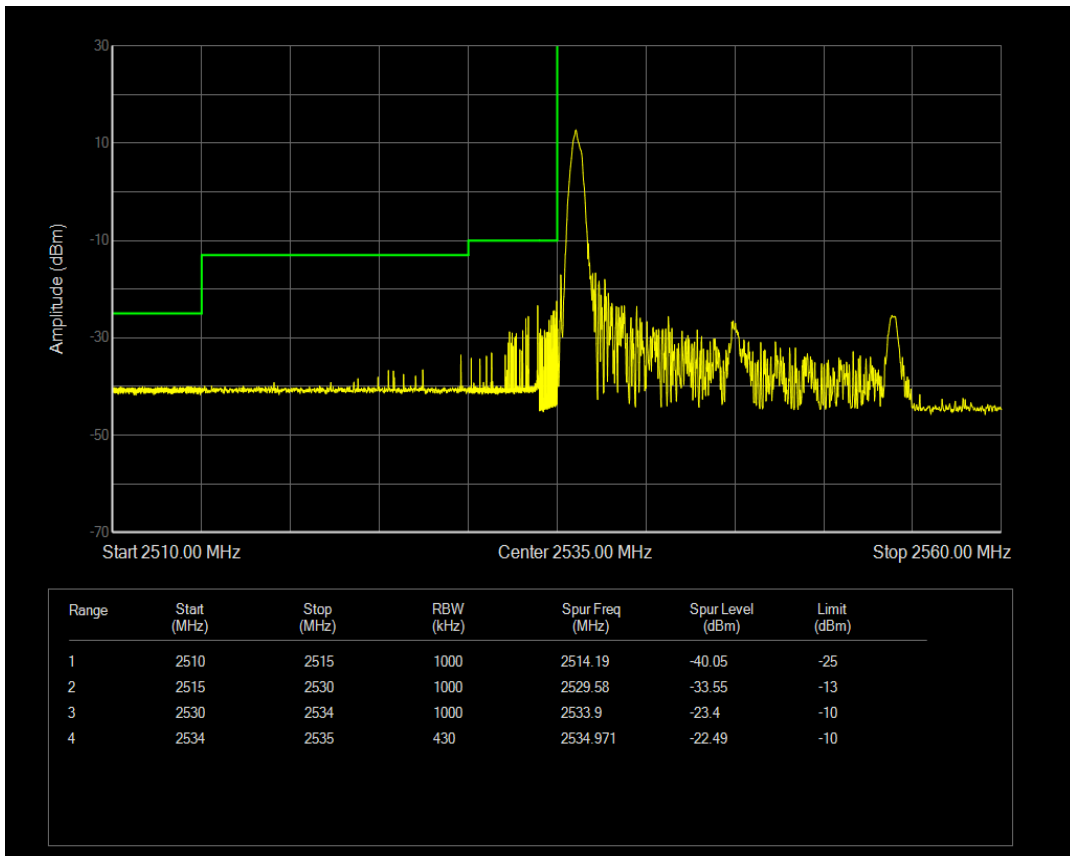

Band41(2535-2655) QPSK BW=20MHz Channel=40140 RB Size=1 Position=#0

Band41(2535-2655) QPSK BW=20MHz Channel=40140 RB Size=1 Position=#Max