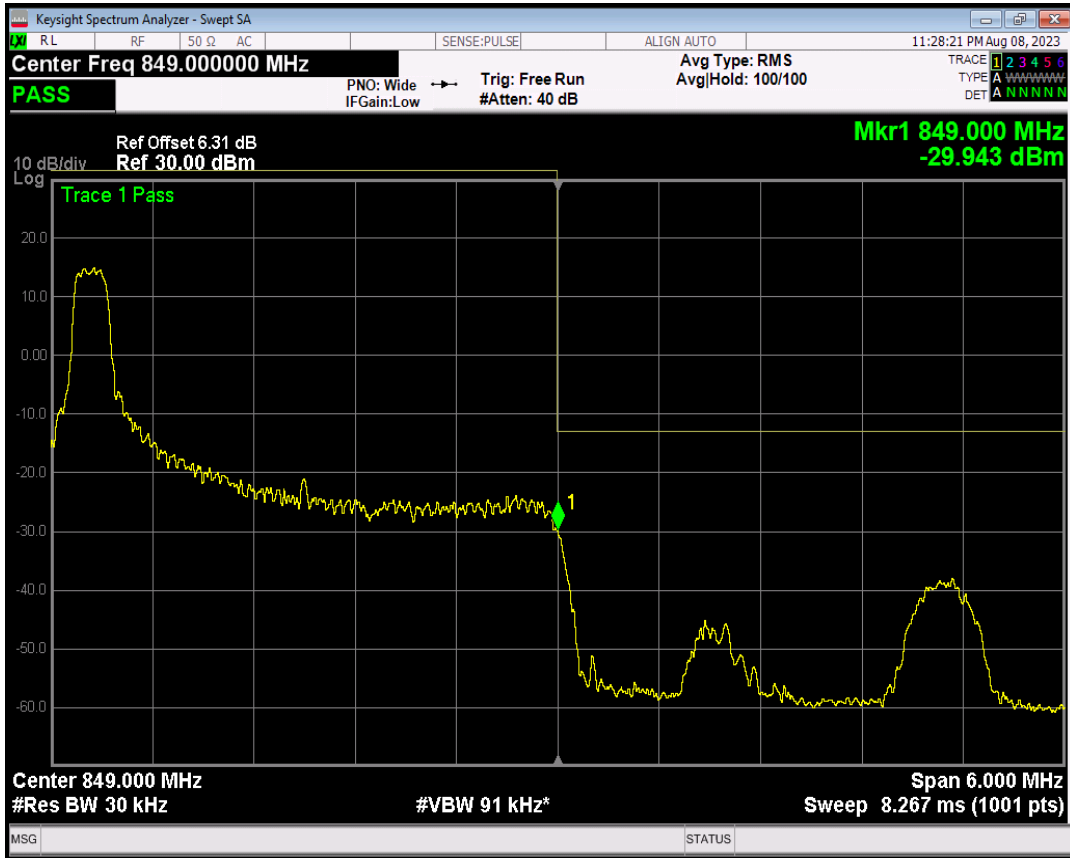

Band5 QPSK BW=3MHz Channel=20635 RB Size=1 Position=#0

Band5 QPSK BW=3MHz Channel=20635 RB Size=1 Position=#Max

Band5 QPSK BW=3MHz Channel=20635 RB Size=15 Position=#0

Band5 16QAM BW=3MHz Channel=20635 RB Size=1 Position=#0