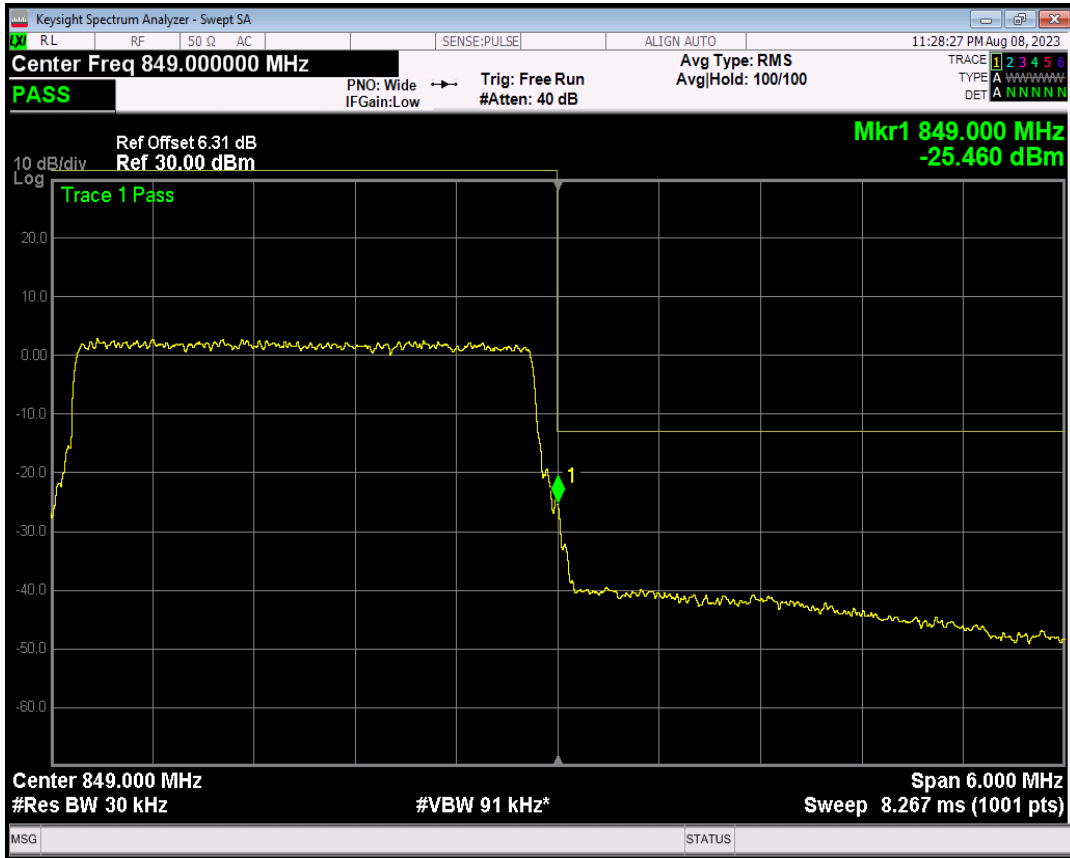

Band5 16QAM BW=3MHz Channel=20635 RB Size=15 Position=#0

Band5 QPSK BW=5MHz Channel=20425 RB Size=1 Position=#0