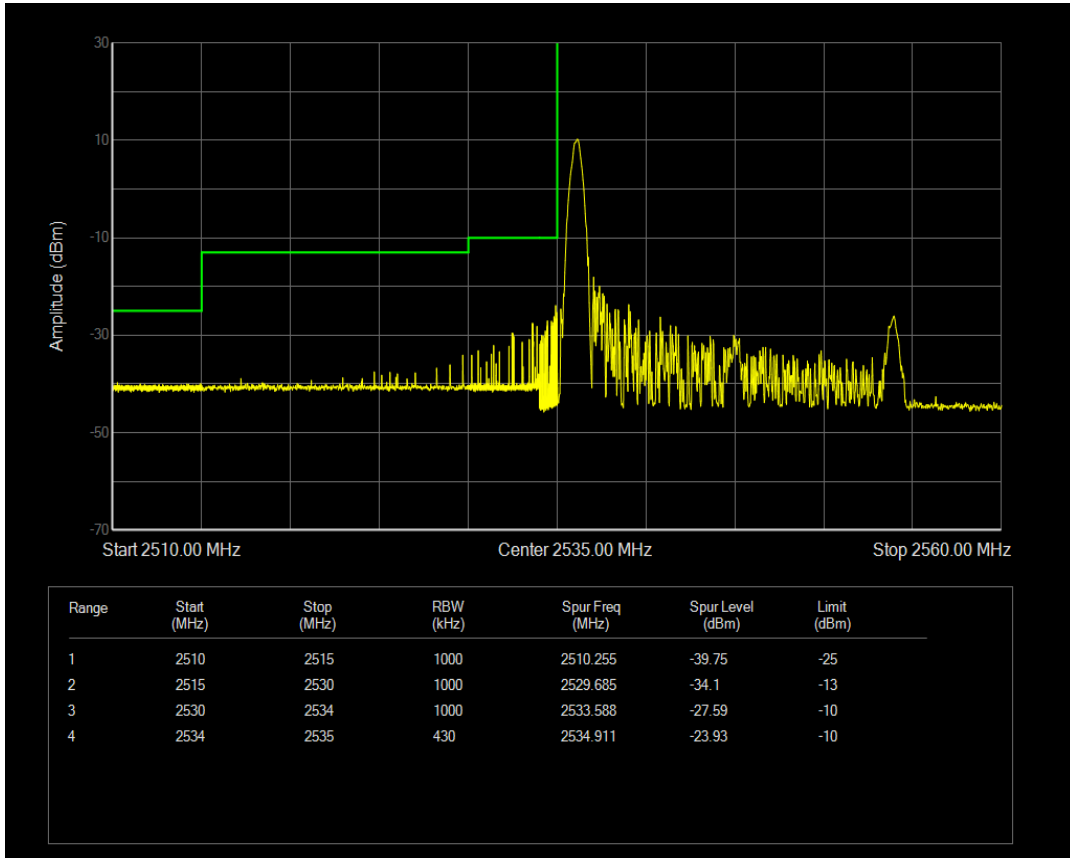

Band41(2535-2655) 16QAM BW=20MHz Channel=40140 RB Size=1 Position=#0

Band41(2535-2655) 16QAM BW=20MHz Channel=40140 RB Size=100 Position=#0