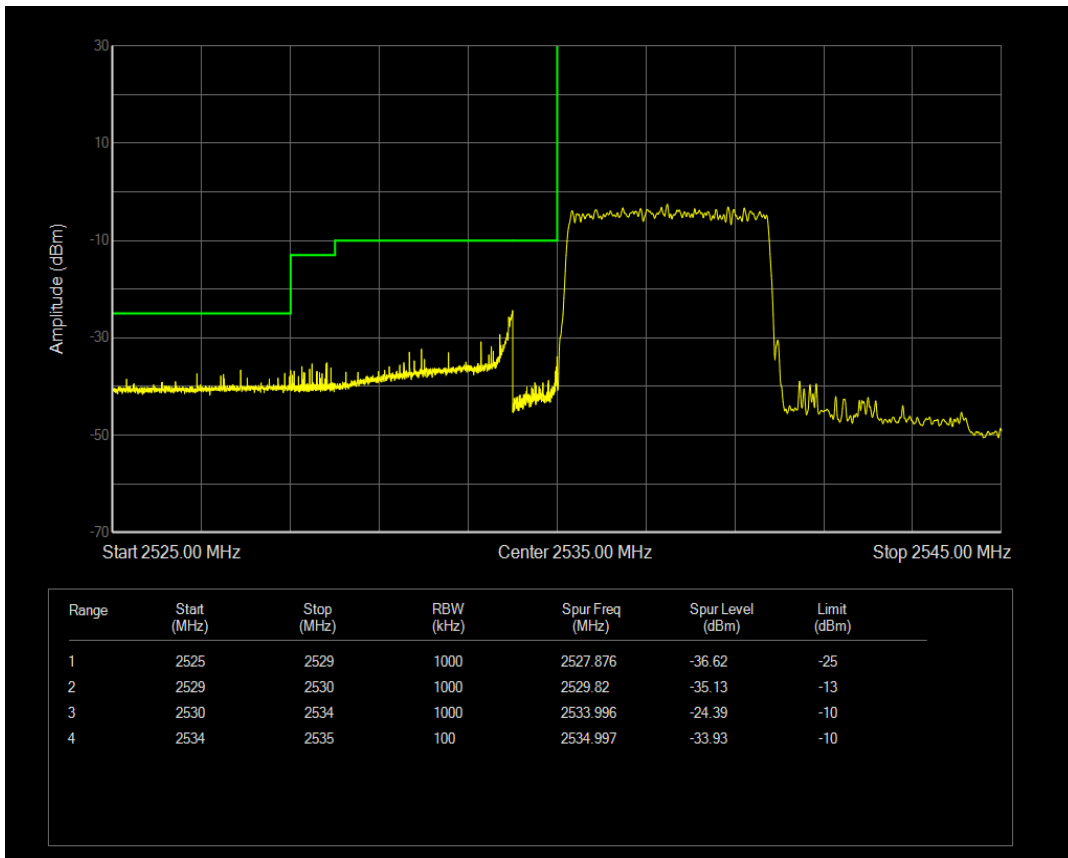

Band41(2535-2655) QPSK BW=5MHz Channel=40065 RB Size=25 Position=#0

Band41(2535-2655) 16QAM BW=5MHz Channel=40065 RB Size=1 Position=#0