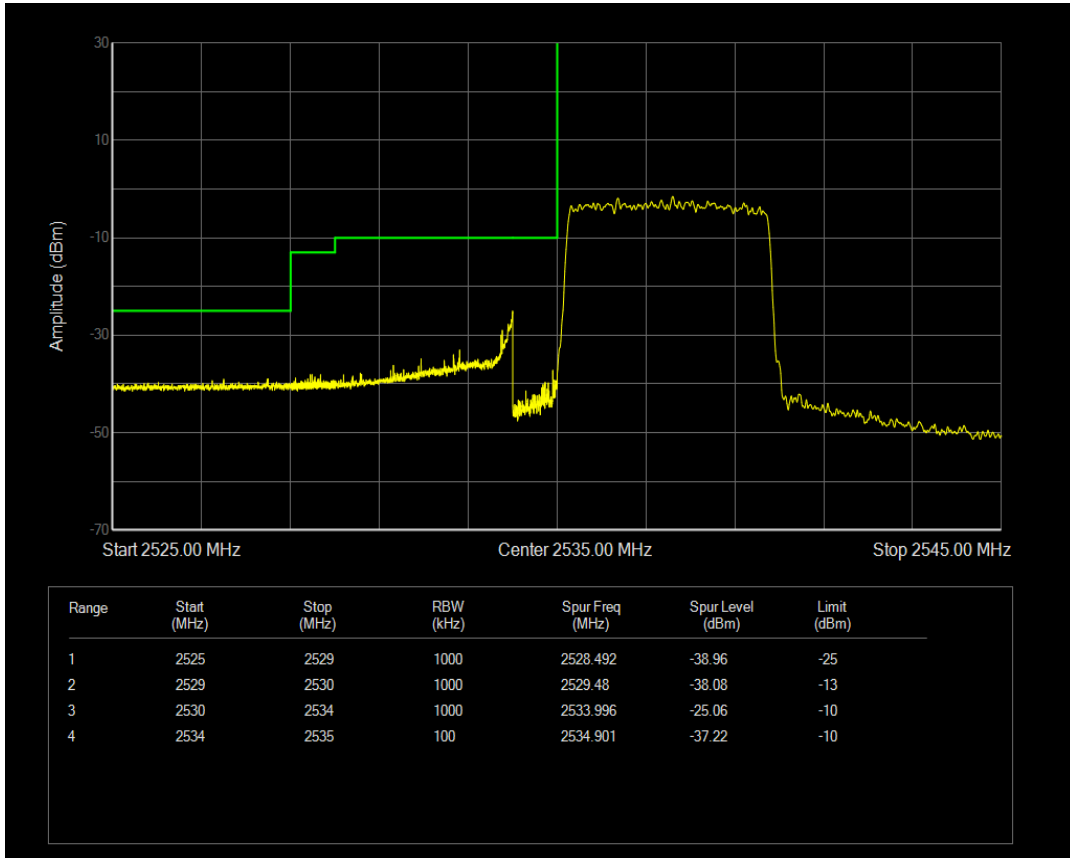

Band41(2535-2655) 16QAM BW=5MHz Channel=40065 RB Size=25 Position=#0

Band41(2535-2655) QPSK BW=5MHz Channel=41215 RB Size=1 Position=#0