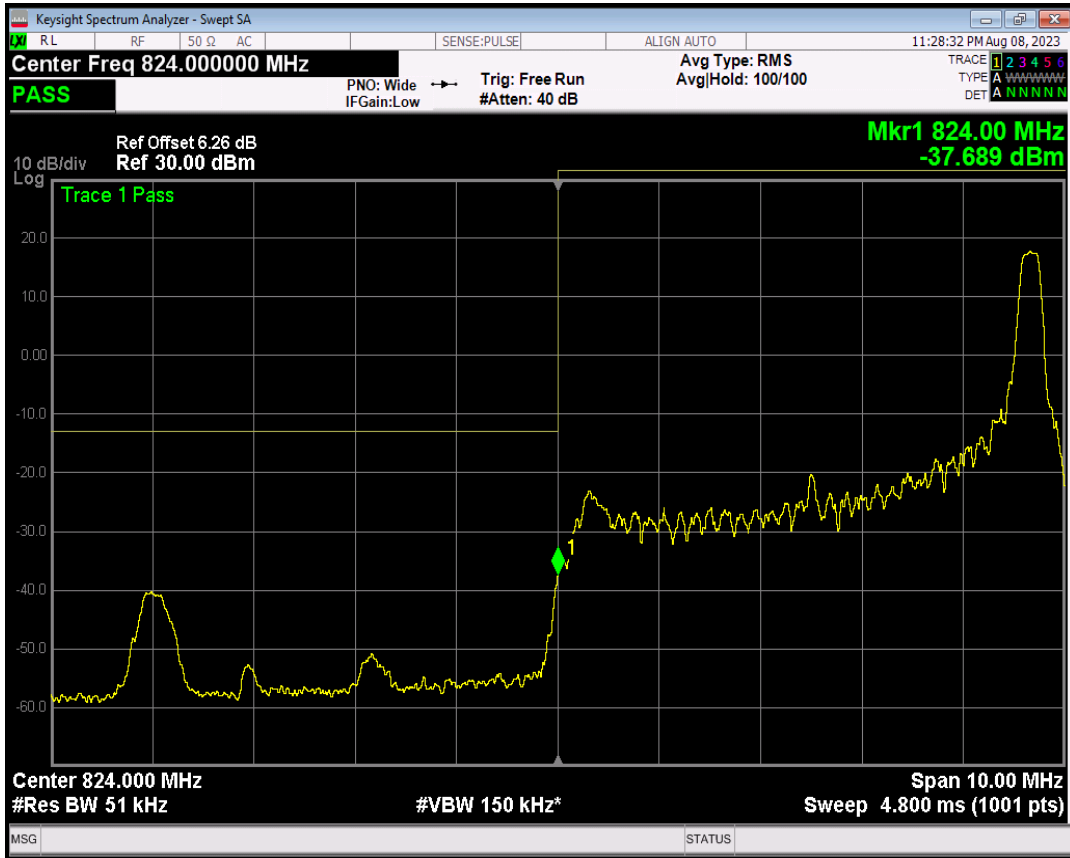

Band5 16QAM BW=3MHz Channel=20635 RB Size=1 Position=#Max

Band5 16QAM BW=3MHz Channel=20635 RB Size=15 Position=#0

Band5 QPSK BW=5MHz Channel=20425 RB Size=1 Position=#0

Band5 QPSK BW=5MHz Channel=20425 RB Size=1 Position=#Max