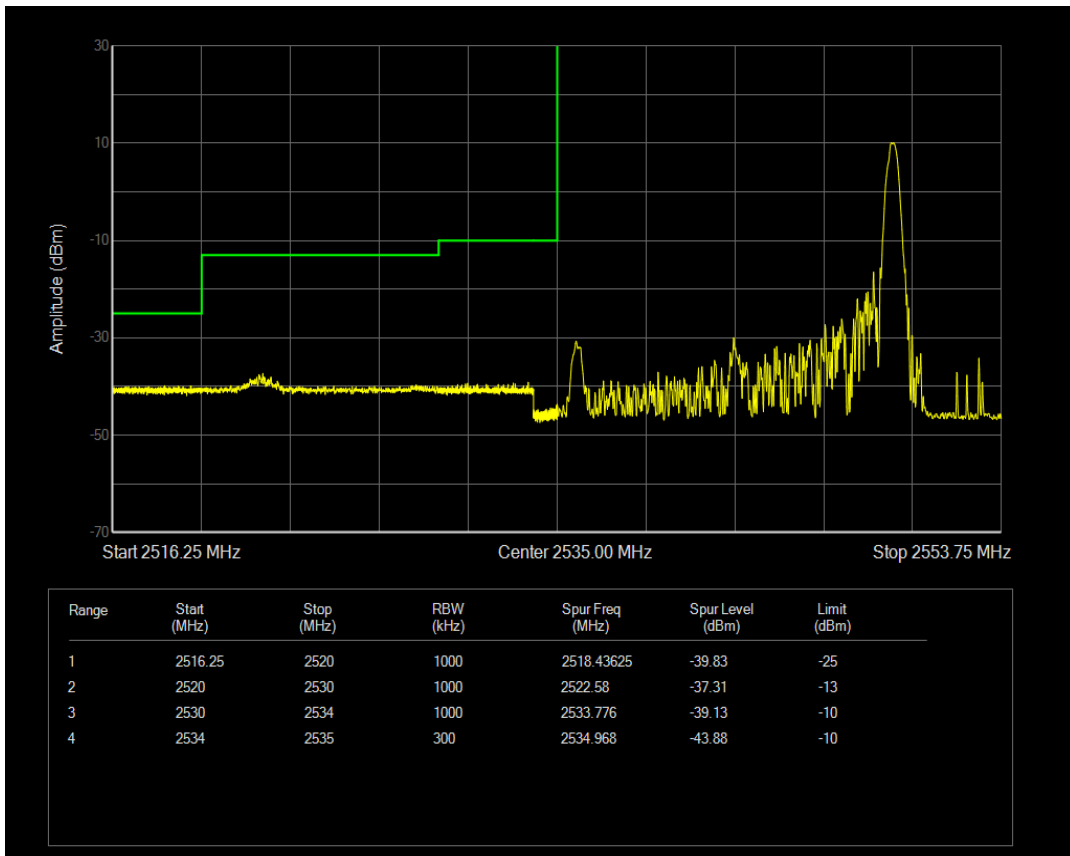

Band41(2535-2655) 16QAM BW=15MHz Channel=40115 RB Size=1 Position=#Max

Band41(2535-2655) 16QAM BW=15MHz Channel=40115 RB Size=75 Position=#0