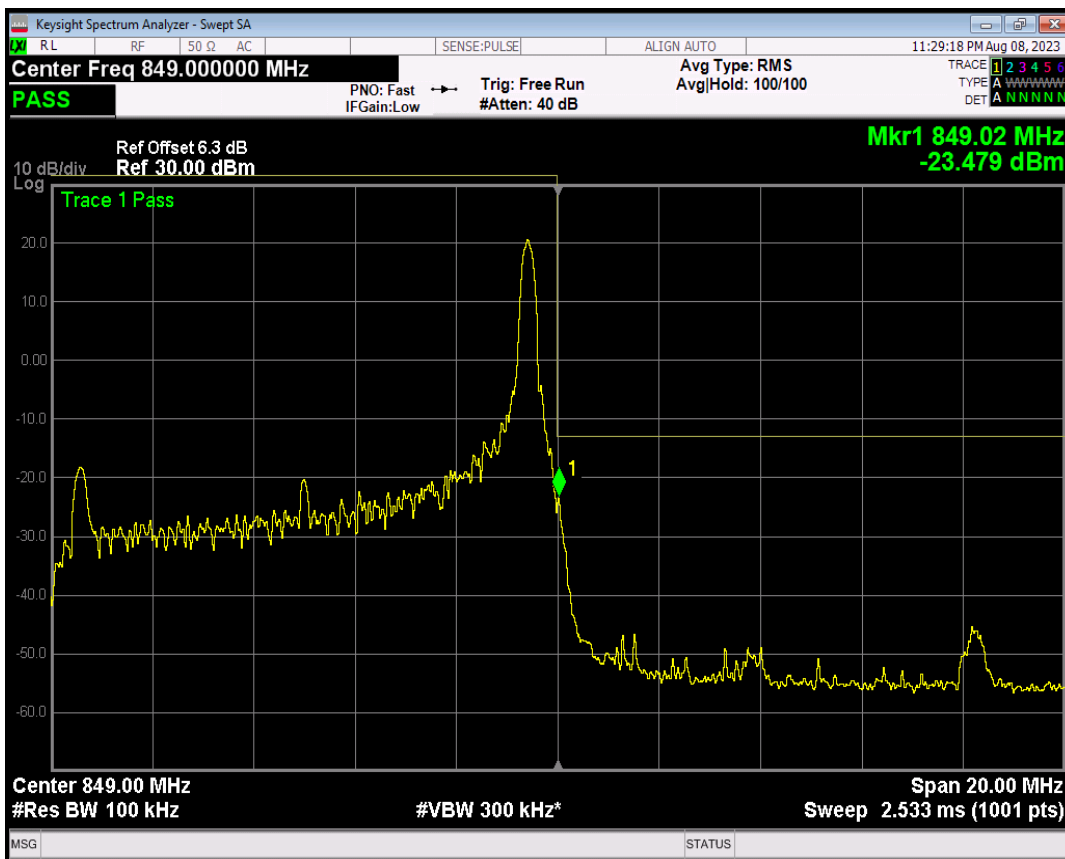

Band5 QPSK BW=10MHz Channel=20600 RB Size=1 Position=#Max

Band5 QPSK BW=10MHz Channel=20600 RB Size=50 Position=#0