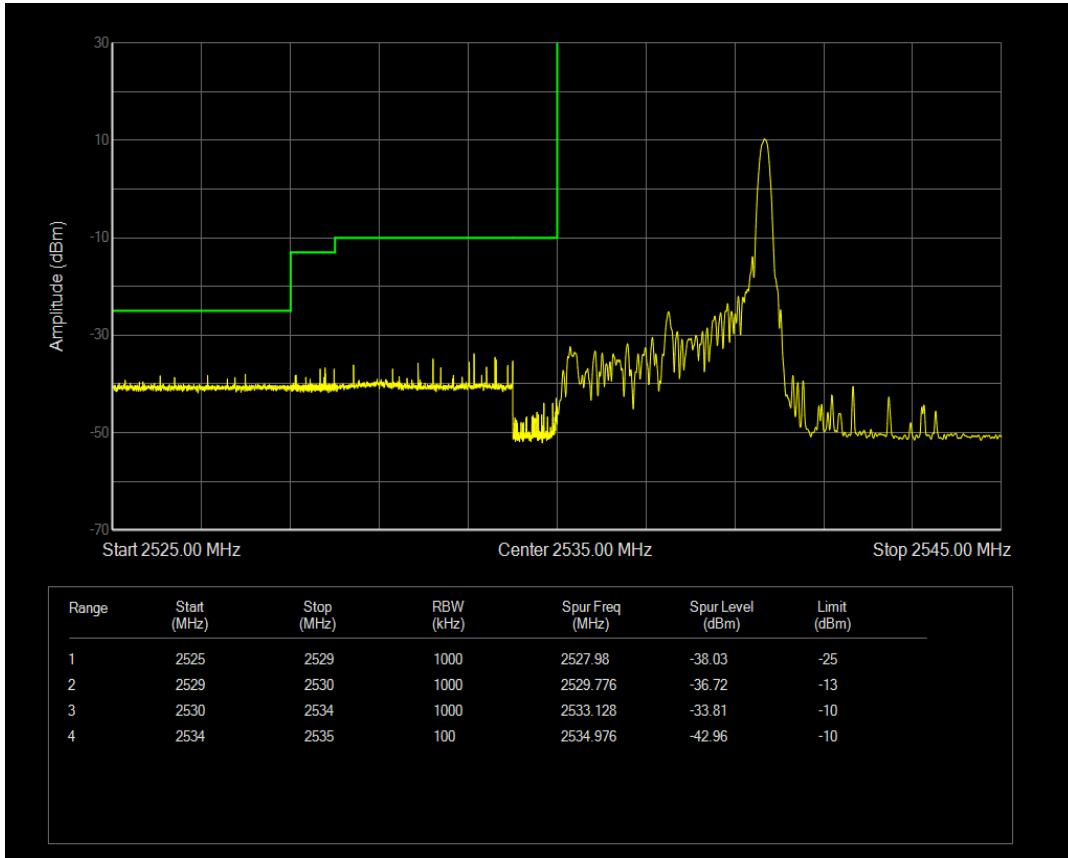

Band4 QPSK BW=20MHz Channel=20300 RB Size=1 Position=#0

Band4 QPSK BW=20MHz Channel=20300 RB Size=1 Position=#Max

Band4 QPSK BW=20MHz Channel=20300 RB Size=100 Position=#0

Band4 16QAM BW=20MHz Channel=20300 RB Size=1 Position=#0

Band4 16QAM BW=20MHz Channel=20300 RB Size=1 Position=#Max

Band4 16QAM BW=20MHz Channel=20300 RB Size=100 Position=#0

Band41(2535-2655) QPSK BW=5MHz Channel=40065 RB Size=1 Position=#0

Band41(2535-2655) QPSK BW=5MHz Channel=40065 RB Size=1 Position=#Max