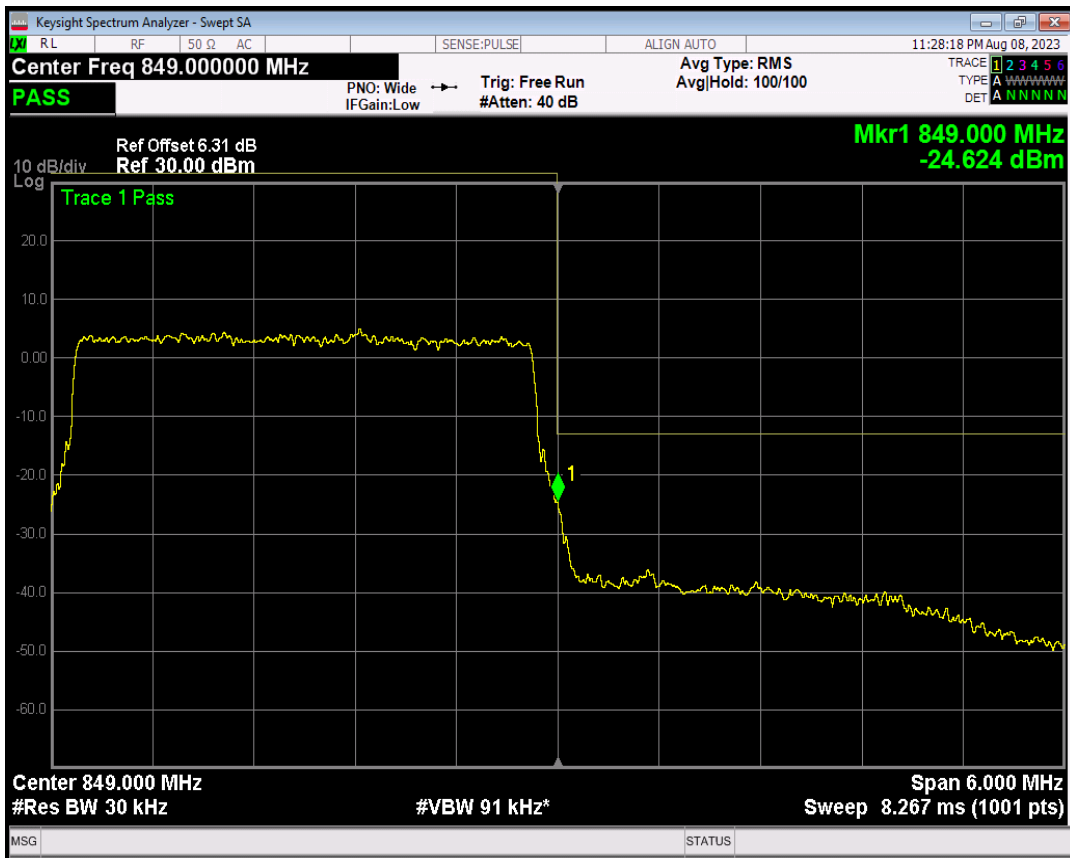

Band5 QPSK BW=3MHz Channel=20635 RB Size=15 Position=#0

Band5 16QAM BW=3MHz Channel=20635 RB Size=1 Position=#0