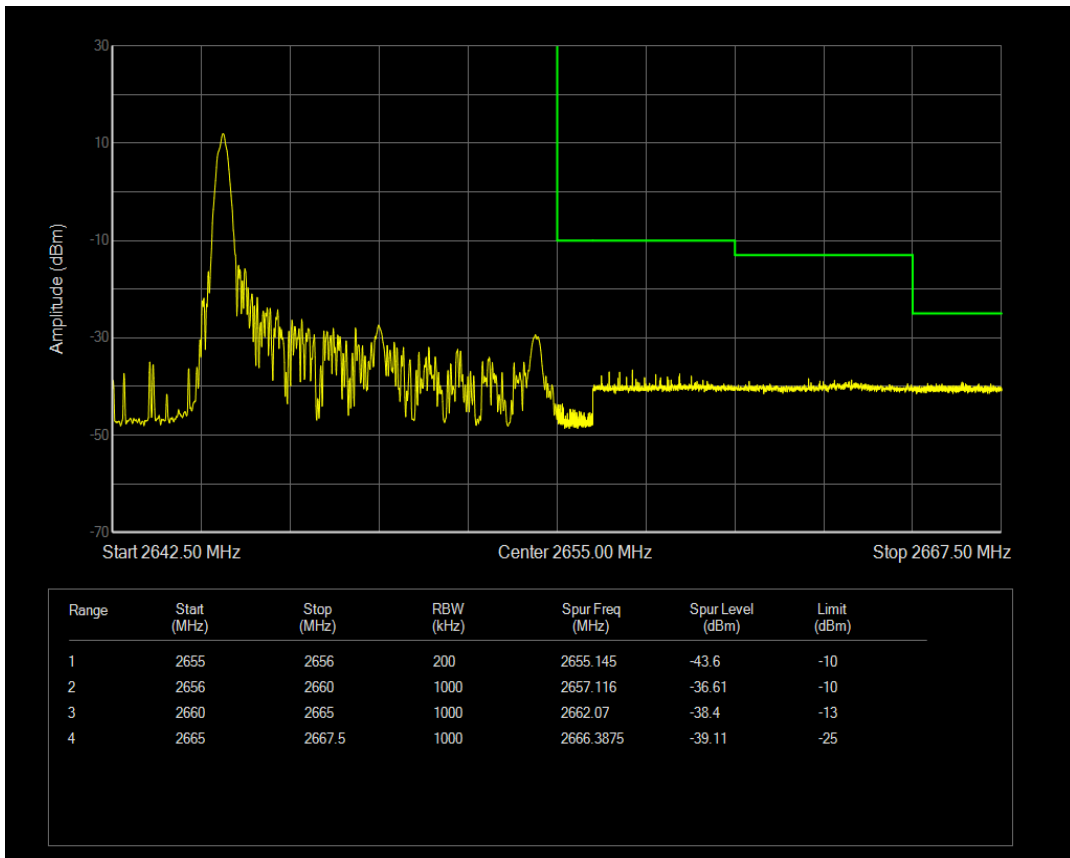

Band41(2535-2655) QPSK BW=10MHz Channel=41190 RB Size=1 Position=#0

Band41(2535-2655) QPSK BW=10MHz Channel=41190 RB Size=1 Position=#Max