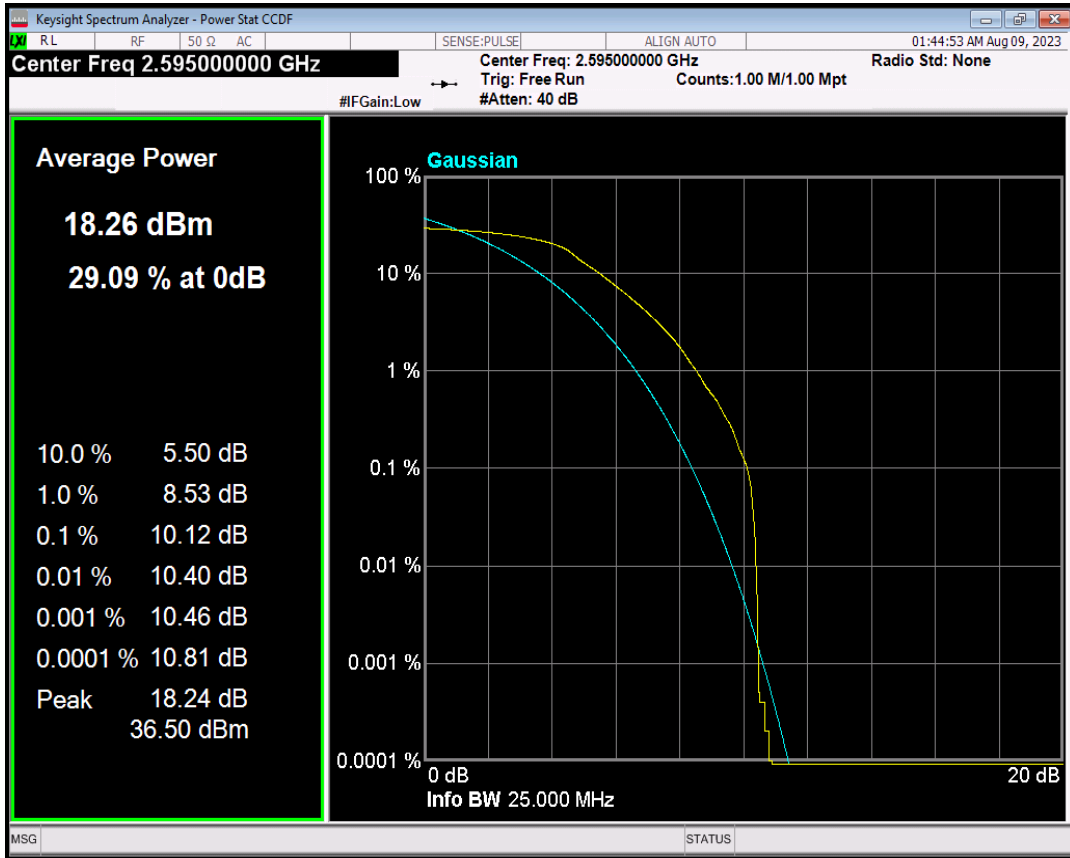

Band41(2535-2655) QPSK BW=20MHz Channel=40640 RB Size=1 Position=#0