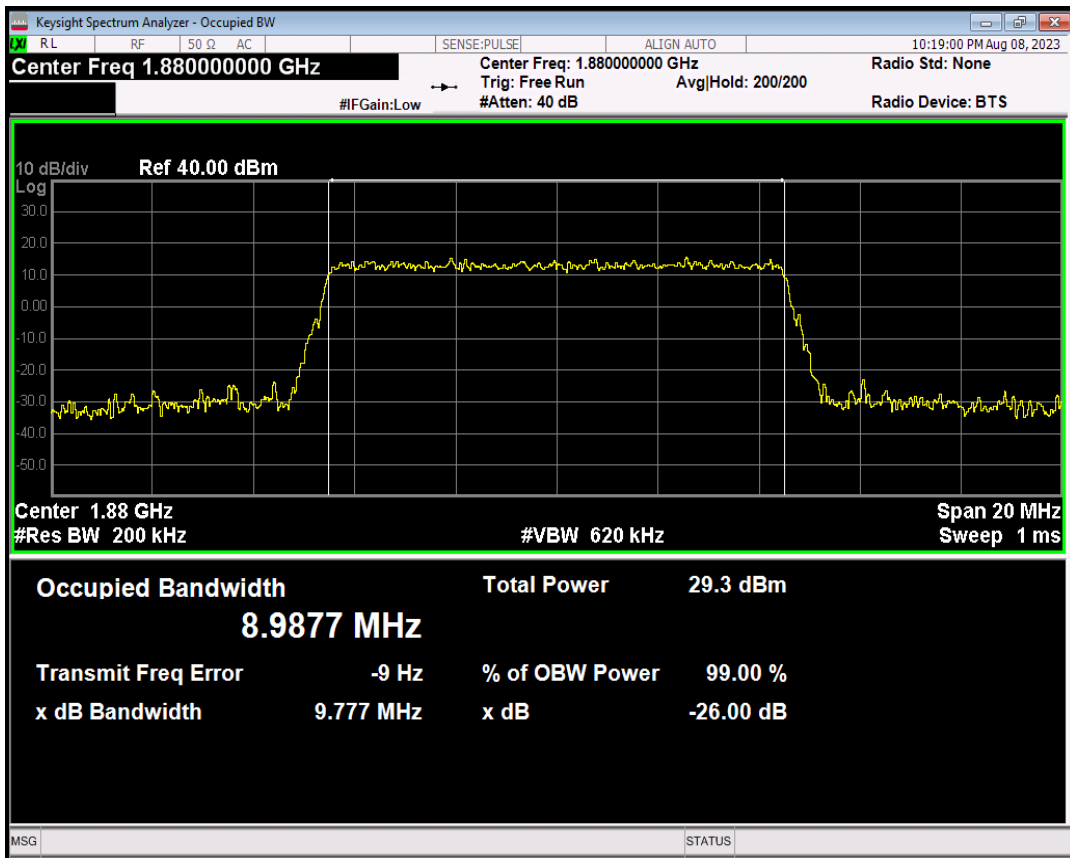

Band2 QPSK BW=5MHz Channel=18900 RB Size=25 Position=#0

Band2 16QAM BW=5MHz Channel=18900 RB Size=25 Position=#0

Band2 QPSK BW=10MHz Channel=18900 RB Size=50 Position=#0

Band2 16QAM BW=10MHz Channel=18900 RB Size=50 Position=#0