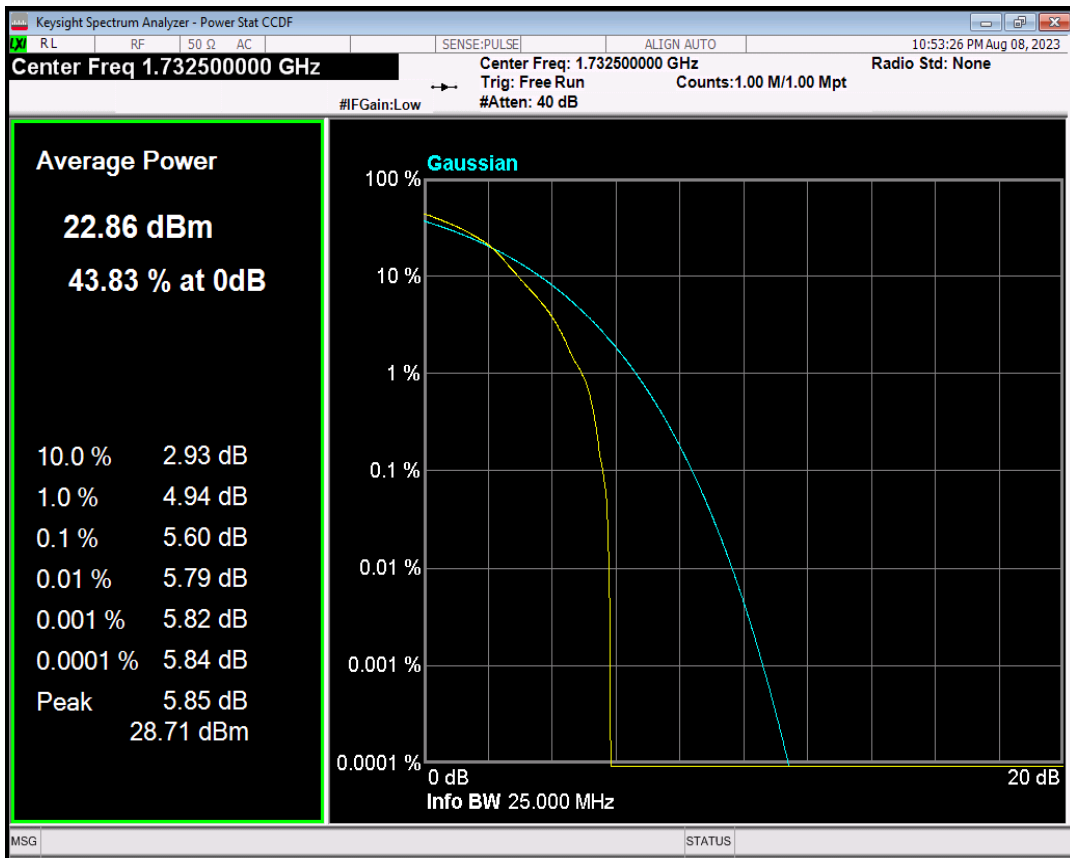

Band4 16QAM BW=10MHz Channel=20175 RB Size=1 Position=#0

Band4 QPSK BW=15MHz Channel=20175 RB Size=1 Position=#0

Band4 16QAM BW=15MHz Channel=20175 RB Size=1 Position=#0

Band4 QPSK BW=20MHz Channel=20175 RB Size=1 Position=#0