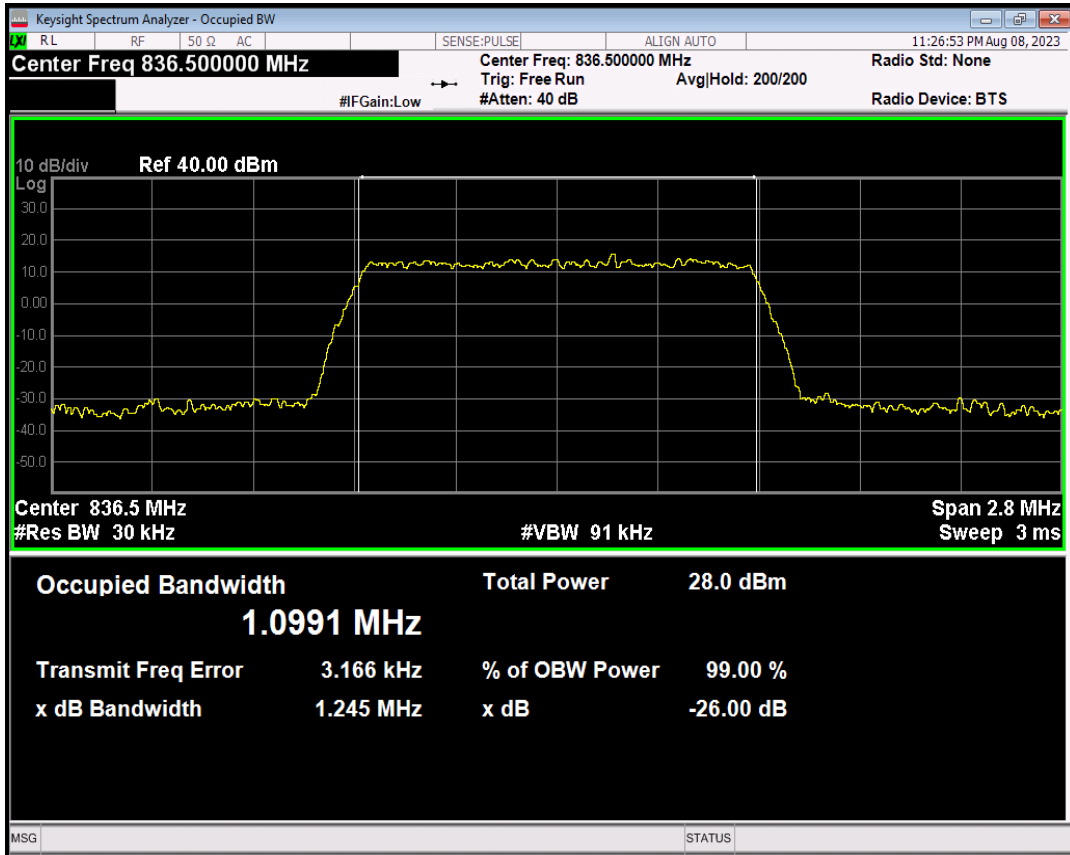

Band41(2535-2655) QPSK BW=20MHz Channel=40640 RB Size=100 Position=#0

Band41(2535-2655) 16QAM BW=20MHz Channel=40640 RB Size=100 Position=#0

Band5 QPSK BW=1.4MHz Channel=20525 RB Size=6 Position=#0

Band5 16QAM BW=1.4MHz Channel=20525 RB Size=6 Position=#0