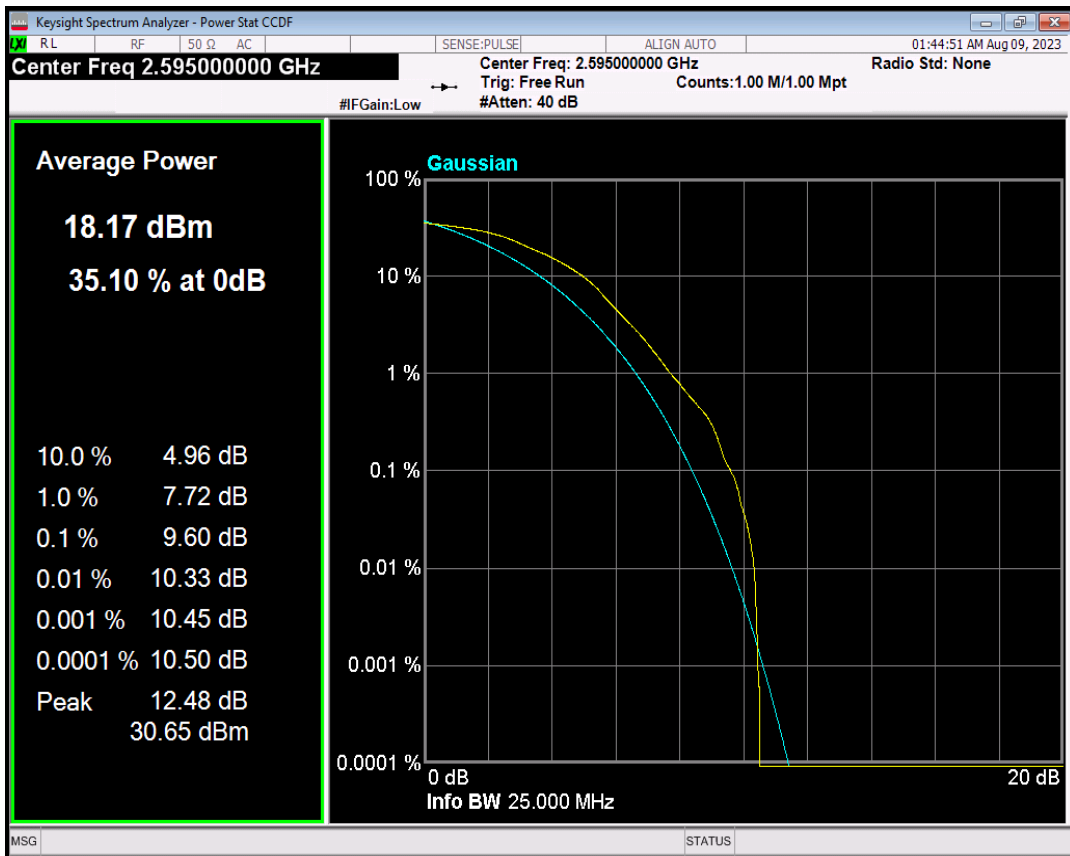

Band41(2535-2655) 16QAM BW=15MHz Channel=40640 RB Size=1 Position=#0