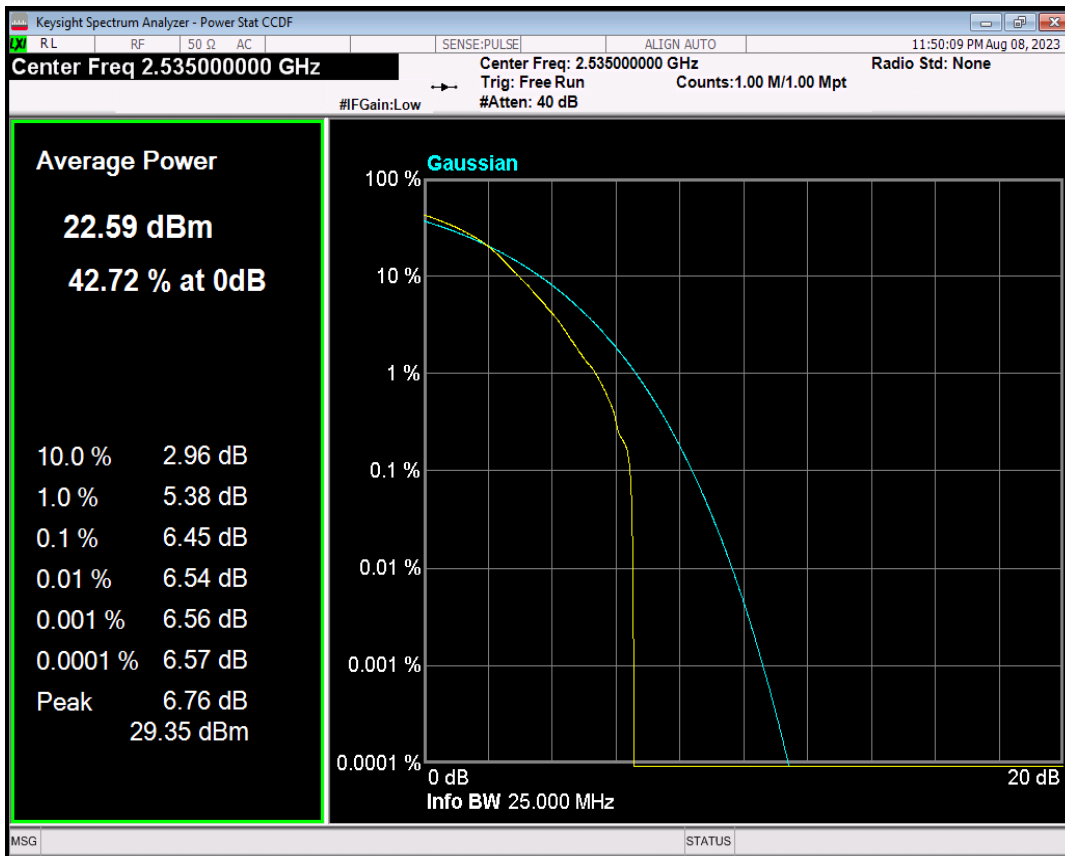

Band7 16QAM BW=10MHz Channel=21100 RB Size=1 Position=#0