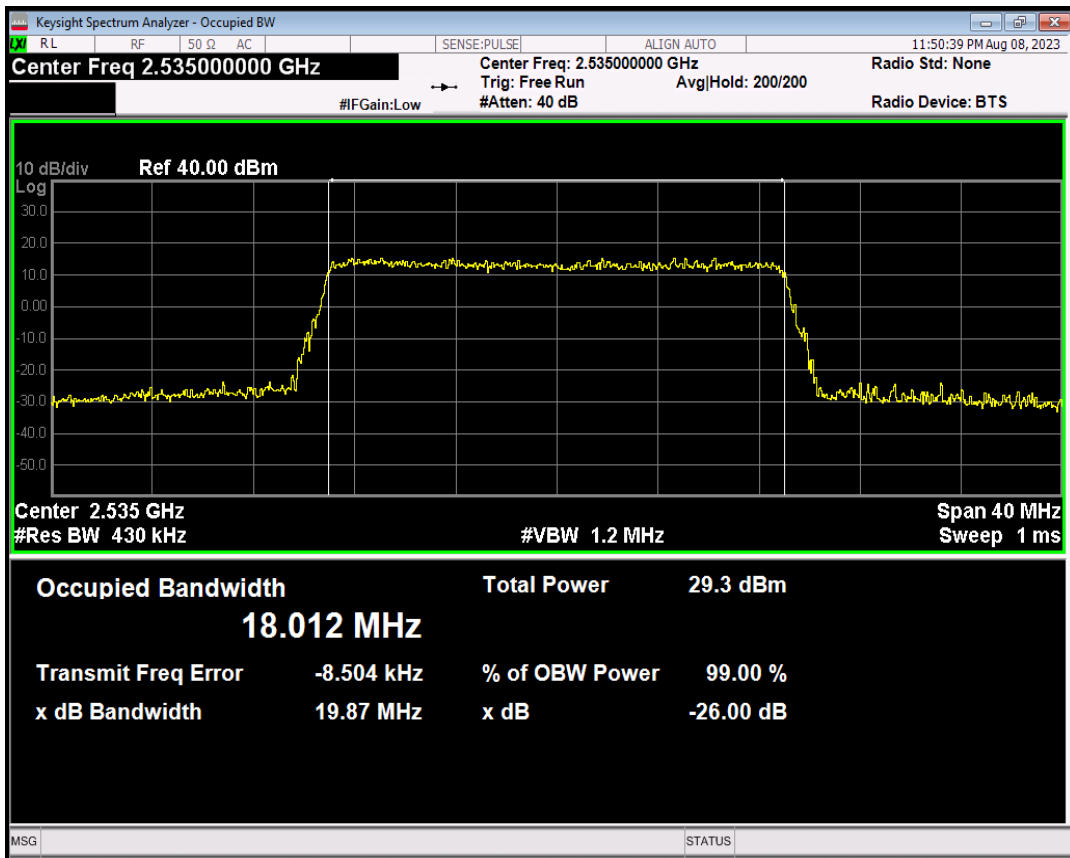

05 Band edge