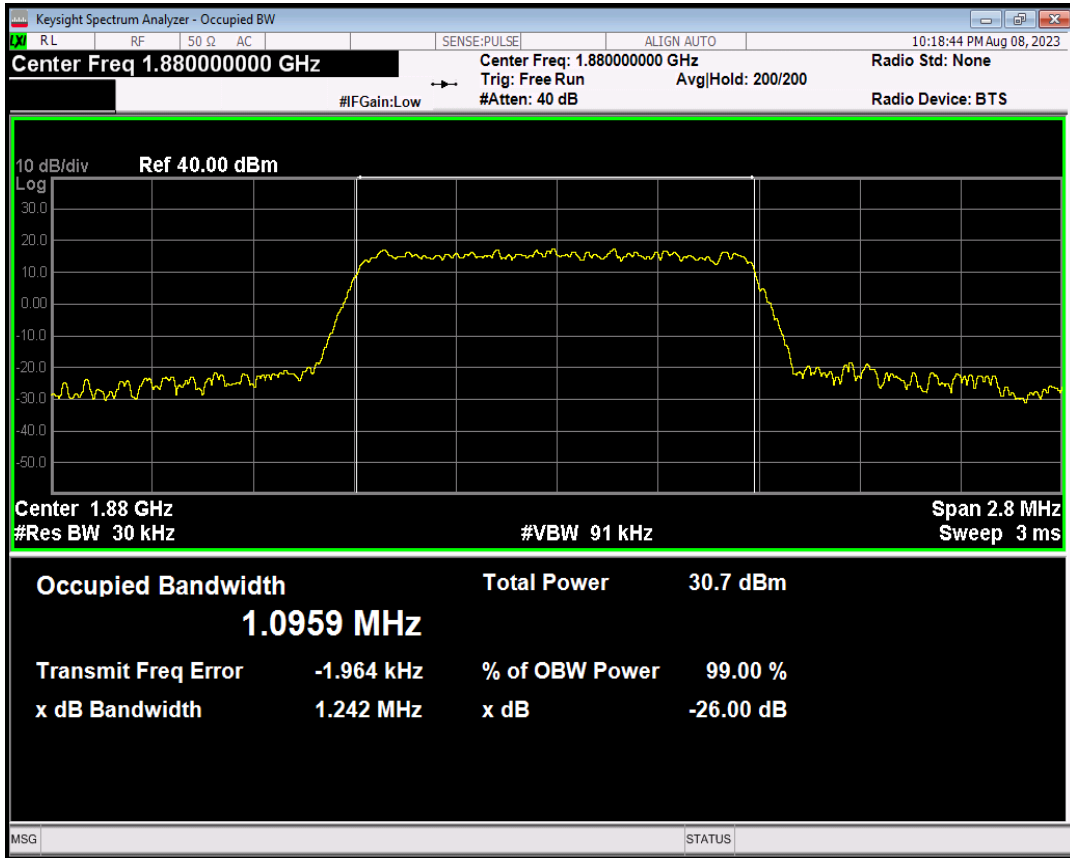

Band2 QPSK BW=1.4MHz Channel=18900 RB Size=6 Position=#0

Band2 16QAM BW=1.4MHz Channel=18900 RB Size=6 Position=#0

Band2 QPSK BW=3MHz Channel=18900 RB Size=15 Position=#0

Band2 16QAM BW=3MHz Channel=18900 RB Size=15 Position=#0