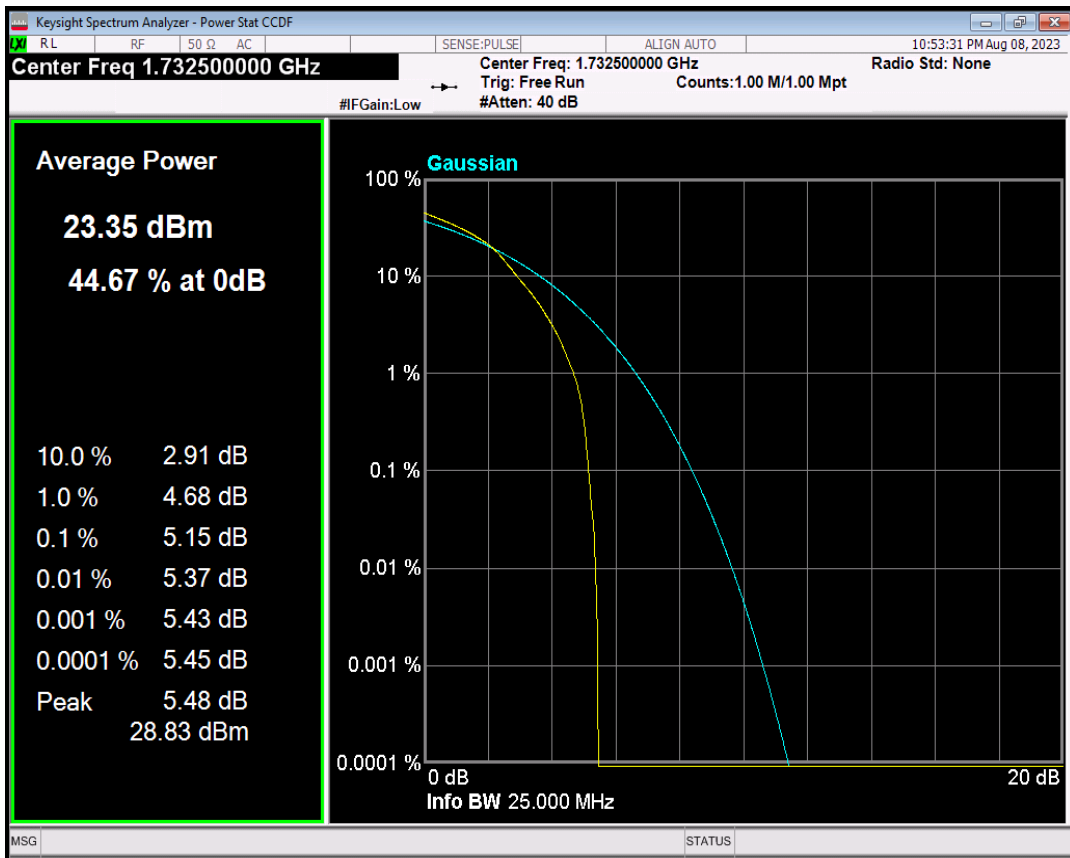

Band4 16QAM BW=10MHz Channel=20175 RB Size=1 Position=#0

Band4 QPSK BW=15MHz Channel=20175 RB Size=1 Position=#0

Band4 16QAM BW=15MHz Channel=20175 RB Size=1 Position=#0

Band4 QPSK BW=20MHz Channel=20175 RB Size=1 Position=#0