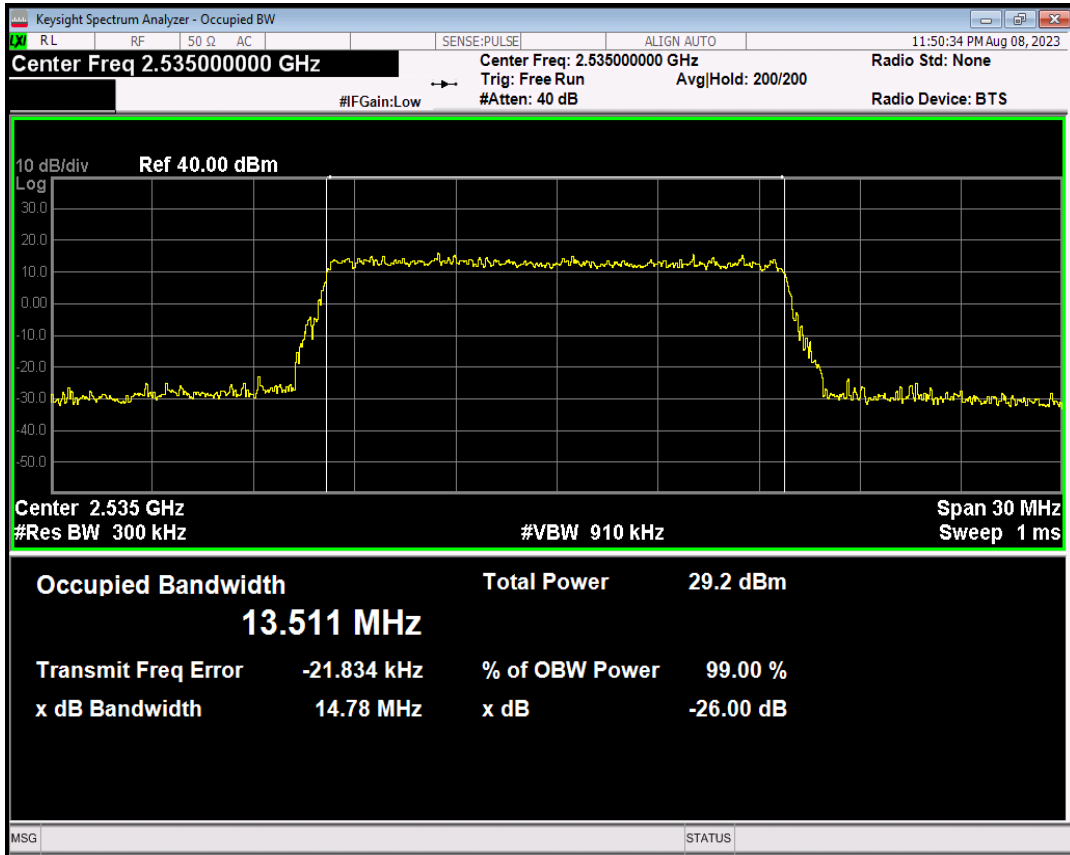

Band7 QPSK BW=10MHz Channel=21100 RB Size=50 Position=#0

Band7 16QAM BW=10MHz Channel=21100 RB Size=50 Position=#0

Band7 QPSK BW=15MHz Channel=21100 RB Size=75 Position=#0

Band7 16QAM BW=15MHz Channel=21100 RB Size=75 Position=#0