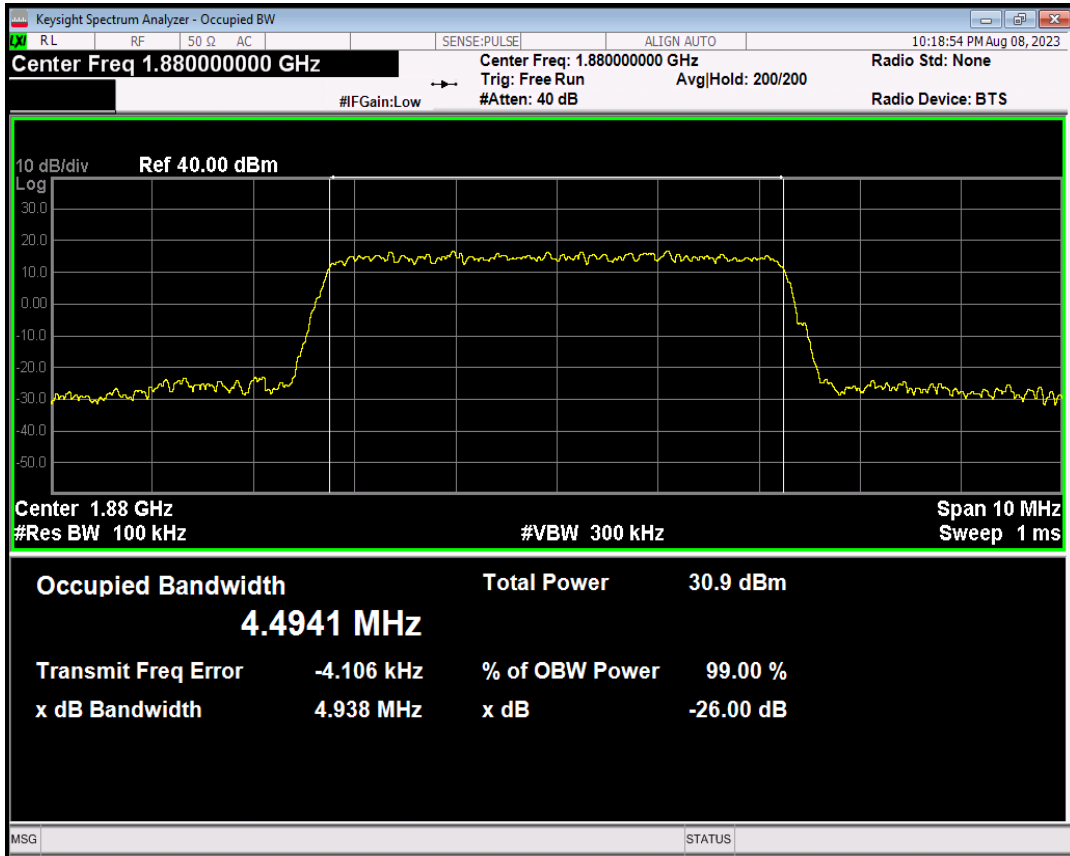

Band2 16QAM BW=5MHz Channel=18900 RB Size=25 Position=#0