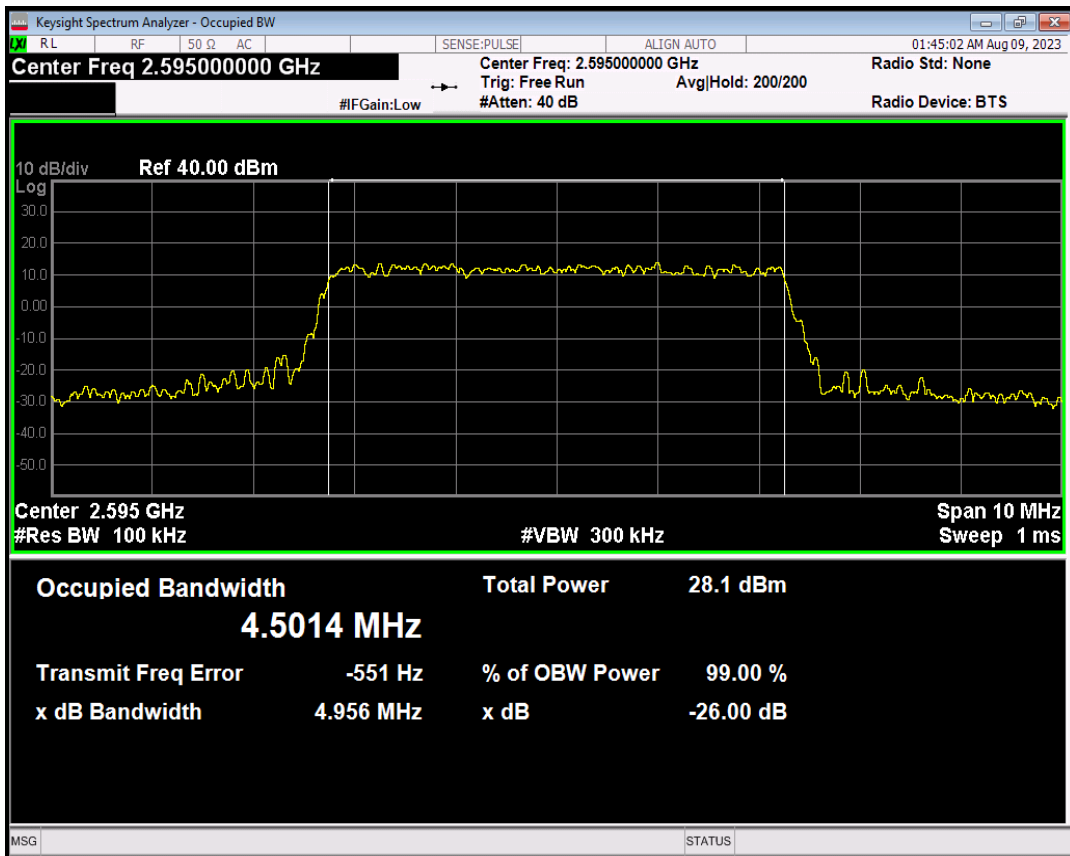

Band41(2535-2655) QPSK BW=10MHz Channel=40640 RB Size=50 Position=#0