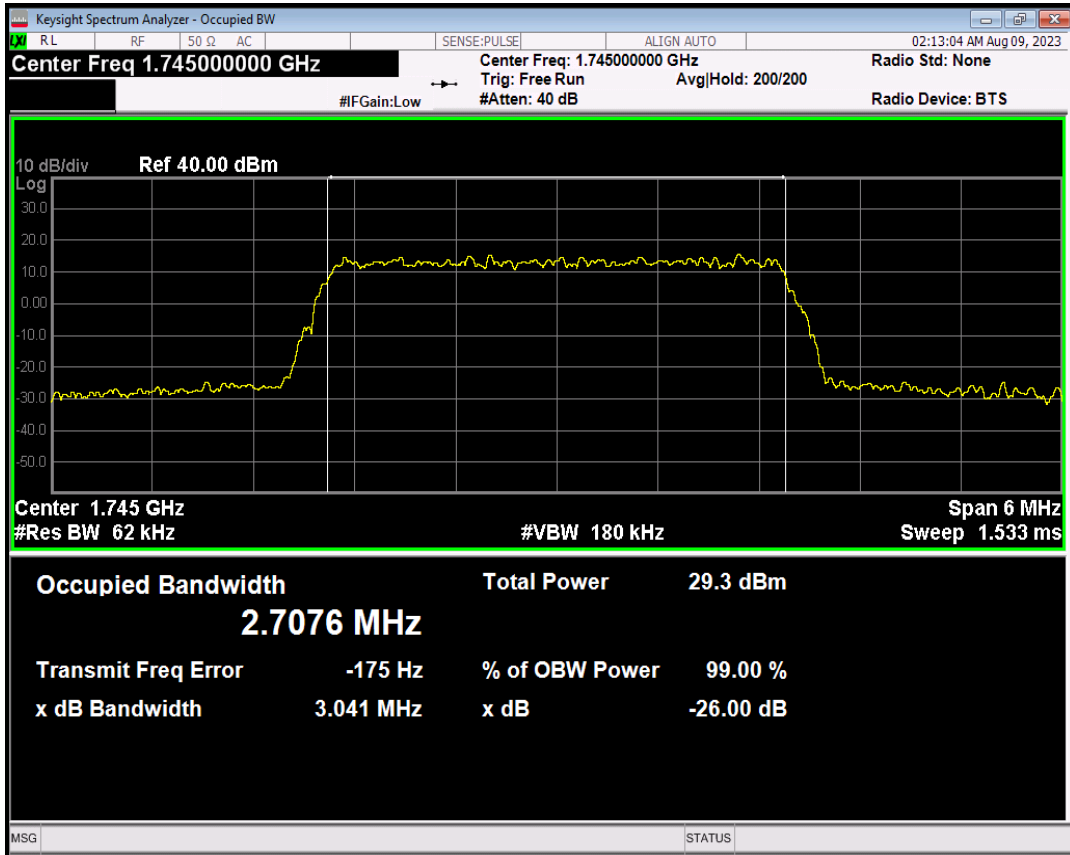

Band66 QPSK BW=5MHz Channel=132322 RB Size=25 Position=#0