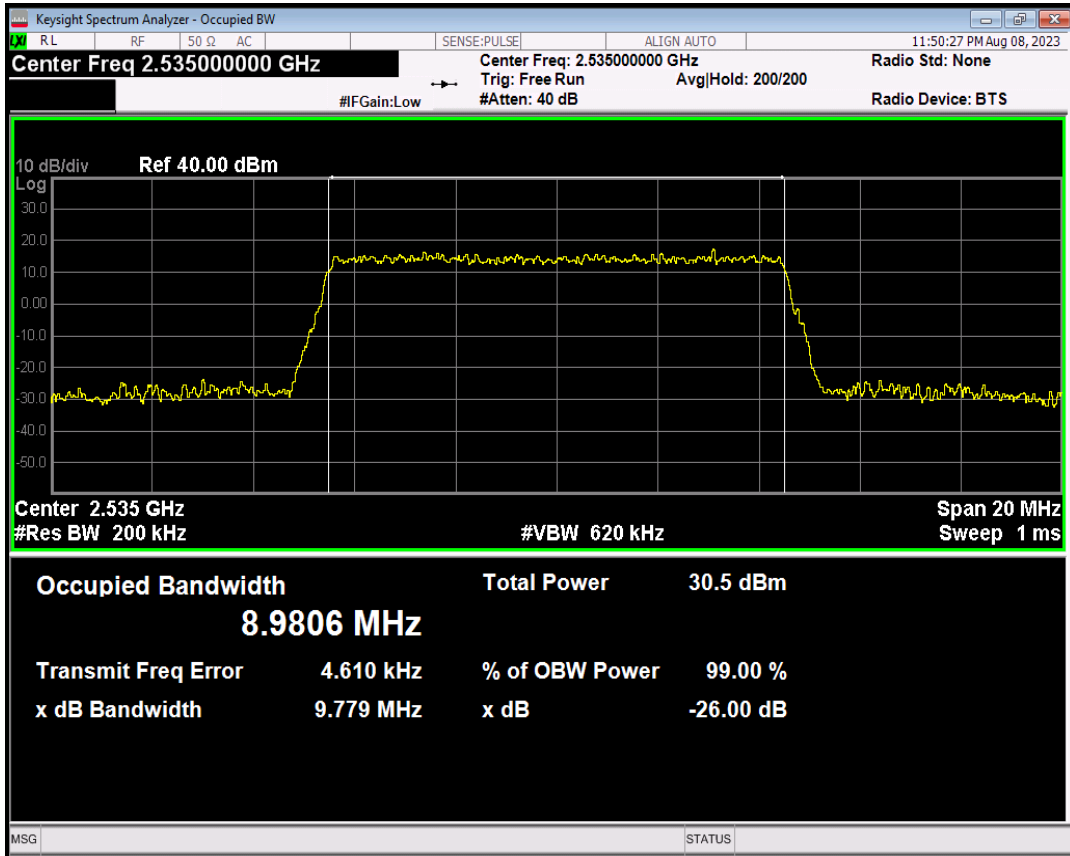

Band7 16QAM BW=10MHz Channel=21100 RB Size=50 Position=#0