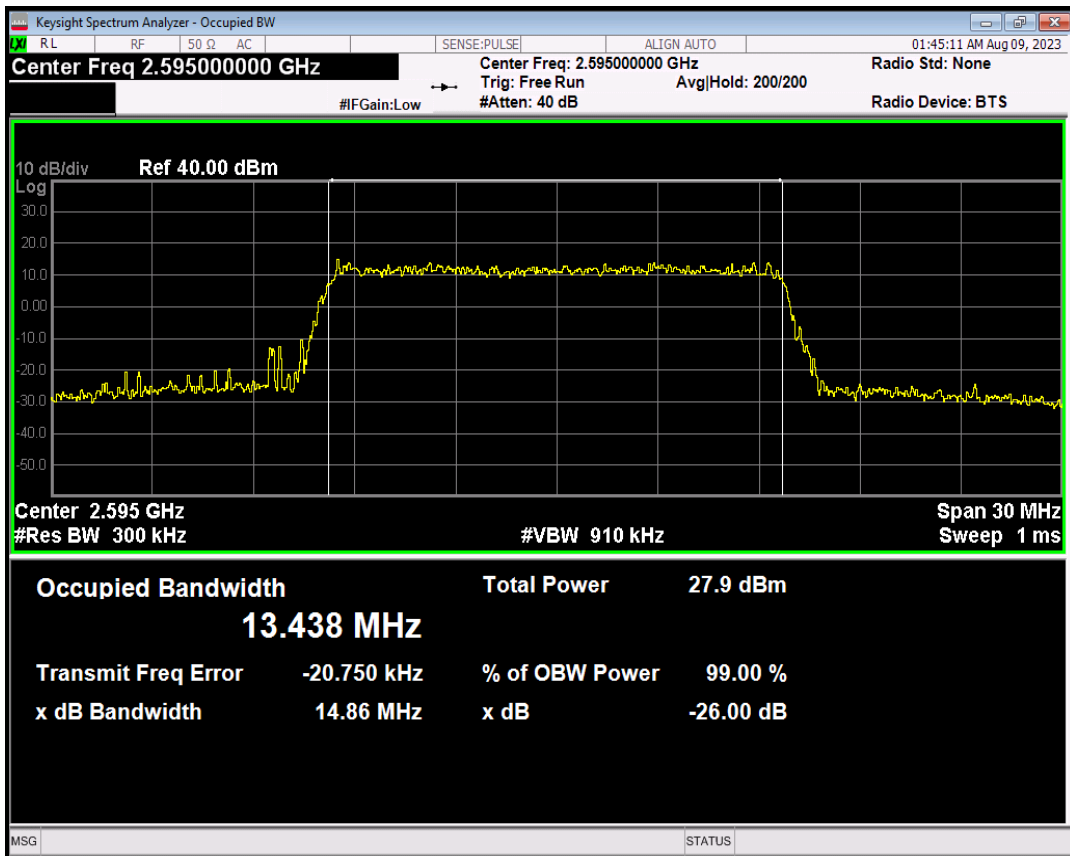

Band41(2535-2655) QPSK BW=20MHz Channel=40640 RB Size=100 Position=#0