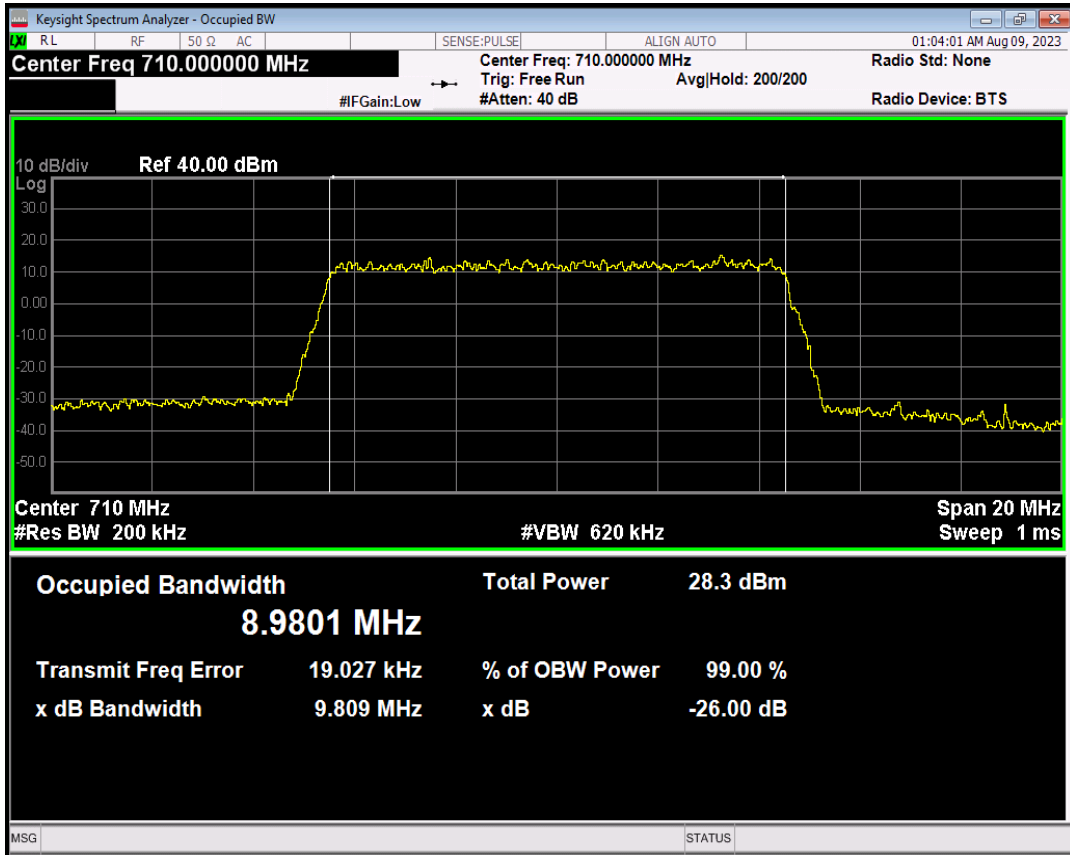

Band2 QPSK BW=1.4MHz Channel=18900 RB Size=6 Position=#0

Band2 16QAM BW=1.4MHz Channel=18900 RB Size=6 Position=#0

Band2 QPSK BW=3MHz Channel=18900 RB Size=15 Position=#0

Band2 16QAM BW=3MHz Channel=18900 RB Size=15 Position=#0