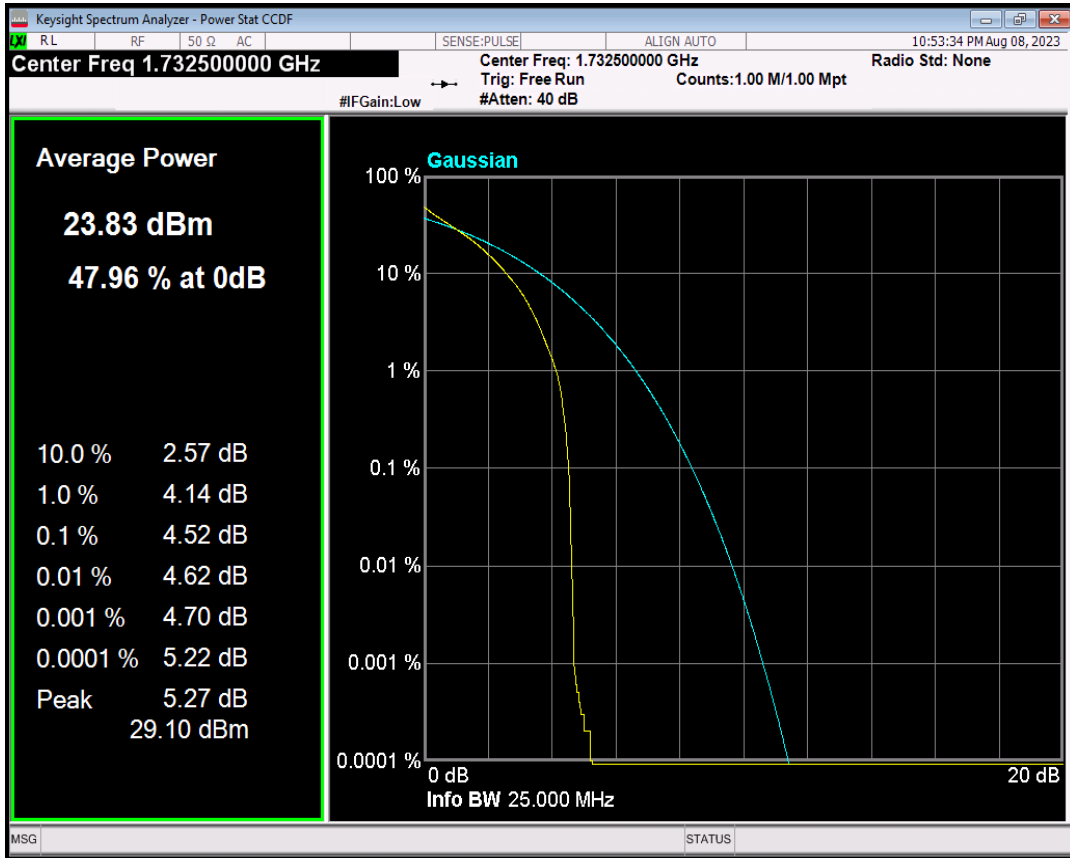

Band4 16QAM BW=10MHz Channel=20175 RB Size=1 Position=#0

Band4 QPSK BW=15MHz Channel=20175 RB Size=1 Position=#0

Band4 16QAM BW=15MHz Channel=20175 RB Size=1 Position=#0

Band4 QPSK BW=20MHz Channel=20175 RB Size=1 Position=#0