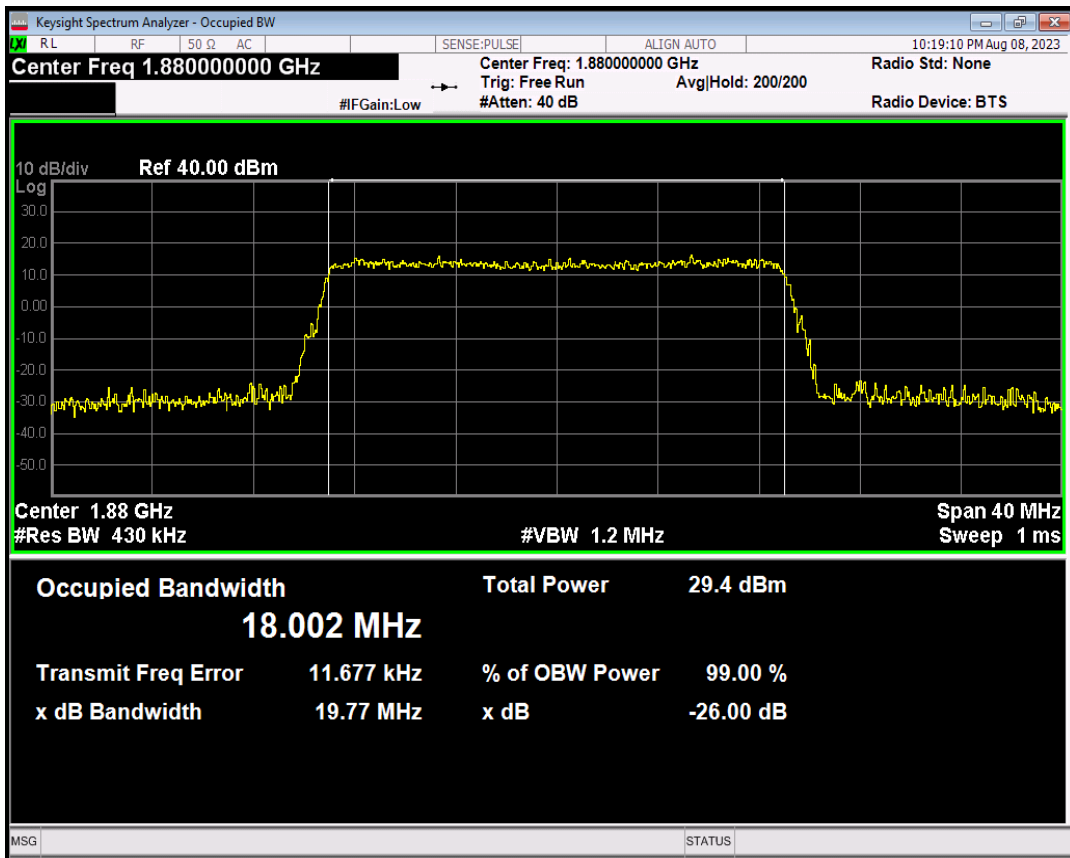

Band2 QPSK BW=15MHz Channel=18900 RB Size=75 Position=#0

Band2 16QAM BW=15MHz Channel=18900 RB Size=75 Position=#0

Band2 QPSK BW=20MHz Channel=18900 RB Size=100 Position=#0

Band2 16QAM BW=20MHz Channel=18900 RB Size=100 Position=#0