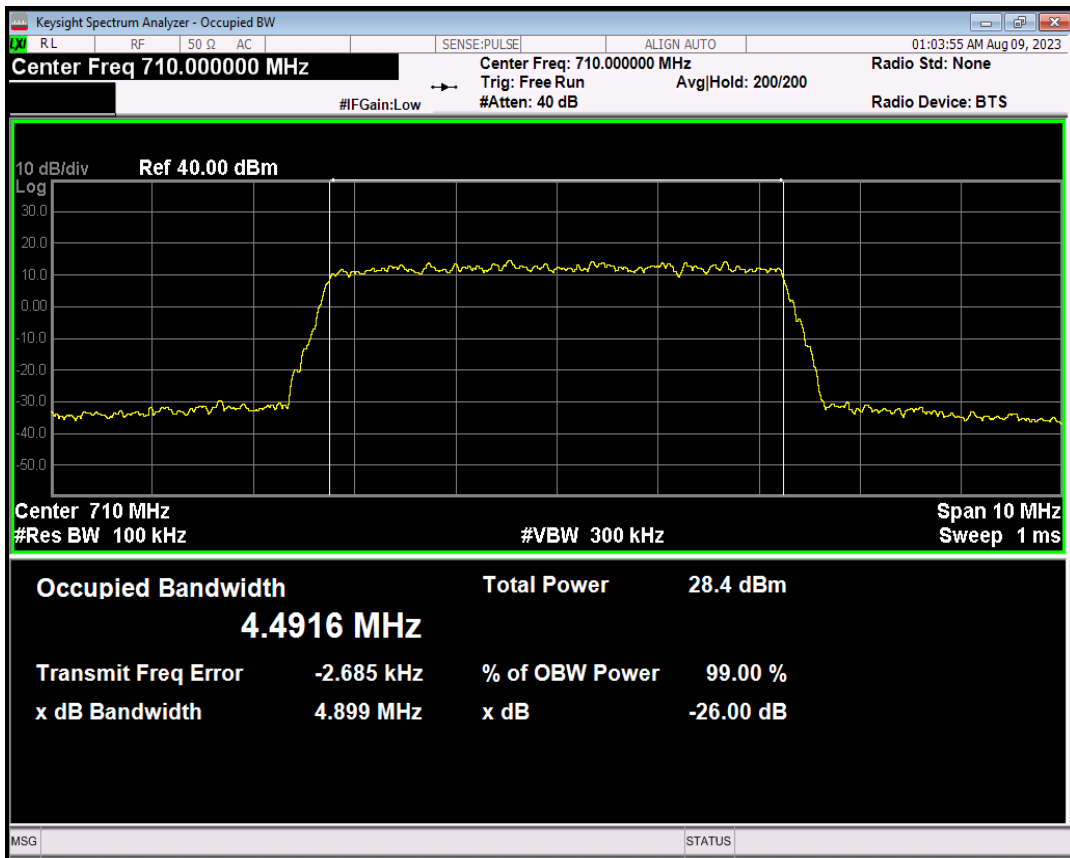

Band17 QPSK BW=10MHz Channel=23790 RB Size=50 Position=#0