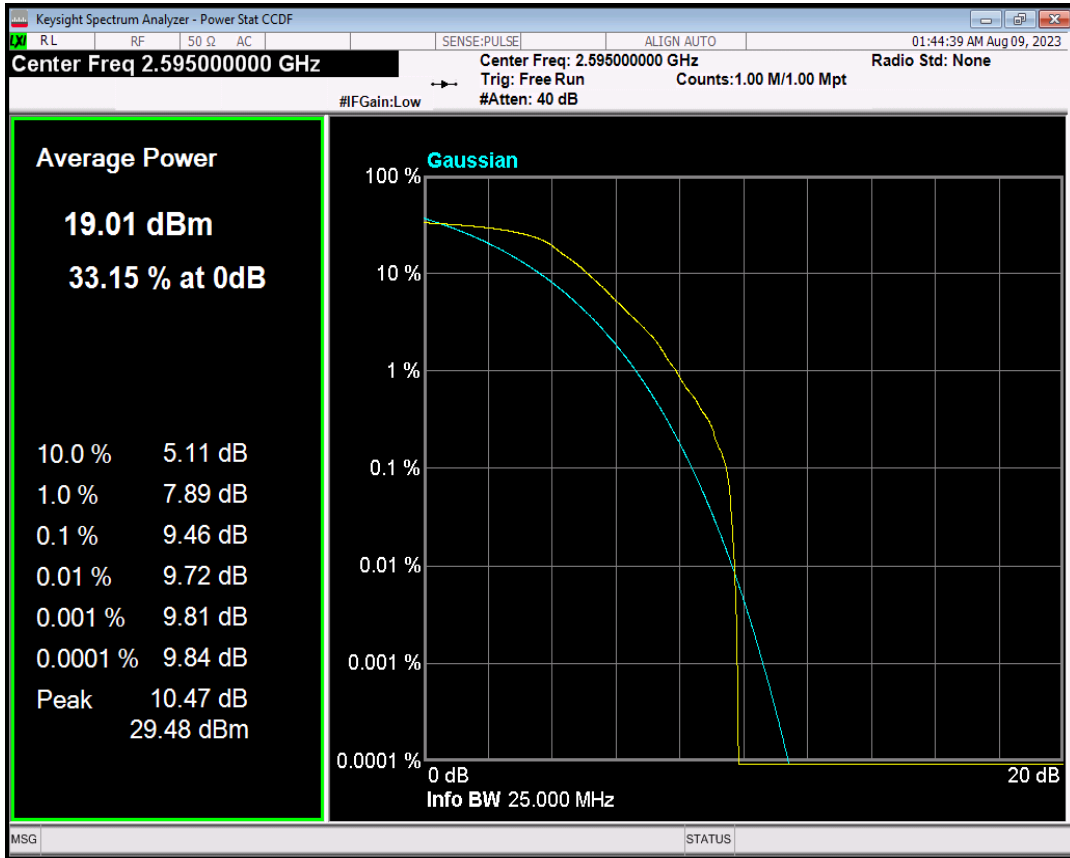

Band41(2535-2655) QPSK BW=5MHz Channel=40640 RB Size=1 Position=#0