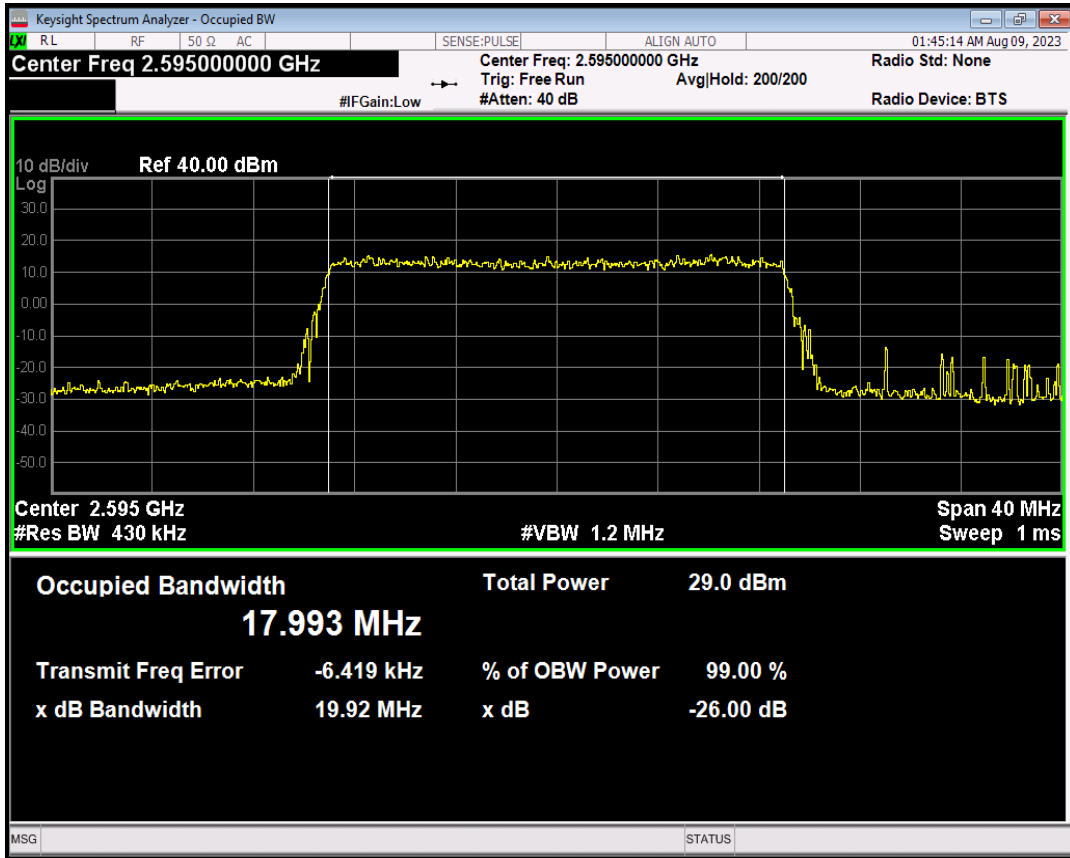

Band41(2535-2655) 16QAM BW=20MHz Channel=40640 RB Size=100 Position=#0