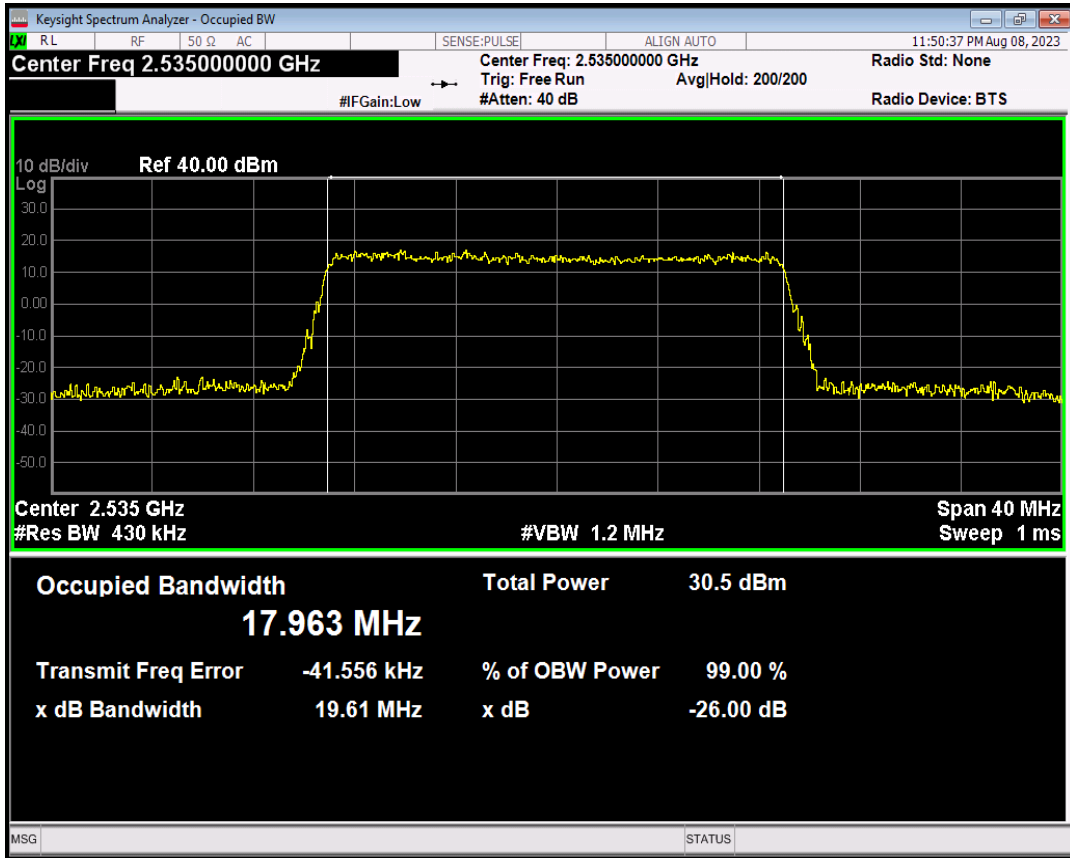

Band7 16QAM BW=20MHz Channel=21100 RB Size=100 Position=#0