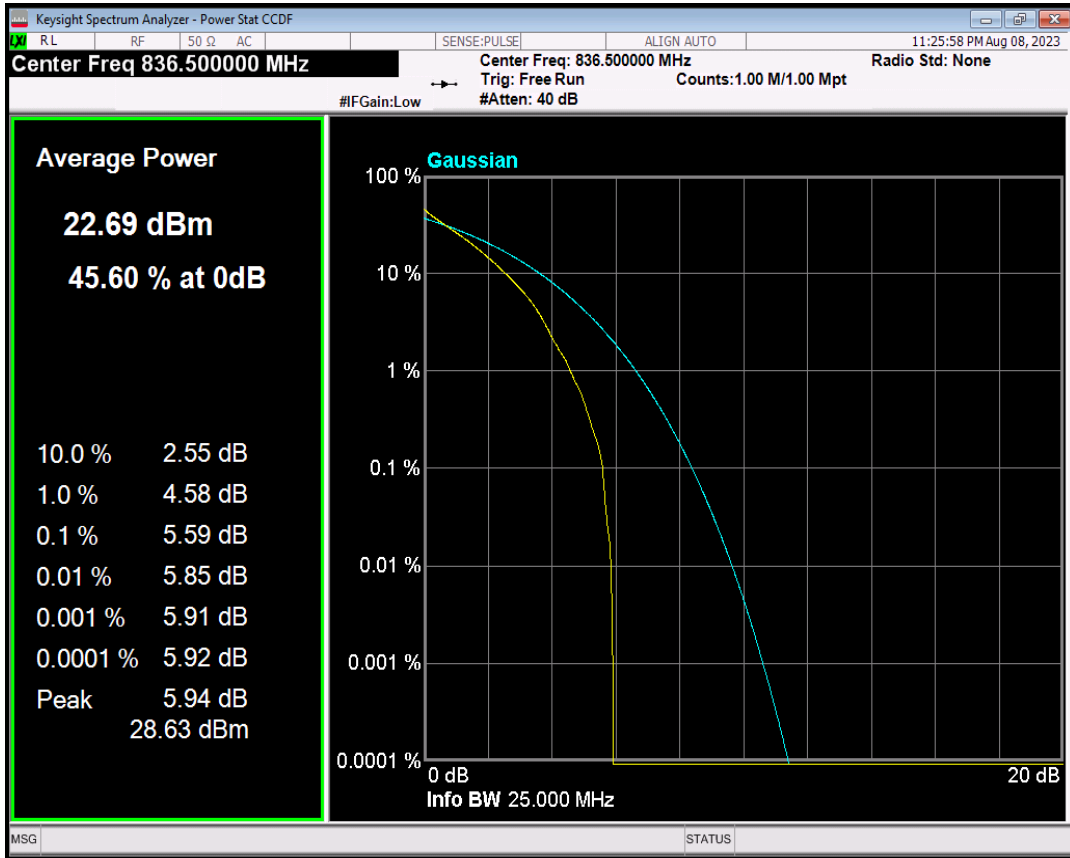

Band5 QPSK BW=3MHz Channel=20525 RB Size=1 Position=#0