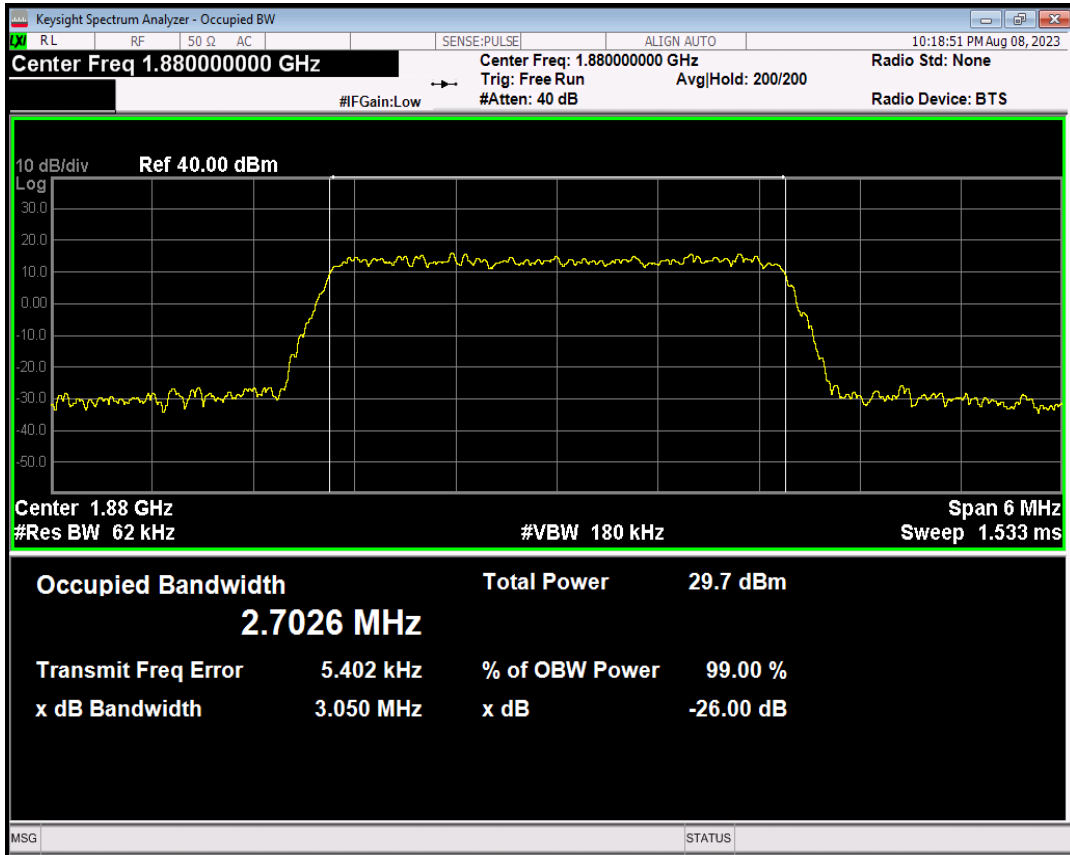

Band2 QPSK BW=1.4MHz Channel=18900 RB Size=6 Position=#0

Band2 16QAM BW=1.4MHz Channel=18900 RB Size=6 Position=#0

Band2 QPSK BW=3MHz Channel=18900 RB Size=15 Position=#0

Band2 16QAM BW=3MHz Channel=18900 RB Size=15 Position=#0