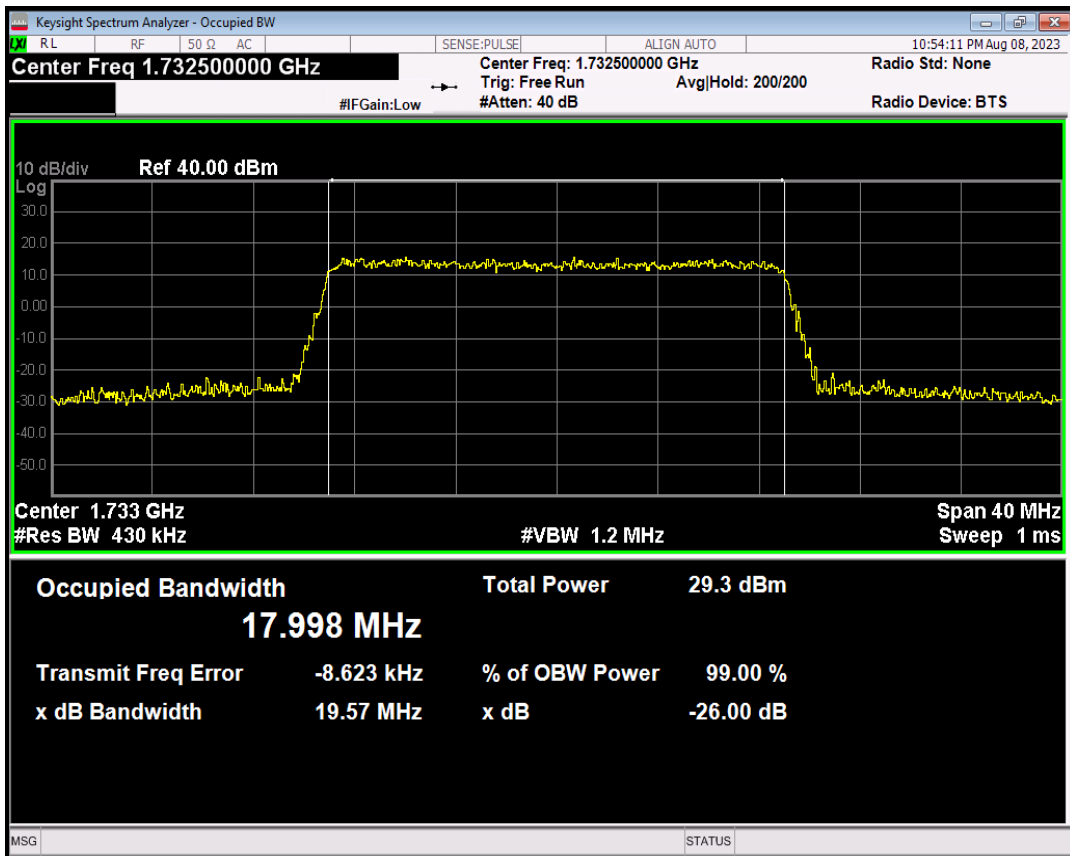

Band4 QPSK BW=15MHz Channel=20175 RB Size=75 Position=#0

Band4 16QAM BW=15MHz Channel=20175 RB Size=75 Position=#0

Band4 QPSK BW=20MHz Channel=20175 RB Size=100 Position=#0

Band4 16QAM BW=20MHz Channel=20175 RB Size=100 Position=#0