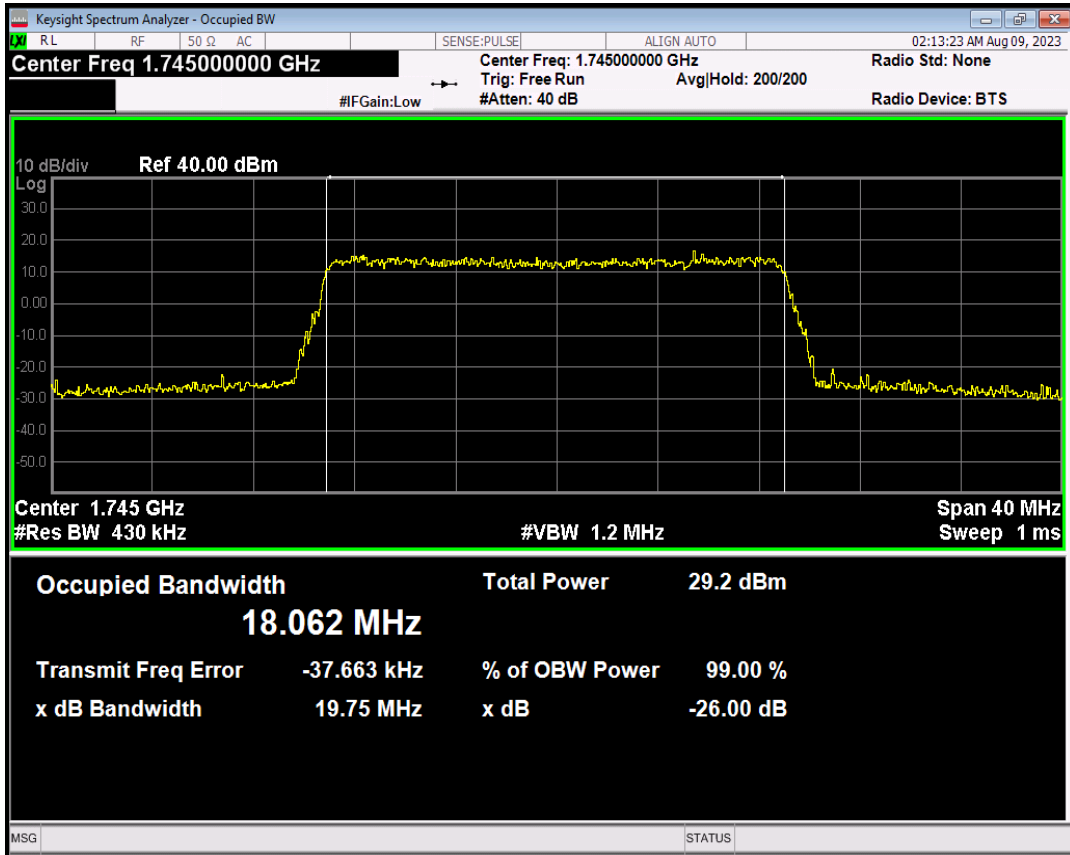

Band7 QPSK BW=5MHz Channel=21100 RB Size=25 Position=#0