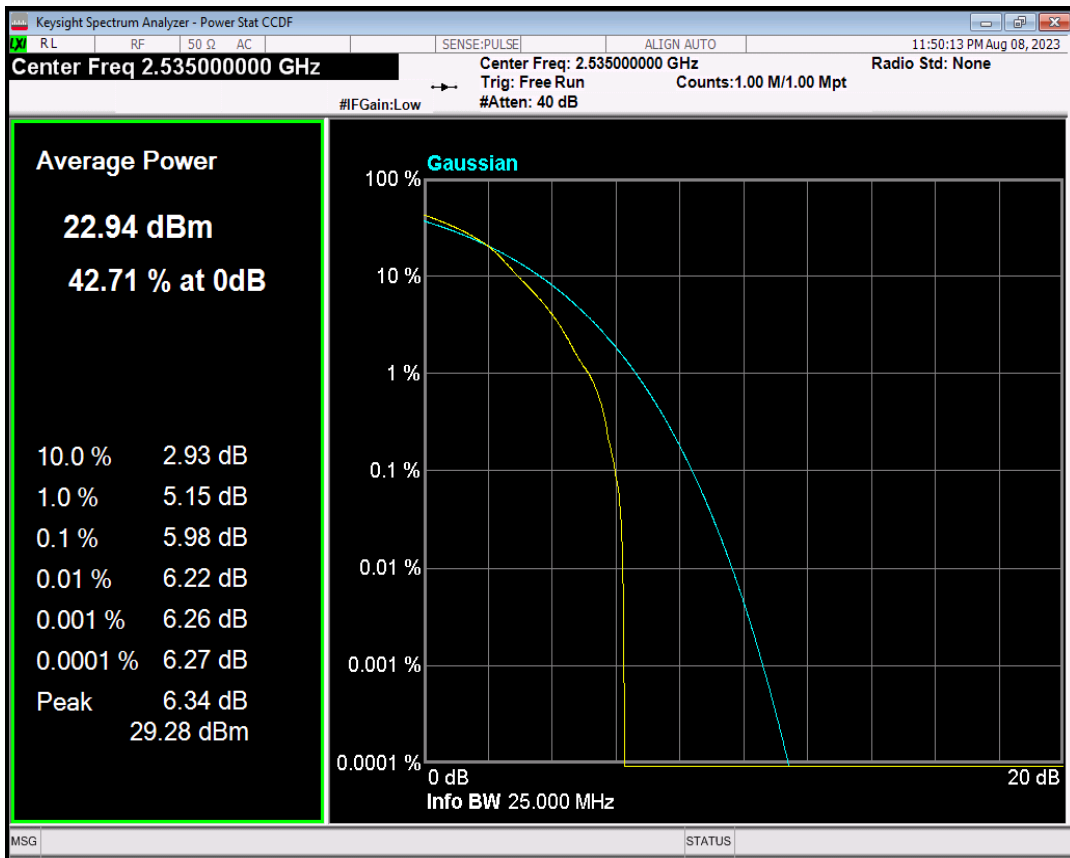

Band7 QPSK BW=10MHz Channel=21100 RB Size=1 Position=#0

Band7 16QAM BW=10MHz Channel=21100 RB Size=1 Position=#0

Band7 QPSK BW=15MHz Channel=21100 RB Size=1 Position=#0

Band7 16QAM BW=15MHz Channel=21100 RB Size=1 Position=#0