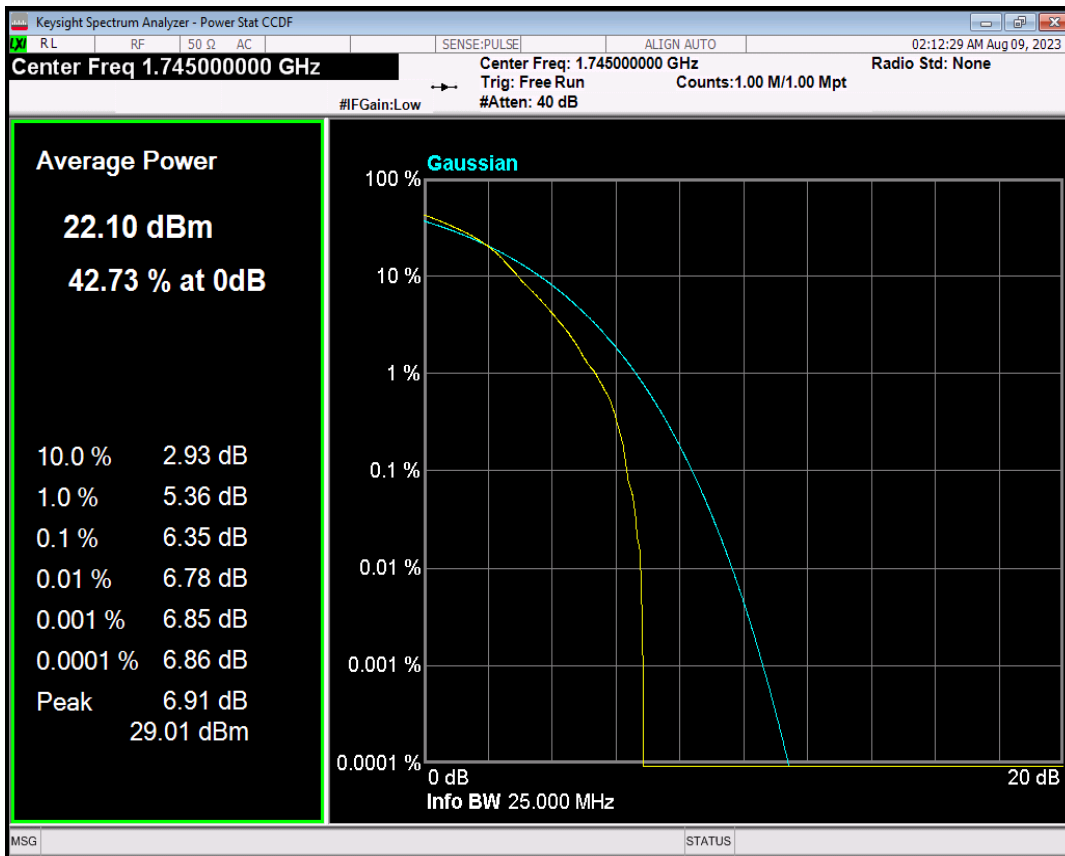

Band5 QPSK BW=10MHz Channel=20525 RB Size=1 Position=#0

Band5 16QAM BW=10MHz Channel=20525 RB Size=1 Position=#0

Band66 QPSK BW=1.4MHz Channel=132322 RB Size=1 Position=#0

Band66 16QAM BW=1.4MHz Channel=132322 RB Size=1 Position=#0