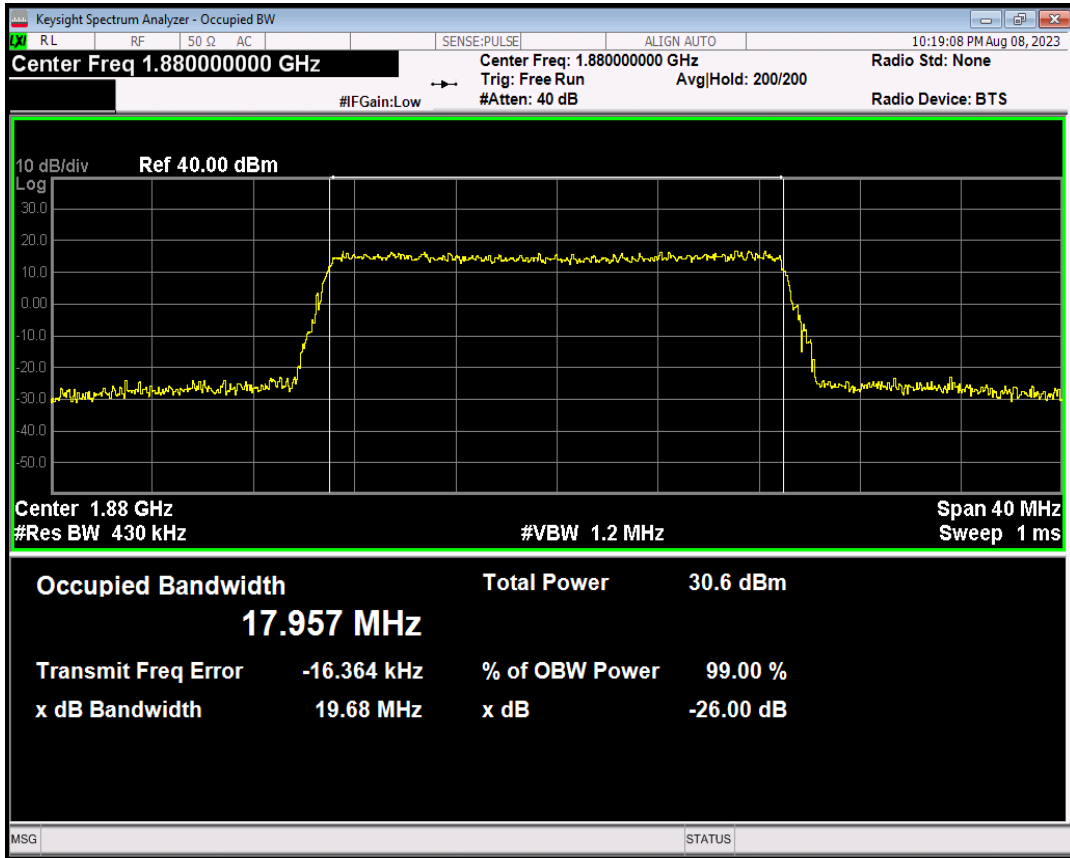

Band2 16QAM BW=20MHz Channel=18900 RB Size=100 Position=#0