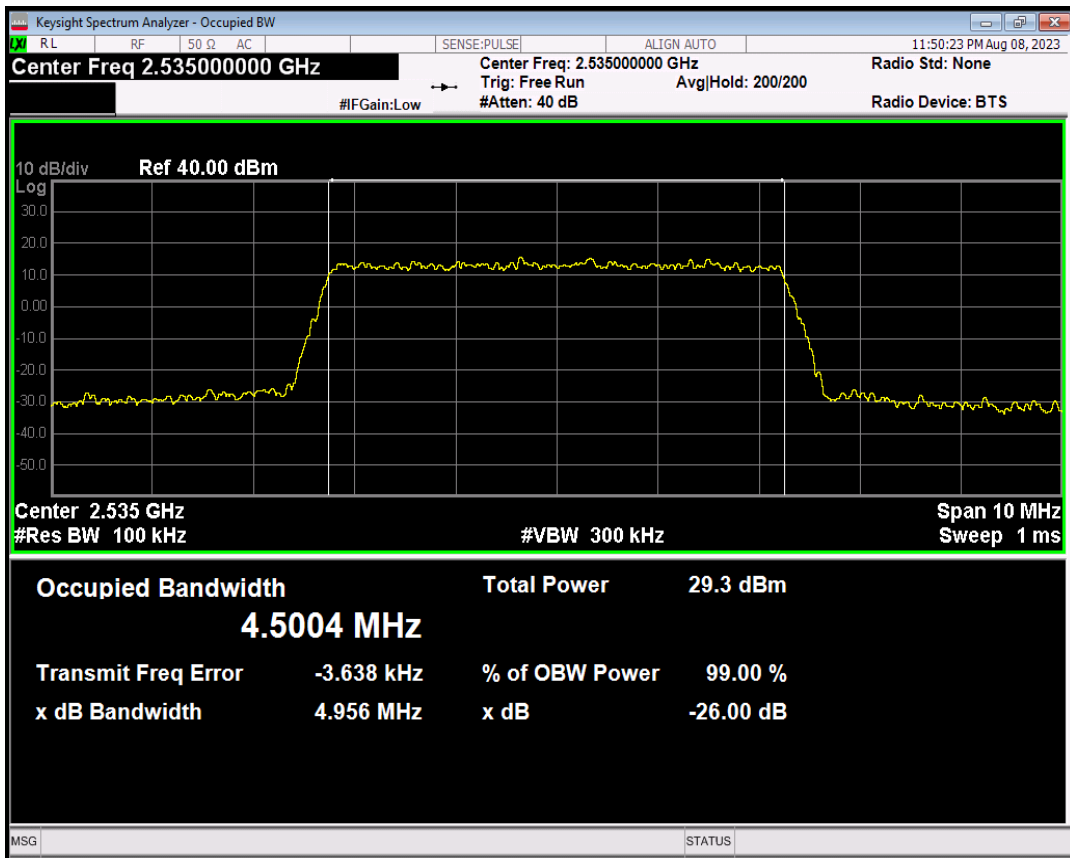

Band66 QPSK BW=20MHz Channel=132322 RB Size=100 Position=#0

Band66 16QAM BW=20MHz Channel=132322 RB Size=100 Position=#0

Band7 QPSK BW=5MHz Channel=21100 RB Size=25 Position=#0

Band7 16QAM BW=5MHz Channel=21100 RB Size=25 Position=#0