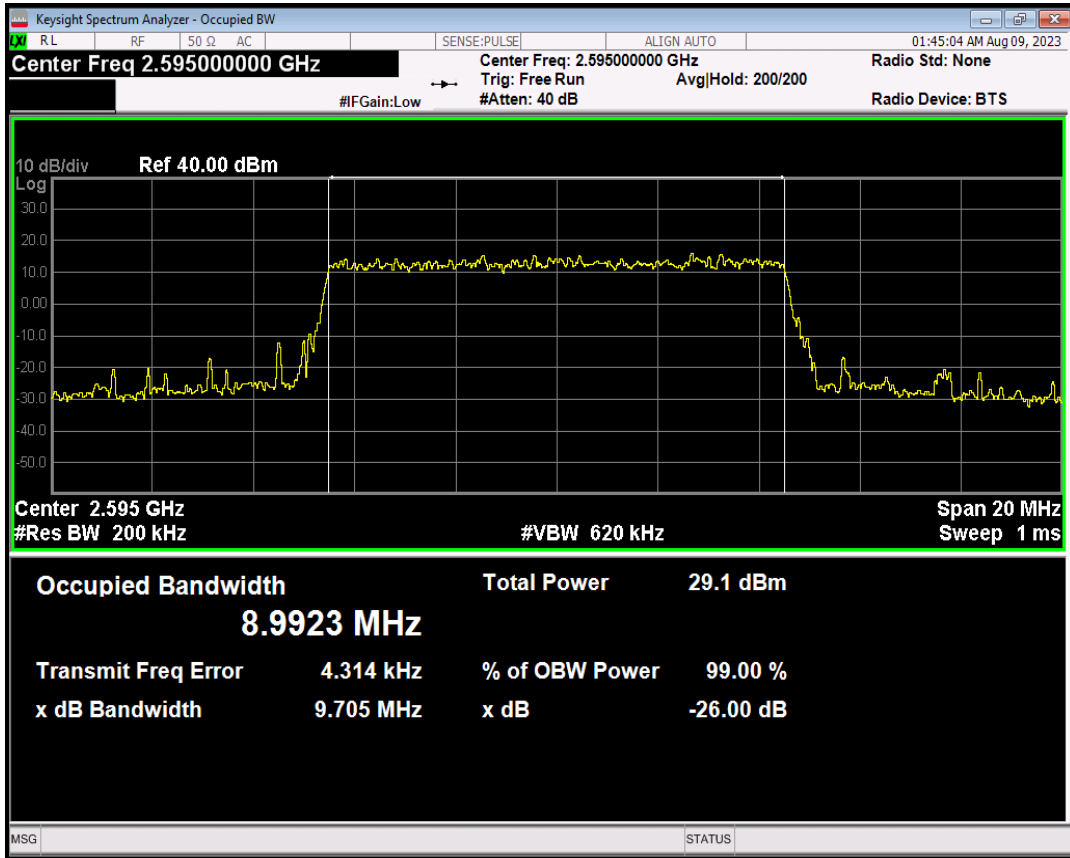

Band41(2535-2655) QPSK BW=5MHz Channel=40640 RB Size=25 Position=#0

Band41(2535-2655) 16QAM BW=5MHz Channel=40640 RB Size=25 Position=#0

Band41(2535-2655) QPSK BW=10MHz Channel=40640 RB Size=50 Position=#0