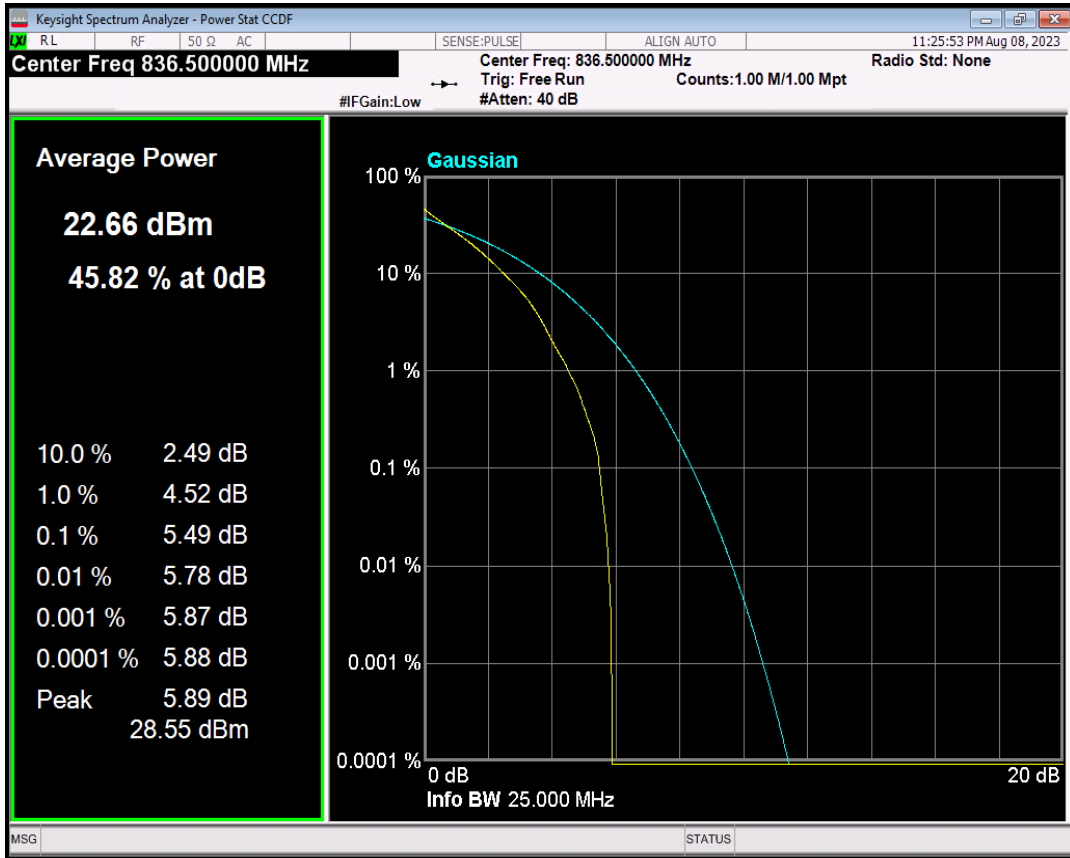

Band5 QPSK BW=1.4MHz Channel=20525 RB Size=1 Position=#0