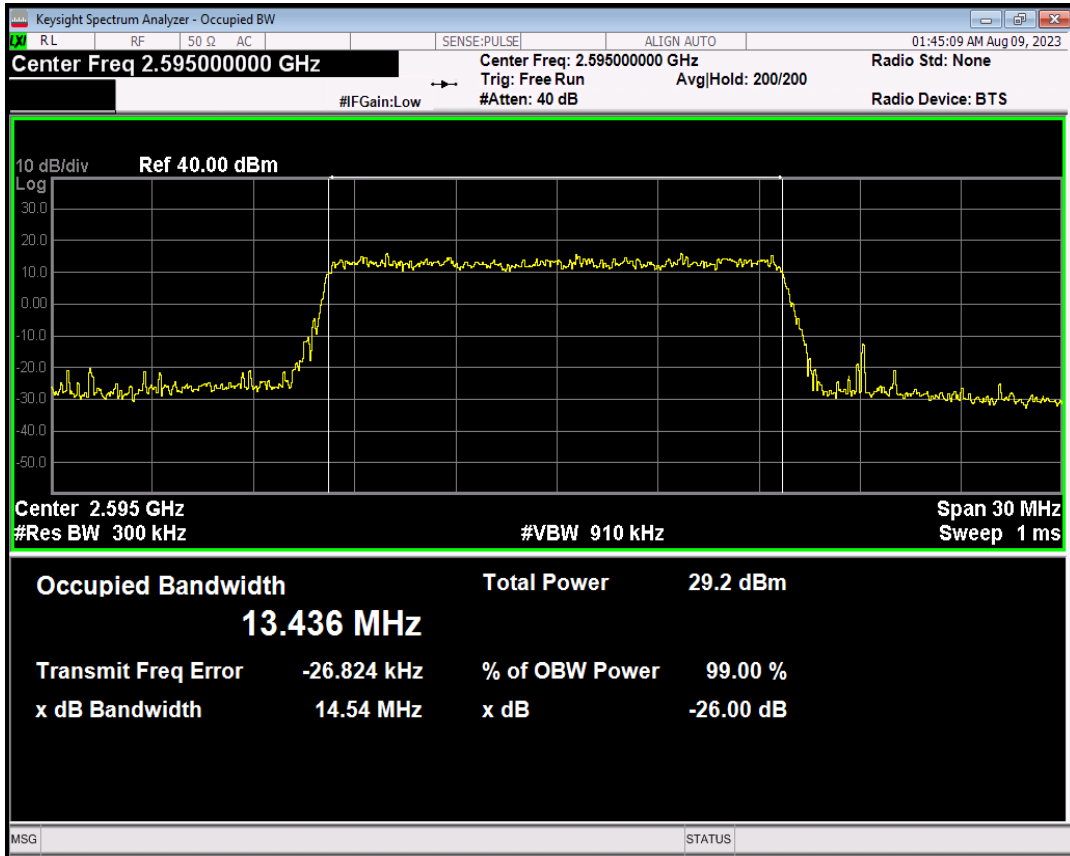

Band41(2535-2655) 16QAM BW=15MHz Channel=40640 RB Size=75 Position=#0