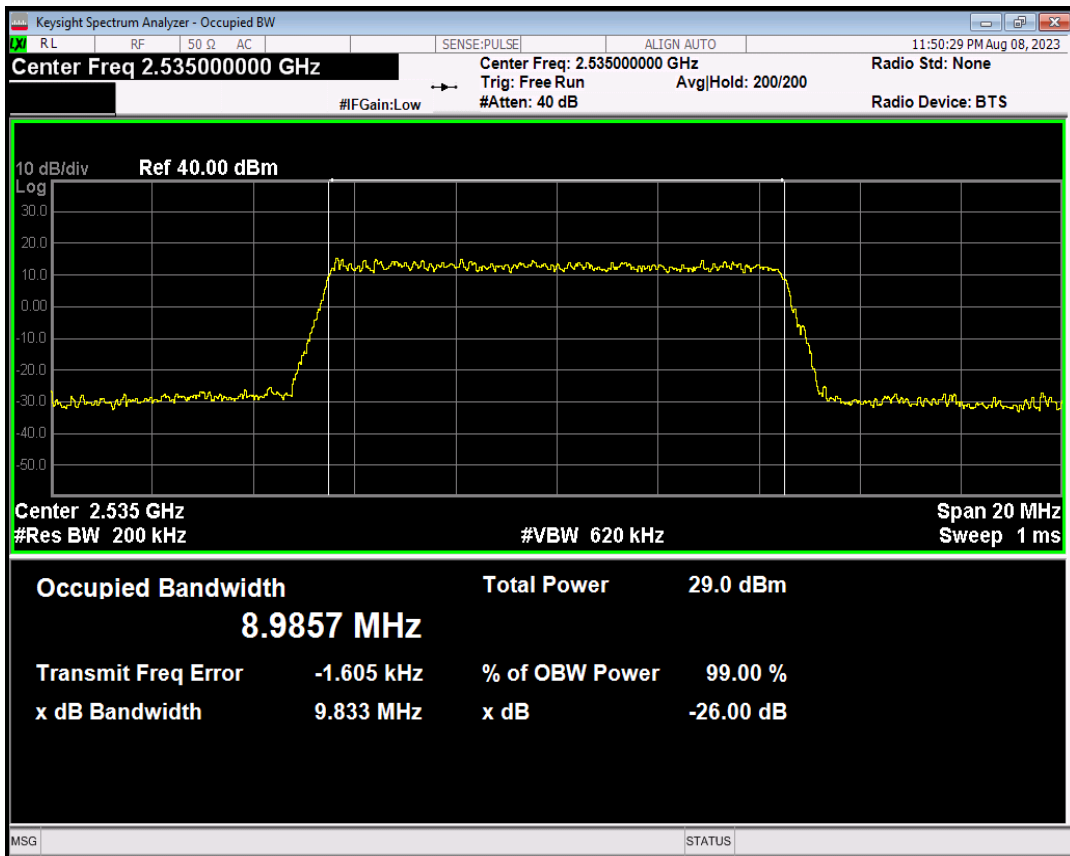

Band7 QPSK BW=15MHz Channel=21100 RB Size=75 Position=#0