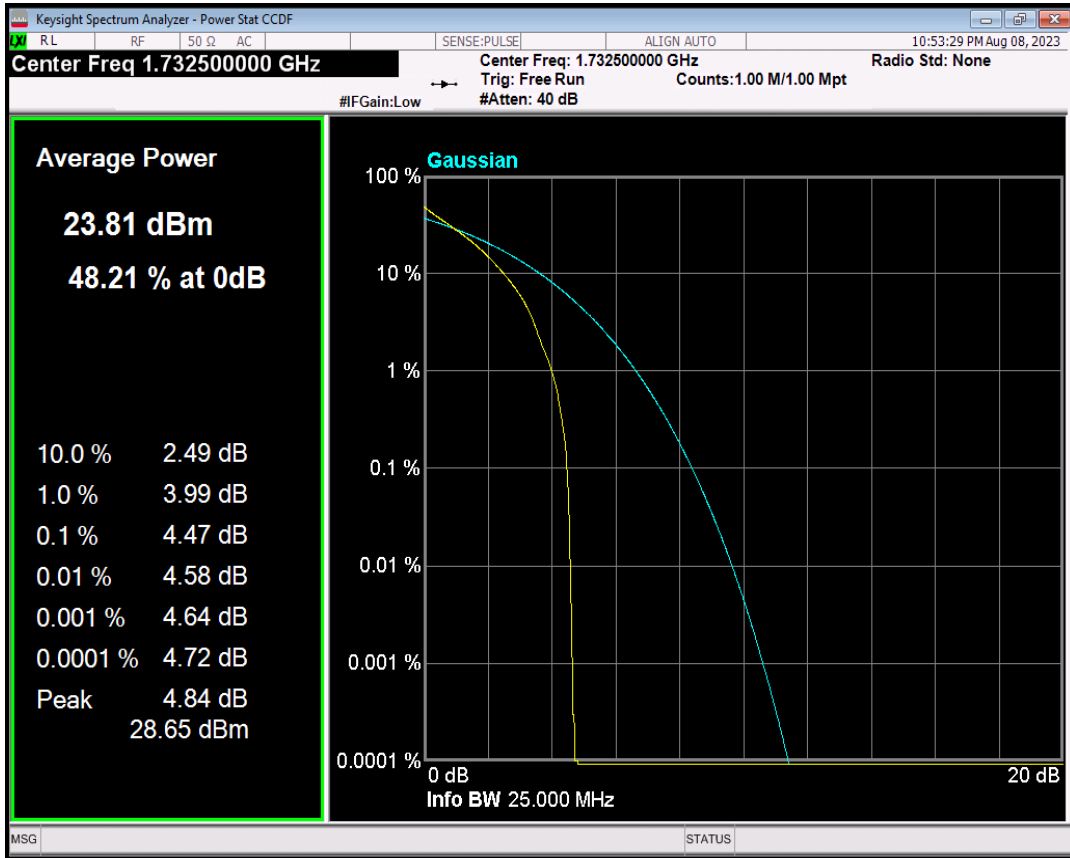

Band4 16QAM BW=10MHz Channel=20175 RB Size=1 Position=#0

Band4 QPSK BW=15MHz Channel=20175 RB Size=1 Position=#0

Band4 16QAM BW=15MHz Channel=20175 RB Size=1 Position=#0

Band4 QPSK BW=20MHz Channel=20175 RB Size=1 Position=#0