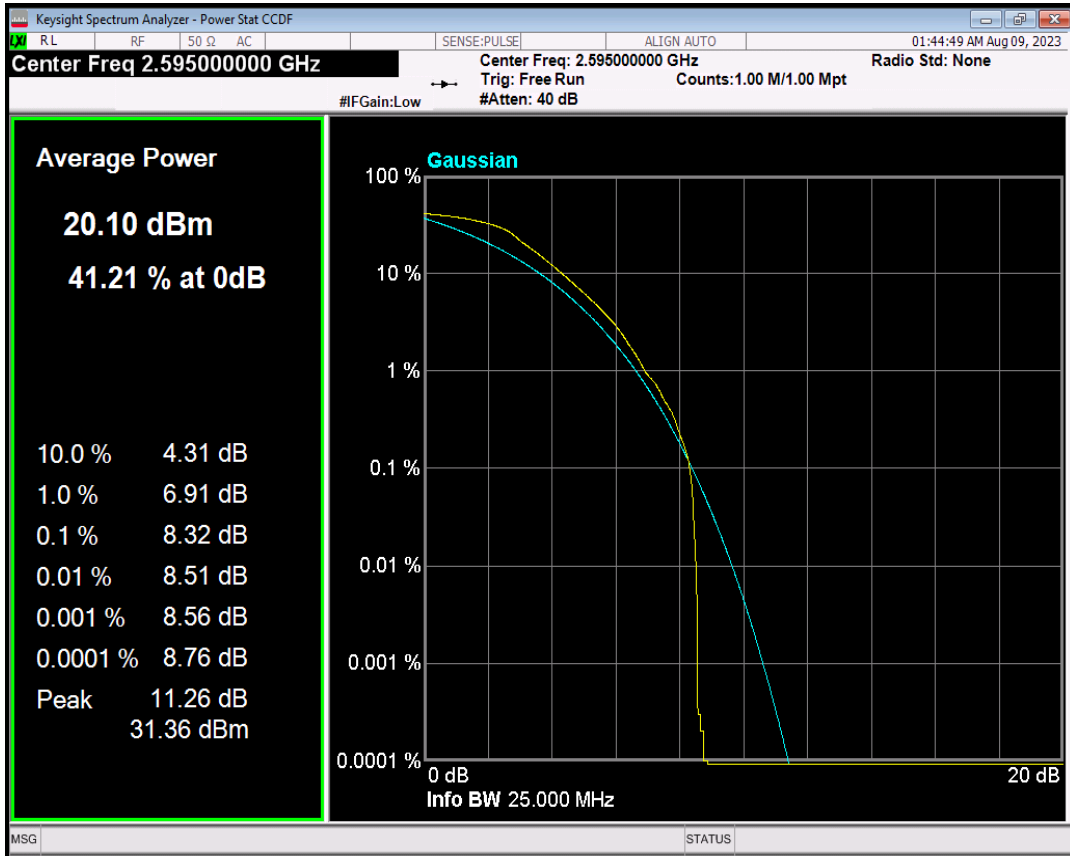

Band41(2535-2655) QPSK BW=15MHz Channel=40640 RB Size=1 Position=#0