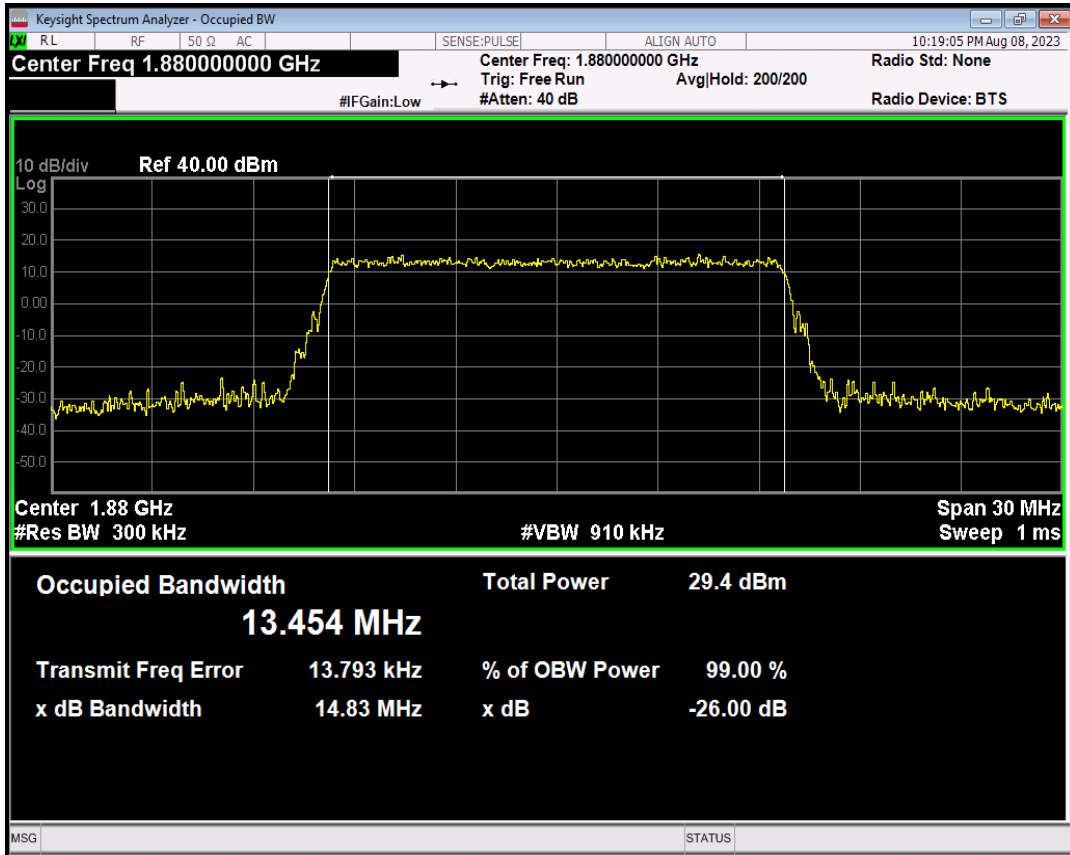

Band2 QPSK BW=20MHz Channel=18900 RB Size=100 Position=#0