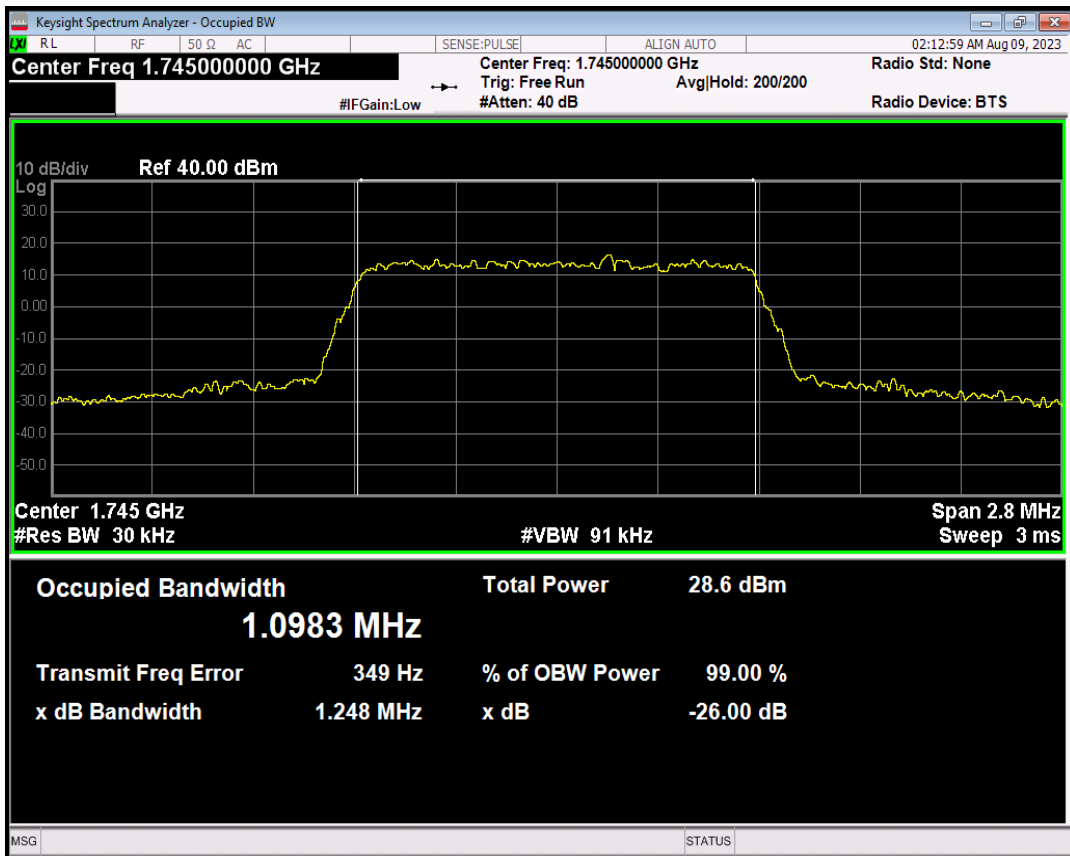

Band5 QPSK BW=10MHz Channel=20525 RB Size=50 Position=#0

Band5 16QAM BW=10MHz Channel=20525 RB Size=50 Position=#0

Band66 QPSK BW=1.4MHz Channel=132322 RB Size=6 Position=#0

Band66 16QAM BW=1.4MHz Channel=132322 RB Size=6 Position=#0