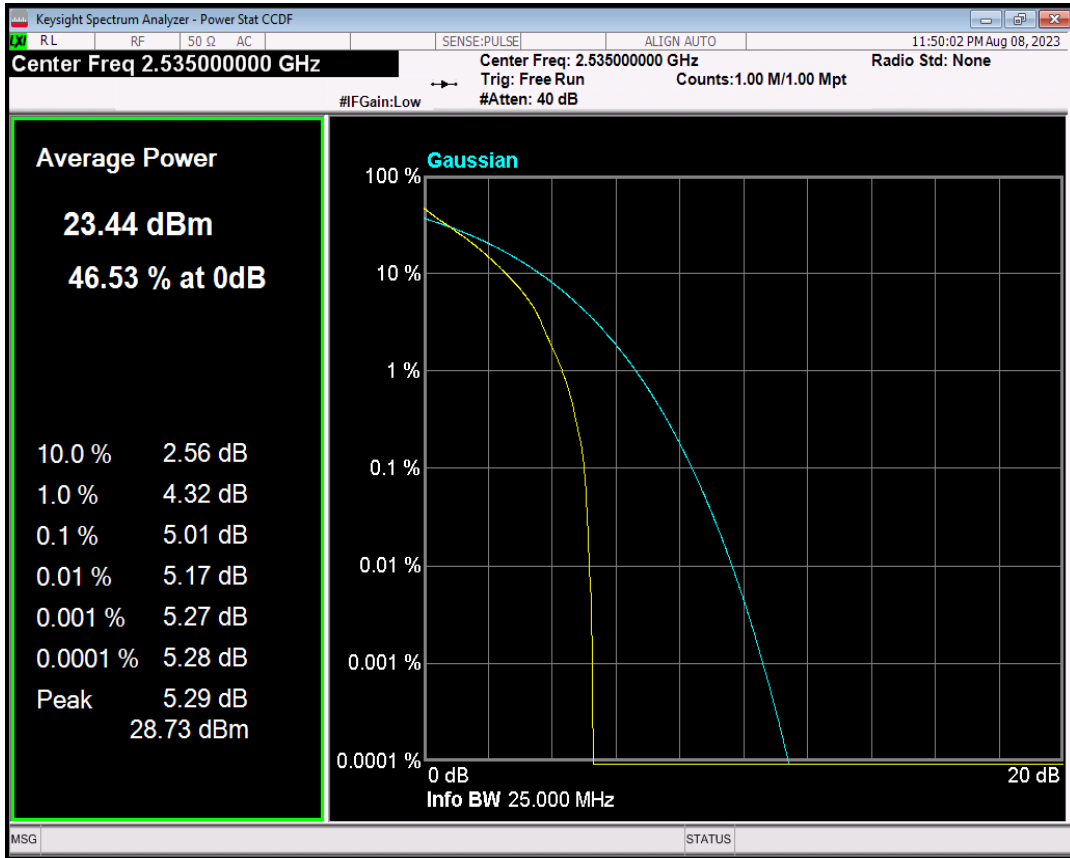

Band66 QPSK BW=20MHz Channel=132322 RB Size=1 Position=#0

Band66 16QAM BW=20MHz Channel=132322 RB Size=1 Position=#0

Band7 QPSK BW=5MHz Channel=21100 RB Size=1 Position=#0

Band7 16QAM BW=5MHz Channel=21100 RB Size=1 Position=#0