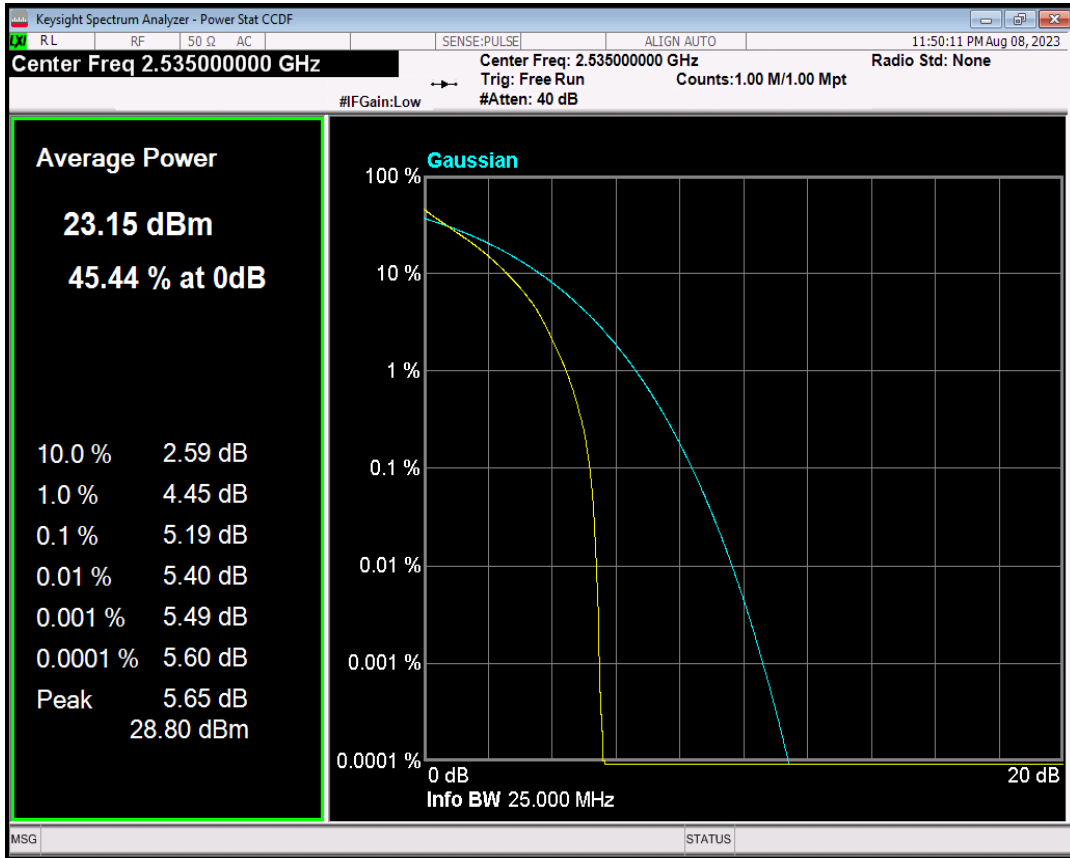

Band7 QPSK BW=15MHz Channel=21100 RB Size=1 Position=#0