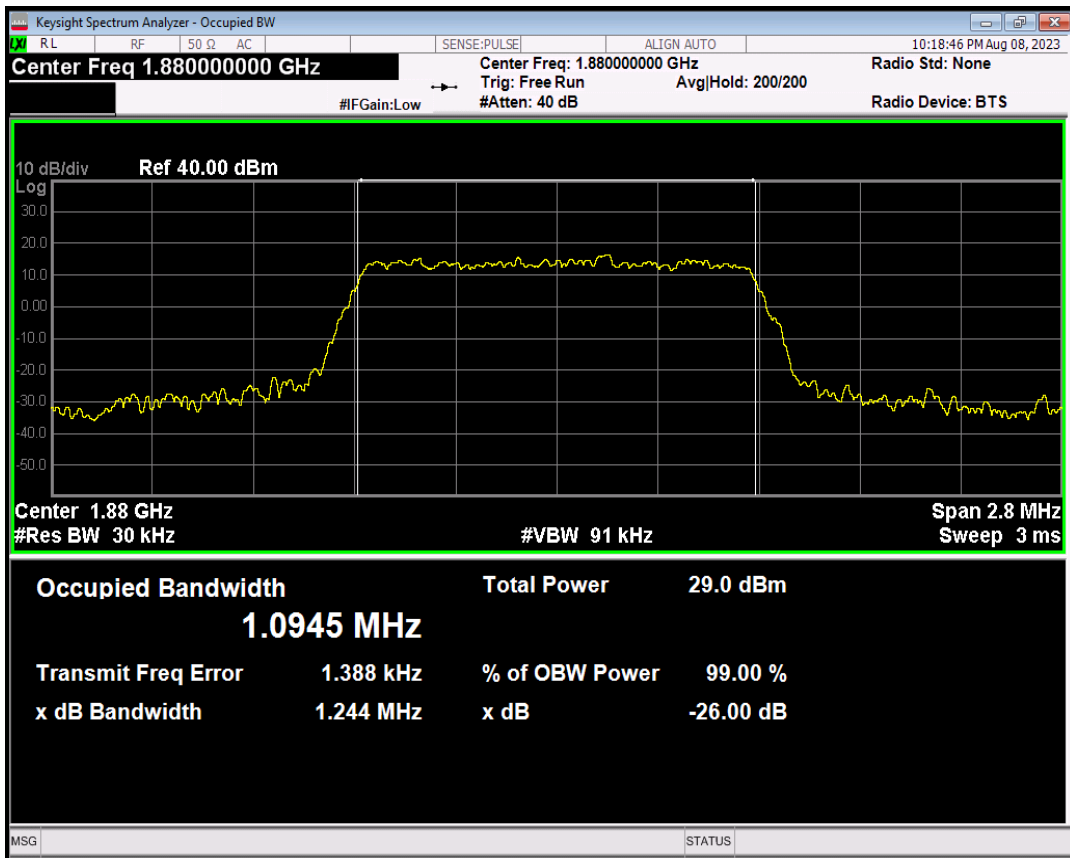

Band2 QPSK BW=1.4MHz Channel=18900 RB Size=6 Position=#0

Band2 16QAM BW=1.4MHz Channel=18900 RB Size=6 Position=#0

Band2 QPSK BW=3MHz Channel=18900 RB Size=15 Position=#0

Band2 16QAM BW=3MHz Channel=18900 RB Size=15 Position=#0