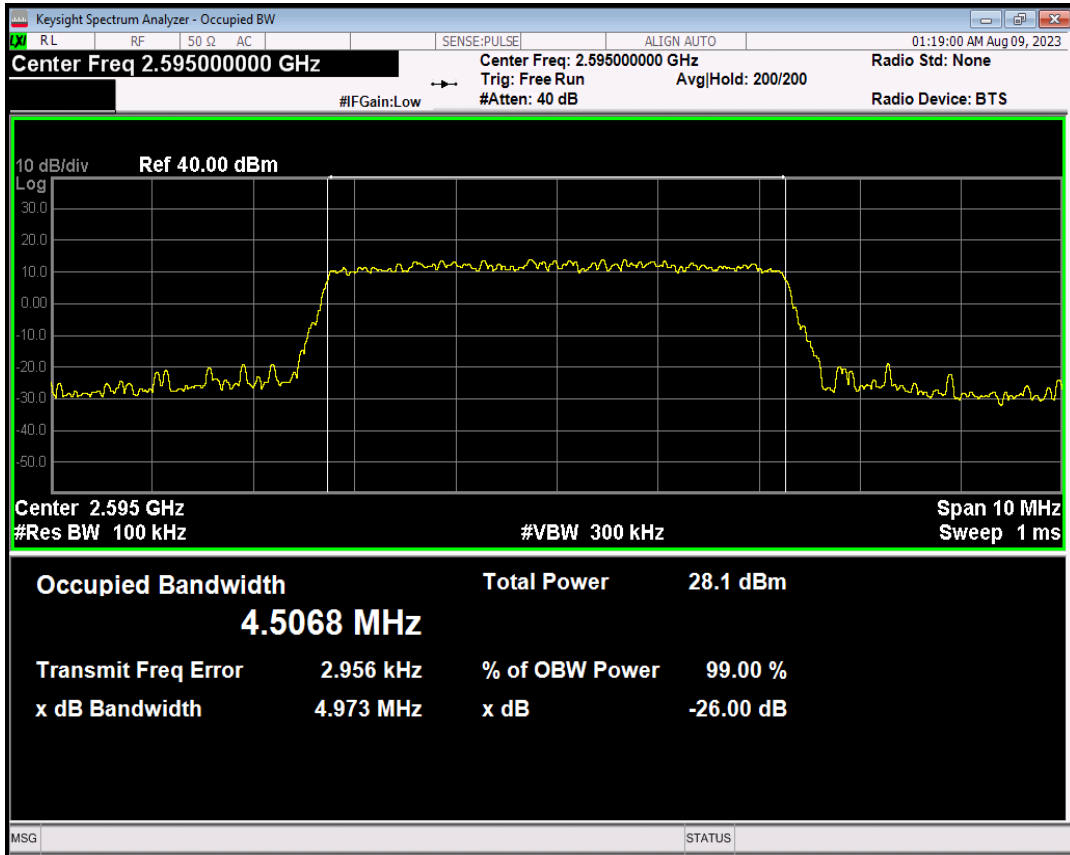

Band38 QPSK BW=10MHz Channel=38000 RB Size=50 Position=#0