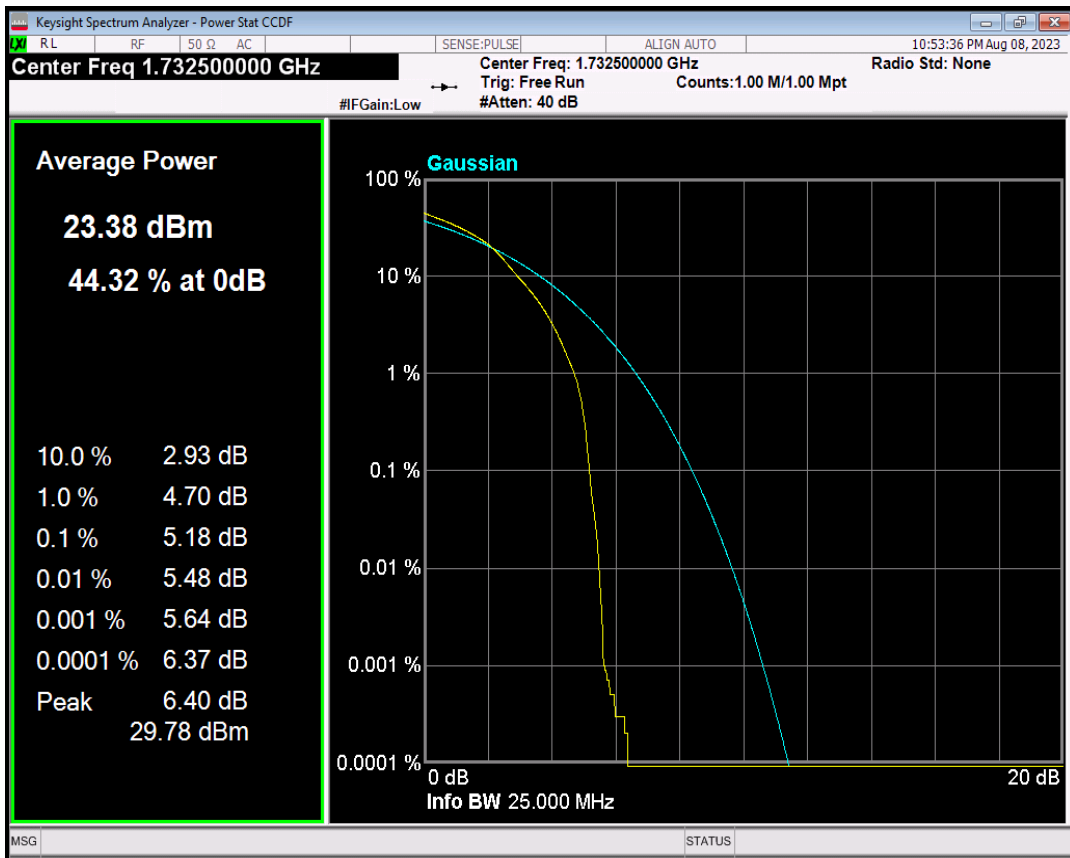

Band4 16QAM BW=20MHz Channel=20175 RB Size=1 Position=#0