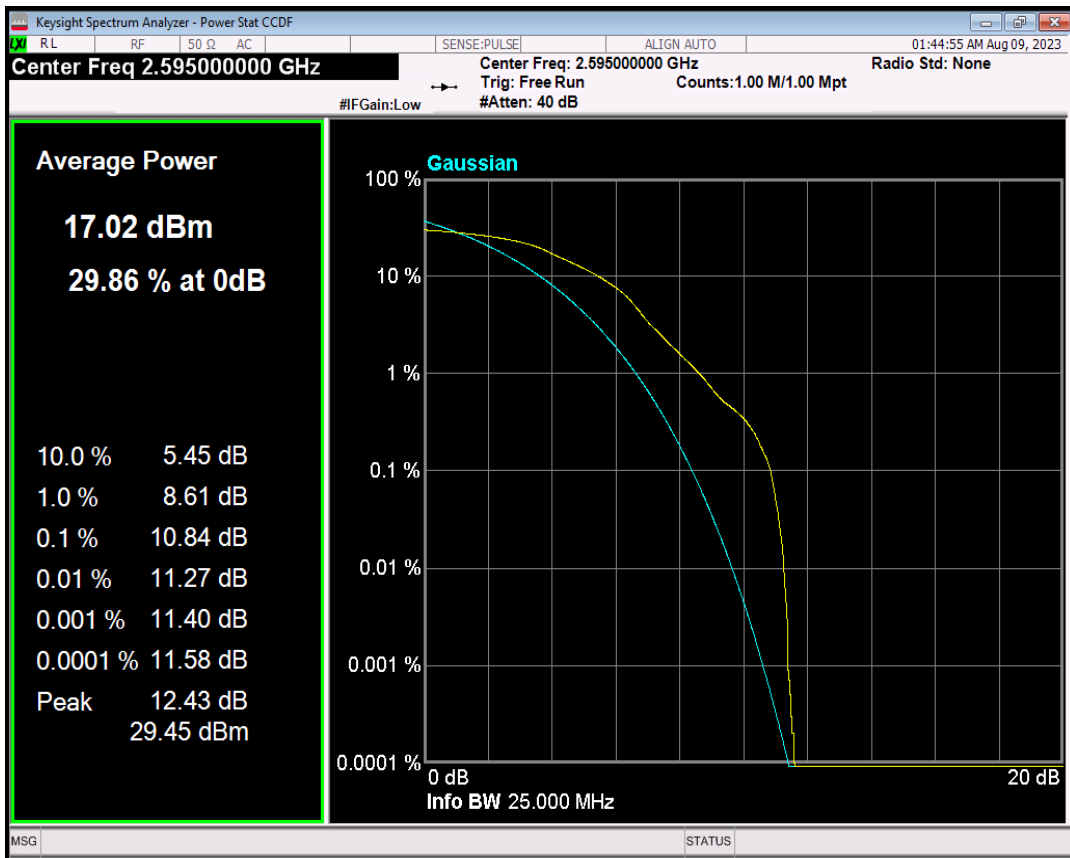

Band41(2535-2655) 16QAM BW=20MHz Channel=40640 RB Size=1 Position=#0