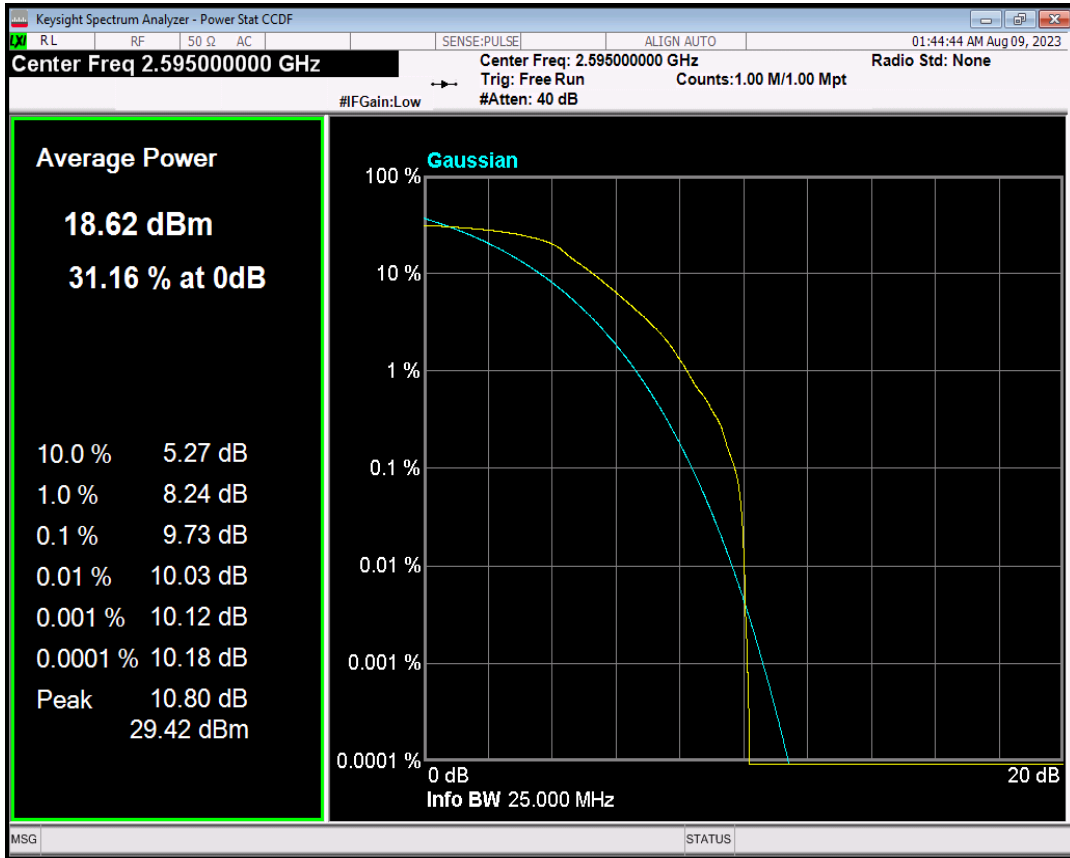

Band4 16QAM BW=20MHz Channel=20175 RB Size=1 Position=#0

Band41(2535-2655) QPSK BW=5MHz Channel=40640 RB Size=1 Position=#0

Band41(2535-2655) 16QAM BW=5MHz Channel=40640 RB Size=1 Position=#0

Band41(2535-2655) QPSK BW=10MHz Channel=40640 RB Size=1 Position=#0