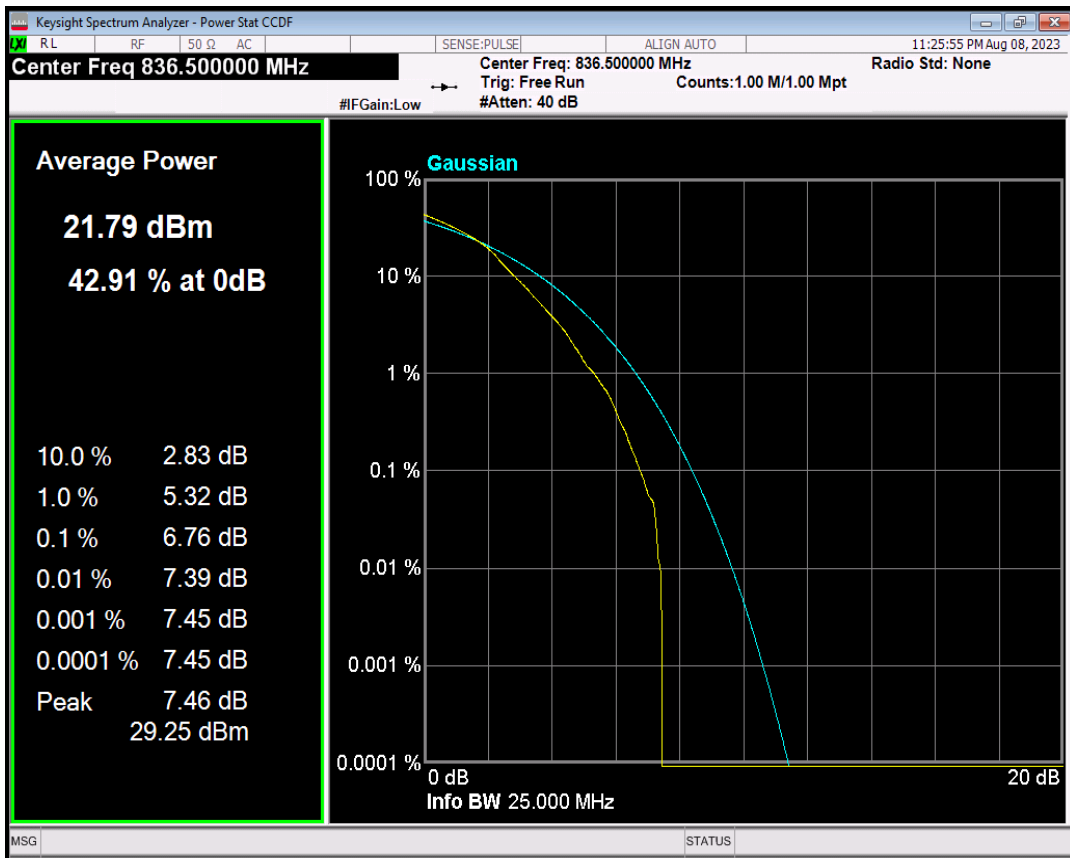

Band41(2535-2655) QPSK BW=20MHz Channel=40640 RB Size=1 Position=#0

Band41(2535-2655) 16QAM BW=20MHz Channel=40640 RB Size=1 Position=#0

Band5 QPSK BW=1.4MHz Channel=20525 RB Size=1 Position=#0

Band5 16QAM BW=1.4MHz Channel=20525 RB Size=1 Position=#0