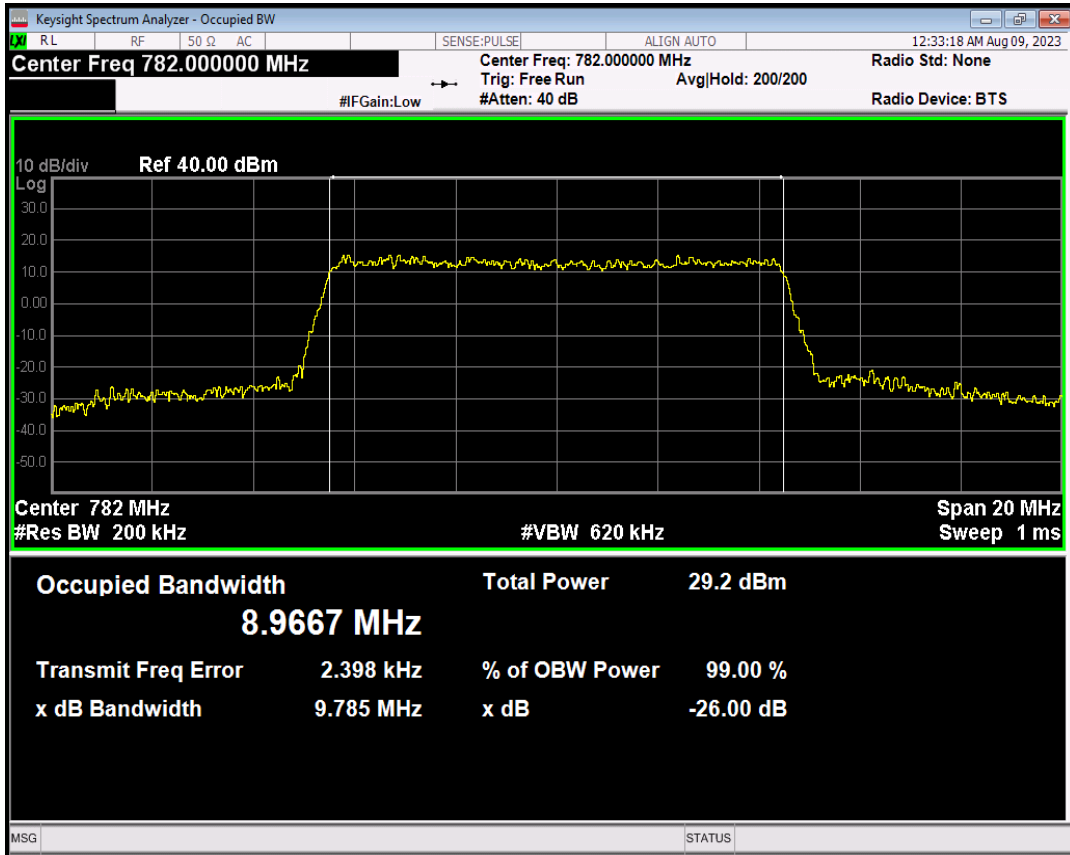

Band13 QPSK BW=5MHz Channel=23230 RB Size=25 Position=#0

Band13 16QAM BW=5MHz Channel=23230 RB Size=25 Position=#0

Band13 QPSK BW=10MHz Channel=23230 RB Size=50 Position=#0

Band13 16QAM BW=10MHz Channel=23230 RB Size=50 Position=#0