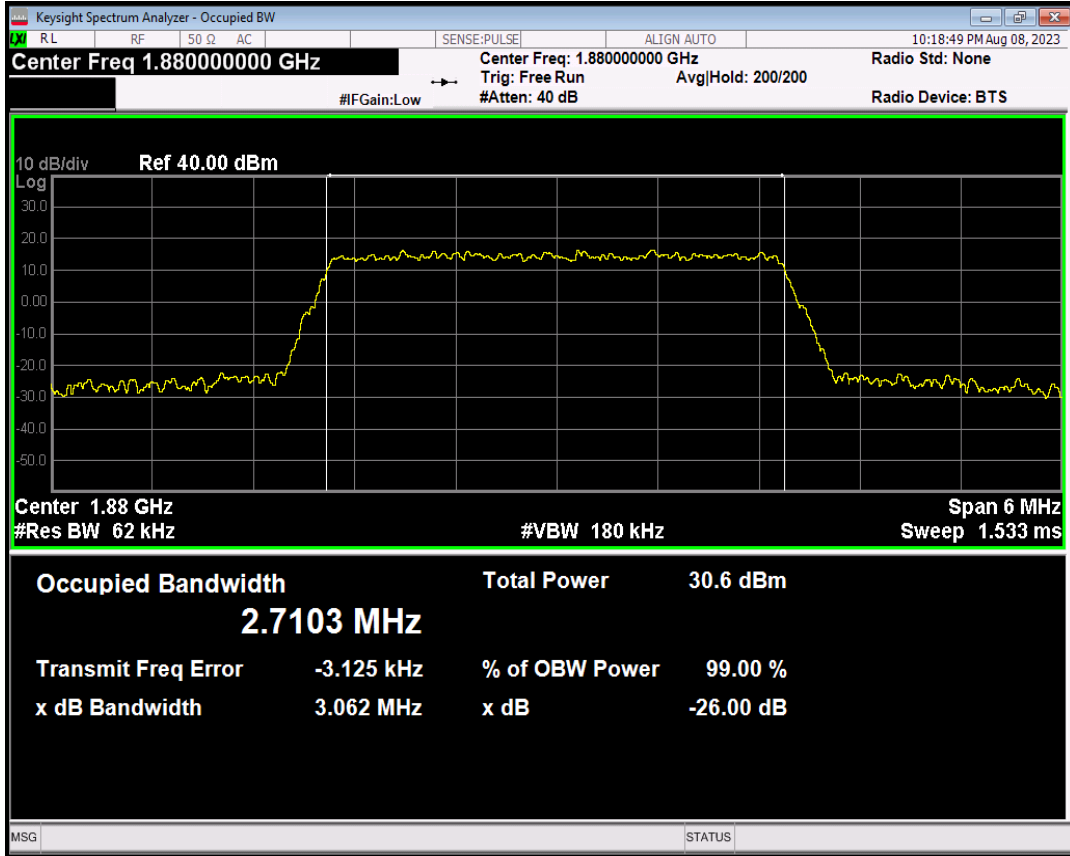

Band2 QPSK BW=1.4MHz Channel=18900 RB Size=6 Position=#0

Band2 16QAM BW=1.4MHz Channel=18900 RB Size=6 Position=#0

Band2 QPSK BW=3MHz Channel=18900 RB Size=15 Position=#0

Band2 16QAM BW=3MHz Channel=18900 RB Size=15 Position=#0