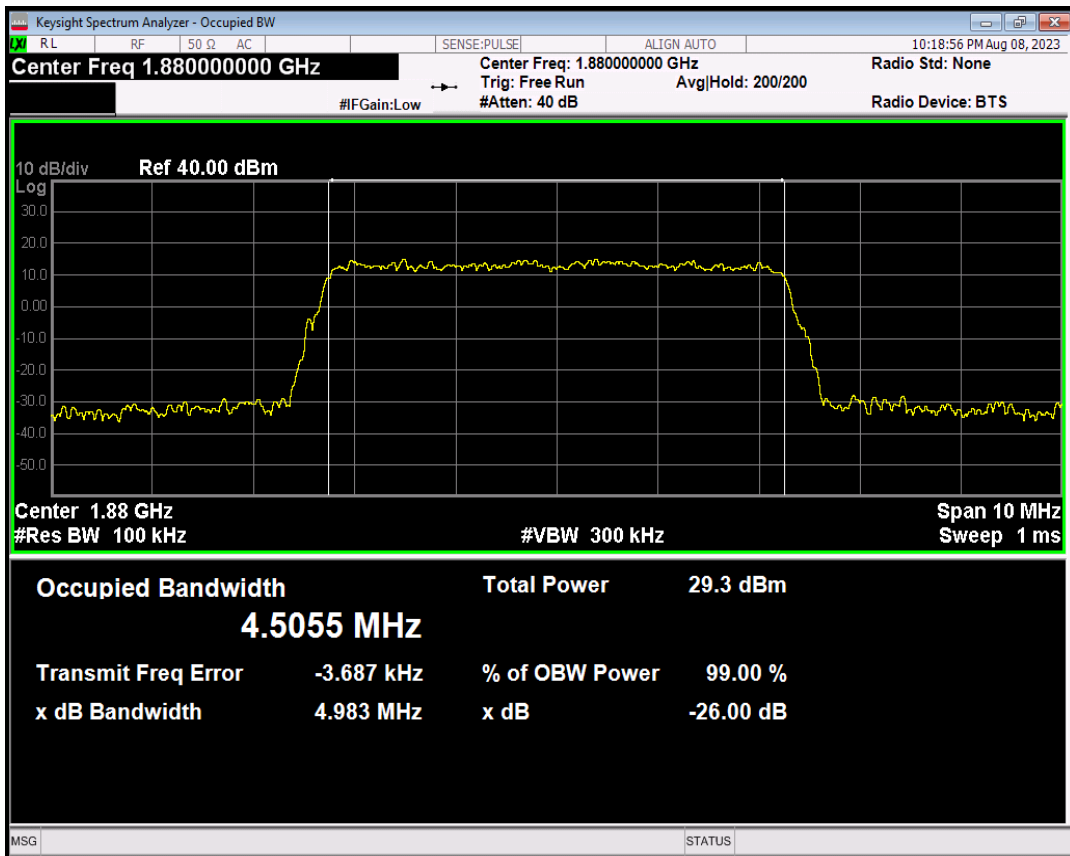

Band2 QPSK BW=10MHz Channel=18900 RB Size=50 Position=#0