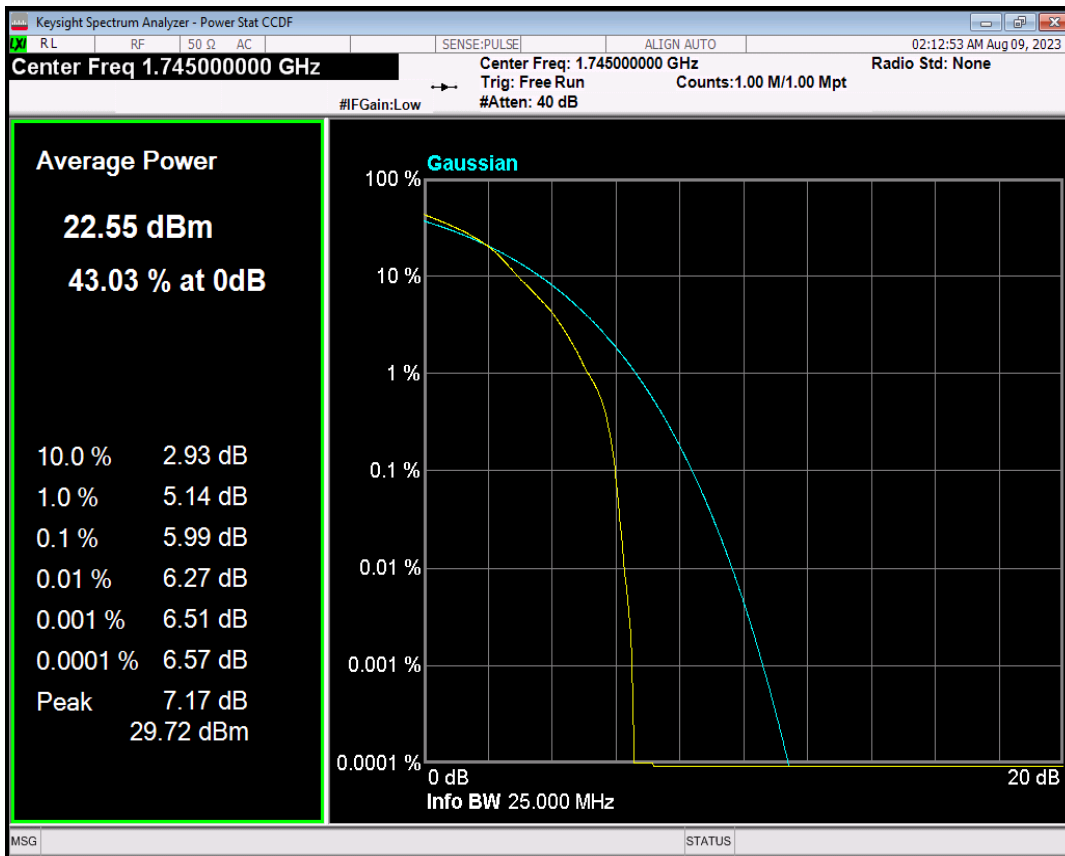

Band66 16QAM BW=20MHz Channel=132322 RB Size=1 Position=#0