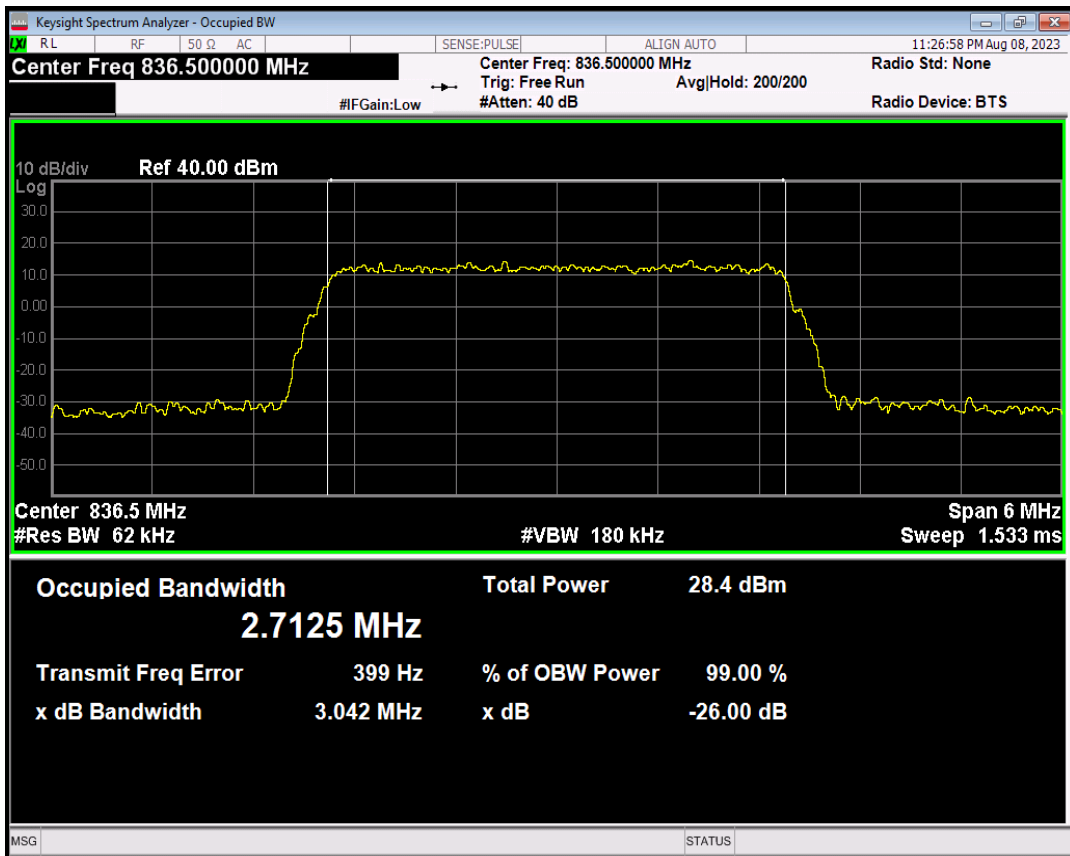

Band5 QPSK BW=5MHz Channel=20525 RB Size=25 Position=#0