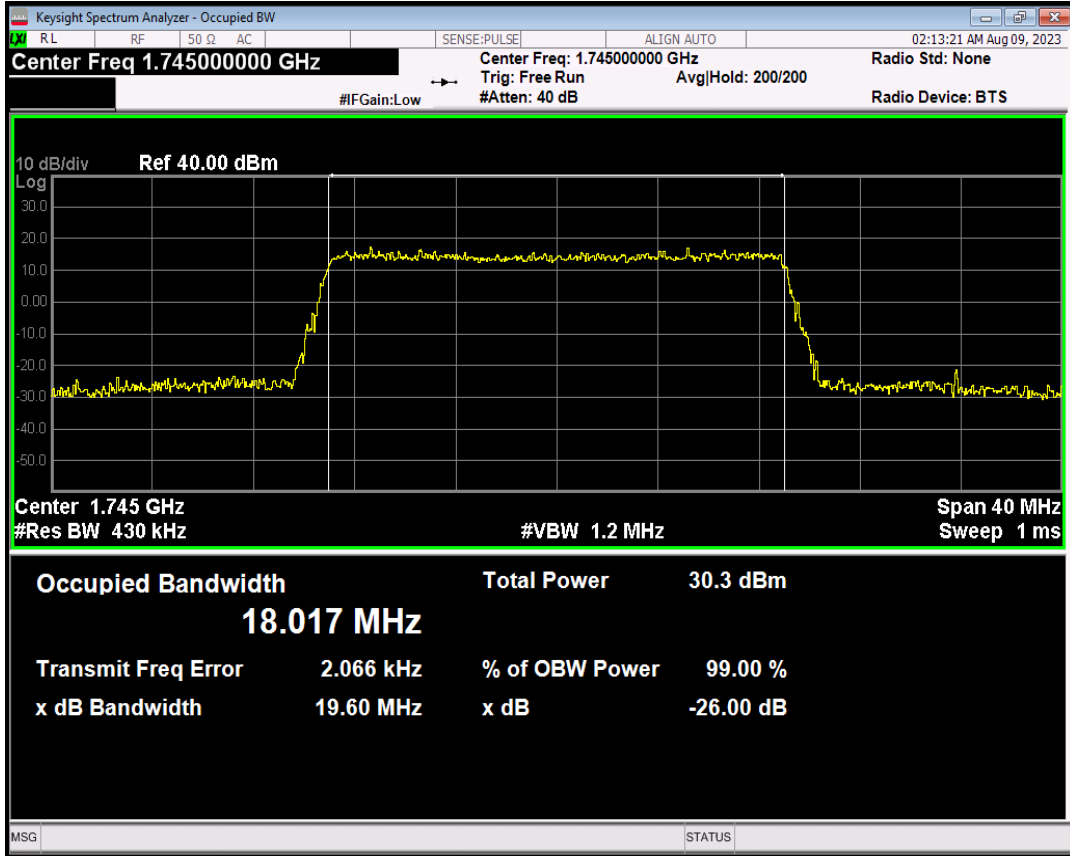

Band66 16QAM BW=20MHz Channel=132322 RB Size=100 Position=#0