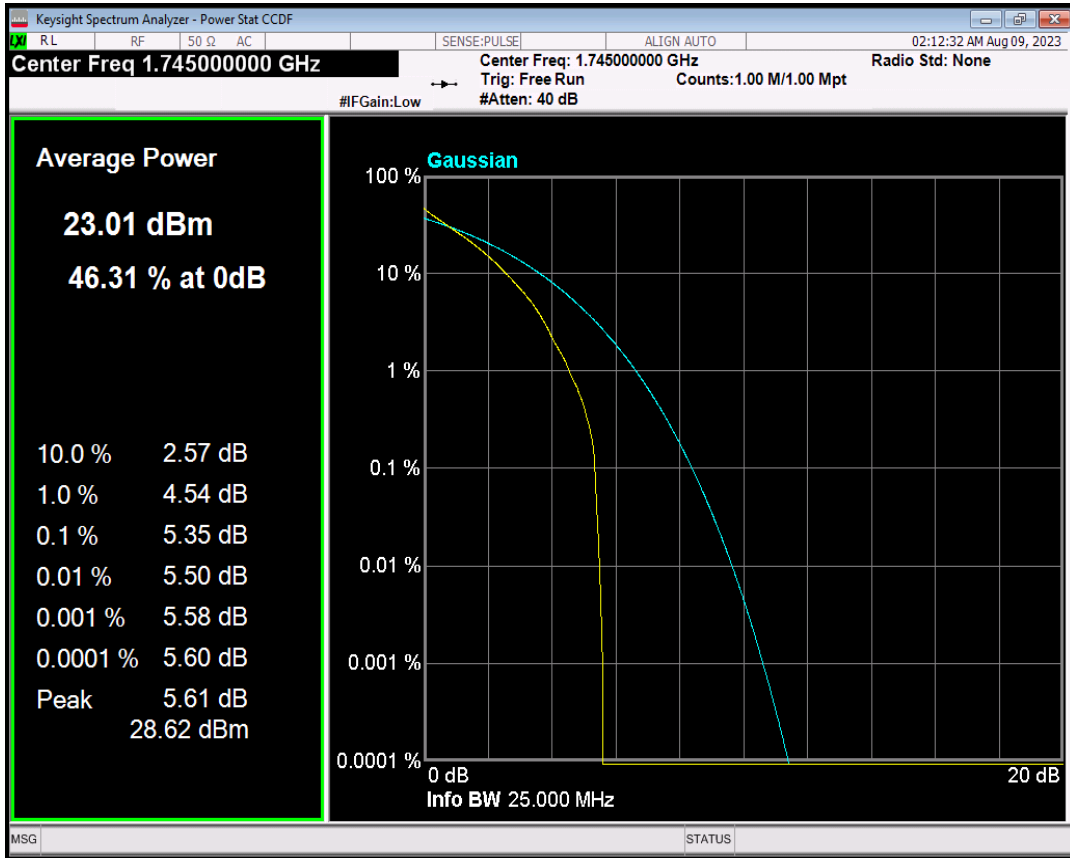

Band66 QPSK BW=3MHz Channel=132322 RB Size=1 Position=#0