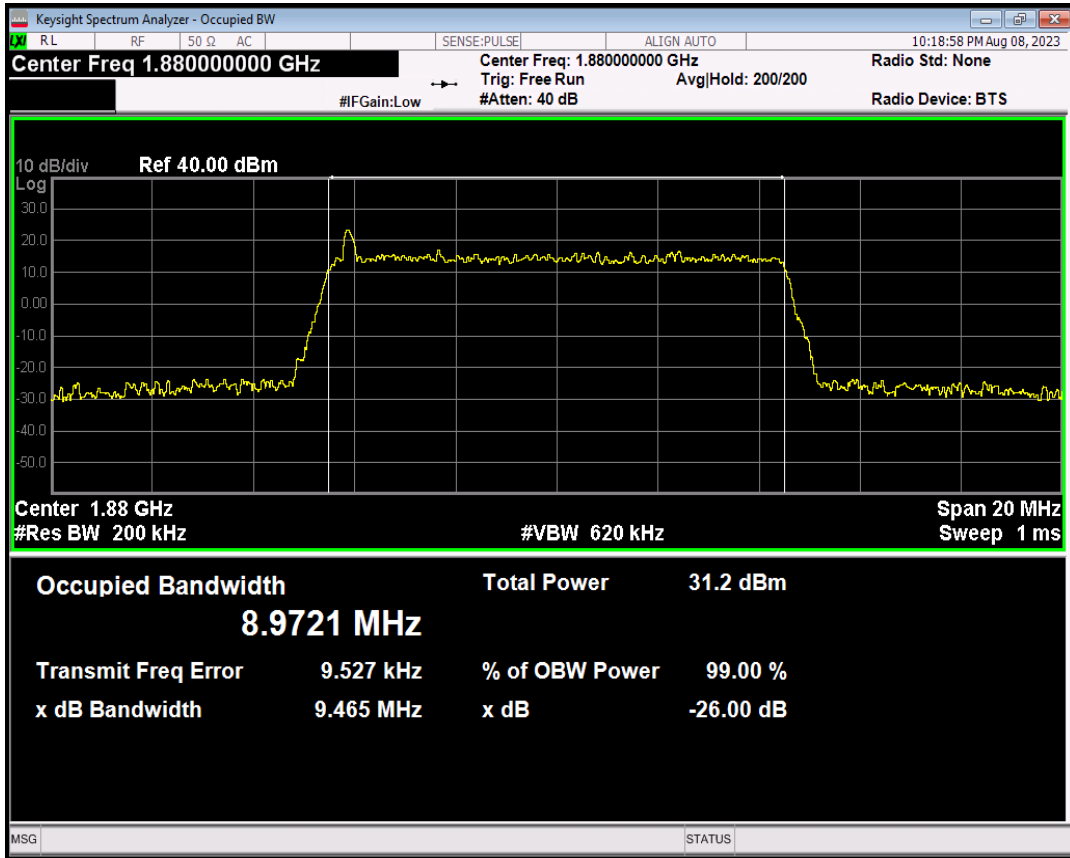

Band2 16QAM BW=10MHz Channel=18900 RB Size=50 Position=#0