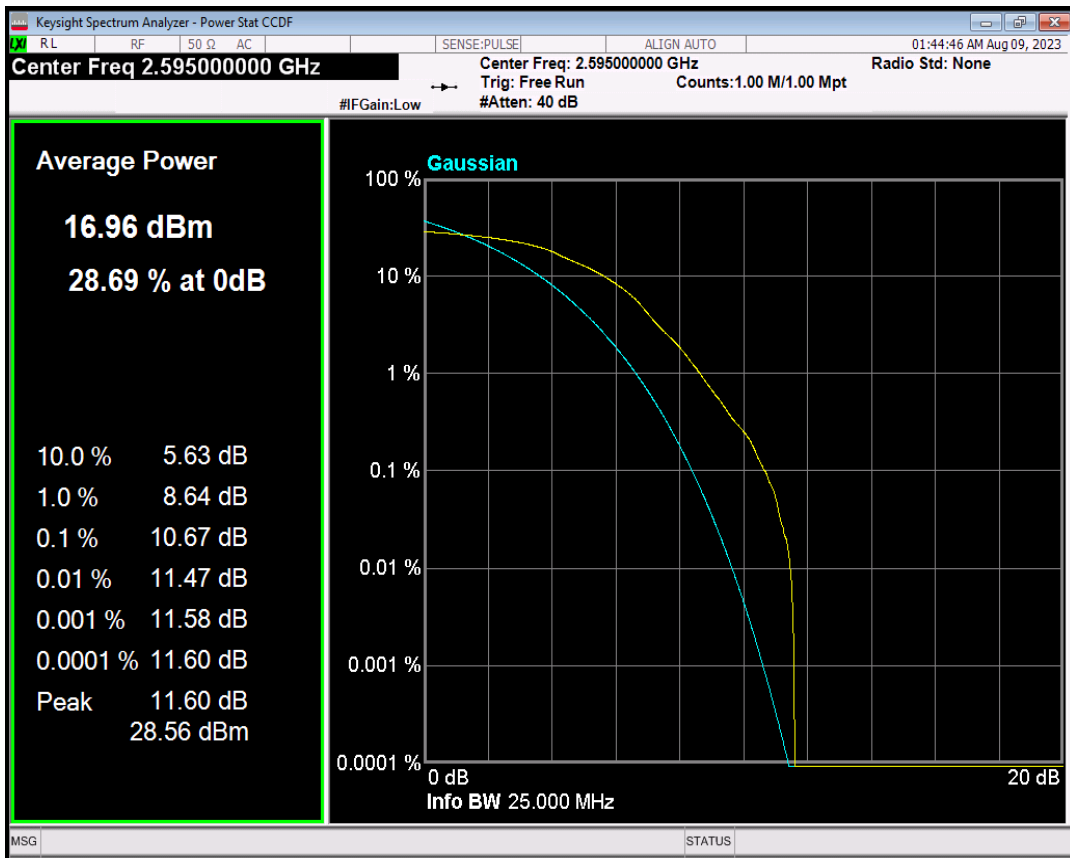

Band41(2535-2655) 16QAM BW=10MHz Channel=40640 RB Size=1 Position=#0