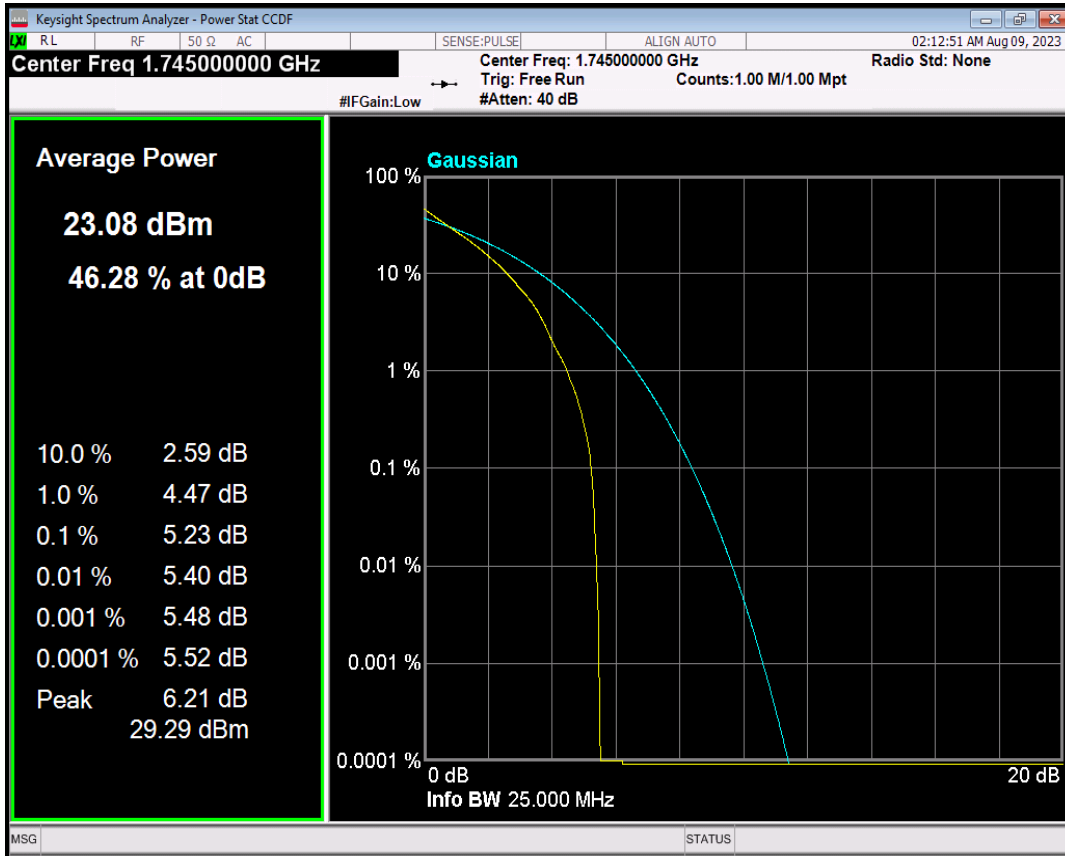

Band66 QPSK BW=20MHz Channel=132322 RB Size=1 Position=#0