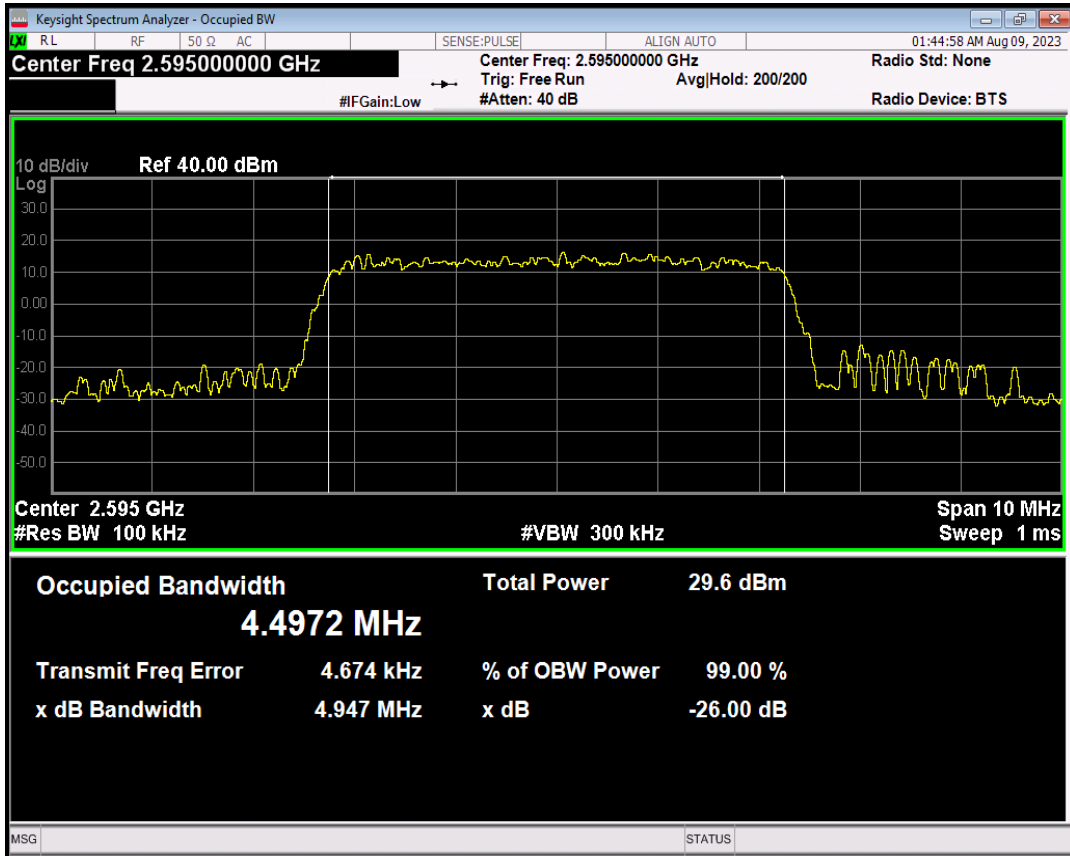

Band41(2535-2655) 16QAM BW=5MHz Channel=40640 RB Size=25 Position=#0