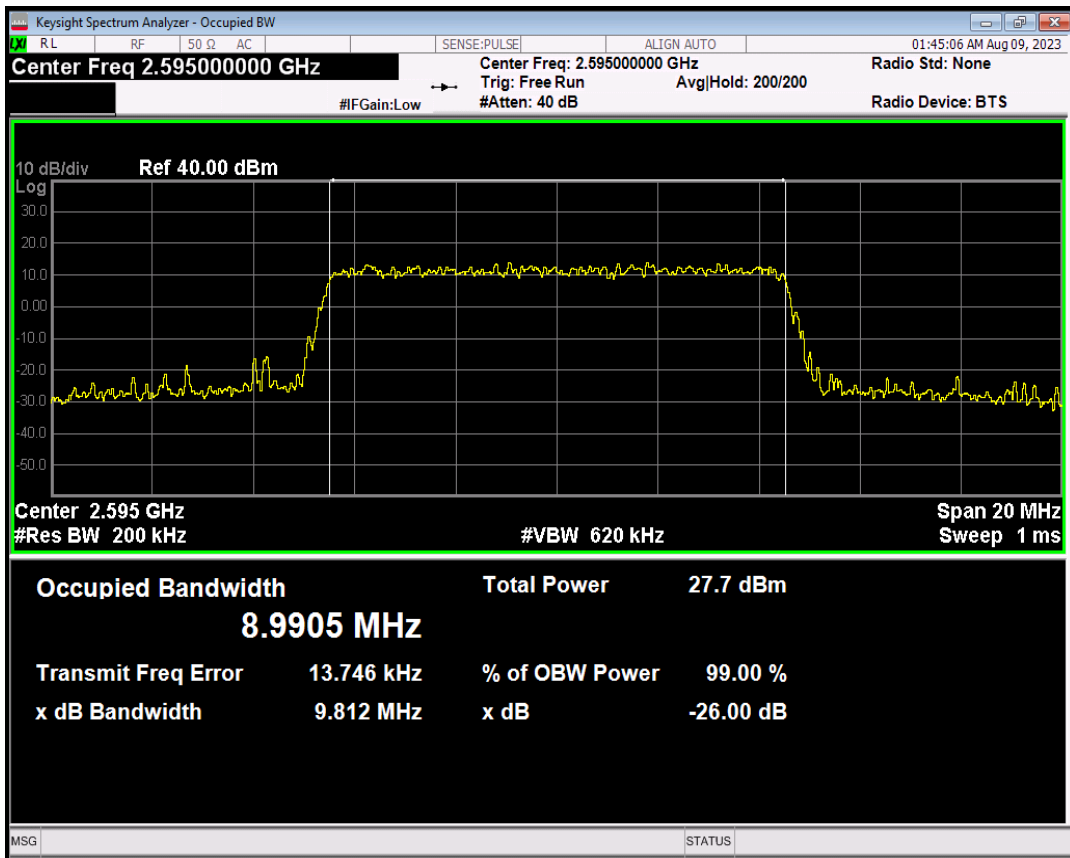

Band41(2535-2655) QPSK BW=15MHz Channel=40640 RB Size=75 Position=#0