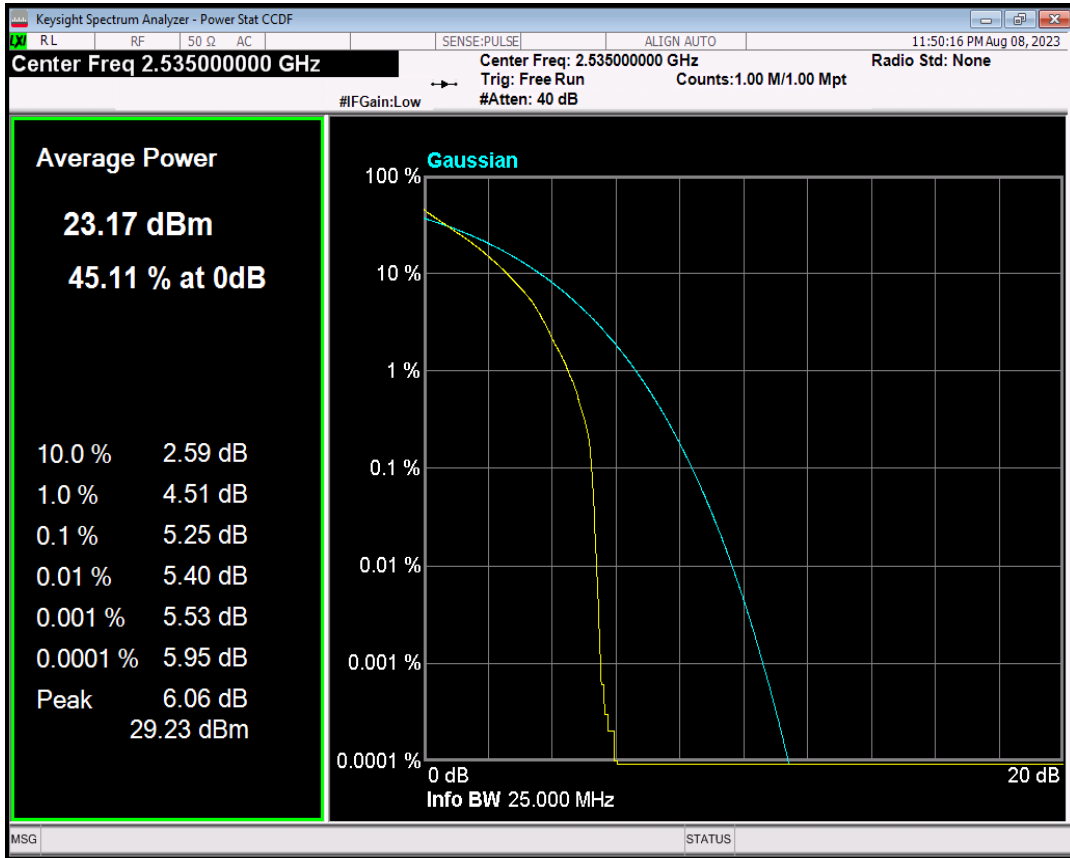

Band7 QPSK BW=20MHz Channel=21100 RB Size=1 Position=#0