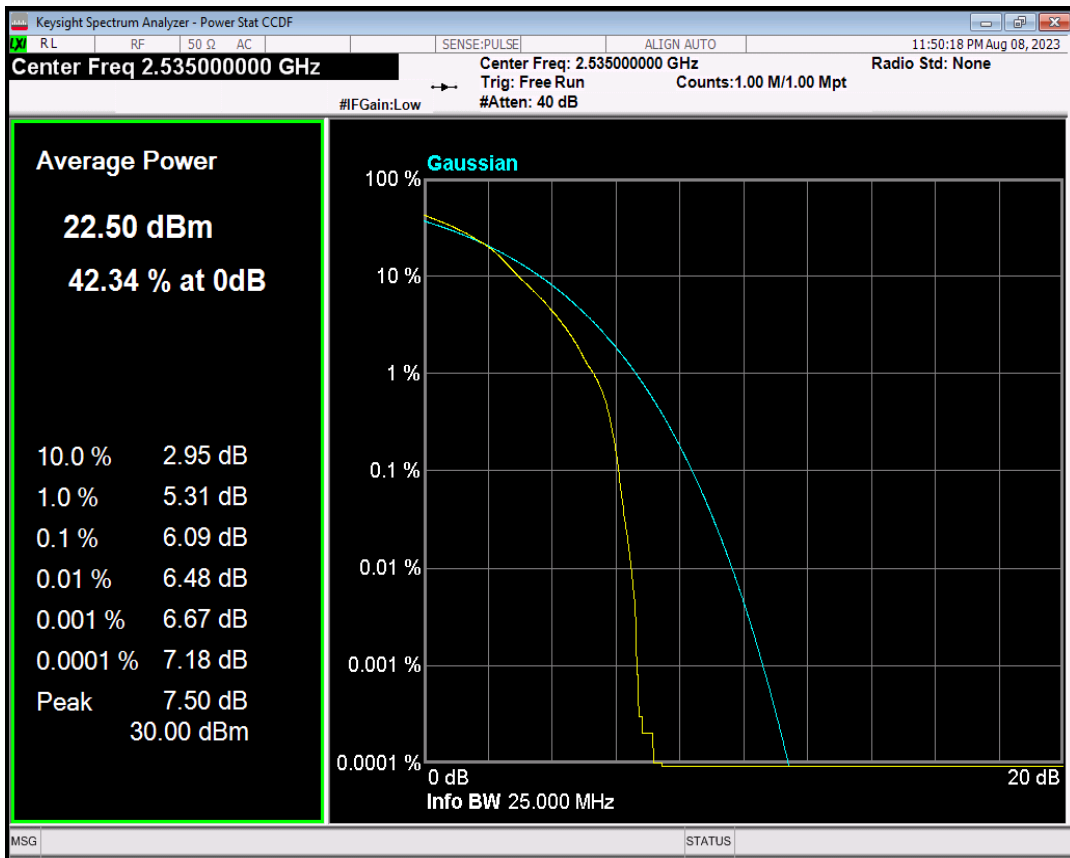

Band7 16QAM BW=20MHz Channel=21100 RB Size=1 Position=#0