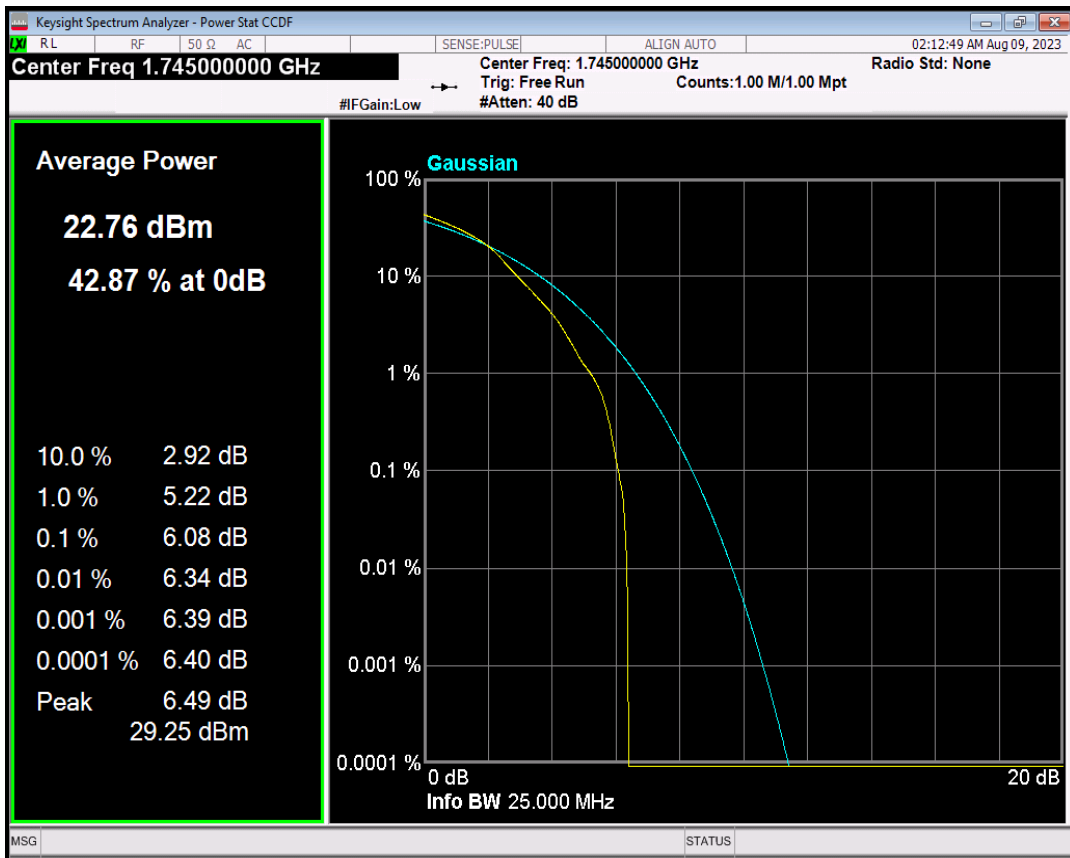

Band66 QPSK BW=10MHz Channel=132322 RB Size=1 Position=#0

Band66 16QAM BW=10MHz Channel=132322 RB Size=1 Position=#0

Band66 QPSK BW=15MHz Channel=132322 RB Size=1 Position=#0

Band66 16QAM BW=15MHz Channel=132322 RB Size=1 Position=#0