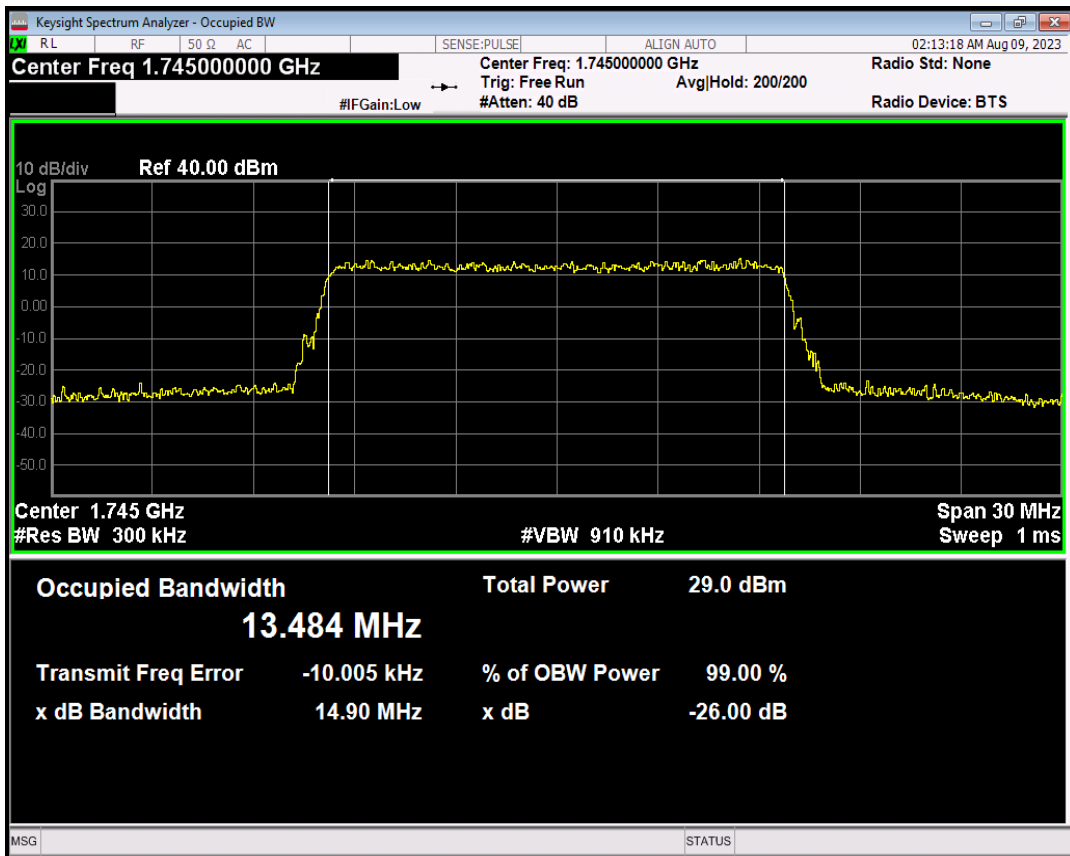

Band66 QPSK BW=10MHz Channel=132322 RB Size=50 Position=#0

Band66 16QAM BW=10MHz Channel=132322 RB Size=50 Position=#0

Band66 QPSK BW=15MHz Channel=132322 RB Size=75 Position=#0

Band66 16QAM BW=15MHz Channel=132322 RB Size=75 Position=#0