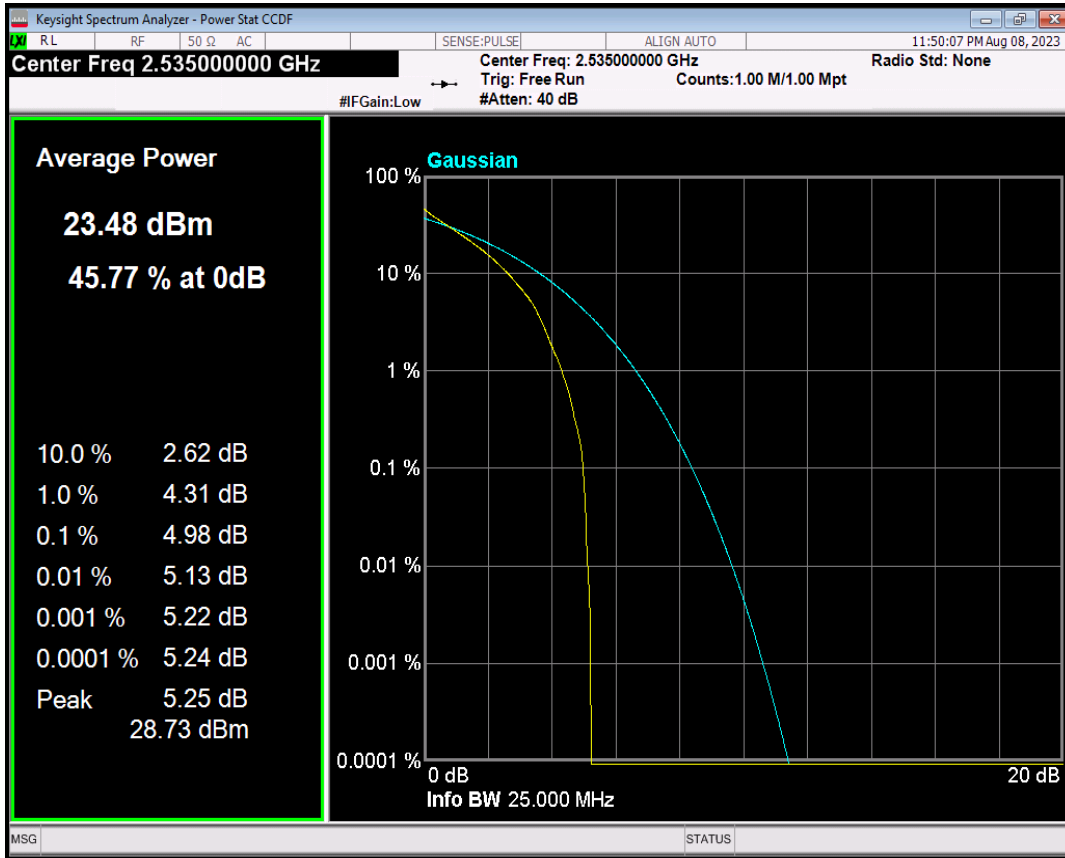

Band7 QPSK BW=10MHz Channel=21100 RB Size=1 Position=#0