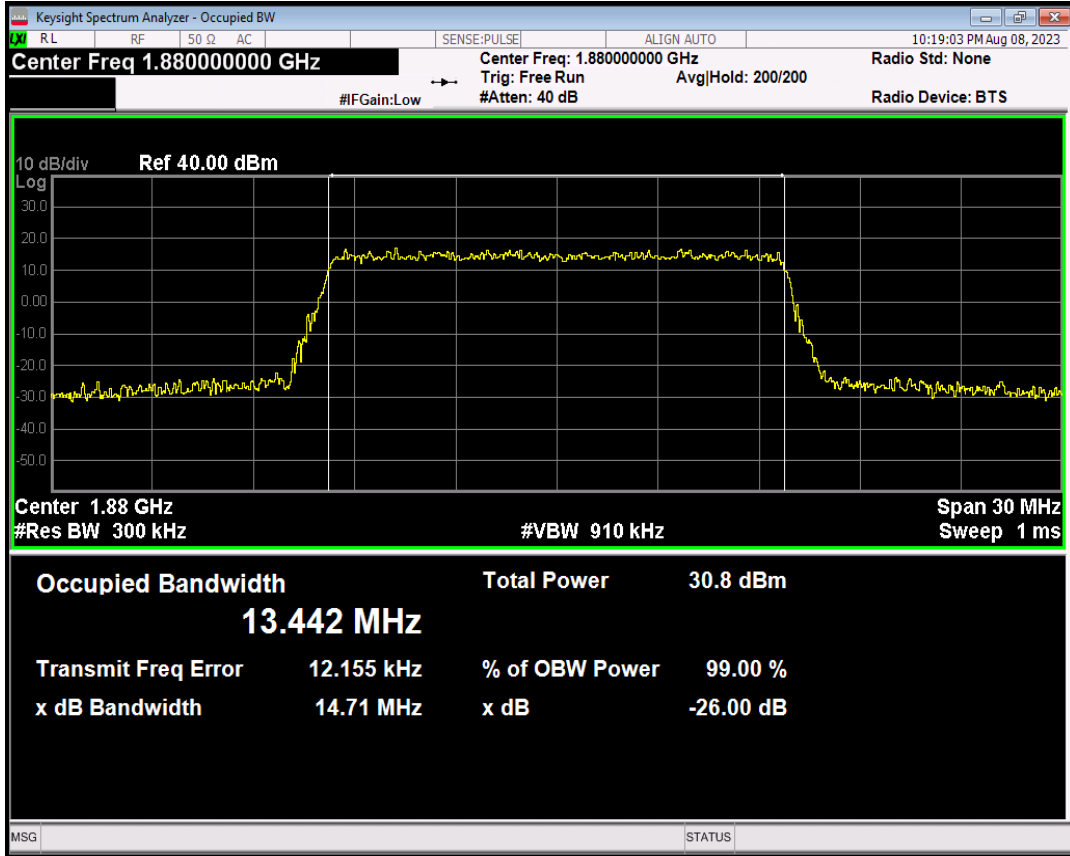

Band2 16QAM BW=15MHz Channel=18900 RB Size=75 Position=#0