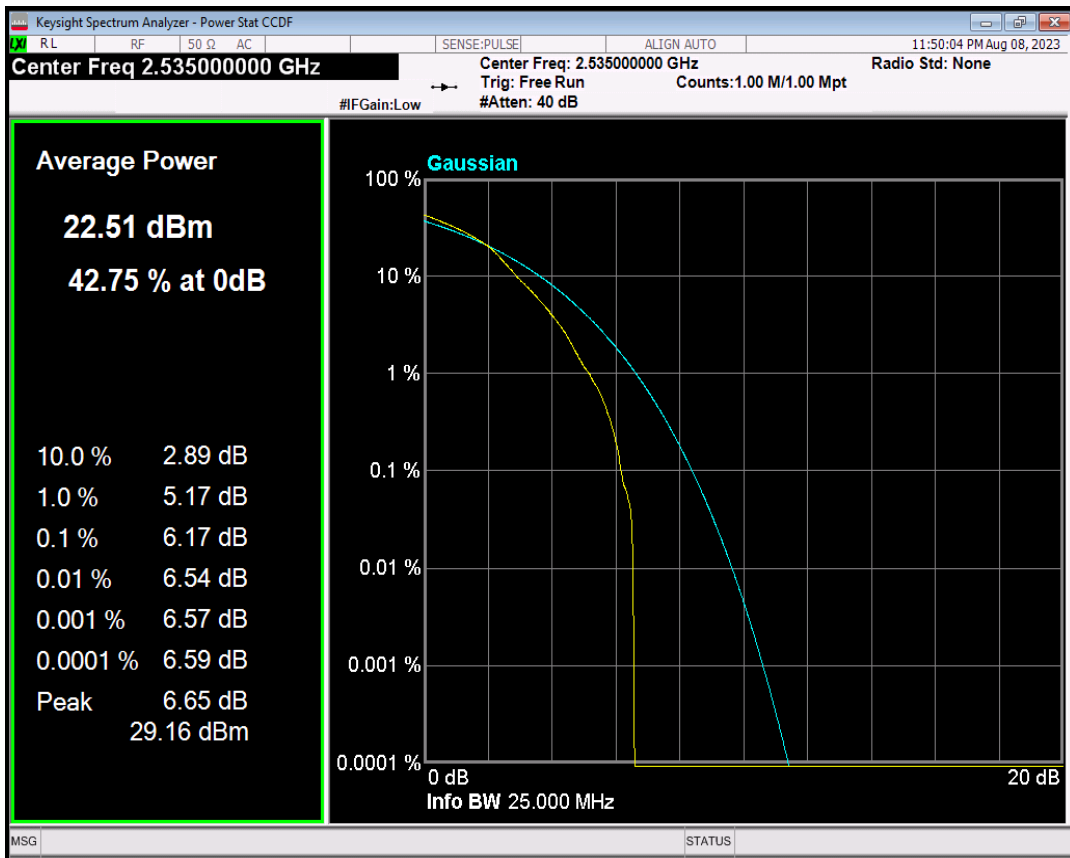

Band66 QPSK BW=20MHz Channel=132322 RB Size=1 Position=#0

Band66 16QAM BW=20MHz Channel=132322 RB Size=1 Position=#0

Band7 QPSK BW=5MHz Channel=21100 RB Size=1 Position=#0

Band7 16QAM BW=5MHz Channel=21100 RB Size=1 Position=#0