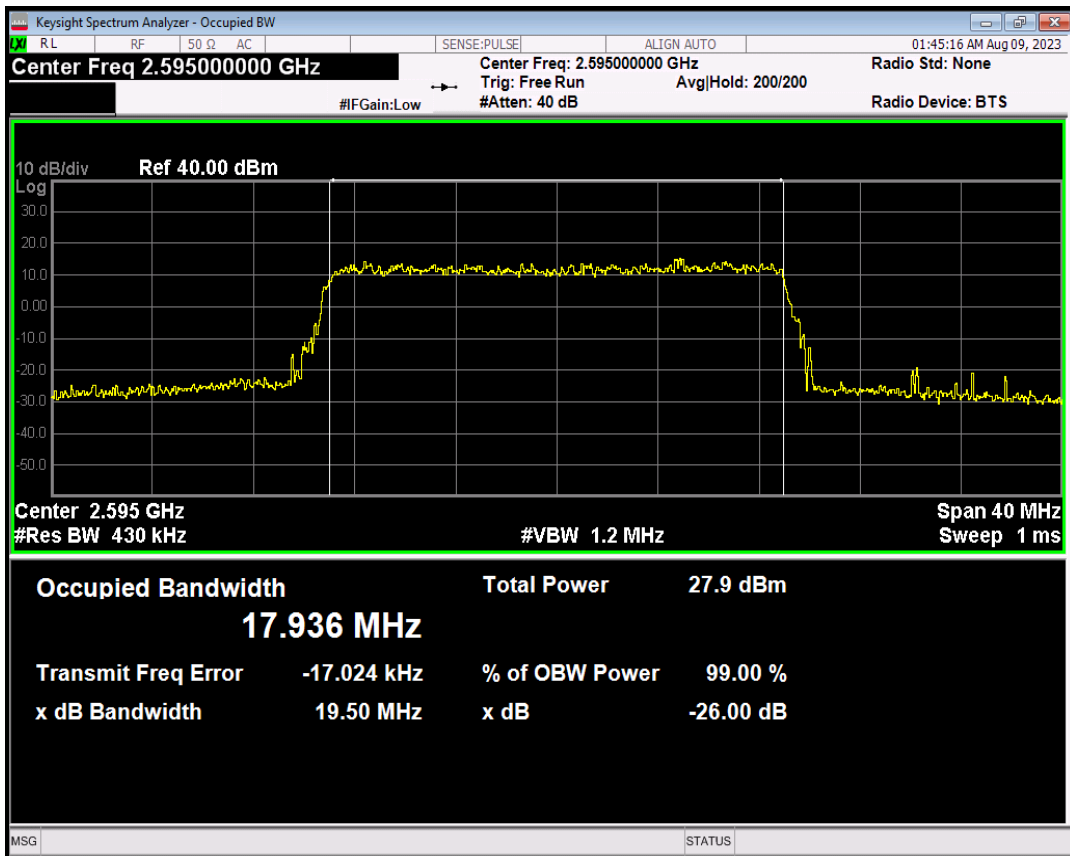

Band5 QPSK BW=1.4MHz Channel=20525 RB Size=6 Position=#0