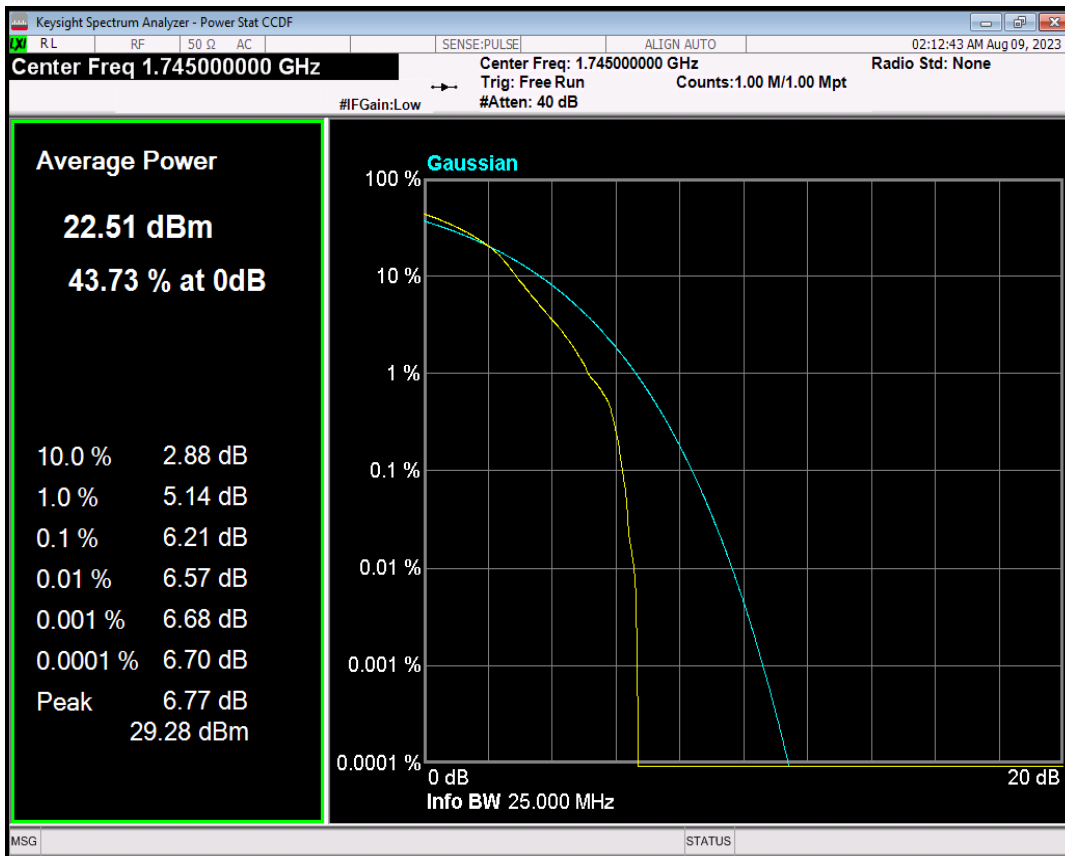

Band66 16QAM BW=10MHz Channel=132322 RB Size=1 Position=#0