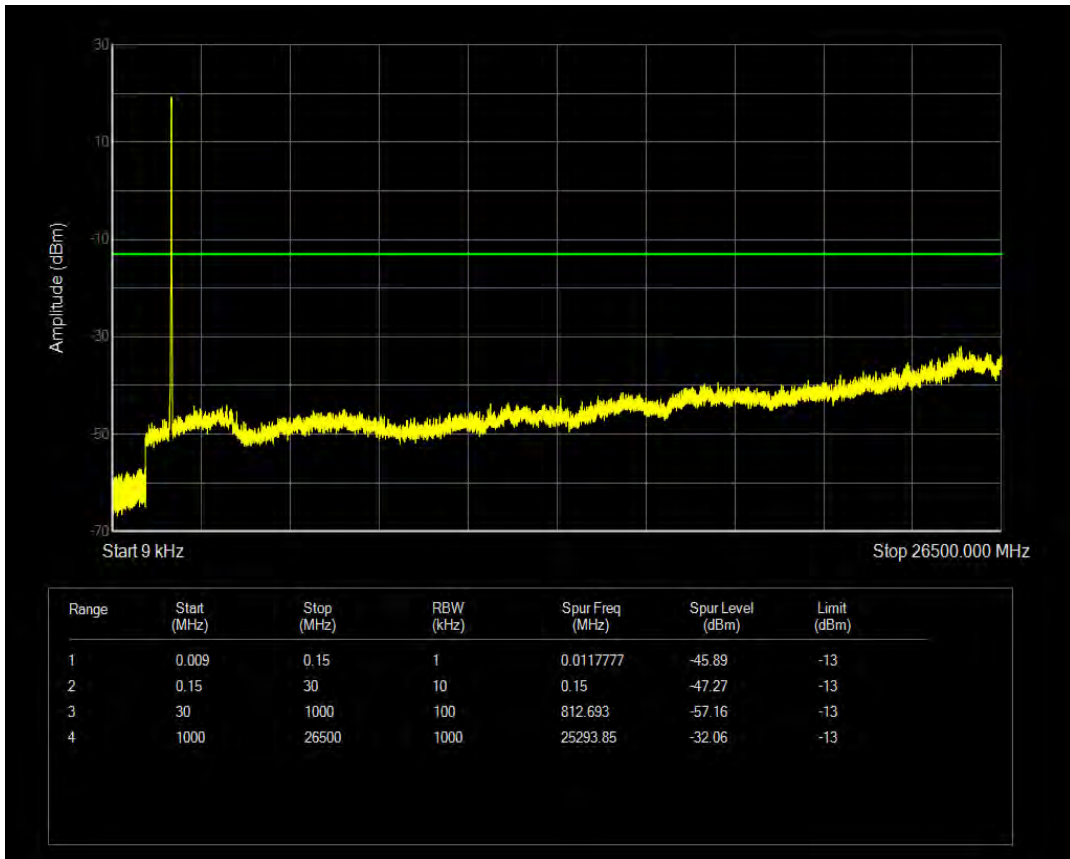

Band66 QPSK BW=15MHz Channel=132322 RB Size=75 Position=#0

Band66 16QAM BW=15MHz Channel=132322 RB Size=1 Position=#0

Band66 16QAM BW=15MHz Channel=132322 RB Size=75 Position=#0

Band66 QPSK BW=15MHz Channel=132597 RB Size=1 Position=#0

Band66 QPSK BW=15MHz Channel=132597 RB Size=75 Position=#0

Band66 16QAM BW=15MHz Channel=132597 RB Size=1 Position=#0

Band66 16QAM BW=15MHz Channel=132597 RB Size=75 Position=#0

Band66 QPSK BW=20MHz Channel=132072 RB Size=1 Position=#0