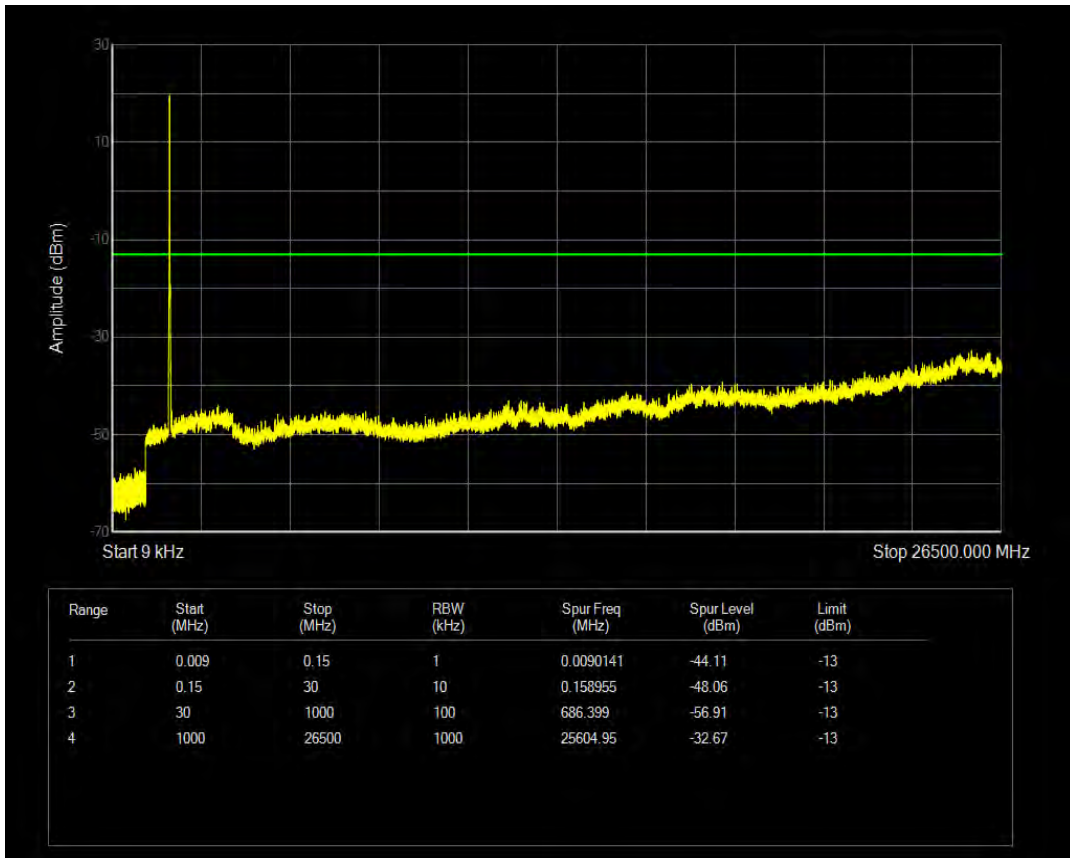

Band66 QPSK BW=15MHz Channel=132047 RB Size=75 Position=#0