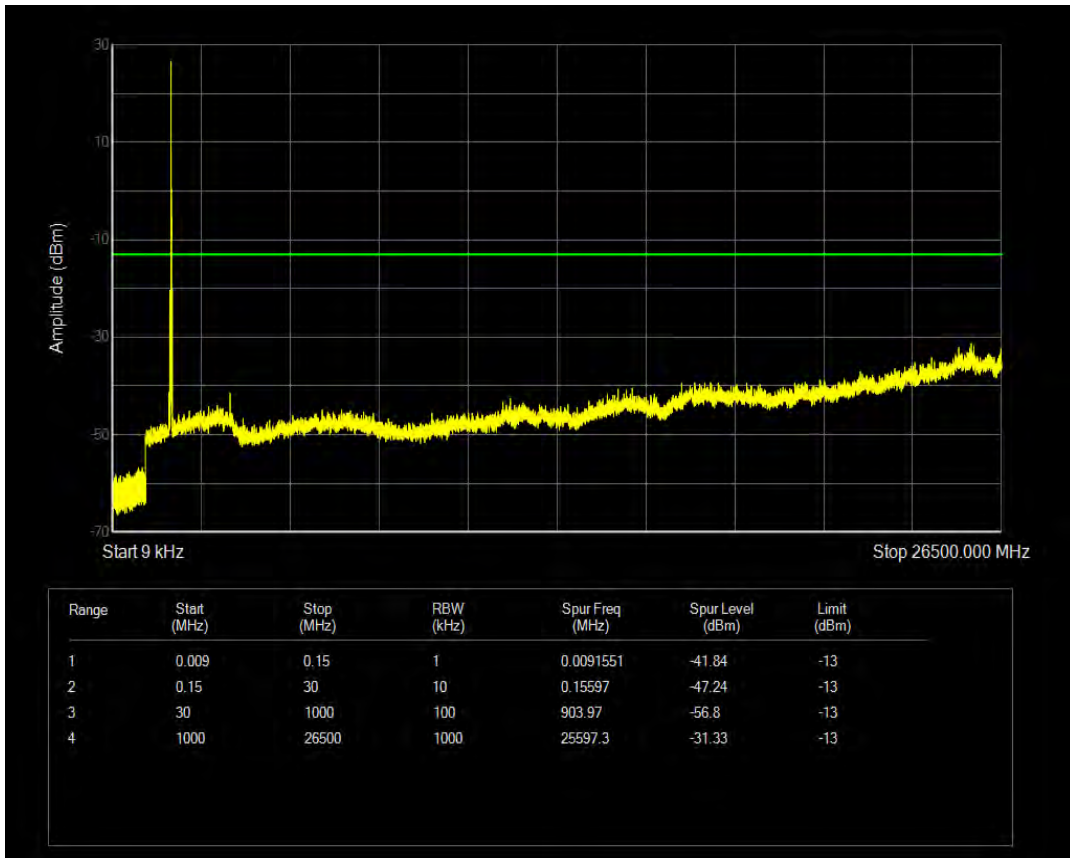

Band66 QPSK BW=20MHz Channel=132322 RB Size=100 Position=#0

Band66 16QAM BW=20MHz Channel=132322 RB Size=1 Position=#0

Band66 16QAM BW=20MHz Channel=132322 RB Size=100 Position=#0

Band66 QPSK BW=20MHz Channel=132572 RB Size=1 Position=#0

Band66 QPSK BW=20MHz Channel=132572 RB Size=100 Position=#0

Band66 16QAM BW=20MHz Channel=132572 RB Size=1 Position=#0

Band66 16QAM BW=20MHz Channel=132572 RB Size=100 Position=#0

Band7 QPSK BW=5MHz Channel=20775 RB Size=1 Position=#0