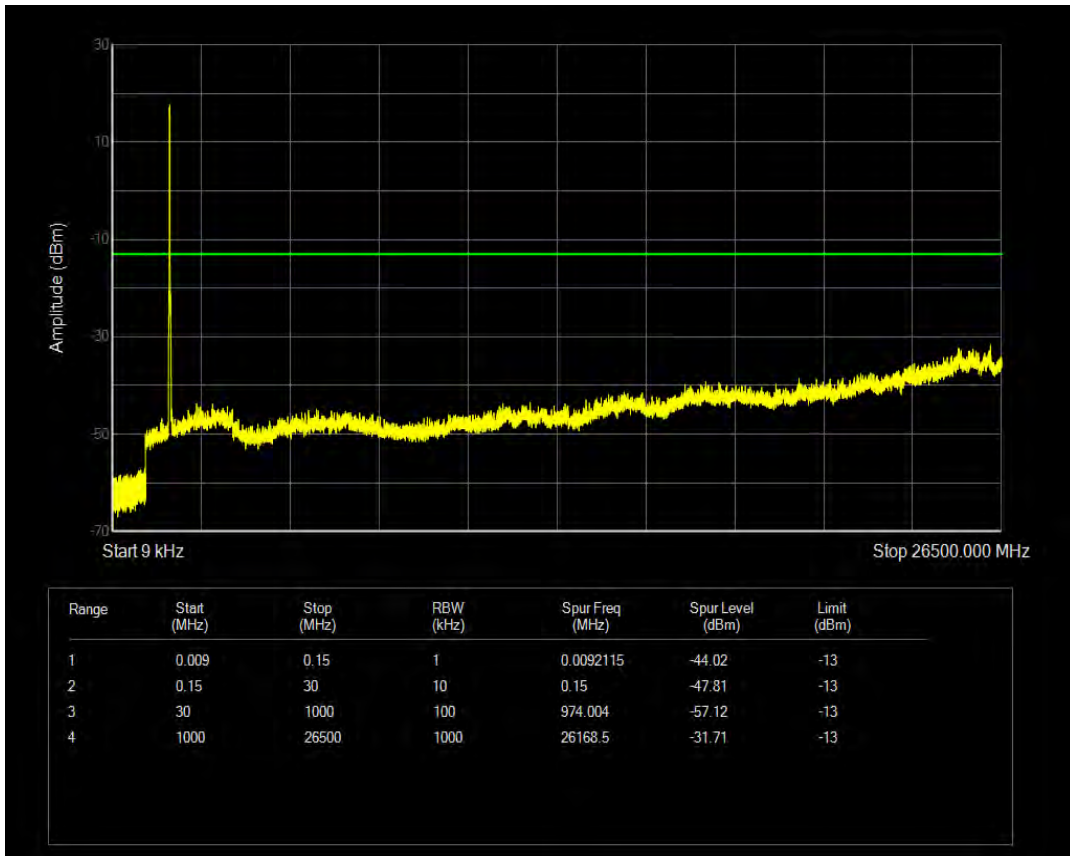

Band66 QPSK BW=15MHz Channel=132597 RB Size=75 Position=#0

Band66 16QAM BW=15MHz Channel=132597 RB Size=1 Position=#0

Band66 16QAM BW=15MHz Channel=132597 RB Size=75 Position=#0

Band66 QPSK BW=20MHz Channel=132072 RB Size=1 Position=#0

Band66 QPSK BW=20MHz Channel=132072 RB Size=100 Position=#0

Band66 16QAM BW=20MHz Channel=132072 RB Size=1 Position=#0

Band66 16QAM BW=20MHz Channel=132072 RB Size=100 Position=#0

Band66 QPSK BW=20MHz Channel=132322 RB Size=1 Position=#0