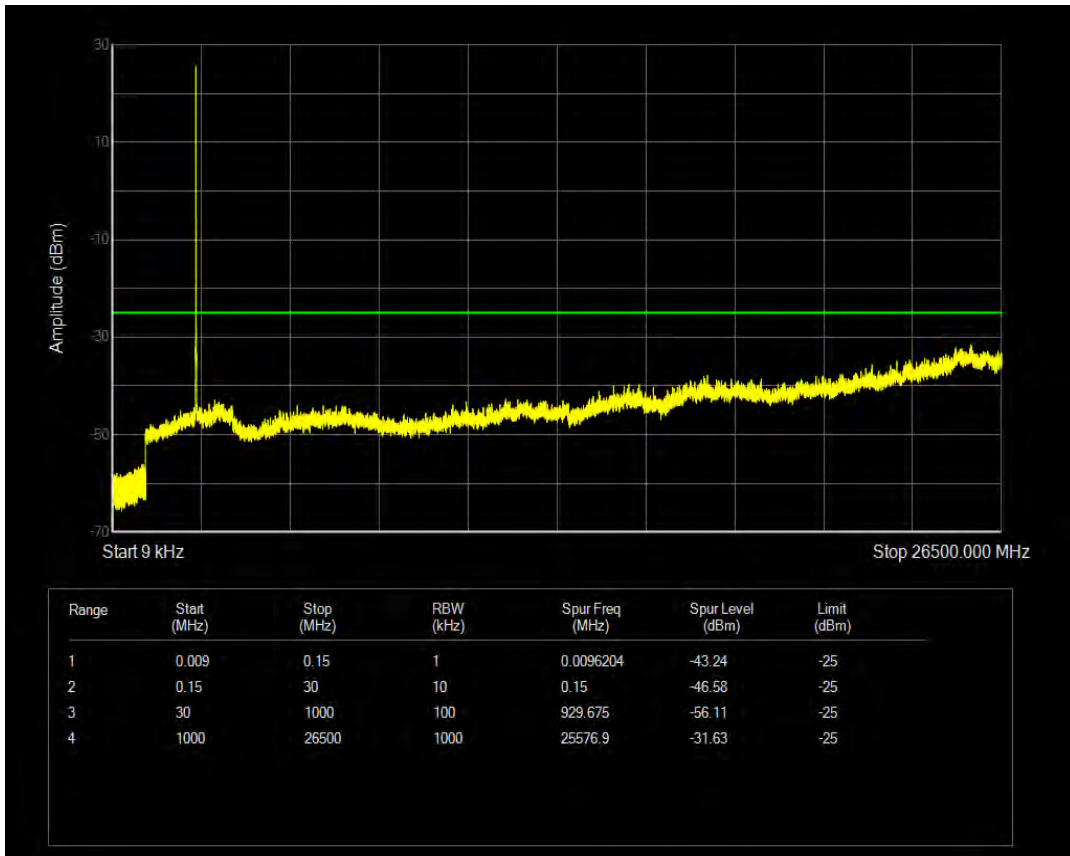

Band7 QPSK BW=5MHz Channel=20775 RB Size=25 Position=#0

Band7 QPSK BW=5MHz Channel=21100 RB Size=1 Position=#0

Band7 QPSK BW=5MHz Channel=21100 RB Size=25 Position=#0

Band7 QPSK BW=5MHz Channel=21425 RB Size=1 Position=#0

Band7 QPSK BW=5MHz Channel=21425 RB Size=25 Position=#0

Band7 QPSK BW=10MHz Channel=20800 RB Size=1 Position=#0

Band7 QPSK BW=10MHz Channel=20800 RB Size=50 Position=#0

Band7 QPSK BW=10MHz Channel=21100 RB Size=1 Position=#0