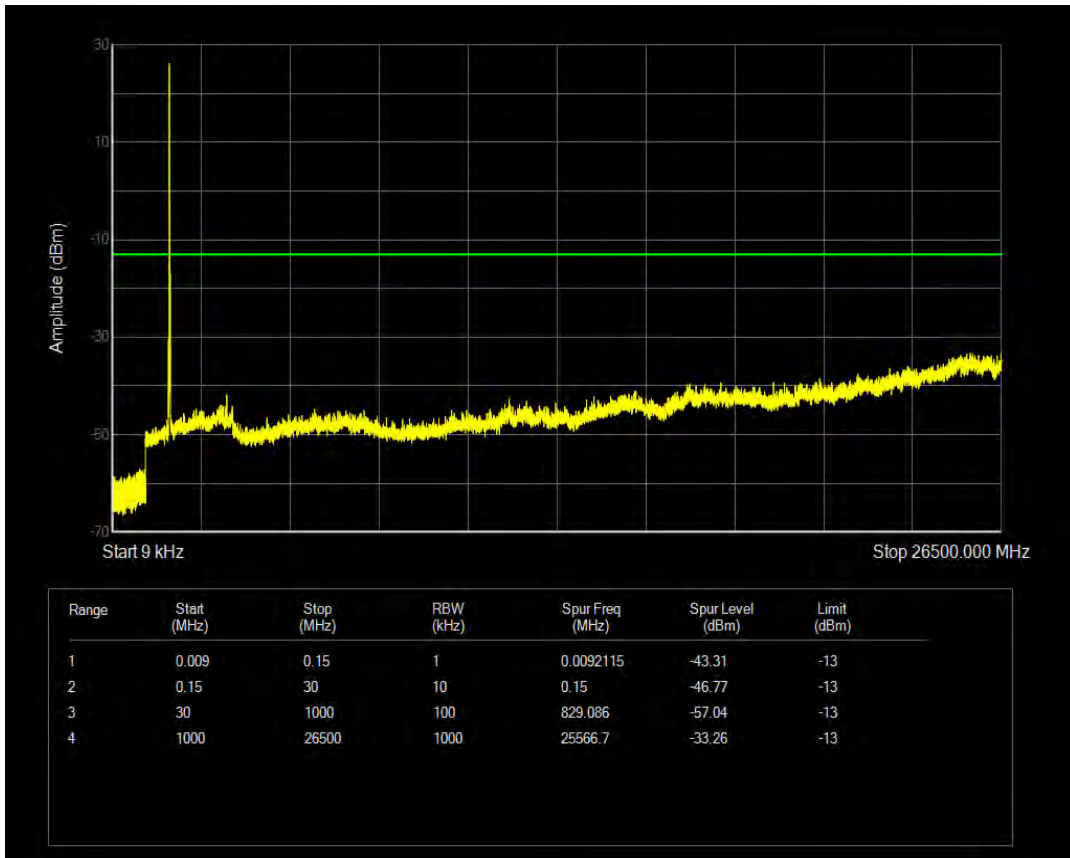

Band66 QPSK BW=10MHz Channel=132622 RB Size=50 Position=#0

Band66 16QAM BW=10MHz Channel=132622 RB Size=1 Position=#0

Band66 16QAM BW=10MHz Channel=132622 RB Size=50 Position=#0

Band66 QPSK BW=15MHz Channel=132047 RB Size=1 Position=#0

Band66 16QAM BW=15MHz Channel=132047 RB Size=1 Position=#0

Band66 QPSK BW=15MHz Channel=132047 RB Size=75 Position=#0

Band66 16QAM BW=15MHz Channel=132047 RB Size=75 Position=#0

Band66 QPSK BW=15MHz Channel=132322 RB Size=1 Position=#0