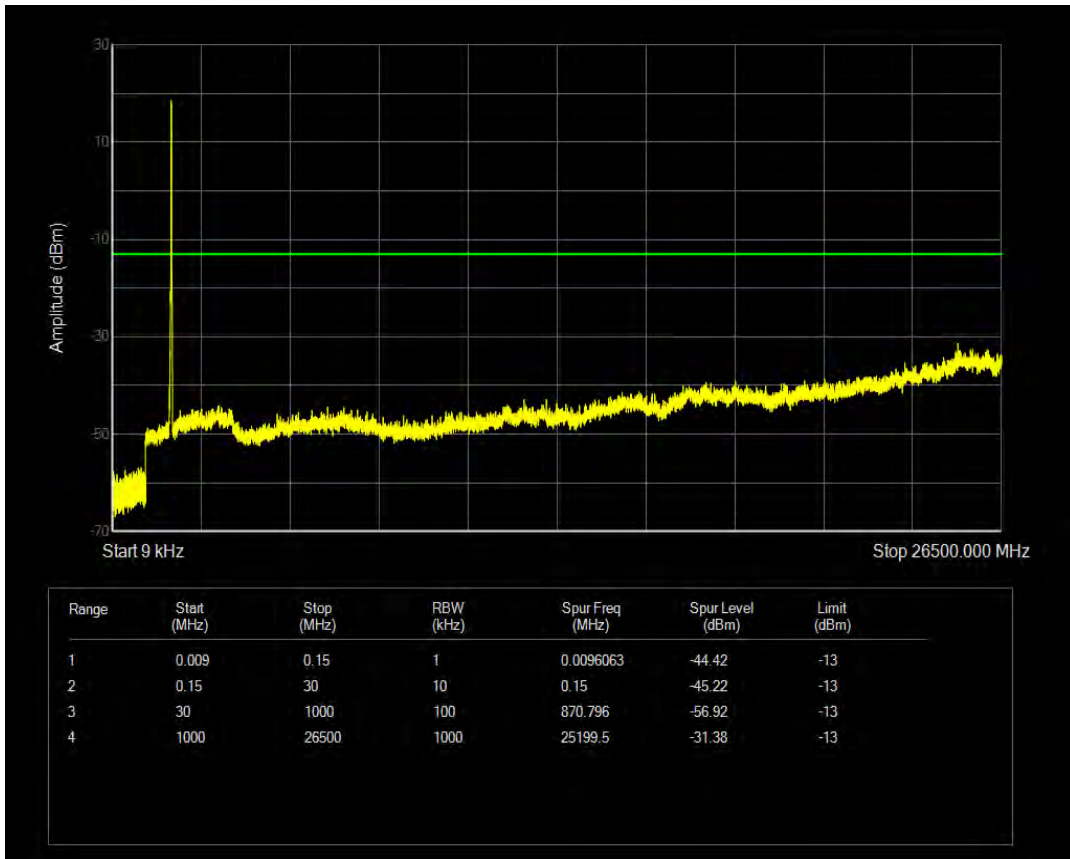

Band66 QPSK BW=20MHz Channel=132322 RB Size=100 Position=#0

Band66 16QAM BW=20MHz Channel=132322 RB Size=1 Position=#0

Band66 16QAM BW=20MHz Channel=132322 RB Size=100 Position=#0

Band66 QPSK BW=20MHz Channel=132572 RB Size=1 Position=#0

Band66 QPSK BW=20MHz Channel=132572 RB Size=100 Position=#0

Band66 16QAM BW=20MHz Channel=132572 RB Size=1 Position=#0

Band66 16QAM BW=20MHz Channel=132572 RB Size=100 Position=#0

Band7 QPSK BW=5MHz Channel=20775 RB Size=1 Position=#0