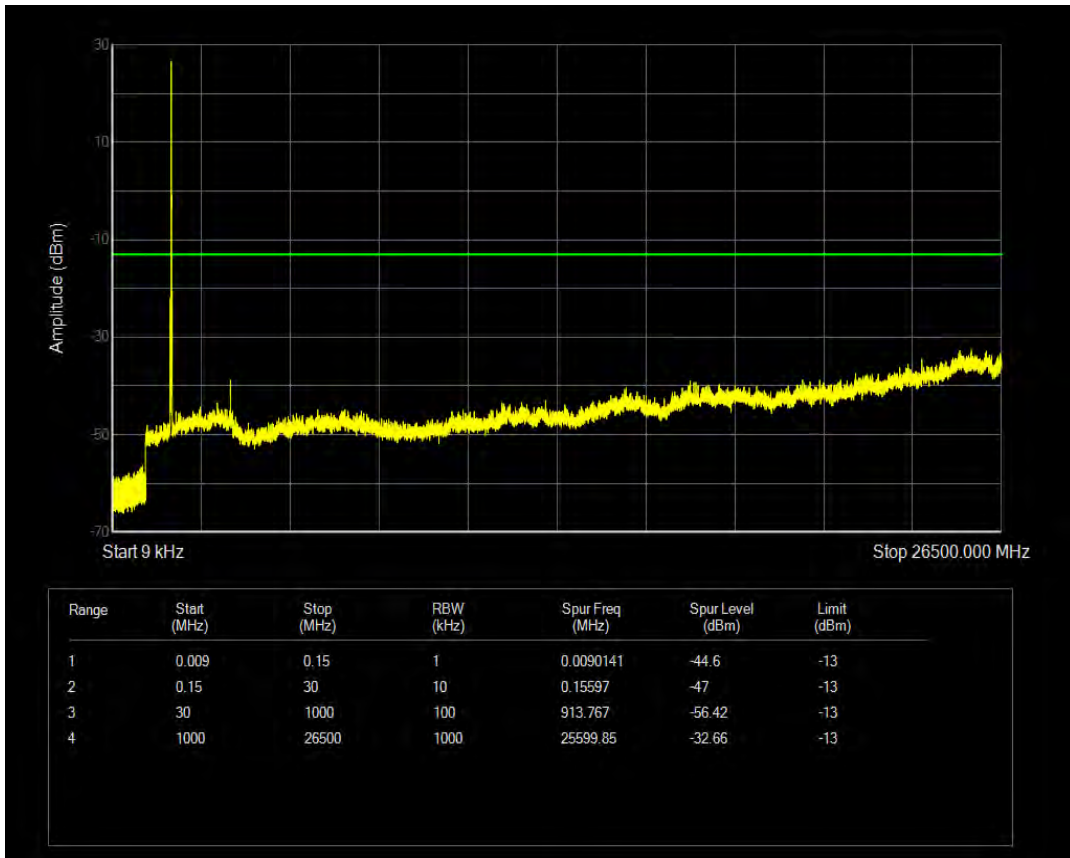

Band66 QPSK BW=15MHz Channel=132322 RB Size=75 Position=#0

Band66 16QAM BW=15MHz Channel=132322 RB Size=1 Position=#0

Band66 16QAM BW=15MHz Channel=132322 RB Size=75 Position=#0

Band66 QPSK BW=15MHz Channel=132597 RB Size=1 Position=#0

Band66 QPSK BW=15MHz Channel=132597 RB Size=75 Position=#0

Band66 16QAM BW=15MHz Channel=132597 RB Size=1 Position=#0

Band66 16QAM BW=15MHz Channel=132597 RB Size=75 Position=#0

Band66 QPSK BW=20MHz Channel=132072 RB Size=1 Position=#0