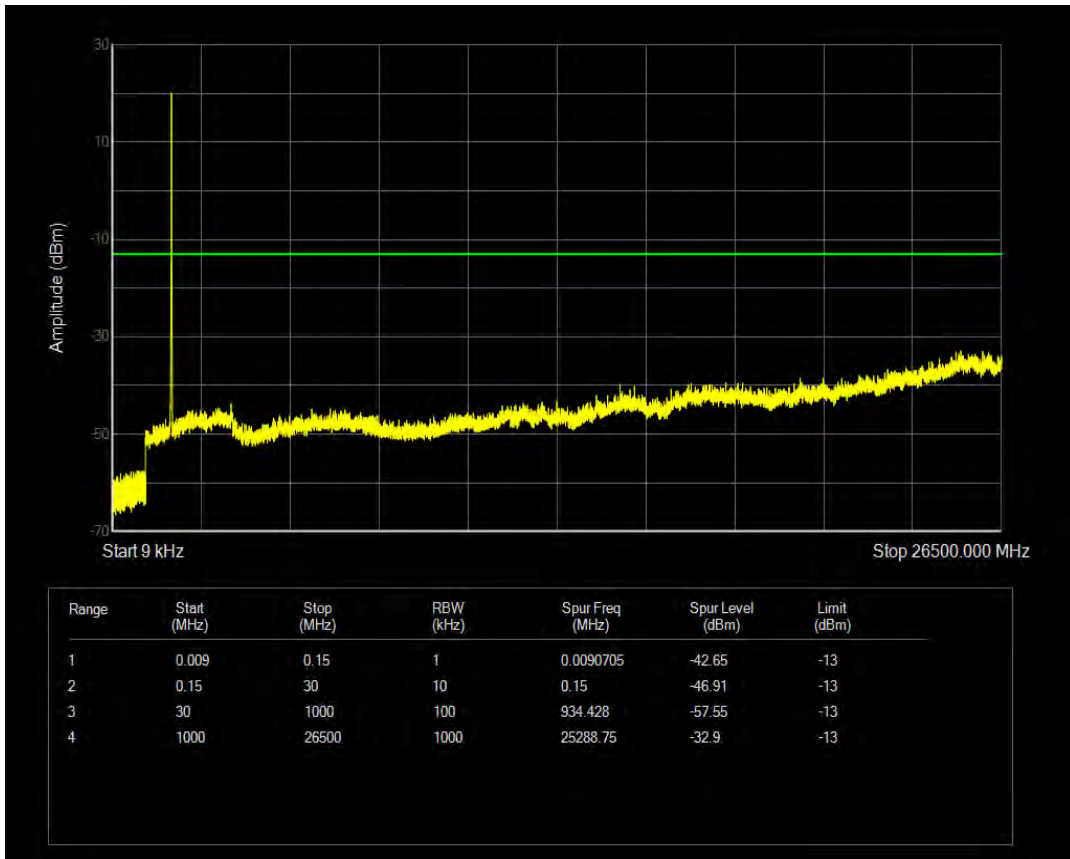

Band66 QPSK BW=10MHz Channel=132322 RB Size=50 Position=#0

Band66 16QAM BW=10MHz Channel=132322 RB Size=1 Position=#0

Band66 16QAM BW=10MHz Channel=132322 RB Size=50 Position=#0

Band66 QPSK BW=10MHz Channel=132622 RB Size=1 Position=#0

Band66 QPSK BW=10MHz Channel=132622 RB Size=50 Position=#0

Band66 16QAM BW=10MHz Channel=132622 RB Size=1 Position=#0

Band66 16QAM BW=10MHz Channel=132622 RB Size=50 Position=#0

Band66 QPSK BW=15MHz Channel=132047 RB Size=1 Position=#0