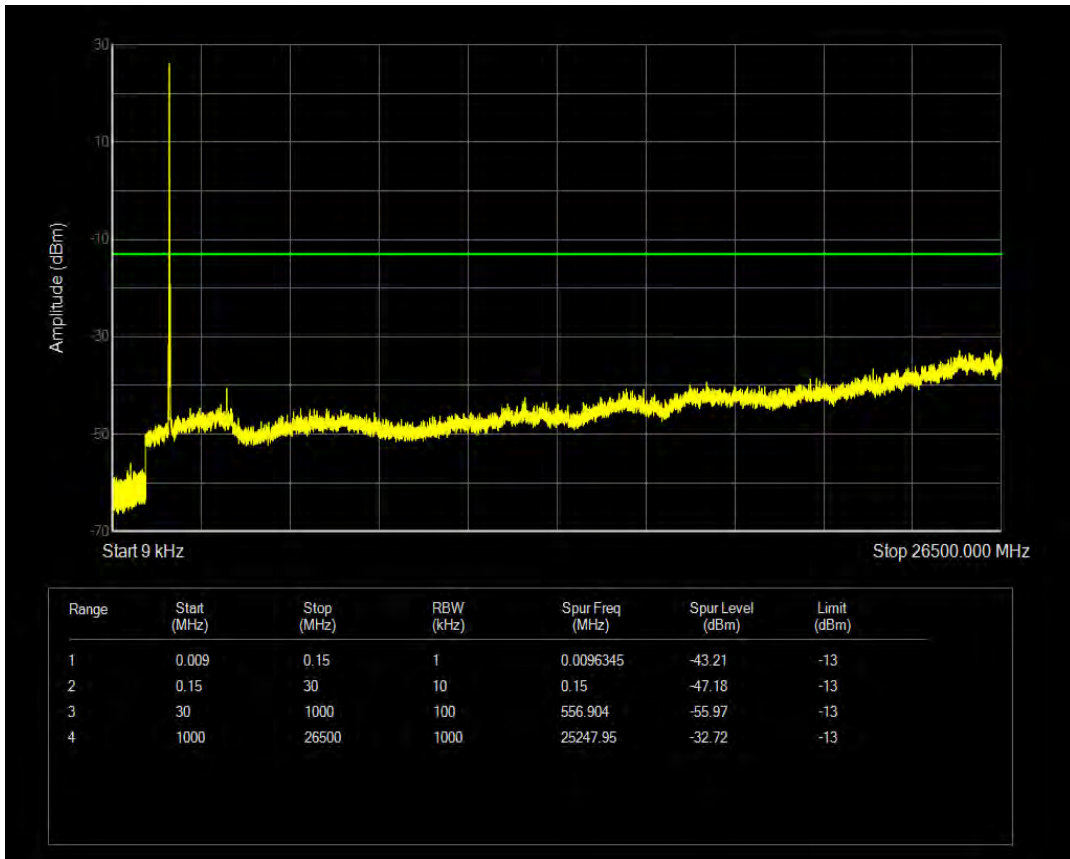

Band66 QPSK BW=10MHz Channel=132622 RB Size=50 Position=#0

Band66 16QAM BW=10MHz Channel=132622 RB Size=1 Position=#0

Band66 16QAM BW=10MHz Channel=132622 RB Size=50 Position=#0

Band66 QPSK BW=15MHz Channel=132047 RB Size=1 Position=#0

Band66 16QAM BW=15MHz Channel=132047 RB Size=1 Position=#0

Band66 QPSK BW=15MHz Channel=132047 RB Size=75 Position=#0

Band66 16QAM BW=15MHz Channel=132047 RB Size=75 Position=#0

Band66 QPSK BW=15MHz Channel=132322 RB Size=1 Position=#0