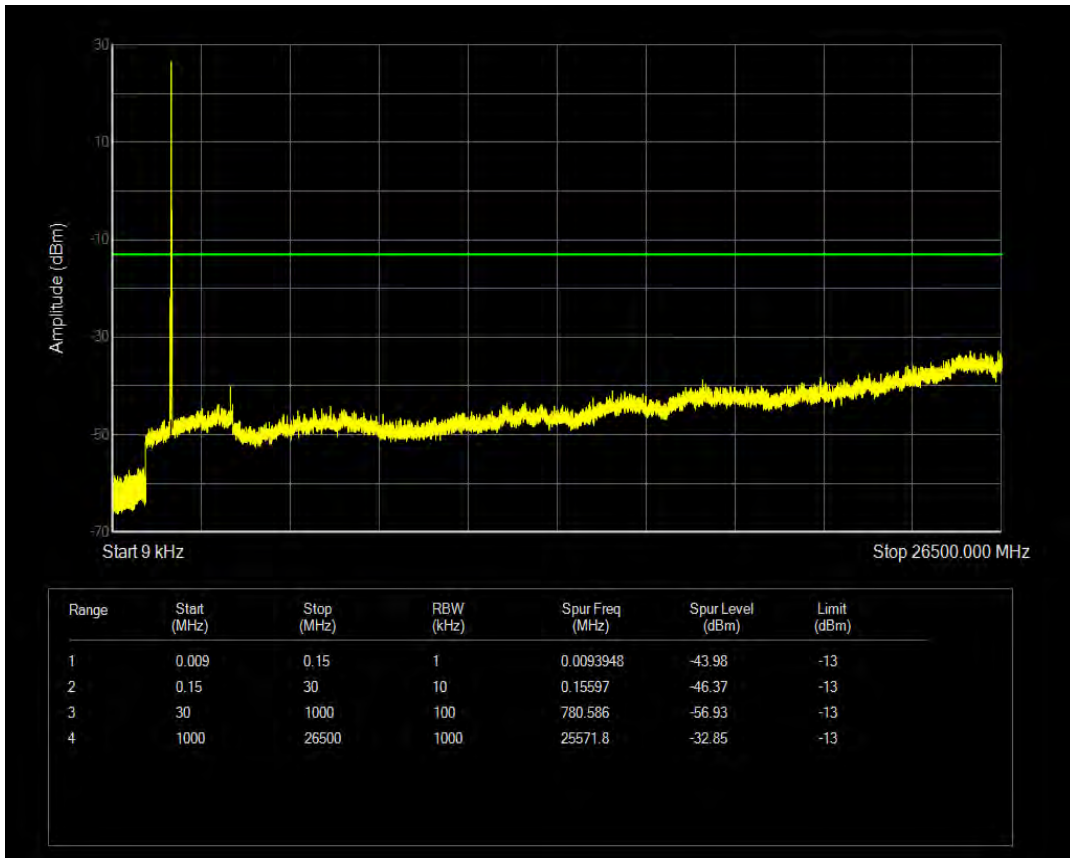

Band66 QPSK BW=15MHz Channel=132322 RB Size=75 Position=#0

Band66 16QAM BW=15MHz Channel=132322 RB Size=1 Position=#0

Band66 16QAM BW=15MHz Channel=132322 RB Size=75 Position=#0

Band66 QPSK BW=15MHz Channel=132597 RB Size=1 Position=#0

Band66 QPSK BW=15MHz Channel=132597 RB Size=75 Position=#0

Band66 16QAM BW=15MHz Channel=132597 RB Size=1 Position=#0

Band66 16QAM BW=15MHz Channel=132597 RB Size=75 Position=#0

Band66 QPSK BW=20MHz Channel=132072 RB Size=1 Position=#0