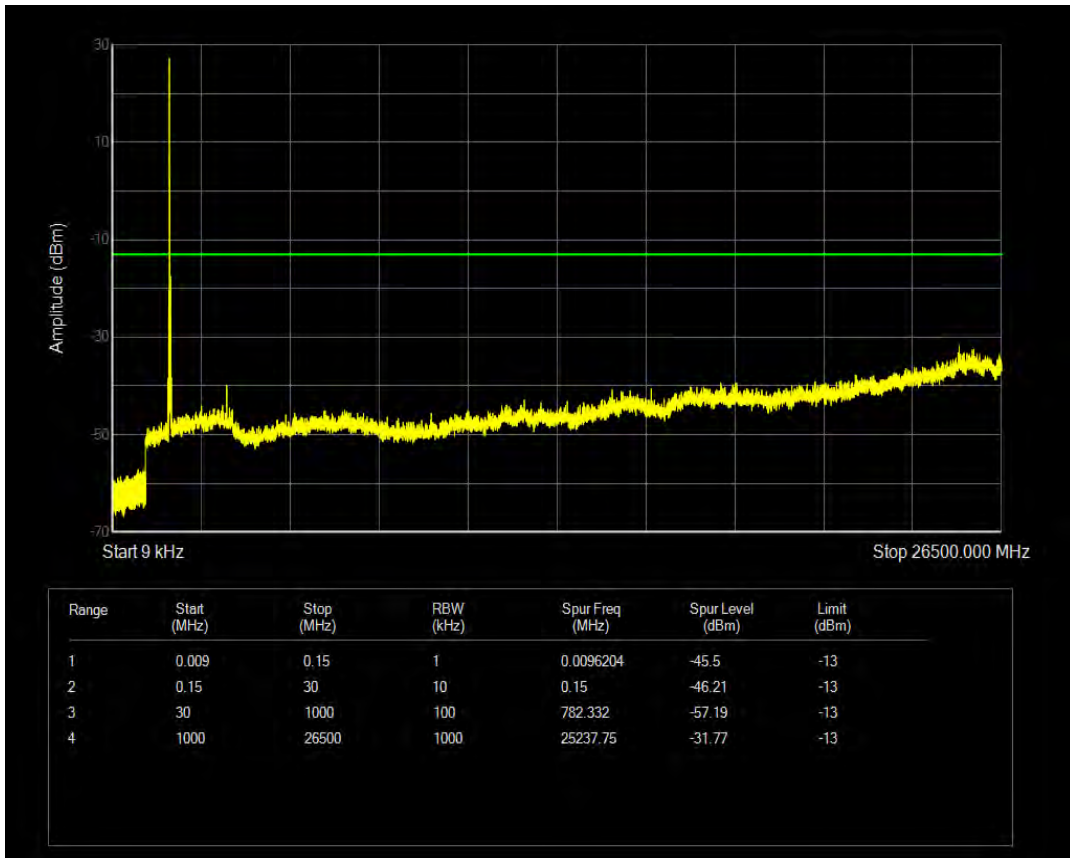

Band66 QPSK BW=15MHz Channel=132597 RB Size=75 Position=#0

Band66 16QAM BW=15MHz Channel=132597 RB Size=1 Position=#0

Band66 16QAM BW=15MHz Channel=132597 RB Size=75 Position=#0

Band66 QPSK BW=20MHz Channel=132072 RB Size=1 Position=#0

Band66 QPSK BW=20MHz Channel=132072 RB Size=100 Position=#0

Band66 16QAM BW=20MHz Channel=132072 RB Size=1 Position=#0

Band66 16QAM BW=20MHz Channel=132072 RB Size=100 Position=#0

Band66 QPSK BW=20MHz Channel=132322 RB Size=1 Position=#0