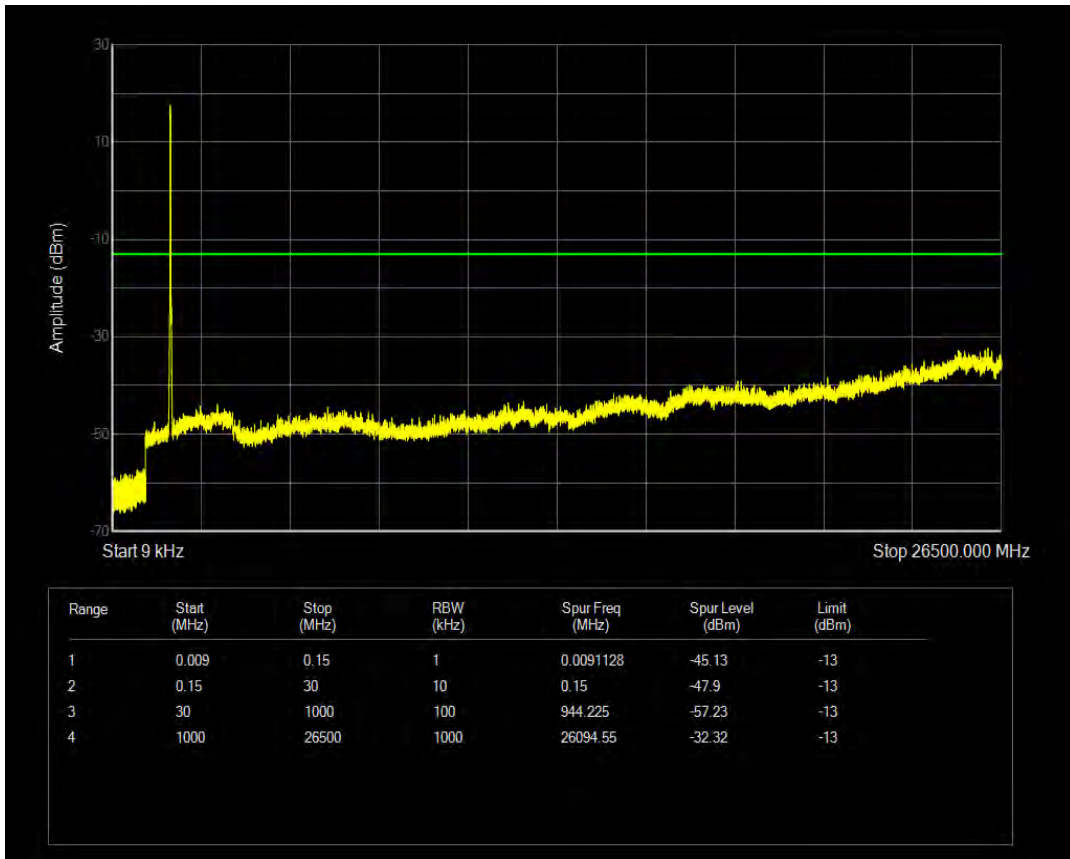

Band66 QPSK BW=20MHz Channel=132072 RB Size=100 Position=#0

Band66 16QAM BW=20MHz Channel=132072 RB Size=1 Position=#0

Band66 16QAM BW=20MHz Channel=132072 RB Size=100 Position=#0

Band66 QPSK BW=20MHz Channel=132322 RB Size=1 Position=#0

Band66 QPSK BW=20MHz Channel=132322 RB Size=100 Position=#0

Band66 16QAM BW=20MHz Channel=132322 RB Size=1 Position=#0

Band66 16QAM BW=20MHz Channel=132322 RB Size=100 Position=#0

Band66 QPSK BW=20MHz Channel=132572 RB Size=1 Position=#0