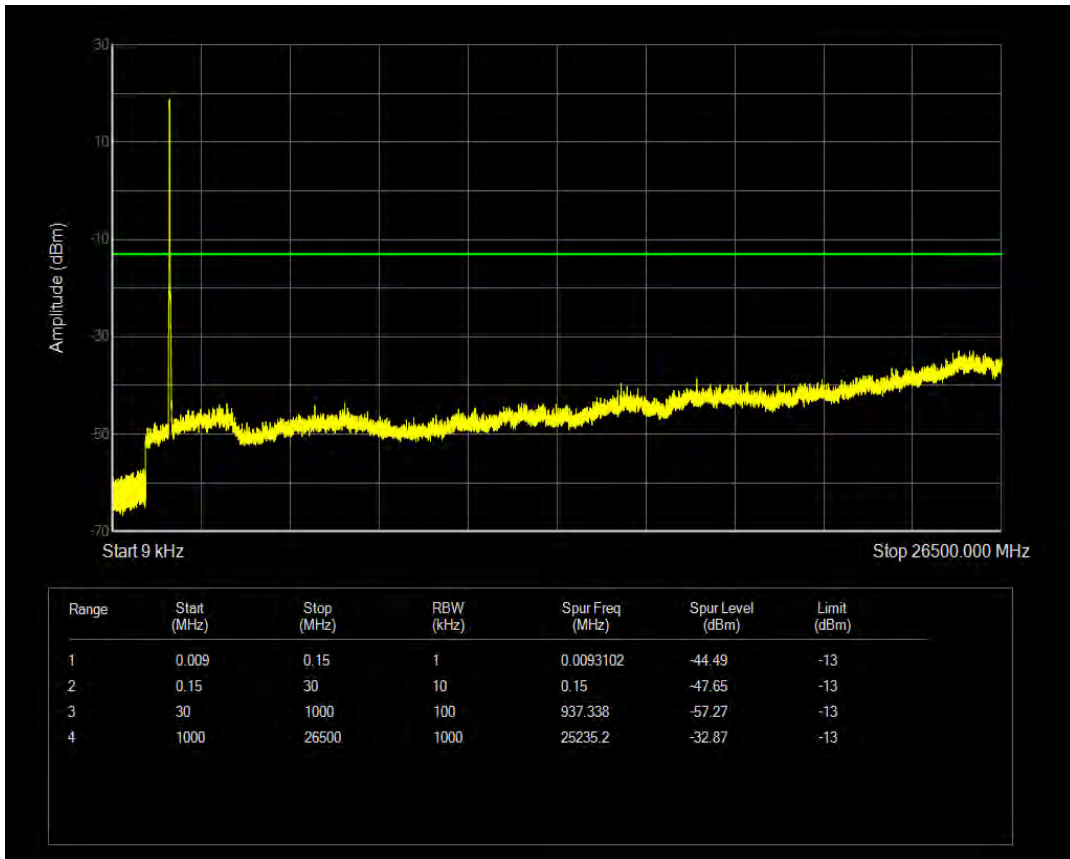

Band66 QPSK BW=15MHz Channel=132597 RB Size=75 Position=#0

Band66 16QAM BW=15MHz Channel=132597 RB Size=1 Position=#0

Band66 16QAM BW=15MHz Channel=132597 RB Size=75 Position=#0

Band66 QPSK BW=20MHz Channel=132072 RB Size=1 Position=#0

Band66 QPSK BW=20MHz Channel=132072 RB Size=100 Position=#0

Band66 16QAM BW=20MHz Channel=132072 RB Size=1 Position=#0

Band66 16QAM BW=20MHz Channel=132072 RB Size=100 Position=#0

Band66 QPSK BW=20MHz Channel=132322 RB Size=1 Position=#0