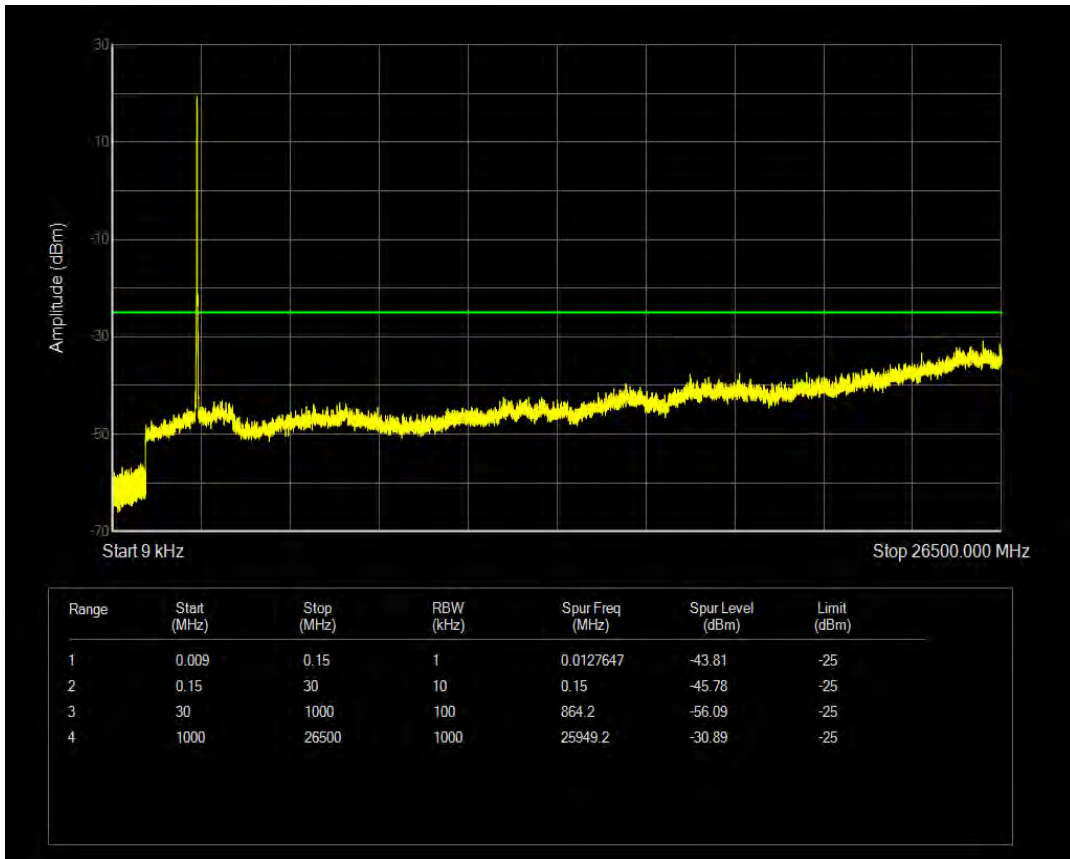

Band7 QPSK BW=5MHz Channel=21425 RB Size=25 Position=#0

Band7 QPSK BW=10MHz Channel=20800 RB Size=1 Position=#0

Band7 QPSK BW=10MHz Channel=20800 RB Size=50 Position=#0

Band7 QPSK BW=10MHz Channel=21100 RB Size=1 Position=#0

Band7 QPSK BW=10MHz Channel=21100 RB Size=50 Position=#0

Band7 QPSK BW=10MHz Channel=21400 RB Size=1 Position=#0

Band7 QPSK BW=10MHz Channel=21400 RB Size=50 Position=#0

Band7 QPSK BW=15MHz Channel=20825 RB Size=1 Position=#0

Band7 QPSK BW=15MHz Channel=21100 RB Size=1 Position=#0

Band7 QPSK BW=15MHz Channel=20825 RB Size=75 Position=#0

Band7 QPSK BW=15MHz Channel=21100 RB Size=75 Position=#0

Band7 QPSK BW=15MHz Channel=21375 RB Size=1 Position=#0