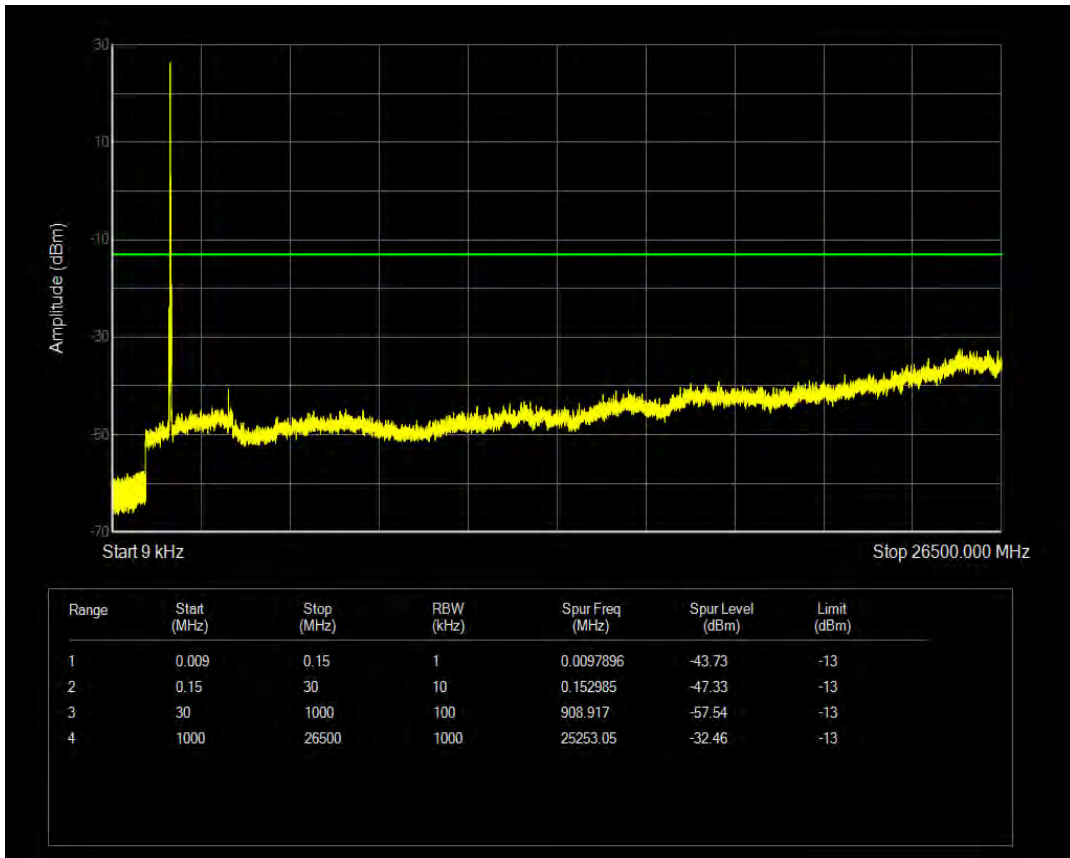

Band66 QPSK BW=20MHz Channel=132072 RB Size=100 Position=#0

Band66 16QAM BW=20MHz Channel=132072 RB Size=1 Position=#0

Band66 16QAM BW=20MHz Channel=132072 RB Size=100 Position=#0

Band66 QPSK BW=20MHz Channel=132322 RB Size=1 Position=#0

Band66 QPSK BW=20MHz Channel=132322 RB Size=100 Position=#0

Band66 16QAM BW=20MHz Channel=132322 RB Size=1 Position=#0

Band66 16QAM BW=20MHz Channel=132322 RB Size=100 Position=#0

Band66 QPSK BW=20MHz Channel=132572 RB Size=1 Position=#0