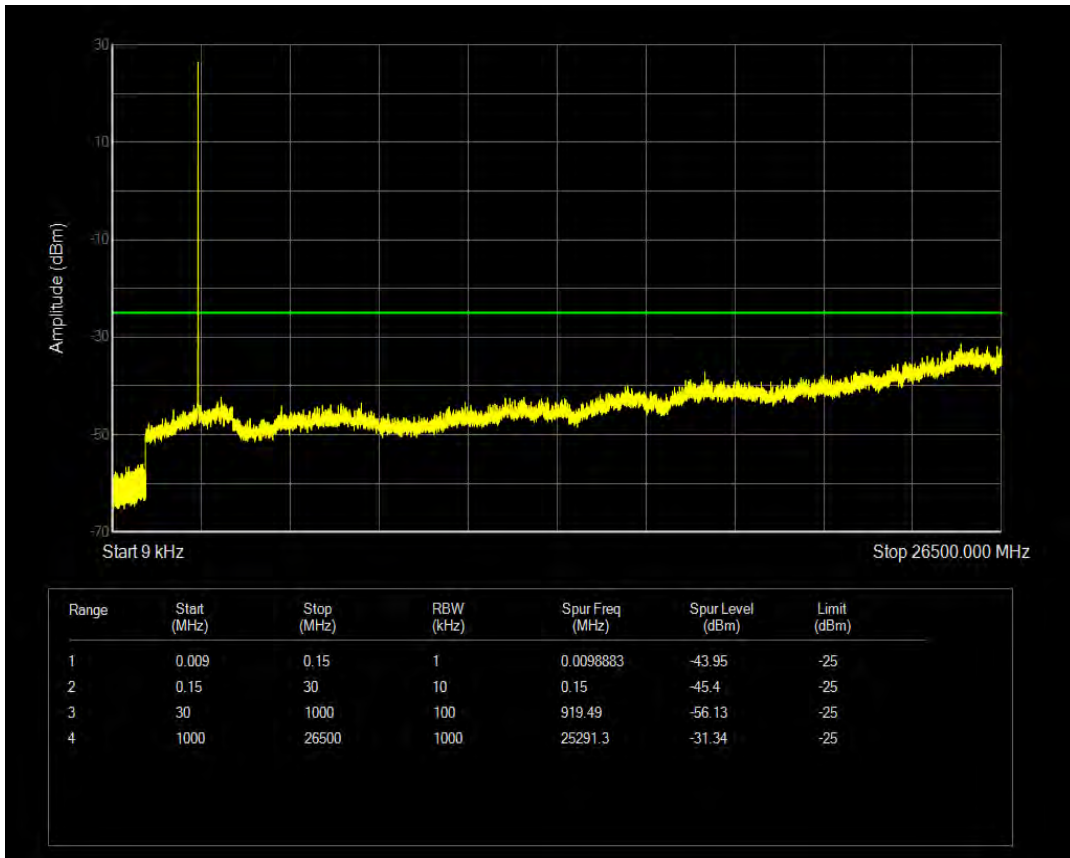

Band7 QPSK BW=5MHz Channel=20775 RB Size=25 Position=#0

Band7 QPSK BW=5MHz Channel=21100 RB Size=1 Position=#0

Band7 QPSK BW=5MHz Channel=21100 RB Size=25 Position=#0

Band7 QPSK BW=5MHz Channel=21425 RB Size=1 Position=#0

Band7 QPSK BW=5MHz Channel=21425 RB Size=25 Position=#0

Band7 QPSK BW=10MHz Channel=20800 RB Size=1 Position=#0

Band7 QPSK BW=10MHz Channel=20800 RB Size=50 Position=#0

Band7 QPSK BW=10MHz Channel=21100 RB Size=1 Position=#0