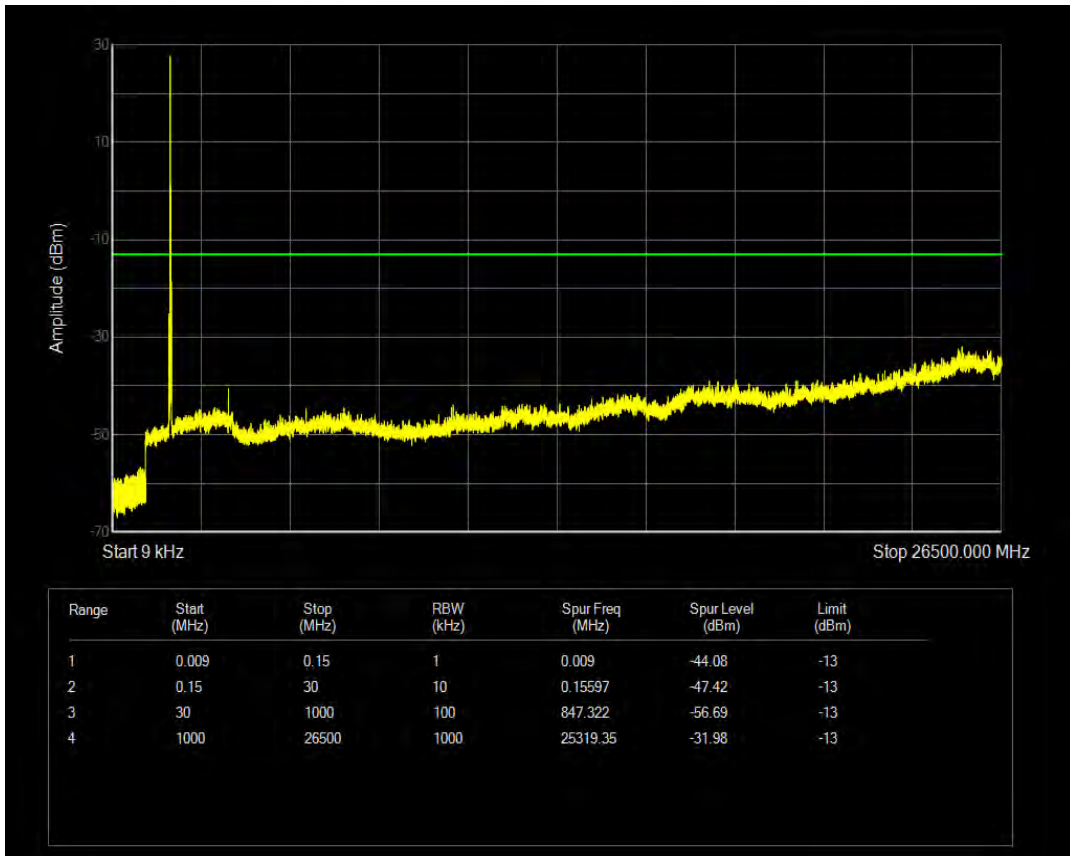

Band66 QPSK BW=20MHz Channel=132072 RB Size=100 Position=#0

Band66 16QAM BW=20MHz Channel=132072 RB Size=1 Position=#0

Band66 16QAM BW=20MHz Channel=132072 RB Size=100 Position=#0

Band66 QPSK BW=20MHz Channel=132322 RB Size=1 Position=#0

Band66 QPSK BW=20MHz Channel=132322 RB Size=100 Position=#0

Band66 16QAM BW=20MHz Channel=132322 RB Size=1 Position=#0

Band66 16QAM BW=20MHz Channel=132322 RB Size=100 Position=#0

Band66 QPSK BW=20MHz Channel=132572 RB Size=1 Position=#0