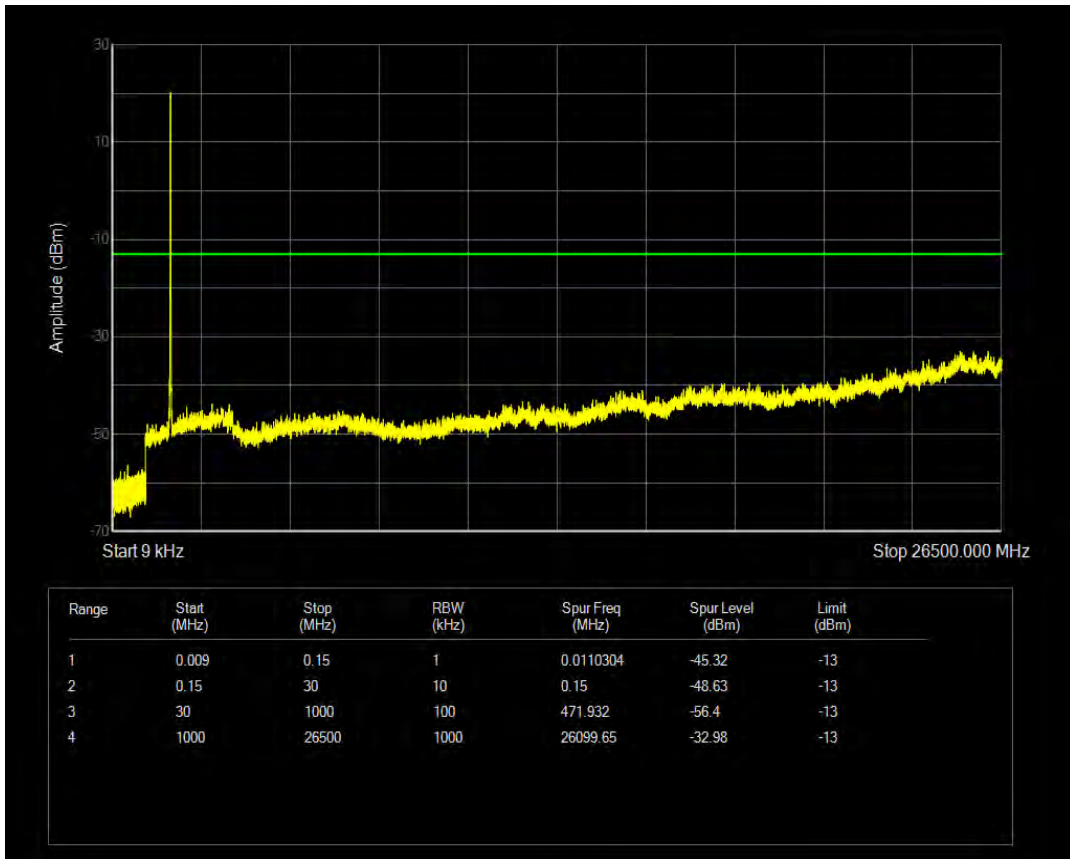

Band66 QPSK BW=10MHz Channel=132322 RB Size=50 Position=#0

Band66 16QAM BW=10MHz Channel=132322 RB Size=1 Position=#0

Band66 16QAM BW=10MHz Channel=132322 RB Size=50 Position=#0

Band66 QPSK BW=10MHz Channel=132622 RB Size=1 Position=#0

Band66 QPSK BW=10MHz Channel=132622 RB Size=50 Position=#0

Band66 16QAM BW=10MHz Channel=132622 RB Size=1 Position=#0

Band66 16QAM BW=10MHz Channel=132622 RB Size=50 Position=#0

Band66 QPSK BW=15MHz Channel=132047 RB Size=1 Position=#0