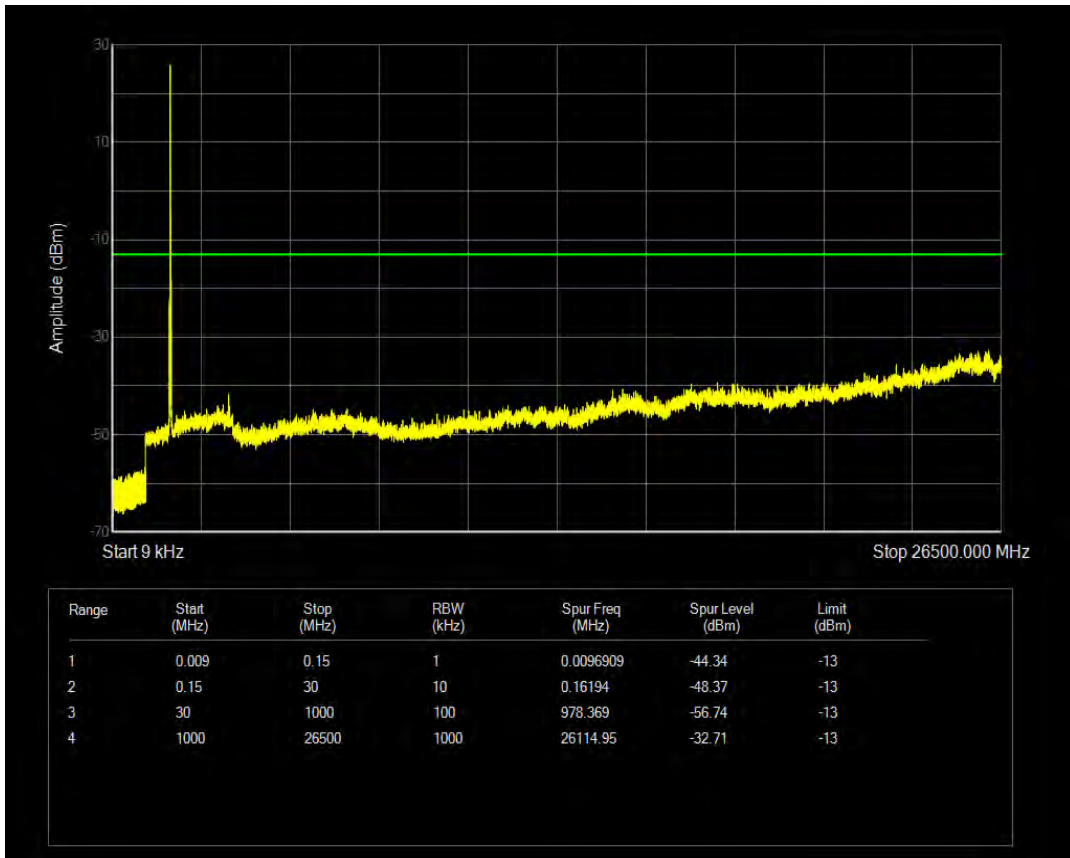

Band66 16QAM BW=15MHz Channel=132047 RB Size=1 Position=#0

Band66 QPSK BW=15MHz Channel=132047 RB Size=75 Position=#0

Band66 16QAM BW=15MHz Channel=132047 RB Size=75 Position=#0

Band66 QPSK BW=15MHz Channel=132322 RB Size=1 Position=#0

Band66 QPSK BW=15MHz Channel=132322 RB Size=75 Position=#0

Band66 16QAM BW=15MHz Channel=132322 RB Size=1 Position=#0

Band66 16QAM BW=15MHz Channel=132322 RB Size=75 Position=#0

Band66 QPSK BW=15MHz Channel=132597 RB Size=1 Position=#0