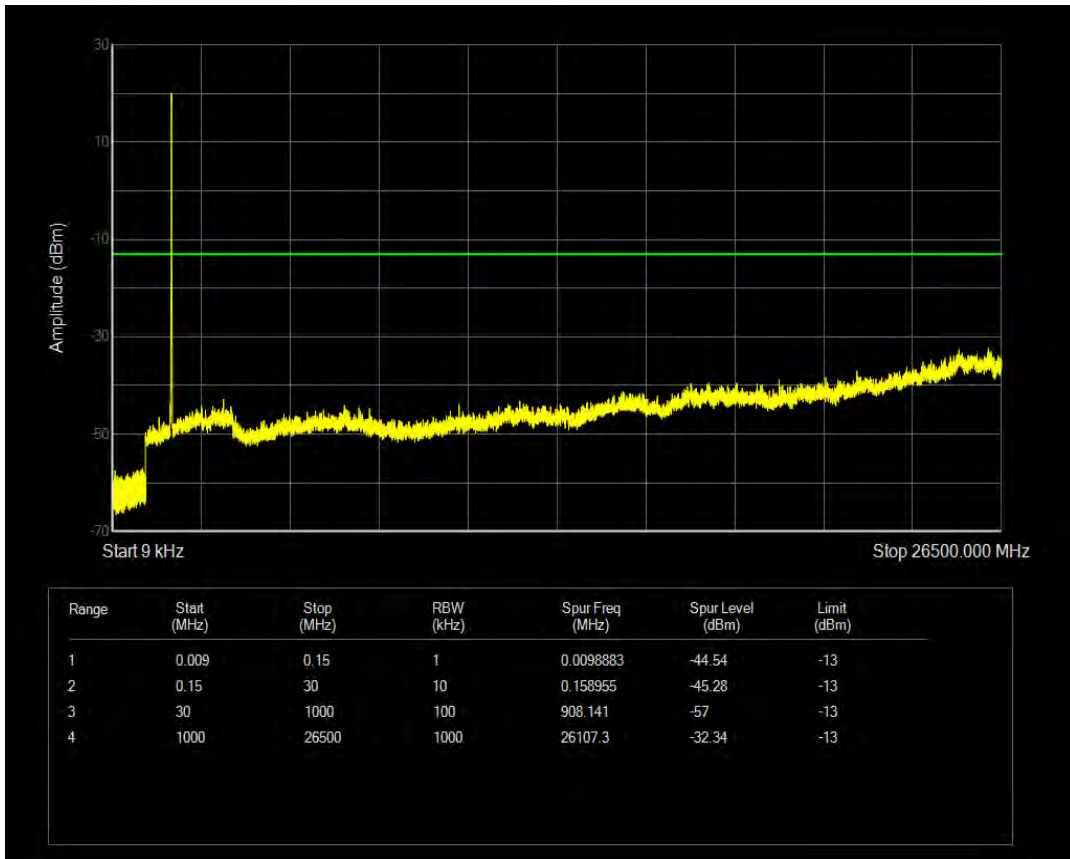

Band66 QPSK BW=10MHz Channel=132322 RB Size=50 Position=#0

Band66 16QAM BW=10MHz Channel=132322 RB Size=1 Position=#0

Band66 16QAM BW=10MHz Channel=132322 RB Size=50 Position=#0

Band66 QPSK BW=10MHz Channel=132622 RB Size=1 Position=#0

Band66 QPSK BW=10MHz Channel=132622 RB Size=50 Position=#0

Band66 16QAM BW=10MHz Channel=132622 RB Size=1 Position=#0

Band66 16QAM BW=10MHz Channel=132622 RB Size=50 Position=#0

Band66 QPSK BW=15MHz Channel=132047 RB Size=1 Position=#0