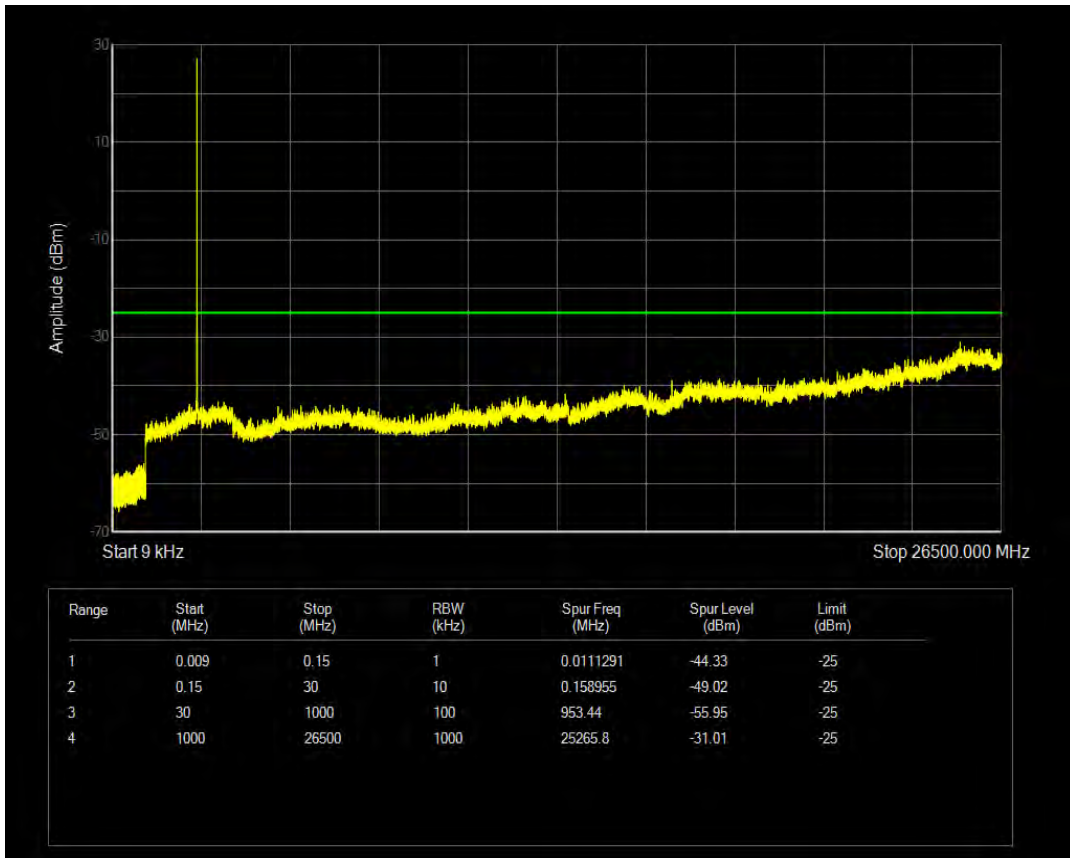

Band7 QPSK BW=15MHz Channel=21375 RB Size=75 Position=#0

Band7 QPSK BW=20MHz Channel=20850 RB Size=1 Position=#0

Band7 QPSK BW=20MHz Channel=20850 RB Size=100 Position=#0

Band7 QPSK BW=20MHz Channel=21100 RB Size=1 Position=#0

Band7 QPSK BW=20MHz Channel=21100 RB Size=100 Position=#0

Band7 QPSK BW=20MHz Channel=21350 RB Size=1 Position=#0

Band7 QPSK BW=20MHz Channel=21350 RB Size=100 Position=#0

Band7 16QAM BW=5MHz Channel=20775 RB Size=1 Position=#0

Band7 16QAM BW=5MHz Channel=20775 RB Size=25 Position=#0

Band7 16QAM BW=5MHz Channel=21100 RB Size=1 Position=#0

Band7 16QAM BW=5MHz Channel=21100 RB Size=25 Position=#0

Band7 16QAM BW=5MHz Channel=21425 RB Size=1 Position=#0