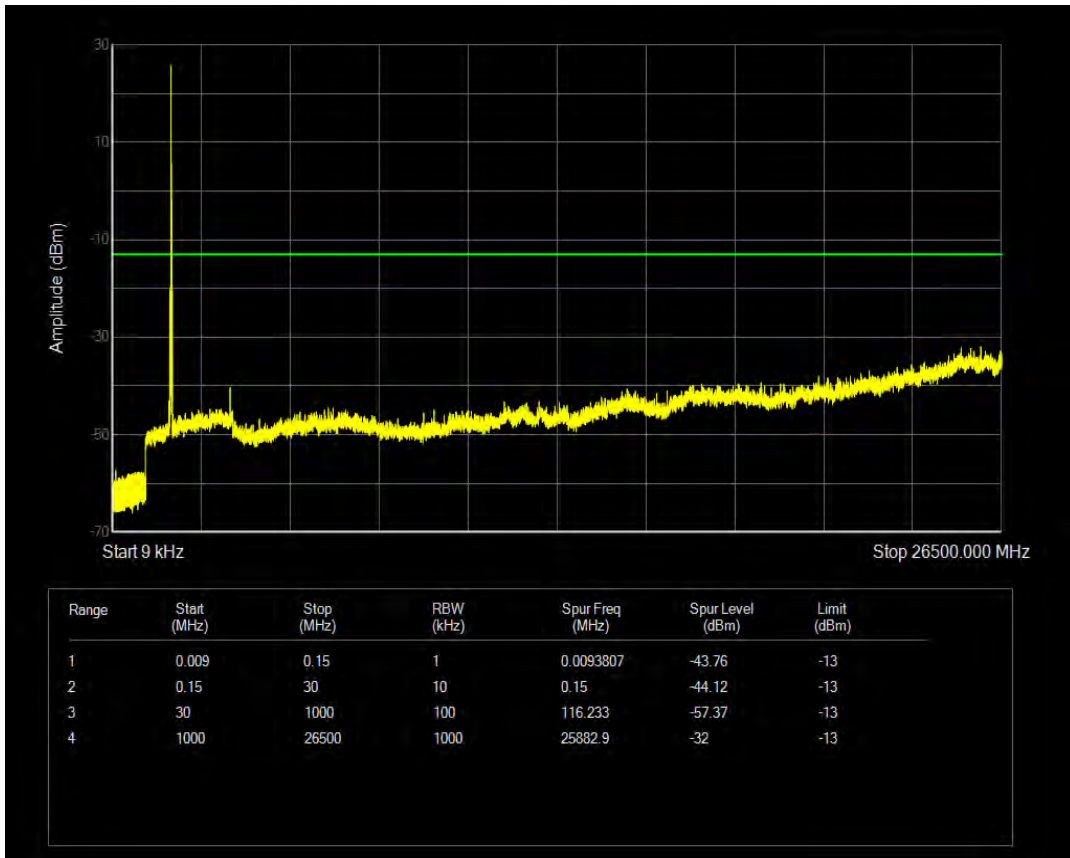

Band66 QPSK BW=20MHz Channel=132322 RB Size=100 Position=#0

Band66 16QAM BW=20MHz Channel=132322 RB Size=1 Position=#0

Band66 16QAM BW=20MHz Channel=132322 RB Size=100 Position=#0

Band66 QPSK BW=20MHz Channel=132572 RB Size=1 Position=#0

Band66 QPSK BW=20MHz Channel=132572 RB Size=100 Position=#0

Band66 16QAM BW=20MHz Channel=132572 RB Size=1 Position=#0

Band66 16QAM BW=20MHz Channel=132572 RB Size=100 Position=#0

Band7 QPSK BW=5MHz Channel=20775 RB Size=1 Position=#0