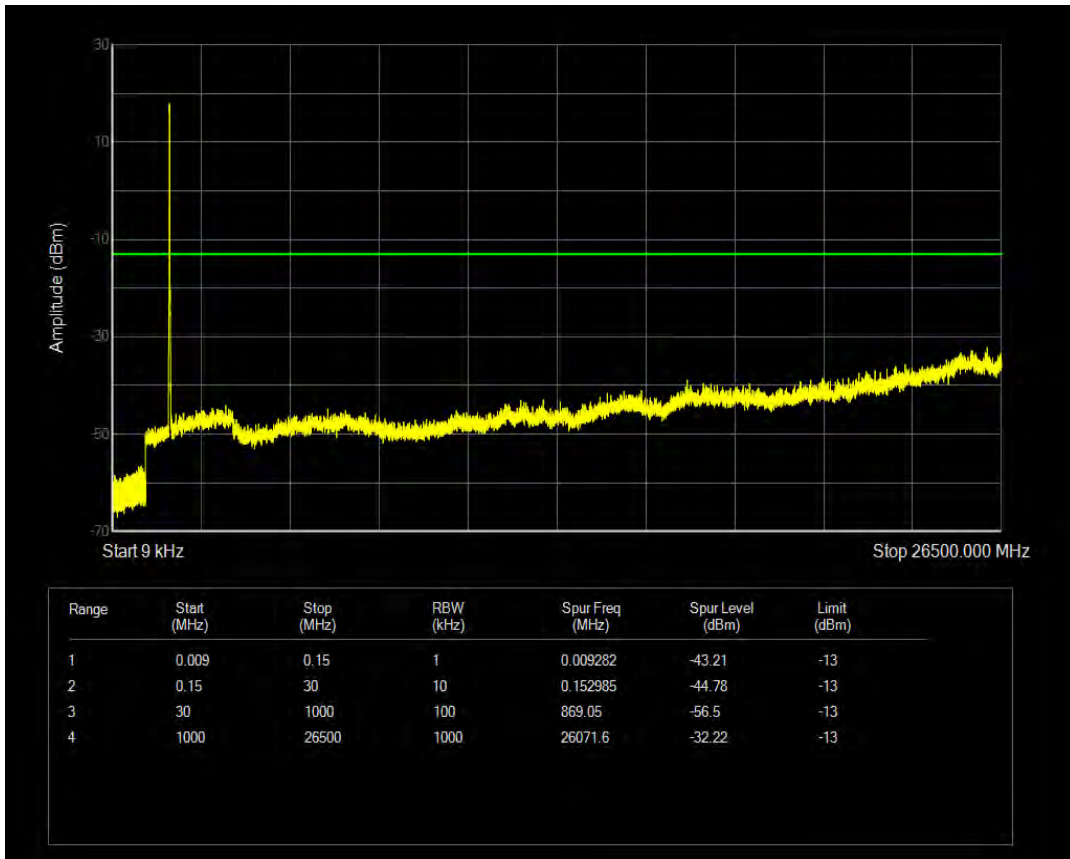

Band66 QPSK BW=10MHz Channel=132622 RB Size=50 Position=#0

Band66 16QAM BW=10MHz Channel=132622 RB Size=1 Position=#0

Band66 16QAM BW=10MHz Channel=132622 RB Size=50 Position=#0

Band66 QPSK BW=15MHz Channel=132047 RB Size=1 Position=#0

Band66 16QAM BW=15MHz Channel=132047 RB Size=1 Position=#0

Band66 QPSK BW=15MHz Channel=132047 RB Size=75 Position=#0

Band66 16QAM BW=15MHz Channel=132047 RB Size=75 Position=#0

Band66 QPSK BW=15MHz Channel=132322 RB Size=1 Position=#0