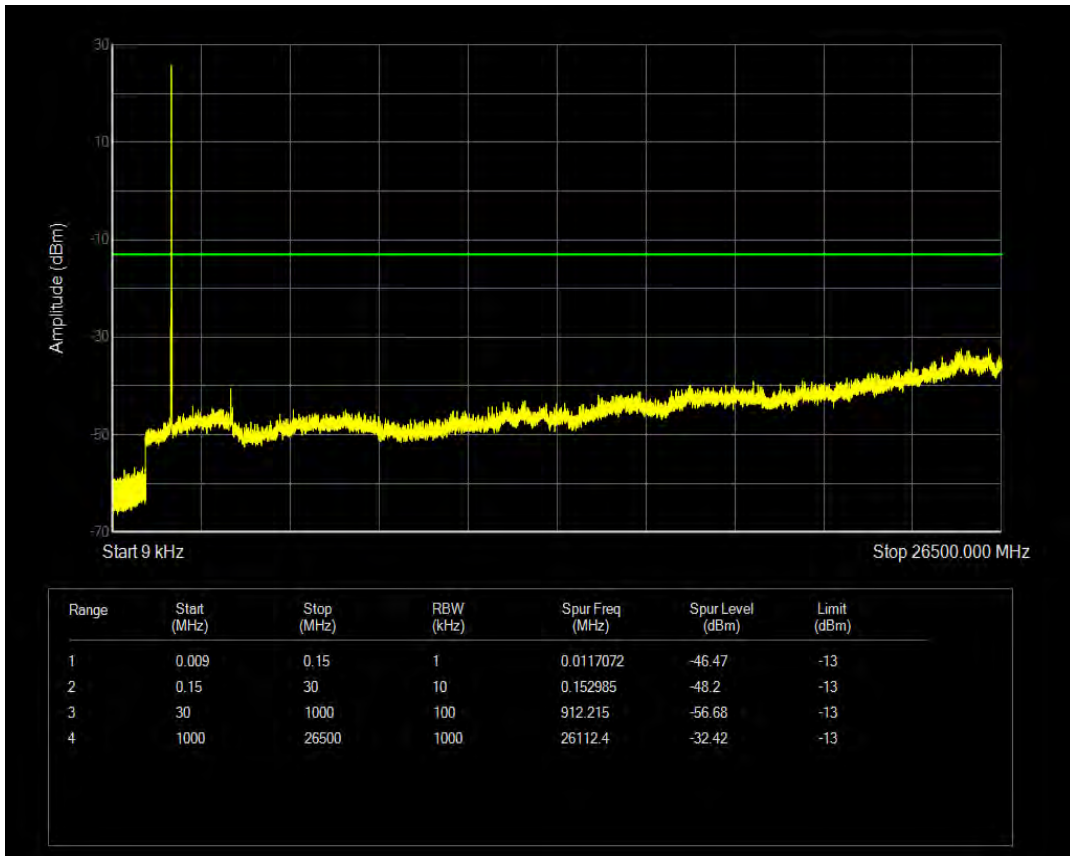

Band66 QPSK BW=10MHz Channel=132322 RB Size=50 Position=#0

Band66 16QAM BW=10MHz Channel=132322 RB Size=1 Position=#0

Band66 16QAM BW=10MHz Channel=132322 RB Size=50 Position=#0

Band66 QPSK BW=10MHz Channel=132622 RB Size=1 Position=#0

Band66 QPSK BW=10MHz Channel=132622 RB Size=50 Position=#0

Band66 16QAM BW=10MHz Channel=132622 RB Size=1 Position=#0

Band66 16QAM BW=10MHz Channel=132622 RB Size=50 Position=#0

Band66 QPSK BW=15MHz Channel=132047 RB Size=1 Position=#0