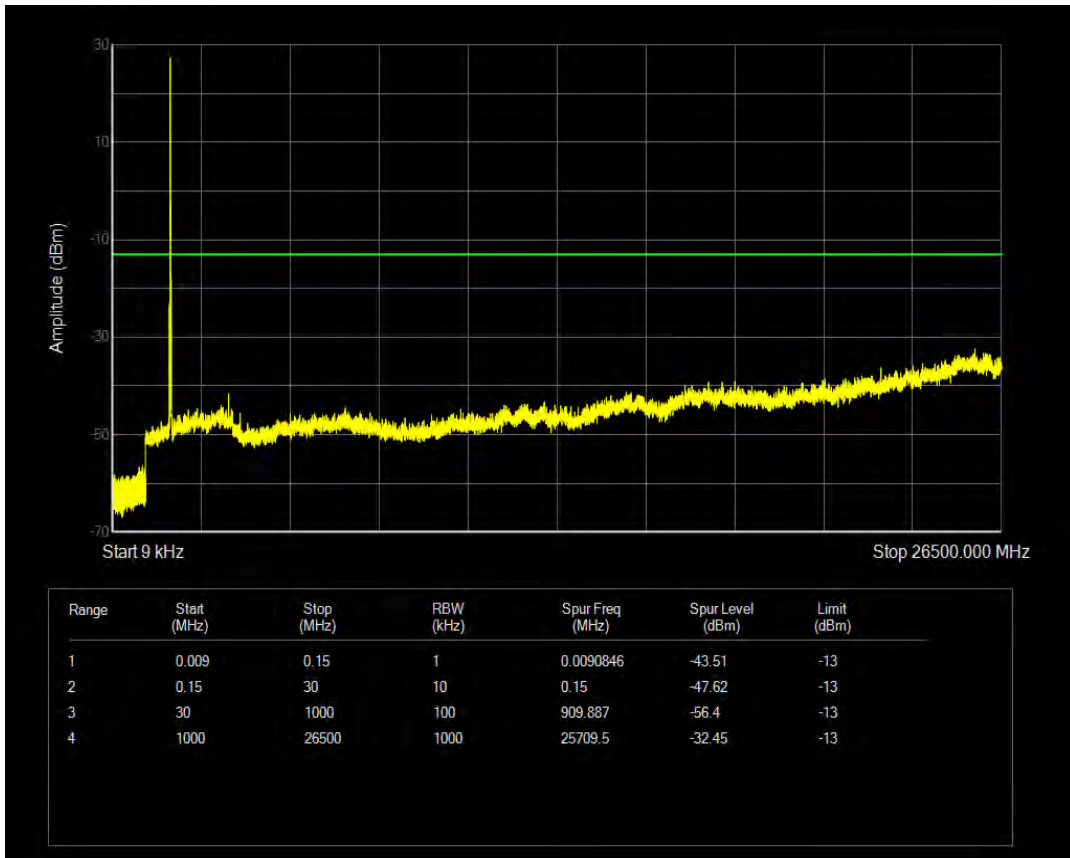

Band66 16QAM BW=15MHz Channel=132047 RB Size=1 Position=#0

Band66 QPSK BW=15MHz Channel=132047 RB Size=75 Position=#0

Band66 16QAM BW=15MHz Channel=132047 RB Size=75 Position=#0

Band66 QPSK BW=15MHz Channel=132322 RB Size=1 Position=#0

Band66 QPSK BW=15MHz Channel=132322 RB Size=75 Position=#0

Band66 16QAM BW=15MHz Channel=132322 RB Size=1 Position=#0

Band66 16QAM BW=15MHz Channel=132322 RB Size=75 Position=#0

Band66 QPSK BW=15MHz Channel=132597 RB Size=1 Position=#0