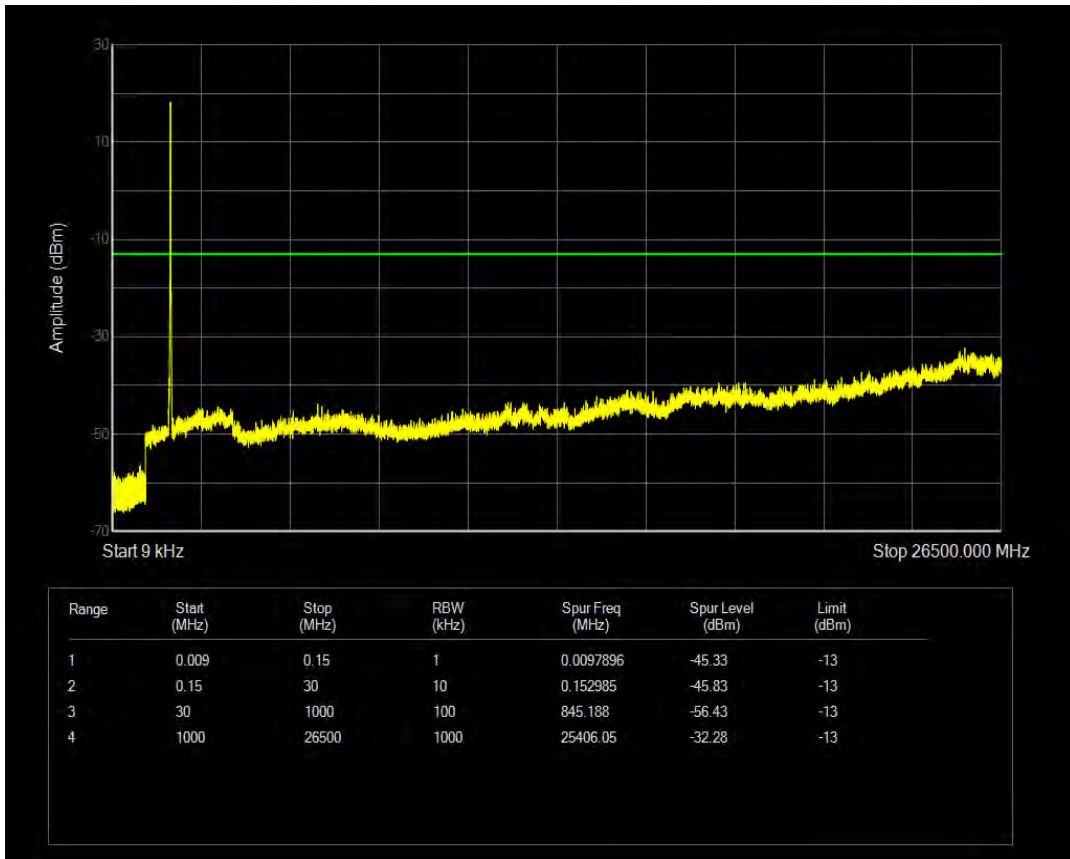

Band66 16QAM BW=15MHz Channel=132047 RB Size=1 Position=#0

Band66 QPSK BW=15MHz Channel=132047 RB Size=75 Position=#0

Band66 16QAM BW=15MHz Channel=132047 RB Size=75 Position=#0

Band66 QPSK BW=15MHz Channel=132322 RB Size=1 Position=#0

Band66 QPSK BW=15MHz Channel=132322 RB Size=75 Position=#0

Band66 16QAM BW=15MHz Channel=132322 RB Size=1 Position=#0

Band66 16QAM BW=15MHz Channel=132322 RB Size=75 Position=#0

Band66 QPSK BW=15MHz Channel=132597 RB Size=1 Position=#0