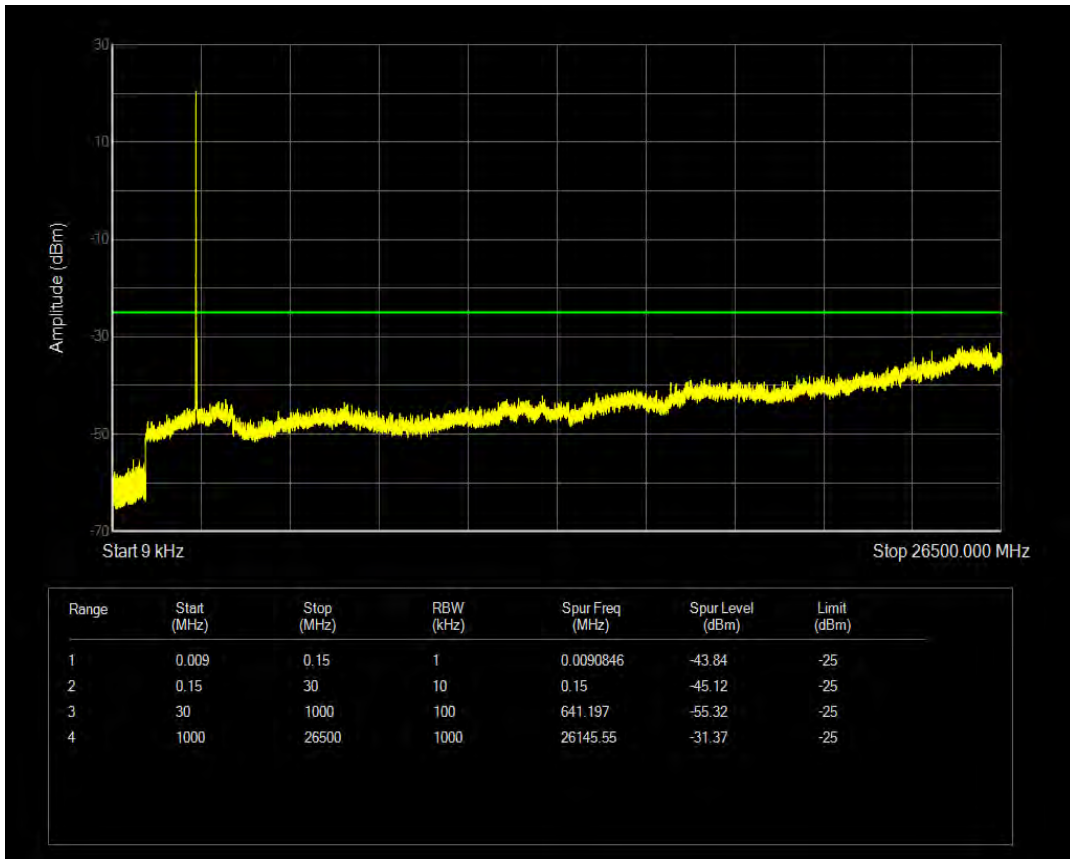

Band7 QPSK BW=15MHz Channel=21375 RB Size=75 Position=#0

Band7 QPSK BW=20MHz Channel=20850 RB Size=1 Position=#0

Band7 QPSK BW=20MHz Channel=20850 RB Size=100 Position=#0

Band7 QPSK BW=20MHz Channel=21100 RB Size=1 Position=#0

Band7 QPSK BW=20MHz Channel=21100 RB Size=100 Position=#0

Band7 QPSK BW=20MHz Channel=21350 RB Size=1 Position=#0

Band7 QPSK BW=20MHz Channel=21350 RB Size=100 Position=#0

Band7 16QAM BW=5MHz Channel=20775 RB Size=1 Position=#0

Band7 16QAM BW=5MHz Channel=20775 RB Size=25 Position=#0

Band7 16QAM BW=5MHz Channel=21100 RB Size=1 Position=#0

Band7 16QAM BW=5MHz Channel=21100 RB Size=25 Position=#0

Band7 16QAM BW=5MHz Channel=21425 RB Size=1 Position=#0