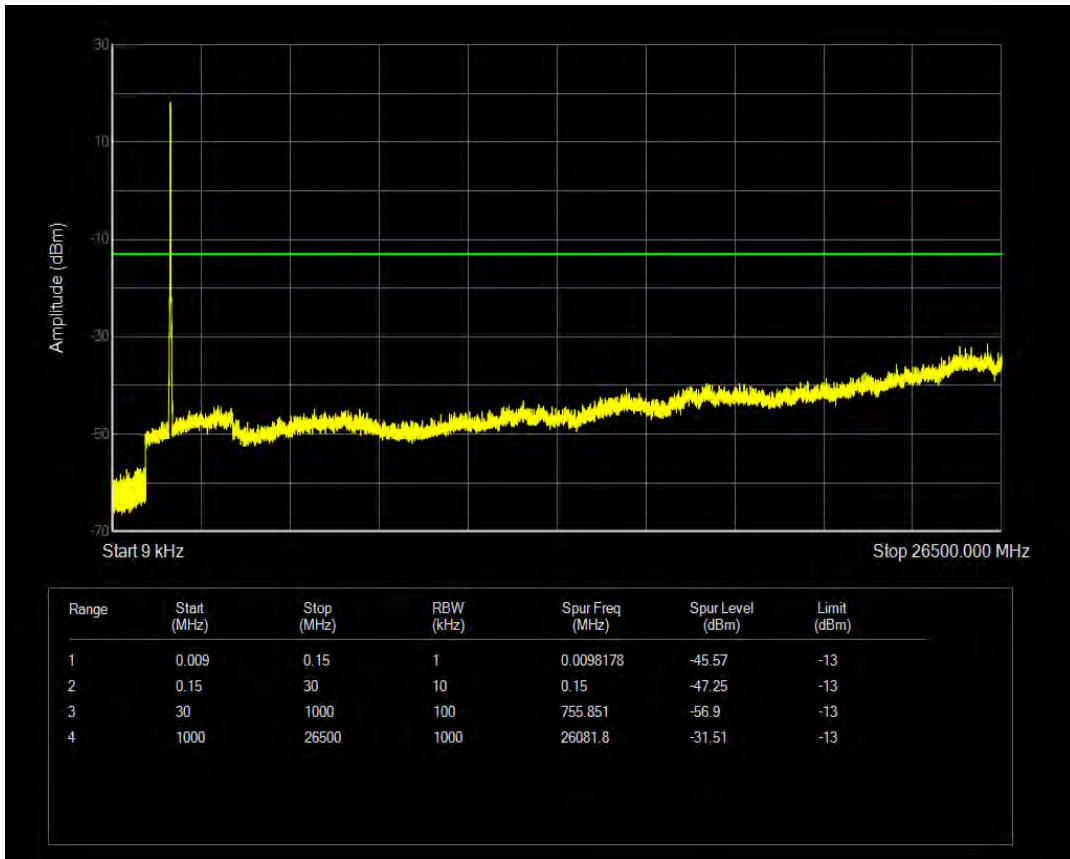

Band66 QPSK BW=20MHz Channel=132072 RB Size=100 Position=#0

Band66 16QAM BW=20MHz Channel=132072 RB Size=1 Position=#0

Band66 16QAM BW=20MHz Channel=132072 RB Size=100 Position=#0

Band66 QPSK BW=20MHz Channel=132322 RB Size=1 Position=#0

Band66 QPSK BW=20MHz Channel=132322 RB Size=100 Position=#0

Band66 16QAM BW=20MHz Channel=132322 RB Size=1 Position=#0

Band66 16QAM BW=20MHz Channel=132322 RB Size=100 Position=#0

Band66 QPSK BW=20MHz Channel=132572 RB Size=1 Position=#0