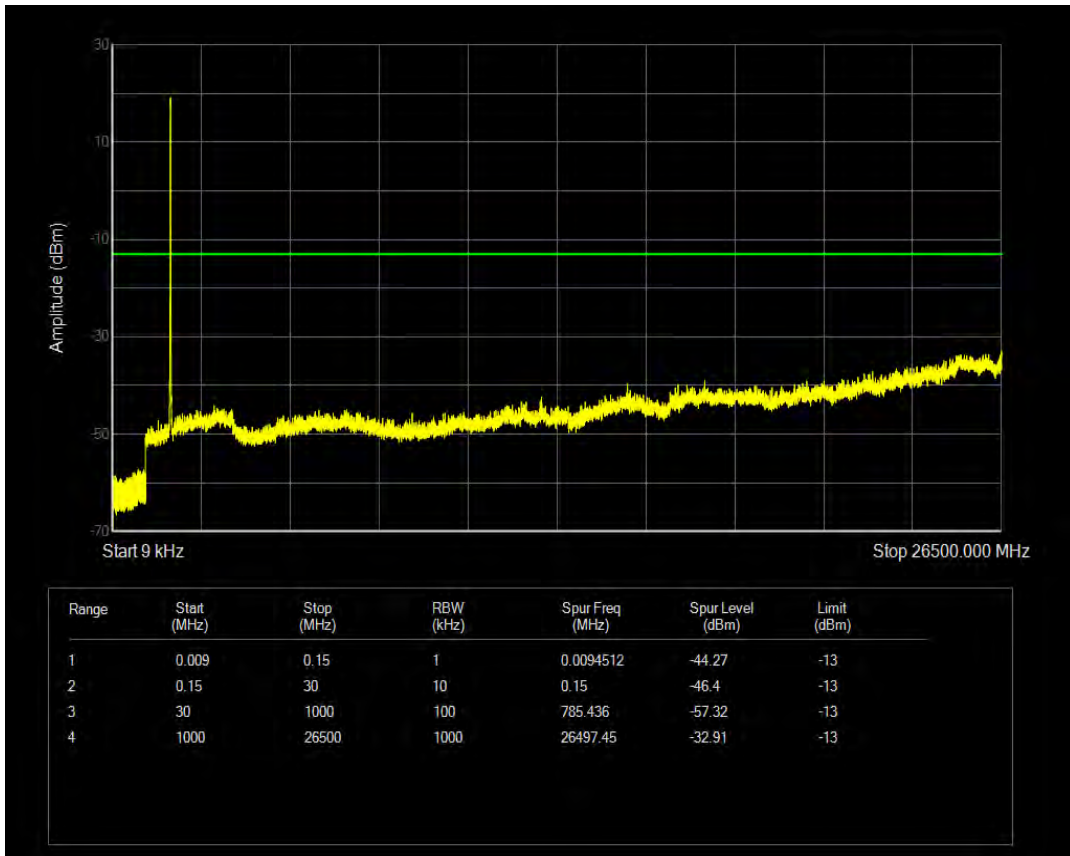

Band66 QPSK BW=10MHz Channel=132322 RB Size=50 Position=#0

Band66 16QAM BW=10MHz Channel=132322 RB Size=1 Position=#0

Band66 16QAM BW=10MHz Channel=132322 RB Size=50 Position=#0

Band66 QPSK BW=10MHz Channel=132622 RB Size=1 Position=#0

Band66 QPSK BW=10MHz Channel=132622 RB Size=50 Position=#0

Band66 16QAM BW=10MHz Channel=132622 RB Size=1 Position=#0

Band66 16QAM BW=10MHz Channel=132622 RB Size=50 Position=#0

Band66 QPSK BW=15MHz Channel=132047 RB Size=1 Position=#0