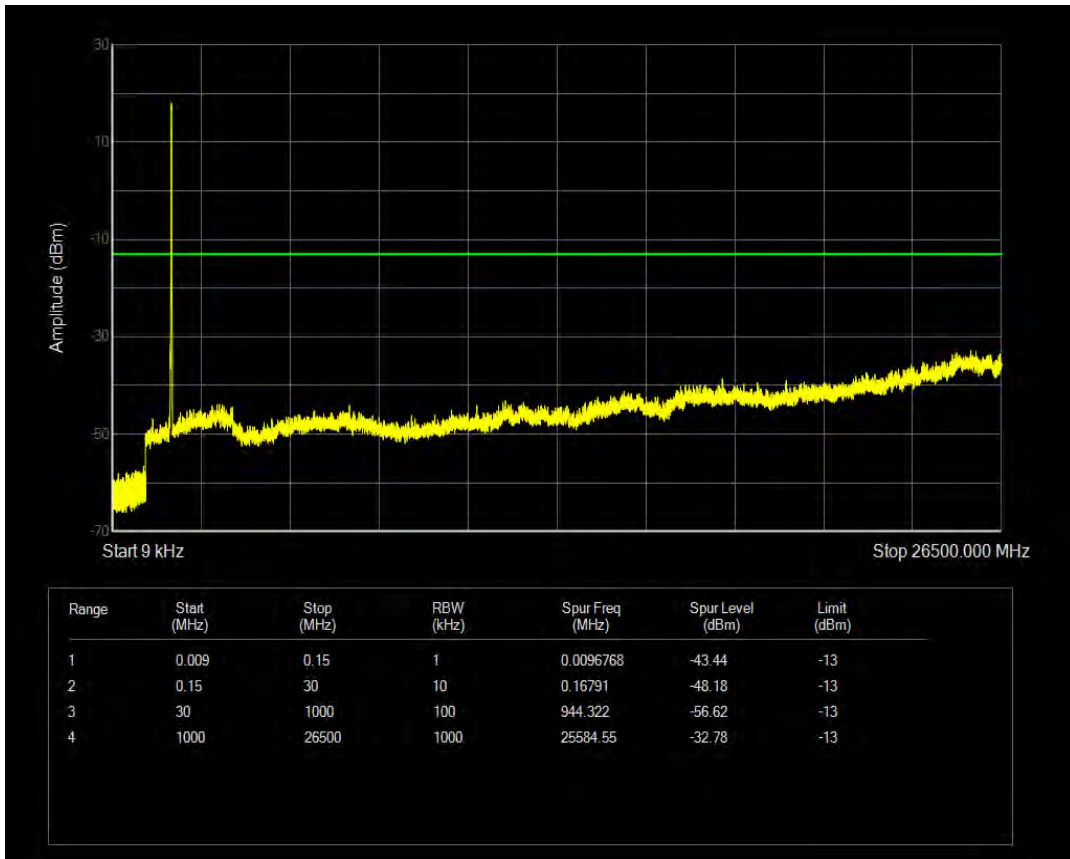

Band66 QPSK BW=15MHz Channel=132322 RB Size=75 Position=#0

Band66 16QAM BW=15MHz Channel=132322 RB Size=1 Position=#0

Band66 16QAM BW=15MHz Channel=132322 RB Size=75 Position=#0

Band66 QPSK BW=15MHz Channel=132597 RB Size=1 Position=#0

Band66 QPSK BW=15MHz Channel=132597 RB Size=75 Position=#0

Band66 16QAM BW=15MHz Channel=132597 RB Size=1 Position=#0

Band66 16QAM BW=15MHz Channel=132597 RB Size=75 Position=#0

Band66 QPSK BW=20MHz Channel=132072 RB Size=1 Position=#0