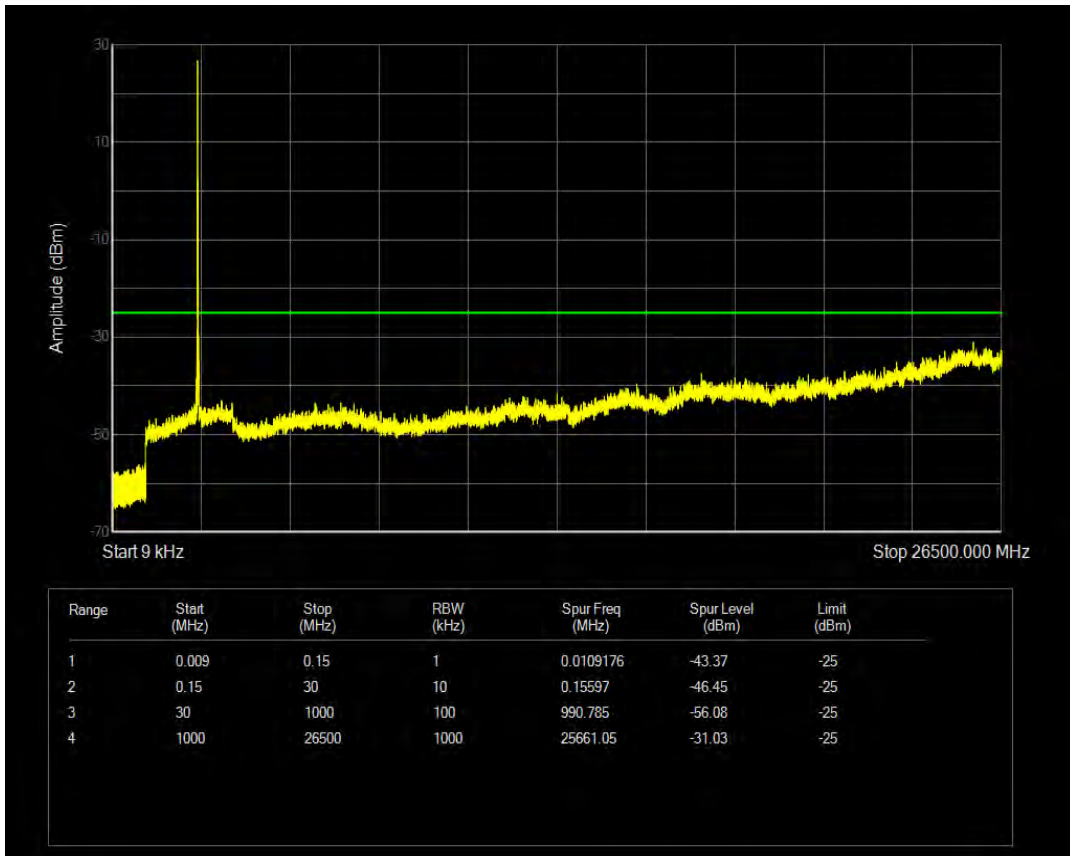

Band7 QPSK BW=15MHz Channel=21375 RB Size=75 Position=#0

Band7 QPSK BW=20MHz Channel=20850 RB Size=1 Position=#0

Band7 QPSK BW=20MHz Channel=20850 RB Size=100 Position=#0

Band7 QPSK BW=20MHz Channel=21100 RB Size=1 Position=#0

Band7 QPSK BW=20MHz Channel=21100 RB Size=100 Position=#0

Band7 QPSK BW=20MHz Channel=21350 RB Size=1 Position=#0

Band7 QPSK BW=20MHz Channel=21350 RB Size=100 Position=#0

Band7 16QAM BW=5MHz Channel=20775 RB Size=1 Position=#0