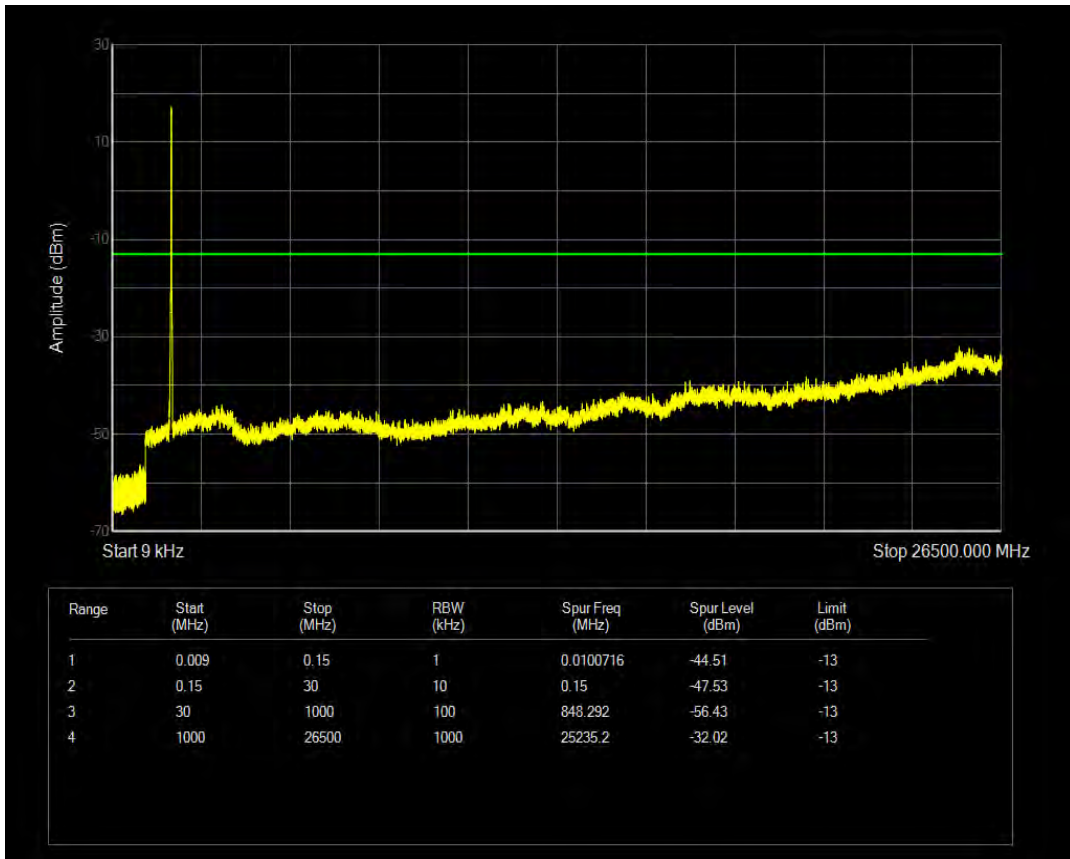

Band66 QPSK BW=20MHz Channel=132322 RB Size=100 Position=#0

Band66 16QAM BW=20MHz Channel=132322 RB Size=1 Position=#0

Band66 16QAM BW=20MHz Channel=132322 RB Size=100 Position=#0

Band66 QPSK BW=20MHz Channel=132572 RB Size=1 Position=#0

Band66 QPSK BW=20MHz Channel=132572 RB Size=100 Position=#0

Band66 16QAM BW=20MHz Channel=132572 RB Size=1 Position=#0

Band66 16QAM BW=20MHz Channel=132572 RB Size=100 Position=#0

Band7 QPSK BW=5MHz Channel=20775 RB Size=1 Position=#0