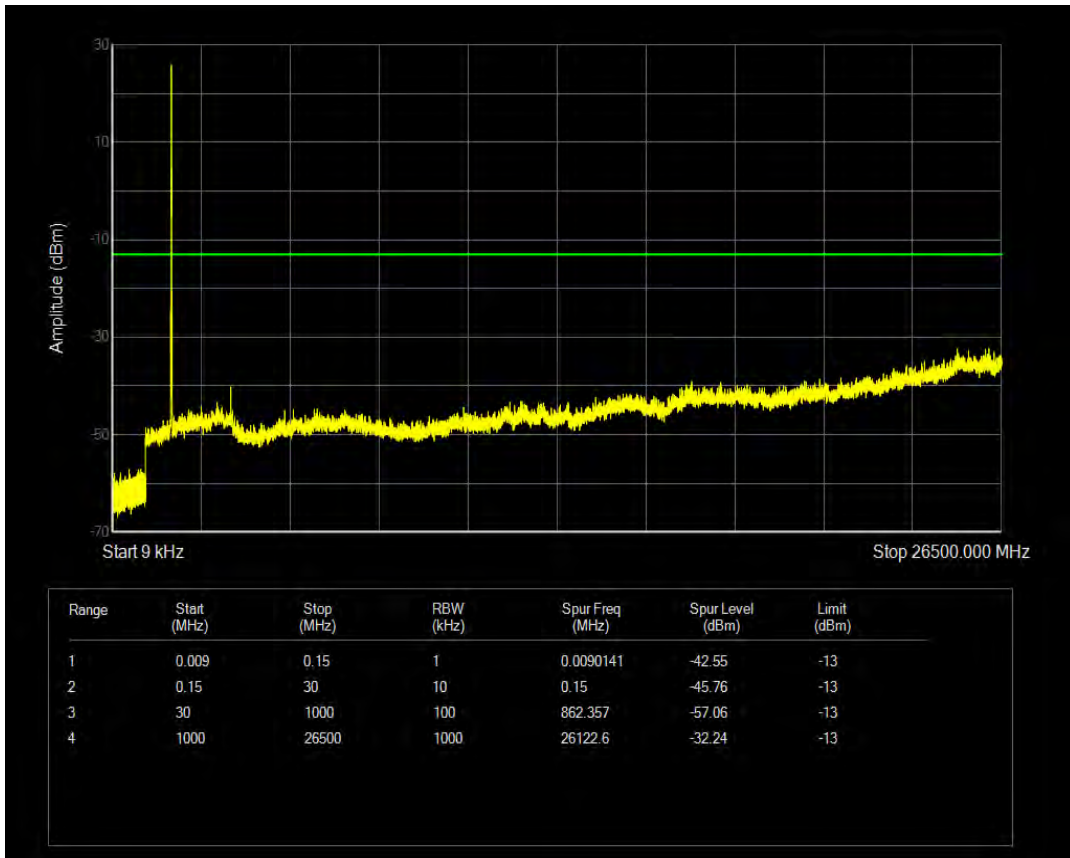

Band66 QPSK BW=10MHz Channel=132322 RB Size=50 Position=#0

Band66 16QAM BW=10MHz Channel=132322 RB Size=1 Position=#0

Band66 16QAM BW=10MHz Channel=132322 RB Size=50 Position=#0

Band66 QPSK BW=10MHz Channel=132622 RB Size=1 Position=#0

Band66 QPSK BW=10MHz Channel=132622 RB Size=50 Position=#0

Band66 16QAM BW=10MHz Channel=132622 RB Size=1 Position=#0

Band66 16QAM BW=10MHz Channel=132622 RB Size=50 Position=#0

Band66 QPSK BW=15MHz Channel=132047 RB Size=1 Position=#0