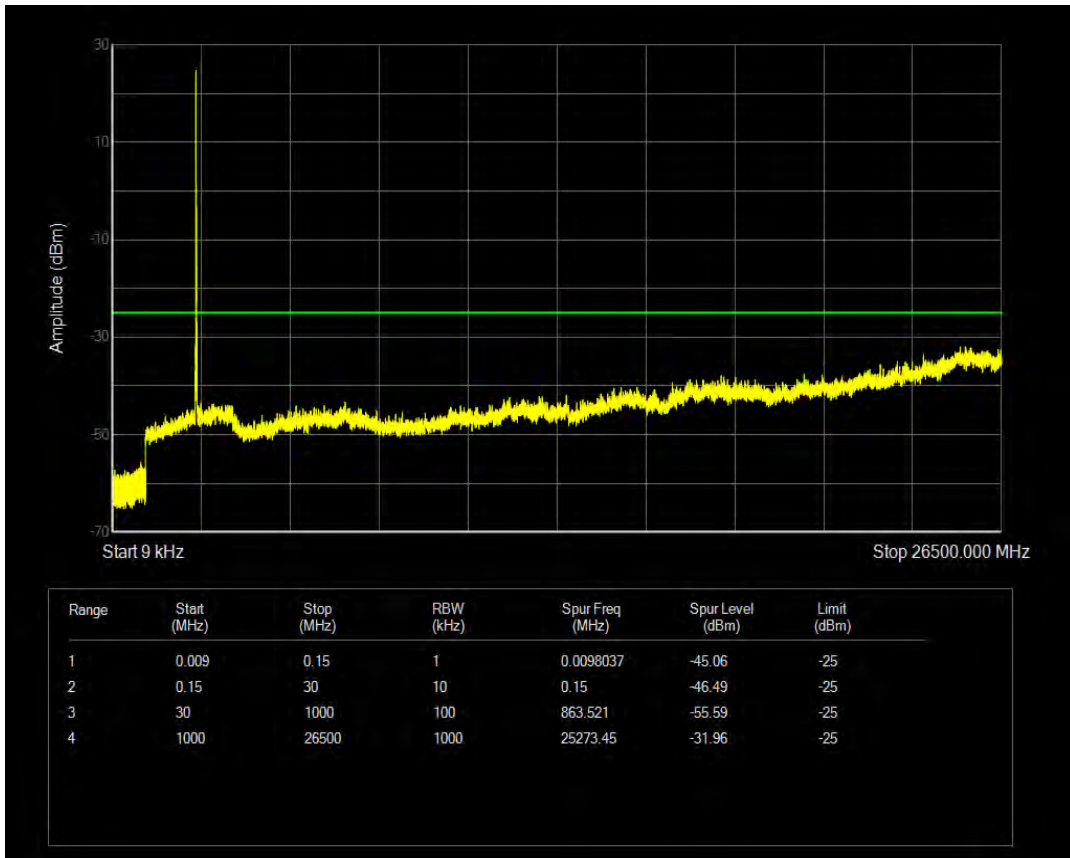

Band7 QPSK BW=15MHz Channel=21100 RB Size=1 Position=#0

Band7 QPSK BW=15MHz Channel=20825 RB Size=75 Position=#0

Band7 QPSK BW=15MHz Channel=21100 RB Size=75 Position=#0

Band7 QPSK BW=15MHz Channel=21375 RB Size=1 Position=#0

Band7 QPSK BW=15MHz Channel=21375 RB Size=75 Position=#0

Band7 QPSK BW=20MHz Channel=20850 RB Size=1 Position=#0

Band7 QPSK BW=20MHz Channel=20850 RB Size=100 Position=#0

Band7 QPSK BW=20MHz Channel=21100 RB Size=1 Position=#0