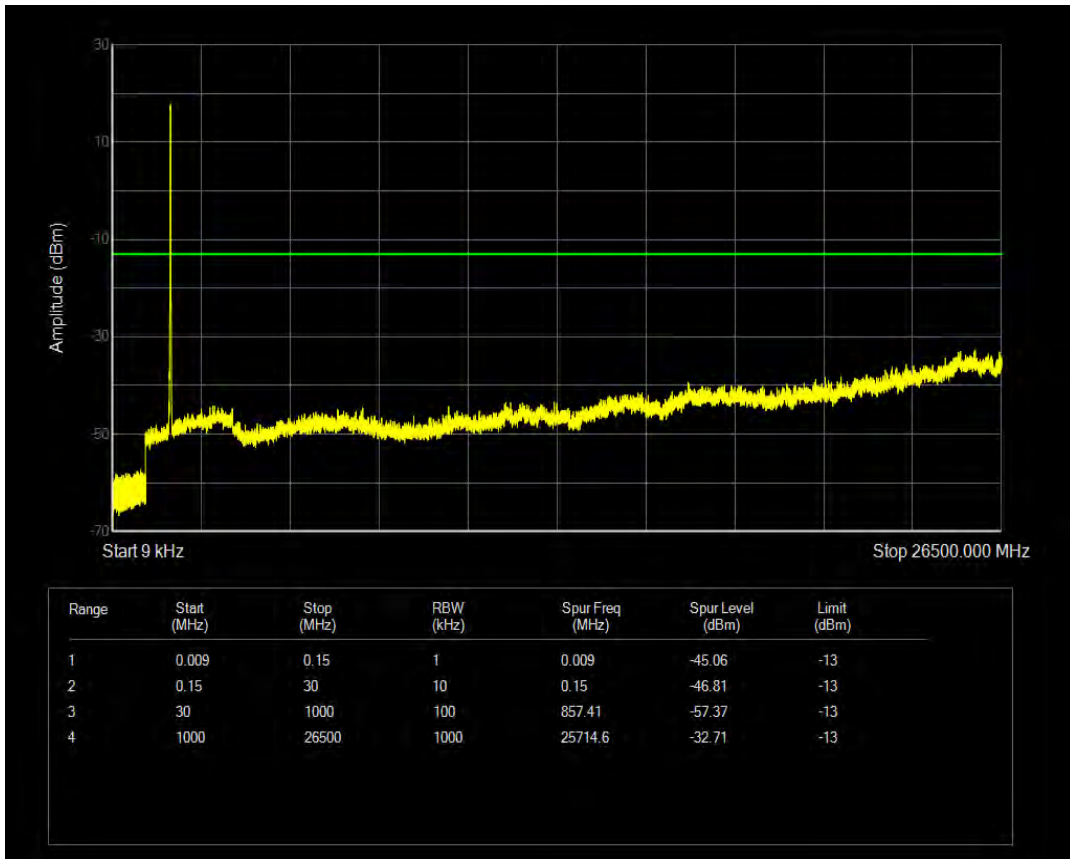

Band66 16QAM BW=15MHz Channel=132047 RB Size=1 Position=#0

Band66 QPSK BW=15MHz Channel=132047 RB Size=75 Position=#0

Band66 16QAM BW=15MHz Channel=132047 RB Size=75 Position=#0

Band66 QPSK BW=15MHz Channel=132322 RB Size=1 Position=#0

Band66 QPSK BW=15MHz Channel=132322 RB Size=75 Position=#0

Band66 16QAM BW=15MHz Channel=132322 RB Size=1 Position=#0

Band66 16QAM BW=15MHz Channel=132322 RB Size=75 Position=#0

Band66 QPSK BW=15MHz Channel=132597 RB Size=1 Position=#0