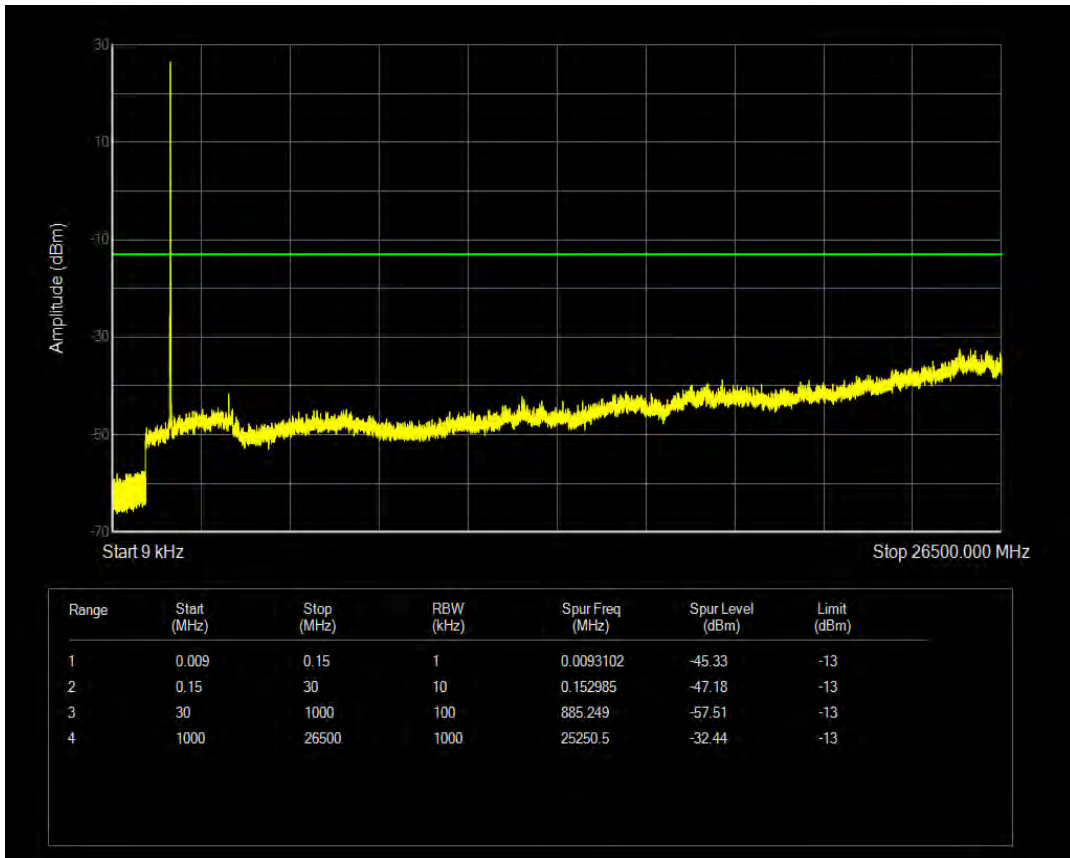

Band66 QPSK BW=10MHz Channel=132322 RB Size=50 Position=#0

Band66 16QAM BW=10MHz Channel=132322 RB Size=1 Position=#0

Band66 16QAM BW=10MHz Channel=132322 RB Size=50 Position=#0

Band66 QPSK BW=10MHz Channel=132622 RB Size=1 Position=#0

Band66 QPSK BW=10MHz Channel=132622 RB Size=50 Position=#0

Band66 16QAM BW=10MHz Channel=132622 RB Size=1 Position=#0

Band66 16QAM BW=10MHz Channel=132622 RB Size=50 Position=#0

Band66 QPSK BW=15MHz Channel=132047 RB Size=1 Position=#0