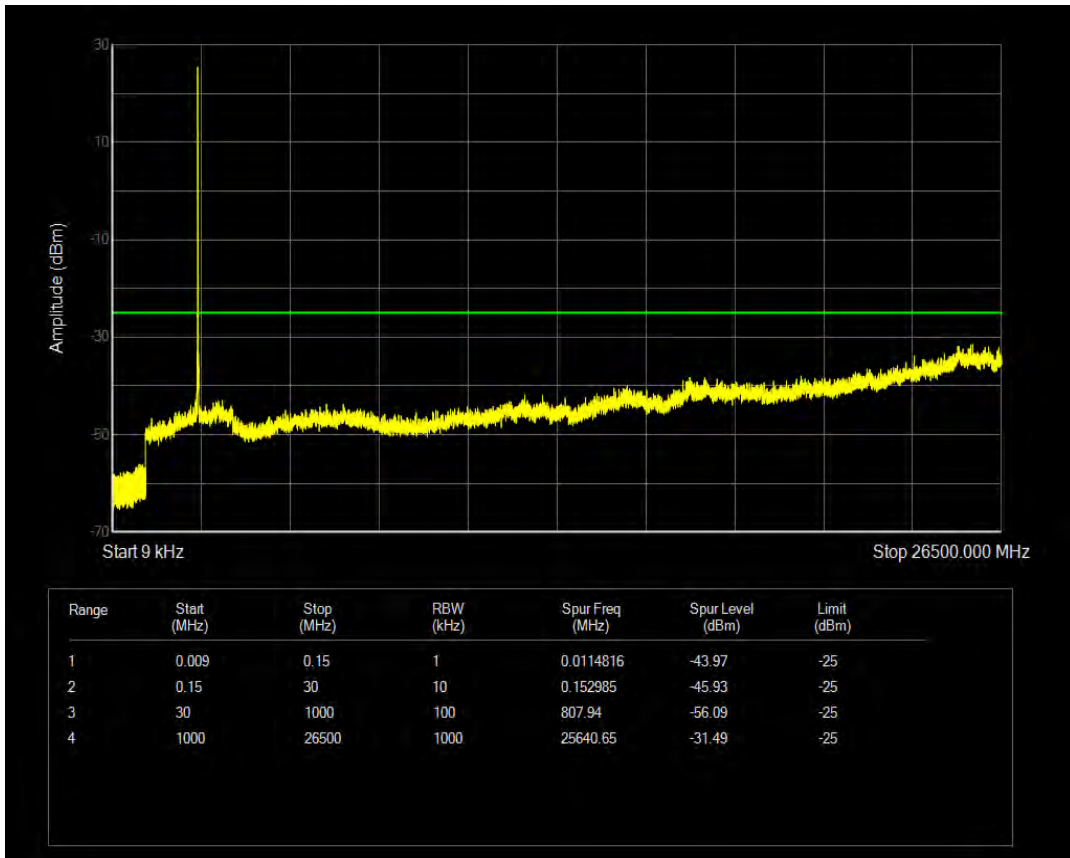

Band7 QPSK BW=10MHz Channel=21100 RB Size=50 Position=#0

Band7 QPSK BW=10MHz Channel=21400 RB Size=1 Position=#0

Band7 QPSK BW=10MHz Channel=21400 RB Size=50 Position=#0

Band7 QPSK BW=15MHz Channel=20825 RB Size=1 Position=#0

Band7 QPSK BW=15MHz Channel=21100 RB Size=1 Position=#0

Band7 QPSK BW=15MHz Channel=20825 RB Size=75 Position=#0

Band7 QPSK BW=15MHz Channel=21100 RB Size=75 Position=#0

Band7 QPSK BW=15MHz Channel=21375 RB Size=1 Position=#0

Band7 QPSK BW=15MHz Channel=21375 RB Size=75 Position=#0

Band7 QPSK BW=20MHz Channel=20850 RB Size=1 Position=#0

Band7 QPSK BW=20MHz Channel=20850 RB Size=100 Position=#0

Band7 QPSK BW=20MHz Channel=21100 RB Size=1 Position=#0