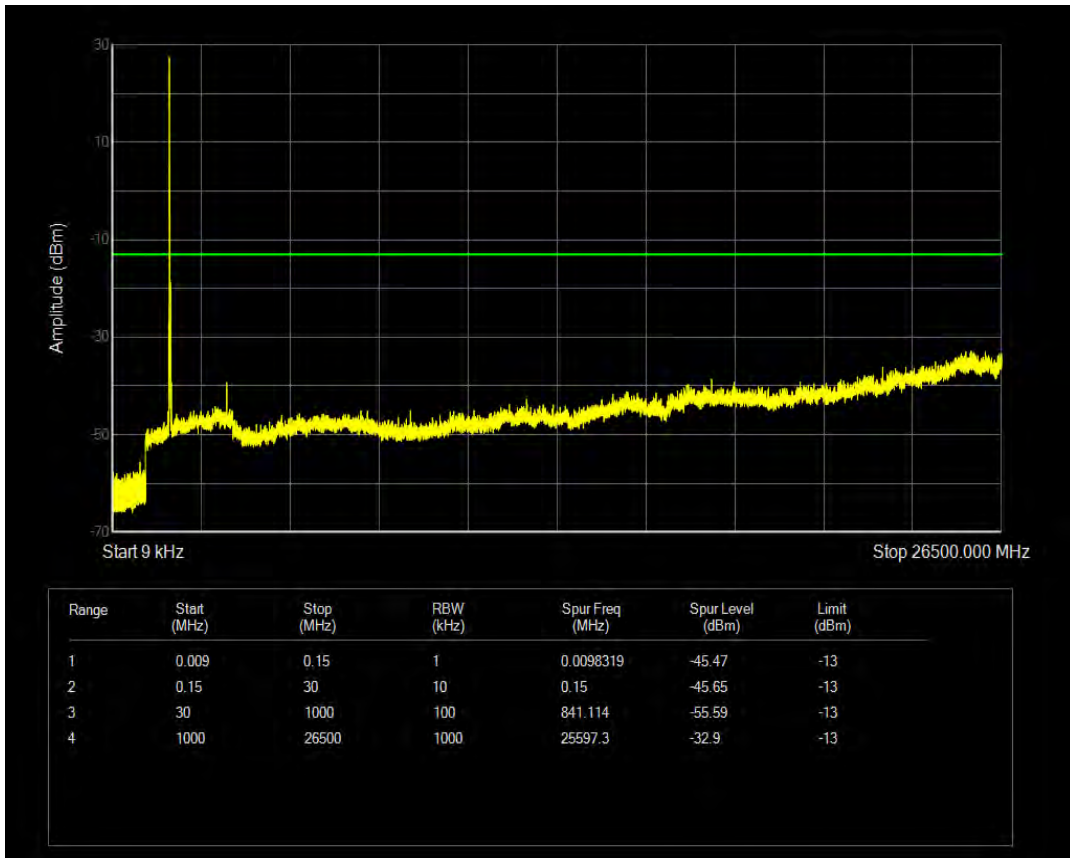

Band66 QPSK BW=15MHz Channel=132597 RB Size=75 Position=#0

Band66 16QAM BW=15MHz Channel=132597 RB Size=1 Position=#0

Band66 16QAM BW=15MHz Channel=132597 RB Size=75 Position=#0

Band66 QPSK BW=20MHz Channel=132072 RB Size=1 Position=#0

Band66 QPSK BW=20MHz Channel=132072 RB Size=100 Position=#0

Band66 16QAM BW=20MHz Channel=132072 RB Size=1 Position=#0

Band66 16QAM BW=20MHz Channel=132072 RB Size=100 Position=#0

Band66 QPSK BW=20MHz Channel=132322 RB Size=1 Position=#0