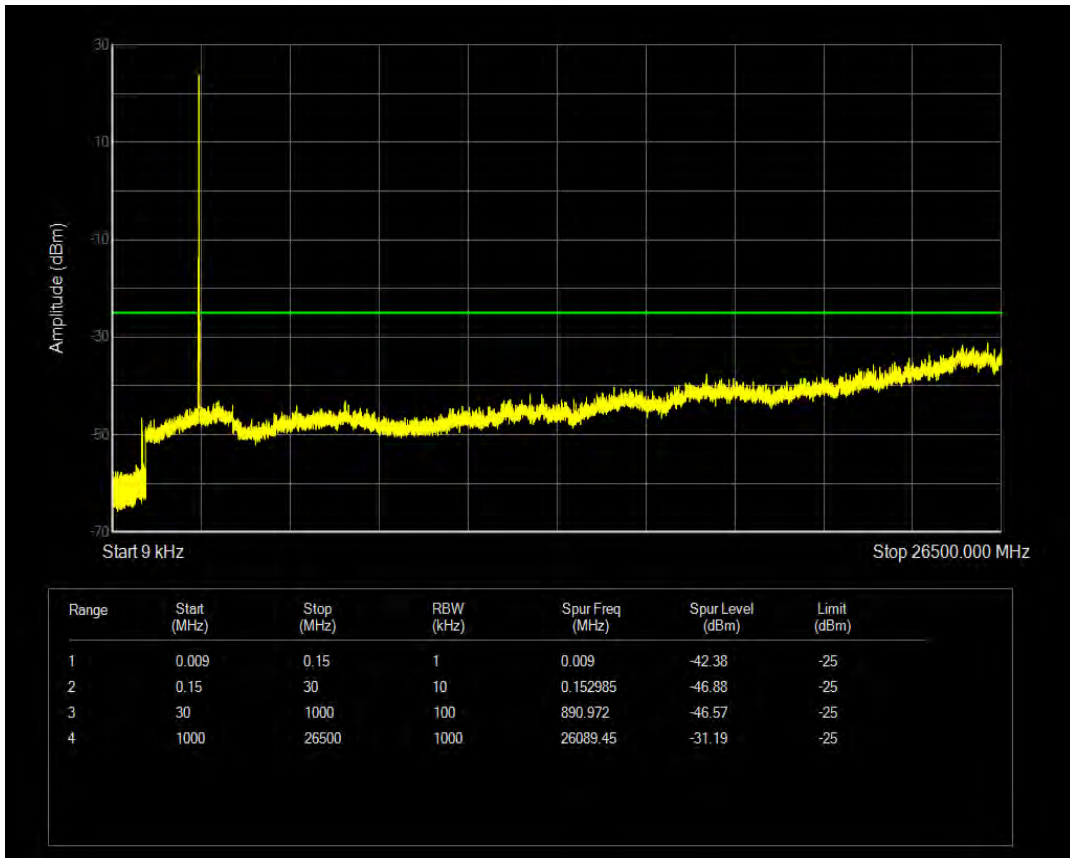

Band41(2535-2655) QPSK BW=10MHz Channel=40640 RB Size=50 Position=#0

Band41(2535-2655) QPSK BW=10MHz Channel=40640 RB Size=1 Position=#0