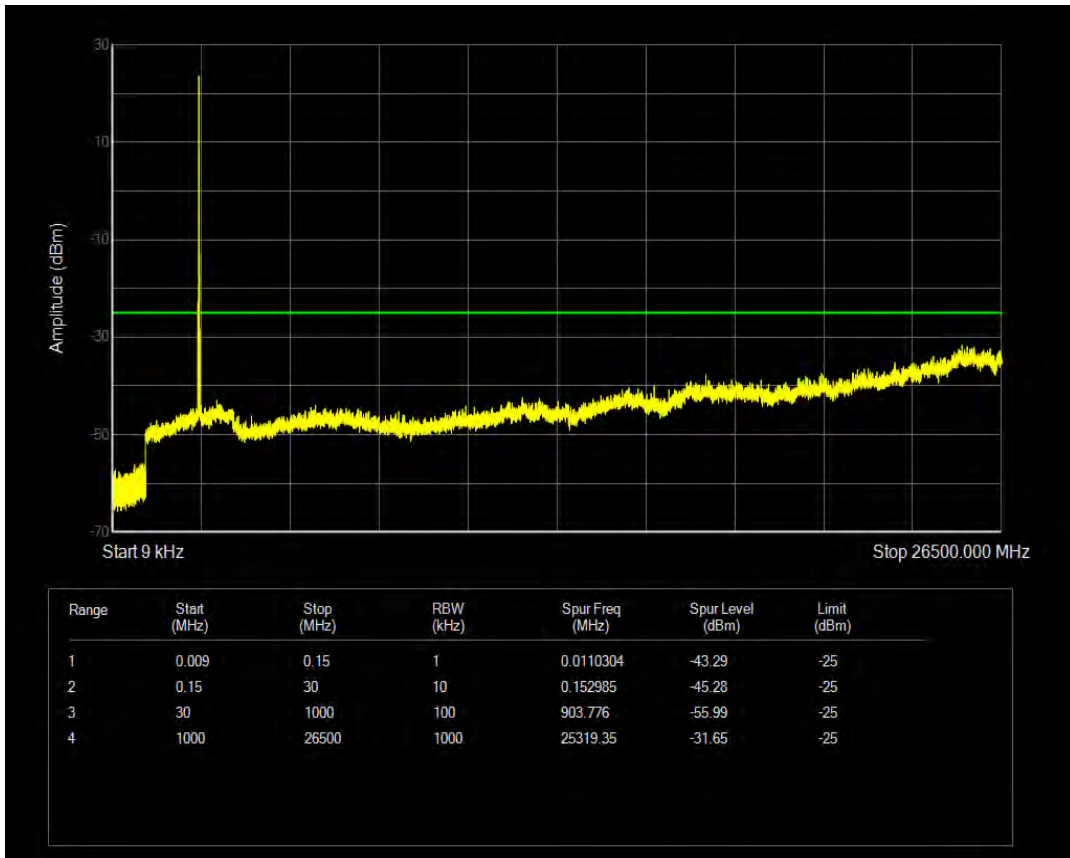

Band41(2535-2655) 16QAM BW=15MHz Channel=40640 RB Size=75 Position=#0

Band41(2535-2655) 16QAM BW=15MHz Channel=40640 RB Size=1 Position=#0