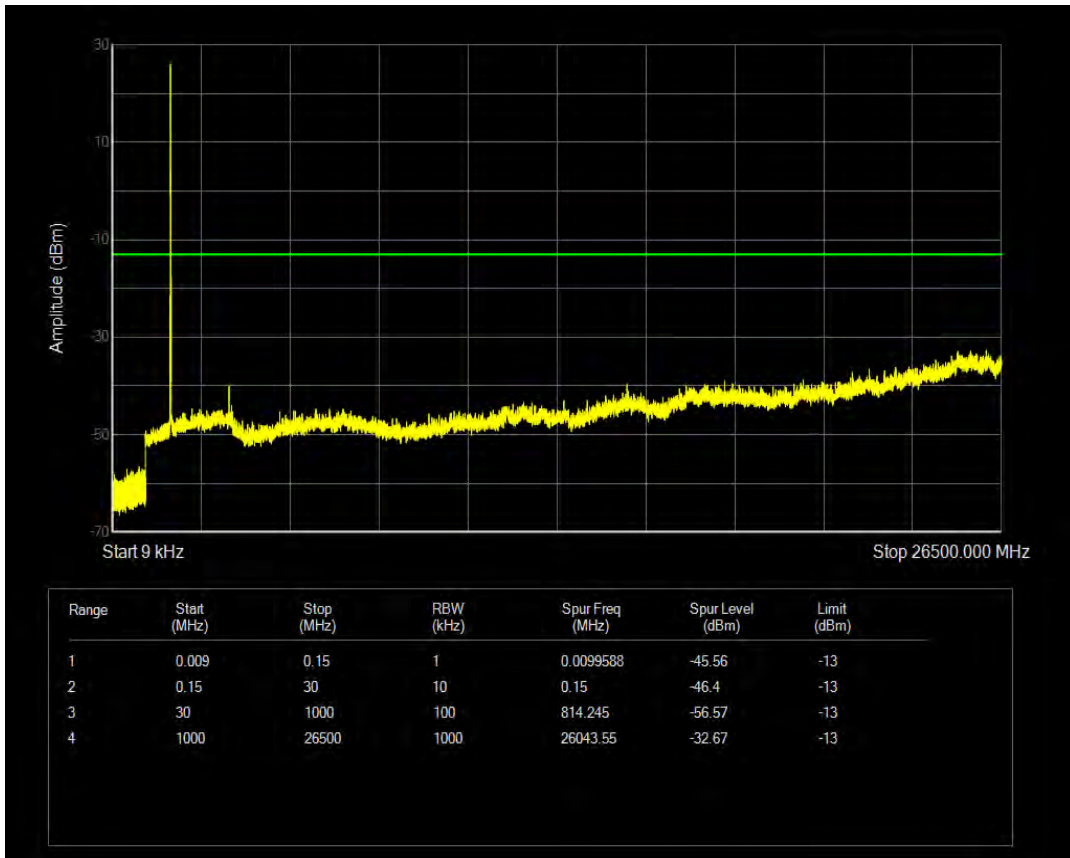

Band4 QPSK BW=10MHz Channel=20000 RB Size=50 Position=#0

Band4 16QAM BW=10MHz Channel=20000 RB Size=1 Position=#0

Band4 16QAM BW=10MHz Channel=20000 RB Size=50 Position=#0

Band4 QPSK BW=10MHz Channel=20175 RB Size=1 Position=#0

Band4 QPSK BW=10MHz Channel=20175 RB Size=50 Position=#0

Band4 16QAM BW=10MHz Channel=20175 RB Size=1 Position=#0

Band4 16QAM BW=10MHz Channel=20175 RB Size=50 Position=#0

Band4 QPSK BW=10MHz Channel=20350 RB Size=1 Position=#0

Band4 QPSK BW=10MHz Channel=20350 RB Size=50 Position=#0

Band4 16QAM BW=10MHz Channel=20350 RB Size=1 Position=#0

Band4 16QAM BW=10MHz Channel=20350 RB Size=50 Position=#0

Band4 QPSK BW=15MHz Channel=20025 RB Size=1 Position=#0