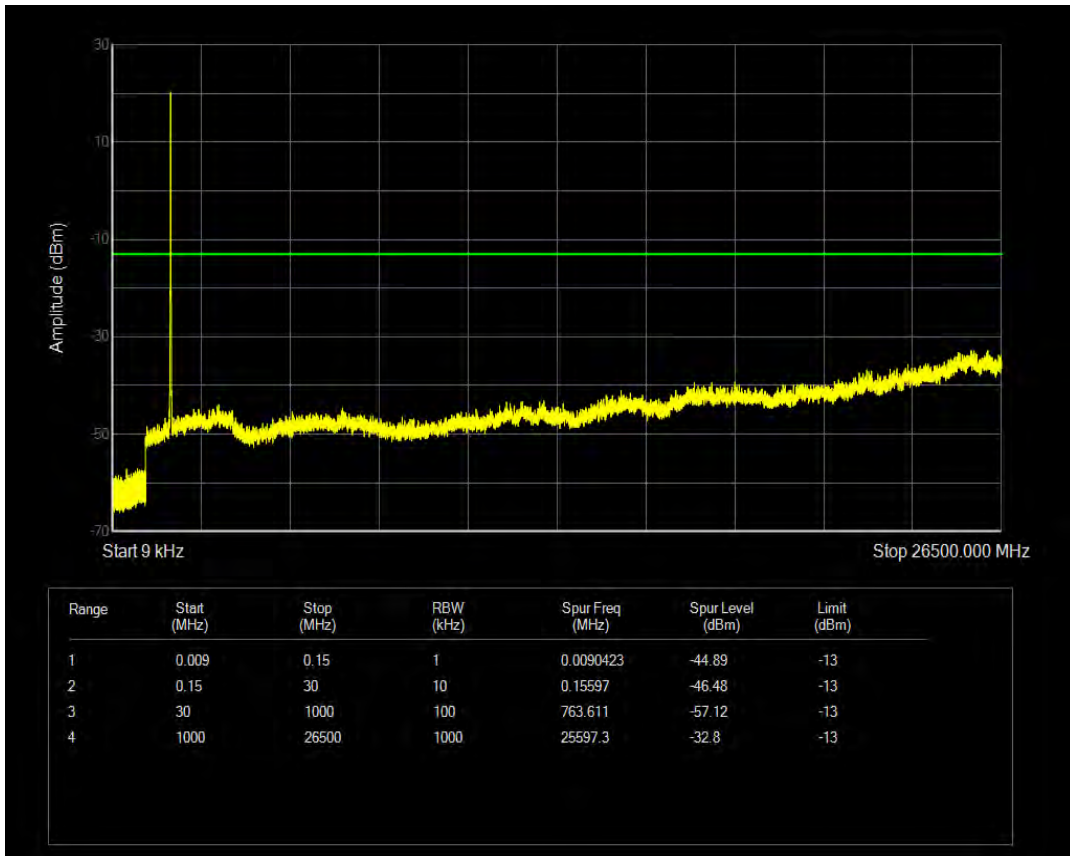

Band4 QPSK BW=10MHz Channel=20000 RB Size=50 Position=#0

Band4 16QAM BW=10MHz Channel=20000 RB Size=1 Position=#0

Band4 16QAM BW=10MHz Channel=20000 RB Size=50 Position=#0

Band4 QPSK BW=10MHz Channel=20175 RB Size=1 Position=#0

Band4 QPSK BW=10MHz Channel=20175 RB Size=50 Position=#0

Band4 16QAM BW=10MHz Channel=20175 RB Size=1 Position=#0

Band4 16QAM BW=10MHz Channel=20175 RB Size=50 Position=#0

Band4 QPSK BW=10MHz Channel=20350 RB Size=1 Position=#0

Band4 QPSK BW=10MHz Channel=20350 RB Size=50 Position=#0

Band4 16QAM BW=10MHz Channel=20350 RB Size=1 Position=#0

Band4 16QAM BW=10MHz Channel=20350 RB Size=50 Position=#0

Band4 QPSK BW=15MHz Channel=20025 RB Size=1 Position=#0