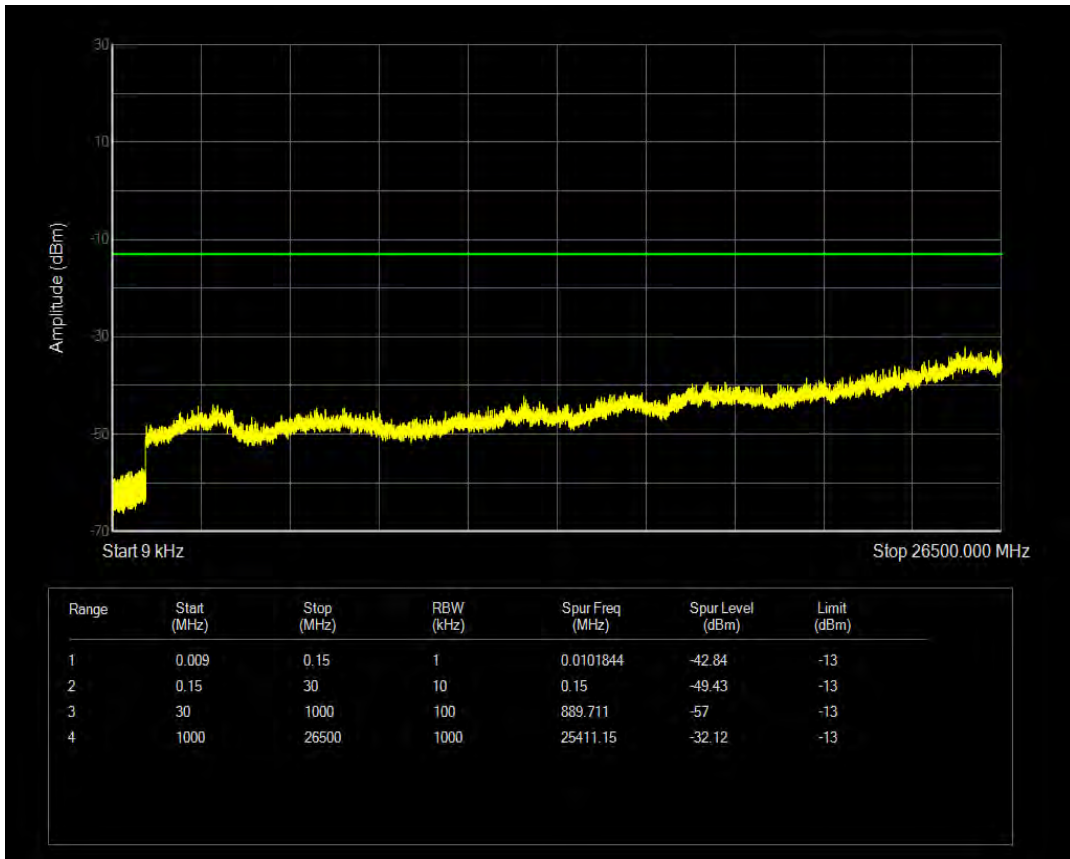

Band4 QPSK BW=15MHz Channel=20325 RB Size=75 Position=#0

Band4 16QAM BW=15MHz Channel=20325 RB Size=1 Position=#0

Band4 16QAM BW=15MHz Channel=20325 RB Size=75 Position=#0

Band4 QPSK BW=20MHz Channel=20050 RB Size=1 Position=#0

Band4 QPSK BW=20MHz Channel=20050 RB Size=100 Position=#0

Band4 16QAM BW=20MHz Channel=20050 RB Size=1 Position=#0

Band4 16QAM BW=20MHz Channel=20050 RB Size=100 Position=#0

Band4 QPSK BW=20MHz Channel=20175 RB Size=1 Position=#0