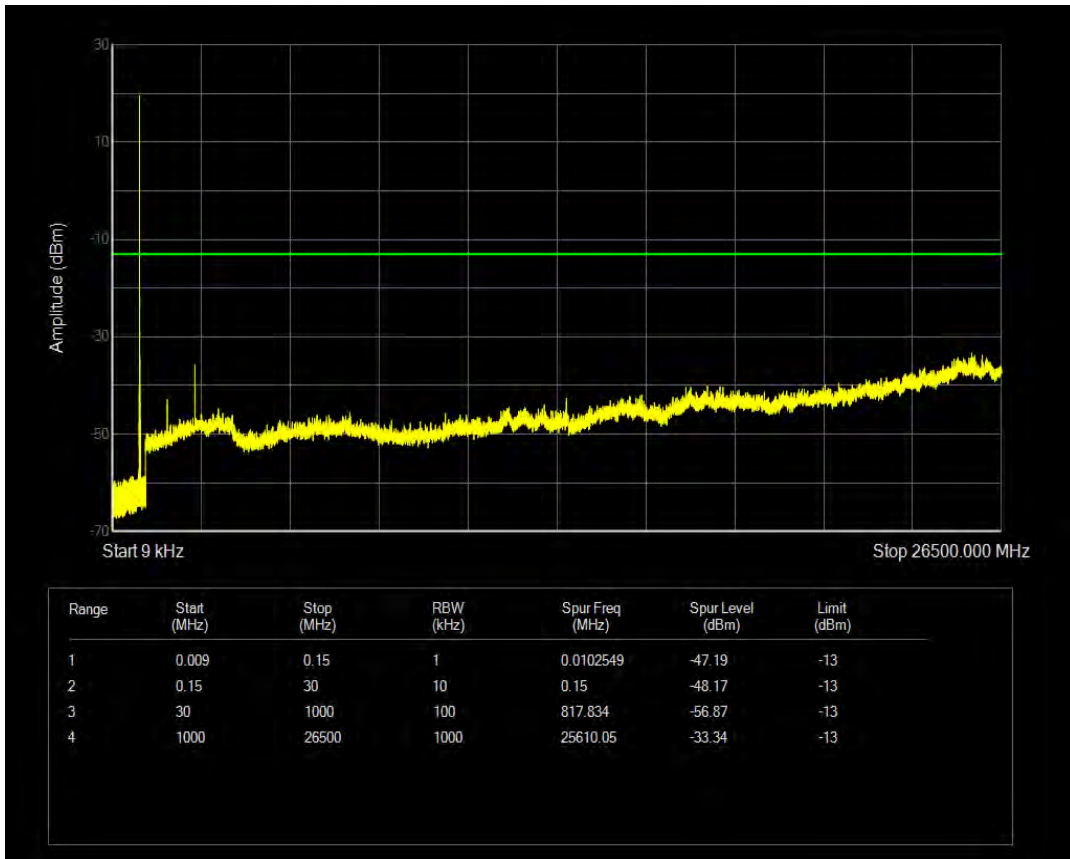

Band41(2535-2655) 16QAM BW=20MHz Channel=41140 RB Size=1 Position=#0

Band41(2535-2655) 16QAM BW=20MHz Channel=41140 RB Size=100 Position=#0

Band5 QPSK BW=1.4MHz Channel=20407 RB Size=1 Position=#0

Band5 QPSK BW=1.4MHz Channel=20407 RB Size=6 Position=#0

Band5 16QAM BW=1.4MHz Channel=20407 RB Size=1 Position=#0

Band5 16QAM BW=1.4MHz Channel=20407 RB Size=6 Position=#0

Band5 QPSK BW=1.4MHz Channel=20525 RB Size=1 Position=#0

Band5 QPSK BW=1.4MHz Channel=20525 RB Size=6 Position=#0