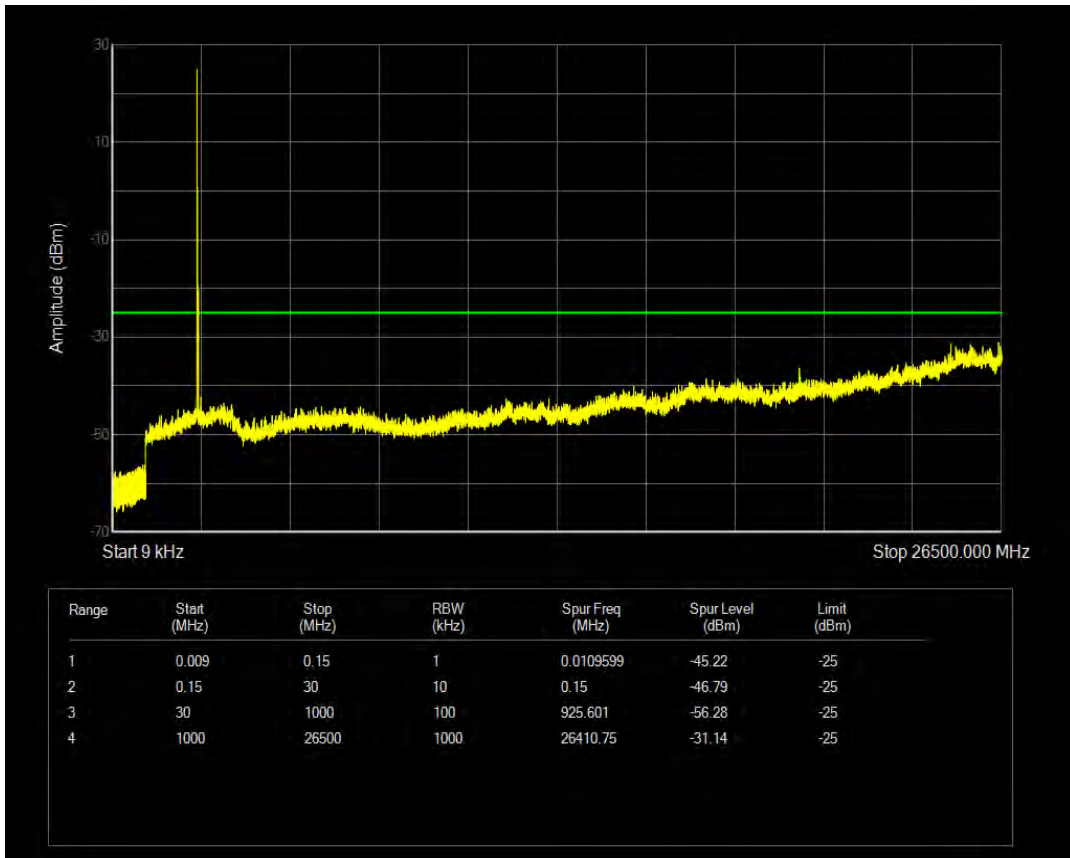

Band41(2535-2655) QPSK BW=10MHz Channel=40090 RB Size=50 Position=#0

Band41(2535-2655) QPSK BW=10MHz Channel=40090 RB Size=1 Position=#0