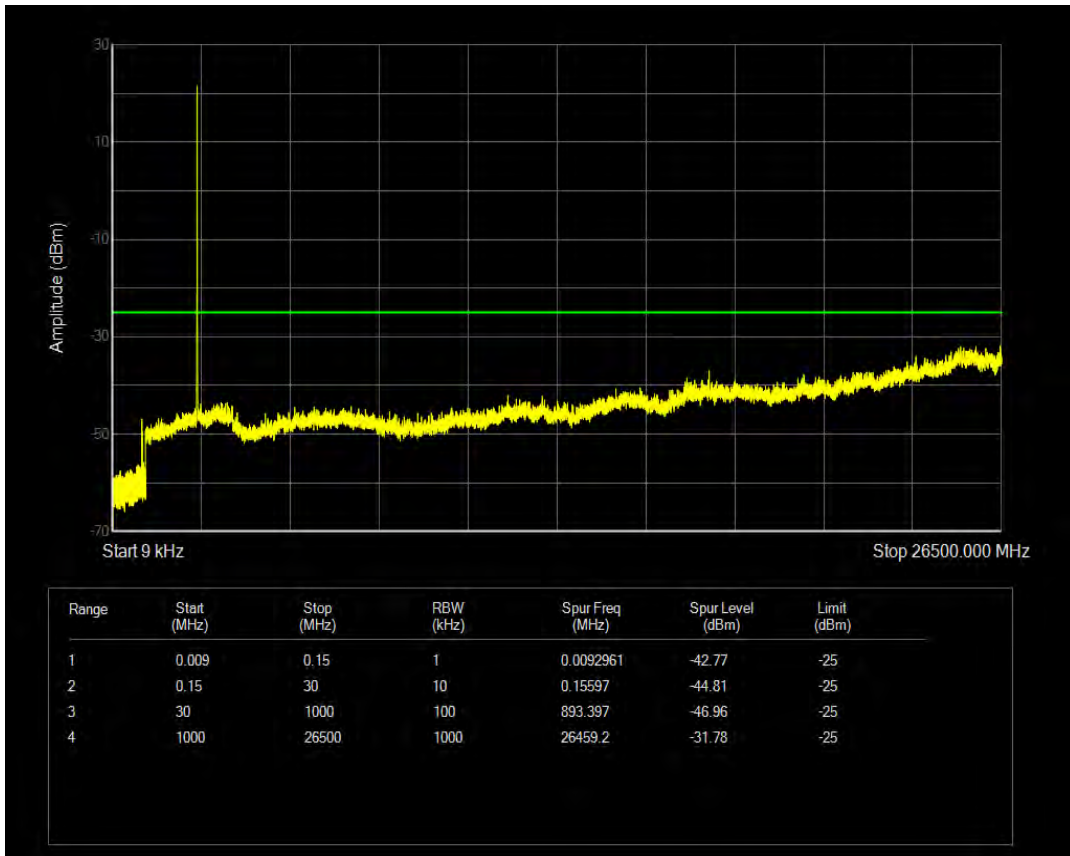

Band41(2535-2655) 16QAM BW=5MHz Channel=40065 RB Size=1 Position=#0

Band41(2535-2655) QPSK BW=5MHz Channel=40065 RB Size=25 Position=#0