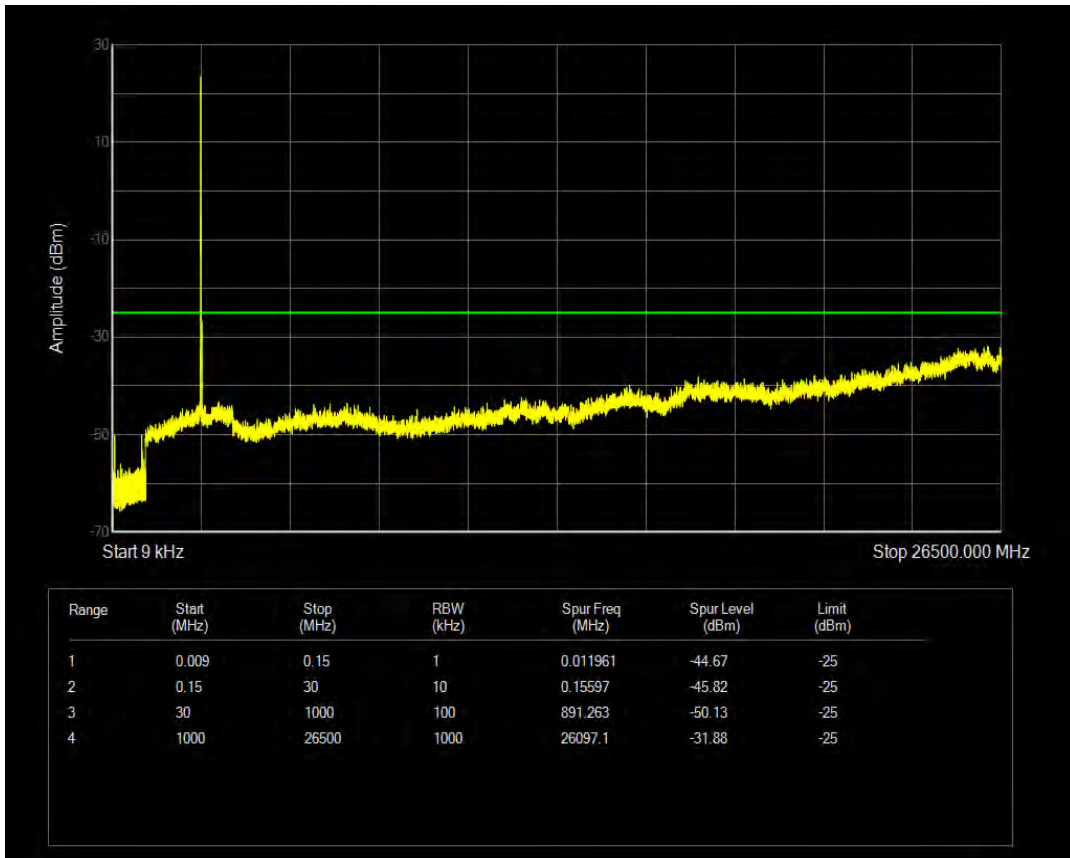

Band41(2535-2655) QPSK BW=10MHz Channel=41190 RB Size=50 Position=#0

Band41(2535-2655) QPSK BW=10MHz Channel=41190 RB Size=1 Position=#0