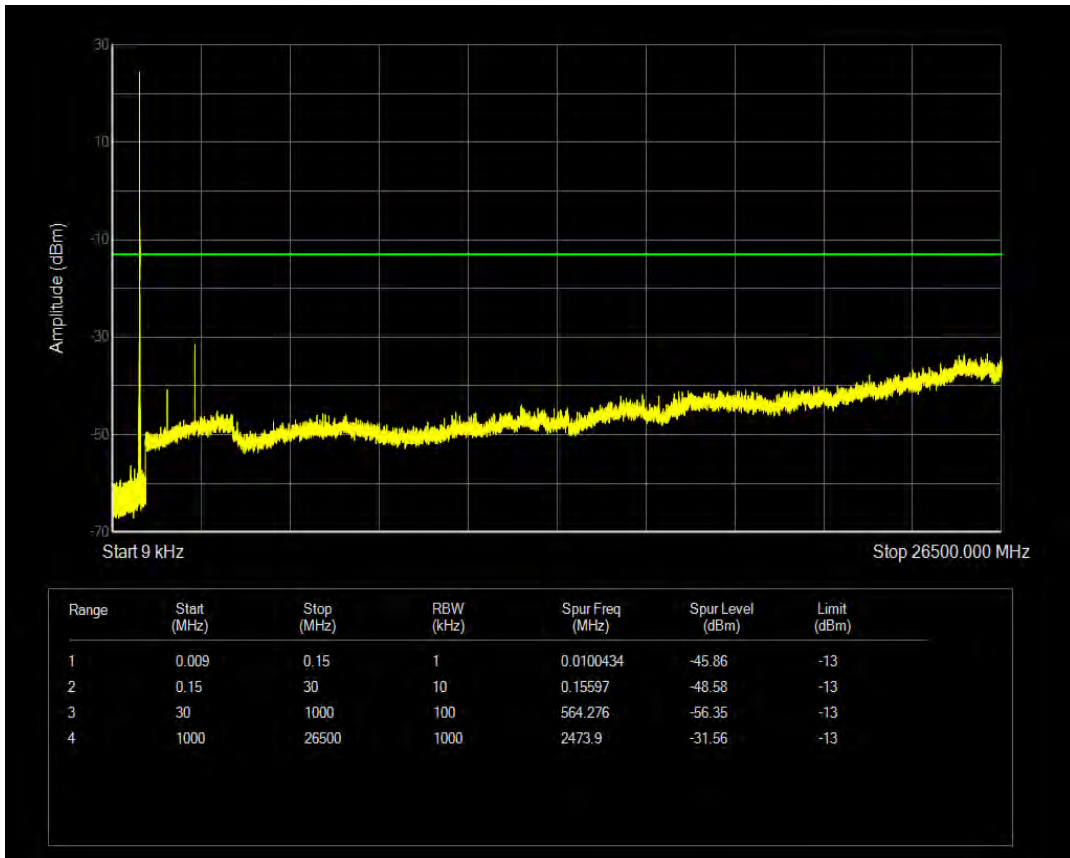

Band5 16QAM BW=3MHz Channel=20635 RB Size=1 Position=#0

Band5 16QAM BW=3MHz Channel=20635 RB Size=15 Position=#0

Band5 QPSK BW=5MHz Channel=20425 RB Size=1 Position=#0

Band5 QPSK BW=5MHz Channel=20425 RB Size=25 Position=#0

Band5 16QAM BW=5MHz Channel=20425 RB Size=1 Position=#0

Band5 16QAM BW=5MHz Channel=20425 RB Size=25 Position=#0

Band5 QPSK BW=5MHz Channel=20525 RB Size=1 Position=#0

Band5 QPSK BW=5MHz Channel=20525 RB Size=25 Position=#0