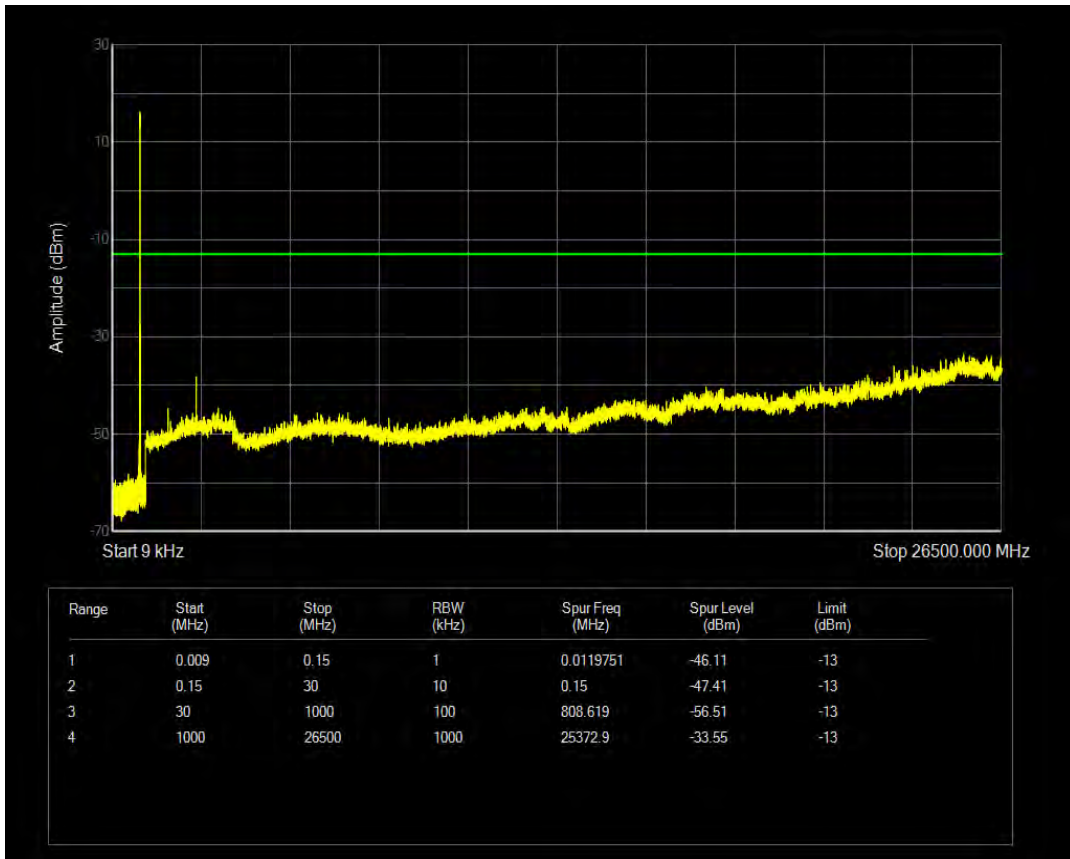

Band5 16QAM BW=3MHz Channel=20415 RB Size=1 Position=#0

Band5 16QAM BW=3MHz Channel=20415 RB Size=15 Position=#0

Band5 QPSK BW=3MHz Channel=20525 RB Size=1 Position=#0

Band5 QPSK BW=3MHz Channel=20525 RB Size=15 Position=#0