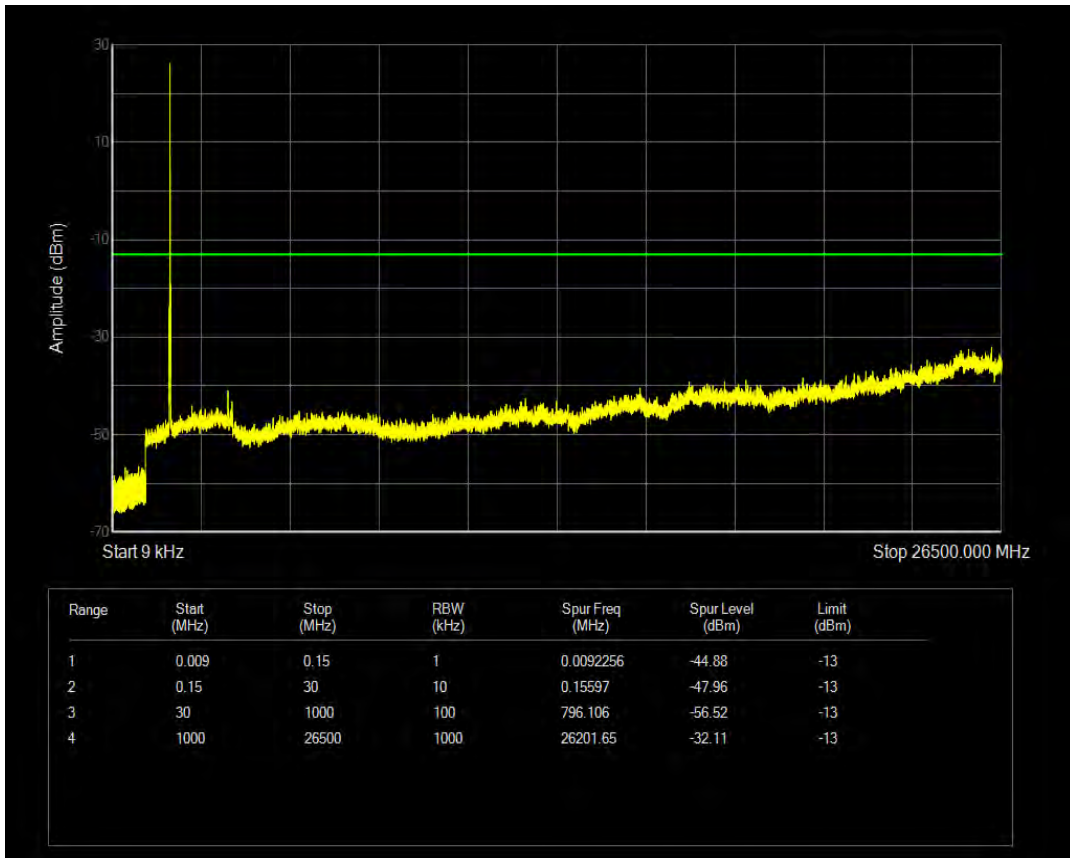

Band4 QPSK BW=10MHz Channel=20000 RB Size=50 Position=#0

Band4 16QAM BW=10MHz Channel=20000 RB Size=1 Position=#0

Band4 16QAM BW=10MHz Channel=20000 RB Size=50 Position=#0

Band4 QPSK BW=10MHz Channel=20175 RB Size=1 Position=#0

Band4 QPSK BW=10MHz Channel=20175 RB Size=50 Position=#0

Band4 16QAM BW=10MHz Channel=20175 RB Size=1 Position=#0

Band4 16QAM BW=10MHz Channel=20175 RB Size=50 Position=#0

Band4 QPSK BW=10MHz Channel=20350 RB Size=1 Position=#0