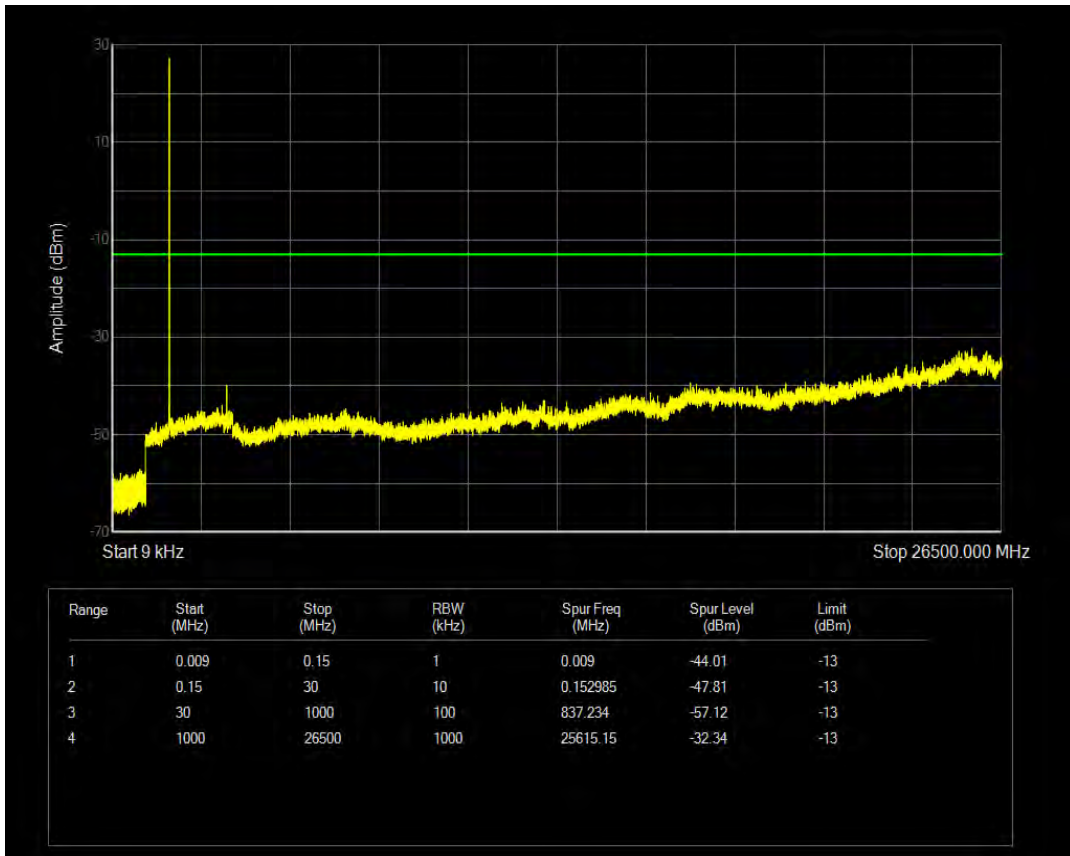

Band5 16QAM BW=10MHz Channel=20450 RB Size=1 Position=#0

Band5 16QAM BW=10MHz Channel=20450 RB Size=50 Position=#0

Band5 QPSK BW=10MHz Channel=20525 RB Size=1 Position=#0

Band5 QPSK BW=10MHz Channel=20525 RB Size=50 Position=#0

Band5 16QAM BW=10MHz Channel=20525 RB Size=1 Position=#0

Band5 16QAM BW=10MHz Channel=20525 RB Size=50 Position=#0

Band5 QPSK BW=10MHz Channel=20600 RB Size=1 Position=#0

Band5 QPSK BW=10MHz Channel=20600 RB Size=50 Position=#0

Band5 16QAM BW=10MHz Channel=20600 RB Size=1 Position=#0

Band5 16QAM BW=10MHz Channel=20600 RB Size=50 Position=#0

Band66 QPSK BW=1.4MHz Channel=131979 RB Size=1 Position=#0

Band66 16QAM BW=1.4MHz Channel=131979 RB Size=1 Position=#0