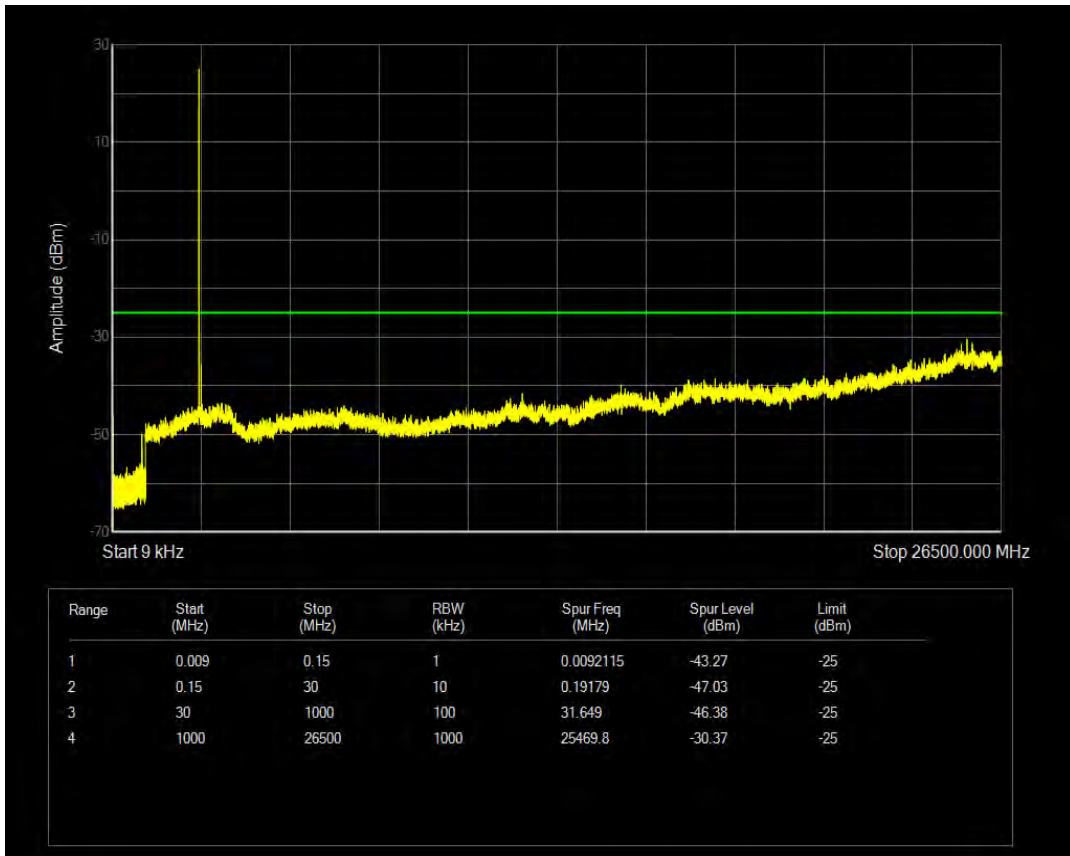

Band41(2535-2655) 16QAM BW=5MHz Channel=40640 RB Size=25 Position=#0

Band41(2535-2655) 16QAM BW=5MHz Channel=40640 RB Size=1 Position=#0