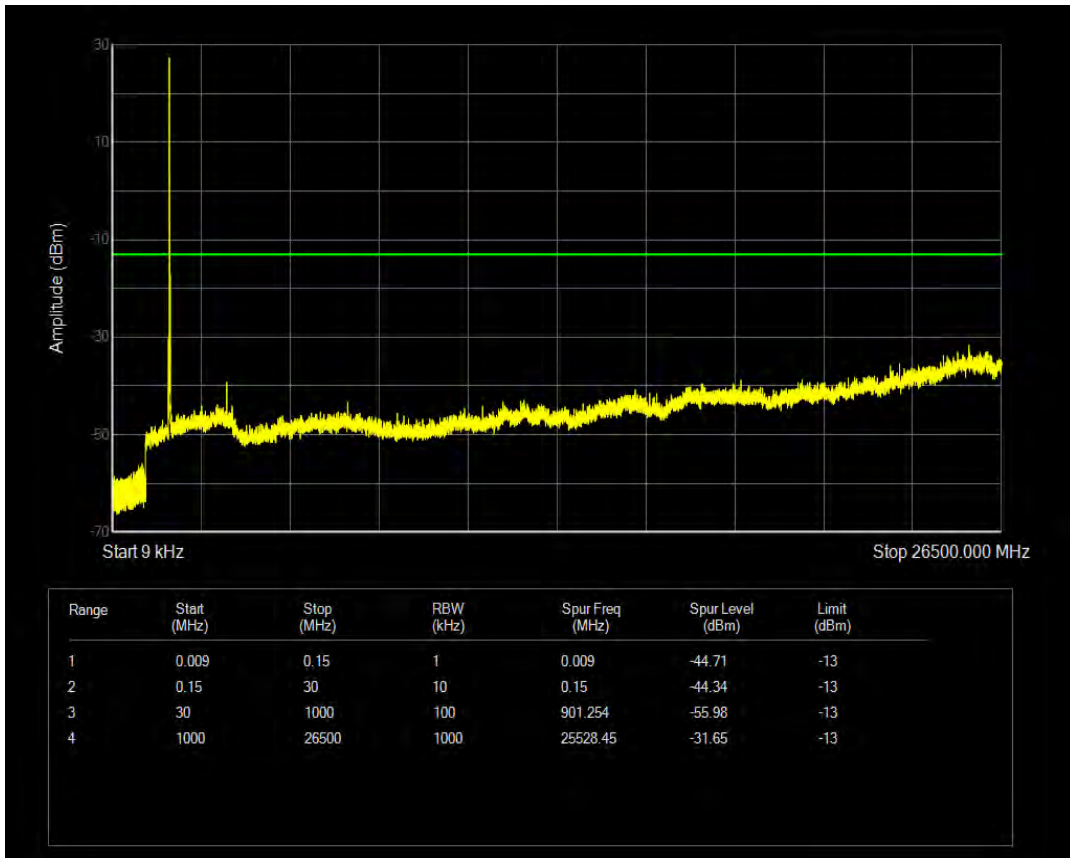

Band4 QPSK BW=10MHz Channel=20175 RB Size=50 Position=#0

Band4 16QAM BW=10MHz Channel=20175 RB Size=1 Position=#0

Band4 16QAM BW=10MHz Channel=20175 RB Size=50 Position=#0

Band4 QPSK BW=10MHz Channel=20350 RB Size=1 Position=#0

Band4 QPSK BW=10MHz Channel=20350 RB Size=50 Position=#0

Band4 16QAM BW=10MHz Channel=20350 RB Size=1 Position=#0

Band4 16QAM BW=10MHz Channel=20350 RB Size=50 Position=#0

Band4 QPSK BW=15MHz Channel=20025 RB Size=1 Position=#0

Band4 QPSK BW=15MHz Channel=20025 RB Size=75 Position=#0

Band4 16QAM BW=15MHz Channel=20025 RB Size=1 Position=#0

Band4 16QAM BW=15MHz Channel=20025 RB Size=75 Position=#0

Band4 QPSK BW=15MHz Channel=20175 RB Size=1 Position=#0