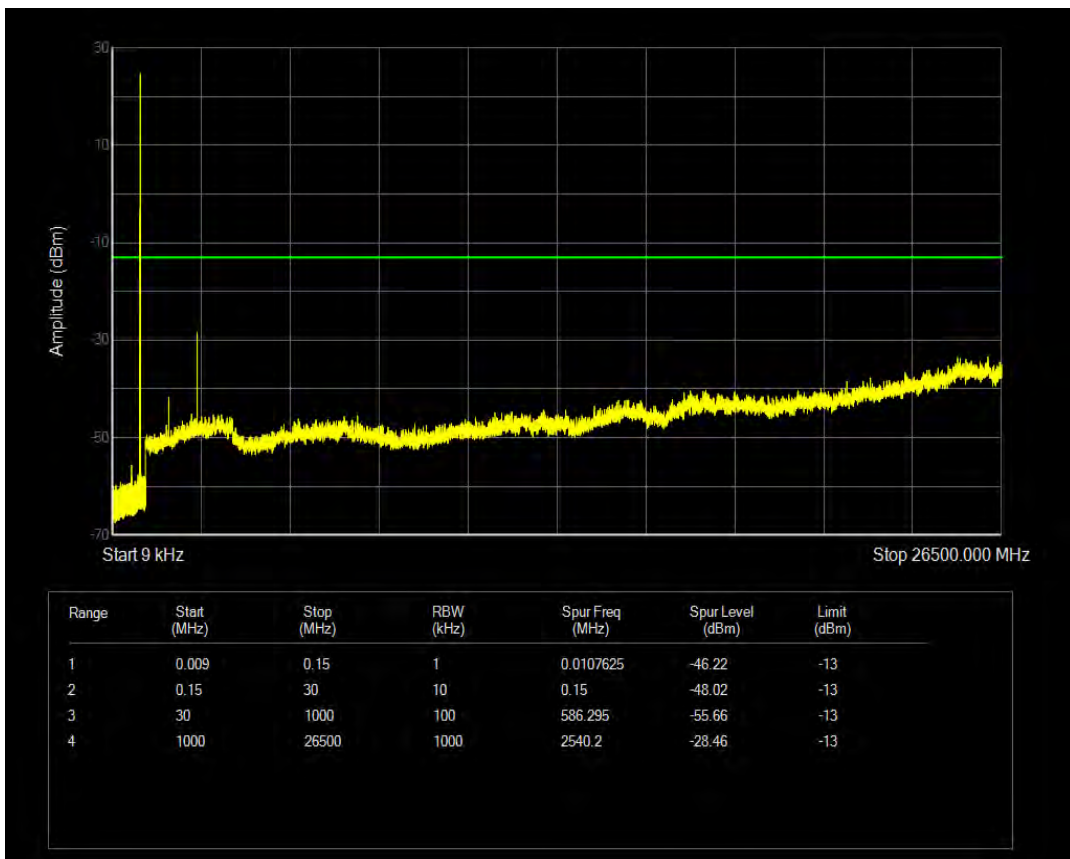

Band5 QPSK BW=3MHz Channel=20635 RB Size=15 Position=#0

Band5 QPSK BW=3MHz Channel=20635 RB Size=1 Position=#0