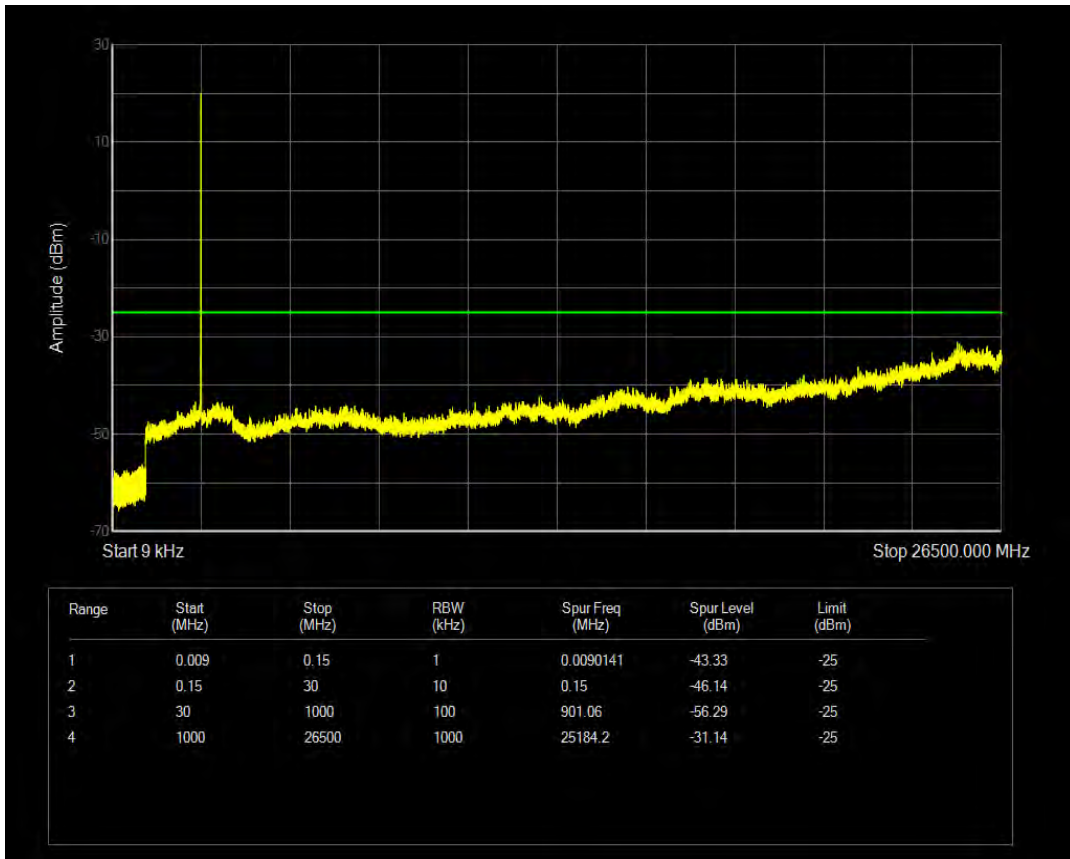

Band41(2535-2655) QPSK BW=10MHz Channel=40090 RB Size=1 Position=#0

Band41(2535-2655) 16QAM BW=5MHz Channel=41215 RB Size=25 Position=#0