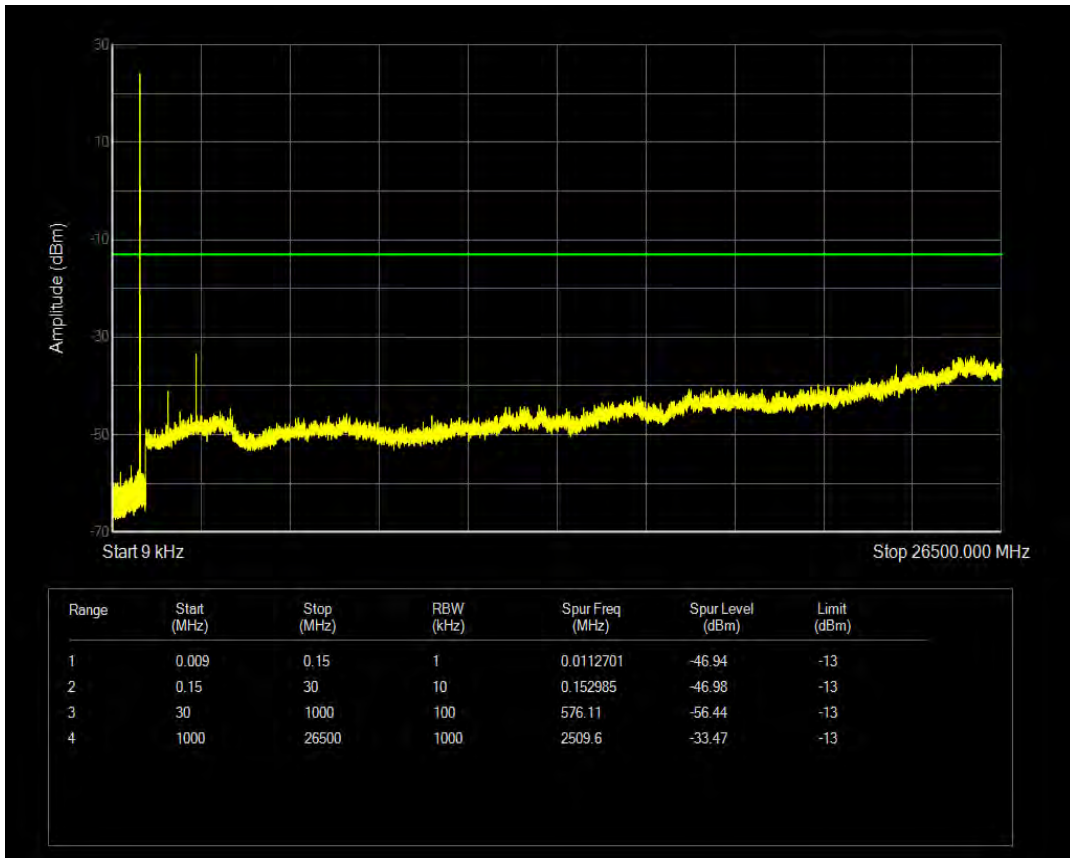

Band5 QPSK BW=1.4MHz Channel=20525 RB Size=6 Position=#0

Band5 QPSK BW=1.4MHz Channel=20525 RB Size=1 Position=#0