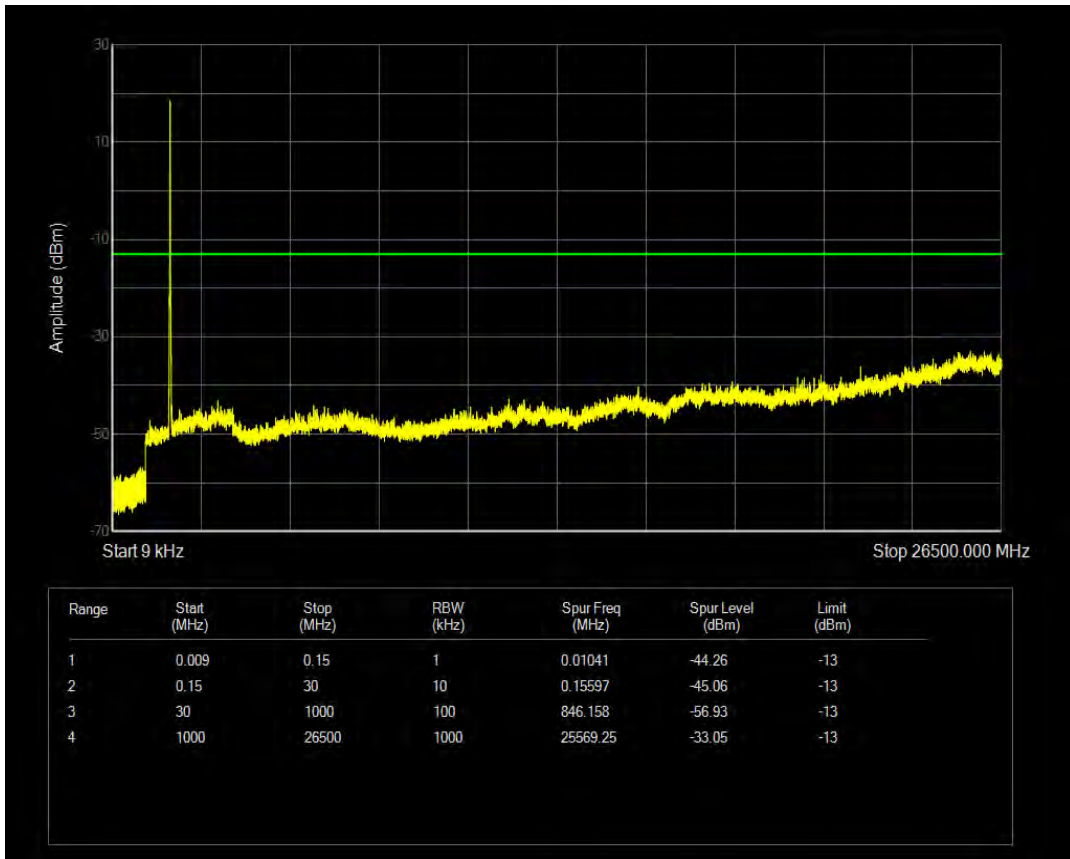

Band4 QPSK BW=10MHz Channel=20350 RB Size=50 Position=#0

Band4 16QAM BW=10MHz Channel=20350 RB Size=1 Position=#0

Band4 16QAM BW=10MHz Channel=20350 RB Size=50 Position=#0

Band4 QPSK BW=15MHz Channel=20025 RB Size=1 Position=#0

Band4 QPSK BW=15MHz Channel=20025 RB Size=75 Position=#0

Band4 16QAM BW=15MHz Channel=20025 RB Size=1 Position=#0

Band4 16QAM BW=15MHz Channel=20025 RB Size=75 Position=#0

Band4 QPSK BW=15MHz Channel=20175 RB Size=1 Position=#0

Band4 QPSK BW=15MHz Channel=20175 RB Size=75 Position=#0

Band4 16QAM BW=15MHz Channel=20175 RB Size=1 Position=#0

Band4 16QAM BW=15MHz Channel=20175 RB Size=75 Position=#0

Band4 QPSK BW=15MHz Channel=20325 RB Size=1 Position=#0