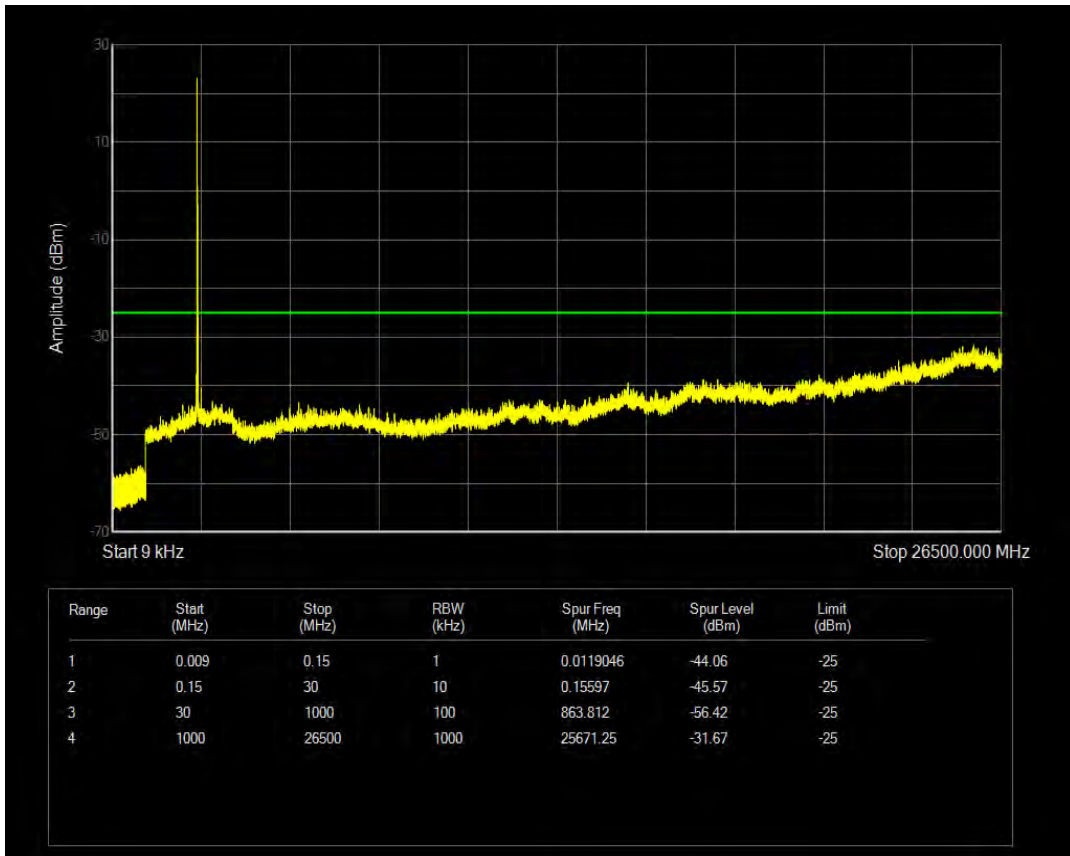

Band41(2535-2655) 16QAM BW=15MHz Channel=40115 RB Size=75 Position=#0

Band41(2535-2655) 16QAM BW=15MHz Channel=40115 RB Size=1 Position=#0