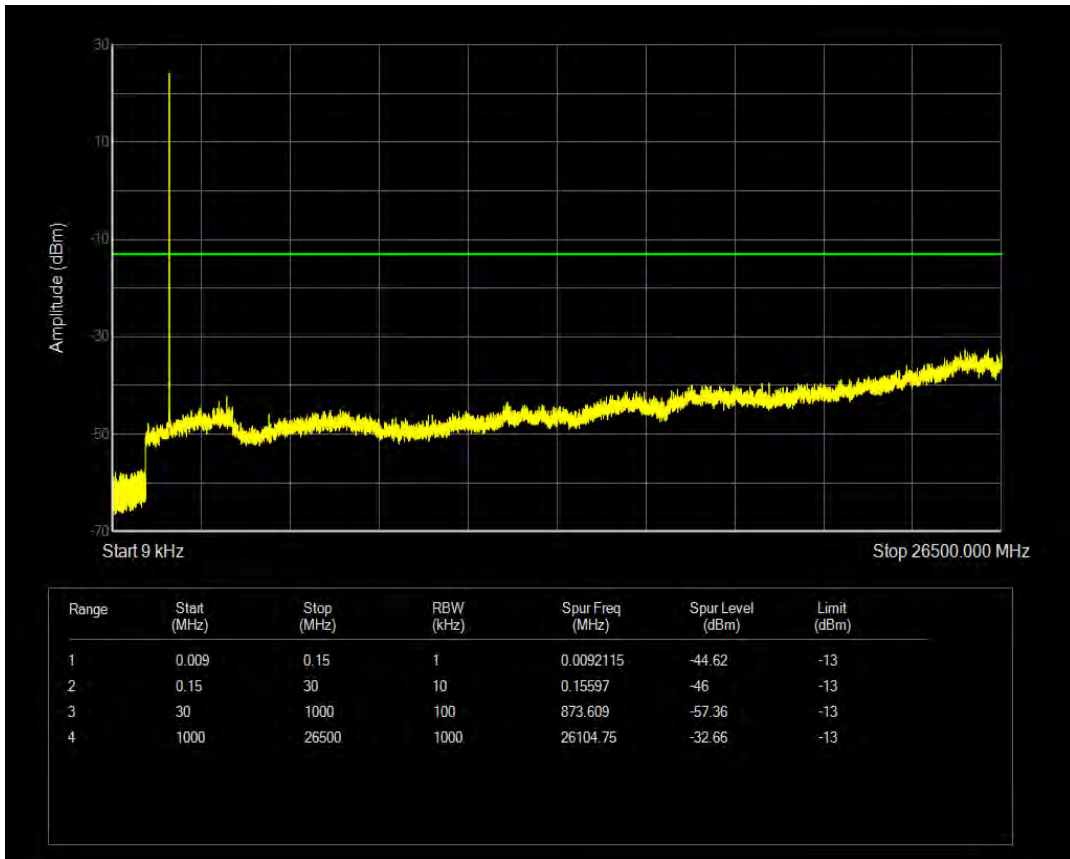

Band5 16QAM BW=10MHz Channel=20525 RB Size=1 Position=#0

Band5 16QAM BW=10MHz Channel=20525 RB Size=50 Position=#0

Band5 QPSK BW=10MHz Channel=20600 RB Size=1 Position=#0

Band5 QPSK BW=10MHz Channel=20600 RB Size=50 Position=#0

Band5 16QAM BW=10MHz Channel=20600 RB Size=1 Position=#0

Band5 16QAM BW=10MHz Channel=20600 RB Size=50 Position=#0

Band66 QPSK BW=1.4MHz Channel=131979 RB Size=1 Position=#0

Band66 16QAM BW=1.4MHz Channel=131979 RB Size=1 Position=#0

Band66 QPSK BW=1.4MHz Channel=131979 RB Size=6 Position=#0

Band66 16QAM BW=1.4MHz Channel=131979 RB Size=6 Position=#0

Band66 QPSK BW=1.4MHz Channel=132322 RB Size=1 Position=#0

Band66 16QAM BW=1.4MHz Channel=132322 RB Size=1 Position=#0