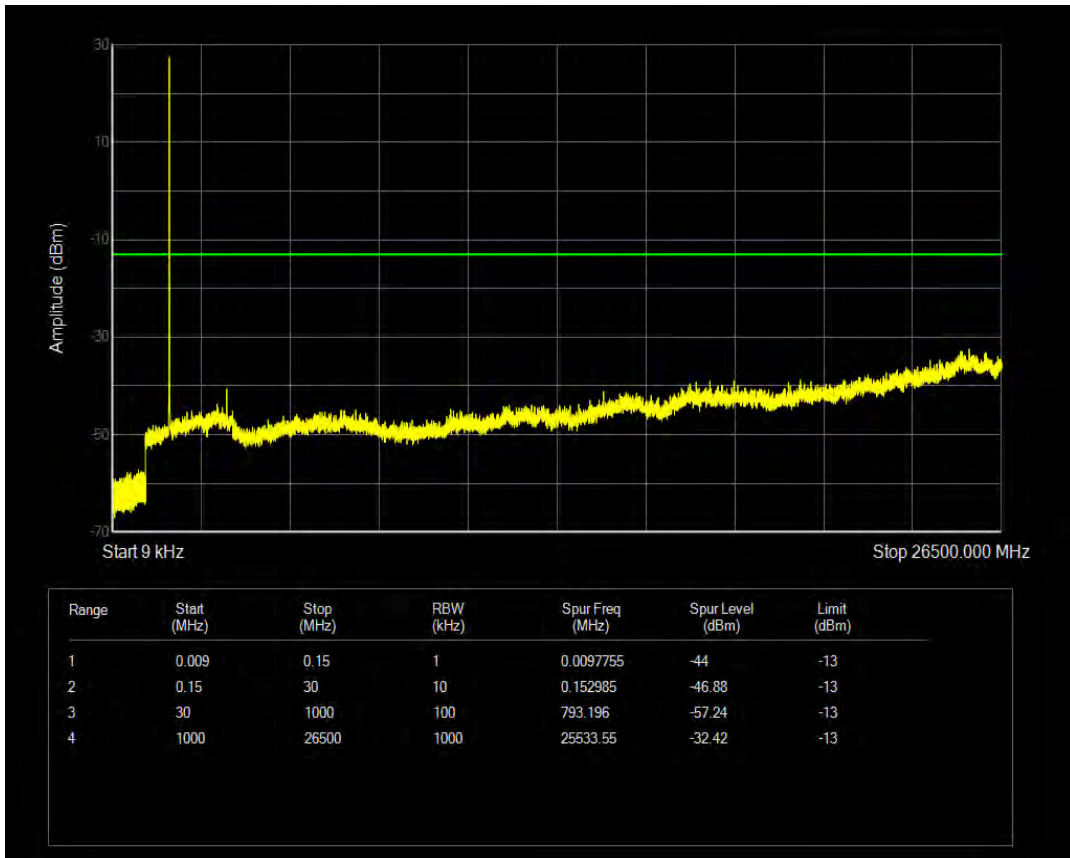

Band66 QPSK BW=3MHz Channel=131987 RB Size=15 Position=#0

Band66 QPSK BW=3MHz Channel=131987 RB Size=1 Position=#0