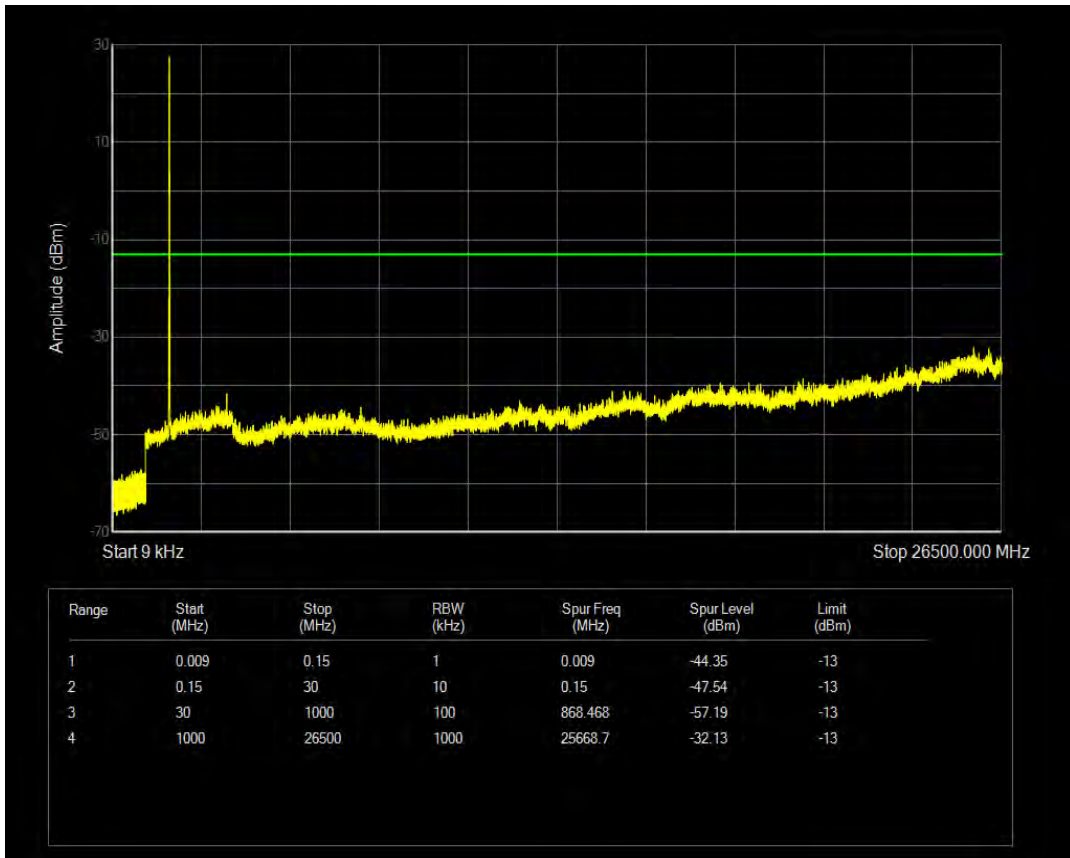

Band66 16QAM BW=10MHz Channel=132022 RB Size=50 Position=#0

Band66 16QAM BW=10MHz Channel=132022 RB Size=1 Position=#0