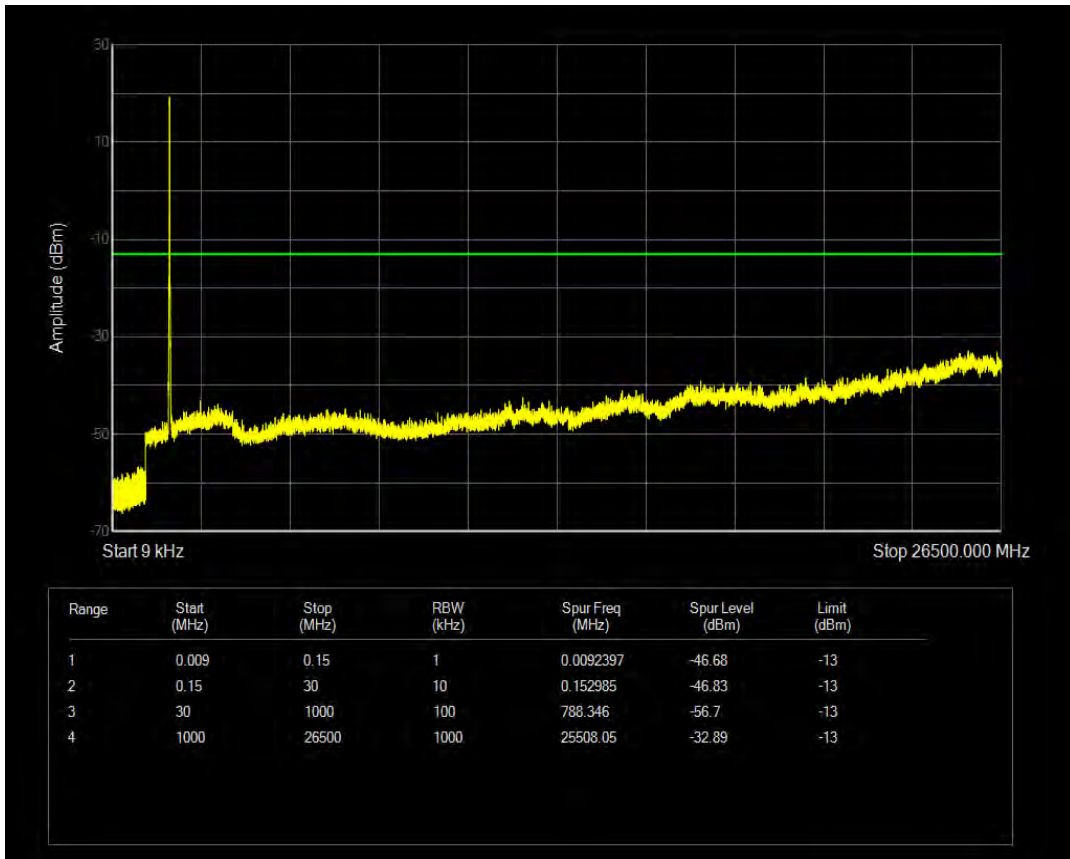

Band4 QPSK BW=10MHz Channel=20175 RB Size=50 Position=#0

Band4 16QAM BW=10MHz Channel=20175 RB Size=1 Position=#0

Band4 16QAM BW=10MHz Channel=20175 RB Size=50 Position=#0

Band4 QPSK BW=10MHz Channel=20350 RB Size=1 Position=#0

Band4 QPSK BW=10MHz Channel=20350 RB Size=50 Position=#0

Band4 16QAM BW=10MHz Channel=20350 RB Size=1 Position=#0

Band4 16QAM BW=10MHz Channel=20350 RB Size=50 Position=#0

Band4 QPSK BW=15MHz Channel=20025 RB Size=1 Position=#0

Band4 QPSK BW=15MHz Channel=20025 RB Size=75 Position=#0

Band4 16QAM BW=15MHz Channel=20025 RB Size=1 Position=#0

Band4 16QAM BW=15MHz Channel=20025 RB Size=75 Position=#0

Band4 QPSK BW=15MHz Channel=20175 RB Size=1 Position=#0