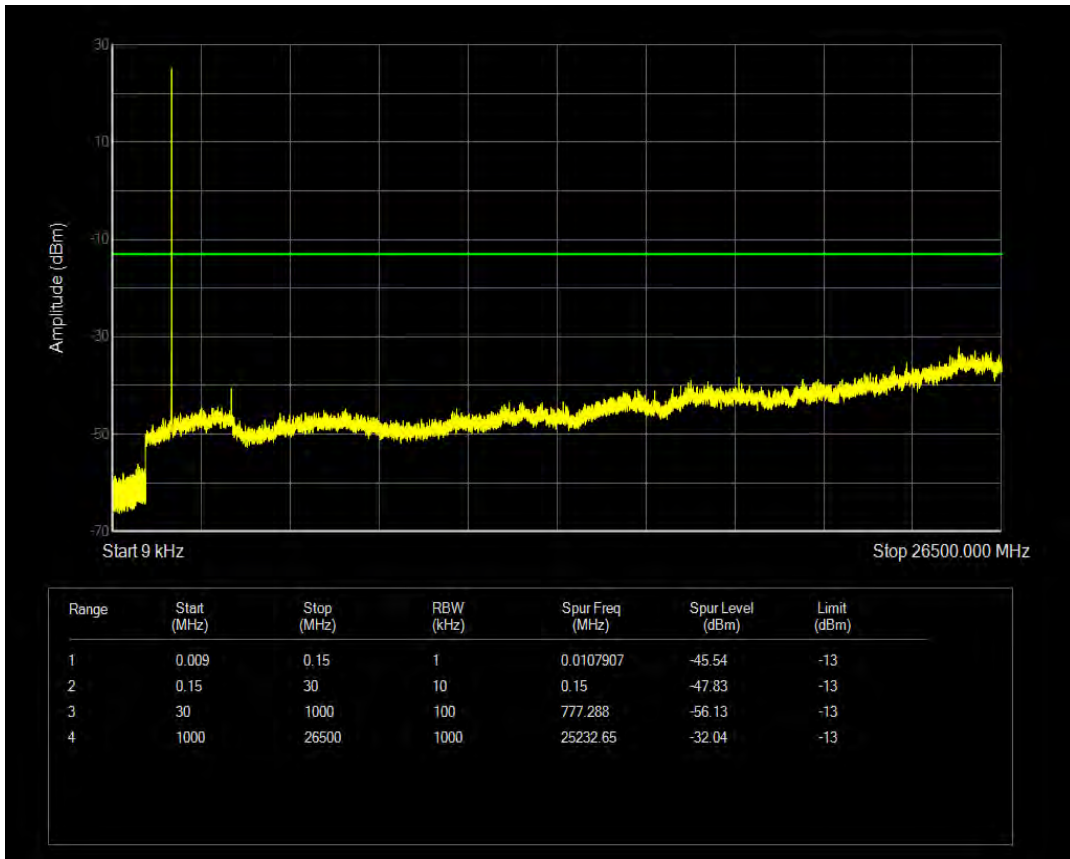

Band66 QPSK BW=1.4MHz Channel=132322 RB Size=6 Position=#0

Band66 16QAM BW=1.4MHz Channel=132322 RB Size=6 Position=#0

Band66 QPSK BW=1.4MHz Channel=132665 RB Size=1 Position=#0

Band66 QPSK BW=1.4MHz Channel=132665 RB Size=6 Position=#0