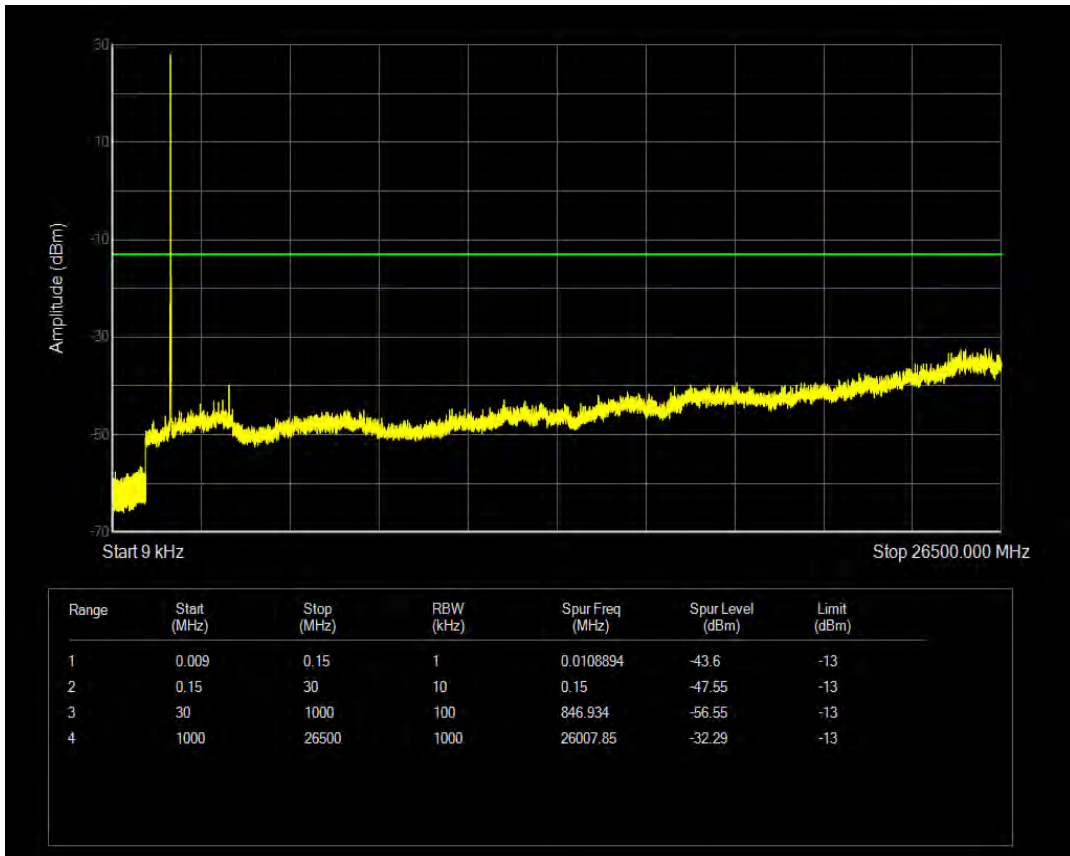

Band4 QPSK BW=10MHz Channel=20000 RB Size=50 Position=#0

Band4 16QAM BW=10MHz Channel=20000 RB Size=1 Position=#0

Band4 16QAM BW=10MHz Channel=20000 RB Size=50 Position=#0

Band4 QPSK BW=10MHz Channel=20175 RB Size=1 Position=#0

Band4 QPSK BW=10MHz Channel=20175 RB Size=50 Position=#0

Band4 16QAM BW=10MHz Channel=20175 RB Size=1 Position=#0

Band4 16QAM BW=10MHz Channel=20175 RB Size=50 Position=#0

Band4 QPSK BW=10MHz Channel=20350 RB Size=1 Position=#0

Band4 QPSK BW=10MHz Channel=20350 RB Size=50 Position=#0

Band4 16QAM BW=10MHz Channel=20350 RB Size=1 Position=#0

Band4 16QAM BW=10MHz Channel=20350 RB Size=50 Position=#0

Band4 QPSK BW=15MHz Channel=20025 RB Size=1 Position=#0