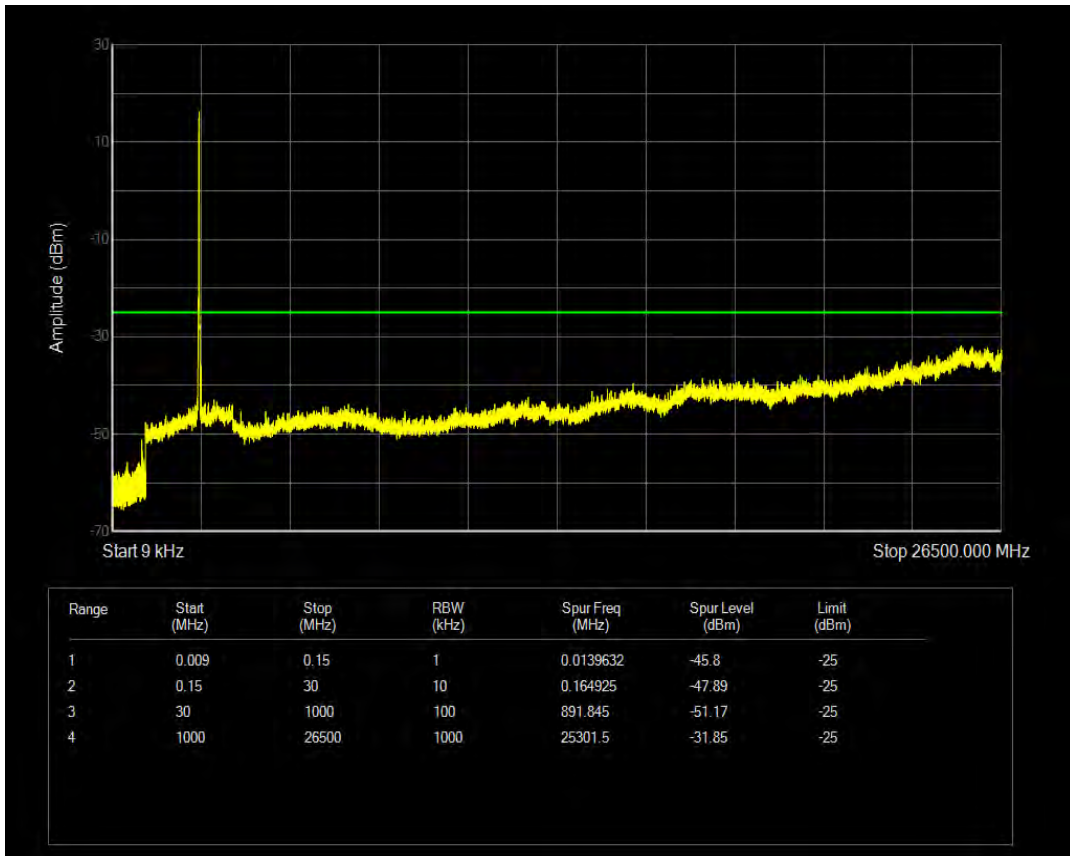

Band41(2535-2655) QPSK BW=20MHz Channel=41140 RB Size=1 Position=#0

Band41(2535-2655) 16QAM BW=20MHz Channel=40640 RB Size=100 Position=#0