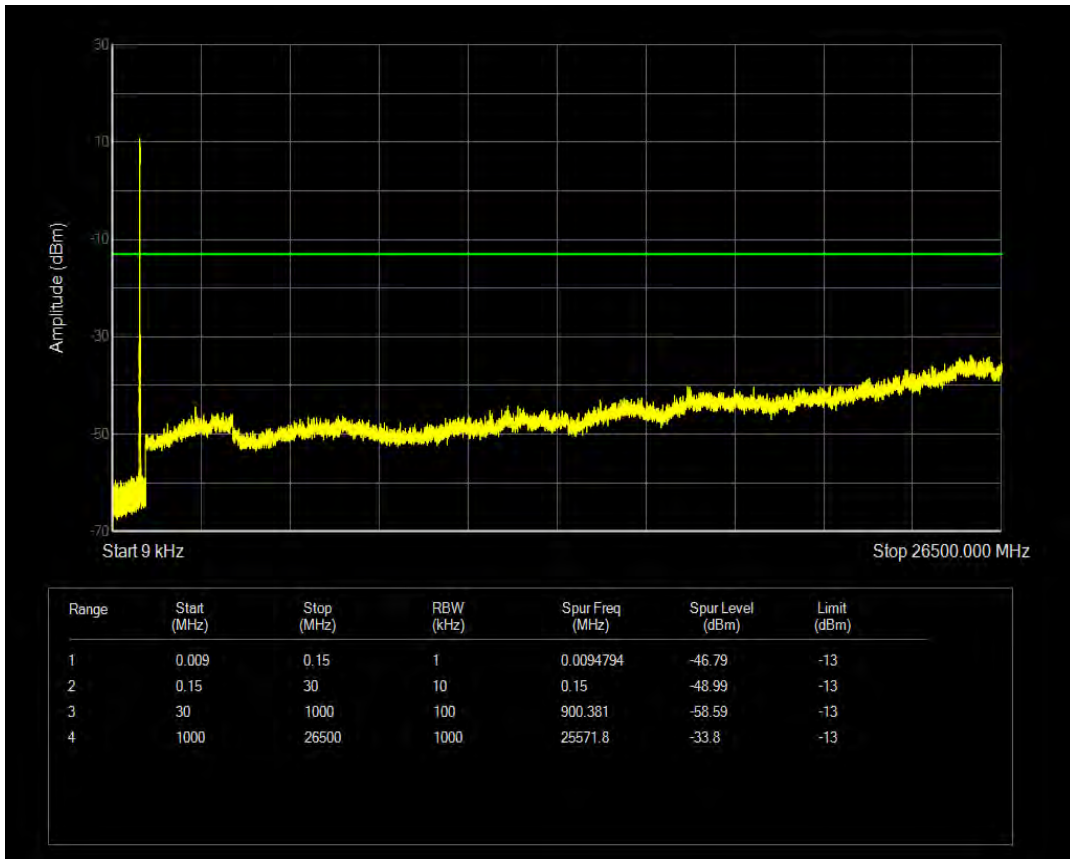

Band5 16QAM BW=5MHz Channel=20625 RB Size=1 Position=#0

Band5 16QAM BW=5MHz Channel=20625 RB Size=25 Position=#0

Band5 QPSK BW=10MHz Channel=20450 RB Size=1 Position=#0

Band5 QPSK BW=10MHz Channel=20450 RB Size=50 Position=#0

Band5 16QAM BW=10MHz Channel=20450 RB Size=1 Position=#0

Band5 16QAM BW=10MHz Channel=20450 RB Size=50 Position=#0

Band5 QPSK BW=10MHz Channel=20525 RB Size=1 Position=#0

Band5 QPSK BW=10MHz Channel=20525 RB Size=50 Position=#0