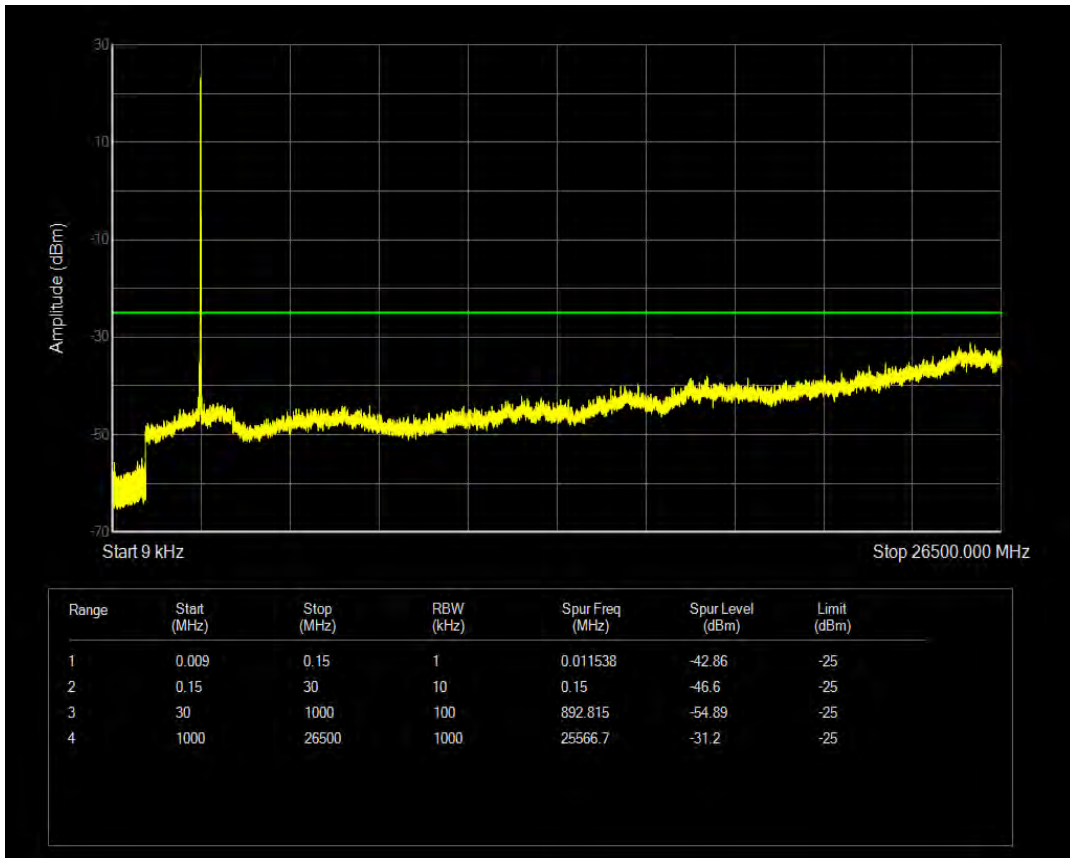

Band41(2535-2655) 16QAM BW=20MHz Channel=41140 RB Size=100 Position=#0

Band41(2535-2655) 16QAM BW=20MHz Channel=41140 RB Size=1 Position=#0