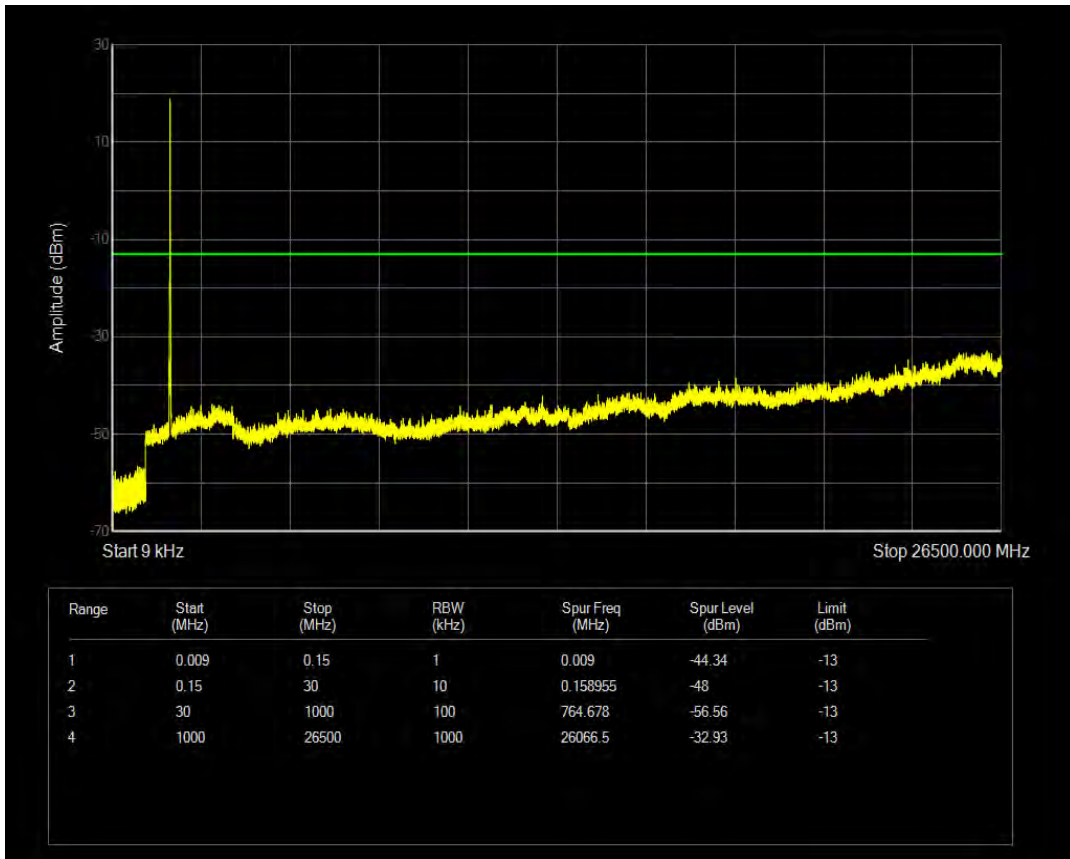

Band4 QPSK BW=10MHz Channel=20000 RB Size=50 Position=#0

Band4 16QAM BW=10MHz Channel=20000 RB Size=1 Position=#0

Band4 16QAM BW=10MHz Channel=20000 RB Size=50 Position=#0

Band4 QPSK BW=10MHz Channel=20175 RB Size=1 Position=#0

Band4 QPSK BW=10MHz Channel=20175 RB Size=50 Position=#0

Band4 16QAM BW=10MHz Channel=20175 RB Size=1 Position=#0

Band4 16QAM BW=10MHz Channel=20175 RB Size=50 Position=#0

Band4 QPSK BW=10MHz Channel=20350 RB Size=1 Position=#0