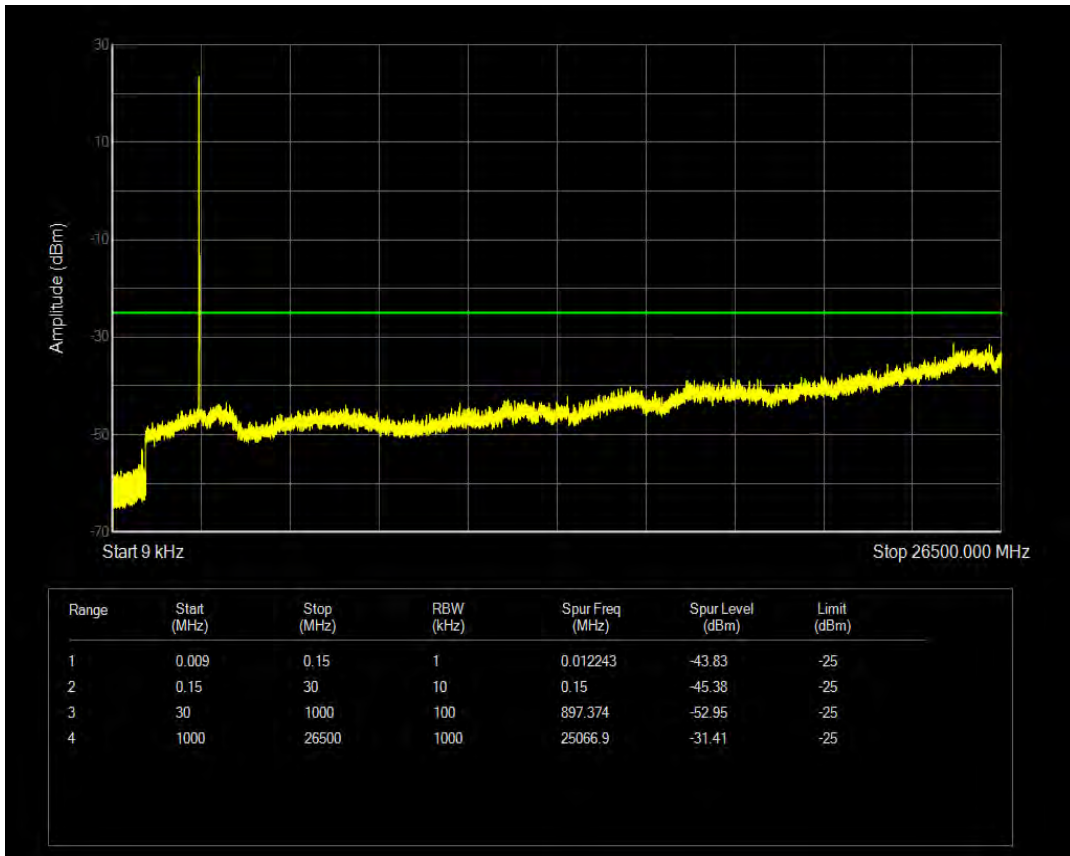

Band41(2535-2655) 16QAM BW=10MHz Channel=40640 RB Size=50 Position=#0

Band41(2535-2655) 16QAM BW=10MHz Channel=40640 RB Size=1 Position=#0