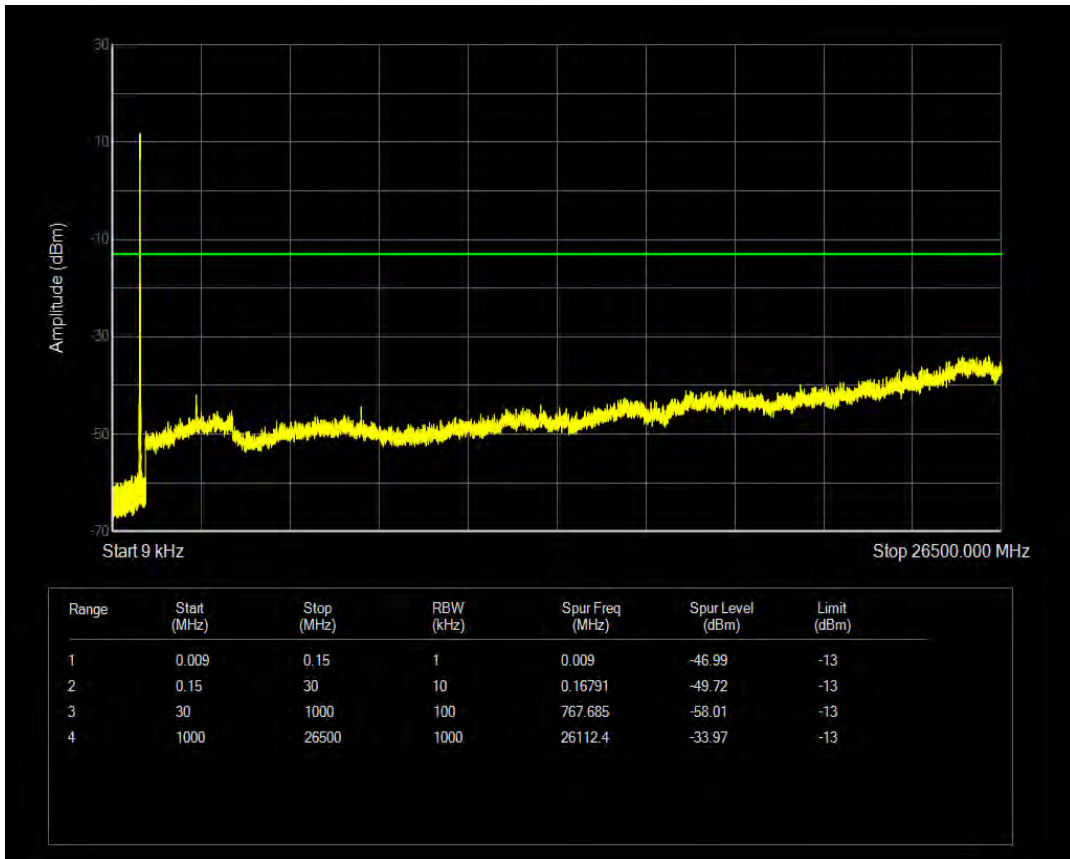

Band5 16QAM BW=10MHz Channel=20450 RB Size=1 Position=#0

Band5 16QAM BW=10MHz Channel=20450 RB Size=50 Position=#0

Band5 QPSK BW=10MHz Channel=20525 RB Size=1 Position=#0

Band5 QPSK BW=10MHz Channel=20525 RB Size=50 Position=#0

Band5 16QAM BW=10MHz Channel=20525 RB Size=1 Position=#0

Band5 16QAM BW=10MHz Channel=20525 RB Size=50 Position=#0

Band5 QPSK BW=10MHz Channel=20600 RB Size=1 Position=#0

Band5 QPSK BW=10MHz Channel=20600 RB Size=50 Position=#0