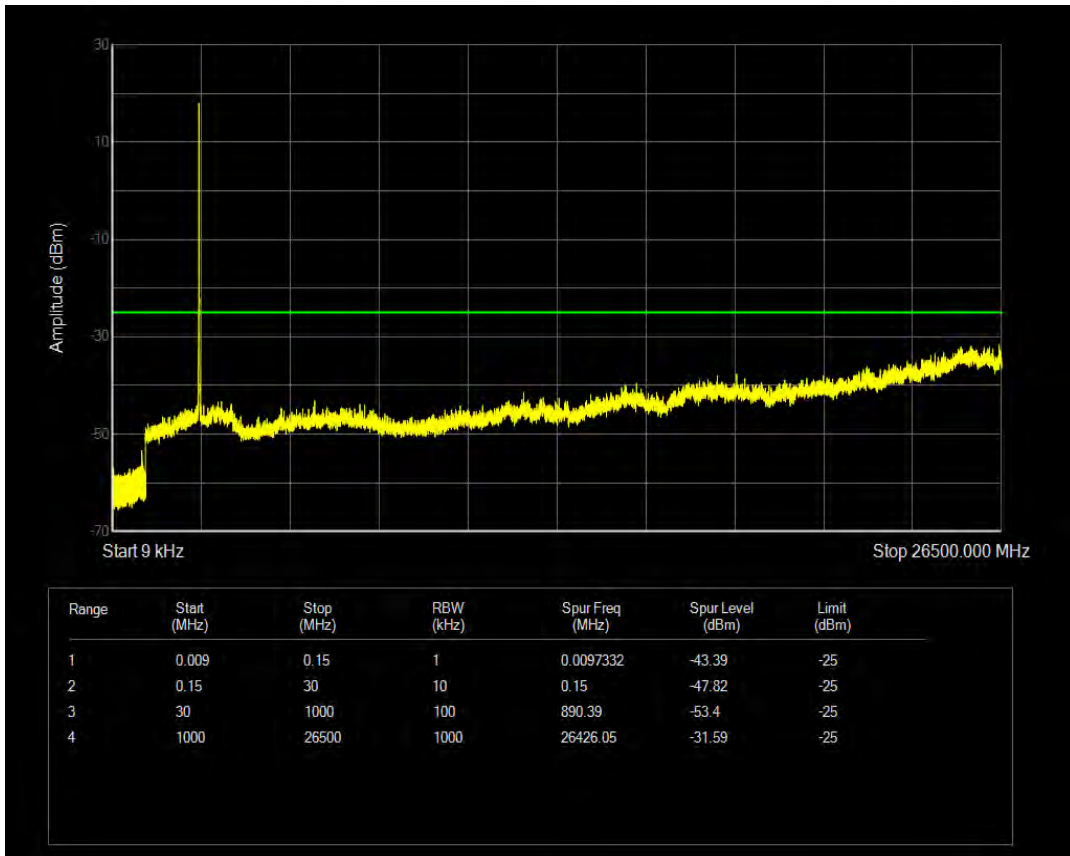

Band41(2535-2655) 16QAM BW=10MHz Channel=40640 RB Size=1 Position=#0

Band41(2535-2655) QPSK BW=10MHz Channel=40640 RB Size=50 Position=#0