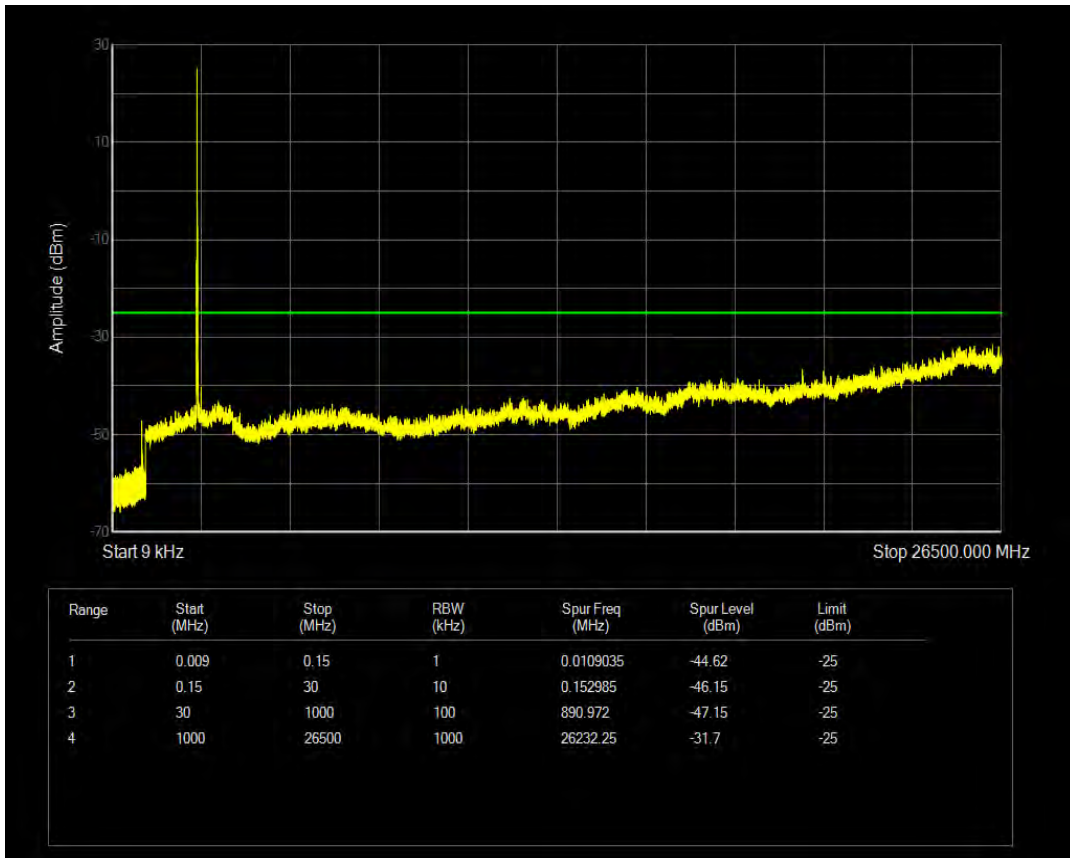

Band41(2535-2655) QPSK BW=15MHz Channel=40115 RB Size=75 Position=#0

Band41(2535-2655) QPSK BW=15MHz Channel=40115 RB Size=1 Position=#0