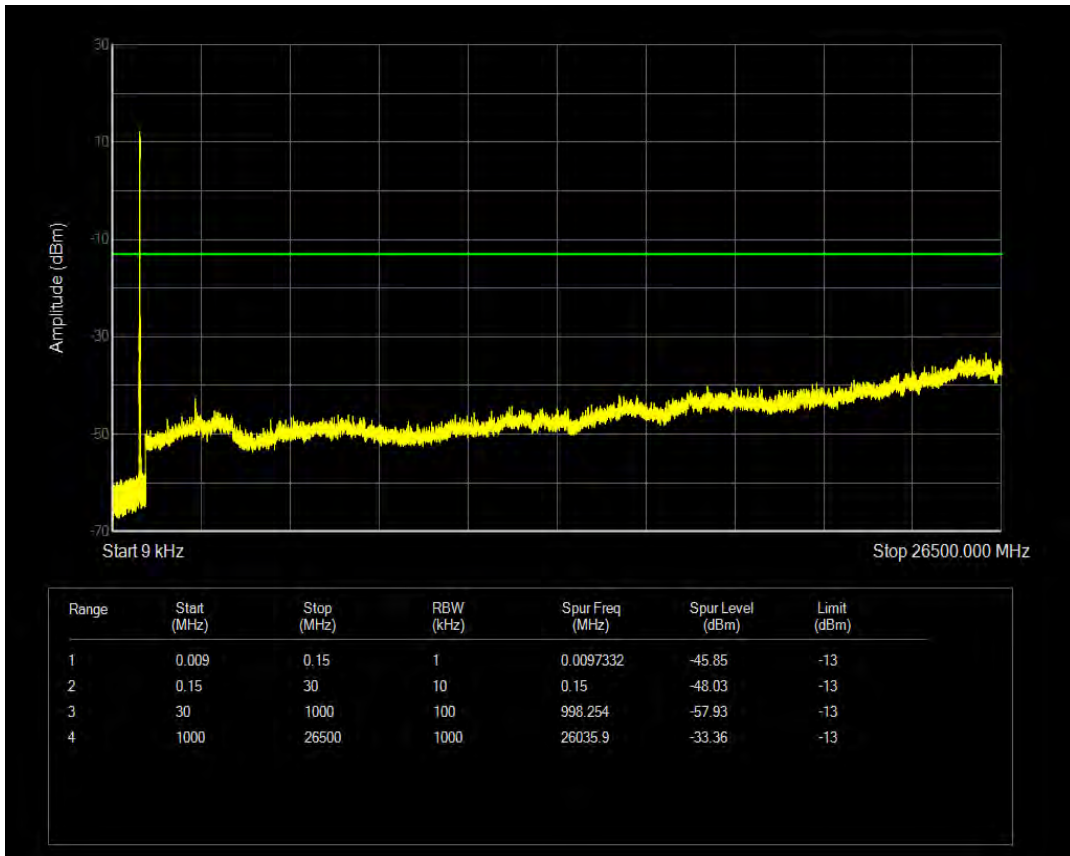

Band5 16QAM BW=5MHz Channel=20625 RB Size=1 Position=#0

Band5 16QAM BW=5MHz Channel=20625 RB Size=25 Position=#0

Band5 QPSK BW=10MHz Channel=20450 RB Size=1 Position=#0

Band5 QPSK BW=10MHz Channel=20450 RB Size=50 Position=#0

Band5 16QAM BW=10MHz Channel=20450 RB Size=1 Position=#0

Band5 16QAM BW=10MHz Channel=20450 RB Size=50 Position=#0

Band5 QPSK BW=10MHz Channel=20525 RB Size=1 Position=#0

Band5 QPSK BW=10MHz Channel=20525 RB Size=50 Position=#0