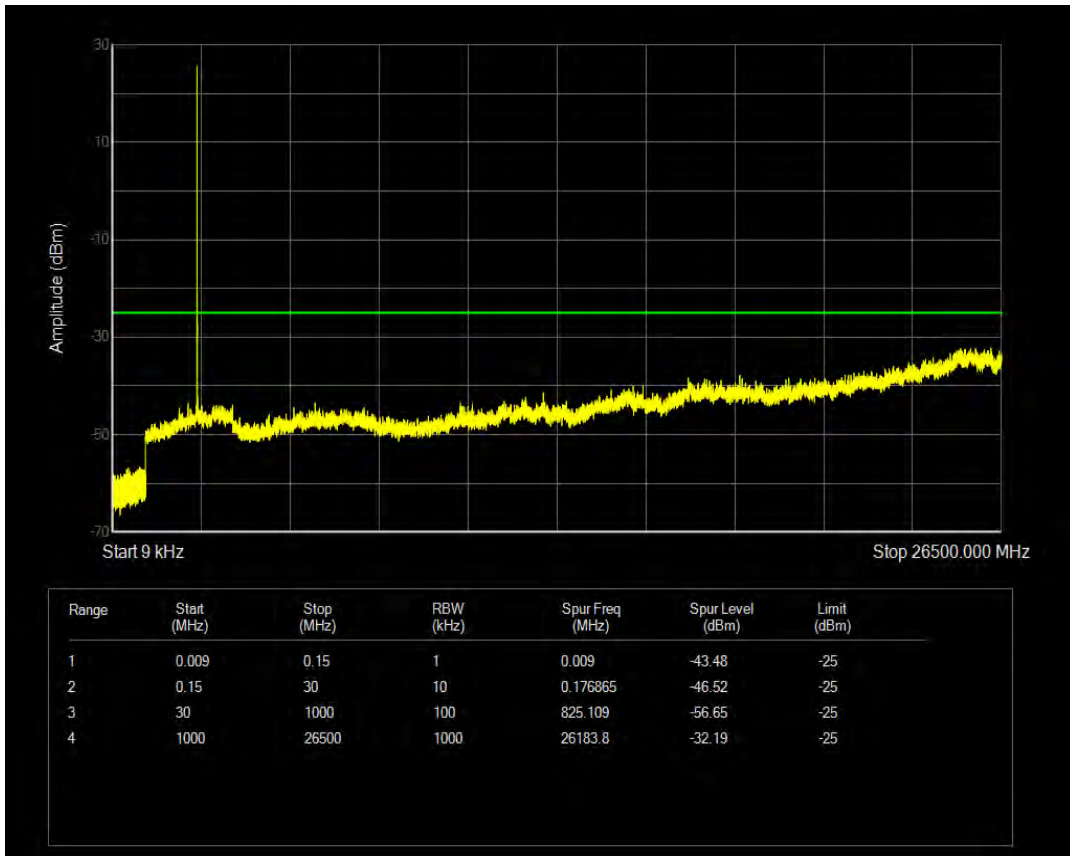

Band41(2535-2655) 16QAM BW=5MHz Channel=40065 RB Size=25 Position=#0

Band41(2535-2655) 16QAM BW=5MHz Channel=40065 RB Size=1 Position=#0