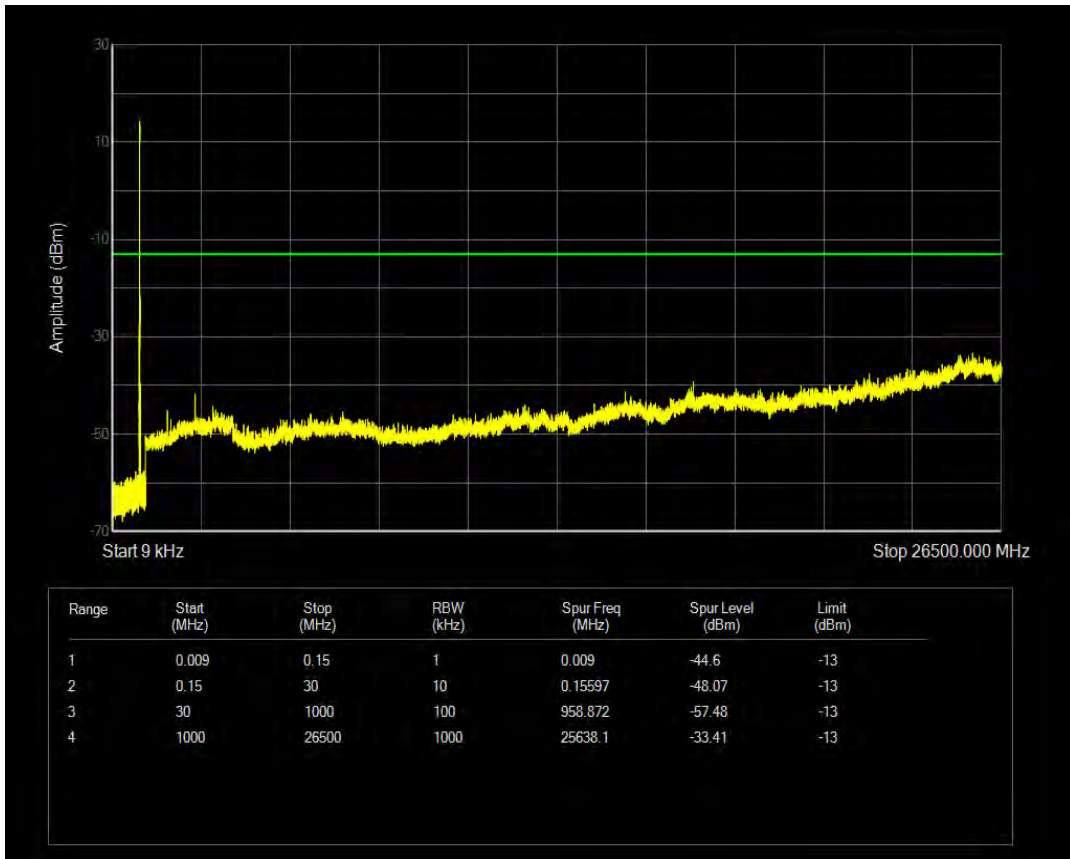

Band5 16QAM BW=3MHz Channel=20635 RB Size=1 Position=#0

Band5 16QAM BW=3MHz Channel=20635 RB Size=15 Position=#0

Band5 QPSK BW=5MHz Channel=20425 RB Size=1 Position=#0

Band5 QPSK BW=5MHz Channel=20425 RB Size=25 Position=#0

Band5 16QAM BW=5MHz Channel=20425 RB Size=1 Position=#0

Band5 16QAM BW=5MHz Channel=20425 RB Size=25 Position=#0

Band5 QPSK BW=5MHz Channel=20525 RB Size=1 Position=#0

Band5 QPSK BW=5MHz Channel=20525 RB Size=25 Position=#0