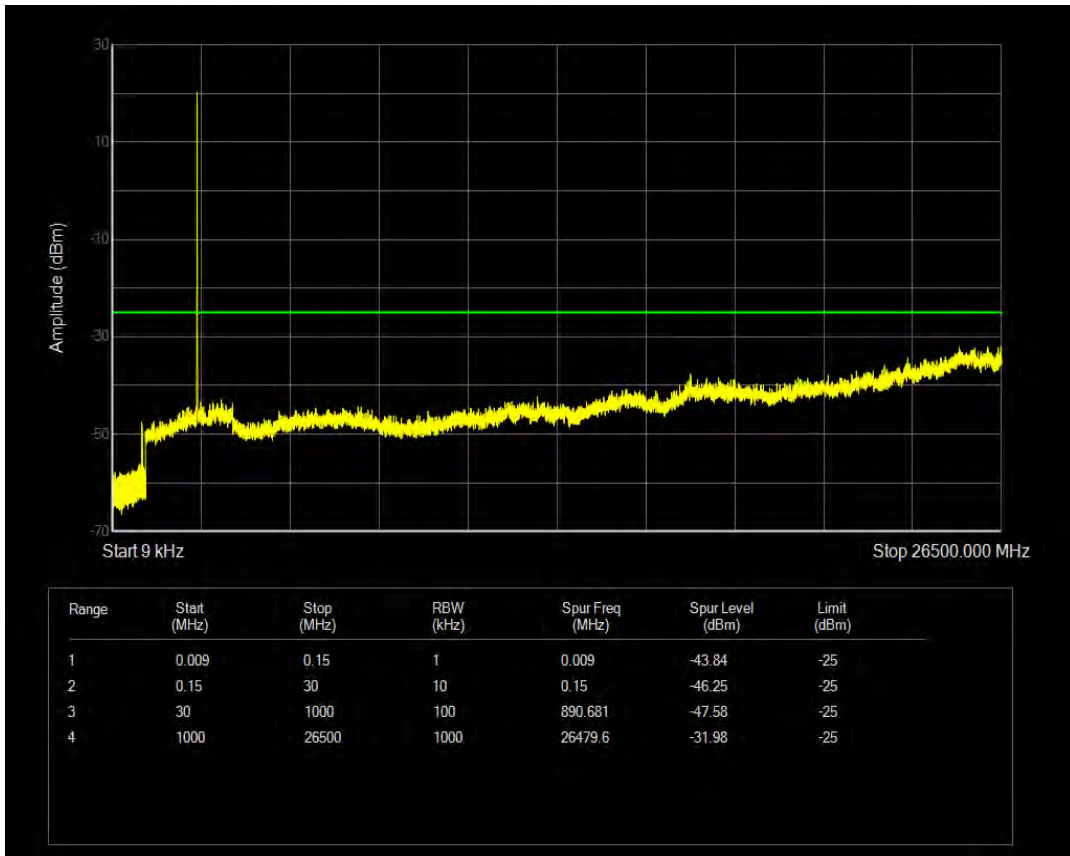

Band41(2535-2655) QPSK BW=5MHz Channel=40640 RB Size=1 Position=#0

Band41(2535-2655) 16QAM BW=5MHz Channel=40065 RB Size=25 Position=#0