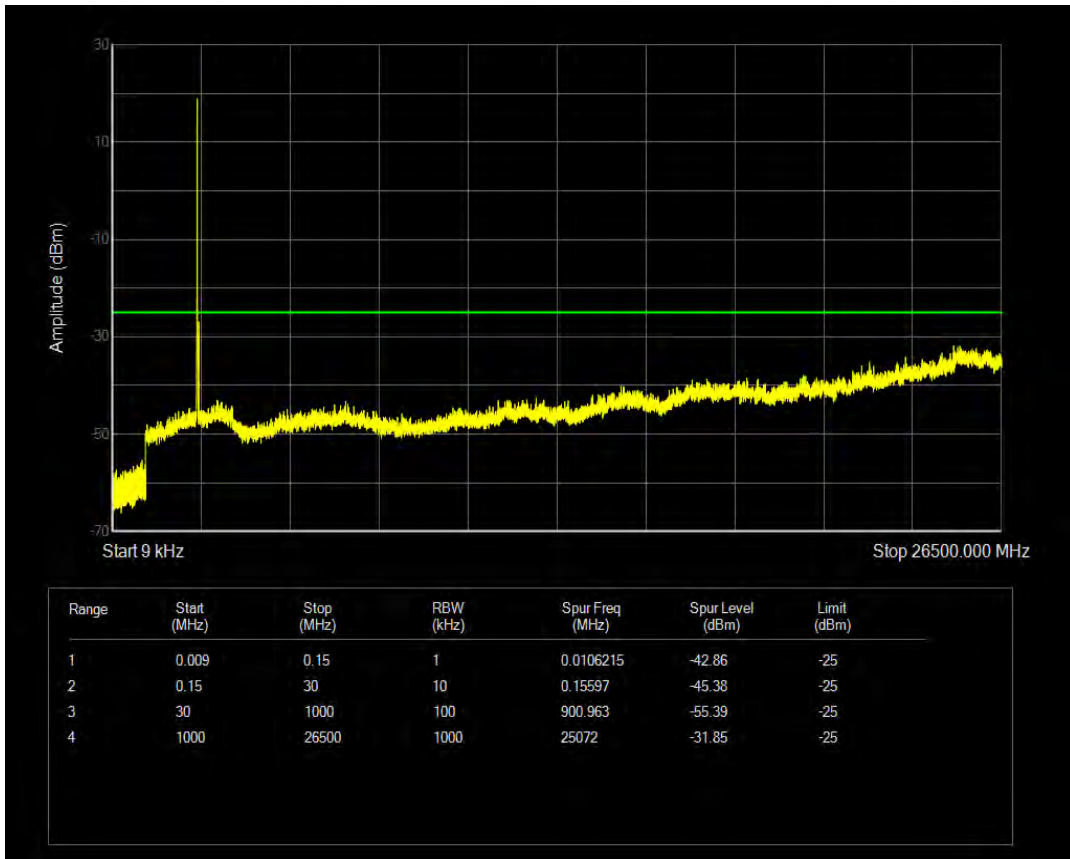

Band41(2535-2655) QPSK BW=10MHz Channel=40640 RB Size=1 Position=#0

Band41(2535-2655) 16QAM BW=10MHz Channel=40090 RB Size=50 Position=#0