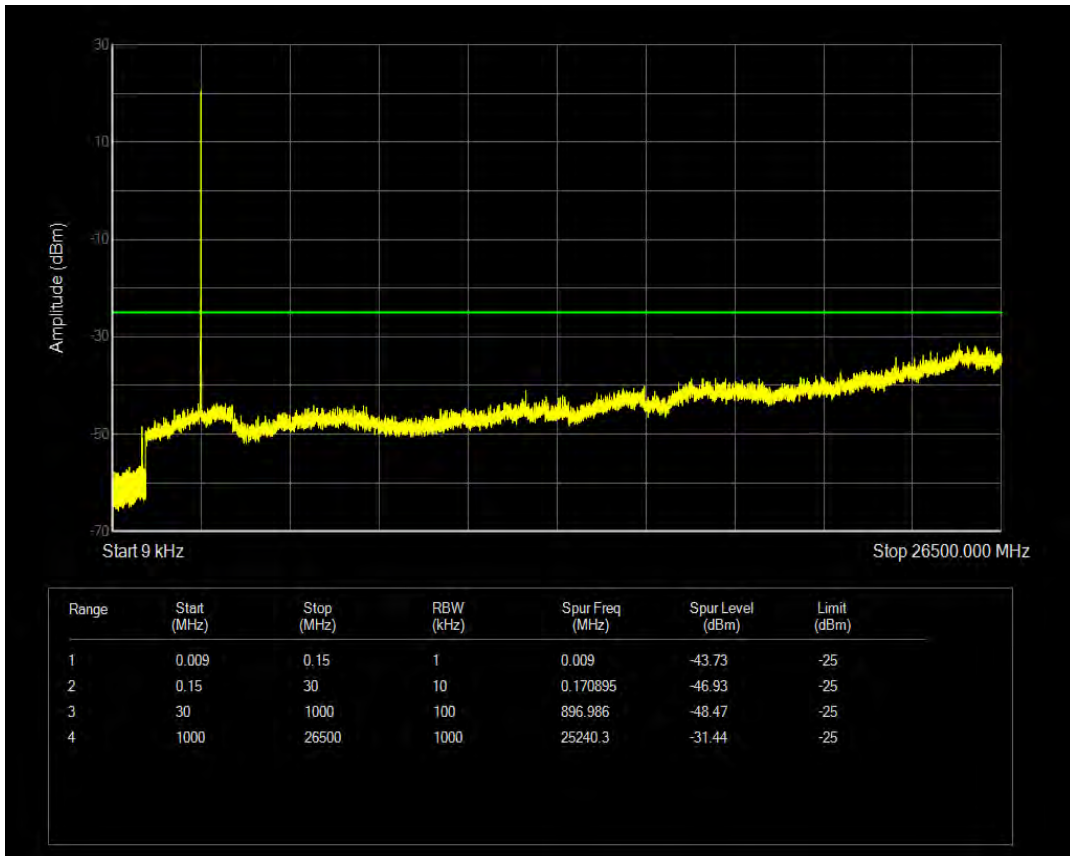

Band41(2535-2655) 16QAM BW=5MHz Channel=40640 RB Size=25 Position=#0

Band41(2535-2655) QPSK BW=5MHz Channel=41215 RB Size=1 Position=#0

Band41(2535-2655) QPSK BW=5MHz Channel=41215 RB Size=25 Position=#0