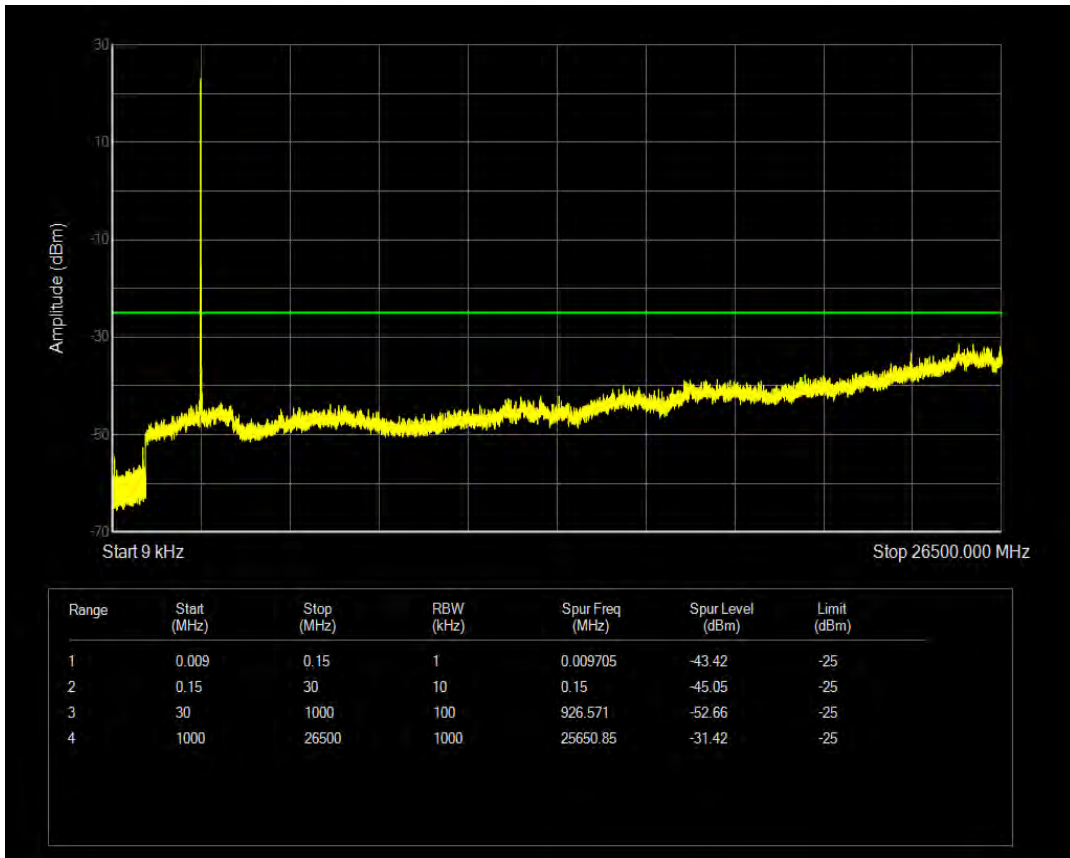

Band41(2535-2655) QPSK BW=15MHz Channel=41165 RB Size=75 Position=#0

Band41(2535-2655) QPSK BW=15MHz Channel=41165 RB Size=1 Position=#0