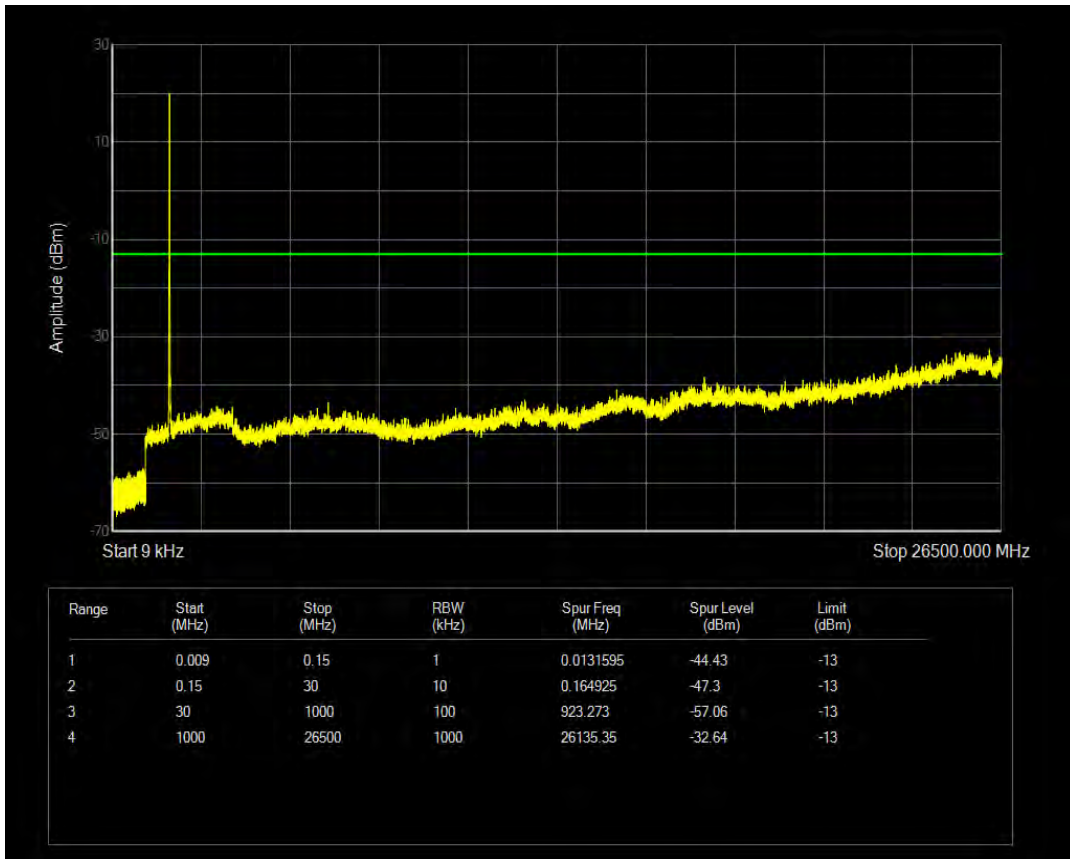

Band66 16QAM BW=5MHz Channel=132647 RB Size=1 Position=#0

Band66 16QAM BW=5MHz Channel=132647 RB Size=25 Position=#0

Band66 QPSK BW=10MHz Channel=132022 RB Size=1 Position=#0

Band66 QPSK BW=10MHz Channel=132022 RB Size=50 Position=#0

Band66 16QAM BW=10MHz Channel=132022 RB Size=1 Position=#0

Band66 16QAM BW=10MHz Channel=132022 RB Size=50 Position=#0

Band66 QPSK BW=10MHz Channel=132322 RB Size=1 Position=#0