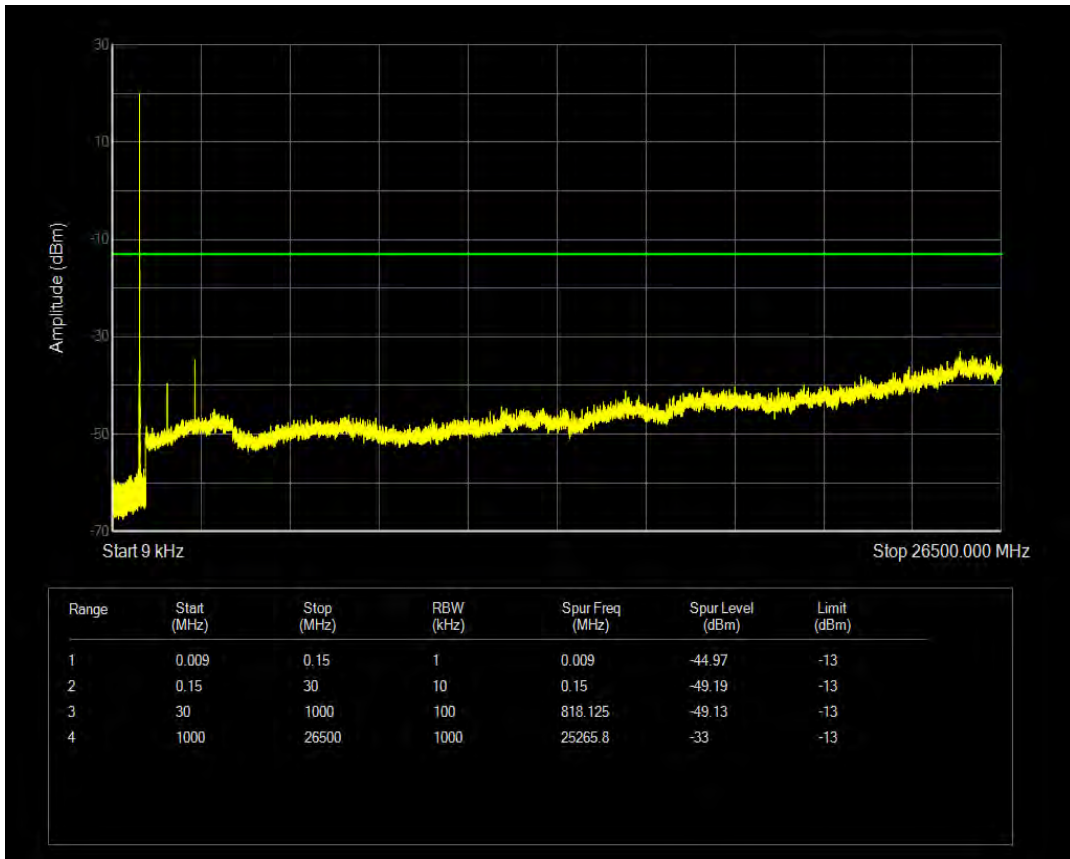

Band41(2535-2655) 16QAM BW=20MHz Channel=41140 RB Size=1 Position=#0

Band41(2535-2655) 16QAM BW=20MHz Channel=41140 RB Size=100 Position=#0

Band5 QPSK BW=1.4MHz Channel=20407 RB Size=1 Position=#0

Band5 QPSK BW=1.4MHz Channel=20407 RB Size=6 Position=#0

Band5 16QAM BW=1.4MHz Channel=20407 RB Size=1 Position=#0

Band5 16QAM BW=1.4MHz Channel=20407 RB Size=6 Position=#0

Band5 QPSK BW=1.4MHz Channel=20525 RB Size=1 Position=#0

Band5 QPSK BW=1.4MHz Channel=20525 RB Size=6 Position=#0