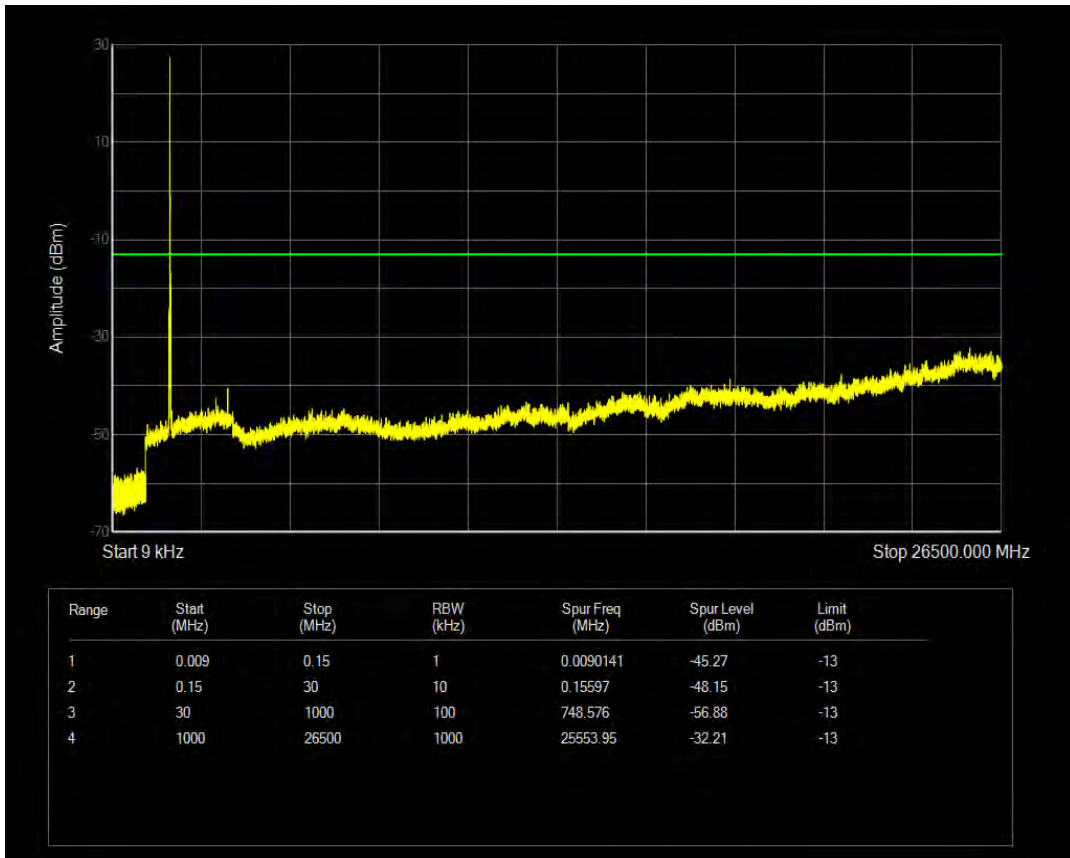

Band4 QPSK BW=10MHz Channel=20350 RB Size=50 Position=#0

Band4 16QAM BW=10MHz Channel=20350 RB Size=1 Position=#0

Band4 16QAM BW=10MHz Channel=20350 RB Size=50 Position=#0

Band4 QPSK BW=15MHz Channel=20025 RB Size=1 Position=#0

Band4 QPSK BW=15MHz Channel=20025 RB Size=75 Position=#0

Band4 16QAM BW=15MHz Channel=20025 RB Size=1 Position=#0

Band4 16QAM BW=15MHz Channel=20025 RB Size=75 Position=#0

Band4 QPSK BW=15MHz Channel=20175 RB Size=1 Position=#0

Band4 QPSK BW=15MHz Channel=20175 RB Size=75 Position=#0

Band4 16QAM BW=15MHz Channel=20175 RB Size=1 Position=#0

Band4 16QAM BW=15MHz Channel=20175 RB Size=75 Position=#0

Band4 QPSK BW=15MHz Channel=20325 RB Size=1 Position=#0