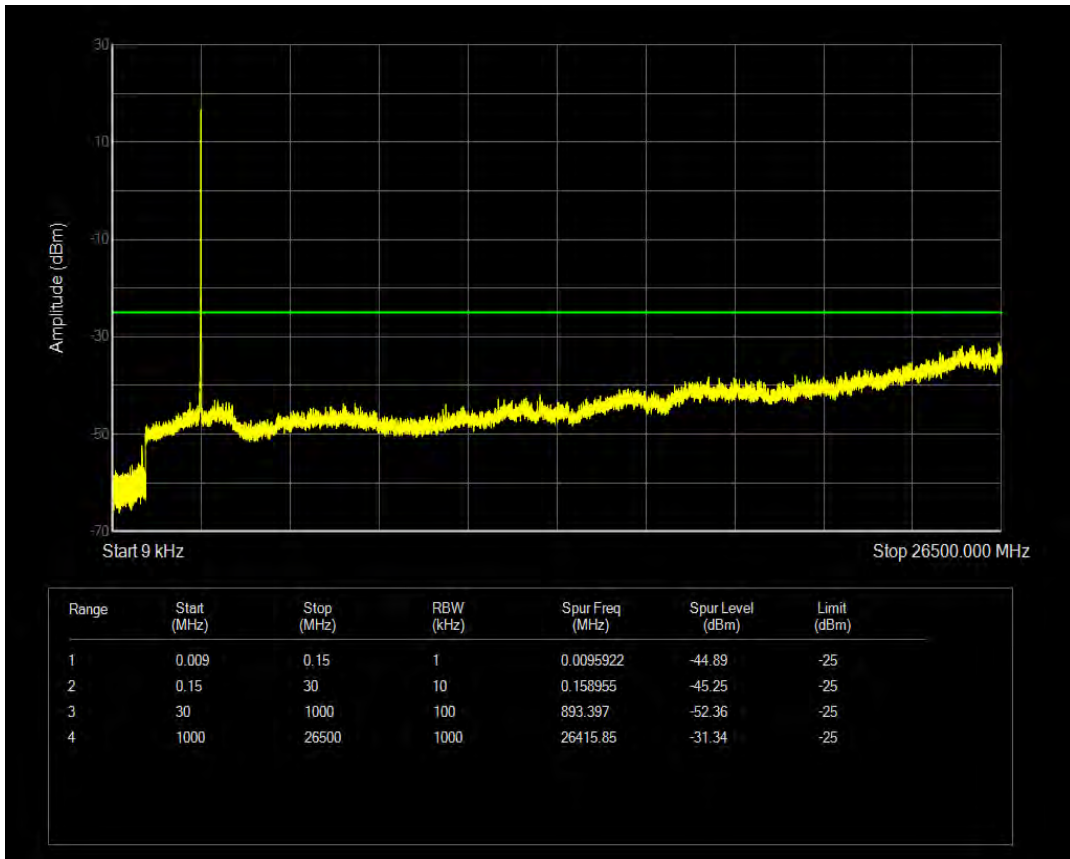

Band41(2535-2655) QPSK BW=15MHz Channel=40115 RB Size=1 Position=#0

Band41(2535-2655) 16QAM BW=10MHz Channel=41190 RB Size=50 Position=#0