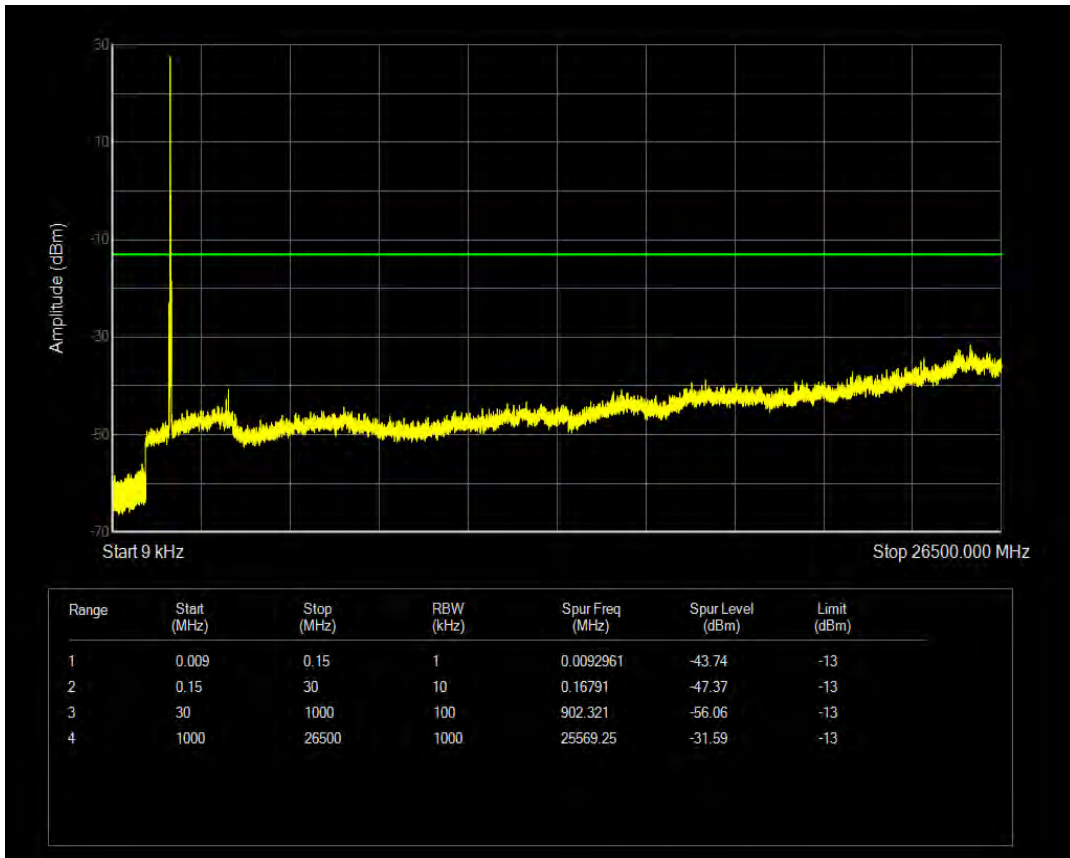

Band4 QPSK BW=20MHz Channel=20050 RB Size=100 Position=#0

Band4 16QAM BW=20MHz Channel=20050 RB Size=1 Position=#0

Band4 16QAM BW=20MHz Channel=20050 RB Size=100 Position=#0

Band4 QPSK BW=20MHz Channel=20175 RB Size=1 Position=#0

Band4 QPSK BW=20MHz Channel=20175 RB Size=100 Position=#0

Band4 16QAM BW=20MHz Channel=20175 RB Size=1 Position=#0

Band4 16QAM BW=20MHz Channel=20175 RB Size=100 Position=#0

Band4 QPSK BW=20MHz Channel=20300 RB Size=1 Position=#0

Band4 QPSK BW=20MHz Channel=20300 RB Size=100 Position=#0

Band4 16QAM BW=20MHz Channel=20300 RB Size=1 Position=#0

Band4 16QAM BW=20MHz Channel=20300 RB Size=100 Position=#0

Band41(2535-2655) QPSK BW=5MHz Channel=40065 RB Size=1 Position=#0