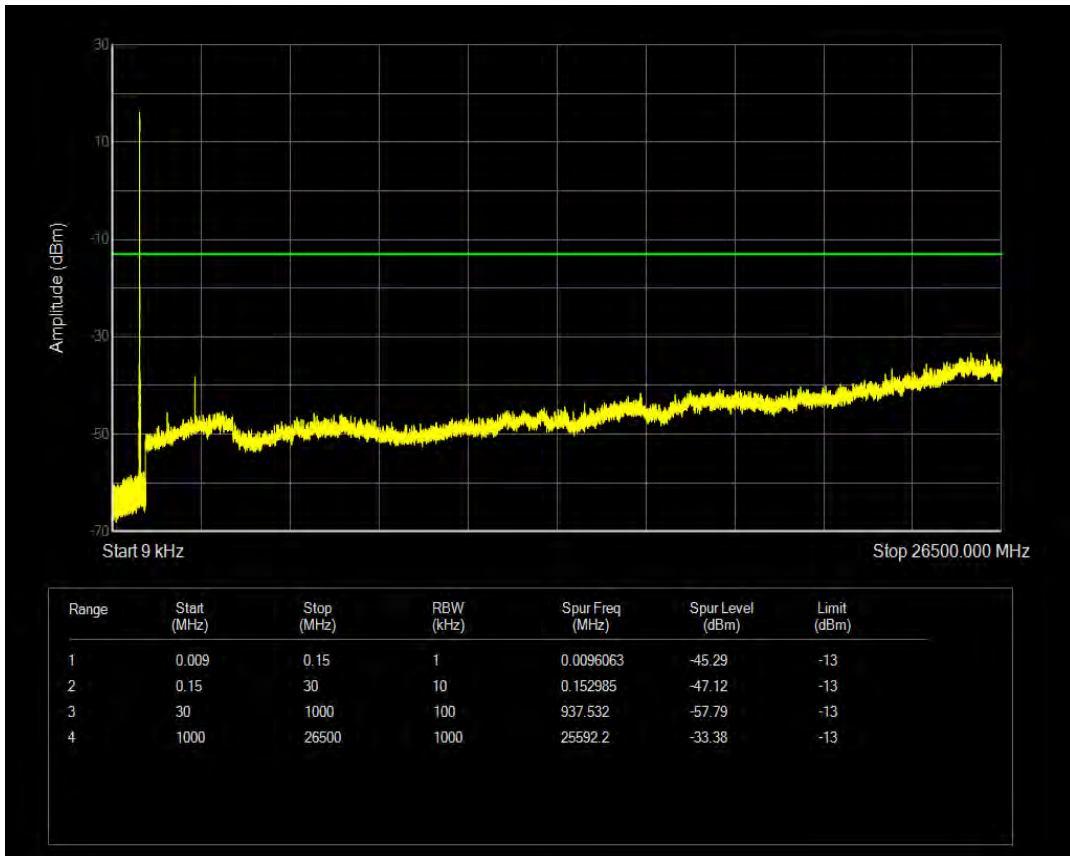

Band5 QPSK BW=3MHz Channel=20525 RB Size=1 Position=#0

Band5 16QAM BW=3MHz Channel=20415 RB Size=15 Position=#0