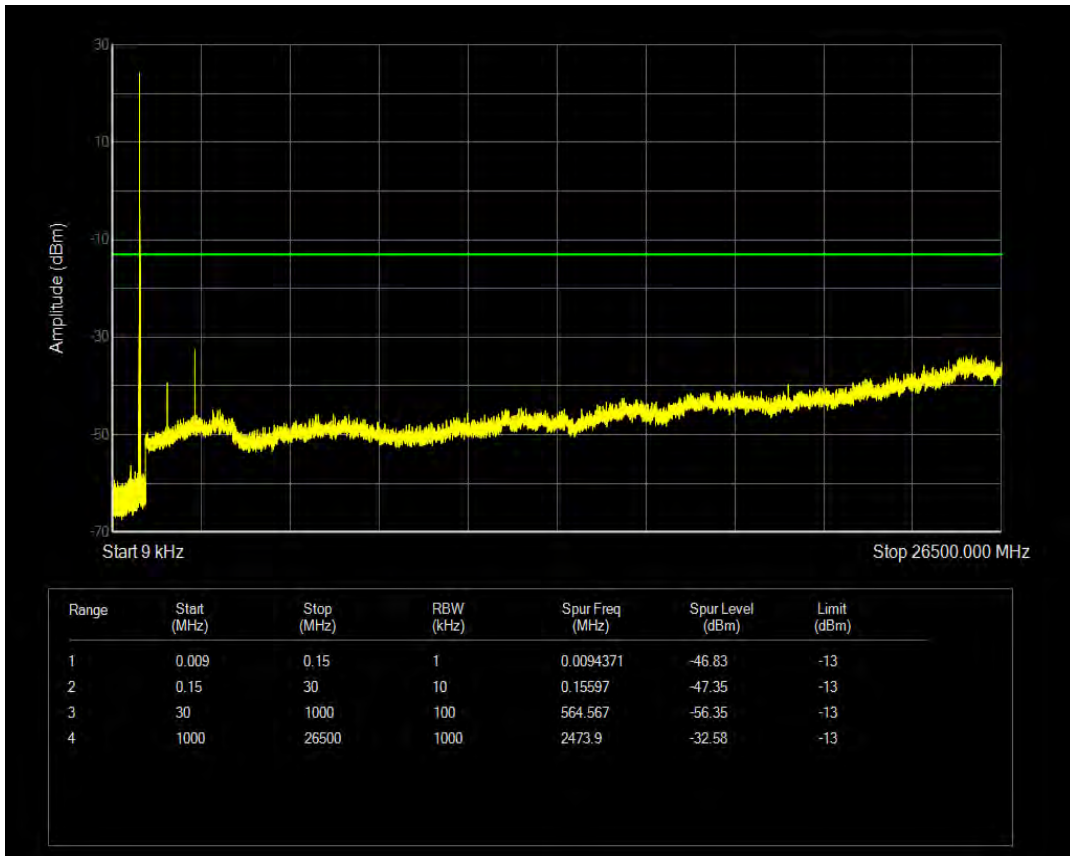

Band5 16QAM BW=5MHz Channel=20625 RB Size=1 Position=#0

Band5 16QAM BW=5MHz Channel=20625 RB Size=25 Position=#0

Band5 QPSK BW=10MHz Channel=20450 RB Size=1 Position=#0

Band5 QPSK BW=10MHz Channel=20450 RB Size=50 Position=#0

Band5 16QAM BW=10MHz Channel=20450 RB Size=1 Position=#0

Band5 16QAM BW=10MHz Channel=20450 RB Size=50 Position=#0

Band5 QPSK BW=10MHz Channel=20525 RB Size=1 Position=#0

Band5 QPSK BW=10MHz Channel=20525 RB Size=50 Position=#0