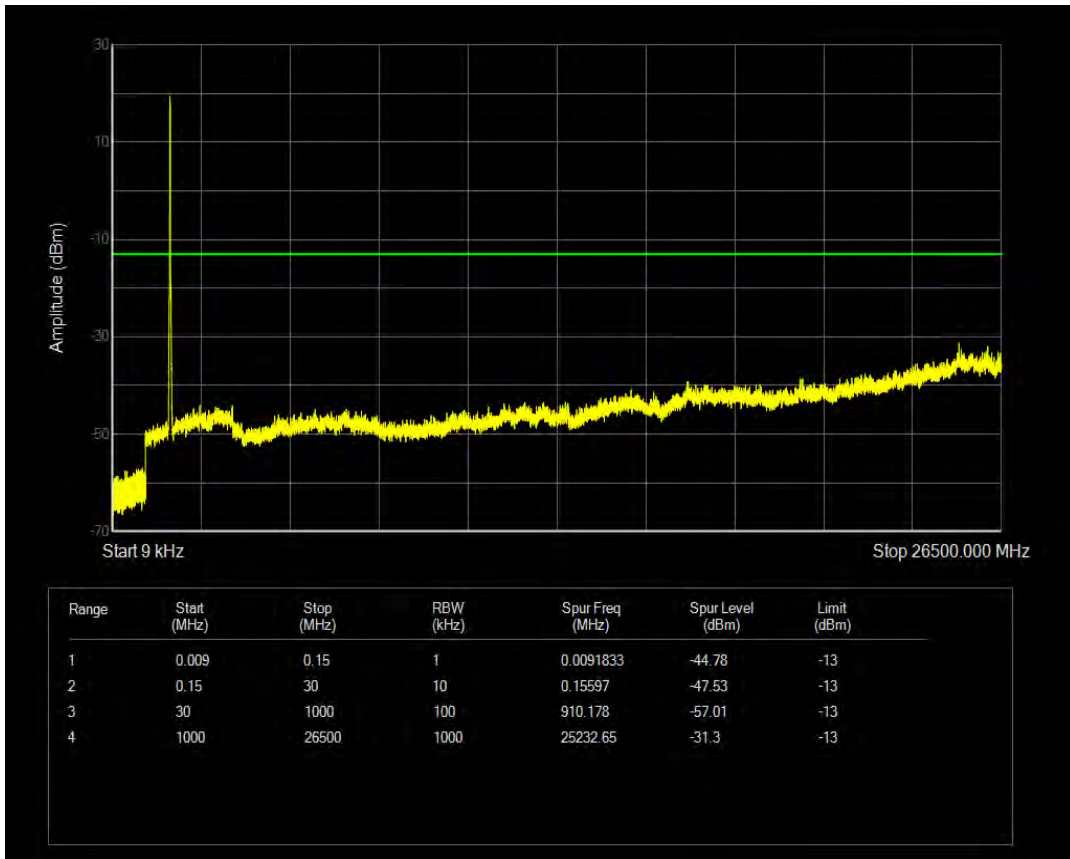

Band4 QPSK BW=20MHz Channel=20050 RB Size=100 Position=#0

Band4 16QAM BW=20MHz Channel=20050 RB Size=1 Position=#0

Band4 16QAM BW=20MHz Channel=20050 RB Size=100 Position=#0

Band4 QPSK BW=20MHz Channel=20175 RB Size=1 Position=#0

Band4 QPSK BW=20MHz Channel=20175 RB Size=100 Position=#0

Band4 16QAM BW=20MHz Channel=20175 RB Size=1 Position=#0

Band4 16QAM BW=20MHz Channel=20175 RB Size=100 Position=#0

Band4 QPSK BW=20MHz Channel=20300 RB Size=1 Position=#0