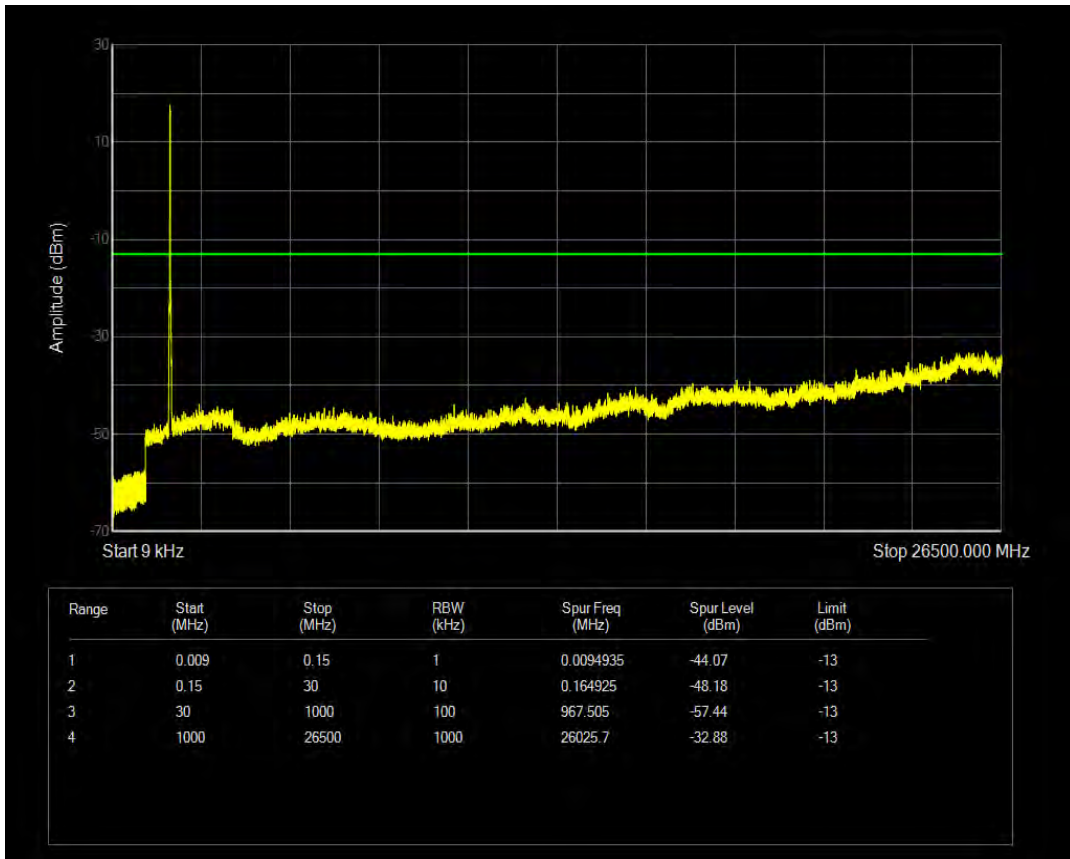

Band4 QPSK BW=20MHz Channel=20050 RB Size=100 Position=#0

Band4 16QAM BW=20MHz Channel=20050 RB Size=1 Position=#0

Band4 16QAM BW=20MHz Channel=20050 RB Size=100 Position=#0

Band4 QPSK BW=20MHz Channel=20175 RB Size=1 Position=#0

Band4 QPSK BW=20MHz Channel=20175 RB Size=100 Position=#0

Band4 16QAM BW=20MHz Channel=20175 RB Size=1 Position=#0

Band4 16QAM BW=20MHz Channel=20175 RB Size=100 Position=#0

Band4 QPSK BW=20MHz Channel=20300 RB Size=1 Position=#0