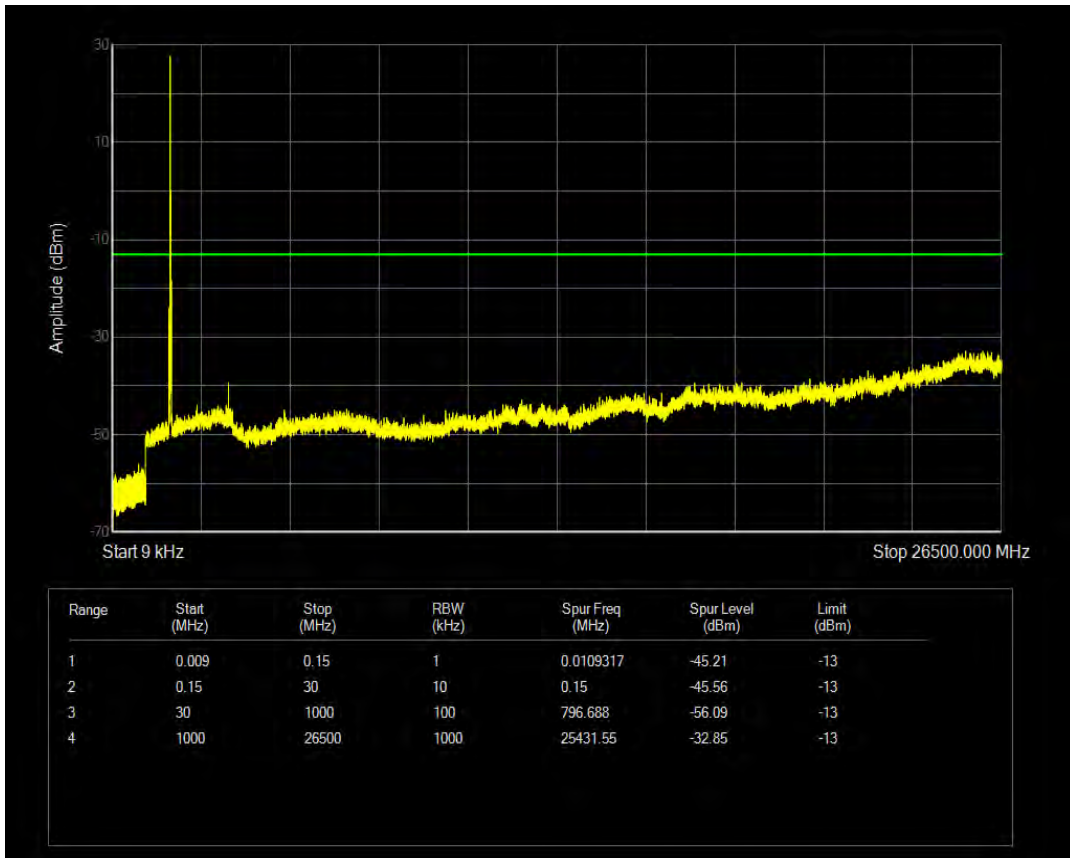

Band4 QPSK BW=20MHz Channel=20050 RB Size=100 Position=#0

Band4 16QAM BW=20MHz Channel=20050 RB Size=1 Position=#0

Band4 16QAM BW=20MHz Channel=20050 RB Size=100 Position=#0

Band4 QPSK BW=20MHz Channel=20175 RB Size=1 Position=#0

Band4 QPSK BW=20MHz Channel=20175 RB Size=100 Position=#0

Band4 16QAM BW=20MHz Channel=20175 RB Size=1 Position=#0

Band4 16QAM BW=20MHz Channel=20175 RB Size=100 Position=#0

Band4 QPSK BW=20MHz Channel=20300 RB Size=1 Position=#0

Band4 QPSK BW=20MHz Channel=20300 RB Size=100 Position=#0

Band4 16QAM BW=20MHz Channel=20300 RB Size=1 Position=#0

Band4 16QAM BW=20MHz Channel=20300 RB Size=100 Position=#0

Band41(2535-2655) QPSK BW=5MHz Channel=40065 RB Size=1 Position=#0