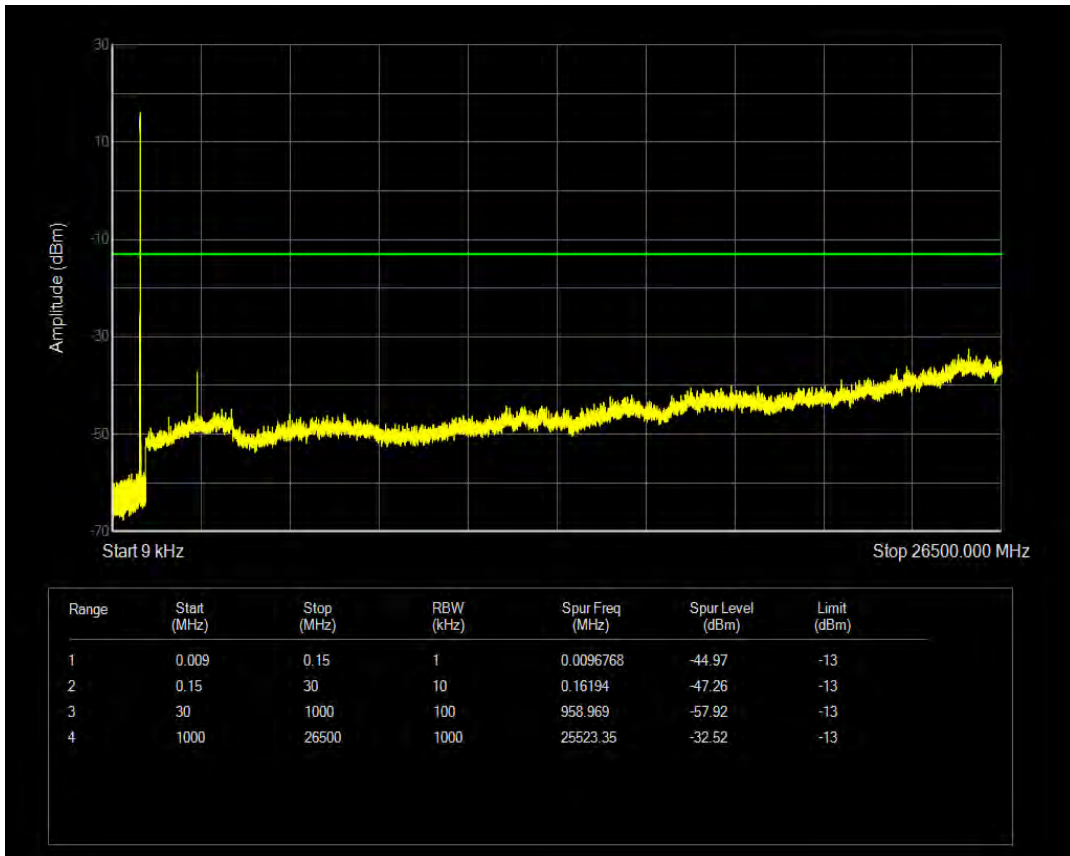

Band5 QPSK BW=5MHz Channel=20425 RB Size=1 Position=#0

Band5 16QAM BW=3MHz Channel=20635 RB Size=15 Position=#0