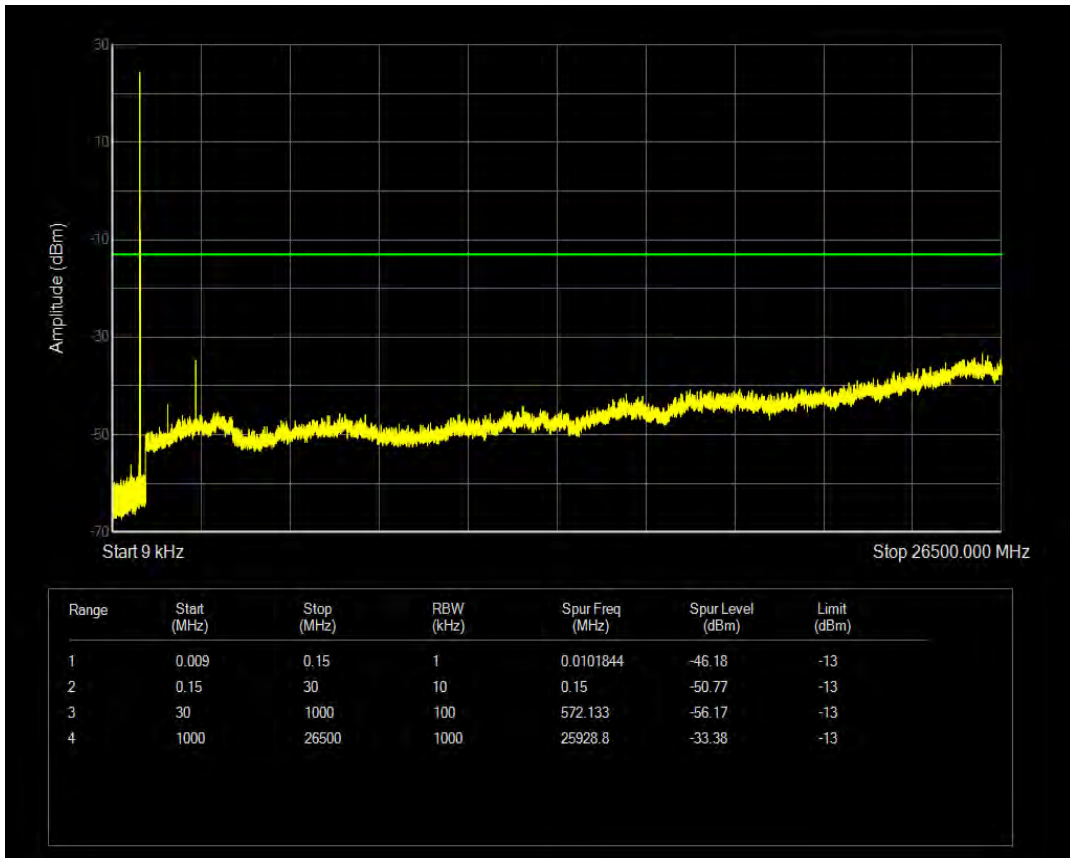

Band5 16QAM BW=5MHz Channel=20625 RB Size=1 Position=#0

Band5 16QAM BW=5MHz Channel=20625 RB Size=25 Position=#0

Band5 QPSK BW=10MHz Channel=20450 RB Size=1 Position=#0

Band5 QPSK BW=10MHz Channel=20450 RB Size=50 Position=#0

Band5 16QAM BW=10MHz Channel=20450 RB Size=1 Position=#0

Band5 16QAM BW=10MHz Channel=20450 RB Size=50 Position=#0

Band5 QPSK BW=10MHz Channel=20525 RB Size=1 Position=#0

Band5 QPSK BW=10MHz Channel=20525 RB Size=50 Position=#0