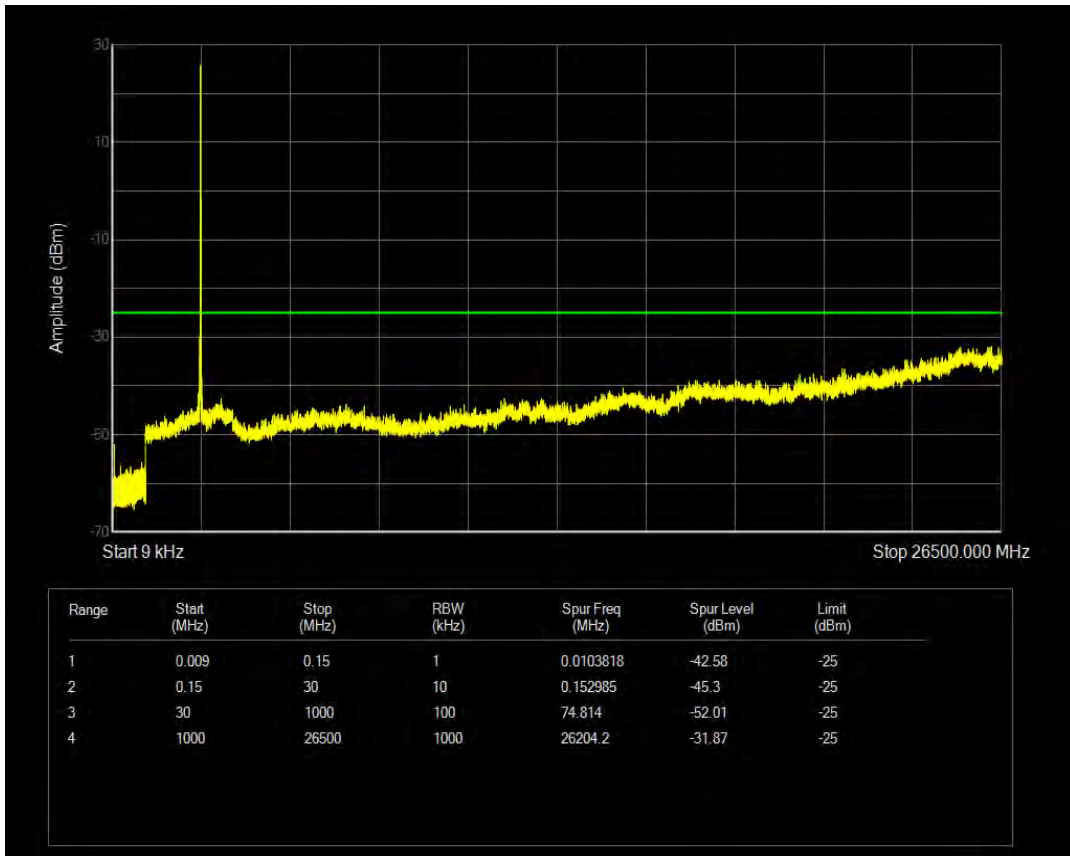

Band41(2535-2655) QPSK BW=20MHz Channel=41140 RB Size=100 Position=#0

Band41(2535-2655) QPSK BW=20MHz Channel=41140 RB Size=1 Position=#0