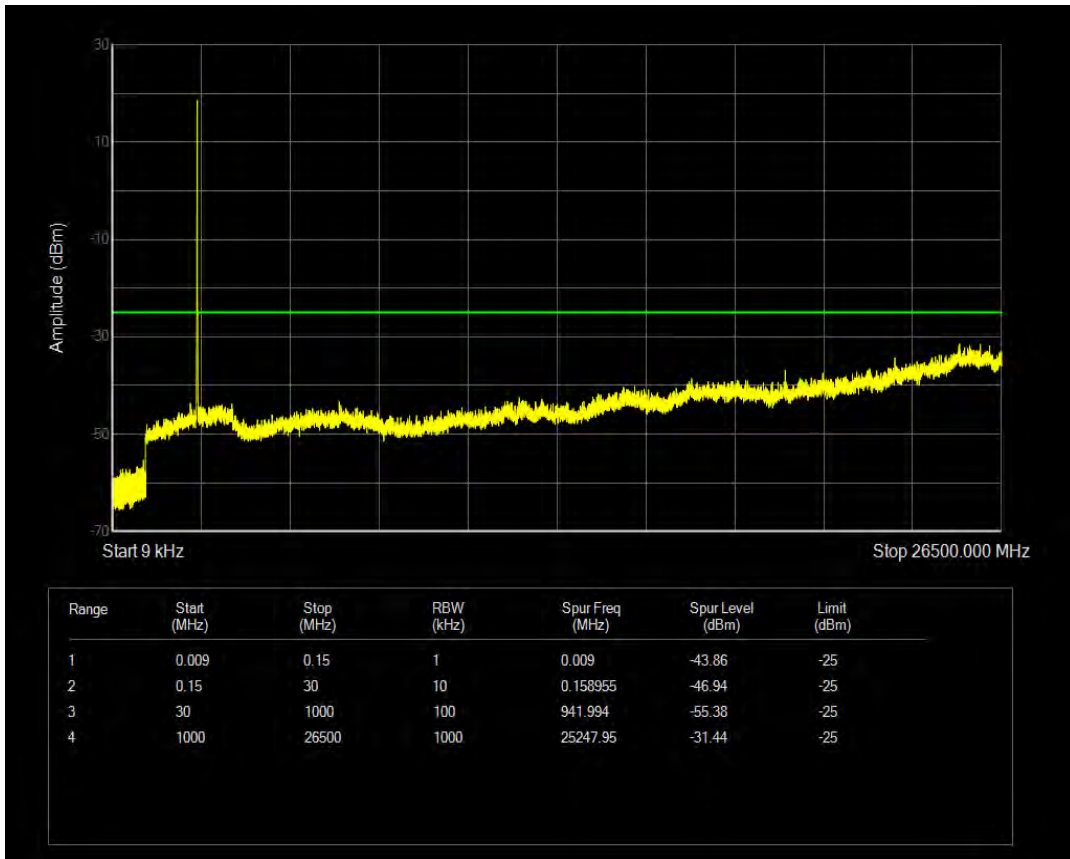

Band41(2535-2655) 16QAM BW=10MHz Channel=40090 RB Size=1 Position=#0

Band41(2535-2655) QPSK BW=10MHz Channel=40090 RB Size=50 Position=#0