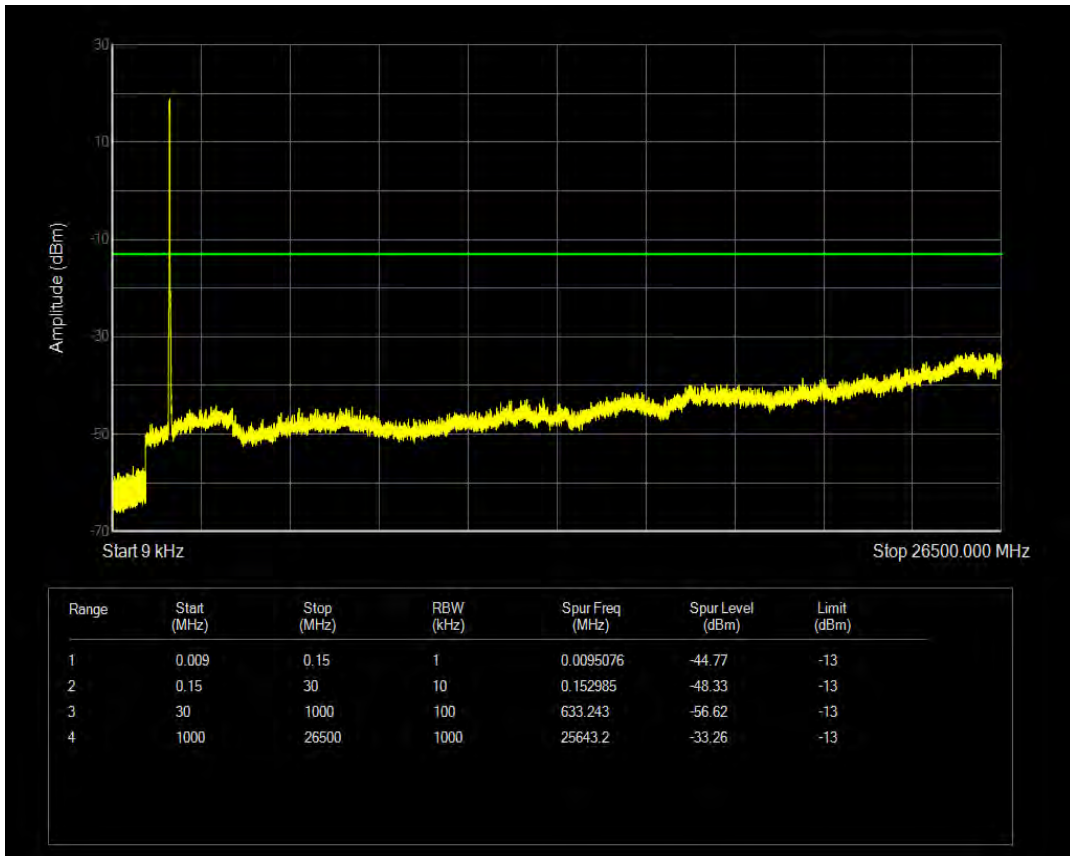

Band4 QPSK BW=15MHz Channel=20325 RB Size=75 Position=#0

Band4 16QAM BW=15MHz Channel=20325 RB Size=1 Position=#0

Band4 16QAM BW=15MHz Channel=20325 RB Size=75 Position=#0

Band4 QPSK BW=20MHz Channel=20050 RB Size=1 Position=#0

Band4 QPSK BW=20MHz Channel=20050 RB Size=100 Position=#0

Band4 16QAM BW=20MHz Channel=20050 RB Size=1 Position=#0

Band4 16QAM BW=20MHz Channel=20050 RB Size=100 Position=#0

Band4 QPSK BW=20MHz Channel=20175 RB Size=1 Position=#0