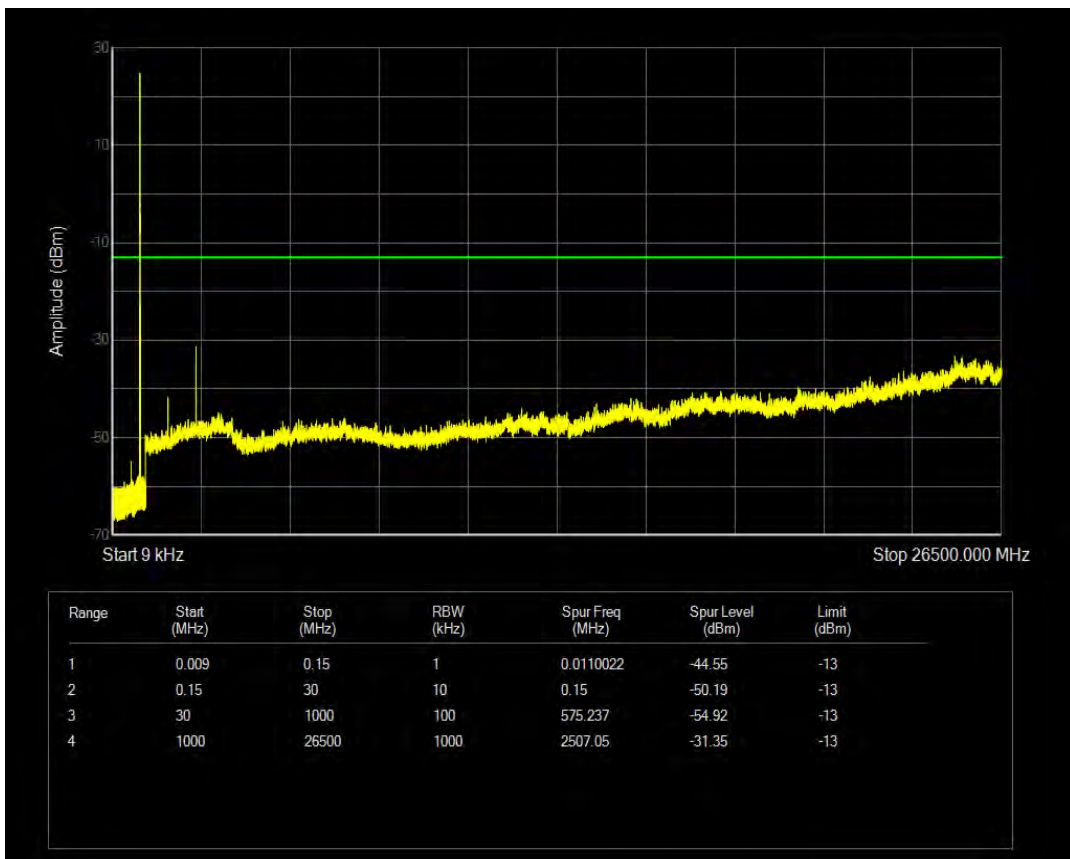

Band5 QPSK BW=3MHz Channel=20525 RB Size=15 Position=#0

Band5 QPSK BW=3MHz Channel=20525 RB Size=1 Position=#0