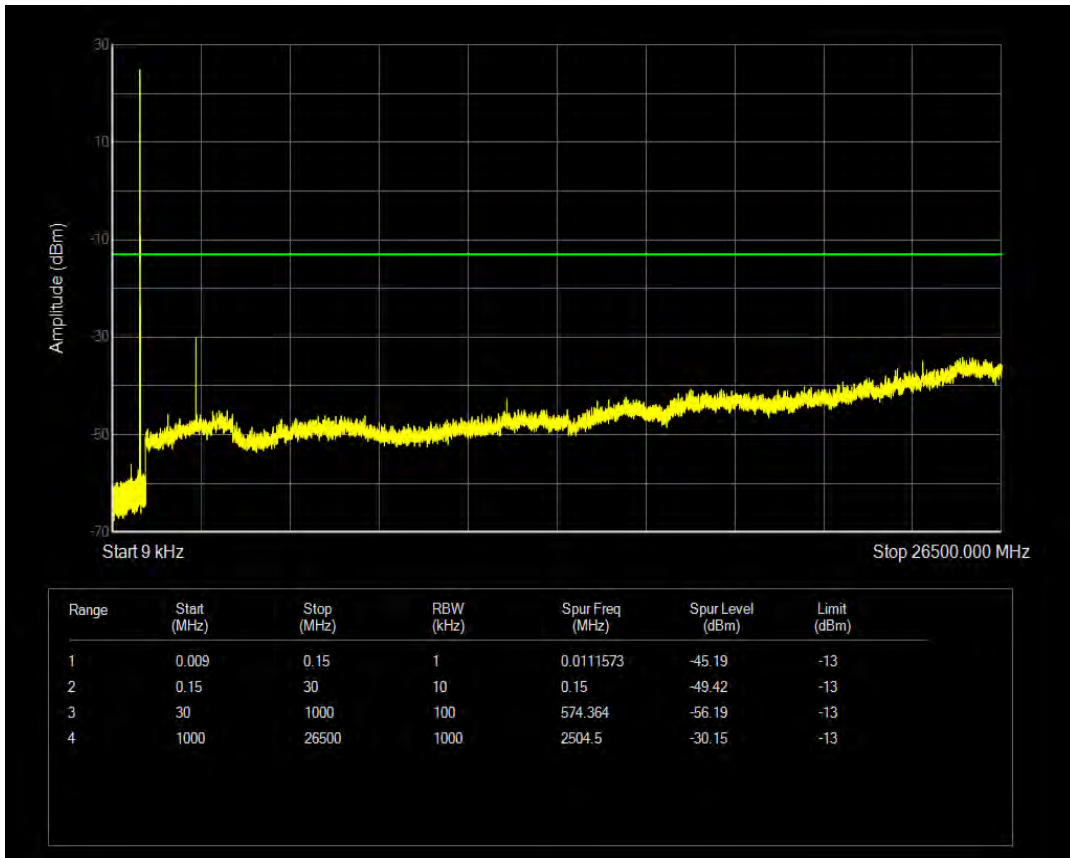

Band5 16QAM BW=3MHz Channel=20635 RB Size=1 Position=#0

Band5 16QAM BW=3MHz Channel=20635 RB Size=15 Position=#0

Band5 QPSK BW=5MHz Channel=20425 RB Size=1 Position=#0

Band5 QPSK BW=5MHz Channel=20425 RB Size=25 Position=#0

Band5 16QAM BW=5MHz Channel=20425 RB Size=1 Position=#0

Band5 16QAM BW=5MHz Channel=20425 RB Size=25 Position=#0

Band5 QPSK BW=5MHz Channel=20525 RB Size=1 Position=#0

Band5 QPSK BW=5MHz Channel=20525 RB Size=25 Position=#0