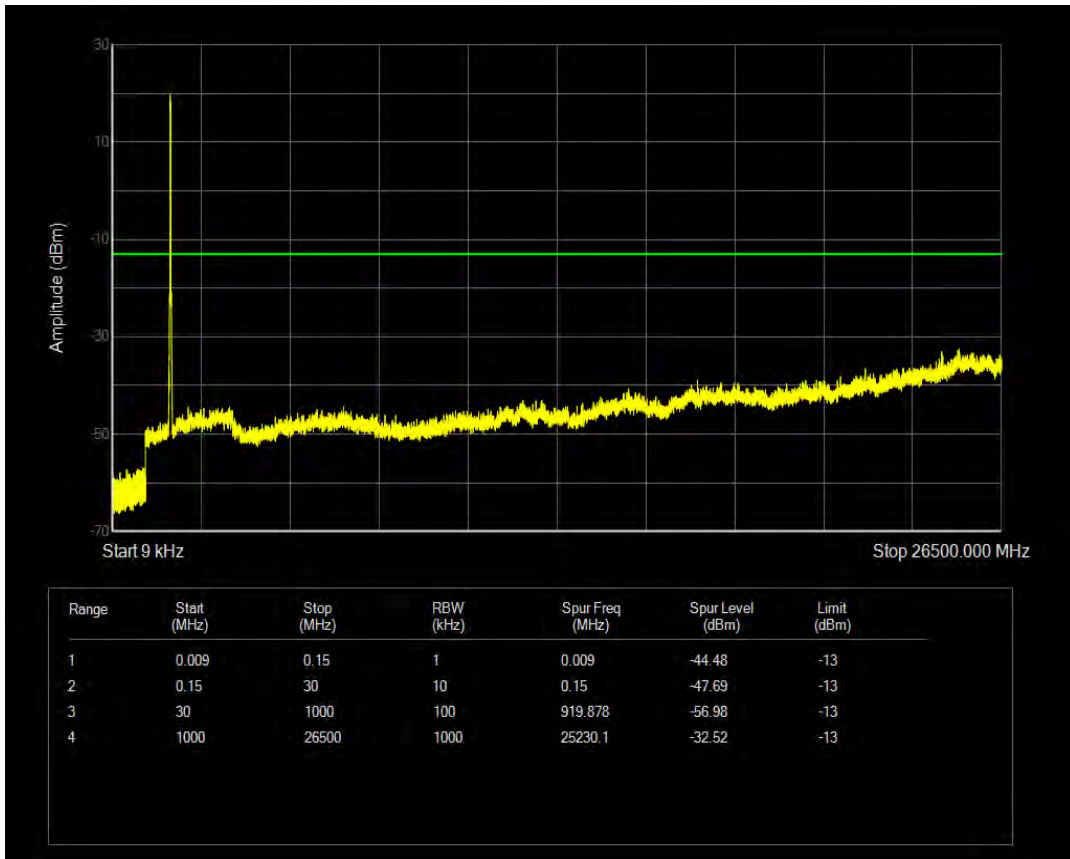

Band4 QPSK BW=20MHz Channel=20050 RB Size=100 Position=#0

Band4 16QAM BW=20MHz Channel=20050 RB Size=1 Position=#0

Band4 16QAM BW=20MHz Channel=20050 RB Size=100 Position=#0

Band4 QPSK BW=20MHz Channel=20175 RB Size=1 Position=#0

Band4 QPSK BW=20MHz Channel=20175 RB Size=100 Position=#0

Band4 16QAM BW=20MHz Channel=20175 RB Size=1 Position=#0

Band4 16QAM BW=20MHz Channel=20175 RB Size=100 Position=#0

Band4 QPSK BW=20MHz Channel=20300 RB Size=1 Position=#0

Band4 QPSK BW=20MHz Channel=20300 RB Size=100 Position=#0

Band4 16QAM BW=20MHz Channel=20300 RB Size=1 Position=#0

Band4 16QAM BW=20MHz Channel=20300 RB Size=100 Position=#0

Band41(2535-2655) QPSK BW=5MHz Channel=40065 RB Size=1 Position=#0