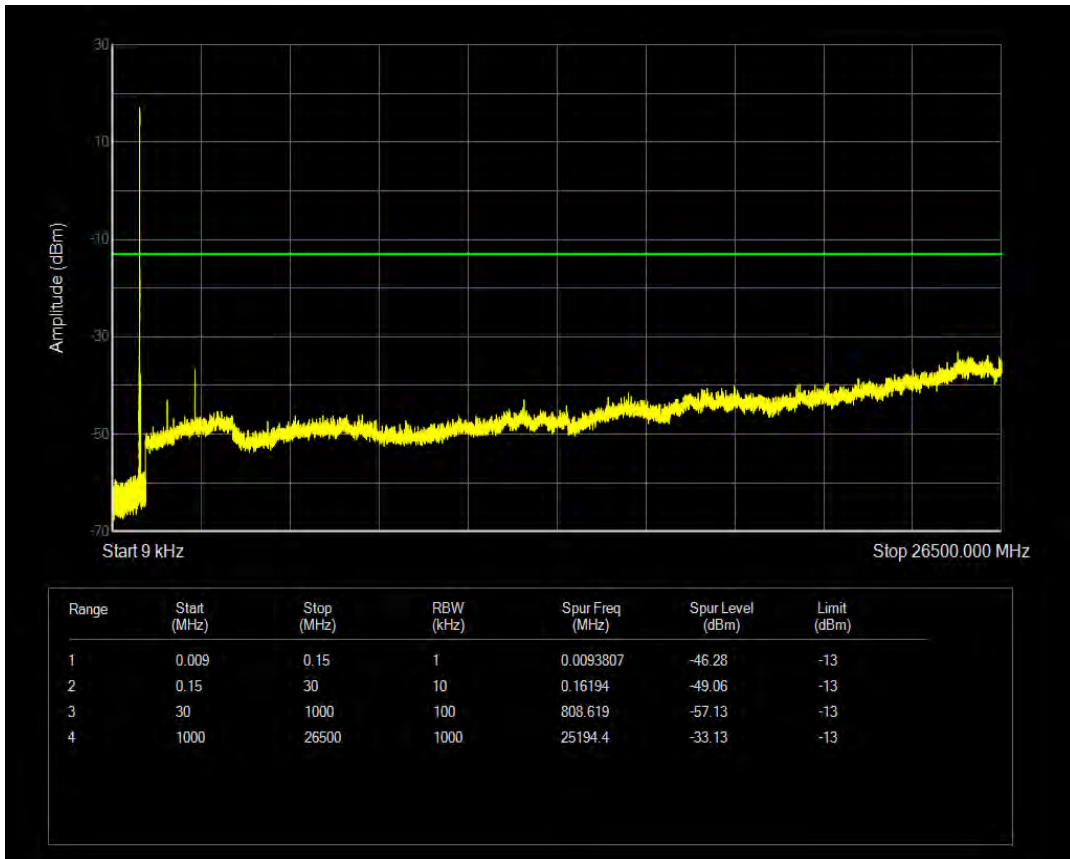

Band5 16QAM BW=1.4MHz Channel=20643 RB Size=1 Position=#0

Band5 16QAM BW=1.4MHz Channel=20643 RB Size=6 Position=#0

Band5 QPSK BW=3MHz Channel=20415 RB Size=1 Position=#0

Band5 QPSK BW=3MHz Channel=20415 RB Size=15 Position=#0