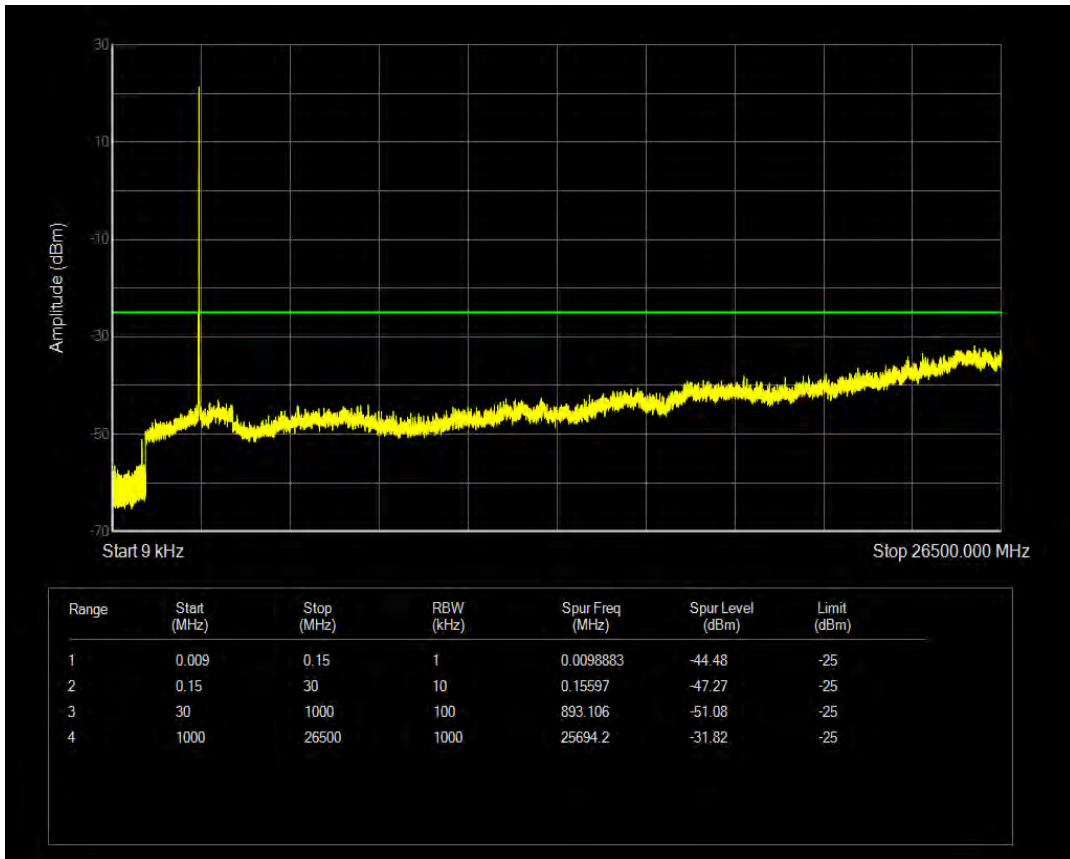

Band41(2535-2655) QPSK BW=5MHz Channel=41215 RB Size=1 Position=#0

Band41(2535-2655) 16QAM BW=5MHz Channel=40640 RB Size=25 Position=#0