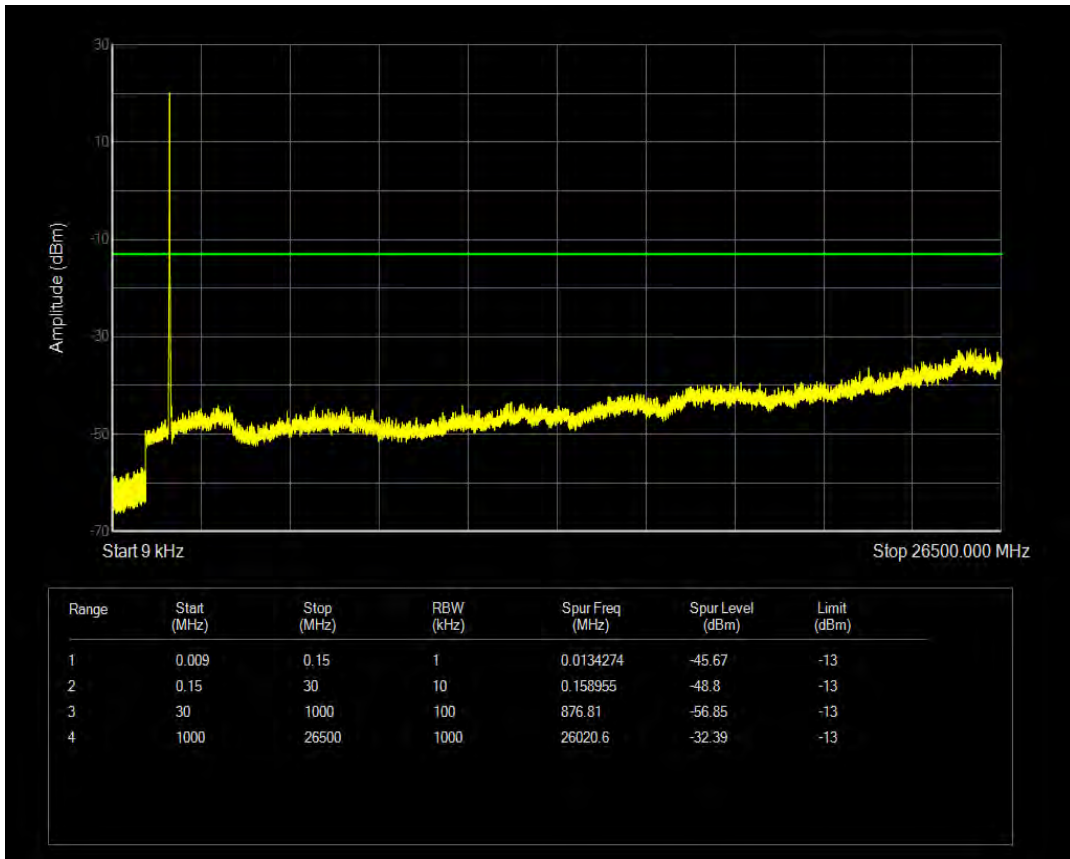

Band4 QPSK BW=10MHz Channel=20175 RB Size=50 Position=#0

Band4 16QAM BW=10MHz Channel=20175 RB Size=1 Position=#0

Band4 16QAM BW=10MHz Channel=20175 RB Size=50 Position=#0

Band4 QPSK BW=10MHz Channel=20350 RB Size=1 Position=#0

Band4 QPSK BW=10MHz Channel=20350 RB Size=50 Position=#0

Band4 16QAM BW=10MHz Channel=20350 RB Size=1 Position=#0

Band4 16QAM BW=10MHz Channel=20350 RB Size=50 Position=#0

Band4 QPSK BW=15MHz Channel=20025 RB Size=1 Position=#0

Band4 QPSK BW=15MHz Channel=20025 RB Size=75 Position=#0

Band4 16QAM BW=15MHz Channel=20025 RB Size=1 Position=#0

Band4 16QAM BW=15MHz Channel=20025 RB Size=75 Position=#0

Band4 QPSK BW=15MHz Channel=20175 RB Size=1 Position=#0