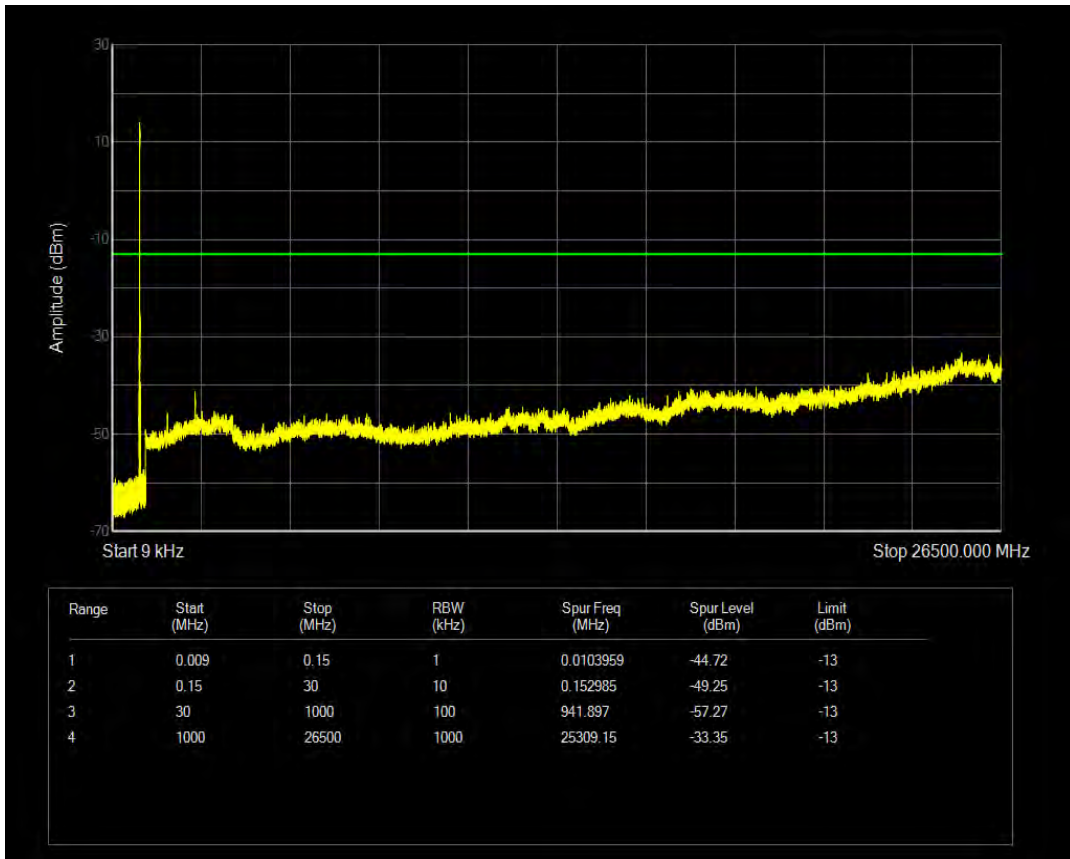

Band5 16QAM BW=3MHz Channel=20635 RB Size=1 Position=#0

Band5 16QAM BW=3MHz Channel=20635 RB Size=15 Position=#0

Band5 QPSK BW=5MHz Channel=20425 RB Size=1 Position=#0

Band5 QPSK BW=5MHz Channel=20425 RB Size=25 Position=#0

Band5 16QAM BW=5MHz Channel=20425 RB Size=1 Position=#0

Band5 16QAM BW=5MHz Channel=20425 RB Size=25 Position=#0

Band5 QPSK BW=5MHz Channel=20525 RB Size=1 Position=#0

Band5 QPSK BW=5MHz Channel=20525 RB Size=25 Position=#0