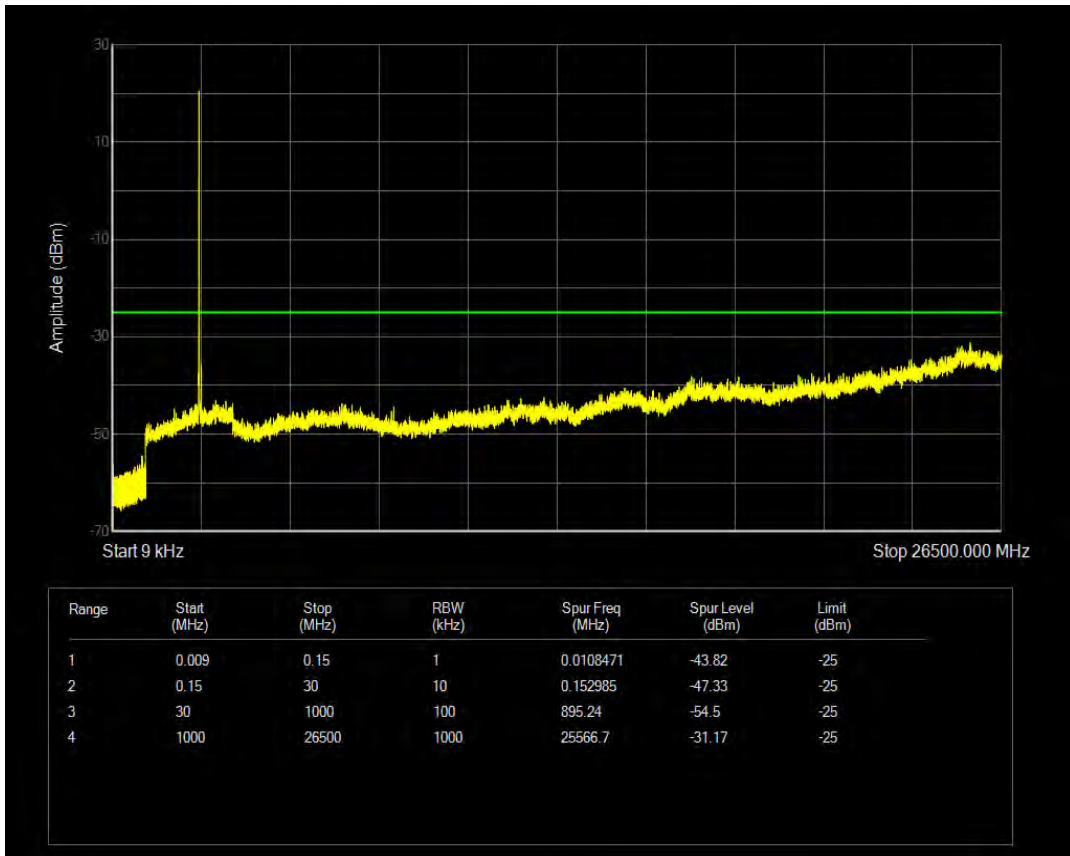

Band41(2535-2655) 16QAM BW=5MHz Channel=40640 RB Size=1 Position=#0

Band41(2535-2655) QPSK BW=5MHz Channel=40640 RB Size=25 Position=#0