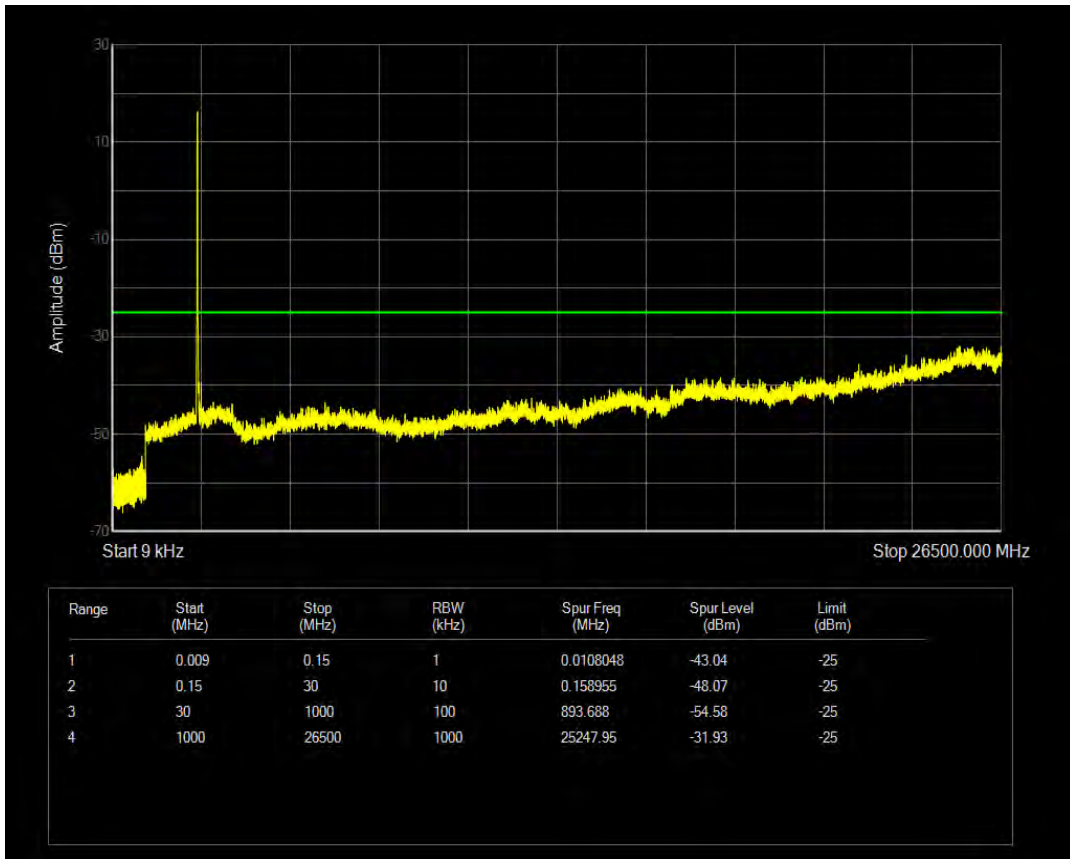

Band41(2535-2655) QPSK BW=20MHz Channel=40640 RB Size=1 Position=#0

Band41(2535-2655) 16QAM BW=20MHz Channel=40140 RB Size=100 Position=#0