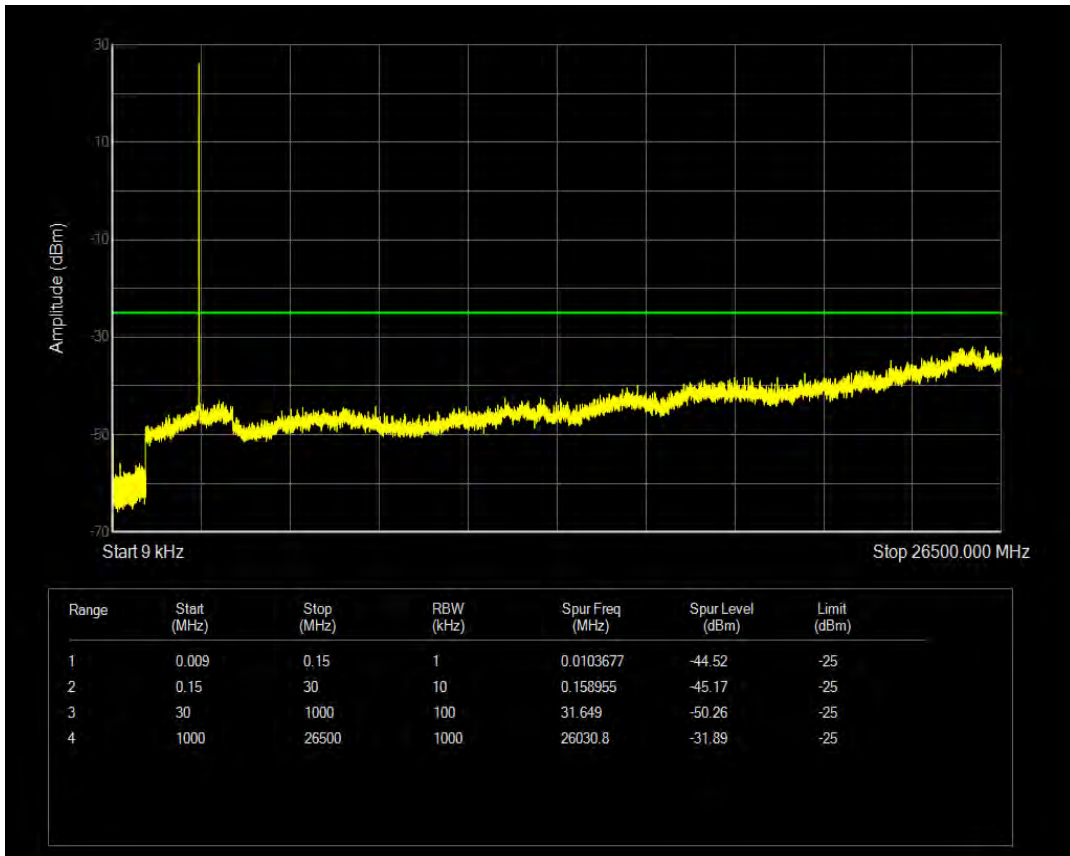

Band41(2535-2655) QPSK BW=5MHz Channel=40640 RB Size=25 Position=#0

Band41(2535-2655) QPSK BW=5MHz Channel=40640 RB Size=1 Position=#0