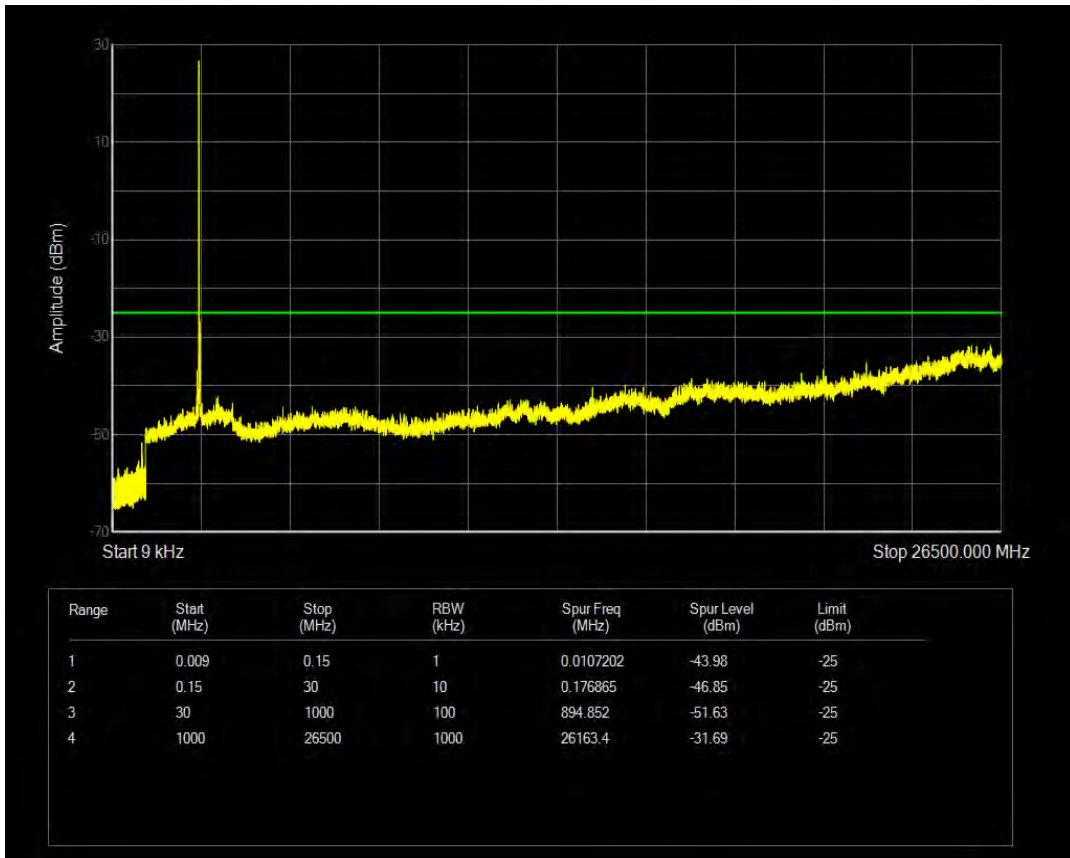

Band41(2535-2655) QPSK BW=15MHz Channel=40640 RB Size=75 Position=#0

Band41(2535-2655) QPSK BW=15MHz Channel=40640 RB Size=1 Position=#0