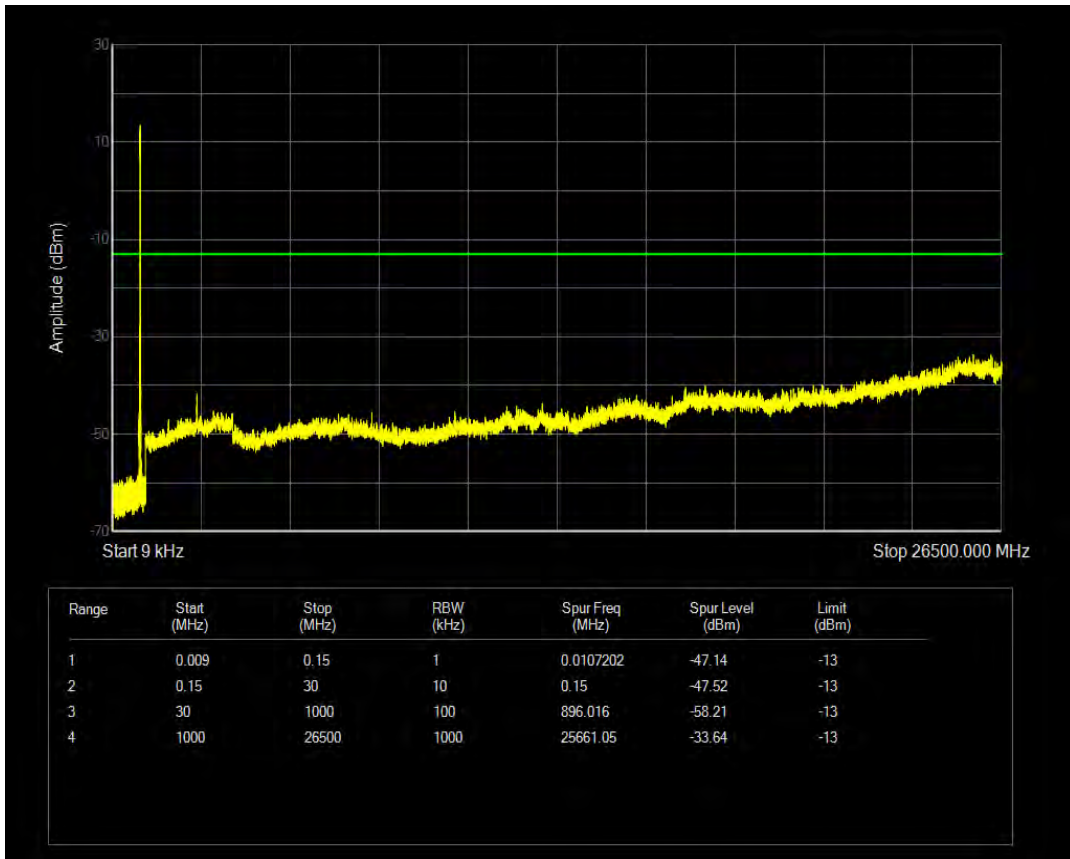

Band5 16QAM BW=10MHz Channel=20450 RB Size=1 Position=#0

Band5 16QAM BW=10MHz Channel=20450 RB Size=50 Position=#0

Band5 QPSK BW=10MHz Channel=20525 RB Size=1 Position=#0

Band5 QPSK BW=10MHz Channel=20525 RB Size=50 Position=#0

Band5 16QAM BW=10MHz Channel=20525 RB Size=1 Position=#0

Band5 16QAM BW=10MHz Channel=20525 RB Size=50 Position=#0

Band5 QPSK BW=10MHz Channel=20600 RB Size=1 Position=#0

Band5 QPSK BW=10MHz Channel=20600 RB Size=50 Position=#0

Band5 16QAM BW=10MHz Channel=20600 RB Size=1 Position=#0

Band5 16QAM BW=10MHz Channel=20600 RB Size=50 Position=#0

Band66 QPSK BW=1.4MHz Channel=131979 RB Size=1 Position=#0

Band66 16QAM BW=1.4MHz Channel=131979 RB Size=1 Position=#0