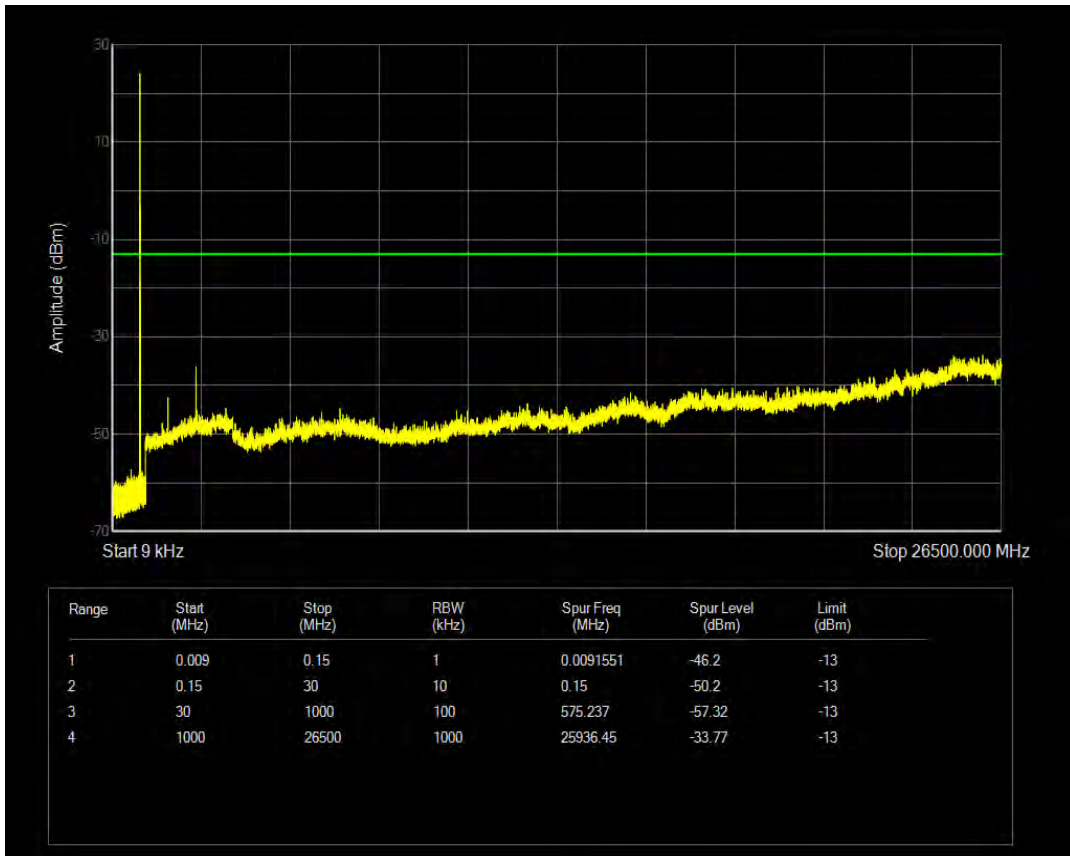

Band5 QPSK BW=3MHz Channel=20635 RB Size=1 Position=#0

Band5 16QAM BW=3MHz Channel=20525 RB Size=1 Position=#0