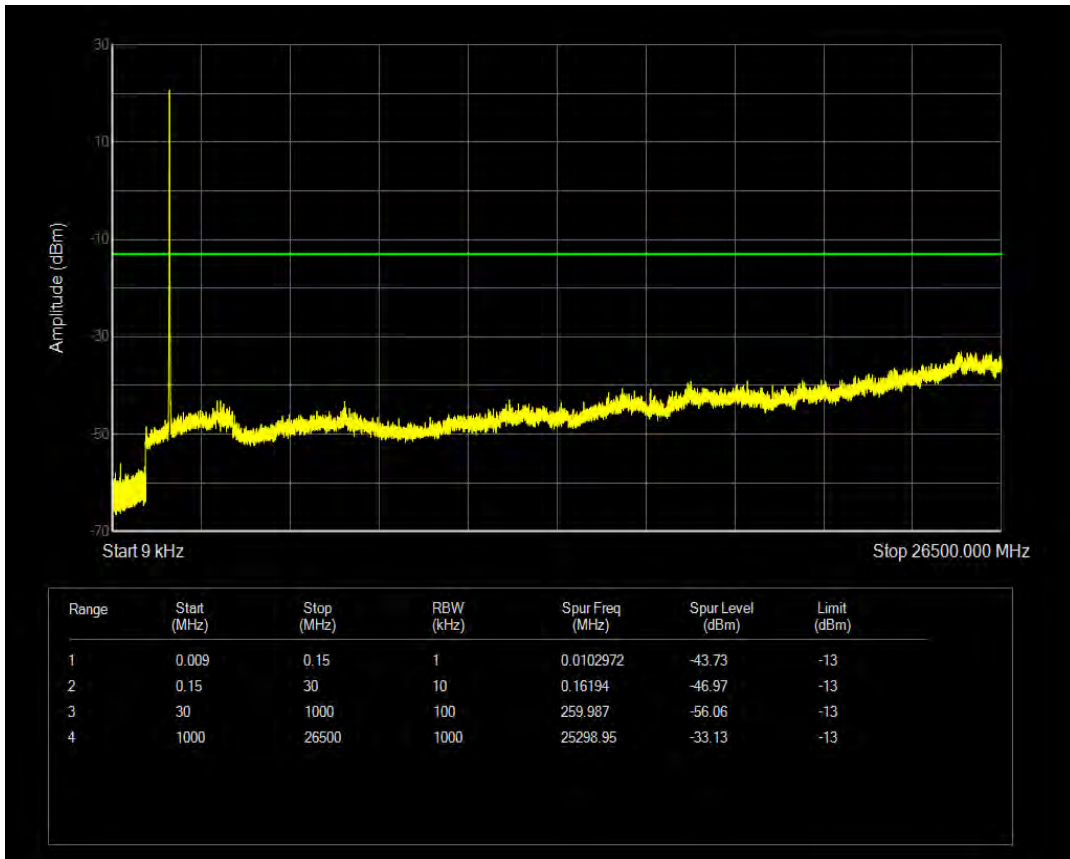

Band66 16QAM BW=5MHz Channel=132647 RB Size=1 Position=#0

Band66 16QAM BW=5MHz Channel=132647 RB Size=25 Position=#0

Band66 QPSK BW=10MHz Channel=132022 RB Size=1 Position=#0

Band66 QPSK BW=10MHz Channel=132022 RB Size=50 Position=#0

Band66 16QAM BW=10MHz Channel=132022 RB Size=1 Position=#0

Band66 16QAM BW=10MHz Channel=132022 RB Size=50 Position=#0

Band66 QPSK BW=10MHz Channel=132322 RB Size=1 Position=#0