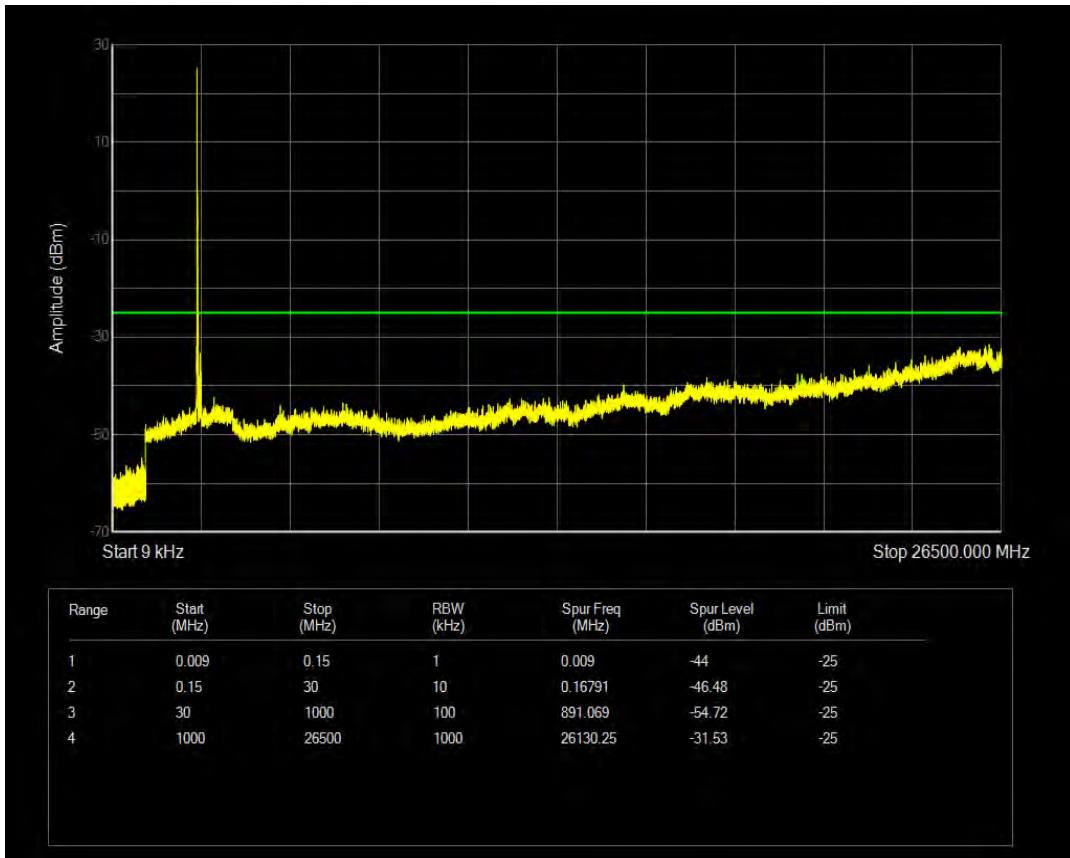

Band41(2535-2655) QPSK BW=20MHz Channel=40140 RB Size=100 Position=#0

Band41(2535-2655) QPSK BW=20MHz Channel=40140 RB Size=1 Position=#0