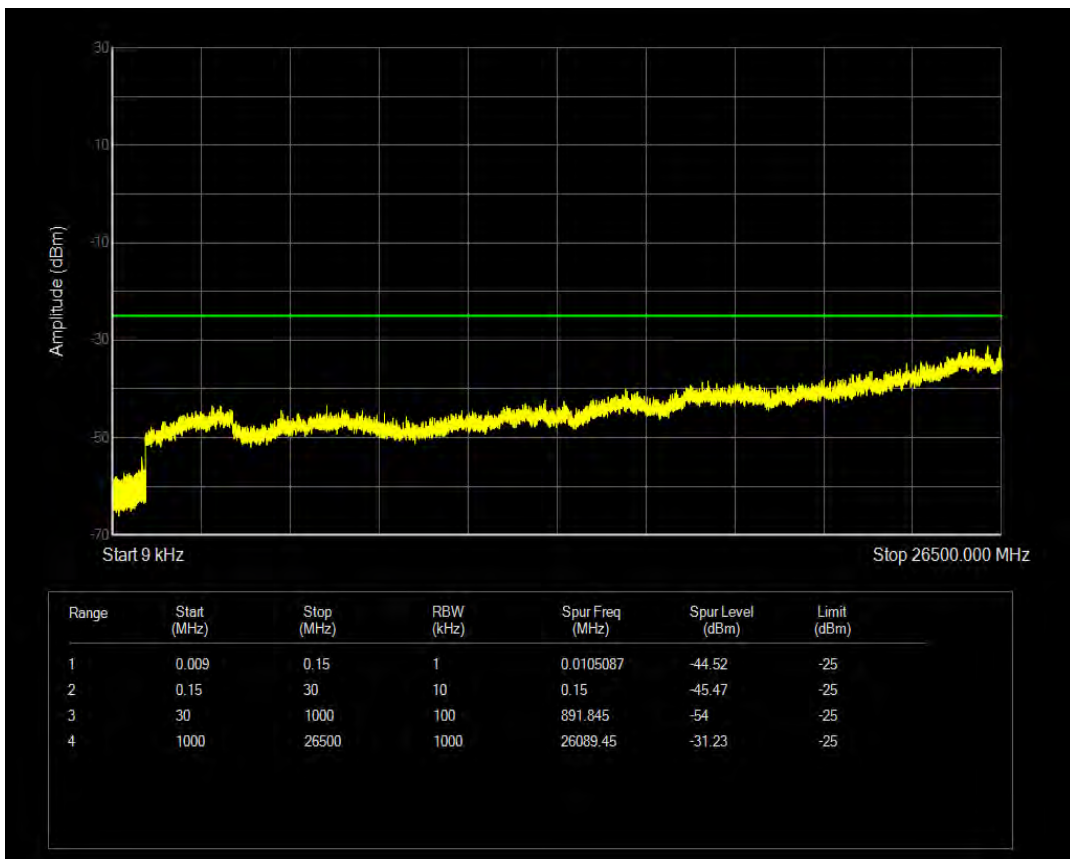

Band4 QPSK BW=20MHz Channel=20300 RB Size=100 Position=#0

Band4 16QAM BW=20MHz Channel=20300 RB Size=1 Position=#0

Band4 16QAM BW=20MHz Channel=20300 RB Size=100 Position=#0

Band41(2535-2655) QPSK BW=5MHz Channel=40065 RB Size=1 Position=#0