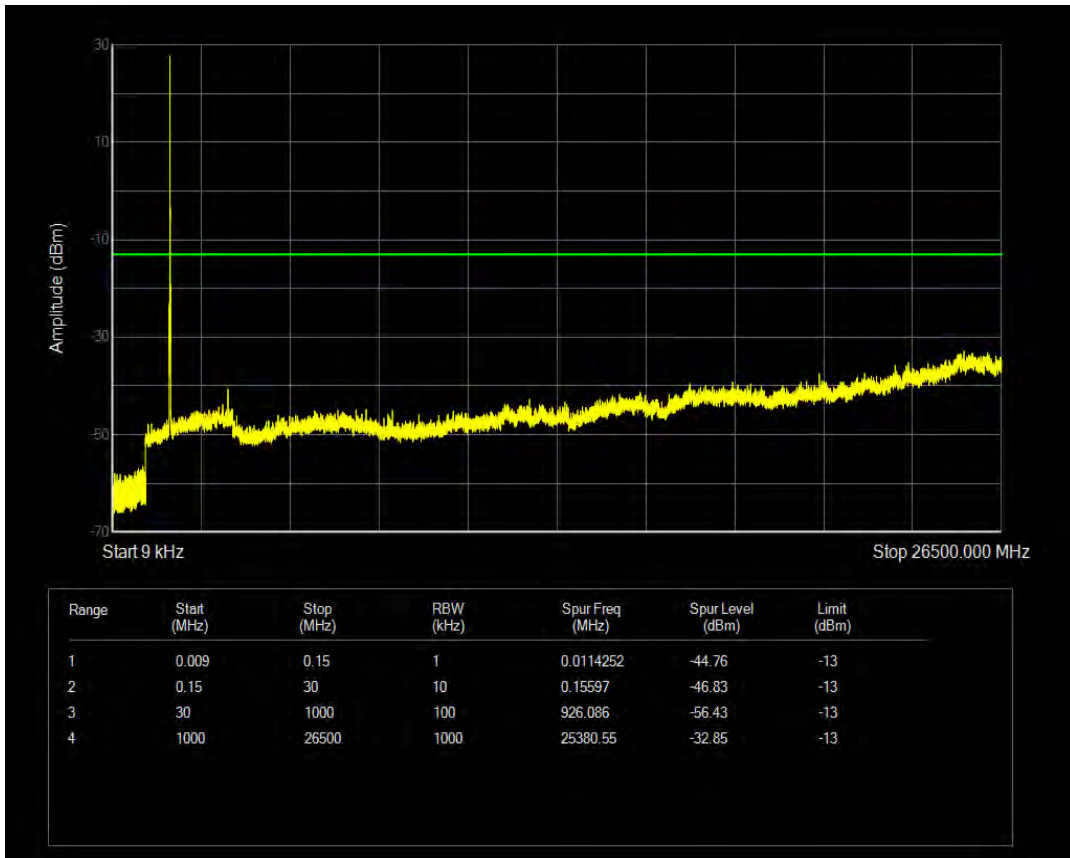

Band4 QPSK BW=10MHz Channel=20000 RB Size=50 Position=#0

Band4 16QAM BW=10MHz Channel=20000 RB Size=1 Position=#0

Band4 16QAM BW=10MHz Channel=20000 RB Size=50 Position=#0

Band4 QPSK BW=10MHz Channel=20175 RB Size=1 Position=#0

Band4 QPSK BW=10MHz Channel=20175 RB Size=50 Position=#0

Band4 16QAM BW=10MHz Channel=20175 RB Size=1 Position=#0

Band4 16QAM BW=10MHz Channel=20175 RB Size=50 Position=#0

Band4 QPSK BW=10MHz Channel=20350 RB Size=1 Position=#0