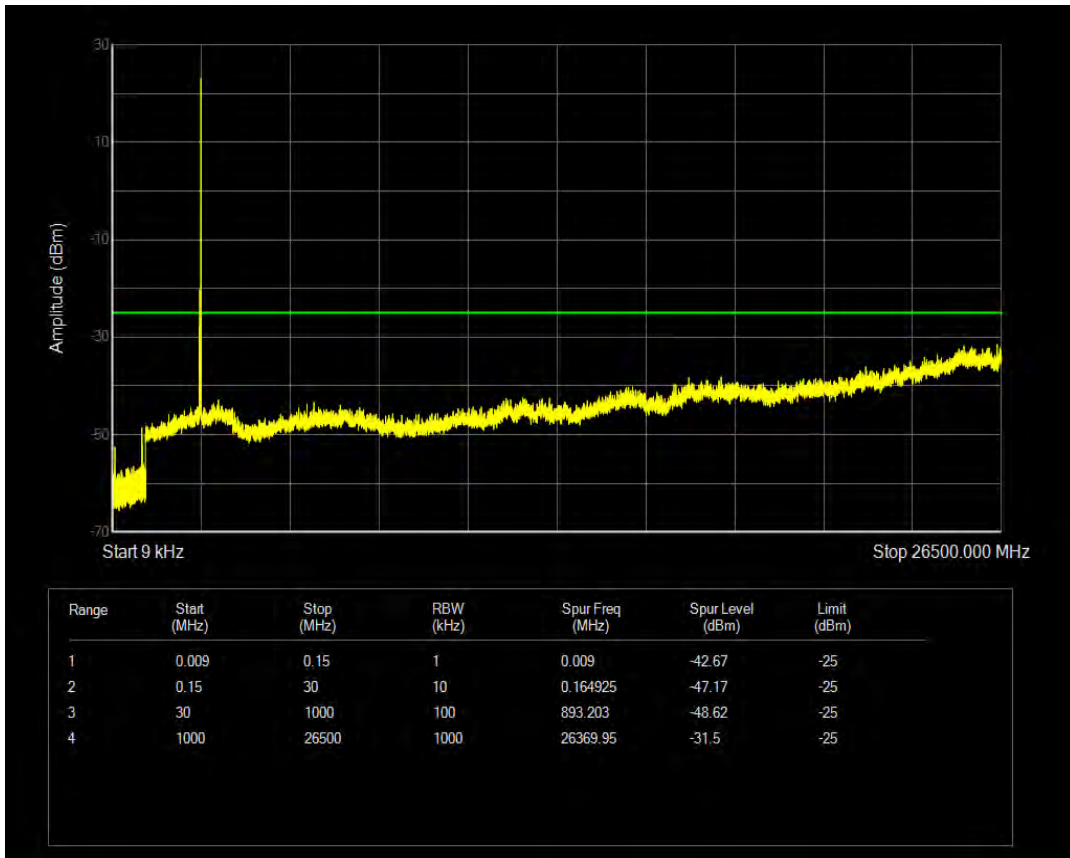

Band41(2535-2655) QPSK BW=5MHz Channel=41215 RB Size=25 Position=#0

Band41(2535-2655) QPSK BW=5MHz Channel=41215 RB Size=1 Position=#0