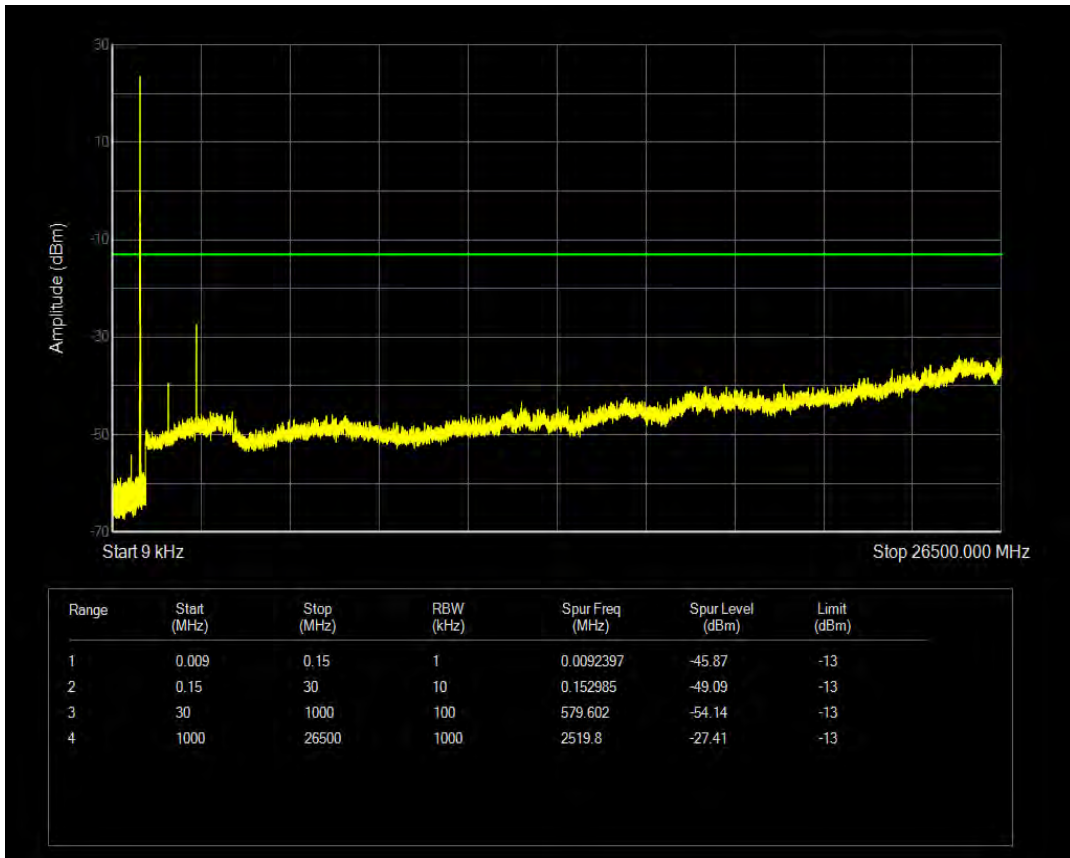

Band5 16QAM BW=10MHz Channel=20450 RB Size=1 Position=#0

Band5 16QAM BW=10MHz Channel=20450 RB Size=50 Position=#0

Band5 QPSK BW=10MHz Channel=20525 RB Size=1 Position=#0

Band5 QPSK BW=10MHz Channel=20525 RB Size=50 Position=#0

Band5 16QAM BW=10MHz Channel=20525 RB Size=1 Position=#0

Band5 16QAM BW=10MHz Channel=20525 RB Size=50 Position=#0

Band5 QPSK BW=10MHz Channel=20600 RB Size=1 Position=#0

Band5 QPSK BW=10MHz Channel=20600 RB Size=50 Position=#0