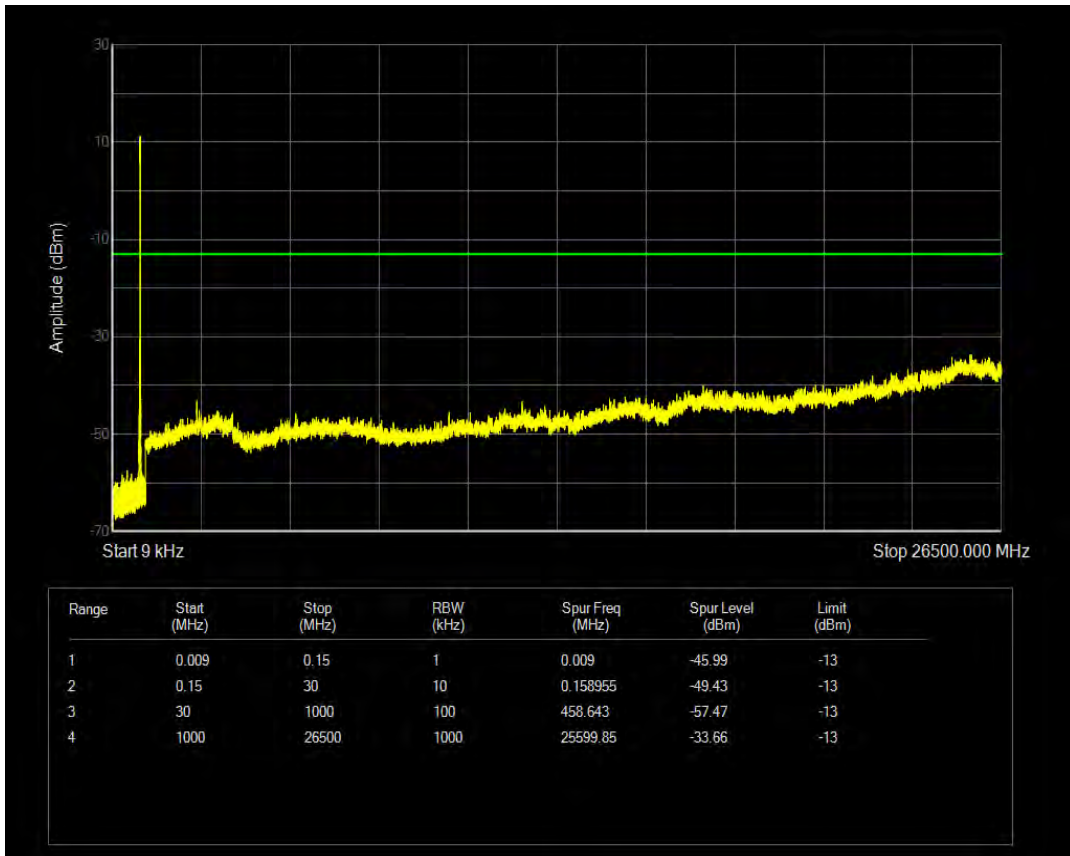

Band5 16QAM BW=10MHz Channel=20450 RB Size=1 Position=#0

Band5 16QAM BW=10MHz Channel=20450 RB Size=50 Position=#0

Band5 QPSK BW=10MHz Channel=20525 RB Size=1 Position=#0

Band5 QPSK BW=10MHz Channel=20525 RB Size=50 Position=#0

Band5 16QAM BW=10MHz Channel=20525 RB Size=1 Position=#0

Band5 16QAM BW=10MHz Channel=20525 RB Size=50 Position=#0

Band5 QPSK BW=10MHz Channel=20600 RB Size=1 Position=#0

Band5 QPSK BW=10MHz Channel=20600 RB Size=50 Position=#0

Band5 16QAM BW=10MHz Channel=20600 RB Size=1 Position=#0

Band5 16QAM BW=10MHz Channel=20600 RB Size=50 Position=#0

Band66 QPSK BW=1.4MHz Channel=131979 RB Size=1 Position=#0

Band66 16QAM BW=1.4MHz Channel=131979 RB Size=1 Position=#0