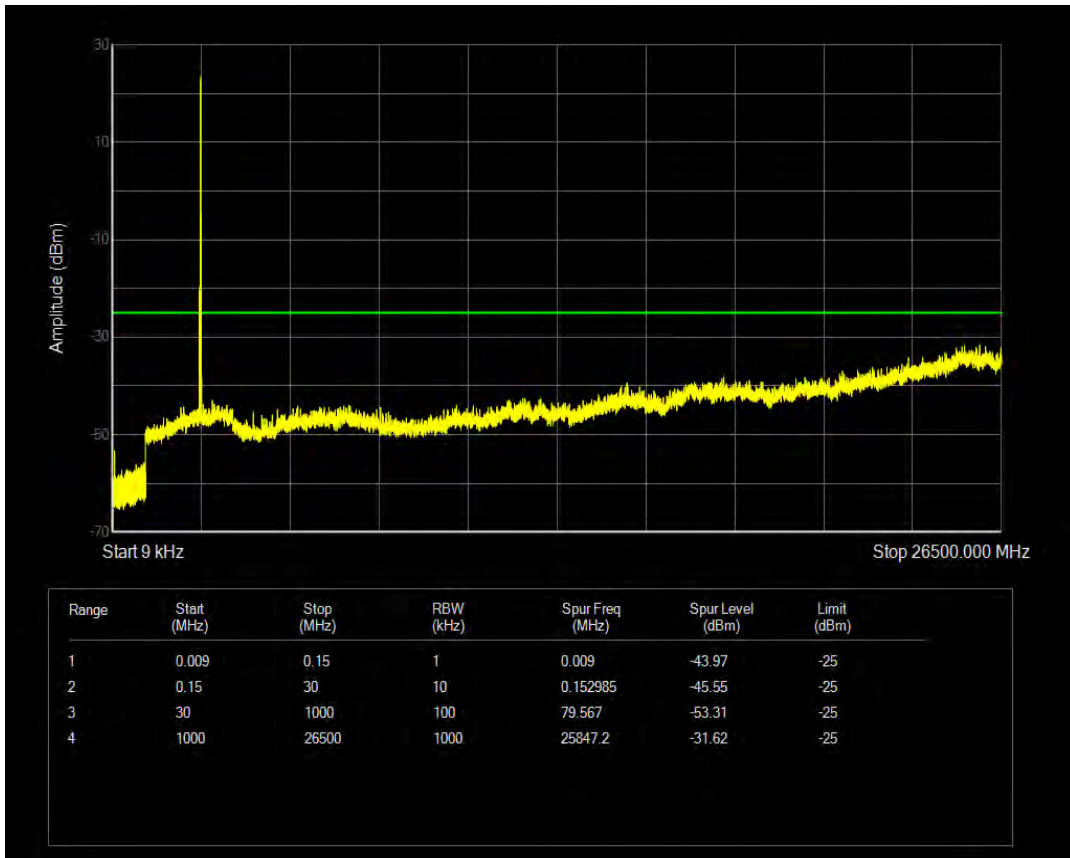

Band41(2535-2655) 16QAM BW=15MHz Channel=41165 RB Size=75 Position=#0

Band41(2535-2655) 16QAM BW=15MHz Channel=41165 RB Size=1 Position=#0