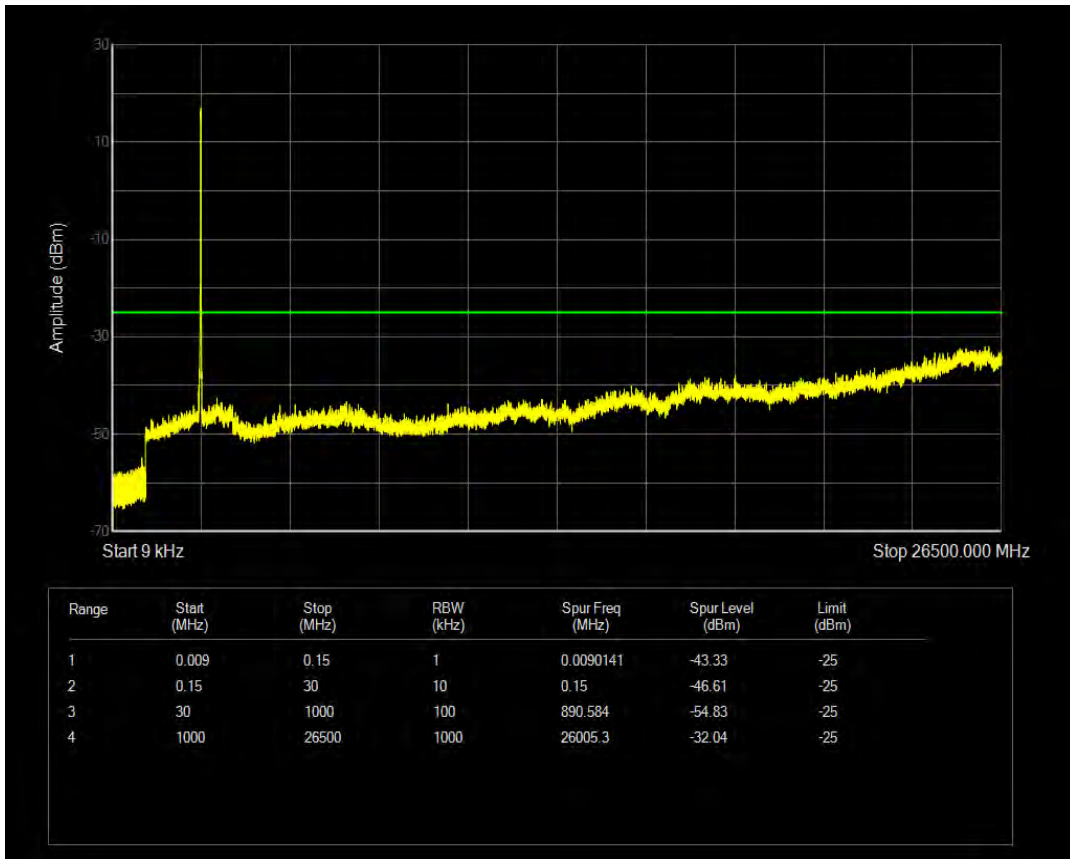

Band41(2535-2655) 16QAM BW=15MHz Channel=41165 RB Size=1 Position=#0

Band41(2535-2655) QPSK BW=15MHz Channel=41165 RB Size=75 Position=#0