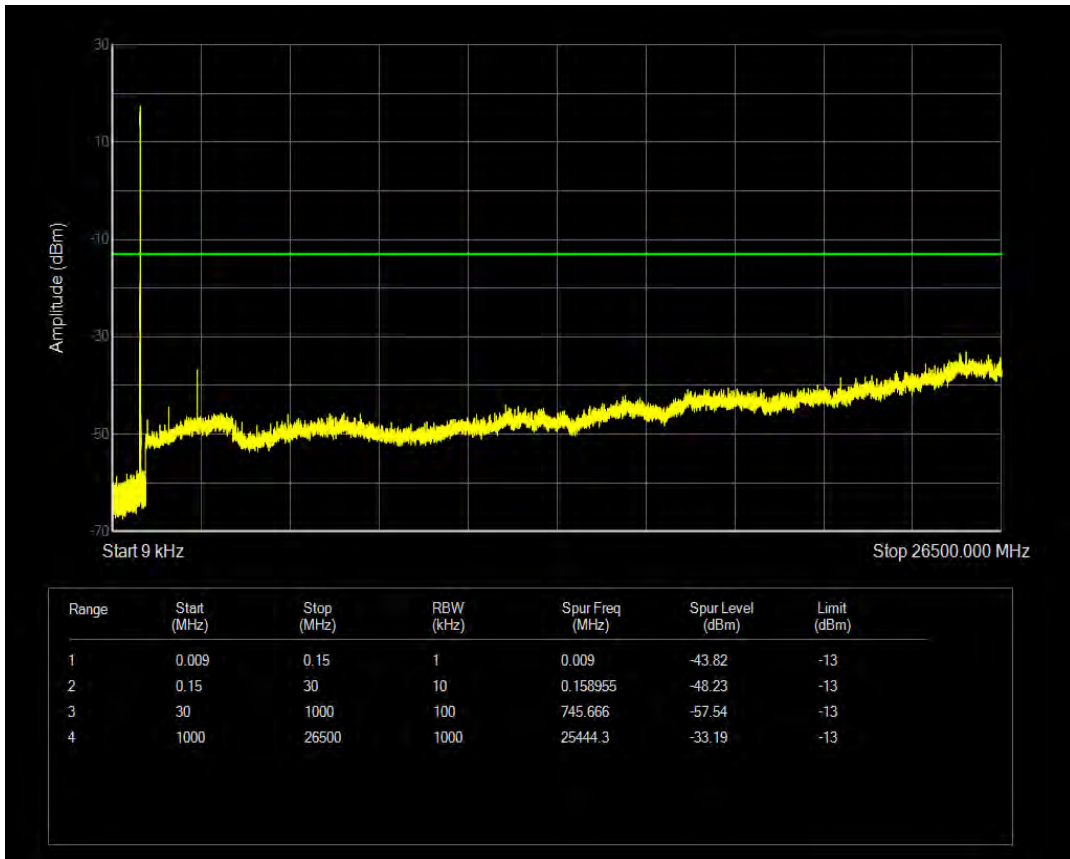

Band5 16QAM BW=3MHz Channel=20525 RB Size=15 Position=#0

Band5 16QAM BW=3MHz Channel=20525 RB Size=1 Position=#0

Band5 QPSK BW=3MHz Channel=20635 RB Size=1 Position=#0

Band5 QPSK BW=3MHz Channel=20635 RB Size=15 Position=#0

Band5 16QAM BW=3MHz Channel=20635 RB Size=1 Position=#0

Band5 16QAM BW=3MHz Channel=20635 RB Size=15 Position=#0

Band5 QPSK BW=5MHz Channel=20425 RB Size=1 Position=#0

Band5 QPSK BW=5MHz Channel=20425 RB Size=25 Position=#0