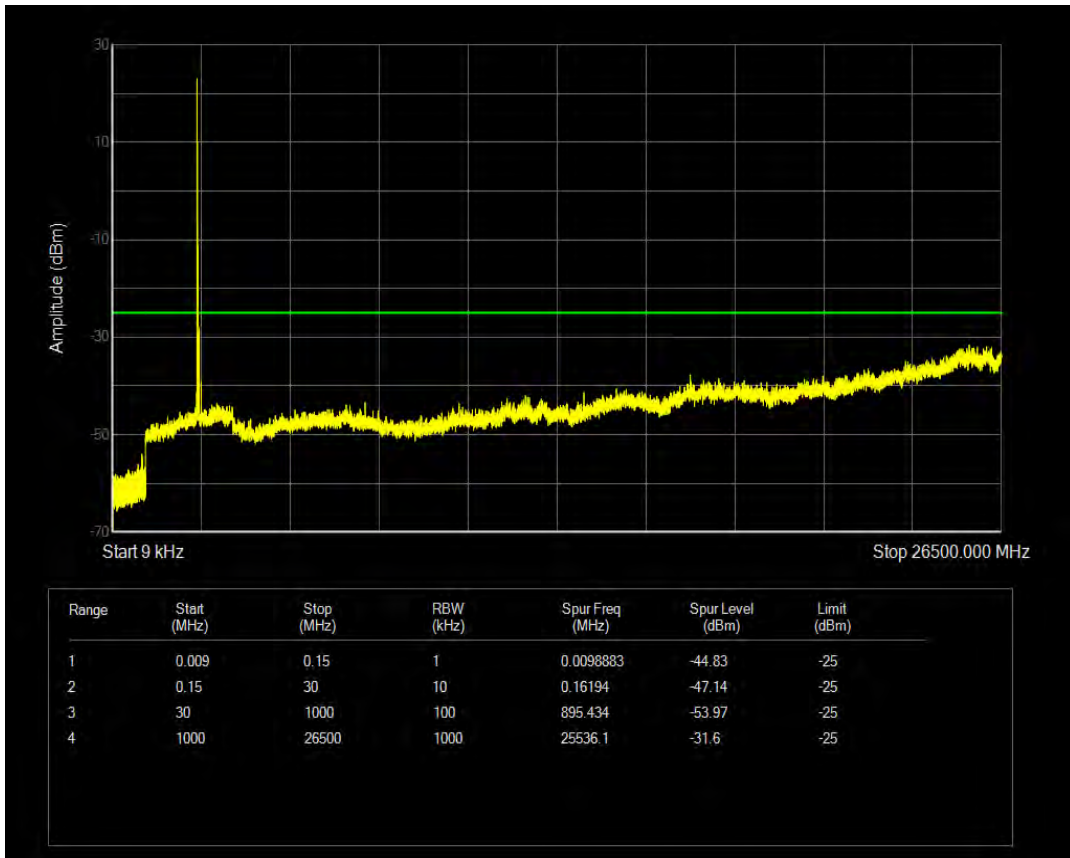

Band41(2535-2655) 16QAM BW=20MHz Channel=40140 RB Size=100 Position=#0

Band41(2535-2655) 16QAM BW=20MHz Channel=40140 RB Size=1 Position=#0