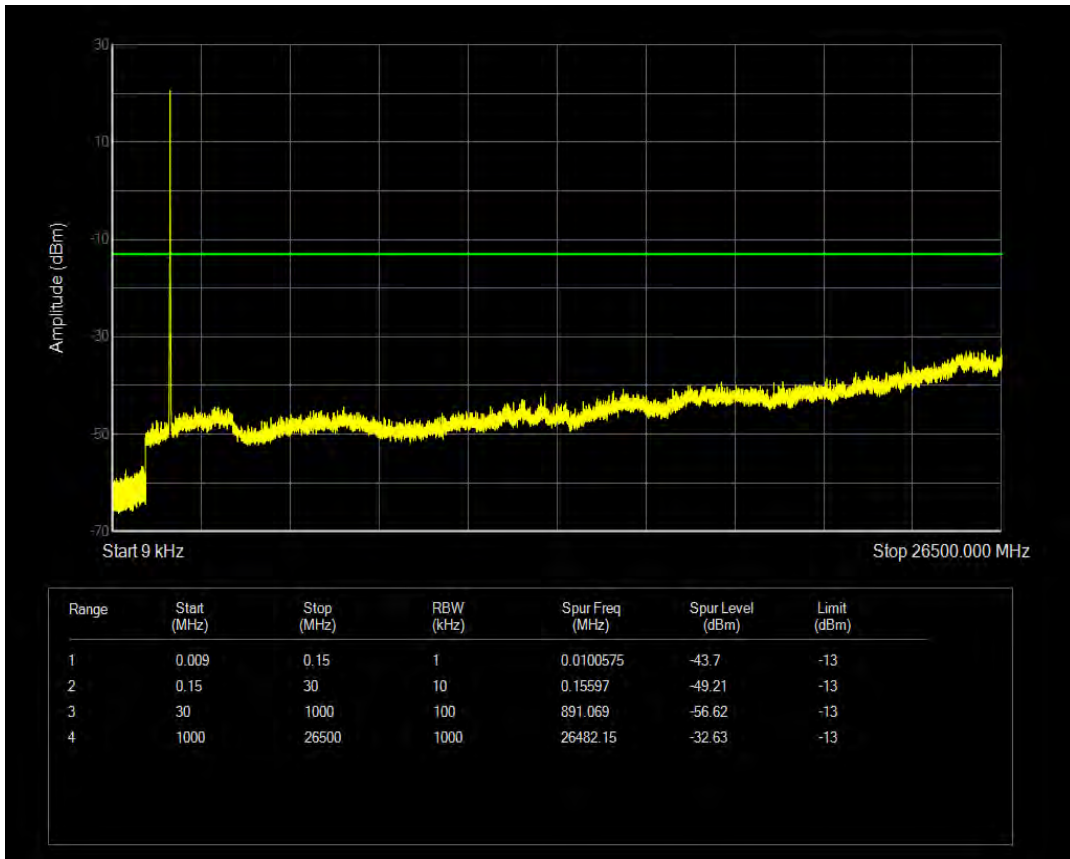

Band4 QPSK BW=5MHz Channel=20375 RB Size=25 Position=#0

Band4 16QAM BW=5MHz Channel=20375 RB Size=1 Position=#0

Band4 16QAM BW=5MHz Channel=20375 RB Size=25 Position=#0

Band4 QPSK BW=10MHz Channel=20000 RB Size=1 Position=#0

Band4 QPSK BW=10MHz Channel=20000 RB Size=50 Position=#0

Band4 16QAM BW=10MHz Channel=20000 RB Size=1 Position=#0

Band4 16QAM BW=10MHz Channel=20000 RB Size=50 Position=#0

Band4 QPSK BW=10MHz Channel=20175 RB Size=1 Position=#0

Band4 QPSK BW=10MHz Channel=20175 RB Size=50 Position=#0

Band4 16QAM BW=10MHz Channel=20175 RB Size=1 Position=#0

Band4 16QAM BW=10MHz Channel=20175 RB Size=50 Position=#0

Band4 QPSK BW=10MHz Channel=20350 RB Size=1 Position=#0