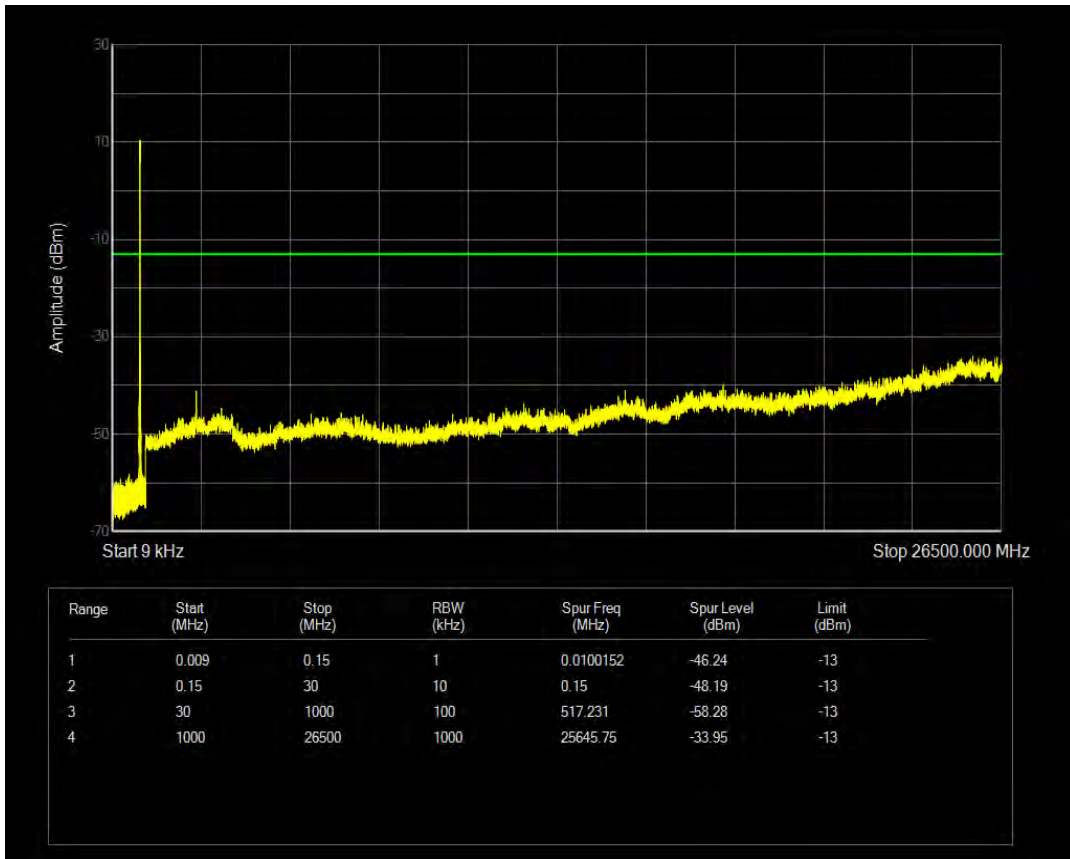

Band5 16QAM BW=10MHz Channel=20450 RB Size=1 Position=#0

Band5 16QAM BW=10MHz Channel=20450 RB Size=50 Position=#0

Band5 QPSK BW=10MHz Channel=20525 RB Size=1 Position=#0

Band5 QPSK BW=10MHz Channel=20525 RB Size=50 Position=#0

Band5 16QAM BW=10MHz Channel=20525 RB Size=1 Position=#0

Band5 16QAM BW=10MHz Channel=20525 RB Size=50 Position=#0

Band5 QPSK BW=10MHz Channel=20600 RB Size=1 Position=#0

Band5 QPSK BW=10MHz Channel=20600 RB Size=50 Position=#0