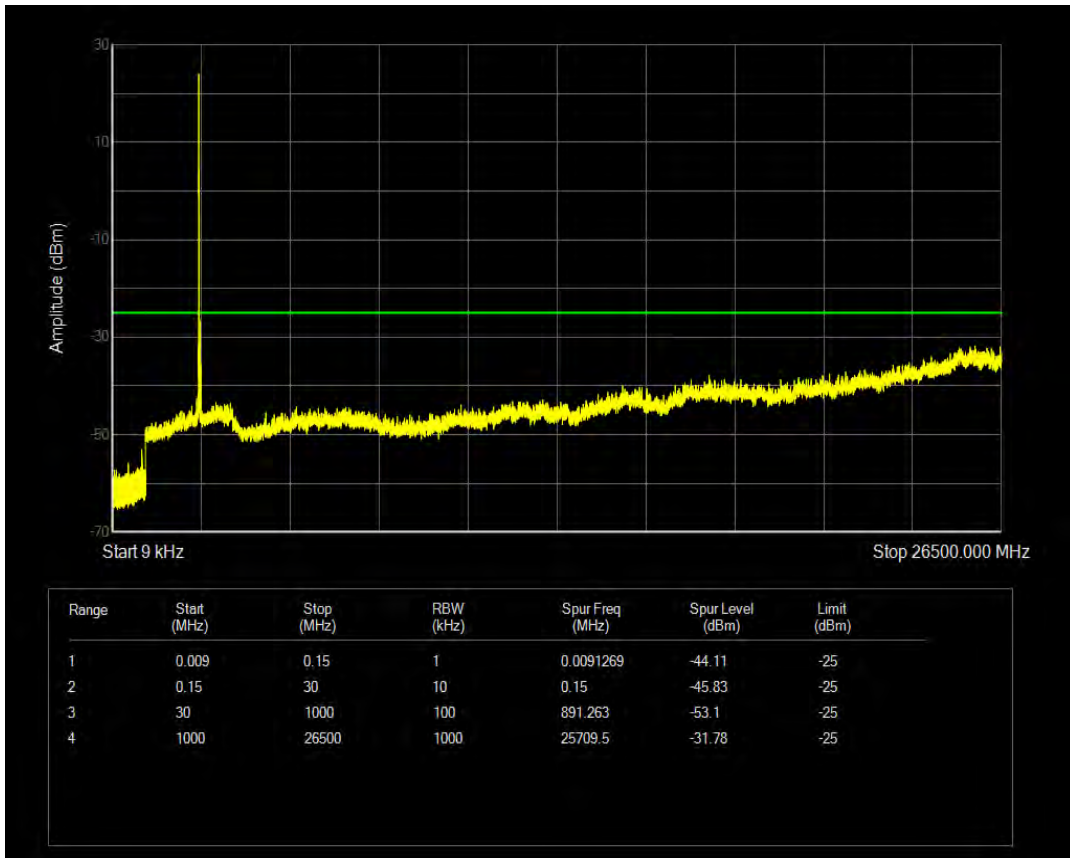

Band41(2535-2655) QPSK BW=20MHz Channel=40640 RB Size=100 Position=#0

Band41(2535-2655) QPSK BW=20MHz Channel=40640 RB Size=1 Position=#0