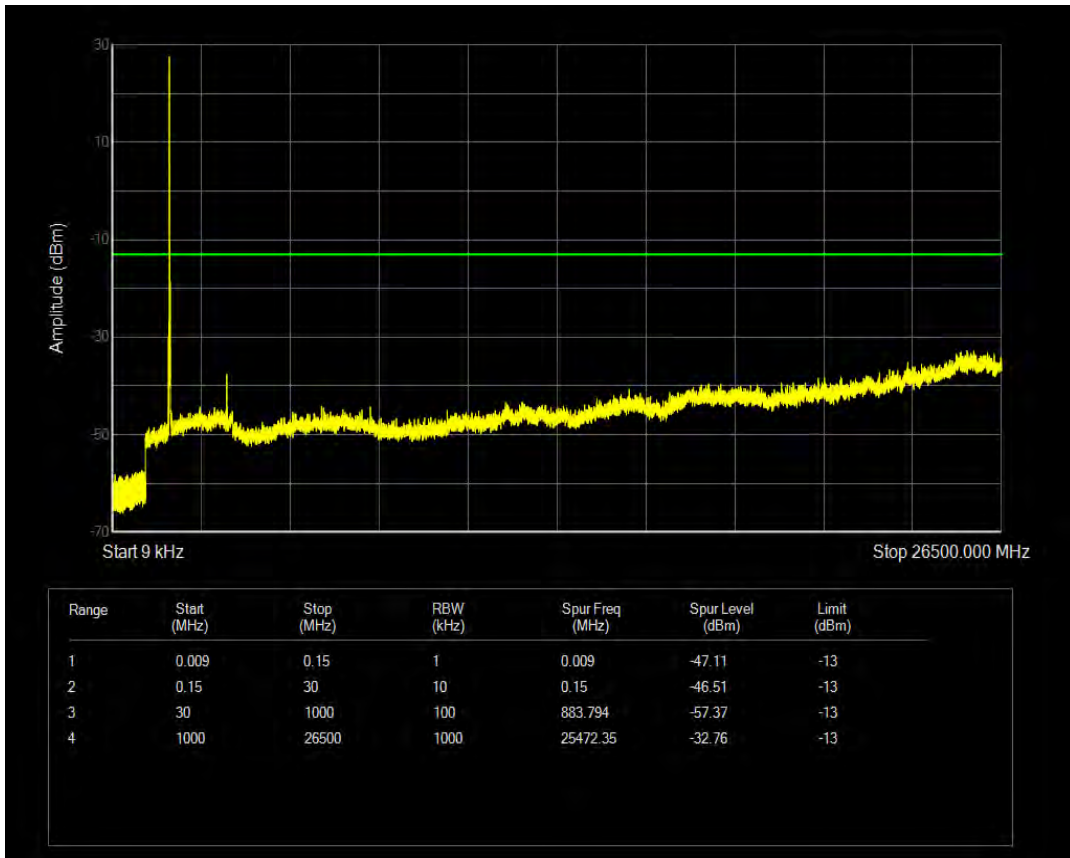

Band4 QPSK BW=10MHz Channel=20175 RB Size=50 Position=#0

Band4 16QAM BW=10MHz Channel=20175 RB Size=1 Position=#0

Band4 16QAM BW=10MHz Channel=20175 RB Size=50 Position=#0

Band4 QPSK BW=10MHz Channel=20350 RB Size=1 Position=#0

Band4 QPSK BW=10MHz Channel=20350 RB Size=50 Position=#0

Band4 16QAM BW=10MHz Channel=20350 RB Size=1 Position=#0

Band4 16QAM BW=10MHz Channel=20350 RB Size=50 Position=#0

Band4 QPSK BW=15MHz Channel=20025 RB Size=1 Position=#0

Band4 QPSK BW=15MHz Channel=20025 RB Size=75 Position=#0

Band4 16QAM BW=15MHz Channel=20025 RB Size=1 Position=#0

Band4 16QAM BW=15MHz Channel=20025 RB Size=75 Position=#0

Band4 QPSK BW=15MHz Channel=20175 RB Size=1 Position=#0