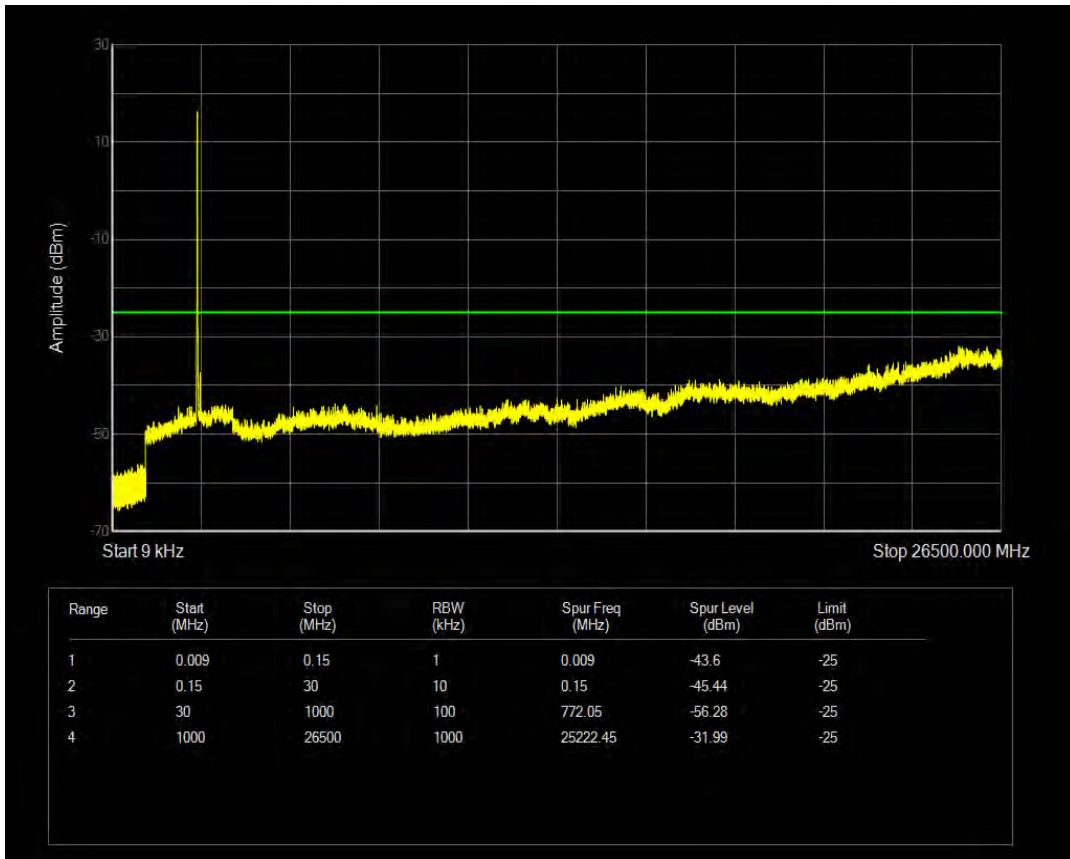

Band41(2535-2655) QPSK BW=15MHz Channel=40640 RB Size=1 Position=#0

Band41(2535-2655) 16QAM BW=15MHz Channel=40115 RB Size=75 Position=#0