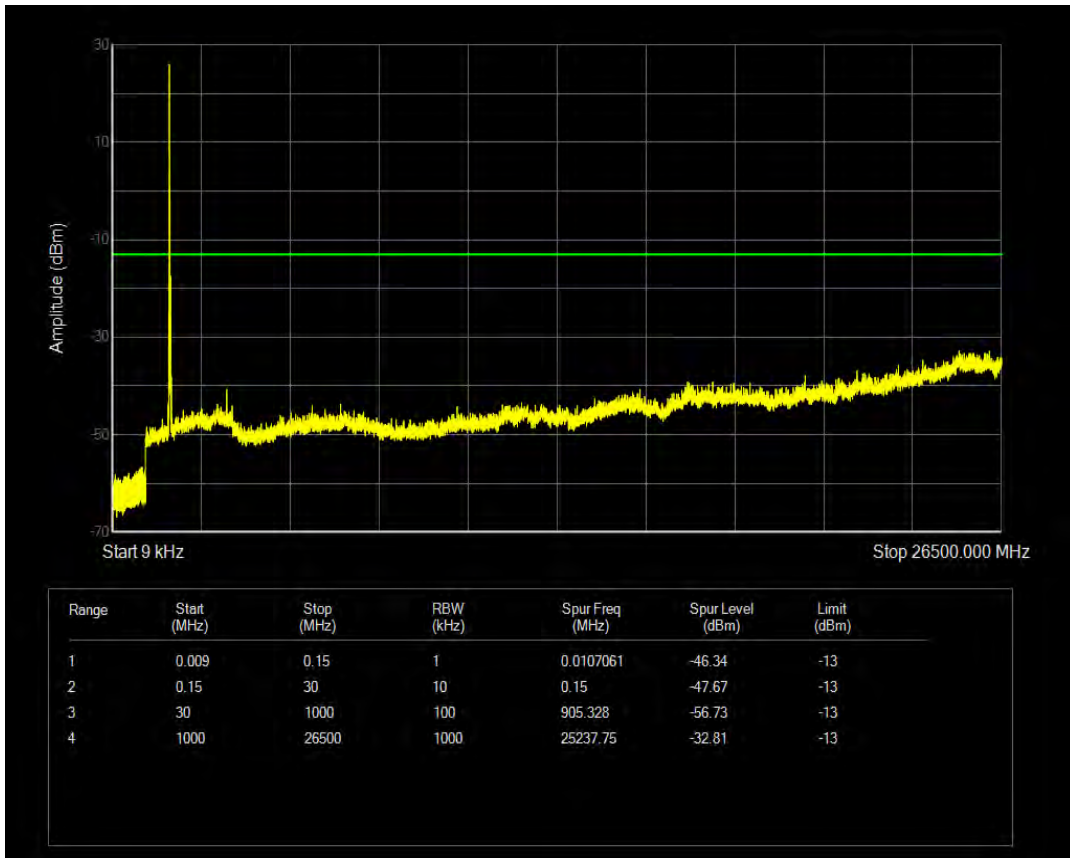

Band4 QPSK BW=15MHz Channel=20325 RB Size=75 Position=#0

Band4 16QAM BW=15MHz Channel=20325 RB Size=1 Position=#0

Band4 16QAM BW=15MHz Channel=20325 RB Size=75 Position=#0

Band4 QPSK BW=20MHz Channel=20050 RB Size=1 Position=#0

Band4 QPSK BW=20MHz Channel=20050 RB Size=100 Position=#0

Band4 16QAM BW=20MHz Channel=20050 RB Size=1 Position=#0

Band4 16QAM BW=20MHz Channel=20050 RB Size=100 Position=#0

Band4 QPSK BW=20MHz Channel=20175 RB Size=1 Position=#0