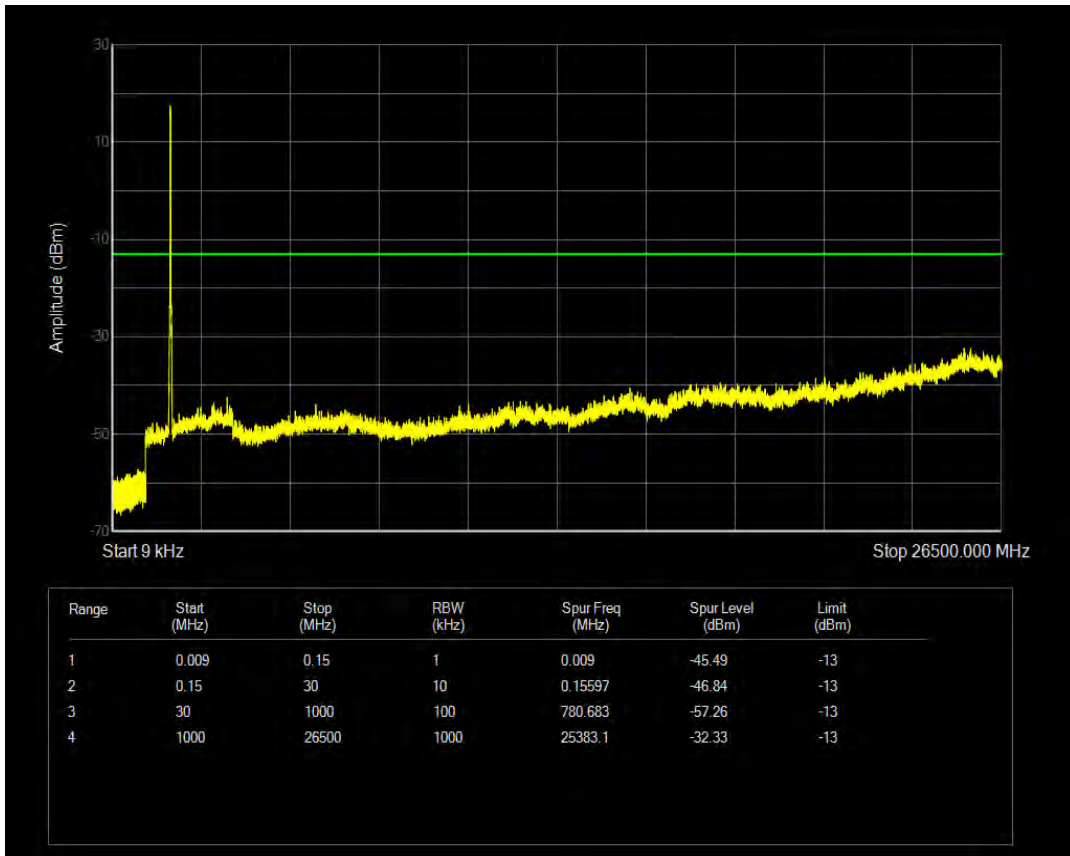

Band4 QPSK BW=20MHz Channel=20175 RB Size=100 Position=#0

Band4 16QAM BW=20MHz Channel=20175 RB Size=1 Position=#0

Band4 16QAM BW=20MHz Channel=20175 RB Size=100 Position=#0

Band4 QPSK BW=20MHz Channel=20300 RB Size=1 Position=#0

Band4 QPSK BW=20MHz Channel=20300 RB Size=100 Position=#0

Band4 16QAM BW=20MHz Channel=20300 RB Size=1 Position=#0

Band4 16QAM BW=20MHz Channel=20300 RB Size=100 Position=#0

Band41(2535-2655) QPSK BW=5MHz Channel=40065 RB Size=1 Position=#0