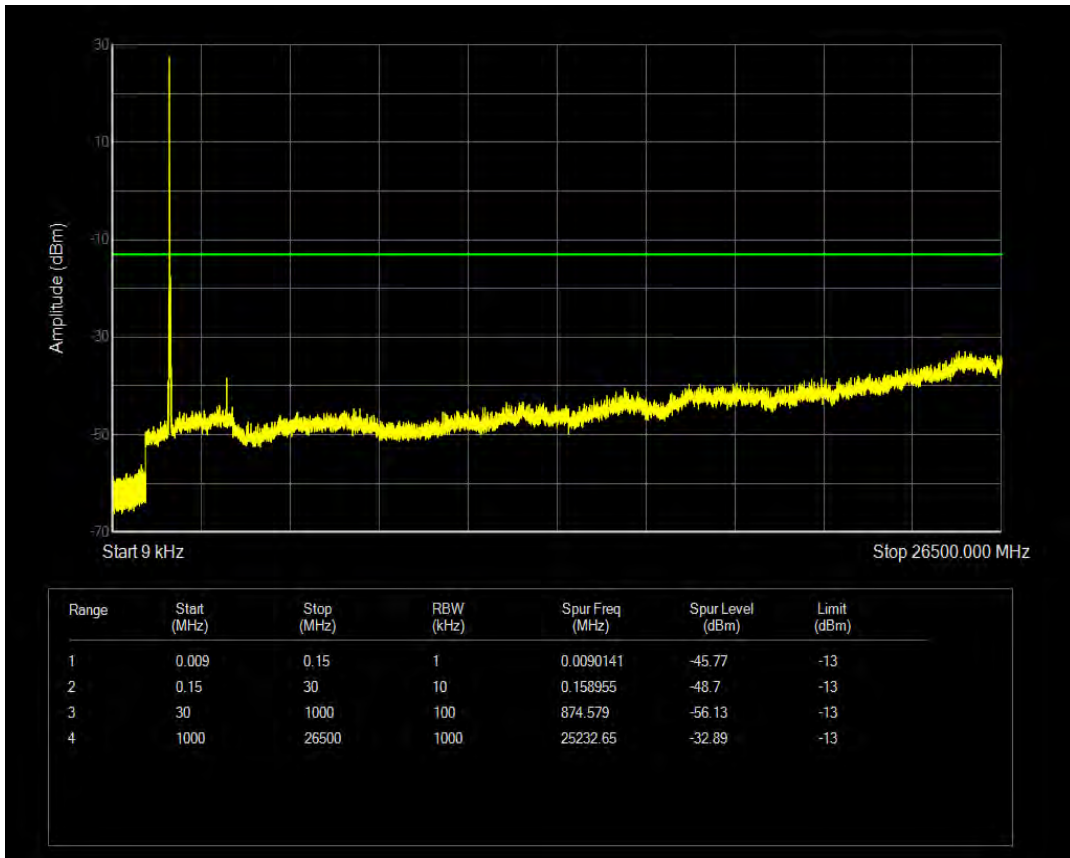

Band4 QPSK BW=15MHz Channel=20325 RB Size=75 Position=#0

Band4 16QAM BW=15MHz Channel=20325 RB Size=1 Position=#0

Band4 16QAM BW=15MHz Channel=20325 RB Size=75 Position=#0

Band4 QPSK BW=20MHz Channel=20050 RB Size=1 Position=#0

Band4 QPSK BW=20MHz Channel=20050 RB Size=100 Position=#0

Band4 16QAM BW=20MHz Channel=20050 RB Size=1 Position=#0

Band4 16QAM BW=20MHz Channel=20050 RB Size=100 Position=#0

Band4 QPSK BW=20MHz Channel=20175 RB Size=1 Position=#0