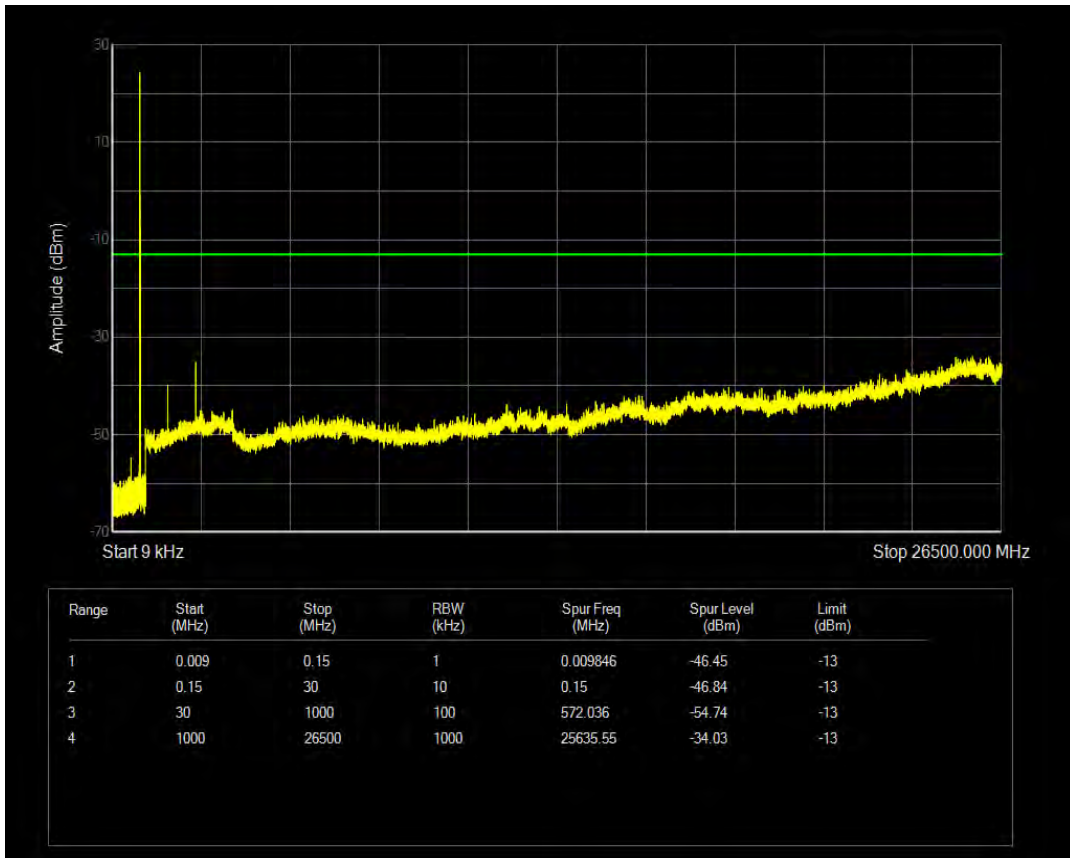

Band5 16QAM BW=10MHz Channel=20450 RB Size=1 Position=#0

Band5 16QAM BW=10MHz Channel=20450 RB Size=50 Position=#0

Band5 QPSK BW=10MHz Channel=20525 RB Size=1 Position=#0

Band5 QPSK BW=10MHz Channel=20525 RB Size=50 Position=#0

Band5 16QAM BW=10MHz Channel=20525 RB Size=1 Position=#0

Band5 16QAM BW=10MHz Channel=20525 RB Size=50 Position=#0

Band5 QPSK BW=10MHz Channel=20600 RB Size=1 Position=#0

Band5 QPSK BW=10MHz Channel=20600 RB Size=50 Position=#0