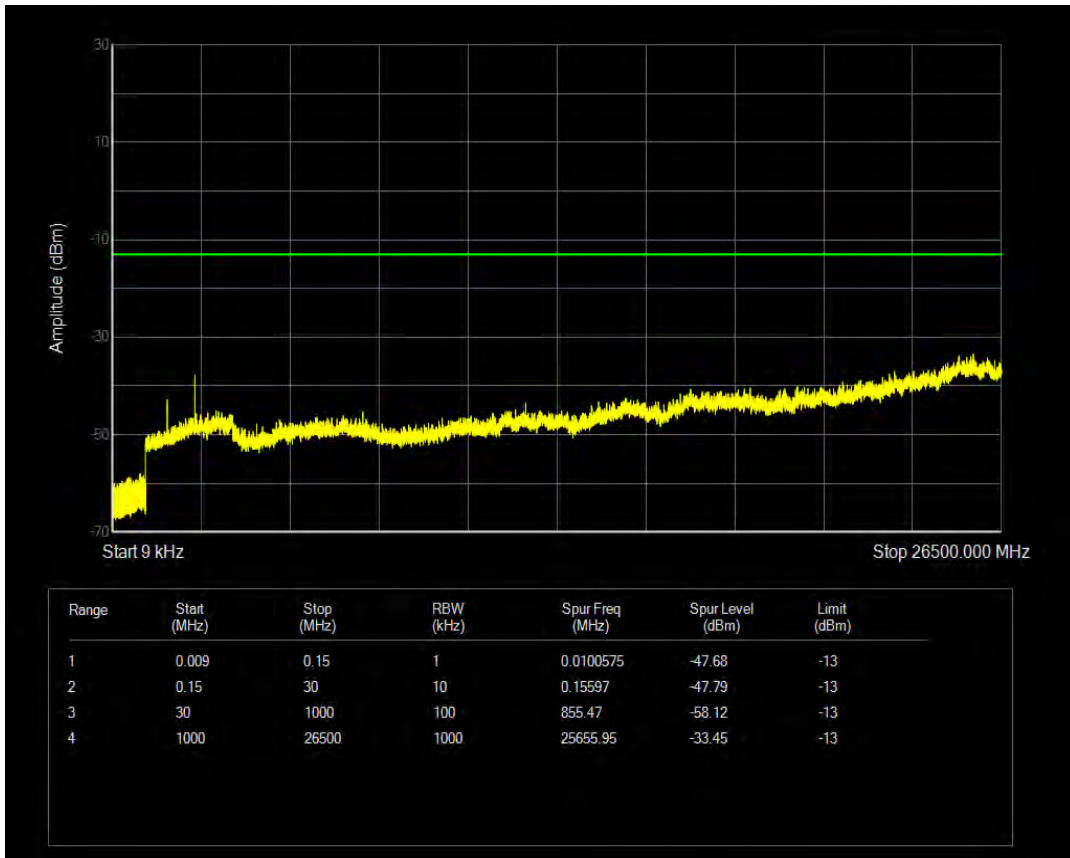

Band5 QPSK BW=1.4MHz Channel=20407 RB Size=6 Position=#0

Band5 QPSK BW=1.4MHz Channel=20407 RB Size=1 Position=#0