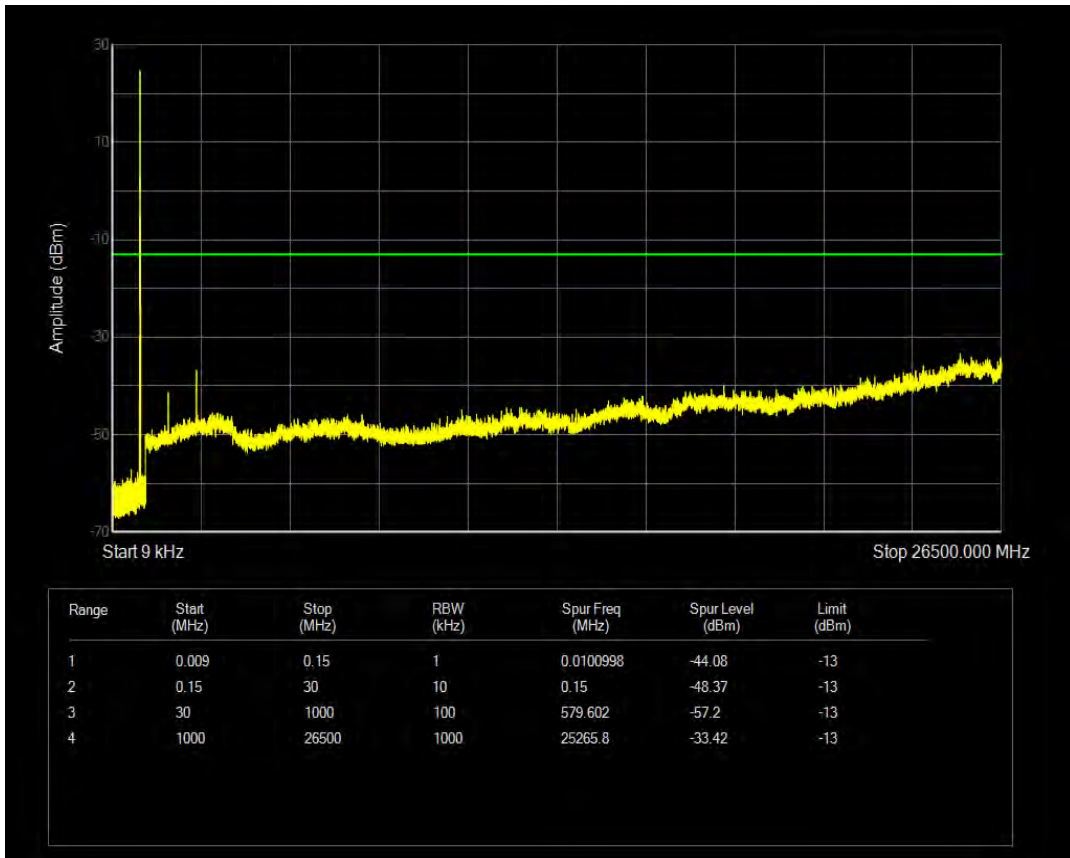

Band5 16QAM BW=10MHz Channel=20450 RB Size=1 Position=#0

Band5 16QAM BW=10MHz Channel=20450 RB Size=50 Position=#0

Band5 QPSK BW=10MHz Channel=20525 RB Size=1 Position=#0

Band5 QPSK BW=10MHz Channel=20525 RB Size=50 Position=#0

Band5 16QAM BW=10MHz Channel=20525 RB Size=1 Position=#0

Band5 16QAM BW=10MHz Channel=20525 RB Size=50 Position=#0

Band5 QPSK BW=10MHz Channel=20600 RB Size=1 Position=#0

Band5 QPSK BW=10MHz Channel=20600 RB Size=50 Position=#0

Band5 16QAM BW=10MHz Channel=20600 RB Size=1 Position=#0

Band5 16QAM BW=10MHz Channel=20600 RB Size=50 Position=#0

Band66 QPSK BW=1.4MHz Channel=131979 RB Size=1 Position=#0

Band66 16QAM BW=1.4MHz Channel=131979 RB Size=1 Position=#0