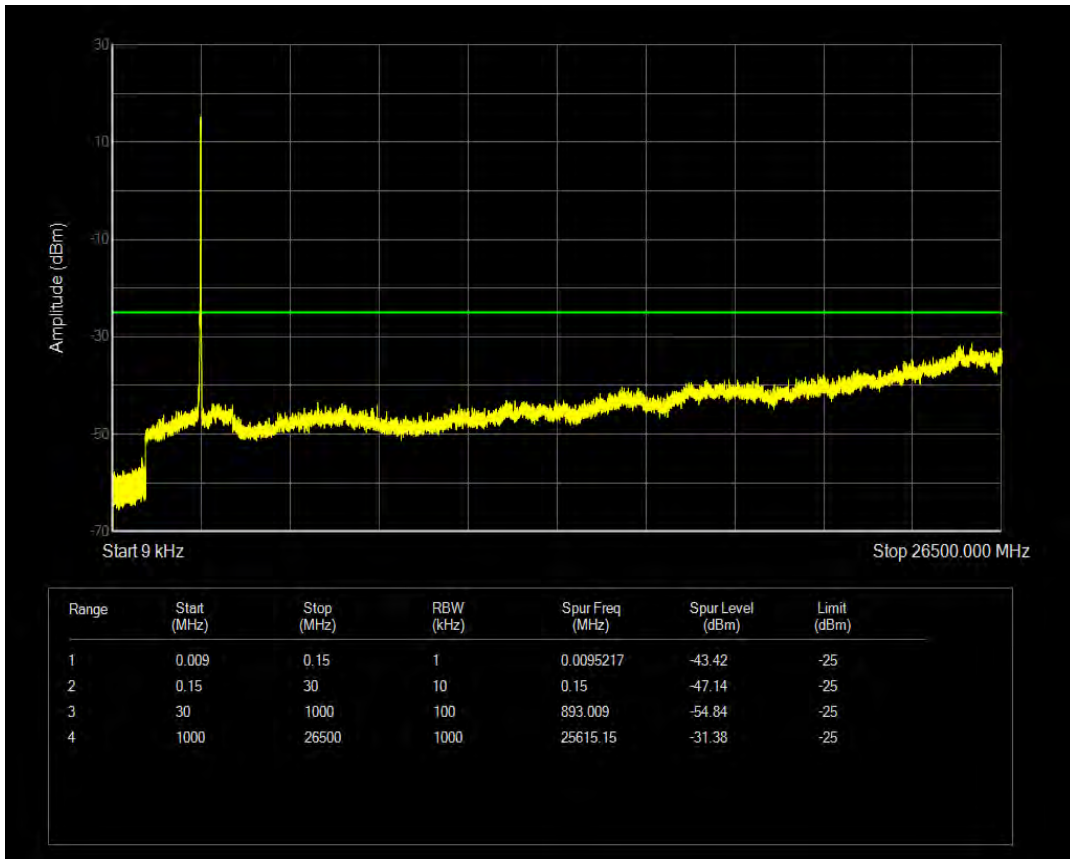

Band5 QPSK BW=1.4MHz Channel=20407 RB Size=1 Position=#0

Band41(2535-2655) 16QAM BW=20MHz Channel=41140 RB Size=100 Position=#0