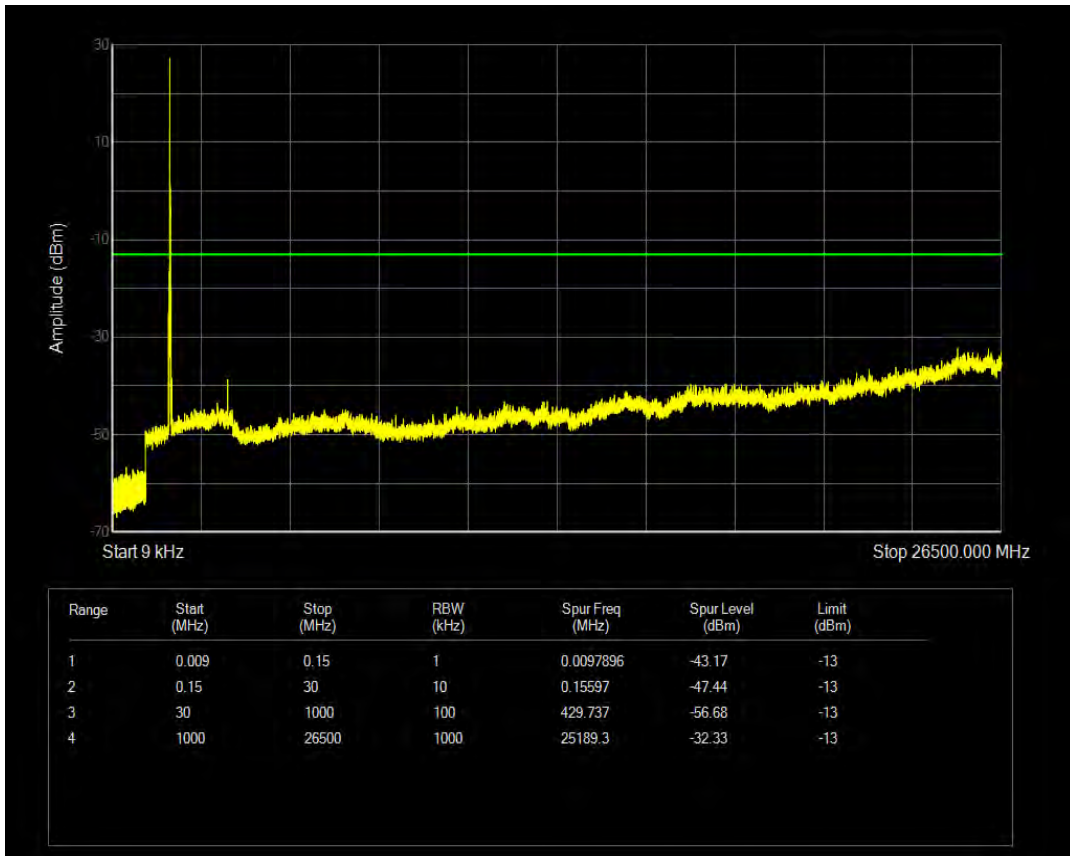

Band4 QPSK BW=20MHz Channel=20050 RB Size=100 Position=#0

Band4 16QAM BW=20MHz Channel=20050 RB Size=1 Position=#0

Band4 16QAM BW=20MHz Channel=20050 RB Size=100 Position=#0

Band4 QPSK BW=20MHz Channel=20175 RB Size=1 Position=#0

Band4 QPSK BW=20MHz Channel=20175 RB Size=100 Position=#0

Band4 16QAM BW=20MHz Channel=20175 RB Size=1 Position=#0

Band4 16QAM BW=20MHz Channel=20175 RB Size=100 Position=#0

Band4 QPSK BW=20MHz Channel=20300 RB Size=1 Position=#0