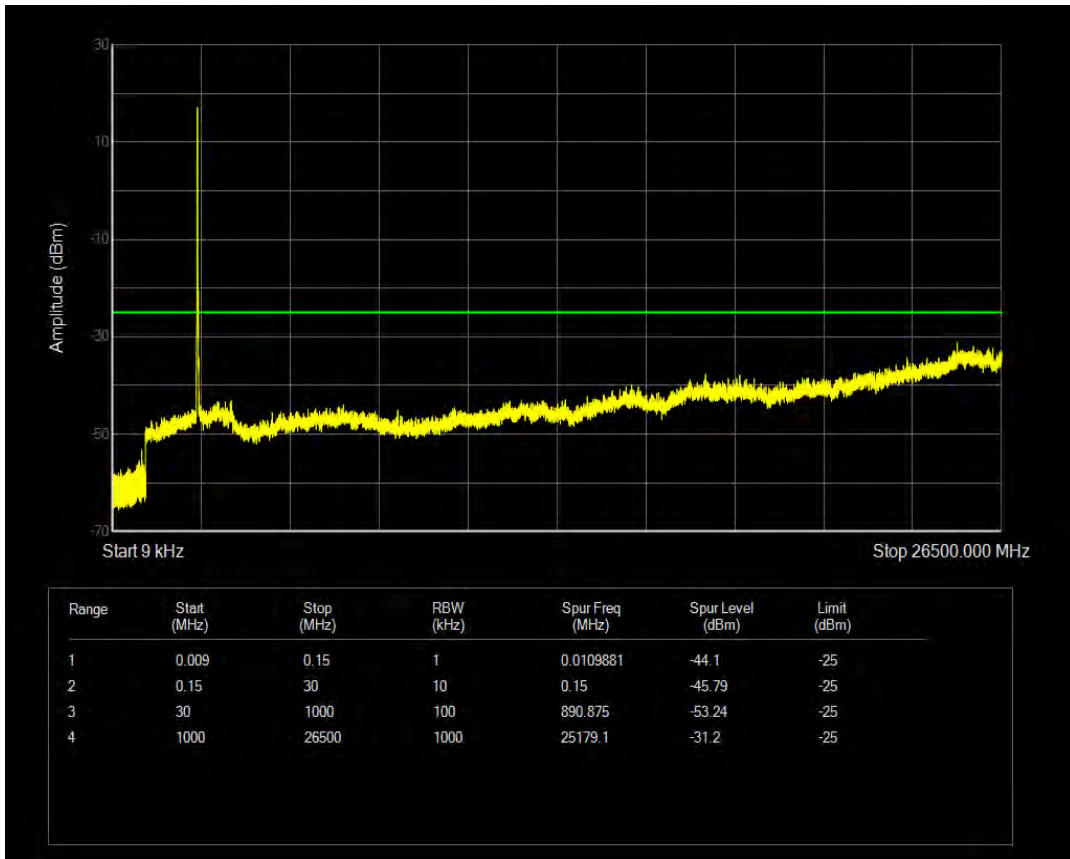

Band41(2535-2655) 16QAM BW=20MHz Channel=40140 RB Size=1 Position=#0

Band41(2535-2655) QPSK BW=20MHz Channel=40140 RB Size=100 Position=#0