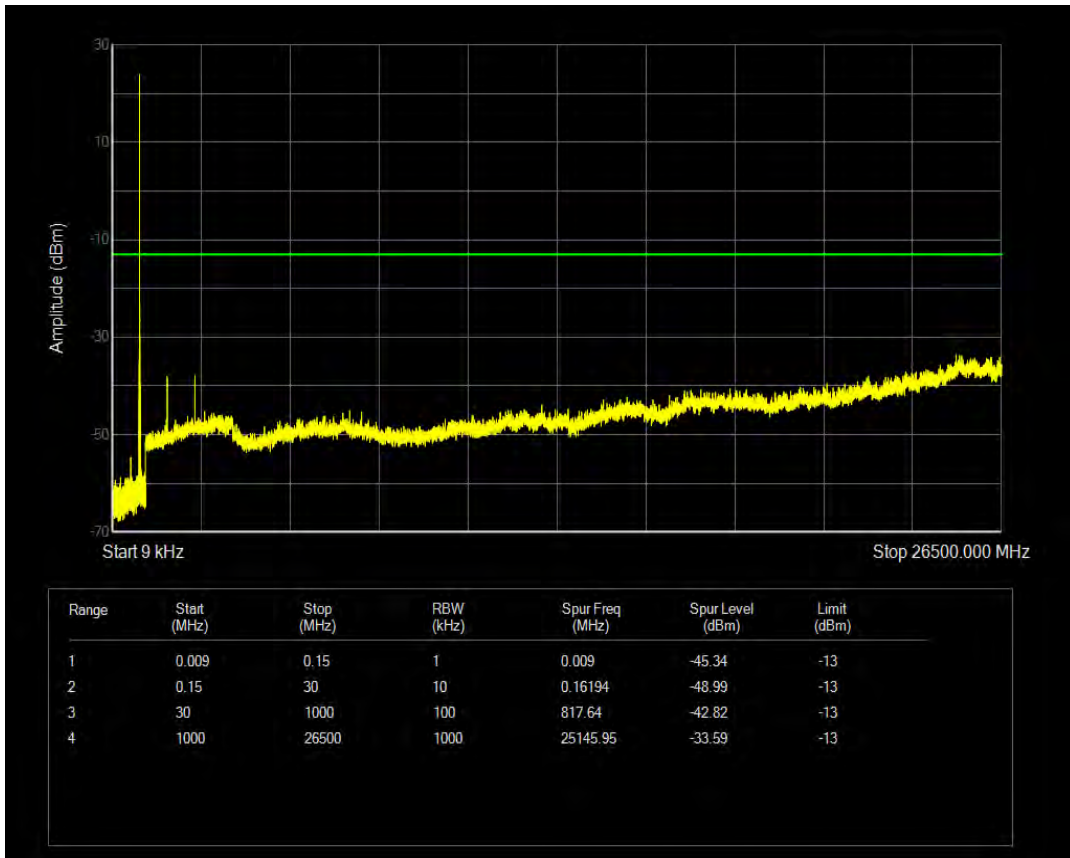

Band41(2535-2655) 16QAM BW=20MHz Channel=41140 RB Size=1 Position=#0

Band41(2535-2655) 16QAM BW=20MHz Channel=41140 RB Size=100 Position=#0

Band5 QPSK BW=1.4MHz Channel=20407 RB Size=1 Position=#0

Band5 QPSK BW=1.4MHz Channel=20407 RB Size=6 Position=#0

Band5 16QAM BW=1.4MHz Channel=20407 RB Size=1 Position=#0

Band5 16QAM BW=1.4MHz Channel=20407 RB Size=6 Position=#0

Band5 QPSK BW=1.4MHz Channel=20525 RB Size=1 Position=#0

Band5 QPSK BW=1.4MHz Channel=20525 RB Size=6 Position=#0