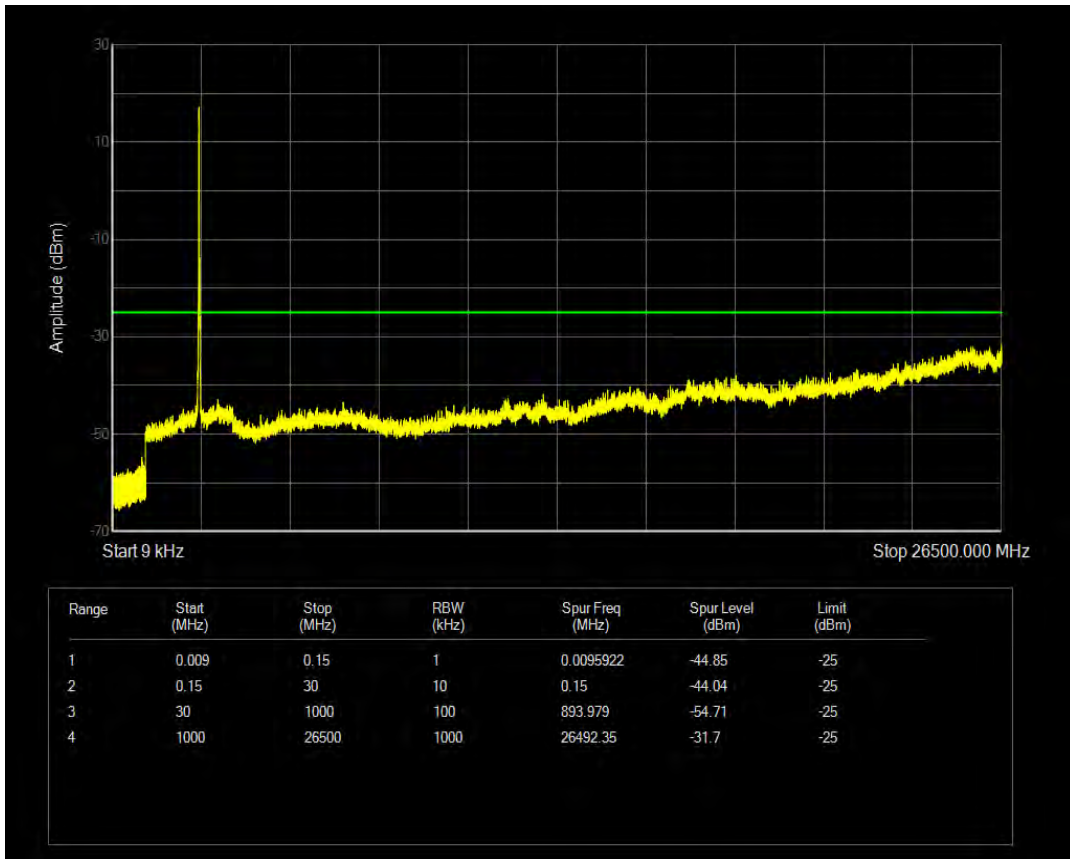

Band41(2535-2655) 16QAM BW=20MHz Channel=40640 RB Size=1 Position=#0

Band41(2535-2655) QPSK BW=20MHz Channel=40640 RB Size=100 Position=#0