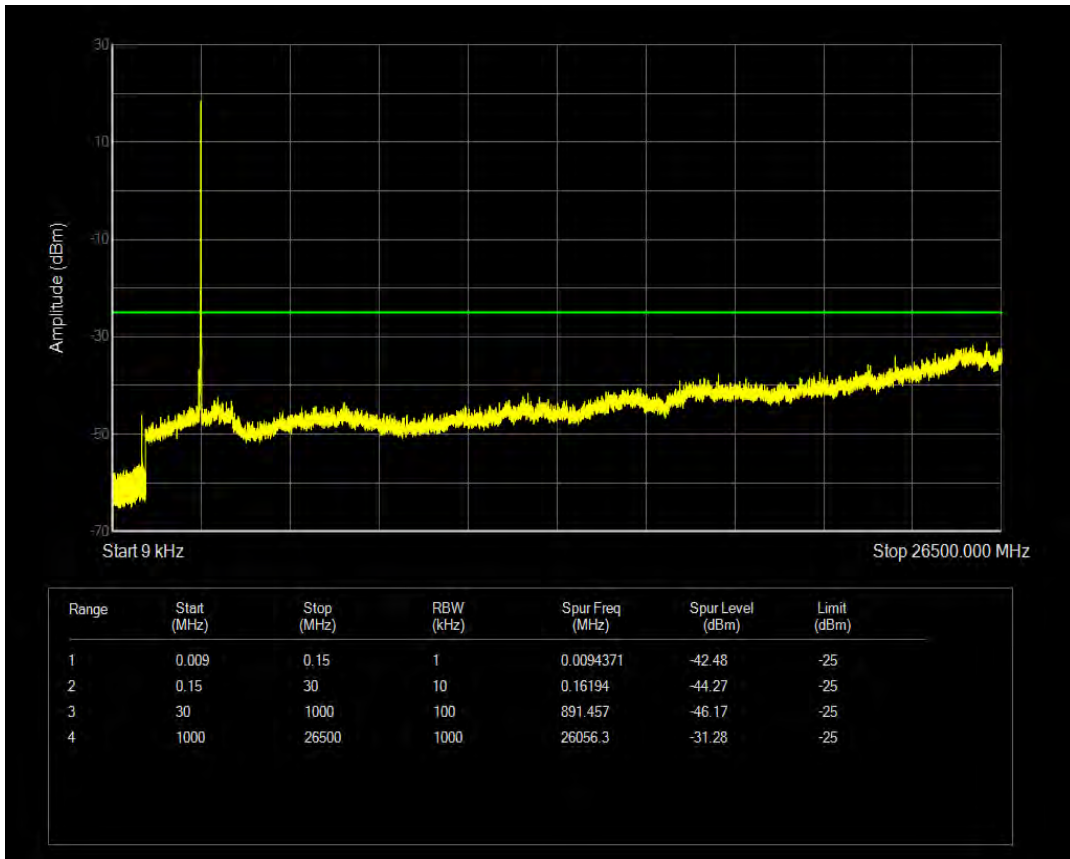

Band41(2535-2655) 16QAM BW=10MHz Channel=41190 RB Size=1 Position=#0

Band41(2535-2655) QPSK BW=10MHz Channel=41190 RB Size=50 Position=#0