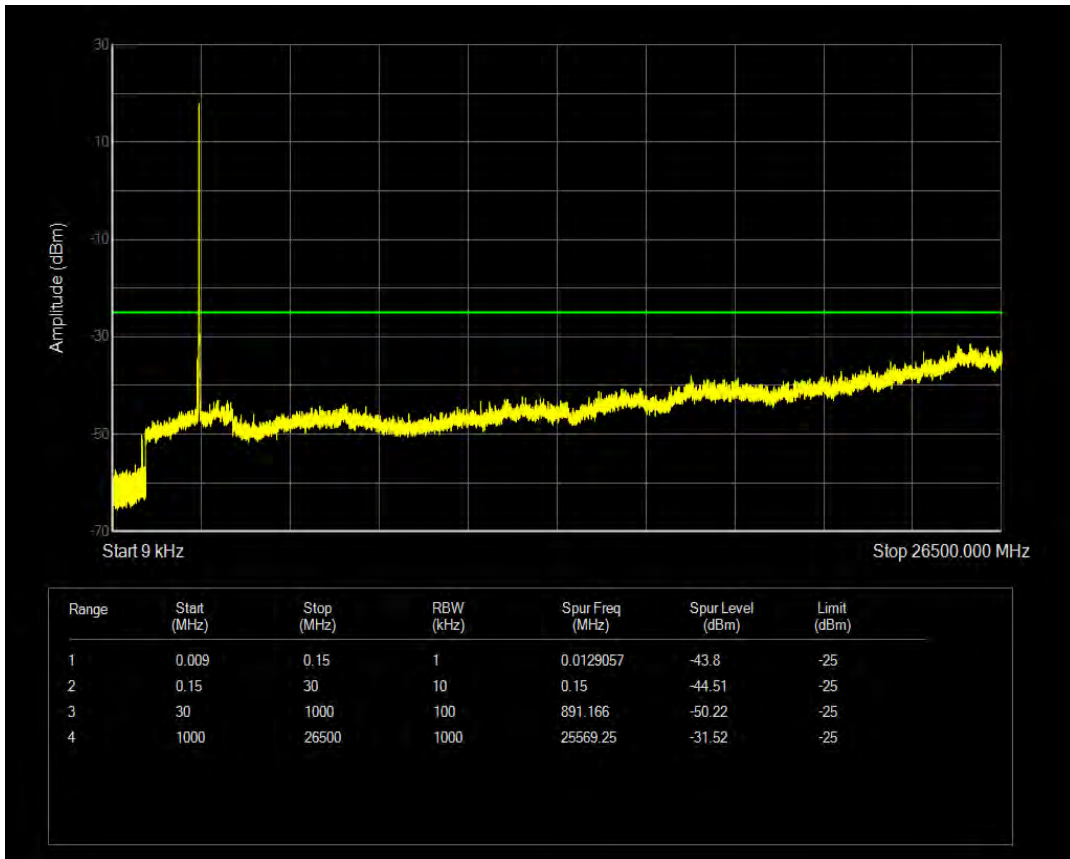

Band41(2535-2655) QPSK BW=10MHz Channel=41190 RB Size=1 Position=#0

Band41(2535-2655) 16QAM BW=10MHz Channel=40640 RB Size=50 Position=#0