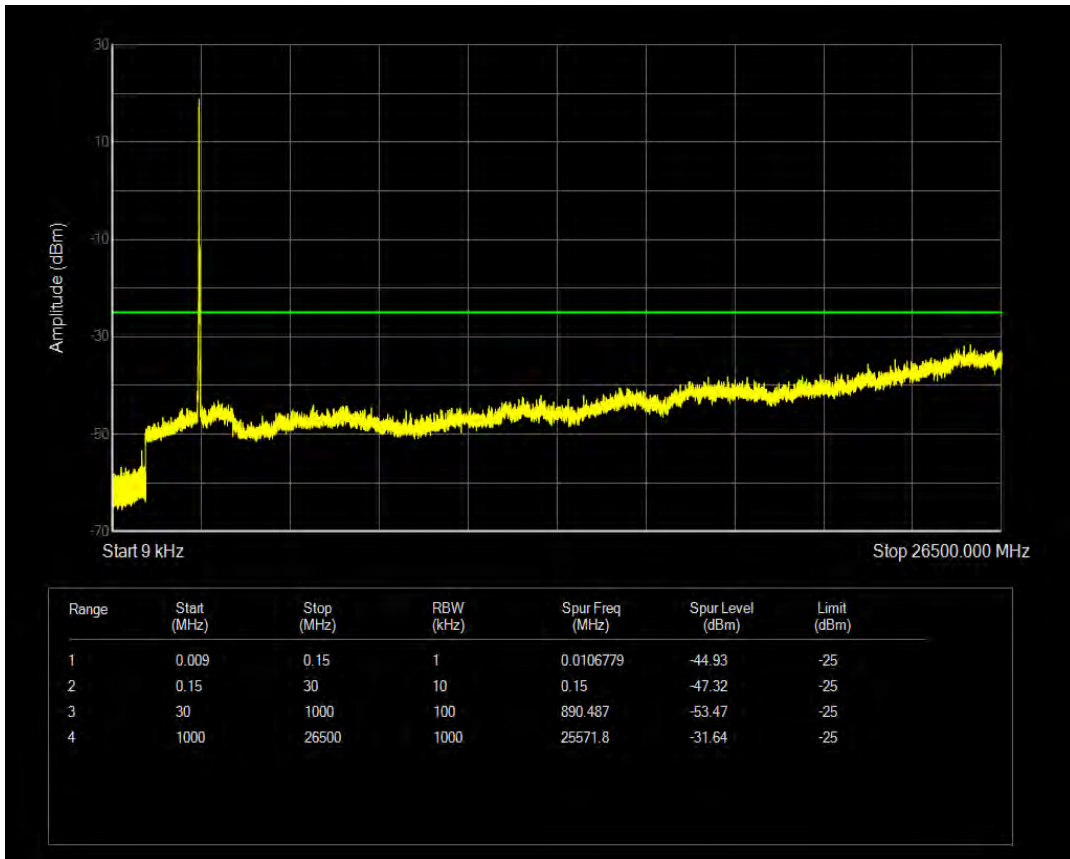

Band41(2535-2655) 16QAM BW=15MHz Channel=40640 RB Size=1 Position=#0

Band41(2535-2655) QPSK BW=15MHz Channel=40640 RB Size=75 Position=#0