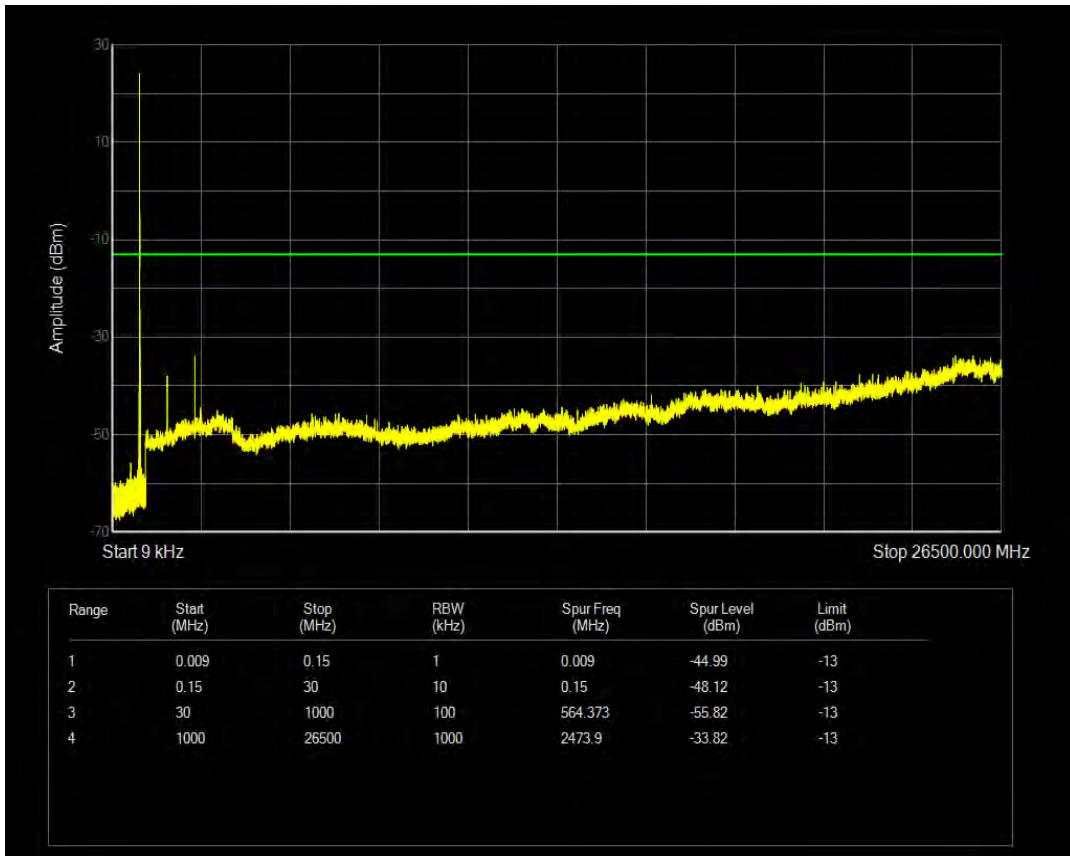

Band5 QPSK BW=5MHz Channel=20425 RB Size=25 Position=#0

Band5 QPSK BW=5MHz Channel=20425 RB Size=1 Position=#0