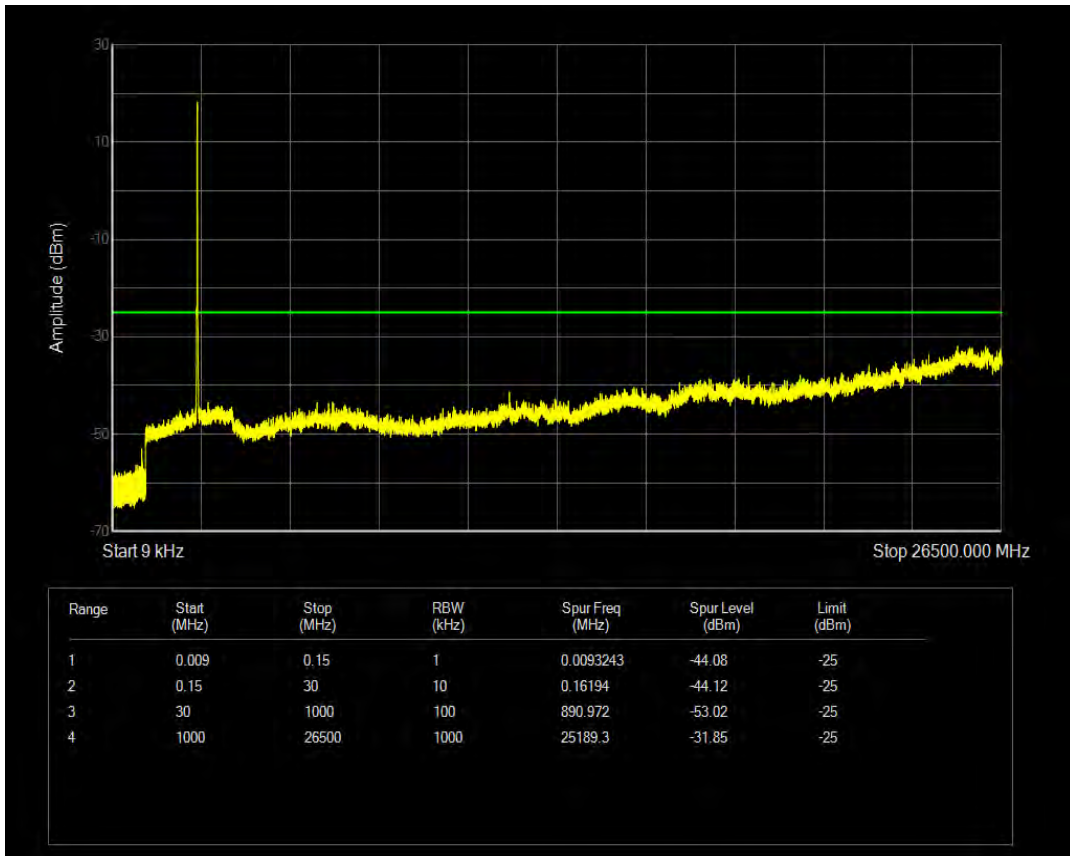

Band41(2535-2655) 16QAM BW=15MHz Channel=40115 RB Size=1 Position=#0

Band41(2535-2655) QPSK BW=15MHz Channel=40115 RB Size=75 Position=#0