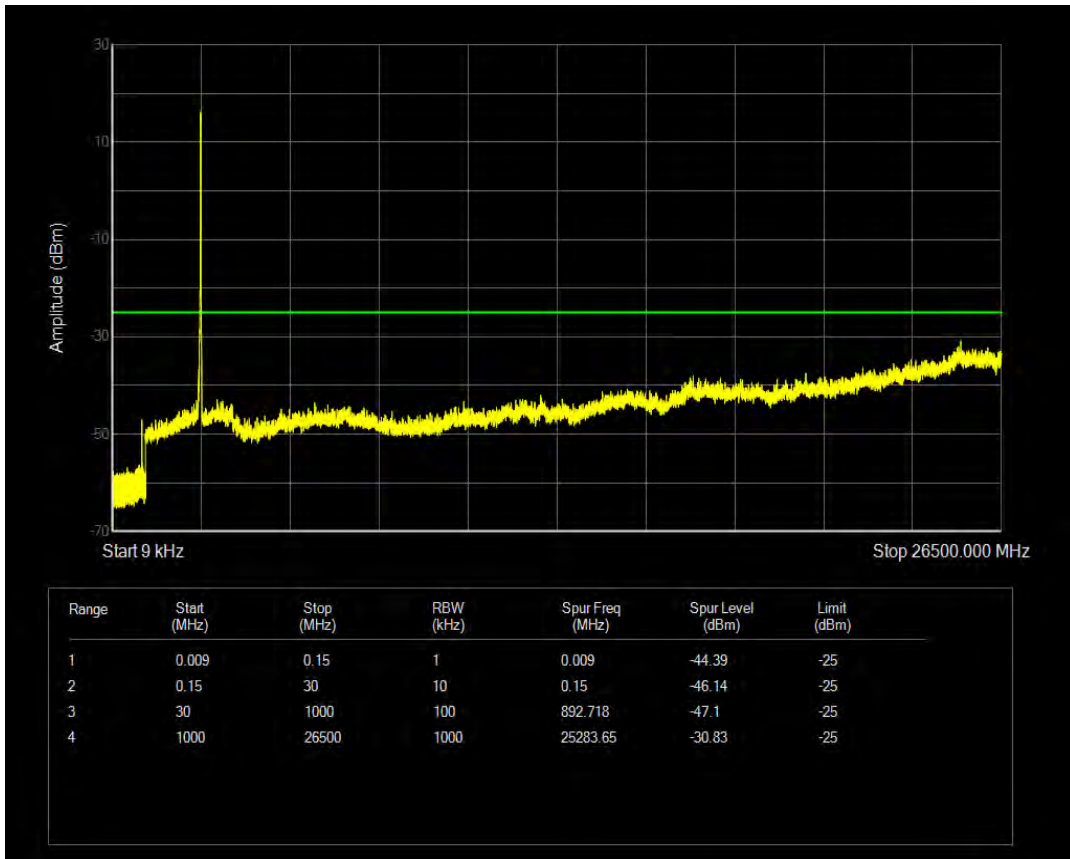

Band41(2535-2655) 16QAM BW=20MHz Channel=41140 RB Size=1 Position=#0

Band41(2535-2655) QPSK BW=20MHz Channel=41140 RB Size=100 Position=#0