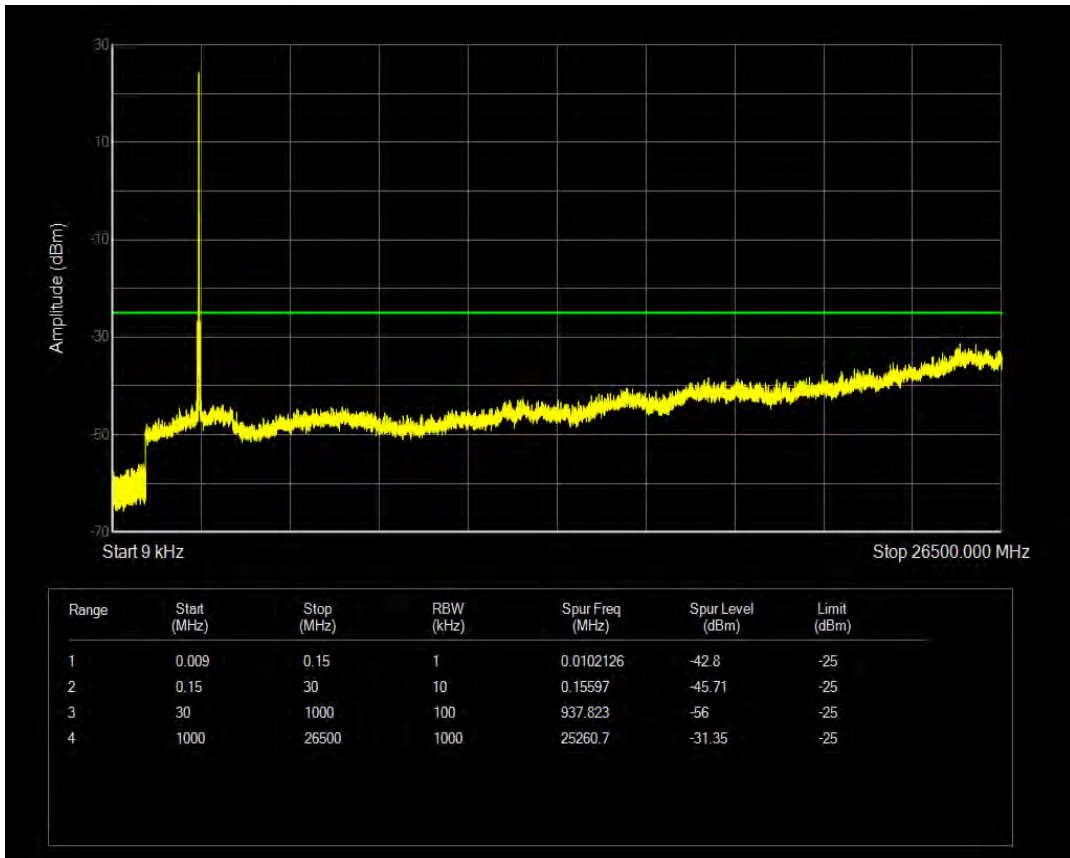

Band41(2535-2655) QPSK BW=20MHz Channel=40640 RB Size=1 Position=#0

Band41(2535-2655) QPSK BW=20MHz Channel=40640 RB Size=100 Position=#0

Band41(2535-2655) 16QAM BW=20MHz Channel=40640 RB Size=1 Position=#0