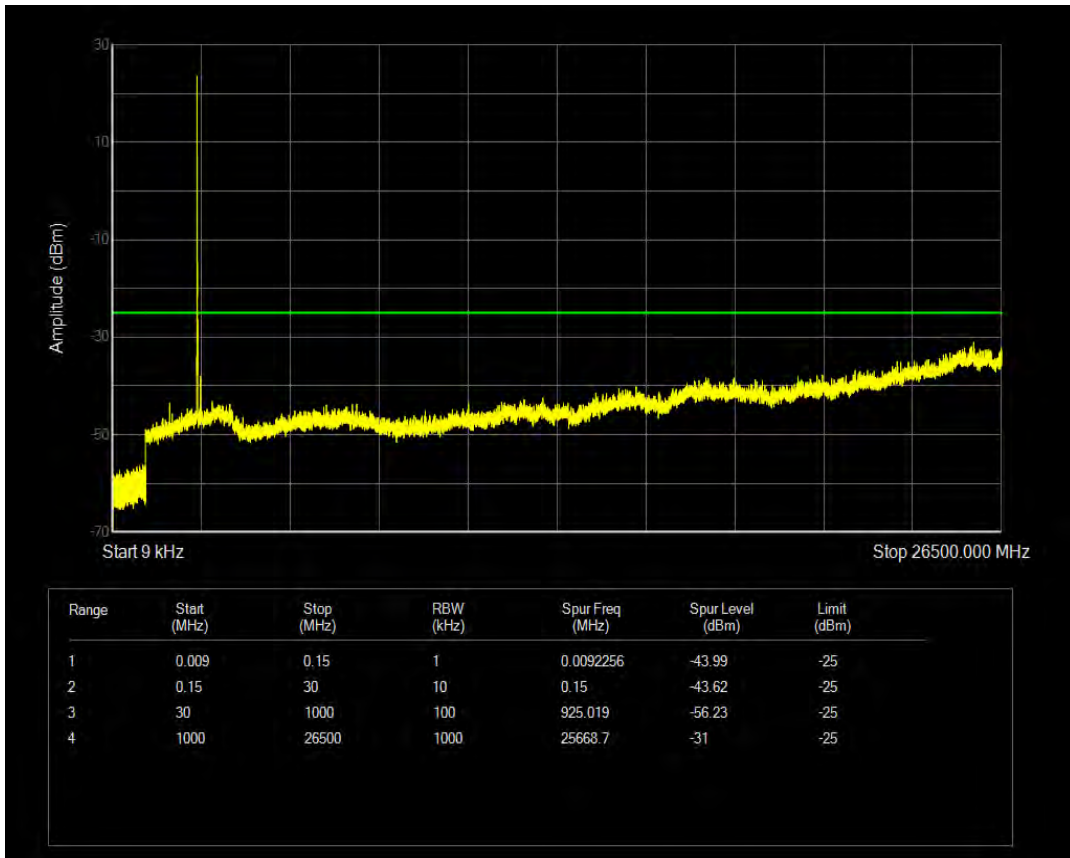

Band41(2535-2655) 16QAM BW=10MHz Channel=40090 RB Size=50 Position=#0

Band41(2535-2655) 16QAM BW=10MHz Channel=40090 RB Size=1 Position=#0