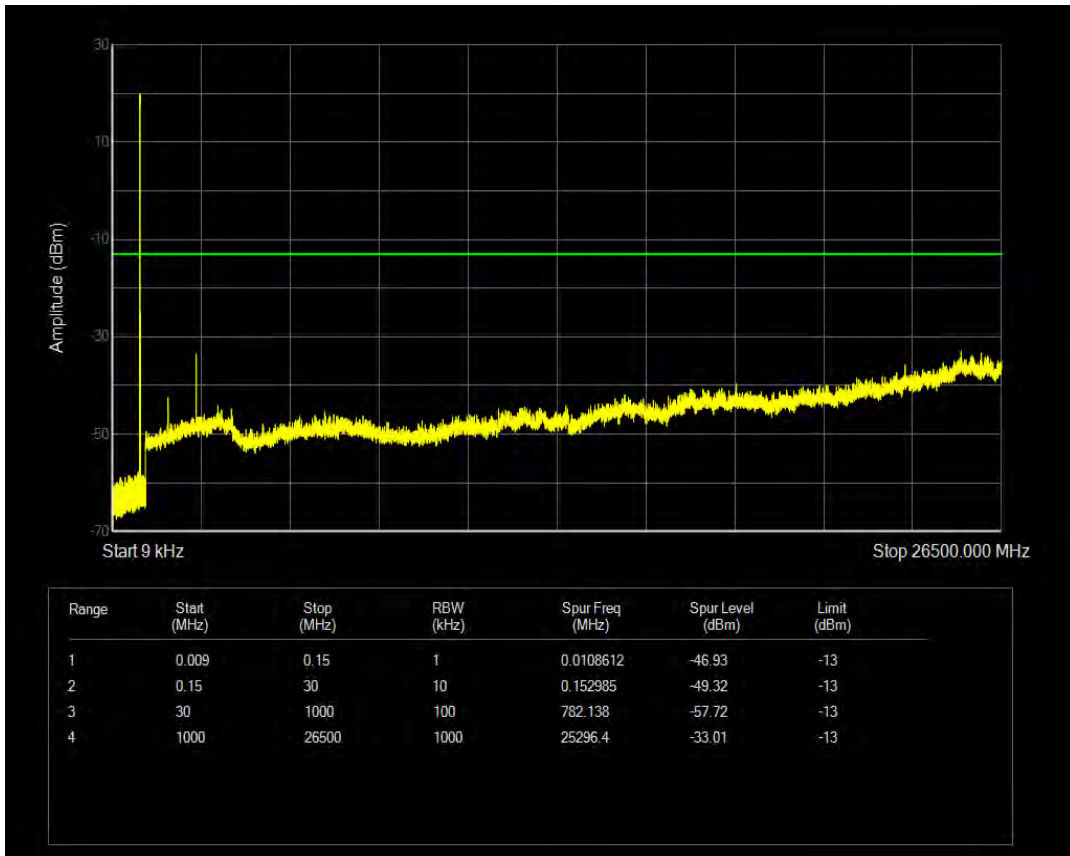

Band5 16QAM BW=1.4MHz Channel=20407 RB Size=1 Position=#0

Band5 16QAM BW=1.4MHz Channel=20407 RB Size=6 Position=#0

Band5 QPSK BW=1.4MHz Channel=20525 RB Size=1 Position=#0

Band5 QPSK BW=1.4MHz Channel=20525 RB Size=6 Position=#0