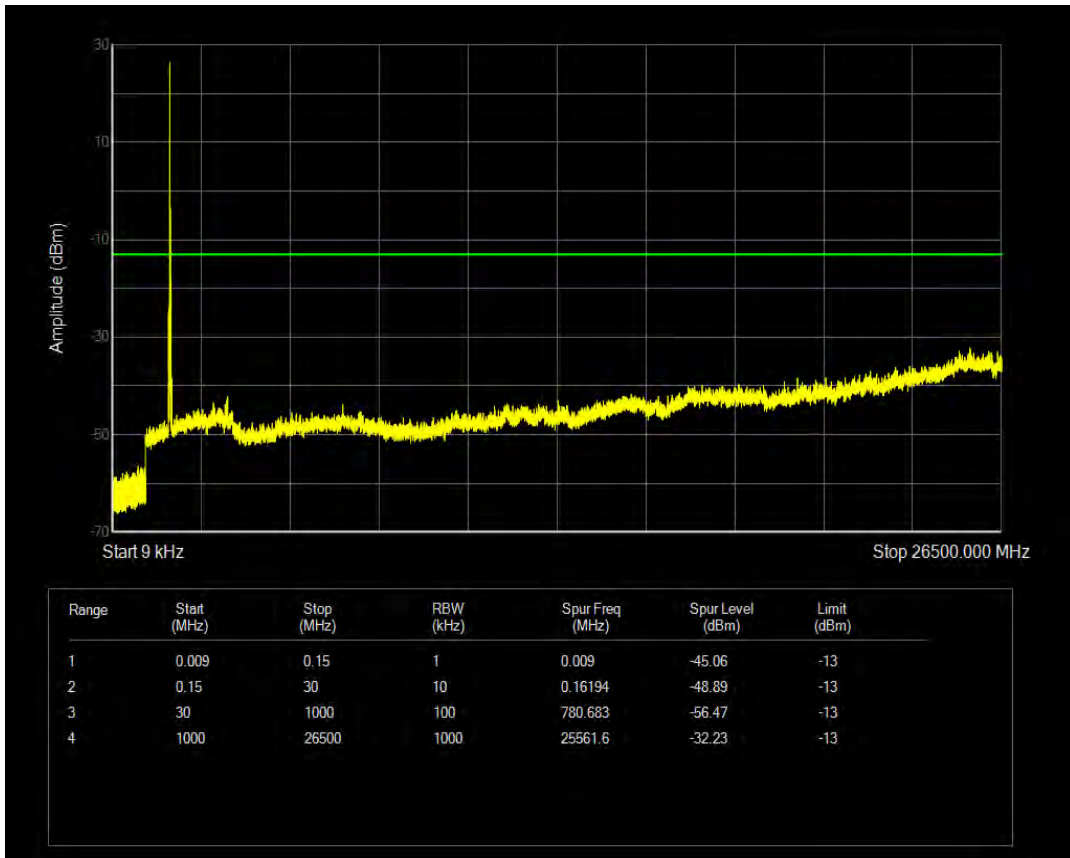

Band4 QPSK BW=20MHz Channel=20050 RB Size=100 Position=#0

Band4 16QAM BW=20MHz Channel=20050 RB Size=1 Position=#0

Band4 16QAM BW=20MHz Channel=20050 RB Size=100 Position=#0

Band4 QPSK BW=20MHz Channel=20175 RB Size=1 Position=#0

Band4 QPSK BW=20MHz Channel=20175 RB Size=100 Position=#0

Band4 16QAM BW=20MHz Channel=20175 RB Size=1 Position=#0

Band4 16QAM BW=20MHz Channel=20175 RB Size=100 Position=#0

Band4 QPSK BW=20MHz Channel=20300 RB Size=1 Position=#0