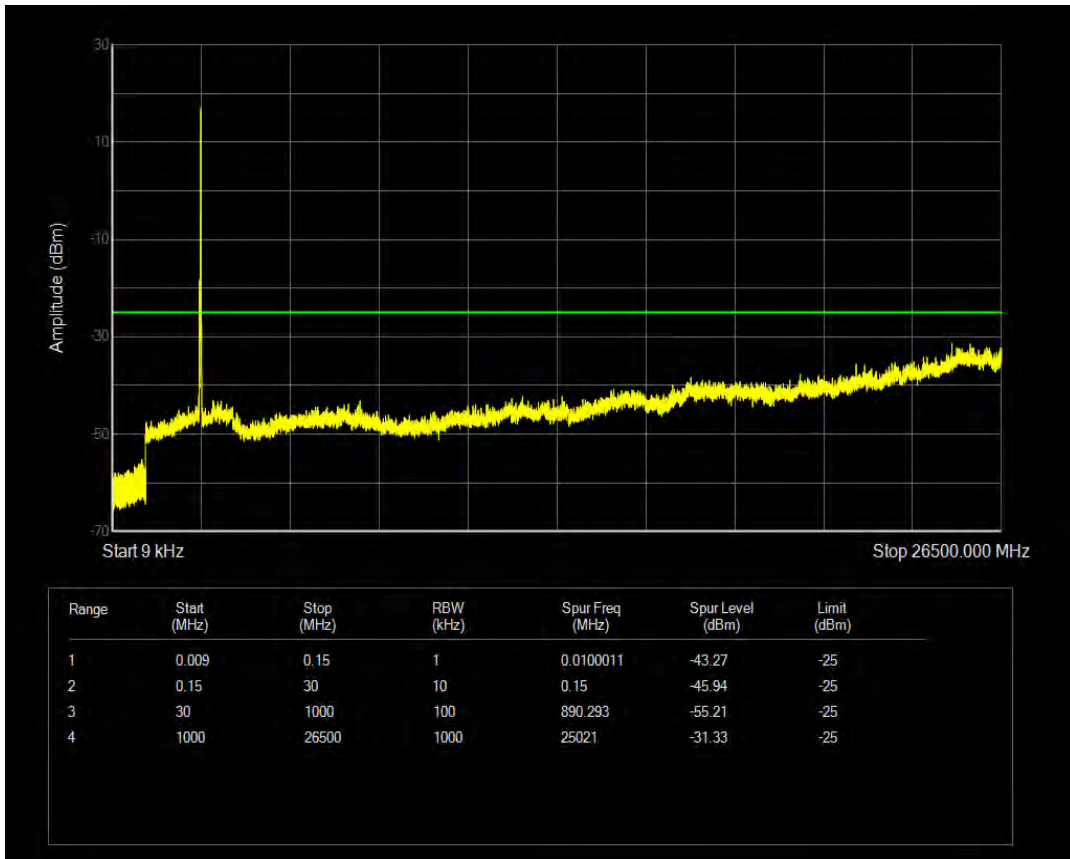

Band41(2535-2655) QPSK BW=20MHz Channel=40140 RB Size=1 Position=#0

Band41(2535-2655) 16QAM BW=15MHz Channel=41165 RB Size=75 Position=#0