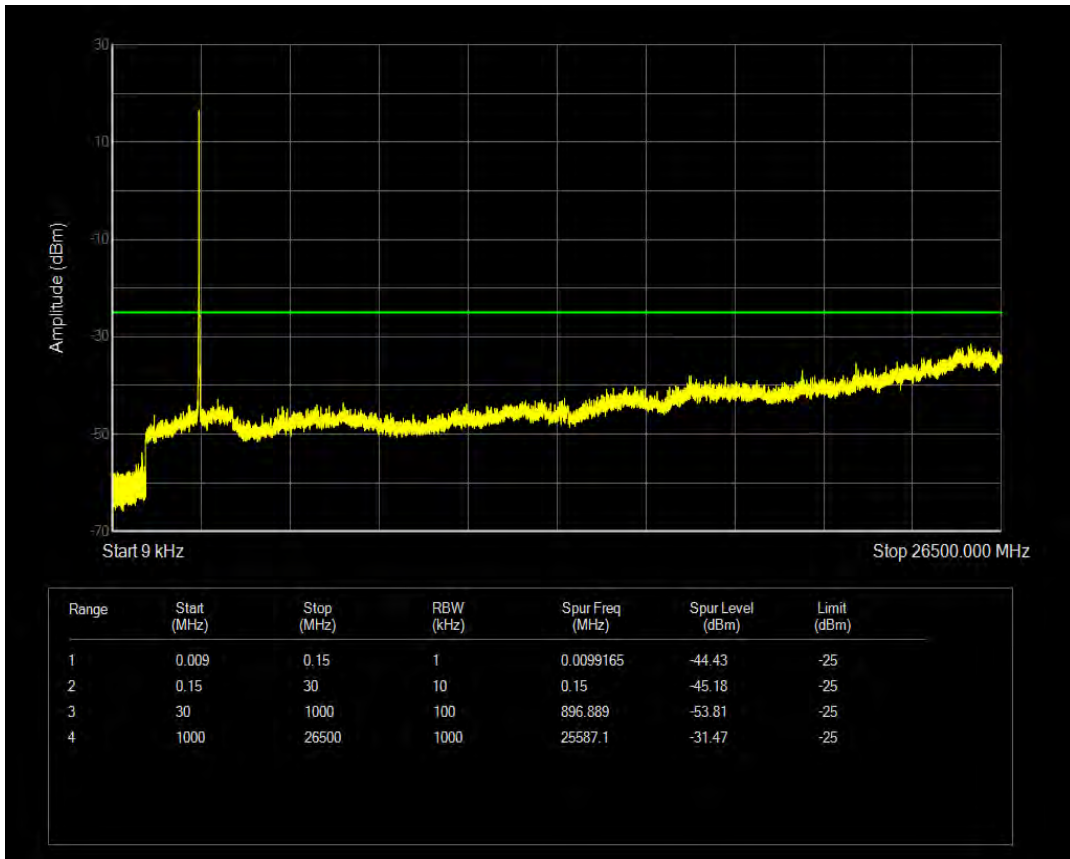

Band41(2535-2655) QPSK BW=15MHz Channel=41165 RB Size=1 Position=#0

Band41(2535-2655) 16QAM BW=15MHz Channel=40640 RB Size=75 Position=#0