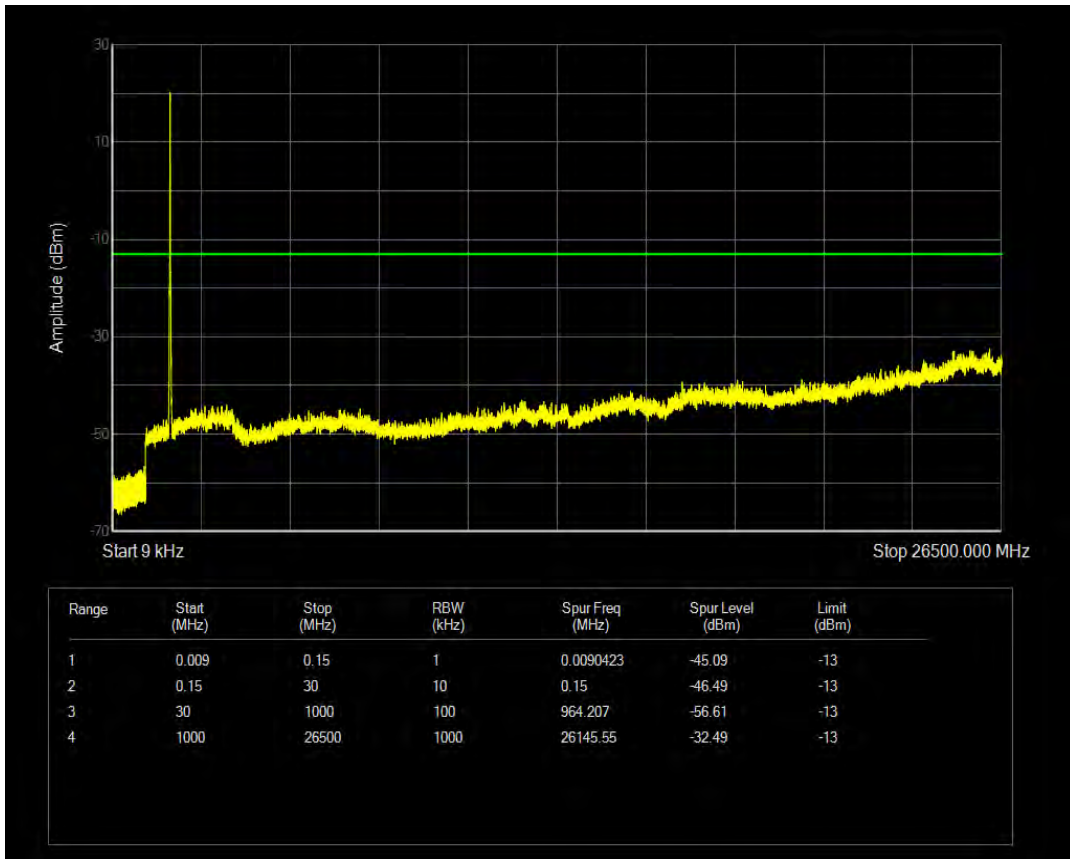

Band4 QPSK BW=10MHz Channel=20350 RB Size=50 Position=#0

Band4 16QAM BW=10MHz Channel=20350 RB Size=1 Position=#0

Band4 16QAM BW=10MHz Channel=20350 RB Size=50 Position=#0

Band4 QPSK BW=15MHz Channel=20025 RB Size=1 Position=#0

Band4 QPSK BW=15MHz Channel=20025 RB Size=75 Position=#0

Band4 16QAM BW=15MHz Channel=20025 RB Size=1 Position=#0

Band4 16QAM BW=15MHz Channel=20025 RB Size=75 Position=#0

Band4 QPSK BW=15MHz Channel=20175 RB Size=1 Position=#0

Band4 QPSK BW=15MHz Channel=20175 RB Size=75 Position=#0

Band4 16QAM BW=15MHz Channel=20175 RB Size=1 Position=#0

Band4 16QAM BW=15MHz Channel=20175 RB Size=75 Position=#0

Band4 QPSK BW=15MHz Channel=20325 RB Size=1 Position=#0