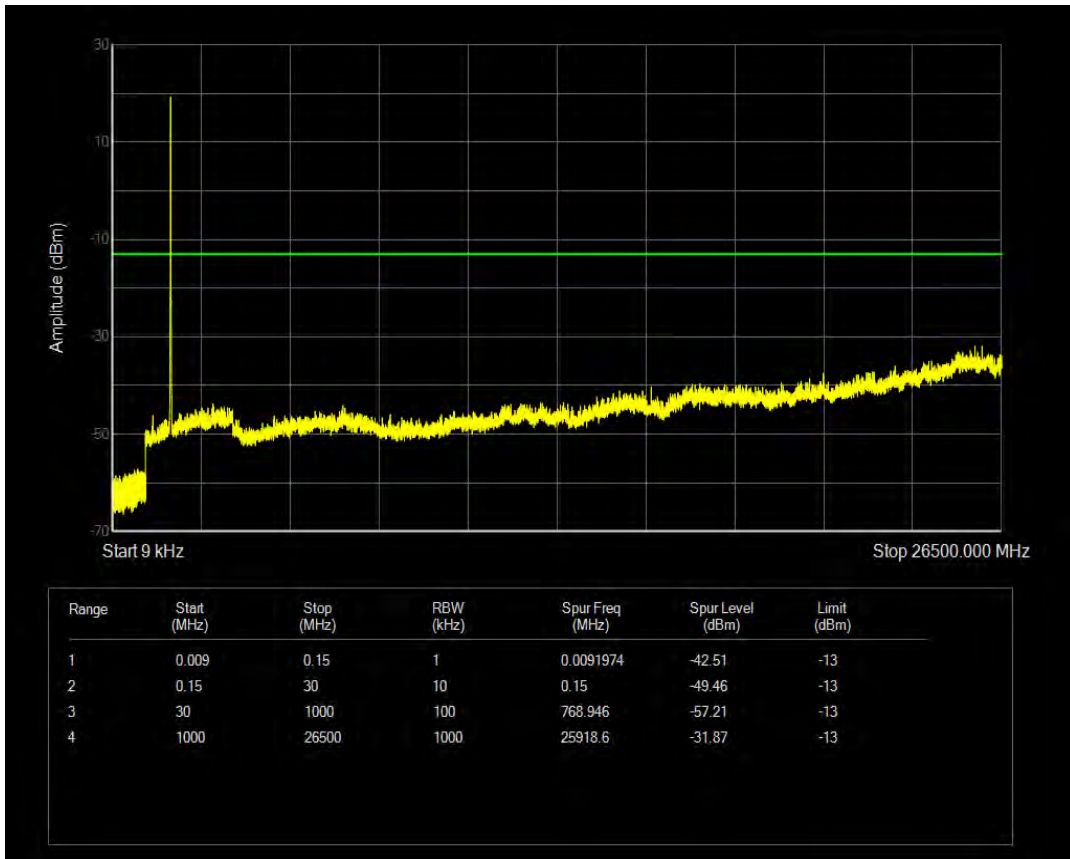

Band4 QPSK BW=10MHz Channel=20000 RB Size=50 Position=#0

Band4 16QAM BW=10MHz Channel=20000 RB Size=1 Position=#0

Band4 16QAM BW=10MHz Channel=20000 RB Size=50 Position=#0

Band4 QPSK BW=10MHz Channel=20175 RB Size=1 Position=#0

Band4 QPSK BW=10MHz Channel=20175 RB Size=50 Position=#0

Band4 16QAM BW=10MHz Channel=20175 RB Size=1 Position=#0

Band4 16QAM BW=10MHz Channel=20175 RB Size=50 Position=#0

Band4 QPSK BW=10MHz Channel=20350 RB Size=1 Position=#0

Band4 QPSK BW=10MHz Channel=20350 RB Size=50 Position=#0

Band4 16QAM BW=10MHz Channel=20350 RB Size=1 Position=#0

Band4 16QAM BW=10MHz Channel=20350 RB Size=50 Position=#0

Band4 QPSK BW=15MHz Channel=20025 RB Size=1 Position=#0