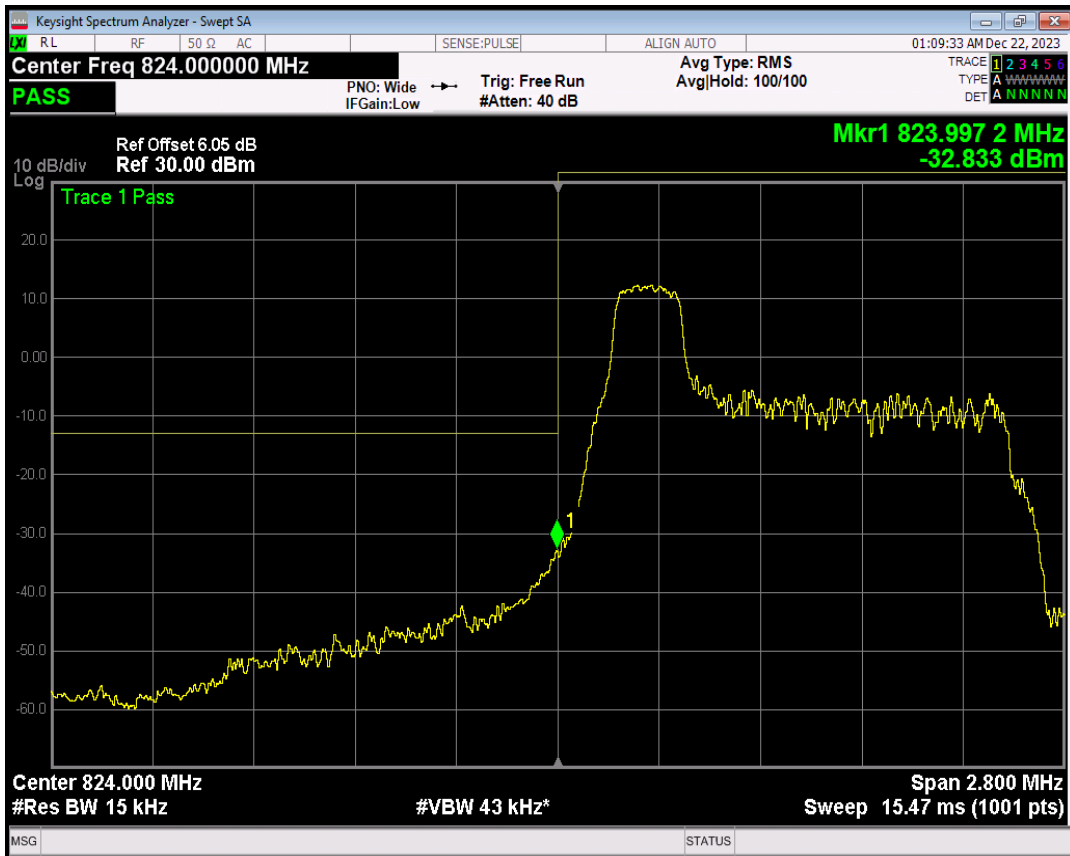

Band5 QPSK BW=1.4MHz Channel=20407 RB Size=1 Position=#0