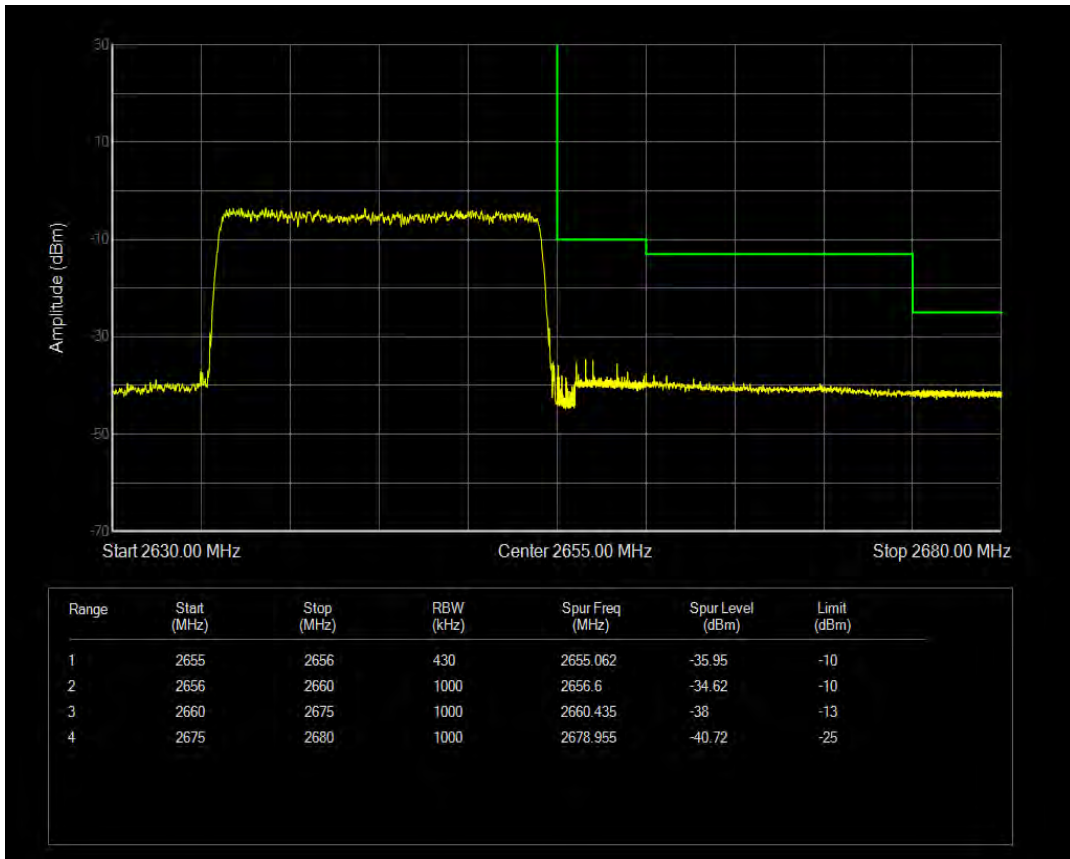

Band41(2535-2655) QPSK BW=20MHz Channel=41140 RB Size=100 Position=#0