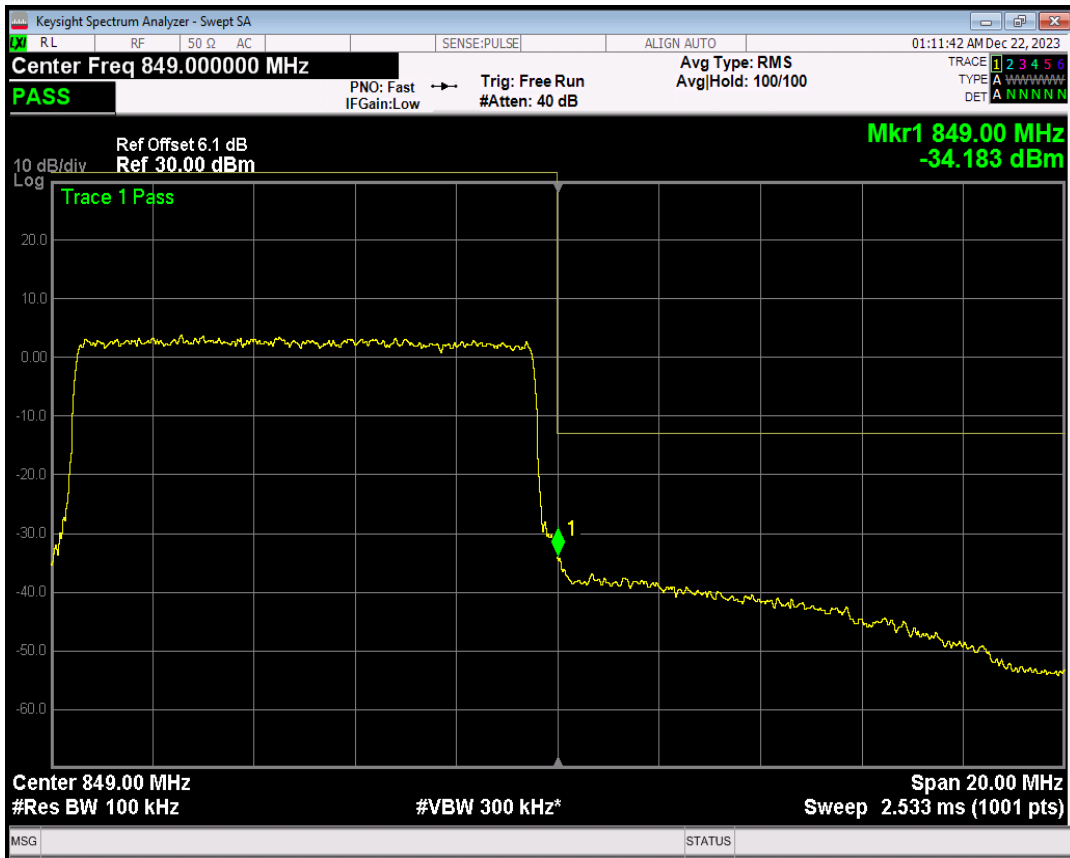

Band5 QPSK BW=10MHz Channel=20600 RB Size=50 Position=#0