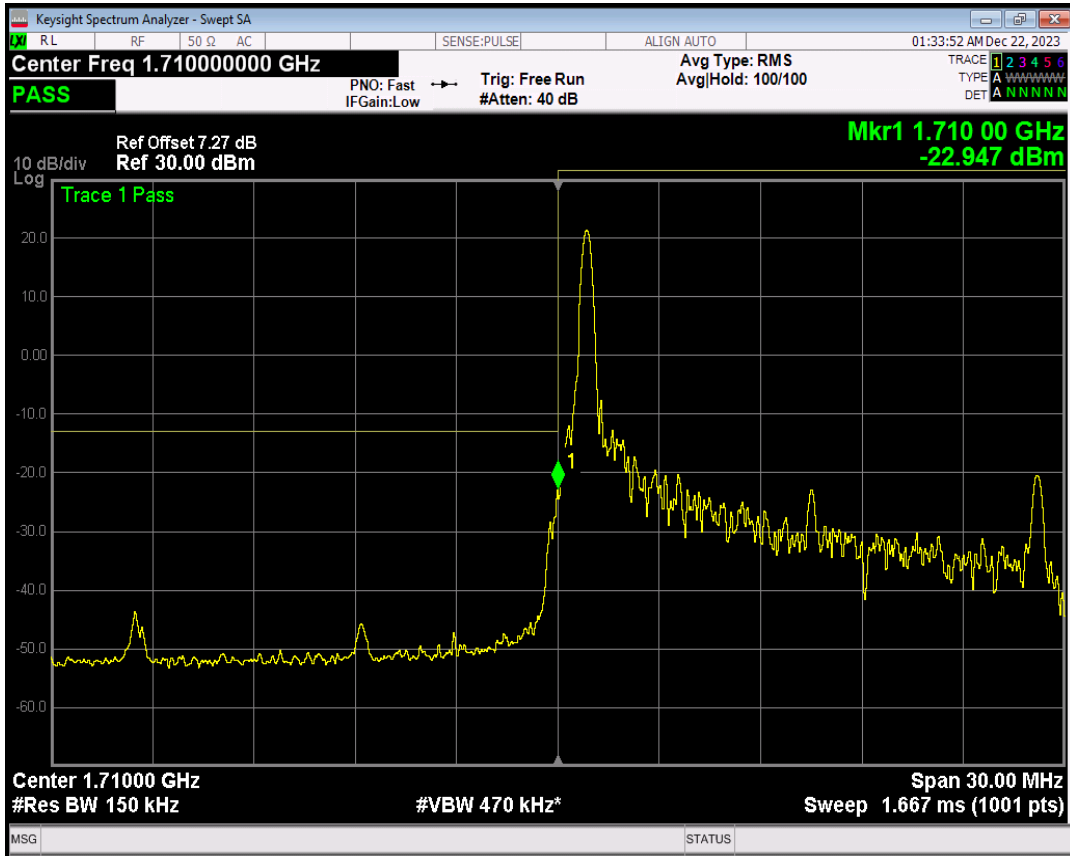

Band66 QPSK BW=15MHz Channel=132047 RB Size=1 Position=#Max