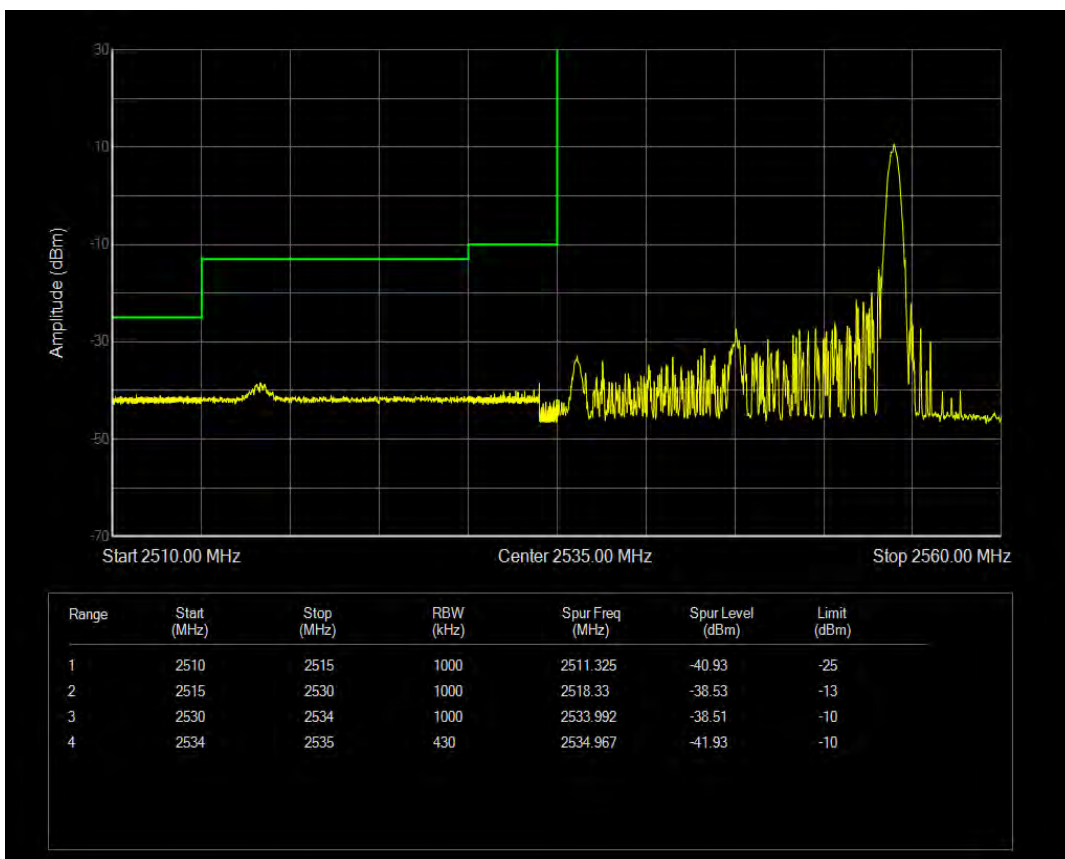

Band41(2535-2655) 16QAM BW=15MHz Channel=41165 RB Size=75 Position=#0

Band41(2535-2655) QPSK BW=20MHz Channel=40140 RB Size=1 Position=#0

Band41(2535-2655) QPSK BW=20MHz Channel=40140 RB Size=1 Position=#Max