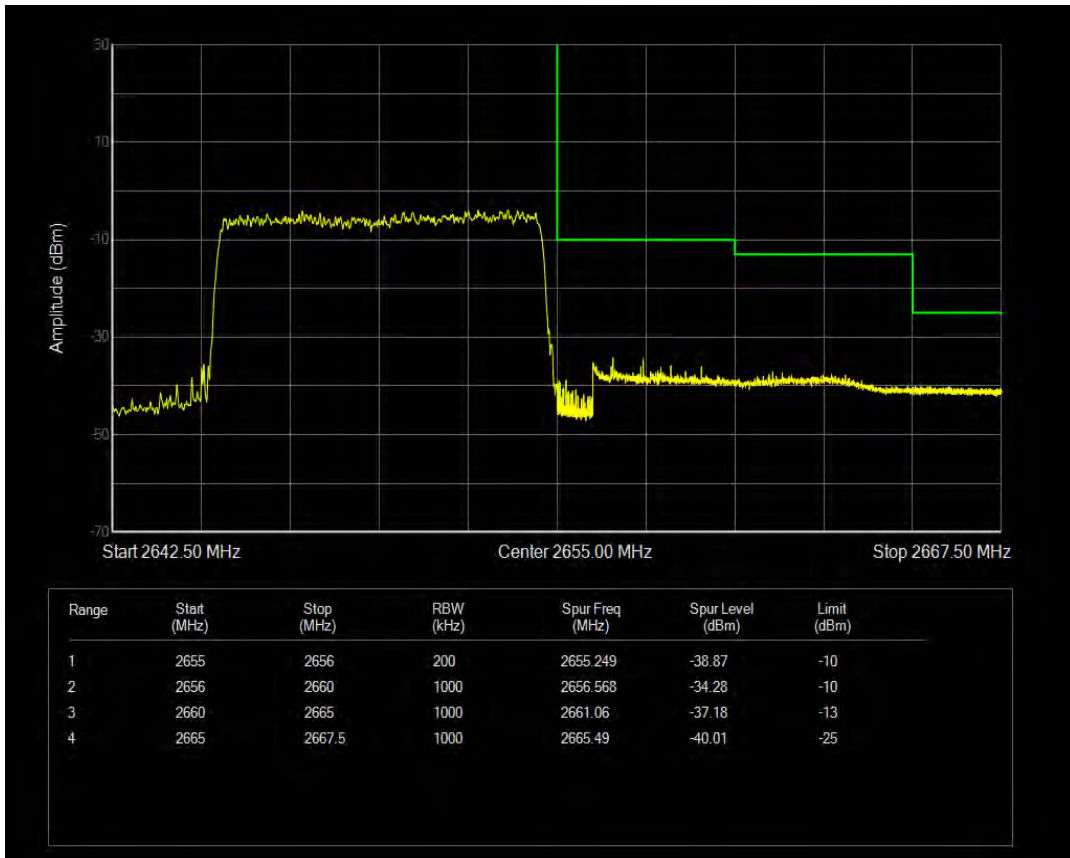

Band41(2535-2655) QPSK BW=10MHz Channel=41190 RB Size=50 Position=#0