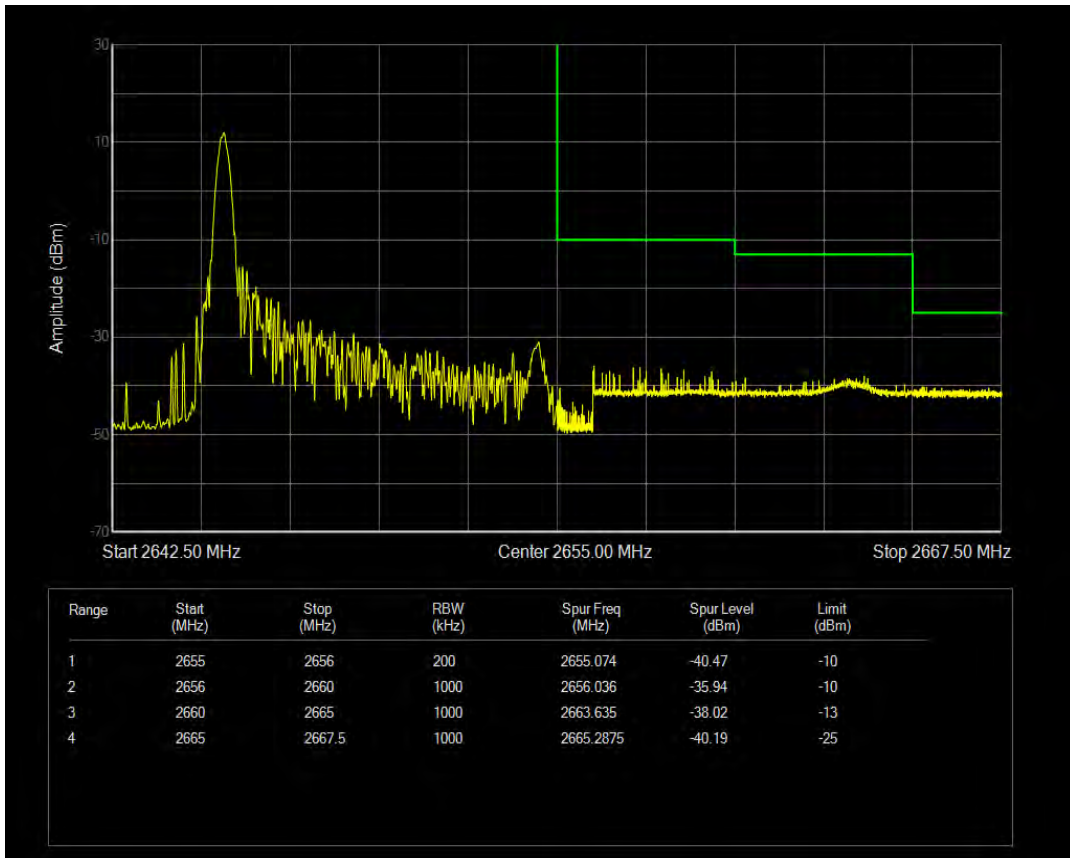

Band41(2535-2655) QPSK BW=10MHz Channel=41190 RB Size=1 Position=#0