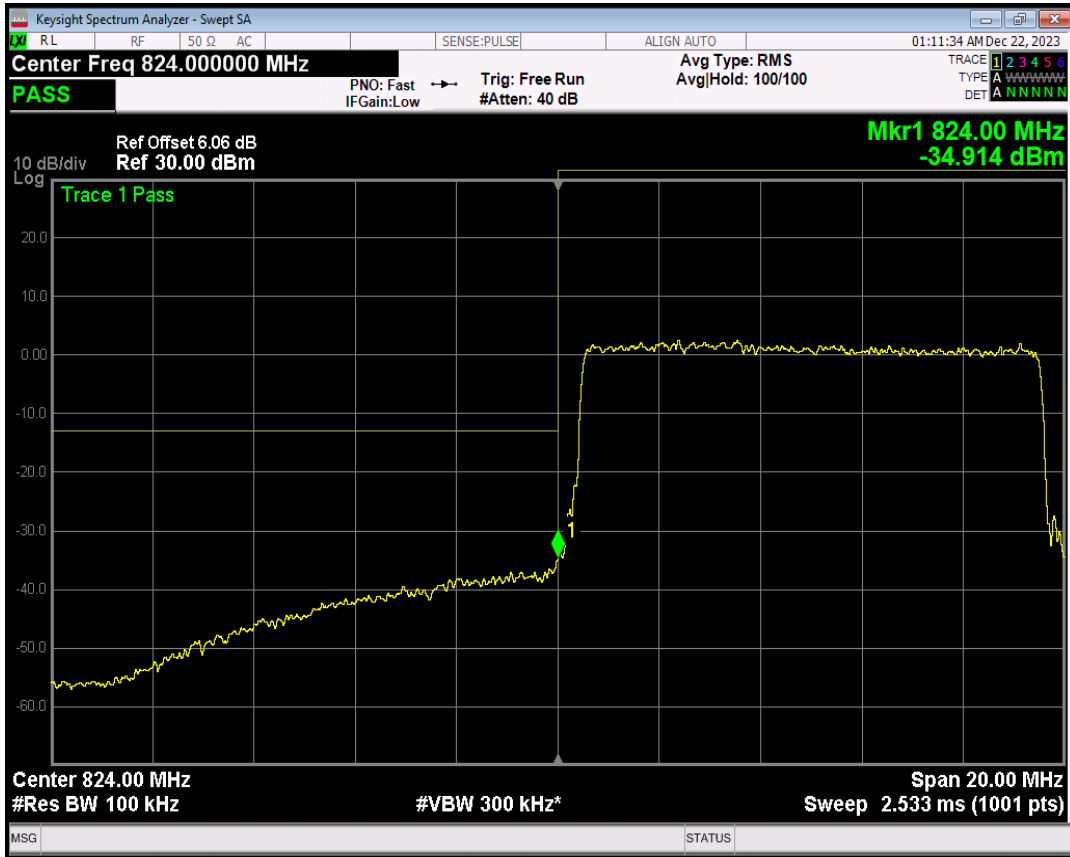

Band5 16QAM BW=10MHz Channel=20450 RB Size=50 Position=#0