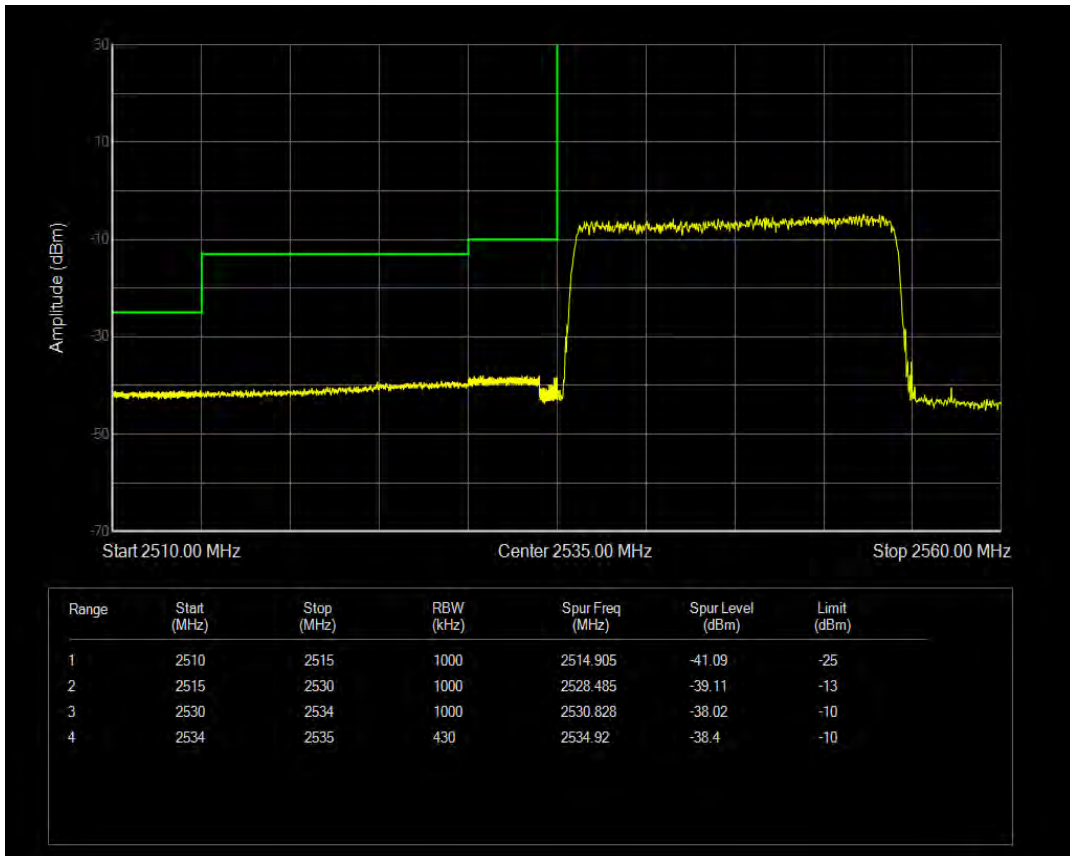

Band41(2535-2655) 16QAM BW=20MHz Channel=40140 RB Size=100 Position=#0