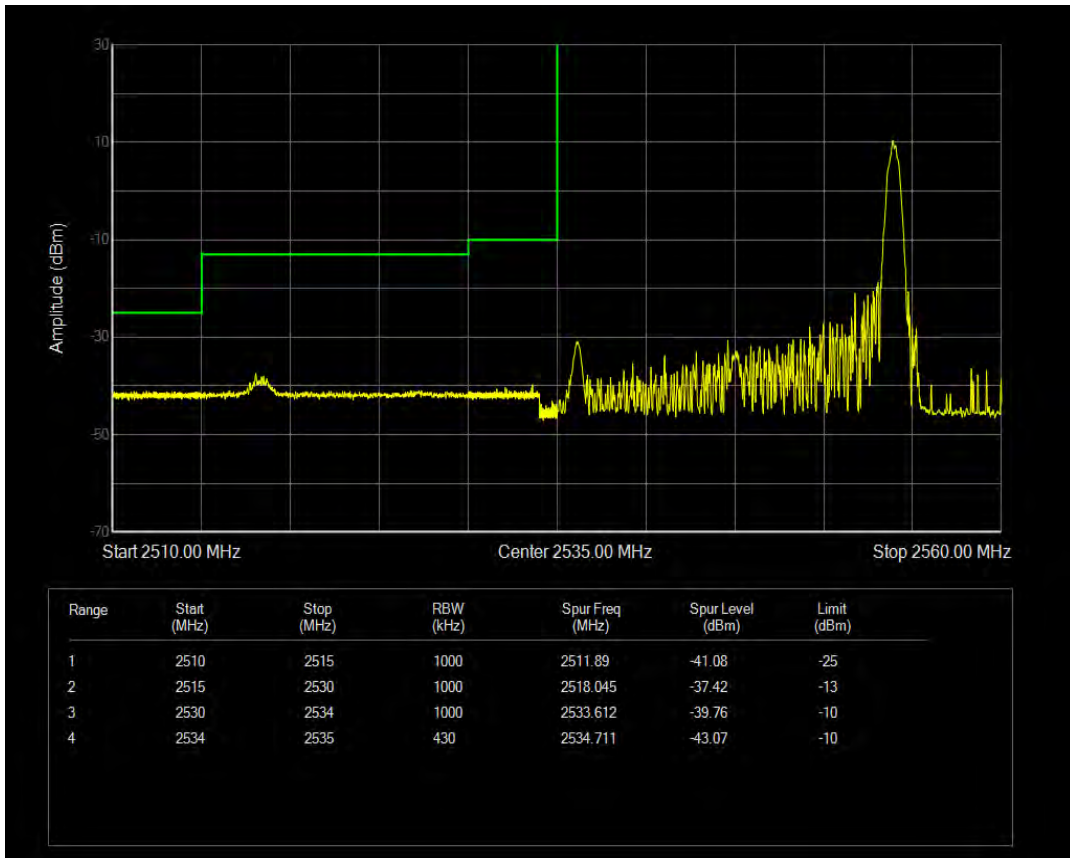

Band41(2535-2655) 16QAM BW=20MHz Channel=40140 RB Size=1 Position=#Max