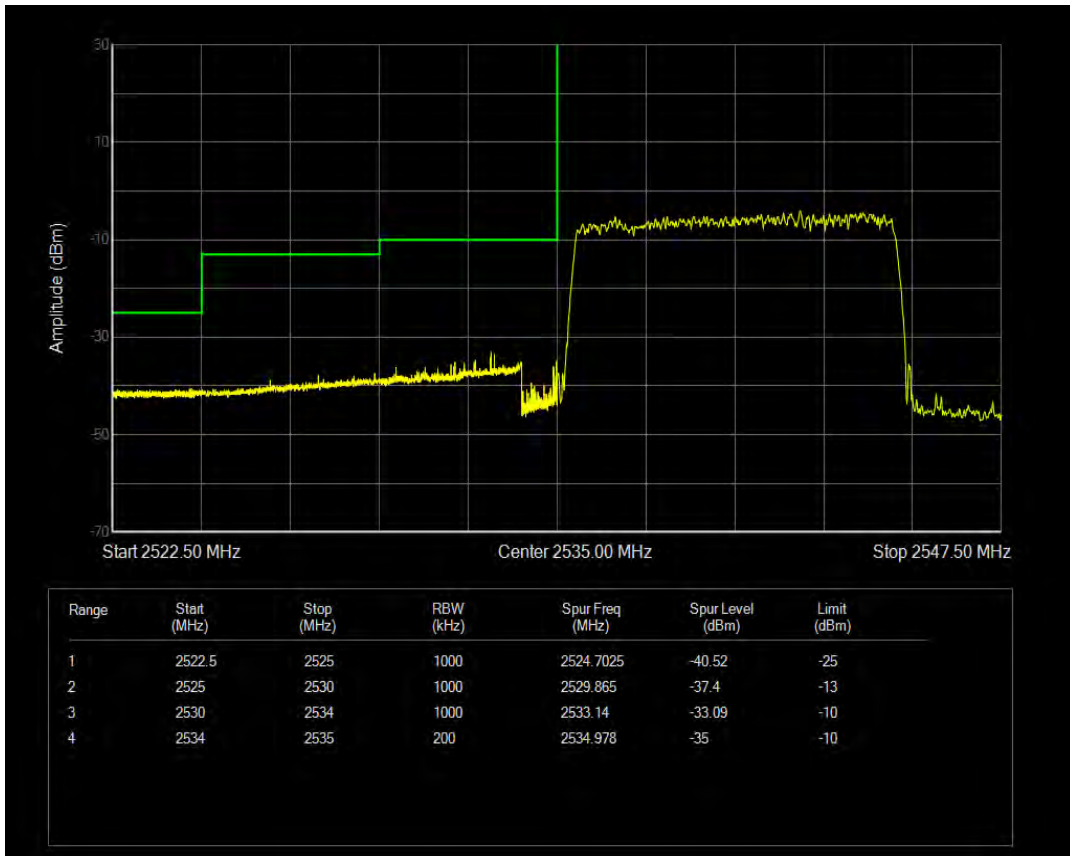

Band41(2535-2655) QPSK BW=10MHz Channel=40090 RB Size=50 Position=#0