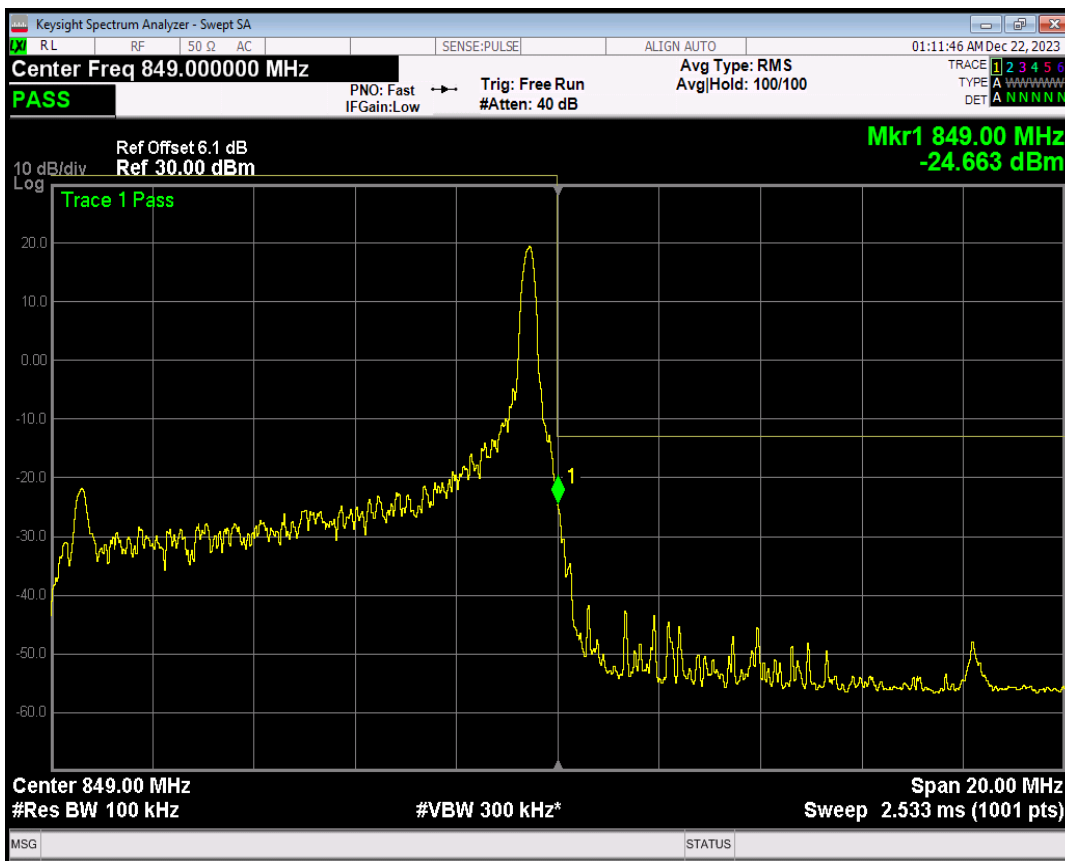

Band5 QPSK BW=10MHz Channel=20600 RB Size=1 Position=#Max

Band5 QPSK BW=10MHz Channel=20600 RB Size=50 Position=#0

Band5 16QAM BW=10MHz Channel=20600 RB Size=1 Position=#0

Band5 16QAM BW=10MHz Channel=20600 RB Size=1 Position=#Max