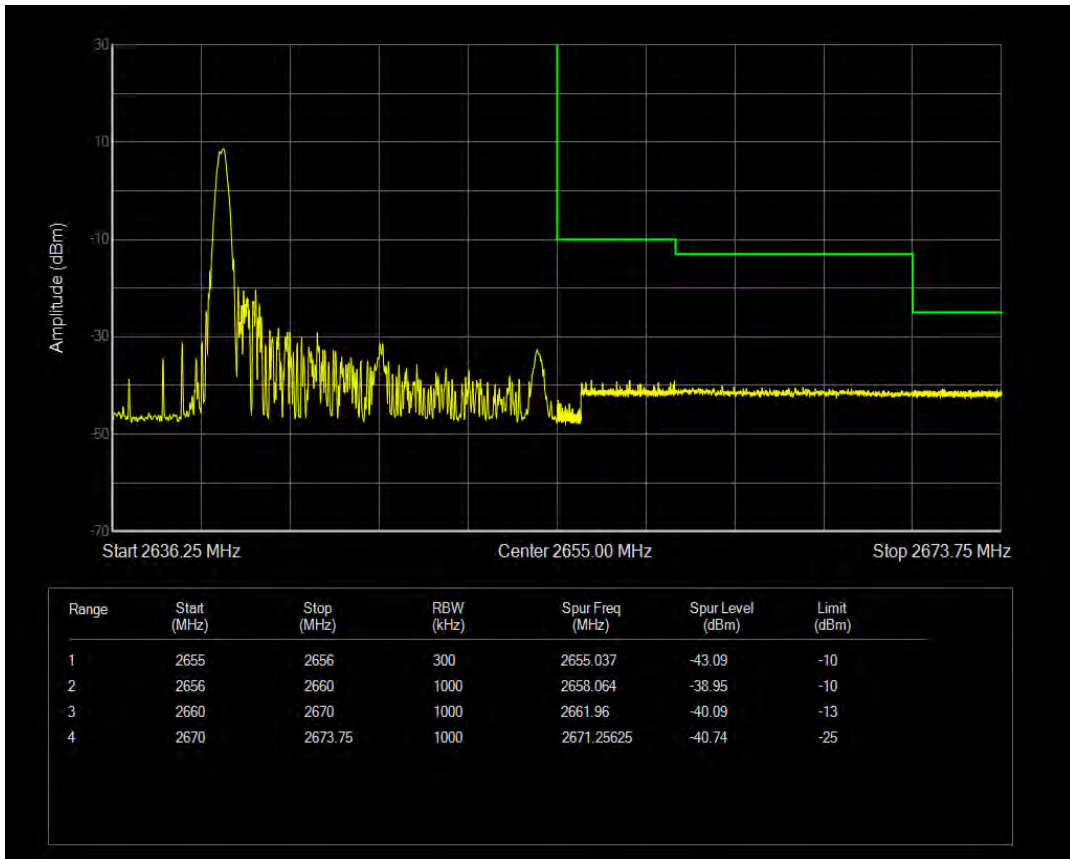

Band41(2535-2655) 16QAM BW=15MHz Channel=41165 RB Size=1 Position=#0