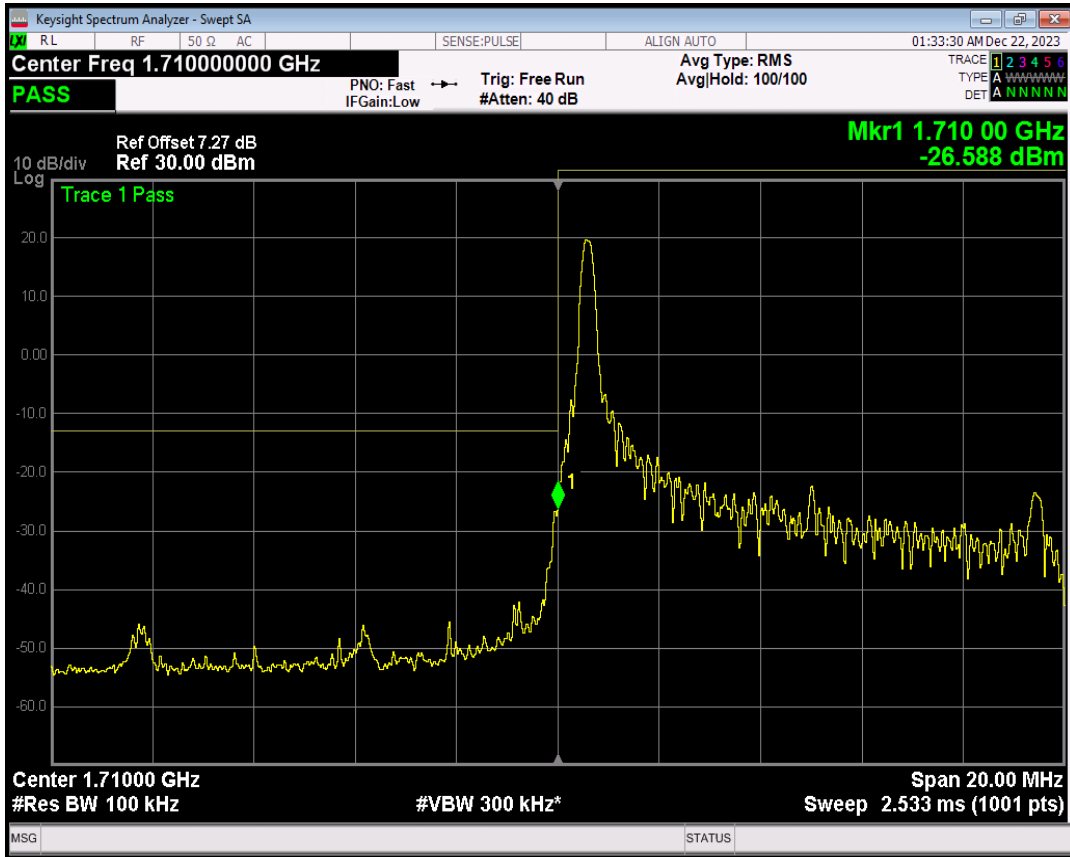

Band66 16QAM BW=10MHz Channel=132022 RB Size=1 Position=#0