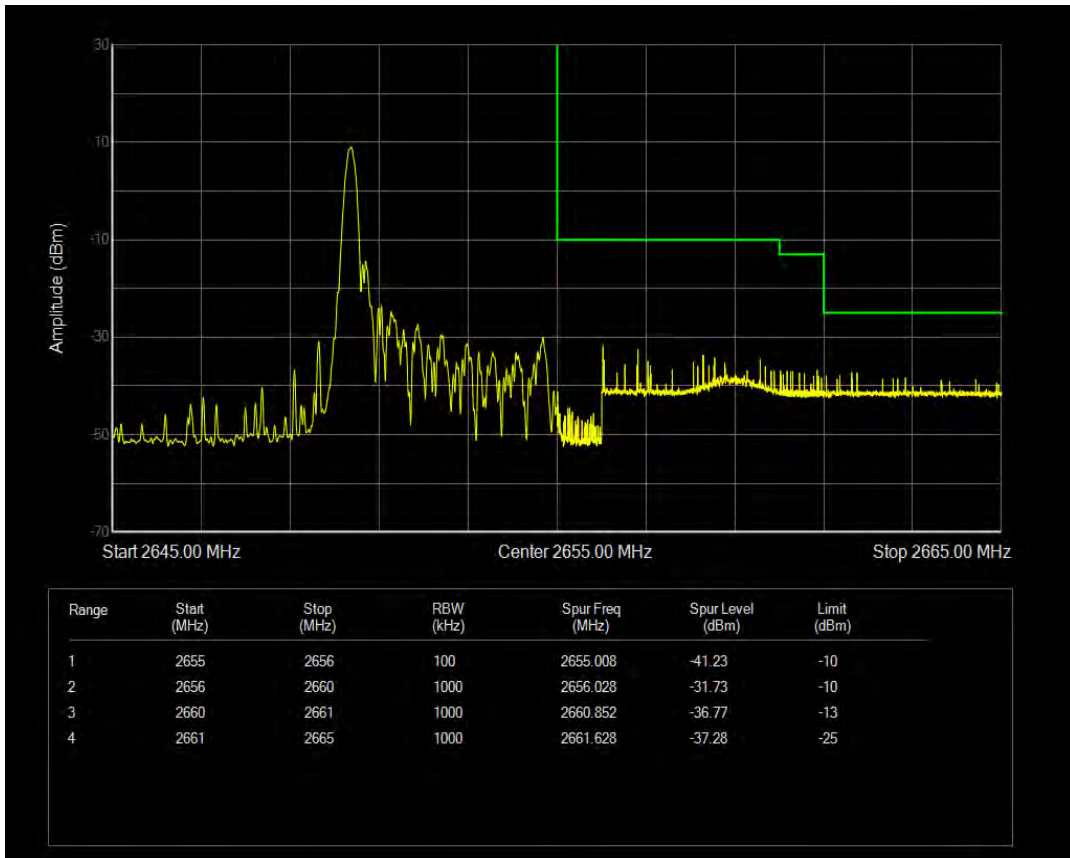

Band41(2535-2655) 16QAM BW=5MHz Channel=40065 RB Size=25 Position=#0

Band41(2535-2655) QPSK BW=5MHz Channel=41215 RB Size=1 Position=#0

Band41(2535-2655) QPSK BW=5MHz Channel=41215 RB Size=1 Position=#Max