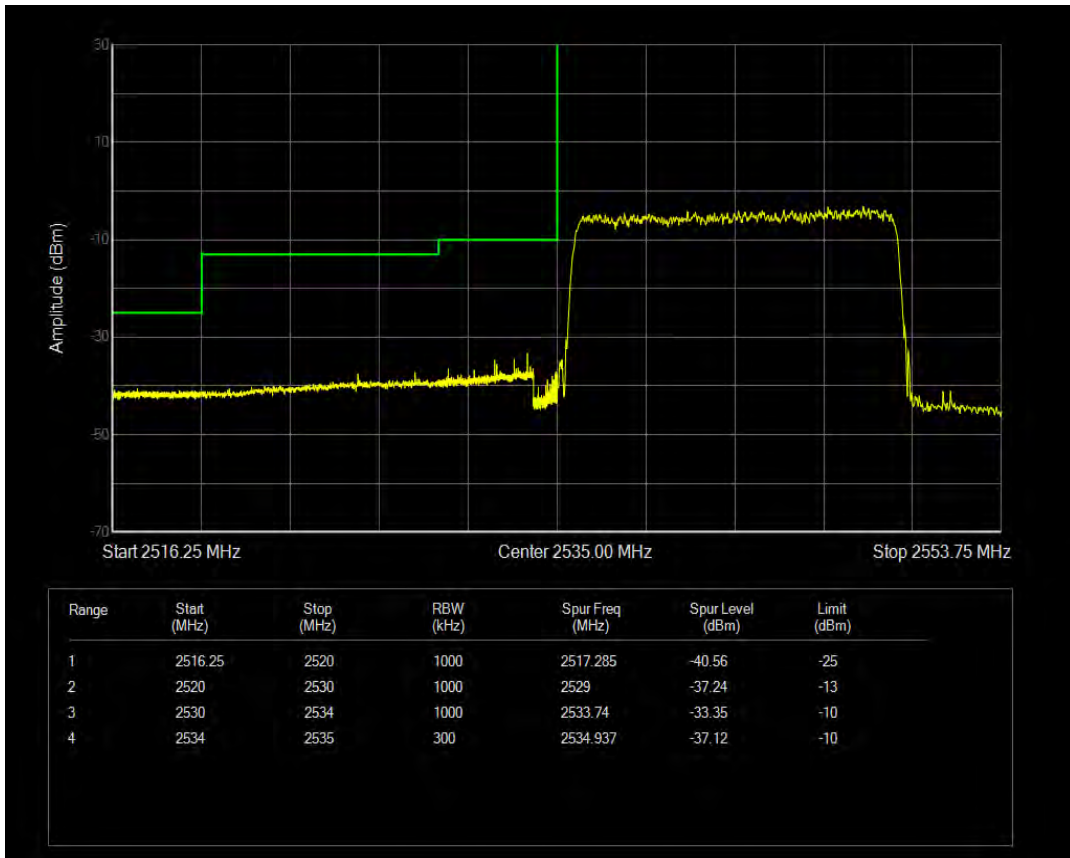

Band41(2535-2655) QPSK BW=15MHz Channel=40115 RB Size=75 Position=#0