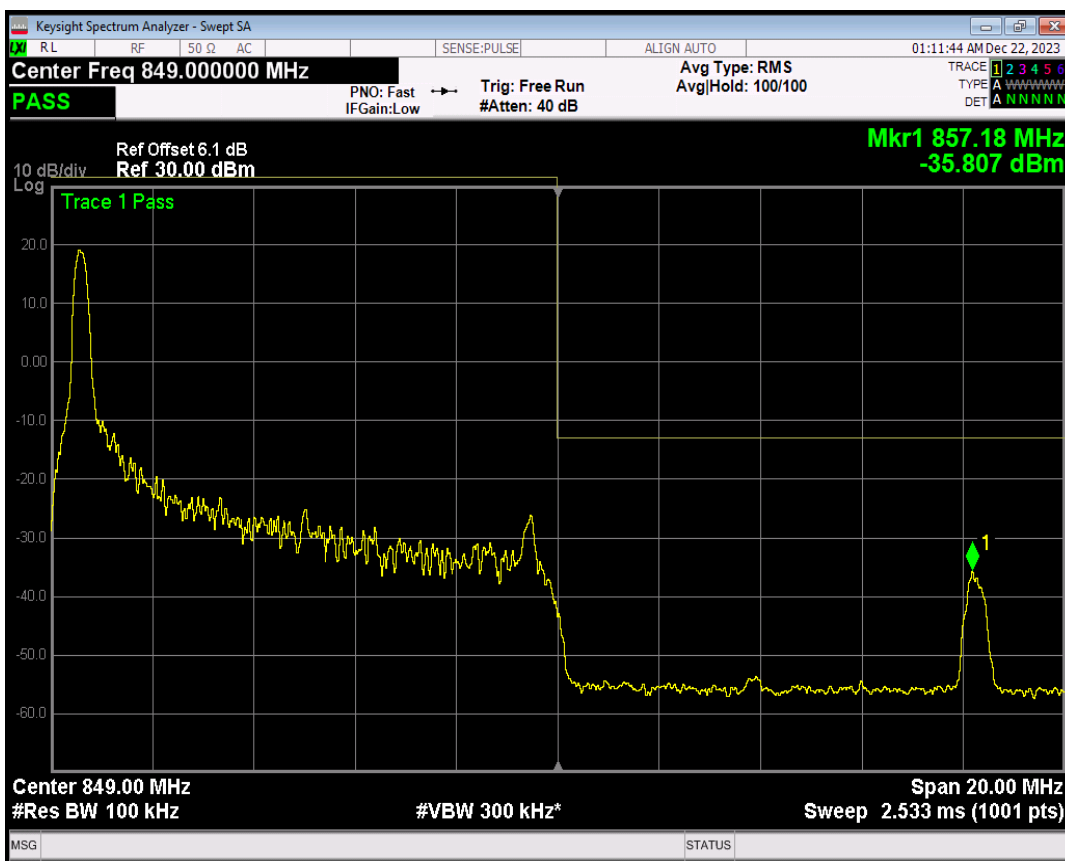

Band5 16QAM BW=10MHz Channel=20600 RB Size=1 Position=#0