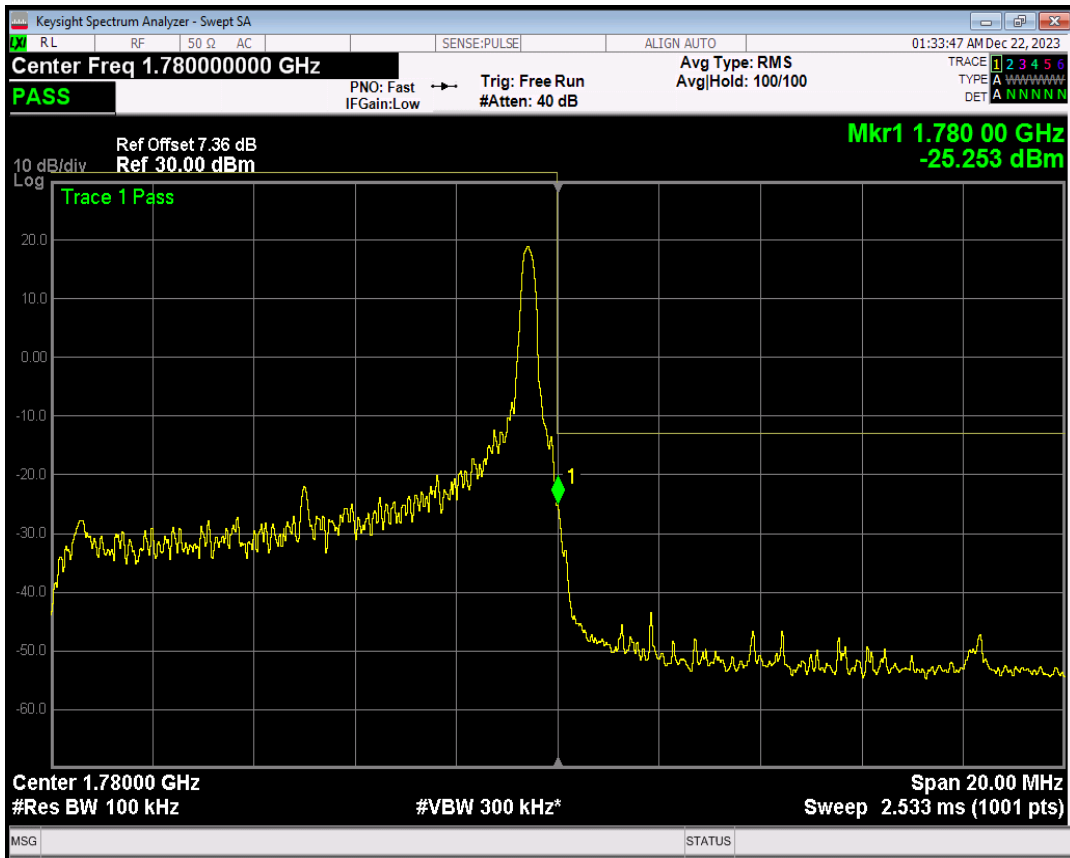

Band66 QPSK BW=10MHz Channel=132622 RB Size=1 Position=#Max

Band66 QPSK BW=10MHz Channel=132622 RB Size=50 Position=#0

Band66 16QAM BW=10MHz Channel=132622 RB Size=1 Position=#0

Band66 16QAM BW=10MHz Channel=132622 RB Size=1 Position=#Max