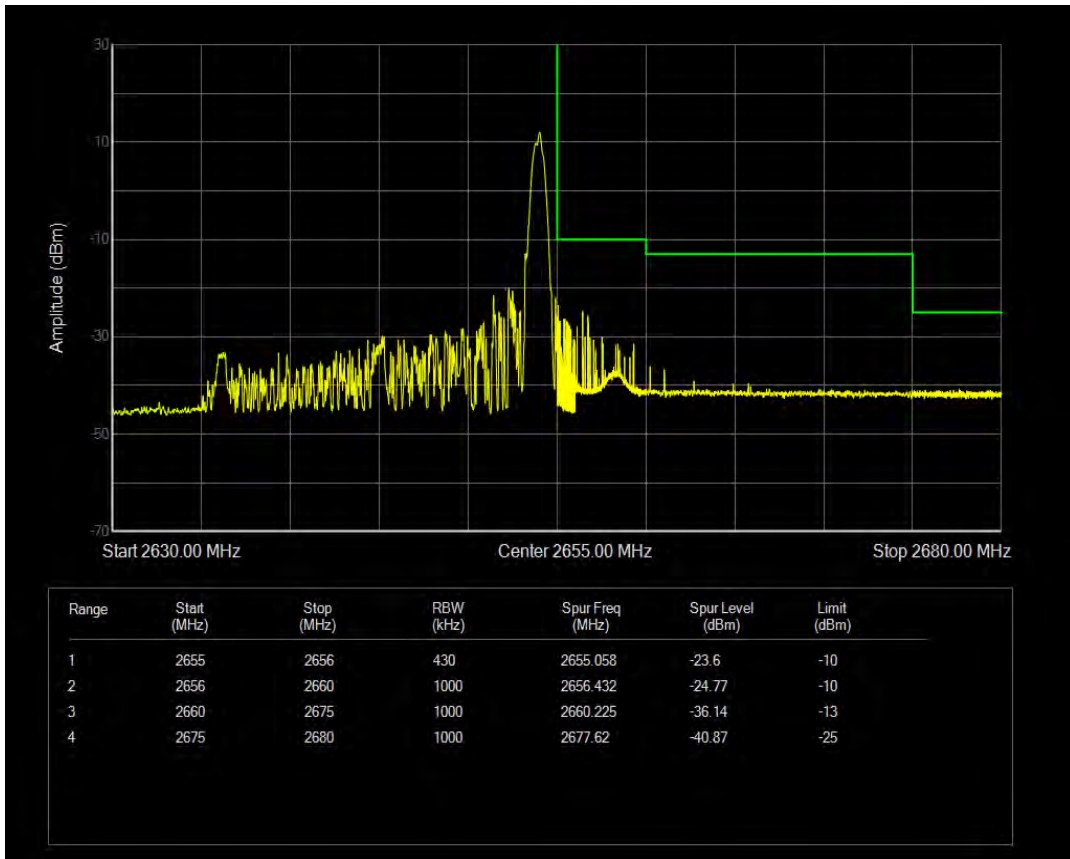

Band41(2535-2655) QPSK BW=20MHz Channel=41140 RB Size=1 Position=#Max