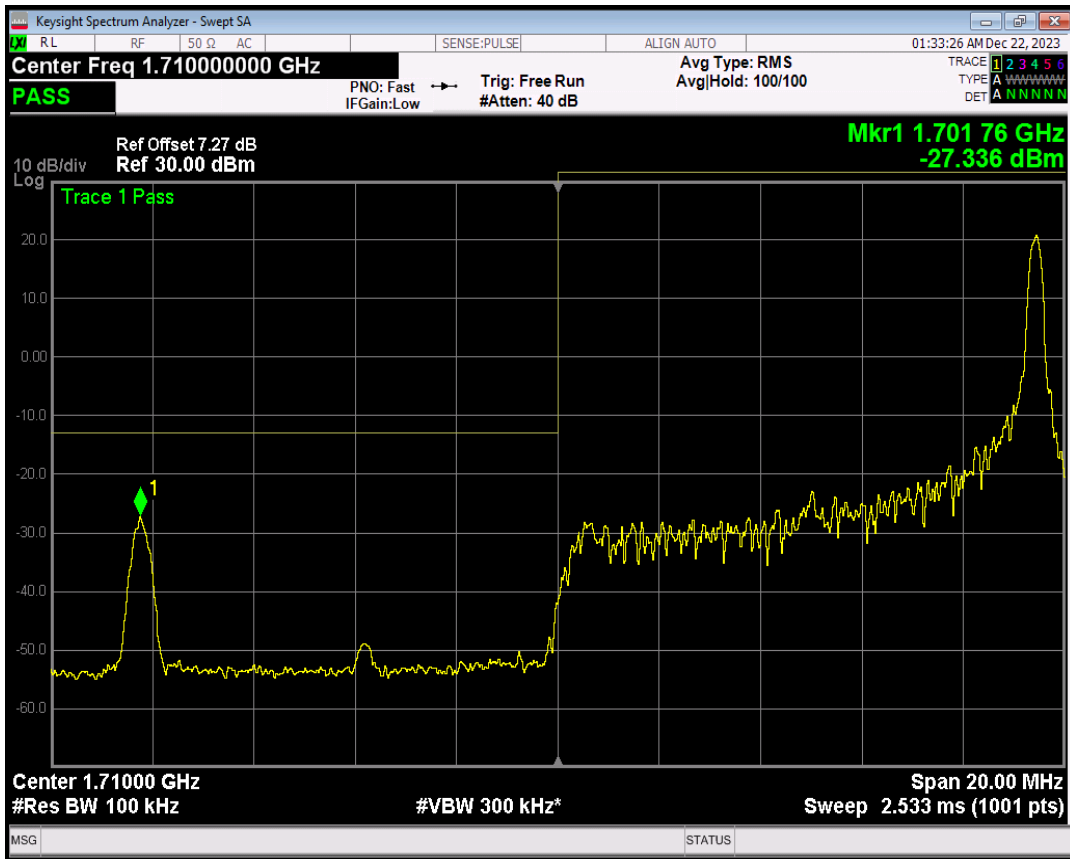

Band66 16QAM BW=5MHz Channel=132647 RB Size=25 Position=#0

Band66 QPSK BW=10MHz Channel=132022 RB Size=1 Position=#0

Band66 QPSK BW=10MHz Channel=132022 RB Size=1 Position=#Max

Band66 QPSK BW=10MHz Channel=132022 RB Size=50 Position=#0