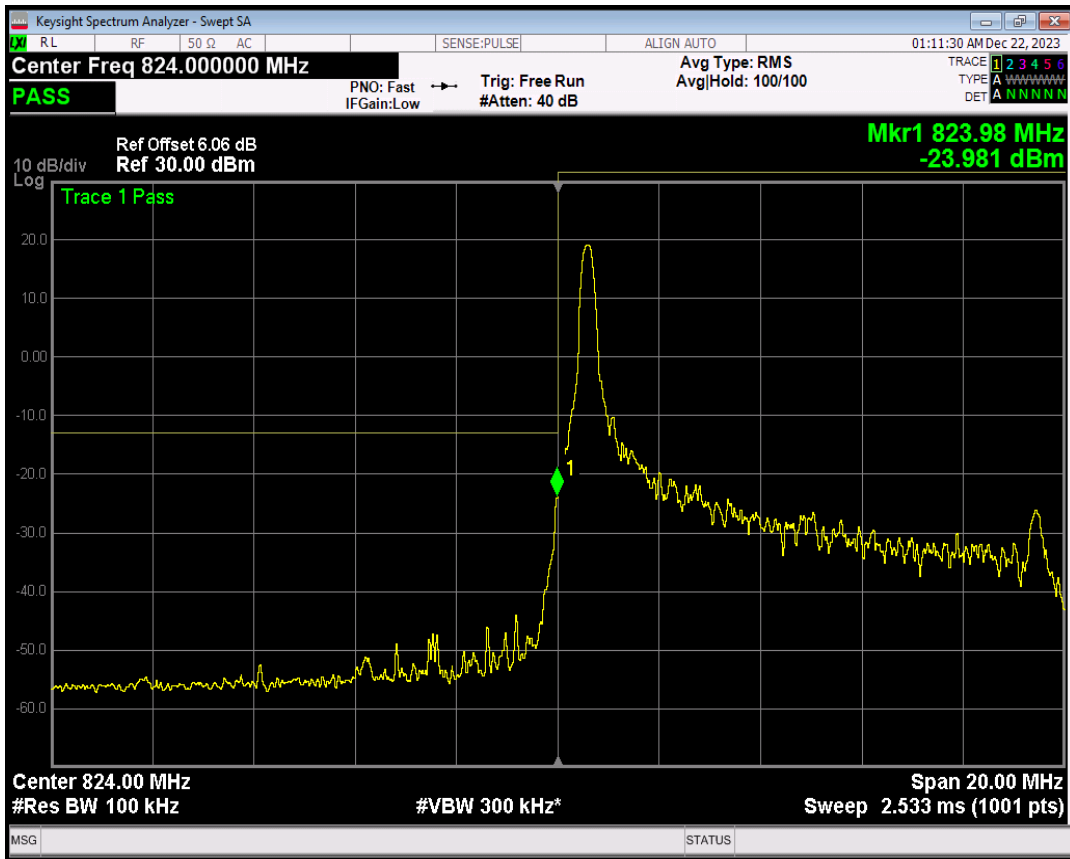

Band5 16QAM BW=10MHz Channel=20450 RB Size=1 Position=#0