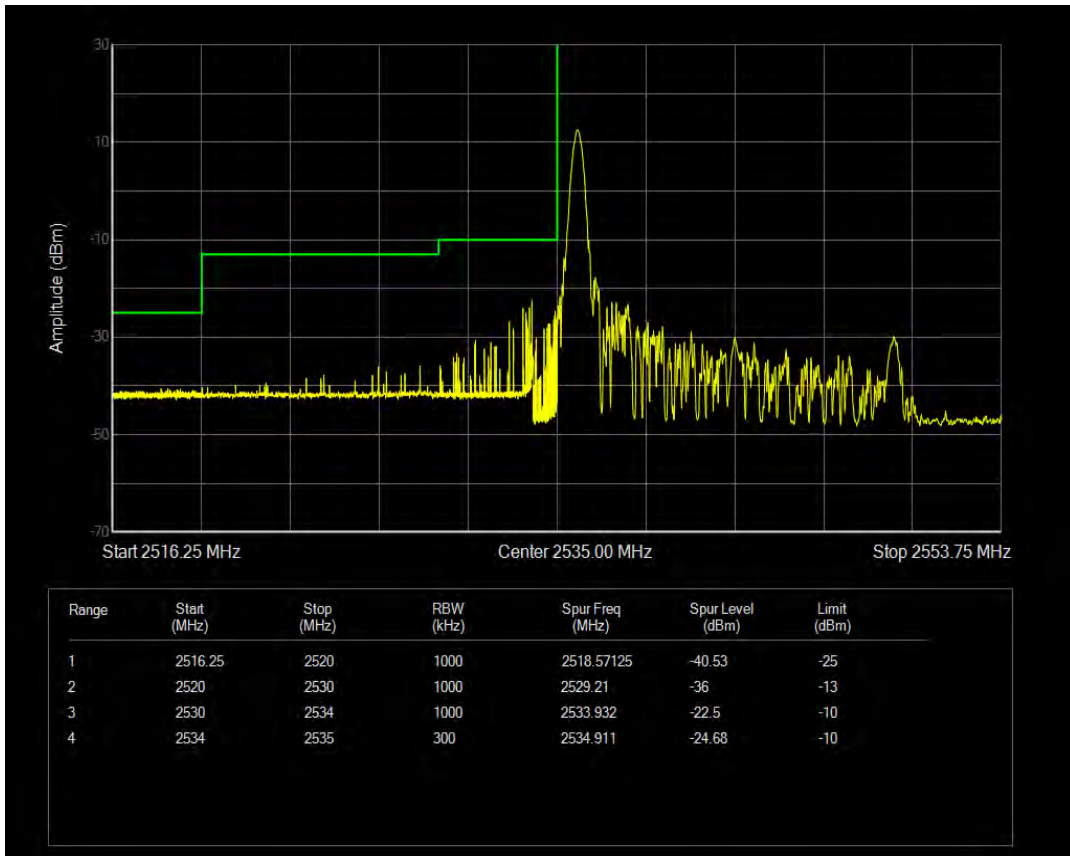

Band41(2535-2655) QPSK BW=15MHz Channel=40115 RB Size=1 Position=#0