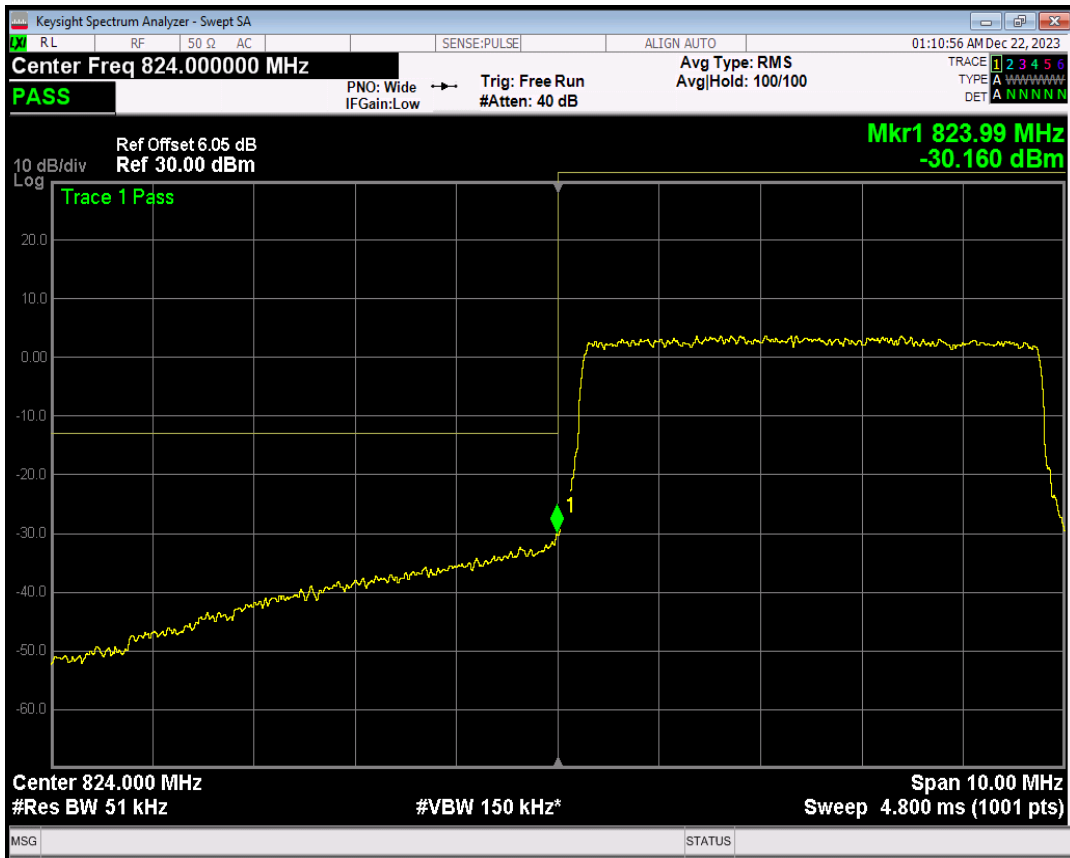

Band5 16QAM BW=3MHz Channel=20635 RB Size=15 Position=#0

Band5 QPSK BW=5MHz Channel=20425 RB Size=1 Position=#0

Band5 QPSK BW=5MHz Channel=20425 RB Size=1 Position=#Max

Band5 QPSK BW=5MHz Channel=20425 RB Size=25 Position=#0