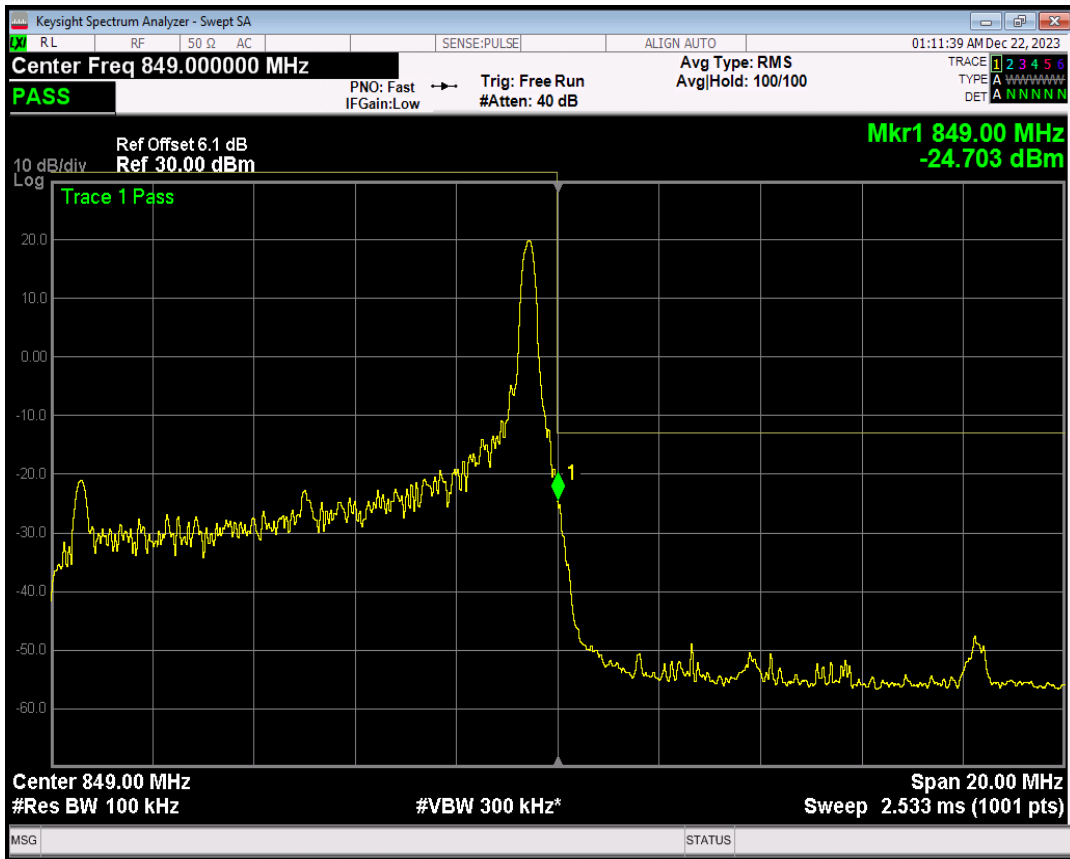

Band5 QPSK BW=10MHz Channel=20600 RB Size=1 Position=#Max