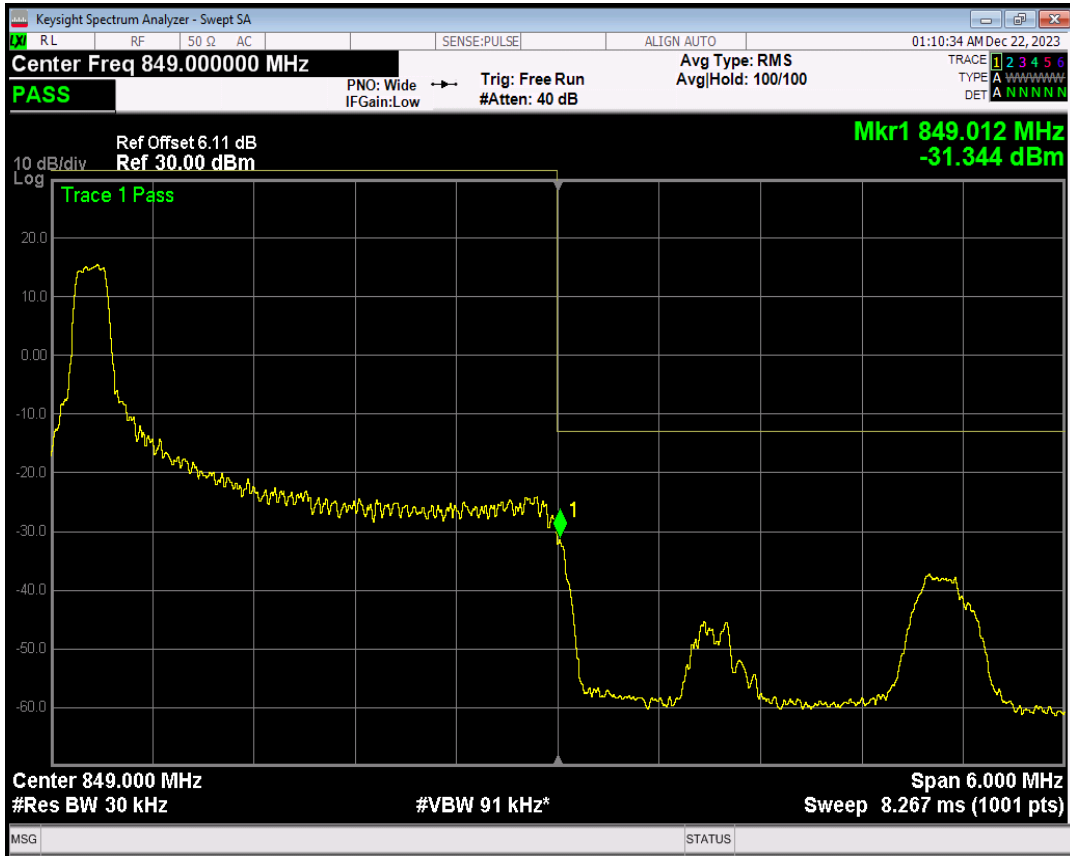

Band5 16QAM BW=3MHz Channel=20415 RB Size=1 Position=#0

Band5 16QAM BW=3MHz Channel=20415 RB Size=1 Position=#Max

Band5 16QAM BW=3MHz Channel=20415 RB Size=15 Position=#0

Band5 QPSK BW=3MHz Channel=20635 RB Size=1 Position=#0