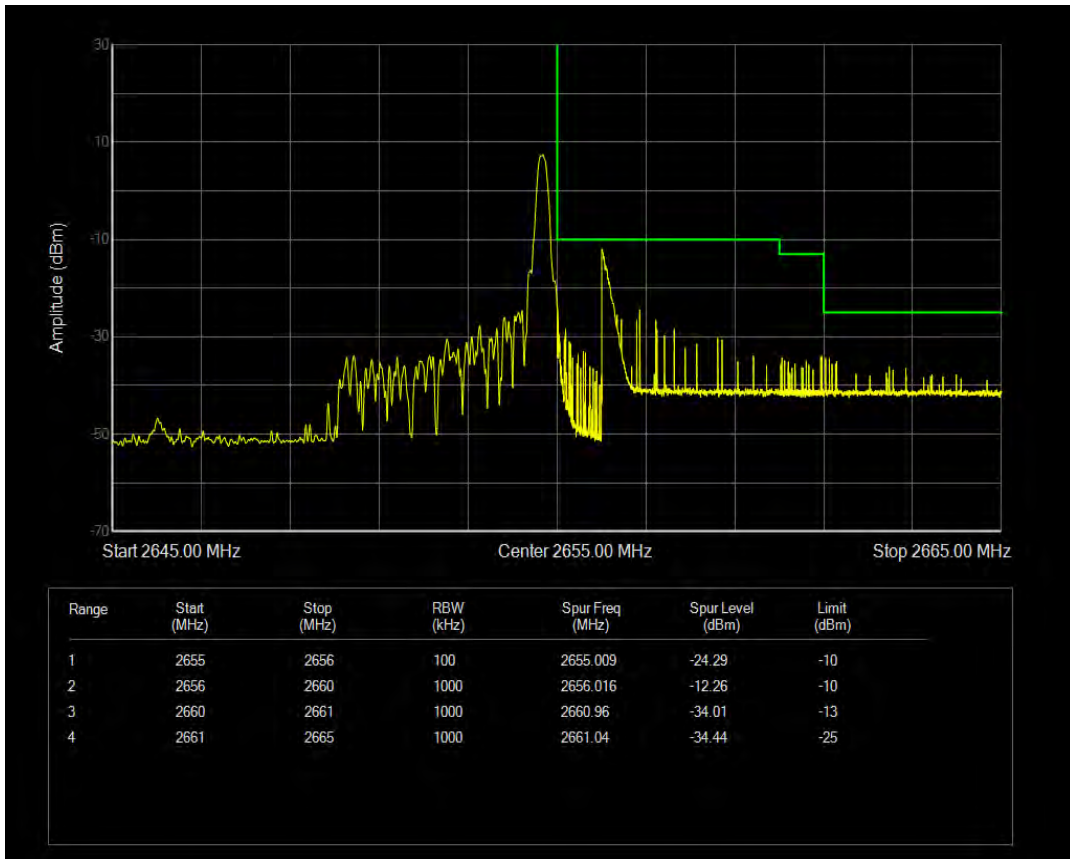

Band41(2535-2655) 16QAM BW=5MHz Channel=40065 RB Size=25 Position=#0

Band41(2535-2655) QPSK BW=5MHz Channel=41215 RB Size=1 Position=#0

Band41(2535-2655) QPSK BW=5MHz Channel=41215 RB Size=1 Position=#Max