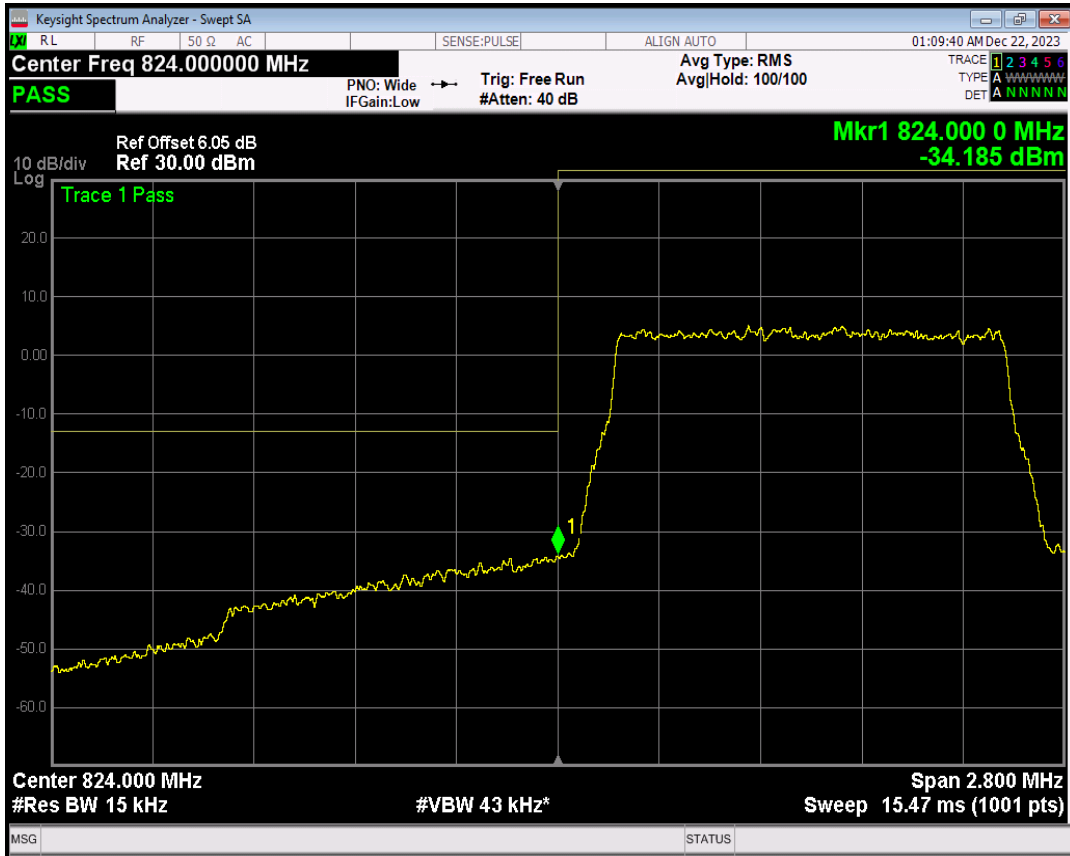

Band41(2535-2655) 16QAM BW=20MHz Channel=41140 RB Size=100 Position=#0

Band5 QPSK BW=1.4MHz Channel=20407 RB Size=1 Position=#0

Band5 QPSK BW=1.4MHz Channel=20407 RB Size=1 Position=#Max

Band5 QPSK BW=1.4MHz Channel=20407 RB Size=6 Position=#0

Band5 16QAM BW=1.4MHz Channel=20407 RB Size=1 Position=#0

Band5 16QAM BW=1.4MHz Channel=20407 RB Size=1 Position=#Max

Band5 16QAM BW=1.4MHz Channel=20407 RB Size=6 Position=#0

Band5 QPSK BW=1.4MHz Channel=20643 RB Size=1 Position=#0