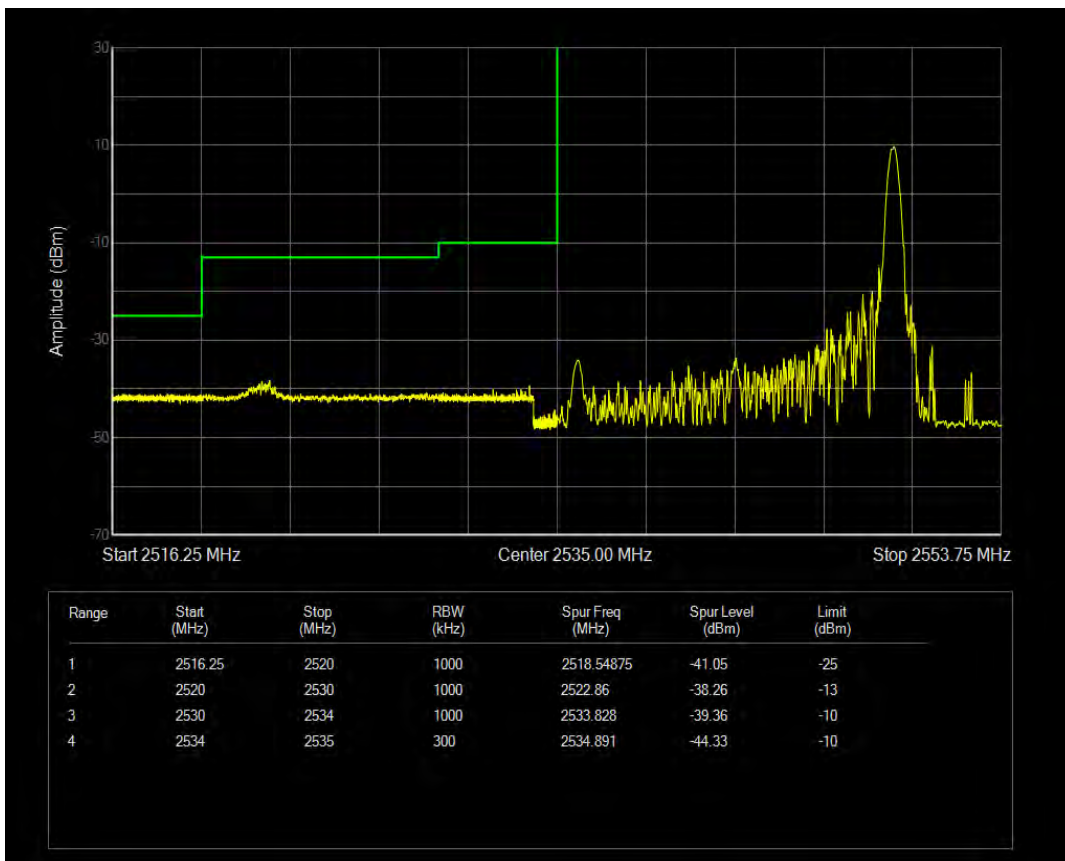

Band41(2535-2655) 16QAM BW=15MHz Channel=40115 RB Size=1 Position=#Max