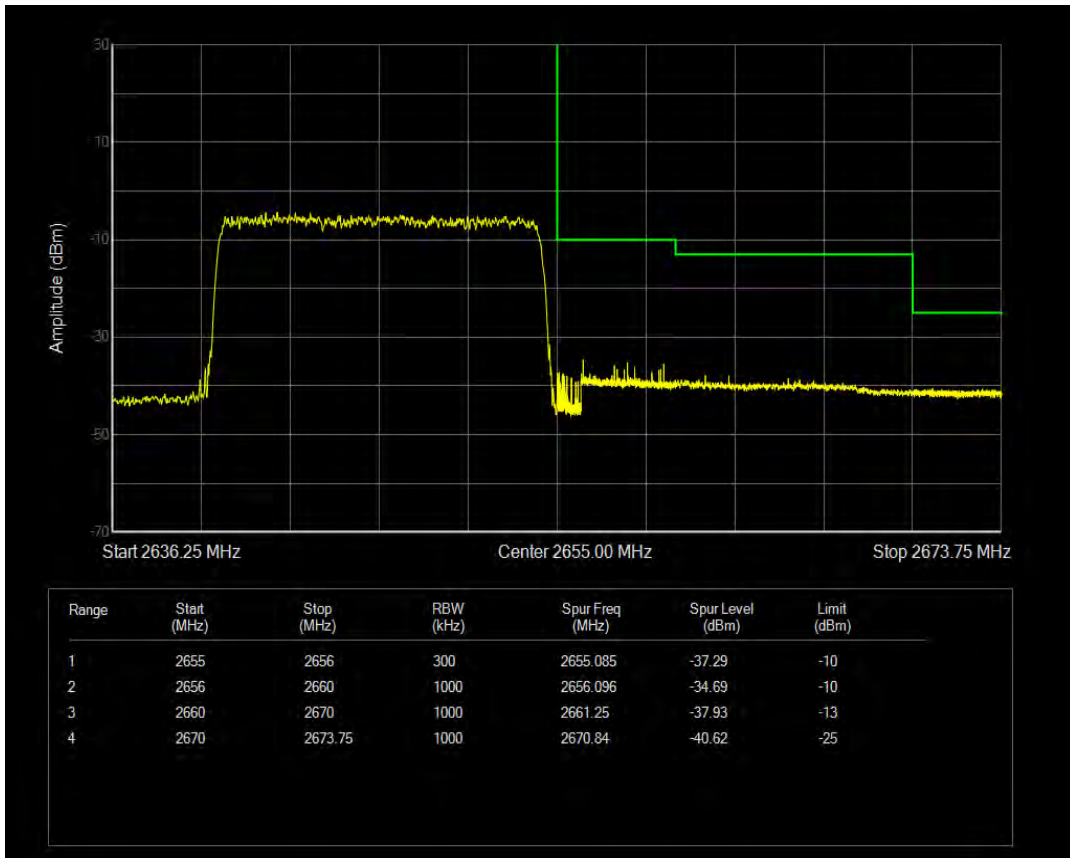

Band41(2535-2655) QPSK BW=15MHz Channel=41165 RB Size=75 Position=#0