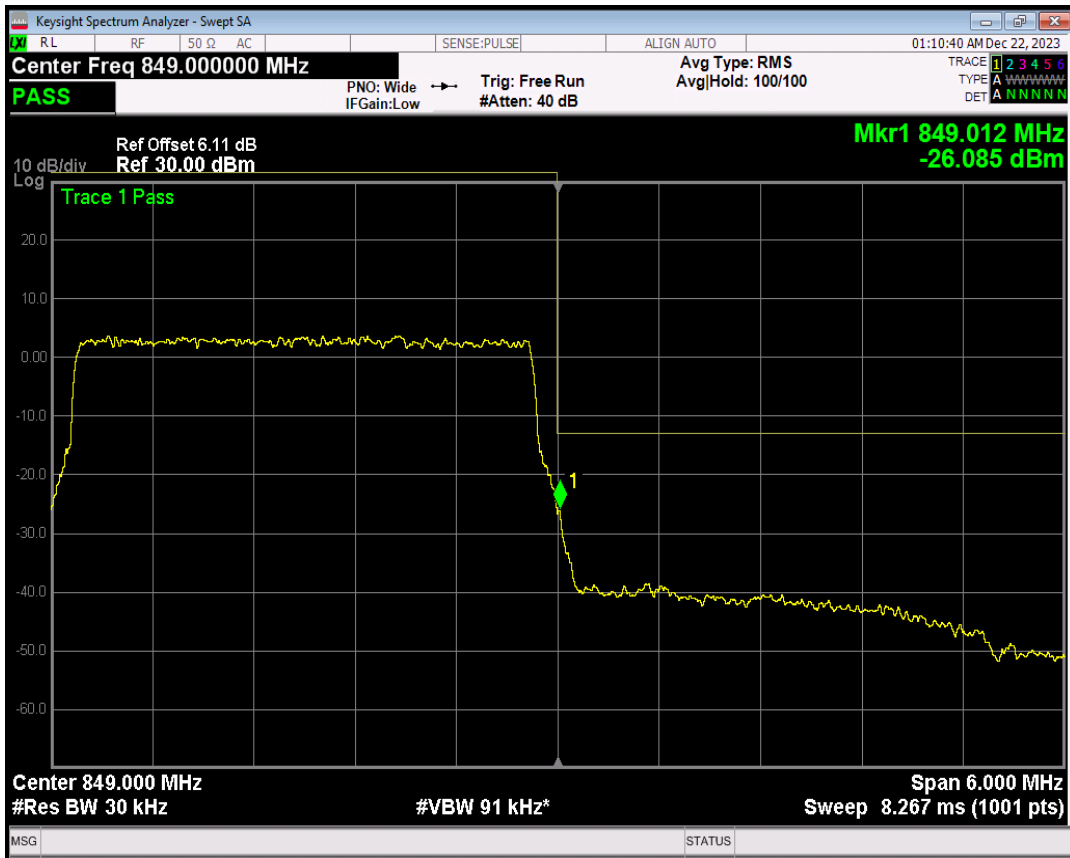

Band5 QPSK BW=3MHz Channel=20635 RB Size=15 Position=#0