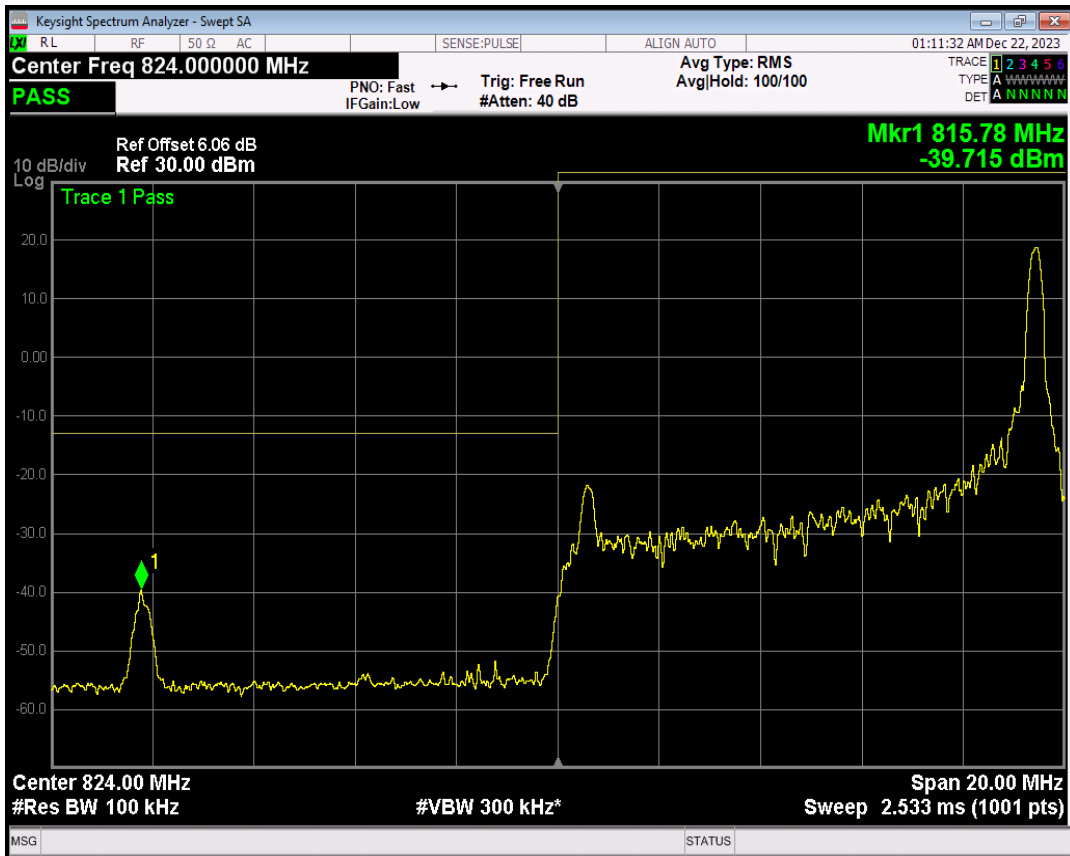

Band5 16QAM BW=10MHz Channel=20450 RB Size=1 Position=#Max