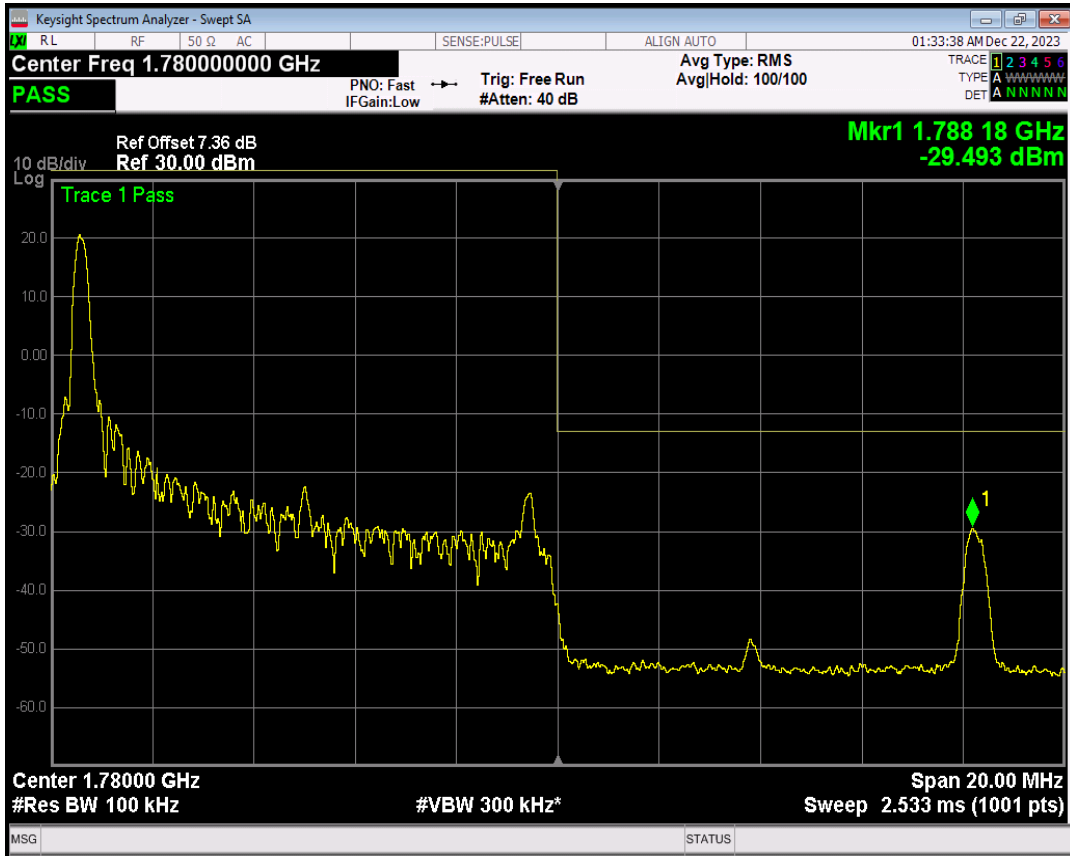

Band66 16QAM BW=10MHz Channel=132022 RB Size=1 Position=#0

Band66 16QAM BW=10MHz Channel=132022 RB Size=1 Position=#Max

Band66 16QAM BW=10MHz Channel=132022 RB Size=50 Position=#0

Band66 QPSK BW=10MHz Channel=132622 RB Size=1 Position=#0