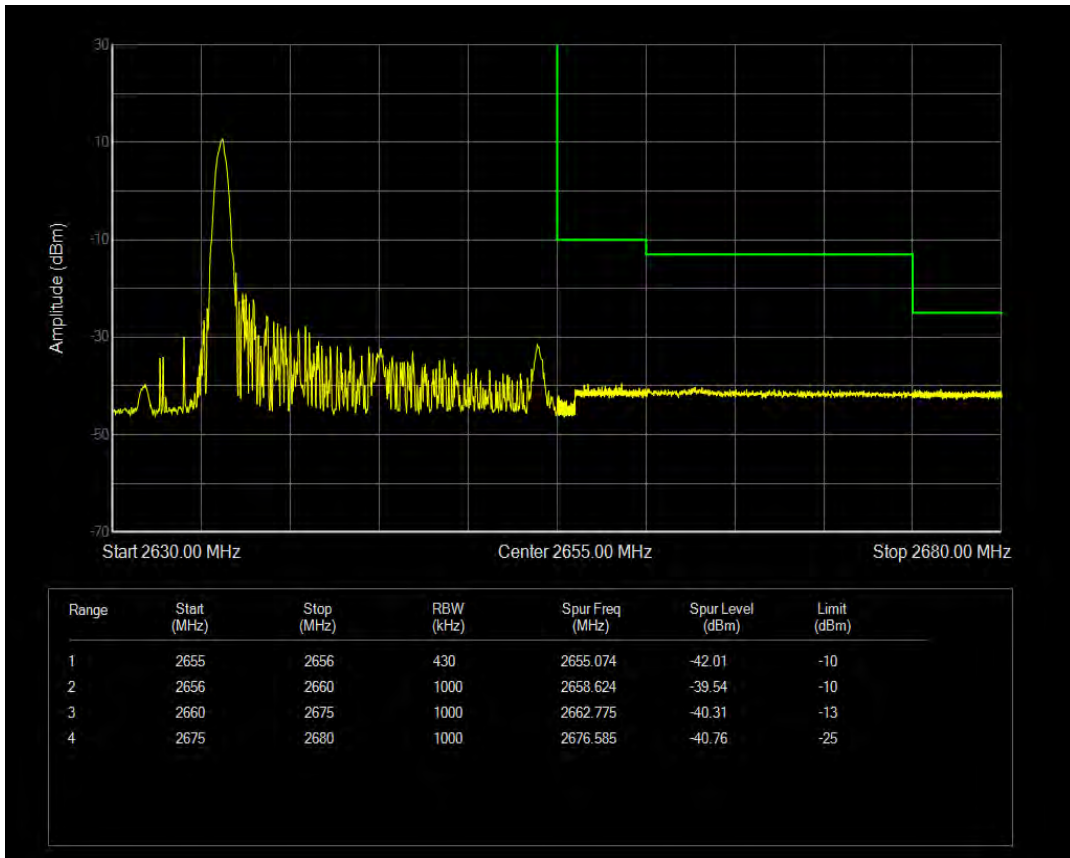

Band41(2535-2655) 16QAM BW=20MHz Channel=41140 RB Size=1 Position=#0