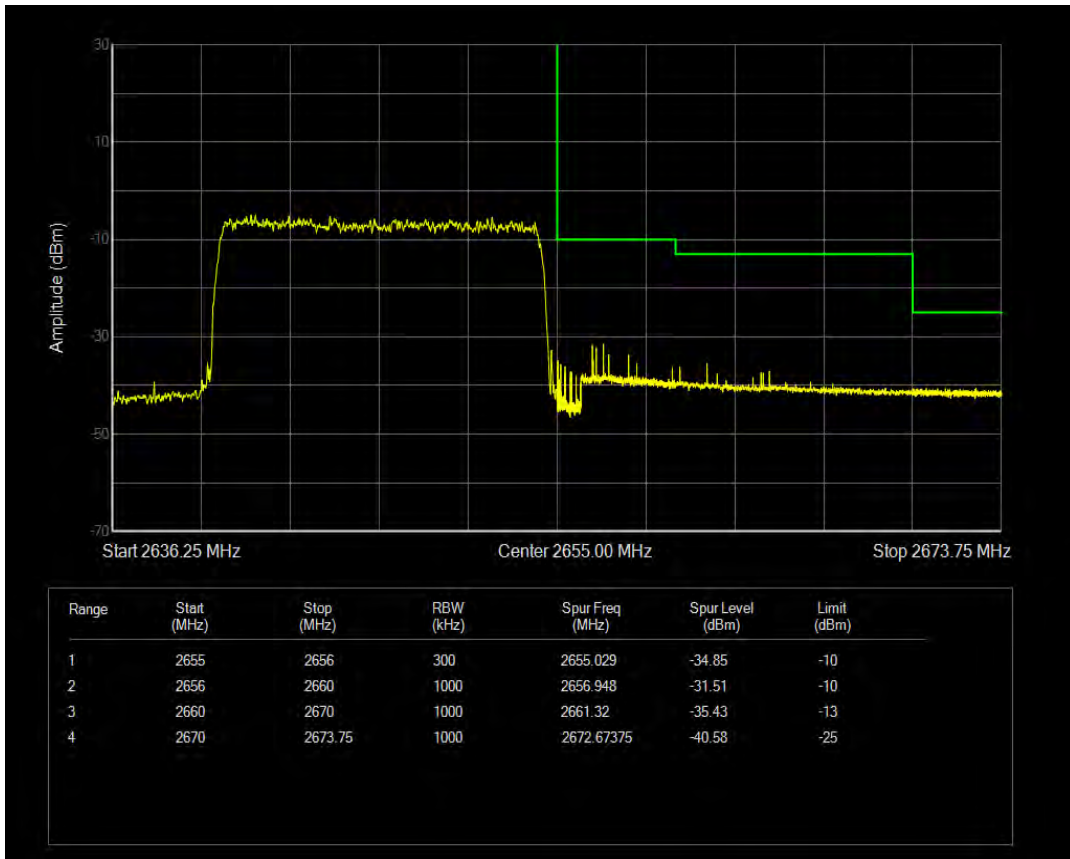

Band41(2535-2655) 16QAM BW=15MHz Channel=41165 RB Size=75 Position=#0