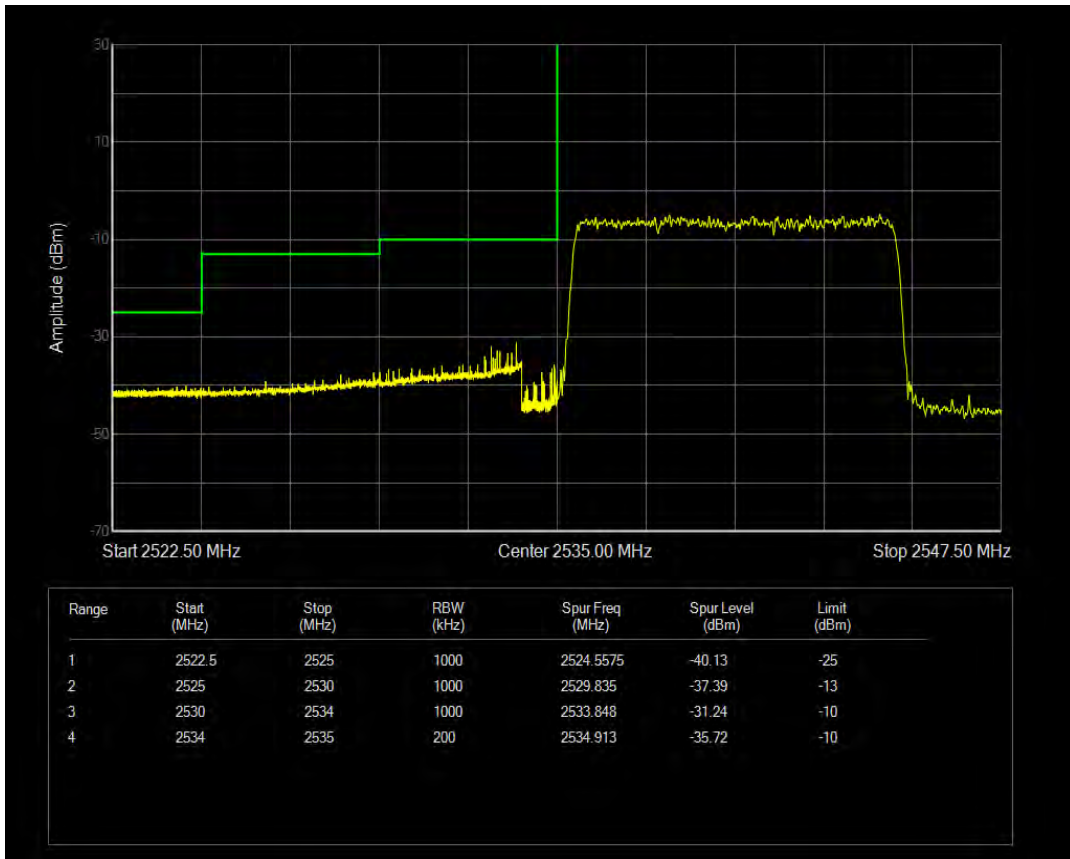

Band41(2535-2655) 16QAM BW=10MHz Channel=40090 RB Size=50 Position=#0