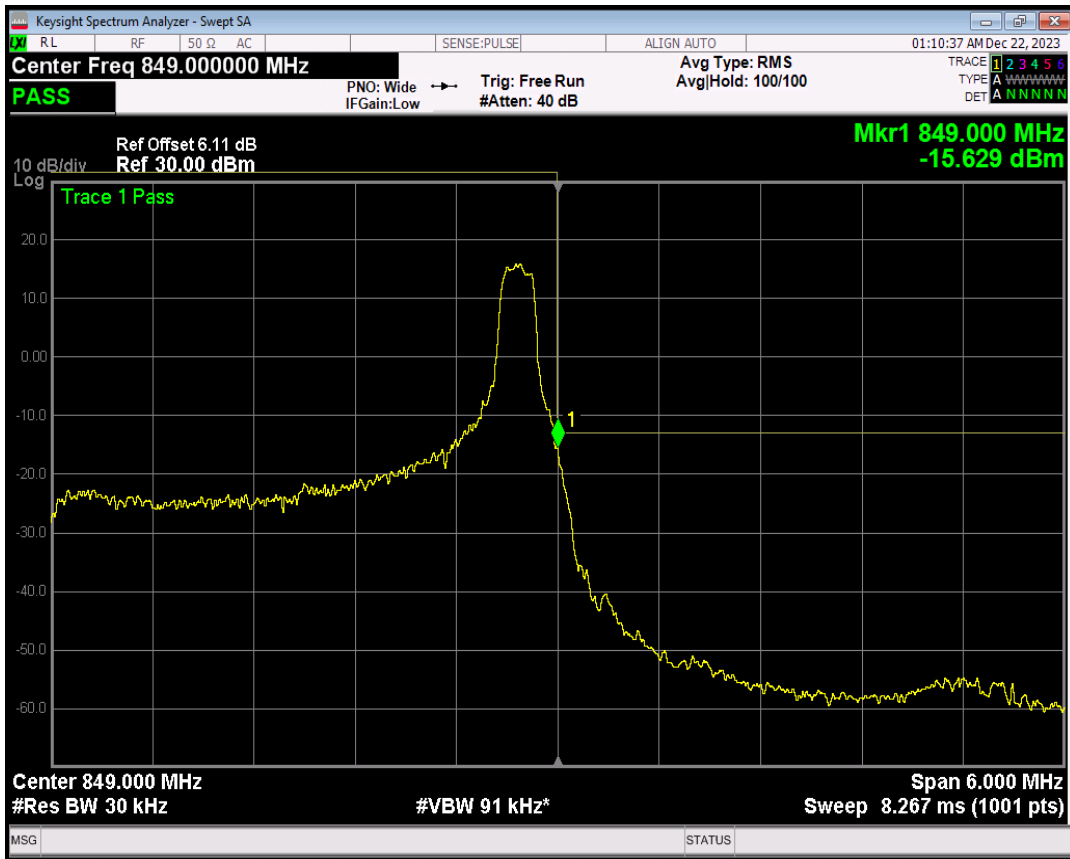

Band5 QPSK BW=3MHz Channel=20635 RB Size=1 Position=#Max