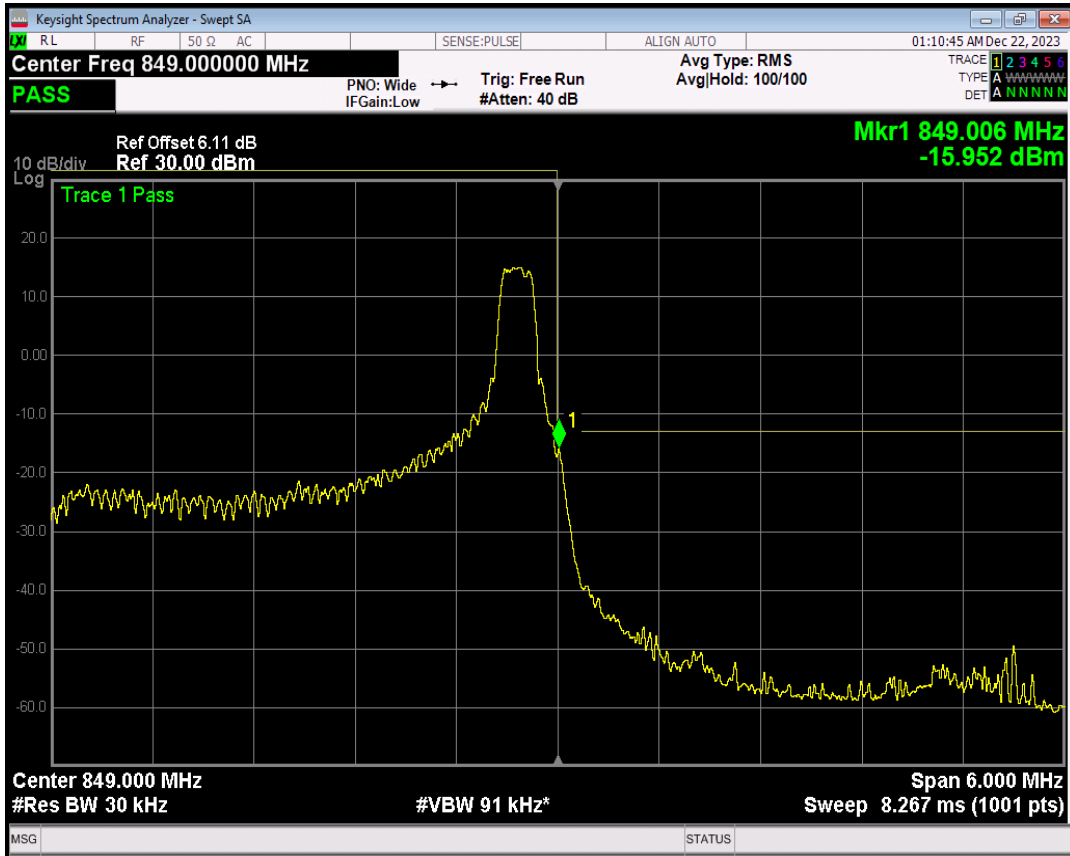

Band5 QPSK BW=3MHz Channel=20635 RB Size=1 Position=#Max

Band5 QPSK BW=3MHz Channel=20635 RB Size=15 Position=#0

Band5 16QAM BW=3MHz Channel=20635 RB Size=1 Position=#0

Band5 16QAM BW=3MHz Channel=20635 RB Size=1 Position=#Max