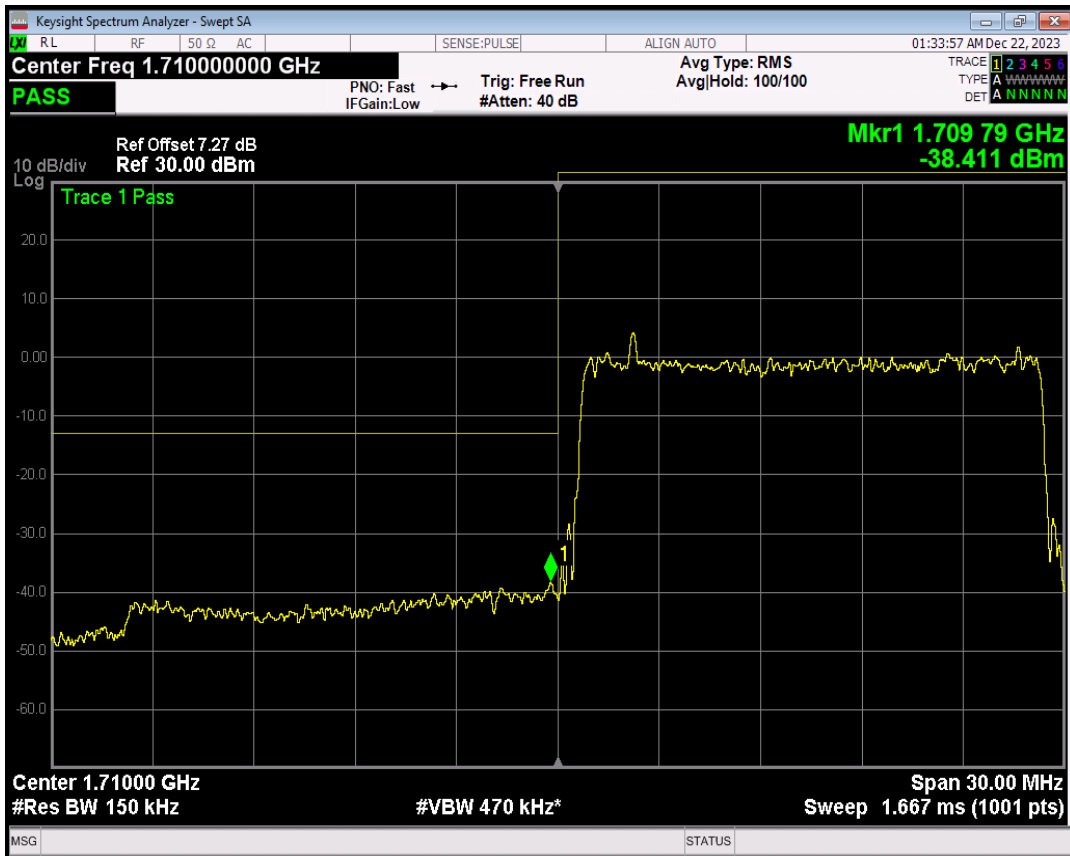

Band66 16QAM BW=10MHz Channel=132622 RB Size=50 Position=#0

Band66 QPSK BW=15MHz Channel=132047 RB Size=1 Position=#0

Band66 QPSK BW=15MHz Channel=132047 RB Size=1 Position=#Max

Band66 QPSK BW=15MHz Channel=132047 RB Size=75 Position=#0