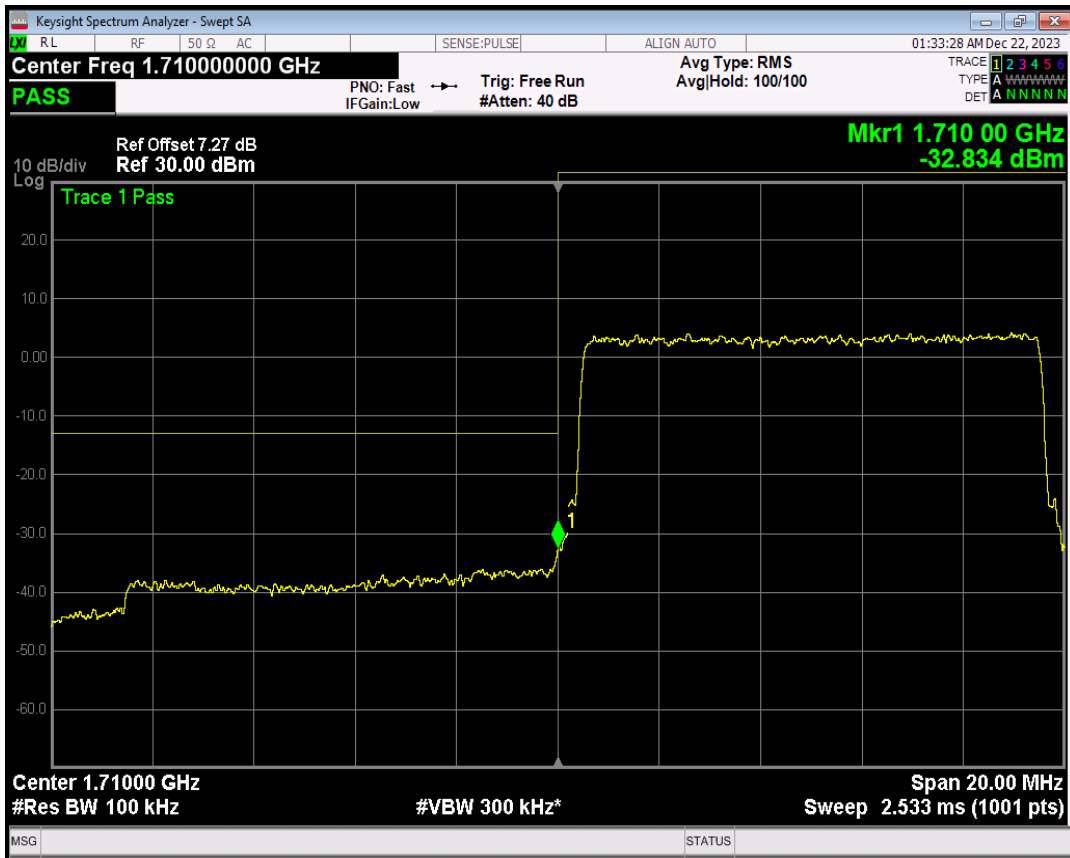

Band66 16QAM BW=5MHz Channel=132647 RB Size=25 Position=#0

Band66 QPSK BW=10MHz Channel=132022 RB Size=1 Position=#0

Band66 QPSK BW=10MHz Channel=132022 RB Size=1 Position=#Max

Band66 QPSK BW=10MHz Channel=132022 RB Size=50 Position=#0