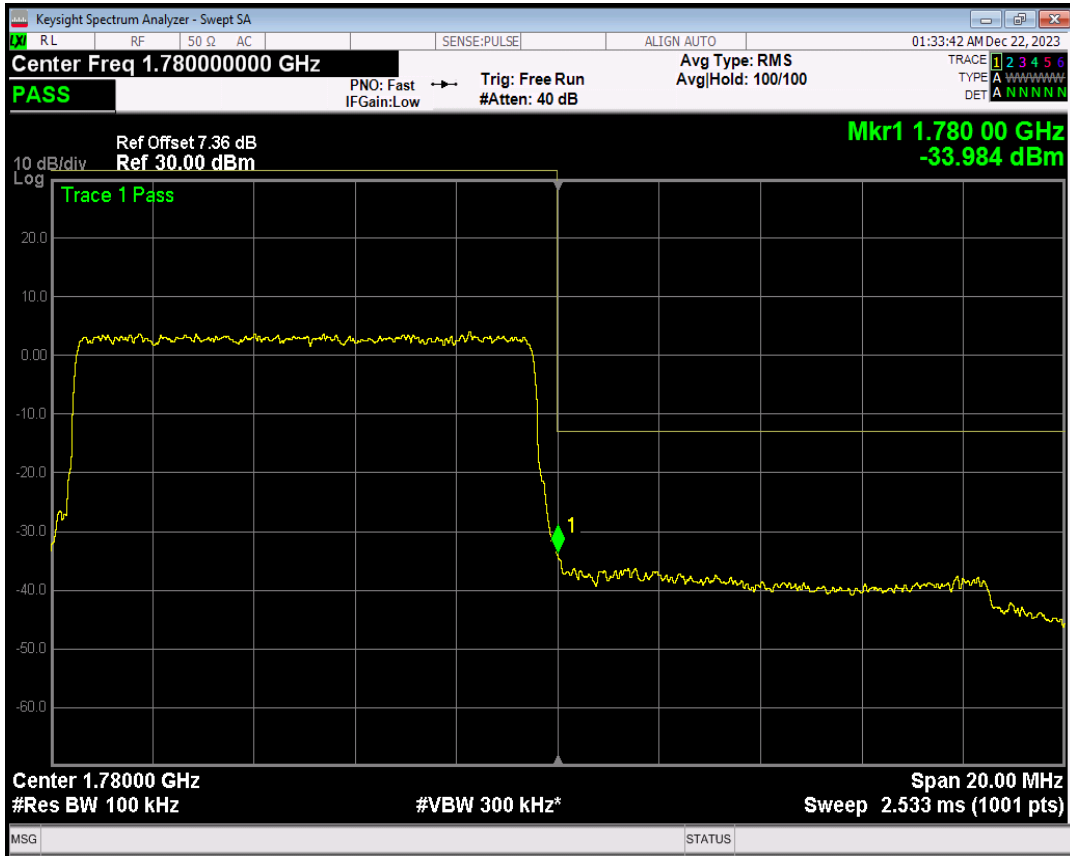

Band66 QPSK BW=10MHz Channel=132622 RB Size=50 Position=#0