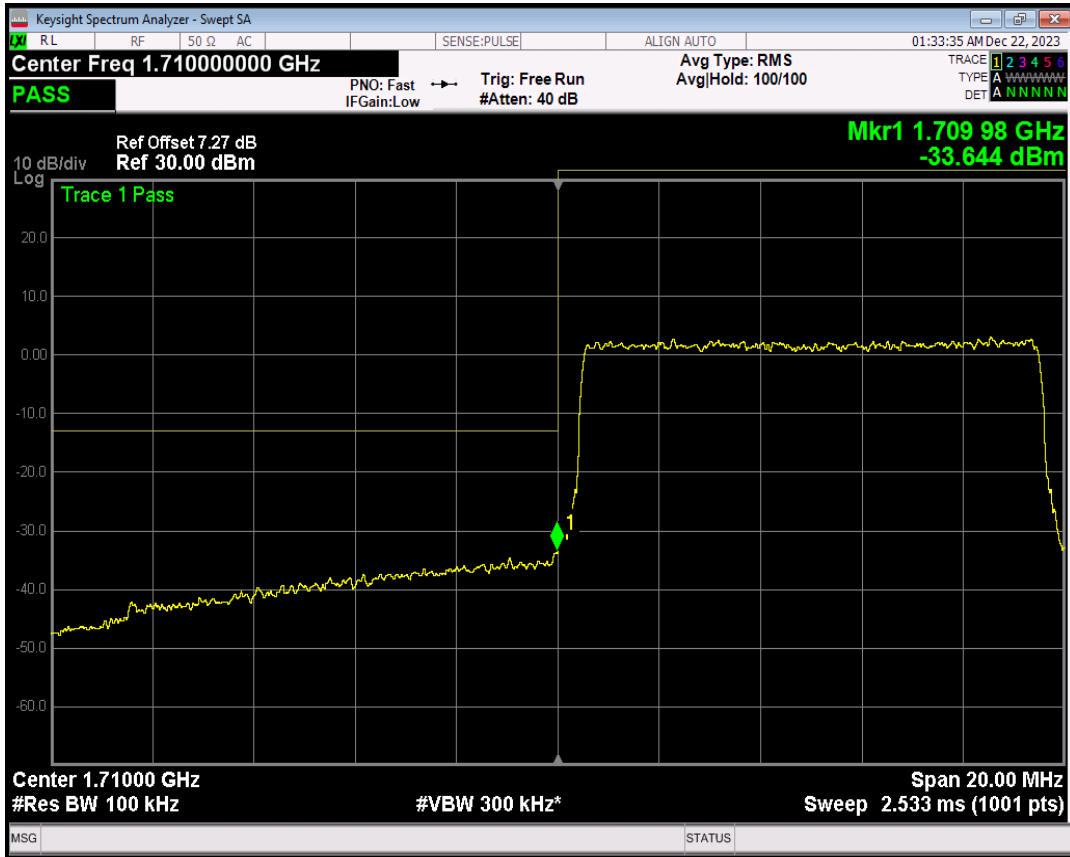

Band66 16QAM BW=10MHz Channel=132022 RB Size=50 Position=#0