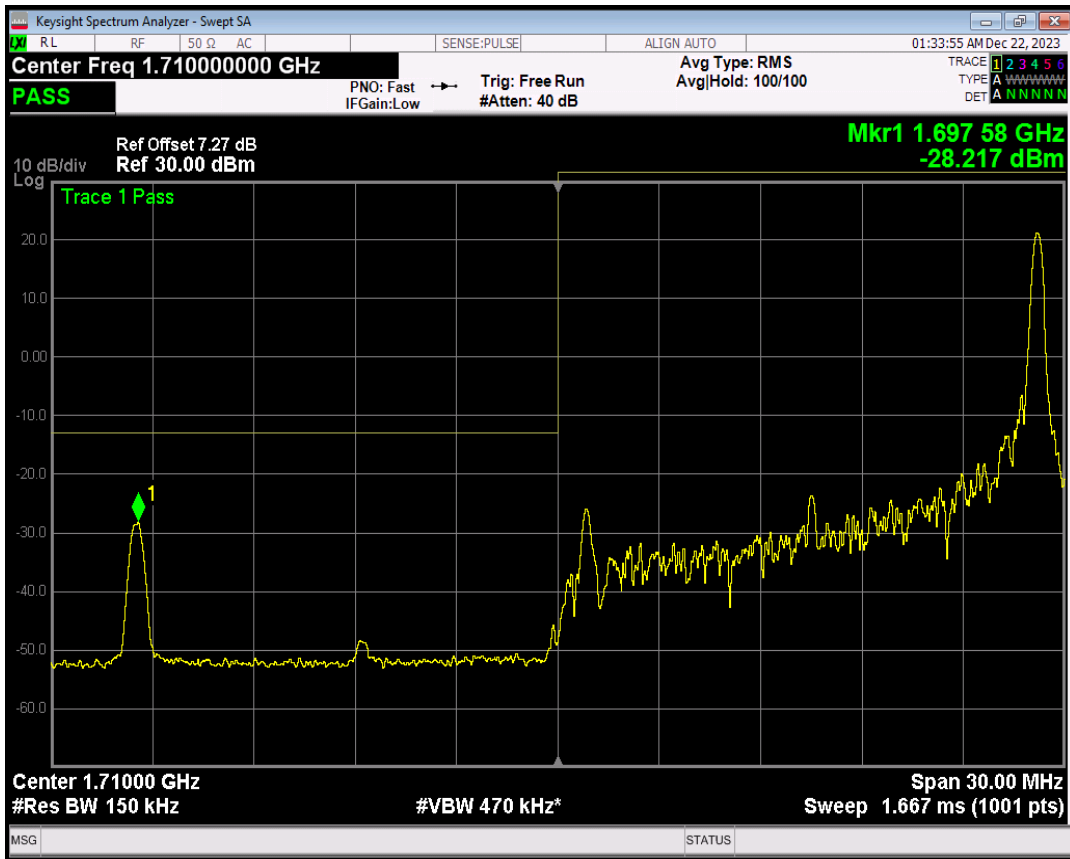

Band66 QPSK BW=15MHz Channel=132047 RB Size=75 Position=#0