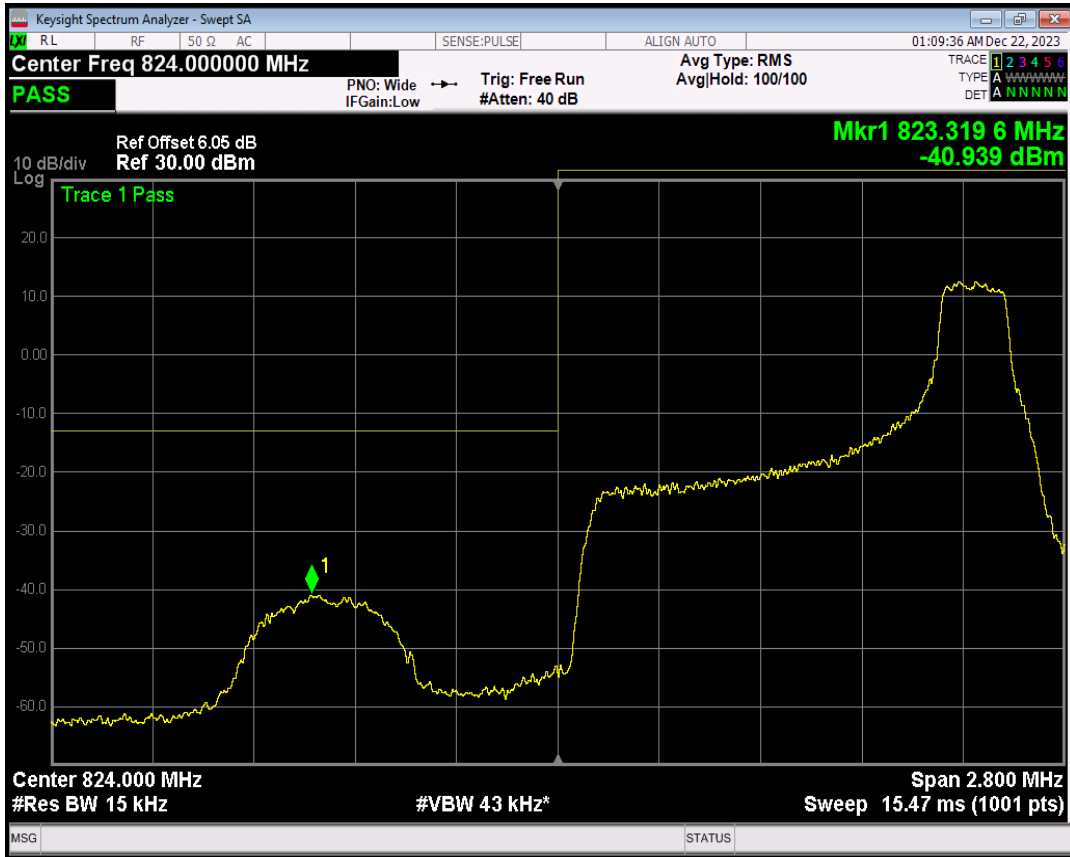

Band5 QPSK BW=1.4MHz Channel=20407 RB Size=1 Position=#Max