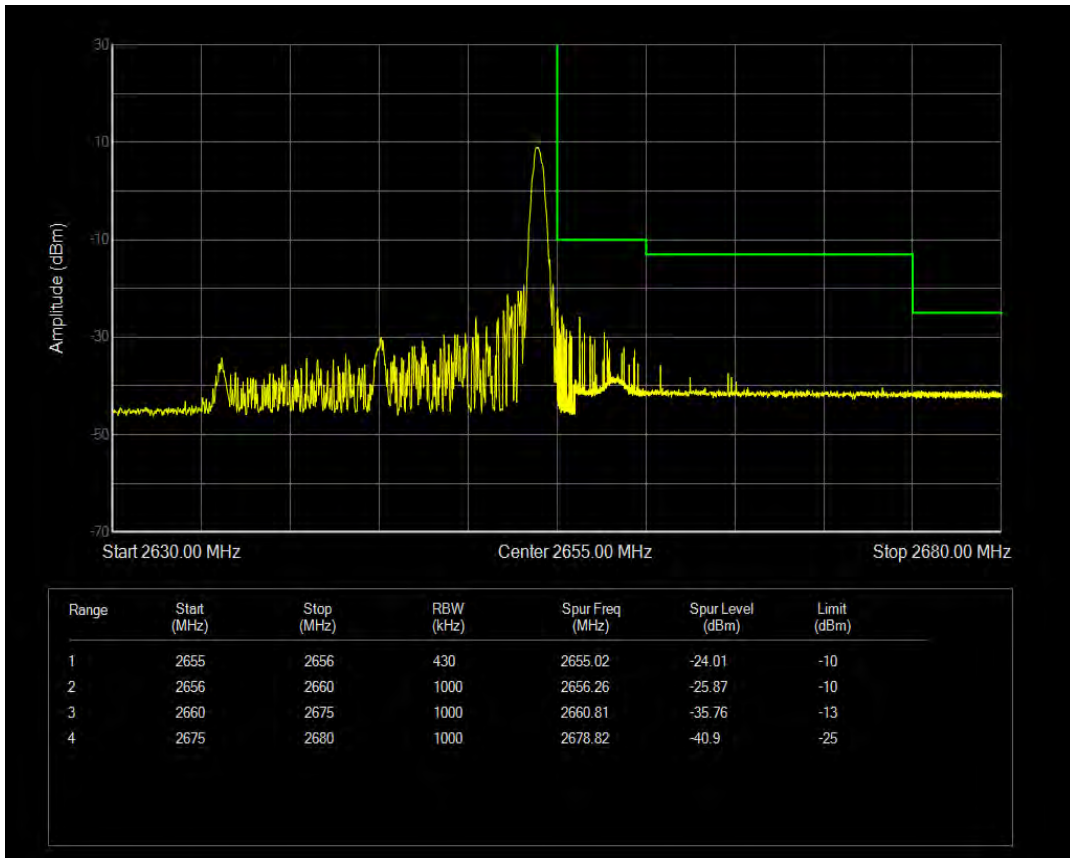

Band41(2535-2655) 16QAM BW=20MHz Channel=41140 RB Size=1 Position=#Max