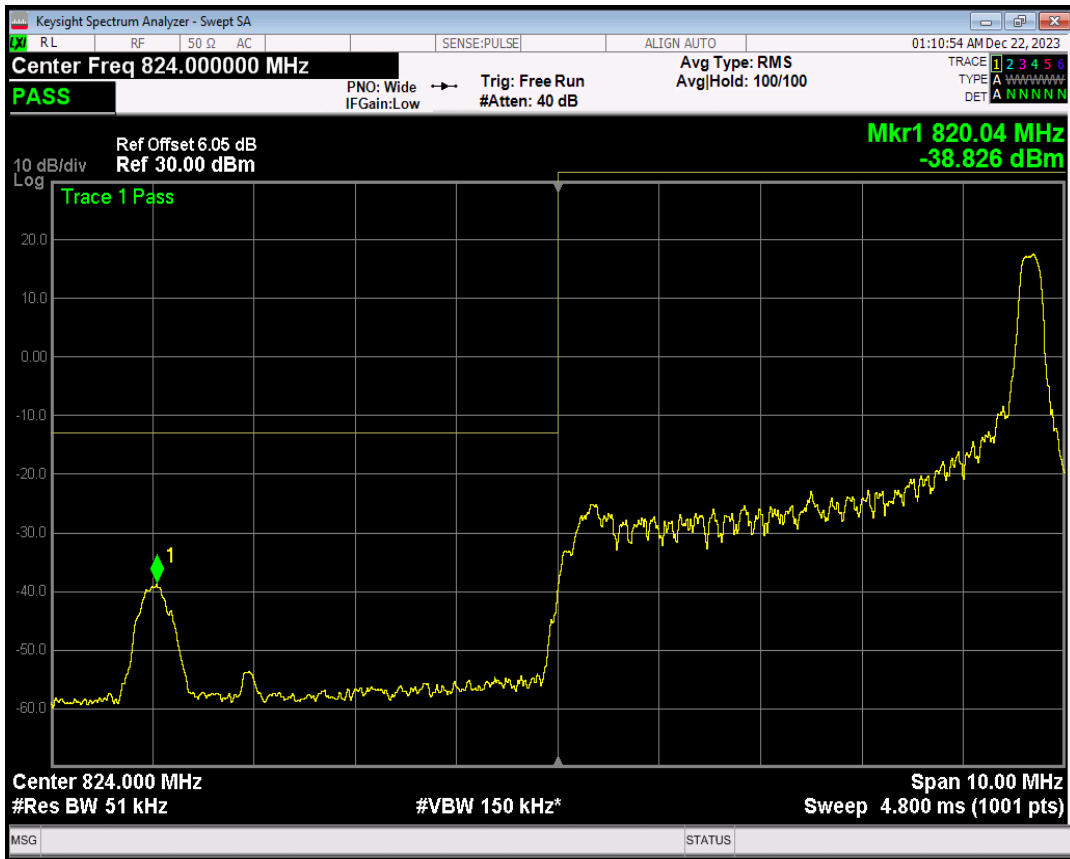

Band5 QPSK BW=5MHz Channel=20425 RB Size=1 Position=#Max