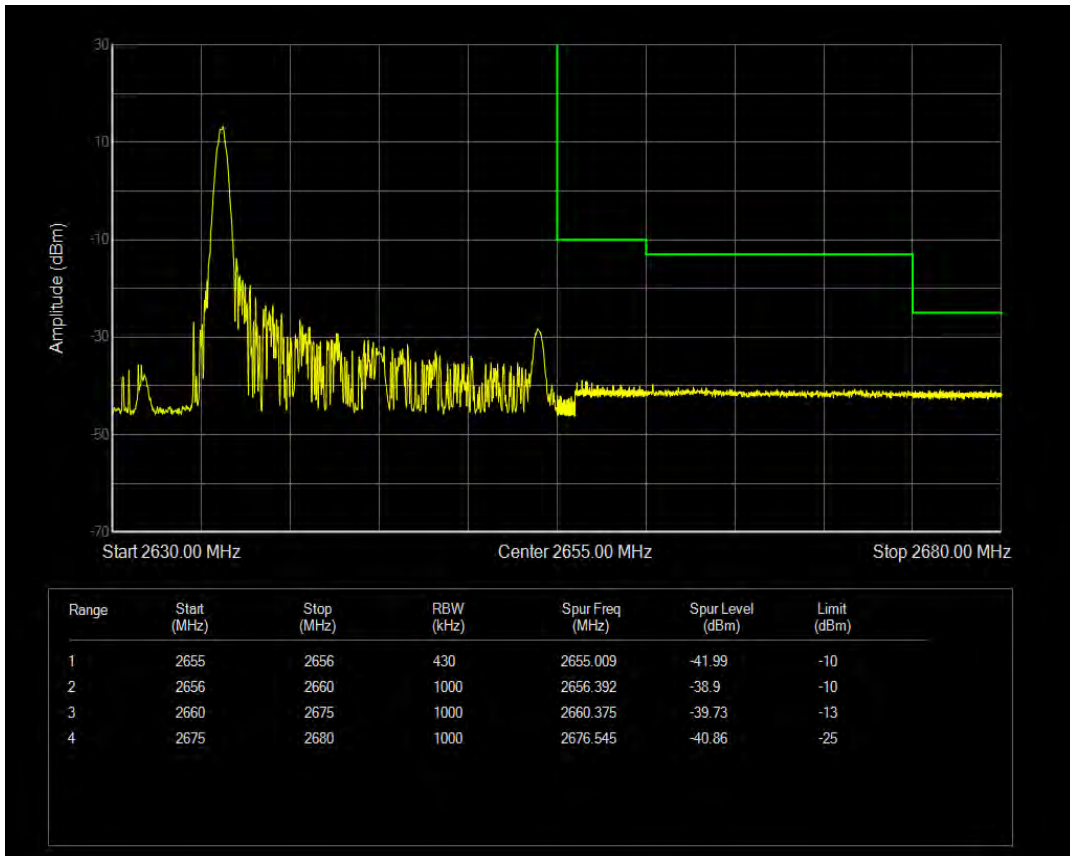

Band41(2535-2655) QPSK BW=20MHz Channel=41140 RB Size=1 Position=#0