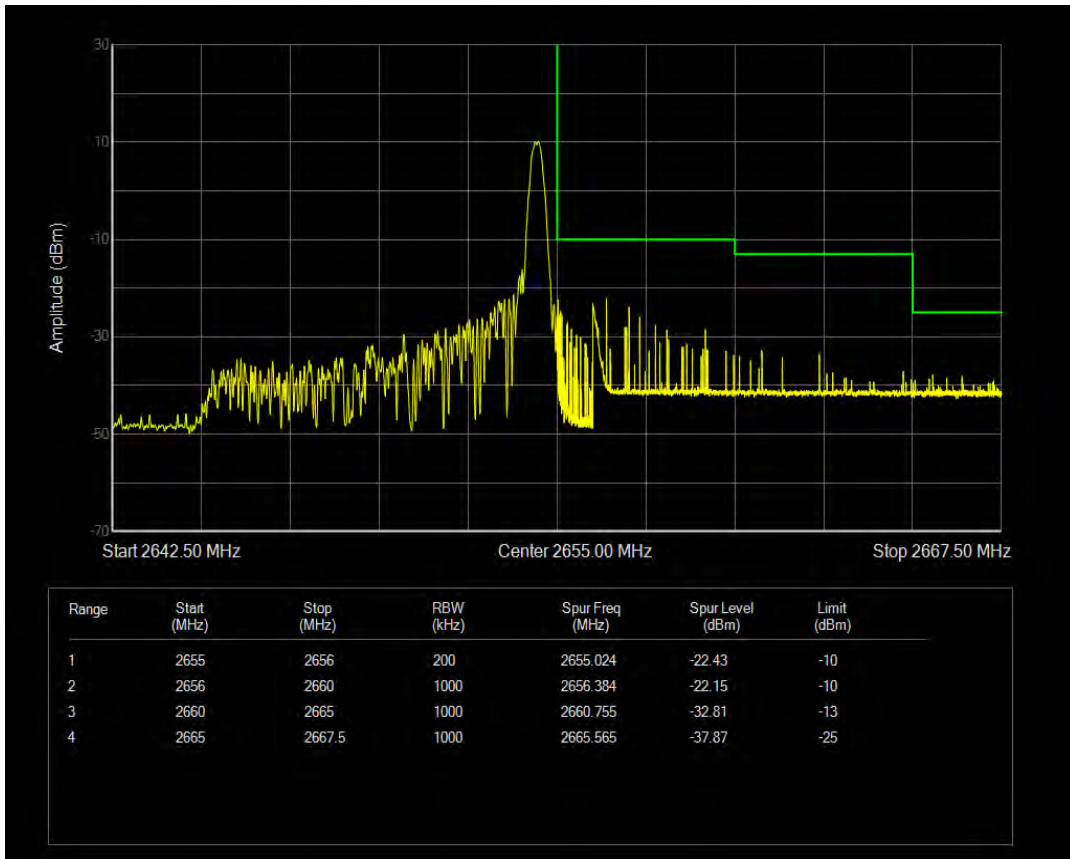

Band41(2535-2655) QPSK BW=10MHz Channel=41190 RB Size=1 Position=#Max