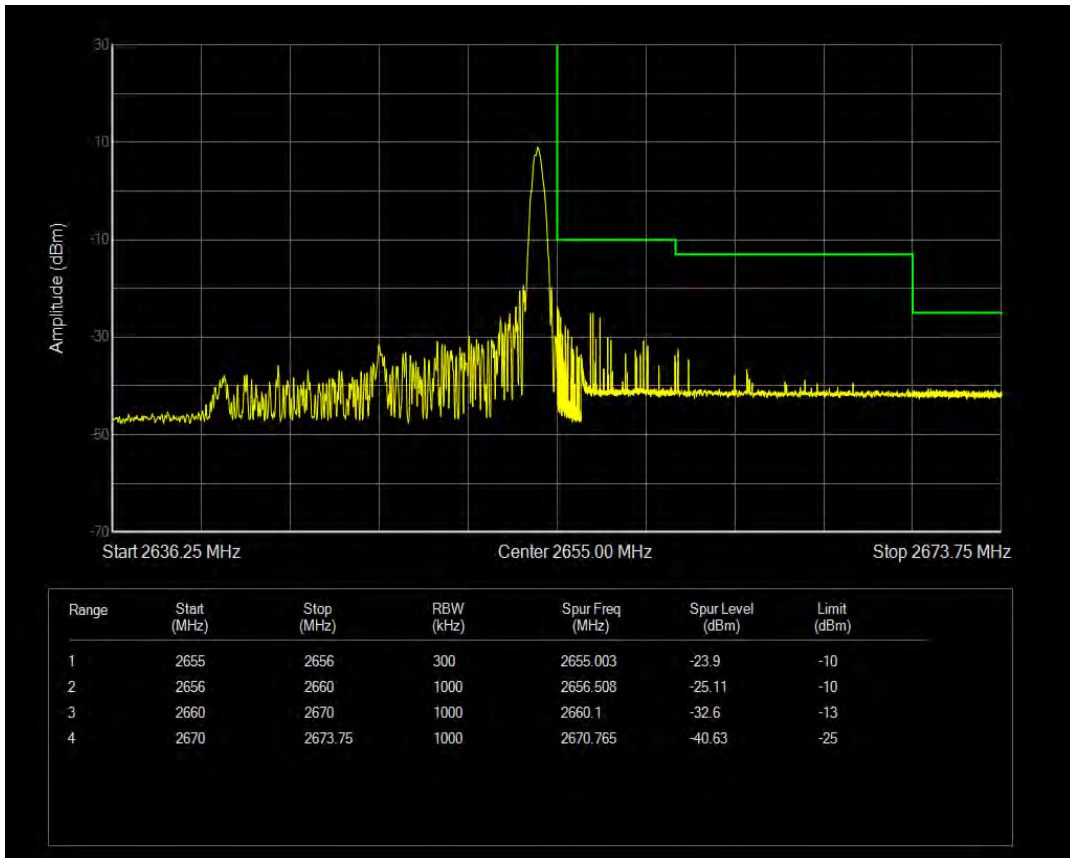

Band41(2535-2655) 16QAM BW=15MHz Channel=41165 RB Size=1 Position=#Max