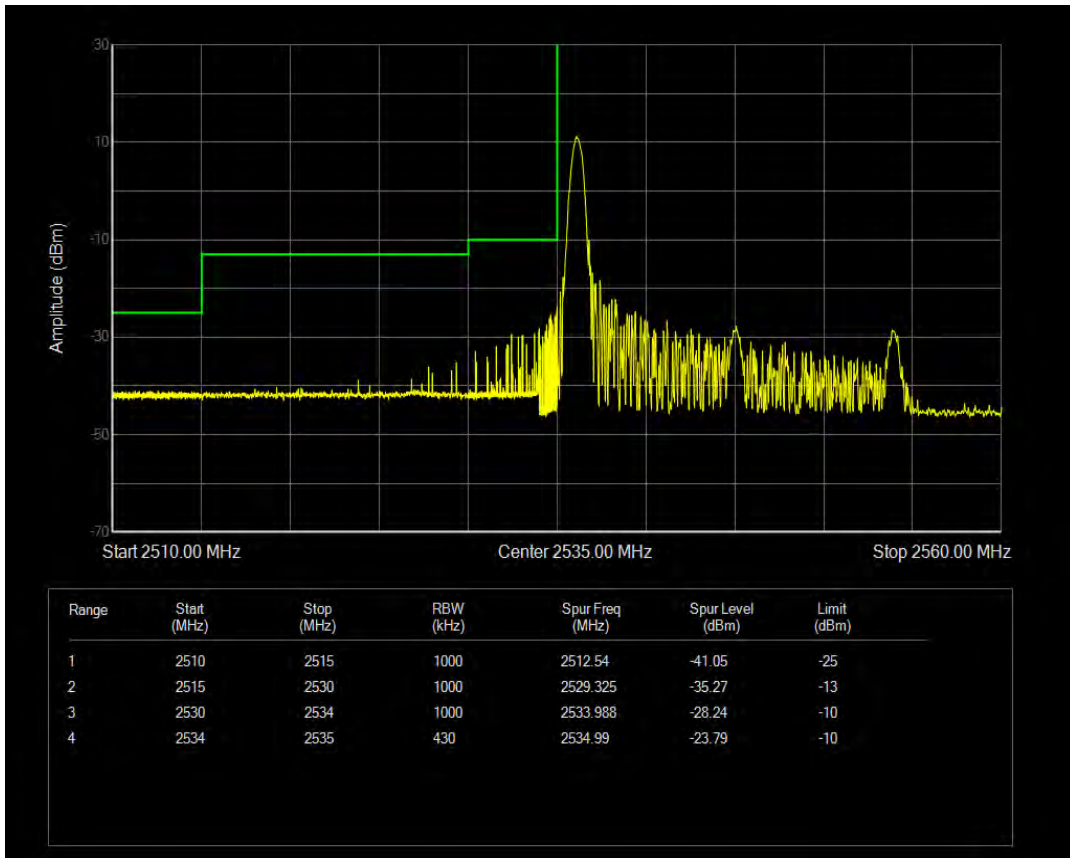

Band41(2535-2655) QPSK BW=20MHz Channel=40140 RB Size=1 Position=#0