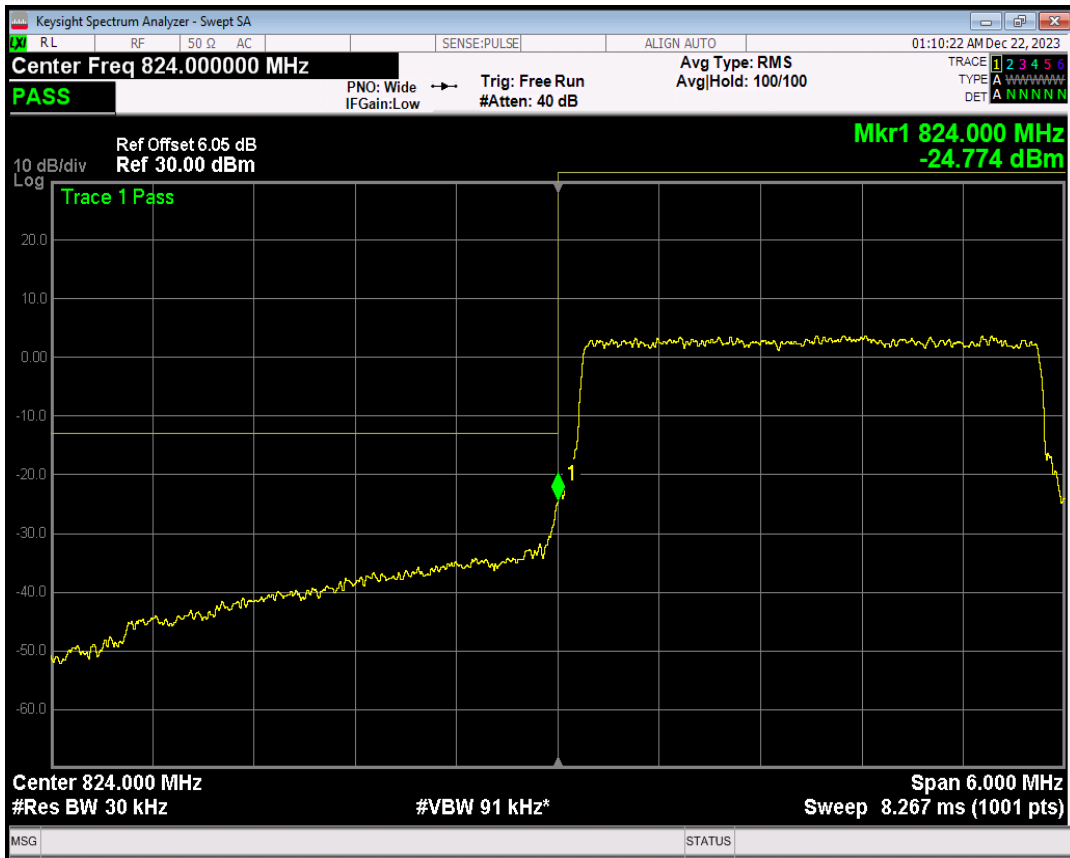

Band5 16QAM BW=1.4MHz Channel=20643 RB Size=6 Position=#0

Band5 QPSK BW=3MHz Channel=20415 RB Size=1 Position=#0

Band5 QPSK BW=3MHz Channel=20415 RB Size=1 Position=#Max

Band5 QPSK BW=3MHz Channel=20415 RB Size=15 Position=#0