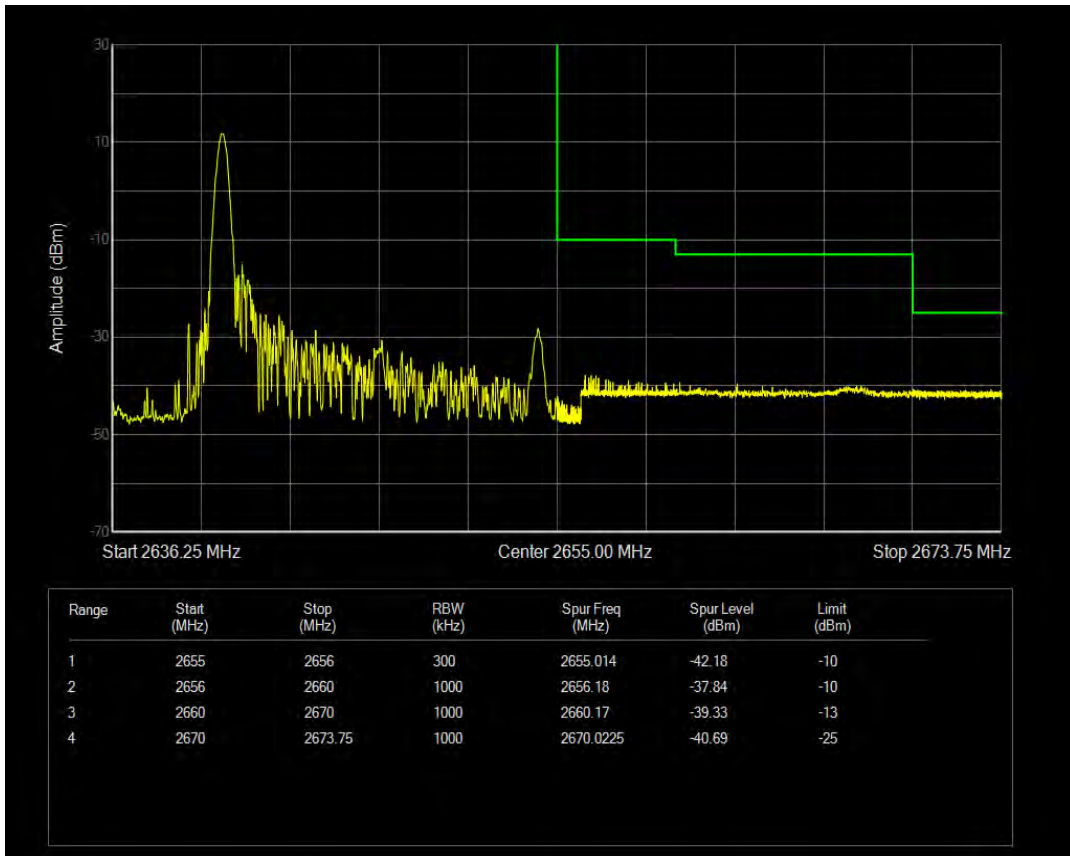

Band41(2535-2655) QPSK BW=15MHz Channel=41165 RB Size=1 Position=#0