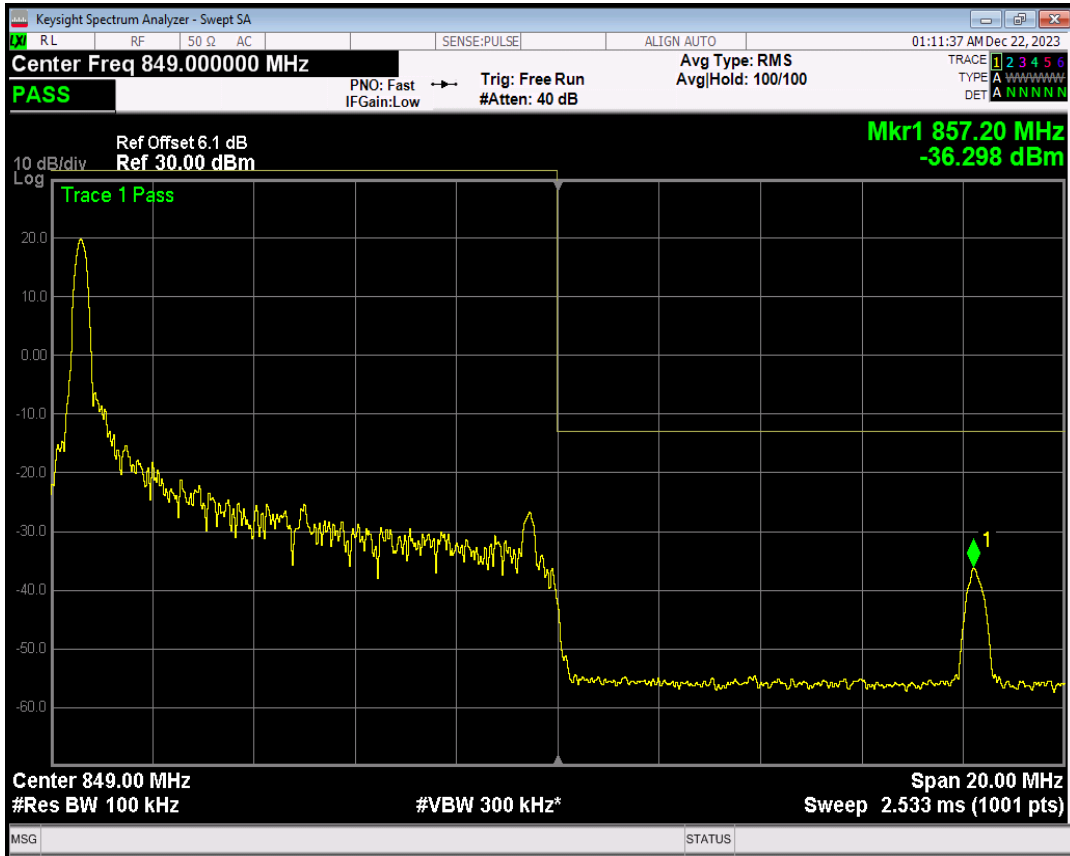

Band5 16QAM BW=10MHz Channel=20450 RB Size=1 Position=#0

Band5 16QAM BW=10MHz Channel=20450 RB Size=1 Position=#Max

Band5 16QAM BW=10MHz Channel=20450 RB Size=50 Position=#0

Band5 QPSK BW=10MHz Channel=20600 RB Size=1 Position=#0