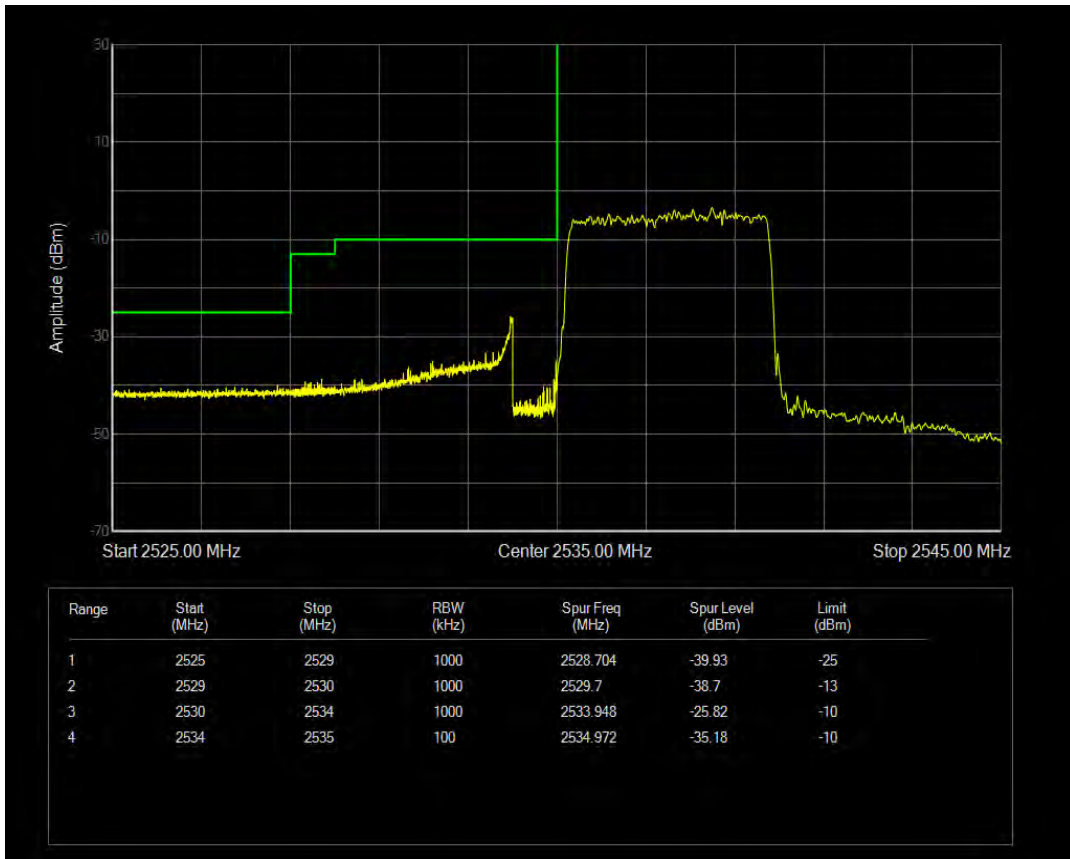

Band41(2535-2655) 16QAM BW=5MHz Channel=40065 RB Size=25 Position=#0

Band41(2535-2655) QPSK BW=5MHz Channel=41215 RB Size=1 Position=#0

Band41(2535-2655) QPSK BW=5MHz Channel=41215 RB Size=1 Position=#Max