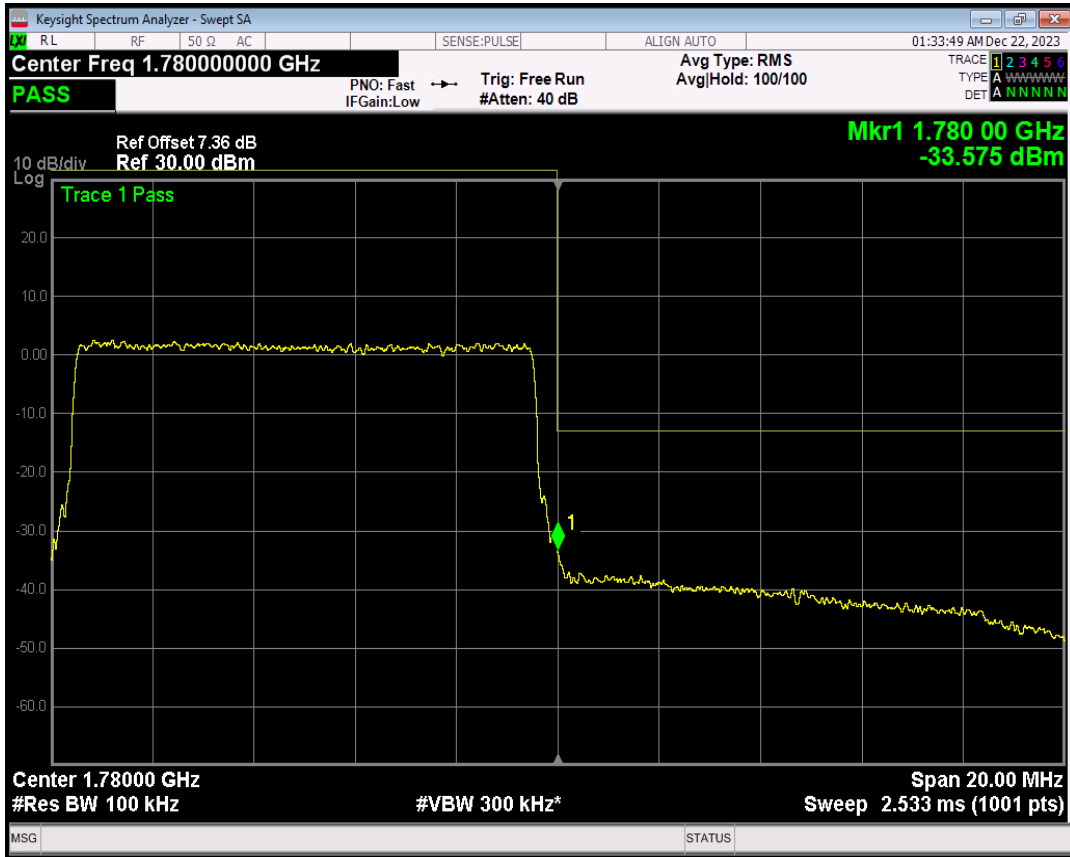

Band66 QPSK BW=15MHz Channel=132047 RB Size=1 Position=#0