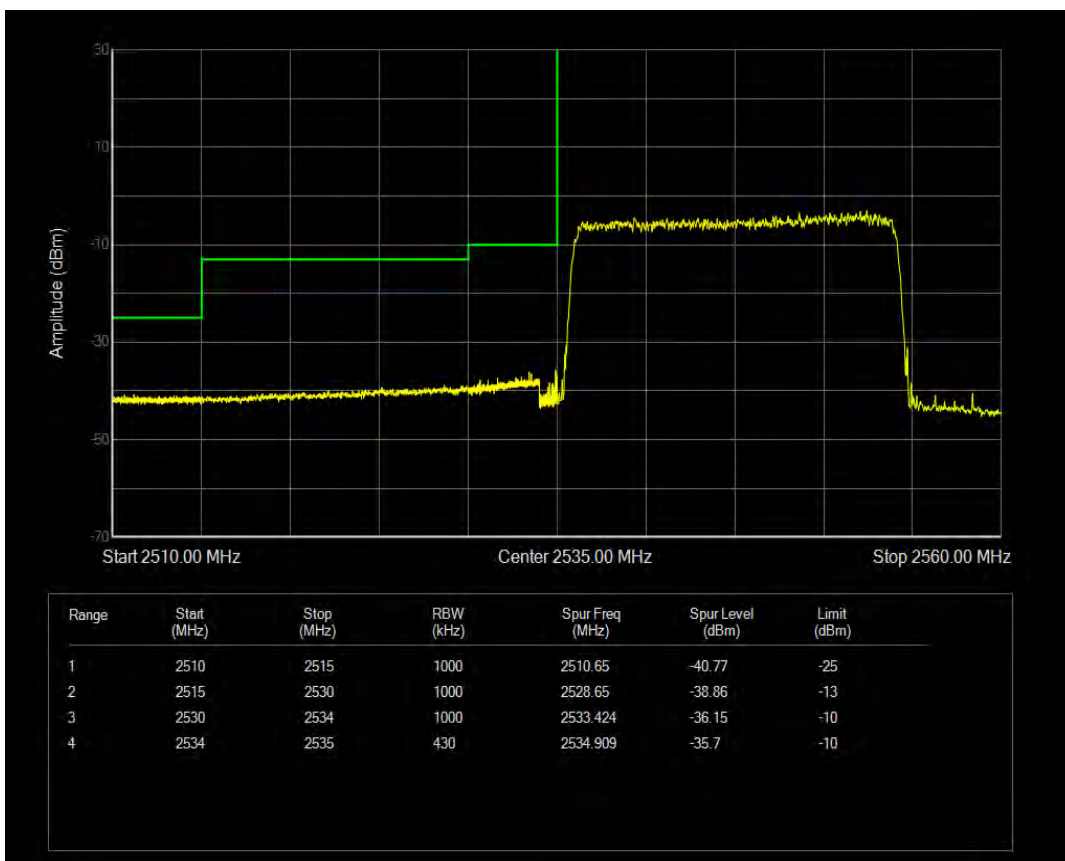

Band41(2535-2655) QPSK BW=20MHz Channel=40140 RB Size=100 Position=#0