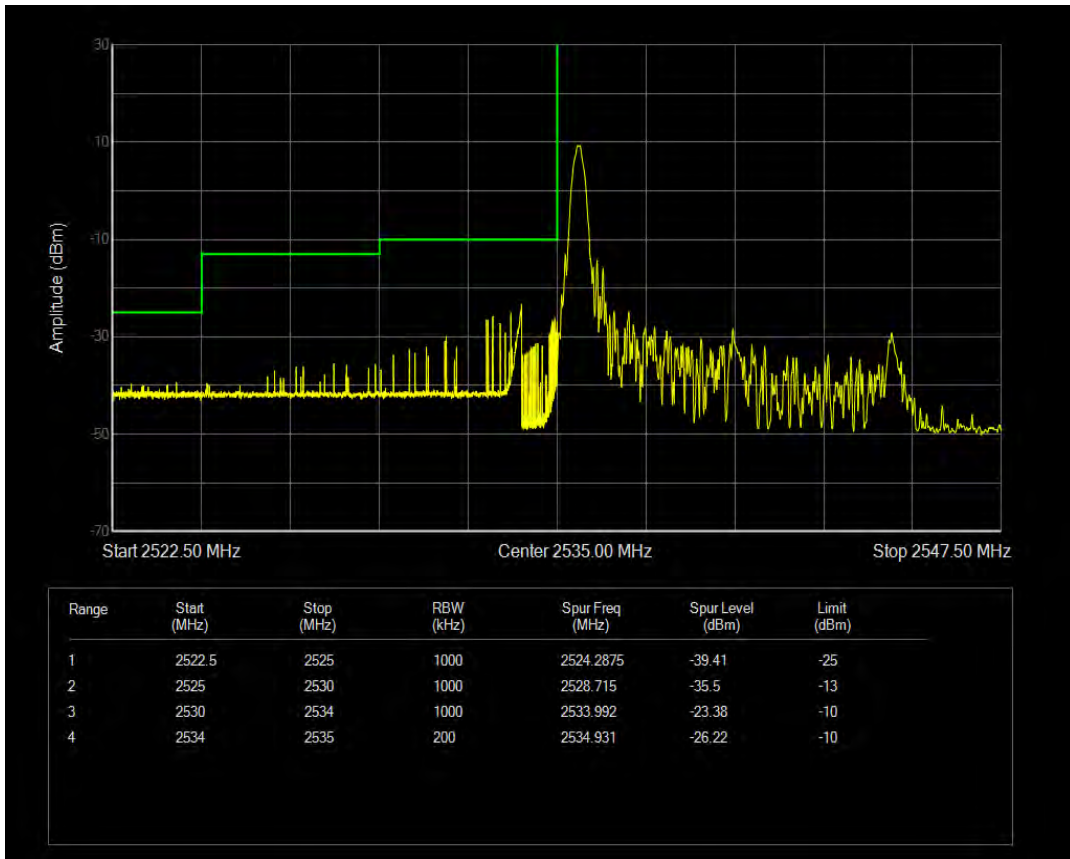

Band41(2535-2655) 16QAM BW=10MHz Channel=40090 RB Size=1 Position=#0