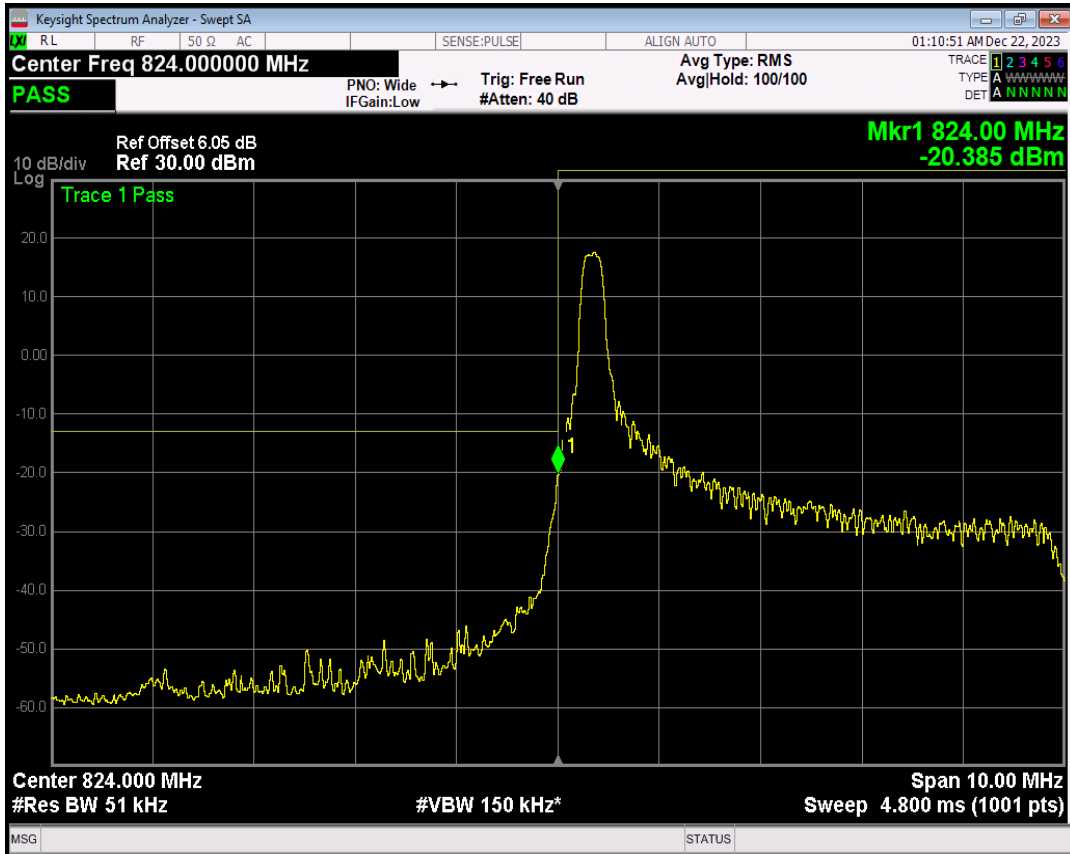

Band5 QPSK BW=5MHz Channel=20425 RB Size=1 Position=#0