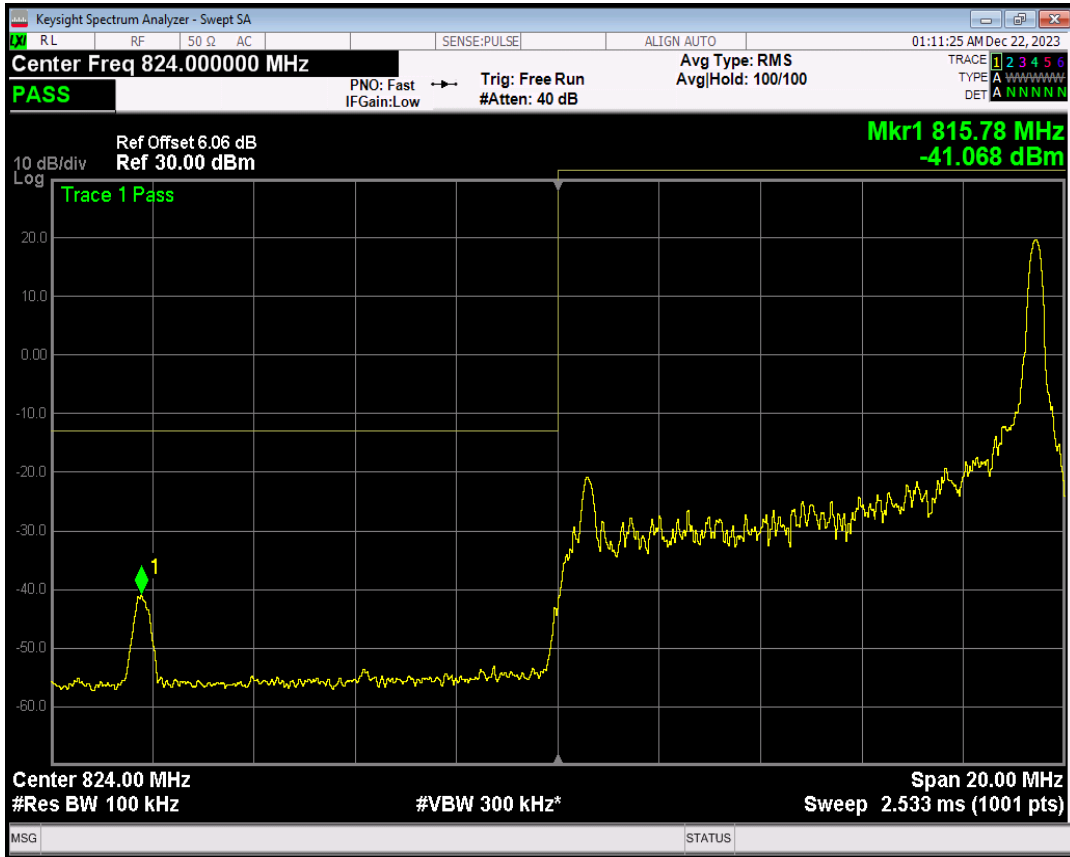

Band5 16QAM BW=5MHz Channel=20625 RB Size=25 Position=#0

Band5 QPSK BW=10MHz Channel=20450 RB Size=1 Position=#0

Band5 QPSK BW=10MHz Channel=20450 RB Size=1 Position=#Max

Band5 QPSK BW=10MHz Channel=20450 RB Size=50 Position=#0