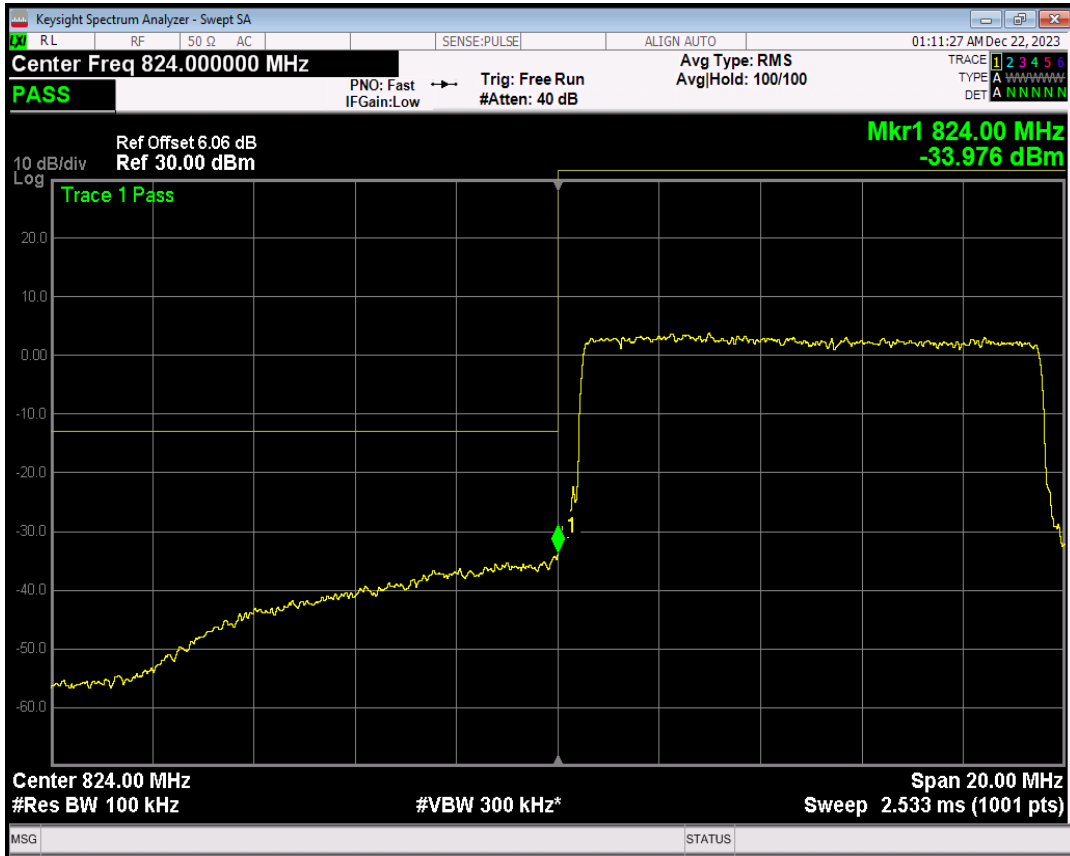

Band5 16QAM BW=5MHz Channel=20625 RB Size=25 Position=#0

Band5 QPSK BW=10MHz Channel=20450 RB Size=1 Position=#0

Band5 QPSK BW=10MHz Channel=20450 RB Size=1 Position=#Max

Band5 QPSK BW=10MHz Channel=20450 RB Size=50 Position=#0