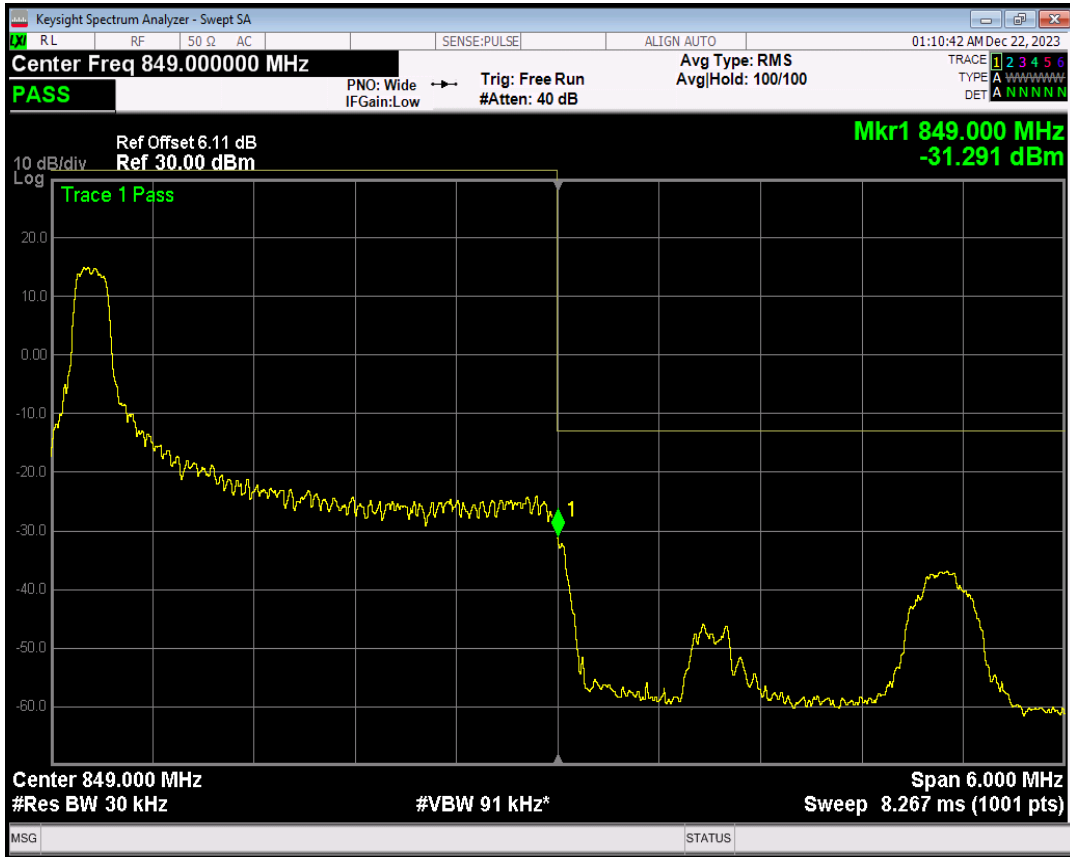

Band5 QPSK BW=3MHz Channel=20635 RB Size=1 Position=#Max

Band5 QPSK BW=3MHz Channel=20635 RB Size=15 Position=#0

Band5 16QAM BW=3MHz Channel=20635 RB Size=1 Position=#0

Band5 16QAM BW=3MHz Channel=20635 RB Size=1 Position=#Max