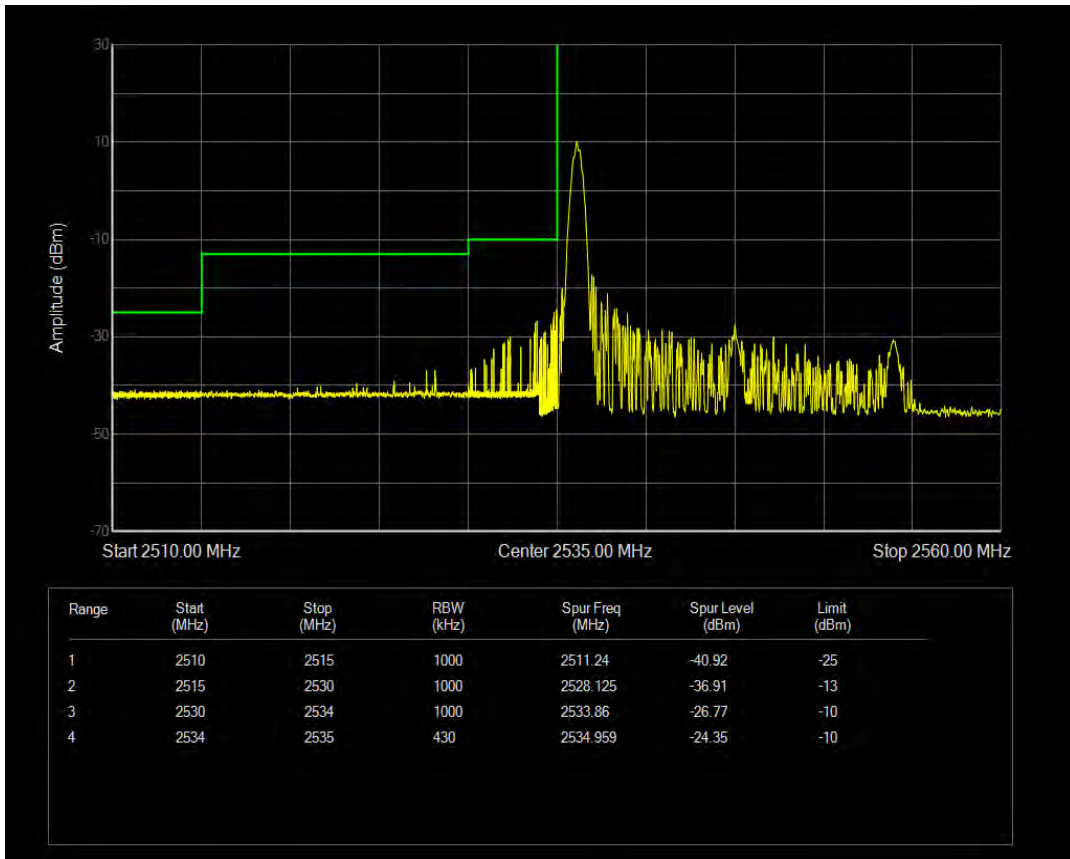

Band41(2535-2655) 16QAM BW=20MHz Channel=40140 RB Size=1 Position=#0