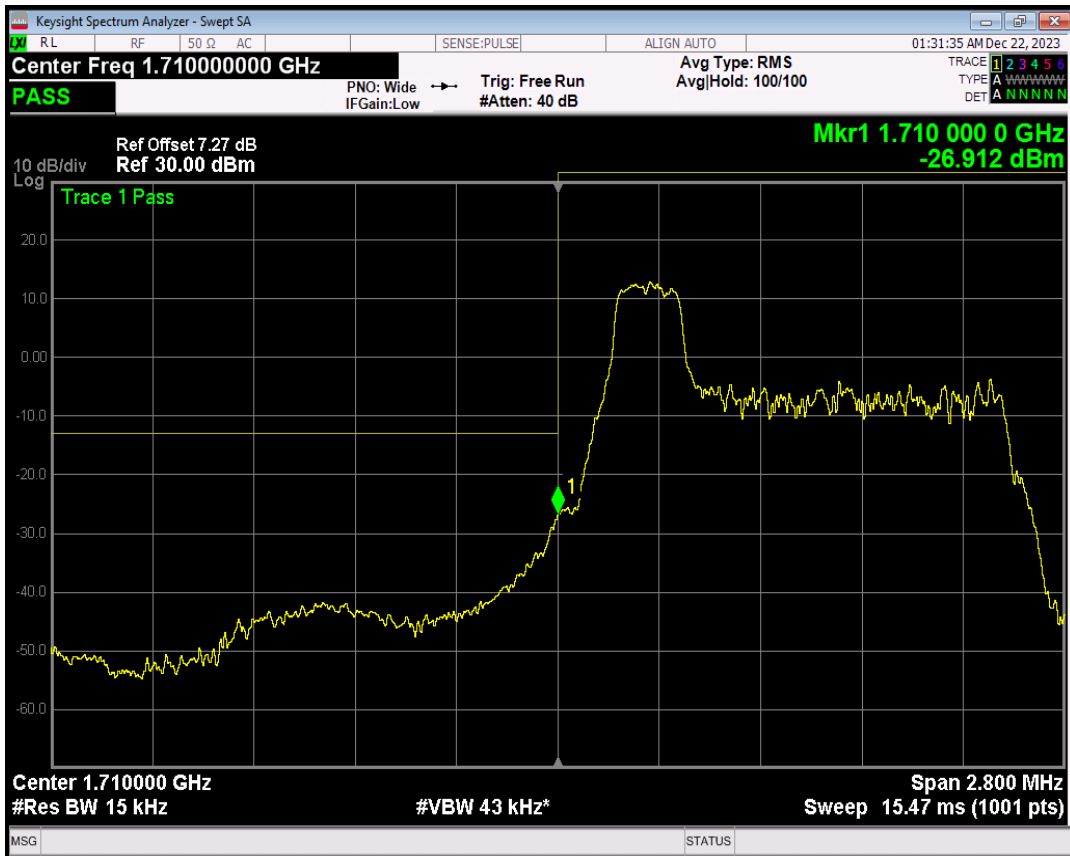

Band66 QPSK BW=1.4MHz Channel=131979 RB Size=1 Position=#0