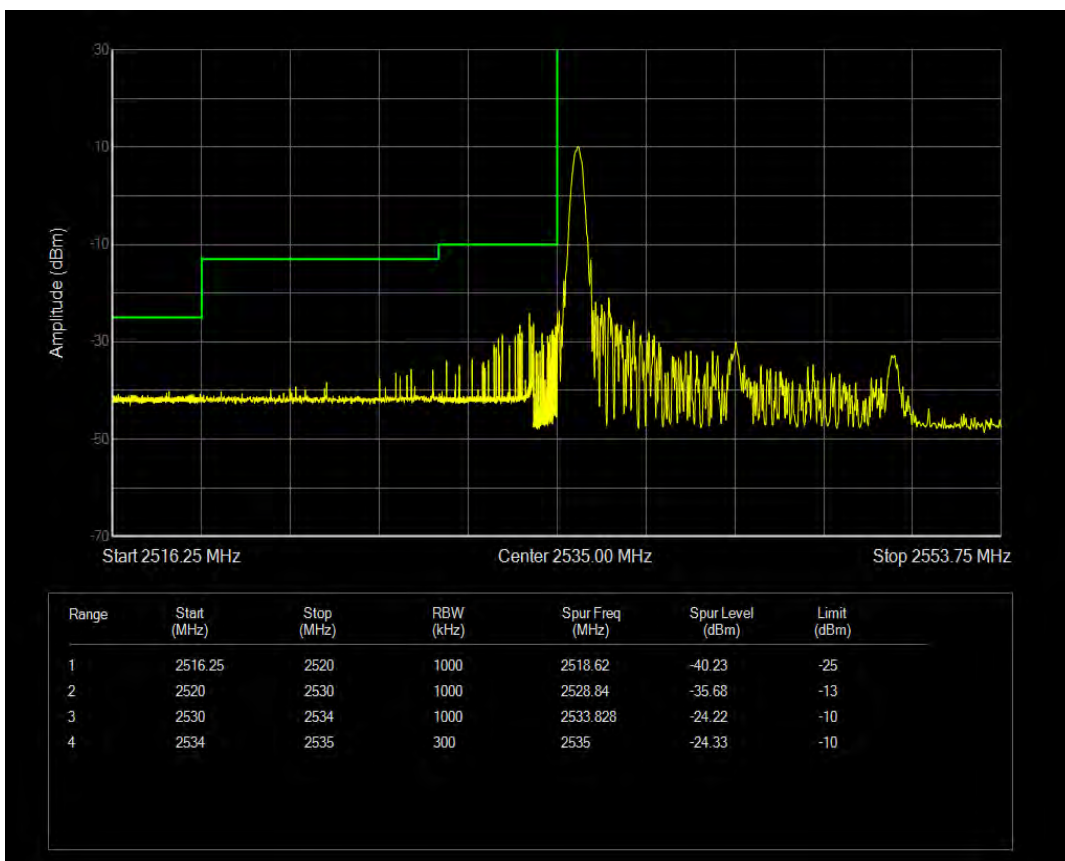

Band41(2535-2655) 16QAM BW=15MHz Channel=40115 RB Size=1 Position=#0