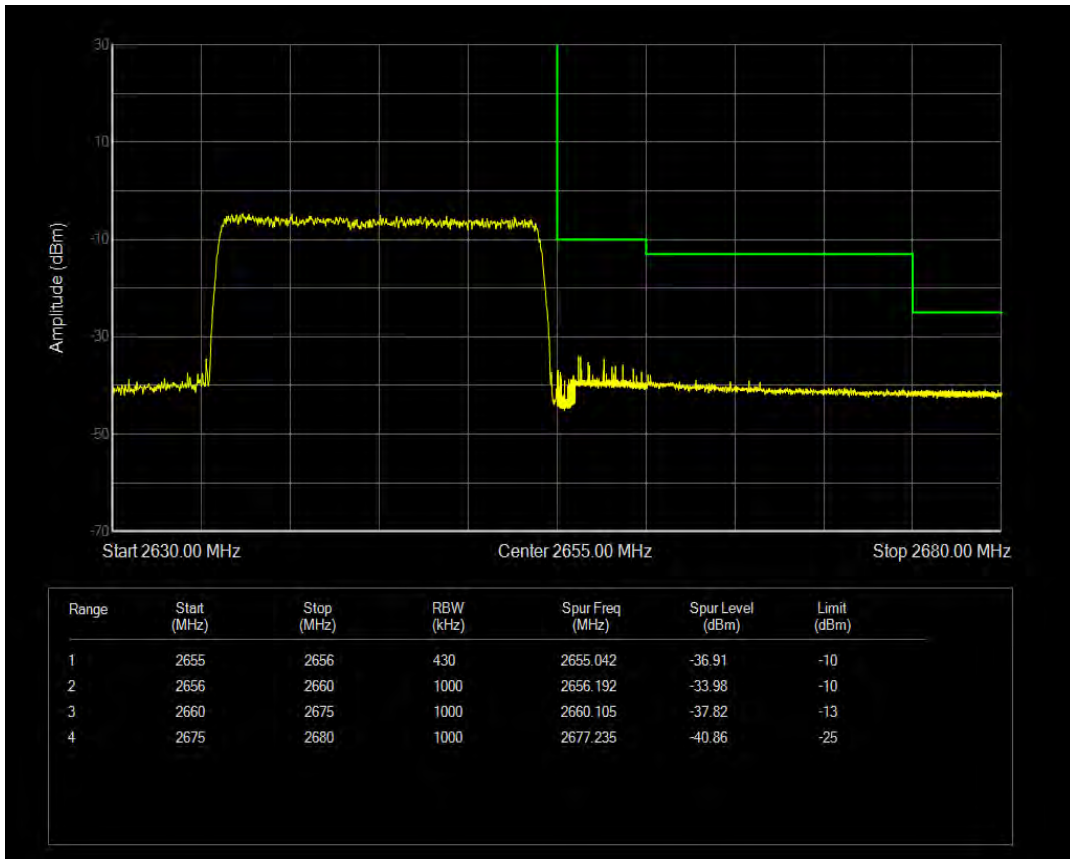

Band41(2535-2655) 16QAM BW=20MHz Channel=41140 RB Size=100 Position=#0