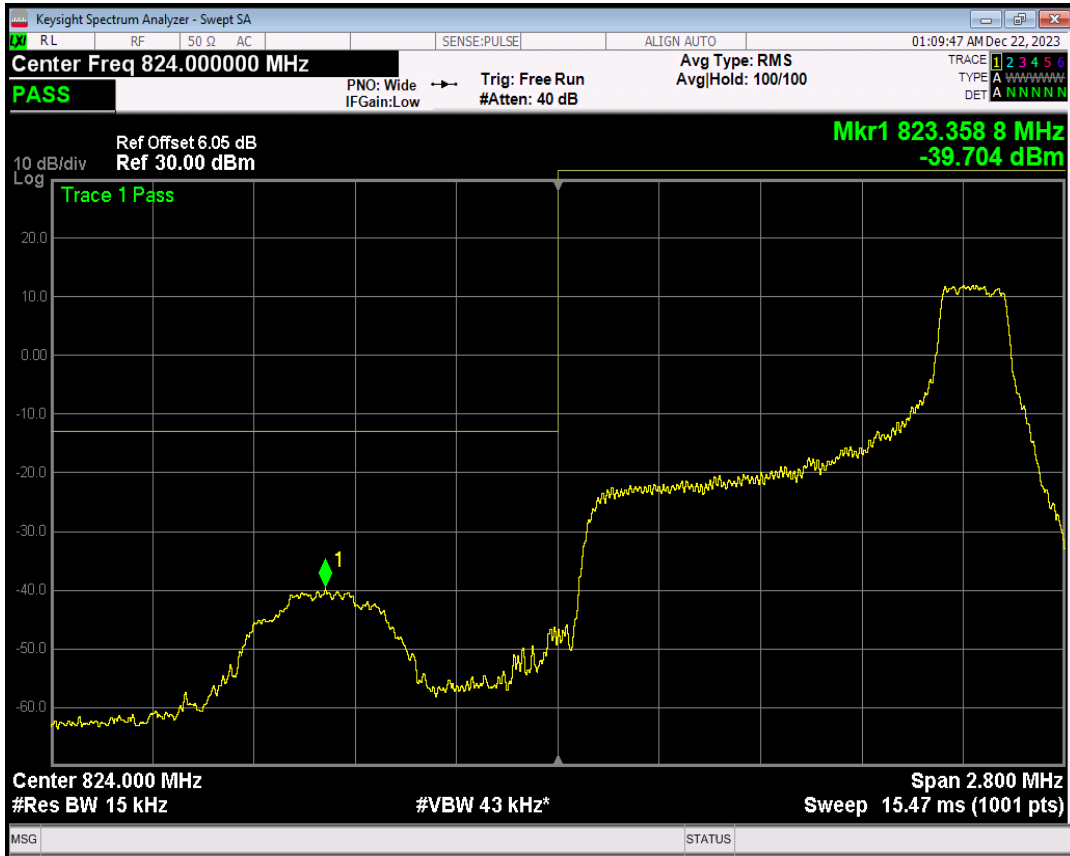

Band41(2535-2655) 16QAM BW=20MHz Channel=41140 RB Size=100 Position=#0

Band5 QPSK BW=1.4MHz Channel=20407 RB Size=1 Position=#0

Band5 QPSK BW=1.4MHz Channel=20407 RB Size=1 Position=#Max

Band5 QPSK BW=1.4MHz Channel=20407 RB Size=6 Position=#0

Band5 16QAM BW=1.4MHz Channel=20407 RB Size=1 Position=#0

Band5 16QAM BW=1.4MHz Channel=20407 RB Size=1 Position=#Max

Band5 16QAM BW=1.4MHz Channel=20407 RB Size=6 Position=#0

Band5 QPSK BW=1.4MHz Channel=20643 RB Size=1 Position=#0