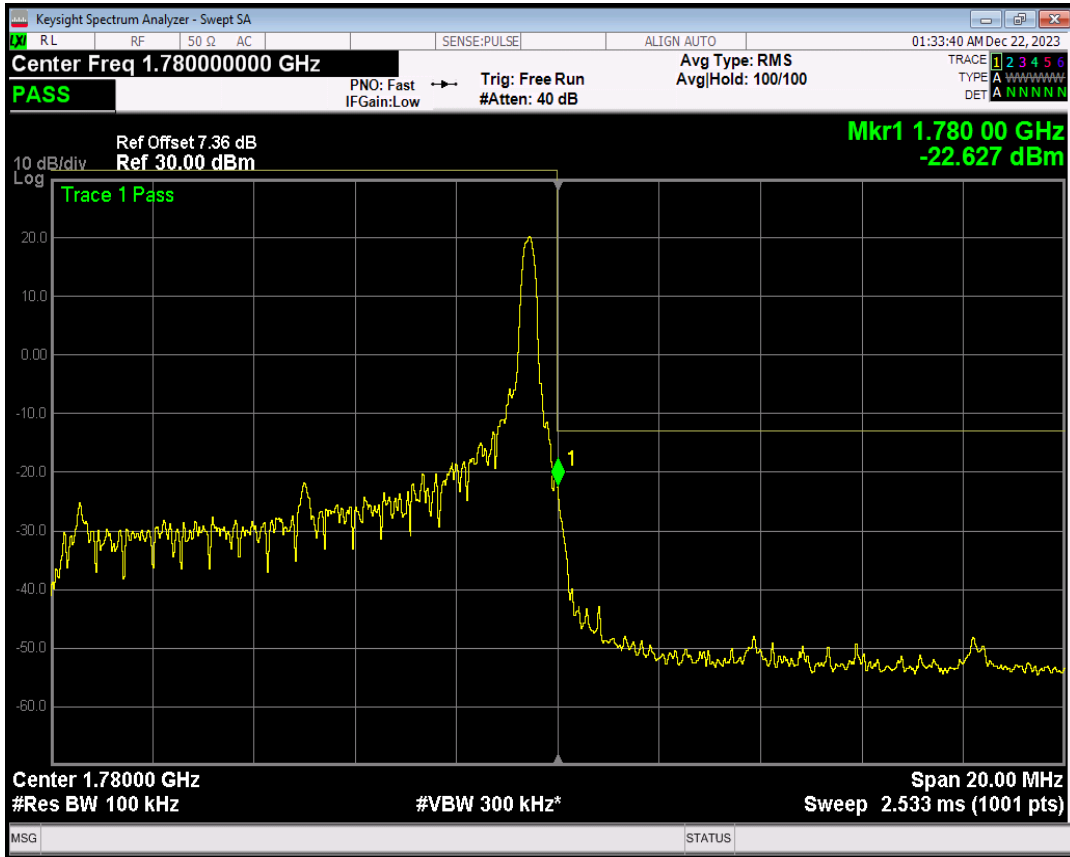

Band66 QPSK BW=10MHz Channel=132622 RB Size=1 Position=#Max