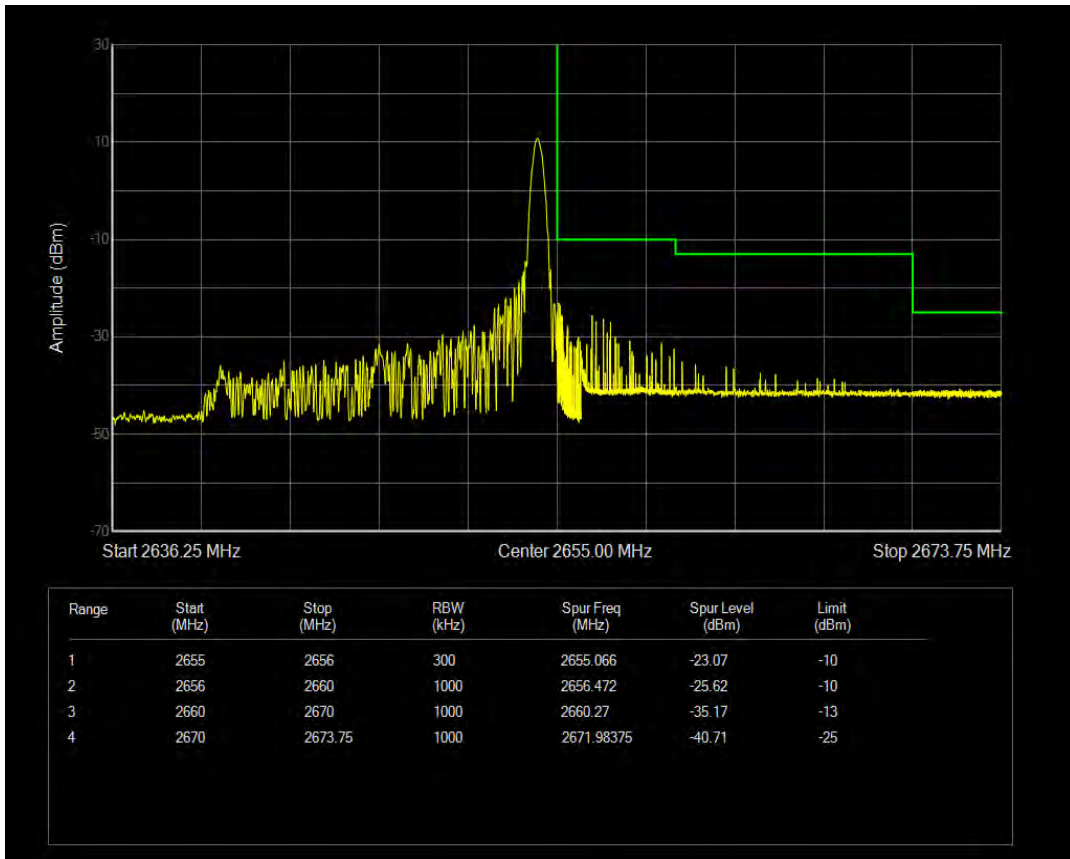

Band41(2535-2655) QPSK BW=15MHz Channel=41165 RB Size=1 Position=#Max