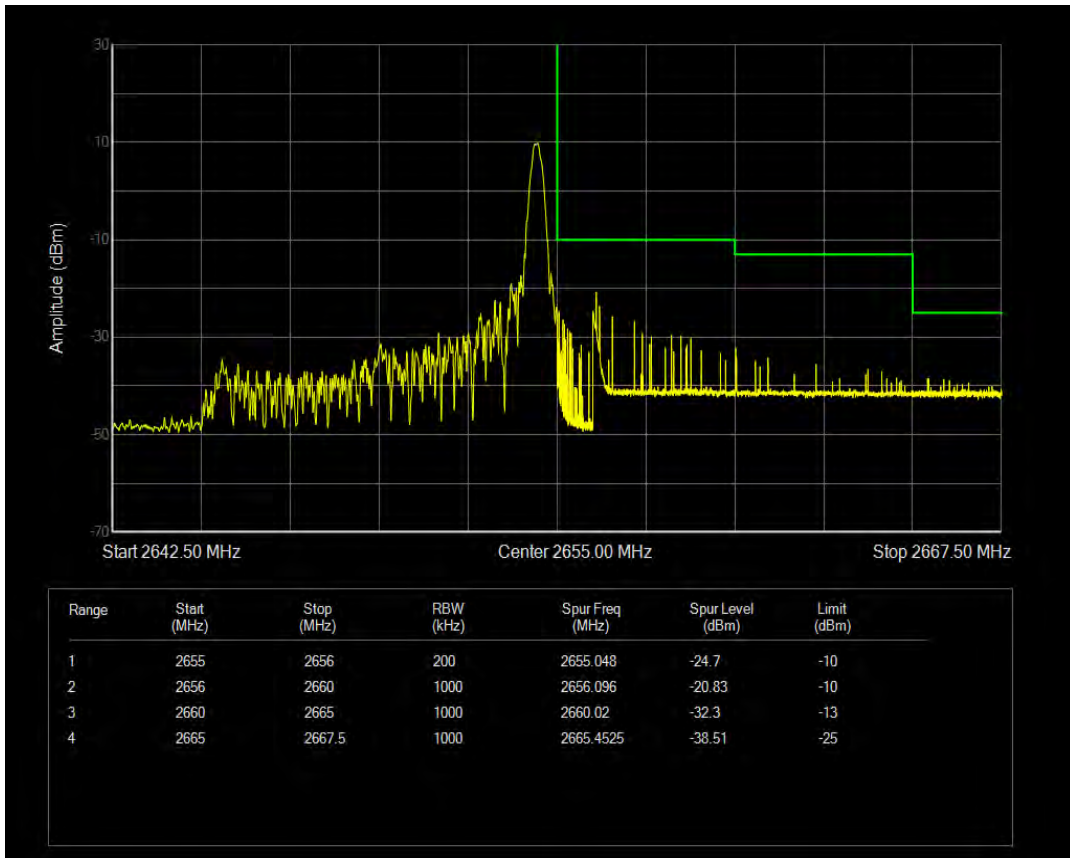

Band41(2535-2655) QPSK BW=10MHz Channel=41190 RB Size=50 Position=#0

Band41(2535-2655) 16QAM BW=10MHz Channel=41190 RB Size=1 Position=#0

Band41(2535-2655) 16QAM BW=10MHz Channel=41190 RB Size=1 Position=#Max