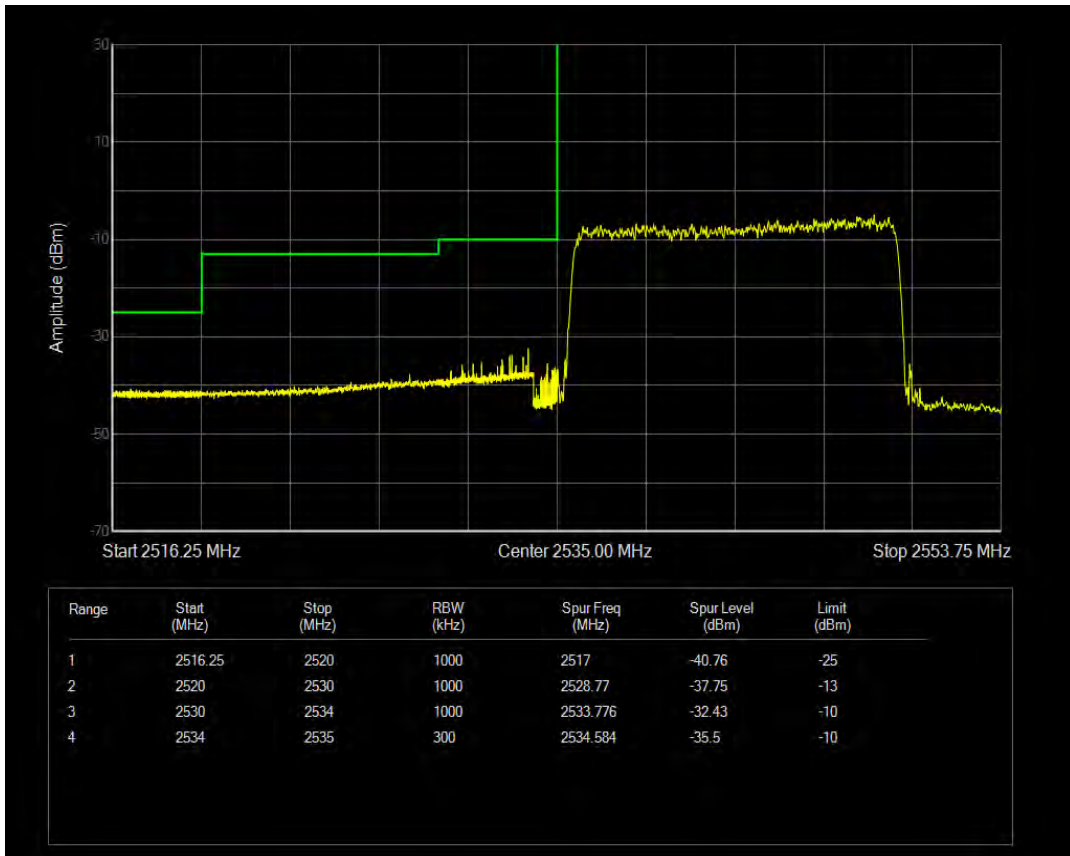

Band41(2535-2655) 16QAM BW=15MHz Channel=40115 RB Size=75 Position=#0