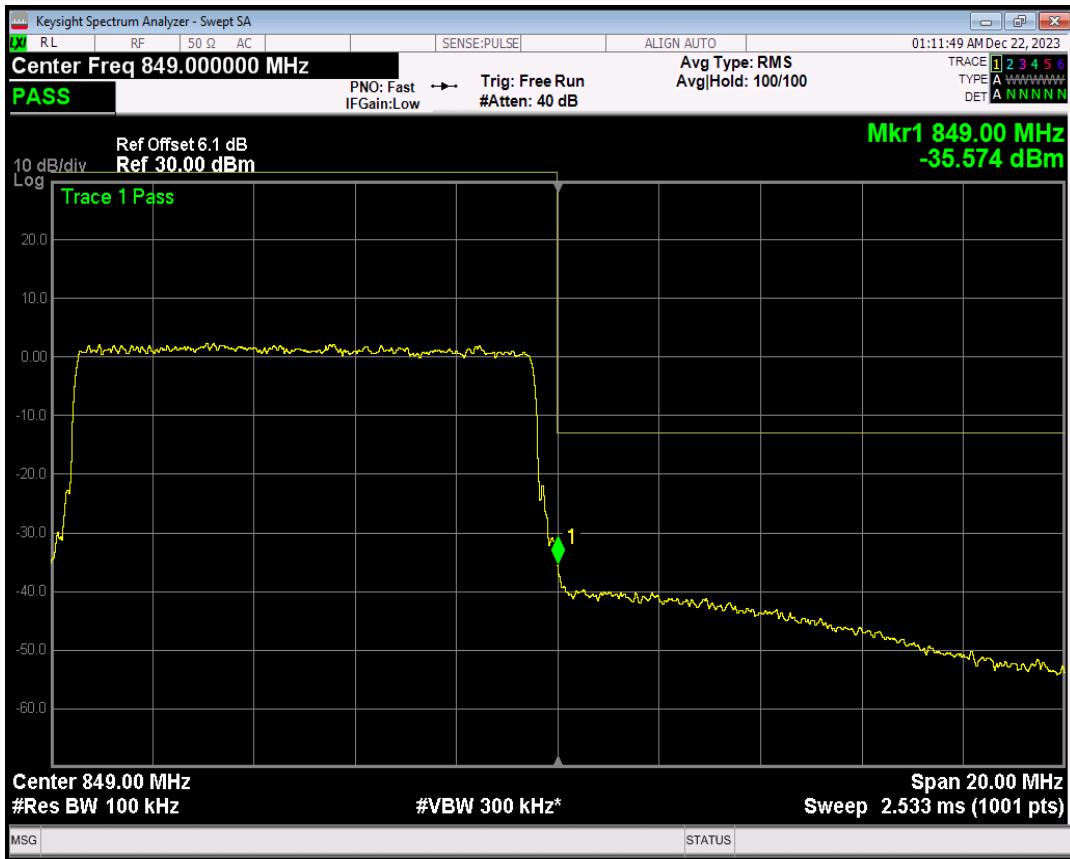

Band5 16QAM BW=10MHz Channel=20600 RB Size=50 Position=#0