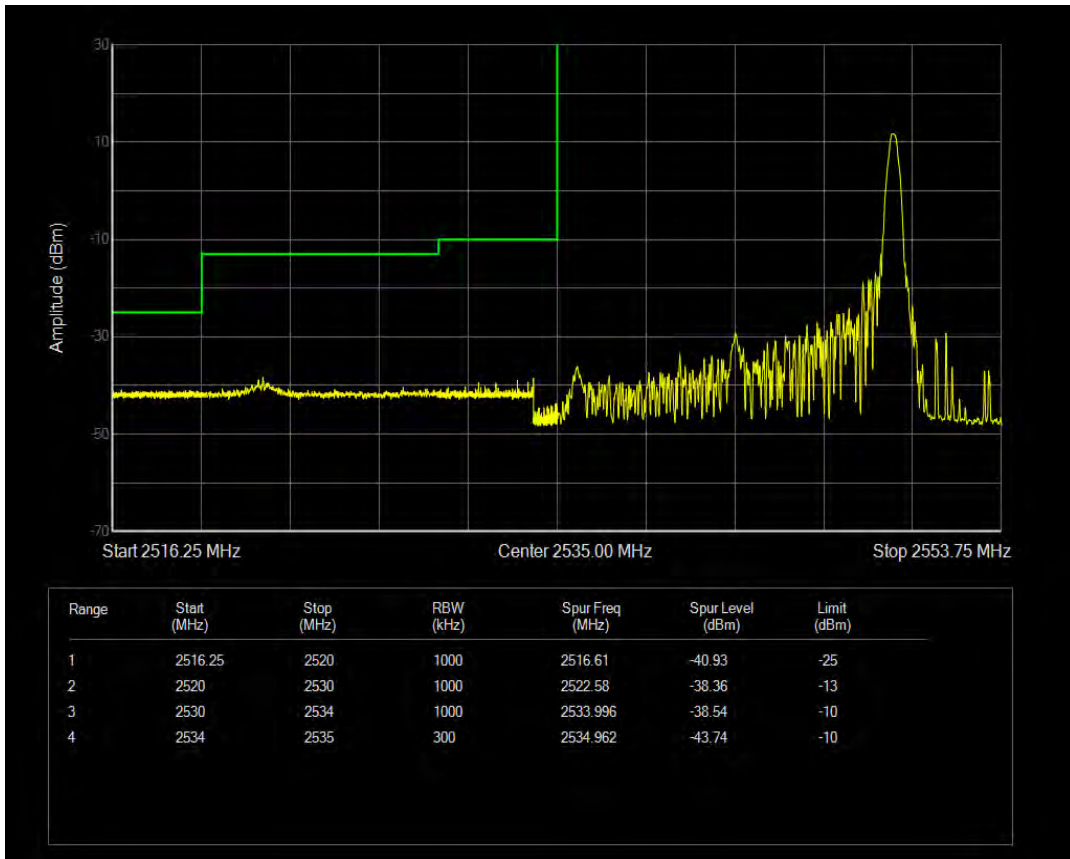

Band41(2535-2655) QPSK BW=15MHz Channel=40115 RB Size=1 Position=#Max