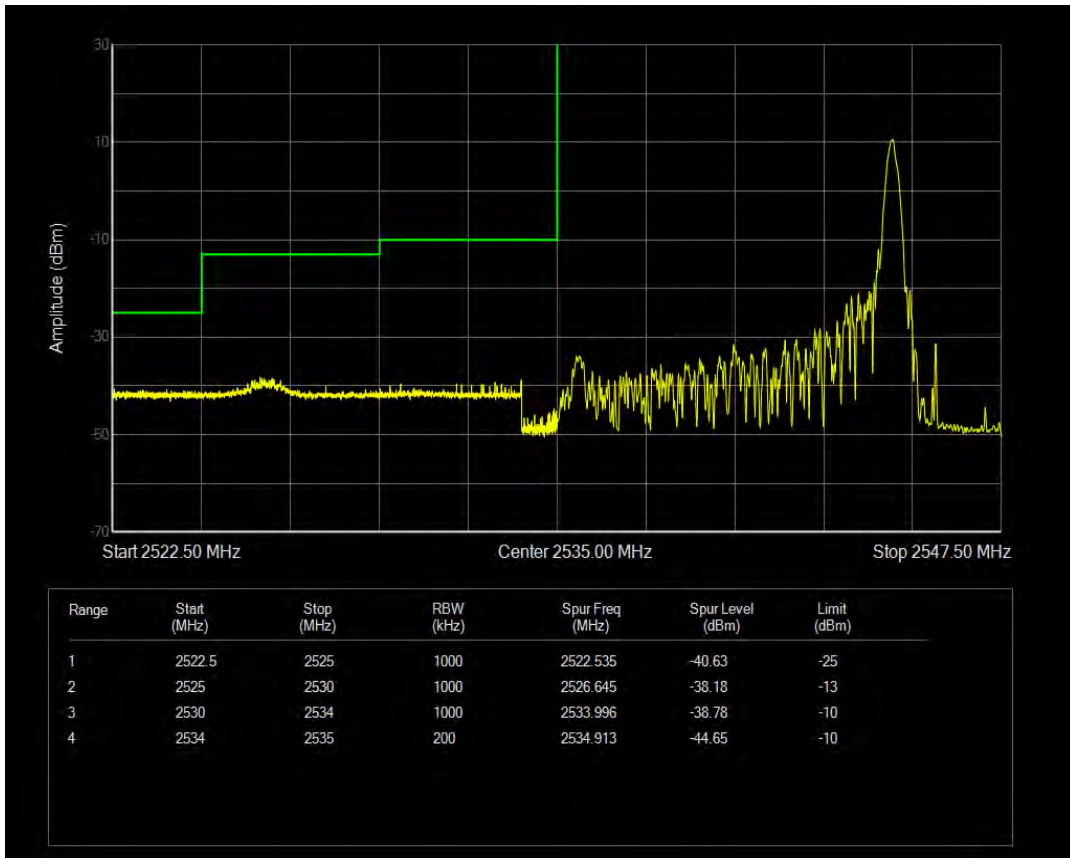

Band41(2535-2655) 16QAM BW=10MHz Channel=40090 RB Size=1 Position=#Max