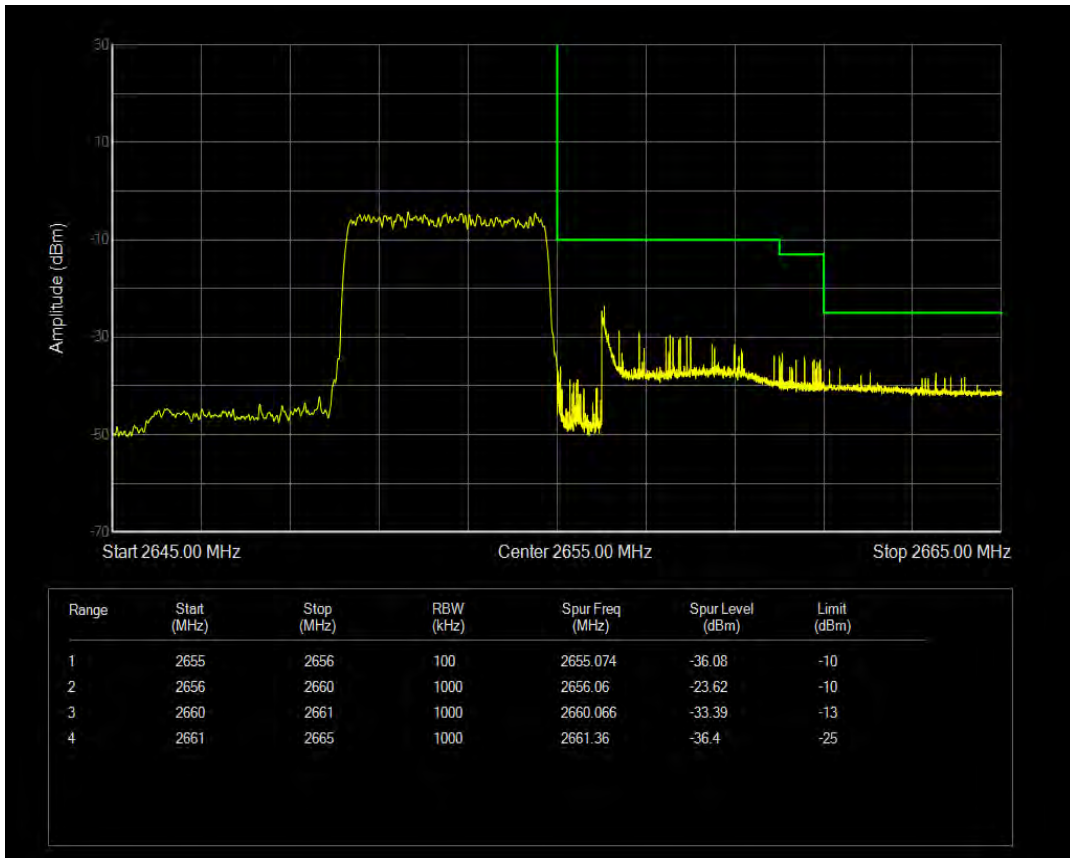

Band41(2535-2655) QPSK BW=5MHz Channel=41215 RB Size=25 Position=#0