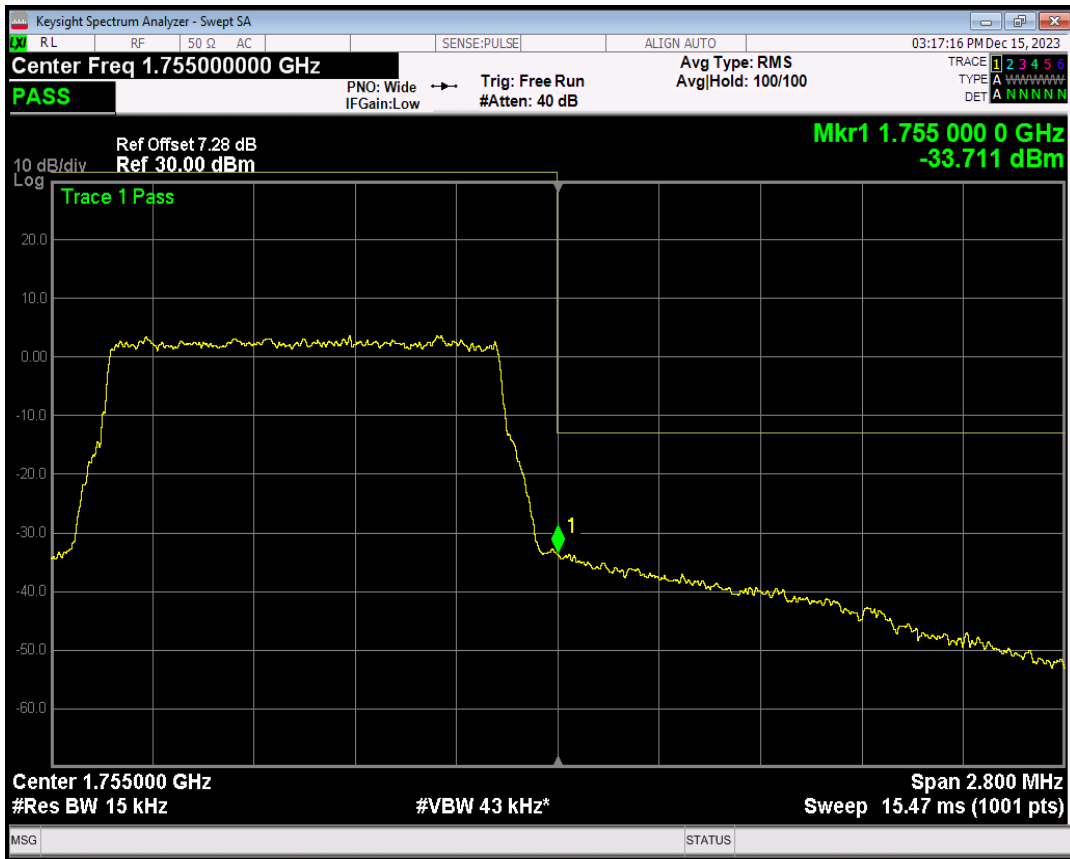

Band4 QPSK BW=3MHz Channel=19965 RB Size=1 Position=#0

Band4 16QAM BW=1.4MHz Channel=20393 RB Size=6 Position=#0