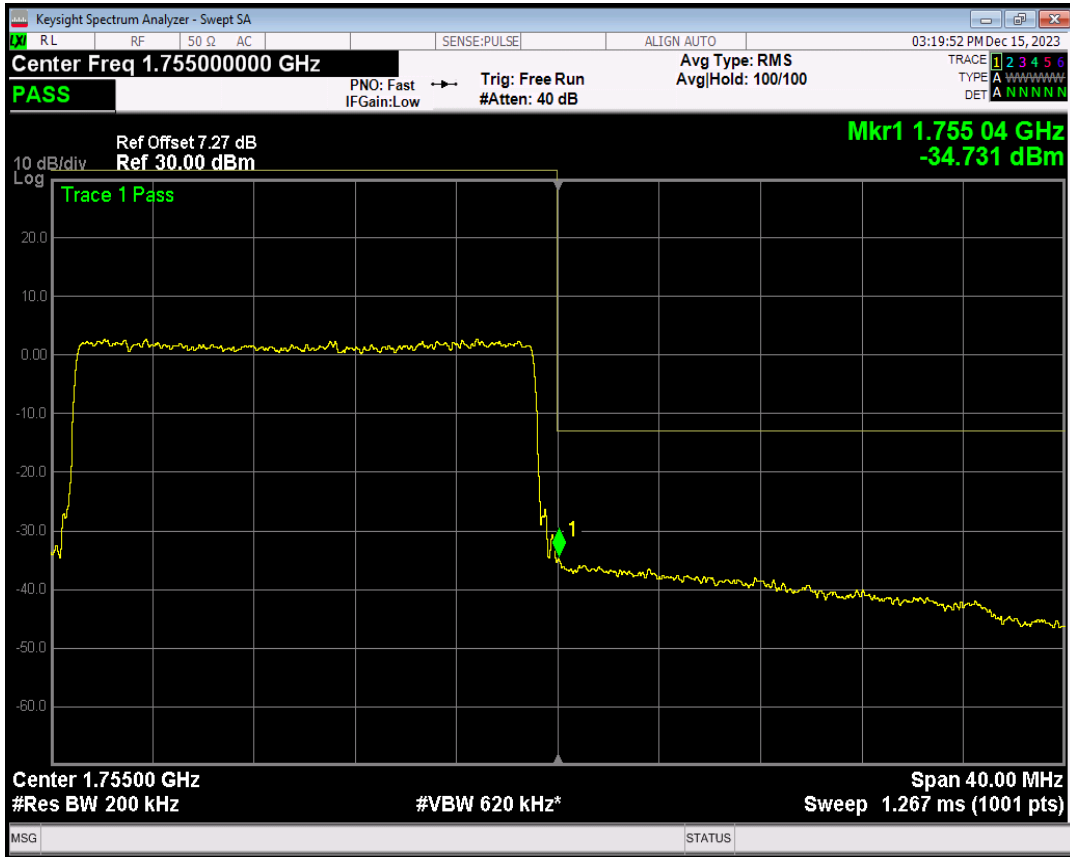

Band41(2535-2655) QPSK BW=5MHz Channel=40065 RB Size=1 Position=#0