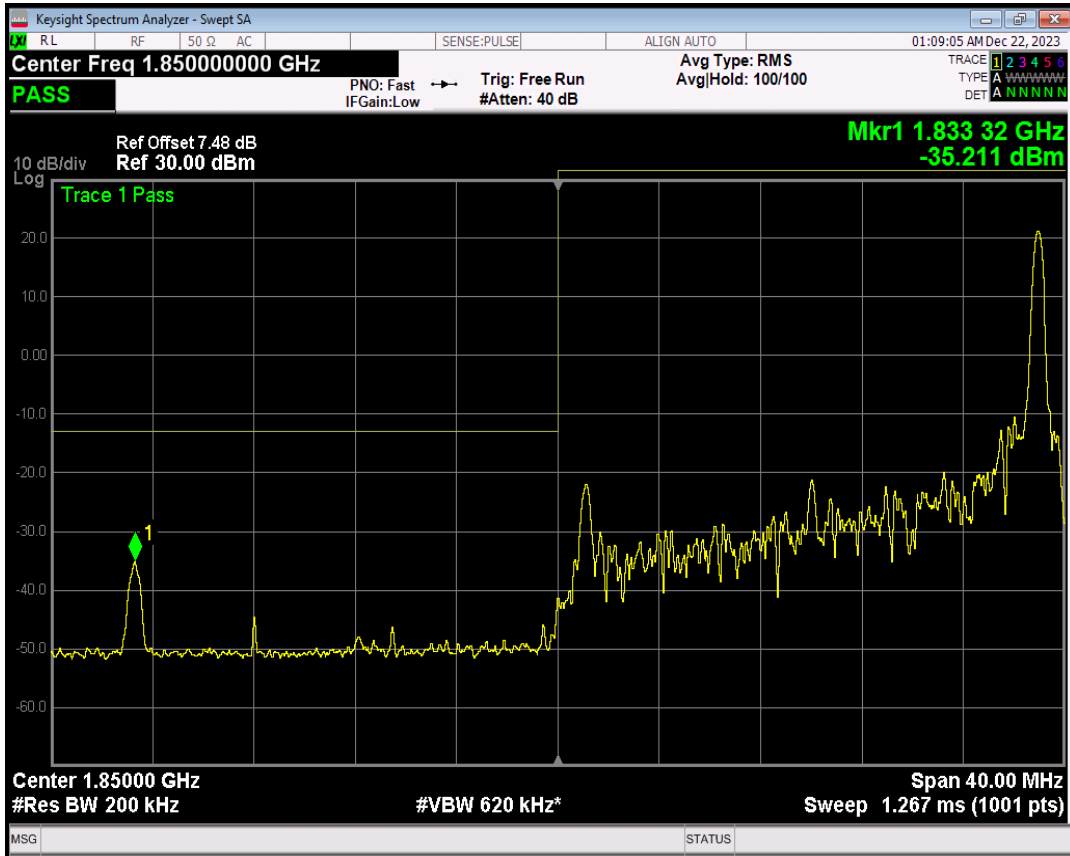

Band2 QPSK BW=20MHz Channel=18700 RB Size=1 Position=#Max

Band2 QPSK BW=20MHz Channel=18700 RB Size=100 Position=#0

Band2 16QAM BW=20MHz Channel=18700 RB Size=1 Position=#0

Band2 16QAM BW=20MHz Channel=18700 RB Size=1 Position=#Max

Band2 16QAM BW=20MHz Channel=18700 RB Size=100 Position=#0

Band2 QPSK BW=20MHz Channel=19100 RB Size=1 Position=#0

Band2 QPSK BW=20MHz Channel=19100 RB Size=1 Position=#Max

Band2 QPSK BW=20MHz Channel=19100 RB Size=100 Position=#0