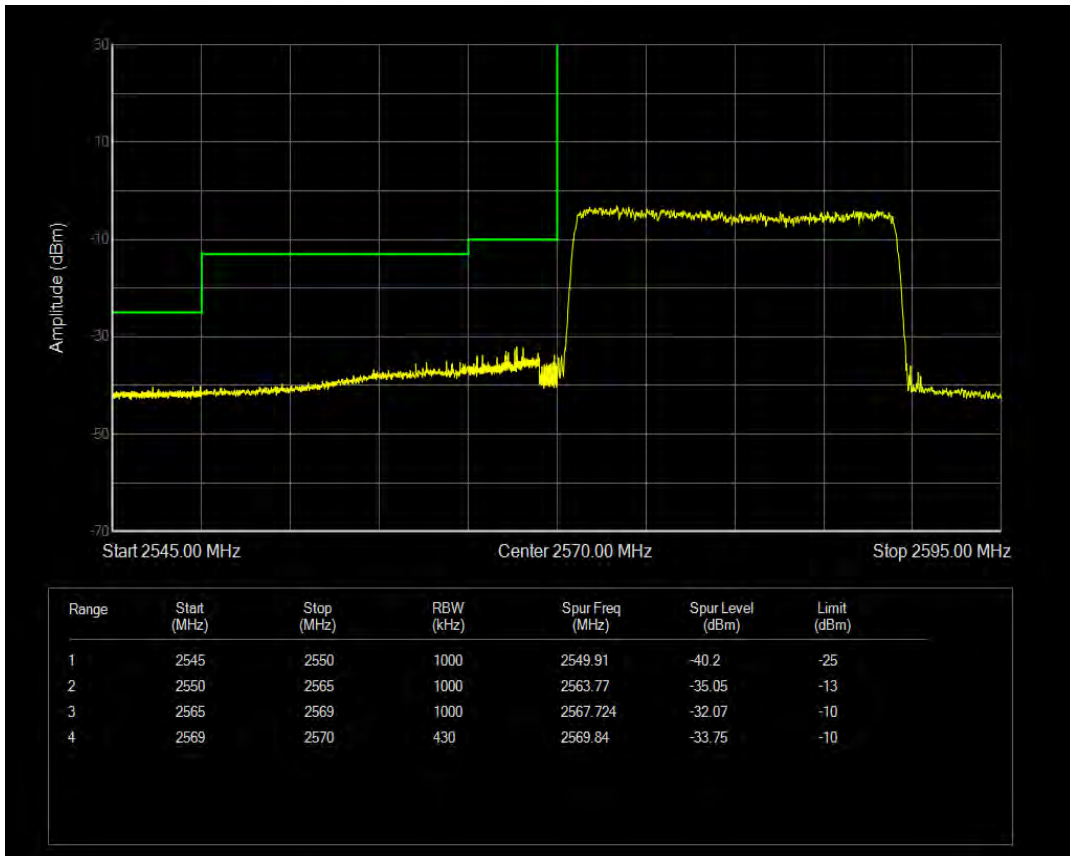

Band38 QPSK BW=20MHz Channel=38150 RB Size=1 Position=#0

Band38 16QAM BW=20MHz Channel=37850 RB Size=100 Position=#0