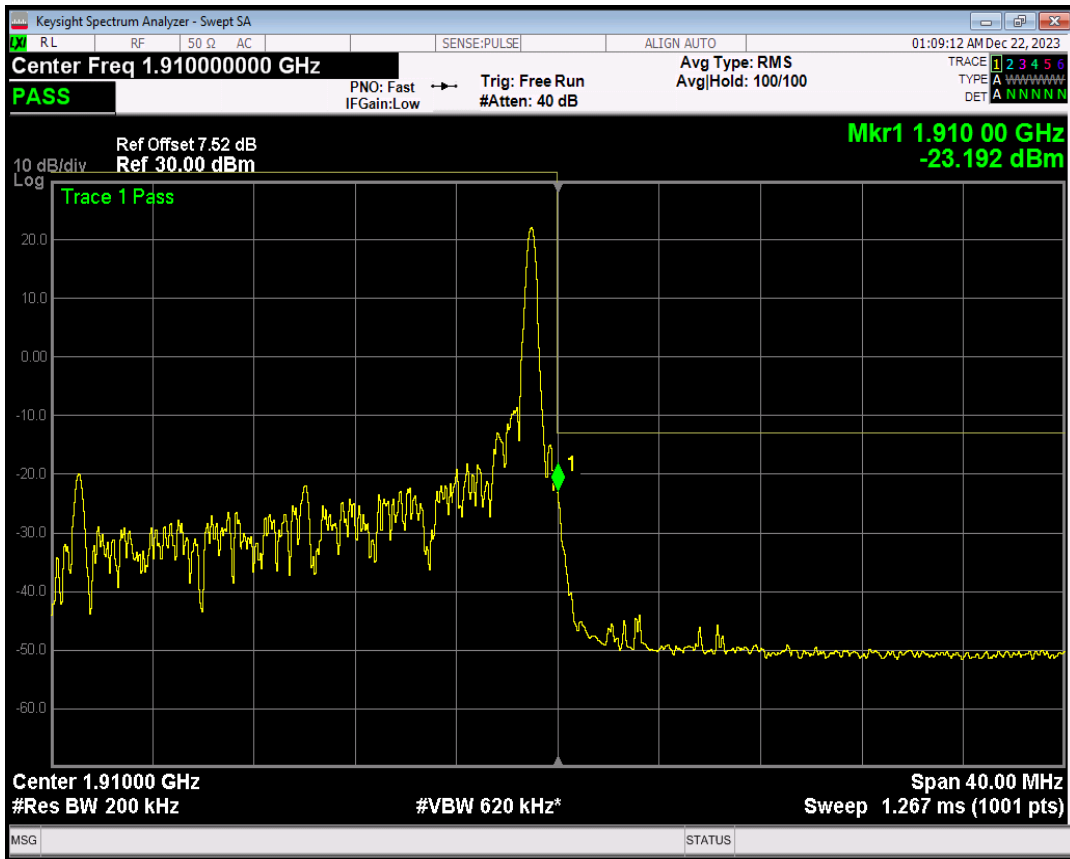

Band2 QPSK BW=20MHz Channel=18700 RB Size=1 Position=#Max

Band2 QPSK BW=20MHz Channel=18700 RB Size=100 Position=#0

Band2 16QAM BW=20MHz Channel=18700 RB Size=1 Position=#0

Band2 16QAM BW=20MHz Channel=18700 RB Size=1 Position=#Max

Band2 16QAM BW=20MHz Channel=18700 RB Size=100 Position=#0

Band2 QPSK BW=20MHz Channel=19100 RB Size=1 Position=#0

Band2 QPSK BW=20MHz Channel=19100 RB Size=1 Position=#Max

Band2 QPSK BW=20MHz Channel=19100 RB Size=100 Position=#0