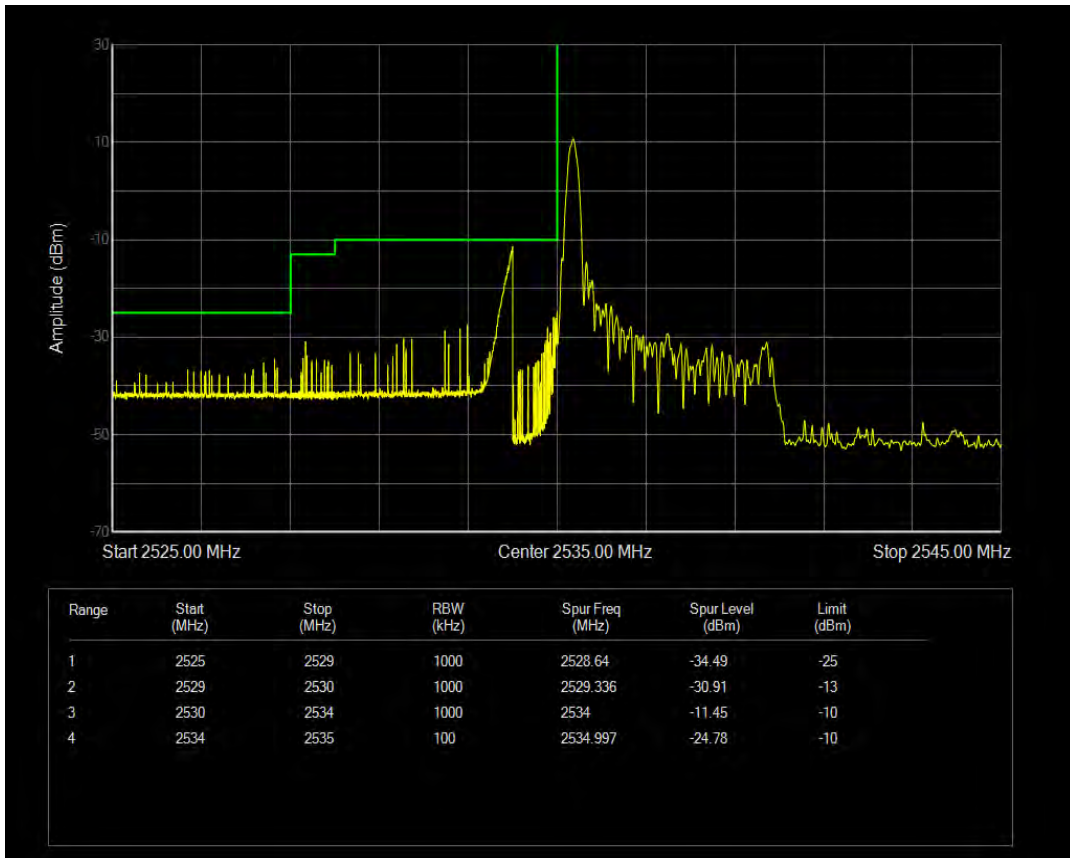

Band4 16QAM BW=20MHz Channel=20050 RB Size=100 Position=#0

Band4 QPSK BW=20MHz Channel=20300 RB Size=1 Position=#0

Band4 QPSK BW=20MHz Channel=20300 RB Size=1 Position=#Max

Band4 QPSK BW=20MHz Channel=20300 RB Size=100 Position=#0

Band4 16QAM BW=20MHz Channel=20300 RB Size=1 Position=#0

Band4 16QAM BW=20MHz Channel=20300 RB Size=1 Position=#Max

Band4 16QAM BW=20MHz Channel=20300 RB Size=100 Position=#0

Band41(2535-2655) QPSK BW=5MHz Channel=40065 RB Size=1 Position=#0