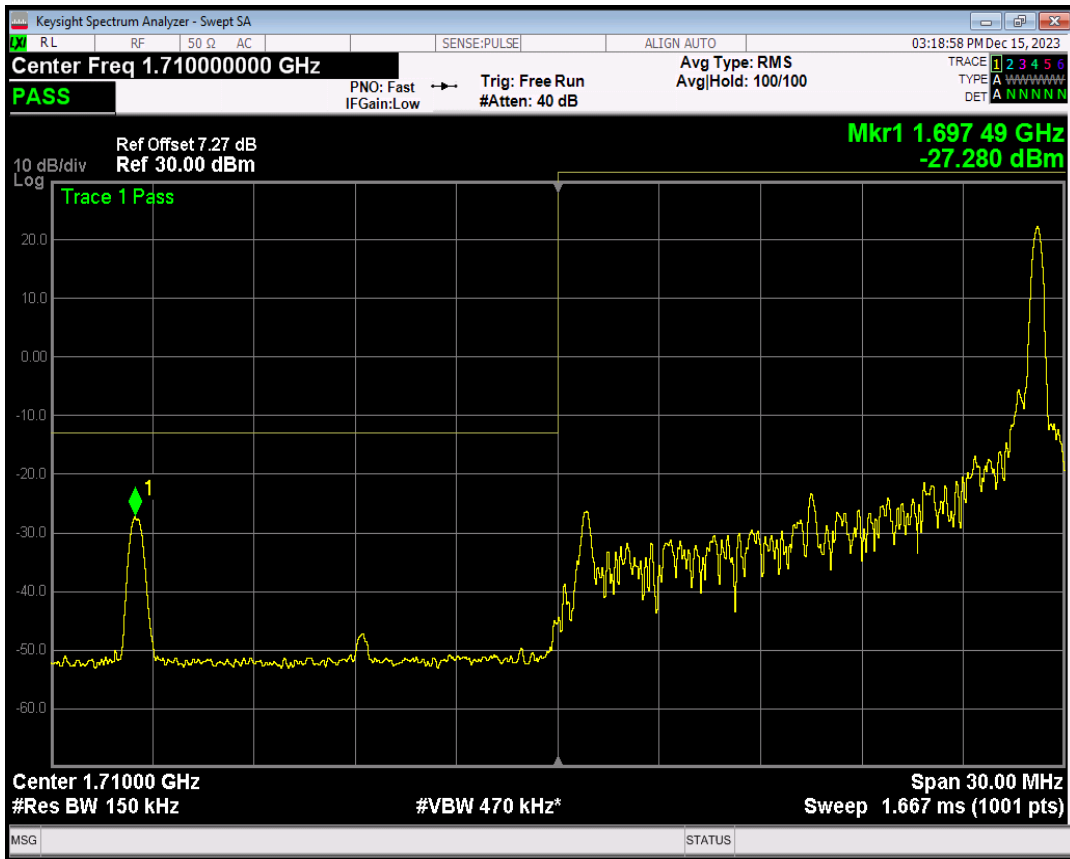

Band4 QPSK BW=15MHz Channel=20025 RB Size=75 Position=#0

Band4 QPSK BW=15MHz Channel=20025 RB Size=1 Position=#Max