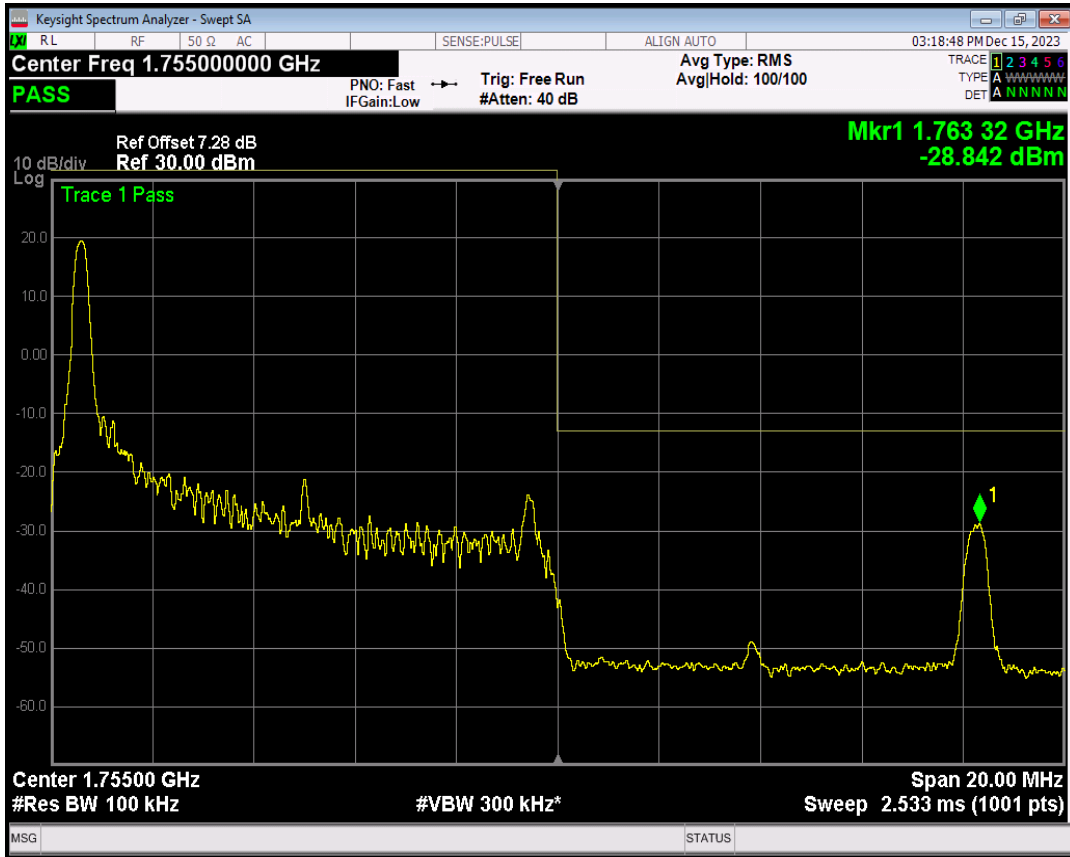

Band4 16QAM BW=10MHz Channel=20350 RB Size=1 Position=#Max

Band4 16QAM BW=10MHz Channel=20350 RB Size=1 Position=#0