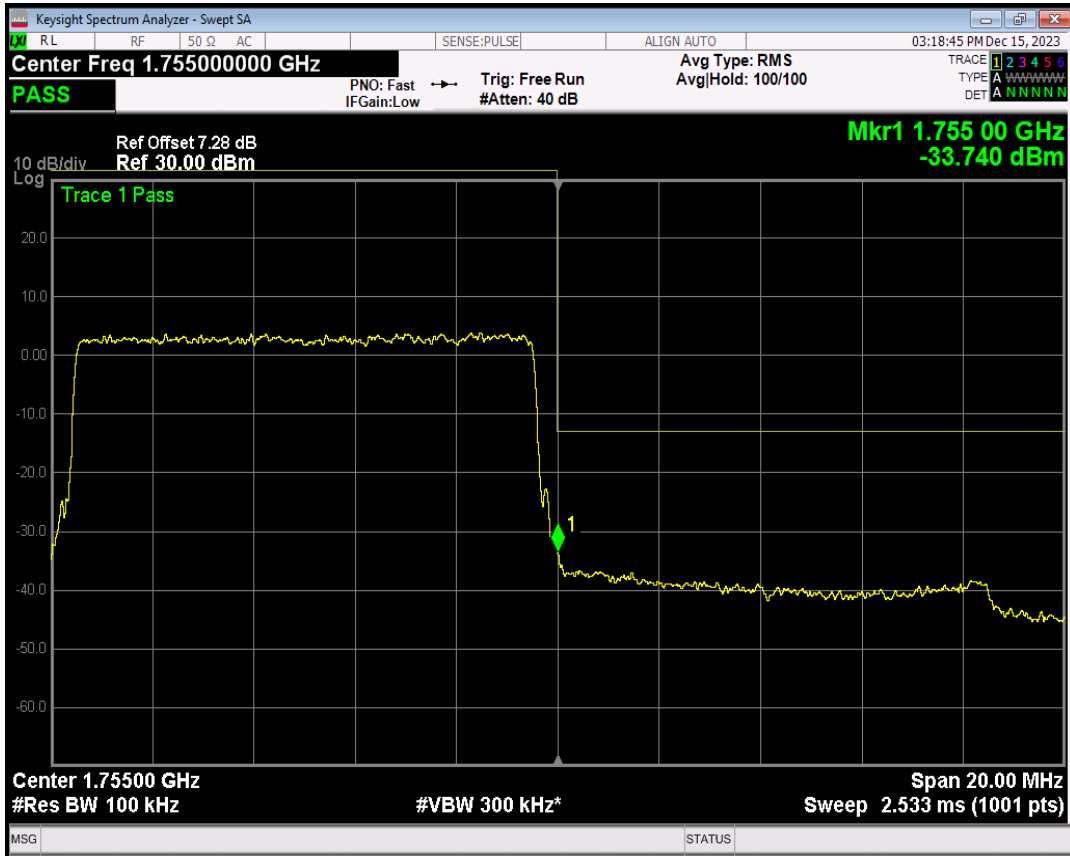

Band4 16QAM BW=10MHz Channel=20000 RB Size=50 Position=#0

Band4 QPSK BW=10MHz Channel=20350 RB Size=1 Position=#0

Band4 QPSK BW=10MHz Channel=20350 RB Size=1 Position=#Max

Band4 QPSK BW=10MHz Channel=20350 RB Size=50 Position=#0