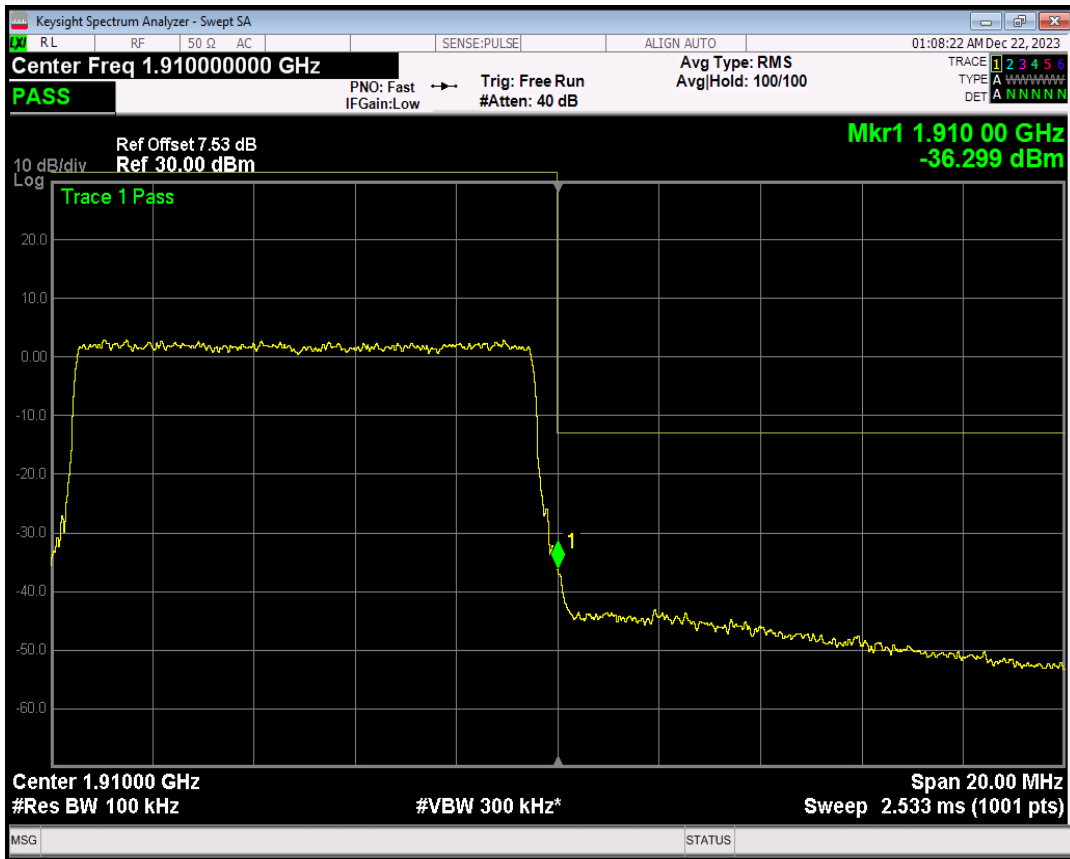

Band2 16QAM BW=10MHz Channel=19150 RB Size=1 Position=#0

Band2 16QAM BW=10MHz Channel=19150 RB Size=1 Position=#Max

Band2 16QAM BW=10MHz Channel=19150 RB Size=50 Position=#0

Band2 QPSK BW=15MHz Channel=18675 RB Size=1 Position=#0