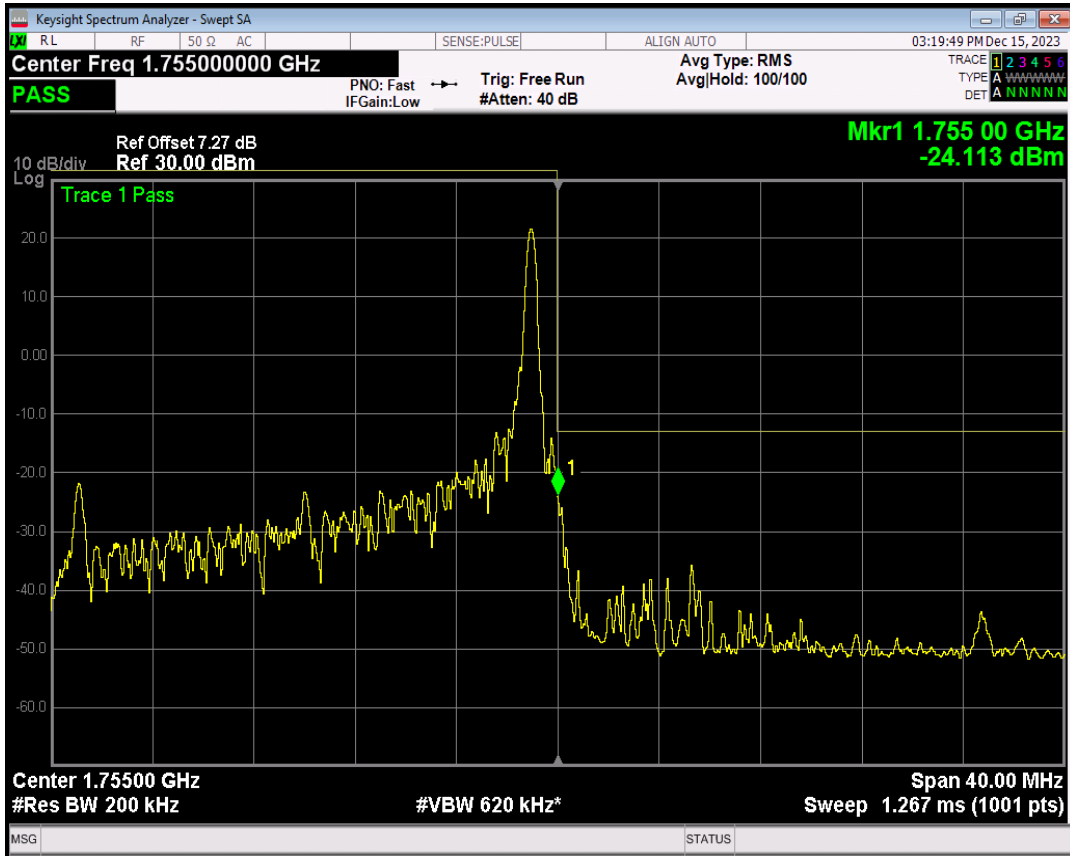

Band4 16QAM BW=20MHz Channel=20050 RB Size=100 Position=#0

Band4 QPSK BW=20MHz Channel=20300 RB Size=1 Position=#0

Band4 QPSK BW=20MHz Channel=20300 RB Size=1 Position=#Max

Band4 QPSK BW=20MHz Channel=20300 RB Size=100 Position=#0

Band4 16QAM BW=20MHz Channel=20300 RB Size=1 Position=#0

Band4 16QAM BW=20MHz Channel=20300 RB Size=1 Position=#Max

Band4 16QAM BW=20MHz Channel=20300 RB Size=100 Position=#0

Band41(2535-2655) QPSK BW=5MHz Channel=40065 RB Size=1 Position=#0