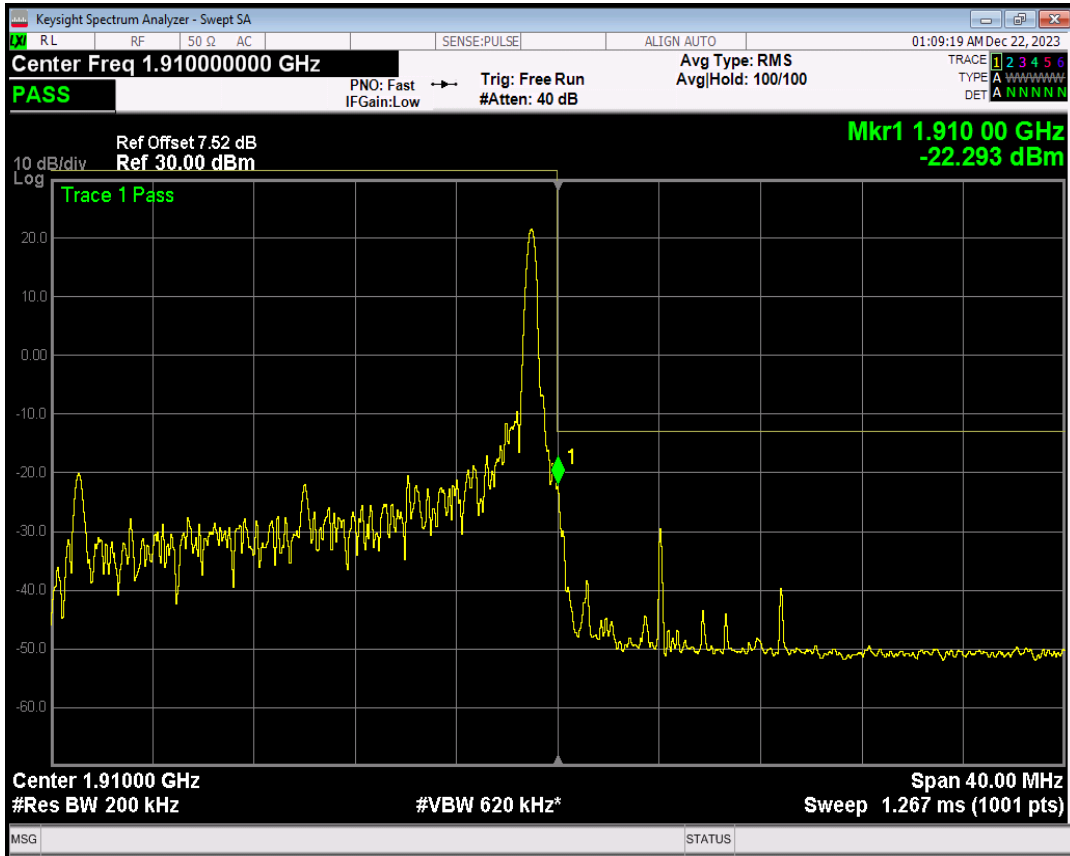

Band2 16QAM BW=20MHz Channel=18700 RB Size=100 Position=#0

Band2 QPSK BW=20MHz Channel=19100 RB Size=1 Position=#0

Band2 QPSK BW=20MHz Channel=19100 RB Size=1 Position=#Max

Band2 QPSK BW=20MHz Channel=19100 RB Size=100 Position=#0

Band2 16QAM BW=20MHz Channel=19100 RB Size=1 Position=#0

Band2 16QAM BW=20MHz Channel=19100 RB Size=1 Position=#Max

Band2 16QAM BW=20MHz Channel=19100 RB Size=100 Position=#0

Band38 QPSK BW=5MHz Channel=37775 RB Size=1 Position=#0