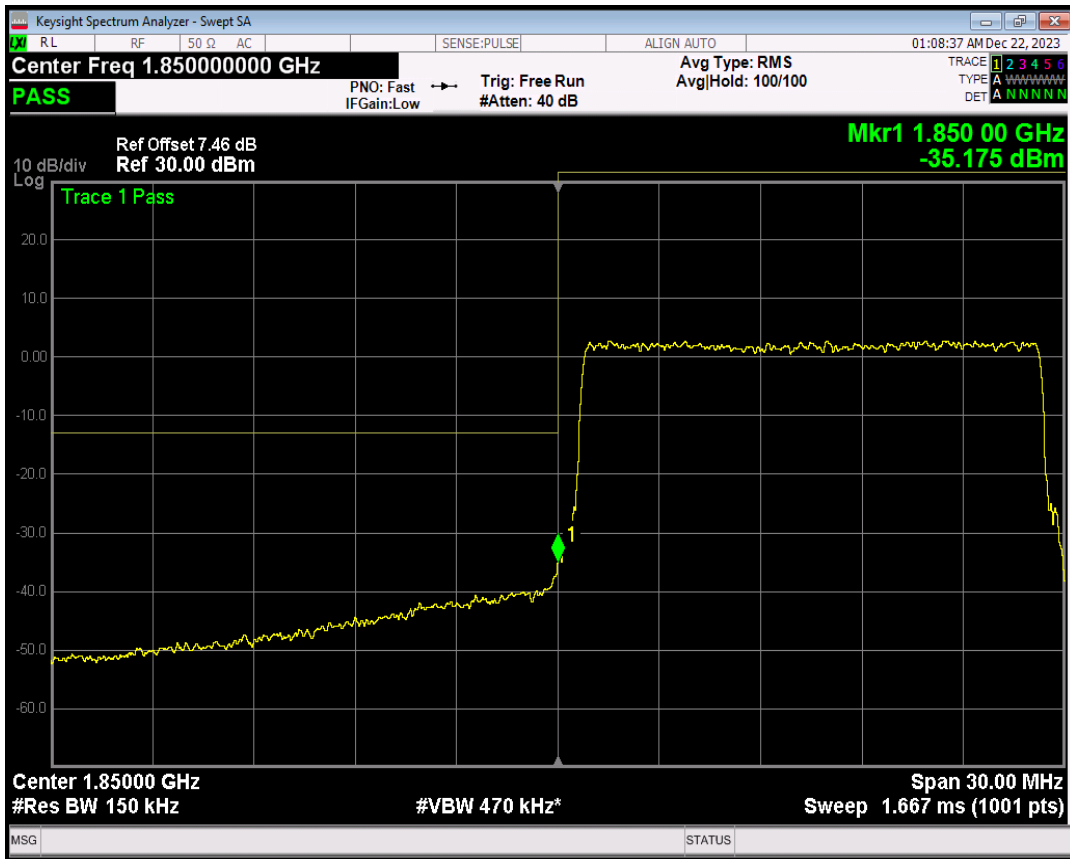

Band2 16QAM BW=10MHz Channel=19150 RB Size=1 Position=#0

Band2 16QAM BW=10MHz Channel=19150 RB Size=1 Position=#Max

Band2 16QAM BW=10MHz Channel=19150 RB Size=50 Position=#0

Band2 QPSK BW=15MHz Channel=18675 RB Size=1 Position=#0

Band2 QPSK BW=15MHz Channel=18675 RB Size=1 Position=#Max

Band2 QPSK BW=15MHz Channel=18675 RB Size=75 Position=#0

Band2 16QAM BW=15MHz Channel=18675 RB Size=1 Position=#0

Band2 16QAM BW=15MHz Channel=18675 RB Size=1 Position=#Max

Band2 16QAM BW=15MHz Channel=18675 RB Size=75 Position=#0

Band2 QPSK BW=15MHz Channel=19125 RB Size=1 Position=#0

Band2 QPSK BW=15MHz Channel=19125 RB Size=1 Position=#Max

Band2 QPSK BW=15MHz Channel=19125 RB Size=75 Position=#0