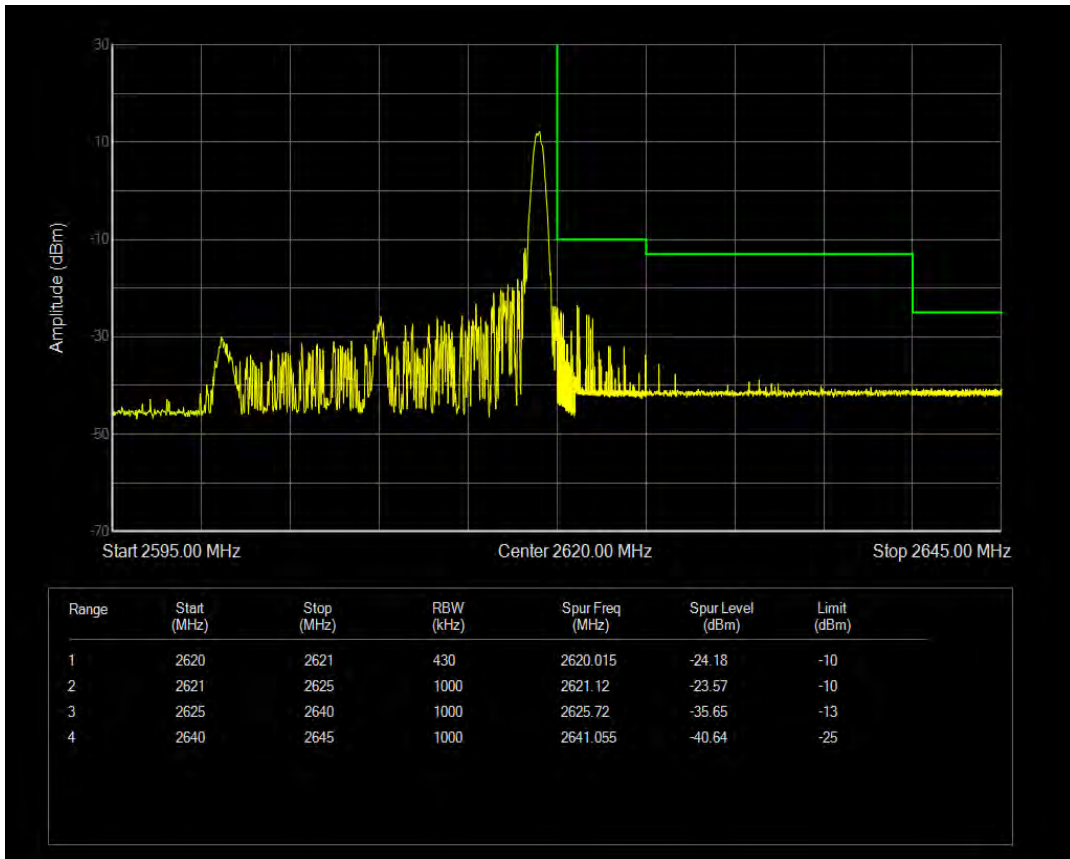

Band38 QPSK BW=20MHz Channel=38150 RB Size=100 Position=#0

Band38 QPSK BW=20MHz Channel=38150 RB Size=1 Position=#Max