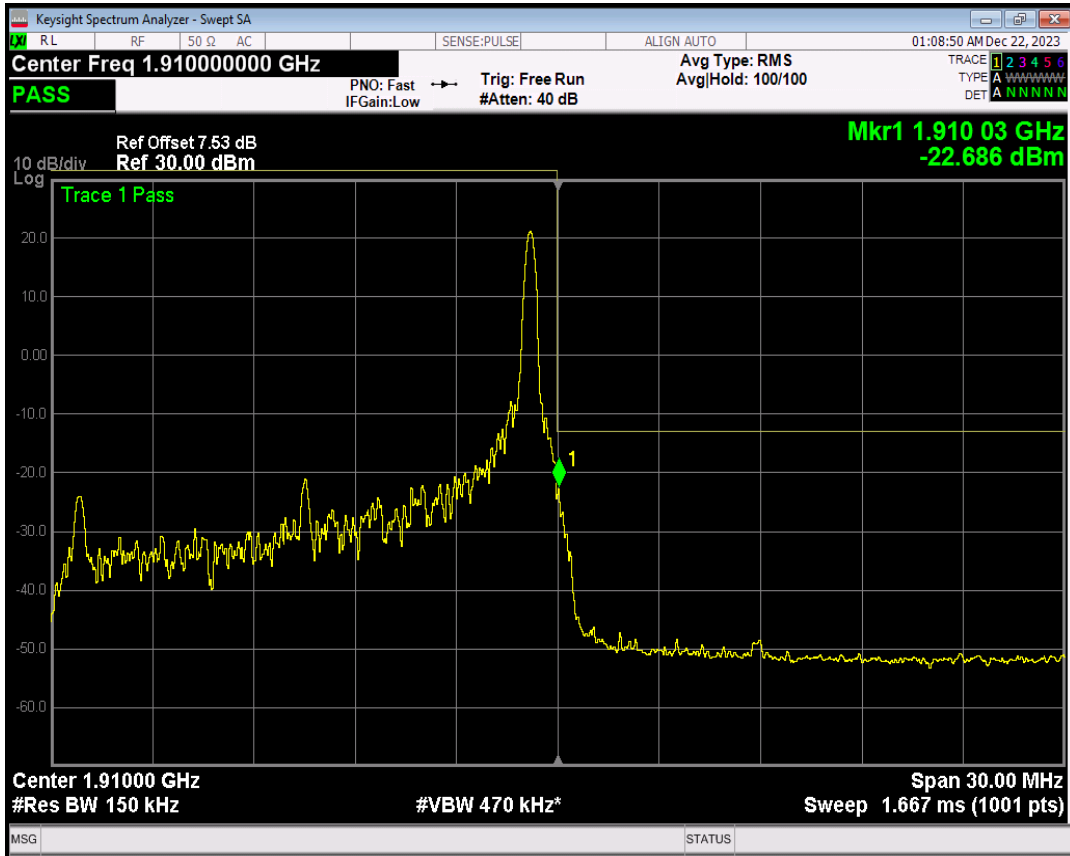

Band2 16QAM BW=15MHz Channel=18675 RB Size=75 Position=#0

Band2 QPSK BW=15MHz Channel=19125 RB Size=1 Position=#0

Band2 QPSK BW=15MHz Channel=19125 RB Size=1 Position=#Max

Band2 QPSK BW=15MHz Channel=19125 RB Size=75 Position=#0

Band2 16QAM BW=15MHz Channel=19125 RB Size=1 Position=#0

Band2 16QAM BW=15MHz Channel=19125 RB Size=1 Position=#Max

Band2 16QAM BW=15MHz Channel=19125 RB Size=75 Position=#0

Band2 QPSK BW=20MHz Channel=18700 RB Size=1 Position=#0