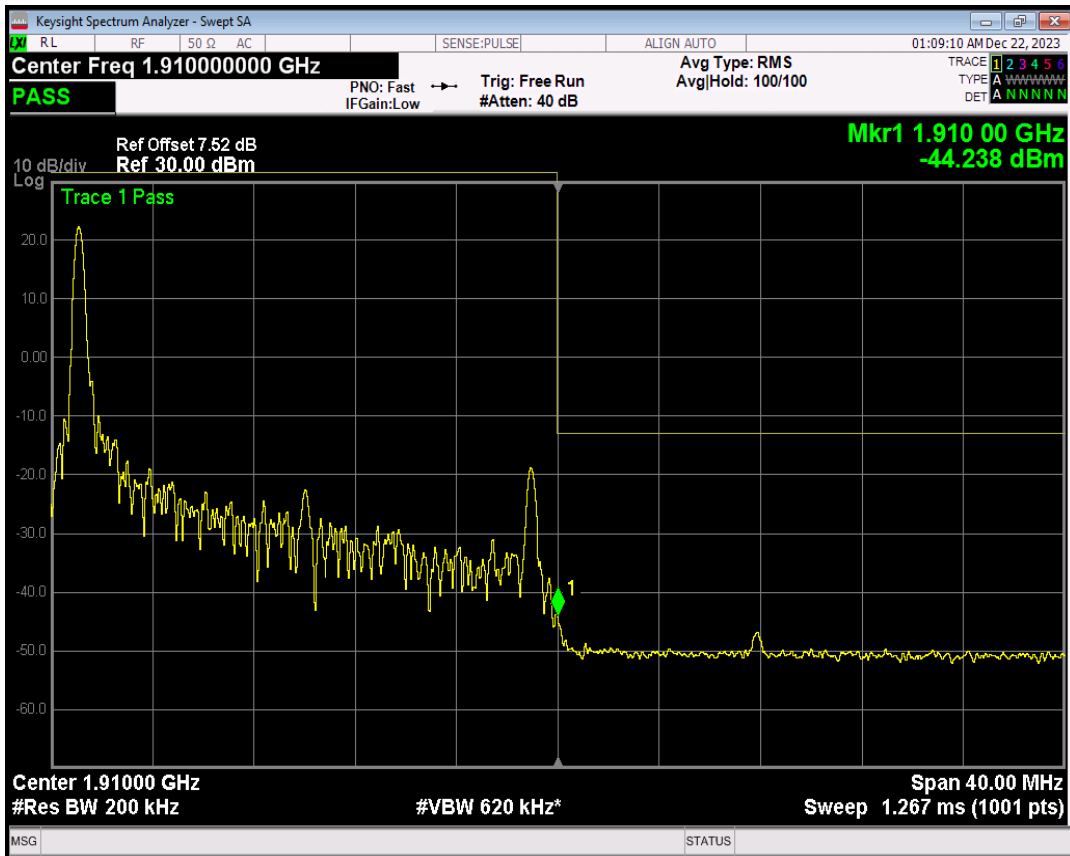

Band2 QPSK BW=20MHz Channel=18700 RB Size=1 Position=#Max

Band2 QPSK BW=20MHz Channel=18700 RB Size=100 Position=#0

Band2 16QAM BW=20MHz Channel=18700 RB Size=1 Position=#0

Band2 16QAM BW=20MHz Channel=18700 RB Size=1 Position=#Max

Band2 16QAM BW=20MHz Channel=18700 RB Size=100 Position=#0

Band2 QPSK BW=20MHz Channel=19100 RB Size=1 Position=#0

Band2 QPSK BW=20MHz Channel=19100 RB Size=1 Position=#Max

Band2 QPSK BW=20MHz Channel=19100 RB Size=100 Position=#0