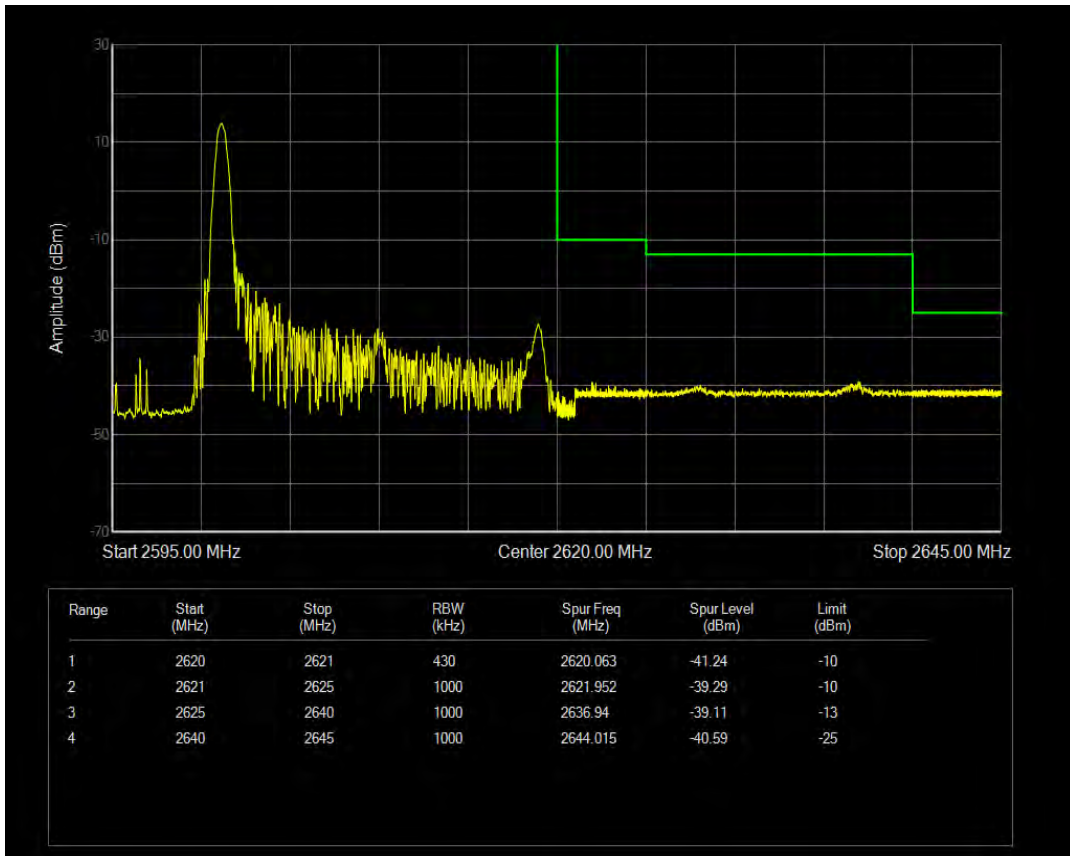

Band38 QPSK BW=20MHz Channel=38150 RB Size=1 Position=#Max

Band38 QPSK BW=20MHz Channel=38150 RB Size=1 Position=#0