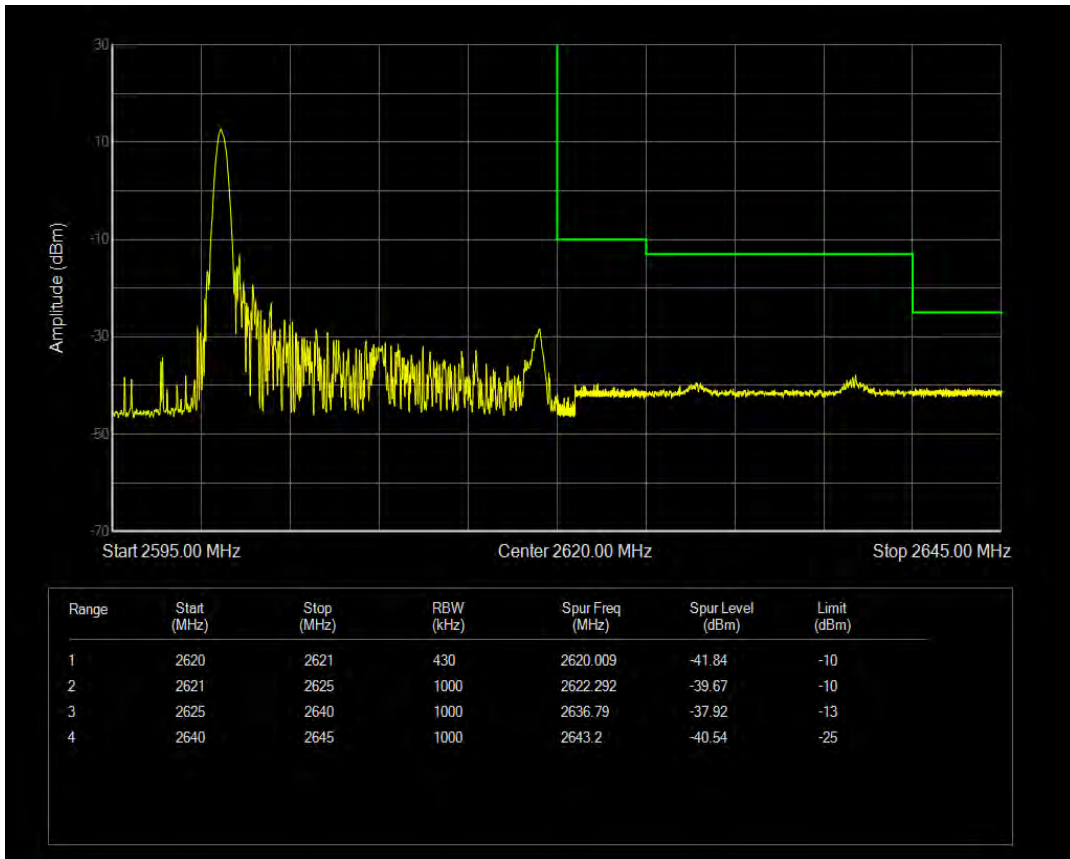

Band38 16QAM BW=20MHz Channel=37850 RB Size=100 Position=#0

Band38 QPSK BW=20MHz Channel=38150 RB Size=1 Position=#0

Band38 QPSK BW=20MHz Channel=38150 RB Size=1 Position=#Max

Band38 QPSK BW=20MHz Channel=38150 RB Size=100 Position=#0

Band38 16QAM BW=20MHz Channel=38150 RB Size=1 Position=#0

Band38 16QAM BW=20MHz Channel=38150 RB Size=1 Position=#Max

Band38 16QAM BW=20MHz Channel=38150 RB Size=100 Position=#0

Band4 QPSK BW=1.4MHz Channel=19957 RB Size=1 Position=#0