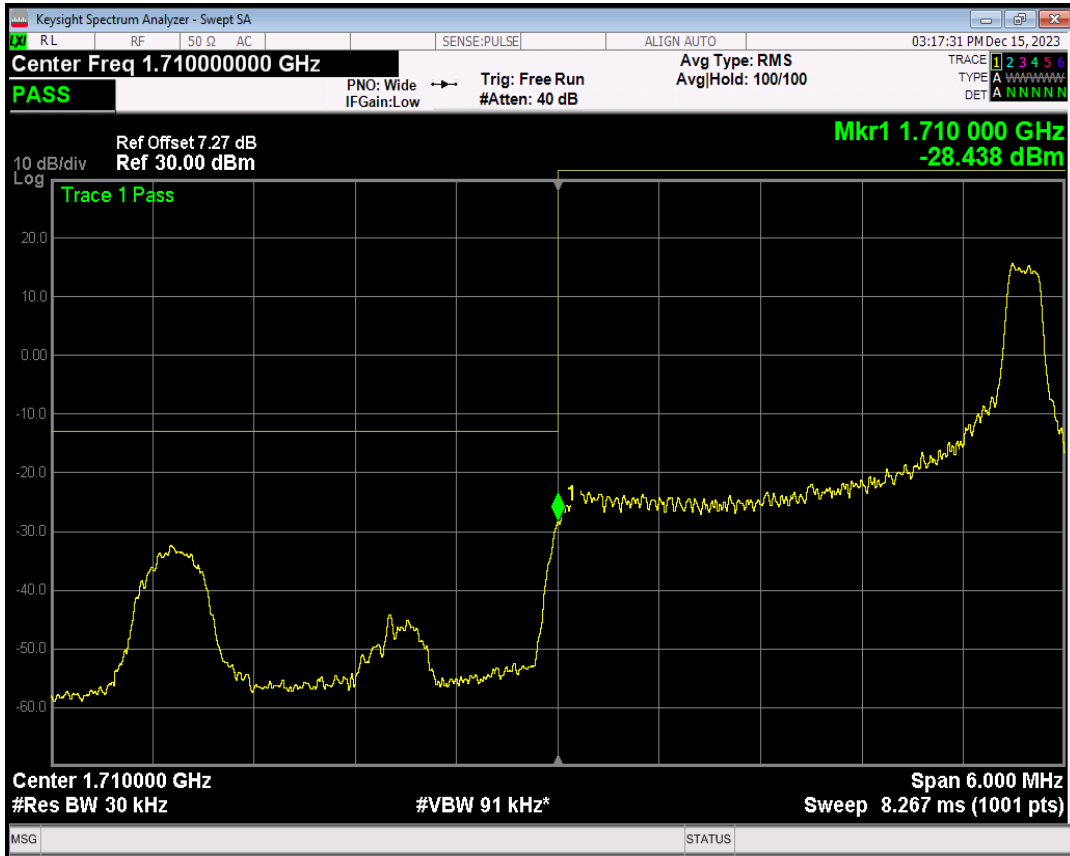

Band4 QPSK BW=3MHz Channel=19965 RB Size=1 Position=#Max

Band4 QPSK BW=3MHz Channel=19965 RB Size=15 Position=#0

Band4 16QAM BW=3MHz Channel=19965 RB Size=1 Position=#0

Band4 16QAM BW=3MHz Channel=19965 RB Size=1 Position=#Max