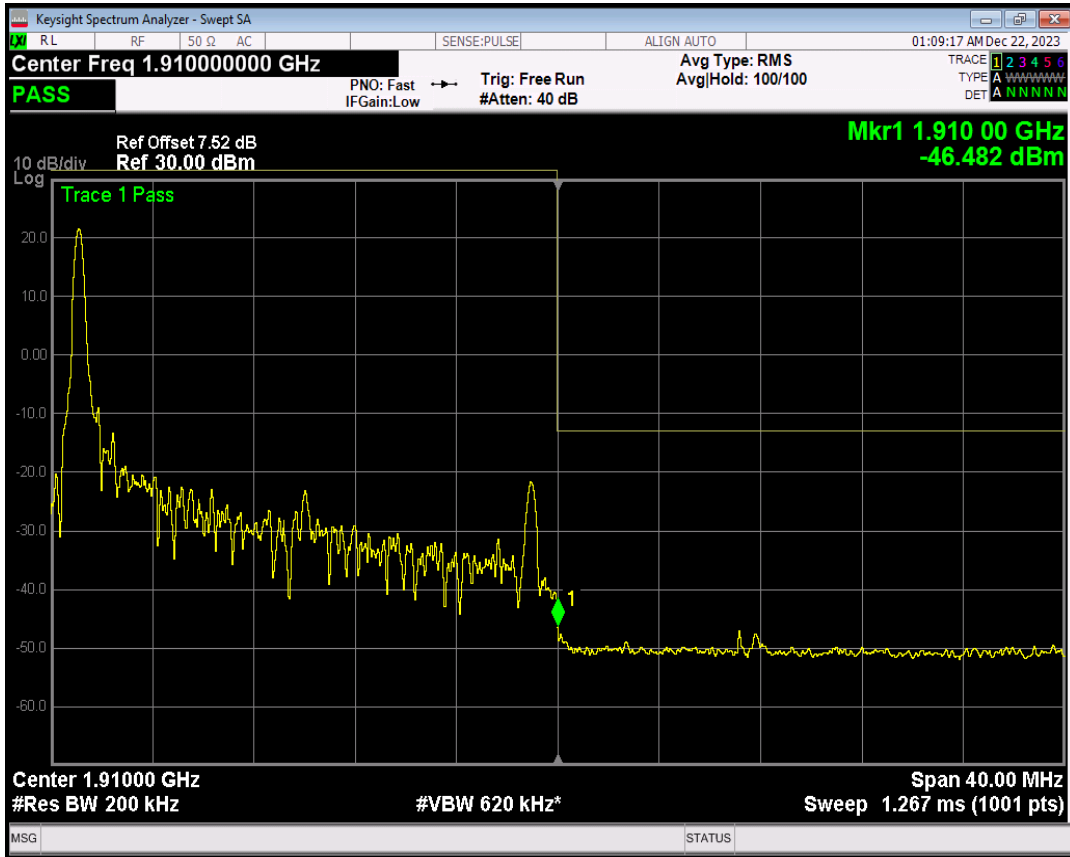

Band2 16QAM BW=20MHz Channel=18700 RB Size=100 Position=#0

Band2 QPSK BW=20MHz Channel=19100 RB Size=1 Position=#0

Band2 QPSK BW=20MHz Channel=19100 RB Size=1 Position=#Max

Band2 QPSK BW=20MHz Channel=19100 RB Size=100 Position=#0

Band2 16QAM BW=20MHz Channel=19100 RB Size=1 Position=#0

Band2 16QAM BW=20MHz Channel=19100 RB Size=1 Position=#Max

Band2 16QAM BW=20MHz Channel=19100 RB Size=100 Position=#0

Band38 QPSK BW=5MHz Channel=37775 RB Size=1 Position=#0