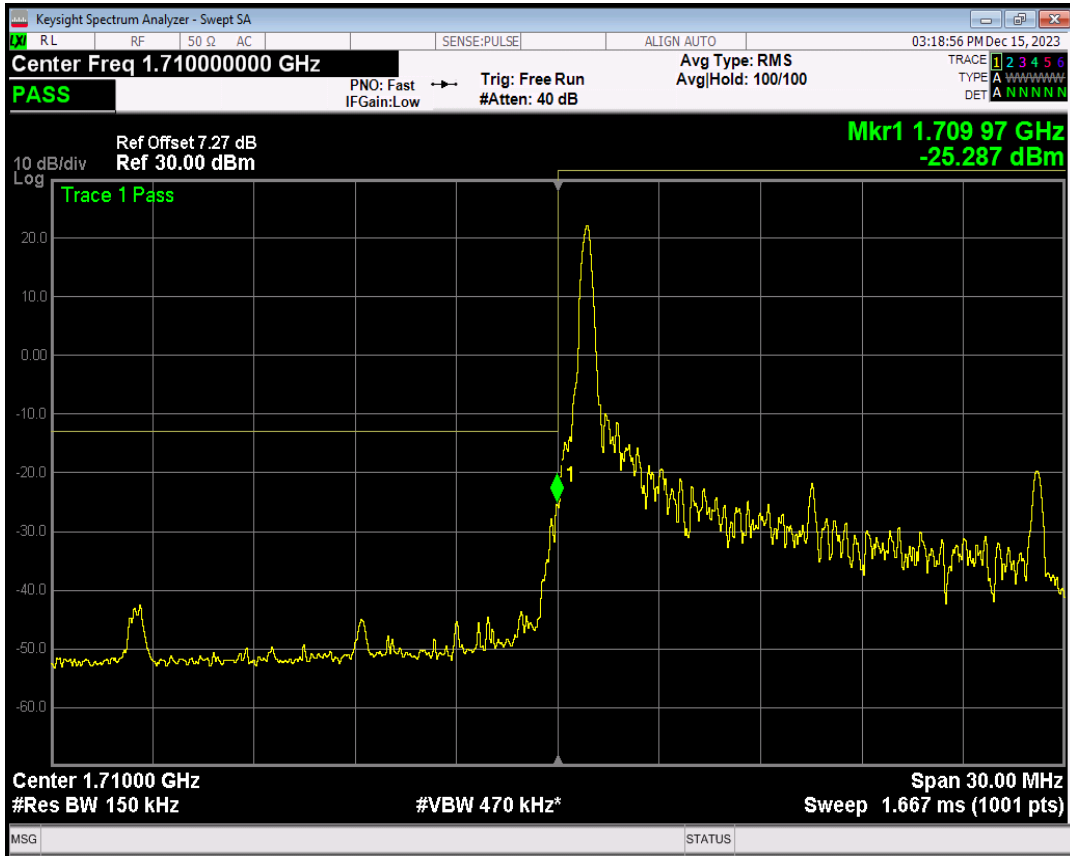

Band4 16QAM BW=10MHz Channel=20350 RB Size=1 Position=#0

Band4 16QAM BW=10MHz Channel=20350 RB Size=1 Position=#Max

Band4 16QAM BW=10MHz Channel=20350 RB Size=50 Position=#0

Band4 QPSK BW=15MHz Channel=20025 RB Size=1 Position=#0