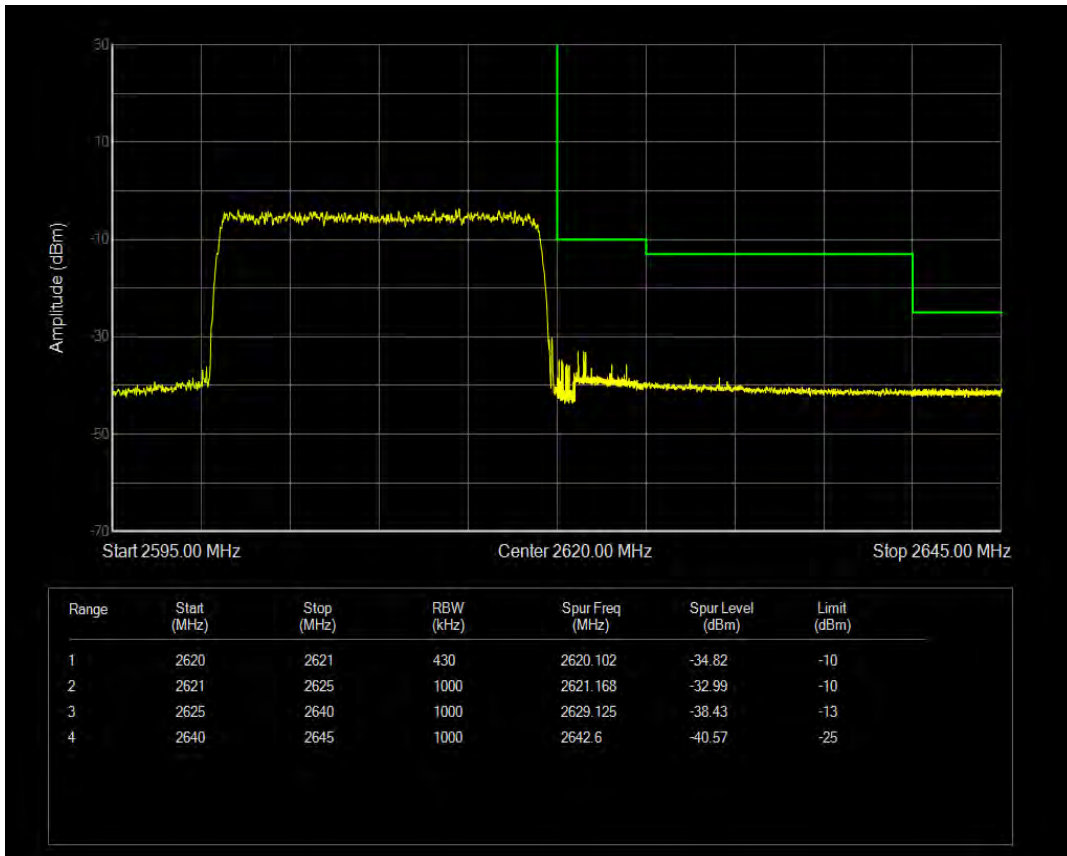

Band4 QPSK BW=1.4MHz Channel=19957 RB Size=1 Position=#0

Band38 16QAM BW=20MHz Channel=38150 RB Size=100 Position=#0