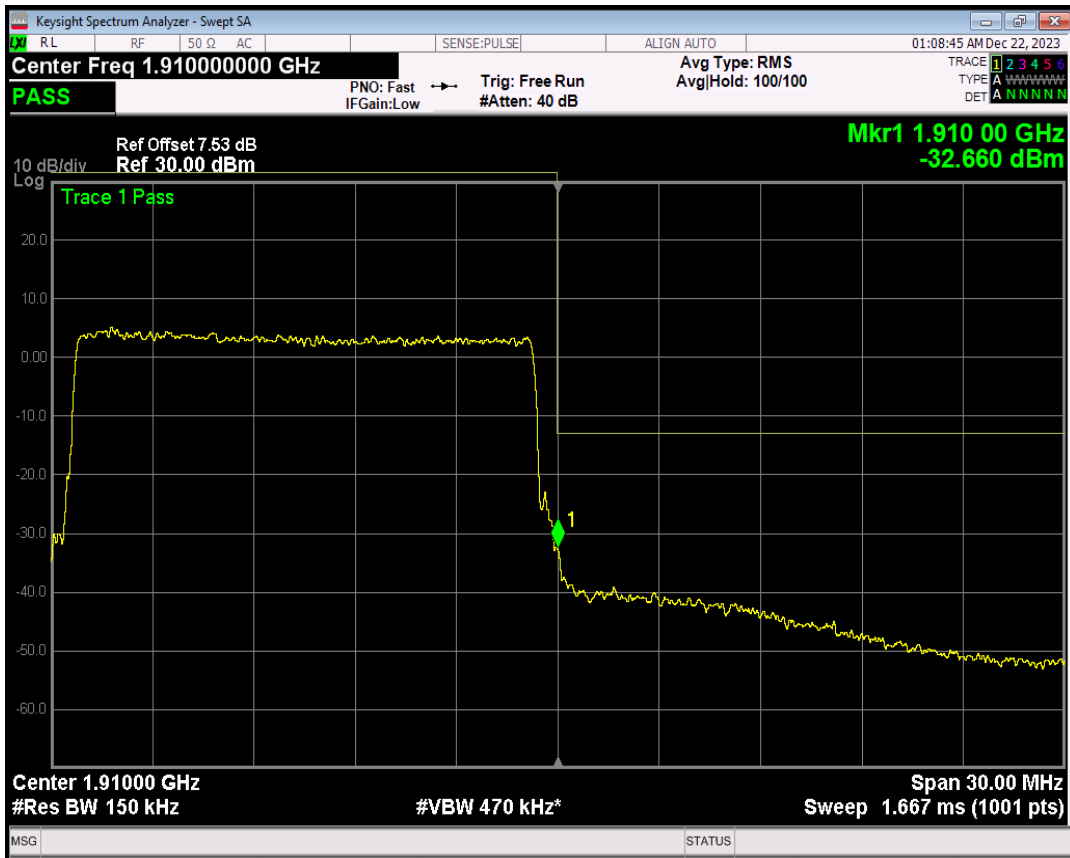

Band2 16QAM BW=15MHz Channel=18675 RB Size=75 Position=#0

Band2 QPSK BW=15MHz Channel=19125 RB Size=1 Position=#0

Band2 QPSK BW=15MHz Channel=19125 RB Size=1 Position=#Max

Band2 QPSK BW=15MHz Channel=19125 RB Size=75 Position=#0