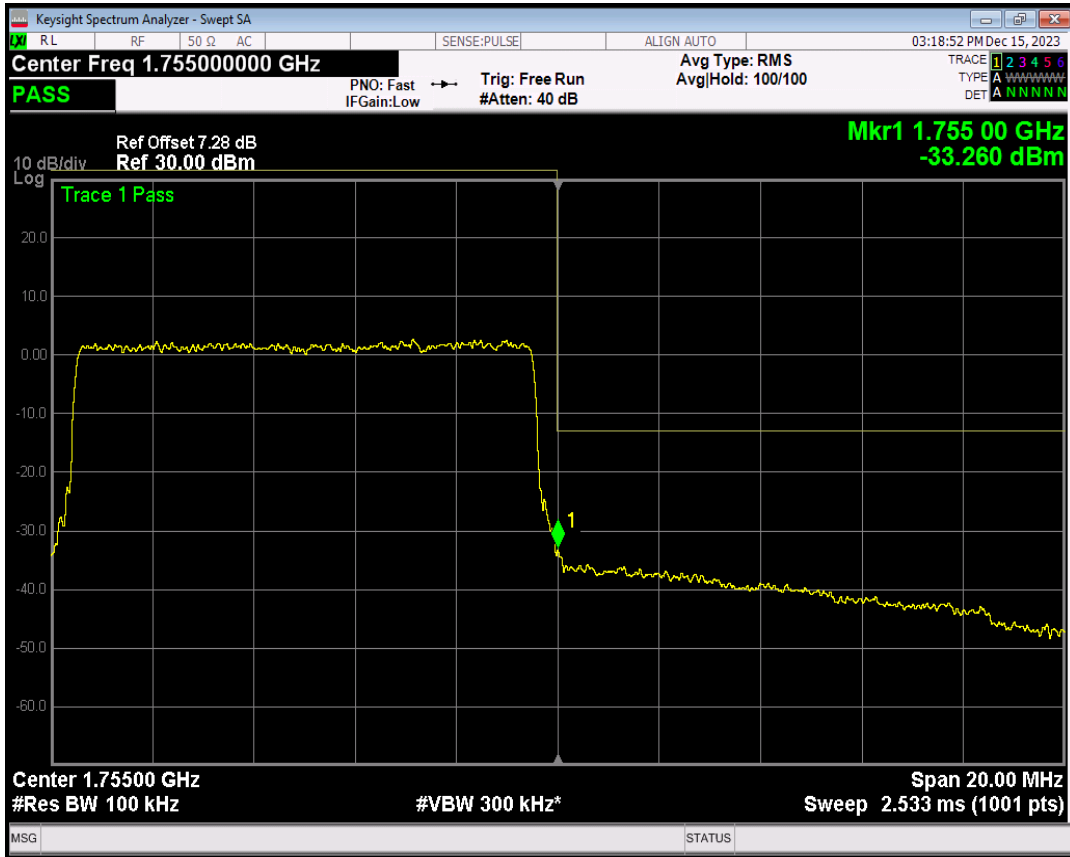

Band4 QPSK BW=15MHz Channel=20025 RB Size=1 Position=#0

Band4 16QAM BW=10MHz Channel=20350 RB Size=50 Position=#0