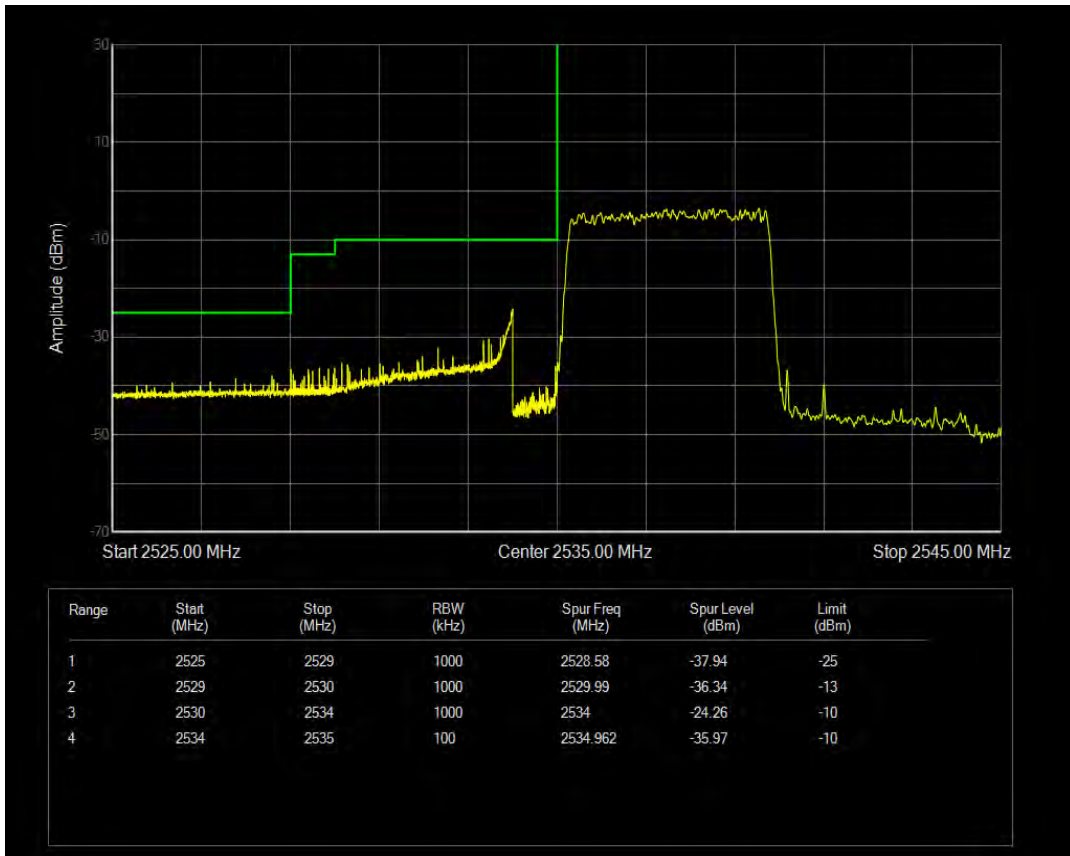

Band41(2535-2655) 16QAM BW=5MHz Channel=40065 RB Size=1 Position=#0