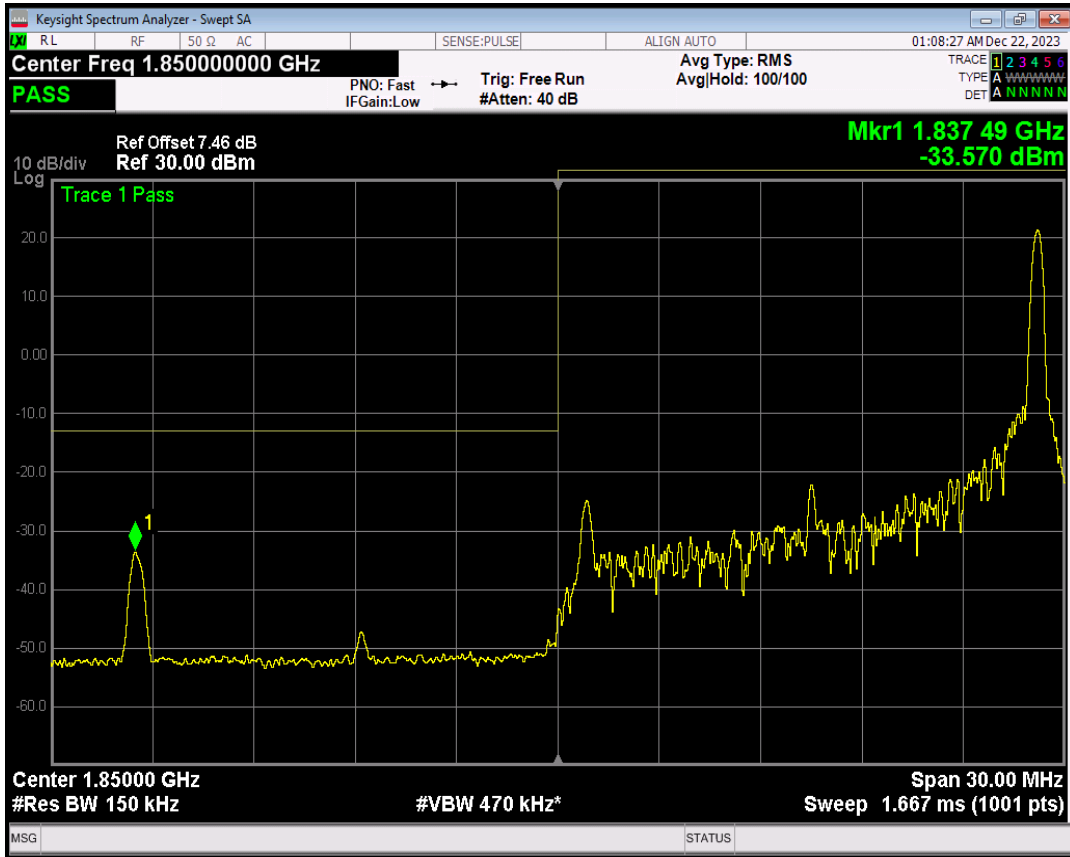

Band2 QPSK BW=15MHz Channel=18675 RB Size=1 Position=#Max