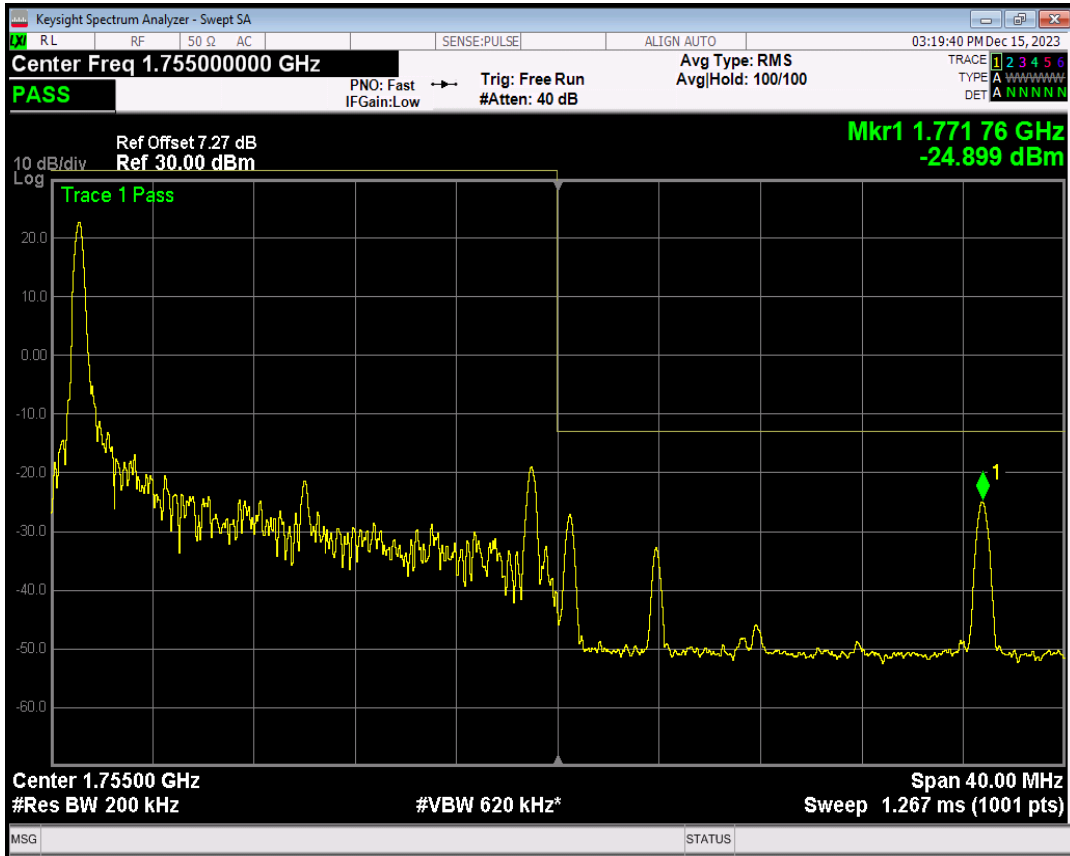

Band4 QPSK BW=20MHz Channel=20050 RB Size=1 Position=#Max

Band4 QPSK BW=20MHz Channel=20050 RB Size=100 Position=#0

Band4 16QAM BW=20MHz Channel=20050 RB Size=1 Position=#0

Band4 16QAM BW=20MHz Channel=20050 RB Size=1 Position=#Max

Band4 16QAM BW=20MHz Channel=20050 RB Size=100 Position=#0

Band4 QPSK BW=20MHz Channel=20300 RB Size=1 Position=#0

Band4 QPSK BW=20MHz Channel=20300 RB Size=1 Position=#Max

Band4 QPSK BW=20MHz Channel=20300 RB Size=100 Position=#0