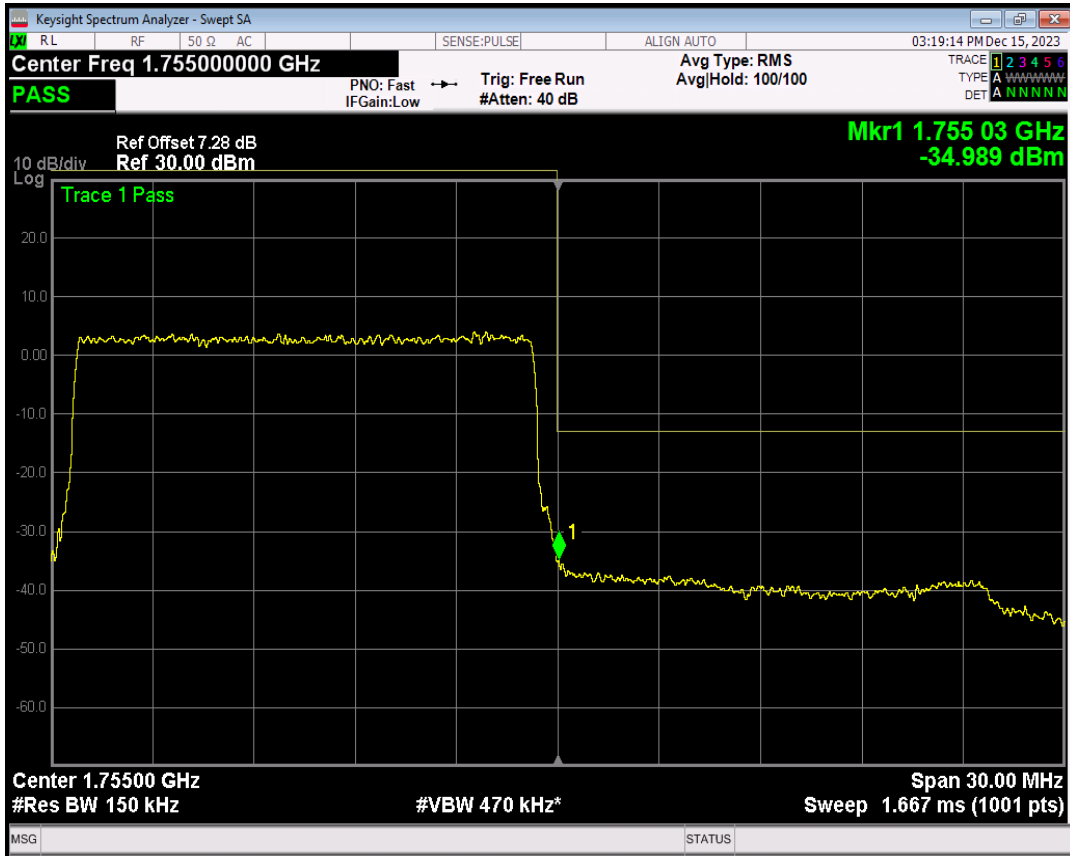

Band4 16QAM BW=15MHz Channel=20025 RB Size=75 Position=#0

Band4 QPSK BW=15MHz Channel=20325 RB Size=1 Position=#0

Band4 QPSK BW=15MHz Channel=20325 RB Size=1 Position=#Max

Band4 QPSK BW=15MHz Channel=20325 RB Size=75 Position=#0