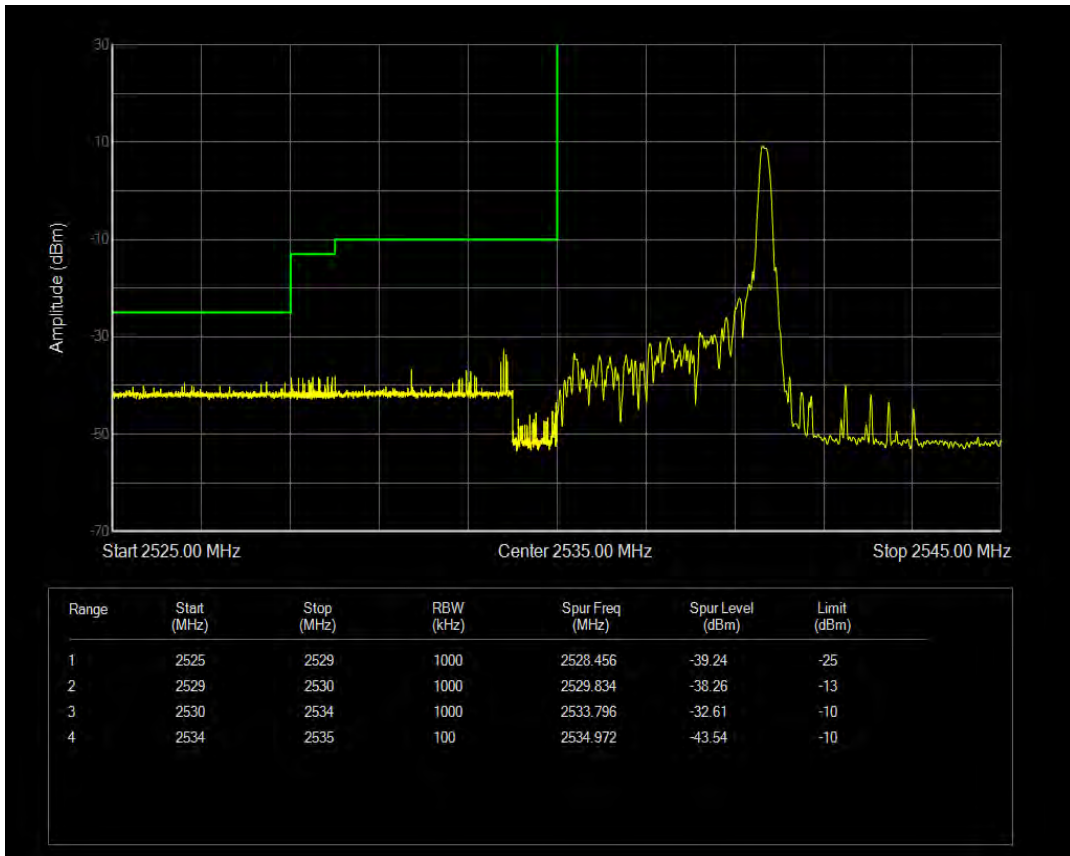

Band41(2535-2655) QPSK BW=5MHz Channel=40065 RB Size=25 Position=#0