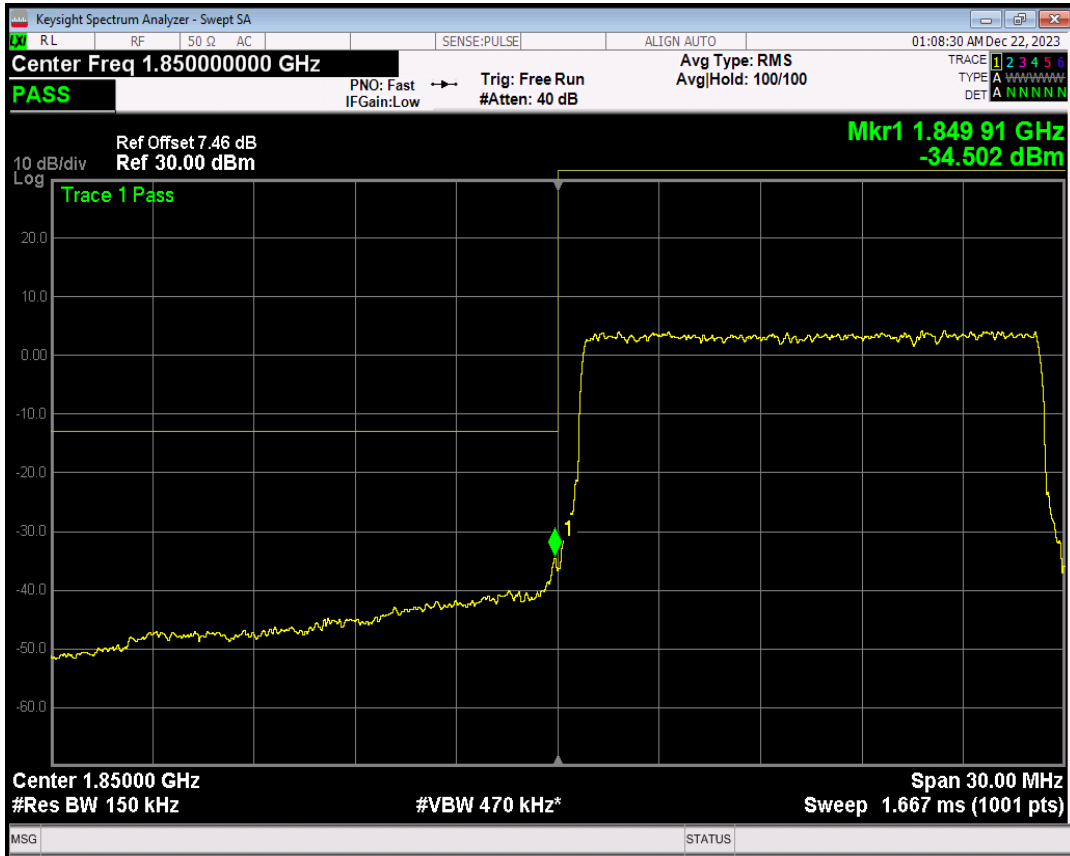

Band2 16QAM BW=10MHz Channel=19150 RB Size=1 Position=#0

Band2 16QAM BW=10MHz Channel=19150 RB Size=1 Position=#Max

Band2 16QAM BW=10MHz Channel=19150 RB Size=50 Position=#0

Band2 QPSK BW=15MHz Channel=18675 RB Size=1 Position=#0

Band2 QPSK BW=15MHz Channel=18675 RB Size=1 Position=#Max

Band2 QPSK BW=15MHz Channel=18675 RB Size=75 Position=#0

Band2 16QAM BW=15MHz Channel=18675 RB Size=1 Position=#0

Band2 16QAM BW=15MHz Channel=18675 RB Size=1 Position=#Max