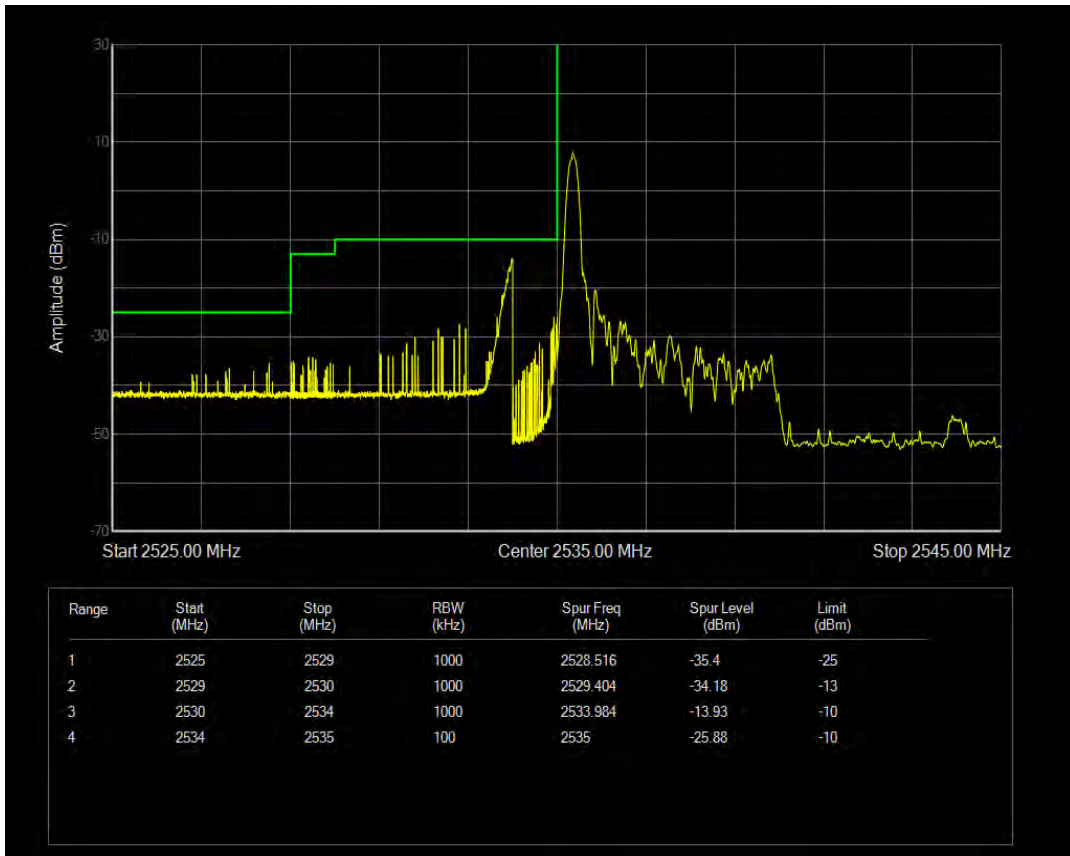

Band41(2535-2655) 16QAM BW=5MHz Channel=40065 RB Size=1 Position=#Max