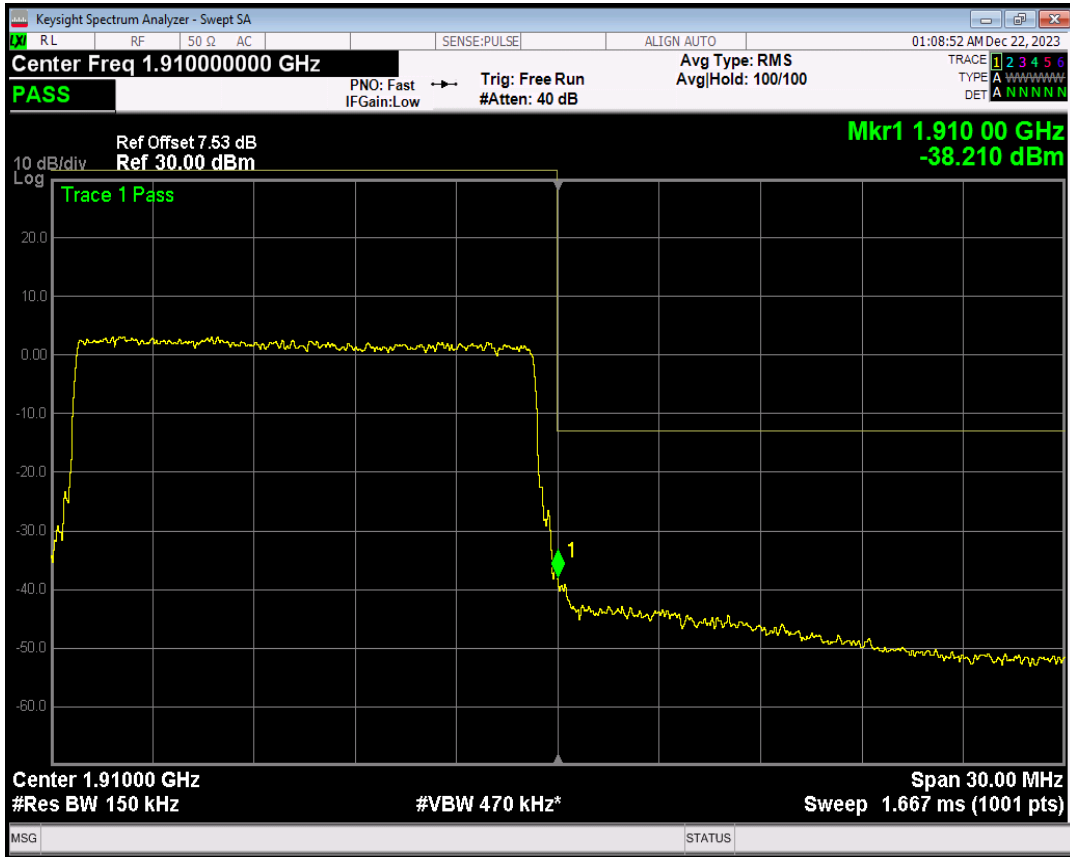

Band2 QPSK BW=20MHz Channel=18700 RB Size=1 Position=#0

Band2 16QAM BW=15MHz Channel=19125 RB Size=75 Position=#0