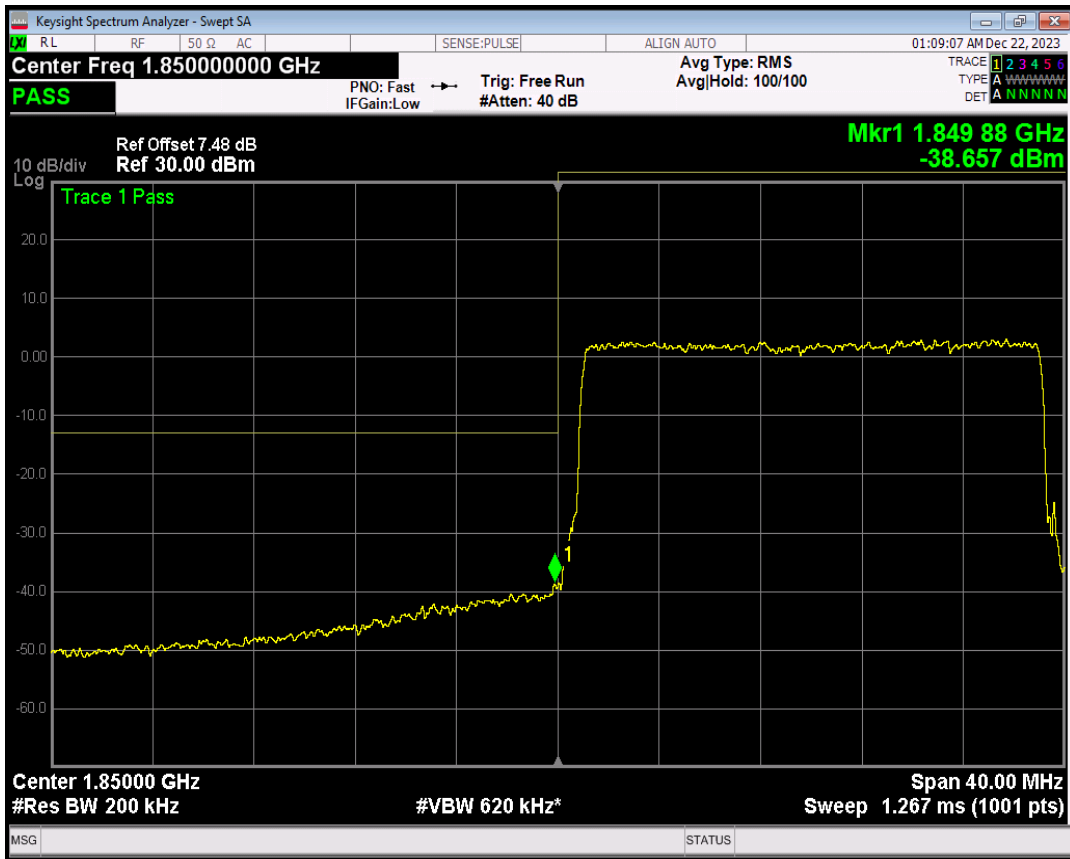

Band2 QPSK BW=20MHz Channel=18700 RB Size=1 Position=#Max

Band2 QPSK BW=20MHz Channel=18700 RB Size=100 Position=#0

Band2 16QAM BW=20MHz Channel=18700 RB Size=1 Position=#0

Band2 16QAM BW=20MHz Channel=18700 RB Size=1 Position=#Max

Band2 16QAM BW=20MHz Channel=18700 RB Size=100 Position=#0

Band2 QPSK BW=20MHz Channel=19100 RB Size=1 Position=#0

Band2 QPSK BW=20MHz Channel=19100 RB Size=1 Position=#Max

Band2 QPSK BW=20MHz Channel=19100 RB Size=100 Position=#0