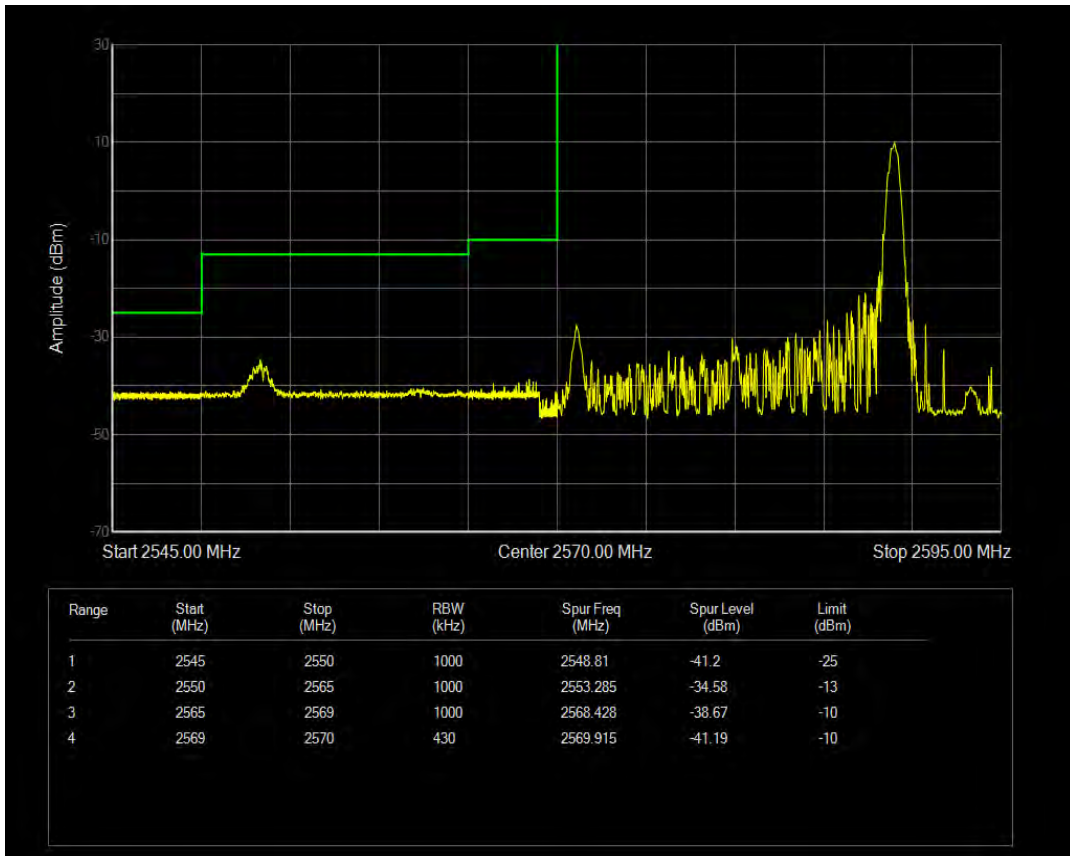

Band38 QPSK BW=20MHz Channel=37850 RB Size=1 Position=#Max

Band38 QPSK BW=20MHz Channel=37850 RB Size=100 Position=#0

Band38 16QAM BW=20MHz Channel=37850 RB Size=1 Position=#0

Band38 16QAM BW=20MHz Channel=37850 RB Size=1 Position=#Max