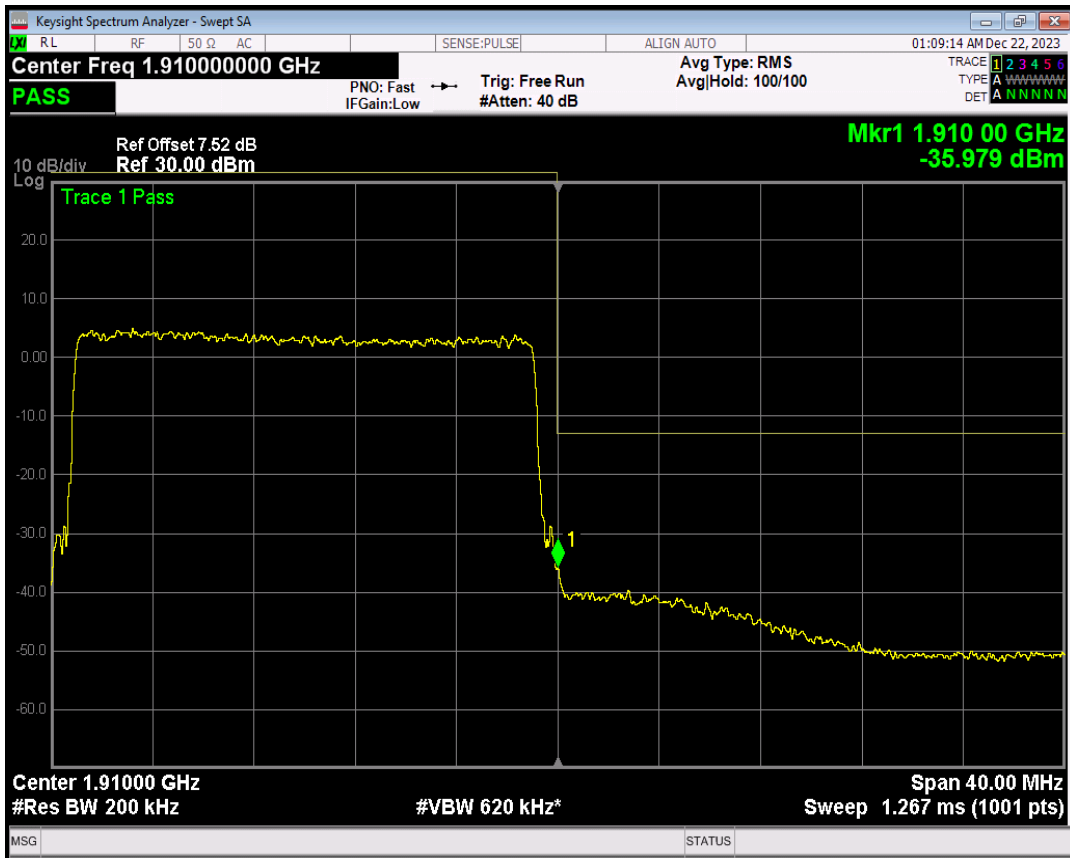

Band2 16QAM BW=20MHz Channel=18700 RB Size=100 Position=#0

Band2 QPSK BW=20MHz Channel=19100 RB Size=1 Position=#0

Band2 QPSK BW=20MHz Channel=19100 RB Size=1 Position=#Max

Band2 QPSK BW=20MHz Channel=19100 RB Size=100 Position=#0