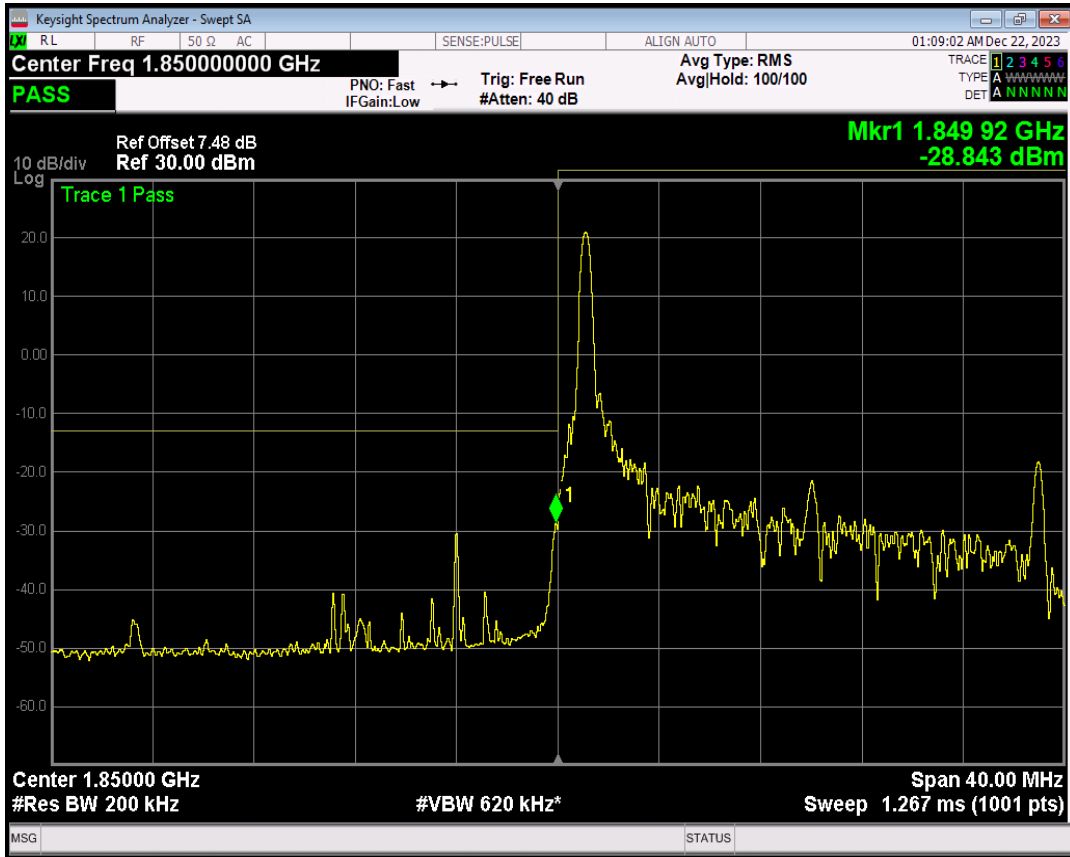

Band2 16QAM BW=20MHz Channel=18700 RB Size=1 Position=#Max

Band2 16QAM BW=20MHz Channel=18700 RB Size=1 Position=#0