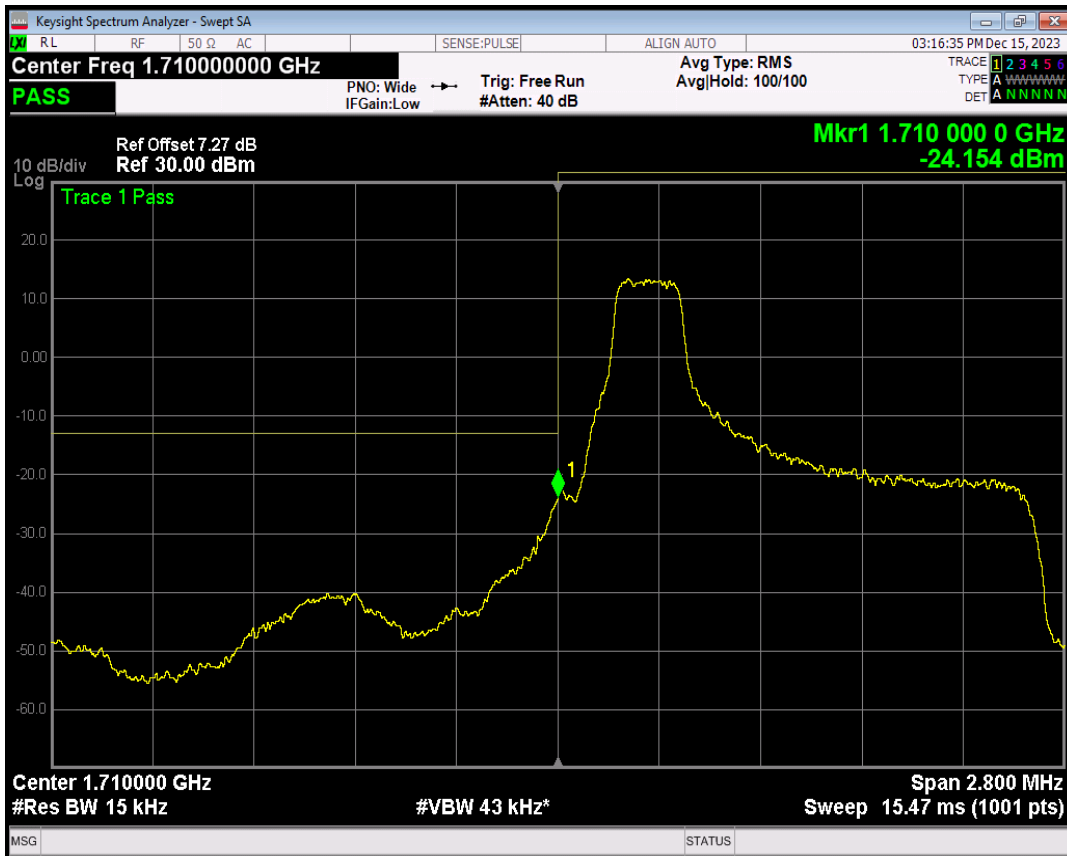

Band38 16QAM BW=20MHz Channel=38150 RB Size=1 Position=#0

Band38 16QAM BW=20MHz Channel=38150 RB Size=1 Position=#Max

Band38 16QAM BW=20MHz Channel=38150 RB Size=100 Position=#0

Band4 QPSK BW=1.4MHz Channel=19957 RB Size=1 Position=#0