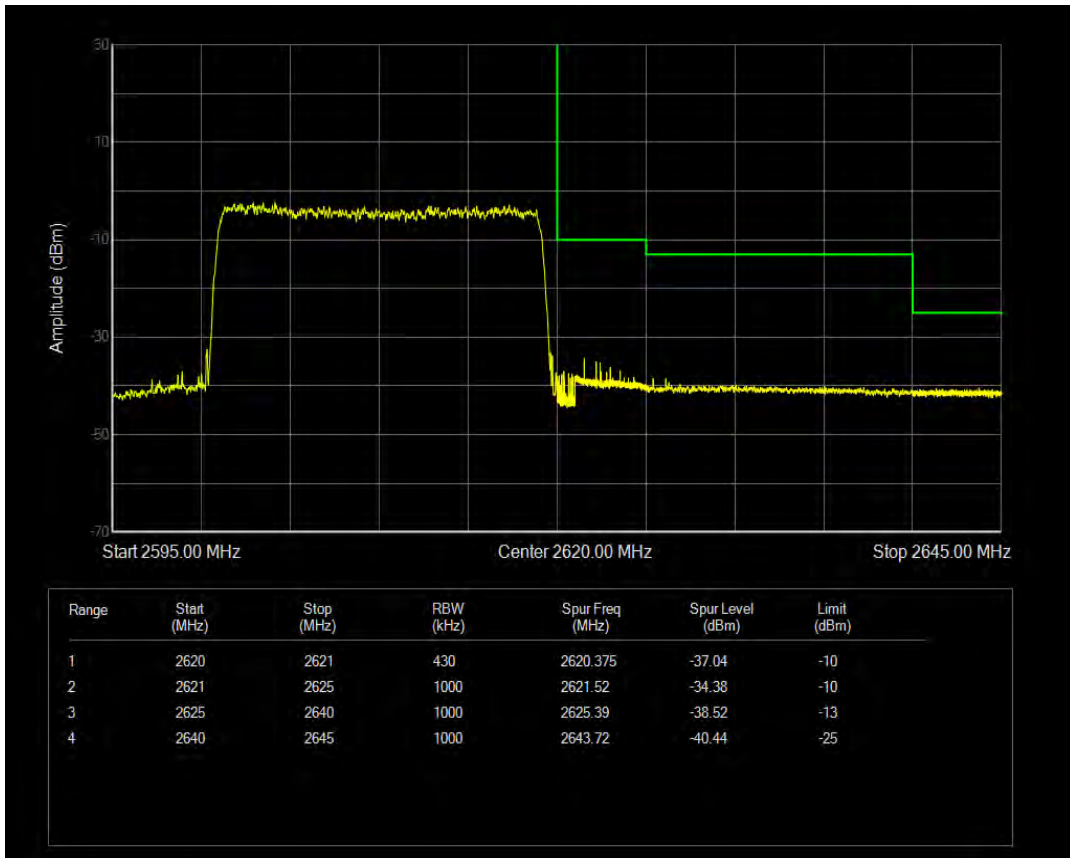

Band38 16QAM BW=20MHz Channel=37850 RB Size=100 Position=#0

Band38 QPSK BW=20MHz Channel=38150 RB Size=1 Position=#0

Band38 QPSK BW=20MHz Channel=38150 RB Size=1 Position=#Max

Band38 QPSK BW=20MHz Channel=38150 RB Size=100 Position=#0

Band38 16QAM BW=20MHz Channel=38150 RB Size=1 Position=#0

Band38 16QAM BW=20MHz Channel=38150 RB Size=1 Position=#Max

Band38 16QAM BW=20MHz Channel=38150 RB Size=100 Position=#0

Band4 QPSK BW=1.4MHz Channel=19957 RB Size=1 Position=#0