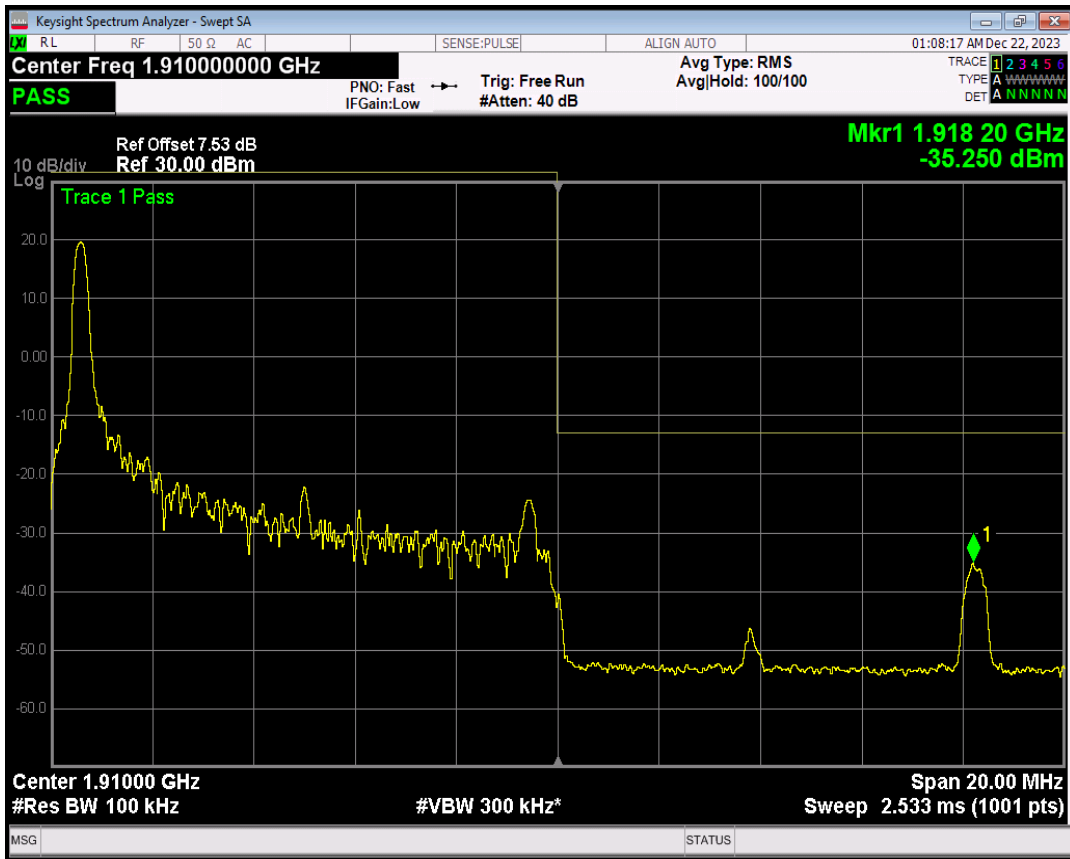

Band2 16QAM BW=10MHz Channel=19150 RB Size=1 Position=#0

Band2 16QAM BW=10MHz Channel=19150 RB Size=1 Position=#Max

Band2 16QAM BW=10MHz Channel=19150 RB Size=50 Position=#0

Band2 QPSK BW=15MHz Channel=18675 RB Size=1 Position=#0