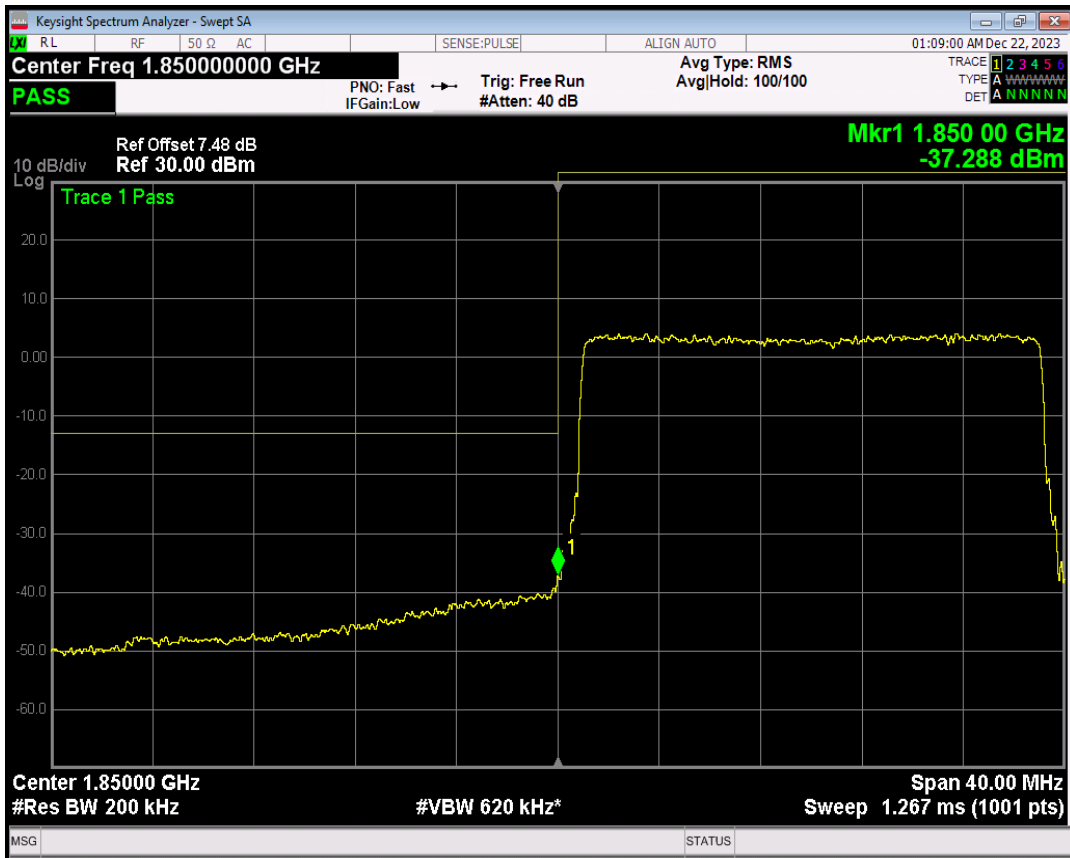

Band2 16QAM BW=15MHz Channel=19125 RB Size=1 Position=#0

Band2 16QAM BW=15MHz Channel=19125 RB Size=1 Position=#Max

Band2 16QAM BW=15MHz Channel=19125 RB Size=75 Position=#0

Band2 QPSK BW=20MHz Channel=18700 RB Size=1 Position=#0

Band2 QPSK BW=20MHz Channel=18700 RB Size=1 Position=#Max

Band2 QPSK BW=20MHz Channel=18700 RB Size=100 Position=#0

Band2 16QAM BW=20MHz Channel=18700 RB Size=1 Position=#0

Band2 16QAM BW=20MHz Channel=18700 RB Size=1 Position=#Max