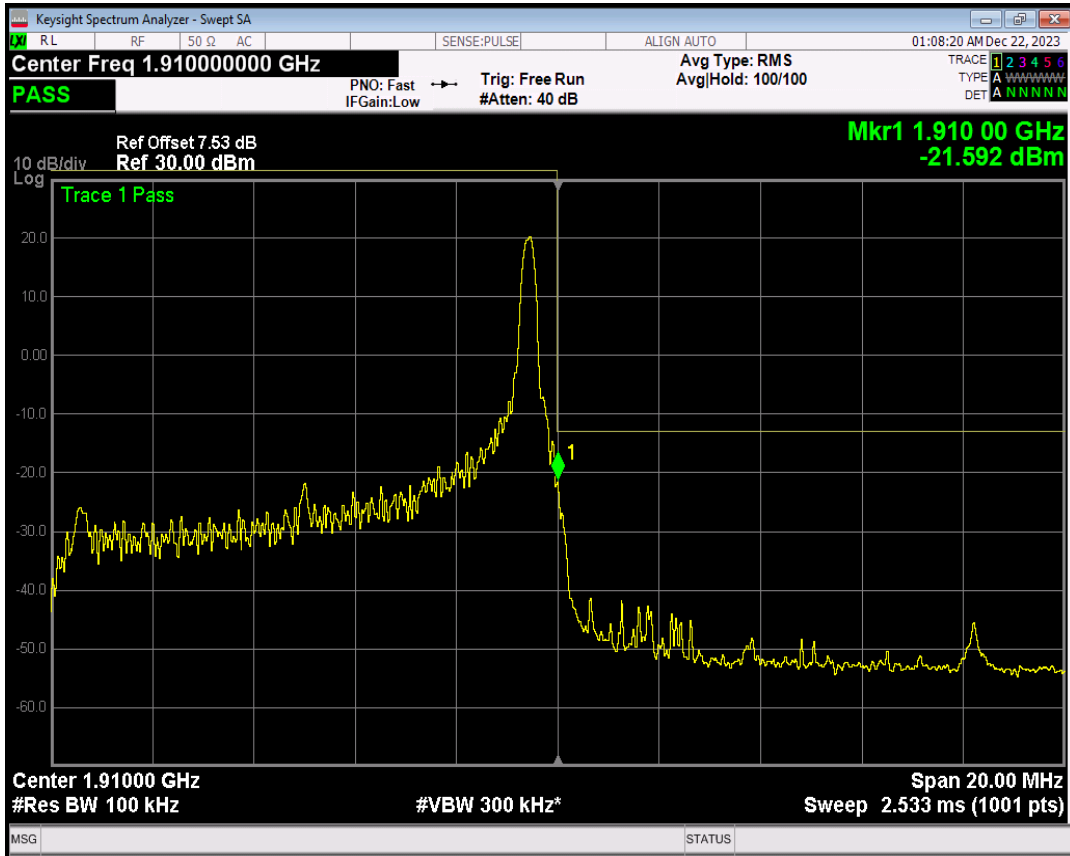

Band2 16QAM BW=10MHz Channel=19150 RB Size=1 Position=#0

Band2 16QAM BW=10MHz Channel=19150 RB Size=1 Position=#Max

Band2 16QAM BW=10MHz Channel=19150 RB Size=50 Position=#0

Band2 QPSK BW=15MHz Channel=18675 RB Size=1 Position=#0