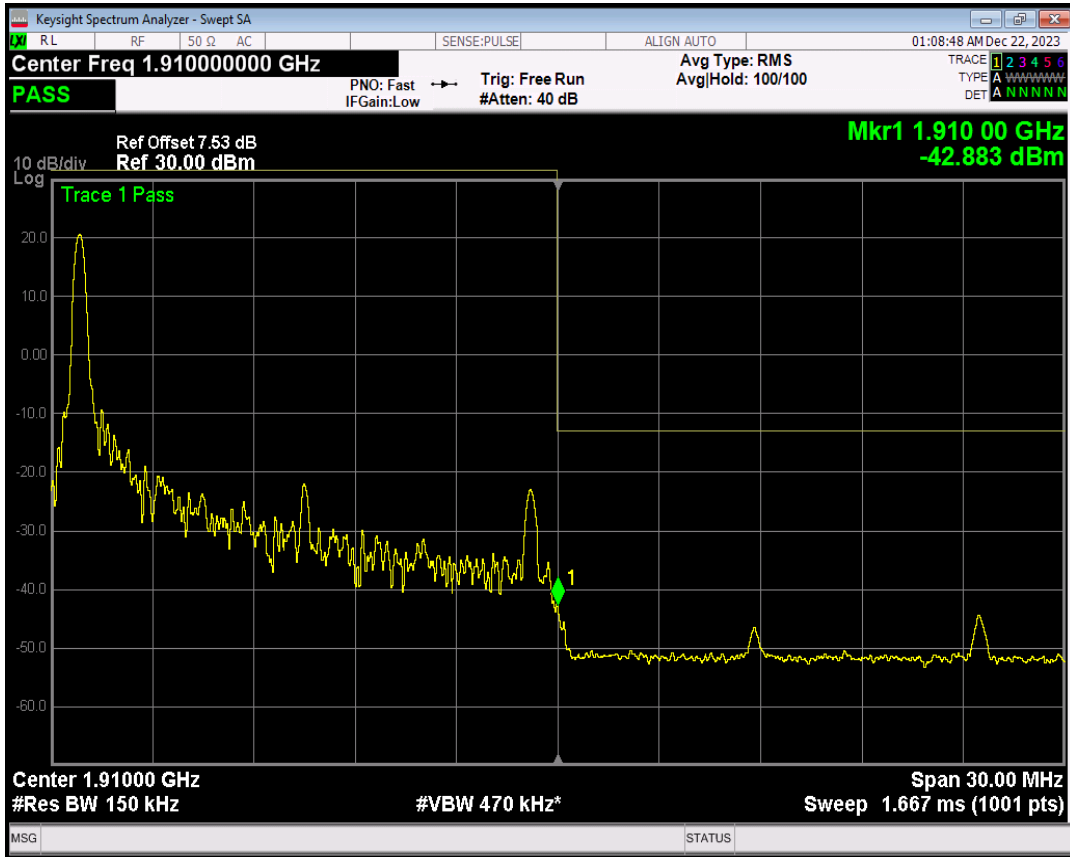

Band2 16QAM BW=15MHz Channel=19125 RB Size=1 Position=#0