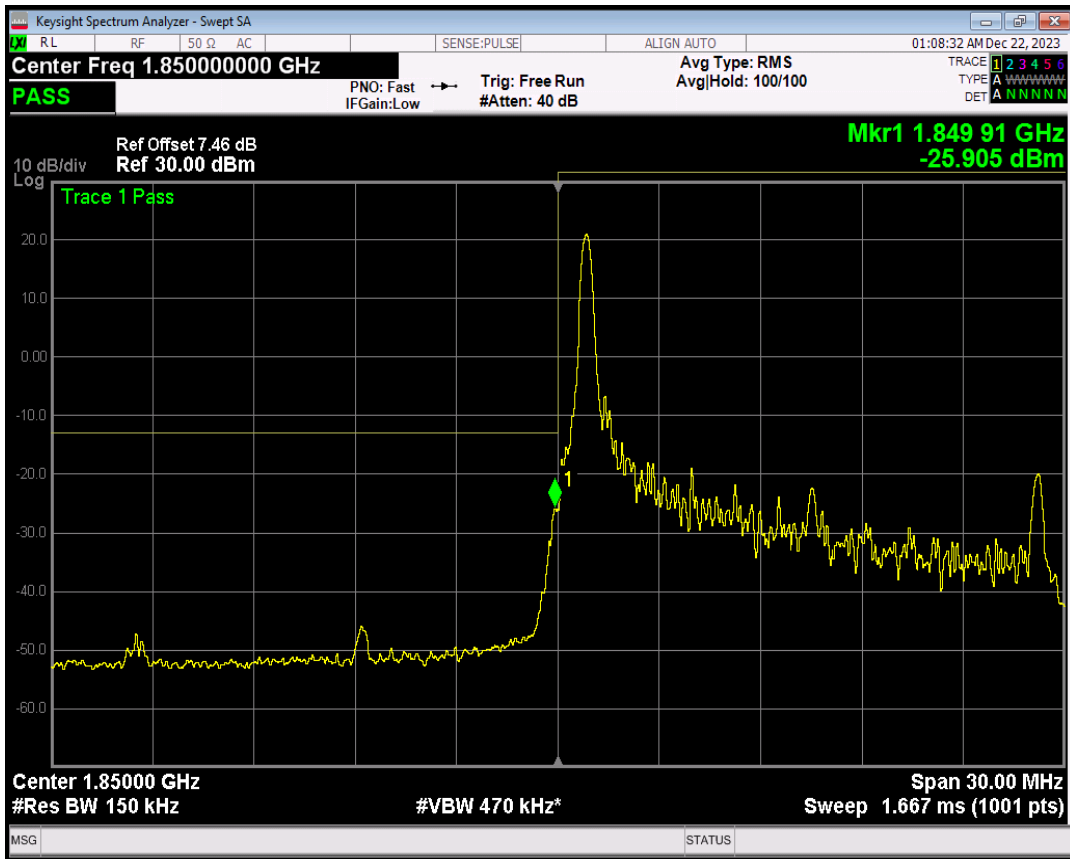

Band2 16QAM BW=15MHz Channel=18675 RB Size=1 Position=#0