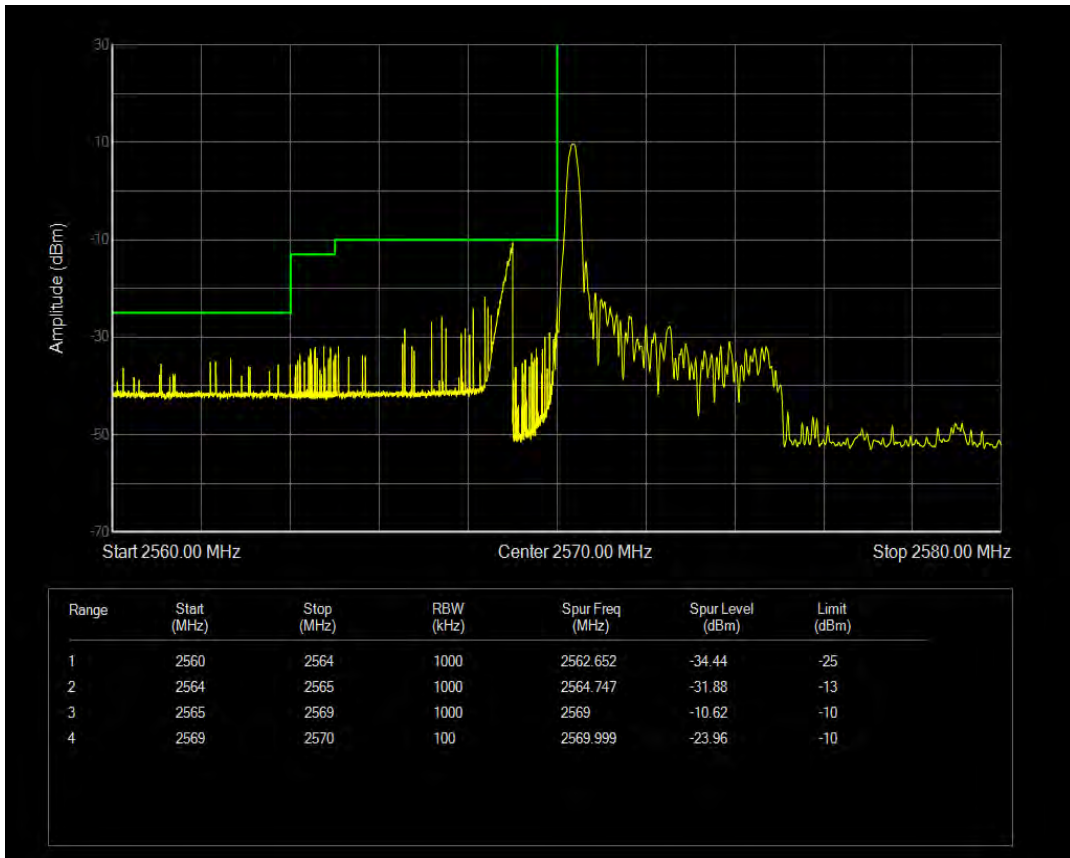

Band2 16QAM BW=20MHz Channel=19100 RB Size=1 Position=#0

Band2 16QAM BW=20MHz Channel=19100 RB Size=1 Position=#Max

Band2 16QAM BW=20MHz Channel=19100 RB Size=100 Position=#0

Band38 QPSK BW=5MHz Channel=37775 RB Size=1 Position=#0