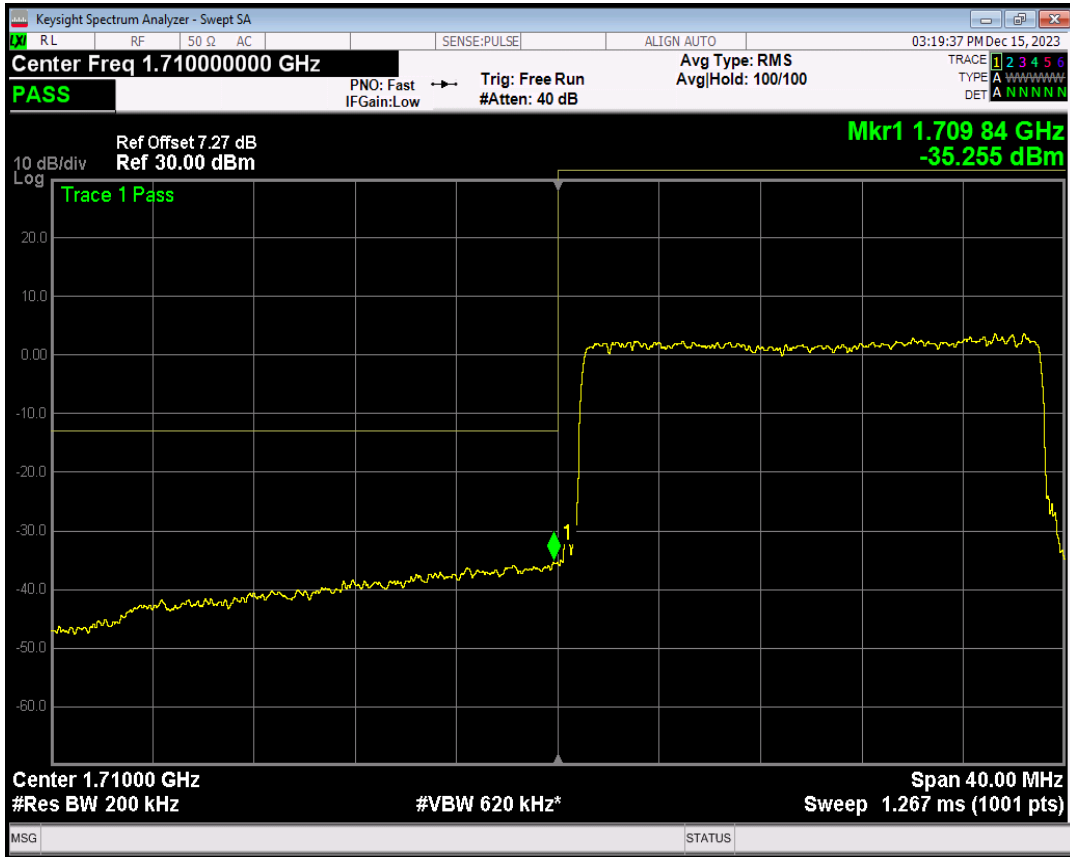

Band4 QPSK BW=20MHz Channel=20050 RB Size=1 Position=#Max

Band4 QPSK BW=20MHz Channel=20050 RB Size=100 Position=#0

Band4 16QAM BW=20MHz Channel=20050 RB Size=1 Position=#0

Band4 16QAM BW=20MHz Channel=20050 RB Size=1 Position=#Max

Band4 16QAM BW=20MHz Channel=20050 RB Size=100 Position=#0

Band4 QPSK BW=20MHz Channel=20300 RB Size=1 Position=#0

Band4 QPSK BW=20MHz Channel=20300 RB Size=1 Position=#Max

Band4 QPSK BW=20MHz Channel=20300 RB Size=100 Position=#0