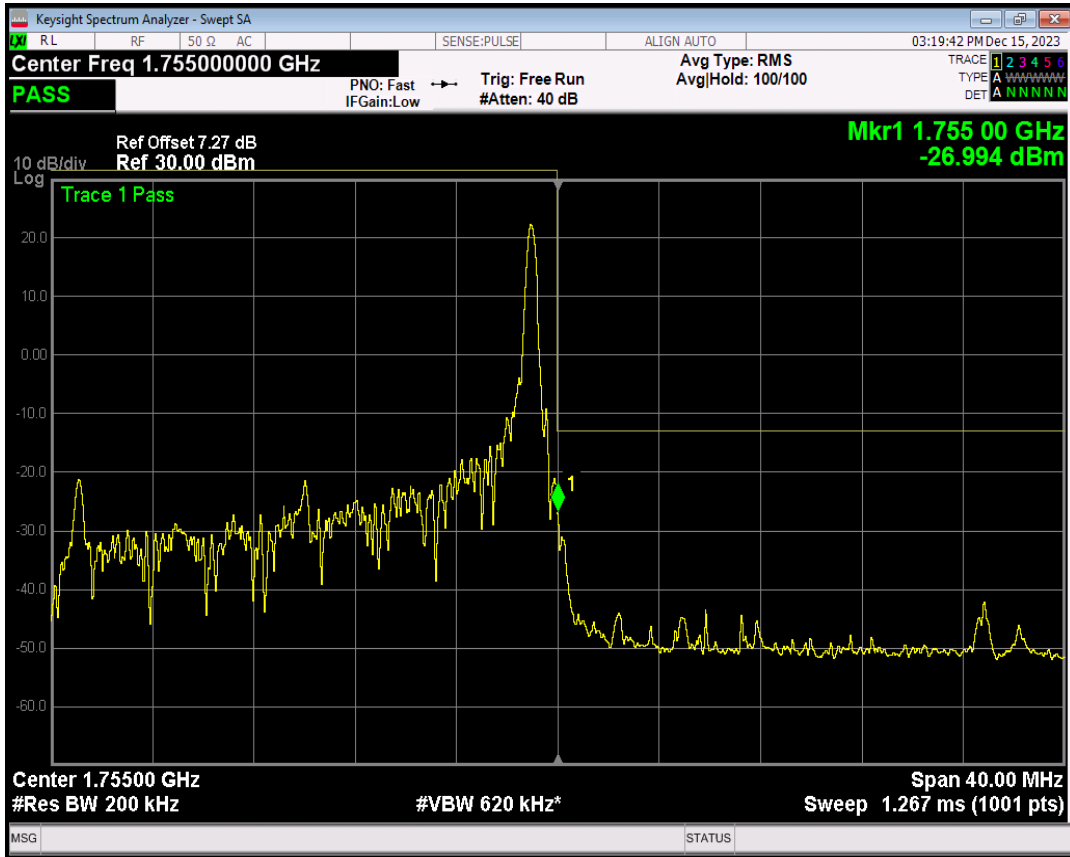

Band4 QPSK BW=20MHz Channel=20050 RB Size=1 Position=#Max

Band4 QPSK BW=20MHz Channel=20050 RB Size=100 Position=#0

Band4 16QAM BW=20MHz Channel=20050 RB Size=1 Position=#0

Band4 16QAM BW=20MHz Channel=20050 RB Size=1 Position=#Max

Band4 16QAM BW=20MHz Channel=20050 RB Size=100 Position=#0

Band4 QPSK BW=20MHz Channel=20300 RB Size=1 Position=#0

Band4 QPSK BW=20MHz Channel=20300 RB Size=1 Position=#Max

Band4 QPSK BW=20MHz Channel=20300 RB Size=100 Position=#0