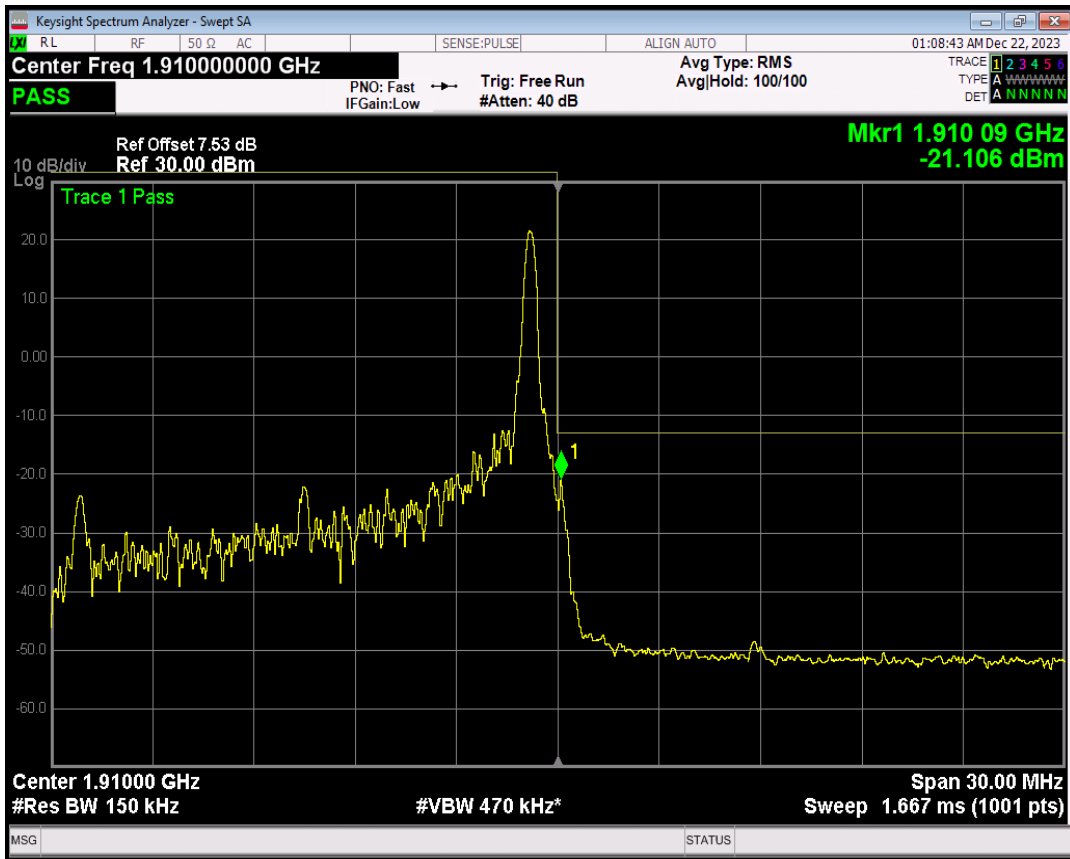

Band2 QPSK BW=15MHz Channel=19125 RB Size=75 Position=#0

Band2 QPSK BW=15MHz Channel=19125 RB Size=1 Position=#Max