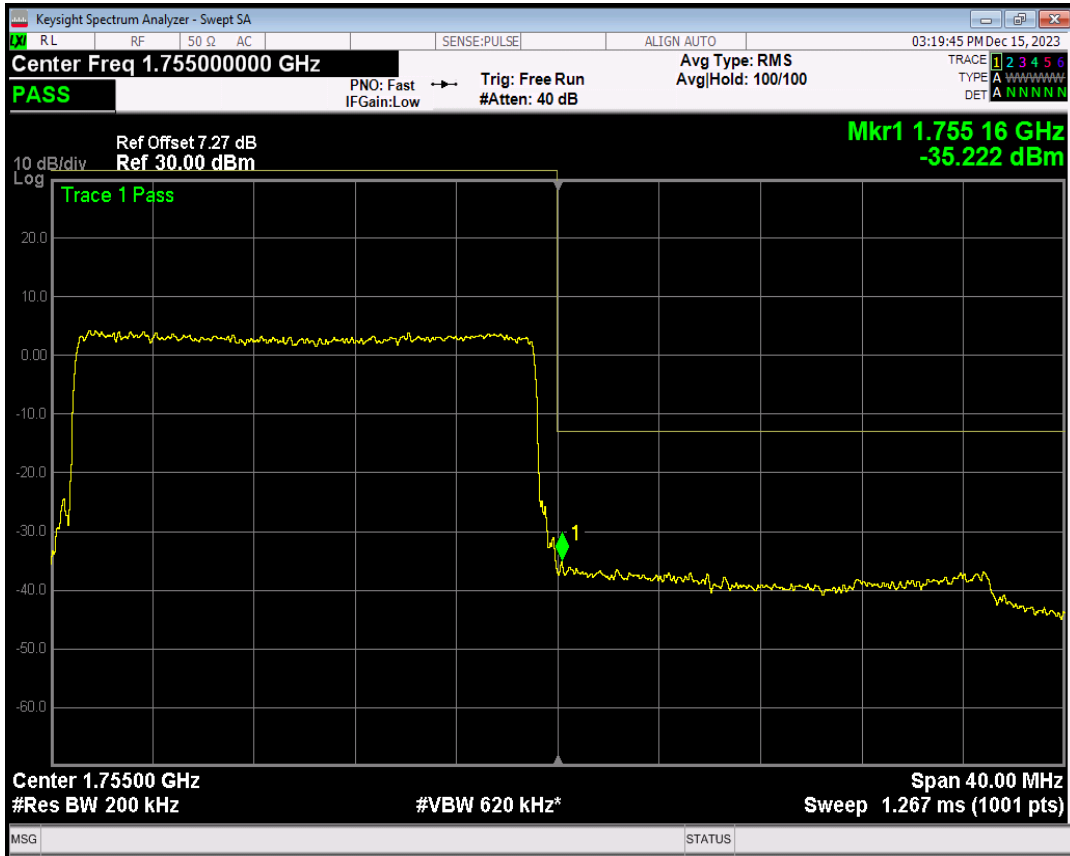

Band4 16QAM BW=20MHz Channel=20050 RB Size=100 Position=#0

Band4 QPSK BW=20MHz Channel=20300 RB Size=1 Position=#0

Band4 QPSK BW=20MHz Channel=20300 RB Size=1 Position=#Max

Band4 QPSK BW=20MHz Channel=20300 RB Size=100 Position=#0