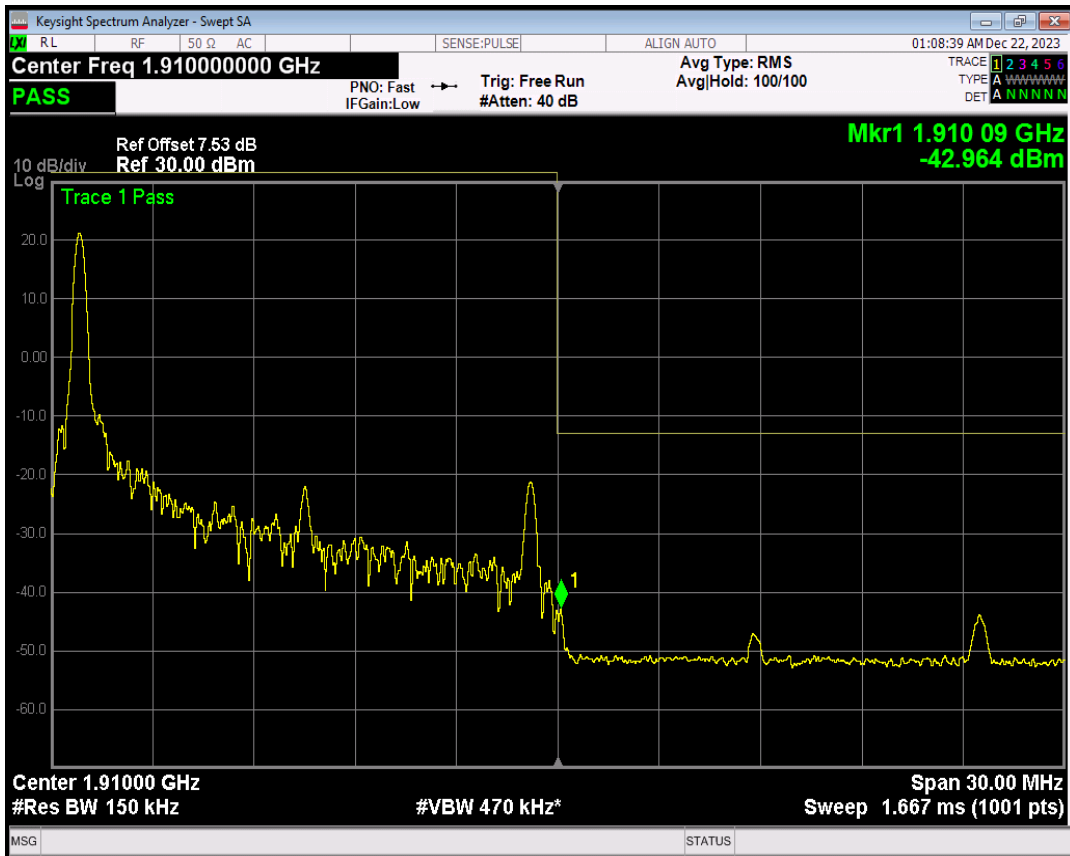

Band2 QPSK BW=15MHz Channel=19125 RB Size=1 Position=#Max

Band2 QPSK BW=15MHz Channel=19125 RB Size=1 Position=#0