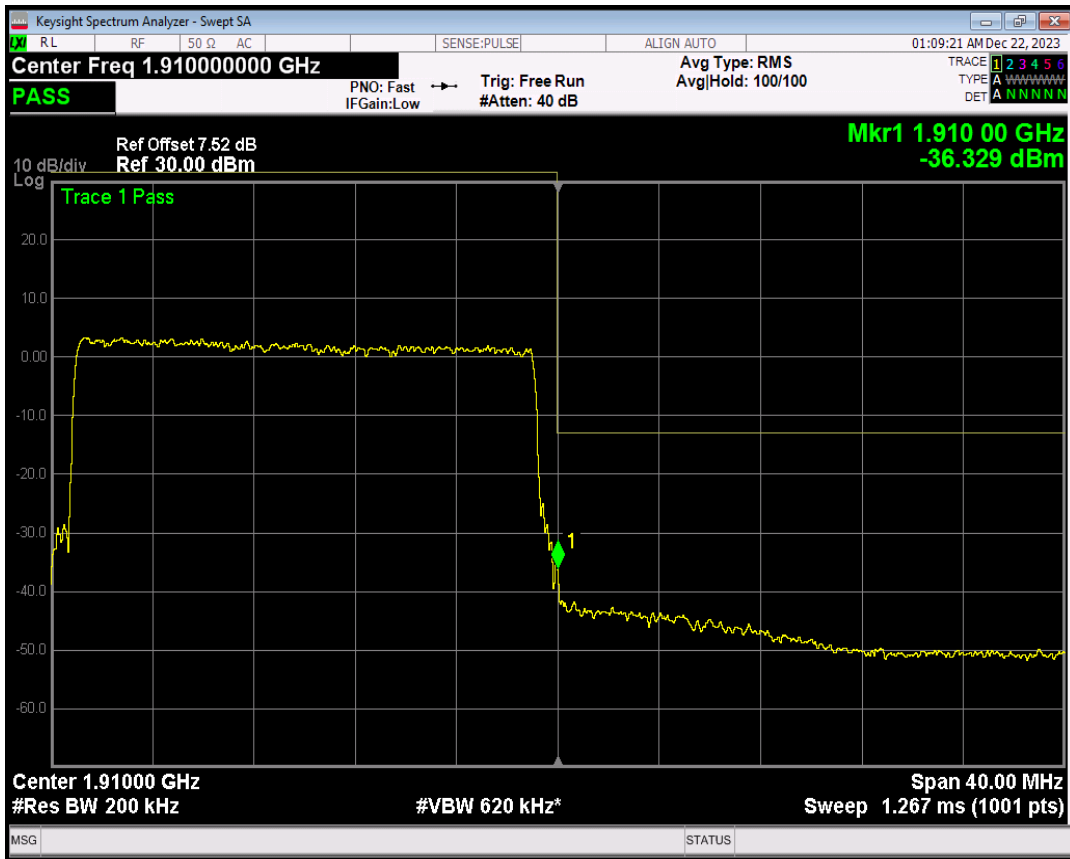

Band2 16QAM BW=20MHz Channel=18700 RB Size=100 Position=#0

Band2 QPSK BW=20MHz Channel=19100 RB Size=1 Position=#0

Band2 QPSK BW=20MHz Channel=19100 RB Size=1 Position=#Max

Band2 QPSK BW=20MHz Channel=19100 RB Size=100 Position=#0

Band2 16QAM BW=20MHz Channel=19100 RB Size=1 Position=#0

Band2 16QAM BW=20MHz Channel=19100 RB Size=1 Position=#Max

Band2 16QAM BW=20MHz Channel=19100 RB Size=100 Position=#0

Band38 QPSK BW=5MHz Channel=37775 RB Size=1 Position=#0