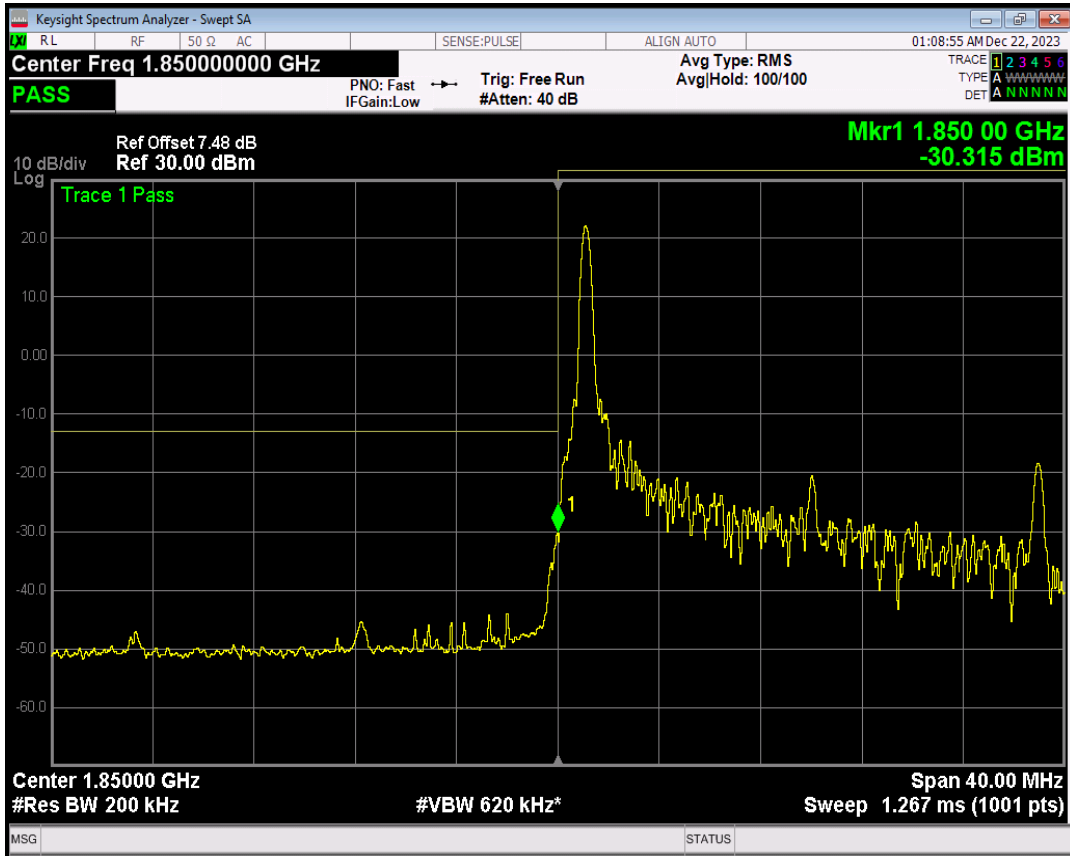

Band2 16QAM BW=15MHz Channel=19125 RB Size=1 Position=#0

Band2 16QAM BW=15MHz Channel=19125 RB Size=1 Position=#Max

Band2 16QAM BW=15MHz Channel=19125 RB Size=75 Position=#0

Band2 QPSK BW=20MHz Channel=18700 RB Size=1 Position=#0

Band2 QPSK BW=20MHz Channel=18700 RB Size=1 Position=#Max

Band2 QPSK BW=20MHz Channel=18700 RB Size=100 Position=#0

Band2 16QAM BW=20MHz Channel=18700 RB Size=1 Position=#0

Band2 16QAM BW=20MHz Channel=18700 RB Size=1 Position=#Max