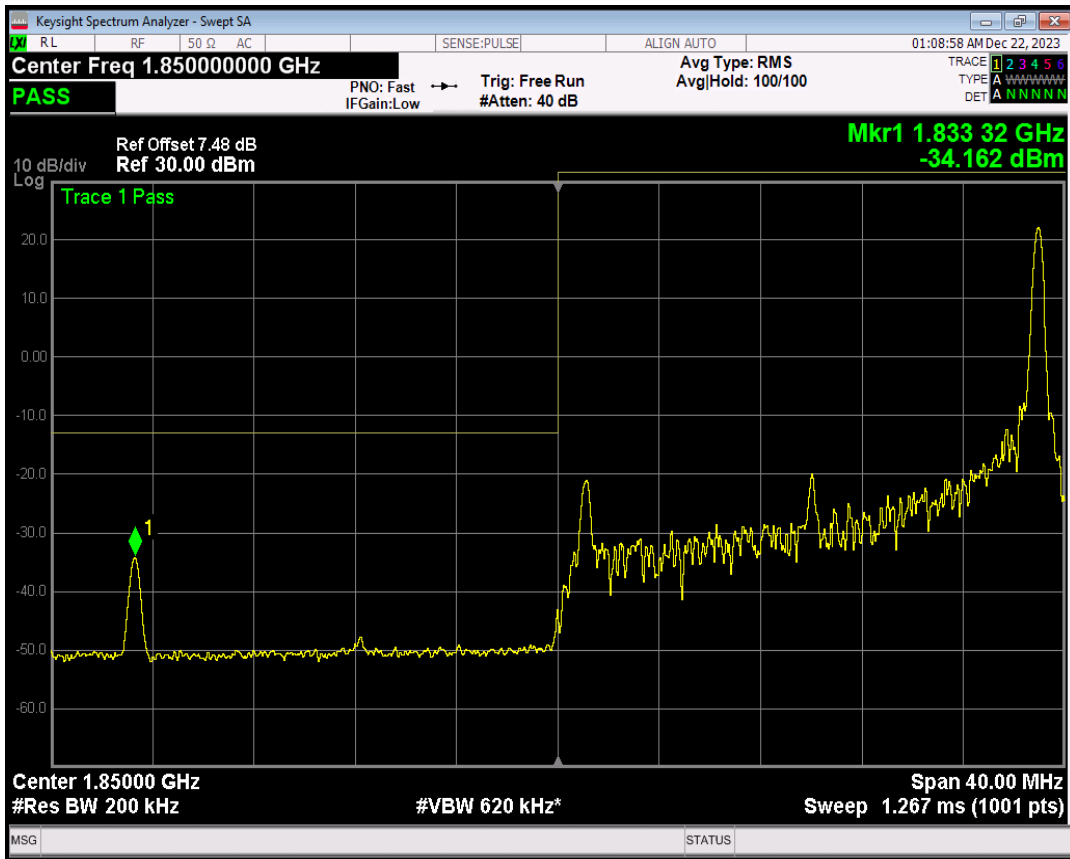

Band2 16QAM BW=15MHz Channel=19125 RB Size=1 Position=#0

Band2 16QAM BW=15MHz Channel=19125 RB Size=1 Position=#Max

Band2 16QAM BW=15MHz Channel=19125 RB Size=75 Position=#0

Band2 QPSK BW=20MHz Channel=18700 RB Size=1 Position=#0

Band2 QPSK BW=20MHz Channel=18700 RB Size=1 Position=#Max

Band2 QPSK BW=20MHz Channel=18700 RB Size=100 Position=#0

Band2 16QAM BW=20MHz Channel=18700 RB Size=1 Position=#0

Band2 16QAM BW=20MHz Channel=18700 RB Size=1 Position=#Max