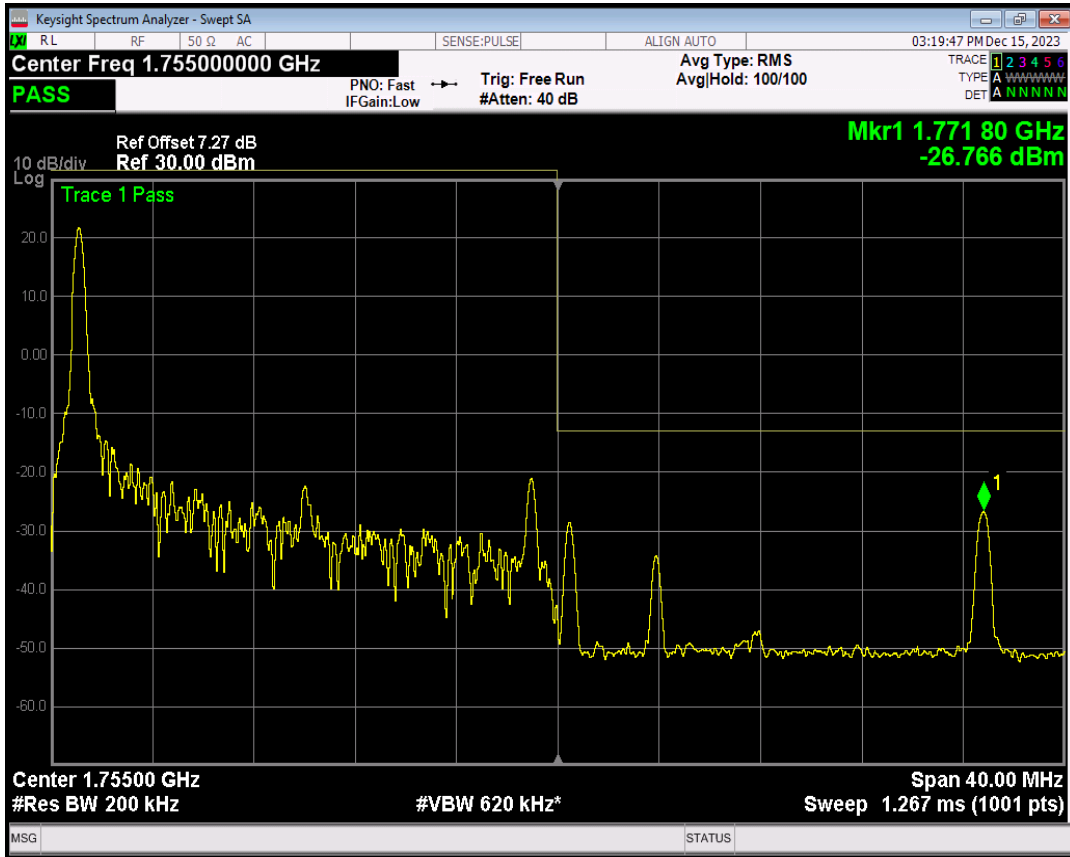

Band4 16QAM BW=20MHz Channel=20300 RB Size=1 Position=#0