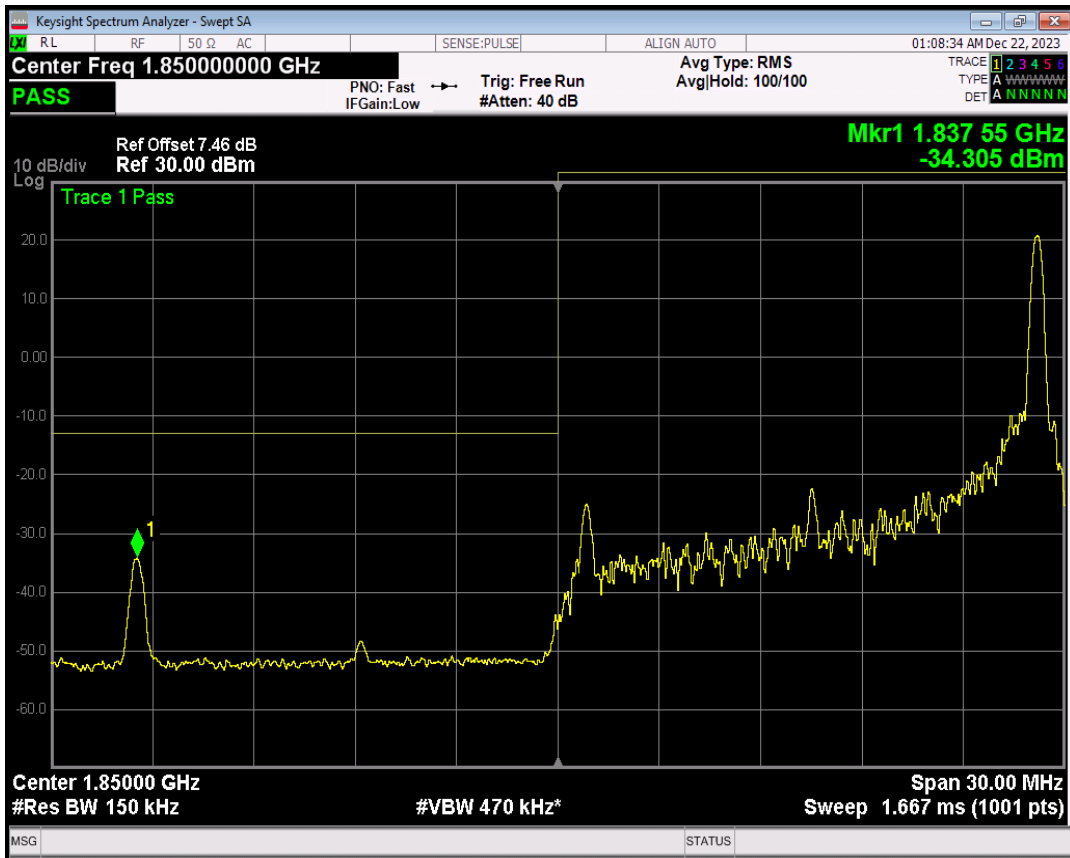

Band2 QPSK BW=15MHz Channel=18675 RB Size=1 Position=#Max

Band2 QPSK BW=15MHz Channel=18675 RB Size=75 Position=#0

Band2 16QAM BW=15MHz Channel=18675 RB Size=1 Position=#0

Band2 16QAM BW=15MHz Channel=18675 RB Size=1 Position=#Max