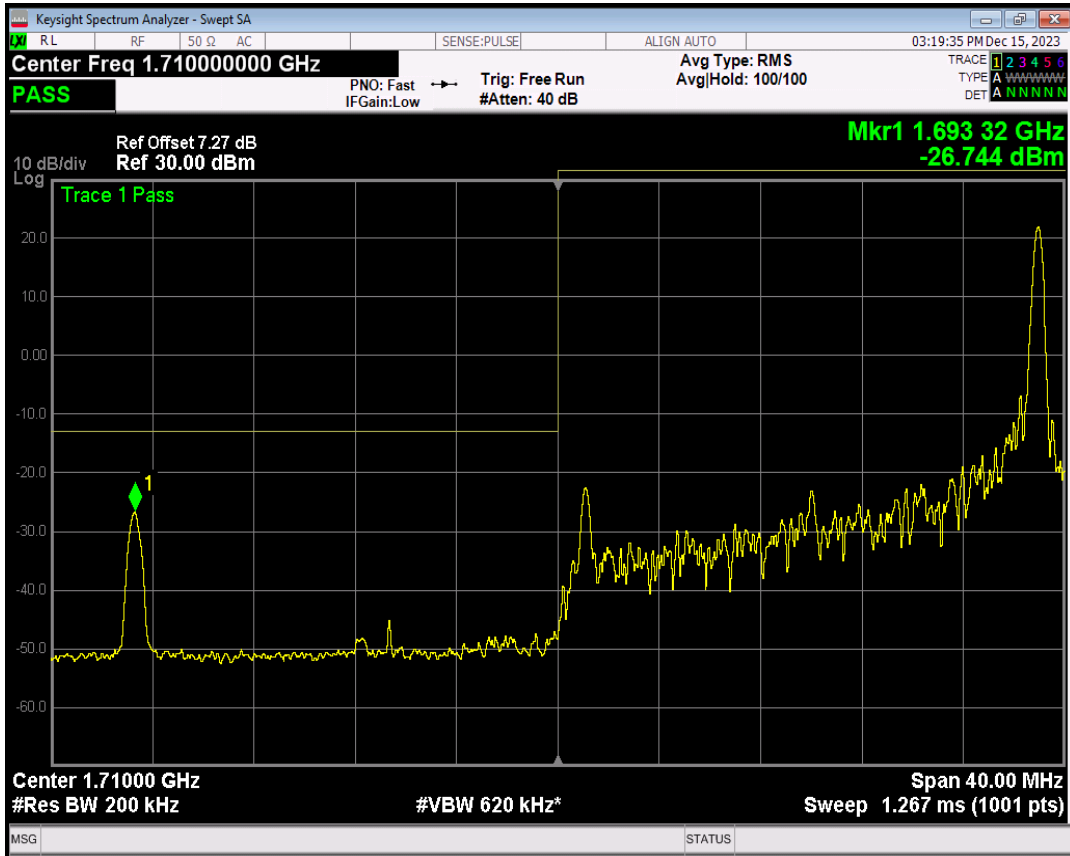

Band4 QPSK BW=20MHz Channel=20050 RB Size=1 Position=#Max

Band4 QPSK BW=20MHz Channel=20050 RB Size=100 Position=#0

Band4 16QAM BW=20MHz Channel=20050 RB Size=1 Position=#0

Band4 16QAM BW=20MHz Channel=20050 RB Size=1 Position=#Max

Band4 16QAM BW=20MHz Channel=20050 RB Size=100 Position=#0

Band4 QPSK BW=20MHz Channel=20300 RB Size=1 Position=#0

Band4 QPSK BW=20MHz Channel=20300 RB Size=1 Position=#Max

Band4 QPSK BW=20MHz Channel=20300 RB Size=100 Position=#0