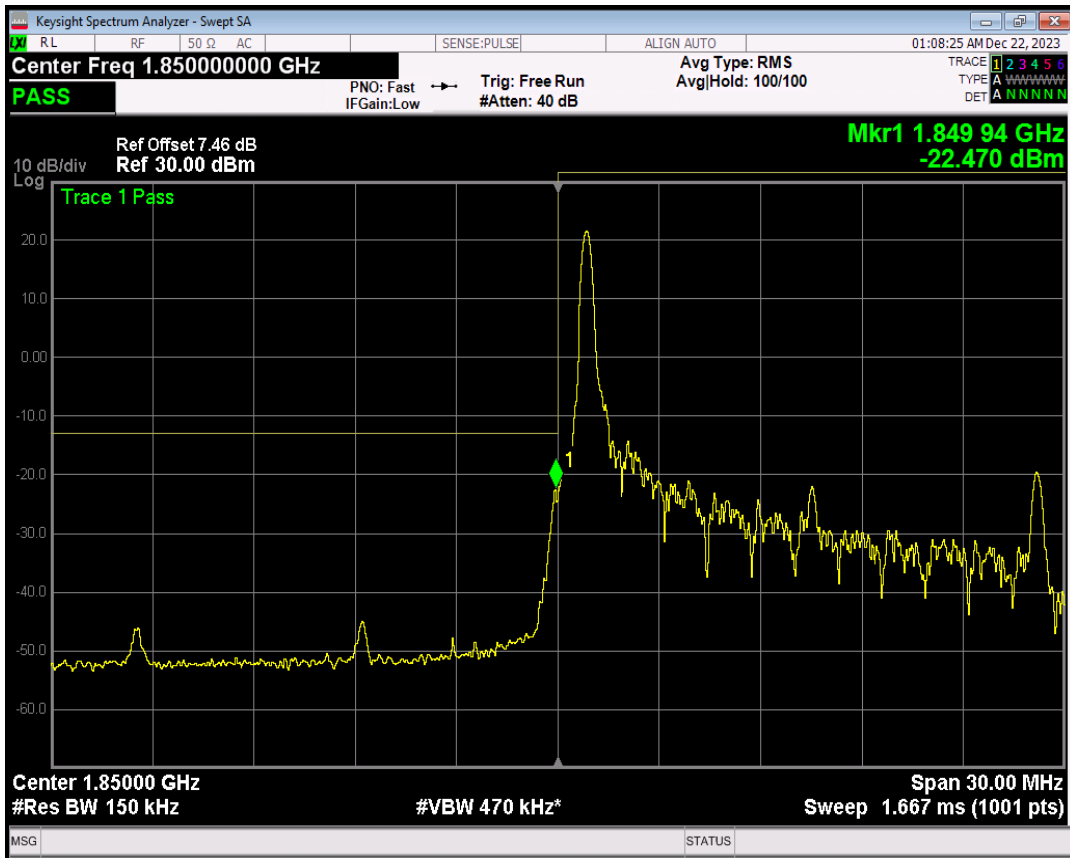

Band2 16QAM BW=10MHz Channel=19150 RB Size=1 Position=#0

Band2 16QAM BW=10MHz Channel=19150 RB Size=1 Position=#Max

Band2 16QAM BW=10MHz Channel=19150 RB Size=50 Position=#0

Band2 QPSK BW=15MHz Channel=18675 RB Size=1 Position=#0