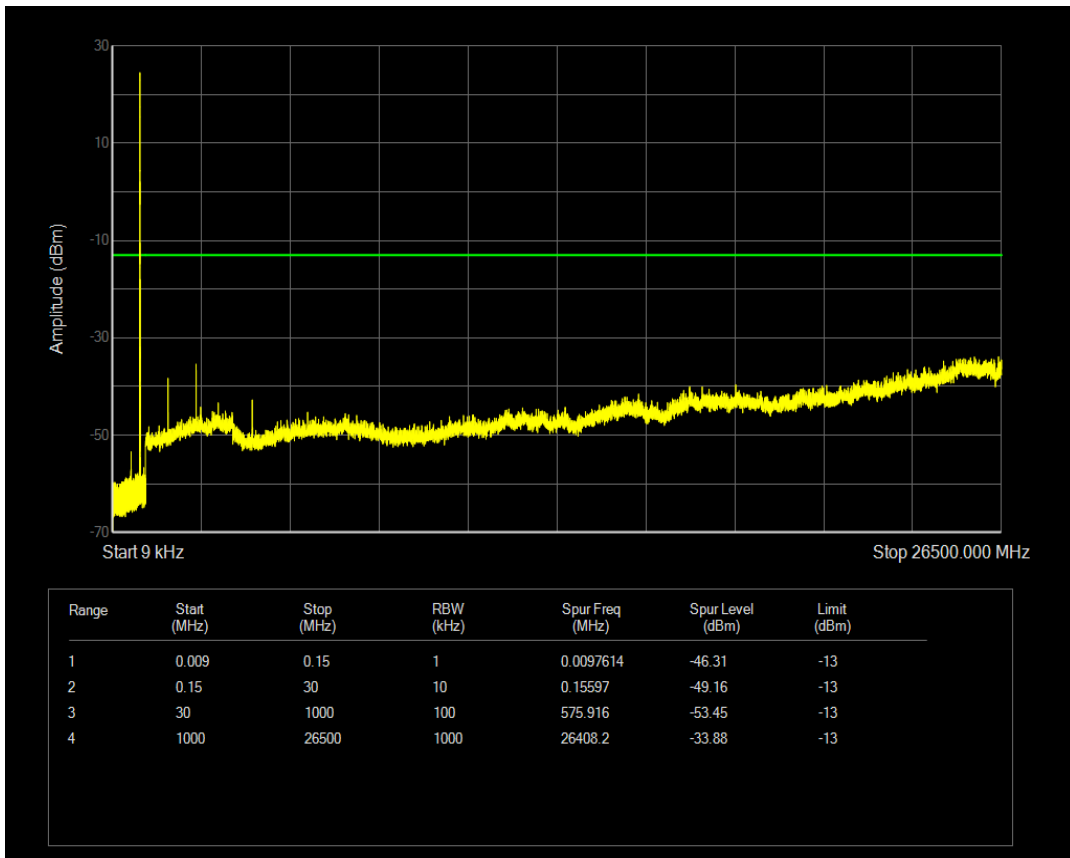

Band5 16QAM BW=10MHz Channel=20450 RB Size=1 Position=#0

Band5 16QAM BW=10MHz Channel=20450 RB Size=50 Position=#0

Band5 16QAM BW=10MHz Channel=20525 RB Size=1 Position=#0

Band5 16QAM BW=10MHz Channel=20525 RB Size=50 Position=#0

Band5 16QAM BW=10MHz Channel=20600 RB Size=1 Position=#0

Band5 16QAM BW=10MHz Channel=20600 RB Size=50 Position=#0

Band5 QPSK BW=1.4MHz Channel=20407 RB Size=1 Position=#0

Band5 QPSK BW=1.4MHz Channel=20407 RB Size=6 Position=#0

Band5 QPSK BW=1.4MHz Channel=20525 RB Size=1 Position=#0

Band5 QPSK BW=1.4MHz Channel=20525 RB Size=6 Position=#0

Band5 QPSK BW=1.4MHz Channel=20643 RB Size=1 Position=#0

Band5 QPSK BW=1.4MHz Channel=20643 RB Size=6 Position=#0