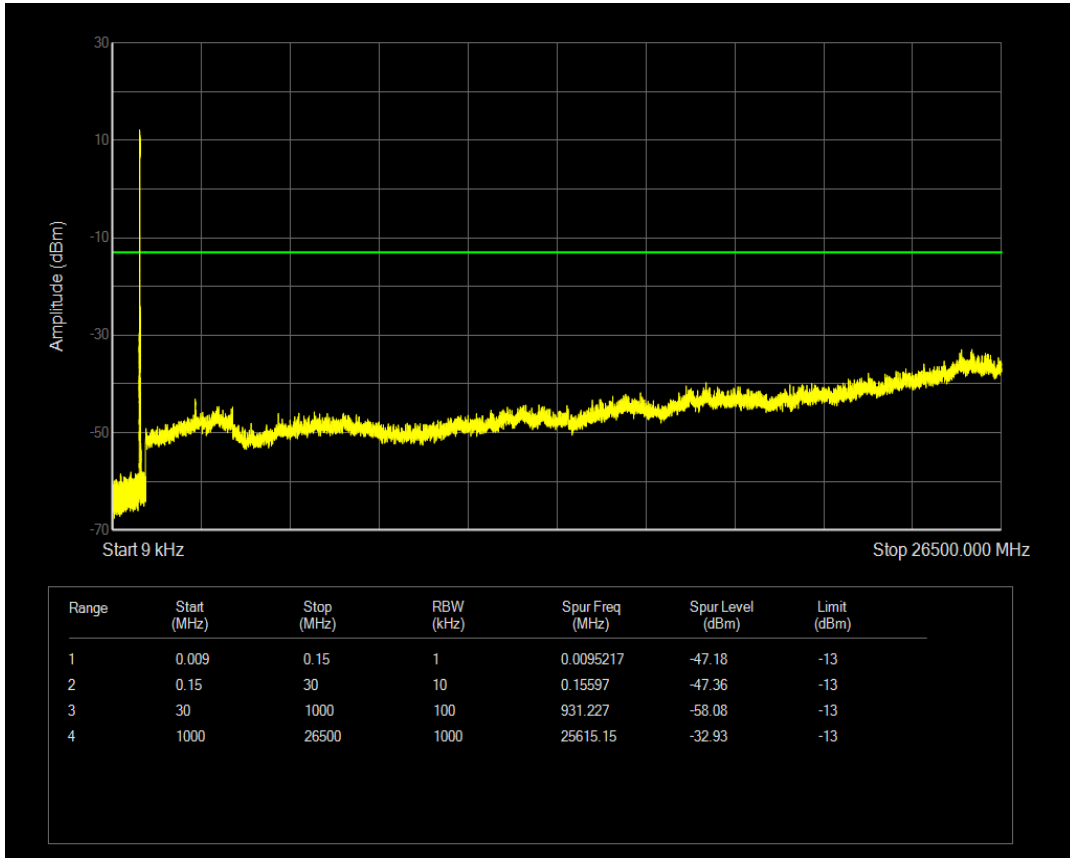

Band5 QPSK BW=5MHz Channel=20525 RB Size=1 Position=#0

Band5 QPSK BW=5MHz Channel=20525 RB Size=25 Position=#0

Band5 QPSK BW=5MHz Channel=20625 RB Size=1 Position=#0

Band5 QPSK BW=5MHz Channel=20625 RB Size=25 Position=#0

Band5 QPSK BW=10MHz Channel=20450 RB Size=1 Position=#0

Band5 QPSK BW=10MHz Channel=20450 RB Size=50 Position=#0

Band5 QPSK BW=10MHz Channel=20525 RB Size=1 Position=#0

Band5 QPSK BW=10MHz Channel=20525 RB Size=50 Position=#0