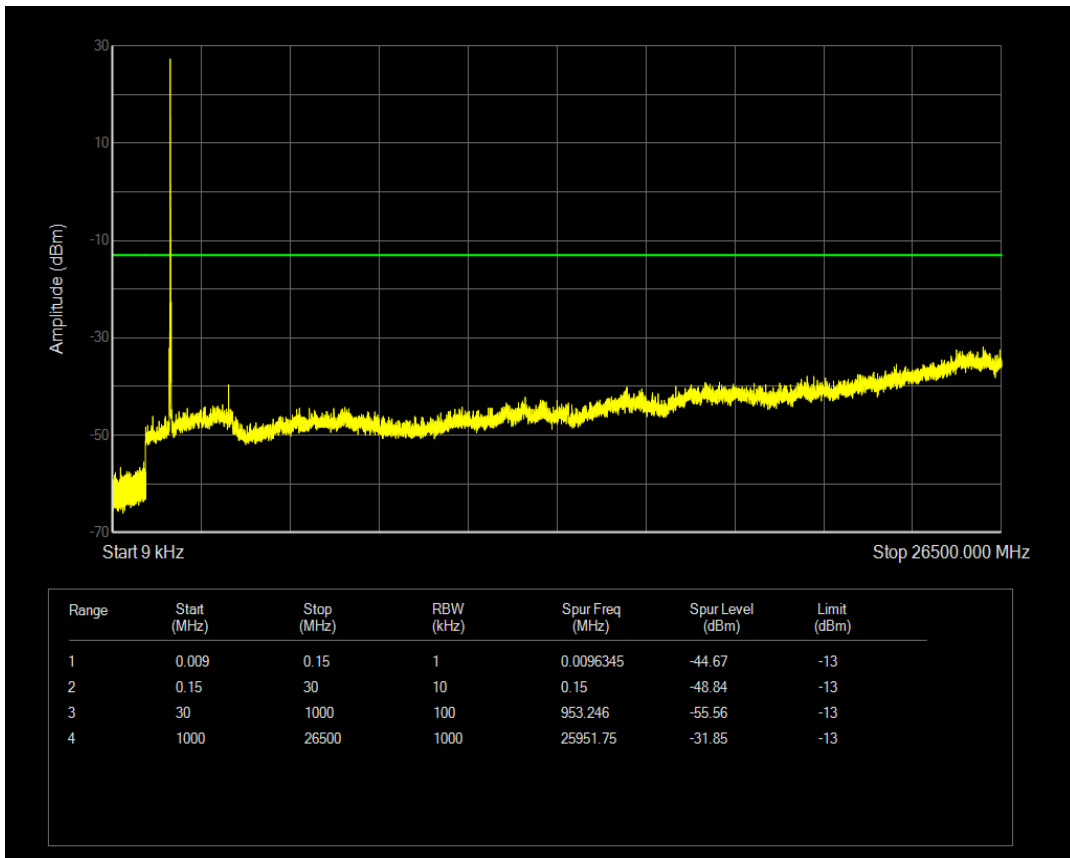

Band66 QPSK BW=15MHz Channel=132322 RB Size=1 Position=#0

Band66 QPSK BW=15MHz Channel=132322 RB Size=75 Position=#0