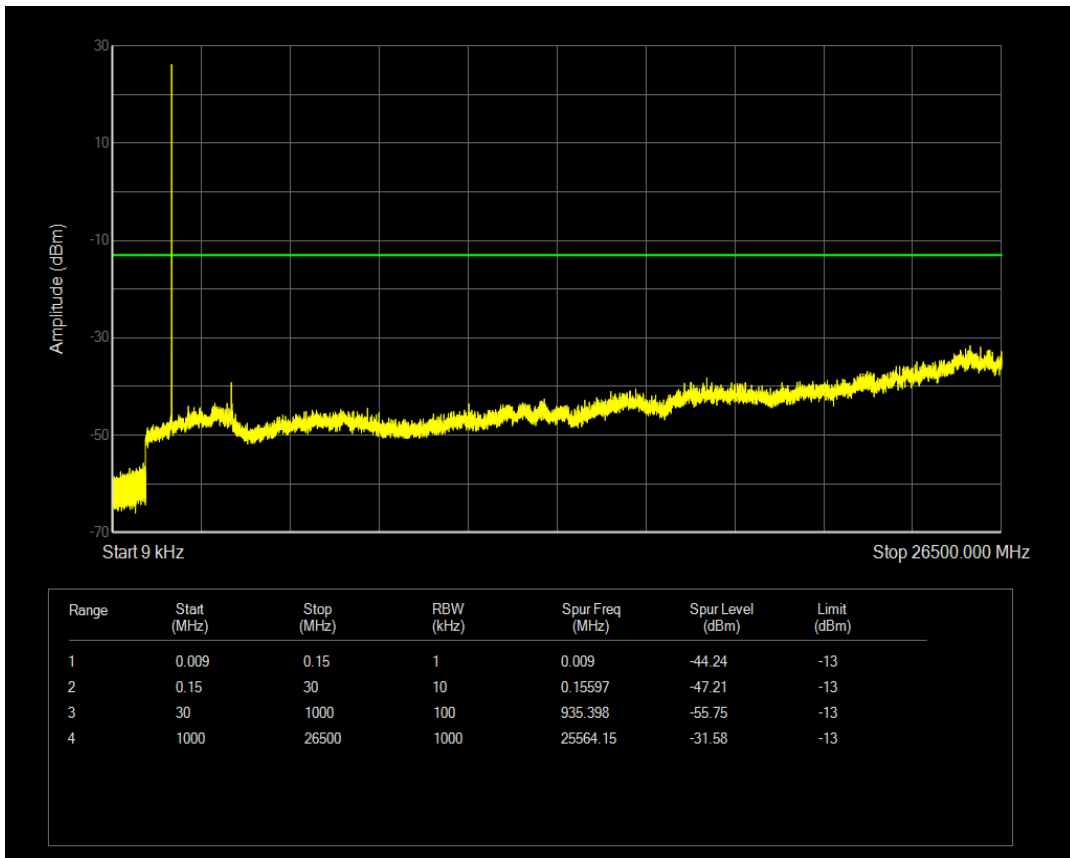

Band66 QPSK BW=1.4MHz Channel=132665 RB Size=1 Position=#0

Band66 QPSK BW=1.4MHz Channel=132665 RB Size=6 Position=#0