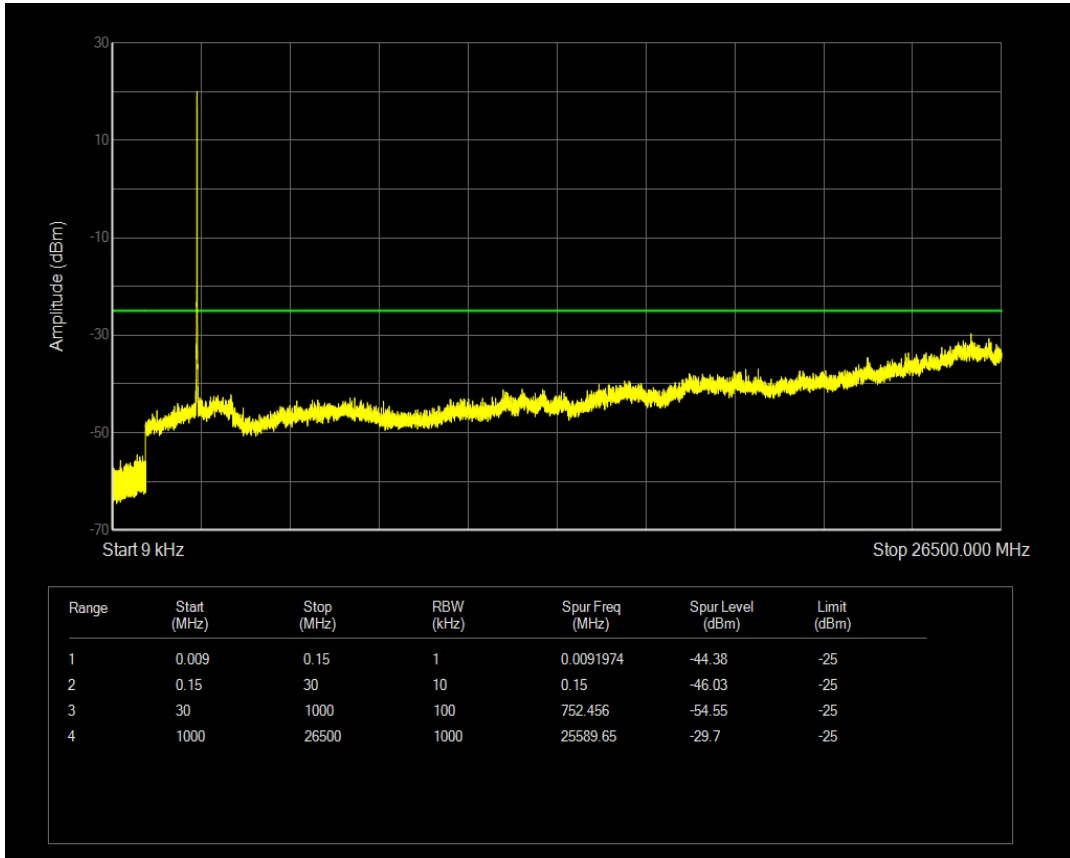

Band7 16QAM BW=10MHz Channel=20800 RB Size=1 Position=#0

Band7 16QAM BW=10MHz Channel=20800 RB Size=50 Position=#0

Band7 QPSK BW=10MHz Channel=21100 RB Size=1 Position=#0

Band7 QPSK BW=10MHz Channel=21100 RB Size=50 Position=#0

Band7 16QAM BW=10MHz Channel=21100 RB Size=1 Position=#0

Band7 16QAM BW=10MHz Channel=21100 RB Size=50 Position=#0

Band7 QPSK BW=10MHz Channel=21400 RB Size=1 Position=#0

Band7 QPSK BW=10MHz Channel=21400 RB Size=50 Position=#0