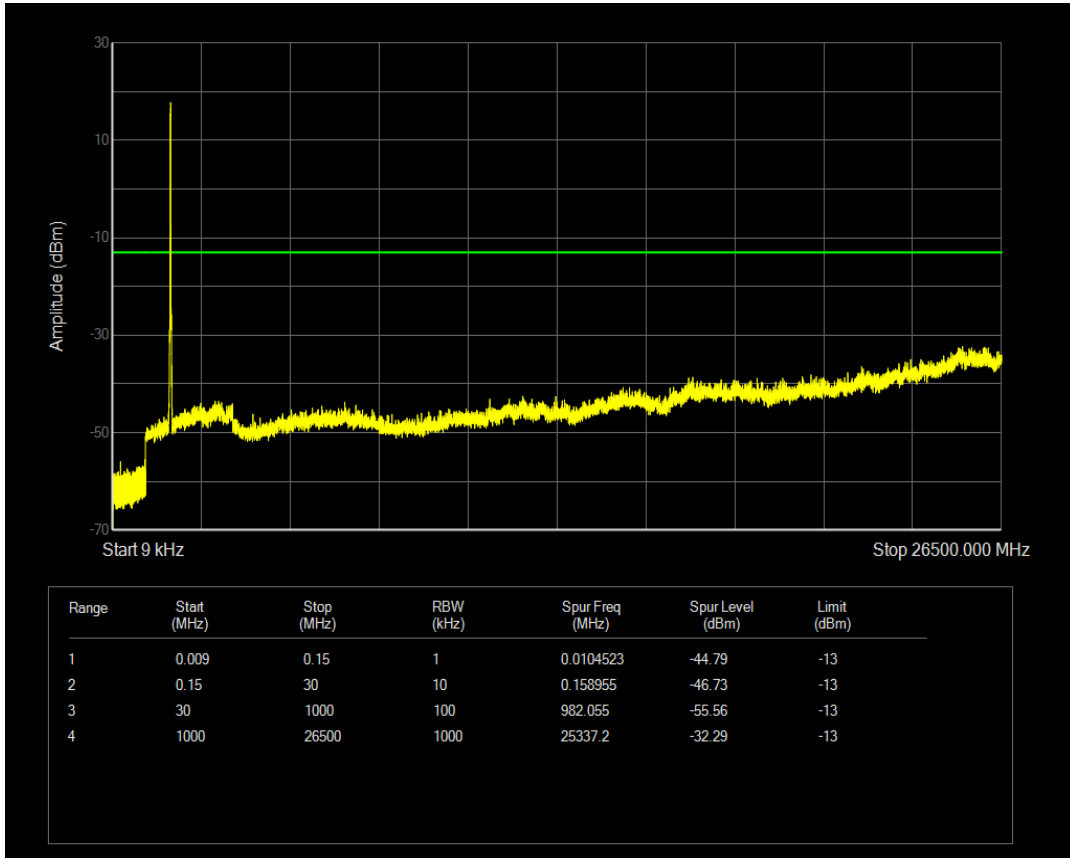

Band66 16QAM BW=20MHz Channel=132072 RB Size=1 Position=#0

Band66 16QAM BW=20MHz Channel=132072 RB Size=100 Position=#0

Band66 QPSK BW=20MHz Channel=132322 RB Size=1 Position=#0

Band66 QPSK BW=20MHz Channel=132322 RB Size=100 Position=#0