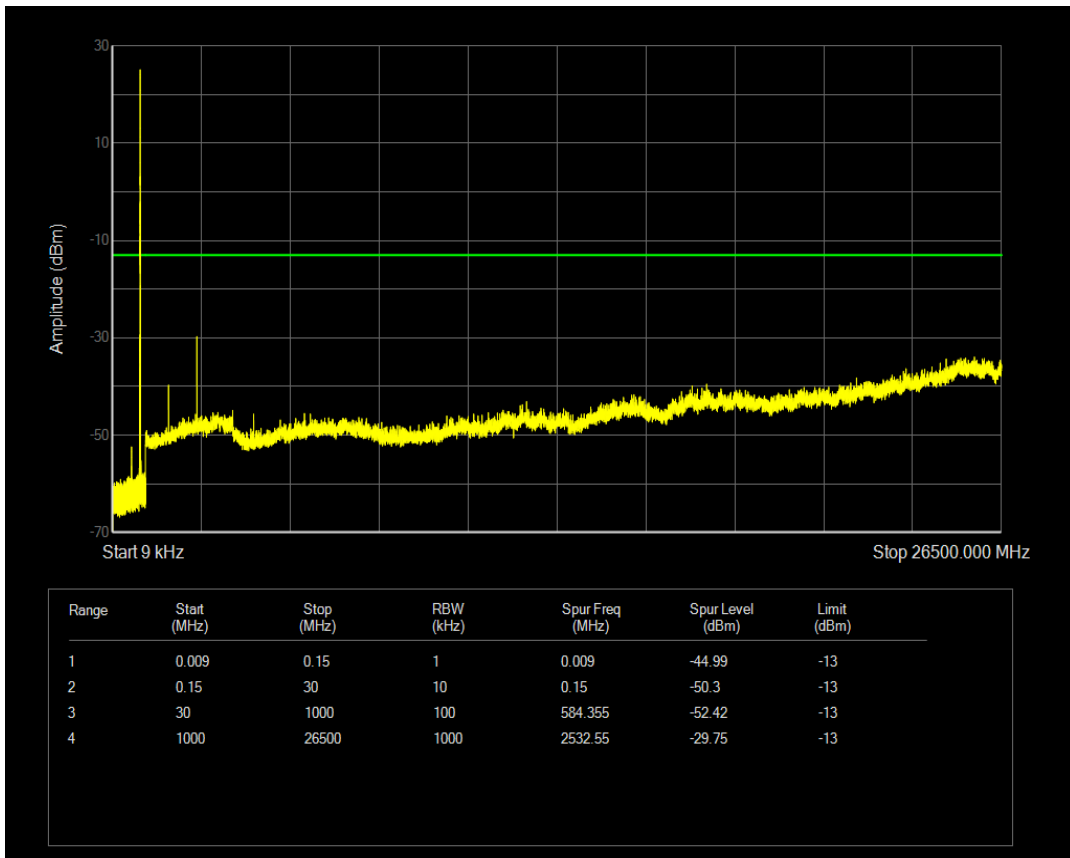

Band5 QPSK BW=3MHz Channel=20635 RB Size=1 Position=#0

Band5 QPSK BW=3MHz Channel=20635 RB Size=15 Position=#0

Band5 QPSK BW=5MHz Channel=20425 RB Size=1 Position=#0

Band5 QPSK BW=5MHz Channel=20425 RB Size=25 Position=#0

Band5 QPSK BW=5MHz Channel=20525 RB Size=1 Position=#0

Band5 QPSK BW=5MHz Channel=20525 RB Size=25 Position=#0

Band5 QPSK BW=5MHz Channel=20625 RB Size=1 Position=#0

Band5 QPSK BW=5MHz Channel=20625 RB Size=25 Position=#0