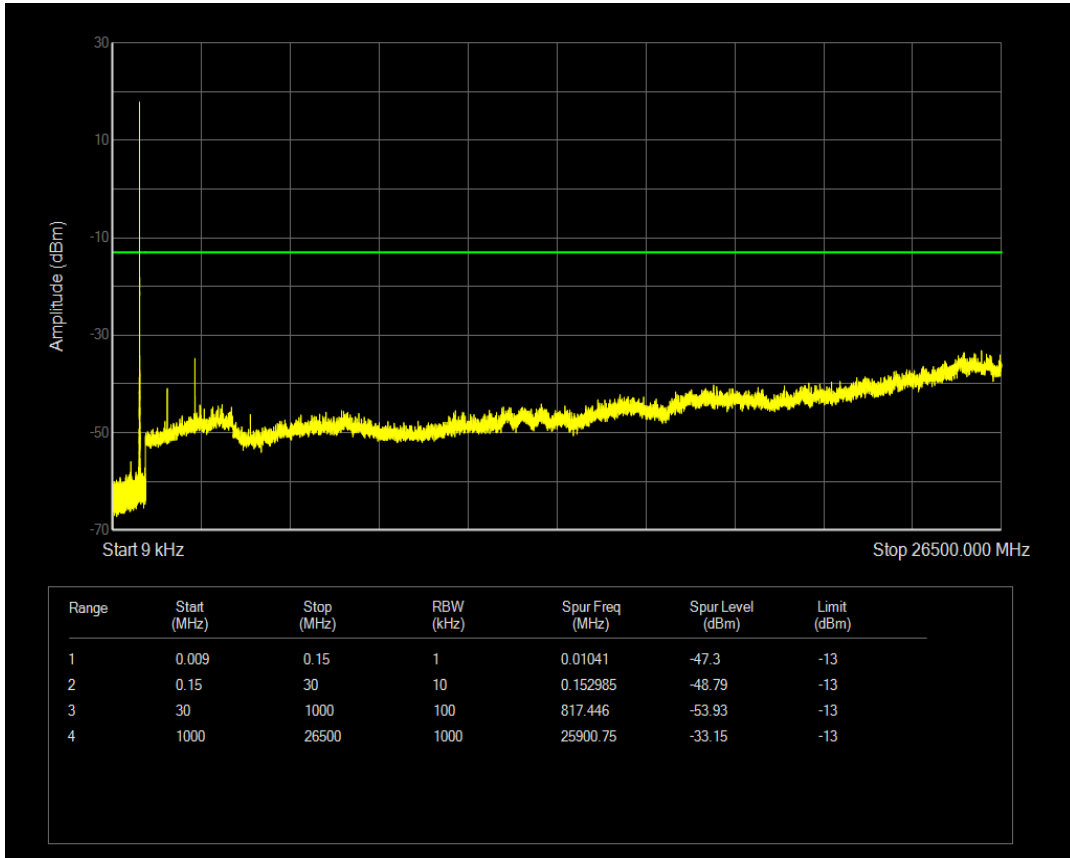

Band5 16QAM BW=10MHz Channel=20450 RB Size=1 Position=#0

Band5 16QAM BW=10MHz Channel=20450 RB Size=50 Position=#0

Band5 16QAM BW=10MHz Channel=20525 RB Size=1 Position=#0

Band5 16QAM BW=10MHz Channel=20525 RB Size=50 Position=#0

Band5 16QAM BW=10MHz Channel=20600 RB Size=1 Position=#0

Band5 16QAM BW=10MHz Channel=20600 RB Size=50 Position=#0

Band5 QPSK BW=1.4MHz Channel=20407 RB Size=1 Position=#0

Band5 QPSK BW=1.4MHz Channel=20407 RB Size=6 Position=#0

Band5 QPSK BW=1.4MHz Channel=20525 RB Size=1 Position=#0

Band5 QPSK BW=1.4MHz Channel=20525 RB Size=6 Position=#0

Band5 QPSK BW=1.4MHz Channel=20643 RB Size=1 Position=#0

Band5 QPSK BW=1.4MHz Channel=20643 RB Size=6 Position=#0