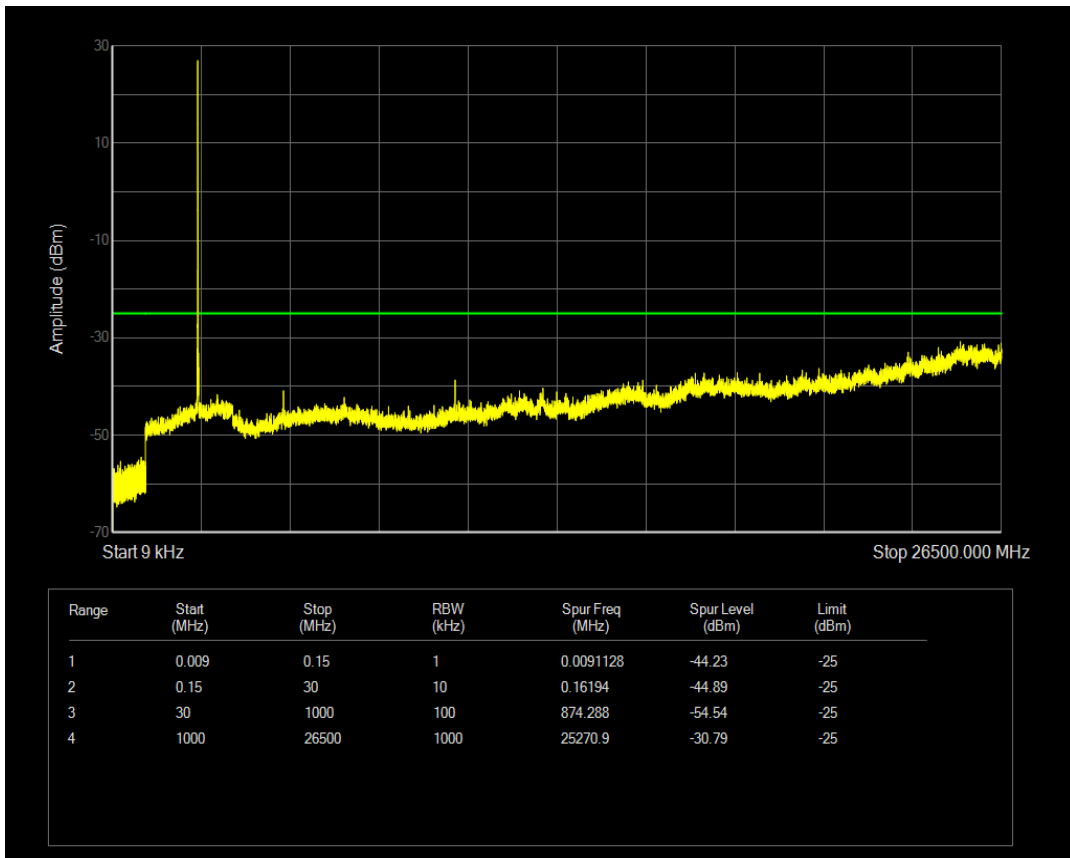

Band7 QPSK BW=15MHz Channel=21375 RB Size=1 Position=#0

Band7 QPSK BW=15MHz Channel=21375 RB Size=75 Position=#0