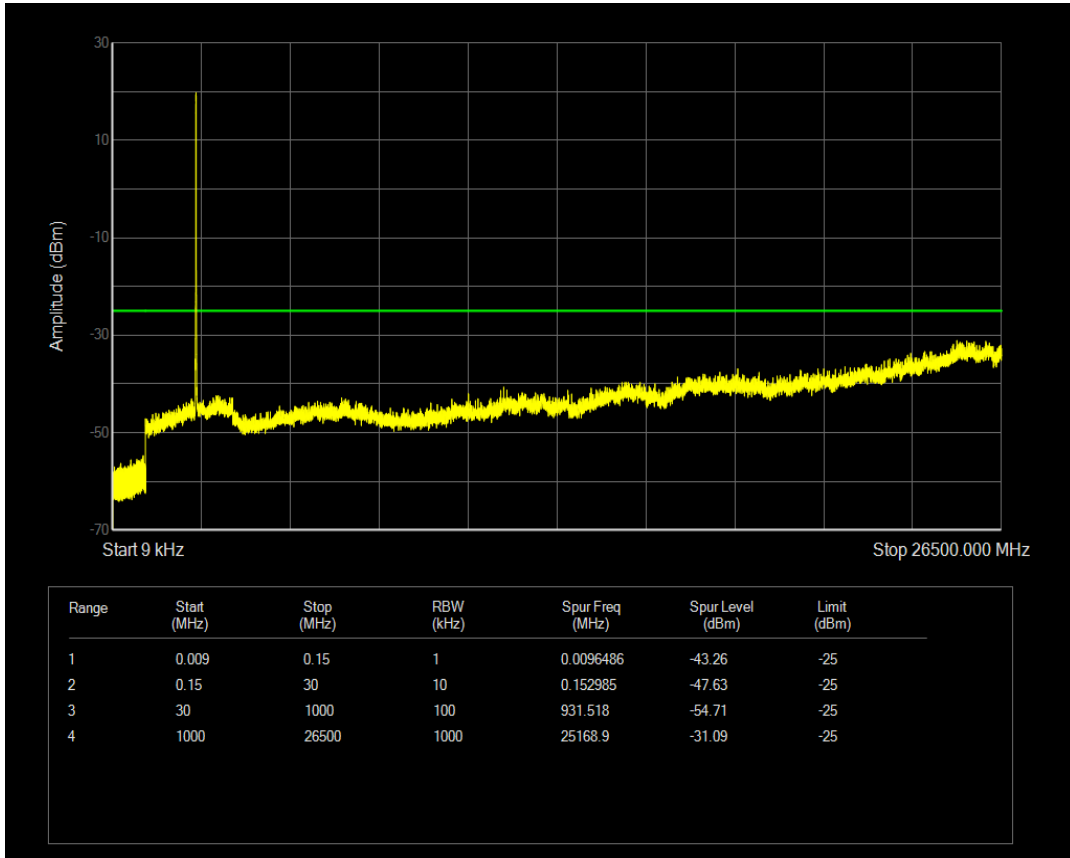

Band7 16QAM BW=5MHz Channel=21425 RB Size=1 Position=#0

Band7 16QAM BW=5MHz Channel=21425 RB Size=25 Position=#0

Band7 QPSK BW=10MHz Channel=20800 RB Size=1 Position=#0

Band7 QPSK BW=10MHz Channel=20800 RB Size=50 Position=#0

Band7 16QAM BW=10MHz Channel=20800 RB Size=1 Position=#0

Band7 16QAM BW=10MHz Channel=20800 RB Size=50 Position=#0

Band7 QPSK BW=10MHz Channel=21100 RB Size=1 Position=#0

Band7 QPSK BW=10MHz Channel=21100 RB Size=50 Position=#0