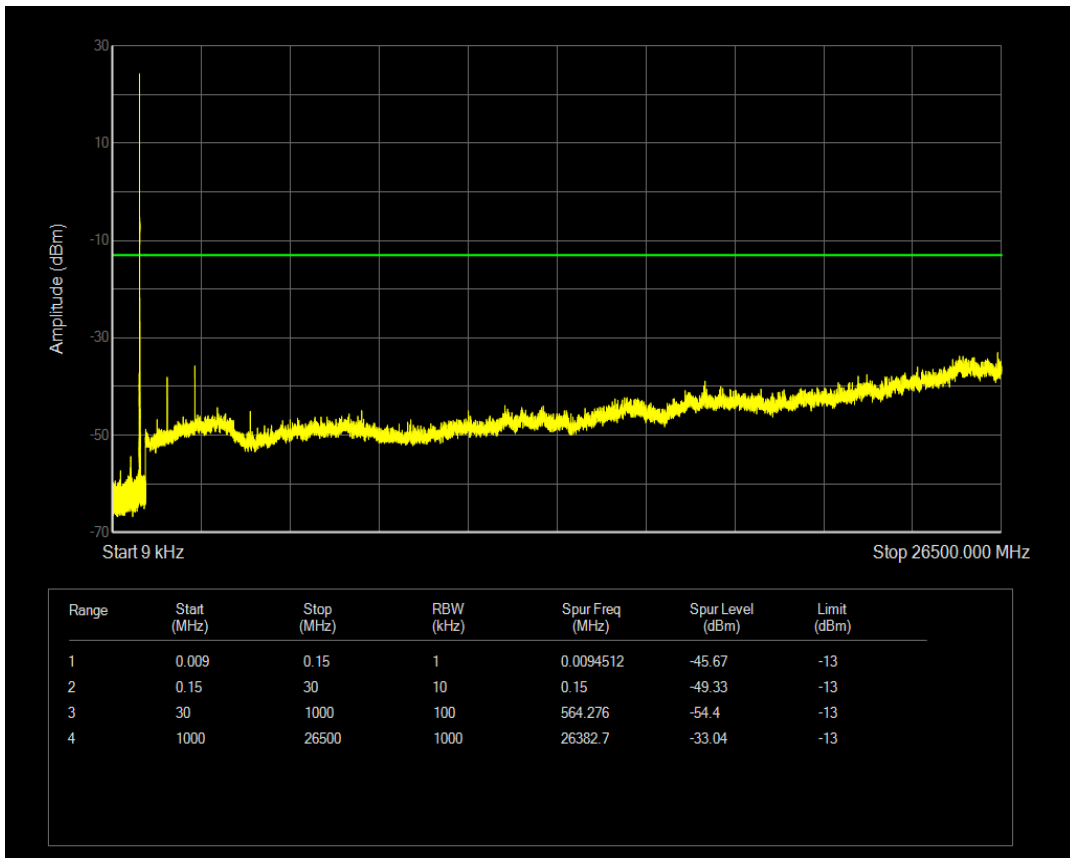

Band5 QPSK BW=3MHz Channel=20415 RB Size=1 Position=#0

Band5 QPSK BW=3MHz Channel=20415 RB Size=15 Position=#0