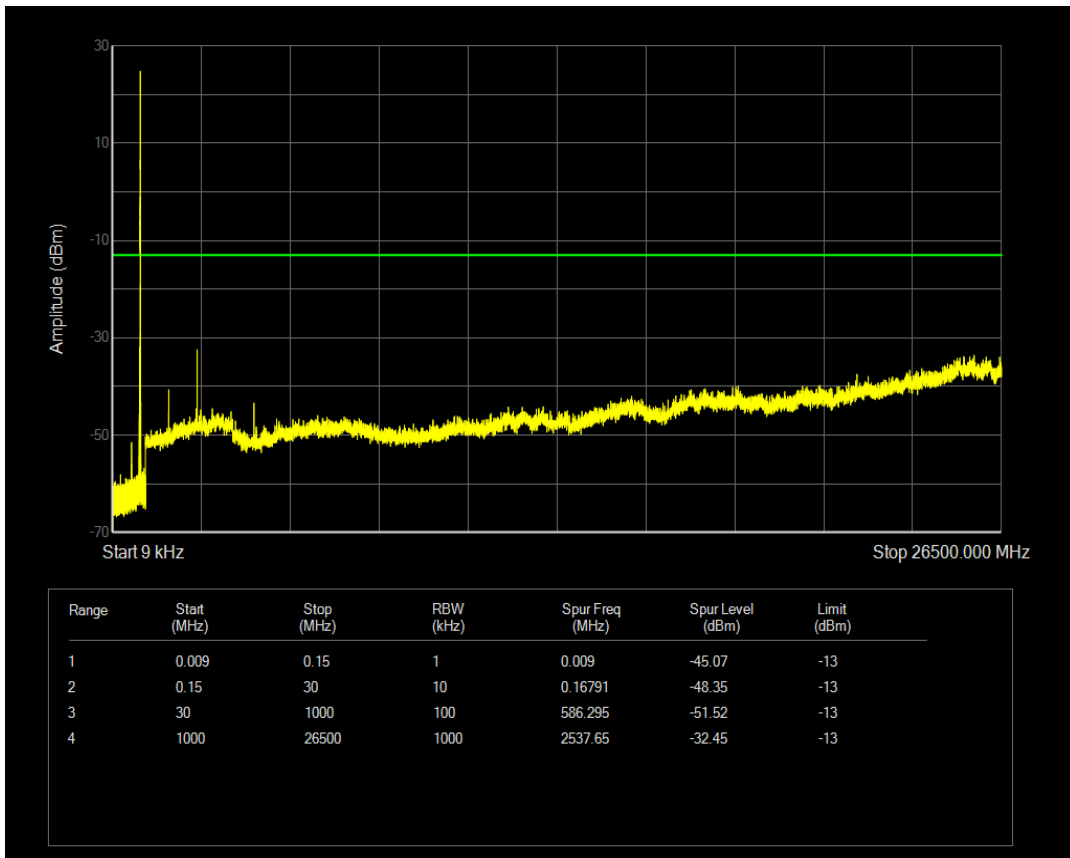

Band5 QPSK BW=3MHz Channel=20635 RB Size=1 Position=#0

Band5 QPSK BW=3MHz Channel=20635 RB Size=15 Position=#0