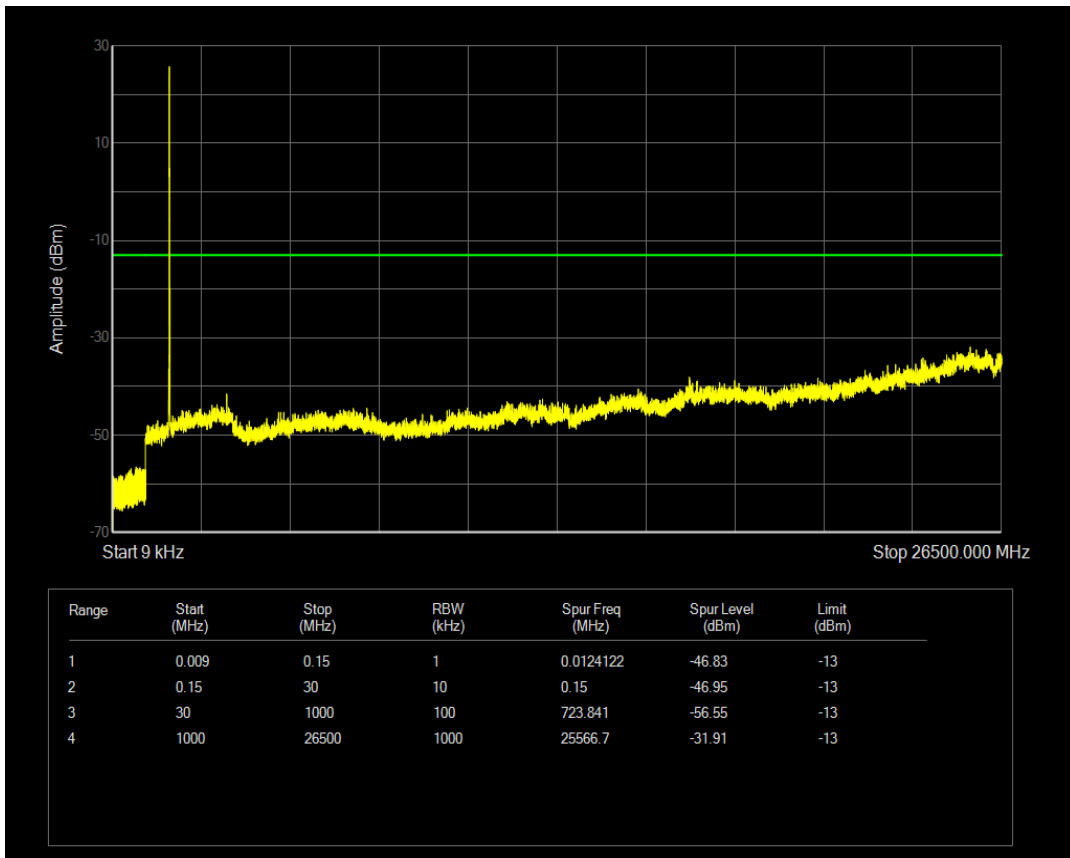

Band66 16QAM BW=10MHz Channel=132022 RB Size=1 Position=#0

Band66 16QAM BW=10MHz Channel=132022 RB Size=50 Position=#0