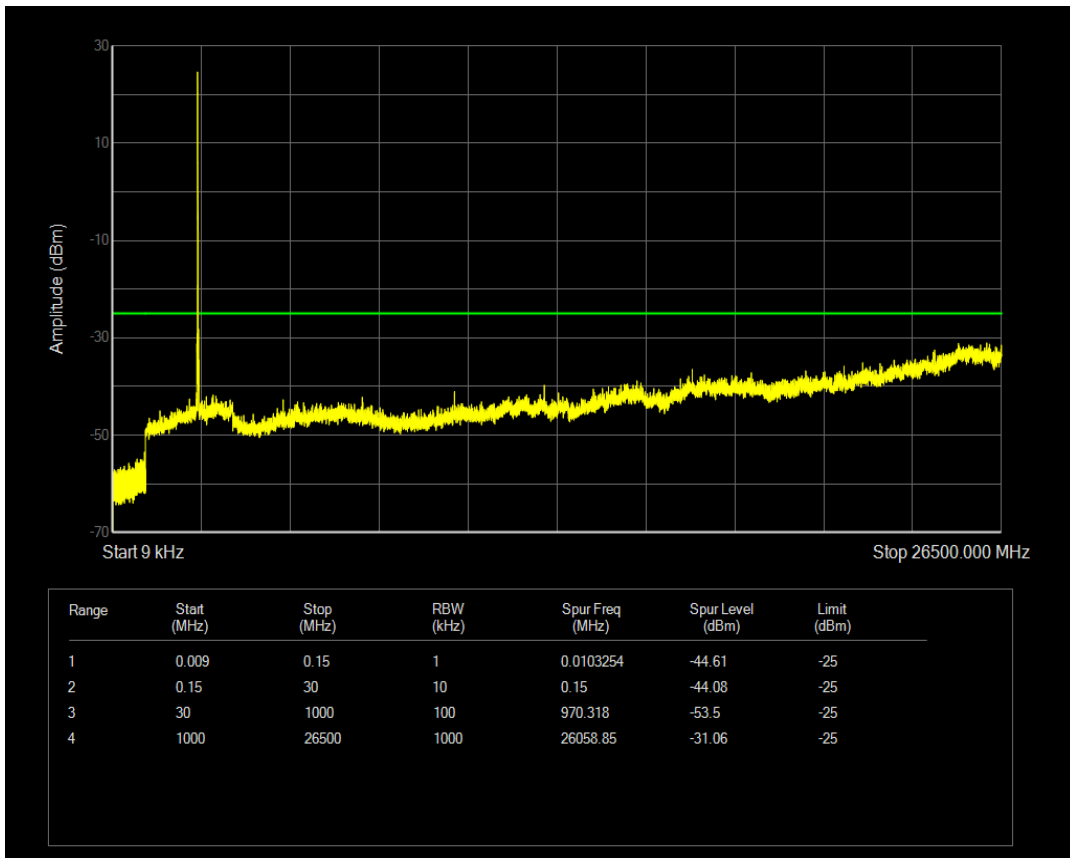

Band7 16QAM BW=20MHz Channel=20850 RB Size=1 Position=#0

Band7 16QAM BW=20MHz Channel=20850 RB Size=100 Position=#0

Band7 QPSK BW=20MHz Channel=21100 RB Size=1 Position=#0

Band7 QPSK BW=20MHz Channel=21100 RB Size=100 Position=#0

Band7 16QAM BW=20MHz Channel=21100 RB Size=1 Position=#0

Band7 16QAM BW=20MHz Channel=21100 RB Size=100 Position=#0

Band7 QPSK BW=20MHz Channel=21350 RB Size=1 Position=#0

Band7 QPSK BW=20MHz Channel=21350 RB Size=100 Position=#0