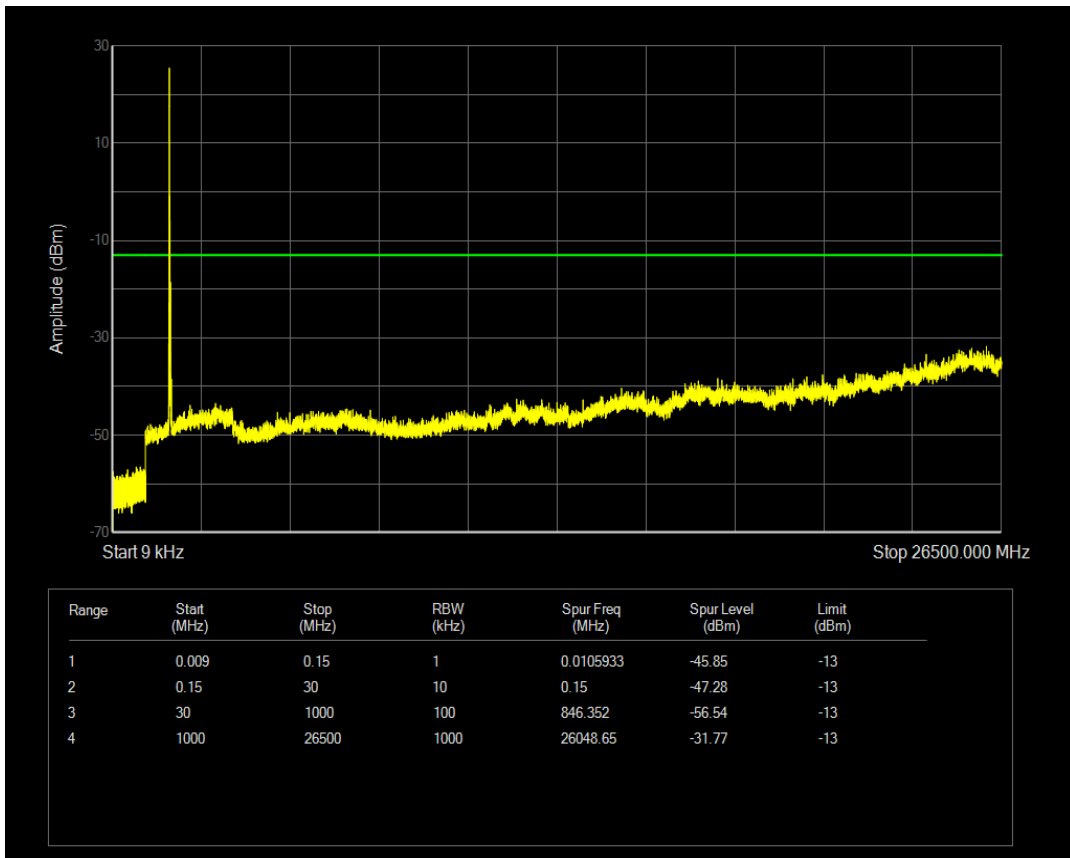

Band66 QPSK BW=20MHz Channel=132072 RB Size=1 Position=#0

Band66 QPSK BW=20MHz Channel=132072 RB Size=100 Position=#0