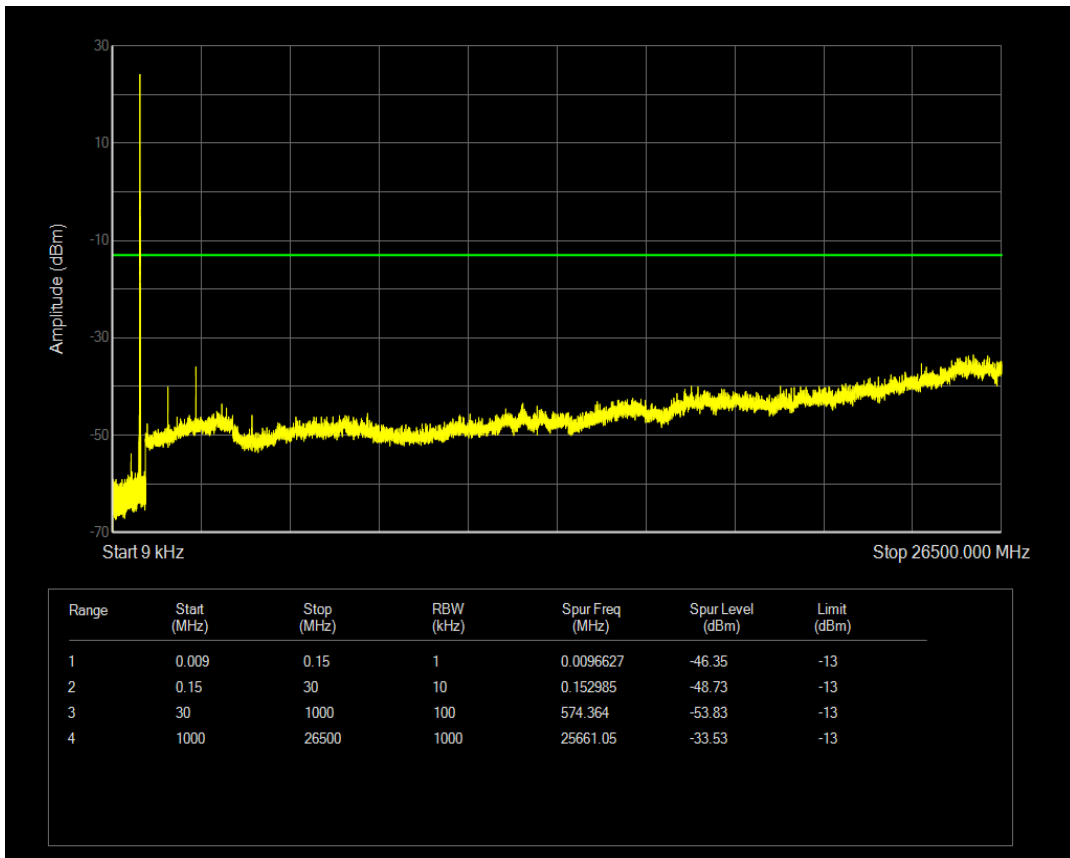

Band5 QPSK BW=3MHz Channel=20635 RB Size=1 Position=#0

Band5 QPSK BW=3MHz Channel=20635 RB Size=15 Position=#0

Band5 QPSK BW=5MHz Channel=20425 RB Size=1 Position=#0

Band5 QPSK BW=5MHz Channel=20425 RB Size=25 Position=#0

Band5 QPSK BW=5MHz Channel=20525 RB Size=1 Position=#0

Band5 QPSK BW=5MHz Channel=20525 RB Size=25 Position=#0

Band5 QPSK BW=5MHz Channel=20625 RB Size=1 Position=#0

Band5 QPSK BW=5MHz Channel=20625 RB Size=25 Position=#0