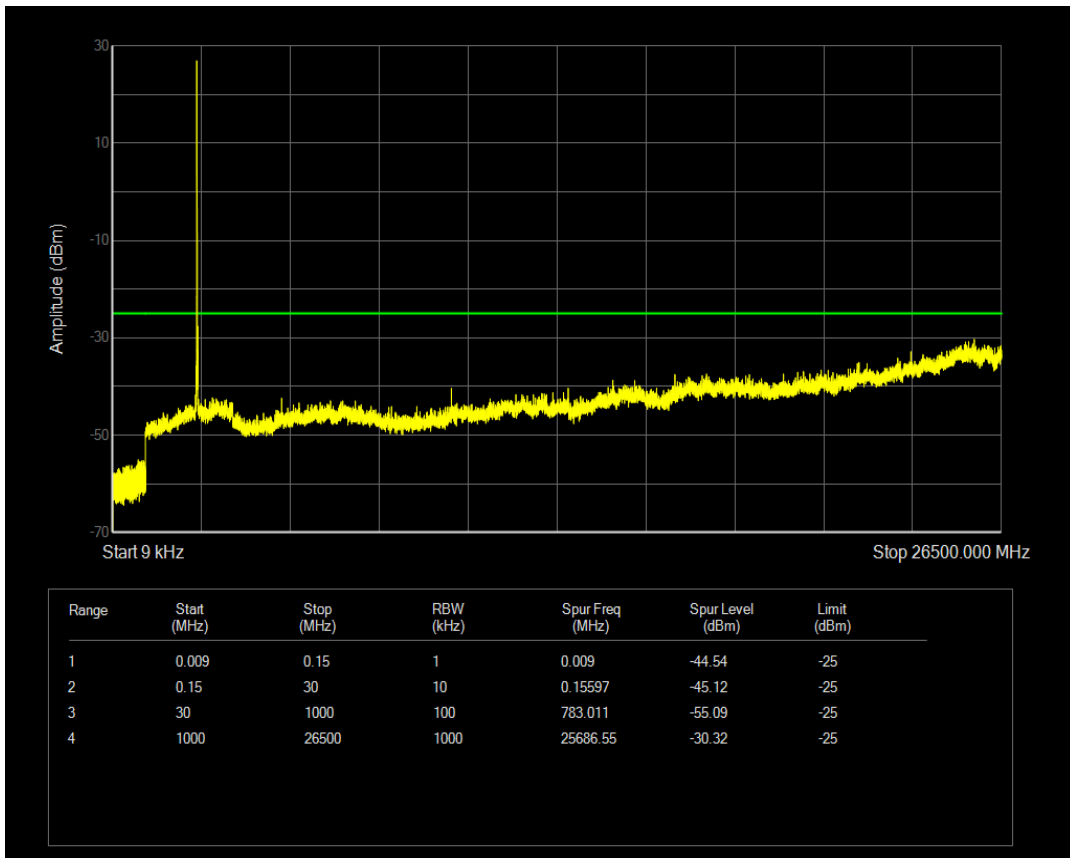

Band7 QPSK BW=15MHz Channel=21100 RB Size=1 Position=#0

Band7 QPSK BW=15MHz Channel=21100 RB Size=75 Position=#0