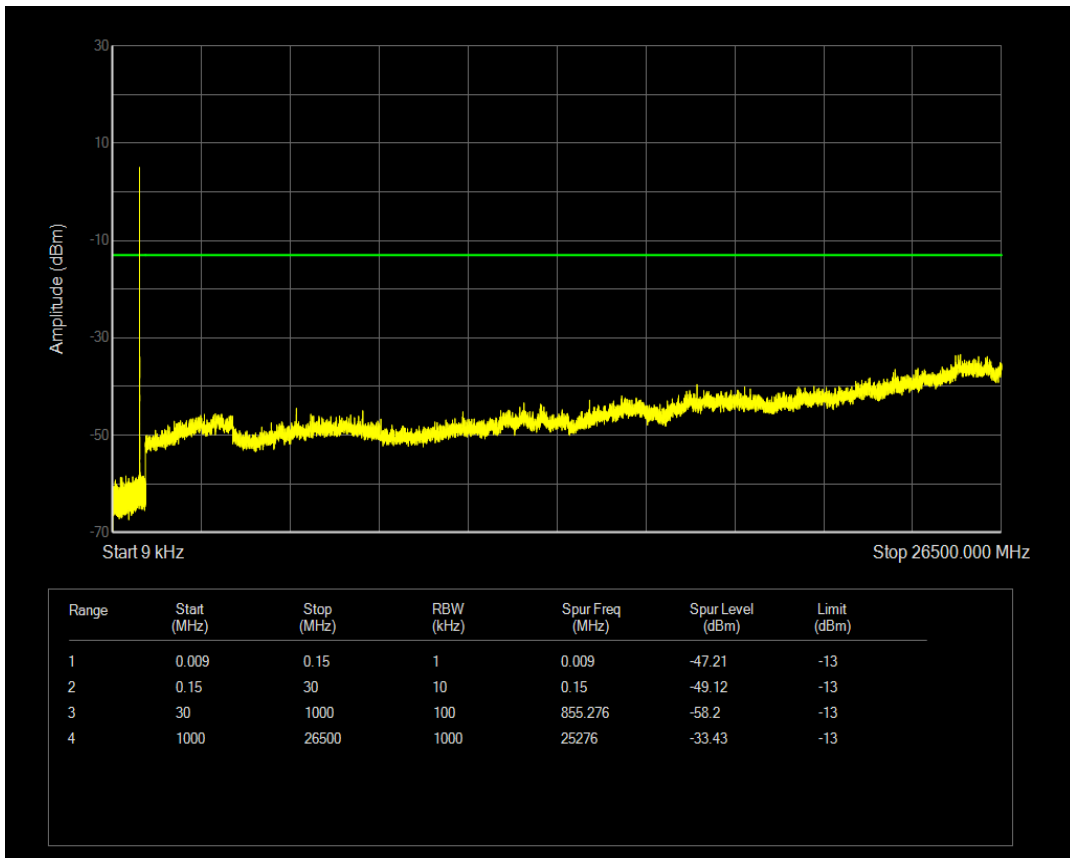

Band5 16QAM BW=10MHz Channel=20450 RB Size=1 Position=#0

Band5 16QAM BW=10MHz Channel=20450 RB Size=50 Position=#0

Band5 16QAM BW=10MHz Channel=20525 RB Size=1 Position=#0

Band5 16QAM BW=10MHz Channel=20525 RB Size=50 Position=#0

Band5 16QAM BW=10MHz Channel=20600 RB Size=1 Position=#0

Band5 16QAM BW=10MHz Channel=20600 RB Size=50 Position=#0

Band5 QPSK BW=1.4MHz Channel=20407 RB Size=1 Position=#0

Band5 QPSK BW=1.4MHz Channel=20407 RB Size=6 Position=#0