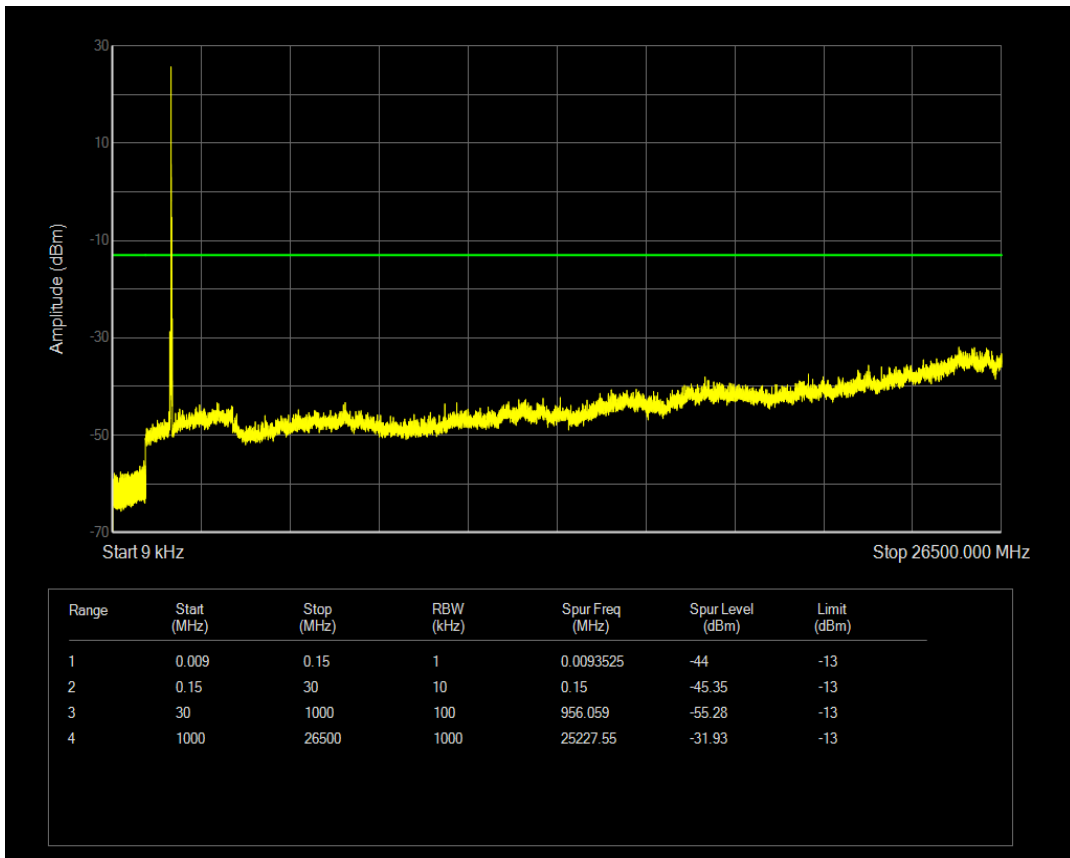

Band66 QPSK BW=20MHz Channel=132572 RB Size=1 Position=#0

Band66 QPSK BW=20MHz Channel=132572 RB Size=100 Position=#0