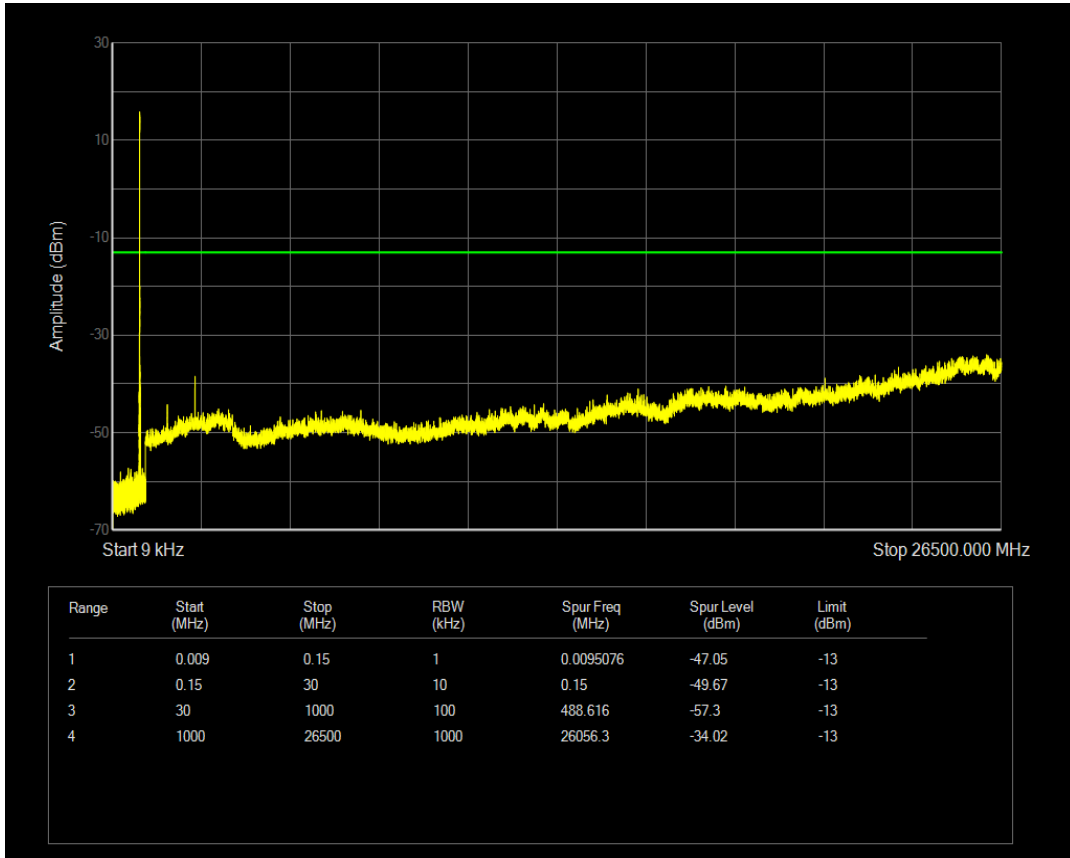

Band5 16QAM BW=10MHz Channel=20600 RB Size=1 Position=#0

Band5 16QAM BW=10MHz Channel=20600 RB Size=50 Position=#0

Band5 QPSK BW=1.4MHz Channel=20407 RB Size=1 Position=#0

Band5 QPSK BW=1.4MHz Channel=20407 RB Size=6 Position=#0

Band5 QPSK BW=1.4MHz Channel=20525 RB Size=1 Position=#0

Band5 QPSK BW=1.4MHz Channel=20525 RB Size=6 Position=#0

Band5 QPSK BW=1.4MHz Channel=20643 RB Size=1 Position=#0

Band5 QPSK BW=1.4MHz Channel=20643 RB Size=6 Position=#0

Band5 QPSK BW=3MHz Channel=20415 RB Size=1 Position=#0

Band5 QPSK BW=3MHz Channel=20415 RB Size=15 Position=#0

Band5 QPSK BW=3MHz Channel=20525 RB Size=1 Position=#0

Band5 QPSK BW=3MHz Channel=20525 RB Size=15 Position=#0