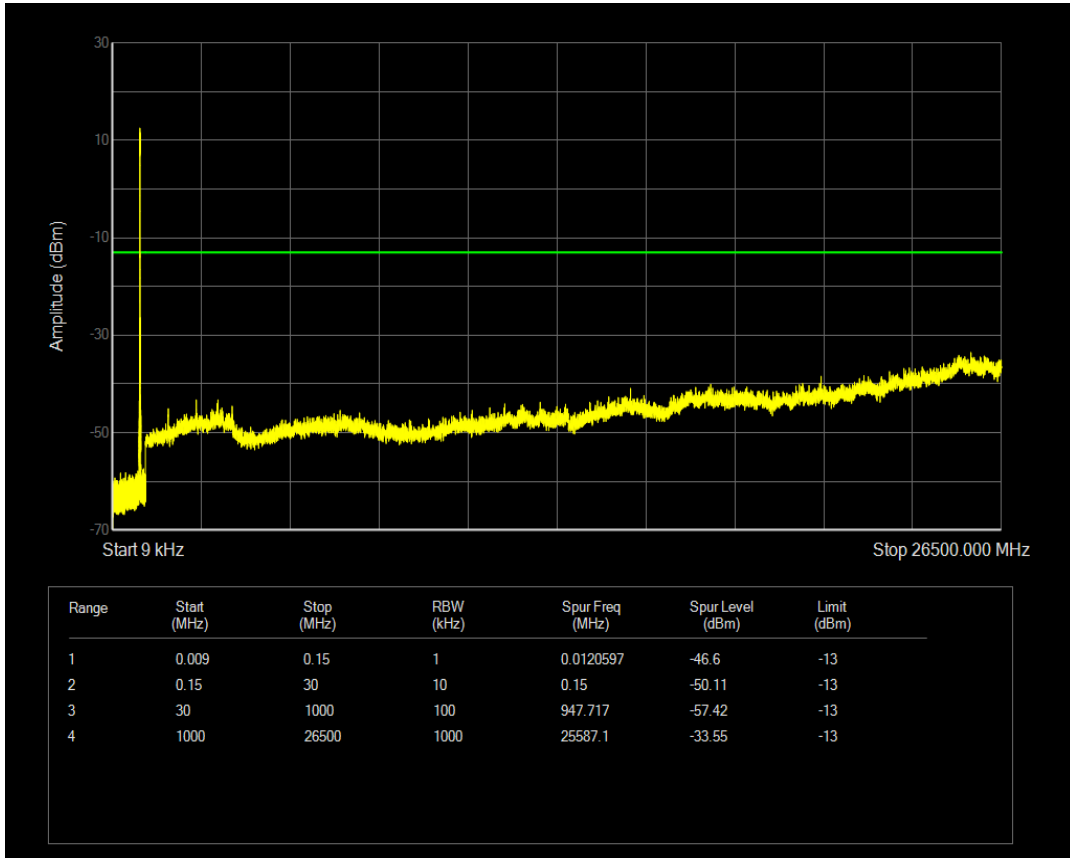

Band5 QPSK BW=10MHz Channel=20450 RB Size=1 Position=#0

Band5 QPSK BW=10MHz Channel=20450 RB Size=50 Position=#0

Band5 QPSK BW=10MHz Channel=20525 RB Size=1 Position=#0

Band5 QPSK BW=10MHz Channel=20525 RB Size=50 Position=#0

Band5 QPSK BW=10MHz Channel=20600 RB Size=1 Position=#0

Band5 QPSK BW=10MHz Channel=20600 RB Size=50 Position=#0

Band66 QPSK BW=1.4MHz Channel=131979 RB Size=1 Position=#0

Band66 QPSK BW=1.4MHz Channel=131979 RB Size=6 Position=#0