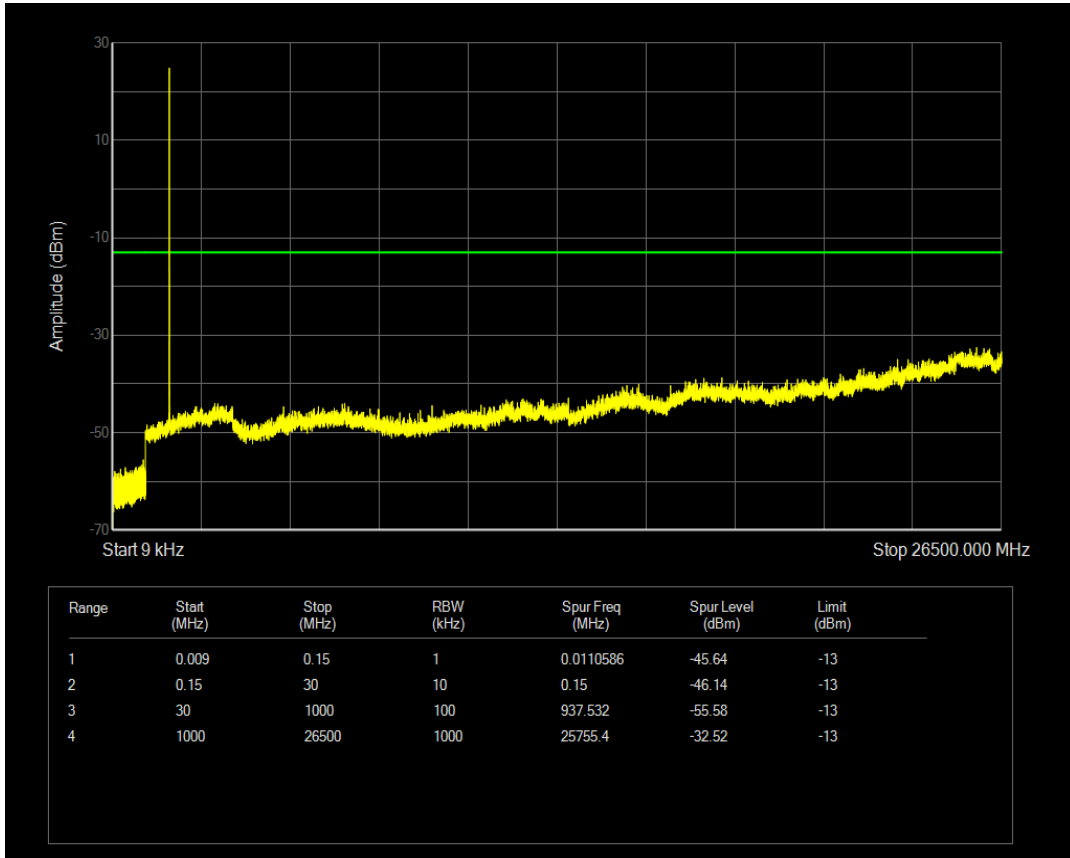

Band5 QPSK BW=10MHz Channel=20450 RB Size=1 Position=#0

Band5 QPSK BW=10MHz Channel=20450 RB Size=50 Position=#0

Band5 QPSK BW=10MHz Channel=20525 RB Size=1 Position=#0

Band5 QPSK BW=10MHz Channel=20525 RB Size=50 Position=#0

Band5 QPSK BW=10MHz Channel=20600 RB Size=1 Position=#0

Band5 QPSK BW=10MHz Channel=20600 RB Size=50 Position=#0

Band66 QPSK BW=1.4MHz Channel=131979 RB Size=1 Position=#0

Band66 QPSK BW=1.4MHz Channel=131979 RB Size=6 Position=#0