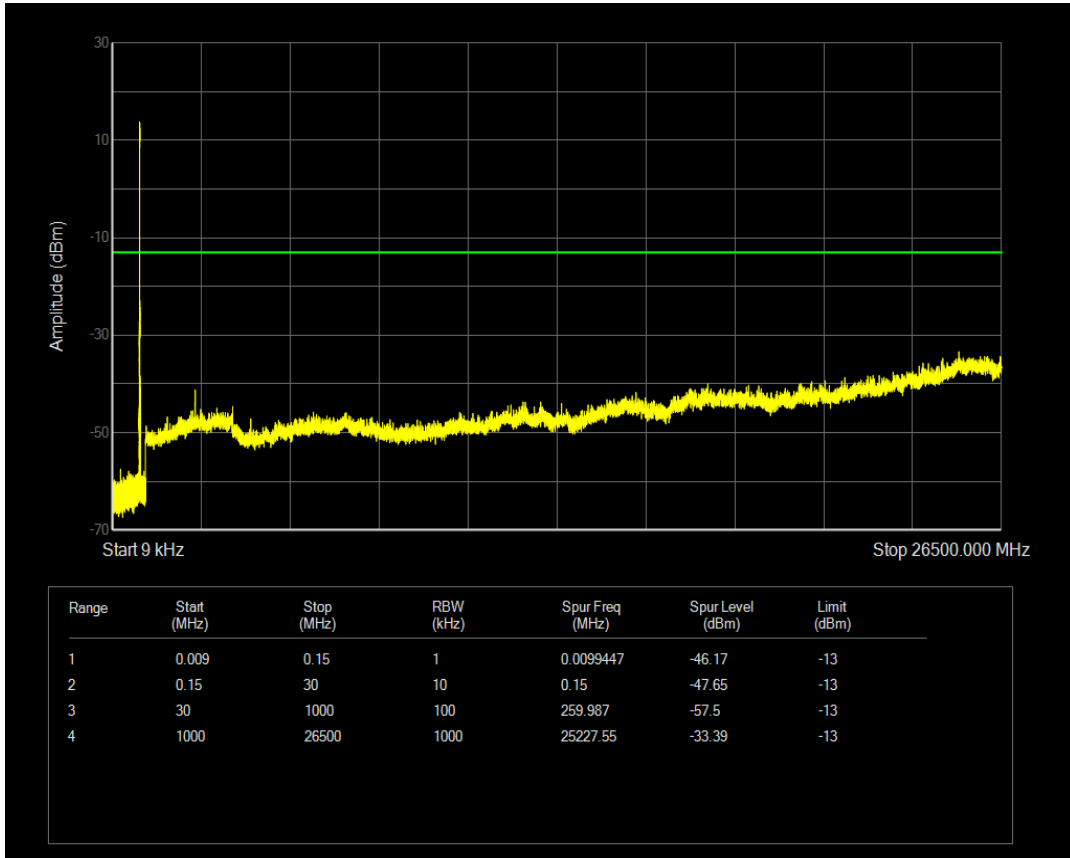

Band5 QPSK BW=3MHz Channel=20635 RB Size=1 Position=#0

Band5 QPSK BW=3MHz Channel=20635 RB Size=15 Position=#0

Band5 QPSK BW=5MHz Channel=20425 RB Size=1 Position=#0

Band5 QPSK BW=5MHz Channel=20425 RB Size=25 Position=#0

Band5 QPSK BW=5MHz Channel=20525 RB Size=1 Position=#0

Band5 QPSK BW=5MHz Channel=20525 RB Size=25 Position=#0

Band5 QPSK BW=5MHz Channel=20625 RB Size=1 Position=#0

Band5 QPSK BW=5MHz Channel=20625 RB Size=25 Position=#0