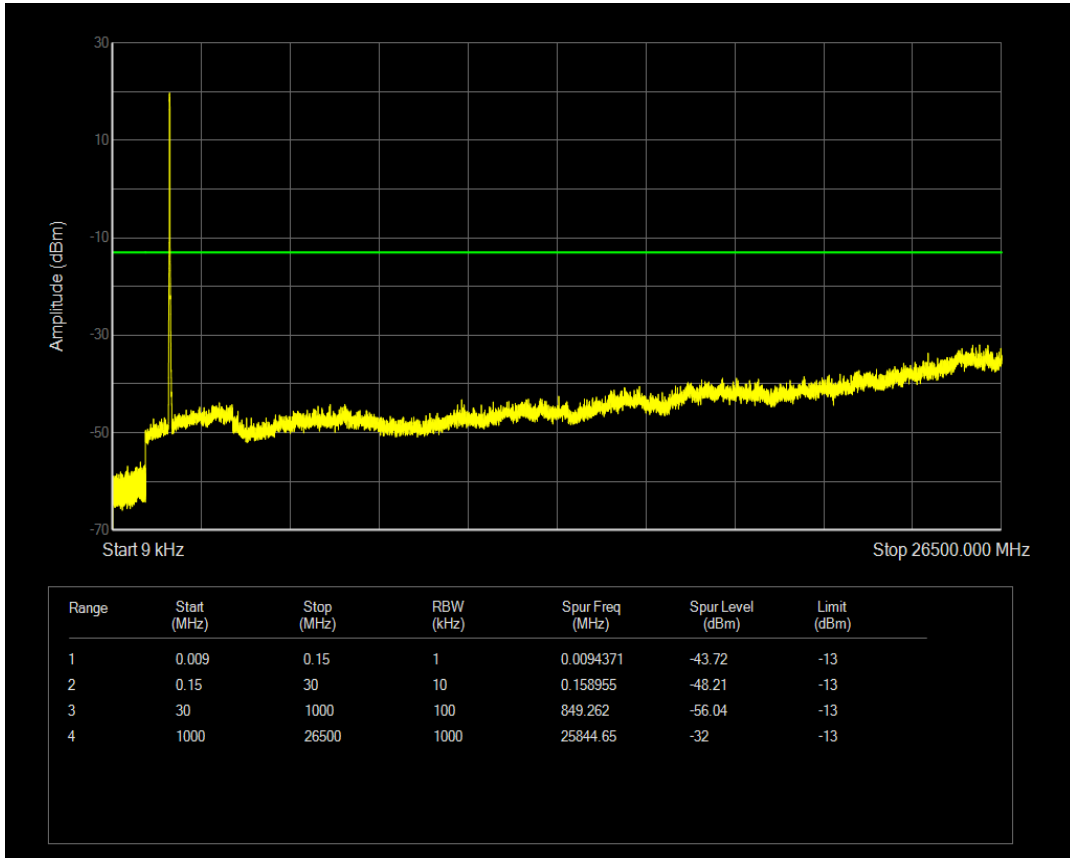

Band66 16QAM BW=15MHz Channel=132597 RB Size=1 Position=#0

Band66 16QAM BW=15MHz Channel=132597 RB Size=75 Position=#0

Band66 QPSK BW=20MHz Channel=132072 RB Size=1 Position=#0

Band66 QPSK BW=20MHz Channel=132072 RB Size=100 Position=#0