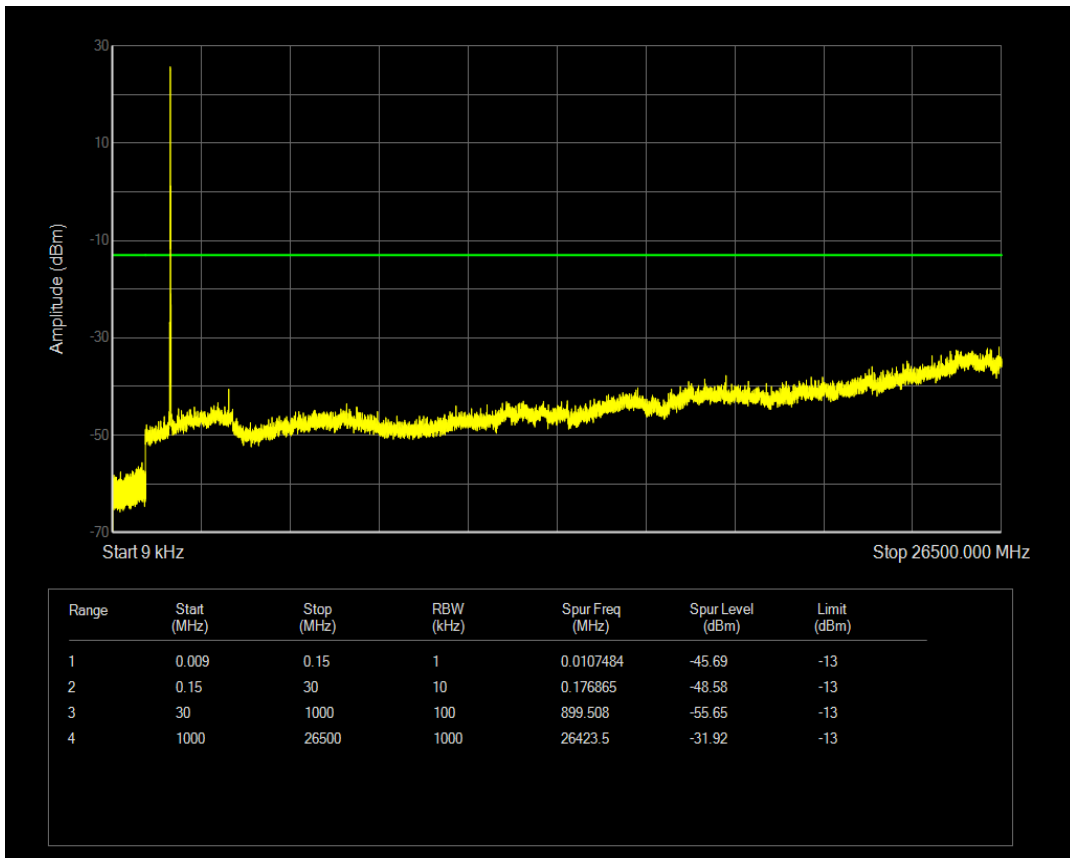

Band66 QPSK BW=10MHz Channel=132322 RB Size=1 Position=#0

Band66 QPSK BW=10MHz Channel=132322 RB Size=50 Position=#0