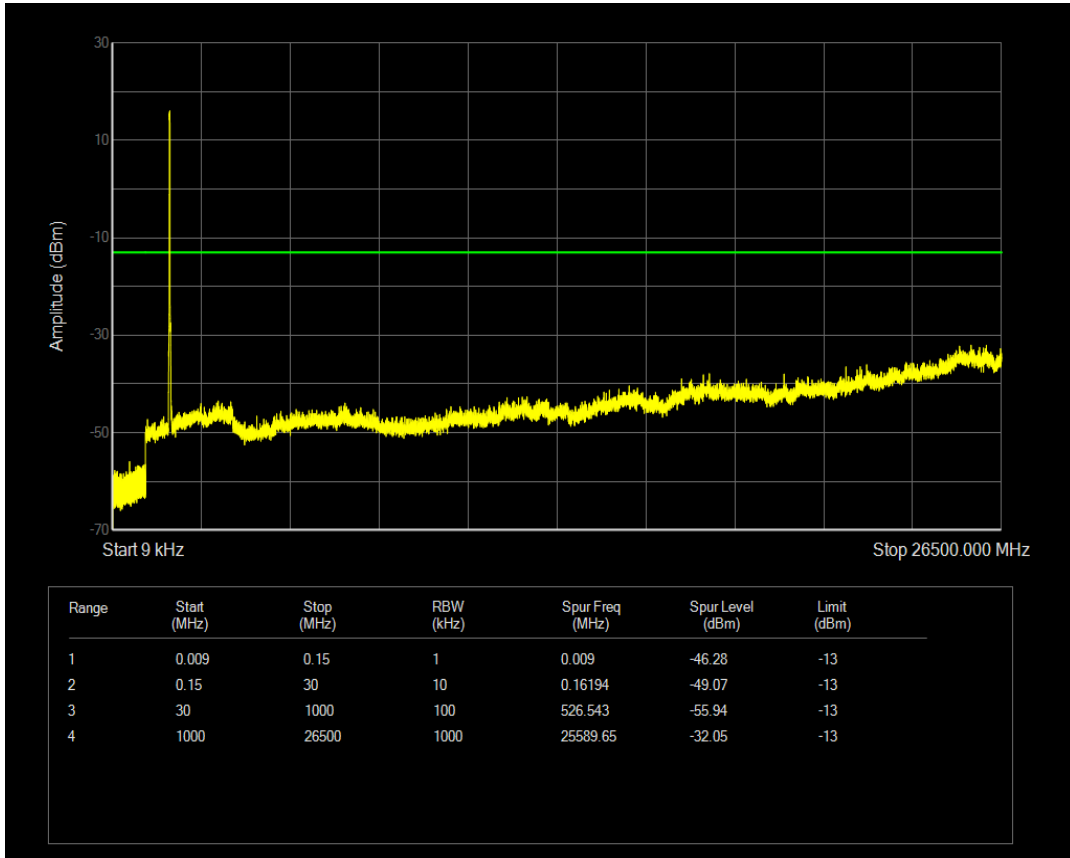

Band66 16QAM BW=20MHz Channel=132072 RB Size=100 Position=#0

Band66 QPSK BW=20MHz Channel=132322 RB Size=1 Position=#0