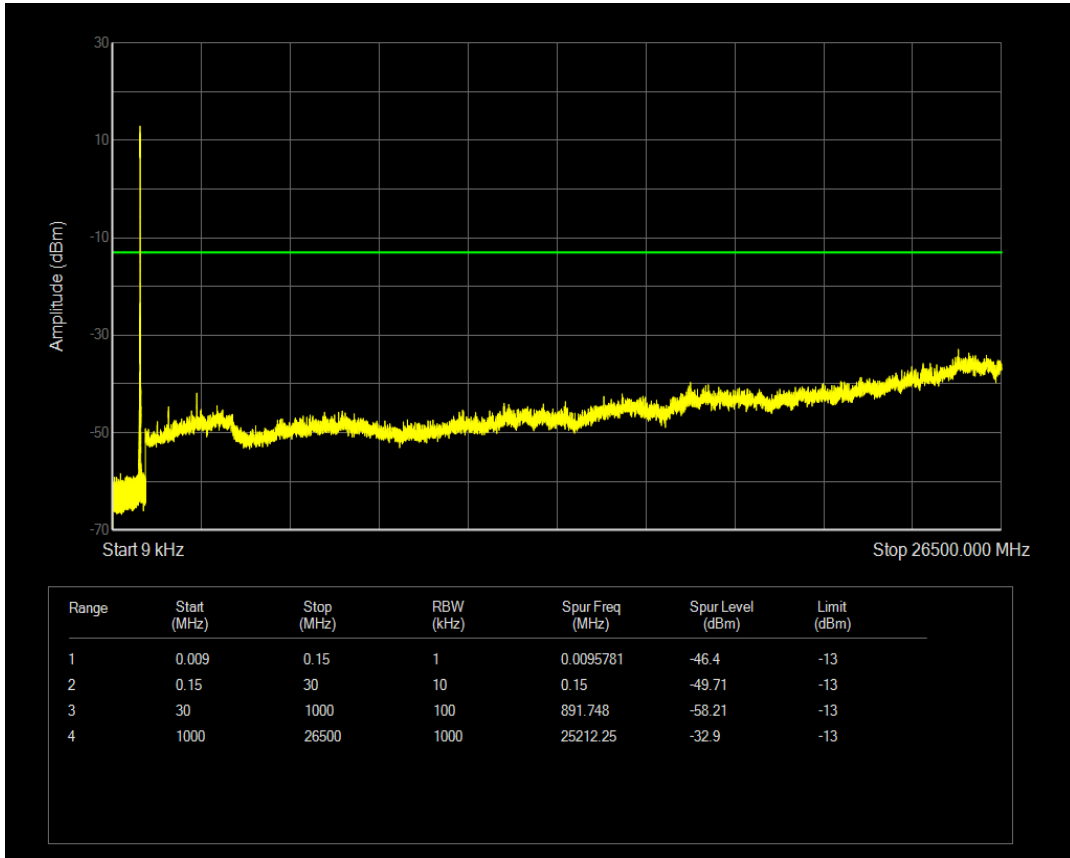

Band5 16QAM BW=10MHz Channel=20450 RB Size=1 Position=#0

Band5 16QAM BW=10MHz Channel=20450 RB Size=50 Position=#0

Band5 16QAM BW=10MHz Channel=20525 RB Size=1 Position=#0

Band5 16QAM BW=10MHz Channel=20525 RB Size=50 Position=#0

Band5 16QAM BW=10MHz Channel=20600 RB Size=1 Position=#0

Band5 16QAM BW=10MHz Channel=20600 RB Size=50 Position=#0

Band5 QPSK BW=1.4MHz Channel=20407 RB Size=1 Position=#0

Band5 QPSK BW=1.4MHz Channel=20407 RB Size=6 Position=#0