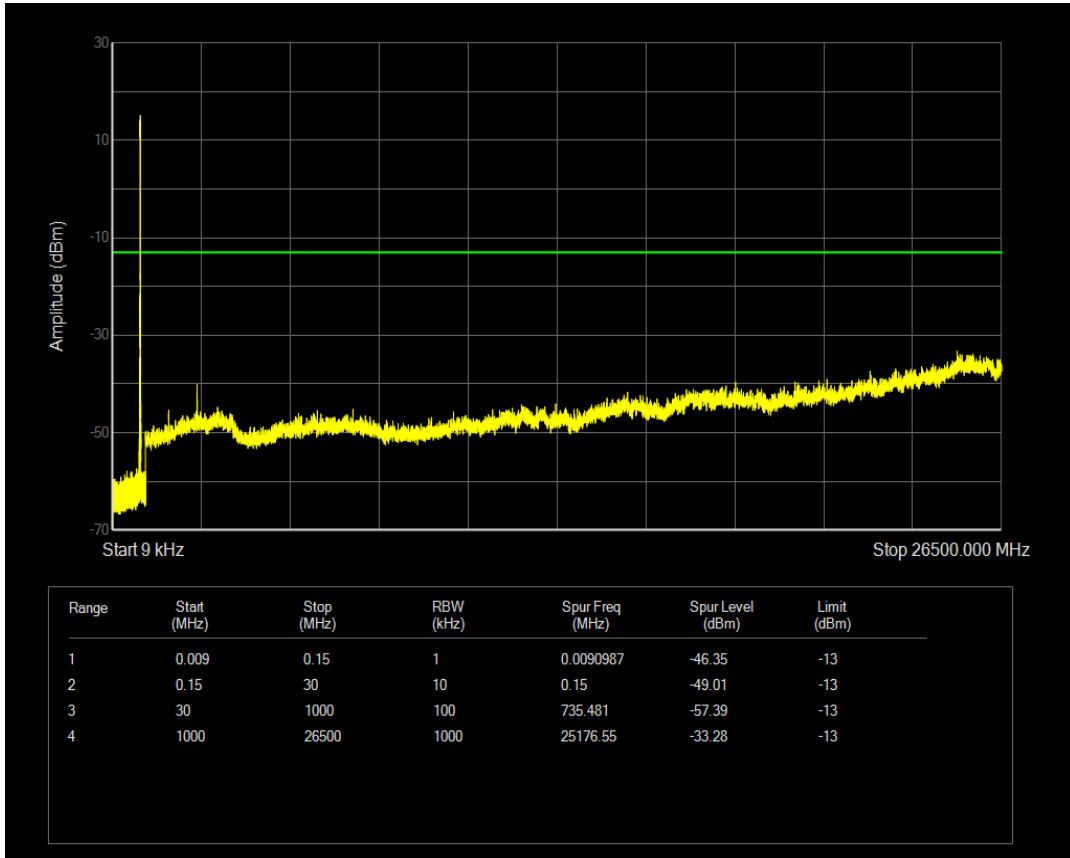

Band5 QPSK BW=5MHz Channel=20525 RB Size=1 Position=#0

Band5 QPSK BW=5MHz Channel=20525 RB Size=25 Position=#0

Band5 QPSK BW=5MHz Channel=20625 RB Size=1 Position=#0

Band5 QPSK BW=5MHz Channel=20625 RB Size=25 Position=#0

Band5 QPSK BW=10MHz Channel=20450 RB Size=1 Position=#0

Band5 QPSK BW=10MHz Channel=20450 RB Size=50 Position=#0

Band5 QPSK BW=10MHz Channel=20525 RB Size=1 Position=#0

Band5 QPSK BW=10MHz Channel=20525 RB Size=50 Position=#0