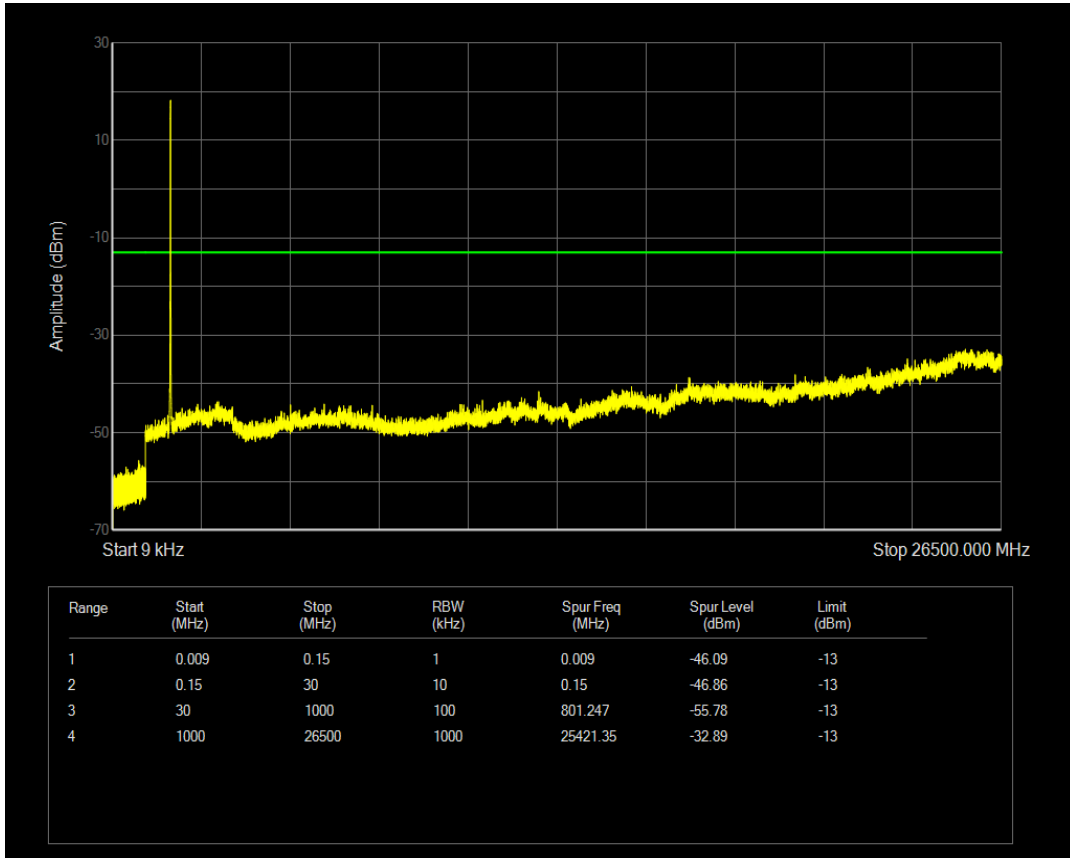

Band66 16QAM BW=10MHz Channel=132322 RB Size=50 Position=#0

Band66 QPSK BW=10MHz Channel=132622 RB Size=1 Position=#0