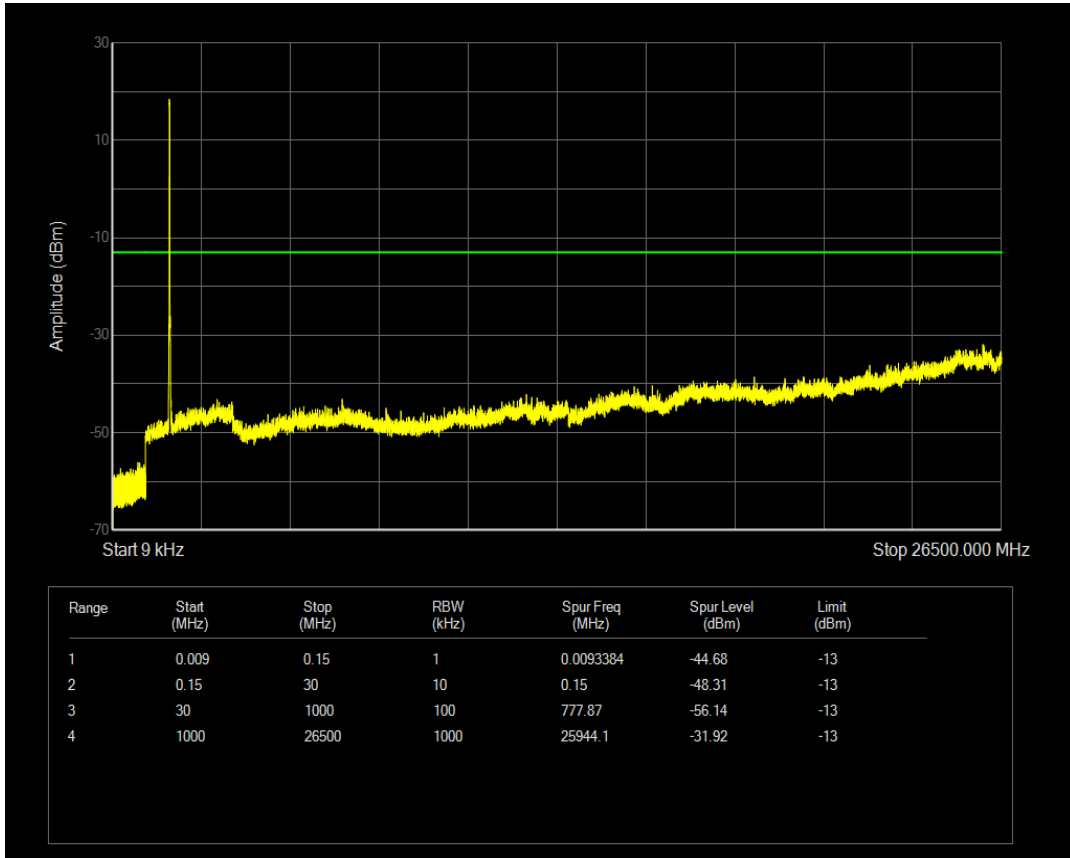

Band66 16QAM BW=10MHz Channel=132622 RB Size=1 Position=#0

Band66 16QAM BW=10MHz Channel=132622 RB Size=50 Position=#0

Band66 QPSK BW=15MHz Channel=132047 RB Size=1 Position=#0

Band66 QPSK BW=15MHz Channel=132047 RB Size=75 Position=#0