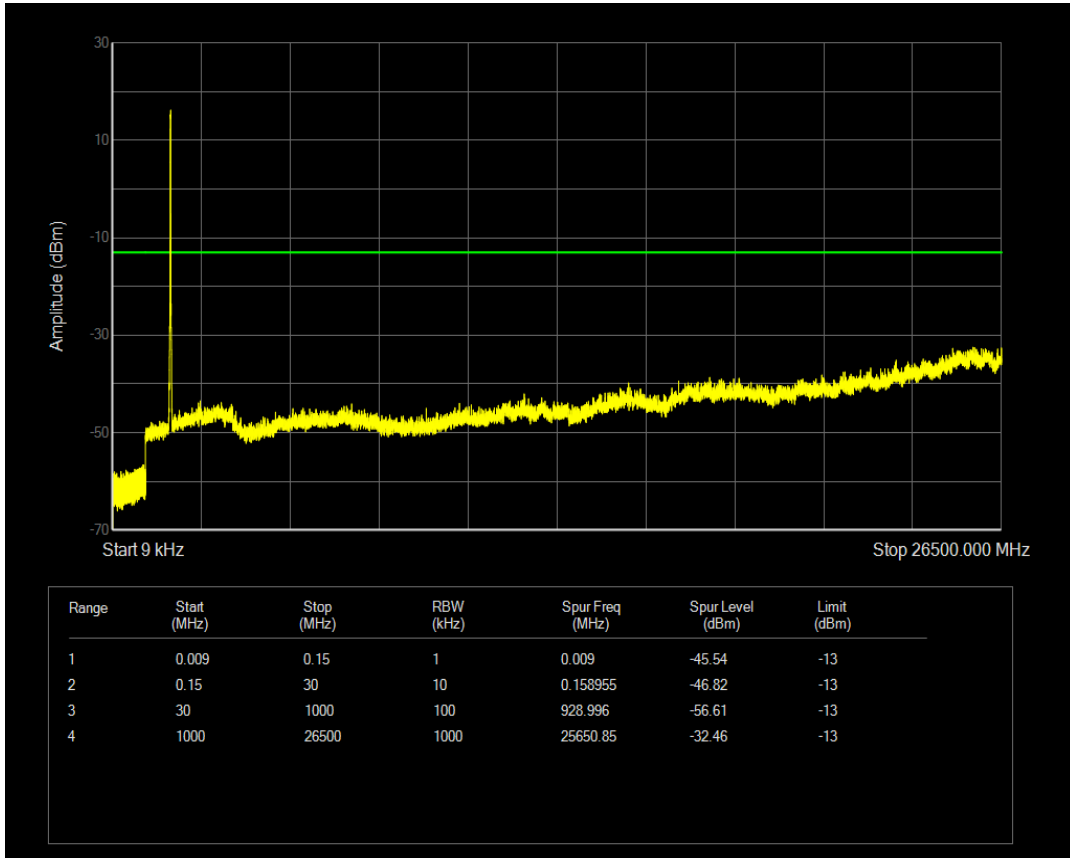

Band66 16QAM BW=20MHz Channel=132322 RB Size=100 Position=#0

Band66 QPSK BW=20MHz Channel=132572 RB Size=1 Position=#0