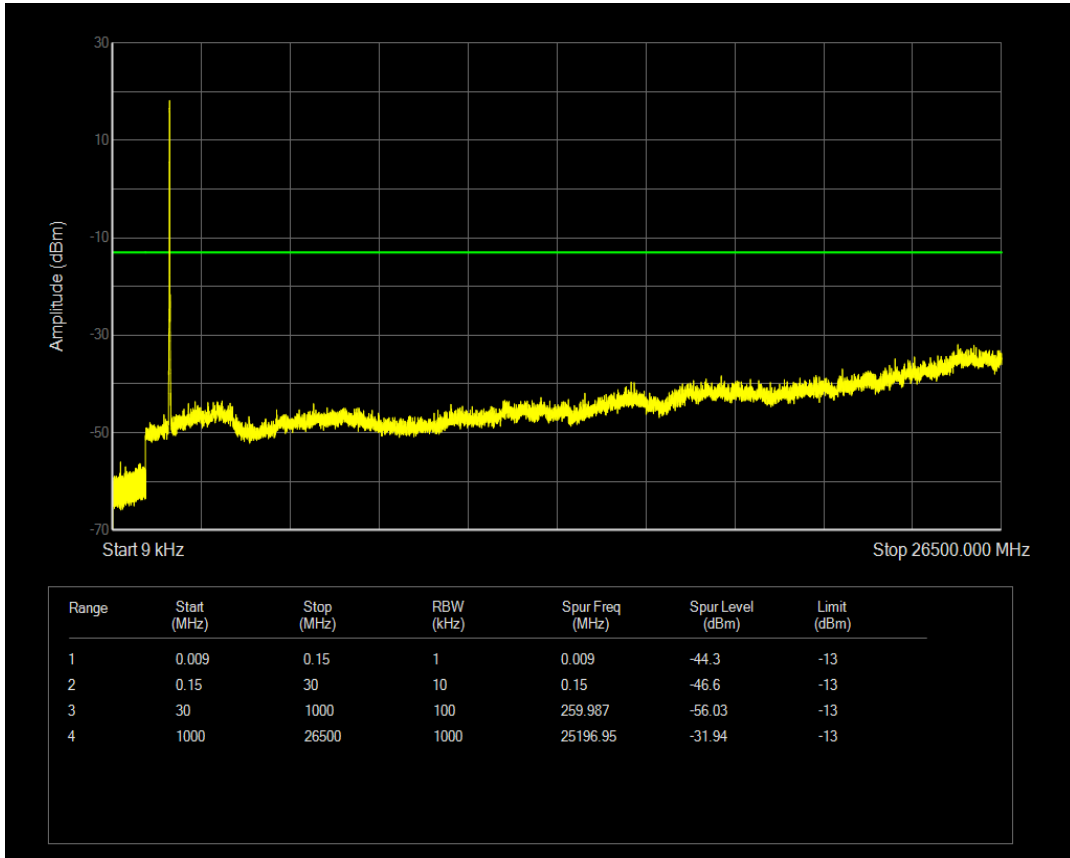

Band66 16QAM BW=15MHz Channel=132047 RB Size=75 Position=#0

Band66 QPSK BW=15MHz Channel=132322 RB Size=1 Position=#0