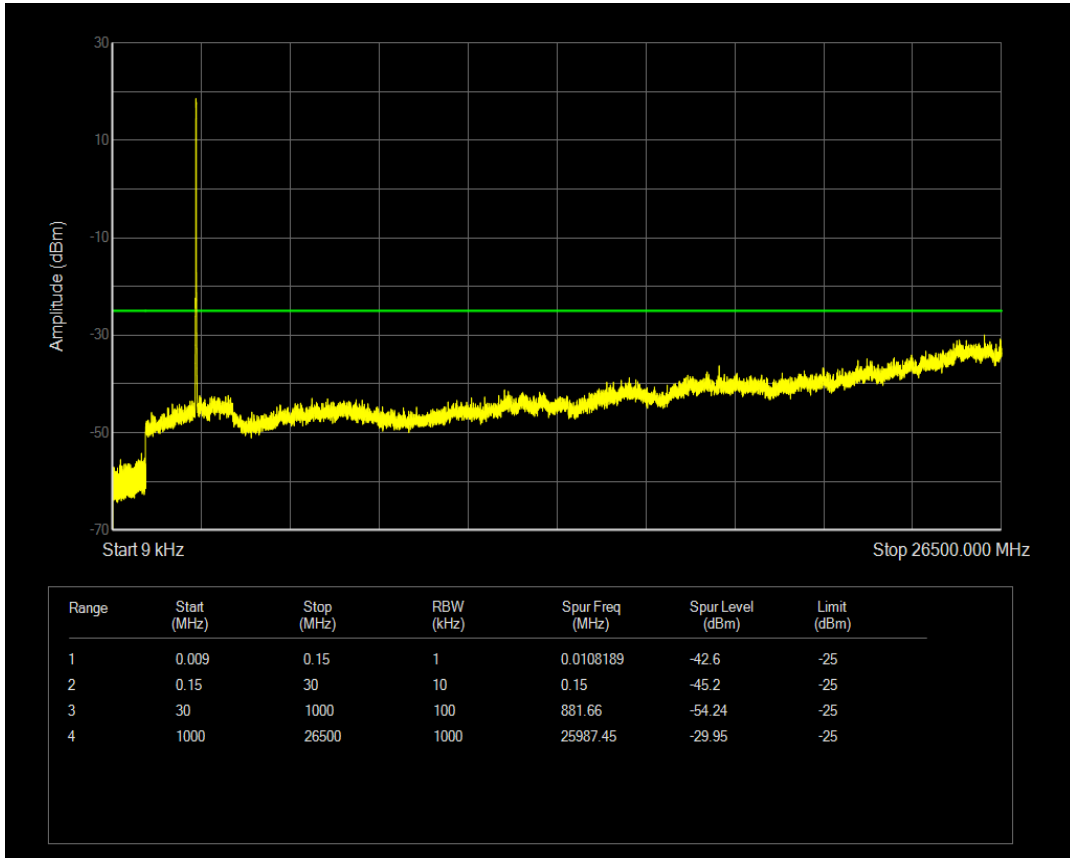

Band7 16QAM BW=15MHz Channel=20825 RB Size=75 Position=#0

Band7 QPSK BW=15MHz Channel=21100 RB Size=1 Position=#0