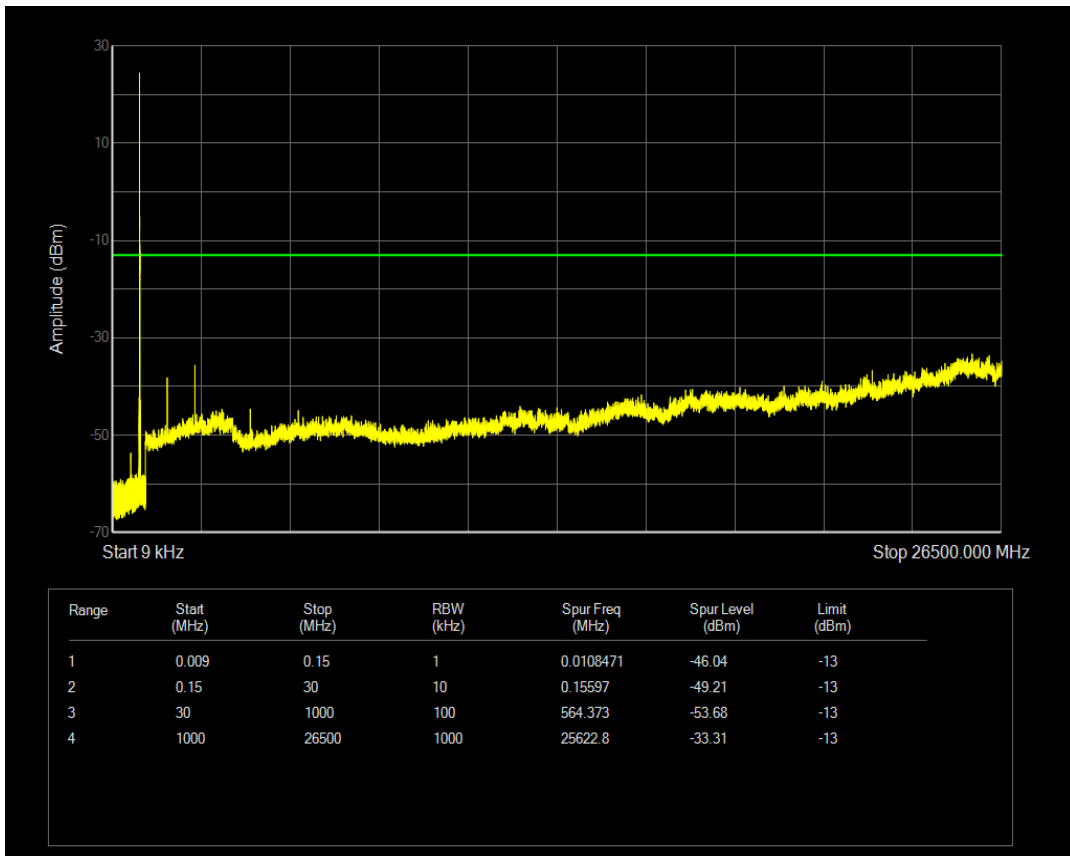

Band5 QPSK BW=1.4MHz Channel=20525 RB Size=1 Position=#0

Band5 QPSK BW=1.4MHz Channel=20525 RB Size=6 Position=#0

Band5 QPSK BW=1.4MHz Channel=20643 RB Size=1 Position=#0

Band5 QPSK BW=1.4MHz Channel=20643 RB Size=6 Position=#0

Band5 QPSK BW=3MHz Channel=20415 RB Size=1 Position=#0

Band5 QPSK BW=3MHz Channel=20415 RB Size=15 Position=#0

Band5 QPSK BW=3MHz Channel=20525 RB Size=1 Position=#0

Band5 QPSK BW=3MHz Channel=20525 RB Size=15 Position=#0

Band5 QPSK BW=3MHz Channel=20635 RB Size=1 Position=#0

Band5 QPSK BW=3MHz Channel=20635 RB Size=15 Position=#0

Band5 QPSK BW=5MHz Channel=20425 RB Size=1 Position=#0

Band5 QPSK BW=5MHz Channel=20425 RB Size=25 Position=#0