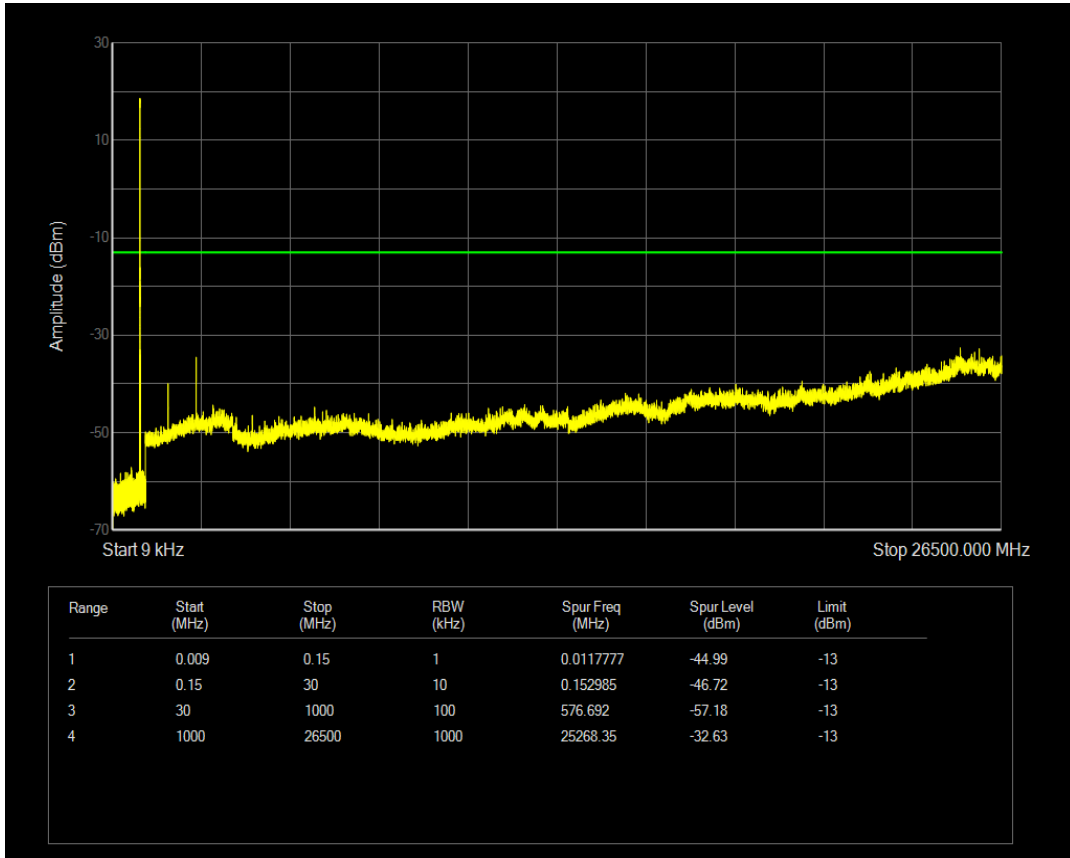

Band5 16QAM BW=10MHz Channel=20450 RB Size=1 Position=#0

Band5 16QAM BW=10MHz Channel=20450 RB Size=50 Position=#0

Band5 16QAM BW=10MHz Channel=20525 RB Size=1 Position=#0

Band5 16QAM BW=10MHz Channel=20525 RB Size=50 Position=#0

Band5 16QAM BW=10MHz Channel=20600 RB Size=1 Position=#0

Band5 16QAM BW=10MHz Channel=20600 RB Size=50 Position=#0

Band5 QPSK BW=1.4MHz Channel=20407 RB Size=1 Position=#0

Band5 QPSK BW=1.4MHz Channel=20407 RB Size=6 Position=#0

Band5 QPSK BW=1.4MHz Channel=20525 RB Size=1 Position=#0

Band5 QPSK BW=1.4MHz Channel=20525 RB Size=6 Position=#0

Band5 QPSK BW=1.4MHz Channel=20643 RB Size=1 Position=#0

Band5 QPSK BW=1.4MHz Channel=20643 RB Size=6 Position=#0