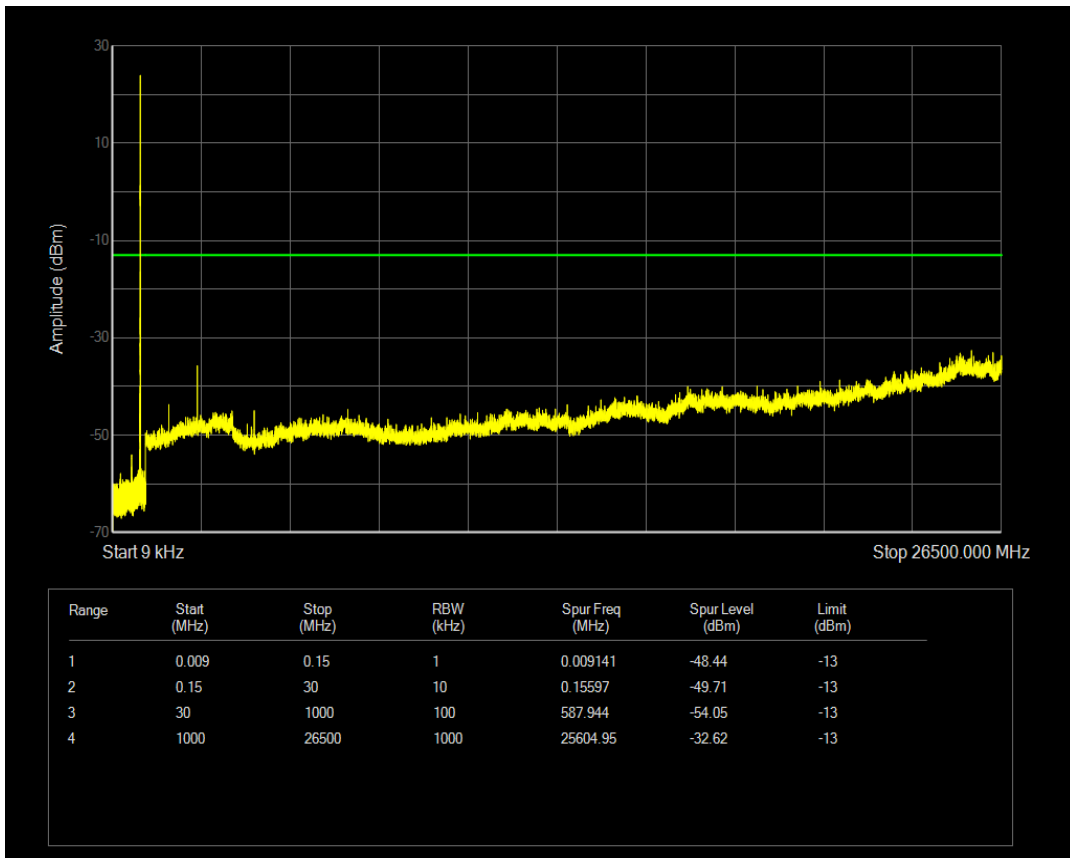

Band5 16QAM BW=10MHz Channel=20450 RB Size=1 Position=#0

Band5 16QAM BW=10MHz Channel=20450 RB Size=50 Position=#0

Band5 16QAM BW=10MHz Channel=20525 RB Size=1 Position=#0

Band5 16QAM BW=10MHz Channel=20525 RB Size=50 Position=#0

Band5 16QAM BW=10MHz Channel=20600 RB Size=1 Position=#0

Band5 16QAM BW=10MHz Channel=20600 RB Size=50 Position=#0

Band5 QPSK BW=1.4MHz Channel=20407 RB Size=1 Position=#0

Band5 QPSK BW=1.4MHz Channel=20407 RB Size=6 Position=#0

Band5 QPSK BW=1.4MHz Channel=20525 RB Size=1 Position=#0

Band5 QPSK BW=1.4MHz Channel=20525 RB Size=6 Position=#0

Band5 QPSK BW=1.4MHz Channel=20643 RB Size=1 Position=#0

Band5 QPSK BW=1.4MHz Channel=20643 RB Size=6 Position=#0