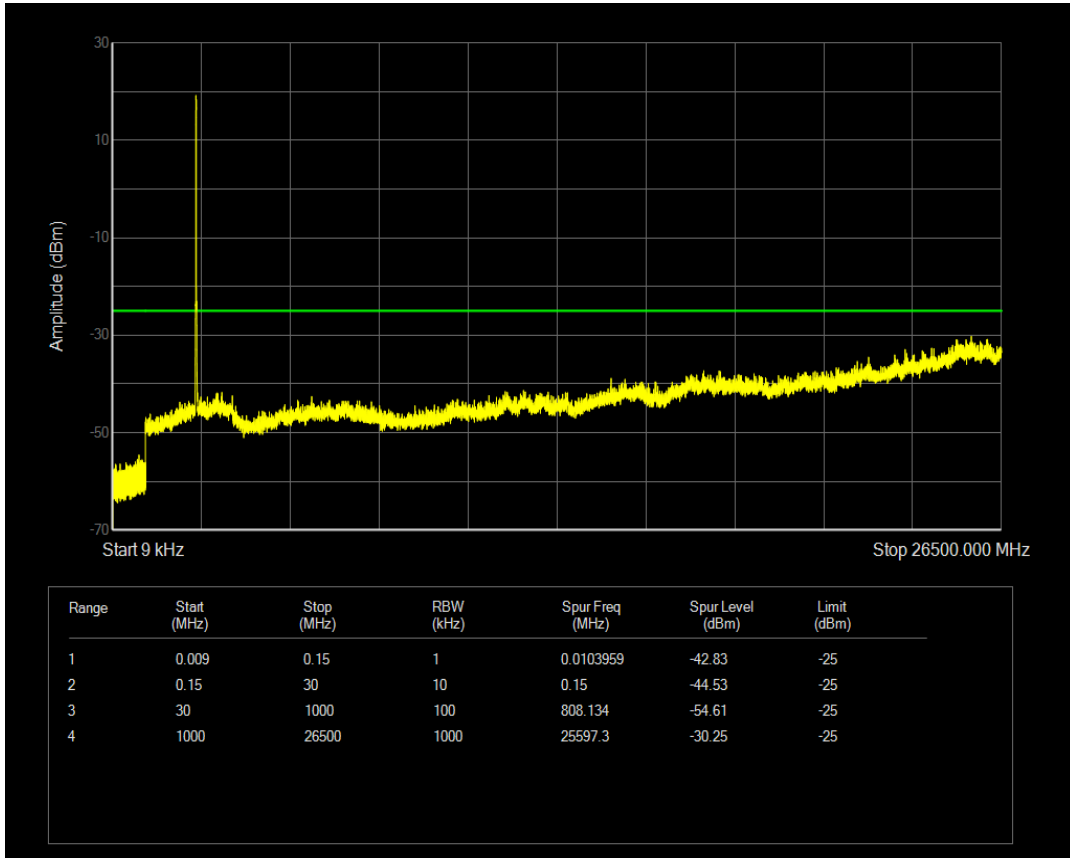

Band7 16QAM BW=10MHz Channel=21400 RB Size=1 Position=#0

Band7 16QAM BW=10MHz Channel=21400 RB Size=50 Position=#0

Band7 QPSK BW=15MHz Channel=20825 RB Size=1 Position=#0

Band7 QPSK BW=15MHz Channel=20825 RB Size=75 Position=#0