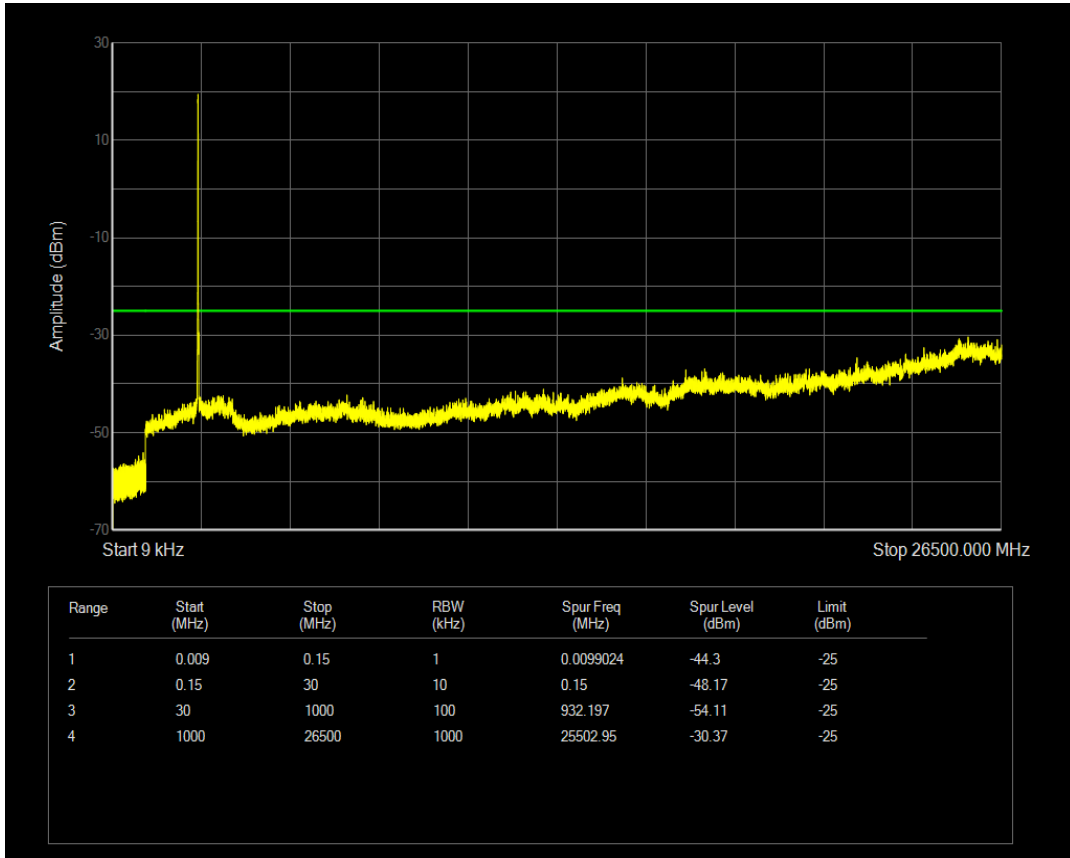

Band7 16QAM BW=10MHz Channel=20800 RB Size=1 Position=#0

Band7 16QAM BW=10MHz Channel=20800 RB Size=50 Position=#0

Band7 QPSK BW=10MHz Channel=21100 RB Size=1 Position=#0

Band7 QPSK BW=10MHz Channel=21100 RB Size=50 Position=#0

Band7 16QAM BW=10MHz Channel=21100 RB Size=1 Position=#0

Band7 16QAM BW=10MHz Channel=21100 RB Size=50 Position=#0

Band7 QPSK BW=10MHz Channel=21400 RB Size=1 Position=#0

Band7 QPSK BW=10MHz Channel=21400 RB Size=50 Position=#0

Band7 16QAM BW=10MHz Channel=21400 RB Size=1 Position=#0

Band7 16QAM BW=10MHz Channel=21400 RB Size=50 Position=#0

Band7 QPSK BW=15MHz Channel=20825 RB Size=1 Position=#0

Band7 QPSK BW=15MHz Channel=20825 RB Size=75 Position=#0