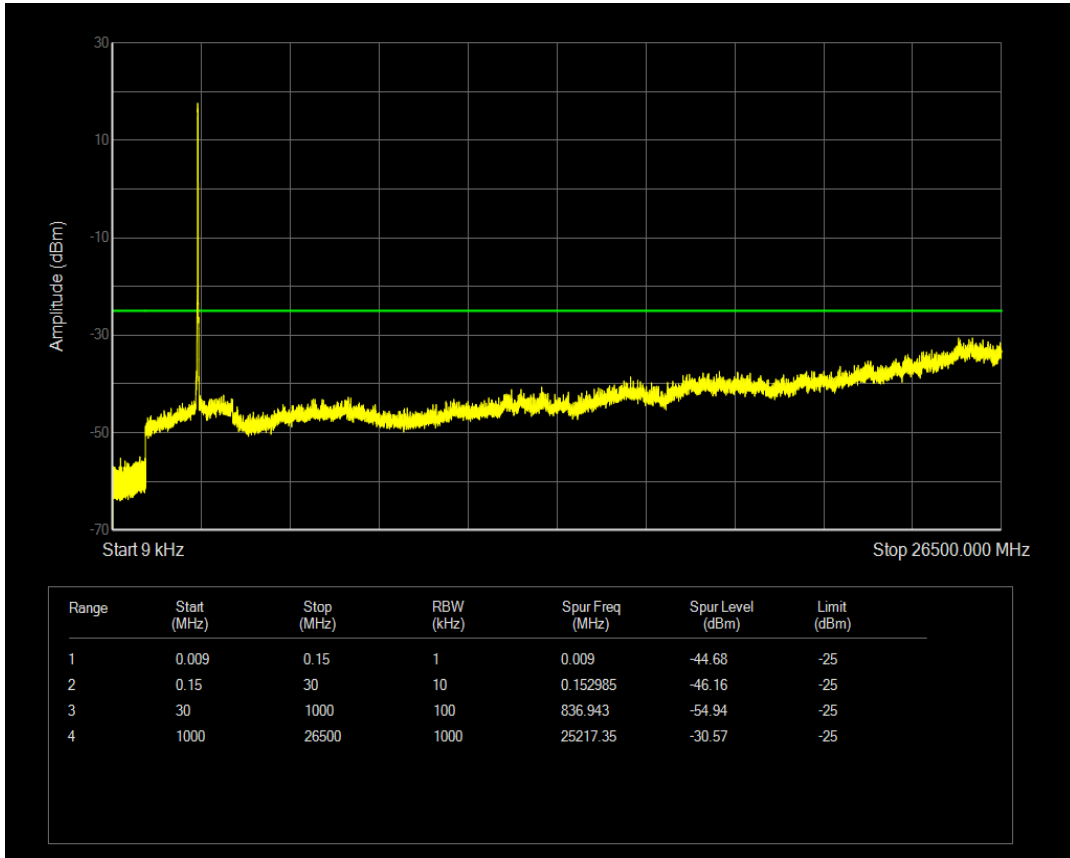

Band7 16QAM BW=20MHz Channel=20850 RB Size=1 Position=#0

Band7 16QAM BW=20MHz Channel=20850 RB Size=100 Position=#0

Band7 QPSK BW=20MHz Channel=21100 RB Size=1 Position=#0

Band7 QPSK BW=20MHz Channel=21100 RB Size=100 Position=#0

Band7 16QAM BW=20MHz Channel=21100 RB Size=1 Position=#0

Band7 16QAM BW=20MHz Channel=21100 RB Size=100 Position=#0

Band7 QPSK BW=20MHz Channel=21350 RB Size=1 Position=#0

Band7 QPSK BW=20MHz Channel=21350 RB Size=100 Position=#0

Band7 16QAM BW=20MHz Channel=21350 RB Size=1 Position=#0

Band7 16QAM BW=20MHz Channel=21350 RB Size=100 Position=#0