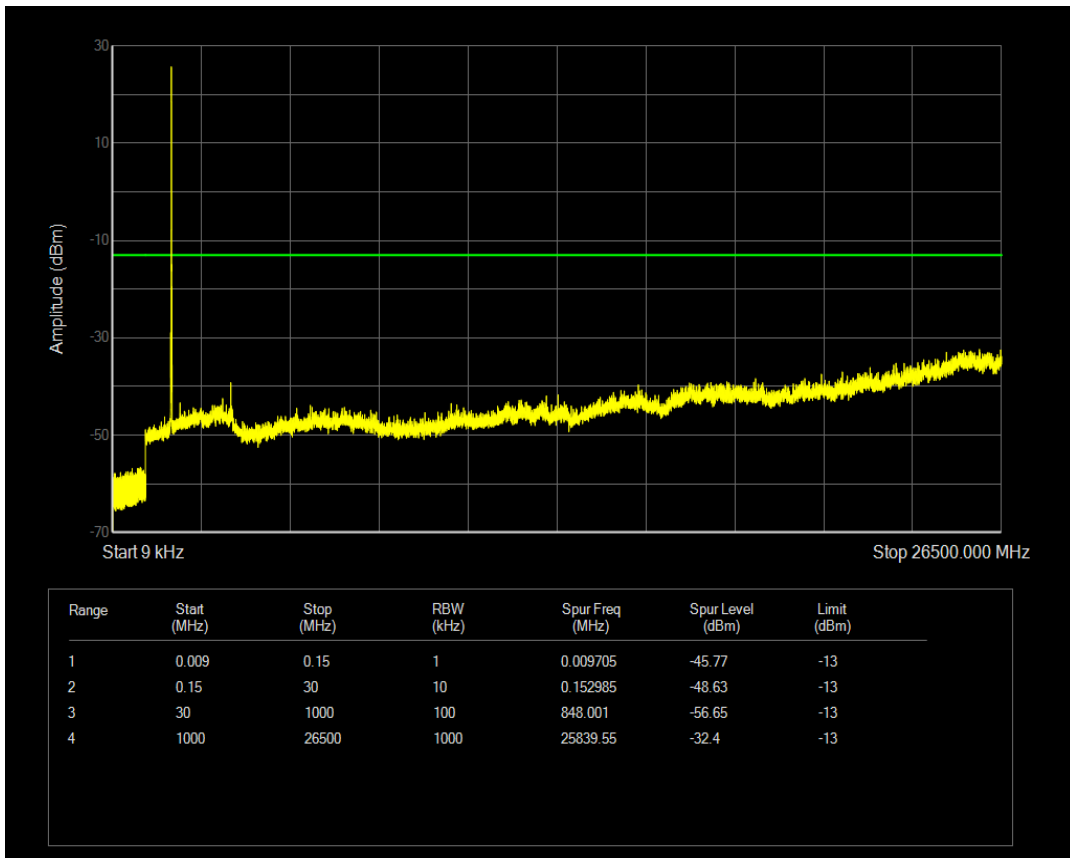

Band66 QPSK BW=10MHz Channel=132622 RB Size=1 Position=#0

Band66 QPSK BW=10MHz Channel=132622 RB Size=50 Position=#0