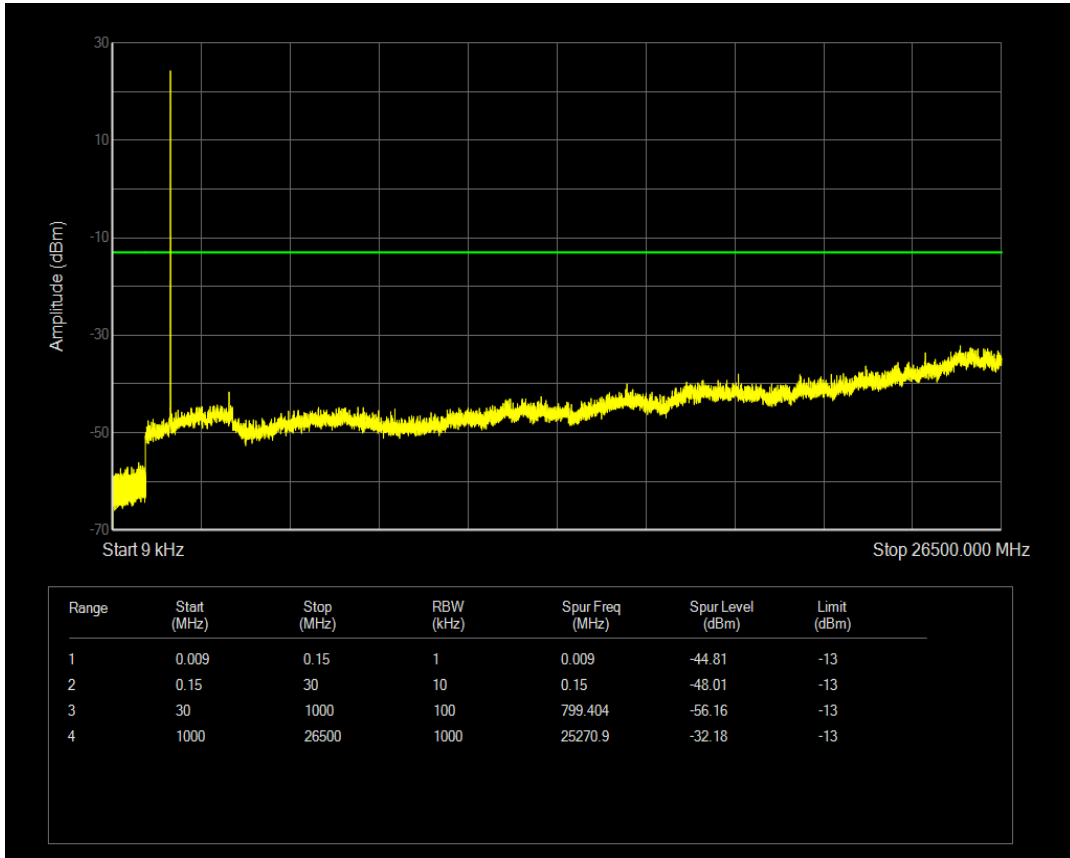

Band5 QPSK BW=10MHz Channel=20600 RB Size=1 Position=#0

Band5 QPSK BW=10MHz Channel=20600 RB Size=50 Position=#0

Band66 QPSK BW=1.4MHz Channel=131979 RB Size=1 Position=#0

Band66 QPSK BW=1.4MHz Channel=131979 RB Size=6 Position=#0

Band66 16QAM BW=1.4MHz Channel=131979 RB Size=1 Position=#0

Band66 16QAM BW=1.4MHz Channel=131979 RB Size=6 Position=#0

Band66 QPSK BW=1.4MHz Channel=132322 RB Size=1 Position=#0

Band66 QPSK BW=1.4MHz Channel=132322 RB Size=6 Position=#0