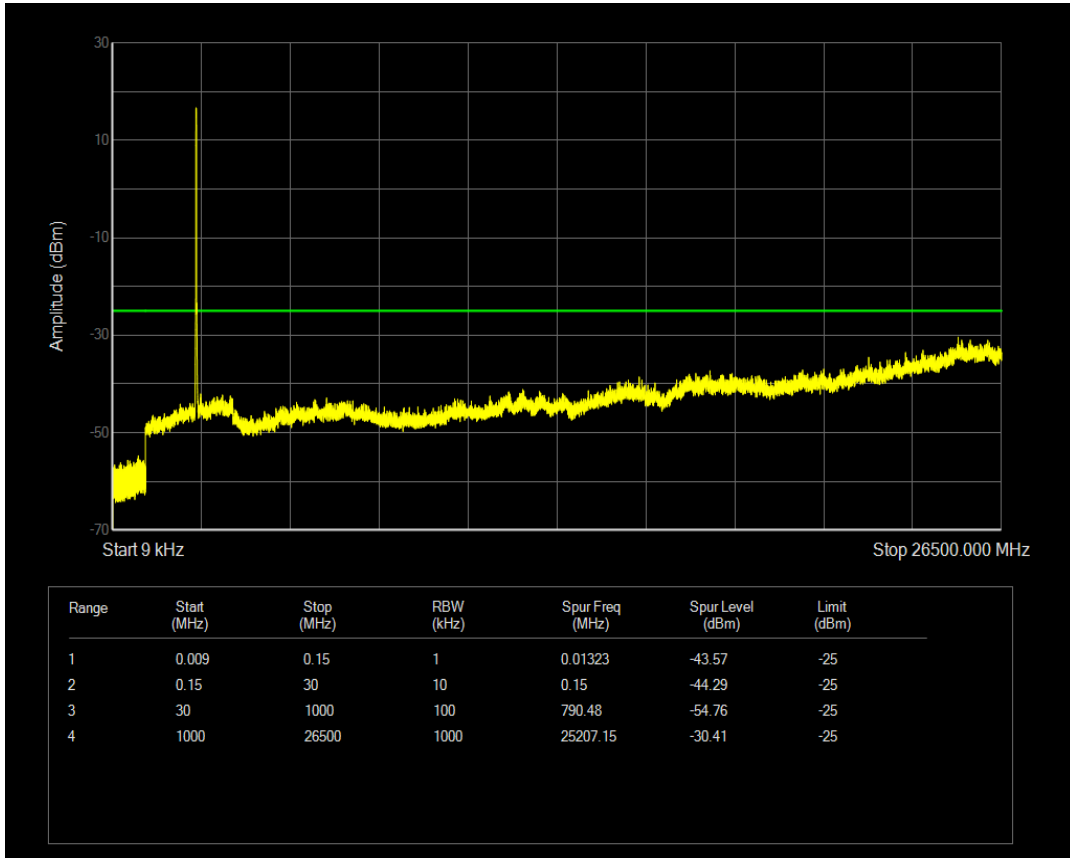

Band7 16QAM BW=15MHz Channel=21375 RB Size=1 Position=#0

Band7 16QAM BW=15MHz Channel=21375 RB Size=75 Position=#0

Band7 QPSK BW=20MHz Channel=20850 RB Size=1 Position=#0

Band7 QPSK BW=20MHz Channel=20850 RB Size=100 Position=#0

Band7 16QAM BW=20MHz Channel=20850 RB Size=1 Position=#0

Band7 16QAM BW=20MHz Channel=20850 RB Size=100 Position=#0

Band7 QPSK BW=20MHz Channel=21100 RB Size=1 Position=#0

Band7 QPSK BW=20MHz Channel=21100 RB Size=100 Position=#0