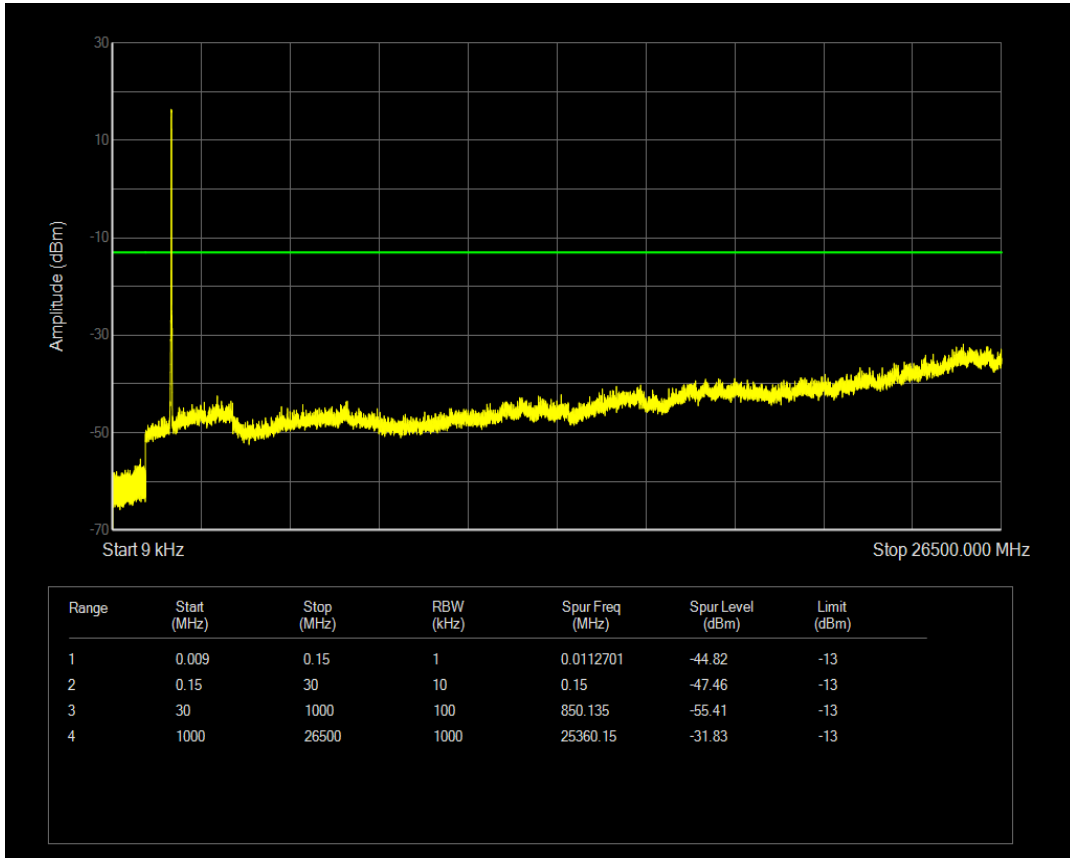

Band66 16QAM BW=15MHz Channel=132597 RB Size=75 Position=#0

Band66 QPSK BW=20MHz Channel=132072 RB Size=1 Position=#0