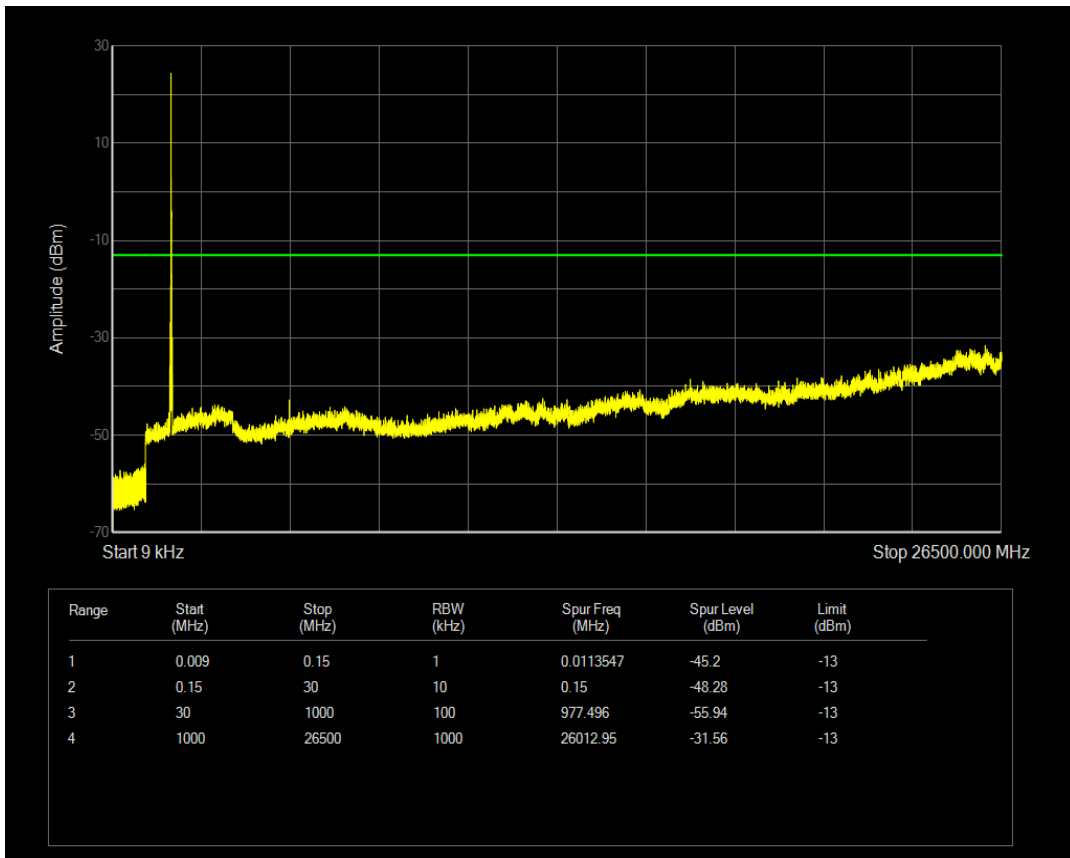

Band66 16QAM BW=20MHz Channel=132572 RB Size=1 Position=#0

Band66 16QAM BW=20MHz Channel=132572 RB Size=100 Position=#0