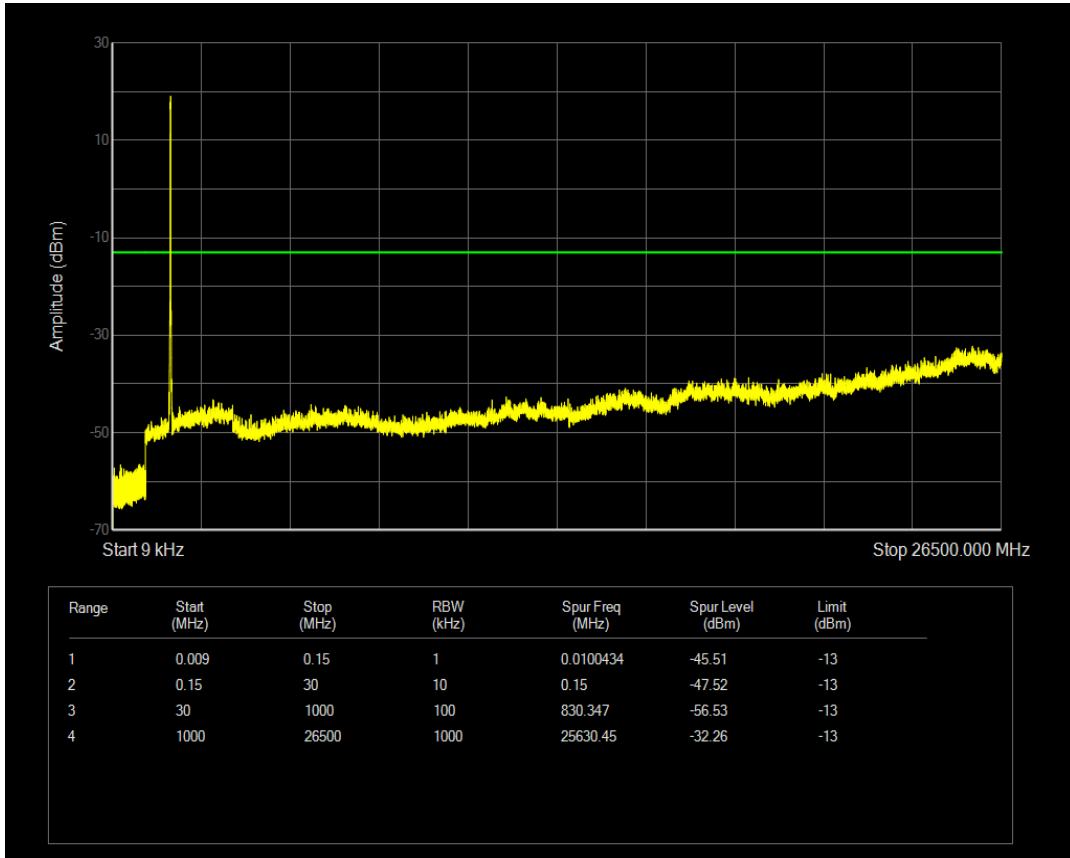

Band66 16QAM BW=15MHz Channel=132047 RB Size=1 Position=#0

Band66 16QAM BW=15MHz Channel=132047 RB Size=75 Position=#0

Band66 QPSK BW=15MHz Channel=132322 RB Size=1 Position=#0

Band66 QPSK BW=15MHz Channel=132322 RB Size=75 Position=#0