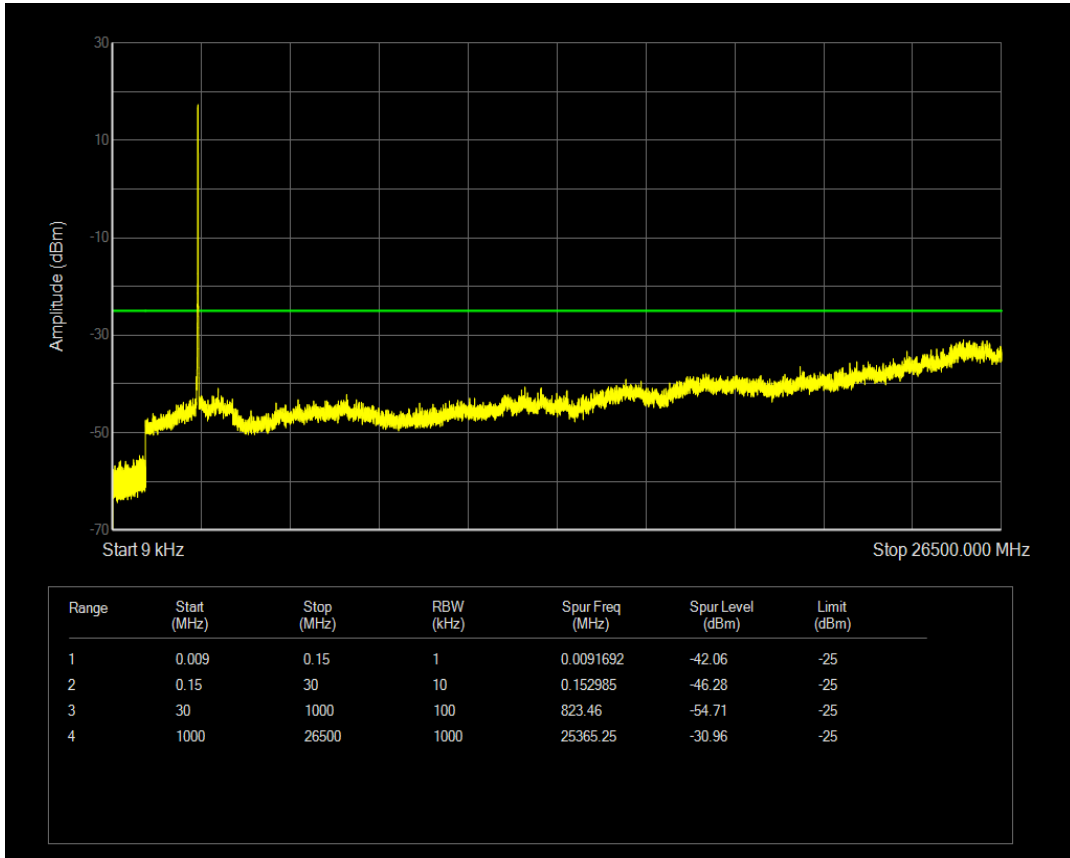

Band7 16QAM BW=15MHz Channel=21375 RB Size=75 Position=#0

Band7 QPSK BW=20MHz Channel=20850 RB Size=1 Position=#0