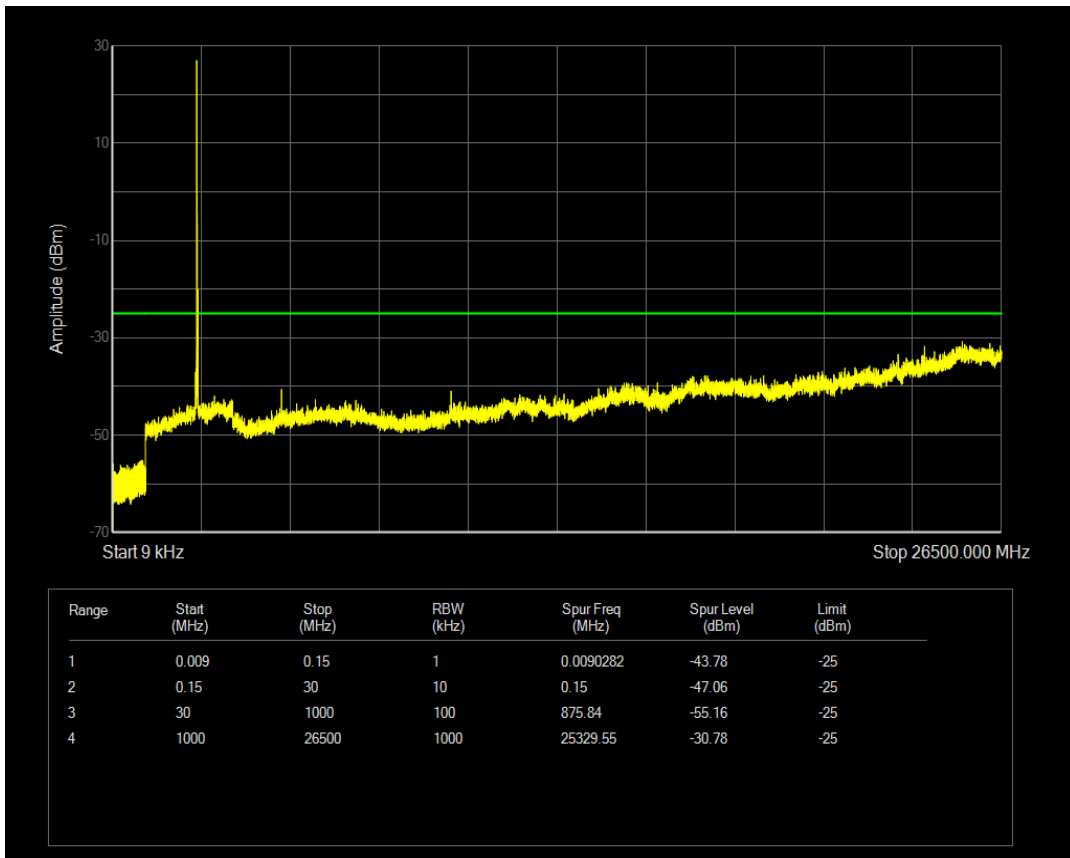

Band7 16QAM BW=20MHz Channel=20850 RB Size=1 Position=#0

Band7 16QAM BW=20MHz Channel=20850 RB Size=100 Position=#0

Band7 QPSK BW=20MHz Channel=21100 RB Size=1 Position=#0

Band7 QPSK BW=20MHz Channel=21100 RB Size=100 Position=#0

Band7 16QAM BW=20MHz Channel=21100 RB Size=1 Position=#0

Band7 16QAM BW=20MHz Channel=21100 RB Size=100 Position=#0

Band7 QPSK BW=20MHz Channel=21350 RB Size=1 Position=#0

Band7 QPSK BW=20MHz Channel=21350 RB Size=100 Position=#0