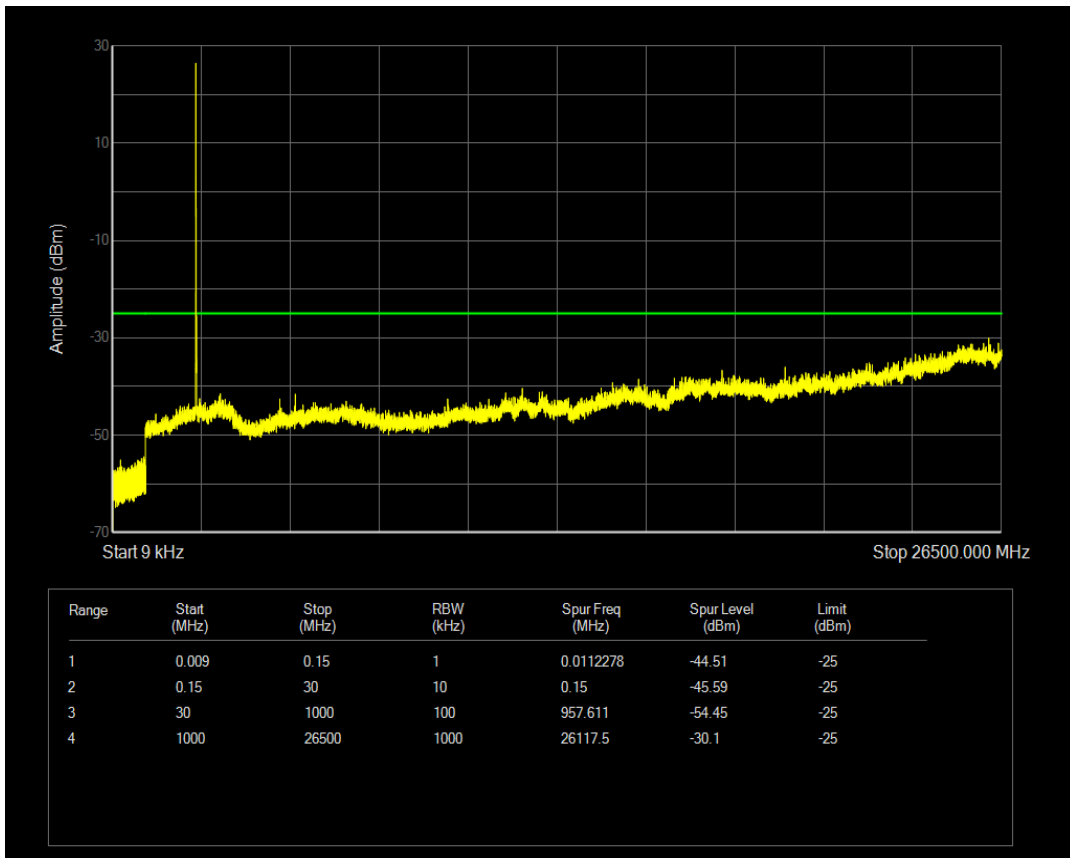

Band7 16QAM BW=5MHz Channel=21425 RB Size=1 Position=#0

Band7 16QAM BW=5MHz Channel=21425 RB Size=25 Position=#0

Band7 QPSK BW=10MHz Channel=20800 RB Size=1 Position=#0

Band7 QPSK BW=10MHz Channel=20800 RB Size=50 Position=#0

Band7 16QAM BW=10MHz Channel=20800 RB Size=1 Position=#0

Band7 16QAM BW=10MHz Channel=20800 RB Size=50 Position=#0

Band7 QPSK BW=10MHz Channel=21100 RB Size=1 Position=#0

Band7 QPSK BW=10MHz Channel=21100 RB Size=50 Position=#0