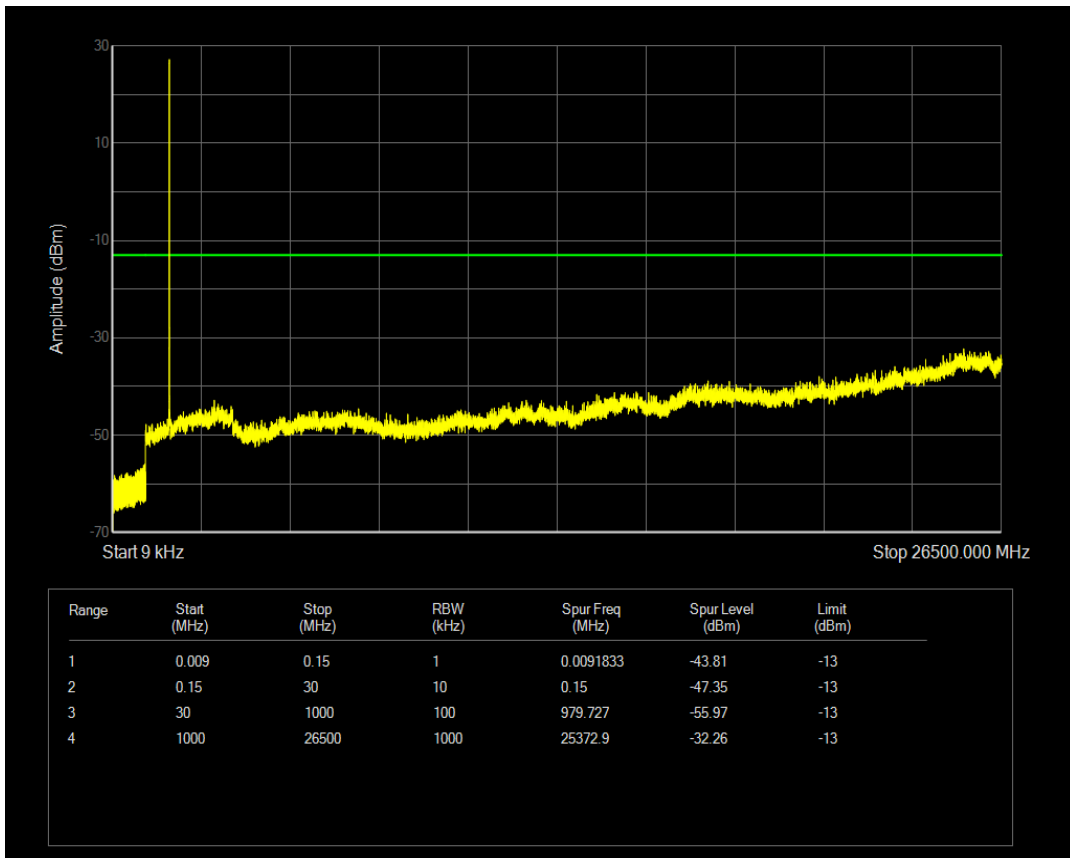

Band5 QPSK BW=10MHz Channel=20450 RB Size=1 Position=#0

Band5 QPSK BW=10MHz Channel=20450 RB Size=50 Position=#0

Band5 QPSK BW=10MHz Channel=20525 RB Size=1 Position=#0

Band5 QPSK BW=10MHz Channel=20525 RB Size=50 Position=#0

Band5 QPSK BW=10MHz Channel=20600 RB Size=1 Position=#0

Band5 QPSK BW=10MHz Channel=20600 RB Size=50 Position=#0

Band66 QPSK BW=1.4MHz Channel=131979 RB Size=1 Position=#0

Band66 QPSK BW=1.4MHz Channel=131979 RB Size=6 Position=#0