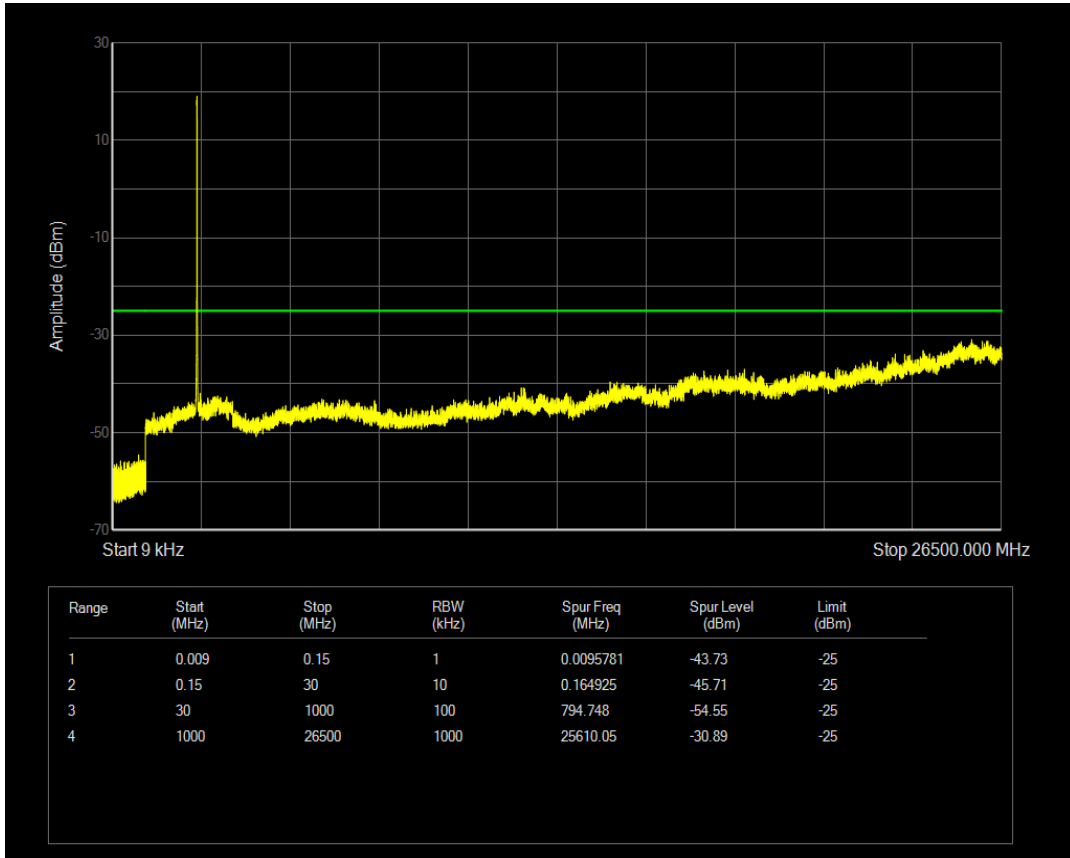

Band7 16QAM BW=10MHz Channel=20800 RB Size=1 Position=#0

Band7 16QAM BW=10MHz Channel=20800 RB Size=50 Position=#0

Band7 QPSK BW=10MHz Channel=21100 RB Size=1 Position=#0

Band7 QPSK BW=10MHz Channel=21100 RB Size=50 Position=#0

Band7 16QAM BW=10MHz Channel=21100 RB Size=1 Position=#0

Band7 16QAM BW=10MHz Channel=21100 RB Size=50 Position=#0

Band7 QPSK BW=10MHz Channel=21400 RB Size=1 Position=#0

Band7 QPSK BW=10MHz Channel=21400 RB Size=50 Position=#0