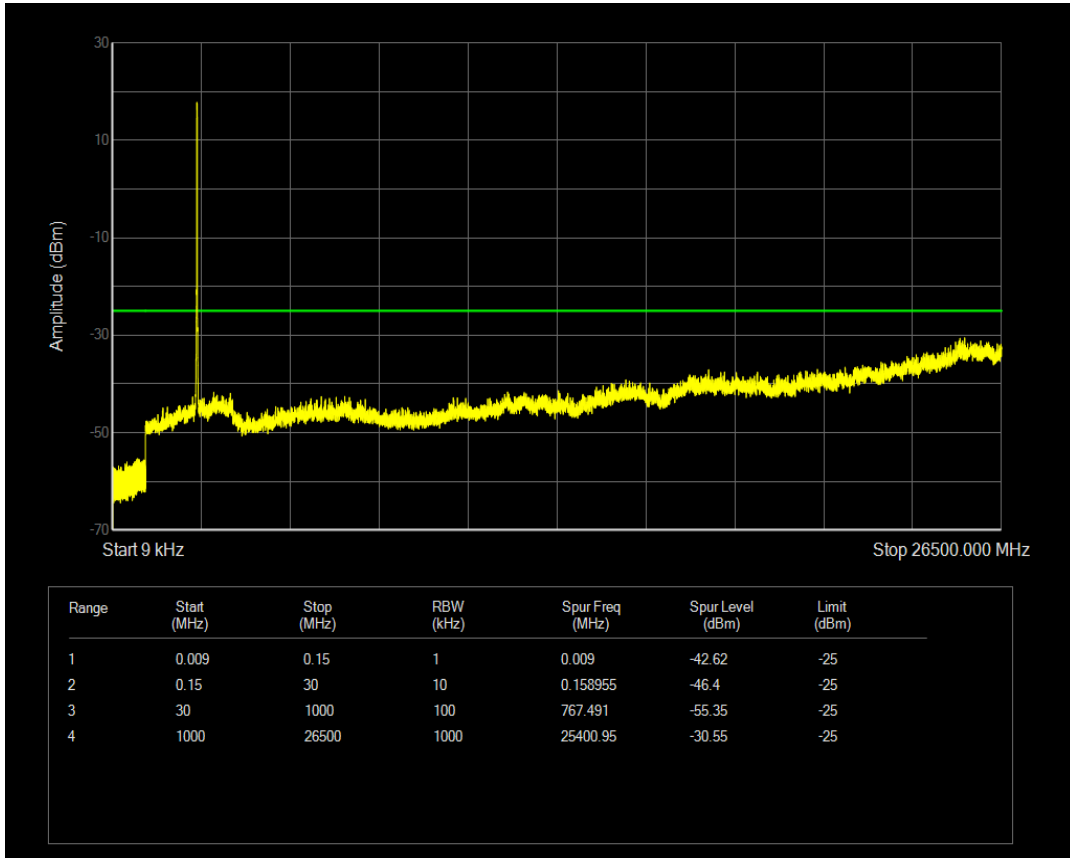

Band7 16QAM BW=15MHz Channel=20825 RB Size=1 Position=#0

Band7 16QAM BW=15MHz Channel=20825 RB Size=75 Position=#0

Band7 QPSK BW=15MHz Channel=21100 RB Size=1 Position=#0

Band7 QPSK BW=15MHz Channel=21100 RB Size=75 Position=#0