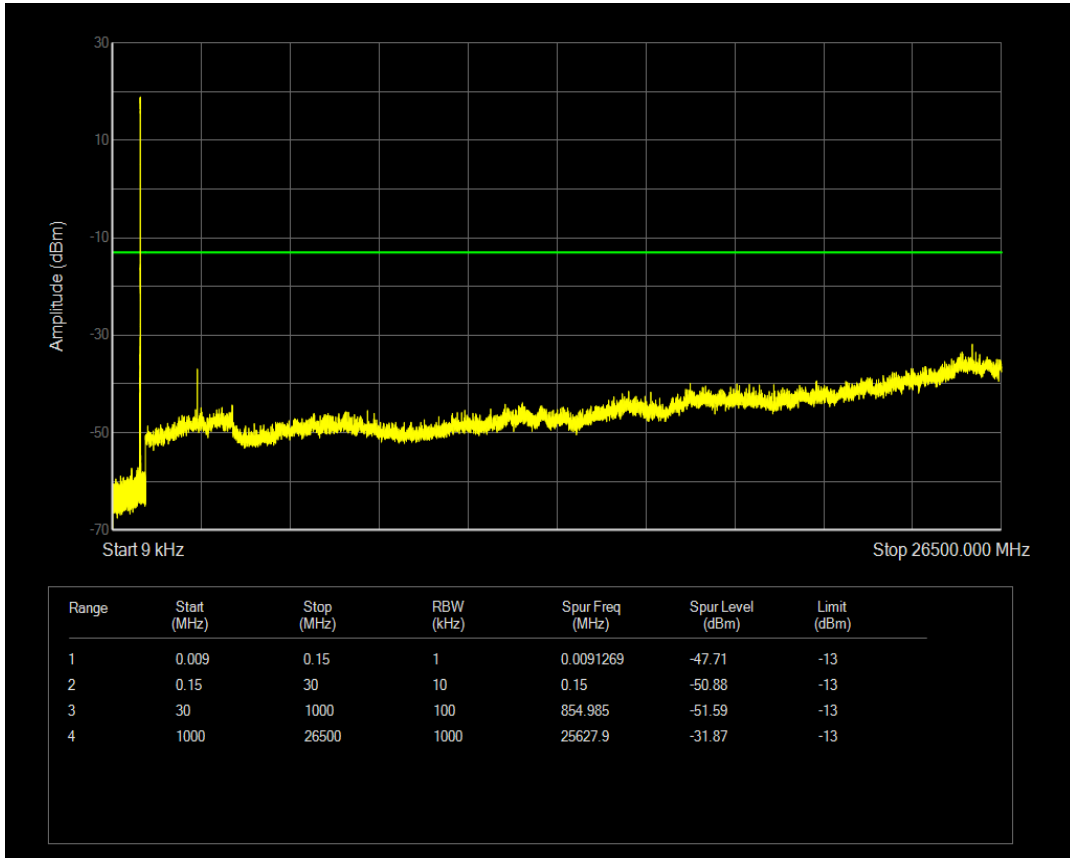

Band5 16QAM BW=10MHz Channel=20600 RB Size=1 Position=#0

Band5 16QAM BW=10MHz Channel=20600 RB Size=50 Position=#0

Band5 QPSK BW=1.4MHz Channel=20407 RB Size=1 Position=#0

Band5 QPSK BW=1.4MHz Channel=20407 RB Size=6 Position=#0

Band5 QPSK BW=1.4MHz Channel=20525 RB Size=1 Position=#0

Band5 QPSK BW=1.4MHz Channel=20525 RB Size=6 Position=#0

Band5 QPSK BW=1.4MHz Channel=20643 RB Size=1 Position=#0

Band5 QPSK BW=1.4MHz Channel=20643 RB Size=6 Position=#0

Band5 QPSK BW=3MHz Channel=20415 RB Size=1 Position=#0

Band5 QPSK BW=3MHz Channel=20415 RB Size=15 Position=#0

Band5 QPSK BW=3MHz Channel=20525 RB Size=1 Position=#0

Band5 QPSK BW=3MHz Channel=20525 RB Size=15 Position=#0