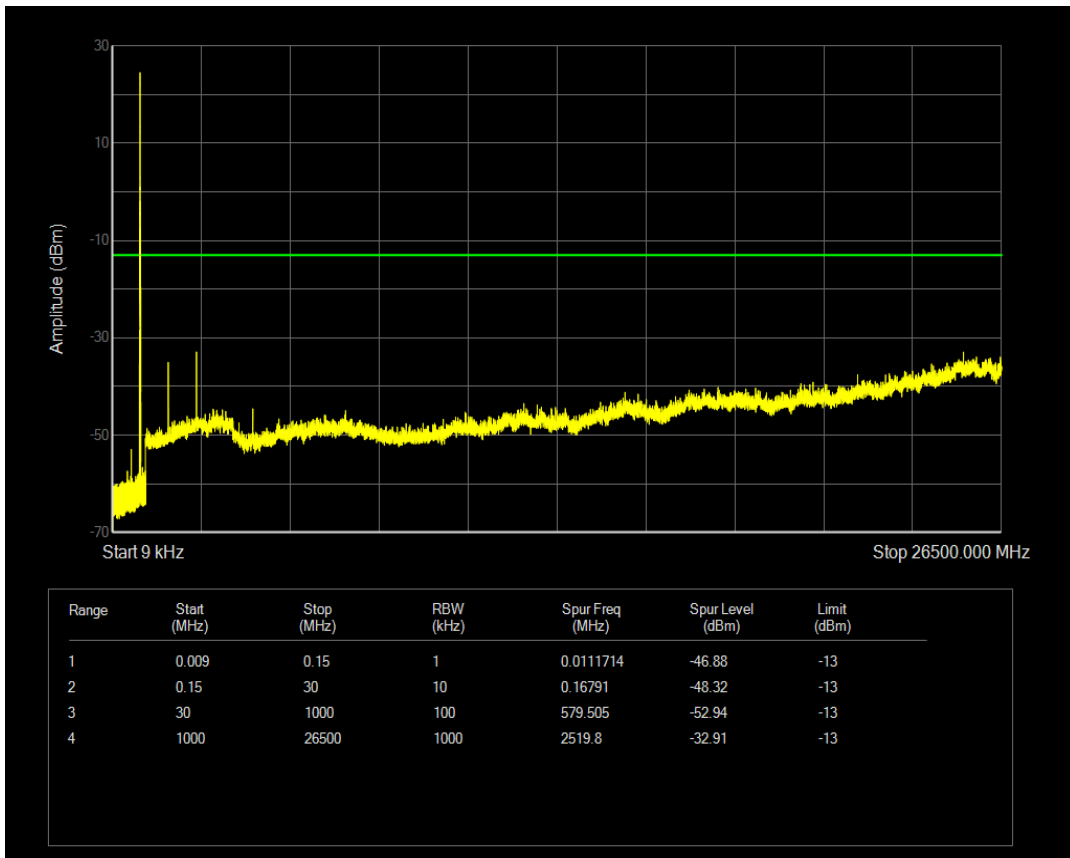

Band5 16QAM BW=10MHz Channel=20450 RB Size=1 Position=#0

Band5 16QAM BW=10MHz Channel=20450 RB Size=50 Position=#0

Band5 16QAM BW=10MHz Channel=20525 RB Size=1 Position=#0

Band5 16QAM BW=10MHz Channel=20525 RB Size=50 Position=#0

Band5 16QAM BW=10MHz Channel=20600 RB Size=1 Position=#0

Band5 16QAM BW=10MHz Channel=20600 RB Size=50 Position=#0

Band5 QPSK BW=1.4MHz Channel=20407 RB Size=1 Position=#0

Band5 QPSK BW=1.4MHz Channel=20407 RB Size=6 Position=#0