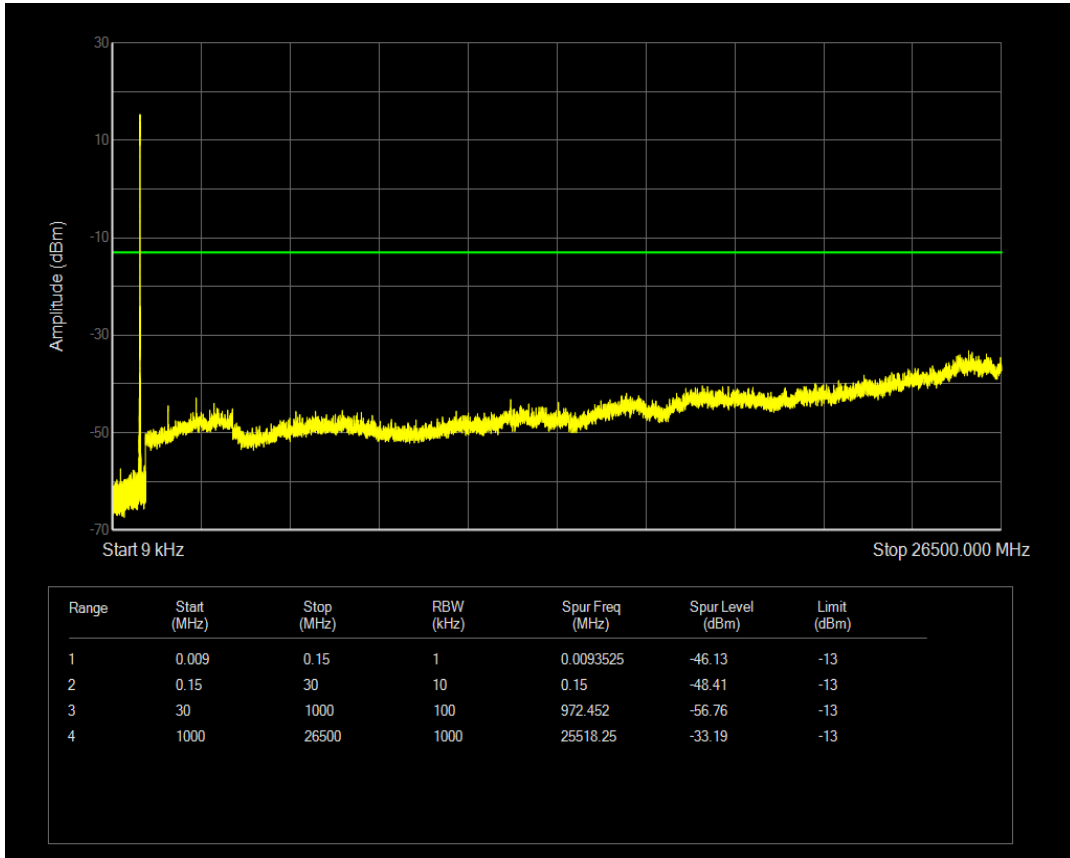

Band5 QPSK BW=3MHz Channel=20635 RB Size=1 Position=#0

Band5 QPSK BW=3MHz Channel=20635 RB Size=15 Position=#0

Band5 QPSK BW=5MHz Channel=20425 RB Size=1 Position=#0

Band5 QPSK BW=5MHz Channel=20425 RB Size=25 Position=#0

Band5 QPSK BW=5MHz Channel=20525 RB Size=1 Position=#0

Band5 QPSK BW=5MHz Channel=20525 RB Size=25 Position=#0

Band5 QPSK BW=5MHz Channel=20625 RB Size=1 Position=#0

Band5 QPSK BW=5MHz Channel=20625 RB Size=25 Position=#0