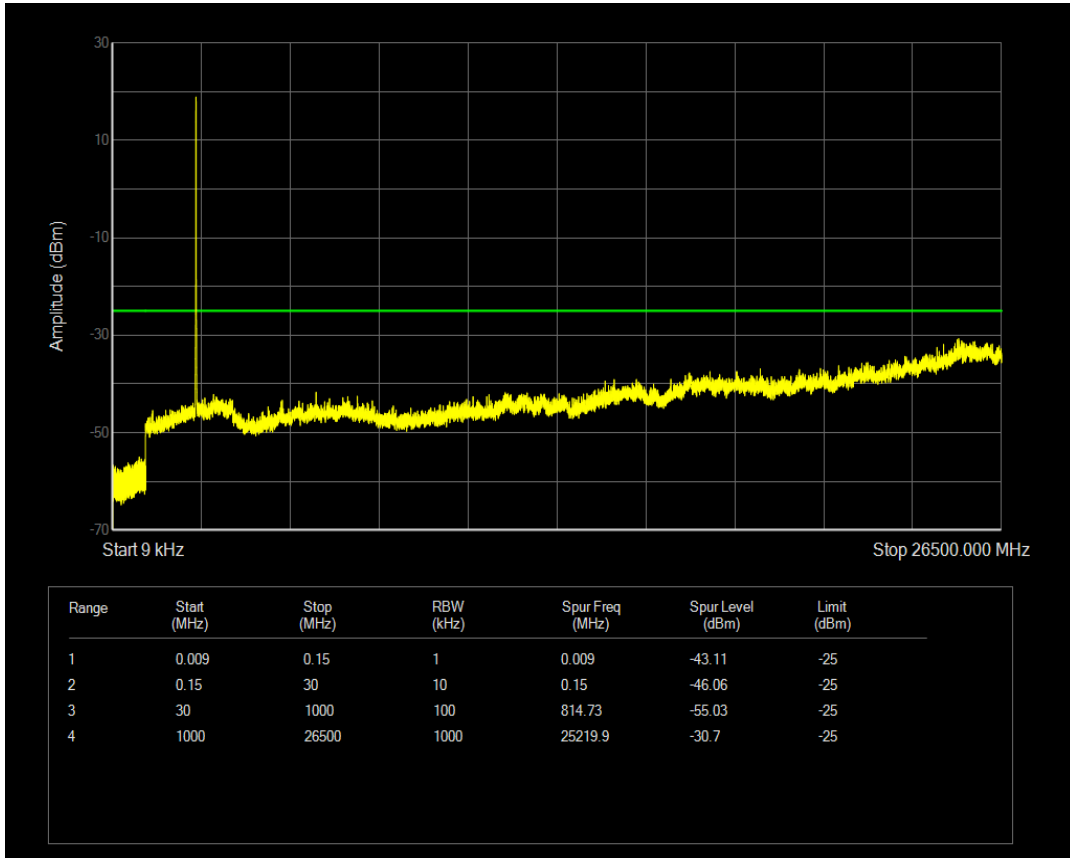

Band7 16QAM BW=5MHz Channel=21425 RB Size=1 Position=#0

Band7 16QAM BW=5MHz Channel=21425 RB Size=25 Position=#0

Band7 QPSK BW=10MHz Channel=20800 RB Size=1 Position=#0

Band7 QPSK BW=10MHz Channel=20800 RB Size=50 Position=#0

Band7 16QAM BW=10MHz Channel=20800 RB Size=1 Position=#0

Band7 16QAM BW=10MHz Channel=20800 RB Size=50 Position=#0

Band7 QPSK BW=10MHz Channel=21100 RB Size=1 Position=#0

Band7 QPSK BW=10MHz Channel=21100 RB Size=50 Position=#0