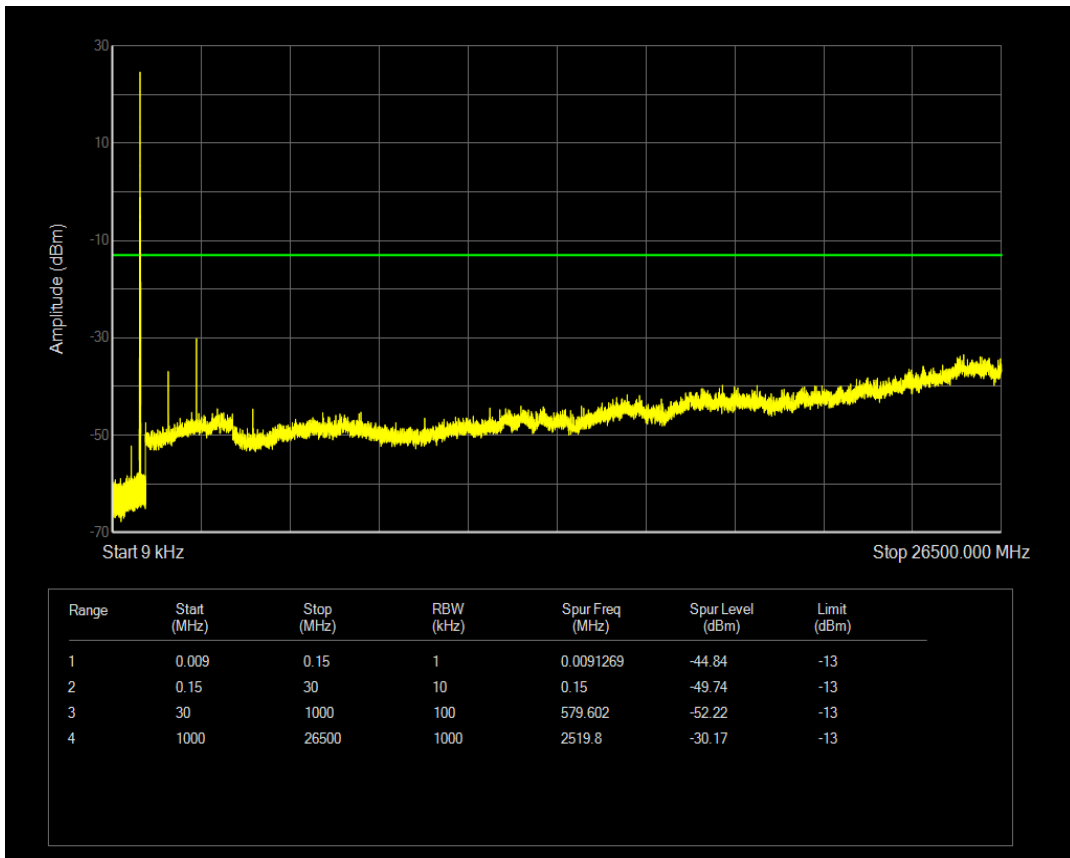

Band5 QPSK BW=10MHz Channel=20450 RB Size=1 Position=#0

Band5 QPSK BW=10MHz Channel=20450 RB Size=50 Position=#0

Band5 QPSK BW=10MHz Channel=20525 RB Size=1 Position=#0

Band5 QPSK BW=10MHz Channel=20525 RB Size=50 Position=#0

Band5 QPSK BW=10MHz Channel=20600 RB Size=1 Position=#0

Band5 QPSK BW=10MHz Channel=20600 RB Size=50 Position=#0

Band66 QPSK BW=1.4MHz Channel=131979 RB Size=1 Position=#0

Band66 QPSK BW=1.4MHz Channel=131979 RB Size=6 Position=#0