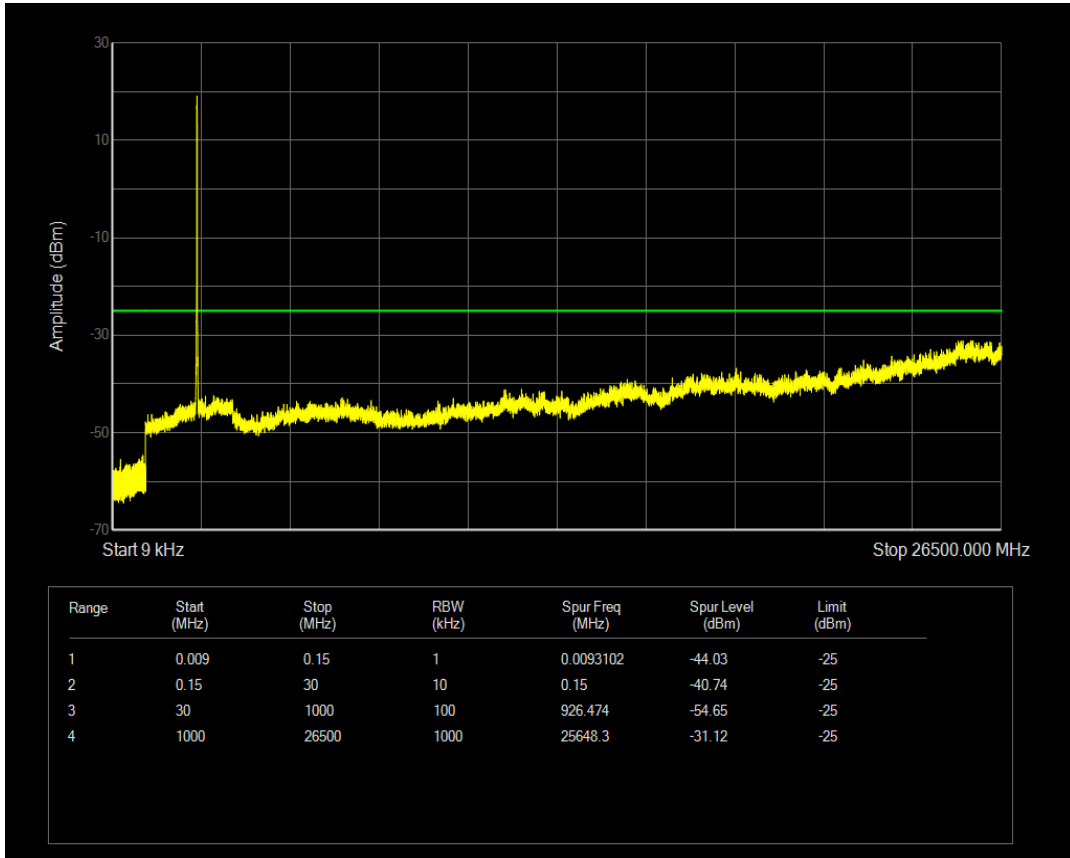

Band7 16QAM BW=15MHz Channel=21100 RB Size=75 Position=#0

Band7 QPSK BW=15MHz Channel=21375 RB Size=1 Position=#0