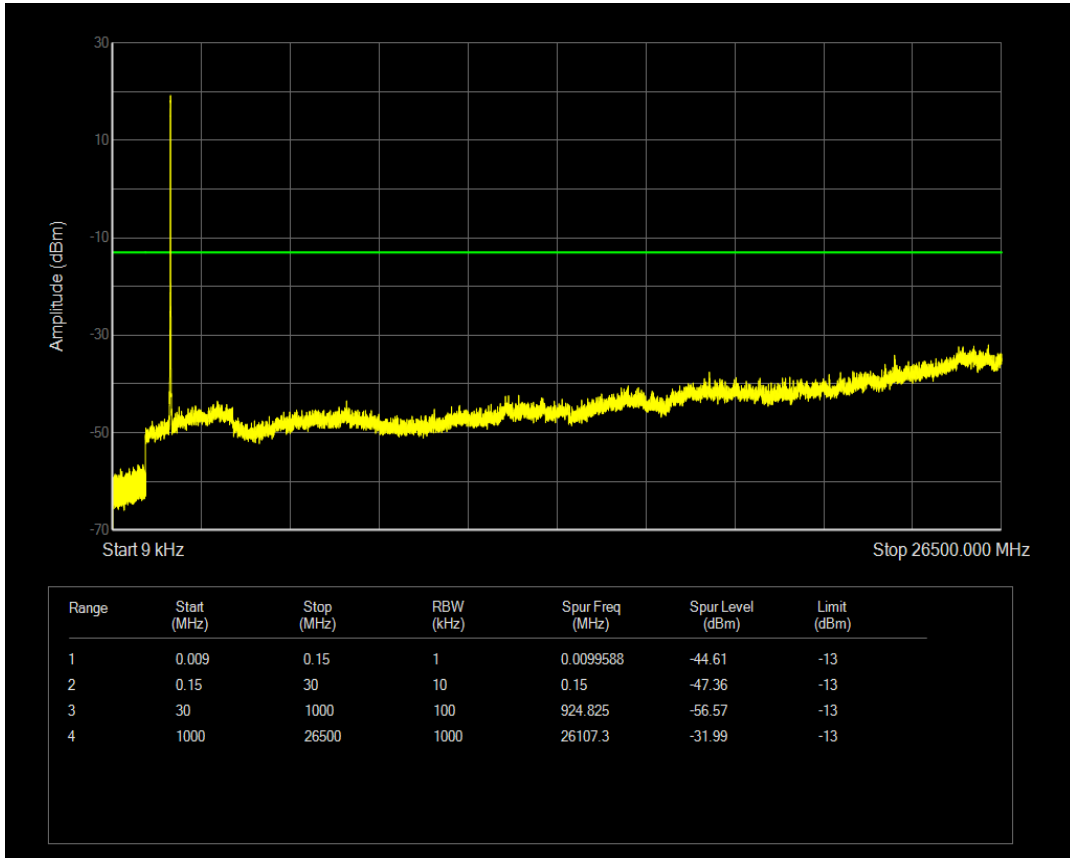

Band66 16QAM BW=10MHz Channel=132022 RB Size=1 Position=#0

Band66 16QAM BW=10MHz Channel=132022 RB Size=50 Position=#0

Band66 QPSK BW=10MHz Channel=132322 RB Size=1 Position=#0

Band66 QPSK BW=10MHz Channel=132322 RB Size=50 Position=#0