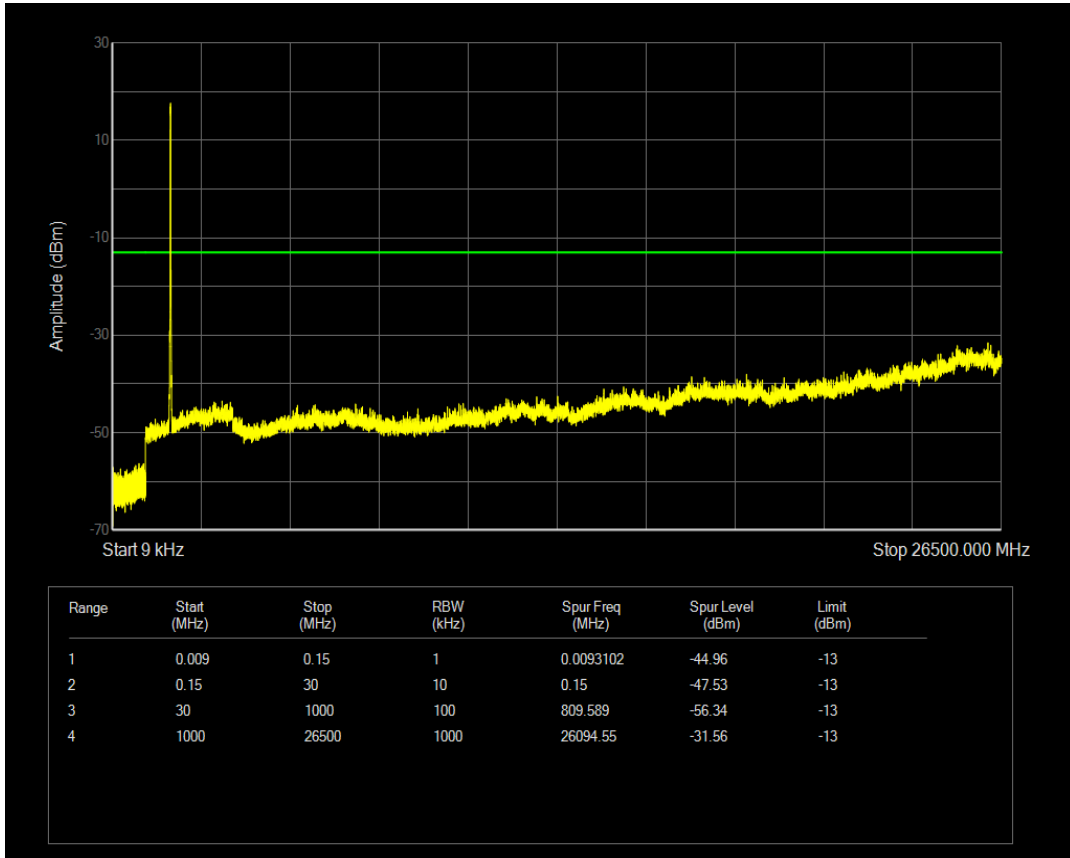

Band66 16QAM BW=15MHz Channel=132322 RB Size=75 Position=#0

Band66 QPSK BW=15MHz Channel=132597 RB Size=1 Position=#0