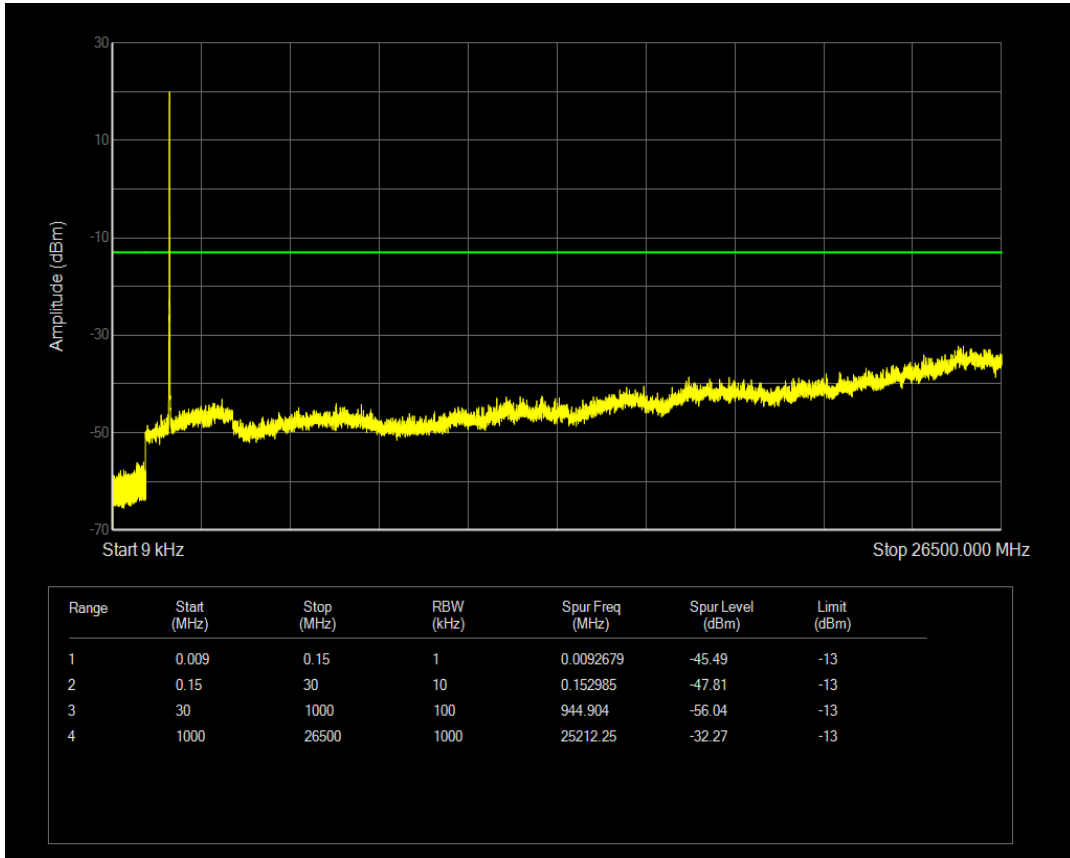

Band66 16QAM BW=10MHz Channel=132022 RB Size=50 Position=#0

Band66 QPSK BW=10MHz Channel=132322 RB Size=1 Position=#0