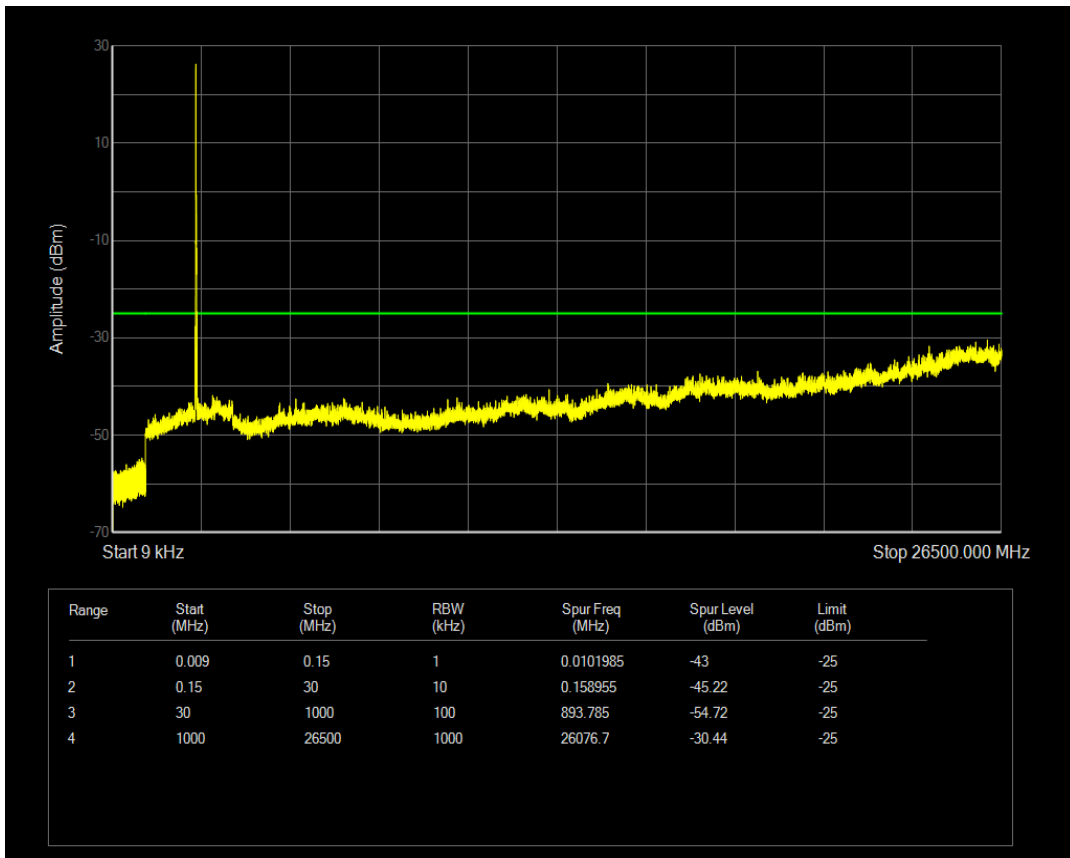

Band7 16QAM BW=15MHz Channel=21375 RB Size=1 Position=#0

Band7 16QAM BW=15MHz Channel=21375 RB Size=75 Position=#0

Band7 QPSK BW=20MHz Channel=20850 RB Size=1 Position=#0

Band7 QPSK BW=20MHz Channel=20850 RB Size=100 Position=#0

Band7 16QAM BW=20MHz Channel=20850 RB Size=1 Position=#0

Band7 16QAM BW=20MHz Channel=20850 RB Size=100 Position=#0

Band7 QPSK BW=20MHz Channel=21100 RB Size=1 Position=#0

Band7 QPSK BW=20MHz Channel=21100 RB Size=100 Position=#0