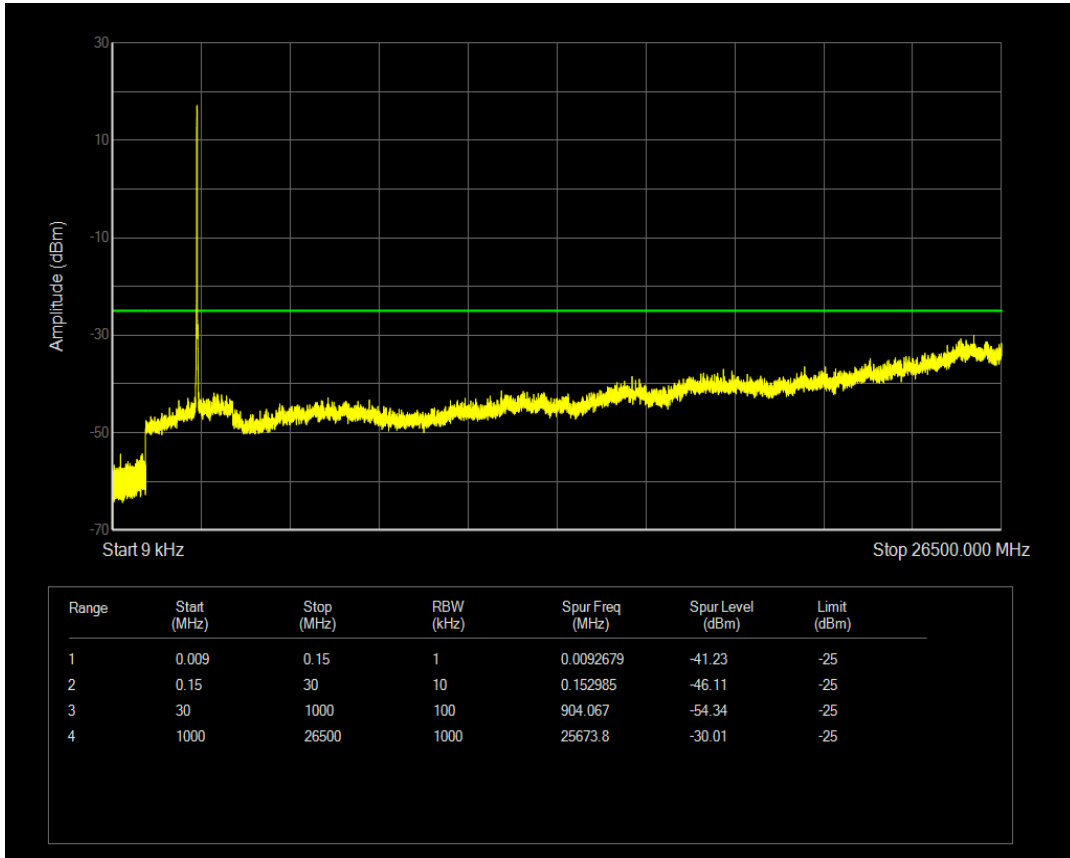

Band7 16QAM BW=20MHz Channel=20850 RB Size=1 Position=#0

Band7 16QAM BW=20MHz Channel=20850 RB Size=100 Position=#0

Band7 QPSK BW=20MHz Channel=21100 RB Size=1 Position=#0

Band7 QPSK BW=20MHz Channel=21100 RB Size=100 Position=#0

Band7 16QAM BW=20MHz Channel=21100 RB Size=1 Position=#0

Band7 16QAM BW=20MHz Channel=21100 RB Size=100 Position=#0

Band7 QPSK BW=20MHz Channel=21350 RB Size=1 Position=#0

Band7 QPSK BW=20MHz Channel=21350 RB Size=100 Position=#0