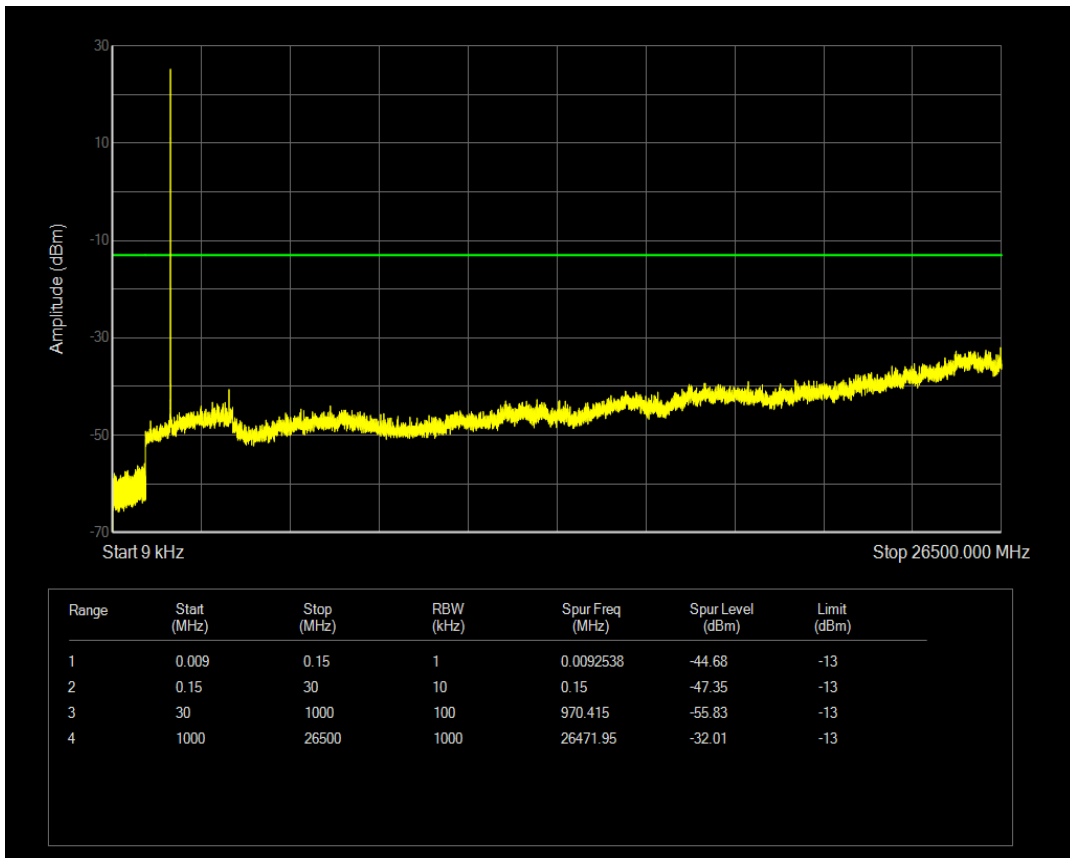

Band66 QPSK BW=1.4MHz Channel=132322 RB Size=1 Position=#0

Band66 QPSK BW=1.4MHz Channel=132322 RB Size=6 Position=#0