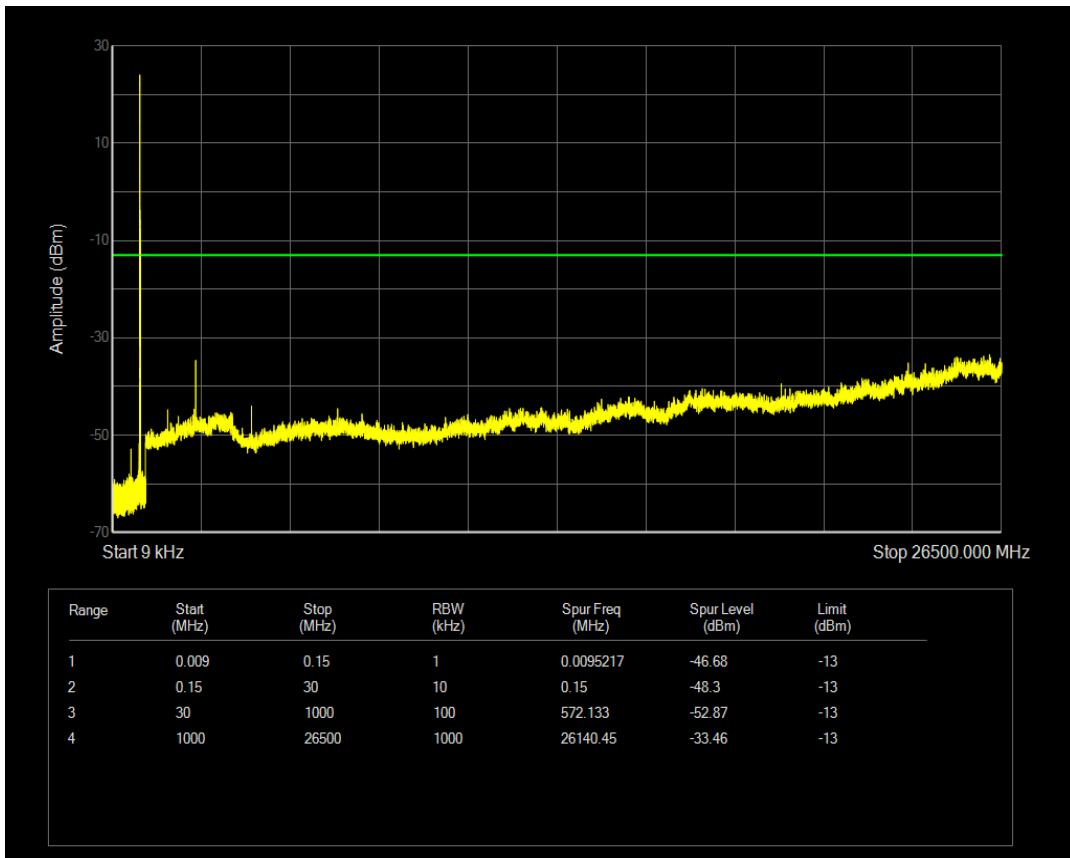

Band5 QPSK BW=5MHz Channel=20525 RB Size=1 Position=#0

Band5 QPSK BW=5MHz Channel=20525 RB Size=25 Position=#0

Band5 QPSK BW=5MHz Channel=20625 RB Size=1 Position=#0

Band5 QPSK BW=5MHz Channel=20625 RB Size=25 Position=#0

Band5 QPSK BW=10MHz Channel=20450 RB Size=1 Position=#0

Band5 QPSK BW=10MHz Channel=20450 RB Size=50 Position=#0

Band5 QPSK BW=10MHz Channel=20525 RB Size=1 Position=#0

Band5 QPSK BW=10MHz Channel=20525 RB Size=50 Position=#0