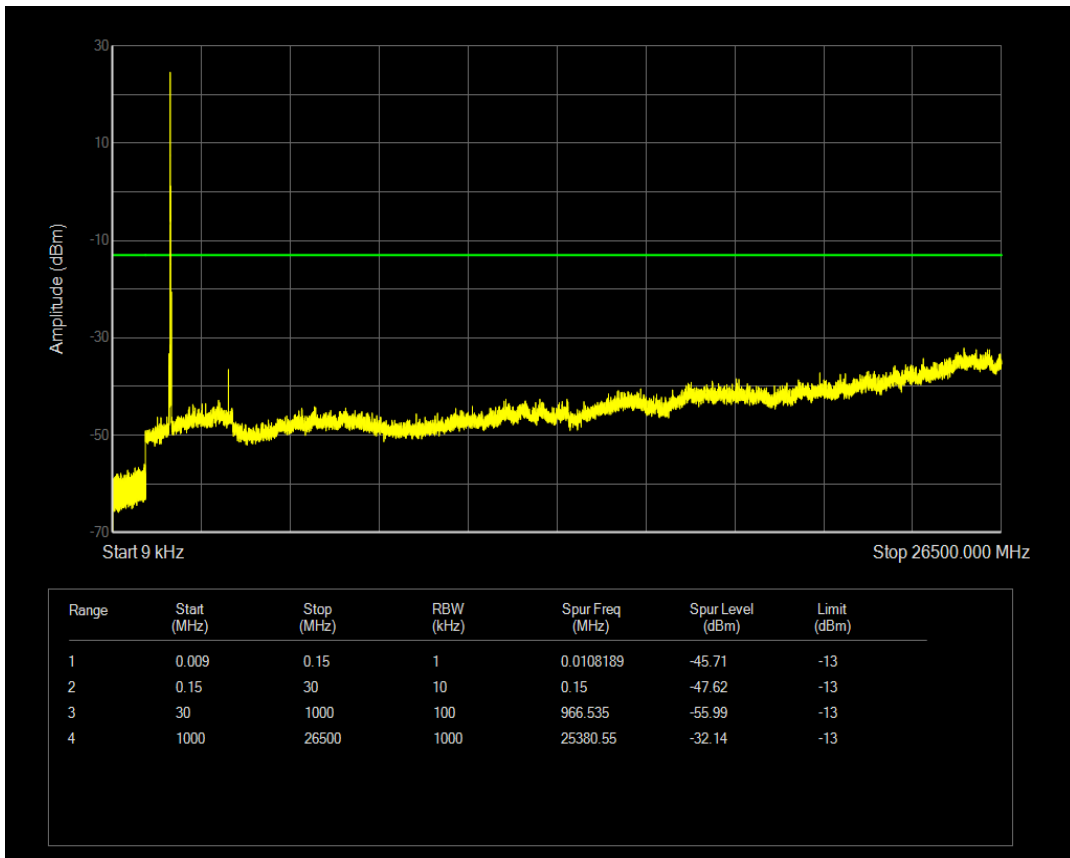

Band66 QPSK BW=20MHz Channel=132322 RB Size=1 Position=#0

Band66 QPSK BW=20MHz Channel=132322 RB Size=100 Position=#0