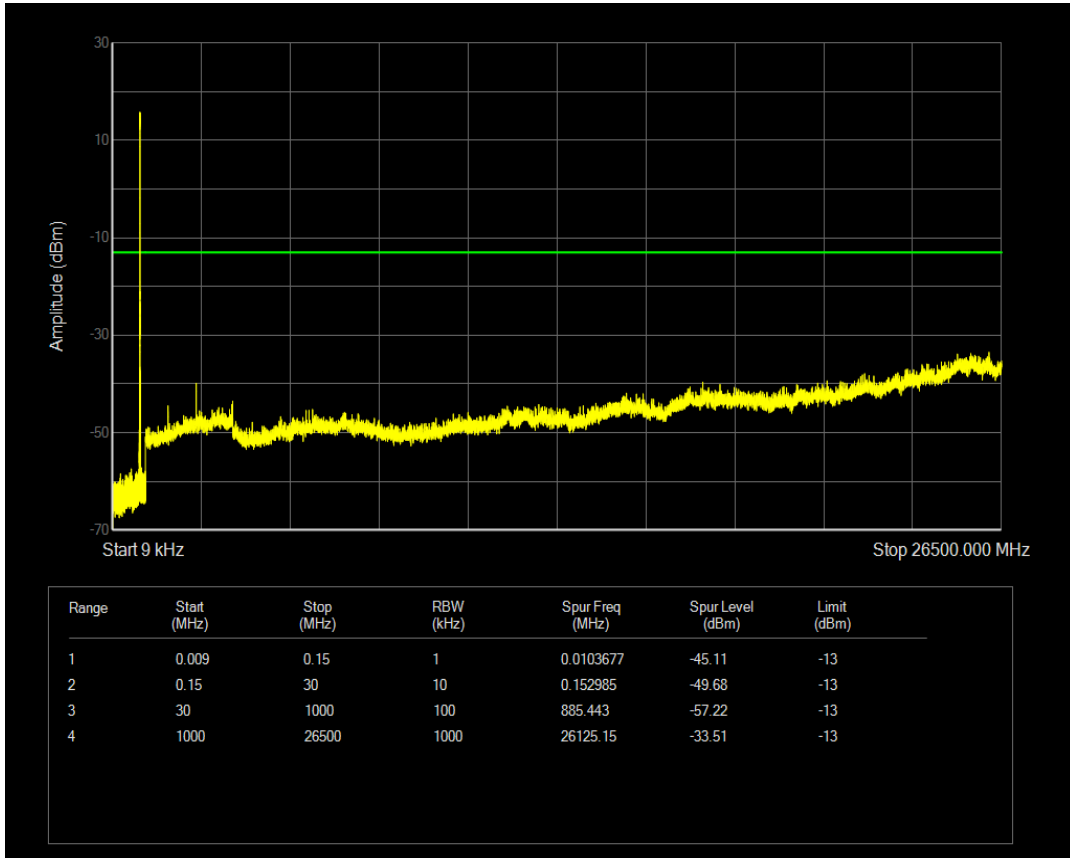

Band5 QPSK BW=1.4MHz Channel=20525 RB Size=1 Position=#0

Band5 QPSK BW=1.4MHz Channel=20525 RB Size=6 Position=#0

Band5 QPSK BW=1.4MHz Channel=20643 RB Size=1 Position=#0

Band5 QPSK BW=1.4MHz Channel=20643 RB Size=6 Position=#0

Band5 QPSK BW=3MHz Channel=20415 RB Size=1 Position=#0

Band5 QPSK BW=3MHz Channel=20415 RB Size=15 Position=#0

Band5 QPSK BW=3MHz Channel=20525 RB Size=1 Position=#0

Band5 QPSK BW=3MHz Channel=20525 RB Size=15 Position=#0

Band5 QPSK BW=3MHz Channel=20635 RB Size=1 Position=#0

Band5 QPSK BW=3MHz Channel=20635 RB Size=15 Position=#0

Band5 QPSK BW=5MHz Channel=20425 RB Size=1 Position=#0

Band5 QPSK BW=5MHz Channel=20425 RB Size=25 Position=#0