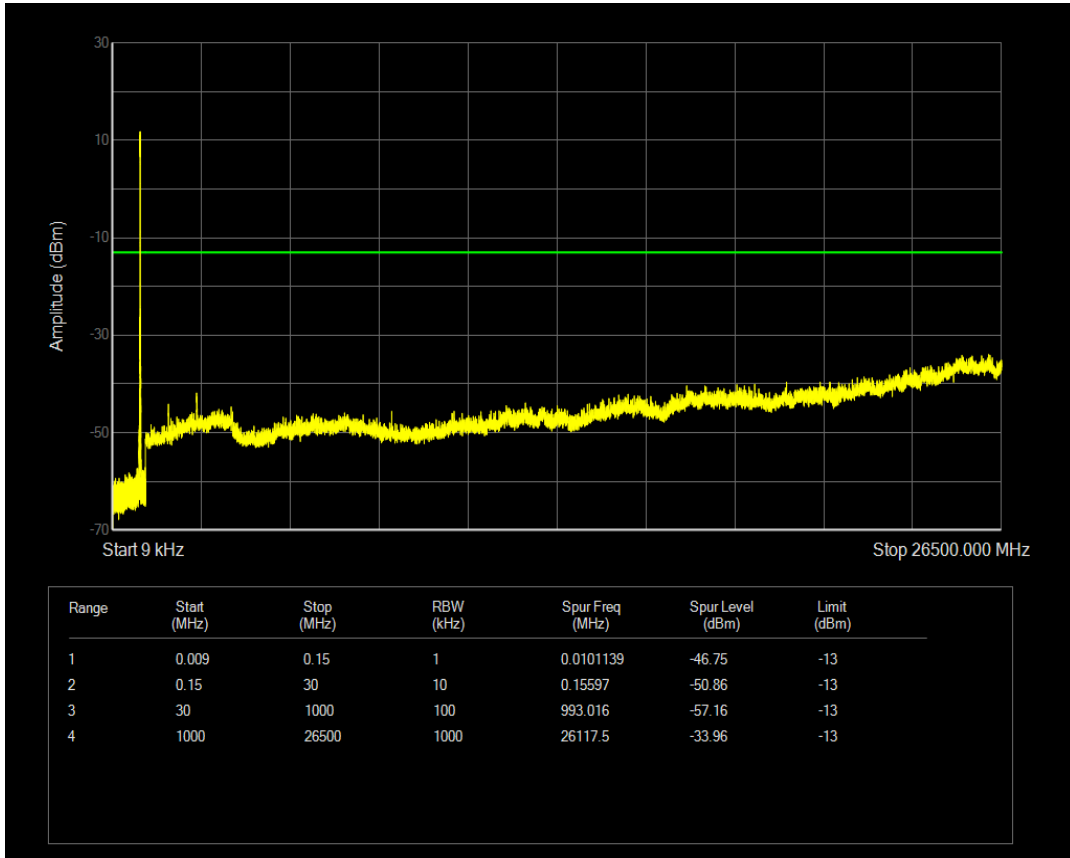

Band5 QPSK BW=5MHz Channel=20525 RB Size=1 Position=#0

Band5 QPSK BW=5MHz Channel=20525 RB Size=25 Position=#0

Band5 QPSK BW=5MHz Channel=20625 RB Size=1 Position=#0

Band5 QPSK BW=5MHz Channel=20625 RB Size=25 Position=#0

Band5 QPSK BW=10MHz Channel=20450 RB Size=1 Position=#0

Band5 QPSK BW=10MHz Channel=20450 RB Size=50 Position=#0

Band5 QPSK BW=10MHz Channel=20525 RB Size=1 Position=#0

Band5 QPSK BW=10MHz Channel=20525 RB Size=50 Position=#0

Band5 QPSK BW=10MHz Channel=20600 RB Size=1 Position=#0

Band5 QPSK BW=10MHz Channel=20600 RB Size=50 Position=#0

Band66 QPSK BW=1.4MHz Channel=131979 RB Size=1 Position=#0

Band66 QPSK BW=1.4MHz Channel=131979 RB Size=6 Position=#0