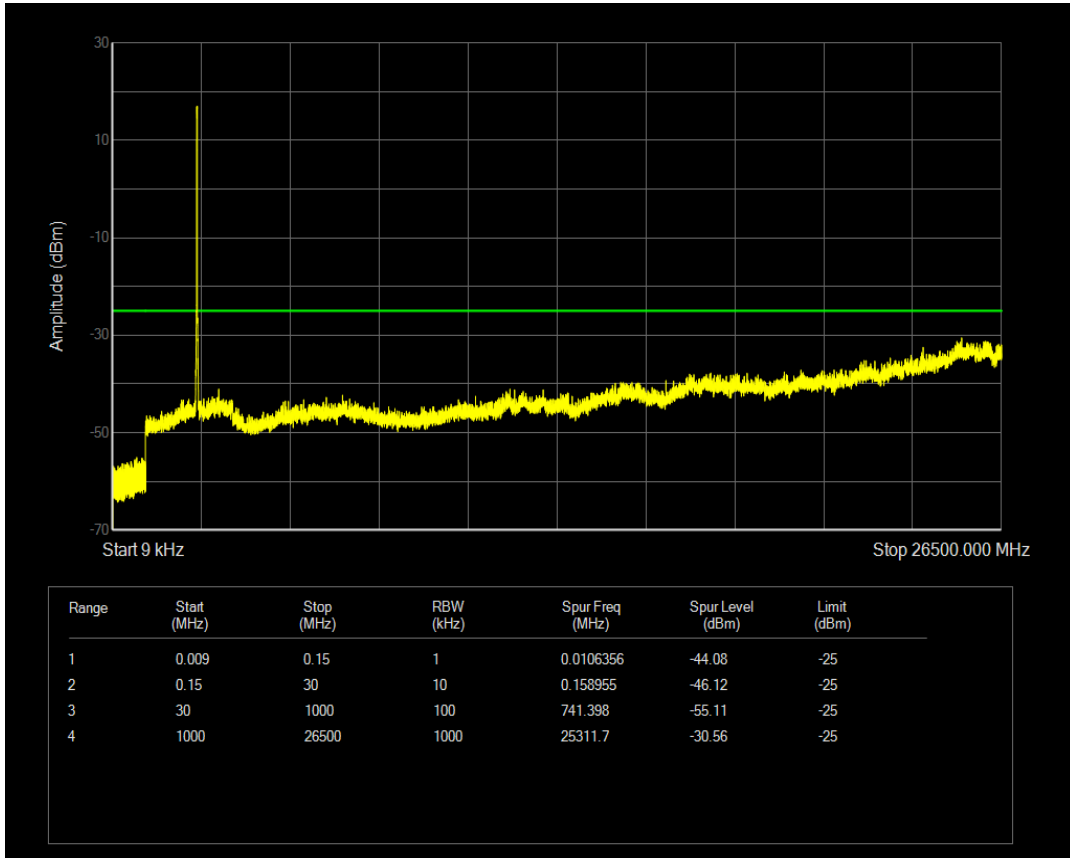

Band7 16QAM BW=20MHz Channel=20850 RB Size=1 Position=#0

Band7 16QAM BW=20MHz Channel=20850 RB Size=100 Position=#0

Band7 QPSK BW=20MHz Channel=21100 RB Size=1 Position=#0

Band7 QPSK BW=20MHz Channel=21100 RB Size=100 Position=#0

Band7 16QAM BW=20MHz Channel=21100 RB Size=1 Position=#0

Band7 16QAM BW=20MHz Channel=21100 RB Size=100 Position=#0

Band7 QPSK BW=20MHz Channel=21350 RB Size=1 Position=#0

Band7 QPSK BW=20MHz Channel=21350 RB Size=100 Position=#0