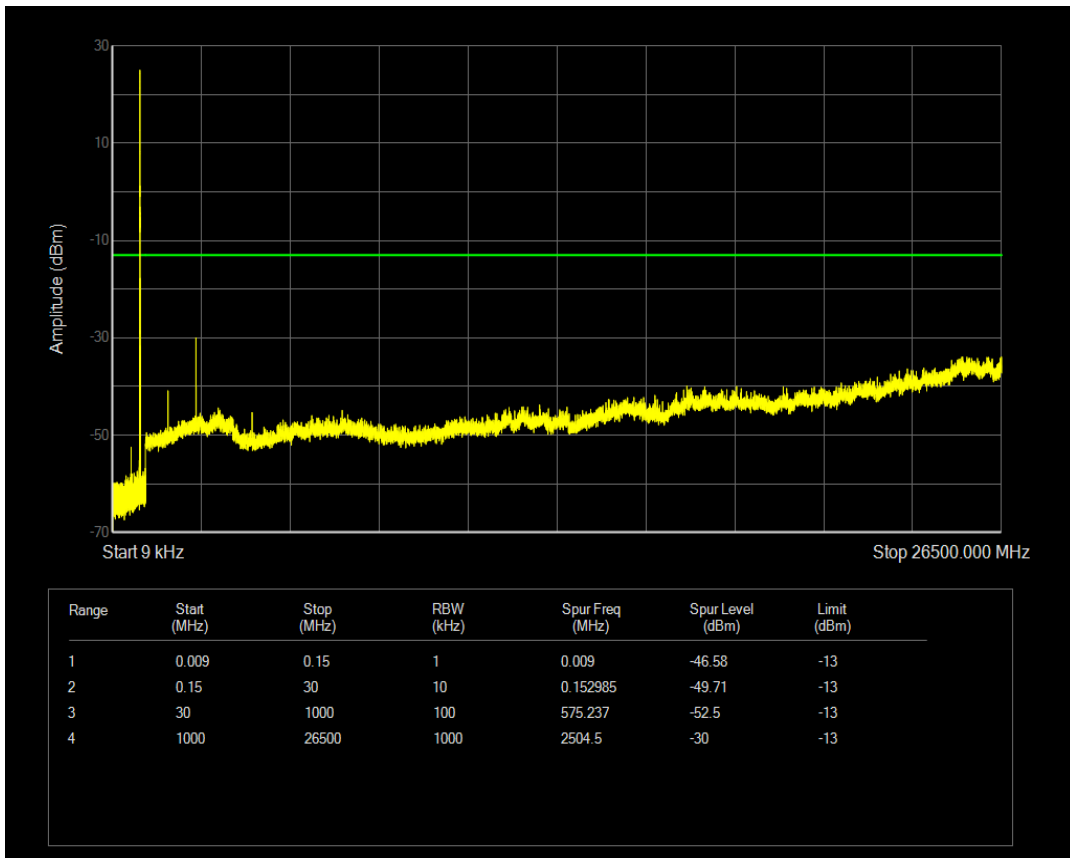

Band5 QPSK BW=3MHz Channel=20525 RB Size=1 Position=#0

Band5 QPSK BW=3MHz Channel=20525 RB Size=15 Position=#0