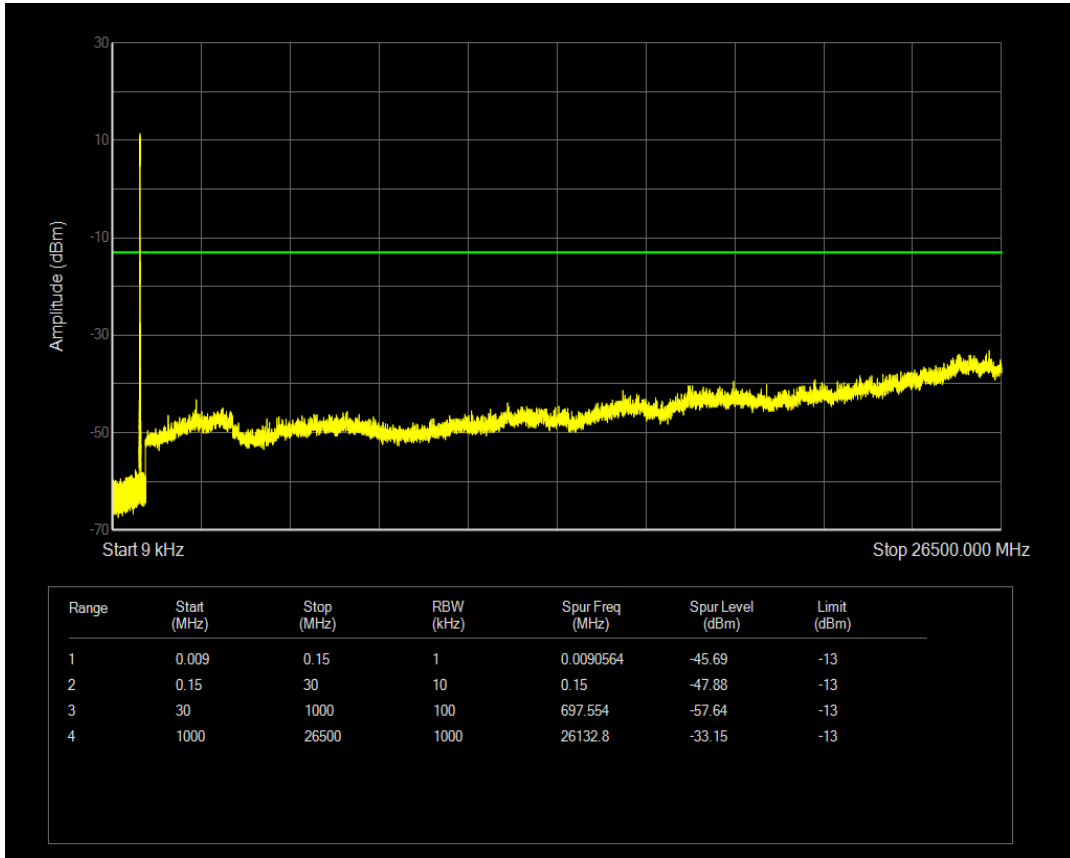

Band5 16QAM BW=10MHz Channel=20450 RB Size=1 Position=#0

Band5 16QAM BW=10MHz Channel=20450 RB Size=50 Position=#0

Band5 16QAM BW=10MHz Channel=20525 RB Size=1 Position=#0

Band5 16QAM BW=10MHz Channel=20525 RB Size=50 Position=#0

Band5 16QAM BW=10MHz Channel=20600 RB Size=1 Position=#0

Band5 16QAM BW=10MHz Channel=20600 RB Size=50 Position=#0

Band5 QPSK BW=1.4MHz Channel=20407 RB Size=1 Position=#0

Band5 QPSK BW=1.4MHz Channel=20407 RB Size=6 Position=#0

Band5 QPSK BW=1.4MHz Channel=20525 RB Size=1 Position=#0

Band5 QPSK BW=1.4MHz Channel=20525 RB Size=6 Position=#0

Band5 QPSK BW=1.4MHz Channel=20643 RB Size=1 Position=#0

Band5 QPSK BW=1.4MHz Channel=20643 RB Size=6 Position=#0