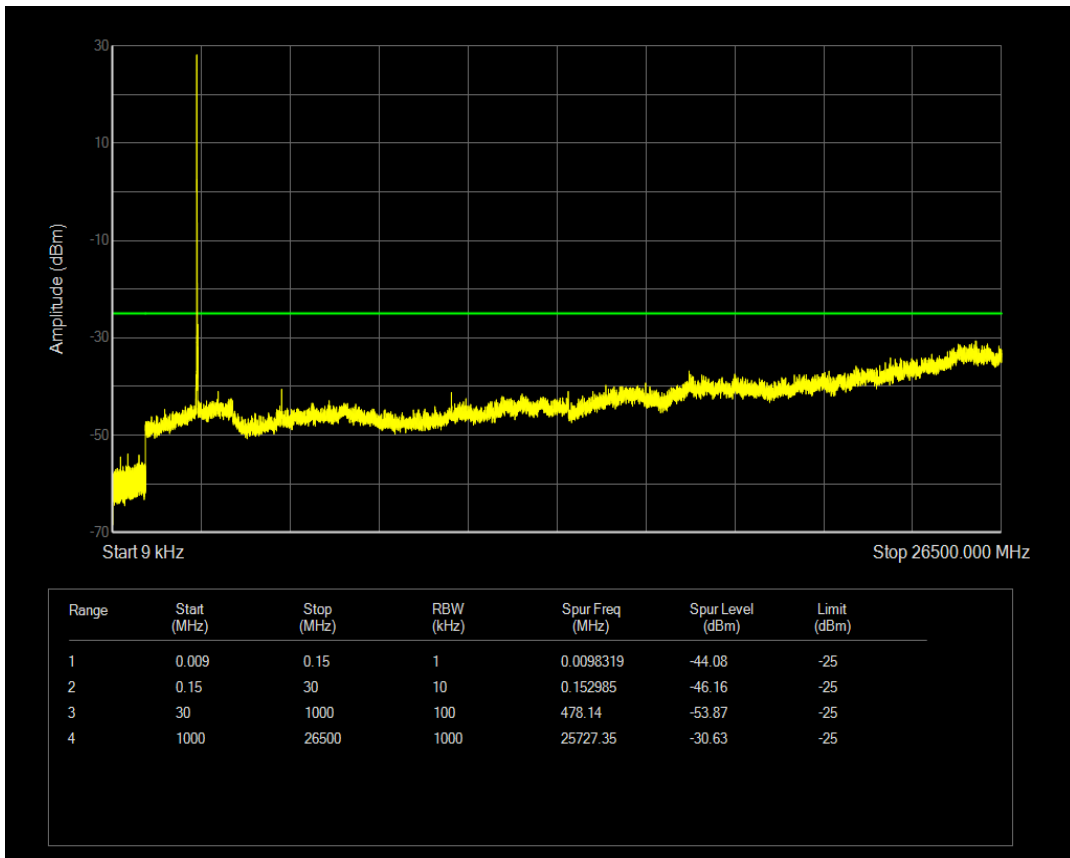

Band7 16QAM BW=15MHz Channel=21100 RB Size=1 Position=#0

Band7 16QAM BW=15MHz Channel=21100 RB Size=75 Position=#0