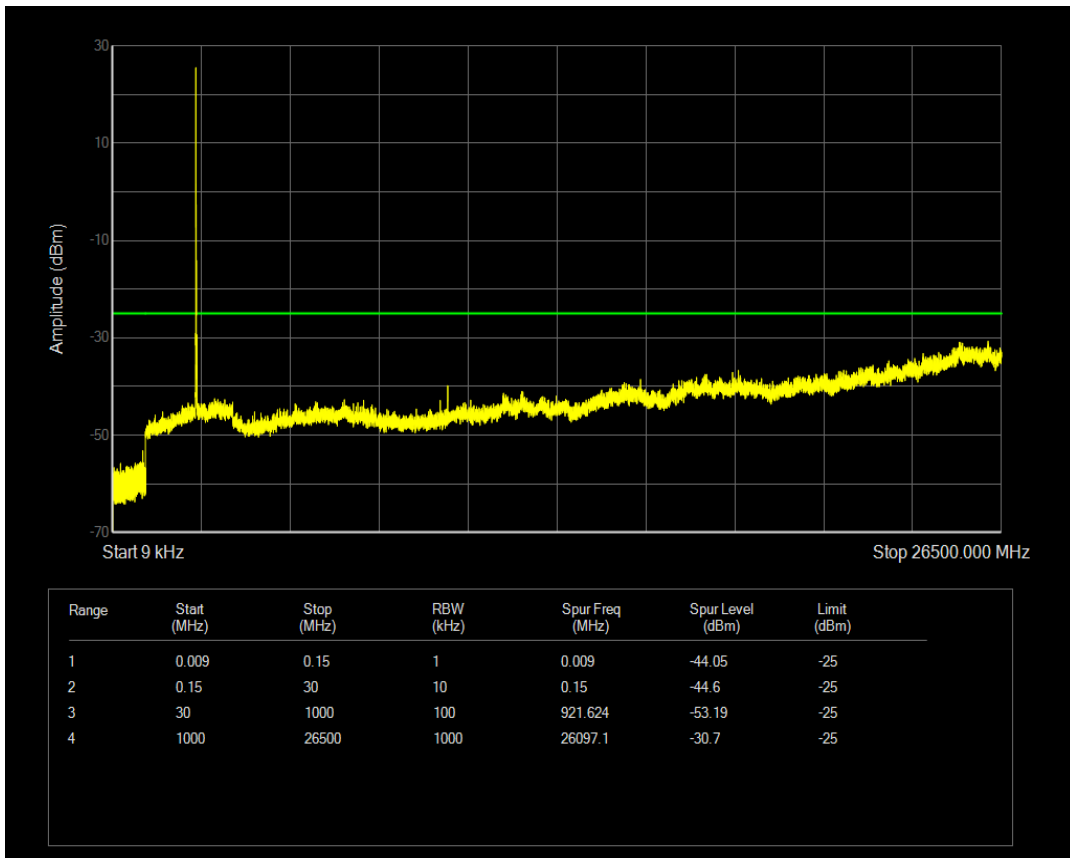

Band7 QPSK BW=15MHz Channel=20825 RB Size=1 Position=#0

Band7 QPSK BW=15MHz Channel=20825 RB Size=75 Position=#0