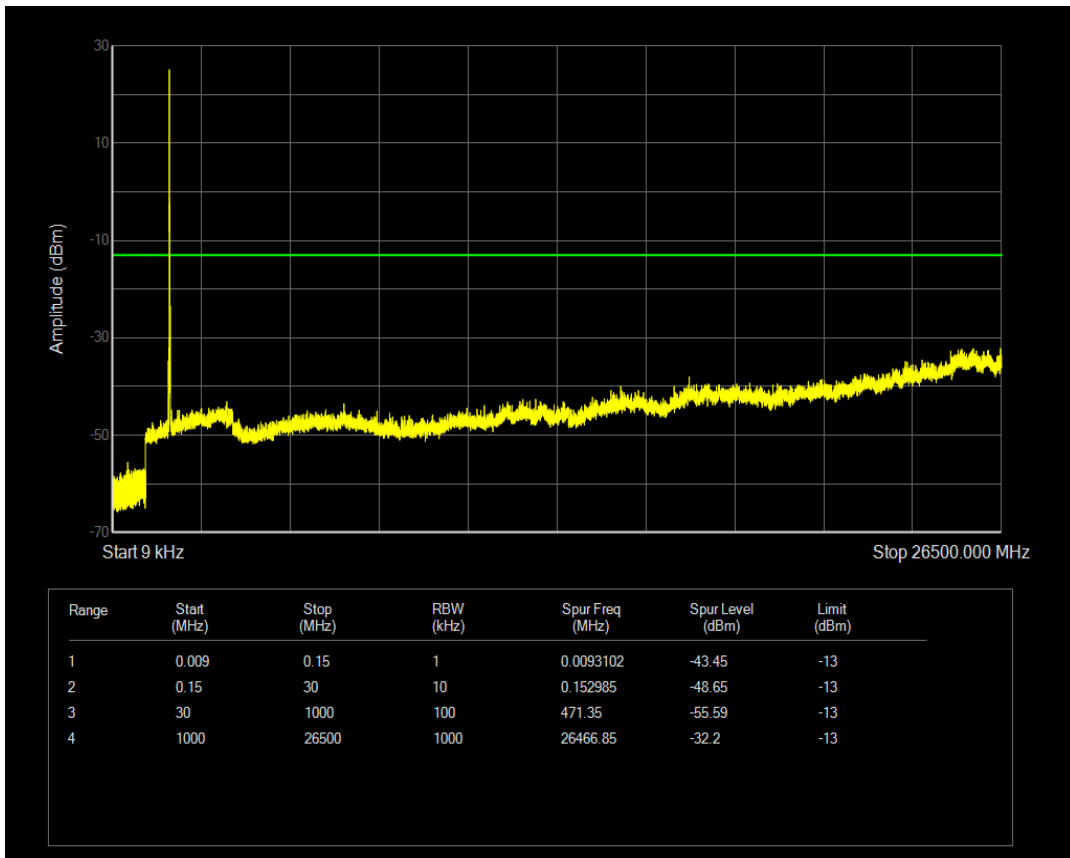

Band66 QPSK BW=15MHz Channel=132047 RB Size=1 Position=#0

Band66 QPSK BW=15MHz Channel=132047 RB Size=75 Position=#0