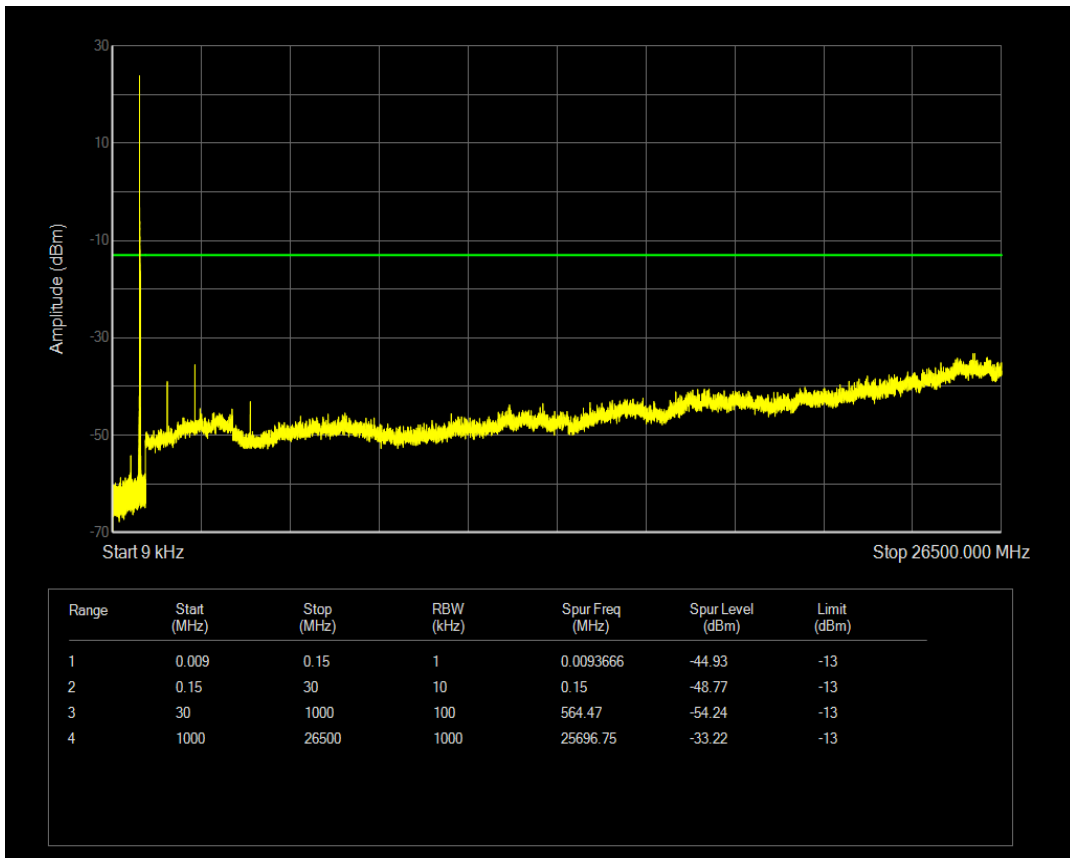

Band5 QPSK BW=5MHz Channel=20525 RB Size=1 Position=#0

Band5 QPSK BW=5MHz Channel=20525 RB Size=25 Position=#0

Band5 QPSK BW=5MHz Channel=20625 RB Size=1 Position=#0

Band5 QPSK BW=5MHz Channel=20625 RB Size=25 Position=#0

Band5 QPSK BW=10MHz Channel=20450 RB Size=1 Position=#0

Band5 QPSK BW=10MHz Channel=20450 RB Size=50 Position=#0

Band5 QPSK BW=10MHz Channel=20525 RB Size=1 Position=#0

Band5 QPSK BW=10MHz Channel=20525 RB Size=50 Position=#0