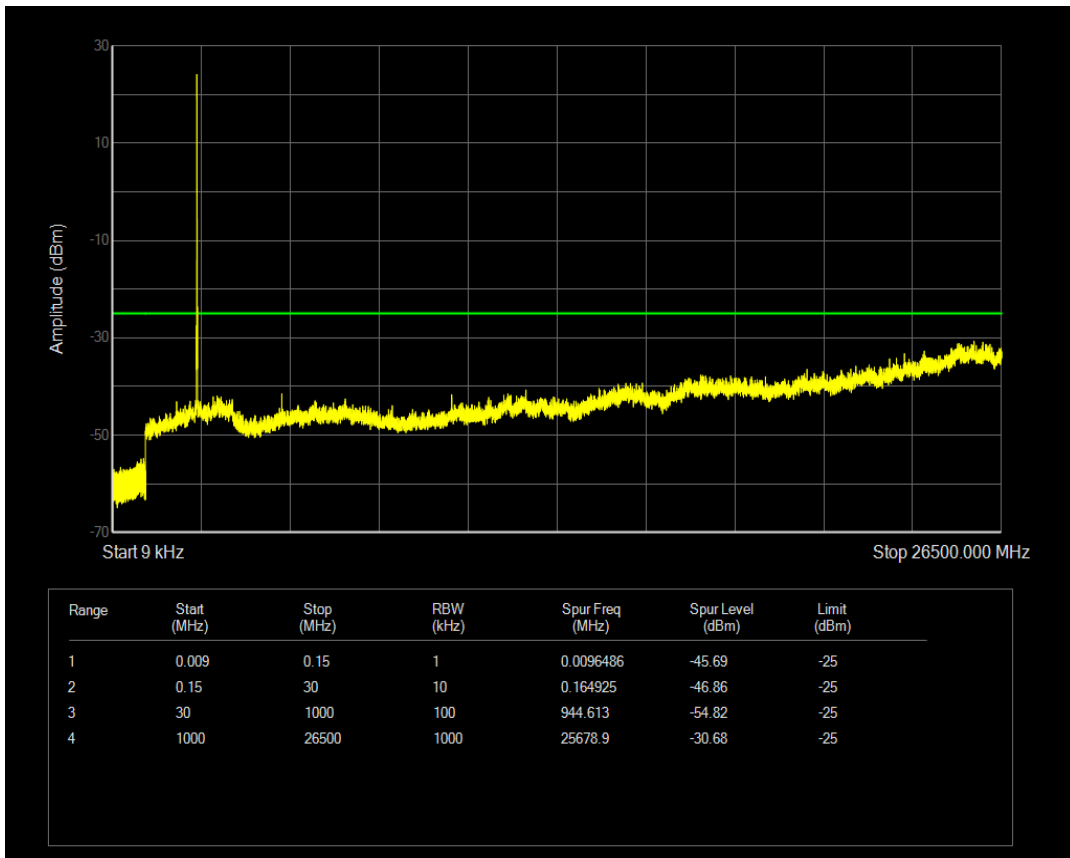

Band7 16QAM BW=10MHz Channel=21100 RB Size=1 Position=#0

Band7 16QAM BW=10MHz Channel=21100 RB Size=50 Position=#0