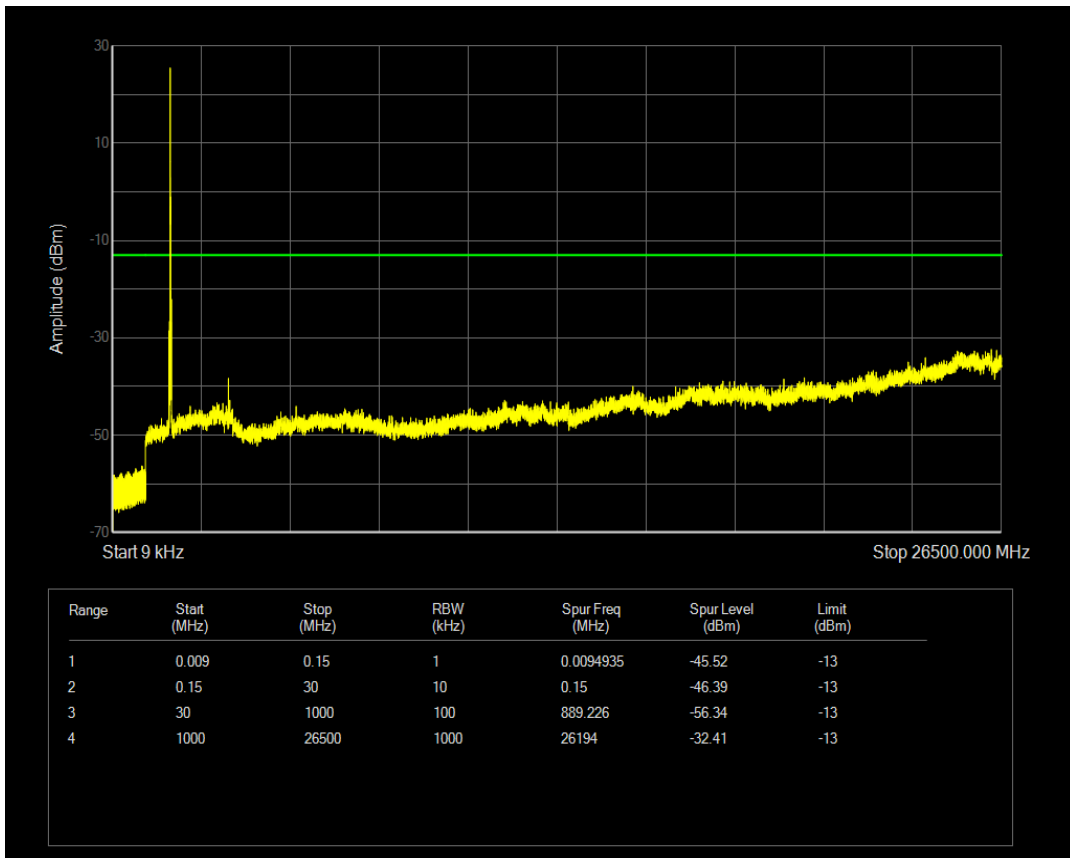

Band66 16QAM BW=20MHz Channel=132322 RB Size=1 Position=#0

Band66 16QAM BW=20MHz Channel=132322 RB Size=100 Position=#0