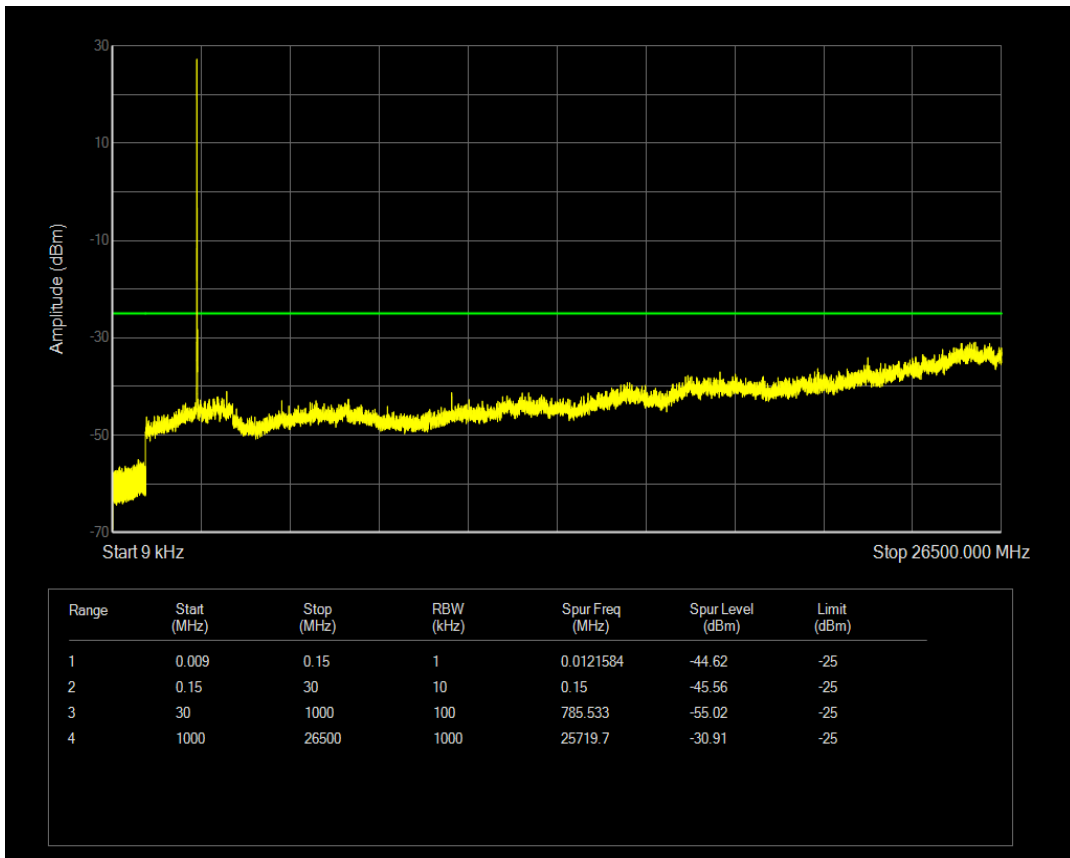

Band7 16QAM BW=5MHz Channel=21425 RB Size=1 Position=#0

Band7 16QAM BW=5MHz Channel=21425 RB Size=25 Position=#0

Band7 QPSK BW=10MHz Channel=20800 RB Size=1 Position=#0

Band7 QPSK BW=10MHz Channel=20800 RB Size=50 Position=#0

Band7 16QAM BW=10MHz Channel=20800 RB Size=1 Position=#0

Band7 16QAM BW=10MHz Channel=20800 RB Size=50 Position=#0

Band7 QPSK BW=10MHz Channel=21100 RB Size=1 Position=#0

Band7 QPSK BW=10MHz Channel=21100 RB Size=50 Position=#0