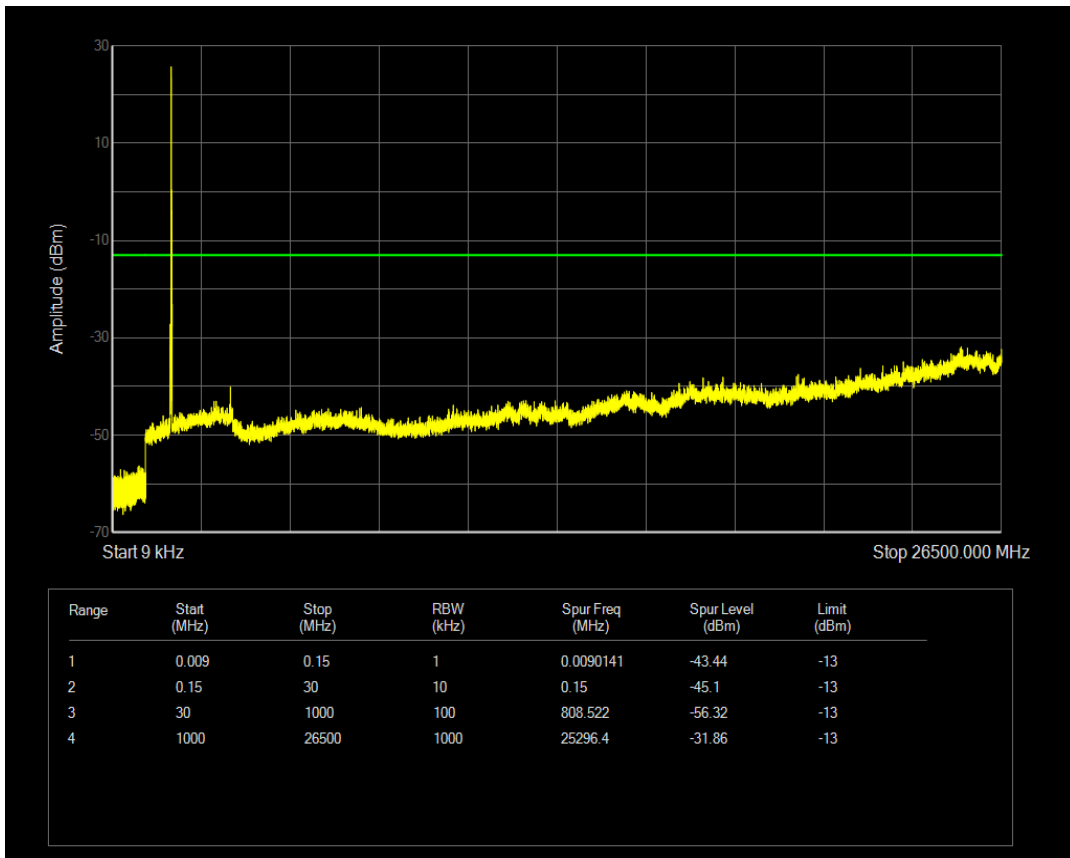

Band66 QPSK BW=15MHz Channel=132597 RB Size=1 Position=#0

Band66 QPSK BW=15MHz Channel=132597 RB Size=75 Position=#0