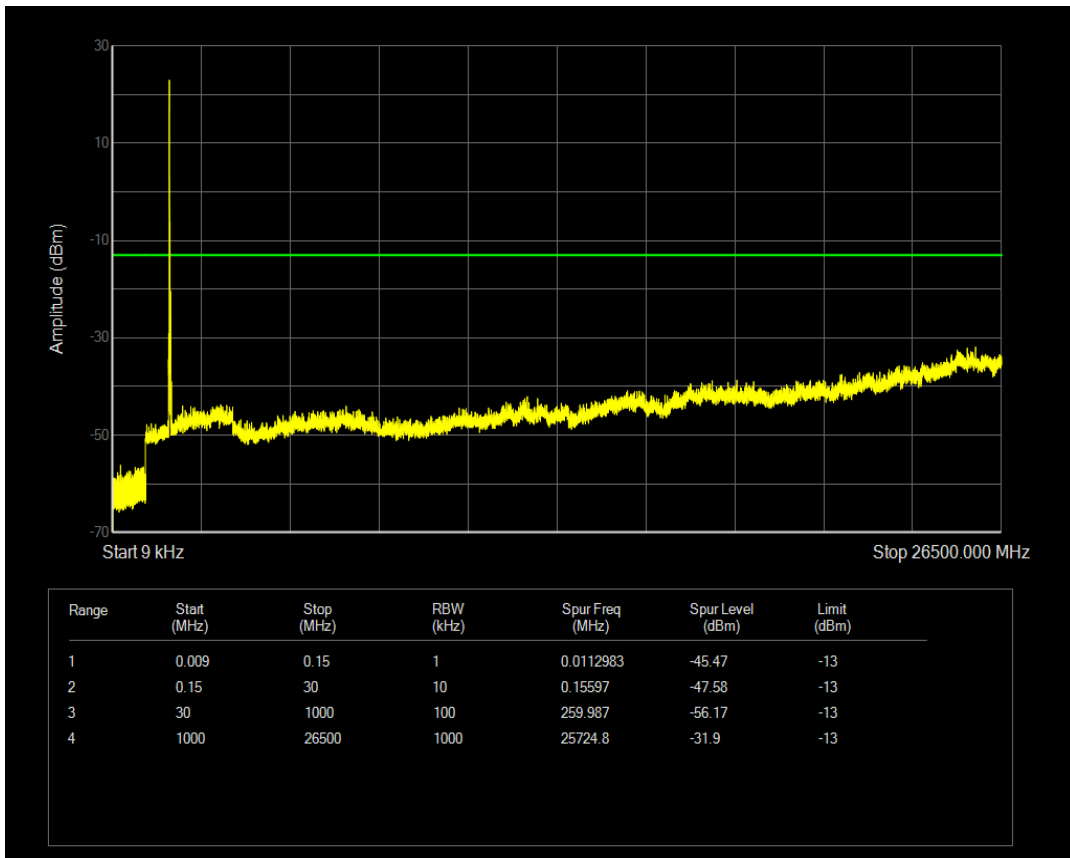

Band66 16QAM BW=20MHz Channel=132072 RB Size=1 Position=#0

Band66 16QAM BW=20MHz Channel=132072 RB Size=100 Position=#0