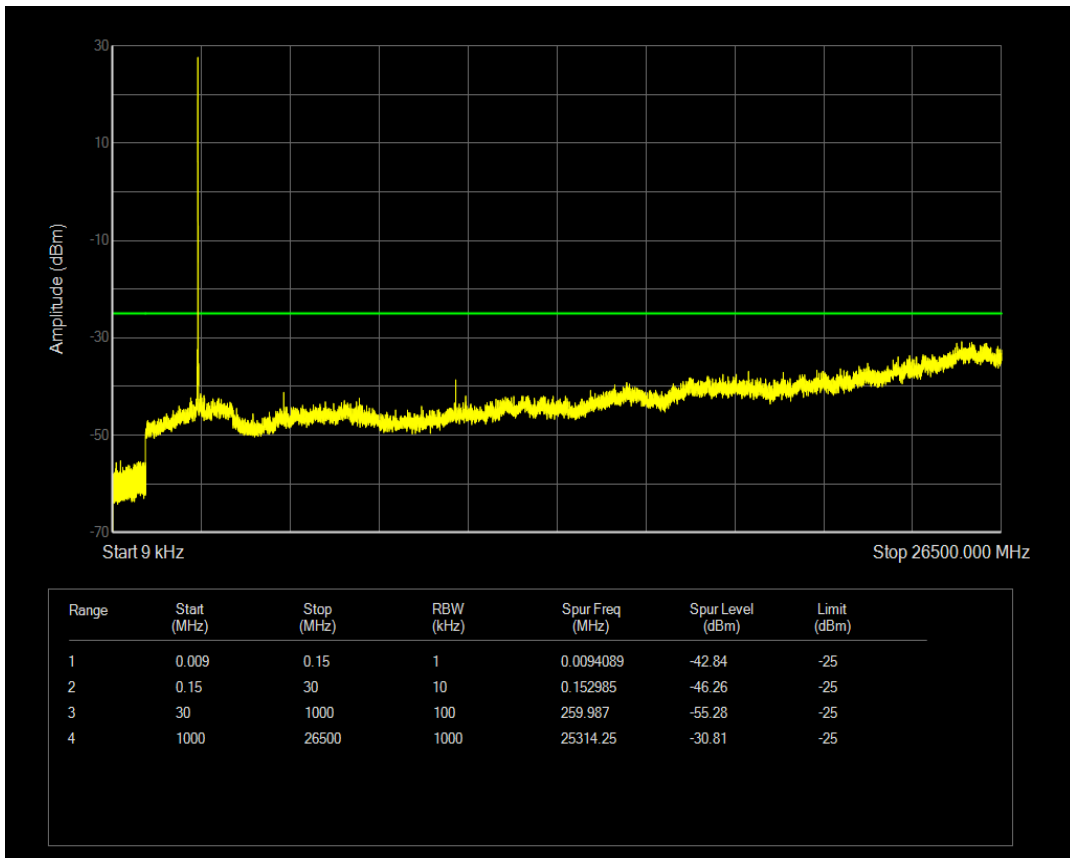

Band7 16QAM BW=10MHz Channel=21100 RB Size=1 Position=#0

Band7 16QAM BW=10MHz Channel=21100 RB Size=50 Position=#0

Band7 QPSK BW=10MHz Channel=21400 RB Size=1 Position=#0

Band7 QPSK BW=10MHz Channel=21400 RB Size=50 Position=#0

Band7 16QAM BW=10MHz Channel=21400 RB Size=1 Position=#0

Band7 16QAM BW=10MHz Channel=21400 RB Size=50 Position=#0

Band7 QPSK BW=15MHz Channel=20825 RB Size=1 Position=#0

Band7 QPSK BW=15MHz Channel=20825 RB Size=75 Position=#0