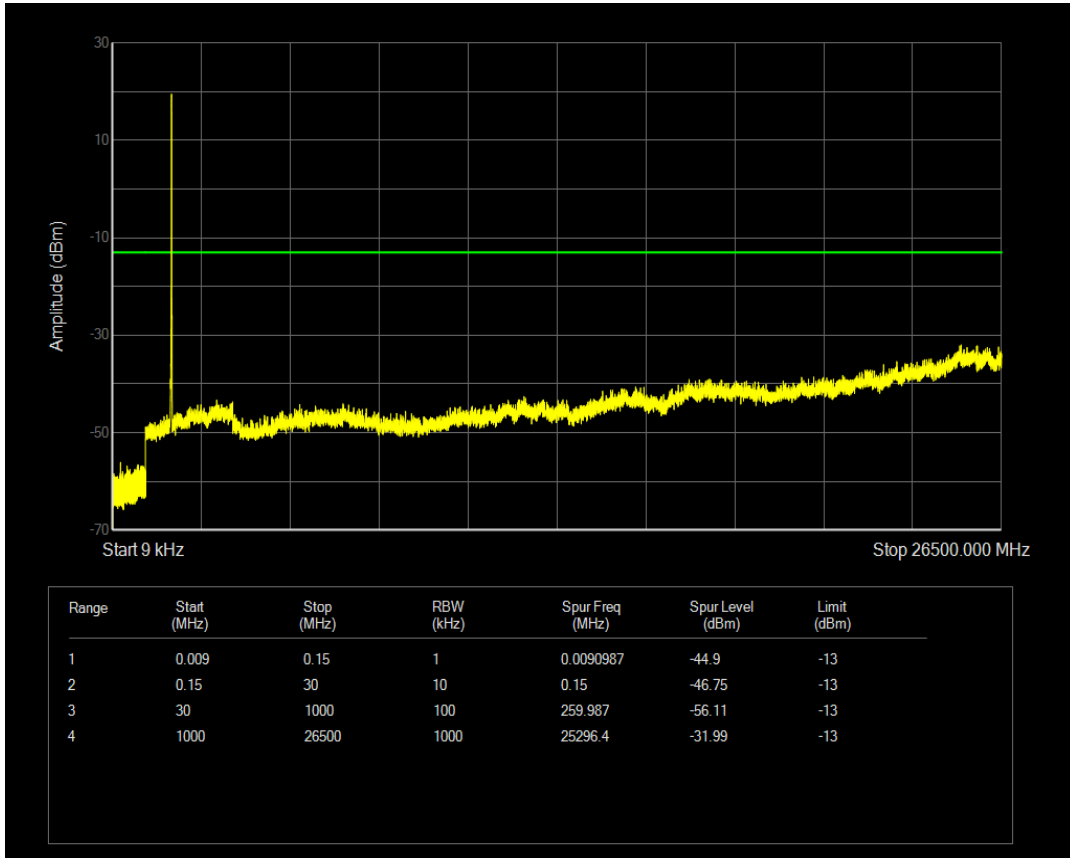

Band66 16QAM BW=10MHz Channel=132322 RB Size=1 Position=#0

Band66 16QAM BW=10MHz Channel=132322 RB Size=50 Position=#0

Band66 QPSK BW=10MHz Channel=132622 RB Size=1 Position=#0

Band66 QPSK BW=10MHz Channel=132622 RB Size=50 Position=#0