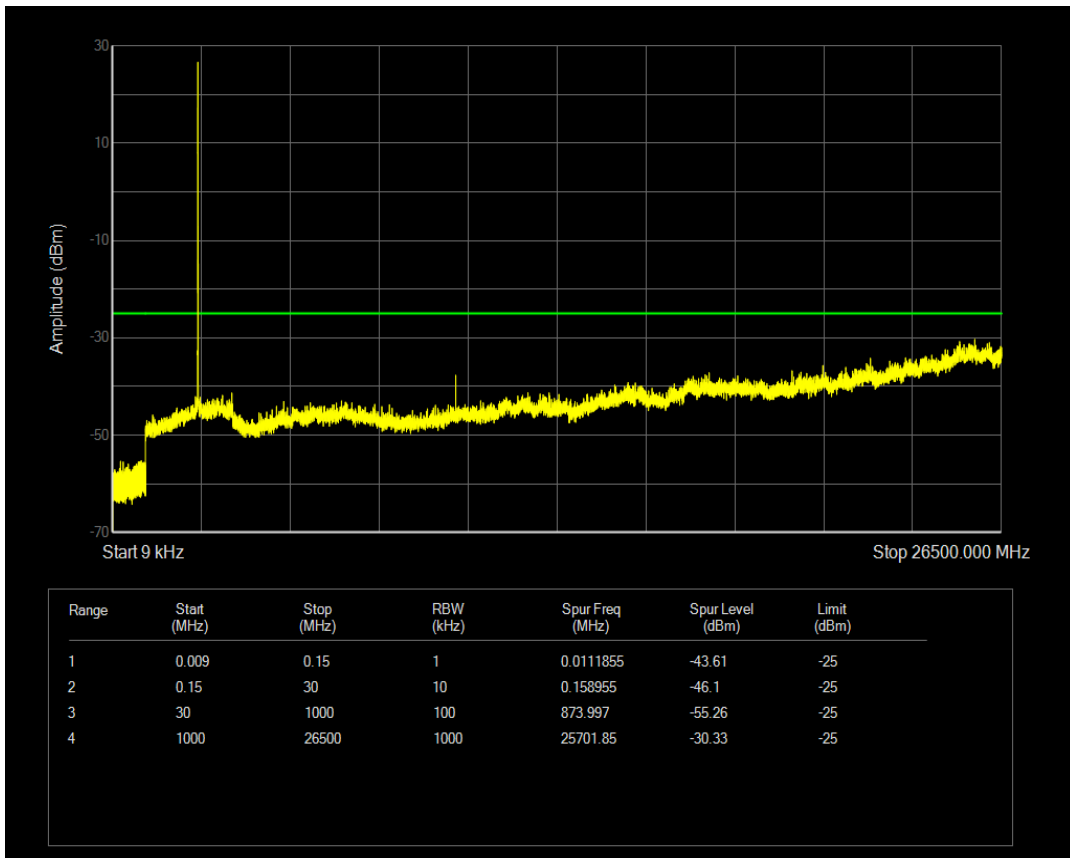

Band7 16QAM BW=10MHz Channel=20800 RB Size=1 Position=#0

Band7 16QAM BW=10MHz Channel=20800 RB Size=50 Position=#0

Band7 QPSK BW=10MHz Channel=21100 RB Size=1 Position=#0

Band7 QPSK BW=10MHz Channel=21100 RB Size=50 Position=#0

Band7 16QAM BW=10MHz Channel=21100 RB Size=1 Position=#0

Band7 16QAM BW=10MHz Channel=21100 RB Size=50 Position=#0

Band7 QPSK BW=10MHz Channel=21400 RB Size=1 Position=#0

Band7 QPSK BW=10MHz Channel=21400 RB Size=50 Position=#0