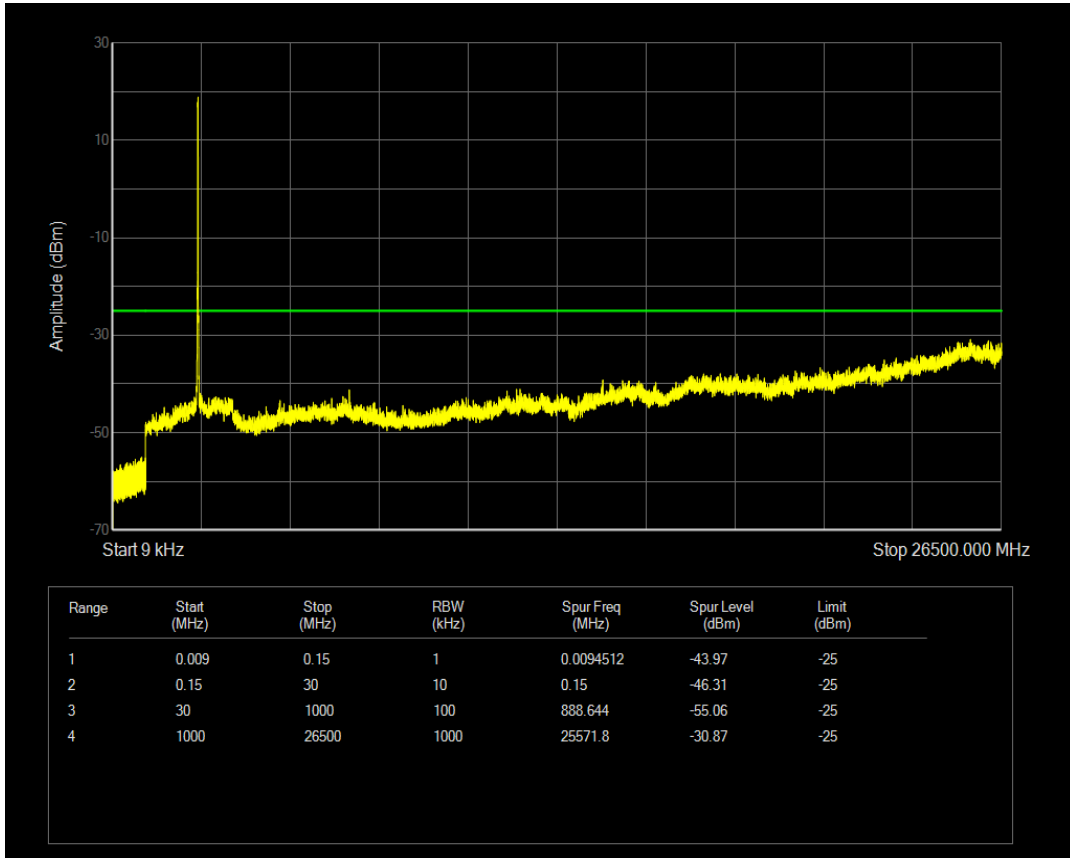

Band7 16QAM BW=15MHz Channel=21100 RB Size=1 Position=#0

Band7 16QAM BW=15MHz Channel=21100 RB Size=75 Position=#0

Band7 QPSK BW=15MHz Channel=21375 RB Size=1 Position=#0

Band7 QPSK BW=15MHz Channel=21375 RB Size=75 Position=#0