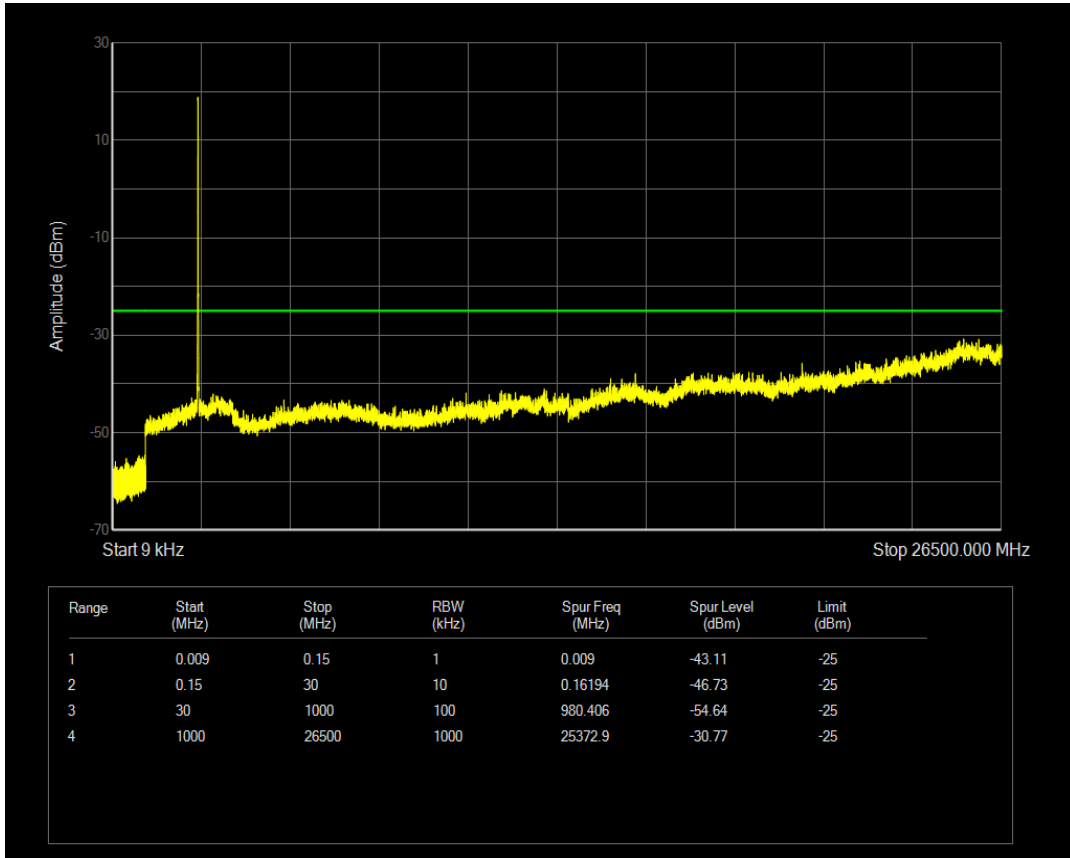

Band7 16QAM BW=10MHz Channel=20800 RB Size=1 Position=#0

Band7 16QAM BW=10MHz Channel=20800 RB Size=50 Position=#0

Band7 QPSK BW=10MHz Channel=21100 RB Size=1 Position=#0

Band7 QPSK BW=10MHz Channel=21100 RB Size=50 Position=#0

Band7 16QAM BW=10MHz Channel=21100 RB Size=1 Position=#0

Band7 16QAM BW=10MHz Channel=21100 RB Size=50 Position=#0

Band7 QPSK BW=10MHz Channel=21400 RB Size=1 Position=#0

Band7 QPSK BW=10MHz Channel=21400 RB Size=50 Position=#0

Band7 16QAM BW=10MHz Channel=21400 RB Size=1 Position=#0

Band7 16QAM BW=10MHz Channel=21400 RB Size=50 Position=#0

Band7 QPSK BW=15MHz Channel=20825 RB Size=1 Position=#0

Band7 QPSK BW=15MHz Channel=20825 RB Size=75 Position=#0