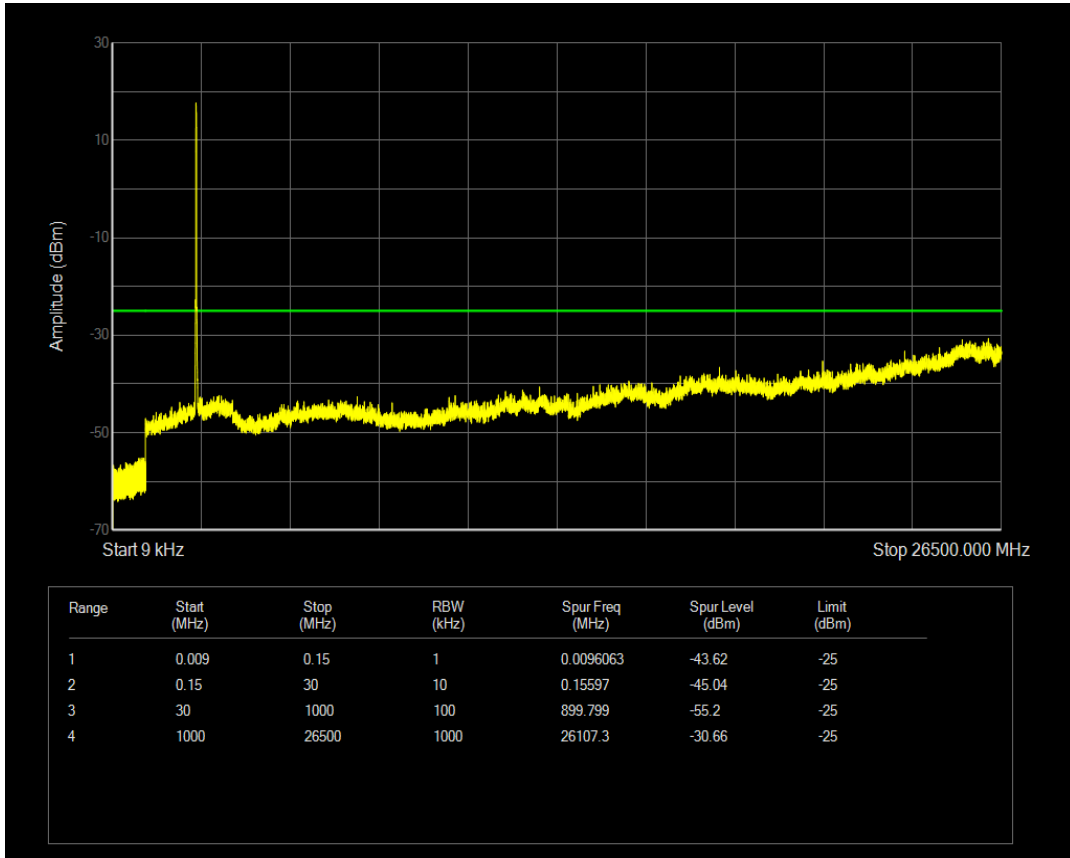

Band7 16QAM BW=15MHz Channel=21375 RB Size=1 Position=#0

Band7 16QAM BW=15MHz Channel=21375 RB Size=75 Position=#0

Band7 QPSK BW=20MHz Channel=20850 RB Size=1 Position=#0

Band7 QPSK BW=20MHz Channel=20850 RB Size=100 Position=#0

Band7 16QAM BW=20MHz Channel=20850 RB Size=1 Position=#0

Band7 16QAM BW=20MHz Channel=20850 RB Size=100 Position=#0

Band7 QPSK BW=20MHz Channel=21100 RB Size=1 Position=#0

Band7 QPSK BW=20MHz Channel=21100 RB Size=100 Position=#0