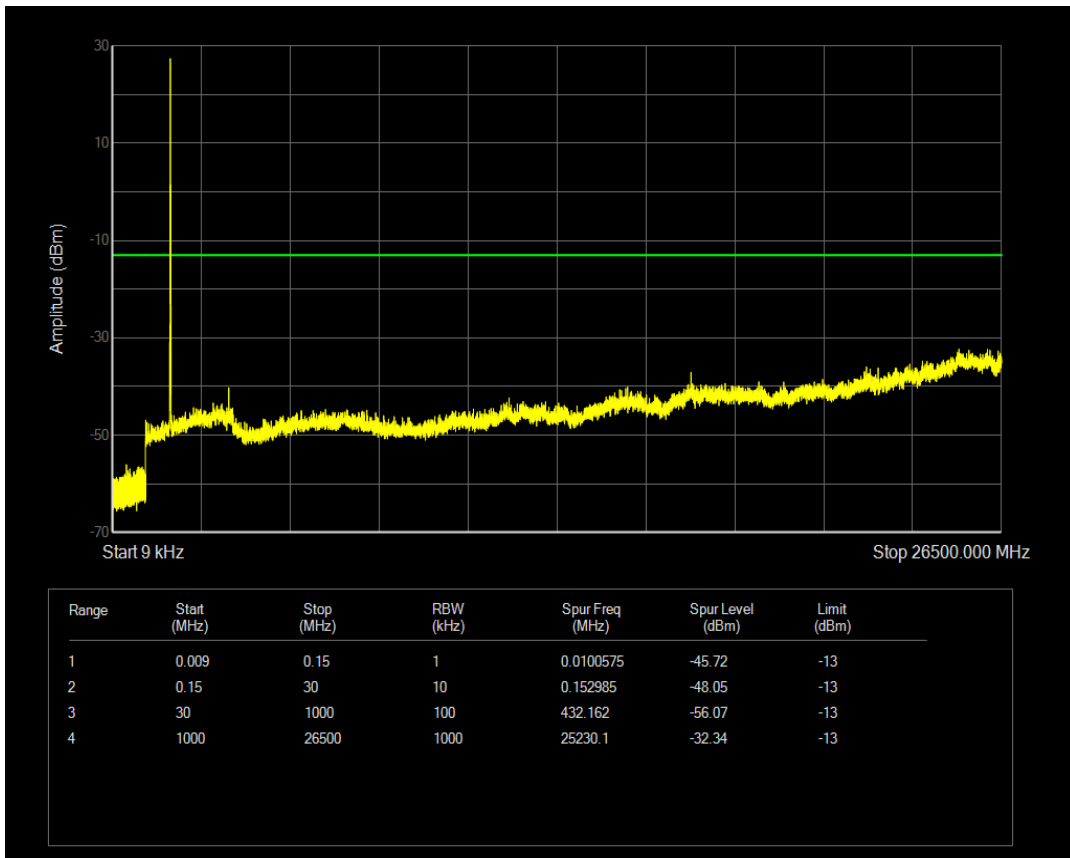

Band66 16QAM BW=10MHz Channel=132322 RB Size=1 Position=#0

Band66 16QAM BW=10MHz Channel=132322 RB Size=50 Position=#0