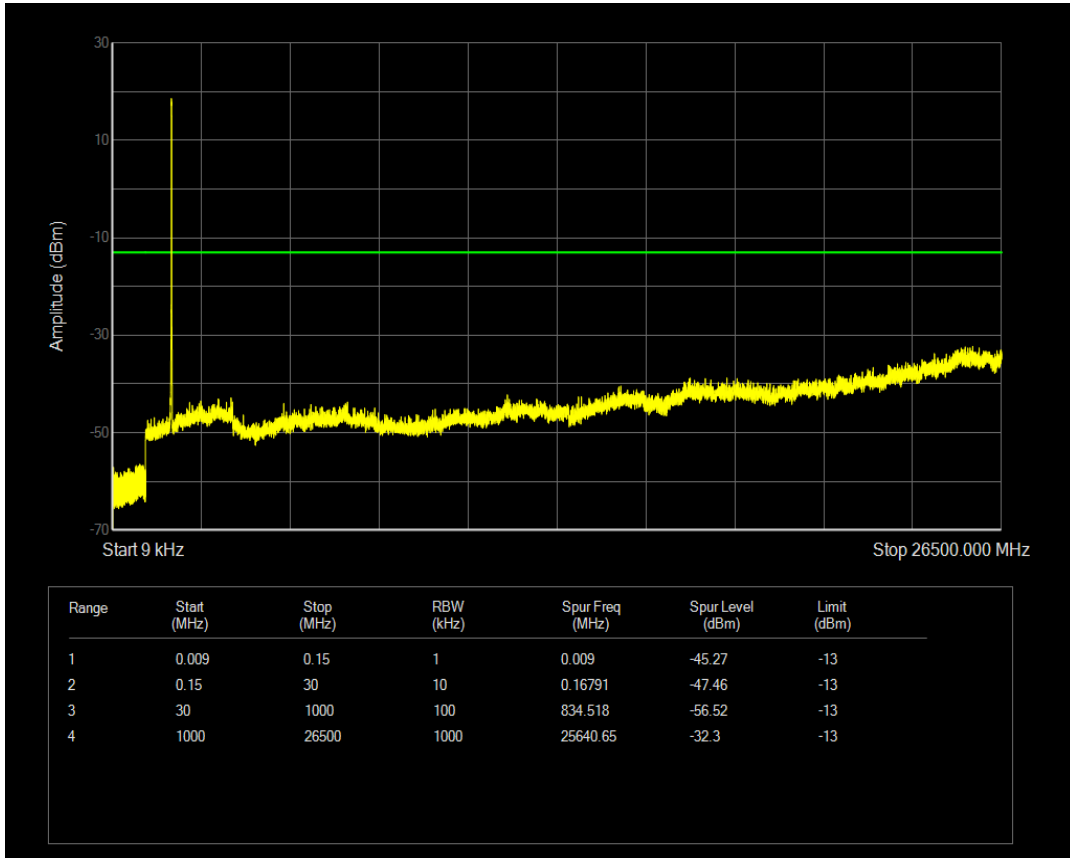

Band66 16QAM BW=10MHz Channel=132622 RB Size=50 Position=#0

Band66 QPSK BW=15MHz Channel=132047 RB Size=1 Position=#0