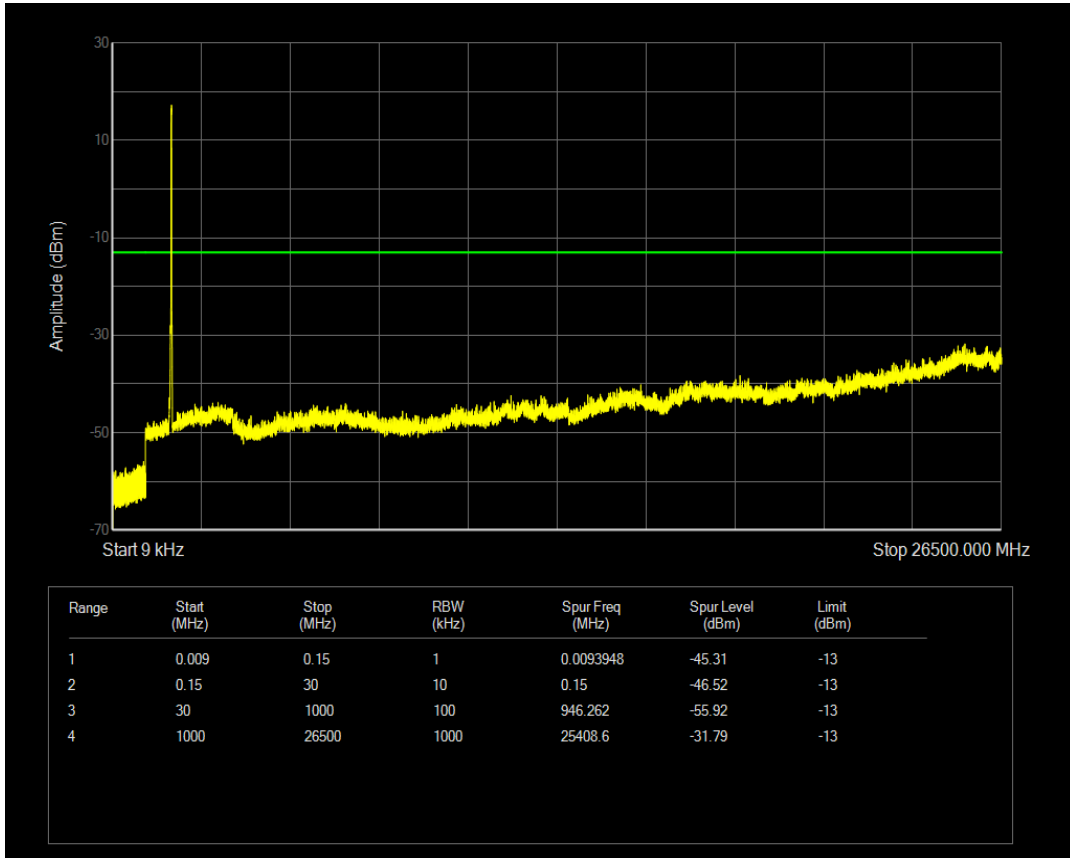

Band66 16QAM BW=20MHz Channel=132322 RB Size=1 Position=#0

Band66 16QAM BW=20MHz Channel=132322 RB Size=100 Position=#0

Band66 QPSK BW=20MHz Channel=132572 RB Size=1 Position=#0

Band66 QPSK BW=20MHz Channel=132572 RB Size=100 Position=#0