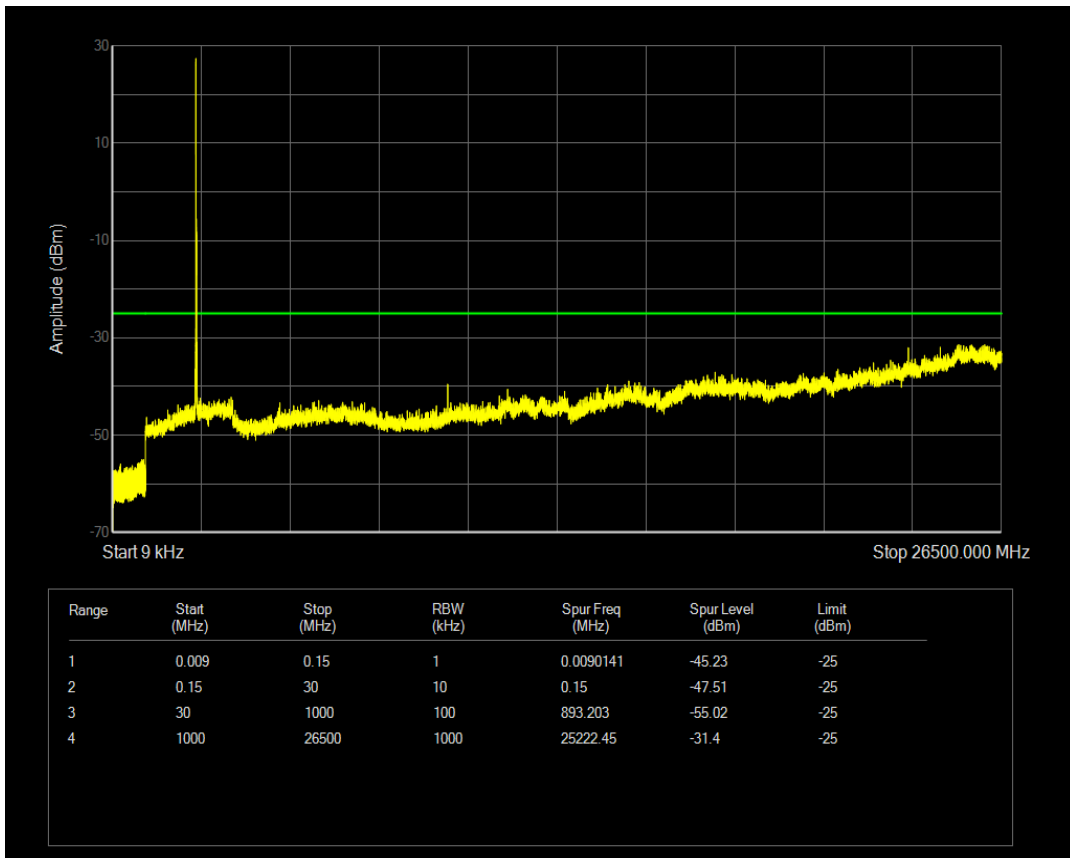

Band7 QPSK BW=20MHz Channel=20850 RB Size=1 Position=#0

Band7 QPSK BW=20MHz Channel=20850 RB Size=100 Position=#0