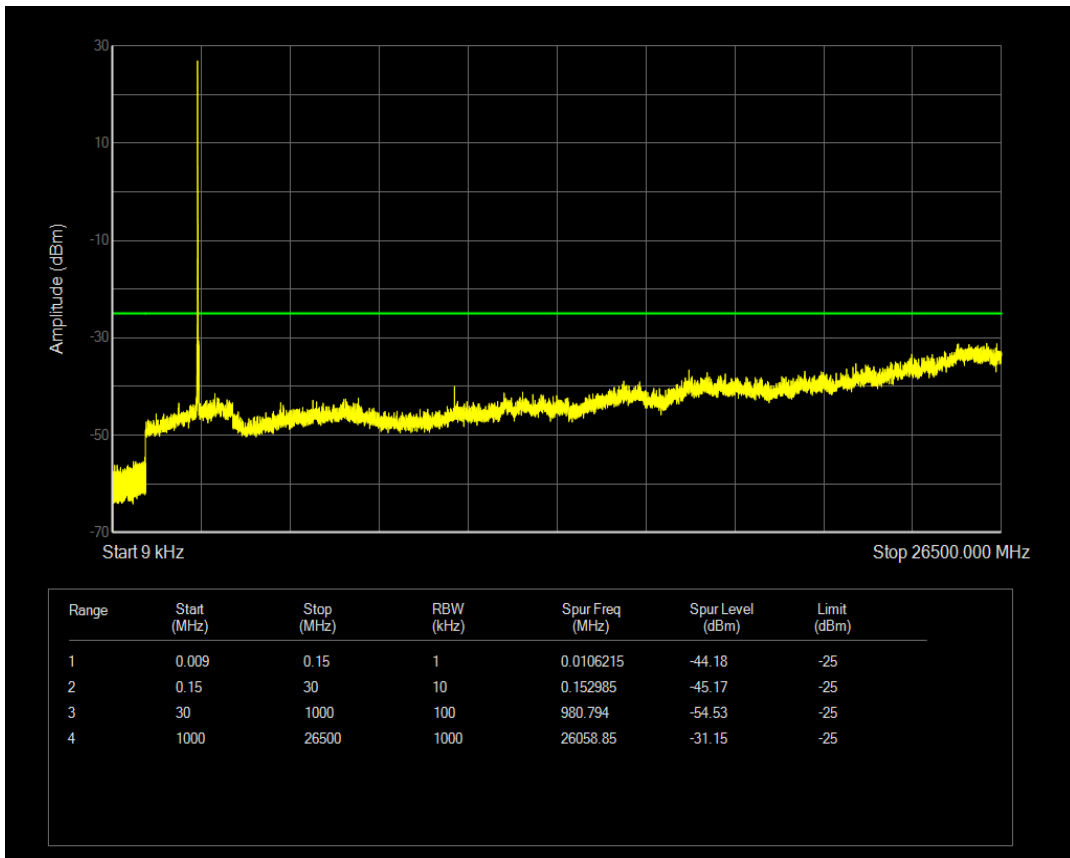

Band7 16QAM BW=20MHz Channel=20850 RB Size=1 Position=#0

Band7 16QAM BW=20MHz Channel=20850 RB Size=100 Position=#0

Band7 QPSK BW=20MHz Channel=21100 RB Size=1 Position=#0

Band7 QPSK BW=20MHz Channel=21100 RB Size=100 Position=#0

Band7 16QAM BW=20MHz Channel=21100 RB Size=1 Position=#0

Band7 16QAM BW=20MHz Channel=21100 RB Size=100 Position=#0

Band7 QPSK BW=20MHz Channel=21350 RB Size=1 Position=#0

Band7 QPSK BW=20MHz Channel=21350 RB Size=100 Position=#0

Band7 16QAM BW=20MHz Channel=21350 RB Size=1 Position=#0

Band7 16QAM BW=20MHz Channel=21350 RB Size=100 Position=#0