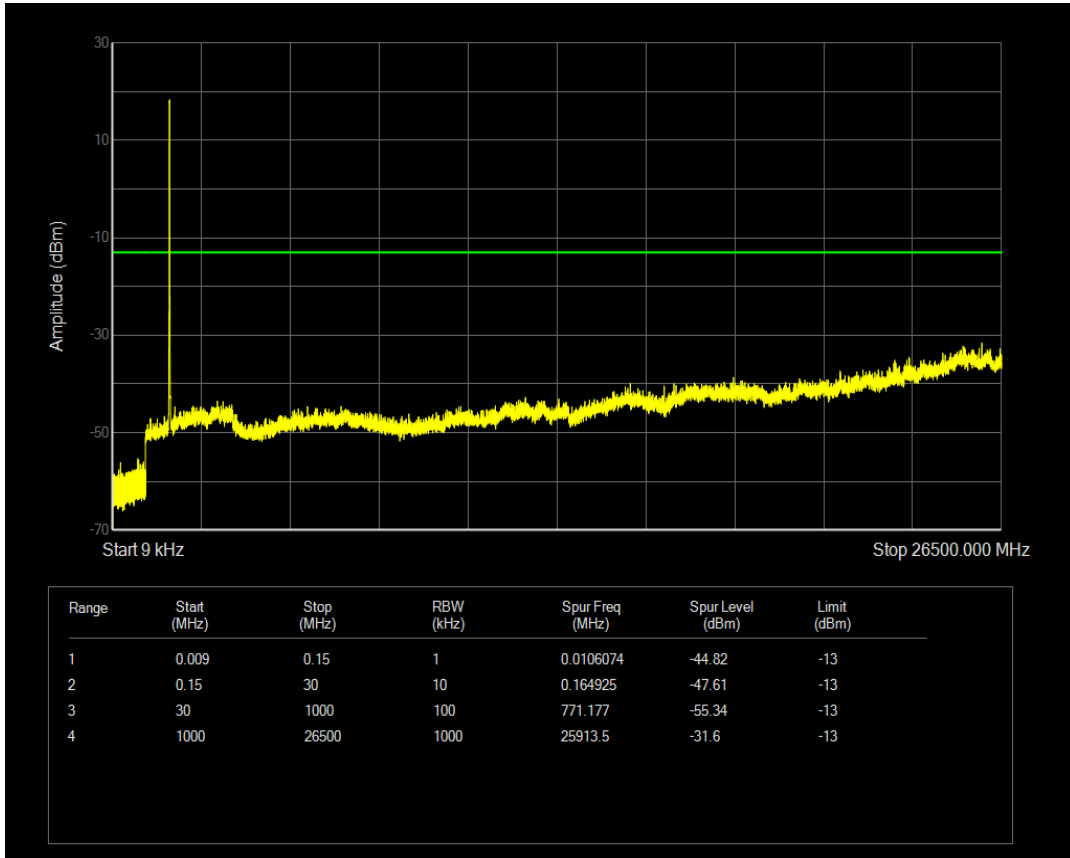

Band66 16QAM BW=5MHz Channel=132647 RB Size=1 Position=#0

Band66 16QAM BW=5MHz Channel=132647 RB Size=25 Position=#0

Band66 QPSK BW=10MHz Channel=132022 RB Size=1 Position=#0

Band66 QPSK BW=10MHz Channel=132022 RB Size=50 Position=#0