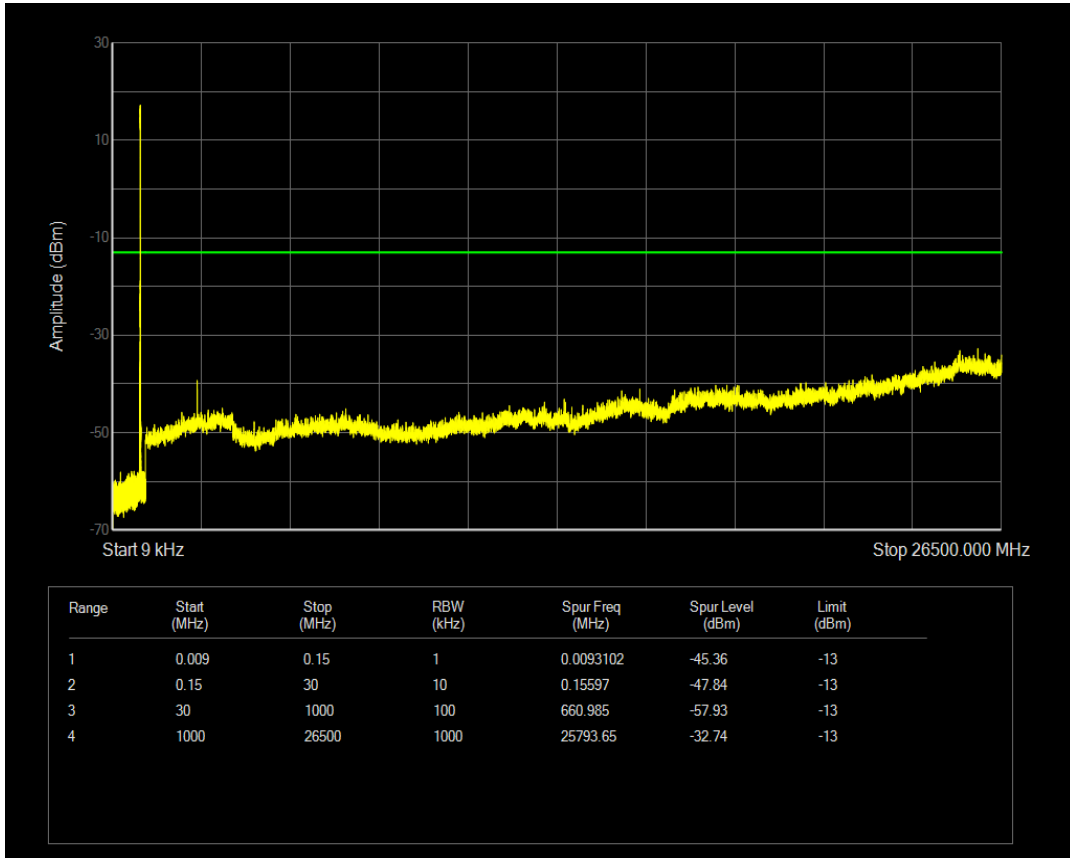

Band5 QPSK BW=1.4MHz Channel=20525 RB Size=1 Position=#0

Band5 QPSK BW=1.4MHz Channel=20525 RB Size=6 Position=#0

Band5 QPSK BW=1.4MHz Channel=20643 RB Size=1 Position=#0

Band5 QPSK BW=1.4MHz Channel=20643 RB Size=6 Position=#0

Band5 QPSK BW=3MHz Channel=20415 RB Size=1 Position=#0

Band5 QPSK BW=3MHz Channel=20415 RB Size=15 Position=#0

Band5 QPSK BW=3MHz Channel=20525 RB Size=1 Position=#0

Band5 QPSK BW=3MHz Channel=20525 RB Size=15 Position=#0

Band5 QPSK BW=3MHz Channel=20635 RB Size=1 Position=#0

Band5 QPSK BW=3MHz Channel=20635 RB Size=15 Position=#0

Band5 QPSK BW=5MHz Channel=20425 RB Size=1 Position=#0

Band5 QPSK BW=5MHz Channel=20425 RB Size=25 Position=#0