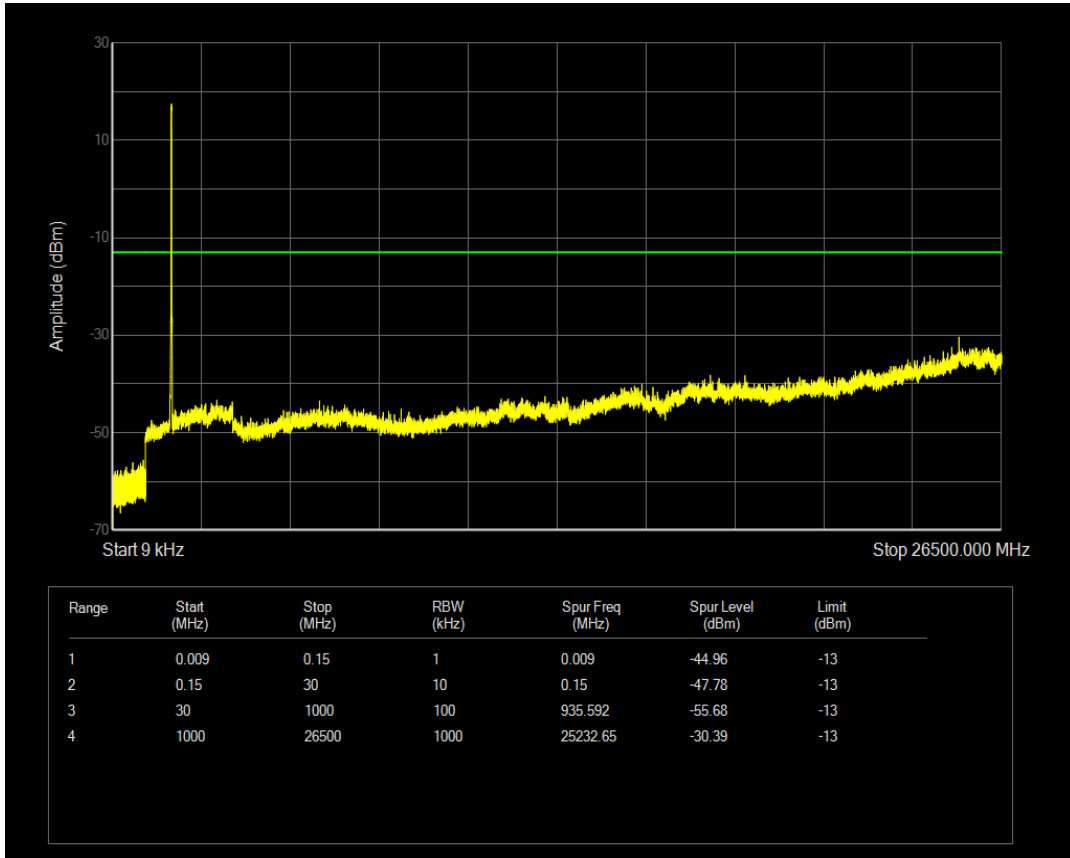

Band66 16QAM BW=15MHz Channel=132322 RB Size=1 Position=#0

Band66 16QAM BW=15MHz Channel=132322 RB Size=75 Position=#0

Band66 QPSK BW=15MHz Channel=132597 RB Size=1 Position=#0

Band66 QPSK BW=15MHz Channel=132597 RB Size=75 Position=#0