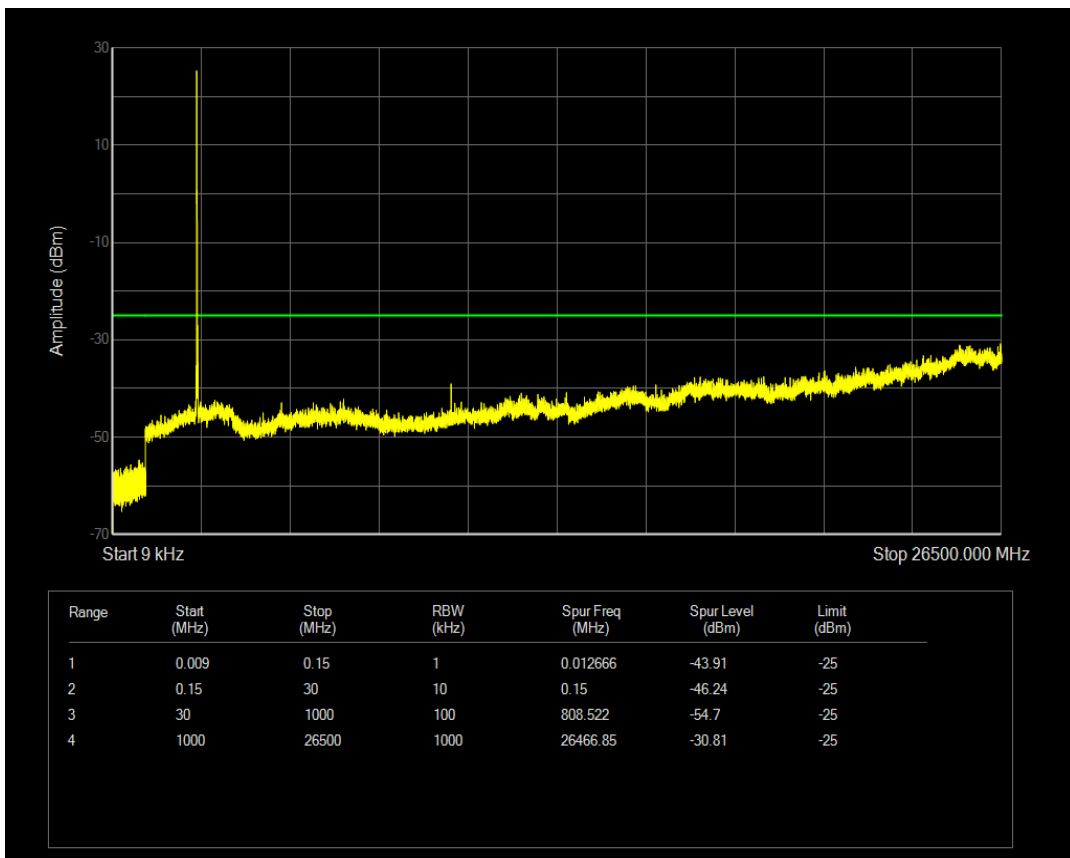

Band7 16QAM BW=15MHz Channel=21375 RB Size=1 Position=#0

Band7 16QAM BW=15MHz Channel=21375 RB Size=75 Position=#0

Band7 QPSK BW=20MHz Channel=20850 RB Size=1 Position=#0

Band7 QPSK BW=20MHz Channel=20850 RB Size=100 Position=#0

Band7 16QAM BW=20MHz Channel=20850 RB Size=1 Position=#0

Band7 16QAM BW=20MHz Channel=20850 RB Size=100 Position=#0

Band7 QPSK BW=20MHz Channel=21100 RB Size=1 Position=#0

Band7 QPSK BW=20MHz Channel=21100 RB Size=100 Position=#0