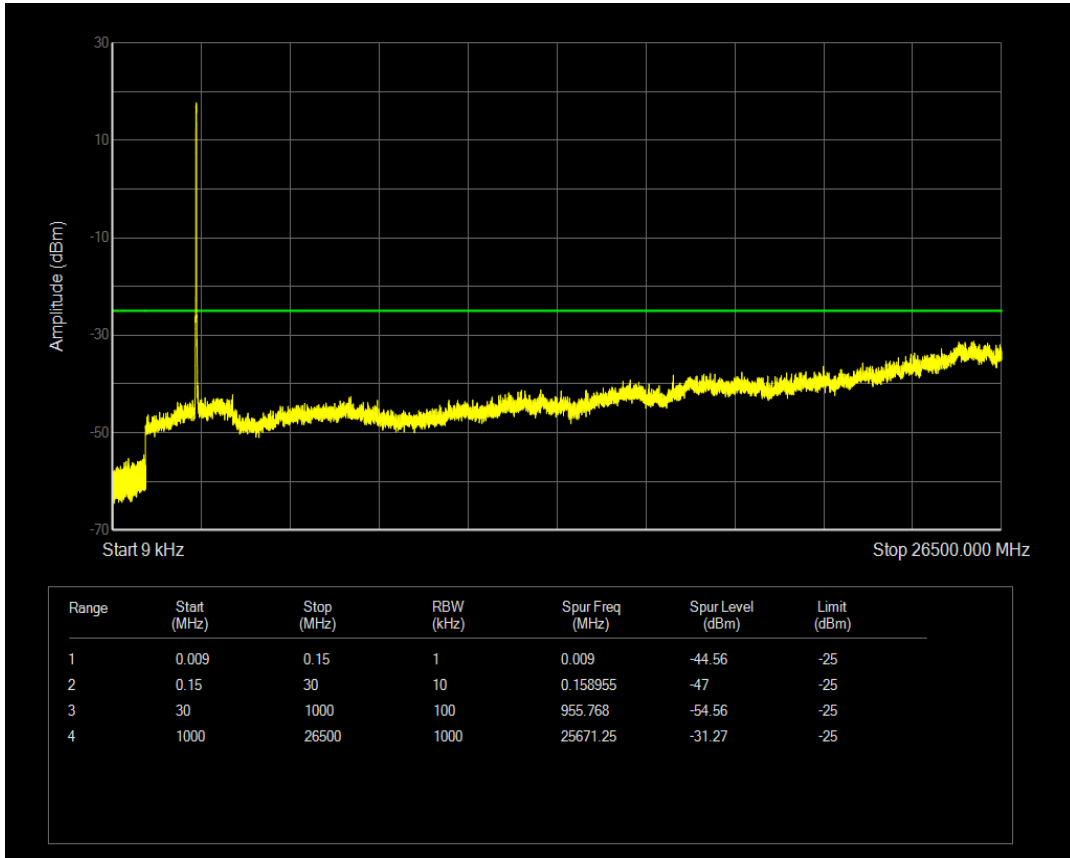

Band7 QPSK BW=20MHz Channel=20850 RB Size=1 Position=#0

Band7 QPSK BW=20MHz Channel=20850 RB Size=100 Position=#0

Band7 16QAM BW=20MHz Channel=20850 RB Size=1 Position=#0

Band7 16QAM BW=20MHz Channel=20850 RB Size=100 Position=#0

Band7 QPSK BW=20MHz Channel=21100 RB Size=1 Position=#0

Band7 QPSK BW=20MHz Channel=21100 RB Size=100 Position=#0

Band7 16QAM BW=20MHz Channel=21100 RB Size=1 Position=#0

Band7 16QAM BW=20MHz Channel=21100 RB Size=100 Position=#0