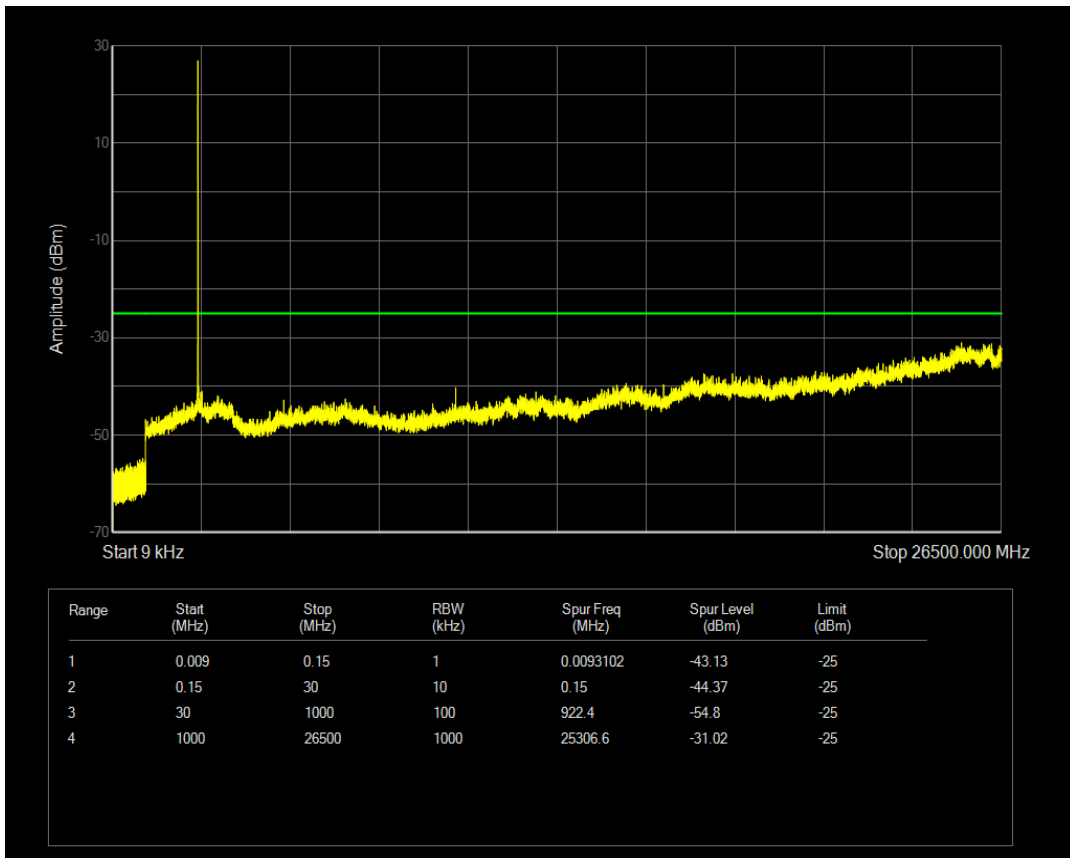

Band7 QPSK BW=10MHz Channel=21400 RB Size=1 Position=#0

Band7 QPSK BW=10MHz Channel=21400 RB Size=50 Position=#0

Band7 16QAM BW=10MHz Channel=21400 RB Size=1 Position=#0

Band7 16QAM BW=10MHz Channel=21400 RB Size=50 Position=#0

Band7 QPSK BW=15MHz Channel=20825 RB Size=1 Position=#0

Band7 QPSK BW=15MHz Channel=20825 RB Size=75 Position=#0

Band7 16QAM BW=15MHz Channel=20825 RB Size=1 Position=#0

Band7 16QAM BW=15MHz Channel=20825 RB Size=75 Position=#0

Band7 QPSK BW=15MHz Channel=21100 RB Size=1 Position=#0

Band7 QPSK BW=15MHz Channel=21100 RB Size=75 Position=#0

Band7 16QAM BW=15MHz Channel=21100 RB Size=1 Position=#0

Band7 16QAM BW=15MHz Channel=21100 RB Size=75 Position=#0