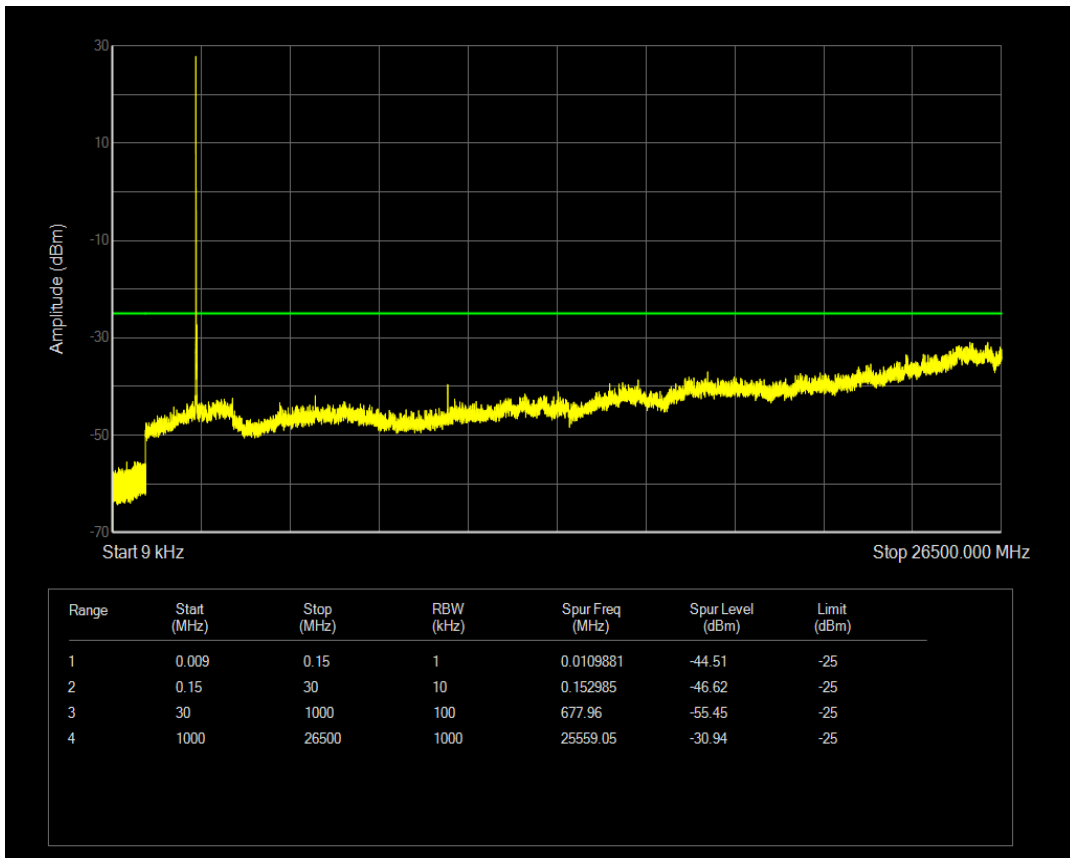

Band7 QPSK BW=10MHz Channel=21400 RB Size=1 Position=#0

Band7 QPSK BW=10MHz Channel=21400 RB Size=50 Position=#0

Band7 16QAM BW=10MHz Channel=21400 RB Size=1 Position=#0

Band7 16QAM BW=10MHz Channel=21400 RB Size=50 Position=#0

Band7 QPSK BW=15MHz Channel=20825 RB Size=1 Position=#0

Band7 QPSK BW=15MHz Channel=20825 RB Size=75 Position=#0

Band7 16QAM BW=15MHz Channel=20825 RB Size=1 Position=#0

Band7 16QAM BW=15MHz Channel=20825 RB Size=75 Position=#0

Band7 QPSK BW=15MHz Channel=21100 RB Size=1 Position=#0

Band7 QPSK BW=15MHz Channel=21100 RB Size=75 Position=#0

Band7 16QAM BW=15MHz Channel=21100 RB Size=1 Position=#0

Band7 16QAM BW=15MHz Channel=21100 RB Size=75 Position=#0