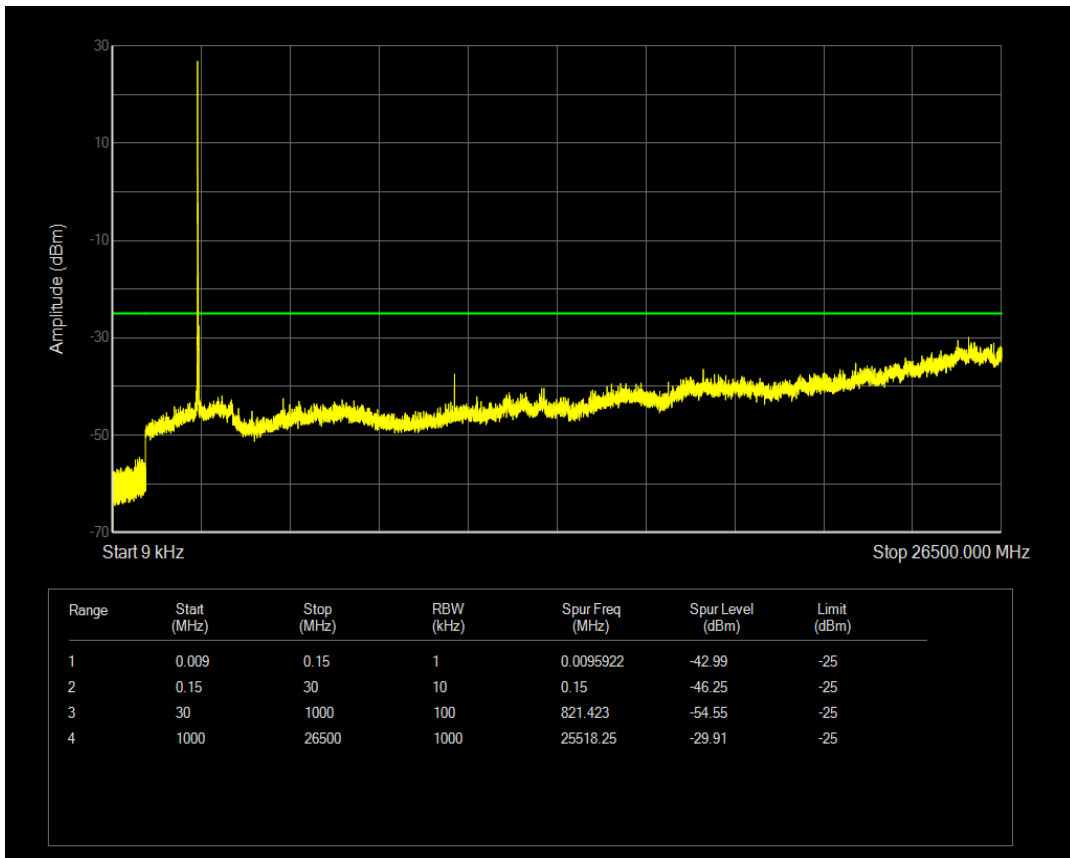

Band7 QPSK BW=20MHz Channel=20850 RB Size=1 Position=#0

Band7 QPSK BW=20MHz Channel=20850 RB Size=100 Position=#0

Band7 16QAM BW=20MHz Channel=20850 RB Size=1 Position=#0

Band7 16QAM BW=20MHz Channel=20850 RB Size=100 Position=#0

Band7 QPSK BW=20MHz Channel=21100 RB Size=1 Position=#0

Band7 QPSK BW=20MHz Channel=21100 RB Size=100 Position=#0

Band7 16QAM BW=20MHz Channel=21100 RB Size=1 Position=#0

Band7 16QAM BW=20MHz Channel=21100 RB Size=100 Position=#0

Band7 QPSK BW=20MHz Channel=21350 RB Size=1 Position=#0

Band7 QPSK BW=20MHz Channel=21350 RB Size=100 Position=#0

Band7 16QAM BW=20MHz Channel=21350 RB Size=1 Position=#0

Band7 16QAM BW=20MHz Channel=21350 RB Size=100 Position=#0