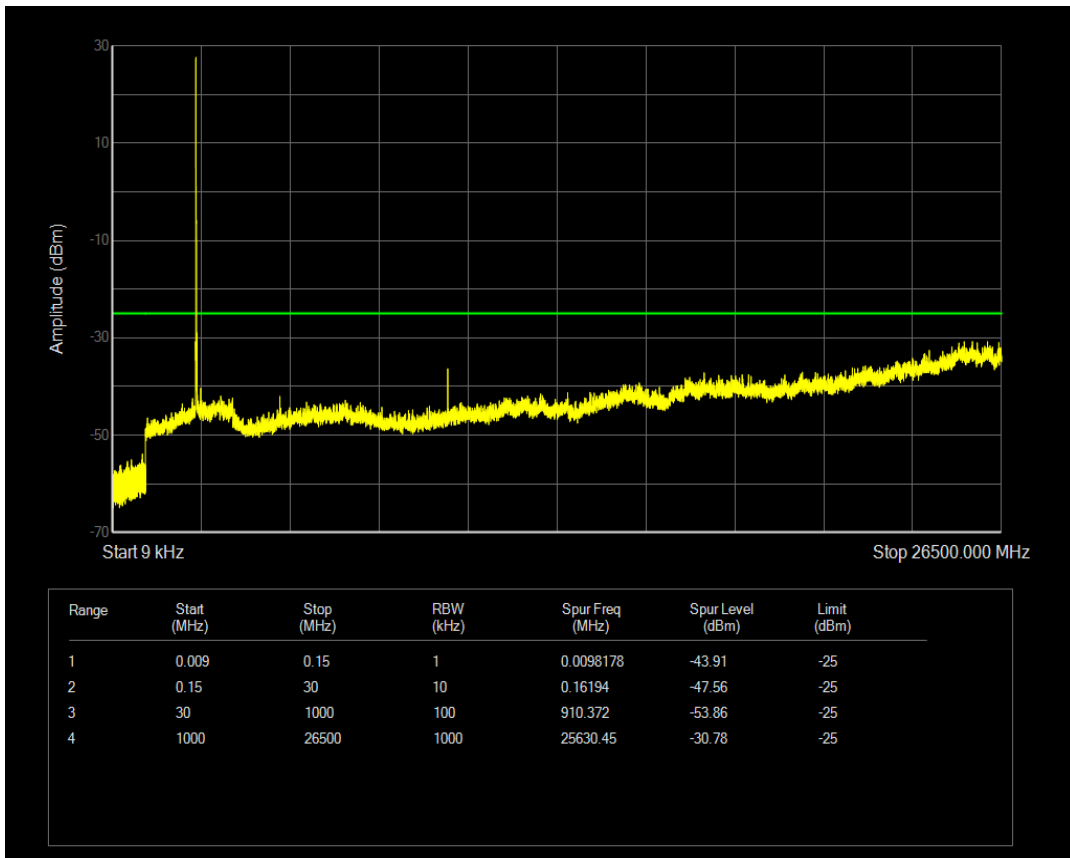

Band7 QPSK BW=15MHz Channel=21100 RB Size=1 Position=#0

Band7 QPSK BW=15MHz Channel=21100 RB Size=75 Position=#0

Band7 16QAM BW=15MHz Channel=21100 RB Size=1 Position=#0

Band7 16QAM BW=15MHz Channel=21100 RB Size=75 Position=#0

Band7 QPSK BW=15MHz Channel=21375 RB Size=1 Position=#0

Band7 QPSK BW=15MHz Channel=21375 RB Size=75 Position=#0

Band7 16QAM BW=15MHz Channel=21375 RB Size=1 Position=#0

Band7 16QAM BW=15MHz Channel=21375 RB Size=75 Position=#0

Band7 QPSK BW=20MHz Channel=20850 RB Size=1 Position=#0

Band7 QPSK BW=20MHz Channel=20850 RB Size=100 Position=#0

Band7 16QAM BW=20MHz Channel=20850 RB Size=1 Position=#0

Band7 16QAM BW=20MHz Channel=20850 RB Size=100 Position=#0