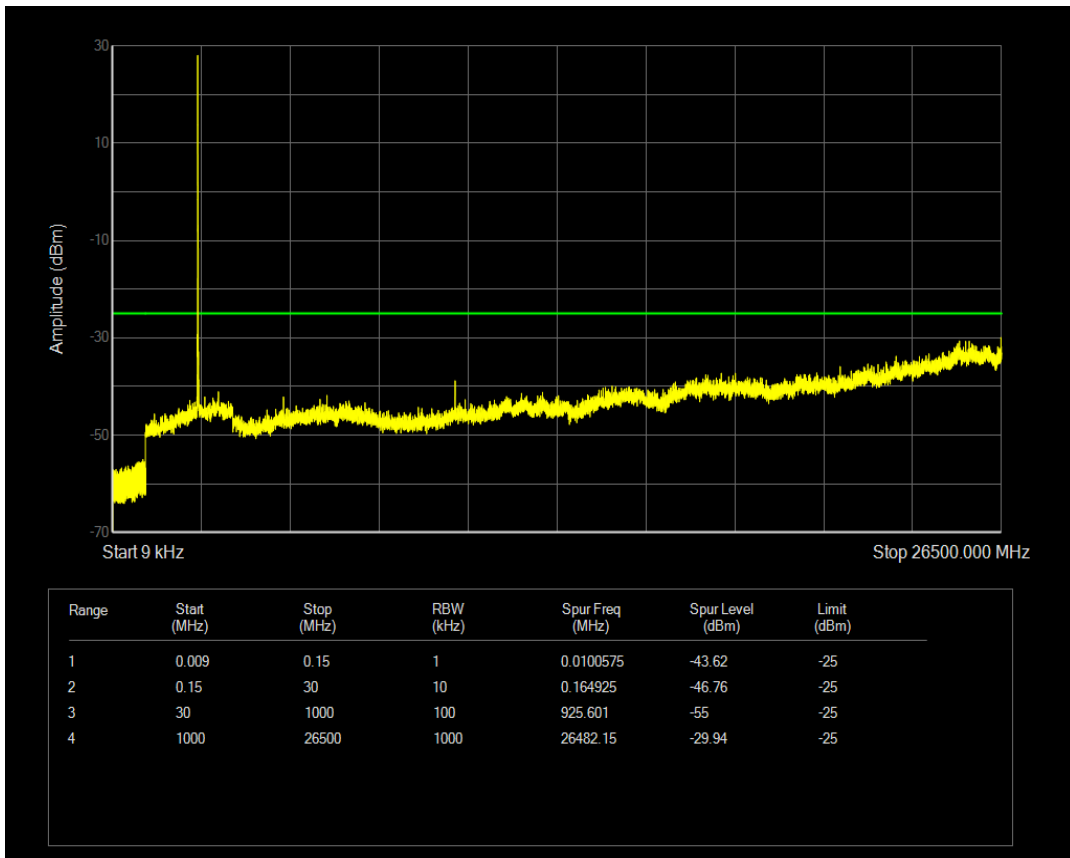

Band7 QPSK BW=15MHz Channel=20825 RB Size=1 Position=#0

Band7 QPSK BW=15MHz Channel=20825 RB Size=75 Position=#0

Band7 16QAM BW=15MHz Channel=20825 RB Size=1 Position=#0

Band7 16QAM BW=15MHz Channel=20825 RB Size=75 Position=#0

Band7 QPSK BW=15MHz Channel=21100 RB Size=1 Position=#0

Band7 QPSK BW=15MHz Channel=21100 RB Size=75 Position=#0

Band7 16QAM BW=15MHz Channel=21100 RB Size=1 Position=#0

Band7 16QAM BW=15MHz Channel=21100 RB Size=75 Position=#0

Band7 QPSK BW=15MHz Channel=21375 RB Size=1 Position=#0

Band7 QPSK BW=15MHz Channel=21375 RB Size=75 Position=#0

Band7 16QAM BW=15MHz Channel=21375 RB Size=1 Position=#0

Band7 16QAM BW=15MHz Channel=21375 RB Size=75 Position=#0