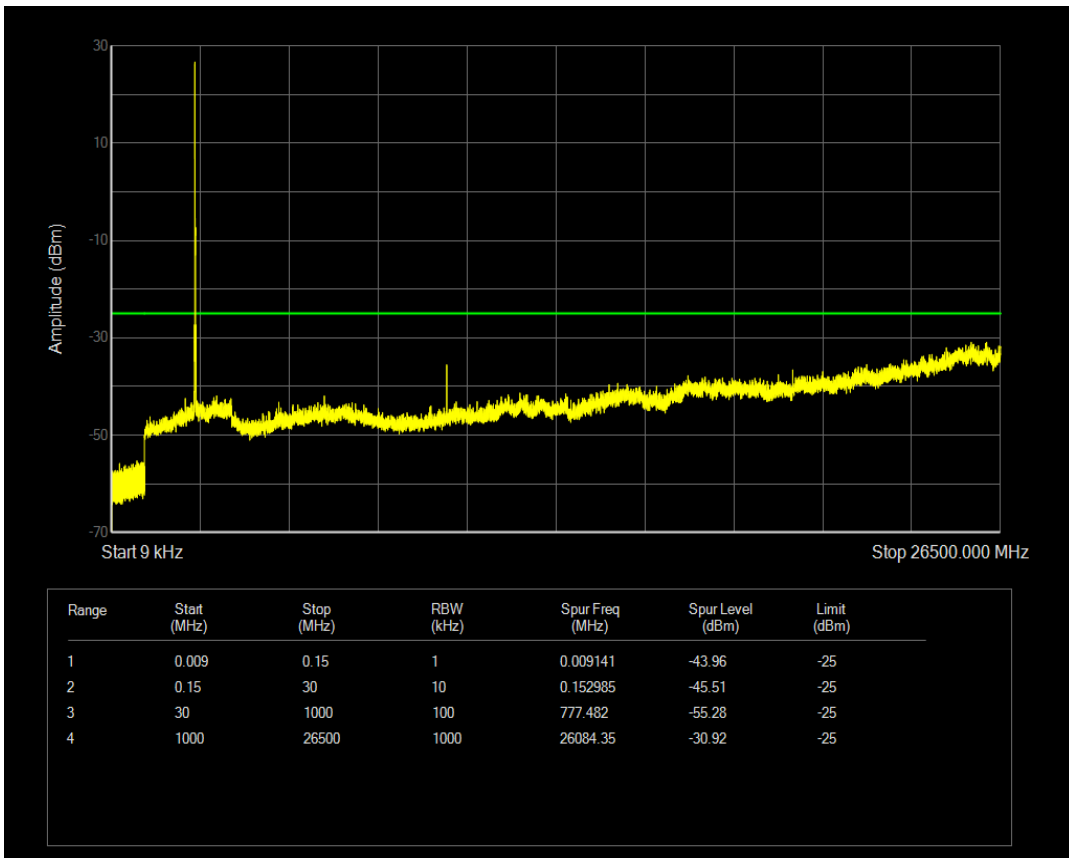

Band7 QPSK BW=15MHz Channel=21100 RB Size=1 Position=#0

Band7 QPSK BW=15MHz Channel=21100 RB Size=75 Position=#0

Band7 16QAM BW=15MHz Channel=21100 RB Size=1 Position=#0

Band7 16QAM BW=15MHz Channel=21100 RB Size=75 Position=#0

Band7 QPSK BW=15MHz Channel=21375 RB Size=1 Position=#0

Band7 QPSK BW=15MHz Channel=21375 RB Size=75 Position=#0

Band7 16QAM BW=15MHz Channel=21375 RB Size=1 Position=#0

Band7 16QAM BW=15MHz Channel=21375 RB Size=75 Position=#0

Band7 QPSK BW=20MHz Channel=20850 RB Size=1 Position=#0

Band7 QPSK BW=20MHz Channel=20850 RB Size=100 Position=#0

Band7 16QAM BW=20MHz Channel=20850 RB Size=1 Position=#0

Band7 16QAM BW=20MHz Channel=20850 RB Size=100 Position=#0