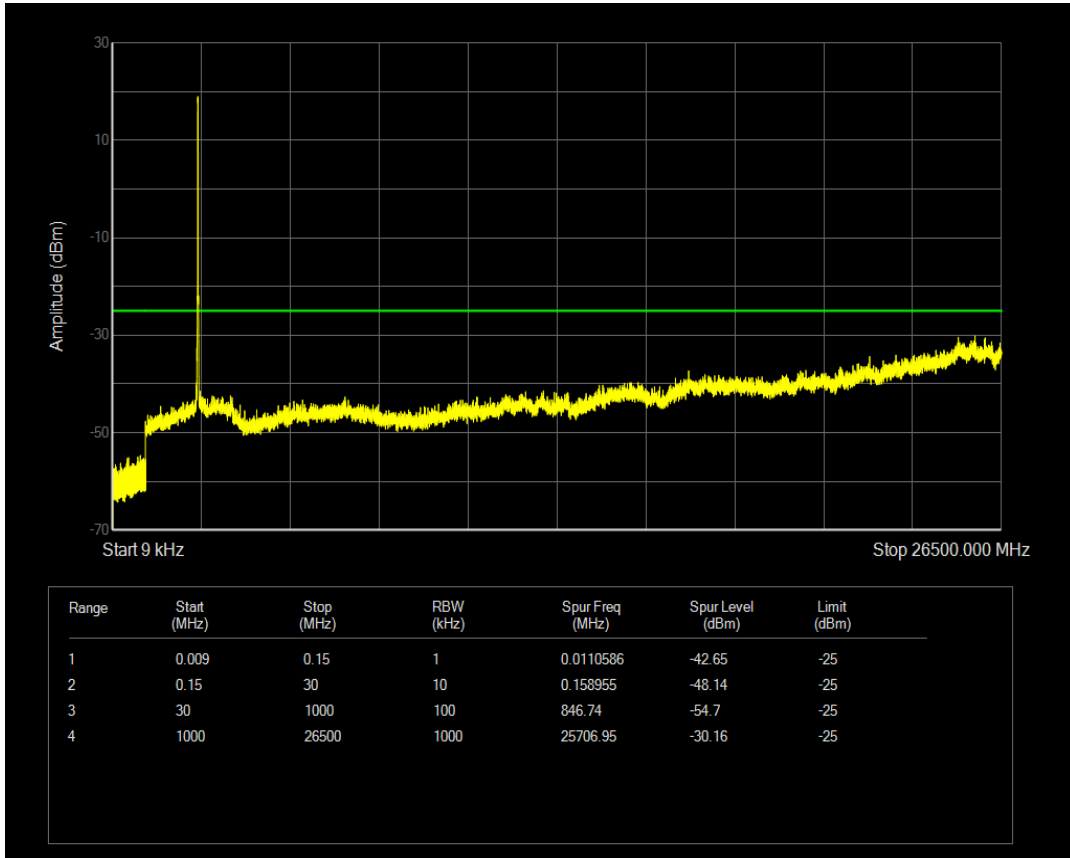

Band7 QPSK BW=15MHz Channel=21100 RB Size=1 Position=#0

Band7 QPSK BW=15MHz Channel=21100 RB Size=75 Position=#0

Band7 16QAM BW=15MHz Channel=21100 RB Size=1 Position=#0

Band7 16QAM BW=15MHz Channel=21100 RB Size=75 Position=#0

Band7 QPSK BW=15MHz Channel=21375 RB Size=1 Position=#0

Band7 QPSK BW=15MHz Channel=21375 RB Size=75 Position=#0

Band7 16QAM BW=15MHz Channel=21375 RB Size=1 Position=#0

Band7 16QAM BW=15MHz Channel=21375 RB Size=75 Position=#0

Band7 QPSK BW=20MHz Channel=20850 RB Size=1 Position=#0

Band7 QPSK BW=20MHz Channel=20850 RB Size=100 Position=#0

Band7 16QAM BW=20MHz Channel=20850 RB Size=1 Position=#0

Band7 16QAM BW=20MHz Channel=20850 RB Size=100 Position=#0