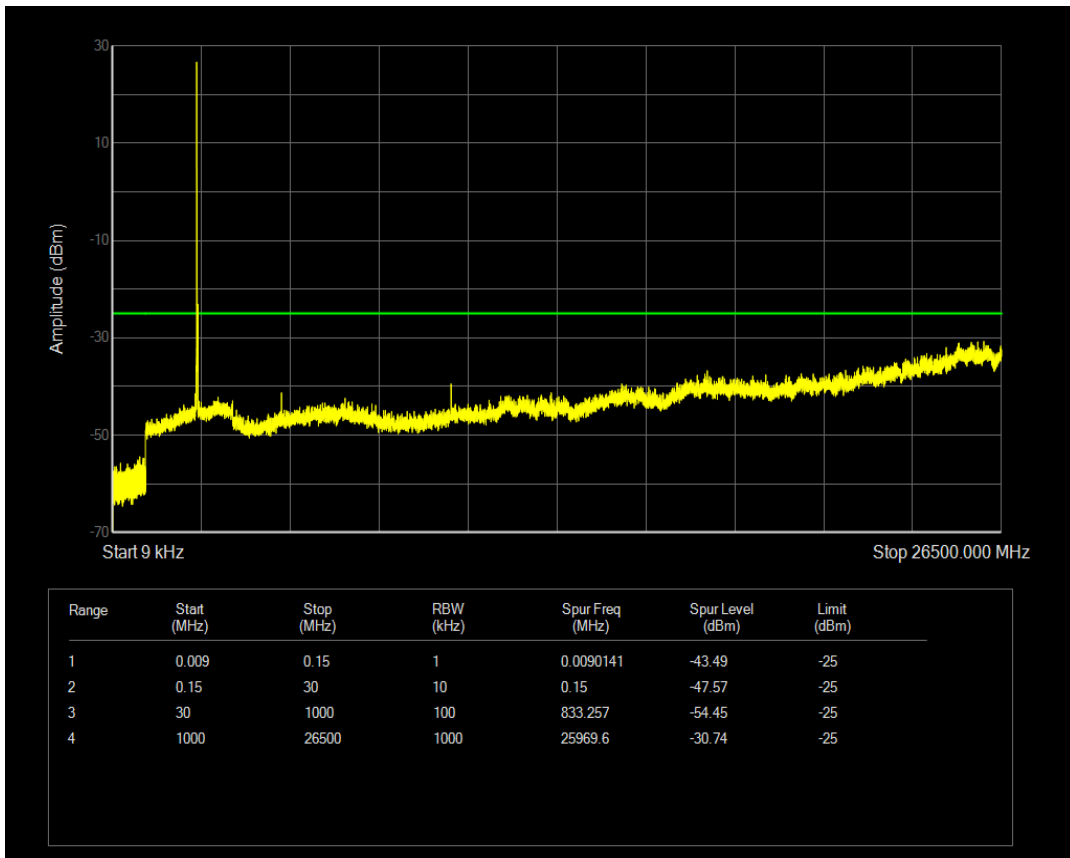

Band7 QPSK BW=20MHz Channel=20850 RB Size=1 Position=#0

Band7 QPSK BW=20MHz Channel=20850 RB Size=100 Position=#0

Band7 16QAM BW=20MHz Channel=20850 RB Size=1 Position=#0

Band7 16QAM BW=20MHz Channel=20850 RB Size=100 Position=#0

Band7 QPSK BW=20MHz Channel=21100 RB Size=1 Position=#0

Band7 QPSK BW=20MHz Channel=21100 RB Size=100 Position=#0

Band7 16QAM BW=20MHz Channel=21100 RB Size=1 Position=#0

Band7 16QAM BW=20MHz Channel=21100 RB Size=100 Position=#0