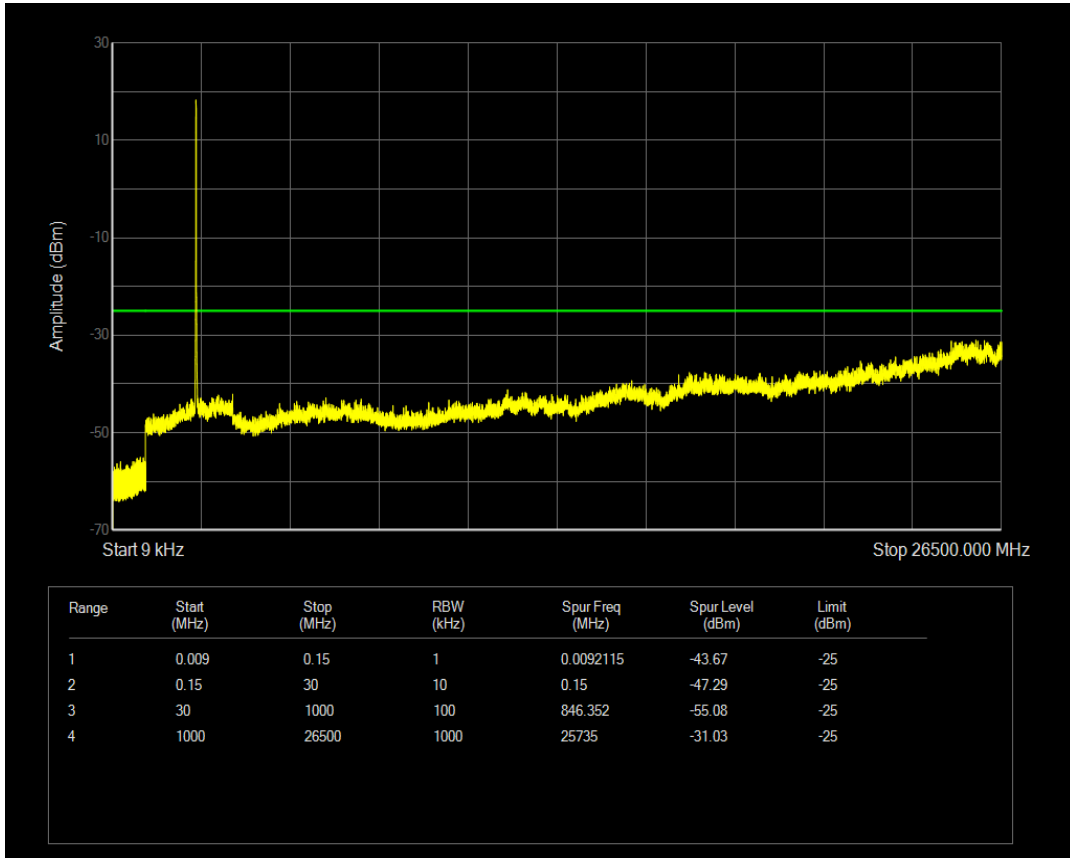

Band7 QPSK BW=10MHz Channel=21400 RB Size=1 Position=#0

Band7 QPSK BW=10MHz Channel=21400 RB Size=50 Position=#0

Band7 16QAM BW=10MHz Channel=21400 RB Size=1 Position=#0

Band7 16QAM BW=10MHz Channel=21400 RB Size=50 Position=#0

Band7 QPSK BW=15MHz Channel=20825 RB Size=1 Position=#0

Band7 QPSK BW=15MHz Channel=20825 RB Size=75 Position=#0

Band7 16QAM BW=15MHz Channel=20825 RB Size=1 Position=#0

Band7 16QAM BW=15MHz Channel=20825 RB Size=75 Position=#0

Band7 QPSK BW=15MHz Channel=21100 RB Size=1 Position=#0

Band7 QPSK BW=15MHz Channel=21100 RB Size=75 Position=#0

Band7 16QAM BW=15MHz Channel=21100 RB Size=1 Position=#0

Band7 16QAM BW=15MHz Channel=21100 RB Size=75 Position=#0