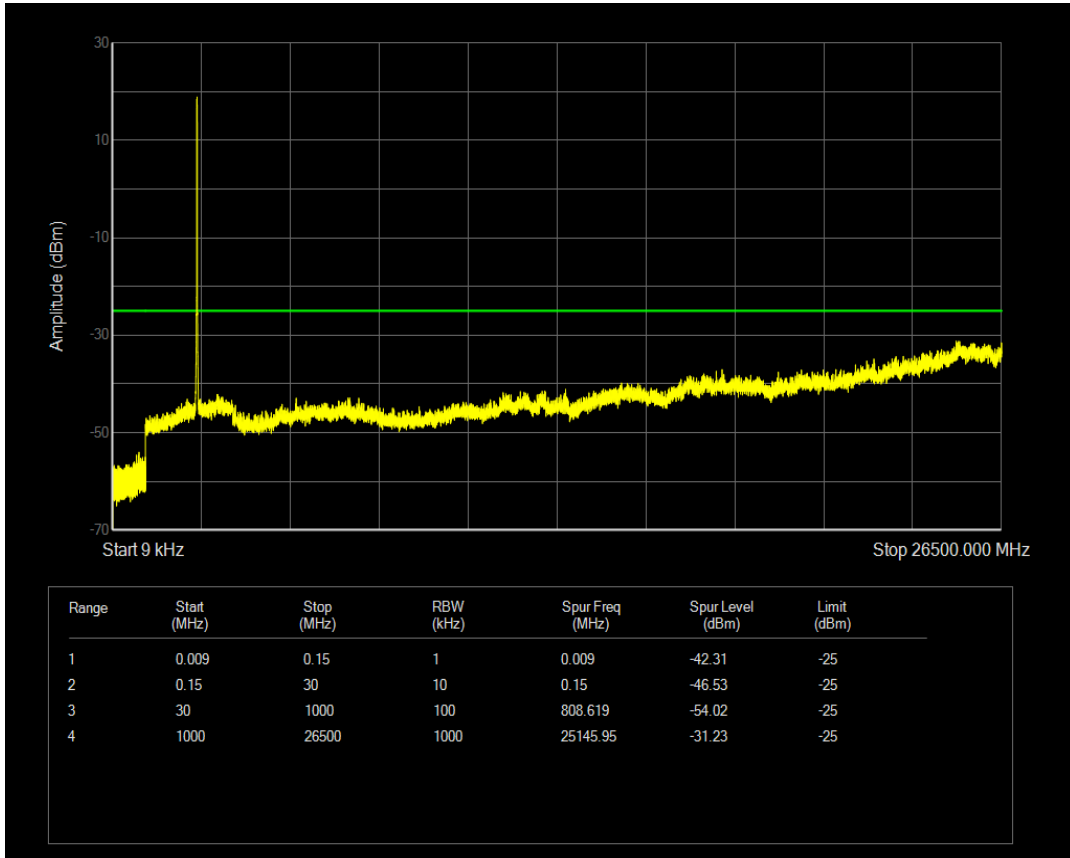

Band7 QPSK BW=10MHz Channel=21400 RB Size=1 Position=#0

Band7 QPSK BW=10MHz Channel=21400 RB Size=50 Position=#0

Band7 16QAM BW=10MHz Channel=21400 RB Size=1 Position=#0

Band7 16QAM BW=10MHz Channel=21400 RB Size=50 Position=#0

Band7 QPSK BW=15MHz Channel=20825 RB Size=1 Position=#0

Band7 QPSK BW=15MHz Channel=20825 RB Size=75 Position=#0

Band7 16QAM BW=15MHz Channel=20825 RB Size=1 Position=#0

Band7 16QAM BW=15MHz Channel=20825 RB Size=75 Position=#0

Band7 QPSK BW=15MHz Channel=21100 RB Size=1 Position=#0

Band7 QPSK BW=15MHz Channel=21100 RB Size=75 Position=#0

Band7 16QAM BW=15MHz Channel=21100 RB Size=1 Position=#0

Band7 16QAM BW=15MHz Channel=21100 RB Size=75 Position=#0

Band7 QPSK BW=15MHz Channel=21375 RB Size=1 Position=#0

Band7 QPSK BW=15MHz Channel=21375 RB Size=75 Position=#0

Band7 16QAM BW=15MHz Channel=21375 RB Size=1 Position=#0

Band7 16QAM BW=15MHz Channel=21375 RB Size=75 Position=#0