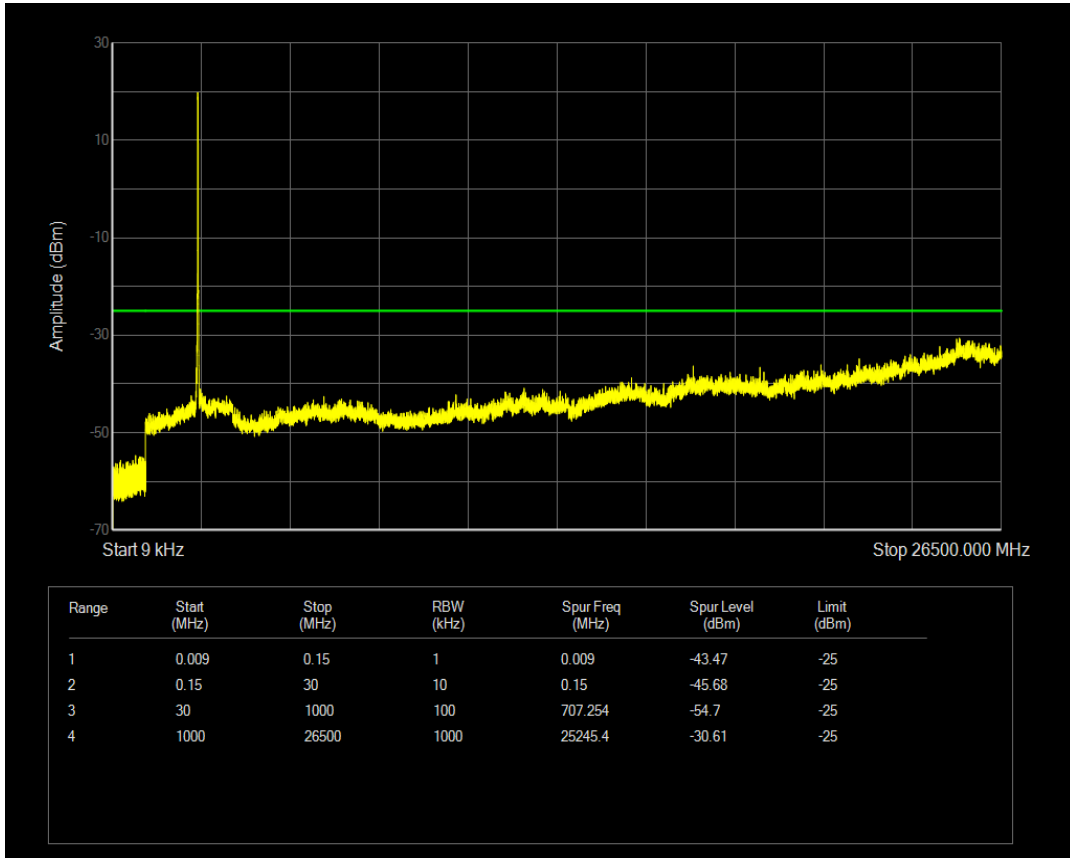

Band7 QPSK BW=15MHz Channel=20825 RB Size=1 Position=#0

Band7 QPSK BW=15MHz Channel=20825 RB Size=75 Position=#0

Band7 16QAM BW=15MHz Channel=20825 RB Size=1 Position=#0

Band7 16QAM BW=15MHz Channel=20825 RB Size=75 Position=#0

Band7 QPSK BW=15MHz Channel=21100 RB Size=1 Position=#0

Band7 QPSK BW=15MHz Channel=21100 RB Size=75 Position=#0

Band7 16QAM BW=15MHz Channel=21100 RB Size=1 Position=#0

Band7 16QAM BW=15MHz Channel=21100 RB Size=75 Position=#0

Band7 QPSK BW=15MHz Channel=21375 RB Size=1 Position=#0

Band7 QPSK BW=15MHz Channel=21375 RB Size=75 Position=#0

Band7 16QAM BW=15MHz Channel=21375 RB Size=1 Position=#0

Band7 16QAM BW=15MHz Channel=21375 RB Size=75 Position=#0