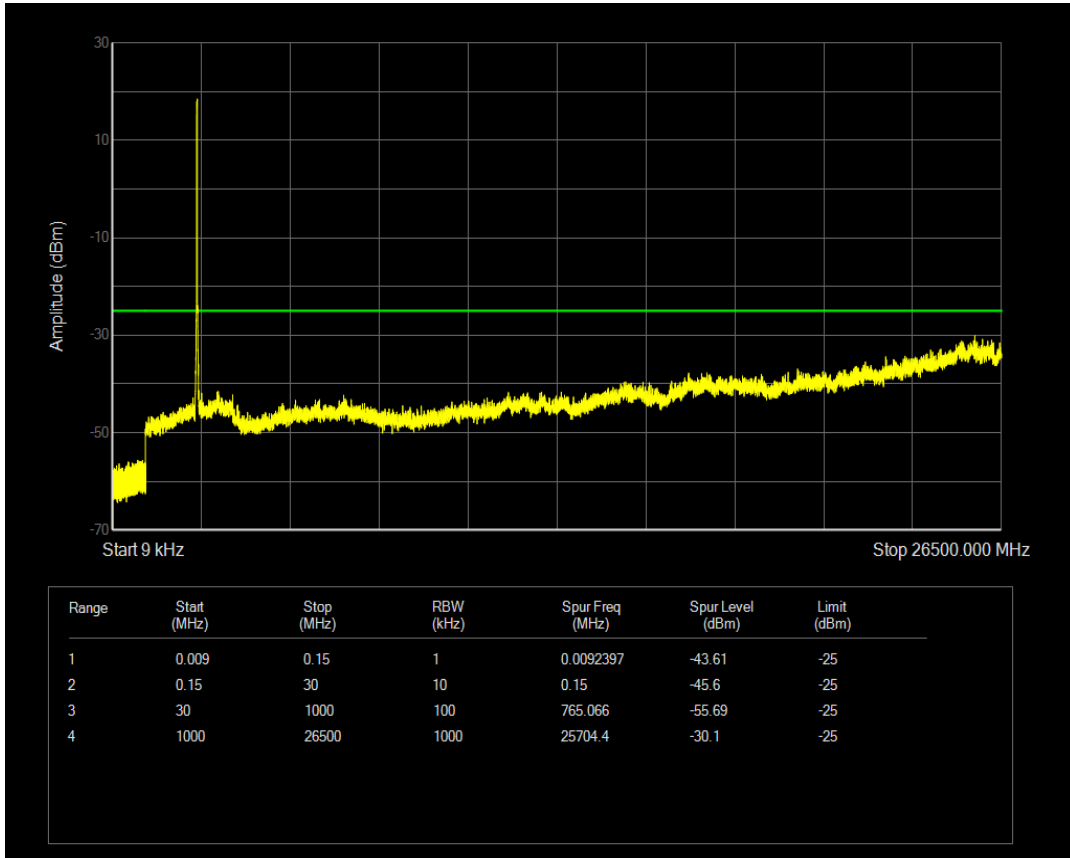

Band7 QPSK BW=20MHz Channel=20850 RB Size=1 Position=#0

Band7 QPSK BW=20MHz Channel=20850 RB Size=100 Position=#0

Band7 16QAM BW=20MHz Channel=20850 RB Size=1 Position=#0

Band7 16QAM BW=20MHz Channel=20850 RB Size=100 Position=#0

Band7 QPSK BW=20MHz Channel=21100 RB Size=1 Position=#0

Band7 QPSK BW=20MHz Channel=21100 RB Size=100 Position=#0

Band7 16QAM BW=20MHz Channel=21100 RB Size=1 Position=#0

Band7 16QAM BW=20MHz Channel=21100 RB Size=100 Position=#0