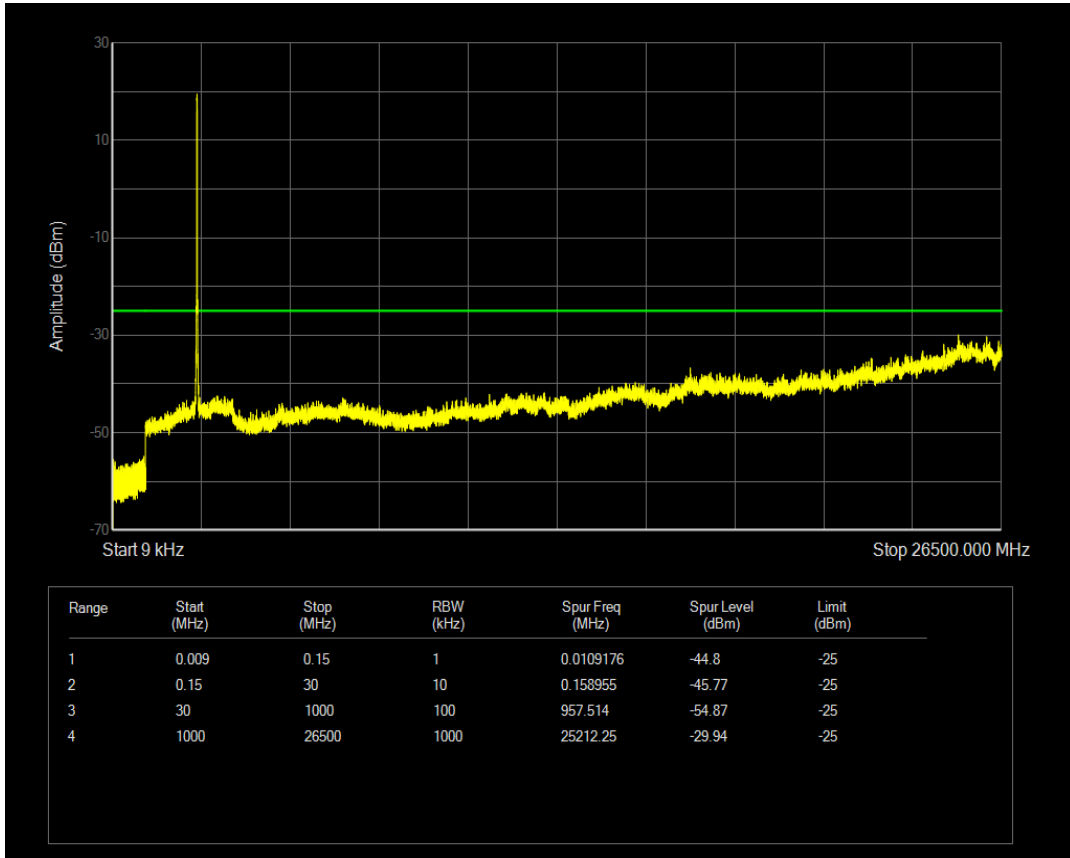

Band7 QPSK BW=10MHz Channel=21400 RB Size=1 Position=#0

Band7 QPSK BW=10MHz Channel=21400 RB Size=50 Position=#0

Band7 16QAM BW=10MHz Channel=21400 RB Size=1 Position=#0

Band7 16QAM BW=10MHz Channel=21400 RB Size=50 Position=#0

Band7 QPSK BW=15MHz Channel=20825 RB Size=1 Position=#0

Band7 QPSK BW=15MHz Channel=20825 RB Size=75 Position=#0

Band7 16QAM BW=15MHz Channel=20825 RB Size=1 Position=#0

Band7 16QAM BW=15MHz Channel=20825 RB Size=75 Position=#0

Band7 QPSK BW=15MHz Channel=21100 RB Size=1 Position=#0

Band7 QPSK BW=15MHz Channel=21100 RB Size=75 Position=#0

Band7 16QAM BW=15MHz Channel=21100 RB Size=1 Position=#0

Band7 16QAM BW=15MHz Channel=21100 RB Size=75 Position=#0