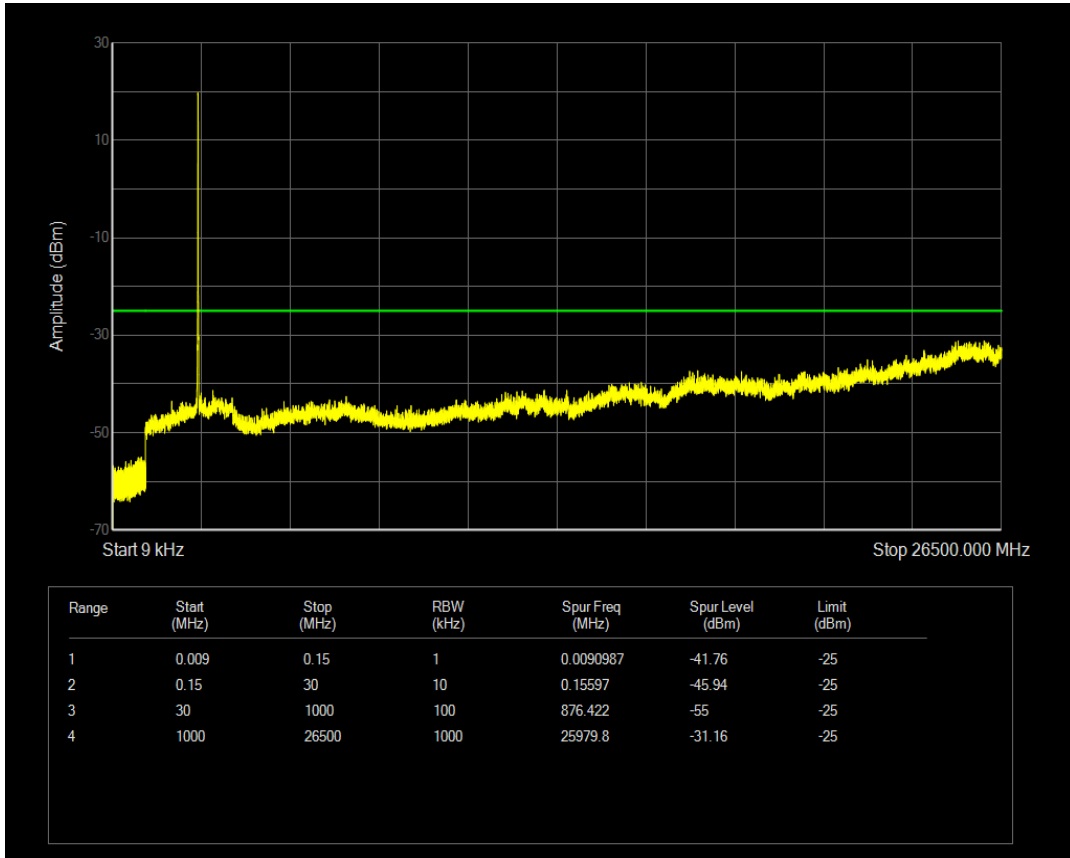

Band7 QPSK BW=10MHz Channel=21400 RB Size=1 Position=#0

Band7 QPSK BW=10MHz Channel=21400 RB Size=50 Position=#0

Band7 16QAM BW=10MHz Channel=21400 RB Size=1 Position=#0

Band7 16QAM BW=10MHz Channel=21400 RB Size=50 Position=#0

Band7 QPSK BW=15MHz Channel=20825 RB Size=1 Position=#0

Band7 QPSK BW=15MHz Channel=20825 RB Size=75 Position=#0

Band7 16QAM BW=15MHz Channel=20825 RB Size=1 Position=#0

Band7 16QAM BW=15MHz Channel=20825 RB Size=75 Position=#0

Band7 QPSK BW=15MHz Channel=21100 RB Size=1 Position=#0

Band7 QPSK BW=15MHz Channel=21100 RB Size=75 Position=#0

Band7 16QAM BW=15MHz Channel=21100 RB Size=1 Position=#0

Band7 16QAM BW=15MHz Channel=21100 RB Size=75 Position=#0