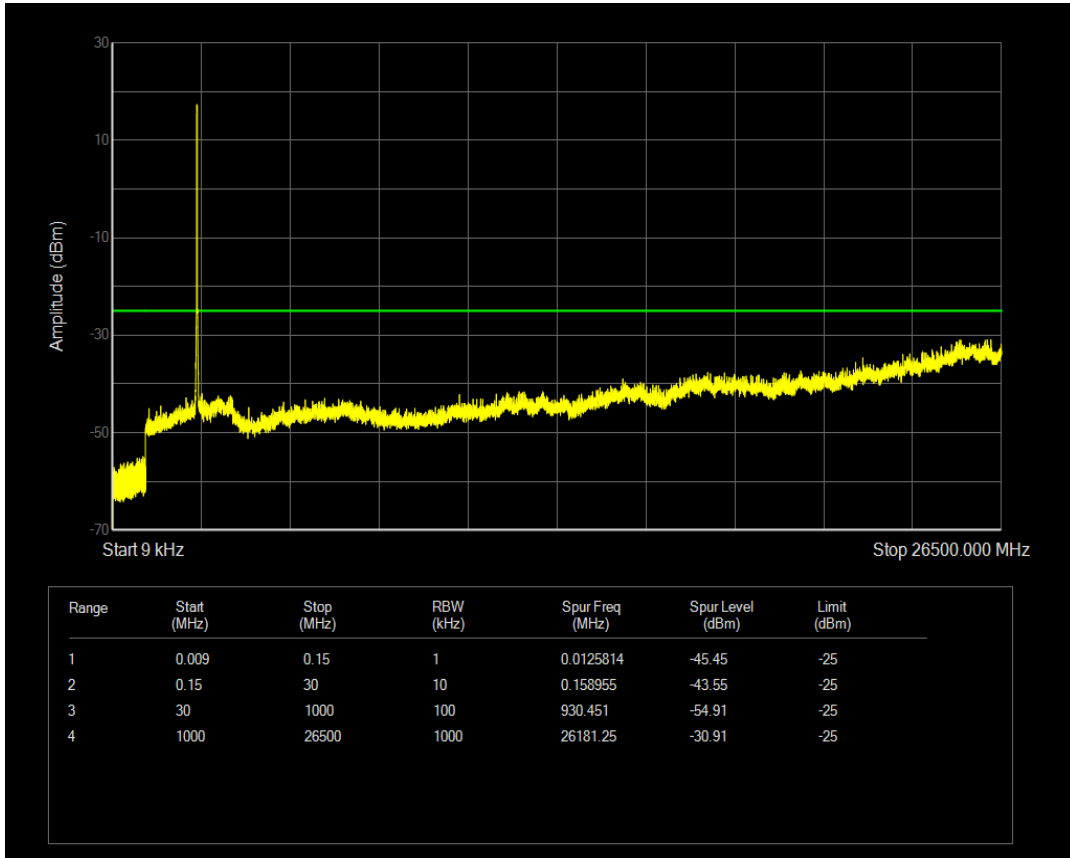

Band7 QPSK BW=20MHz Channel=20850 RB Size=1 Position=#0

Band7 QPSK BW=20MHz Channel=20850 RB Size=100 Position=#0

Band7 16QAM BW=20MHz Channel=20850 RB Size=1 Position=#0

Band7 16QAM BW=20MHz Channel=20850 RB Size=100 Position=#0

Band7 QPSK BW=20MHz Channel=21100 RB Size=1 Position=#0

Band7 QPSK BW=20MHz Channel=21100 RB Size=100 Position=#0

Band7 16QAM BW=20MHz Channel=21100 RB Size=1 Position=#0

Band7 16QAM BW=20MHz Channel=21100 RB Size=100 Position=#0

Band7 QPSK BW=20MHz Channel=21350 RB Size=1 Position=#0

Band7 QPSK BW=20MHz Channel=21350 RB Size=100 Position=#0

Band7 16QAM BW=20MHz Channel=21350 RB Size=1 Position=#0

Band7 16QAM BW=20MHz Channel=21350 RB Size=100 Position=#0