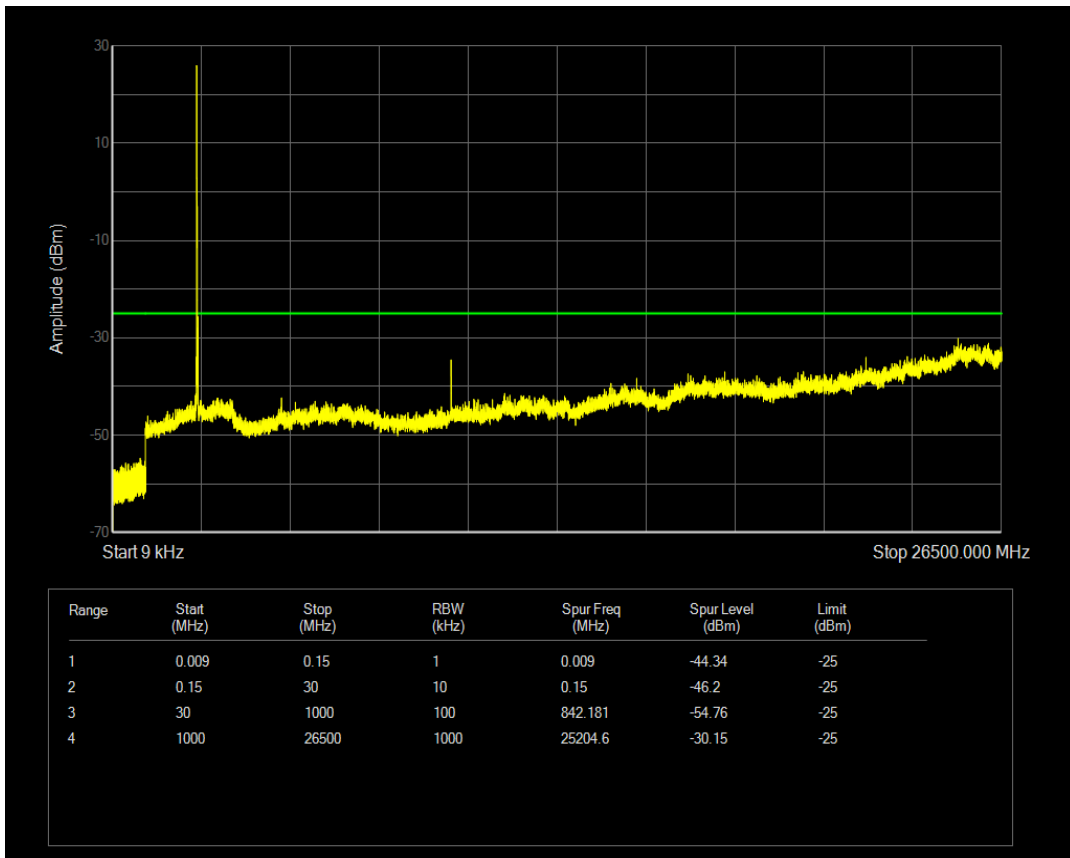

Band7 QPSK BW=20MHz Channel=20850 RB Size=1 Position=#0

Band7 QPSK BW=20MHz Channel=20850 RB Size=100 Position=#0

Band7 16QAM BW=20MHz Channel=20850 RB Size=1 Position=#0

Band7 16QAM BW=20MHz Channel=20850 RB Size=100 Position=#0

Band7 QPSK BW=20MHz Channel=21100 RB Size=1 Position=#0

Band7 QPSK BW=20MHz Channel=21100 RB Size=100 Position=#0

Band7 16QAM BW=20MHz Channel=21100 RB Size=1 Position=#0

Band7 16QAM BW=20MHz Channel=21100 RB Size=100 Position=#0