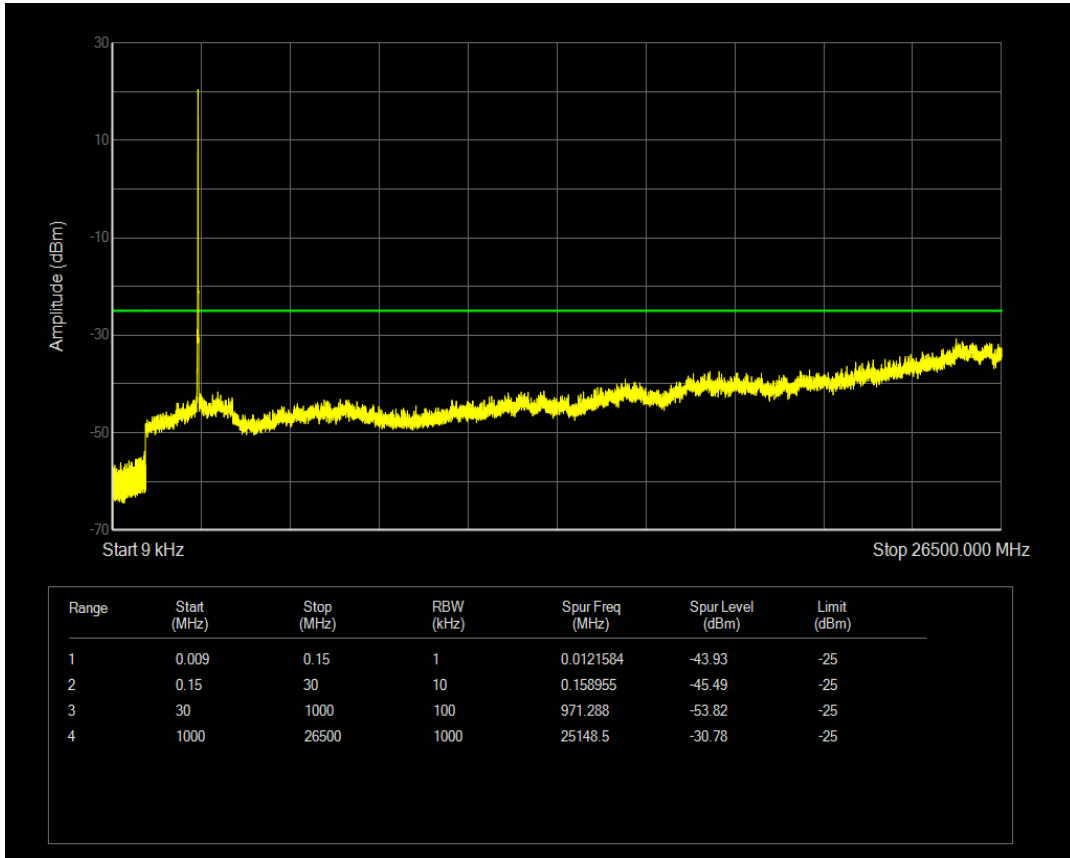

Band7 QPSK BW=10MHz Channel=21400 RB Size=1 Position=#0

Band7 QPSK BW=10MHz Channel=21400 RB Size=50 Position=#0

Band7 16QAM BW=10MHz Channel=21400 RB Size=1 Position=#0

Band7 16QAM BW=10MHz Channel=21400 RB Size=50 Position=#0

Band7 QPSK BW=15MHz Channel=20825 RB Size=1 Position=#0

Band7 QPSK BW=15MHz Channel=20825 RB Size=75 Position=#0

Band7 16QAM BW=15MHz Channel=20825 RB Size=1 Position=#0

Band7 16QAM BW=15MHz Channel=20825 RB Size=75 Position=#0

Band7 QPSK BW=15MHz Channel=21100 RB Size=1 Position=#0

Band7 QPSK BW=15MHz Channel=21100 RB Size=75 Position=#0

Band7 16QAM BW=15MHz Channel=21100 RB Size=1 Position=#0

Band7 16QAM BW=15MHz Channel=21100 RB Size=75 Position=#0