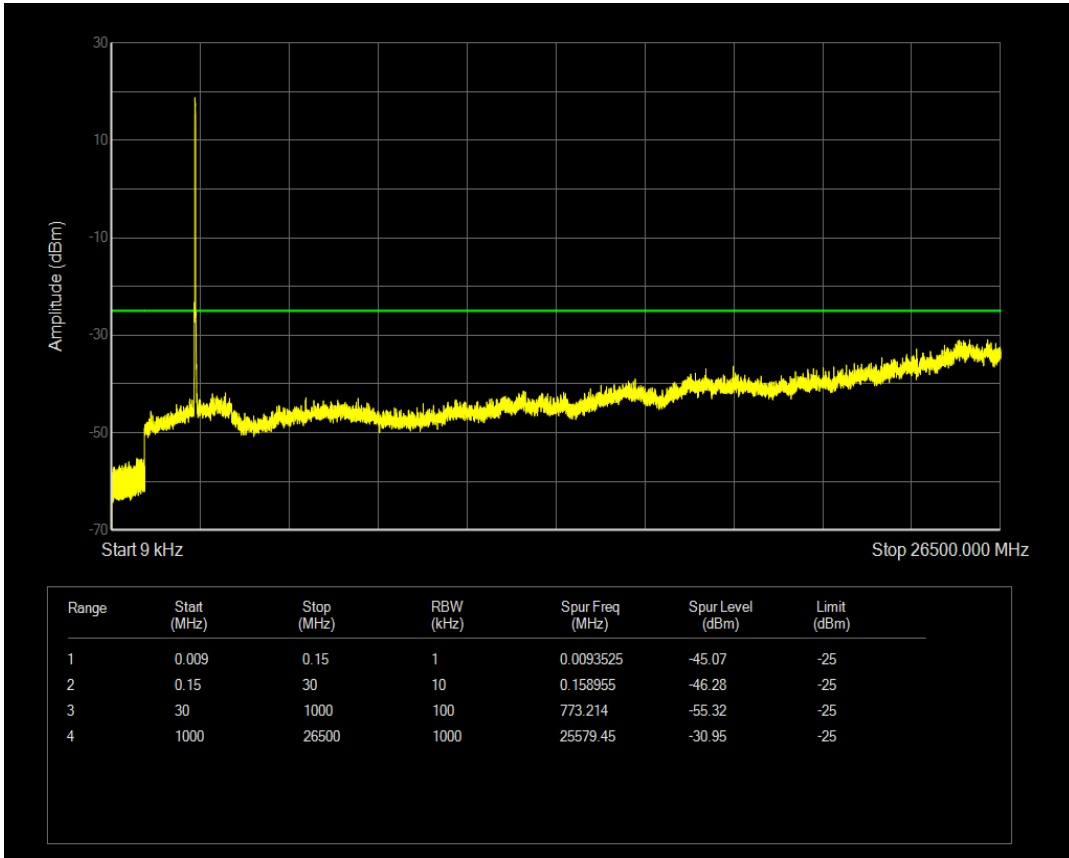

Band7 QPSK BW=15MHz Channel=21100 RB Size=1 Position=#0

Band7 QPSK BW=15MHz Channel=21100 RB Size=75 Position=#0

Band7 16QAM BW=15MHz Channel=21100 RB Size=1 Position=#0

Band7 16QAM BW=15MHz Channel=21100 RB Size=75 Position=#0

Band7 QPSK BW=15MHz Channel=21375 RB Size=1 Position=#0

Band7 QPSK BW=15MHz Channel=21375 RB Size=75 Position=#0

Band7 16QAM BW=15MHz Channel=21375 RB Size=1 Position=#0

Band7 16QAM BW=15MHz Channel=21375 RB Size=75 Position=#0

Band7 QPSK BW=20MHz Channel=20850 RB Size=1 Position=#0

Band7 QPSK BW=20MHz Channel=20850 RB Size=100 Position=#0

Band7 16QAM BW=20MHz Channel=20850 RB Size=1 Position=#0

Band7 16QAM BW=20MHz Channel=20850 RB Size=100 Position=#0