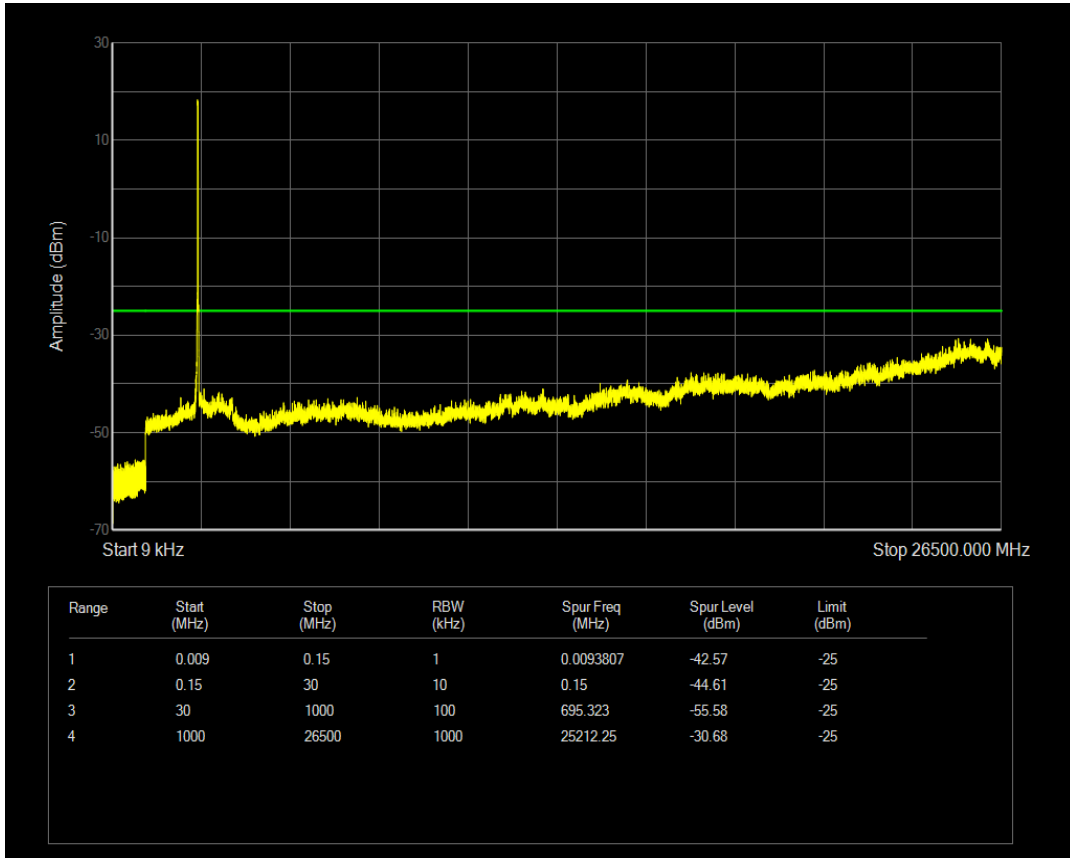

Band7 QPSK BW=20MHz Channel=20850 RB Size=1 Position=#0

Band7 QPSK BW=20MHz Channel=20850 RB Size=100 Position=#0

Band7 16QAM BW=20MHz Channel=20850 RB Size=1 Position=#0

Band7 16QAM BW=20MHz Channel=20850 RB Size=100 Position=#0

Band7 QPSK BW=20MHz Channel=21100 RB Size=1 Position=#0

Band7 QPSK BW=20MHz Channel=21100 RB Size=100 Position=#0

Band7 16QAM BW=20MHz Channel=21100 RB Size=1 Position=#0

Band7 16QAM BW=20MHz Channel=21100 RB Size=100 Position=#0

Band7 QPSK BW=20MHz Channel=21350 RB Size=1 Position=#0

Band7 QPSK BW=20MHz Channel=21350 RB Size=100 Position=#0

Band7 16QAM BW=20MHz Channel=21350 RB Size=1 Position=#0

Band7 16QAM BW=20MHz Channel=21350 RB Size=100 Position=#0