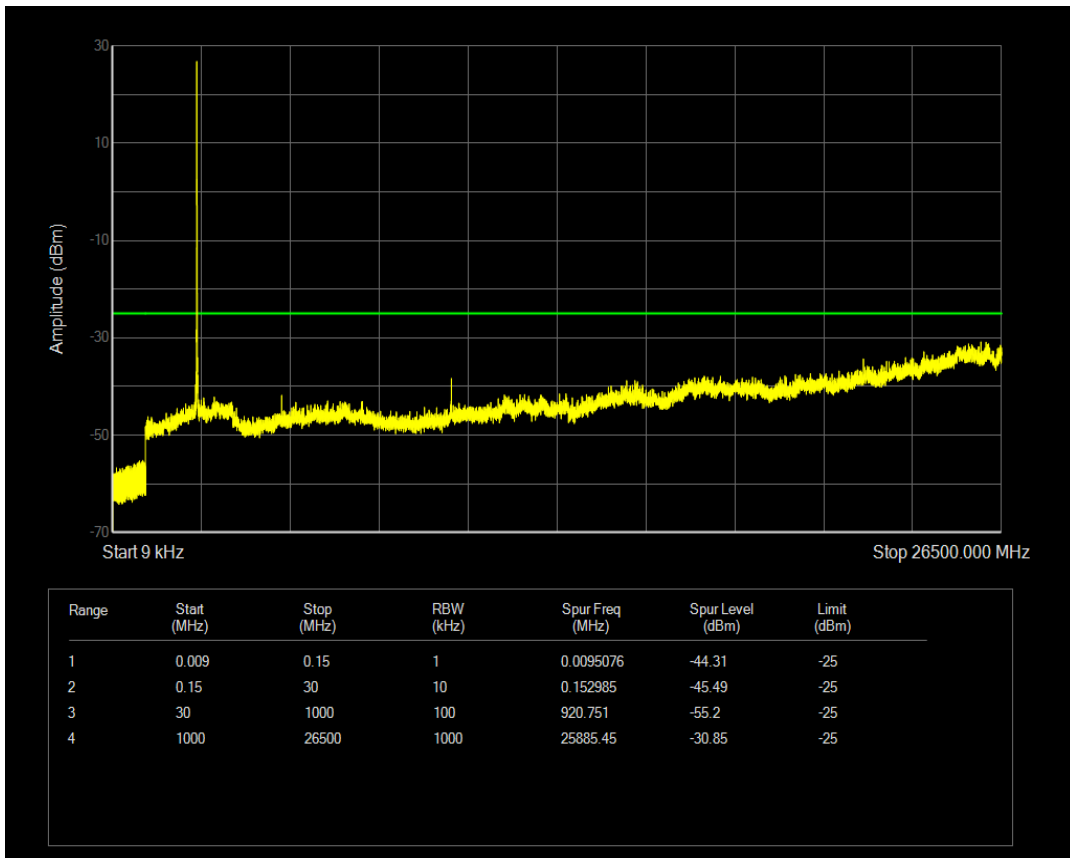

Band7 QPSK BW=10MHz Channel=21400 RB Size=1 Position=#0

Band7 QPSK BW=10MHz Channel=21400 RB Size=50 Position=#0

Band7 16QAM BW=10MHz Channel=21400 RB Size=1 Position=#0

Band7 16QAM BW=10MHz Channel=21400 RB Size=50 Position=#0

Band7 QPSK BW=15MHz Channel=20825 RB Size=1 Position=#0

Band7 QPSK BW=15MHz Channel=20825 RB Size=75 Position=#0

Band7 16QAM BW=15MHz Channel=20825 RB Size=1 Position=#0

Band7 16QAM BW=15MHz Channel=20825 RB Size=75 Position=#0

Band7 QPSK BW=15MHz Channel=21100 RB Size=1 Position=#0

Band7 QPSK BW=15MHz Channel=21100 RB Size=75 Position=#0

Band7 16QAM BW=15MHz Channel=21100 RB Size=1 Position=#0

Band7 16QAM BW=15MHz Channel=21100 RB Size=75 Position=#0