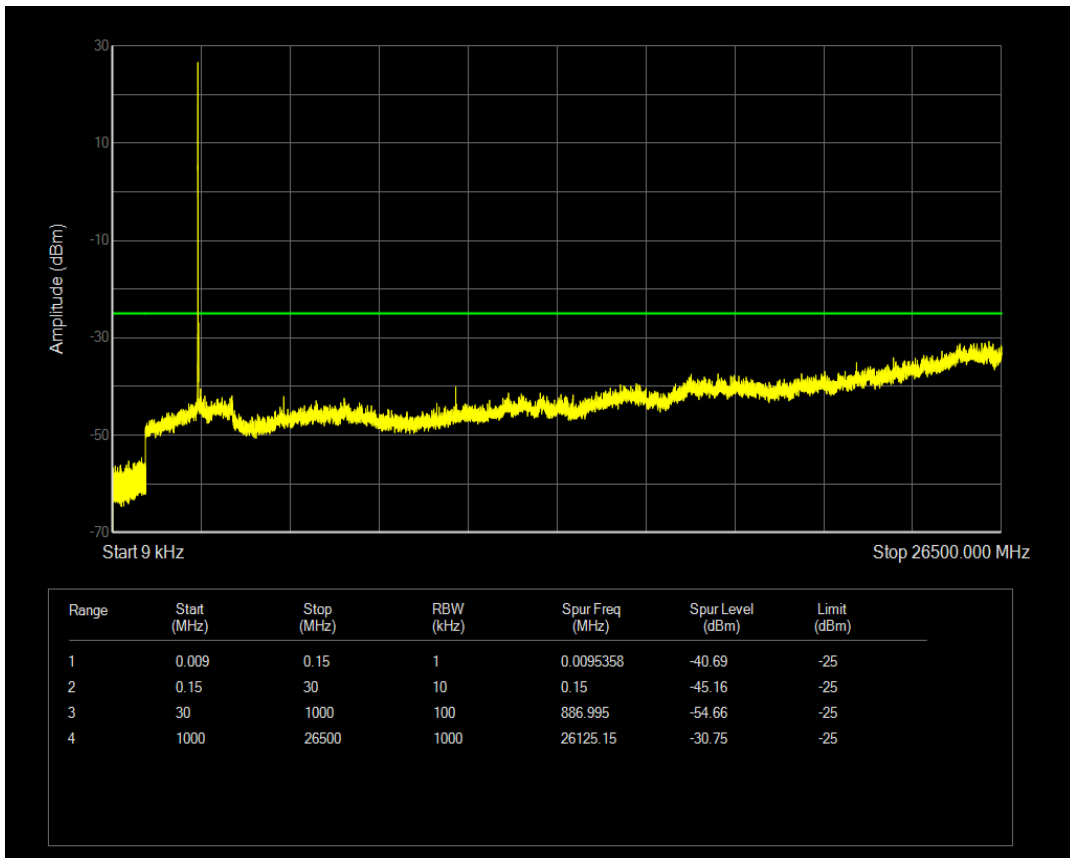

Band7 QPSK BW=10MHz Channel=21400 RB Size=1 Position=#0

Band7 QPSK BW=10MHz Channel=21400 RB Size=50 Position=#0

Band7 16QAM BW=10MHz Channel=21400 RB Size=1 Position=#0

Band7 16QAM BW=10MHz Channel=21400 RB Size=50 Position=#0

Band7 QPSK BW=15MHz Channel=20825 RB Size=1 Position=#0

Band7 QPSK BW=15MHz Channel=20825 RB Size=75 Position=#0

Band7 16QAM BW=15MHz Channel=20825 RB Size=1 Position=#0

Band7 16QAM BW=15MHz Channel=20825 RB Size=75 Position=#0

Band7 QPSK BW=15MHz Channel=21100 RB Size=1 Position=#0

Band7 QPSK BW=15MHz Channel=21100 RB Size=75 Position=#0

Band7 16QAM BW=15MHz Channel=21100 RB Size=1 Position=#0

Band7 16QAM BW=15MHz Channel=21100 RB Size=75 Position=#0