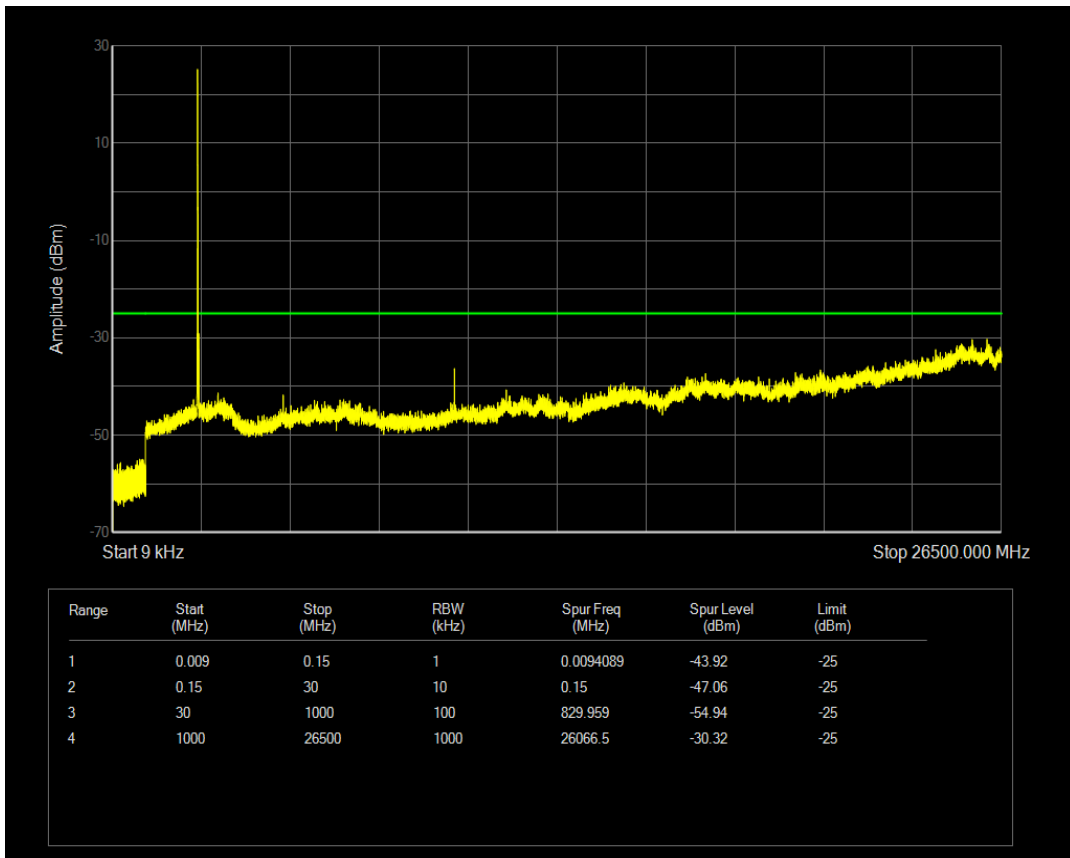

Band7 QPSK BW=20MHz Channel=20850 RB Size=1 Position=#0

Band7 QPSK BW=20MHz Channel=20850 RB Size=100 Position=#0

Band7 16QAM BW=20MHz Channel=20850 RB Size=1 Position=#0

Band7 16QAM BW=20MHz Channel=20850 RB Size=100 Position=#0

Band7 QPSK BW=20MHz Channel=21100 RB Size=1 Position=#0

Band7 QPSK BW=20MHz Channel=21100 RB Size=100 Position=#0

Band7 16QAM BW=20MHz Channel=21100 RB Size=1 Position=#0

Band7 16QAM BW=20MHz Channel=21100 RB Size=100 Position=#0

Band7 QPSK BW=20MHz Channel=21350 RB Size=1 Position=#0

Band7 QPSK BW=20MHz Channel=21350 RB Size=100 Position=#0

Band7 16QAM BW=20MHz Channel=21350 RB Size=1 Position=#0

Band7 16QAM BW=20MHz Channel=21350 RB Size=100 Position=#0