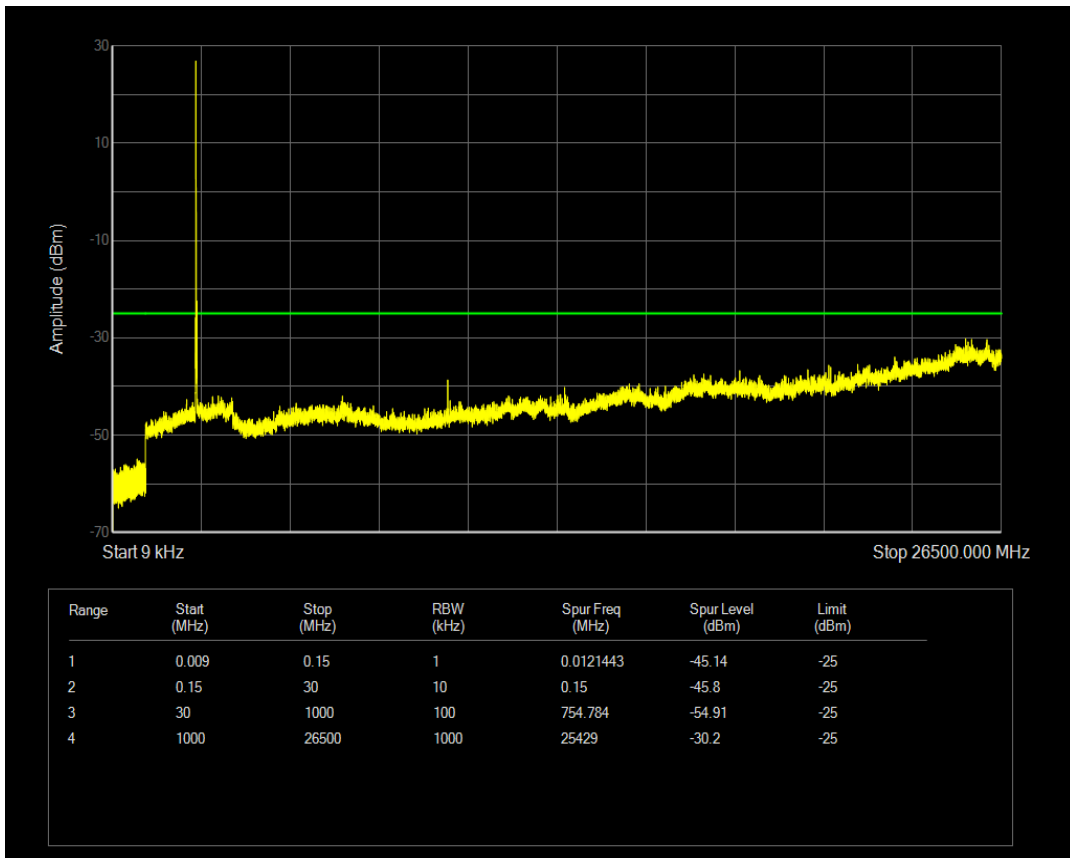

Band7 QPSK BW=10MHz Channel=21400 RB Size=1 Position=#0

Band7 QPSK BW=10MHz Channel=21400 RB Size=50 Position=#0

Band7 16QAM BW=10MHz Channel=21400 RB Size=1 Position=#0

Band7 16QAM BW=10MHz Channel=21400 RB Size=50 Position=#0

Band7 QPSK BW=15MHz Channel=20825 RB Size=1 Position=#0

Band7 QPSK BW=15MHz Channel=20825 RB Size=75 Position=#0

Band7 16QAM BW=15MHz Channel=20825 RB Size=1 Position=#0

Band7 16QAM BW=15MHz Channel=20825 RB Size=75 Position=#0

Band7 QPSK BW=15MHz Channel=21100 RB Size=1 Position=#0

Band7 QPSK BW=15MHz Channel=21100 RB Size=75 Position=#0

Band7 16QAM BW=15MHz Channel=21100 RB Size=1 Position=#0

Band7 16QAM BW=15MHz Channel=21100 RB Size=75 Position=#0