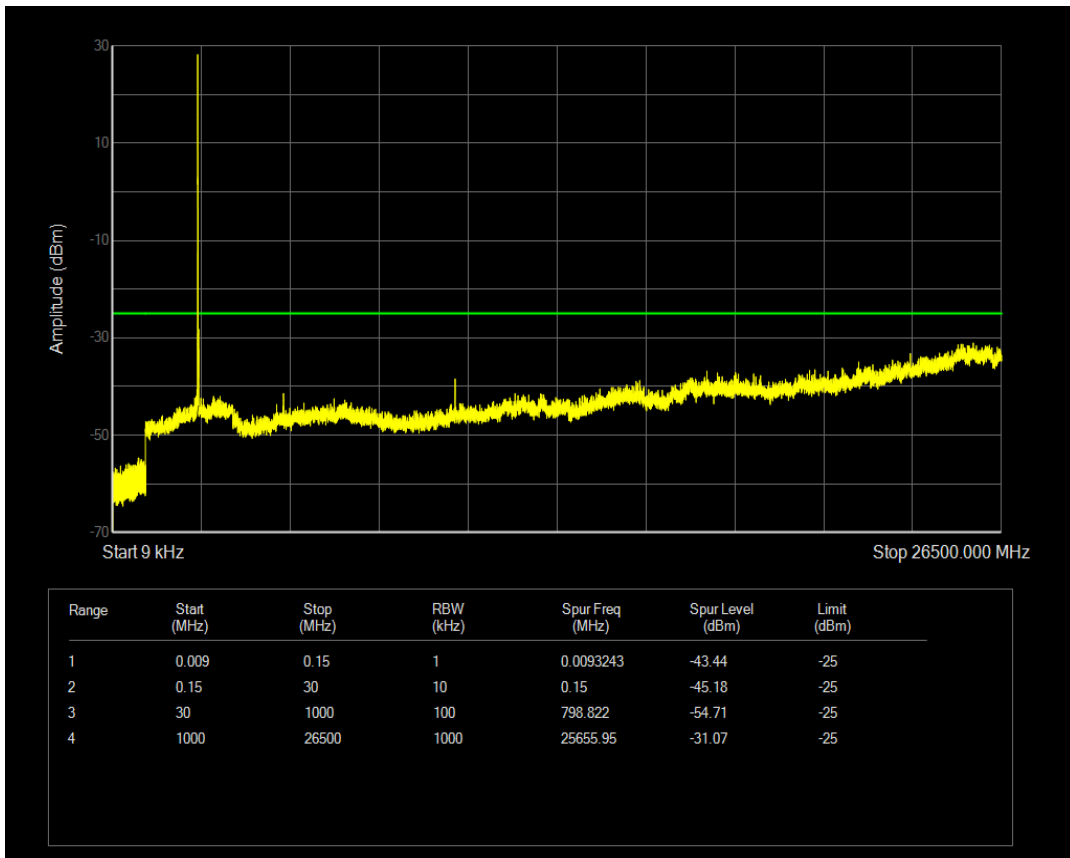

Band7 QPSK BW=15MHz Channel=20825 RB Size=1 Position=#0

Band7 QPSK BW=15MHz Channel=20825 RB Size=75 Position=#0

Band7 16QAM BW=15MHz Channel=20825 RB Size=1 Position=#0

Band7 16QAM BW=15MHz Channel=20825 RB Size=75 Position=#0

Band7 QPSK BW=15MHz Channel=21100 RB Size=1 Position=#0

Band7 QPSK BW=15MHz Channel=21100 RB Size=75 Position=#0

Band7 16QAM BW=15MHz Channel=21100 RB Size=1 Position=#0

Band7 16QAM BW=15MHz Channel=21100 RB Size=75 Position=#0

Band7 QPSK BW=15MHz Channel=21375 RB Size=1 Position=#0

Band7 QPSK BW=15MHz Channel=21375 RB Size=75 Position=#0

Band7 16QAM BW=15MHz Channel=21375 RB Size=1 Position=#0

Band7 16QAM BW=15MHz Channel=21375 RB Size=75 Position=#0