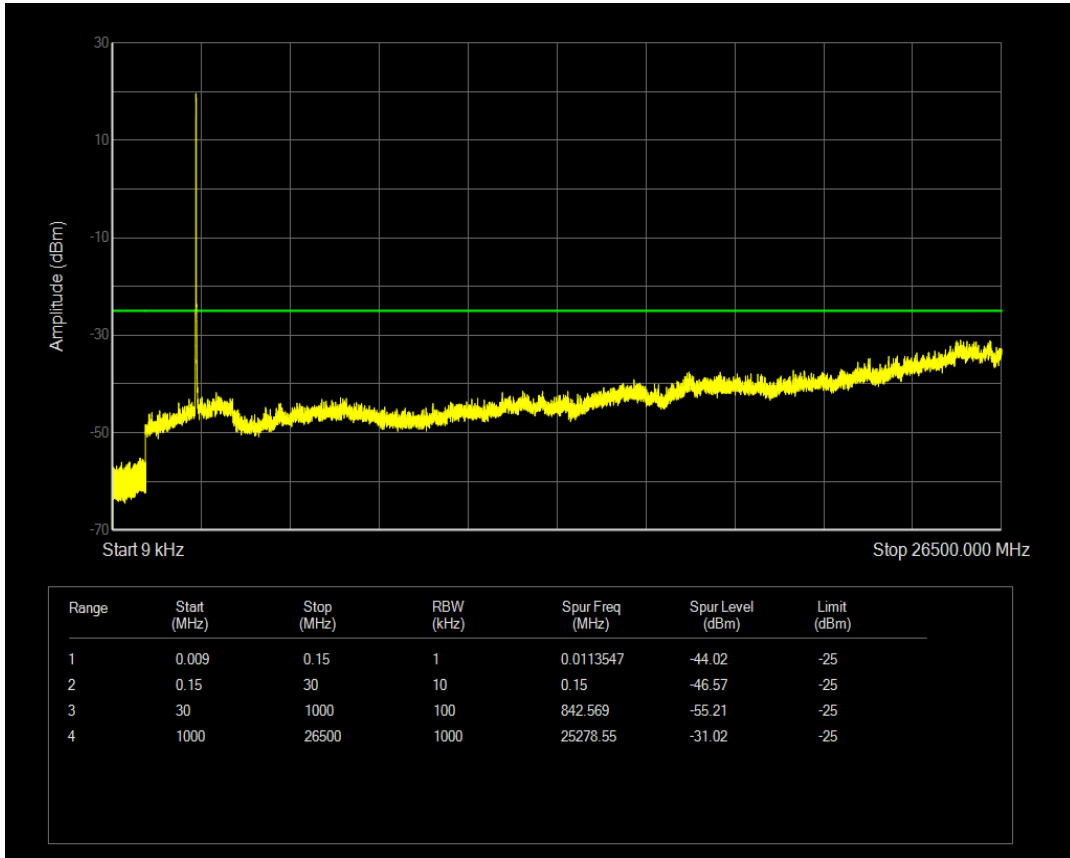

Band7 QPSK BW=10MHz Channel=21400 RB Size=1 Position=#0

Band7 QPSK BW=10MHz Channel=21400 RB Size=50 Position=#0

Band7 16QAM BW=10MHz Channel=21400 RB Size=1 Position=#0

Band7 16QAM BW=10MHz Channel=21400 RB Size=50 Position=#0

Band7 QPSK BW=15MHz Channel=20825 RB Size=1 Position=#0

Band7 QPSK BW=15MHz Channel=20825 RB Size=75 Position=#0

Band7 16QAM BW=15MHz Channel=20825 RB Size=1 Position=#0

Band7 16QAM BW=15MHz Channel=20825 RB Size=75 Position=#0

Band7 QPSK BW=15MHz Channel=21100 RB Size=1 Position=#0

Band7 QPSK BW=15MHz Channel=21100 RB Size=75 Position=#0

Band7 16QAM BW=15MHz Channel=21100 RB Size=1 Position=#0

Band7 16QAM BW=15MHz Channel=21100 RB Size=75 Position=#0