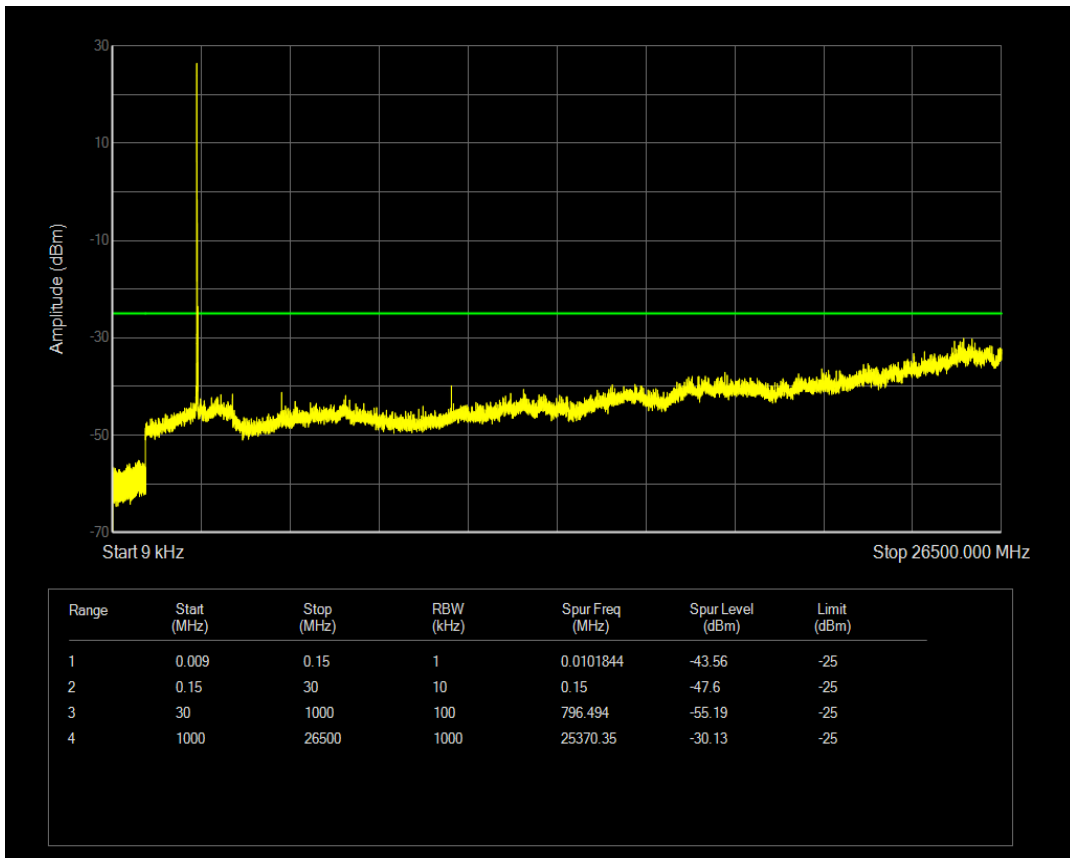

Band7 QPSK BW=10MHz Channel=21400 RB Size=1 Position=#0

Band7 QPSK BW=10MHz Channel=21400 RB Size=50 Position=#0

Band7 16QAM BW=10MHz Channel=21400 RB Size=1 Position=#0

Band7 16QAM BW=10MHz Channel=21400 RB Size=50 Position=#0

Band7 QPSK BW=15MHz Channel=20825 RB Size=1 Position=#0

Band7 QPSK BW=15MHz Channel=20825 RB Size=75 Position=#0

Band7 16QAM BW=15MHz Channel=20825 RB Size=1 Position=#0

Band7 16QAM BW=15MHz Channel=20825 RB Size=75 Position=#0

Band7 QPSK BW=15MHz Channel=21100 RB Size=1 Position=#0

Band7 QPSK BW=15MHz Channel=21100 RB Size=75 Position=#0

Band7 16QAM BW=15MHz Channel=21100 RB Size=1 Position=#0

Band7 16QAM BW=15MHz Channel=21100 RB Size=75 Position=#0