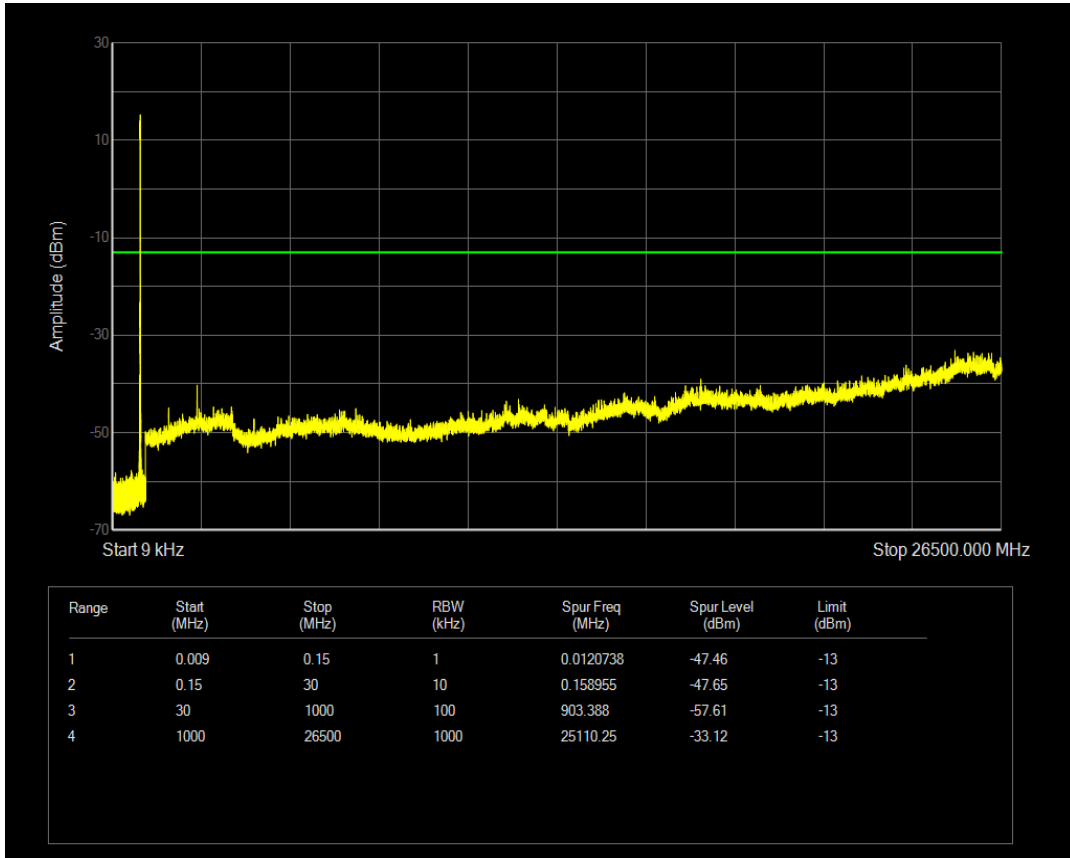

Band5 QPSK BW=5MHz Channel=20625 RB Size=1 Position=#0

Band5 QPSK BW=5MHz Channel=20625 RB Size=25 Position=#0

Band5 16QAM BW=5MHz Channel=20625 RB Size=1 Position=#0

Band5 16QAM BW=5MHz Channel=20625 RB Size=25 Position=#0

Band5 QPSK BW=10MHz Channel=20450 RB Size=1 Position=#0

Band5 QPSK BW=10MHz Channel=20450 RB Size=50 Position=#0

Band5 16QAM BW=10MHz Channel=20450 RB Size=1 Position=#0

Band5 16QAM BW=10MHz Channel=20450 RB Size=50 Position=#0