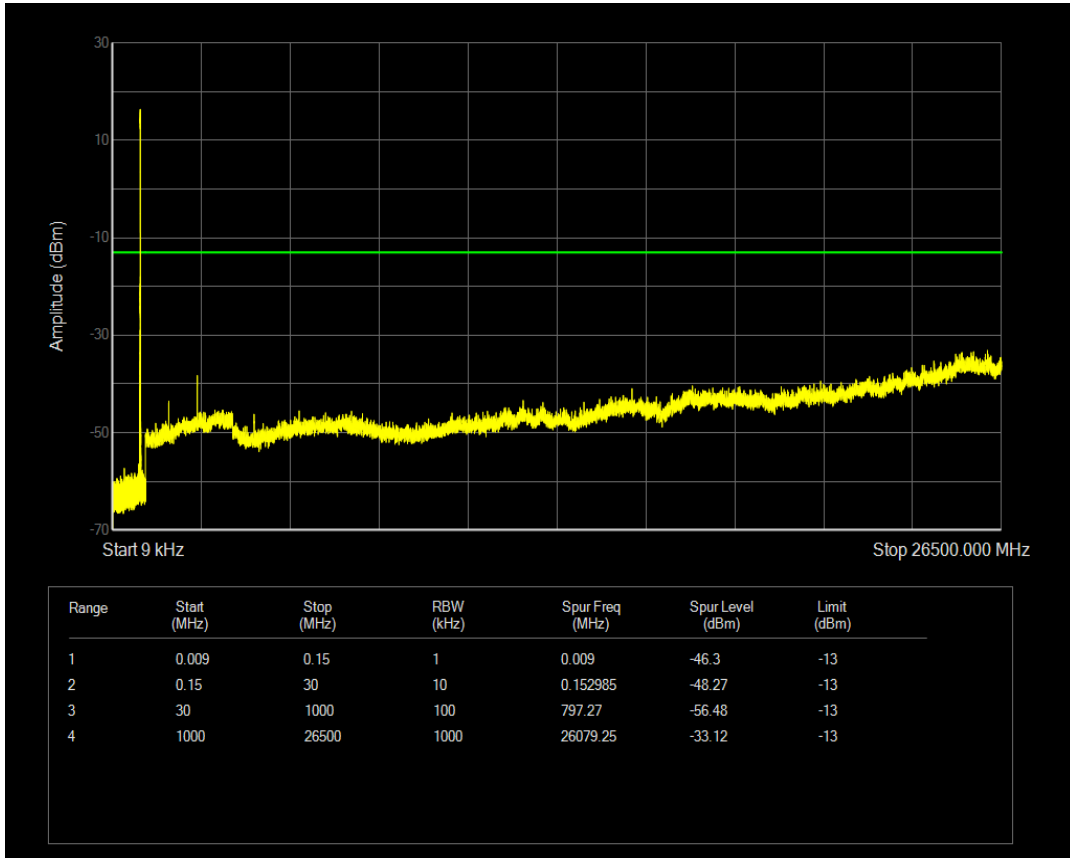

Band5 QPSK BW=3MHz Channel=20635 RB Size=1 Position=#0

Band5 QPSK BW=3MHz Channel=20635 RB Size=15 Position=#0

Band5 16QAM BW=3MHz Channel=20635 RB Size=1 Position=#0

Band5 16QAM BW=3MHz Channel=20635 RB Size=15 Position=#0

Band5 QPSK BW=5MHz Channel=20425 RB Size=1 Position=#0

Band5 QPSK BW=5MHz Channel=20425 RB Size=25 Position=#0

Band5 16QAM BW=5MHz Channel=20425 RB Size=1 Position=#0

Band5 16QAM BW=5MHz Channel=20425 RB Size=25 Position=#0