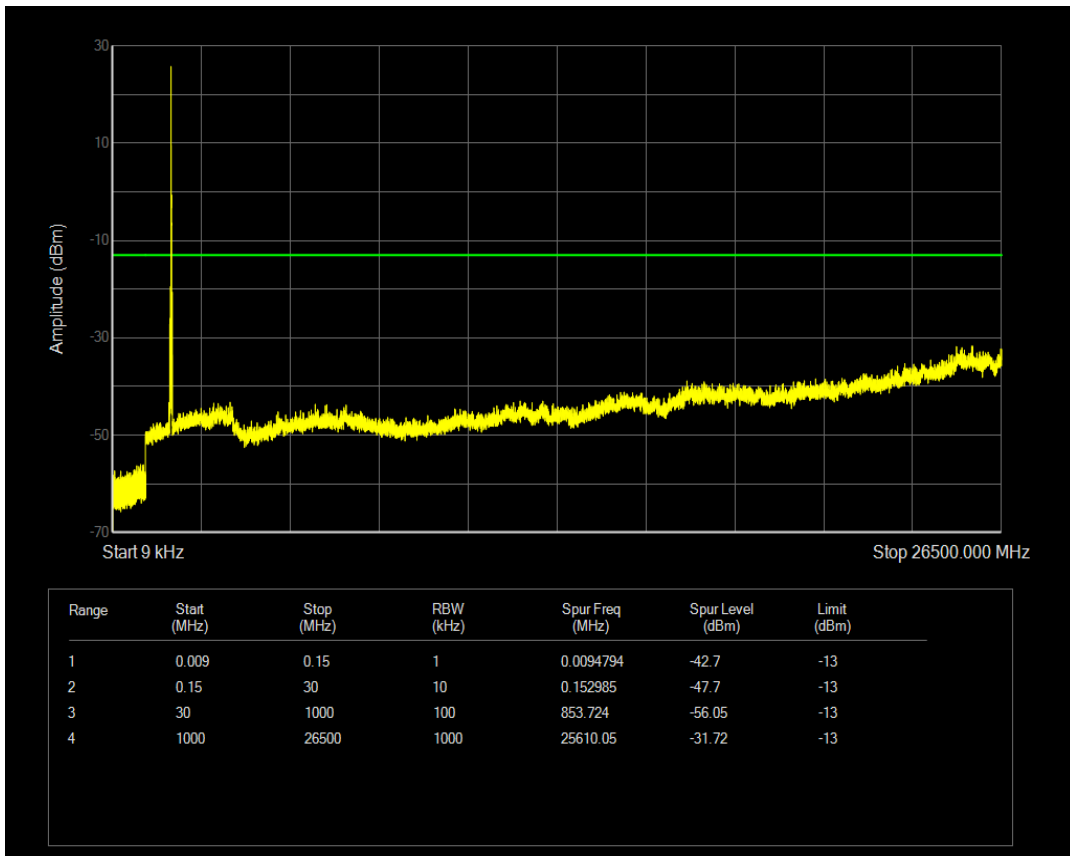

Band66 QPSK BW=20MHz Channel=132322 RB Size=1 Position=#0

Band66 QPSK BW=20MHz Channel=132322 RB Size=100 Position=#0

Band66 16QAM BW=20MHz Channel=132322 RB Size=1 Position=#0

Band66 16QAM BW=20MHz Channel=132322 RB Size=100 Position=#0

Band66 QPSK BW=20MHz Channel=132572 RB Size=1 Position=#0

Band66 QPSK BW=20MHz Channel=132572 RB Size=100 Position=#0

Band66 16QAM BW=20MHz Channel=132572 RB Size=1 Position=#0

Band66 16QAM BW=20MHz Channel=132572 RB Size=100 Position=#0