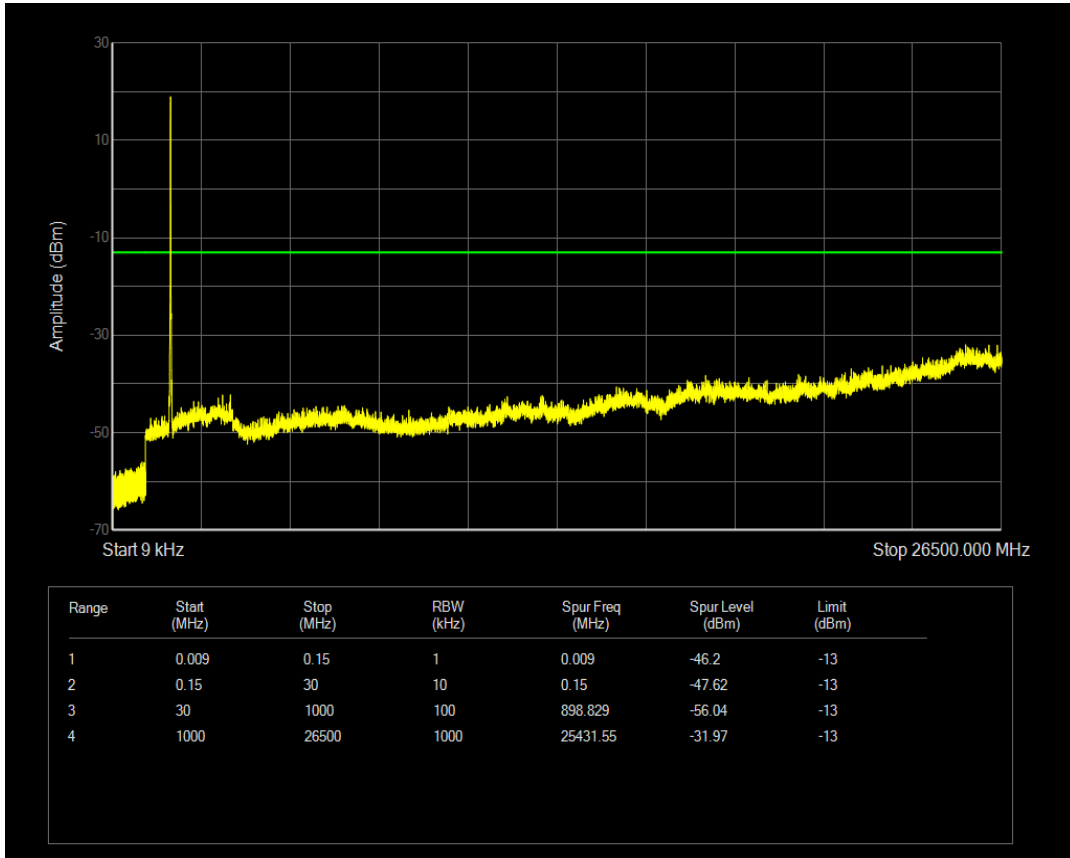

Band4 QPSK BW=15MHz Channel=20175 RB Size=1 Position=#0

Band4 QPSK BW=15MHz Channel=20175 RB Size=75 Position=#0

Band4 16QAM BW=15MHz Channel=20175 RB Size=1 Position=#0

Band4 16QAM BW=15MHz Channel=20175 RB Size=75 Position=#0

Band4 QPSK BW=15MHz Channel=20325 RB Size=1 Position=#0

Band4 QPSK BW=15MHz Channel=20325 RB Size=75 Position=#0

Band4 16QAM BW=15MHz Channel=20325 RB Size=1 Position=#0

Band4 16QAM BW=15MHz Channel=20325 RB Size=75 Position=#0

Band4 QPSK BW=20MHz Channel=20050 RB Size=1 Position=#0

Band4 QPSK BW=20MHz Channel=20050 RB Size=100 Position=#0

Band4 16QAM BW=20MHz Channel=20050 RB Size=1 Position=#0

Band4 16QAM BW=20MHz Channel=20050 RB Size=100 Position=#0