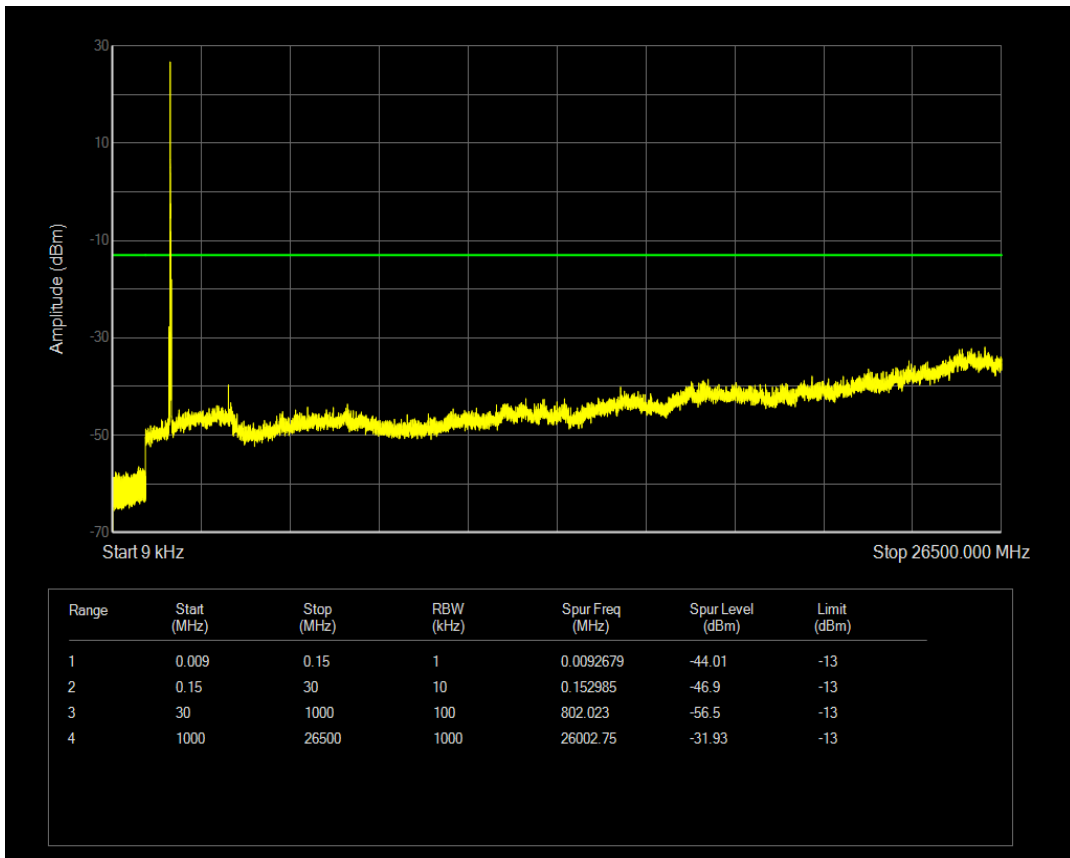

Band4 QPSK BW=20MHz Channel=20050 RB Size=1 Position=#0

Band4 QPSK BW=20MHz Channel=20050 RB Size=100 Position=#0

Band4 16QAM BW=20MHz Channel=20050 RB Size=1 Position=#0

Band4 16QAM BW=20MHz Channel=20050 RB Size=100 Position=#0

Band4 QPSK BW=20MHz Channel=20175 RB Size=1 Position=#0

Band4 QPSK BW=20MHz Channel=20175 RB Size=100 Position=#0

Band4 16QAM BW=20MHz Channel=20175 RB Size=1 Position=#0

Band4 16QAM BW=20MHz Channel=20175 RB Size=100 Position=#0

Band4 QPSK BW=20MHz Channel=20300 RB Size=1 Position=#0

Band4 QPSK BW=20MHz Channel=20300 RB Size=100 Position=#0

Band4 16QAM BW=20MHz Channel=20300 RB Size=1 Position=#0

Band4 16QAM BW=20MHz Channel=20300 RB Size=100 Position=#0