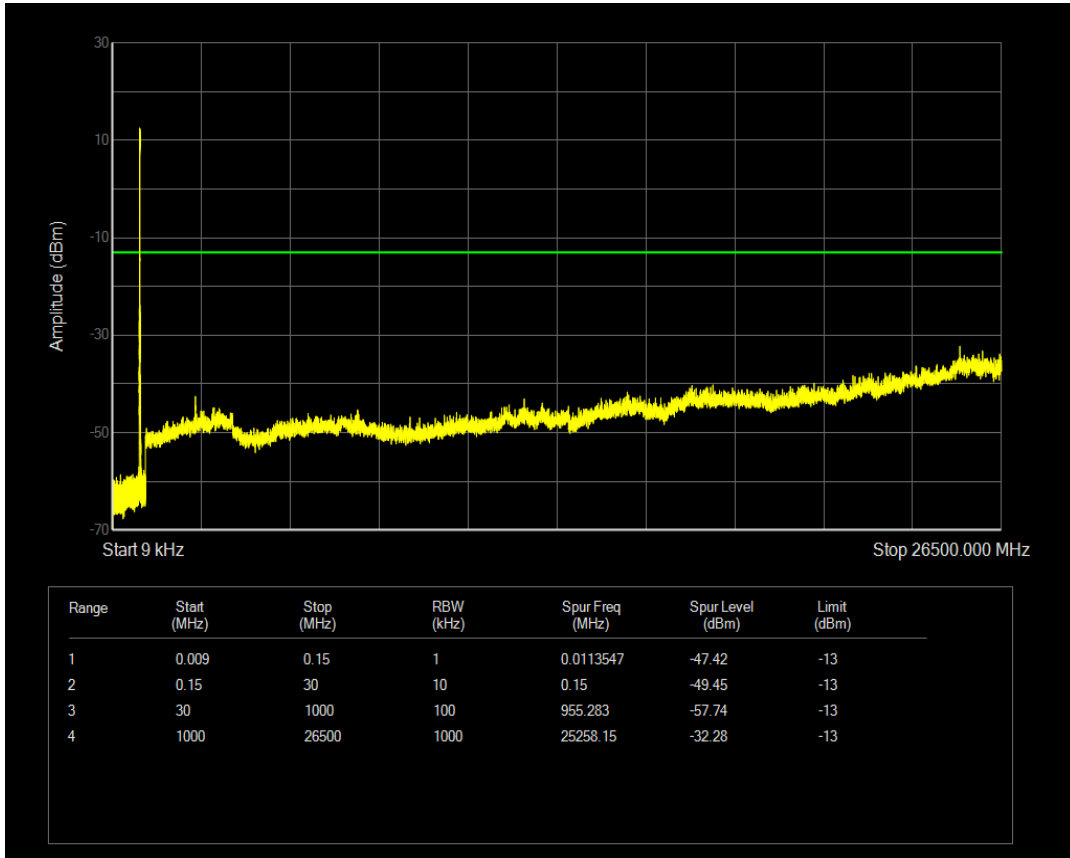

Band5 QPSK BW=5MHz Channel=20625 RB Size=1 Position=#0

Band5 QPSK BW=5MHz Channel=20625 RB Size=25 Position=#0

Band5 16QAM BW=5MHz Channel=20625 RB Size=1 Position=#0

Band5 16QAM BW=5MHz Channel=20625 RB Size=25 Position=#0

Band5 QPSK BW=10MHz Channel=20450 RB Size=1 Position=#0

Band5 QPSK BW=10MHz Channel=20450 RB Size=50 Position=#0

Band5 16QAM BW=10MHz Channel=20450 RB Size=1 Position=#0

Band5 16QAM BW=10MHz Channel=20450 RB Size=50 Position=#0