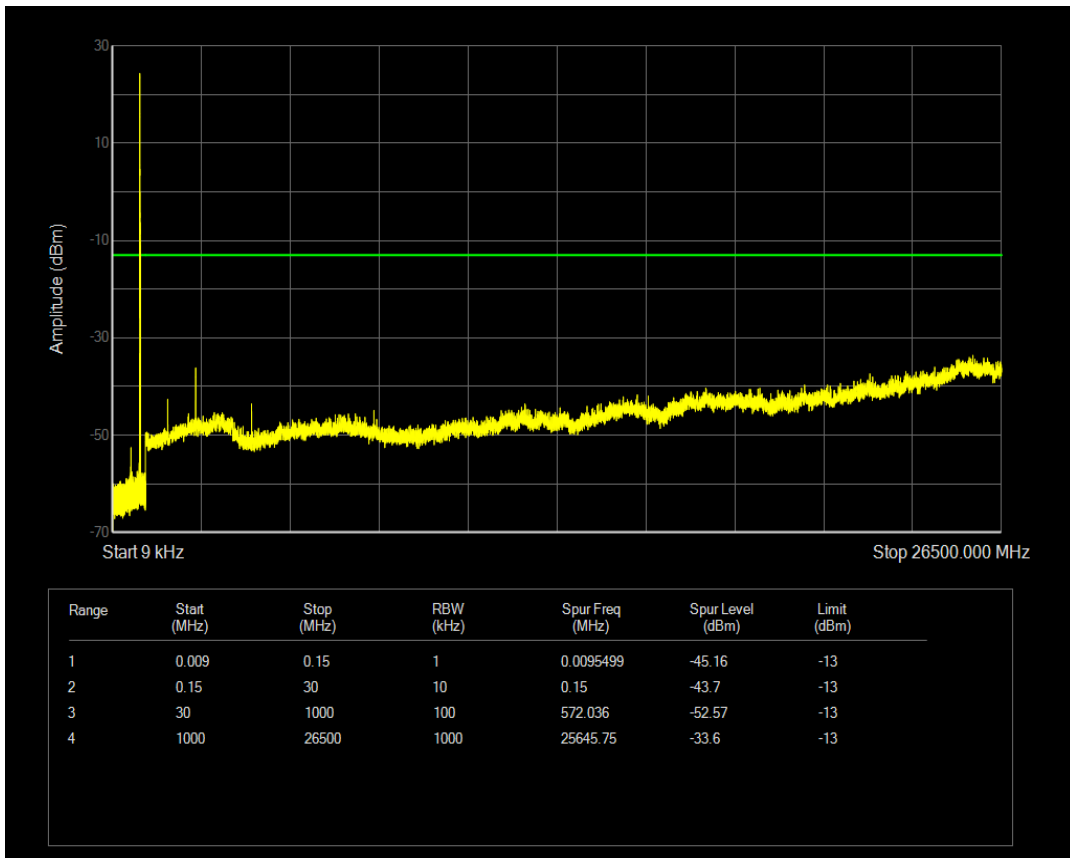

Band5 QPSK BW=10MHz Channel=20450 RB Size=1 Position=#0

Band5 QPSK BW=10MHz Channel=20450 RB Size=50 Position=#0

Band5 16QAM BW=10MHz Channel=20450 RB Size=1 Position=#0

Band5 16QAM BW=10MHz Channel=20450 RB Size=50 Position=#0

Band5 QPSK BW=10MHz Channel=20525 RB Size=1 Position=#0

Band5 QPSK BW=10MHz Channel=20525 RB Size=50 Position=#0

Band5 16QAM BW=10MHz Channel=20525 RB Size=1 Position=#0

Band5 16QAM BW=10MHz Channel=20525 RB Size=50 Position=#0