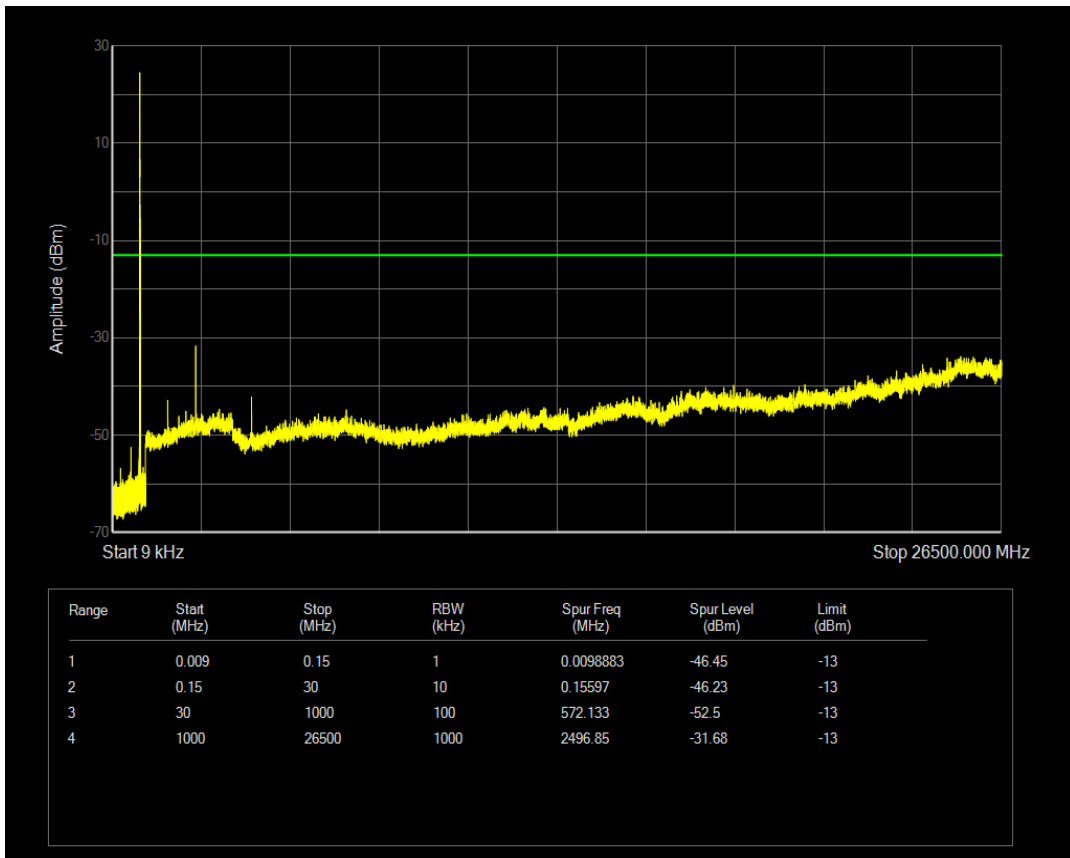

Band5 QPSK BW=10MHz Channel=20450 RB Size=1 Position=#0

Band5 QPSK BW=10MHz Channel=20450 RB Size=50 Position=#0

Band5 16QAM BW=10MHz Channel=20450 RB Size=1 Position=#0

Band5 16QAM BW=10MHz Channel=20450 RB Size=50 Position=#0

Band5 QPSK BW=10MHz Channel=20525 RB Size=1 Position=#0

Band5 QPSK BW=10MHz Channel=20525 RB Size=50 Position=#0

Band5 16QAM BW=10MHz Channel=20525 RB Size=1 Position=#0

Band5 16QAM BW=10MHz Channel=20525 RB Size=50 Position=#0