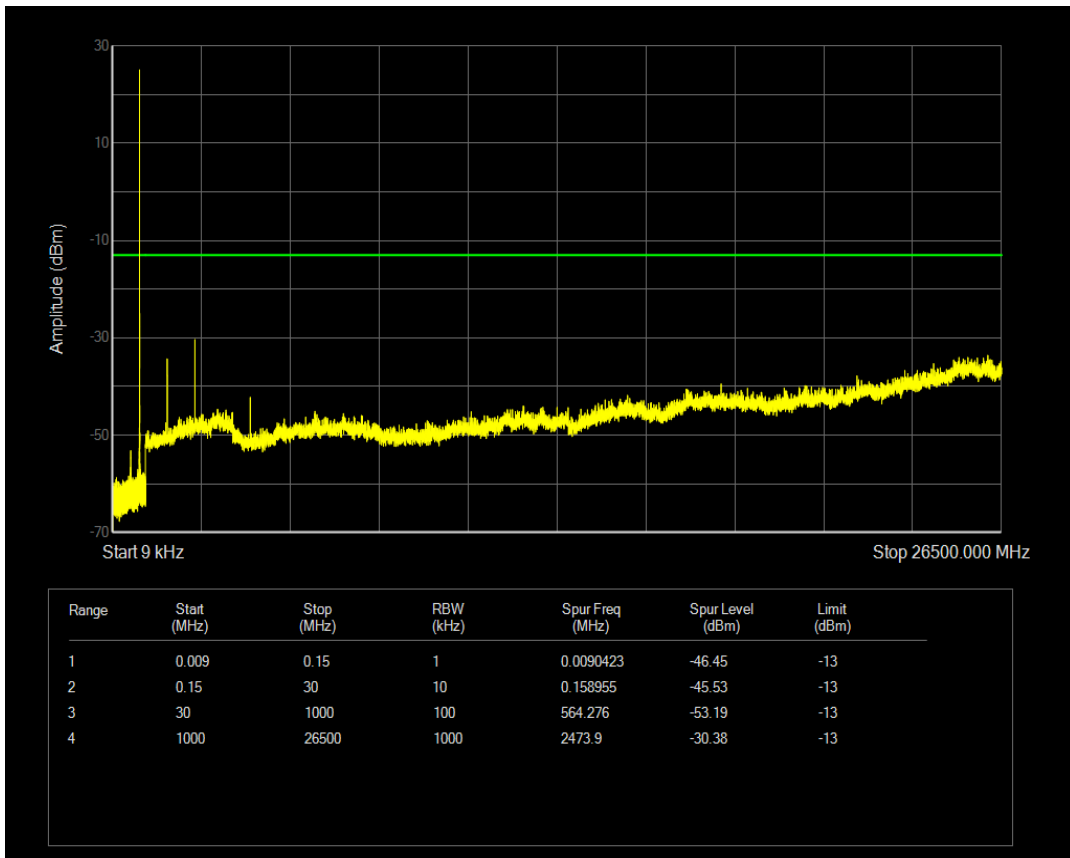

Band4 QPSK BW=20MHz Channel=20175 RB Size=1 Position=#0

Band4 QPSK BW=20MHz Channel=20175 RB Size=100 Position=#0

Band4 16QAM BW=20MHz Channel=20175 RB Size=1 Position=#0

Band4 16QAM BW=20MHz Channel=20175 RB Size=100 Position=#0

Band4 QPSK BW=20MHz Channel=20300 RB Size=1 Position=#0

Band4 QPSK BW=20MHz Channel=20300 RB Size=100 Position=#0

Band4 16QAM BW=20MHz Channel=20300 RB Size=1 Position=#0

Band4 16QAM BW=20MHz Channel=20300 RB Size=100 Position=#0

Band5 QPSK BW=1.4MHz Channel=20407 RB Size=1 Position=#0

Band5 QPSK BW=1.4MHz Channel=20407 RB Size=6 Position=#0

Band5 16QAM BW=1.4MHz Channel=20407 RB Size=1 Position=#0

Band5 16QAM BW=1.4MHz Channel=20407 RB Size=6 Position=#0