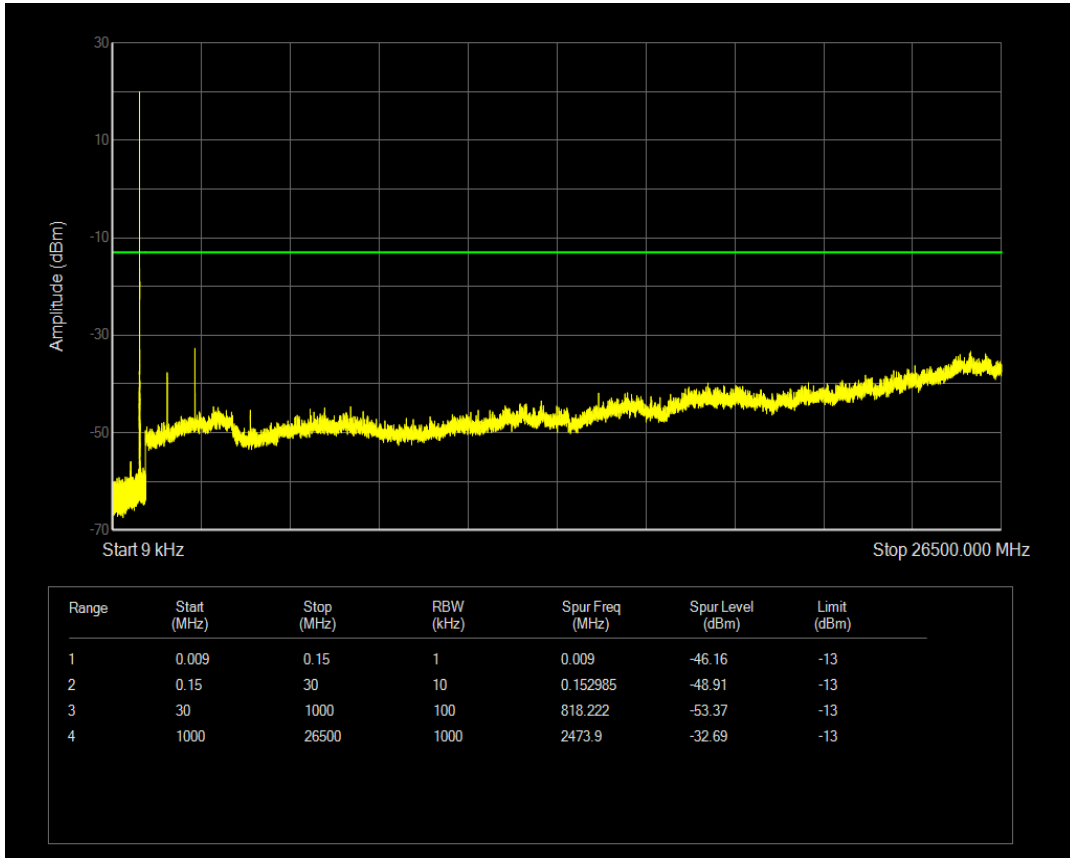

Band4 QPSK BW=20MHz Channel=20175 RB Size=1 Position=#0

Band4 QPSK BW=20MHz Channel=20175 RB Size=100 Position=#0

Band4 16QAM BW=20MHz Channel=20175 RB Size=1 Position=#0

Band4 16QAM BW=20MHz Channel=20175 RB Size=100 Position=#0

Band4 QPSK BW=20MHz Channel=20300 RB Size=1 Position=#0

Band4 QPSK BW=20MHz Channel=20300 RB Size=100 Position=#0

Band4 16QAM BW=20MHz Channel=20300 RB Size=1 Position=#0

Band4 16QAM BW=20MHz Channel=20300 RB Size=100 Position=#0

Band5 QPSK BW=1.4MHz Channel=20407 RB Size=1 Position=#0

Band5 QPSK BW=1.4MHz Channel=20407 RB Size=6 Position=#0

Band5 16QAM BW=1.4MHz Channel=20407 RB Size=1 Position=#0

Band5 16QAM BW=1.4MHz Channel=20407 RB Size=6 Position=#0