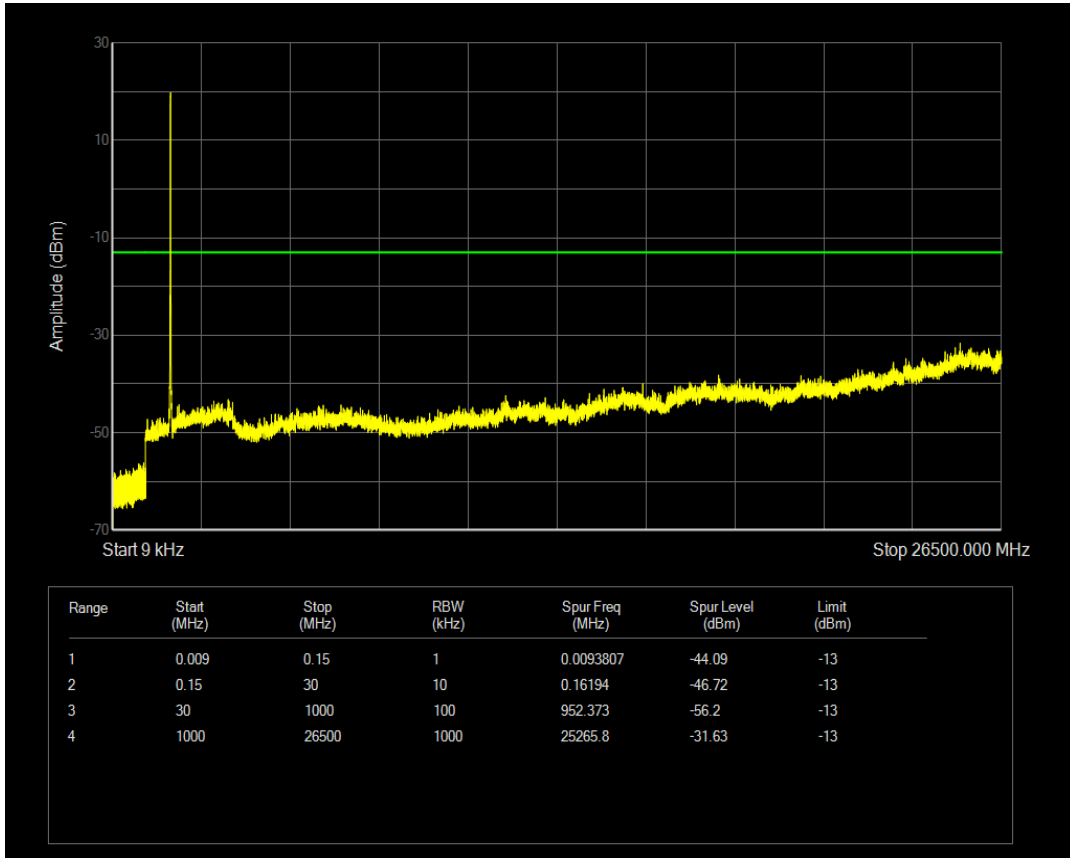

Band66 QPSK BW=10MHz Channel=132322 RB Size=50 Position=#0

Band66 16QAM BW=10MHz Channel=132322 RB Size=1 Position=#0