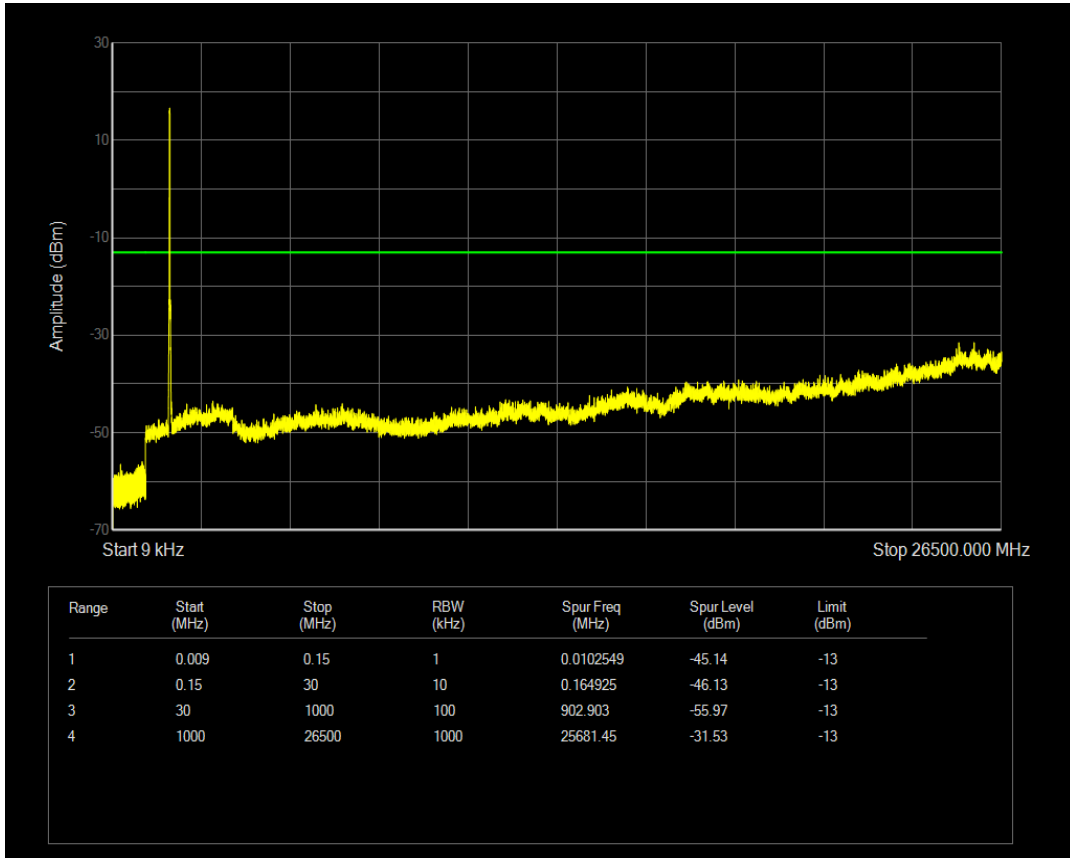

Band66 QPSK BW=20MHz Channel=132072 RB Size=1 Position=#0

Band66 QPSK BW=20MHz Channel=132072 RB Size=100 Position=#0

Band66 16QAM BW=20MHz Channel=132072 RB Size=1 Position=#0

Band66 16QAM BW=20MHz Channel=132072 RB Size=100 Position=#0