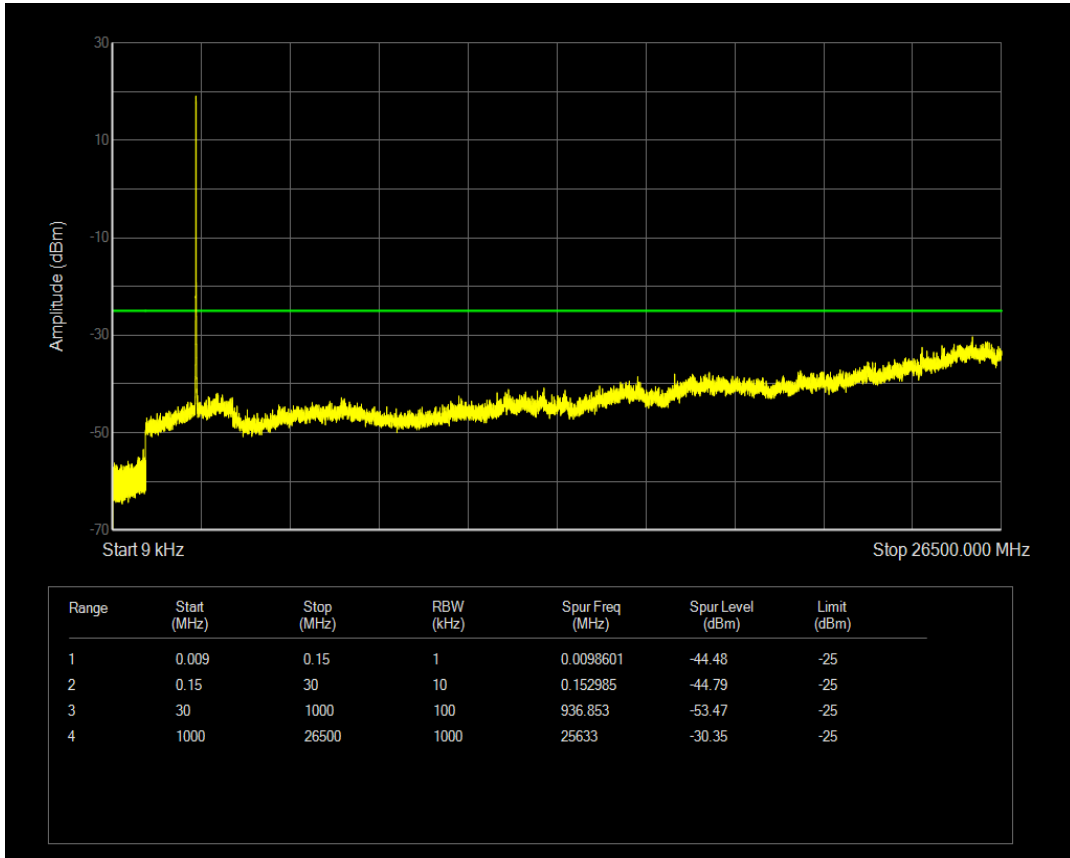

Band7 QPSK BW=10MHz Channel=20800 RB Size=1 Position=#0

Band7 QPSK BW=10MHz Channel=20800 RB Size=50 Position=#0

Band7 16QAM BW=10MHz Channel=20800 RB Size=1 Position=#0

Band7 16QAM BW=10MHz Channel=20800 RB Size=50 Position=#0