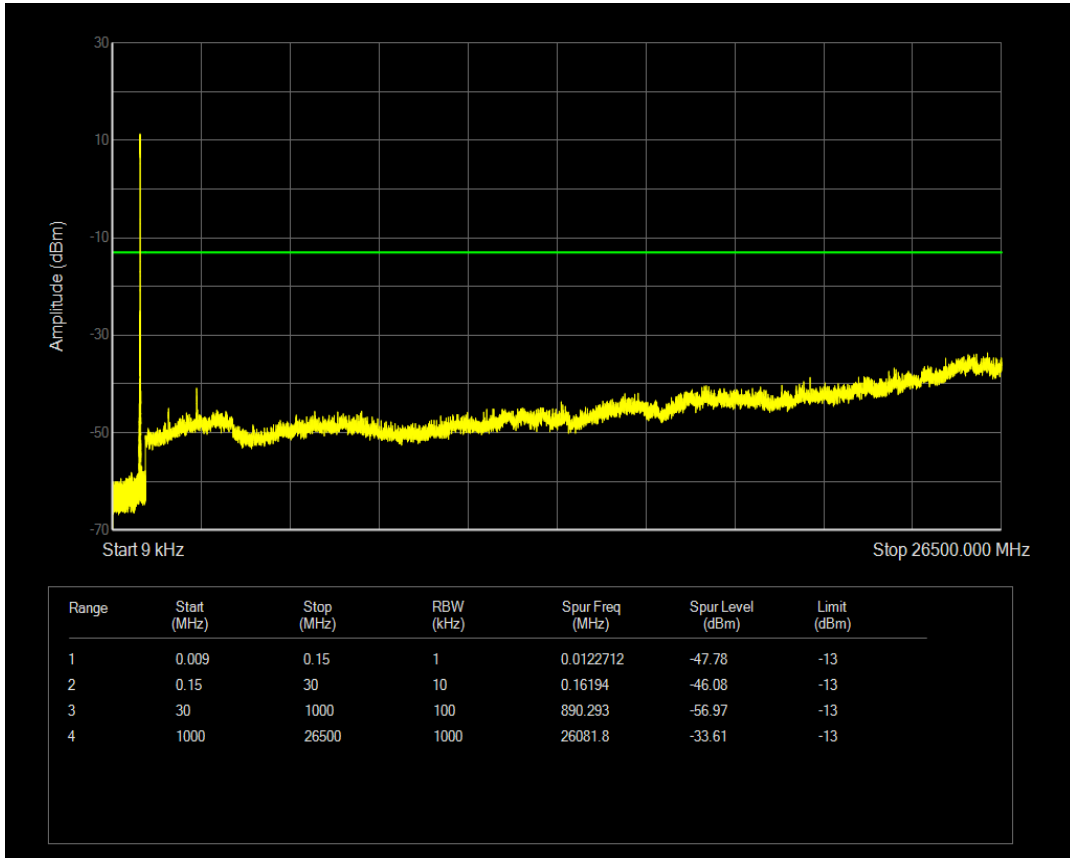

Band5 QPSK BW=10MHz Channel=20600 RB Size=1 Position=#0

Band5 QPSK BW=10MHz Channel=20600 RB Size=50 Position=#0

Band5 16QAM BW=10MHz Channel=20600 RB Size=1 Position=#0

Band5 16QAM BW=10MHz Channel=20600 RB Size=50 Position=#0