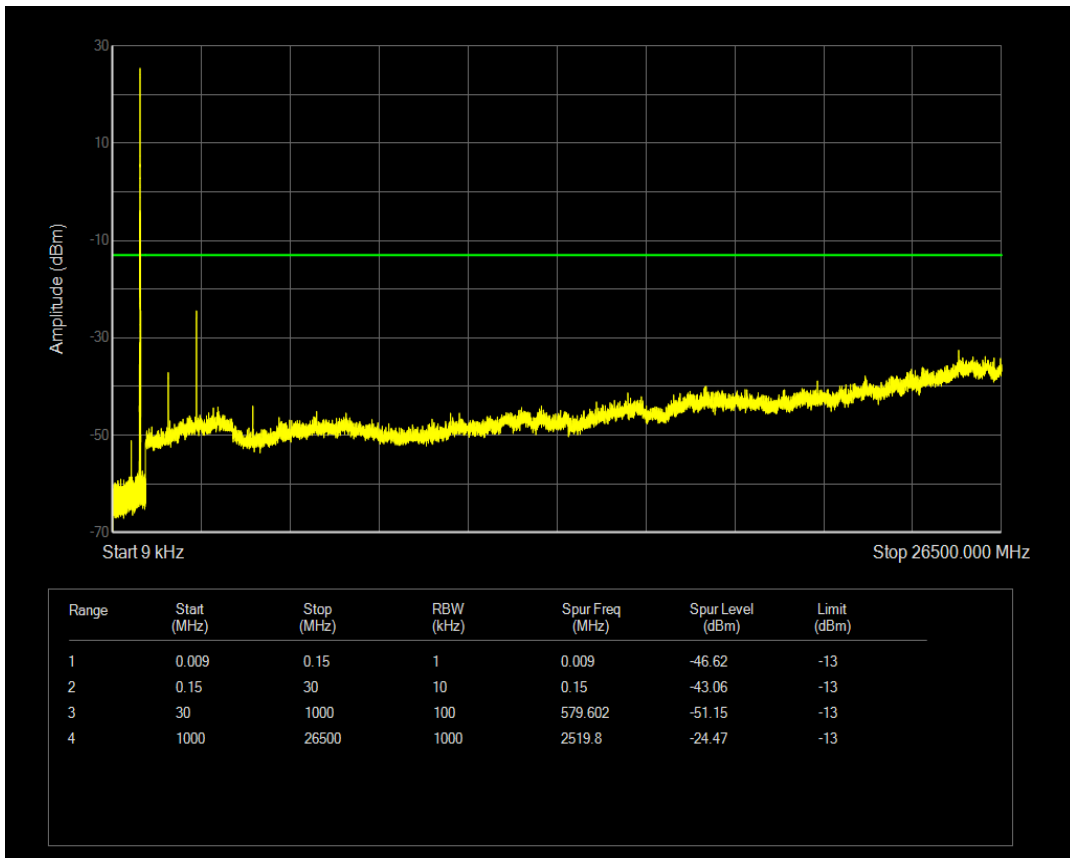

Band5 QPSK BW=10MHz Channel=20525 RB Size=1 Position=#0

Band5 QPSK BW=10MHz Channel=20525 RB Size=50 Position=#0

Band5 16QAM BW=10MHz Channel=20525 RB Size=1 Position=#0

Band5 16QAM BW=10MHz Channel=20525 RB Size=50 Position=#0

Band5 QPSK BW=10MHz Channel=20600 RB Size=1 Position=#0

Band5 QPSK BW=10MHz Channel=20600 RB Size=50 Position=#0

Band5 16QAM BW=10MHz Channel=20600 RB Size=1 Position=#0

Band5 16QAM BW=10MHz Channel=20600 RB Size=50 Position=#0