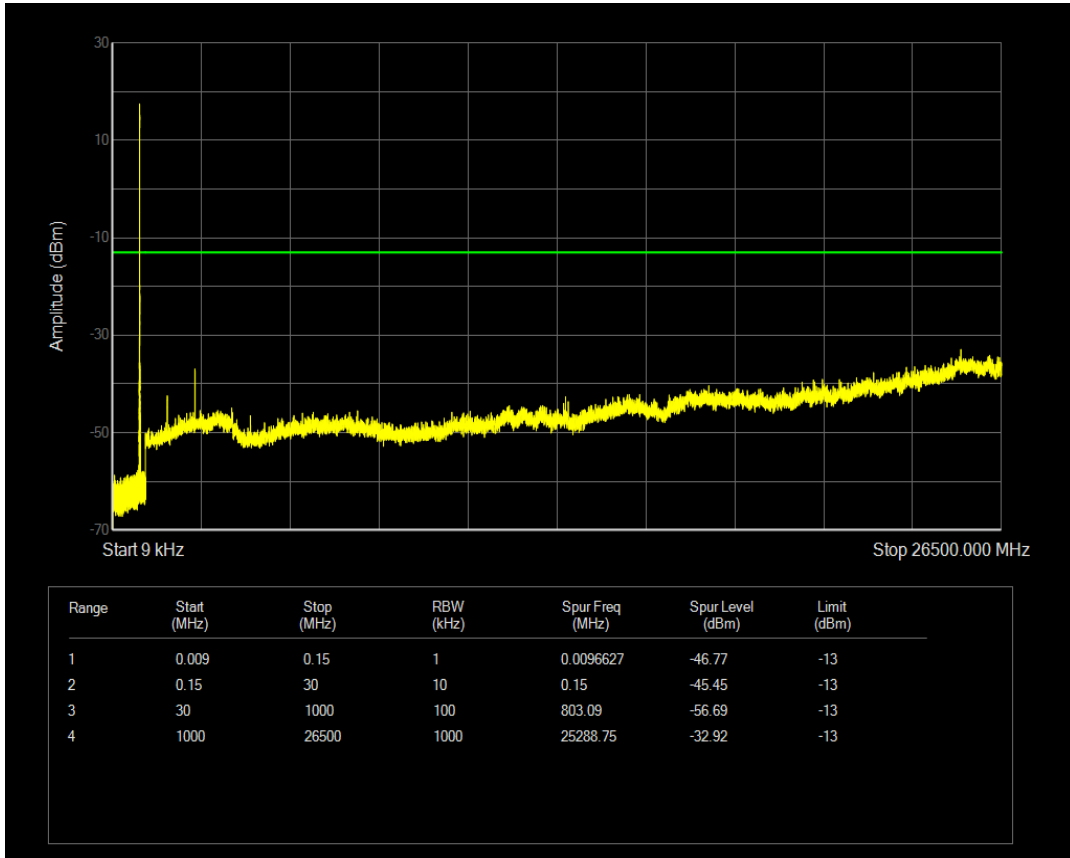

Band5 QPSK BW=3MHz Channel=20415 RB Size=1 Position=#0

Band5 QPSK BW=3MHz Channel=20415 RB Size=15 Position=#0

Band5 16QAM BW=3MHz Channel=20415 RB Size=1 Position=#0

Band5 16QAM BW=3MHz Channel=20415 RB Size=15 Position=#0