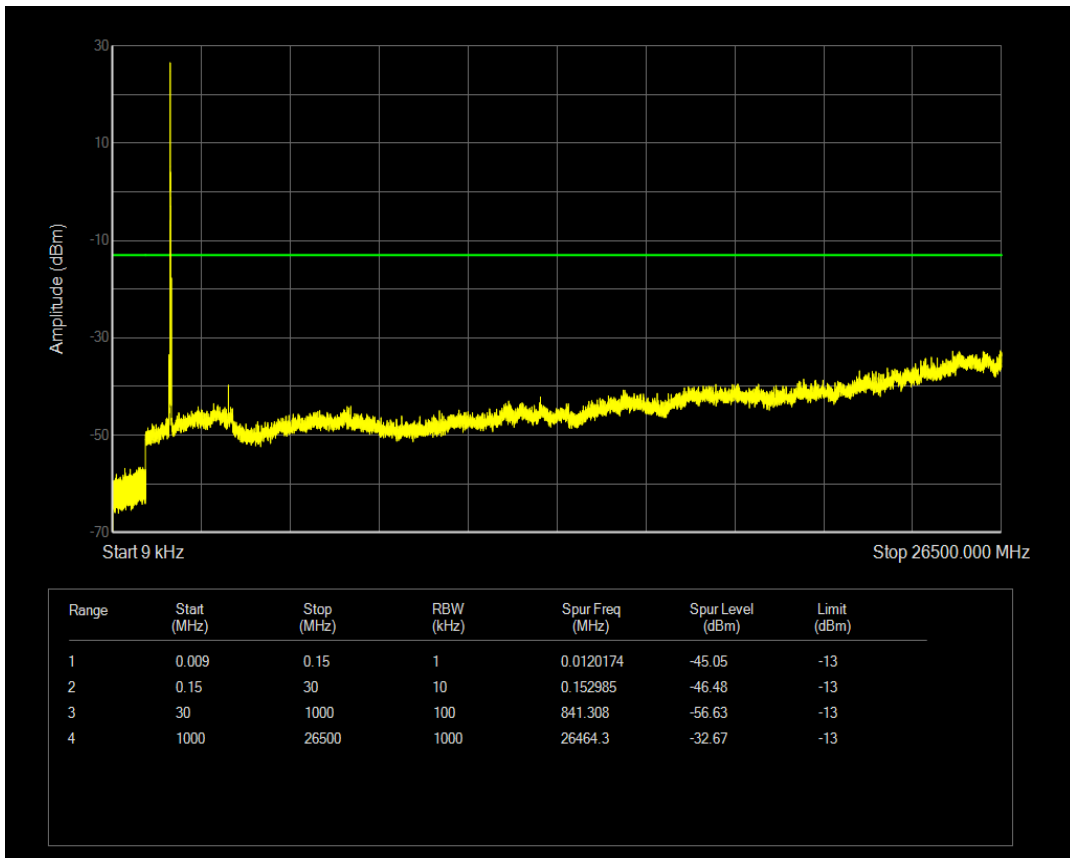

Band66 QPSK BW=20MHz Channel=132322 RB Size=1 Position=#0

Band66 QPSK BW=20MHz Channel=132322 RB Size=100 Position=#0