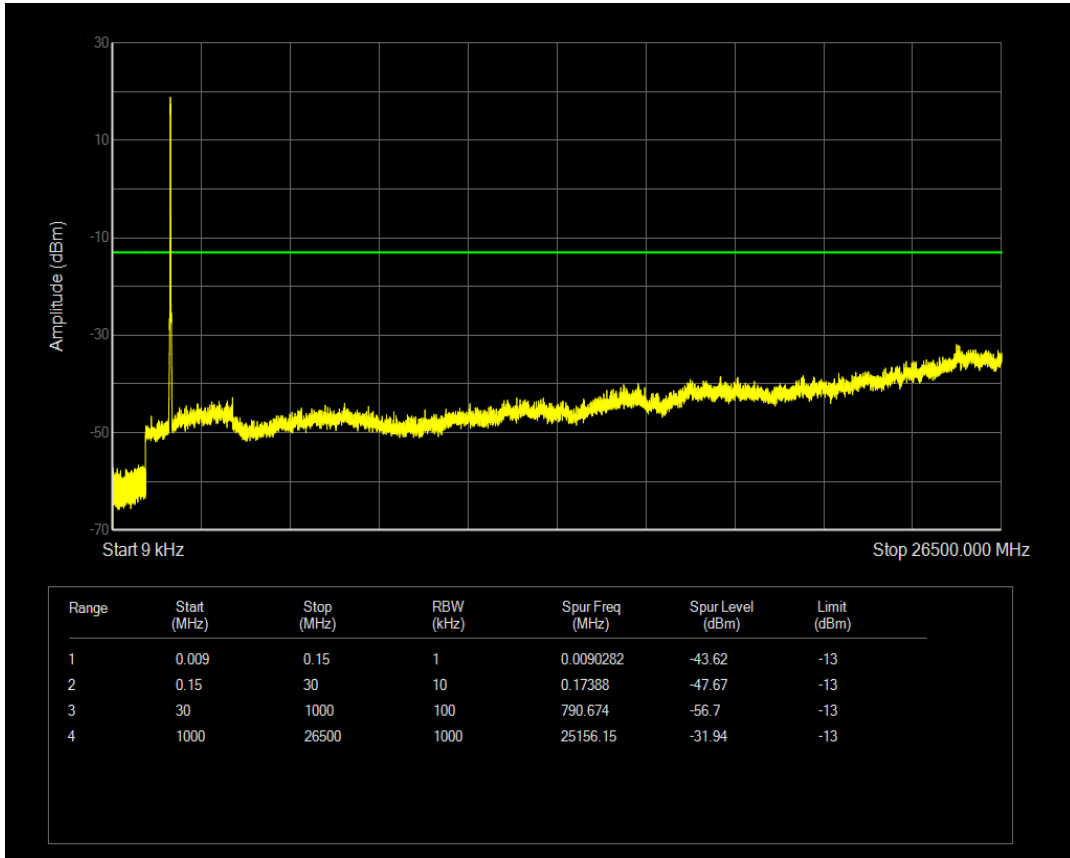

Band4 QPSK BW=20MHz Channel=20175 RB Size=1 Position=#0

Band4 QPSK BW=20MHz Channel=20175 RB Size=100 Position=#0

Band4 16QAM BW=20MHz Channel=20175 RB Size=1 Position=#0

Band4 16QAM BW=20MHz Channel=20175 RB Size=100 Position=#0

Band4 QPSK BW=20MHz Channel=20300 RB Size=1 Position=#0

Band4 QPSK BW=20MHz Channel=20300 RB Size=100 Position=#0

Band4 16QAM BW=20MHz Channel=20300 RB Size=1 Position=#0

Band4 16QAM BW=20MHz Channel=20300 RB Size=100 Position=#0

Band5 QPSK BW=1.4MHz Channel=20407 RB Size=1 Position=#0

Band5 QPSK BW=1.4MHz Channel=20407 RB Size=6 Position=#0

Band5 16QAM BW=1.4MHz Channel=20407 RB Size=1 Position=#0

Band5 16QAM BW=1.4MHz Channel=20407 RB Size=6 Position=#0