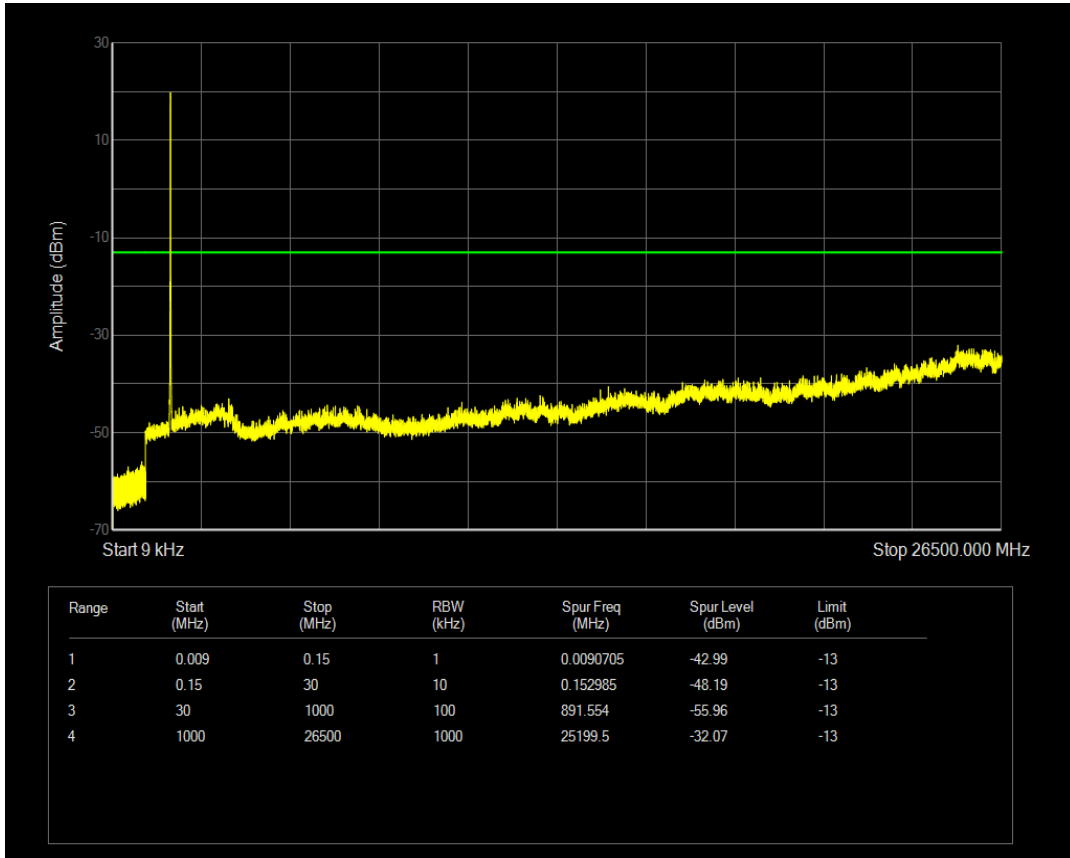

Band66 QPSK BW=10MHz Channel=132322 RB Size=1 Position=#0

Band66 QPSK BW=10MHz Channel=132322 RB Size=50 Position=#0

Band66 16QAM BW=10MHz Channel=132322 RB Size=1 Position=#0

Band66 16QAM BW=10MHz Channel=132322 RB Size=50 Position=#0