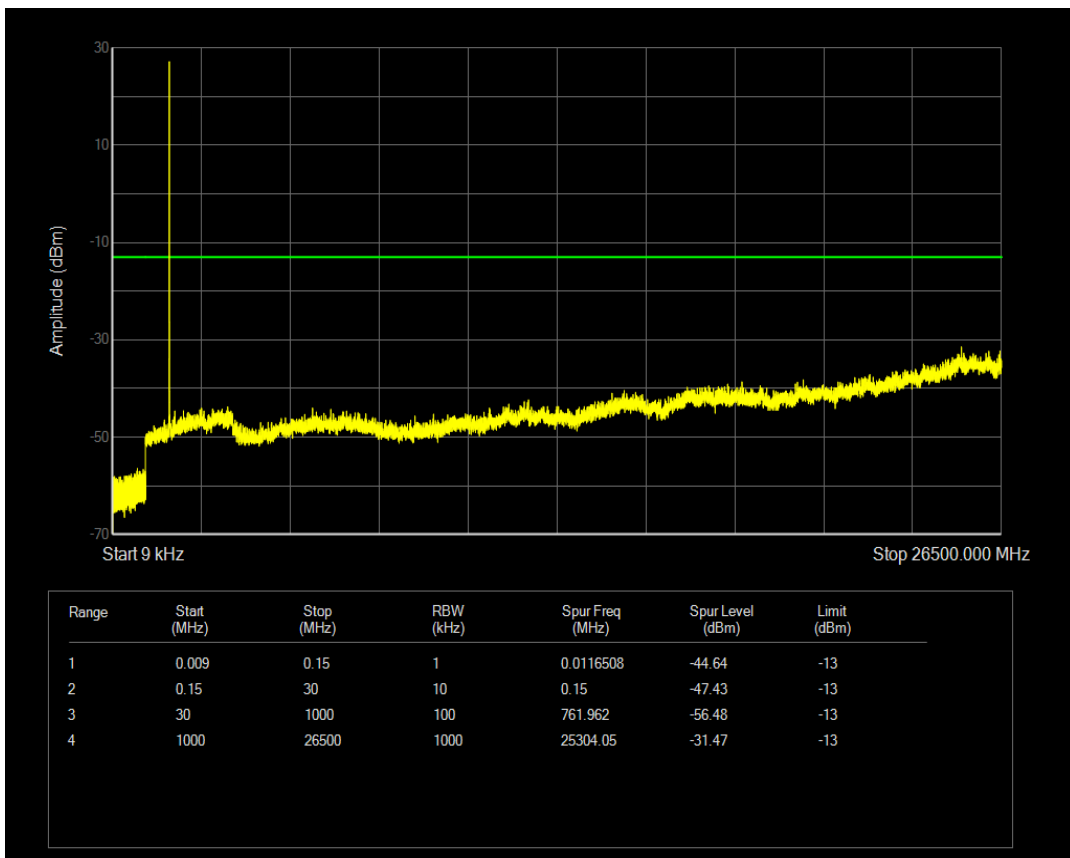

Band66 QPSK BW=1.4MHz Channel=131979 RB Size=1 Position=#0

Band66 QPSK BW=1.4MHz Channel=131979 RB Size=6 Position=#0