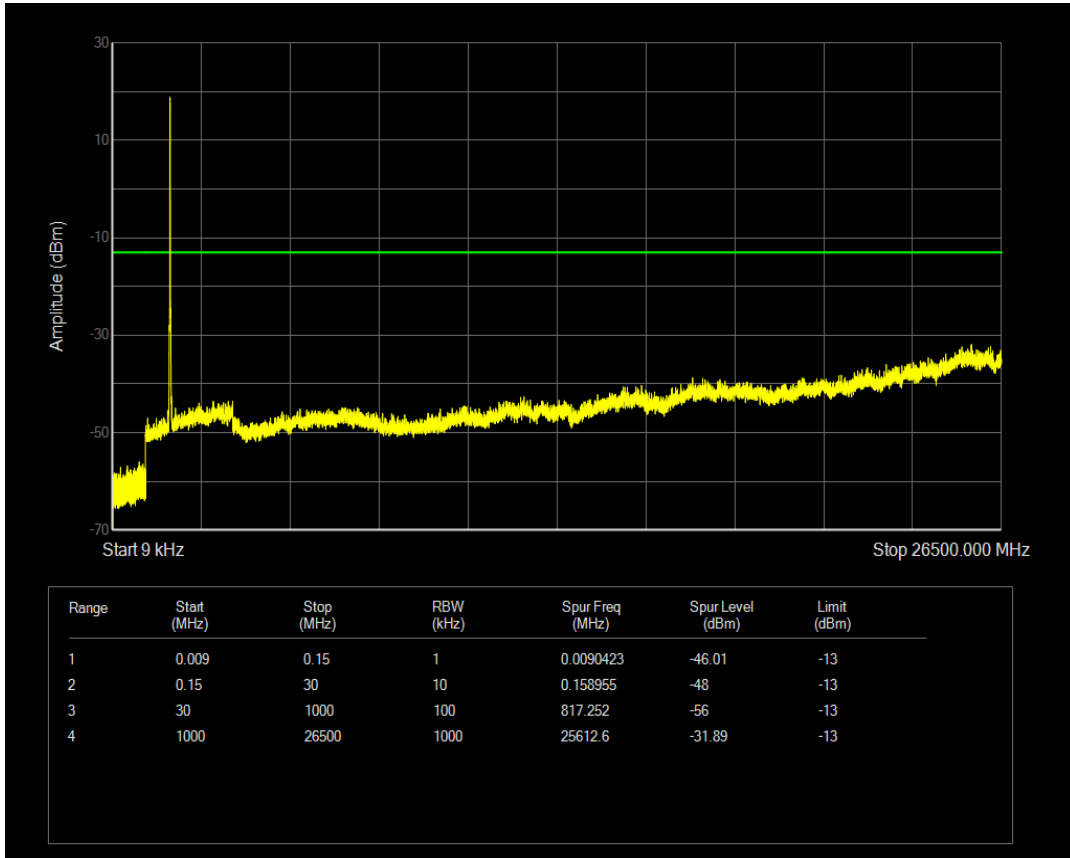

Band4 QPSK BW=15MHz Channel=20175 RB Size=1 Position=#0

Band4 QPSK BW=15MHz Channel=20175 RB Size=75 Position=#0

Band4 16QAM BW=15MHz Channel=20175 RB Size=1 Position=#0

Band4 16QAM BW=15MHz Channel=20175 RB Size=75 Position=#0

Band4 QPSK BW=15MHz Channel=20325 RB Size=1 Position=#0

Band4 QPSK BW=15MHz Channel=20325 RB Size=75 Position=#0

Band4 16QAM BW=15MHz Channel=20325 RB Size=1 Position=#0

Band4 16QAM BW=15MHz Channel=20325 RB Size=75 Position=#0

Band4 QPSK BW=20MHz Channel=20050 RB Size=1 Position=#0

Band4 QPSK BW=20MHz Channel=20050 RB Size=100 Position=#0

Band4 16QAM BW=20MHz Channel=20050 RB Size=1 Position=#0

Band4 16QAM BW=20MHz Channel=20050 RB Size=100 Position=#0