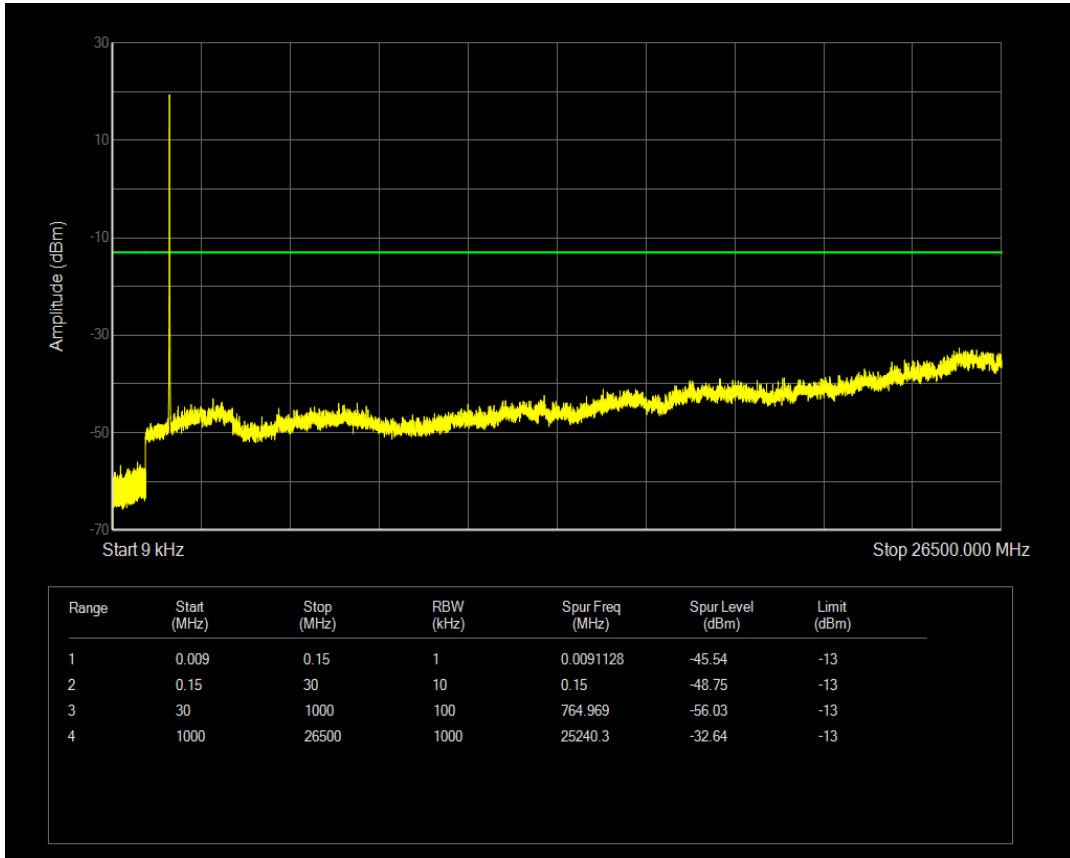

Band66 QPSK BW=10MHz Channel=132022 RB Size=1 Position=#0

Band66 QPSK BW=10MHz Channel=132022 RB Size=50 Position=#0

Band66 16QAM BW=10MHz Channel=132022 RB Size=1 Position=#0

Band66 16QAM BW=10MHz Channel=132022 RB Size=50 Position=#0