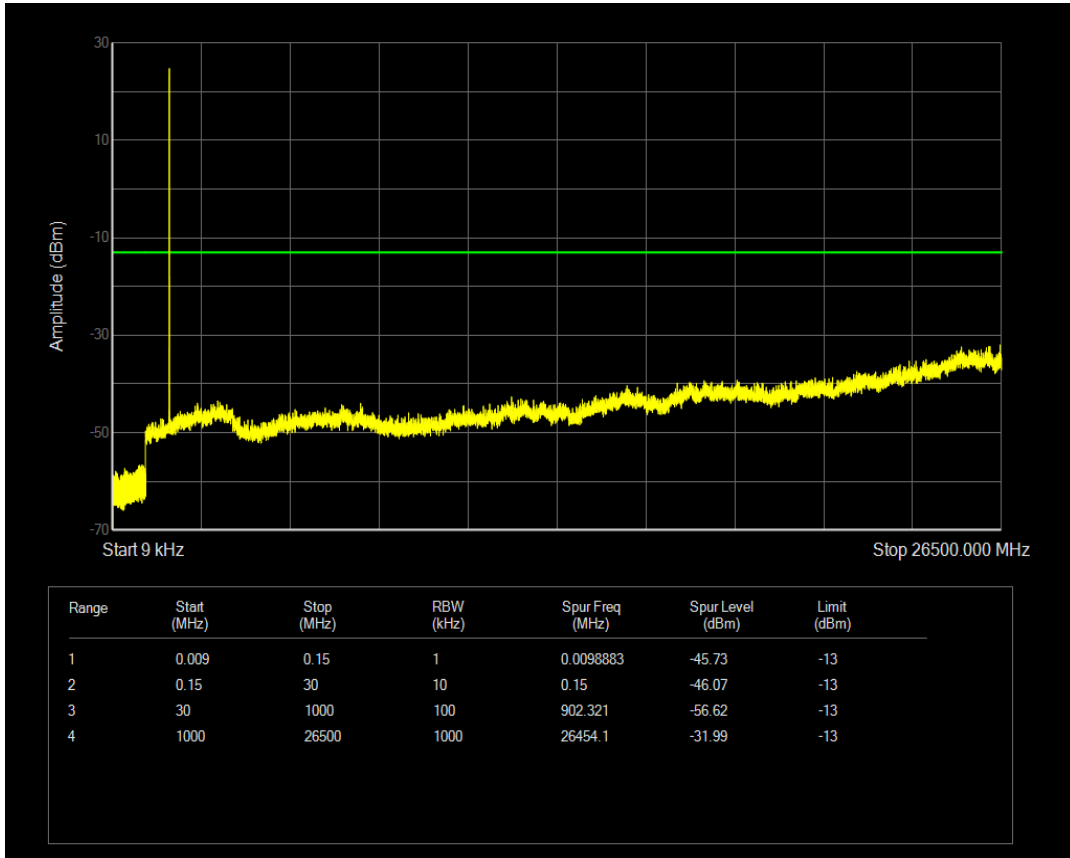

Band5 QPSK BW=10MHz Channel=20600 RB Size=1 Position=#0

Band5 QPSK BW=10MHz Channel=20600 RB Size=50 Position=#0

Band5 16QAM BW=10MHz Channel=20600 RB Size=1 Position=#0

Band5 16QAM BW=10MHz Channel=20600 RB Size=50 Position=#0

Band66 QPSK BW=1.4MHz Channel=131979 RB Size=1 Position=#0

Band66 QPSK BW=1.4MHz Channel=131979 RB Size=6 Position=#0

Band66 16QAM BW=1.4MHz Channel=131979 RB Size=1 Position=#0

Band66 16QAM BW=1.4MHz Channel=131979 RB Size=6 Position=#0