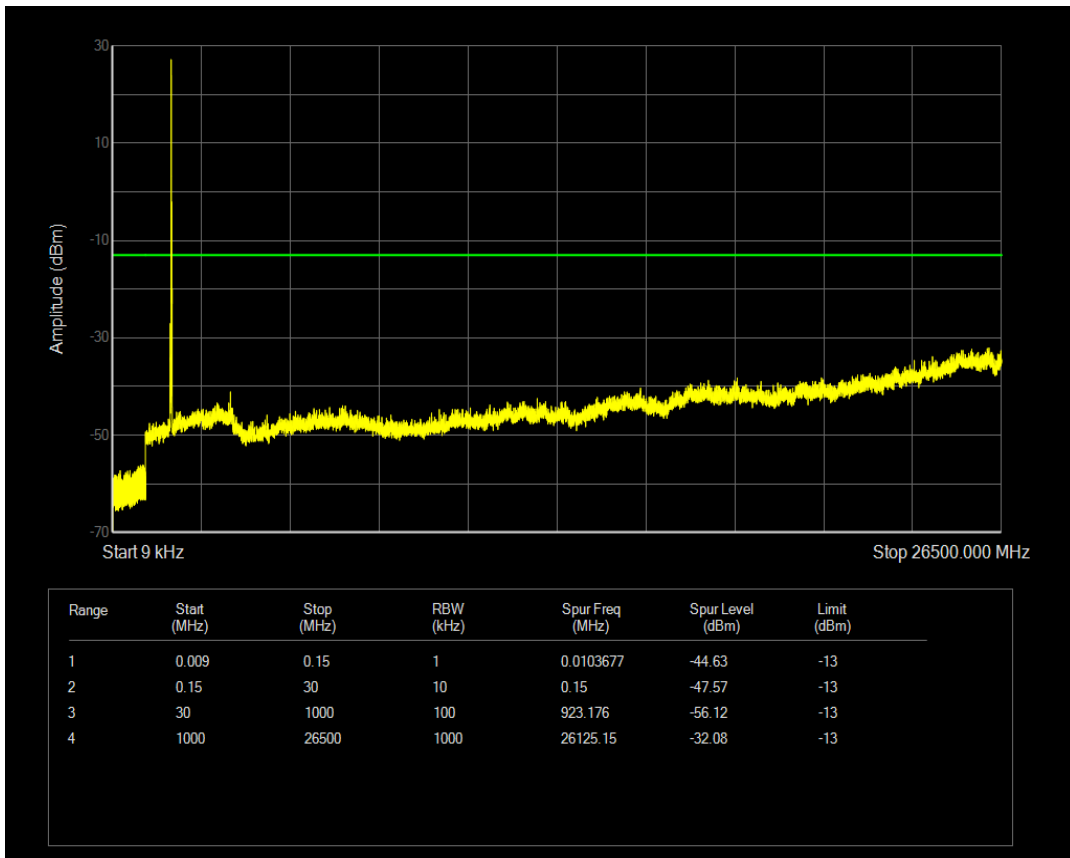

Band66 QPSK BW=15MHz Channel=132597 RB Size=1 Position=#0

Band66 QPSK BW=15MHz Channel=132597 RB Size=75 Position=#0