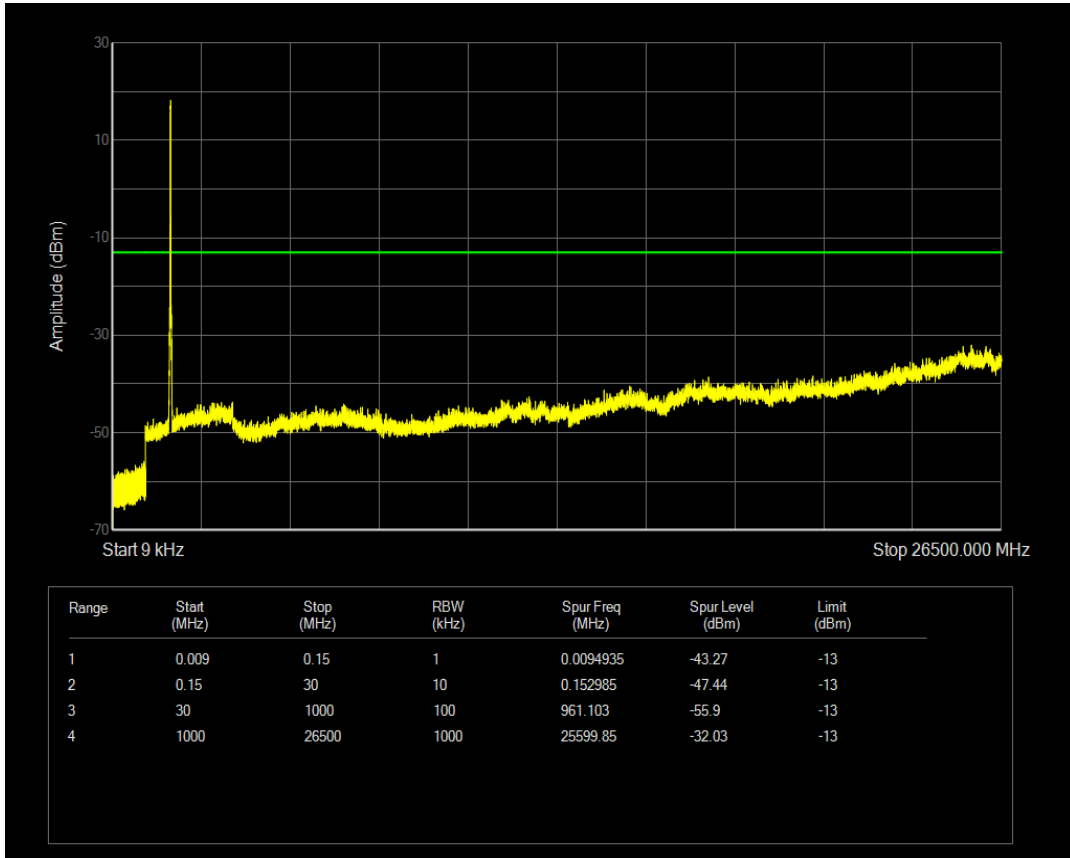

Band66 QPSK BW=20MHz Channel=132322 RB Size=1 Position=#0

Band66 QPSK BW=20MHz Channel=132322 RB Size=100 Position=#0

Band66 16QAM BW=20MHz Channel=132322 RB Size=1 Position=#0

Band66 16QAM BW=20MHz Channel=132322 RB Size=100 Position=#0

Band66 QPSK BW=20MHz Channel=132572 RB Size=1 Position=#0

Band66 QPSK BW=20MHz Channel=132572 RB Size=100 Position=#0

Band66 16QAM BW=20MHz Channel=132572 RB Size=1 Position=#0

Band66 16QAM BW=20MHz Channel=132572 RB Size=100 Position=#0