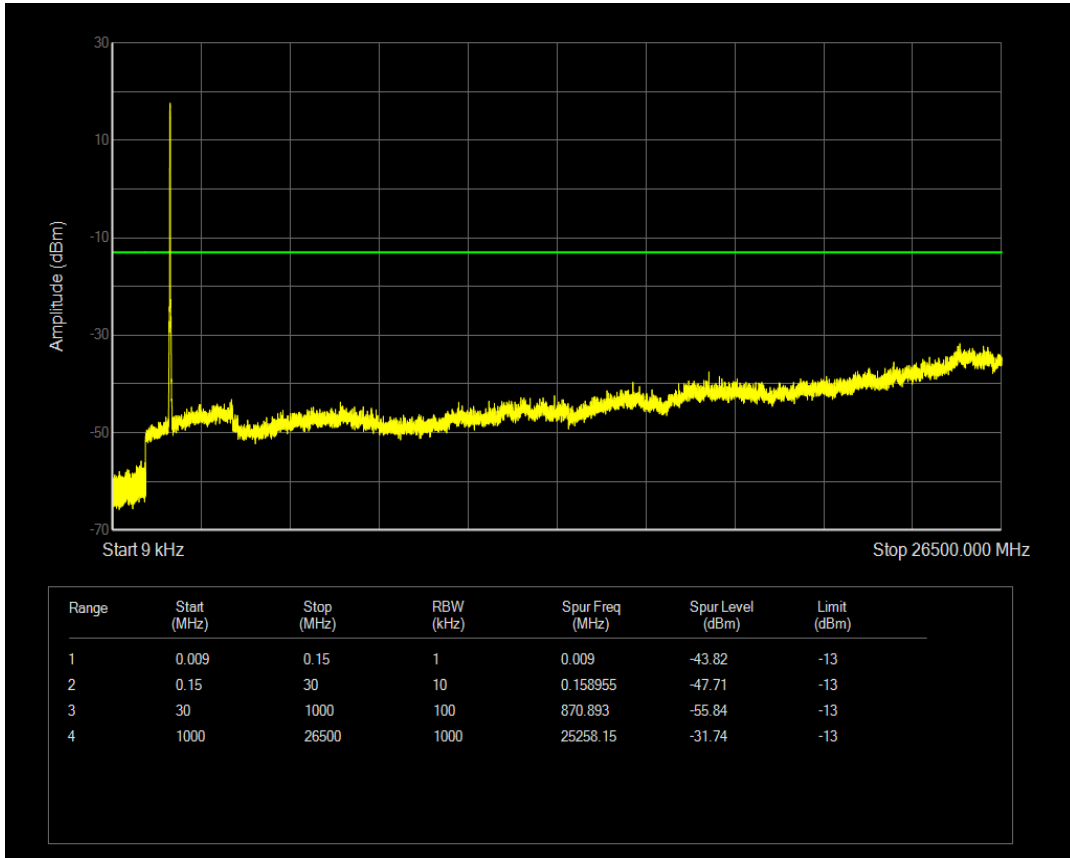

Band4 QPSK BW=15MHz Channel=20325 RB Size=1 Position=#0

Band4 QPSK BW=15MHz Channel=20325 RB Size=75 Position=#0

Band4 16QAM BW=15MHz Channel=20325 RB Size=1 Position=#0

Band4 16QAM BW=15MHz Channel=20325 RB Size=75 Position=#0

Band4 QPSK BW=20MHz Channel=20050 RB Size=1 Position=#0

Band4 QPSK BW=20MHz Channel=20050 RB Size=100 Position=#0

Band4 16QAM BW=20MHz Channel=20050 RB Size=1 Position=#0

Band4 16QAM BW=20MHz Channel=20050 RB Size=100 Position=#0

Band4 QPSK BW=20MHz Channel=20175 RB Size=1 Position=#0

Band4 QPSK BW=20MHz Channel=20175 RB Size=100 Position=#0

Band4 16QAM BW=20MHz Channel=20175 RB Size=1 Position=#0

Band4 16QAM BW=20MHz Channel=20175 RB Size=100 Position=#0

Band4 QPSK BW=20MHz Channel=20300 RB Size=1 Position=#0

Band4 QPSK BW=20MHz Channel=20300 RB Size=100 Position=#0

Band4 16QAM BW=20MHz Channel=20300 RB Size=1 Position=#0

Band4 16QAM BW=20MHz Channel=20300 RB Size=100 Position=#0