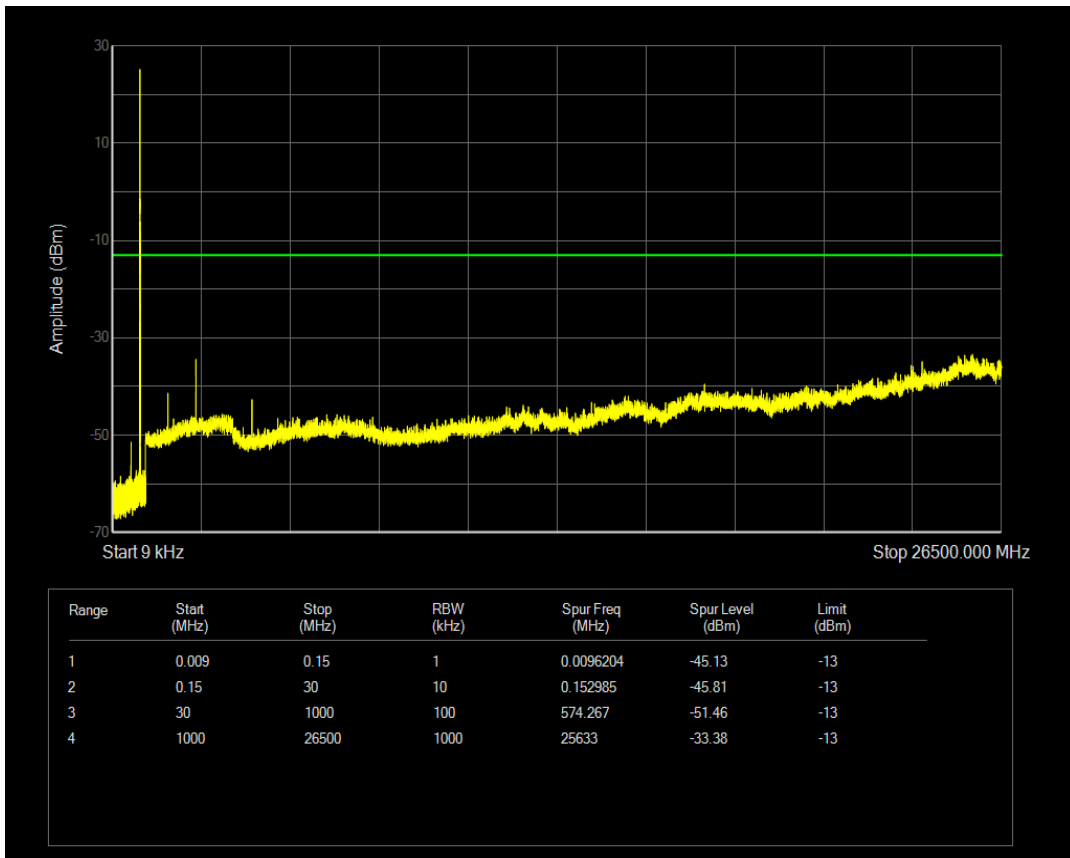

Band5 QPSK BW=5MHz Channel=20525 RB Size=1 Position=#0

Band5 QPSK BW=5MHz Channel=20525 RB Size=25 Position=#0