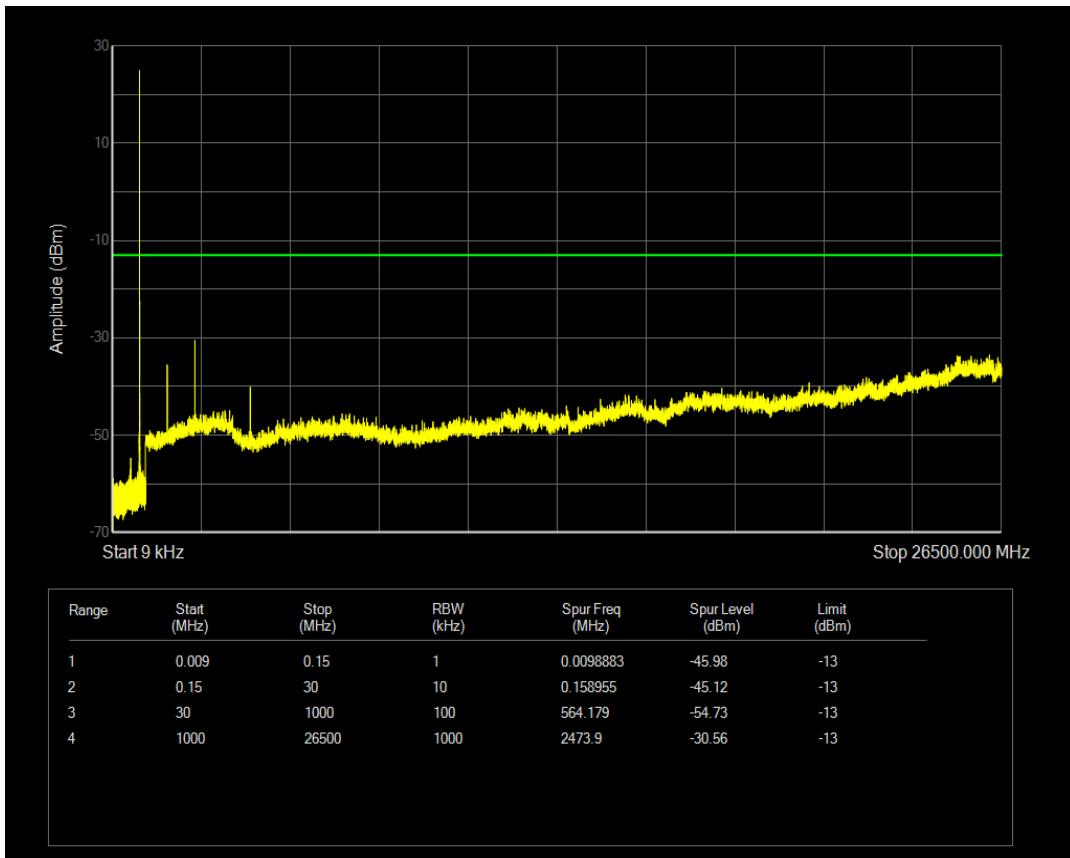

Band4 QPSK BW=20MHz Channel=20300 RB Size=1 Position=#0

Band4 QPSK BW=20MHz Channel=20300 RB Size=100 Position=#0

Band4 16QAM BW=20MHz Channel=20300 RB Size=1 Position=#0

Band4 16QAM BW=20MHz Channel=20300 RB Size=100 Position=#0

Band5 QPSK BW=1.4MHz Channel=20407 RB Size=1 Position=#0

Band5 QPSK BW=1.4MHz Channel=20407 RB Size=6 Position=#0

Band5 16QAM BW=1.4MHz Channel=20407 RB Size=1 Position=#0

Band5 16QAM BW=1.4MHz Channel=20407 RB Size=6 Position=#0