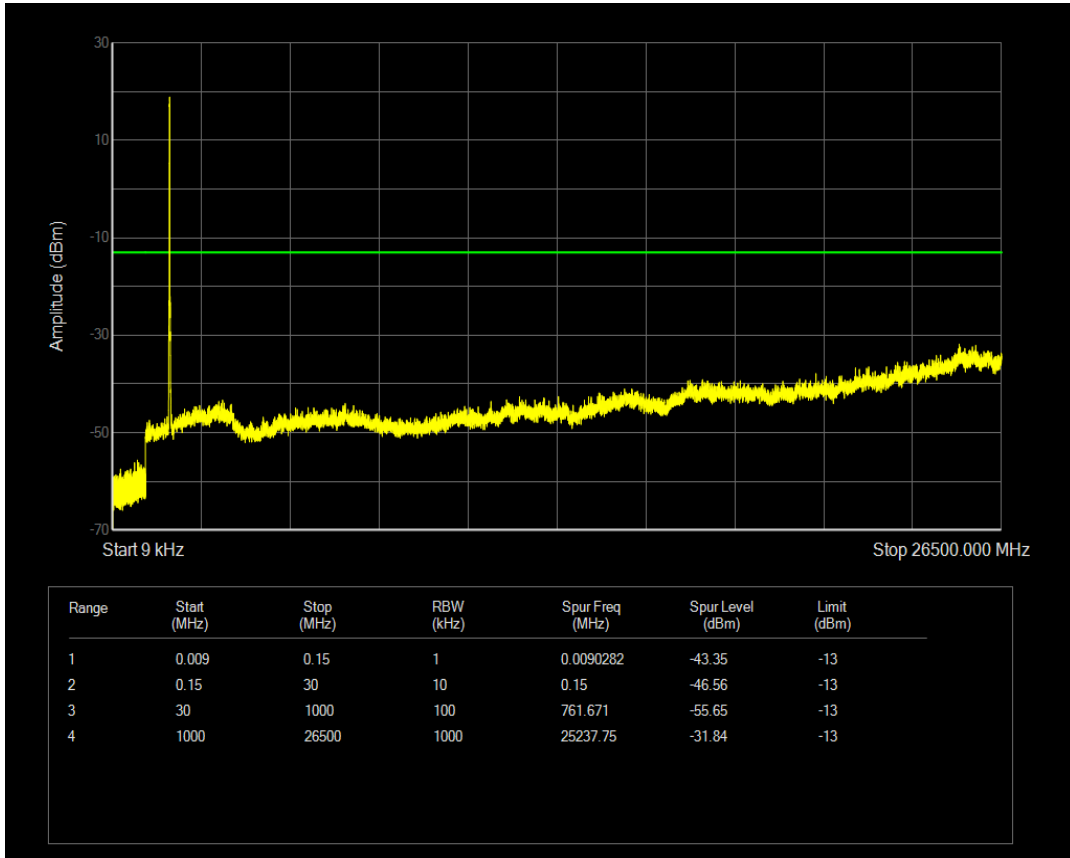

Band66 QPSK BW=15MHz Channel=132047 RB Size=1 Position=#0

Band66 QPSK BW=15MHz Channel=132047 RB Size=75 Position=#0

Band66 16QAM BW=15MHz Channel=132047 RB Size=1 Position=#0

Band66 16QAM BW=15MHz Channel=132047 RB Size=75 Position=#0