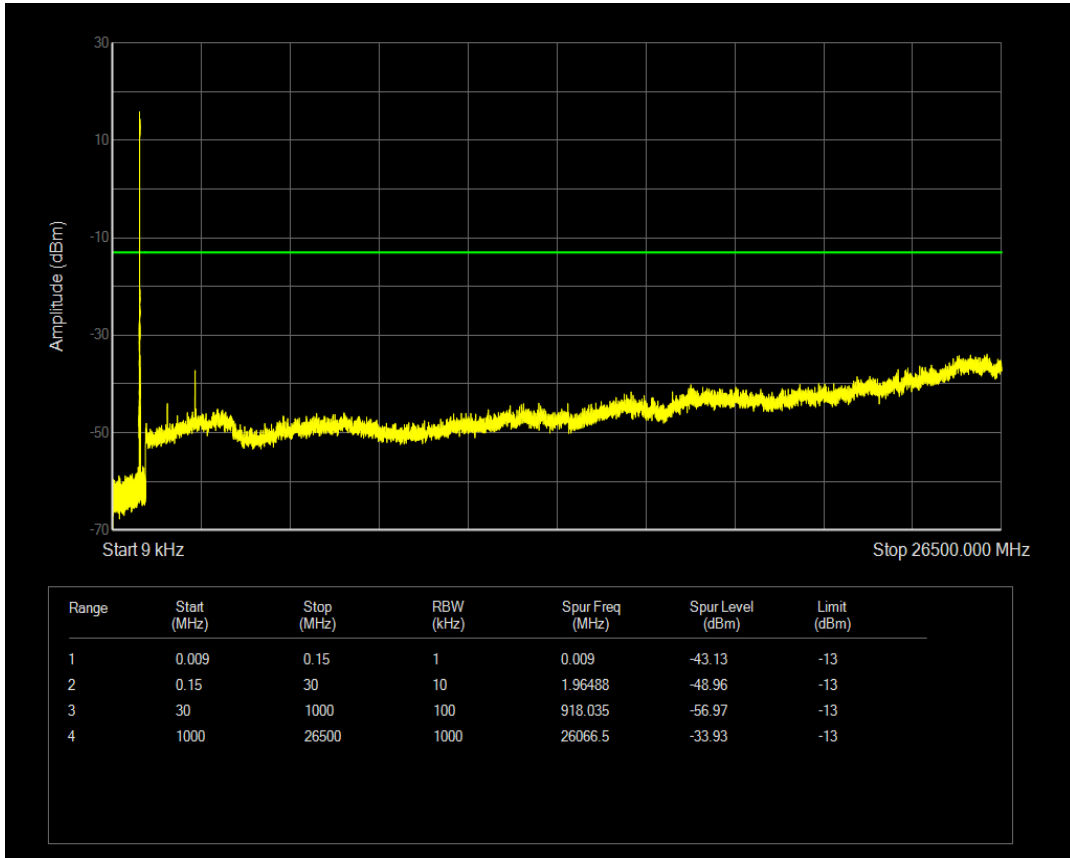

Band5 QPSK BW=3MHz Channel=20635 RB Size=1 Position=#0

Band5 QPSK BW=3MHz Channel=20635 RB Size=15 Position=#0

Band5 16QAM BW=3MHz Channel=20635 RB Size=1 Position=#0

Band5 16QAM BW=3MHz Channel=20635 RB Size=15 Position=#0

Band5 QPSK BW=5MHz Channel=20425 RB Size=1 Position=#0

Band5 QPSK BW=5MHz Channel=20425 RB Size=25 Position=#0

Band5 16QAM BW=5MHz Channel=20425 RB Size=1 Position=#0

Band5 16QAM BW=5MHz Channel=20425 RB Size=25 Position=#0