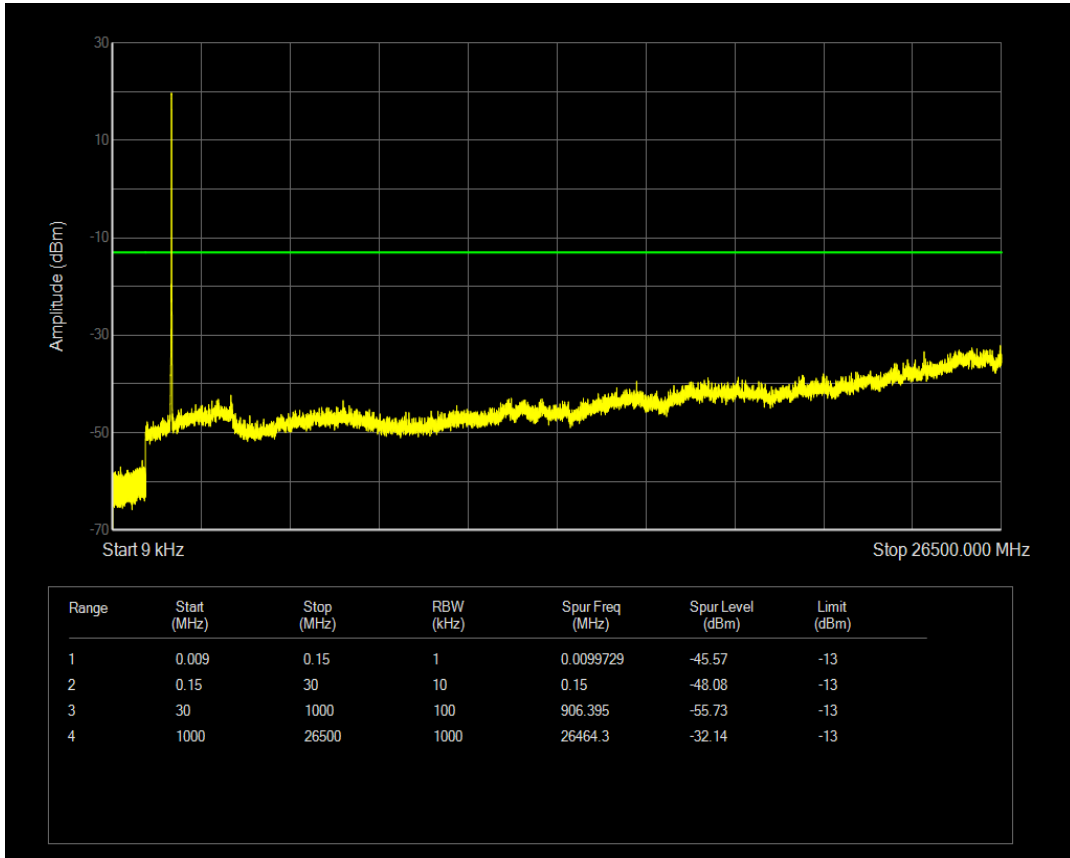

Band66 QPSK BW=10MHz Channel=132622 RB Size=50 Position=#0

Band66 16QAM BW=10MHz Channel=132622 RB Size=1 Position=#0