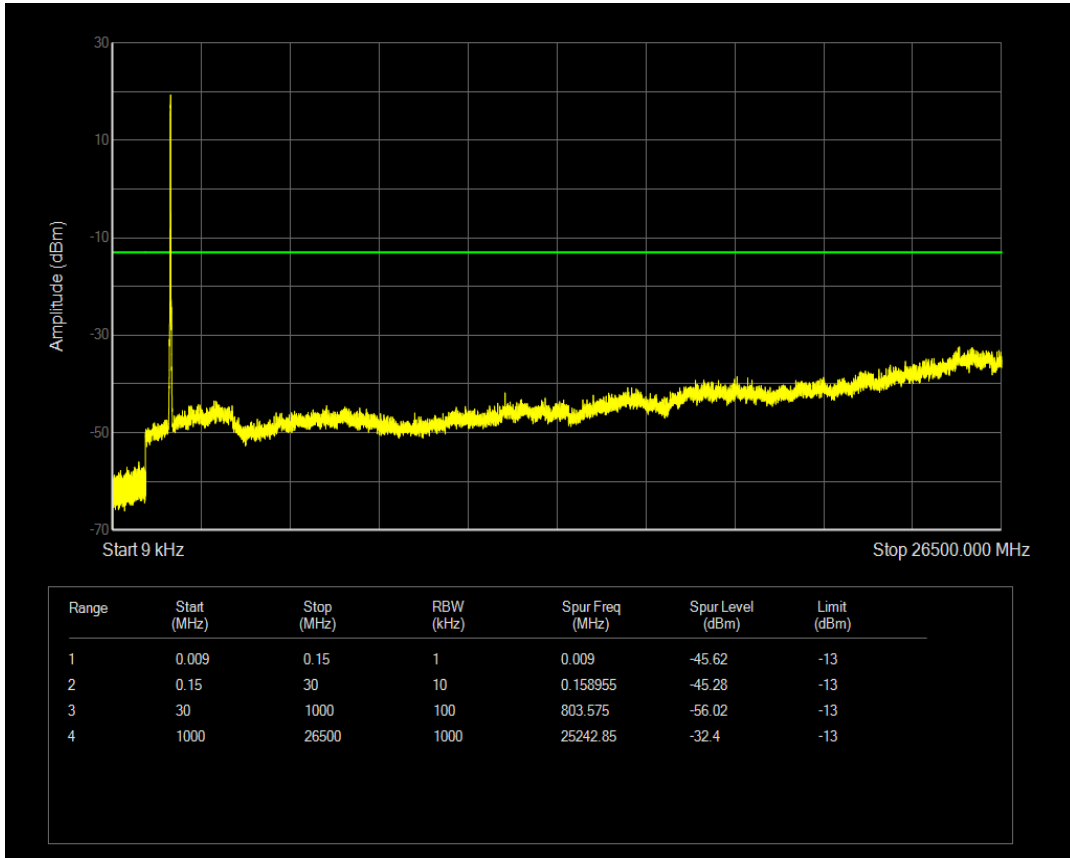

Band66 QPSK BW=20MHz Channel=132322 RB Size=100 Position=#0

Band66 16QAM BW=20MHz Channel=132322 RB Size=1 Position=#0