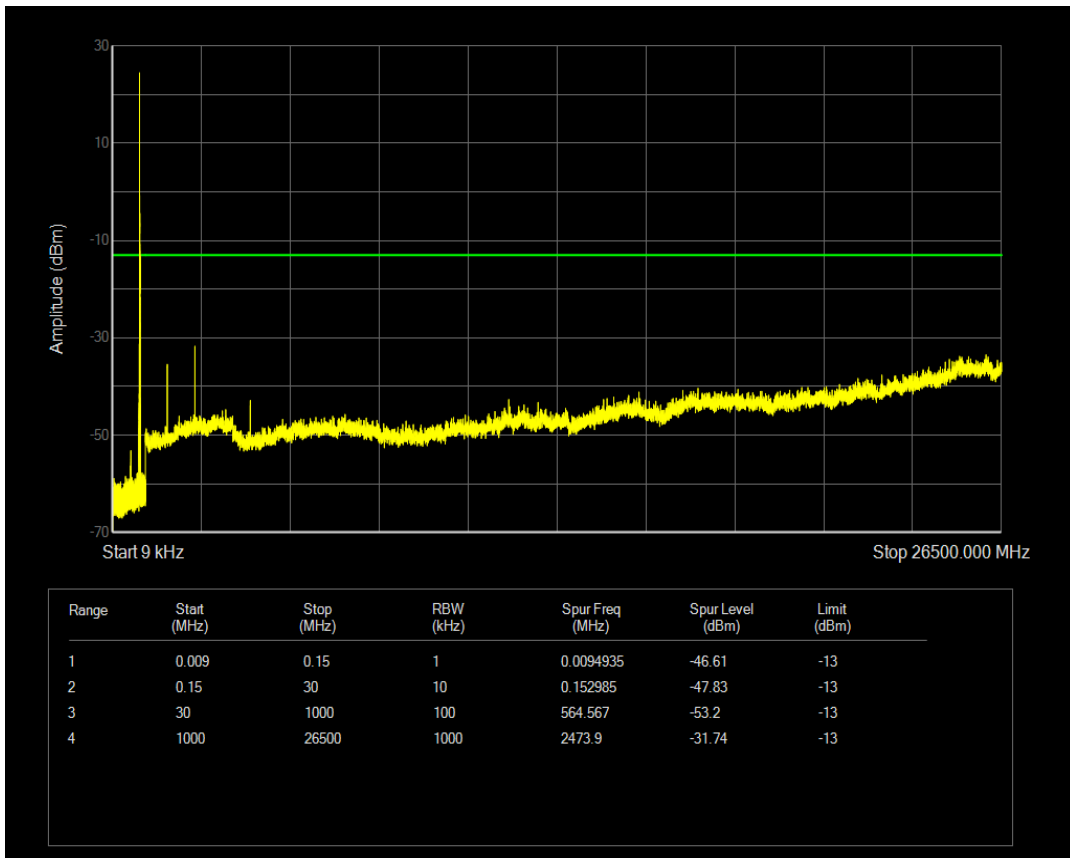

Band5 QPSK BW=5MHz Channel=20625 RB Size=1 Position=#0

Band5 QPSK BW=5MHz Channel=20625 RB Size=25 Position=#0

Band5 16QAM BW=5MHz Channel=20625 RB Size=1 Position=#0

Band5 16QAM BW=5MHz Channel=20625 RB Size=25 Position=#0

Band5 QPSK BW=10MHz Channel=20450 RB Size=1 Position=#0

Band5 QPSK BW=10MHz Channel=20450 RB Size=50 Position=#0

Band5 16QAM BW=10MHz Channel=20450 RB Size=1 Position=#0

Band5 16QAM BW=10MHz Channel=20450 RB Size=50 Position=#0