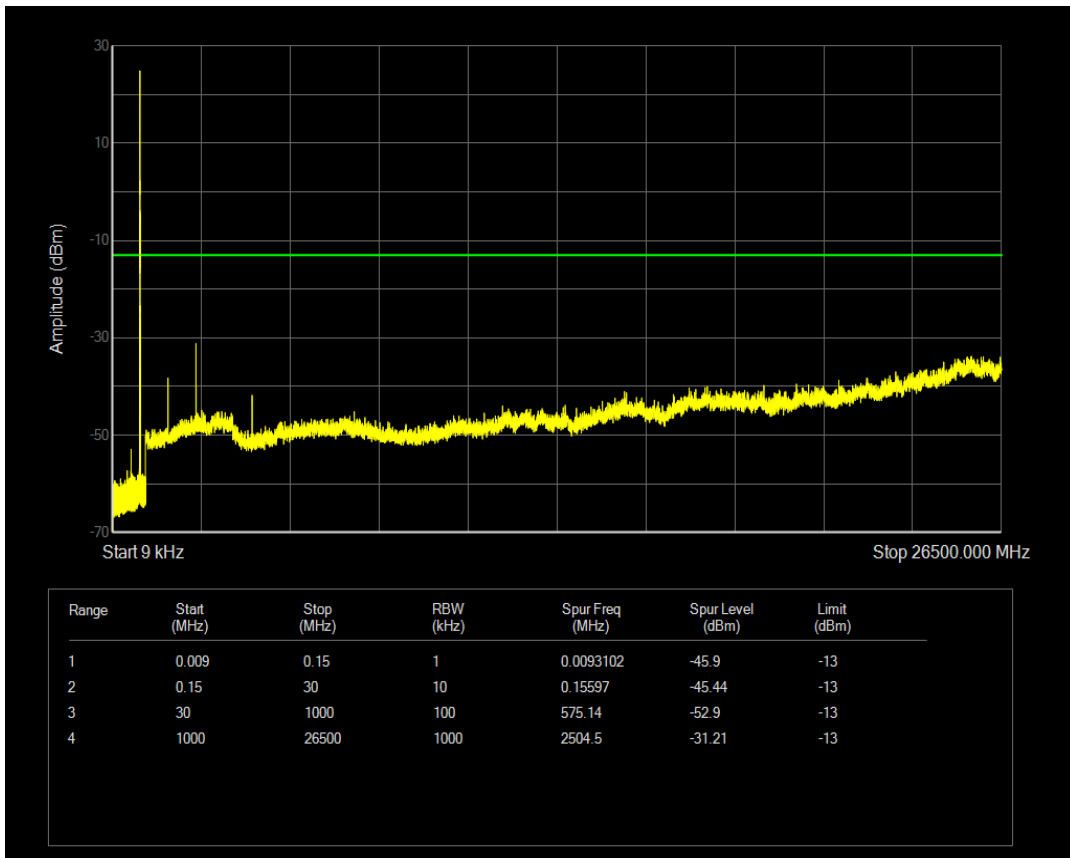

Band5 QPSK BW=3MHz Channel=20525 RB Size=1 Position=#0

Band5 QPSK BW=3MHz Channel=20525 RB Size=15 Position=#0