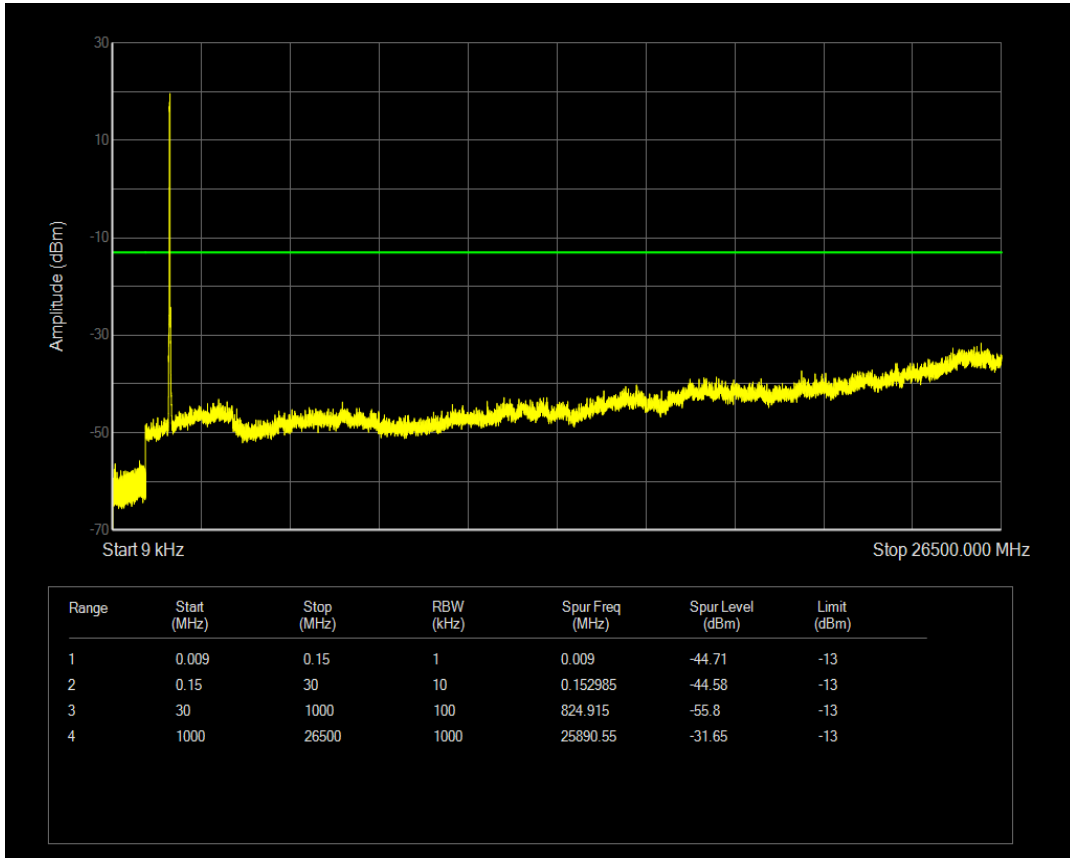

Band4 QPSK BW=15MHz Channel=20175 RB Size=1 Position=#0

Band4 QPSK BW=15MHz Channel=20175 RB Size=75 Position=#0

Band4 16QAM BW=15MHz Channel=20175 RB Size=1 Position=#0

Band4 16QAM BW=15MHz Channel=20175 RB Size=75 Position=#0

Band4 QPSK BW=15MHz Channel=20325 RB Size=1 Position=#0

Band4 QPSK BW=15MHz Channel=20325 RB Size=75 Position=#0

Band4 16QAM BW=15MHz Channel=20325 RB Size=1 Position=#0

Band4 16QAM BW=15MHz Channel=20325 RB Size=75 Position=#0

Band4 QPSK BW=20MHz Channel=20050 RB Size=1 Position=#0

Band4 QPSK BW=20MHz Channel=20050 RB Size=100 Position=#0

Band4 16QAM BW=20MHz Channel=20050 RB Size=1 Position=#0

Band4 16QAM BW=20MHz Channel=20050 RB Size=100 Position=#0