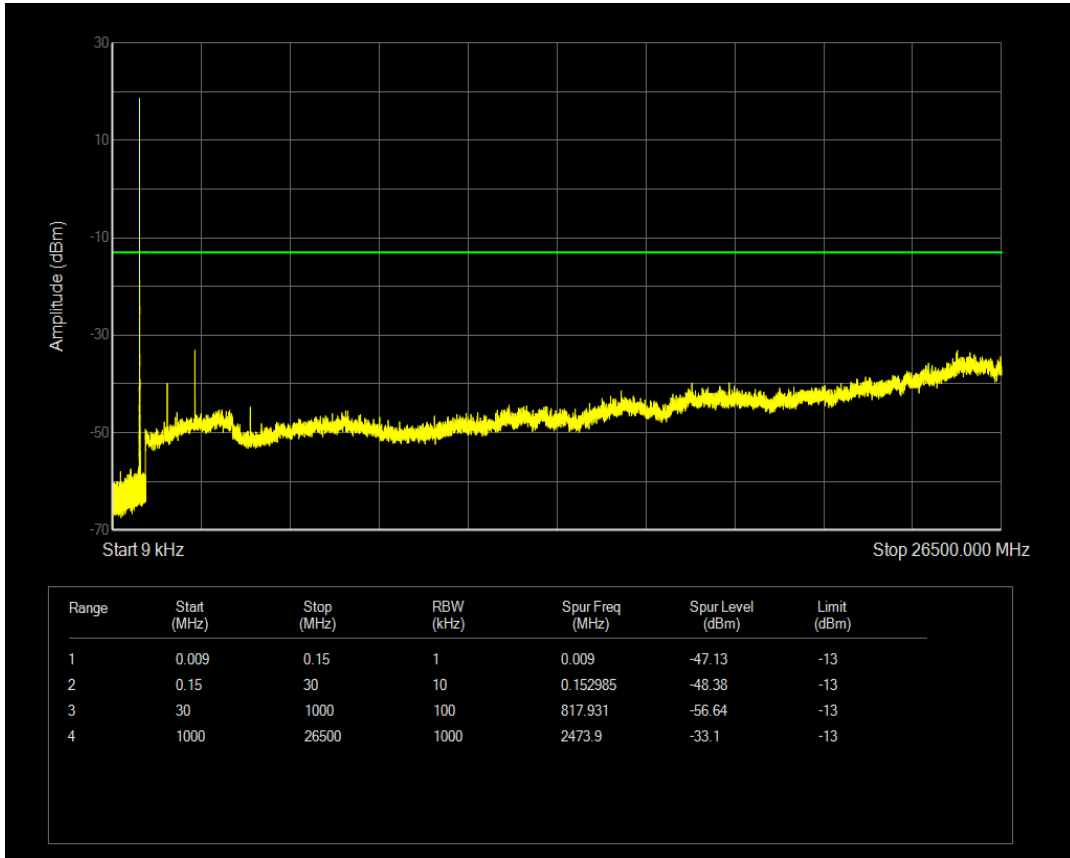

Band4 QPSK BW=20MHz Channel=20300 RB Size=1 Position=#0

Band4 QPSK BW=20MHz Channel=20300 RB Size=100 Position=#0

Band4 16QAM BW=20MHz Channel=20300 RB Size=1 Position=#0

Band4 16QAM BW=20MHz Channel=20300 RB Size=100 Position=#0

Band5 QPSK BW=1.4MHz Channel=20407 RB Size=1 Position=#0

Band5 QPSK BW=1.4MHz Channel=20407 RB Size=6 Position=#0

Band5 16QAM BW=1.4MHz Channel=20407 RB Size=1 Position=#0

Band5 16QAM BW=1.4MHz Channel=20407 RB Size=6 Position=#0

Band5 QPSK BW=1.4MHz Channel=20525 RB Size=1 Position=#0

Band5 QPSK BW=1.4MHz Channel=20525 RB Size=6 Position=#0

Band5 16QAM BW=1.4MHz Channel=20525 RB Size=1 Position=#0

Band5 16QAM BW=1.4MHz Channel=20525 RB Size=6 Position=#0