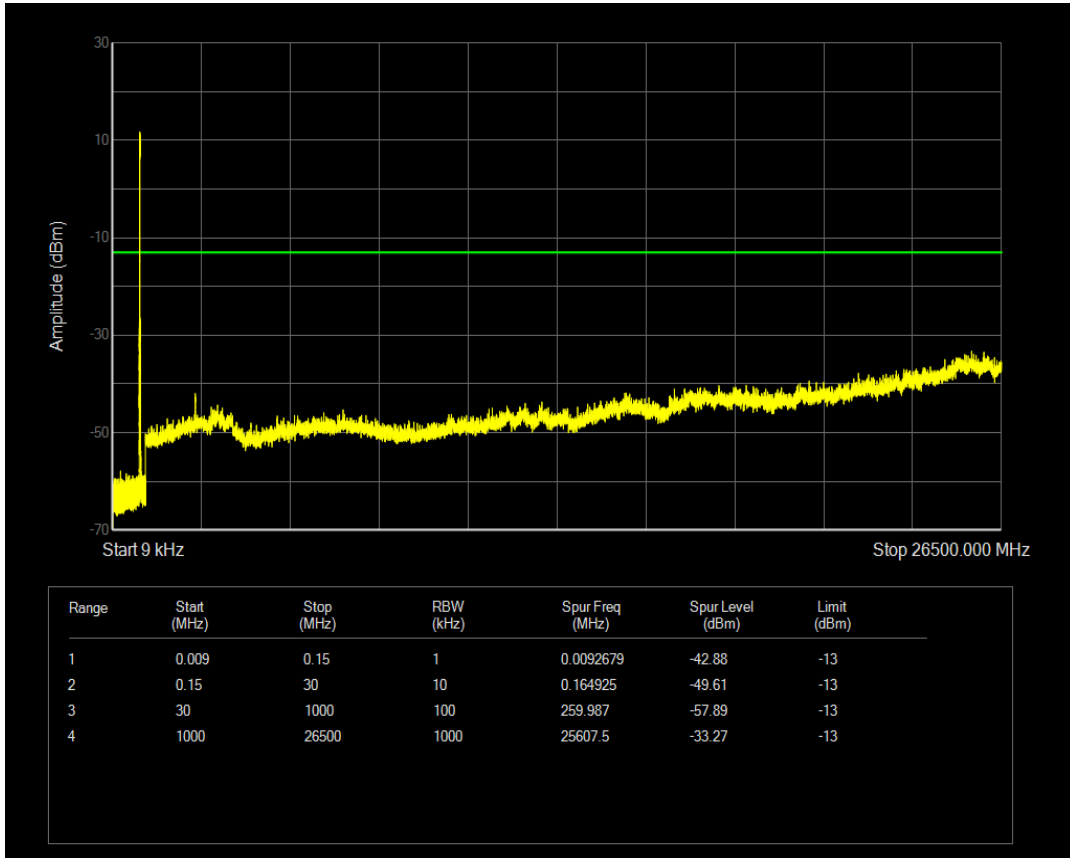

Band5 QPSK BW=10MHz Channel=20450 RB Size=1 Position=#0

Band5 QPSK BW=10MHz Channel=20450 RB Size=50 Position=#0

Band5 16QAM BW=10MHz Channel=20450 RB Size=1 Position=#0

Band5 16QAM BW=10MHz Channel=20450 RB Size=50 Position=#0

Band5 QPSK BW=10MHz Channel=20525 RB Size=1 Position=#0

Band5 QPSK BW=10MHz Channel=20525 RB Size=50 Position=#0

Band5 16QAM BW=10MHz Channel=20525 RB Size=1 Position=#0

Band5 16QAM BW=10MHz Channel=20525 RB Size=50 Position=#0