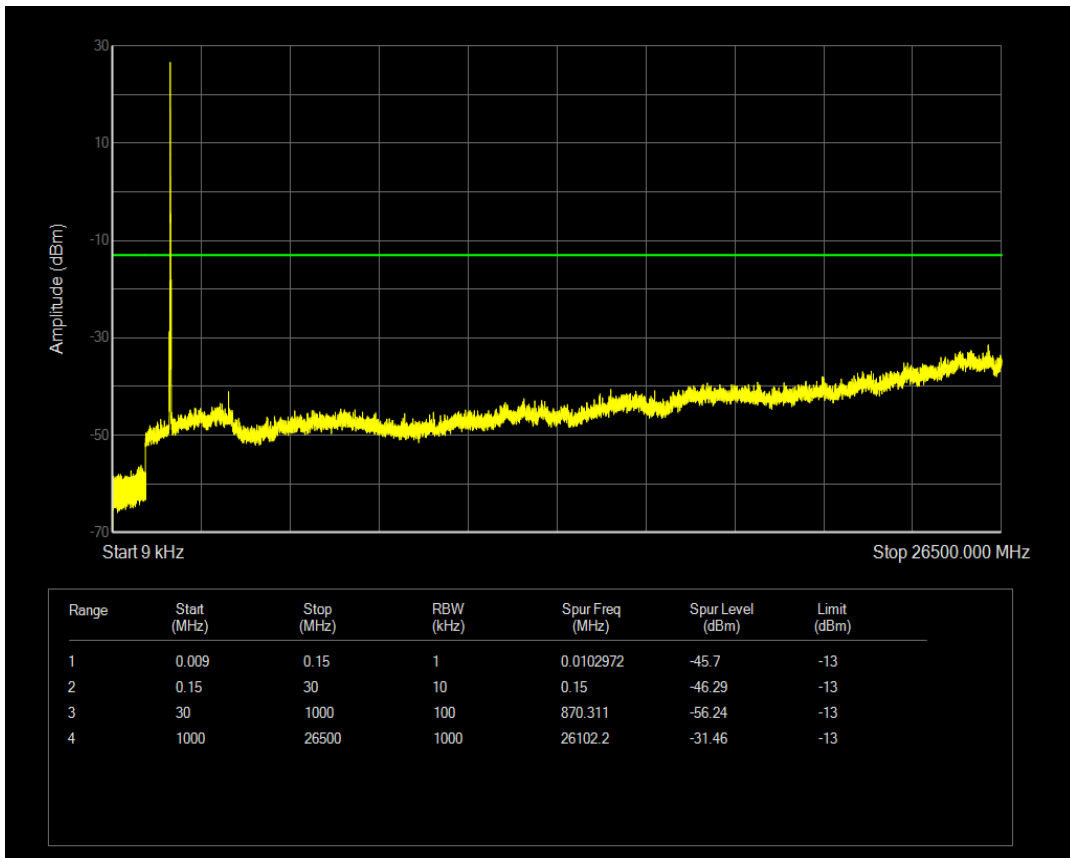

Band66 QPSK BW=15MHz Channel=132322 RB Size=1 Position=#0

Band66 QPSK BW=15MHz Channel=132322 RB Size=75 Position=#0