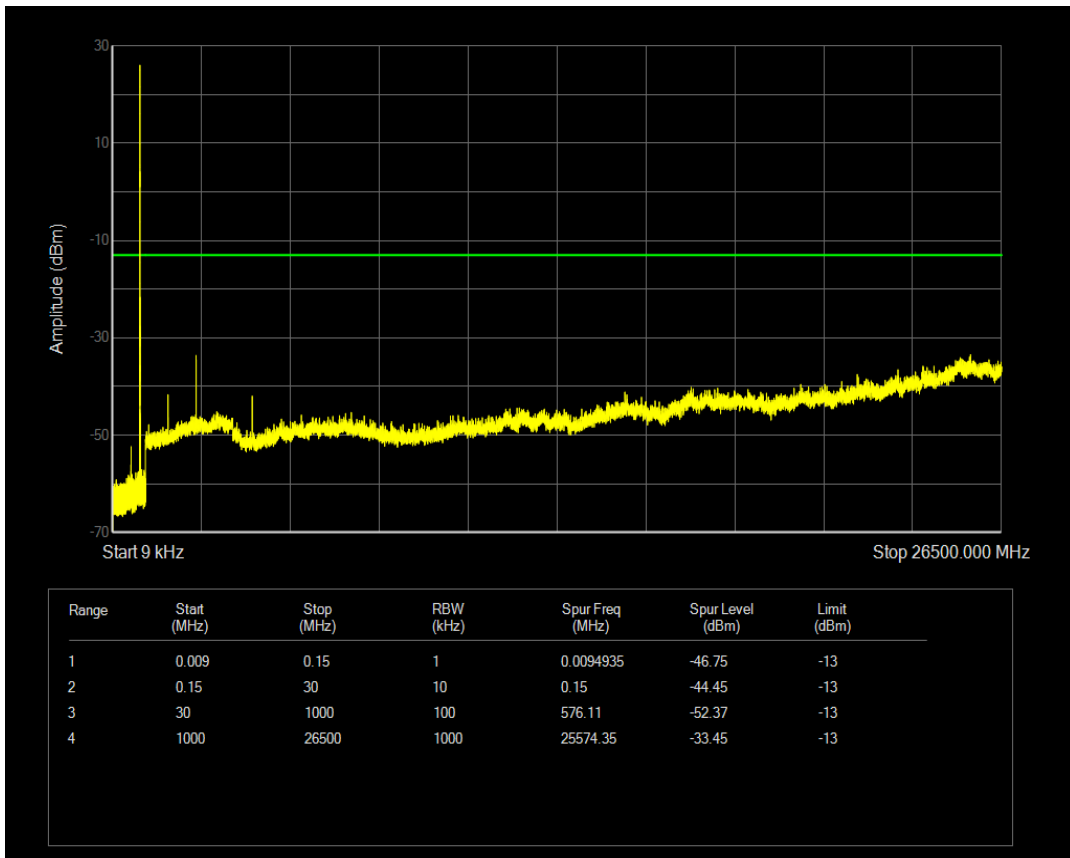

Band4 QPSK BW=20MHz Channel=20300 RB Size=1 Position=#0

Band4 QPSK BW=20MHz Channel=20300 RB Size=100 Position=#0

Band4 16QAM BW=20MHz Channel=20300 RB Size=1 Position=#0

Band4 16QAM BW=20MHz Channel=20300 RB Size=100 Position=#0

Band5 QPSK BW=1.4MHz Channel=20407 RB Size=1 Position=#0

Band5 QPSK BW=1.4MHz Channel=20407 RB Size=6 Position=#0

Band5 16QAM BW=1.4MHz Channel=20407 RB Size=1 Position=#0

Band5 16QAM BW=1.4MHz Channel=20407 RB Size=6 Position=#0

Band5 QPSK BW=1.4MHz Channel=20525 RB Size=1 Position=#0

Band5 QPSK BW=1.4MHz Channel=20525 RB Size=6 Position=#0

Band5 16QAM BW=1.4MHz Channel=20525 RB Size=1 Position=#0

Band5 16QAM BW=1.4MHz Channel=20525 RB Size=6 Position=#0