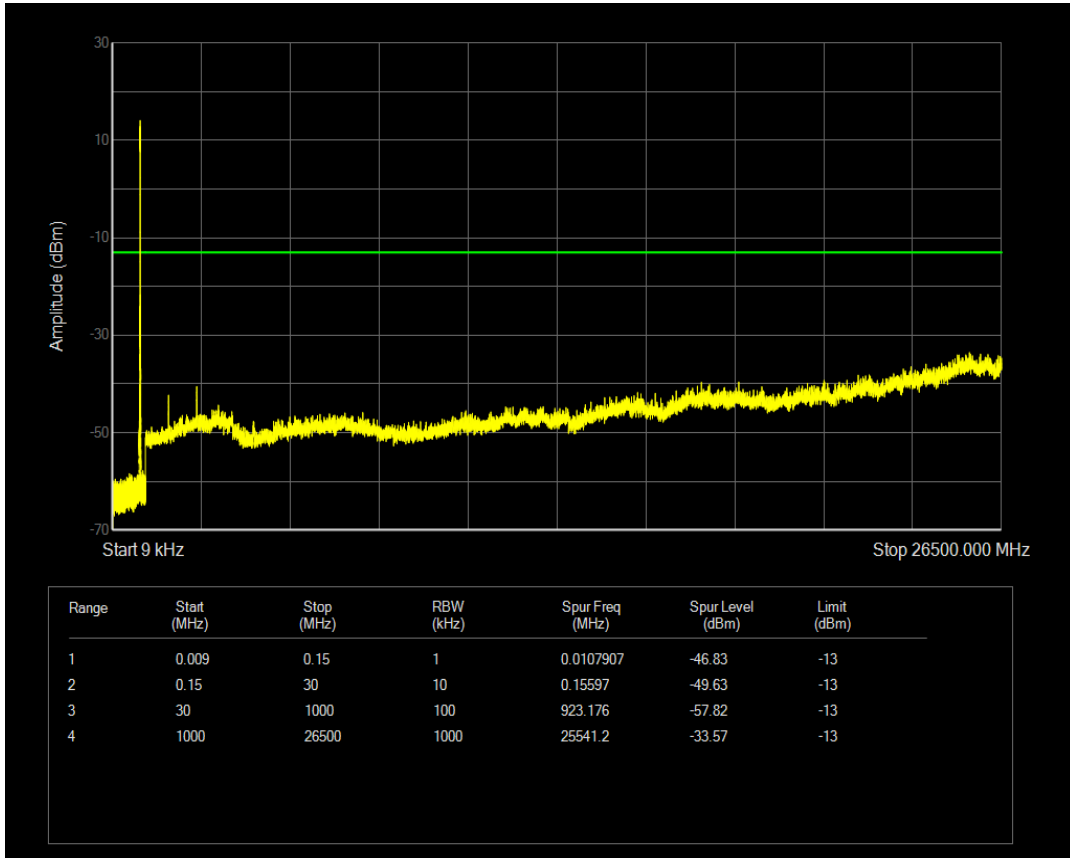

Band5 QPSK BW=10MHz Channel=20525 RB Size=1 Position=#0

Band5 QPSK BW=10MHz Channel=20525 RB Size=50 Position=#0

Band5 16QAM BW=10MHz Channel=20525 RB Size=1 Position=#0

Band5 16QAM BW=10MHz Channel=20525 RB Size=50 Position=#0

Band5 QPSK BW=10MHz Channel=20600 RB Size=1 Position=#0

Band5 QPSK BW=10MHz Channel=20600 RB Size=50 Position=#0

Band5 16QAM BW=10MHz Channel=20600 RB Size=1 Position=#0

Band5 16QAM BW=10MHz Channel=20600 RB Size=50 Position=#0