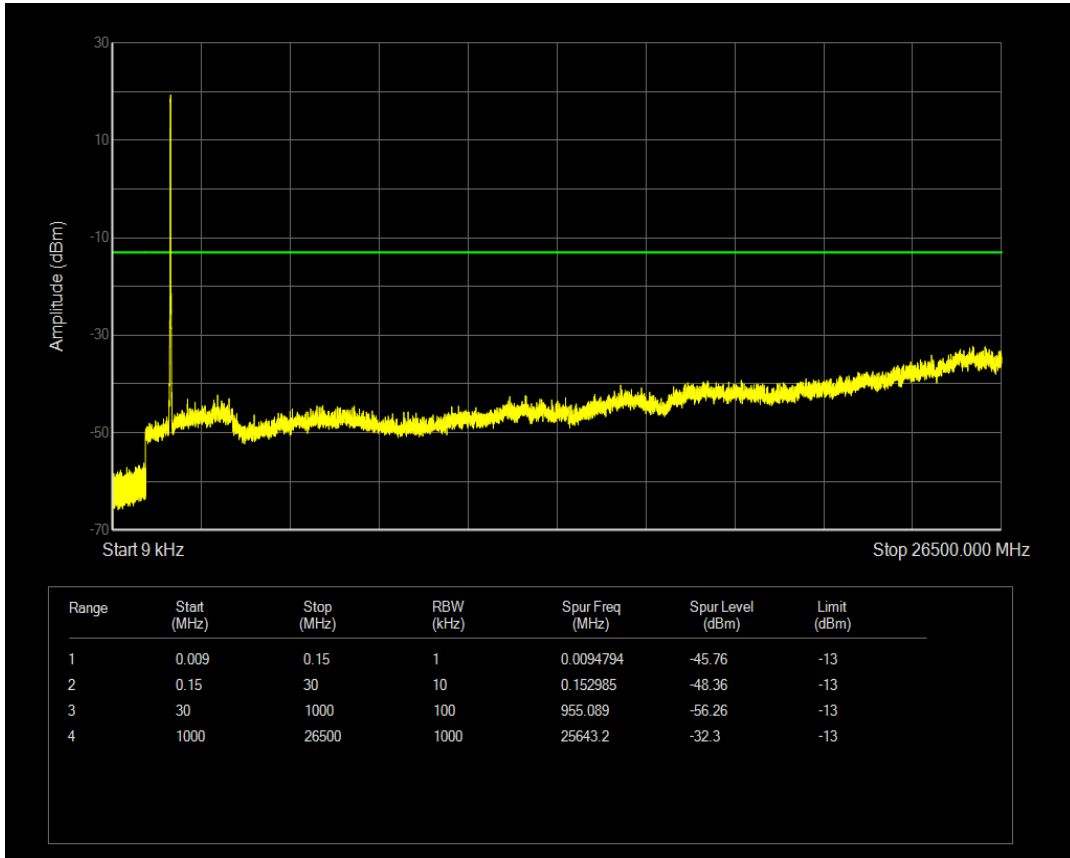

Band66 QPSK BW=15MHz Channel=132322 RB Size=75 Position=#0

Band66 16QAM BW=15MHz Channel=132322 RB Size=1 Position=#0