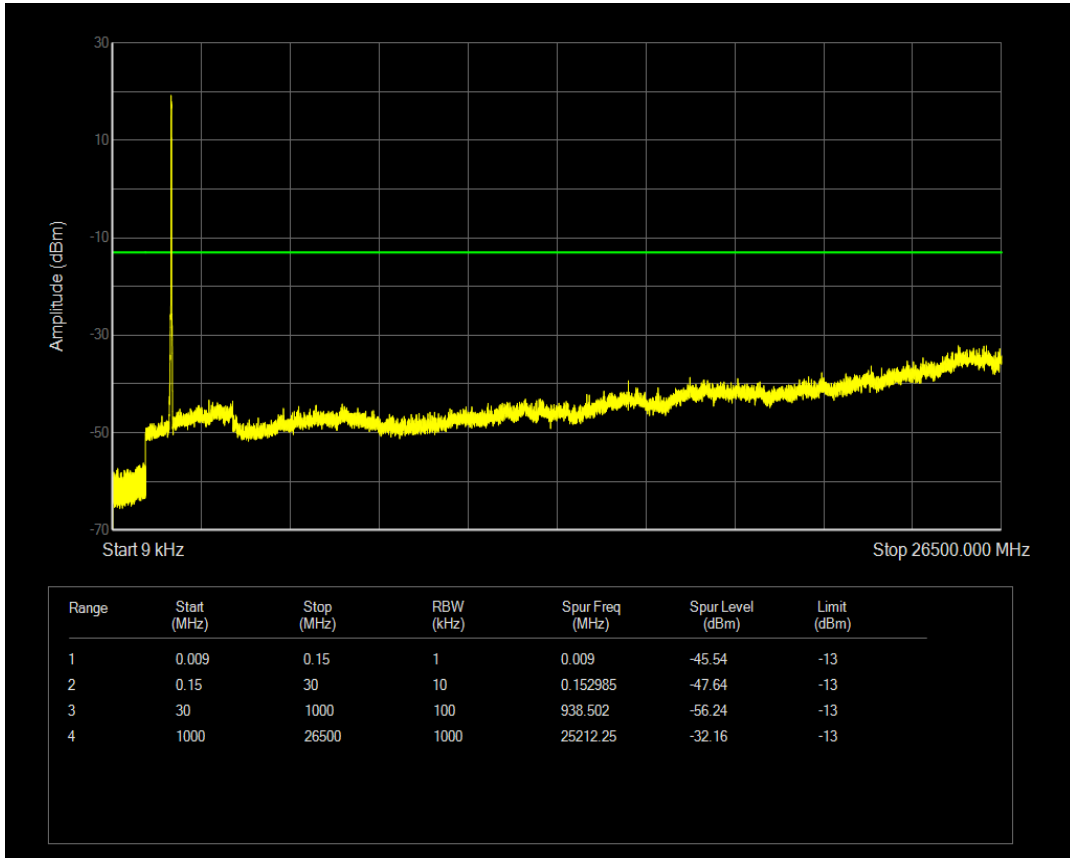

Band66 QPSK BW=20MHz Channel=132322 RB Size=1 Position=#0

Band66 QPSK BW=20MHz Channel=132322 RB Size=100 Position=#0

Band66 16QAM BW=20MHz Channel=132322 RB Size=1 Position=#0

Band66 16QAM BW=20MHz Channel=132322 RB Size=100 Position=#0

Band66 QPSK BW=20MHz Channel=132572 RB Size=1 Position=#0

Band66 QPSK BW=20MHz Channel=132572 RB Size=100 Position=#0

Band66 16QAM BW=20MHz Channel=132572 RB Size=1 Position=#0

Band66 16QAM BW=20MHz Channel=132572 RB Size=100 Position=#0