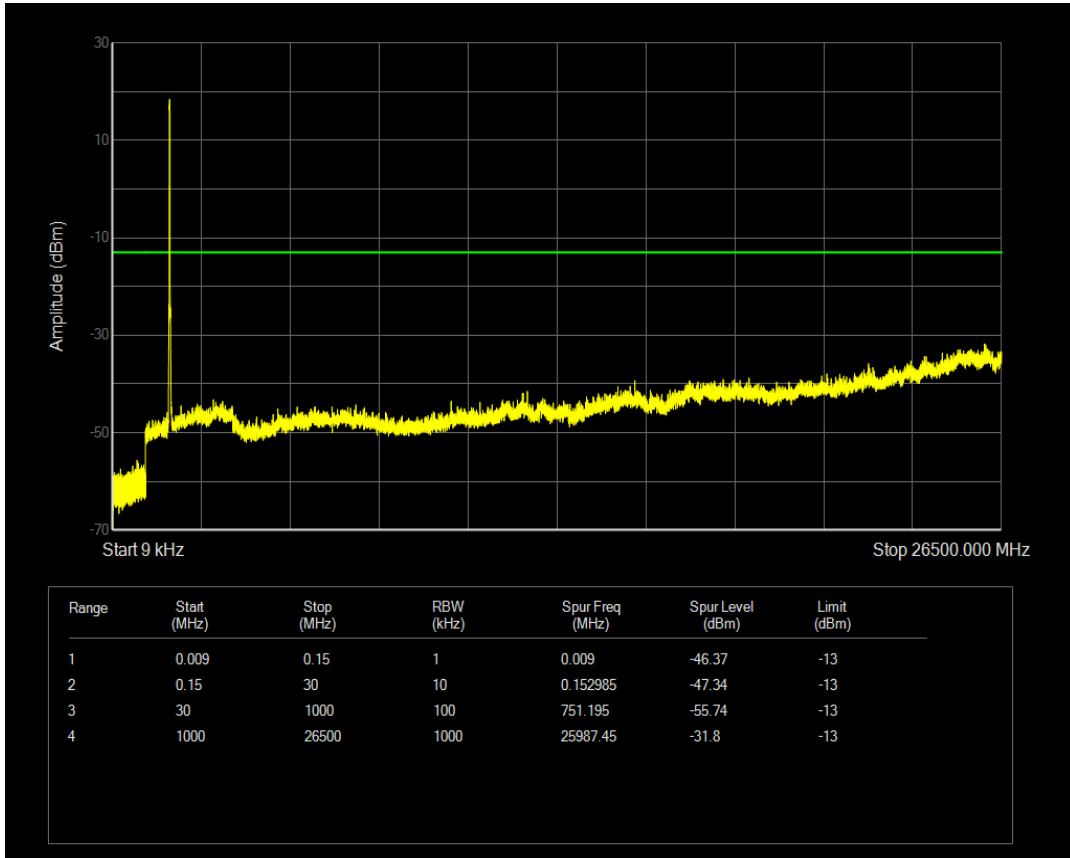

Band4 QPSK BW=15MHz Channel=20325 RB Size=1 Position=#0

Band4 QPSK BW=15MHz Channel=20325 RB Size=75 Position=#0

Band4 16QAM BW=15MHz Channel=20325 RB Size=1 Position=#0

Band4 16QAM BW=15MHz Channel=20325 RB Size=75 Position=#0

Band4 QPSK BW=20MHz Channel=20050 RB Size=1 Position=#0

Band4 QPSK BW=20MHz Channel=20050 RB Size=100 Position=#0

Band4 16QAM BW=20MHz Channel=20050 RB Size=1 Position=#0

Band4 16QAM BW=20MHz Channel=20050 RB Size=100 Position=#0

Band4 QPSK BW=20MHz Channel=20175 RB Size=1 Position=#0

Band4 QPSK BW=20MHz Channel=20175 RB Size=100 Position=#0

Band4 16QAM BW=20MHz Channel=20175 RB Size=1 Position=#0

Band4 16QAM BW=20MHz Channel=20175 RB Size=100 Position=#0

Band4 QPSK BW=20MHz Channel=20300 RB Size=1 Position=#0

Band4 QPSK BW=20MHz Channel=20300 RB Size=100 Position=#0

Band4 16QAM BW=20MHz Channel=20300 RB Size=1 Position=#0

Band4 16QAM BW=20MHz Channel=20300 RB Size=100 Position=#0