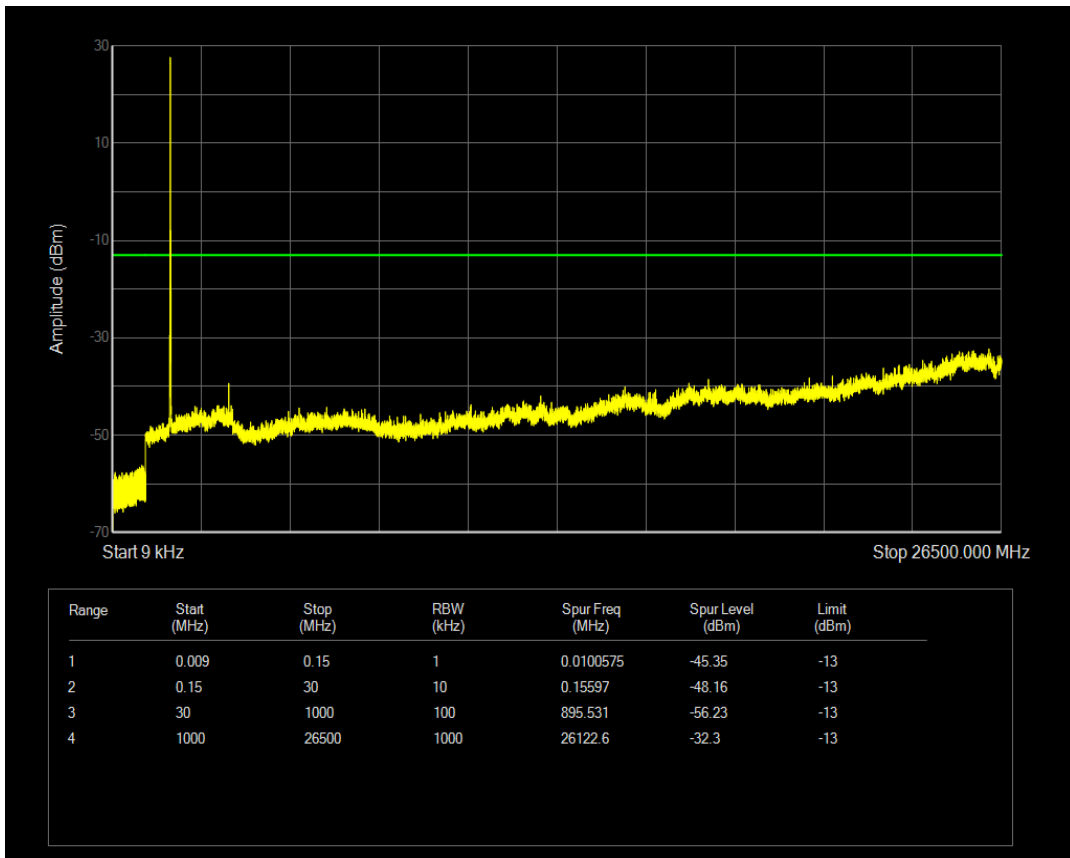

Band66 QPSK BW=10MHz Channel=132322 RB Size=1 Position=#0

Band66 QPSK BW=10MHz Channel=132322 RB Size=50 Position=#0