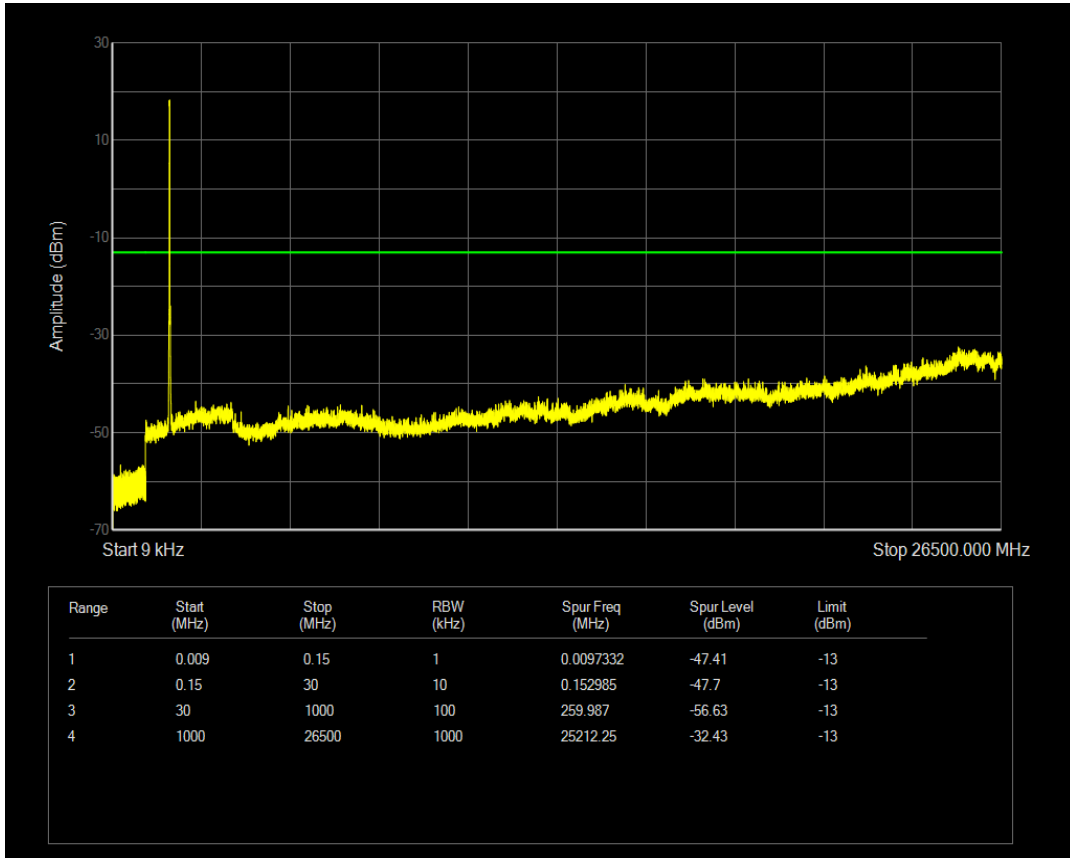

Band66 QPSK BW=15MHz Channel=132047 RB Size=75 Position=#0

Band66 16QAM BW=15MHz Channel=132047 RB Size=1 Position=#0