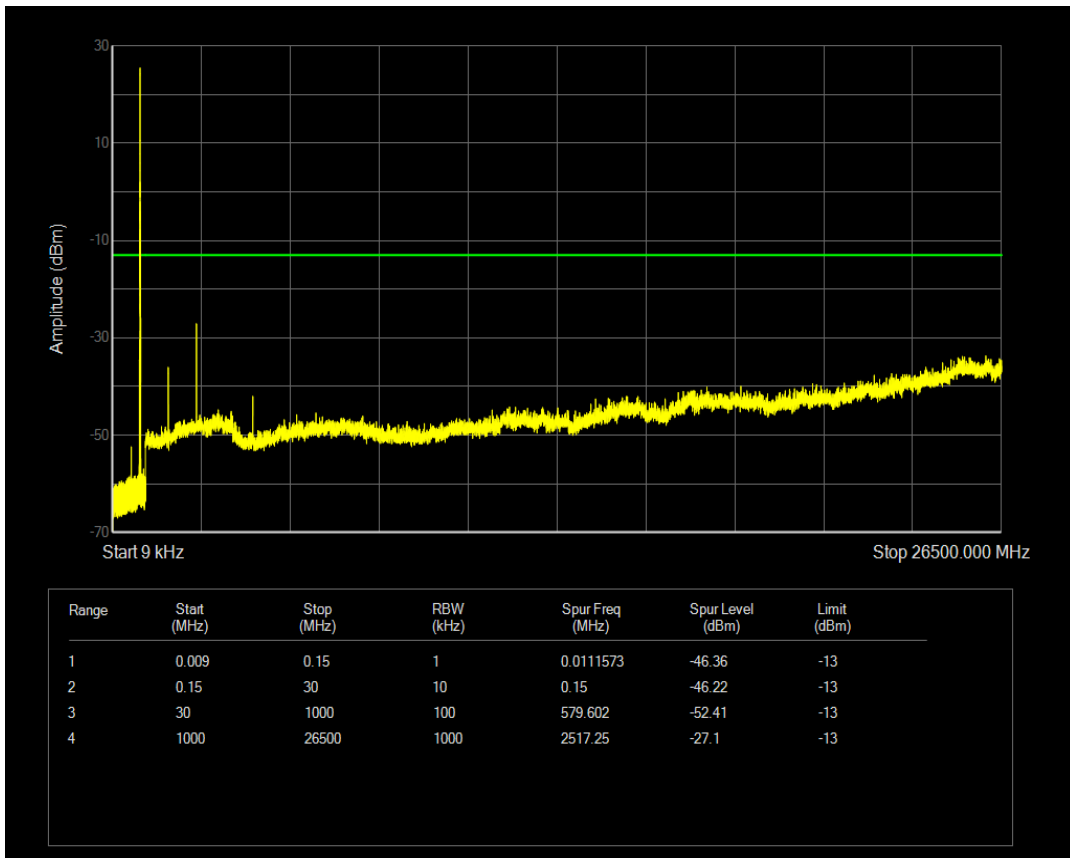

Band5 QPSK BW=10MHz Channel=20525 RB Size=1 Position=#0

Band5 QPSK BW=10MHz Channel=20525 RB Size=50 Position=#0

Band5 16QAM BW=10MHz Channel=20525 RB Size=1 Position=#0

Band5 16QAM BW=10MHz Channel=20525 RB Size=50 Position=#0

Band5 QPSK BW=10MHz Channel=20600 RB Size=1 Position=#0

Band5 QPSK BW=10MHz Channel=20600 RB Size=50 Position=#0

Band5 16QAM BW=10MHz Channel=20600 RB Size=1 Position=#0

Band5 16QAM BW=10MHz Channel=20600 RB Size=50 Position=#0