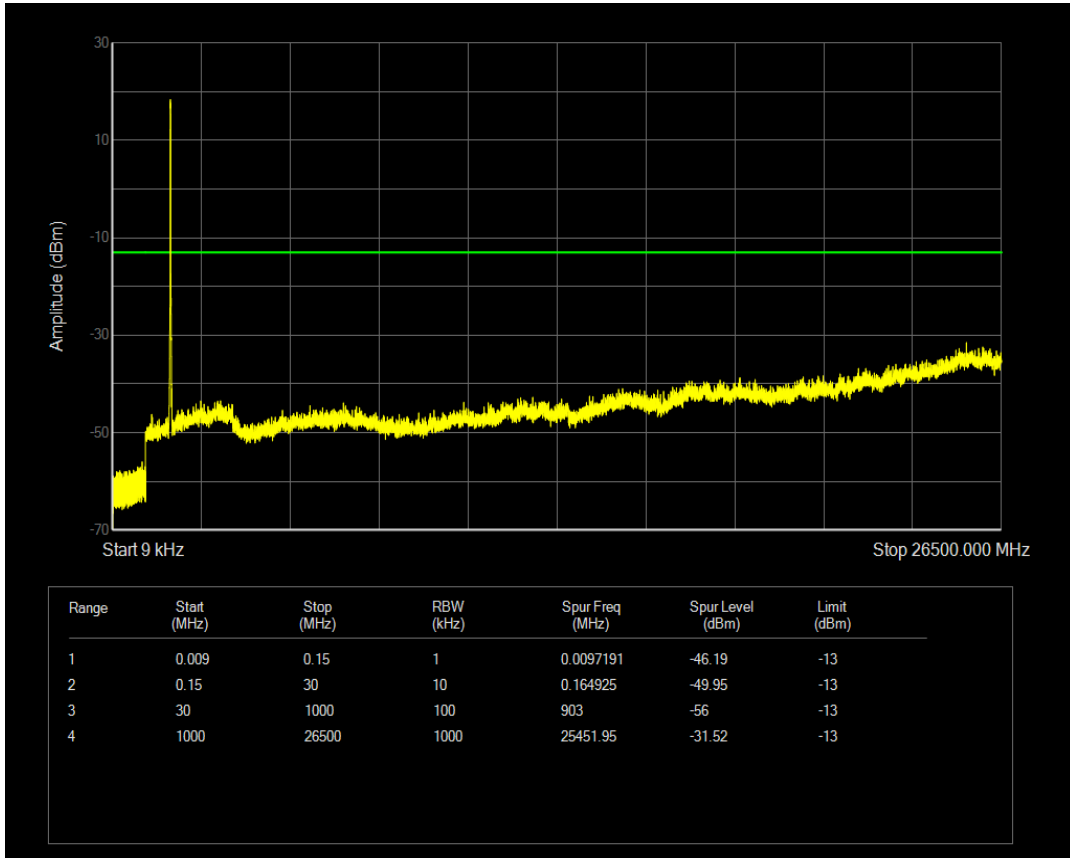

Band66 QPSK BW=15MHz Channel=132322 RB Size=1 Position=#0

Band66 QPSK BW=15MHz Channel=132322 RB Size=75 Position=#0

Band66 16QAM BW=15MHz Channel=132322 RB Size=1 Position=#0

Band66 16QAM BW=15MHz Channel=132322 RB Size=75 Position=#0