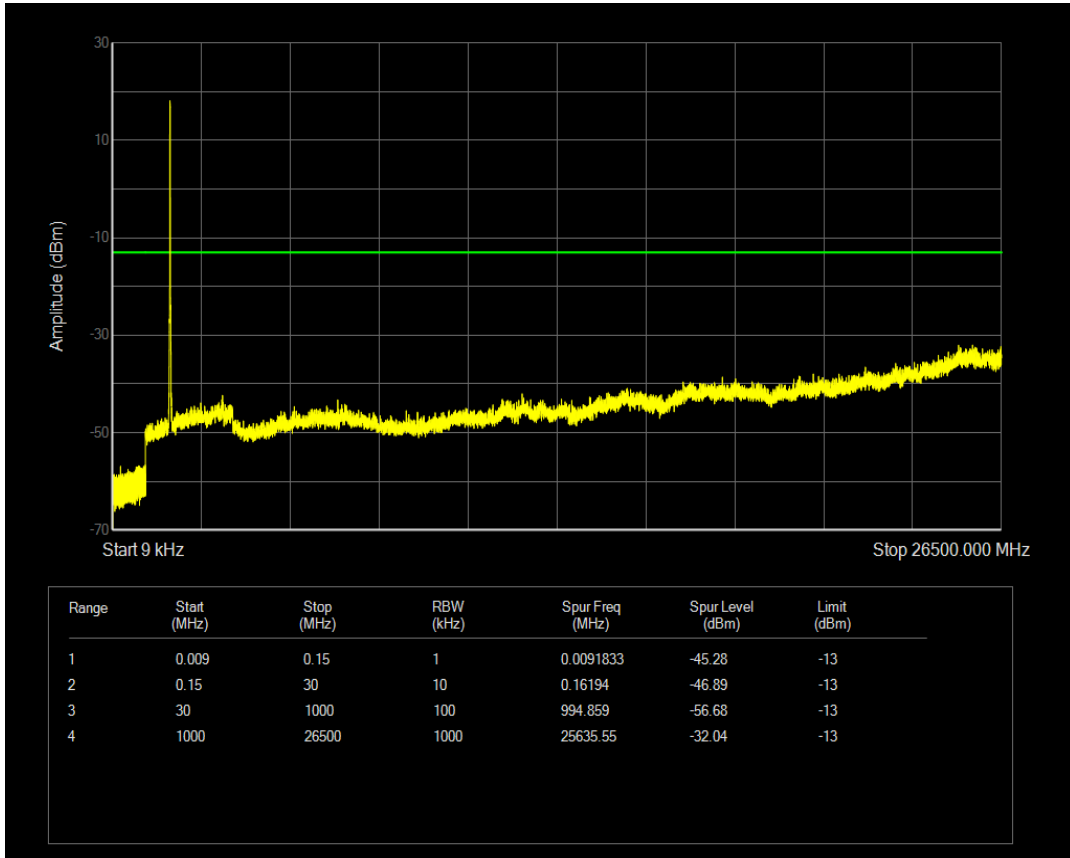

Band4 QPSK BW=15MHz Channel=20175 RB Size=1 Position=#0

Band4 QPSK BW=15MHz Channel=20175 RB Size=75 Position=#0

Band4 16QAM BW=15MHz Channel=20175 RB Size=1 Position=#0

Band4 16QAM BW=15MHz Channel=20175 RB Size=75 Position=#0

Band4 QPSK BW=15MHz Channel=20325 RB Size=1 Position=#0

Band4 QPSK BW=15MHz Channel=20325 RB Size=75 Position=#0

Band4 16QAM BW=15MHz Channel=20325 RB Size=1 Position=#0

Band4 16QAM BW=15MHz Channel=20325 RB Size=75 Position=#0

Band4 QPSK BW=20MHz Channel=20050 RB Size=1 Position=#0

Band4 QPSK BW=20MHz Channel=20050 RB Size=100 Position=#0

Band4 16QAM BW=20MHz Channel=20050 RB Size=1 Position=#0

Band4 16QAM BW=20MHz Channel=20050 RB Size=100 Position=#0