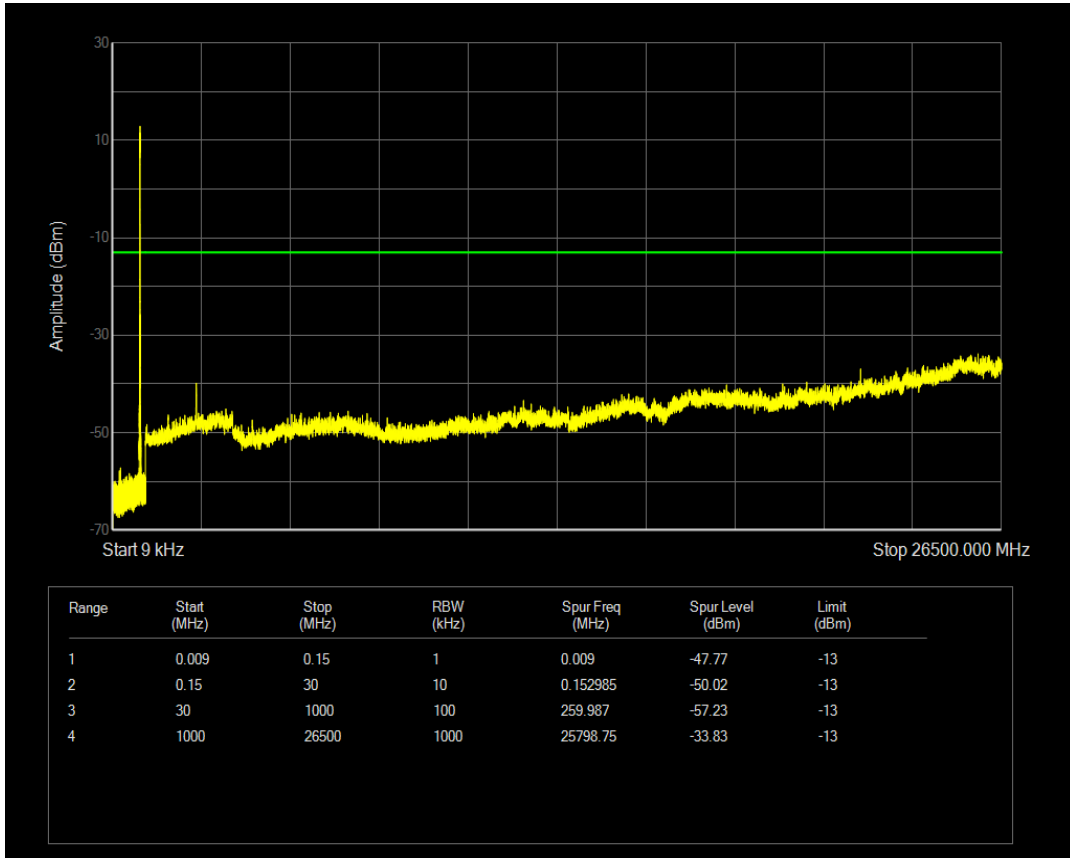

Band5 QPSK BW=10MHz Channel=20525 RB Size=1 Position=#0

Band5 QPSK BW=10MHz Channel=20525 RB Size=50 Position=#0

Band5 16QAM BW=10MHz Channel=20525 RB Size=1 Position=#0

Band5 16QAM BW=10MHz Channel=20525 RB Size=50 Position=#0

Band5 QPSK BW=10MHz Channel=20600 RB Size=1 Position=#0

Band5 QPSK BW=10MHz Channel=20600 RB Size=50 Position=#0

Band5 16QAM BW=10MHz Channel=20600 RB Size=1 Position=#0

Band5 16QAM BW=10MHz Channel=20600 RB Size=50 Position=#0