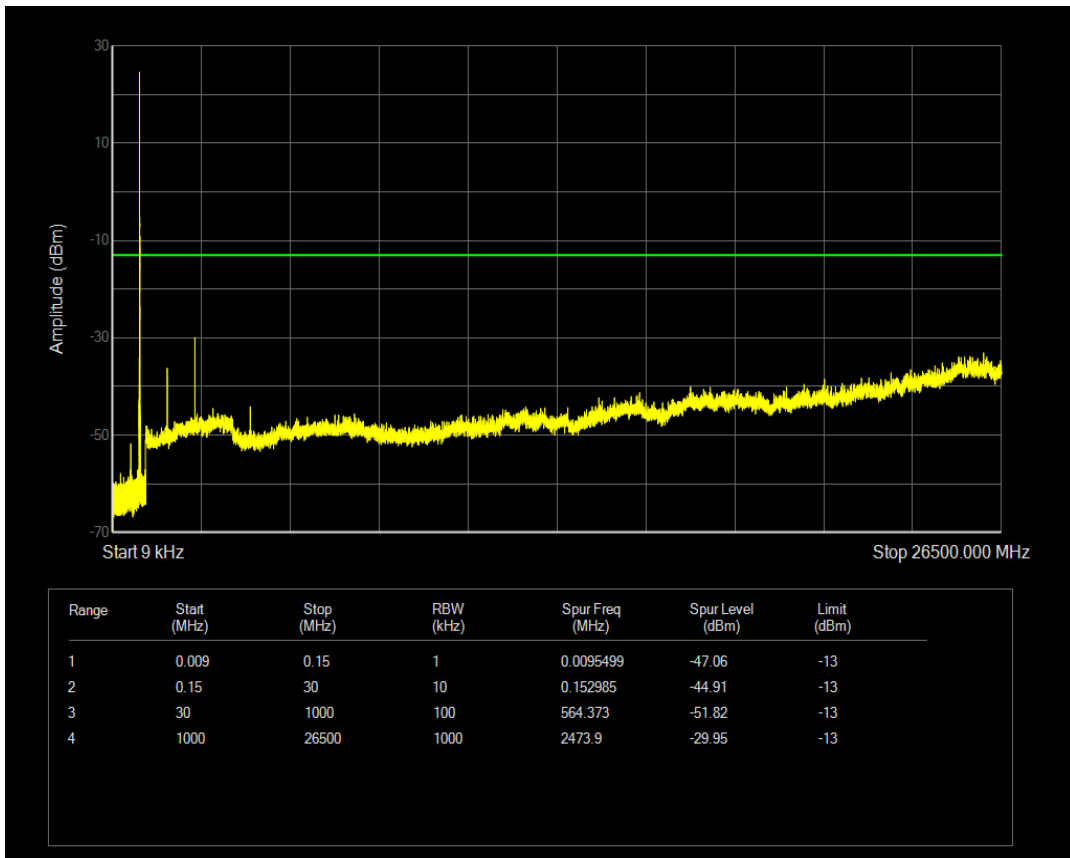

Band5 QPSK BW=5MHz Channel=20425 RB Size=1 Position=#0

Band5 QPSK BW=5MHz Channel=20425 RB Size=25 Position=#0