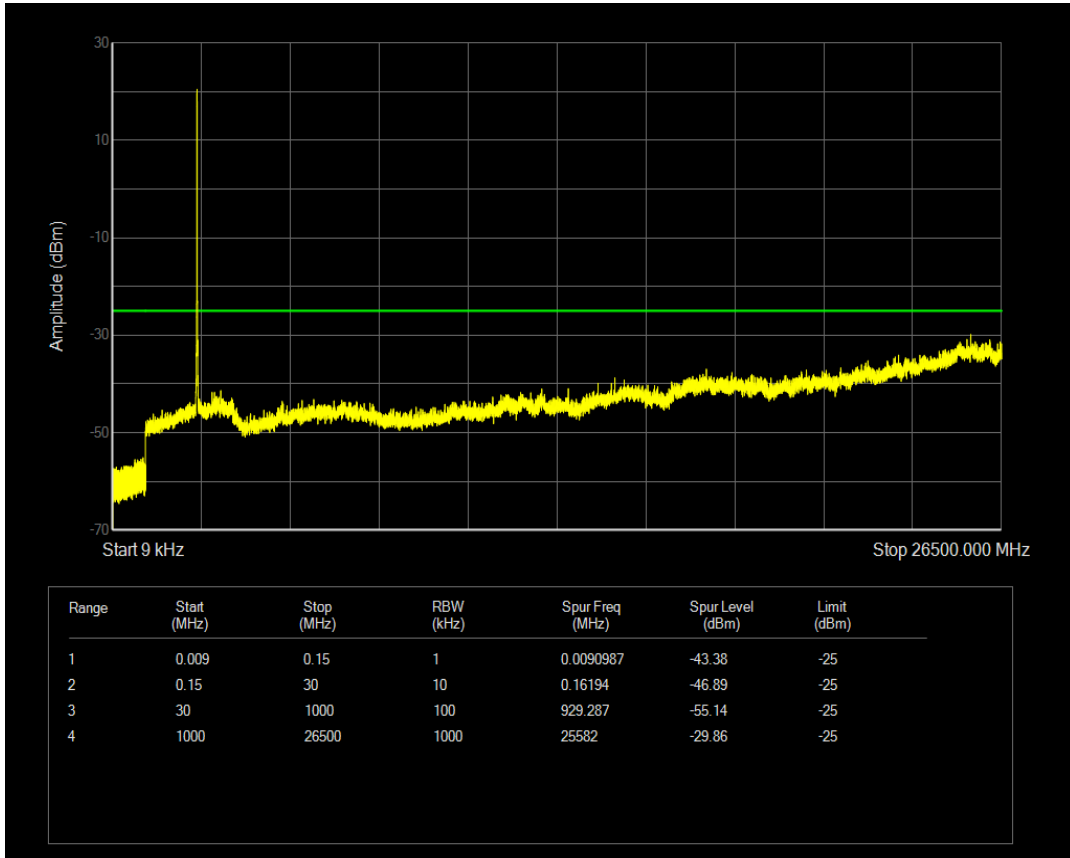

Band7 QPSK BW=10MHz Channel=21100 RB Size=50 Position=#0

Band7 16QAM BW=10MHz Channel=21100 RB Size=1 Position=#0