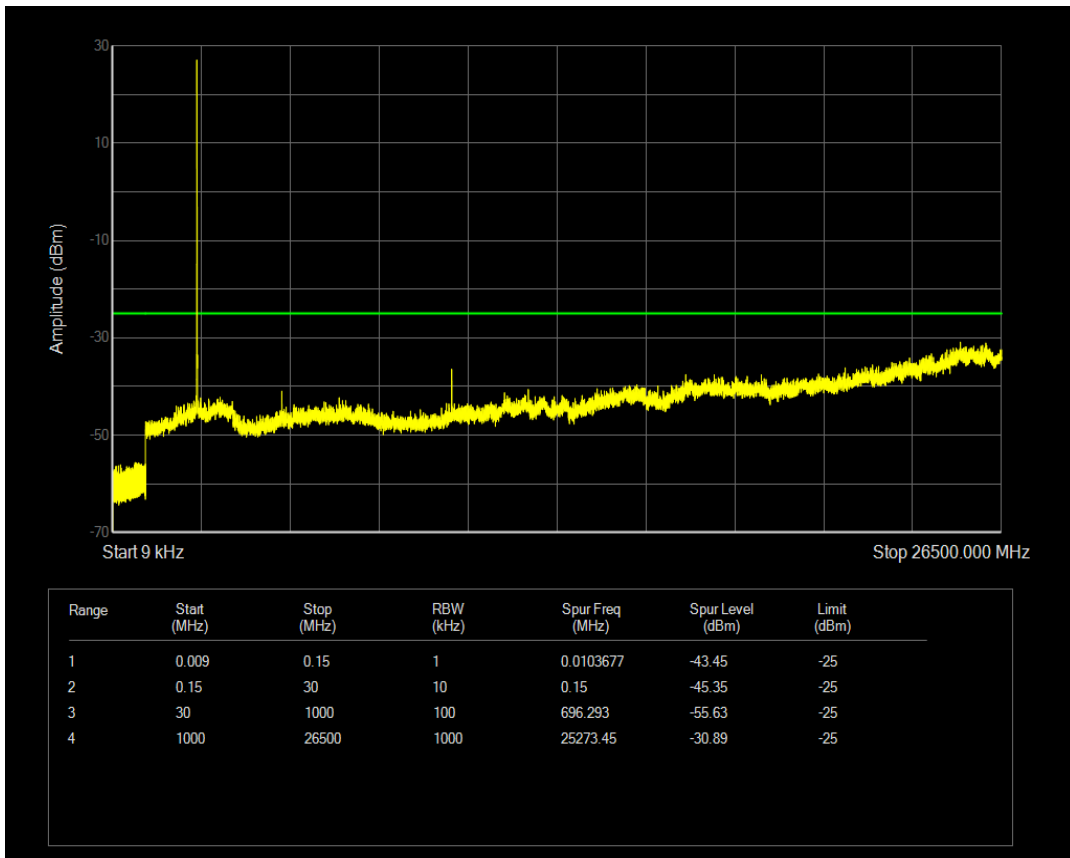

Band7 QPSK BW=10MHz Channel=21100 RB Size=1 Position=#0

Band7 QPSK BW=10MHz Channel=21100 RB Size=50 Position=#0