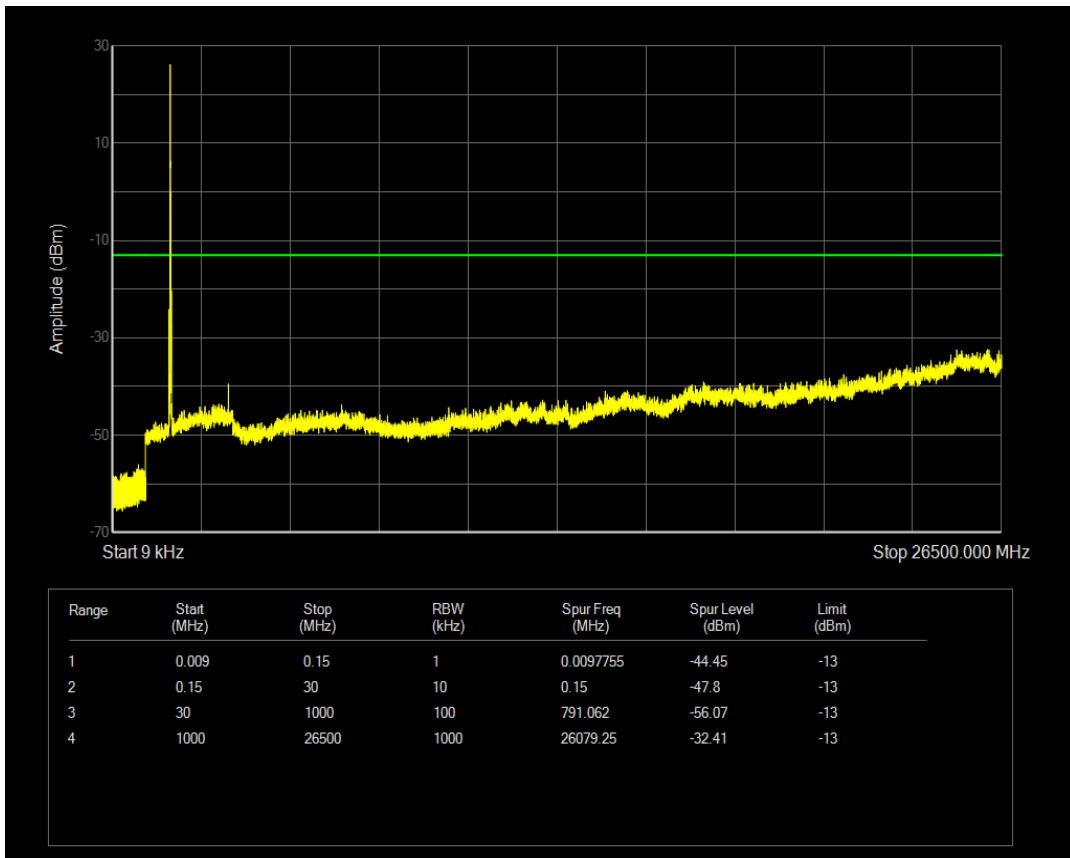

Band66 16QAM BW=20MHz Channel=132322 RB Size=1 Position=#0

Band66 16QAM BW=20MHz Channel=132322 RB Size=100 Position=#0