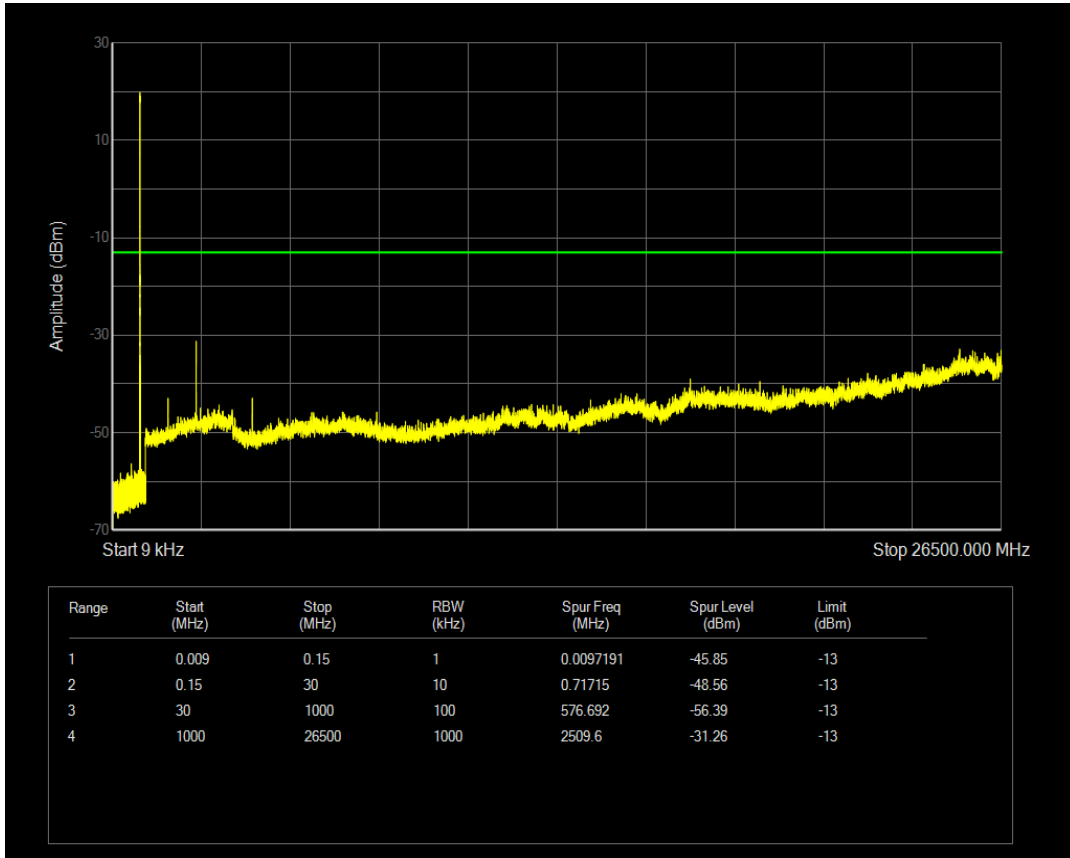

Band4 QPSK BW=20MHz Channel=20300 RB Size=1 Position=#0

Band4 QPSK BW=20MHz Channel=20300 RB Size=100 Position=#0

Band4 16QAM BW=20MHz Channel=20300 RB Size=1 Position=#0

Band4 16QAM BW=20MHz Channel=20300 RB Size=100 Position=#0

Band5 QPSK BW=1.4MHz Channel=20407 RB Size=1 Position=#0

Band5 QPSK BW=1.4MHz Channel=20407 RB Size=6 Position=#0

Band5 16QAM BW=1.4MHz Channel=20407 RB Size=1 Position=#0

Band5 16QAM BW=1.4MHz Channel=20407 RB Size=6 Position=#0

Band5 QPSK BW=1.4MHz Channel=20525 RB Size=1 Position=#0

Band5 QPSK BW=1.4MHz Channel=20525 RB Size=6 Position=#0

Band5 16QAM BW=1.4MHz Channel=20525 RB Size=1 Position=#0

Band5 16QAM BW=1.4MHz Channel=20525 RB Size=6 Position=#0