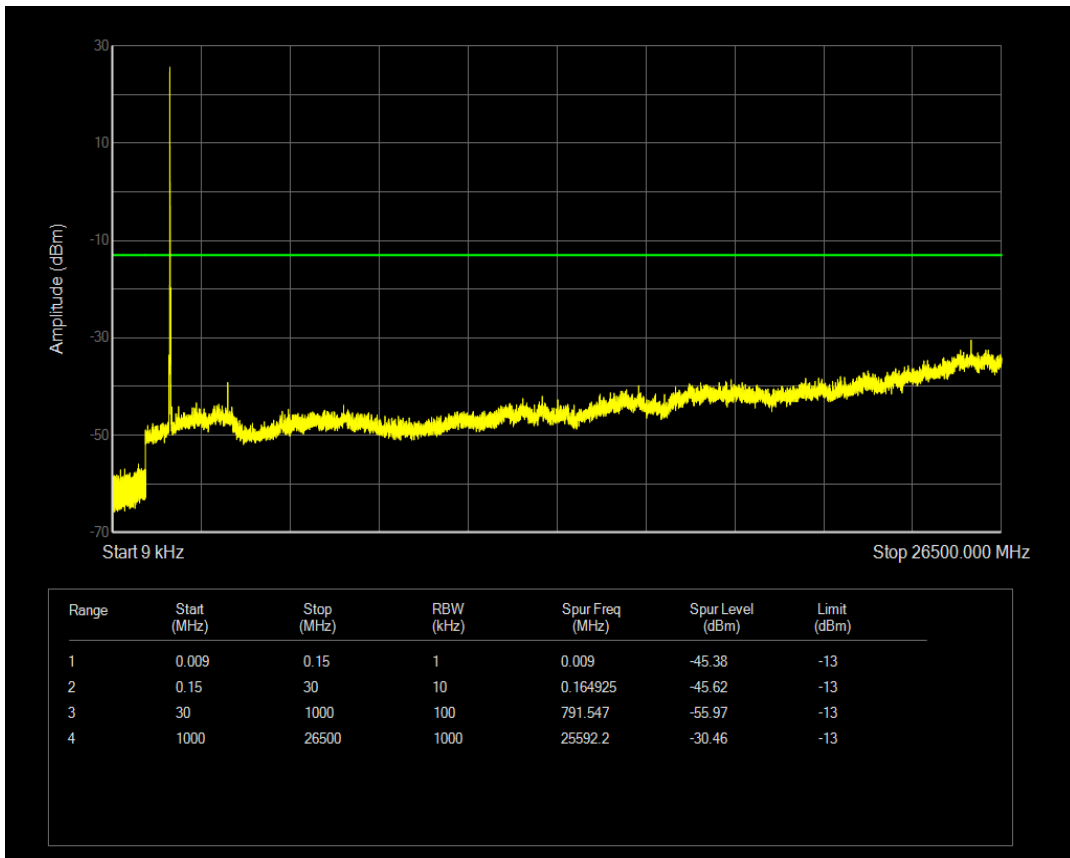

Band4 QPSK BW=15MHz Channel=20175 RB Size=1 Position=#0

Band4 QPSK BW=15MHz Channel=20175 RB Size=75 Position=#0

Band4 16QAM BW=15MHz Channel=20175 RB Size=1 Position=#0

Band4 16QAM BW=15MHz Channel=20175 RB Size=75 Position=#0

Band4 QPSK BW=15MHz Channel=20325 RB Size=1 Position=#0

Band4 QPSK BW=15MHz Channel=20325 RB Size=75 Position=#0

Band4 16QAM BW=15MHz Channel=20325 RB Size=1 Position=#0

Band4 16QAM BW=15MHz Channel=20325 RB Size=75 Position=#0

Band4 QPSK BW=20MHz Channel=20050 RB Size=1 Position=#0

Band4 QPSK BW=20MHz Channel=20050 RB Size=100 Position=#0

Band4 16QAM BW=20MHz Channel=20050 RB Size=1 Position=#0

Band4 16QAM BW=20MHz Channel=20050 RB Size=100 Position=#0