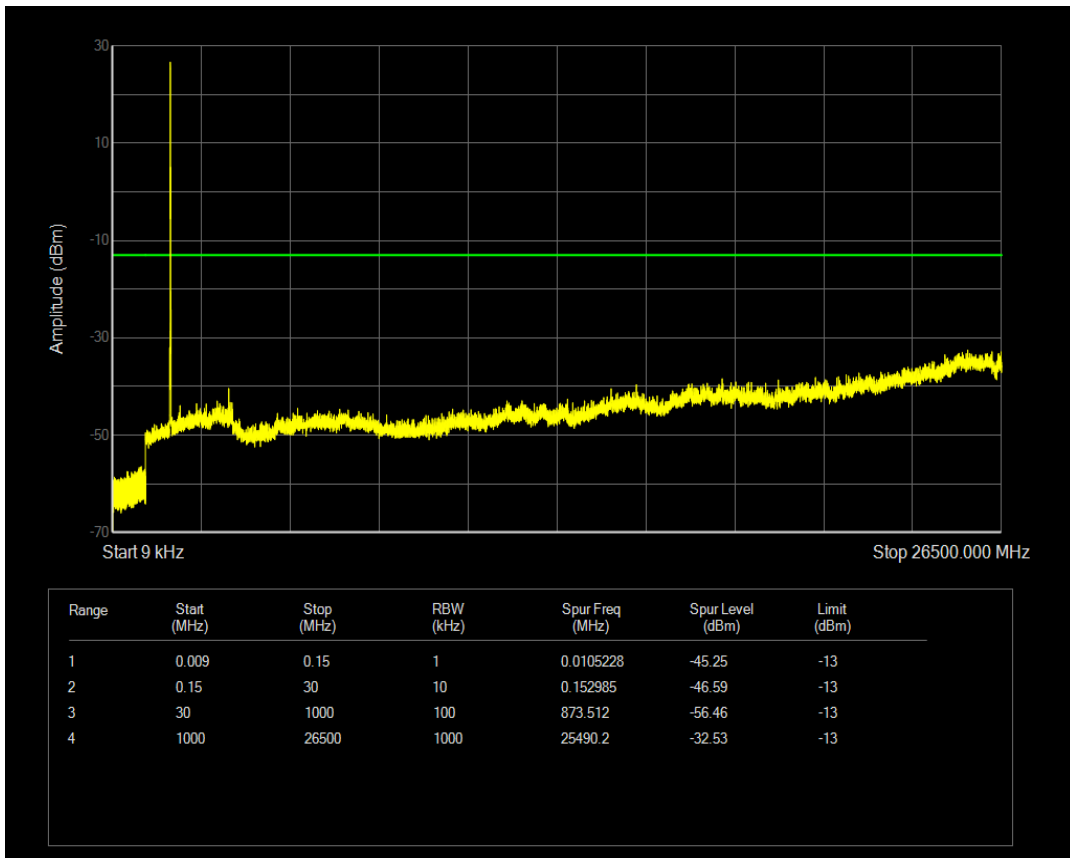

Band66 16QAM BW=10MHz Channel=132322 RB Size=1 Position=#0

Band66 16QAM BW=10MHz Channel=132322 RB Size=50 Position=#0