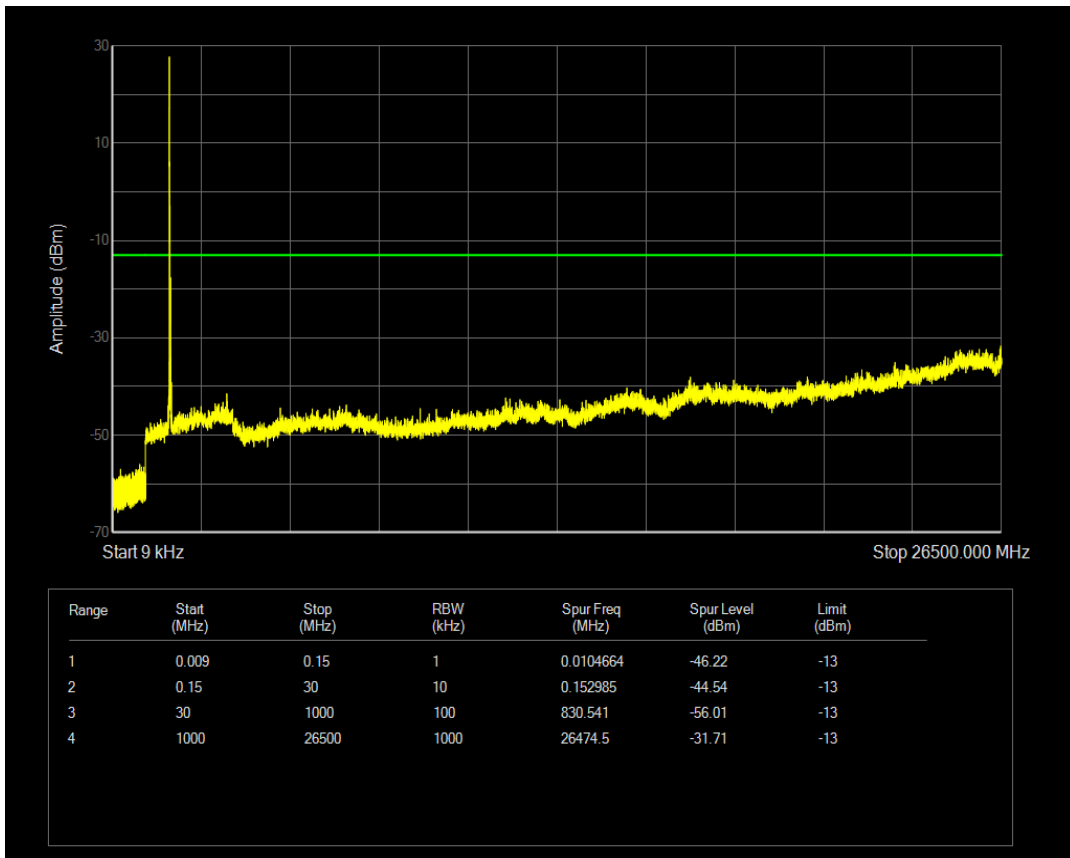

Band4 QPSK BW=15MHz Channel=20175 RB Size=1 Position=#0

Band4 QPSK BW=15MHz Channel=20175 RB Size=75 Position=#0

Band4 16QAM BW=15MHz Channel=20175 RB Size=1 Position=#0

Band4 16QAM BW=15MHz Channel=20175 RB Size=75 Position=#0

Band4 QPSK BW=15MHz Channel=20325 RB Size=1 Position=#0

Band4 QPSK BW=15MHz Channel=20325 RB Size=75 Position=#0

Band4 16QAM BW=15MHz Channel=20325 RB Size=1 Position=#0

Band4 16QAM BW=15MHz Channel=20325 RB Size=75 Position=#0

Band4 QPSK BW=20MHz Channel=20050 RB Size=1 Position=#0

Band4 QPSK BW=20MHz Channel=20050 RB Size=100 Position=#0

Band4 16QAM BW=20MHz Channel=20050 RB Size=1 Position=#0

Band4 16QAM BW=20MHz Channel=20050 RB Size=100 Position=#0