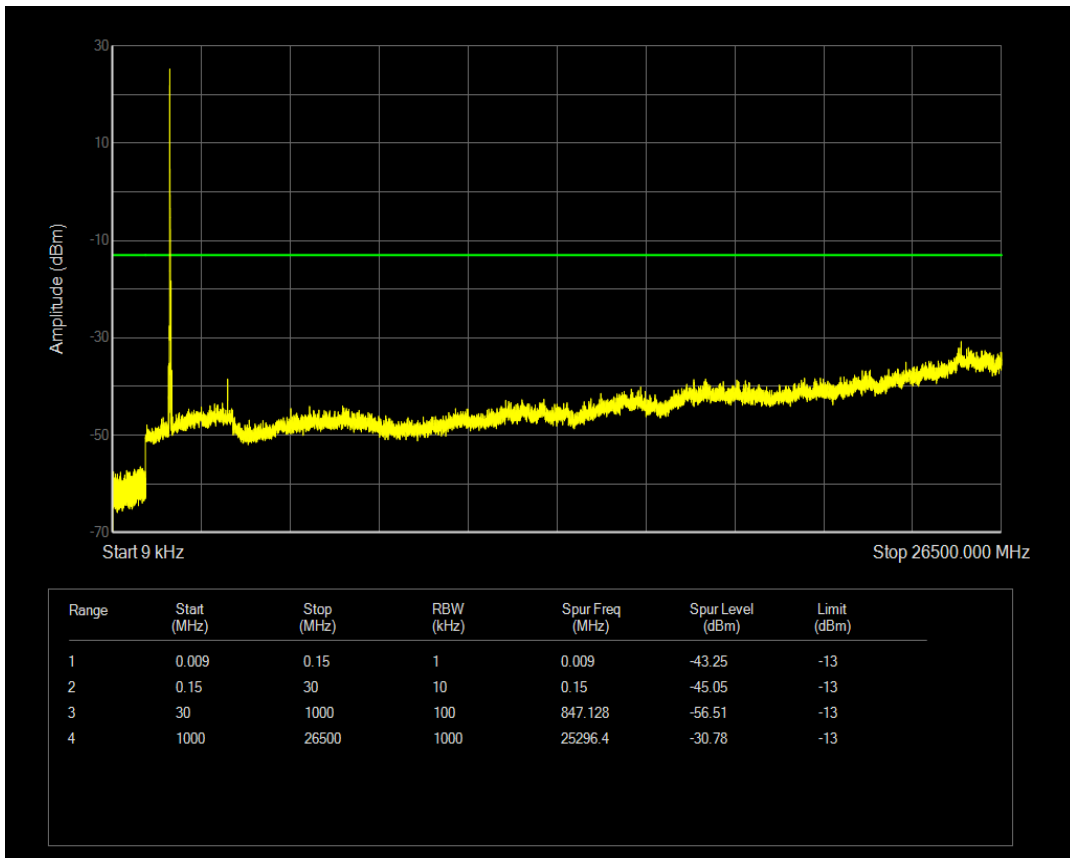

Band4 QPSK BW=20MHz Channel=20050 RB Size=1 Position=#0

Band4 QPSK BW=20MHz Channel=20050 RB Size=100 Position=#0

Band4 16QAM BW=20MHz Channel=20050 RB Size=1 Position=#0

Band4 16QAM BW=20MHz Channel=20050 RB Size=100 Position=#0

Band4 QPSK BW=20MHz Channel=20175 RB Size=1 Position=#0

Band4 QPSK BW=20MHz Channel=20175 RB Size=100 Position=#0

Band4 16QAM BW=20MHz Channel=20175 RB Size=1 Position=#0

Band4 16QAM BW=20MHz Channel=20175 RB Size=100 Position=#0

Band4 QPSK BW=20MHz Channel=20300 RB Size=1 Position=#0

Band4 QPSK BW=20MHz Channel=20300 RB Size=100 Position=#0

Band4 16QAM BW=20MHz Channel=20300 RB Size=1 Position=#0

Band4 16QAM BW=20MHz Channel=20300 RB Size=100 Position=#0