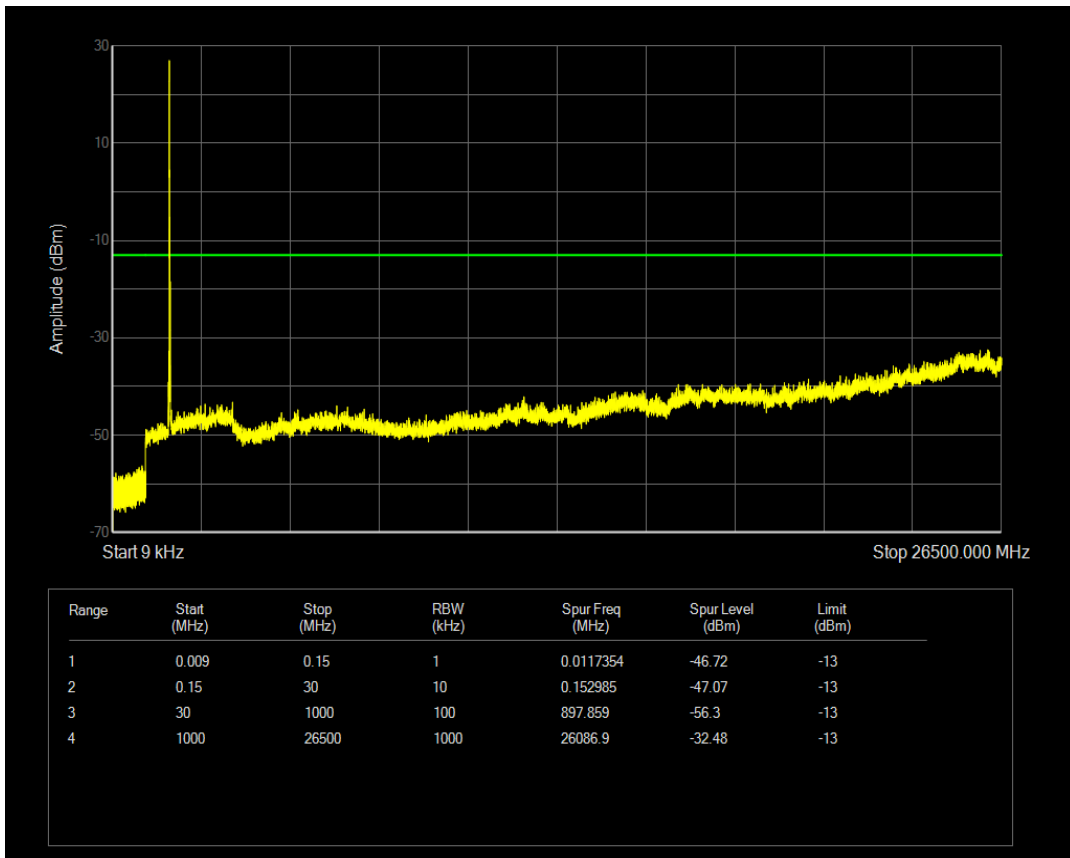

Band66 QPSK BW=15MHz Channel=132047 RB Size=1 Position=#0

Band66 QPSK BW=15MHz Channel=132047 RB Size=75 Position=#0