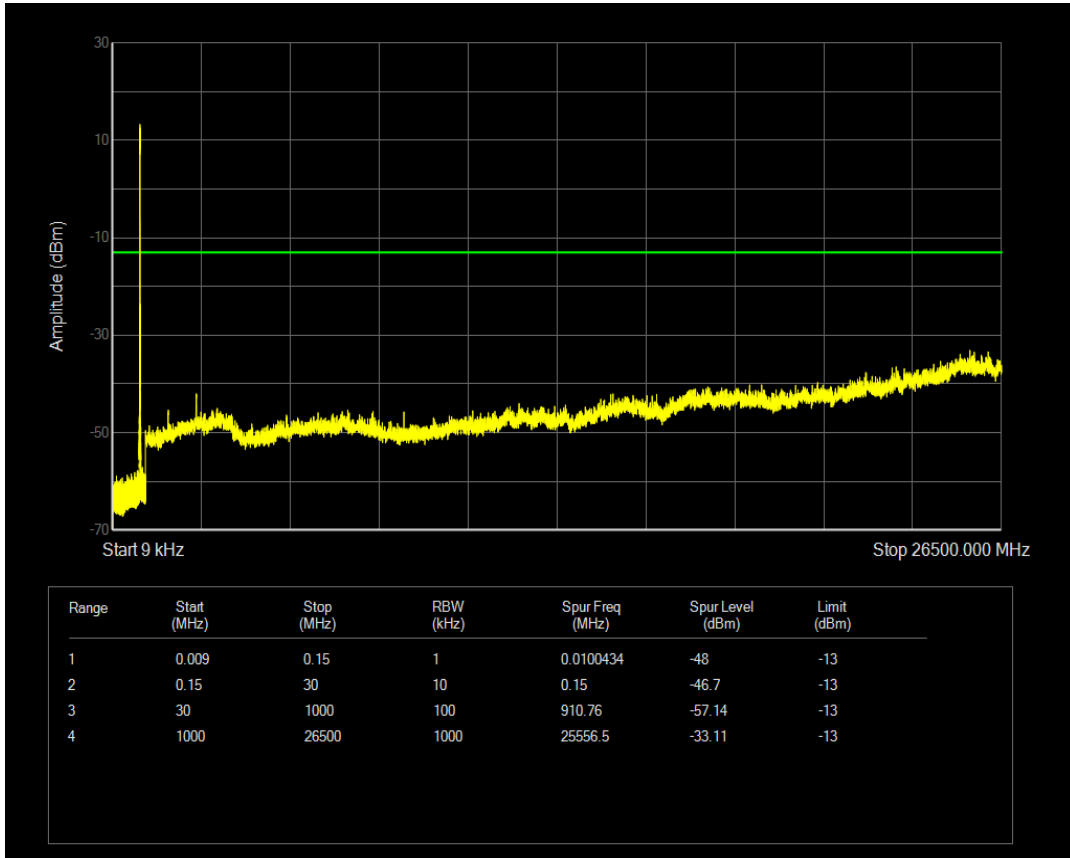

Band5 QPSK BW=10MHz Channel=20450 RB Size=1 Position=#0

Band5 QPSK BW=10MHz Channel=20450 RB Size=50 Position=#0

Band5 16QAM BW=10MHz Channel=20450 RB Size=1 Position=#0

Band5 16QAM BW=10MHz Channel=20450 RB Size=50 Position=#0

Band5 QPSK BW=10MHz Channel=20525 RB Size=1 Position=#0

Band5 QPSK BW=10MHz Channel=20525 RB Size=50 Position=#0

Band5 16QAM BW=10MHz Channel=20525 RB Size=1 Position=#0

Band5 16QAM BW=10MHz Channel=20525 RB Size=50 Position=#0