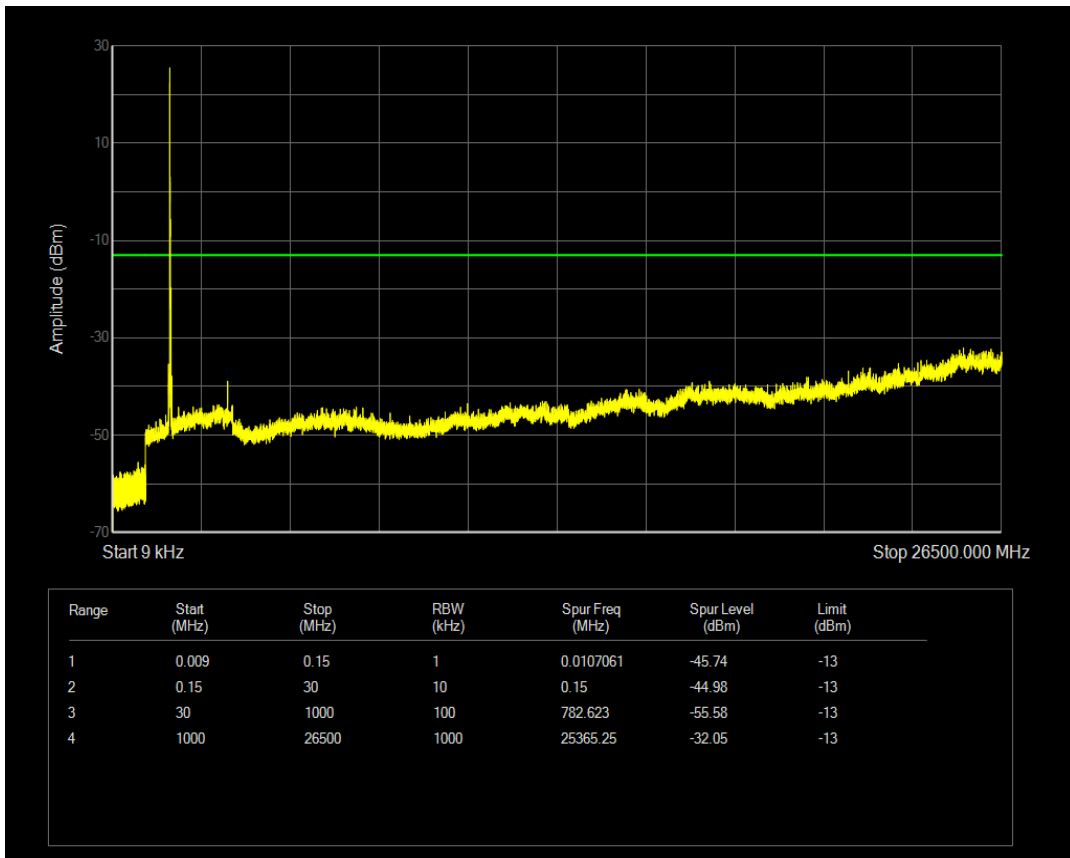

Band4 QPSK BW=20MHz Channel=20050 RB Size=1 Position=#0

Band4 QPSK BW=20MHz Channel=20050 RB Size=100 Position=#0

Band4 16QAM BW=20MHz Channel=20050 RB Size=1 Position=#0

Band4 16QAM BW=20MHz Channel=20050 RB Size=100 Position=#0

Band4 QPSK BW=20MHz Channel=20175 RB Size=1 Position=#0

Band4 QPSK BW=20MHz Channel=20175 RB Size=100 Position=#0

Band4 16QAM BW=20MHz Channel=20175 RB Size=1 Position=#0

Band4 16QAM BW=20MHz Channel=20175 RB Size=100 Position=#0