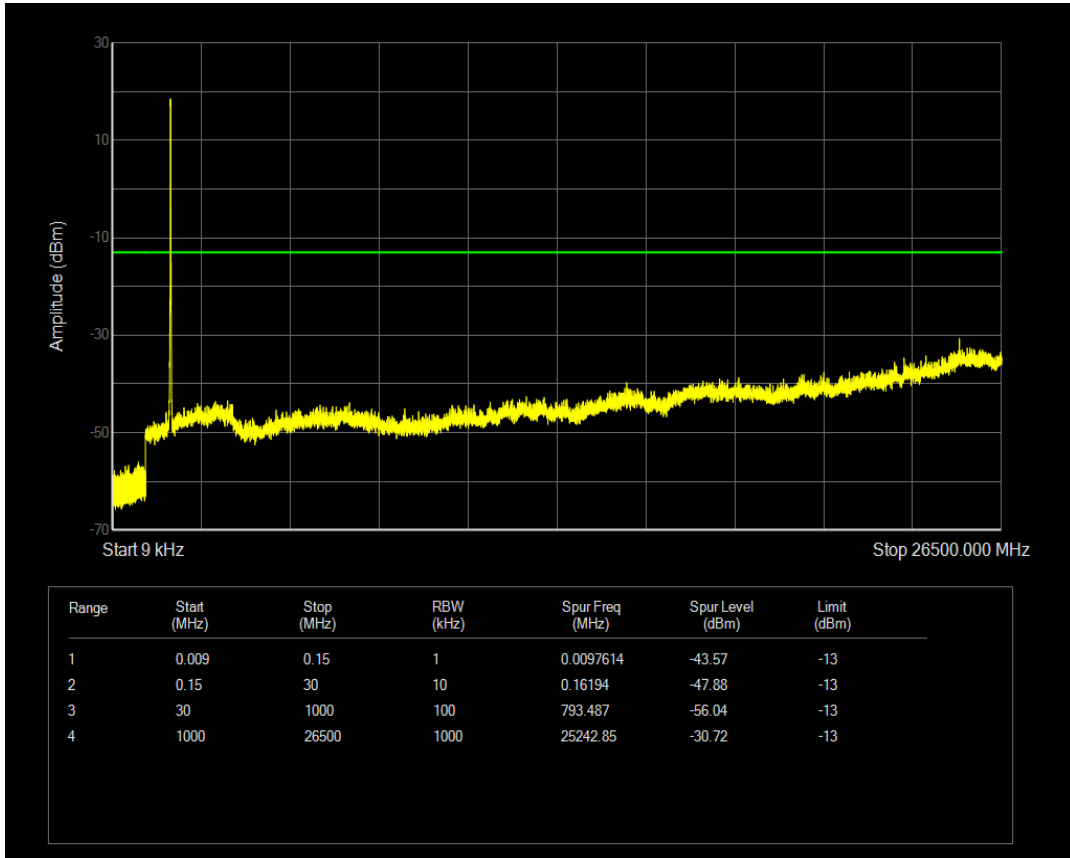

Band4 QPSK BW=15MHz Channel=20175 RB Size=1 Position=#0

Band4 QPSK BW=15MHz Channel=20175 RB Size=75 Position=#0

Band4 16QAM BW=15MHz Channel=20175 RB Size=1 Position=#0

Band4 16QAM BW=15MHz Channel=20175 RB Size=75 Position=#0

Band4 QPSK BW=15MHz Channel=20325 RB Size=1 Position=#0

Band4 QPSK BW=15MHz Channel=20325 RB Size=75 Position=#0

Band4 16QAM BW=15MHz Channel=20325 RB Size=1 Position=#0

Band4 16QAM BW=15MHz Channel=20325 RB Size=75 Position=#0

Band4 QPSK BW=20MHz Channel=20050 RB Size=1 Position=#0

Band4 QPSK BW=20MHz Channel=20050 RB Size=100 Position=#0

Band4 16QAM BW=20MHz Channel=20050 RB Size=1 Position=#0

Band4 16QAM BW=20MHz Channel=20050 RB Size=100 Position=#0