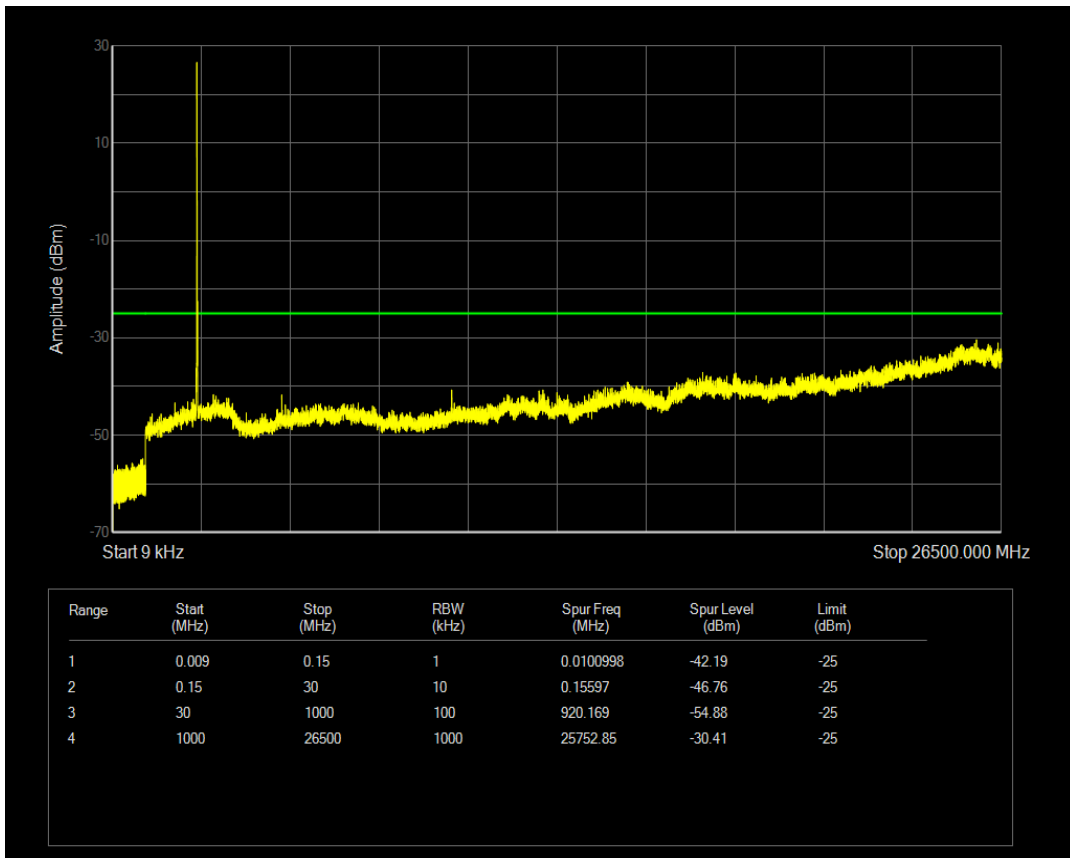

Band7 16QAM BW=10MHz Channel=21100 RB Size=1 Position=#0

Band7 16QAM BW=10MHz Channel=21100 RB Size=50 Position=#0