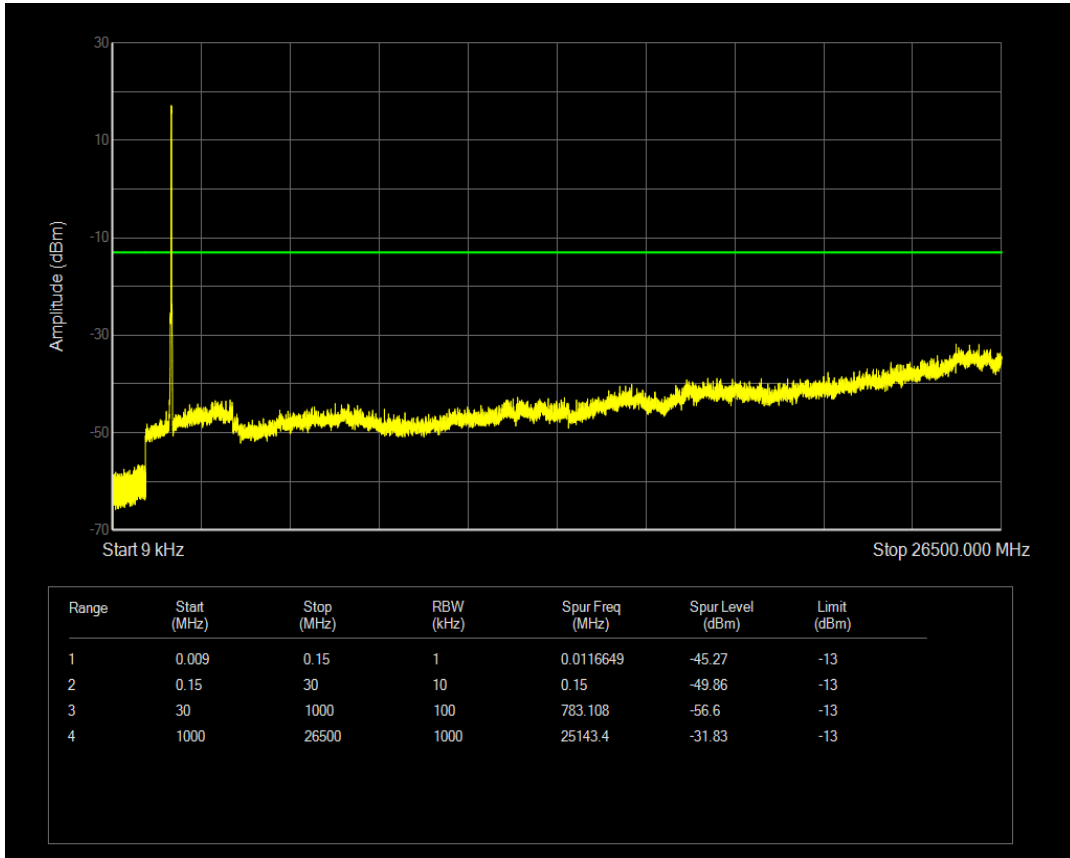

Band66 QPSK BW=20MHz Channel=132572 RB Size=1 Position=#0

Band66 QPSK BW=20MHz Channel=132572 RB Size=100 Position=#0

Band66 16QAM BW=20MHz Channel=132572 RB Size=1 Position=#0

Band66 16QAM BW=20MHz Channel=132572 RB Size=100 Position=#0