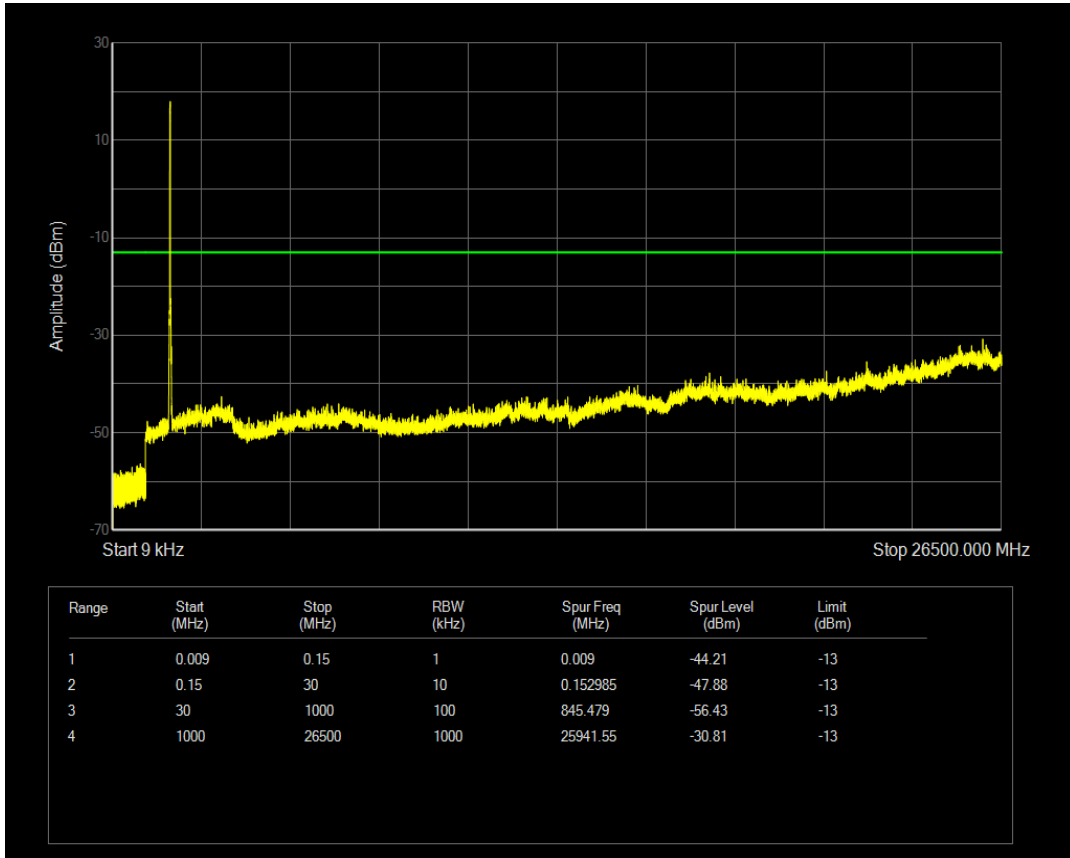

Band4 QPSK BW=20MHz Channel=20050 RB Size=1 Position=#0

Band4 QPSK BW=20MHz Channel=20050 RB Size=100 Position=#0

Band4 16QAM BW=20MHz Channel=20050 RB Size=1 Position=#0

Band4 16QAM BW=20MHz Channel=20050 RB Size=100 Position=#0

Band4 QPSK BW=20MHz Channel=20175 RB Size=1 Position=#0

Band4 QPSK BW=20MHz Channel=20175 RB Size=100 Position=#0

Band4 16QAM BW=20MHz Channel=20175 RB Size=1 Position=#0

Band4 16QAM BW=20MHz Channel=20175 RB Size=100 Position=#0

Band4 QPSK BW=20MHz Channel=20300 RB Size=1 Position=#0

Band4 QPSK BW=20MHz Channel=20300 RB Size=100 Position=#0

Band4 16QAM BW=20MHz Channel=20300 RB Size=1 Position=#0

Band4 16QAM BW=20MHz Channel=20300 RB Size=100 Position=#0