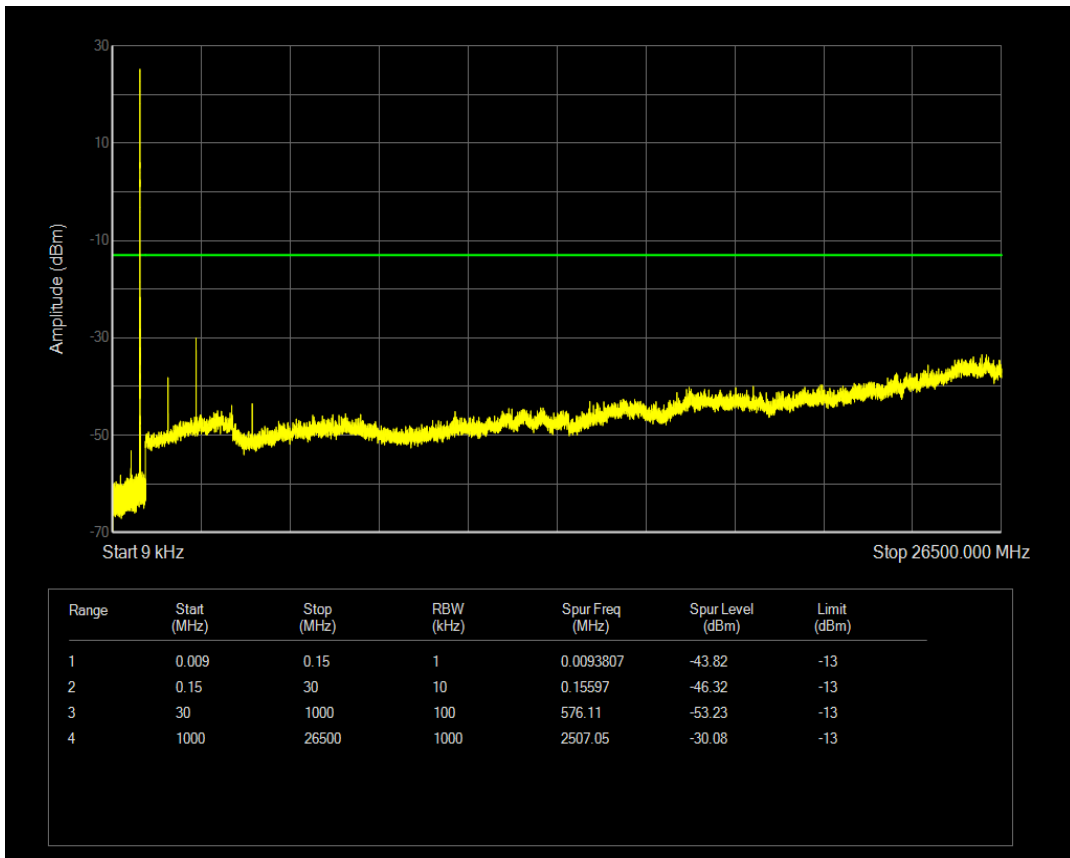

Band4 QPSK BW=20MHz Channel=20300 RB Size=1 Position=#0

Band4 QPSK BW=20MHz Channel=20300 RB Size=100 Position=#0

Band4 16QAM BW=20MHz Channel=20300 RB Size=1 Position=#0

Band4 16QAM BW=20MHz Channel=20300 RB Size=100 Position=#0

Band5 QPSK BW=1.4MHz Channel=20407 RB Size=1 Position=#0

Band5 QPSK BW=1.4MHz Channel=20407 RB Size=6 Position=#0

Band5 16QAM BW=1.4MHz Channel=20407 RB Size=1 Position=#0

Band5 16QAM BW=1.4MHz Channel=20407 RB Size=6 Position=#0

Band5 QPSK BW=1.4MHz Channel=20525 RB Size=1 Position=#0

Band5 QPSK BW=1.4MHz Channel=20525 RB Size=6 Position=#0

Band5 16QAM BW=1.4MHz Channel=20525 RB Size=1 Position=#0

Band5 16QAM BW=1.4MHz Channel=20525 RB Size=6 Position=#0