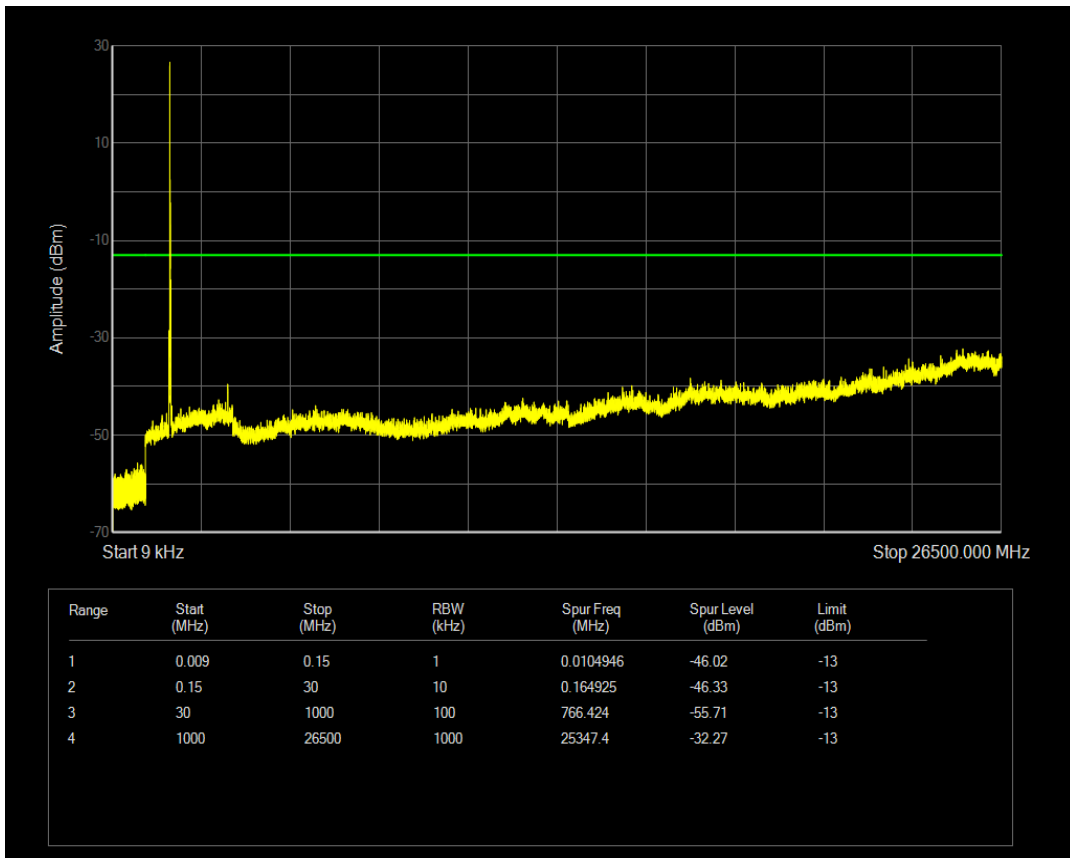

Band4 QPSK BW=15MHz Channel=20175 RB Size=1 Position=#0

Band4 QPSK BW=15MHz Channel=20175 RB Size=75 Position=#0

Band4 16QAM BW=15MHz Channel=20175 RB Size=1 Position=#0

Band4 16QAM BW=15MHz Channel=20175 RB Size=75 Position=#0

Band4 QPSK BW=15MHz Channel=20325 RB Size=1 Position=#0

Band4 QPSK BW=15MHz Channel=20325 RB Size=75 Position=#0

Band4 16QAM BW=15MHz Channel=20325 RB Size=1 Position=#0

Band4 16QAM BW=15MHz Channel=20325 RB Size=75 Position=#0

Band4 QPSK BW=20MHz Channel=20050 RB Size=1 Position=#0

Band4 QPSK BW=20MHz Channel=20050 RB Size=100 Position=#0

Band4 16QAM BW=20MHz Channel=20050 RB Size=1 Position=#0

Band4 16QAM BW=20MHz Channel=20050 RB Size=100 Position=#0