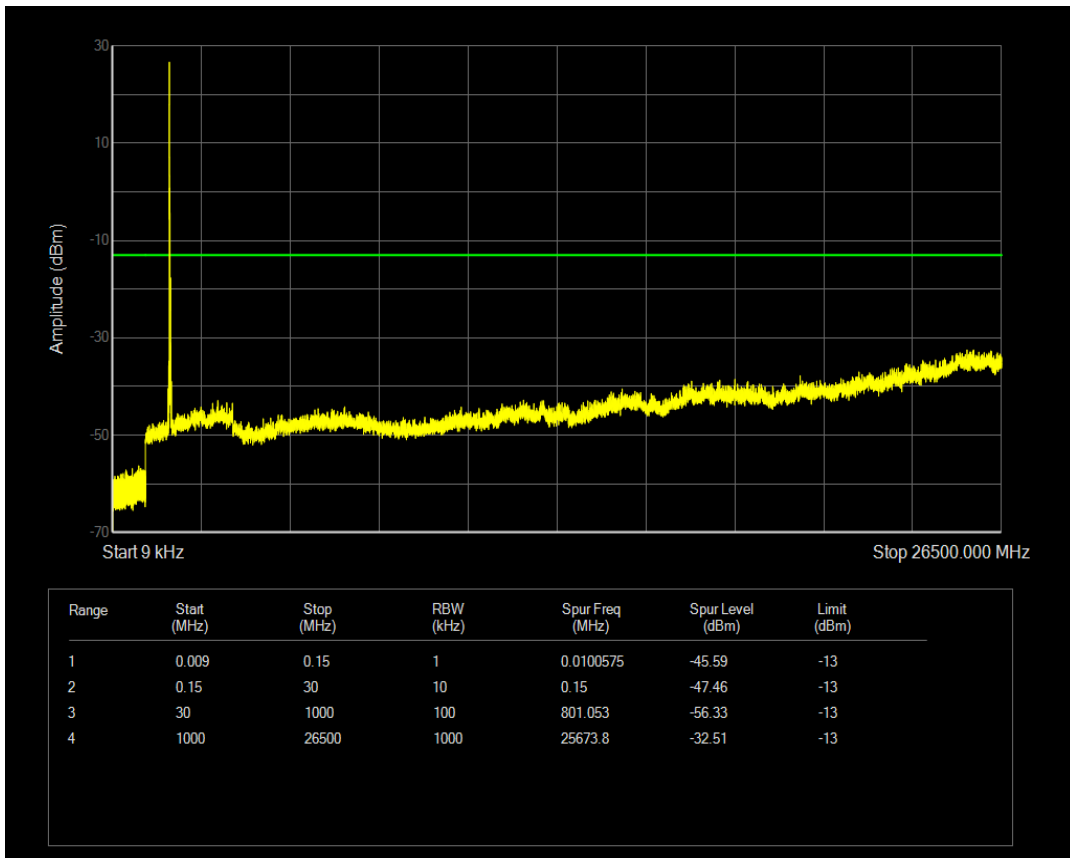

Band4 QPSK BW=15MHz Channel=20325 RB Size=1 Position=#0

Band4 QPSK BW=15MHz Channel=20325 RB Size=75 Position=#0

Band4 16QAM BW=15MHz Channel=20325 RB Size=1 Position=#0

Band4 16QAM BW=15MHz Channel=20325 RB Size=75 Position=#0

Band4 QPSK BW=20MHz Channel=20050 RB Size=1 Position=#0

Band4 QPSK BW=20MHz Channel=20050 RB Size=100 Position=#0

Band4 16QAM BW=20MHz Channel=20050 RB Size=1 Position=#0

Band4 16QAM BW=20MHz Channel=20050 RB Size=100 Position=#0