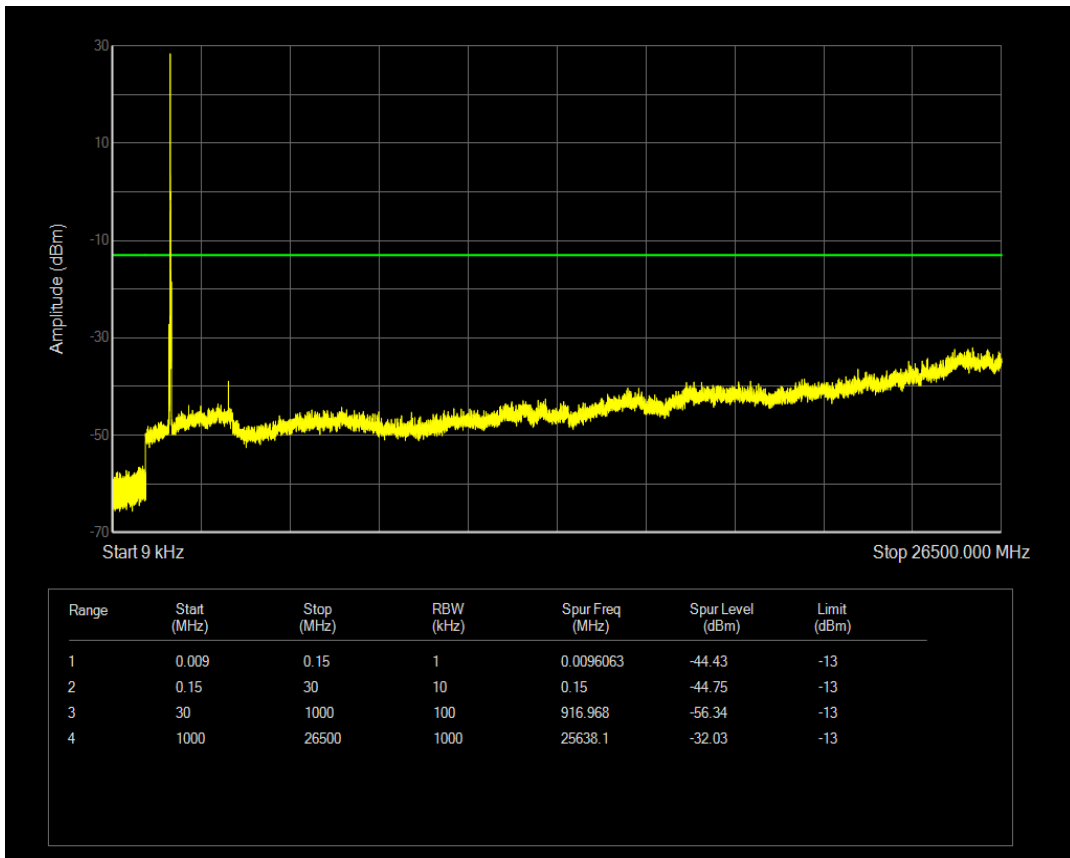

Band4 QPSK BW=20MHz Channel=20050 RB Size=1 Position=#0

Band4 QPSK BW=20MHz Channel=20050 RB Size=100 Position=#0

Band4 16QAM BW=20MHz Channel=20050 RB Size=1 Position=#0

Band4 16QAM BW=20MHz Channel=20050 RB Size=100 Position=#0

Band4 QPSK BW=20MHz Channel=20175 RB Size=1 Position=#0

Band4 QPSK BW=20MHz Channel=20175 RB Size=100 Position=#0

Band4 16QAM BW=20MHz Channel=20175 RB Size=1 Position=#0

Band4 16QAM BW=20MHz Channel=20175 RB Size=100 Position=#0

Band4 QPSK BW=20MHz Channel=20300 RB Size=1 Position=#0

Band4 QPSK BW=20MHz Channel=20300 RB Size=100 Position=#0

Band4 16QAM BW=20MHz Channel=20300 RB Size=1 Position=#0

Band4 16QAM BW=20MHz Channel=20300 RB Size=100 Position=#0