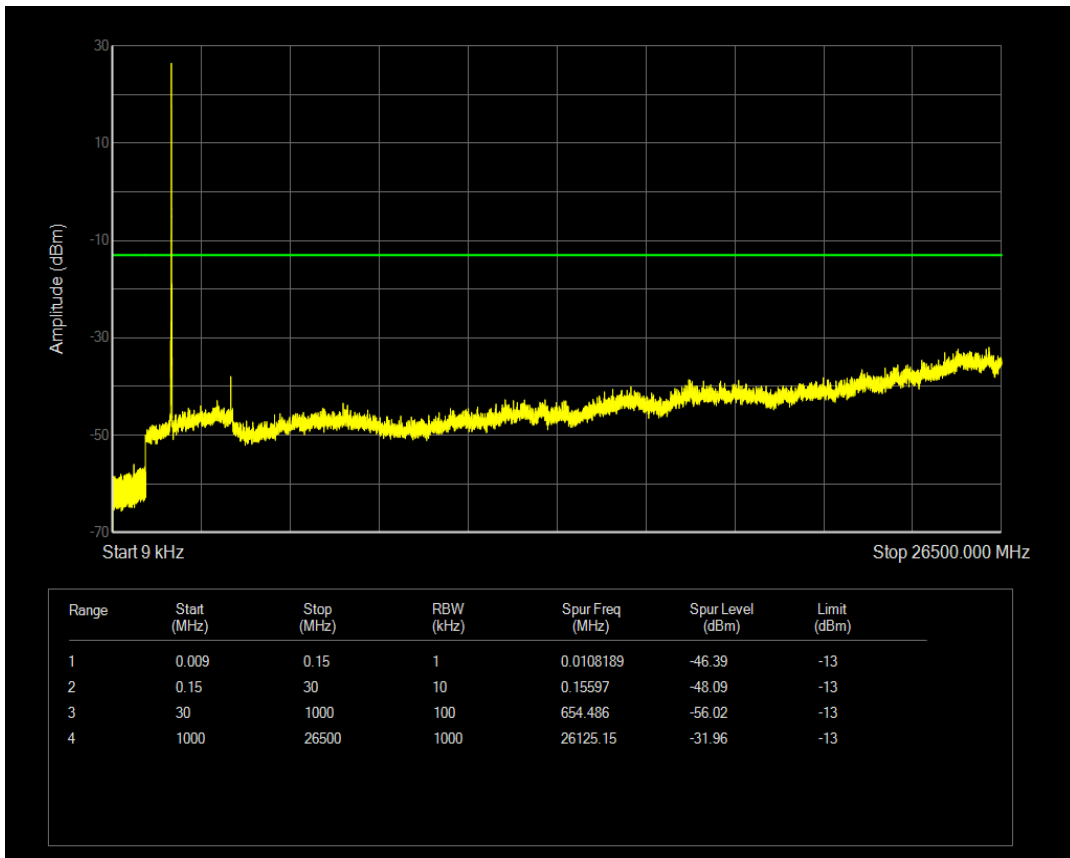

Band66 QPSK BW=10MHz Channel=132622 RB Size=1 Position=#0

Band66 QPSK BW=10MHz Channel=132622 RB Size=50 Position=#0