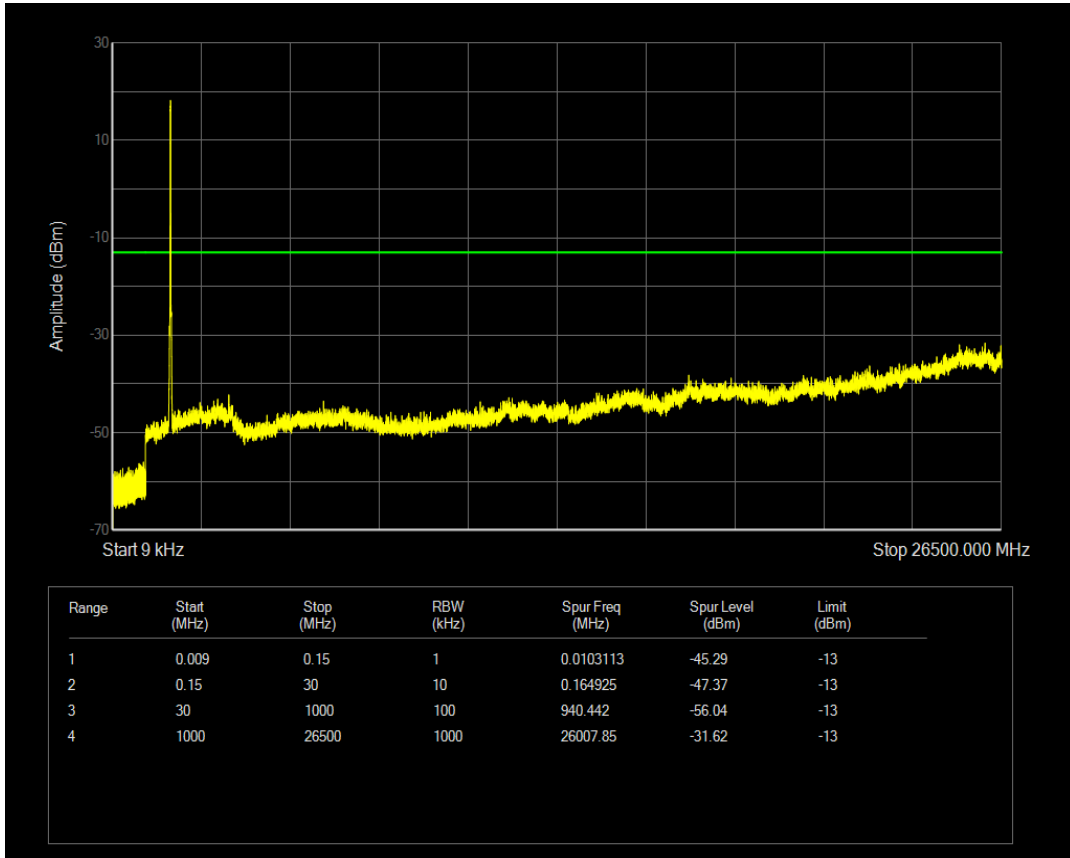

Band4 QPSK BW=20MHz Channel=20050 RB Size=1 Position=#0

Band4 QPSK BW=20MHz Channel=20050 RB Size=100 Position=#0

Band4 16QAM BW=20MHz Channel=20050 RB Size=1 Position=#0

Band4 16QAM BW=20MHz Channel=20050 RB Size=100 Position=#0

Band4 QPSK BW=20MHz Channel=20175 RB Size=1 Position=#0

Band4 QPSK BW=20MHz Channel=20175 RB Size=100 Position=#0

Band4 16QAM BW=20MHz Channel=20175 RB Size=1 Position=#0

Band4 16QAM BW=20MHz Channel=20175 RB Size=100 Position=#0

Band4 QPSK BW=20MHz Channel=20300 RB Size=1 Position=#0

Band4 QPSK BW=20MHz Channel=20300 RB Size=100 Position=#0

Band4 16QAM BW=20MHz Channel=20300 RB Size=1 Position=#0

Band4 16QAM BW=20MHz Channel=20300 RB Size=100 Position=#0