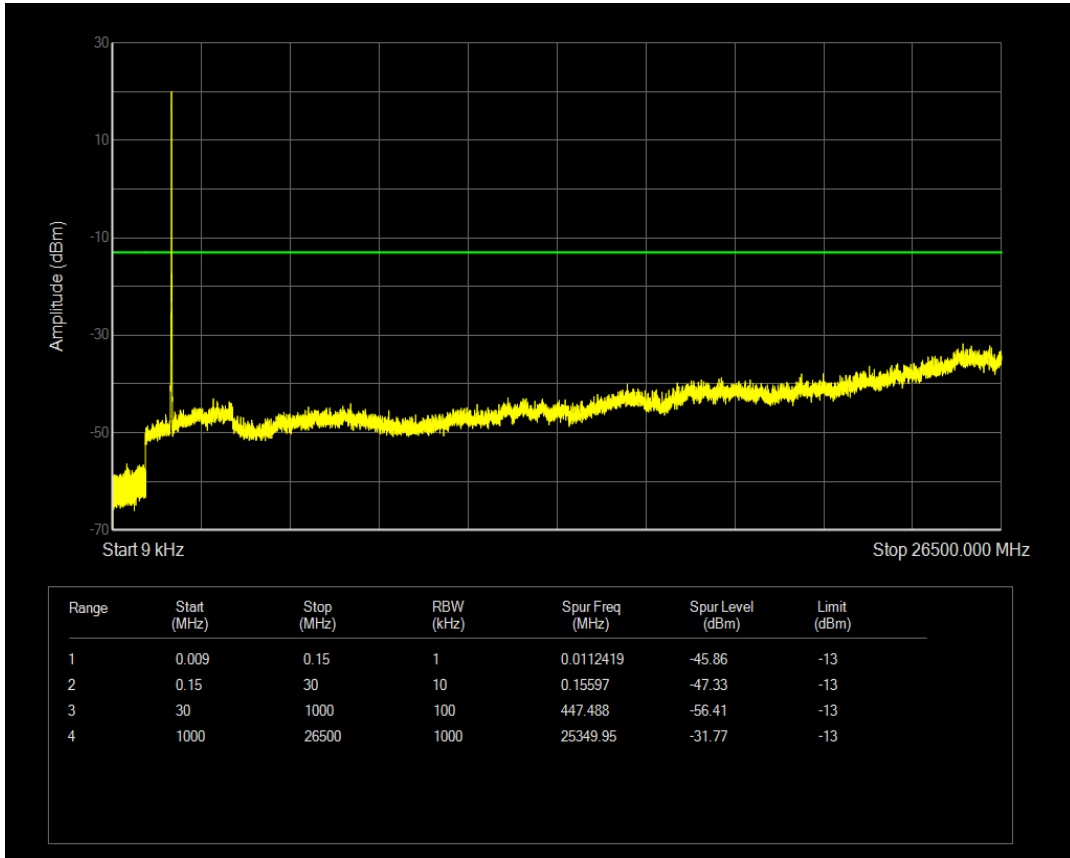

Band66 QPSK BW=10MHz Channel=132622 RB Size=1 Position=#0

Band66 QPSK BW=10MHz Channel=132622 RB Size=50 Position=#0

Band66 16QAM BW=10MHz Channel=132622 RB Size=1 Position=#0

Band66 16QAM BW=10MHz Channel=132622 RB Size=50 Position=#0