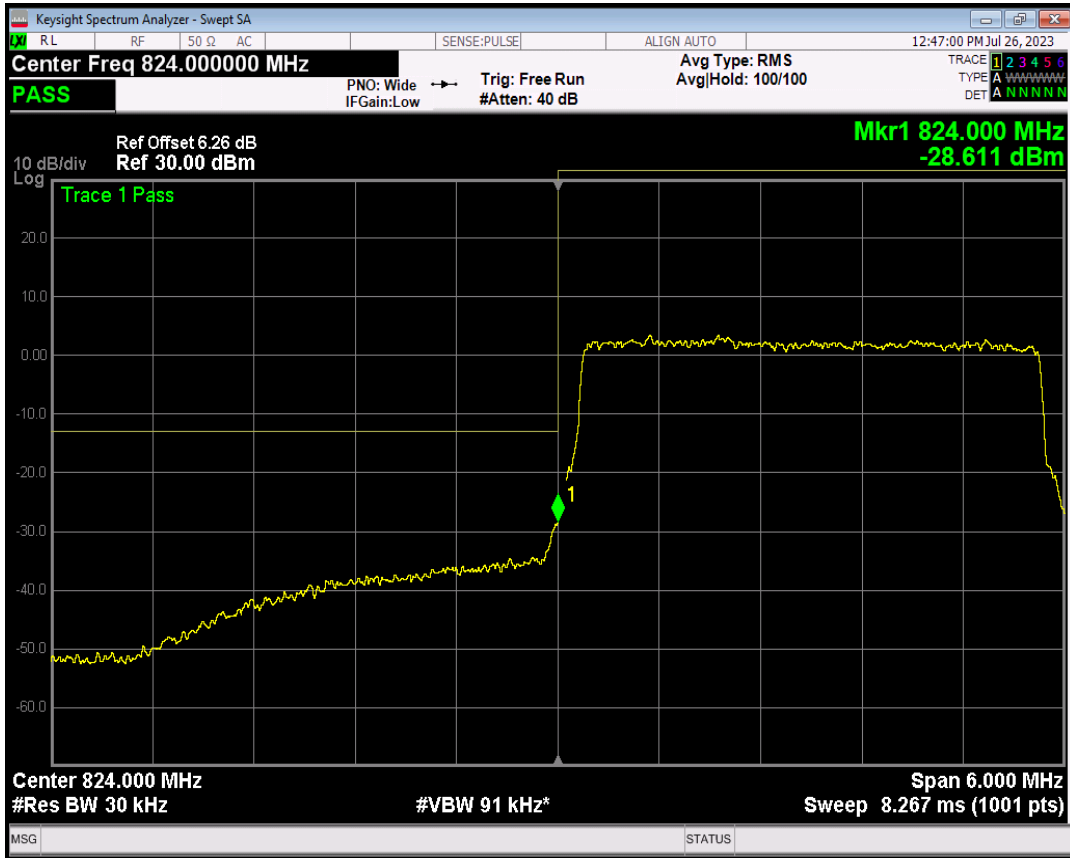

Band5 16QAM BW=3MHz Channel=20415 RB Size=15 Position=#0

Band5 QPSK BW=3MHz Channel=20635 RB Size=1 Position=#0