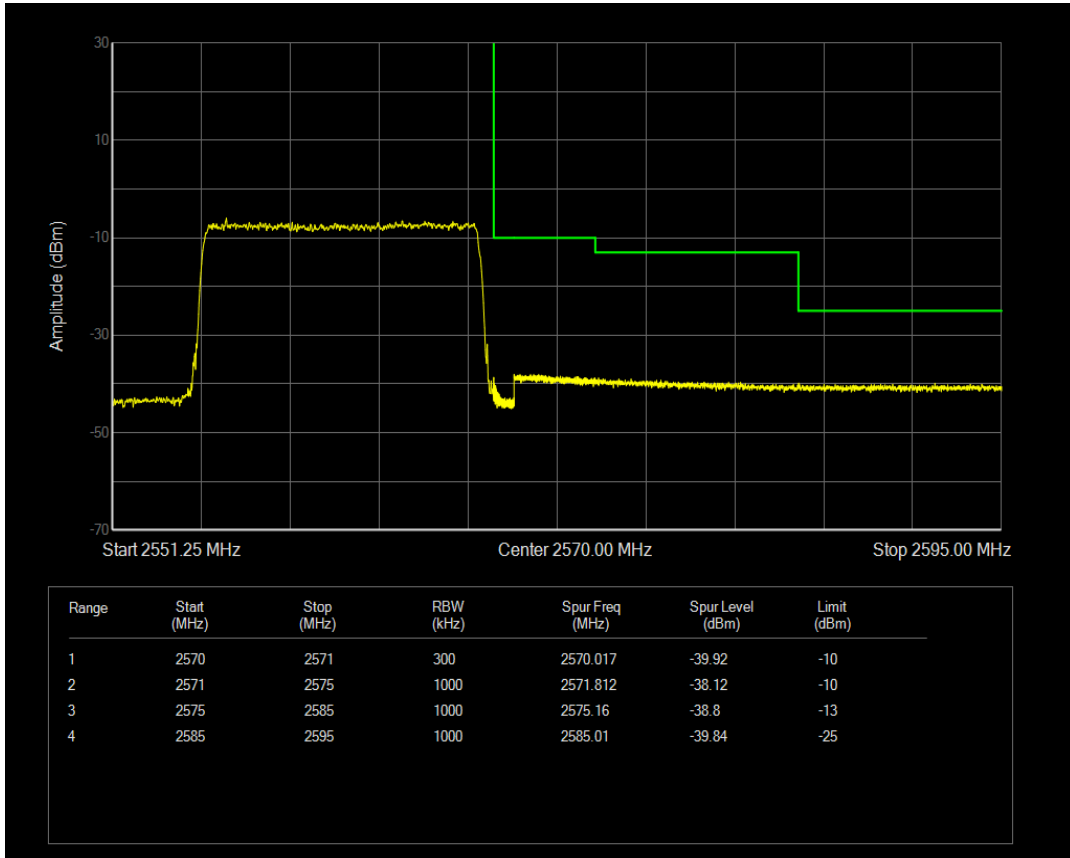

Band7 QPSK BW=15MHz Channel=21375 RB Size=75 Position=#0

Band7 16QAM BW=15MHz Channel=21375 RB Size=1 Position=#0

Band7 16QAM BW=15MHz Channel=21375 RB Size=1 Position=#Max

Band7 16QAM BW=15MHz Channel=21375 RB Size=75 Position=#0

Band7 QPSK BW=20MHz Channel=20850 RB Size=1 Position=#0

Band7 QPSK BW=20MHz Channel=20850 RB Size=1 Position=#Max

Band7 QPSK BW=20MHz Channel=20850 RB Size=100 Position=#0

Band7 16QAM BW=20MHz Channel=20850 RB Size=1 Position=#0