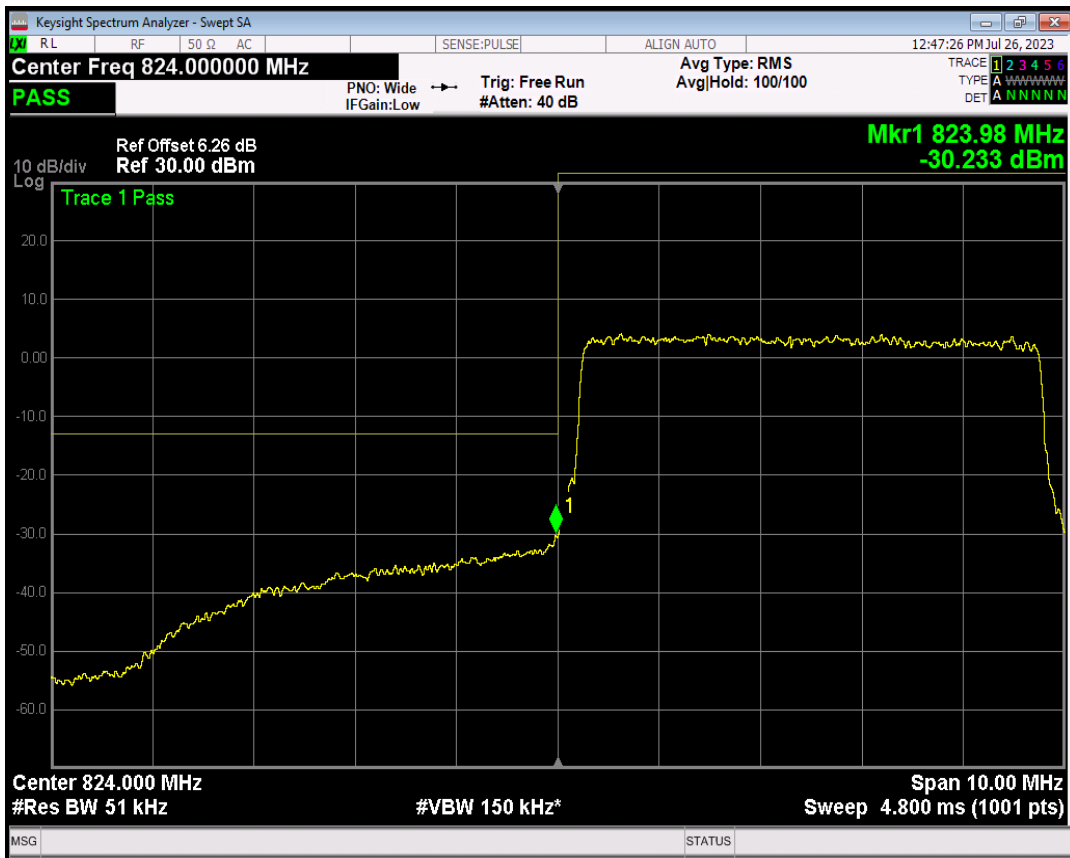

Band5 QPSK BW=5MHz Channel=20425 RB Size=25 Position=#0

Band5 16QAM BW=5MHz Channel=20425 RB Size=1 Position=#0