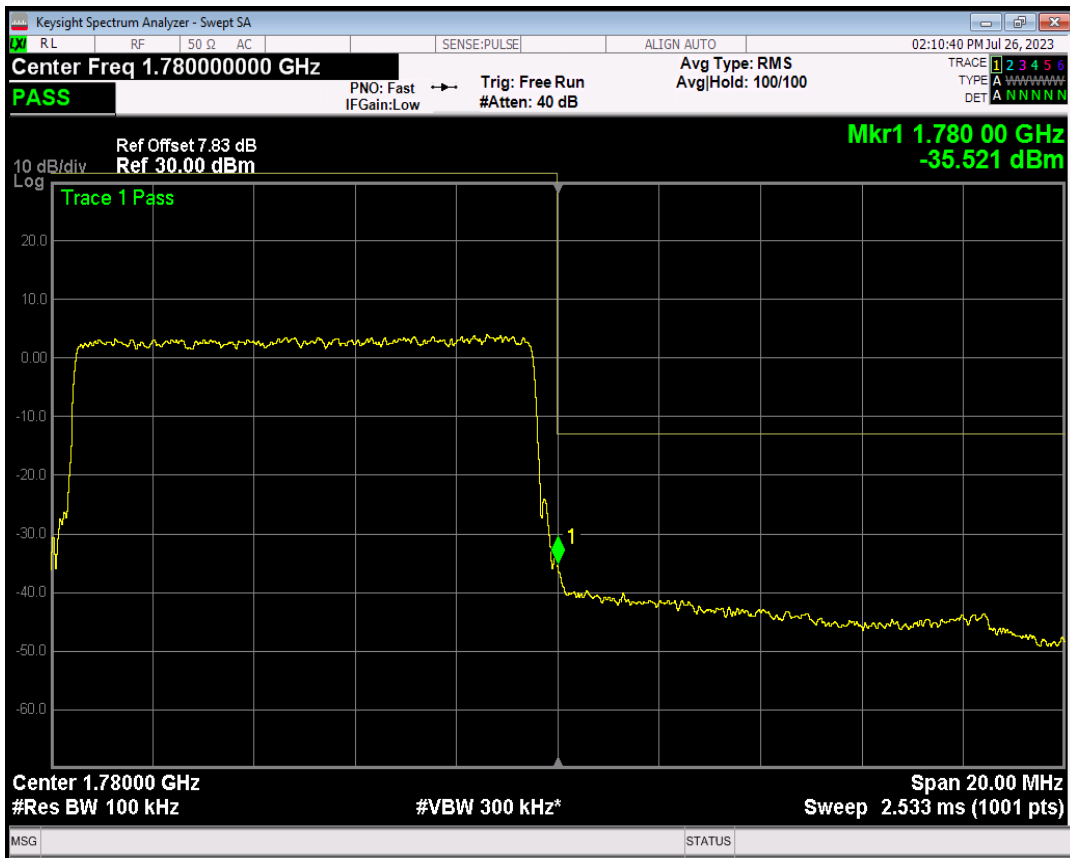

Band66 QPSK BW=10MHz Channel=132622 RB Size=50 Position=#0

Band66 16QAM BW=10MHz Channel=132622 RB Size=1 Position=#0