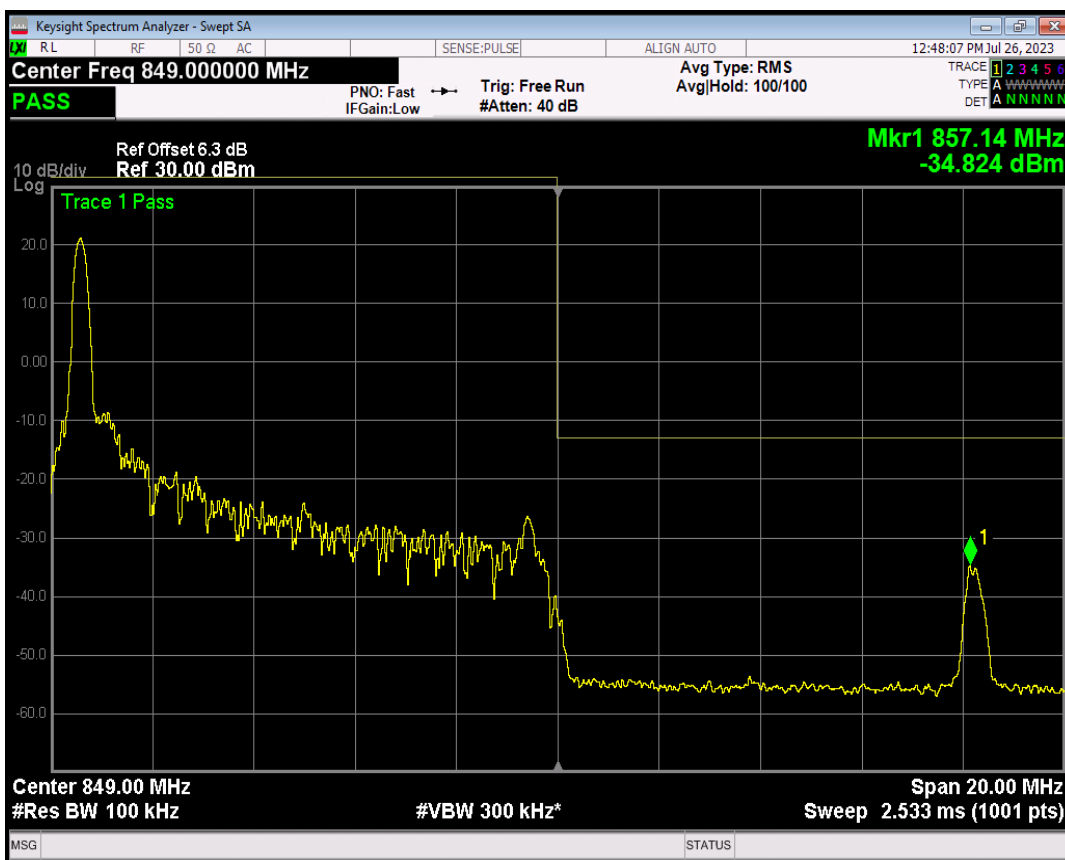

Band5 QPSK BW=10MHz Channel=20600 RB Size=1 Position=#0

Band5 QPSK BW=10MHz Channel=20600 RB Size=1 Position=#Max