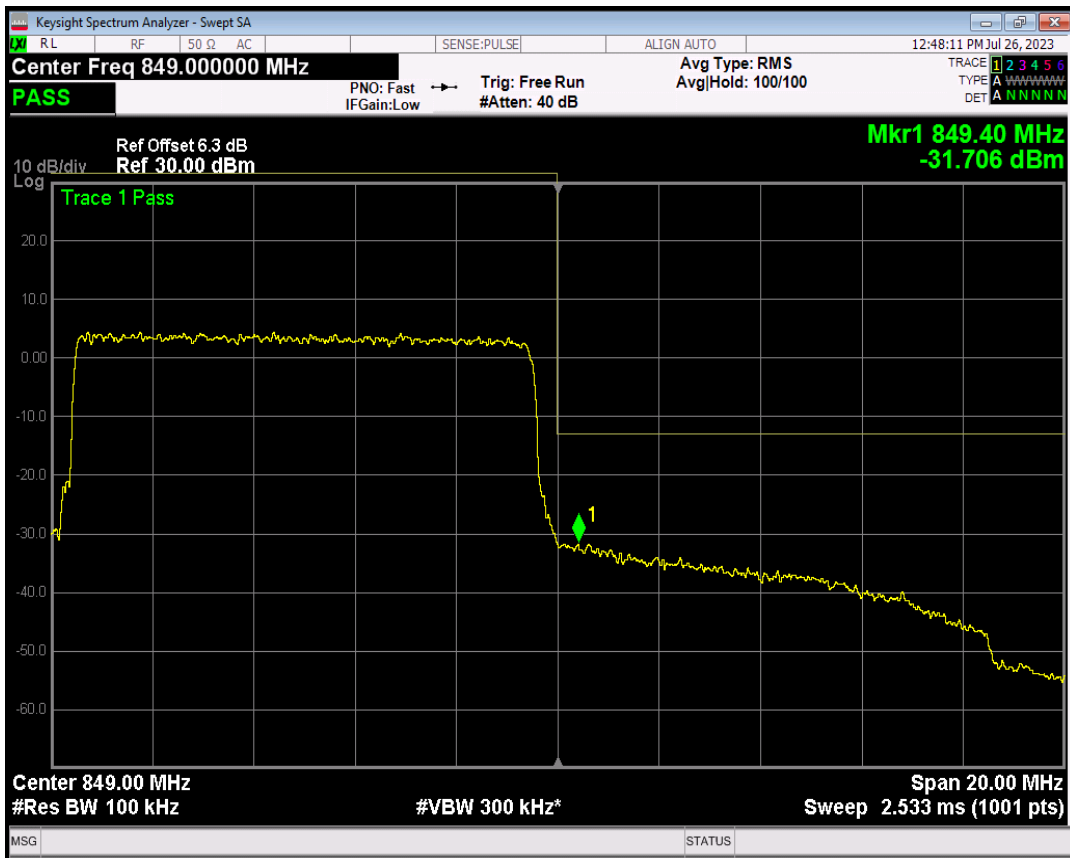

Band5 QPSK BW=10MHz Channel=20600 RB Size=50 Position=#0

Band5 16QAM BW=10MHz Channel=20600 RB Size=1 Position=#0