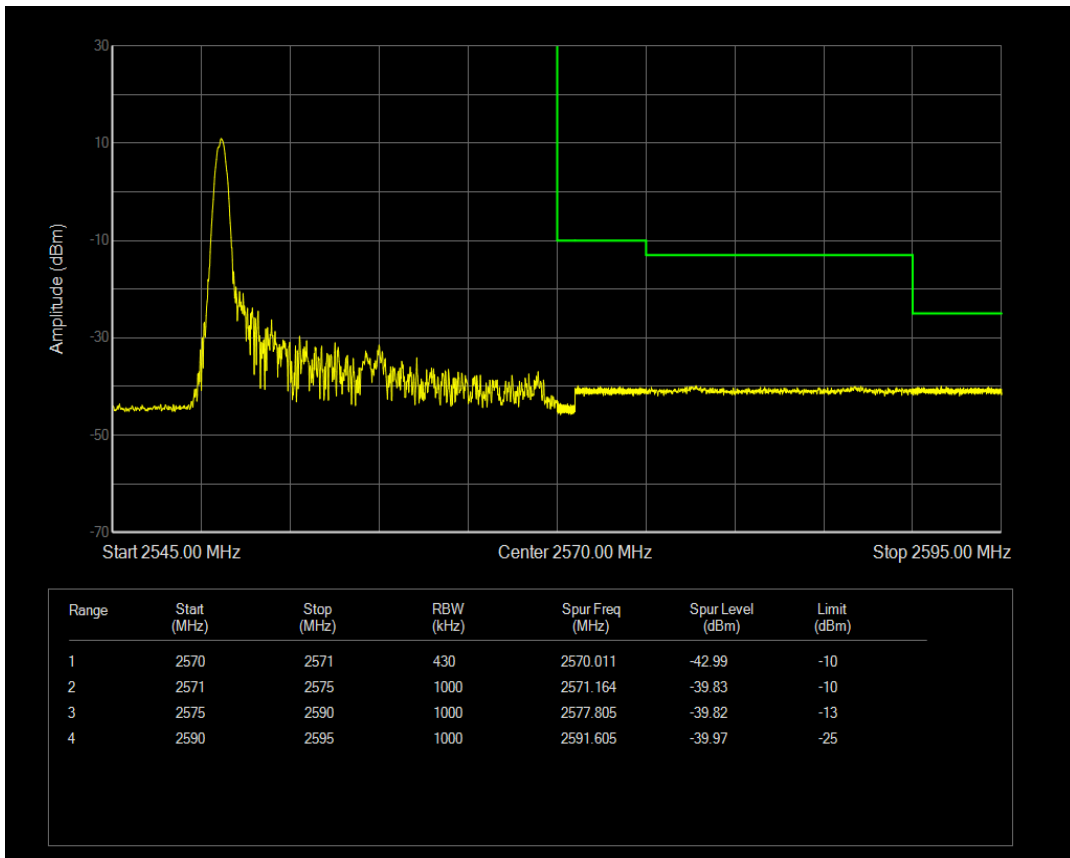

Band7 QPSK BW=20MHz Channel=20850 RB Size=1 Position=#0

Band7 QPSK BW=20MHz Channel=20850 RB Size=1 Position=#Max

Band7 QPSK BW=20MHz Channel=20850 RB Size=100 Position=#0

Band7 16QAM BW=20MHz Channel=20850 RB Size=1 Position=#0

Band7 16QAM BW=20MHz Channel=20850 RB Size=1 Position=#Max

Band7 16QAM BW=20MHz Channel=20850 RB Size=100 Position=#0

Band7 QPSK BW=20MHz Channel=21350 RB Size=1 Position=#0

Band7 QPSK BW=20MHz Channel=21350 RB Size=1 Position=#Max