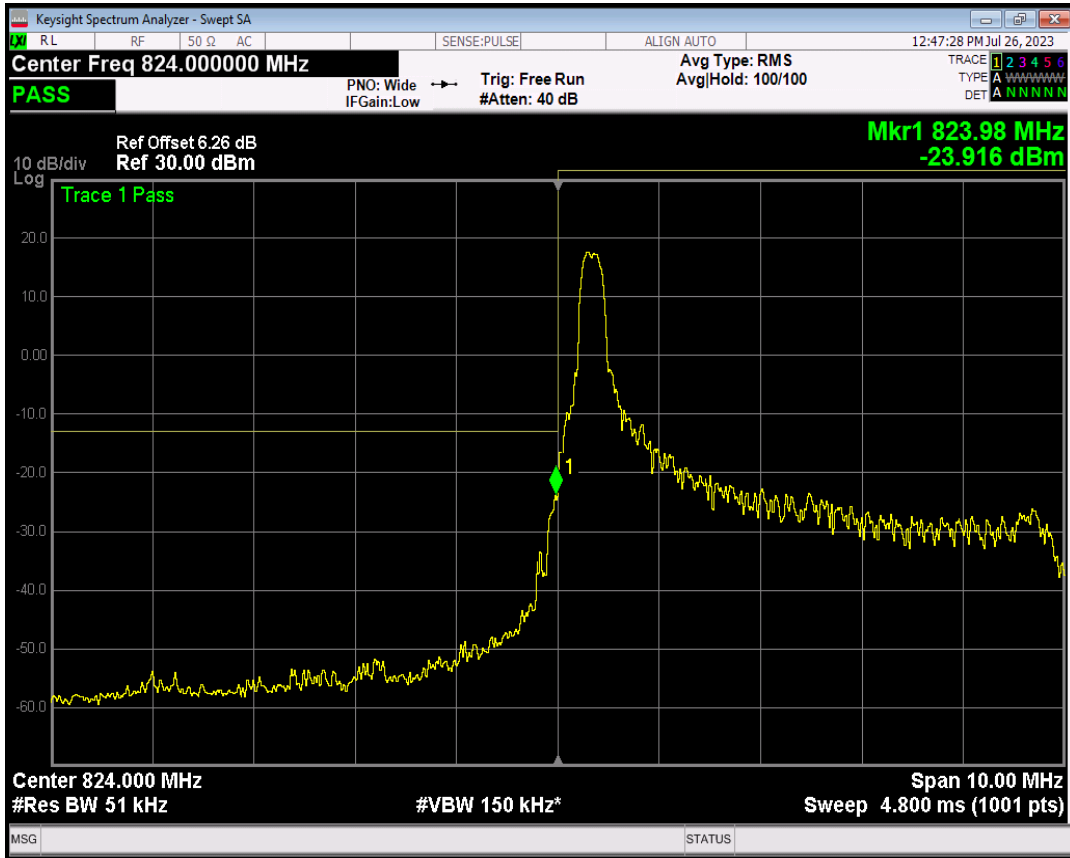

Band5 QPSK BW=5MHz Channel=20425 RB Size=1 Position=#0

Band5 QPSK BW=5MHz Channel=20425 RB Size=1 Position=#Max

Band5 QPSK BW=5MHz Channel=20425 RB Size=25 Position=#0

Band5 16QAM BW=5MHz Channel=20425 RB Size=1 Position=#0