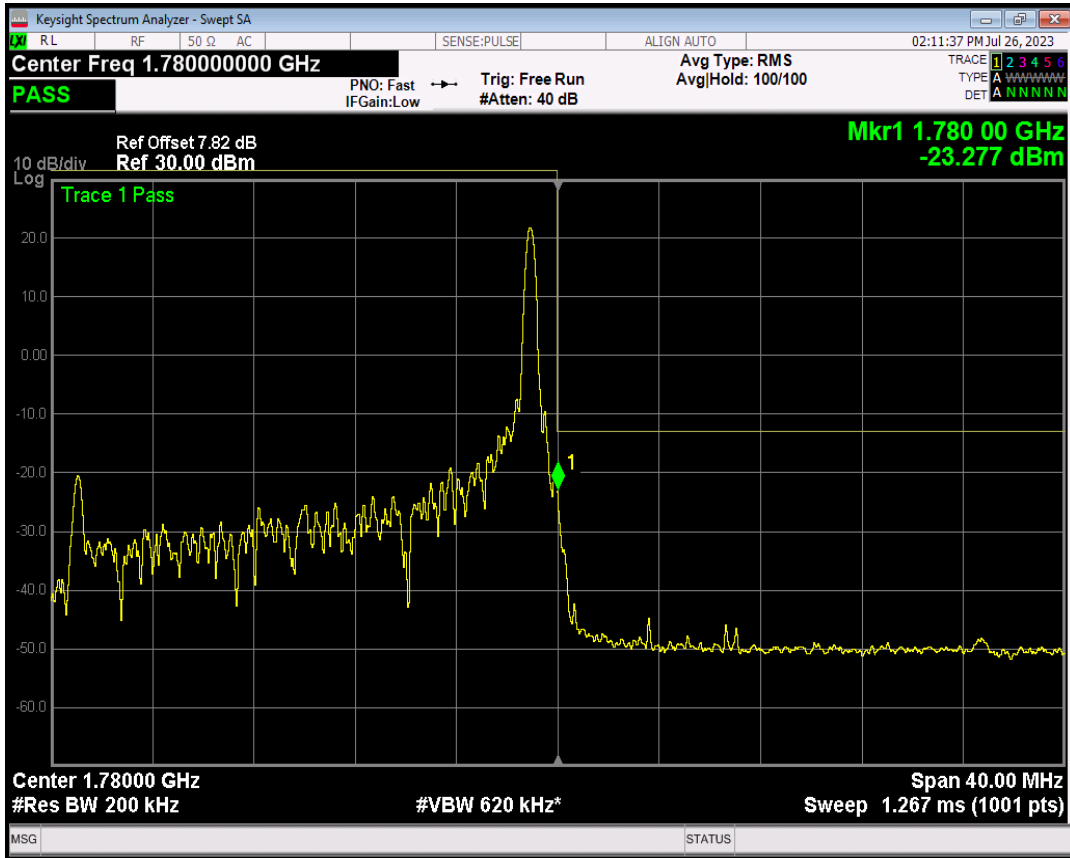

Band66 16QAM BW=20MHz Channel=132072 RB Size=1 Position=#Max

Band66 16QAM BW=20MHz Channel=132072 RB Size=100 Position=#0

Band66 QPSK BW=20MHz Channel=132572 RB Size=1 Position=#0

Band66 QPSK BW=20MHz Channel=132572 RB Size=1 Position=#Max