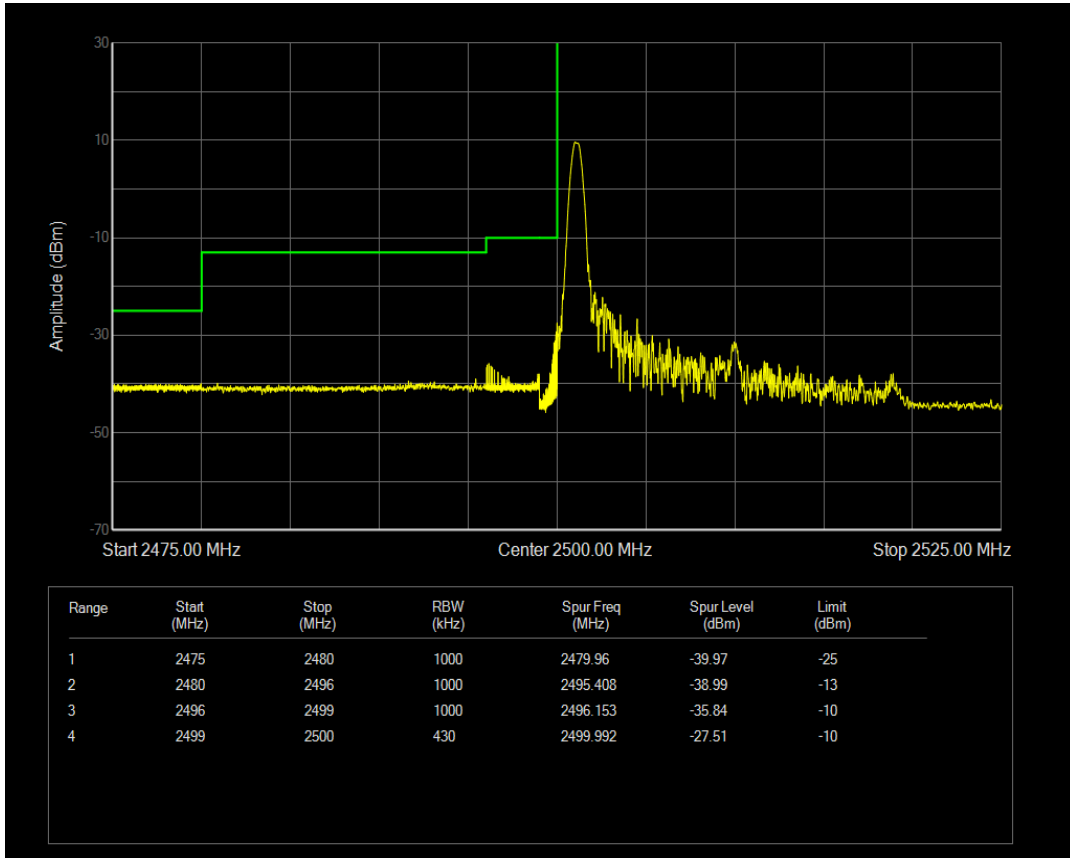

Band7 QPSK BW=20MHz Channel=20850 RB Size=1 Position=#0

Band7 QPSK BW=20MHz Channel=20850 RB Size=1 Position=#Max

Band7 QPSK BW=20MHz Channel=20850 RB Size=100 Position=#0

Band7 16QAM BW=20MHz Channel=20850 RB Size=1 Position=#0

Band7 16QAM BW=20MHz Channel=20850 RB Size=1 Position=#Max

Band7 16QAM BW=20MHz Channel=20850 RB Size=100 Position=#0

Band7 QPSK BW=20MHz Channel=21350 RB Size=1 Position=#0

Band7 QPSK BW=20MHz Channel=21350 RB Size=1 Position=#Max