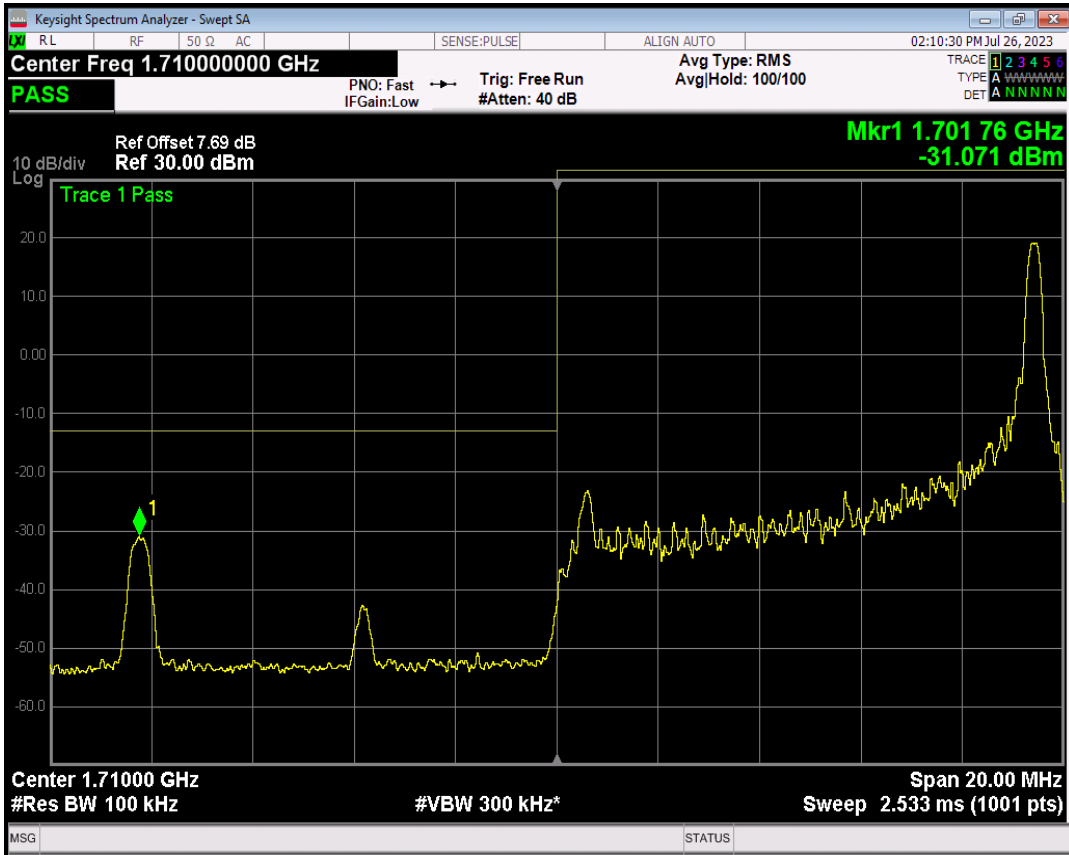

Band66 16QAM BW=10MHz Channel=132022 RB Size=1 Position=#Max

Band66 16QAM BW=10MHz Channel=132022 RB Size=50 Position=#0