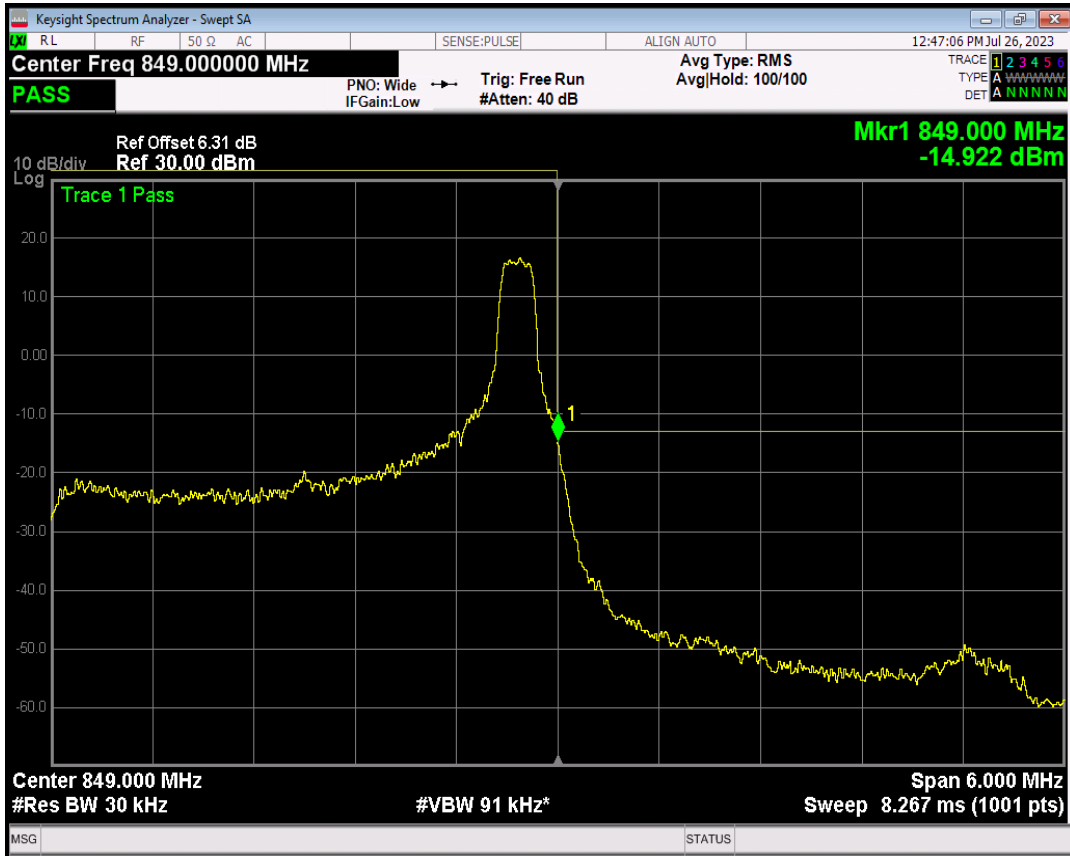

Band5 16QAM BW=3MHz Channel=20415 RB Size=1 Position=#Max

Band5 16QAM BW=3MHz Channel=20415 RB Size=15 Position=#0

Band5 QPSK BW=3MHz Channel=20635 RB Size=1 Position=#0

Band5 QPSK BW=3MHz Channel=20635 RB Size=1 Position=#Max