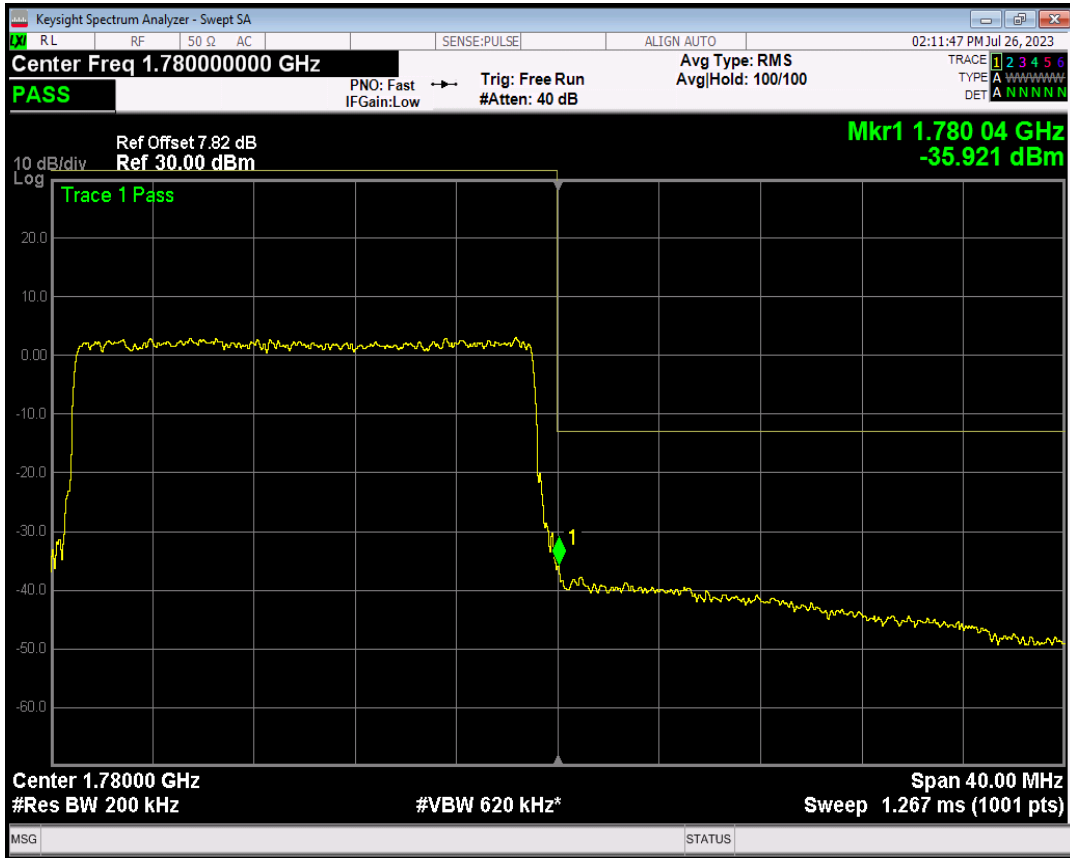

Band66 QPSK BW=20MHz Channel=132572 RB Size=100 Position=#0

Band66 16QAM BW=20MHz Channel=132572 RB Size=1 Position=#0

Band66 16QAM BW=20MHz Channel=132572 RB Size=1 Position=#Max

Band66 16QAM BW=20MHz Channel=132572 RB Size=100 Position=#0