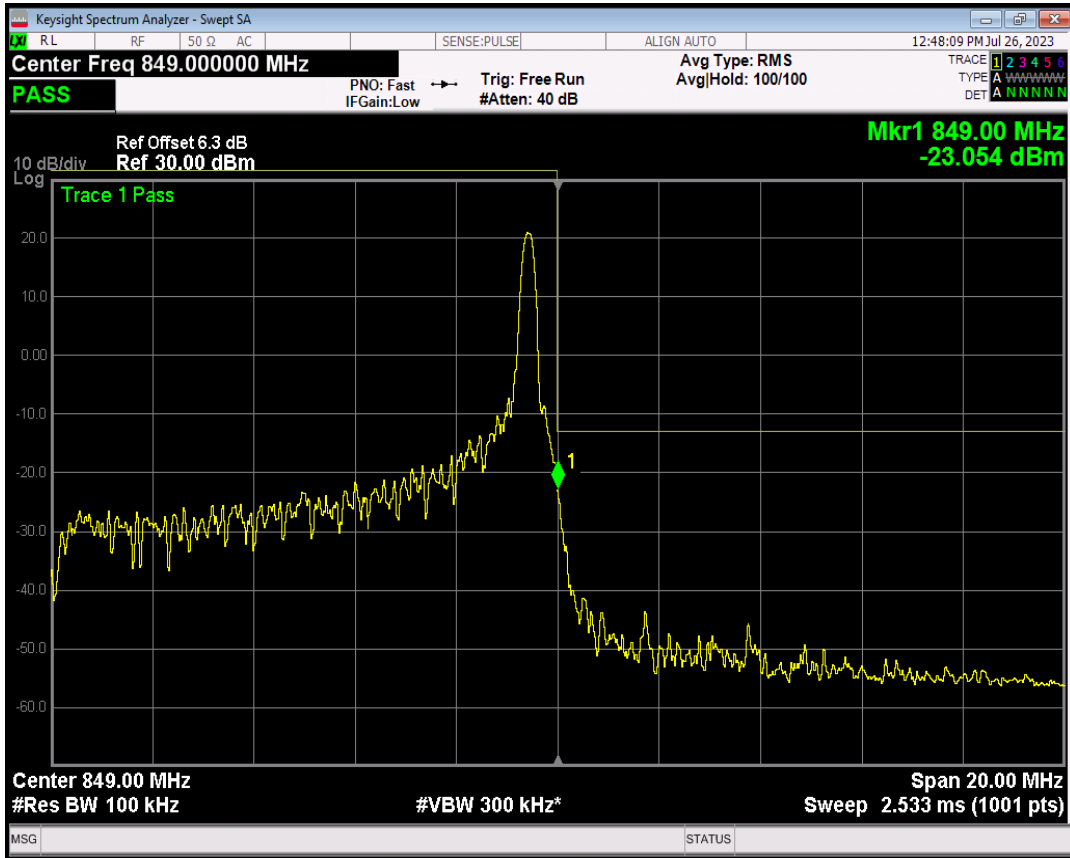

Band5 16QAM BW=10MHz Channel=20450 RB Size=1 Position=#Max

Band5 16QAM BW=10MHz Channel=20450 RB Size=50 Position=#0

Band5 QPSK BW=10MHz Channel=20600 RB Size=1 Position=#0

Band5 QPSK BW=10MHz Channel=20600 RB Size=1 Position=#Max