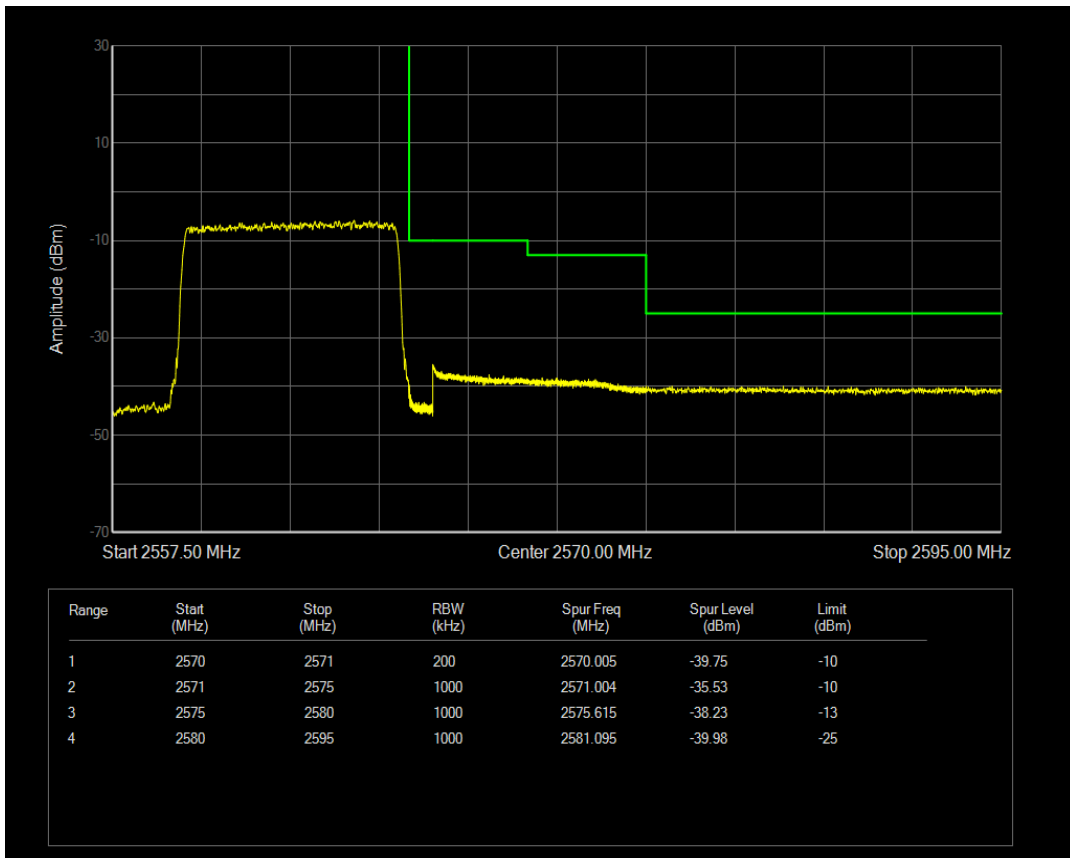

Band7 QPSK BW=10MHz Channel=20800 RB Size=1 Position=#0

Band7 QPSK BW=10MHz Channel=20800 RB Size=1 Position=#Max

Band7 QPSK BW=10MHz Channel=20800 RB Size=50 Position=#0

Band7 16QAM BW=10MHz Channel=20800 RB Size=1 Position=#0

Band7 16QAM BW=10MHz Channel=20800 RB Size=1 Position=#Max

Band7 16QAM BW=10MHz Channel=20800 RB Size=50 Position=#0

Band7 QPSK BW=10MHz Channel=21400 RB Size=1 Position=#0

Band7 QPSK BW=10MHz Channel=21400 RB Size=1 Position=#Max

Band7 QPSK BW=10MHz Channel=21400 RB Size=50 Position=#0

Band7 16QAM BW=10MHz Channel=21400 RB Size=1 Position=#0

Band7 16QAM BW=10MHz Channel=21400 RB Size=1 Position=#Max

Band7 16QAM BW=10MHz Channel=21400 RB Size=50 Position=#0