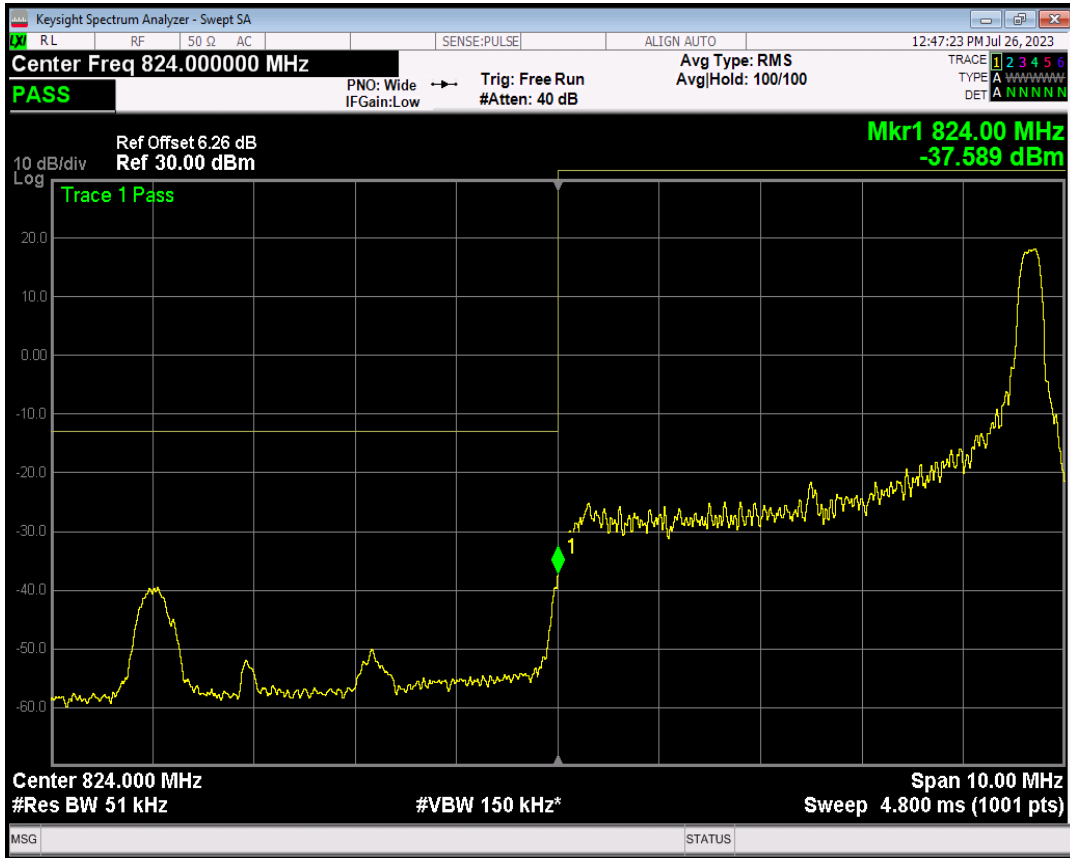

Band5 QPSK BW=5MHz Channel=20425 RB Size=1 Position=#Max

Band5 QPSK BW=5MHz Channel=20425 RB Size=25 Position=#0