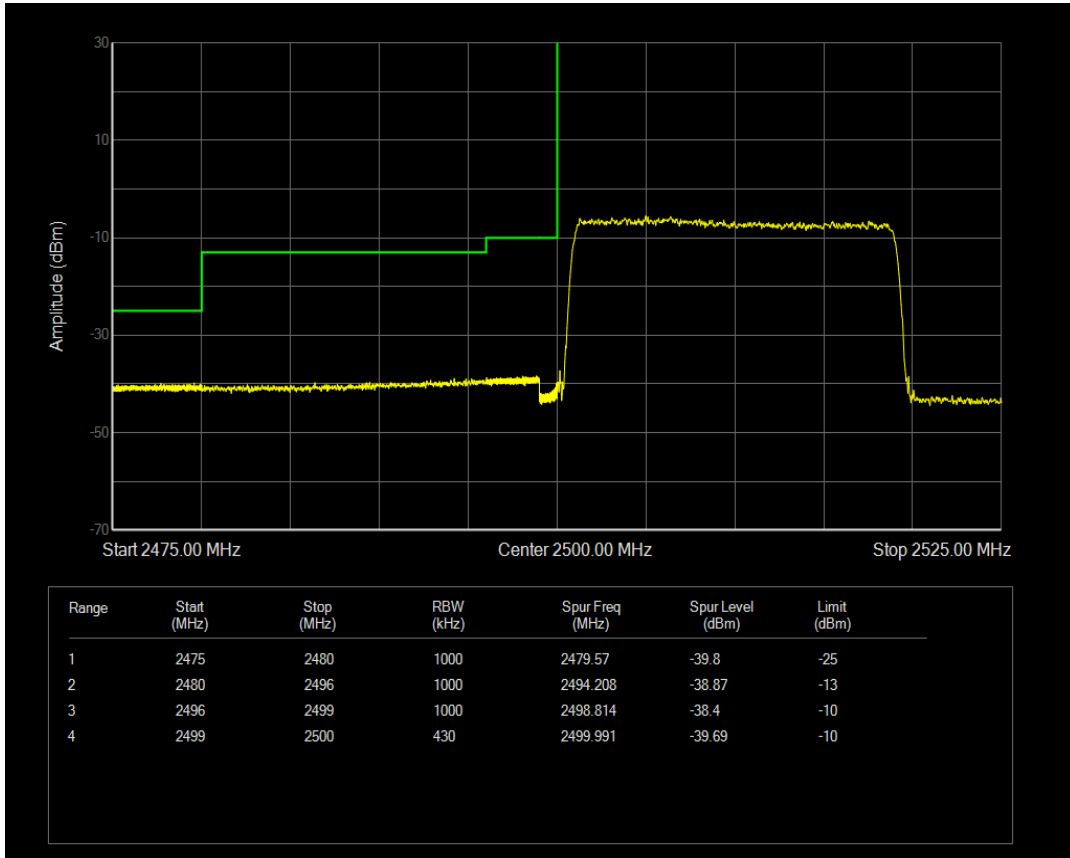

Band7 QPSK BW=20MHz Channel=20850 RB Size=1 Position=#0

Band7 QPSK BW=20MHz Channel=20850 RB Size=1 Position=#Max

Band7 QPSK BW=20MHz Channel=20850 RB Size=100 Position=#0

Band7 16QAM BW=20MHz Channel=20850 RB Size=1 Position=#0

Band7 16QAM BW=20MHz Channel=20850 RB Size=1 Position=#Max

Band7 16QAM BW=20MHz Channel=20850 RB Size=100 Position=#0

Band7 QPSK BW=20MHz Channel=21350 RB Size=1 Position=#0

Band7 QPSK BW=20MHz Channel=21350 RB Size=1 Position=#Max