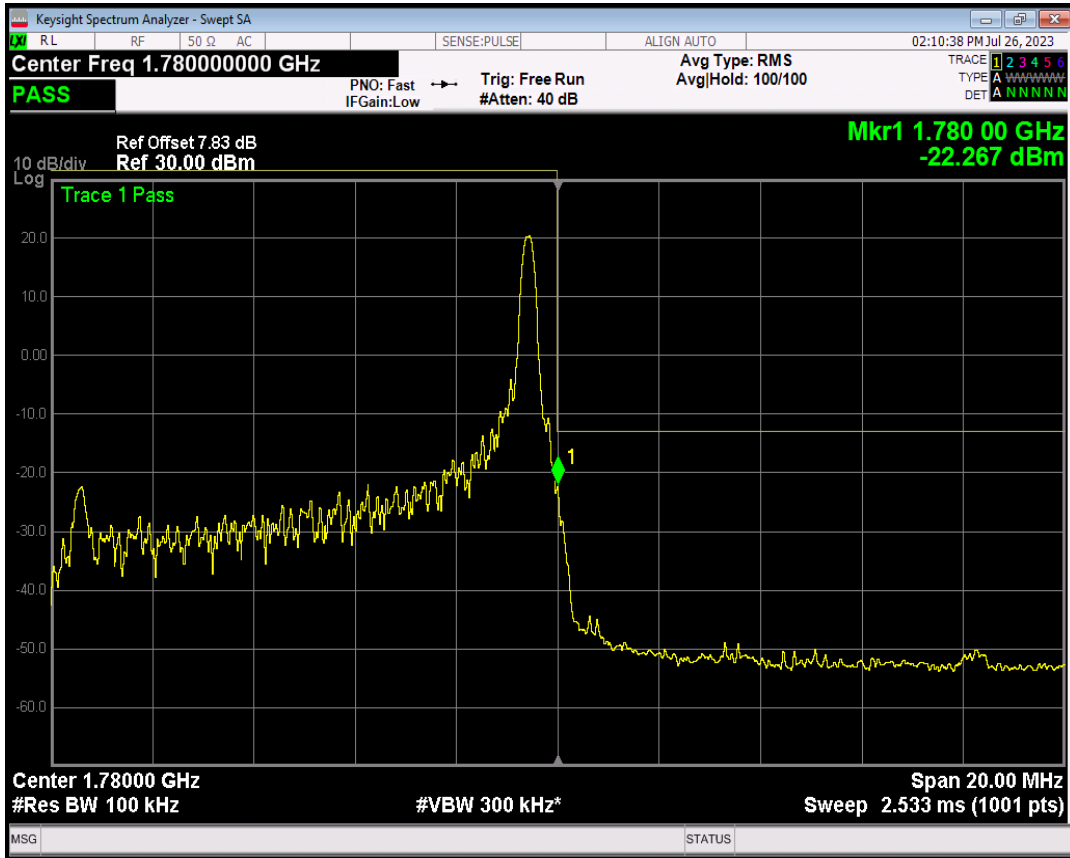

Band66 16QAM BW=10MHz Channel=132022 RB Size=1 Position=#Max

Band66 16QAM BW=10MHz Channel=132022 RB Size=50 Position=#0

Band66 QPSK BW=10MHz Channel=132622 RB Size=1 Position=#0

Band66 QPSK BW=10MHz Channel=132622 RB Size=1 Position=#Max