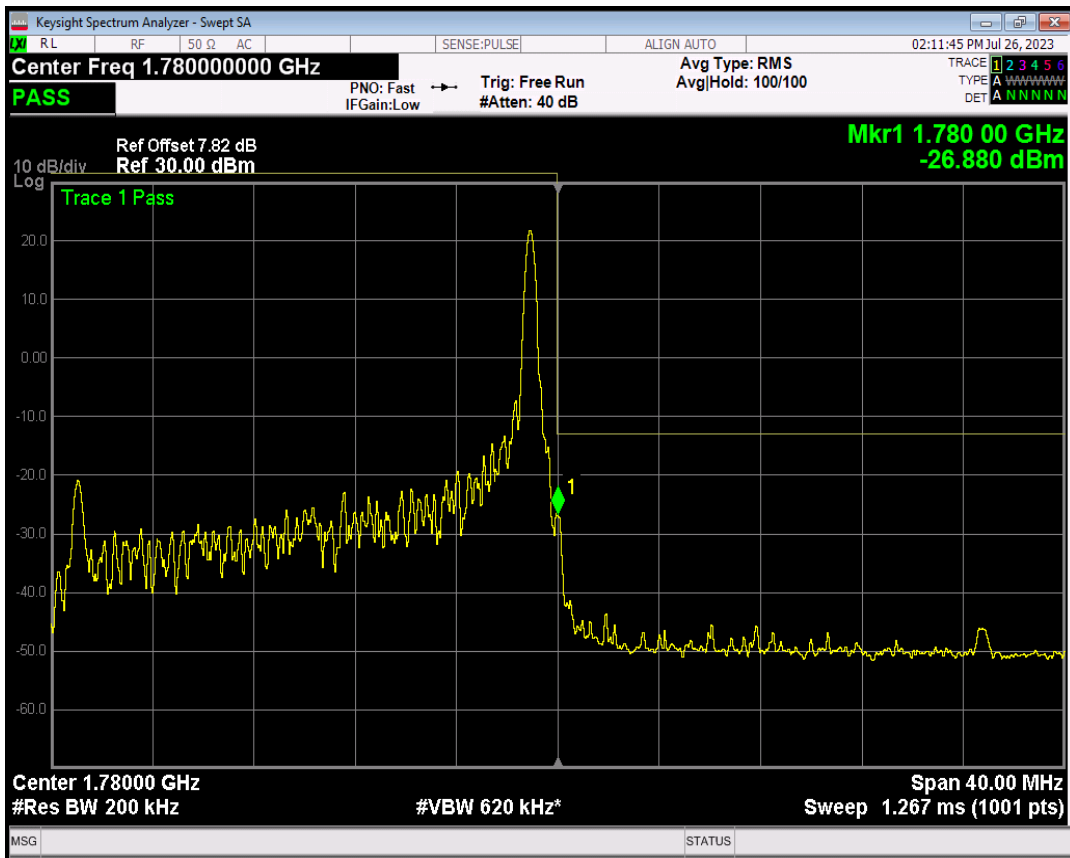

Band66 16QAM BW=20MHz Channel=132572 RB Size=1 Position=#Max

Band66 16QAM BW=20MHz Channel=132572 RB Size=100 Position=#0