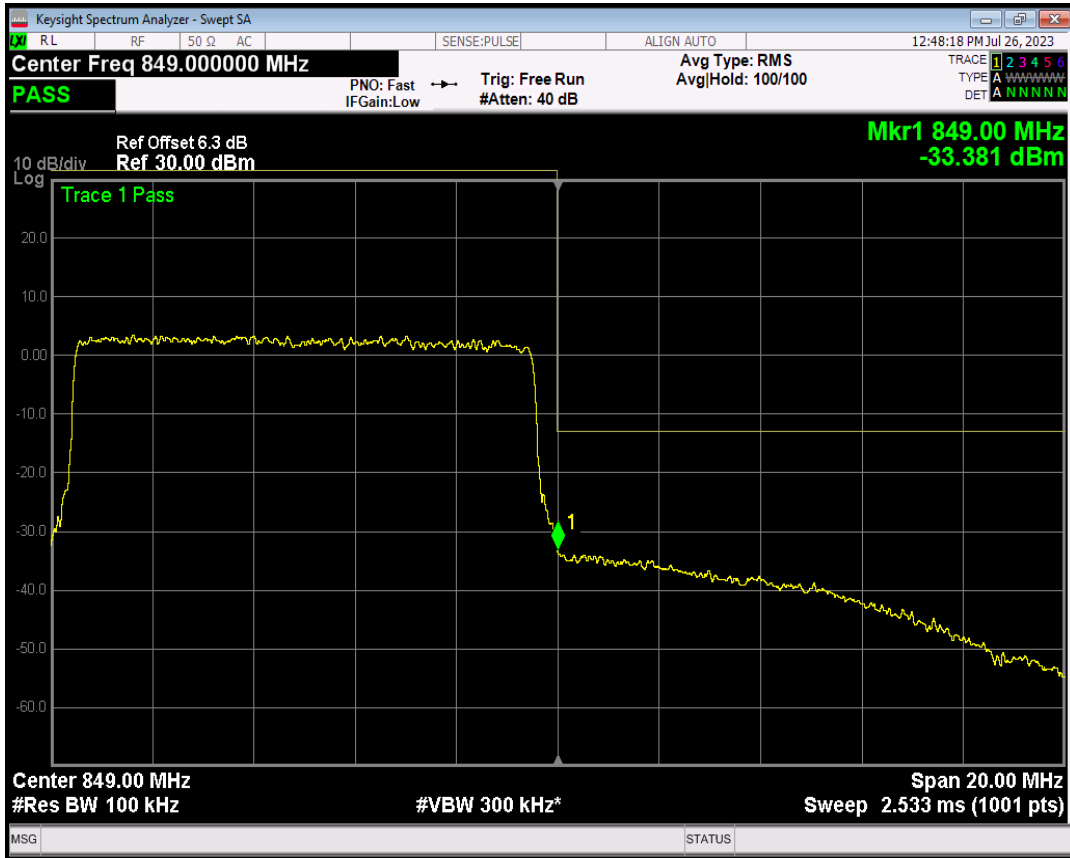

Band5 QPSK BW=10MHz Channel=20600 RB Size=50 Position=#0

Band5 16QAM BW=10MHz Channel=20600 RB Size=1 Position=#0

Band5 16QAM BW=10MHz Channel=20600 RB Size=1 Position=#Max

Band5 16QAM BW=10MHz Channel=20600 RB Size=50 Position=#0