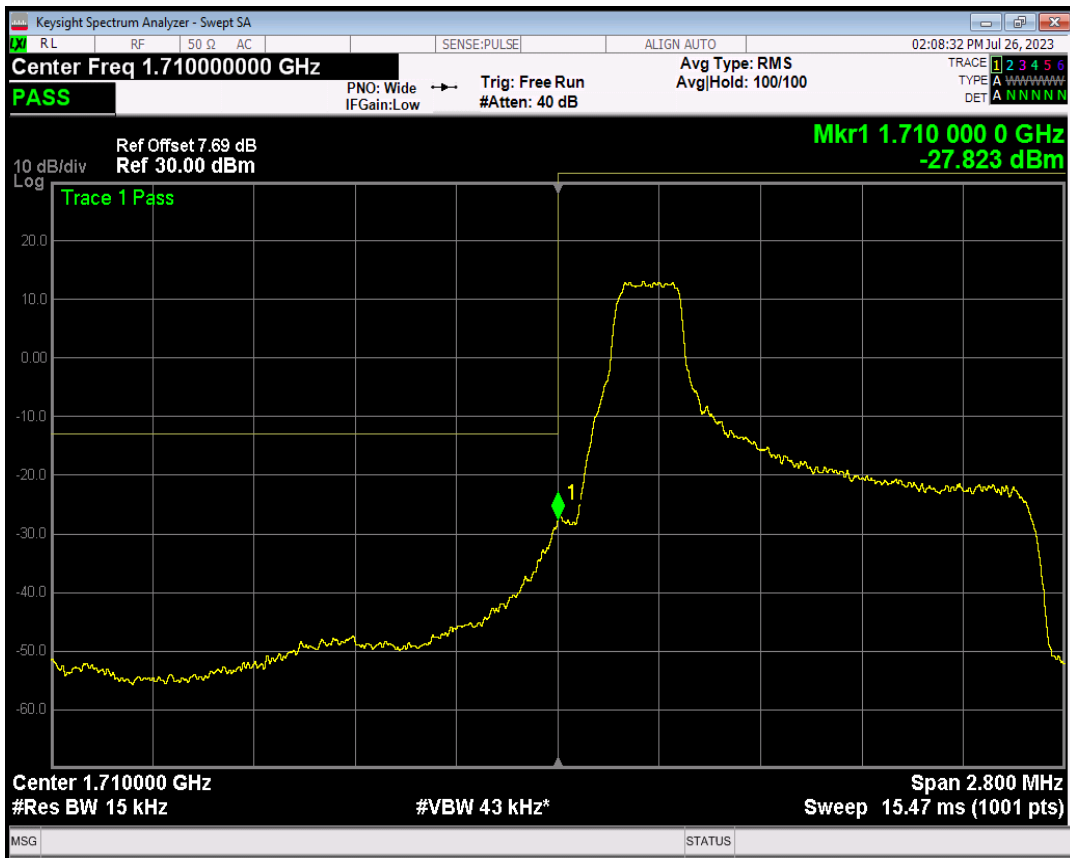

Band66 QPSK BW=1.4MHz Channel=131979 RB Size=1 Position=#0

Band66 QPSK BW=1.4MHz Channel=131979 RB Size=1 Position=#Max