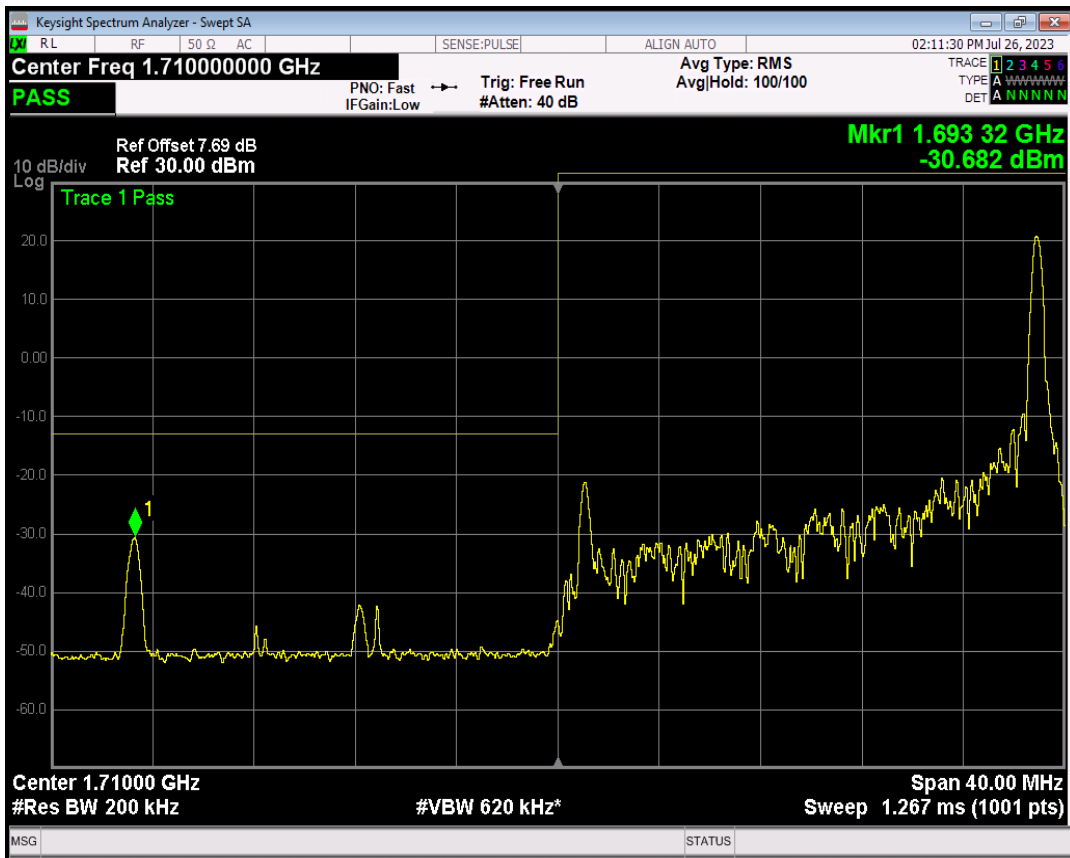

Band66 16QAM BW=20MHz Channel=132072 RB Size=1 Position=#Max

Band66 16QAM BW=20MHz Channel=132072 RB Size=100 Position=#0