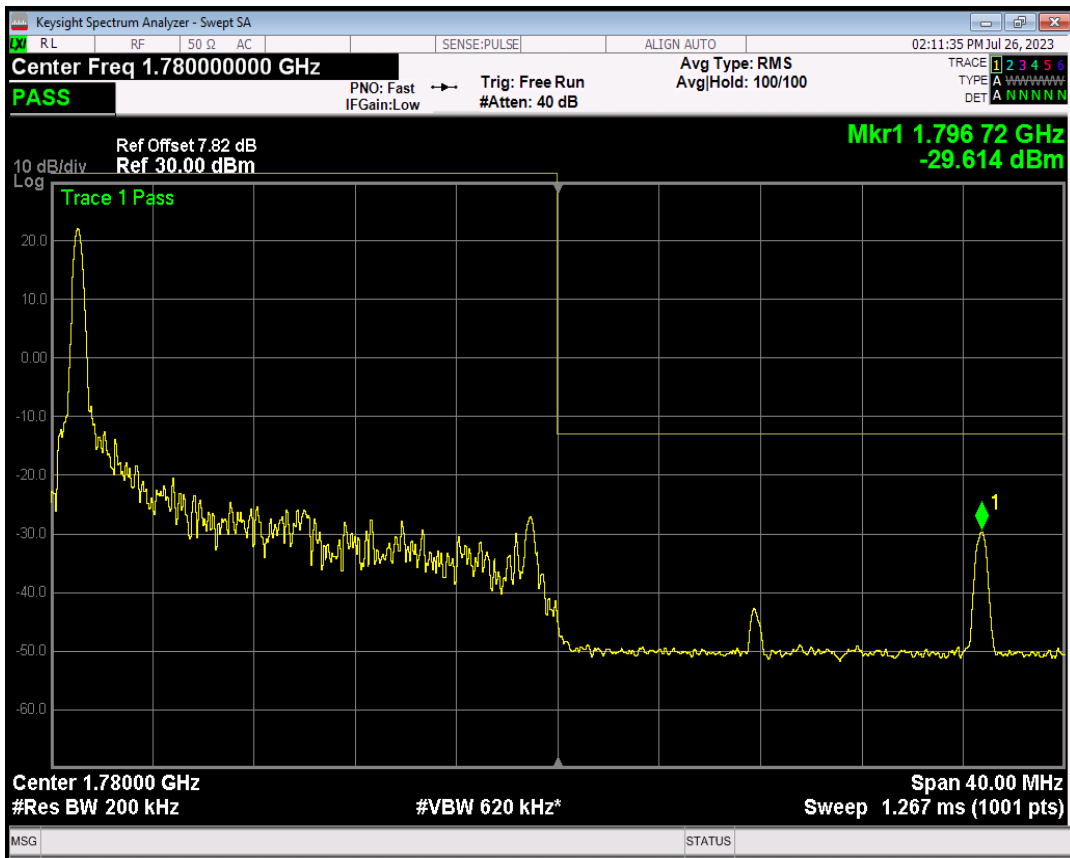

Band66 QPSK BW=20MHz Channel=132572 RB Size=1 Position=#0

Band66 QPSK BW=20MHz Channel=132572 RB Size=1 Position=#Max