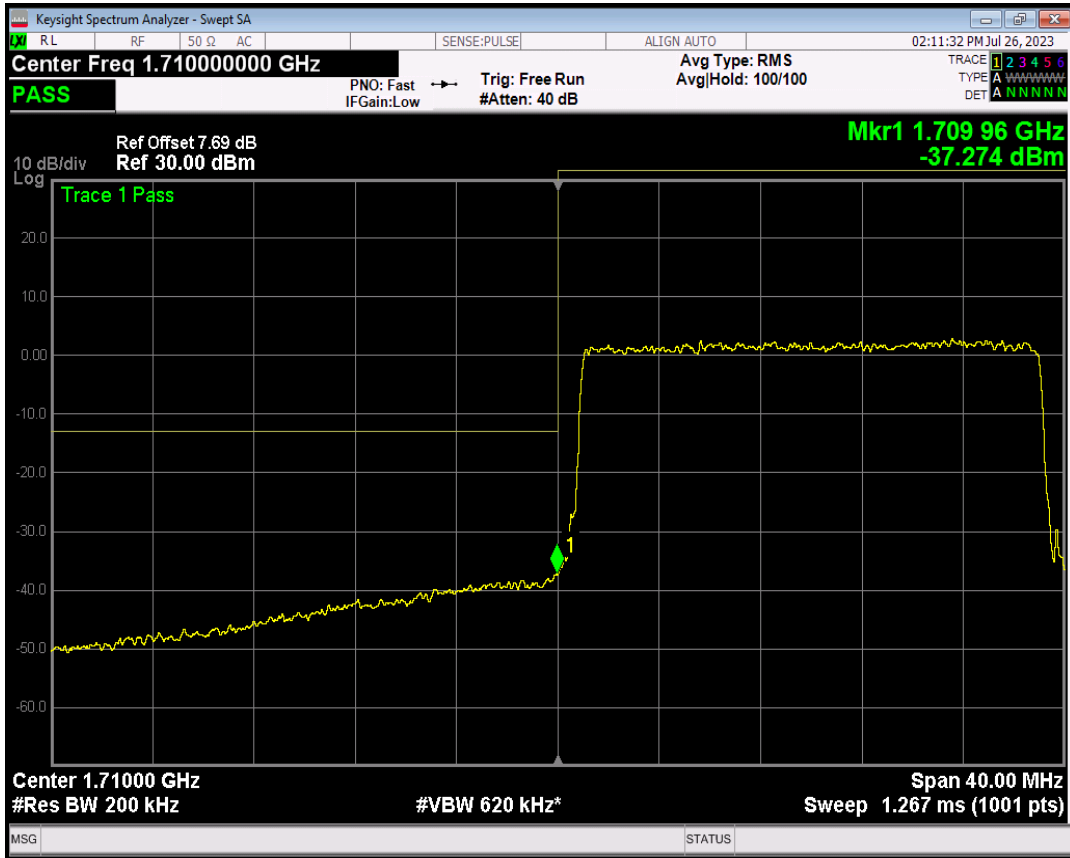

Band66 16QAM BW=20MHz Channel=132072 RB Size=100 Position=#0

Band66 QPSK BW=20MHz Channel=132572 RB Size=1 Position=#0