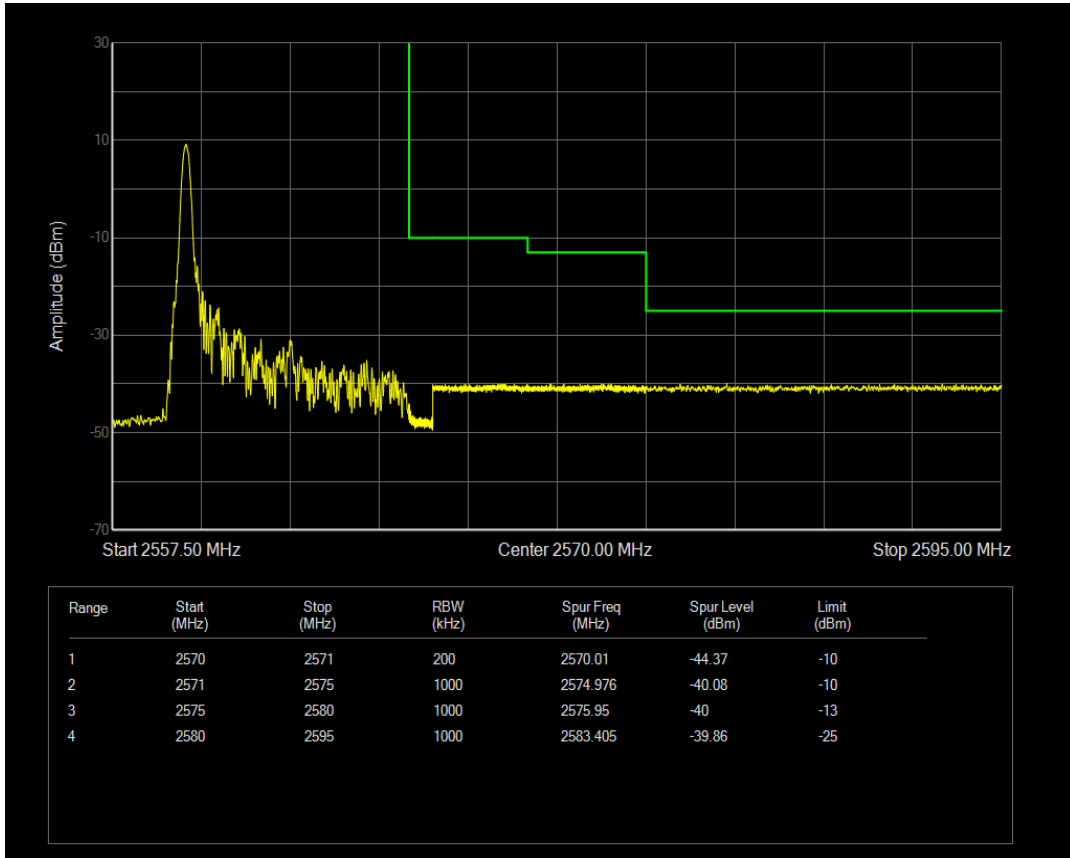

Band7 QPSK BW=10MHz Channel=20800 RB Size=1 Position=#0

Band7 QPSK BW=10MHz Channel=20800 RB Size=1 Position=#Max

Band7 QPSK BW=10MHz Channel=20800 RB Size=50 Position=#0

Band7 16QAM BW=10MHz Channel=20800 RB Size=1 Position=#0

Band7 16QAM BW=10MHz Channel=20800 RB Size=1 Position=#Max

Band7 16QAM BW=10MHz Channel=20800 RB Size=50 Position=#0

Band7 QPSK BW=10MHz Channel=21400 RB Size=1 Position=#0

Band7 QPSK BW=10MHz Channel=21400 RB Size=1 Position=#Max

Band7 QPSK BW=10MHz Channel=21400 RB Size=50 Position=#0

Band7 16QAM BW=10MHz Channel=21400 RB Size=1 Position=#0

Band7 16QAM BW=10MHz Channel=21400 RB Size=1 Position=#Max

Band7 16QAM BW=10MHz Channel=21400 RB Size=50 Position=#0