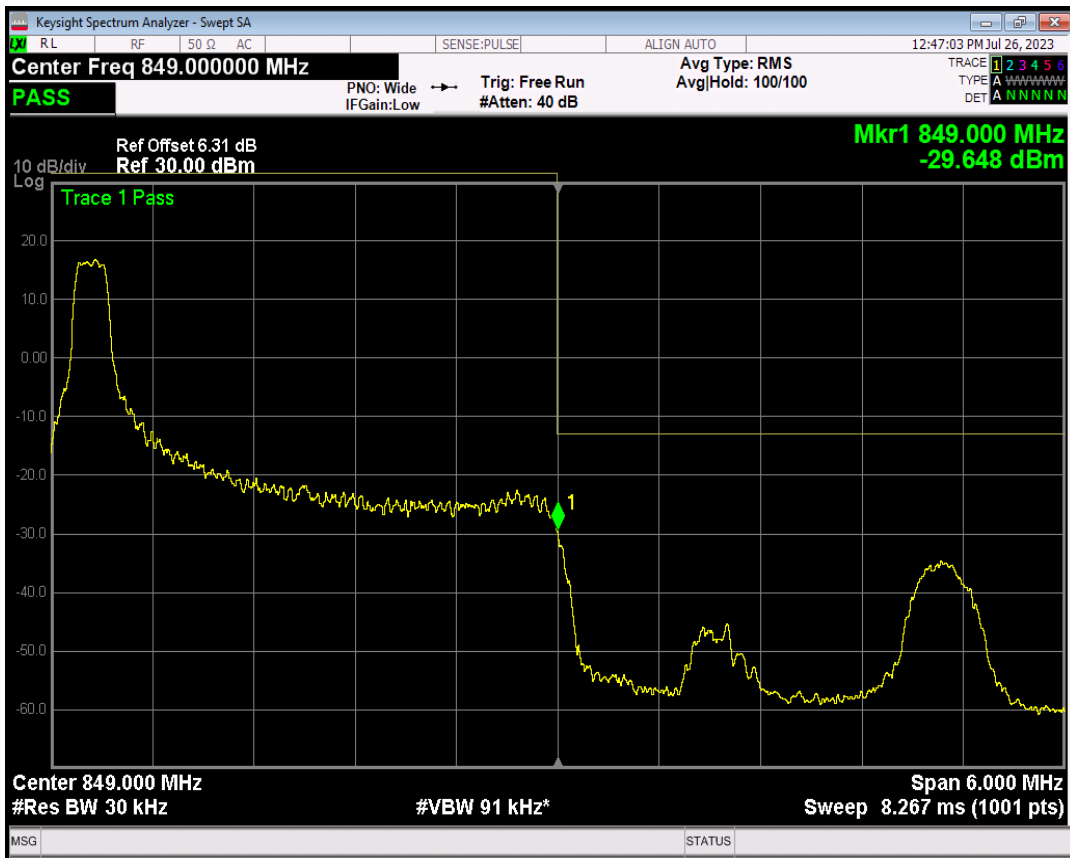

Band5 QPSK BW=3MHz Channel=20635 RB Size=1 Position=#0

Band5 QPSK BW=3MHz Channel=20635 RB Size=1 Position=#Max