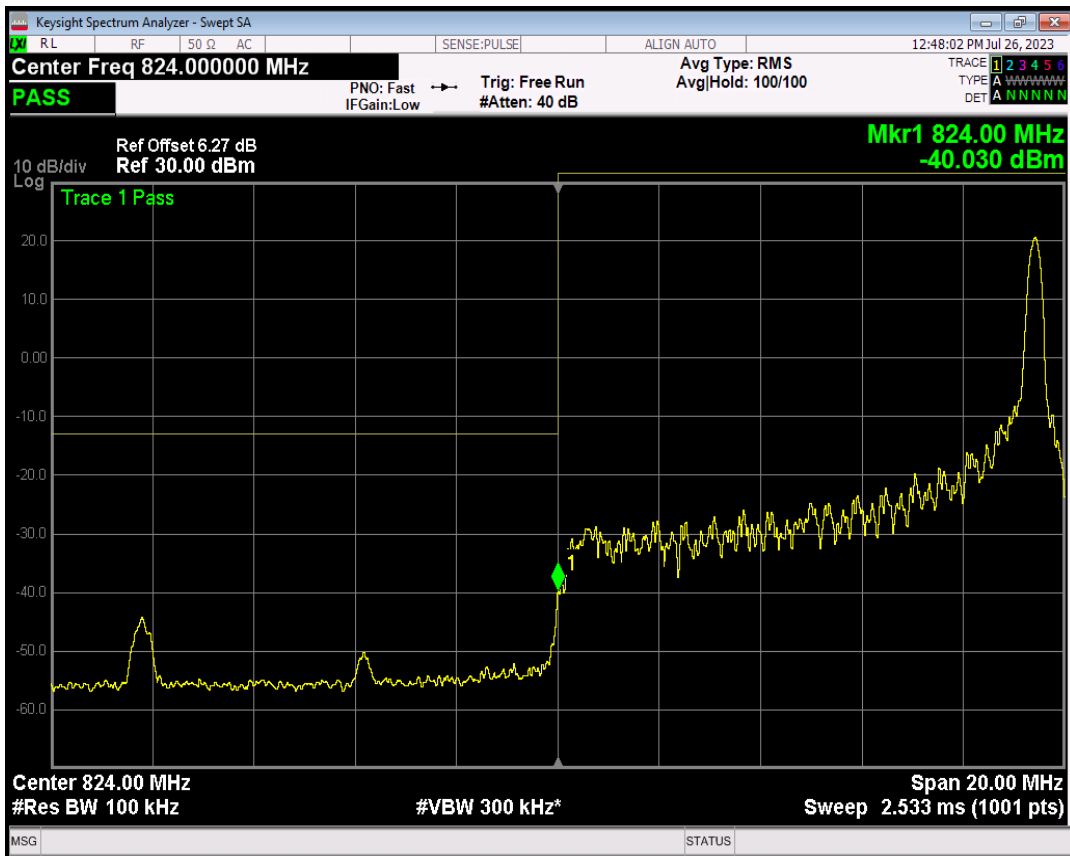

Band5 16QAM BW=10MHz Channel=20450 RB Size=1 Position=#Max

Band5 16QAM BW=10MHz Channel=20450 RB Size=50 Position=#0