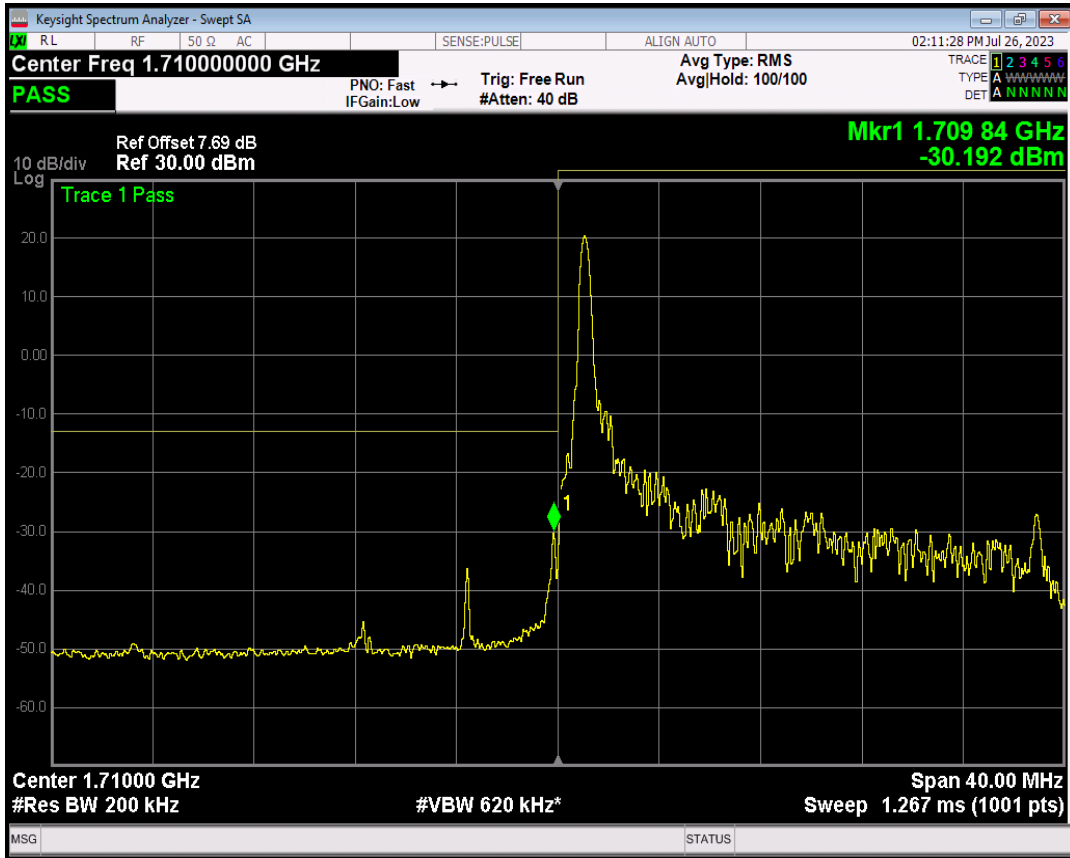

Band66 QPSK BW=20MHz Channel=132072 RB Size=1 Position=#0

Band66 QPSK BW=20MHz Channel=132072 RB Size=1 Position=#Max

Band66 QPSK BW=20MHz Channel=132072 RB Size=100 Position=#0

Band66 16QAM BW=20MHz Channel=132072 RB Size=1 Position=#0