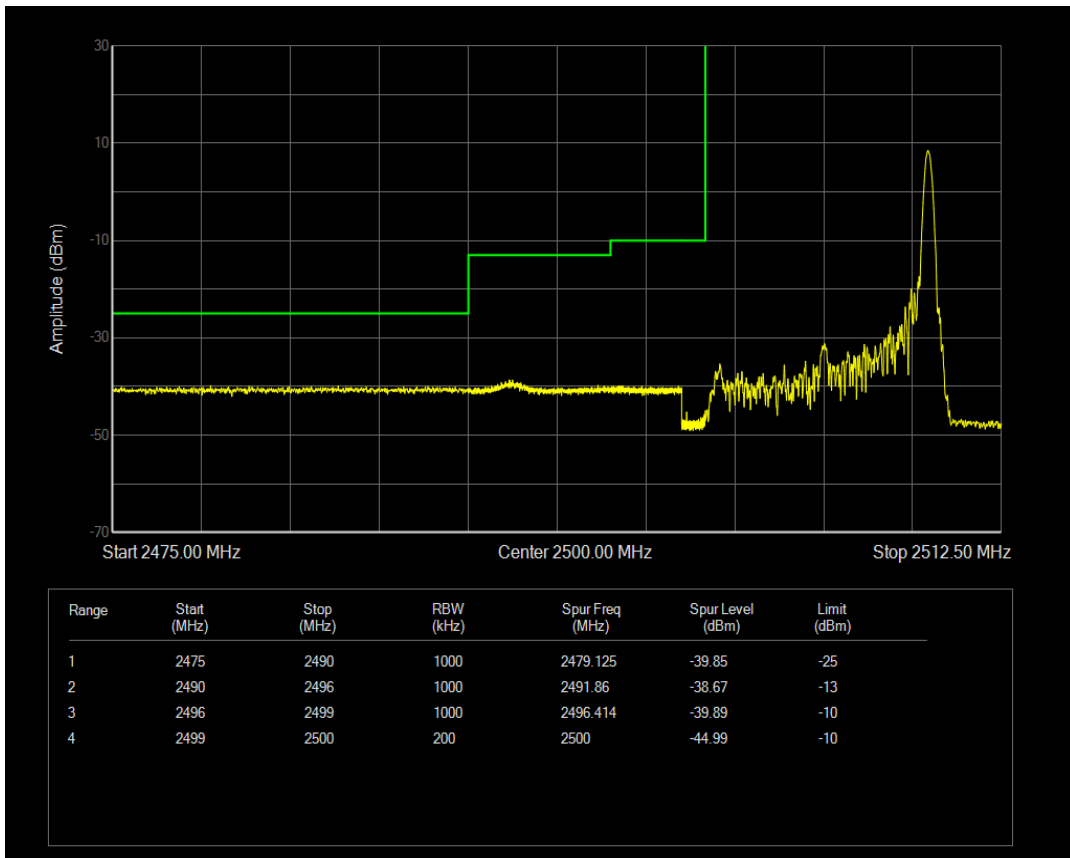

Band7 QPSK BW=10MHz Channel=20800 RB Size=1 Position=#0

Band7 QPSK BW=10MHz Channel=20800 RB Size=1 Position=#Max

Band7 QPSK BW=10MHz Channel=20800 RB Size=50 Position=#0

Band7 16QAM BW=10MHz Channel=20800 RB Size=1 Position=#0

Band7 16QAM BW=10MHz Channel=20800 RB Size=1 Position=#Max

Band7 16QAM BW=10MHz Channel=20800 RB Size=50 Position=#0

Band7 QPSK BW=10MHz Channel=21400 RB Size=1 Position=#0

Band7 QPSK BW=10MHz Channel=21400 RB Size=1 Position=#Max