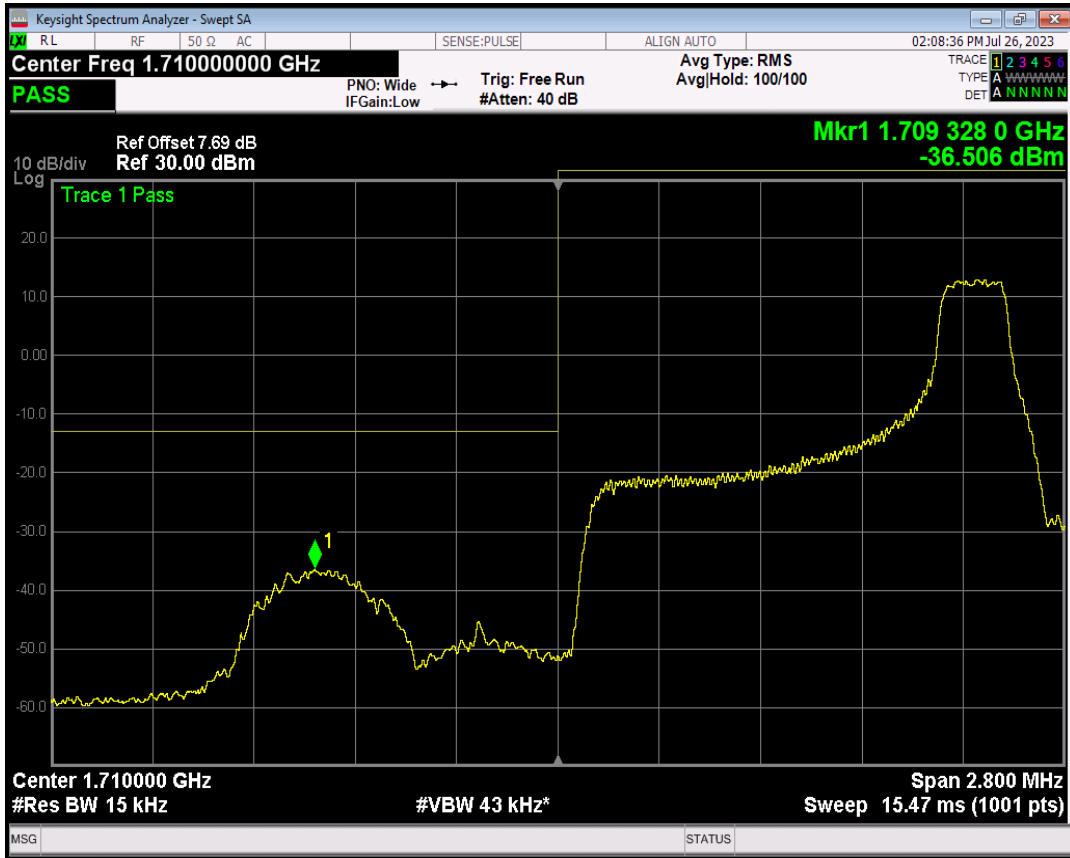

Band66 QPSK BW=1.4MHz Channel=131979 RB Size=1 Position=#Max

Band66 QPSK BW=1.4MHz Channel=131979 RB Size=6 Position=#0