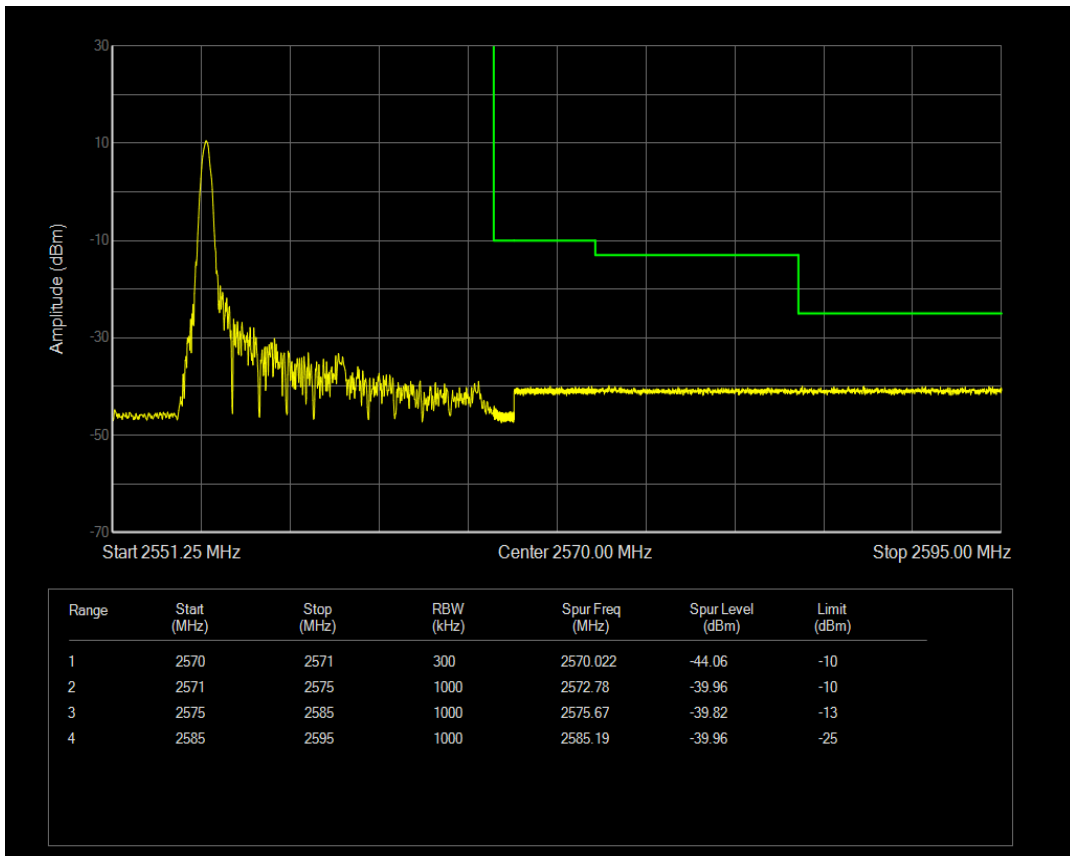

Band7 QPSK BW=15MHz Channel=21375 RB Size=1 Position=#0

Band7 QPSK BW=15MHz Channel=21375 RB Size=1 Position=#Max