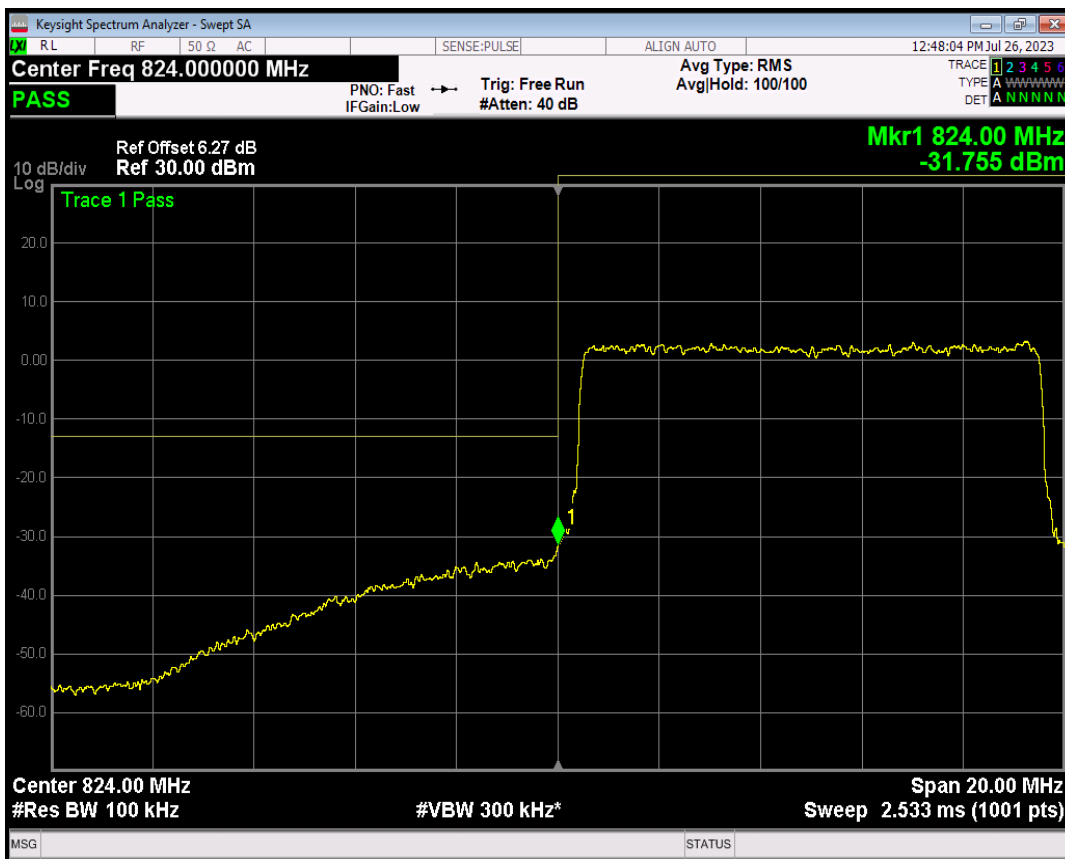

Band5 16QAM BW=10MHz Channel=20450 RB Size=50 Position=#0

Band5 QPSK BW=10MHz Channel=20600 RB Size=1 Position=#0