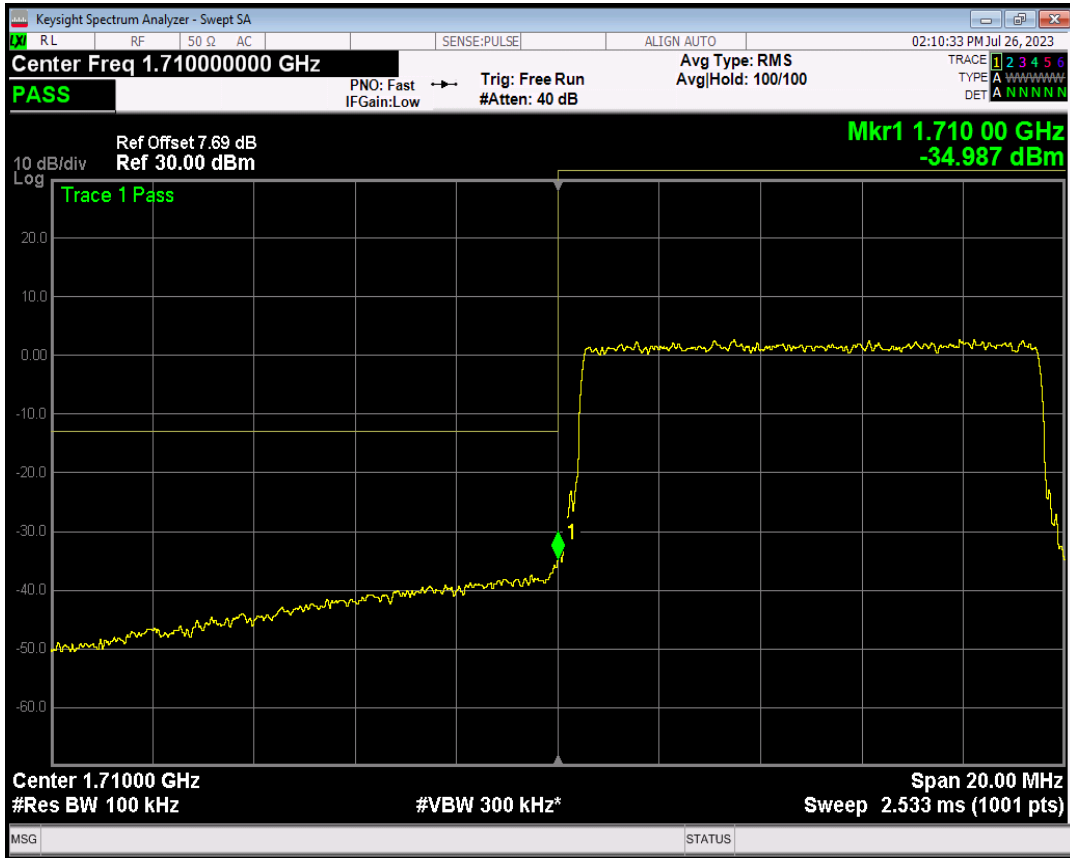

Band66 16QAM BW=10MHz Channel=132022 RB Size=50 Position=#0

Band66 QPSK BW=10MHz Channel=132622 RB Size=1 Position=#0