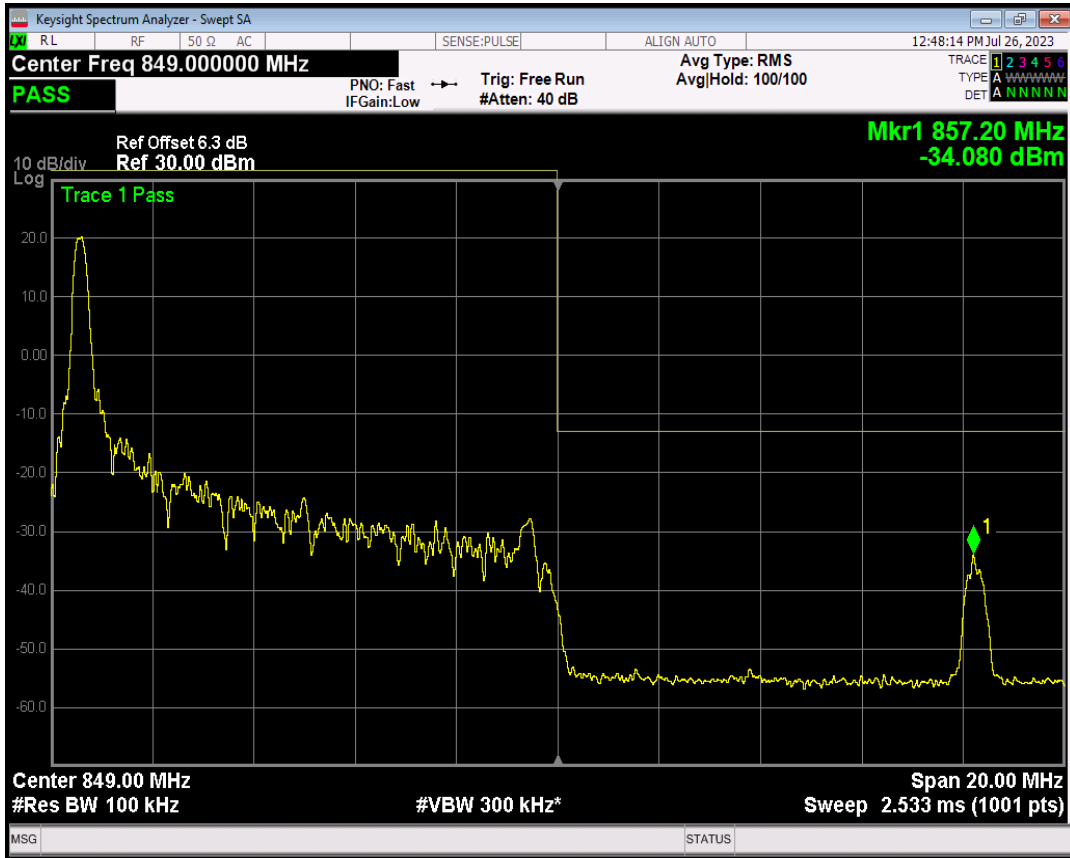

Band5 16QAM BW=10MHz Channel=20600 RB Size=1 Position=#0

Band5 16QAM BW=10MHz Channel=20600 RB Size=1 Position=#Max