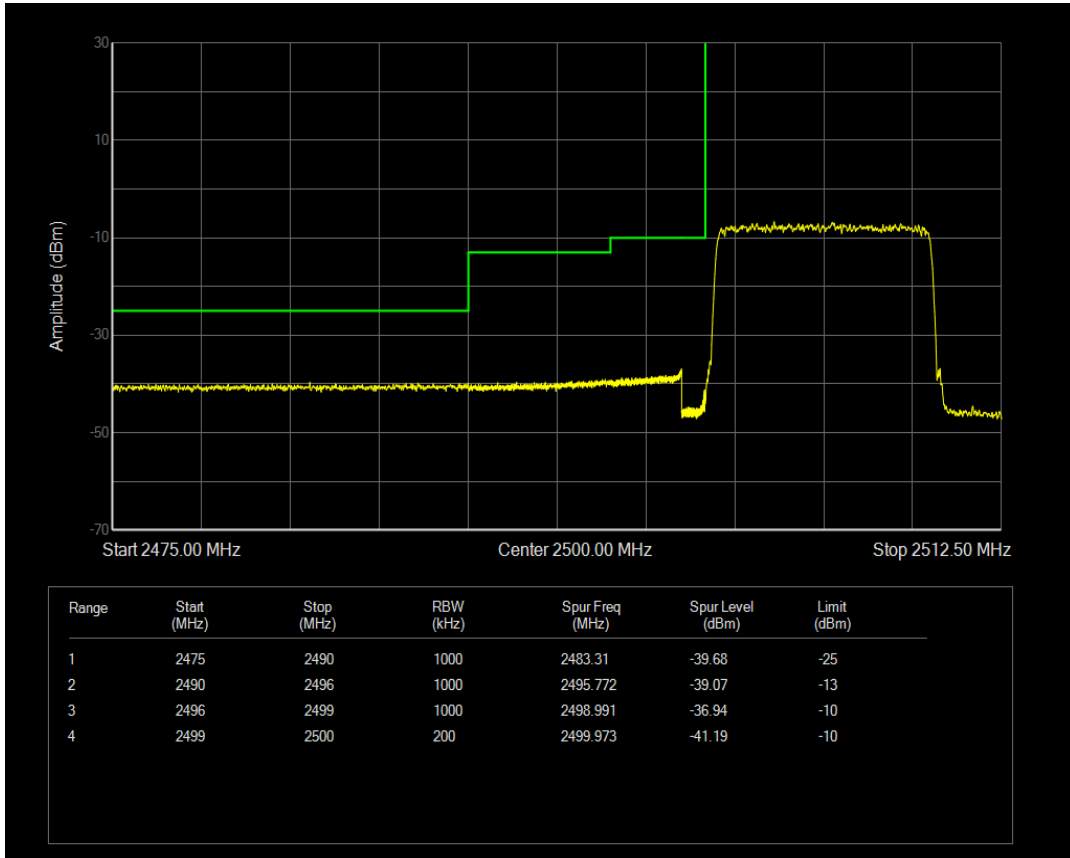

Band7 QPSK BW=10MHz Channel=20800 RB Size=1 Position=#0

Band7 QPSK BW=10MHz Channel=20800 RB Size=1 Position=#Max

Band7 QPSK BW=10MHz Channel=20800 RB Size=50 Position=#0

Band7 16QAM BW=10MHz Channel=20800 RB Size=1 Position=#0

Band7 16QAM BW=10MHz Channel=20800 RB Size=1 Position=#Max

Band7 16QAM BW=10MHz Channel=20800 RB Size=50 Position=#0

Band7 QPSK BW=10MHz Channel=21400 RB Size=1 Position=#0

Band7 QPSK BW=10MHz Channel=21400 RB Size=1 Position=#Max