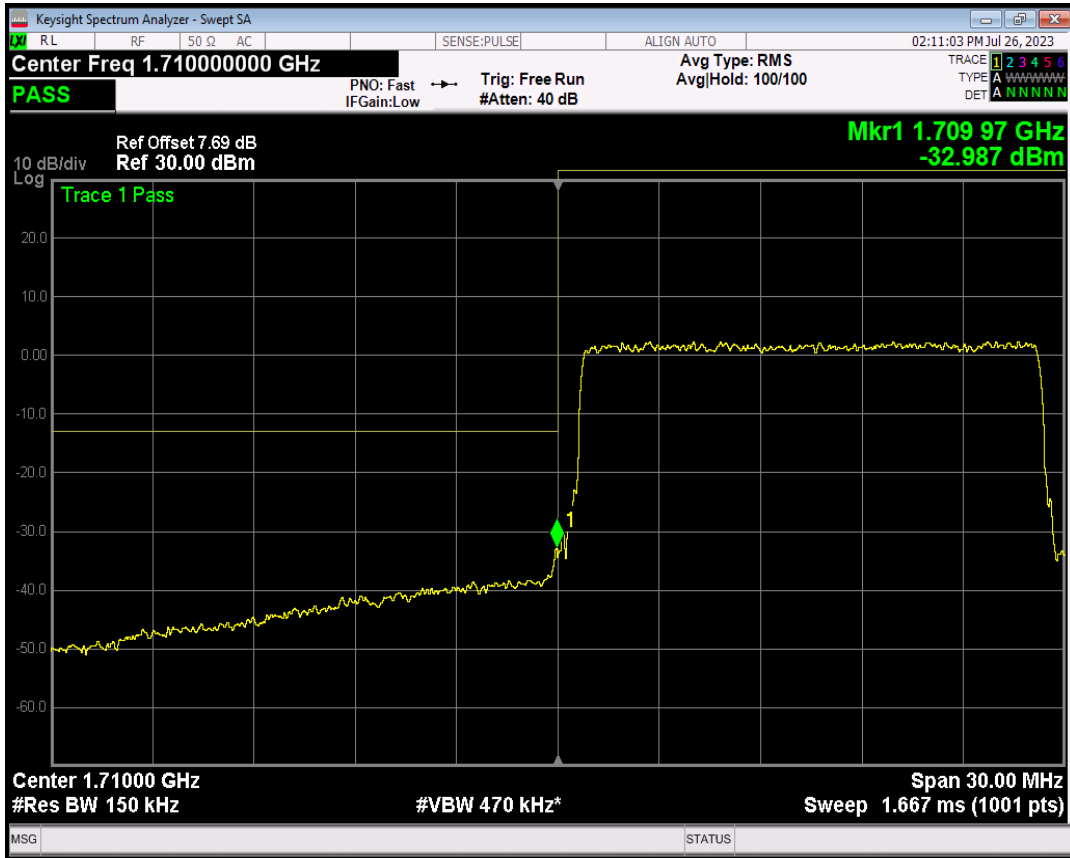

Band66 16QAM BW=15MHz Channel=132047 RB Size=75 Position=#0

Band66 QPSK BW=15MHz Channel=132597 RB Size=1 Position=#0