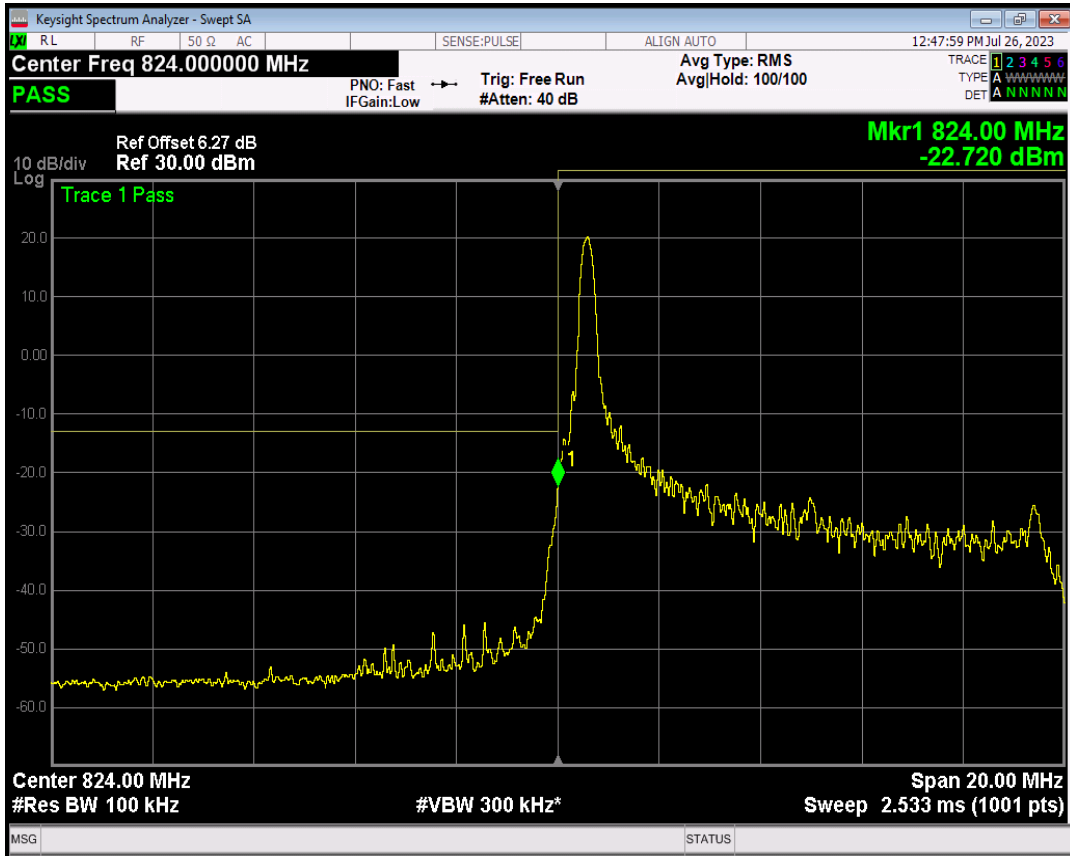

Band5 QPSK BW=10MHz Channel=20450 RB Size=1 Position=#0

Band5 QPSK BW=10MHz Channel=20450 RB Size=1 Position=#Max

Band5 QPSK BW=10MHz Channel=20450 RB Size=50 Position=#0

Band5 16QAM BW=10MHz Channel=20450 RB Size=1 Position=#0