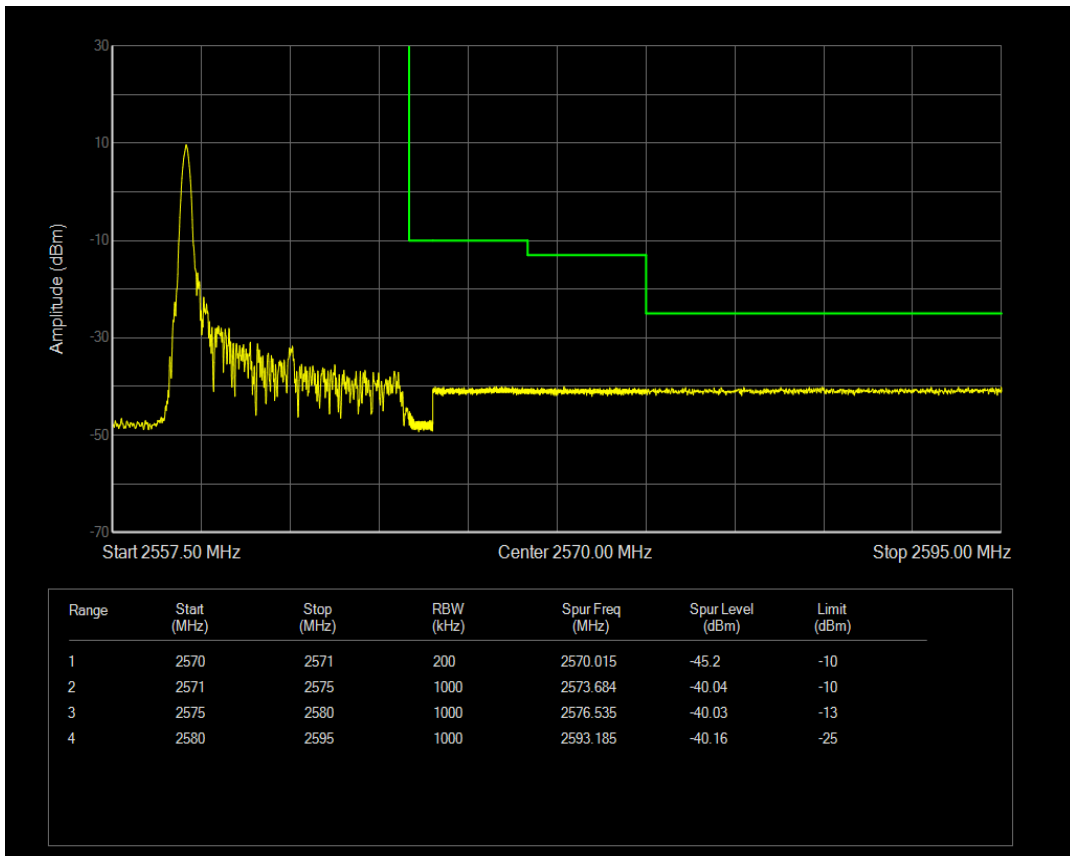

Band7 QPSK BW=10MHz Channel=20800 RB Size=1 Position=#0

Band7 QPSK BW=10MHz Channel=20800 RB Size=1 Position=#Max

Band7 QPSK BW=10MHz Channel=20800 RB Size=50 Position=#0

Band7 16QAM BW=10MHz Channel=20800 RB Size=1 Position=#0

Band7 16QAM BW=10MHz Channel=20800 RB Size=1 Position=#Max

Band7 16QAM BW=10MHz Channel=20800 RB Size=50 Position=#0

Band7 QPSK BW=10MHz Channel=21400 RB Size=1 Position=#0

Band7 QPSK BW=10MHz Channel=21400 RB Size=1 Position=#Max