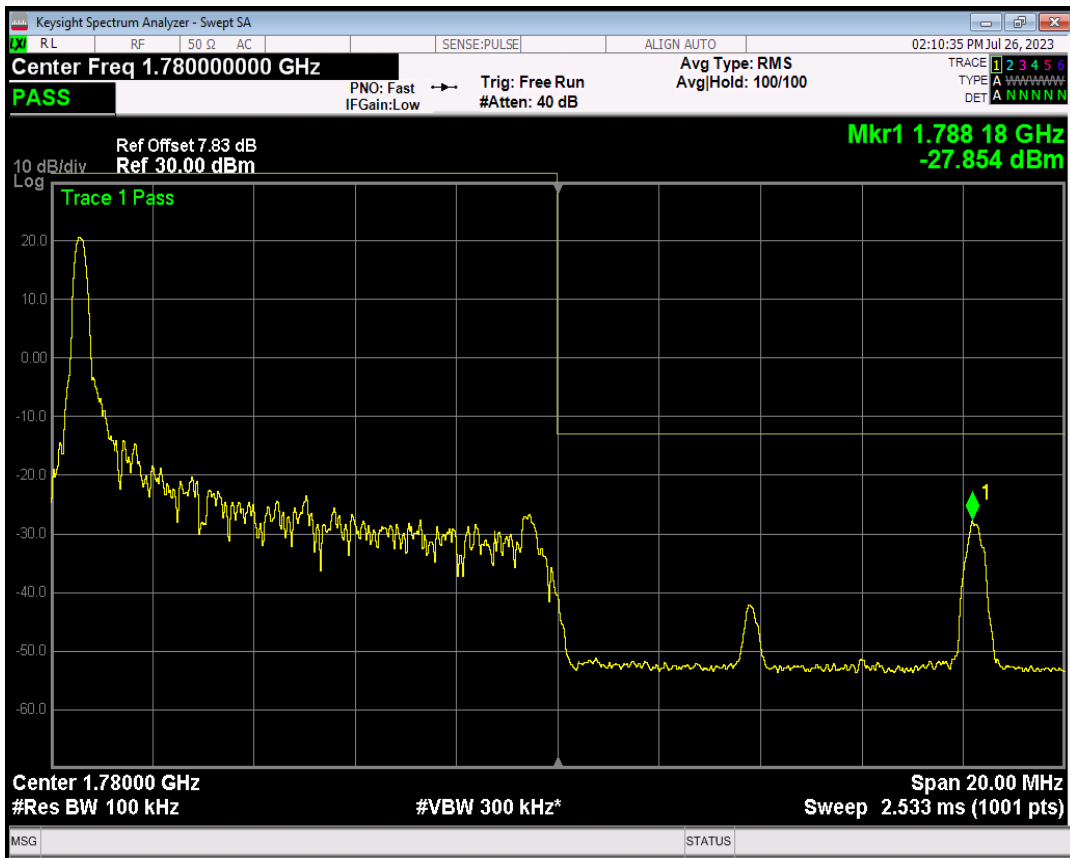

Band66 QPSK BW=10MHz Channel=132622 RB Size=1 Position=#0

Band66 QPSK BW=10MHz Channel=132622 RB Size=1 Position=#Max