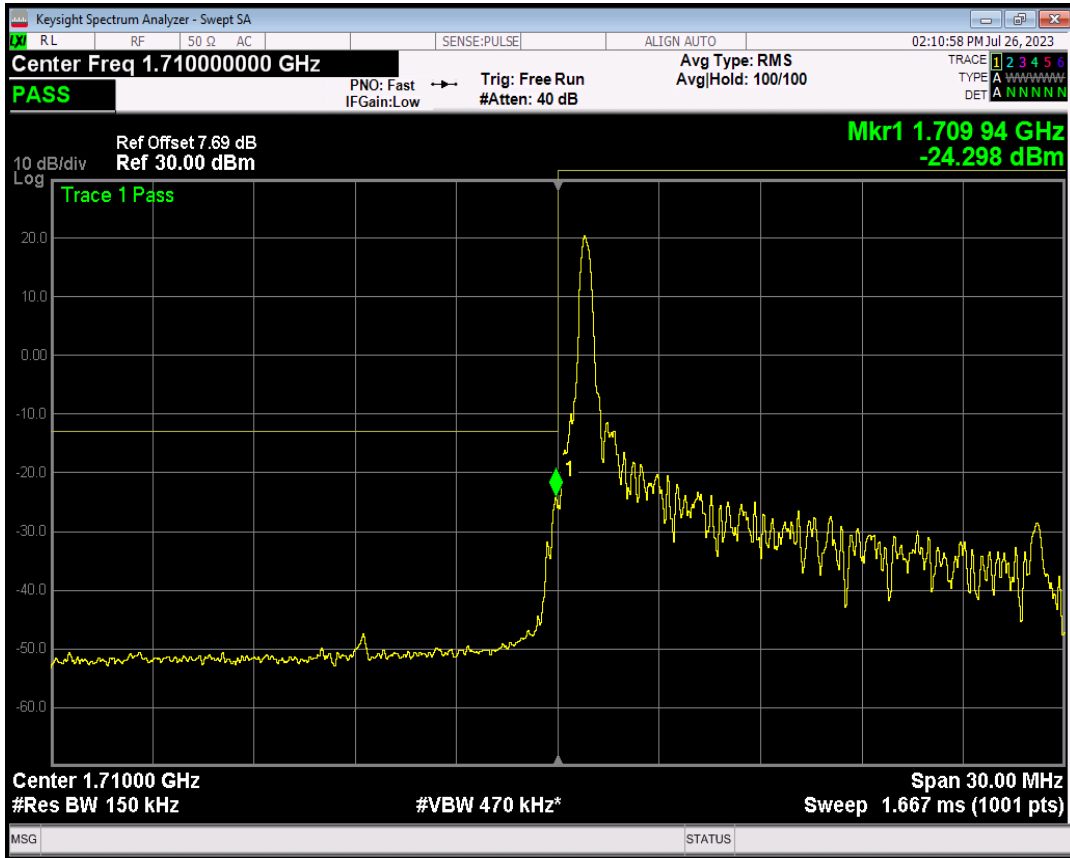

Band66 QPSK BW=15MHz Channel=132047 RB Size=1 Position=#0

Band66 QPSK BW=15MHz Channel=132047 RB Size=1 Position=#Max

Band66 QPSK BW=15MHz Channel=132047 RB Size=75 Position=#0

Band66 16QAM BW=15MHz Channel=132047 RB Size=1 Position=#0