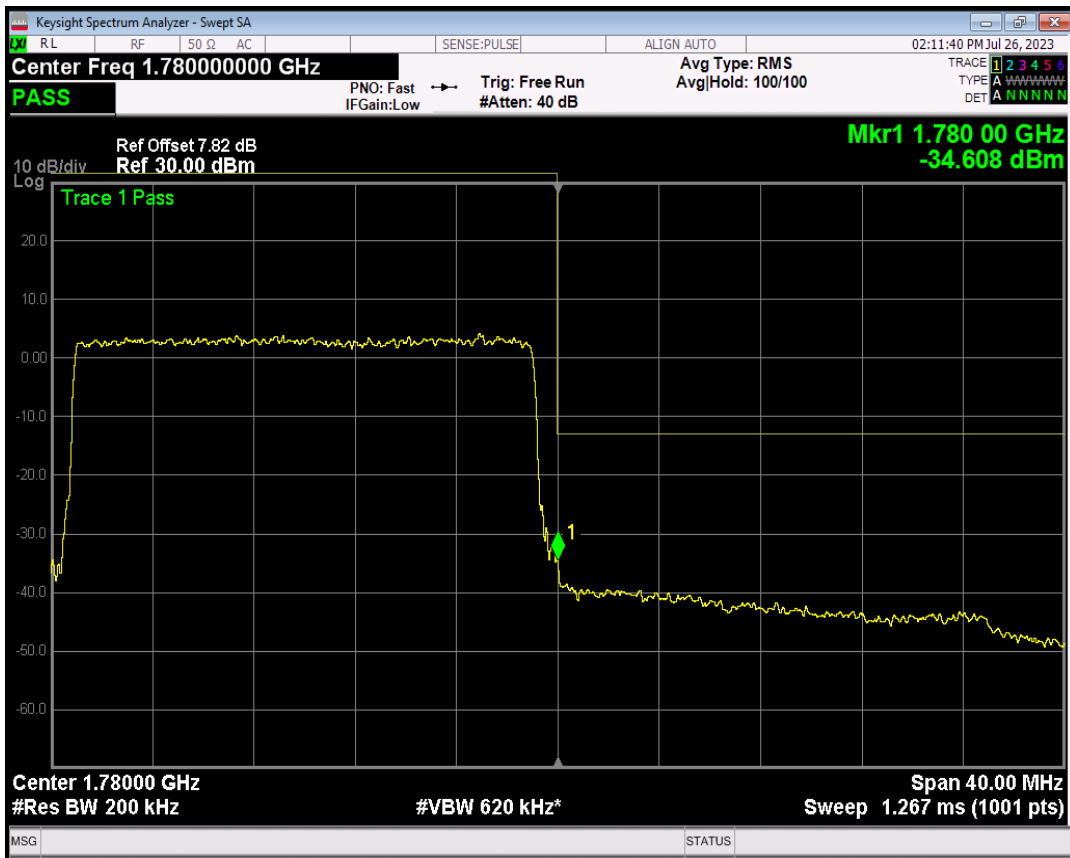

Band66 QPSK BW=20MHz Channel=132572 RB Size=100 Position=#0

Band66 16QAM BW=20MHz Channel=132572 RB Size=1 Position=#0