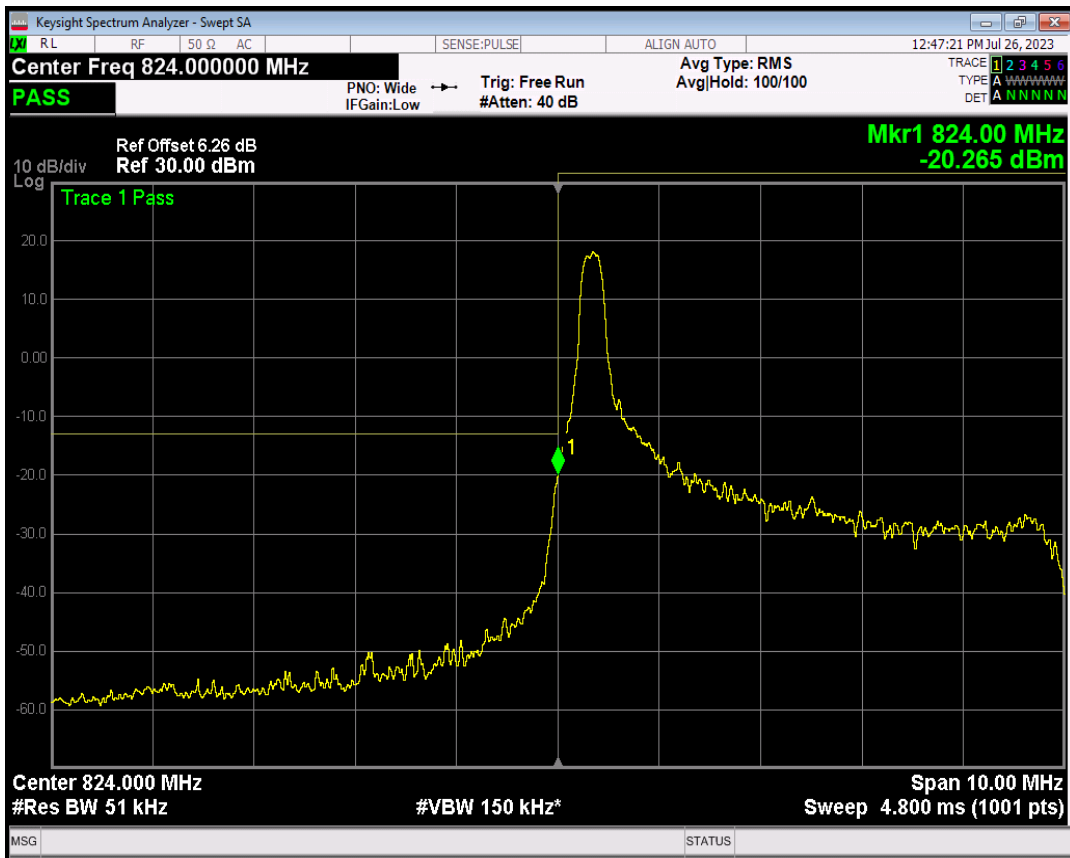

Band5 QPSK BW=5MHz Channel=20425 RB Size=1 Position=#0

Band5 QPSK BW=5MHz Channel=20425 RB Size=1 Position=#Max