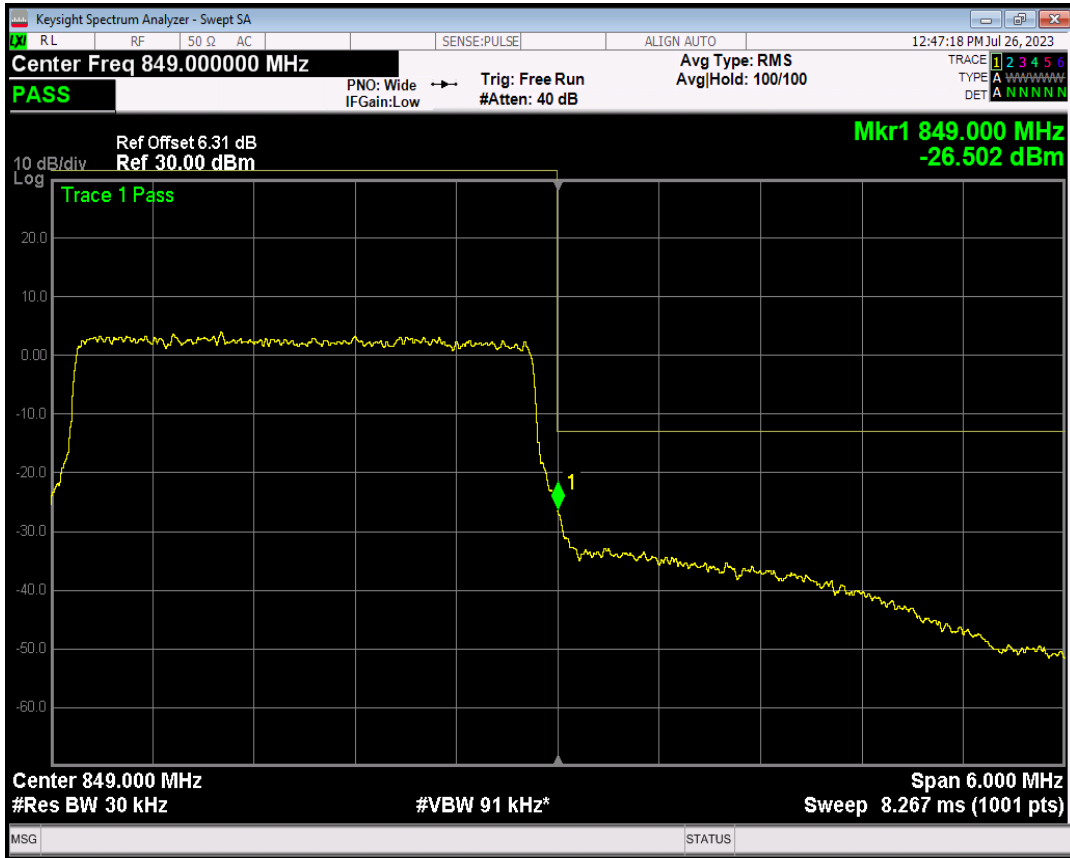

Band5 QPSK BW=3MHz Channel=20635 RB Size=15 Position=#0

Band5 16QAM BW=3MHz Channel=20635 RB Size=1 Position=#0

Band5 16QAM BW=3MHz Channel=20635 RB Size=1 Position=#Max

Band5 16QAM BW=3MHz Channel=20635 RB Size=15 Position=#0