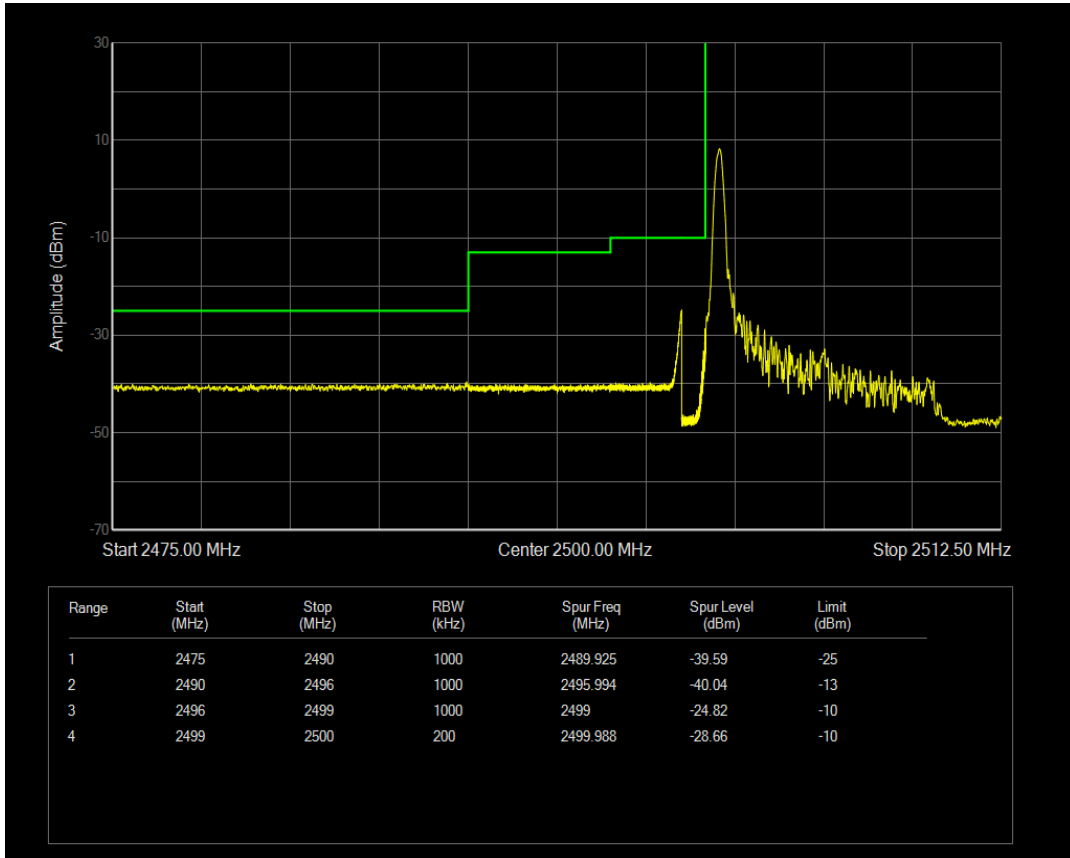

Band7 QPSK BW=10MHz Channel=20800 RB Size=1 Position=#0

Band7 QPSK BW=10MHz Channel=20800 RB Size=1 Position=#Max

Band7 QPSK BW=10MHz Channel=20800 RB Size=50 Position=#0

Band7 16QAM BW=10MHz Channel=20800 RB Size=1 Position=#0

Band7 16QAM BW=10MHz Channel=20800 RB Size=1 Position=#Max

Band7 16QAM BW=10MHz Channel=20800 RB Size=50 Position=#0

Band7 QPSK BW=10MHz Channel=21400 RB Size=1 Position=#0

Band7 QPSK BW=10MHz Channel=21400 RB Size=1 Position=#Max