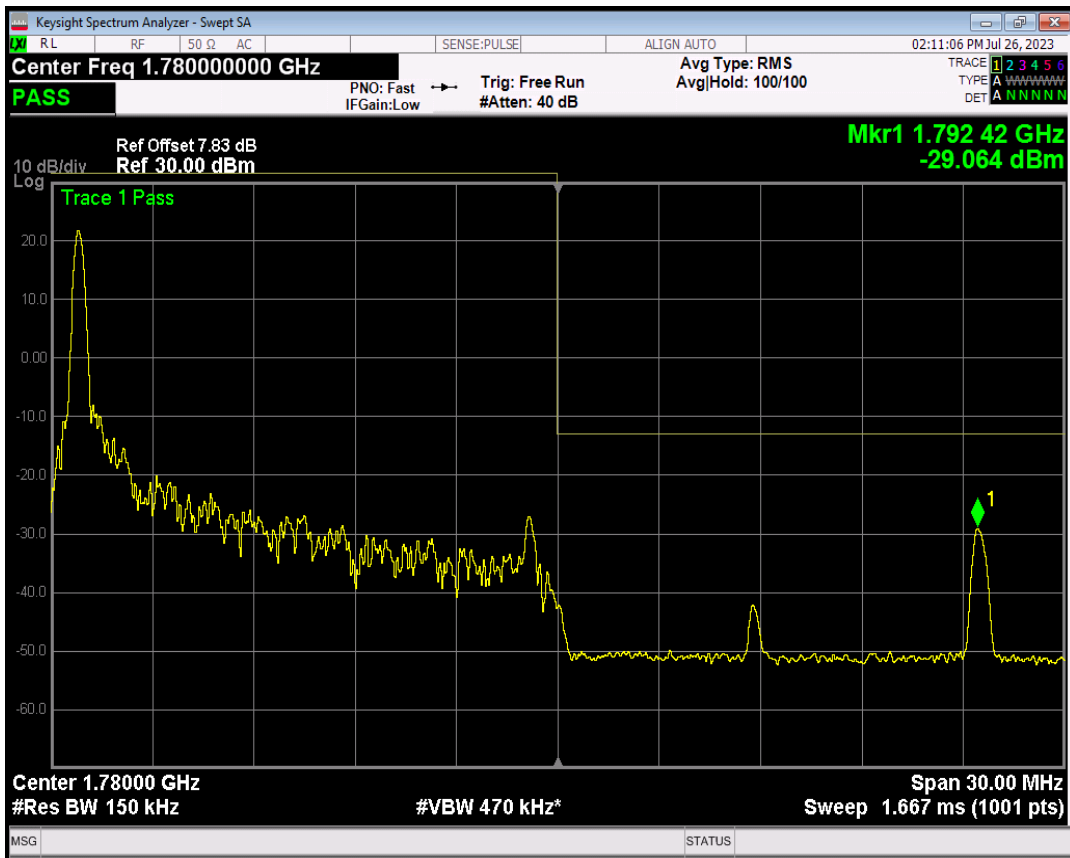

Band66 QPSK BW=15MHz Channel=132597 RB Size=1 Position=#0

Band66 QPSK BW=15MHz Channel=132597 RB Size=1 Position=#Max