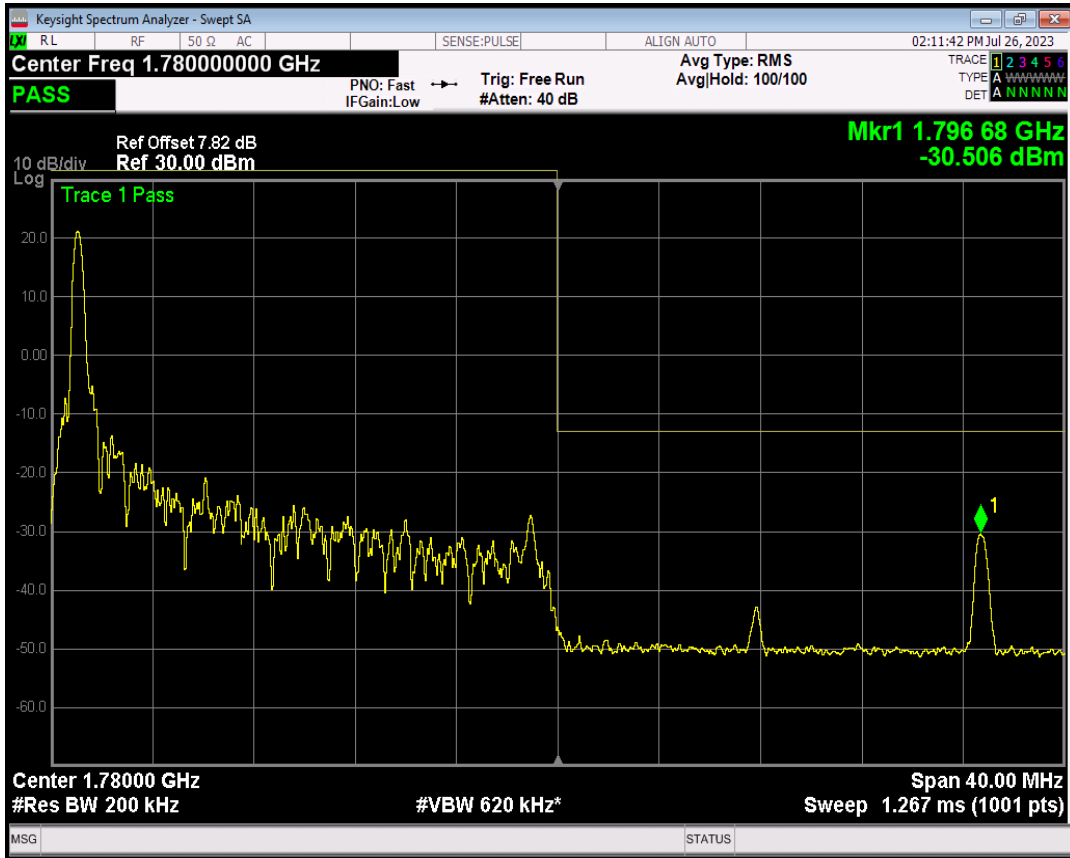

Band66 16QAM BW=20MHz Channel=132572 RB Size=1 Position=#0

Band66 16QAM BW=20MHz Channel=132572 RB Size=1 Position=#Max