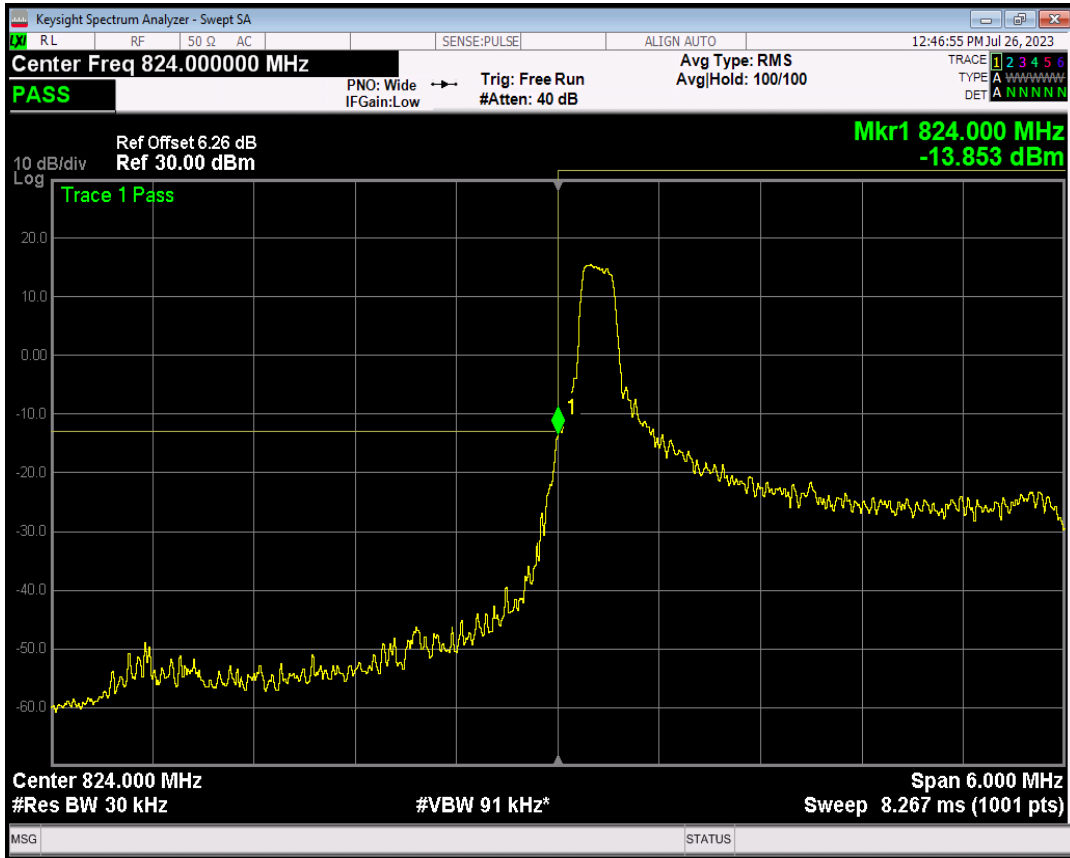

Band5 QPSK BW=3MHz Channel=20415 RB Size=1 Position=#0

Band5 QPSK BW=3MHz Channel=20415 RB Size=1 Position=#Max

Band5 QPSK BW=3MHz Channel=20415 RB Size=15 Position=#0

Band5 16QAM BW=3MHz Channel=20415 RB Size=1 Position=#0