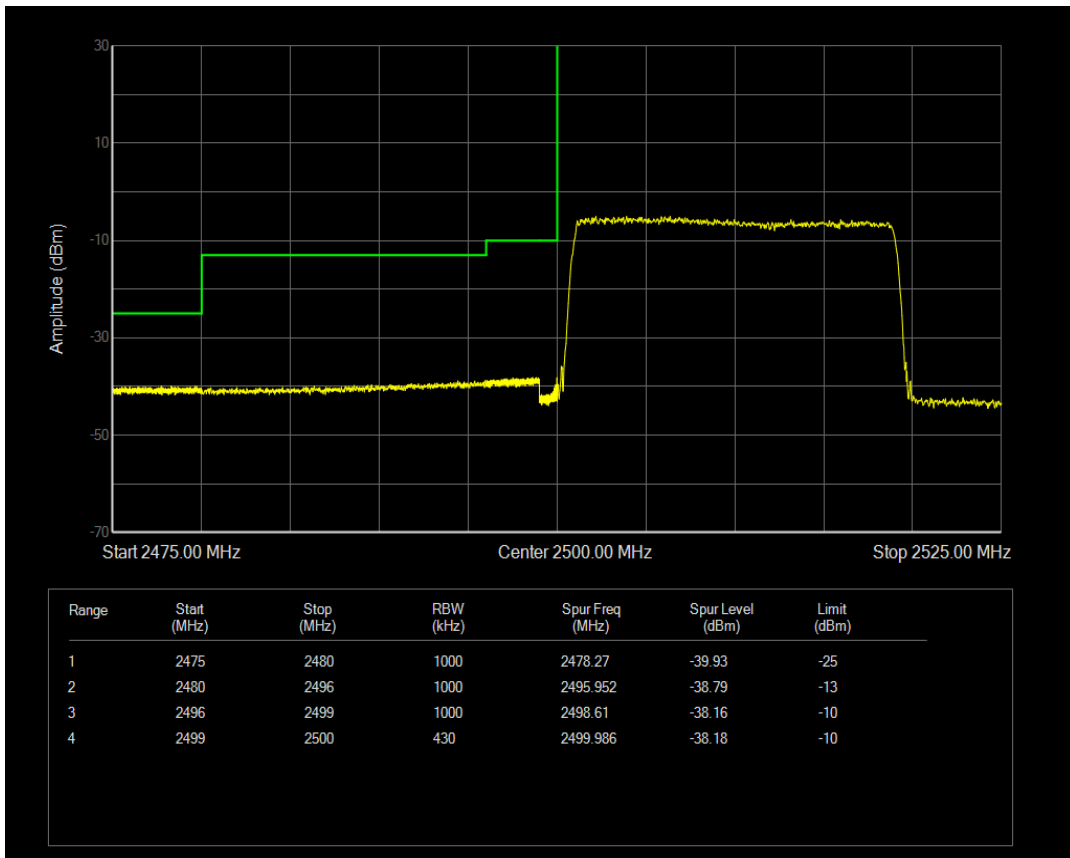

Band7 QPSK BW=15MHz Channel=21375 RB Size=75 Position=#0

Band7 16QAM BW=15MHz Channel=21375 RB Size=1 Position=#0

Band7 16QAM BW=15MHz Channel=21375 RB Size=1 Position=#Max

Band7 16QAM BW=15MHz Channel=21375 RB Size=75 Position=#0

Band7 QPSK BW=20MHz Channel=20850 RB Size=1 Position=#0

Band7 QPSK BW=20MHz Channel=20850 RB Size=1 Position=#Max

Band7 QPSK BW=20MHz Channel=20850 RB Size=100 Position=#0

Band7 16QAM BW=20MHz Channel=20850 RB Size=1 Position=#0