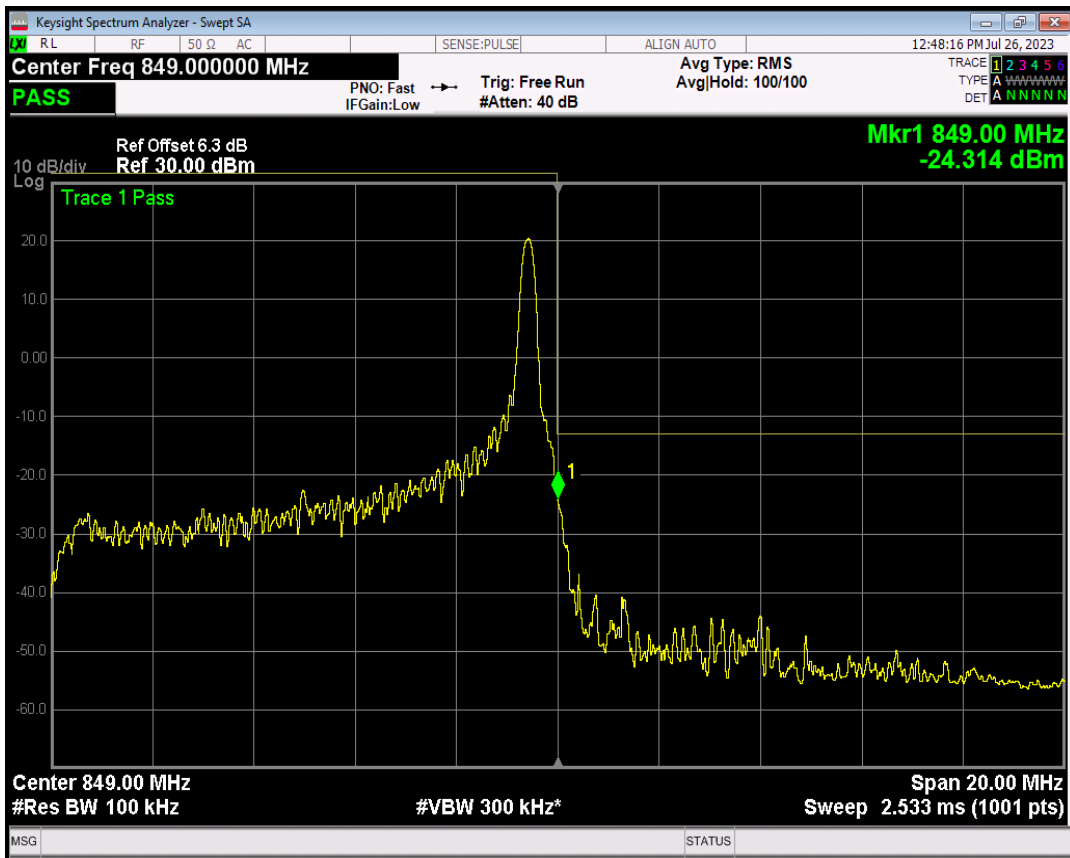

Band5 16QAM BW=10MHz Channel=20600 RB Size=1 Position=#Max

Band5 16QAM BW=10MHz Channel=20600 RB Size=50 Position=#0