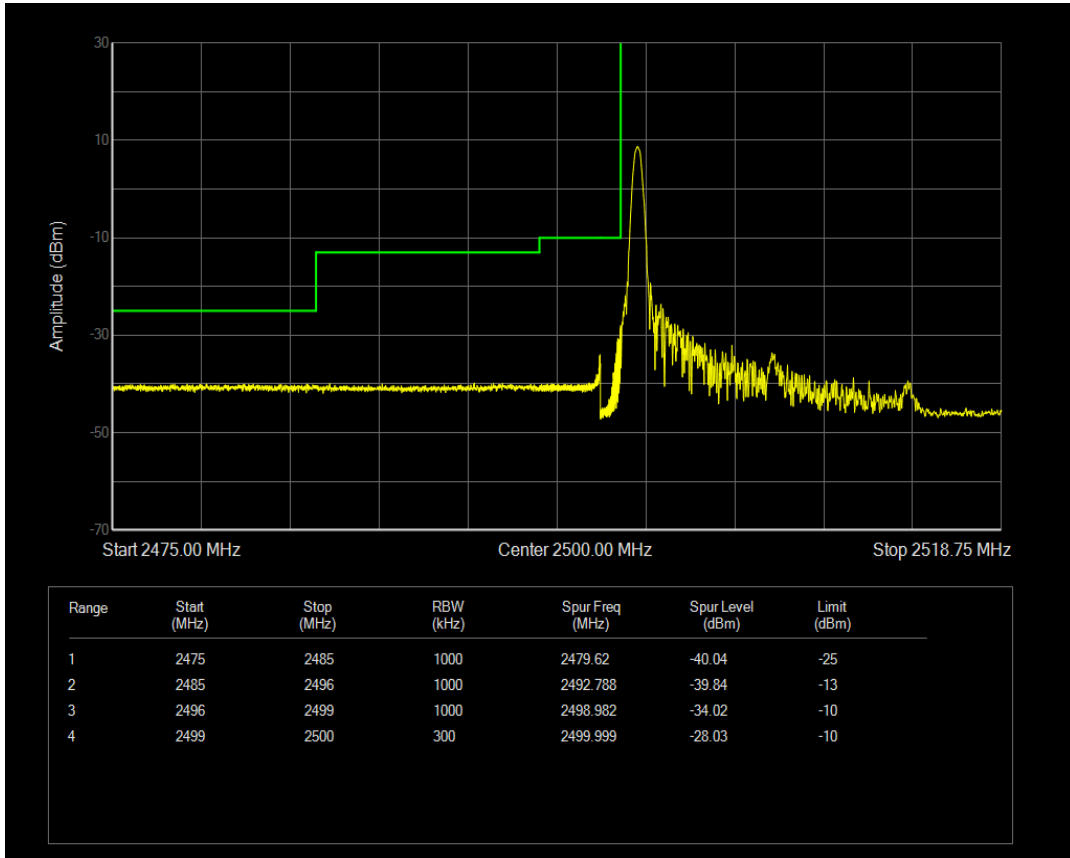

Band7 QPSK BW=10MHz Channel=21400 RB Size=50 Position=#0

Band7 16QAM BW=10MHz Channel=21400 RB Size=1 Position=#0

Band7 16QAM BW=10MHz Channel=21400 RB Size=1 Position=#Max

Band7 16QAM BW=10MHz Channel=21400 RB Size=50 Position=#0

Band7 QPSK BW=15MHz Channel=20825 RB Size=1 Position=#0

Band7 QPSK BW=15MHz Channel=20825 RB Size=1 Position=#Max

Band7 QPSK BW=15MHz Channel=20825 RB Size=75 Position=#0

Band7 16QAM BW=15MHz Channel=20825 RB Size=1 Position=#0