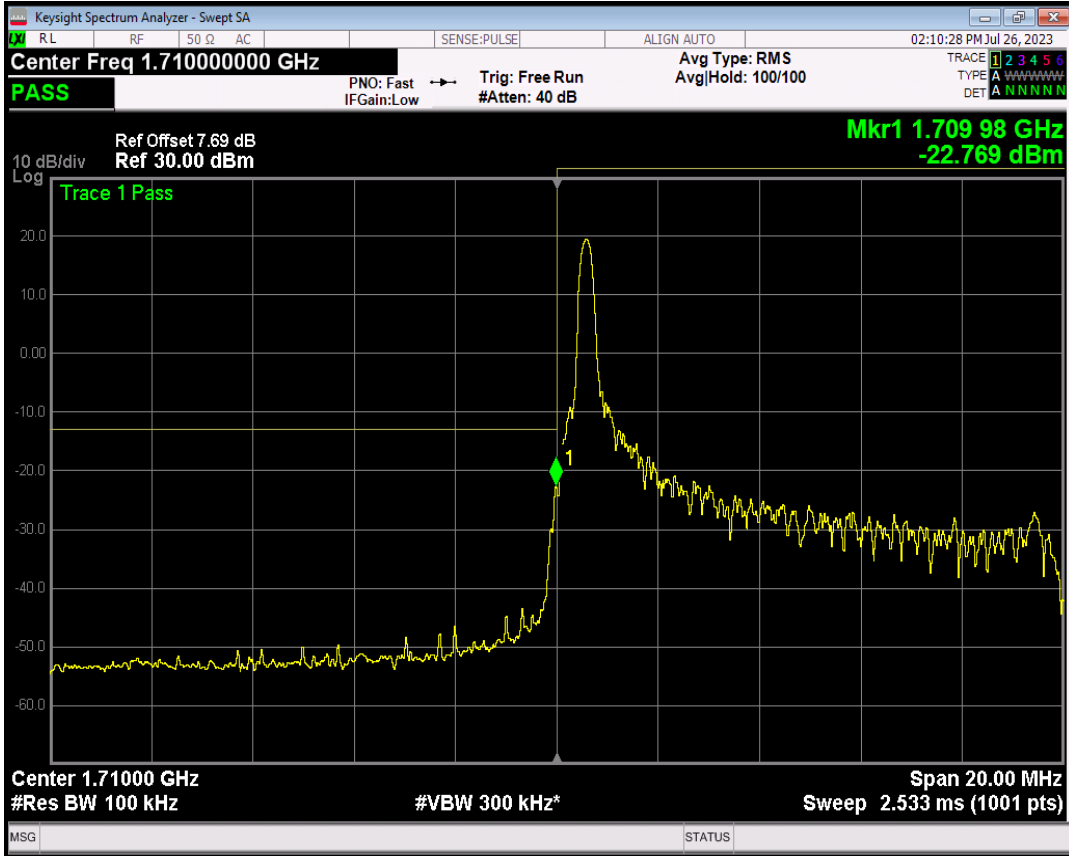

Band66 QPSK BW=10MHz Channel=132022 RB Size=1 Position=#0

Band66 QPSK BW=10MHz Channel=132022 RB Size=1 Position=#Max

Band66 QPSK BW=10MHz Channel=132022 RB Size=50 Position=#0

Band66 16QAM BW=10MHz Channel=132022 RB Size=1 Position=#0