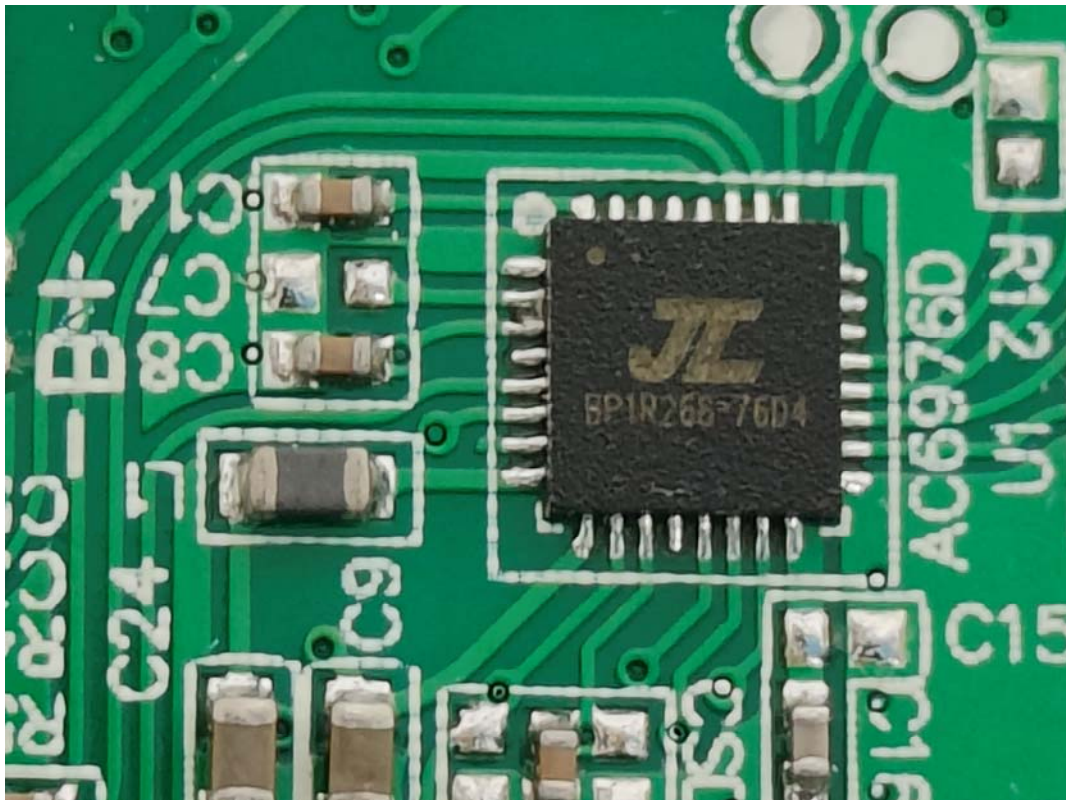

EUT INTERNAL PHOTOGRAPHS

Model: K1 (Pink) _ uncover

Model: K1 (Pink) _ Internal Battery

Model: K1 (Pink) _ Internal Battery

Model: K1 (Pink)

Model: K1 (Pink)

Model: K1 (Pink) _ RF Chip

Model: K1 (Pink) _ Antenna