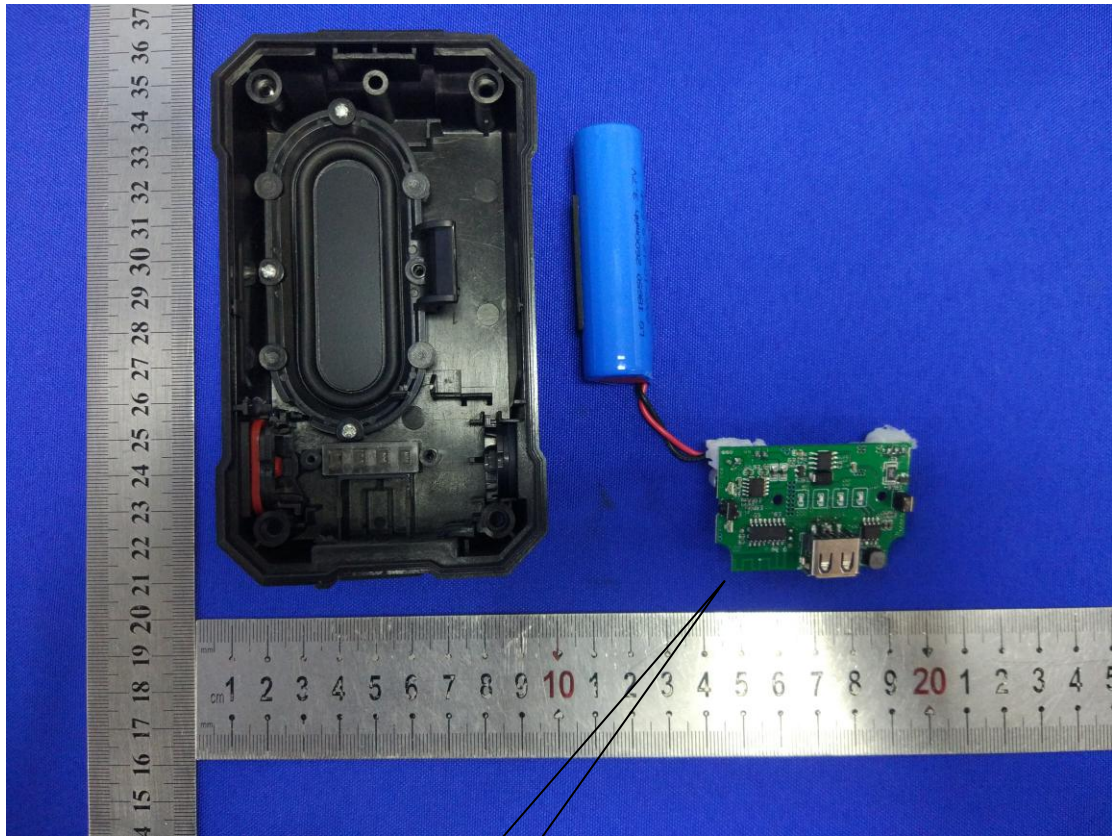

Model: 1600276

Model: 1600276

Model: 1600276

Model: 1600276

PCB

Antenna