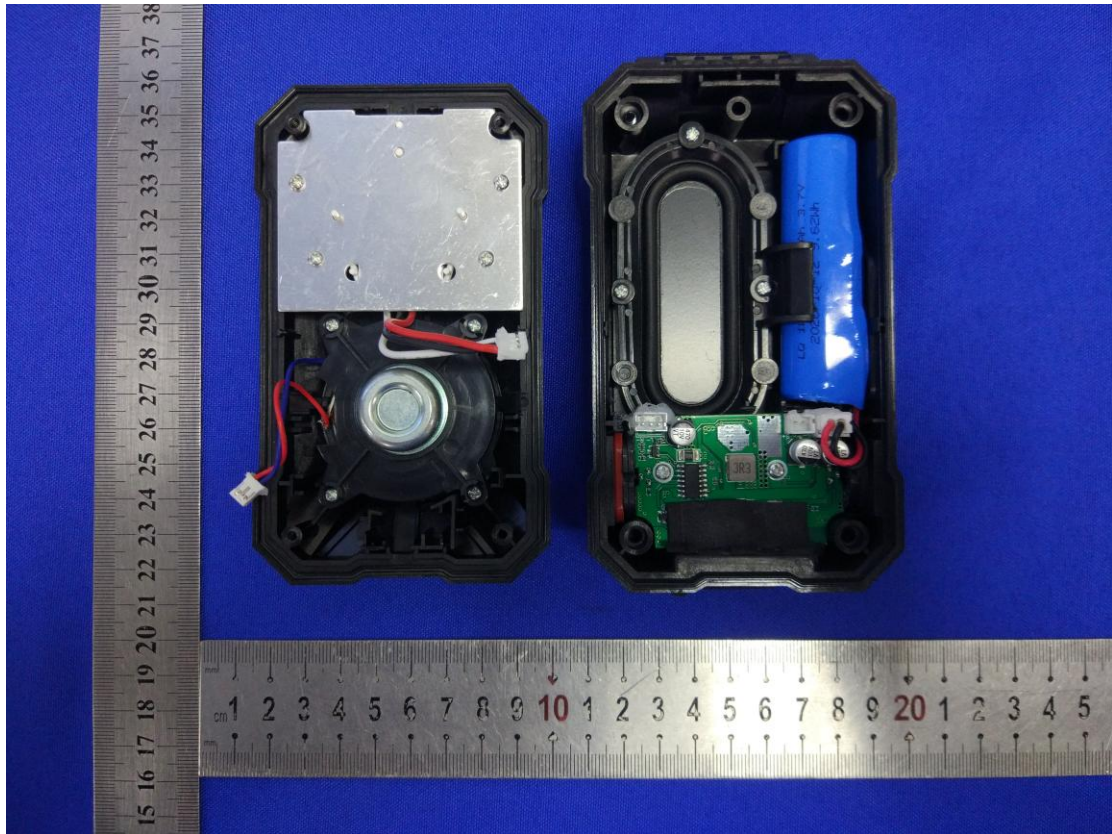

Model: 1600276

Model: 1600276

Model: 1600276

Model: 1600276

PCB

Antenna