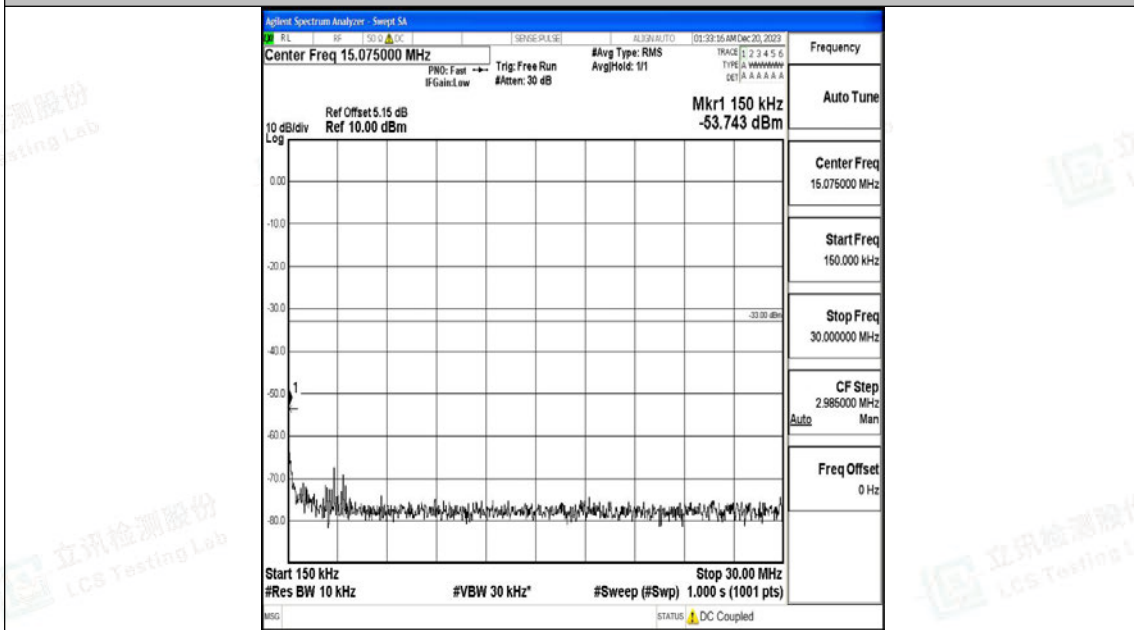

Band66_1.4MHz_QPSK_131979_1RB#0_0.15~30_0.15~30