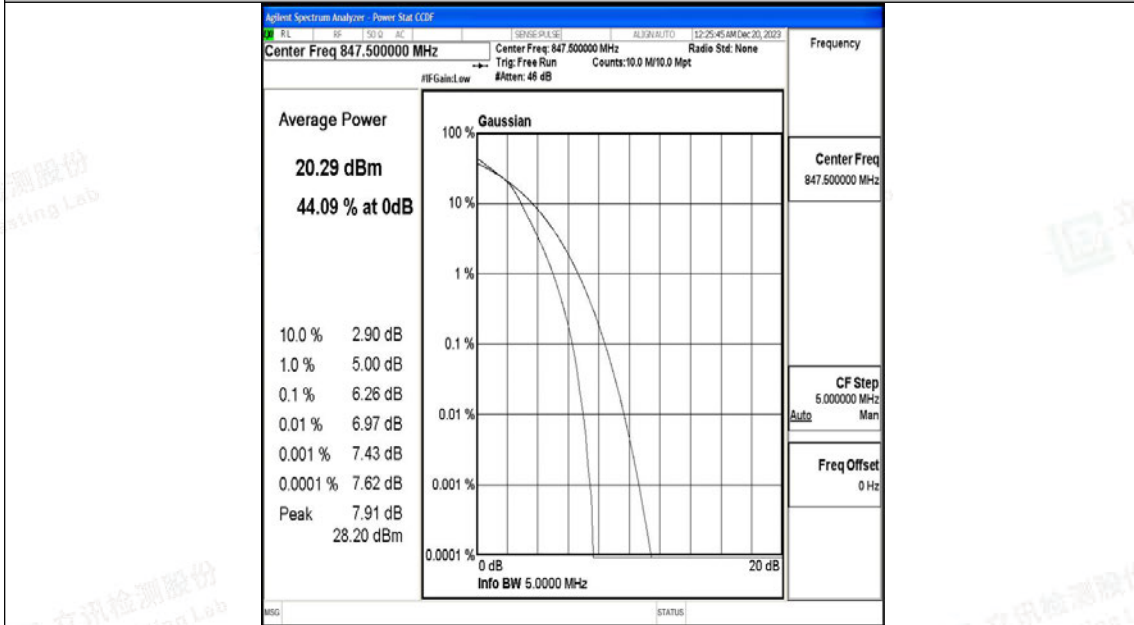

Band5-3MHz-QPSK-20415-15RB#0-PASS

Band5-3MHz-16QAM-20415-15RB#0-PASS

Band5-3MHz-QPSK-20635-15RB#0-PASS

Band5-3MHz-16QAM-20635-15RB#0-PASS

Band5-5MHz-QPSK-20425-25RB#0-PASS

Band5-5MHz-16QAM-20425-25RB#0-PASS