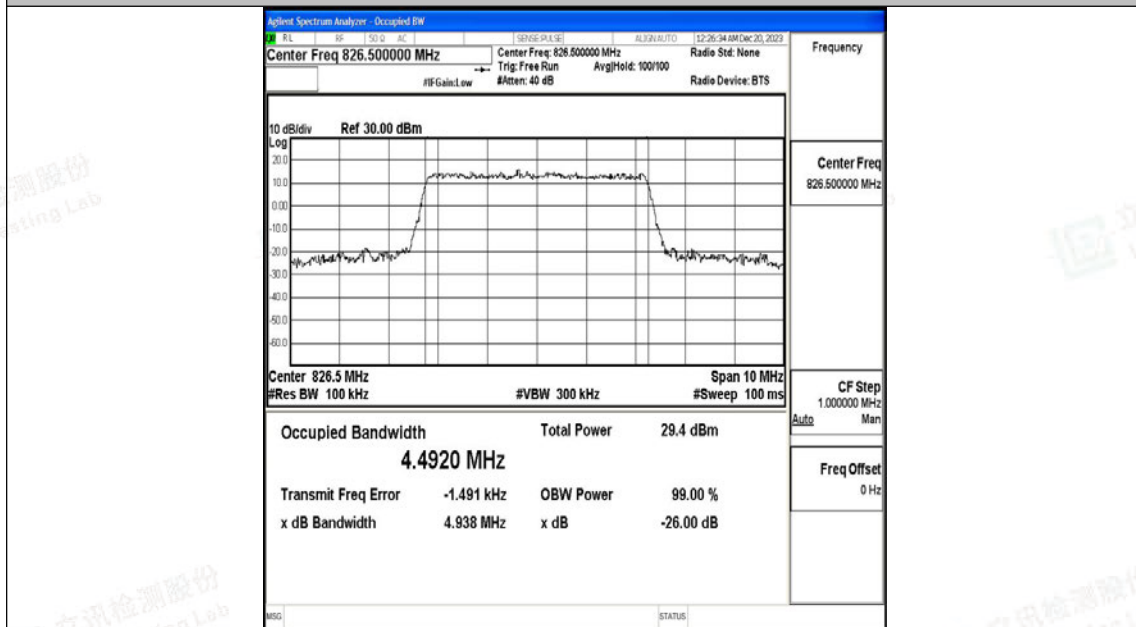

Band5-5MHz-16QAM-20425-25RB#0-PASS