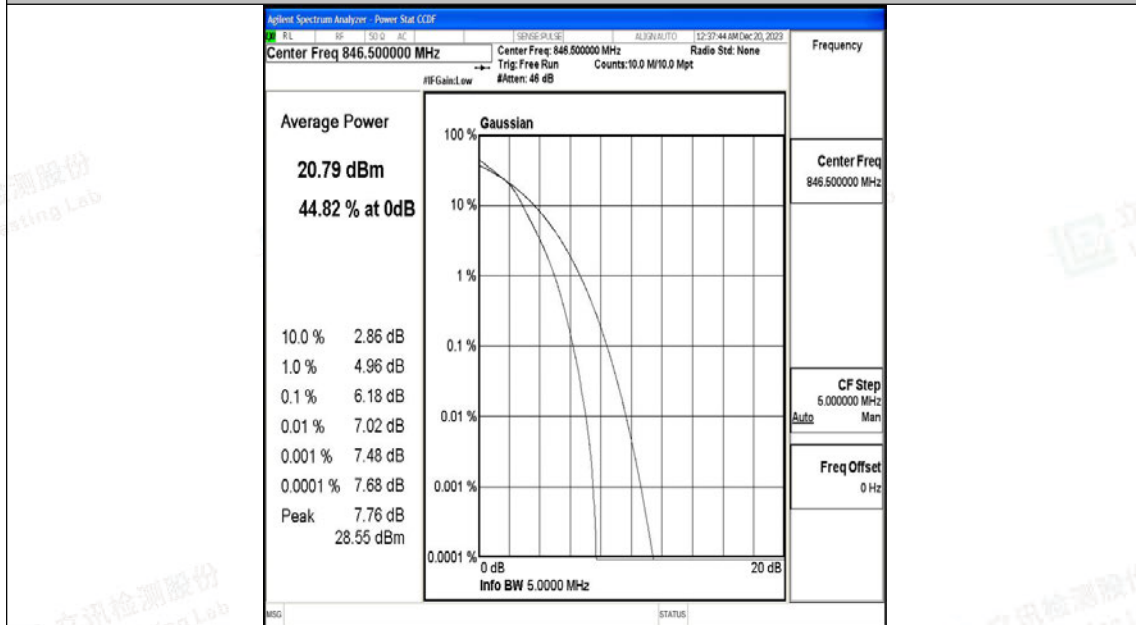

Band5-5MHz-QPSK-20525-25RB#0-PASS

Band5-5MHz-16QAM-20525-25RB#0-PASS

Band5-5MHz-QPSK-20625-25RB#0-PASS

Band5-5MHz-16QAM-20625-25RB#0-PASS

Band5-10MHz-QPSK-20450-50RB#0-PASS

Band5-10MHz-16QAM-20450-50RB#0-PASS