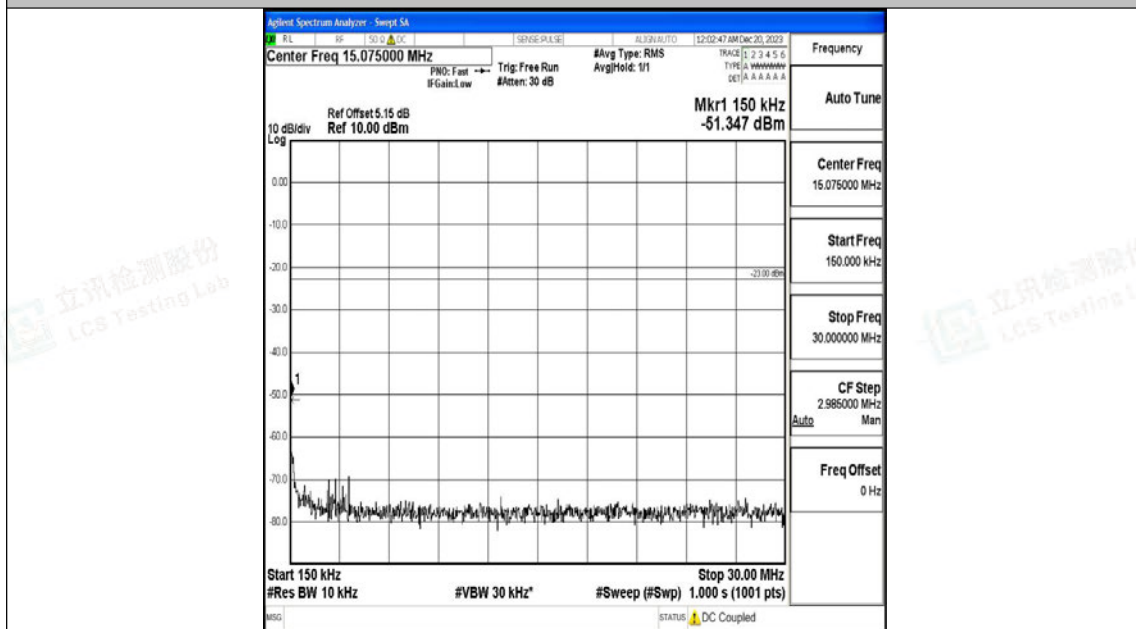

Band5_1.4MHz_QPSK_20407_1RB#0_0.15~30_0.15~30