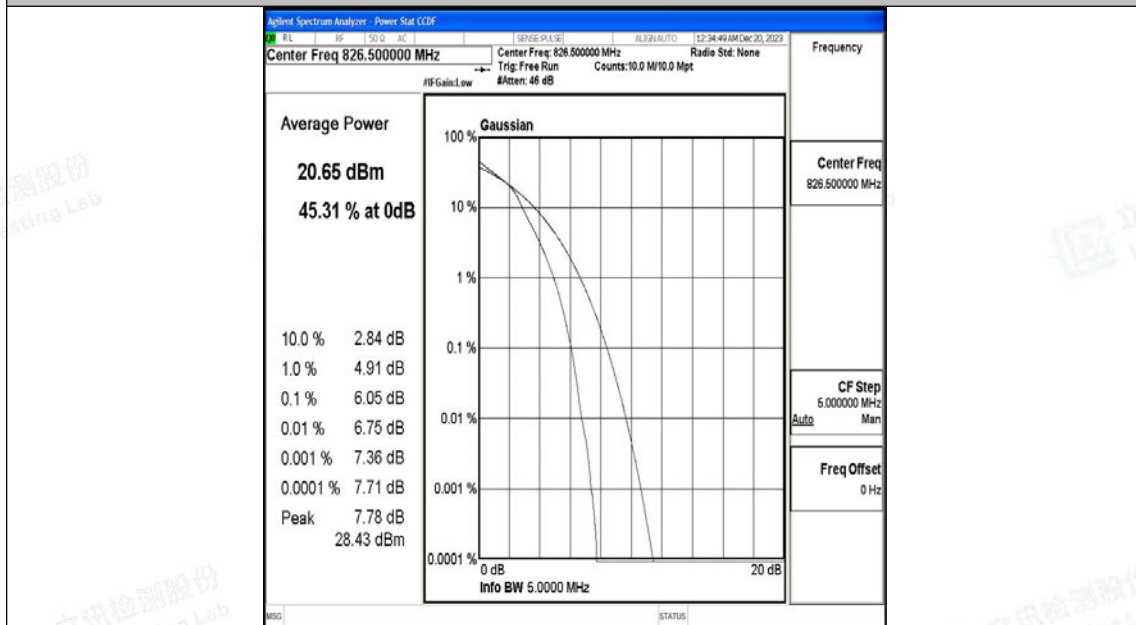

Band5-3MHz-QPSK-20415-15RB#0-PASS

Band5-3MHz-16QAM-20415-15RB#0-PASS

Band5-3MHz-QPSK-20635-15RB#0-PASS

Band5-3MHz-16QAM-20635-15RB#0-PASS

Band5-5MHz-QPSK-20425-25RB#0-PASS

Band5-5MHz-16QAM-20425-25RB#0-PASS