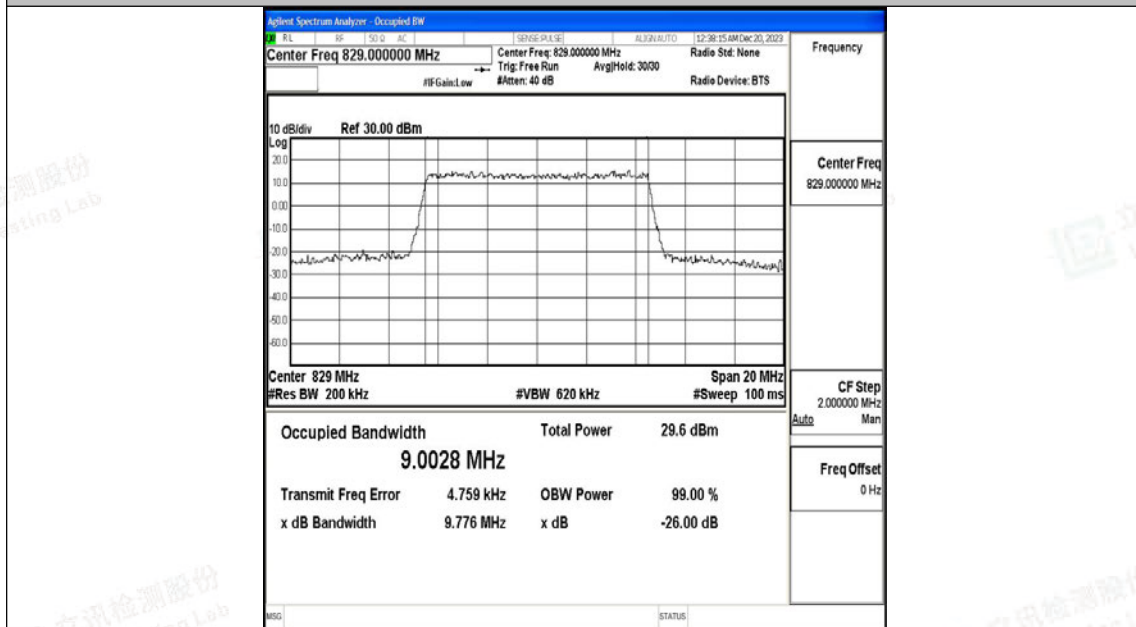

Band5-10MHz-16QAM-20450-50RB#0-PASS