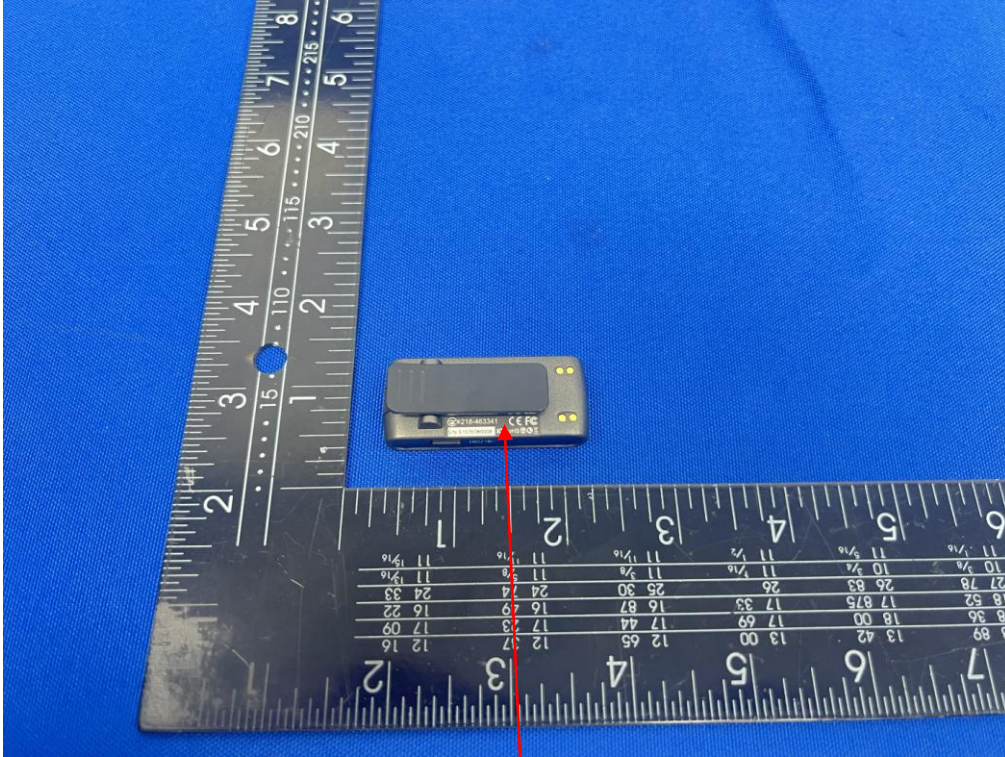

## Label Information

### 1. Label location:

Size: L1.0cm\*W0.5cm

**2.4G Wireless Microphone**

**Model: iRay DW40**

**FCC ID: 2AZSQ-IRAY-DW40**

**IC: 27232-IRAYDW40**