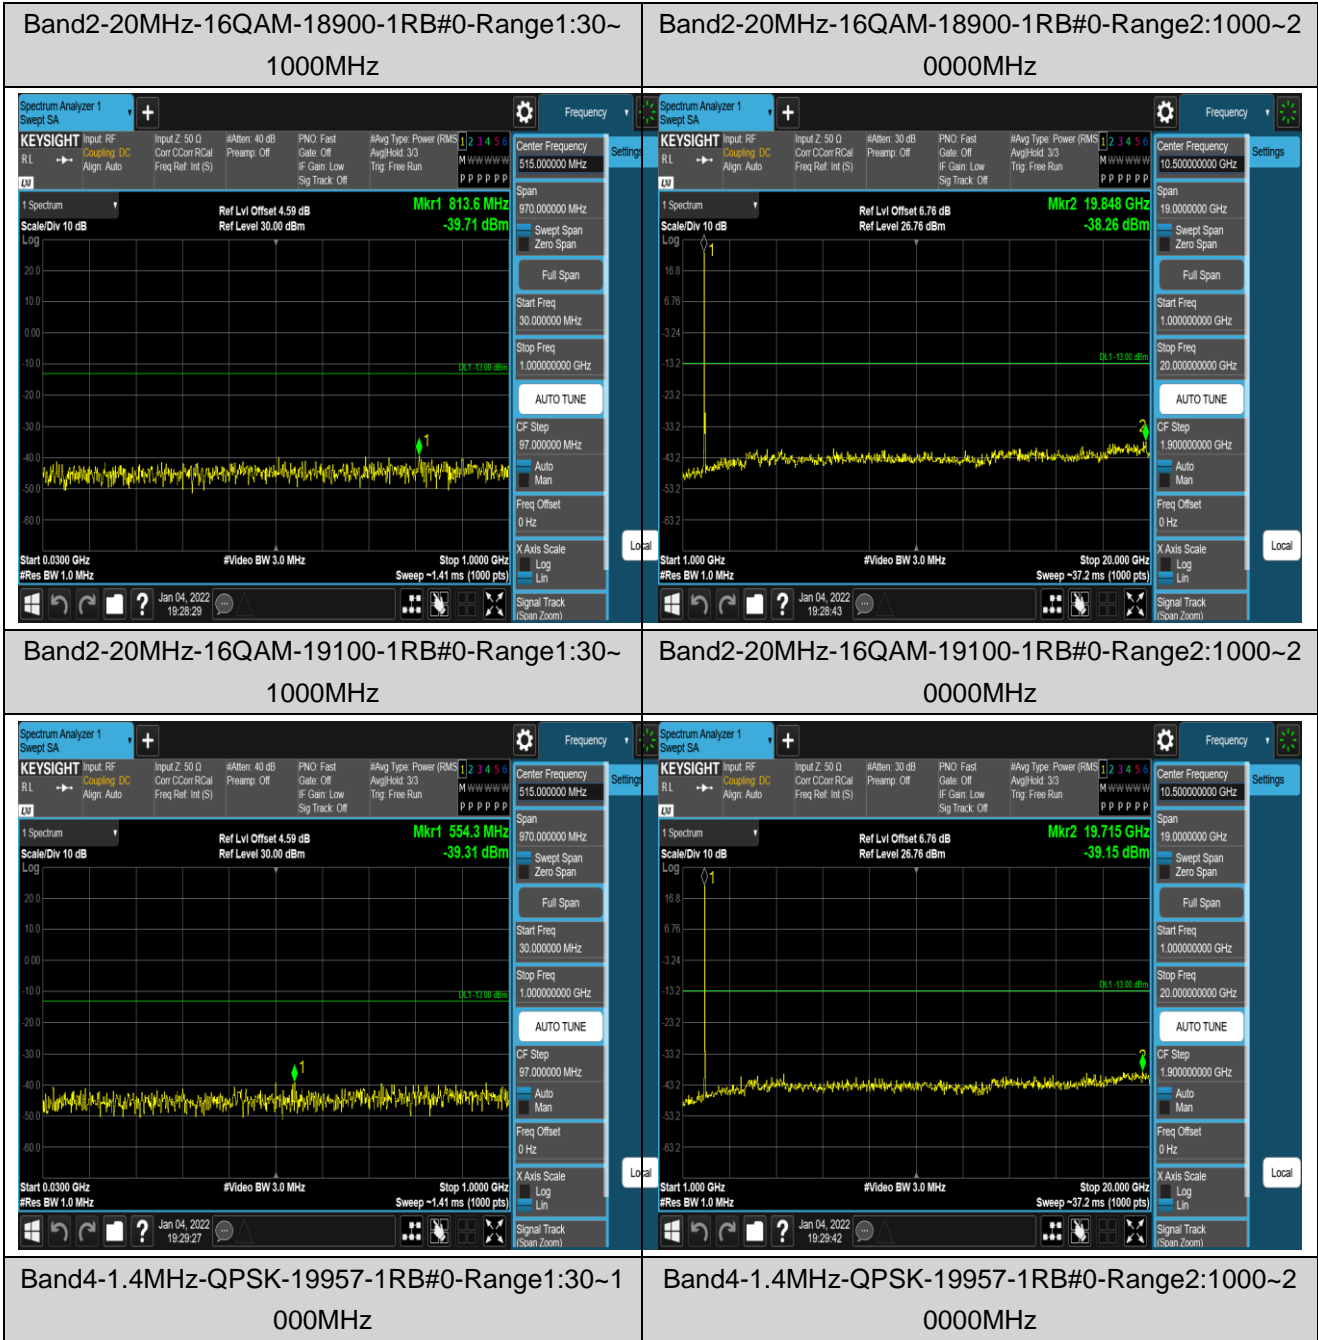

Band2-20MHz-QPSK-19100-1RB#0-Range1:30~1000MHz

Band2-20MHz-QPSK-19100-1RB#0-Range2:1000~20000MHz

Band2-20MHz-16QAM-18700-1RB#0-Range1:30~1000MHz

Band2-20MHz-16QAM-18700-1RB#0-Range2:1000~20000MHz

Band4-1.4MHz-QPSK-20175-1RB#0-Range1:30~1000MHz

Band4-1.4MHz-QPSK-20175-1RB#0-Range2:1000~2000MHz

Band4-1.4MHz-QPSK-20393-1RB#0-Range1:30~1000MHz

Band4-1.4MHz-QPSK-20393-1RB#0-Range2:1000~2000MHz

Band4-20MHz-QPSK-20050-1RB#0-Range1:30~1000MHz

Band4-20MHz-QPSK-20050-1RB#0-Range2:1000~20000MHz

Band4-20MHz-QPSK-20175-1RB#0-Range1:30~1000MHz

Band4-20MHz-QPSK-20175-1RB#0-Range2:1000~20000MHz

Band4-20MHz-16QAM-20300-1RB#0-Range1:30~1000MHz

Band4-20MHz-16QAM-20300-1RB#0-Range2:1000~2000MHz

Band7-5MHz-QPSK-20775-1RB#0-Range1:30~1000MHz