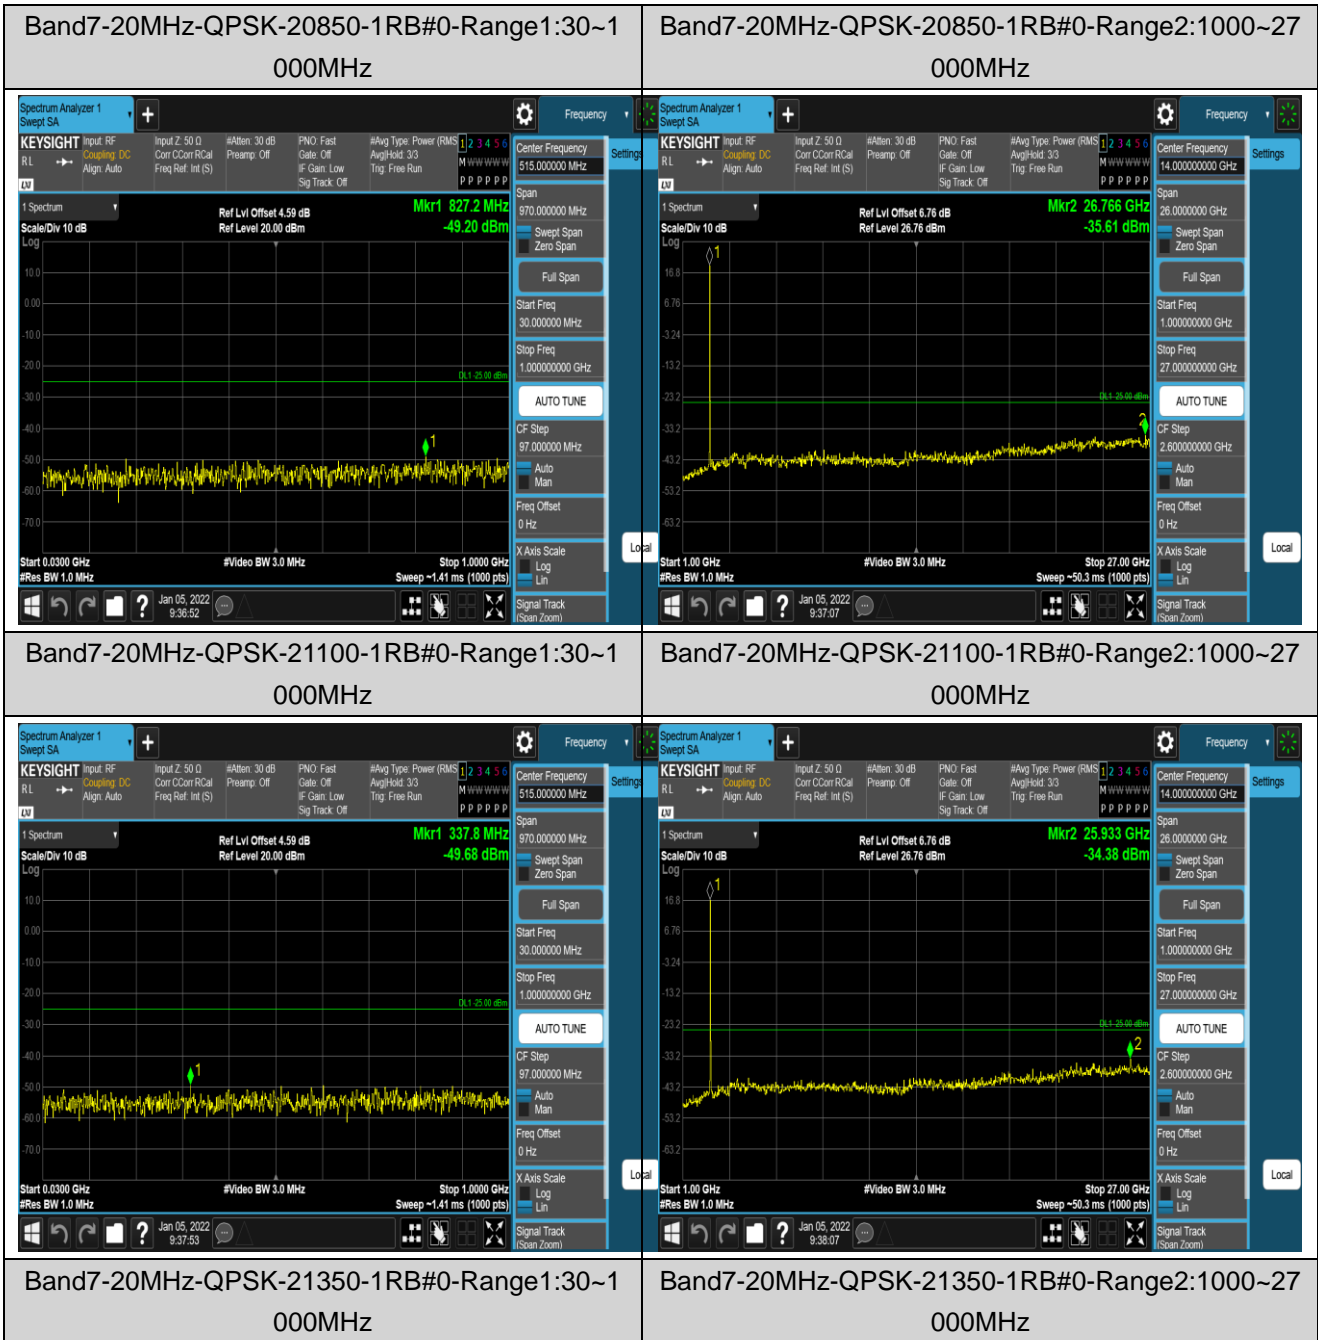

Band4-1.4MHz-QPSK-20175-1RB#0-Range2:1000~2000MHz

Band4-1.4MHz-QPSK-20393-1RB#0-Range1:30~1000MHz

Band4-1.4MHz-QPSK-20393-1RB#0-Range2:1000~2000MHz

Band4-20MHz-QPSK-20050-1RB#0-Range1:30~1000MHz

Band4-20MHz-QPSK-20050-1RB#0-Range2:1000~20000MHz

Band4-20MHz-QPSK-20175-1RB#0-Range1:30~1000MHz

Band4-20MHz-QPSK-20175-1RB#0-Range2:1000~20000MHz

Band4-20MHz-16QAM-20300-1RB#0-Range1:30~1000MHz

Band4-20MHz-16QAM-20300-1RB#0-Range2:1000~2000MHz

Band7-5MHz-QPSK-20775-1RB#0-Range1:30~1000MHz

Band7-5MHz-QPSK-20775-1RB#0-Range2:1000~2700MHz

Band7-5MHz-16QAM-21100-1RB#0-Range1:30~1000MHz

Band7-5MHz-16QAM-21100-1RB#0-Range2:1000~27000MHz

Band7-5MHz-16QAM-21425-1RB#0-Range1:30~1000MHz

Band7-5MHz-16QAM-21425-1RB#0-Range2:1000~27000MHz

Band7-20MHz-16QAM-20850-1RB#0-Range1:30~1000MHz

Band7-20MHz-16QAM-20850-1RB#0-Range2:1000~27000MHz

Band7-20MHz-16QAM-21100-1RB#0-Range1:30~1000MHz

Band7-20MHz-16QAM-21100-1RB#0-Range2:1000~27000MHz