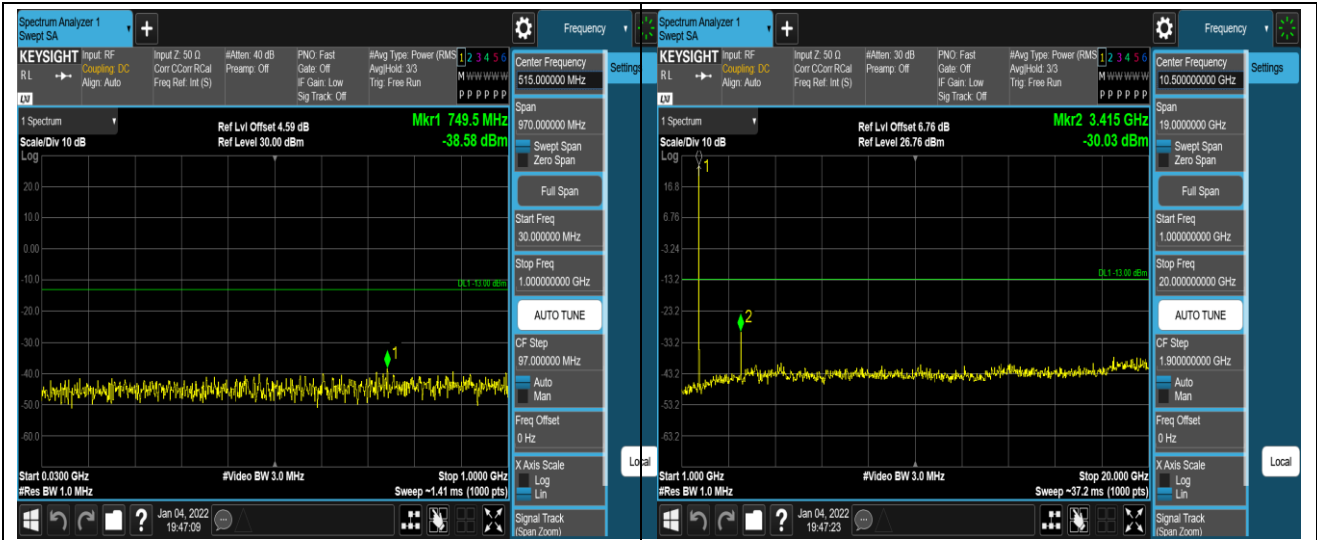

Band2-20MHz-QPSK-19100-1RB#0-Range1:30~1000MHz

Band2-20MHz-QPSK-19100-1RB#0-Range2:1000~20000MHz

Band2-20MHz-16QAM-18700-1RB#0-Range1:30~1000MHz

Band2-20MHz-16QAM-18700-1RB#0-Range2:1000~20000MHz

Band4-1.4MHz-QPSK-20175-1RB#0-Range1:30~1000MHz

Band4-1.4MHz-QPSK-20175-1RB#0-Range2:1000~2000MHz

Band4-1.4MHz-QPSK-20393-1RB#0-Range1:30~1000MHz

Band4-1.4MHz-QPSK-20393-1RB#0-Range2:1000~2000MHz

Band4-20MHz-QPSK-20050-1RB#0-Range1:30~1000MHz

Band4-20MHz-QPSK-20050-1RB#0-Range2:1000~20000MHz