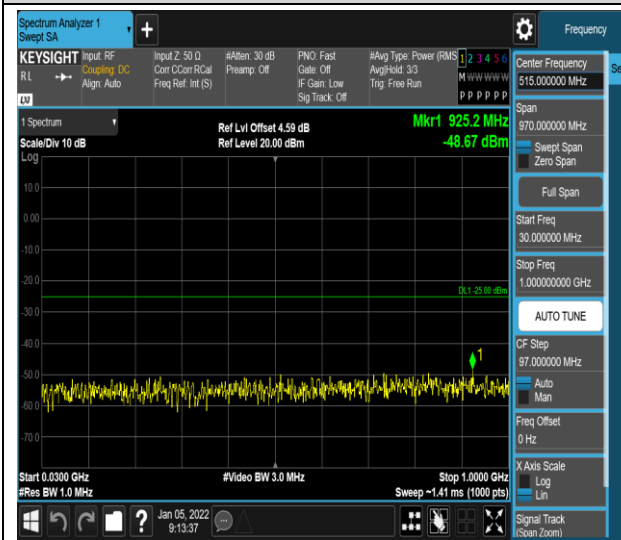

Band7-5MHz-QPSK-20775-1RB#0-Range1:30~1000MHz