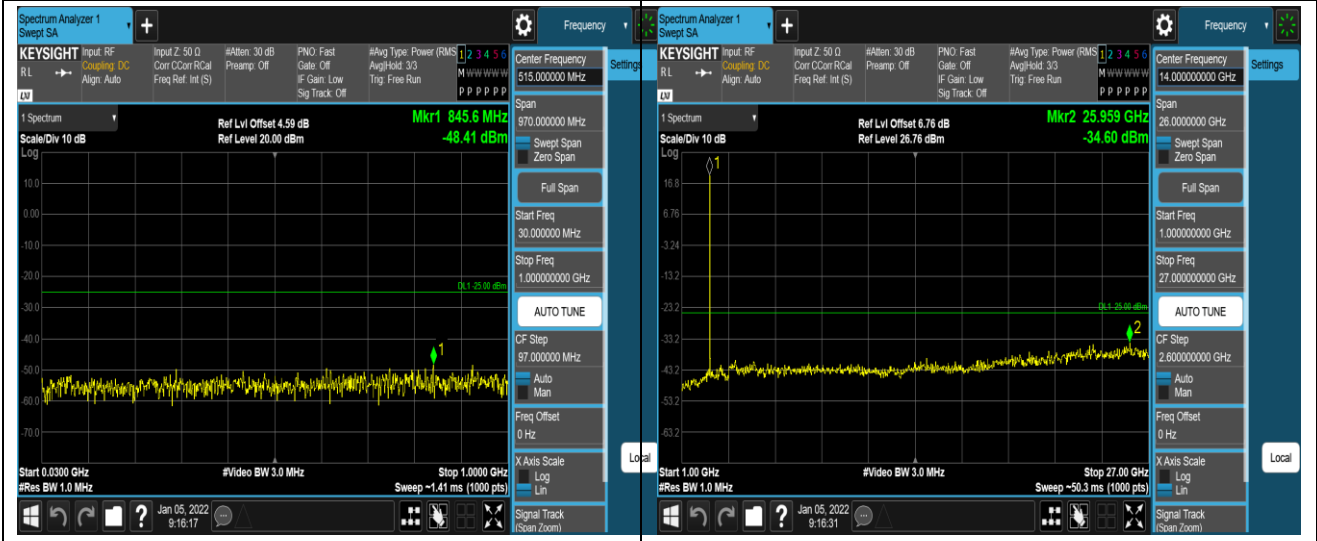

Band7-5MHz-QPSK-20775-1RB#0-Range2:1000~2700MHz

Band7-5MHz-16QAM-21100-1RB#0-Range1:30~1000MHz

Band7-5MHz-16QAM-21100-1RB#0-Range2:1000~27000MHz

Band7-5MHz-16QAM-21425-1RB#0-Range1:30~1000MHz

Band7-5MHz-16QAM-21425-1RB#0-Range2:1000~27000MHz

Band7-20MHz-16QAM-20850-1RB#0-Range1:30~1000MHz

Band7-20MHz-16QAM-20850-1RB#0-Range2:1000~27000MHz

Band7-20MHz-16QAM-21100-1RB#0-Range1:30~1000MHz

Band7-20MHz-16QAM-21100-1RB#0-Range2:1000~27000MHz