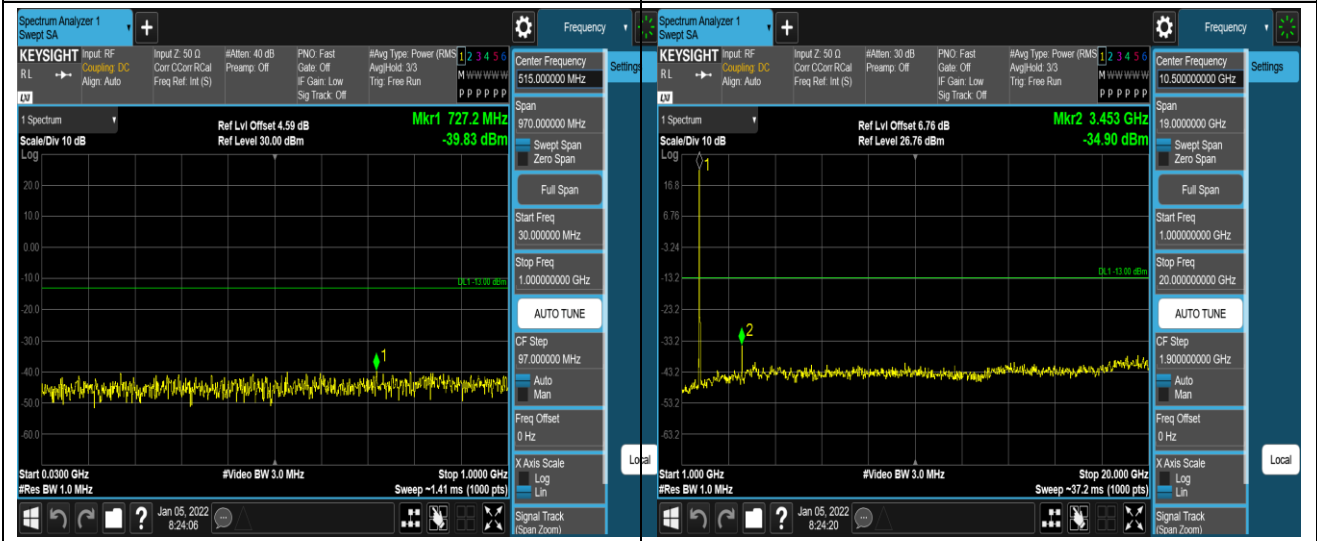

Band4-1.4MHz-QPSK-20175-1RB#0-Range2:1000~2000MHz

Band4-1.4MHz-QPSK-20393-1RB#0-Range1:30~1000MHz

Band4-1.4MHz-QPSK-20393-1RB#0-Range2:1000~2000MHz

Band4-20MHz-QPSK-20050-1RB#0-Range1:30~1000MHz

Band4-20MHz-QPSK-20050-1RB#0-Range2:1000~20000MHz

Band4-20MHz-QPSK-20175-1RB#0-Range1:30~1000MHz

Band4-20MHz-QPSK-20175-1RB#0-Range2:1000~20000MHz

Band4-20MHz-16QAM-20300-1RB#0-Range1:30~1000MHz

Band4-20MHz-16QAM-20300-1RB#0-Range2:1000~2000MHz

Band7-5MHz-QPSK-20775-1RB#0-Range1:30~1000MHz