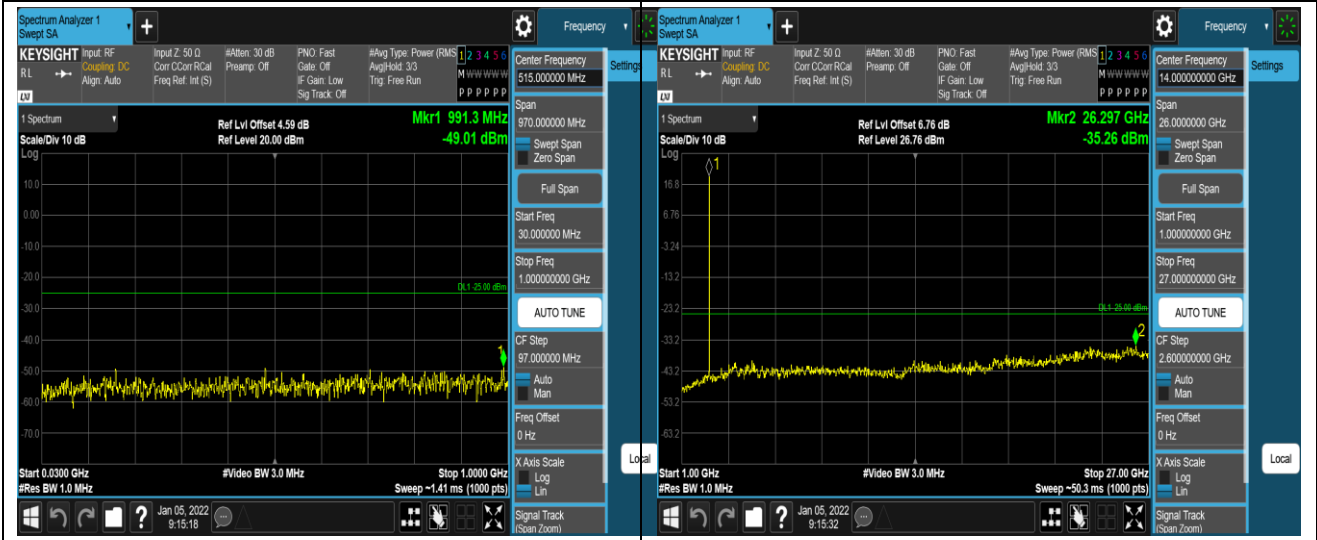

Band7-5MHz-QPSK-20775-1RB#0-Range2:1000~2700MHz

Band7-5MHz-16QAM-21100-1RB#0-Range1:30~1000MHz

Band7-5MHz-16QAM-21100-1RB#0-Range2:1000~27000MHz

Band7-5MHz-16QAM-21425-1RB#0-Range1:30~1000MHz

Band7-5MHz-16QAM-21425-1RB#0-Range2:1000~27000MHz

Band7-20MHz-16QAM-20850-1RB#0-Range1:30~1000MHz

Band7-20MHz-16QAM-20850-1RB#0-Range2:1000~27000MHz

Band7-20MHz-16QAM-21100-1RB#0-Range1:30~1000MHz

Band7-20MHz-16QAM-21100-1RB#0-Range2:1000~27000MHz