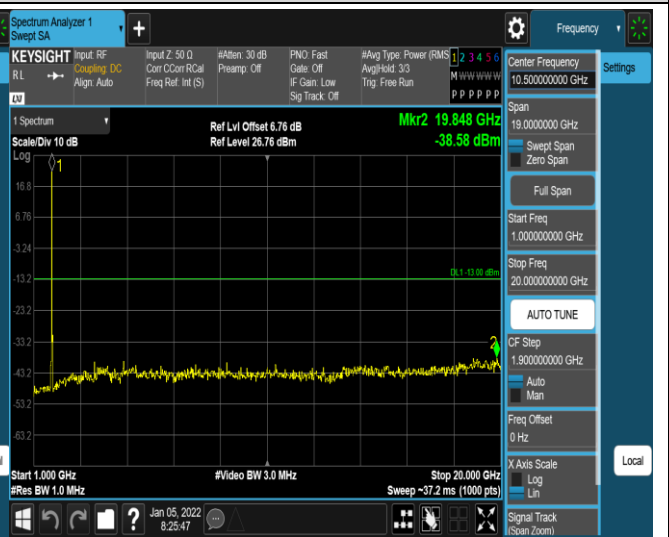

Band4-20MHz-QPSK-20175-1RB#0-Range1:30~1000MHz

Band4-20MHz-QPSK-20175-1RB#0-Range2:1000~20000MHz

Band4-20MHz-16QAM-20300-1RB#0-Range1:30~1000MHz

Band4-20MHz-16QAM-20300-1RB#0-Range2:1000~2000MHz

Band7-5MHz-QPSK-20775-1RB#0-Range1:30~1000MHz