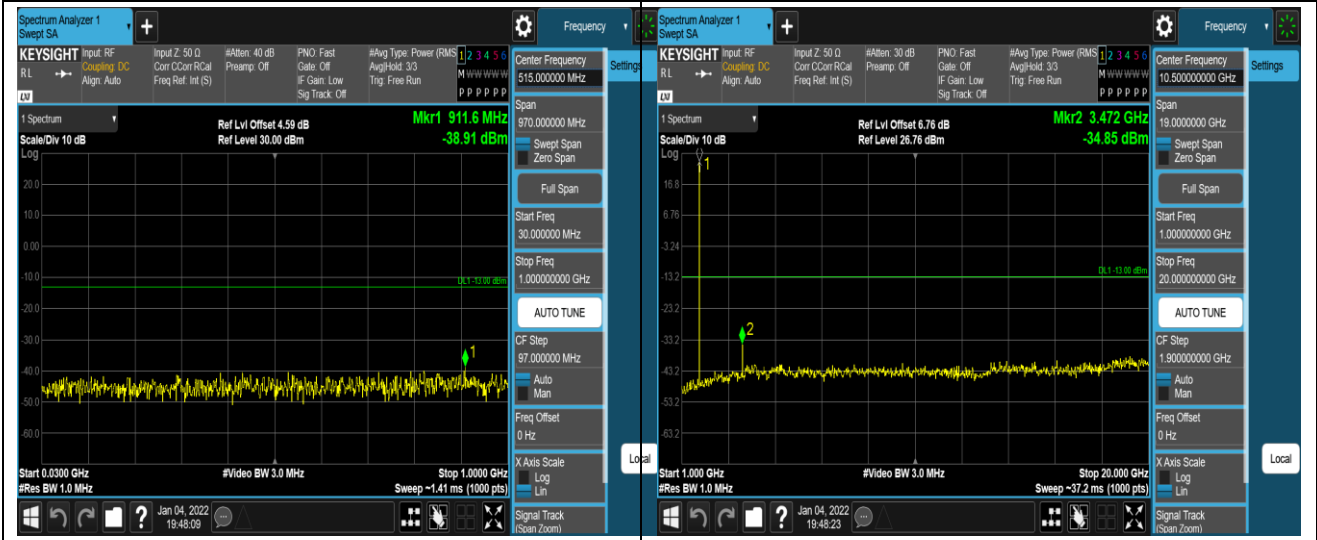

Band2-20MHz-QPSK-19100-1RB#0-Range1:30~1000MHz

Band2-20MHz-QPSK-19100-1RB#0-Range2:1000~20000MHz

Band2-20MHz-16QAM-18700-1RB#0-Range1:30~1000MHz

Band2-20MHz-16QAM-18700-1RB#0-Range2:1000~20000MHz

Band4-1.4MHz-QPSK-20175-1RB#0-Range1:30~1000MHz

Band4-1.4MHz-QPSK-20175-1RB#0-Range2:1000~2000MHz

Band4-1.4MHz-QPSK-20393-1RB#0-Range1:30~1000MHz

Band4-1.4MHz-QPSK-20393-1RB#0-Range2:1000~2000MHz

Band4-20MHz-QPSK-20050-1RB#0-Range1:30~1000MHz

Band4-20MHz-QPSK-20050-1RB#0-Range2:1000~20000MHz