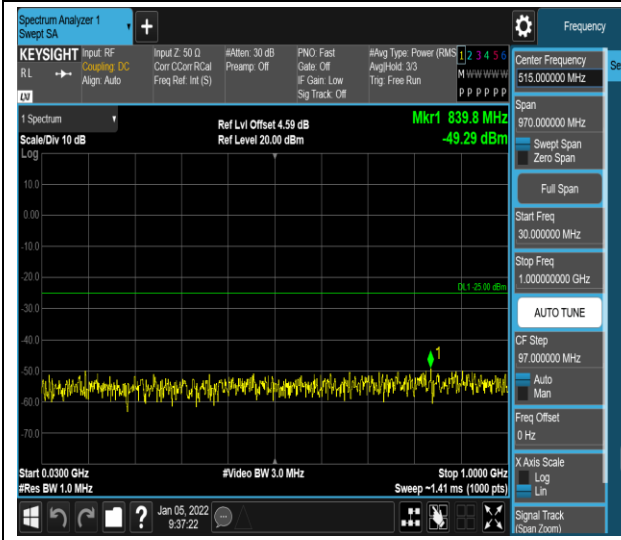

Band7-5MHz-QPSK-20775-1RB#0-Range2:1000~2700MHz

Band7-5MHz-16QAM-21100-1RB#0-Range1:30~1000MHz

Band7-5MHz-16QAM-21100-1RB#0-Range2:1000~27000MHz

Band7-5MHz-16QAM-21425-1RB#0-Range1:30~1000MHz

Band7-5MHz-16QAM-21425-1RB#0-Range2:1000~27000MHz

Band7-20MHz-16QAM-20850-1RB#0-Range1:30~1000MHz

Band7-20MHz-16QAM-20850-1RB#0-Range2:1000~27000MHz

Band7-20MHz-16QAM-21100-1RB#0-Range1:30~1000MHz

Band7-20MHz-16QAM-21100-1RB#0-Range2:1000~27000MHz