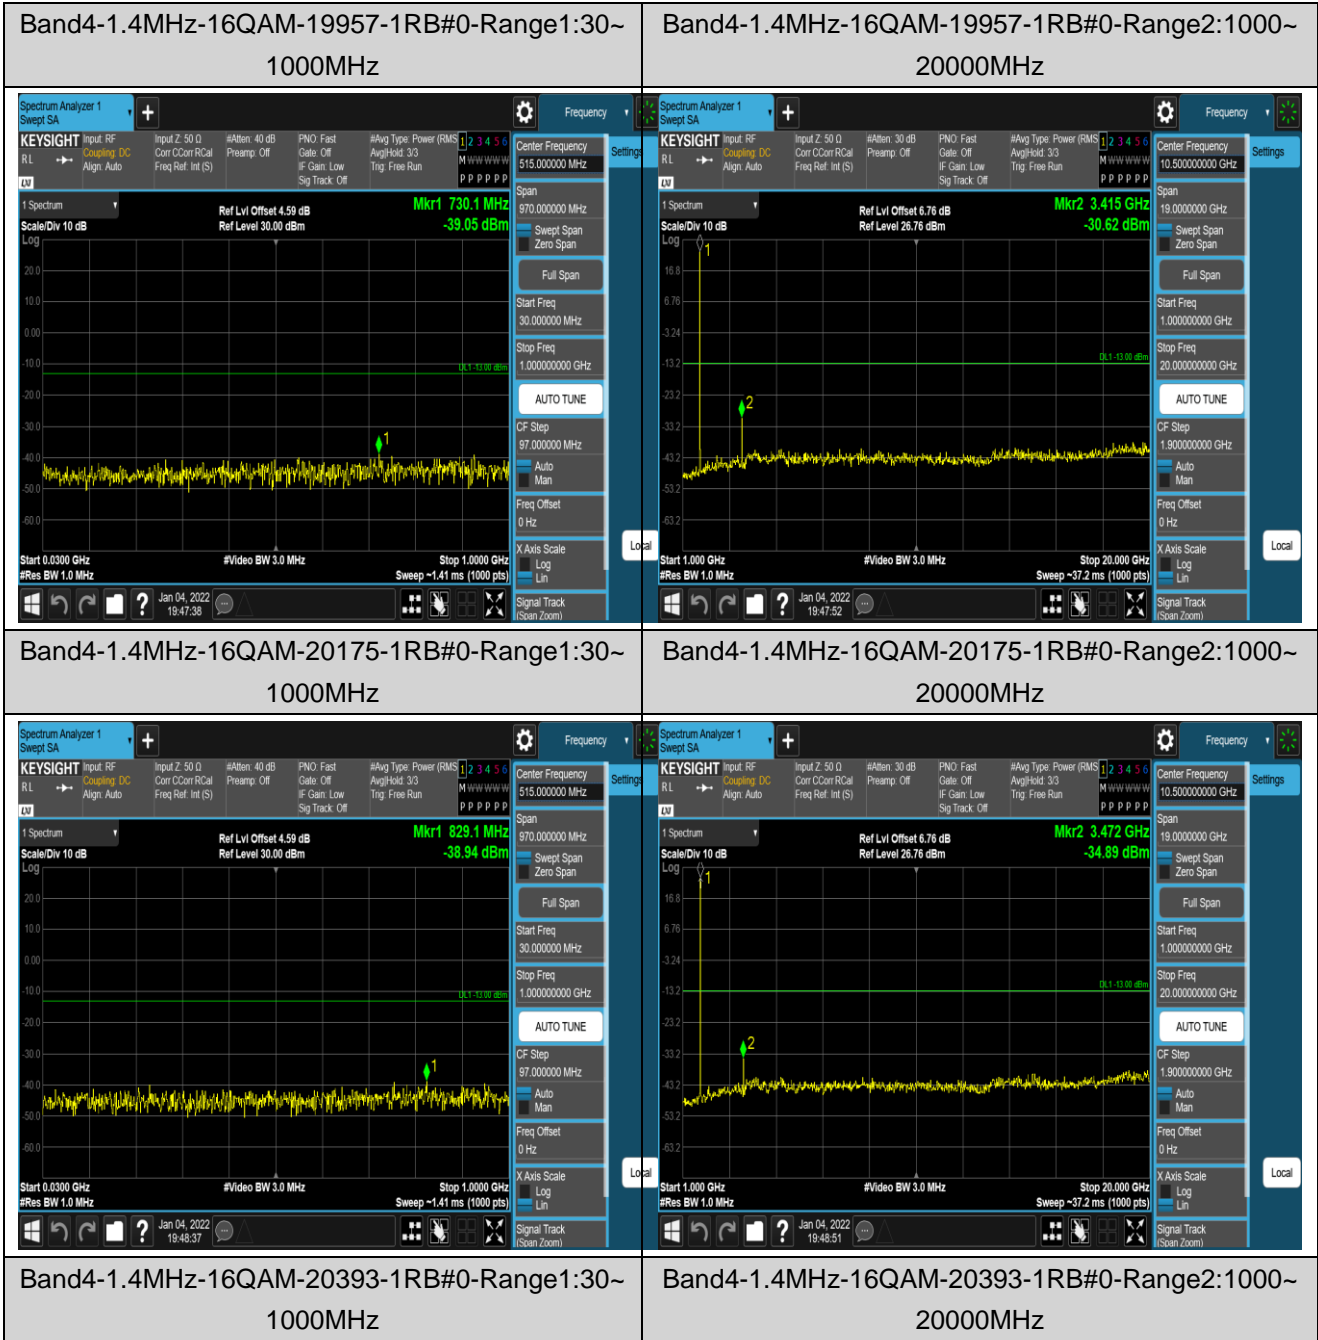

Band2-20MHz-QPSK-19100-1RB#0-Range1:30~1000MHz

Band2-20MHz-QPSK-19100-1RB#0-Range2:1000~20000MHz

Band2-20MHz-16QAM-18700-1RB#0-Range1:30~1000MHz

Band2-20MHz-16QAM-18700-1RB#0-Range2:1000~20000MHz

Band4-1.4MHz-QPSK-20175-1RB#0-Range1:30~1000MHz

Band4-1.4MHz-QPSK-20175-1RB#0-Range2:1000~2000MHz

Band4-1.4MHz-QPSK-20393-1RB#0-Range1:30~1000MHz

Band4-1.4MHz-QPSK-20393-1RB#0-Range2:1000~2000MHz

Band4-20MHz-QPSK-20050-1RB#0-Range1:30~1000MHz

Band4-20MHz-QPSK-20050-1RB#0-Range2:1000~20000MHz

Band4-20MHz-QPSK-20175-1RB#0-Range1:30~1000MHz

Band4-20MHz-QPSK-20175-1RB#0-Range2:1000~20000MHz

Band4-20MHz-16QAM-20300-1RB#0-Range1:30~1000MHz

Band4-20MHz-16QAM-20300-1RB#0-Range2:1000~2000MHz

Band7-5MHz-QPSK-20775-1RB#0-Range1:30~1000MHz