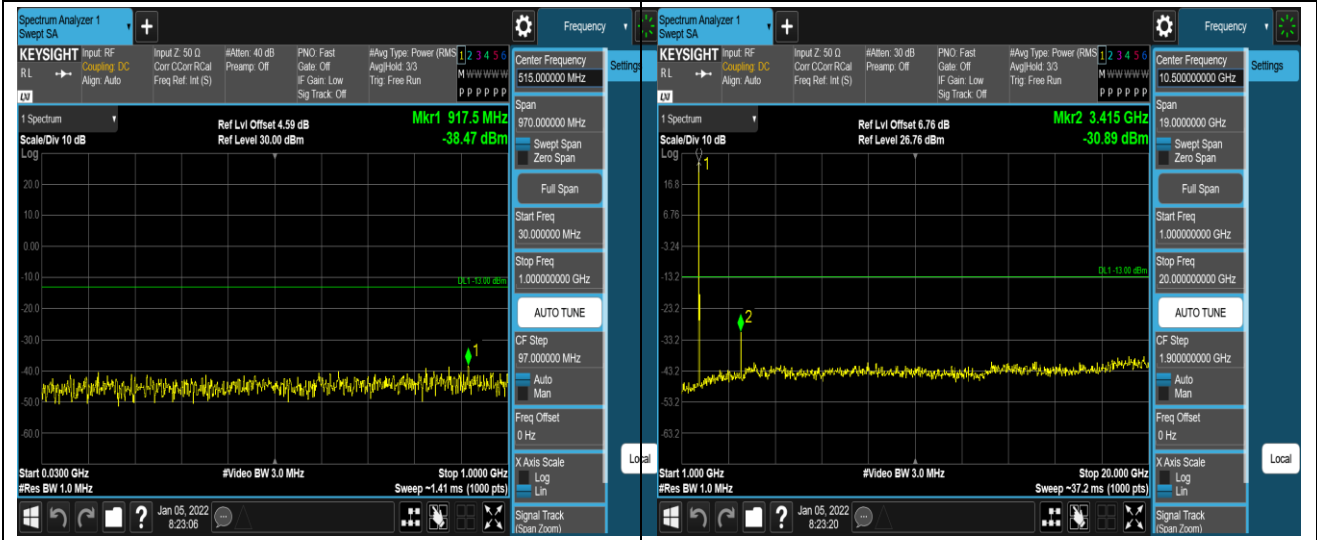

Band4-1.4MHz-QPSK-20175-1RB#0-Range2:1000~2000MHz

Band4-1.4MHz-QPSK-20393-1RB#0-Range1:30~1000MHz

Band4-1.4MHz-QPSK-20393-1RB#0-Range2:1000~2000MHz

Band4-20MHz-QPSK-20050-1RB#0-Range1:30~1000MHz

Band4-20MHz-QPSK-20050-1RB#0-Range2:1000~20000MHz

Band4-20MHz-QPSK-20175-1RB#0-Range1:30~1000MHz

Band4-20MHz-QPSK-20175-1RB#0-Range2:1000~20000MHz

Band4-20MHz-16QAM-20300-1RB#0-Range1:30~1000MHz

Band4-20MHz-16QAM-20300-1RB#0-Range2:1000~2000MHz

Band7-5MHz-QPSK-20775-1RB#0-Range1:30~1000MHz