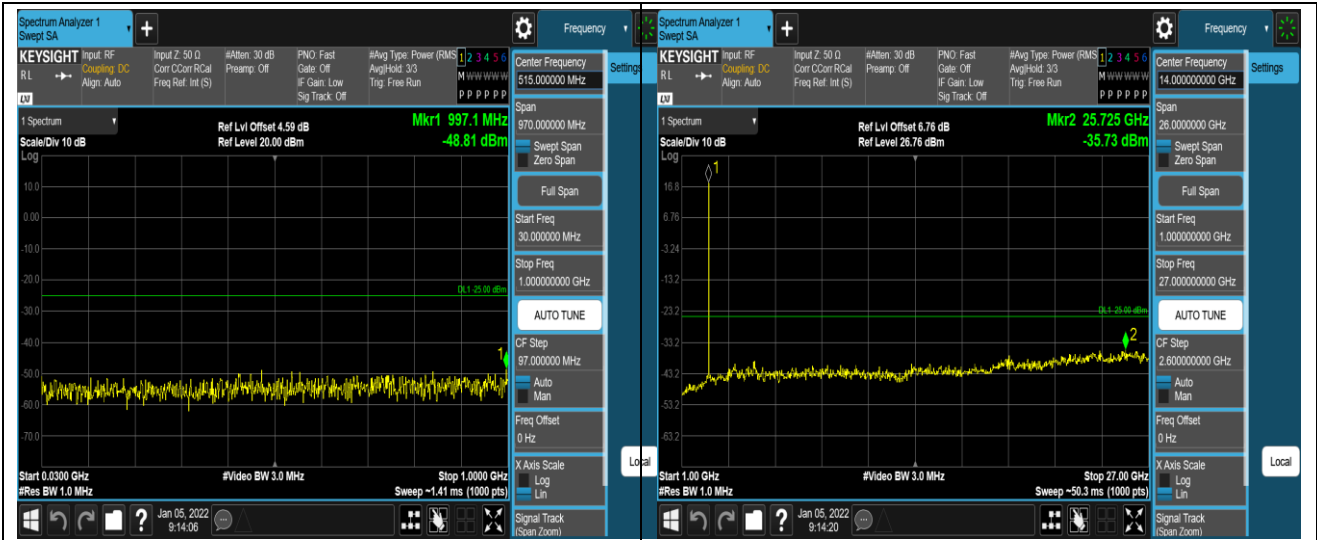

Band4-20MHz-QPSK-20175-1RB#0-Range1:30~1000MHz

Band4-20MHz-QPSK-20175-1RB#0-Range2:1000~20000MHz

Band4-20MHz-16QAM-20300-1RB#0-Range1:30~1000MHz

Band4-20MHz-16QAM-20300-1RB#0-Range2:1000~2000MHz

Band7-5MHz-QPSK-20775-1RB#0-Range1:30~1000MHz

Band7-5MHz-QPSK-20775-1RB#0-Range2:1000~2700MHz

Band7-5MHz-16QAM-21100-1RB#0-Range1:30~1000MHz

Band7-5MHz-16QAM-21100-1RB#0-Range2:1000~27000MHz

Band7-5MHz-16QAM-21425-1RB#0-Range1:30~1000MHz

Band7-5MHz-16QAM-21425-1RB#0-Range2:1000~27000MHz