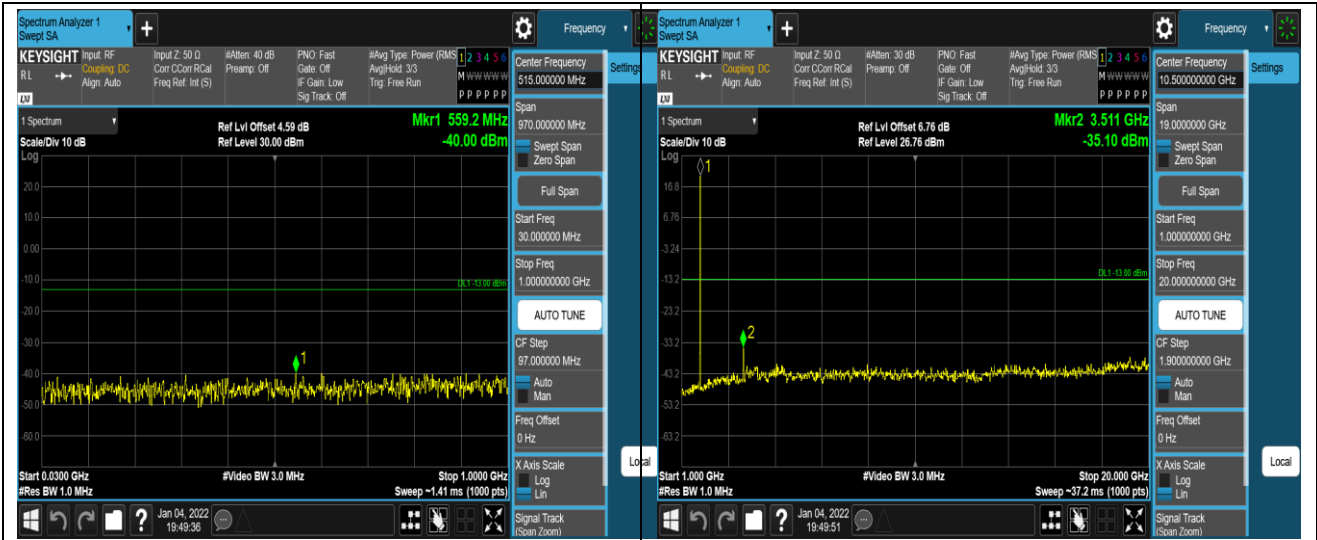

Band4-1.4MHz-QPSK-20175-1RB#0-Range2:1000~2000MHz

Band4-1.4MHz-QPSK-20393-1RB#0-Range1:30~1000MHz

Band4-1.4MHz-QPSK-20393-1RB#0-Range2:1000~2000MHz

Band4-20MHz-QPSK-20050-1RB#0-Range1:30~1000MHz

Band4-20MHz-QPSK-20050-1RB#0-Range2:1000~20000MHz

Band4-20MHz-QPSK-20175-1RB#0-Range1:30~1000MHz

Band4-20MHz-QPSK-20175-1RB#0-Range2:1000~20000MHz

Band4-20MHz-16QAM-20300-1RB#0-Range1:30~1000MHz

Band4-20MHz-16QAM-20300-1RB#0-Range2:1000~2000MHz

Band7-5MHz-QPSK-20775-1RB#0-Range1:30~1000MHz