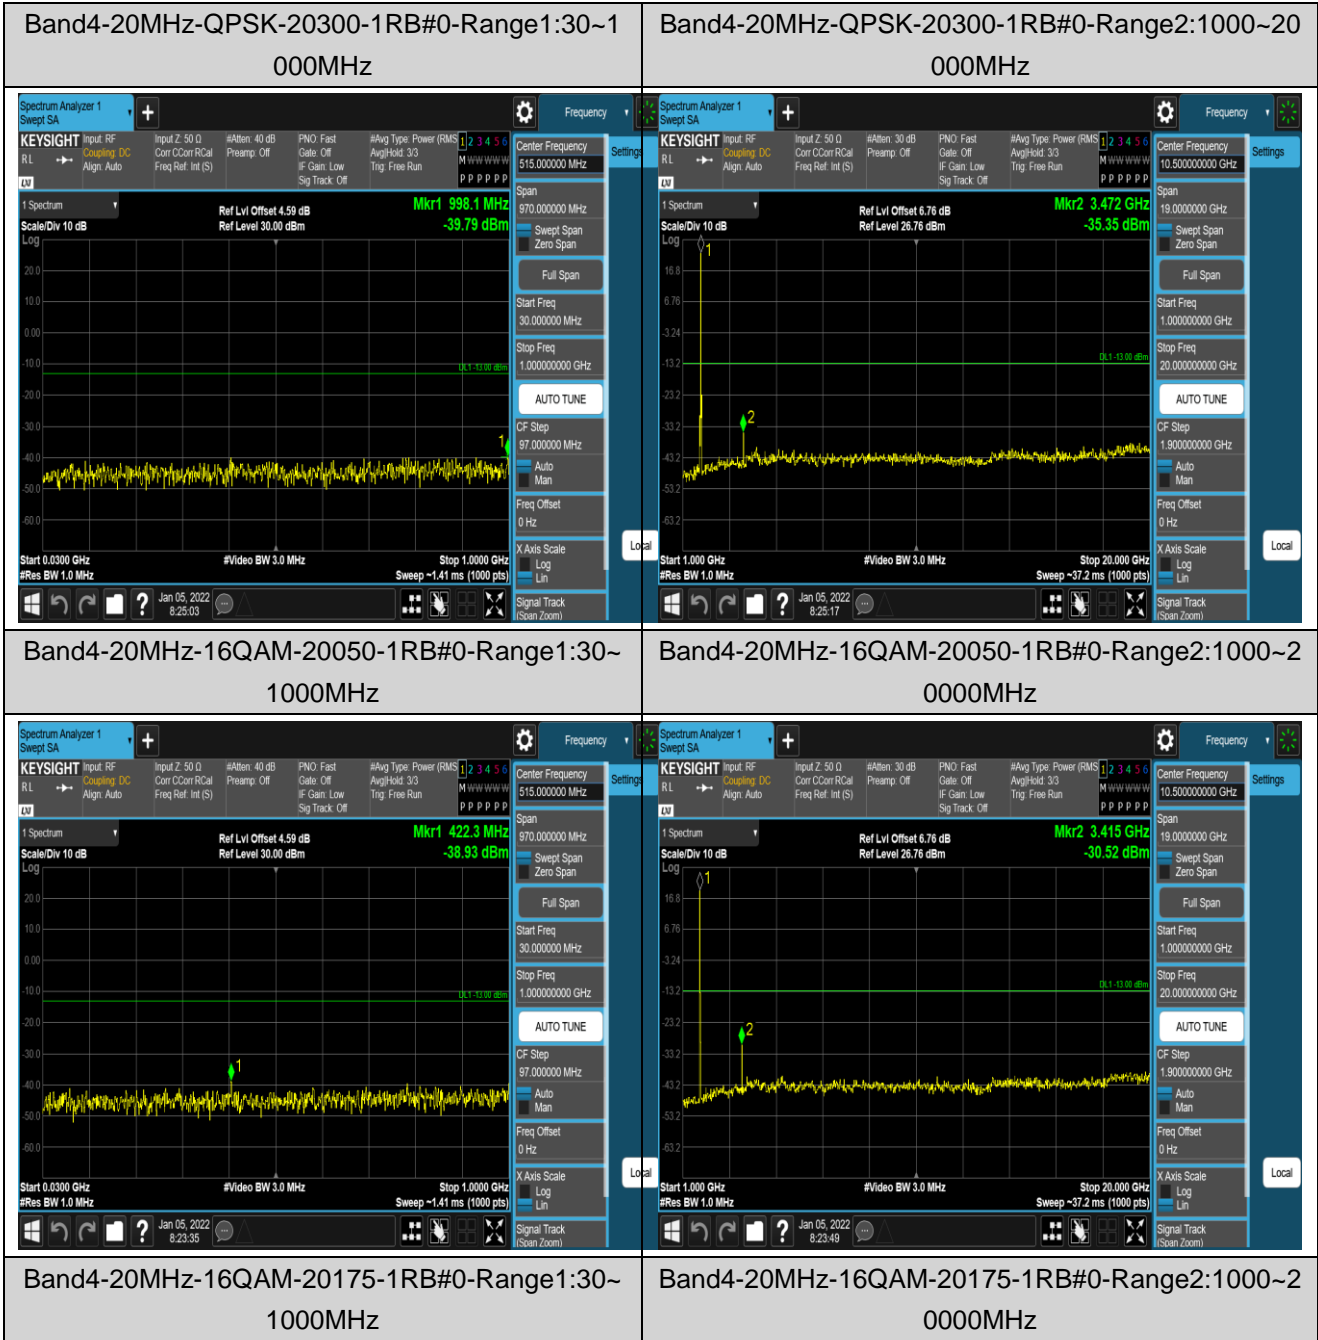

Band2-20MHz-QPSK-19100-1RB#0-Range1:30~1000MHz

Band2-20MHz-QPSK-19100-1RB#0-Range2:1000~20000MHz

Band2-20MHz-16QAM-18700-1RB#0-Range1:30~1000MHz

Band2-20MHz-16QAM-18700-1RB#0-Range2:1000~20000MHz

Band4-1.4MHz-QPSK-20175-1RB#0-Range1:30~1000MHz

Band4-1.4MHz-QPSK-20175-1RB#0-Range2:1000~2000MHz

Band4-1.4MHz-QPSK-20393-1RB#0-Range1:30~1000MHz

Band4-1.4MHz-QPSK-20393-1RB#0-Range2:1000~2000MHz

Band4-20MHz-QPSK-20050-1RB#0-Range1:30~1000MHz

Band4-20MHz-QPSK-20050-1RB#0-Range2:1000~20000MHz

Band4-20MHz-QPSK-20175-1RB#0-Range1:30~1000MHz

Band4-20MHz-QPSK-20175-1RB#0-Range2:1000~20000MHz

Band4-20MHz-16QAM-20300-1RB#0-Range1:30~1000MHz

Band4-20MHz-16QAM-20300-1RB#0-Range2:1000~2000MHz

Band7-5MHz-QPSK-20775-1RB#0-Range1:30~1000MHz