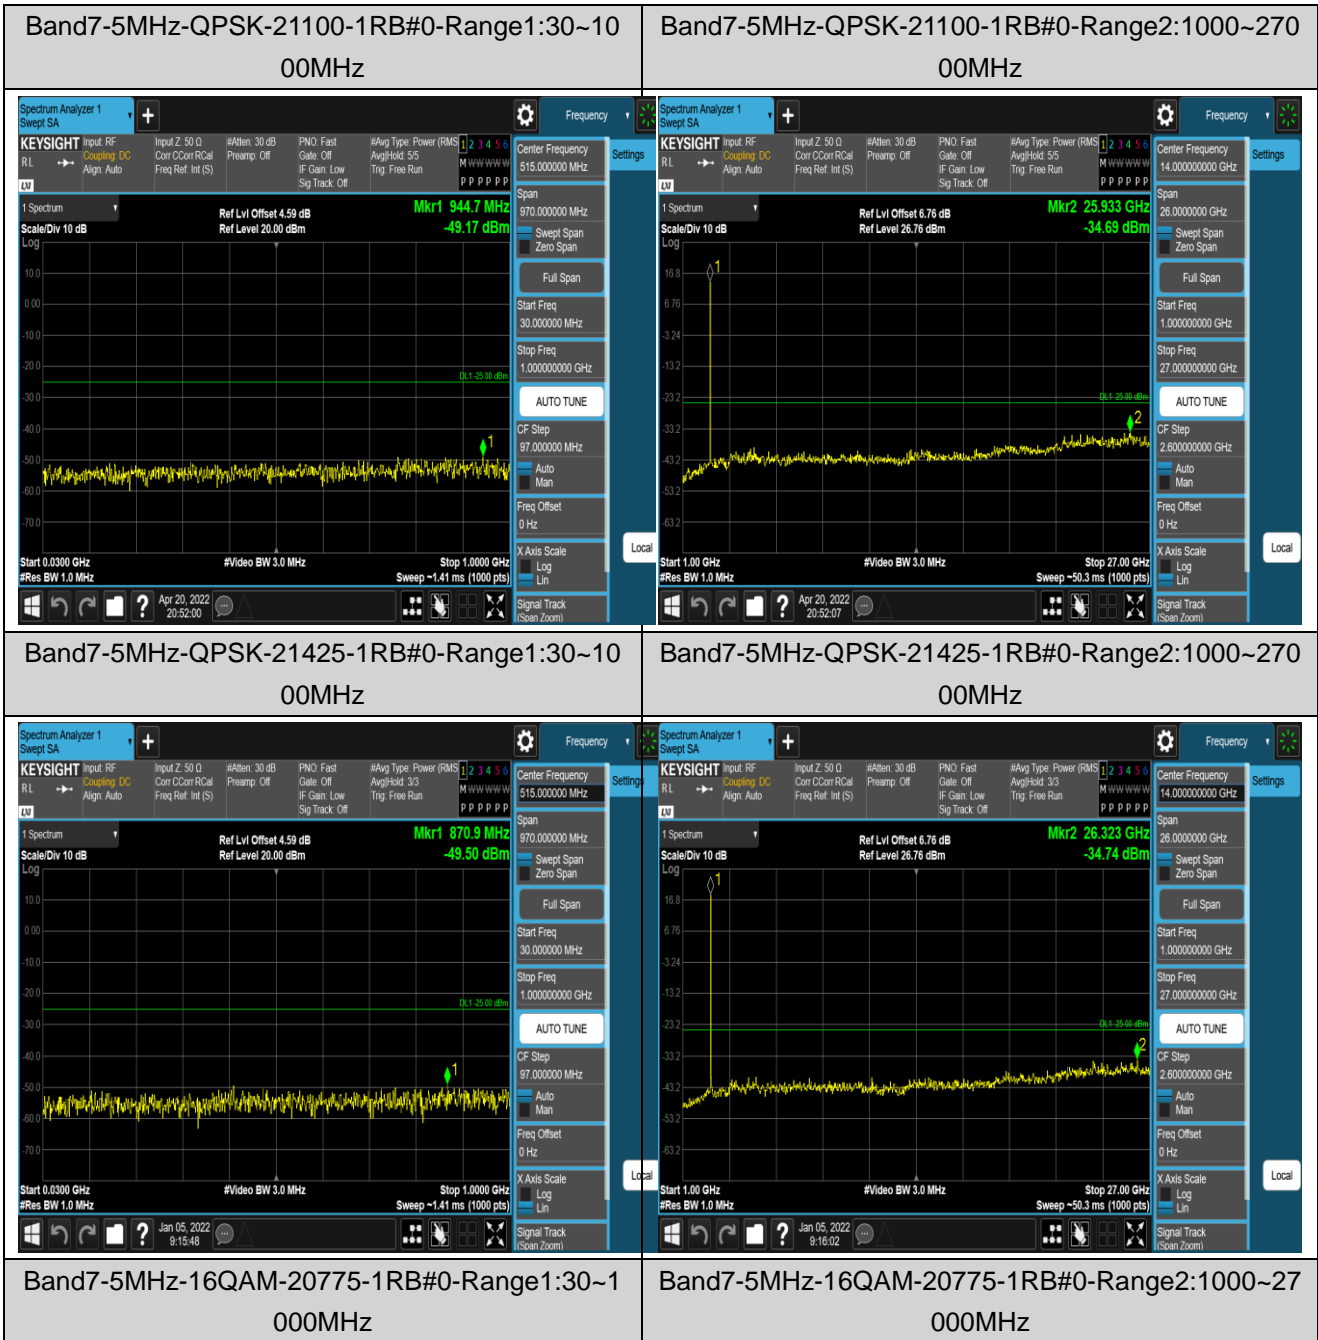

Band2-20MHz-QPSK-19100-1RB#0-Range1:30~1000MHz

Band2-20MHz-QPSK-19100-1RB#0-Range2:1000~20000MHz

Band2-20MHz-16QAM-18700-1RB#0-Range1:30~1000MHz

Band2-20MHz-16QAM-18700-1RB#0-Range2:1000~20000MHz

Band4-1.4MHz-QPSK-20175-1RB#0-Range1:30~1000MHz

Band4-1.4MHz-QPSK-20175-1RB#0-Range2:1000~2000MHz

Band4-1.4MHz-QPSK-20393-1RB#0-Range1:30~1000MHz

Band4-1.4MHz-QPSK-20393-1RB#0-Range2:1000~2000MHz

Band4-20MHz-QPSK-20050-1RB#0-Range1:30~1000MHz

Band4-20MHz-QPSK-20050-1RB#0-Range2:1000~20000MHz

Band4-20MHz-QPSK-20175-1RB#0-Range1:30~1000MHz

Band4-20MHz-QPSK-20175-1RB#0-Range2:1000~20000MHz

Band4-20MHz-16QAM-20300-1RB#0-Range1:30~1000MHz

Band4-20MHz-16QAM-20300-1RB#0-Range2:1000~2000MHz

Band7-5MHz-QPSK-20775-1RB#0-Range1:30~1000MHz

Band7-5MHz-QPSK-20775-1RB#0-Range2:1000~2700MHz

Band7-5MHz-16QAM-21100-1RB#0-Range1:30~1000MHz

Band7-5MHz-16QAM-21100-1RB#0-Range2:1000~27000MHz

Band7-5MHz-16QAM-21425-1RB#0-Range1:30~1000MHz

Band7-5MHz-16QAM-21425-1RB#0-Range2:1000~27000MHz