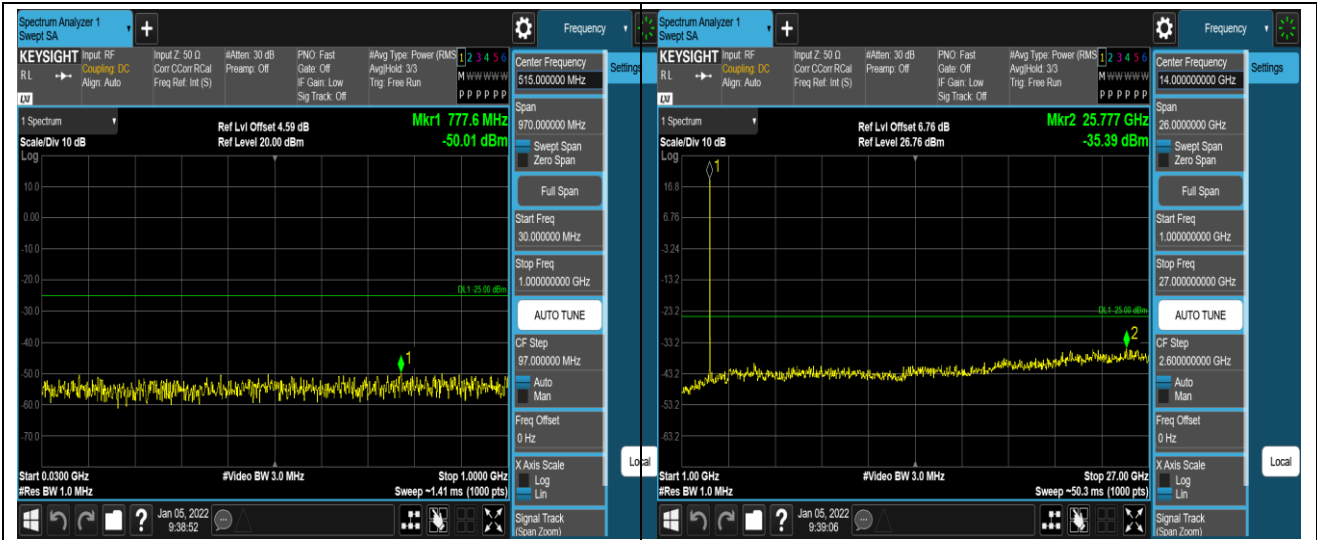

Band7-5MHz-QPSK-20775-1RB#0-Range2:1000~2700MHz

Band7-5MHz-16QAM-21100-1RB#0-Range1:30~1000MHz

Band7-5MHz-16QAM-21100-1RB#0-Range2:1000~27000MHz

Band7-5MHz-16QAM-21425-1RB#0-Range1:30~1000MHz

Band7-5MHz-16QAM-21425-1RB#0-Range2:1000~27000MHz

Band7-20MHz-16QAM-20850-1RB#0-Range1:30~1000MHz

Band7-20MHz-16QAM-20850-1RB#0-Range2:1000~27000MHz

Band7-20MHz-16QAM-21100-1RB#0-Range1:30~1000MHz

Band7-20MHz-16QAM-21100-1RB#0-Range2:1000~27000MHz