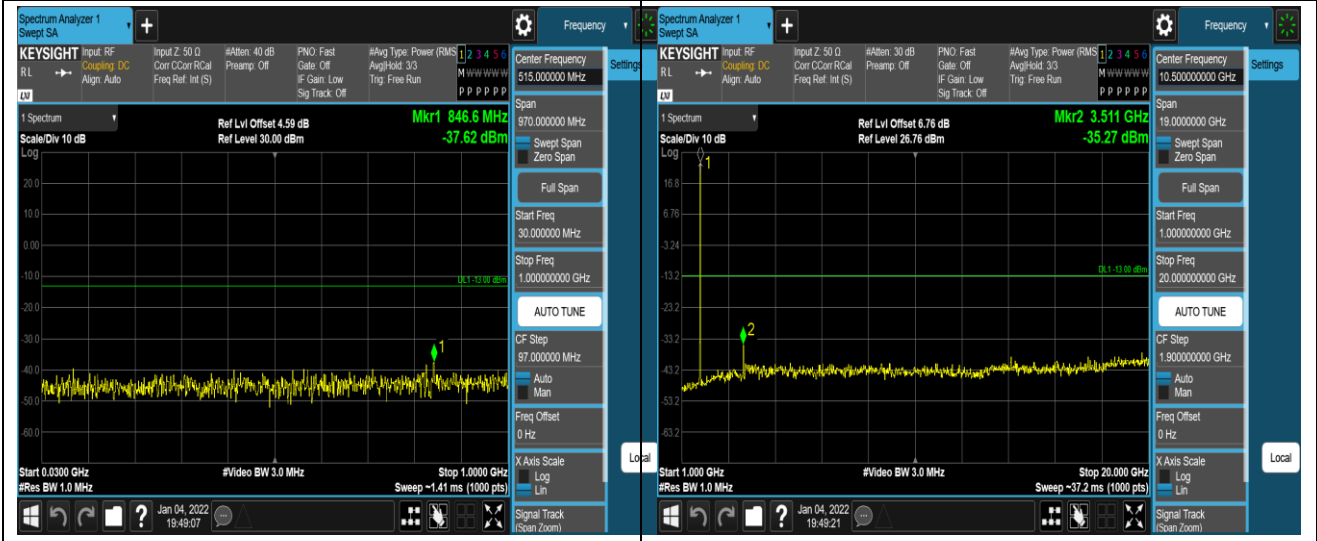

Band2-20MHz-QPSK-19100-1RB#0-Range1:30~1000MHz

Band2-20MHz-QPSK-19100-1RB#0-Range2:1000~20000MHz

Band2-20MHz-16QAM-18700-1RB#0-Range1:30~1000MHz

Band2-20MHz-16QAM-18700-1RB#0-Range2:1000~20000MHz

Band4-1.4MHz-QPSK-20175-1RB#0-Range1:30~1000MHz

Band4-1.4MHz-QPSK-20175-1RB#0-Range2:1000~2000MHz

Band4-1.4MHz-QPSK-20393-1RB#0-Range1:30~1000MHz

Band4-1.4MHz-QPSK-20393-1RB#0-Range2:1000~2000MHz

Band4-20MHz-QPSK-20050-1RB#0-Range1:30~1000MHz

Band4-20MHz-QPSK-20050-1RB#0-Range2:1000~20000MHz