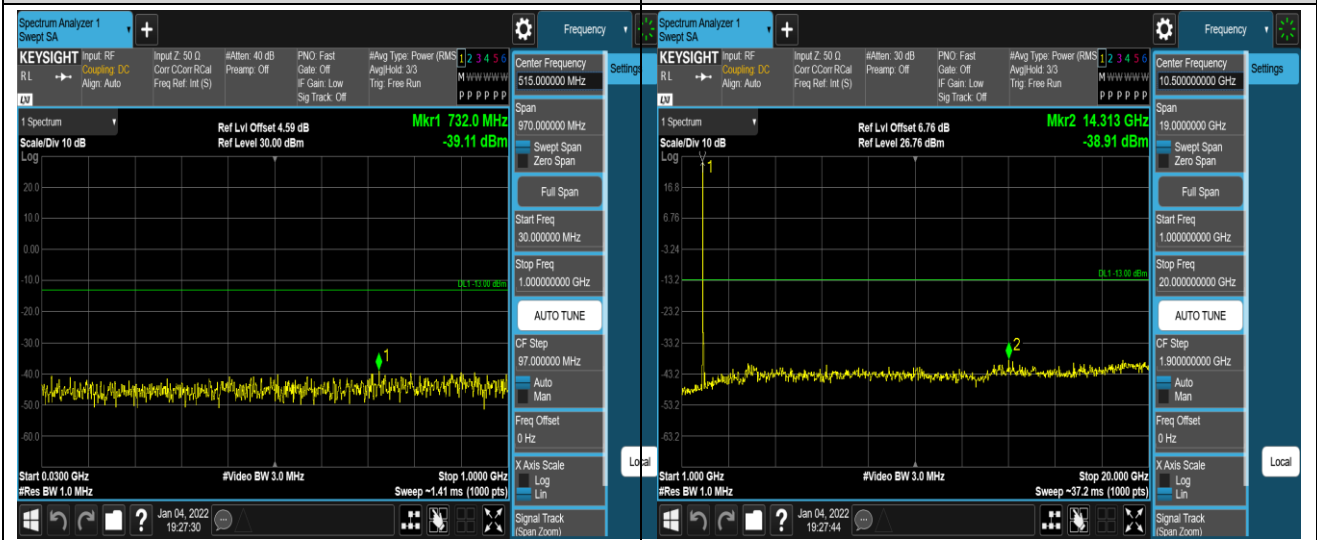

Band2-20MHz-QPSK-19100-1RB#0-Range1:30~1000MHz

Band2-20MHz-QPSK-19100-1RB#0-Range2:1000~20000MHz

Band2-20MHz-16QAM-18700-1RB#0-Range1:30~1000MHz

Band2-20MHz-16QAM-18700-1RB#0-Range2:1000~20000MHz

Band4-1.4MHz-QPSK-20175-1RB#0-Range1:30~1000MHz

Band4-1.4MHz-QPSK-20175-1RB#0-Range2:1000~2000MHz

Band4-1.4MHz-QPSK-20393-1RB#0-Range1:30~1000MHz

Band4-1.4MHz-QPSK-20393-1RB#0-Range2:1000~2000MHz

Band4-20MHz-QPSK-20050-1RB#0-Range1:30~1000MHz

Band4-20MHz-QPSK-20050-1RB#0-Range2:1000~20000MHz