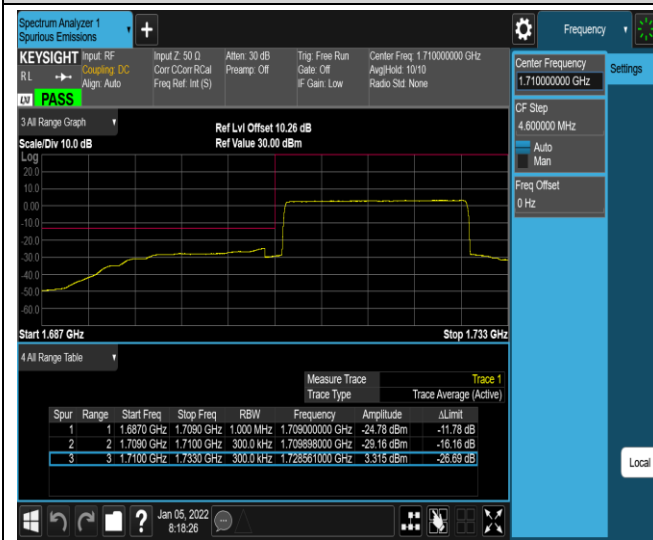

Band4-20MHz-QPSK-20300-1RB#99

Band4-20MHz-QPSK-20300-100RB#0

Band4-20MHz-16QAM-20050-1RB#0

Band4-20MHz-16QAM-20050-1RB#99

Band4-20MHz-16QAM-20050-100RB#0

Band4-20MHz-16QAM-20300-1RB#0

Band4-20MHz-16QAM-20300-1RB#99