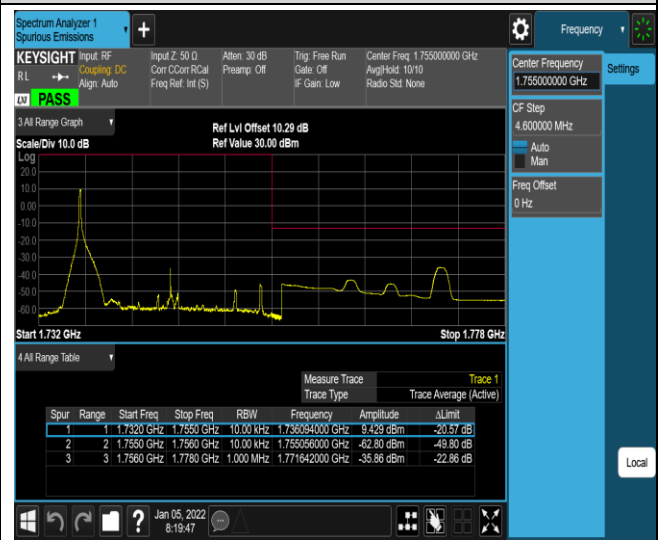

Band4-20MHz-QPSK-20300-1RB#99

Band4-20MHz-QPSK-20300-100RB#0

Band4-20MHz-16QAM-20050-1RB#0

Band4-20MHz-16QAM-20050-1RB#99

Band4-20MHz-16QAM-20050-100RB#0

Band4-20MHz-16QAM-20300-1RB#0

Band4-20MHz-16QAM-20300-1RB#99