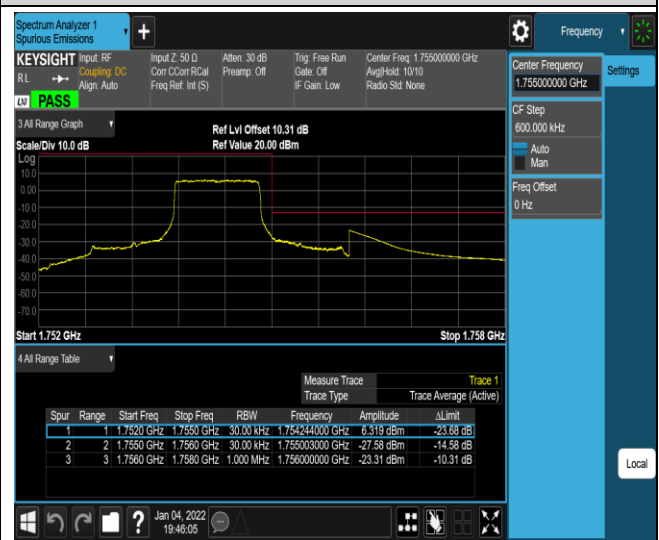

Band4-1.4MHz-QPSK-19957-6RB#0

Band4-1.4MHz-QPSK-20393-1RB#0

Band4-1.4MHz-QPSK-20393-1RB#5

Band4-1.4MHz-QPSK-20393-6RB#0

Band4-1.4MHz-16QAM-19957-1RB#0

Band4-1.4MHz-16QAM-19957-1RB#5

Band4-1.4MHz-16QAM-19957-6RB#0

Band4-1.4MHz-16QAM-20393-1RB#0

Band4-1.4MHz-16QAM-20393-1RB#5

Band4-1.4MHz-16QAM-20393-6RB#0

Band4-20MHz-QPSK-20050-1RB#0

Band4-20MHz-QPSK-20050-1RB#99

Band4-20MHz-QPSK-20050-100RB#0

Band4-20MHz-QPSK-20300-1RB#0