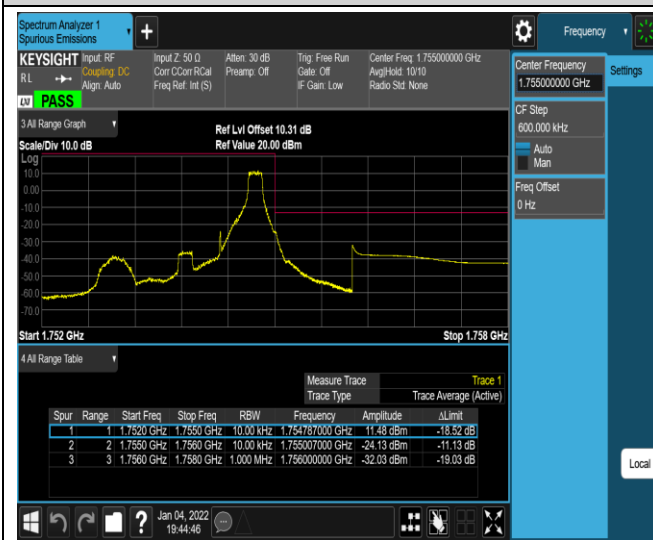

Band4-1.4MHz-QPSK-19957-6RB#0

Band4-1.4MHz-QPSK-20393-1RB#0

Band4-1.4MHz-QPSK-20393-1RB#5

Band4-1.4MHz-QPSK-20393-6RB#0

Band4-1.4MHz-16QAM-19957-1RB#0

Band4-1.4MHz-16QAM-19957-1RB#5

Band4-1.4MHz-16QAM-19957-6RB#0

Band4-1.4MHz-16QAM-20393-1RB#0

Band4-1.4MHz-16QAM-20393-1RB#5

Band4-1.4MHz-16QAM-20393-6RB#0

Band4-20MHz-QPSK-20050-1RB#0

Band4-20MHz-QPSK-20050-1RB#99

Band4-20MHz-QPSK-20050-100RB#0

Band4-20MHz-QPSK-20300-1RB#0