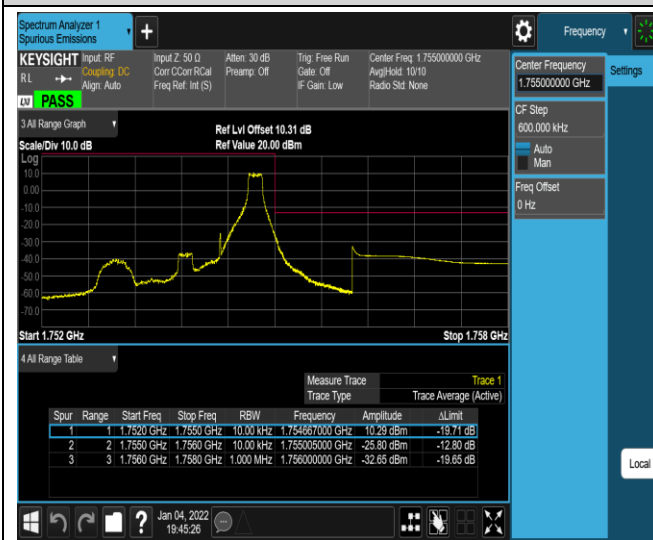

Band4-1.4MHz-QPSK-19957-6RB#0

Band4-1.4MHz-QPSK-20393-1RB#0

Band4-1.4MHz-QPSK-20393-1RB#5

Band4-1.4MHz-QPSK-20393-6RB#0

Band4-1.4MHz-16QAM-19957-1RB#0

Band4-1.4MHz-16QAM-19957-1RB#5

Band4-1.4MHz-16QAM-19957-6RB#0

Band4-1.4MHz-16QAM-20393-1RB#0

Band4-1.4MHz-16QAM-20393-1RB#5

Band4-1.4MHz-16QAM-20393-6RB#0

Band4-20MHz-QPSK-20050-1RB#0

Band4-20MHz-QPSK-20050-1RB#99

Band4-20MHz-QPSK-20050-100RB#0

Band4-20MHz-QPSK-20300-1RB#0