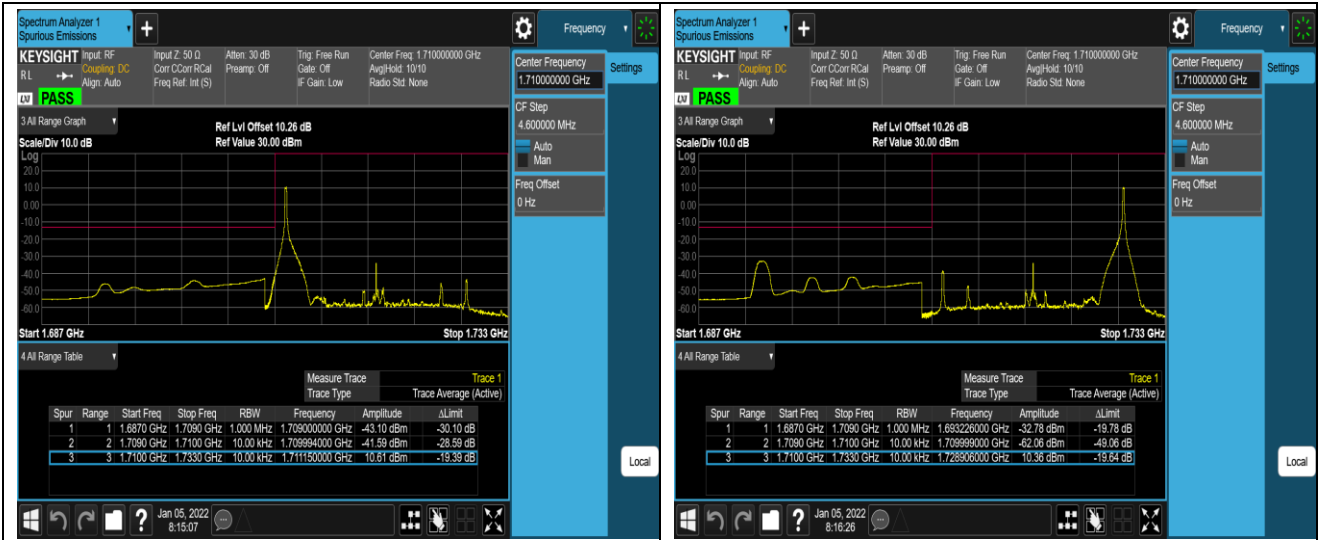

Band4-1.4MHz-16QAM-20393-1RB#0

Band4-1.4MHz-16QAM-20393-1RB#5

Band4-1.4MHz-16QAM-20393-6RB#0

Band4-20MHz-QPSK-20050-1RB#0

Band4-20MHz-QPSK-20050-1RB#99

Band4-20MHz-QPSK-20050-100RB#0

Band4-20MHz-QPSK-20300-1RB#0

Band4-20MHz-QPSK-20300-1RB#99

Band4-20MHz-QPSK-20300-100RB#0

Band4-20MHz-16QAM-20050-1RB#0

Band4-20MHz-16QAM-20050-1RB#99

Band4-20MHz-16QAM-20050-100RB#0

Band4-20MHz-16QAM-20300-1RB#0

Band4-20MHz-16QAM-20300-1RB#99