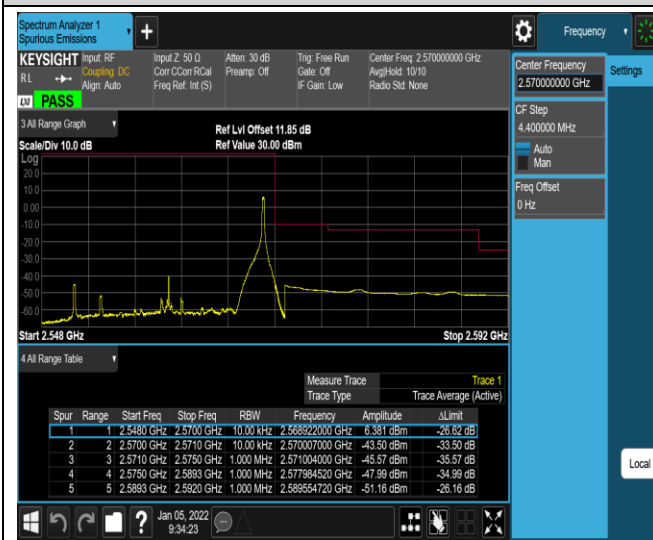

Band7-20MHz-16QAM-21350-1RB#0

Band7-20MHz-16QAM-21350-1RB#99

Band7-20MHz-16QAM-21350-100RB#0

Appendix E: Conducted Spurious Emission

Test Result (worst case)

Band	Bandwidth	Modulation	Channel	RB Configuration	Frequency Range	Result (dBm)	Verdict
Band2	1.4MHz	QPSK	18607	1RB#0	Range1:30~1000MHz	-38.74	PASS
Band2	1.4MHz	QPSK	18607	1RB#0	Range2:1000~20000MHz	-38.41	PASS
Band2	1.4MHz	QPSK	18900	1RB#0	Range1:30~1000MHz	-39.23	PASS
Band2	1.4MHz	QPSK	18900	1RB#0	Range2:1000~20000MHz	-38.55	PASS
Band2	1.4MHz	QPSK	19193	1RB#0	Range1:30~1000MHz	-38.66	PASS
Band2	1.4MHz	QPSK	19193	1RB#0	Range2:1000~20000MHz	-38.04	PASS
Band2	1.4MHz	16QAM	18607	1RB#0	Range1:30~1000MHz	-38.46	PASS
Band2	1.4MHz	16QAM	18607	1RB#0	Range2:1000~20000MHz	-38.15	PASS
Band2	1.4MHz	16QAM	18900	1RB#0	Range1:30~1000MHz	-39.39	PASS
Band2	1.4MHz	16QAM	18900	1RB#0	Range2:1000~20000MHz	-37.86	PASS
Band2	1.4MHz	16QAM	19193	1RB#0	Range1:30~1000MHz	-38.9	PASS
Band2	1.4MHz	16QAM	19193	1RB#0	Range2:1000~20000MHz	-38.53	PASS
Band2	20MHz	QPSK	18700	1RB#0	Range1:30~1000MHz	-38.4	PASS
Band2	20MHz	QPSK	18700	1RB#0	Range2:1000~20000MHz	-37.59	PASS
Band2	20MHz	QPSK	18900	1RB#0	Range1:30~1000MHz	-39.3	PASS
Band2	20MHz	QPSK	18900	1RB#0	Range2:1000~20000MHz	-38.28	PASS
Band2	20MHz	QPSK	19100	1RB#0	Range1:30~1000MHz	-40.28	PASS
Band2	20MHz	QPSK	19100	1RB#0	Range2:1000~20000MHz	-38.59	PASS
Band2	20MHz	16QAM	18700	1RB#0	Range1:30~1000MHz	-39.11	PASS
Band2	20MHz	16QAM	18700	1RB#0	Range2:1000~20000MHz	-38.91	PASS
Band2	20MHz	16QAM	18900	1RB#0	Range1:30~1000MHz	-39.71	PASS
Band2	20MHz	16QAM	18900	1RB#0	Range2:1000~20000MHz	-38.26	PASS
Band2	20MHz	16QAM	19100	1RB#0	Range1:30~1000MHz	-39.31	PASS
Band2	20MHz	16QAM	19100	1RB#0	Range2:1000~20000MHz	-39.15	PASS
Band4	1.4MHz	QPSK	19957	1RB#0	Range1:30~1000MHz	-38.58	PASS
Band4	1.4MHz	QPSK	19957	1RB#0	Range2:1000~20000MHz	-30.03	PASS
Band4	1.4MHz	QPSK	20175	1RB#0	Range1:30~1000MHz	-38.91	PASS
Band4	1.4MHz	QPSK	20175	1RB#0	Range2:1000~20000MHz	-34.85	PASS
Band4	1.4MHz	QPSK	20393	1RB#0	Range1:30~1000MHz	-37.62	PASS
Band4	1.4MHz	QPSK	20393	1RB#0	Range2:1000~20000MHz	-35.27	PASS
Band4	1.4MHz	16QAM	19957	1RB#0	Range1:30~1000MHz	-39.06	PASS
Band4	1.4MHz	16QAM	19957	1RB#0	Range2:1000~20000MHz	-30.63	PASS
Band4	1.4MHz	16QAM	20175	1RB#0	Range1:30~1000MHz	-38.94	PASS
Band4	1.4MHz	16QAM	20175	1RB#0	Range2:1000~20000MHz	-34.89	PASS
Band4	1.4MHz	16QAM	20393	1RB#0	Range1:30~1000MHz	-40	PASS
Band4	1.4MHz	16QAM	20393	1RB#0	Range2:1000~20000MHz	-35.1	PASS