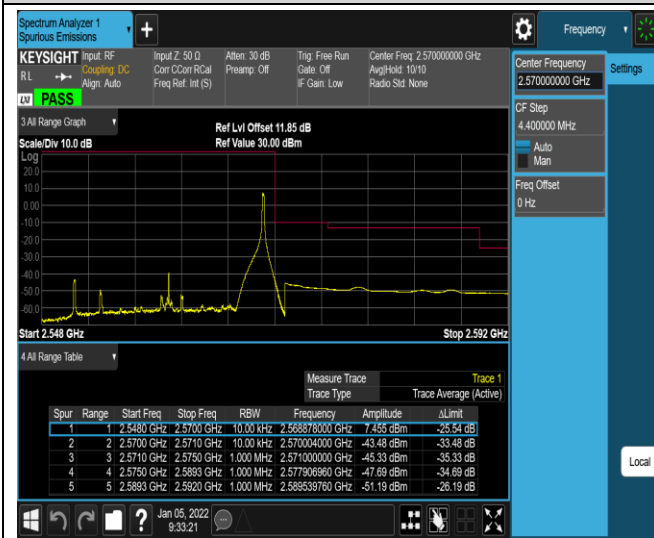

Band7-20MHz-QPSK-2135-1RB#99