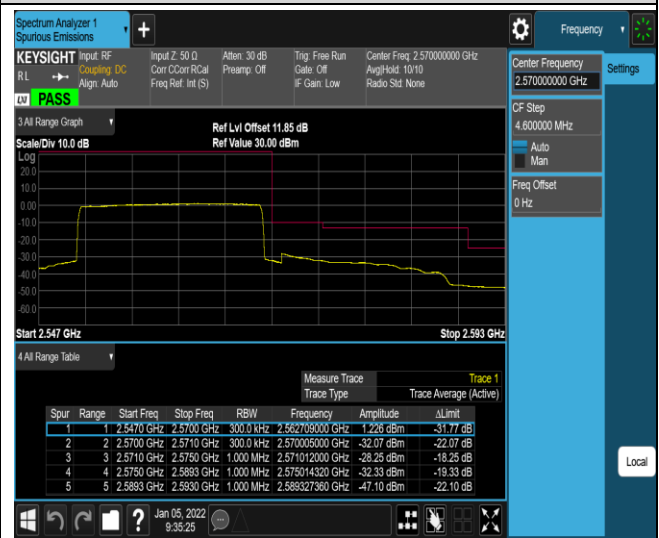

Band7-20MHz-QPSK-2135-100RB#0