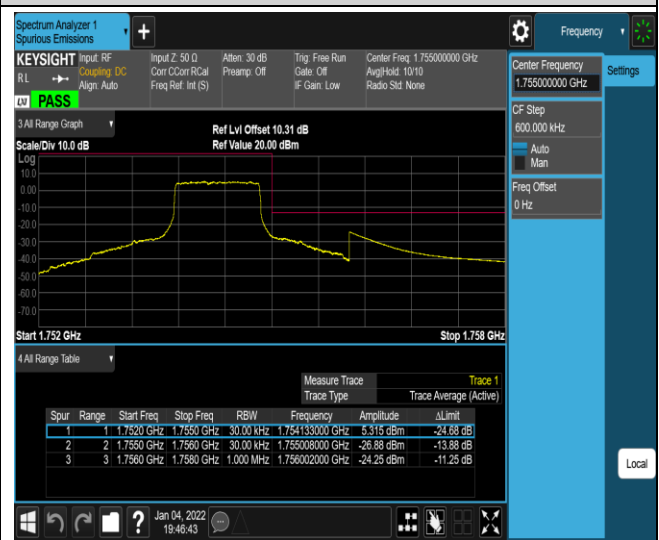

Band4-1.4MHz-16QAM-20393-1RB#0

Band4-1.4MHz-16QAM-20393-1RB#5

Band4-1.4MHz-16QAM-20393-6RB#0

Band4-20MHz-QPSK-20050-1RB#0

Band4-20MHz-QPSK-20050-1RB#99

Band4-20MHz-QPSK-20050-100RB#0

Band4-20MHz-QPSK-20300-1RB#0