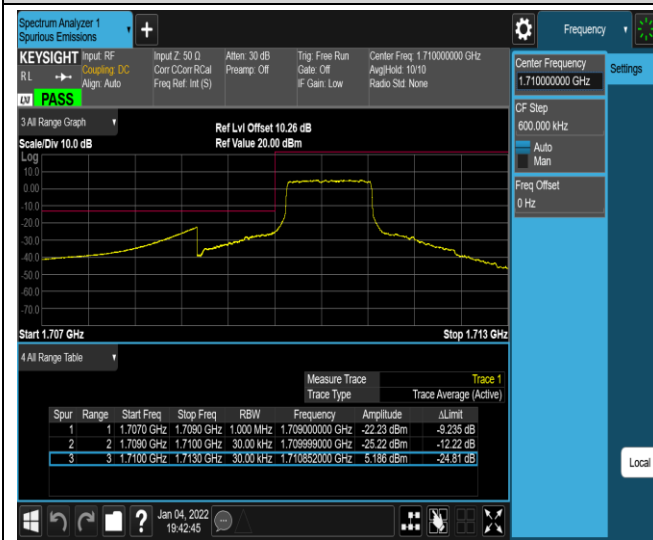

Band4-1.4MHz-QPSK-19957-6RB#0

Band4-1.4MHz-QPSK-20393-1RB#0

Band4-1.4MHz-QPSK-20393-1RB#5

Band4-1.4MHz-QPSK-20393-6RB#0

Band4-1.4MHz-16QAM-19957-1RB#0

Band4-1.4MHz-16QAM-19957-1RB#5

Band4-1.4MHz-16QAM-19957-6RB#0

Band4-1.4MHz-16QAM-20393-1RB#0

Band4-1.4MHz-16QAM-20393-1RB#5

Band4-1.4MHz-16QAM-20393-6RB#0

Band4-20MHz-QPSK-20050-1RB#0

Band4-20MHz-QPSK-20050-1RB#99

Band4-20MHz-QPSK-20050-100RB#0

Band4-20MHz-QPSK-20300-1RB#0