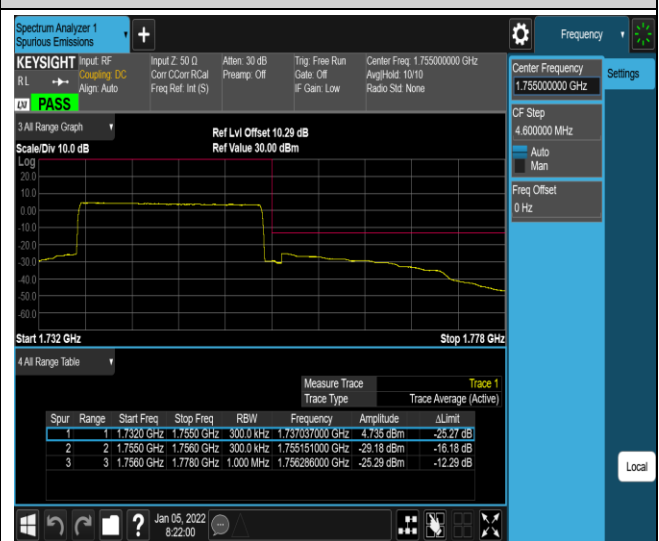

Band4-1.4MHz-QPSK-19957-6RB#0

Band4-1.4MHz-QPSK-20393-1RB#0

Band4-1.4MHz-QPSK-20393-1RB#5

Band4-1.4MHz-QPSK-20393-6RB#0

Band4-1.4MHz-16QAM-19957-1RB#0

Band4-1.4MHz-16QAM-19957-1RB#5

Band4-1.4MHz-16QAM-19957-6RB#0

Band4-1.4MHz-16QAM-20393-1RB#0

Band4-1.4MHz-16QAM-20393-1RB#5

Band4-1.4MHz-16QAM-20393-6RB#0

Band4-20MHz-QPSK-20050-1RB#0

Band4-20MHz-QPSK-20050-1RB#99

Band4-20MHz-QPSK-20050-100RB#0

Band4-20MHz-QPSK-20300-1RB#0

Band4-20MHz-QPSK-20300-1RB#99

Band4-20MHz-QPSK-20300-100RB#0

Band4-20MHz-16QAM-20050-1RB#0

Band4-20MHz-16QAM-20050-1RB#99

Band4-20MHz-16QAM-20050-100RB#0

Band4-20MHz-16QAM-20300-1RB#0

Band4-20MHz-16QAM-20300-1RB#99