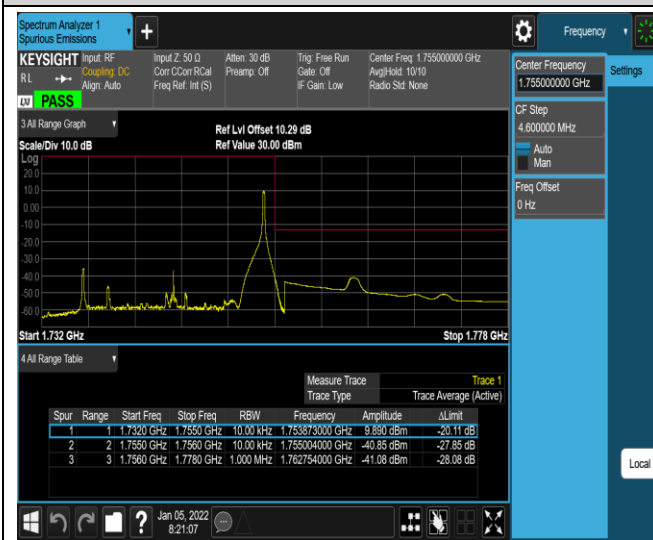

Band4-1.4MHz-16QAM-20393-1RB#0

Band4-1.4MHz-16QAM-20393-1RB#5

Band4-1.4MHz-16QAM-20393-6RB#0

Band4-20MHz-QPSK-20050-1RB#0

Band4-20MHz-QPSK-20050-1RB#99

Band4-20MHz-QPSK-20050-100RB#0

Band4-20MHz-QPSK-20300-1RB#0

Band4-20MHz-QPSK-20300-1RB#99

Band4-20MHz-QPSK-20300-100RB#0

Band4-20MHz-16QAM-20050-1RB#0

Band4-20MHz-16QAM-20050-1RB#99

Band4-20MHz-16QAM-20050-100RB#0

Band4-20MHz-16QAM-20300-1RB#0

Band4-20MHz-16QAM-20300-1RB#99

Band4-20MHz-16QAM-20300-100RB#0

Band7-5MHz-QPSK-20775-1RB#0

Band7-5MHz-QPSK-20775-1RB#24

Band7-5MHz-QPSK-20775-25RB#0

Band7-5MHz-QPSK-21425-1RB#0

Band7-5MHz-QPSK-21425-1RB#24

Band7-5MHz-QPSK-21425-25RB#0

Band7-5MHz-16QAM-20775-1RB#0