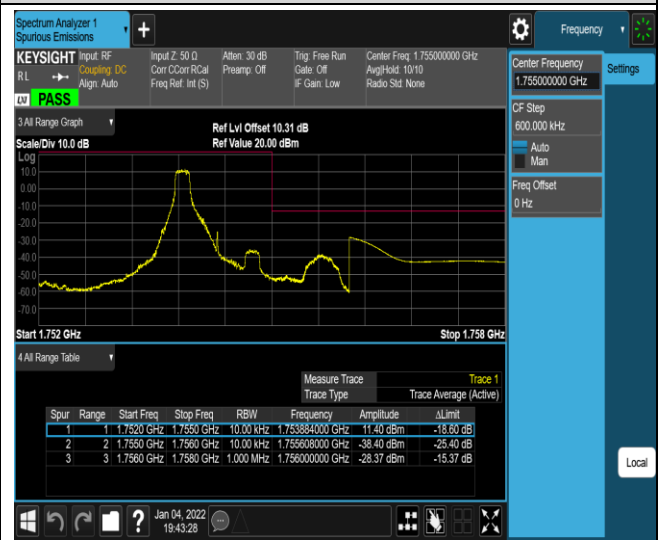

Band4-1.4MHz-QPSK-19957-6RB#0

Band4-1.4MHz-QPSK-20393-1RB#0

Band4-1.4MHz-QPSK-20393-1RB#5

Band4-1.4MHz-QPSK-20393-6RB#0

Band4-1.4MHz-16QAM-19957-1RB#0

Band4-1.4MHz-16QAM-19957-1RB#5

Band4-1.4MHz-16QAM-19957-6RB#0