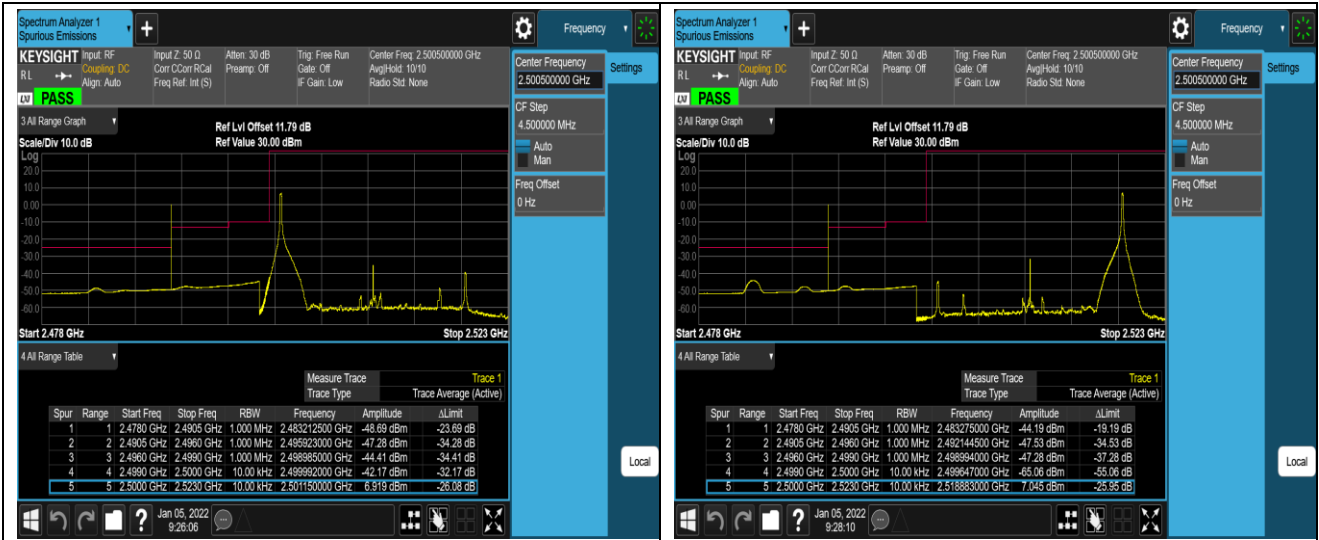

Band7-20MHz-16QAM-2085-1RB#0

Band7-20MHz-16QAM-2085-1RB#99