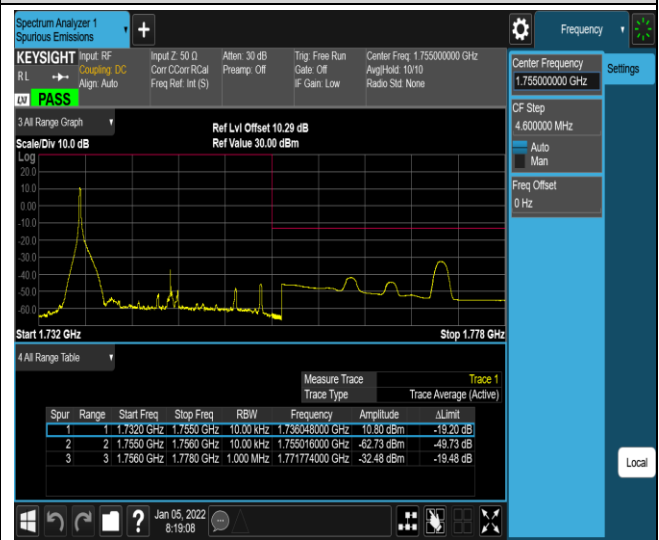

Band4-1.4MHz-16QAM-20393-1RB#0

Band4-1.4MHz-16QAM-20393-1RB#5

Band4-1.4MHz-16QAM-20393-6RB#0

Band4-20MHz-QPSK-20050-1RB#0

Band4-20MHz-QPSK-20050-1RB#99

Band4-20MHz-QPSK-20050-100RB#0

Band4-20MHz-QPSK-20300-1RB#0