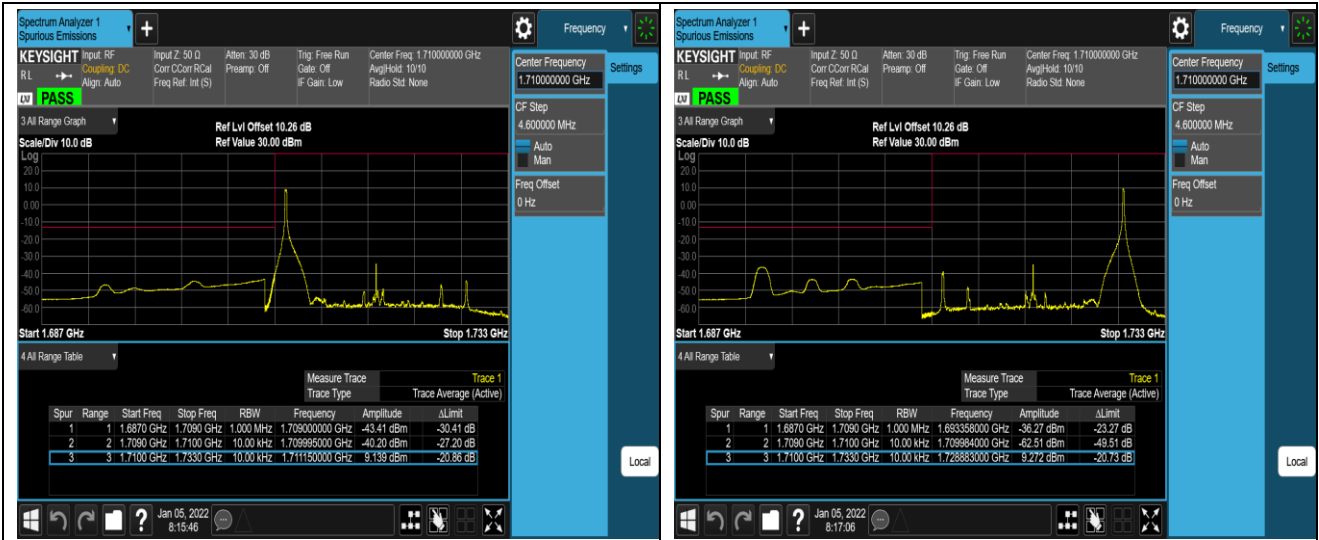

Band4-1.4MHz-16QAM-20393-1RB#0

Band4-1.4MHz-16QAM-20393-1RB#5

Band4-1.4MHz-16QAM-20393-6RB#0

Band4-20MHz-QPSK-20050-1RB#0

Band4-20MHz-QPSK-20050-1RB#99

Band4-20MHz-QPSK-20050-100RB#0

Band4-20MHz-QPSK-20300-1RB#0

Band4-20MHz-QPSK-20300-1RB#99

Band4-20MHz-QPSK-20300-100RB#0

Band4-20MHz-16QAM-20050-1RB#0

Band4-20MHz-16QAM-20050-1RB#99

Band4-20MHz-16QAM-20050-100RB#0

Band4-20MHz-16QAM-20300-1RB#0

Band4-20MHz-16QAM-20300-1RB#99