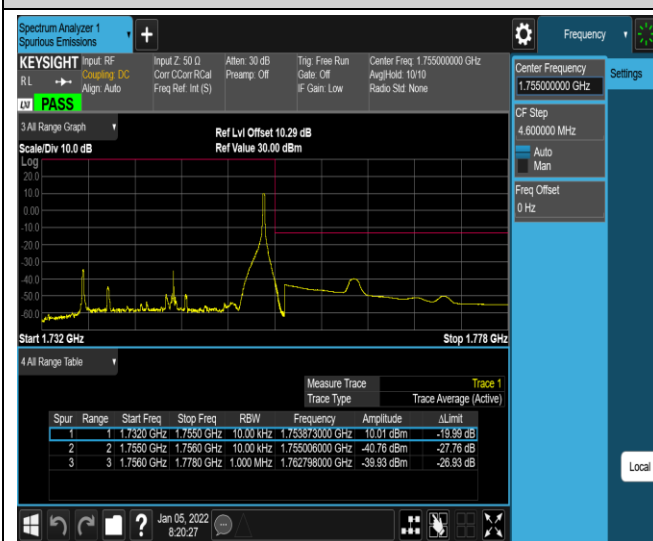

Band4-1.4MHz-16QAM-20393-1RB#0

Band4-1.4MHz-16QAM-20393-1RB#5

Band4-1.4MHz-16QAM-20393-6RB#0

Band4-20MHz-QPSK-20050-1RB#0

Band4-20MHz-QPSK-20050-1RB#99

Band4-20MHz-QPSK-20050-100RB#0

Band4-20MHz-QPSK-20300-1RB#0

Band4-20MHz-QPSK-20300-1RB#99

Band4-20MHz-QPSK-20300-100RB#0

Band4-20MHz-16QAM-20050-1RB#0

Band4-20MHz-16QAM-20050-1RB#99

Band4-20MHz-16QAM-20050-100RB#0

Band4-20MHz-16QAM-20300-1RB#0

Band4-20MHz-16QAM-20300-1RB#99