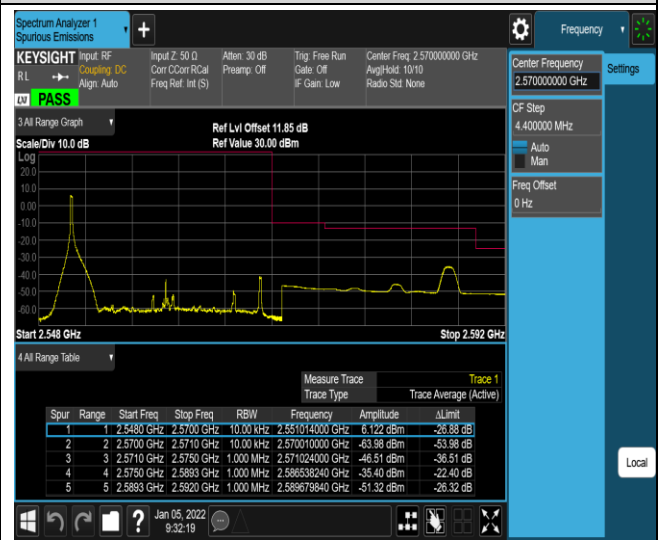

Band7-20MHz-16QAM-21350-1RB#0

Band7-20MHz-16QAM-21350-1RB#99

Band7-20MHz-16QAM-21350-100RB#0

Appendix E: Conducted Spurious Emission

Test Result (worst case)

Band	Bandwidth	Modulation	Channel	RB Configuration	Frequency Range	Result (dBm)	Verdict
Band2	1.4MHz	QPSK	18607	1RB#0	Range1:30~1000MHz	-38.74	PASS
Band2	1.4MHz	QPSK	18607	1RB#0	Range2:1000~20000MHz	-38.41	PASS
Band2	1.4MHz	QPSK	18900	1RB#0	Range1:30~1000MHz	-39.23	PASS
Band2	1.4MHz	QPSK	18900	1RB#0	Range2:1000~20000MHz	-38.55	PASS
Band2	1.4MHz	QPSK	19193	1RB#0	Range1:30~1000MHz	-38.66	PASS
Band2	1.4MHz	QPSK	19193	1RB#0	Range2:1000~20000MHz	-38.04	PASS
Band2	1.4MHz	16QAM	18607	1RB#0	Range1:30~1000MHz	-38.46	PASS
Band2	1.4MHz	16QAM	18607	1RB#0	Range2:1000~20000MHz	-38.15	PASS
Band2	1.4MHz	16QAM	18900	1RB#0	Range1:30~1000MHz	-39.39	PASS
Band2	1.4MHz	16QAM	18900	1RB#0	Range2:1000~20000MHz	-37.86	PASS
Band2	1.4MHz	16QAM	19193	1RB#0	Range1:30~1000MHz	-38.9	PASS
Band2	1.4MHz	16QAM	19193	1RB#0	Range2:1000~20000MHz	-38.53	PASS
Band2	20MHz	QPSK	18700	1RB#0	Range1:30~1000MHz	-38.4	PASS
Band2	20MHz	QPSK	18700	1RB#0	Range2:1000~20000MHz	-37.59	PASS
Band2	20MHz	QPSK	18900	1RB#0	Range1:30~1000MHz	-39.3	PASS
Band2	20MHz	QPSK	18900	1RB#0	Range2:1000~20000MHz	-38.28	PASS
Band2	20MHz	QPSK	19100	1RB#0	Range1:30~1000MHz	-40.28	PASS
Band2	20MHz	QPSK	19100	1RB#0	Range2:1000~20000MHz	-38.59	PASS
Band2	20MHz	16QAM	18700	1RB#0	Range1:30~1000MHz	-39.11	PASS
Band2	20MHz	16QAM	18700	1RB#0	Range2:1000~20000MHz	-38.91	PASS
Band2	20MHz	16QAM	18900	1RB#0	Range1:30~1000MHz	-39.71	PASS
Band2	20MHz	16QAM	18900	1RB#0	Range2:1000~20000MHz	-38.26	PASS
Band2	20MHz	16QAM	19100	1RB#0	Range1:30~1000MHz	-39.31	PASS
Band2	20MHz	16QAM	19100	1RB#0	Range2:1000~20000MHz	-39.15	PASS
Band4	1.4MHz	QPSK	19957	1RB#0	Range1:30~1000MHz	-38.58	PASS
Band4	1.4MHz	QPSK	19957	1RB#0	Range2:1000~20000MHz	-30.03	PASS
Band4	1.4MHz	QPSK	20175	1RB#0	Range1:30~1000MHz	-38.91	PASS
Band4	1.4MHz	QPSK	20175	1RB#0	Range2:1000~20000MHz	-34.85	PASS
Band4	1.4MHz	QPSK	20393	1RB#0	Range1:30~1000MHz	-37.62	PASS
Band4	1.4MHz	QPSK	20393	1RB#0	Range2:1000~20000MHz	-35.27	PASS
Band4	1.4MHz	16QAM	19957	1RB#0	Range1:30~1000MHz	-39.06	PASS
Band4	1.4MHz	16QAM	19957	1RB#0	Range2:1000~20000MHz	-30.63	PASS
Band4	1.4MHz	16QAM	20175	1RB#0	Range1:30~1000MHz	-38.94	PASS
Band4	1.4MHz	16QAM	20175	1RB#0	Range2:1000~20000MHz	-34.89	PASS
Band4	1.4MHz	16QAM	20393	1RB#0	Range1:30~1000MHz	-40	PASS
Band4	1.4MHz	16QAM	20393	1RB#0	Range2:1000~20000MHz	-35.1	PASS