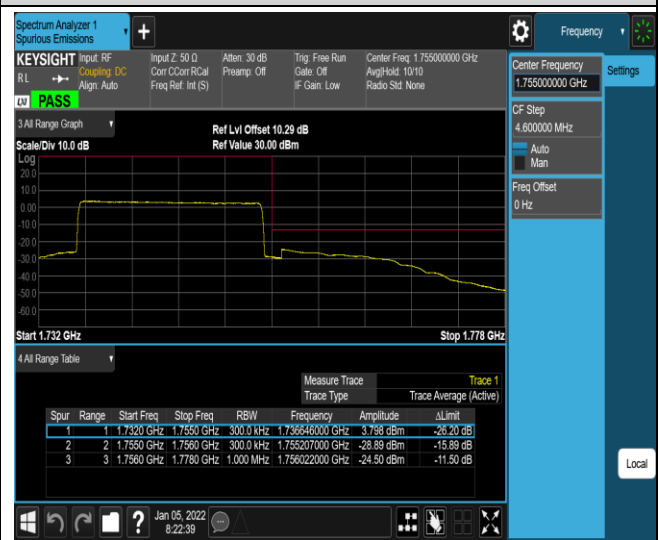

Band4-20MHz-16QAM-20300-100RB#0