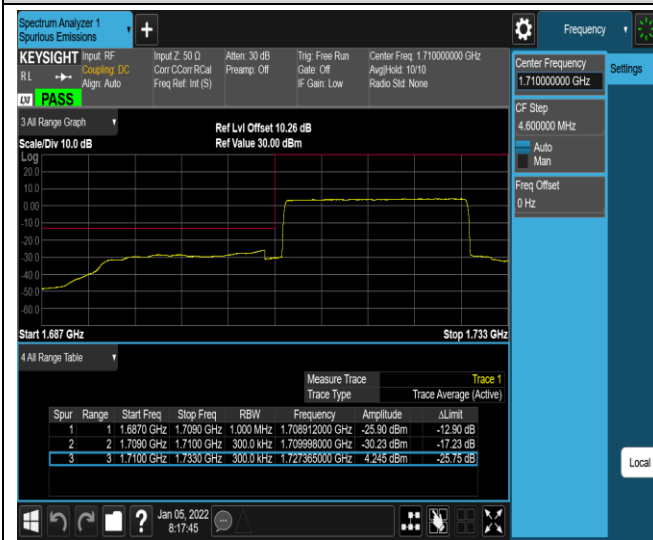

Band4-1.4MHz-16QAM-20393-1RB#0

Band4-1.4MHz-16QAM-20393-1RB#5

Band4-1.4MHz-16QAM-20393-6RB#0

Band4-20MHz-QPSK-20050-1RB#0

Band4-20MHz-QPSK-20050-1RB#99

Band4-20MHz-QPSK-20050-100RB#0

Band4-20MHz-QPSK-20300-1RB#0

Band4-20MHz-QPSK-20300-1RB#99

Band4-20MHz-QPSK-20300-100RB#0

Band4-20MHz-16QAM-20050-1RB#0

Band4-20MHz-16QAM-20050-1RB#99

Band4-20MHz-16QAM-20050-100RB#0

Band4-20MHz-16QAM-20300-1RB#0

Band4-20MHz-16QAM-20300-1RB#99