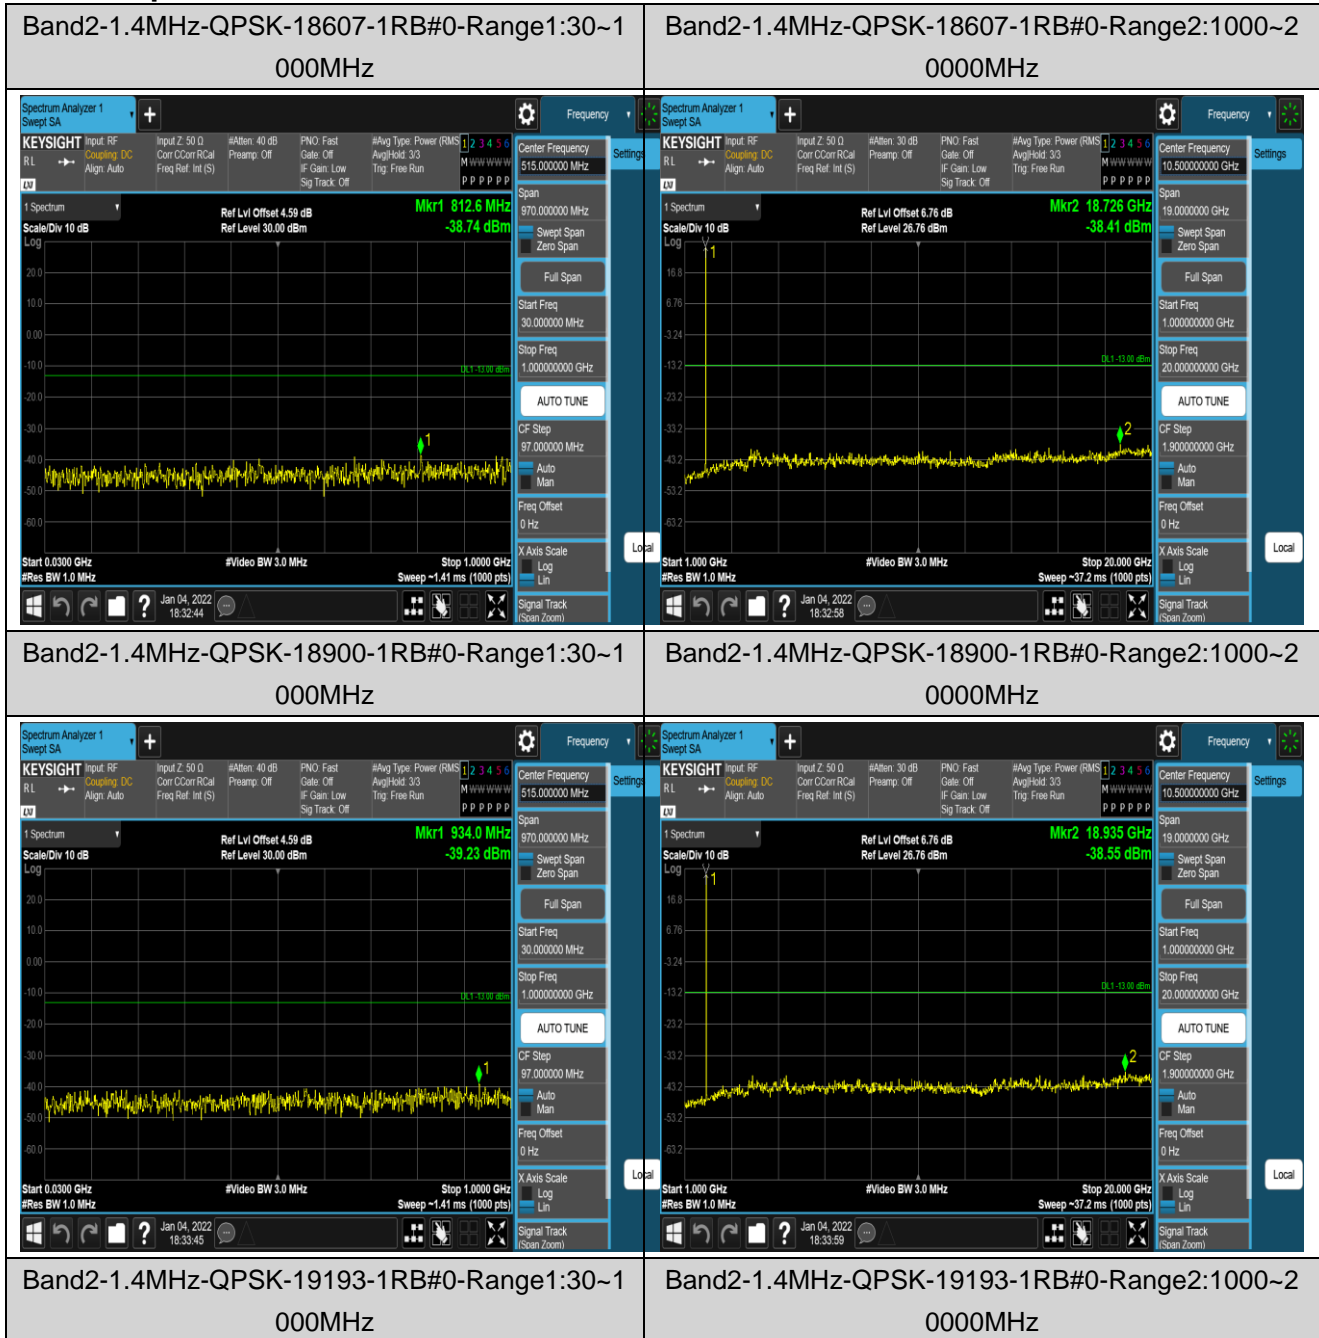

Test Graphs