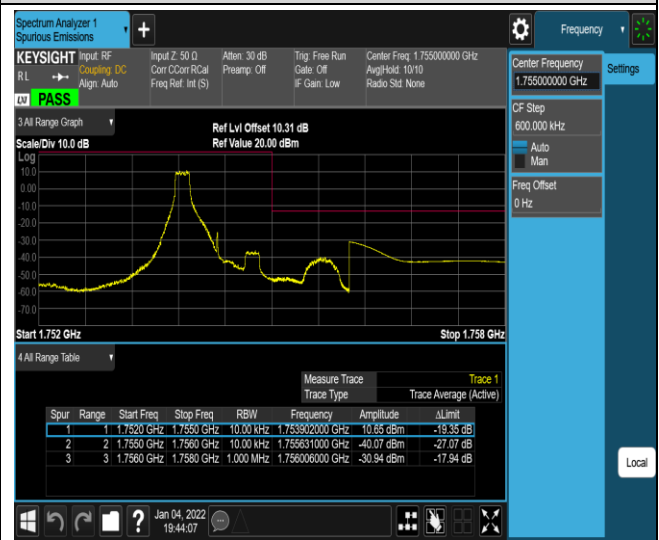

Band4-1.4MHz-QPSK-19957-6RB#0

Band4-1.4MHz-QPSK-20393-1RB#0

Band4-1.4MHz-QPSK-20393-1RB#5

Band4-1.4MHz-QPSK-20393-6RB#0

Band4-1.4MHz-16QAM-19957-1RB#0

Band4-1.4MHz-16QAM-19957-1RB#5

Band4-1.4MHz-16QAM-19957-6RB#0

Band4-1.4MHz-16QAM-20393-1RB#0

Band4-1.4MHz-16QAM-20393-1RB#5

Band4-1.4MHz-16QAM-20393-6RB#0

Band4-20MHz-QPSK-20050-1RB#0

Band4-20MHz-QPSK-20050-1RB#99

Band4-20MHz-QPSK-20050-100RB#0

Band4-20MHz-QPSK-20300-1RB#0