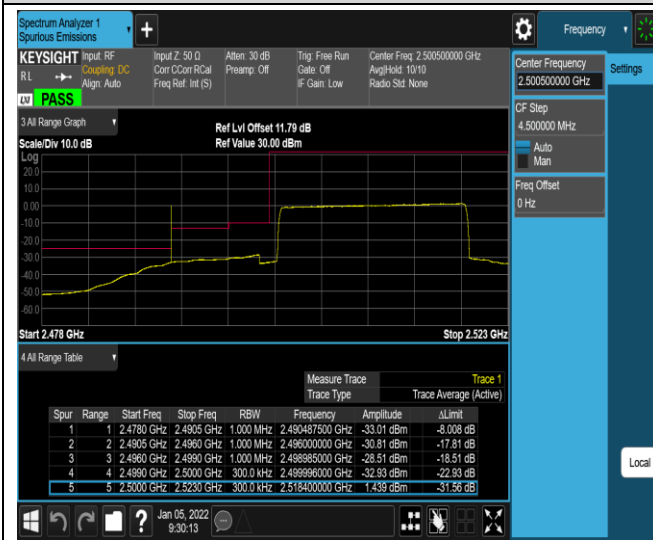

Band7-20MHz-16QAM-21350-1RB#0

Band7-20MHz-16QAM-21350-1RB#99

Band7-20MHz-16QAM-21350-100RB#0

Appendix E: Conducted Spurious Emission

Test Result (worst case)

Band	Bandwidth	Modulation	Channel	RB Configuration	Frequency Range	Result (dBm)	Verdict
Band2	1.4MHz	QPSK	18607	1RB#0	Range1:30~1000MHz	-38.74	PASS
Band2	1.4MHz	QPSK	18607	1RB#0	Range2:1000~20000MHz	-38.41	PASS
Band2	1.4MHz	QPSK	18900	1RB#0	Range1:30~1000MHz	-39.23	PASS
Band2	1.4MHz	QPSK	18900	1RB#0	Range2:1000~20000MHz	-38.55	PASS
Band2	1.4MHz	QPSK	19193	1RB#0	Range1:30~1000MHz	-38.66	PASS
Band2	1.4MHz	QPSK	19193	1RB#0	Range2:1000~20000MHz	-38.04	PASS
Band2	1.4MHz	16QAM	18607	1RB#0	Range1:30~1000MHz	-38.46	PASS
Band2	1.4MHz	16QAM	18607	1RB#0	Range2:1000~20000MHz	-38.15	PASS
Band2	1.4MHz	16QAM	18900	1RB#0	Range1:30~1000MHz	-39.39	PASS
Band2	1.4MHz	16QAM	18900	1RB#0	Range2:1000~20000MHz	-37.86	PASS
Band2	1.4MHz	16QAM	19193	1RB#0	Range1:30~1000MHz	-38.9	PASS
Band2	1.4MHz	16QAM	19193	1RB#0	Range2:1000~20000MHz	-38.53	PASS
Band2	20MHz	QPSK	18700	1RB#0	Range1:30~1000MHz	-38.4	PASS
Band2	20MHz	QPSK	18700	1RB#0	Range2:1000~20000MHz	-37.59	PASS
Band2	20MHz	QPSK	18900	1RB#0	Range1:30~1000MHz	-39.3	PASS
Band2	20MHz	QPSK	18900	1RB#0	Range2:1000~20000MHz	-38.28	PASS
Band2	20MHz	QPSK	19100	1RB#0	Range1:30~1000MHz	-40.28	PASS
Band2	20MHz	QPSK	19100	1RB#0	Range2:1000~20000MHz	-38.59	PASS
Band2	20MHz	16QAM	18700	1RB#0	Range1:30~1000MHz	-39.11	PASS
Band2	20MHz	16QAM	18700	1RB#0	Range2:1000~20000MHz	-38.91	PASS
Band2	20MHz	16QAM	18900	1RB#0	Range1:30~1000MHz	-39.71	PASS
Band2	20MHz	16QAM	18900	1RB#0	Range2:1000~20000MHz	-38.26	PASS
Band2	20MHz	16QAM	19100	1RB#0	Range1:30~1000MHz	-39.31	PASS
Band2	20MHz	16QAM	19100	1RB#0	Range2:1000~20000MHz	-39.15	PASS
Band4	1.4MHz	QPSK	19957	1RB#0	Range1:30~1000MHz	-38.58	PASS
Band4	1.4MHz	QPSK	19957	1RB#0	Range2:1000~20000MHz	-30.03	PASS
Band4	1.4MHz	QPSK	20175	1RB#0	Range1:30~1000MHz	-38.91	PASS
Band4	1.4MHz	QPSK	20175	1RB#0	Range2:1000~20000MHz	-34.85	PASS
Band4	1.4MHz	QPSK	20393	1RB#0	Range1:30~1000MHz	-37.62	PASS
Band4	1.4MHz	QPSK	20393	1RB#0	Range2:1000~20000MHz	-35.27	PASS
Band4	1.4MHz	16QAM	19957	1RB#0	Range1:30~1000MHz	-39.06	PASS
Band4	1.4MHz	16QAM	19957	1RB#0	Range2:1000~20000MHz	-30.63	PASS
Band4	1.4MHz	16QAM	20175	1RB#0	Range1:30~1000MHz	-38.94	PASS
Band4	1.4MHz	16QAM	20175	1RB#0	Range2:1000~20000MHz	-34.89	PASS
Band4	1.4MHz	16QAM	20393	1RB#0	Range1:30~1000MHz	-40	PASS
Band4	1.4MHz	16QAM	20393	1RB#0	Range2:1000~20000MHz	-35.1	PASS