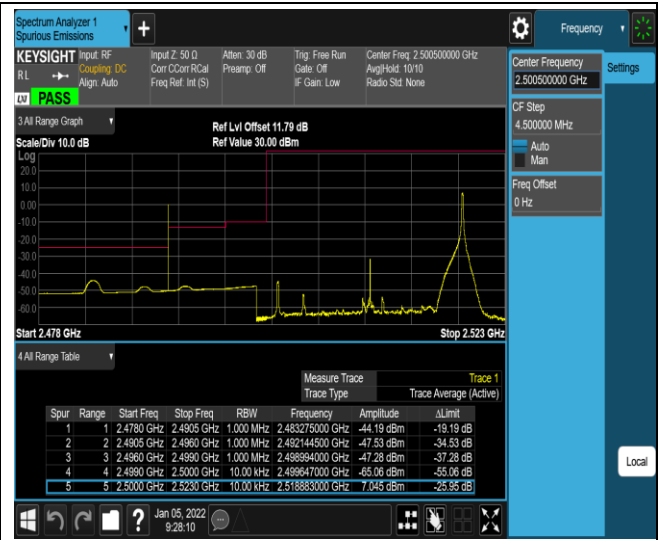

Band7-20MHz-16QAM-21350-1RB#0

Band7-20MHz-16QAM-21350-1RB#99

Band7-20MHz-16QAM-21350-100RB#0

Appendix E: Conducted Spurious Emission

Test Result (worst case)

Band	Bandwidth	Modulation	Channel	RB Configuration	Frequency Range	Result (dBm)	Verdict
Band2	1.4MHz	QPSK	18607	1RB#0	Range1:30~1000MHz	-38.74	PASS
Band2	1.4MHz	QPSK	18607	1RB#0	Range2:1000~20000MHz	-38.41	PASS
Band2	1.4MHz	QPSK	18900	1RB#0	Range1:30~1000MHz	-39.23	PASS
Band2	1.4MHz	QPSK	18900	1RB#0	Range2:1000~20000MHz	-38.55	PASS
Band2	1.4MHz	QPSK	19193	1RB#0	Range1:30~1000MHz	-38.66	PASS
Band2	1.4MHz	QPSK	19193	1RB#0	Range2:1000~20000MHz	-38.04	PASS
Band2	1.4MHz	16QAM	18607	1RB#0	Range1:30~1000MHz	-38.46	PASS
Band2	1.4MHz	16QAM	18607	1RB#0	Range2:1000~20000MHz	-38.15	PASS
Band2	1.4MHz	16QAM	18900	1RB#0	Range1:30~1000MHz	-39.39	PASS
Band2	1.4MHz	16QAM	18900	1RB#0	Range2:1000~20000MHz	-37.86	PASS
Band2	1.4MHz	16QAM	19193	1RB#0	Range1:30~1000MHz	-38.9	PASS
Band2	1.4MHz	16QAM	19193	1RB#0	Range2:1000~20000MHz	-38.53	PASS
Band2	20MHz	QPSK	18700	1RB#0	Range1:30~1000MHz	-38.4	PASS
Band2	20MHz	QPSK	18700	1RB#0	Range2:1000~20000MHz	-37.59	PASS
Band2	20MHz	QPSK	18900	1RB#0	Range1:30~1000MHz	-39.3	PASS
Band2	20MHz	QPSK	18900	1RB#0	Range2:1000~20000MHz	-38.28	PASS
Band2	20MHz	QPSK	19100	1RB#0	Range1:30~1000MHz	-40.28	PASS
Band2	20MHz	QPSK	19100	1RB#0	Range2:1000~20000MHz	-38.59	PASS
Band2	20MHz	16QAM	18700	1RB#0	Range1:30~1000MHz	-39.11	PASS
Band2	20MHz	16QAM	18700	1RB#0	Range2:1000~20000MHz	-38.91	PASS
Band2	20MHz	16QAM	18900	1RB#0	Range1:30~1000MHz	-39.71	PASS
Band2	20MHz	16QAM	18900	1RB#0	Range2:1000~20000MHz	-38.26	PASS
Band2	20MHz	16QAM	19100	1RB#0	Range1:30~1000MHz	-39.31	PASS
Band2	20MHz	16QAM	19100	1RB#0	Range2:1000~20000MHz	-39.15	PASS
Band4	1.4MHz	QPSK	19957	1RB#0	Range1:30~1000MHz	-38.58	PASS
Band4	1.4MHz	QPSK	19957	1RB#0	Range2:1000~20000MHz	-30.03	PASS
Band4	1.4MHz	QPSK	20175	1RB#0	Range1:30~1000MHz	-38.91	PASS
Band4	1.4MHz	QPSK	20175	1RB#0	Range2:1000~20000MHz	-34.85	PASS
Band4	1.4MHz	QPSK	20393	1RB#0	Range1:30~1000MHz	-37.62	PASS
Band4	1.4MHz	QPSK	20393	1RB#0	Range2:1000~20000MHz	-35.27	PASS
Band4	1.4MHz	16QAM	19957	1RB#0	Range1:30~1000MHz	-39.06	PASS
Band4	1.4MHz	16QAM	19957	1RB#0	Range2:1000~20000MHz	-30.63	PASS
Band4	1.4MHz	16QAM	20175	1RB#0	Range1:30~1000MHz	-38.94	PASS
Band4	1.4MHz	16QAM	20175	1RB#0	Range2:1000~20000MHz	-34.89	PASS
Band4	1.4MHz	16QAM	20393	1RB#0	Range1:30~1000MHz	-40	PASS
Band4	1.4MHz	16QAM	20393	1RB#0	Range2:1000~20000MHz	-35.1	PASS