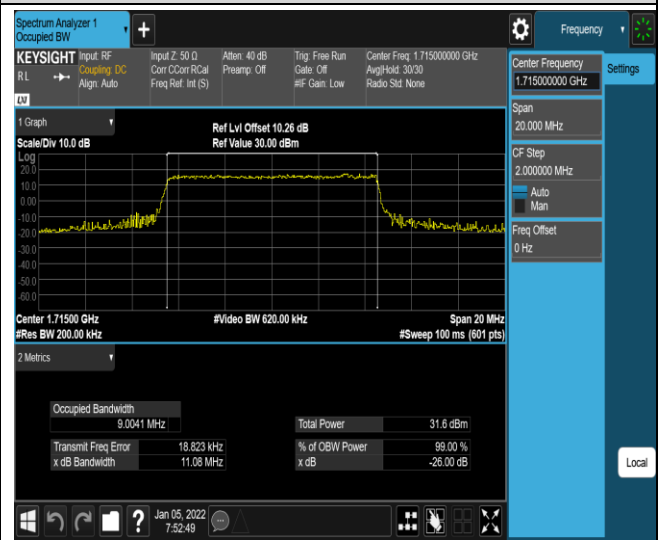

Band4-5MHz-16QAM-20375-25RB#0

Band4-10MHz-QPSK-20000-50RB#0

Band4-10MHz-QPSK-20175-50RB#0

Band4-10MHz-QPSK-20350-50RB#0

Band4-10MHz-16QAM-20000-50RB#0

Band4-10MHz-16QAM-20175-50RB#0

Band4-10MHz-16QAM-20350-50RB#0