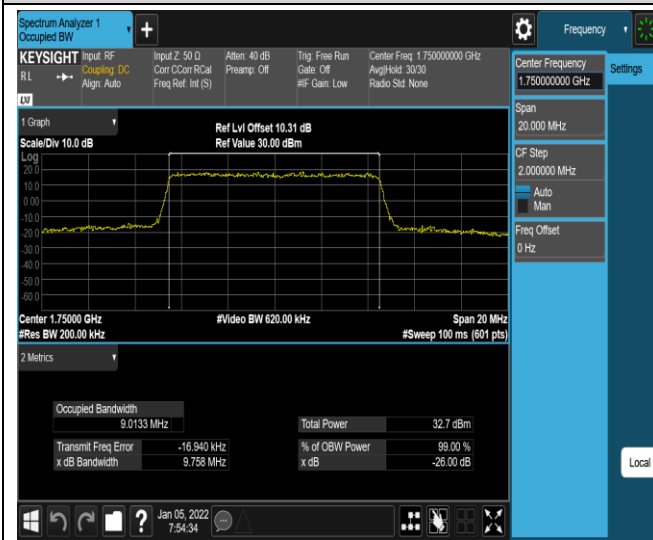

Band4-5MHz-16QAM-20375-25RB#0

Band4-10MHz-QPSK-20000-50RB#0

Band4-10MHz-QPSK-20175-50RB#0

Band4-10MHz-QPSK-20350-50RB#0

Band4-10MHz-16QAM-20000-50RB#0

Band4-10MHz-16QAM-20175-50RB#0

Band4-10MHz-16QAM-20350-50RB#0