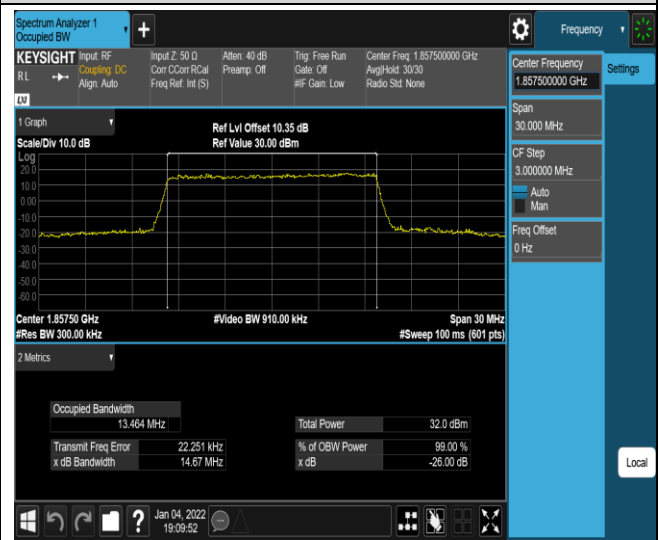

Band2-5MHz-QPSK-19175-25RB#0

Band2-5MHz-16QAM-18625-25RB#0

Band2-5MHz-16QAM-18900-25RB#0

Band2-5MHz-16QAM-19175-25RB#0

Band2-10MHz-QPSK-18650-50RB#0

Band2-10MHz-QPSK-18900-50RB#0

Band2-15MHz-QPSK-19125-75RB#0

Band2-15MHz-16QAM-18675-75RB#0

Band2-15MHz-16QAM-18900-75RB#0

Band2-15MHz-16QAM-19125-75RB#0

Band2-20MHz-QPSK-18700-100RB#0

Band2-20MHz-QPSK-18900-100RB#0

Band4-1.4MHz-QPSK-20393-6RB#0

Band4-1.4MHz-16QAM-19957-6RB#0