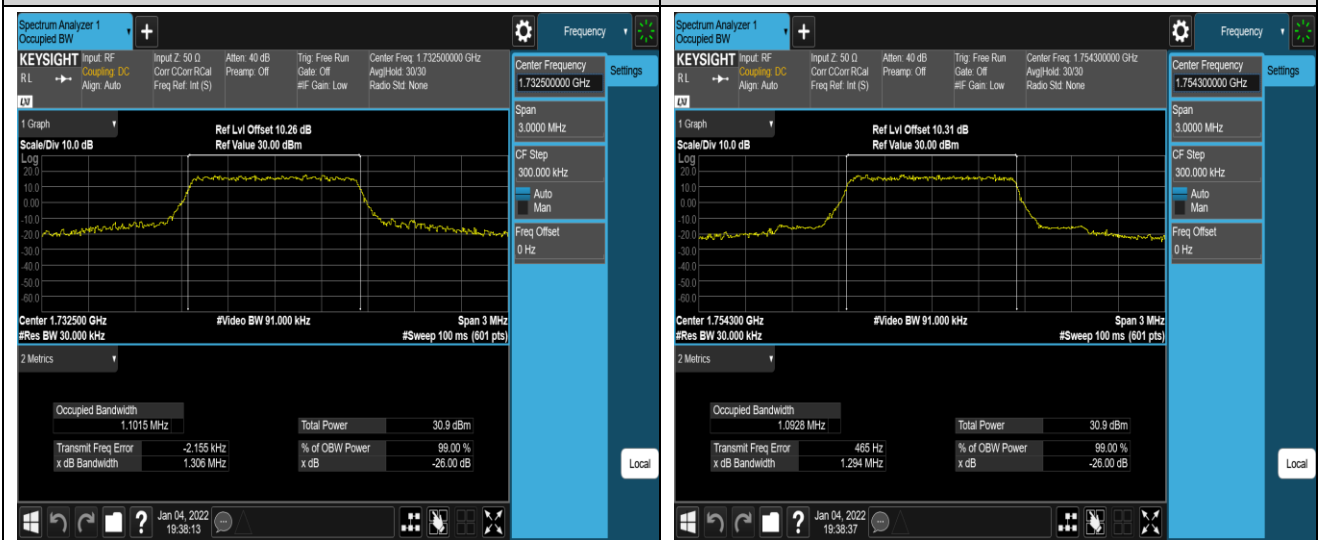

Band4-1.4MHz-16QAM-20175-6RB#0

Band4-1.4MHz-16QAM-20393-6RB#0

Band4-3MHz-QPSK-19965-15RB#0

Band4-3MHz-QPSK-20175-15RB#0