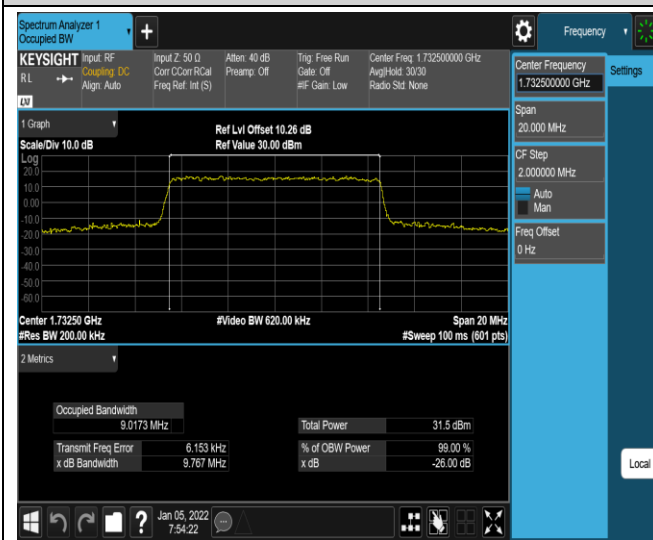

Band4-5MHz-16QAM-20375-25RB#0

Band4-10MHz-QPSK-20000-50RB#0

Band4-10MHz-QPSK-20175-50RB#0

Band4-10MHz-QPSK-20350-50RB#0

Band4-10MHz-16QAM-20000-50RB#0

Band4-10MHz-16QAM-20175-50RB#0

Band4-10MHz-16QAM-20350-50RB#0