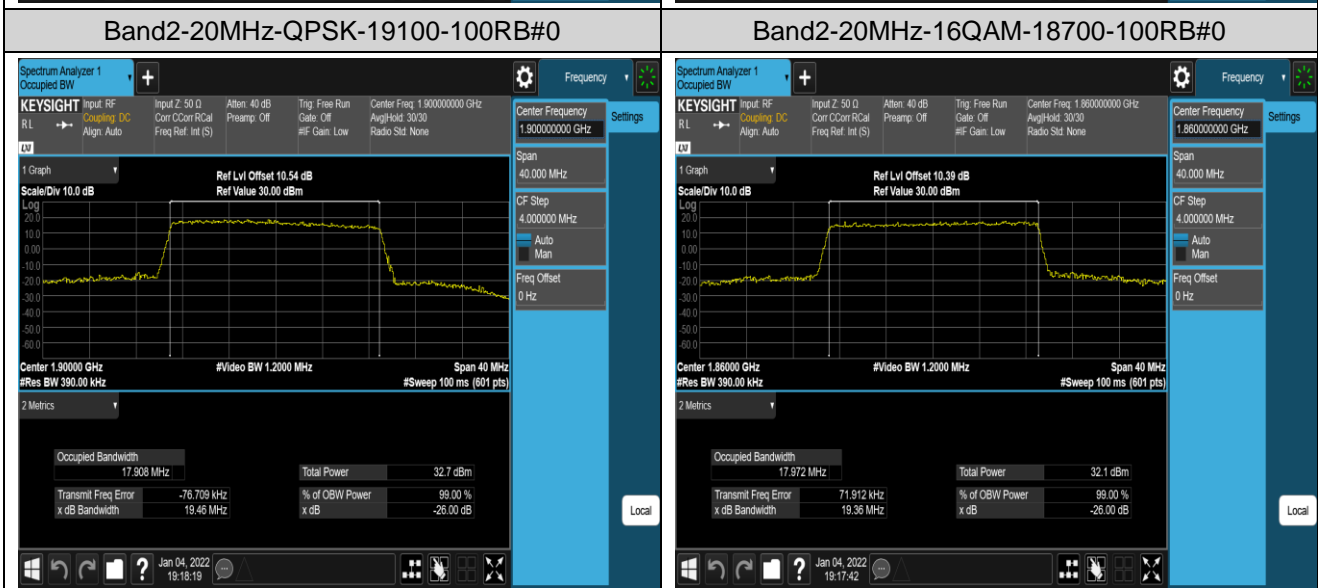

Band2-15MHz-16QAM-18675-75RB#0

Band2-15MHz-16QAM-18900-75RB#0

Band2-15MHz-16QAM-19125-75RB#0

Band2-20MHz-QPSK-18700-100RB#0

Band2-20MHz-QPSK-18900-100RB#0

Band4-1.4MHz-QPSK-20393-6RB#0

Band4-1.4MHz-16QAM-19957-6RB#0