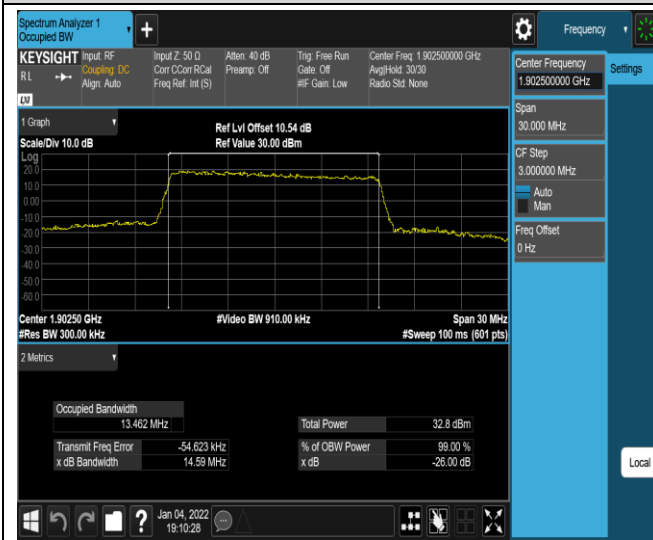

Band2-5MHz-QPSK-19175-25RB#0

Band2-5MHz-16QAM-18625-25RB#0

Band2-5MHz-16QAM-18900-25RB#0

Band2-5MHz-16QAM-19175-25RB#0

Band2-10MHz-QPSK-18650-50RB#0

Band2-10MHz-QPSK-18900-50RB#0

Band2-15MHz-QPSK-19125-75RB#0

Band2-15MHz-16QAM-18675-75RB#0

Band2-15MHz-16QAM-18900-75RB#0

Band2-15MHz-16QAM-19125-75RB#0

Band2-20MHz-QPSK-18700-100RB#0

Band2-20MHz-QPSK-18900-100RB#0

Band4-1.4MHz-QPSK-20393-6RB#0

Band4-1.4MHz-16QAM-19957-6RB#0