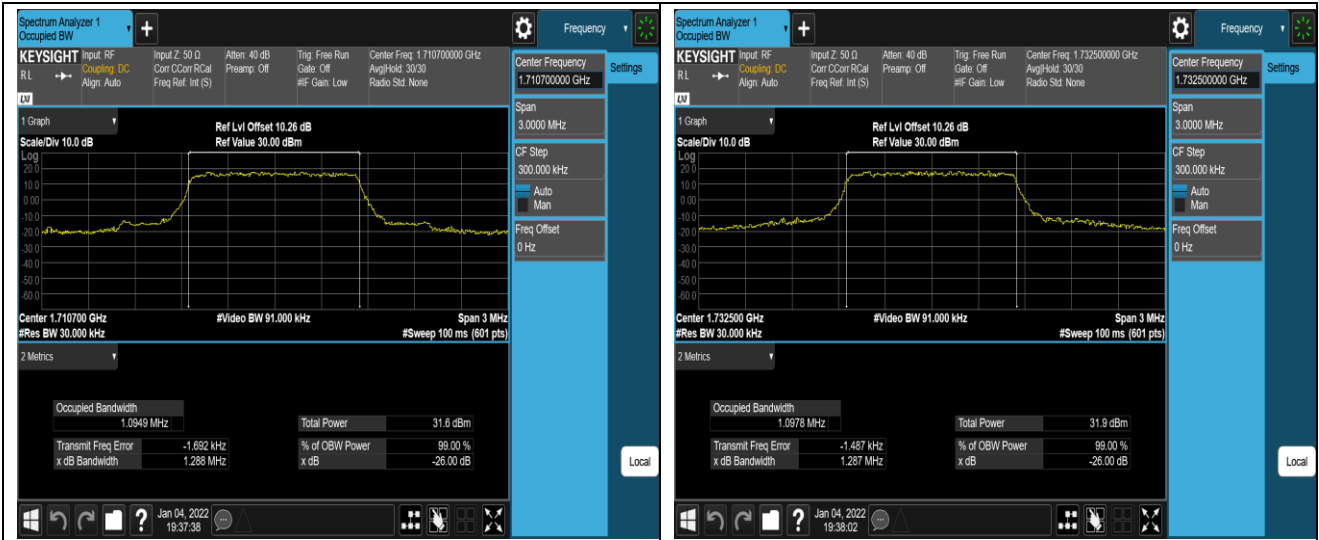

Band2-15MHz-16QAM-18675-75RB#0

Band2-15MHz-16QAM-18900-75RB#0

Band2-15MHz-16QAM-19125-75RB#0

Band2-20MHz-QPSK-18700-100RB#0

Band2-20MHz-QPSK-18900-100RB#0

Band4-1.4MHz-QPSK-20393-6RB#0

Band4-1.4MHz-16QAM-19957-6RB#0