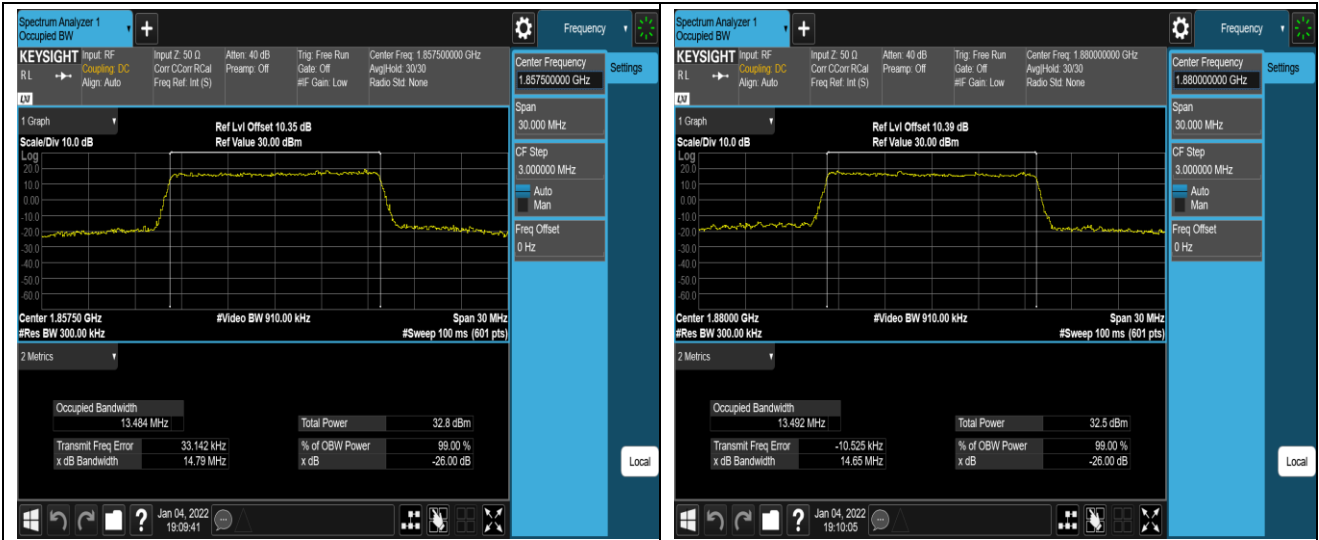

Band2-5MHz-QPSK-19175-25RB#0

Band2-5MHz-16QAM-18625-25RB#0

Band2-5MHz-16QAM-18900-25RB#0

Band2-5MHz-16QAM-19175-25RB#0

Band2-10MHz-QPSK-18650-50RB#0

Band2-10MHz-QPSK-18900-50RB#0

Band2-15MHz-QPSK-19125-75RB#0

Band2-15MHz-16QAM-18675-75RB#0

Band2-15MHz-16QAM-18900-75RB#0

Band2-15MHz-16QAM-19125-75RB#0

Band2-20MHz-QPSK-18700-100RB#0

Band2-20MHz-QPSK-18900-100RB#0

Band4-1.4MHz-QPSK-20393-6RB#0

Band4-1.4MHz-16QAM-19957-6RB#0