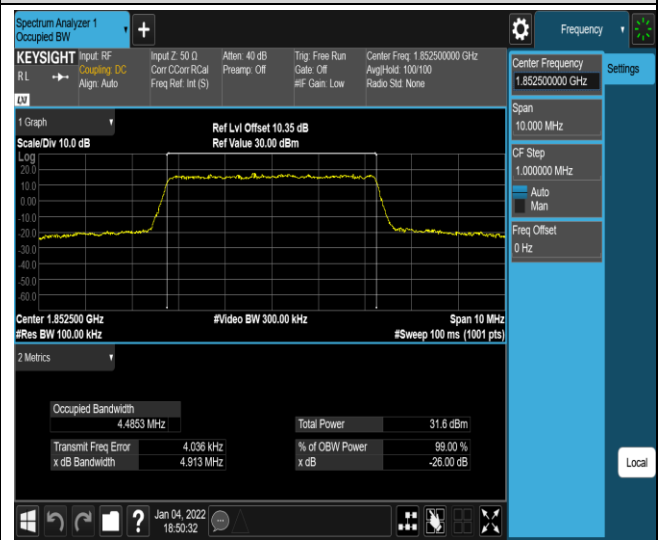

Band2-5MHz-QPSK-19175-25RB#0

Band2-5MHz-16QAM-18625-25RB#0

Band2-5MHz-16QAM-18900-25RB#0

Band2-5MHz-16QAM-19175-25RB#0

Band2-10MHz-QPSK-18650-50RB#0

Band2-10MHz-QPSK-18900-50RB#0

Band2-15MHz-QPSK-19125-75RB#0

Band2-15MHz-16QAM-18675-75RB#0

Band2-15MHz-16QAM-18900-75RB#0

Band2-15MHz-16QAM-19125-75RB#0

Band2-20MHz-QPSK-18700-100RB#0

Band2-20MHz-QPSK-18900-100RB#0

Band4-1.4MHz-QPSK-20393-6RB#0

Band4-1.4MHz-16QAM-19957-6RB#0