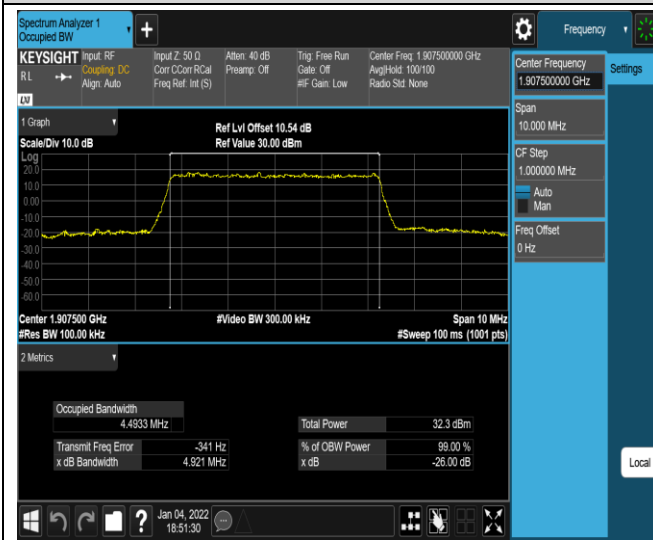

Band2-5MHz-QPSK-19175-25RB#0

Band2-5MHz-16QAM-18625-25RB#0

Band2-5MHz-16QAM-18900-25RB#0

Band2-5MHz-16QAM-19175-25RB#0

Band2-10MHz-QPSK-18650-50RB#0

Band2-10MHz-QPSK-18900-50RB#0

Band2-15MHz-QPSK-19125-75RB#0

Band2-15MHz-16QAM-18675-75RB#0

Band2-15MHz-16QAM-18900-75RB#0

Band2-15MHz-16QAM-19125-75RB#0

Band2-20MHz-QPSK-18700-100RB#0

Band2-20MHz-QPSK-18900-100RB#0

Band4-1.4MHz-QPSK-20393-6RB#0

Band4-1.4MHz-16QAM-19957-6RB#0