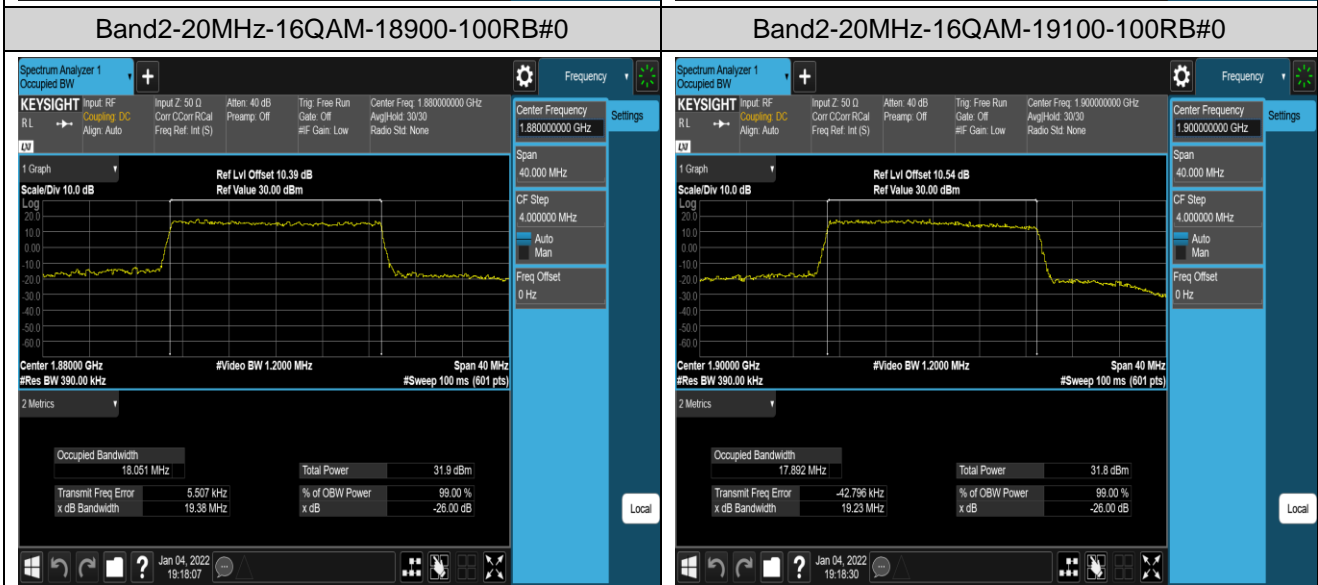

Band2-15MHz-16QAM-18675-75RB#0

Band2-15MHz-16QAM-18900-75RB#0

Band2-15MHz-16QAM-19125-75RB#0

Band2-20MHz-QPSK-18700-100RB#0

Band2-20MHz-QPSK-18900-100RB#0

Band4-1.4MHz-QPSK-20393-6RB#0

Band4-1.4MHz-16QAM-19957-6RB#0