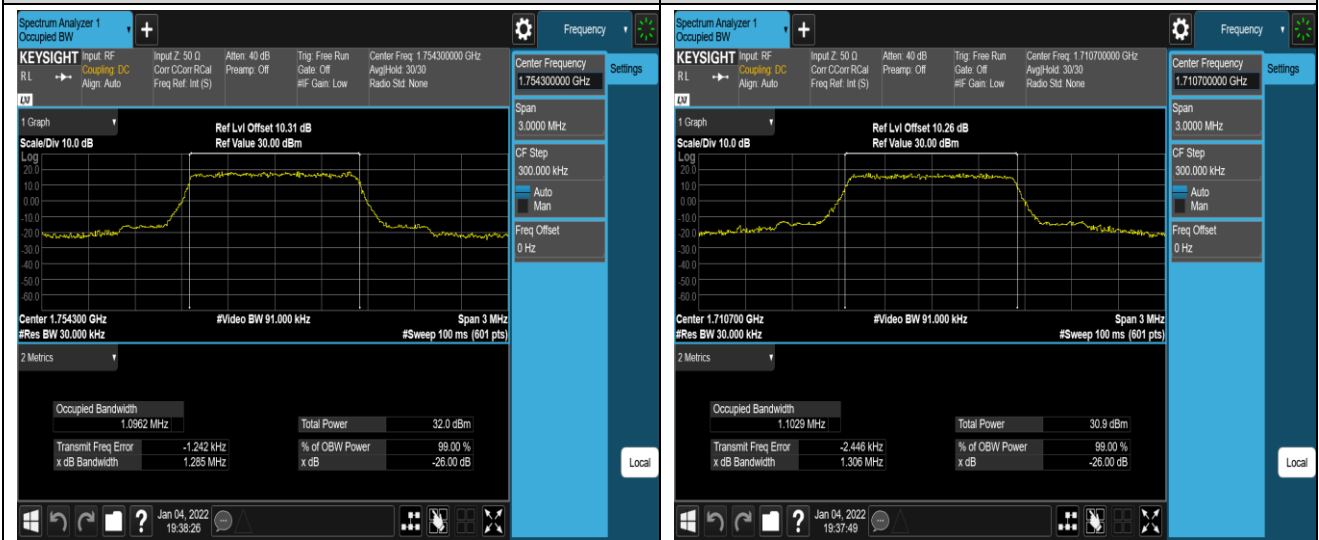

Band2-15MHz-16QAM-18675-75RB#0

Band2-15MHz-16QAM-18900-75RB#0

Band2-15MHz-16QAM-19125-75RB#0

Band2-20MHz-QPSK-18700-100RB#0

Band2-20MHz-QPSK-18900-100RB#0

Band4-1.4MHz-QPSK-20393-6RB#0

Band4-1.4MHz-16QAM-19957-6RB#0