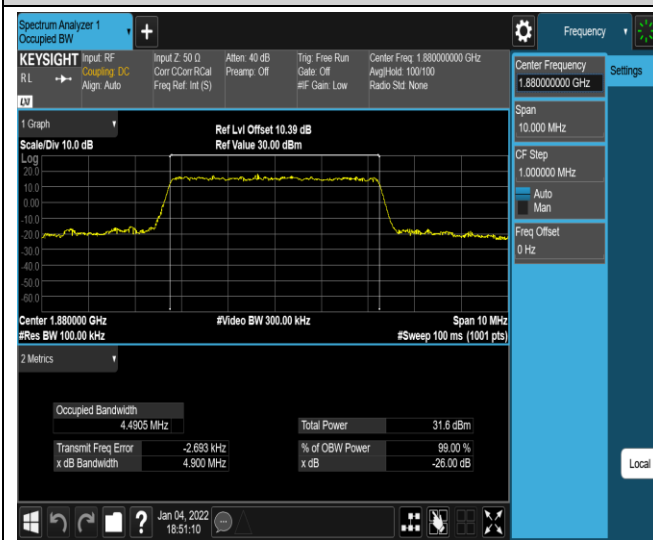

Band2-5MHz-QPSK-19175-25RB#0

Band2-5MHz-16QAM-18625-25RB#0

Band2-5MHz-16QAM-18900-25RB#0

Band2-5MHz-16QAM-19175-25RB#0

Band2-10MHz-QPSK-18650-50RB#0

Band2-10MHz-QPSK-18900-50RB#0

Band2-15MHz-QPSK-19125-75RB#0

Band2-15MHz-16QAM-18675-75RB#0

Band2-15MHz-16QAM-18900-75RB#0

Band2-15MHz-16QAM-19125-75RB#0

Band2-20MHz-QPSK-18700-100RB#0

Band2-20MHz-QPSK-18900-100RB#0

Band4-1.4MHz-QPSK-20393-6RB#0

Band4-1.4MHz-16QAM-19957-6RB#0