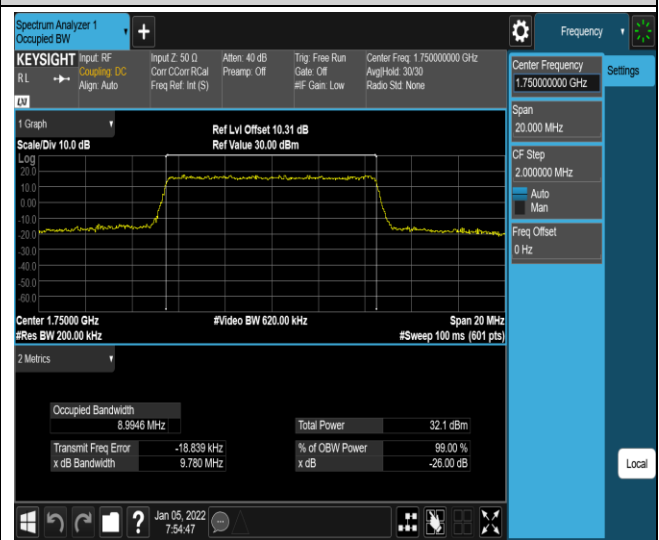

Band4-5MHz-16QAM-20375-25RB#0

Band4-10MHz-QPSK-20000-50RB#0

Band4-10MHz-QPSK-20175-50RB#0

Band4-10MHz-QPSK-20350-50RB#0

Band4-10MHz-16QAM-20000-50RB#0

Band4-10MHz-16QAM-20175-50RB#0

Band4-10MHz-16QAM-20350-50RB#0