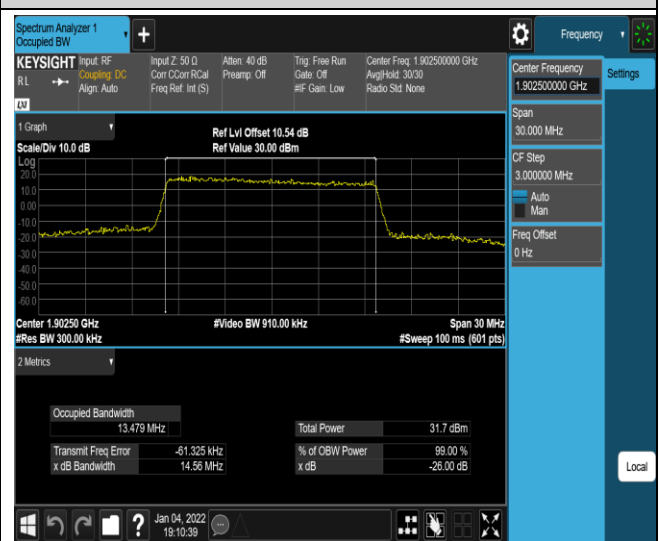

Band2-5MHz-QPSK-19175-25RB#0

Band2-5MHz-16QAM-18625-25RB#0

Band2-5MHz-16QAM-18900-25RB#0

Band2-5MHz-16QAM-19175-25RB#0

Band2-10MHz-QPSK-18650-50RB#0

Band2-10MHz-QPSK-18900-50RB#0

Band2-15MHz-QPSK-19125-75RB#0

Band2-15MHz-16QAM-18675-75RB#0

Band2-15MHz-16QAM-18900-75RB#0

Band2-15MHz-16QAM-19125-75RB#0

Band2-20MHz-QPSK-18700-100RB#0

Band2-20MHz-QPSK-18900-100RB#0

Band4-1.4MHz-QPSK-20393-6RB#0

Band4-1.4MHz-16QAM-19957-6RB#0