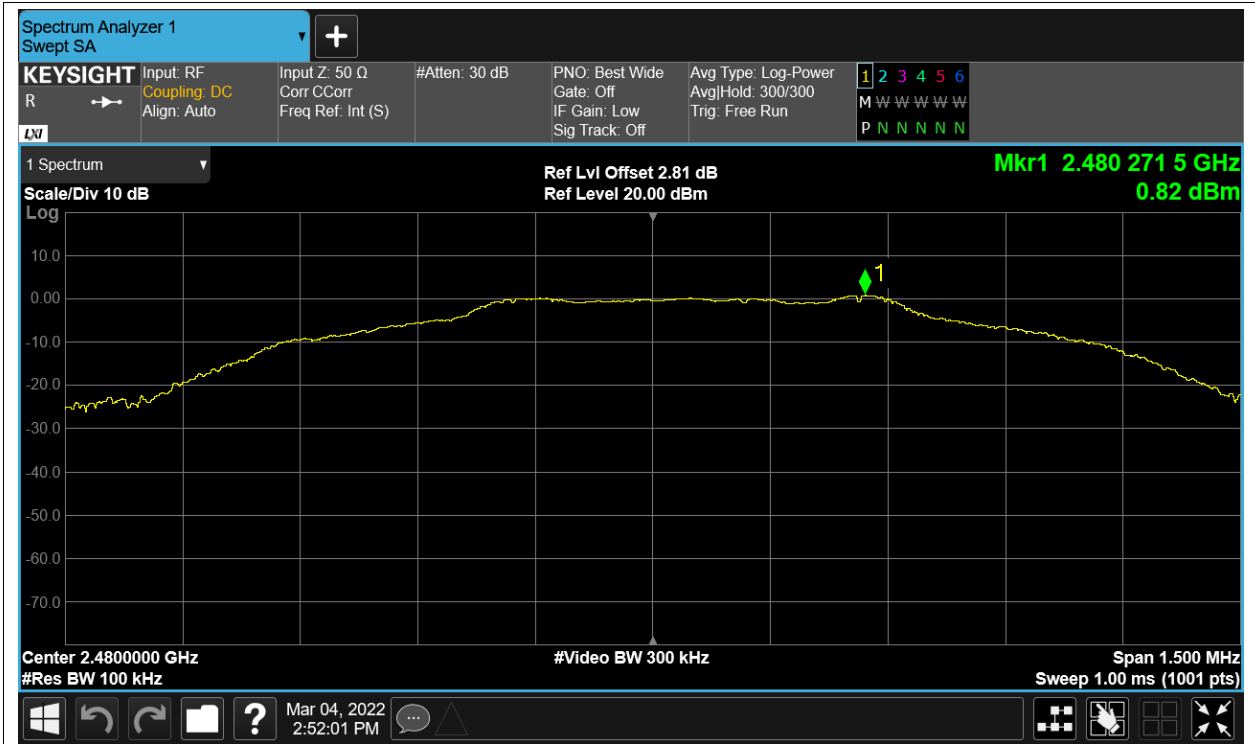

Band Edge NVNT BLE 2402MHz Ant1 Emission

Band Edge NVNT BLE 2480MHz Ant1 Ref

Band Edge NVNT BLE 2480MHz Ant1 Emission

## Conducted RF Spurious Emission

Condition	Mode	Frequency (MHz)	Antenna	Max Value (dBc)	Limit (dBc)	Verdict
NVNT	BLE	2402	Ant1	-47.45	-20	Pass
NVNT	BLE	2440	Ant1	-47.71	-20	Pass
NVNT	BLE	2480	Ant1	-47.31	-20	Pass

Tx. Spurious NVNT BLE 2440MHz Ant1 Emission

Tx. Spurious NVNT BLE 2480MHz Ant1 Ref

Tx. Spurious NVNT BLE 2480MHz Ant1 Emission