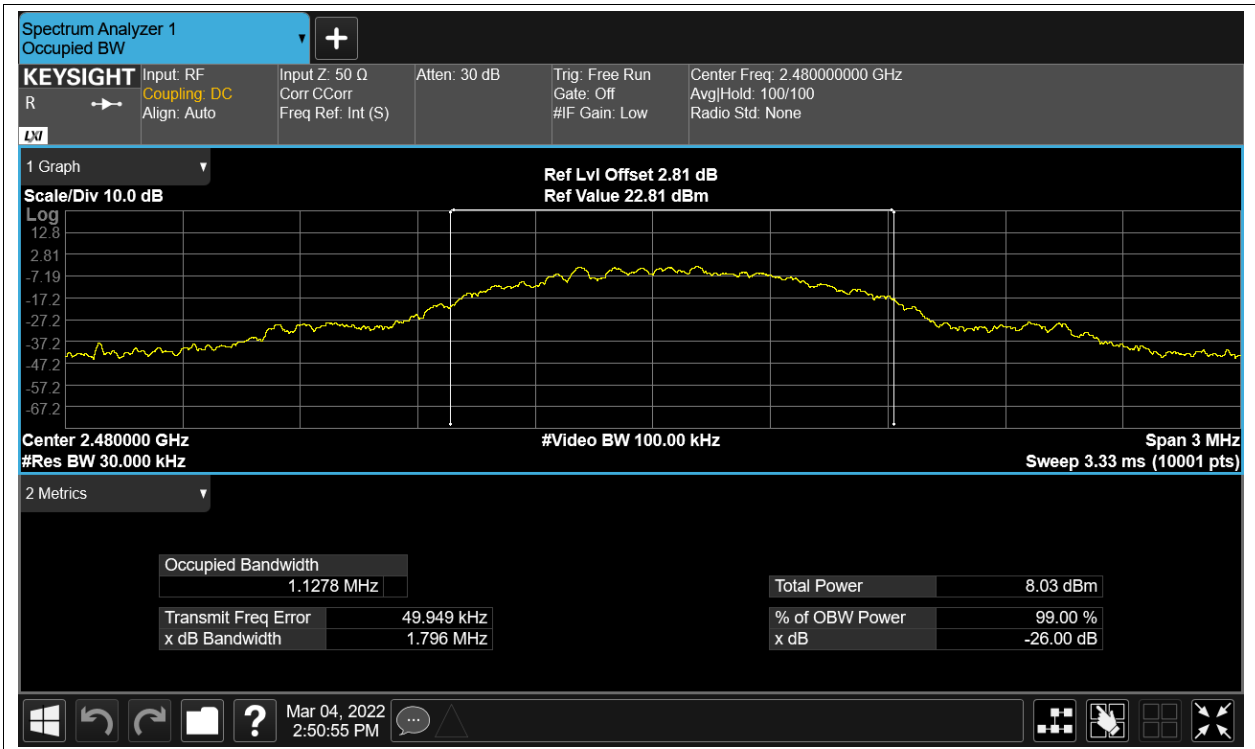

## -6dB Bandwidth

Condition	Mode	Frequency (MHz)	Antenna	-6 dB Bandwidth (MHz)	Limit -6 dB Bandwidth (MHz)	Verdict
NVNT	BLE	2402	Ant1	0.67	0.5	Pass
NVNT	BLE	2440	Ant1	0.676	0.5	Pass
NVNT	BLE	2480	Ant1	0.678	0.5	Pass

## Occupied Channel Bandwidth

Condition	Mode	Frequency (MHz)	Antenna	99% OBW (MHz)
NVNT	BLE	2402	Ant1	1.098744147
NVNT	BLE	2440	Ant1	1.113107235
NVNT	BLE	2480	Ant1	1.127752195