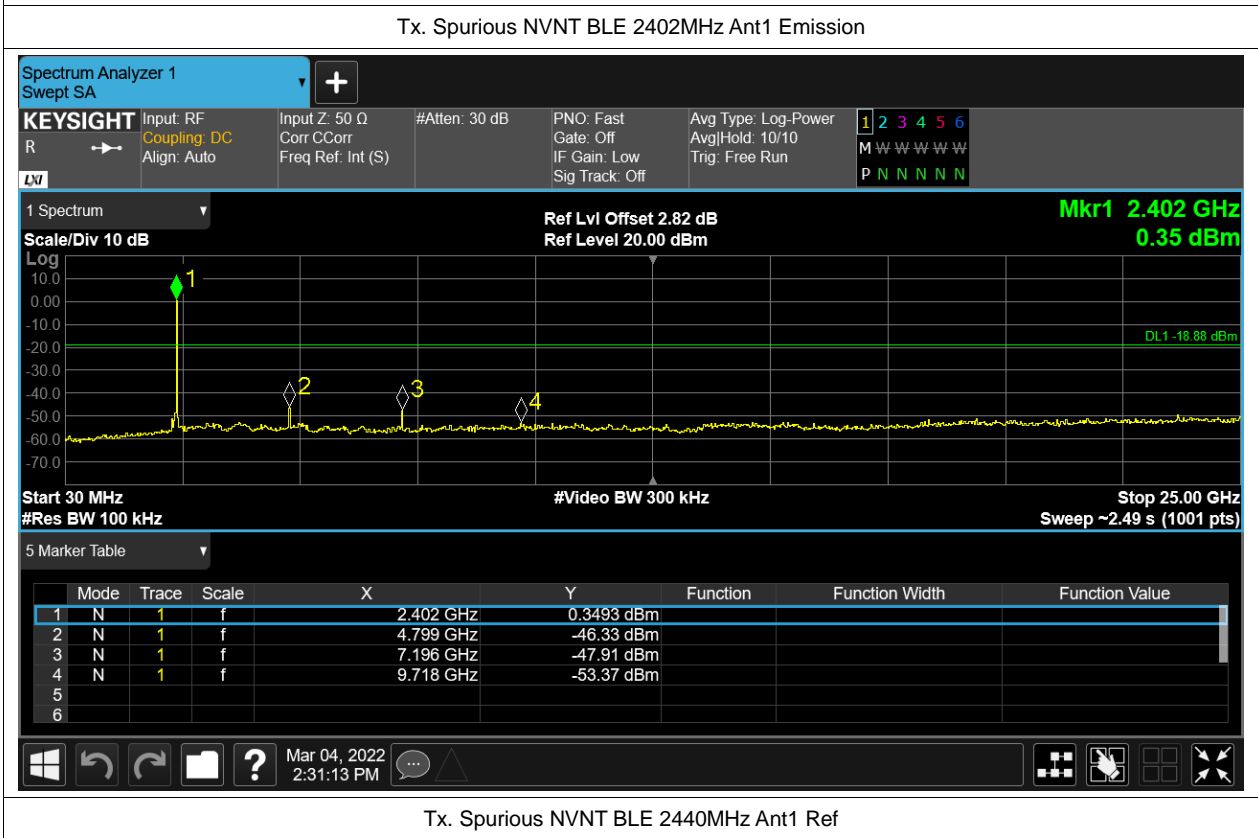

Band Edge NVNT BLE 2402MHz Ant1 Emission

Band Edge NVNT BLE 2480MHz Ant1 Ref

Band Edge NVNT BLE 2480MHz Ant1 Emission

## Conducted RF Spurious Emission

Condition	Mode	Frequency (MHz)	Antenna	Max Value (dBc)	Limit (dBc)	Verdict
NVNT	BLE	2402	Ant1	-47.45	-20	Pass
NVNT	BLE	2440	Ant1	-47.71	-20	Pass
NVNT	BLE	2480	Ant1	-47.31	-20	Pass

Tx. Spurious NVNT BLE 2440MHz Ant1 Emission

Tx. Spurious NVNT BLE 2480MHz Ant1 Ref

Tx. Spurious NVNT BLE 2480MHz Ant1 Emission