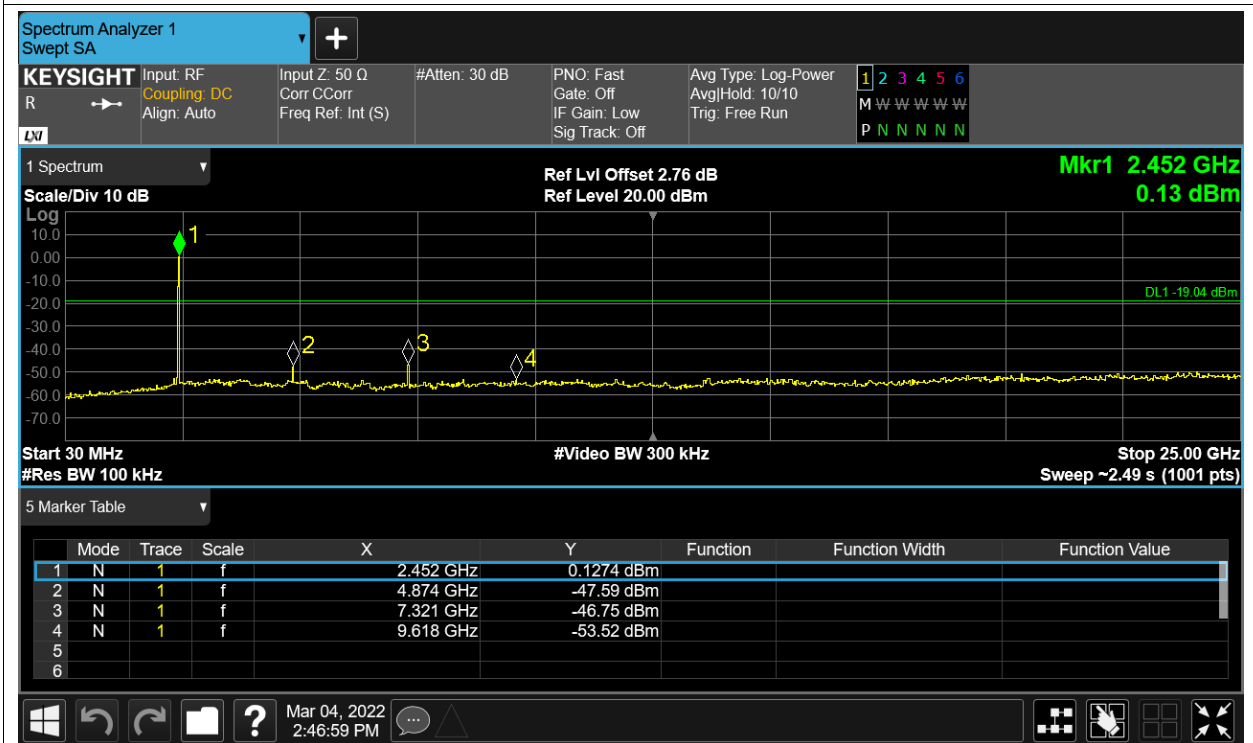

Band Edge NVNT BLE 2402MHz Ant1 Emission

Band Edge NVNT BLE 2480MHz Ant1 Ref

Band Edge NVNT BLE 2480MHz Ant1 Emission

## Conducted RF Spurious Emission

Condition	Mode	Frequency (MHz)	Antenna	Max Value (dBc)	Limit (dBc)	Verdict
NVNT	BLE	2402	Ant1	-47.45	-20	Pass
NVNT	BLE	2440	Ant1	-47.71	-20	Pass
NVNT	BLE	2480	Ant1	-47.31	-20	Pass

Tx. Spurious NVNT BLE 2440MHz Ant1 Emission

Tx. Spurious NVNT BLE 2480MHz Ant1 Ref

Tx. Spurious NVNT BLE 2480MHz Ant1 Emission