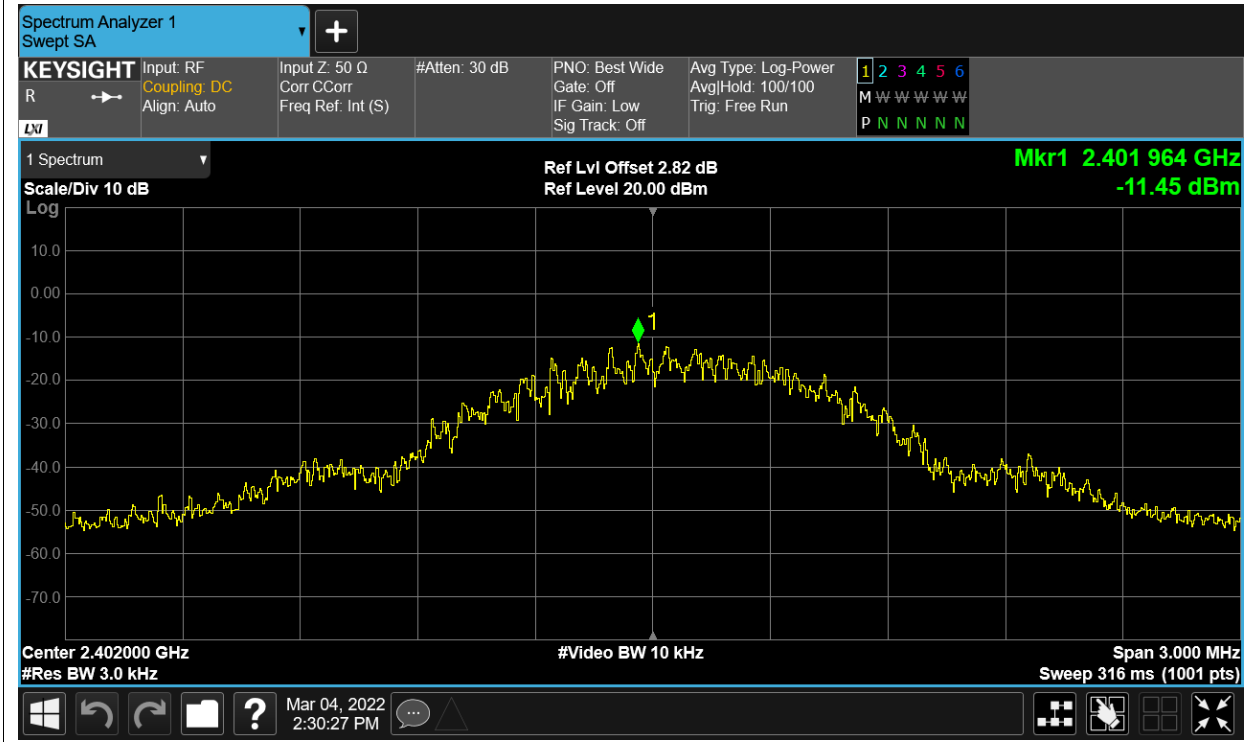

Test Graphs

PSD NVNT BLE 2402MHz Ant1