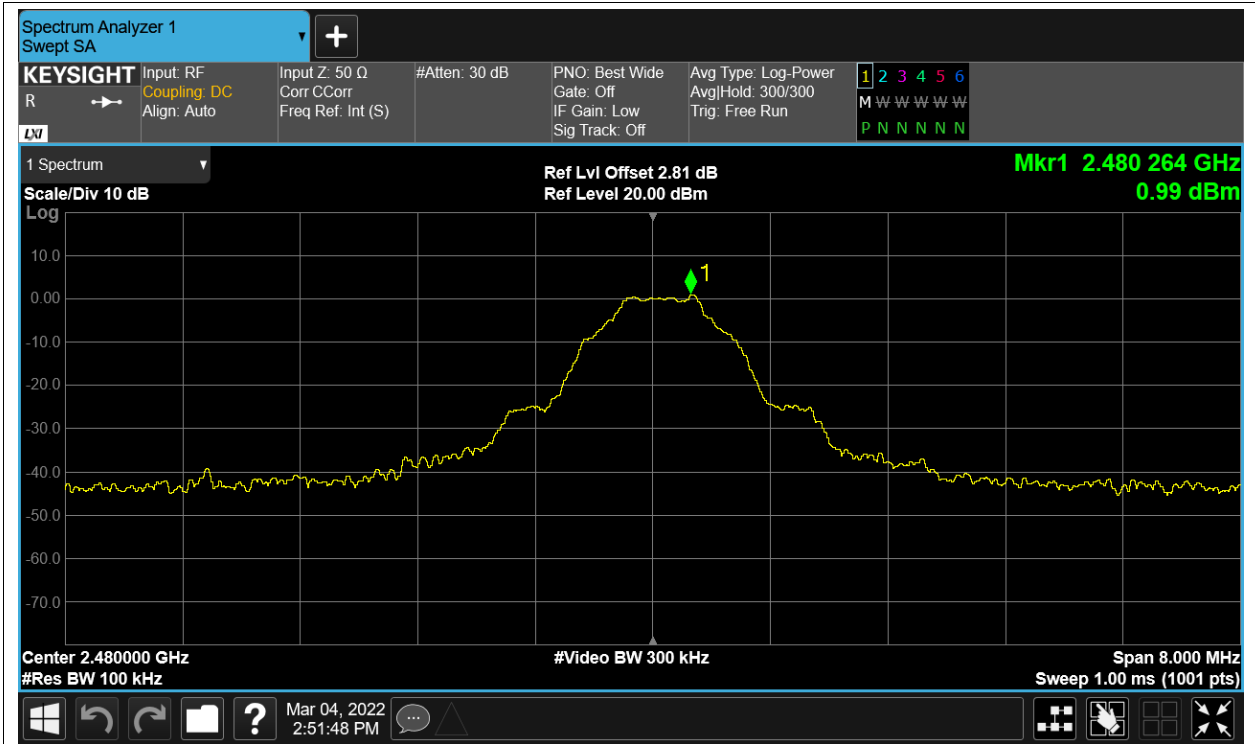

Test Graphs

PSD NVNT BLE 2402MHz Ant1

PSD NVNT BLE 2440MHz Ant1

PSD NVNT BLE 2480MHz Ant1

## Band Edge

Condition	Mode	Frequency (MHz)	Antenna	Max Value (dBc)	Limit (dBc)	Verdict
NVNT	BLE	2402	Ant1	-48.78	-20	Pass
NVNT	BLE	2480	Ant1	-42.41	-20	Pass

Test Graphs

Band Edge NVNT BLE 2402MHz Ant1 Ref

Band Edge NVNT BLE 2402MHz Ant1 Emission

Band Edge NVNT BLE 2480MHz Ant1 Ref

Band Edge NVNT BLE 2480MHz Ant1 Emission