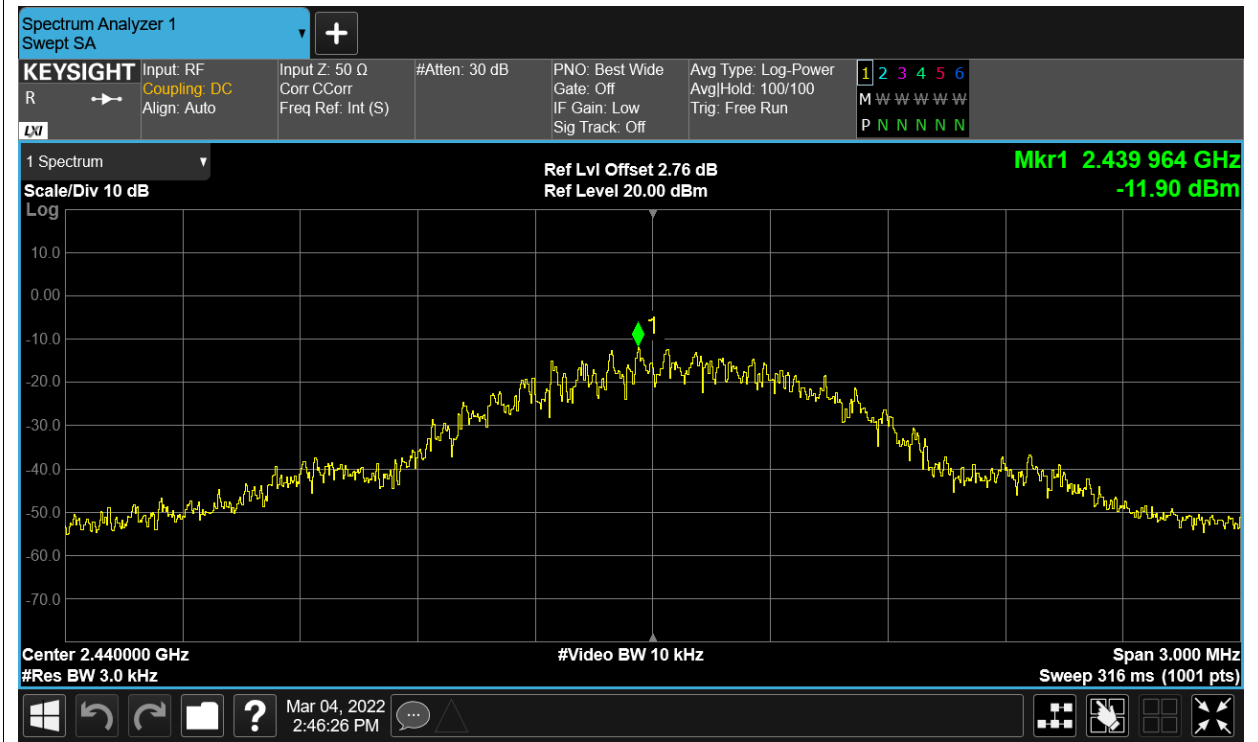

## Occupied Channel Bandwidth

Condition	Mode	Frequency (MHz)	Antenna	99% OBW (MHz)
NVNT	BLE	2402	Ant1	1.098744147
NVNT	BLE	2440	Ant1	1.113107235
NVNT	BLE	2480	Ant1	1.127752195

## Maximum Power Spectral Density Level

Condition	Mode	Frequency (MHz)	Antenna	Max PSD (dBm)	Limit (dBm)	Verdict
NVNT	BLE	2402	Ant1	-11.445	8	Pass
NVNT	BLE	2440	Ant1	-11.9	8	Pass
NVNT	BLE	2480	Ant1	-12.02	8	Pass

Test Graphs

PSD NVNT BLE 2402MHz Ant1

PSD NVNT BLE 2440MHz Ant1

PSD NVNT BLE 2480MHz Ant1