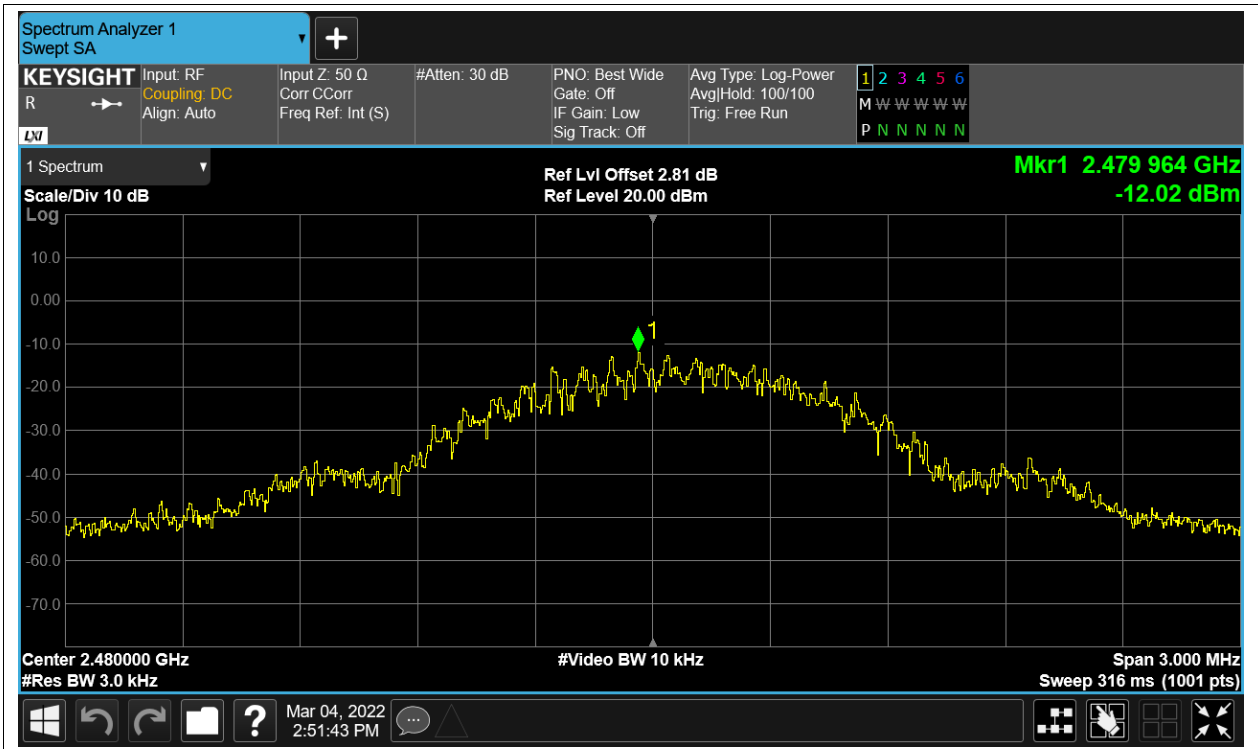

Test Graphs

PSD NVNT BLE 2402MHz Ant1

PSD NVNT BLE 2440MHz Ant1

PSD NVNT BLE 2480MHz Ant1

## Band Edge

Condition	Mode	Frequency (MHz)	Antenna	Max Value (dBc)	Limit (dBc)	Verdict
NVNT	BLE	2402	Ant1	-48.78	-20	Pass
NVNT	BLE	2480	Ant1	-42.41	-20	Pass

Test Graphs

Band Edge NVNT BLE 2402MHz Ant1 Ref