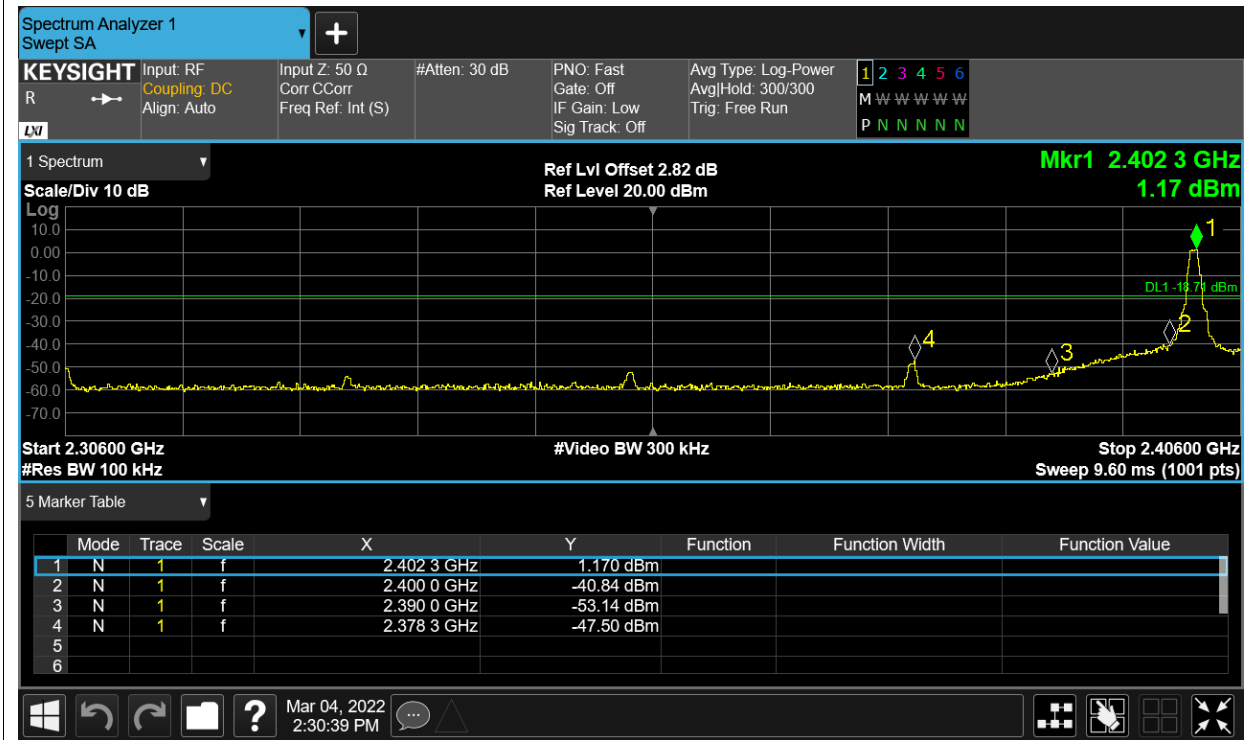

## Band Edge

Condition	Mode	Frequency (MHz)	Antenna	Max Value (dBc)	Limit (dBc)	Verdict
NVNT	BLE	2402	Ant1	-48.78	-20	Pass
NVNT	BLE	2480	Ant1	-42.41	-20	Pass

Test Graphs

Band Edge NVNT BLE 2402MHz Ant1 Ref

Band Edge NVNT BLE 2402MHz Ant1 Emission

Band Edge NVNT BLE 2480MHz Ant1 Ref

Band Edge NVNT BLE 2480MHz Ant1 Emission