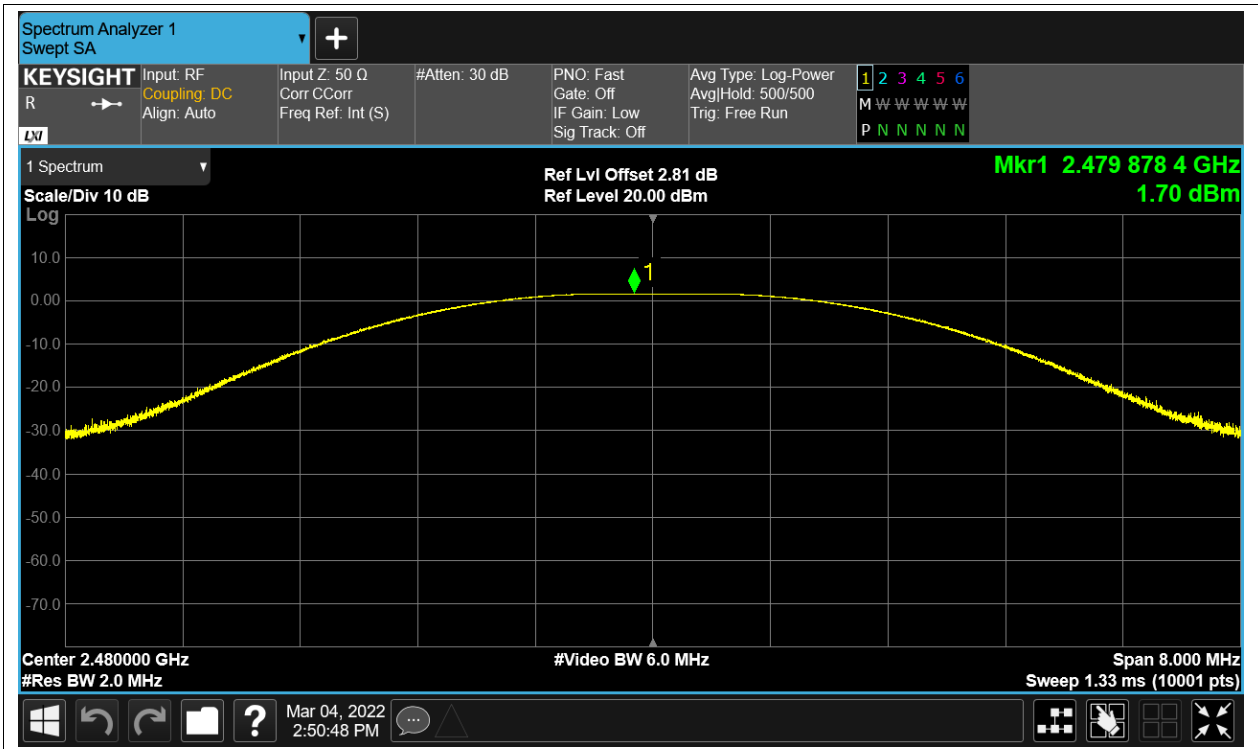

Test Graphs

Power NVNT BLE 2402MHz Ant1

Power NVNT BLE 2440MHz Ant1

Power NVNT BLE 2480MHz Ant1