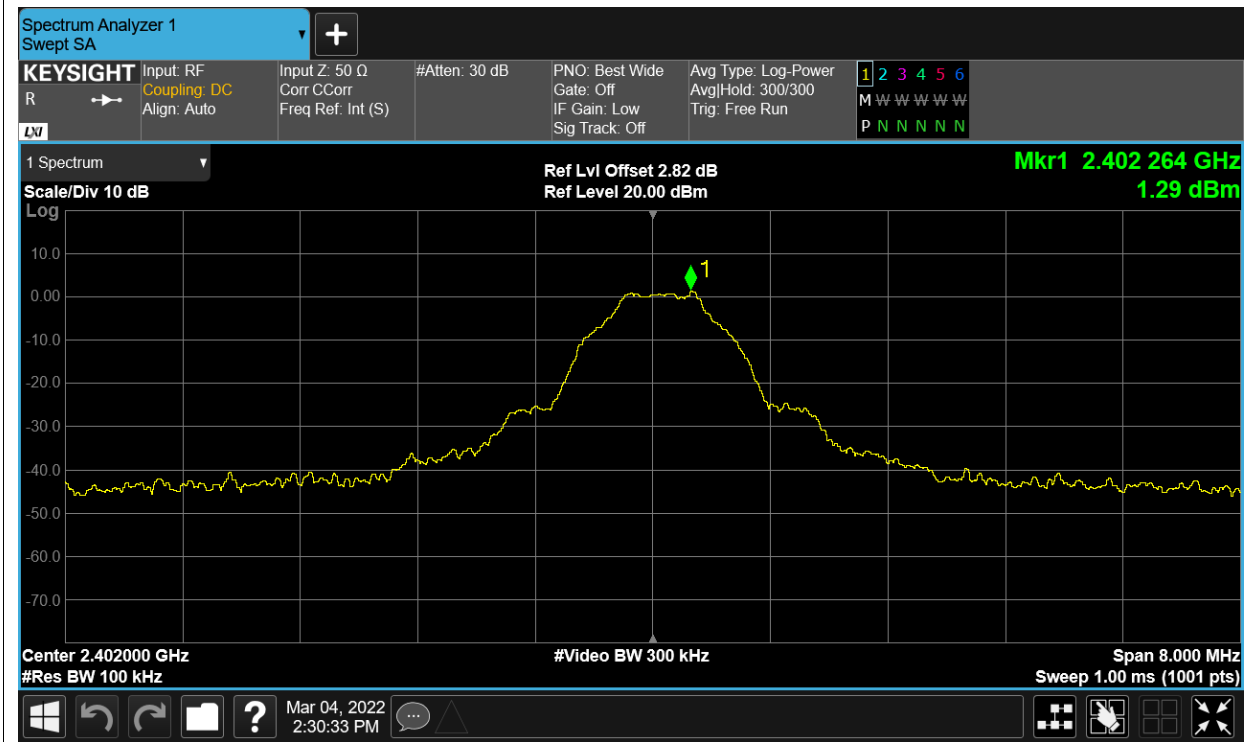

Test Graphs

PSD NVNT BLE 2402MHz Ant1

PSD NVNT BLE 2440MHz Ant1

PSD NVNT BLE 2480MHz Ant1

## Band Edge

Condition	Mode	Frequency (MHz)	Antenna	Max Value (dBc)	Limit (dBc)	Verdict
NVNT	BLE	2402	Ant1	-48.78	-20	Pass
NVNT	BLE	2480	Ant1	-42.41	-20	Pass

Test Graphs

Band Edge NVNT BLE 2402MHz Ant1 Ref