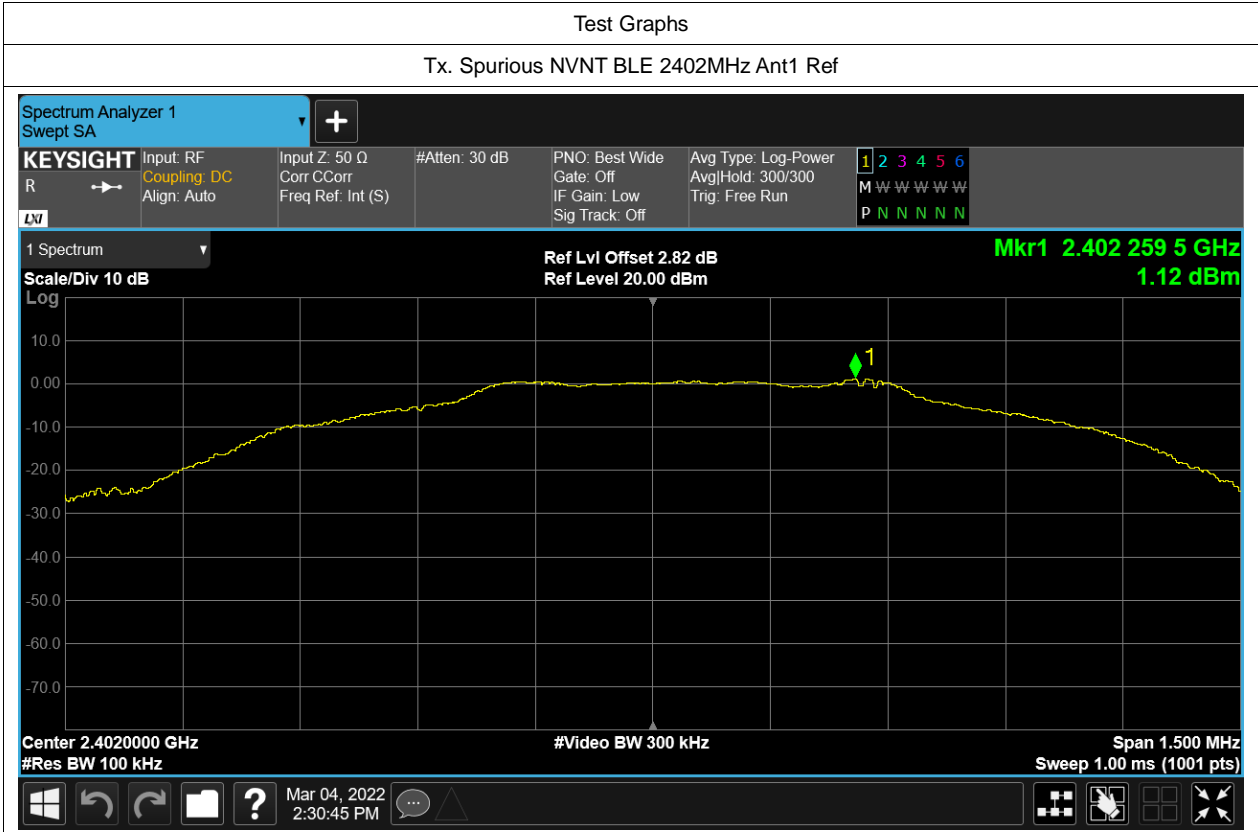

## Band Edge

Condition	Mode	Frequency (MHz)	Antenna	Max Value (dBc)	Limit (dBc)	Verdict
NVNT	BLE	2402	Ant1	-48.78	-20	Pass
NVNT	BLE	2480	Ant1	-42.41	-20	Pass

Test Graphs

Band Edge NVNT BLE 2402MHz Ant1 Ref

Band Edge NVNT BLE 2402MHz Ant1 Emission

Band Edge NVNT BLE 2480MHz Ant1 Ref

Band Edge NVNT BLE 2480MHz Ant1 Emission

## Conducted RF Spurious Emission

Condition	Mode	Frequency (MHz)	Antenna	Max Value (dBc)	Limit (dBc)	Verdict
NVNT	BLE	2402	Ant1	-47.45	-20	Pass
NVNT	BLE	2440	Ant1	-47.71	-20	Pass
NVNT	BLE	2480	Ant1	-47.31	-20	Pass

Tx. Spurious NVNT BLE 2440MHz Ant1 Emission

Tx. Spurious NVNT BLE 2480MHz Ant1 Ref

Tx. Spurious NVNT BLE 2480MHz Ant1 Emission