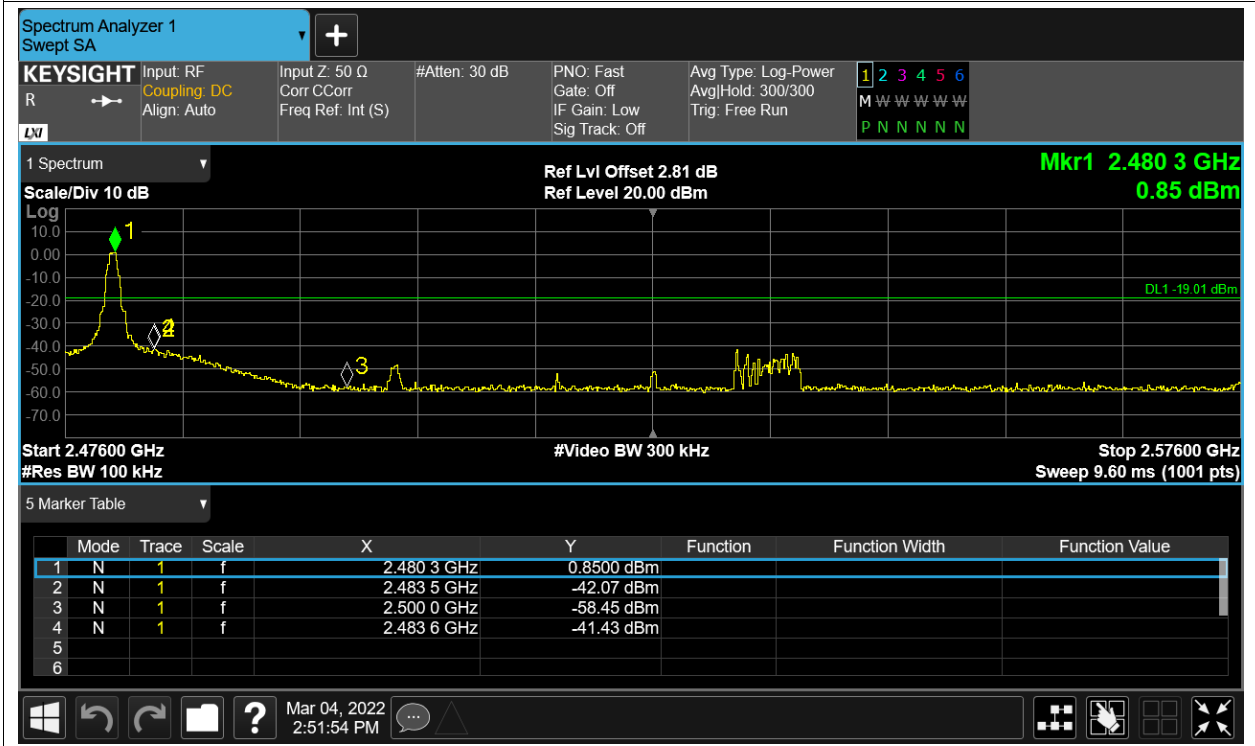

## Band Edge

Condition	Mode	Frequency (MHz)	Antenna	Max Value (dBc)	Limit (dBc)	Verdict
NVNT	BLE	2402	Ant1	-48.78	-20	Pass
NVNT	BLE	2480	Ant1	-42.41	-20	Pass

Test Graphs

Band Edge NVNT BLE 2402MHz Ant1 Ref

Band Edge NVNT BLE 2402MHz Ant1 Emission

Band Edge NVNT BLE 2480MHz Ant1 Ref

Band Edge NVNT BLE 2480MHz Ant1 Emission