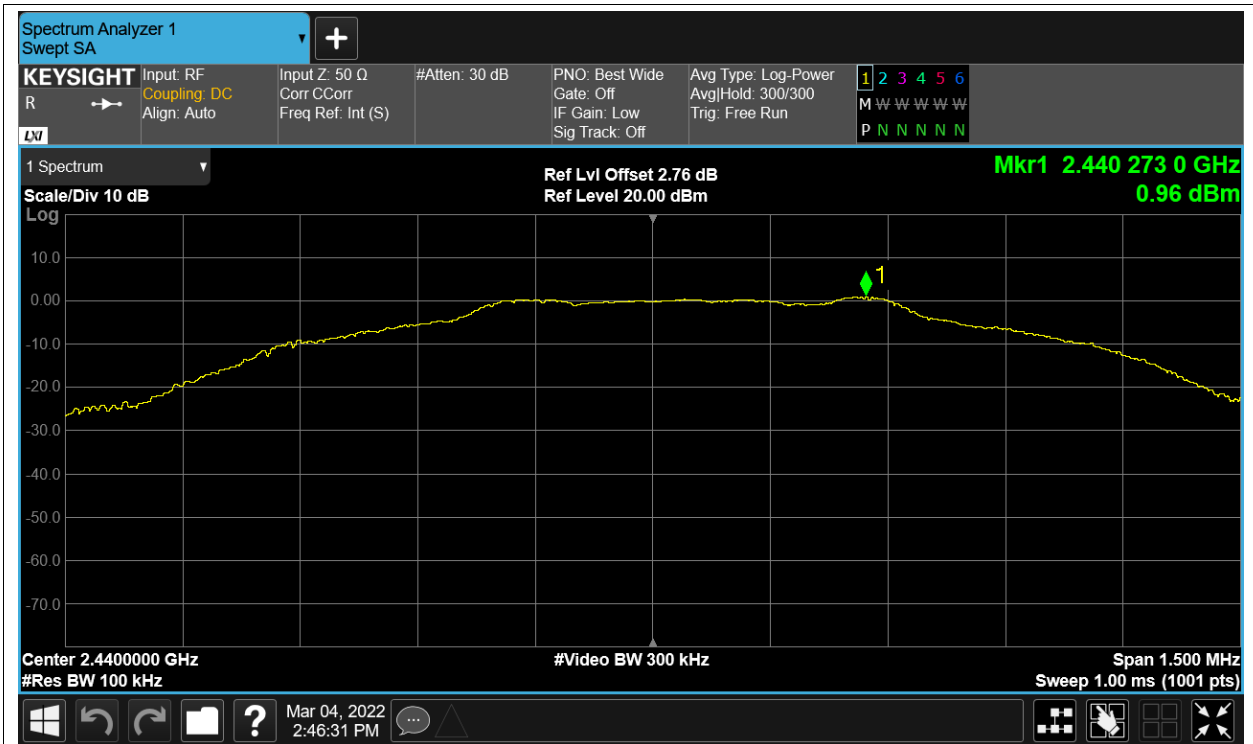

Band Edge NVNT BLE 2402MHz Ant1 Emission

Band Edge NVNT BLE 2480MHz Ant1 Ref

Band Edge NVNT BLE 2480MHz Ant1 Emission

## Conducted RF Spurious Emission

Condition	Mode	Frequency (MHz)	Antenna	Max Value (dBc)	Limit (dBc)	Verdict
NVNT	BLE	2402	Ant1	-47.45	-20	Pass
NVNT	BLE	2440	Ant1	-47.71	-20	Pass
NVNT	BLE	2480	Ant1	-47.31	-20	Pass

Tx. Spurious NVNT BLE 2440MHz Ant1 Emission

Tx. Spurious NVNT BLE 2480MHz Ant1 Ref

Tx. Spurious NVNT BLE 2480MHz Ant1 Emission