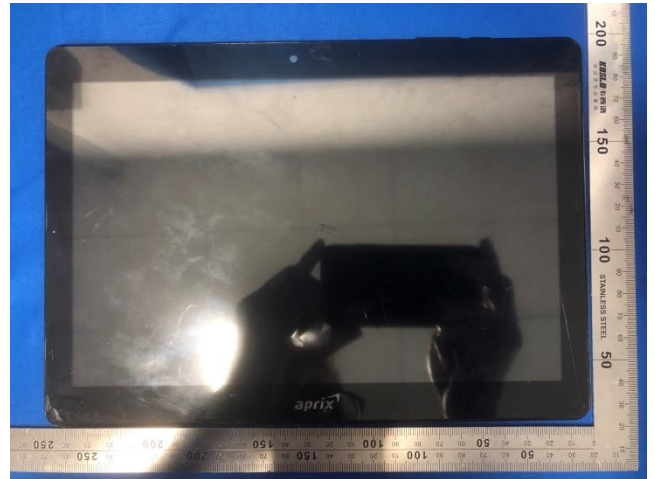

### EUT Photos (Model: Tab X2)

EUT Antenna Locations

SAR Test Setup Photos

Body

Back side (0mm)

Right side(0mm)

Top side(0mm)