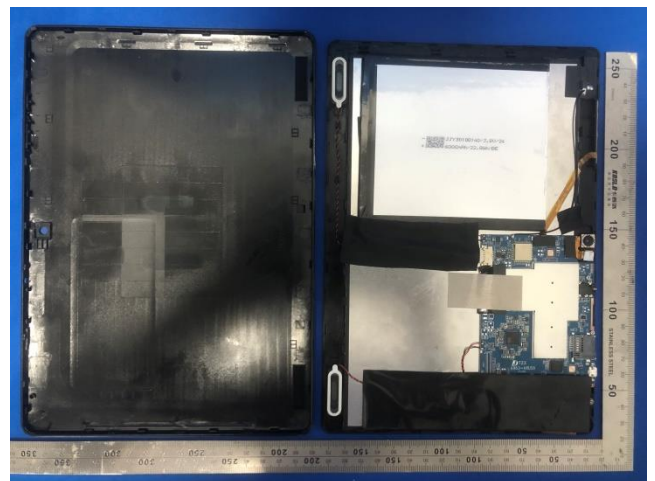

### EUT Photos (Model: Tab X2)

EUT Antenna Locations

SAR Test Setup Photos

Body

Back side (0mm)

Right side(0mm)

Top side(0mm)