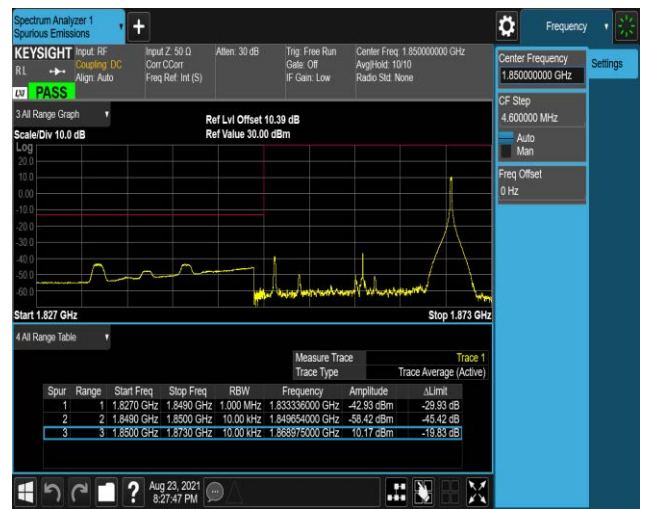

Band2-20MHz-QPSK-19100-1RB#99

Band2-20MHz-QPSK-19100-100RB#0

Band2-20MHz-16QAM-18700-1RB#0

Band2-20MHz-16QAM-18700-1RB#99

Band2-20MHz-16QAM-18700-100RB#0

Band2-20MHz-16QAM-19100-1RB#0

Band2-20MHz-16QAM-19100-1RB#99