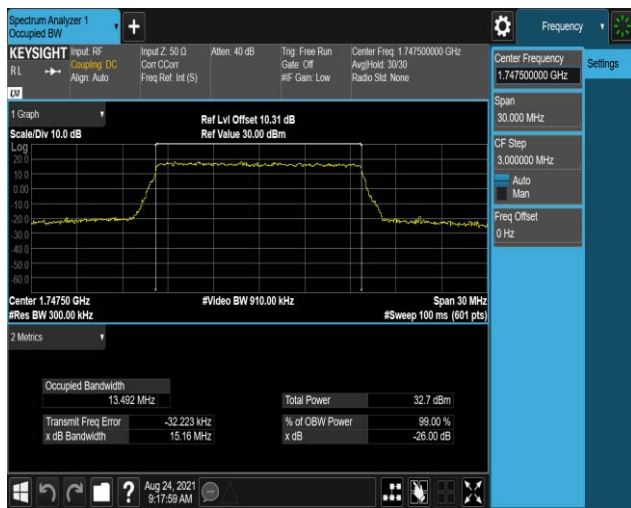

Band4-15MHz-QPSK-20325-75RB#0