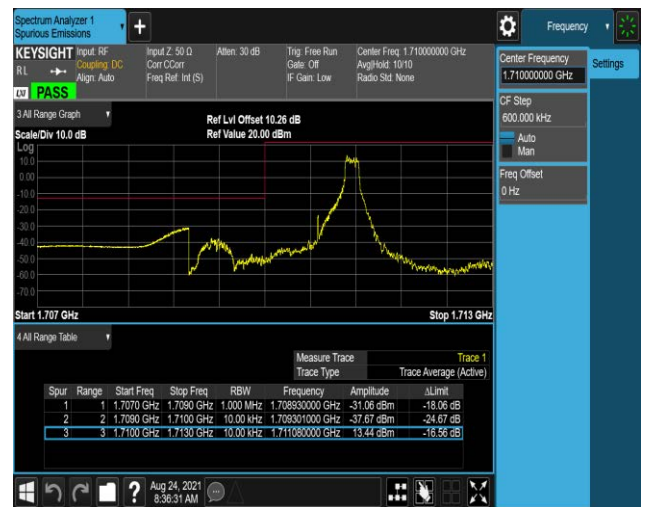

Band4-1.4MHz-16QAM-20393-1RB#0