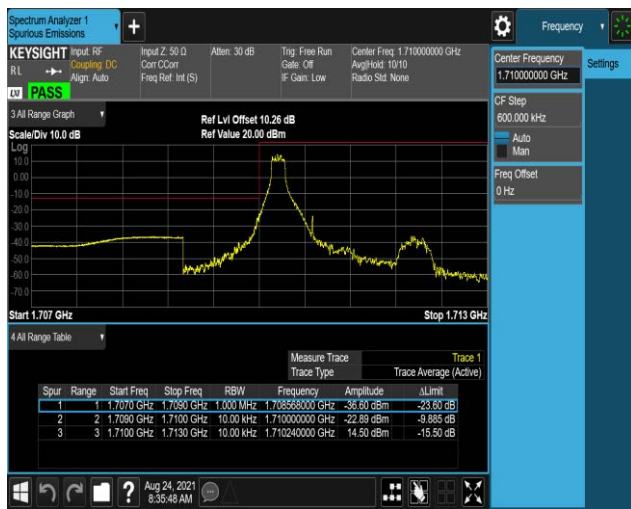

Band4-1.4MHz-QPSK-19957-6RB#0