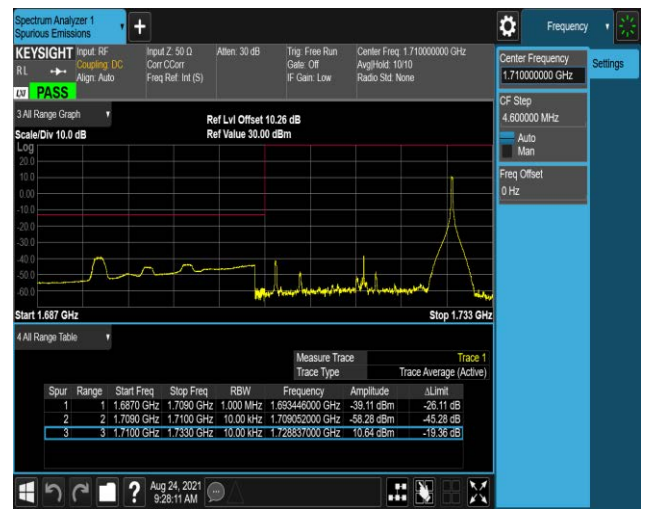

Band4-20MHz-QPSK-20050-1RB#99

Band4-20MHz-QPSK-20050-100RB#0

Band4-20MHz-QPSK-20300-1RB#0

Band4-20MHz-QPSK-20300-1RB#99

Band4-20MHz-QPSK-20300-100RB#0

Band4-20MHz-16QAM-20050-1RB#0

Band4-20MHz-16QAM-20050-1RB#99