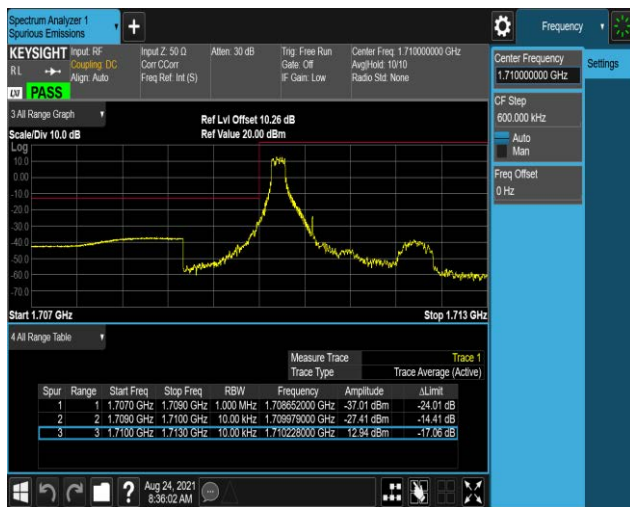

Band4-1.4MHz-16QAM-19957-6RB#0