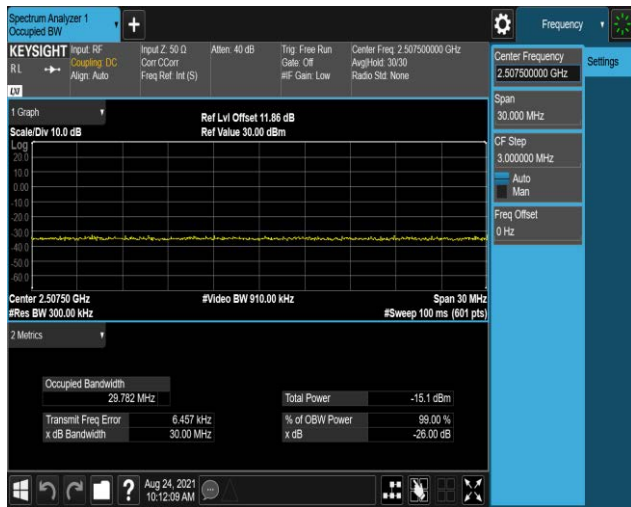

Band7-15MHz-QPSK-20825-75RB#0