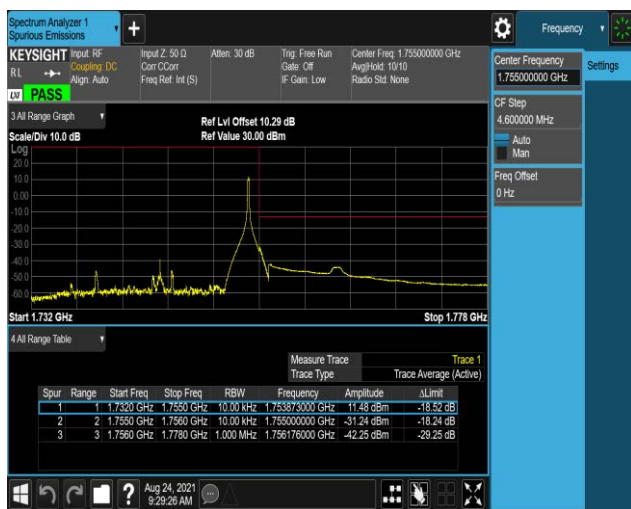

Band4-20MHz-QPSK-20050-1RB#99

Band4-20MHz-QPSK-20050-100RB#0

Band4-20MHz-QPSK-20300-1RB#0

Band4-20MHz-QPSK-20300-1RB#99

Band4-20MHz-QPSK-20300-100RB#0

Band4-20MHz-16QAM-20050-1RB#0

Band4-20MHz-16QAM-20050-1RB#99