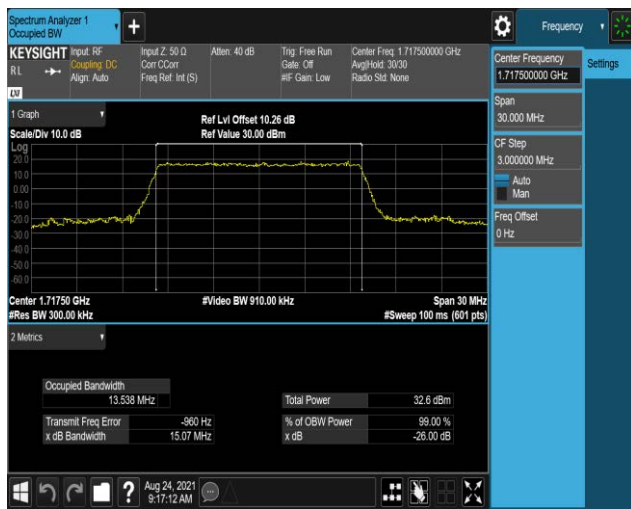

Band4-10MHz-QPSK-20175-50RB#0

Band4-10MHz-QPSK-20350-50RB#0

Band4-10MHz-16QAM-20000-50RB#0

Band4-10MHz-16QAM-20175-50RB#0

Band4-10MHz-16QAM-20350-50RB#0

Band4-15MHz-QPSK-20025-75RB#0

Band4-15MHz-QPSK-20175-75RB#0