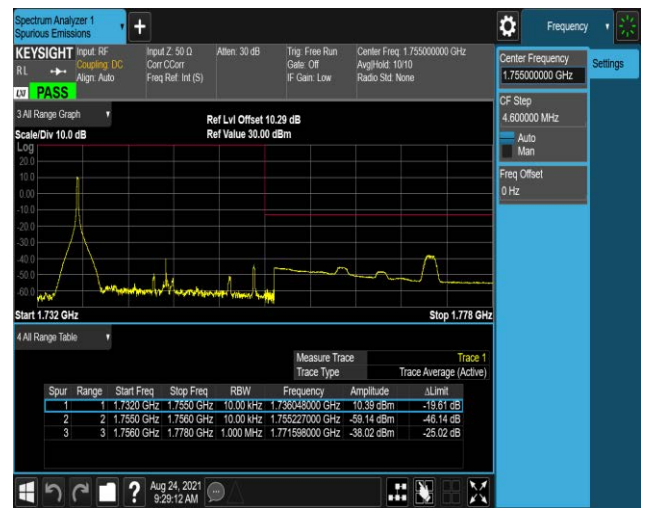

Band4-20MHz-16QAM-20300-100RB#0