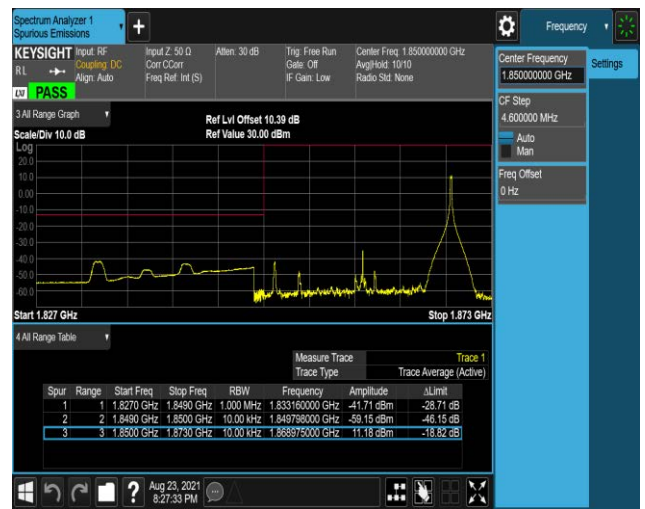

Band2-1.4MHz-16QAM-19193-1RB#0

Band2-1.4MHz-16QAM-19193-1RB#5

Band2-1.4MHz-16QAM-19193-6RB#0

Band2-20MHz-QPSK-18700-1RB#0

Band2-20MHz-QPSK-18700-1RB#99

Band2-20MHz-QPSK-18700-100RB#0

Band2-20MHz-QPSK-19100-1RB#0