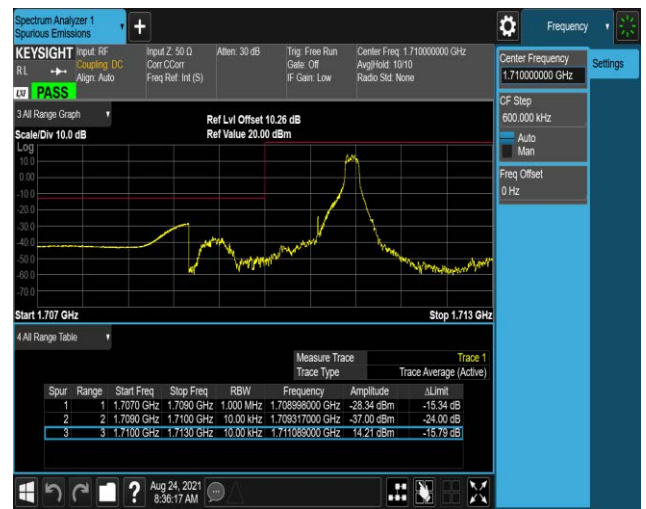

Band4-1.4MHz-QPSK-20393-1RB#0