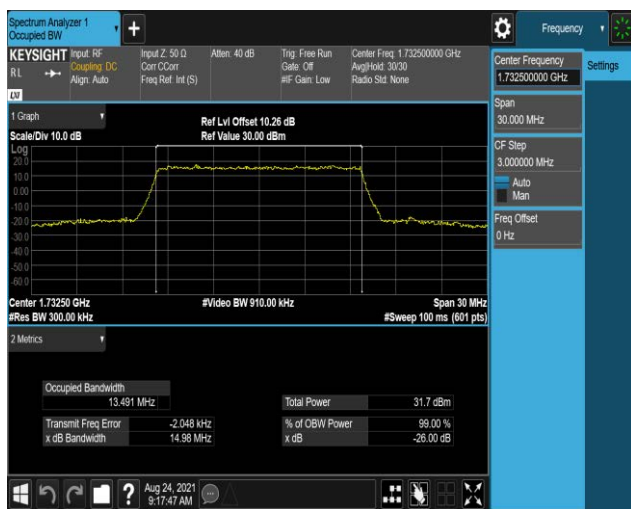

Band4-15MHz-16QAM-20175-75RB#0