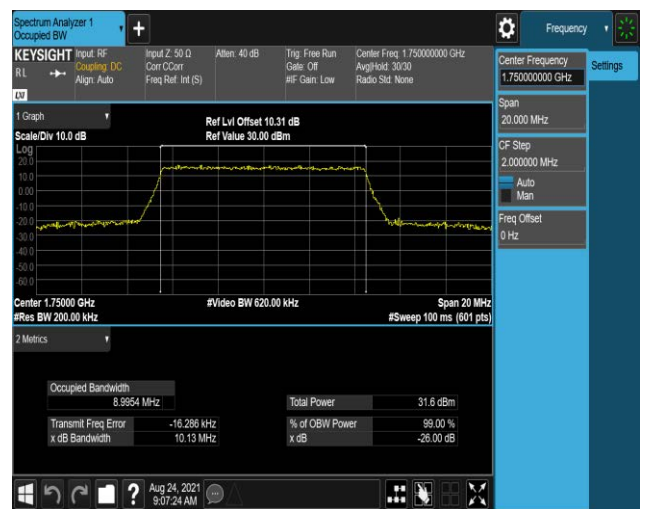

Band4-10MHz-QPSK-20175-50RB#0

Band4-10MHz-QPSK-20350-50RB#0

Band4-10MHz-16QAM-20000-50RB#0

Band4-10MHz-16QAM-20175-50RB#0

Band4-10MHz-16QAM-20350-50RB#0

Band4-15MHz-QPSK-20025-75RB#0

Band4-15MHz-QPSK-20175-75RB#0