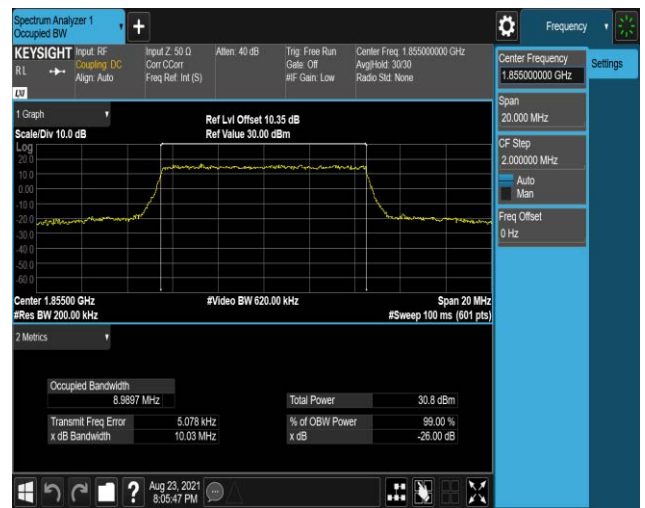

Band2-10MHz-16QAM-19150-50RB#0

Band2-10MHz-16QAM-18650-50RB#0