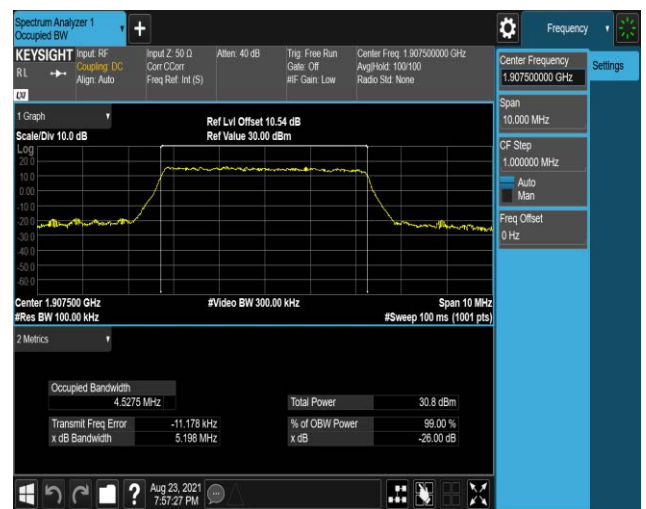

Test Graphs

Band2-5MHz-QPSK-18625-25RB#0

Band2-5MHz-QPSK-18900-25RB#0

Band2-5MHz-QPSK-19175-25RB#0

Band2-5MHz-16QAM-18625-25RB#0

Band2-5MHz-16QAM-18900-25RB#0

Band2-5MHz-16QAM-19175-25RB#0

Band2-10MHz-QPSK-18650-50RB#0