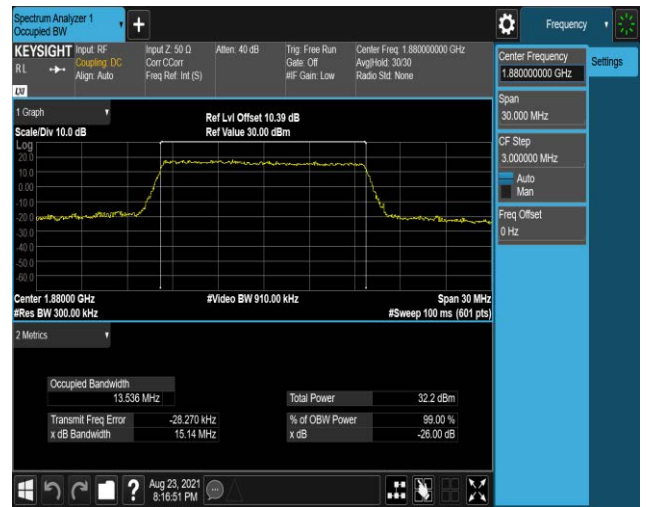

Band2-10MHz-QPSK-18900-50RB#0

Band2-10MHz-QPSK-19150-50RB#0

Band2-10MHz-16QAM-18650-50RB#0

Band2-10MHz-16QAM-18900-50RB#0

Band2-10MHz-16QAM-19150-50RB#0

Band2-15MHz-QPSK-18675-75RB#0

Band2-15MHz-QPSK-18900-75RB#0