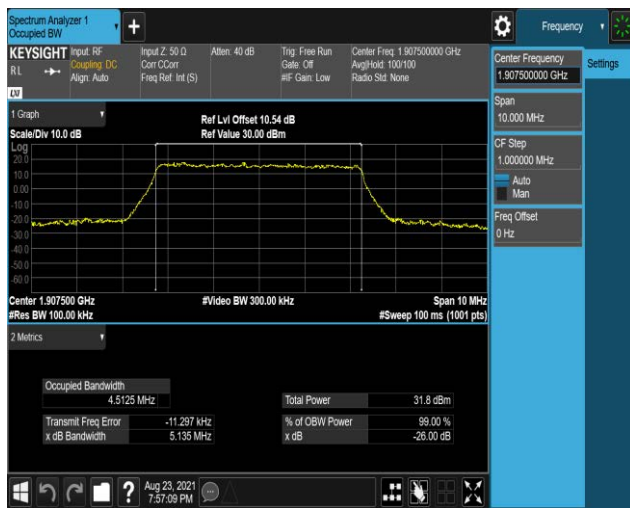

Test Graphs

Band2-5MHz-QPSK-18625-25RB#0

Band2-5MHz-QPSK-18900-25RB#0

Band2-5MHz-QPSK-19175-25RB#0

Band2-5MHz-16QAM-18625-25RB#0

Band2-5MHz-16QAM-18900-25RB#0

Band2-5MHz-16QAM-19175-25RB#0

Band2-10MHz-QPSK-18650-50RB#0