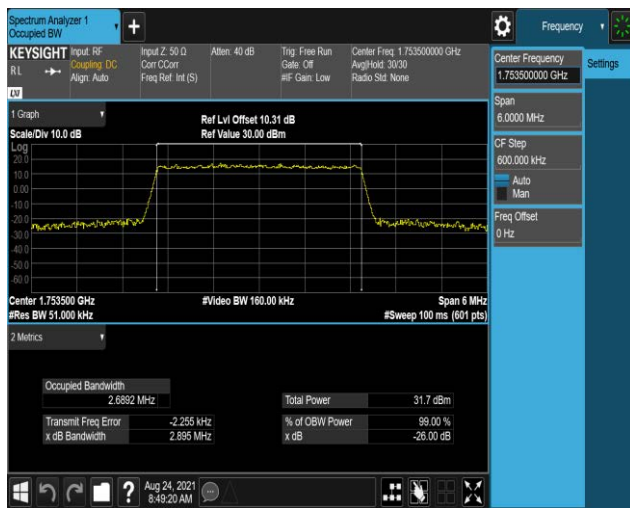

Band4-1.4MHz-16QAM-19957-6RB#0

Band4-1.4MHz-16QAM-20175-6RB#0

Band4-1.4MHz-16QAM-20393-6RB#0

Band4-3MHz-QPSK-19965-15RB#0

Band4-3MHz-QPSK-20175-15RB#0

Band4-3MHz-QPSK-20385-15RB#0

Band4-3MHz-16QAM-19965-15RB#0