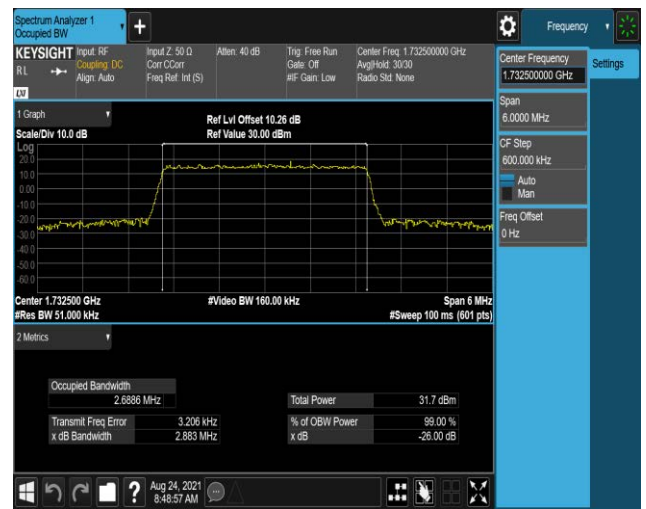

Band4-1.4MHz-16QAM-19957-6RB#0

Band4-1.4MHz-16QAM-20175-6RB#0

Band4-1.4MHz-16QAM-20393-6RB#0

Band4-3MHz-QPSK-19965-15RB#0

Band4-3MHz-QPSK-20175-15RB#0

Band4-3MHz-QPSK-20385-15RB#0

Band4-3MHz-16QAM-19965-15RB#0