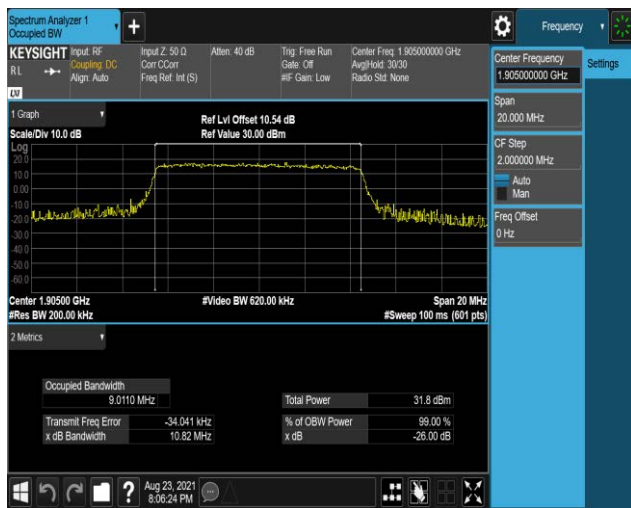

Band2-10MHz-16QAM-18900-50RB#0

Band2-10MHz-QPSK-19150-50RB#0