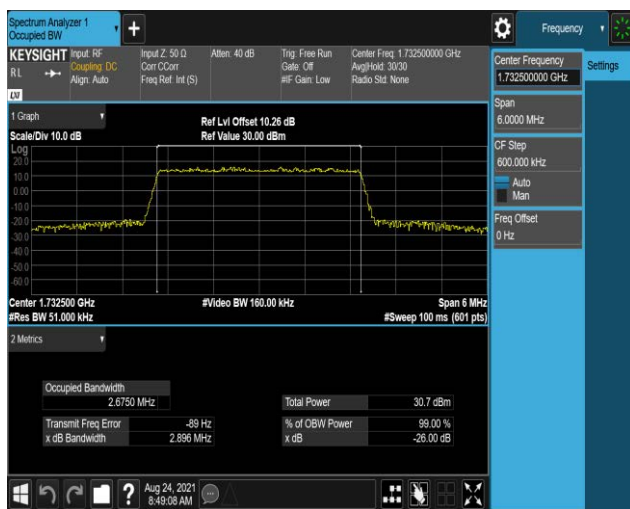

Band4-3MHz-16QAM-20175-15RB#0