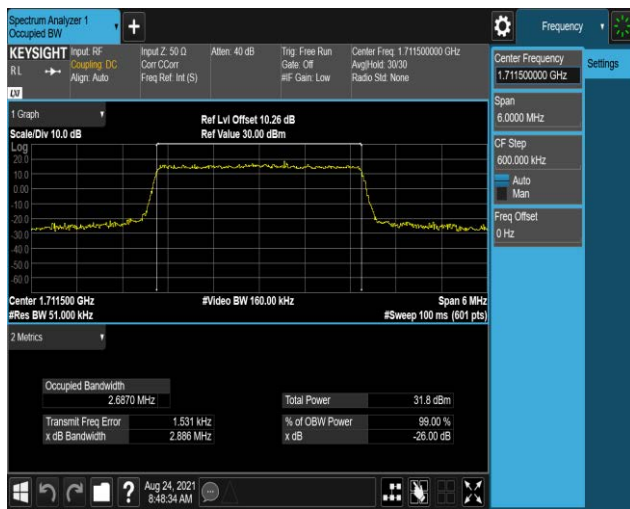

Band4-1.4MHz-16QAM-19957-6RB#0

Band4-1.4MHz-16QAM-20175-6RB#0

Band4-1.4MHz-16QAM-20393-6RB#0

Band4-3MHz-QPSK-19965-15RB#0

Band4-3MHz-QPSK-20175-15RB#0

Band4-3MHz-QPSK-20385-15RB#0

Band4-3MHz-16QAM-19965-15RB#0