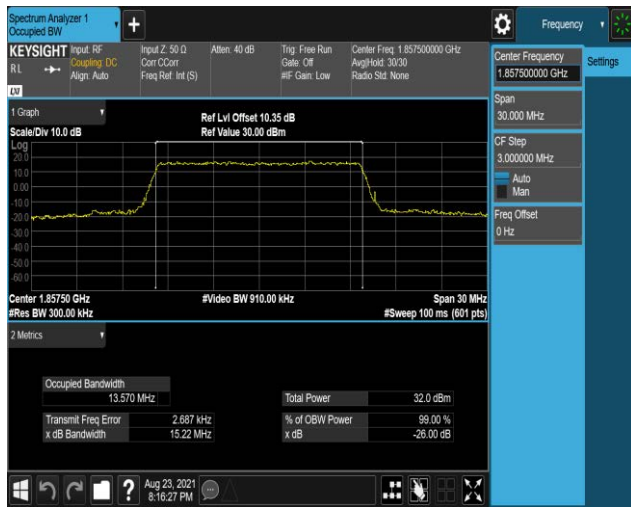

Band2-10MHz-QPSK-18900-50RB#0

Band2-10MHz-QPSK-19150-50RB#0

Band2-10MHz-16QAM-18650-50RB#0

Band2-10MHz-16QAM-18900-50RB#0

Band2-10MHz-16QAM-19150-50RB#0

Band2-15MHz-QPSK-18675-75RB#0

Band2-15MHz-QPSK-18900-75RB#0