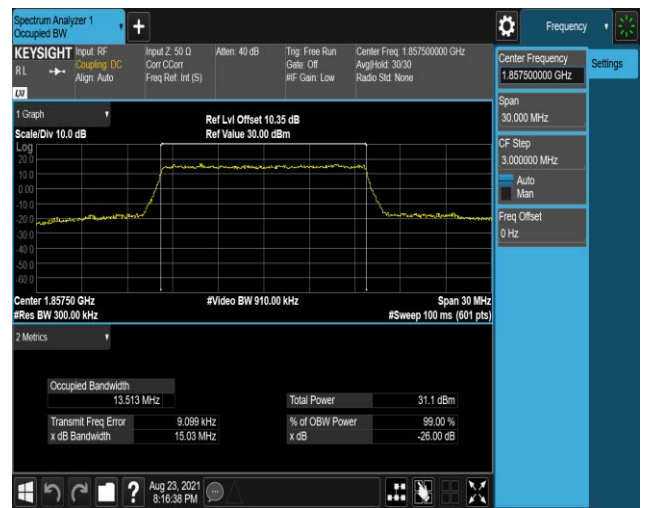

Band2-15MHz-16QAM-19125-75RB#0

Band2-15MHz-16QAM-18675-75RB#0