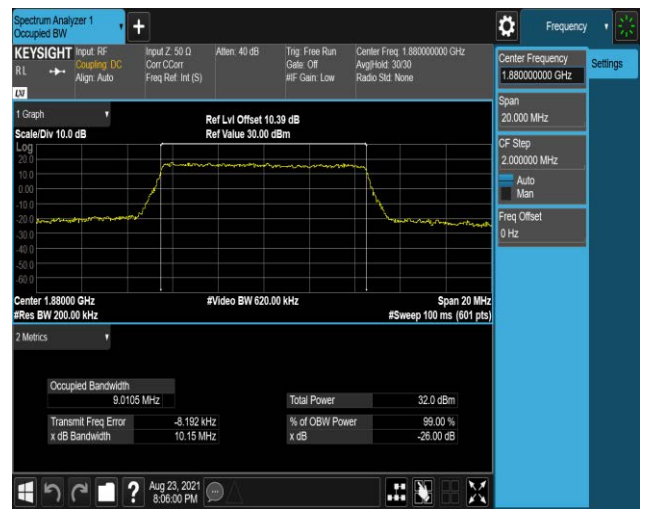

Band2-10MHz-16QAM-18650-50RB#0

Band2-10MHz-QPSK-18900-50RB#0