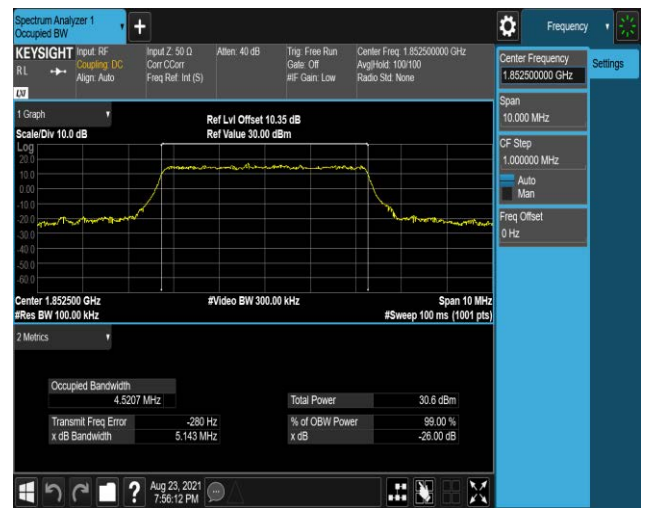

Test Graphs

Band2-5MHz-QPSK-18625-25RB#0

Band2-5MHz-QPSK-18900-25RB#0

Band2-5MHz-QPSK-19175-25RB#0

Band2-5MHz-16QAM-18625-25RB#0

Band2-5MHz-16QAM-18900-25RB#0

Band2-5MHz-16QAM-19175-25RB#0

Band2-10MHz-QPSK-18650-50RB#0