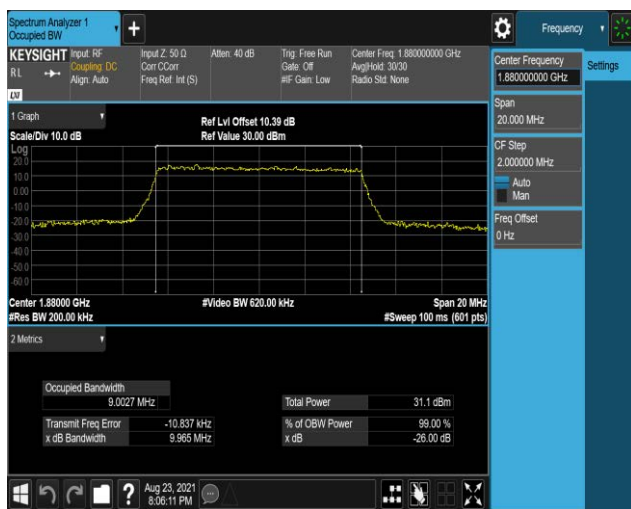

Band2-10MHz-QPSK-18900-50RB#0

Band2-10MHz-QPSK-19150-50RB#0

Band2-10MHz-16QAM-18650-50RB#0

Band2-10MHz-16QAM-18900-50RB#0

Band2-10MHz-16QAM-19150-50RB#0

Band2-15MHz-QPSK-18675-75RB#0

Band2-15MHz-QPSK-18900-75RB#0