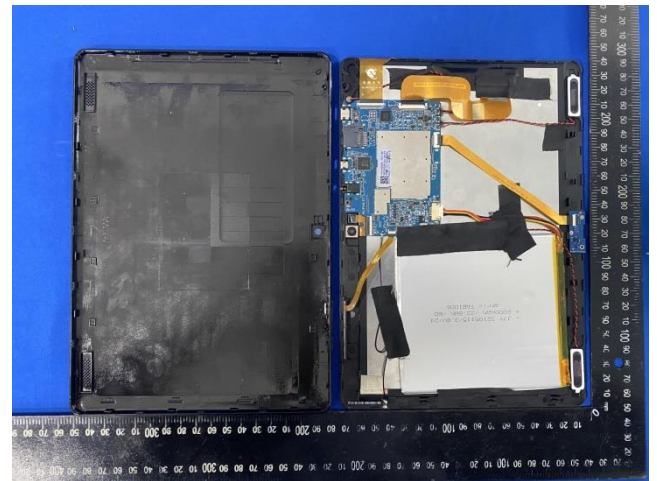

EUT Photos (Model: Tab1066)

EUT Antenna Locations

SAR Test Setup Photos

Body

Back side(0mm)

Right side(0mm)

Top side(0mm)