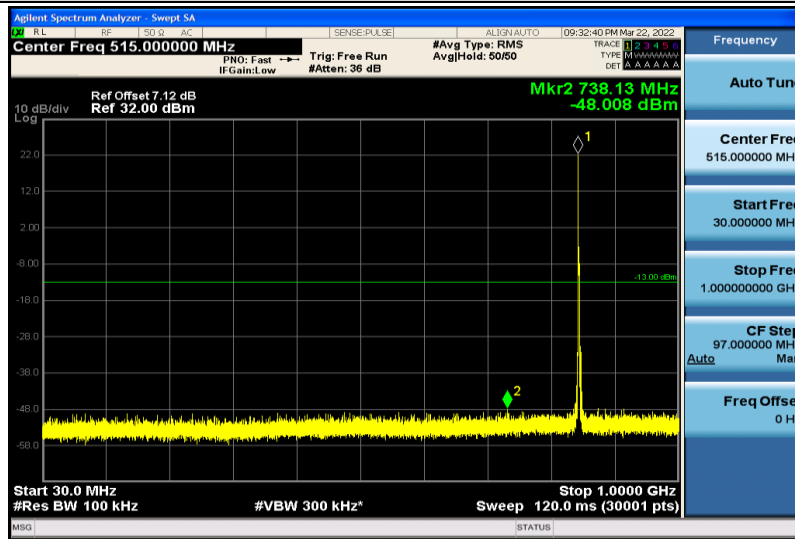

Band5-3MHz-QPSK-20525-1RB#0-1000~26000MHz

Band5-3MHz-QPSK-20635-1RB#0-30~100MHz