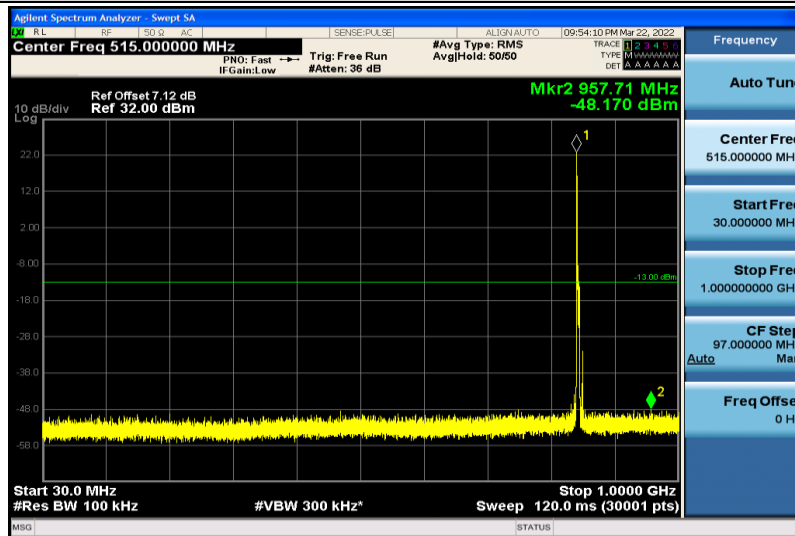

Band5-5MHz-QPSK-20425-1RB#0-1000~26000MHz

Band5-5MHz-QPSK-20525-1RB#0-30~1000MHz

Band5-5MHz-QPSK-20525-1RB#0-1000~26000MHz

Band5-5MHz-QPSK-20625-1RB#0-30~100MHz

Band5-5MHz-QPSK-20625-1RB#0-1000~26000MHz

Band5-5MHz-16QAM-20425-1RB#0-30~1000MHz