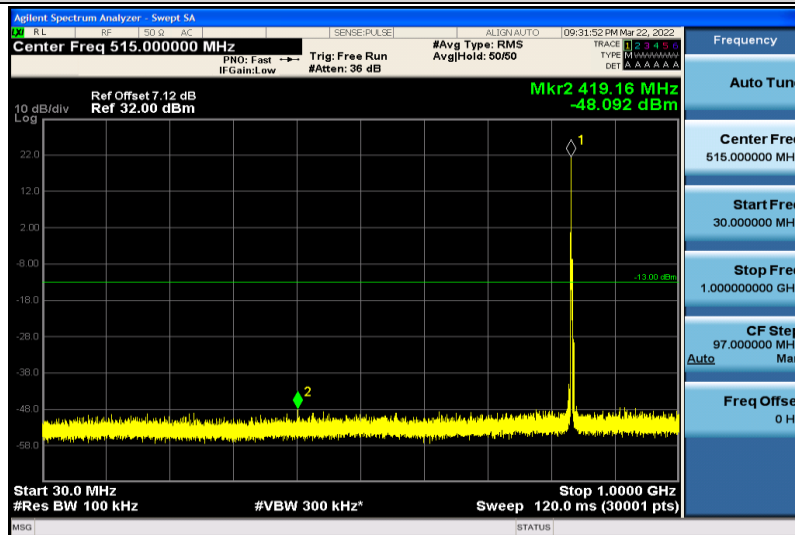

Band5-3MHz-QPSK-20525-1RB#0-1000~26000MHz

Band5-3MHz-QPSK-20635-1RB#0-30~100MHz

Band5-3MHz-QPSK-20635-1RB#0-1000~26000MHz

Band5-3MHz-16QAM-20415-1RB#0-30~1000MHz

Band5-3MHz-16QAM-20415-1RB#0-1000~26000MHz