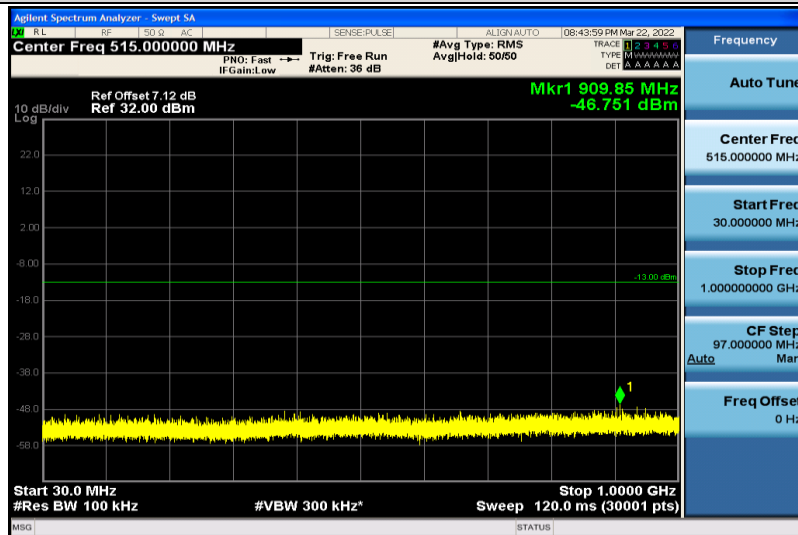

Band4-20MHz-16QAM-20050-1RB#0-1000~26000MHz

Band4-20MHz-16QAM-20175-1RB#0-30~1000MHz