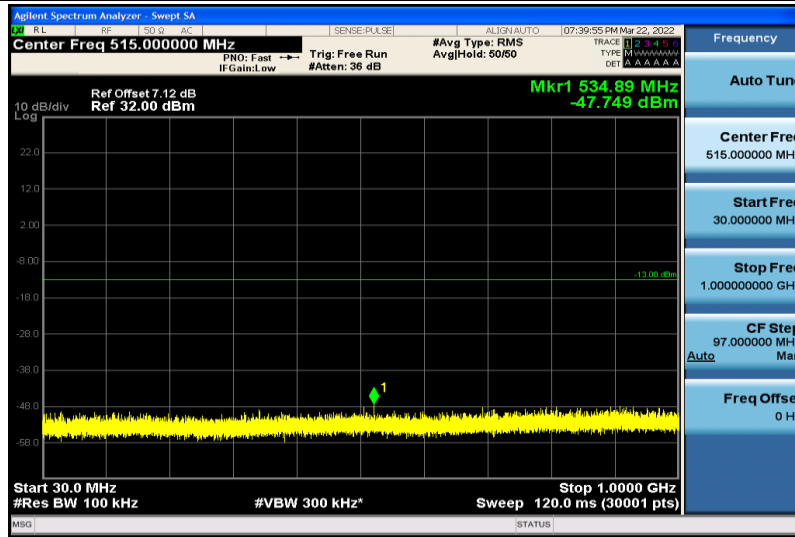

Band4-5MHz-QPSK-20175-1RB#0-1000~26000MHz

Band4-5MHz-QPSK-20375-1RB#0-30~1000MHz

Band4-5MHz-QPSK-20375-1RB#0-1000~26000MHz

Band4-5MHz-16QAM-19975-1RB#0-30~1000MHz

Band4-5MHz-16QAM-19975-1RB#0-1000~26000MHz