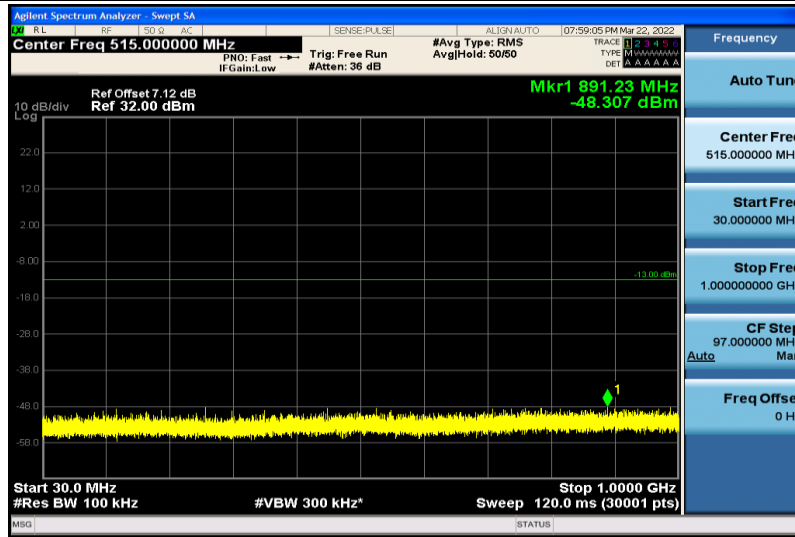

Band4-10MHz-QPSK-20000-1RB#0-1000~26000MHz

Band4-10MHz-QPSK-20175-1RB#0-30~1000MHz

Band4-10MHz-QPSK-20175-1RB#0-1000~26000MHz

Band4-10MHz-QPSK-20350-1RB#0-30~1000MHz

Band4-10MHz-QPSK-20350-1RB#0-1000~26000MHz