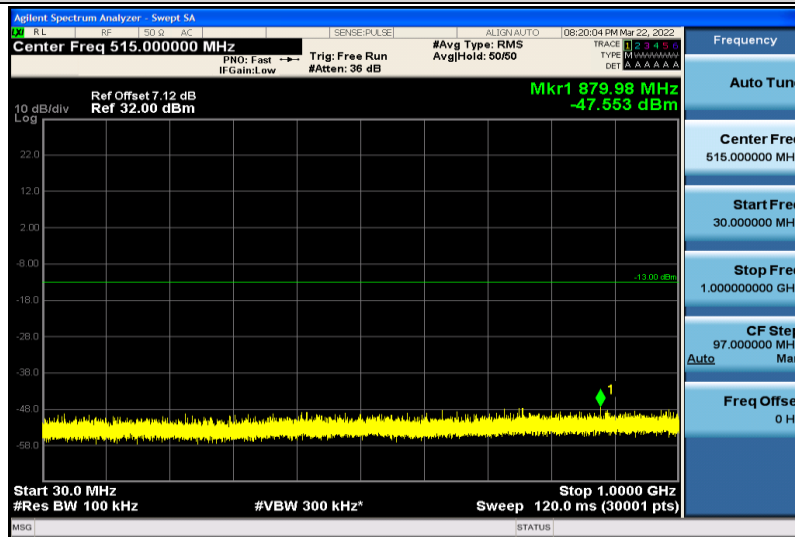

Band4-15MHz-QPSK-20025-1RB#0-1000~26000MHz

Band4-15MHz-QPSK-20175-1RB#0-30~1000MHz