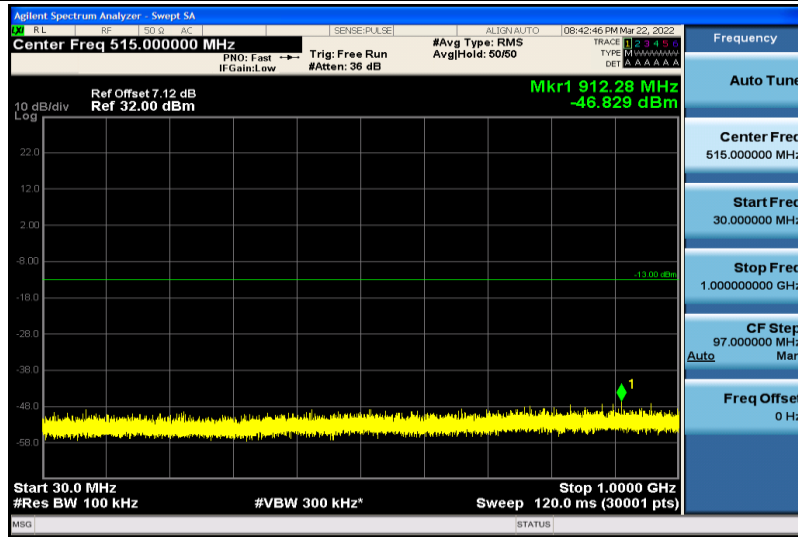

Band4-20MHz-QPSK-20175-1RB#0-30~1000MHz

Band4-20MHz-QPSK-20175-1RB#0-1000~26000MHz

Band4-20MHz-QPSK-20300-1RB#0-30~1000MHz

Band4-20MHz-QPSK-20300-1RB#0-1000~26000MHz

Band4-20MHz-16QAM-20050-1RB#0-30~1000MHz