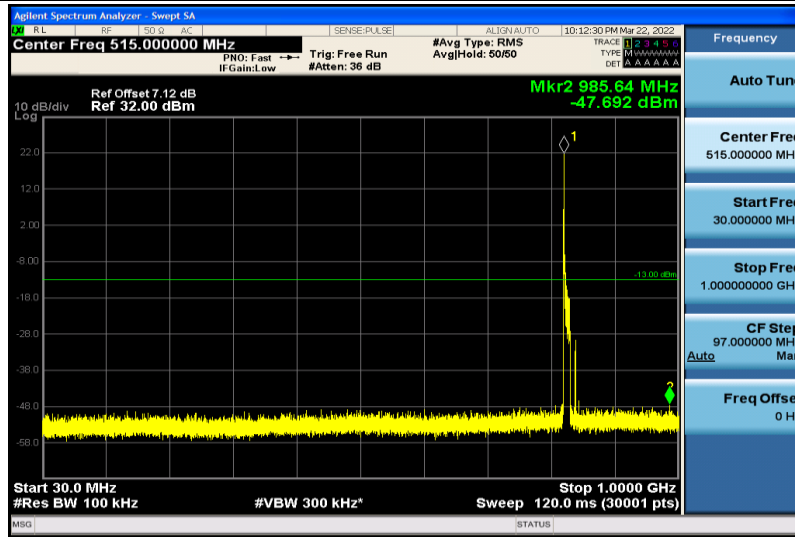

Band5-10MHz-QPSK-20600-1RB#0-1000~26000MHz

Band5-10MHz-16QAM-20450-1RB#0-30~1000MHz