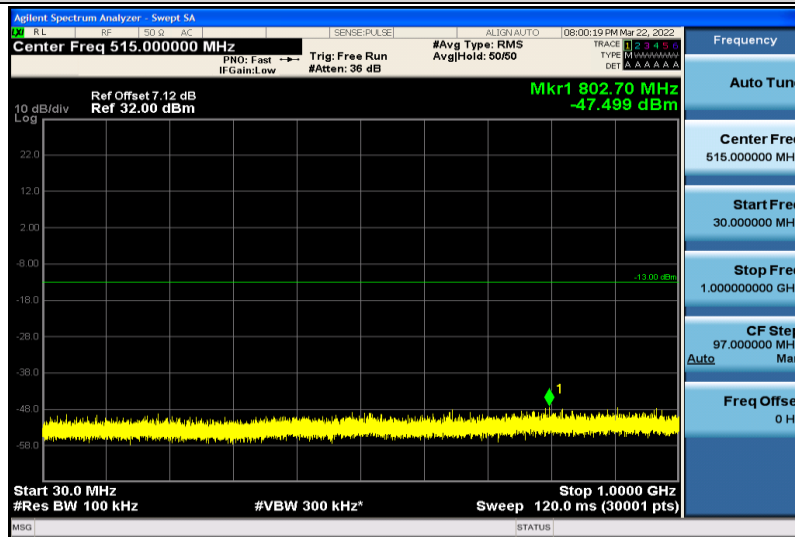

Band4-10MHz-16QAM-20000-1RB#0-1000~26000MHz

Band4-10MHz-16QAM-20175-1RB#0-30~1000MHz