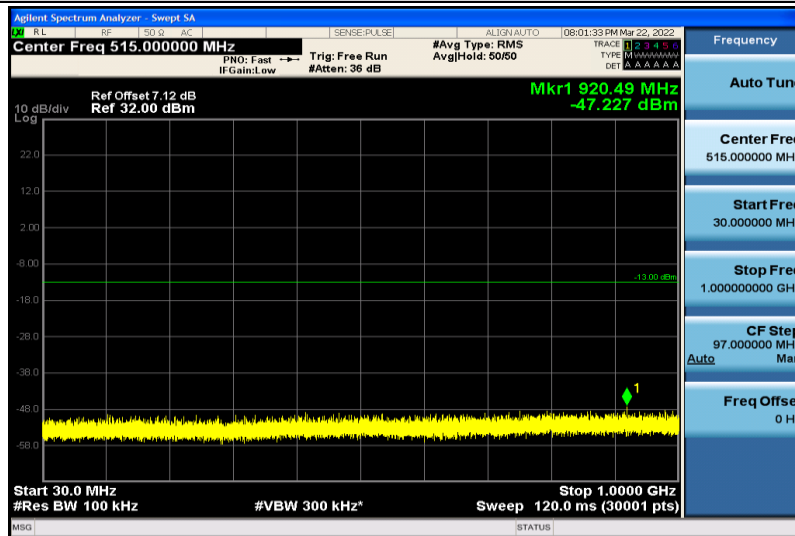

Band4-10MHz-16QAM-20000-1RB#0-30~1000MHz

Band4-10MHz-16QAM-20000-1RB#0-1000~26000MHz

Band4-10MHz-16QAM-20175-1RB#0-30~1000MHz

Band4-10MHz-16QAM-20175-1RB#0-1000~26000MHz

Band4-10MHz-16QAM-20350-1RB#0-30~1000MHz