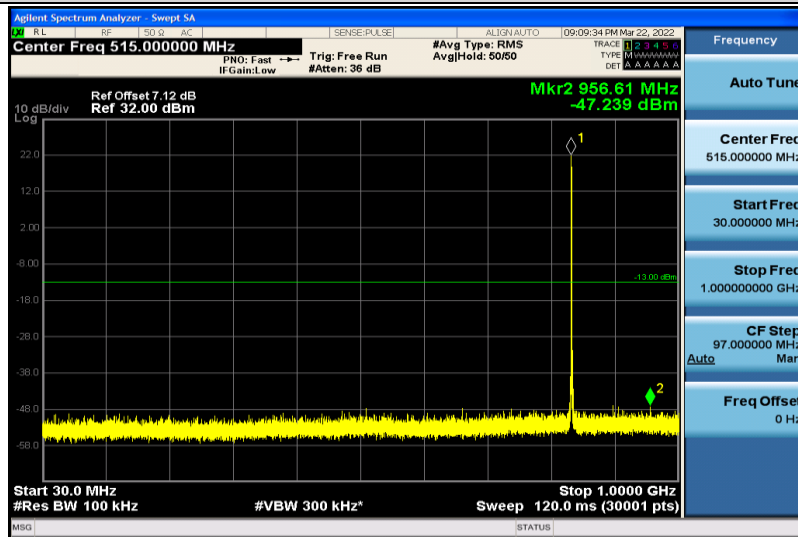

Band5-1.4MHz-QPSK-20407-1RB#0-1000~26000MHz

Band5-1.4MHz-QPSK-20525-1RB#0-30~1000MHz