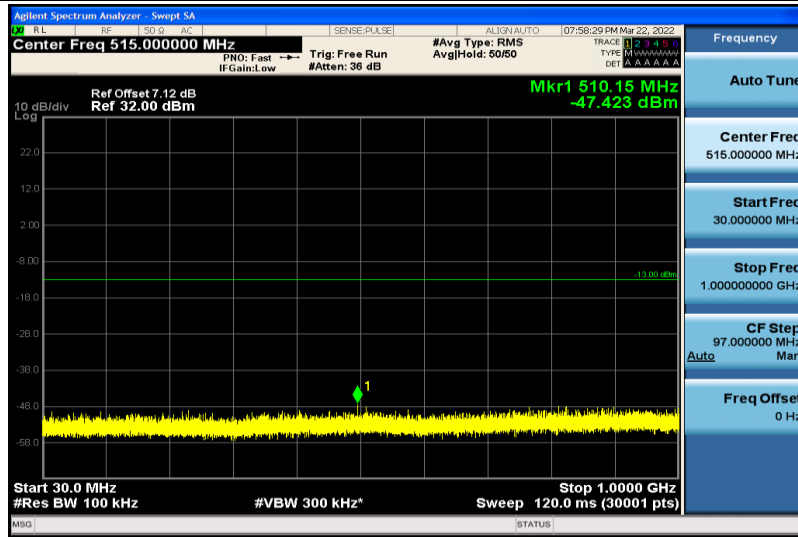

Band4-5MHz-16QAM-20175-1RB#0-30~1000MHz

Band4-5MHz-16QAM-20175-1RB#0-1000~26000MHz

Band4-5MHz-16QAM-20375-1RB#0-30~1000MHz

Band4-5MHz-16QAM-20375-1RB#0-1000~26000MHz

Band4-10MHz-QPSK-20000-1RB#0-30~1000MHz