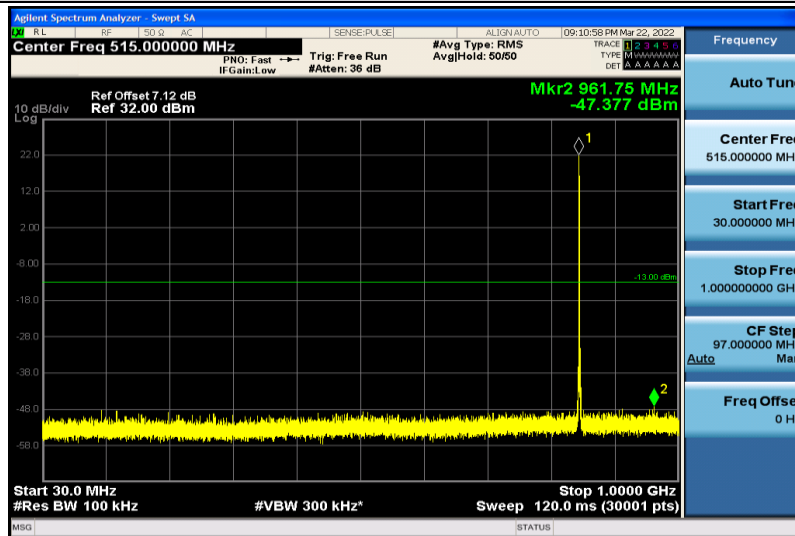

Band5-1.4MHz-QPSK-20407-1RB#0-30~1000MHz

Band5-1.4MHz-QPSK-20407-1RB#0-1000~26000MHz

Band5-1.4MHz-QPSK-20525-1RB#0-30~1000MHz

Band5-1.4MHz-QPSK-20525-1RB#0-1000~26000MHz

Band5-1.4MHz-QPSK-20643-1RB#0-30~1000MHz