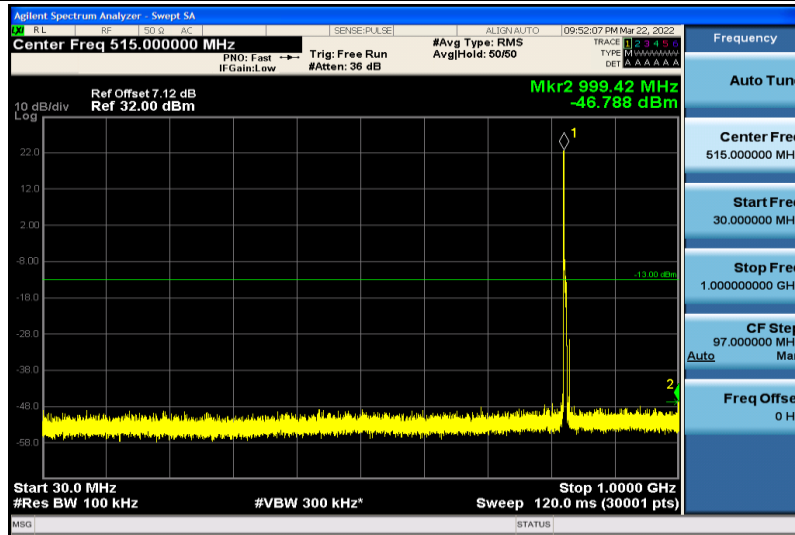

Band5-5MHz-QPSK-20425-1RB#0-1000~26000MHz

Band5-5MHz-QPSK-20525-1RB#0-30~1000MHz

Band5-5MHz-QPSK-20525-1RB#0-1000~26000MHz

Band5-5MHz-QPSK-20625-1RB#0-30~100MHz

Band5-5MHz-QPSK-20625-1RB#0-1000~26000MHz

Band5-5MHz-16QAM-20425-1RB#0-30~1000MHz