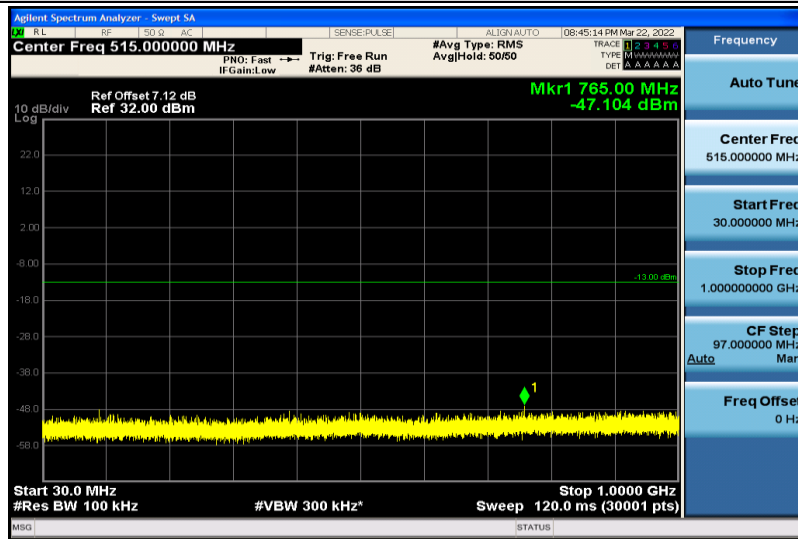

Band4-20MHz-16QAM-20175-1RB#0-1000~26000MHz

Band4-20MHz-16QAM-20300-1RB#0-30~1000MHz