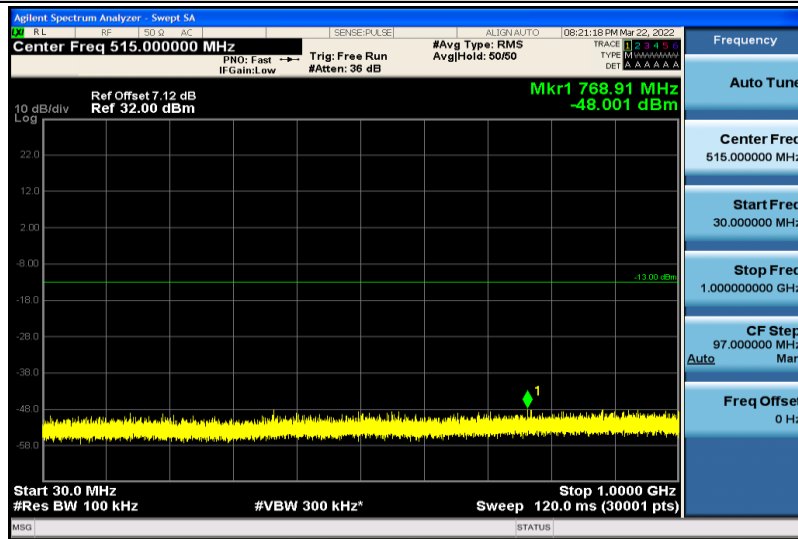

Band4-10MHz-16QAM-20350-1RB#0-1000~26000MHz

Band4-15MHz-QPSK-20025-1RB#0-30~1000MHz

Band4-15MHz-QPSK-20025-1RB#0-1000~26000MHz

Band4-15MHz-QPSK-20175-1RB#0-30~1000MHz

Band4-15MHz-QPSK-20175-1RB#0-1000~26000MHz