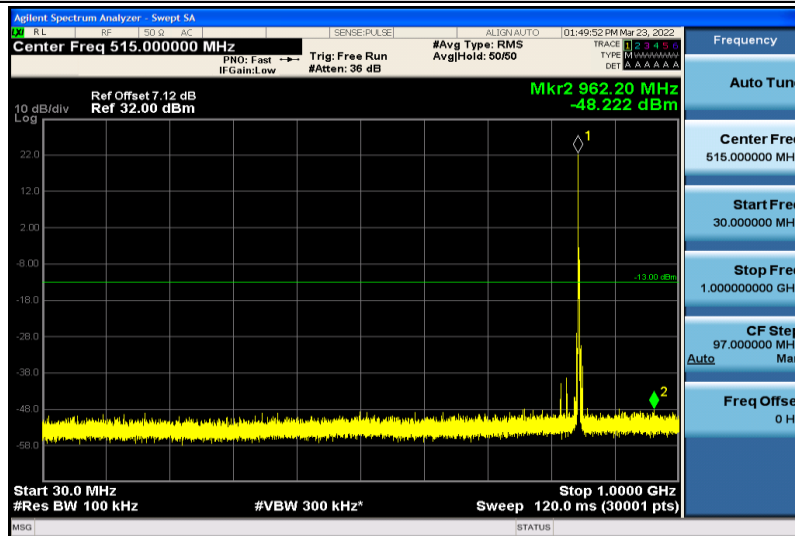

Band5-3MHz-16QAM-20525-1RB#0-1000~26000MHz

Band5-3MHz-16QAM-20635-1RB#0-30~1000MHz