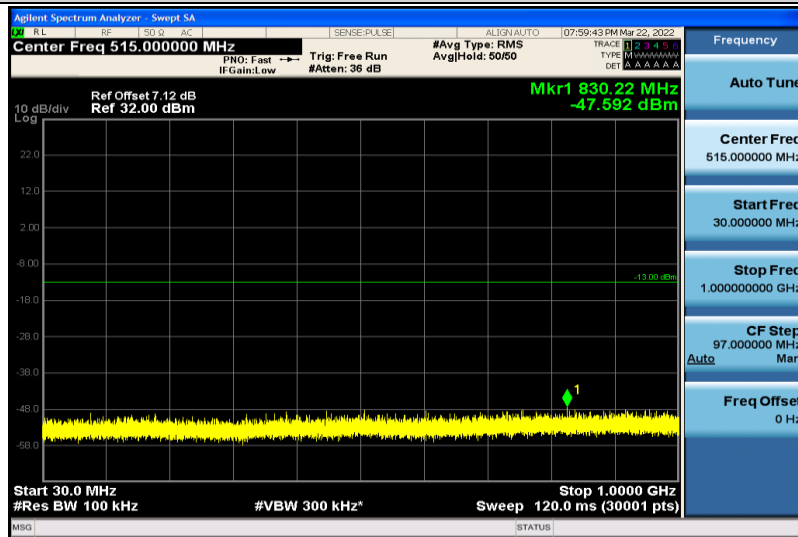

Band4-10MHz-QPSK-20000-1RB#0-1000~26000MHz

Band4-10MHz-QPSK-20175-1RB#0-30~1000MHz