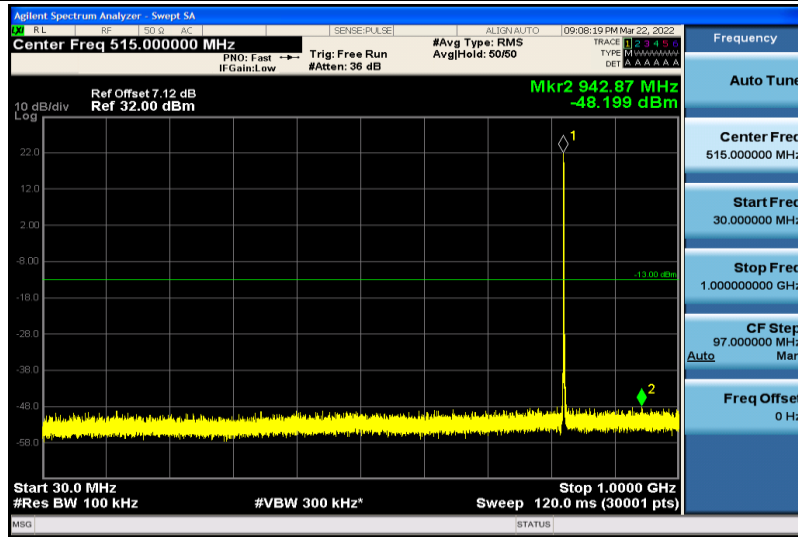

Band4-20MHz-16QAM-20050-1RB#0-1000~26000MHz

Band4-20MHz-16QAM-20175-1RB#0-30~1000MHz

Band4-20MHz-16QAM-20175-1RB#0-1000~26000MHz

Band4-20MHz-16QAM-20300-1RB#0-30~1000MHz

Band4-20MHz-16QAM-20300-1RB#0-1000~26000MHz