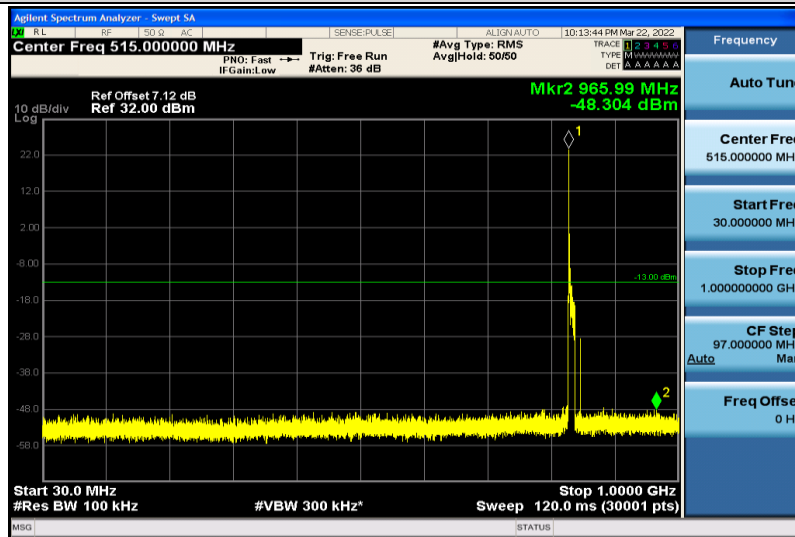

Band5-10MHz-16QAM-20450-1RB#0-1000~26000MHz

Band5-10MHz-16QAM-20525-1RB#0-30~1000MHz