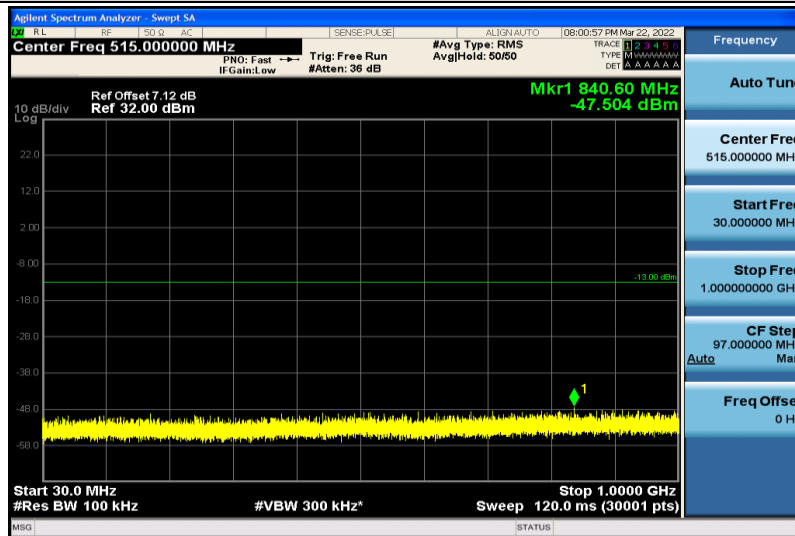

Band4-10MHz-QPSK-20175-1RB#0-1000~26000MHz

Band4-10MHz-QPSK-20350-1RB#0-30~1000MHz