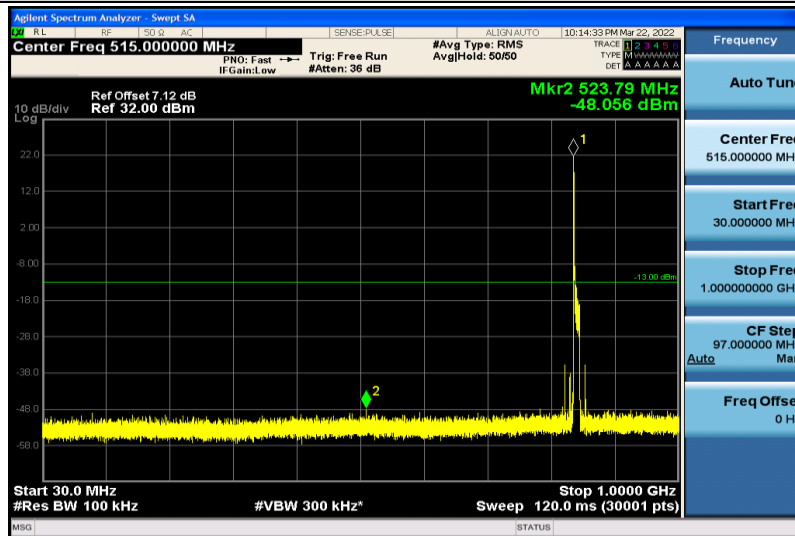

Band5-10MHz-QPSK-20450-1RB#0-30~1000MHz

Band5-10MHz-QPSK-20450-1RB#0-1000~26000MHz

Band5-10MHz-QPSK-20525-1RB#0-30~1000MHz

Band5-10MHz-QPSK-20525-1RB#0-1000~26000MHz

Band5-10MHz-QPSK-20600-1RB#0-30~1000MHz