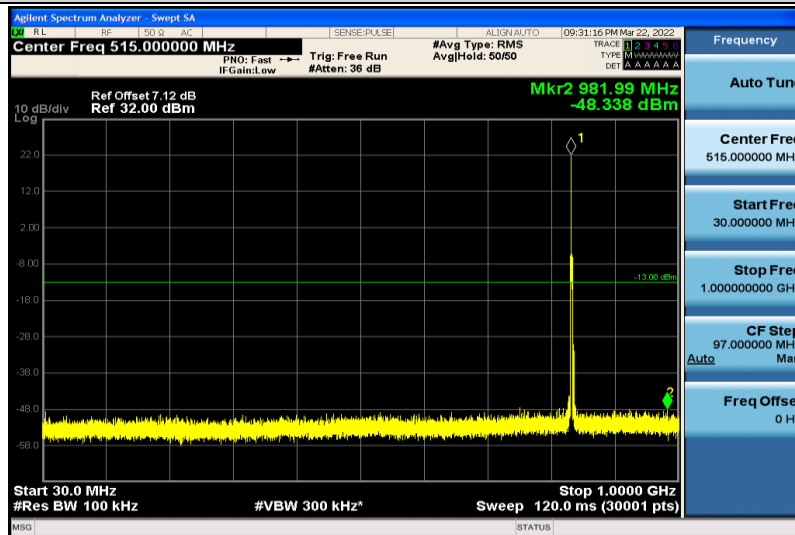

Band5-1.4MHz-16QAM-20643-1RB#0-30~1000MHz

Band5-1.4MHz-16QAM-20643-1RB#0-1000~26000MHz

Band5-3MHz-QPSK-20415-1RB#0-30~1000MHz

Band5-3MHz-QPSK-20415-1RB#0-1000~26000MHz

Band5-3MHz-QPSK-20525-1RB#0-30~1000MHz