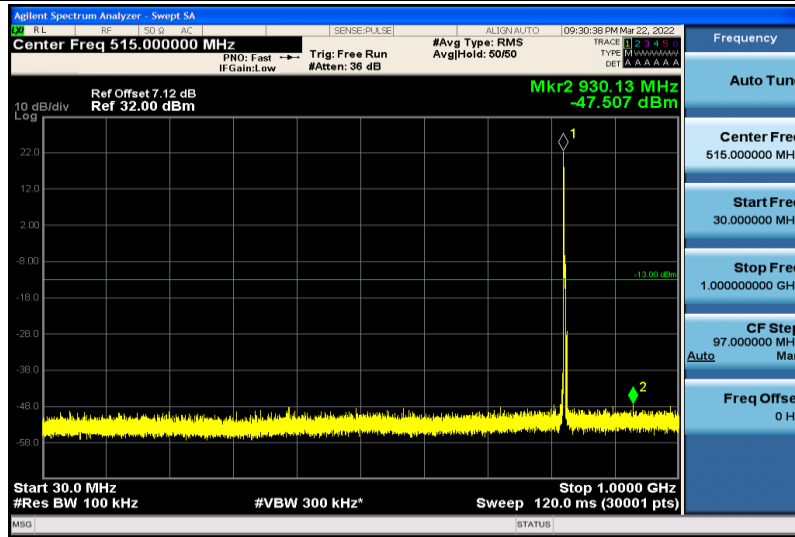

Band5-3MHz-QPSK-20635-1RB#0-1000~26000MHz

Band5-3MHz-16QAM-20415-1RB#0-30~1000MHz