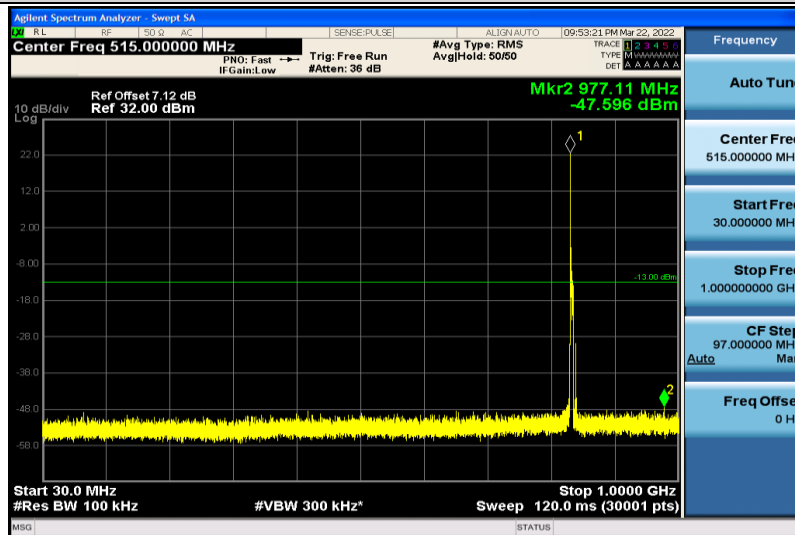

Band5-5MHz-16QAM-20425-1RB#0-100~26000MHz

Band5-5MHz-16QAM-20525-1RB#0-30~1000MHz