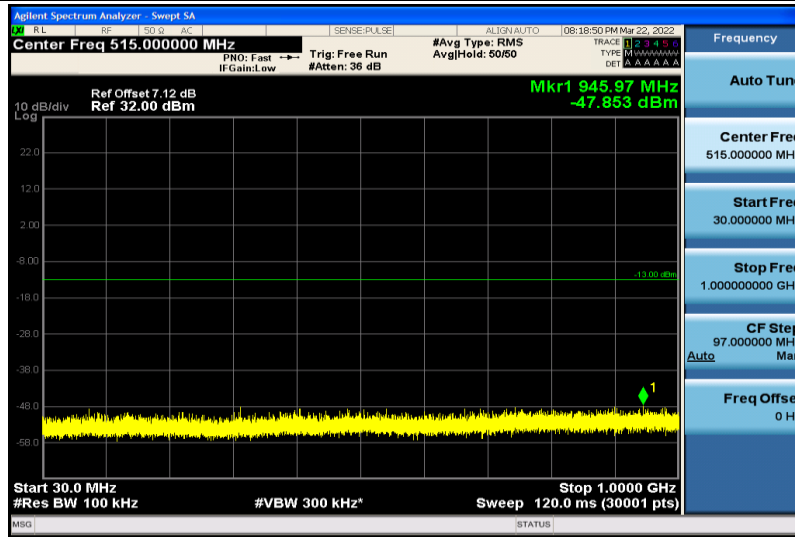

Band4-10MHz-16QAM-20350-1RB#0-1000~26000MHz

Band4-15MHz-QPSK-20025-1RB#0-30~1000MHz