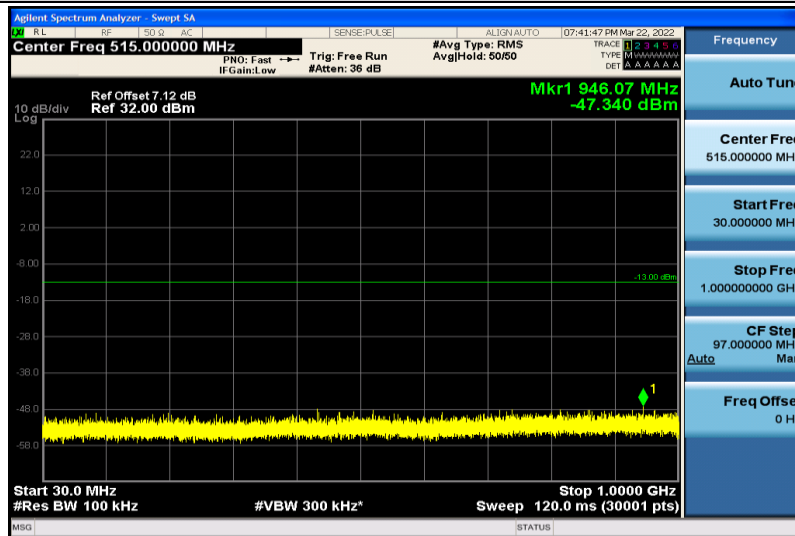

Band4-5MHz-QPSK-20175-1RB#0-1000~26000MHz

Band4-5MHz-QPSK-20375-1RB#0-30~1000MHz

Band4-5MHz-QPSK-20375-1RB#0-1000~26000MHz

Band4-5MHz-16QAM-19975-1RB#0-30~1000MHz

Band4-5MHz-16QAM-19975-1RB#0-1000~26000MHz