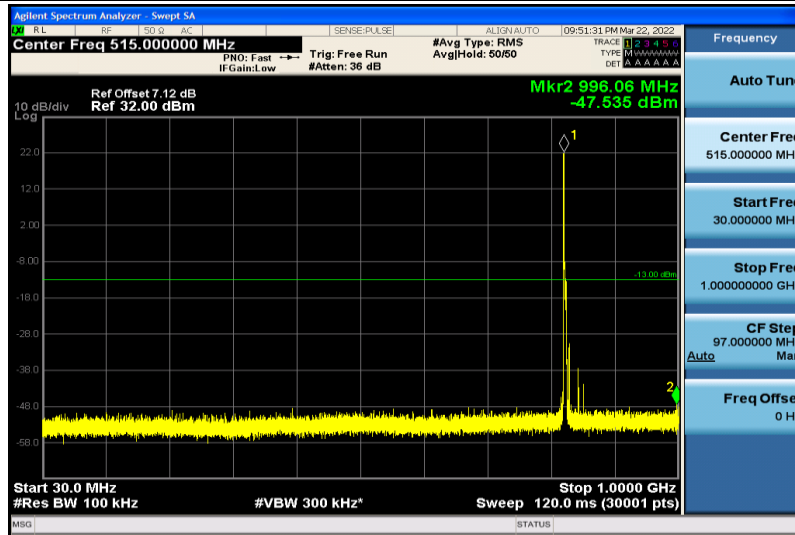

Band5-3MHz-16QAM-20525-1RB#0-30~1000MHz

Band5-3MHz-16QAM-20525-1RB#0-1000~26000MHz

Band5-3MHz-16QAM-20635-1RB#0-30~1000MHz

Band5-3MHz-16QAM-20635-1RB#0-1000~26000MHz

Band5-5MHz-QPSK-20425-1RB#0-30~1000MHz