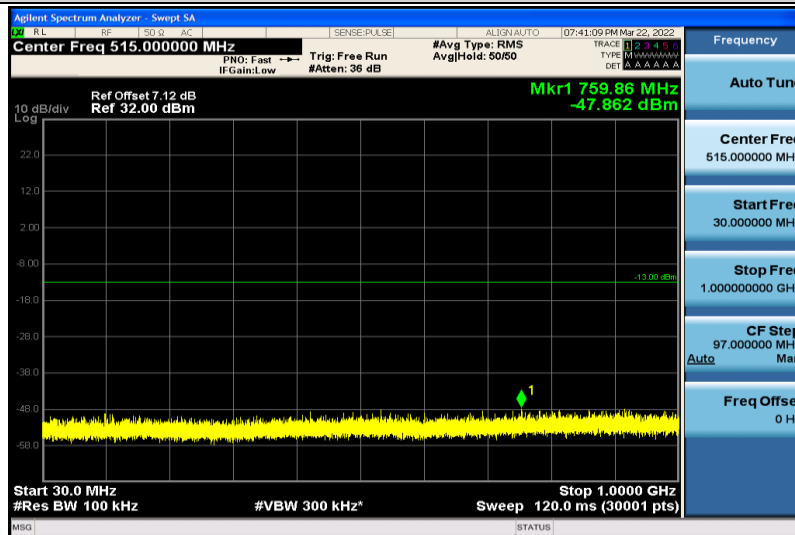

Band4-5MHz-QPSK-20175-1RB#0-1000~26000MHz

Band4-5MHz-QPSK-20375-1RB#0-30~1000MHz

Band4-5MHz-QPSK-20375-1RB#0-1000~26000MHz

Band4-5MHz-16QAM-19975-1RB#0-30~1000MHz

Band4-5MHz-16QAM-19975-1RB#0-1000~26000MHz