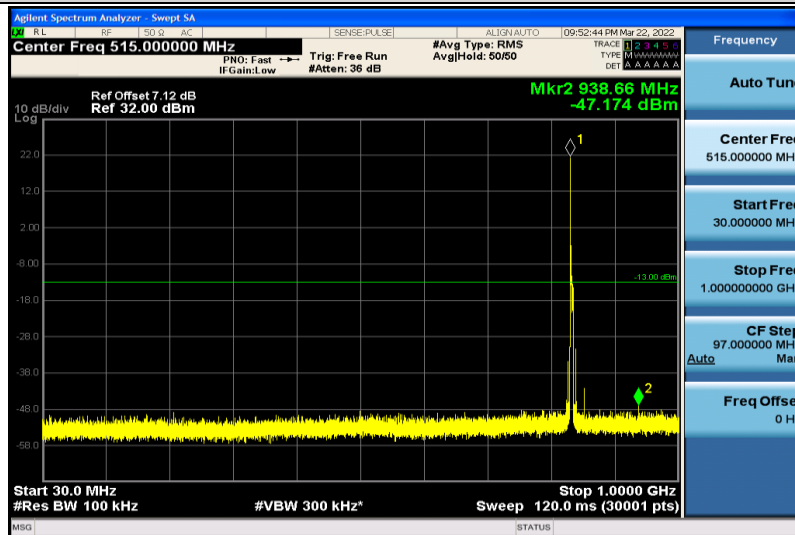

Band5-5MHz-QPSK-20425-1RB#0-1000~26000MHz

Band5-5MHz-QPSK-20525-1RB#0-30~1000MHz