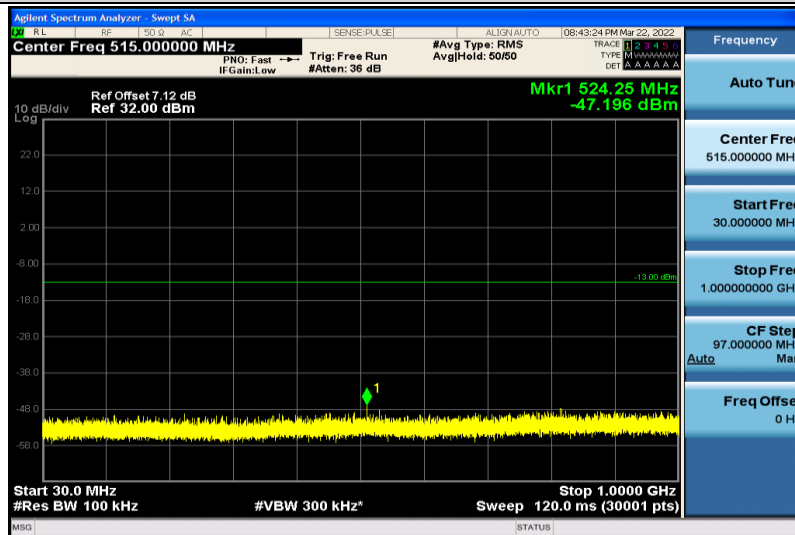

Band4-15MHz-16QAM-20175-1RB#0-1000~26000MHz

Band4-15MHz-16QAM-20325-1RB#0-30~1000MHz

Band4-15MHz-16QAM-20325-1RB#0-1000~26000MHz

Band4-20MHz-QPSK-20050-1RB#0-30~1000MHz

Band4-20MHz-QPSK-20050-1RB#0-1000~26000MHz