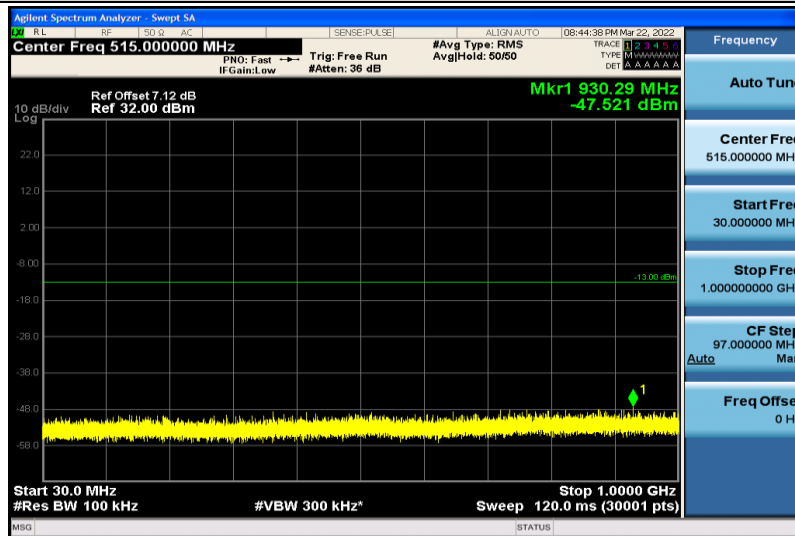

Band4-20MHz-QPSK-20175-1RB#0-1000~26000MHz

Band4-20MHz-QPSK-20300-1RB#0-30~1000MHz