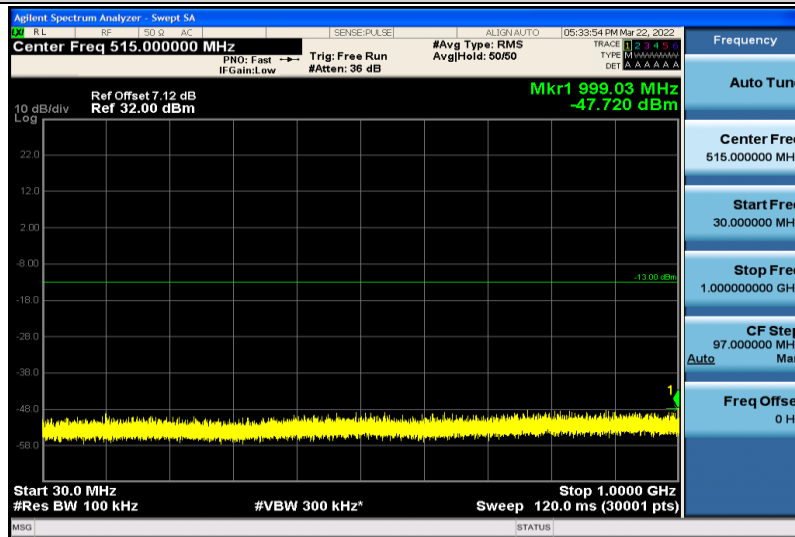

Band2-10MHz-16QAM-18650-1RB#0-1000~26000MHz

Band2-10MHz-16QAM-18900-1RB#0-30~1000MHz