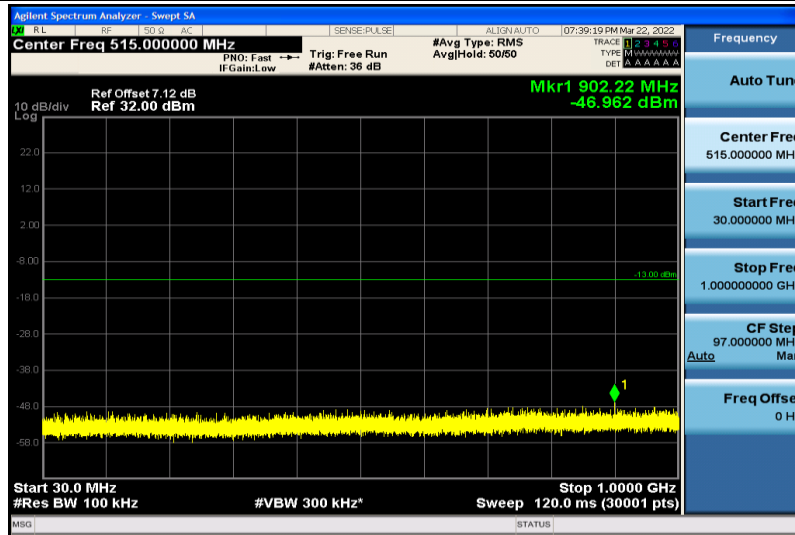

Band4-3MHz-16QAM-20175-1RB#0-30~1000MHz

Band4-3MHz-16QAM-20175-1RB#0-1000~26000MHz

Band4-3MHz-16QAM-20385-1RB#0-30~1000MHz

Band4-3MHz-16QAM-20385-1RB#0-1000~26000MHz

Band4-5MHz-QPSK-19975-1RB#0-30~1000MHz