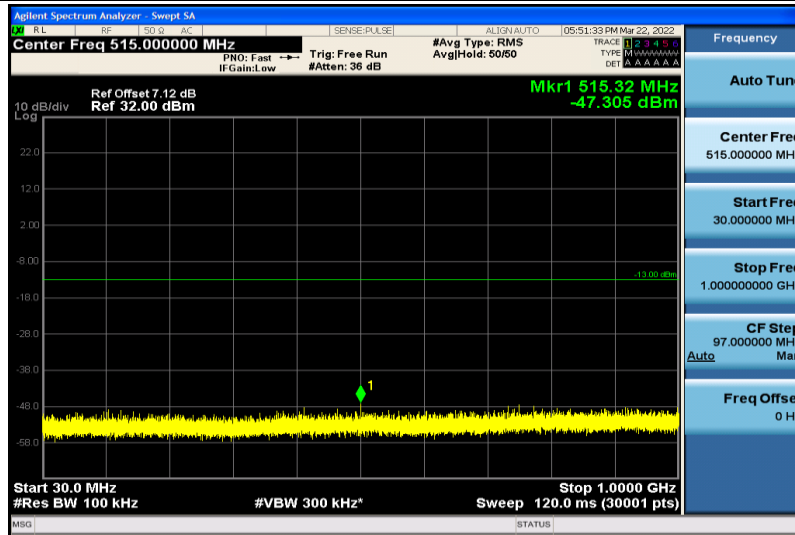

Band2-10MHz-16QAM-19150-1RB#0-1000~26000MHz

Band2-15MHz-QPSK-18675-1RB#0-30~1000MHz