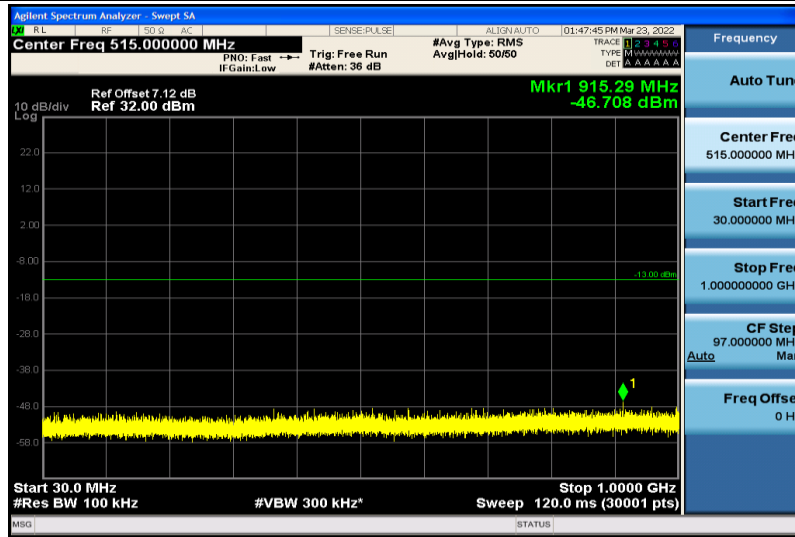

Band2-15MHz-16QAM-18900-1RB#0-30~1000MHz

Band2-15MHz-16QAM-18900-1RB#0-1000~26000MHz

Band2-15MHz-16QAM-19125-1RB#0-30~1000MHz

Band2-15MHz-16QAM-19125-1RB#0-1000~26000MHz

Band2-20MHz-QPSK-18700-1RB#0-30~1000MHz