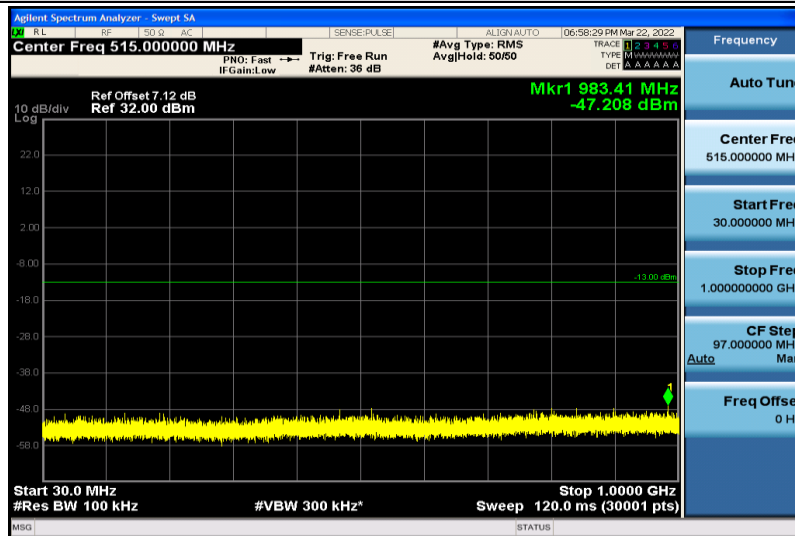

Band2-20MHz-16QAM-19100-1RB#0-1000~26000MHz

Band4-1.4MHz-QPSK-19957-1RB#0-30~1000MHz

Band4-1.4MHz-QPSK-19957-1RB#0-1000~26000MHz

Band4-1.4MHz-QPSK-20175-1RB#0-30~1000MHz

Band4-1.4MHz-QPSK-20175-1RB#0-1000~26000MHz