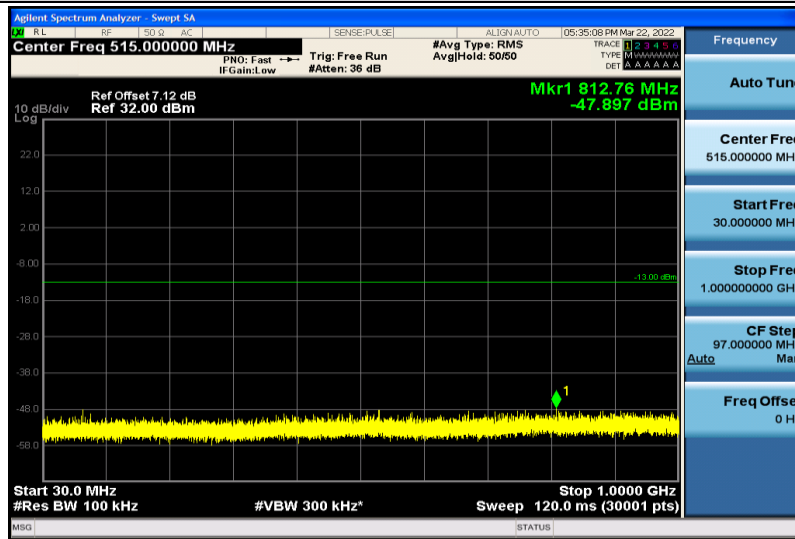

Band2-10MHz-QPSK-19150-1RB#0-1000~26000MHz

Band2-10MHz-16QAM-18650-1RB#0-30~1000MHz

Band2-10MHz-16QAM-18650-1RB#0-1000~26000MHz

Band2-10MHz-16QAM-18900-1RB#0-30~1000MHz

Band2-10MHz-16QAM-18900-1RB#0-1000~26000MHz