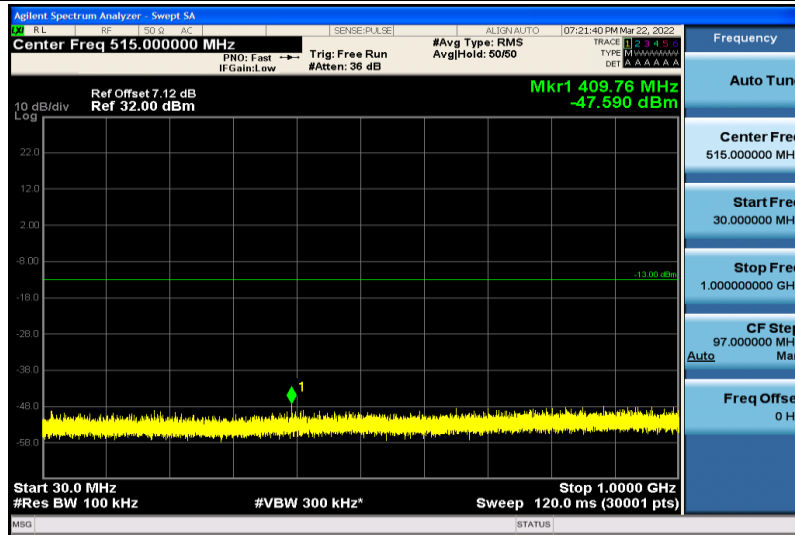

Band4-1.4MHz-16QAM-20393-1RB#0-1000~26000MHz

Band4-3MHz-QPSK-19965-1RB#0-30~1000MHz