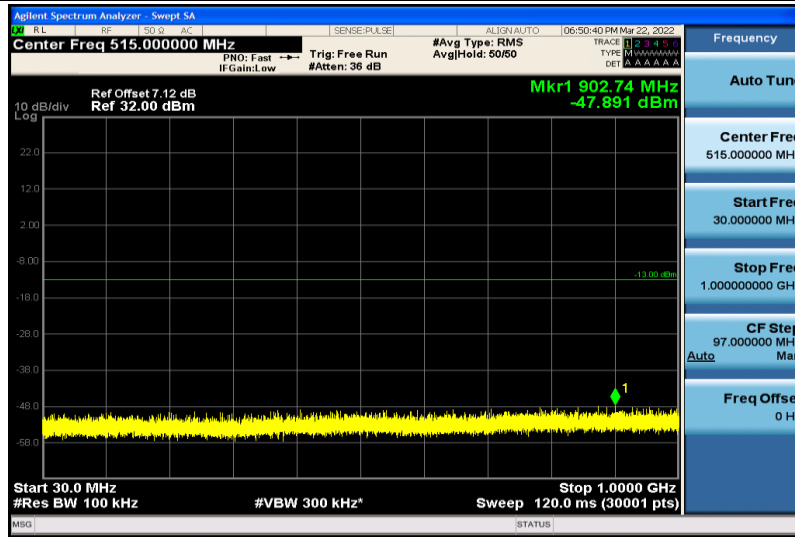

Band2-20MHz-16QAM-19100-1RB#0-1000~26000MHz

Band4-1.4MHz-QPSK-19957-1RB#0-30~1000MHz