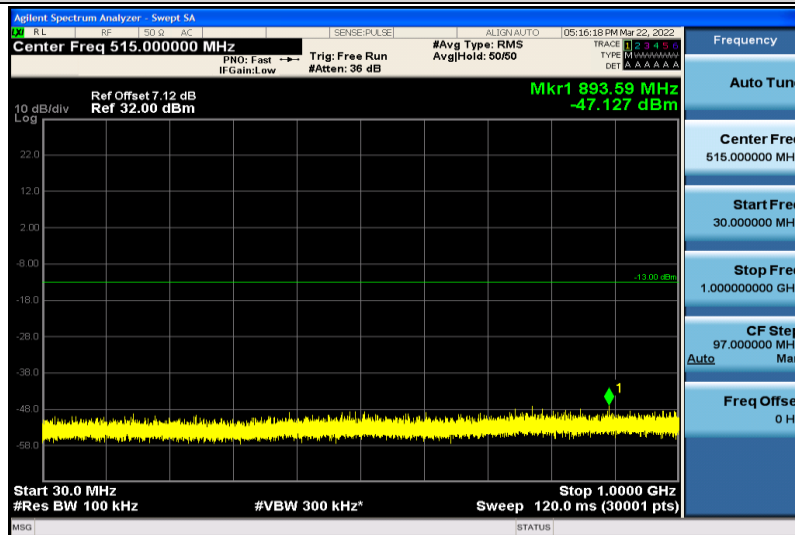

Band2-5MHz-16QAM-18625-1RB#0-1000~26000MHz

Band2-5MHz-16QAM-18900-1RB#0-30~1000MHz