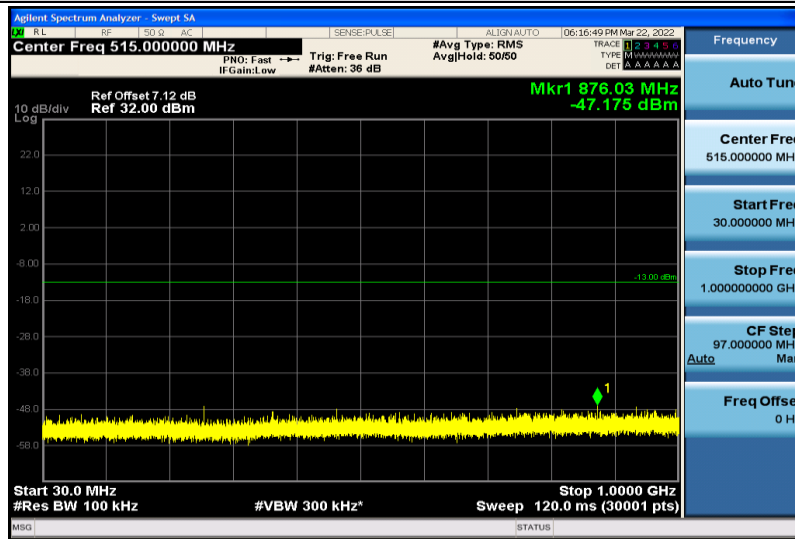

Band2-20MHz-QPSK-18900-1RB#0-1000~26000MHz

Band2-20MHz-QPSK-19100-1RB#0-30~1000MHz