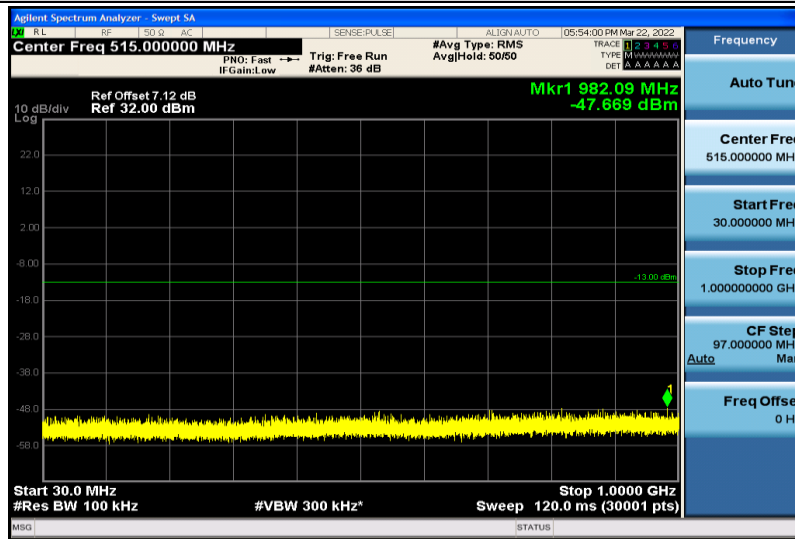

Band2-15MHz-QPSK-18900-1RB#0-1000~26000MHz

Band2-15MHz-QPSK-19125-1RB#0-30~1000MHz