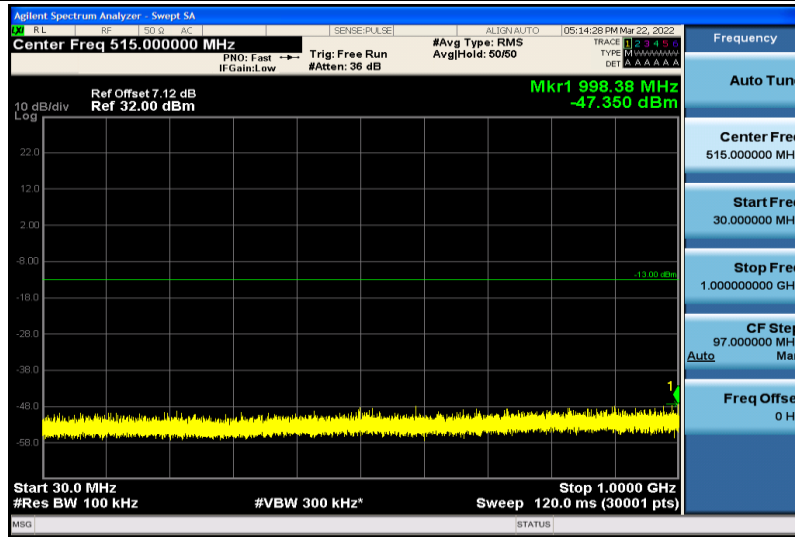

Band2-3MHz-16QAM-18900-1RB#0-30~1000MHz

Band2-3MHz-16QAM-18900-1RB#0-1000~26000MHz

Band2-3MHz-16QAM-19185-1RB#0-30~1000MHz

Band2-3MHz-16QAM-19185-1RB#0-1000~26000MHz

Band2-5MHz-QPSK-18625-1RB#0-30~1000MHz