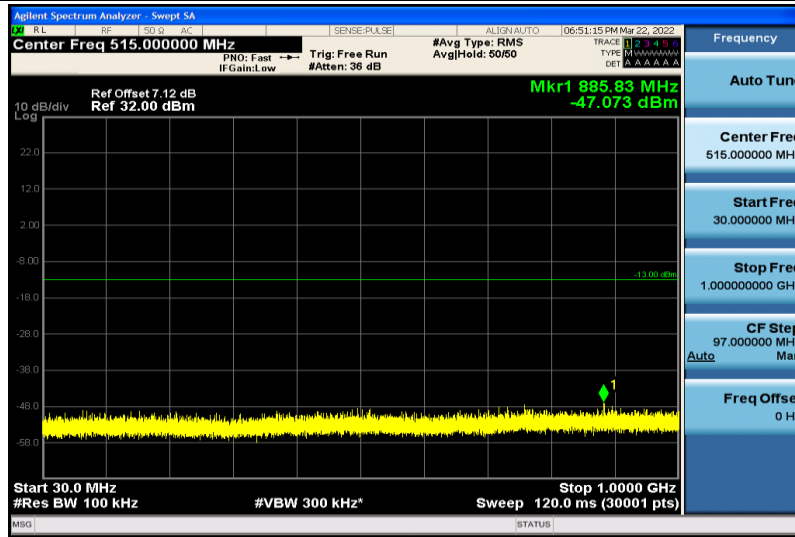

Band4-1.4MHz-QPSK-20393-1RB#0-1000~26000MHz

Band4-1.4MHz-16QAM-19957-1RB#0-30~1000MHz