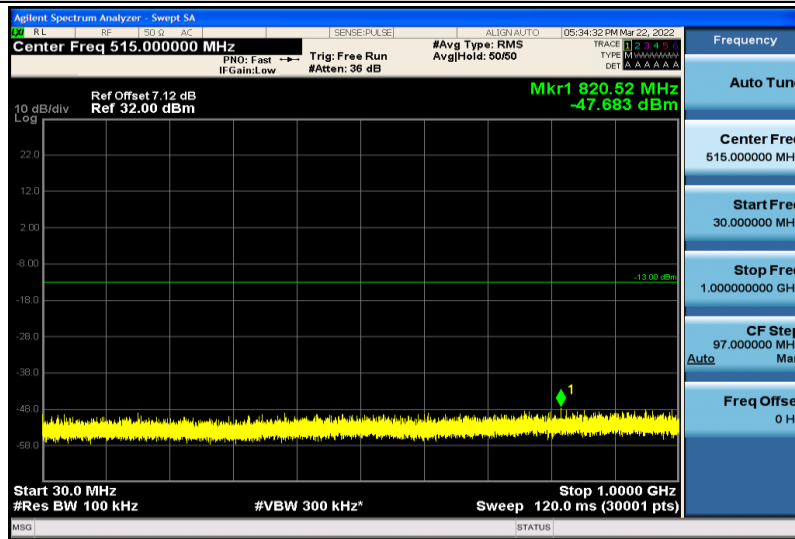

Band2-10MHz-QPSK-18650-1RB#0-30~1000MHz

Band2-10MHz-QPSK-18650-1RB#0-1000~26000MHz

Band2-10MHz-QPSK-18900-1RB#0-30~1000MHz

Band2-10MHz-QPSK-18900-1RB#0-1000~26000MHz

Band2-10MHz-QPSK-19150-1RB#0-30~1000MHz