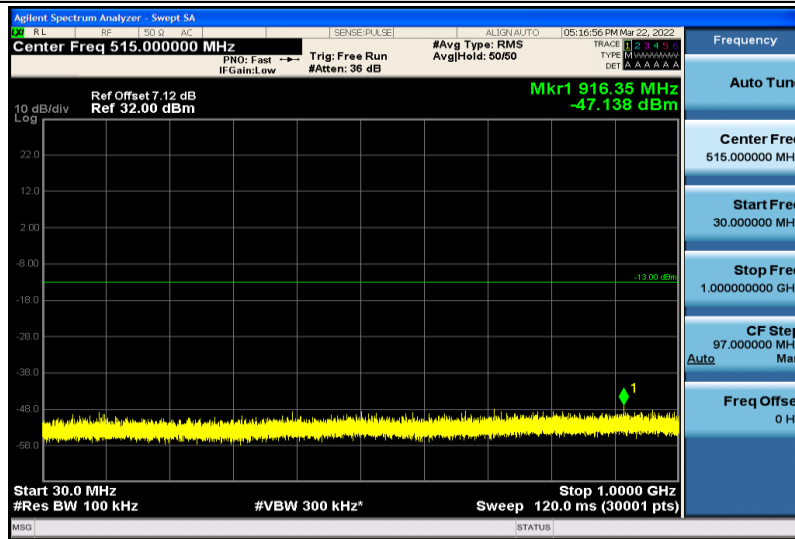

Band2-5MHz-QPSK-18900-1RB#0-1000~26000MHz

Band2-5MHz-QPSK-19175-1RB#0-30~1000MHz