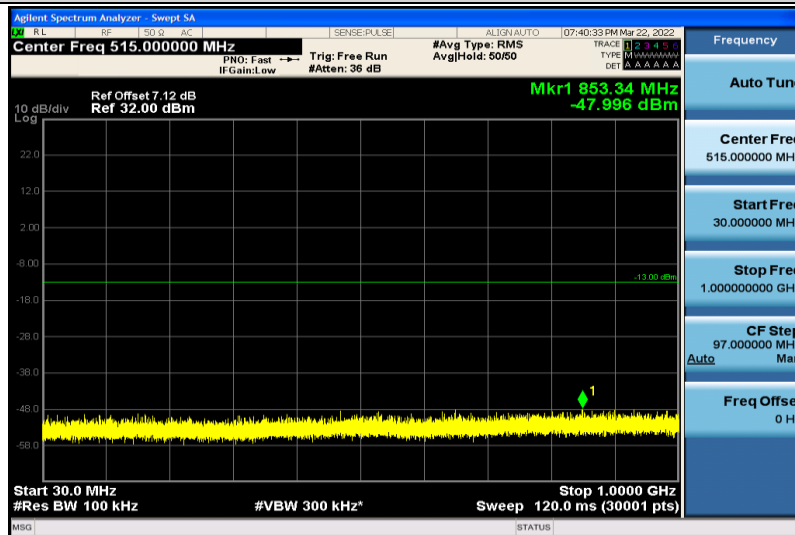

Band4-5MHz-QPSK-19975-1RB#0-1000~26000MHz

Band4-5MHz-QPSK-20175-1RB#0-30~1000MHz