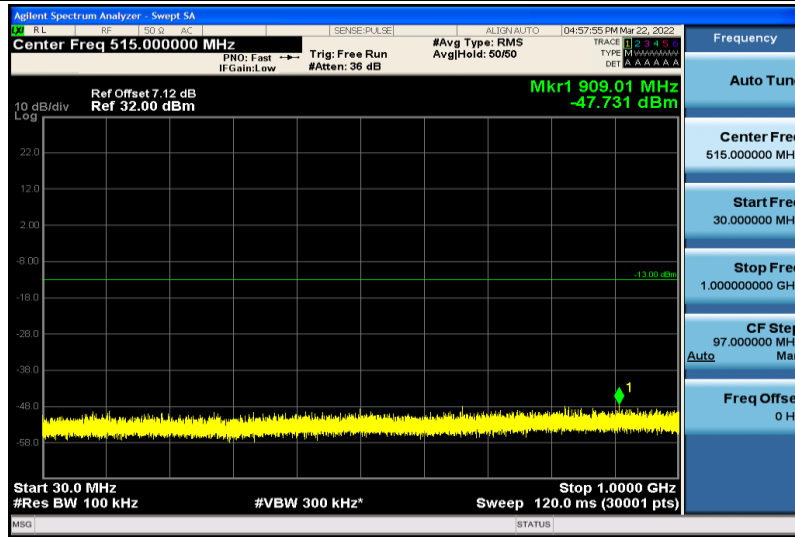

Band2-3MHz-QPSK-18900-1RB#0-30~1000MHz

Band2-3MHz-QPSK-18900-1RB#0-1000~26000MHz

Band2-3MHz-QPSK-19185-1RB#0-30~1000MHz

Band2-3MHz-QPSK-19185-1RB#0-1000~26000MHz

Band2-3MHz-16QAM-18615-1RB#0-30~1000MHz

Band2-3MHz-16QAM-18615-1RB#0-1000~26000MHz