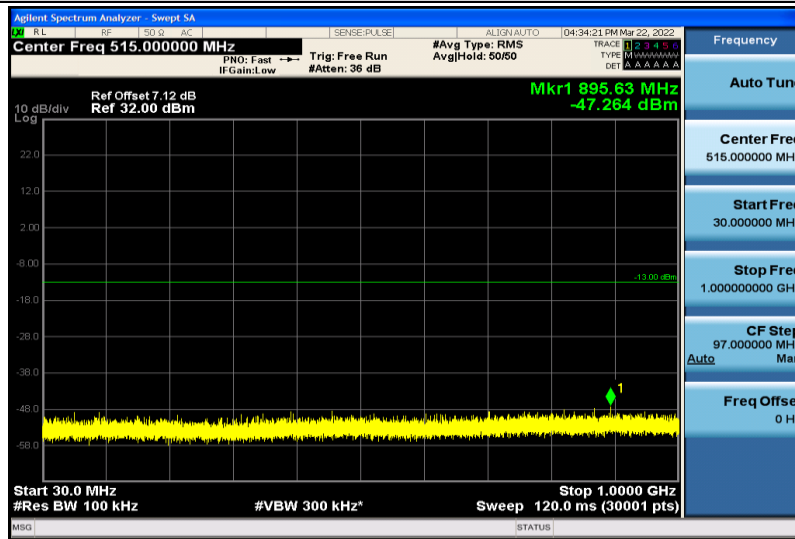

Band2-1.4MHz-16QAM-18900-1RB#0-1000~26000MHz

Band2-1.4MHz-16QAM-19193-1RB#0-30~1000MHz

Band2-1.4MHz-16QAM-19193-1RB#0-1000~26000MHz

Band2-3MHz-QPSK-18615-1RB#0-30~1000MHz

Band2-3MHz-QPSK-18615-1RB#0-1000~26000MHz