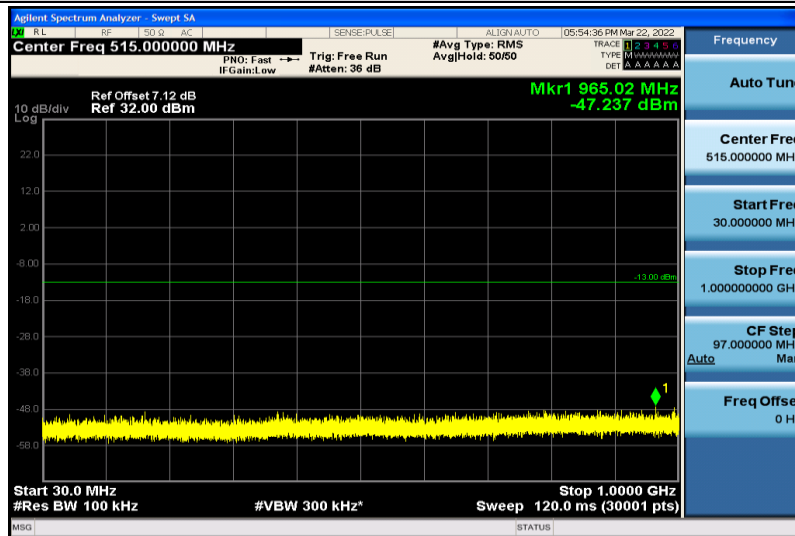

Band2-15MHz-16QAM-18900-1RB#0-1000~26000MHz

Band2-15MHz-16QAM-19125-1RB#0-30~1000MHz