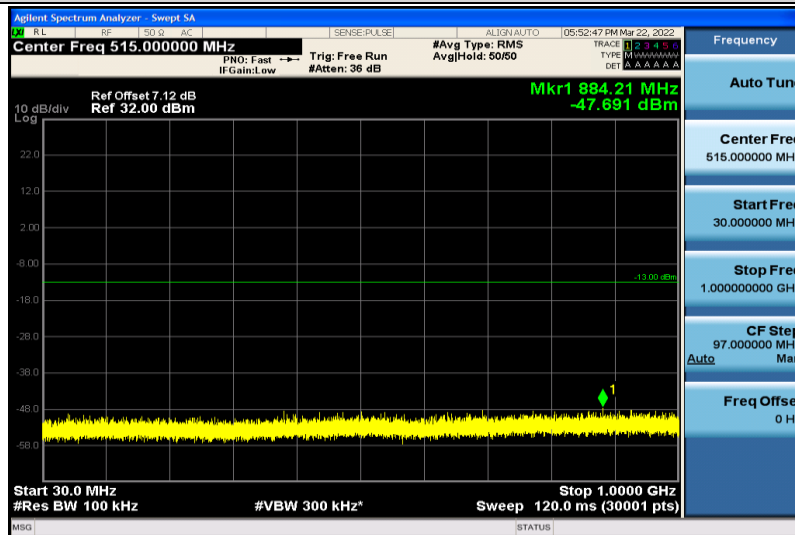

Band2-10MHz-16QAM-19150-1RB#0-30~1000MHz

Band2-10MHz-16QAM-19150-1RB#0-1000~26000MHz

Band2-15MHz-QPSK-18675-1RB#0-30~1000MHz

Band2-15MHz-QPSK-18675-1RB#0-1000~26000MHz

Band2-15MHz-QPSK-18900-1RB#0-30~1000MHz