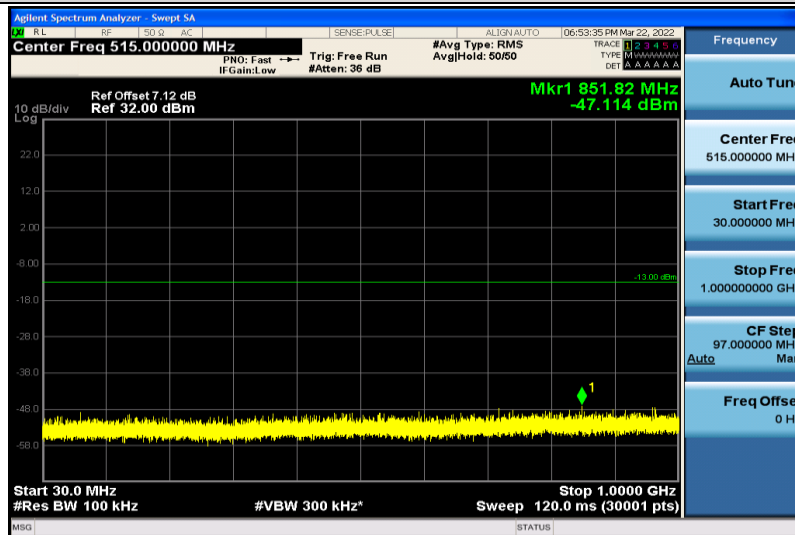

Band4-1.4MHz-QPSK-20393-1RB#0-30~1000MHz

Band4-1.4MHz-QPSK-20393-1RB#0-1000~26000MHz

Band4-1.4MHz-16QAM-19957-1RB#0-30~1000MHz

Band4-1.4MHz-16QAM-19957-1RB#0-1000~26000MHz

Band4-1.4MHz-16QAM-20175-1RB#0-30~1000MHz