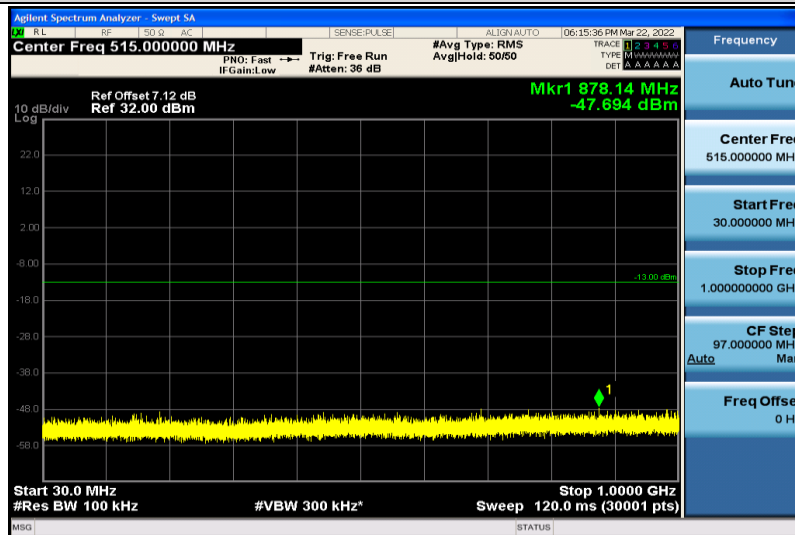

Band2-20MHz-QPSK-18700-1RB#0-1000~26000MHz

Band2-20MHz-QPSK-18900-1RB#0-30~1000MHz