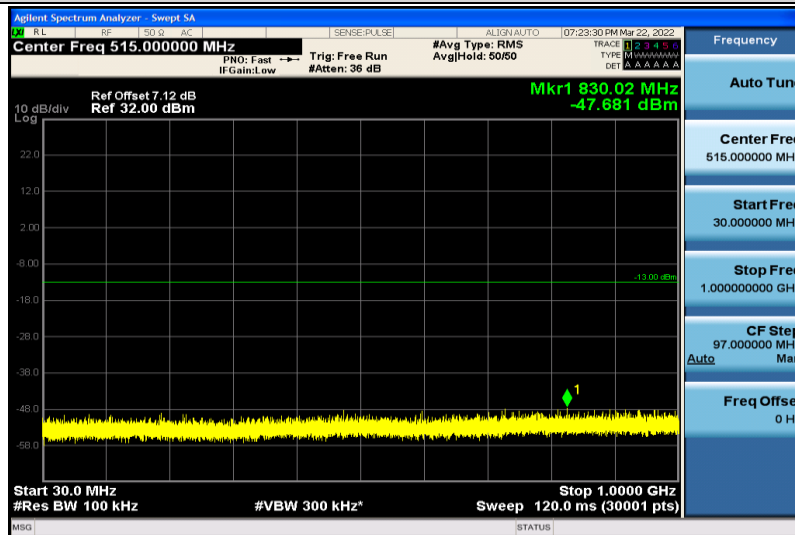

Band4-3MHz-QPSK-20175-1RB#0-30~1000MHz

Band4-3MHz-QPSK-20175-1RB#0-1000~26000MHz

Band4-3MHz-QPSK-20385-1RB#0-30~100MHz

Band4-3MHz-QPSK-20385-1RB#0-1000~26000MHz

Band4-3MHz-16QAM-19965-1RB#0-30~1000MHz

Band4-3MHz-16QAM-19965-1RB#0-1000~26000MHz