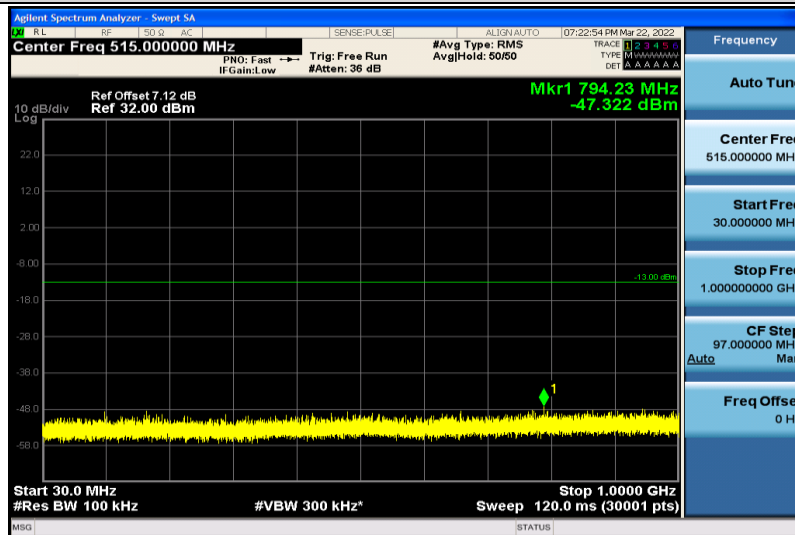

Band4-1.4MHz-16QAM-20175-1RB#0-1000~26000MHz

Band4-1.4MHz-16QAM-20393-1RB#0-30~1000MHz

Band4-1.4MHz-16QAM-20393-1RB#0-1000~26000MHz

Band4-3MHz-QPSK-19965-1RB#0-30~1000MHz

Band4-3MHz-QPSK-19965-1RB#0-1000~26000MHz