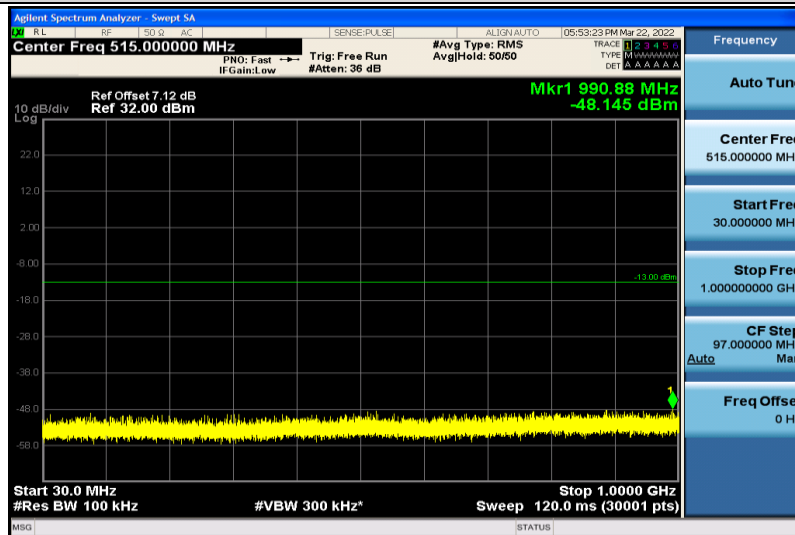

Band2-15MHz-QPSK-18900-1RB#0-1000~26000MHz

Band2-15MHz-QPSK-19125-1RB#0-30~1000MHz

Band2-15MHz-QPSK-19125-1RB#0-1000~26000MHz

Band2-15MHz-16QAM-18675-1RB#0-30~1000MHz

Band2-15MHz-16QAM-18675-1RB#0-1000~26000MHz