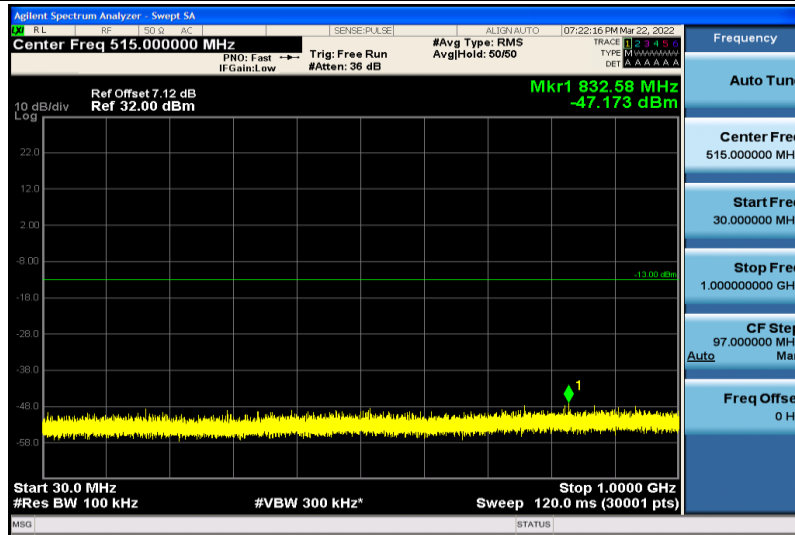

Band4-3MHz-QPSK-20175-1RB#0-30~1000MHz

Band4-3MHz-QPSK-20175-1RB#0-1000~26000MHz

Band4-3MHz-QPSK-20385-1RB#0-30~100MHz

Band4-3MHz-QPSK-20385-1RB#0-1000~26000MHz

Band4-3MHz-16QAM-19965-1RB#0-30~1000MHz

Band4-3MHz-16QAM-19965-1RB#0-1000~26000MHz