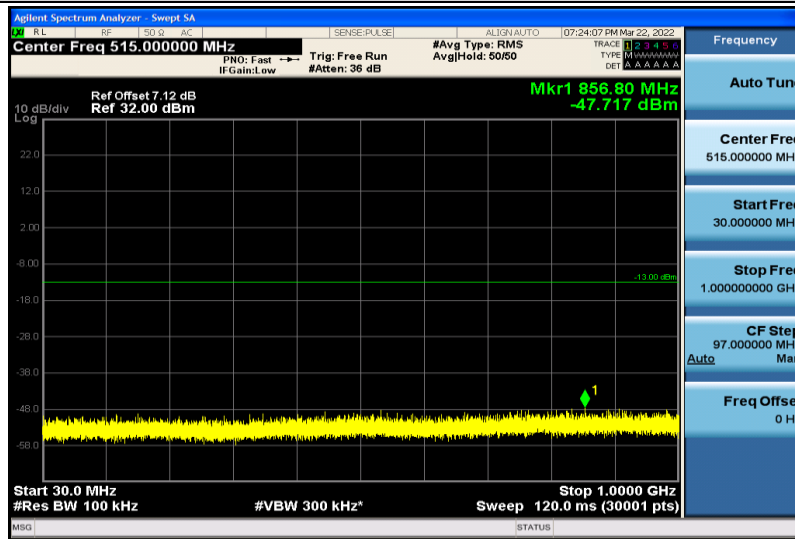

Band4-3MHz-QPSK-20175-1RB#0-1000~26000MHz

Band4-3MHz-QPSK-20385-1RB#0-30~100MHz