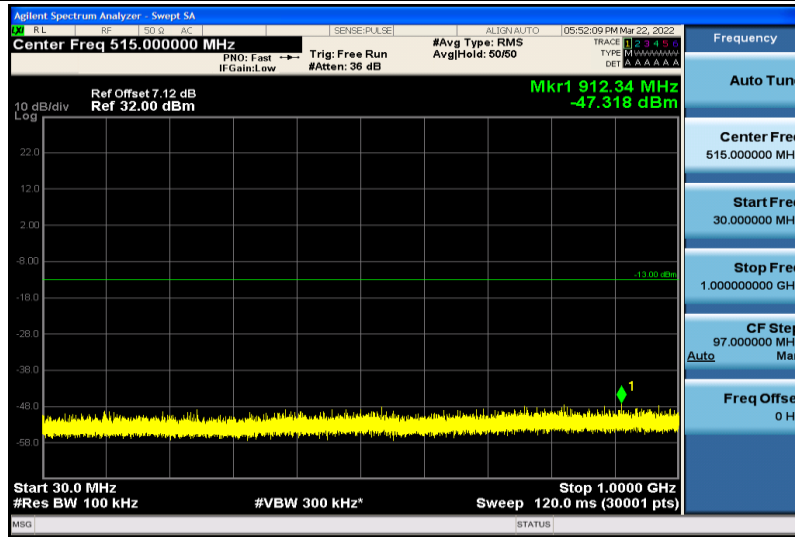

Band2-15MHz-QPSK-19125-1RB#0-1000~26000MHz

Band2-15MHz-16QAM-18675-1RB#0-30~1000MHz