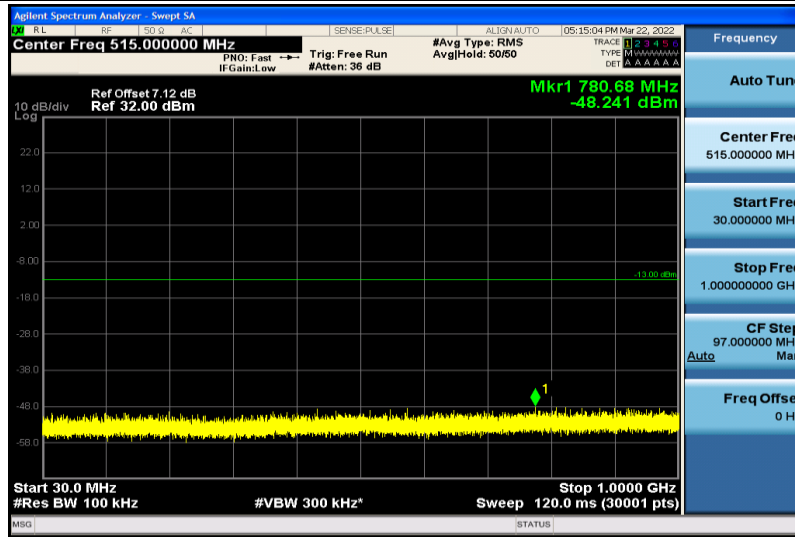

Band2-5MHz-QPSK-18625-1RB#0-1000~26000MHz

Band2-5MHz-QPSK-18900-1RB#0-30~1000MHz

Band2-5MHz-QPSK-18900-1RB#0-1000~26000MHz

Band2-5MHz-QPSK-19175-1RB#0-30~1000MHz

Band2-5MHz-QPSK-19175-1RB#0-1000~26000MHz

Band2-5MHz-16QAM-18625-1RB#0-30~1000MHz