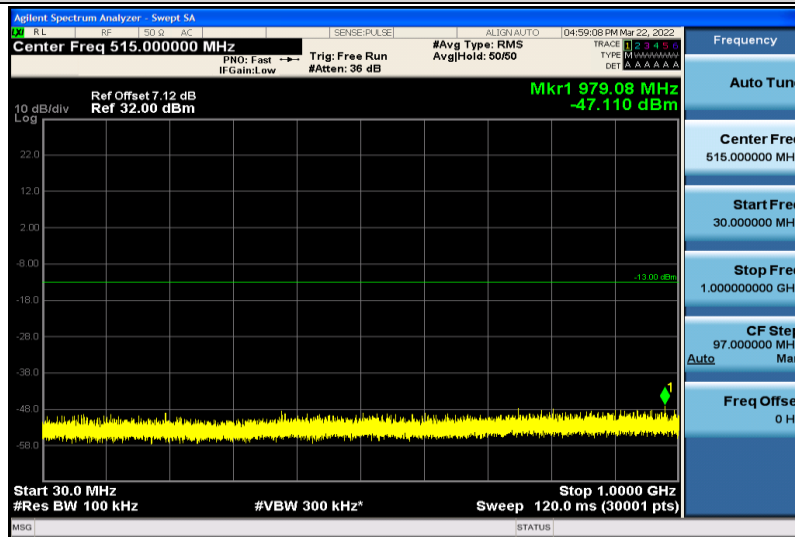

Band2-3MHz-QPSK-18900-1RB#0-30~1000MHz

Band2-3MHz-QPSK-18900-1RB#0-1000~26000MHz

Band2-3MHz-QPSK-19185-1RB#0-30~1000MHz

Band2-3MHz-QPSK-19185-1RB#0-1000~26000MHz

Band2-3MHz-16QAM-18615-1RB#0-30~1000MHz

Band2-3MHz-16QAM-18615-1RB#0-1000~26000MHz