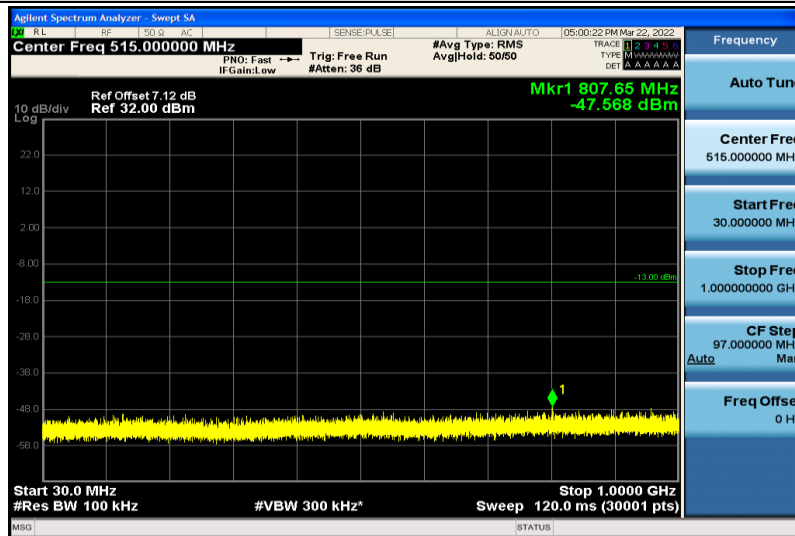

Band2-3MHz-16QAM-18900-1RB#0-1000~26000MHz

Band2-3MHz-16QAM-19185-1RB#0-30~1000MHz