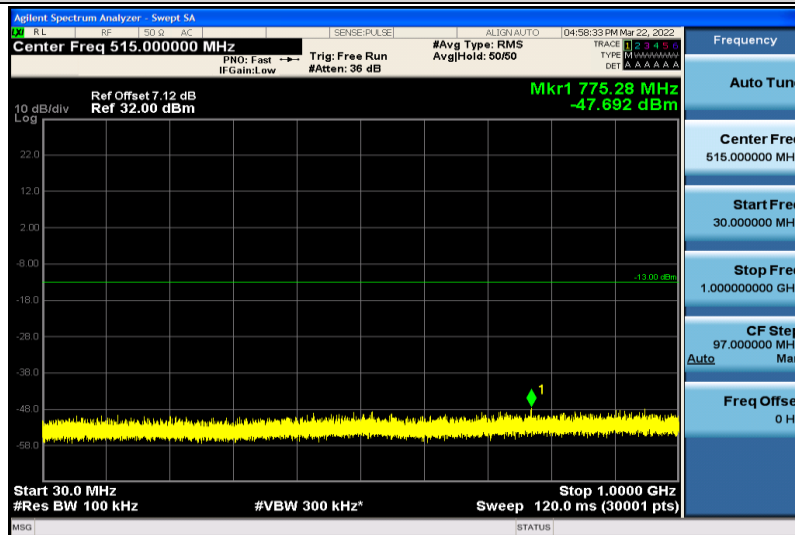

Band2-1.4MHz-16QAM-18900-1RB#0-1000~26000MHz

Band2-1.4MHz-16QAM-19193-1RB#0-30~1000MHz

Band2-1.4MHz-16QAM-19193-1RB#0-1000~26000MHz

Band2-3MHz-QPSK-18615-1RB#0-30~1000MHz

Band2-3MHz-QPSK-18615-1RB#0-1000~26000MHz