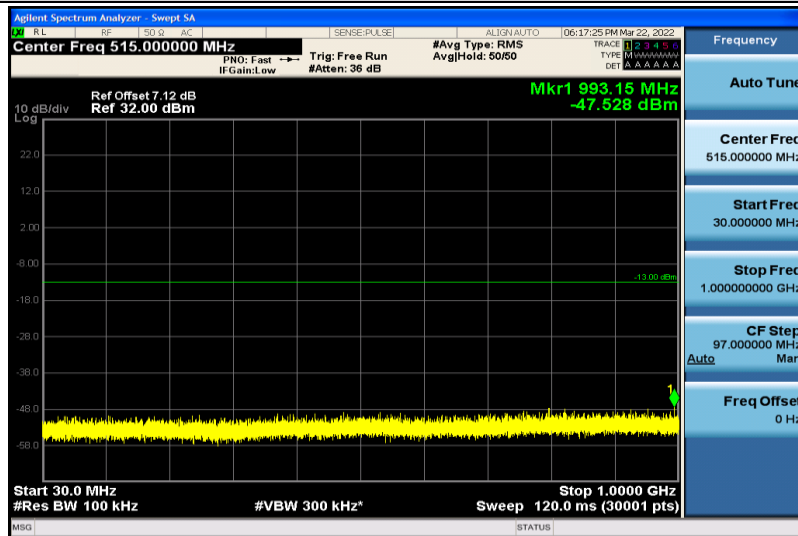

Band2-20MHz-16QAM-18700-1RB#0-30~1000MHz

Band2-20MHz-16QAM-18700-1RB#0-1000~26000MHz

Band2-20MHz-16QAM-18900-1RB#0-30~1000MHz

Band2-20MHz-16QAM-18900-1RB#0-1000~26000MHz

Band2-20MHz-16QAM-19100-1RB#0-30~1000MHz