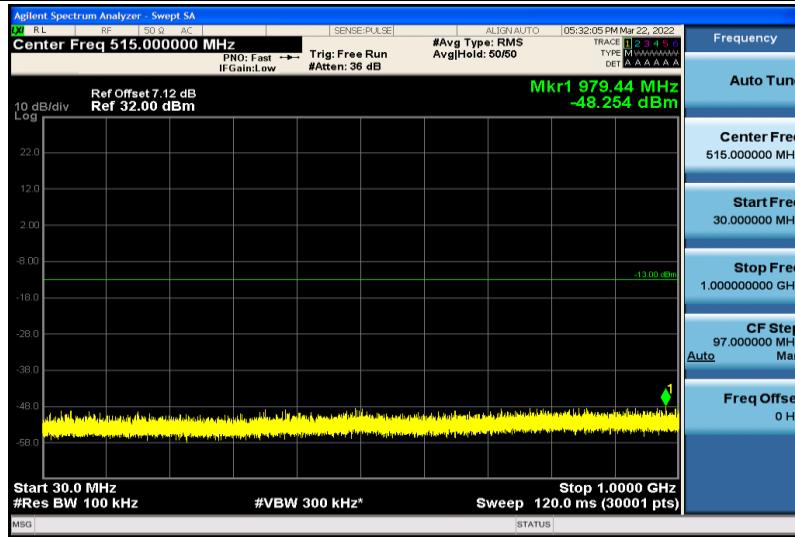

Band2-5MHz-16QAM-18625-1RB#0-1000~26000MHz

Band2-5MHz-16QAM-18900-1RB#0-30~1000MHz

Band2-5MHz-16QAM-18900-1RB#0-1000~26000MHz

Band2-5MHz-16QAM-19175-1RB#0-30~1000MHz

Band2-5MHz-16QAM-19175-1RB#0-1000~26000MHz