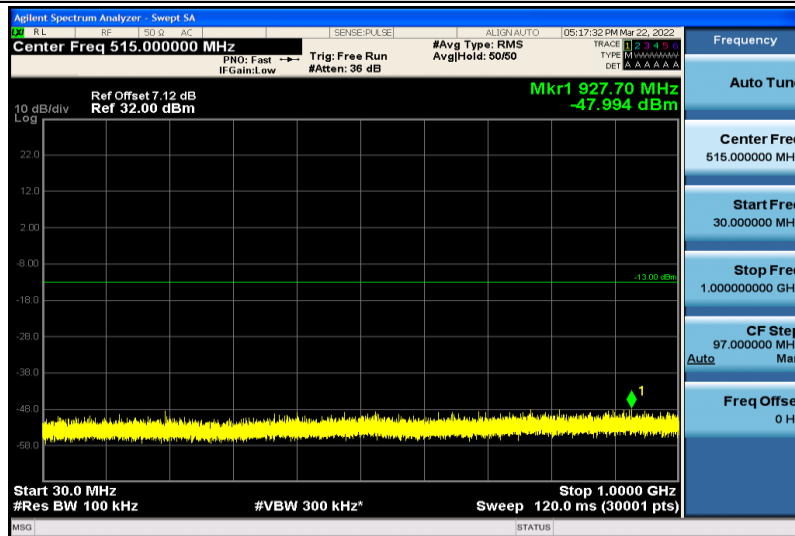

Band2-5MHz-16QAM-18625-1RB#0-1000~26000MHz

Band2-5MHz-16QAM-18900-1RB#0-30~1000MHz

Band2-5MHz-16QAM-18900-1RB#0-1000~26000MHz

Band2-5MHz-16QAM-19175-1RB#0-30~1000MHz

Band2-5MHz-16QAM-19175-1RB#0-1000~26000MHz