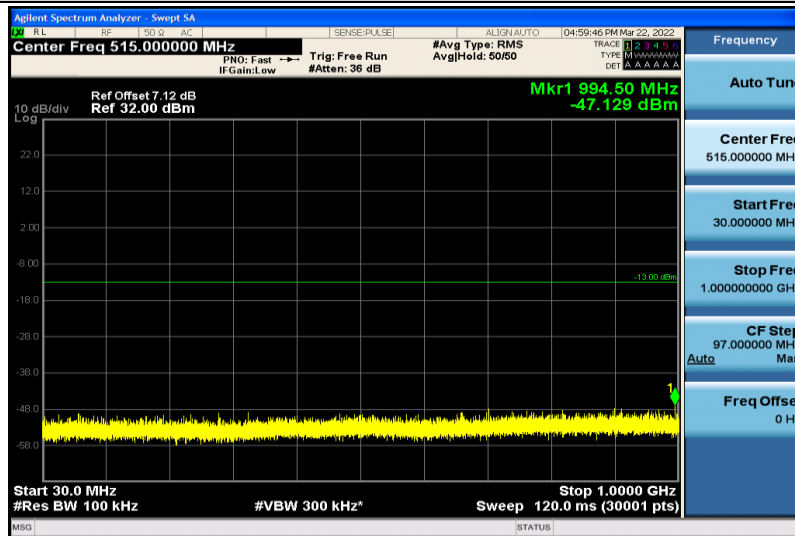

Band2-3MHz-QPSK-18900-1RB#0-1000~26000MHz

Band2-3MHz-QPSK-19185-1RB#0-30~1000MHz