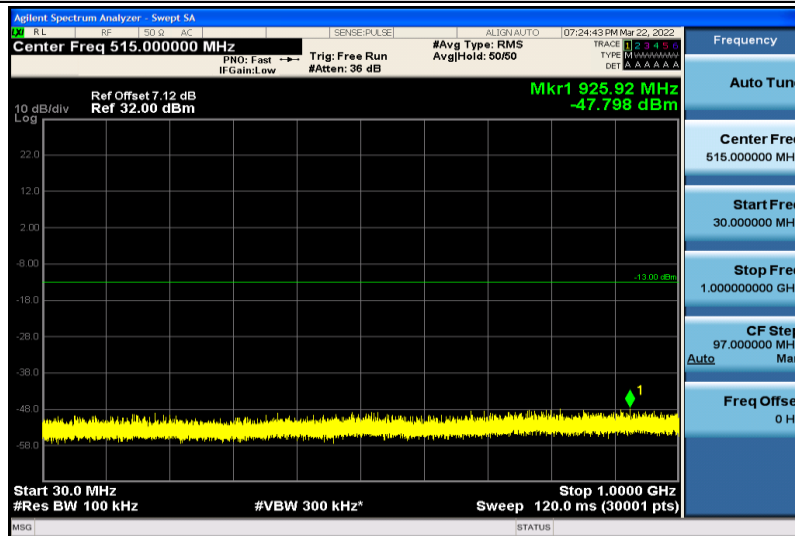

Band4-3MHz-16QAM-20175-1RB#0-1000~26000MHz

Band4-3MHz-16QAM-20385-1RB#0-30~1000MHz