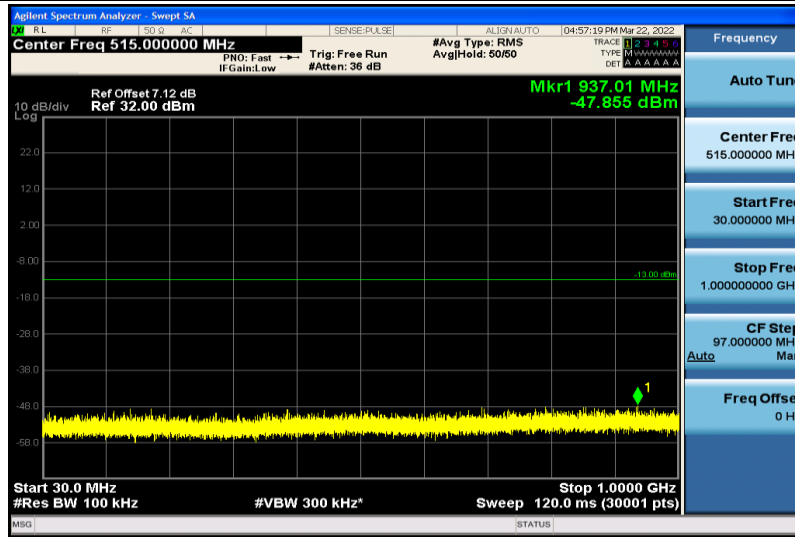

Band2-1.4MHz-16QAM-18900-1RB#0-1000~26000MHz

Band2-1.4MHz-16QAM-19193-1RB#0-30~1000MHz

Band2-1.4MHz-16QAM-19193-1RB#0-1000~26000MHz

Band2-3MHz-QPSK-18615-1RB#0-30~1000MHz

Band2-3MHz-QPSK-18615-1RB#0-1000~26000MHz