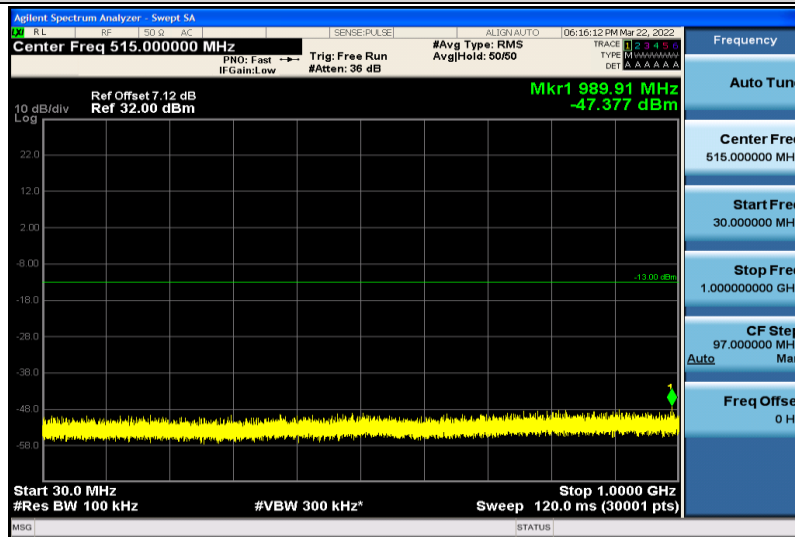

Band2-20MHz-16QAM-18700-1RB#0-1000~26000MHz

Band2-20MHz-16QAM-18900-1RB#0-30~1000MHz