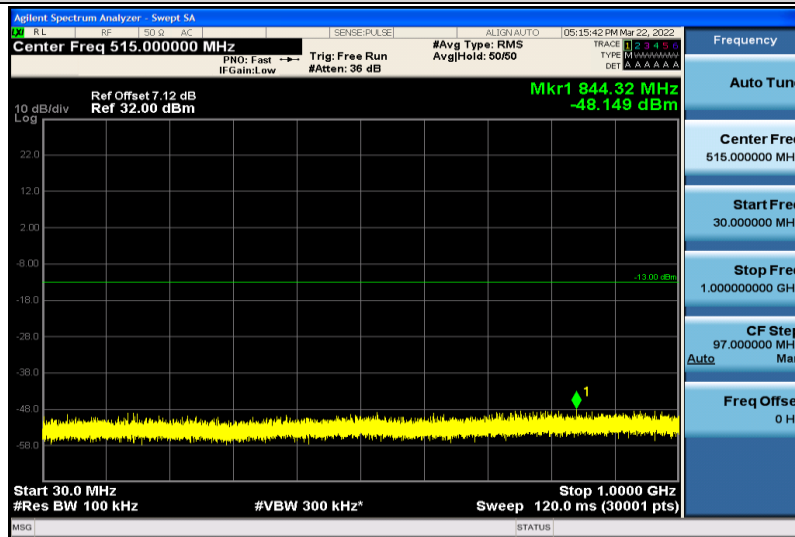

Band2-5MHz-QPSK-18625-1RB#0-1000~26000MHz

Band2-5MHz-QPSK-18900-1RB#0-30~1000MHz