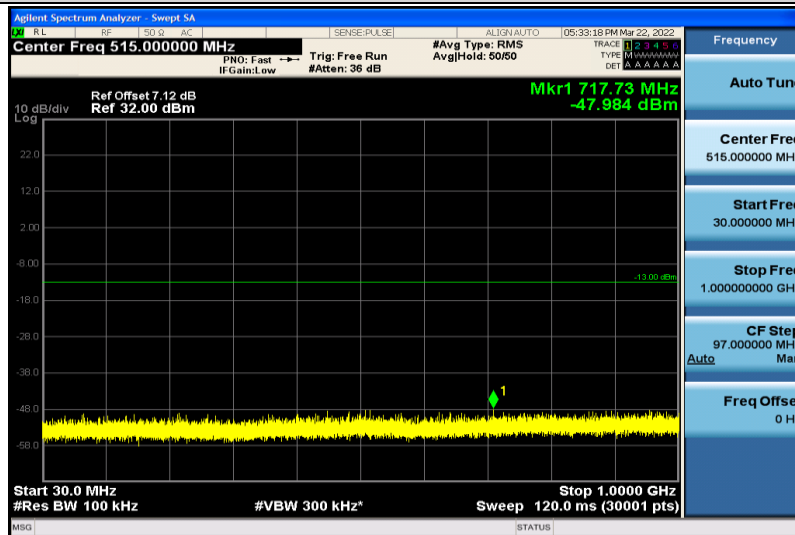

Band2-10MHz-QPSK-18650-1RB#0-1000~26000MHz

Band2-10MHz-QPSK-18900-1RB#0-30~1000MHz