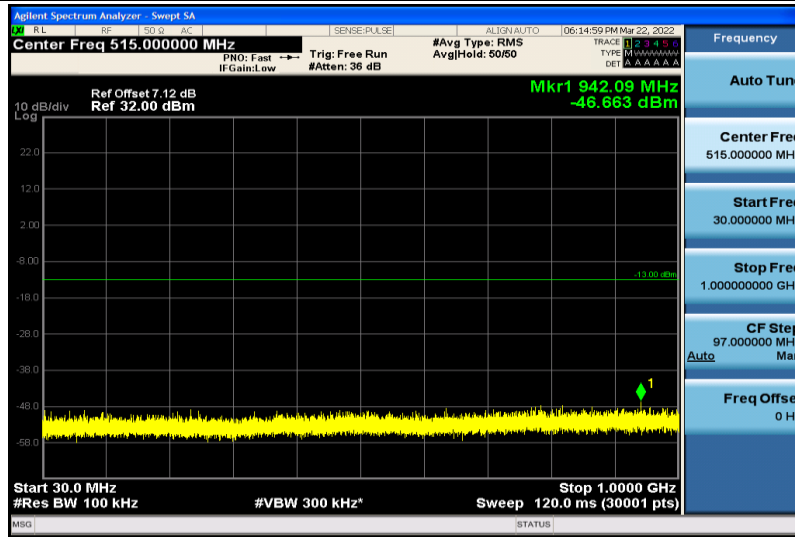

Band2-20MHz-QPSK-18700-1RB#0-1000~26000MHz

Band2-20MHz-QPSK-18900-1RB#0-30~1000MHz

Band2-20MHz-QPSK-18900-1RB#0-1000~26000MHz

Band2-20MHz-QPSK-19100-1RB#0-30~1000MHz

Band2-20MHz-QPSK-19100-1RB#0-1000~26000MHz