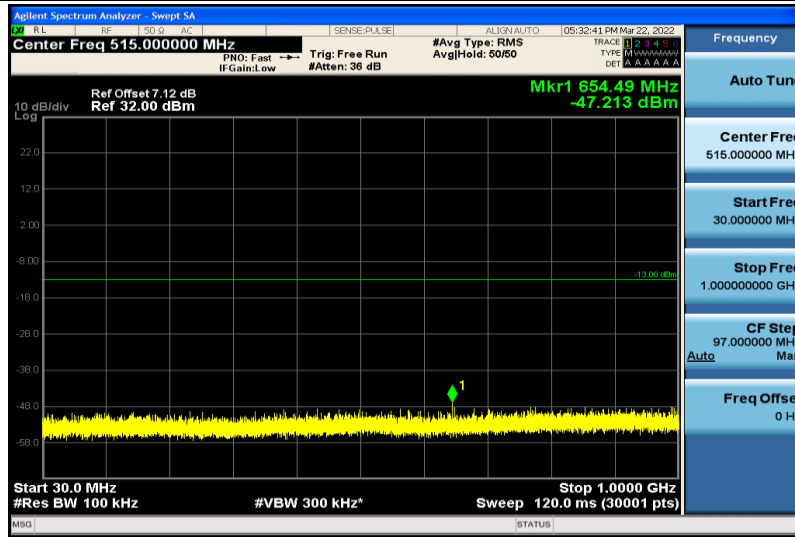

Band2-10MHz-QPSK-19150-1RB#0-1000~26000MHz

Band2-10MHz-16QAM-18650-1RB#0-30~1000MHz