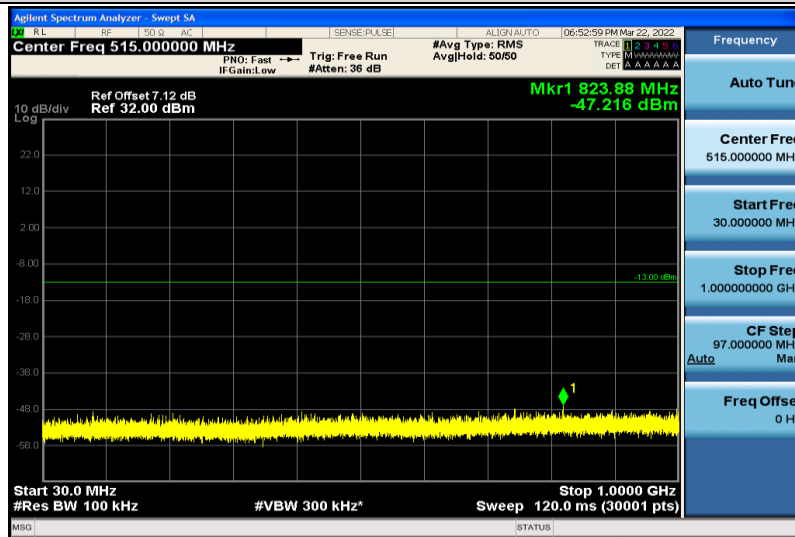

Band4-1.4MHz-QPSK-19957-1RB#0-1000~26000MHz

Band4-1.4MHz-QPSK-20175-1RB#0-30~1000MHz