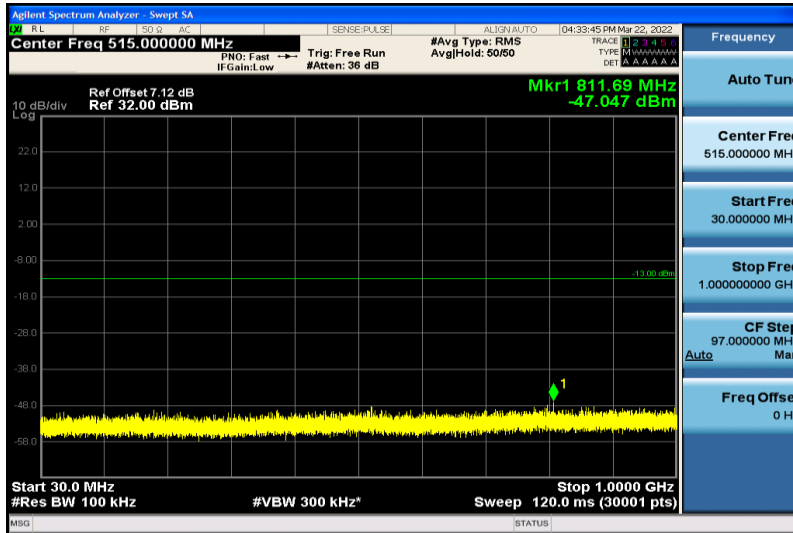

### Test Graphs

Band2-1.4MHz-QPSK-18607-1RB#0-30~1000MHz

Band2-1.4MHz-QPSK-18607-1RB#0-1000~26000MHz

Band2-1.4MHz-QPSK-18900-1RB#0-30~1000MHz

Band2-1.4MHz-QPSK-18900-1RB#0-1000~26000MHz

Band2-1.4MHz-QPSK-19193-1RB#0-30~1000MHz