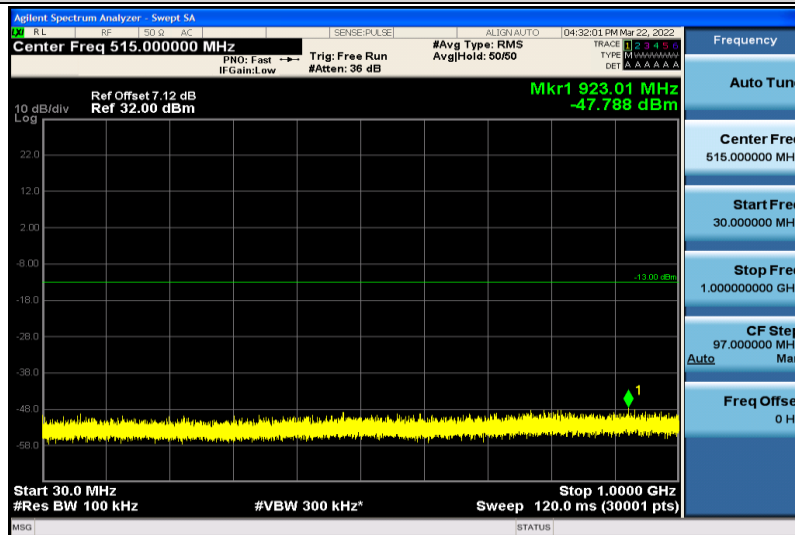

Band2-1.4MHz-16QAM-18900-1RB#0-30~1000MHz