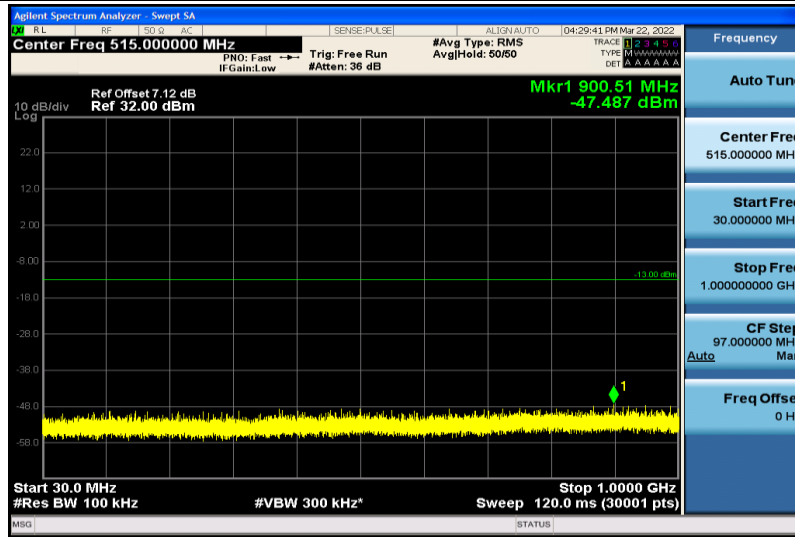

Band2-1.4MHz-16QAM-18607-1RB#0-30~1000MHz