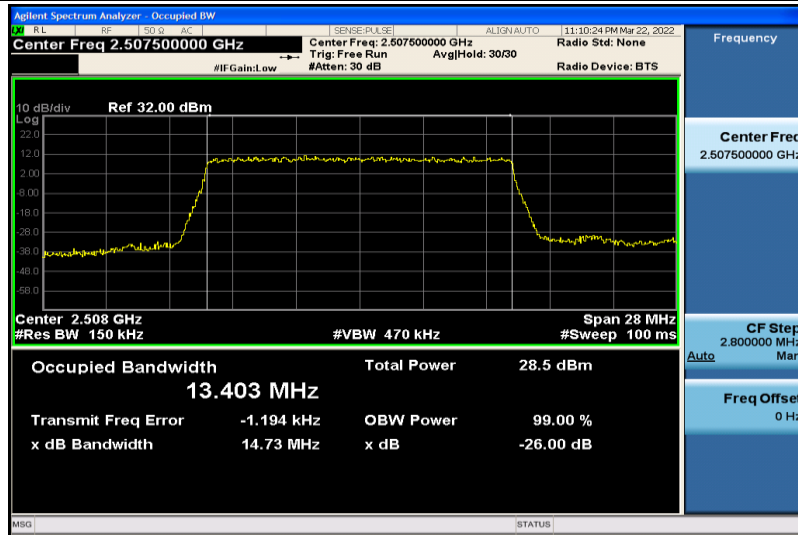

Band7-10MHz-QPSK-20800-50RB#0-8.9509

Band7-10MHz-QPSK-21100-50RB#0-8.9351

Band7-10MHz-QPSK-21400-50RB#0-8.9688

Band7-10MHz-16QAM-20800-50RB#0-8.9350

Band7-10MHz-16QAM-21100-50RB#0-8.9575

Band7-10MHz-16QAM-21400-50RB#0-8.9489