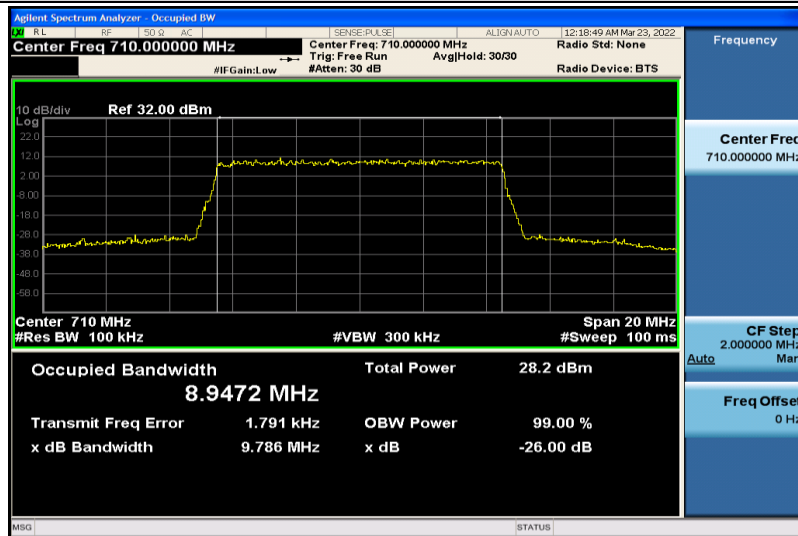

Band17-10MHz-QPSK-23780-50RB#0-8.9418

Band17-10MHz-QPSK-23790-50RB#0-8.9350

Band17-10MHz-QPSK-23800-50RB#0-8.9525

Band17-10MHz-16QAM-23780-50RB#0-8.9517

Band17-10MHz-16QAM-23790-50RB#0-8.9472

Band17-10MHz-16QAM-23800-50RB#0-8.9343