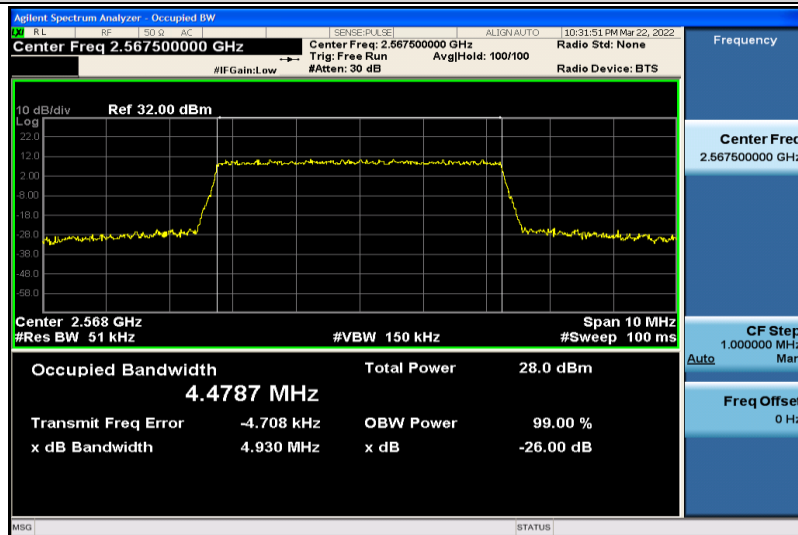

Band7-5MHz-QPSK-21425-25RB#0-4.4787