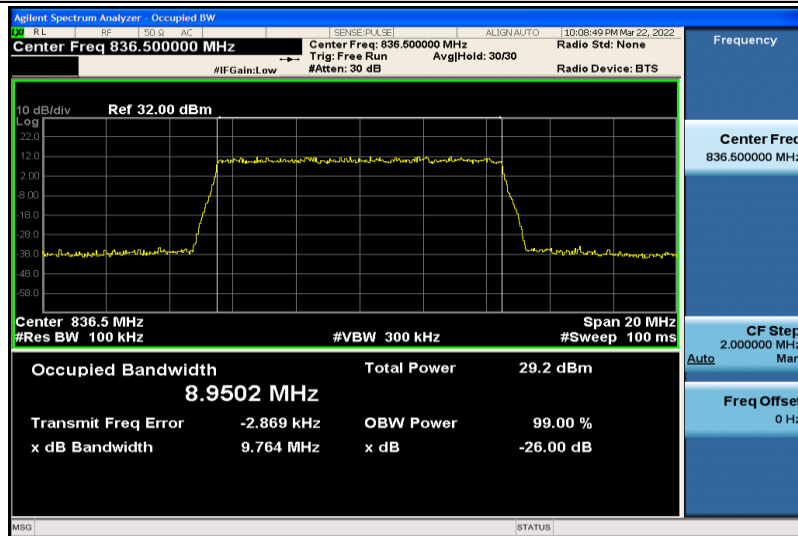

Band5-10MHz-QPSK-20525-50RB#0-8.9502