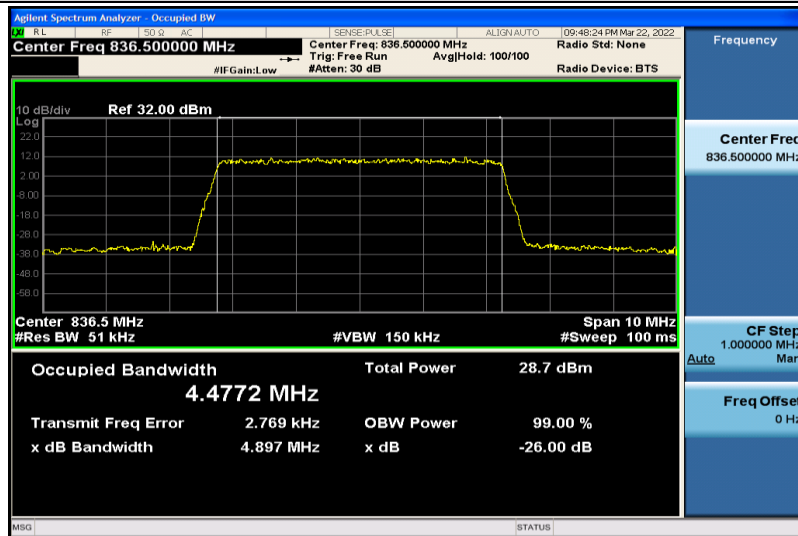

Band5-5MHz-QPSK-20425-25RB#0-4.4836

Band5-5MHz-QPSK-20525-25RB#0-4.4661

Band5-5MHz-QPSK-20625-25RB#0-4.4816

Band5-5MHz-16QAM-20425-25RB#0-4.4675

Band5-5MHz-16QAM-20525-25RB#0-4.4772

Band5-5MHz-16QAM-20625-25RB#0-4.4688