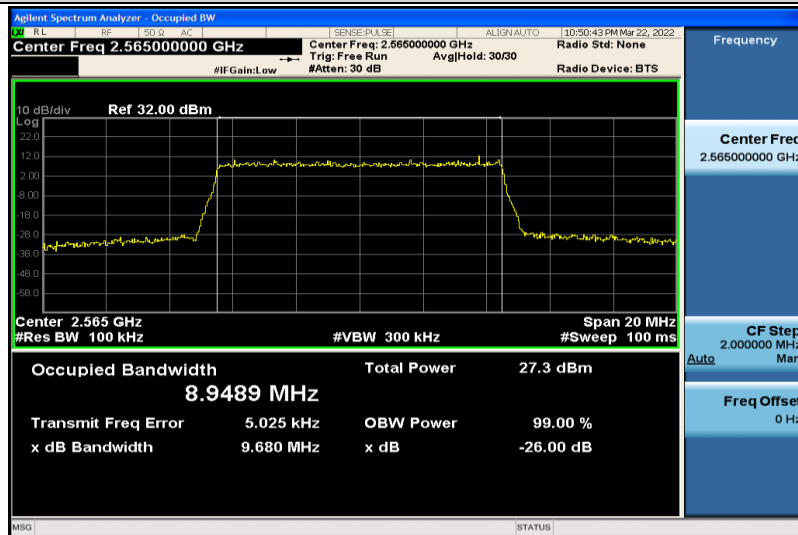

Band7-10MHz-QPSK-20800-50RB#0-8.9509

Band7-10MHz-QPSK-21100-50RB#0-8.9351

Band7-10MHz-QPSK-21400-50RB#0-8.9688

Band7-10MHz-16QAM-20800-50RB#0-8.9350

Band7-10MHz-16QAM-21100-50RB#0-8.9575

Band7-10MHz-16QAM-21400-50RB#0-8.9489