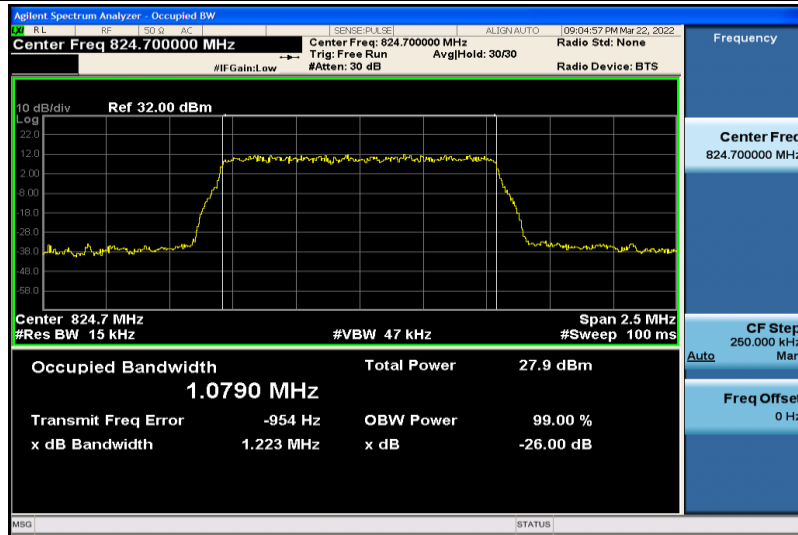

Band4-20MHz-QPSK-20050-100RB#0-17.882

Band4-20MHz-QPSK-20175-100RB#0-17.913

Band4-20MHz-QPSK-20300-100RB#0-17.937

Band4-20MHz-16QAM-20050-100RB#0-17.846

Band4-20MHz-16QAM-20175-100RB#0-17.920

Band4-20MHz-16QAM-20300-100RB#0-17.954