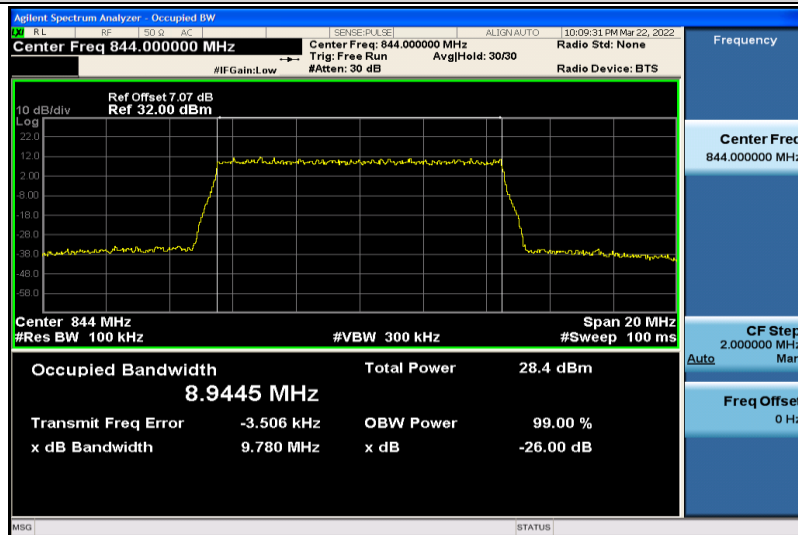

Band5-10MHz-QPSK-20450-50RB#0-8.9574

Band5-10MHz-QPSK-20525-50RB#0-8.9502

Band5-10MHz-QPSK-20600-50RB#0-8.9530

Band5-10MHz-16QAM-20450-50RB#0-8.9453

Band5-10MHz-16QAM-20525-50RB#0-8.9505

Band5-10MHz-16QAM-20600-50RB#0-8.9445