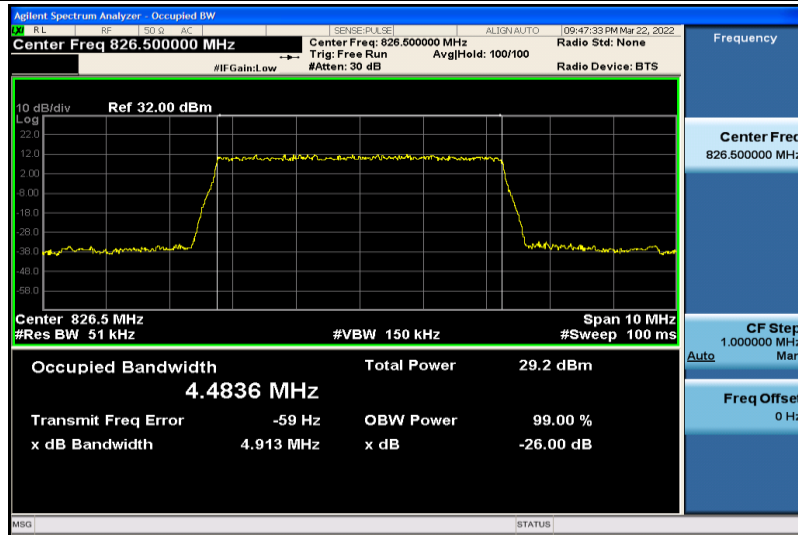

Band5-3MHz-QPSK-20415-15RB#0-2.6907

Band5-3MHz-QPSK-20525-15RB#0-2.6880

Band5-3MHz-QPSK-20635-15RB#0-2.6922

Band5-3MHz-16QAM-20415-15RB#0-2.6856

Band5-3MHz-16QAM-20525-15RB#0-2.6876

Band5-3MHz-16QAM-20635-15RB#0-2.6857