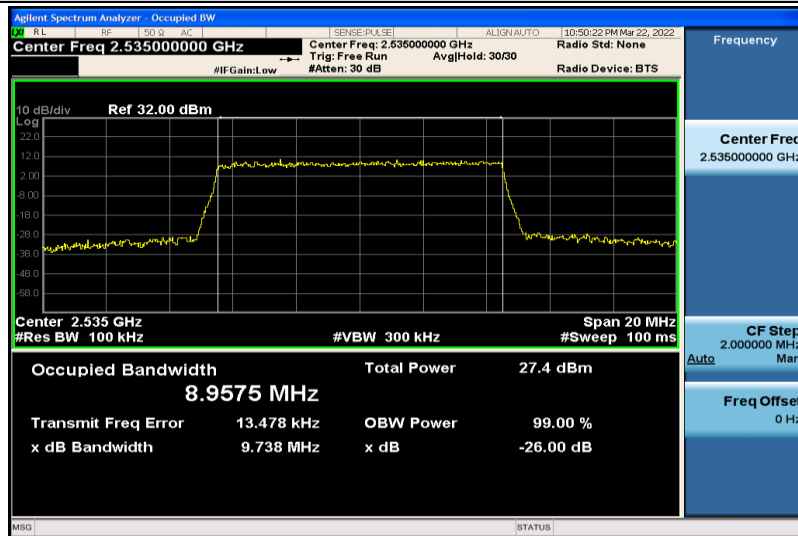

Band7-10MHz-QPSK-20800-50RB#0-8.9509

Band7-10MHz-QPSK-21100-50RB#0-8.9351

Band7-10MHz-QPSK-21400-50RB#0-8.9688

Band7-10MHz-16QAM-20800-50RB#0-8.9350

Band7-10MHz-16QAM-21100-50RB#0-8.9575

Band7-10MHz-16QAM-21400-50RB#0-8.9489