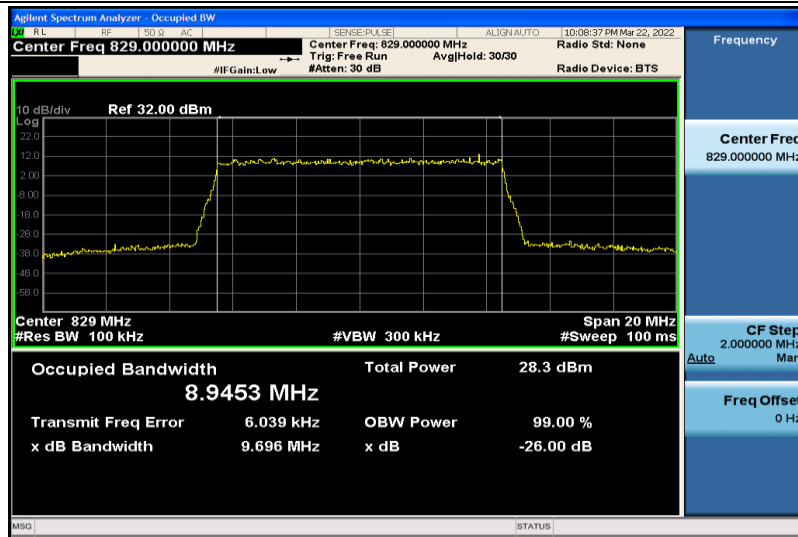

Band5-10MHz-16QAM-20450-50RB#0-8.9453