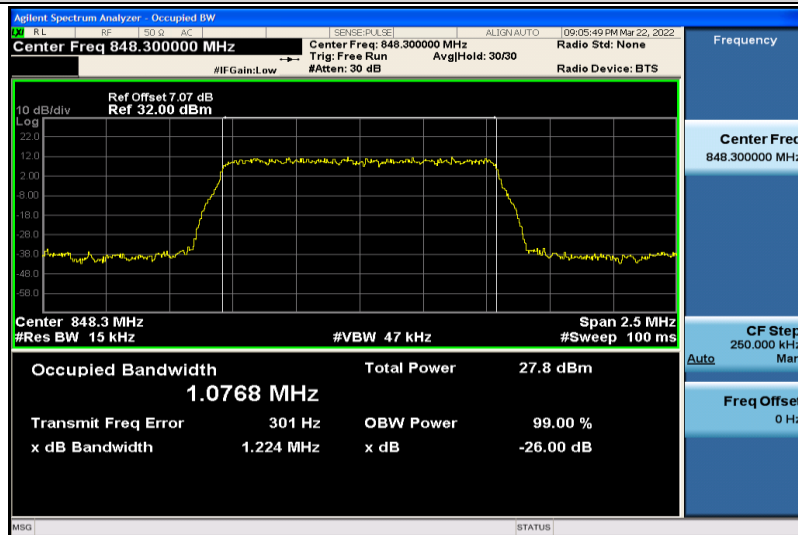

Band5-1.4MHz-QPSK-20643-6RB#0-1.0768