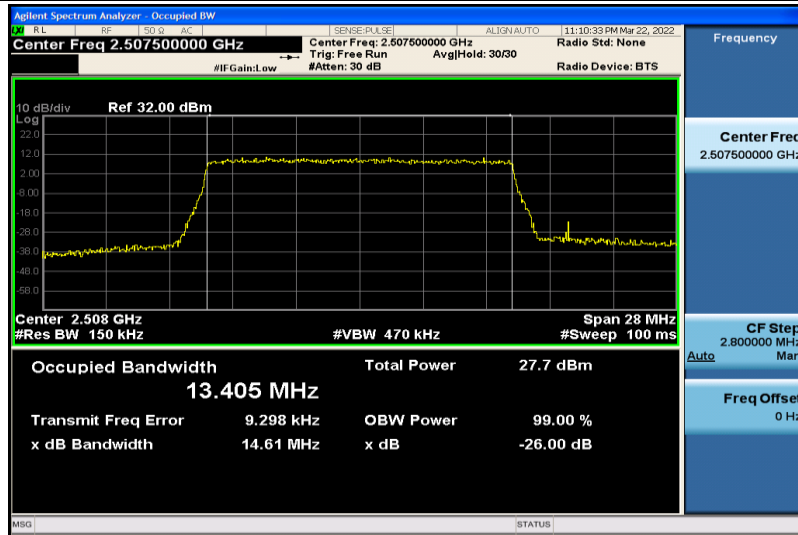

Band7-15MHz-16QAM-20825-75RB#0-13.405