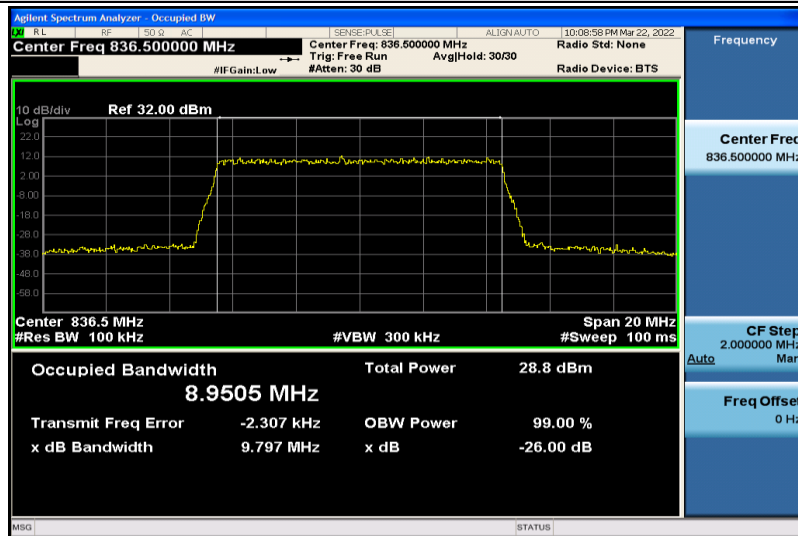

Band5-10MHz-QPSK-20450-50RB#0-8.9574

Band5-10MHz-QPSK-20525-50RB#0-8.9502

Band5-10MHz-QPSK-20600-50RB#0-8.9530

Band5-10MHz-16QAM-20450-50RB#0-8.9453

Band5-10MHz-16QAM-20525-50RB#0-8.9505

Band5-10MHz-16QAM-20600-50RB#0-8.9445