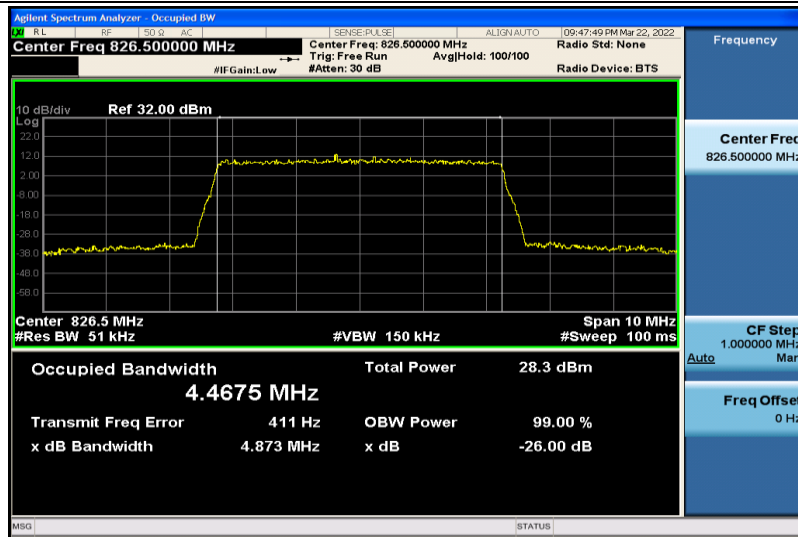

Band5-5MHz-16QAM-20425-25RB#0-4.4675