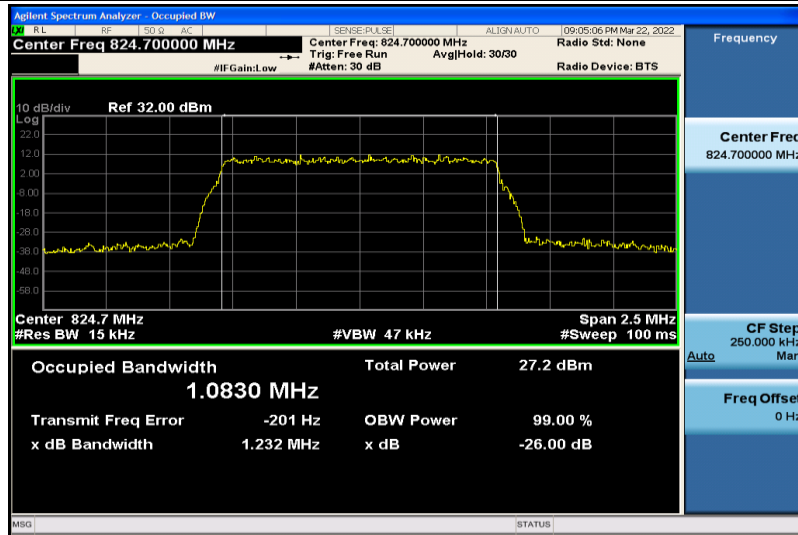

Band5-1.4MHz-16QAM-20407-6RB#0-1.0830