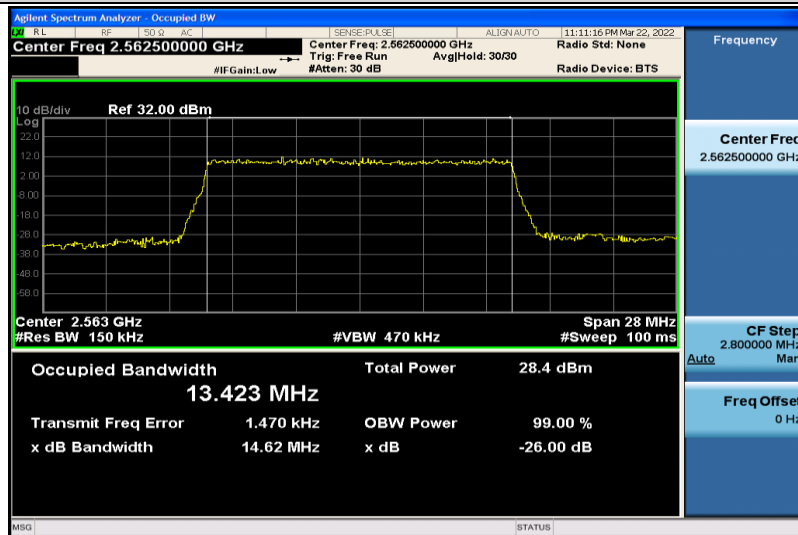

Band7-15MHz-QPSK-21375-75RB#0-13.423