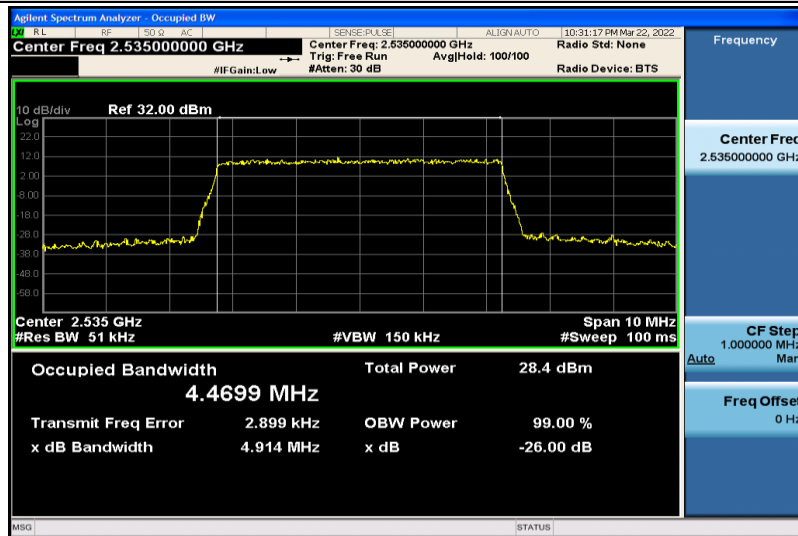

Band7-5MHz-QPSK-21100-25RB#0-4.4699