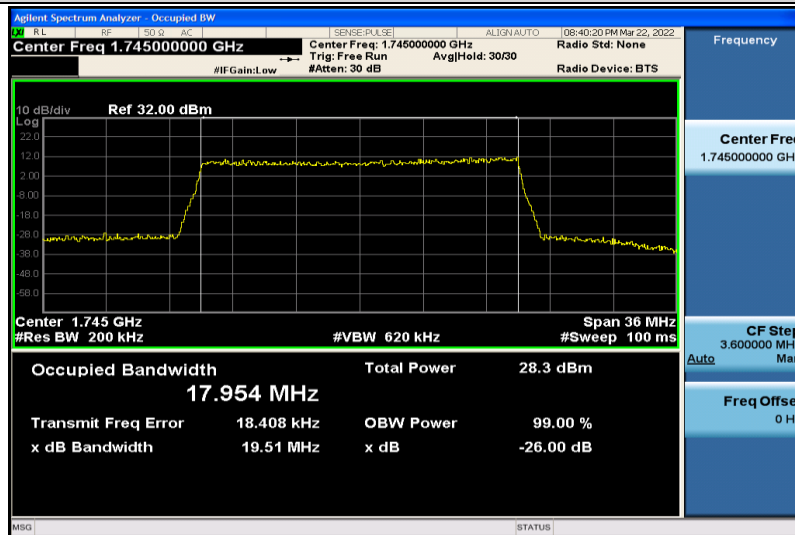

Band4-20MHz-QPSK-20050-100RB#0-17.882

Band4-20MHz-QPSK-20175-100RB#0-17.913

Band4-20MHz-QPSK-20300-100RB#0-17.937

Band4-20MHz-16QAM-20050-100RB#0-17.846

Band4-20MHz-16QAM-20175-100RB#0-17.920

Band4-20MHz-16QAM-20300-100RB#0-17.954