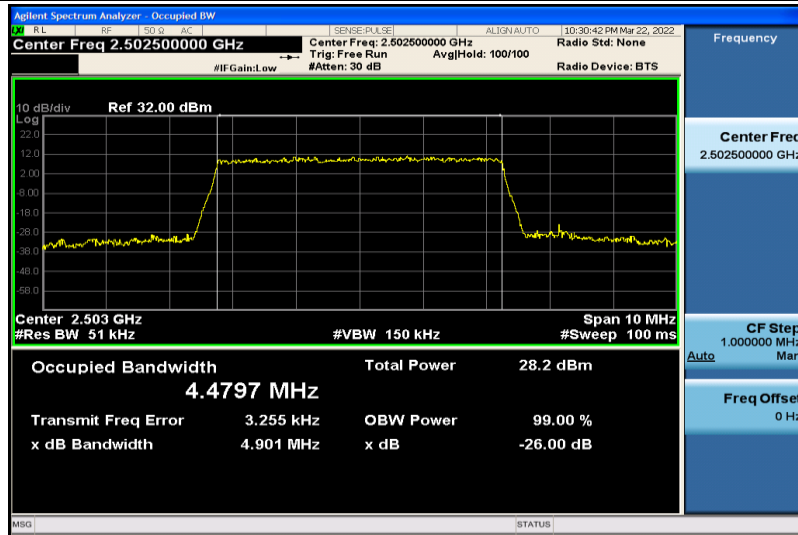

Band5-10MHz-QPSK-20450-50RB#0-8.9574

Band5-10MHz-QPSK-20525-50RB#0-8.9502

Band5-10MHz-QPSK-20600-50RB#0-8.9530

Band5-10MHz-16QAM-20450-50RB#0-8.9453

Band5-10MHz-16QAM-20525-50RB#0-8.9505

Band5-10MHz-16QAM-20600-50RB#0-8.9445