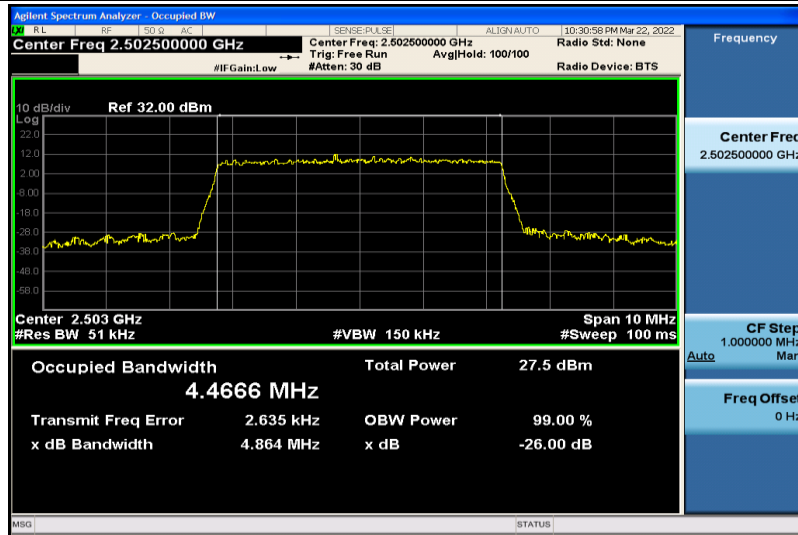

Band7-5MHz-16QAM-20775-25RB#0-4.4666