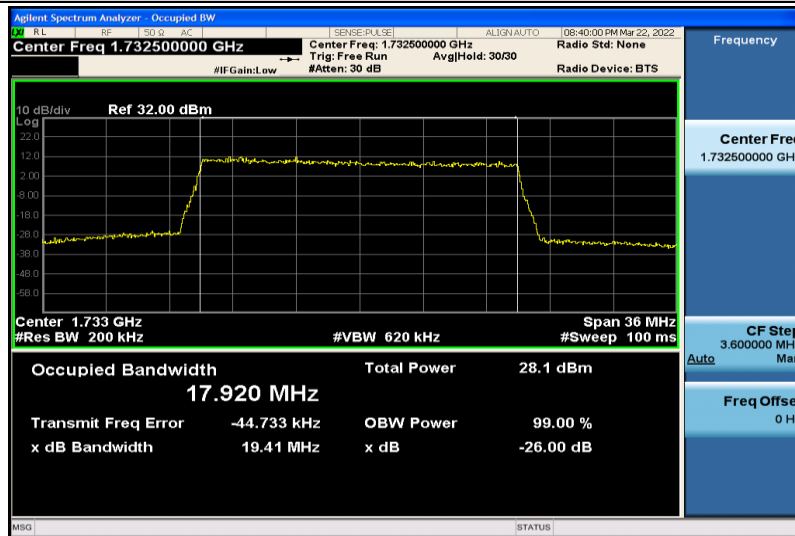

Band4-20MHz-QPSK-20050-100RB#0-17.882

Band4-20MHz-QPSK-20175-100RB#0-17.913

Band4-20MHz-QPSK-20300-100RB#0-17.937

Band4-20MHz-16QAM-20050-100RB#0-17.846

Band4-20MHz-16QAM-20175-100RB#0-17.920

Band4-20MHz-16QAM-20300-100RB#0-17.954