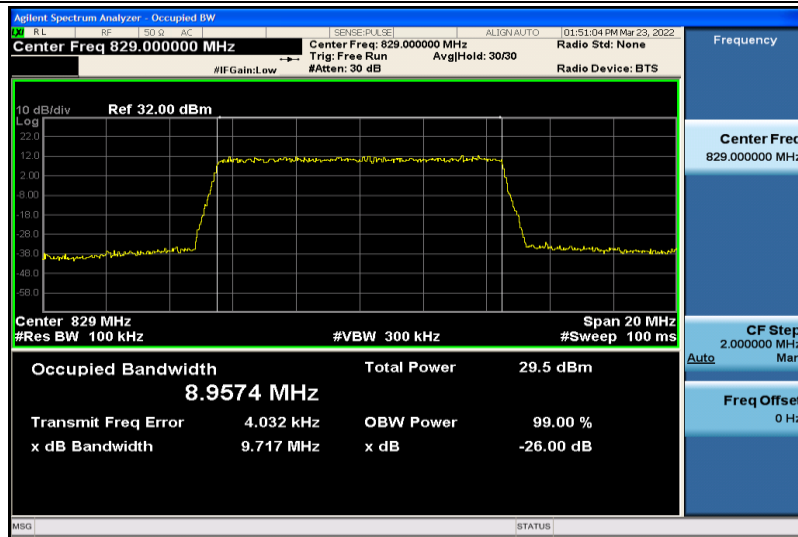

Band5-5MHz-QPSK-20425-25RB#0-4.4836

Band5-5MHz-QPSK-20525-25RB#0-4.4661

Band5-5MHz-QPSK-20625-25RB#0-4.4816

Band5-5MHz-16QAM-20425-25RB#0-4.4675

Band5-5MHz-16QAM-20525-25RB#0-4.4772

Band5-5MHz-16QAM-20625-25RB#0-4.4688