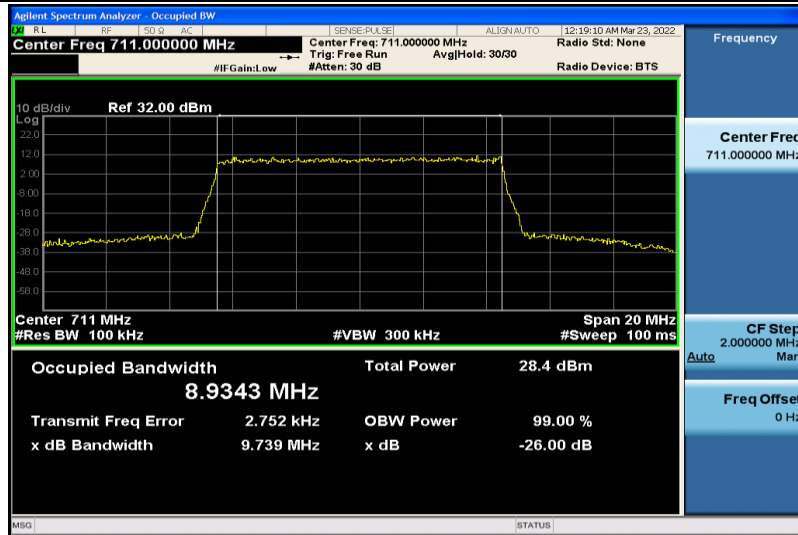

Band17-10MHz-QPSK-23780-50RB#0-8.9418

Band17-10MHz-QPSK-23790-50RB#0-8.9350

Band17-10MHz-QPSK-23800-50RB#0-8.9525

Band17-10MHz-16QAM-23780-50RB#0-8.9517

Band17-10MHz-16QAM-23790-50RB#0-8.9472

Band17-10MHz-16QAM-23800-50RB#0-8.9343