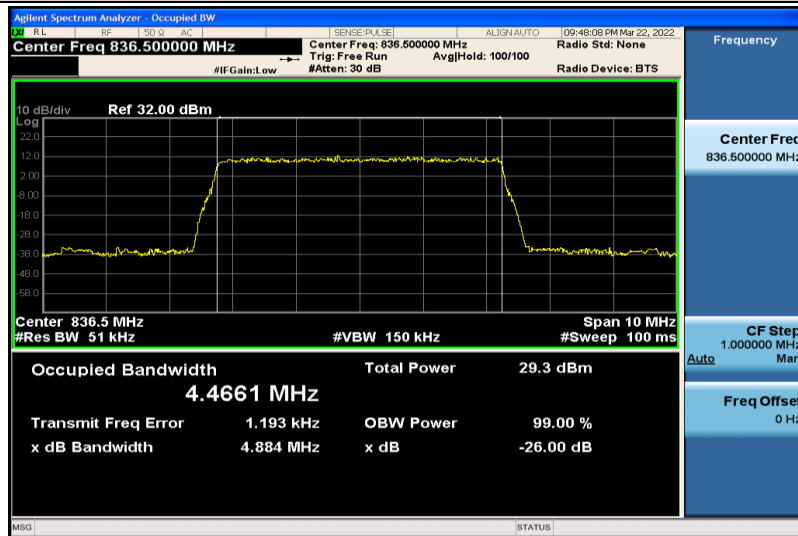

Band5-5MHz-QPSK-20525-25RB#0-4.4661