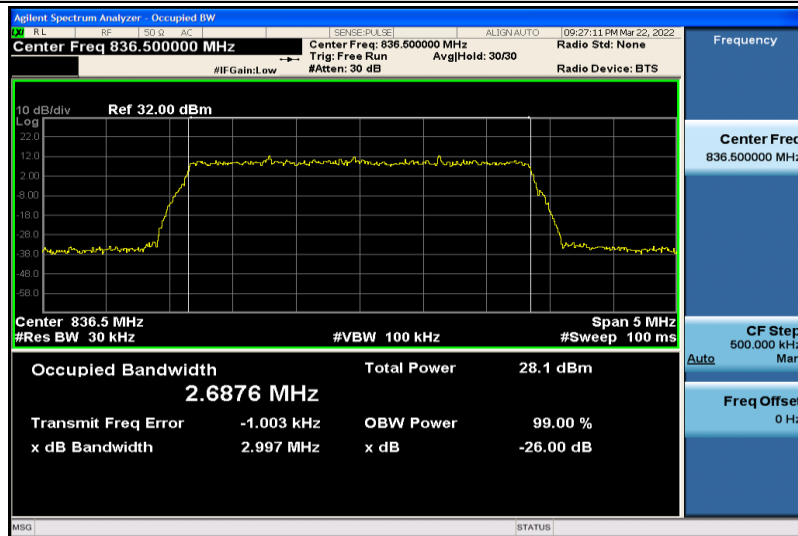

Band5-3MHz-QPSK-20415-15RB#0-2.6907

Band5-3MHz-QPSK-20525-15RB#0-2.6880

Band5-3MHz-QPSK-20635-15RB#0-2.6922

Band5-3MHz-16QAM-20415-15RB#0-2.6856

Band5-3MHz-16QAM-20525-15RB#0-2.6876

Band5-3MHz-16QAM-20635-15RB#0-2.6857