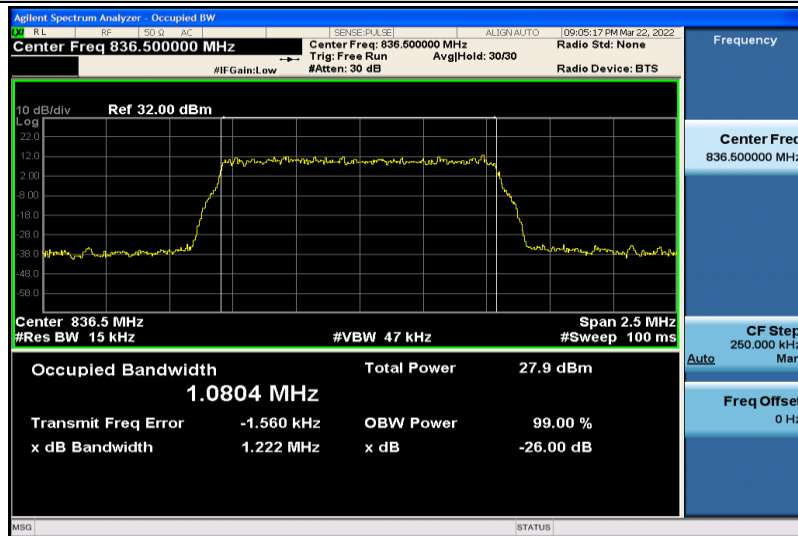

Band5-1.4MHz-QPSK-20525-6RB#0-1.0804