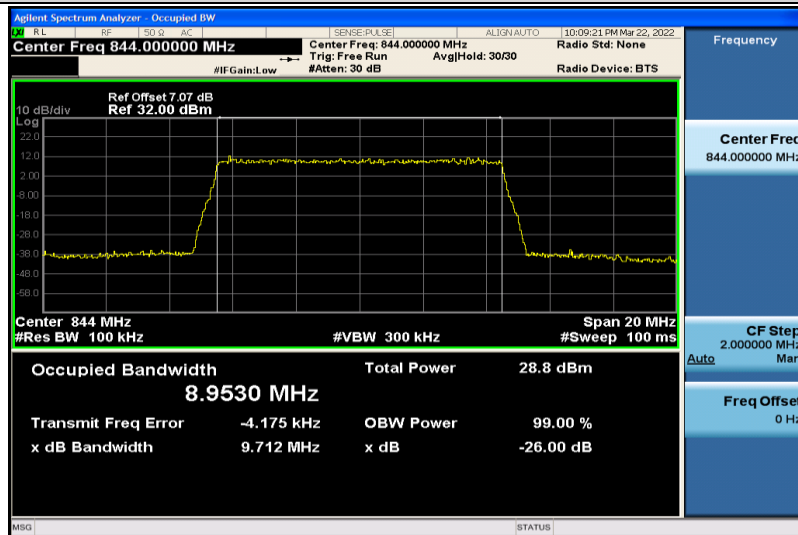

Band5-10MHz-QPSK-20600-50RB#0-8.9530