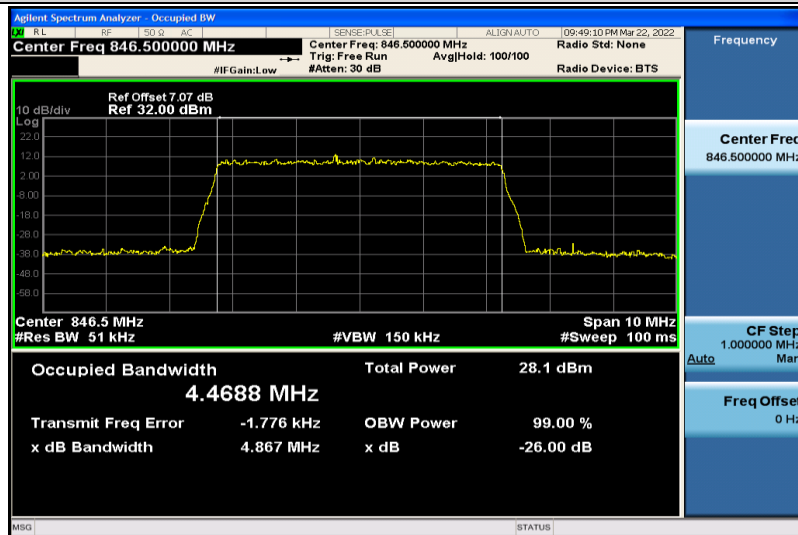

Band5-5MHz-QPSK-20425-25RB#0-4.4836

Band5-5MHz-QPSK-20525-25RB#0-4.4661

Band5-5MHz-QPSK-20625-25RB#0-4.4816

Band5-5MHz-16QAM-20425-25RB#0-4.4675

Band5-5MHz-16QAM-20525-25RB#0-4.4772

Band5-5MHz-16QAM-20625-25RB#0-4.4688