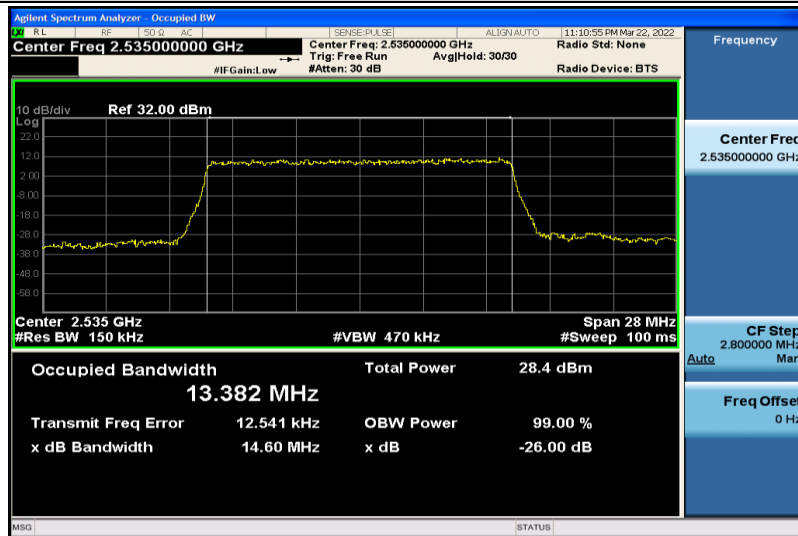

Band7-15MHz-QPSK-21100-75RB#0-13.382