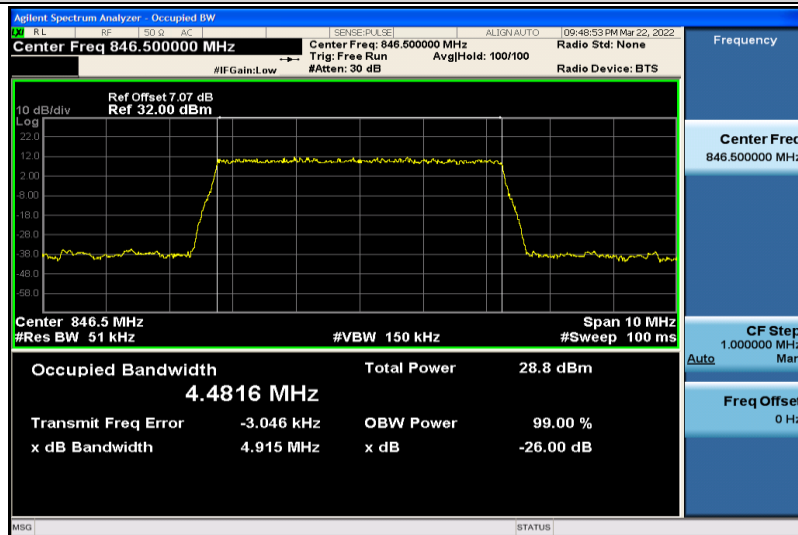

Band5-5MHz-QPSK-20625-25RB#0-4.4816