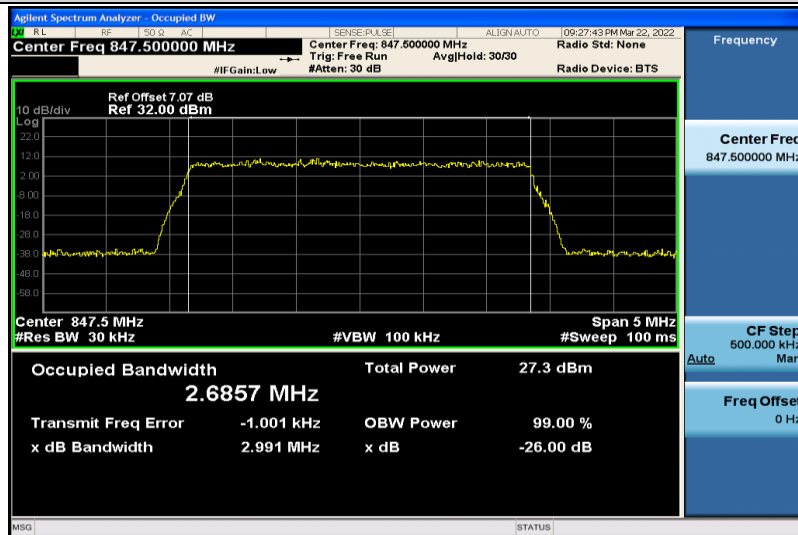

Band5-3MHz-QPSK-20415-15RB#0-2.6907

Band5-3MHz-QPSK-20525-15RB#0-2.6880

Band5-3MHz-QPSK-20635-15RB#0-2.6922

Band5-3MHz-16QAM-20415-15RB#0-2.6856

Band5-3MHz-16QAM-20525-15RB#0-2.6876

Band5-3MHz-16QAM-20635-15RB#0-2.6857