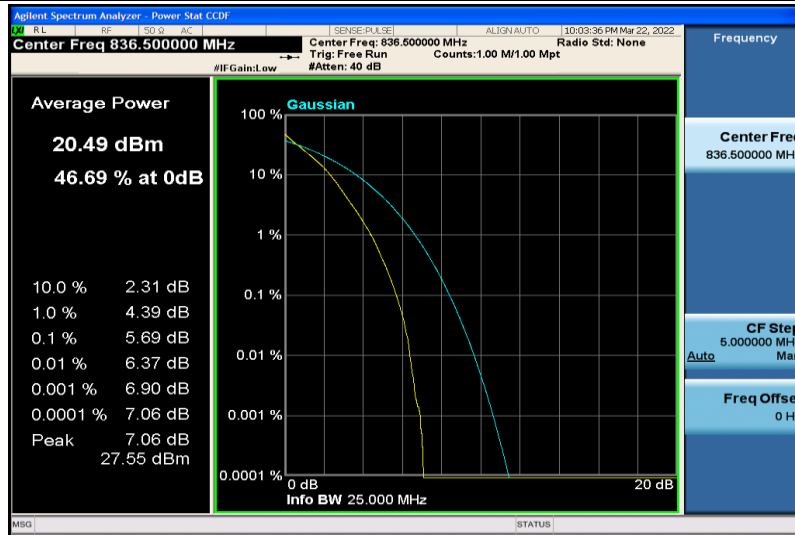

Band5-3MHz-16QAM-20635-1RB#0

Band5-3MHz-16QAM-20635-15RB#0

Band5-5MHz-QPSK-20425-1RB#0

Band5-5MHz-QPSK-20425-25RB#0

Band5-5MHz-QPSK-20525-1RB#0

Band5-5MHz-QPSK-20525-25RB#0

Band5-5MHz-QPSK-20625-1RB#0

Band5-5MHz-QPSK-20625-25RB#0