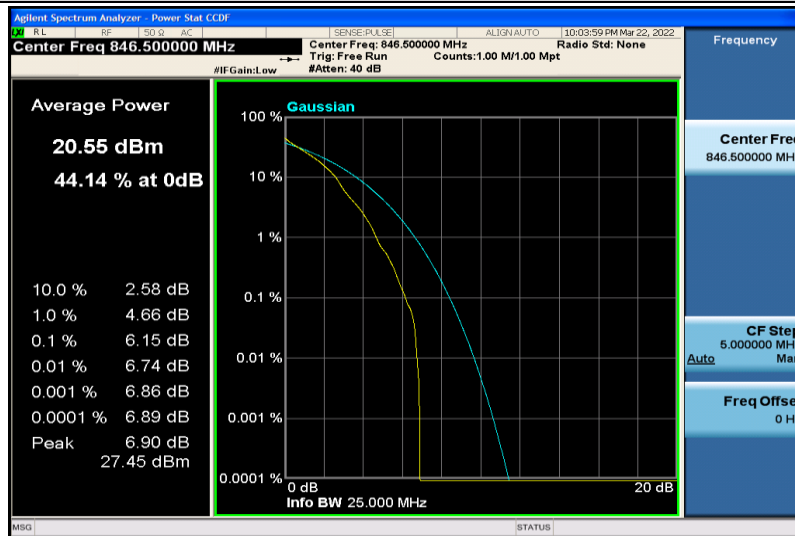

Band5-3MHz-16QAM-20635-1RB#0

Band5-3MHz-16QAM-20635-15RB#0

Band5-5MHz-QPSK-20425-1RB#0

Band5-5MHz-QPSK-20425-25RB#0

Band5-5MHz-QPSK-20525-1RB#0

Band5-5MHz-QPSK-20525-25RB#0

Band5-5MHz-QPSK-20625-1RB#0

Band5-5MHz-QPSK-20625-25RB#0