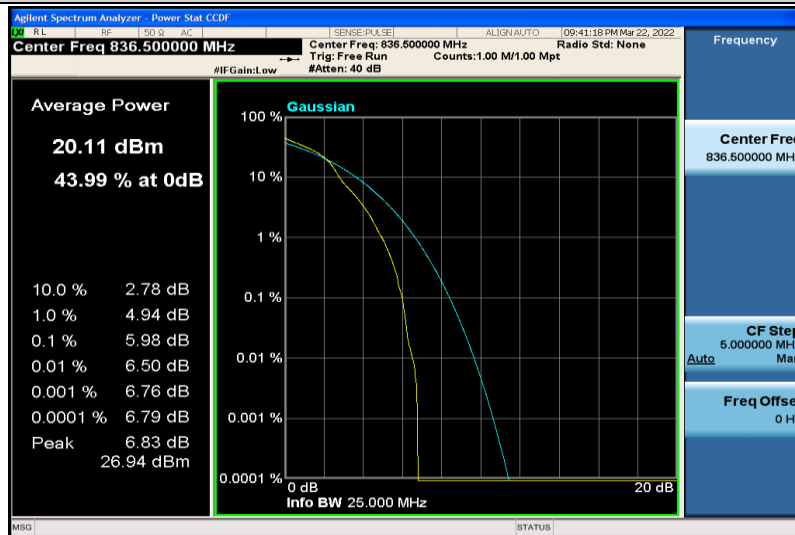

Band5-3MHz-QPSK-20525-1RB#0

Band5-3MHz-QPSK-20525-15RB#0

Band5-3MHz-QPSK-20635-1RB#0

Band5-3MHz-QPSK-20635-15RB#0

Band5-3MHz-16QAM-20415-1RB#0

Band5-3MHz-16QAM-20415-15RB#0

Band5-3MHz-16QAM-20525-1RB#0

Band5-3MHz-16QAM-20525-15RB#0