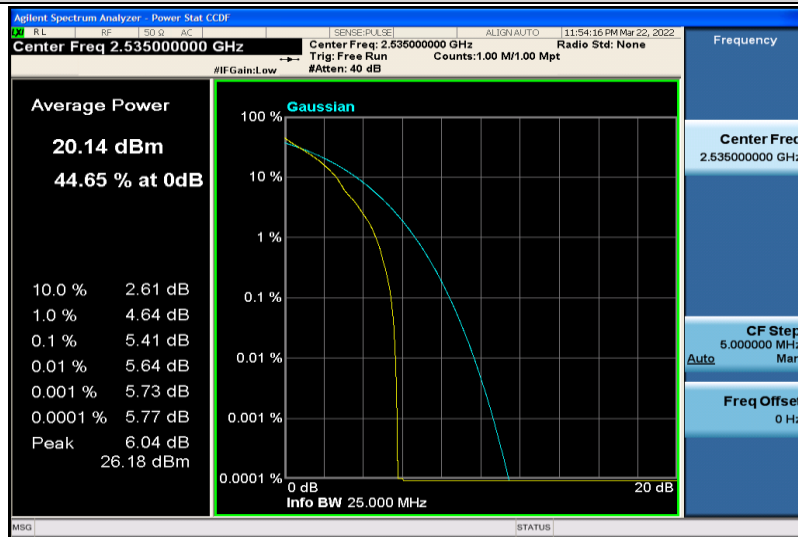

Band7-15MHz-16QAM-21375-1RB#0

Band7-15MHz-16QAM-21375-75RB#0

Band7-20MHz-QPSK-20850-1RB#0

Band7-20MHz-QPSK-20850-100RB#0

Band7-20MHz-QPSK-21100-1RB#0

Band7-20MHz-QPSK-21100-100RB#0

Band7-20MHz-QPSK-21350-1RB#0