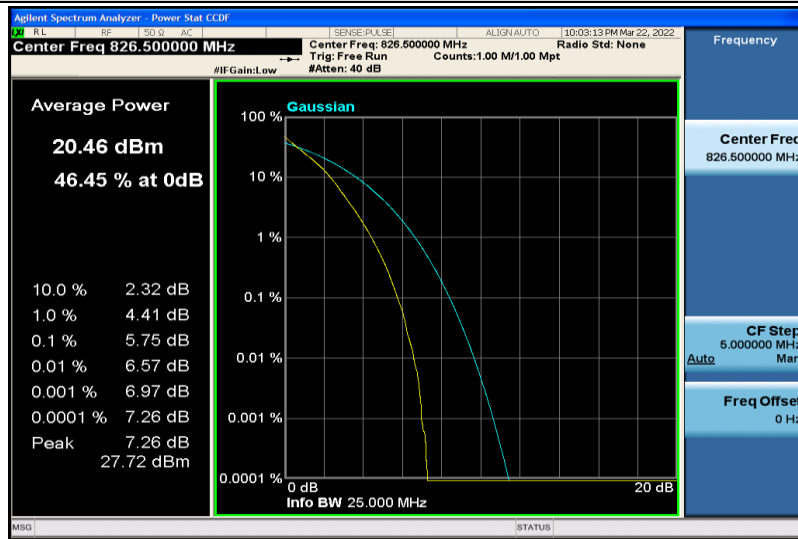

Band5-3MHz-16QAM-20635-1RB#0

Band5-3MHz-16QAM-20635-15RB#0

Band5-5MHz-QPSK-20425-1RB#0

Band5-5MHz-QPSK-20425-25RB#0

Band5-5MHz-QPSK-20525-1RB#0

Band5-5MHz-QPSK-20525-25RB#0

Band5-5MHz-QPSK-20625-1RB#0

Band5-5MHz-QPSK-20625-25RB#0