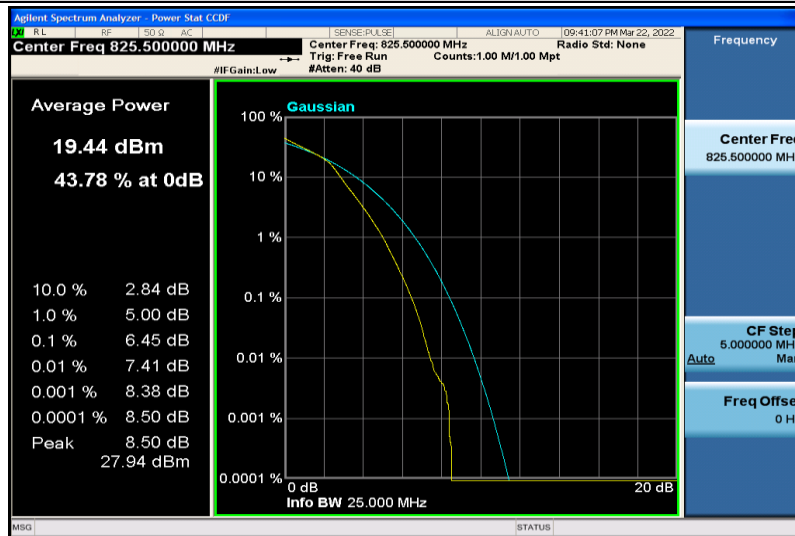

Band5-3MHz-QPSK-20525-1RB#0

Band5-3MHz-QPSK-20525-15RB#0

Band5-3MHz-QPSK-20635-1RB#0

Band5-3MHz-QPSK-20635-15RB#0

Band5-3MHz-16QAM-20415-1RB#0

Band5-3MHz-16QAM-20415-15RB#0

Band5-3MHz-16QAM-20525-1RB#0

Band5-3MHz-16QAM-20525-15RB#0