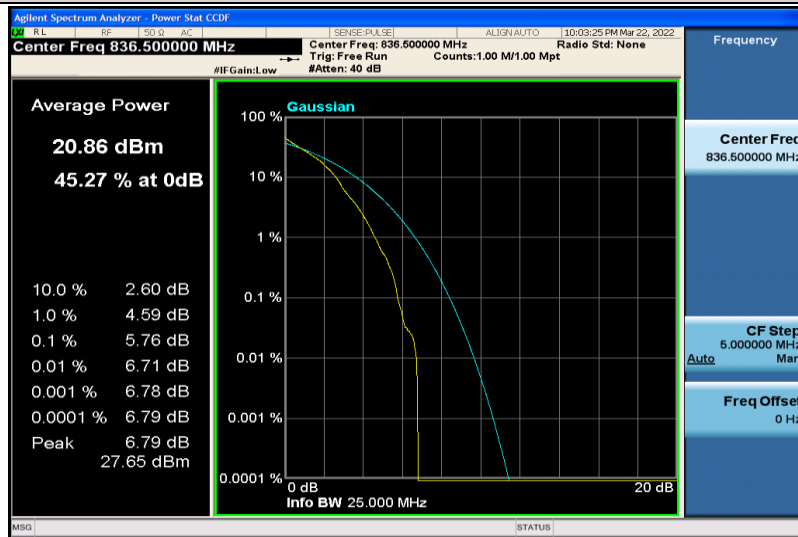

Band5-3MHz-16QAM-20635-1RB#0

Band5-3MHz-16QAM-20635-15RB#0

Band5-5MHz-QPSK-20425-1RB#0

Band5-5MHz-QPSK-20425-25RB#0

Band5-5MHz-QPSK-20525-1RB#0

Band5-5MHz-QPSK-20525-25RB#0

Band5-5MHz-QPSK-20625-1RB#0

Band5-5MHz-QPSK-20625-25RB#0