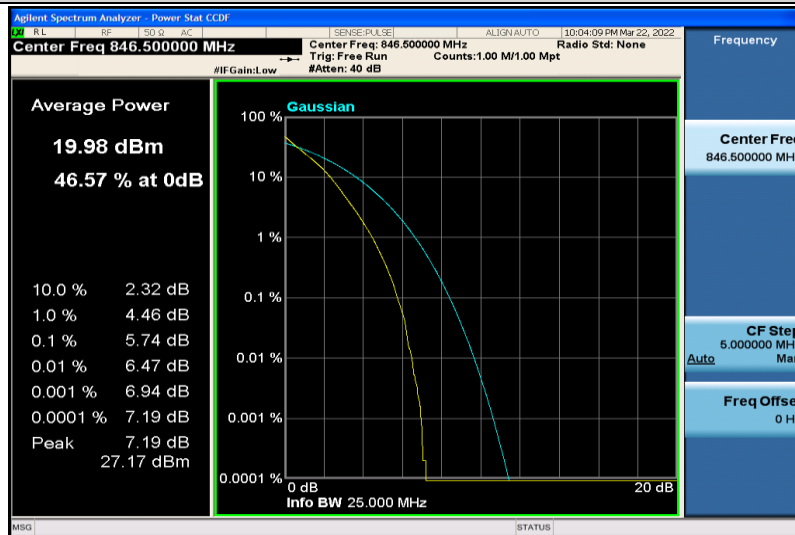

Band5-3MHz-16QAM-20635-1RB#0

Band5-3MHz-16QAM-20635-15RB#0

Band5-5MHz-QPSK-20425-1RB#0

Band5-5MHz-QPSK-20425-25RB#0

Band5-5MHz-QPSK-20525-1RB#0

Band5-5MHz-QPSK-20525-25RB#0

Band5-5MHz-QPSK-20625-1RB#0

Band5-5MHz-QPSK-20625-25RB#0