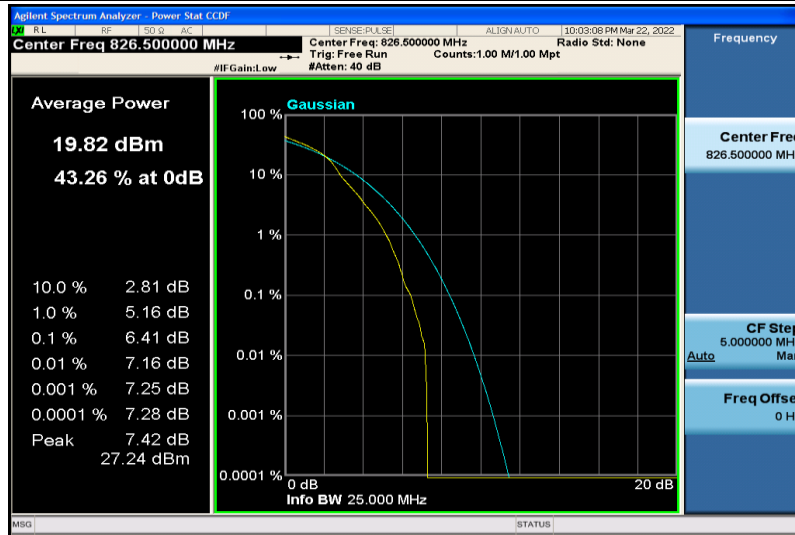

Band5-3MHz-16QAM-20635-1RB#0

Band5-3MHz-16QAM-20635-15RB#0

Band5-5MHz-QPSK-20425-1RB#0

Band5-5MHz-QPSK-20425-25RB#0

Band5-5MHz-QPSK-20525-1RB#0

Band5-5MHz-QPSK-20525-25RB#0

Band5-5MHz-QPSK-20625-1RB#0

Band5-5MHz-QPSK-20625-25RB#0