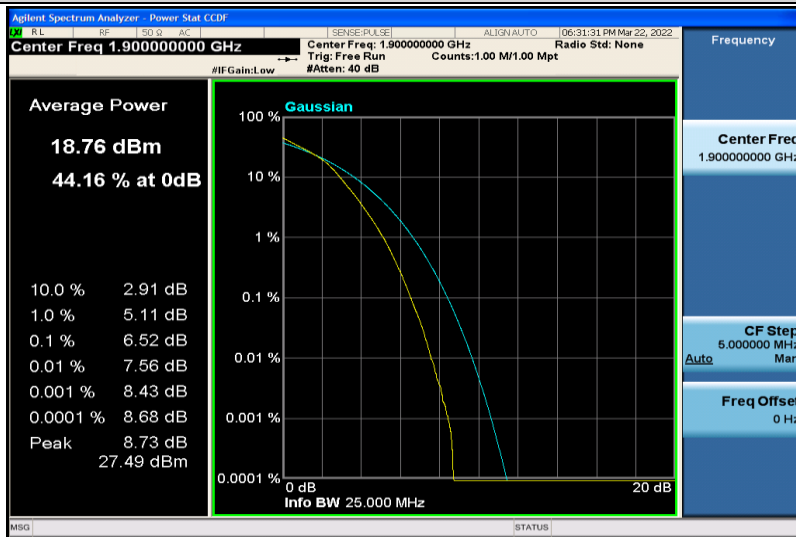

Band2-20MHz-16QAM-19100-1RB#0

Band2-20MHz-16QAM-19100-100RB#0