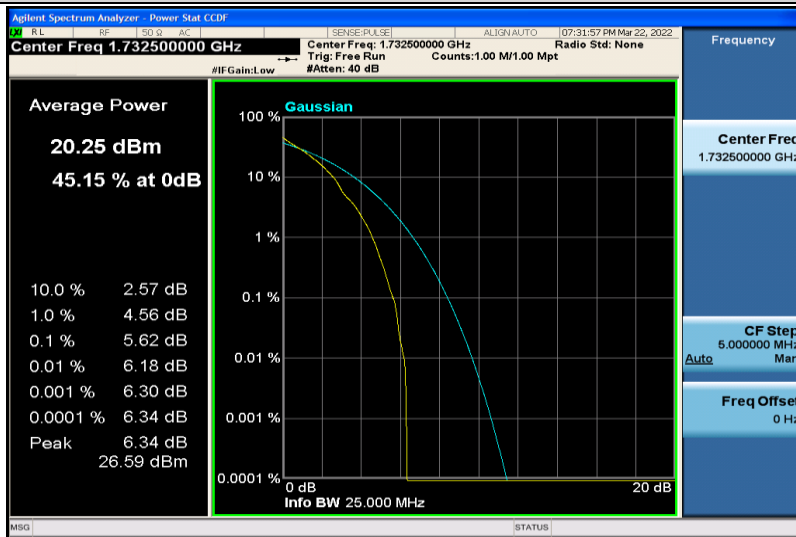

Band4-1.4MHz-16QAM-20393-1RB#0

Band4-1.4MHz-16QAM-20393-6RB#0

Band4-3MHz-QPSK-19965-1RB#0

Band4-3MHz-QPSK-19965-15RB#0

Band4-3MHz-QPSK-20175-1RB#0

Band4-3MHz-QPSK-20175-15RB#0

Band4-3MHz-QPSK-20385-1RB#0

Band4-3MHz-QPSK-20385-15RB#0