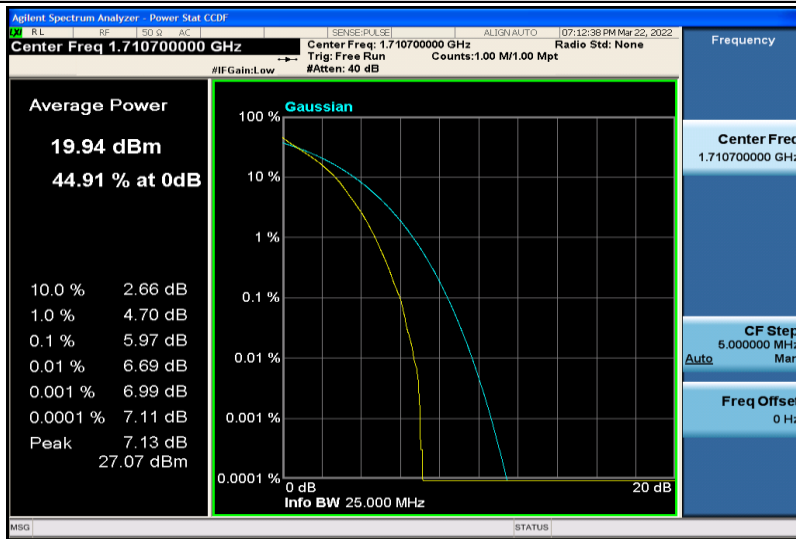

Band2-20MHz-16QAM-18900-1RB#0

Band2-20MHz-16QAM-18900-100RB#0

Band2-20MHz-16QAM-19100-1RB#0

Band2-20MHz-16QAM-19100-100RB#0

Band4-1.4MHz-QPSK-19957-1RB#0

Band4-1.4MHz-QPSK-19957-6RB#0

Band4-1.4MHz-QPSK-20175-1RB#0