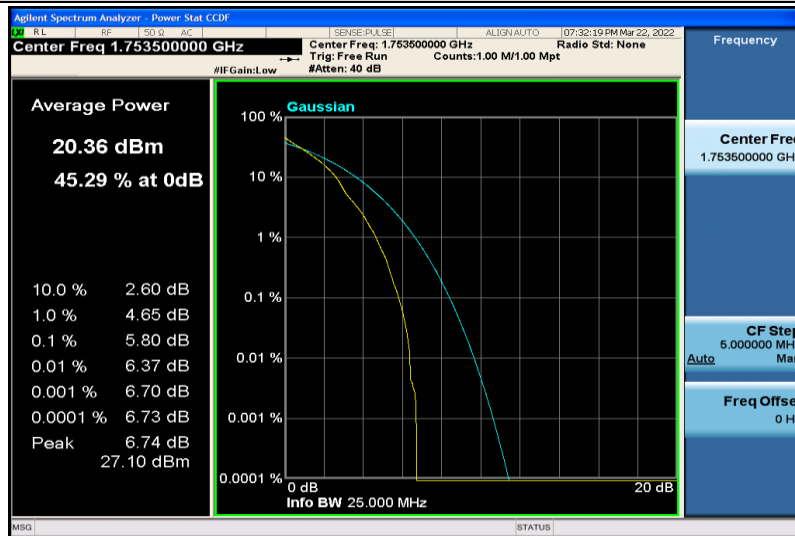

Band4-1.4MHz-16QAM-20393-1RB#0

Band4-1.4MHz-16QAM-20393-6RB#0

Band4-3MHz-QPSK-19965-1RB#0

Band4-3MHz-QPSK-19965-15RB#0

Band4-3MHz-QPSK-20175-1RB#0

Band4-3MHz-QPSK-20175-15RB#0

Band4-3MHz-QPSK-20385-1RB#0

Band4-3MHz-QPSK-20385-15RB#0