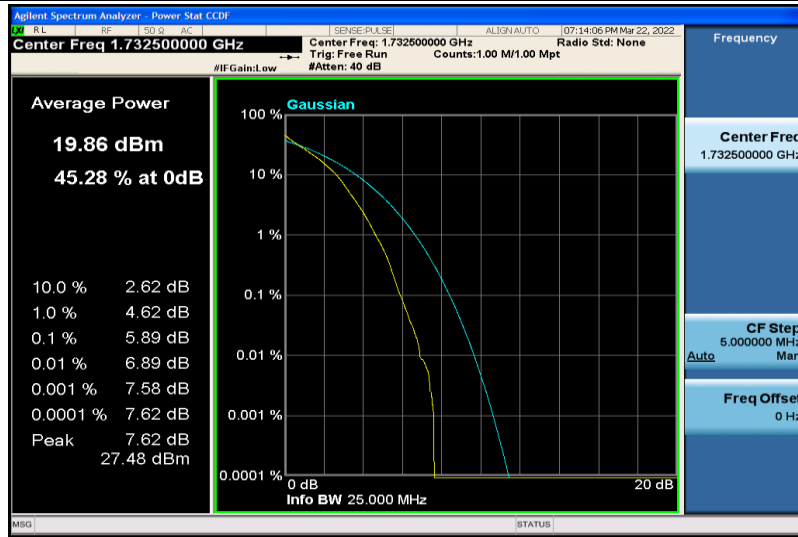

Band2-20MHz-16QAM-18900-1RB#0

Band2-20MHz-16QAM-18900-100RB#0

Band2-20MHz-16QAM-19100-1RB#0

Band2-20MHz-16QAM-19100-100RB#0

Band4-1.4MHz-QPSK-19957-1RB#0

Band4-1.4MHz-QPSK-19957-6RB#0

Band4-1.4MHz-QPSK-20175-1RB#0