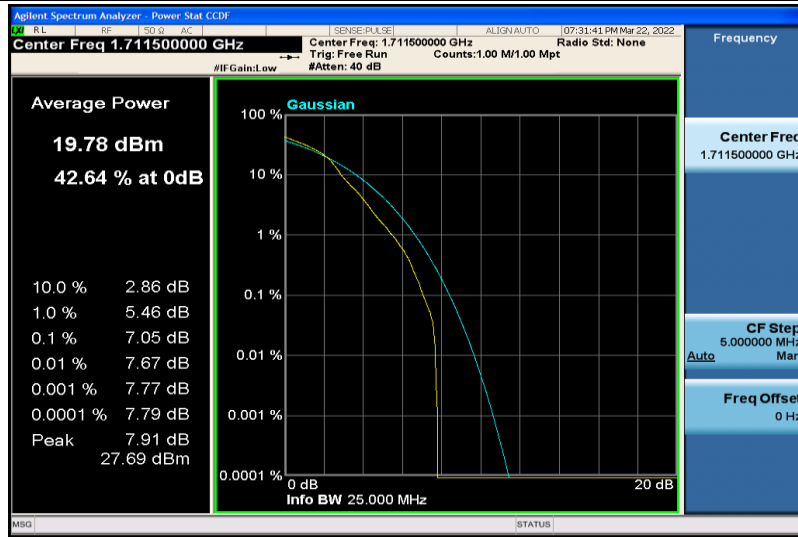

Band4-1.4MHz-16QAM-20393-1RB#0

Band4-1.4MHz-16QAM-20393-6RB#0

Band4-3MHz-QPSK-19965-1RB#0

Band4-3MHz-QPSK-19965-15RB#0

Band4-3MHz-QPSK-20175-1RB#0

Band4-3MHz-QPSK-20175-15RB#0

Band4-3MHz-QPSK-20385-1RB#0

Band4-3MHz-QPSK-20385-15RB#0