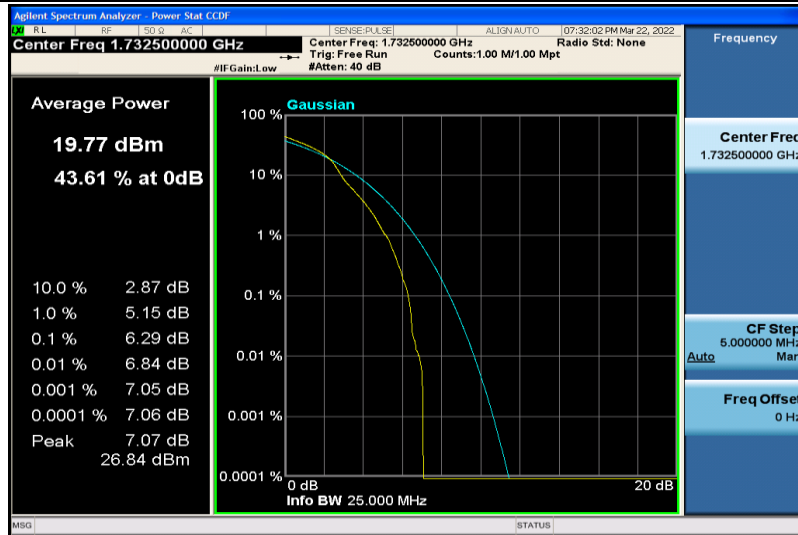

Band4-3MHz-16QAM-19965-15RB#0

Band4-3MHz-16QAM-20175-1RB#0