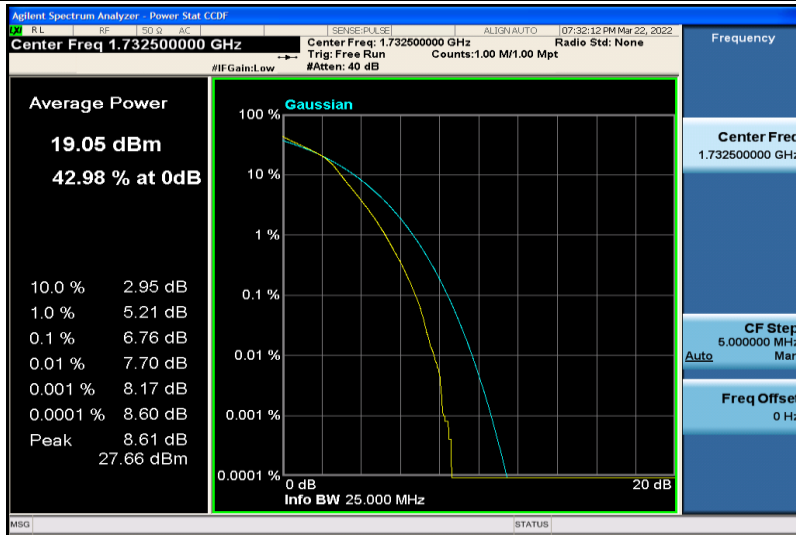

Band4-3MHz-16QAM-20175-1RB#0

Band4-3MHz-16QAM-20175-15RB#0