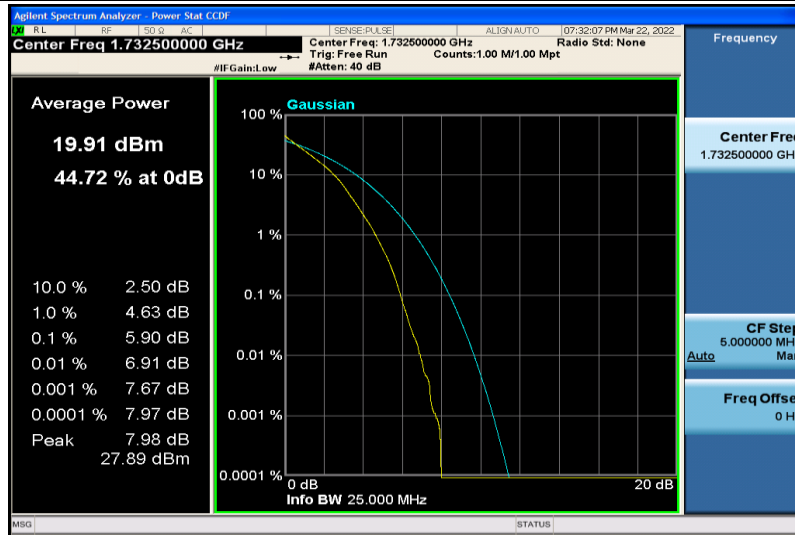

Band4-1.4MHz-16QAM-20393-1RB#0

Band4-1.4MHz-16QAM-20393-6RB#0

Band4-3MHz-QPSK-19965-1RB#0

Band4-3MHz-QPSK-19965-15RB#0

Band4-3MHz-QPSK-20175-1RB#0

Band4-3MHz-QPSK-20175-15RB#0

Band4-3MHz-QPSK-20385-1RB#0

Band4-3MHz-QPSK-20385-15RB#0