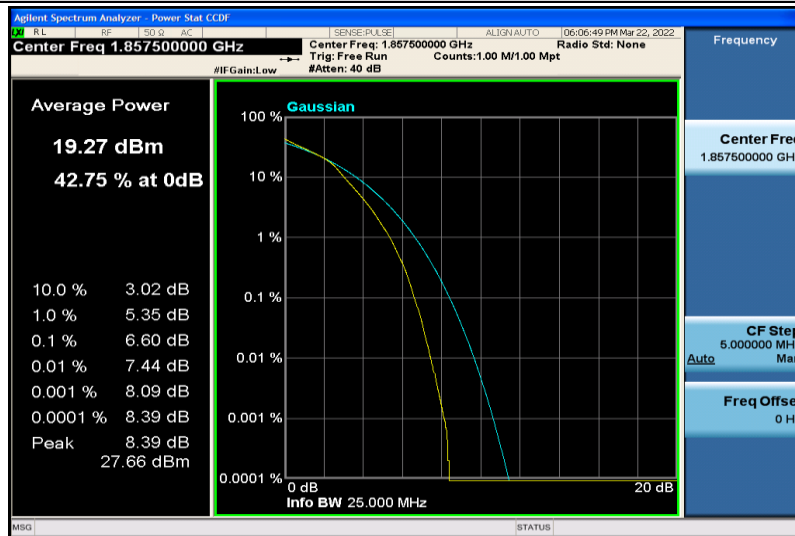

Band2-15MHz-16QAM-18675-1RB#0

Band2-15MHz-16QAM-18675-75RB#0

Band2-15MHz-16QAM-18900-1RB#0

Band2-15MHz-16QAM-18900-75RB#0

Band2-15MHz-16QAM-19125-1RB#0

Band2-15MHz-16QAM-19125-75RB#0

Band2-20MHz-QPSK-18700-1RB#0