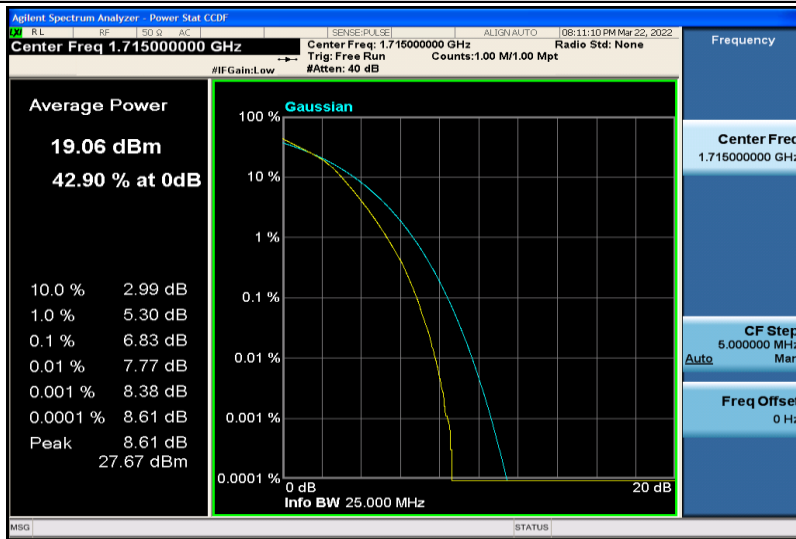

Band4-10MHz-16QAM-20000-1RB#0

Band4-10MHz-16QAM-20000-50RB#0