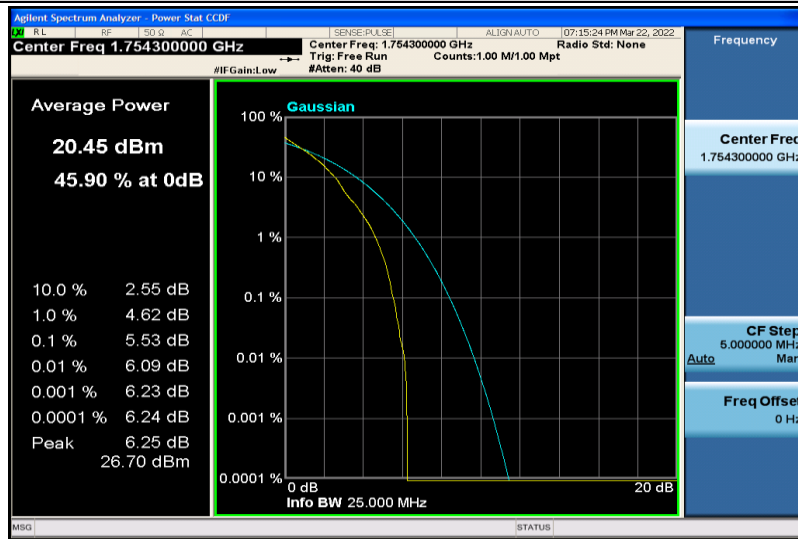

Band4-1.4MHz-QPSK-20175-6RB#0

Band4-1.4MHz-QPSK-20393-1RB#0