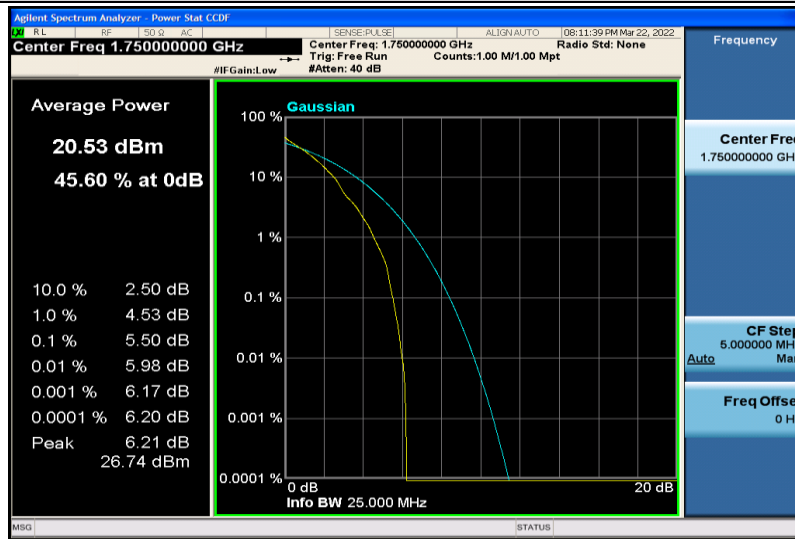

Band4-5MHz-16QAM-20375-1RB#0

Band4-5MHz-16QAM-20375-25RB#0

Band4-10MHz-QPSK-20000-1RB#0

Band4-10MHz-QPSK-20000-50RB#0

Band4-10MHz-QPSK-20175-1RB#0

Band4-10MHz-QPSK-20175-50RB#0

Band4-10MHz-QPSK-20350-1RB#0

Band4-10MHz-QPSK-20350-50RB#0