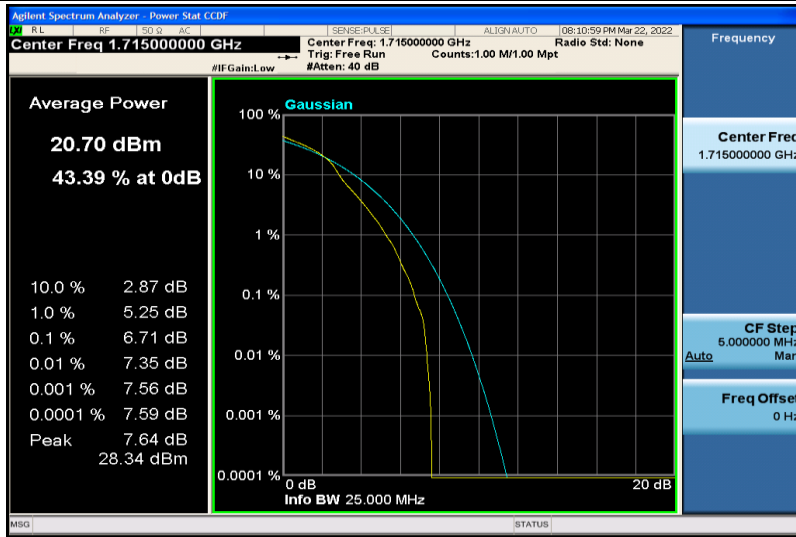

Band4-5MHz-16QAM-20375-1RB#0

Band4-5MHz-16QAM-20375-25RB#0

Band4-10MHz-QPSK-20000-1RB#0

Band4-10MHz-QPSK-20000-50RB#0

Band4-10MHz-QPSK-20175-1RB#0

Band4-10MHz-QPSK-20175-50RB#0

Band4-10MHz-QPSK-20350-1RB#0

Band4-10MHz-QPSK-20350-50RB#0