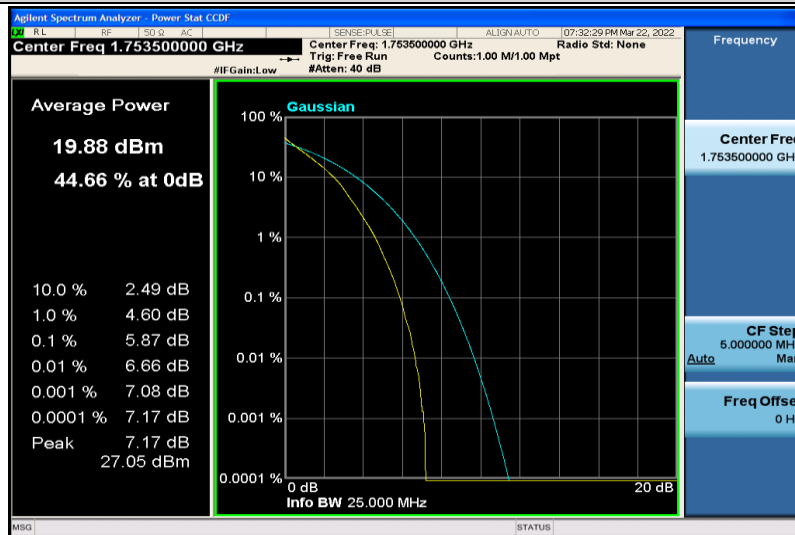

Band4-1.4MHz-16QAM-20393-1RB#0

Band4-1.4MHz-16QAM-20393-6RB#0

Band4-3MHz-QPSK-19965-1RB#0

Band4-3MHz-QPSK-19965-15RB#0

Band4-3MHz-QPSK-20175-1RB#0

Band4-3MHz-QPSK-20175-15RB#0

Band4-3MHz-QPSK-20385-1RB#0

Band4-3MHz-QPSK-20385-15RB#0