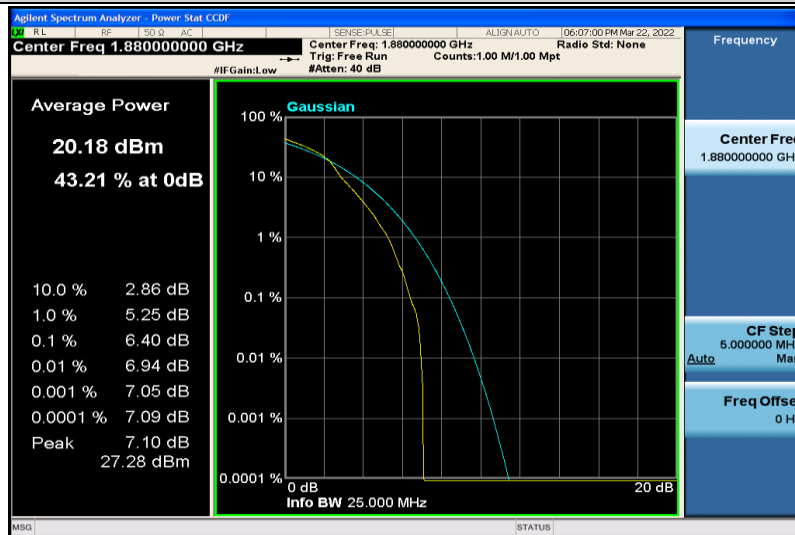

Band2-15MHz-16QAM-18675-1RB#0

Band2-15MHz-16QAM-18675-75RB#0

Band2-15MHz-16QAM-18900-1RB#0

Band2-15MHz-16QAM-18900-75RB#0

Band2-15MHz-16QAM-19125-1RB#0

Band2-15MHz-16QAM-19125-75RB#0

Band2-20MHz-QPSK-18700-1RB#0