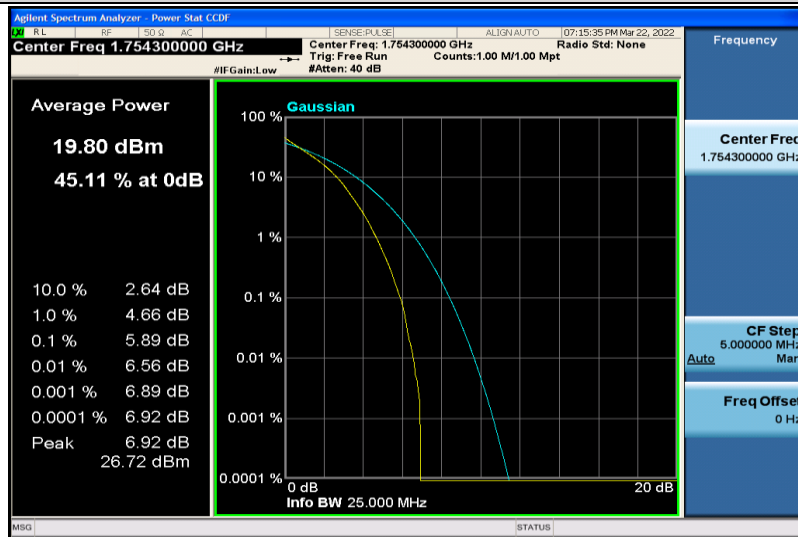

Band4-1.4MHz-QPSK-20393-1RB#0

Band4-1.4MHz-QPSK-20393-6RB#0