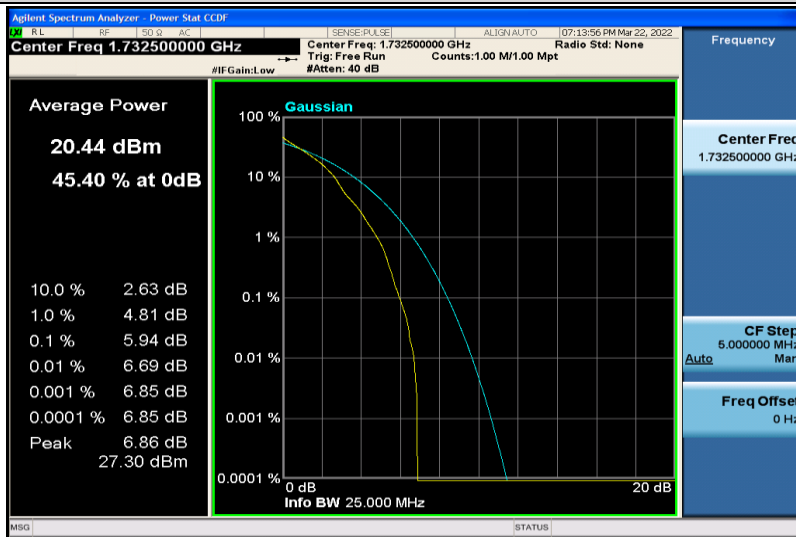

Band2-20MHz-16QAM-18900-1RB#0

Band2-20MHz-16QAM-18900-100RB#0

Band2-20MHz-16QAM-19100-1RB#0

Band2-20MHz-16QAM-19100-100RB#0

Band4-1.4MHz-QPSK-19957-1RB#0

Band4-1.4MHz-QPSK-19957-6RB#0

Band4-1.4MHz-QPSK-20175-1RB#0