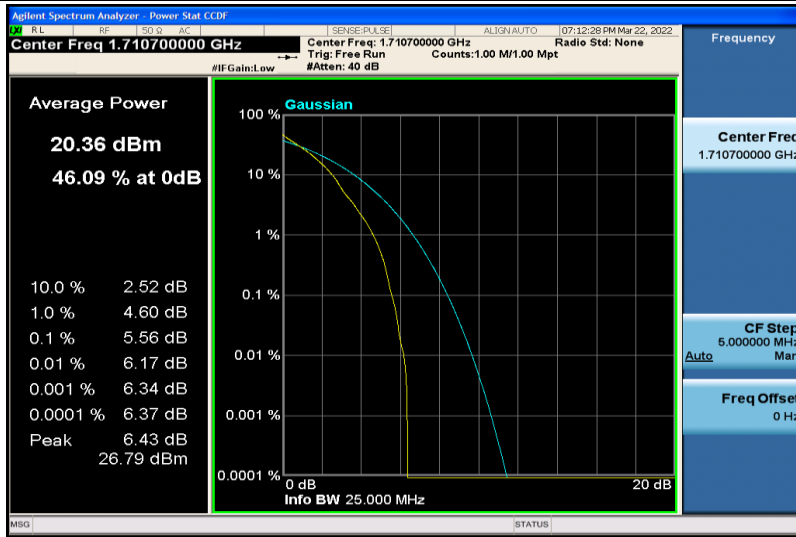

Band2-20MHz-16QAM-18900-1RB#0

Band2-20MHz-16QAM-18900-100RB#0

Band2-20MHz-16QAM-19100-1RB#0

Band2-20MHz-16QAM-19100-100RB#0

Band4-1.4MHz-QPSK-19957-1RB#0

Band4-1.4MHz-QPSK-19957-6RB#0

Band4-1.4MHz-QPSK-20175-1RB#0