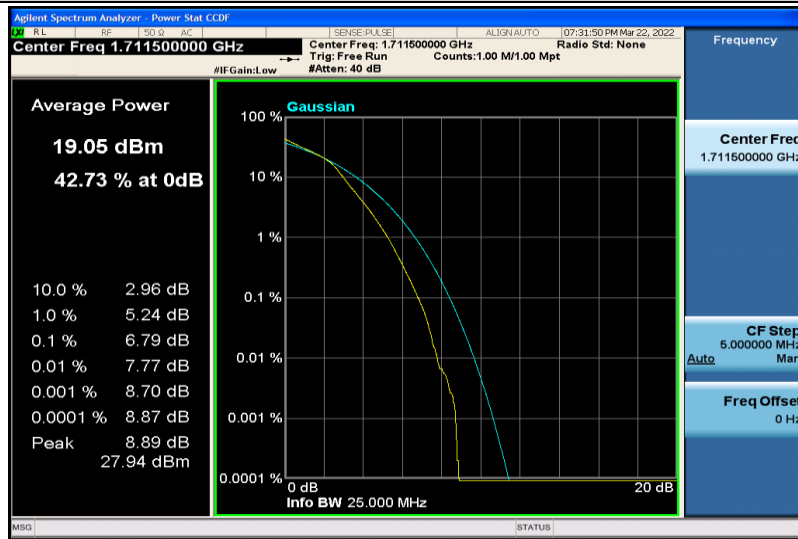

Band4-3MHz-16QAM-19965-1RB#0

Band4-3MHz-16QAM-19965-15RB#0