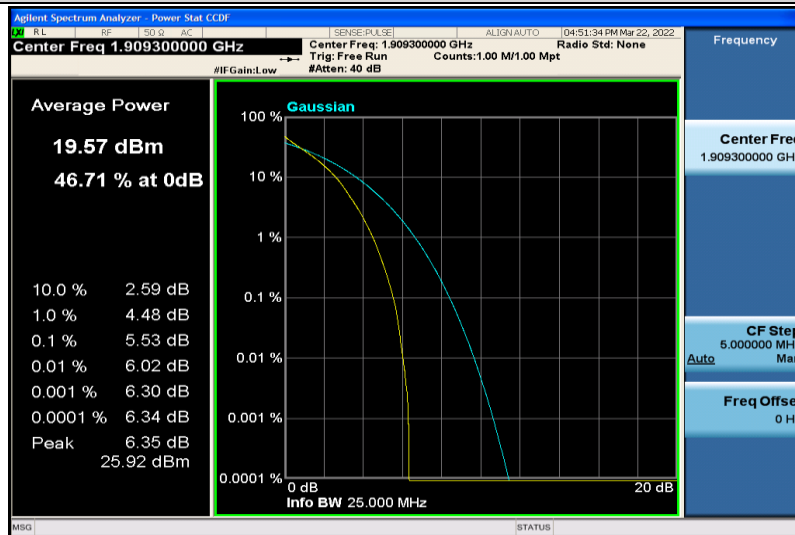

Band2-1.4MHz-QPSK-19193-6RB#0