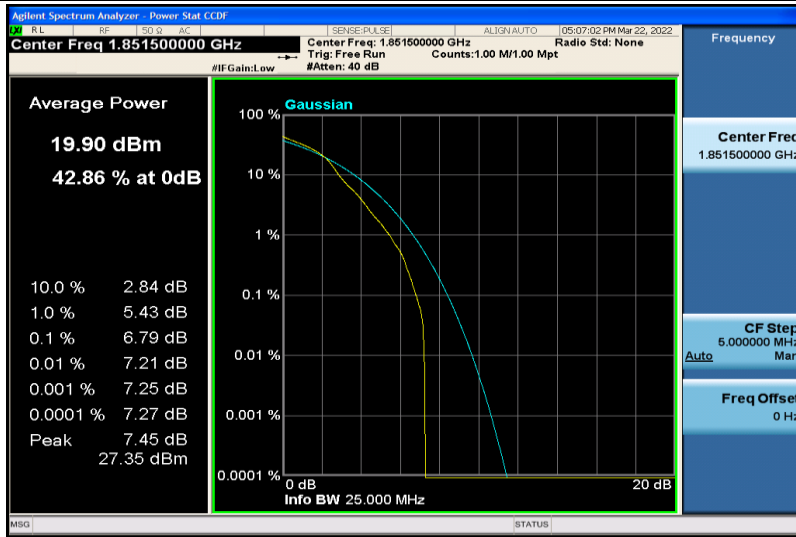

Band2-1.4MHz-16QAM-1913-1RB#0

Band2-1.4MHz-16QAM-1913-6RB#0

Band2-3MHz-QPSK-18615-1RB#0

Band2-3MHz-QPSK-18615-15RB#0

Band2-3MHz-QPSK-18900-1RB#0

Band2-3MHz-QPSK-18900-15RB#0

Band2-3MHz-QPSK-19185-1RB#0

Band2-3MHz-QPSK-19185-15RB#0