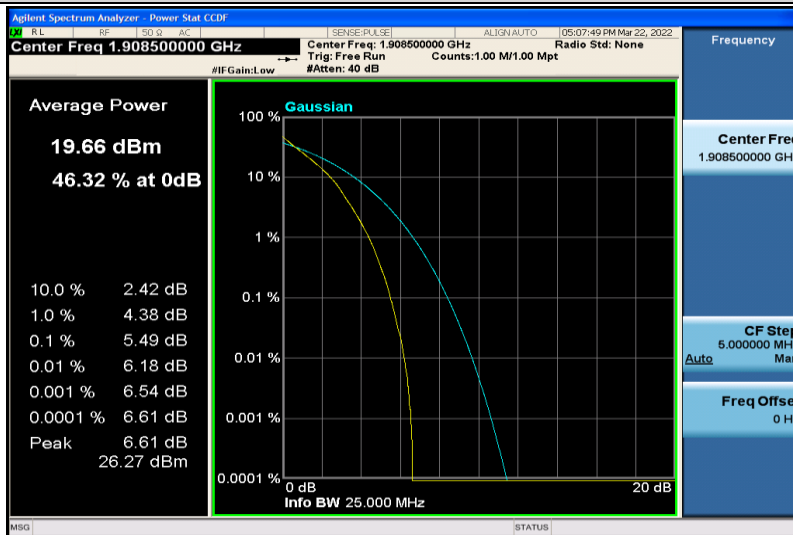

Band2-1.4MHz-16QAM-1913-1RB#0

Band2-1.4MHz-16QAM-1913-6RB#0

Band2-3MHz-QPSK-18615-1RB#0

Band2-3MHz-QPSK-18615-15RB#0

Band2-3MHz-QPSK-18900-1RB#0

Band2-3MHz-QPSK-18900-15RB#0

Band2-3MHz-QPSK-19185-1RB#0

Band2-3MHz-QPSK-19185-15RB#0