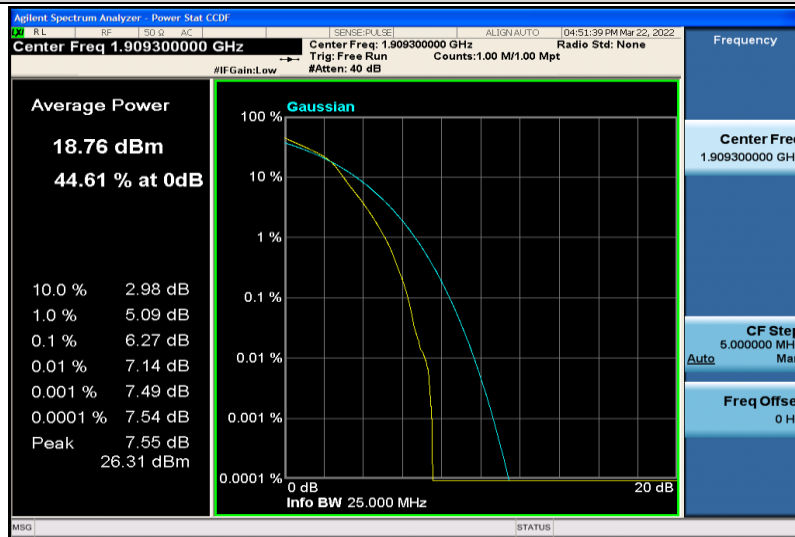

Band2-1.4MHz-16QAM-1913-6RB#0