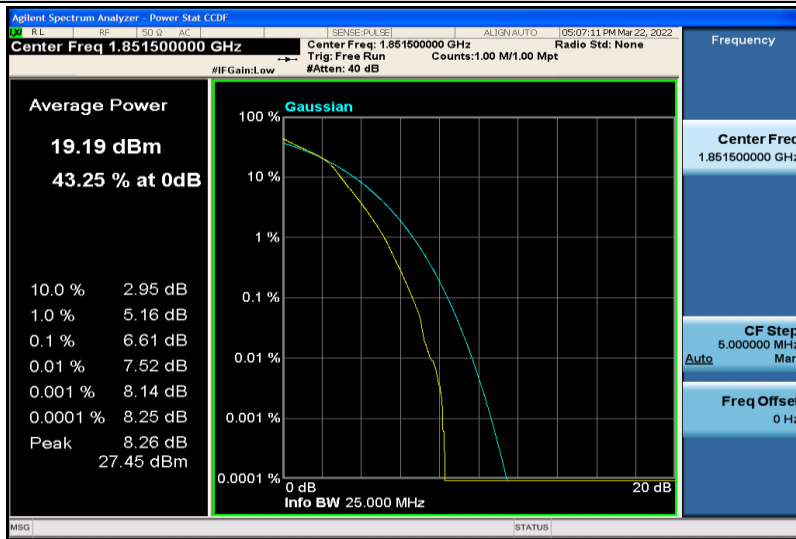

Band2-3MHz-16QAM-18615-15RB#0