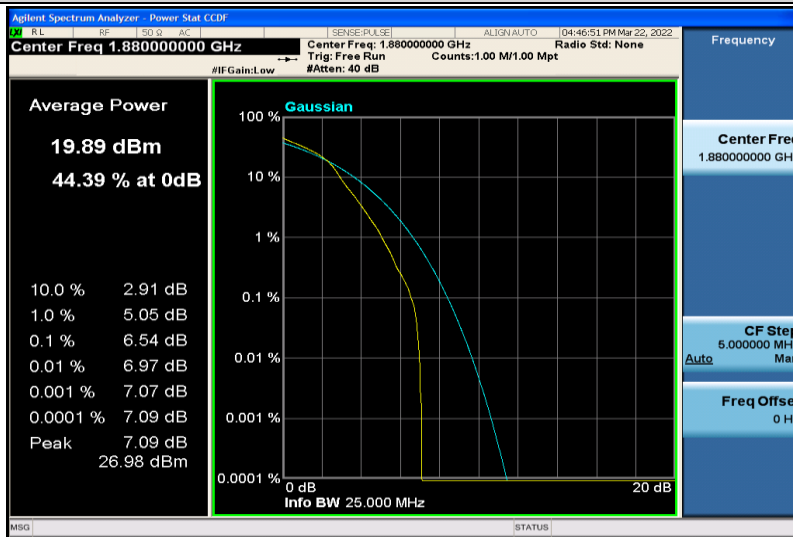

Band2-1.4MHz-QPSK-18900-6RB#0

Band2-1.4MHz-QPSK-19193-1RB#0

Band2-1.4MHz-QPSK-19193-6RB#0

Band2-1.4MHz-16QAM-18607-1RB#0

Band2-1.4MHz-16QAM-18607-6RB#0

Band2-1.4MHz-16QAM-18900-1RB#0

Band2-1.4MHz-16QAM-18900-6RB#0