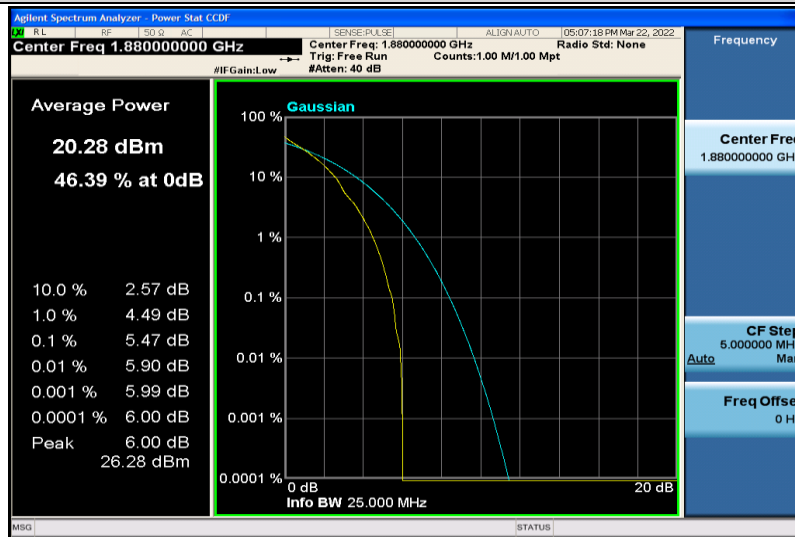

Band2-1.4MHz-16QAM-1913-1RB#0

Band2-1.4MHz-16QAM-1913-6RB#0

Band2-3MHz-QPSK-18615-1RB#0

Band2-3MHz-QPSK-18615-15RB#0

Band2-3MHz-QPSK-18900-1RB#0

Band2-3MHz-QPSK-18900-15RB#0

Band2-3MHz-QPSK-19185-1RB#0

Band2-3MHz-QPSK-19185-15RB#0