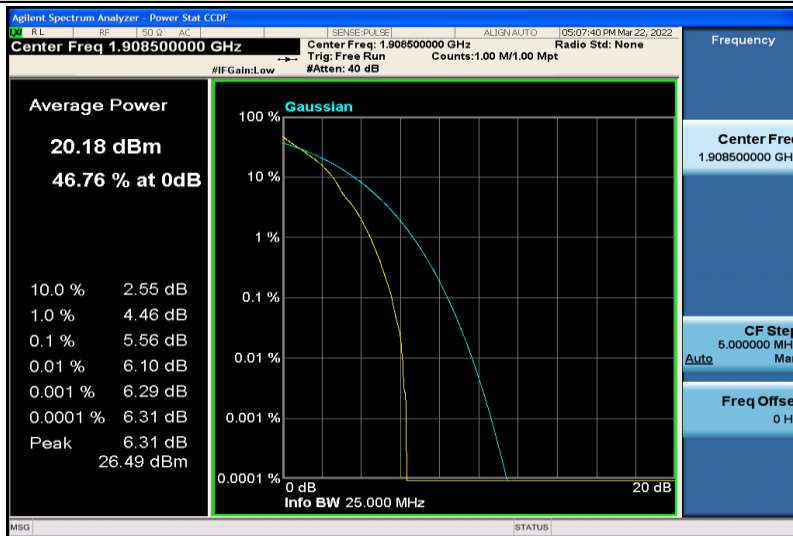

Band2-1.4MHz-16QAM-1913-1RB#0

Band2-1.4MHz-16QAM-1913-6RB#0

Band2-3MHz-QPSK-18615-1RB#0

Band2-3MHz-QPSK-18615-15RB#0

Band2-3MHz-QPSK-18900-1RB#0

Band2-3MHz-QPSK-18900-15RB#0

Band2-3MHz-QPSK-19185-1RB#0

Band2-3MHz-QPSK-19185-15RB#0