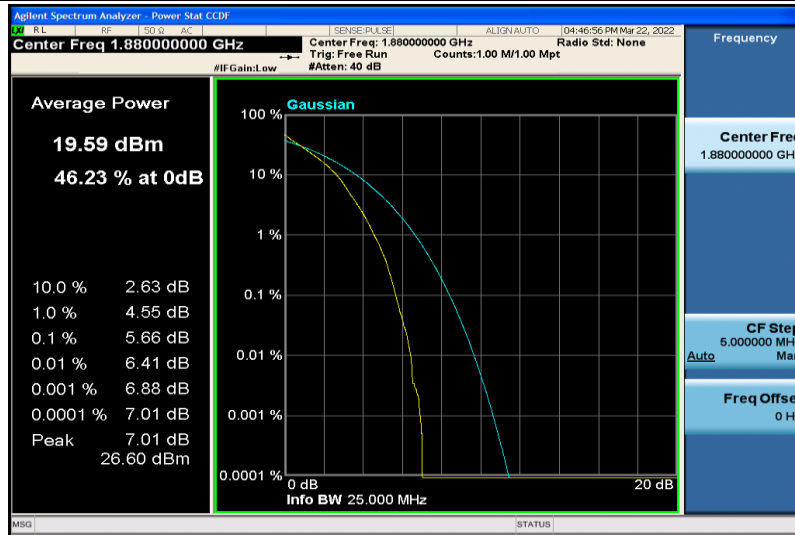

Band17	10MHz	16QAM	23800	50RB#0	6.74	13	PASS
--------	-------	-------	-------	--------	------	----	------

Test Graphs

Band2-1.4MHz-QPSK-18607-1RB#0

Band2-1.4MHz-QPSK-18607-6RB#0

Band2-1.4MHz-QPSK-18900-1RB#0