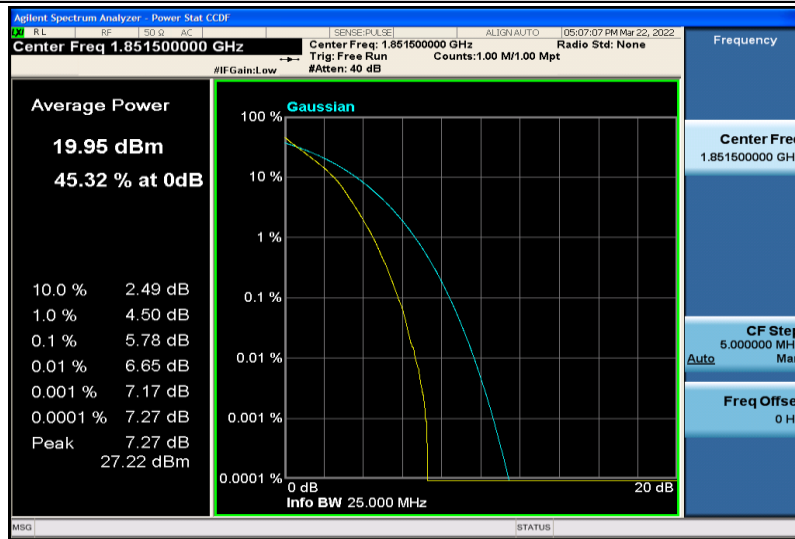

Band2-3MHz-QPSK-18615-15RB#0