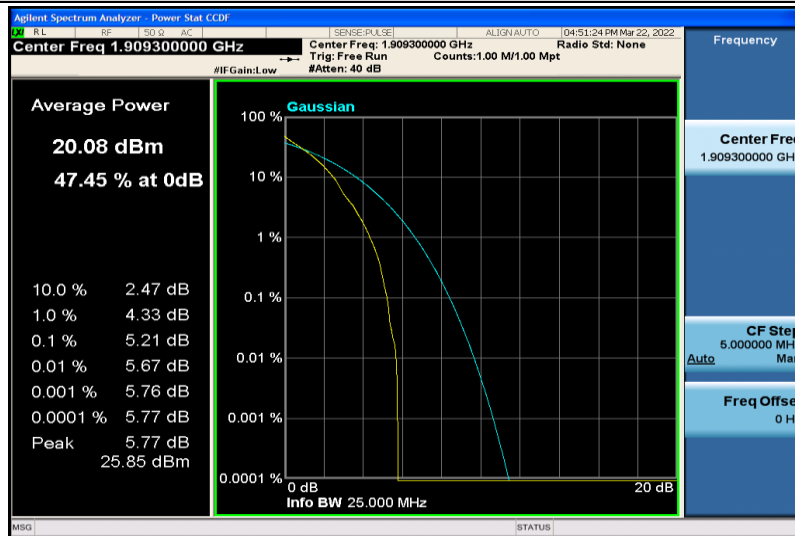

Band2-1.4MHz-QPSK-19193-1RB#0