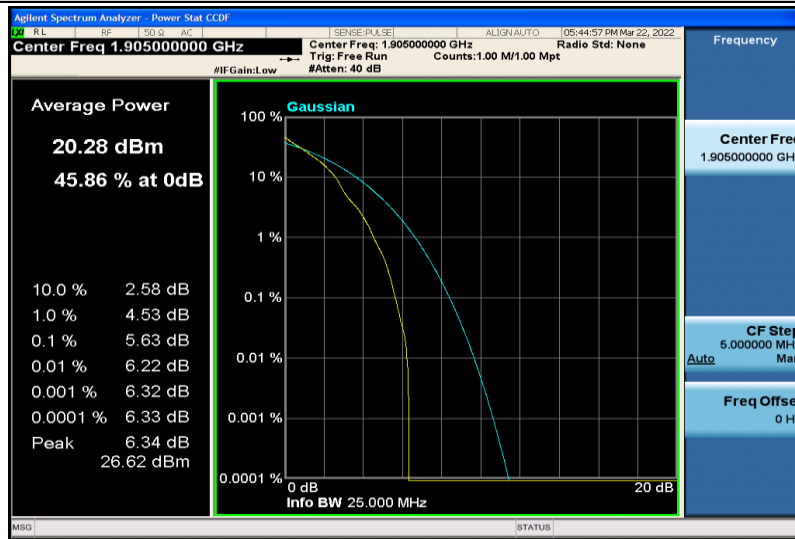

Band2-5MHz-16QAM-19175-1RB#0

Band2-5MHz-16QAM-19175-25RB#0

Band2-10MHz-QPSK-18650-1RB#0

Band2-10MHz-QPSK-18650-50RB#0

Band2-10MHz-QPSK-18900-1RB#0

Band2-10MHz-QPSK-18900-50RB#0

Band2-10MHz-QPSK-19150-1RB#0

Band2-10MHz-QPSK-19150-50RB#0