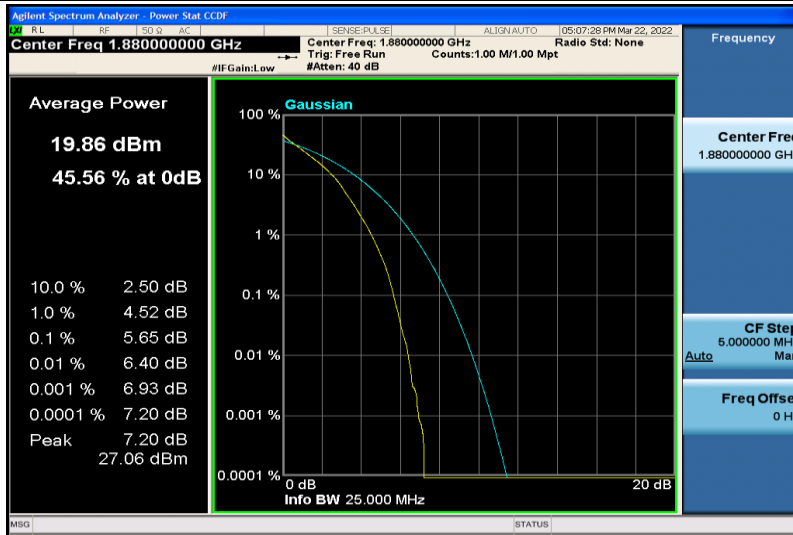

Band2-1.4MHz-16QAM-1913-1RB#0

Band2-1.4MHz-16QAM-1913-6RB#0

Band2-3MHz-QPSK-18615-1RB#0

Band2-3MHz-QPSK-18615-15RB#0

Band2-3MHz-QPSK-18900-1RB#0

Band2-3MHz-QPSK-18900-15RB#0

Band2-3MHz-QPSK-19185-1RB#0

Band2-3MHz-QPSK-19185-15RB#0