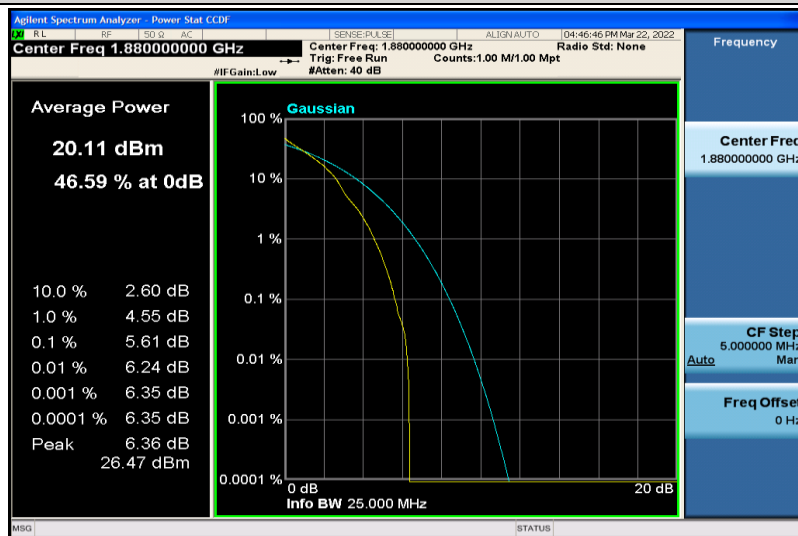

Band17	10MHz	16QAM	23800	50RB#0	6.74	13	PASS
--------	-------	-------	-------	--------	------	----	------

Test Graphs

Band2-1.4MHz-QPSK-18607-1RB#0

Band2-1.4MHz-QPSK-18607-6RB#0

Band2-1.4MHz-QPSK-18900-1RB#0