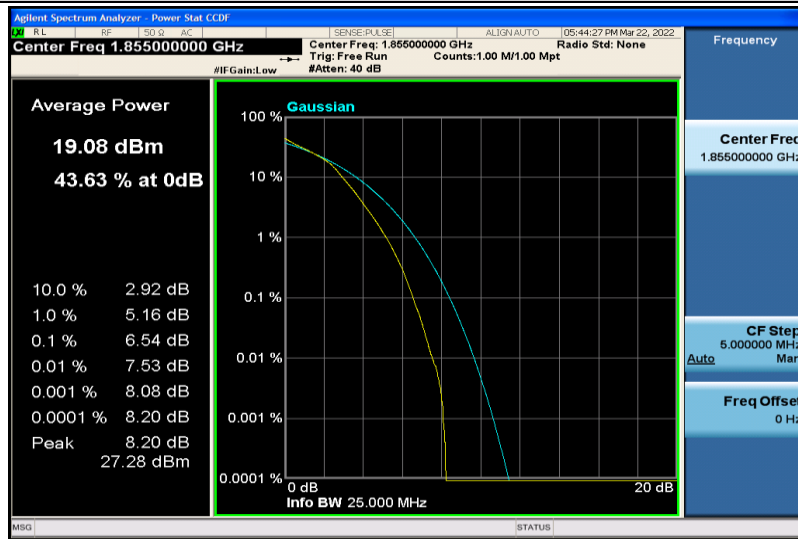

Band2-10MHz-16QAM-18650-50RB#0