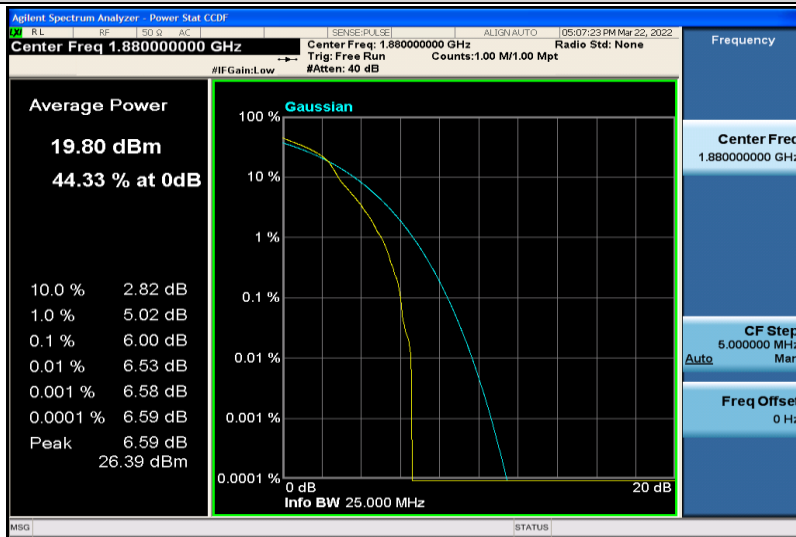

Band2-3MHz-16QAM-18900-1RB#0