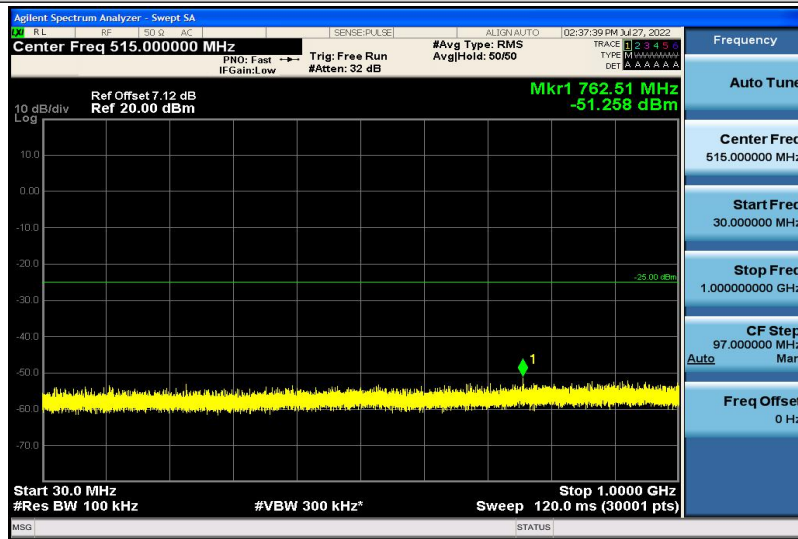

Band7-15MHz-QPSK-21100-1RB#0-1000~26000MHz

Band7-15MHz-QPSK-21375-1RB#0-30~1000MHz