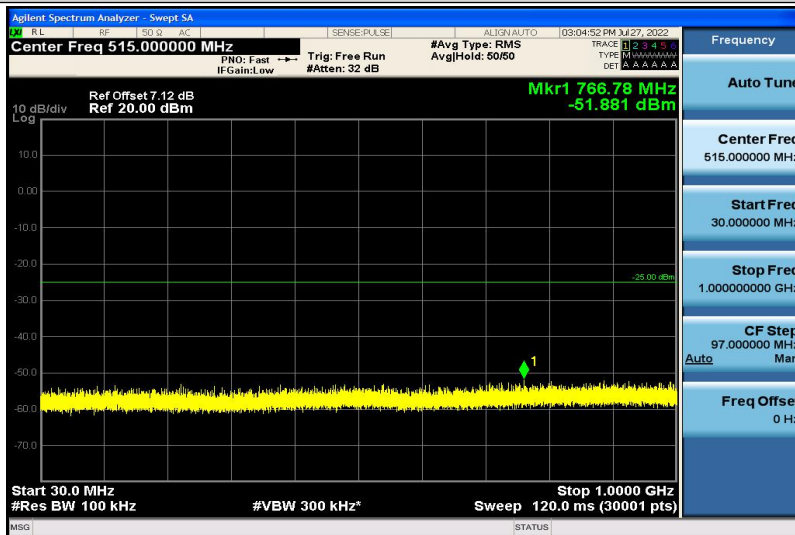

Band7-20MHz-16QAM-20850-1RB#0-1000~26000MHz

Band7-20MHz-16QAM-21100-1RB#0-30~1000MHz