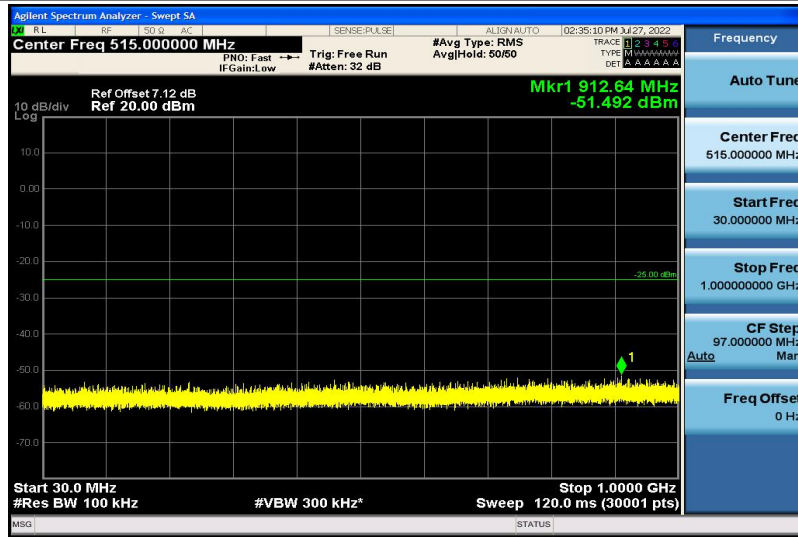

Band7-10MHz-16QAM-21100-1RB#0-1000~26000MHz

Band7-10MHz-16QAM-21400-1RB#0-30~1000MHz

Band7-10MHz-16QAM-21400-1RB#0-1000~26000MHz

Band7-15MHz-QPSK-20825-1RB#0-30~1000MHz

Band7-15MHz-QPSK-20825-1RB#0-1000~26000MHz