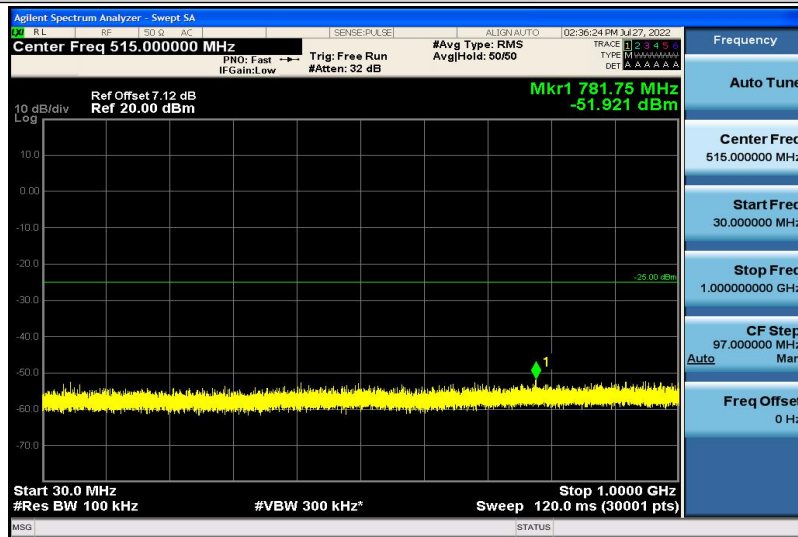

Band7-10MHz-16QAM-21100-1RB#0-1000~26000MHz

Band7-10MHz-16QAM-21400-1RB#0-30~1000MHz

Band7-10MHz-16QAM-21400-1RB#0-1000~26000MHz

Band7-15MHz-QPSK-20825-1RB#0-30~1000MHz

Band7-15MHz-QPSK-20825-1RB#0-1000~26000MHz