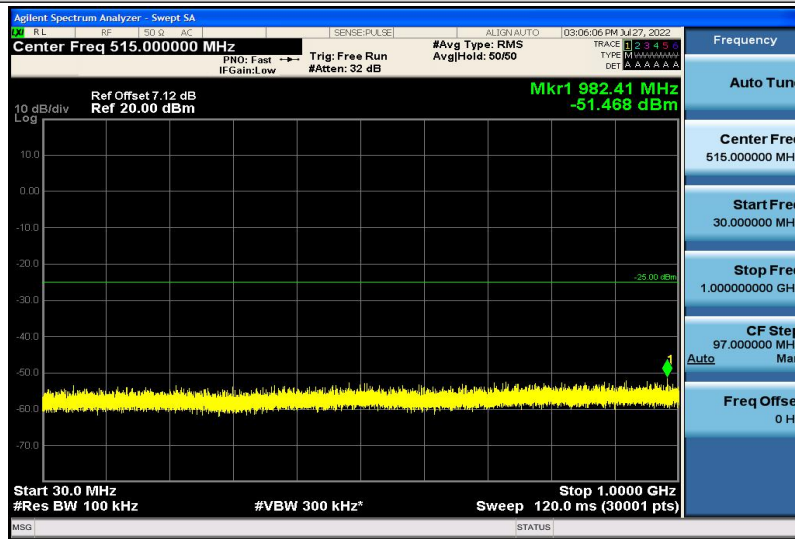

Band7-20MHz-QPSK-21350-1RB#0-1000~26000MHz

Band7-20MHz-16QAM-20850-1RB#0-30~1000MHz

Band7-20MHz-16QAM-20850-1RB#0-1000~26000MHz

Band7-20MHz-16QAM-21100-1RB#0-30~1000MHz

Band7-20MHz-16QAM-21100-1RB#0-1000~26000MHz