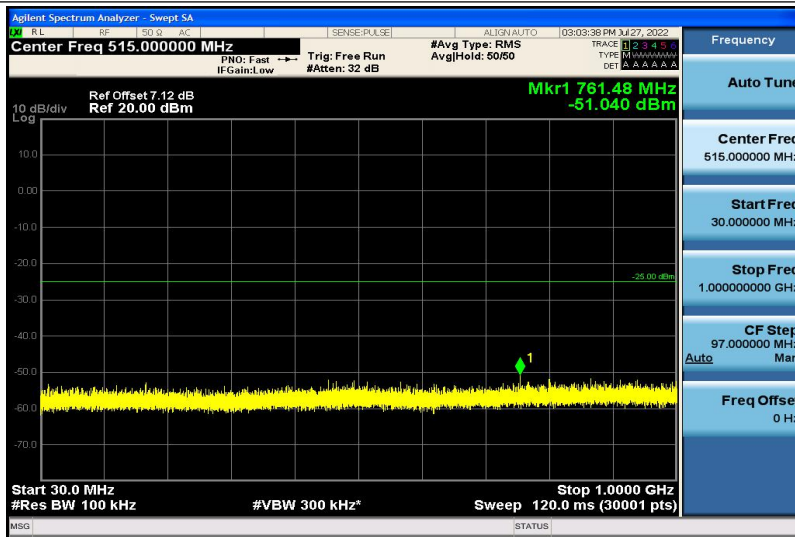

Band7-20MHz-QPSK-21350-1RB#0-1000~26000MHz

Band7-20MHz-16QAM-20850-1RB#0-30~1000MHz