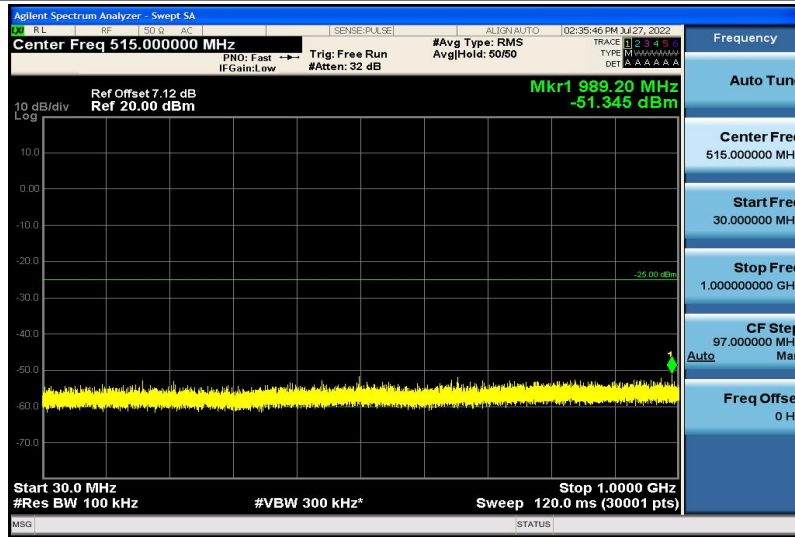

Band7-15MHz-QPSK-21100-1RB#0-30~1000MHz

Band7-15MHz-QPSK-21100-1RB#0-1000~26000MHz

Band7-15MHz-QPSK-21375-1RB#0-30~1000MHz

Band7-15MHz-QPSK-21375-1RB#0-1000~26000MHz

Band7-15MHz-16QAM-20825-1RB#0-30~1000MHz