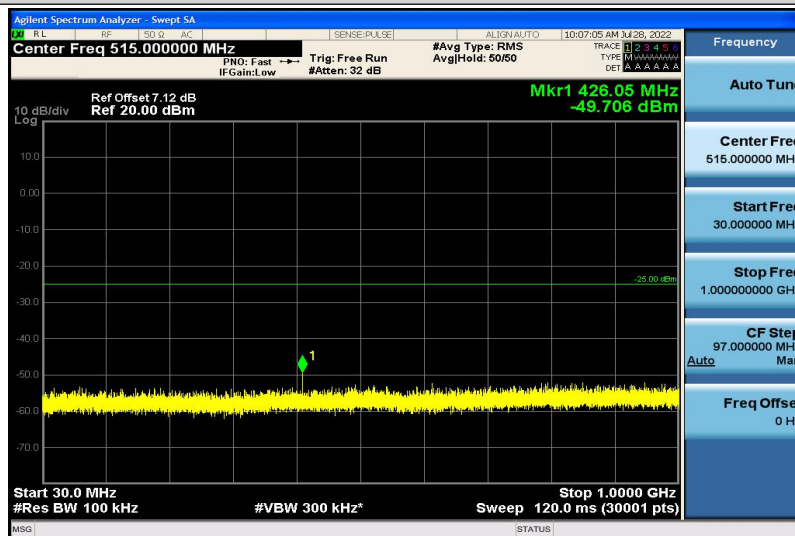

Band7-10MHz-16QAM-21100-1RB#0-1000~26000MHz

Band7-10MHz-16QAM-21400-1RB#0-30~1000MHz

Band7-10MHz-16QAM-21400-1RB#0-1000~26000MHz

Band7-15MHz-QPSK-20825-1RB#0-30~1000MHz

Band7-15MHz-QPSK-20825-1RB#0-1000~26000MHz