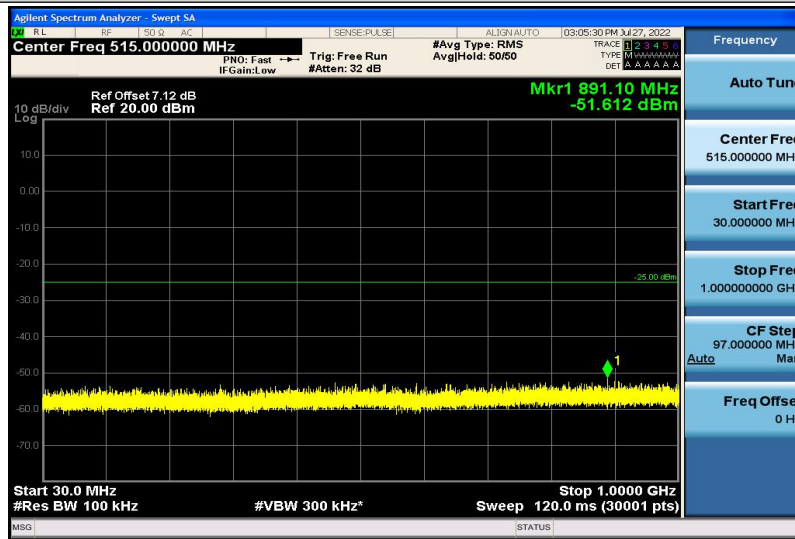

Band7-20MHz-QPSK-20850-1RB#0-30~1000MHz

Band7-20MHz-QPSK-20850-1RB#0-1000~26000MHz

Band7-20MHz-QPSK-21100-1RB#0-30~1000MHz

Band7-20MHz-QPSK-21100-1RB#0-1000~26000MHz

Band7-20MHz-QPSK-21350-1RB#0-30~1000MHz