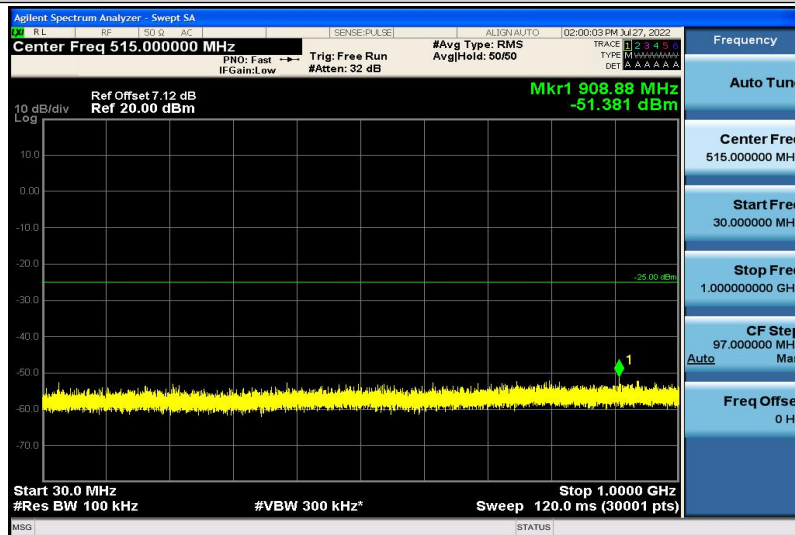

Band7-5MHz-QPSK-20775-1RB#0-1000~26000MHz

Band7-5MHz-QPSK-21100-1RB#0-30~1000MHz