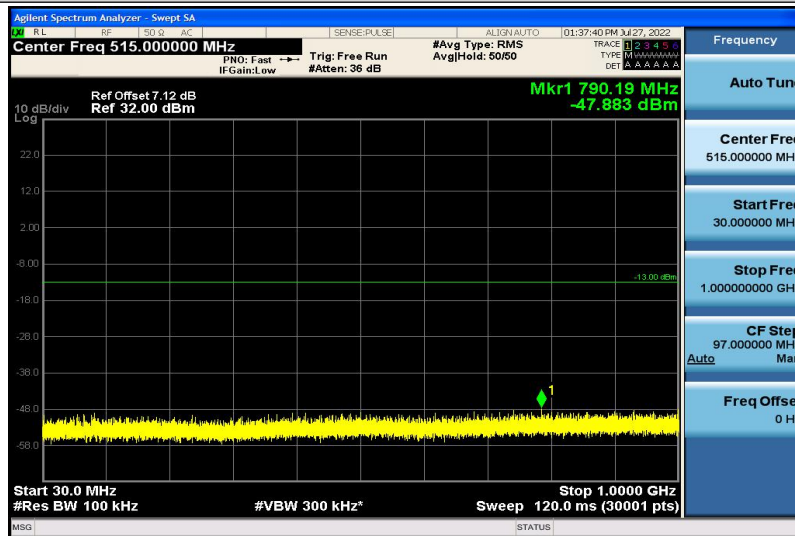

Band4-20MHz-QPSK-20175-1RB#0-1000~26000MHz

Band4-20MHz-QPSK-20300-1RB#0-30~1000MHz