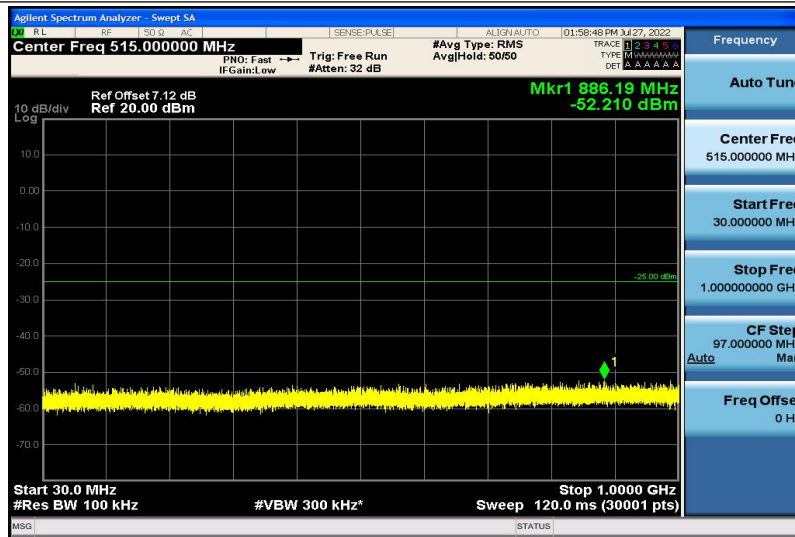

Band4-20MHz-16QAM-20175-1RB#0-30~1000MHz

Band4-20MHz-16QAM-20175-1RB#0-1000~26000MHz

Band4-20MHz-16QAM-20300-1RB#0-30~1000MHz

Band4-20MHz-16QAM-20300-1RB#0-1000~26000MHz

Band7-5MHz-QPSK-20775-1RB#0-30~1000MHz