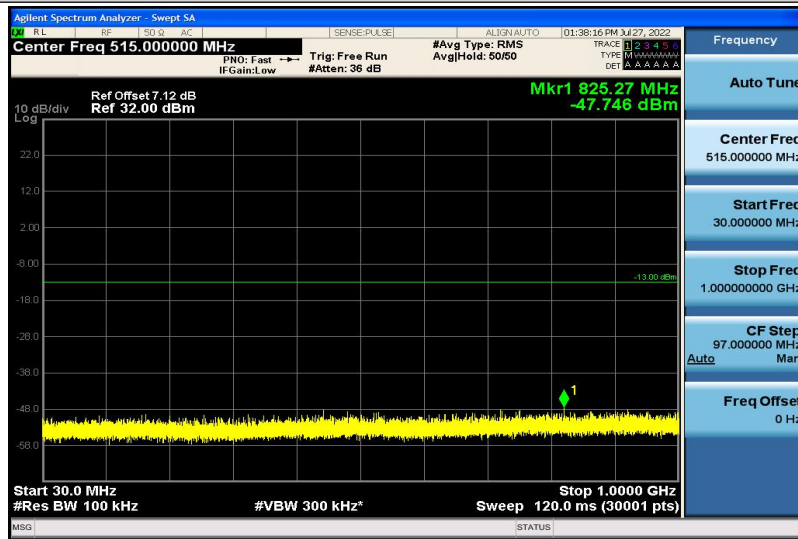

Band4-20MHz-16QAM-20175-1RB#0-1000~26000MHz

Band4-20MHz-16QAM-20300-1RB#0-30~1000MHz