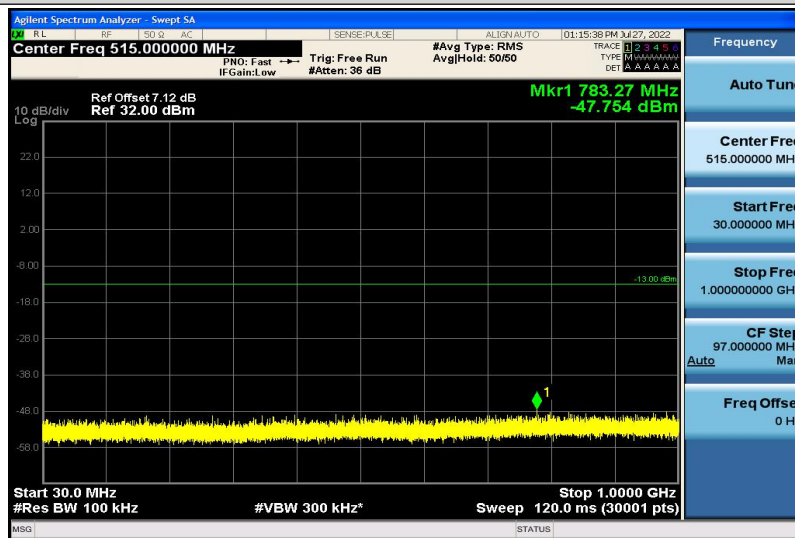

Band4-15MHz-QPSK-20025-1RB#0-30~1000MHz

Band4-15MHz-QPSK-20025-1RB#0-1000~26000MHz

Band4-15MHz-QPSK-20175-1RB#0-30~1000MHz

Band4-15MHz-QPSK-20175-1RB#0-1000~26000MHz

Band4-15MHz-QPSK-20325-1RB#0-30~1000MHz