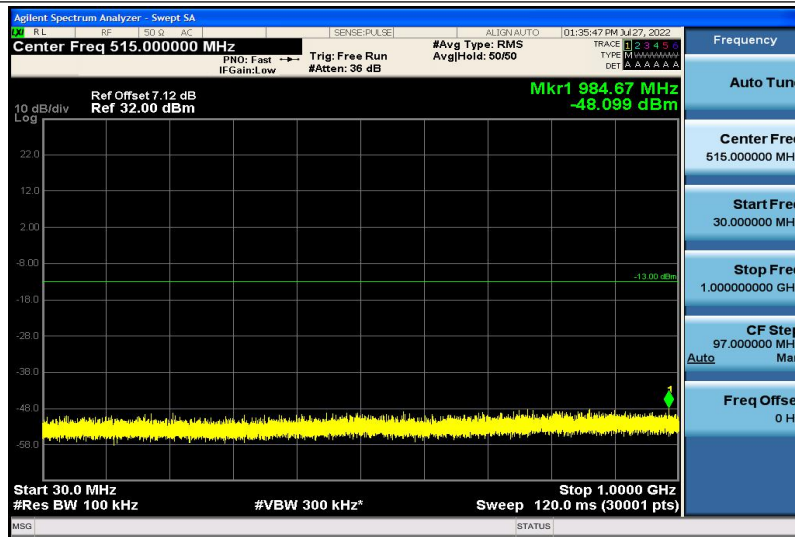

Band4-20MHz-QPSK-20300-1RB#0-1000~26000MHz

Band4-20MHz-16QAM-20050-1RB#0-30~1000MHz