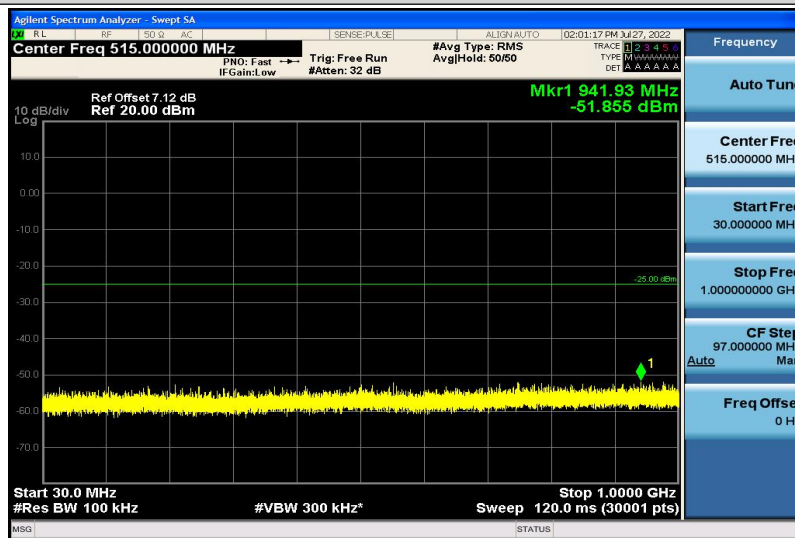

Band7-5MHz-QPSK-21100-1RB#0-1000~26000MHz

Band7-5MHz-QPSK-21425-1RB#0-30~1000MHz