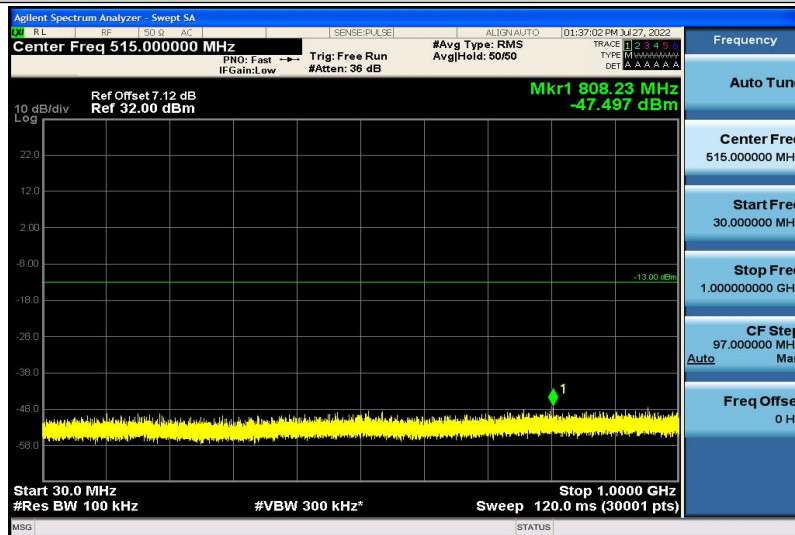

Band4-20MHz-QPSK-20175-1RB#0-1000~26000MHz

Band4-20MHz-QPSK-20300-1RB#0-30~1000MHz

Band4-20MHz-QPSK-20300-1RB#0-1000~26000MHz

Band4-20MHz-16QAM-20050-1RB#0-30~1000MHz

Band4-20MHz-16QAM-20050-1RB#0-1000~26000MHz