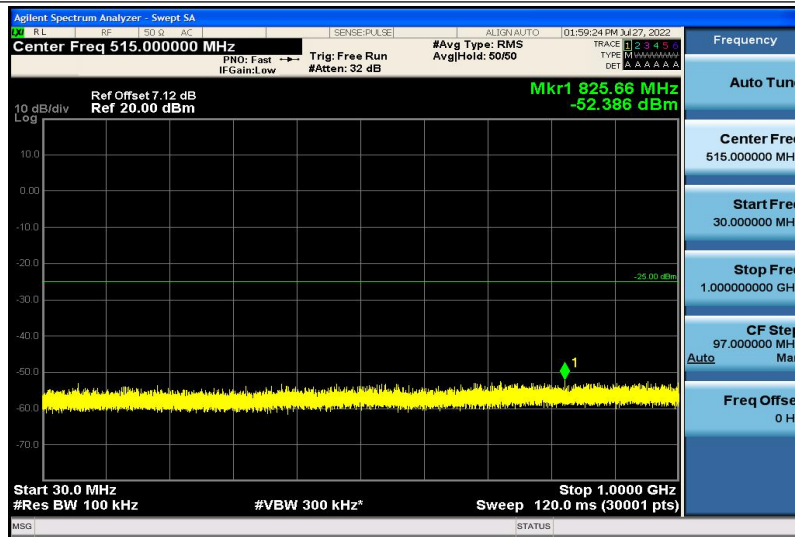

Band7-5MHz-QPSK-20775-1RB#0-1000~26000MHz

Band7-5MHz-QPSK-21100-1RB#0-30~1000MHz

Band7-5MHz-QPSK-21100-1RB#0-1000~26000MHz

Band7-5MHz-QPSK-21425-1RB#0-30~1000MHz

Band7-5MHz-QPSK-21425-1RB#0-1000~26000MHz

Band7-5MHz-16QAM-20775-1RB#0-30~1000MHz