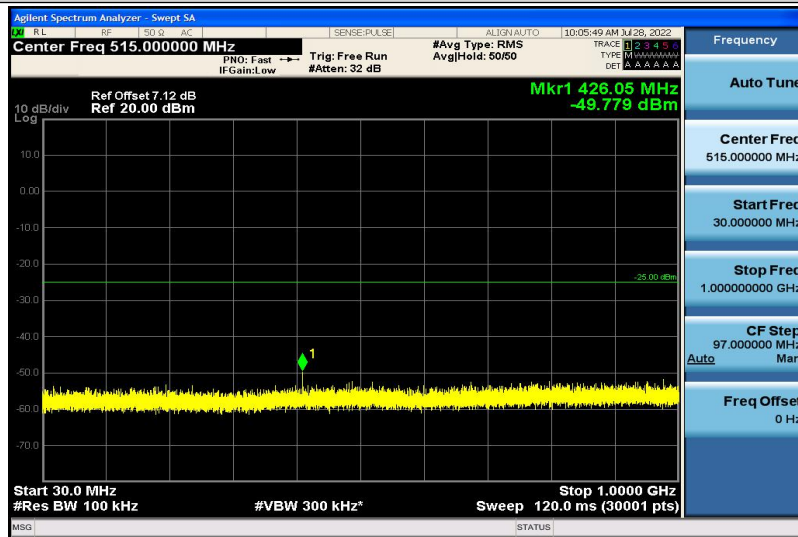

Band7-10MHz-16QAM-20800-1RB#0-1000~26000MHz

Band7-10MHz-16QAM-21100-1RB#0-30~1000MHz