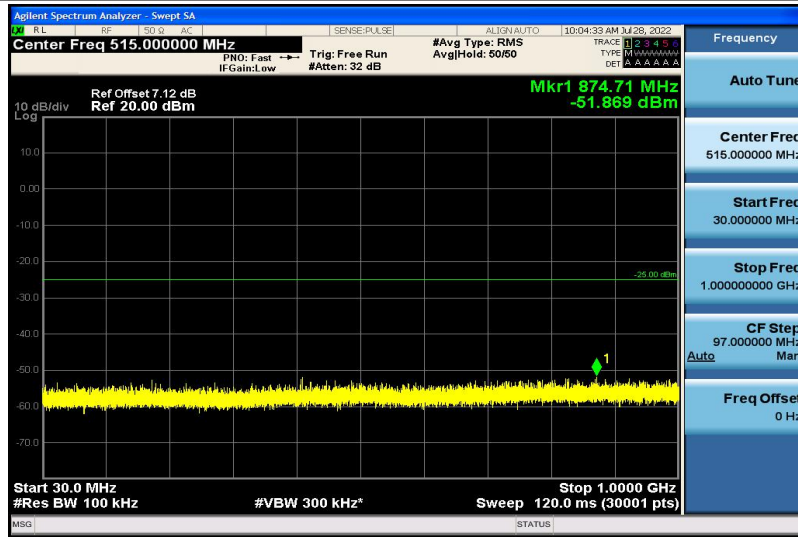

Band7-10MHz-QPSK-21400-1RB#0-1000~26000MHz

Band7-10MHz-16QAM-20800-1RB#0-30~1000MHz