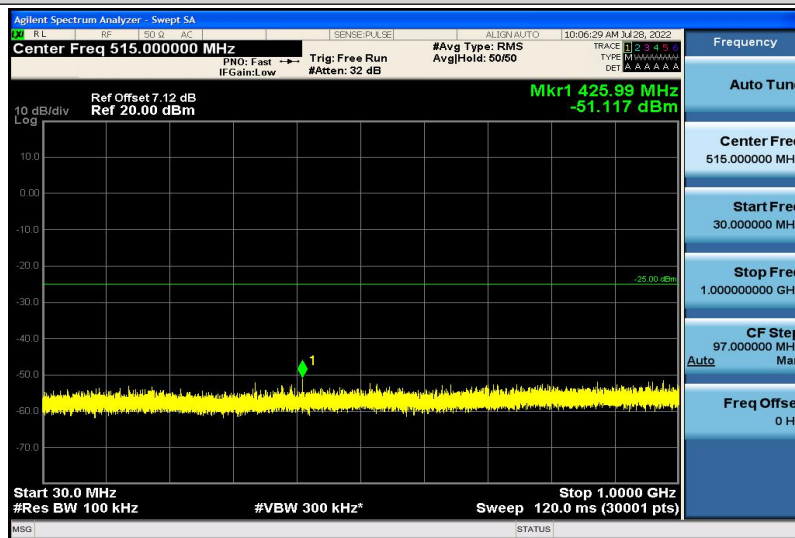

Band7-10MHz-QPSK-20800-1RB#0-30~1000MHz

Band7-10MHz-QPSK-20800-1RB#0-1000~26000MHz

Band7-10MHz-QPSK-21100-1RB#0-30~1000MHz

Band7-10MHz-QPSK-21100-1RB#0-1000~26000MHz

Band7-10MHz-QPSK-21400-1RB#0-30~1000MHz