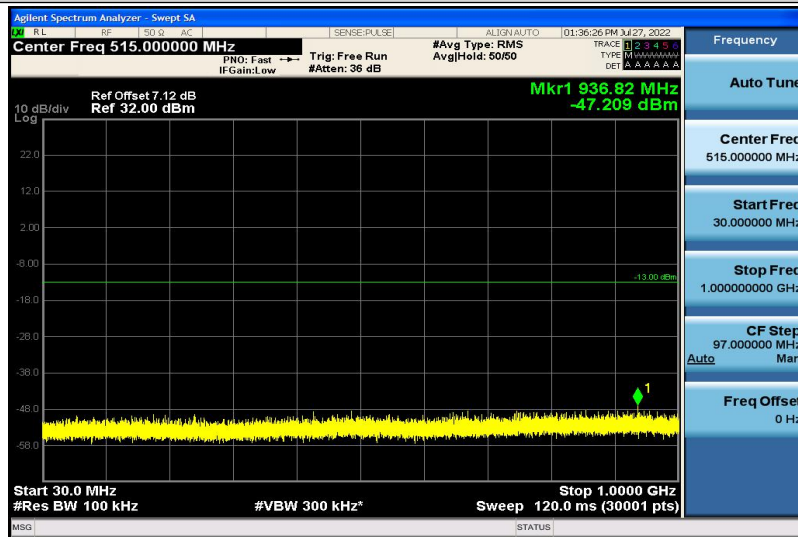

Band4-15MHz-16QAM-20325-1RB#0-30~1000MHz

Band4-15MHz-16QAM-20325-1RB#0-1000~26000MHz

Band4-20MHz-QPSK-20050-1RB#0-30~1000MHz

Band4-20MHz-QPSK-20050-1RB#0-1000~26000MHz

Band4-20MHz-QPSK-20175-1RB#0-30~1000MHz