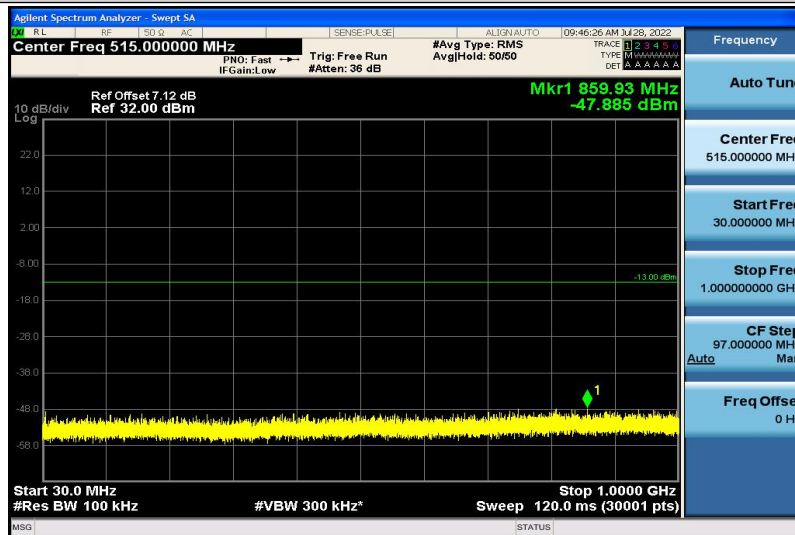

Band4-10MHz-QPSK-20350-1RB#0-30~1000MHz

Band4-10MHz-QPSK-20350-1RB#0-1000~2600MHz

Band4-10MHz-16QAM-20000-1RB#0-30~1000MHz

Band4-10MHz-16QAM-20000-1RB#0-1000~26000MHz

Band4-10MHz-16QAM-20175-1RB#0-30~1000MHz