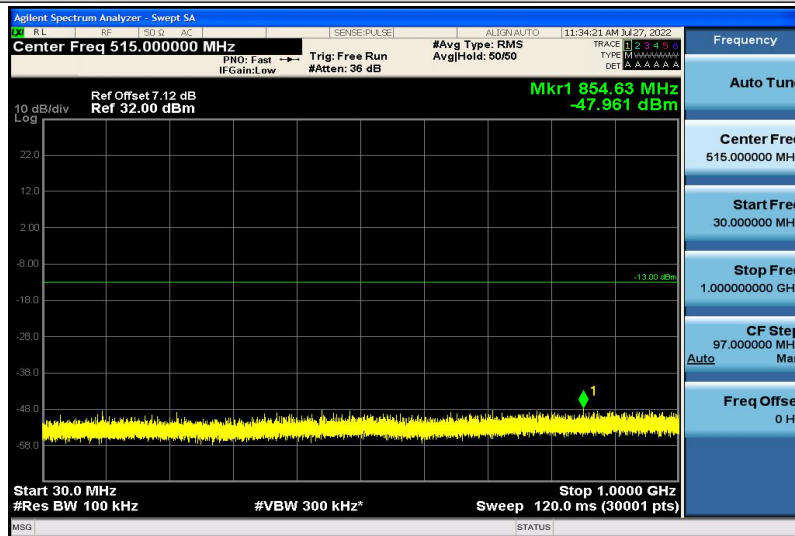

Band4-5MHz-QPSK-19975-1RB#0-30~1000MHz

Band4-5MHz-QPSK-19975-1RB#0-1000~26000MHz

Band4-5MHz-QPSK-20175-1RB#0-30~1000MHz

Band4-5MHz-QPSK-20175-1RB#0-1000~26000MHz

Band4-5MHz-QPSK-20375-1RB#0-30~1000MHz

Band4-5MHz-QPSK-20375-1RB#0-1000~26000MHz