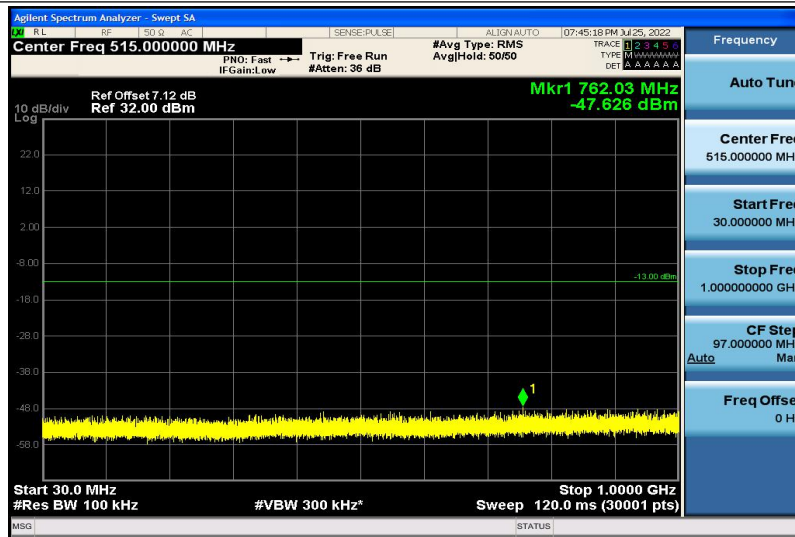

Band4-3MHz-QPSK-19965-1RB#0-1000~26000MHz

Band4-3MHz-QPSK-20175-1RB#0-30~1000MHz

Band4-3MHz-QPSK-20175-1RB#0-1000~26000MHz

Band4-3MHz-QPSK-20385-1RB#0-30~1000MHz

Band4-3MHz-QPSK-20385-1RB#0-1000~26000MHz

Band4-3MHz-16QAM-19965-1RB#0-30~1000MHz