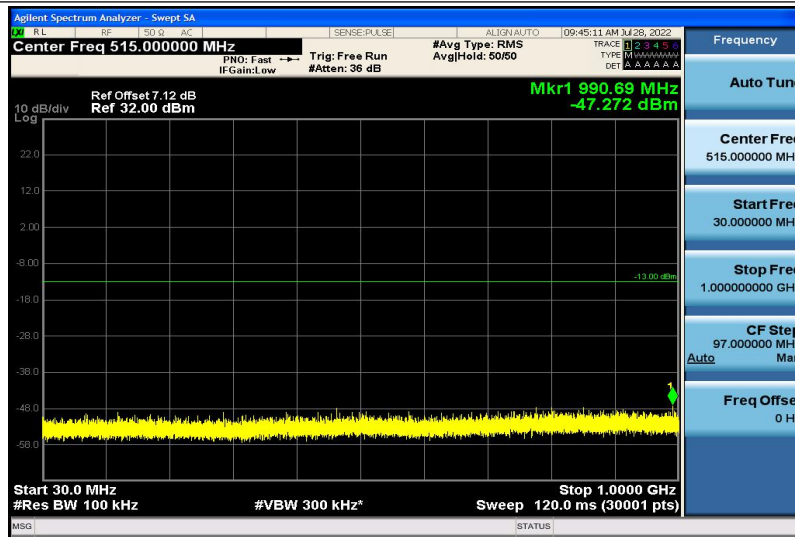

Band4-10MHz-QPSK-20350-1RB#0-1000~2600MHz

Band4-10MHz-16QAM-20000-1RB#0-30~1000MHz