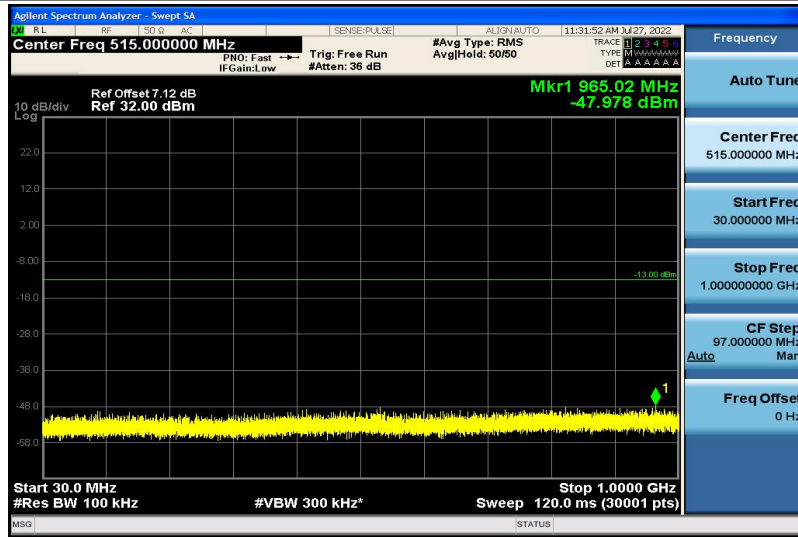

Band4-3MHz-16QAM-19965-1RB#0-1000~26000MHz

Band4-3MHz-16QAM-20175-1RB#0-30~1000MHz

Band4-3MHz-16QAM-20175-1RB#0-1000~26000MHz

Band4-3MHz-16QAM-20385-1RB#0-30~1000MHz

Band4-3MHz-16QAM-20385-1RB#0-1000~26000MHz