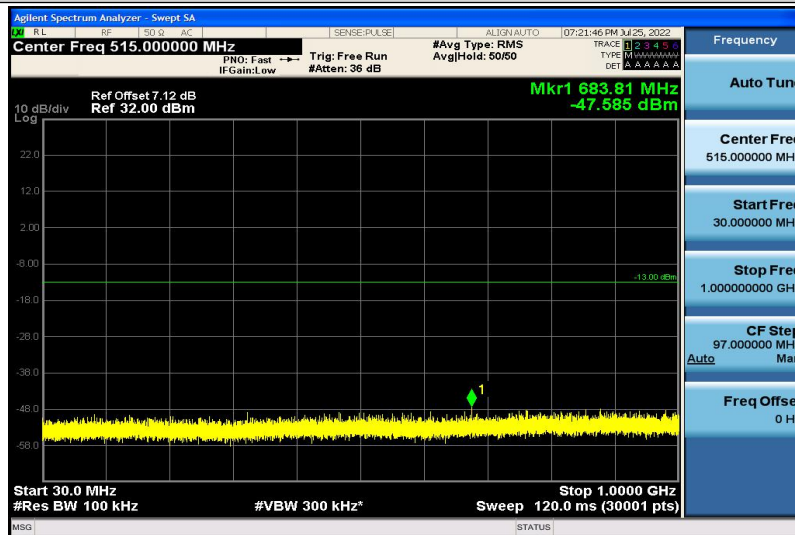

Band4-1.4MHz-QPSK-20175-1RB#0-1000~26000MHz

Band4-1.4MHz-QPSK-20393-1RB#0-30~1000MHz

Band4-1.4MHz-QPSK-20393-1RB#0-1000~26000MHz

Band4-1.4MHz-16QAM-19957-1RB#0-30~1000MHz

Band4-1.4MHz-16QAM-19957-1RB#0-1000~26000MHz

Band4-1.4MHz-16QAM-20175-1RB#0-30~1000MHz

Band4-1.4MHz-16QAM-20175-1RB#0-1000~26000MHz

Band4-1.4MHz-16QAM-20393-1RB#0-30~1000MHz

Band4-1.4MHz-16QAM-20393-1RB#0-1000~26000MHz

Band4-3MHz-QPSK-19965-1RB#0-30~1000MHz