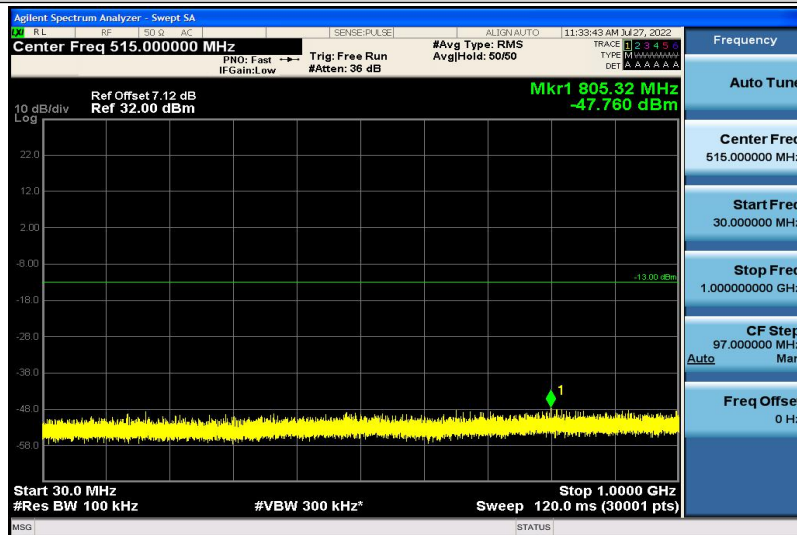

Band4-5MHz-16QAM-19975-1RB#0-1000~26000MHz

Band4-5MHz-16QAM-20175-1RB#0-30~1000MHz