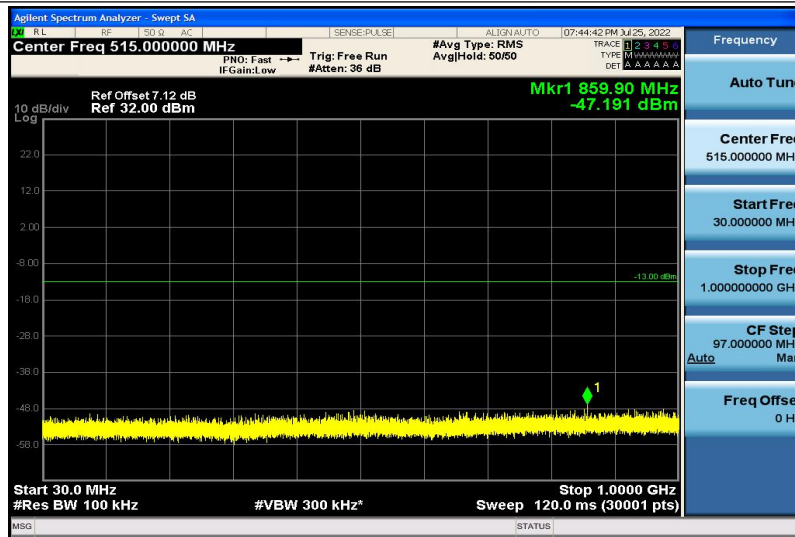

Band4-1.4MHz-16QAM-20175-1RB#0-30~1000MHz

Band4-1.4MHz-16QAM-20175-1RB#0-1000~26000MHz

Band4-1.4MHz-16QAM-20393-1RB#0-30~1000MHz

Band4-1.4MHz-16QAM-20393-1RB#0-1000~26000MHz

Band4-3MHz-QPSK-19965-1RB#0-30~1000MHz