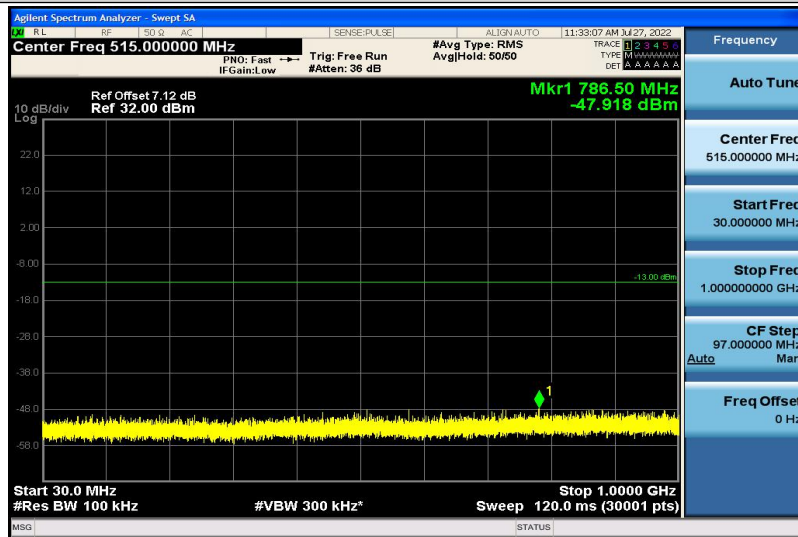

Band4-5MHz-QPSK-19975-1RB#0-1000~26000MHz

Band4-5MHz-QPSK-20175-1RB#0-30~1000MHz