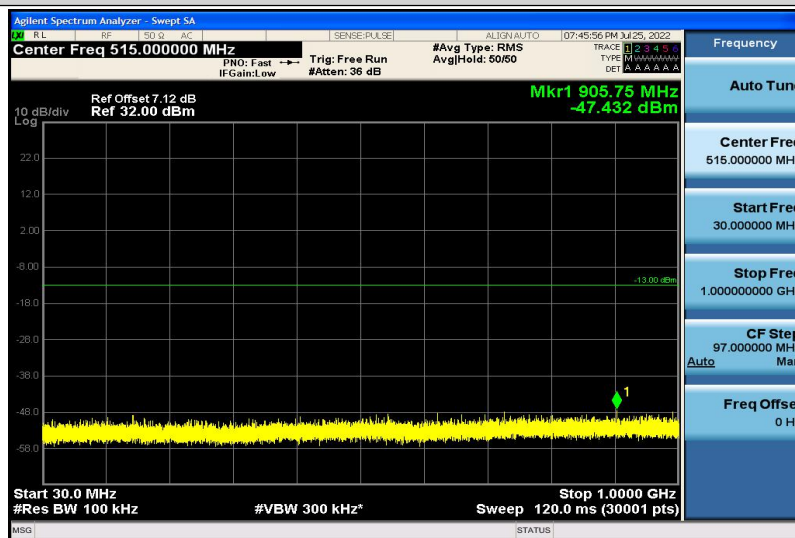

Band4-3MHz-QPSK-19965-1RB#0-1000~26000MHz

Band4-3MHz-QPSK-20175-1RB#0-30~1000MHz