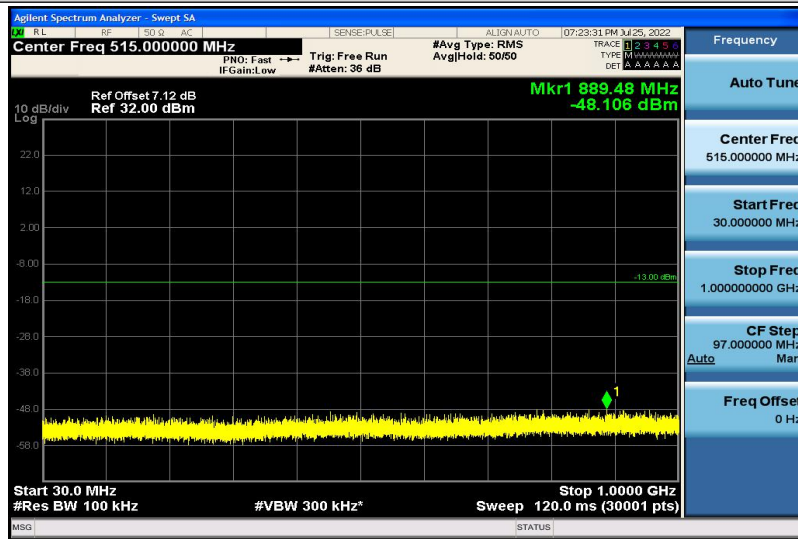

Band4-1.4MHz-QPSK-20175-1RB#0-1000~26000MHz

Band4-1.4MHz-QPSK-20393-1RB#0-30~1000MHz

Band4-1.4MHz-QPSK-20393-1RB#0-1000~26000MHz

Band4-1.4MHz-16QAM-19957-1RB#0-30~1000MHz

Band4-1.4MHz-16QAM-19957-1RB#0-1000~26000MHz