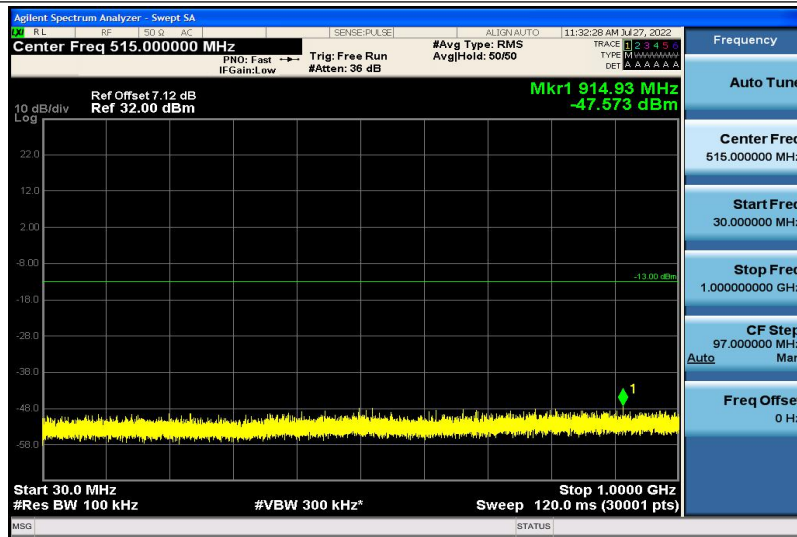

Band4-5MHz-QPSK-19975-1RB#0-30~1000MHz

Band4-5MHz-QPSK-19975-1RB#0-1000~26000MHz

Band4-5MHz-QPSK-20175-1RB#0-30~1000MHz

Band4-5MHz-QPSK-20175-1RB#0-1000~26000MHz

Band4-5MHz-QPSK-20375-1RB#0-30~1000MHz

Band4-5MHz-QPSK-20375-1RB#0-1000~26000MHz