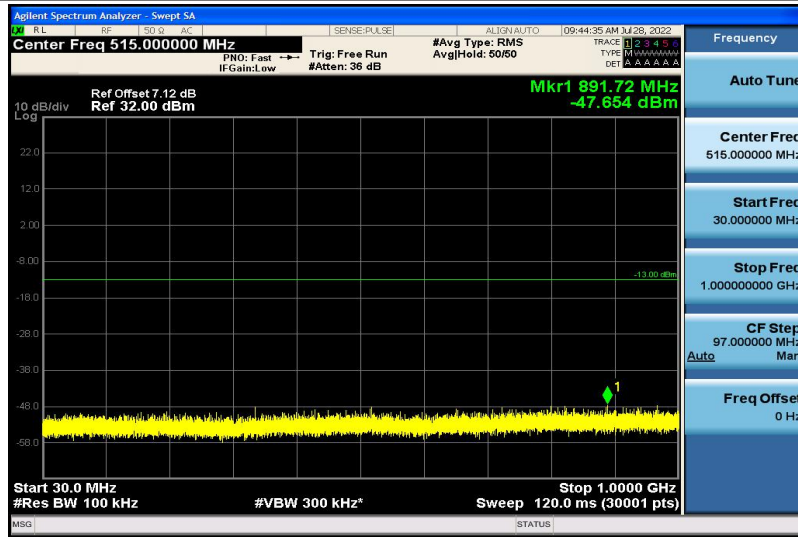

Band4-5MHz-16QAM-20375-1RB#0-1000~26000MHz

Band4-10MHz-QPSK-20000-1RB#0-30~1000MHz