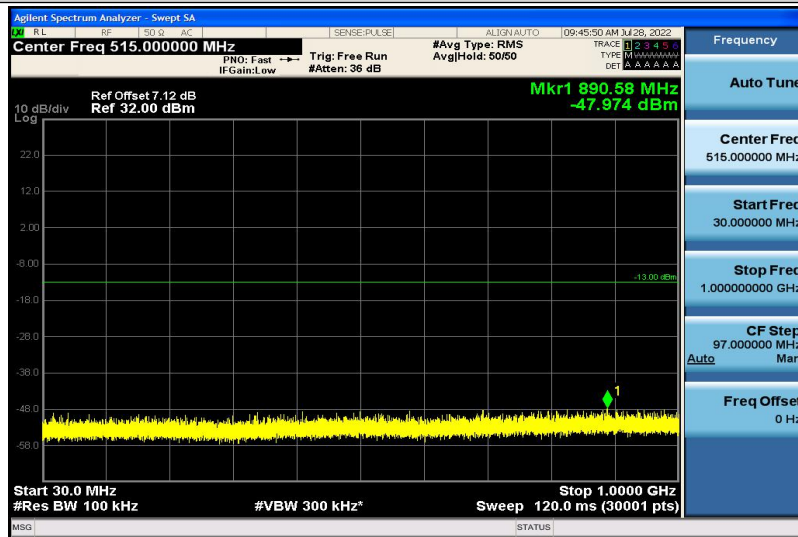

Band4-10MHz-QPSK-20000-1RB#0-1000~26000MHz

Band4-10MHz-QPSK-20175-1RB#0-30~1000MHz