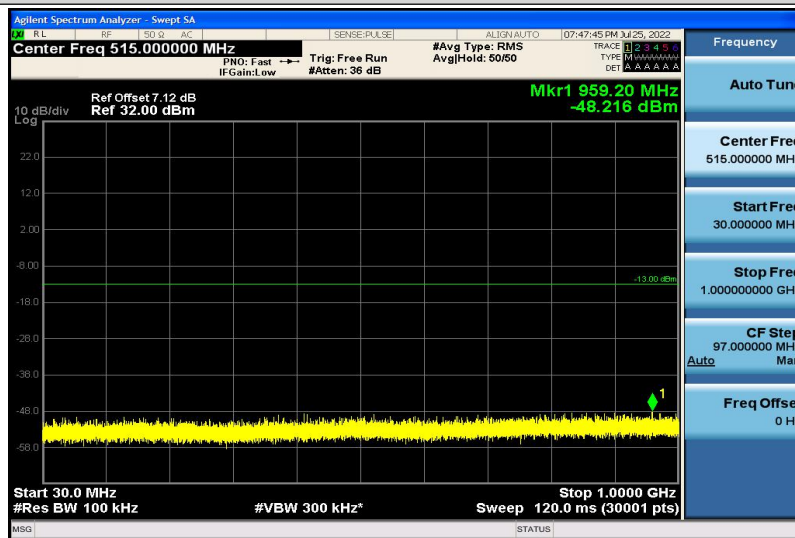

Band4-3MHz-16QAM-20175-1RB#0-1000~26000MHz

Band4-3MHz-16QAM-20385-1RB#0-30~1000MHz