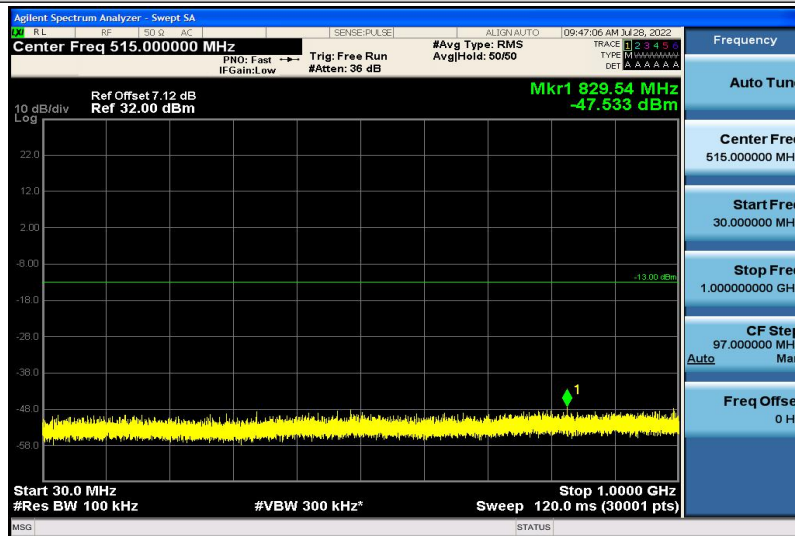

Band4-5MHz-16QAM-20375-1RB#0-1000~26000MHz

Band4-10MHz-QPSK-20000-1RB#0-30~1000MHz

Band4-10MHz-QPSK-20000-1RB#0-1000~26000MHz

Band4-10MHz-QPSK-20175-1RB#0-30~1000MHz

Band4-10MHz-QPSK-20175-1RB#0-1000~2600MHz