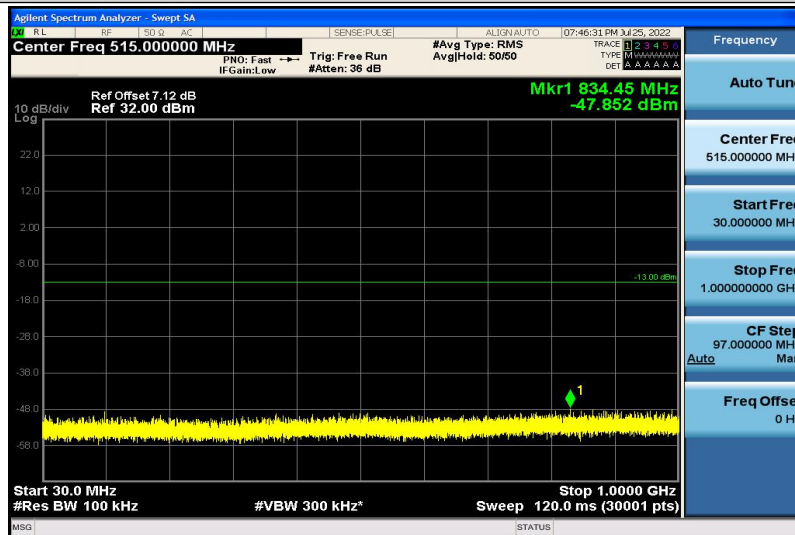

Band4-3MHz-16QAM-19965-1RB#0-1000~26000MHz

Band4-3MHz-16QAM-20175-1RB#0-30~1000MHz