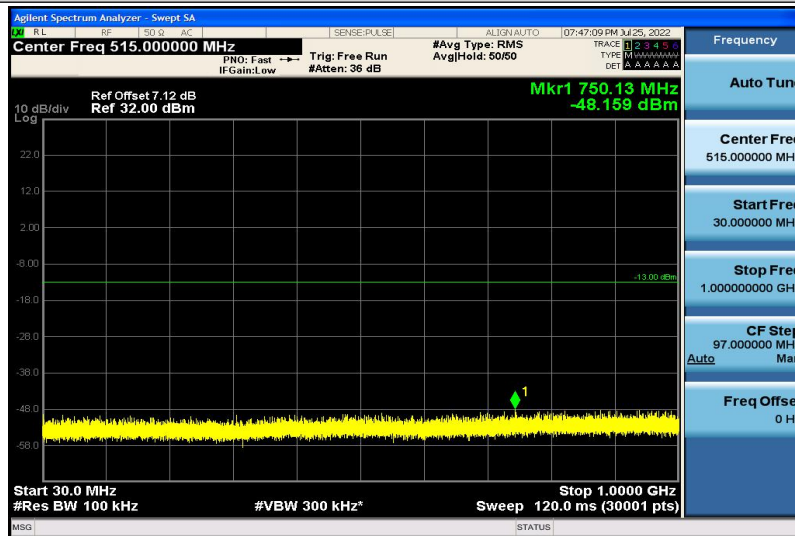

Band4-3MHz-QPSK-20175-1RB#0-1000~26000MHz

Band4-3MHz-QPSK-20385-1RB#0-30~1000MHz