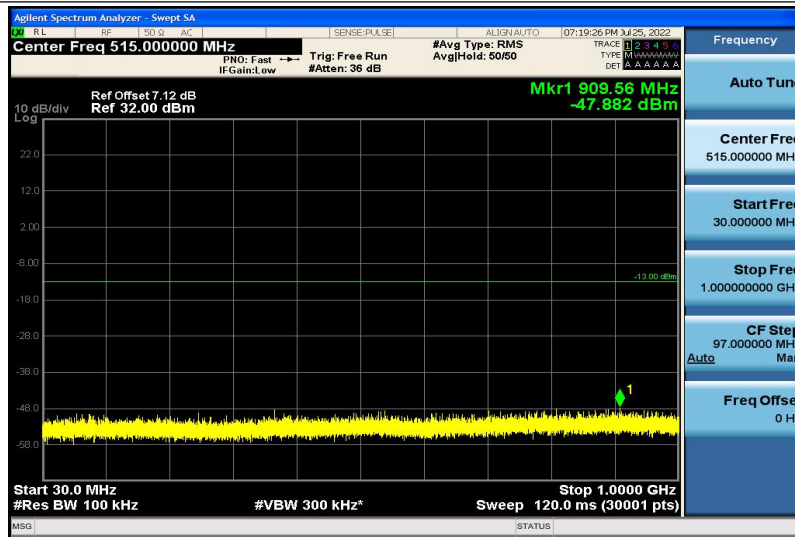

Band4-1.4MHz-QPSK-20175-1RB#0-1000~26000MHz

Band4-1.4MHz-QPSK-20393-1RB#0-30~1000MHz

Band4-1.4MHz-QPSK-20393-1RB#0-1000~26000MHz

Band4-1.4MHz-16QAM-19957-1RB#0-30~1000MHz

Band4-1.4MHz-16QAM-19957-1RB#0-1000~26000MHz