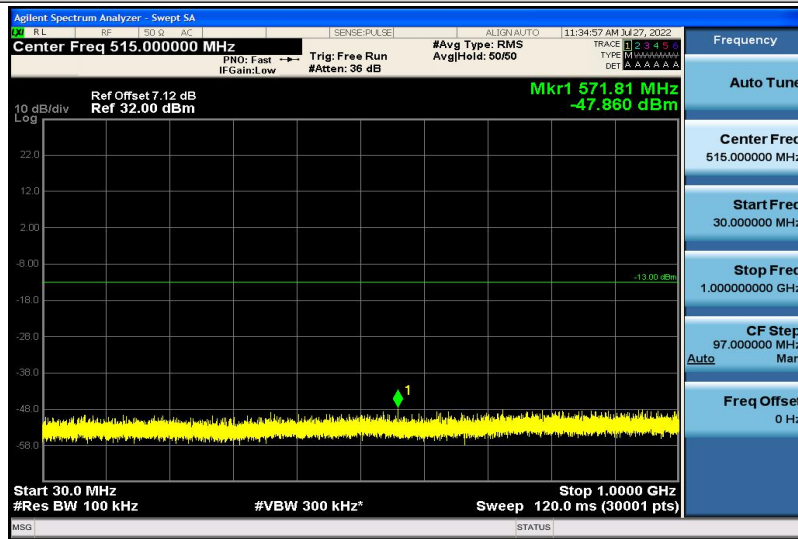

Band4-5MHz-16QAM-19975-1RB#0-30~1000MHz

Band4-5MHz-16QAM-19975-1RB#0-1000~26000MHz

Band4-5MHz-16QAM-20175-1RB#0-30~1000MHz

Band4-5MHz-16QAM-20175-1RB#0-1000~26000MHz

Band4-5MHz-16QAM-20375-1RB#0-30~1000MHz