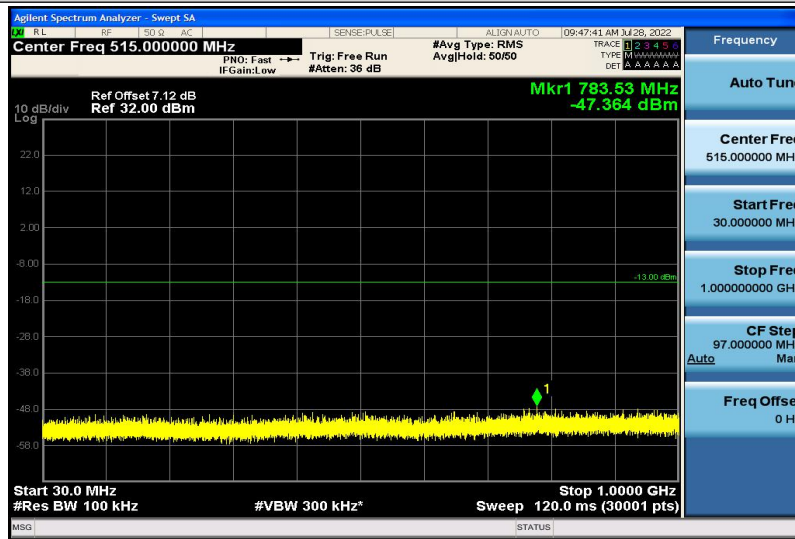

Band4-10MHz-16QAM-20175-1RB#0-1000~26000MHz

Band4-10MHz-16QAM-20350-1RB#0-30~1000MHz