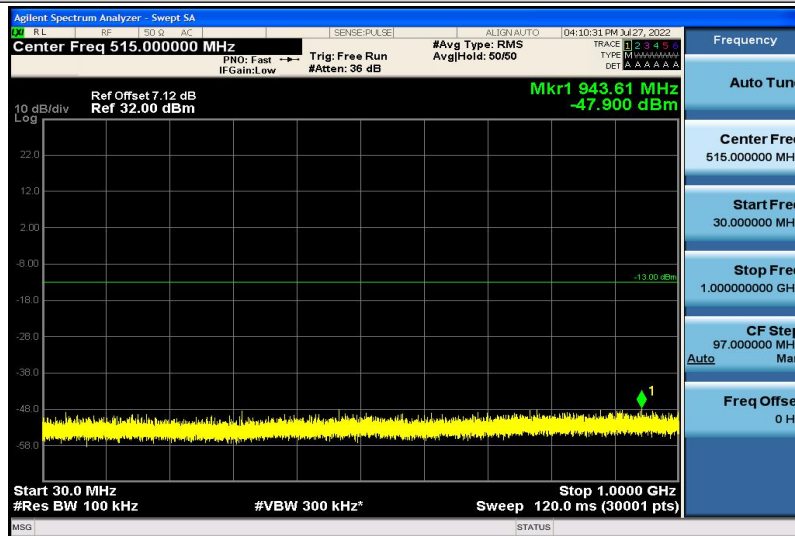

Band2-15MHz-16QAM-18900-1RB#0-1000~26000MHz

Band2-15MHz-16QAM-19125-1RB#0-30~1000MHz