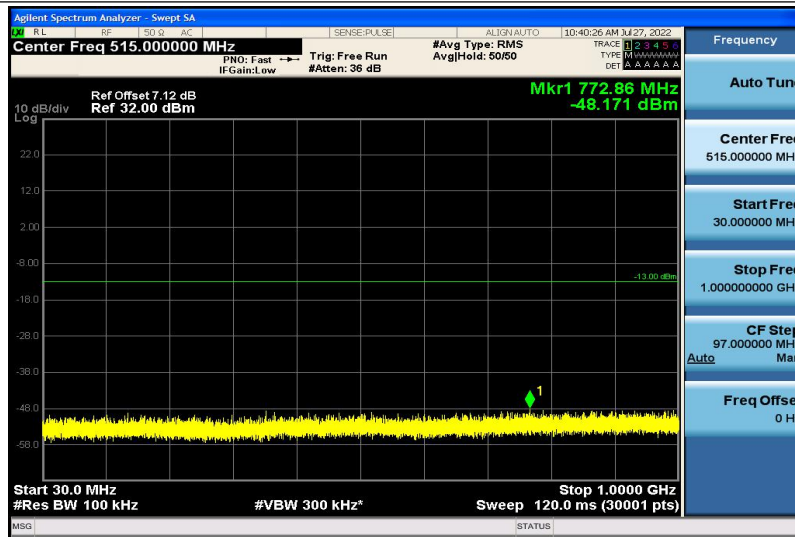

Band2-20MHz-QPSK-19100-1RB#0-1000~26000MHz

Band2-20MHz-16QAM-18700-1RB#0-30~1000MHz