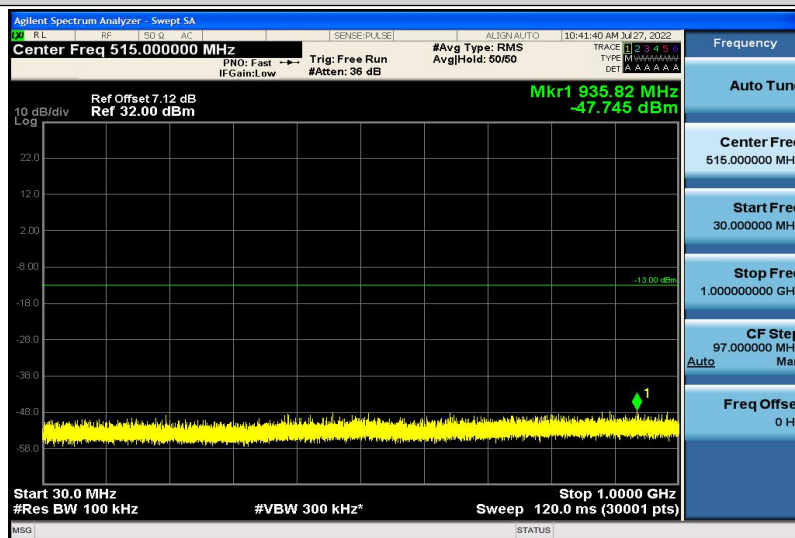

Band2-20MHz-16QAM-18700-1RB#0-1000~26000MHz

Band2-20MHz-16QAM-18900-1RB#0-30~1000MHz