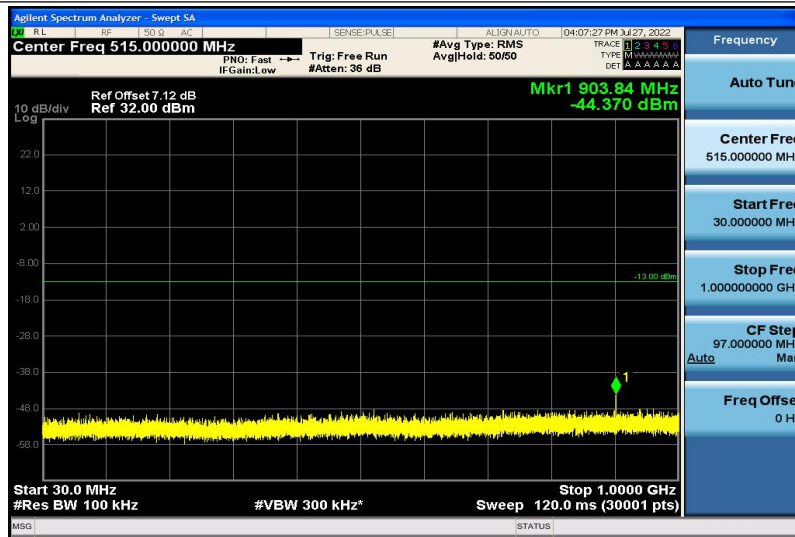

Band2-10MHz-16QAM-19150-1RB#0-1000~26000MHz

Band2-15MHz-QPSK-18675-1RB#0-30~1000MHz