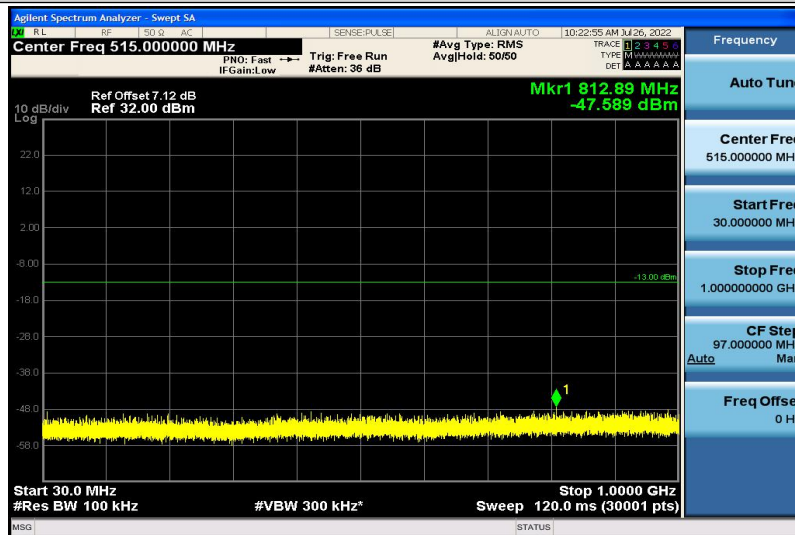

Band2-5MHz-16QAM-18625-1RB#0-30~1000MHz

Band2-5MHz-16QAM-18625-1RB#0-1000~26000MHz

Band2-5MHz-16QAM-18900-1RB#0-30~1000MHz

Band2-5MHz-16QAM-18900-1RB#0-1000~26000MHz

Band2-5MHz-16QAM-19175-1RB#0-30~1000MHz

Band2-5MHz-16QAM-19175-1RB#0-1000~26000MHz

Band2-10MHz-QPSK-18650-1RB#0-30~1000MHz

Band2-10MHz-QPSK-18650-1RB#0-1000~26000MHz

Band2-10MHz-QPSK-18900-1RB#0-30~1000MHz

Band2-10MHz-QPSK-18900-1RB#0-1000~26000MHz