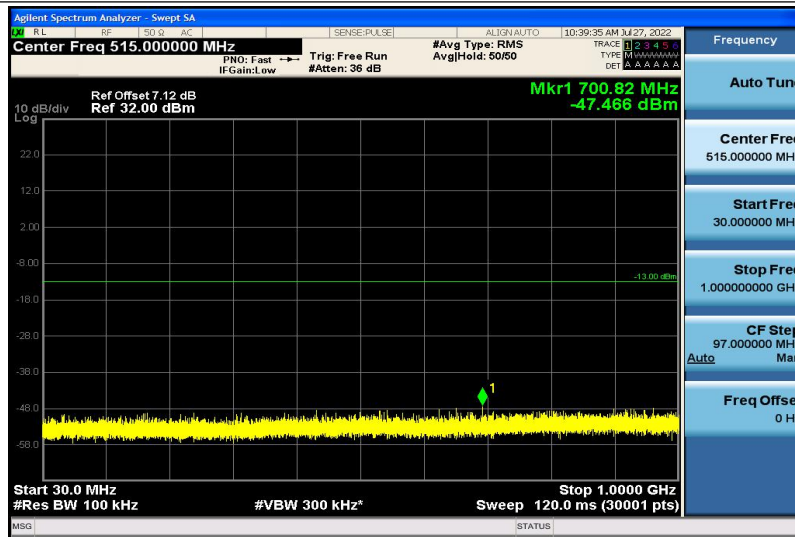

Band2-15MHz-16QAM-18675-1RB#0-1000~26000MHz

Band2-15MHz-16QAM-18900-1RB#0-30~1000MHz

Band2-15MHz-16QAM-18900-1RB#0-1000~26000MHz

Band2-15MHz-16QAM-19125-1RB#0-30~1000MHz

Band2-15MHz-16QAM-19125-1RB#0-1000~26000MHz