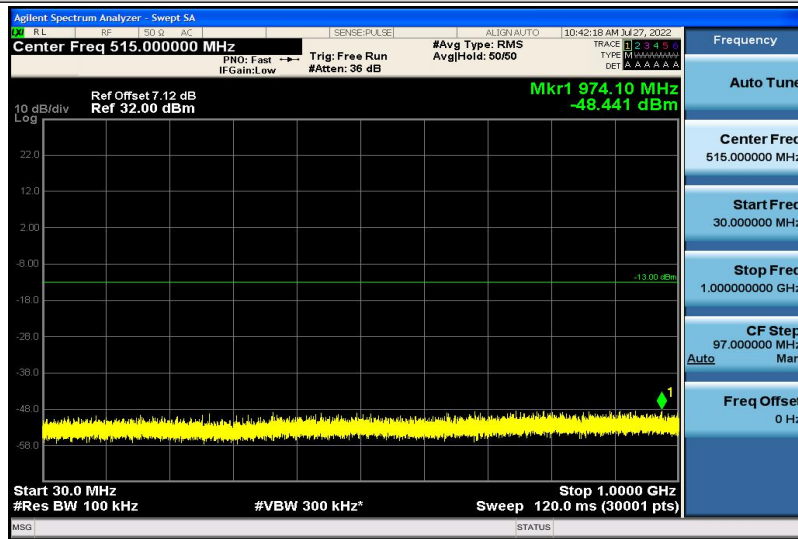

Band2-20MHz-QPSK-18700-1RB#0-30~1000MHz

Band2-20MHz-QPSK-18700-1RB#0-1000~26000MHz

Band2-20MHz-QPSK-18900-1RB#0-30~1000MHz

Band2-20MHz-QPSK-18900-1RB#0-1000~26000MHz

Band2-20MHz-QPSK-19100-1RB#0-30~1000MHz