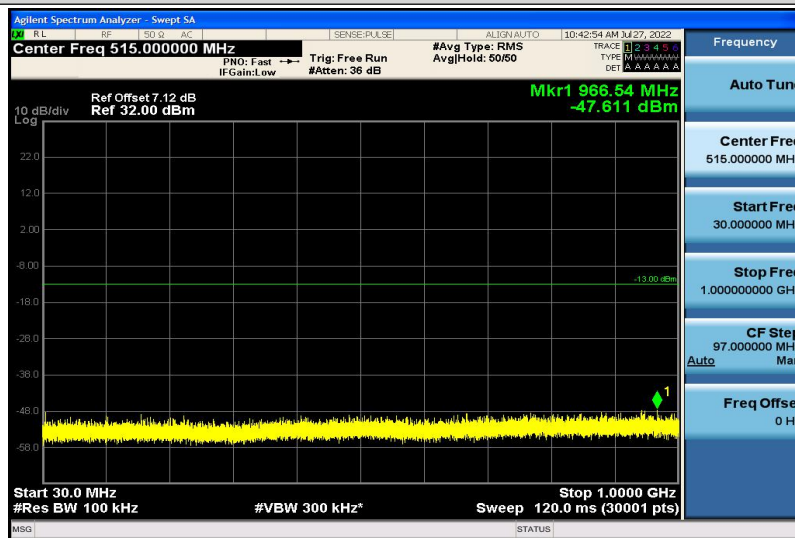

Band2-20MHz-QPSK-19100-1RB#0-1000~26000MHz

Band2-20MHz-16QAM-18700-1RB#0-30~1000MHz

Band2-20MHz-16QAM-18700-1RB#0-1000~26000MHz

Band2-20MHz-16QAM-18900-1RB#0-30~1000MHz

Band2-20MHz-16QAM-18900-1RB#0-1000~26000MHz