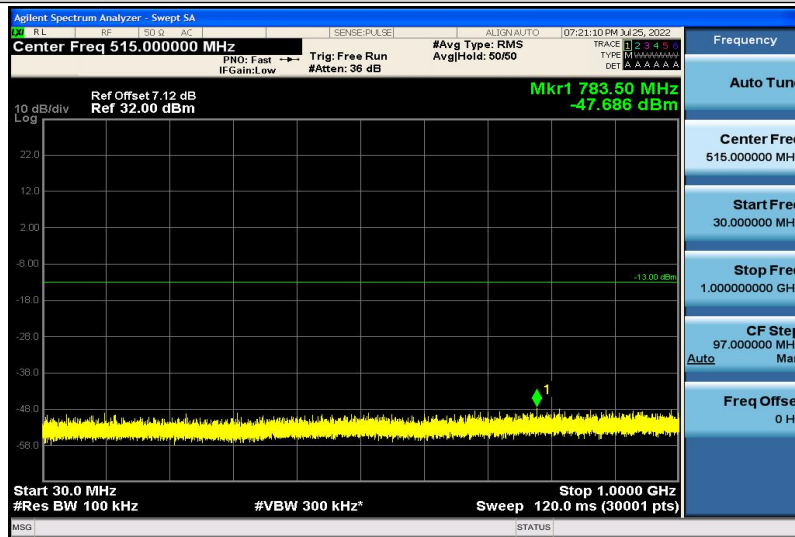

Band2-20MHz-16QAM-19100-1RB#0-30~1000MHz

Band2-20MHz-16QAM-19100-1RB#0-1000~26000MHz

Band4-1.4MHz-QPSK-19957-1RB#0-30~1000MHz

Band4-1.4MHz-QPSK-19957-1RB#0-1000~26000MHz

Band4-1.4MHz-QPSK-20175-1RB#0-30~1000MHz