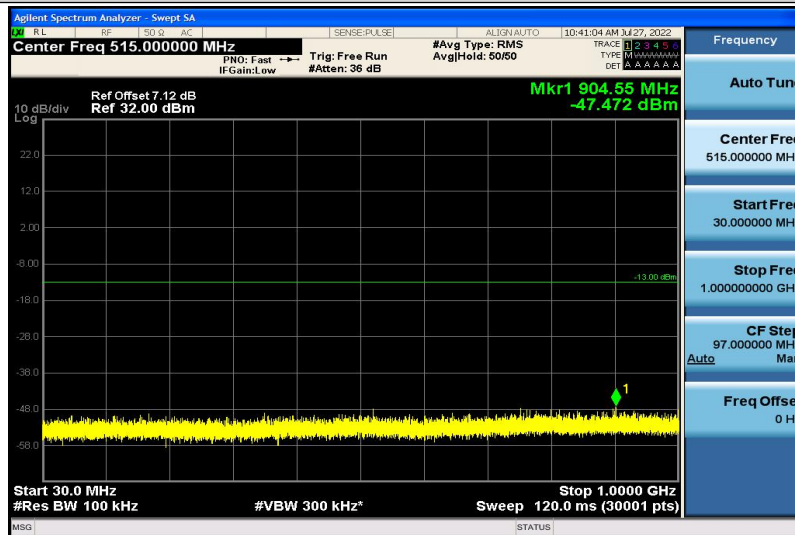

Band2-20MHz-QPSK-18700-1RB#0-1000~26000MHz

Band2-20MHz-QPSK-18900-1RB#0-30~1000MHz