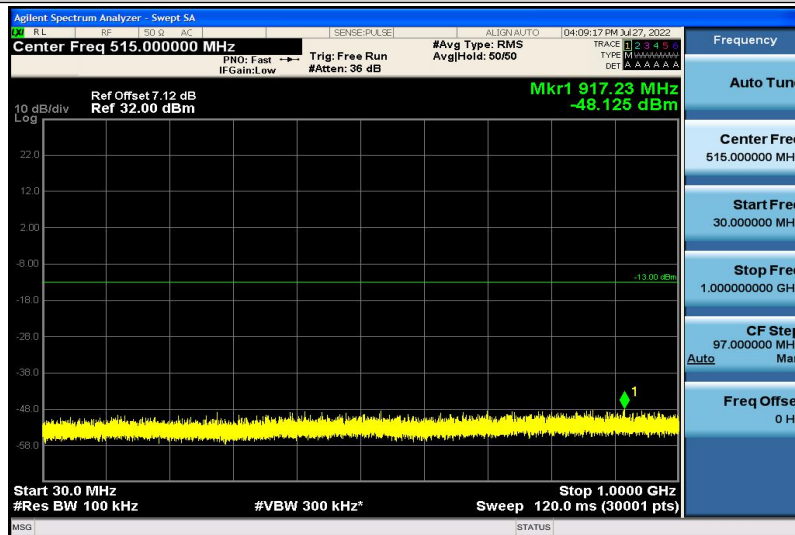

Band2-15MHz-16QAM-18675-1RB#0-1000~26000MHz

Band2-15MHz-16QAM-18900-1RB#0-30~1000MHz