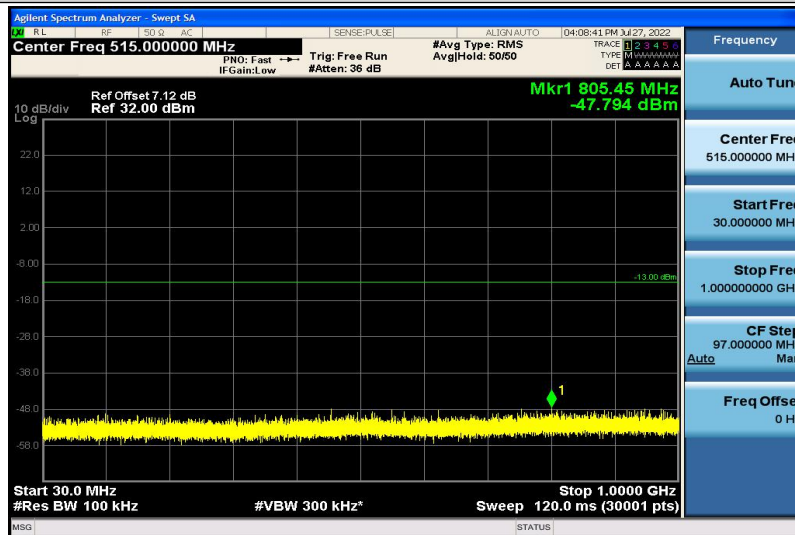

Band2-10MHz-16QAM-18900-1RB#0-1000~26000MHz

Band2-10MHz-16QAM-19150-1RB#0-30~1000MHz

Band2-10MHz-16QAM-19150-1RB#0-1000~26000MHz

Band2-15MHz-QPSK-18675-1RB#0-30~1000MHz

Band2-15MHz-QPSK-18675-1RB#0-1000~26000MHz