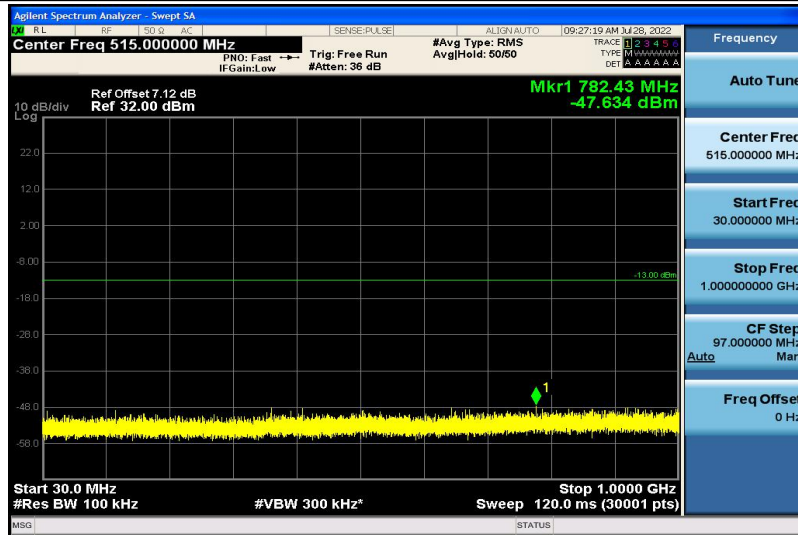

Band2-10MHz-QPSK-19150-1RB#0-30~1000MHz

Band2-10MHz-QPSK-19150-1RB#0-1000~26000MHz

Band2-10MHz-16QAM-18650-1RB#0-30~1000MHz

Band2-10MHz-16QAM-18650-1RB#0-1000~26000MHz

Band2-10MHz-16QAM-18900-1RB#0-30~1000MHz