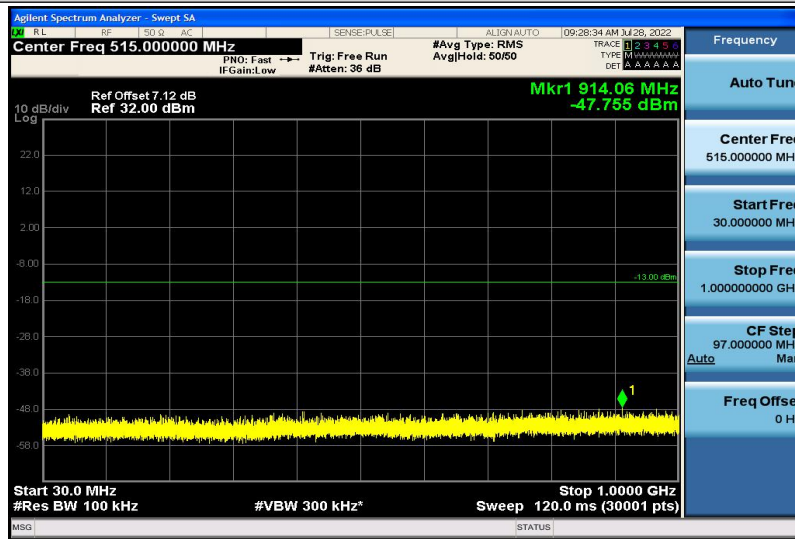

Band2-10MHz-16QAM-18900-1RB#0-1000~26000MHz

Band2-10MHz-16QAM-19150-1RB#0-30~1000MHz