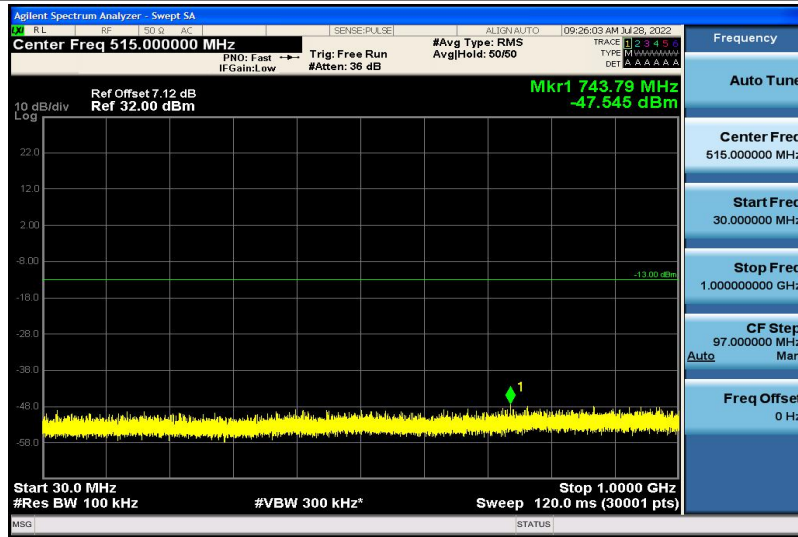

Band2-10MHz-QPSK-19150-1RB#0-1000~26000MHz

Band2-10MHz-16QAM-18650-1RB#0-30~1000MHz