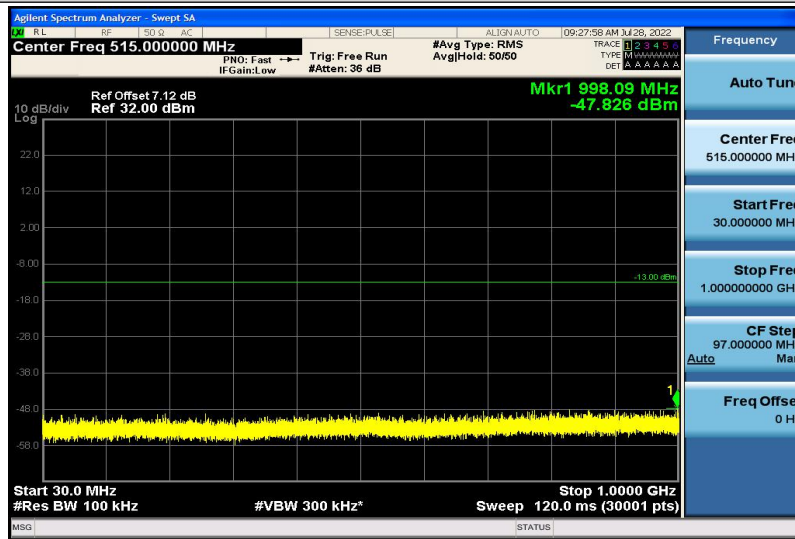

Band2-5MHz-16QAM-19175-1RB#0-1000~26000MHz

Band2-10MHz-QPSK-18650-1RB#0-30~1000MHz

Band2-10MHz-QPSK-18650-1RB#0-1000~26000MHz

Band2-10MHz-QPSK-18900-1RB#0-30~1000MHz

Band2-10MHz-QPSK-18900-1RB#0-1000~26000MHz