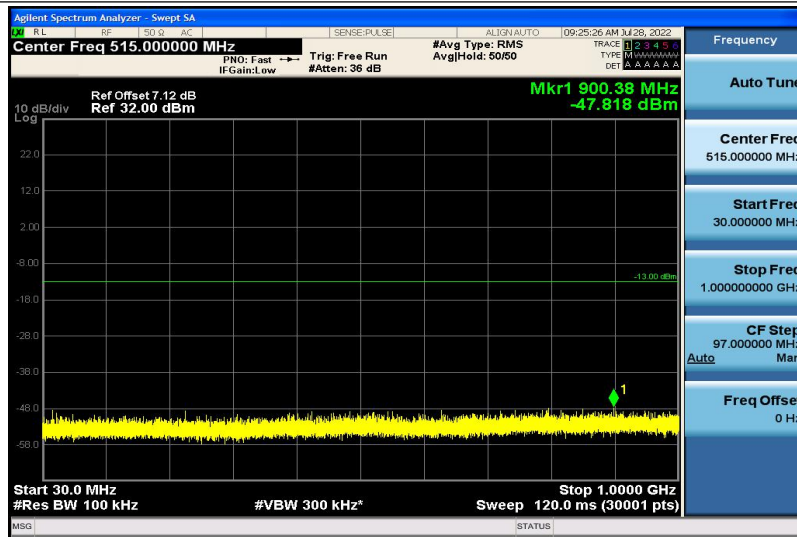

Band2-5MHz-16QAM-19175-1RB#0-1000~26000MHz

Band2-10MHz-QPSK-18650-1RB#0-30~1000MHz