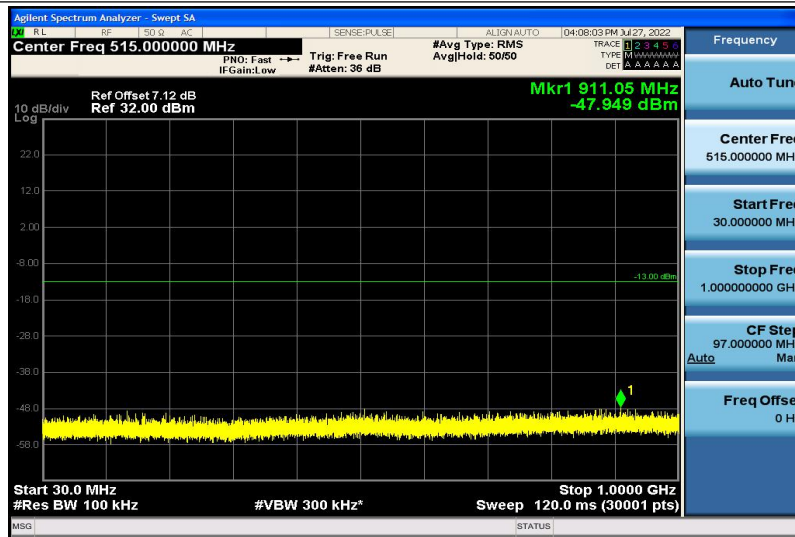

Band2-15MHz-QPSK-18900-1RB#0-30~1000MHz

Band2-15MHz-QPSK-18900-1RB#0-1000~26000MHz

Band2-15MHz-QPSK-19125-1RB#0-30~1000MHz

Band2-15MHz-QPSK-19125-1RB#0-1000~26000MHz

Band2-15MHz-16QAM-18675-1RB#0-30~1000MHz