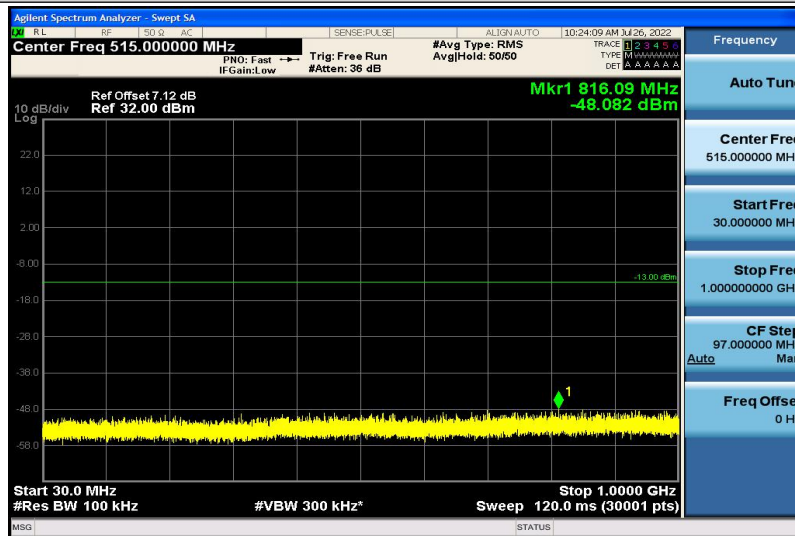

Band2-5MHz-16QAM-18625-1RB#0-30~1000MHz

Band2-5MHz-16QAM-18625-1RB#0-1000~26000MHz

Band2-5MHz-16QAM-18900-1RB#0-30~1000MHz

Band2-5MHz-16QAM-18900-1RB#0-1000~26000MHz

Band2-5MHz-16QAM-19175-1RB#0-30~1000MHz