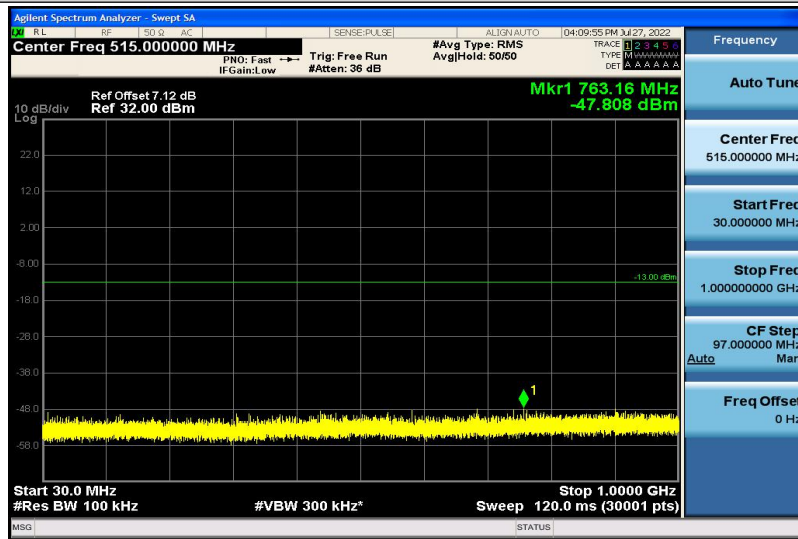

Band2-15MHz-QPSK-18900-1RB#0-1000~26000MHz

Band2-15MHz-QPSK-19125-1RB#0-30~1000MHz