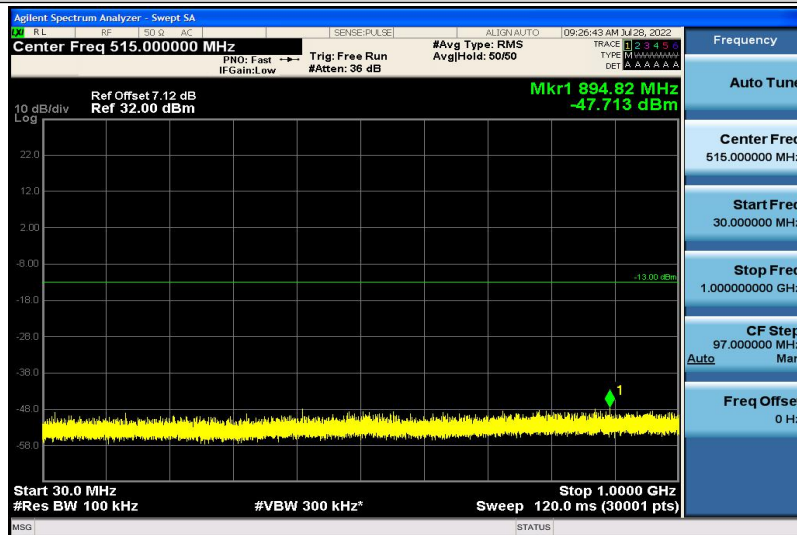

Band2-10MHz-QPSK-18650-1RB#0-1000~26000MHz

Band2-10MHz-QPSK-18900-1RB#0-30~1000MHz