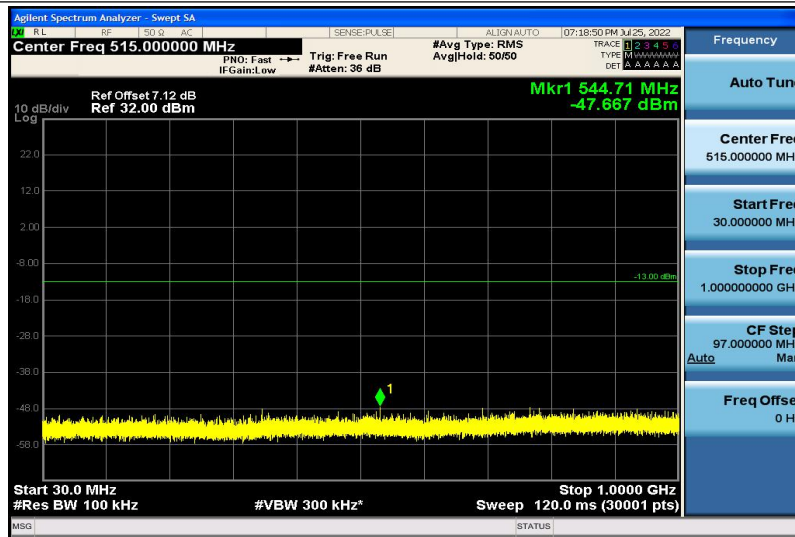

Band2-20MHz-16QAM-19100-1RB#0-1000~26000MHz

Band4-1.4MHz-QPSK-19957-1RB#0-30~1000MHz