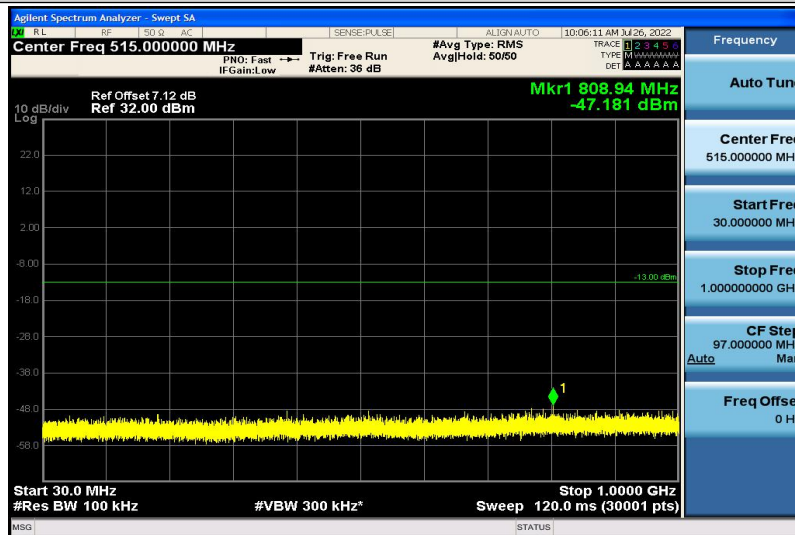

Band2-3MHz-QPSK-1890-1RB#0-1000~26000MHz

Band2-3MHz-QPSK-19185-1RB#0-30~1000MHz

Band2-3MHz-QPSK-19185-1RB#0-1000~26000MHz

Band2-3MHz-16QAM-18615-1RB#0-30~1000MHz

Band2-3MHz-16QAM-18615-1RB#0-1000~26000MHz