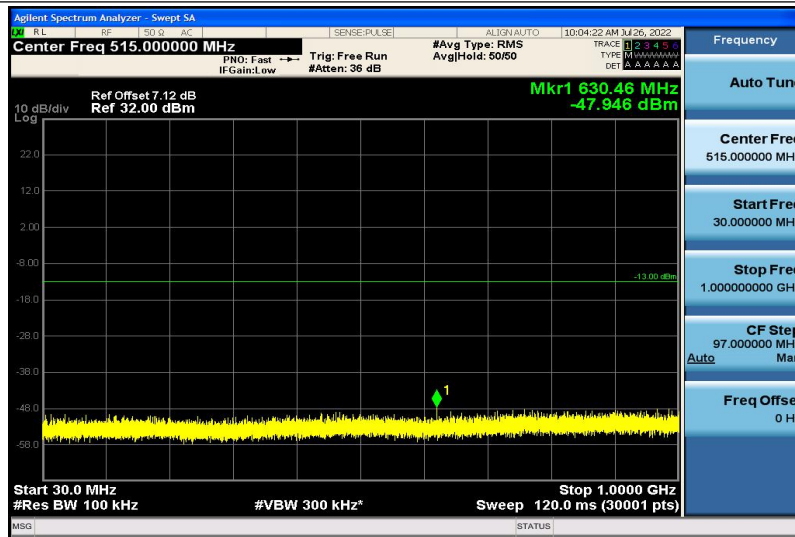

Band2-3MHz-QPSK-18615-1RB#0-30~1000MHz