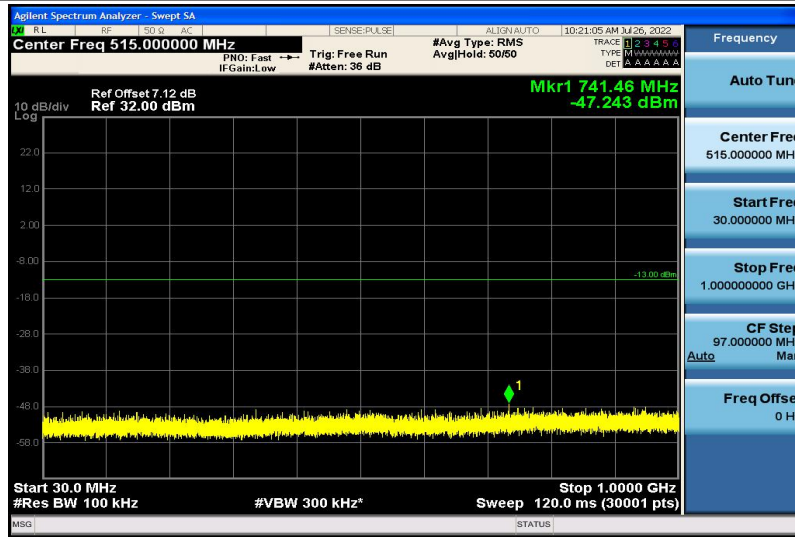

Band2-3MHz-16QAM-18900-1RB#0-30~1000MHz

Band2-3MHz-16QAM-18900-1RB#0-1000~26000MHz

Band2-3MHz-16QAM-19185-1RB#0-30~1000MHz

Band2-3MHz-16QAM-19185-1RB#0-1000~26000MHz

Band2-5MHz-QPSK-18625-1RB#0-30~1000MHz