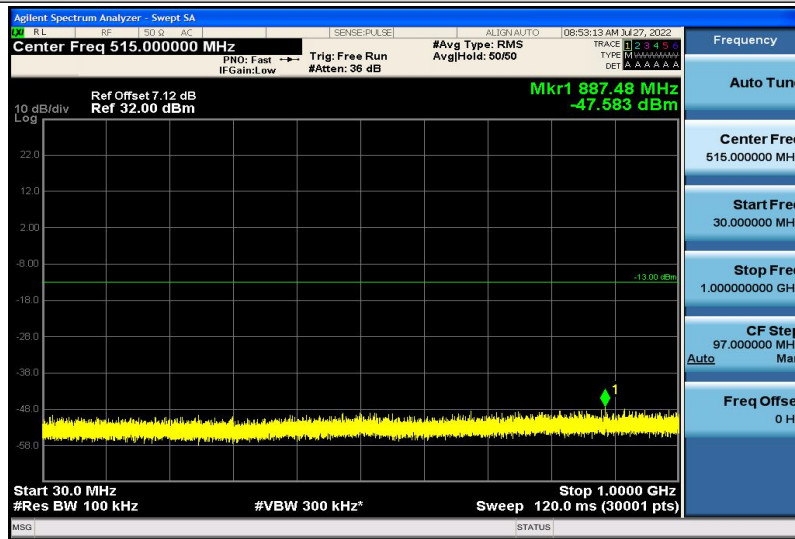

Band2-1.4MHz-QPSK-19193-1RB#0-1000~26000MHz

Band2-1.4MHz-16QAM-18607-1RB#0-30~1000MHz

Band2-1.4MHz-16QAM-18607-1RB#0-1000~26000MHz

Band2-1.4MHz-16QAM-18900-1RB#0-30~1000MHz

Band2-1.4MHz-16QAM-18900-1RB#0-1000~26000MHz