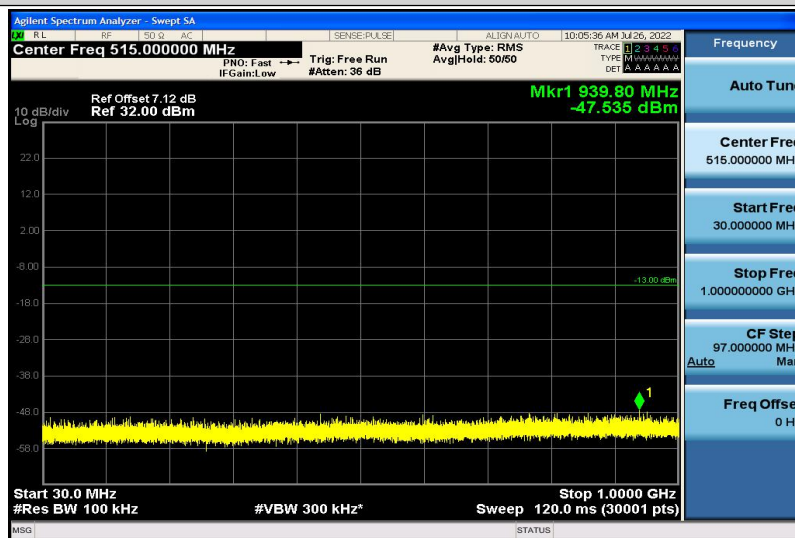

Band2-1.4MHz-16QAM-19193-1RB#0-30~1000MHz

Band2-1.4MHz-16QAM-19193-1RB#0-1000~26000MHz

Band2-3MHz-QPSK-18615-1RB#0-30~1000MHz

Band2-3MHz-QPSK-18615-1RB#0-1000~26000MHz

Band2-3MHz-QPSK-18900-1RB#0-30~1000MHz