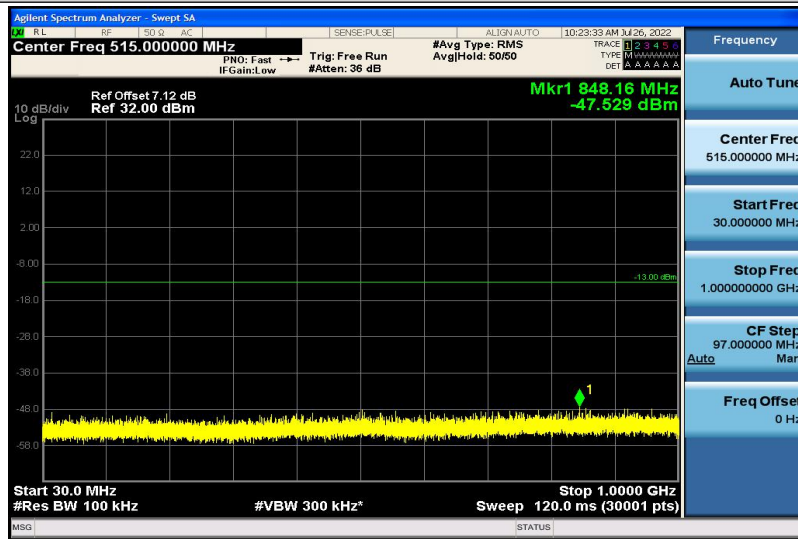

Band2-5MHz-QPSK-19175-1RB#0-30~1000MHz