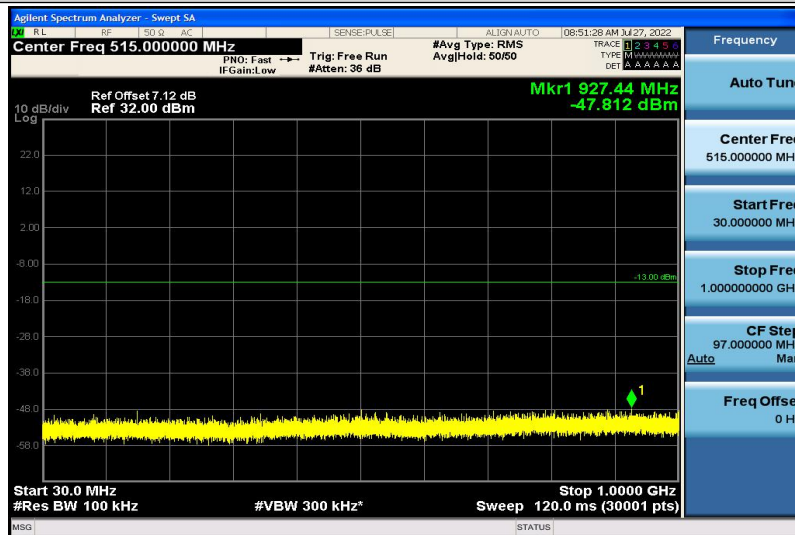

Band2-1.4MHz-16QAM-18900-1RB#0-30~1000MHz