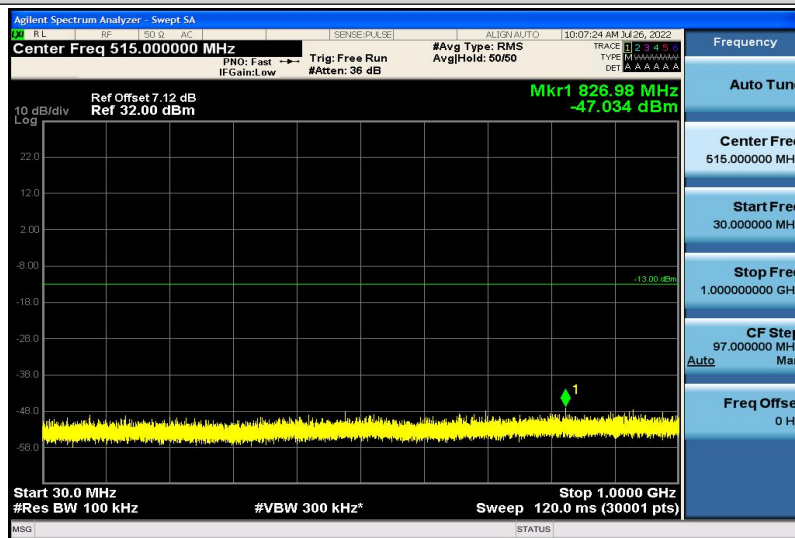

Band2-3MHz-16QAM-19185-1RB#0-30~1000MHz