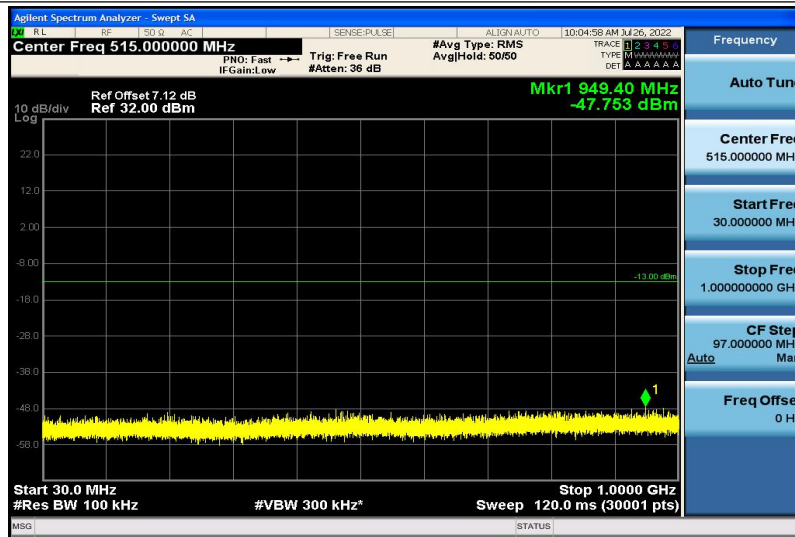

Band2-3MHz-16QAM-18615-1RB#0-30~1000MHz