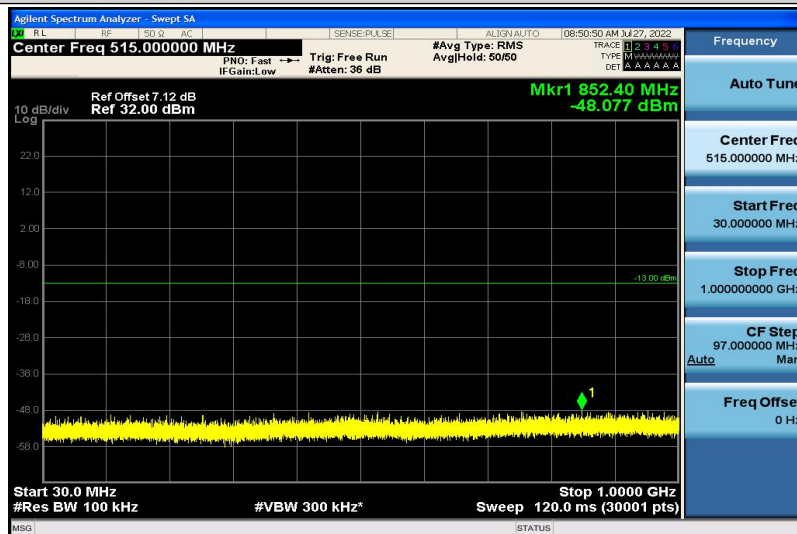

Band2-1.4MHz-QPSK-18900-1RB#0-30~1000MHz