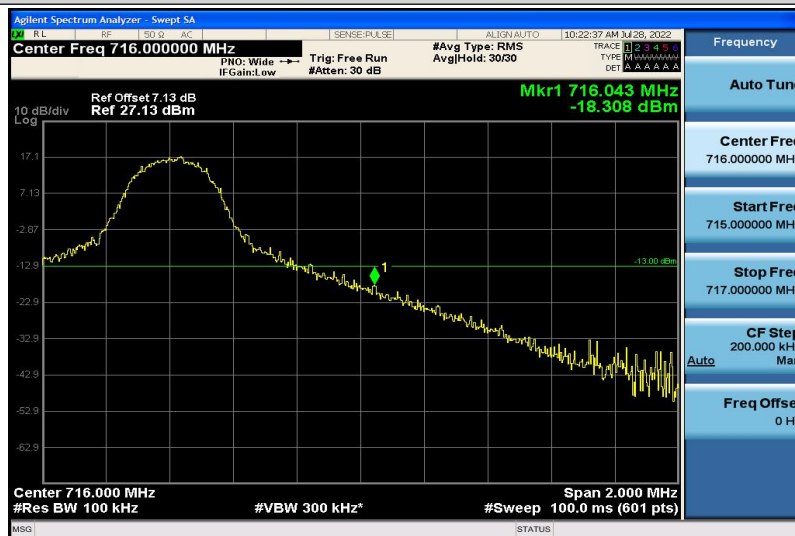

Band17-10MHz-16QAM-23800-1RB#49