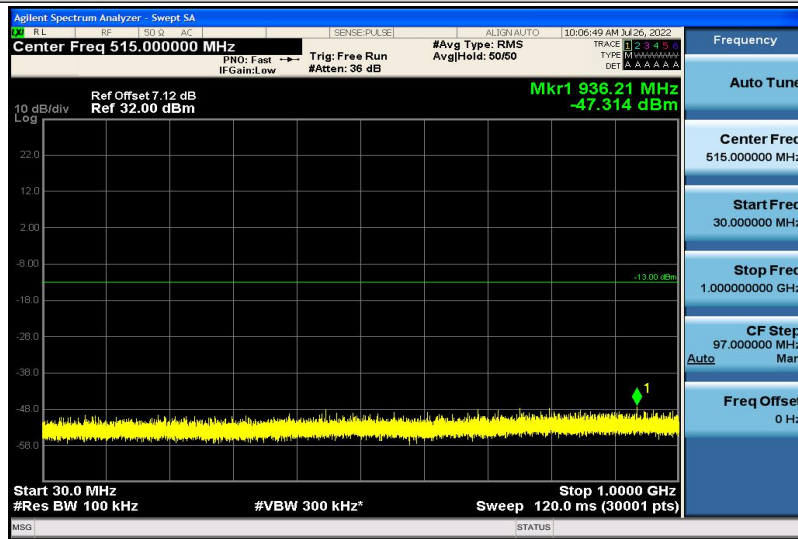

Band2-3MHz-QPSK-19185-1RB#0-30~1000MHz