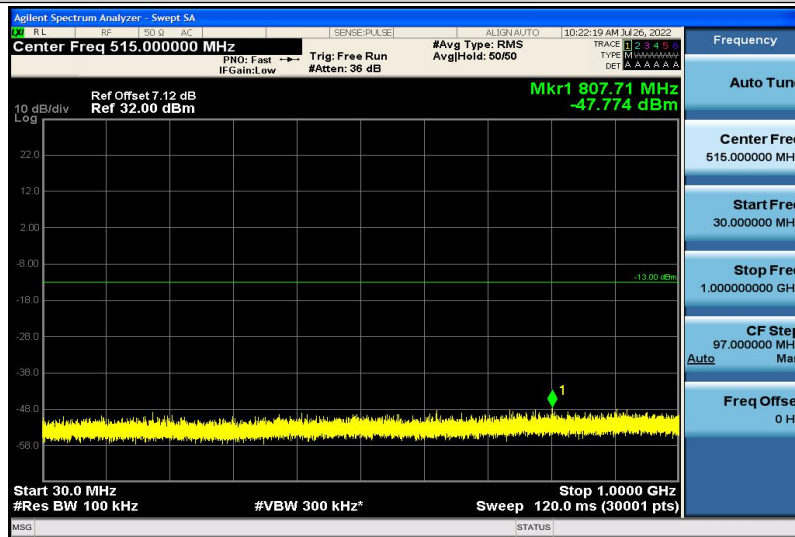

Band2-5MHz-QPSK-18900-1RB#0-30~1000MHz