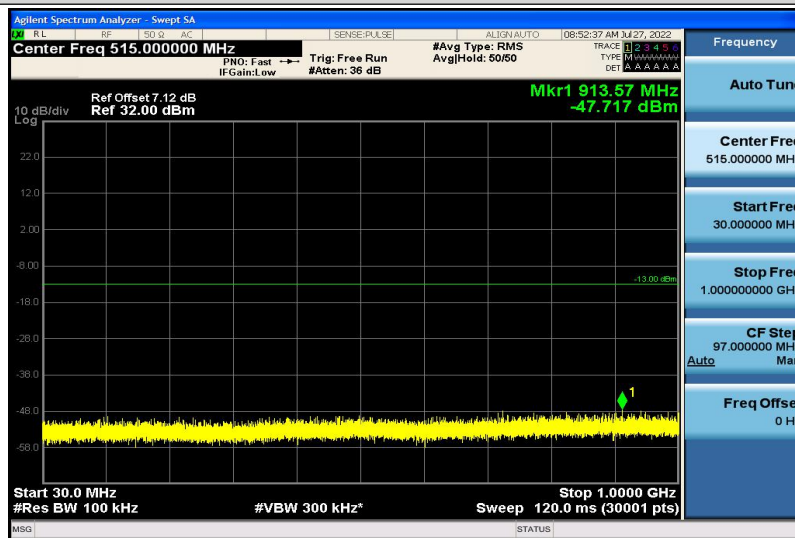

Test Graphs

Band2-1.4MHz-QPSK-18607-1RB#0-30~1000MHz

Band2-1.4MHz-QPSK-18607-1RB#0-1000~26000MHz

Band2-1.4MHz-QPSK-18900-1RB#0-30~1000MHz

Band2-1.4MHz-QPSK-18900-1RB#0-1000~26000MHz

Band2-1.4MHz-QPSK-19193-1RB#0-30~1000MHz