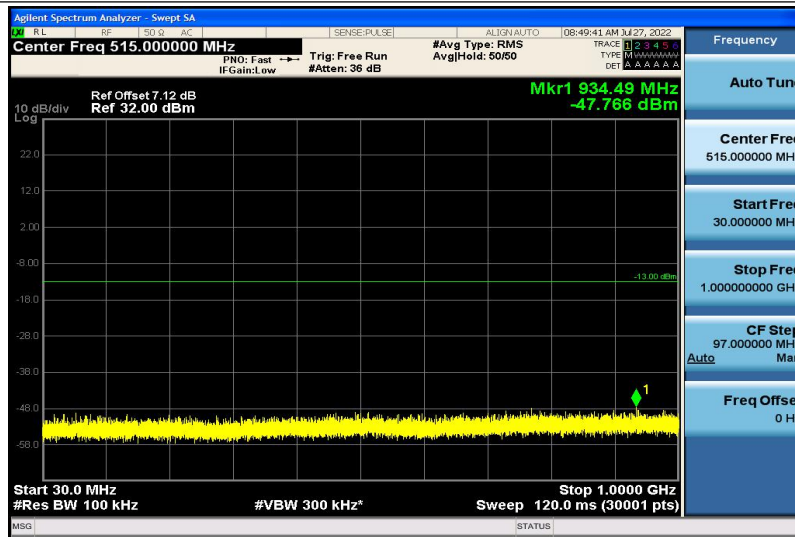

Band2-1.4MHz-16QAM-18607-1RB#0-30~1000MHz