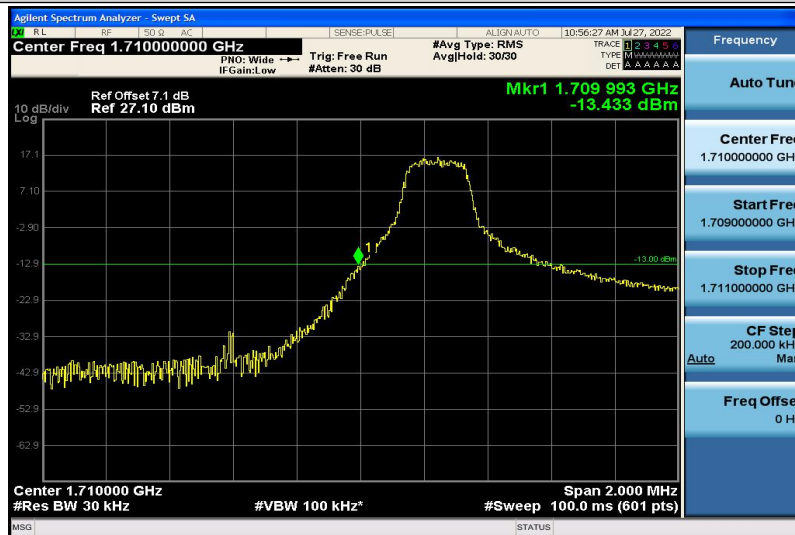

Band4-1.4MHz-16QAM-20393-6RB#0

Band4-3MHz-QPSK-19965-1RB#0