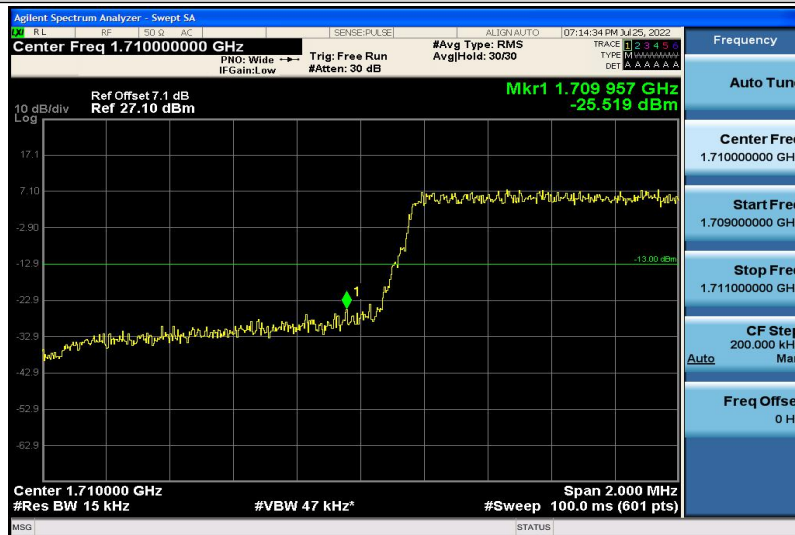

Band2-20MHz-16QAM-19100-1RB#99

Band2-20MHz-16QAM-19100-100RB#0

Band4-1.4MHz-QPSK-19957-1RB#0

Band4-1.4MHz-QPSK-19957-6RB#0

Band4-1.4MHz-QPSK-20393-1RB#5

Band4-1.4MHz-QPSK-20393-6RB#0

Band4-1.4MHz-16QAM-19957-1RB#0