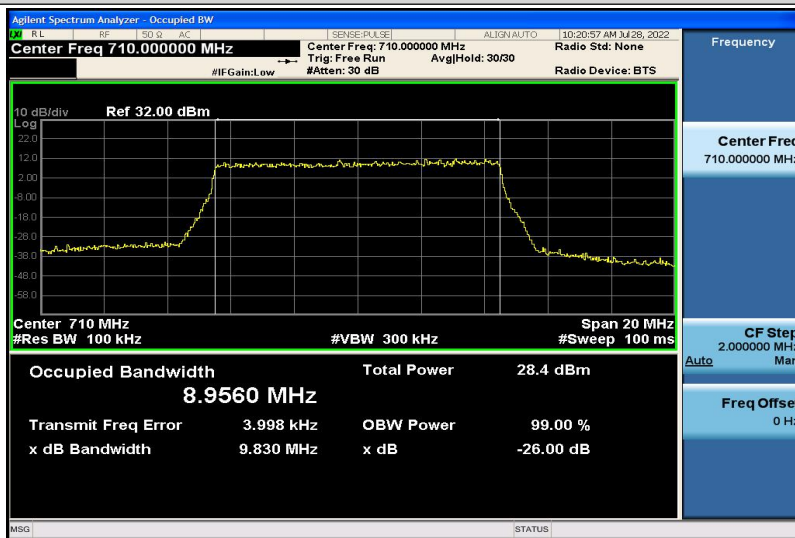

Band17-10MHz-QPSK-23780-50RB#0-8.9722

Band17-10MHz-QPSK-23790-50RB#0-8.9607

Band17-10MHz-QPSK-23800-50RB#0-8.9300

Band17-10MHz-16QAM-23780-50RB#0-8.9526

Band17-10MHz-16QAM-23790-50RB#0-8.9560

Band17-10MHz-16QAM-23800-50RB#0-8.9332