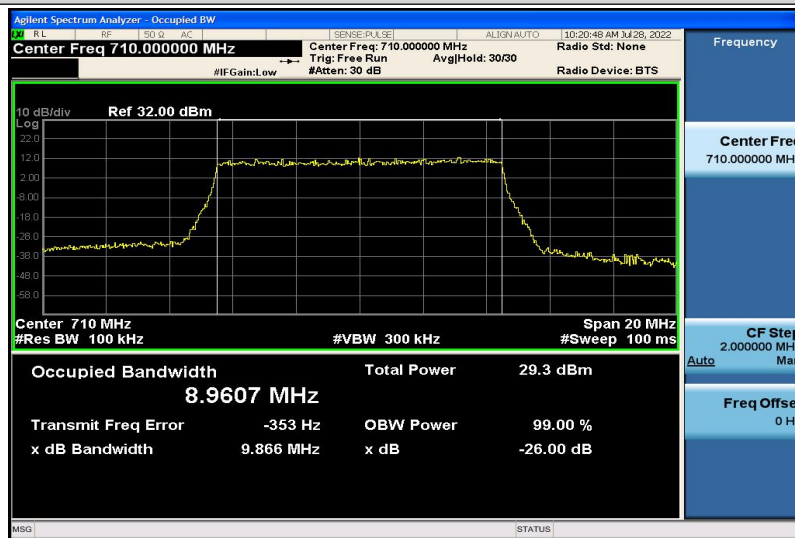

Band17-10MHz-QPSK-23780-50RB#0-8.9722

Band17-10MHz-QPSK-23790-50RB#0-8.9607

Band17-10MHz-QPSK-23800-50RB#0-8.9300

Band17-10MHz-16QAM-23780-50RB#0-8.9526

Band17-10MHz-16QAM-23790-50RB#0-8.9560

Band17-10MHz-16QAM-23800-50RB#0-8.9332