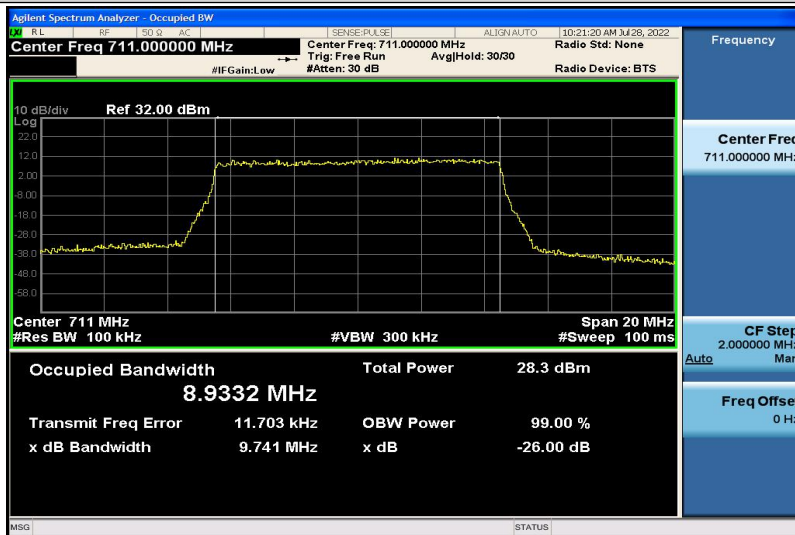

Band17-10MHz-QPSK-23780-50RB#0-8.9722

Band17-10MHz-QPSK-23790-50RB#0-8.9607

Band17-10MHz-QPSK-23800-50RB#0-8.9300

Band17-10MHz-16QAM-23780-50RB#0-8.9526

Band17-10MHz-16QAM-23790-50RB#0-8.9560

Band17-10MHz-16QAM-23800-50RB#0-8.9332