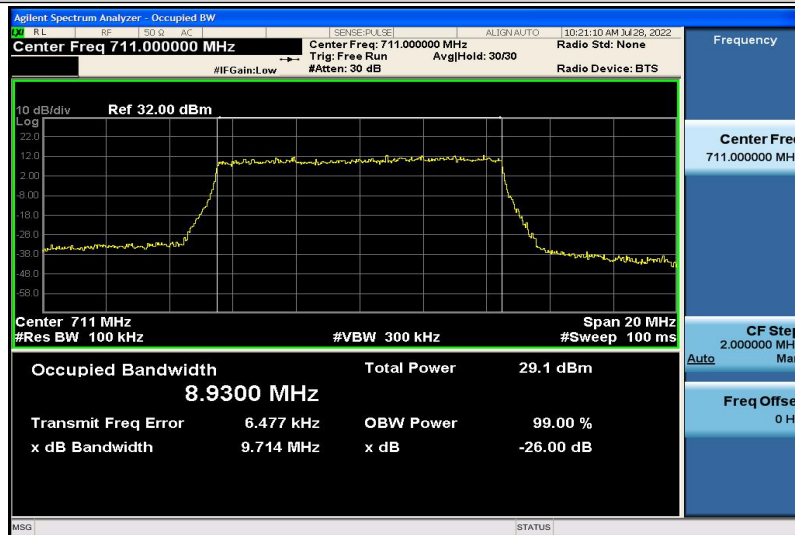

Band17-10MHz-QPSK-23780-50RB#0-8.9722

Band17-10MHz-QPSK-23790-50RB#0-8.9607

Band17-10MHz-QPSK-23800-50RB#0-8.9300

Band17-10MHz-16QAM-23780-50RB#0-8.9526

Band17-10MHz-16QAM-23790-50RB#0-8.9560

Band17-10MHz-16QAM-23800-50RB#0-8.9332