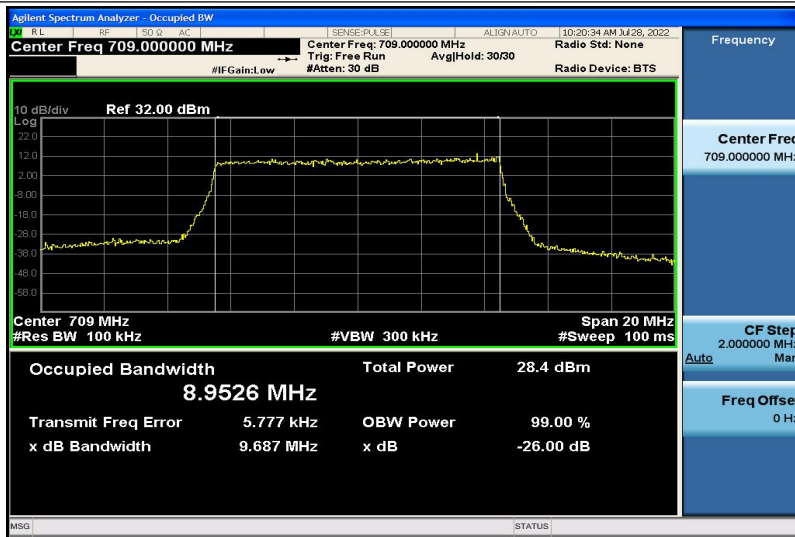

Band17-10MHz-QPSK-23780-50RB#0-8.9722

Band17-10MHz-QPSK-23790-50RB#0-8.9607

Band17-10MHz-QPSK-23800-50RB#0-8.9300

Band17-10MHz-16QAM-23780-50RB#0-8.9526

Band17-10MHz-16QAM-23790-50RB#0-8.9560

Band17-10MHz-16QAM-23800-50RB#0-8.9332