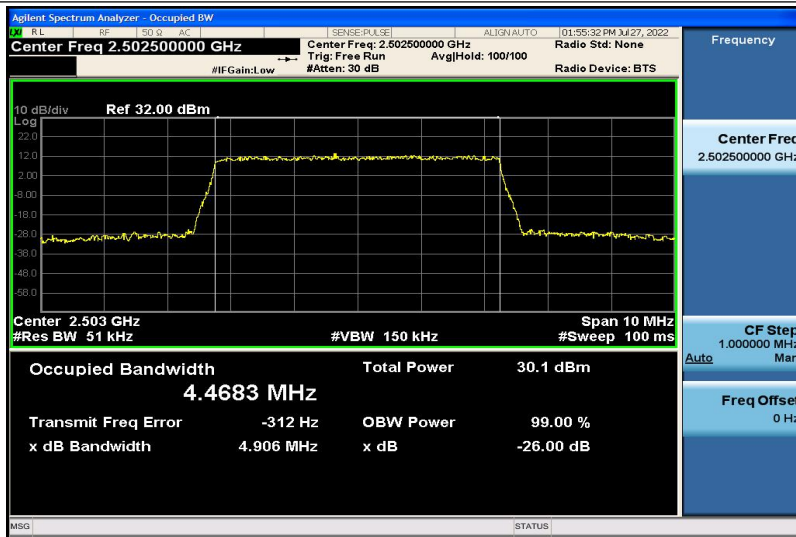

Band4-20MHz-QPSK-20050-100RB#0-9.1552

Band4-20MHz-QPSK-20175-100RB#0-17.918

Band4-20MHz-QPSK-20300-100RB#0-17.942

Band4-20MHz-16QAM-20050-100RB#0-17.928

Band4-20MHz-16QAM-20175-100RB#0-17.892

Band4-20MHz-16QAM-20300-100RB#0-17.927