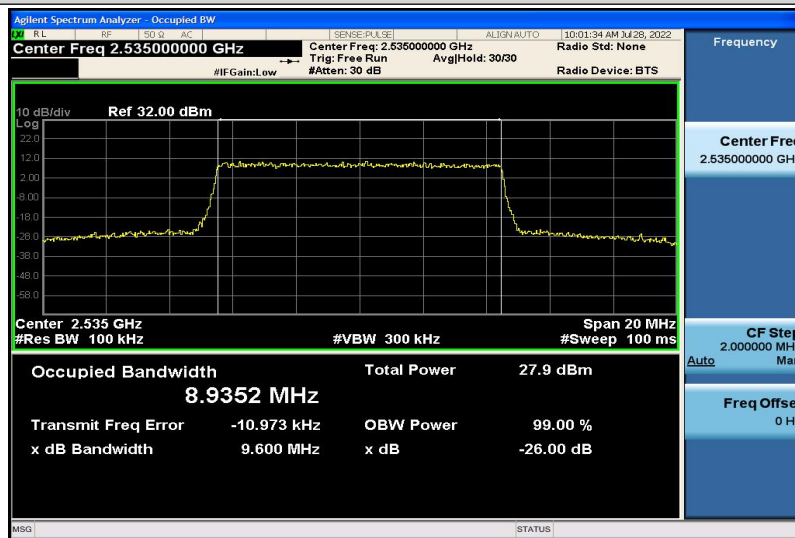

Band7-10MHz-QPSK-20800-50RB#0-8.9349

Band7-10MHz-QPSK-21100-50RB#0-8.9507

Band7-10MHz-QPSK-21400-50RB#0-8.9434

Band7-10MHz-16QAM-20800-50RB#0-8.9399

Band7-10MHz-16QAM-21100-50RB#0-8.9352

Band7-10MHz-16QAM-21400-50RB#0-8.9460