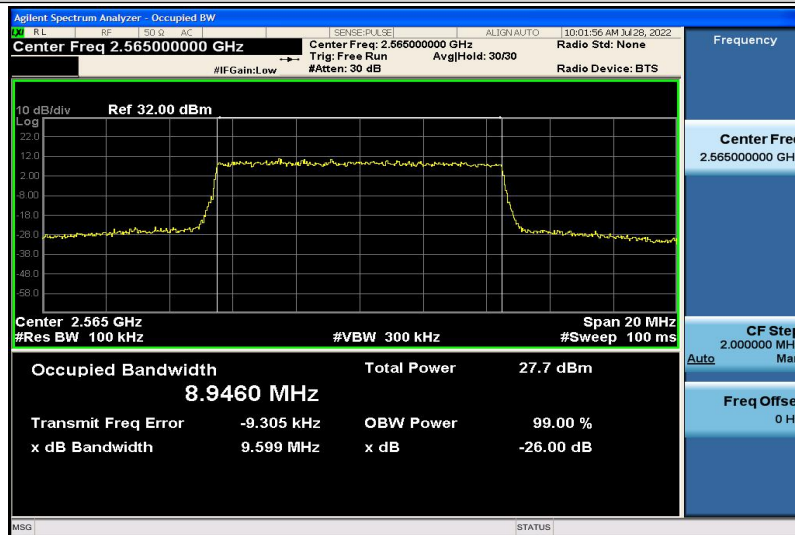

Band7-10MHz-QPSK-20800-50RB#0-8.9349

Band7-10MHz-QPSK-21100-50RB#0-8.9507

Band7-10MHz-QPSK-21400-50RB#0-8.9434

Band7-10MHz-16QAM-20800-50RB#0-8.9399

Band7-10MHz-16QAM-21100-50RB#0-8.9352

Band7-10MHz-16QAM-21400-50RB#0-8.9460