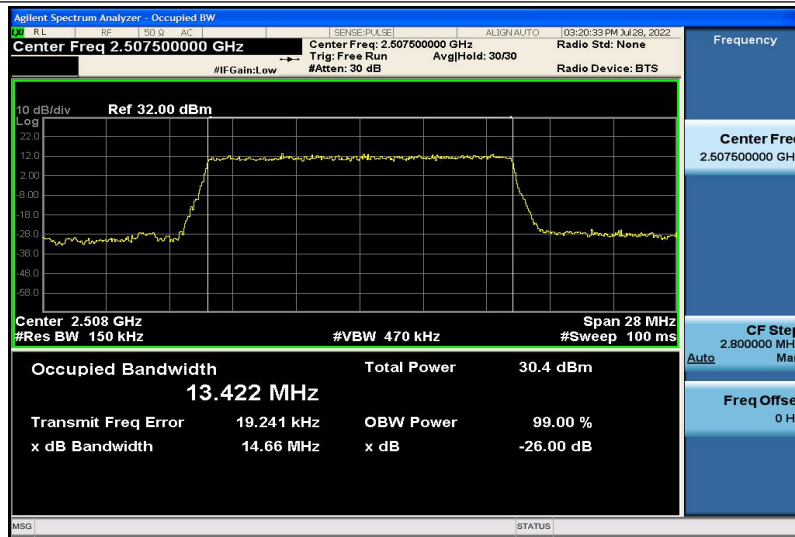

Band7-10MHz-QPSK-20800-50RB#0-8.9349

Band7-10MHz-QPSK-21100-50RB#0-8.9507

Band7-10MHz-QPSK-21400-50RB#0-8.9434

Band7-10MHz-16QAM-20800-50RB#0-8.9399

Band7-10MHz-16QAM-21100-50RB#0-8.9352

Band7-10MHz-16QAM-21400-50RB#0-8.9460