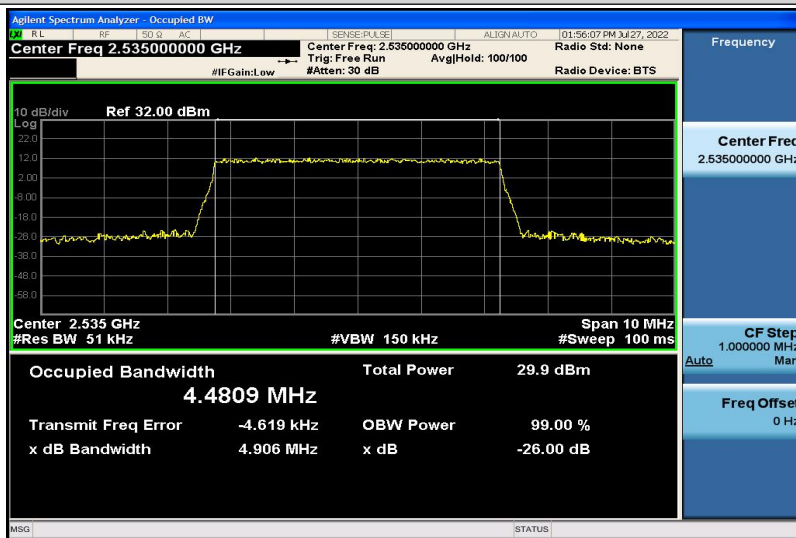

Band7-5MHz-QPSK-20775-25RB#0-4.4683

Band7-5MHz-QPSK-21100-25RB#0-4.4809