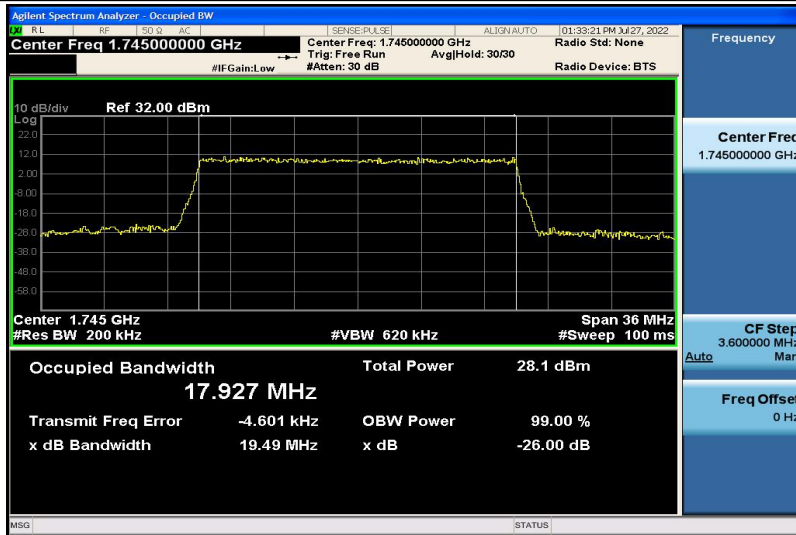

Band4-20MHz-QPSK-20050-100RB#0-9.1552

Band4-20MHz-QPSK-20175-100RB#0-17.918

Band4-20MHz-QPSK-20300-100RB#0-17.942

Band4-20MHz-16QAM-20050-100RB#0-17.928

Band4-20MHz-16QAM-20175-100RB#0-17.892

Band4-20MHz-16QAM-20300-100RB#0-17.927