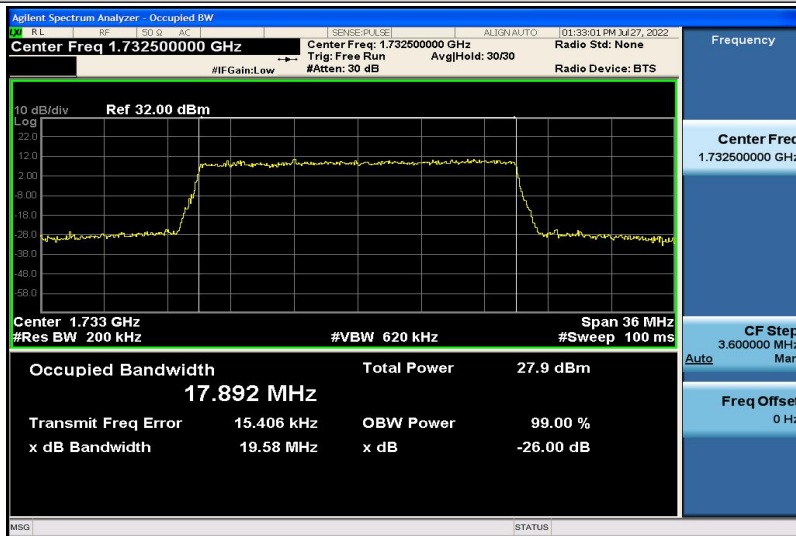

Band4-20MHz-QPSK-20050-100RB#0-9.1552

Band4-20MHz-QPSK-20175-100RB#0-17.918

Band4-20MHz-QPSK-20300-100RB#0-17.942

Band4-20MHz-16QAM-20050-100RB#0-17.928

Band4-20MHz-16QAM-20175-100RB#0-17.892

Band4-20MHz-16QAM-20300-100RB#0-17.927