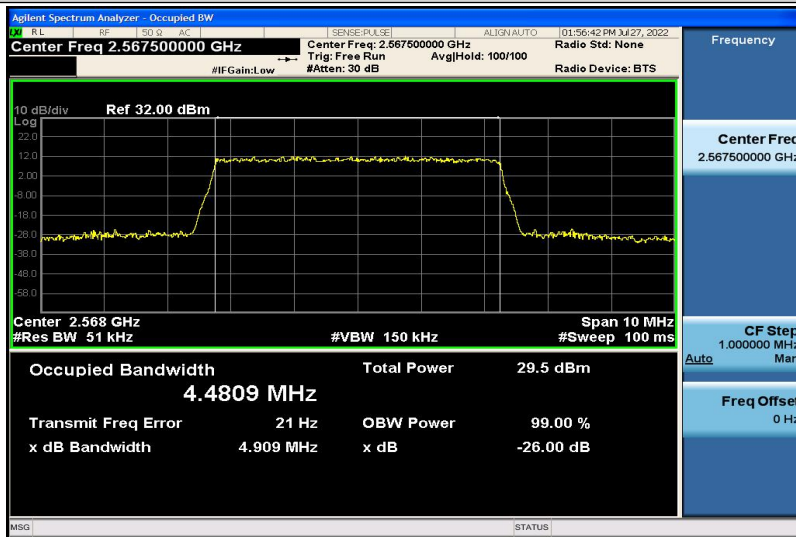

Band7-5MHz-QPSK-21100-25RB#0-4.4809

Band7-5MHz-QPSK-21425-25RB#0-4.4809