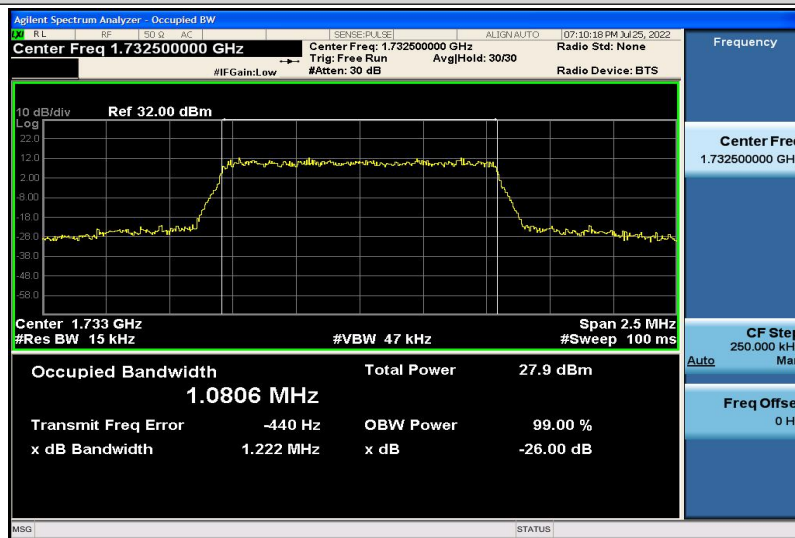

Band4-1.4MHz-QPSK-19957-6RB#0-1.0847

Band4-1.4MHz-QPSK-20175-6RB#0-1.0808

Band4-1.4MHz-QPSK-20393-6RB#0-1.0841

Band4-1.4MHz-16QAM-19957-6RB#0-1.0818

Band4-1.4MHz-16QAM-20175-6RB#0-1.0806

Band4-1.4MHz-16QAM-20393-6RB#0-1.0832