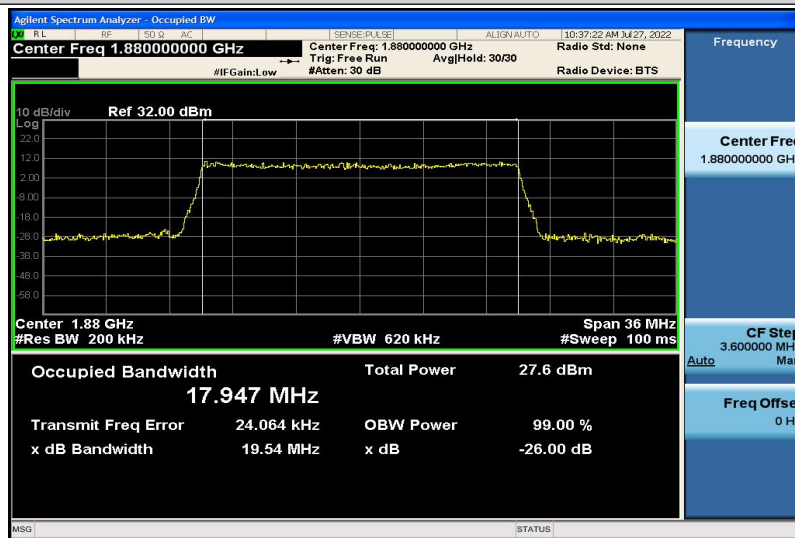

Band2-20MHz-QPSK-18700-100RB#0-9.1293

Band2-20MHz-QPSK-18900-100RB#0-17.943

Band2-20MHz-QPSK-19100-100RB#0-17.924

Band2-20MHz-16QAM-18700-100RB#0-17.920

Band2-20MHz-16QAM-18900-100RB#0-17.947

Band2-20MHz-16QAM-19100-100RB#0-17.928