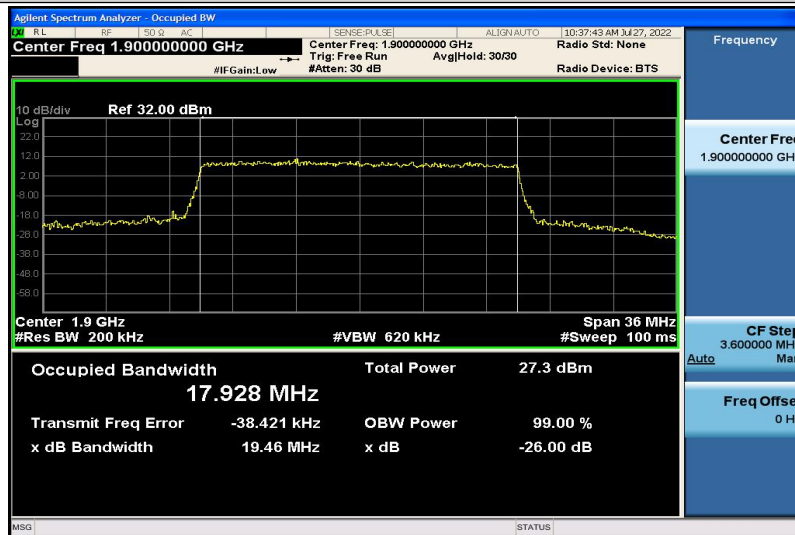

Band2-20MHz-QPSK-18700-100RB#0-9.1293

Band2-20MHz-QPSK-18900-100RB#0-17.943

Band2-20MHz-QPSK-19100-100RB#0-17.924

Band2-20MHz-16QAM-18700-100RB#0-17.920

Band2-20MHz-16QAM-18900-100RB#0-17.947

Band2-20MHz-16QAM-19100-100RB#0-17.928