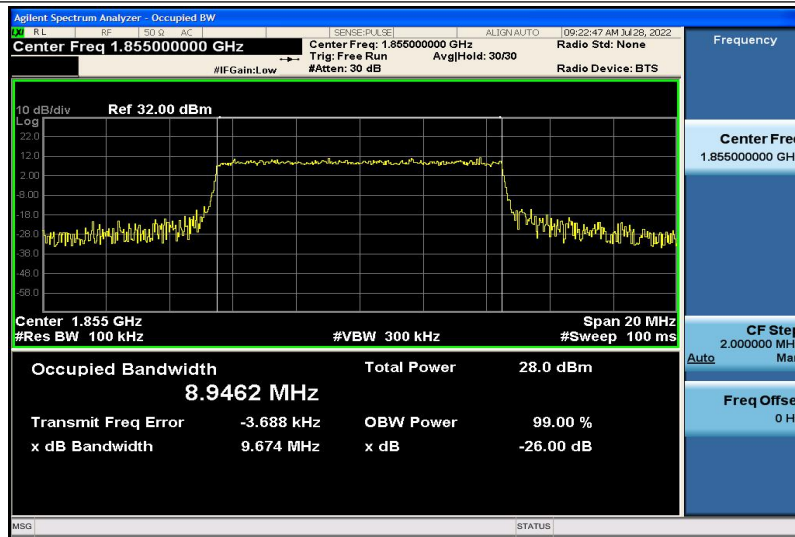

Band2-10MHz-QPSK-18650-50RB#0-8.9418

Band2-10MHz-QPSK-18900-50RB#0-8.9503

Band2-10MHz-QPSK-19150-50RB#0-8.9356

Band2-10MHz-16QAM-18650-50RB#0-8.9462

Band2-10MHz-16QAM-18900-50RB#0-8.9458

Band2-10MHz-16QAM-19150-50RB#0-8.9366