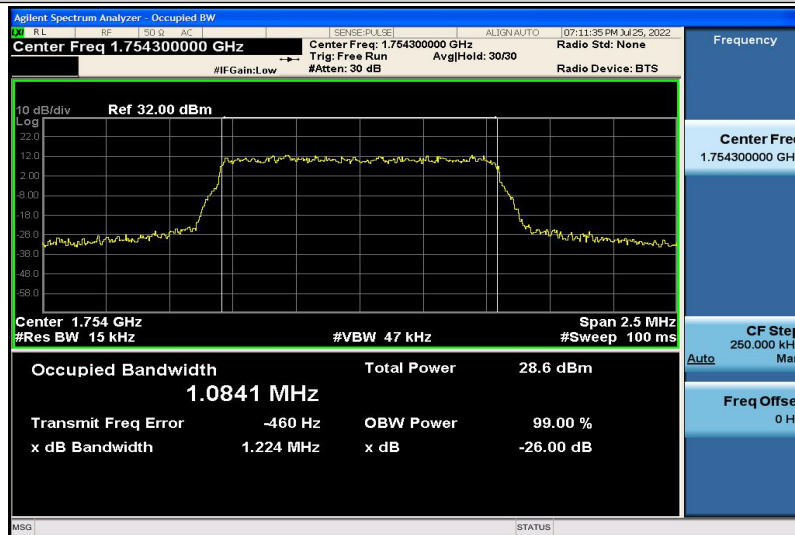

Band4-1.4MHz-QPSK-20175-6RB#0-1.0808

Band4-1.4MHz-QPSK-20393-6RB#0-1.0841