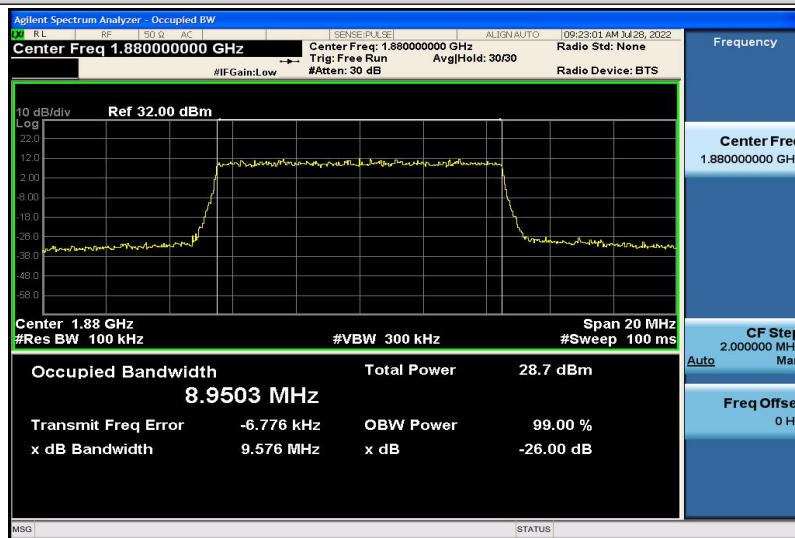

Band2-10MHz-QPSK-18650-50RB#0-8.9418

Band2-10MHz-QPSK-18900-50RB#0-8.9503

Band2-10MHz-QPSK-19150-50RB#0-8.9356

Band2-10MHz-16QAM-18650-50RB#0-8.9462

Band2-10MHz-16QAM-18900-50RB#0-8.9458

Band2-10MHz-16QAM-19150-50RB#0-8.9366