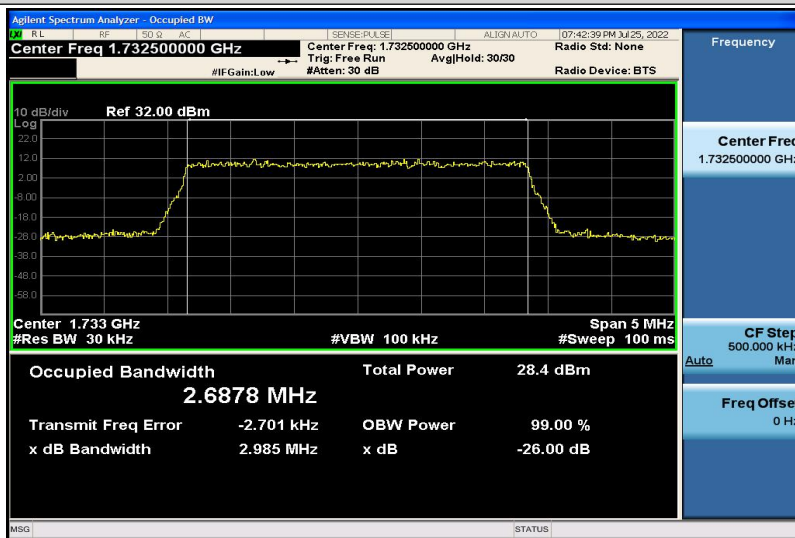

Band4-3MHz-QPSK-19965-15RB#0-2.6886

Band4-3MHz-QPSK-20175-15RB#0-2.6893

Band4-3MHz-QPSK-20385-15RB#0-2.6855

Band4-3MHz-16QAM-19965-15RB#0-2.6896

Band4-3MHz-16QAM-20175-15RB#0-2.6878

Band4-3MHz-16QAM-20385-15RB#0-2.6830