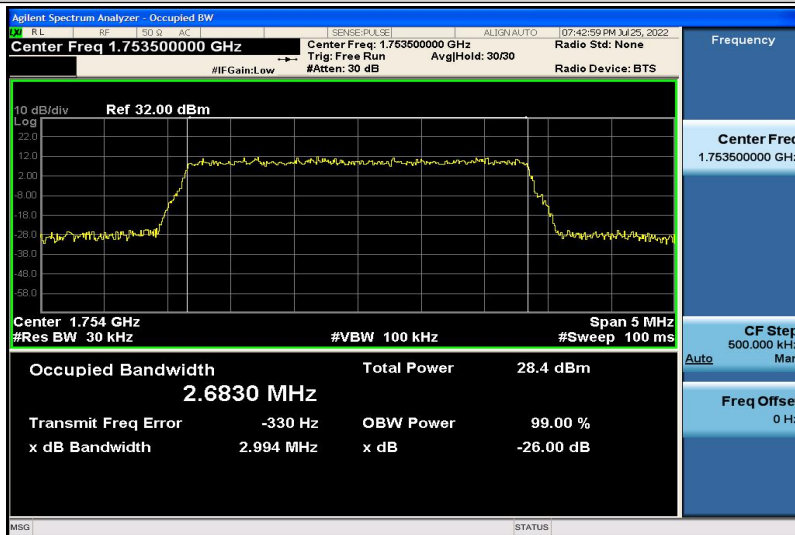

Band4-3MHz-QPSK-19965-15RB#0-2.6886

Band4-3MHz-QPSK-20175-15RB#0-2.6893

Band4-3MHz-QPSK-20385-15RB#0-2.6855

Band4-3MHz-16QAM-19965-15RB#0-2.6896

Band4-3MHz-16QAM-20175-15RB#0-2.6878

Band4-3MHz-16QAM-20385-15RB#0-2.6830