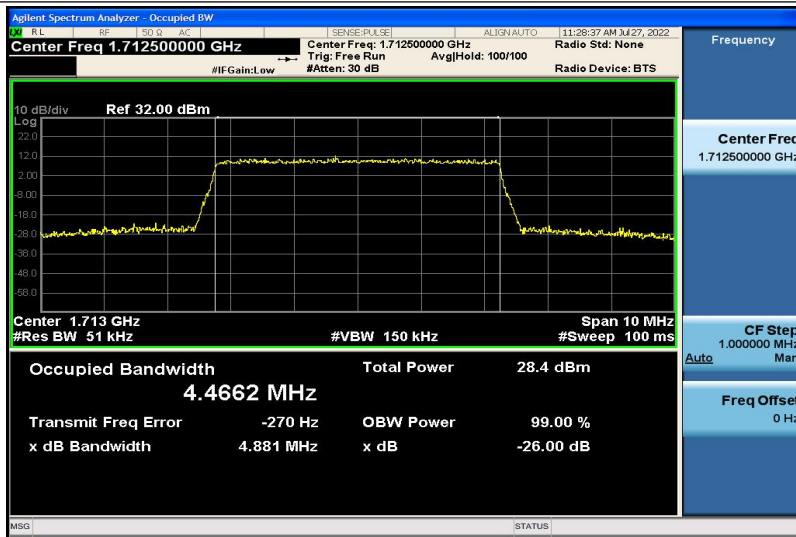

Band4-3MHz-QPSK-19965-15RB#0-2.6886

Band4-3MHz-QPSK-20175-15RB#0-2.6893

Band4-3MHz-QPSK-20385-15RB#0-2.6855

Band4-3MHz-16QAM-19965-15RB#0-2.6896

Band4-3MHz-16QAM-20175-15RB#0-2.6878

Band4-3MHz-16QAM-20385-15RB#0-2.6830