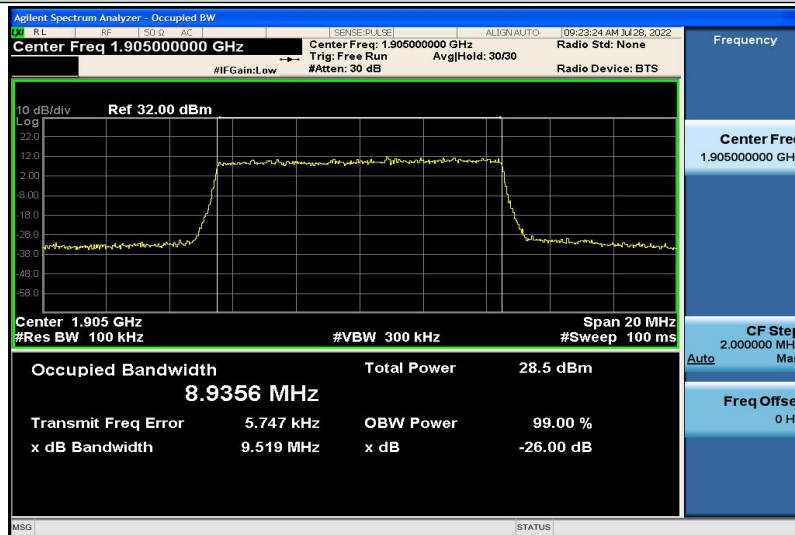

Band2-10MHz-QPSK-18650-50RB#0-8.9418

Band2-10MHz-QPSK-18900-50RB#0-8.9503

Band2-10MHz-QPSK-19150-50RB#0-8.9356

Band2-10MHz-16QAM-18650-50RB#0-8.9462

Band2-10MHz-16QAM-18900-50RB#0-8.9458

Band2-10MHz-16QAM-19150-50RB#0-8.9366