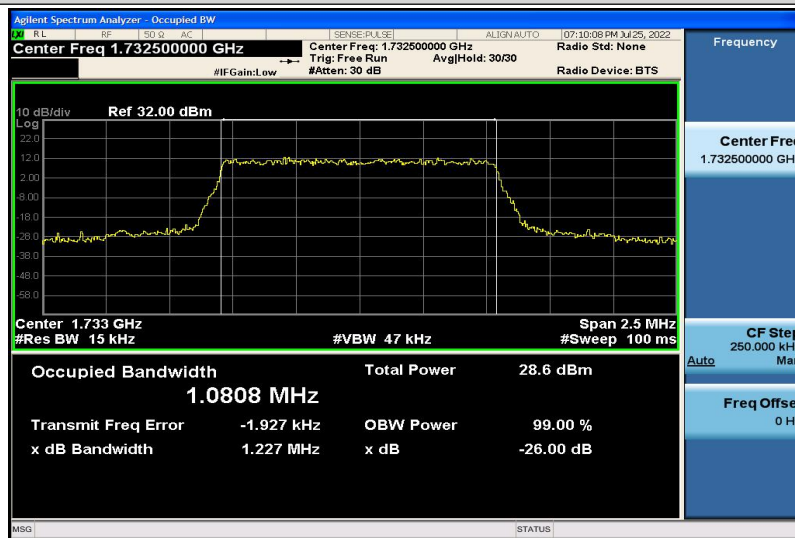

Band4-1.4MHz-QPSK-19957-6RB#0-1.0847

Band4-1.4MHz-QPSK-20175-6RB#0-1.0808