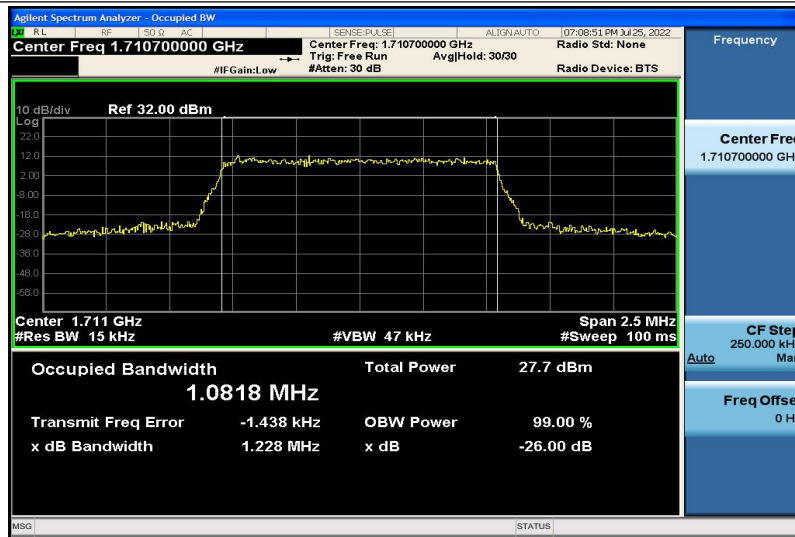

Band4-1.4MHz-QPSK-20393-6RB#0-1.0841

Band4-1.4MHz-16QAM-19957-6RB#0-1.0818