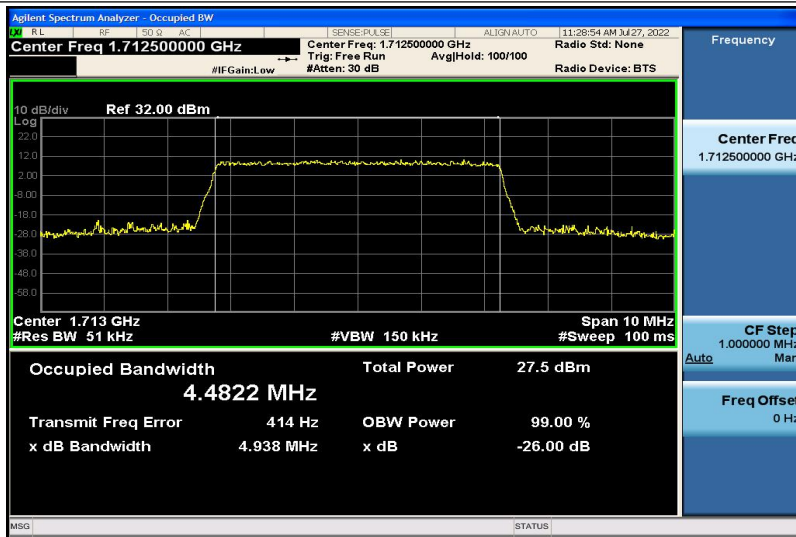

Band4-5MHz-QPSK-20375-25RB#0-4.4820

Band4-5MHz-16QAM-19975-25RB#0-4.4822