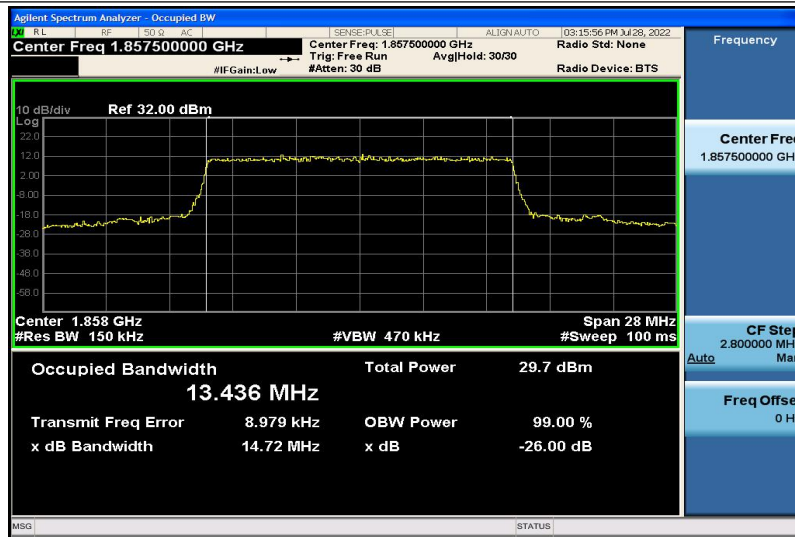

Band2-10MHz-QPSK-18650-50RB#0-8.9418

Band2-10MHz-QPSK-18900-50RB#0-8.9503

Band2-10MHz-QPSK-19150-50RB#0-8.9356

Band2-10MHz-16QAM-18650-50RB#0-8.9462

Band2-10MHz-16QAM-18900-50RB#0-8.9458

Band2-10MHz-16QAM-19150-50RB#0-8.9366