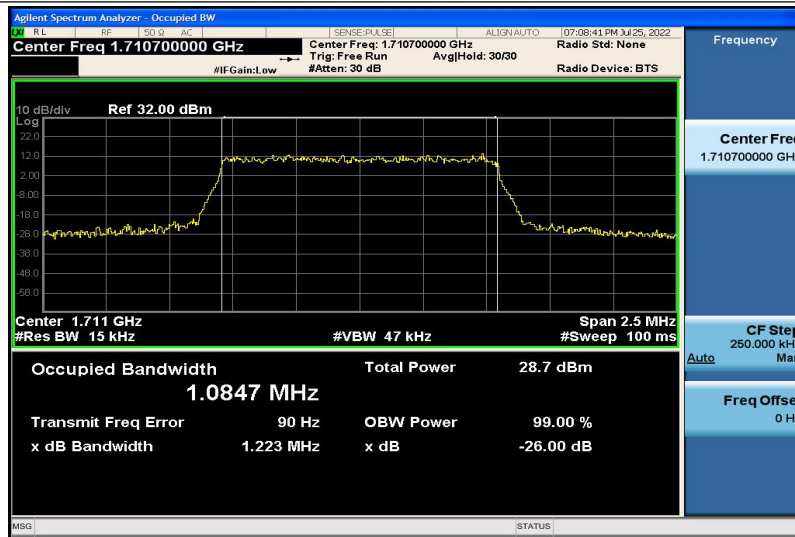

Band2-20MHz-QPSK-18700-100RB#0-9.1293

Band2-20MHz-QPSK-18900-100RB#0-17.943

Band2-20MHz-QPSK-19100-100RB#0-17.924

Band2-20MHz-16QAM-18700-100RB#0-17.920

Band2-20MHz-16QAM-18900-100RB#0-17.947

Band2-20MHz-16QAM-19100-100RB#0-17.928