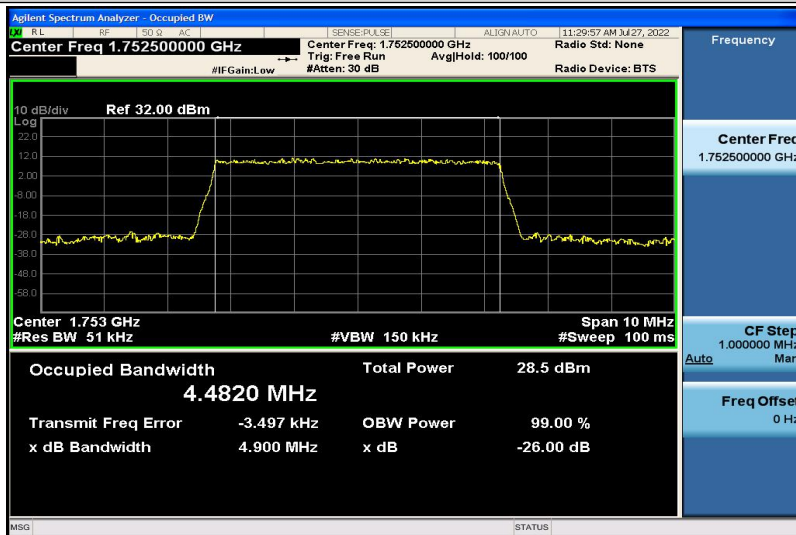

Band4-5MHz-QPSK-20175-25RB#0-4.4790

Band4-5MHz-QPSK-20375-25RB#0-4.4820