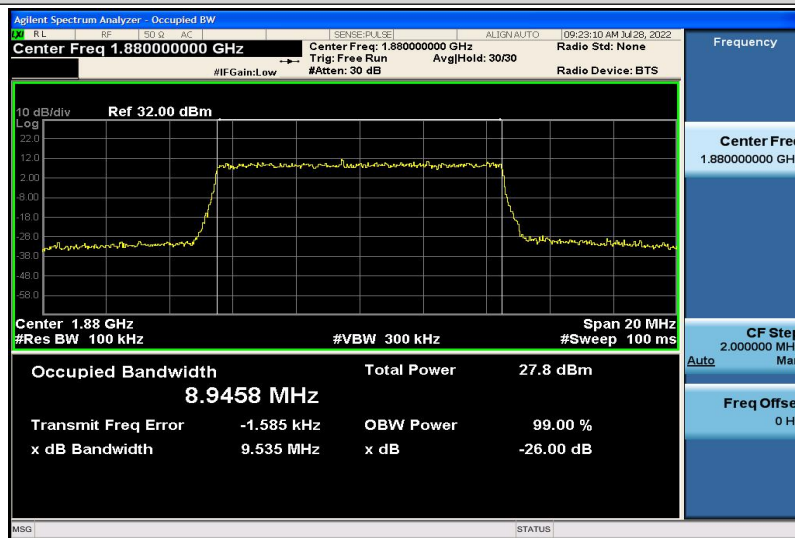

Band2-10MHz-QPSK-18650-50RB#0-8.9418

Band2-10MHz-QPSK-18900-50RB#0-8.9503

Band2-10MHz-QPSK-19150-50RB#0-8.9356

Band2-10MHz-16QAM-18650-50RB#0-8.9462

Band2-10MHz-16QAM-18900-50RB#0-8.9458

Band2-10MHz-16QAM-19150-50RB#0-8.9366