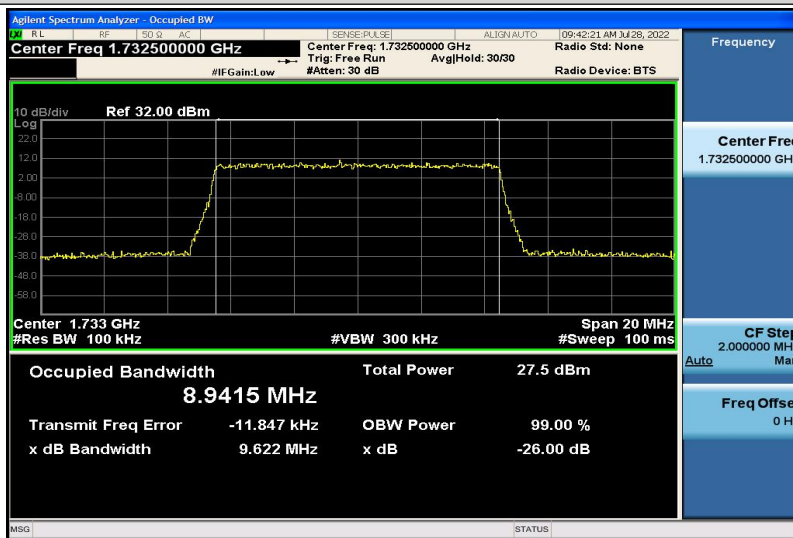

Band4-10MHz-QPSK-20000-50RB#0-8.9363

Band4-10MHz-QPSK-20175-50RB#0-8.9401

Band4-10MHz-QPSK-20350-50RB#0-8.9253

Band4-10MHz-16QAM-20000-50RB#0-8.9302

Band4-10MHz-16QAM-20175-50RB#0-8.9415

Band4-10MHz-16QAM-20350-50RB#0-8.9292