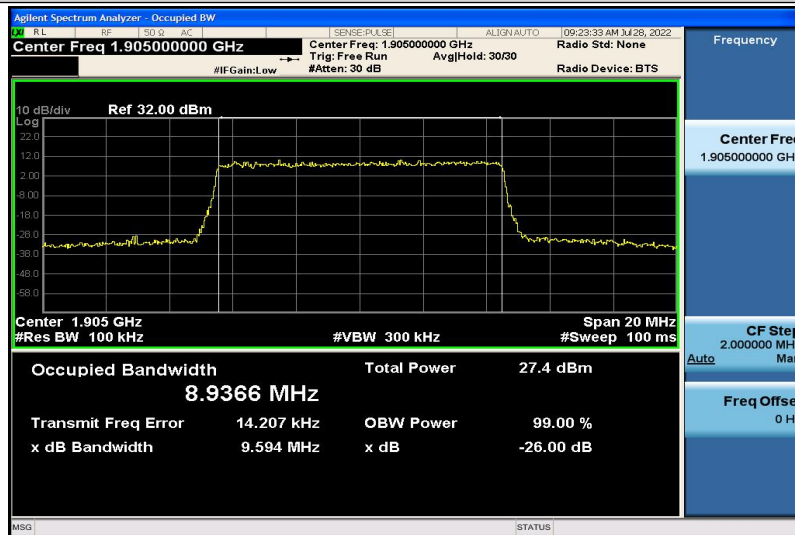

Band2-10MHz-QPSK-18650-50RB#0-8.9418

Band2-10MHz-QPSK-18900-50RB#0-8.9503

Band2-10MHz-QPSK-19150-50RB#0-8.9356

Band2-10MHz-16QAM-18650-50RB#0-8.9462

Band2-10MHz-16QAM-18900-50RB#0-8.9458

Band2-10MHz-16QAM-19150-50RB#0-8.9366