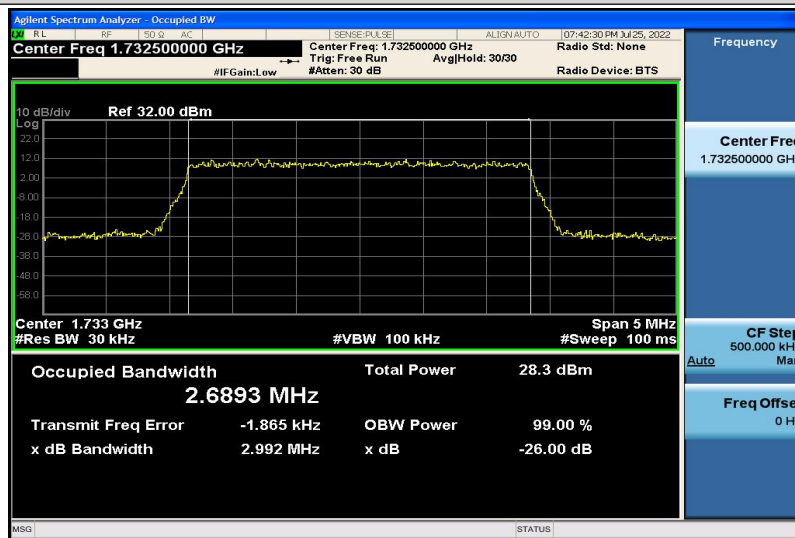

Band4-3MHz-QPSK-19965-15RB#0-2.6886

Band4-3MHz-QPSK-20175-15RB#0-2.6893