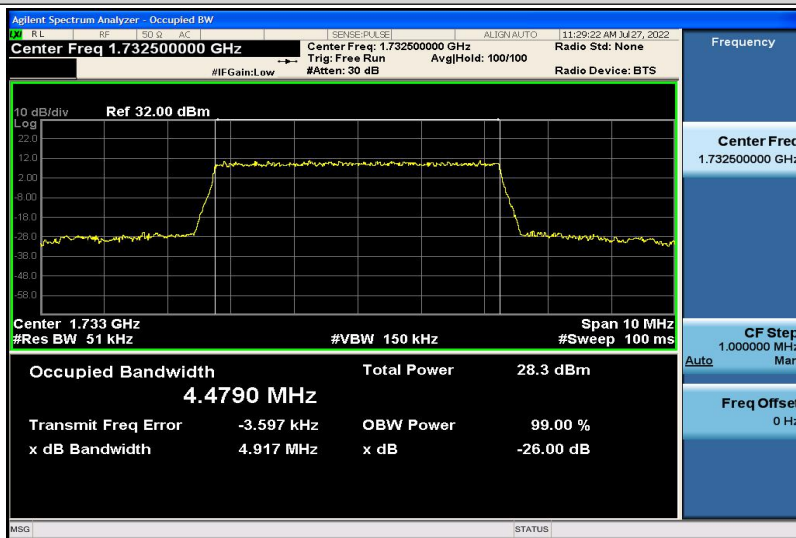

Band4-5MHz-QPSK-19975-25RB#0-4.4662

Band4-5MHz-QPSK-20175-25RB#0-4.4790