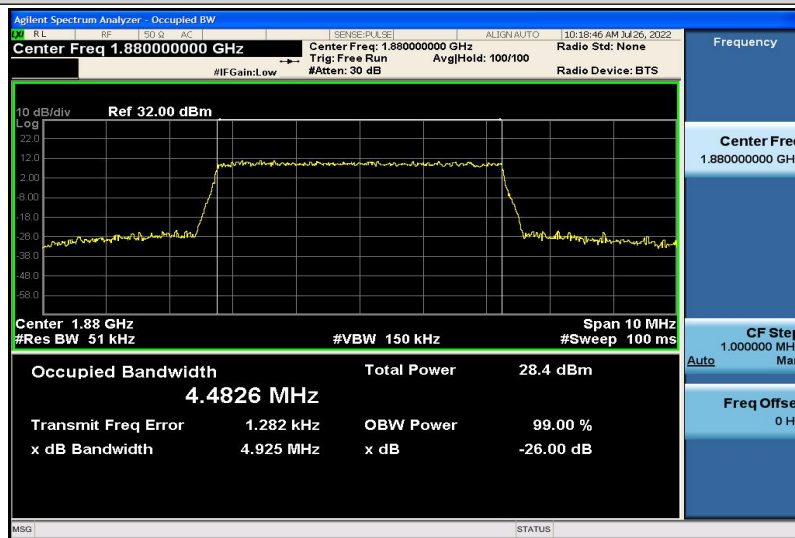

Band2-5MHz-QPSK-18625-25RB#0-4.4760

Band2-5MHz-QPSK-18900-25RB#0-4.4825

Band2-5MHz-QPSK-19175-25RB#0-4.4817

Band2-5MHz-16QAM-18625-25RB#0-4.4841

Band2-5MHz-16QAM-18900-25RB#0-4.4826

Band2-5MHz-16QAM-19175-25RB#0-4.4718