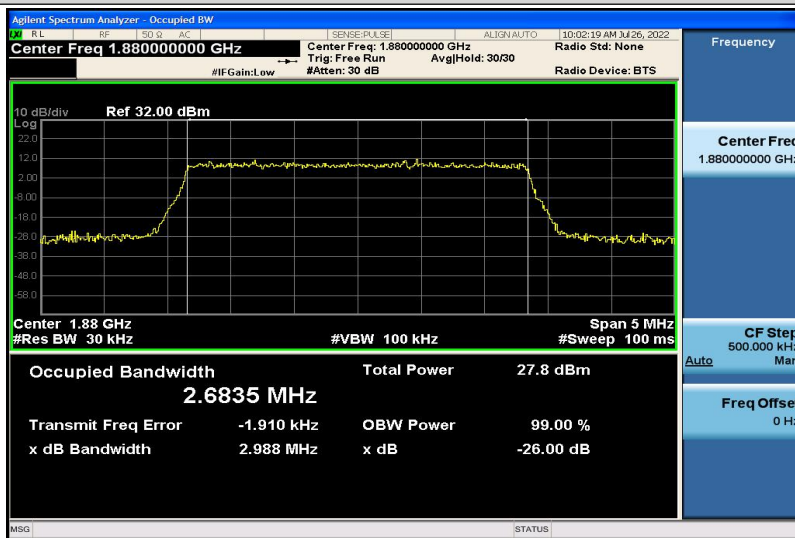

Band2-3MHz-QPSK-18615-15RB#0-2.6900

Band2-3MHz-QPSK-18900-15RB#0-2.6843

Band2-3MHz-QPSK-19185-15RB#0-2.6883

Band2-3MHz-16QAM-18615-15RB#0-2.6920

Band2-3MHz-16QAM-18900-15RB#0-2.6835

Band2-3MHz-16QAM-19185-15RB#0-2.6891