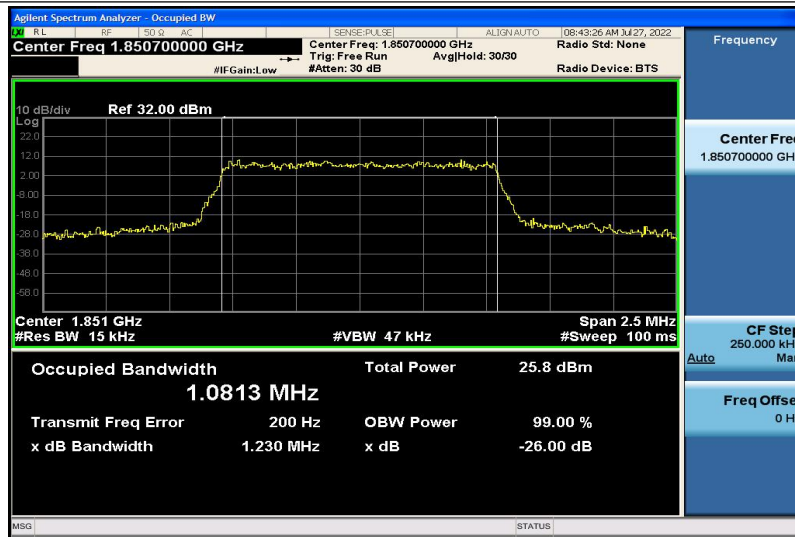

Test Graphs

Band2-1.4MHz-QPSK-18607-6RB#0-1.0804

Band2-1.4MHz-QPSK-18900-6RB#0-1.0833

Band2-1.4MHz-QPSK-19193-6RB#0-1.0863

Band2-1.4MHz-16QAM-18607-6RB#0-1.0813

Band2-1.4MHz-16QAM-18900-6RB#0-1.0802

Band2-1.4MHz-16QAM-19193-6RB#0-1.0834