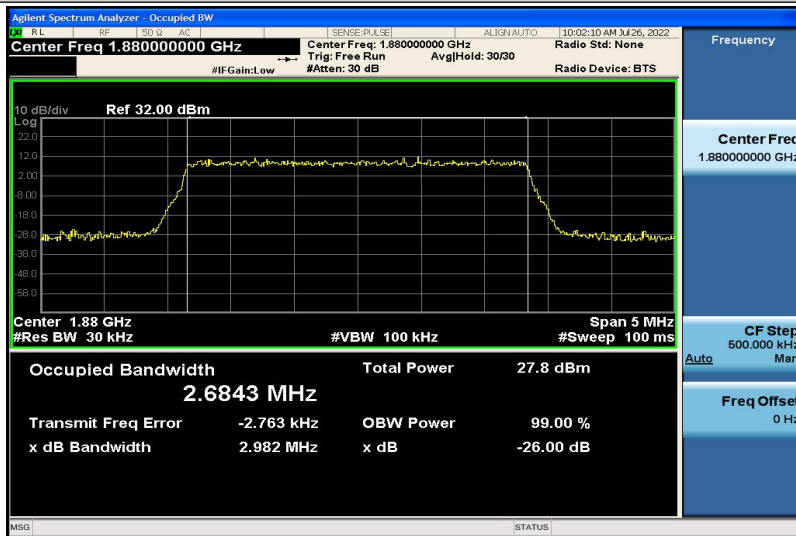

Band2-3MHz-QPSK-18900-15RB#0-2.6843