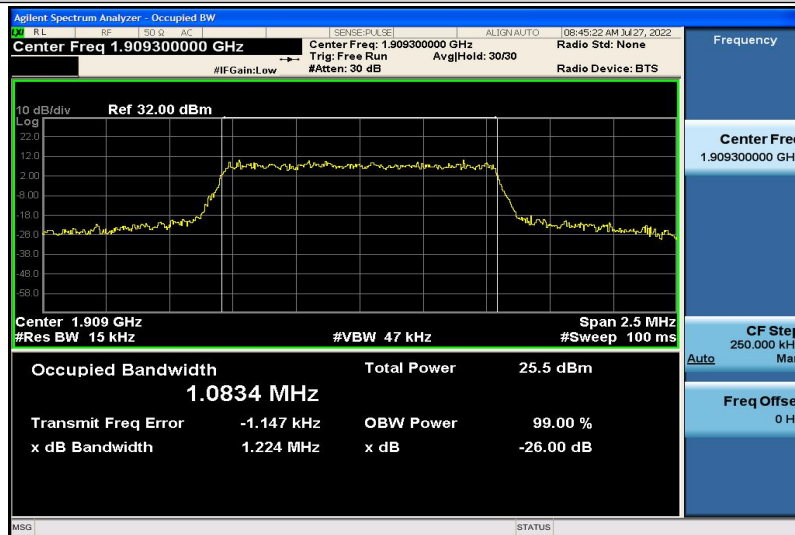

Test Graphs

Band2-1.4MHz-QPSK-18607-6RB#0-1.0804

Band2-1.4MHz-QPSK-18900-6RB#0-1.0833

Band2-1.4MHz-QPSK-19193-6RB#0-1.0863

Band2-1.4MHz-16QAM-18607-6RB#0-1.0813

Band2-1.4MHz-16QAM-18900-6RB#0-1.0802

Band2-1.4MHz-16QAM-19193-6RB#0-1.0834