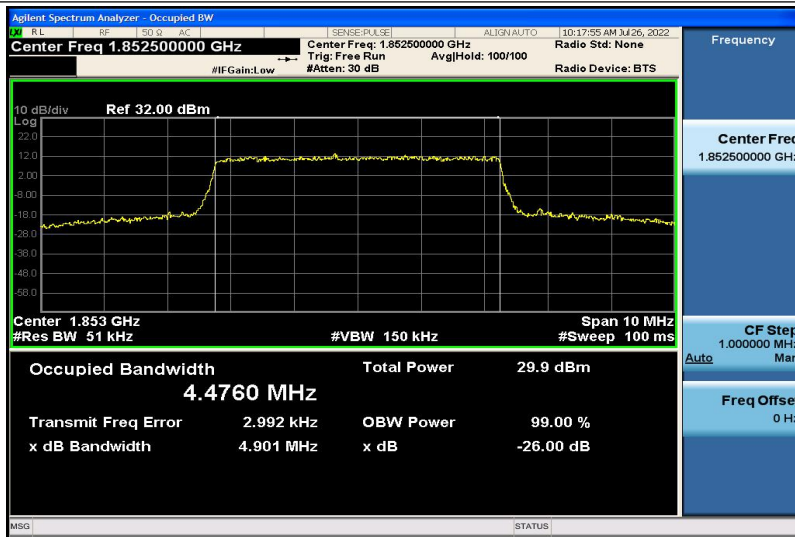

Band2-3MHz-QPSK-18615-15RB#0-2.6900

Band2-3MHz-QPSK-18900-15RB#0-2.6843

Band2-3MHz-QPSK-19185-15RB#0-2.6883

Band2-3MHz-16QAM-18615-15RB#0-2.6920

Band2-3MHz-16QAM-18900-15RB#0-2.6835

Band2-3MHz-16QAM-19185-15RB#0-2.6891