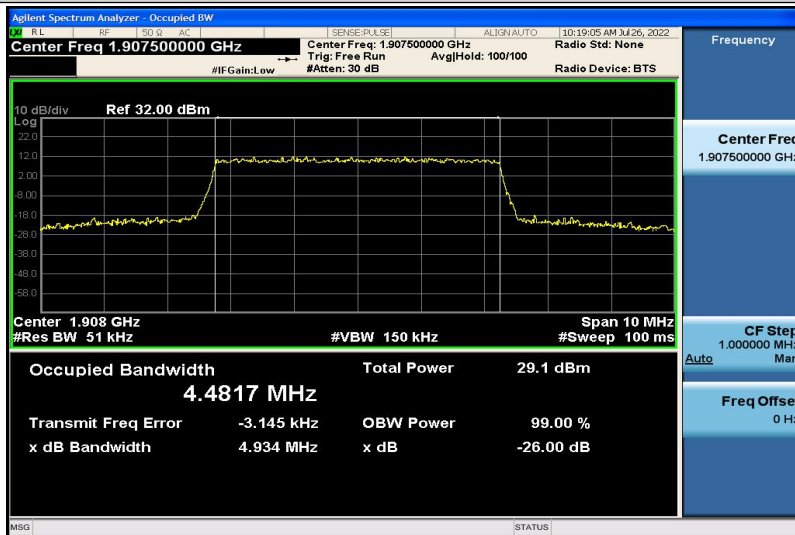

Band2-5MHz-QPSK-19175-25RB#0-4.4817