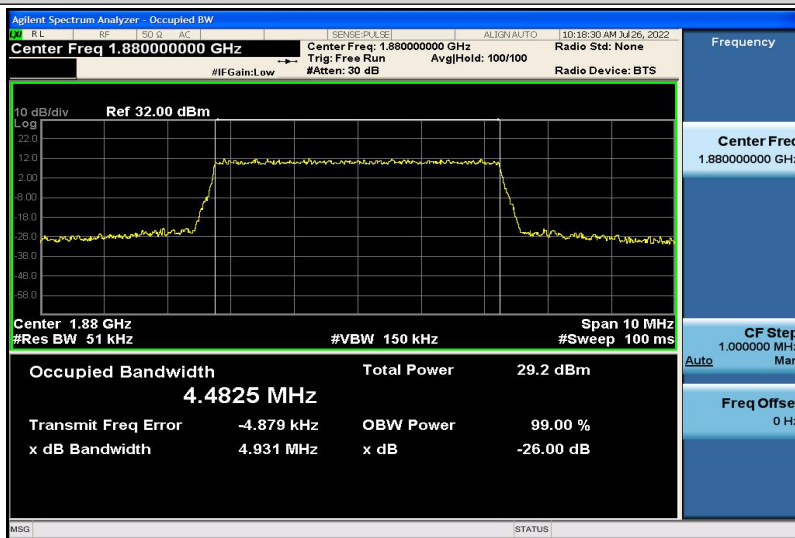

Band2-5MHz-QPSK-18900-25RB#0-4.4825