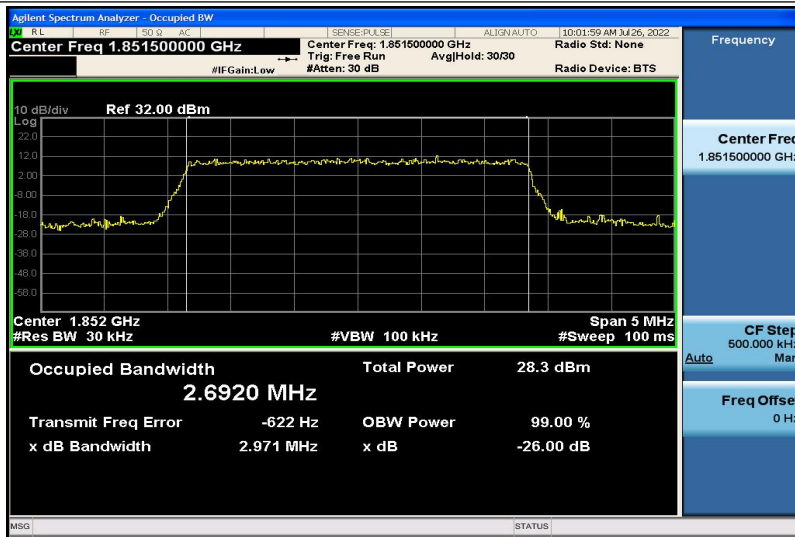

Band2-3MHz-16QAM-18615-15RB#0-2.6920