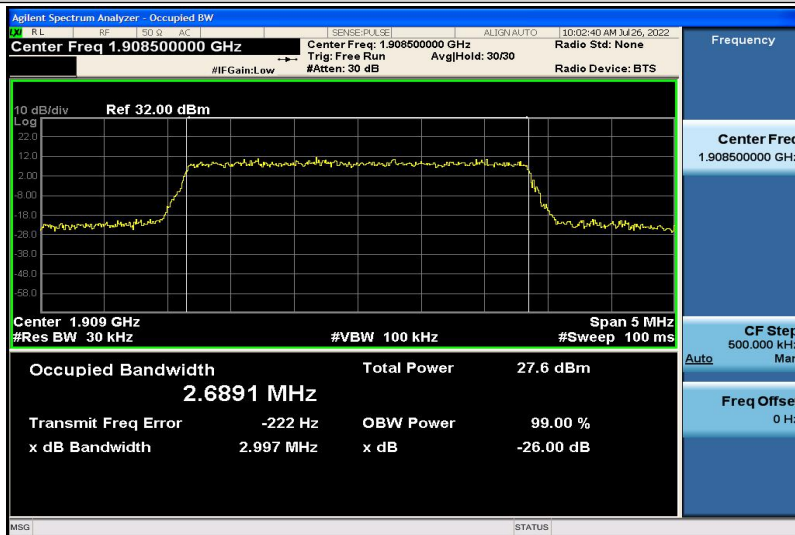

Band2-3MHz-QPSK-18615-15RB#0-2.6900

Band2-3MHz-QPSK-18900-15RB#0-2.6843

Band2-3MHz-QPSK-19185-15RB#0-2.6883

Band2-3MHz-16QAM-18615-15RB#0-2.6920

Band2-3MHz-16QAM-18900-15RB#0-2.6835

Band2-3MHz-16QAM-19185-15RB#0-2.6891