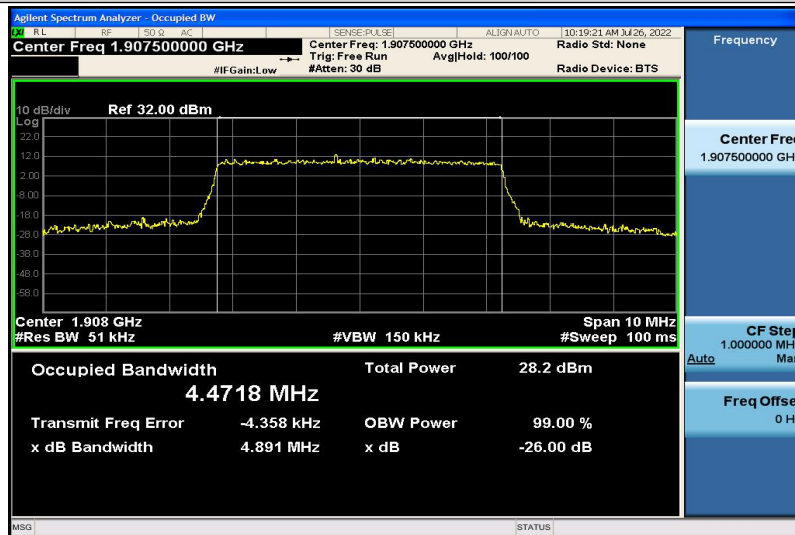

Band2-5MHz-QPSK-18625-25RB#0-4.4760

Band2-5MHz-QPSK-18900-25RB#0-4.4825

Band2-5MHz-QPSK-19175-25RB#0-4.4817

Band2-5MHz-16QAM-18625-25RB#0-4.4841

Band2-5MHz-16QAM-18900-25RB#0-4.4826

Band2-5MHz-16QAM-19175-25RB#0-4.4718