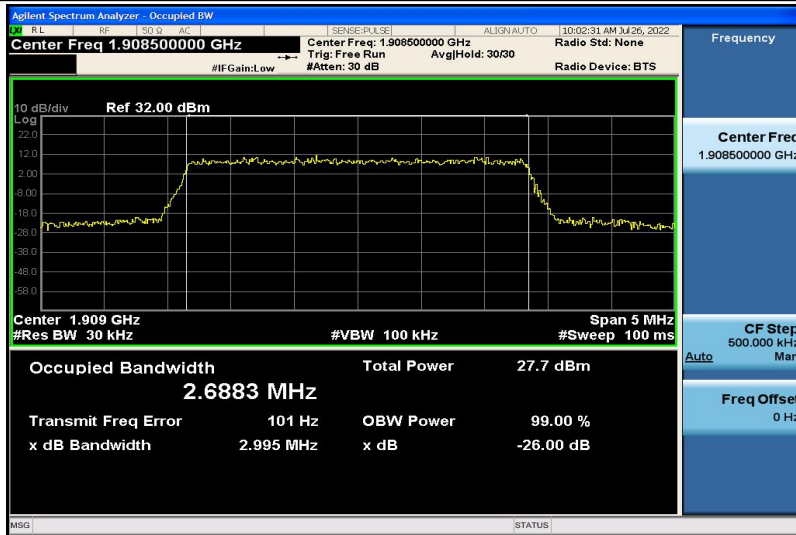

Band2-3MHz-QPSK-19185-15RB#0-2.6883