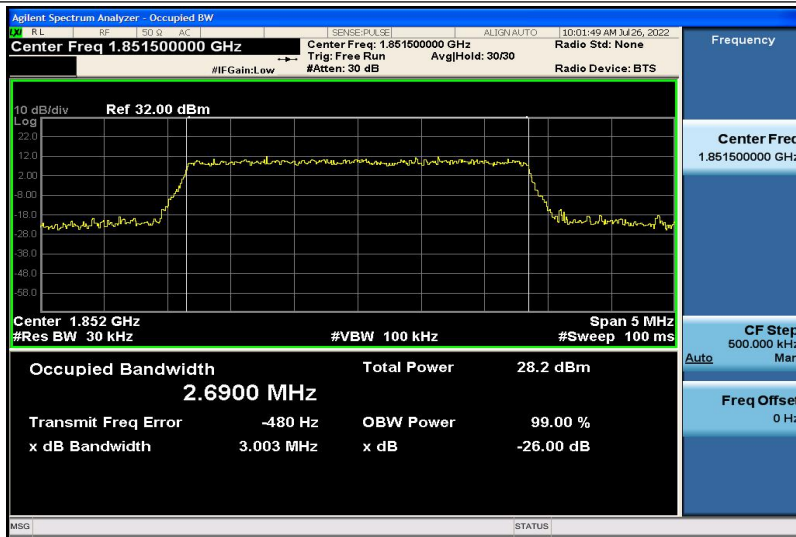

Test Graphs

Band2-1.4MHz-QPSK-18607-6RB#0-1.0804

Band2-1.4MHz-QPSK-18900-6RB#0-1.0833

Band2-1.4MHz-QPSK-19193-6RB#0-1.0863

Band2-1.4MHz-16QAM-18607-6RB#0-1.0813

Band2-1.4MHz-16QAM-18900-6RB#0-1.0802

Band2-1.4MHz-16QAM-19193-6RB#0-1.0834