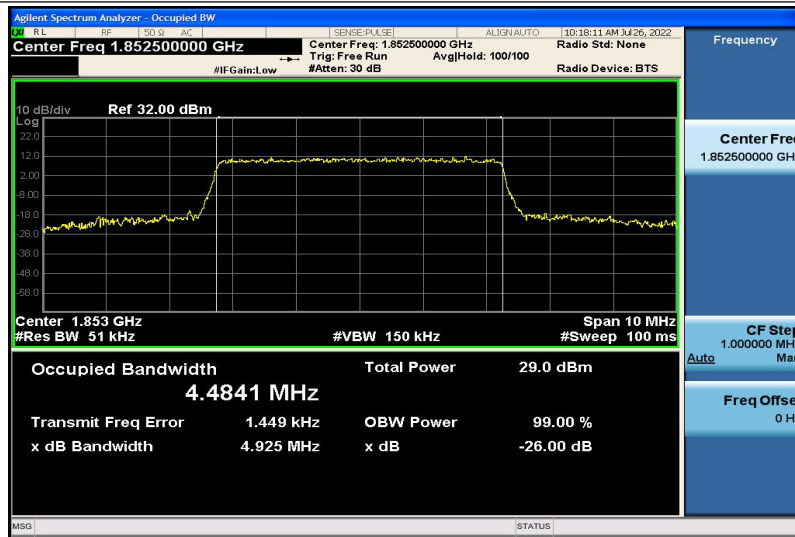

Band2-5MHz-16QAM-18625-25RB#0-4.4841