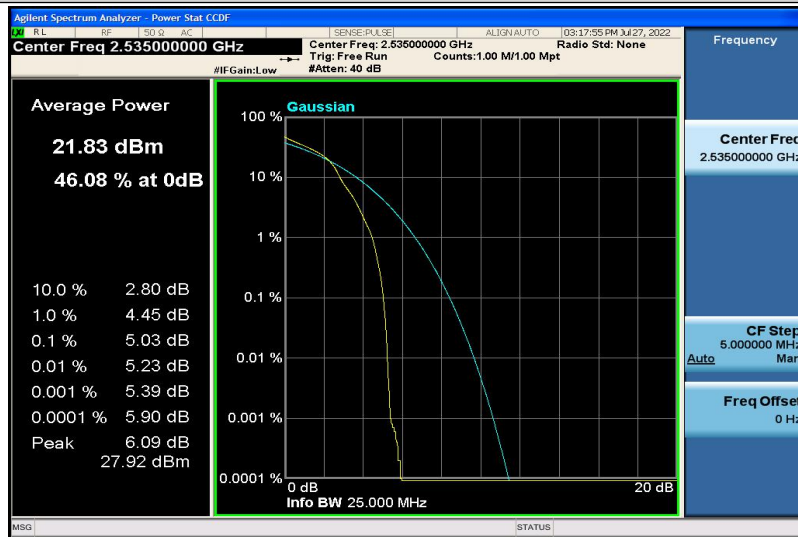

Band7-20MHz-QPSK-21350-1RB#0

Band7-20MHz-QPSK-21350-100RB#0

Band7-20MHz-16QAM-20850-1RB#0

Band7-20MHz-16QAM-20850-100RB#0

Band7-20MHz-16QAM-21100-1RB#0