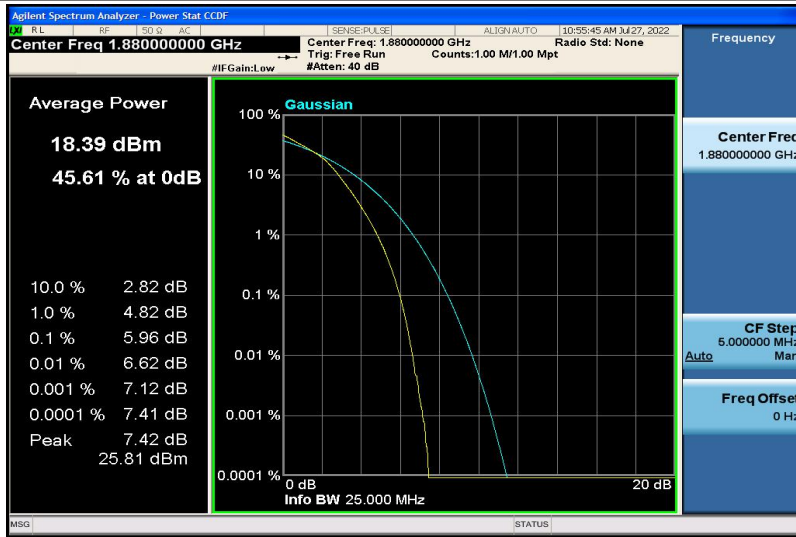

Band2-20MHz-16QAM-18700-1RB#0

Band2-20MHz-16QAM-18700-100RB#0

Band2-20MHz-16QAM-18900-1RB#0

Band2-20MHz-16QAM-18900-100RB#0

Band2-20MHz-16QAM-19100-1RB#0

Band2-20MHz-16QAM-19100-100RB#0

Band4-1.4MHz-QPSK-19957-1RB#0