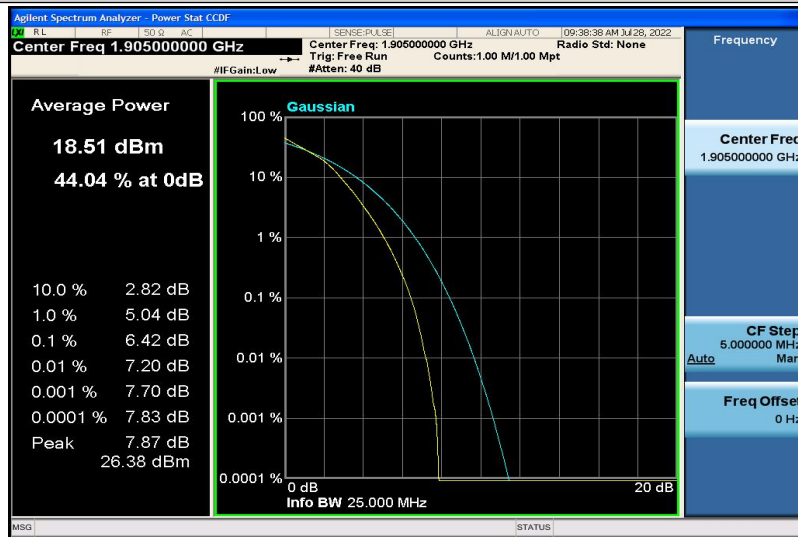

Band2-10MHz-16QAM-18900-50RB#0

Band2-10MHz-16QAM-19150-1RB#0

Band2-10MHz-16QAM-19150-50RB#0

Band2-15MHz-QPSK-18675-1RB#0

Band2-15MHz-QPSK-18675-75RB#0

Band2-15MHz-QPSK-18900-1RB#0

Band2-15MHz-QPSK-18900-75RB#0