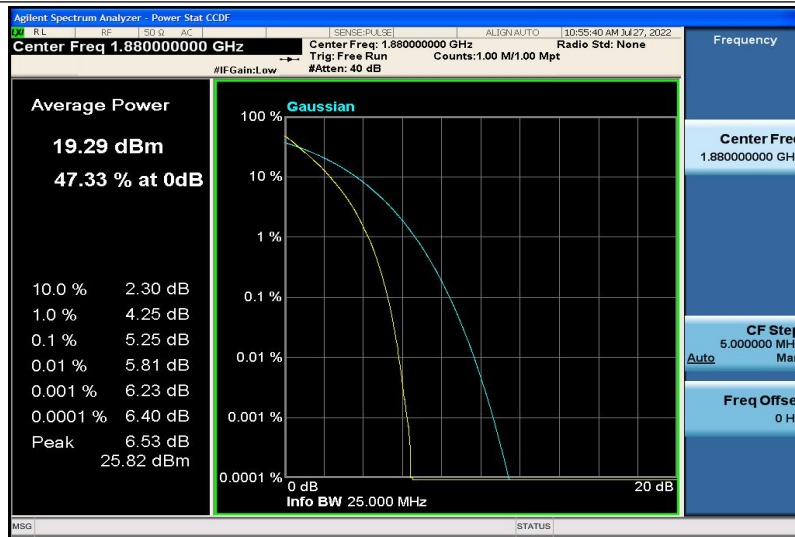

Band2-15MHz-16QAM-19125-75RB#0

Band2-20MHz-QPSK-18700-1RB#0

Band2-20MHz-QPSK-18700-100RB#0

Band2-20MHz-QPSK-18900-1RB#0

Band2-20MHz-QPSK-18900-100RB#0

Band2-20MHz-QPSK-19100-1RB#0

Band2-20MHz-QPSK-19100-100RB#0