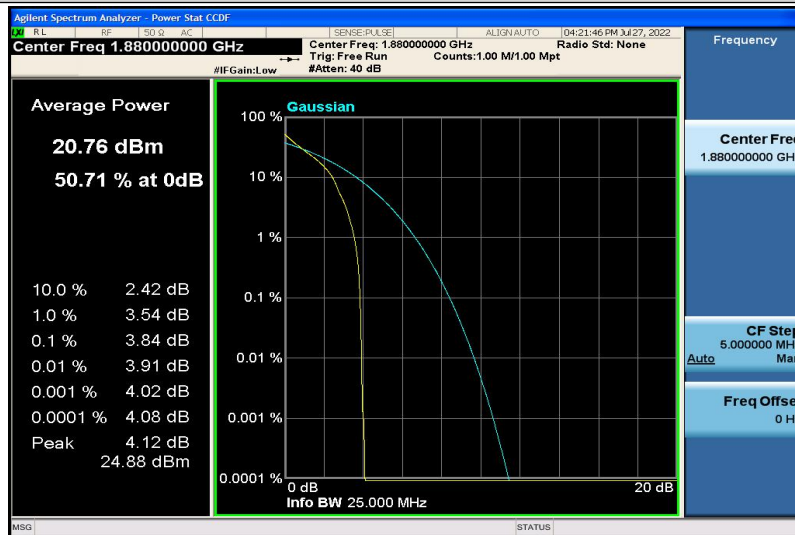

Band2-10MHz-16QAM-18900-50RB#0

Band2-10MHz-16QAM-19150-1RB#0

Band2-10MHz-16QAM-19150-50RB#0

Band2-15MHz-QPSK-18675-1RB#0

Band2-15MHz-QPSK-18675-75RB#0

Band2-15MHz-QPSK-18900-1RB#0

Band2-15MHz-QPSK-18900-75RB#0