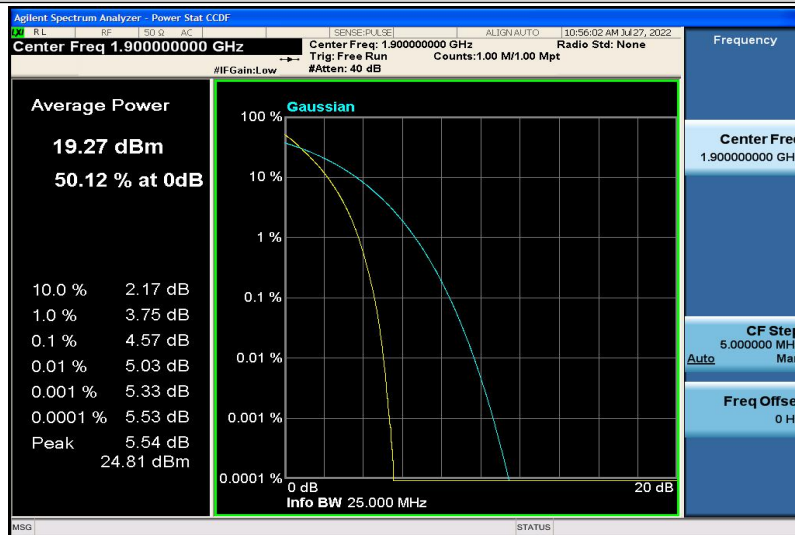

Band2-15MHz-16QAM-19125-75RB#0

Band2-20MHz-QPSK-18700-1RB#0

Band2-20MHz-QPSK-18700-100RB#0

Band2-20MHz-QPSK-18900-1RB#0

Band2-20MHz-QPSK-18900-100RB#0

Band2-20MHz-QPSK-19100-1RB#0

Band2-20MHz-QPSK-19100-100RB#0