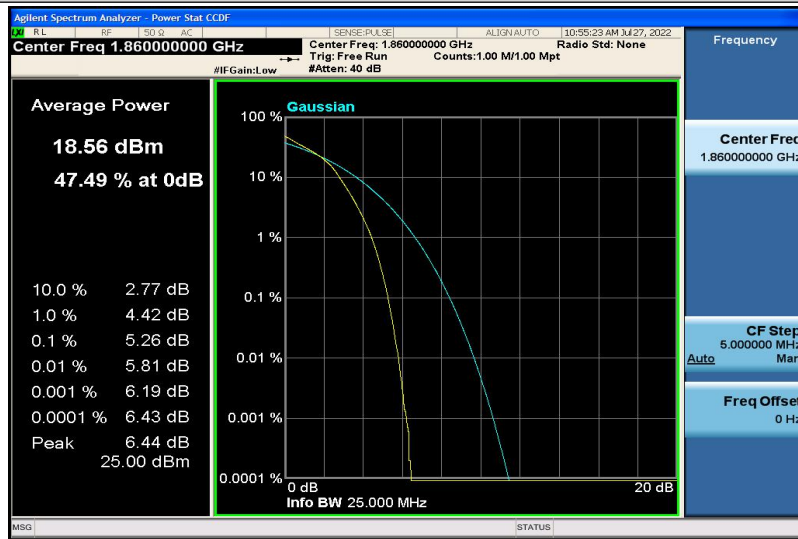

Band2-20MHz-16QAM-18700-1RB#0

Band2-20MHz-16QAM-18700-100RB#0