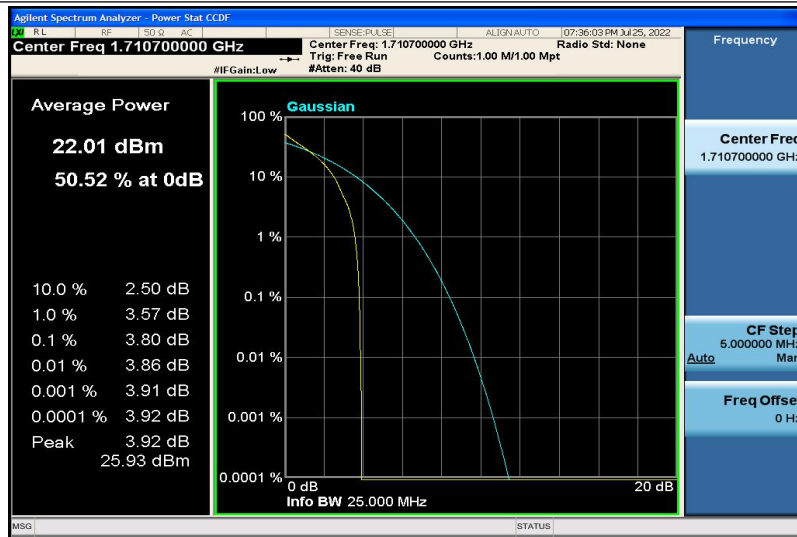

Band2-20MHz-16QAM-18700-1RB#0

Band2-20MHz-16QAM-18700-100RB#0

Band2-20MHz-16QAM-18900-1RB#0

Band2-20MHz-16QAM-18900-100RB#0

Band2-20MHz-16QAM-19100-1RB#0

Band2-20MHz-16QAM-19100-100RB#0

Band4-1.4MHz-QPSK-19957-1RB#0