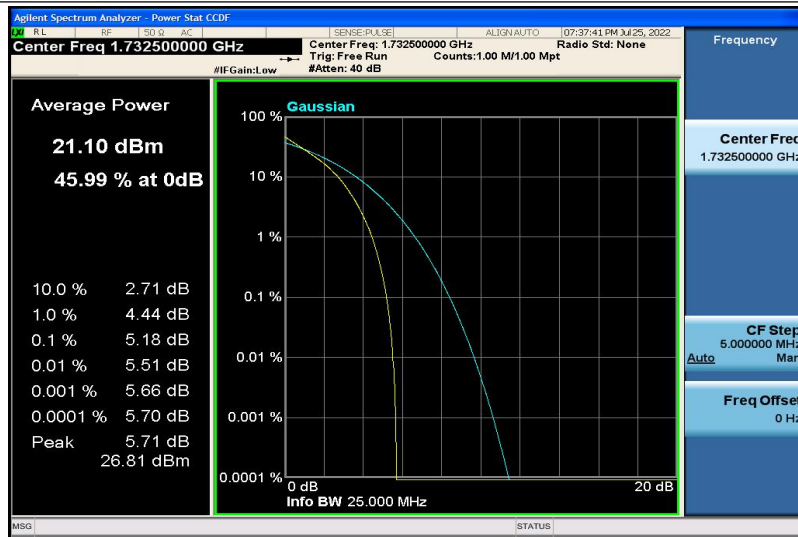

Band4-1.4MHz-QPSK-20175-1RB#0

Band4-1.4MHz-QPSK-20175-6RB#0