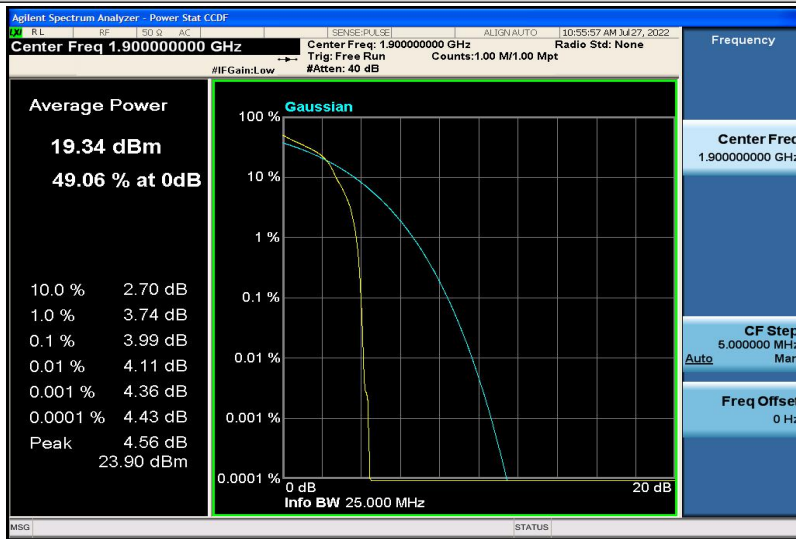

Band2-20MHz-16QAM-18700-1RB#0

Band2-20MHz-16QAM-18700-100RB#0

Band2-20MHz-16QAM-18900-1RB#0

Band2-20MHz-16QAM-18900-100RB#0

Band2-20MHz-16QAM-19100-1RB#0

Band2-20MHz-16QAM-19100-100RB#0

Band4-1.4MHz-QPSK-19957-1RB#0