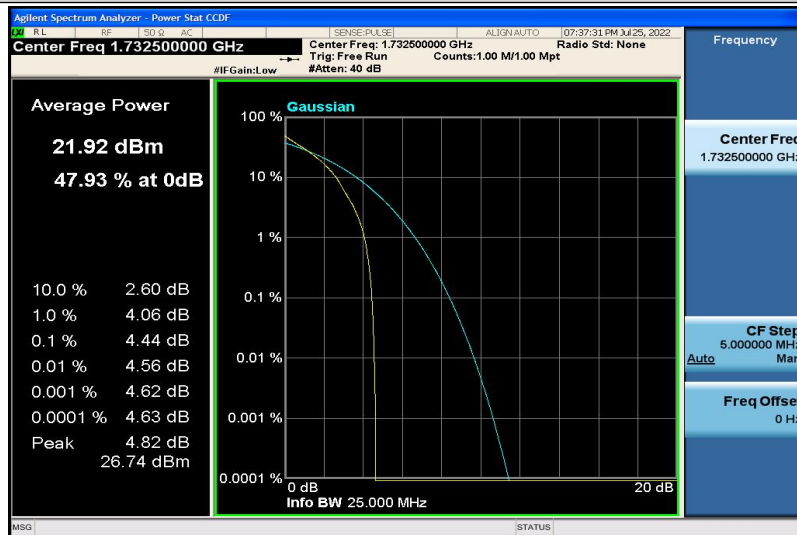

Band4-1.4MHz-QPSK-19957-6RB#0

Band4-1.4MHz-QPSK-20175-1RB#0