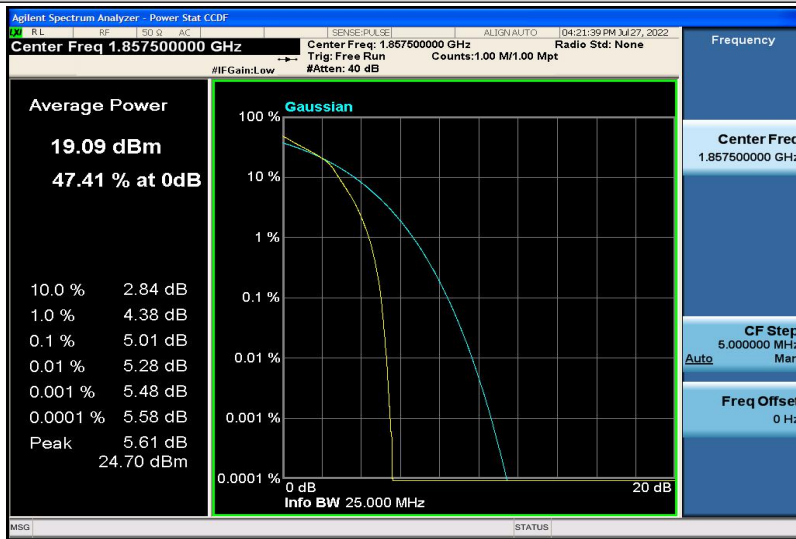

Band2-15MHz-16QAM-18675-1RB#0

Band2-15MHz-16QAM-18675-75RB#0