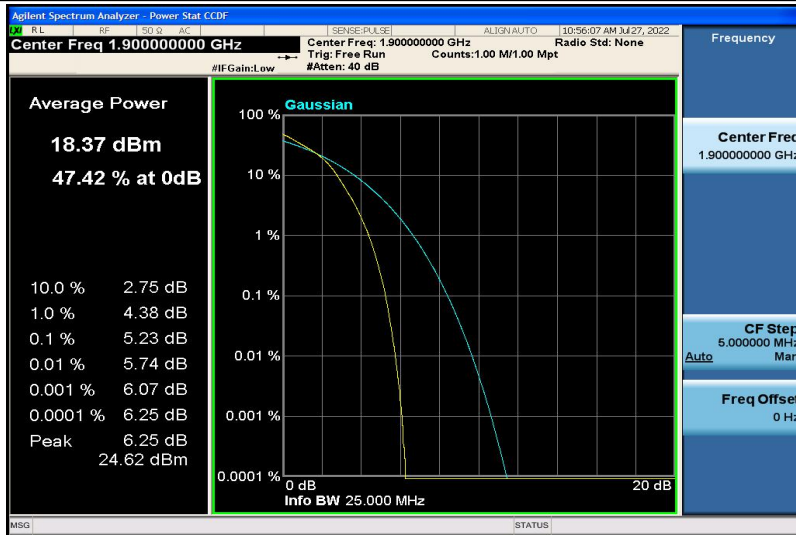

Band2-20MHz-16QAM-18700-1RB#0

Band2-20MHz-16QAM-18700-100RB#0

Band2-20MHz-16QAM-18900-1RB#0

Band2-20MHz-16QAM-18900-100RB#0

Band2-20MHz-16QAM-19100-1RB#0

Band2-20MHz-16QAM-19100-100RB#0

Band4-1.4MHz-QPSK-19957-1RB#0