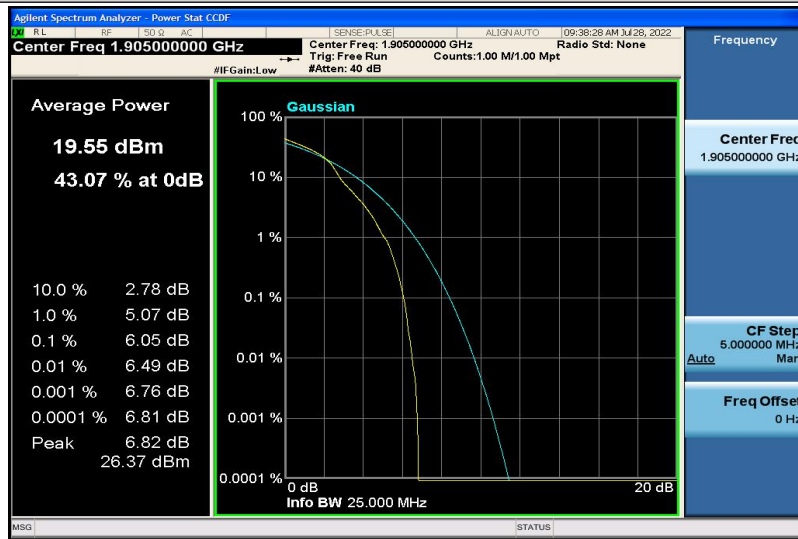

Band2-10MHz-16QAM-18900-50RB#0

Band2-10MHz-16QAM-19150-1RB#0

Band2-10MHz-16QAM-19150-50RB#0

Band2-15MHz-QPSK-18675-1RB#0

Band2-15MHz-QPSK-18675-75RB#0

Band2-15MHz-QPSK-18900-1RB#0

Band2-15MHz-QPSK-18900-75RB#0