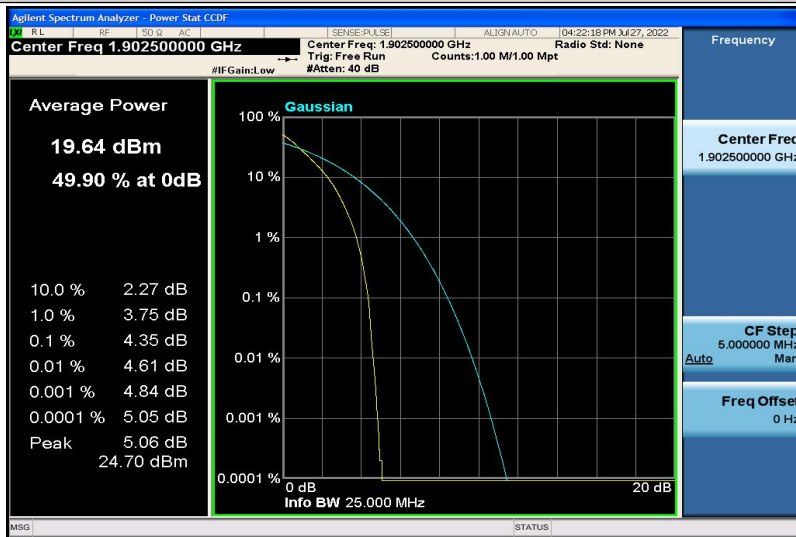

Band2-15MHz-QPSK-19125-1RB#0

Band2-15MHz-QPSK-19125-75RB#0