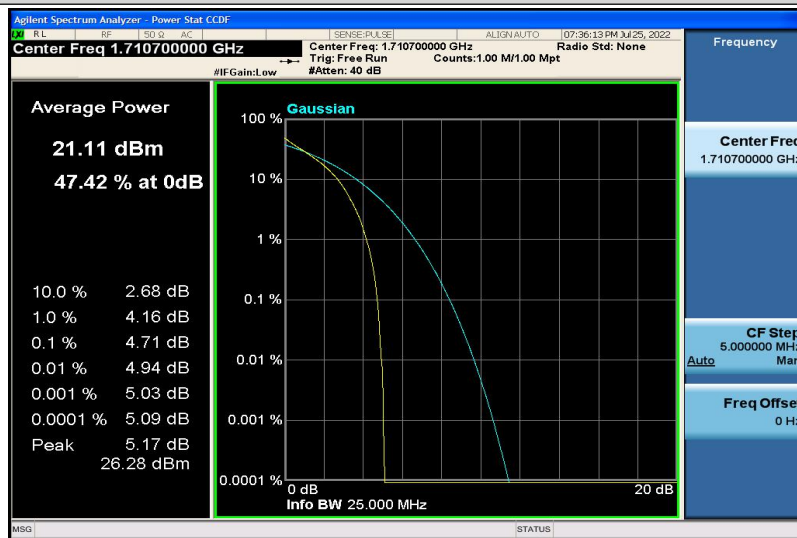

Band2-20MHz-16QAM-18700-1RB#0

Band2-20MHz-16QAM-18700-100RB#0

Band2-20MHz-16QAM-18900-1RB#0

Band2-20MHz-16QAM-18900-100RB#0

Band2-20MHz-16QAM-19100-1RB#0

Band2-20MHz-16QAM-19100-100RB#0

Band4-1.4MHz-QPSK-19957-1RB#0