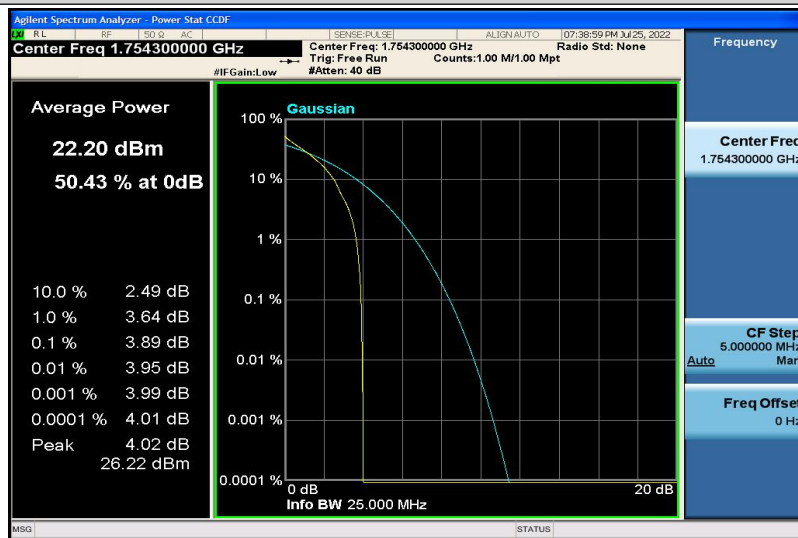

Band4-1.4MHz-QPSK-20175-6RB#0

Band4-1.4MHz-QPSK-20393-1RB#0