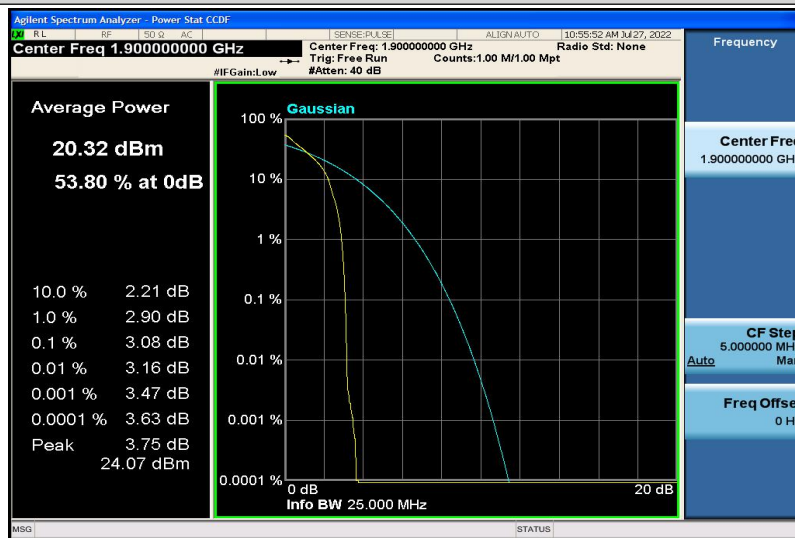

Band2-15MHz-16QAM-19125-75RB#0

Band2-20MHz-QPSK-18700-1RB#0

Band2-20MHz-QPSK-18700-100RB#0

Band2-20MHz-QPSK-18900-1RB#0

Band2-20MHz-QPSK-18900-100RB#0

Band2-20MHz-QPSK-19100-1RB#0

Band2-20MHz-QPSK-19100-100RB#0