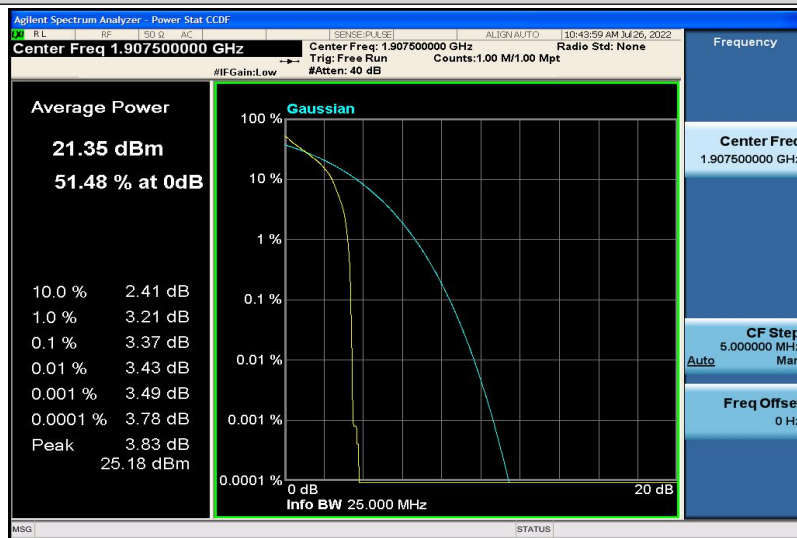

Band2-3MHz-16QAM-19185-1RB#0

Band2-3MHz-16QAM-19185-15RB#0

Band2-5MHz-QPSK-18625-1RB#0

Band2-5MHz-QPSK-18625-25RB#0

Band2-5MHz-QPSK-18900-1RB#0

Band2-5MHz-QPSK-18900-25RB#0

Band2-5MHz-QPSK-19175-1RB#0

Band2-5MHz-QPSK-19175-25RB#0