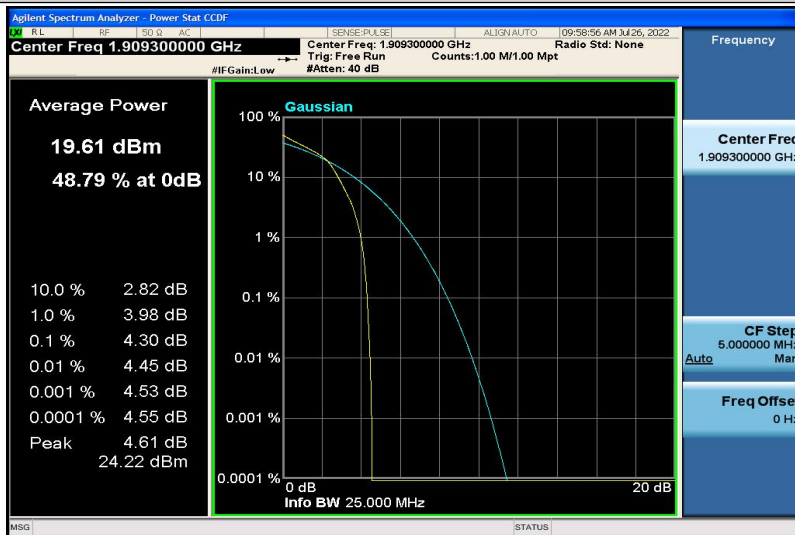

Band2-1.4MHz-16QAM-18607-6RB#0

Band2-1.4MHz-16QAM-18900-1RB#0

Band2-1.4MHz-16QAM-18900-6RB#0

Band2-1.4MHz-16QAM-19193-1RB#0

Band2-1.4MHz-16QAM-19193-6RB#0

Band2-3MHz-QPSK-18615-1RB#0

Band2-3MHz-QPSK-18615-15RB#0