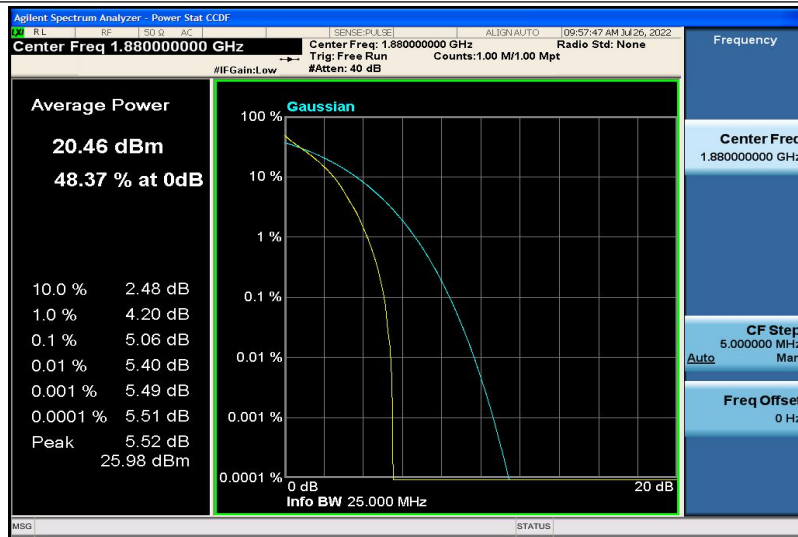

Test Graphs

Band2-1.4MHz-QPSK-18607-1RB#0

Band2-1.4MHz-QPSK-18607-6RB#0

Band2-1.4MHz-QPSK-18900-1RB#0

Band2-1.4MHz-QPSK-18900-6RB#0

Band2-1.4MHz-QPSK-19193-1RB#0

Band2-1.4MHz-QPSK-19193-6RB#0

Band2-1.4MHz-16QAM-18607-1RB#0