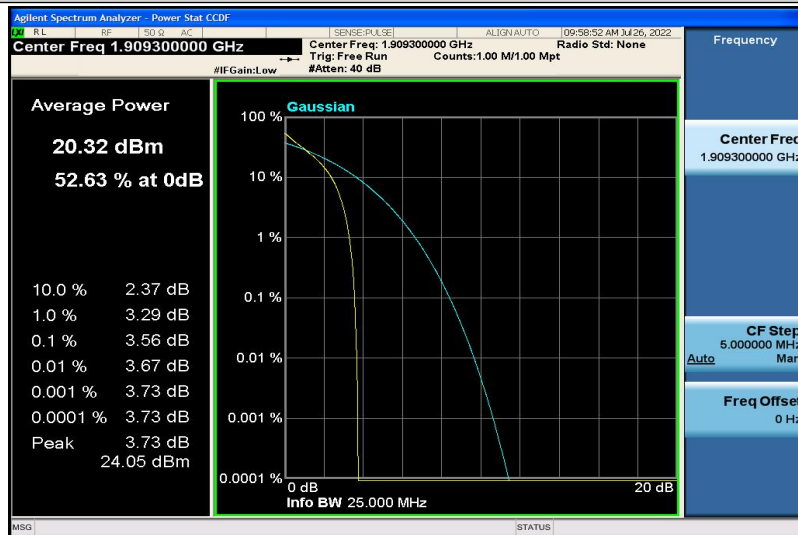

Test Graphs

Band2-1.4MHz-QPSK-18607-1RB#0

Band2-1.4MHz-QPSK-18607-6RB#0

Band2-1.4MHz-QPSK-18900-1RB#0

Band2-1.4MHz-QPSK-18900-6RB#0

Band2-1.4MHz-QPSK-19193-1RB#0

Band2-1.4MHz-QPSK-19193-6RB#0

Band2-1.4MHz-16QAM-18607-1RB#0