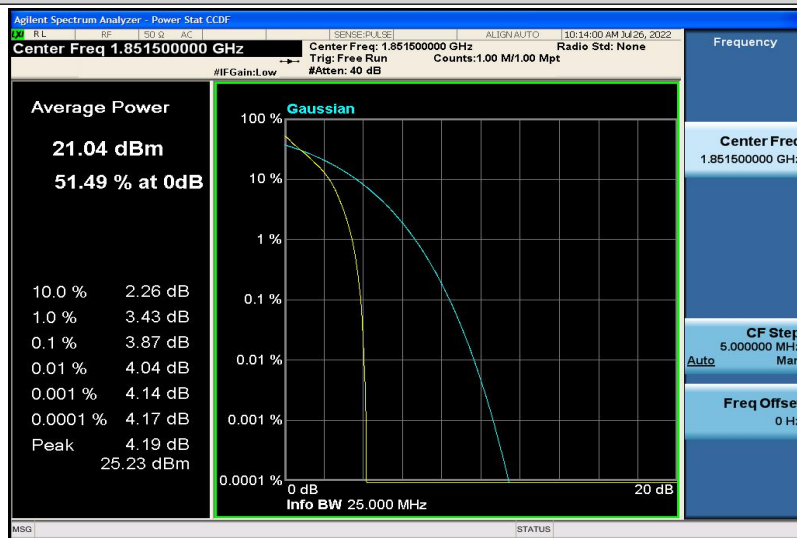

Band2-1.4MHz-16QAM-18607-6RB#0

Band2-1.4MHz-16QAM-18900-1RB#0

Band2-1.4MHz-16QAM-18900-6RB#0

Band2-1.4MHz-16QAM-19193-1RB#0

Band2-1.4MHz-16QAM-19193-6RB#0

Band2-3MHz-QPSK-18615-1RB#0

Band2-3MHz-QPSK-18615-15RB#0