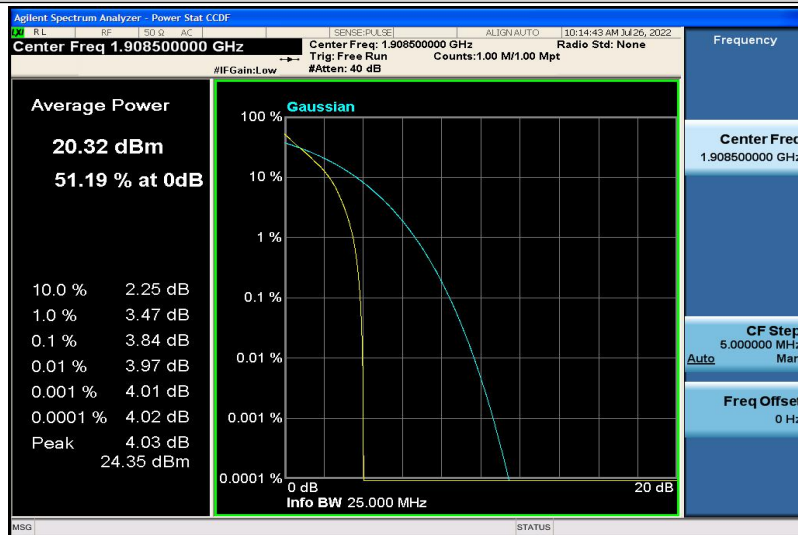

Band2-3MHz-QPSK-19185-15RB#0