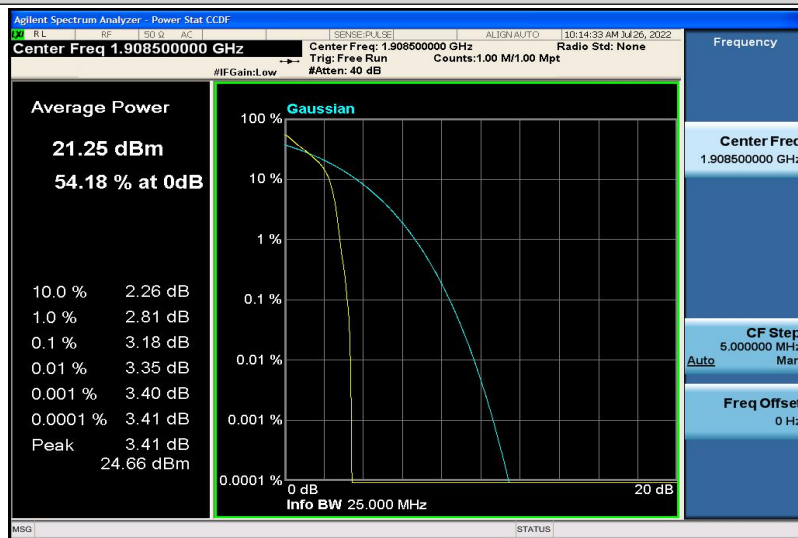

Band2-3MHz-QPSK-19185-1RB#0