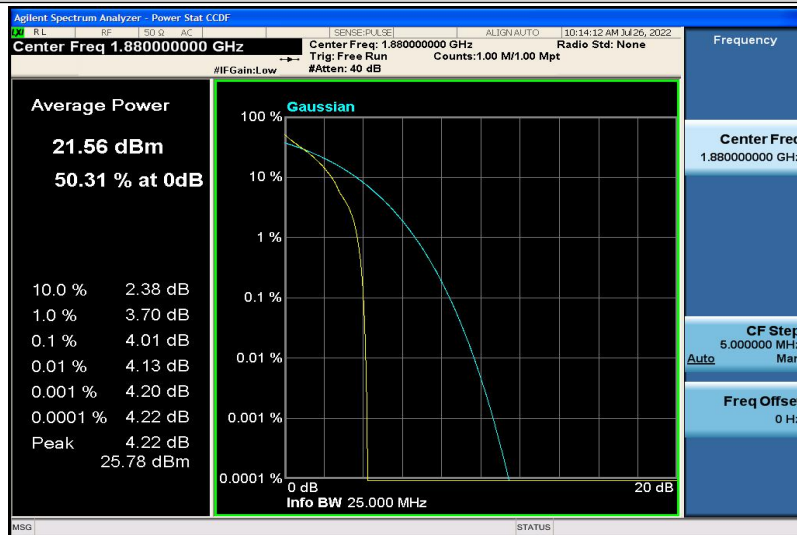

Band2-1.4MHz-16QAM-18607-6RB#0

Band2-1.4MHz-16QAM-18900-1RB#0

Band2-1.4MHz-16QAM-18900-6RB#0

Band2-1.4MHz-16QAM-19193-1RB#0

Band2-1.4MHz-16QAM-19193-6RB#0

Band2-3MHz-QPSK-18615-1RB#0

Band2-3MHz-QPSK-18615-15RB#0