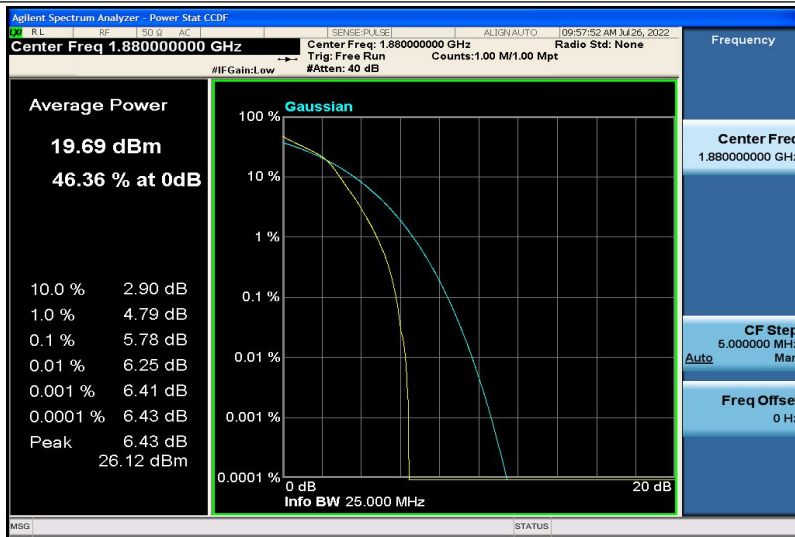

Band2-1.4MHz-16QAM-18900-6RB#0