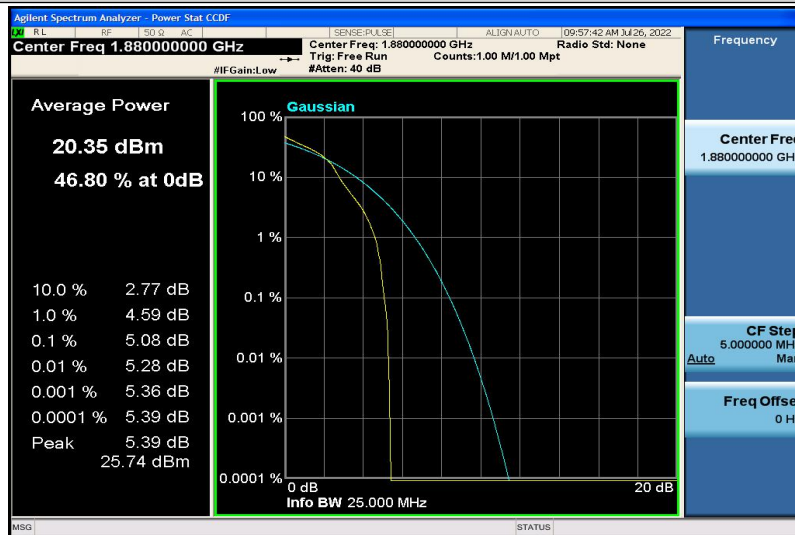

Band2-1.4MHz-16QAM-18900-1RB#0