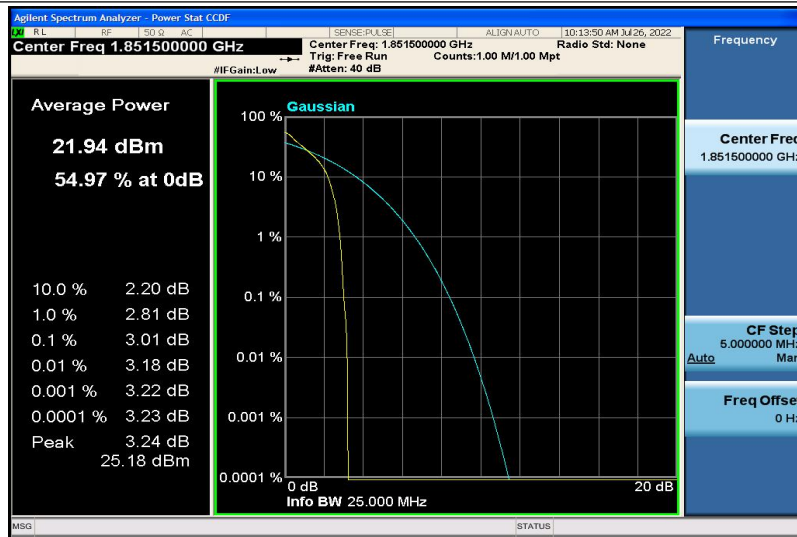

Band2-1.4MHz-16QAM-18607-6RB#0

Band2-1.4MHz-16QAM-18900-1RB#0

Band2-1.4MHz-16QAM-18900-6RB#0

Band2-1.4MHz-16QAM-19193-1RB#0

Band2-1.4MHz-16QAM-19193-6RB#0

Band2-3MHz-QPSK-18615-1RB#0

Band2-3MHz-QPSK-18615-15RB#0